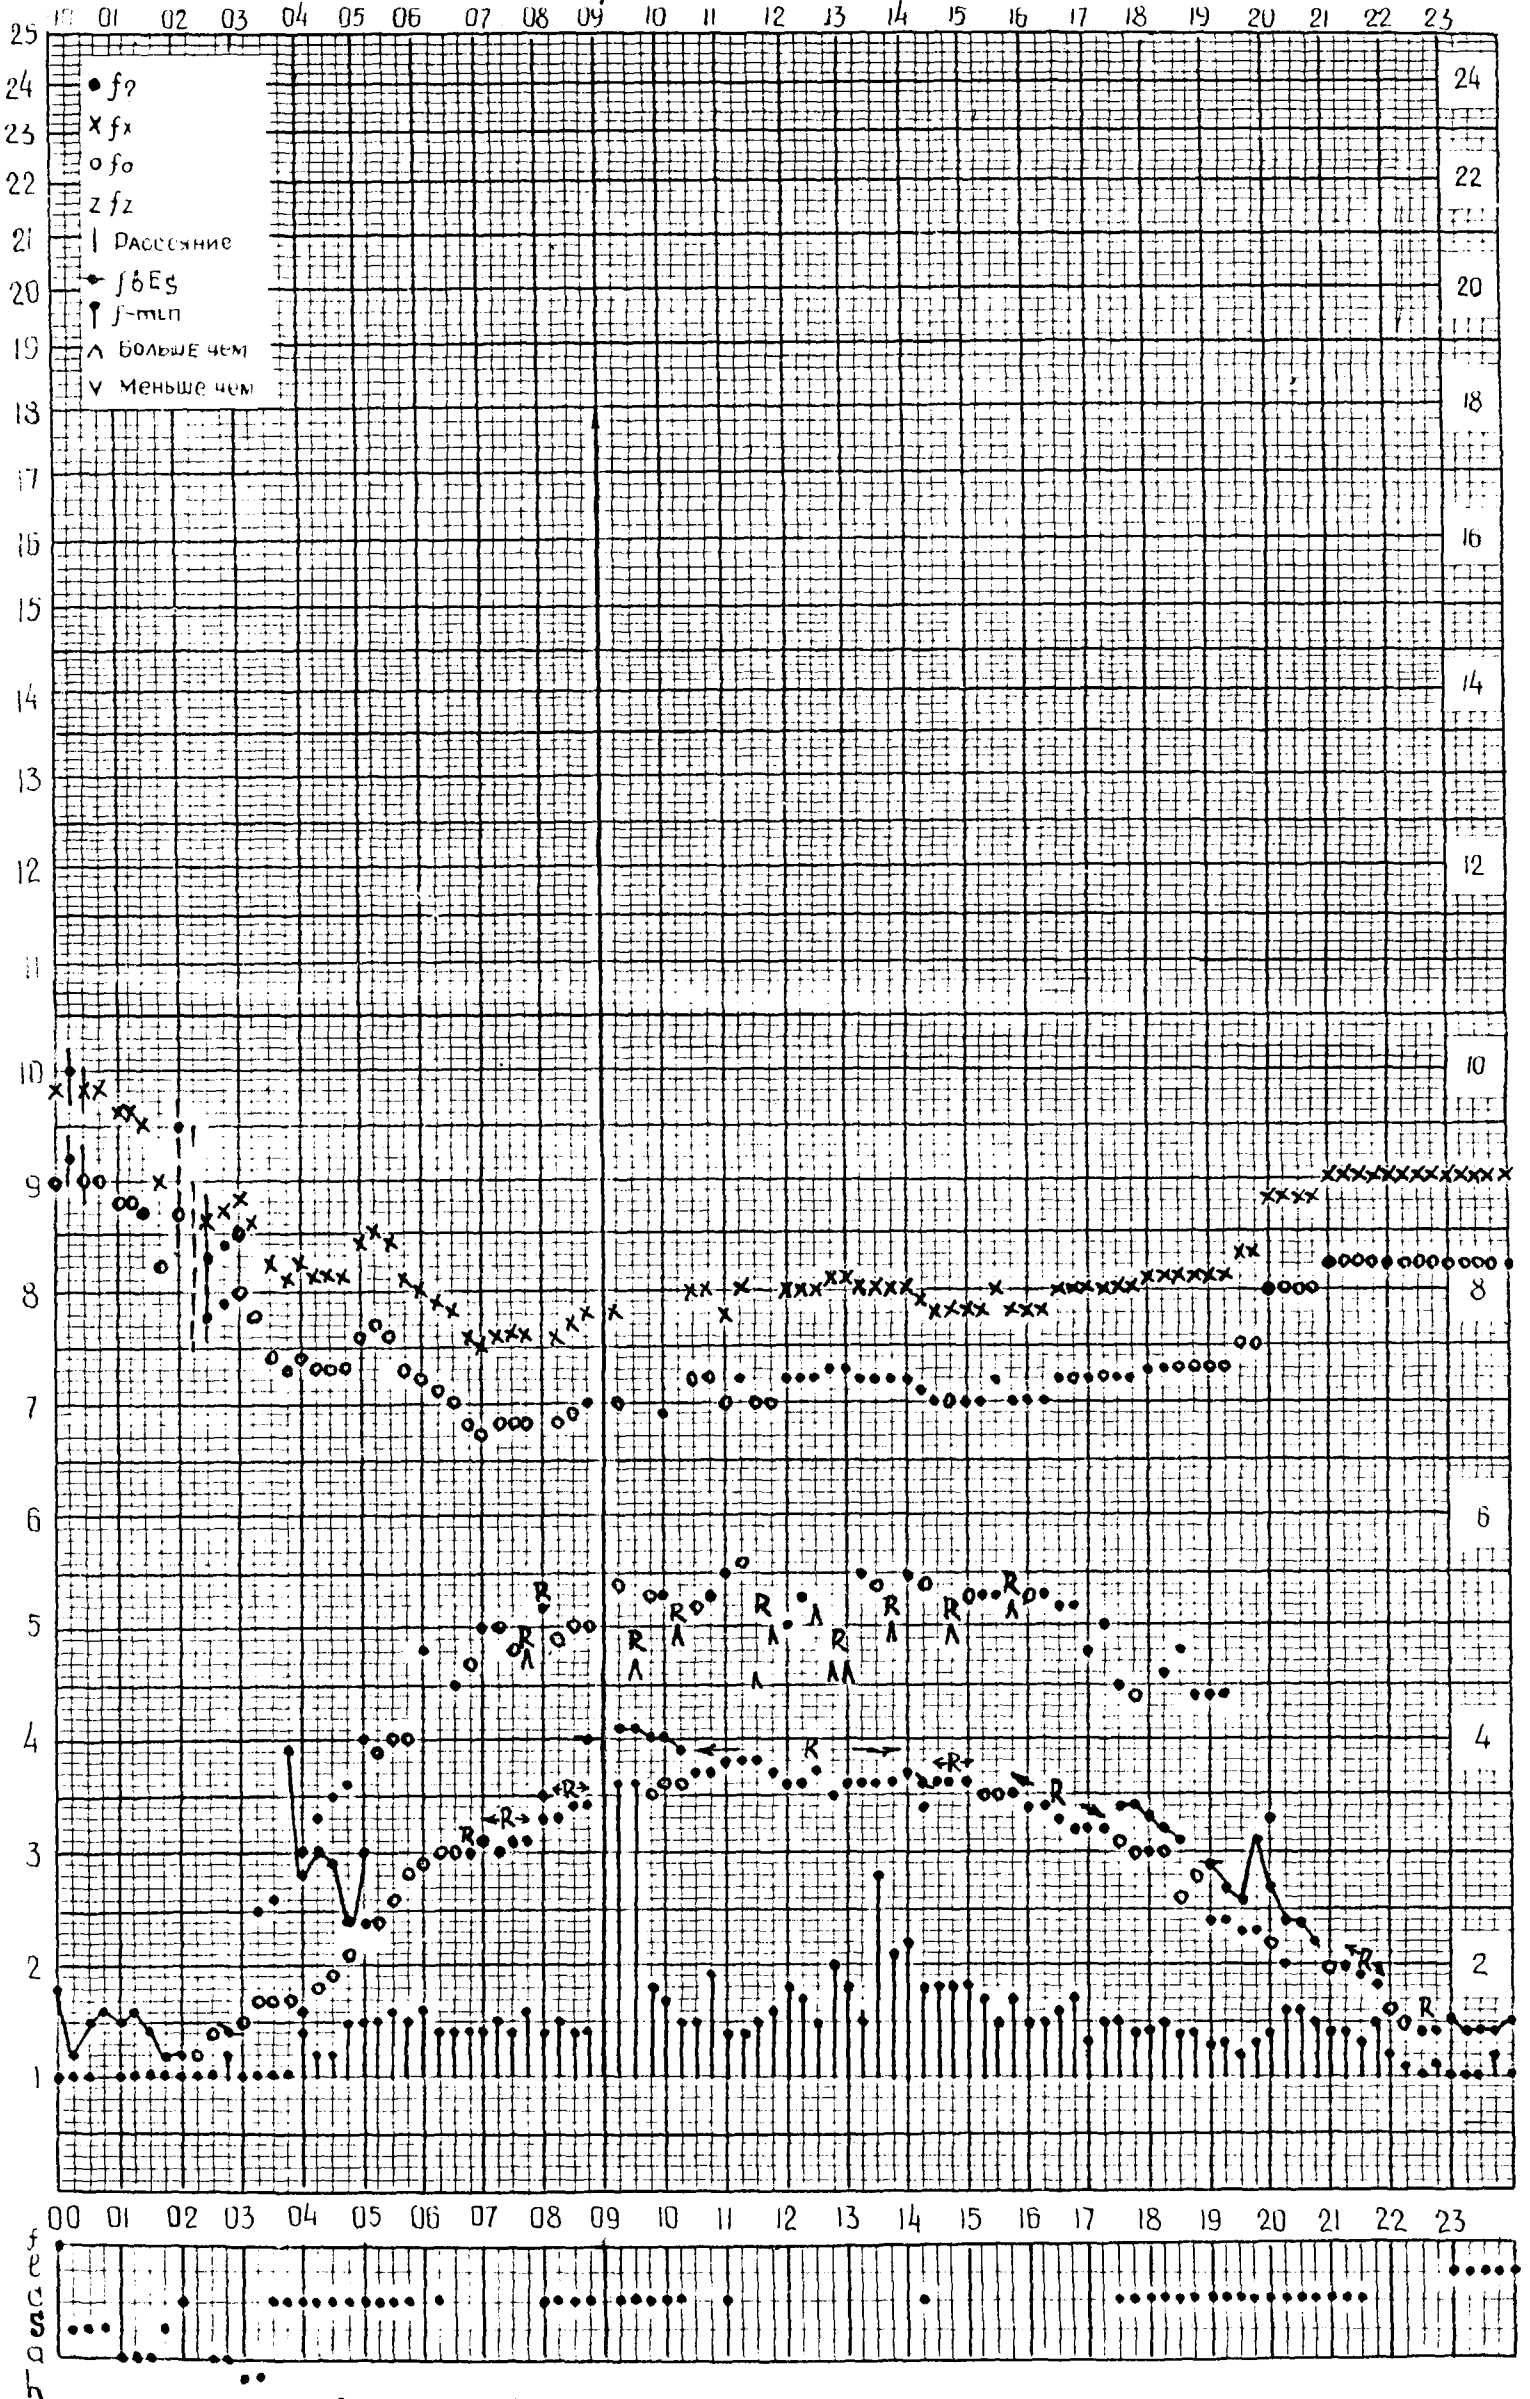

МЕЖДУНАРОДНЫЙ ГЕОФИЗИЧЕСКИЙ ГОД

станция Якутск f-график ионосферных данных ДАТА 27 мая 1959
Время 135°E

кем отсчитано Карташовой