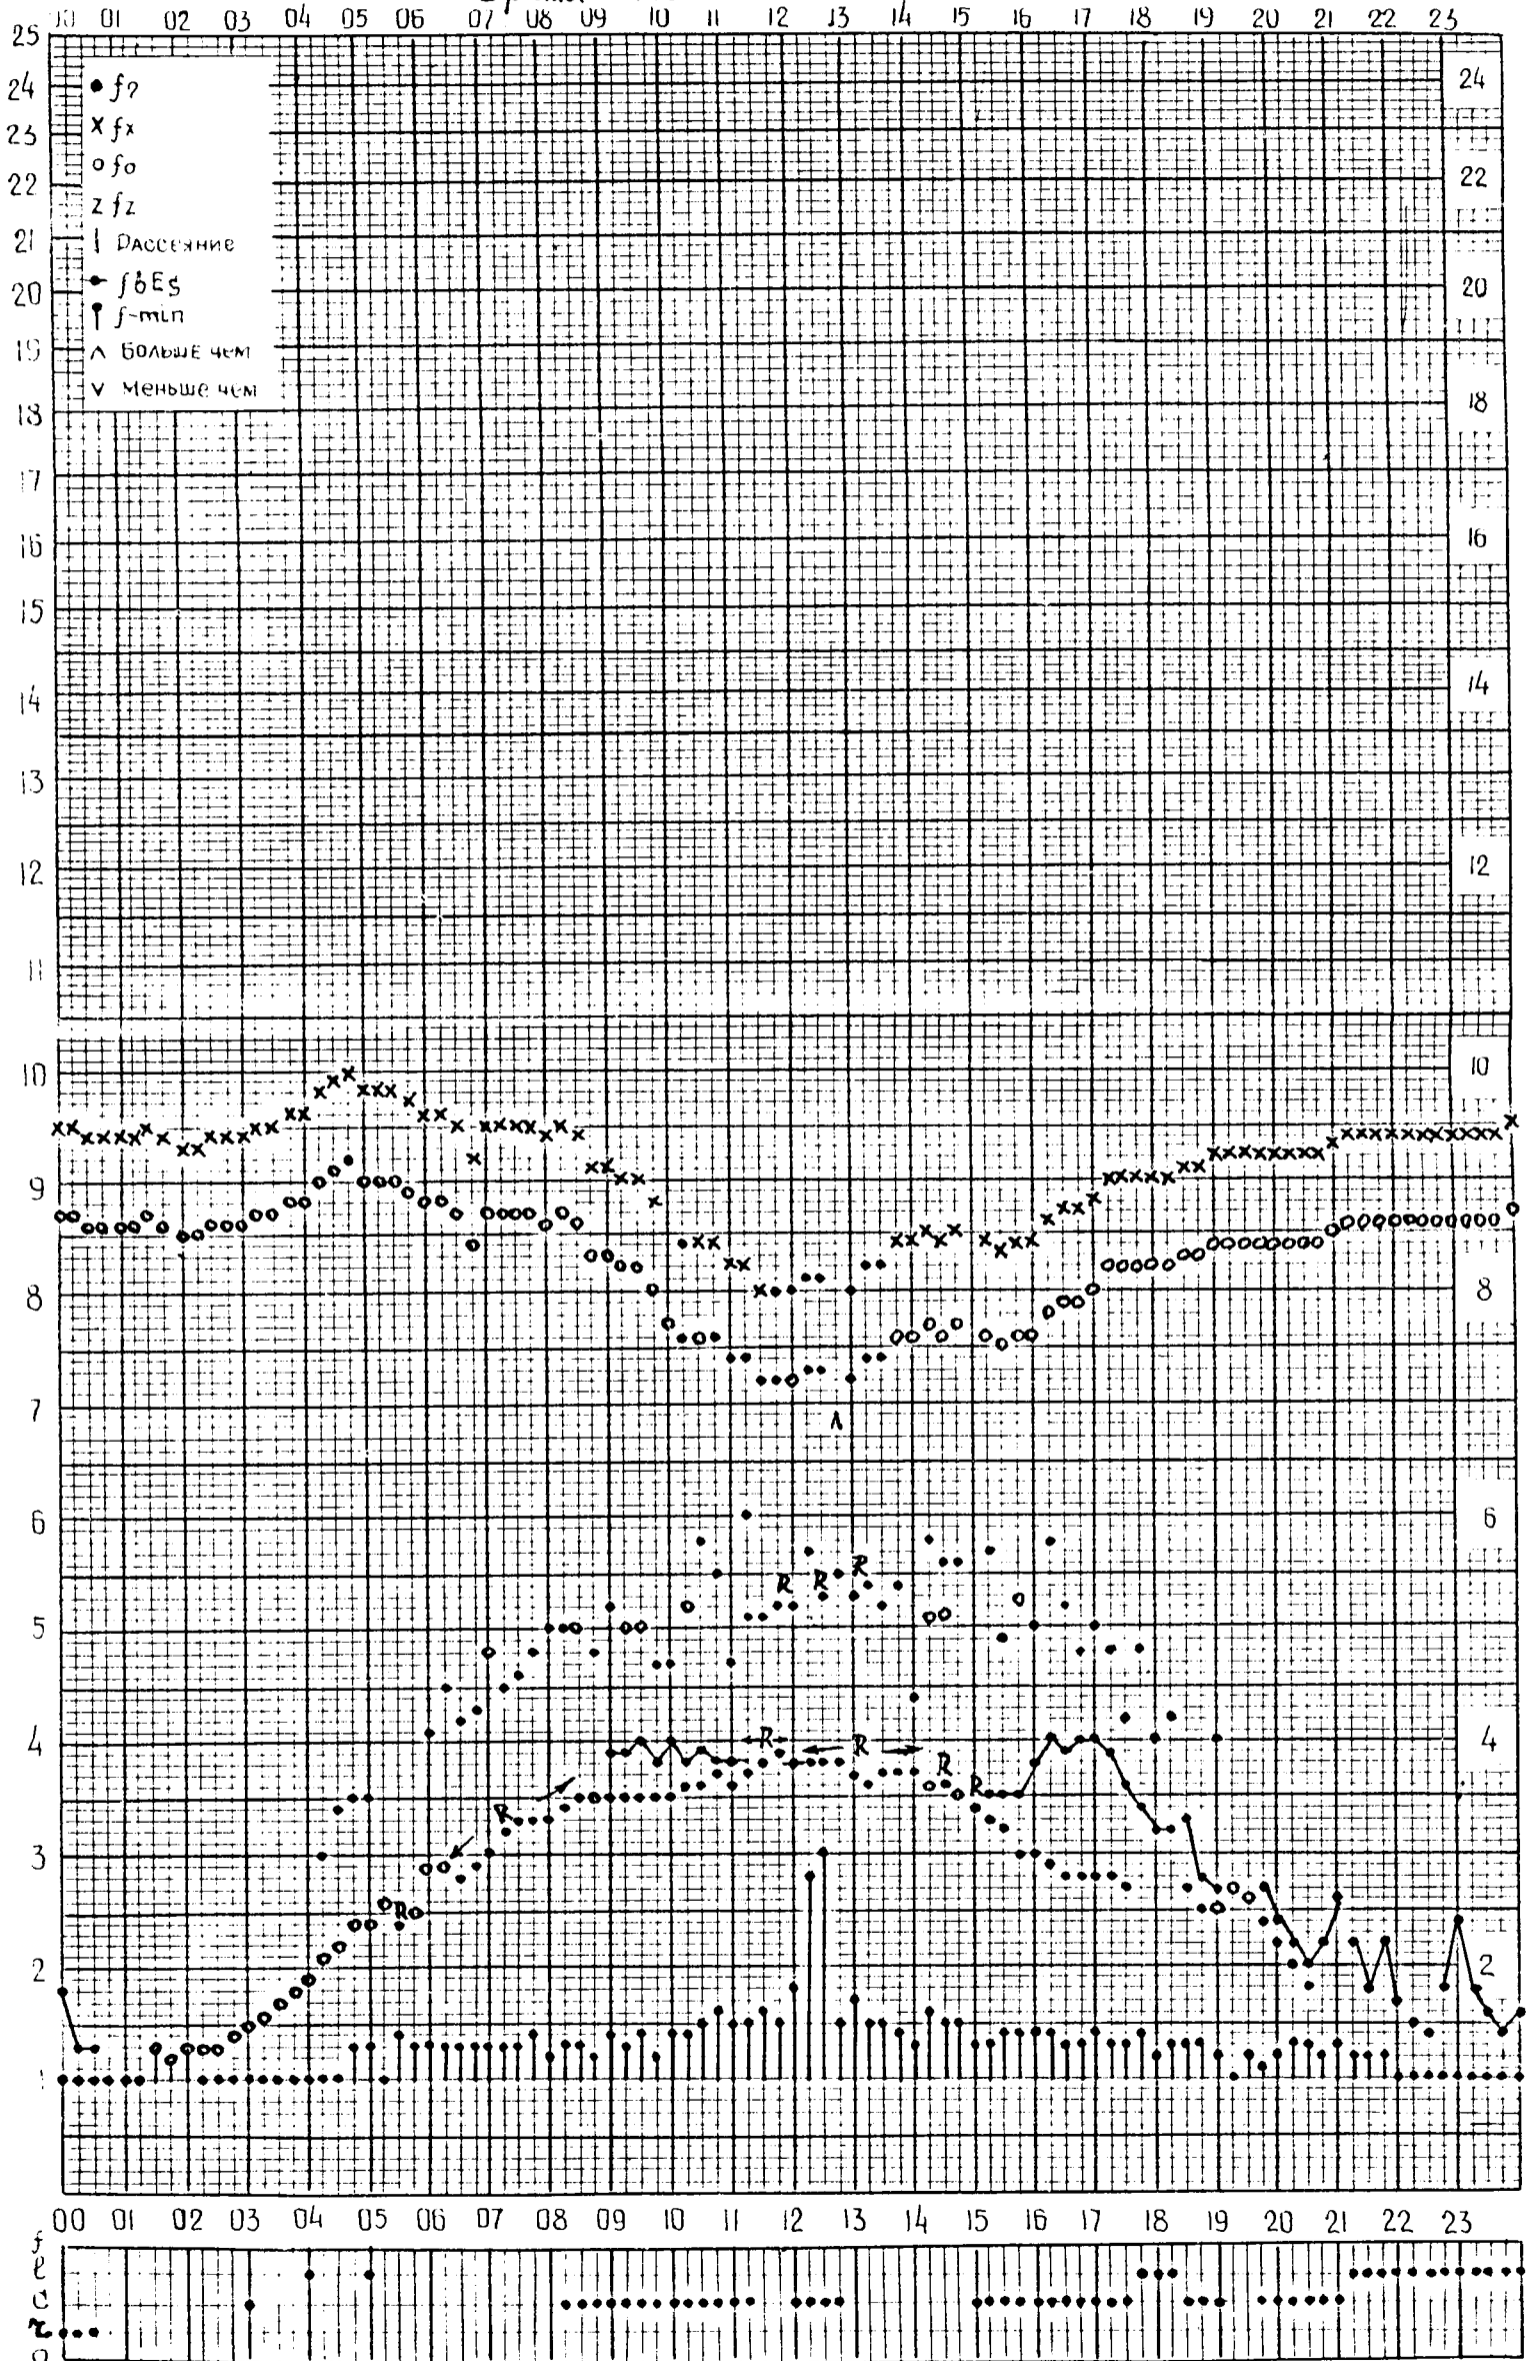

МЕЖДУНАРОДНЫЙ ГЕОФИЗИЧЕСКИЙ ГОД

станция Якутск - f -график ионосферных данных ДАТА 30 мая 1959
Время 135°E

кем отчитано Асекротовой