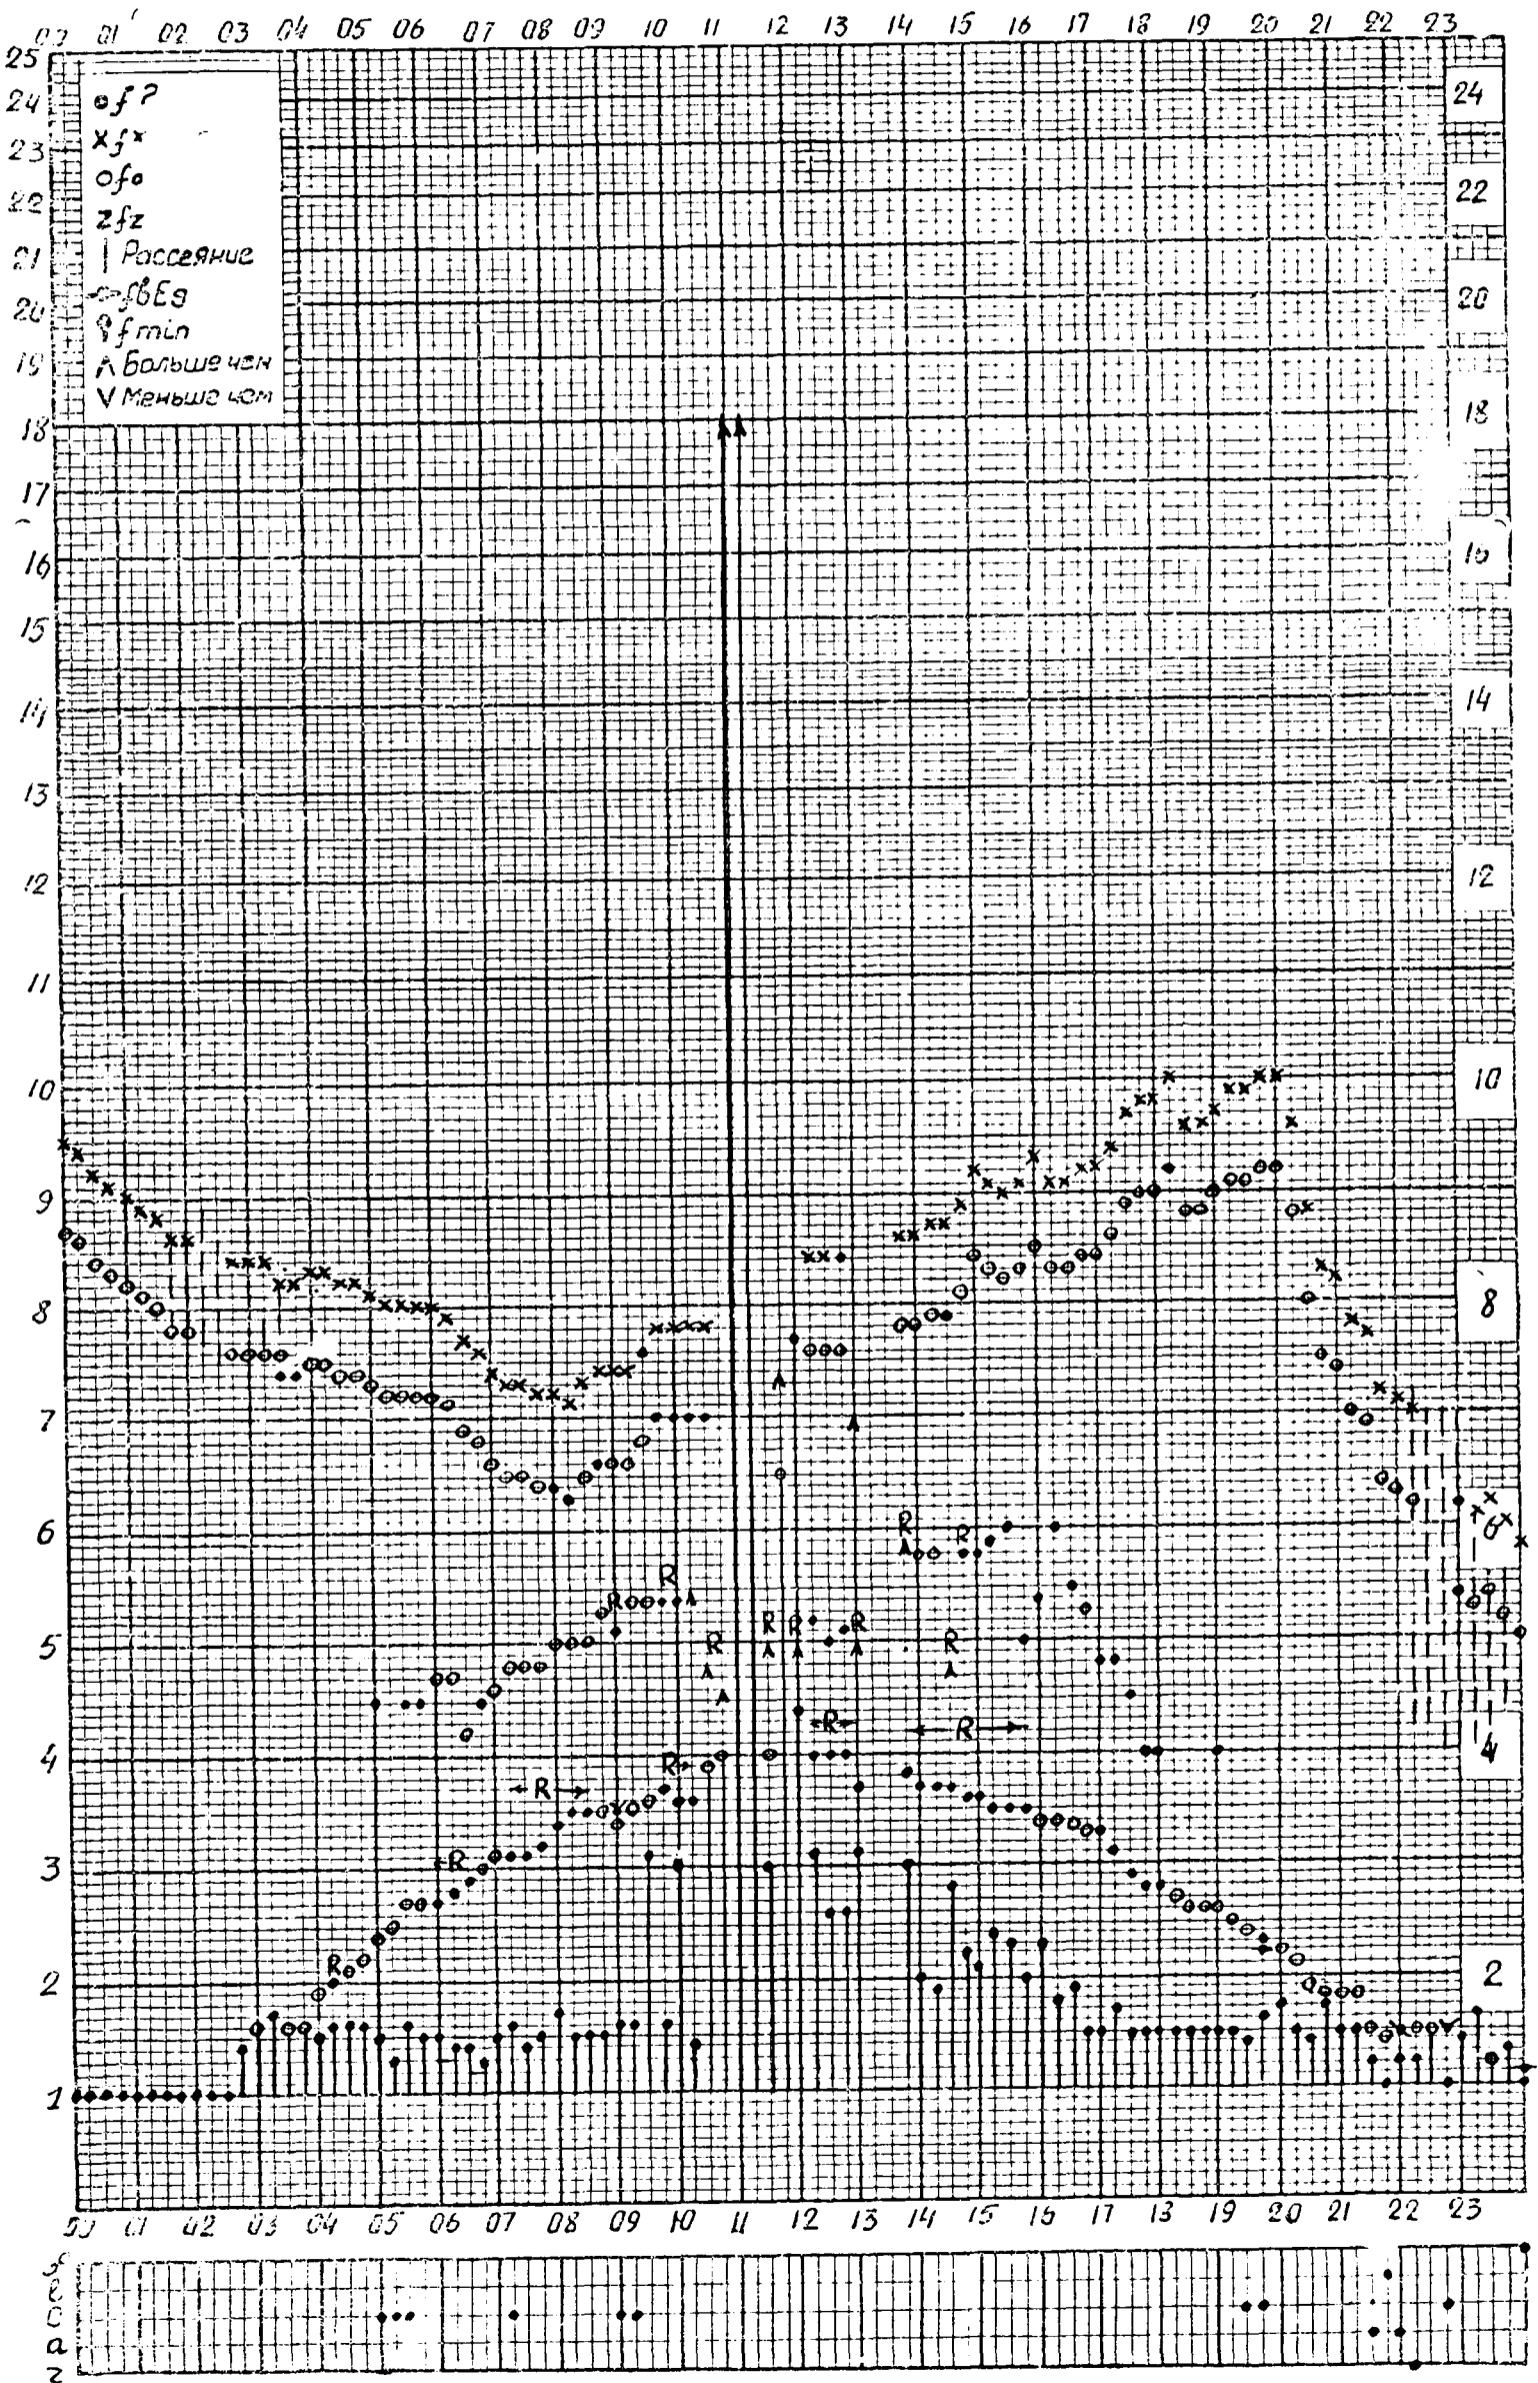

# МЕЖДУНАРОДНЫЙ ГЕОФИЗИЧЕСКИЙ ГОД

f — график ионосферных данных

Станция Якутск

Время 135°E

Дата 8 мая 1959

Кем считано *Асекритовой*