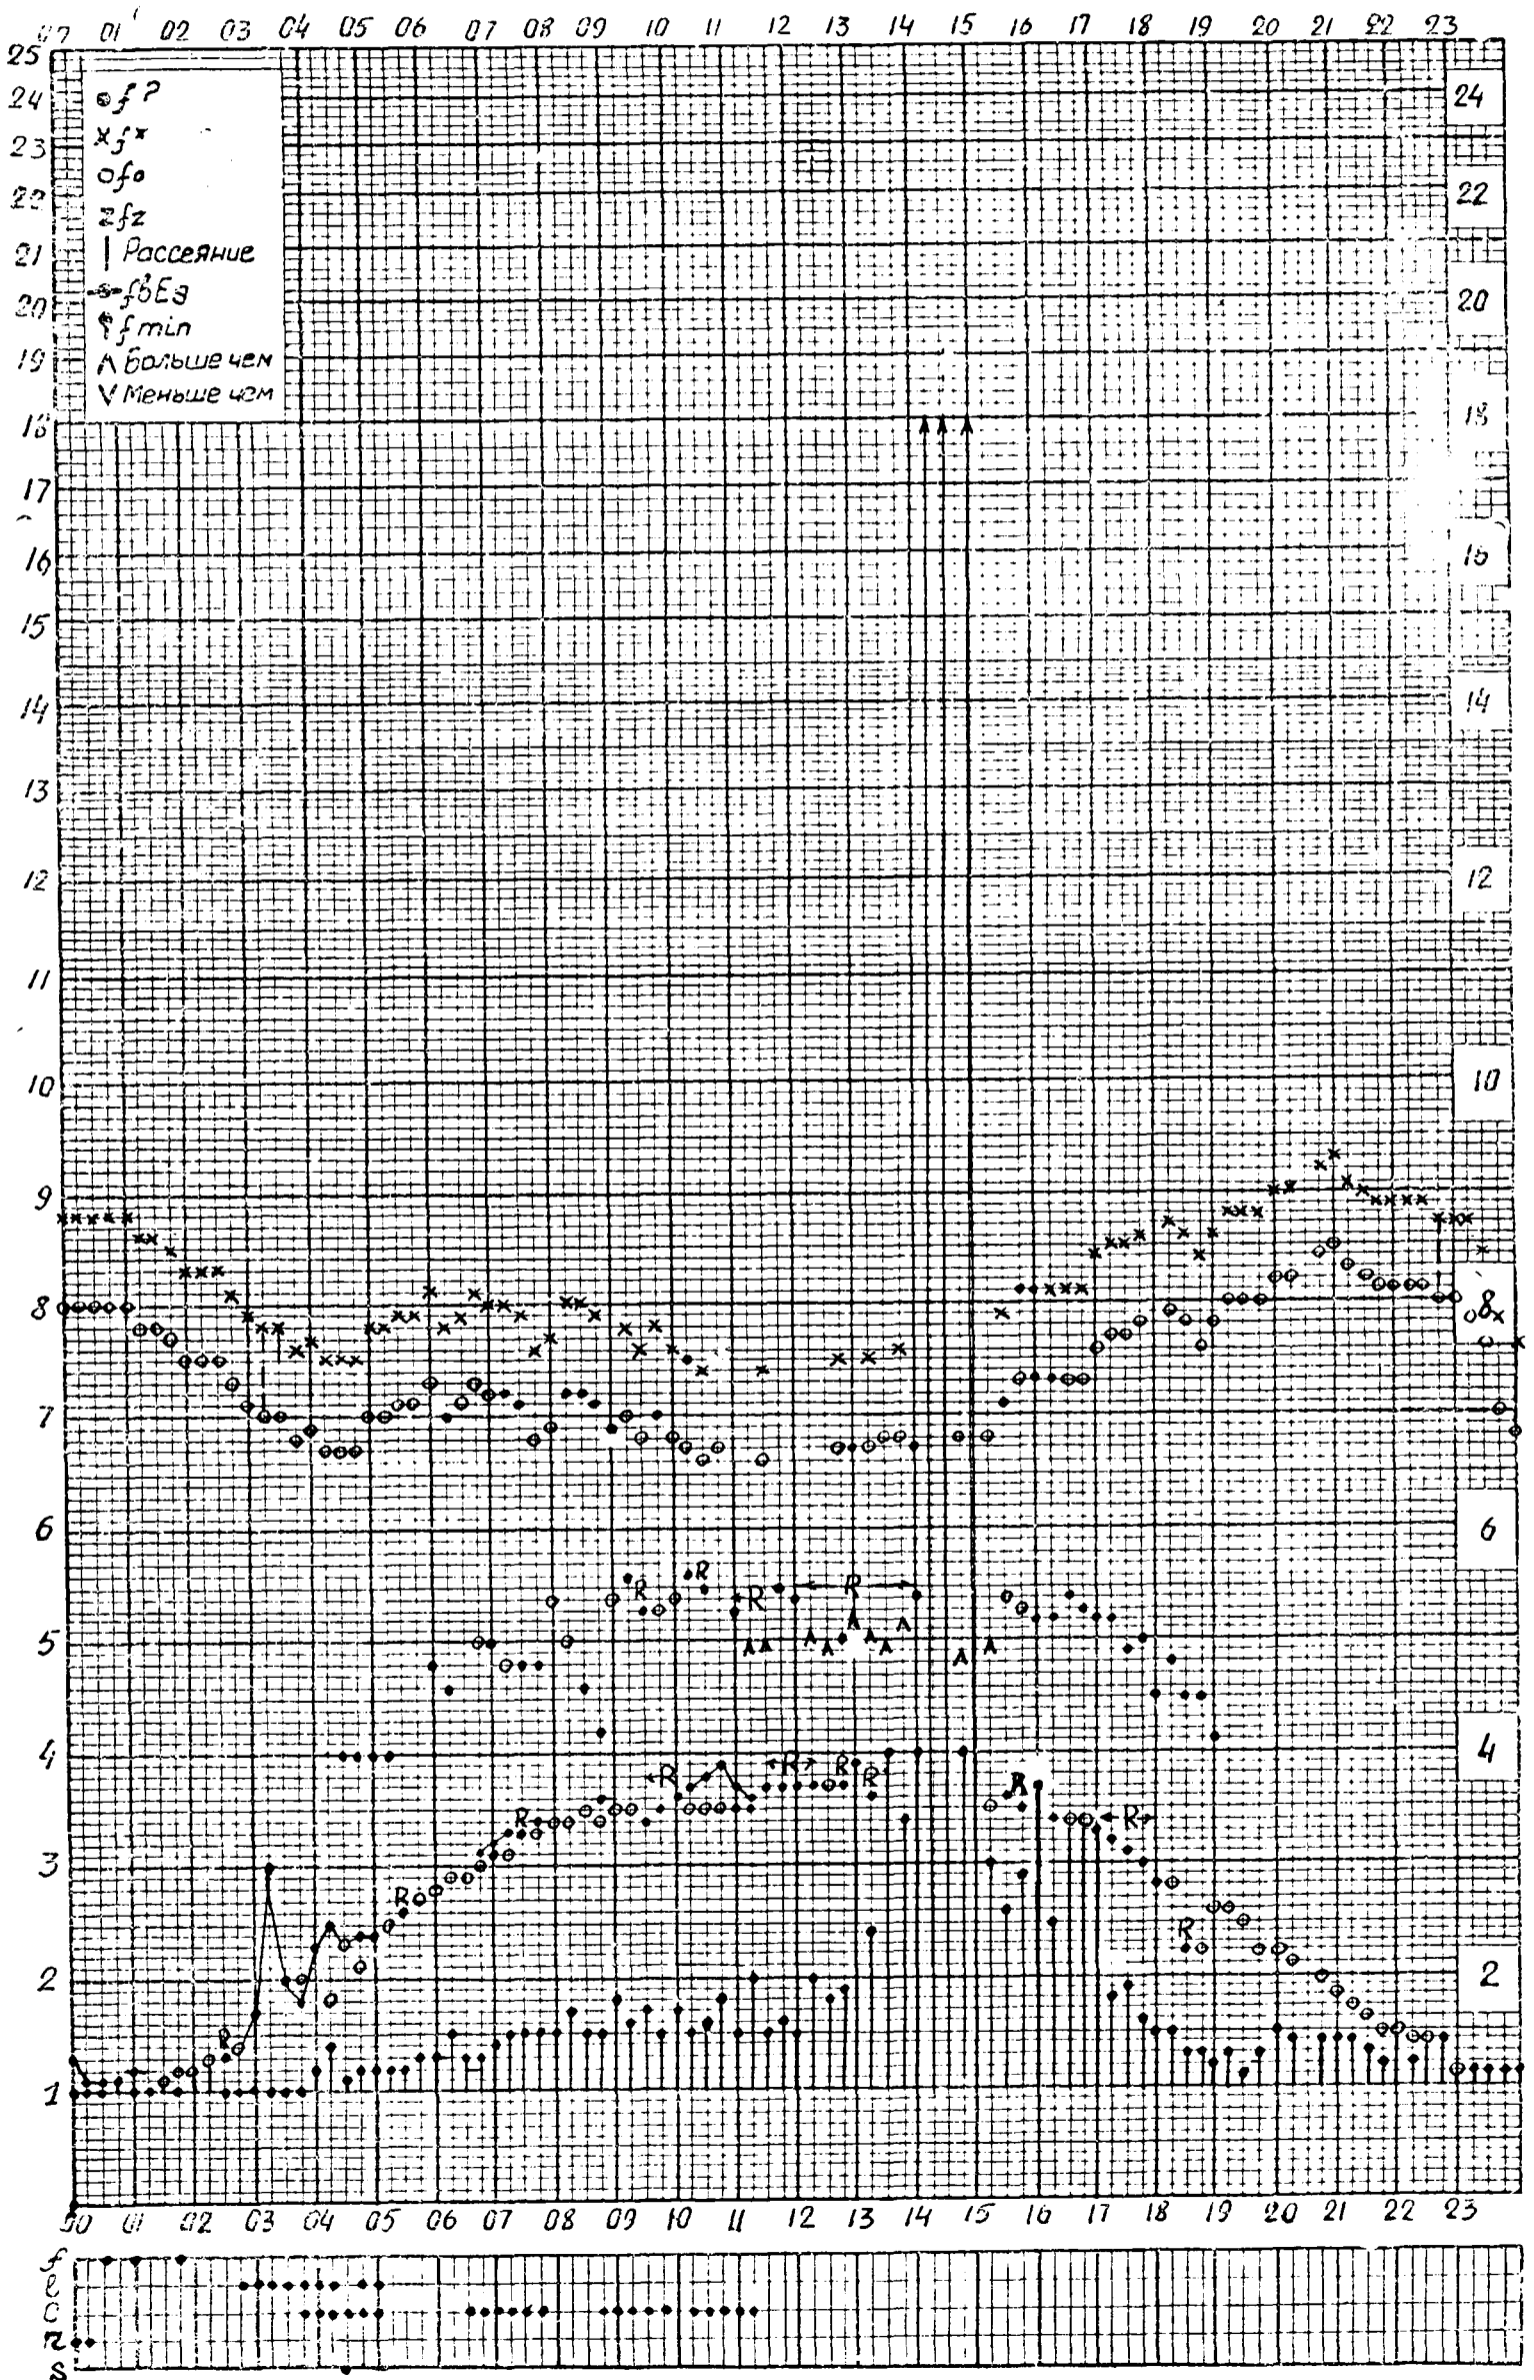

МЕЖДУНАРОДНЫЙ ГЕОФИЗИЧЕСКИЙ ГОД

f — график ионосферных данных

Станция Якутск   Время 135°E   Дата 19 мая 1959

Кем считано Киселевой