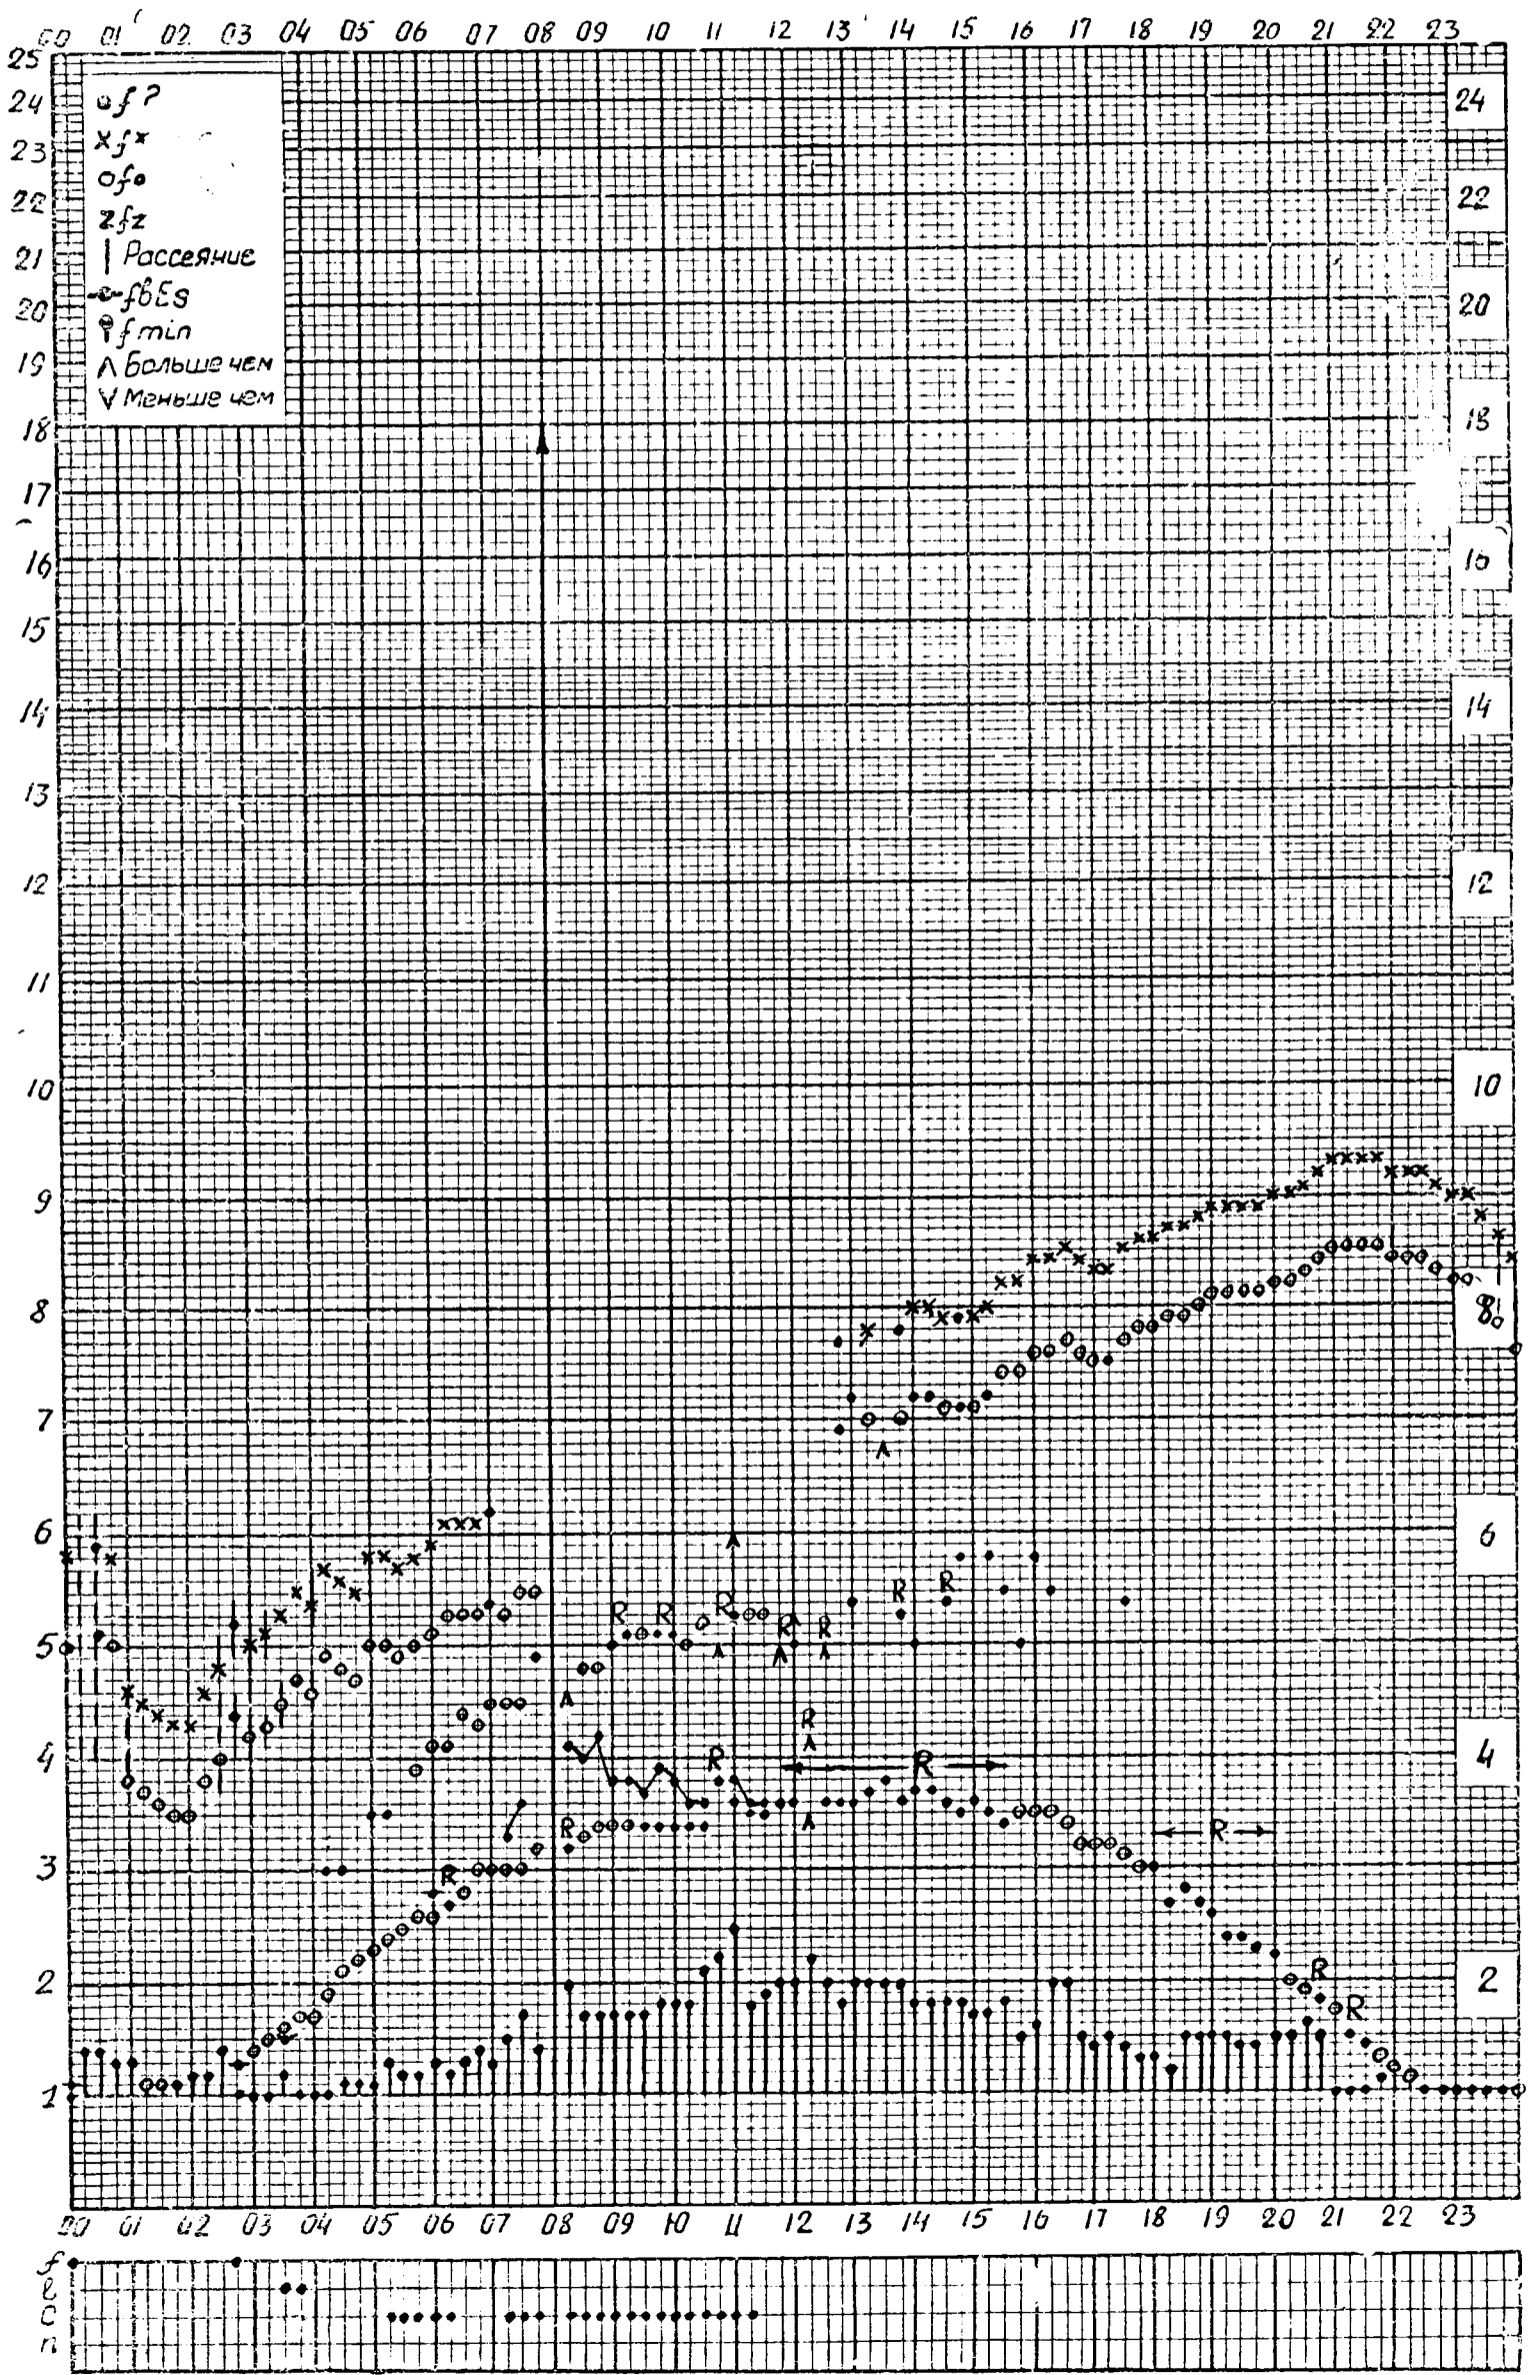

МЕЖДУНАРОДНЫЙ ГЕОФИЗИЧЕСКИЙ ГОД

f — график ионосферных данных

Станция Якутск   Время 135°E   Дата 9 мая 1959

Кем отсчитано *Рукосцевой*