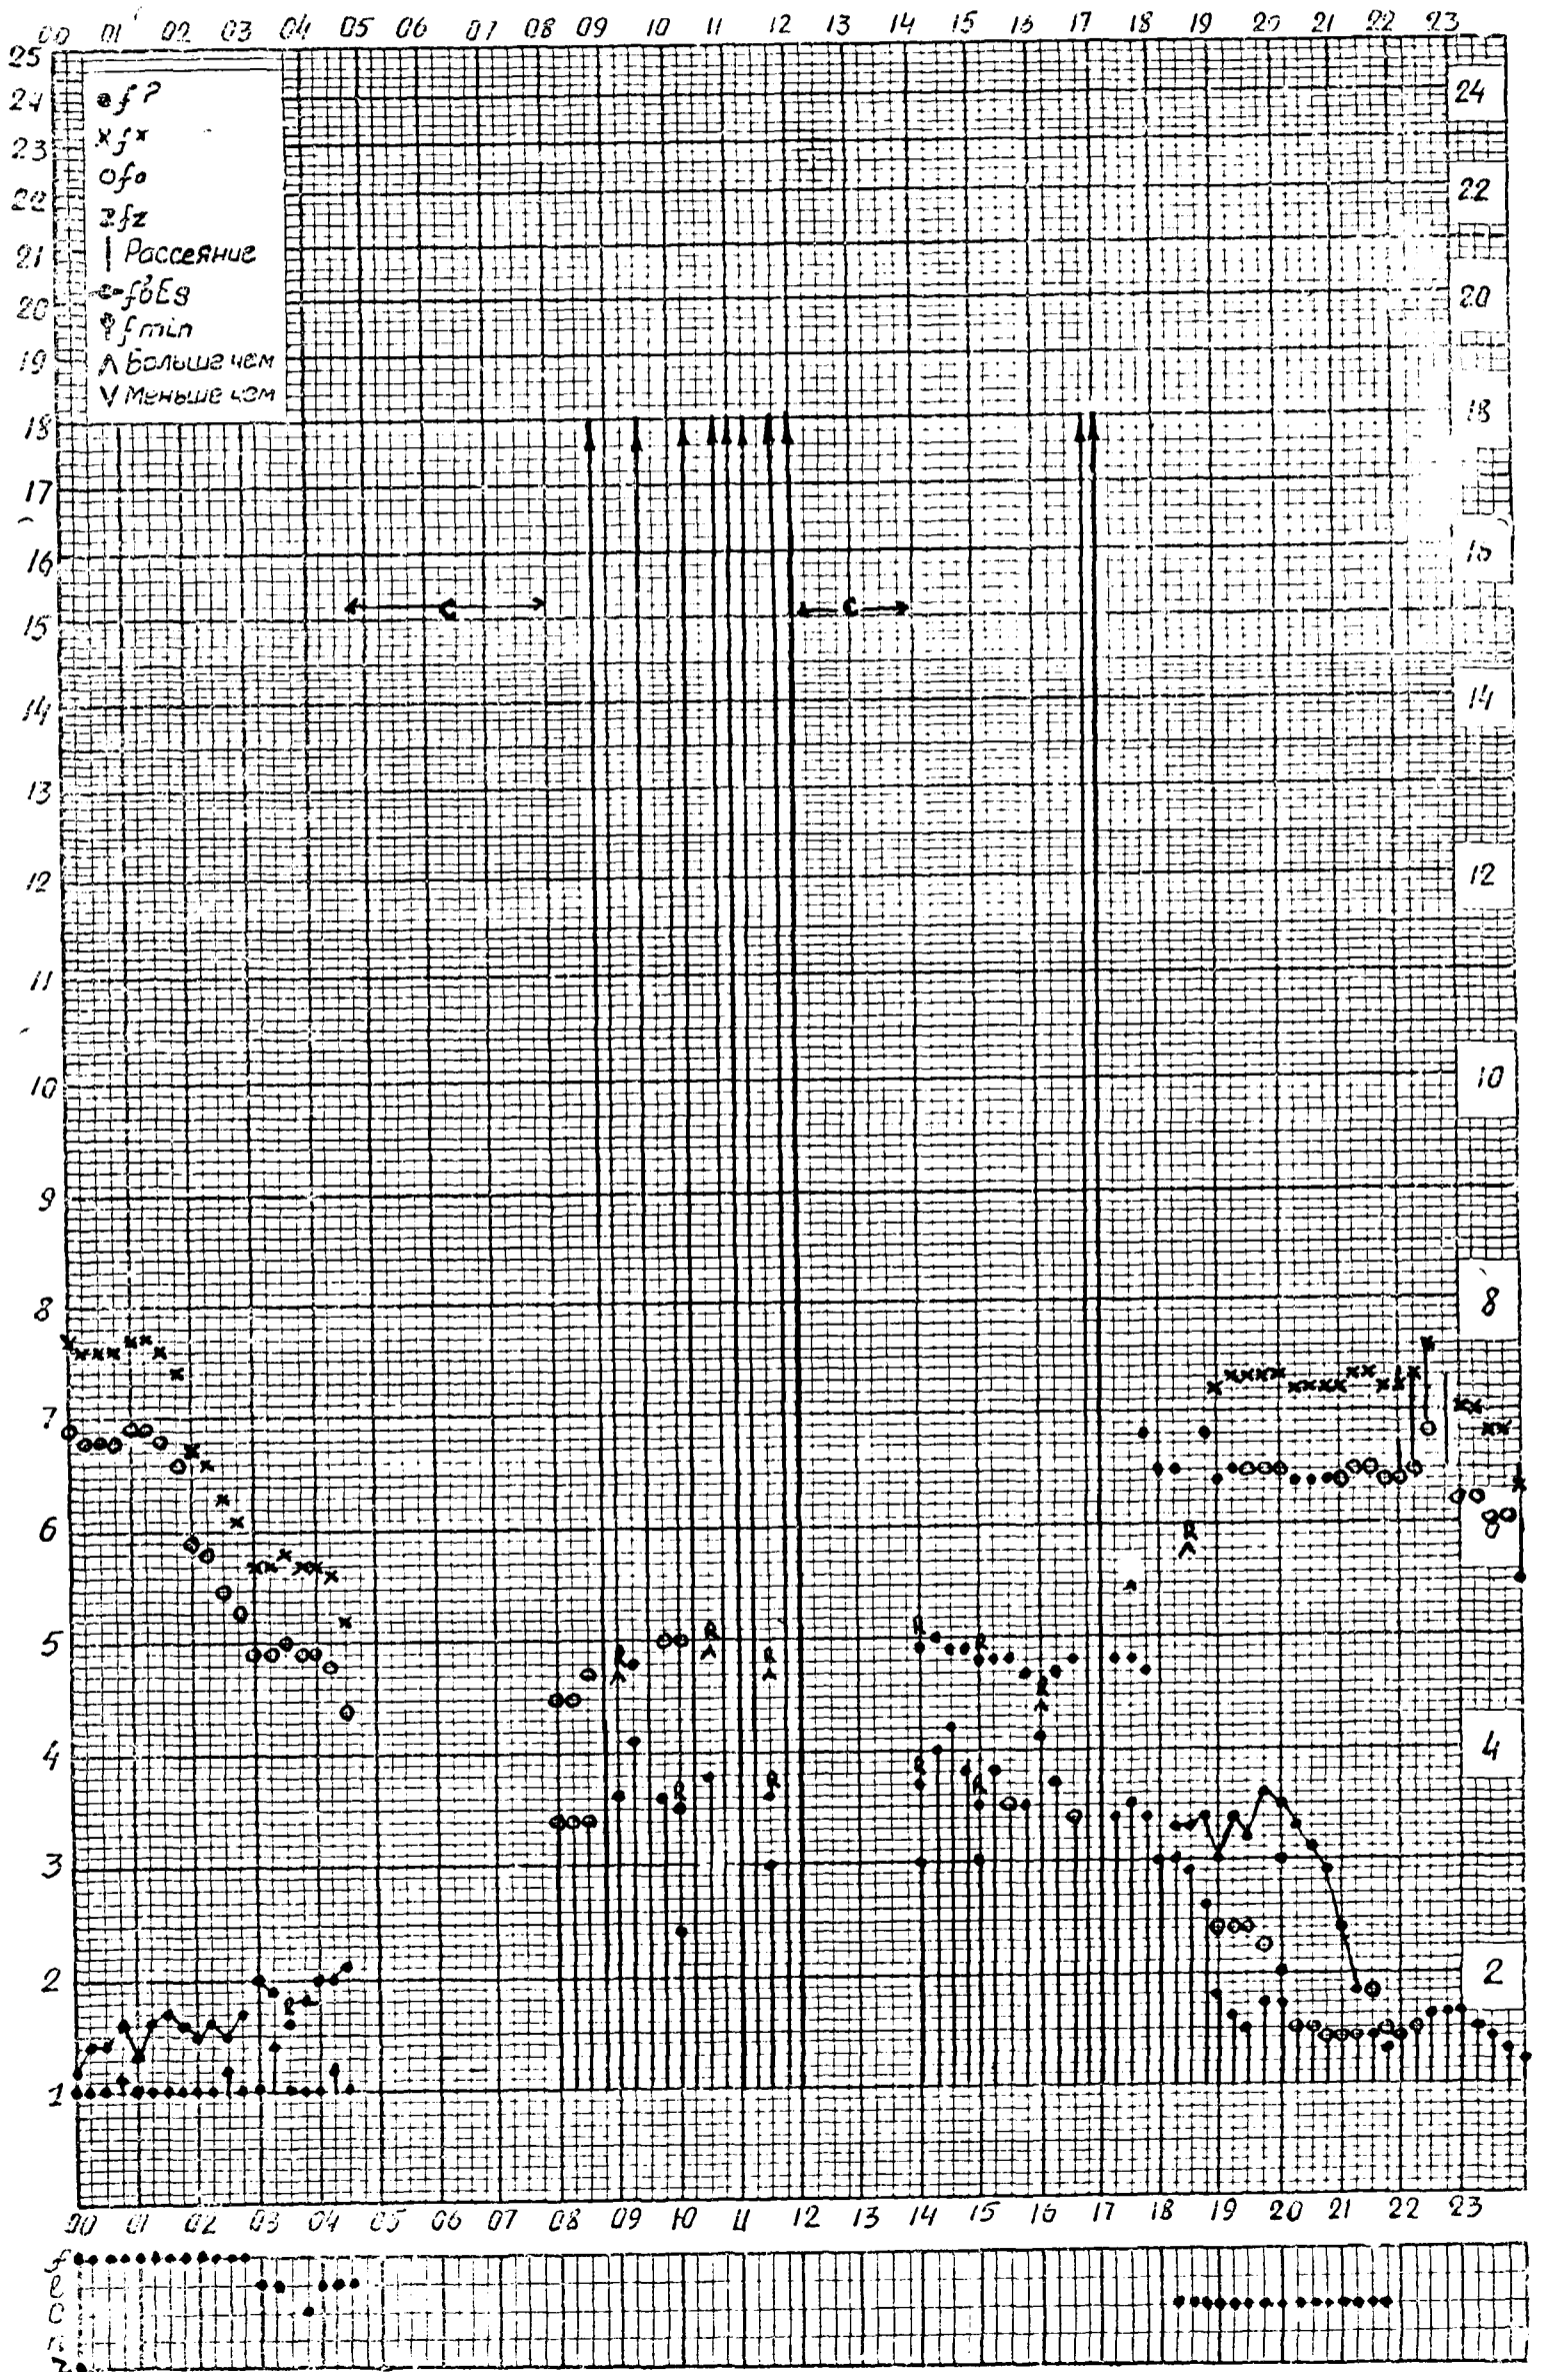

МЕЖДУНАРОДНЫЙ ГЕОФИЗИЧЕСКИЙ ГОД

f — график ионосферных данных

Станция Якутск

Время 135°E

Дата 16 мая 1959

Кем отчитано Мамруковой