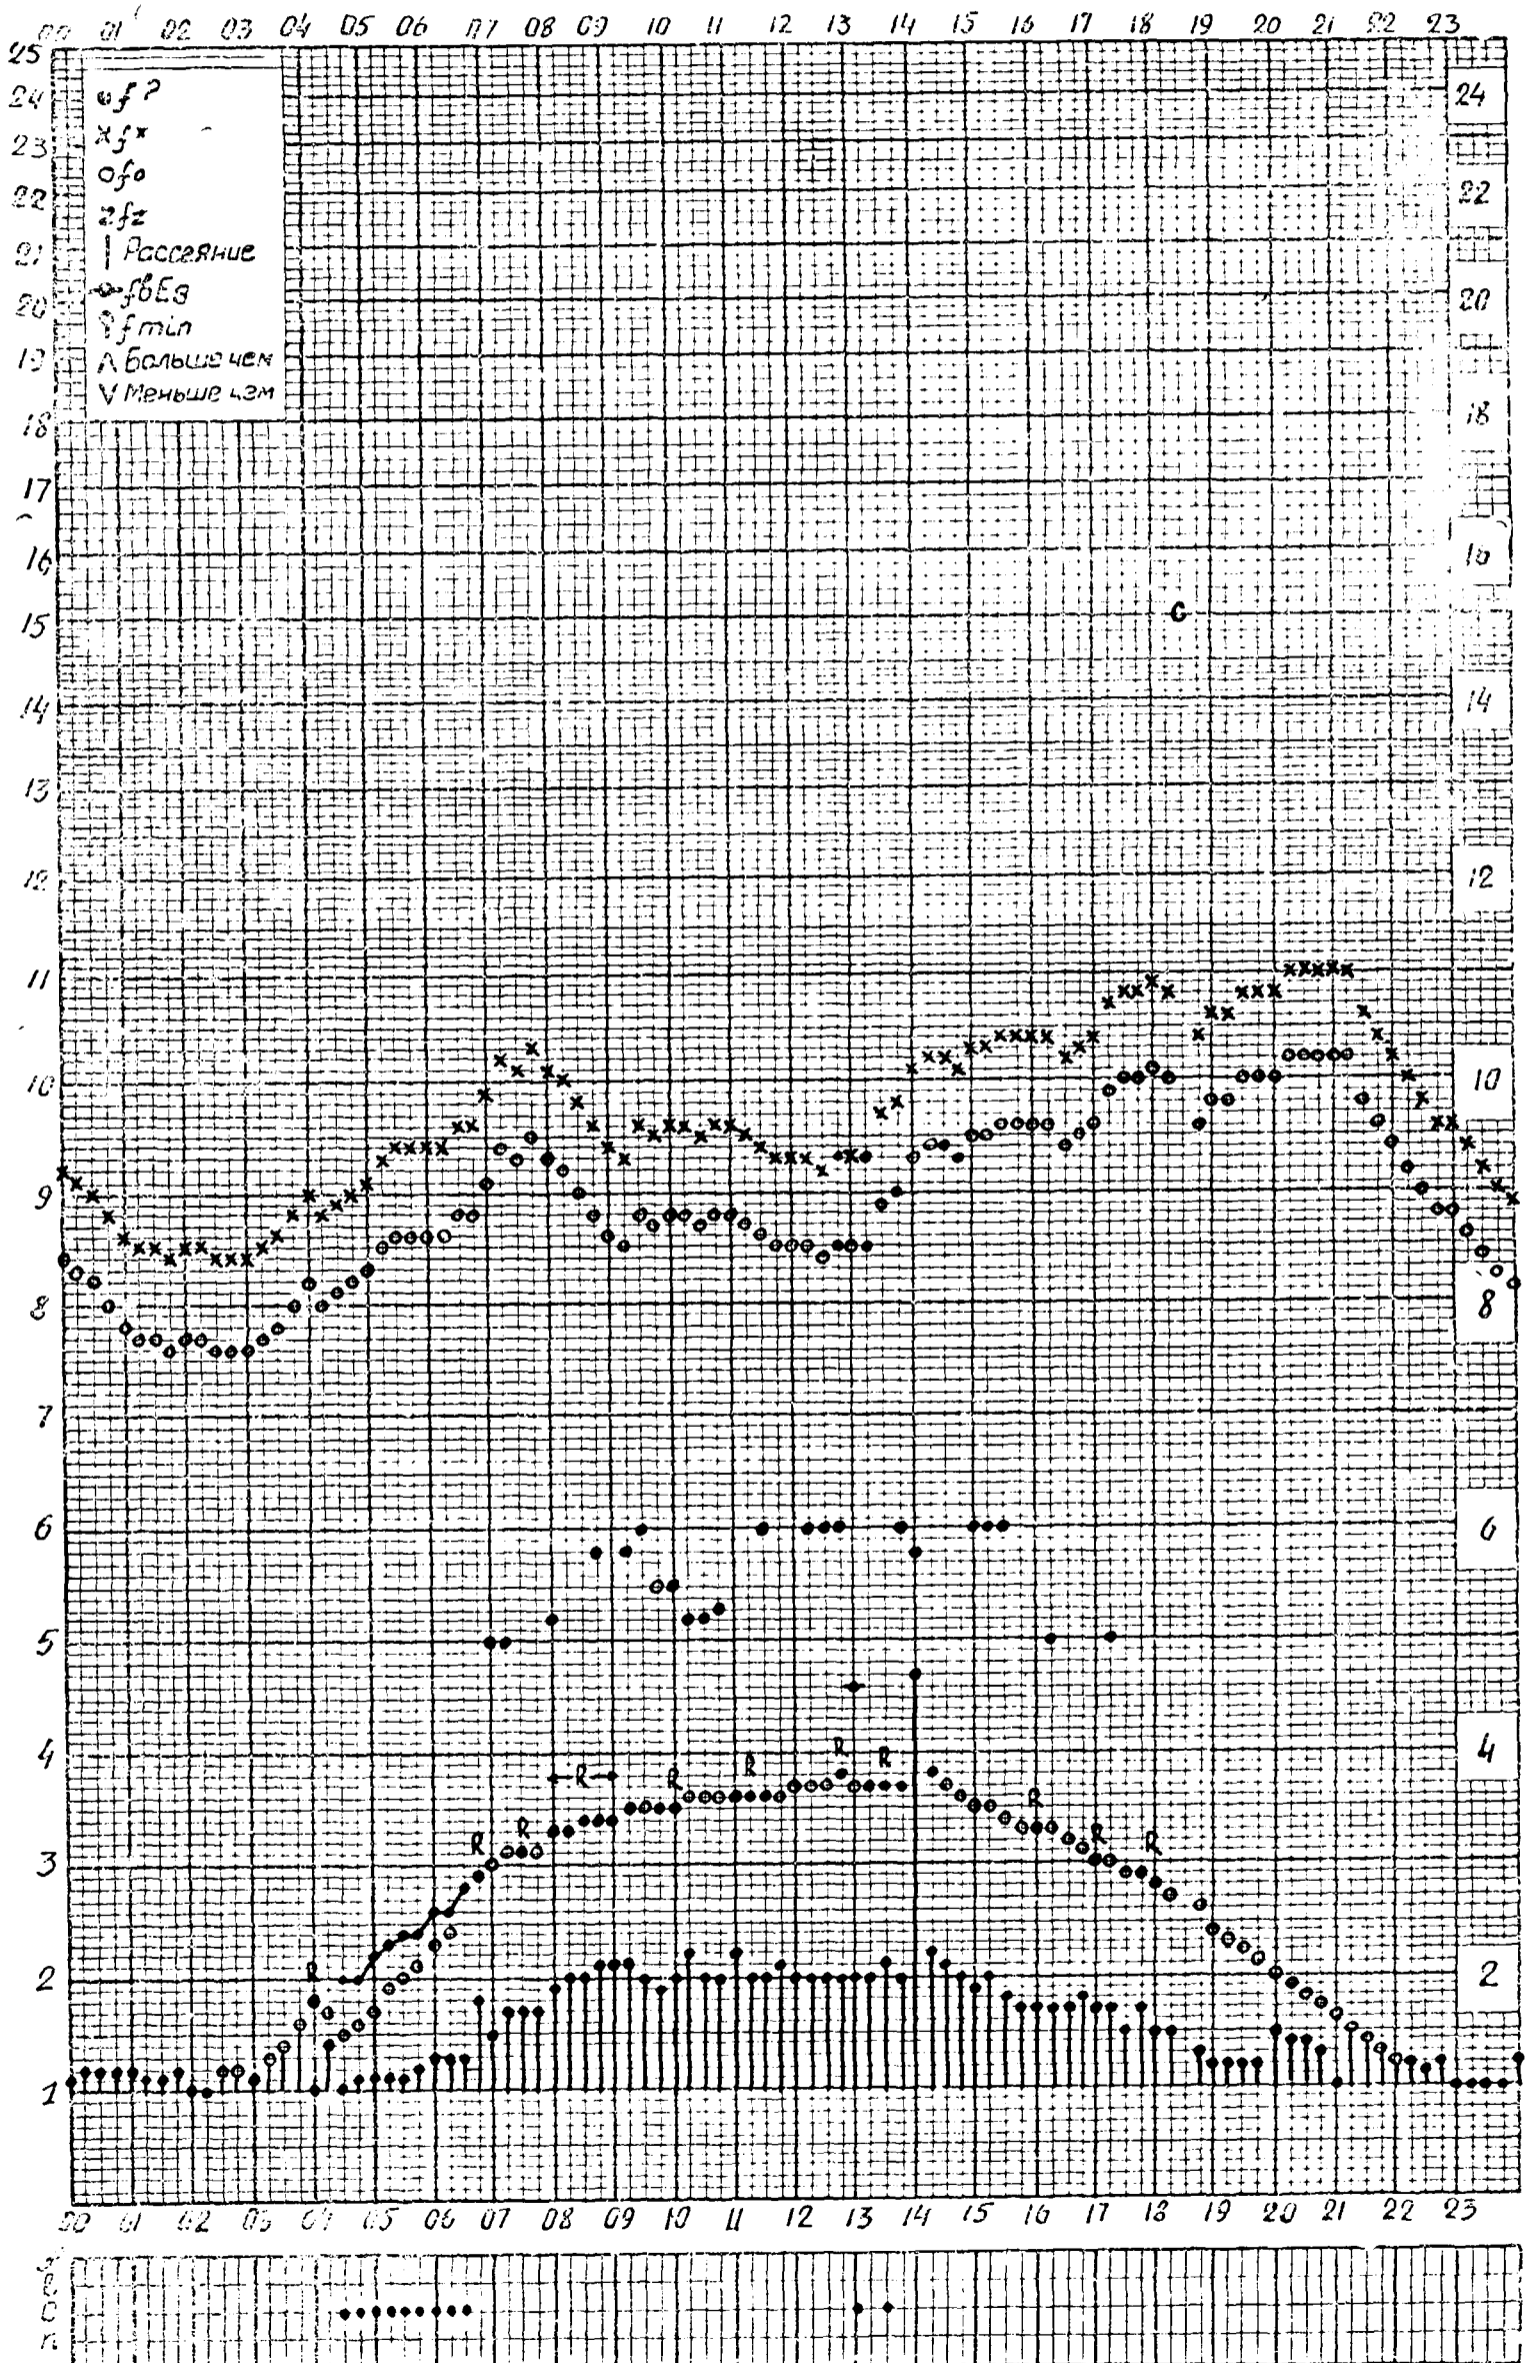

# МЕЖДУНАРОДНЫЙ ГЕОФИЗИЧЕСКИЙ ГОД

f — график ионосферных данных

Станция

ЯКУТСК

Дата 4 мая 1959

Время 135°E

Кем отчитано Асекритовой