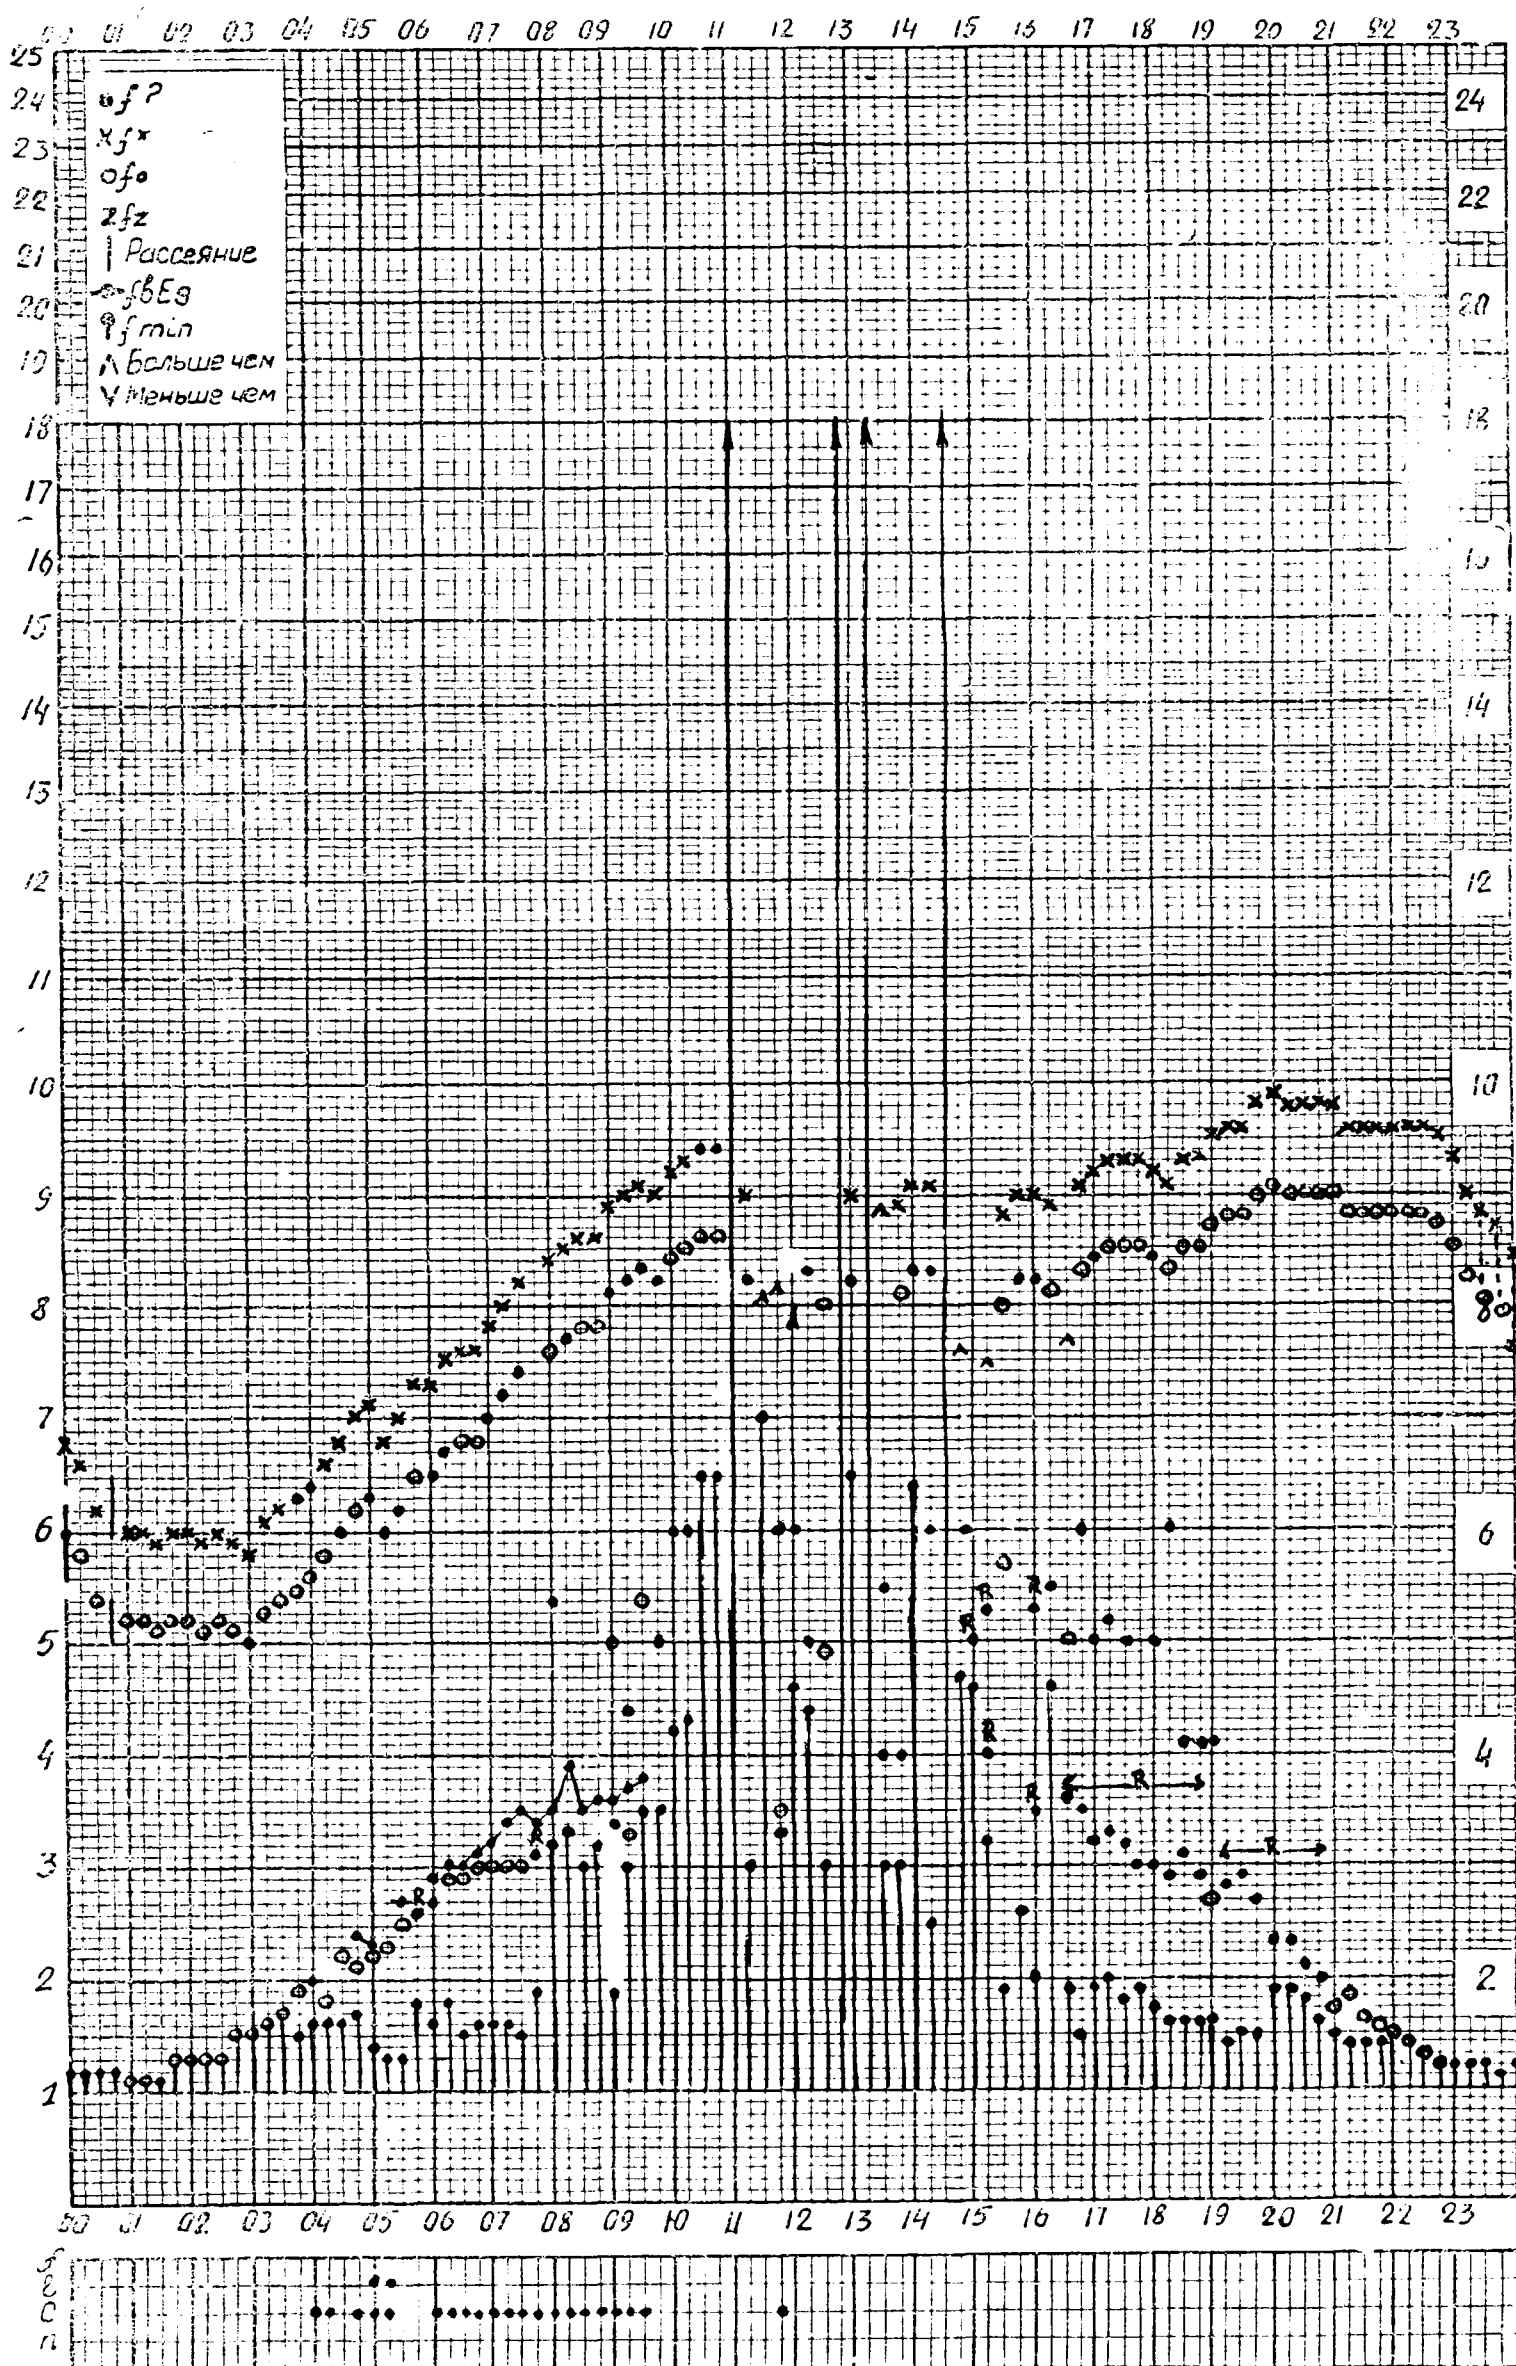

ВРЕМЯ 135° E

Дата **17 мая 1959**

Кем считано **Рукоусевой**