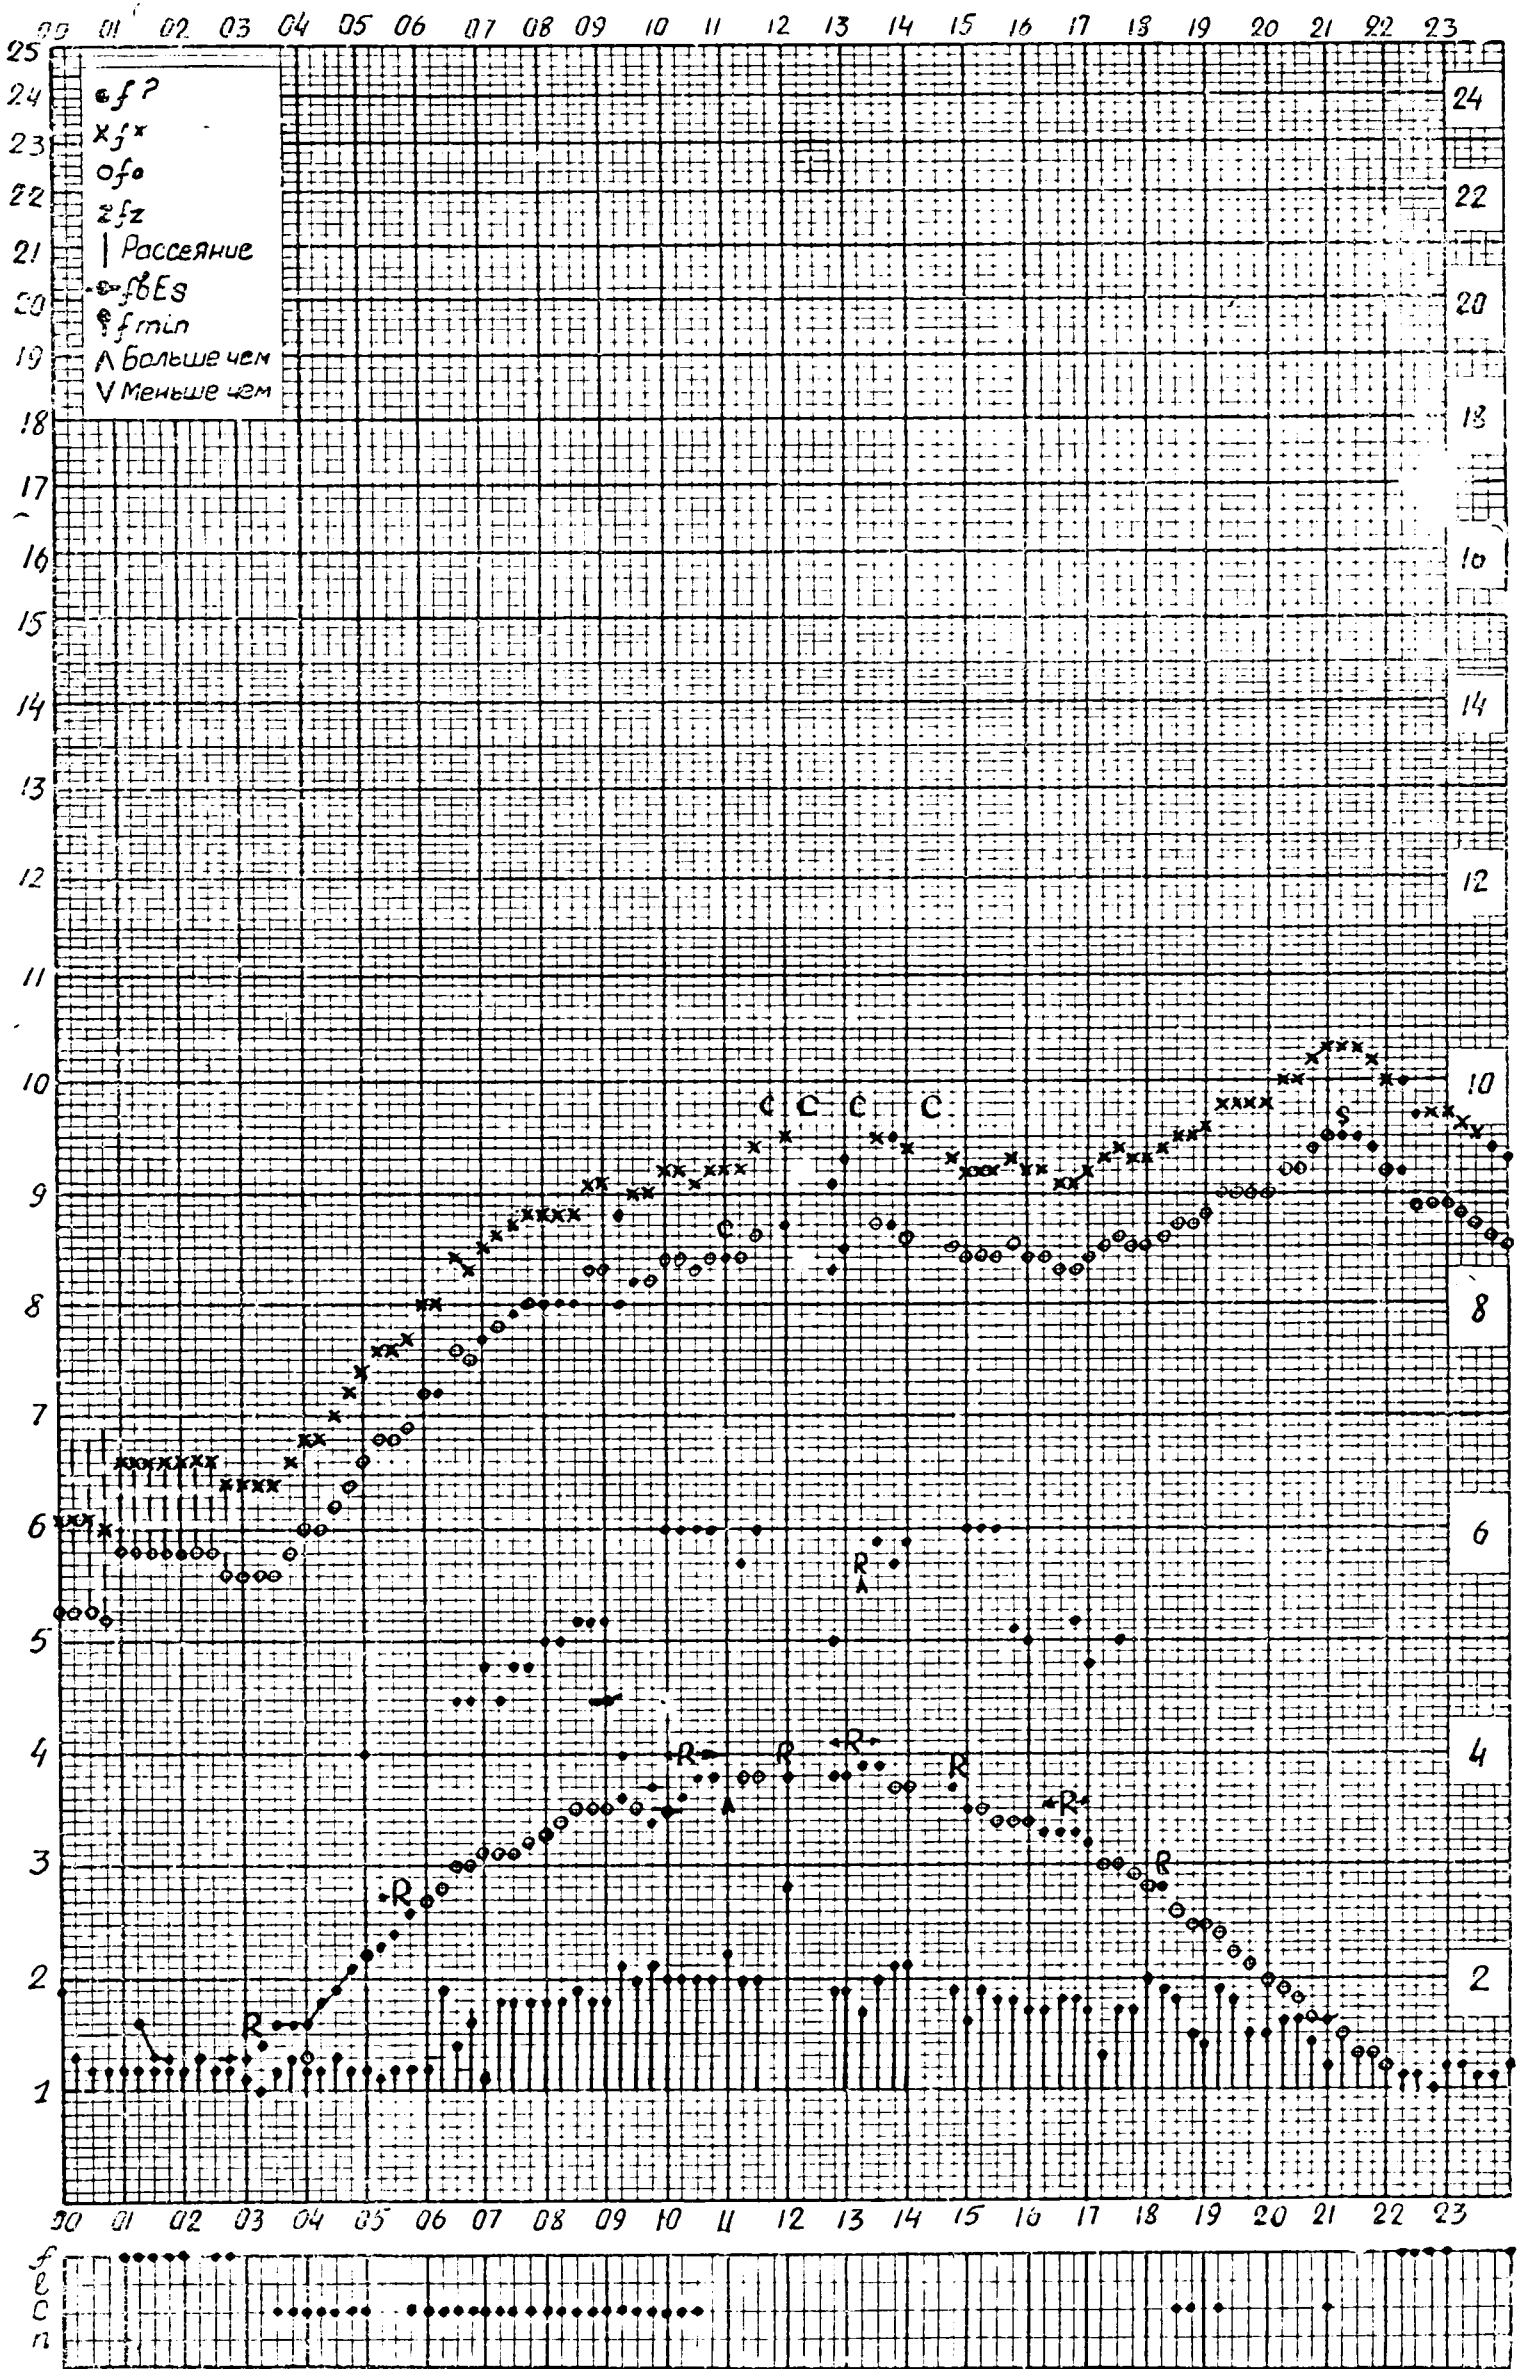

# МЕЖДУНАРОДНЫЙ ГЕОФИЗИЧЕСКИЙ ГОД

f — график ионосферных данных

Станция Якутск

Время 135°E

Дата 6 мая 1959

Кем отчитано М. И. РУКОВОЙ