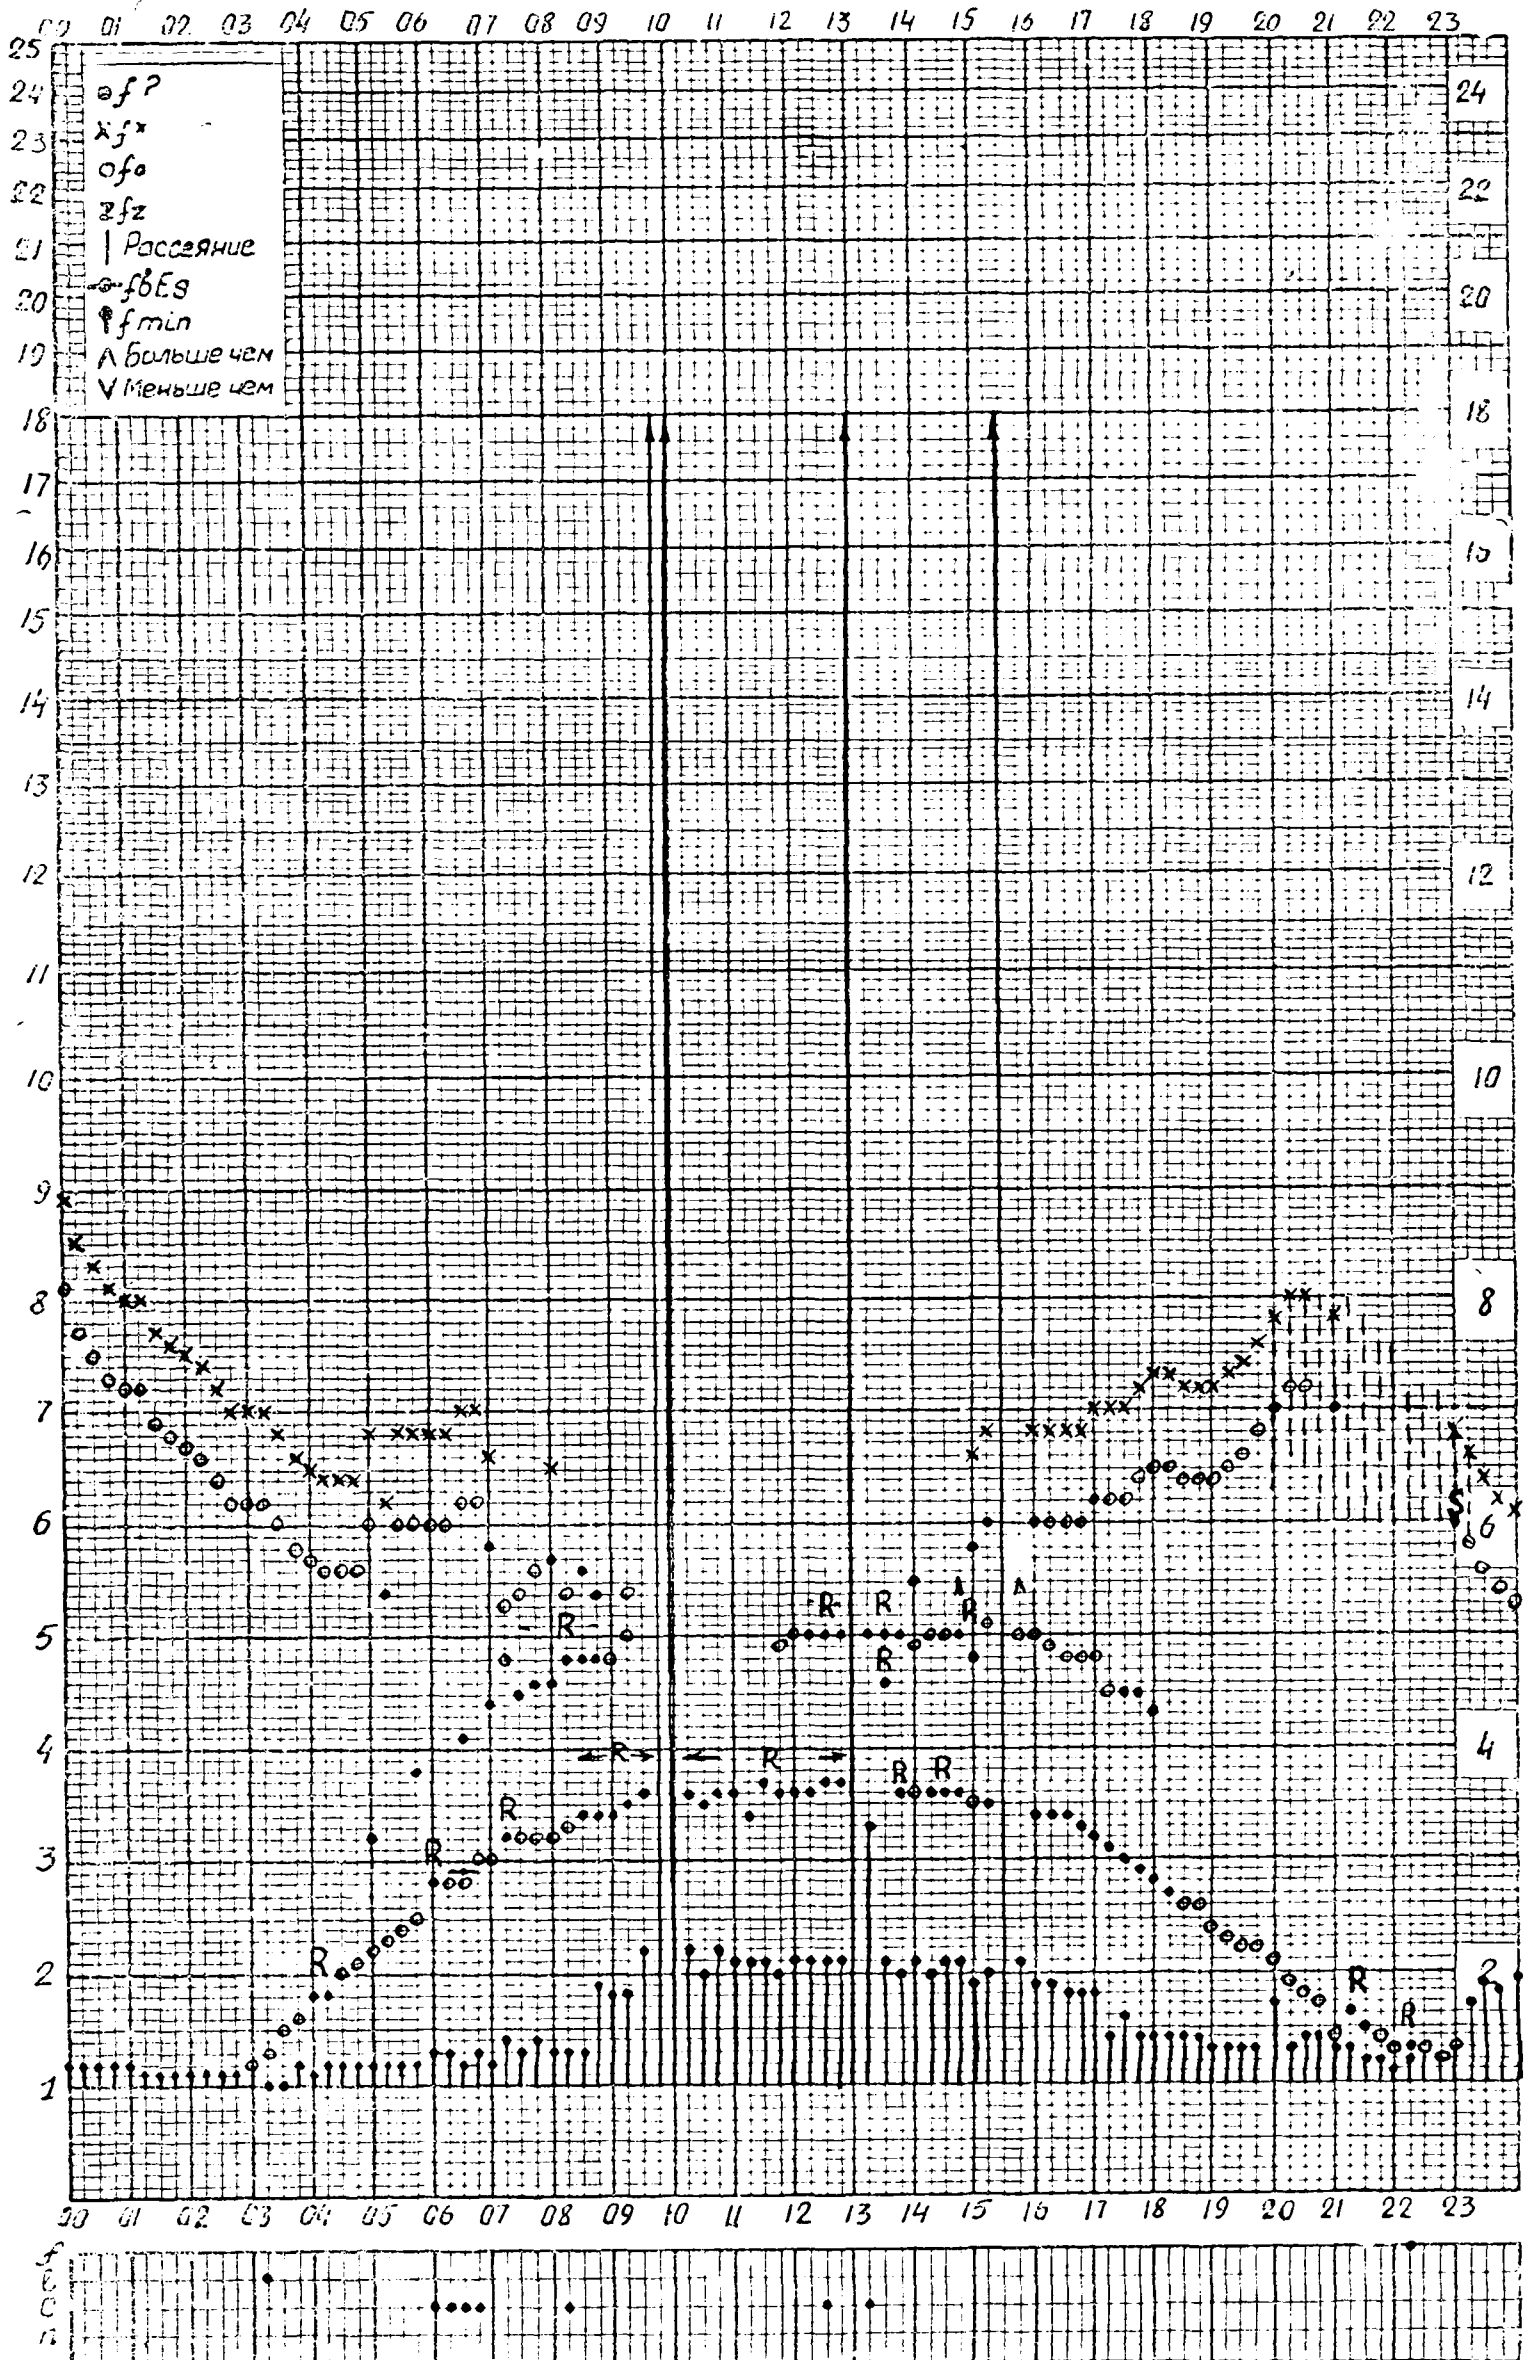

# МЕЖДУНАРОДНЫЙ ГЕОФИЗИЧЕСКИЙ ГОД

f — график ионосферных данных

Станция Якутск

Время 135°E

Дата 5 МАЯ 1959

Гем отсчитано Мамруковой