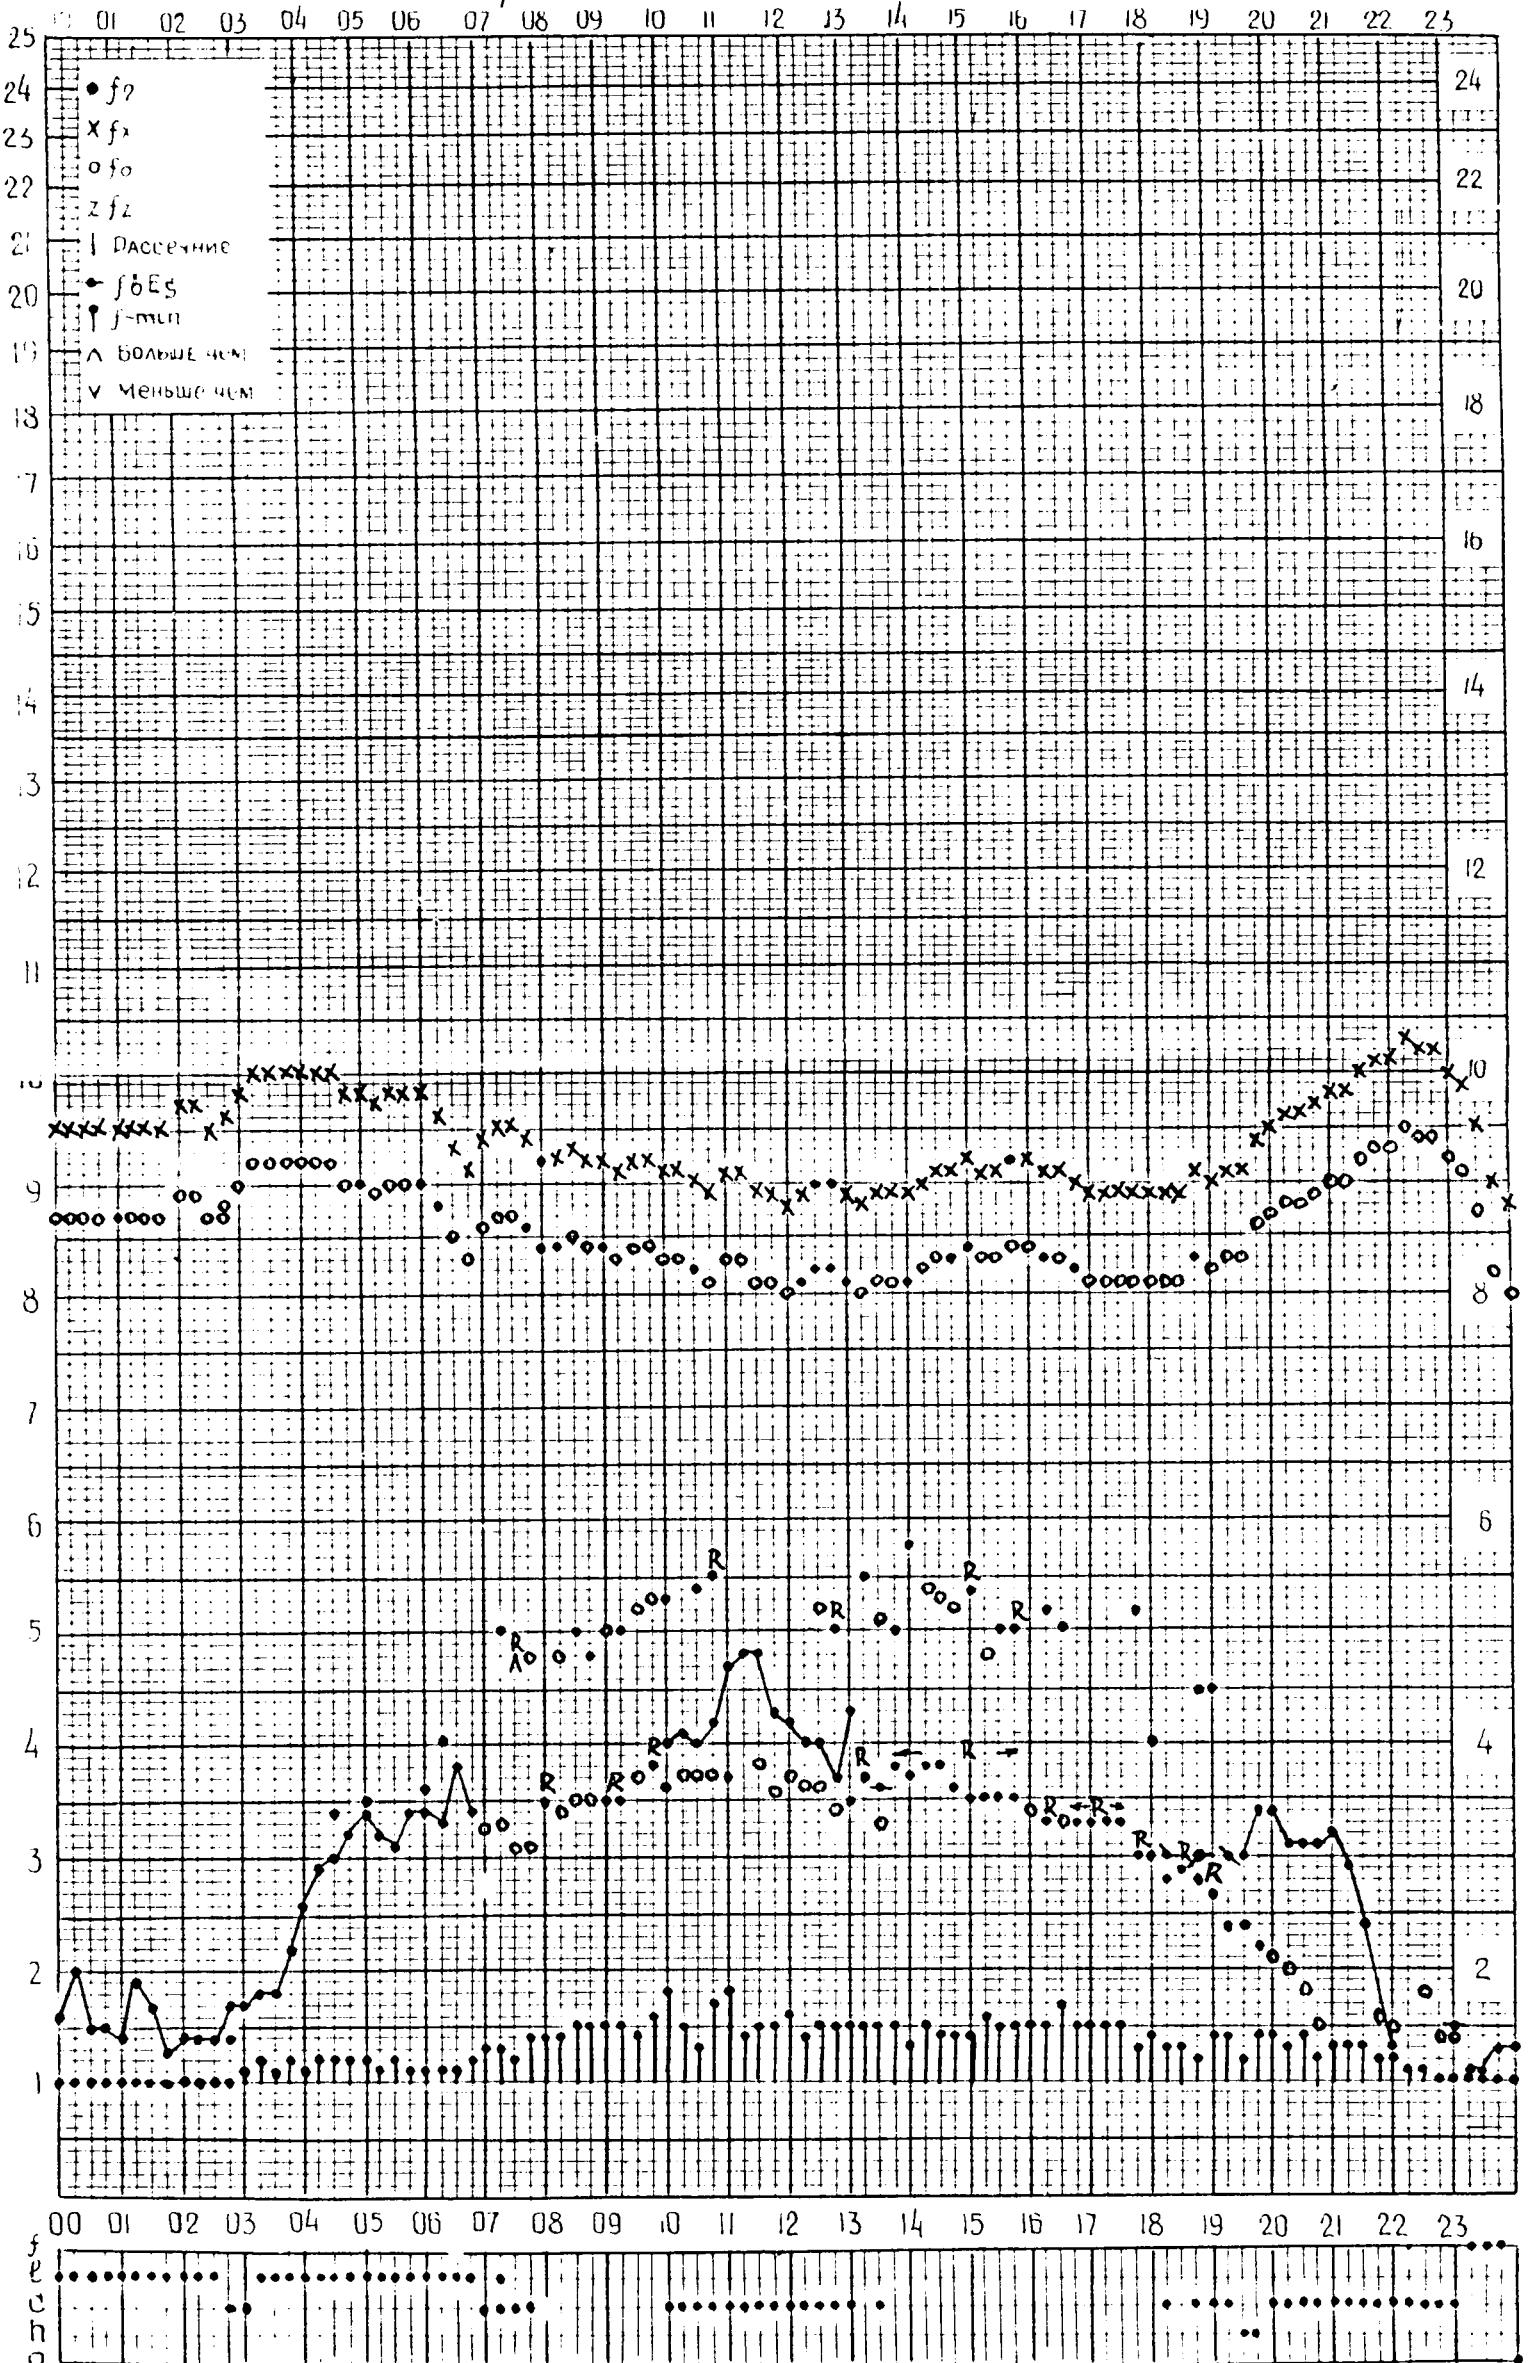

МЕЖДУНАРОДНЫЙ ГЕОФИЗИЧЕСКИЙ ГОД

Станция Якутск f-график ионосферных данных ДАТА 31 мая 1959
Время 135°E

кем отсчитано Мамруковой