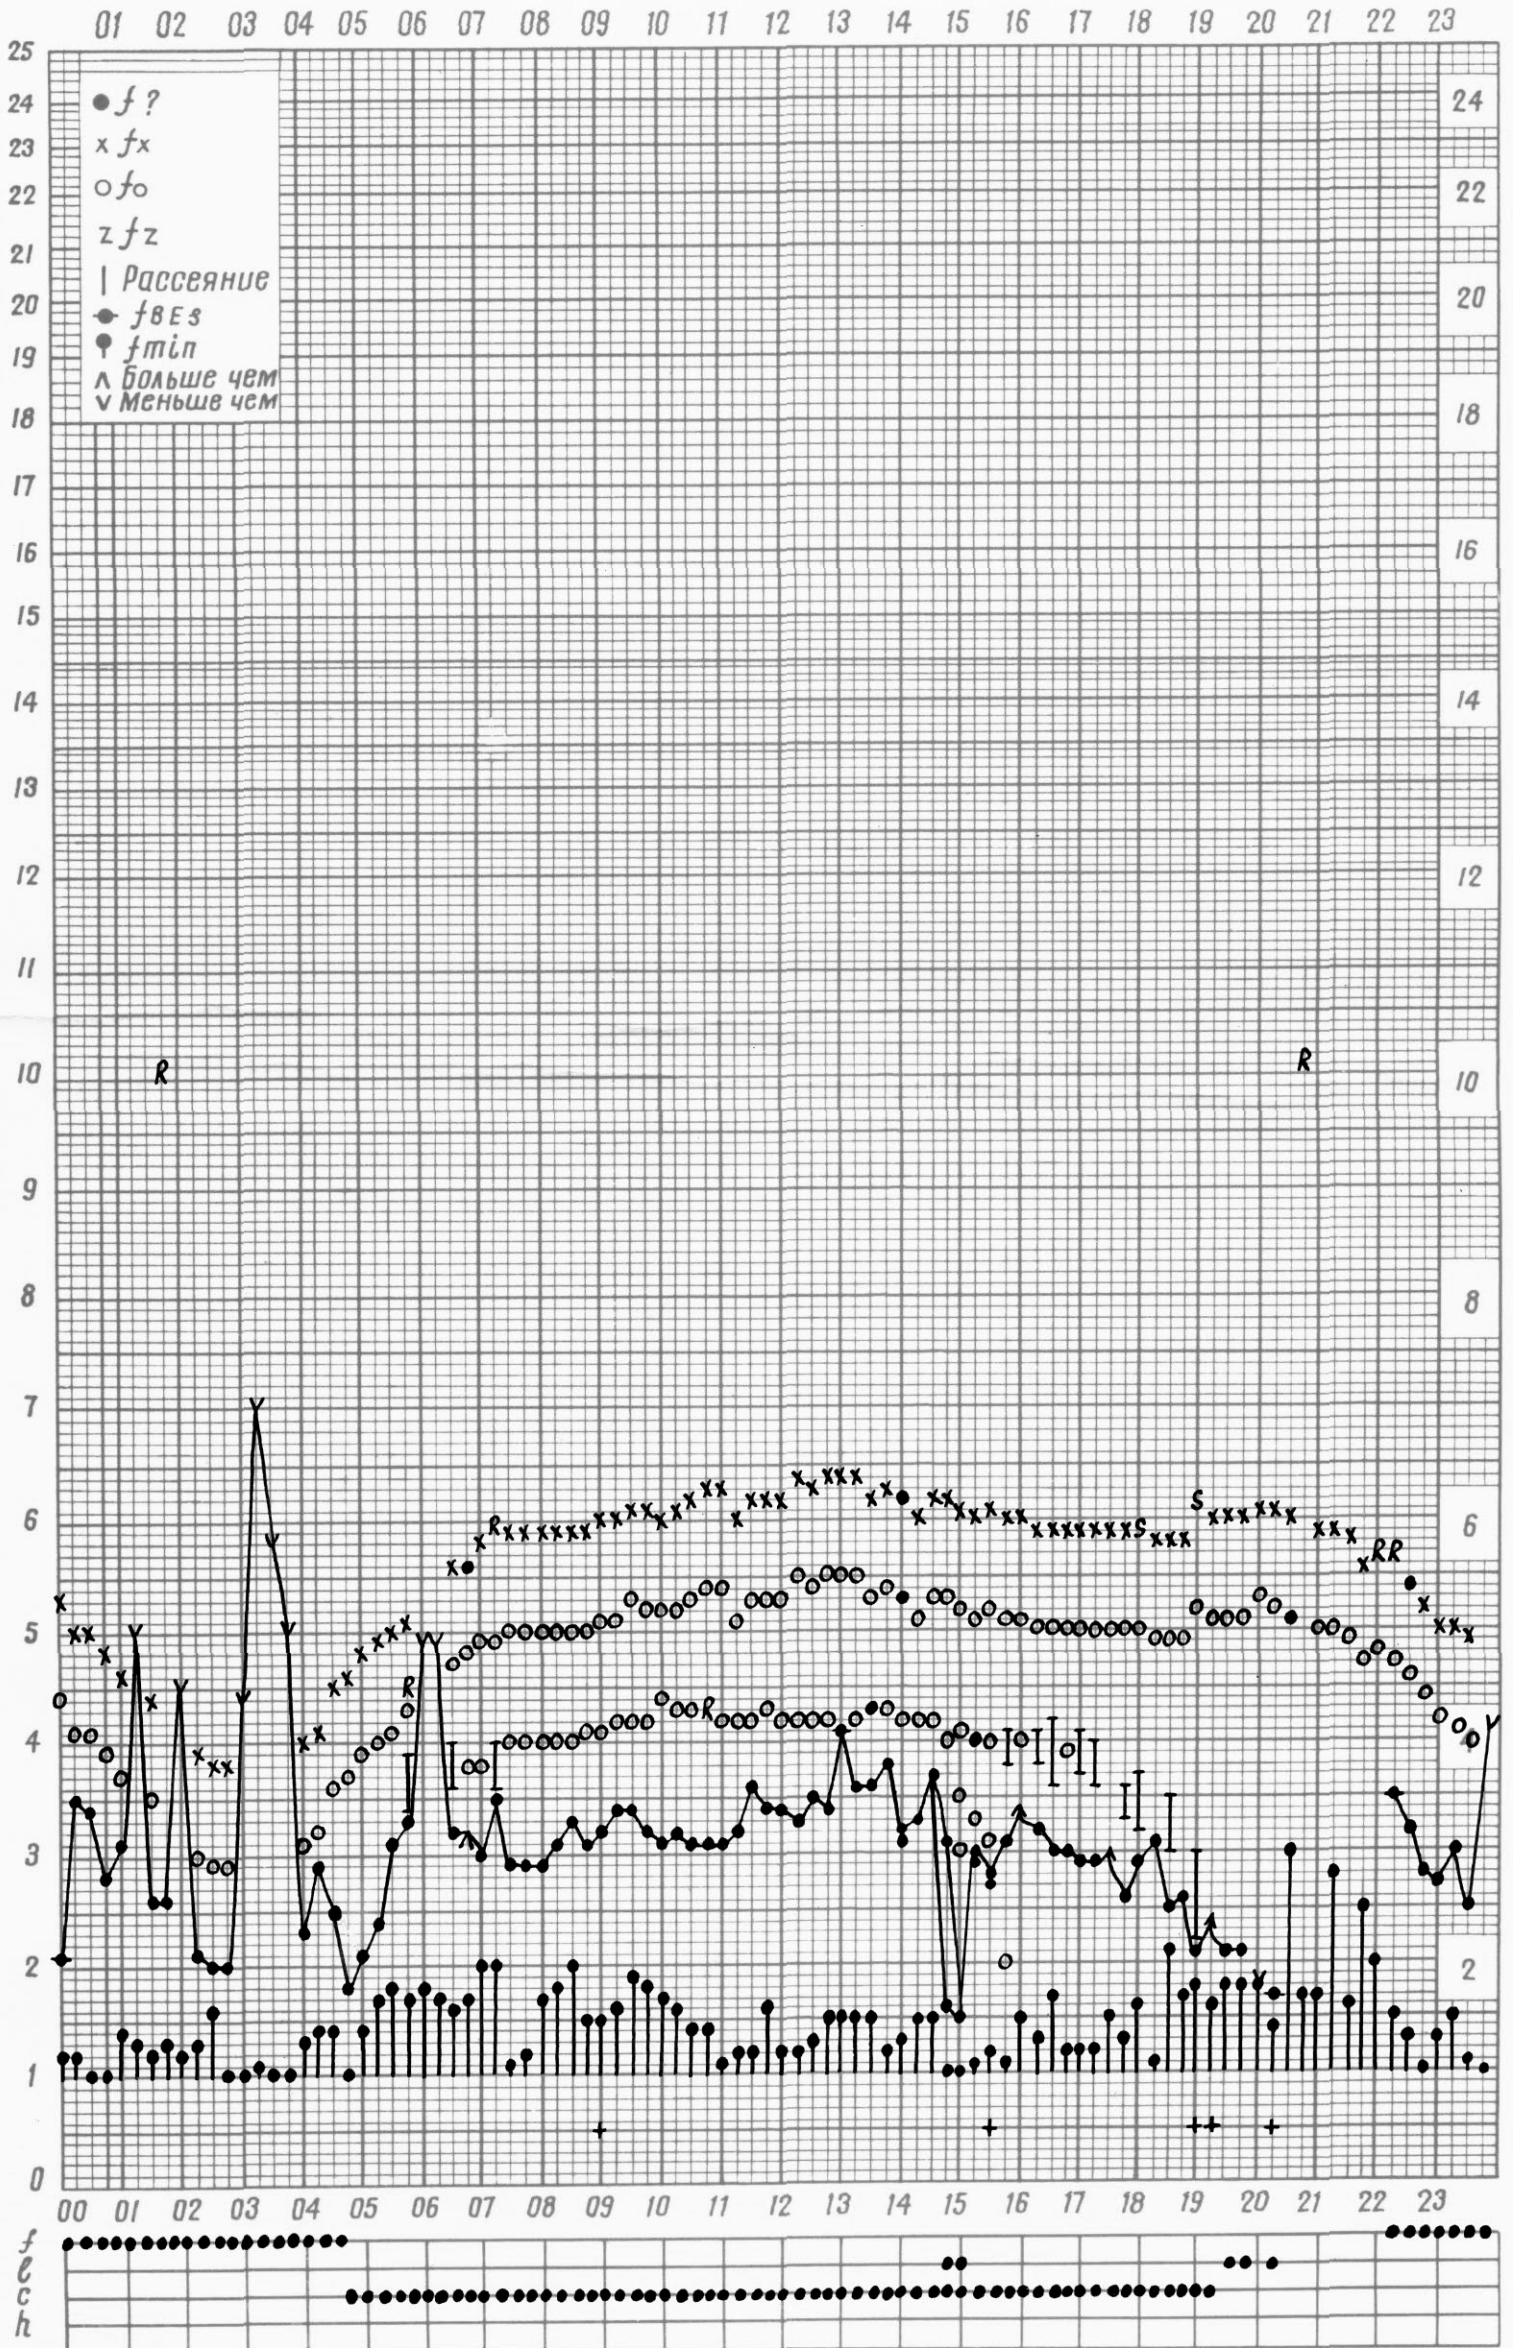

f — график ионосферных данных

Станция П-Тунгуска

Дата 15 августа 1974 г.

Поясное время 90°E

Кем отсчитано Лазаревой

+ отсчитано по 1 кадру