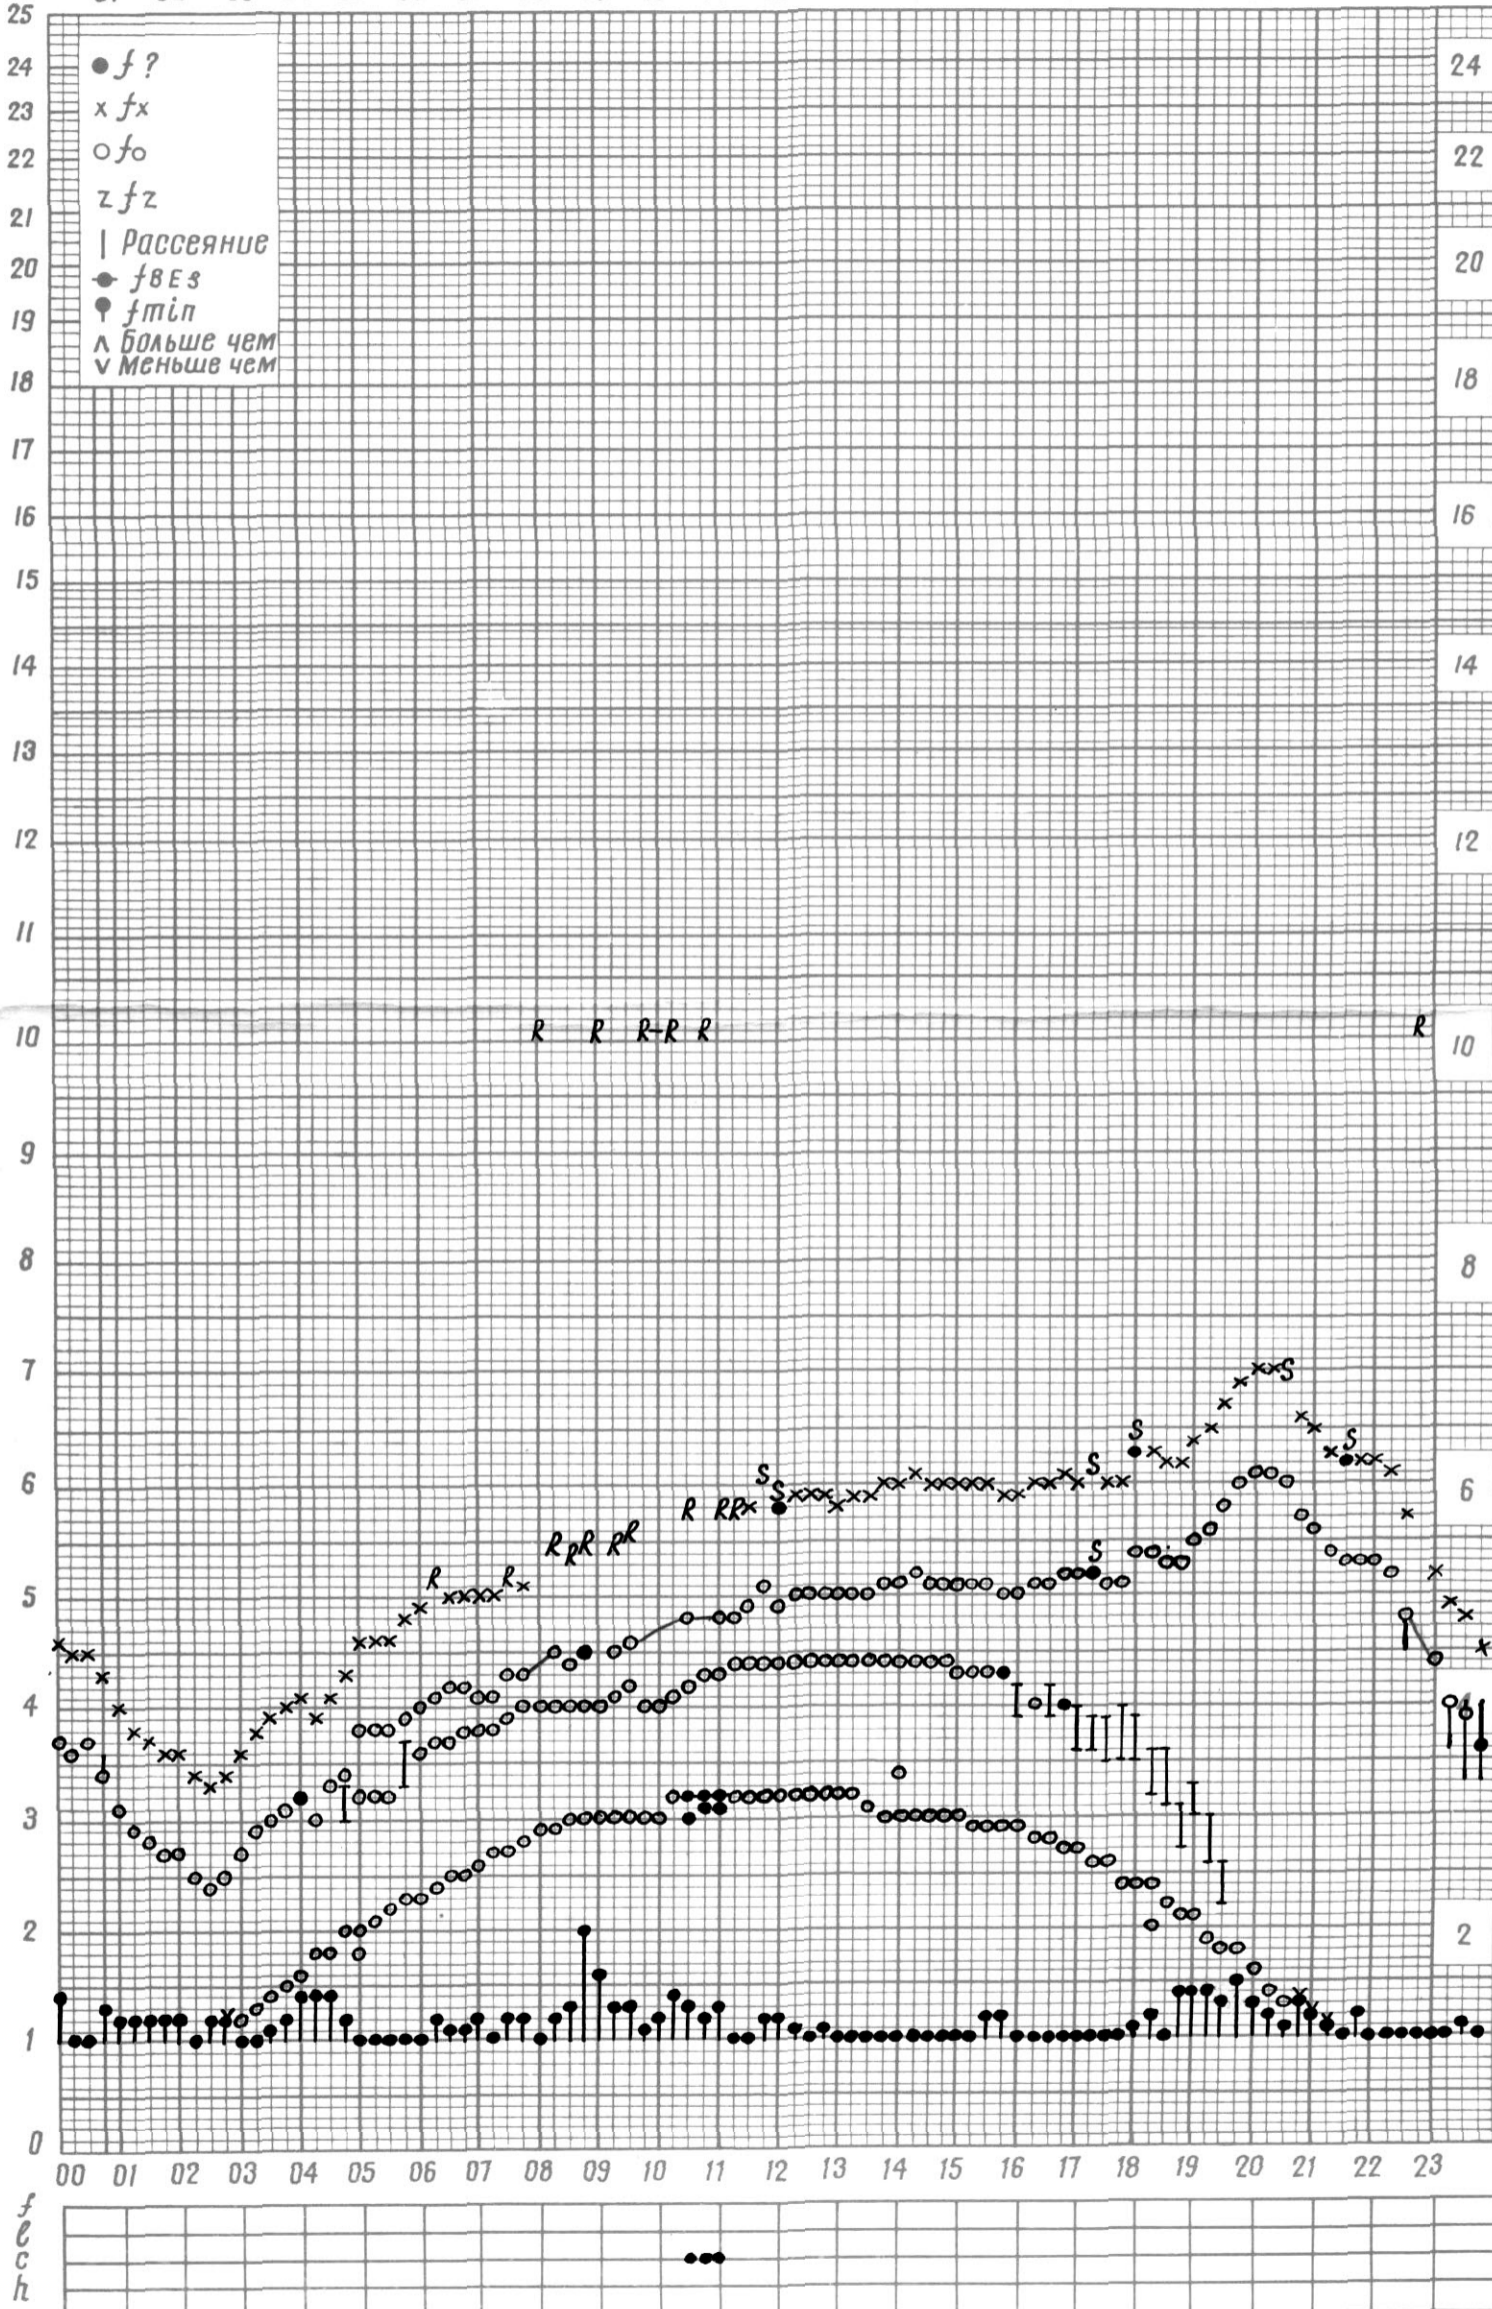

f — график ионосферных данных

Станция П-Тунгуска

Дата 1 мая 1974 г.

Поясное время 90° E

01 02 03 04 05 06 07 08 09 10 11 12 13 14 15 16 17 18 19 20 21 22 23

Кем отсчитано Лазаревой

+ отсчитано по 1 кадру

f — график ионосферных данных

Станция П-Тунгуска

Дата 2 мая 1974 г

Поясное время 90° E

01 02 03 04 05 06 07 08 09 10 11 12 13 14 15 16 17 18 19 20 21 22 23

Кем отсчитано Дранковиз

+ отсчитано по 1 кадру

f — график ионосферных данных

Станция Л-Тунгуска

Дата 3 мая 1974г

Поясное время 90° E

Кем отчитано Зыряновой

+ отчитано по 1 кадру

f — график ионосферных данных

Станция П-Тунгуска

Дата 4 мая 1974 г

Поясное время 90° E

01 02 03 04 05 06 07 08 09 10 11 12 13 14 15 16 17 18 19 20 21 22 23

Кем отсчитано Лазаревой

+отсчитано по 1кадру

f — график ионосферных данных

Станция П-Тунгуска

Дата 5 мая 1974г

Поясное время 90° E

Кем отчитано Путинцевой