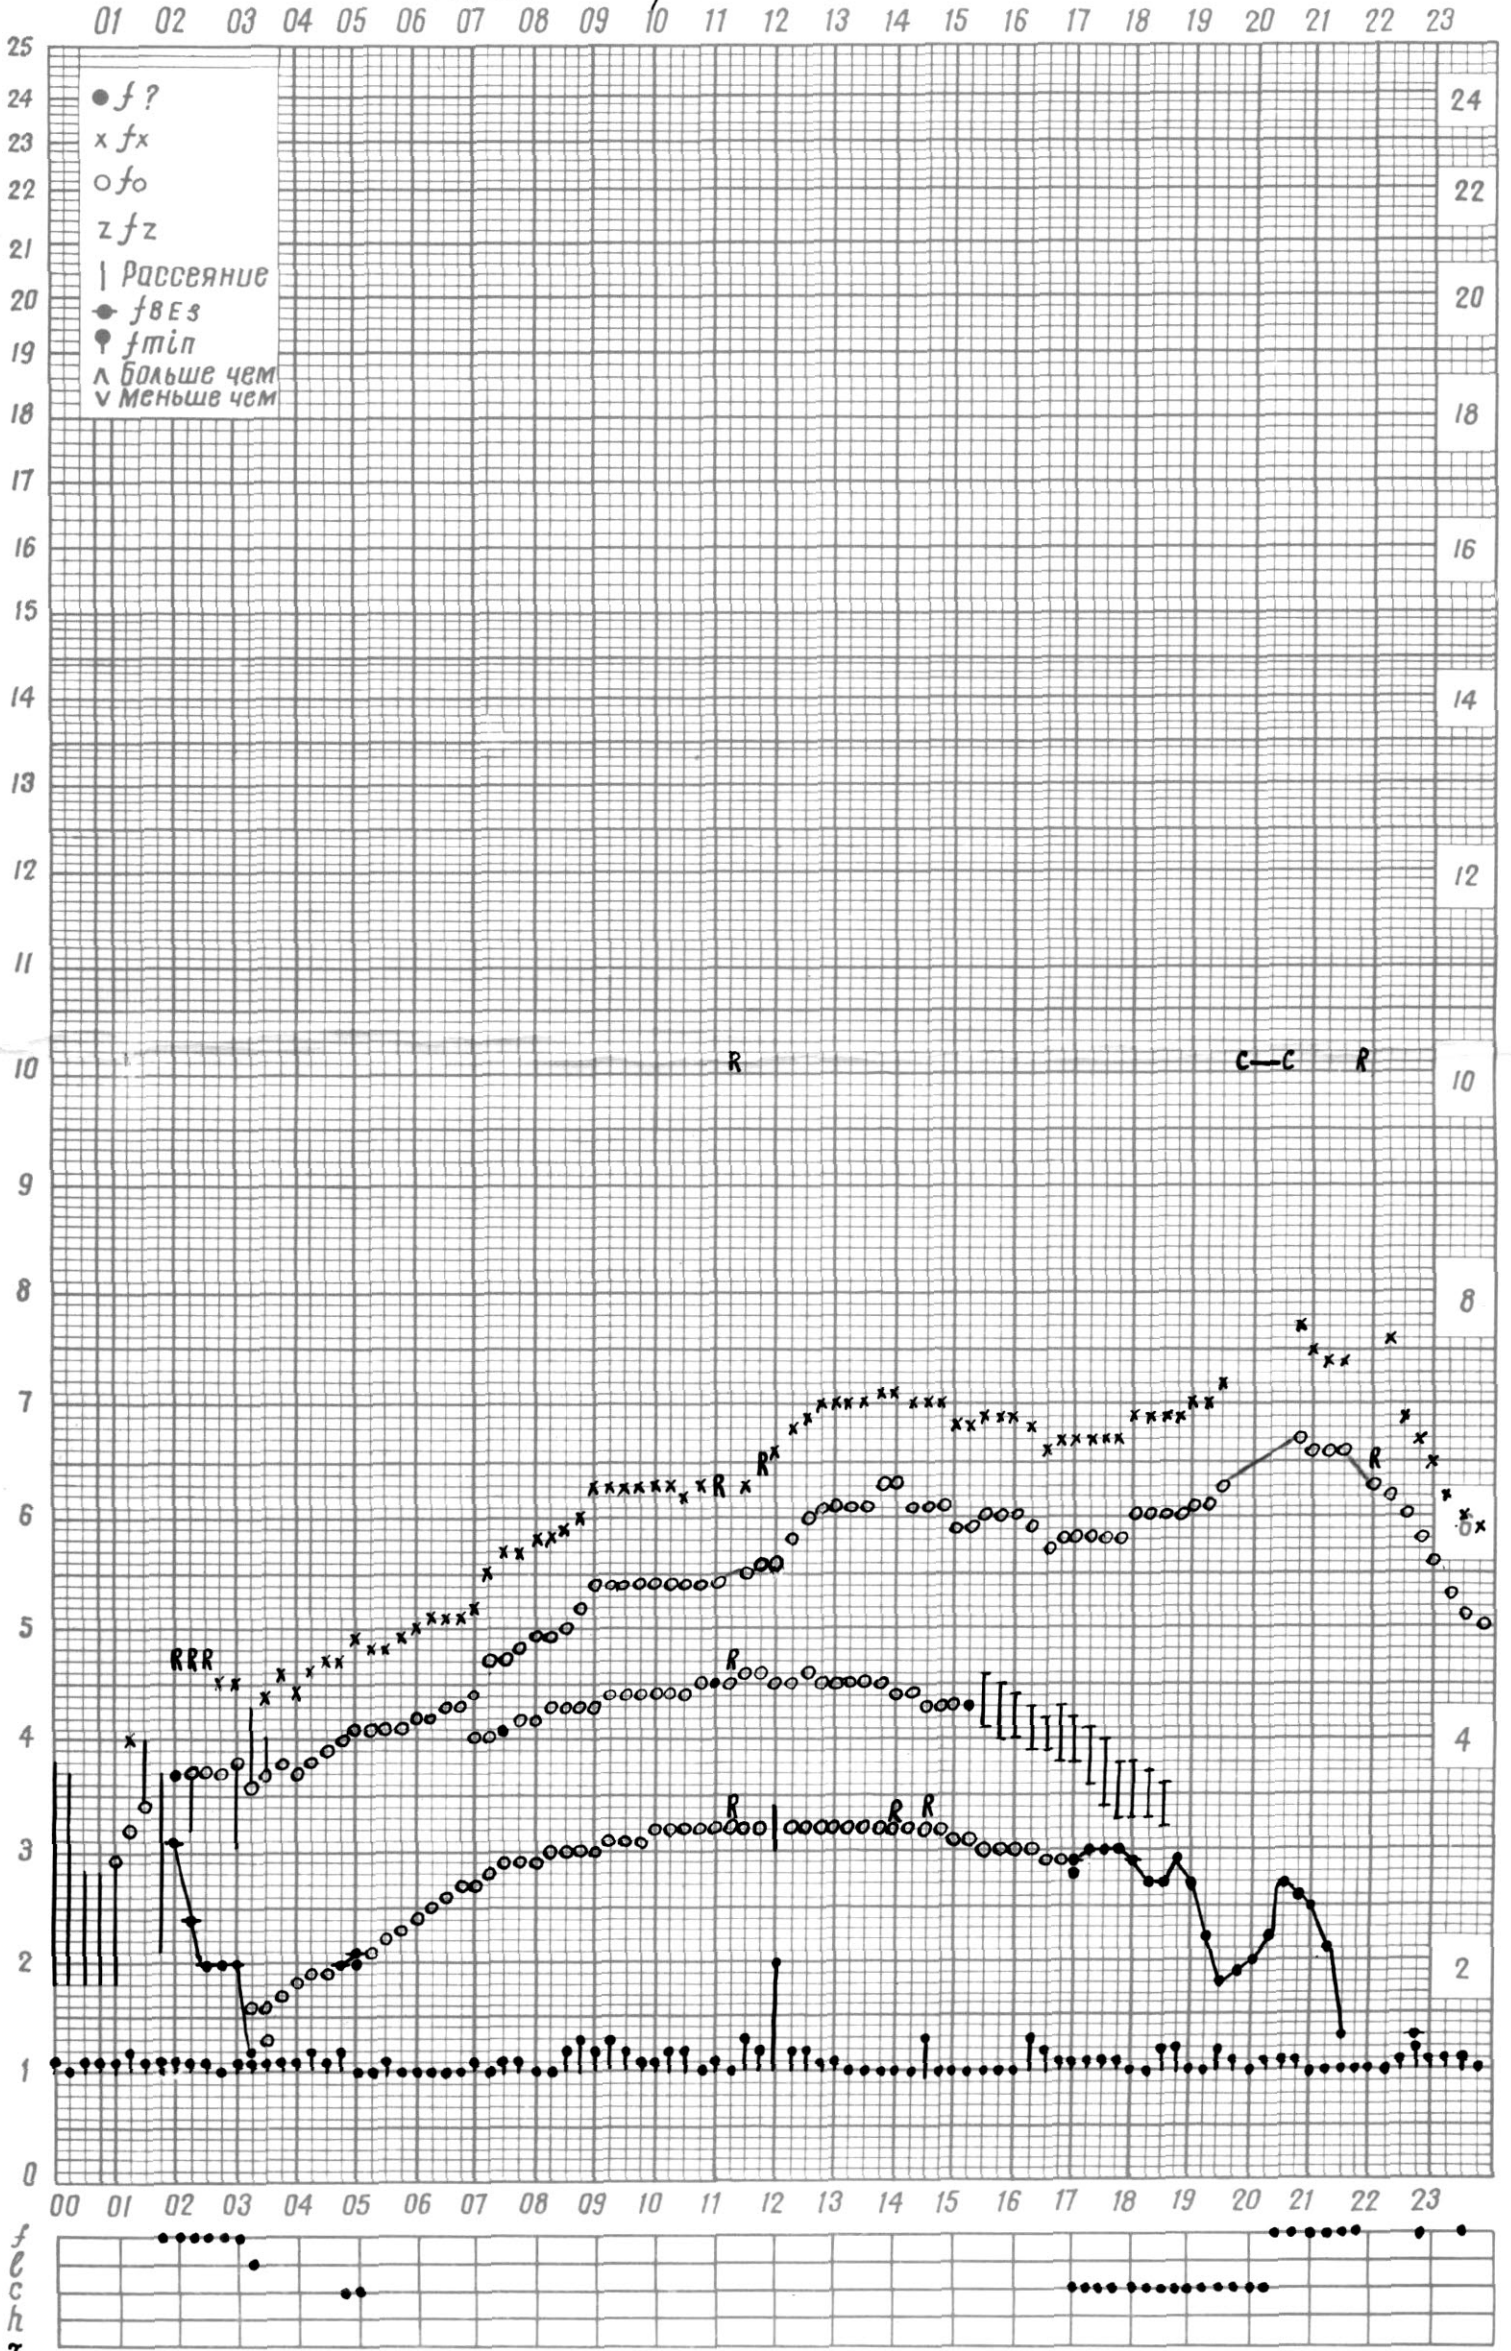

f — график ионосферных данных

Станция П-Тингуска

Дата 6 мая 1974г

Поясное время 90° E

Кем отсчитано Лазаревой

+ отсчитано по 1 кадру