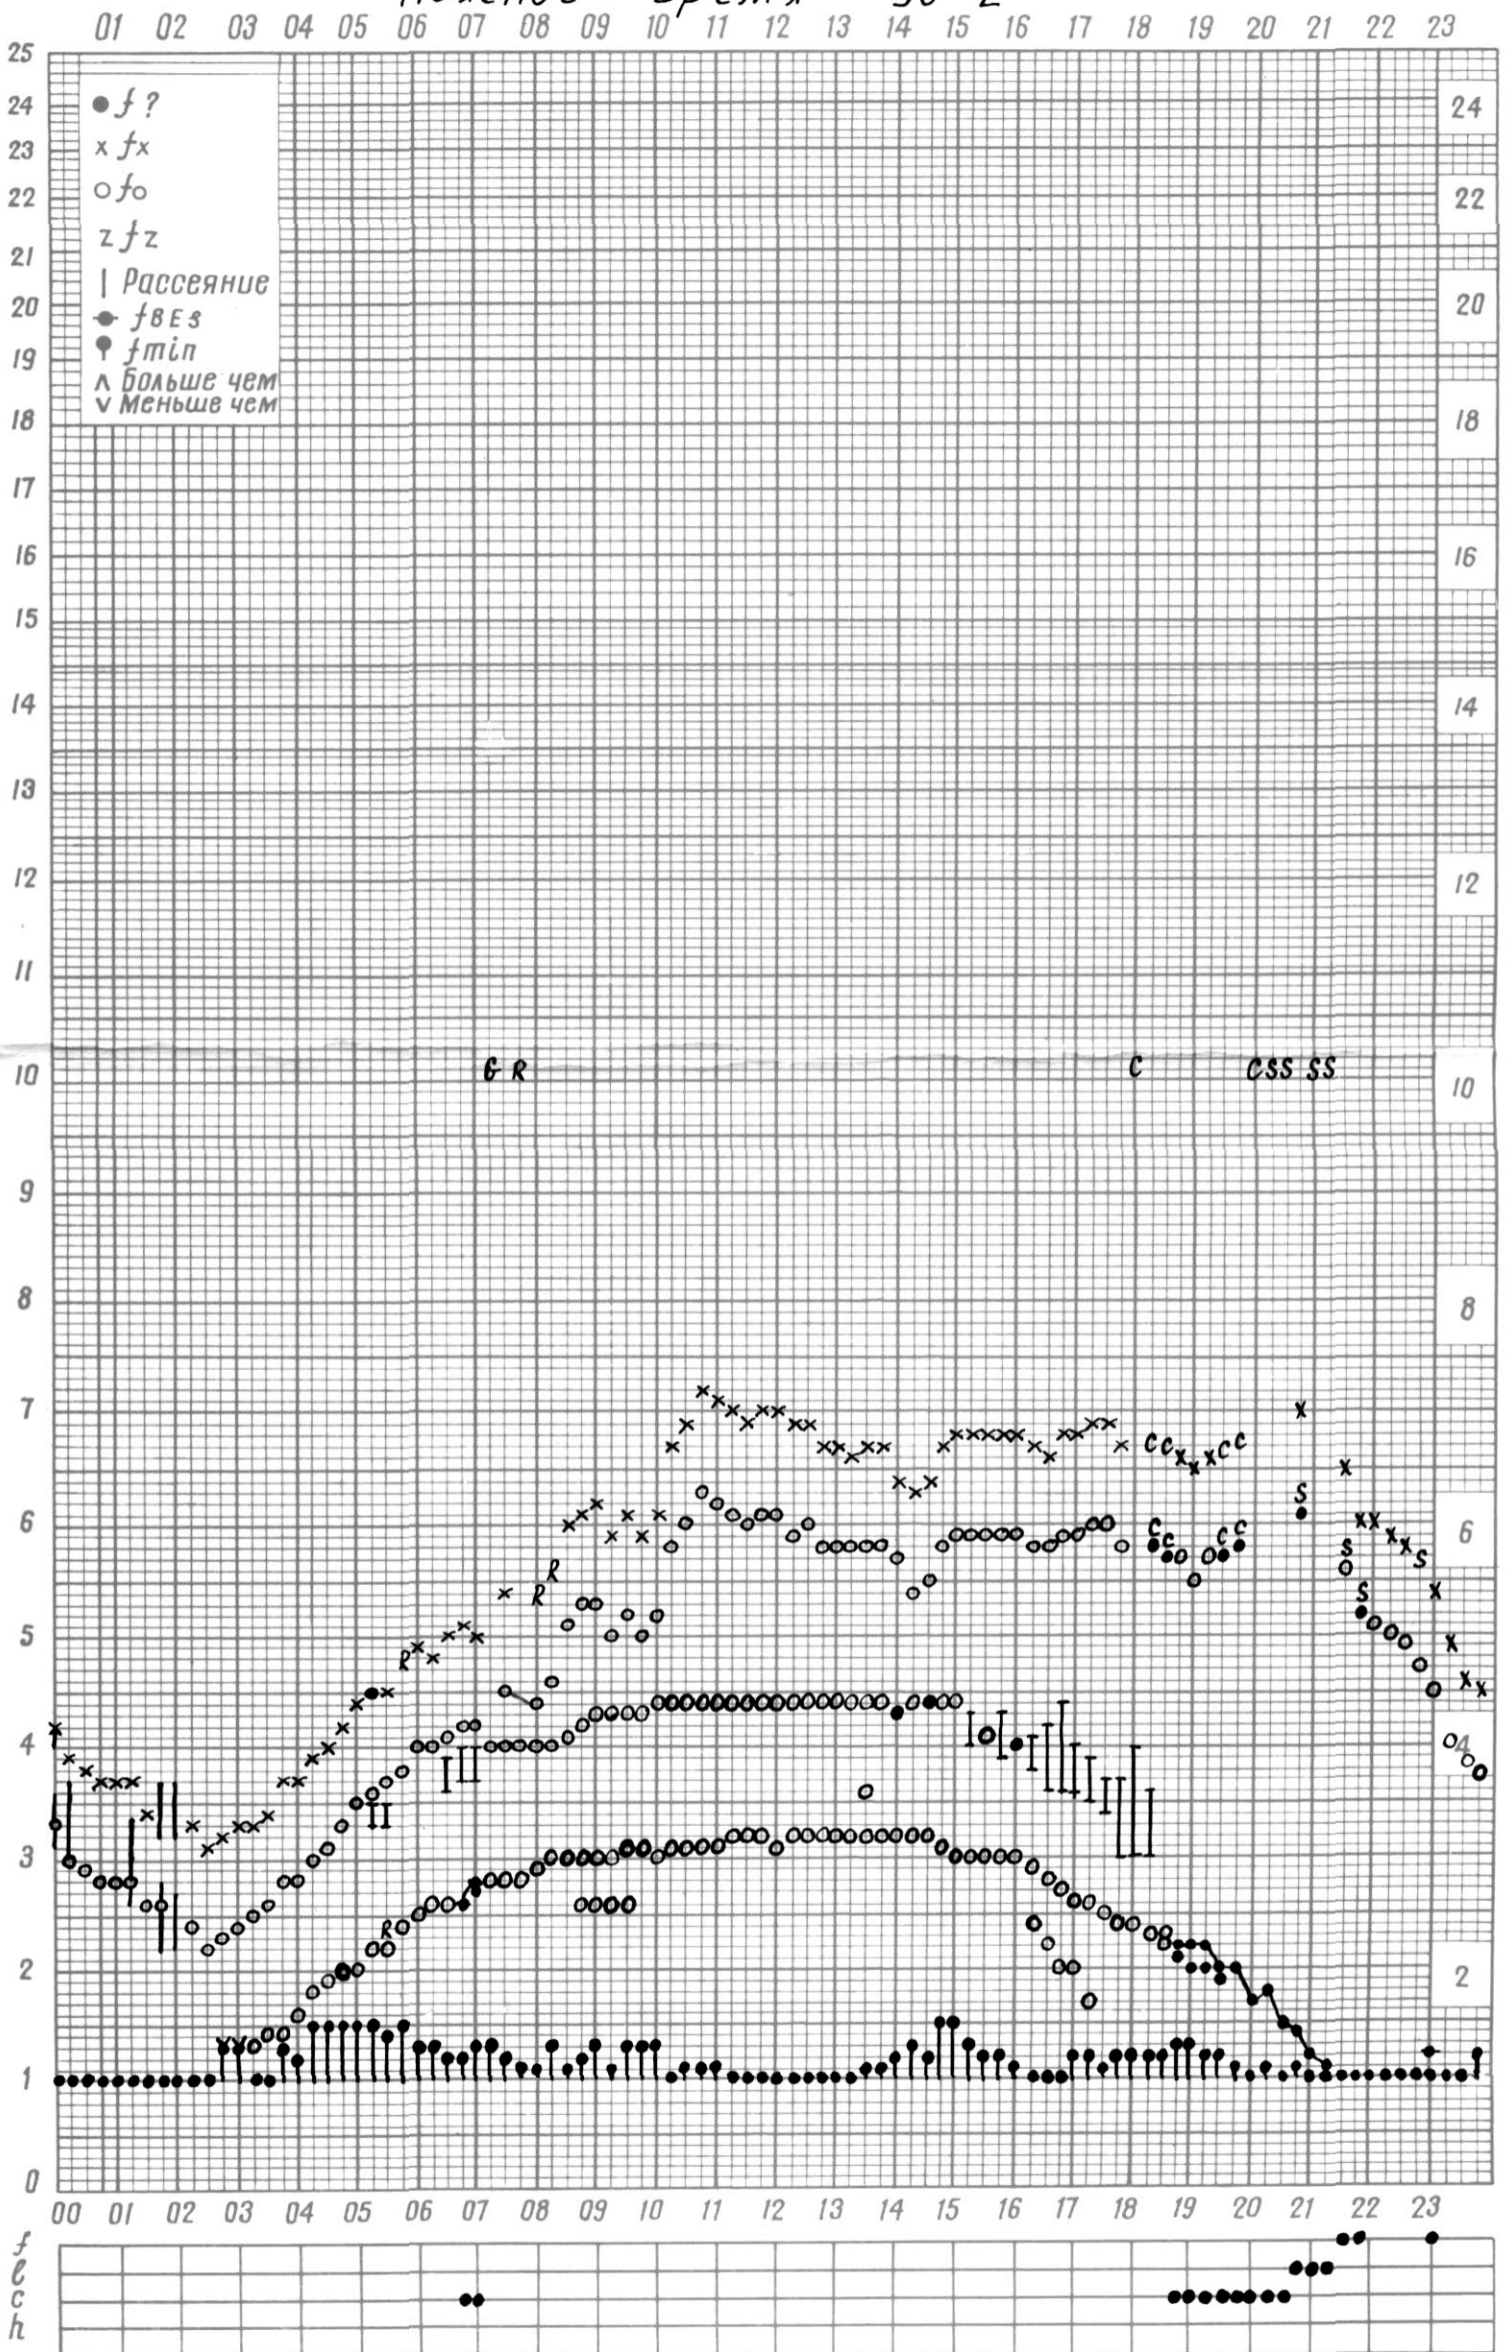

f — график ионосферных данных

Станция П-Тунгуска

Дата 1 мая 1974 г.

Поясное время 90° E

01 02 03 04 05 06 07 08 09 10 11 12 13 14 15 16 17 18 19 20 21 22 23

Кем отсчитано Лазаревой

+ отсчитано по 1 кадру

f — график ионосферных данных

Станция П-Тунгуска

Дата 2 мая 1974 г

Поясное время 90° E

01 02 03 04 05 06 07 08 09 10 11 12 13 14 15 16 17 18 19 20 21 22 23

Кем отсчитано Дранковиз

+ отсчитано по 1 кадру

f — график ионосферных данных

Станция Л-Тунгуска

Дата 3 мая 1974г

Поясное время 90° E

Кем отчитано Зыряновой

+ отчитано по 1 кадру

f — график ионосферных данных

Станция П-Тунгуска

Дата 4 мая 1974 г

Поясное время 90° E

+ отсчитано по кадру

f — график ионосферных данных

Станция П-Тингуска

Дата 6 мая 1974г

Поясное время 90° E

Кем отсчитано Лазаревой

+ отсчитано по 1 кадру

f — график ионосферных данных