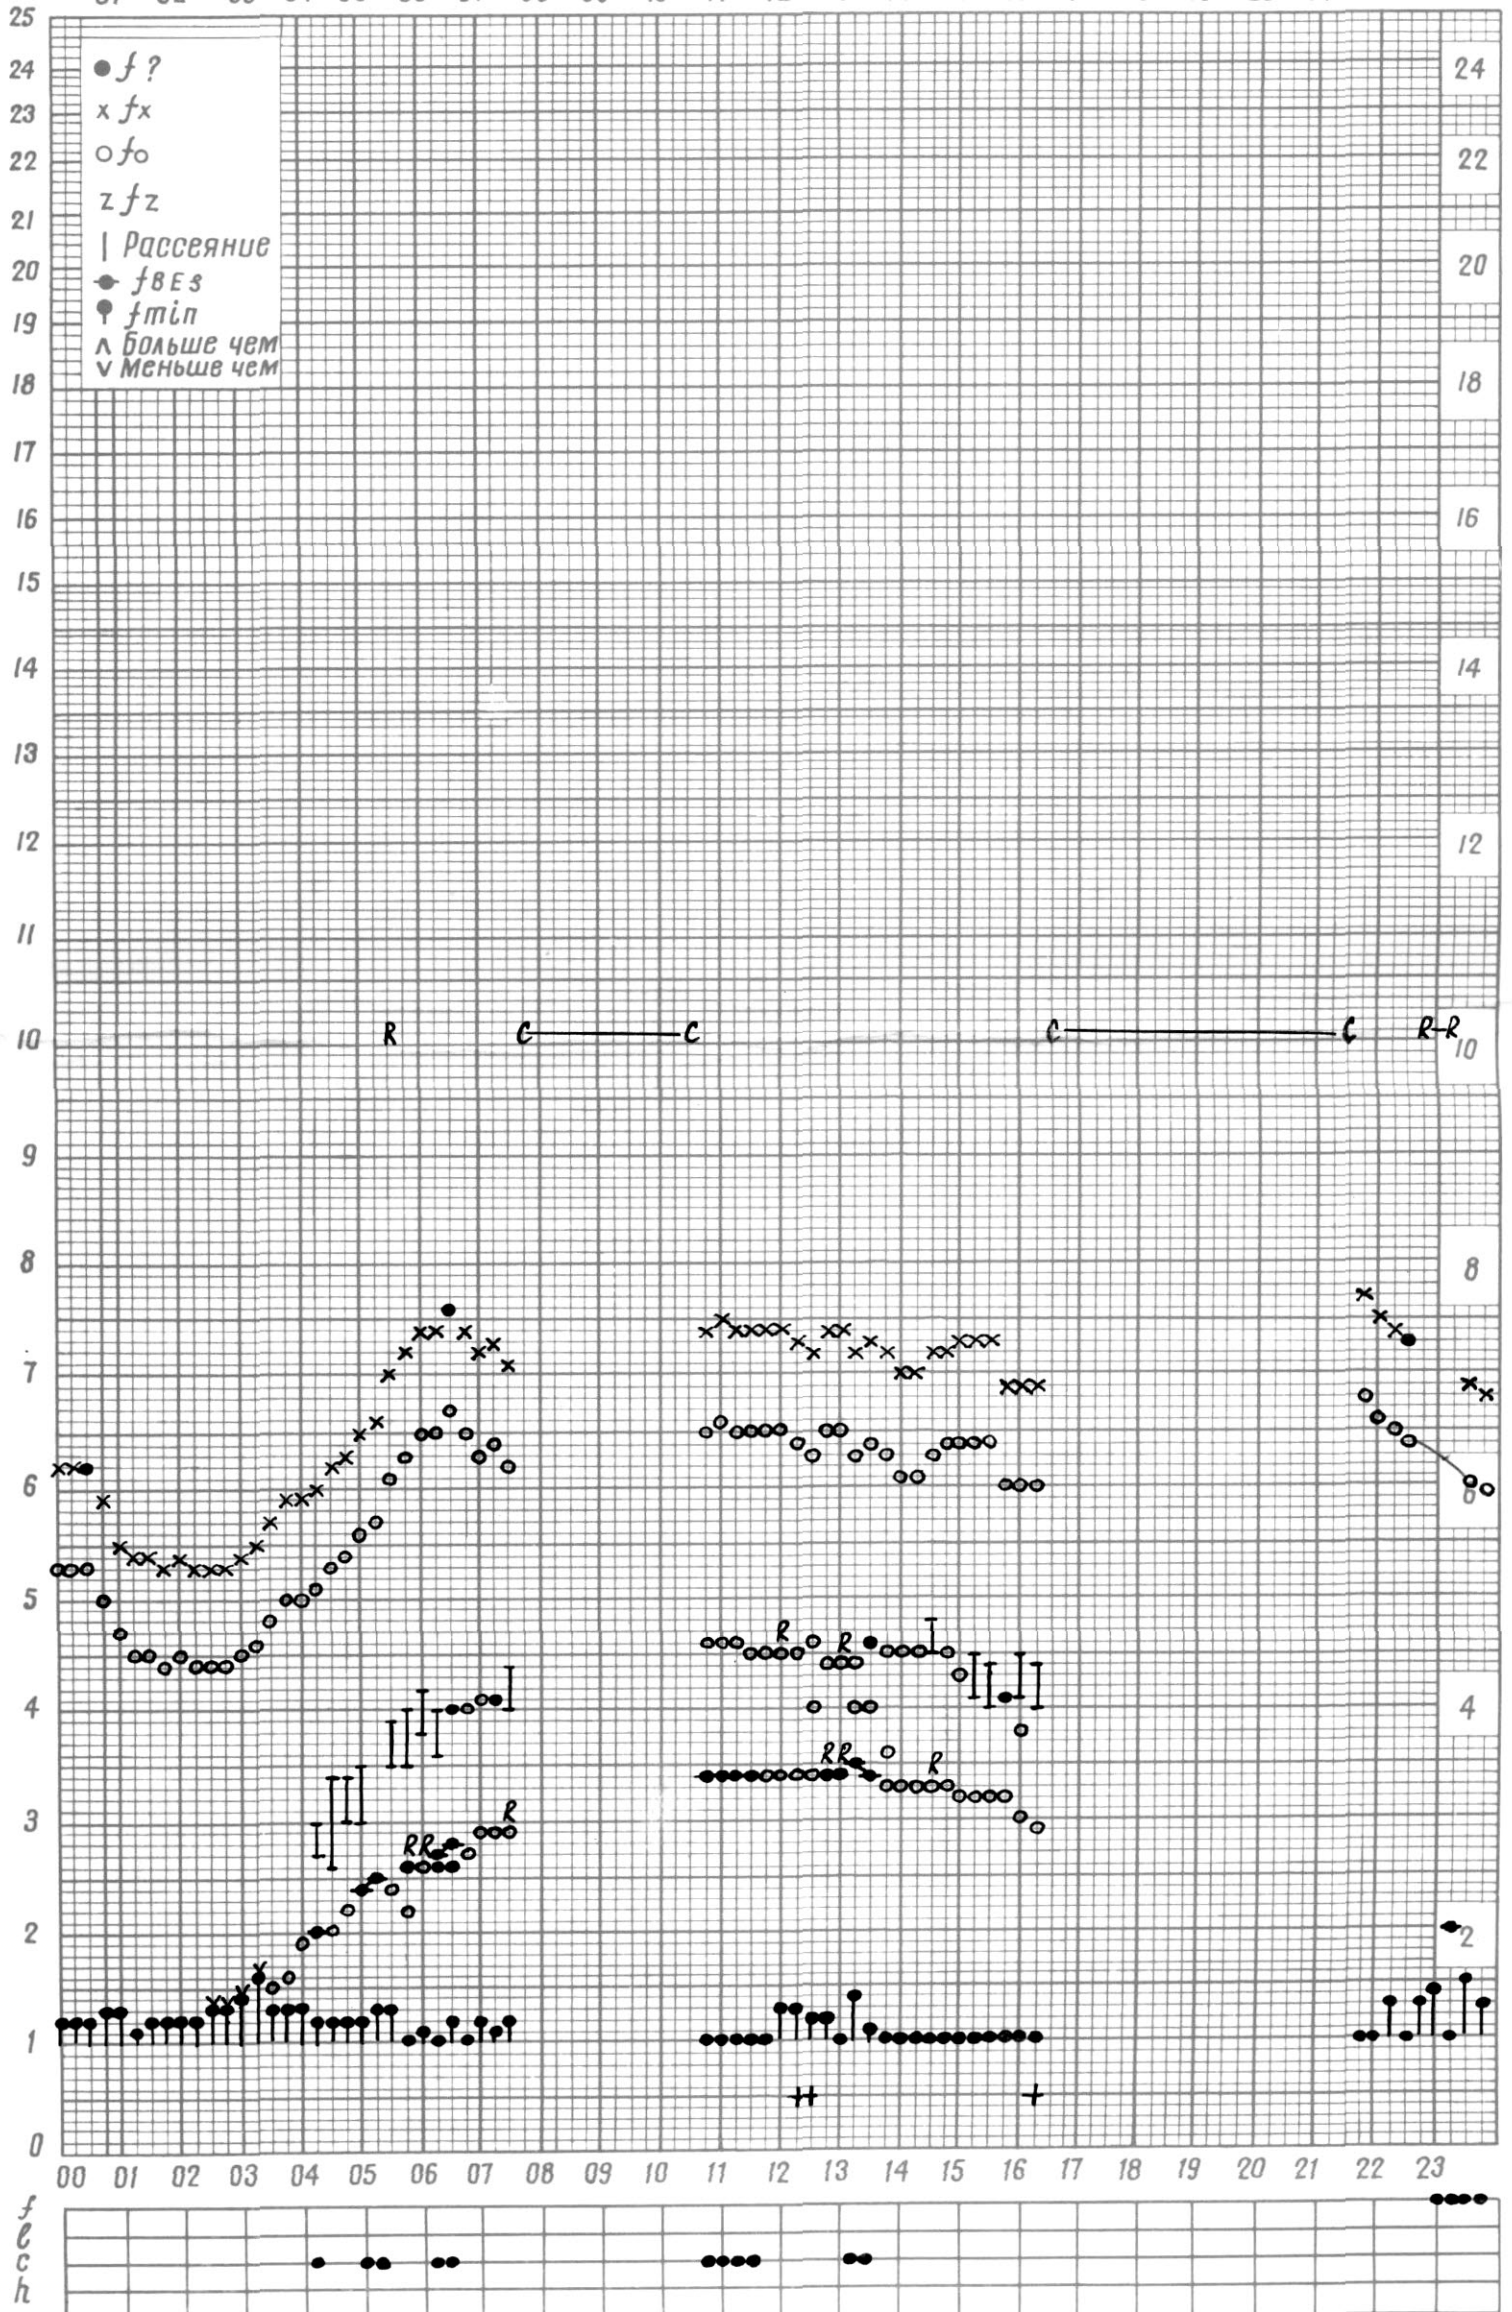

f — график ионосферных данных

Станция П-Тунгуска

Дата 1 мая 1974 г.

Поясное время 90° E

01 02 03 04 05 06 07 08 09 10 11 12 13 14 15 16 17 18 19 20 21 22 23

Кем отсчитано Лазаревой

+ отсчитано по 1 кадру

f — график ионосферных данных

Поясное время 90°E

Кем отсчитано Лазаревой

+ отсчитано по 1 кадру

f — график ионосферных данных

Станция П-Тунгуска

Дата 9 мая 1974 г.

Поясное время 90° E

Кем отсчитано Лазаревой

Станция П-Тунгуска

Дата 11 мая 1974г

Поясное время 90°E

Кем отчитано Лазаревой

+ отчитано по 1 кадру

f — график ионосферных данных

Станция П-Тунгуска

Дата 12 мая 1974 г.

Поясное время 90° E

Кем отсчитано Звяряновой

+ отсчитано по 1кадру

f — график ионосферных данных

Станция П-Тунгуска

Дата 13 мая 1974г

Поясное время 90° E

01 02 03 04 05 06 07 08 09 10 11 12 13 14 15 16 17 18 19 20 21 22 23