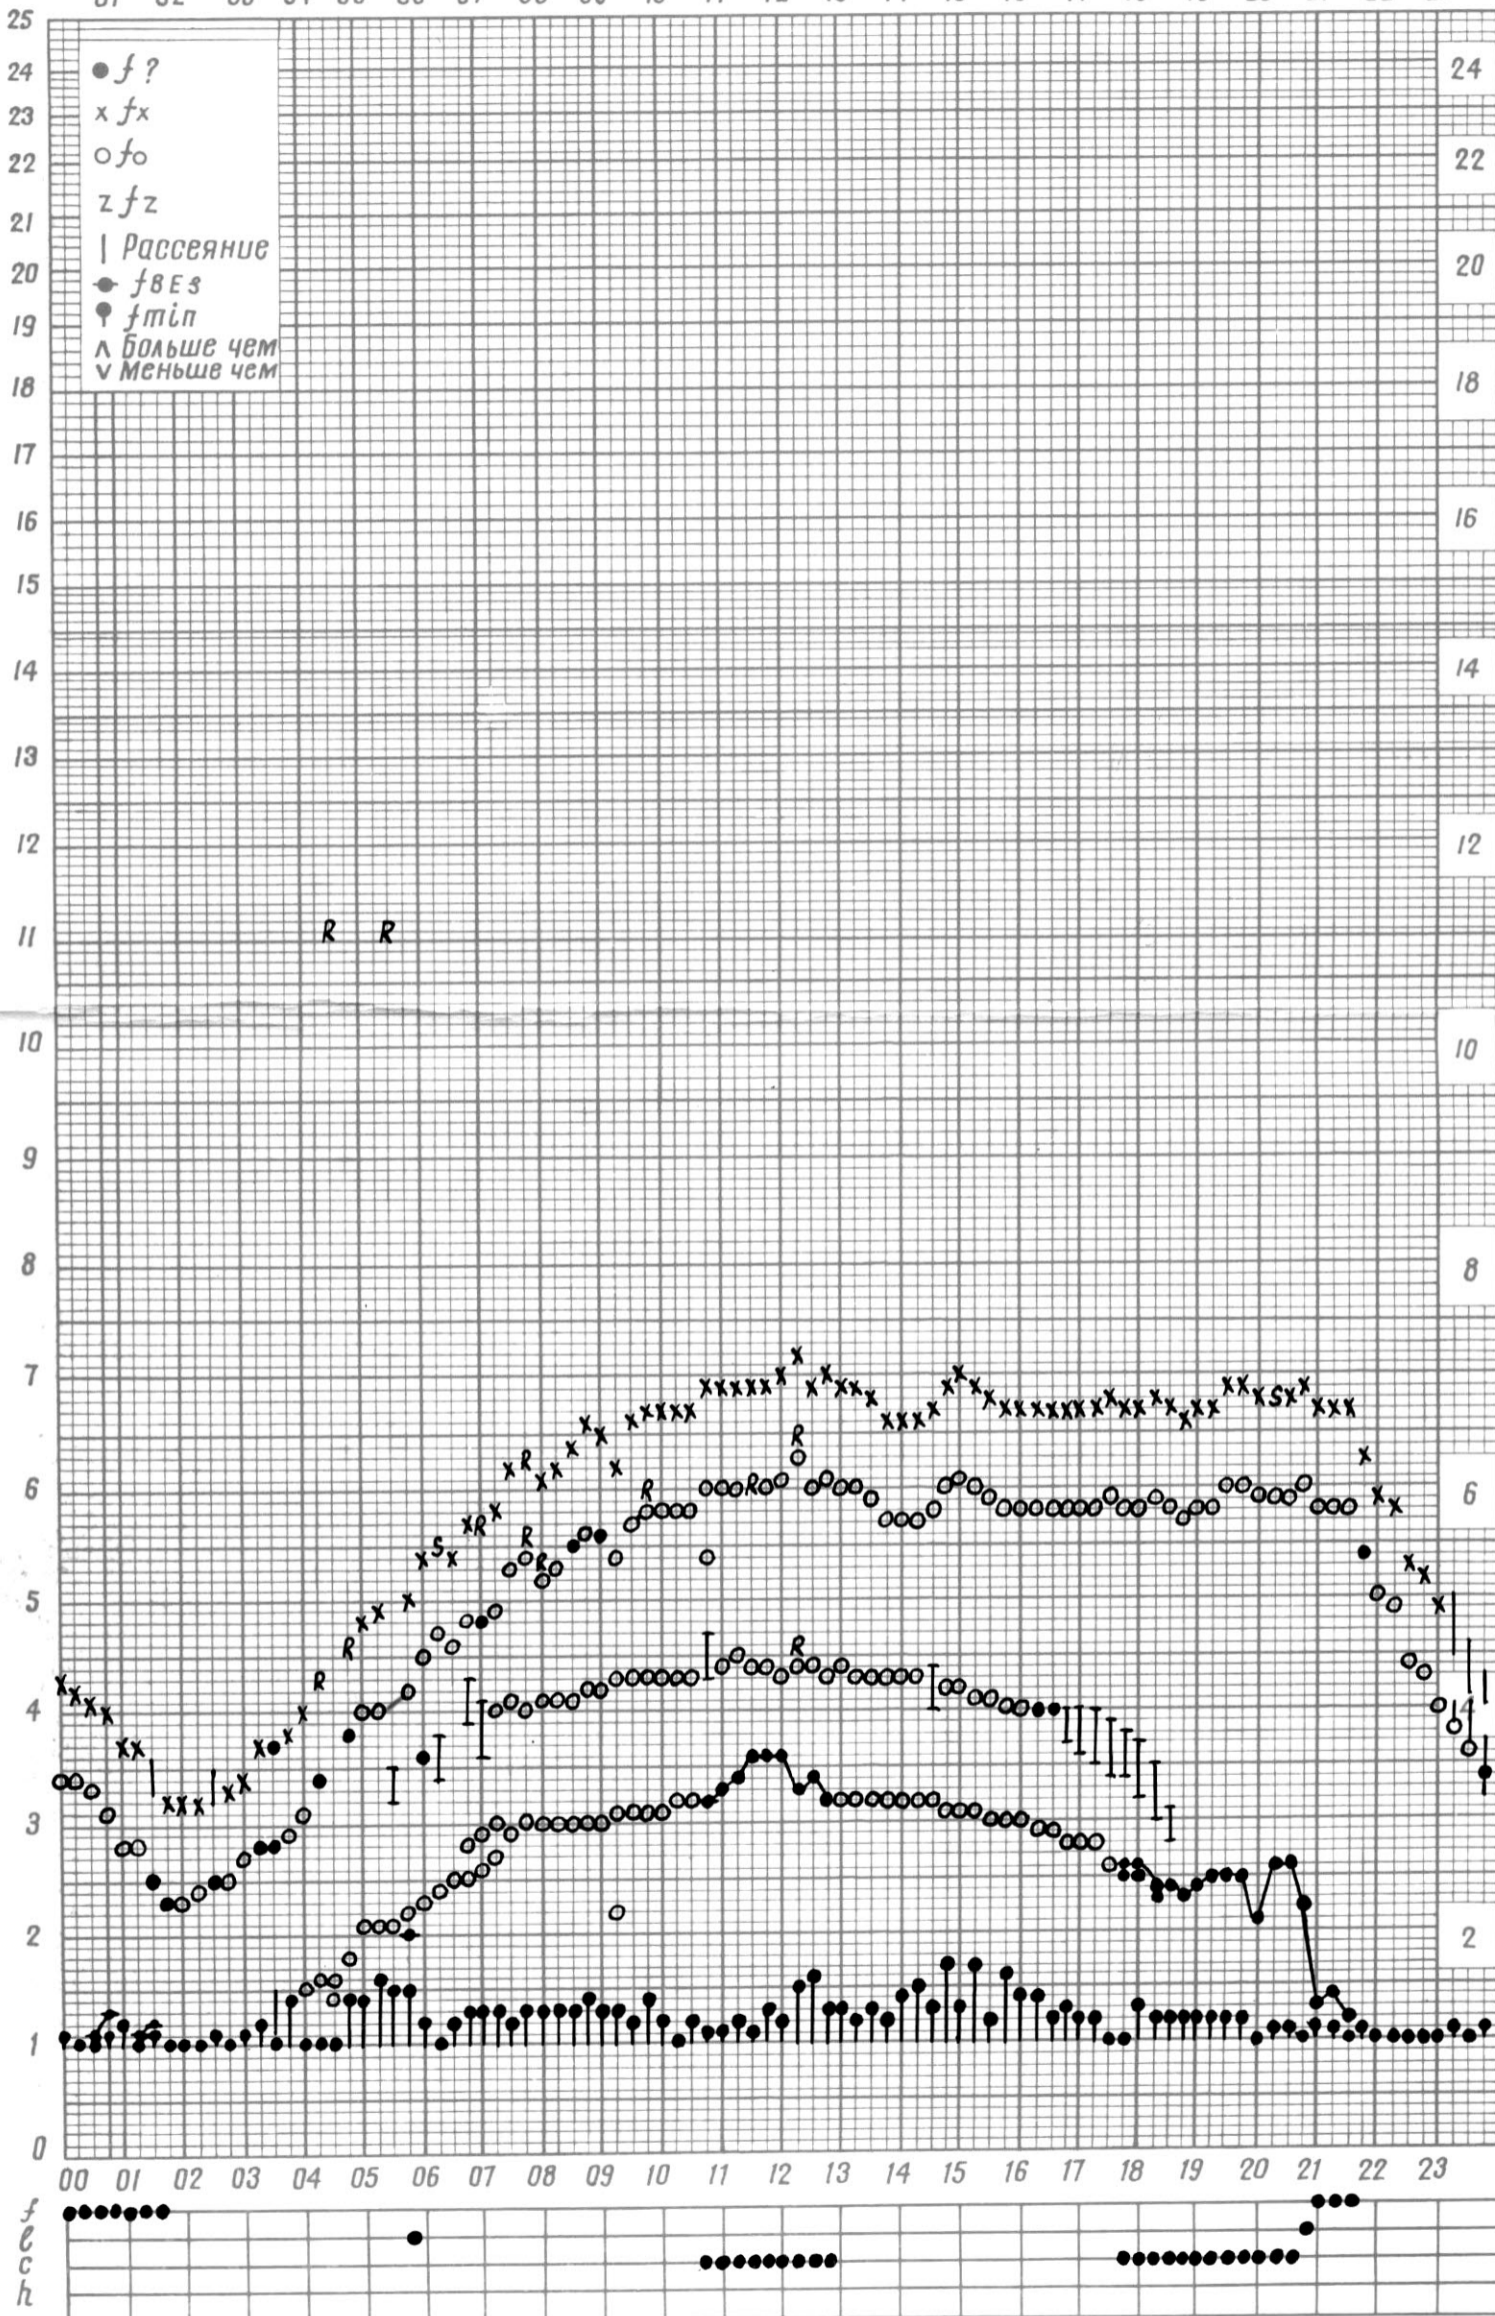

f — график ионосферных данных

Станция П-Тунгуска

Дата 1 мая 1974 г.

Поясное время 90° E

01 02 03 04 05 06 07 08 09 10 11 12 13 14 15 16 17 18 19 20 21 22 23

Кем отсчитано Лазаревой

+ отсчитано по 1 кадру

f — график ионосферных данных

Станция П-Тунгуска

Дата 2 мая 1974 г

Поясное время 90° E

01 02 03 04 05 06 07 08 09 10 11 12 13 14 15 16 17 18 19 20 21 22 23

Кем отсчитано Дранковиз

+ отсчитано по 1 кадру

f — график ионосферных данных

Станция Л-Тунгуска

Дата 3 мая 1974г

Поясное время 90° E

Кем отчитано Зыряновой

+ отчитано по 1 кадру

f — график ионосферных данных

Станция П-Тунгуска

Дата 4 мая 1974 г

Поясное время 90° E

+ отсчитано по кадру

f — график ионосферных данных

Станция П-Тингуска

Дата 6 мая 1974г

Поясное время 90° E

Кем отсчитано Лазаревой

+ отсчитано по 1 кадру

f — график ионосферных данных