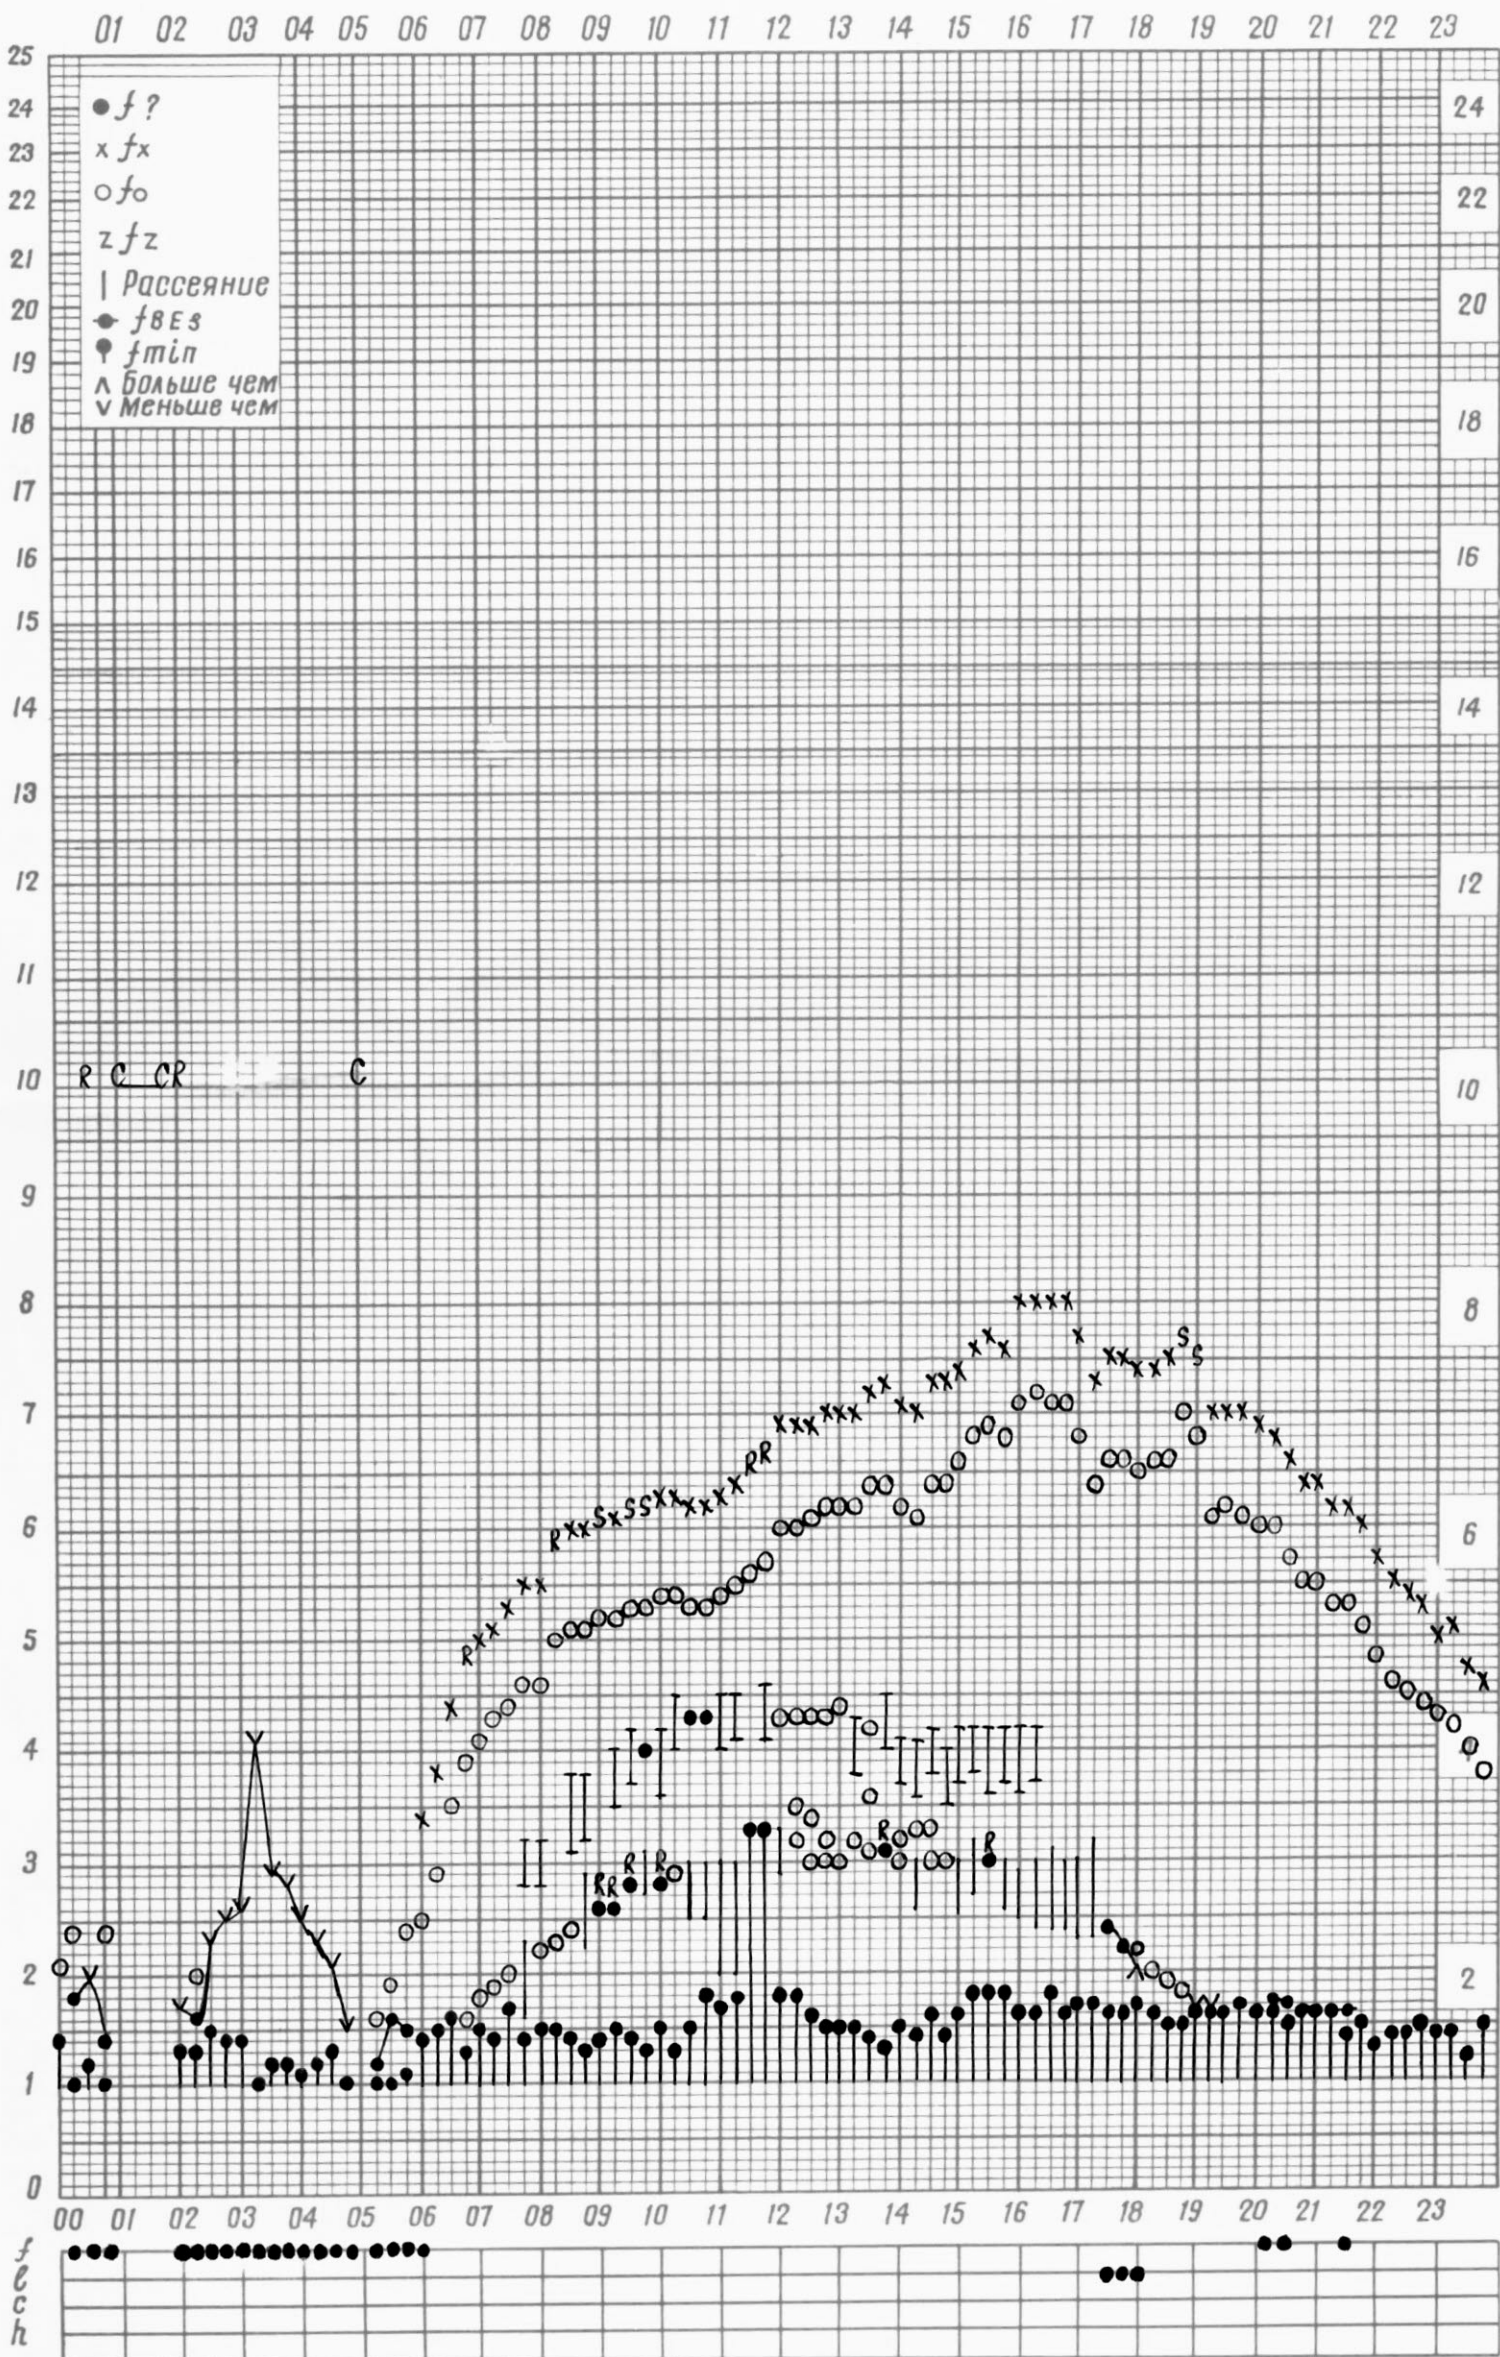

f — график ионосферных данных

Станция П-Тунгуска

Дата 19 сентября 1971г

время 90°E

Кем отсчитано Хрипуновской