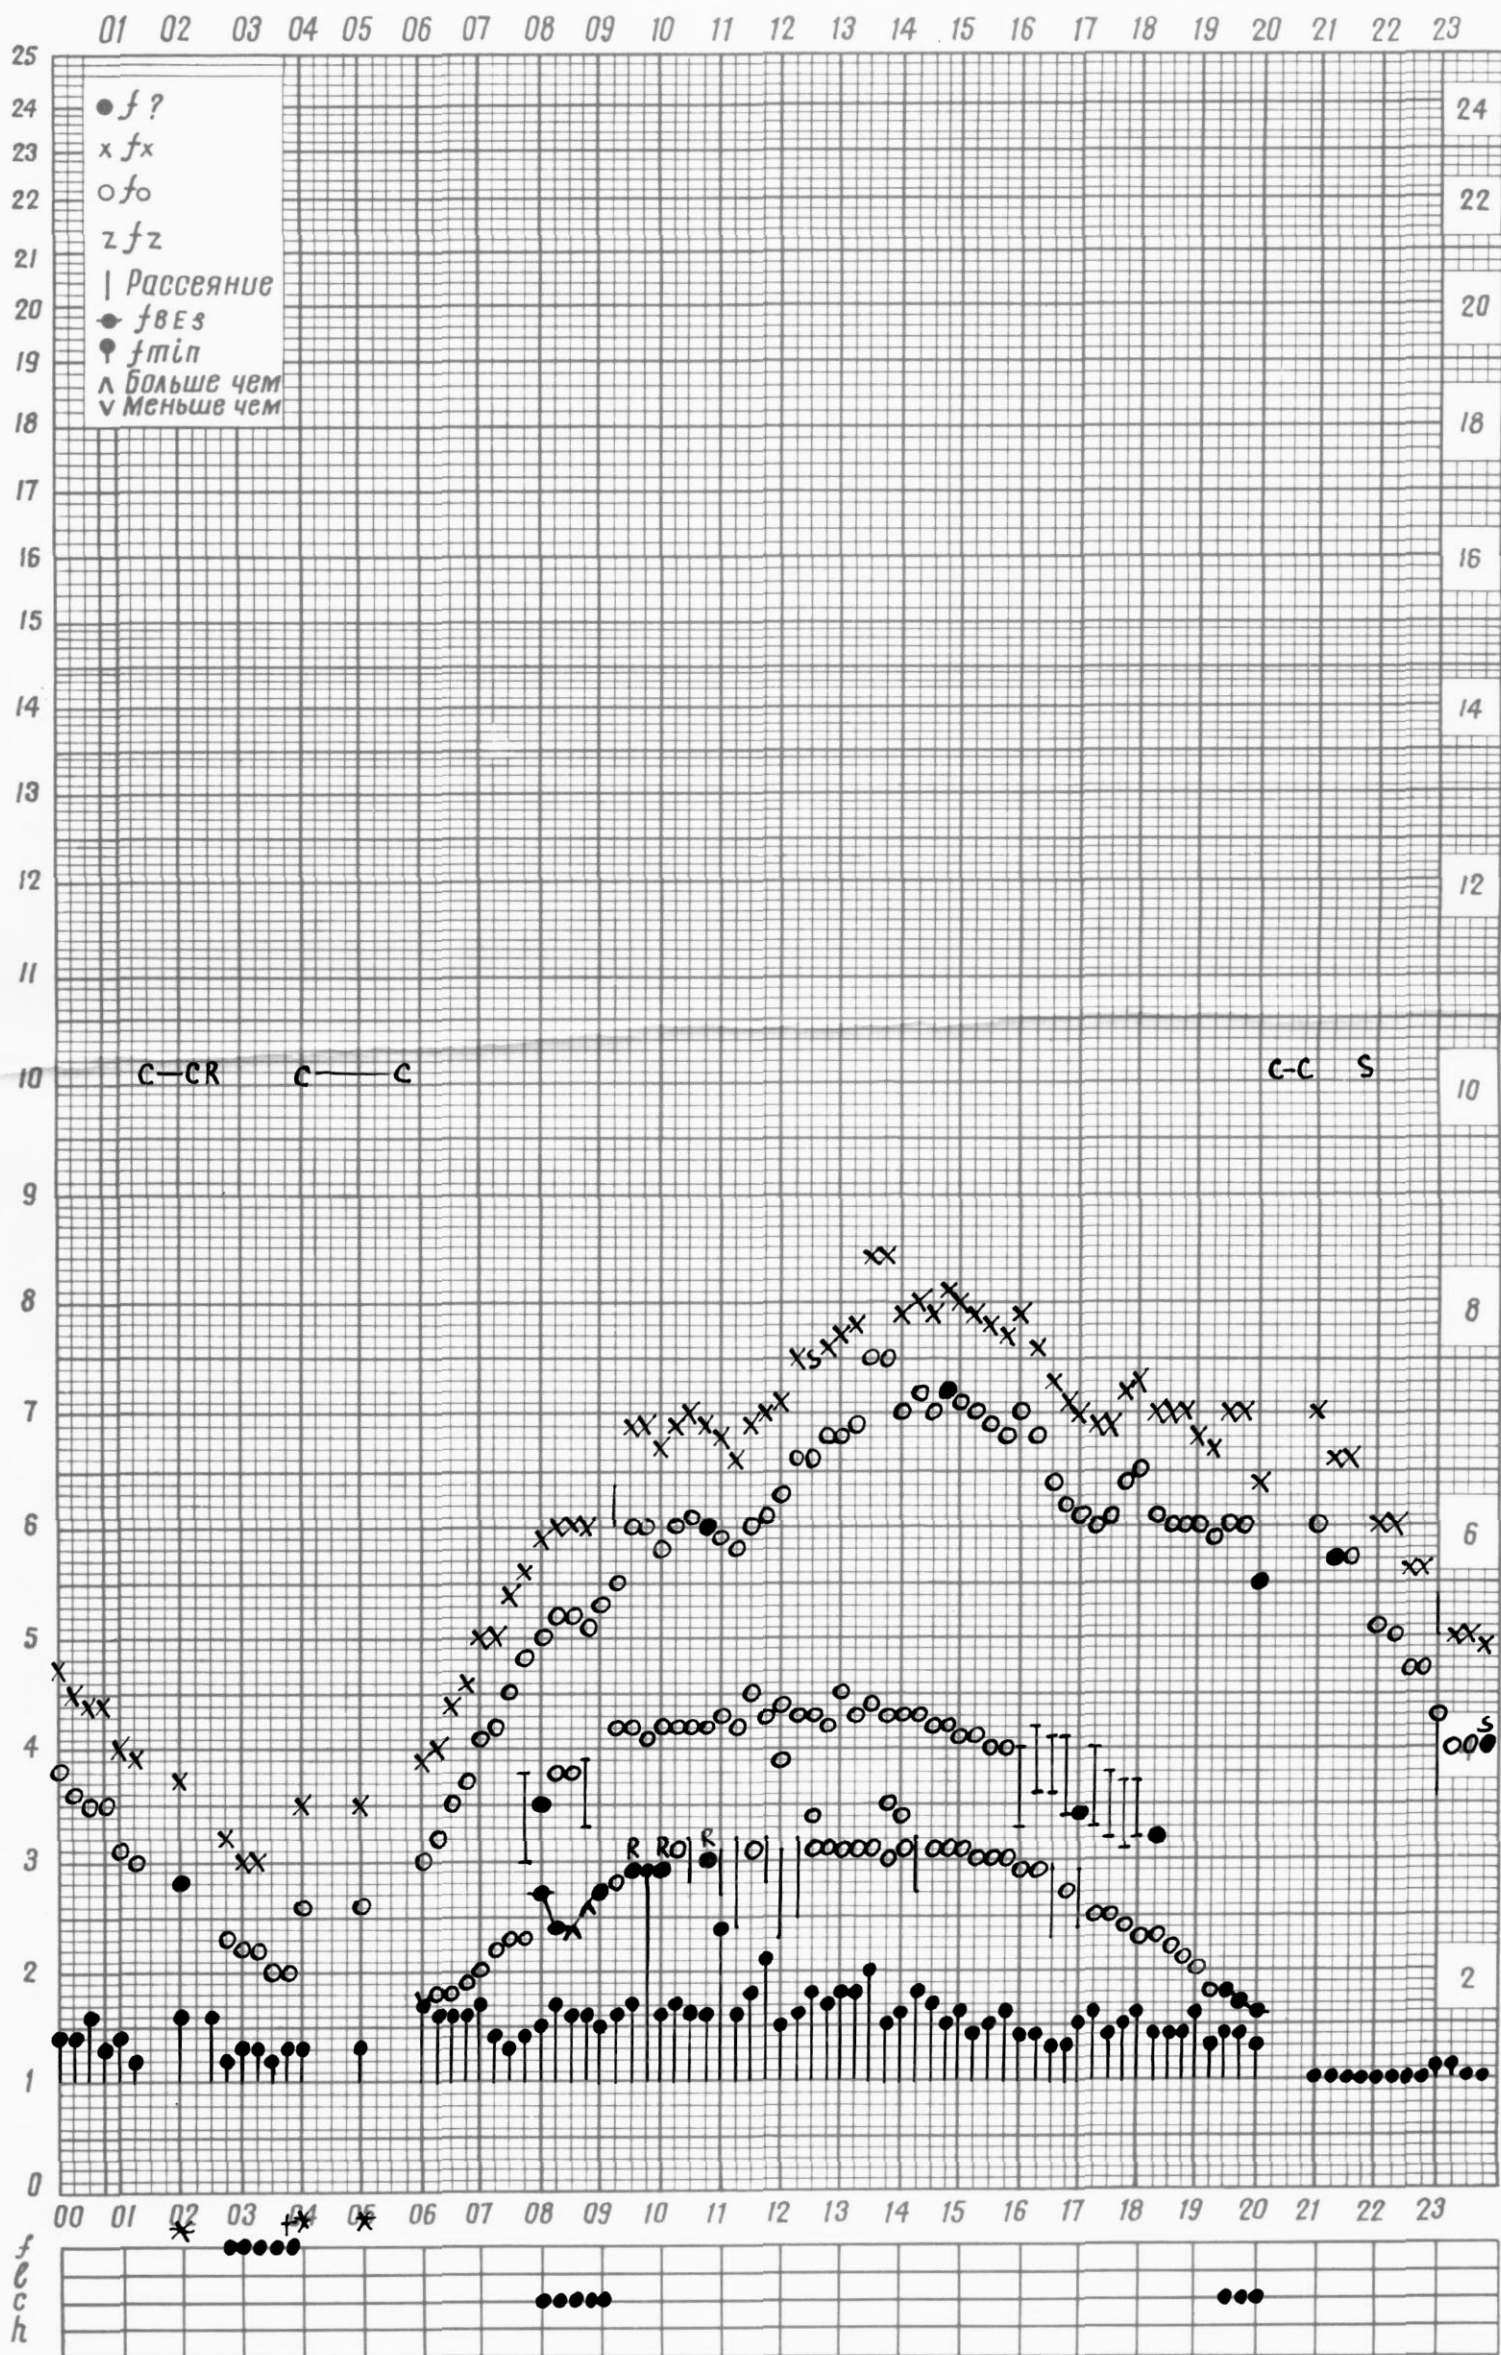

f — график ионосферных данных

Станция П-Тунгуска

Дата 1 сентября 1971г

Время 90°E

Кем отсчитано Кадиковой

f — график ионосферных данных

Станция Подкаменная Тунгуска

Дата 2 сентября 1971  
Время 90 E

Дата 4 сентября 1971/2

Время 90°E

Кем отсчитано Никишаевой

+ - обработано по первому кадру

f — график ионосферных данных

Станция П-Тунгуска

Дата 5 сентября 1971

Время 90°E

Кем отсчитано Лазаревой  
 + - обработано по первому кадру  
 × - визуальные данные

f — график ионосферных данных

Станция П-Тунгуска

Дата 6 сентября 1971г

время 90°E

Нем отсчитано Хрипуновская  
 + - обработано по первому кадру

f — график ионосферных данных

Станция П-Тунгуска

Дата 7 сентября 1971г

время 1971г

Чем отсчитано Никишаевой  
+ обработано по первому кадру

f — график ионосферных данных

Станция П-Тунгуска

Дата 8 сентября 1971г