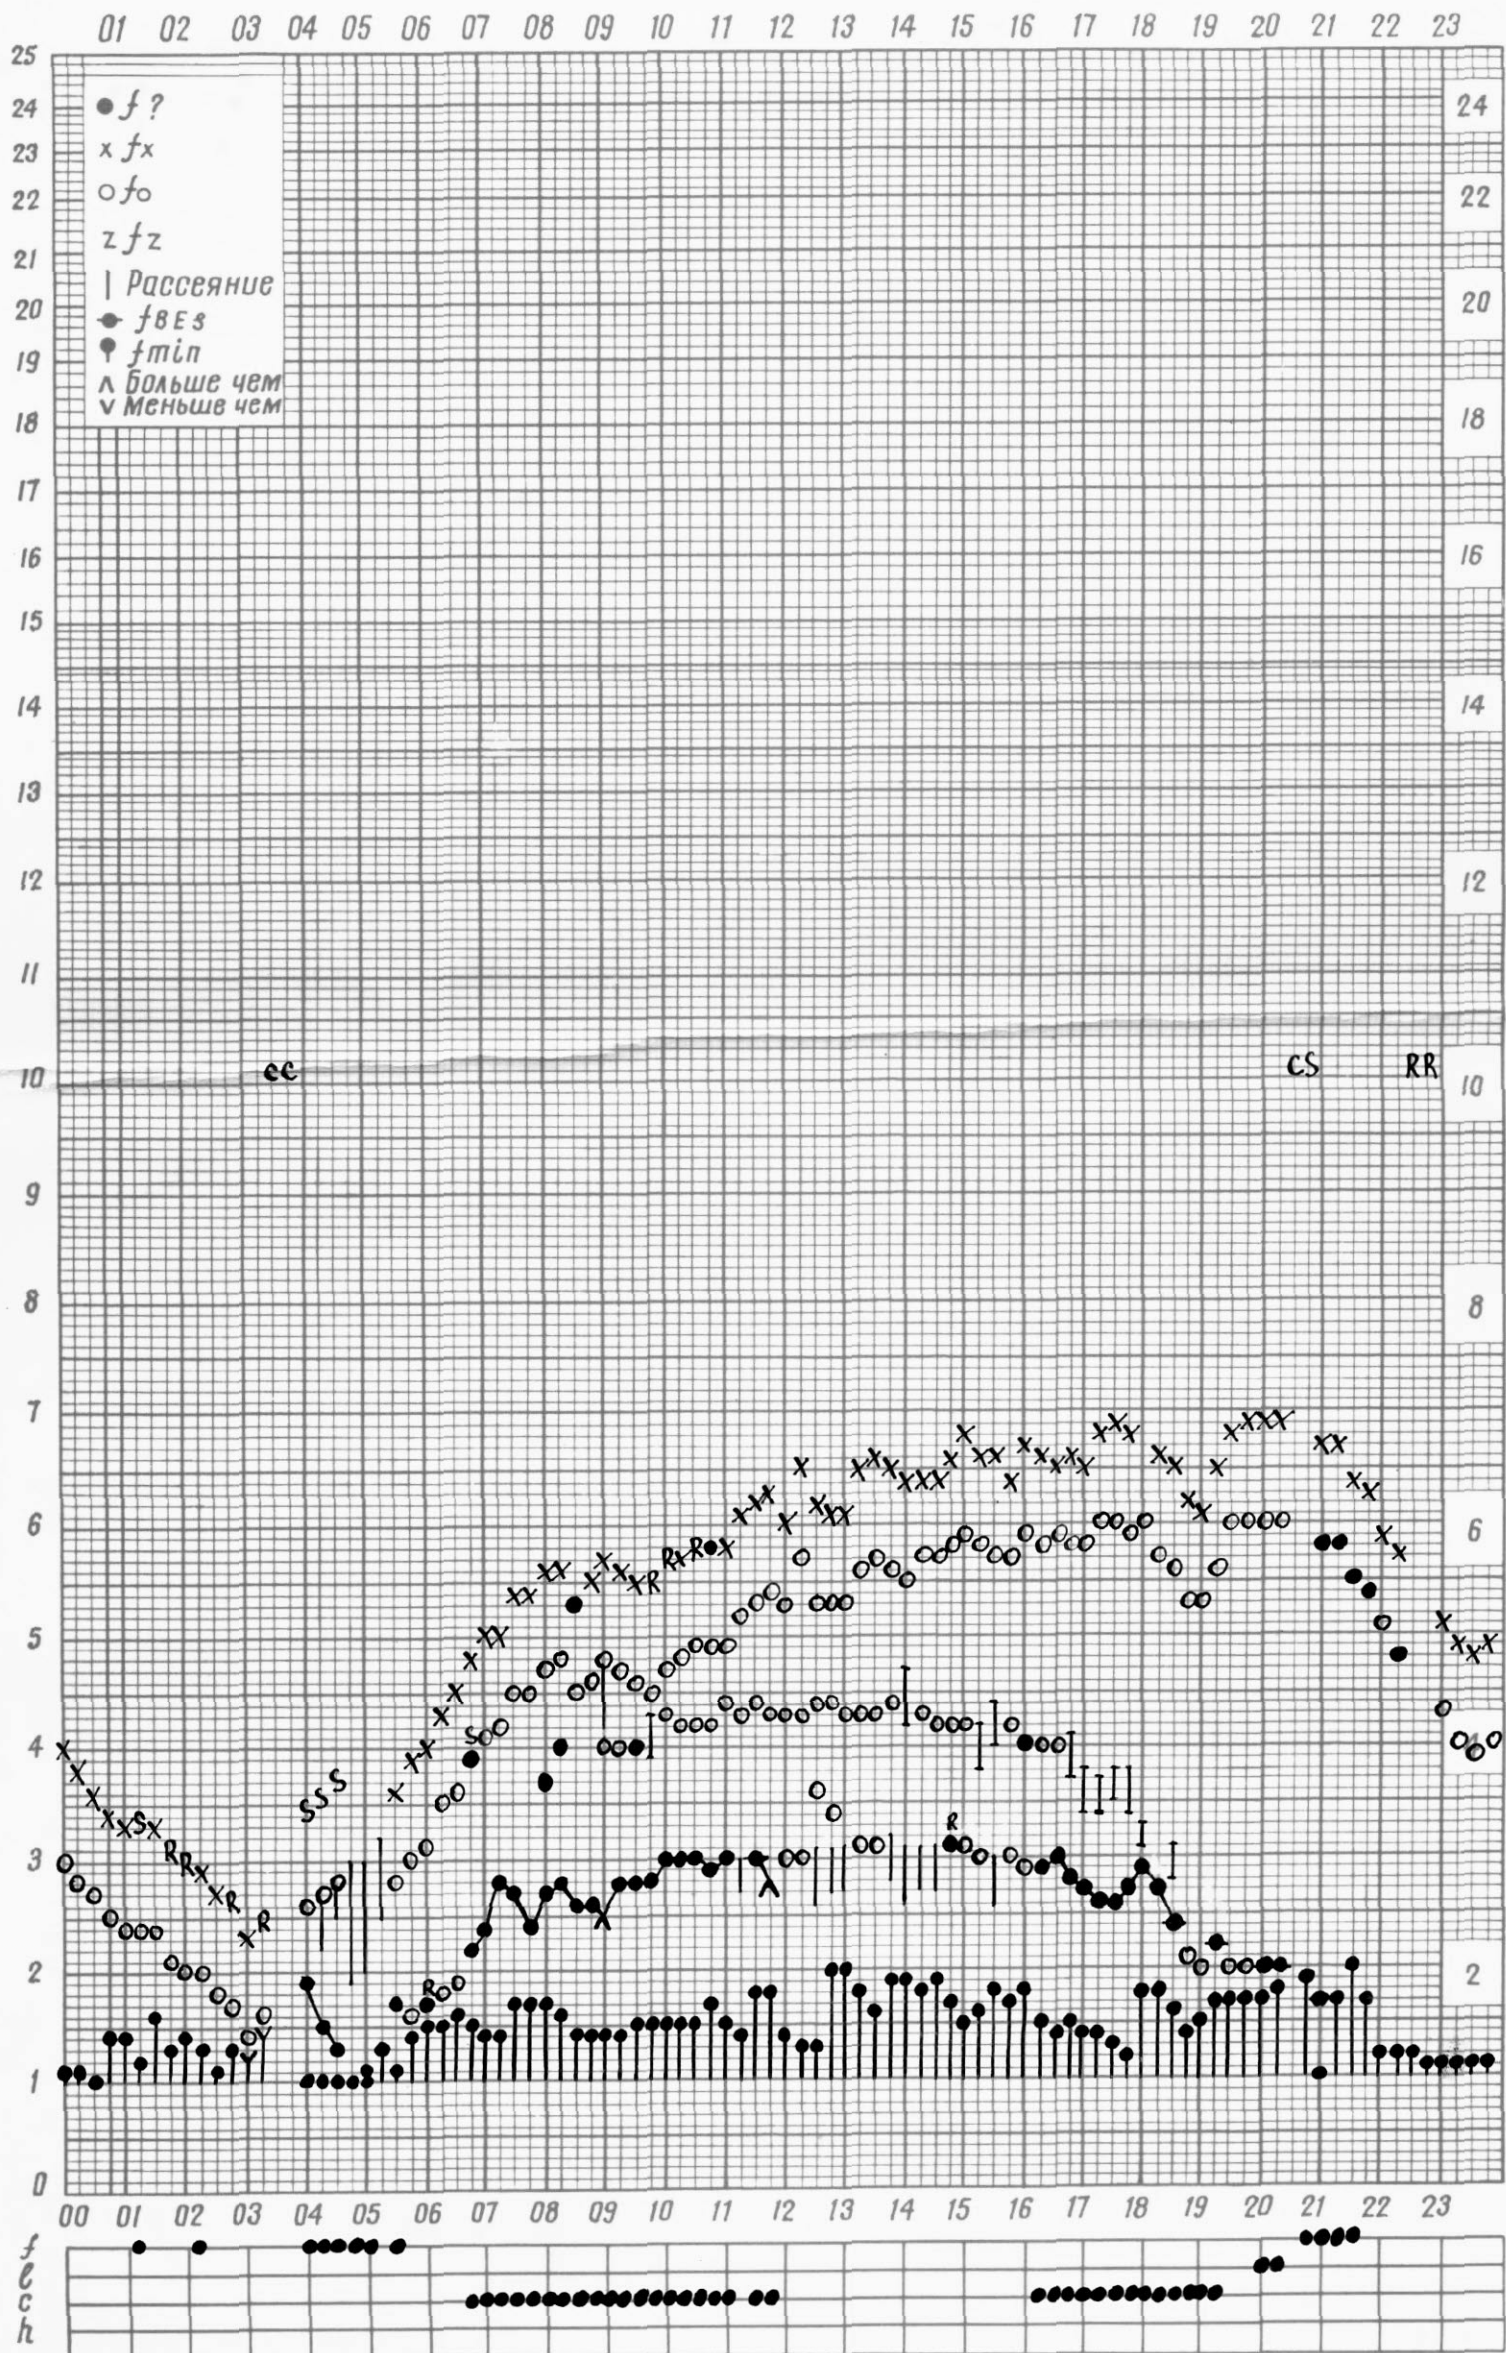

f — график ионосферных данных

Станция П-Тунгуска

Дата 1 сентября 1971г

Время 90°E

Кем отсчитано Кадиковой

f — график ионосферных данных

Станция Подкаменная Тунгуска

Дата 2 сентября 1971  
Время 90 E

Кем отсчитано Лазаревой

f-график ионосферных данных

Станция П-Тунгуска

Дата 3 сентября 1971г

Время 90°E

Кем отсчитано Хрипуновской

f-график ионосферных данных

Станция П-Тунгуска

Дата 4 сентября 1971/2

Время 90°E

Кем отсчитано Никишаевой

+ - обработано по первому кадру

f — график ионосферных данных

Станция П-Тунгуска

Дата 5 сентября 1971

Время 90°E

Кем отсчитано Лазаревой  
 + - обработано по первому кадру  
 × - визуальные данные

f — график ионосферных данных

Станция П-Тунгуска

Дата 6 сентября 1971г

время 90°E

Нем отсчитано Хрипуновская  
 + - обработано по первому кадру