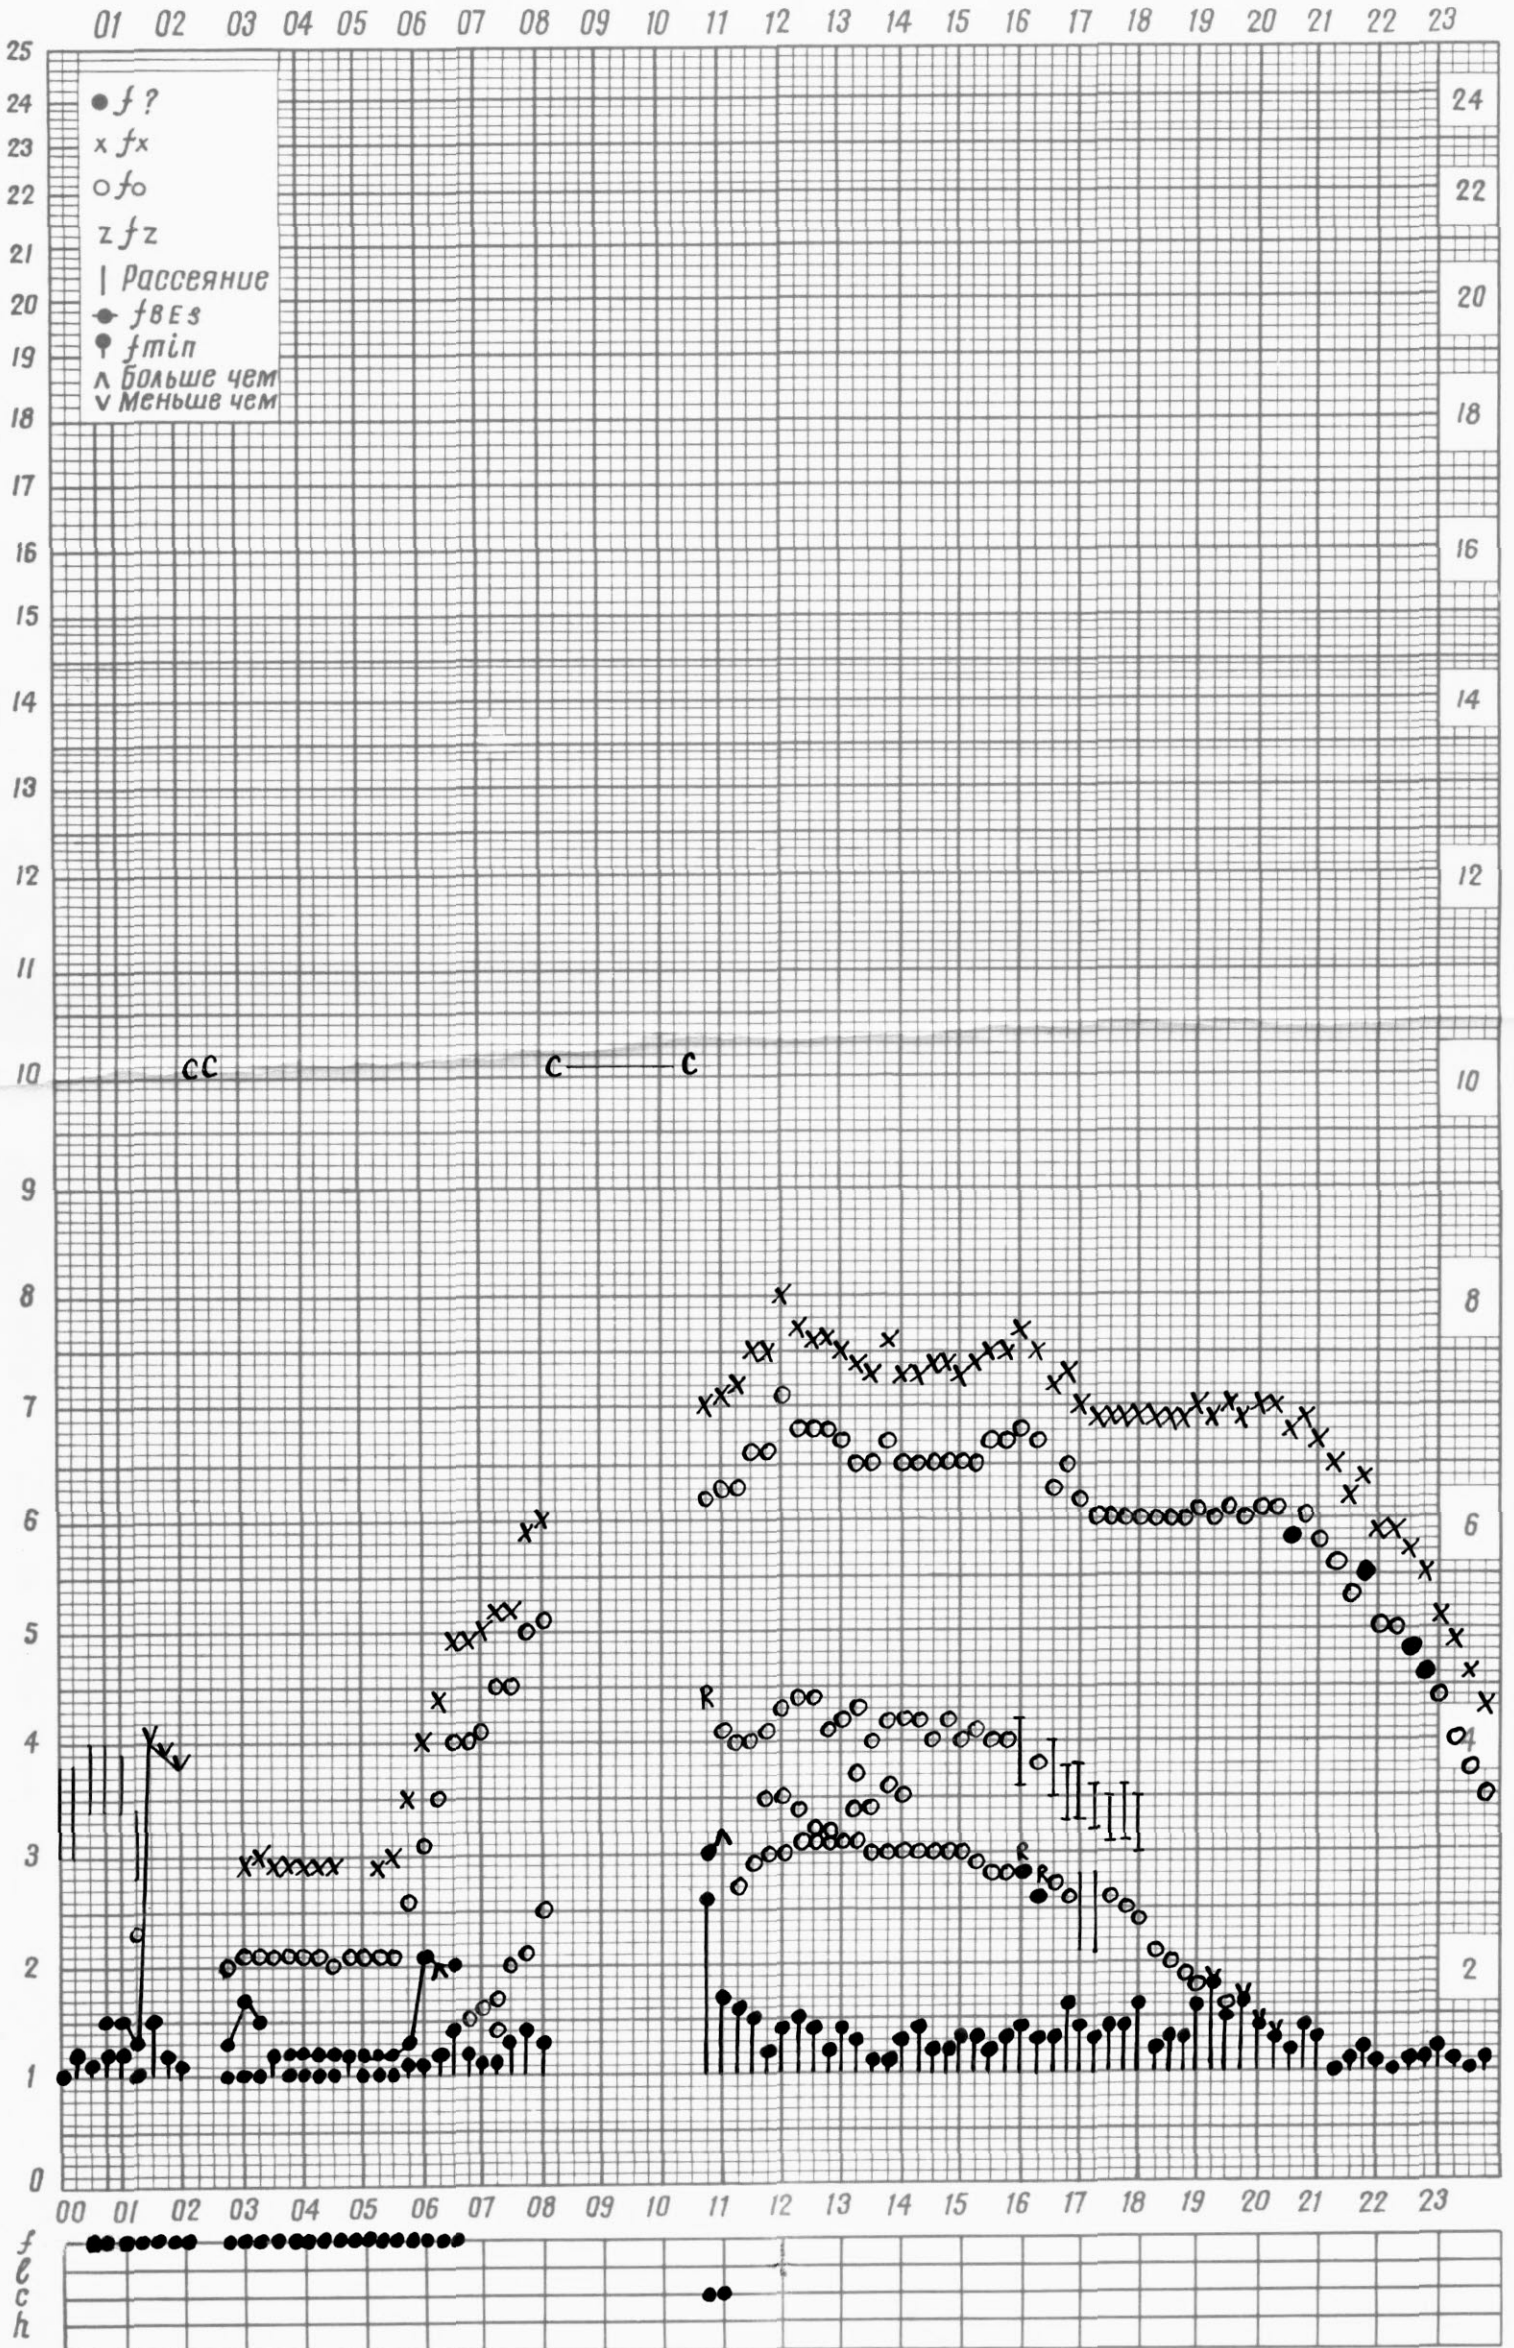

f — график ионосферных данных

Станция П-Тунгуска

Дата 1 сентября 1971г

Время 90°E

Кем отсчитано Кадиковой

f — график ионосферных данных

Станция Подкаменная Тунгуска

Дата 2 сентября 1971  
Время 90 E

Кем отсчитано Лазаревой

f-график ионосферных данных

Станция П-Тунгуска

Дата 3 сентября 1971г

Время 90°E

Кем отсчитано Хрипуновской

f-график ионосферных данных

Станция П-Тунгуска

Дата 4 сентября 1971/2

Время 90°E

Кем отсчитано Никишаевой

+ - обработано по первому кадру

f — график ионосферных данных

Станция П-Тунгуска

Дата 5 сентября 1971

Время 90°E

Кем отсчитано Лазаревой  
 + - обработано по первому кадру  
 × - визуальные данные

f — график ионосферных данных

Станция П-Тунгуска

Дата 6 сентября 1971г

время 90°E

Нем отсчитано Хрипуновская  
 + - обработано по первому кадру