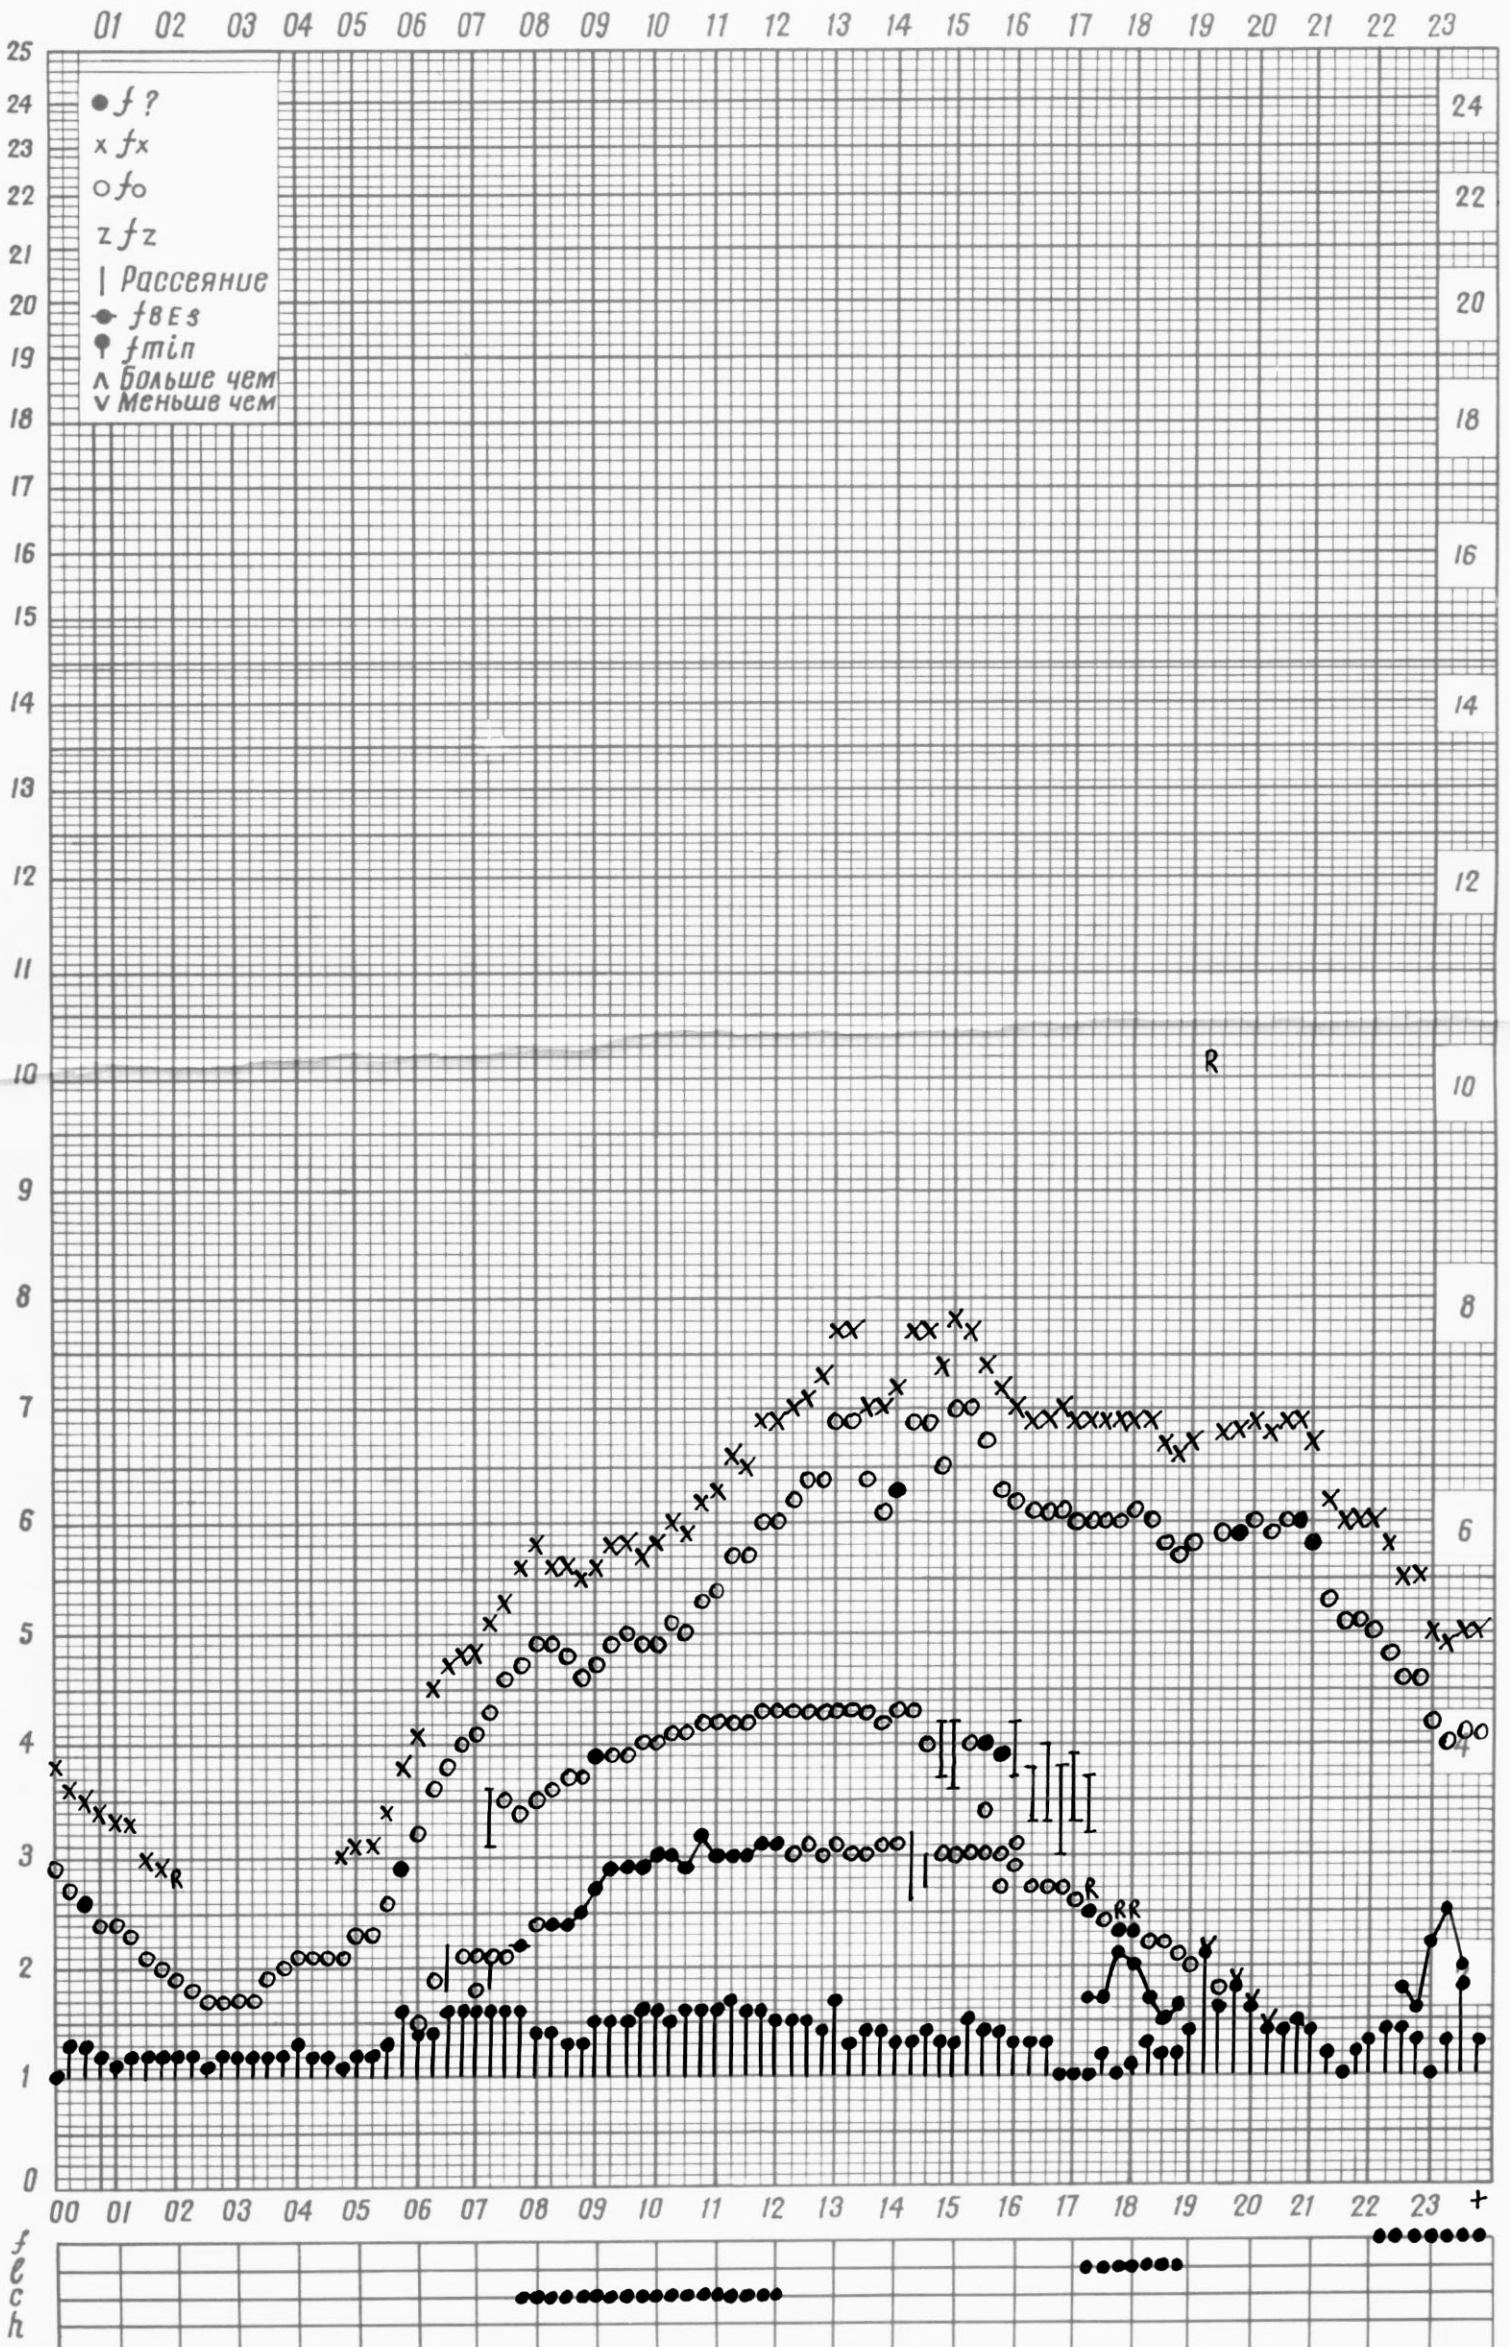

f — график ионосферных данных

Станция П-Тунгуска

Дата 1 сентября 1971г

Время 90°E

Кем отсчитано Кадиковой

f — график ионосферных данных

Станция Подкаменная Тунгуска

Дата 2 сентября 1971  
Время 90 E

Кем отсчитано Лазаревой

f-график ионосферных данных

Станция П-Тунгуска

Дата 3 сентября 1971г

Время 90°E

Кем отсчитано Хрипуновской

f-график ионосферных данных

Станция П-Тунгуска

Дата 4 сентября 1971/2

Время 90°E

Кем отсчитано Никишаевой

+ - обработано по первому кадру

f — график ионосферных данных

Станция П-Тунгуска

Дата 5 сентября 1971

Время 90°E

Кем отсчитано Лазаревой  
 + - обработано по первому кадру  
 × - визуальные данные

f — график ионосферных данных

Станция П-Тунгуска

Дата 6 сентября 1971г

время 90°E

Нем отсчитано Хрипуновская  
 + - обработано по первому кадру