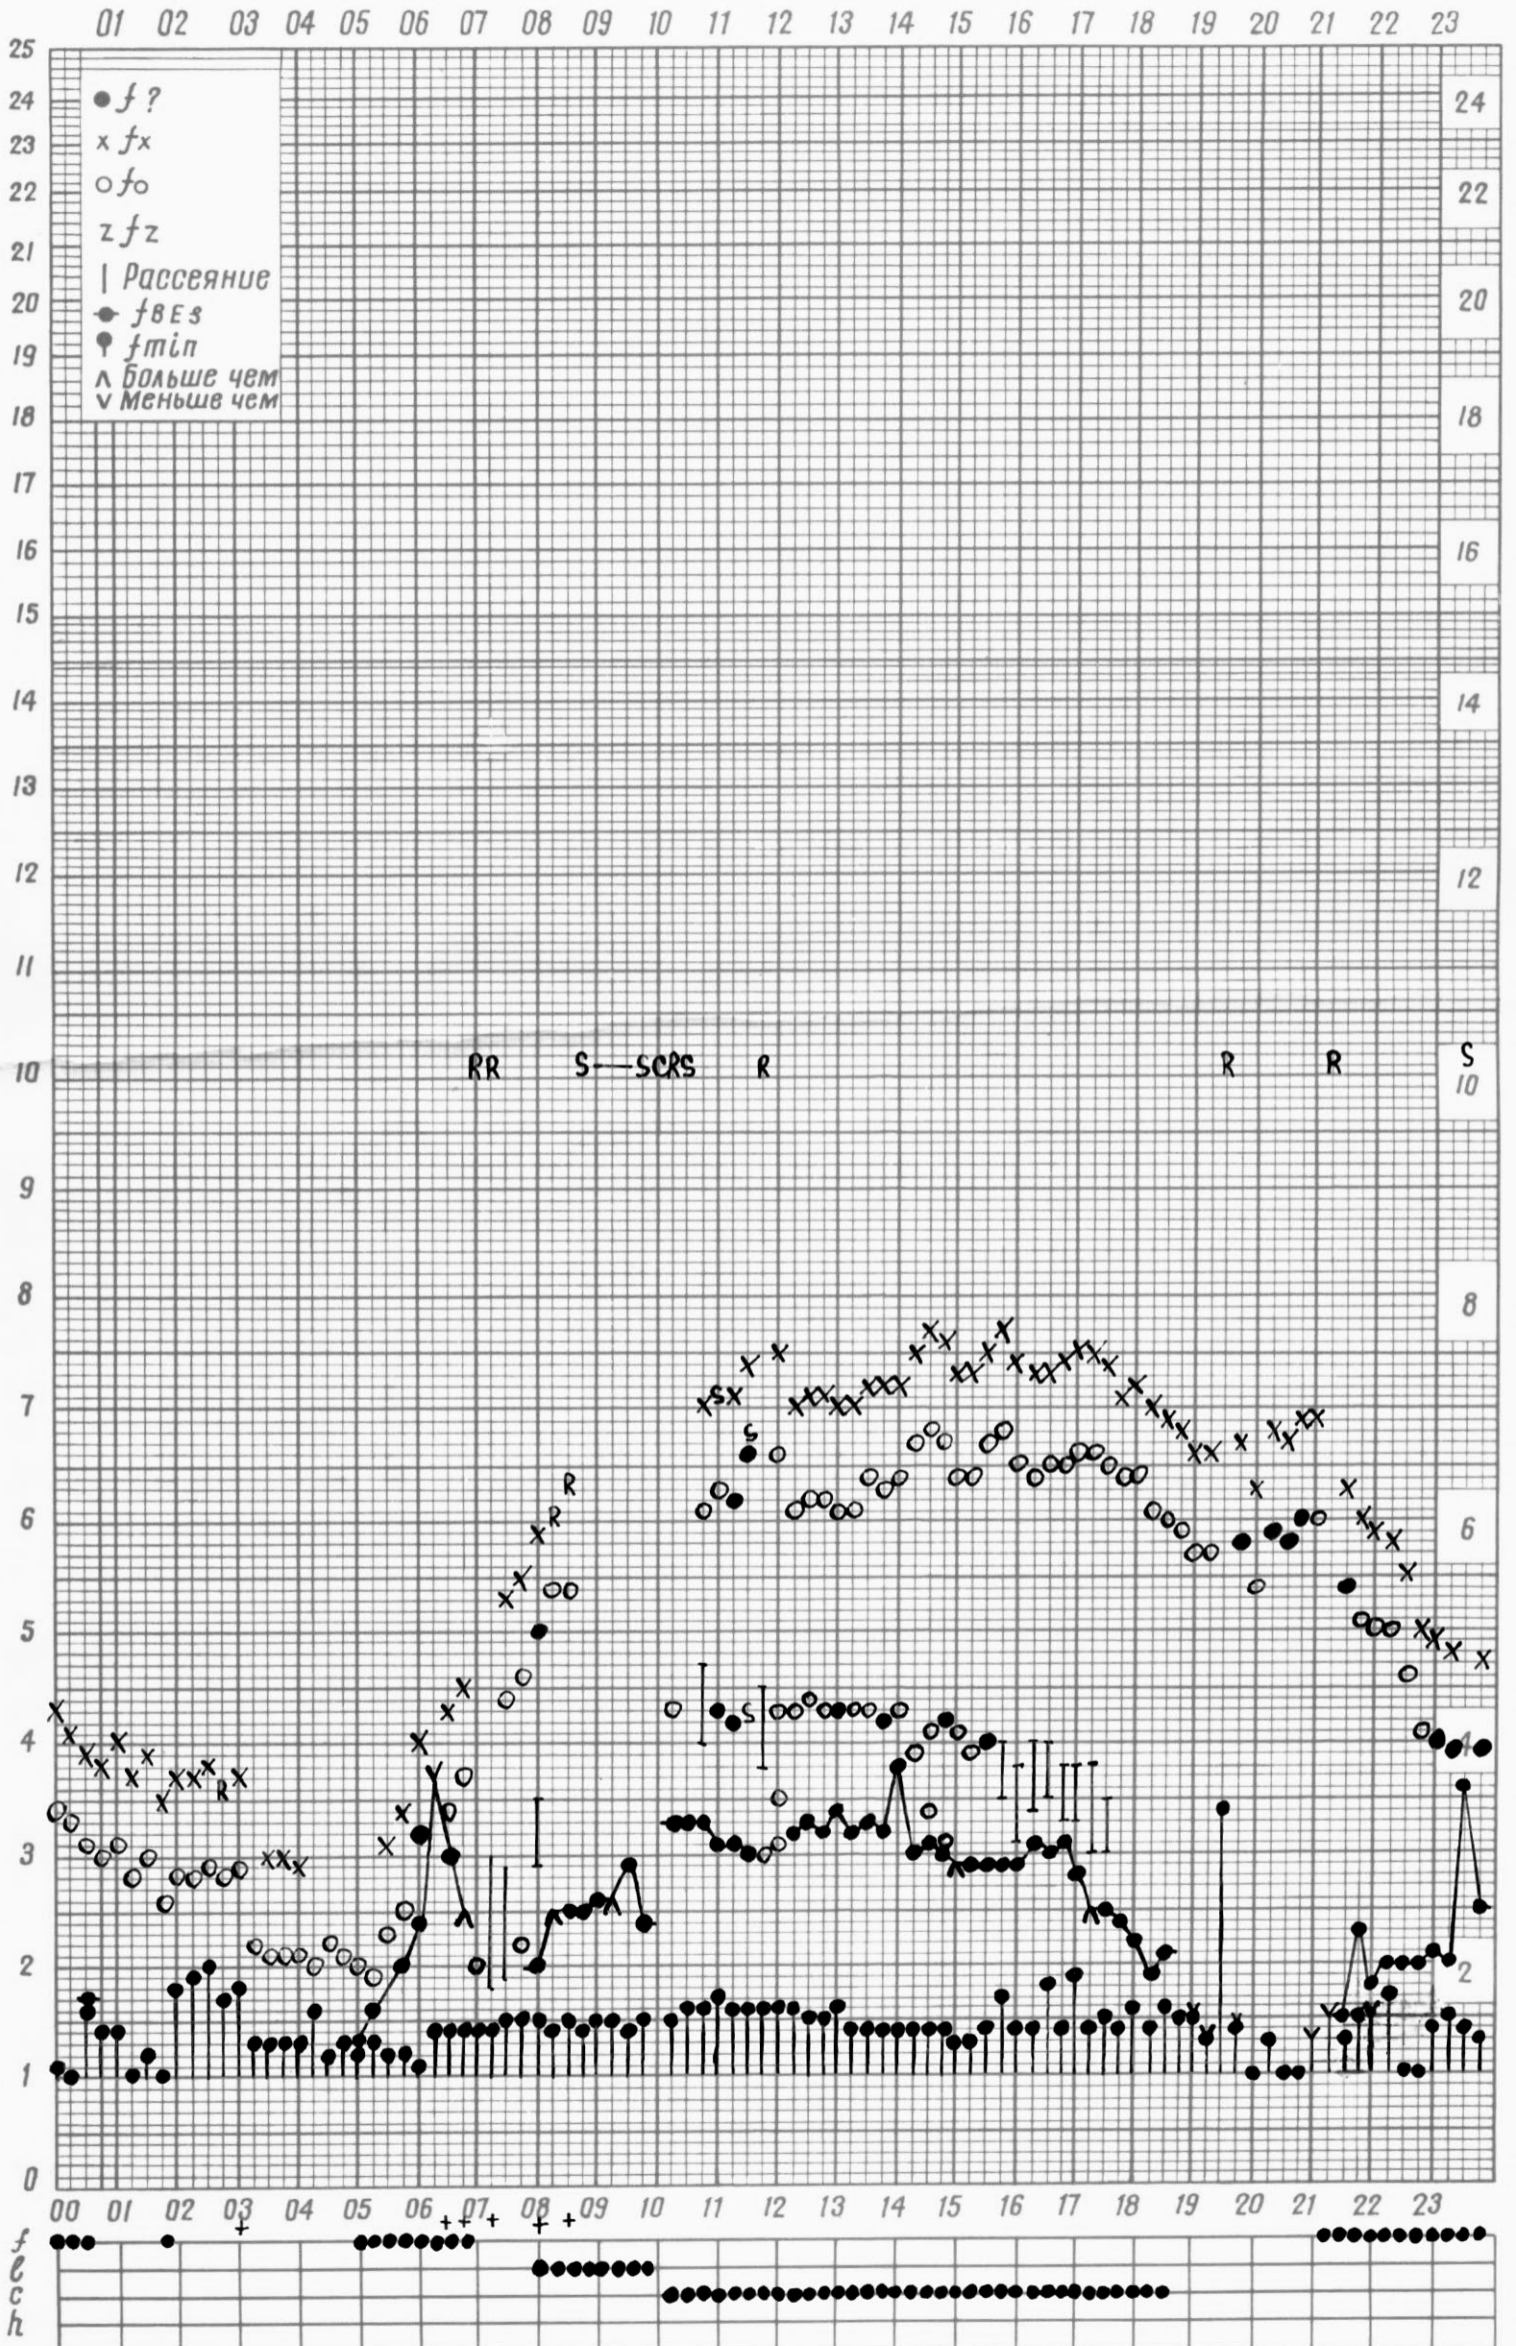

f — график ионосферных данных

Станция П-Тунгуска

Дата 1 сентября 1971г

Время 90°E

Кем отсчитано Кадиковой

f — график ионосферных данных

Станция Подкаменная Тунгуска

Дата 2 сентября 1971  
Время 90 E

Дата 4 сентября 1971/2

Время 90°E

Кем отсчитано Никишаевой

+ - обработано по первому кадру

f — график ионосферных данных

Станция П-Тунгуска

Дата 5 сентября 1971

Время 90°E

Станция П-Тунгуска

Дата 10 сентября 1971

время 90°E

Кем отсчитано Лазаревой

+ - отсчитано по первому кадру

f — график ионосферных данных

Станция П-Тунгуска

Дата 11 сентября 1974

время 90°E

Чем отсчитано Кригумовской Н.  
 + - обработано по 10му кадру

f — график ионосферных данных

Станция Подкаменная-Тунгуска

Дата 12 сентября 1972

Время 90°E

Кем отсчитано Лазаревой Л.

f — график ионосферных данных