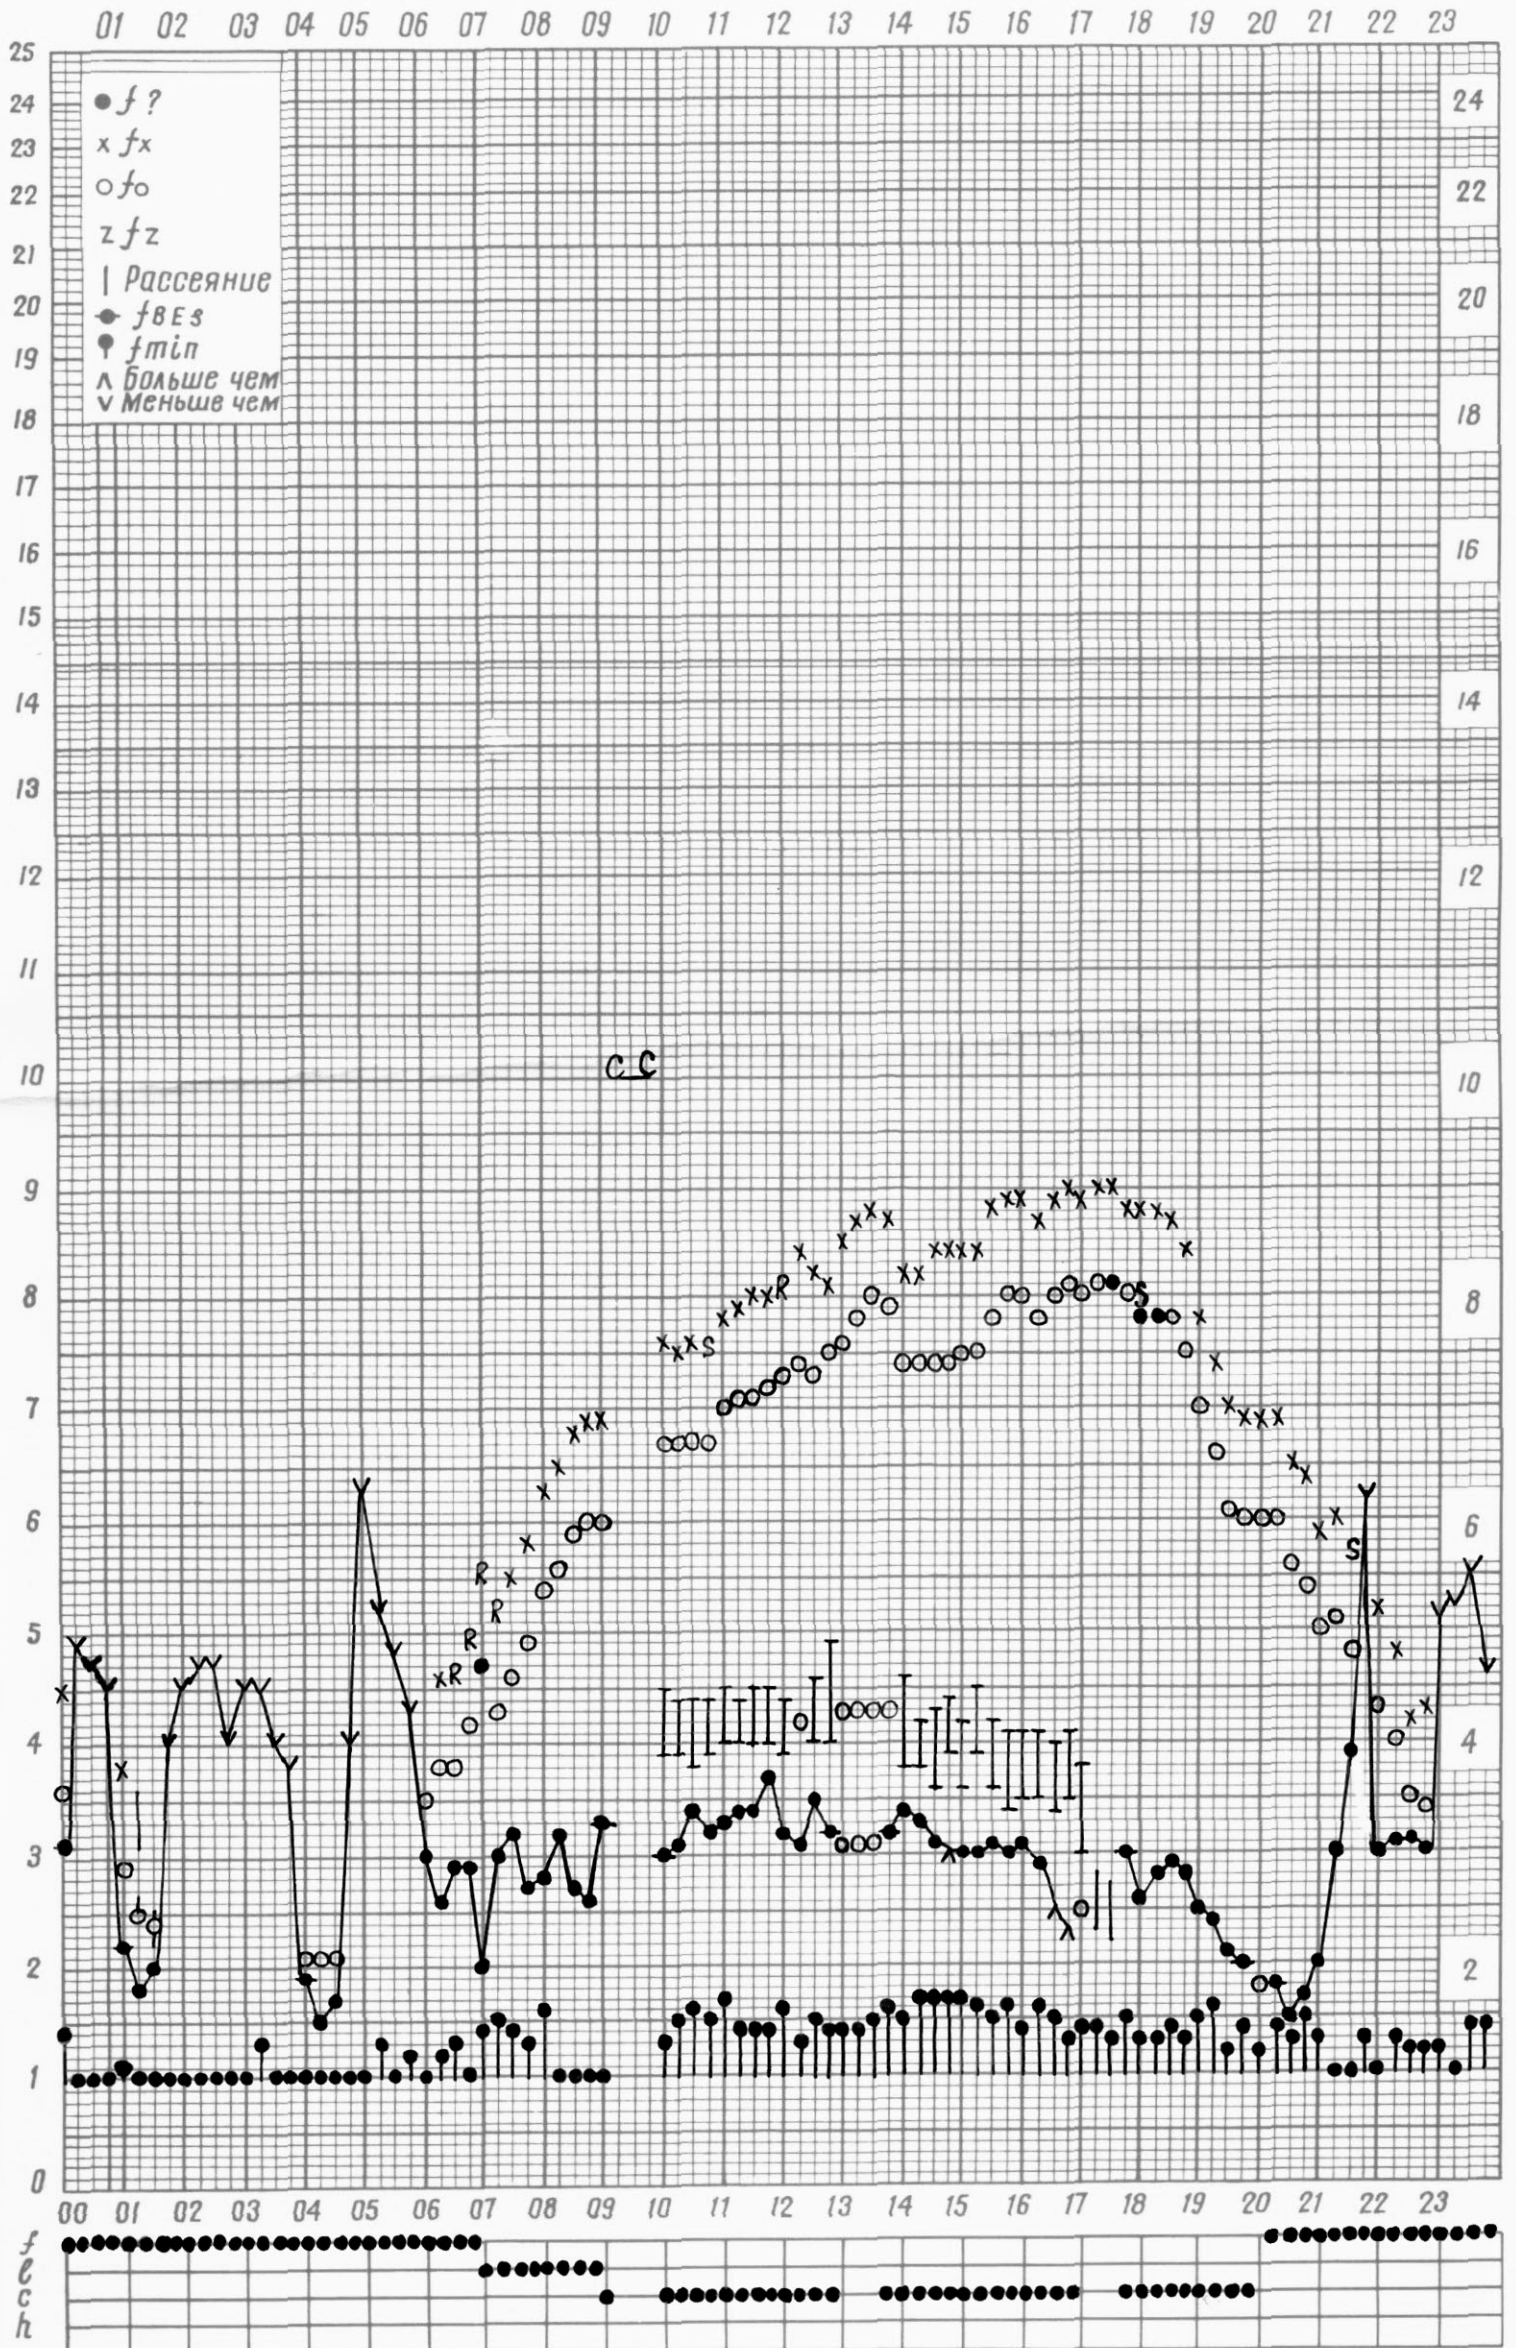

f — график ионосферных данных

Станция П-Тунгуска

Дата 13 сентября 1971г

время 90°E

Чем отсчитано Хрипуновской