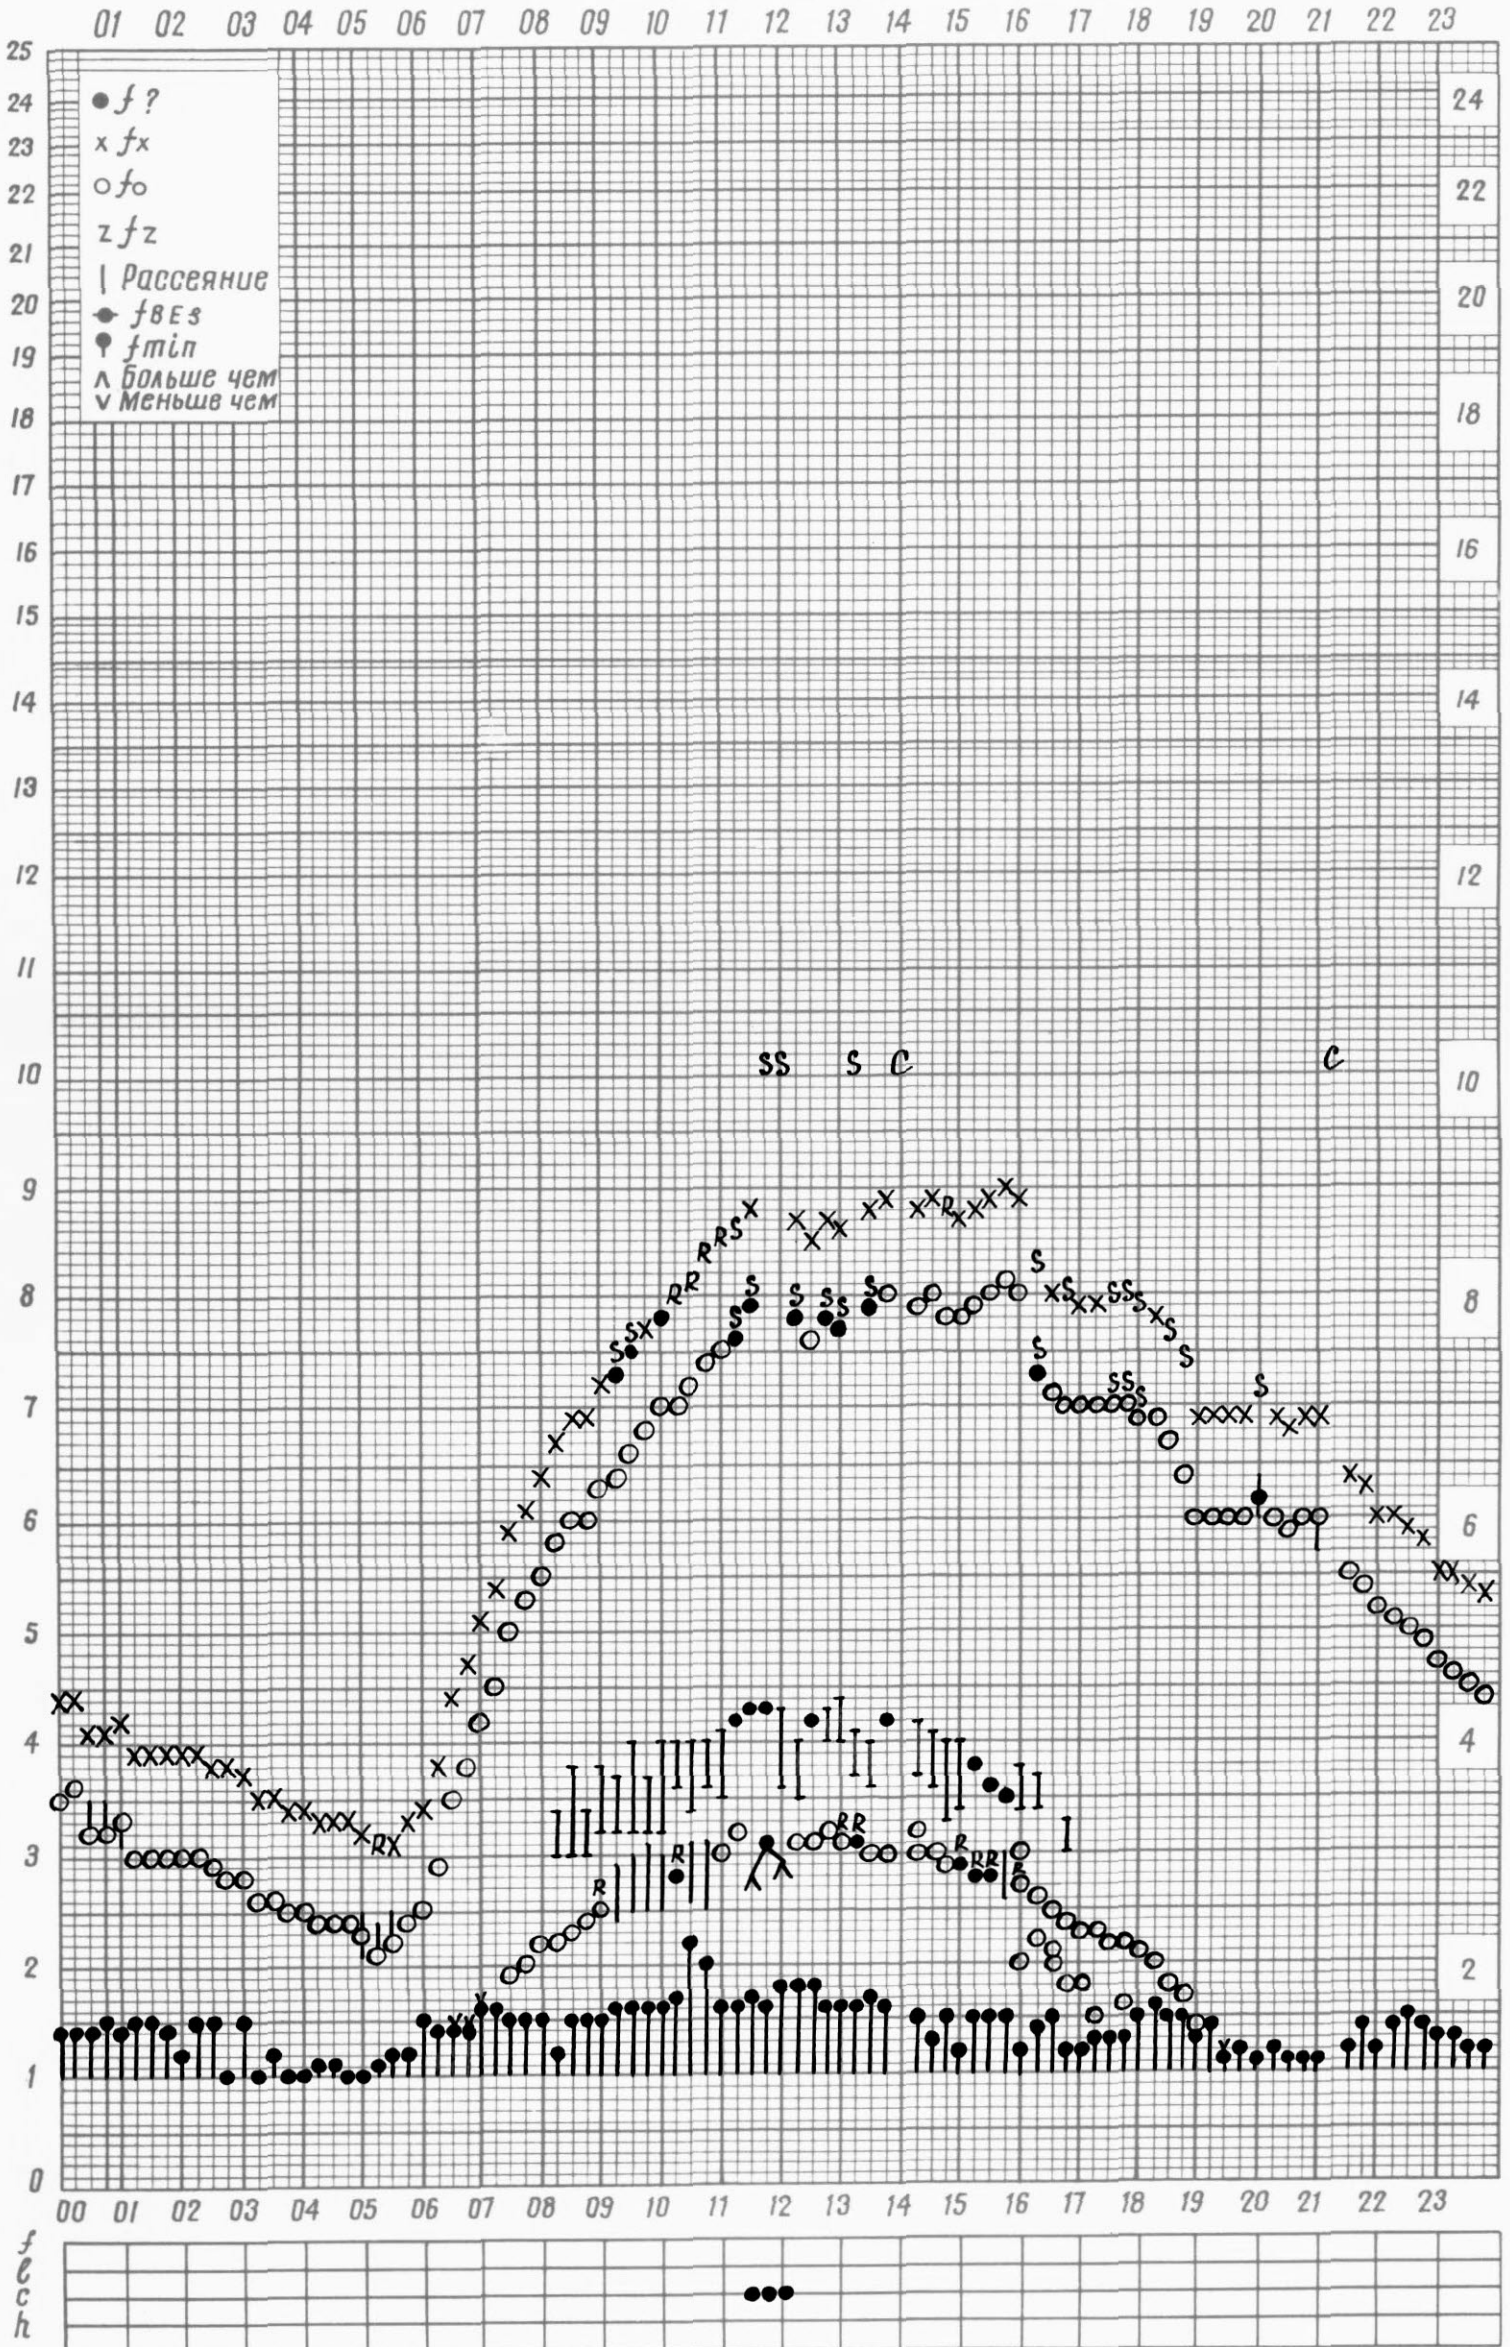

f — график ионосферных данных

Станция Подкаменная-Тунгуска

Дата 24 сентября 1971г.
время 90°E

Кем отсчитано Музовой Н.П.