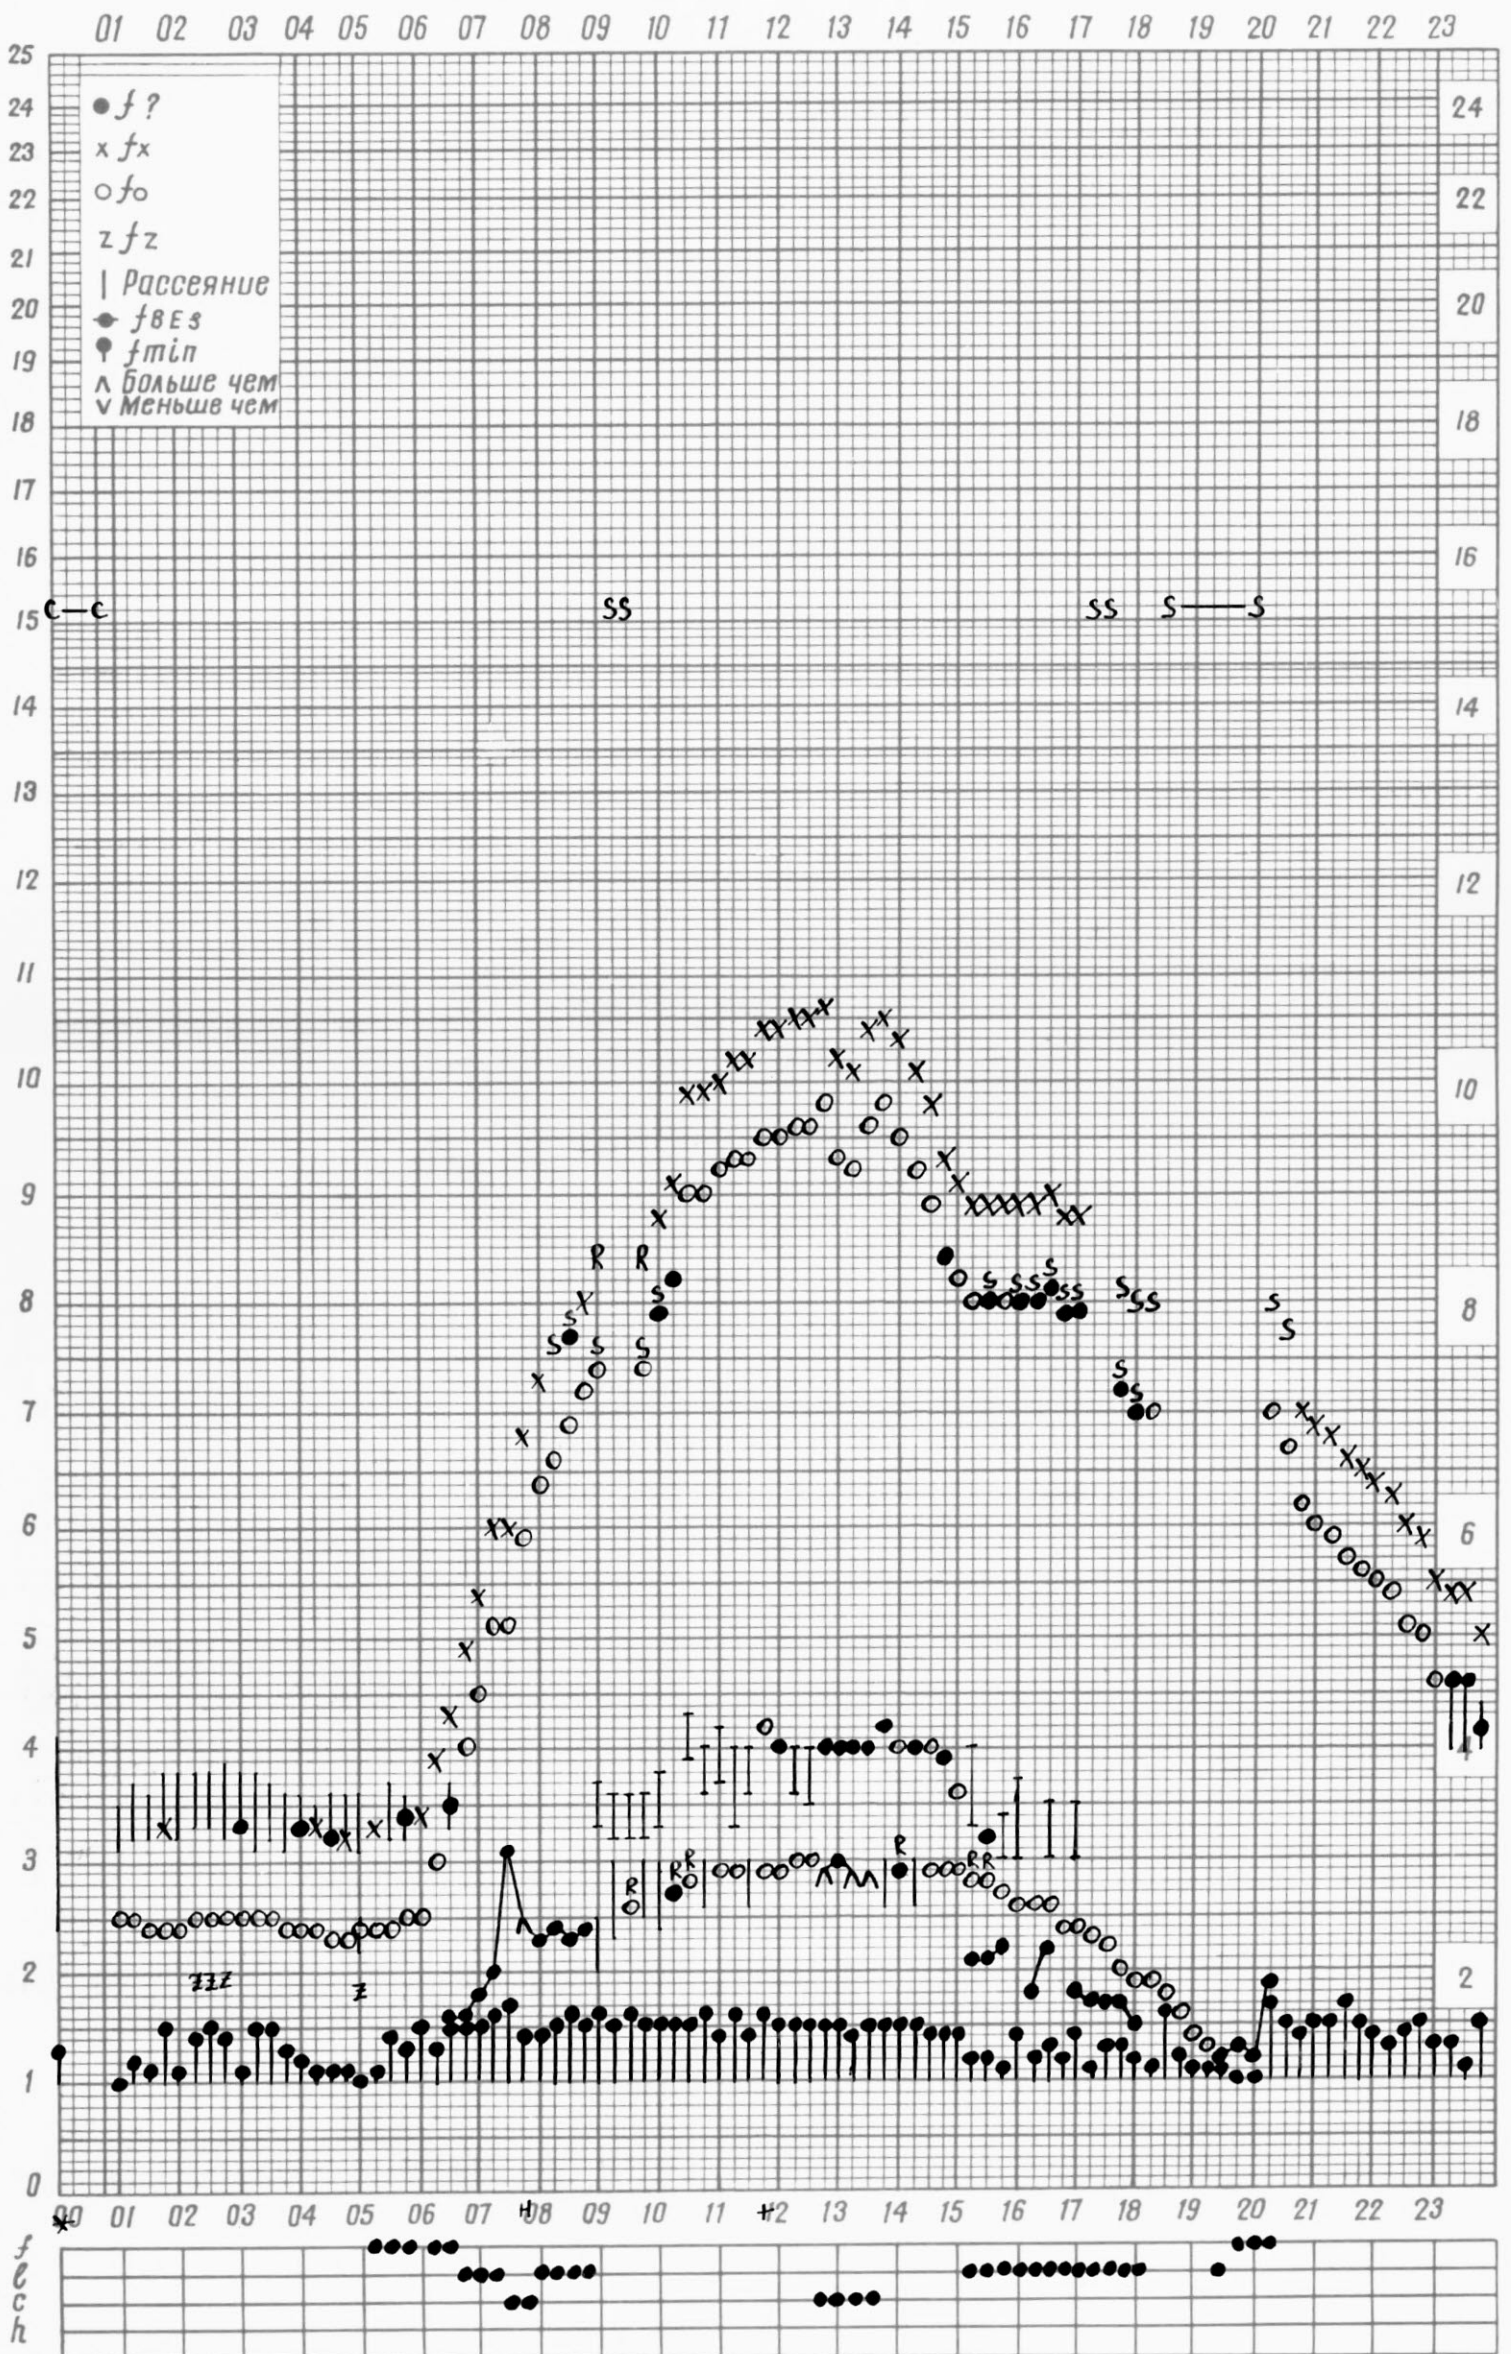

время 90°E

Кем отсчитано Кадиковой

*f* — график ионосферных данных

Станция П-Тунгуска

Дата 26 сентября 1971г

время 90°E

Нем отсчитано Хрипуновской

+ - обработано по первому кадру

Дата 30 сентября 1971г.

Время 90°E

Кем отчитано Хрипуновской