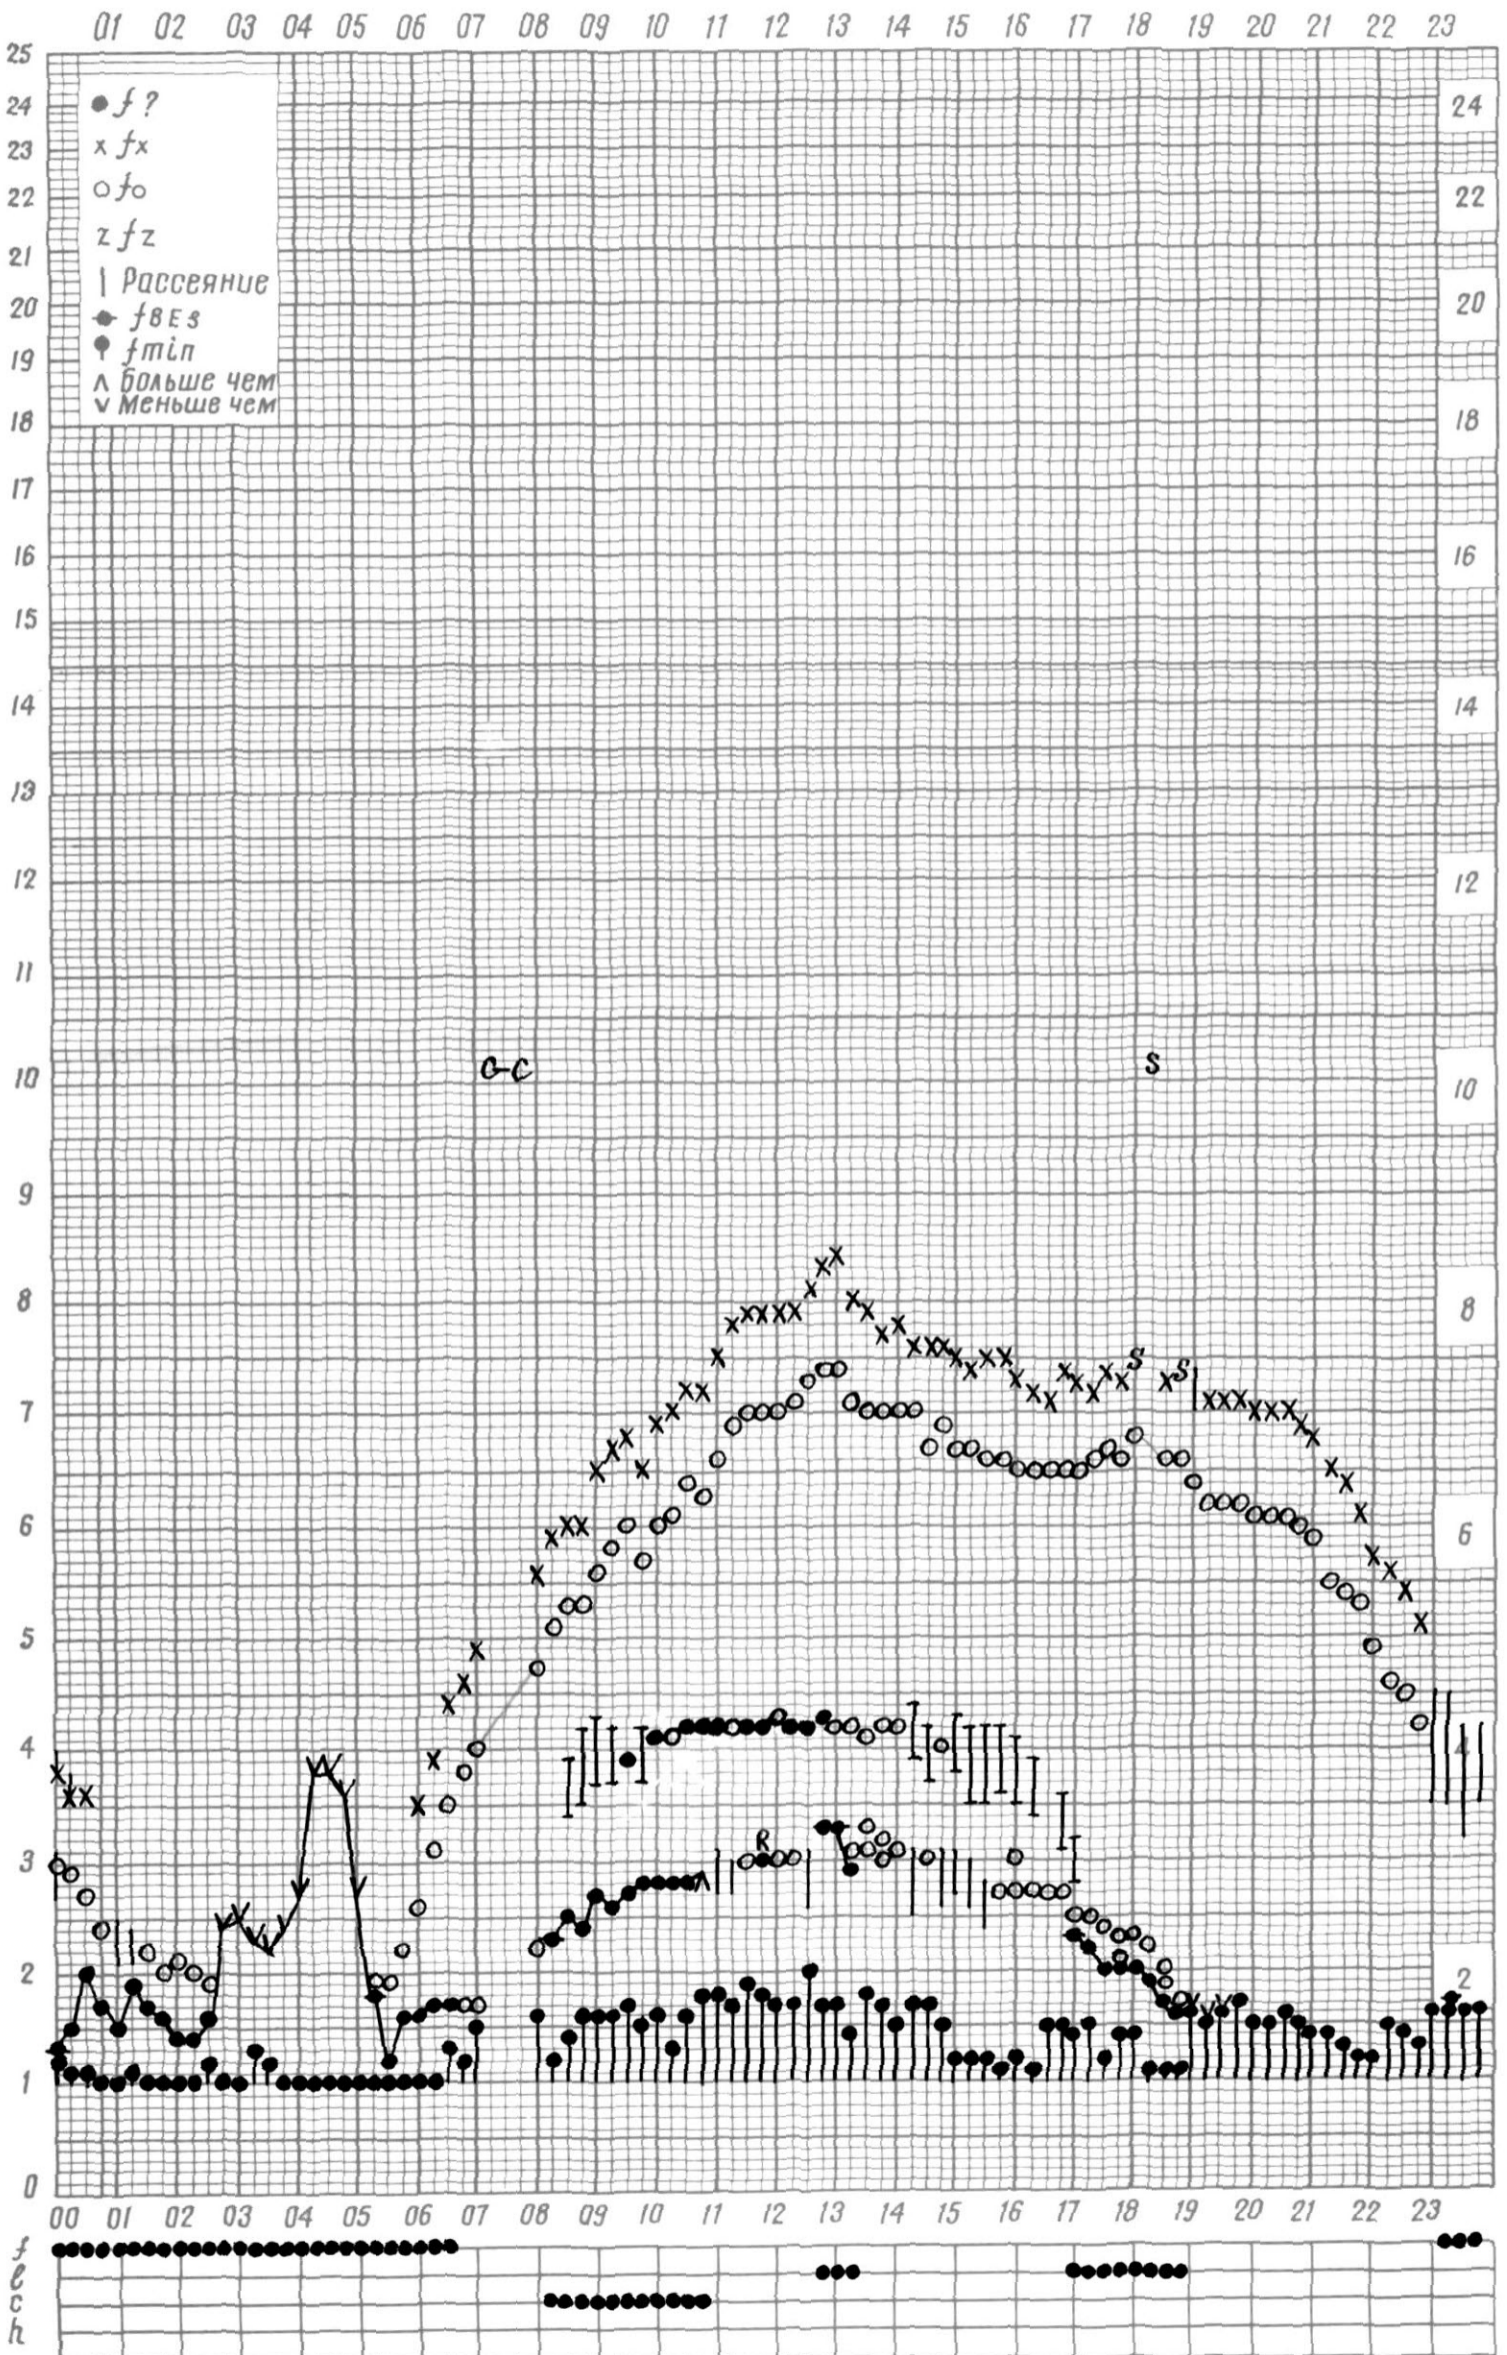

Станция П-Тунгуска

Дата 10 сентября 1971

время 90°E

Кем отсчитано Лазаревой

+ - отсчитано по первому кадру

f — график ионосферных данных

Станция П-Тунгуска

Дата 11 сентября 1974

Кем отсчитано Лазаревой Л.

f — график ионосферных данных

Станция Подкаменная-Тунгуска

Дата 15 сентября 1971г.

Время 90°E

Кем отсчитано Краснопегеовой М.

f-график ионосферных данных

Станция П-Тунгуска

Дата 16 сентября 1971

Время 90°E

Кем отчитано Лазаревой

f — график ионосферных данных

Станция П-Тунгуска

Дата 17 сентября 1971г

время 90°E

Кем отчитано Никишаевой

f — график ионосферных данных

Станция П-Тунгуска

Дата 18 сентября 1972

время 90°E

Кем отсчитано Лазаревой

+ - обработано по первому кадру

\* - визуальные данные

f — график ионосферных данных