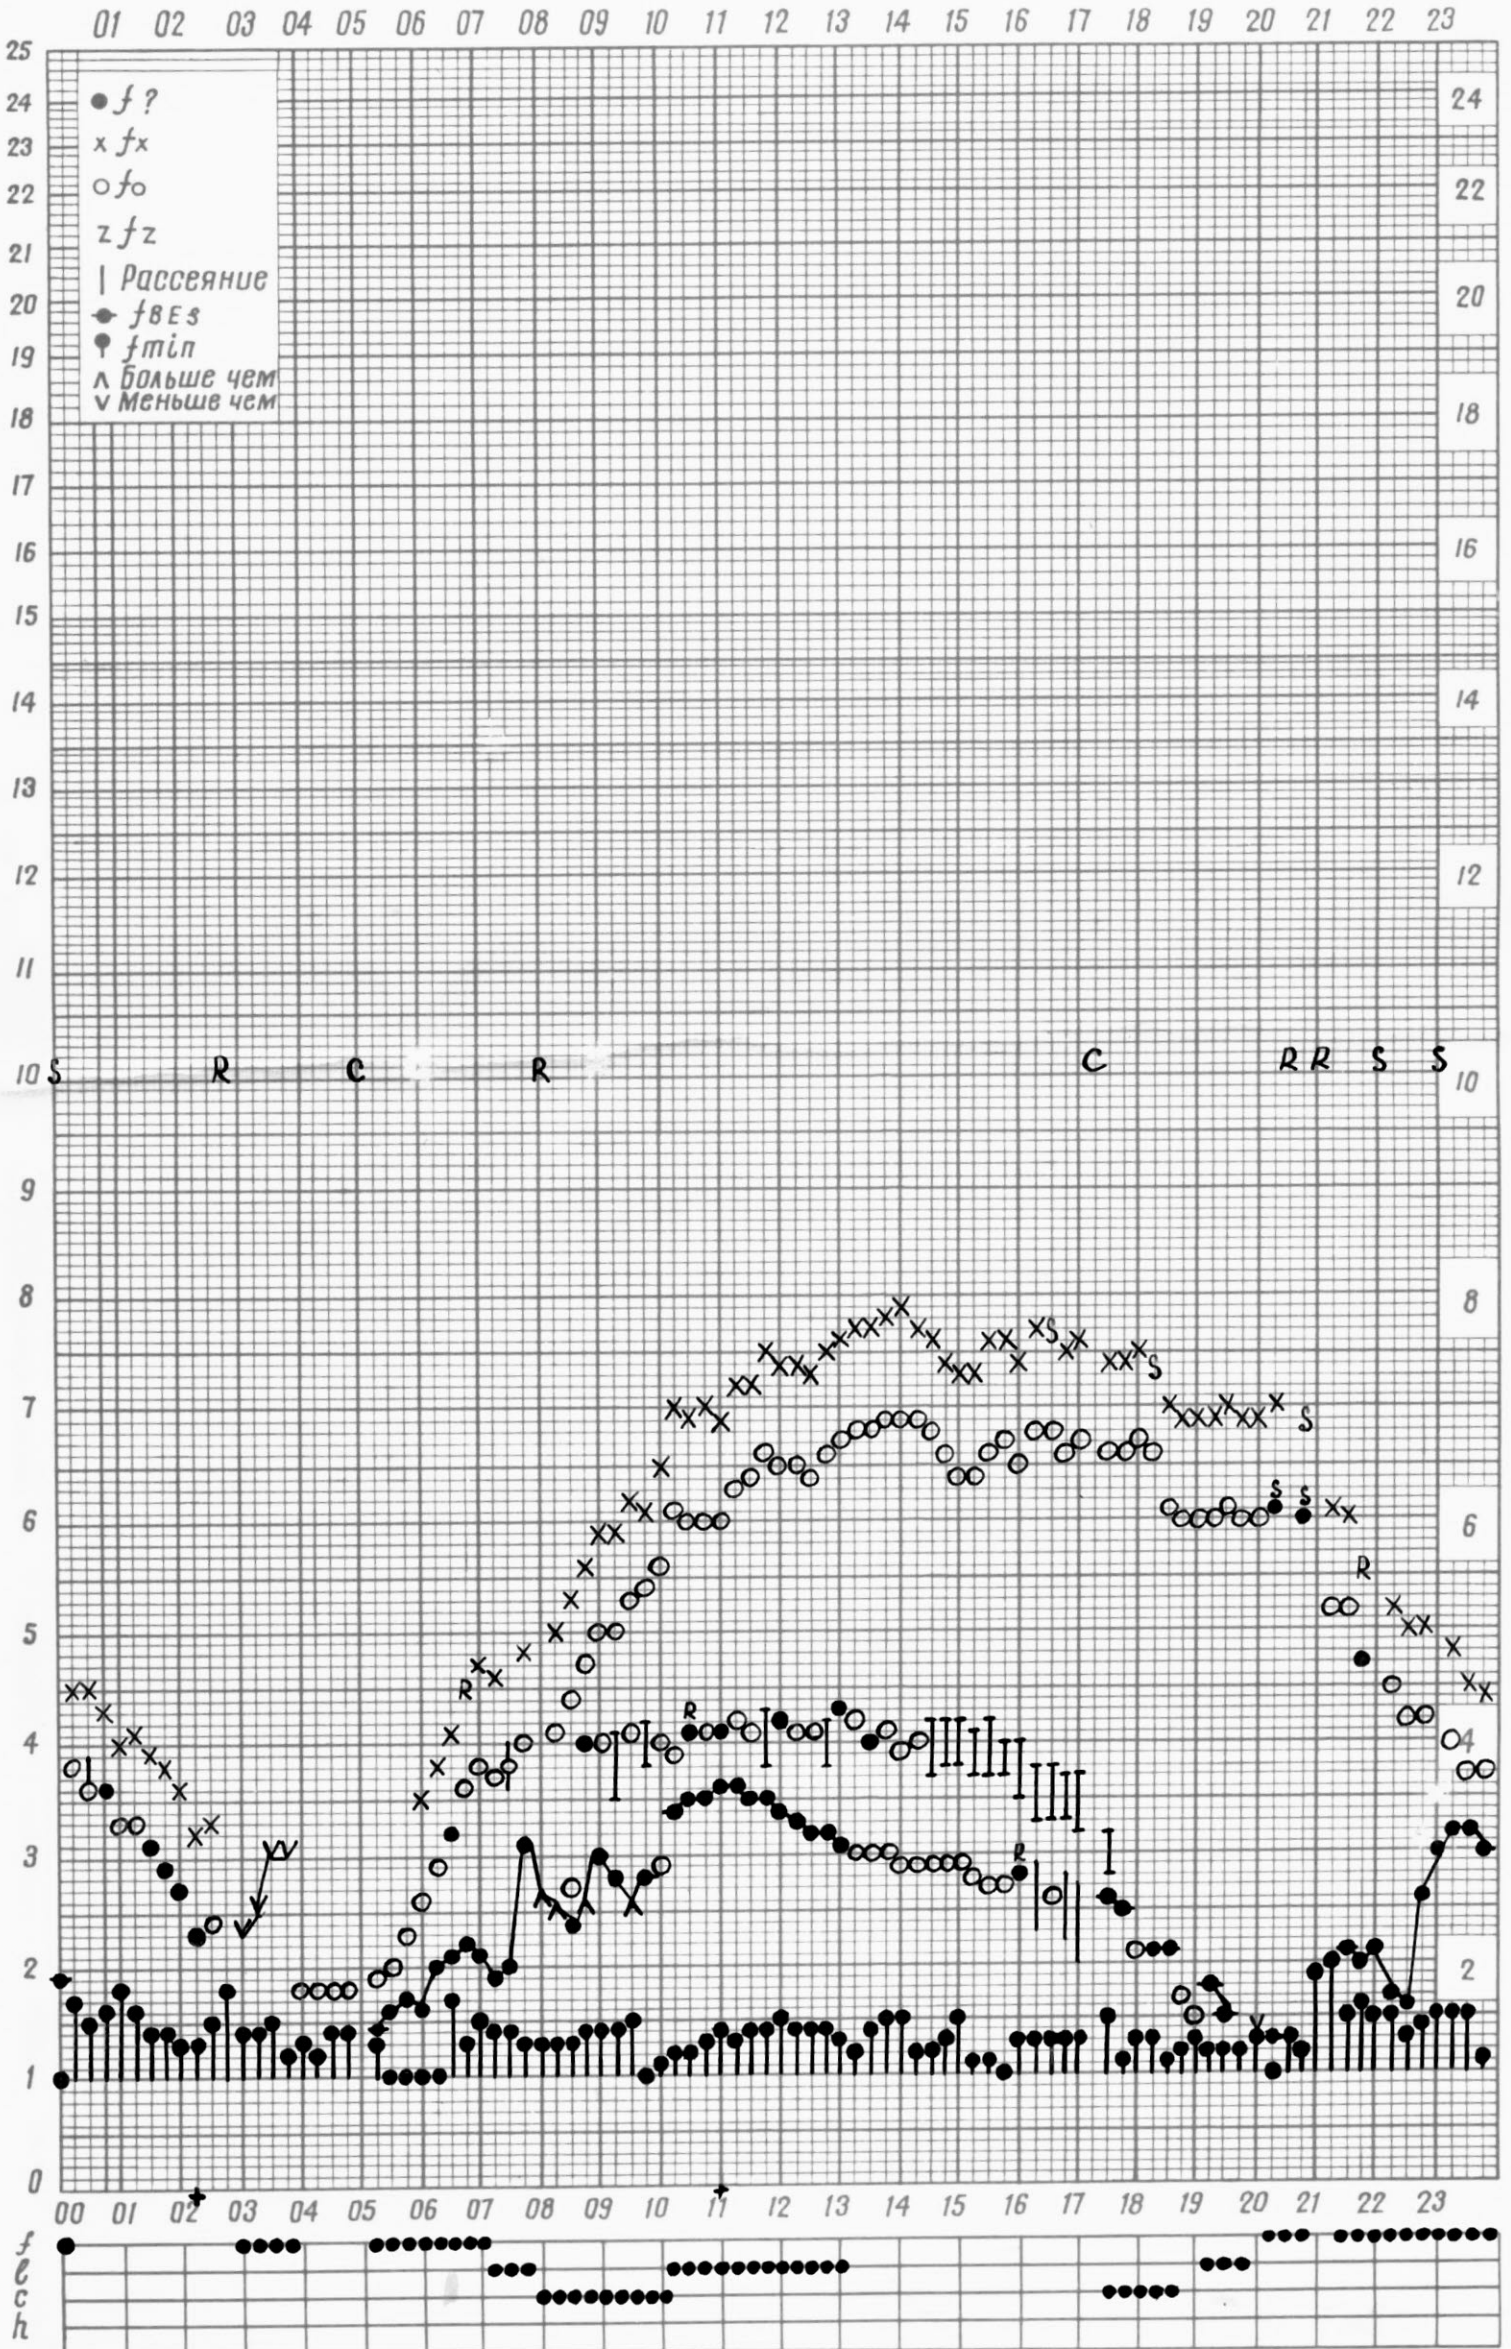

f — график ионосферных данных

Станция П-Тунгуска

Дата 1 сентября 1971г

Время 90°E

Кем отсчитано Кадиковой

f — график ионосферных данных

Станция Подкаменная Тунгуска

Дата 2 сентября 1971  
Время 90 E

Дата 4 сентября 1971/2

Время 90°E

Кем отсчитано Никишаевой

+ - обработано по первому кадру

f — график ионосферных данных

Станция П-Тунгуска

Дата 5 сентября 1971

Время 90°E

Станция П-Тунгуска

Дата 10 сентября 1971

время 90°E

Кем отсчитано Лазаревой

+ - отсчитано по первому кадру

f — график ионосферных данных

Станция П-Тунгуска

Дата 11 сентября 1974

время 90°E

Чем отсчитано Кригумовской Н.  
 + - обработано по 10му кадру

f — график ионосферных данных

Станция Подкаменная-Тунгуска

Дата 12 сентября 1972

Время 90°E

Кем отсчитано Лазаревой Л.

f — график ионосферных данных