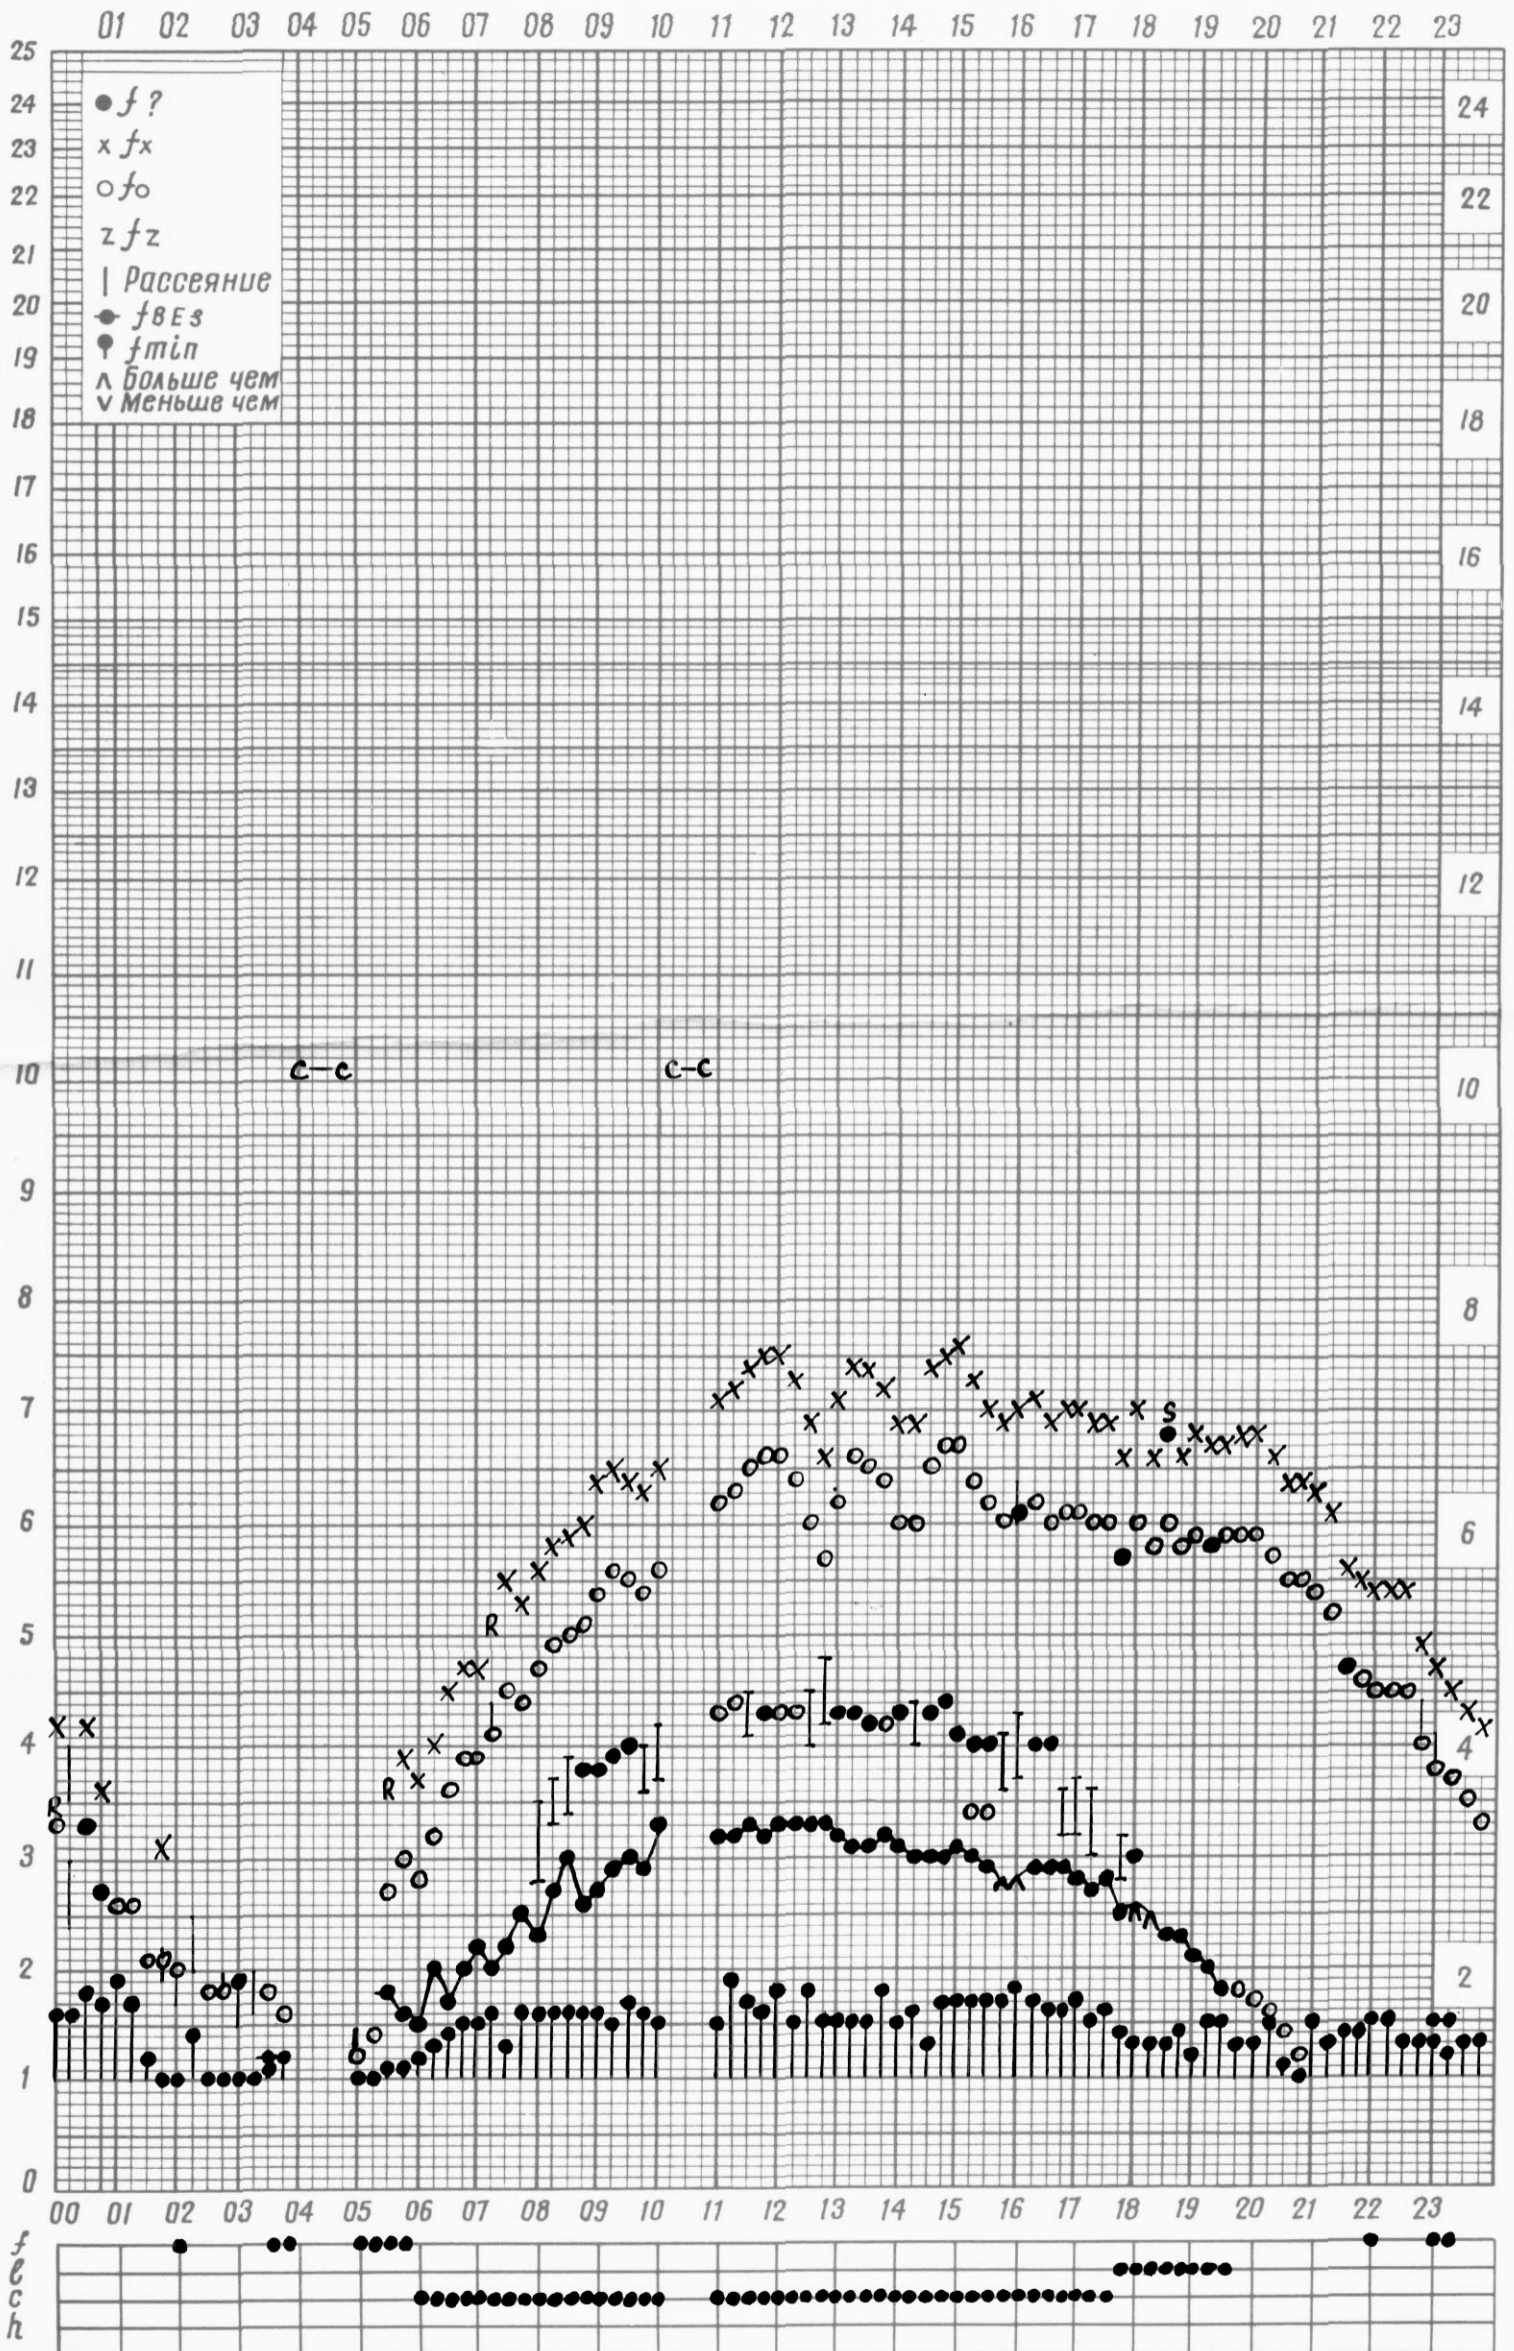

Дата 4 сентября 1971/2

Время 90°E

Кем отсчитано Никишаевой

+ - обработано по первому кадру

f — график ионосферных данных

Станция П-Тунгуска

Дата 5 сентября 1971

Время 90°E

Кем отсчитано Лазаревой  
 + - обработано по первому кадру  
 × - визуальные данные

f — график ионосферных данных

Станция П-Тунгуска

Дата 6 сентября 1971г

время 90°E

Нем отсчитано Хрипуновская  
 + - обработано по первому кадру

время 90°E

Кем отсчитано Кадиковой

f-график ионосферных данных

Станция П-Тунгуска

Дата 9 сентября 1971г

время 90°E

Кем отчитано Хрипуновской

f — график ионосферных данных

Станция П-Тунгуска

Дата 10 сентября 1971

время 90°E

Кем отсчитано Лазаревой

+ - отсчитано по первому кадру

f — график ионосферных данных

Станция П-Тунгуска

Дата 11 сентября 1974