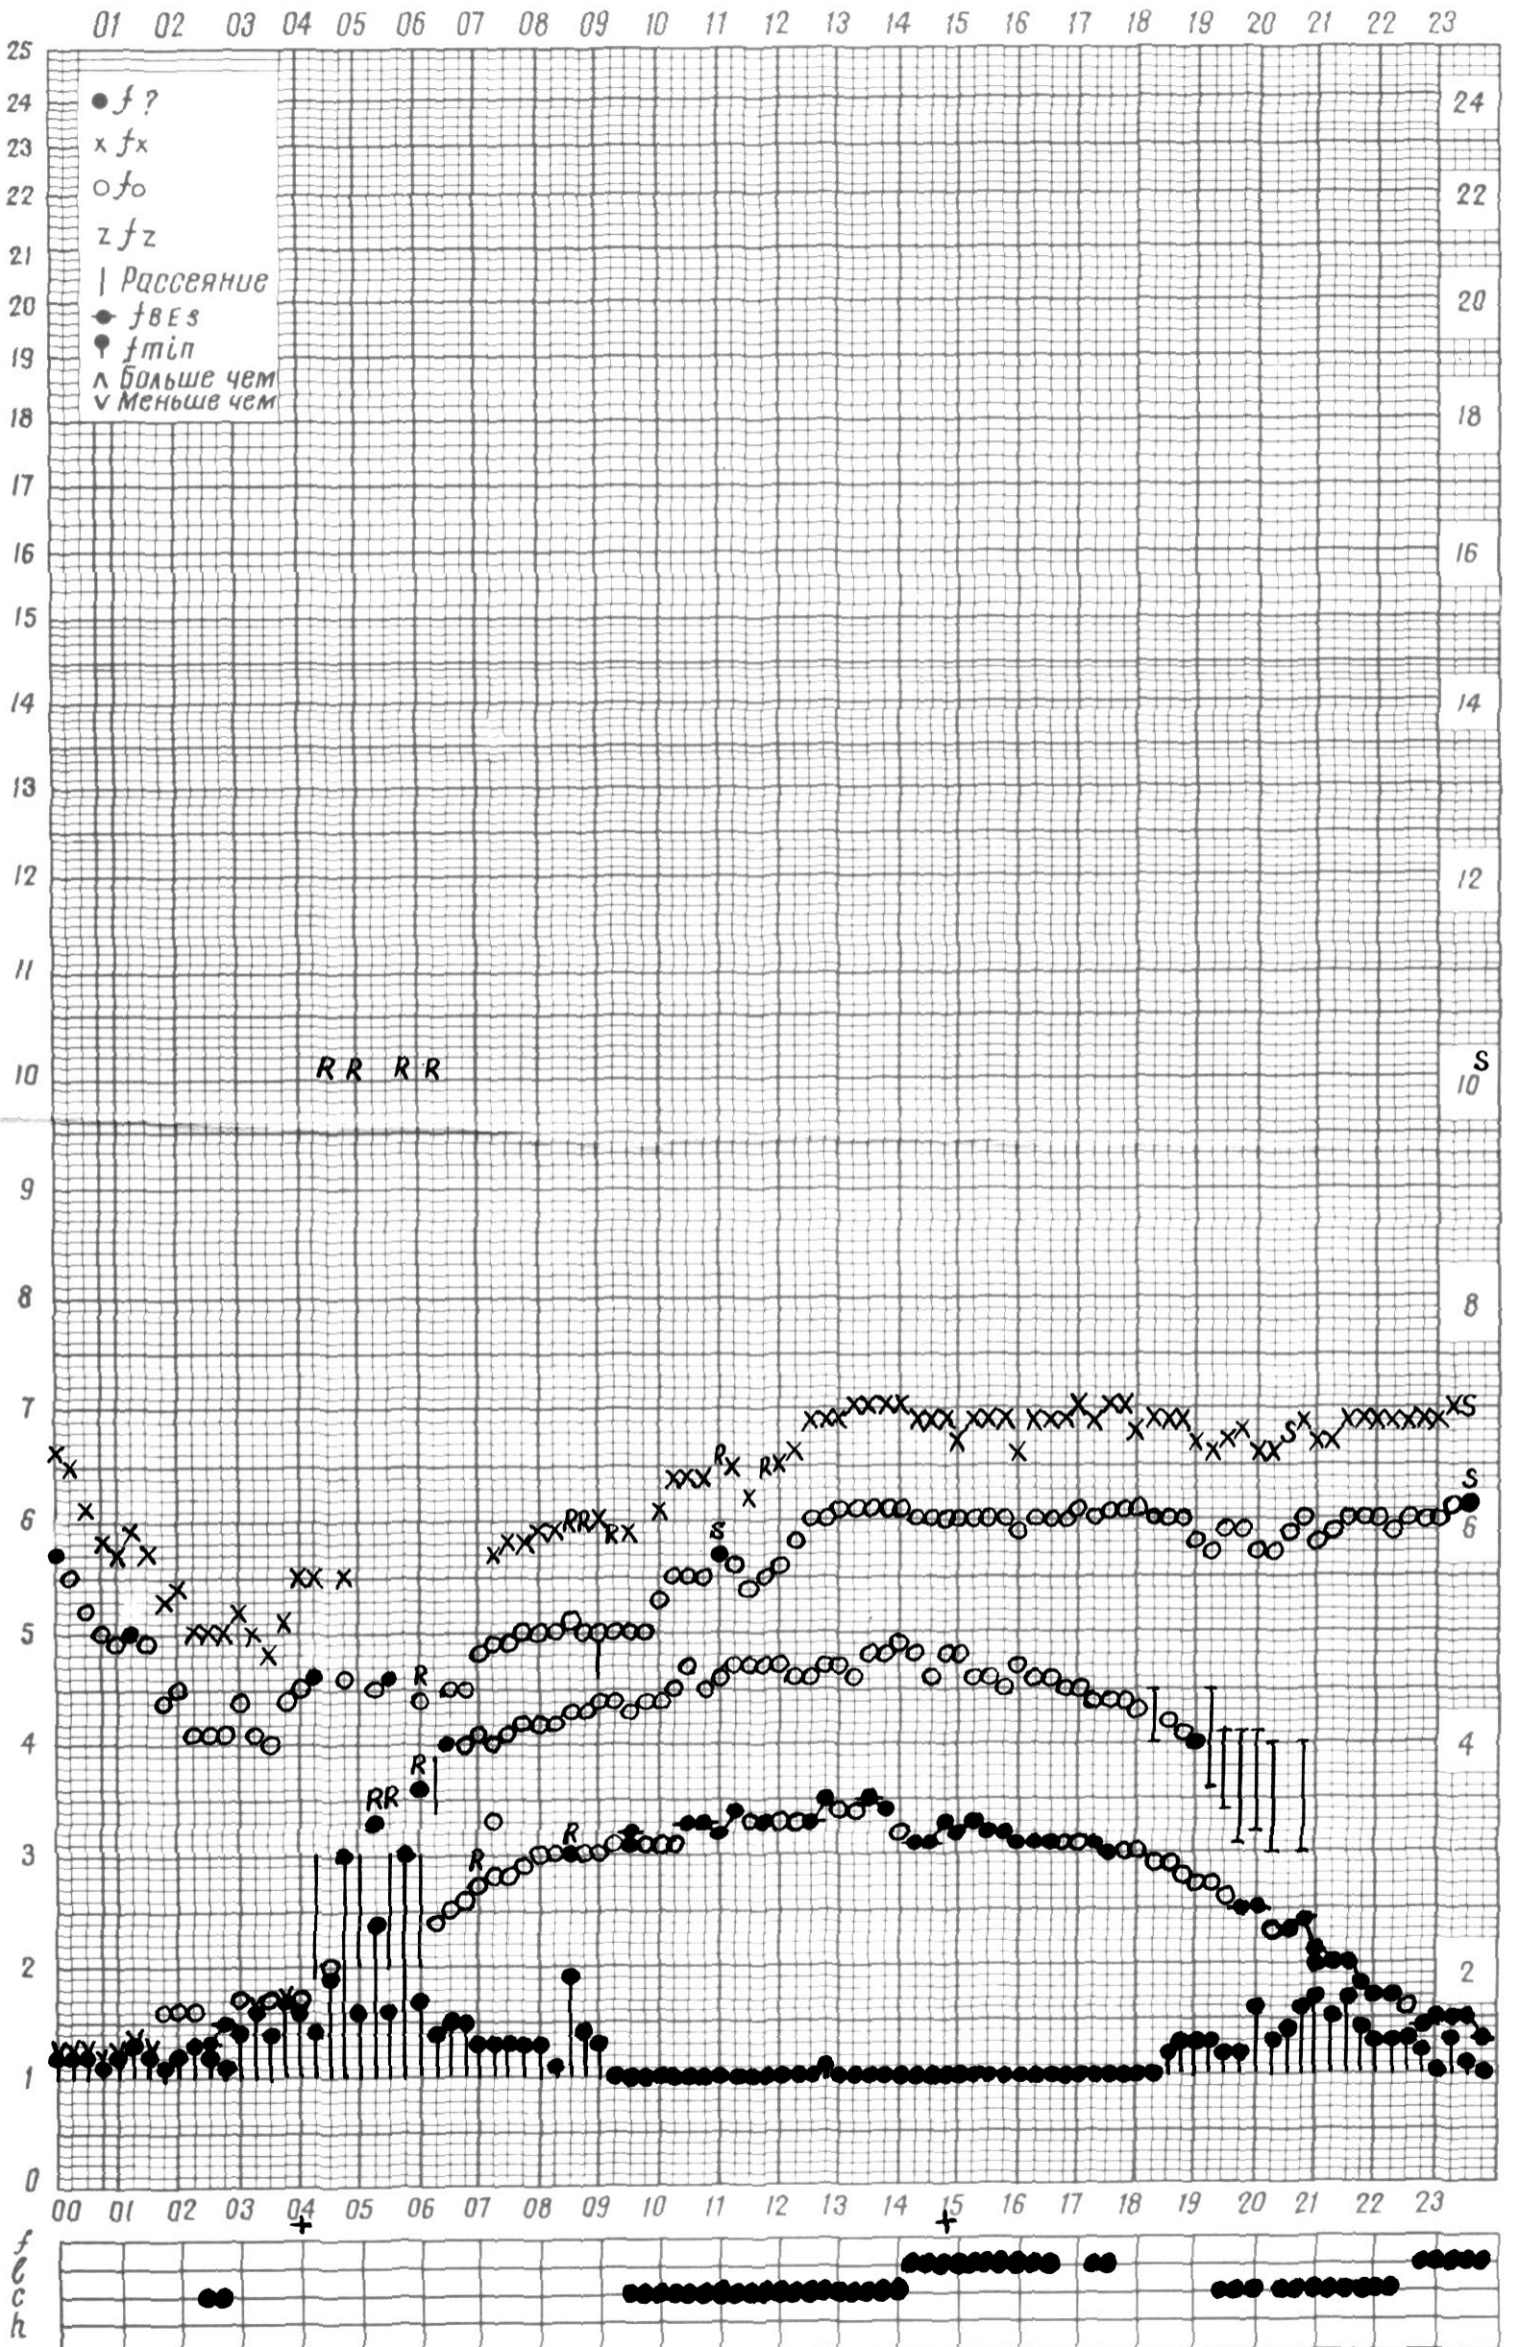

f — график ионосферных данных

Станция Подкаменная - Тумузка

Дата 1 июля 1971г

Кем отсчитано Музовой Н. Ф.
 +- отсчитано по форму кадру

f-график ионосферных данных

Станция Подкаменная-Тунгуска

Дата 2 июля 1972

Кем отсчитано Музовой Н.Ф.

f-график ионосферных данных

Станция Подкаменная-Тунгуска Дата 3 июля 1972

Кем отсчитано Королёвой В.
 +- отсчитано по форму кадру

f — график ионосферных данных

Станция Подкаменная-Тунгуска

Дата 4 июля 1972

Кем отсчитано Музовой Н.Ф.

f — график ионосферных данных

Станция Подкаменная-Тунгуска

Дата 5 июля 1971г

Кем отсчитано Хрипуновской Н.
 +-отсчитано по форму кадру

Кем отсчитано Музовой Н.Ф.

f — график ионосферных данных

Станция Подкаменная-Тунгуска

Дата 7 июля 1972

Чем отсчитано Бурдиной Т.
+ отсчитано по 1-му кадру

f-график ионосферных данных

Станция Подкаменная - Тумгуска

Дата 8 июля 1972

Кем отсчитано Петрищевой Т.

f — график ионосферных данных