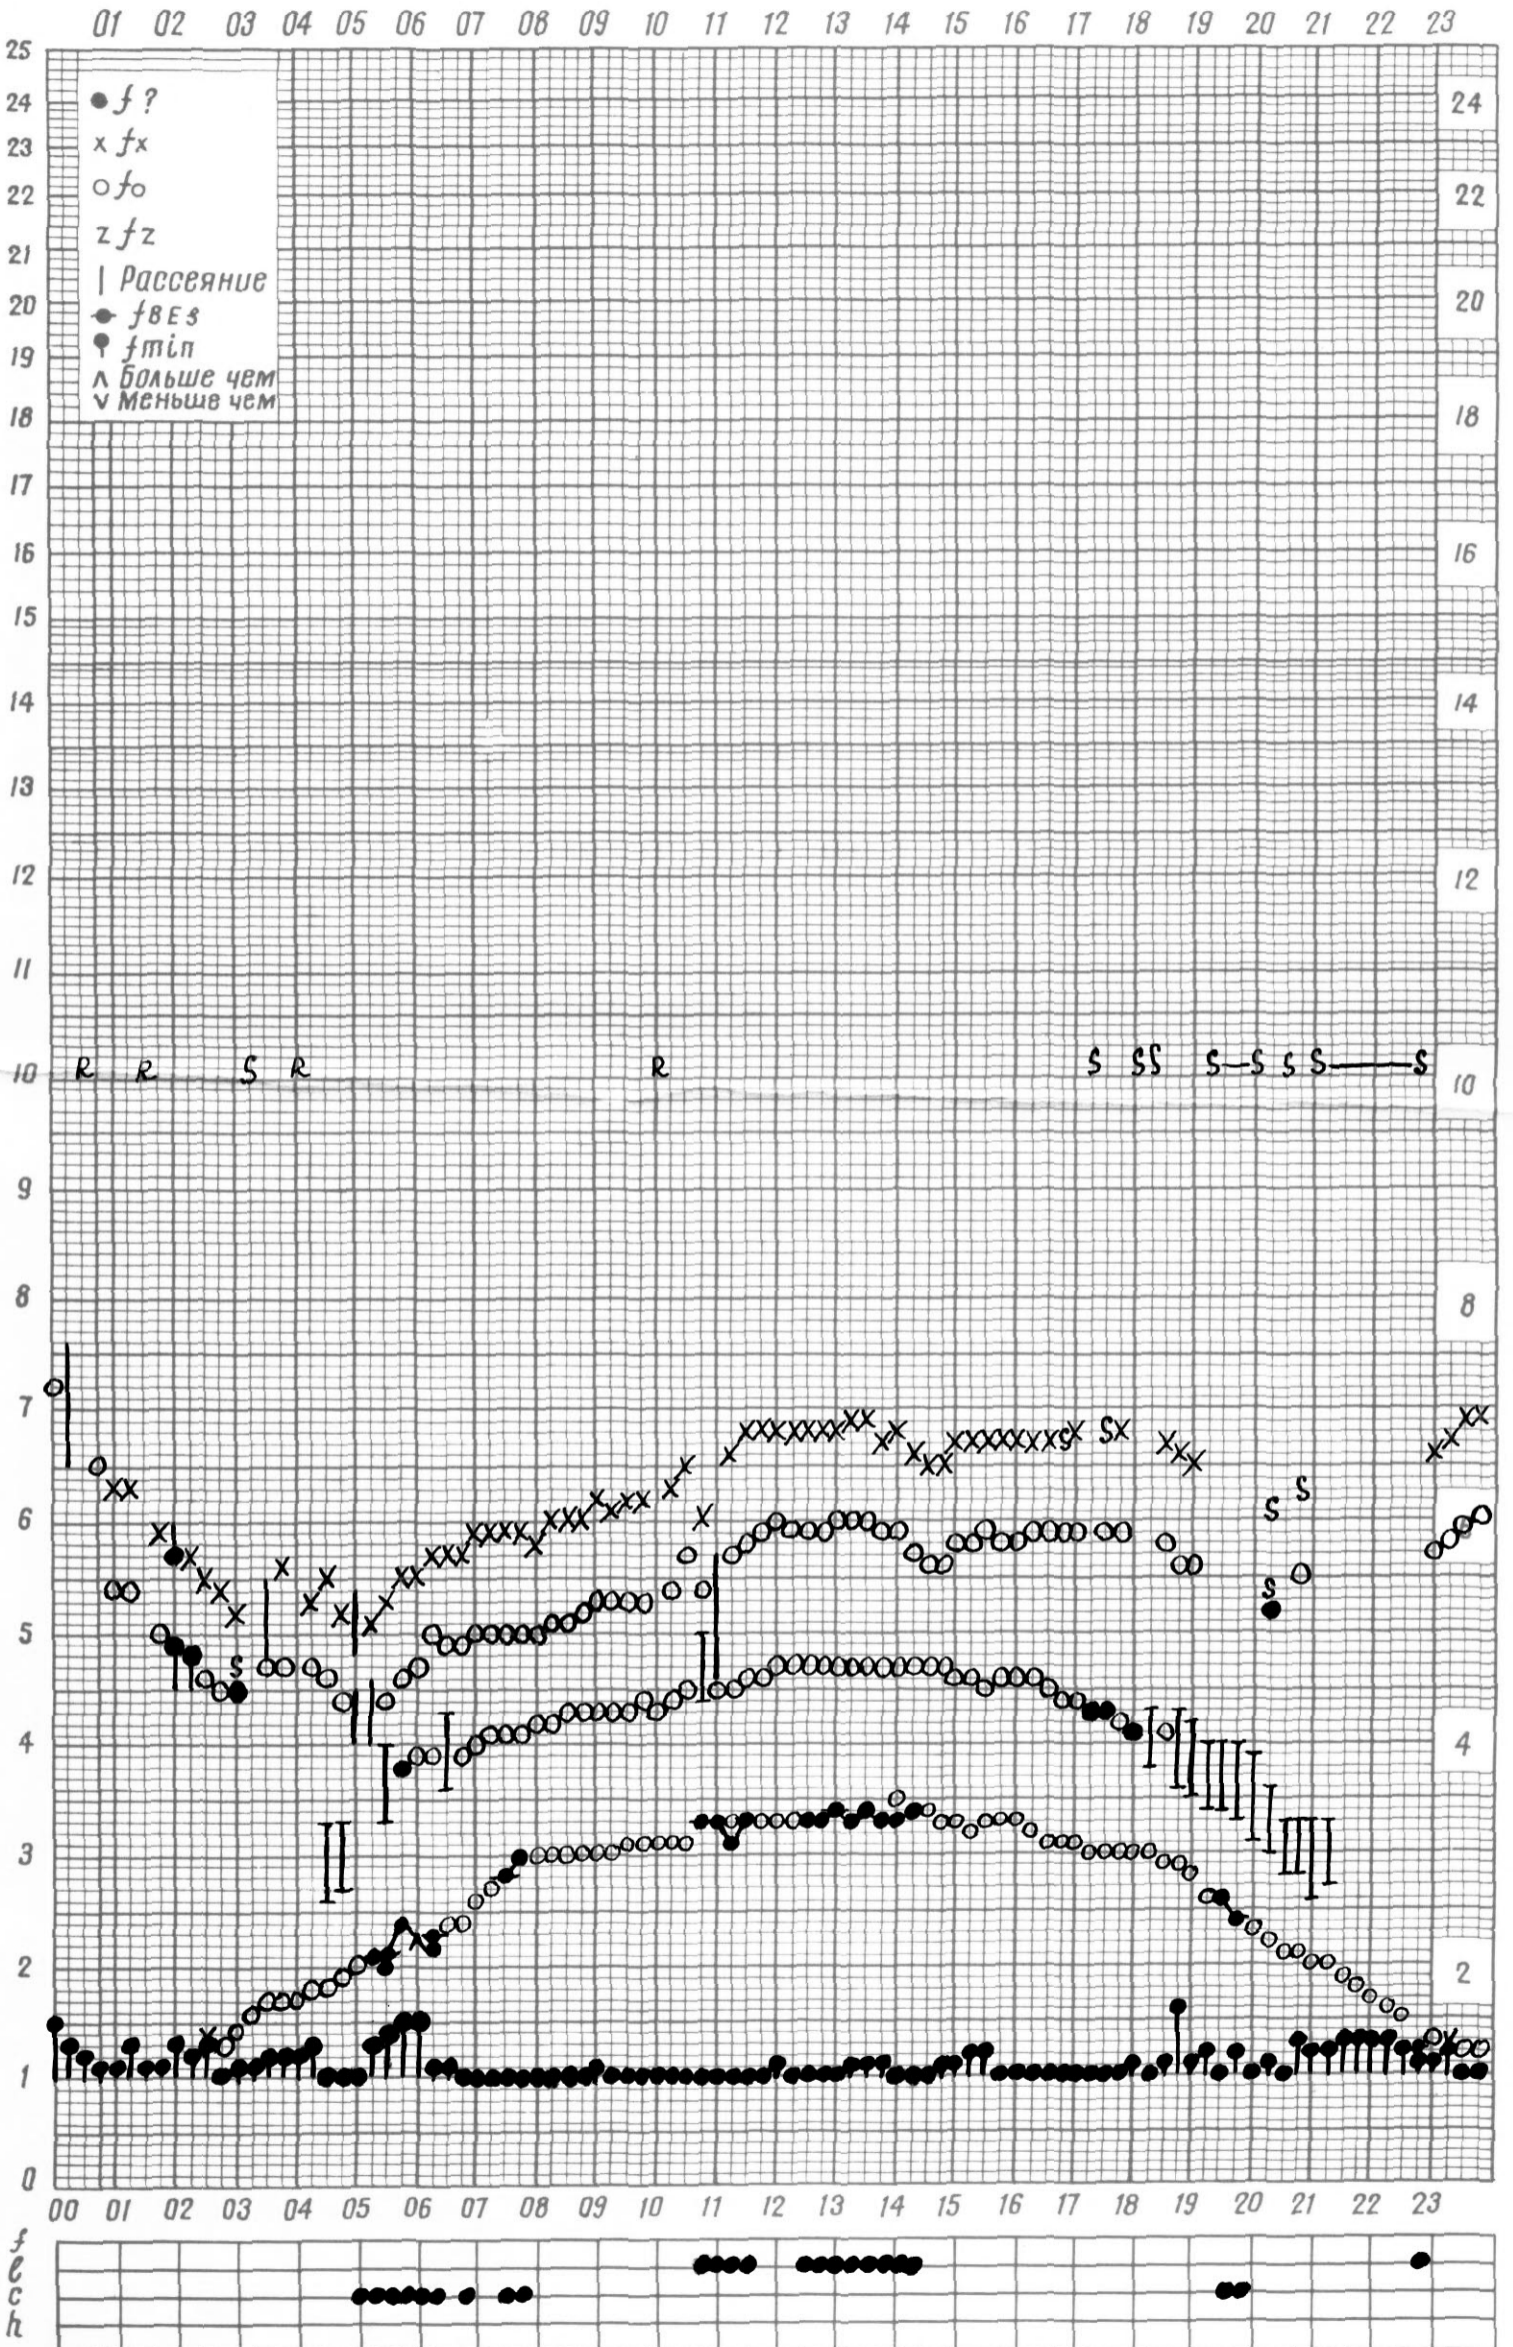

f — график ионосферных данных

Станция Подкаменная - Тумузка

Дата 1 июля 1971г

Кем отсчитано Музовой Н. Ф.
 +- отсчитано по форму кадру

f-график ионосферных данных

Станция Подкаменная-Тунгуска

Дата 2 июля 1972

Кем отсчитано Музовой Н.Ф.

f-график ионосферных данных

Станция Подкаменная-Тунгуска Дата 3 июля 1972

Кем отсчитано Королёвой В.
 +- отсчитано по форму кадру

f — график ионосферных данных

Станция Подкаменная-Тунгуска

Дата 4 июля 1972

Кем отсчитано Музовой Н.Ф.

f — график ионосферных данных

Станция Подкаменная-Тунгуска

Дата 5 июля 1971г

Кем отсчитано Хрипуновской Н.
 +-отсчитано по форму кадру

Кем отсчитано Музовой Н.Ф.

f — график ионосферных данных

Станция Подкаменная-Тунгуска

Дата 7 июля 1972

Чем отсчитано Бурдиной Т.
+ отсчитано по 1-му кадру

f-график ионосферных данных

Станция Подкаменная - Тумгуска

Дата 8 июля 1972

Кем отсчитано Петрищевой Т.

f — график ионосферных данных