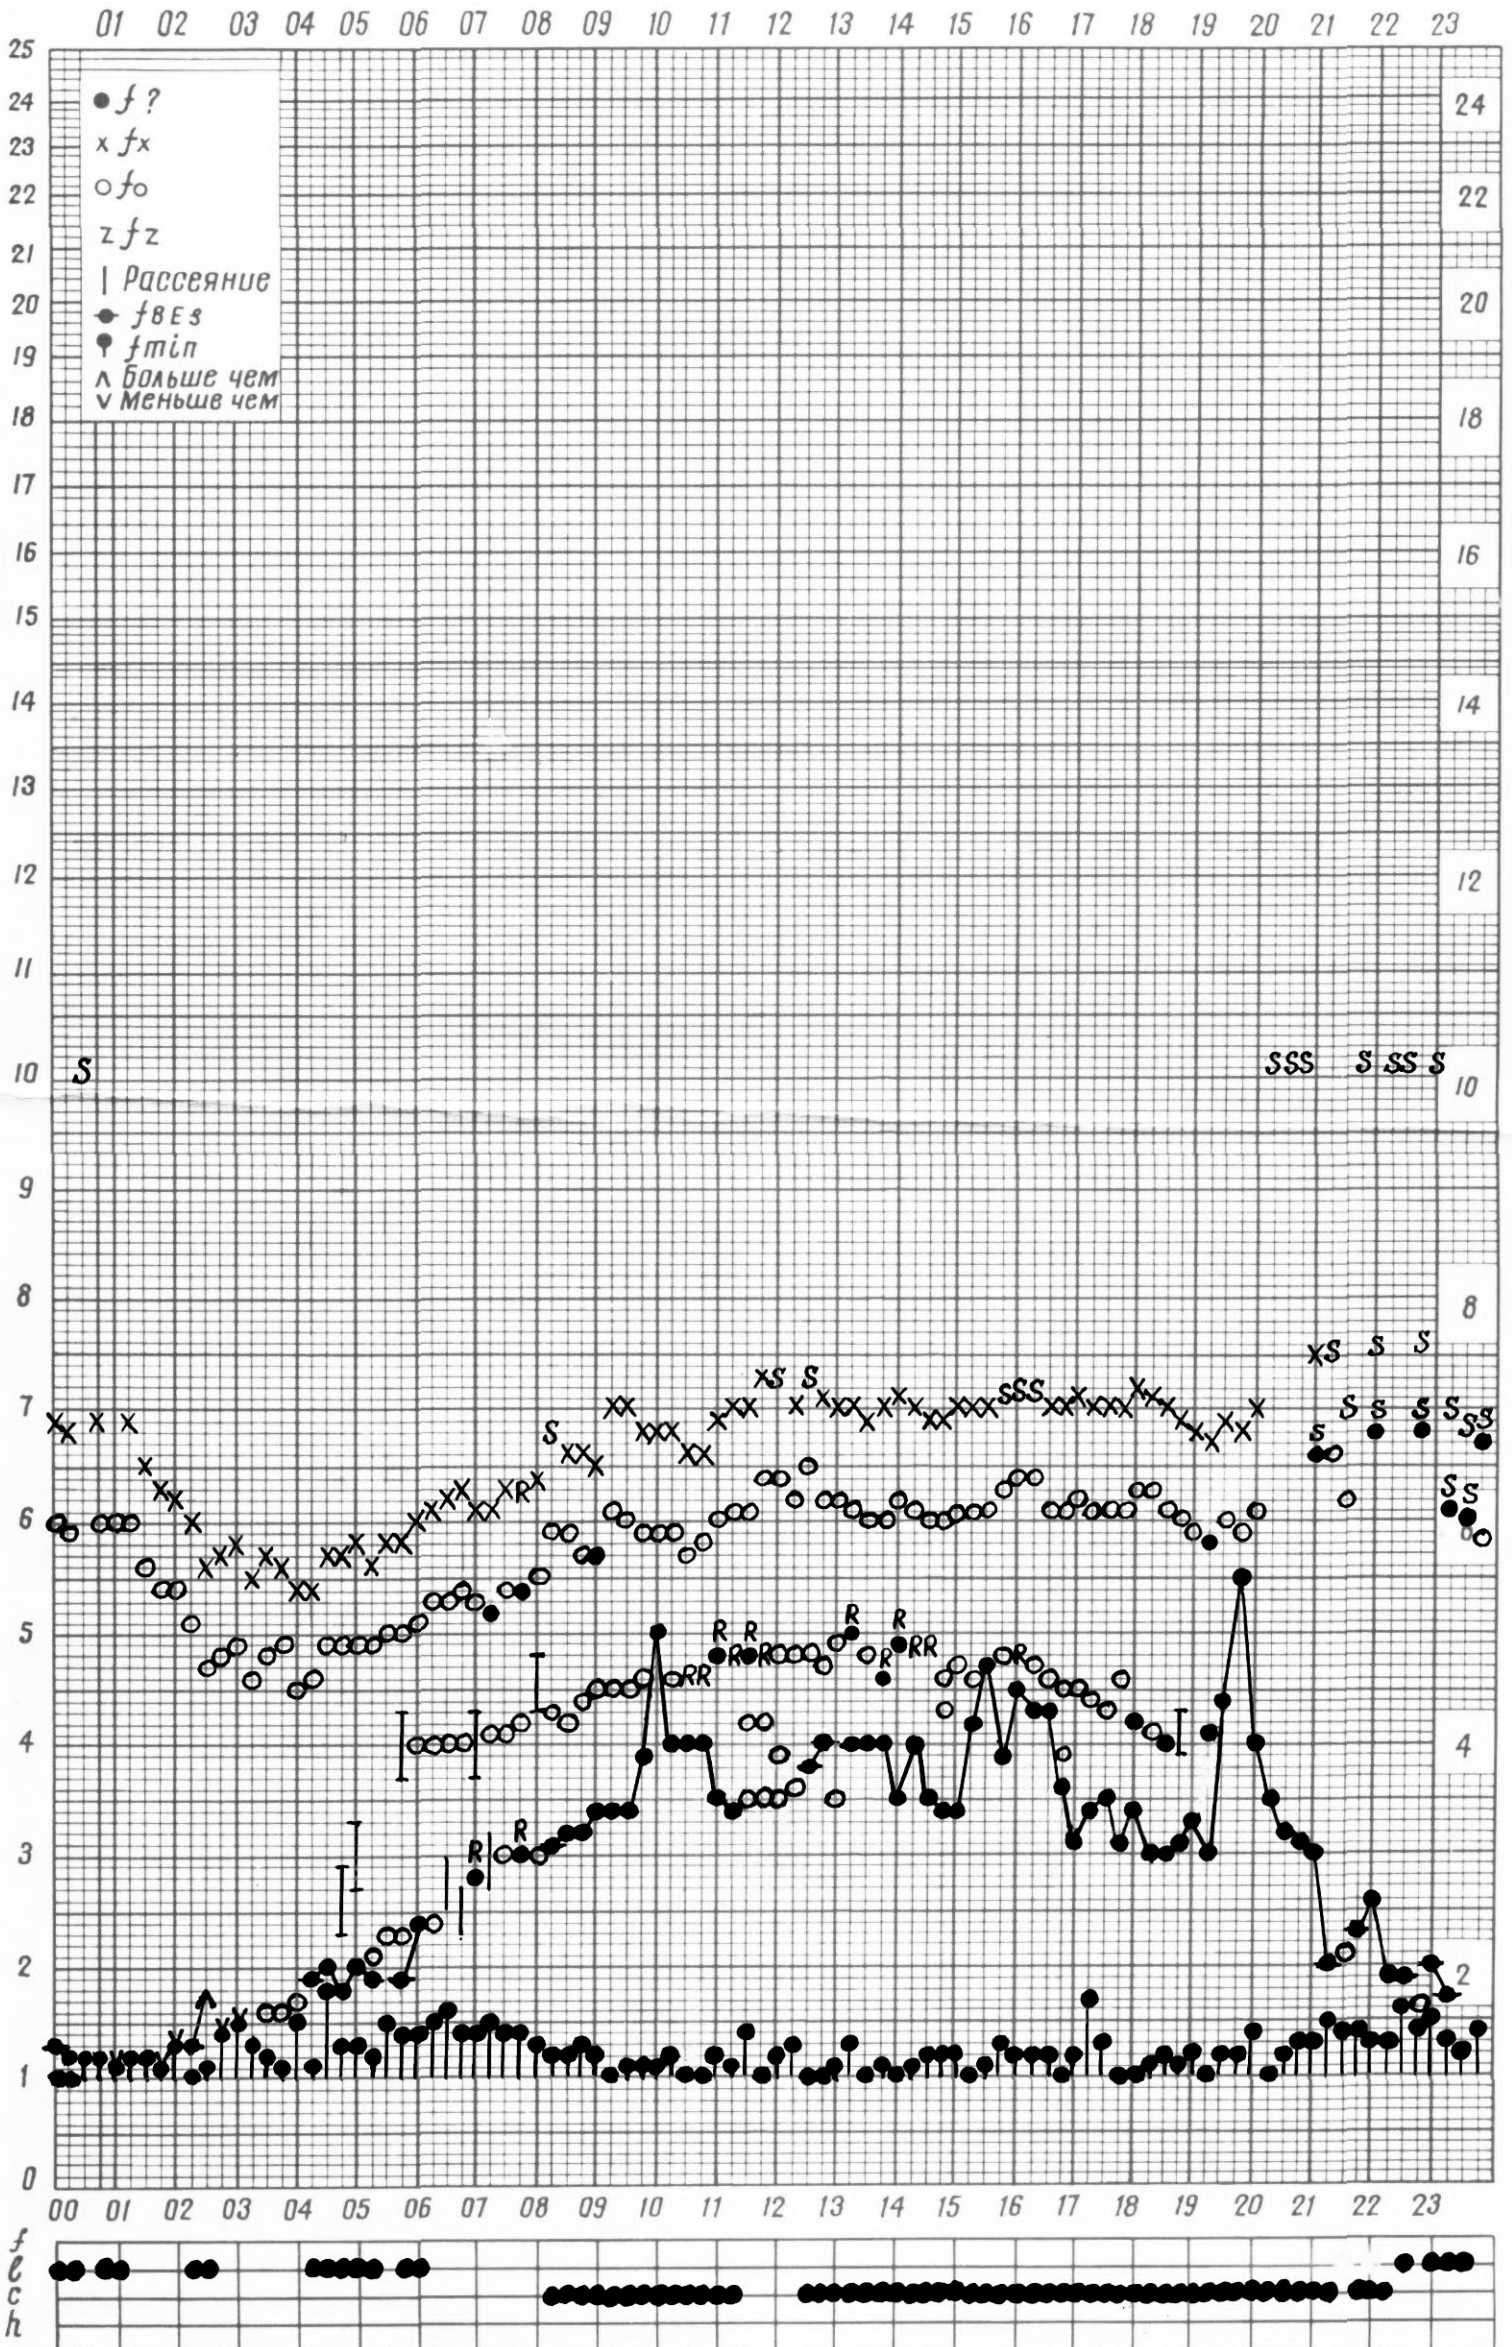

f — график ионосферных данных

Станция Подкаменная - Тумузка

Дата 1 июля 1971г

Кем отсчитано Музовой Н. Ф.
 +- отсчитано по форму кадру

f-график ионосферных данных

Станция Подкаменная-Тунгуска

Дата 2 июля 1972

Кем отсчитано Музовой Н.Ф.

f-график ионосферных данных

Станция Подкаменная-Тунгуска Дата 3 июля 1972

Кем отсчитано Королёвой В.
 +- отсчитано по форму кадру

f — график ионосферных данных

Станция Подкаменная-Тунгуска

Дата 4 июля 1972

Кем отсчитано Музовой Н.Ф.

f — график ионосферных данных

Станция Подкаменная-Тунгуска

Дата 5 июля 1971г

Кем отсчитано Хрипуновской Н.
 +-отсчитано по форму кадру

Кем отсчитано Музовой Н.Ф.

f — график ионосферных данных

Станция Подкаменная-Тунгуска

Дата 7 июля 1972

Чем отсчитано Бурдиной Т.
+ отсчитано по 1-му кадру

f-график ионосферных данных

Станция Подкаменная - Тумгуска

Дата 8 июля 1972

Кем отсчитано Петрищевой Т.

f — график ионосферных данных