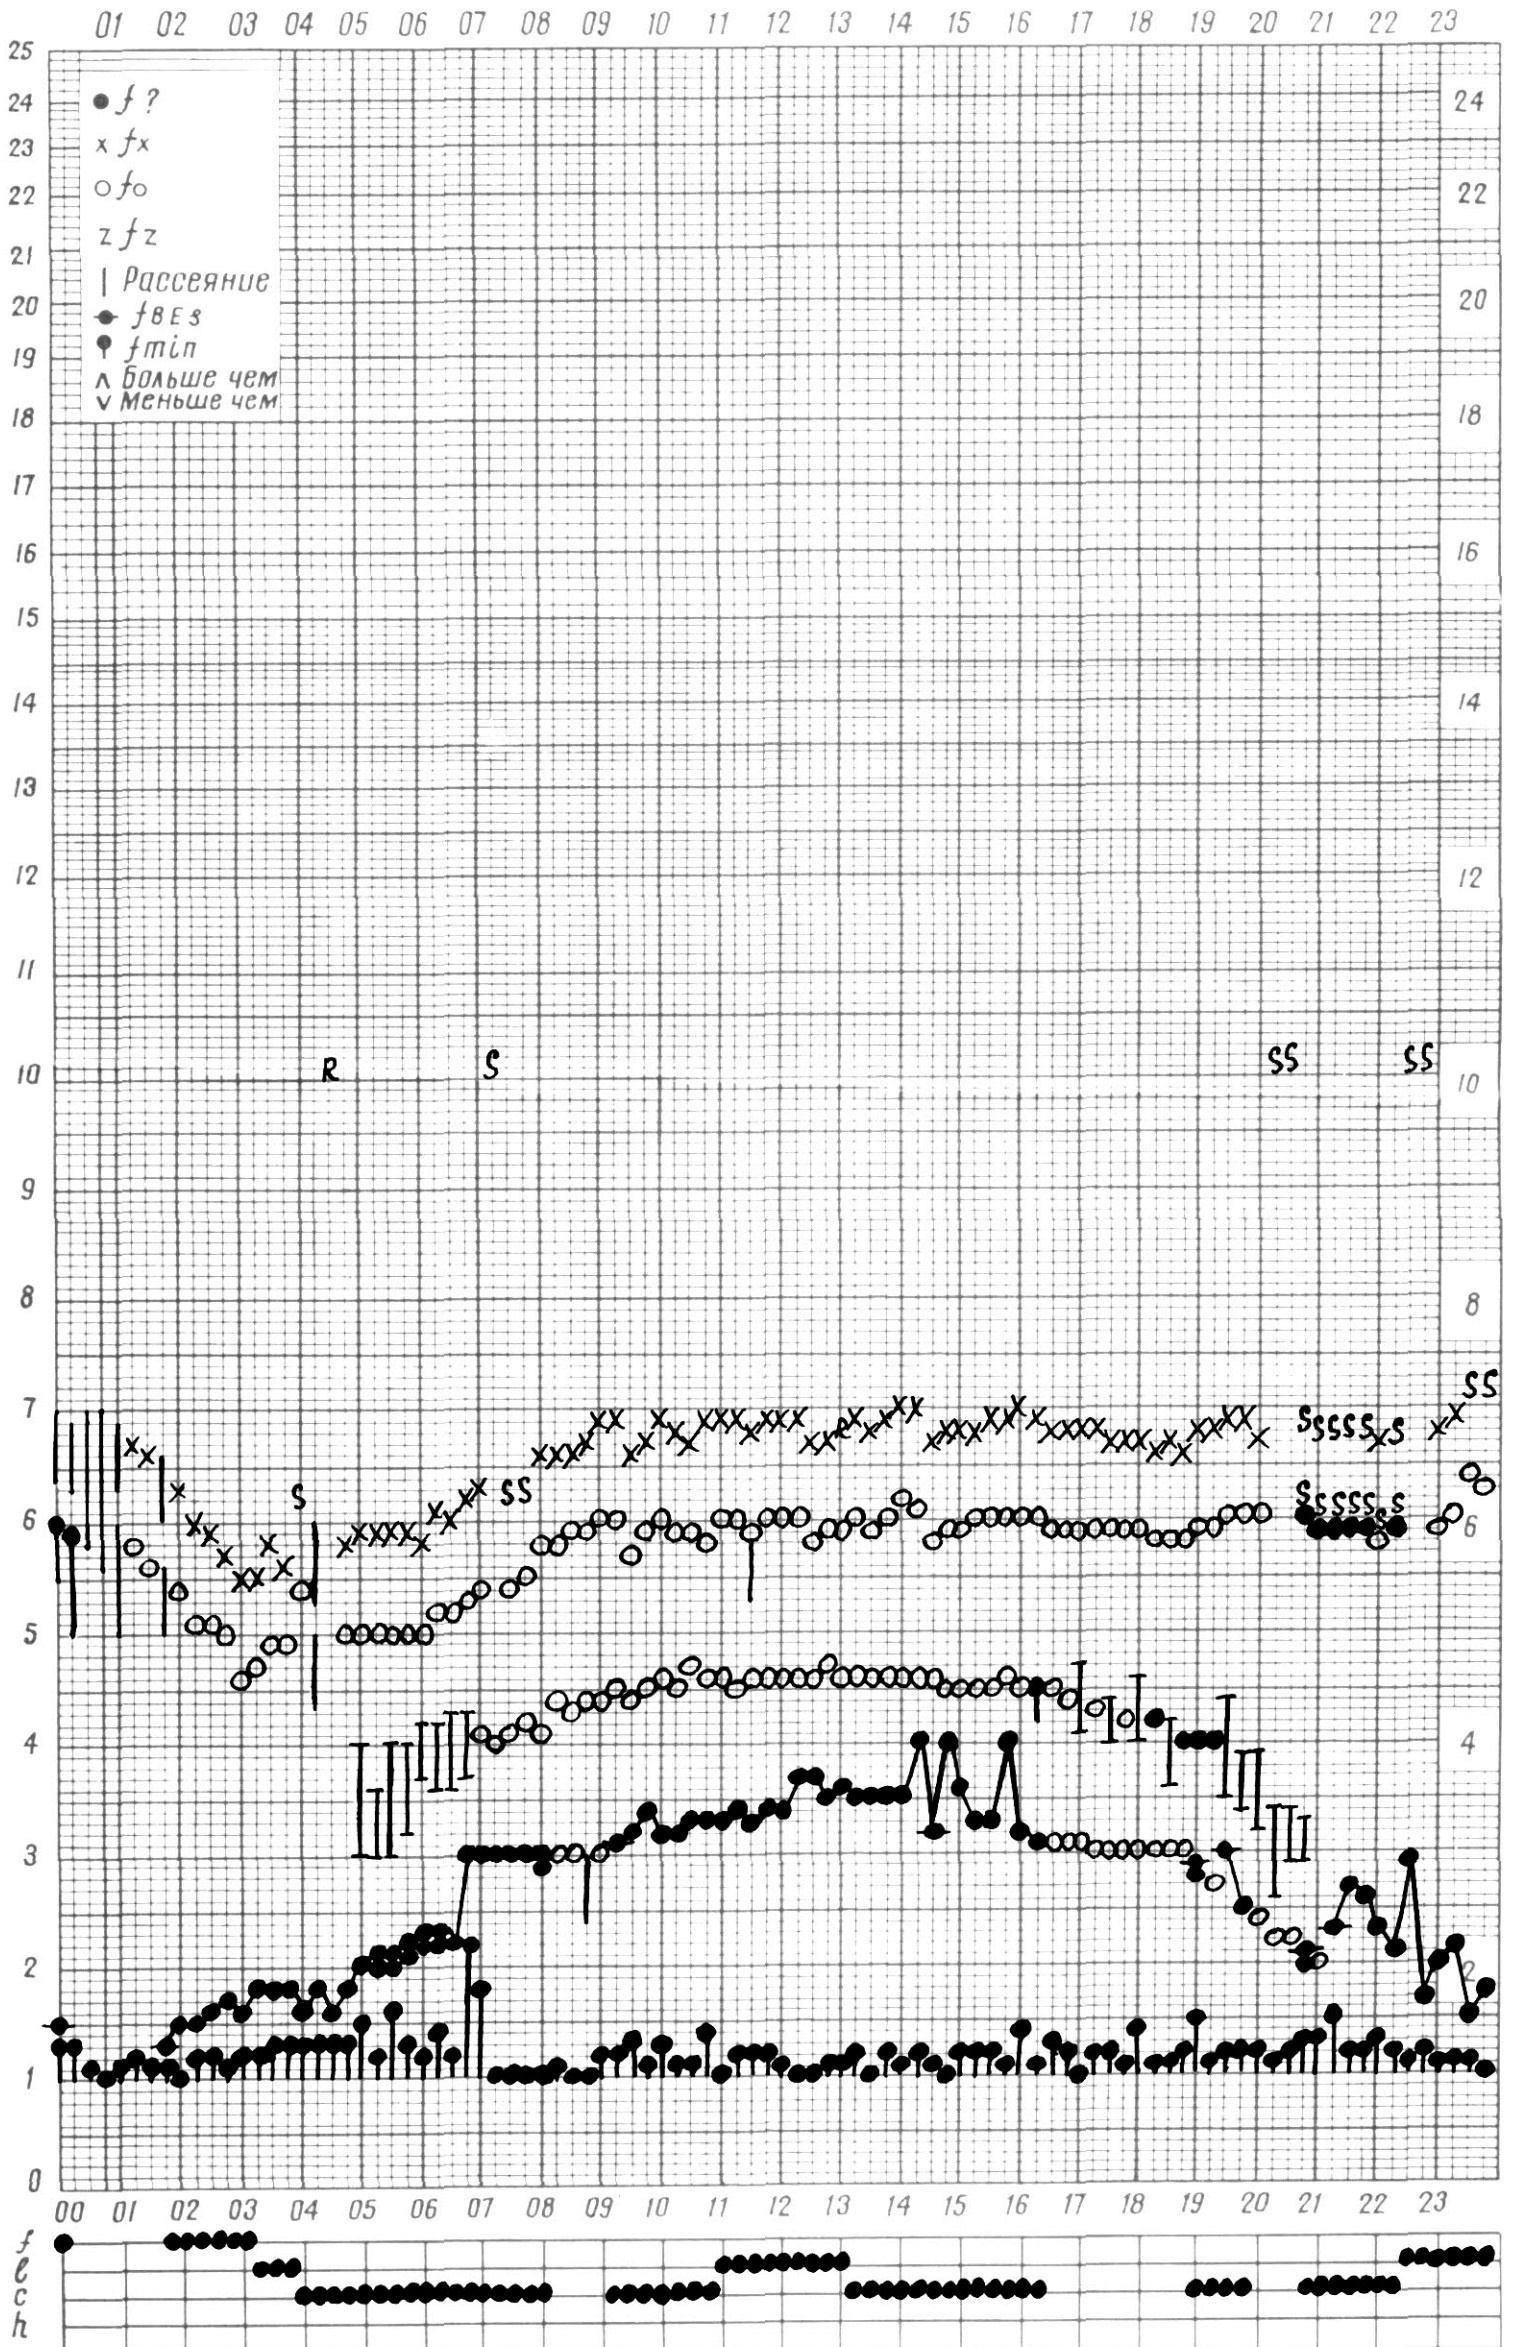

f — график ионосферных данных

Станция Подкаменная - Тумузка

Дата 1 июля 1971г

Кем отсчитано Музовой Н. Ф.
 +- отсчитано по форму кадру

f-график ионосферных данных

Станция Подкаменная-Тунгуска

Дата 2 июля 1972

Кем отсчитано Музовой Н.Ф.

f-график ионосферных данных

Станция Подкаменная-Тунгуска Дата 3 июля 1972

Кем отсчитано Королёвой В.
 +- отсчитано по форму кадру

f — график ионосферных данных

Станция Подкаменная-Тунгуска

Дата 4 июля 1972

Кем отсчитано Музовой Н.Ф.

f — график ионосферных данных

Станция Подкаменная-Тунгуска

Дата 5 июля 1971г

Кем отсчитано Хрипуновской Н.
 +-отсчитано по форму кадру

Кем отсчитано Музовой Н.Ф.

f — график ионосферных данных

Станция Подкаменная-Тунгуска

Дата 7 июля 1972

Чем отсчитано Бурдиной Т.
+ отсчитано по 1-му кадру

f-график ионосферных данных

Станция Подкаменная - Тумгуска

Дата 8 июля 1972

Кем отсчитано Петрищевой Т.

f — график ионосферных данных