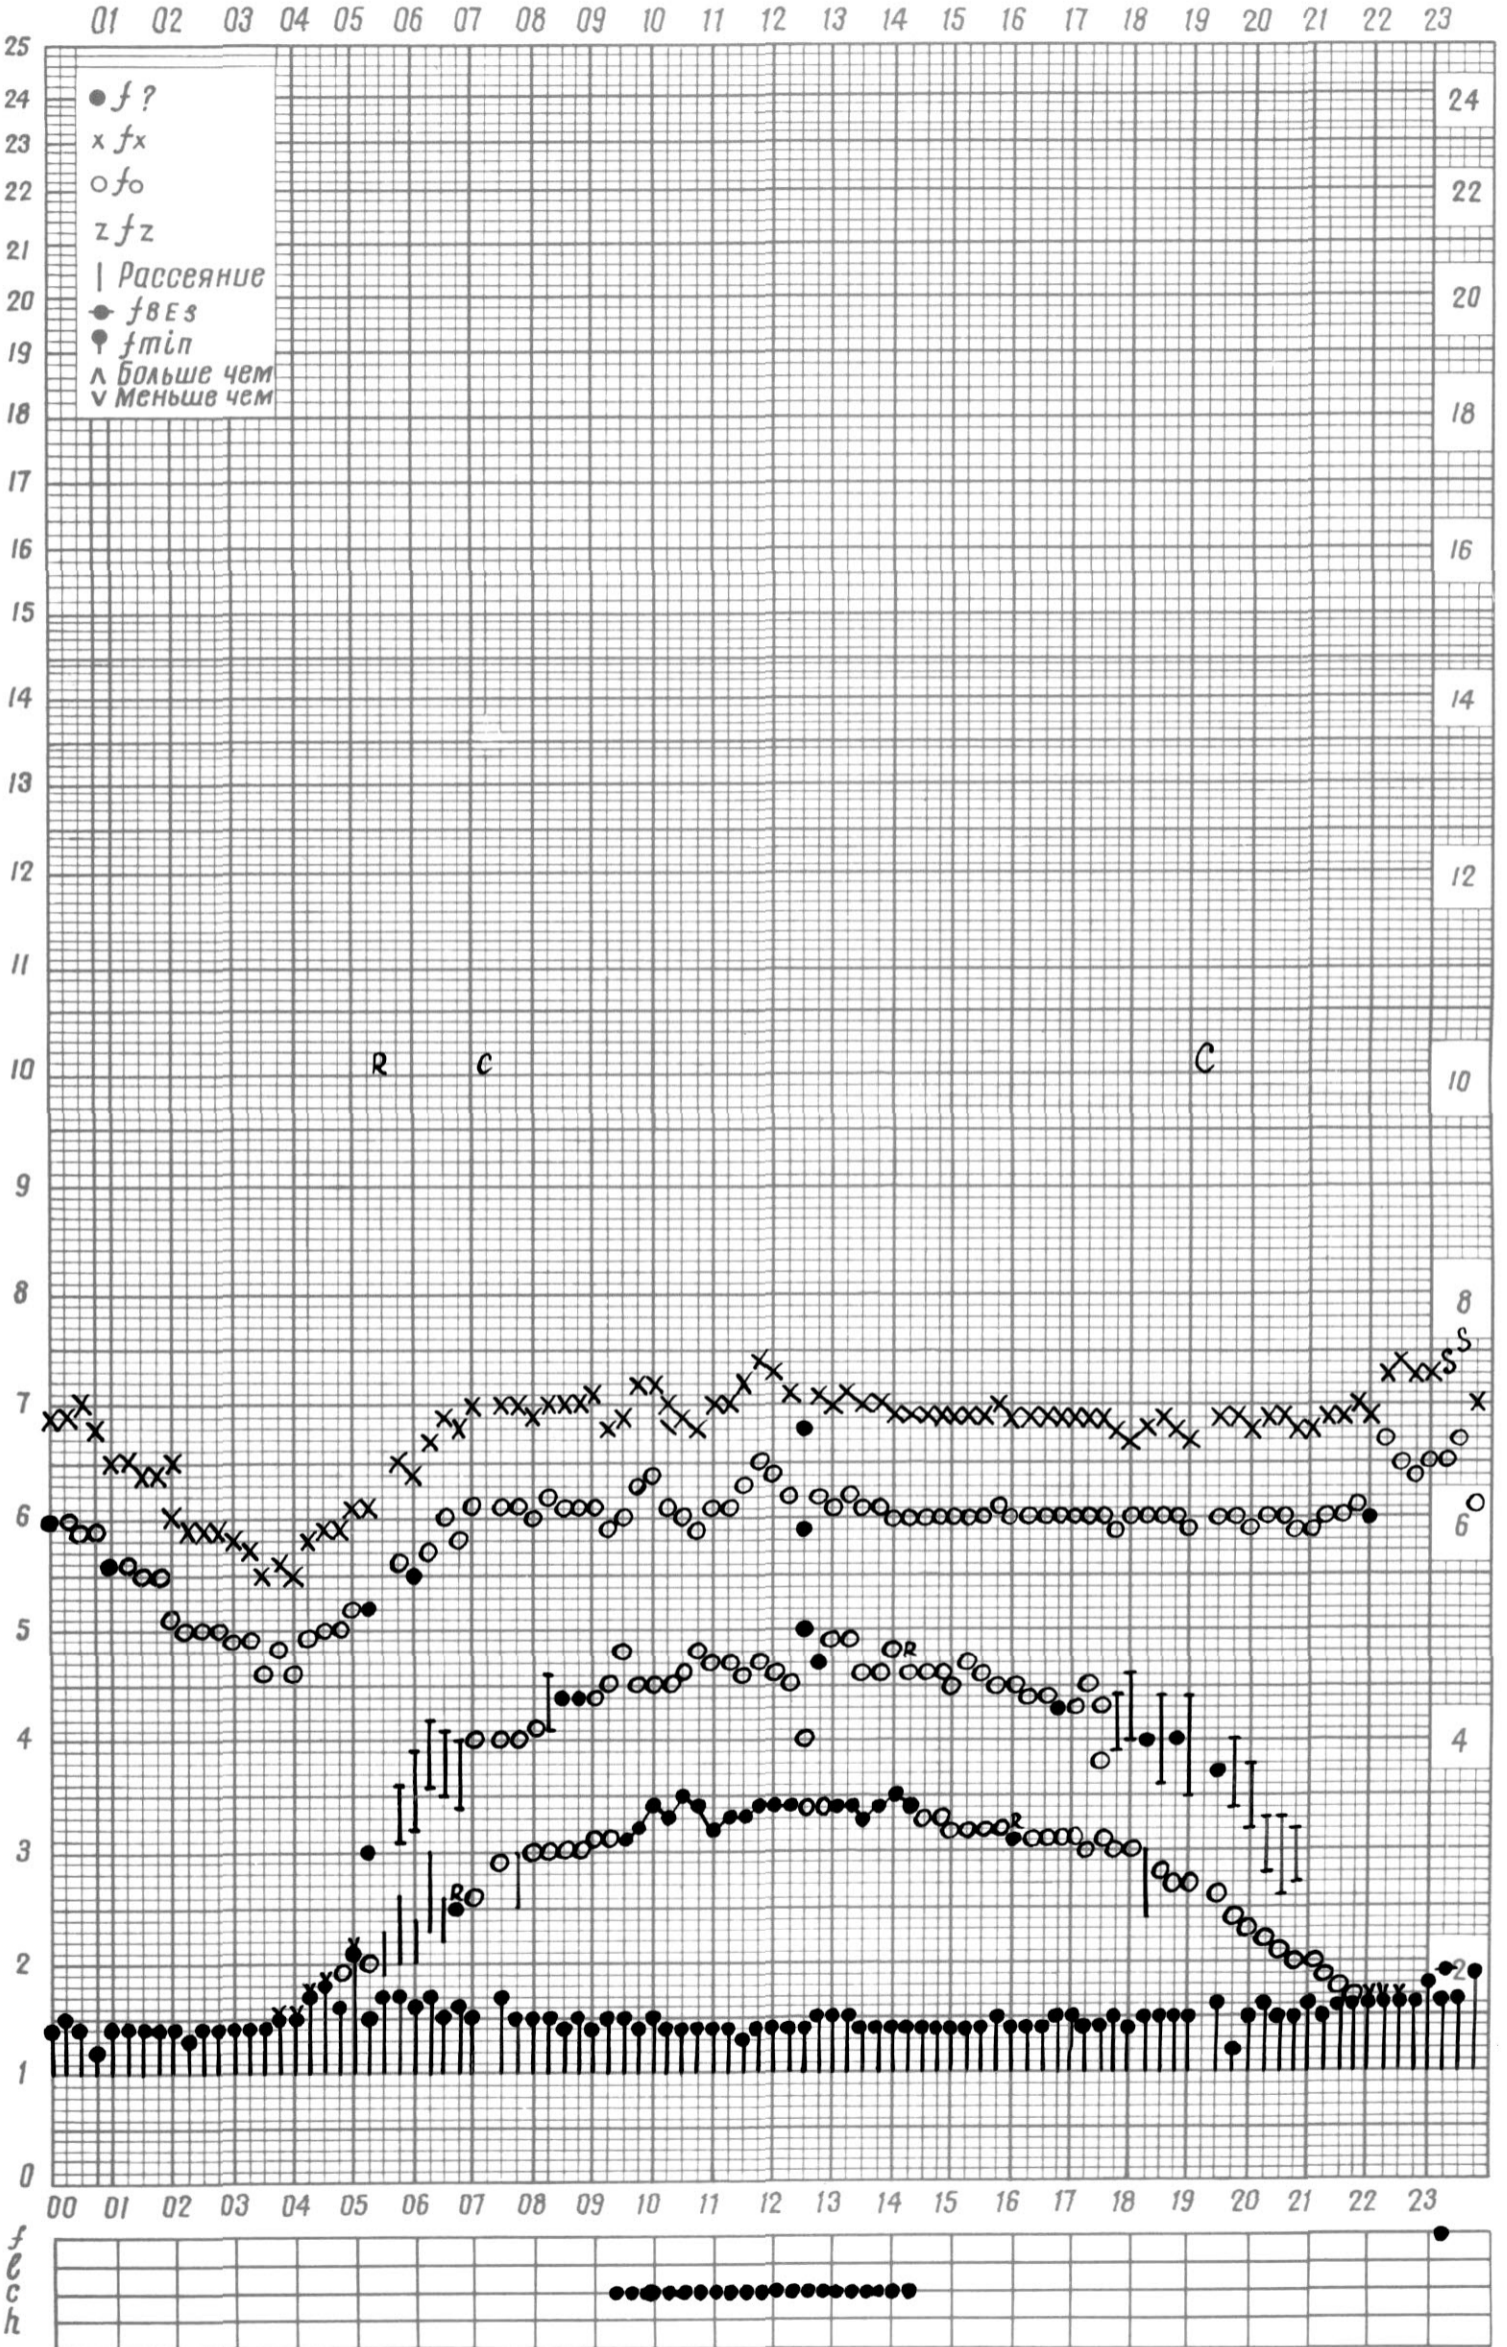

Кем отсчитано Музовой Н.Ф.

f-график ионосферных данных

Станция Подкаменная-Тунгуска Дата 3 июля 1972

Кем отсчитано Королёвой В.
 +- отсчитано по форму кадру

f — график ионосферных данных

Станция Подкаменная-Тунгуска

Станция Подкаменная-Тунгуска

Дата 7 июля 1972

Чем отсчитано Бурдиной Т.
+ отсчитано по 1-му кадру

f-график ионосферных данных

Станция Подкаменная - Тумгуска

Дата 8 июля 1972

Кем отсчитано Петрищевой Т.

f — график ионосферных данных

Станция Подкаменная-Тунгуска

Дата 13 июля 1971г.

Кем отсчитано Краснопеевой М.

+ - отсчитано по 1-ому кадру

f — график ионосферных данных

Станция Подкаменная-Тунгуска

Дата 14 июля 1971 г.

Кем отсчитано Петрищевой Т.

f — график ионосферных данных

Станция Подкаменная-Тунгуска

Дата 24 июля 1971г

Кем отсчитано Музовой Н.Ф.
 +- отсчитано по ленте кадры

f-график ионосферных данных

Станция Подкаменная-Тунгуска

Дата 25 июля 1972