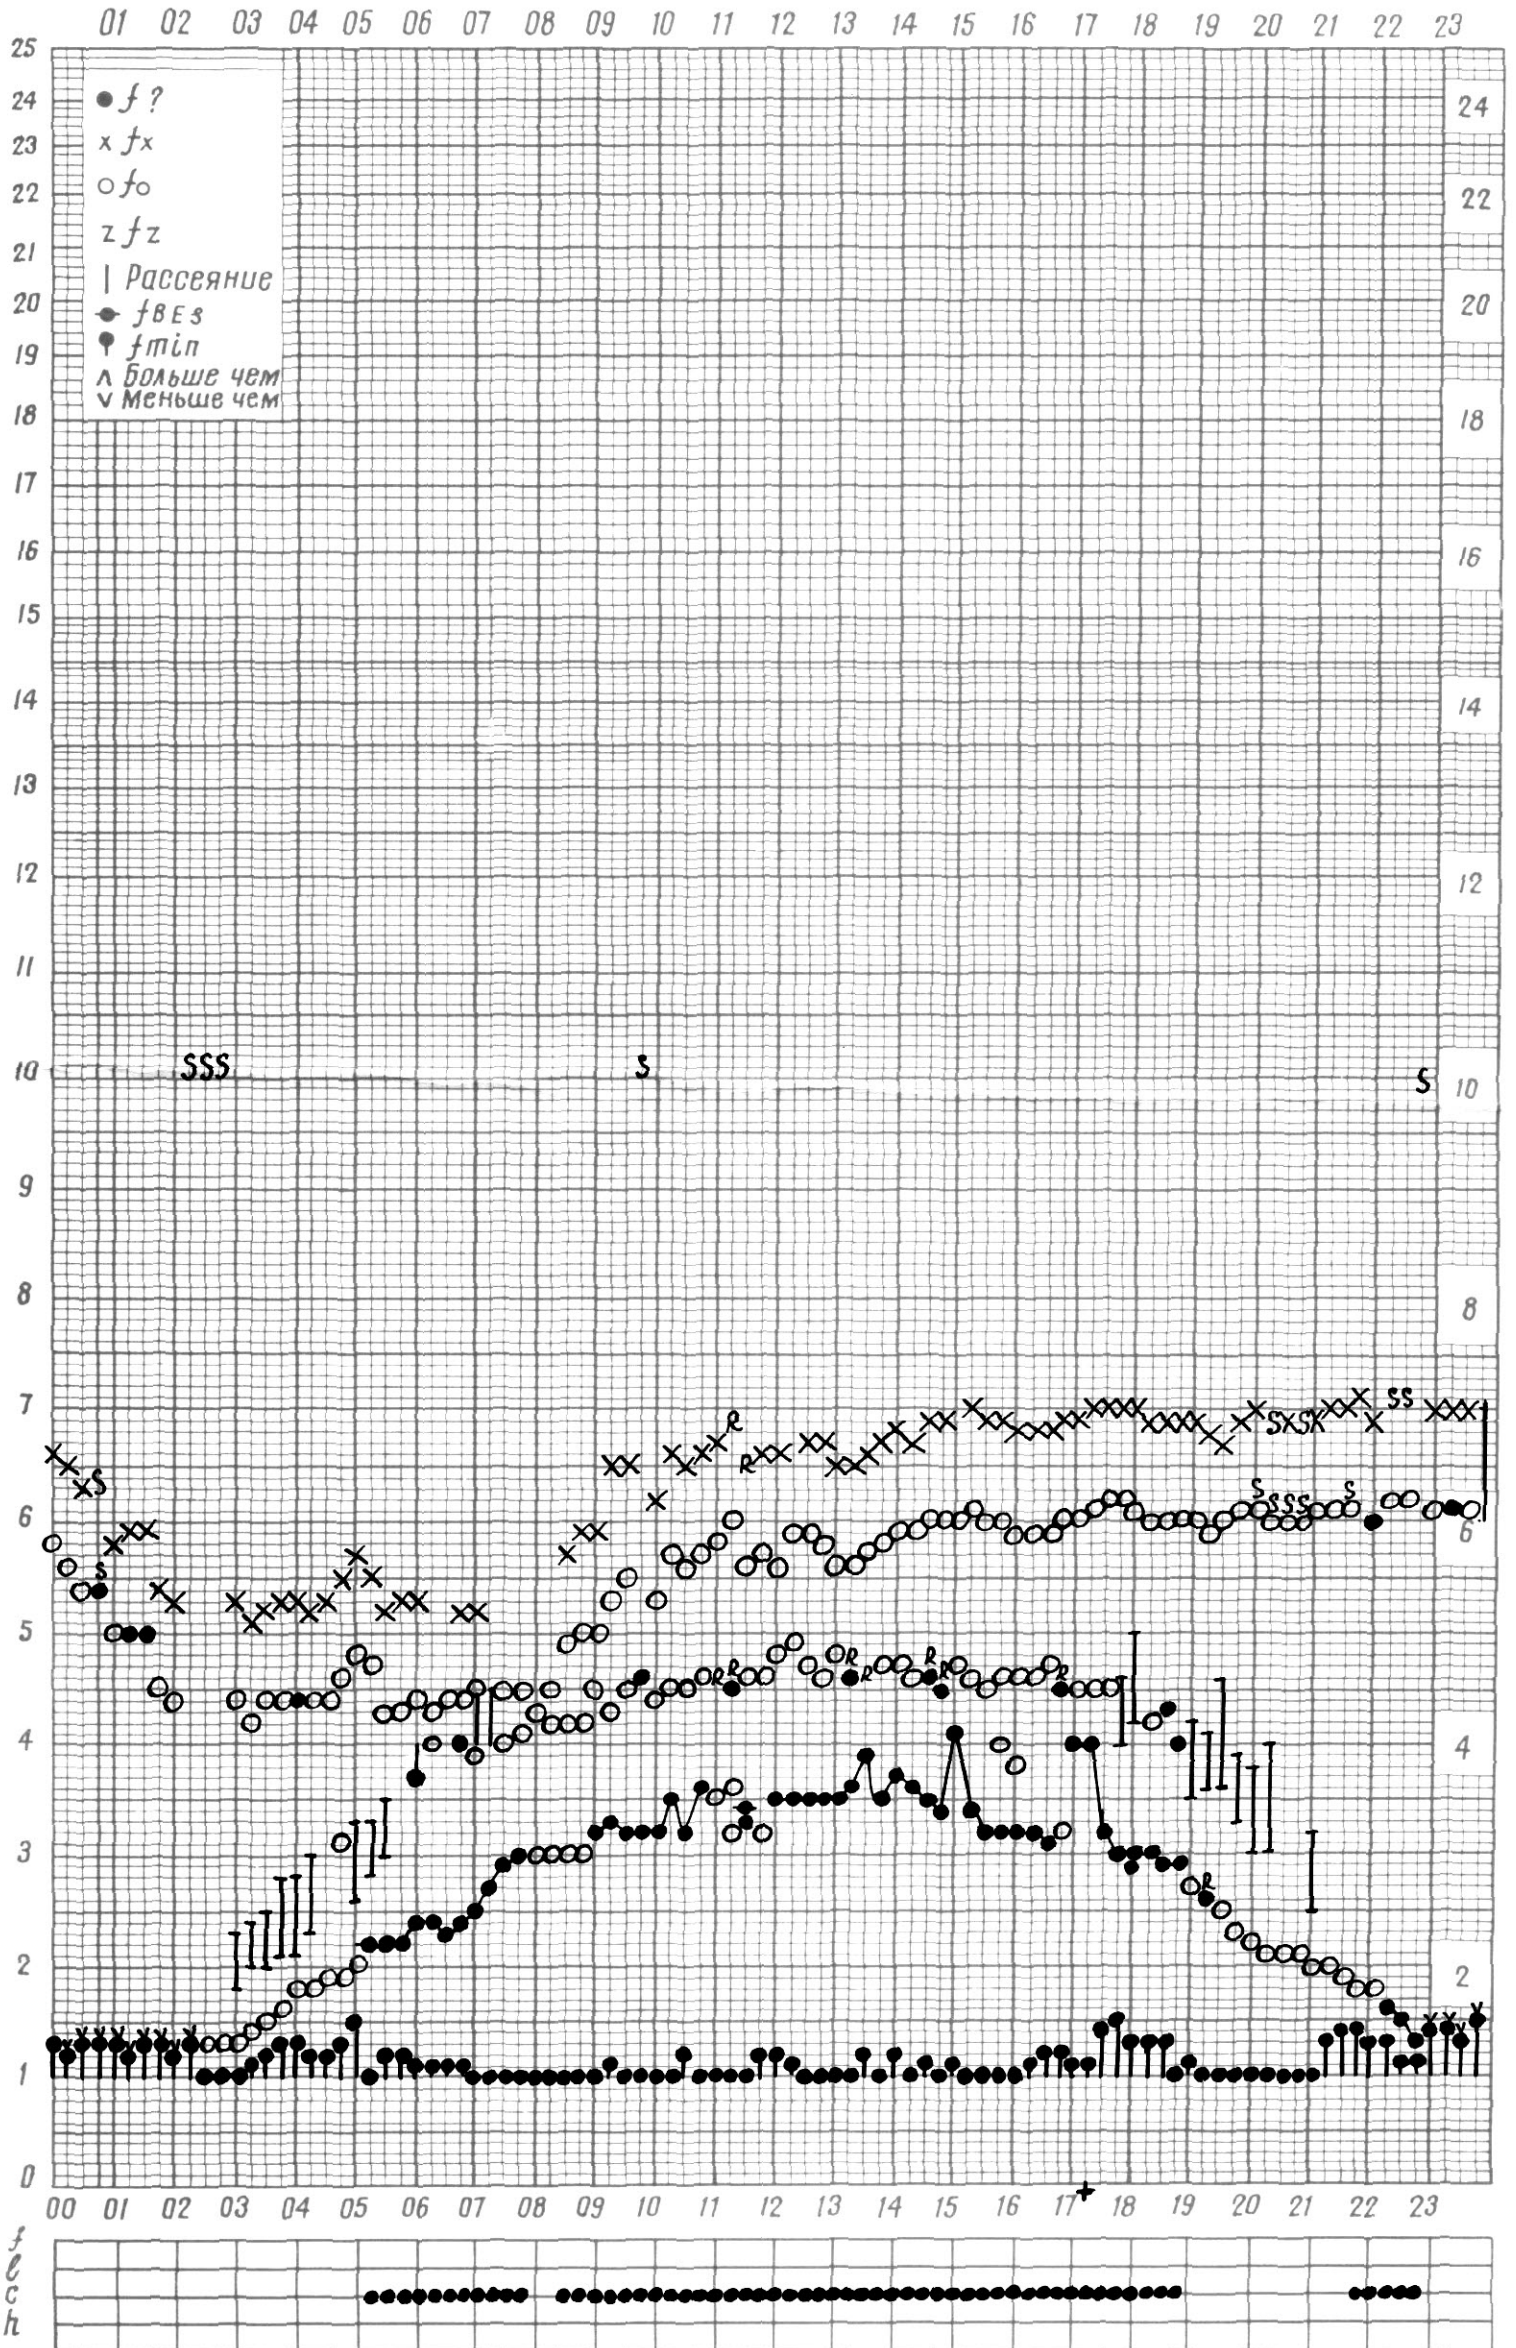

f — график ионосферных данных

Станция Подкаменная - Тумузка

Дата 1 июля 1971г

Кем отсчитано Музовой Н. Ф.
 +- отсчитано по форму кадру

f-график ионосферных данных

Станция Подкаменная-Тунгуска

Дата 2 июля 1972

Кем отсчитано Музовой Н.Ф.

f-график ионосферных данных

Станция Подкаменная-Тунгуска Дата 3 июля 1972

Кем отсчитано Королёвой В.
 +- отсчитано по форму кадру

f — график ионосферных данных

Станция Подкаменная-Тунгуска

Дата 4 июля 1972

Кем отсчитано Музовой Н.Ф.

f — график ионосферных данных

Станция Подкаменная-Тунгуска

Дата 5 июля 1971г

Кем отсчитано Хрипуновской Н.
 +-отсчитано по форму кадру

Кем отсчитано Музовой Н.Ф.

f — график ионосферных данных

Станция Подкаменная-Тунгуска

Дата 7 июля 1972

Чем отсчитано Бурдиной Т.
+ отсчитано по 1-му кадру

f-график ионосферных данных

Станция Подкаменная - Тумгуска

Дата 8 июля 1972

Кем отсчитано Петрищевой Т.

f — график ионосферных данных