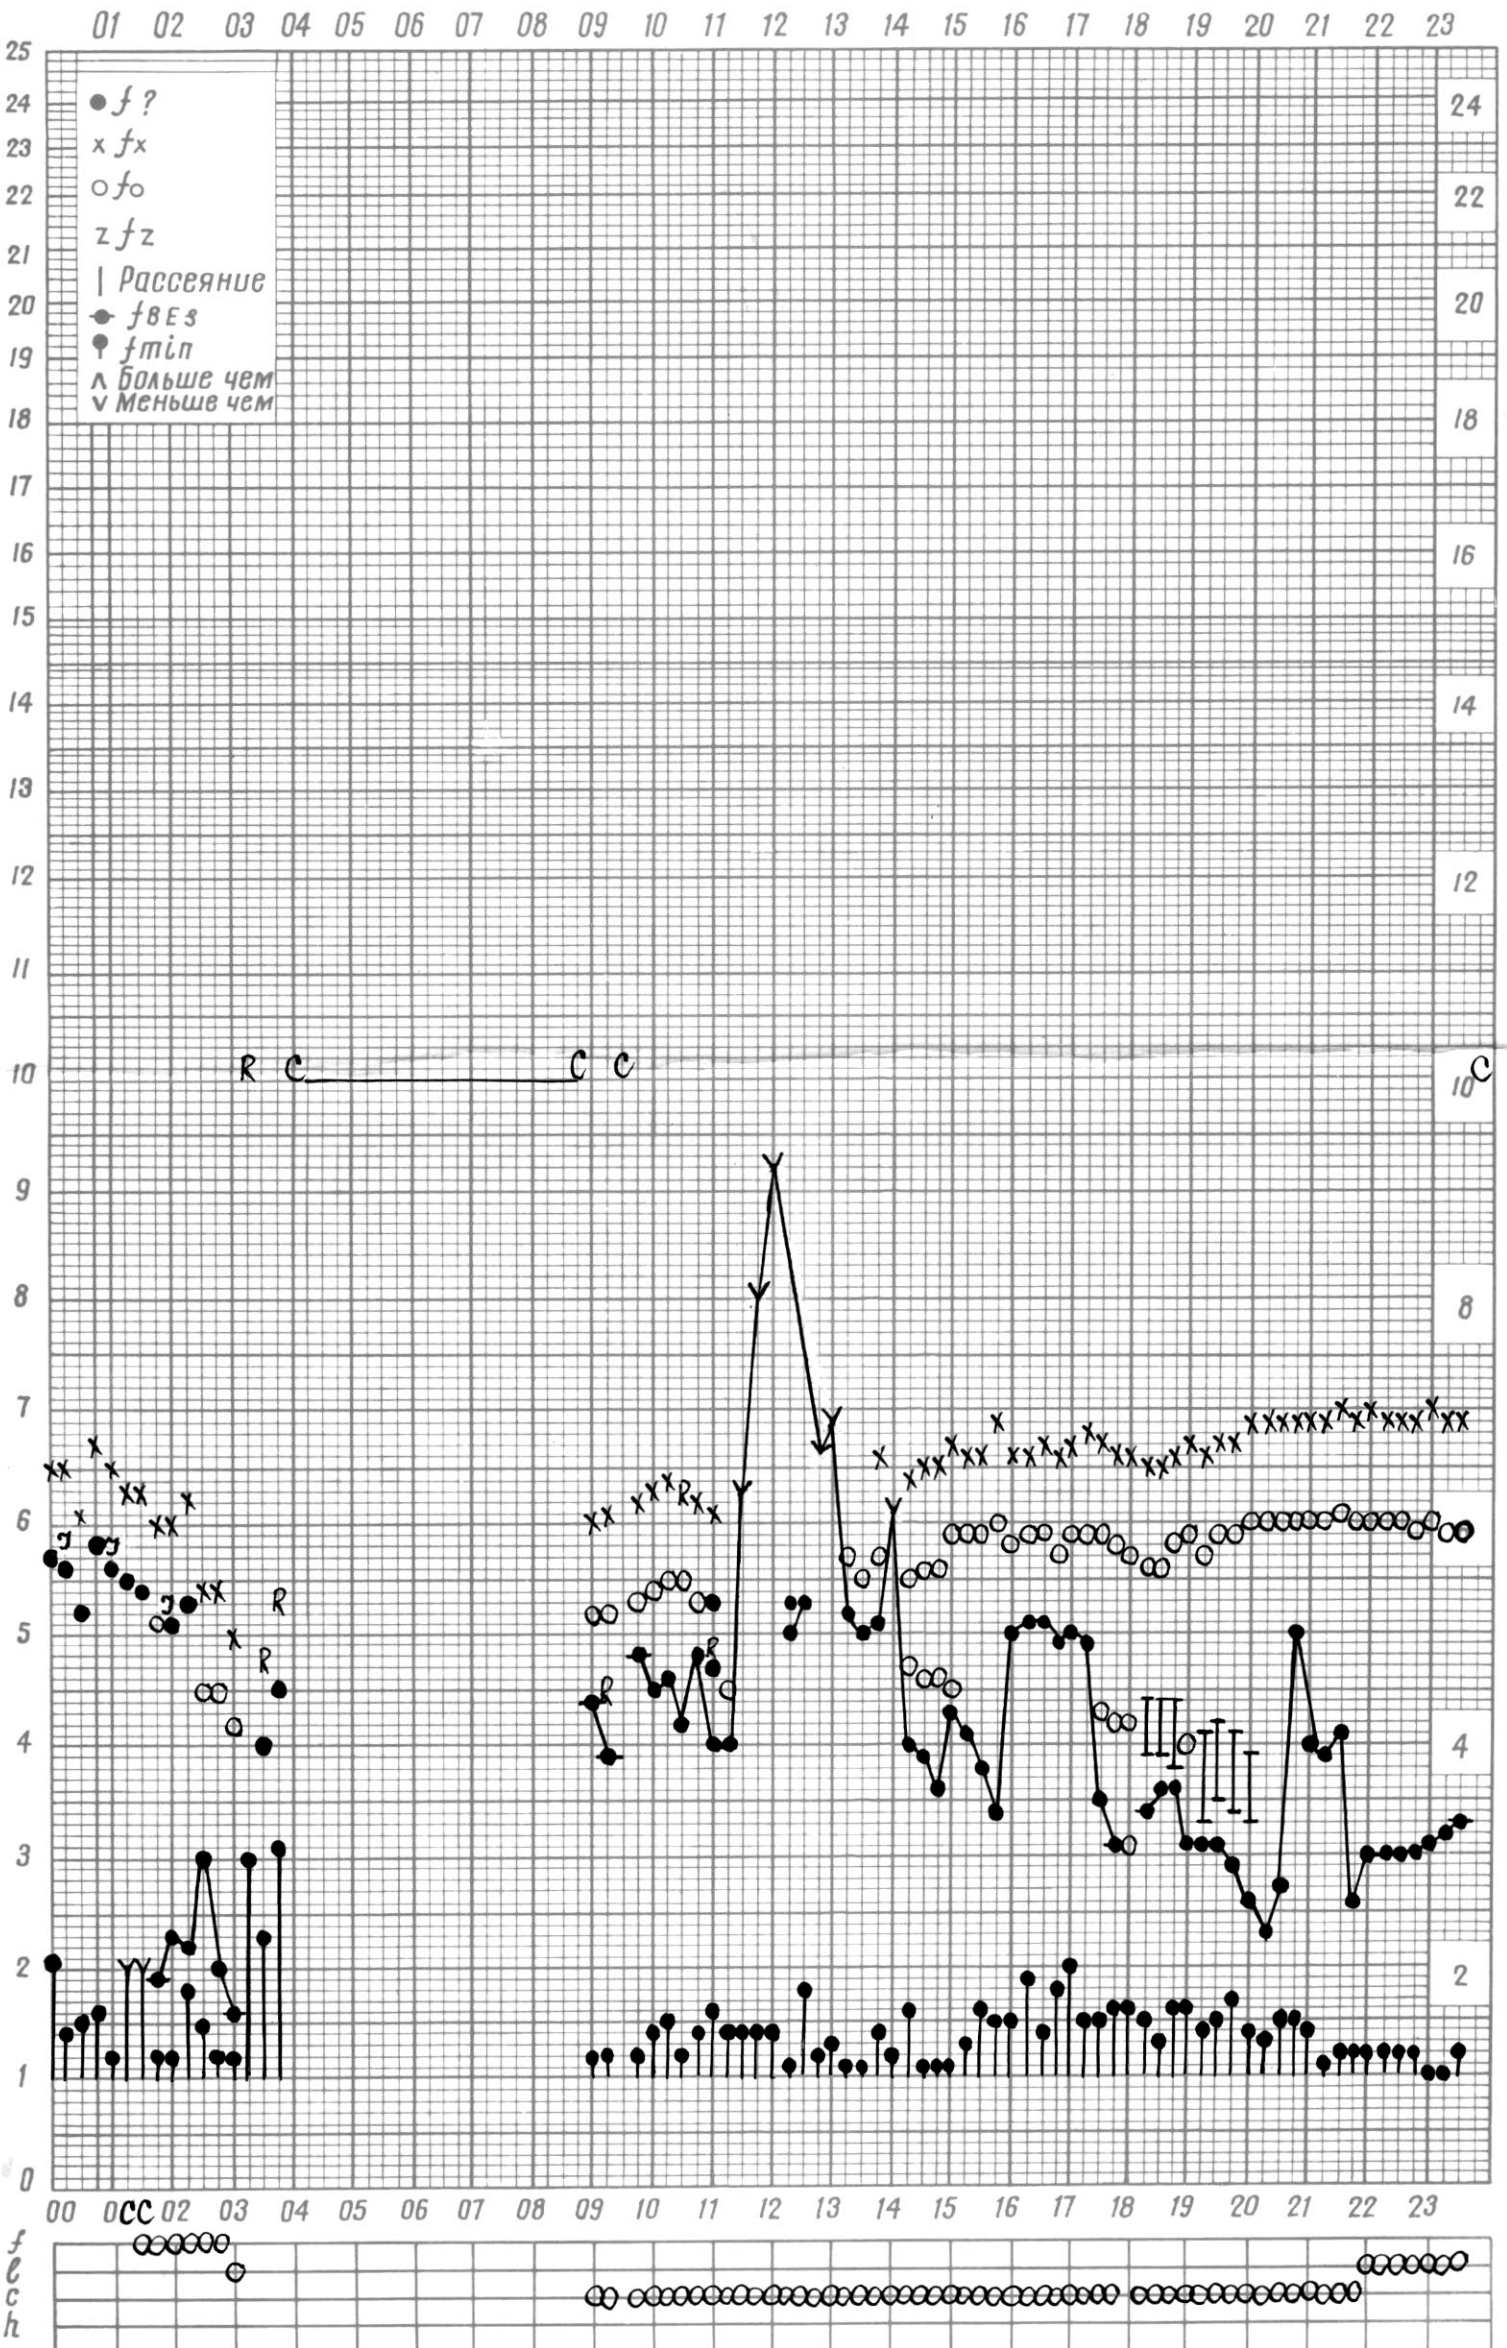

f — график ионосферных данных

Станция

П-Тунгуска

Дата

1 июня 1971г

Кем отсчитано Королевой В.

f-график ионосферных данных

Станция

П-Тунгуска

Дата

2 июня 1971г.

Кем отсчитано Королевой В.  
 + - отсчитано по 1<sup>ому</sup> кадру

f — график ионосферных данных

Станция Подкаменная Тунгуска

Дата 3 июня 1971г

Кем отчитано Лазаревой

Кем отсчитано Лазаревой

f — график ионосферных данных

Станция Подкаменная Тунгуска

Дата 5 июня 1971 года

Кем отсчитано *Королёвой*

f-график ионосферных данных

Станция П-Мунгуца

Дата 6 июня 1971г.

Кем отсчитано Лазаревой

+ - отсчитано по первому кадру

\* - визуальные данные

f — график ионосферных данных

Станция П-Тунгуска

Дата 7 июня 1971г

Кем отсчитано Лазаревой

+ - отсчитано по первому кадру