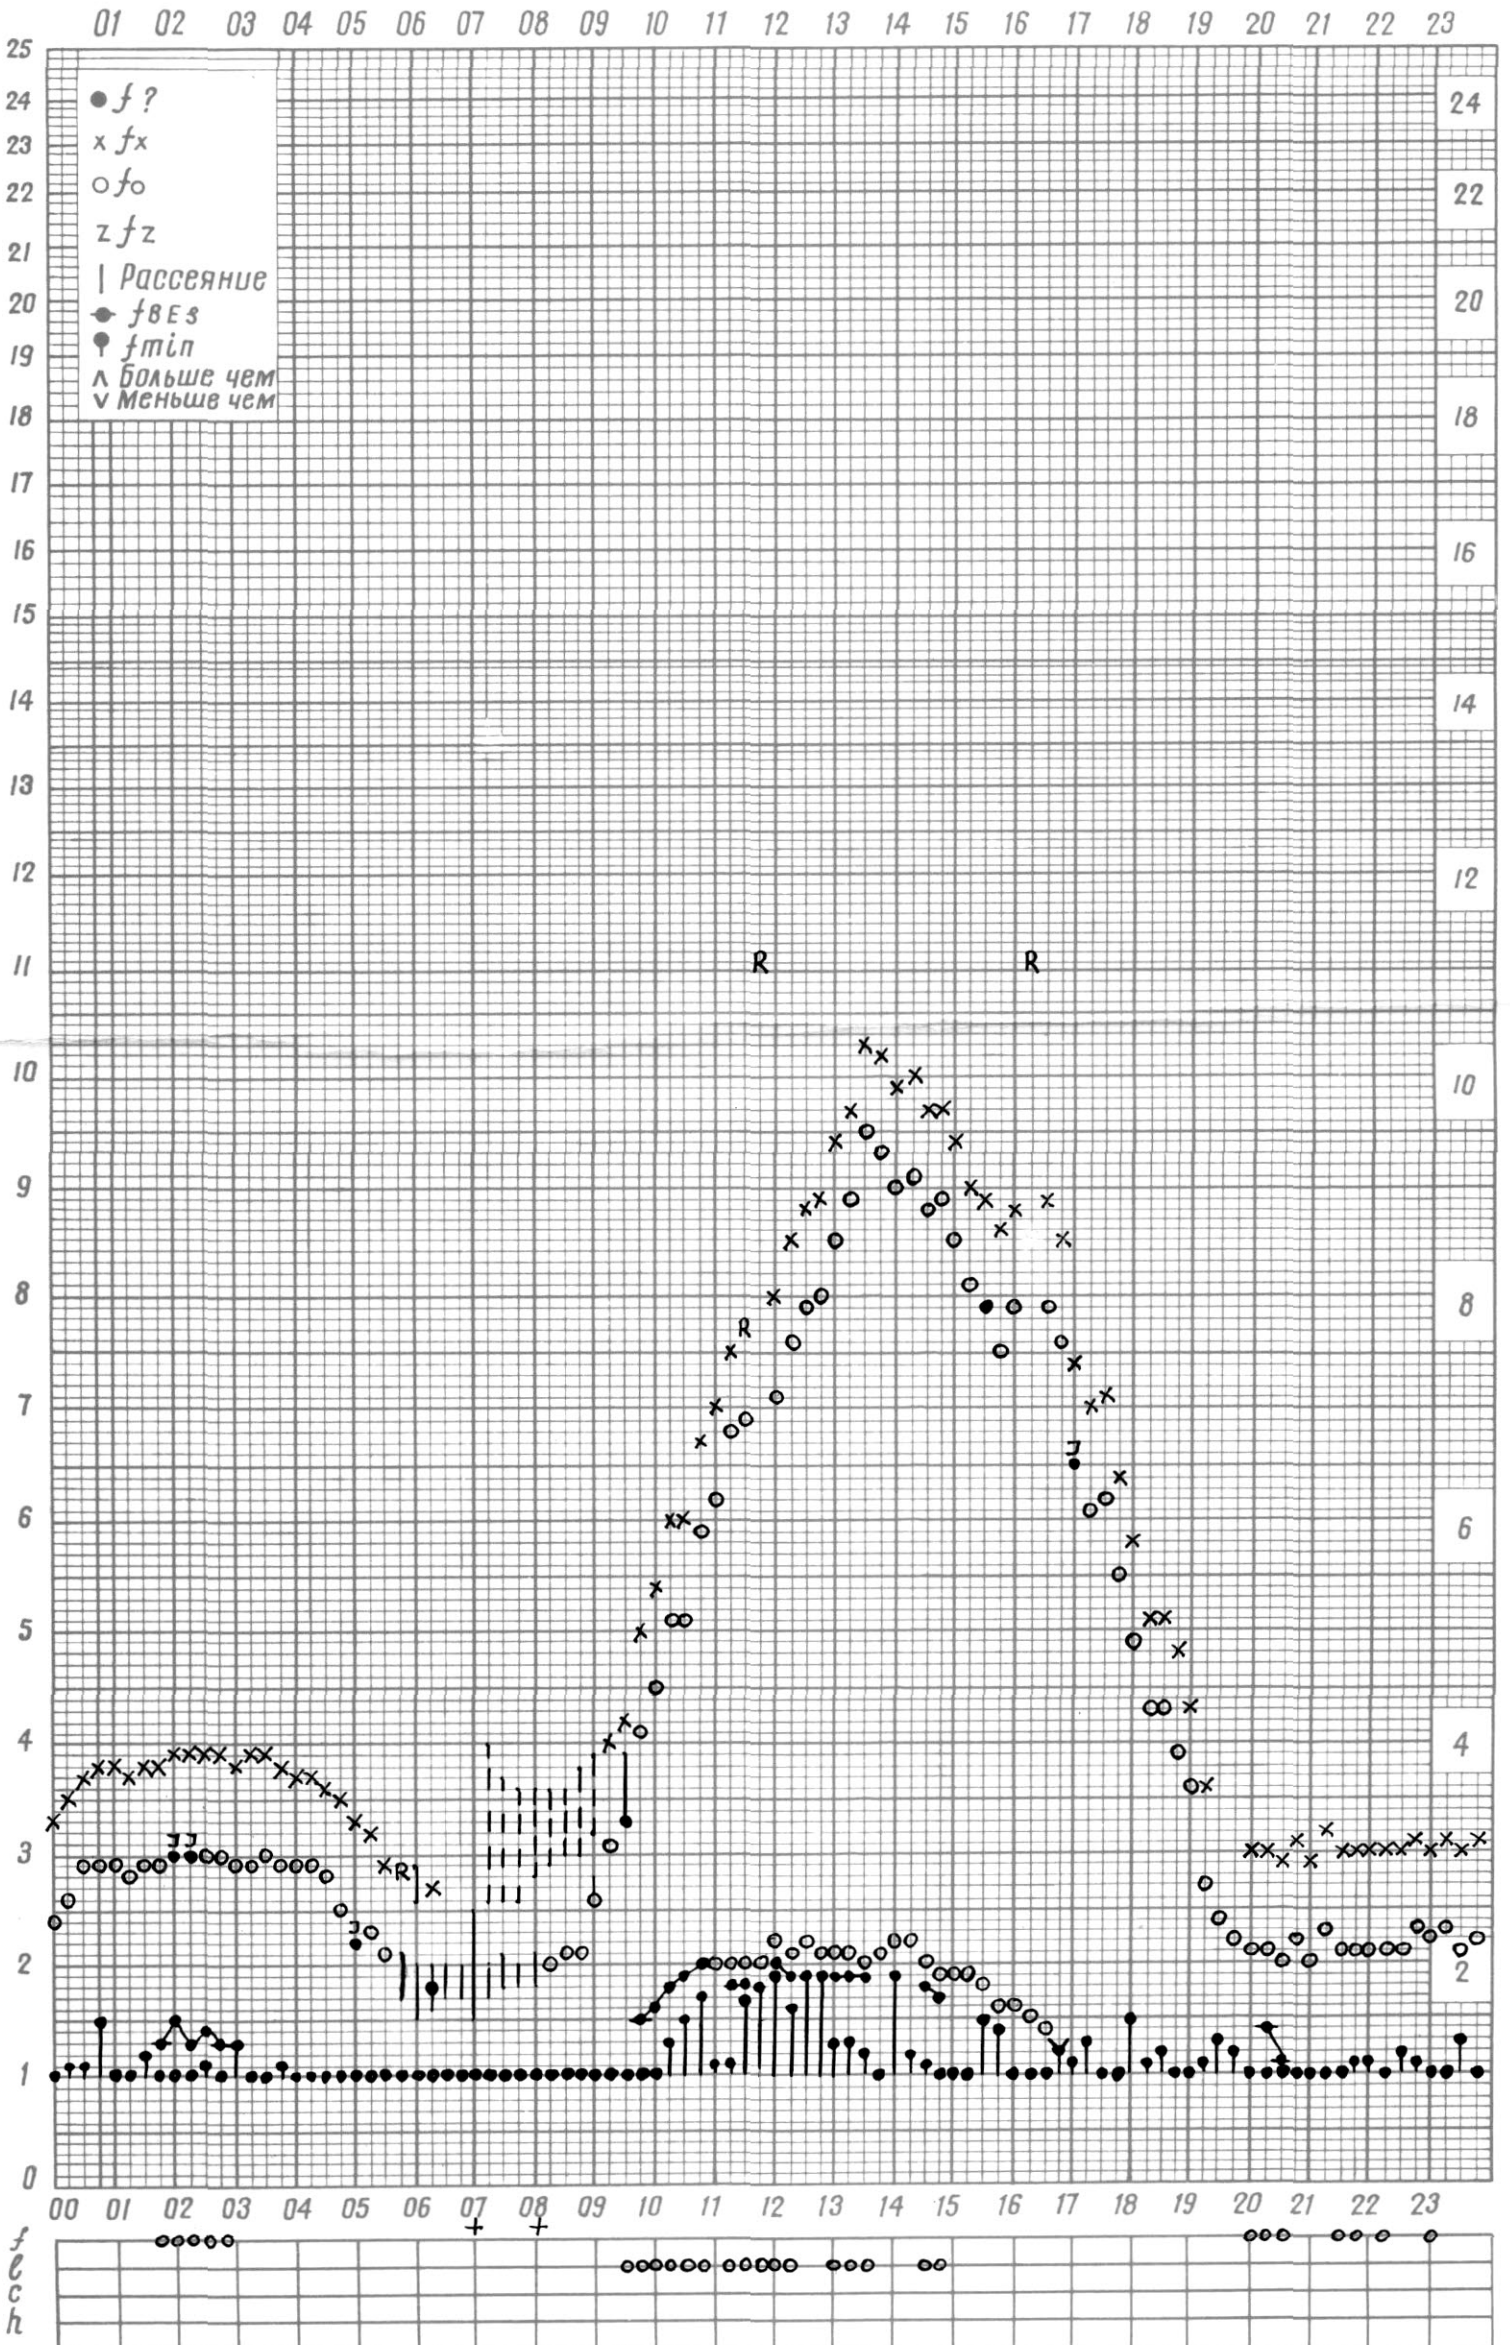

f-график ионосферных данных

Станция П-Тунгуска

Дата 1 января 1971г

Кем отсчитано Хрипуновской  
+ отсчитано по 10му кадру.

Кем отчитано Хрипуновской  
 +- обработано по формуле Кадру

f — график ионосферных данных

Станция П-Тунгуска

Дата 3 января 1972

Кем отсчитано Хрипуновской Н.

+ обработано по 1ому кадру.

Кем отсчитано Хрипуновской Н.  
 + обработано по 1ому кадру  
 \* визуальные данные

f-график ионосферных данных

Станция П-Тунгуска

Дата 5 января 1971г

Чем отсчитано Хрипуновской Н.  
 + - отсчитано по 10му кадру

Кем отсчитано Хрипуновской Н.

+ - отсчитано по 1-ой камере

f — график ионосферных данных

Станция

П - Пумгузка

Дата

7 января 1971г.

Кем отсчитано Петрищевой П.  
+ отсчитано по формуле Вадру

*f* — график ионосферных данных

Станция П-Тунгуска

Дата 8 января 1971г

Кем отчитано Подилой  
+- по тому кадру

f — график ионосферных данных