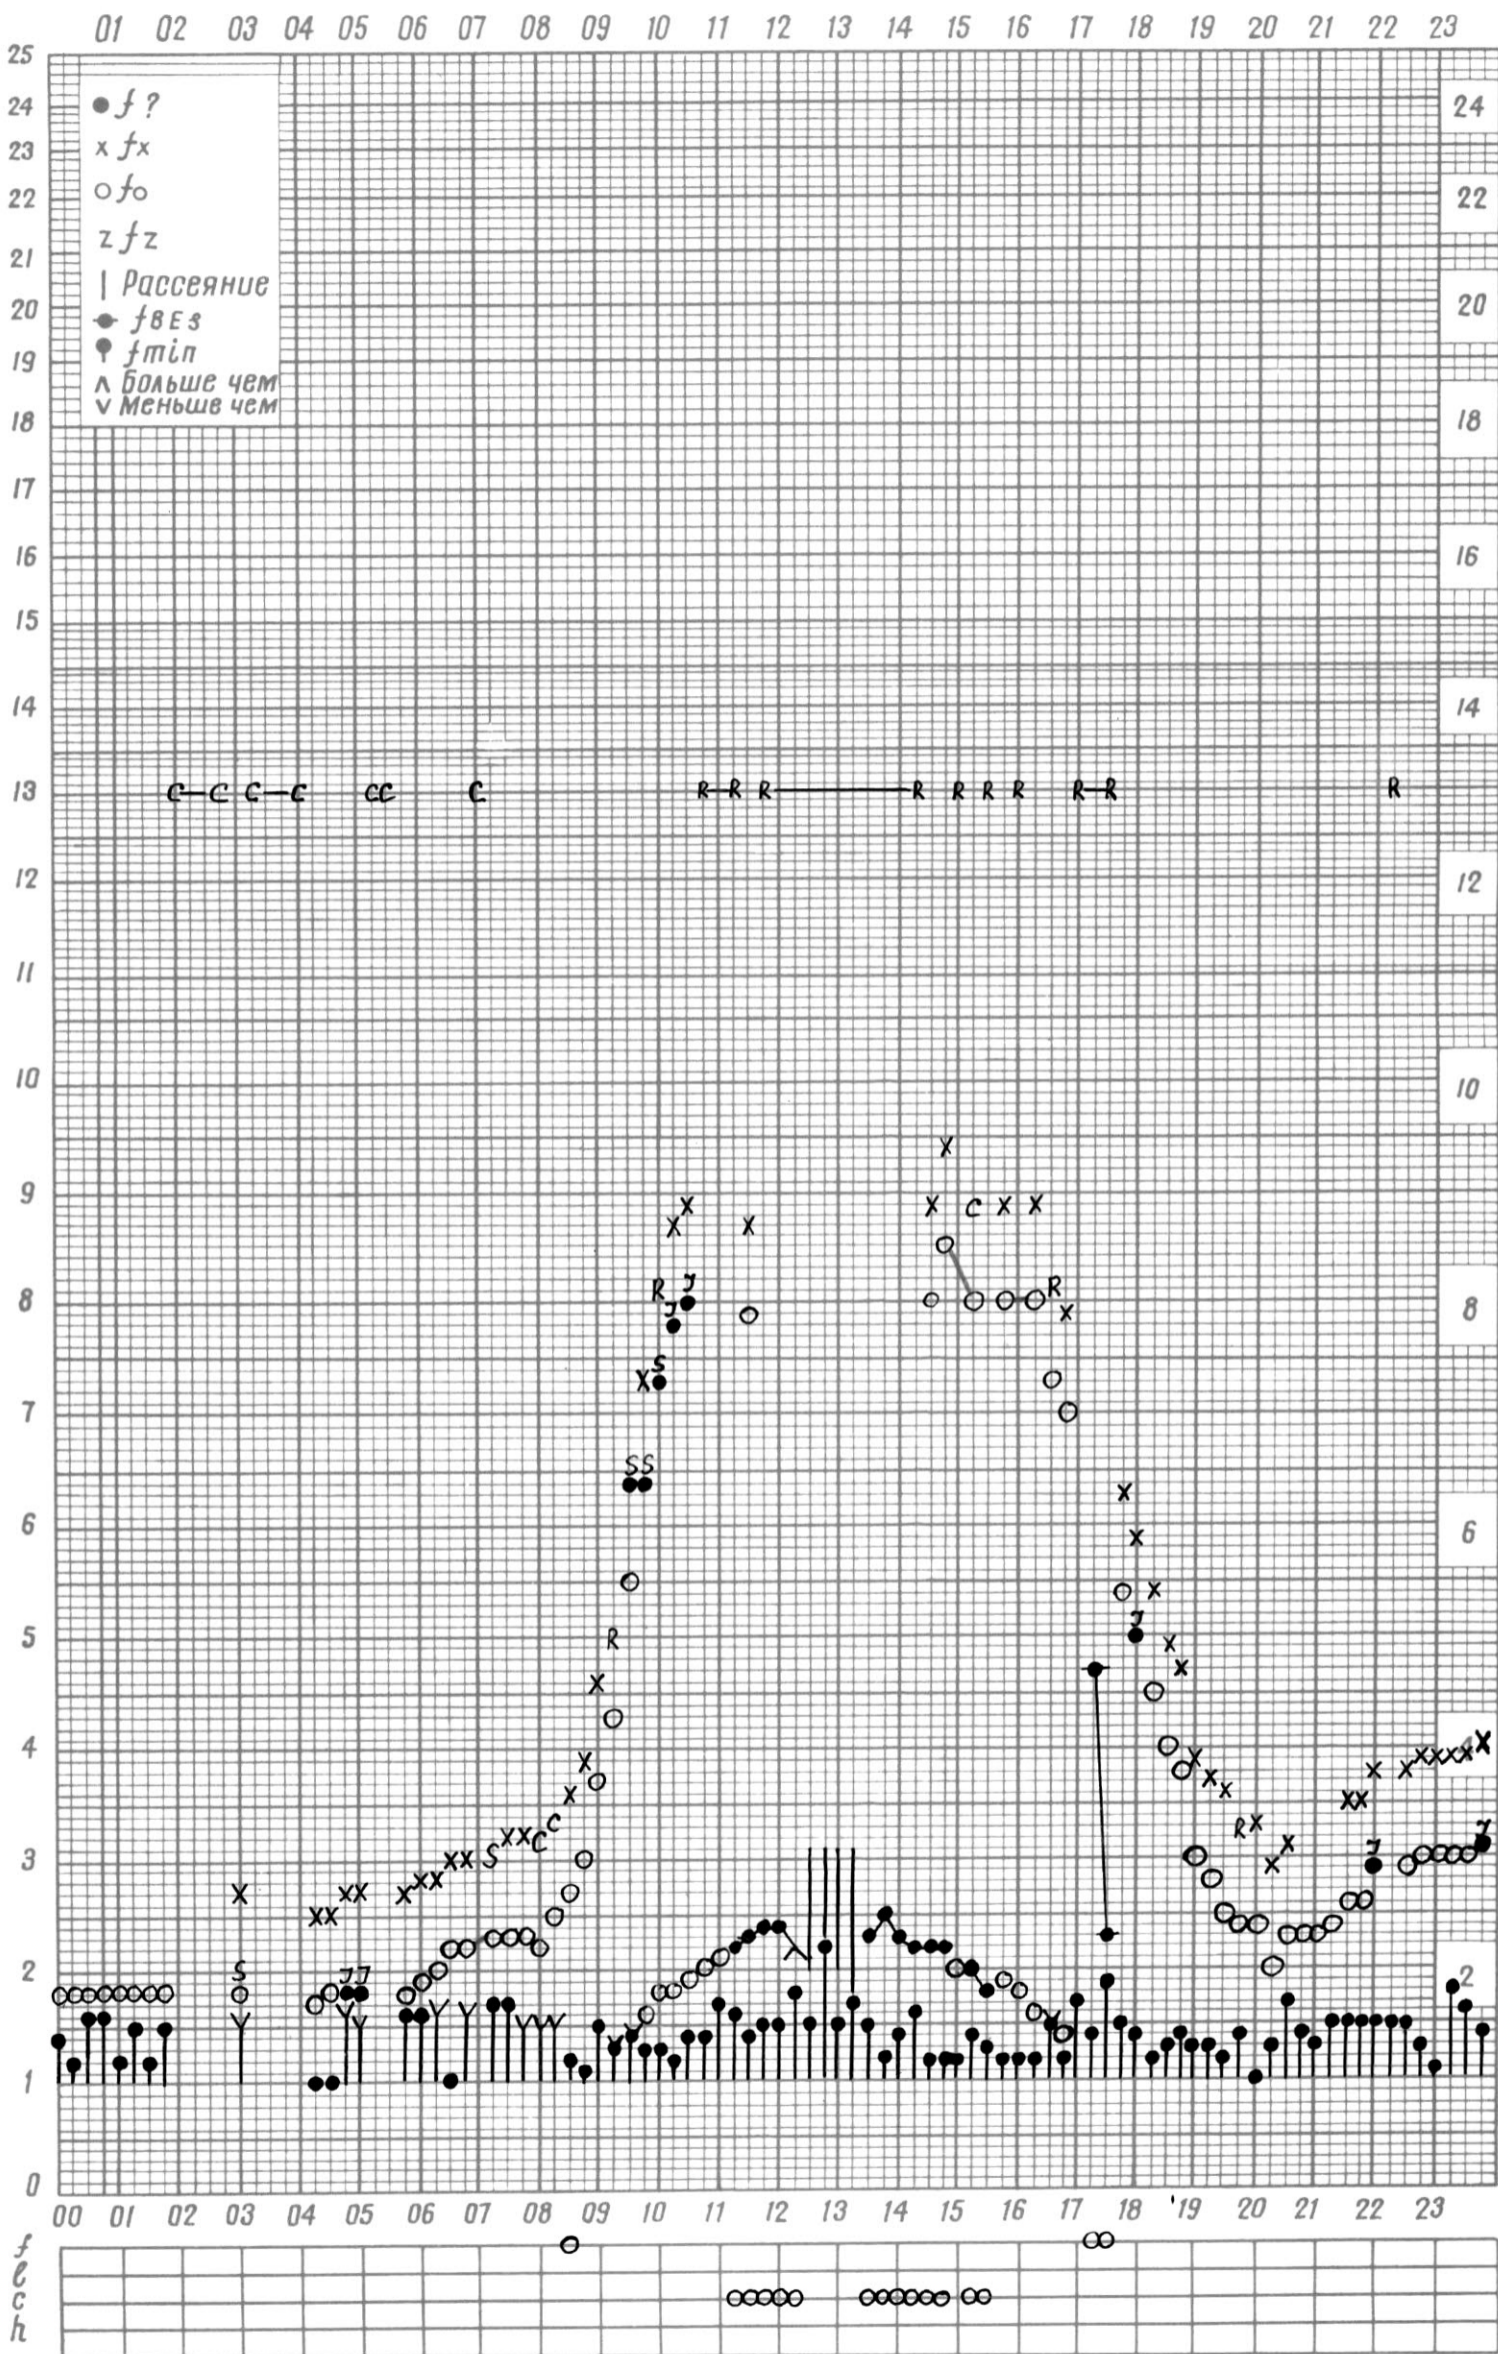

f — график ионосферных данных

Станция Подколенная Тунгуска

Дата 14 января 1971 г.

Кем отсчитано Краснопеевой М.

+ отсчитано по 1ому кадру.