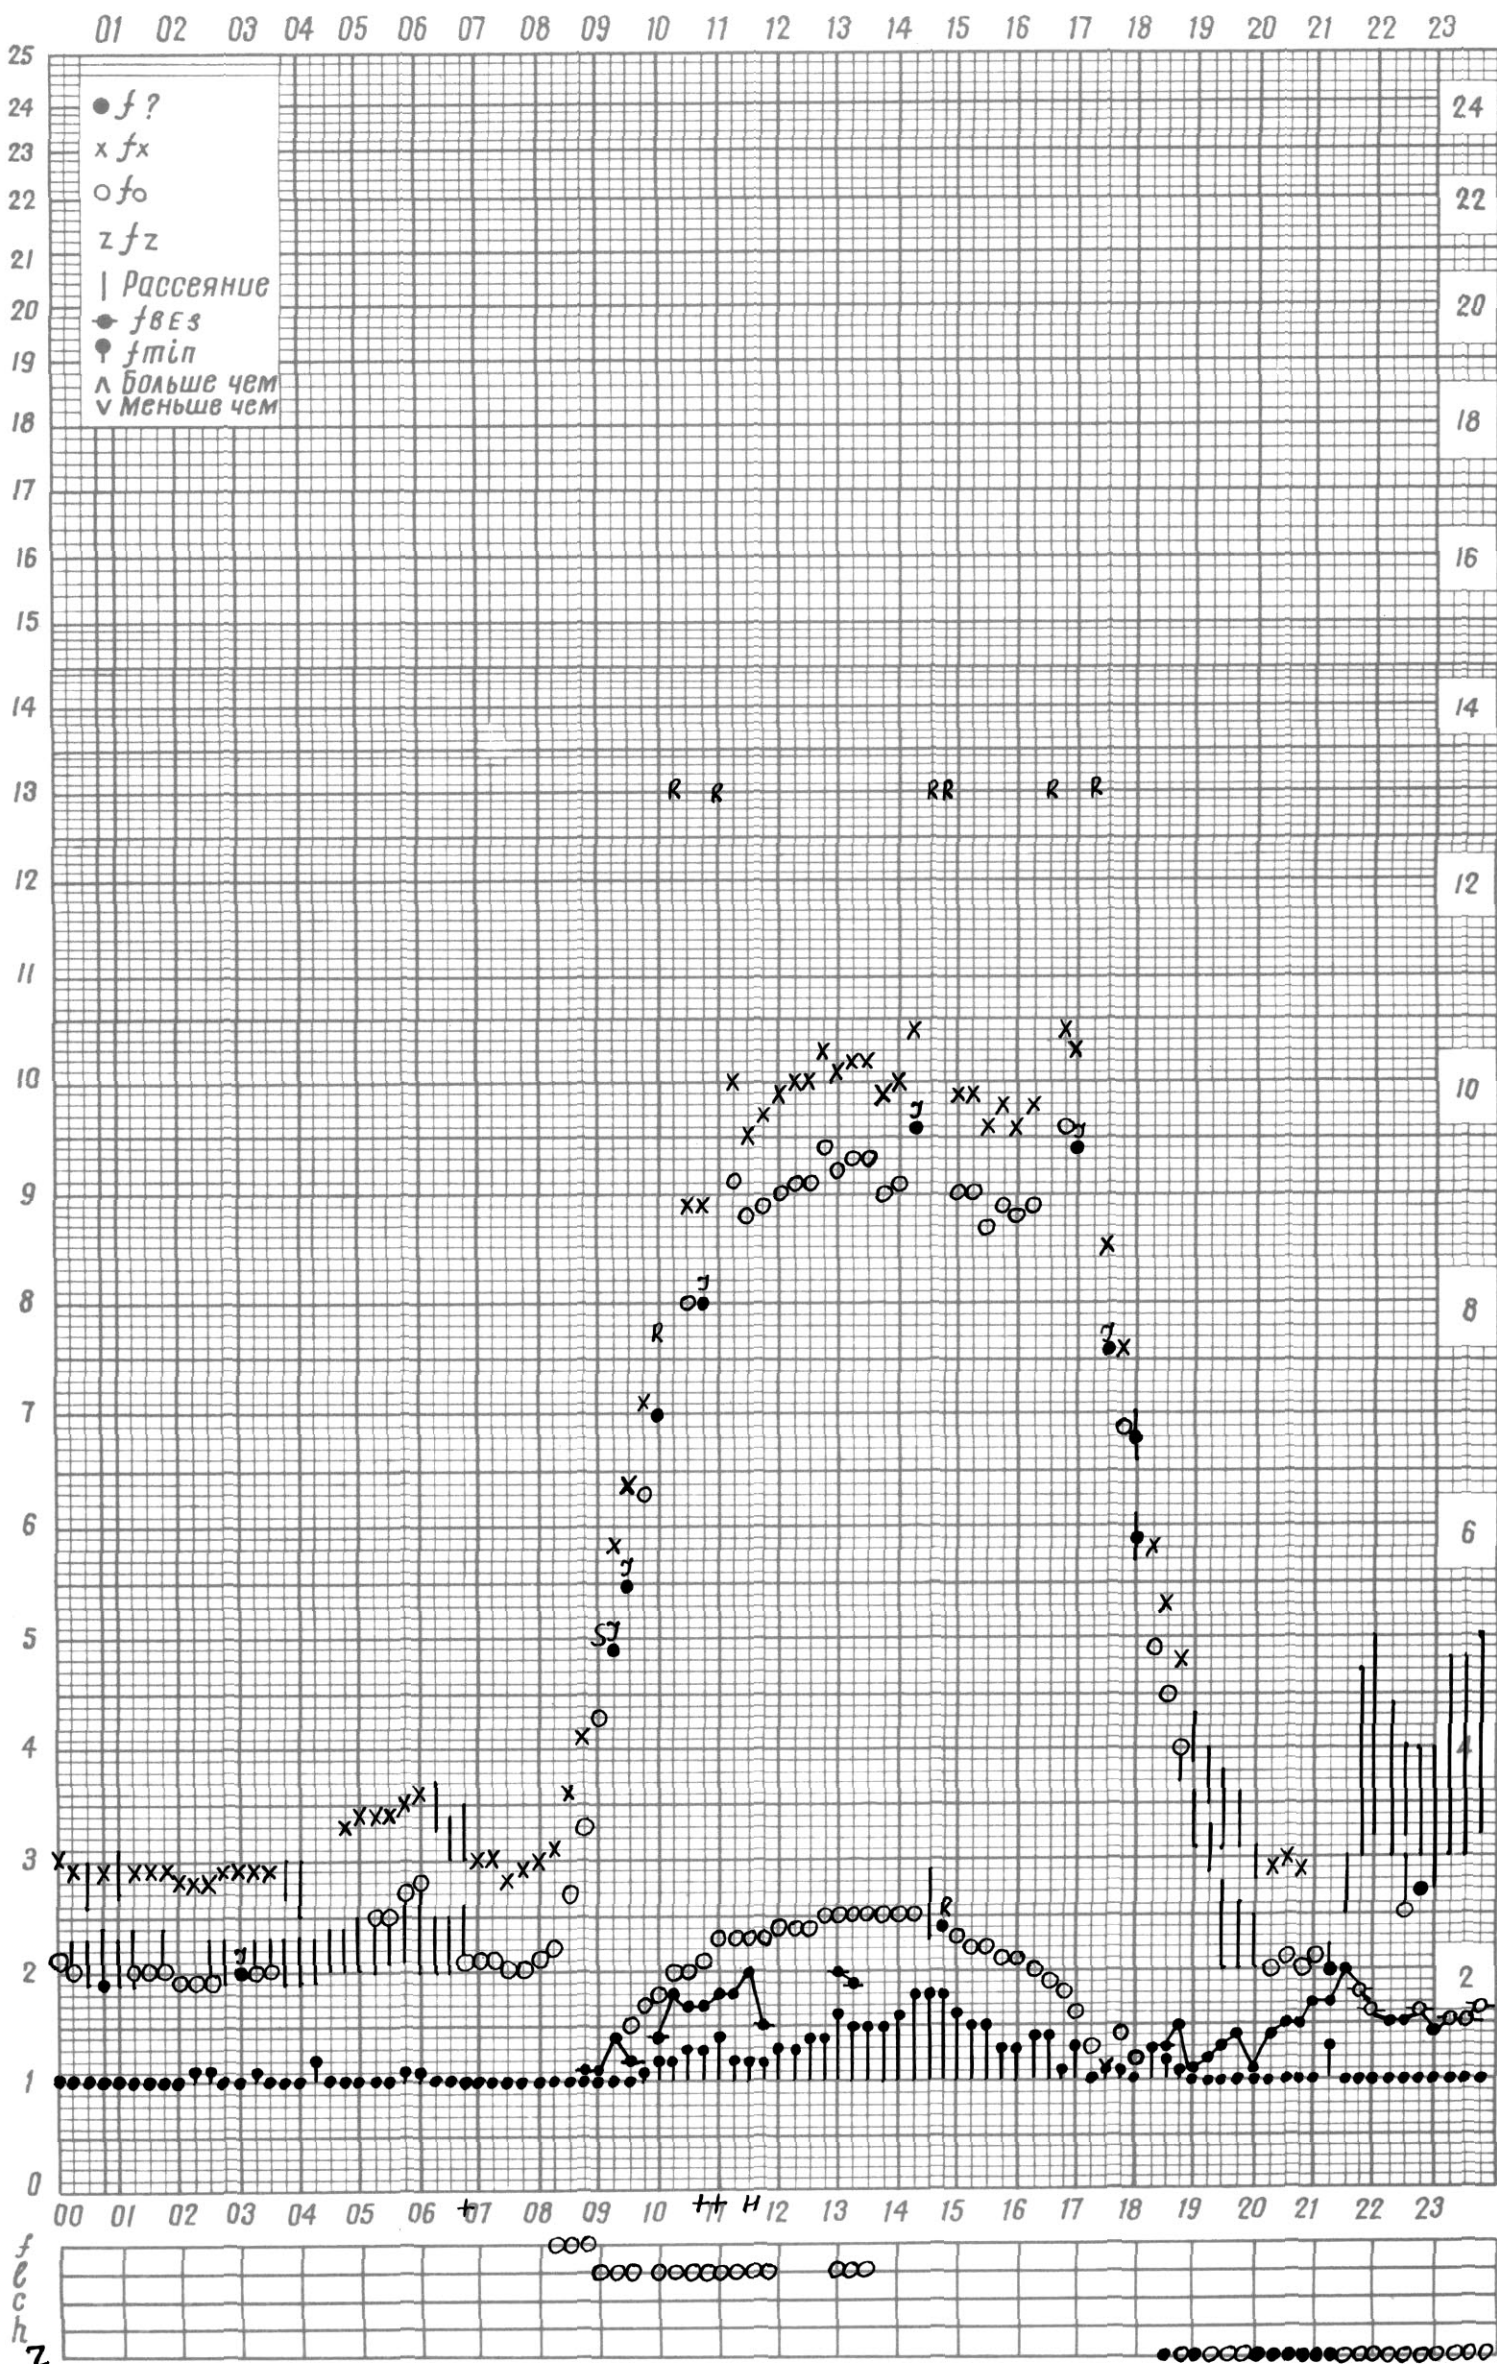

Дата

7 января 1971г.

Кем отсчитано Петрищевой П.  
+ отсчитано по формуле Вадру

*f* — график ионосферных данных

Станция П-Тунгуска

Дата 8 января 1971г

Кем отчитано Подилой  
+- по тому кадру

f — график ионосферных данных

+ - по 1ому кадру

f — график ионосферных данных

Станция П-Тунгуска

Дата 25 января 1971г

Кем отсчитано Лазаревой

\* - визуальные данные

+ - по тому кадру

f — график ионосферных данных

Станция П-Тунгуска

Дата 26 января 1971г

Кем отсчитано Никишаевой

\* - визуальные данные

+ - по тому кадру

f — график ионосферных данных

Станция П-Тунгуска

Дата 27 января 1971г

Станция Н-Тунгуска

Дата 29 января 1971 г

Кем отсчитано Королёвой

+ отсчитано по 10му кадру

f — график ионосферных данных

Станция П-Тунгуска

Дата 30 января 1971г.

Кем отсчитано Лазаревой  
 + отсчитано по 1ому кадру.