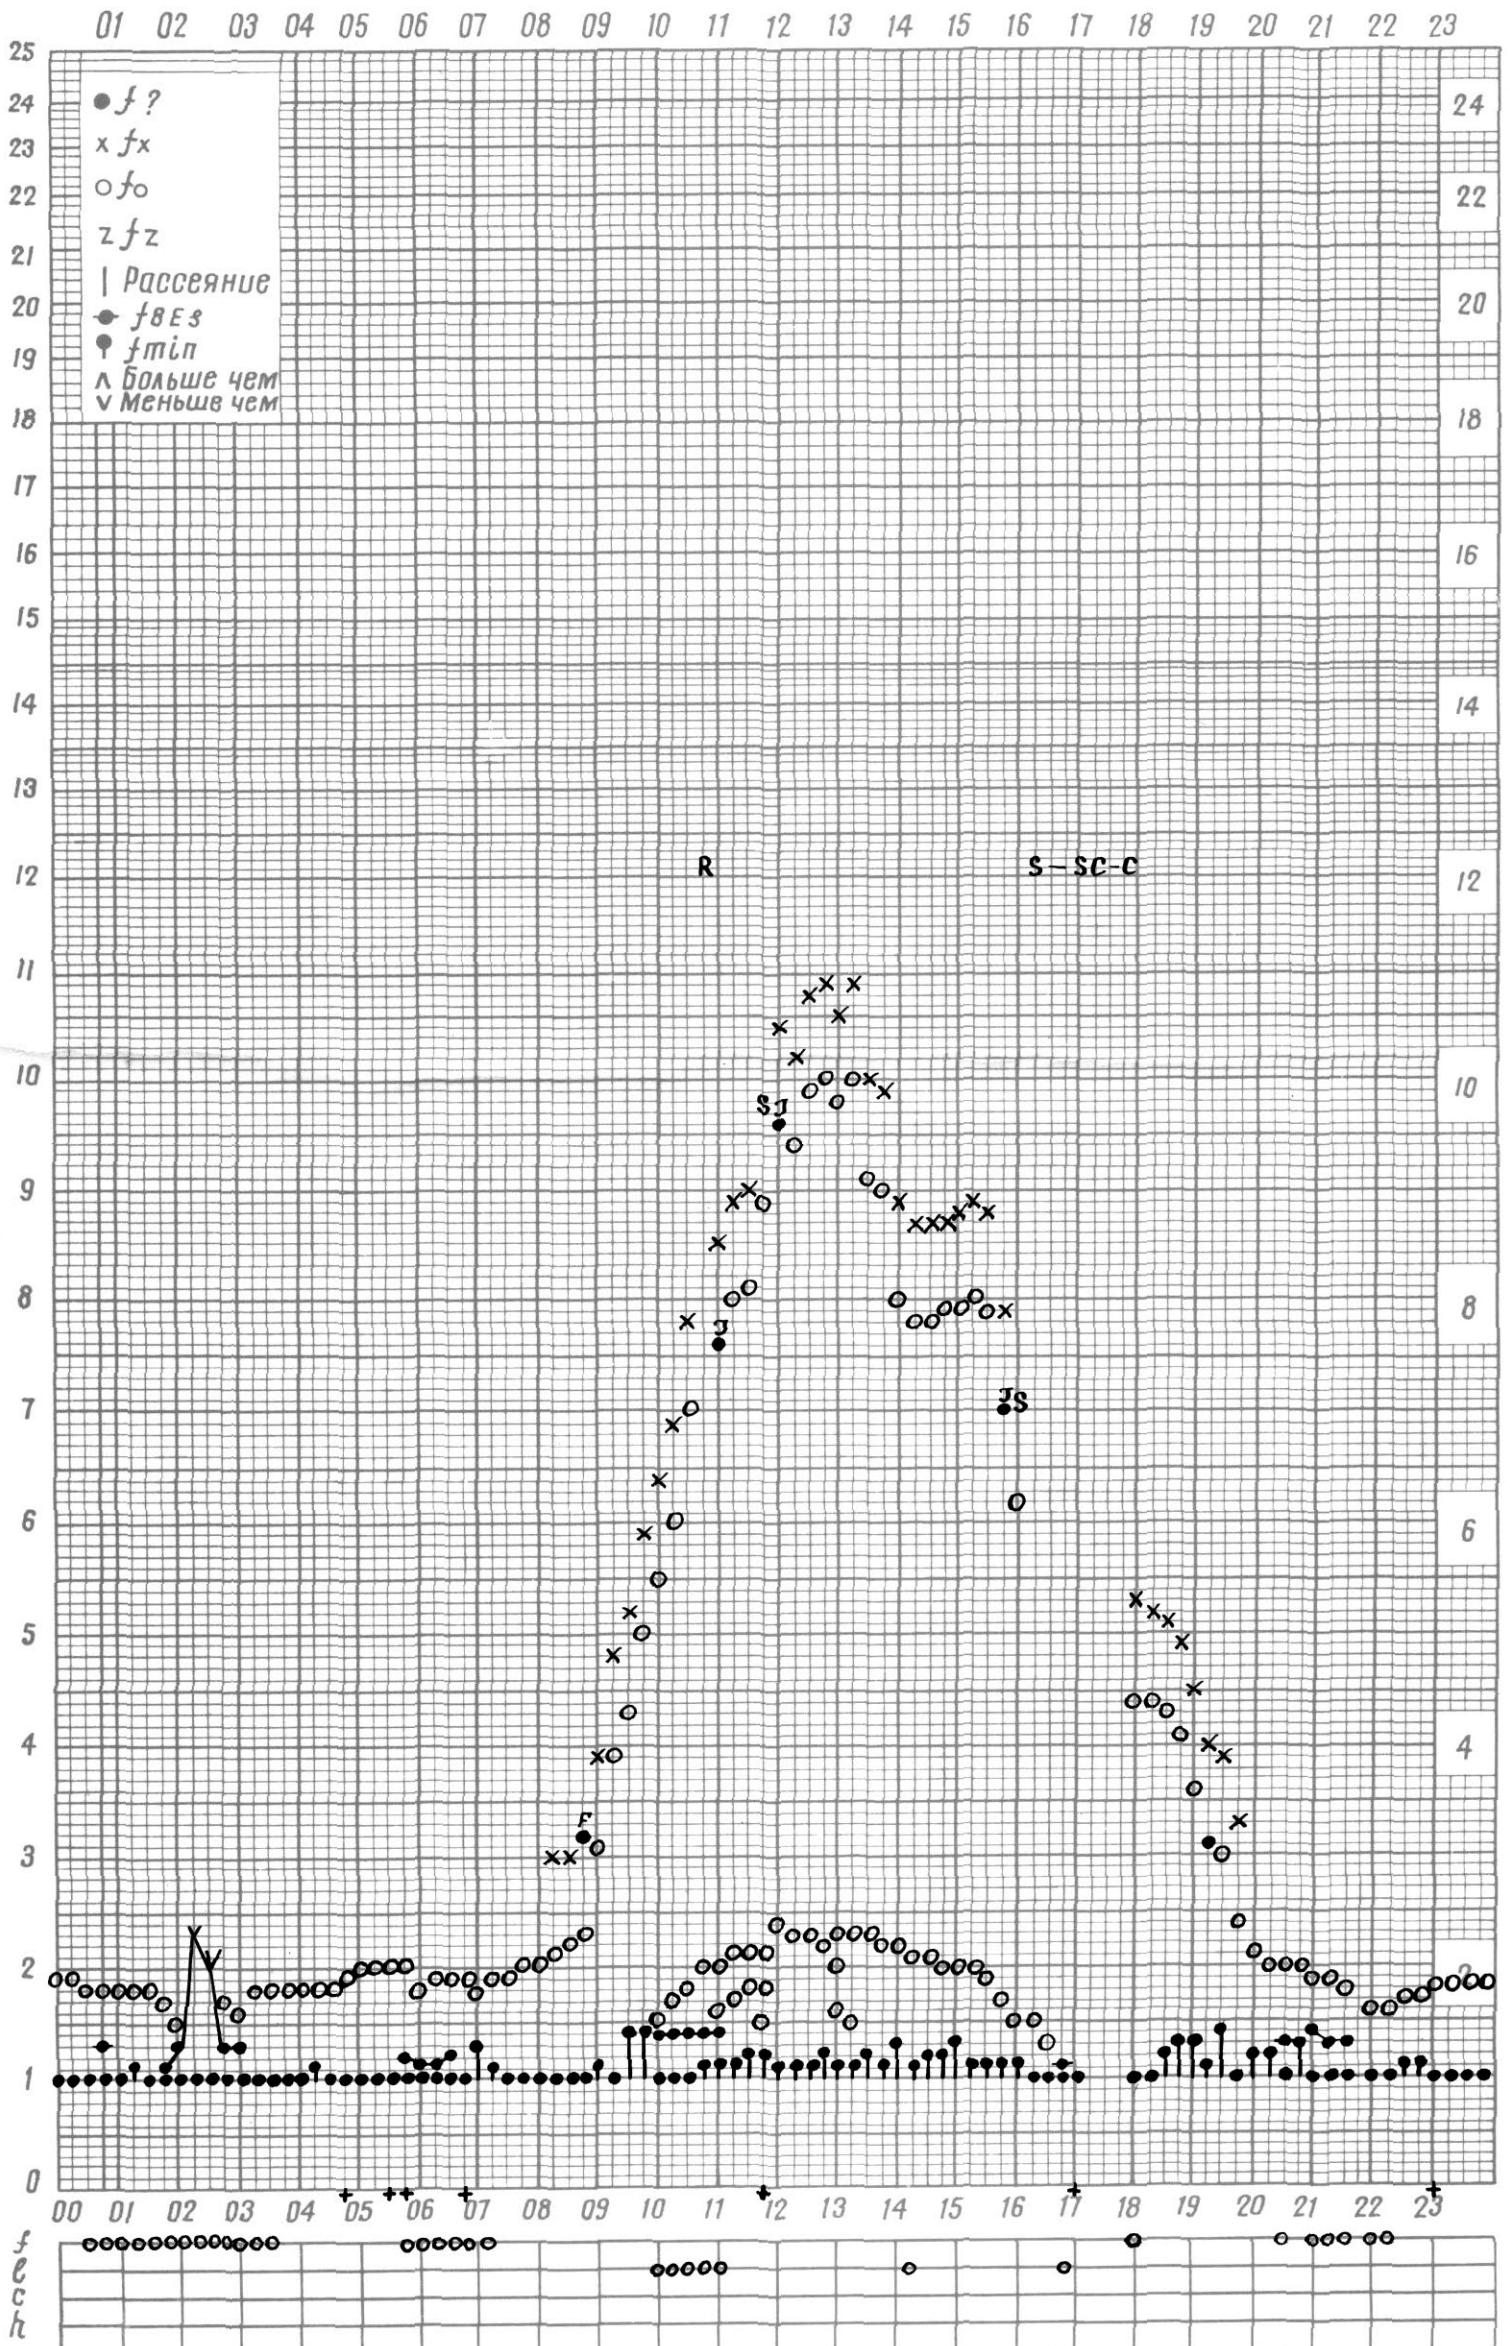

f-график ионосферных данных

Станция П-Тунгуска

Дата 1 января 1971г

Кем отсчитано Хрипуновской  
+ отсчитано по 10му кадру.

Кем отчитано Хрипуновской  
 +- обработано по формуле Кадру

f — график ионосферных данных

Станция П-Тунгуска

Дата 5 января 1971г

Чем отсчитано Хрипуновской Н.  
 + - отсчитано по 10му кадру

Кем отсчитано Хрипуновской Н.

+ - отсчитано по 1-ой камере

f — график ионосферных данных

Станция

П - Пумгузка

Дата

7 января 1971г.

Кем отсчитано Петрищевой П.  
+ отсчитано по формуле Вадру

*f* — график ионосферных данных

Станция П-Тунгуска

Дата 8 января 1971г

Кем отчитано Подилой  
+- по тому кадру

f — график ионосферных данных

Станция Л - Пущаева

Дата 9 января 1971г.

Нем отсчитано Краснопеевой М.  
 +-отсчитано по форму ладру

f — график ионосферных данных

Станция П - Пунгукла

Дата 10 января 1971г

Кем отсчитано Краснопеевой М. Т.

+ - обработано по формуле Кадру