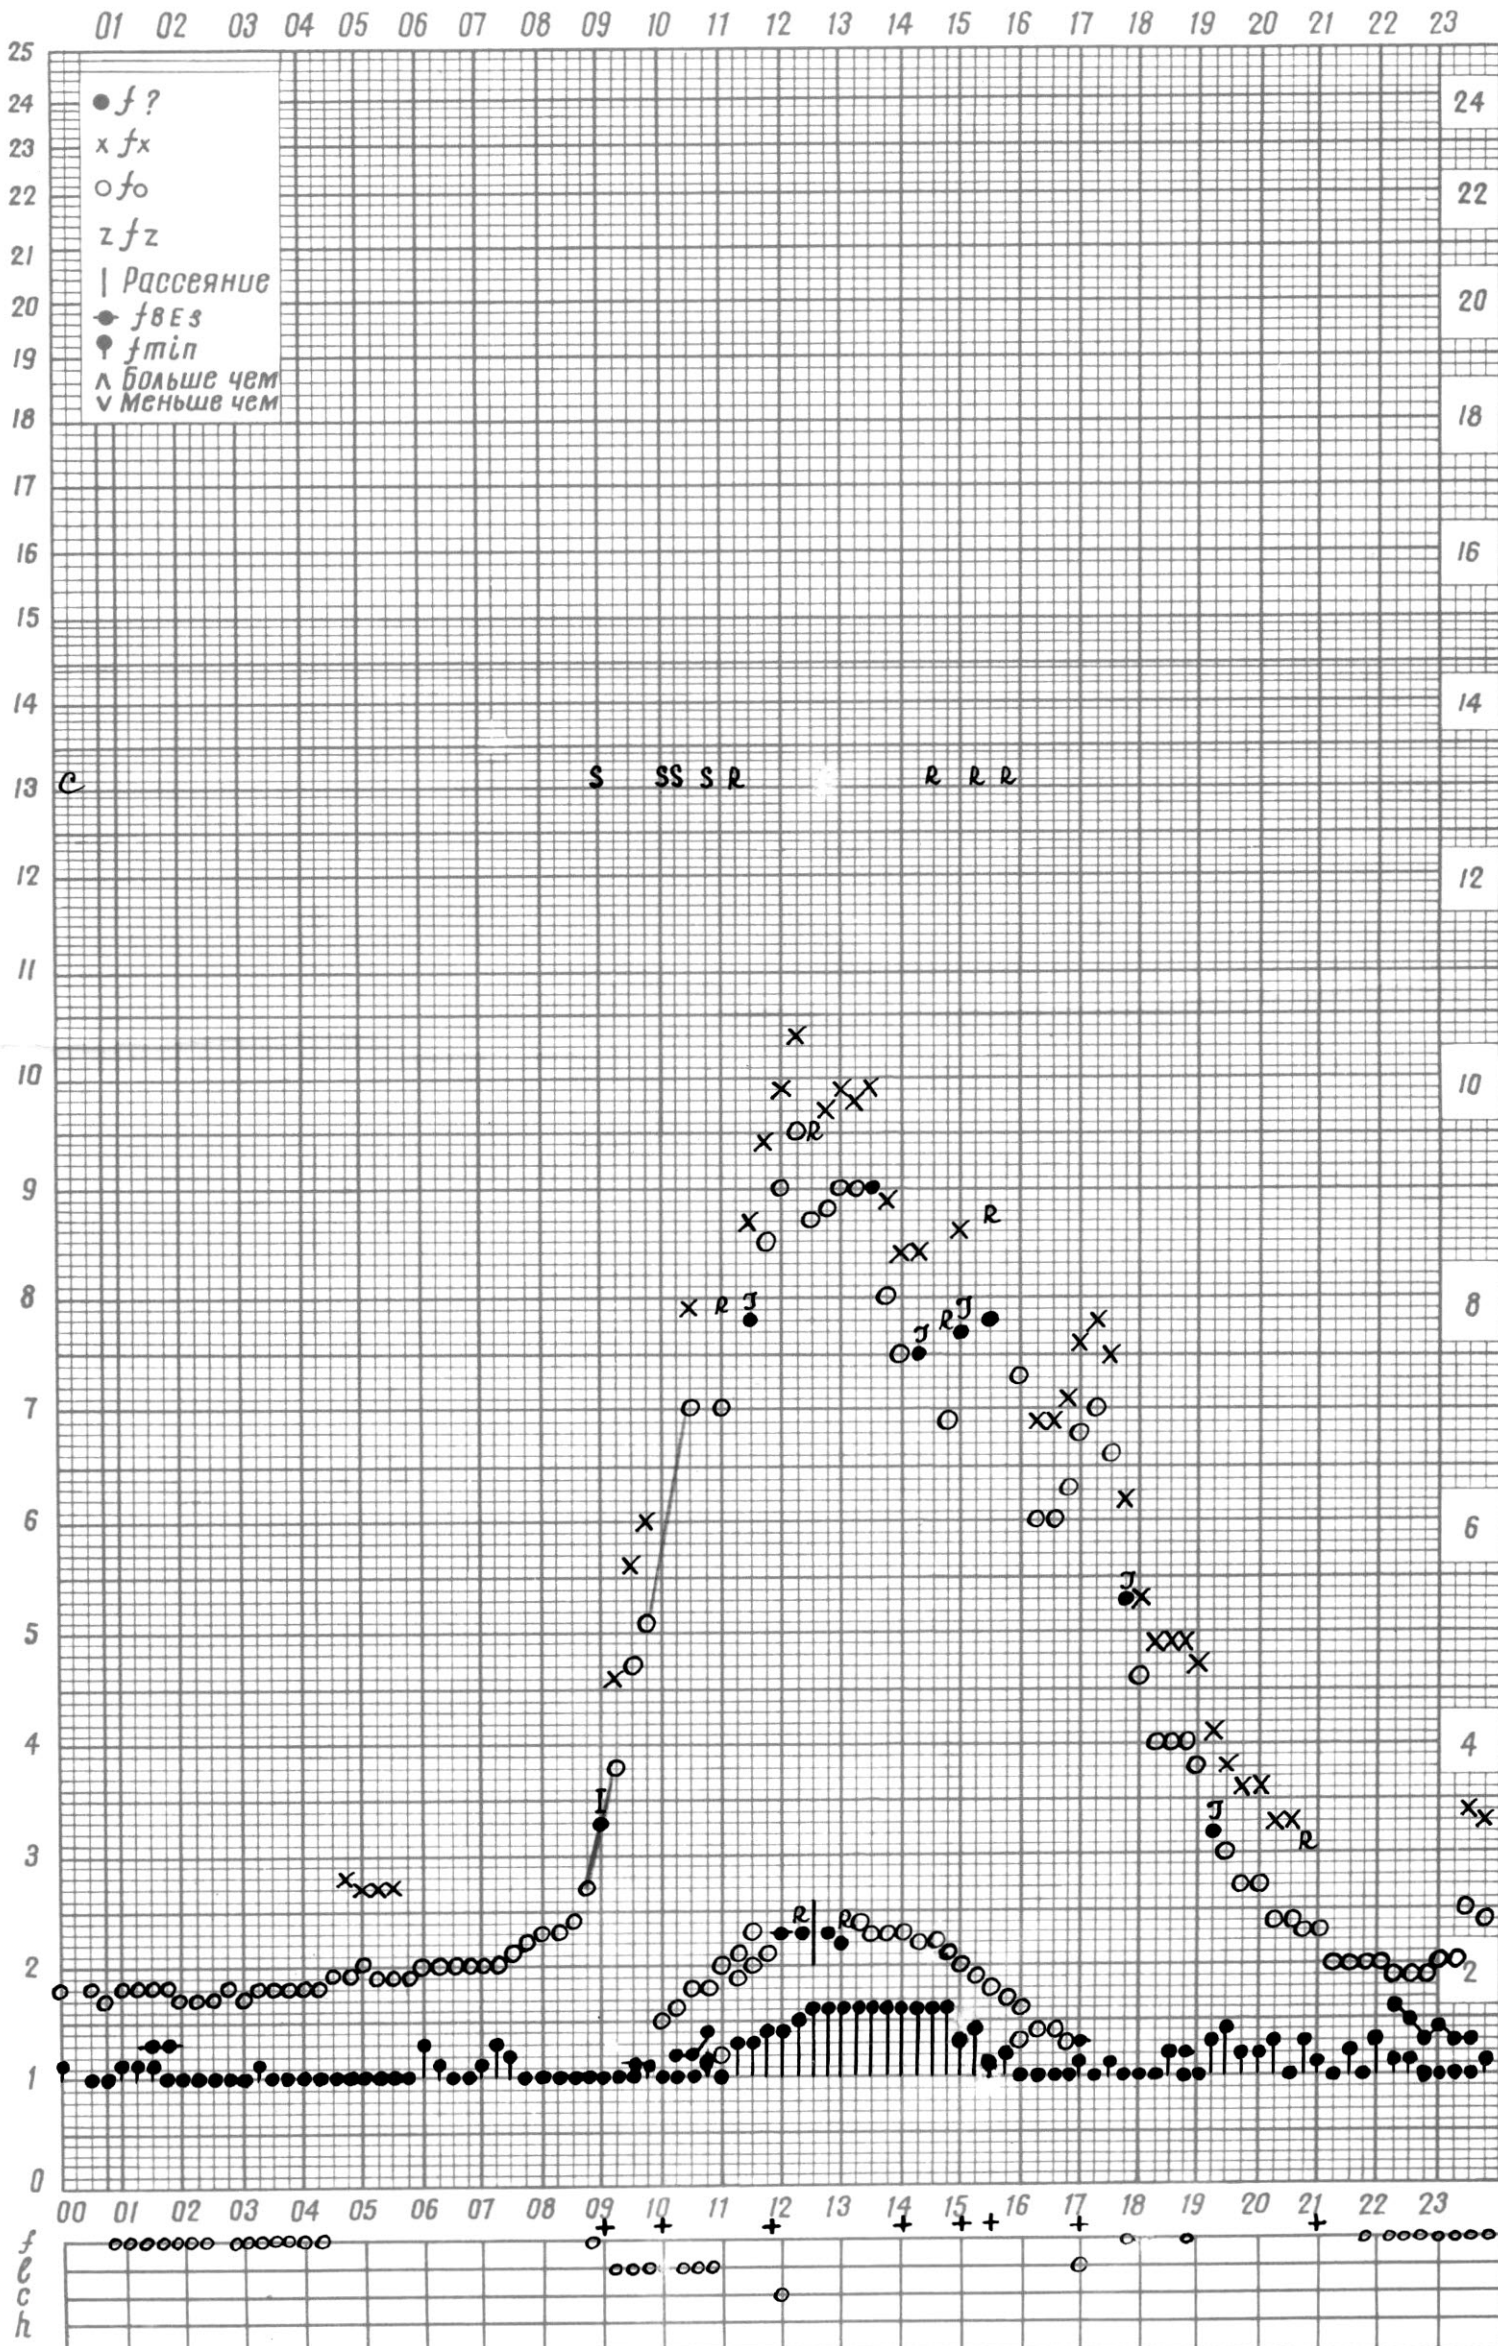

f-график ионосферных данных

Станция П-Тунгуска

Дата 1 января 1971г

Кем отсчитано Хрипуновской  
+ отсчитано по 10му кадру.

Кем отчитано Хрипуновской  
 +- обработано по формуле Кадру

f — график ионосферных данных

Станция П-Тунгуска

Дата 5 января 1971г

Чем отсчитано Хрипуновской Н.  
 + - отсчитано по 10му кадру

Кем отсчитано Хрипуновской Н.

+ - отсчитано по 1-ой камере

f — график ионосферных данных

Станция

П - Пумгузка

Дата

7 января 1971г.

Кем отсчитано Петрищевой П.  
+ отсчитано по формуле Вадру

*f* — график ионосферных данных

Станция П-Тунгуска

Дата 8 января 1971г

Кем отчитано Подилой  
+- по тому кадру

f — график ионосферных данных

Станция Л - Пущаева

Дата 9 января 1971г.

Нем отсчитано Краснопеевой М.  
 +-отсчитано по форму ладру

f — график ионосферных данных

Станция П - Пунгукла

Дата 10 января 1971г

Кем отсчитано Краснопеевой М. Т.

+ - обработано по формуле Кадру