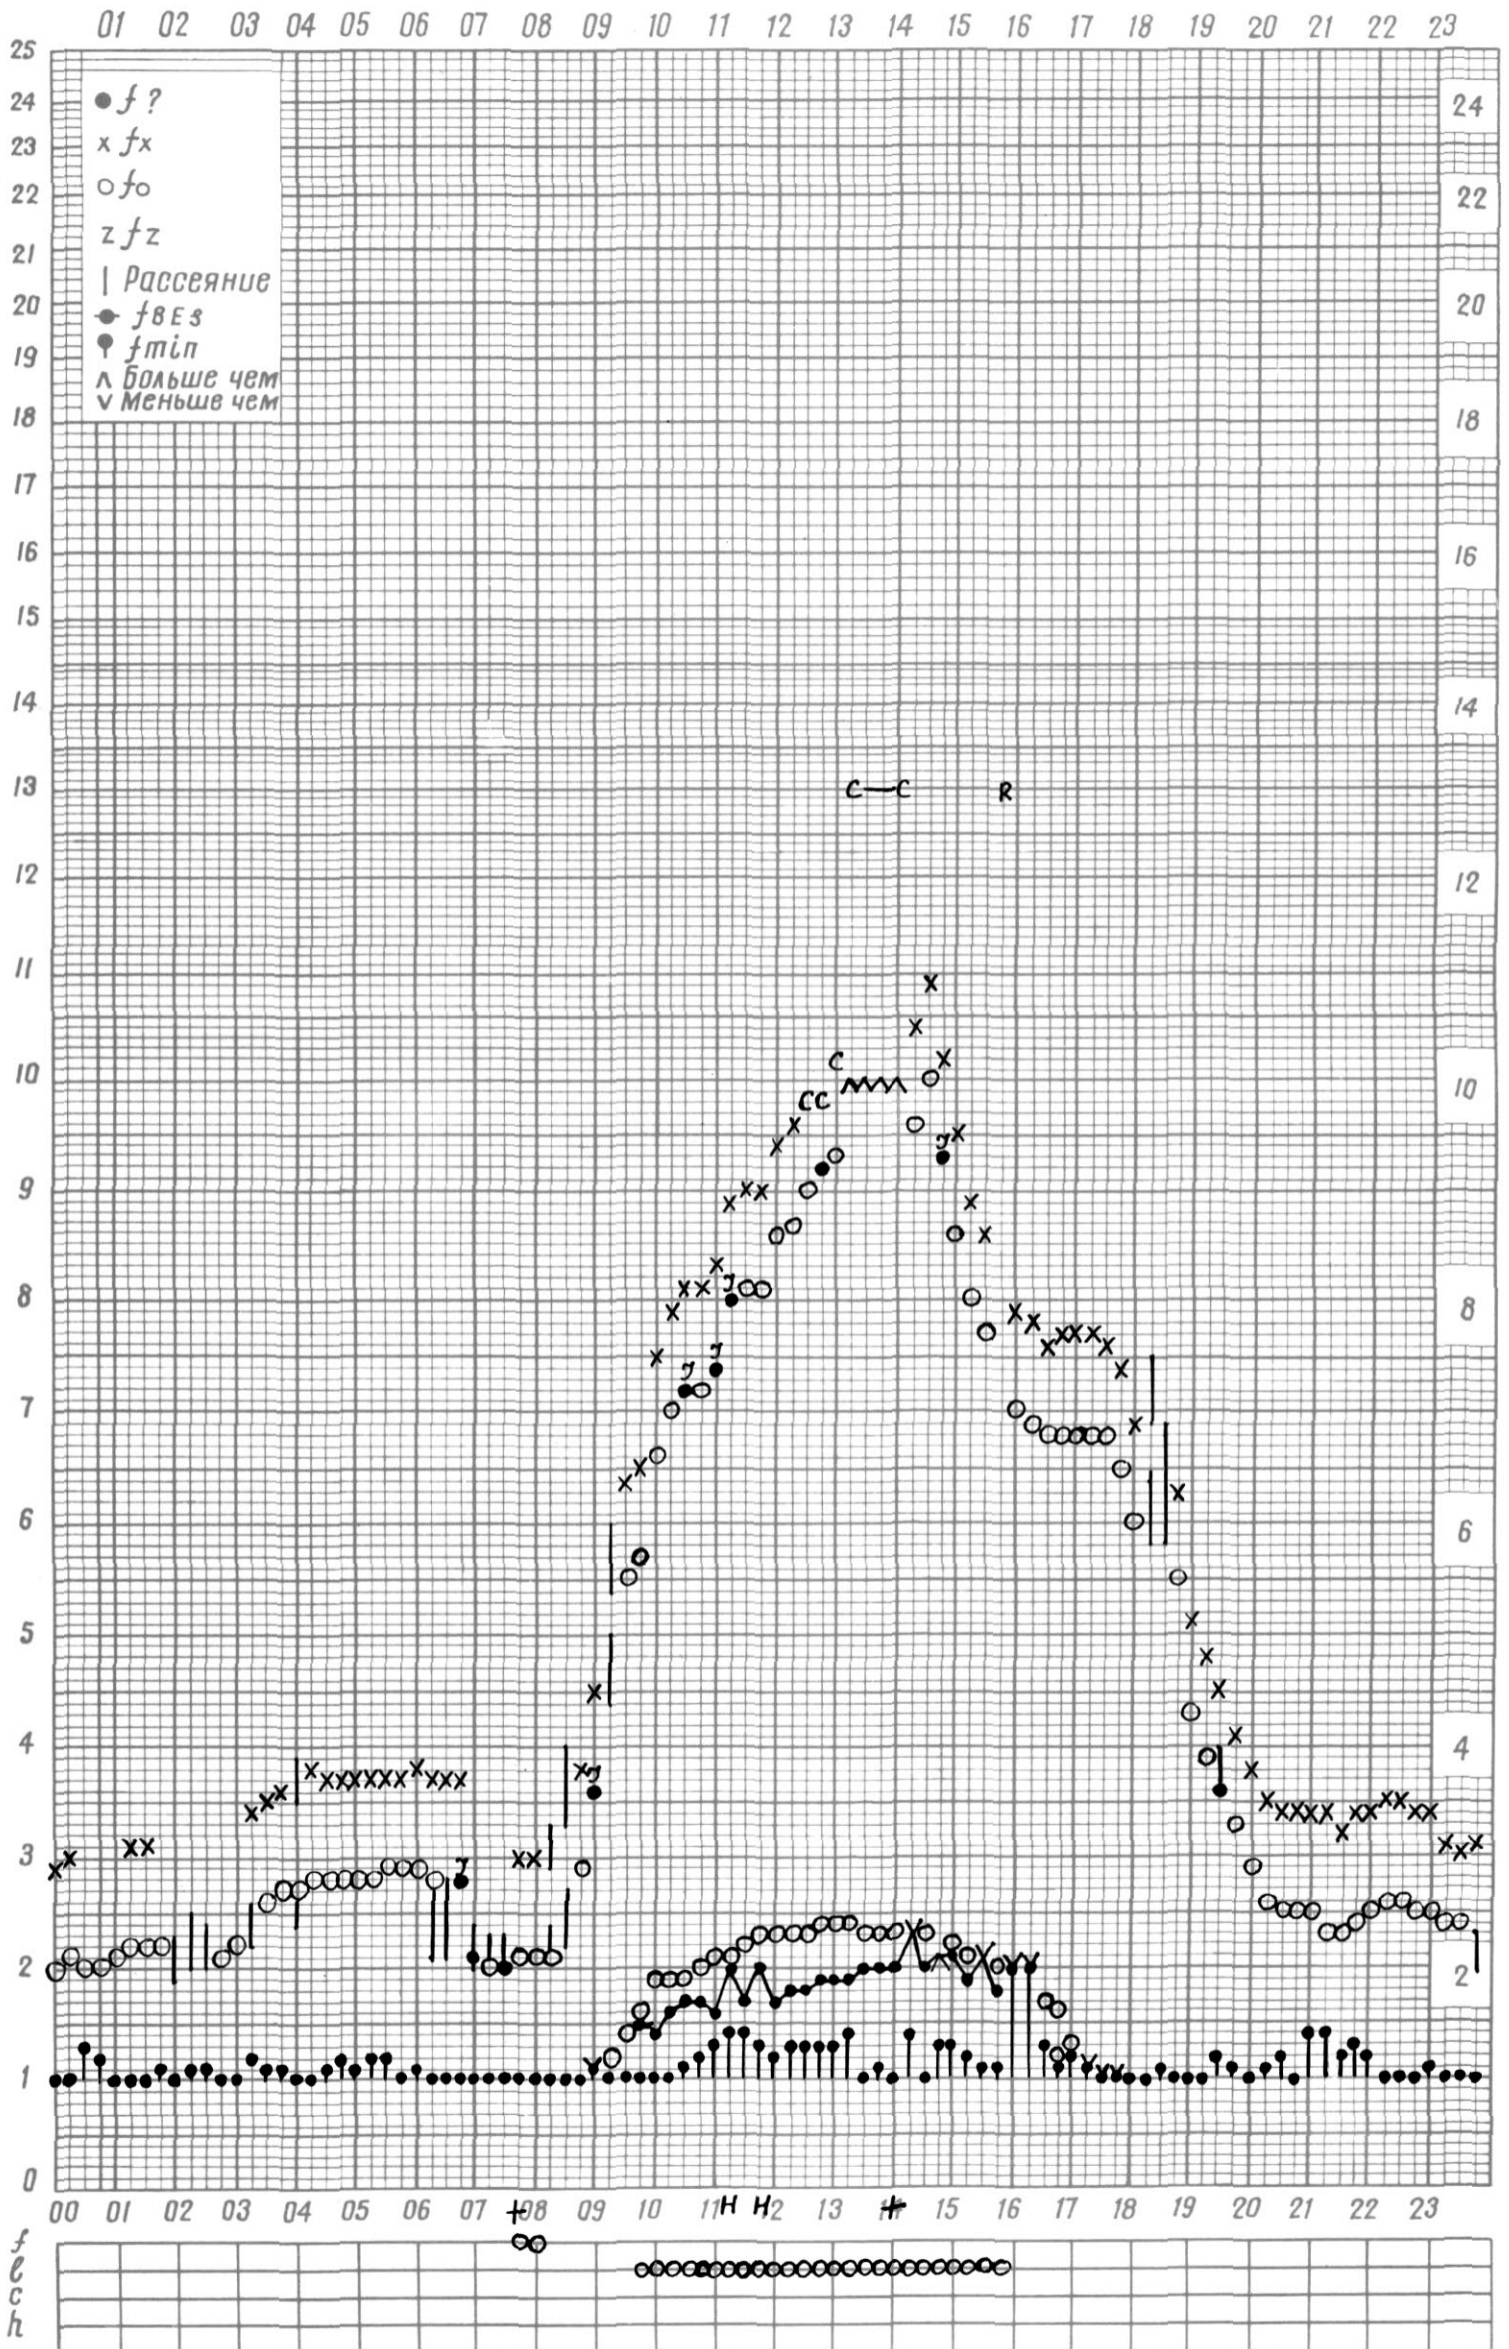

f-график ионосферных данных

Станция П-Тунгуска

Дата 1 января 1971г

Кем отсчитано Хрипуновской  
+ отсчитано по 10му кадру.

Кем отчитано Хрипуновской  
 +- обработано по формуле Кадру

f — график ионосферных данных

Дата

7 января 1971г.

Кем отсчитано Петрищевой П.  
+ отсчитано по формуле Вадру

*f* — график ионосферных данных

Станция П-Тунгуска

Дата 8 января 1971г

Кем отчитано Подилой  
+- по тому кадру

f — график ионосферных данных

f-график ионосферных данных

Станция П-Тунгуска

Дата 23 января 1971г.

Кем отсчитано Лазаревой  
+ - по тому кадру

f — график ионосферных данных

Станция П-Тунгуска

Дата 24 января 1971г.

Кем отчитано Лазарева

+ - по 1ому кадру

f — график ионосферных данных

Станция П-Тунгуска

Дата 25 января 1971г

Кем отсчитано Лазаревой

\* - визуальные данные

+ - по тому кадру

f — график ионосферных данных