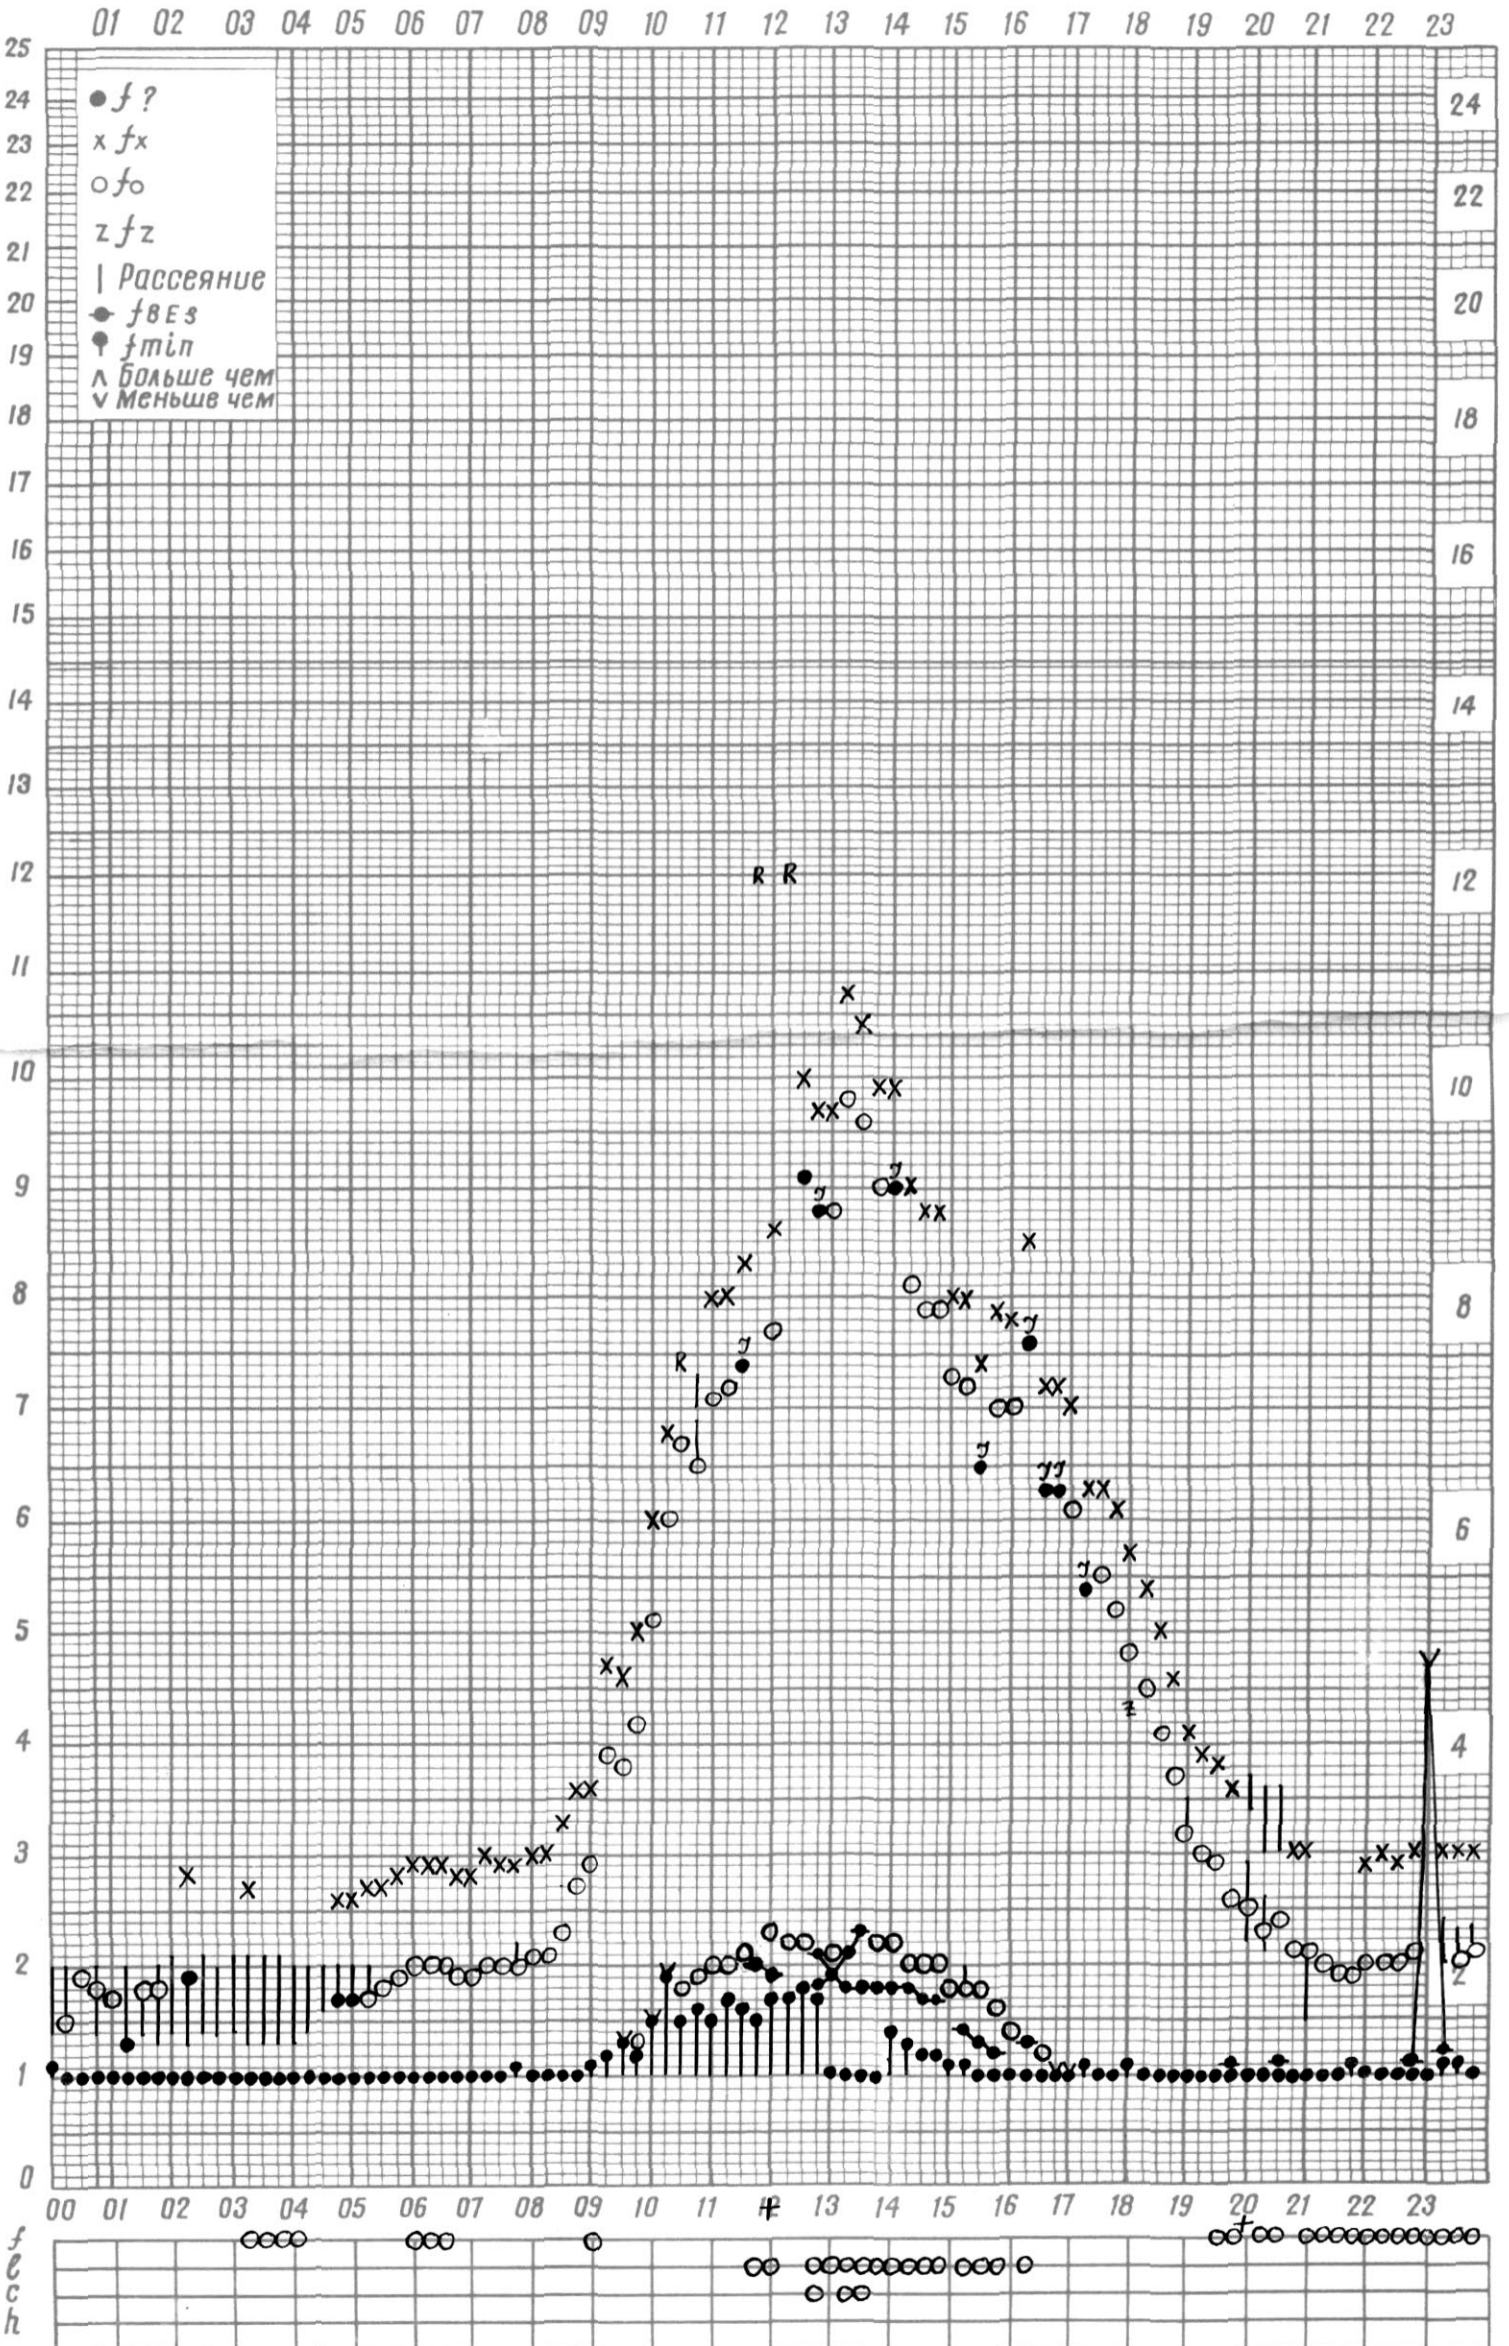

f-график ионосферных данных

Станция П-Тунгуска

Дата 1 января 1971г

Кем отсчитано Хрипуновской  
+ отсчитано по 10му кадру.

Кем отчитано Хрипуновской  
 +- обработано по формуле Кадру

f — график ионосферных данных

Станция П-Тунгуска

Дата 3 января 1972

Кем отсчитано Хрипуновской Н.

+ обработано по 1ому кадру.

Кем отсчитано Хрипуновской Н.  
 + обработано по 1ому кадру  
 \* визуальные данные

f-график ионосферных данных

Станция П-Тунгуска

Дата 5 января 1971г

Чем отсчитано Хрипуновской Н.  
 + - отсчитано по 10му кадру

Кем отсчитано Хрипуновской Н.

+ - отсчитано по 1-ой камере

f — график ионосферных данных

Станция

П - Пумгузка

Дата

7 января 1971г.

Кем отсчитано Петрищевой П.  
+ отсчитано по формуле Вадру

*f* — график ионосферных данных

Станция П-Тунгуска

Дата 8 января 1971г

Кем отчитано Подилой  
+- по тому кадру

f — график ионосферных данных