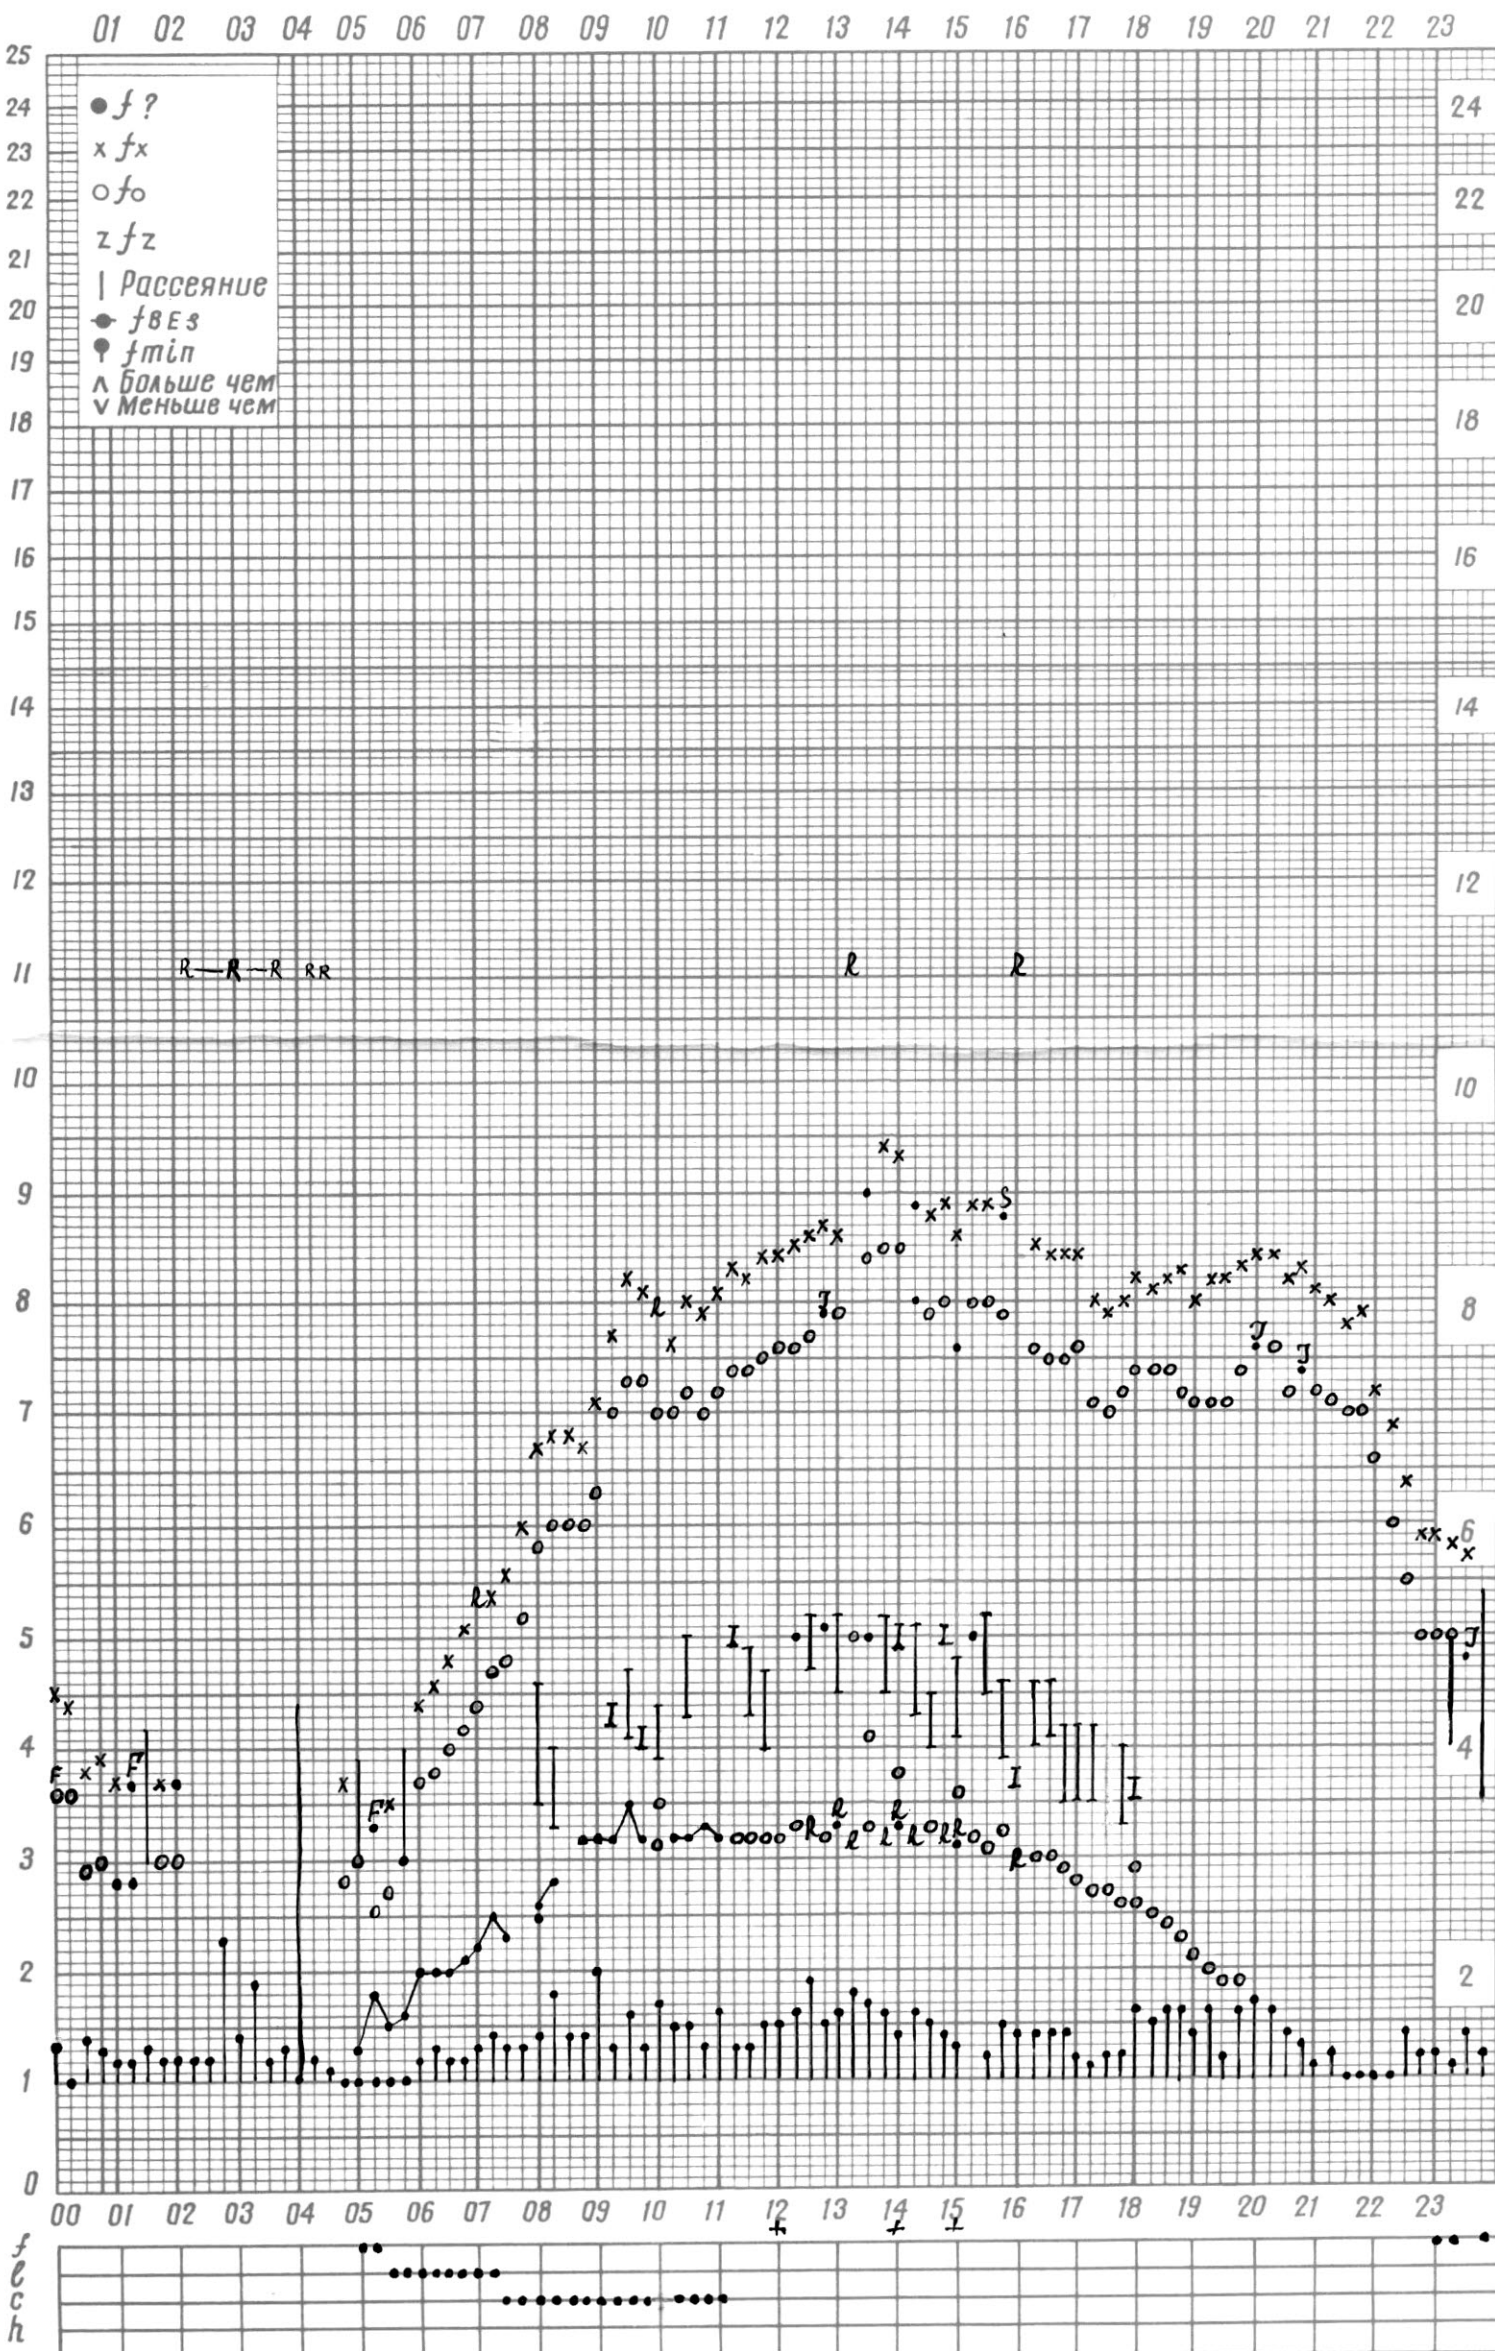

f-график ионосферных данных

Станция П. Тунгуска

Дата 1 сентября 1970г

Кем отчитано Петрищевой
 Кем проверено Пачидам

f — график ионосферных данных

Станция П. Пунжа

Дата 2 сентября 1970г.

Кем отсчитано Трикуновской
Кем проверено Ташкэн

+ - обработано по форму карту

f — график ионосферных данных

Станция П-Тунгуска

Дата 3 сентября 1970 г.

Кем отсчитано Петрищевой.

Станция

П. Пумуока

f — график ионосферных данных

Дата 4 сентября 1940г

Кем отсчитано Королевой
 Кем проверено Петрищевой

f — график ионосферных данных

Станция И-Мунгуска

Дата 5 сентября 1970г

Кем отсчитано Королевой
 Кем проверено Кашкан

f-график ионосферных данных

Станция К-Тунгуска

Дата 6 сентября 1970г

Нем проверено Лазаревой
Нем отсчитано Фёдоровой

+ - по табулятору

f-график ионосферных данных

Станция

И-Пунисла

Дата 7 сентября 1970г.