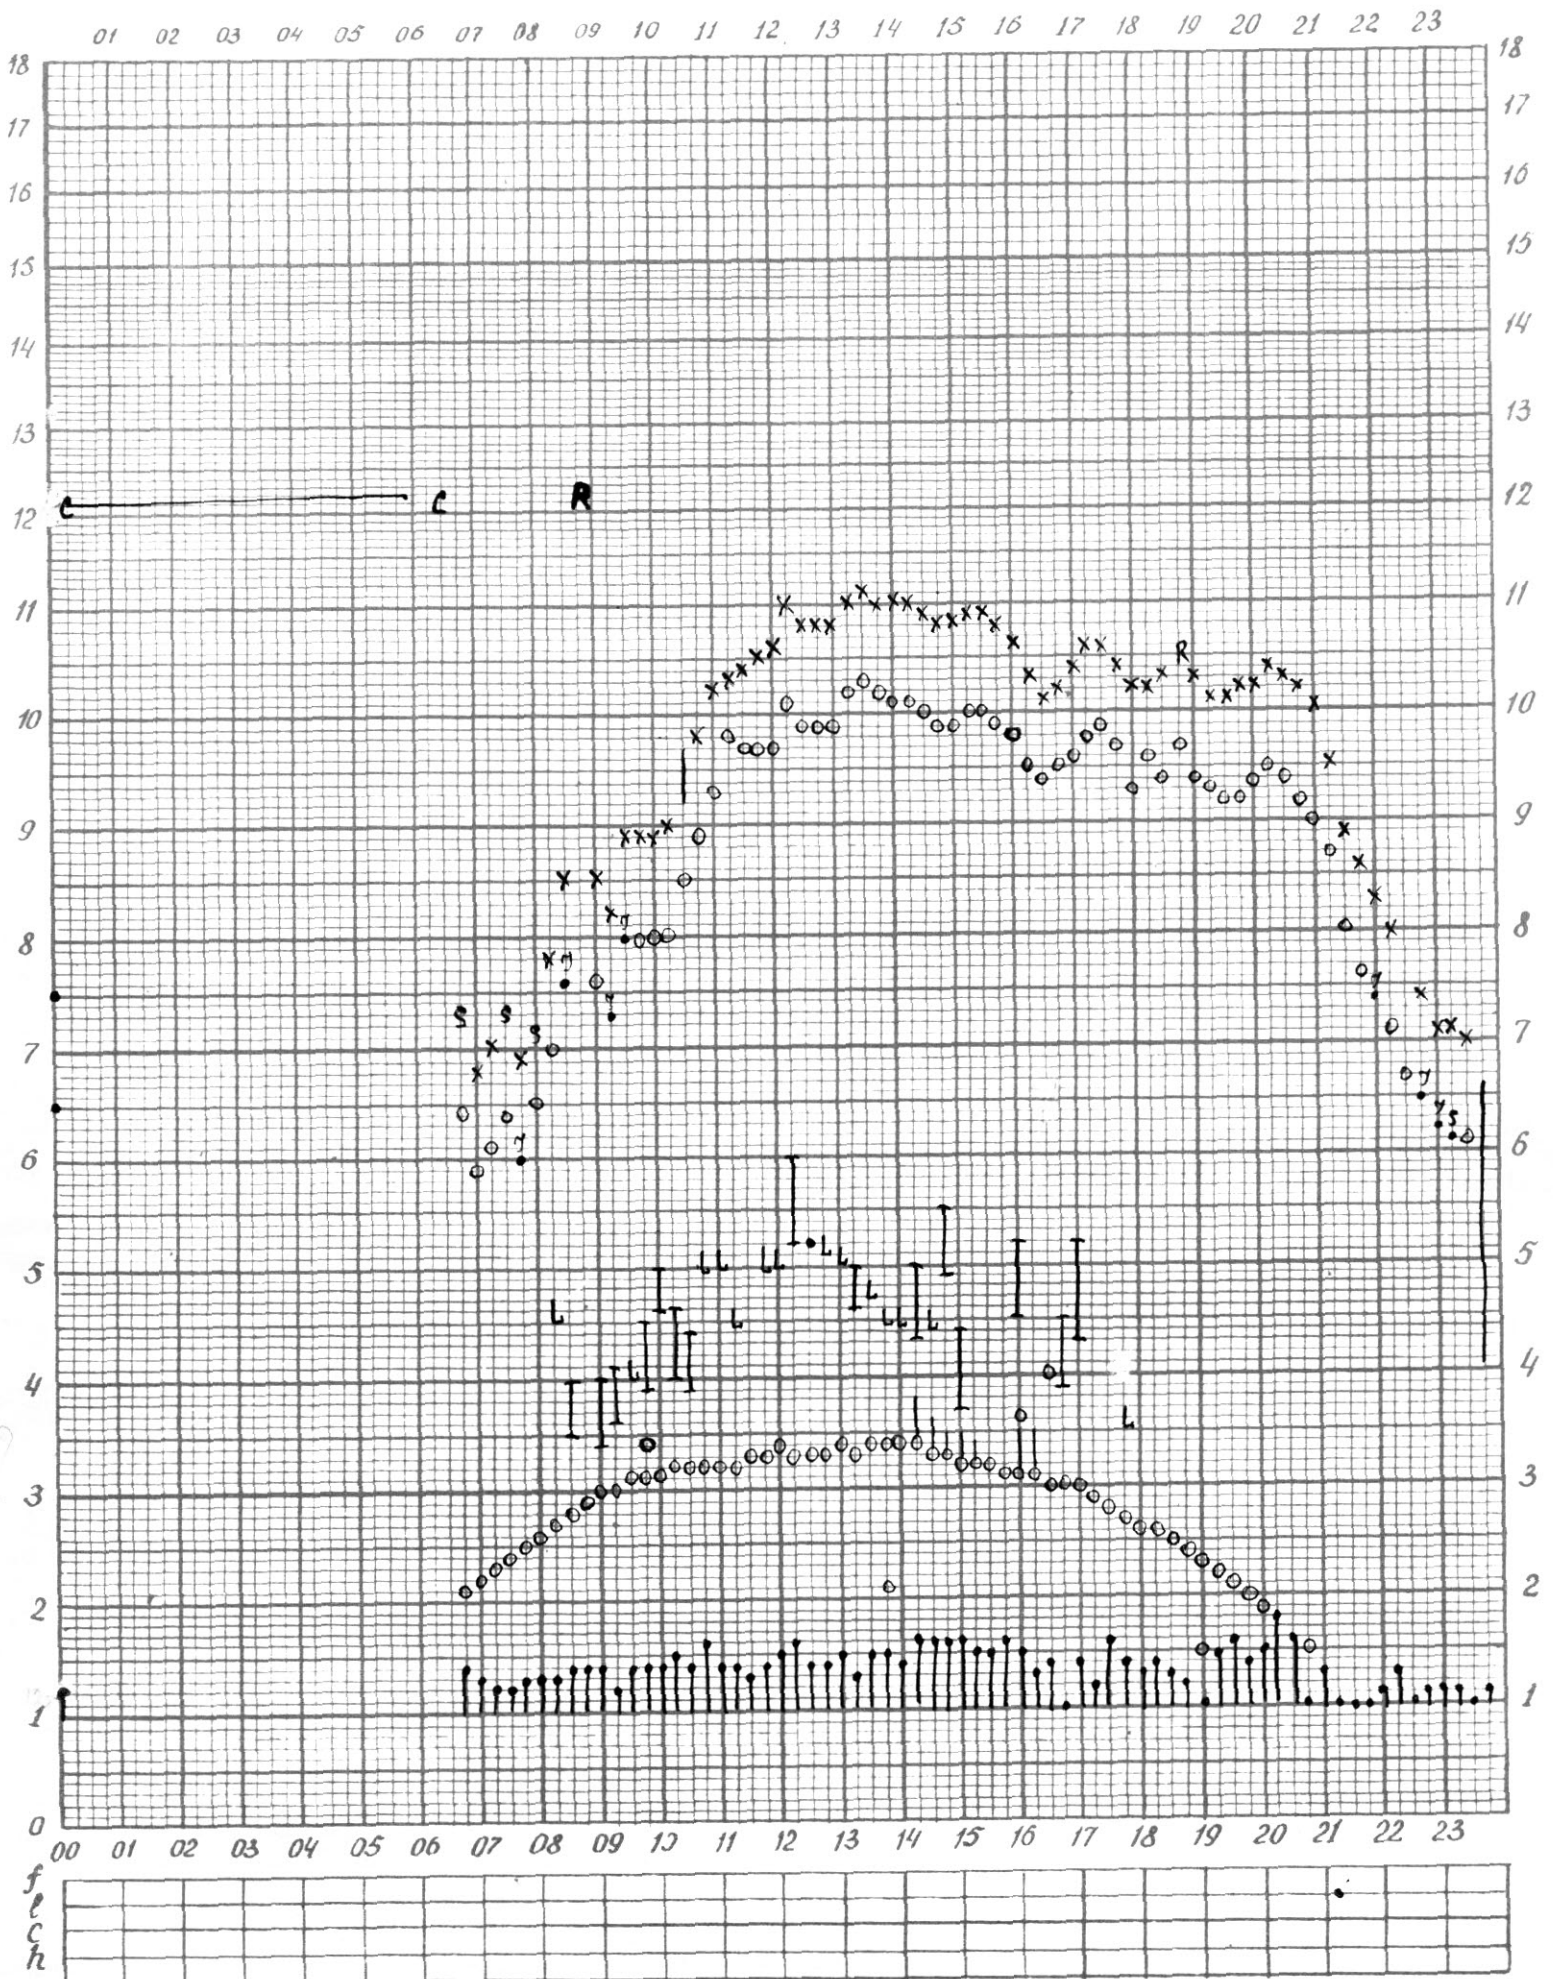

f-график ионосферных данных

станция П-Тунгуска

дата 1 апреля 1970

Королевой

* - обработано по 1ому кадру.

f- график ионосферных данных

Станция П-Тунгуска время 90 E меридиана Дата 2 апреля 1970 г

Кем отсчитано Лазаревой

Кем отсчитано Хрипуновской

Кем проверено Петрищевой

* - данные сняты визуально

f- график ионосферных данных

Станция П-Пунгуска Время 90E меридиана Дата 14 апреля 1970г.

Кем отсчитано Лазаревой

Кем проверено Петришевой

x - характеристики сняты визуально.

f- график ионосферных данных

Станция П-Тунгуска время 90 E меридиана Дата 15 апреля 1970г.

Кем отсчитано Лазаревой

Кем проверено Петришиевой

* - визуальные данные

f- график ионосферных данных

Кем отсчитано Королевой

Кем проверено Легтрусевой

f- график ионосферных данных

Станция Л-Тунгуска время 90°E меридиана Дата 18 апреля 1970

Кем отсчитано Лазаревой

Кем проверено Трипуньской

f- график ионосферных данных