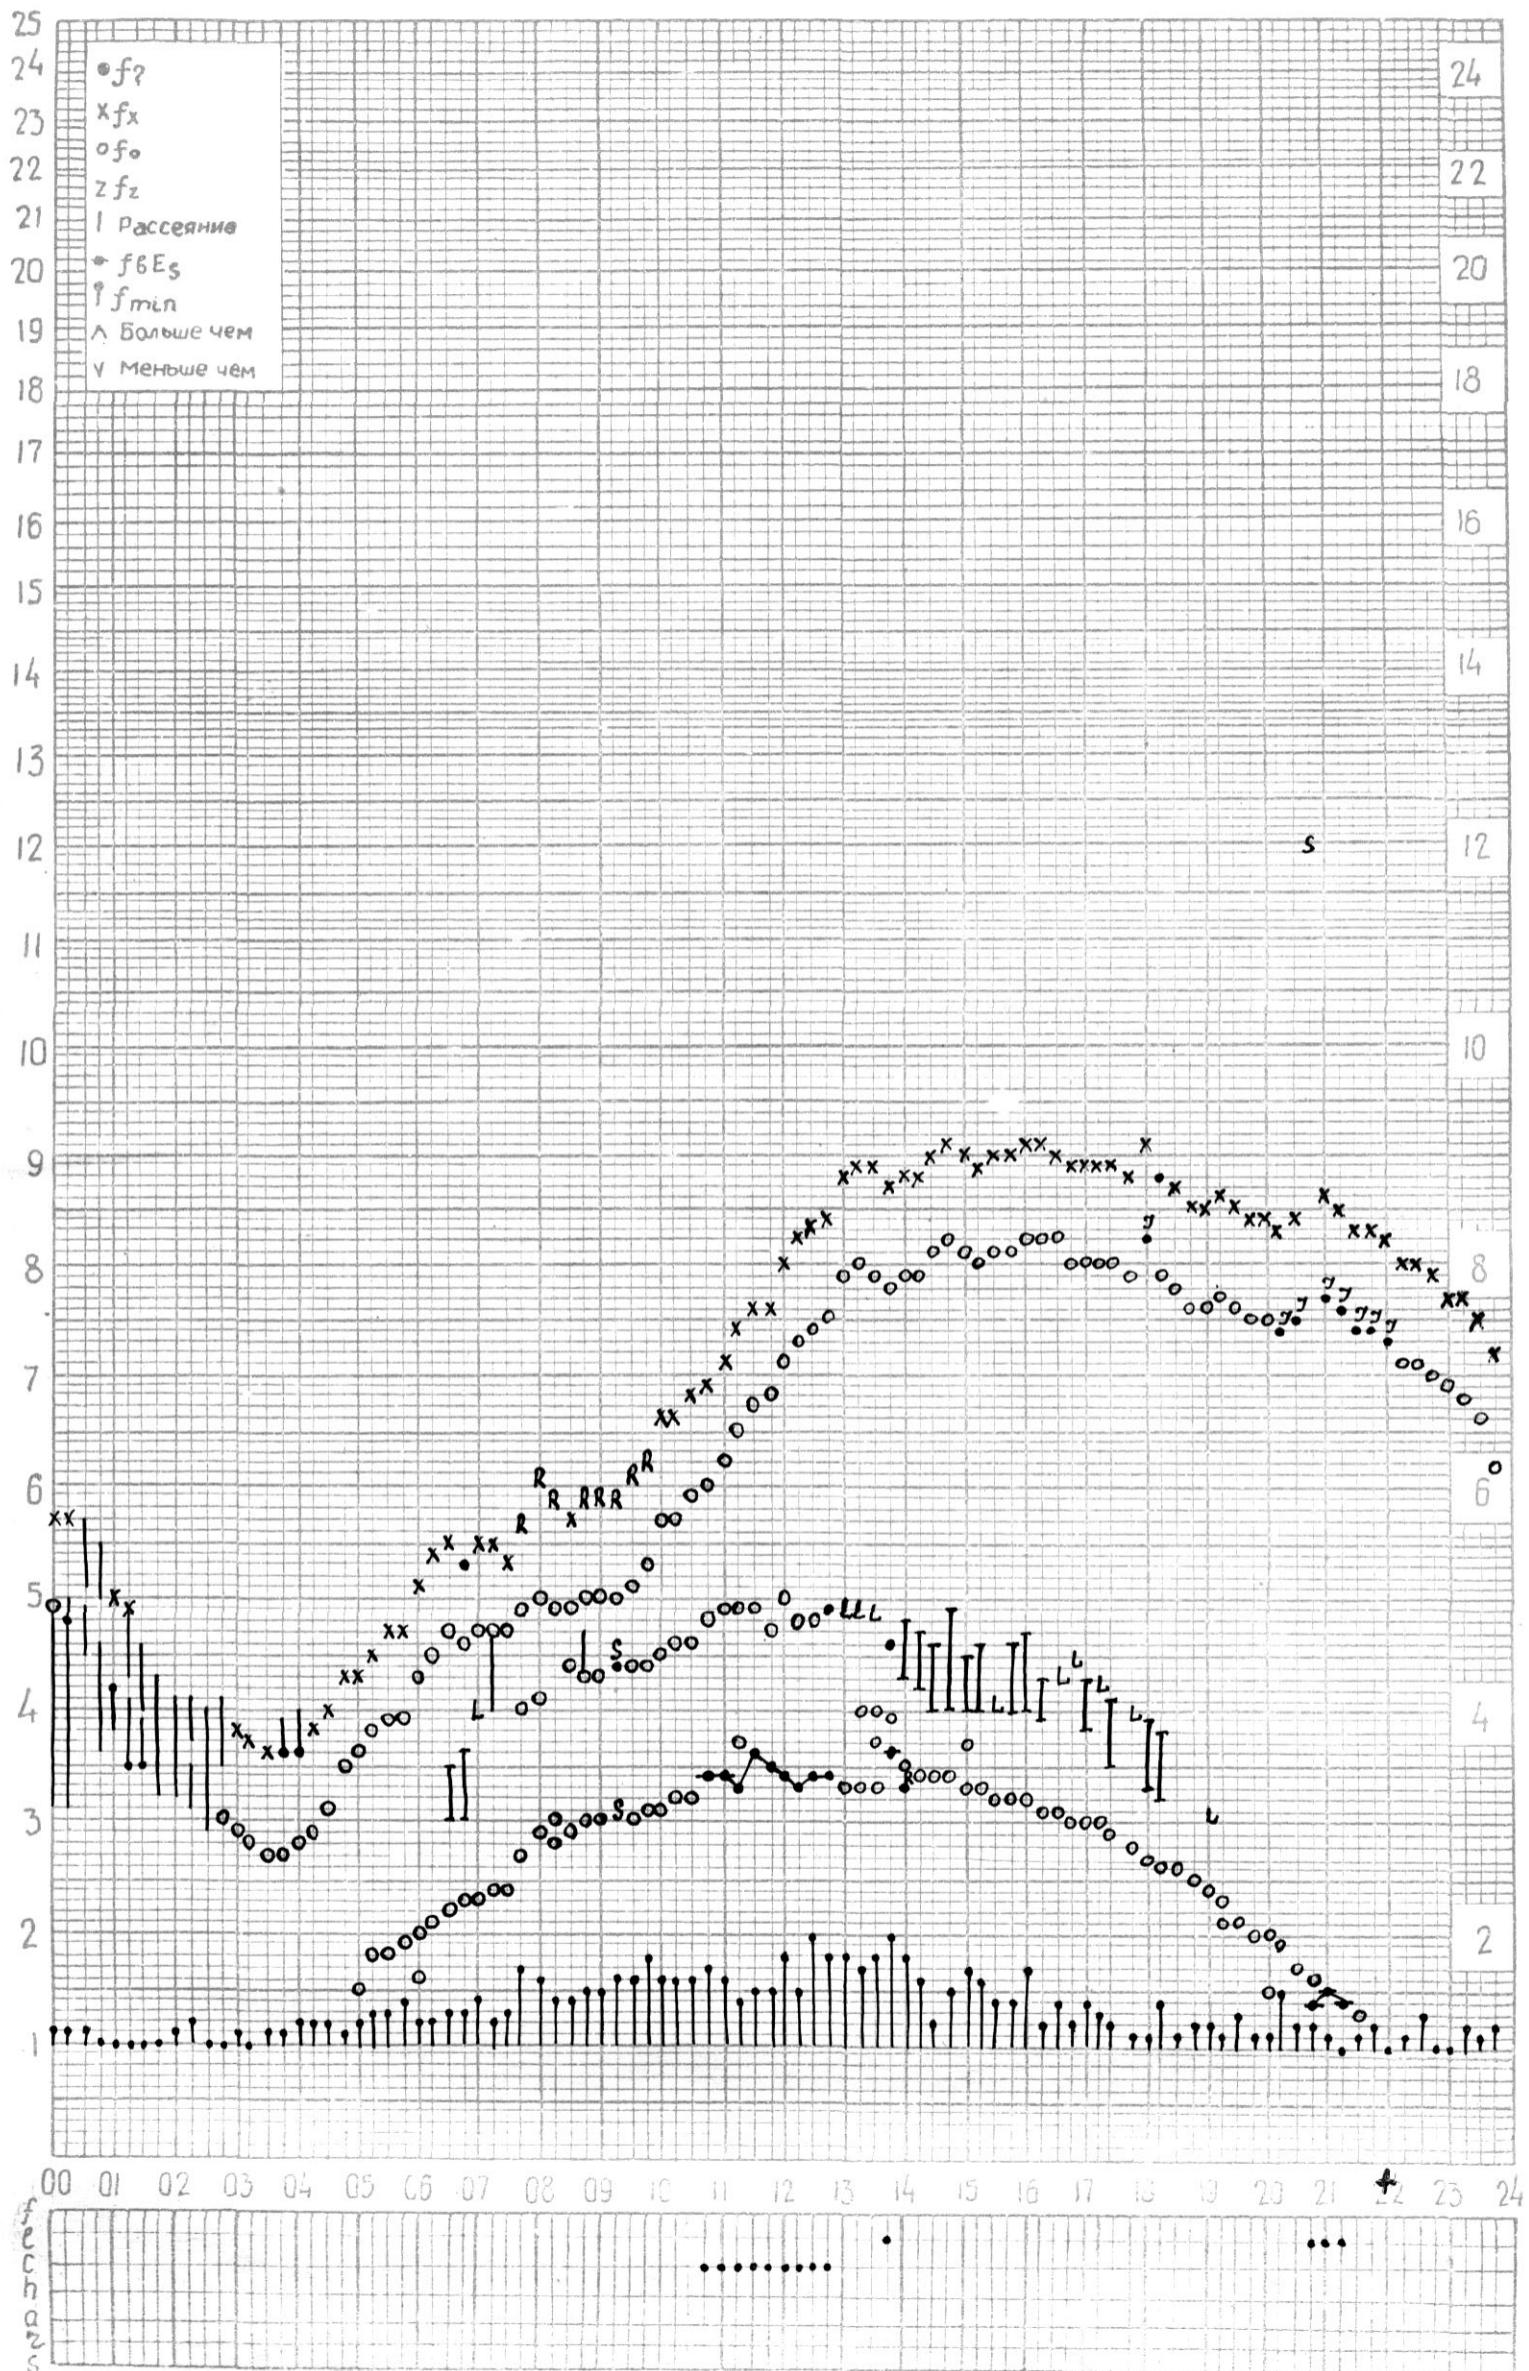

f-график ионосферных данных

станция П-Тунгуска

дата 1 апреля 1970

Королевой

* - обработано по 1ому кадру.

f- график ионосферных данных

Станция П-Тунгуска время 90 E меридиана Дата 2 апреля 1970 г

Кем отсчитано Лазаревой

Станция Тунгуска Время 90 E меридиана Дата 6 апреля 1970г.

Кем отсчитано Петришовой

Кем проверено Королёвой

f- график ионосферных данных

Станция Л-Тунгуска Время 90°E меридиана Дата 7 апреля 1970г

Кет отсчитано Летришцевой
 + - отсчитано по 1-ому кадру

x - характеристики сняты визуально.

f- график ионосферных данных

Станция П-Тунгуска время 90 E меридиана Дата 15 апреля 1970г.

Кем отсчитано Лазаревой

Кем проверено Петришиевой

* - визуальные данные

f- график ионосферных данных

x - обработано по толщ кадру
* - снято визуально

f-график ионосферных данных

станция П-Тунгуско

дата 25 апреля 1970г

отсчитано Хрипуновской

f-график ионосферных данных

станция П-Тунгуска

дата 26 апреля 1970г.