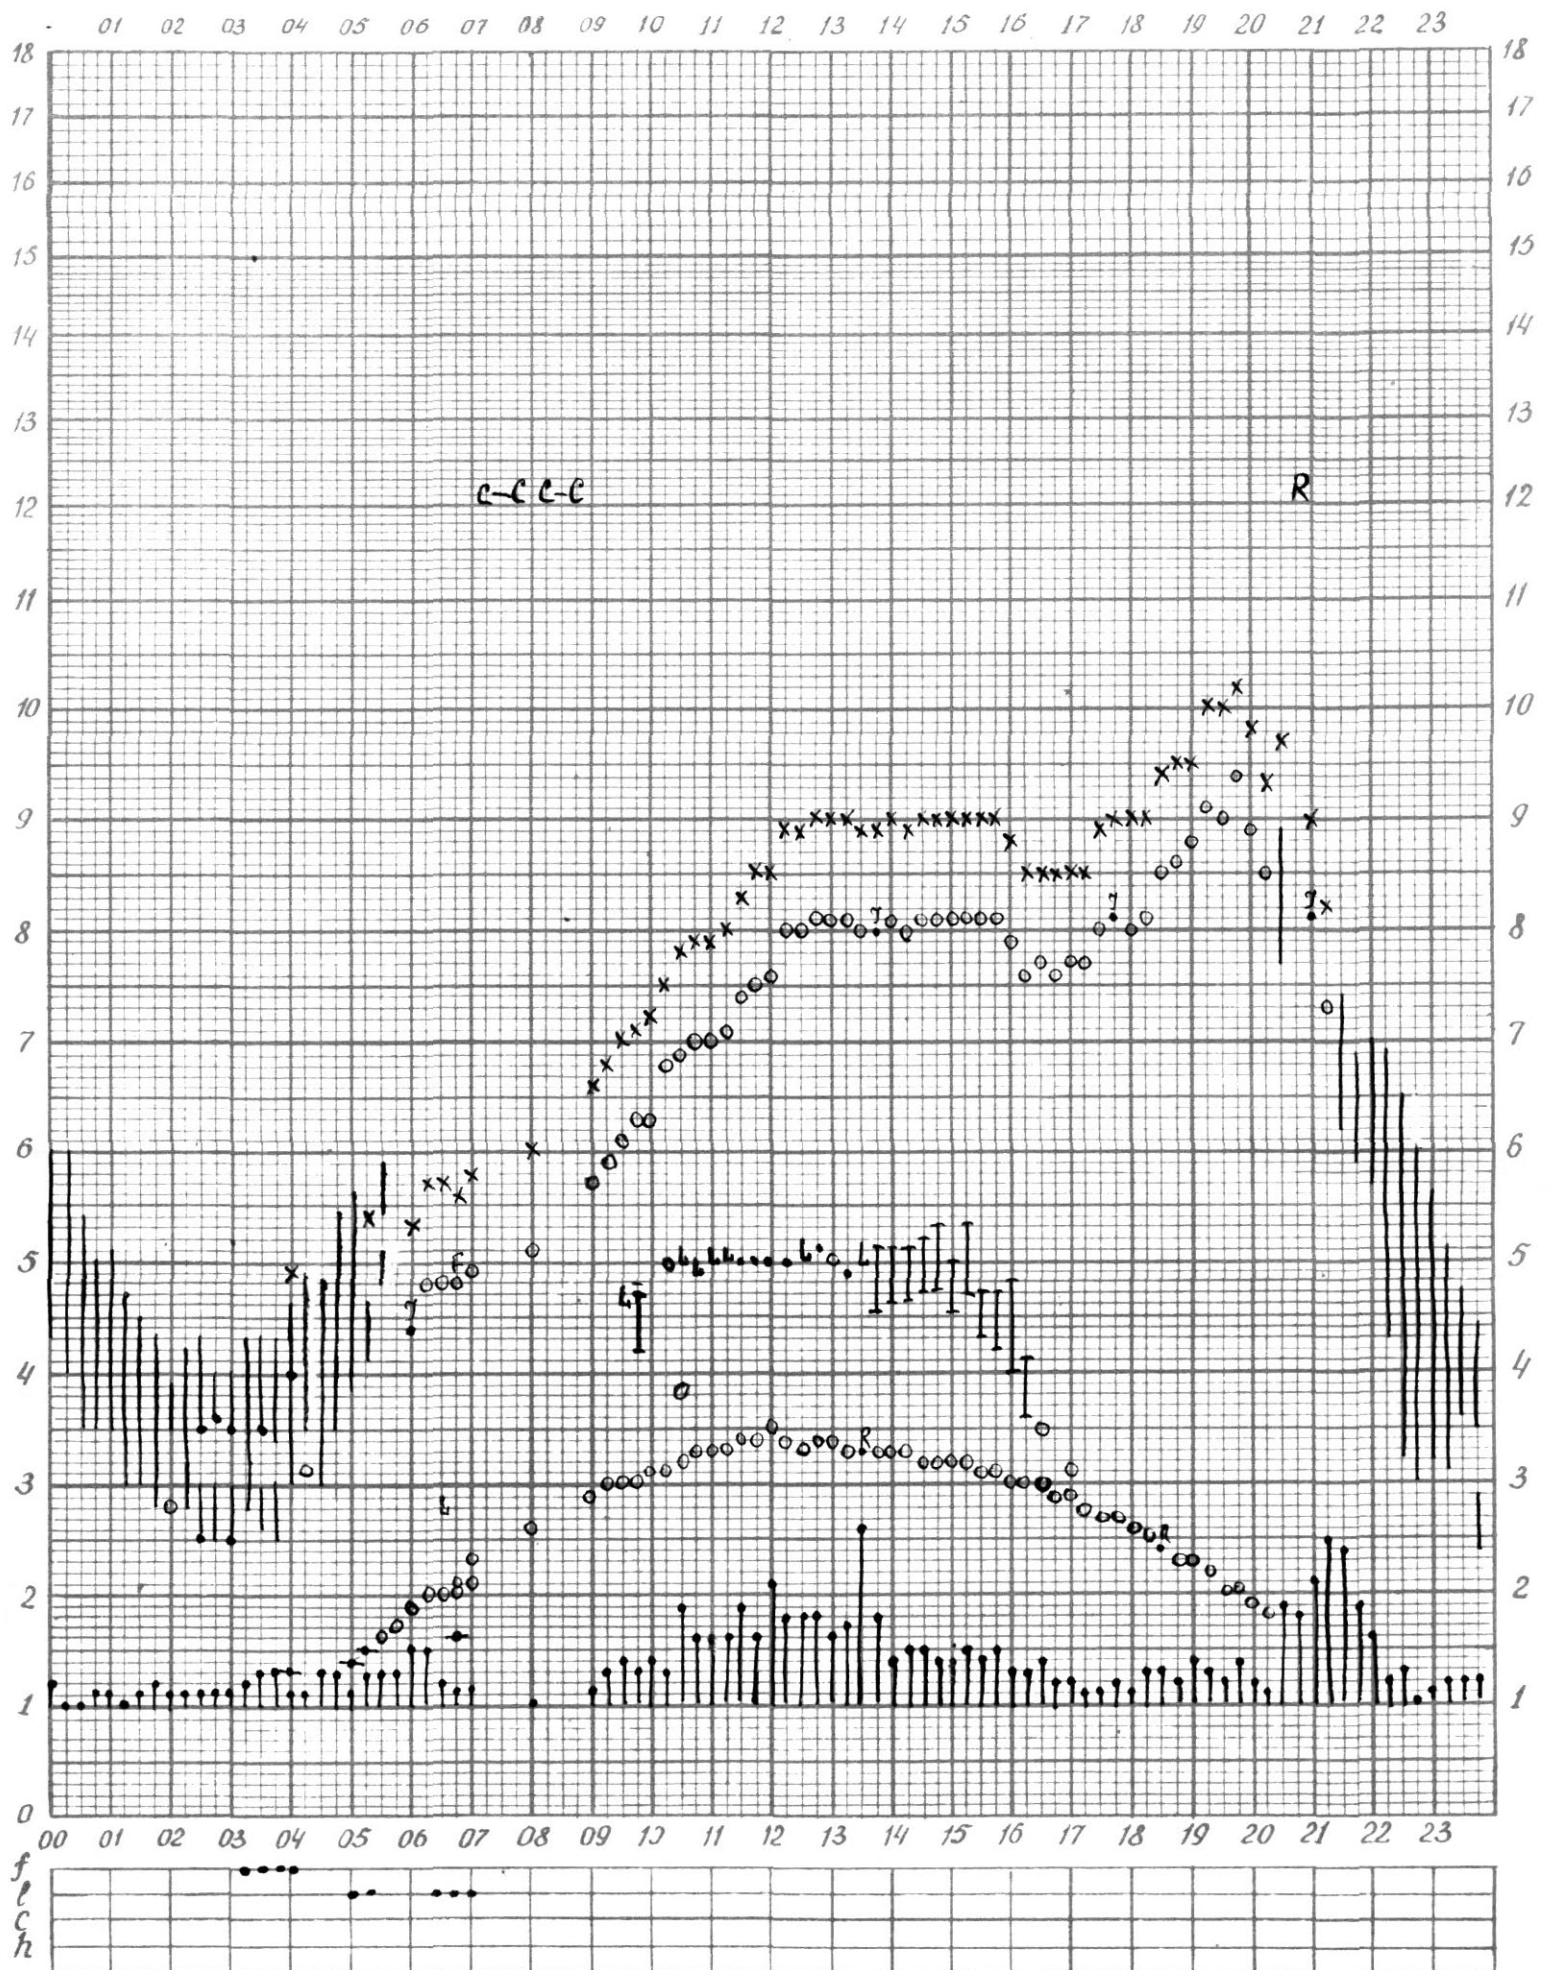

f-график ионосферных данных

станция П-Тунгуска

дата 1 апреля 1970

Королевой

* - обработано по 1ому кадру.

f- график ионосферных данных

Станция П-Тунгуска время 90 E меридиана Дата 2 апреля 1970 г

Кем отсчитано Лазаревой

Станция Тунгуска Время 90 E меридиана Дата 6 апреля 1970г.

Кем отсчитано Петришовой

Кем проверено Королёвой

f- график ионосферных данных

Станция Л-Тунгуска Время 90°E меридиана Дата 7 апреля 1970г

Кет отсчитано Летришцевой
 + - отсчитано по 1-ому кадру

x - характеристики сняты визуально.

f- график ионосферных данных

Станция П-Тунгуска время 90 E меридиана Дата 15 апреля 1970г.

Кем отсчитано Лазаревой

Кем проверено Петришиевой

* - визуальные данные

f- график ионосферных данных

Кем отсчитано Королевой

Кем проверено Легтрусевой

f- график ионосферных данных

Станция Л-Тунгуска время 90°E меридиана Дата 18 апреля 1970

Кем отсчитано Лазаревой

Кем проверено Трипуньской

f- график ионосферных данных