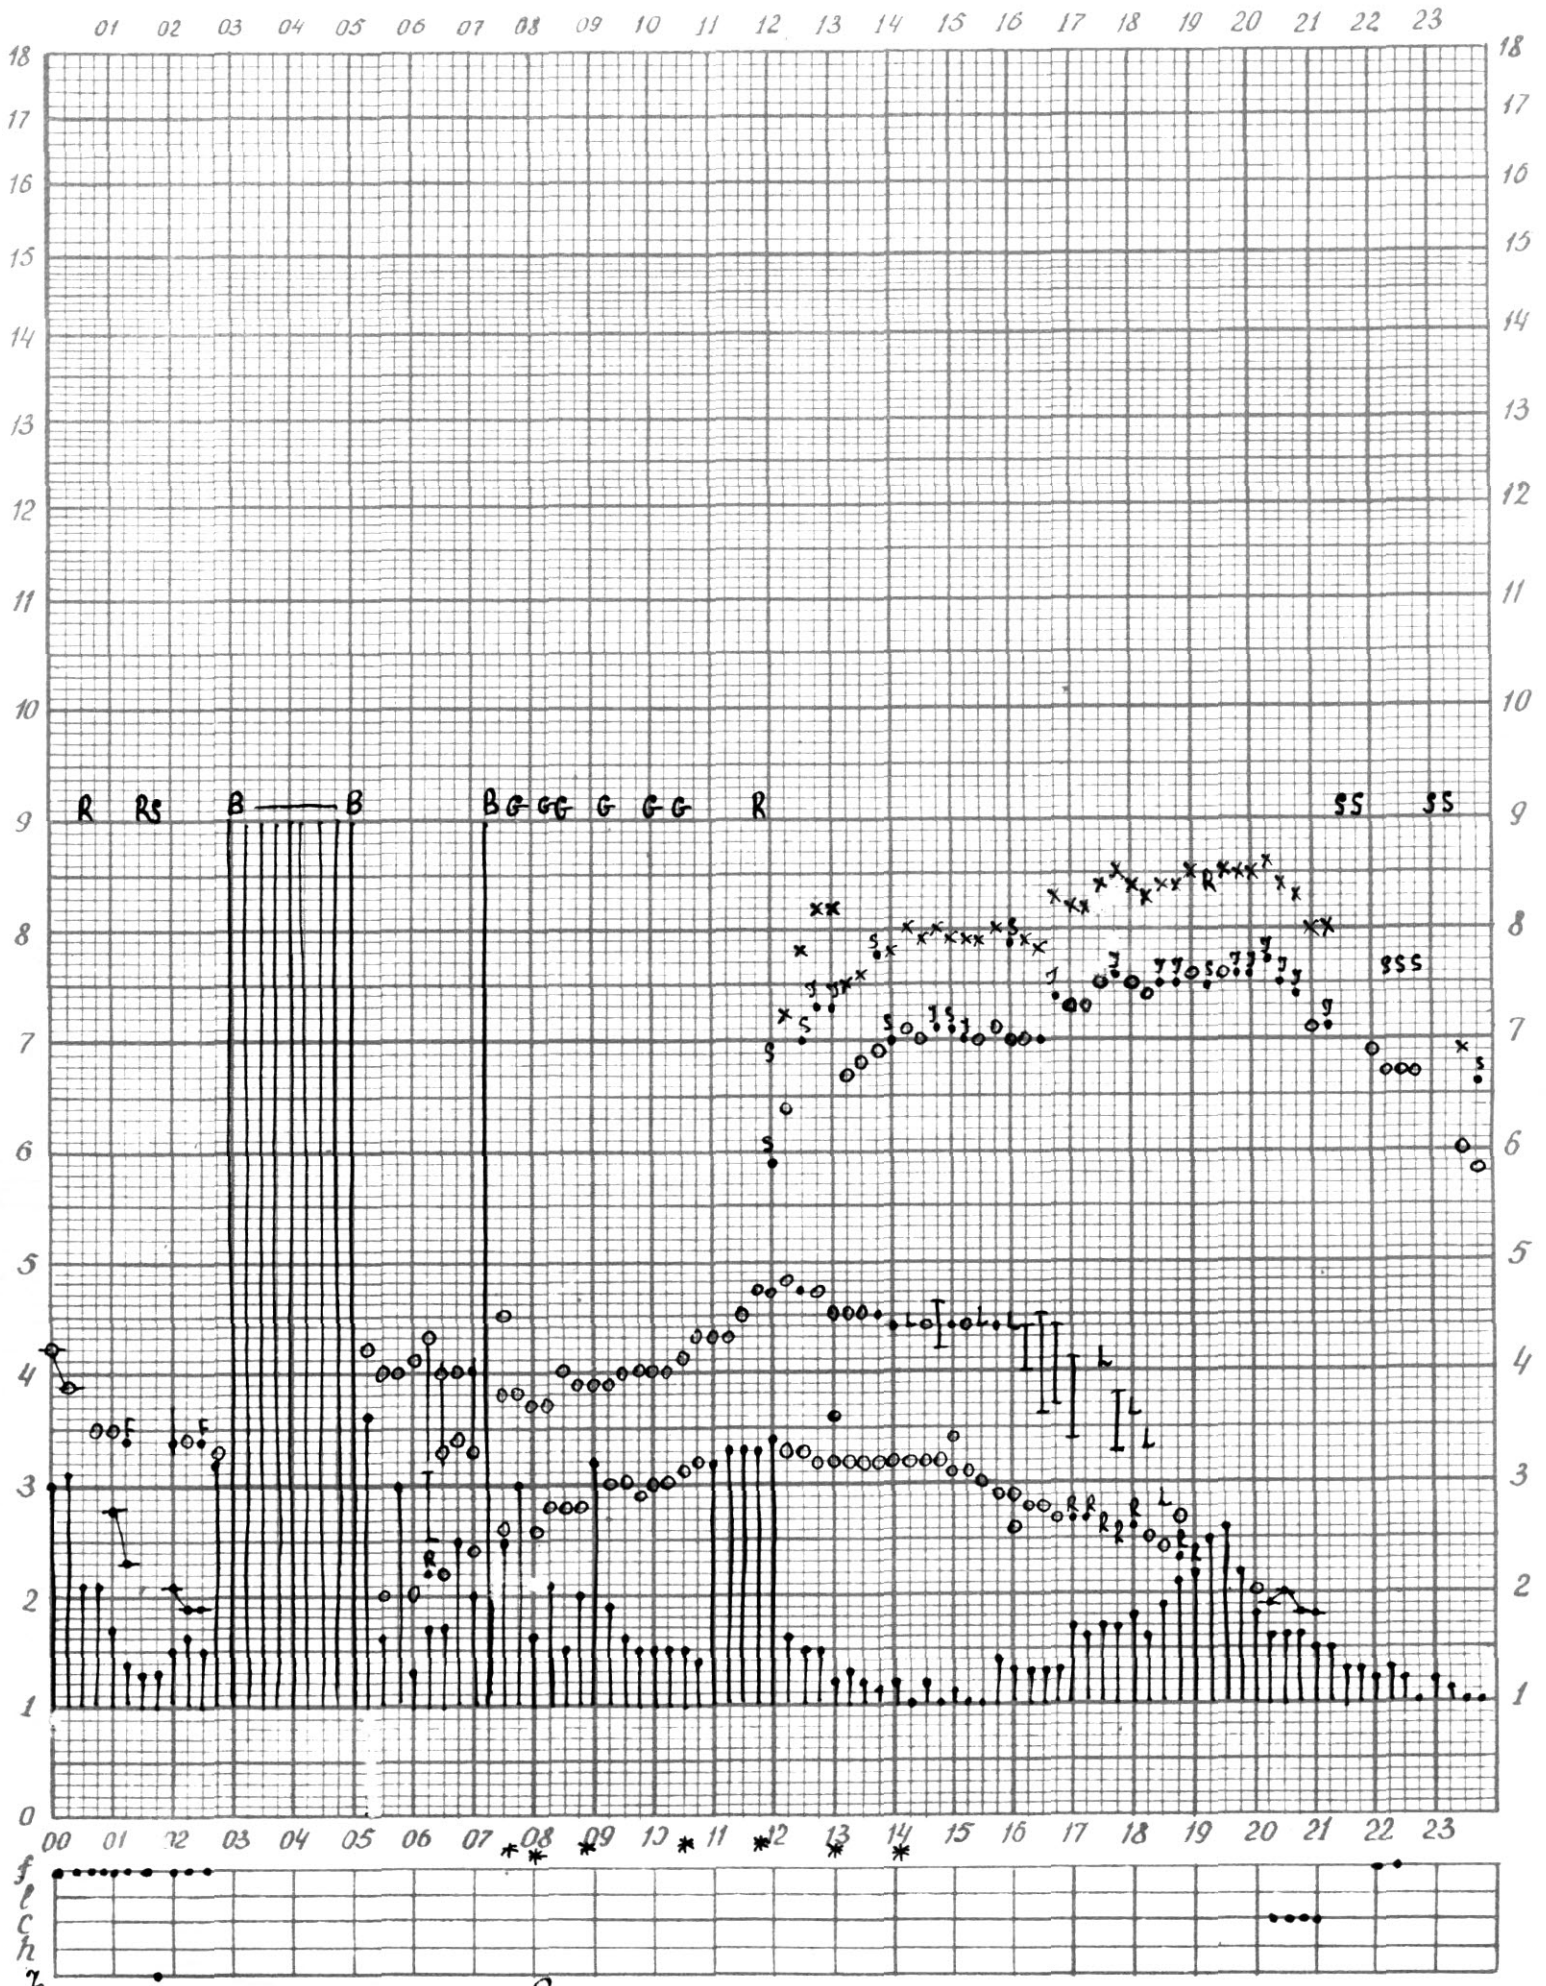

f- график ионосферных данных

Станция Л-Тунцзюкэ Время 90°E меридиана Дата 22 апреля 1970г

Кем отсчитано Тузовой

Кем проверено _____

* - обработано по 1^{ому} кадру