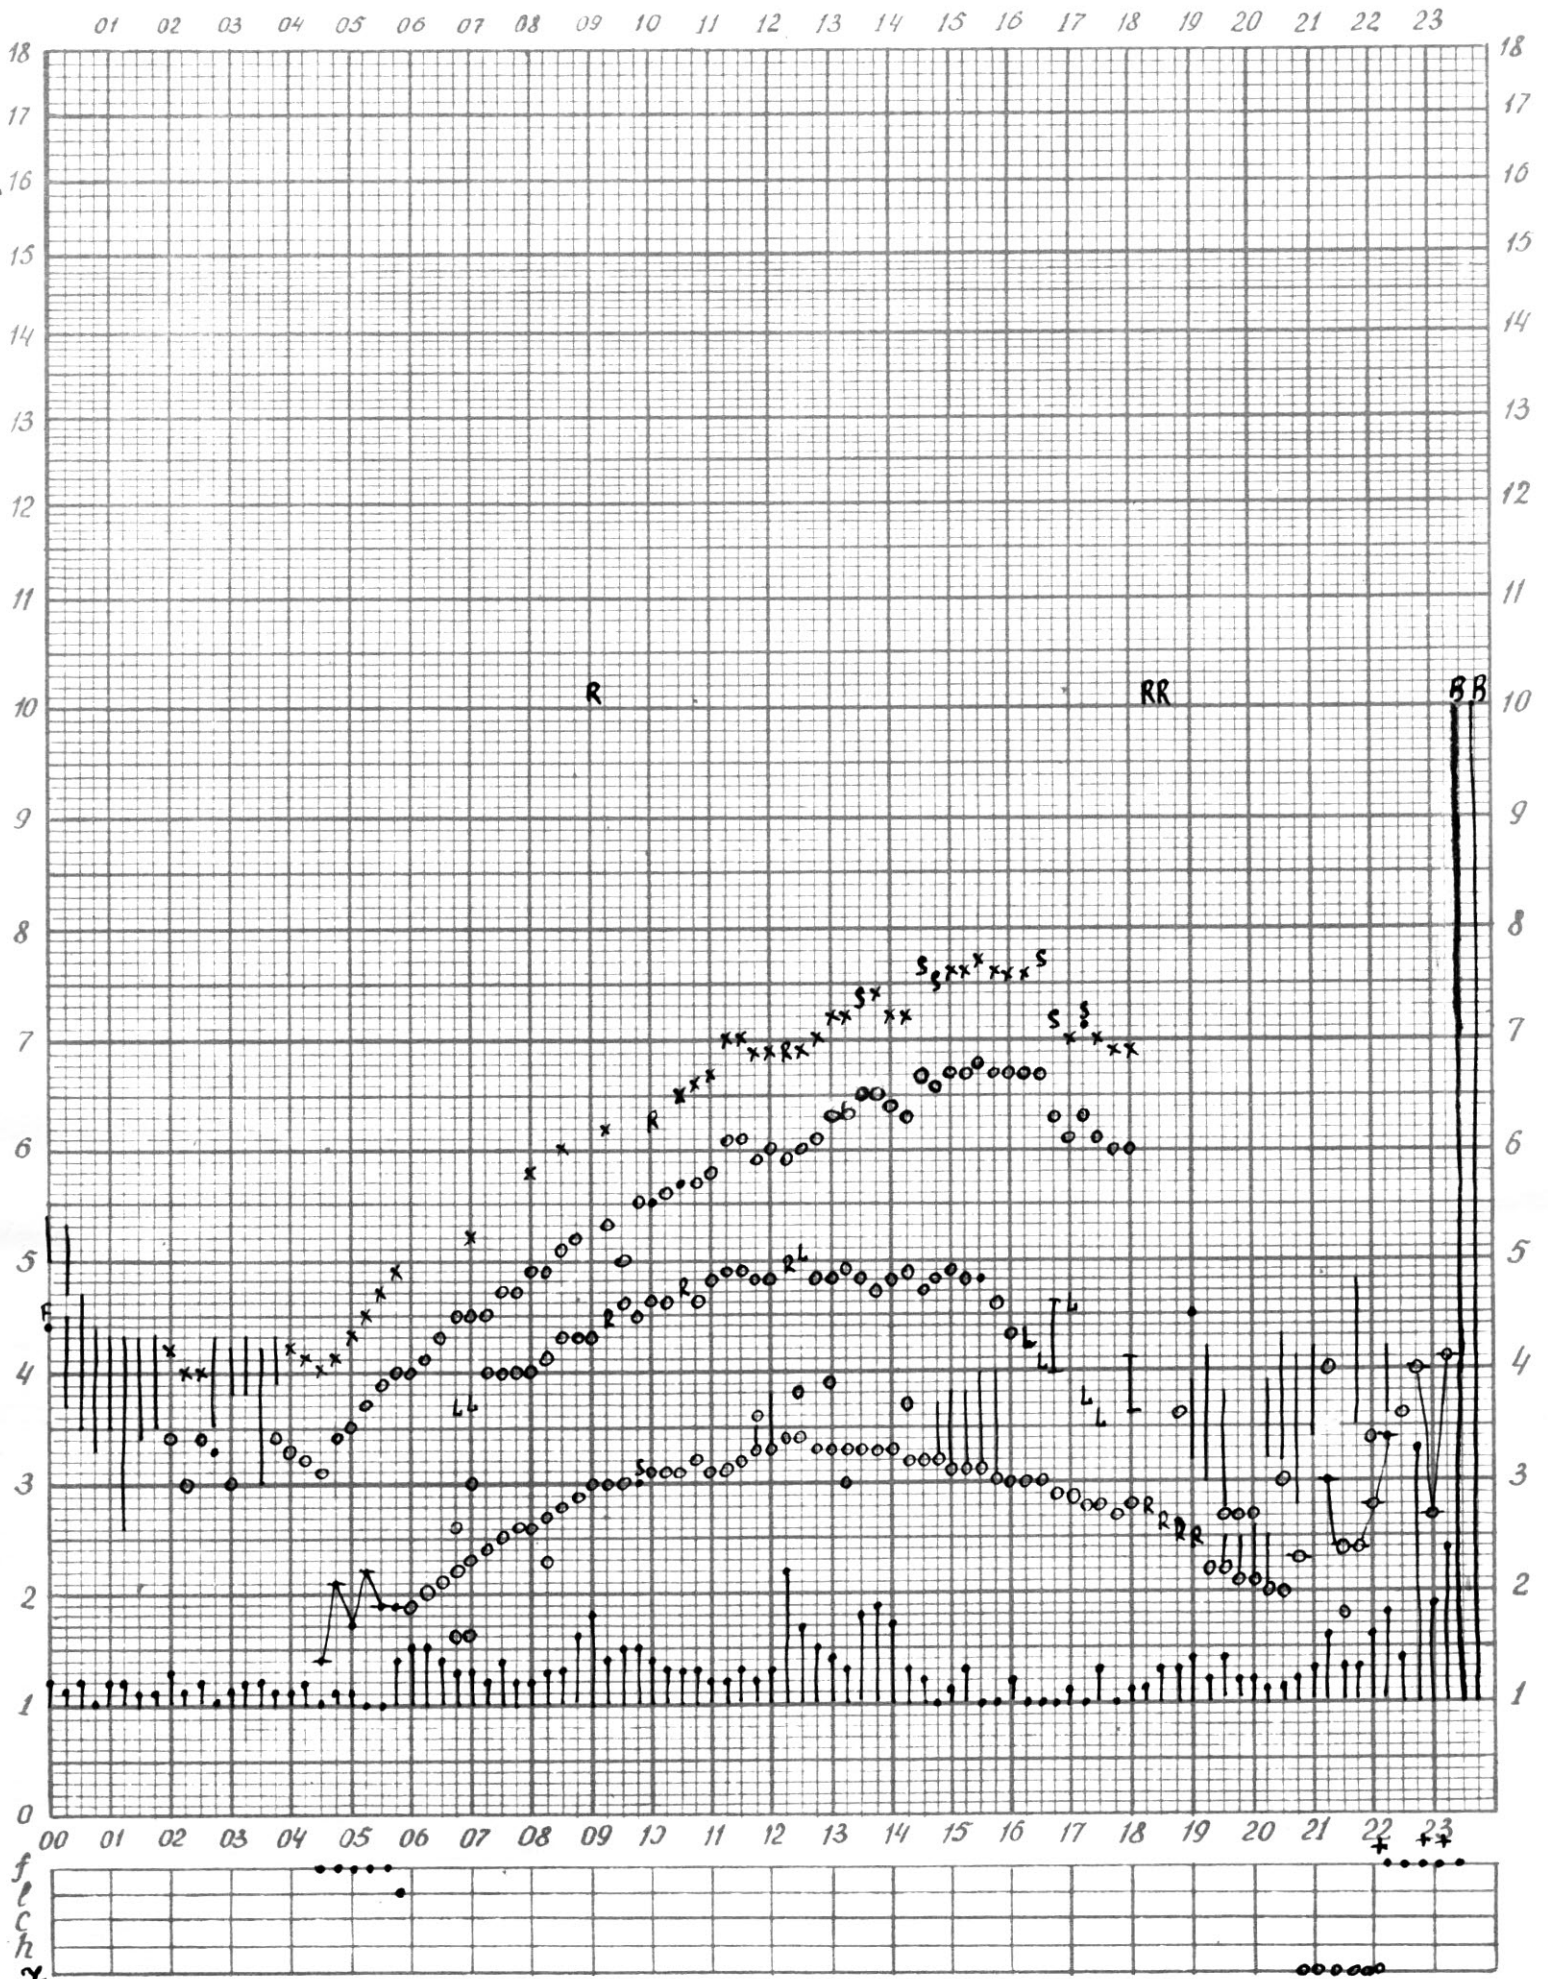

f- график ионосферных данных

Станция Т-Тунгуска Время 90°E меридиана Дата 21 апреля 1970

Кем отсчитано Летрищевой

Кем проверено _____

+ - отсчитано по 1⁰ сек кадру