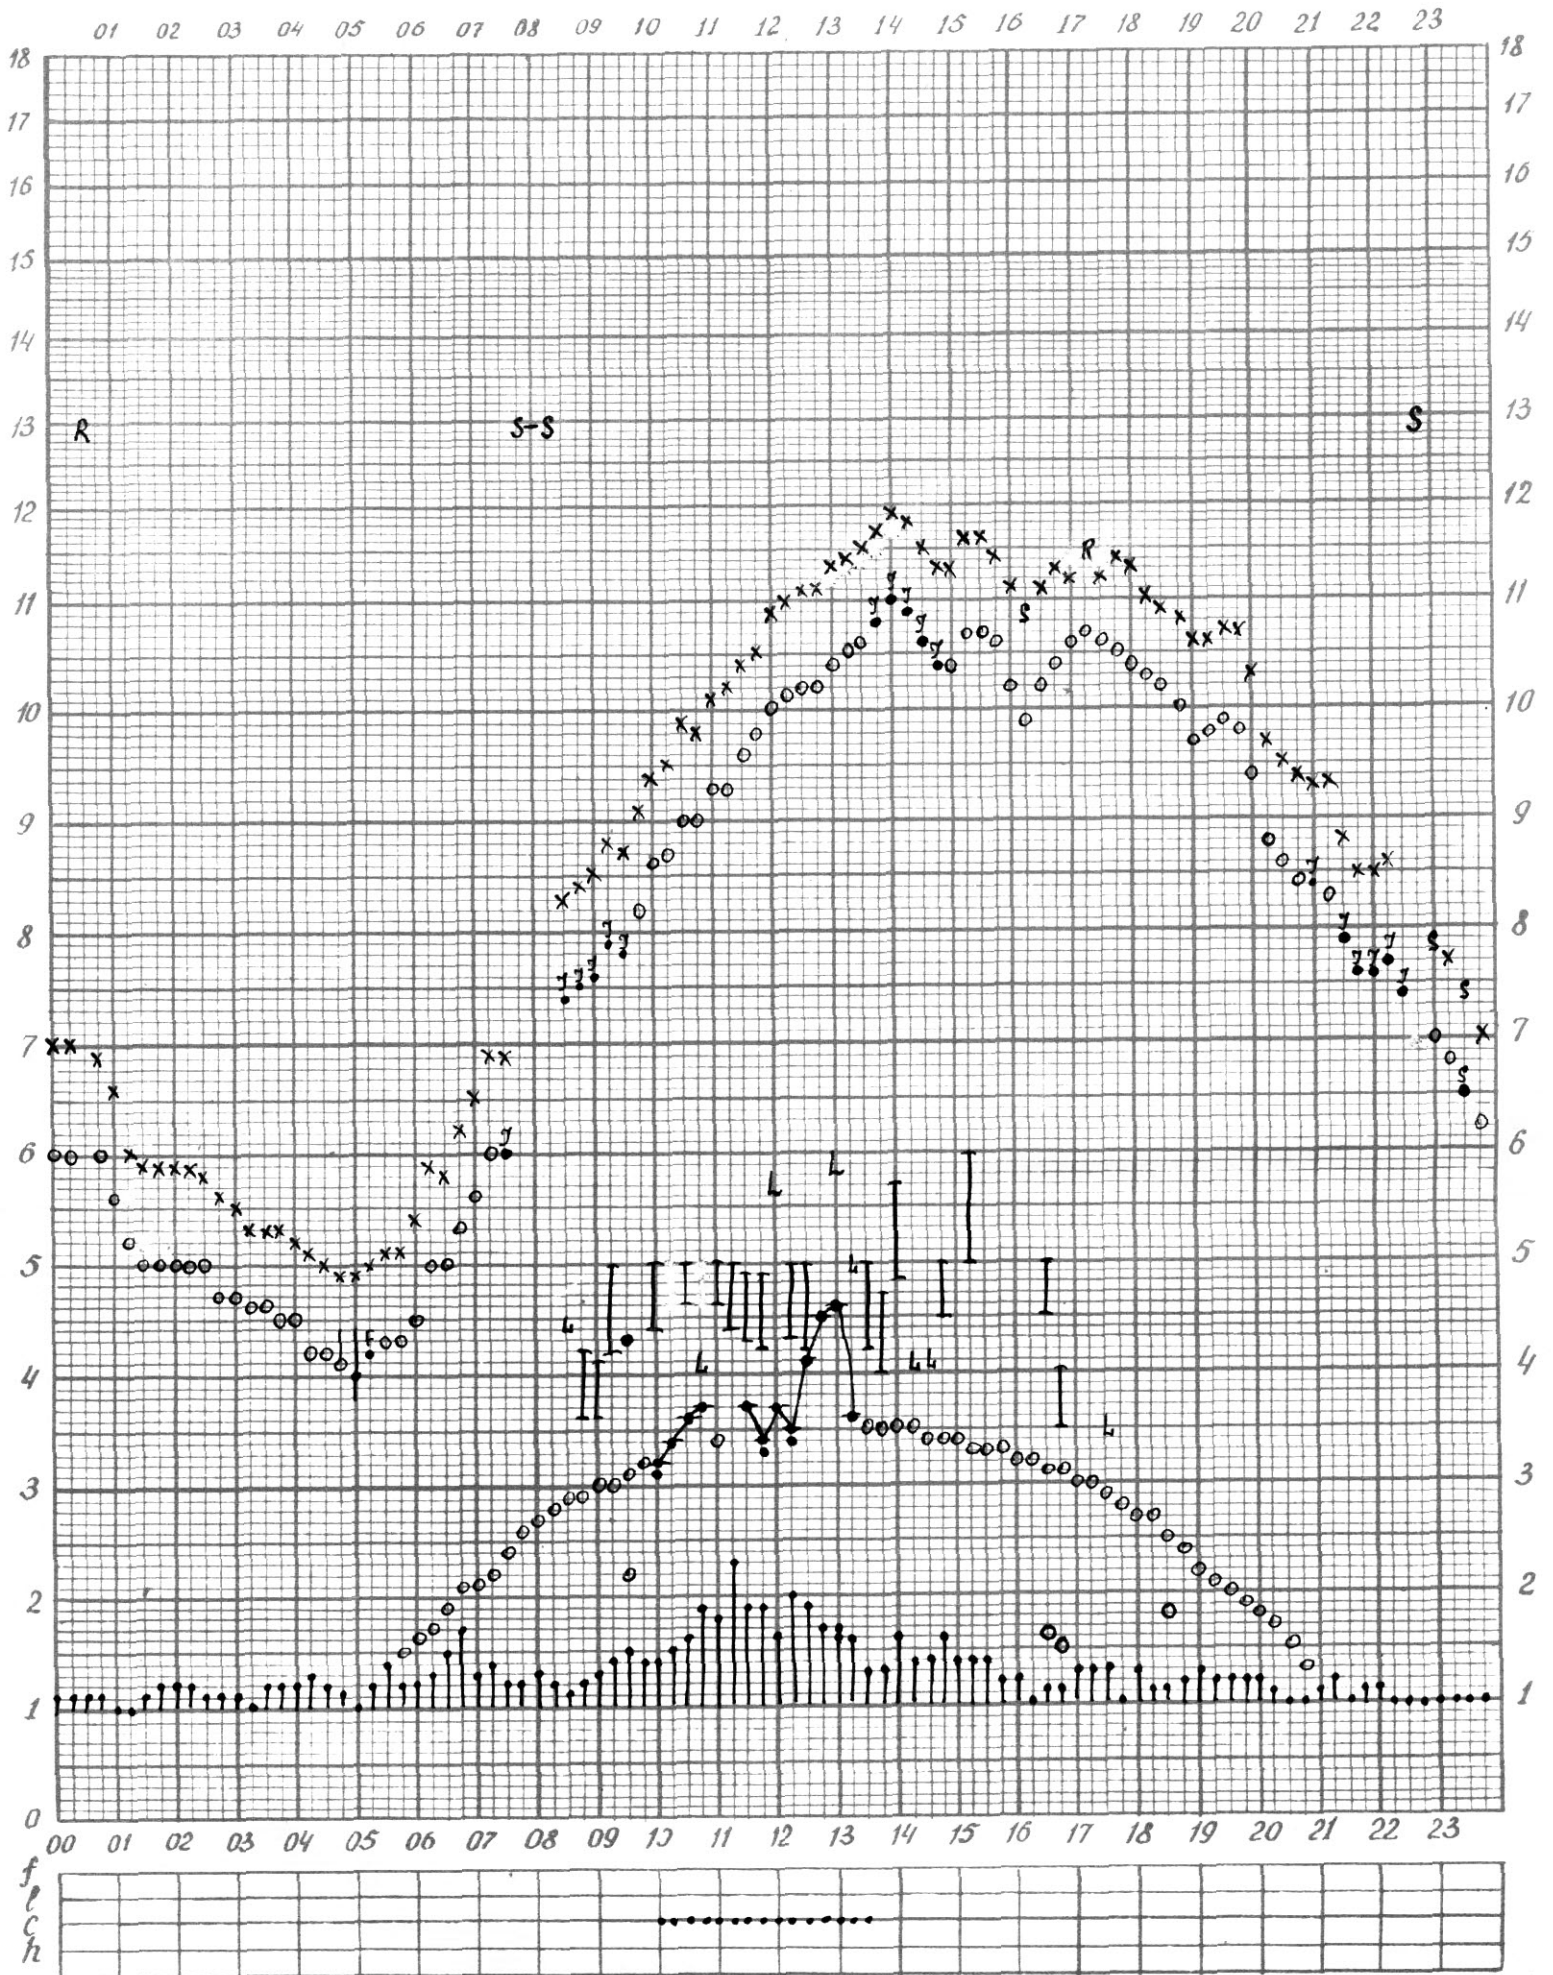

f-график ионосферных данных

станция П-Тунгуска

дата 1 апреля 1970

Королевой

* - обработано по 1ому кадру.

f- график ионосферных данных

Станция П-Тунгуска время 90 E меридиана Дата 2 апреля 1970 г

Кем отсчитано Лазаревой

Станция Тунгуска Время 90 E меридиана Дата 6 апреля 1970г.

Кем отсчитано Петришовой

Кем проверено Королёвой

f- график ионосферных данных

Станция Л-Тунгуска Время 90°E меридиана Дата 7 апреля 1970г

Кет отсчитано Летришцевой
 + - отсчитано по 1-ому кадру

Кет проверено Хрипуновской

f- график ионосферных данных

Станция Л-Тунгуска Время 90°E меридиана Дата 8 апреля 1970г

Кем отсчитано Лазаревой

Кем проверено Хрипуновской

f- график ионосферных данных

Станция Л-Тунгуска Время 90°E меридиана Дата 9 апреля 1970г

Кем отчитано Лазаревой

Кем проверено Петрищевой

f- график ионосферных данных

Станция Л-Тунгуска Время 90°E меридиана Дата 10 апреля 1970г

Кем отчитано Летришневой
+ - обработано по 1^{ому} кадру

Кем проверено Хрипуновской