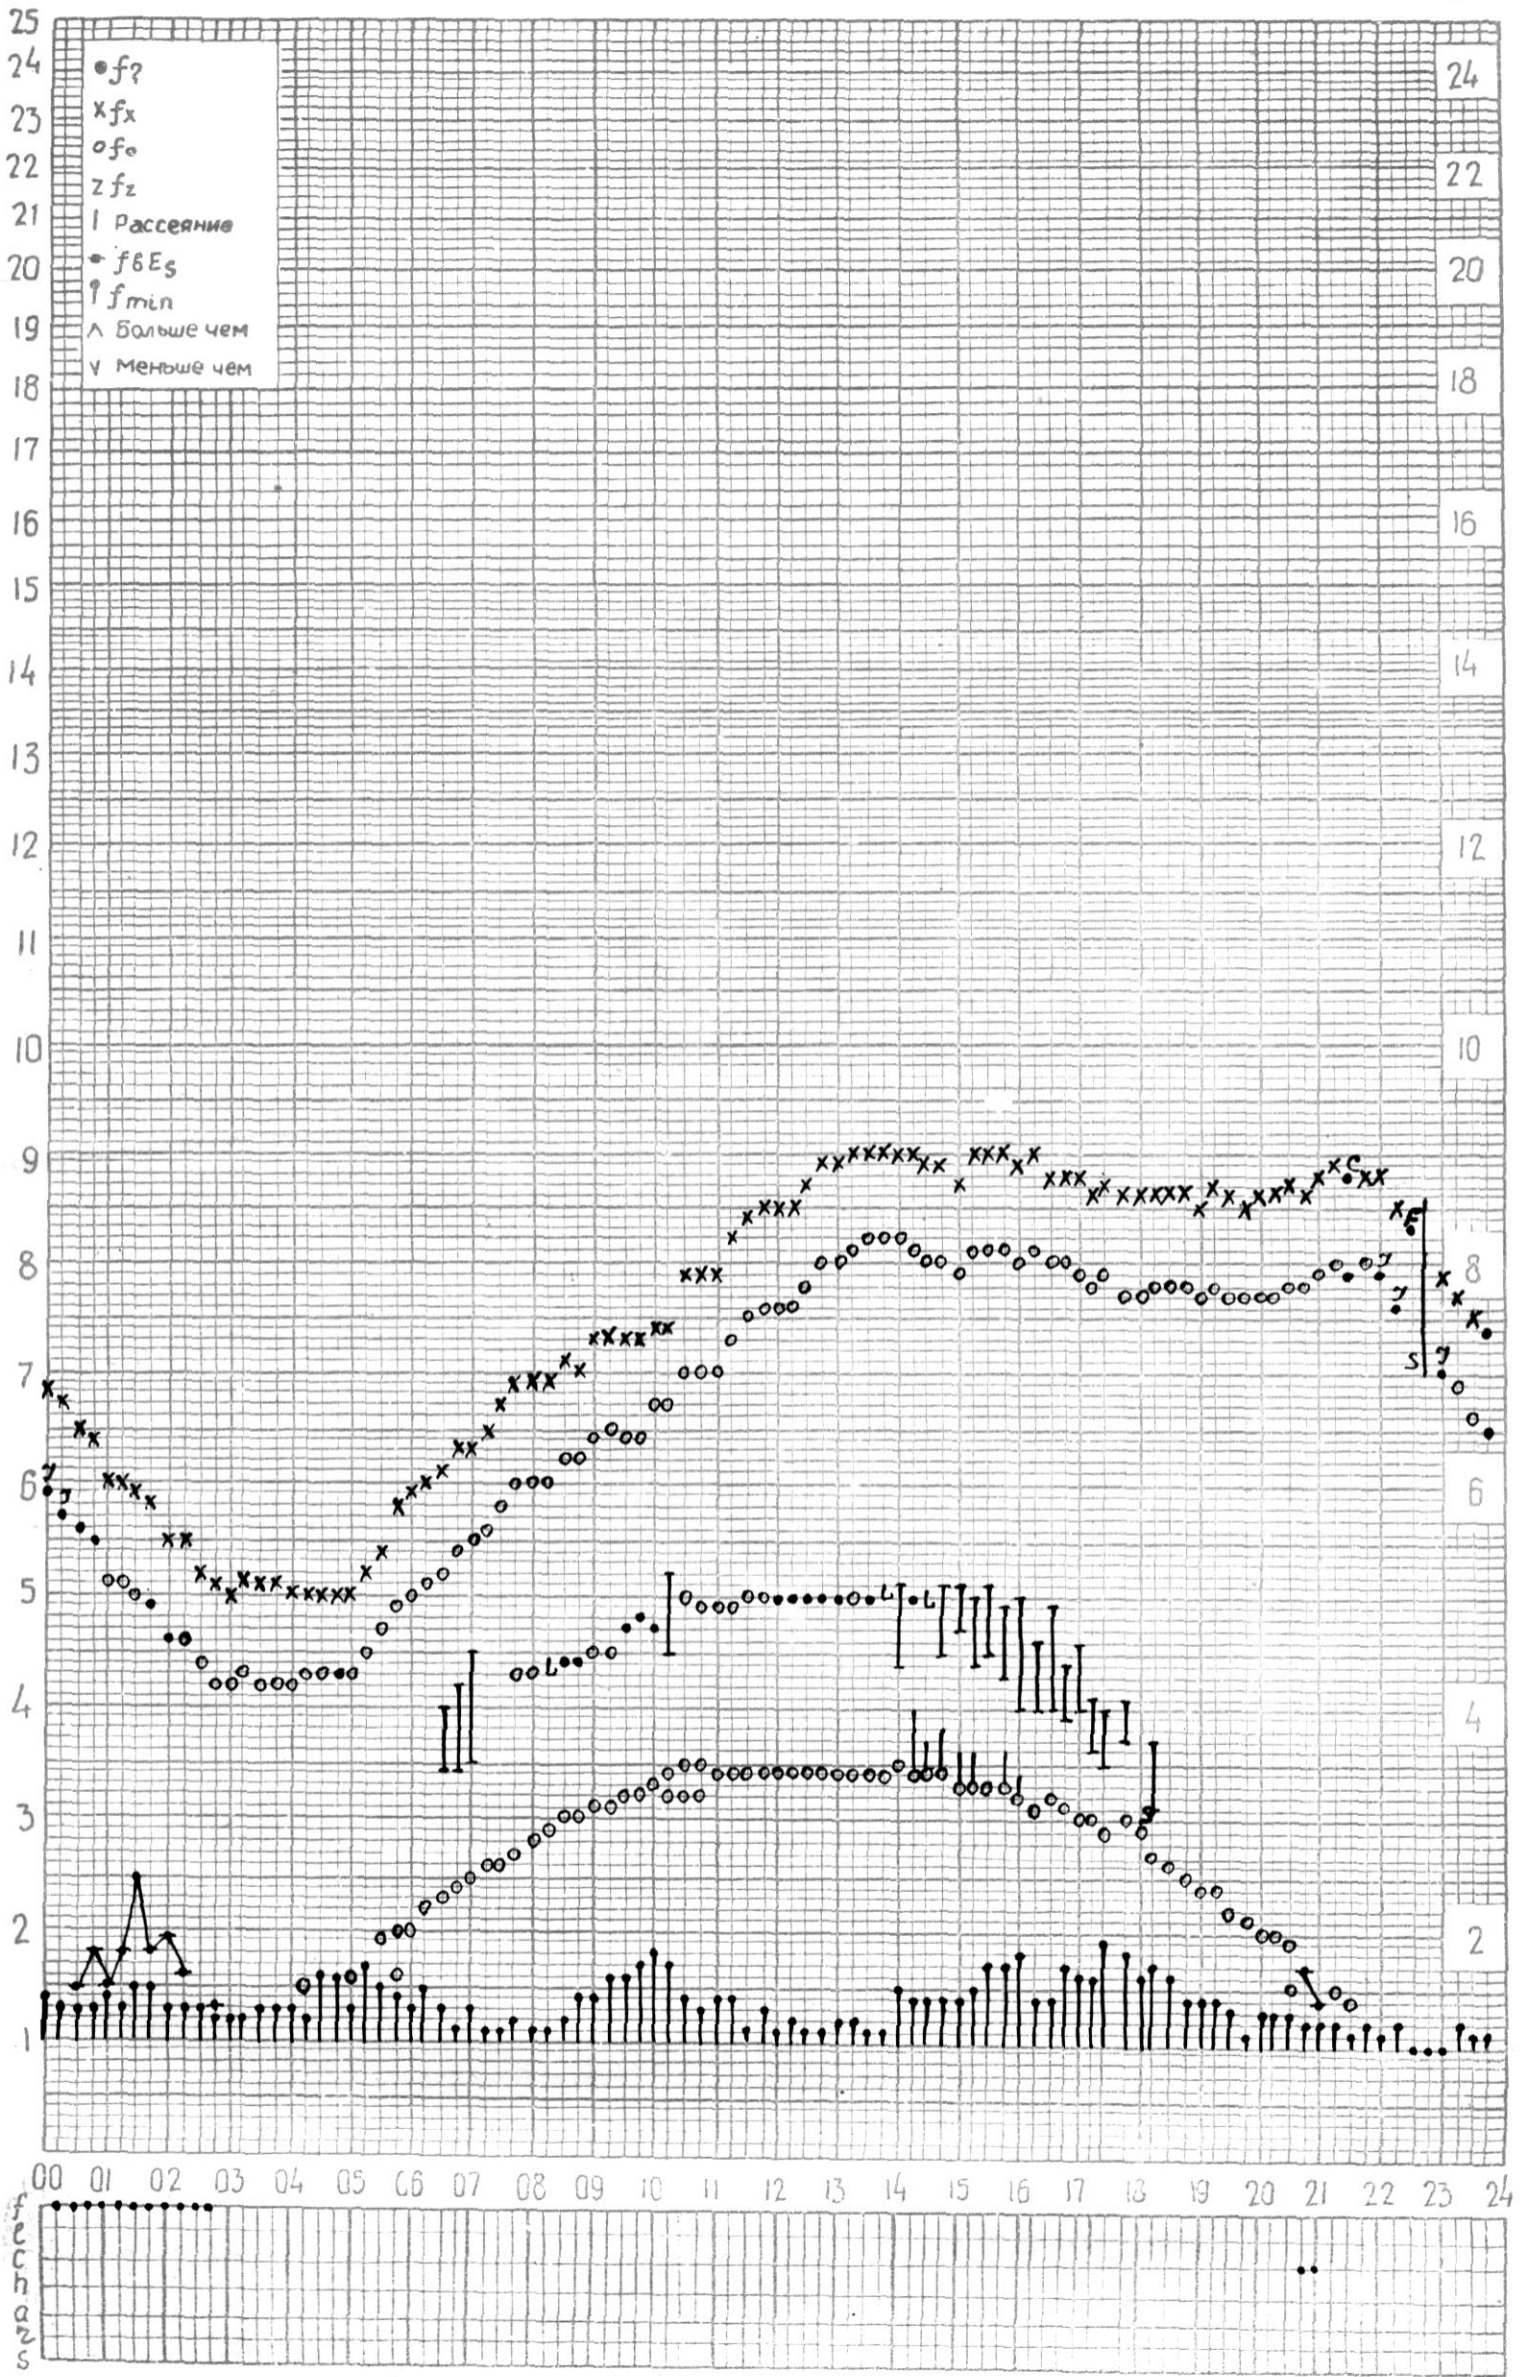

f-график ионосферных данных

станция П-Тунгуска

дата 28 апреля 1970г

ВНИ ОТСЧИТАНО Лазаревой
проверено: Хрипуновской