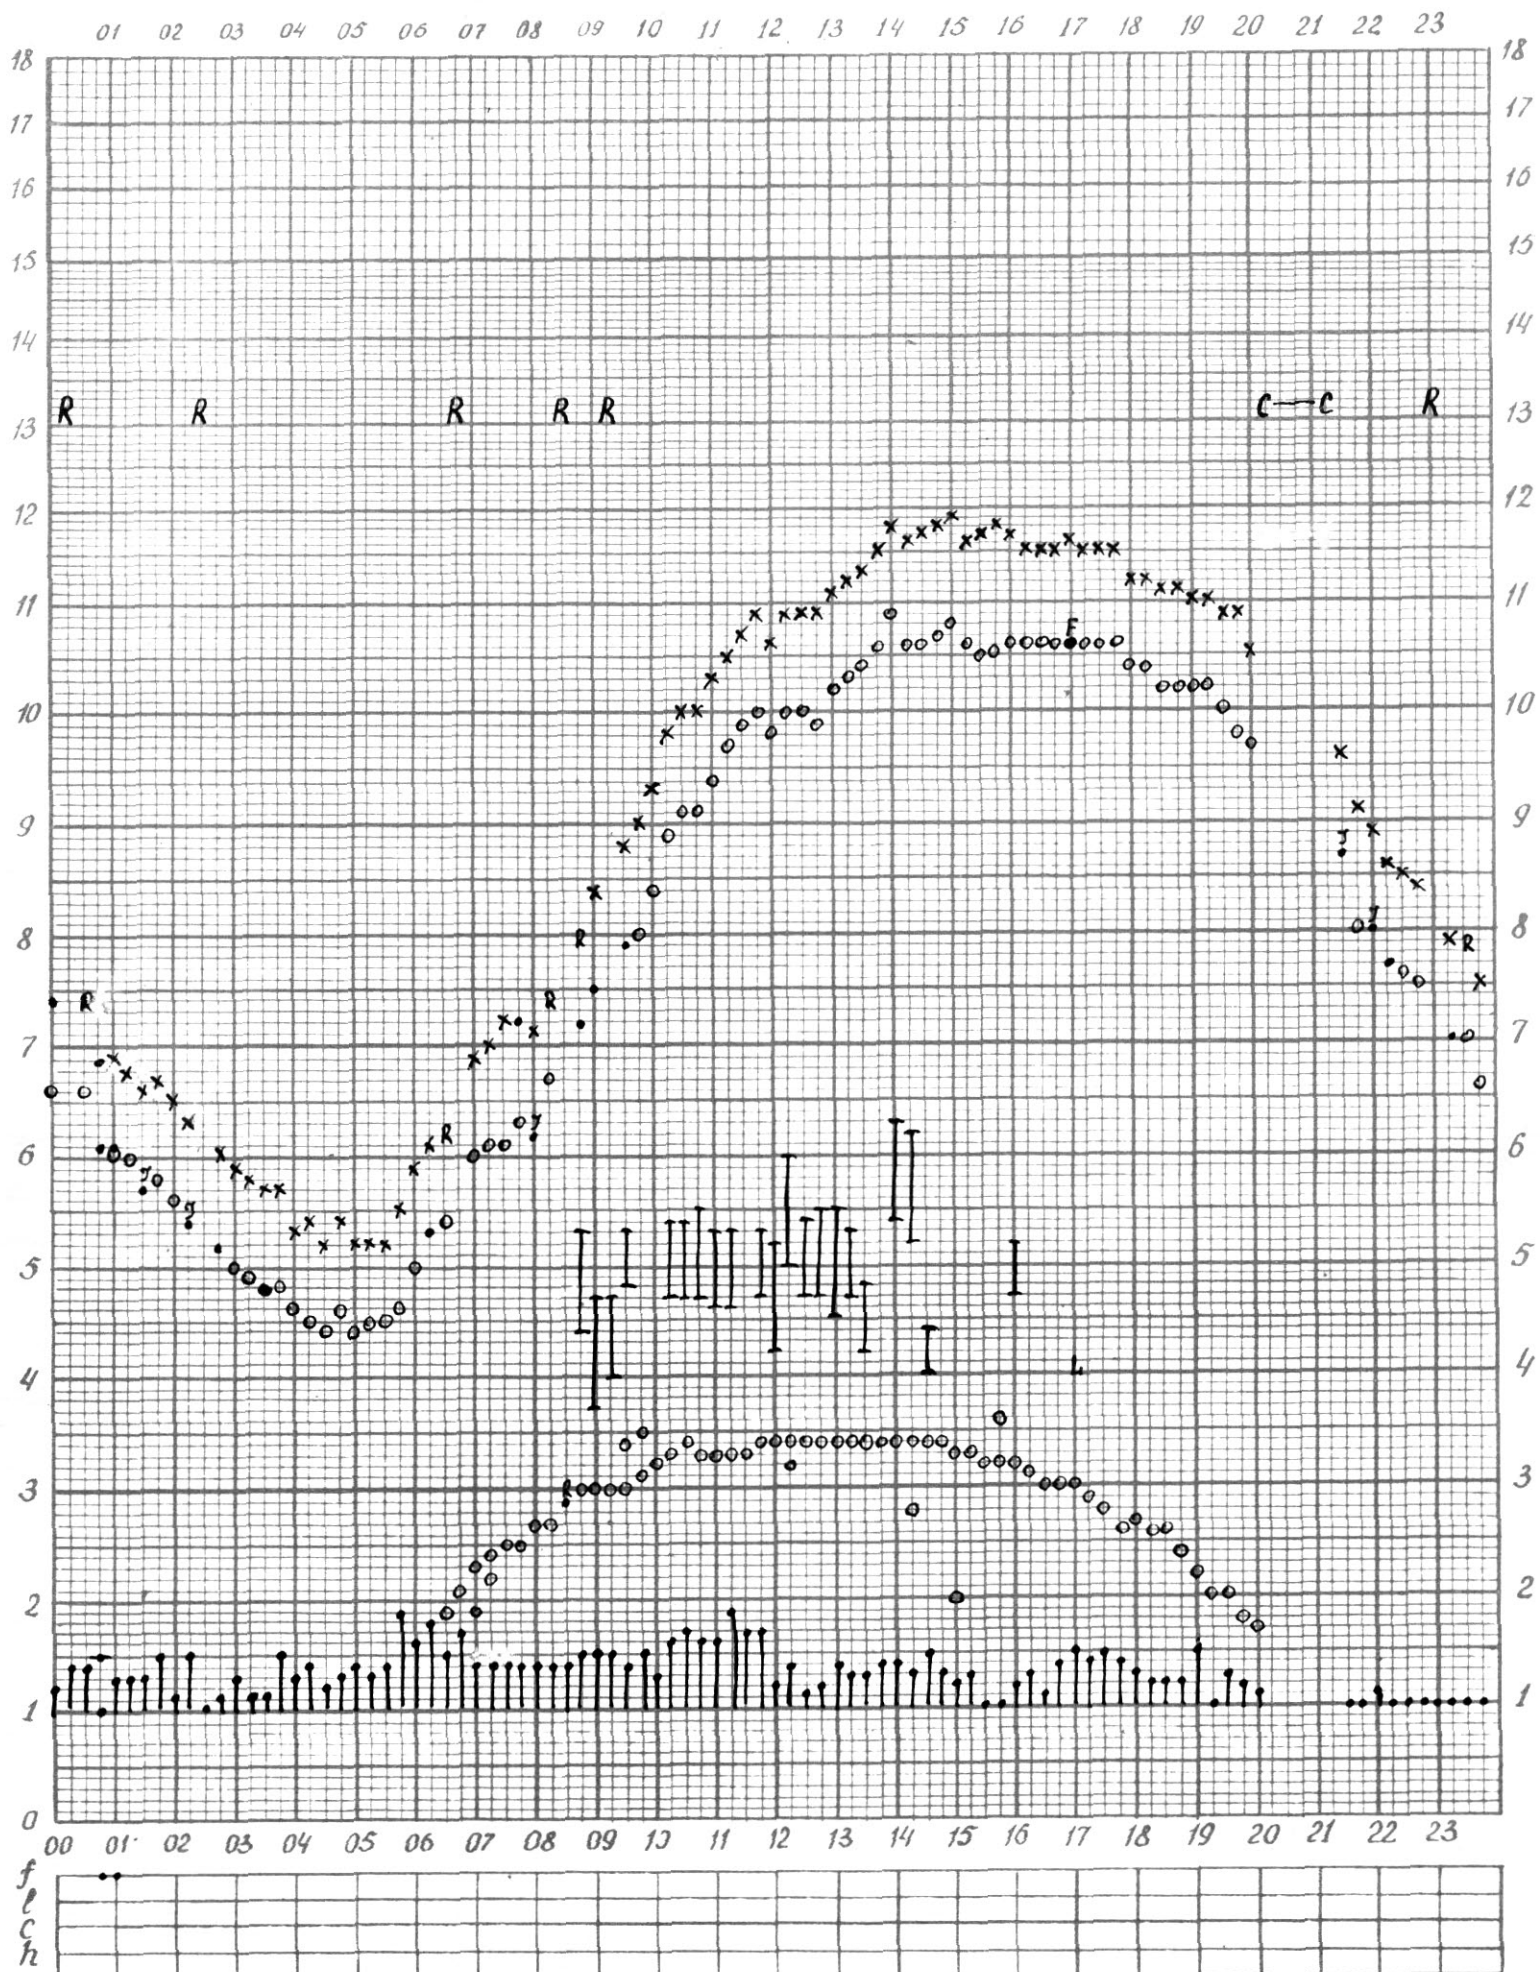

f- график ионосферных данных

Станция Л-Тунгуска Время 90°E меридиана Дата 8 апреля 1970г

Кем отсчитано Лазаревой

Кем проверено Хрипуновской