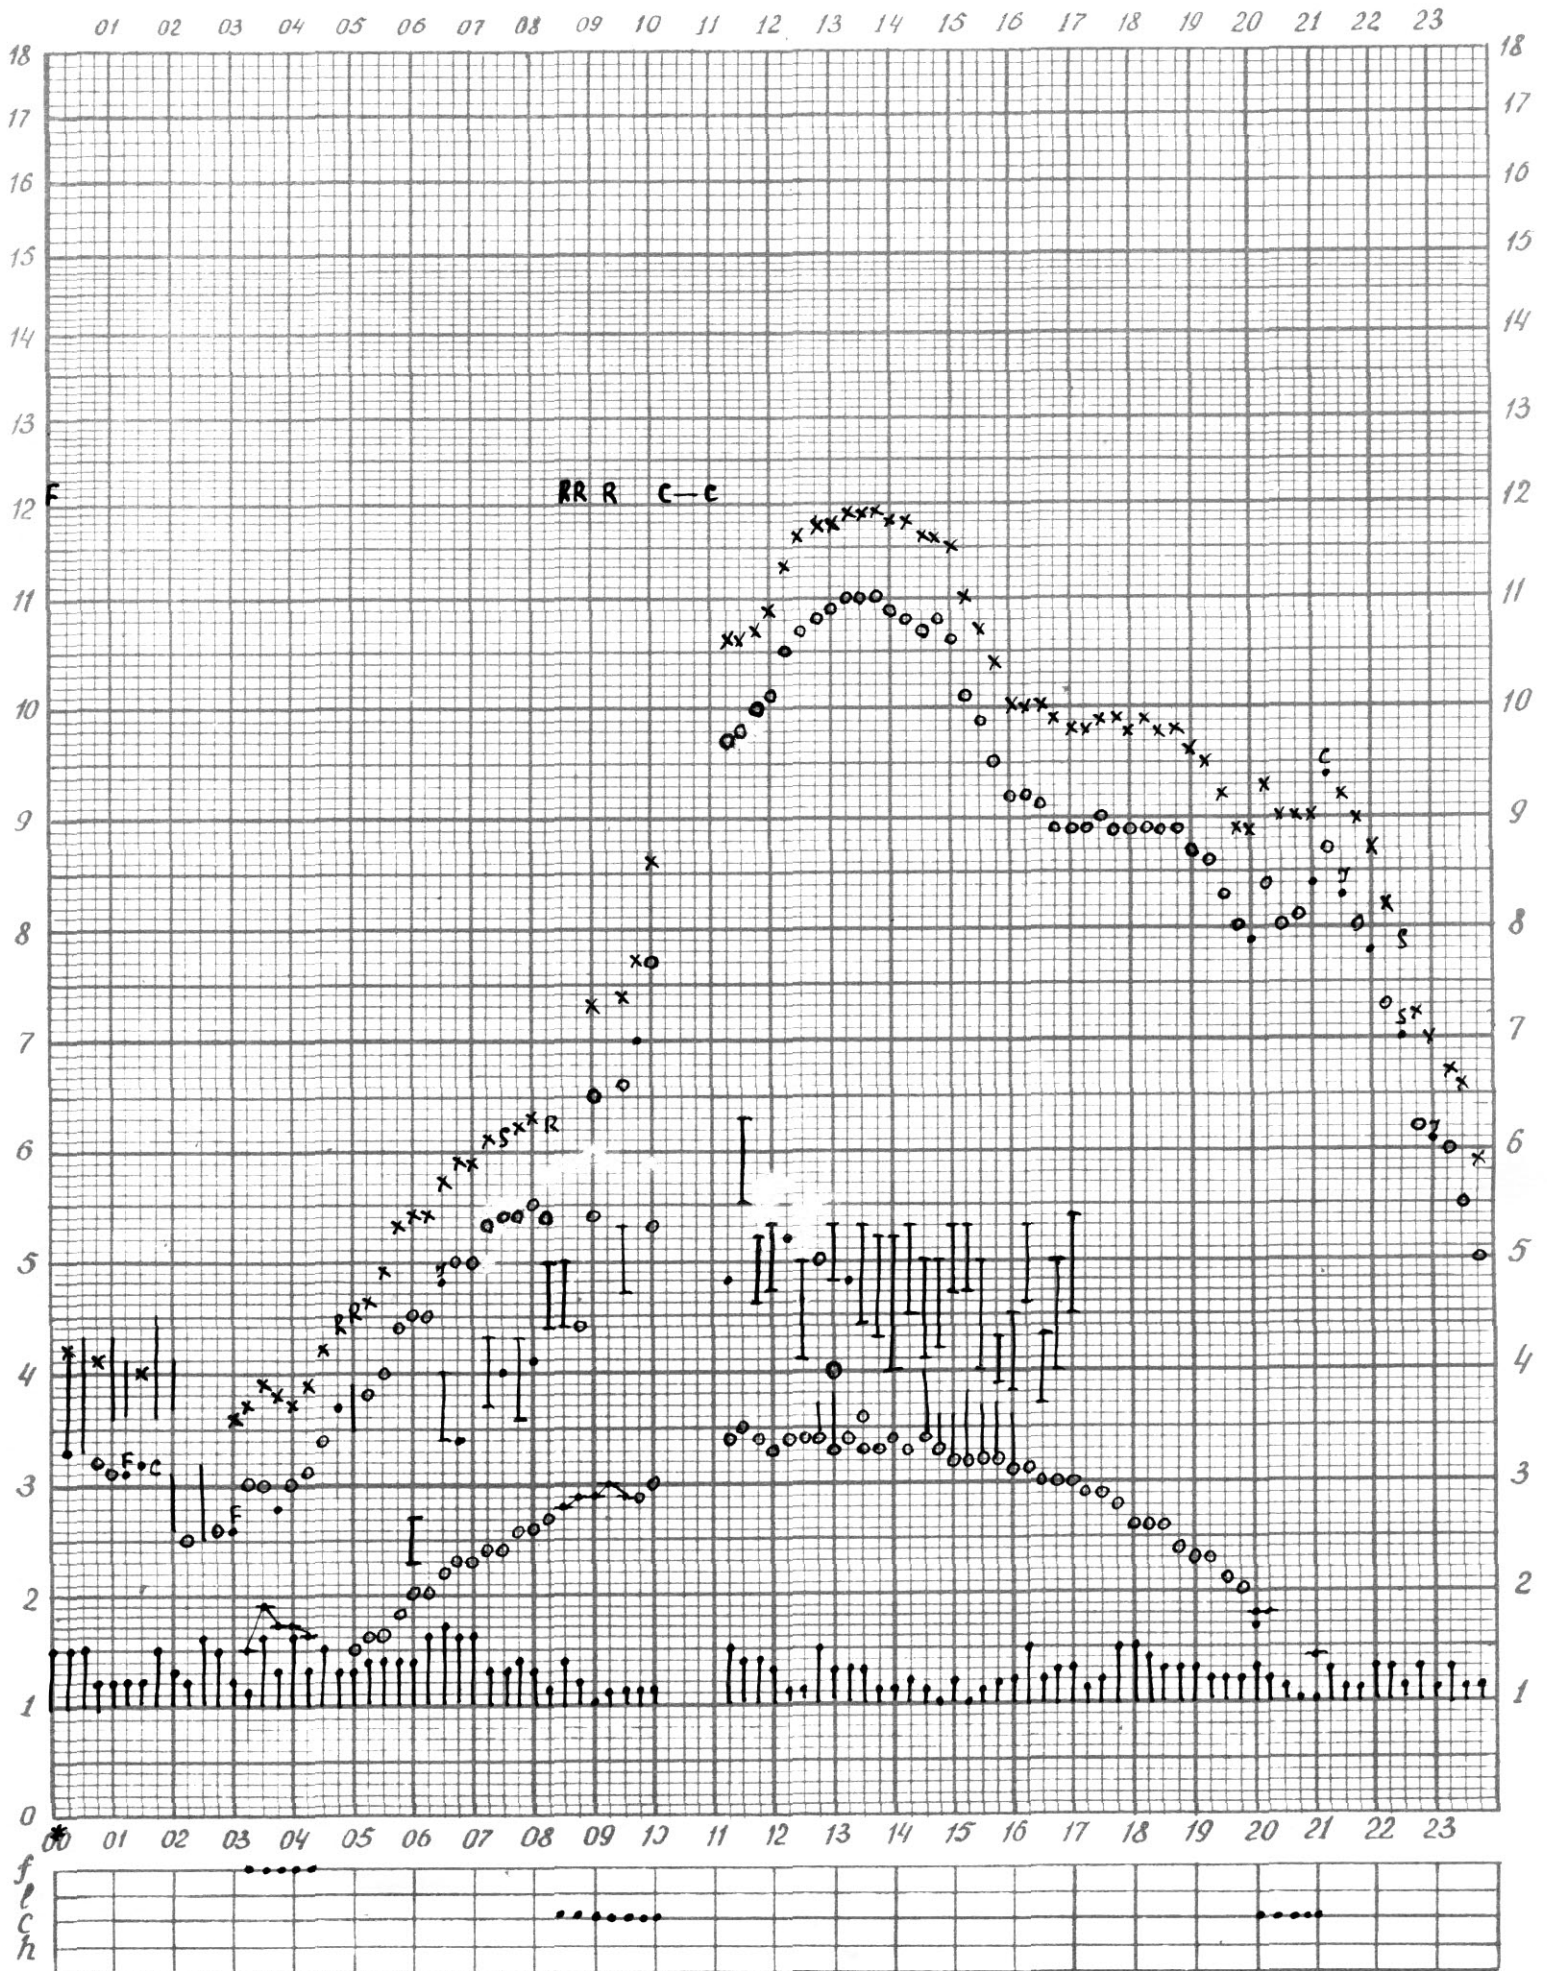

f-график ионосферных данных

станция П-Тунгуска

дата 1 апреля 1970

Королевой

* - обработано по 1ому кадру.

f- график ионосферных данных

Станция П-Тунгуска время 90 E меридиана Дата 2 апреля 1970 г

Кем отсчитано Лазаревой

x - характеристики сняты визуально.

f- график ионосферных данных

Станция П-Тунгуска время 90 E меридиана Дата 15 апреля 1970г.

Кем отсчитано Лазаревой

Кем проверено Петришиевой

* - визуальные данные

f- график ионосферных данных

Кем отсчитано Королевой

Кем проверено Легтрусевой

f- график ионосферных данных

Станция Л-Тунгуска время 90°E меридиана Дата 18 апреля 1970

Кем отсчитано Лазаревой

Кем проверено Трипуньской

f- график ионосферных данных

Станция Л-Тунгуска Время 90°E меридиана Дата 19 апреля 1970г

Кем отсчитано Жороевой

Кем проверено Трипуновской

f- график ионосферных данных

Станция Л-Тунгуска Время 90°E меридиана Дата 20 апреля 1970

Кем отсчитано Хрипуновской
* - визуальные данные