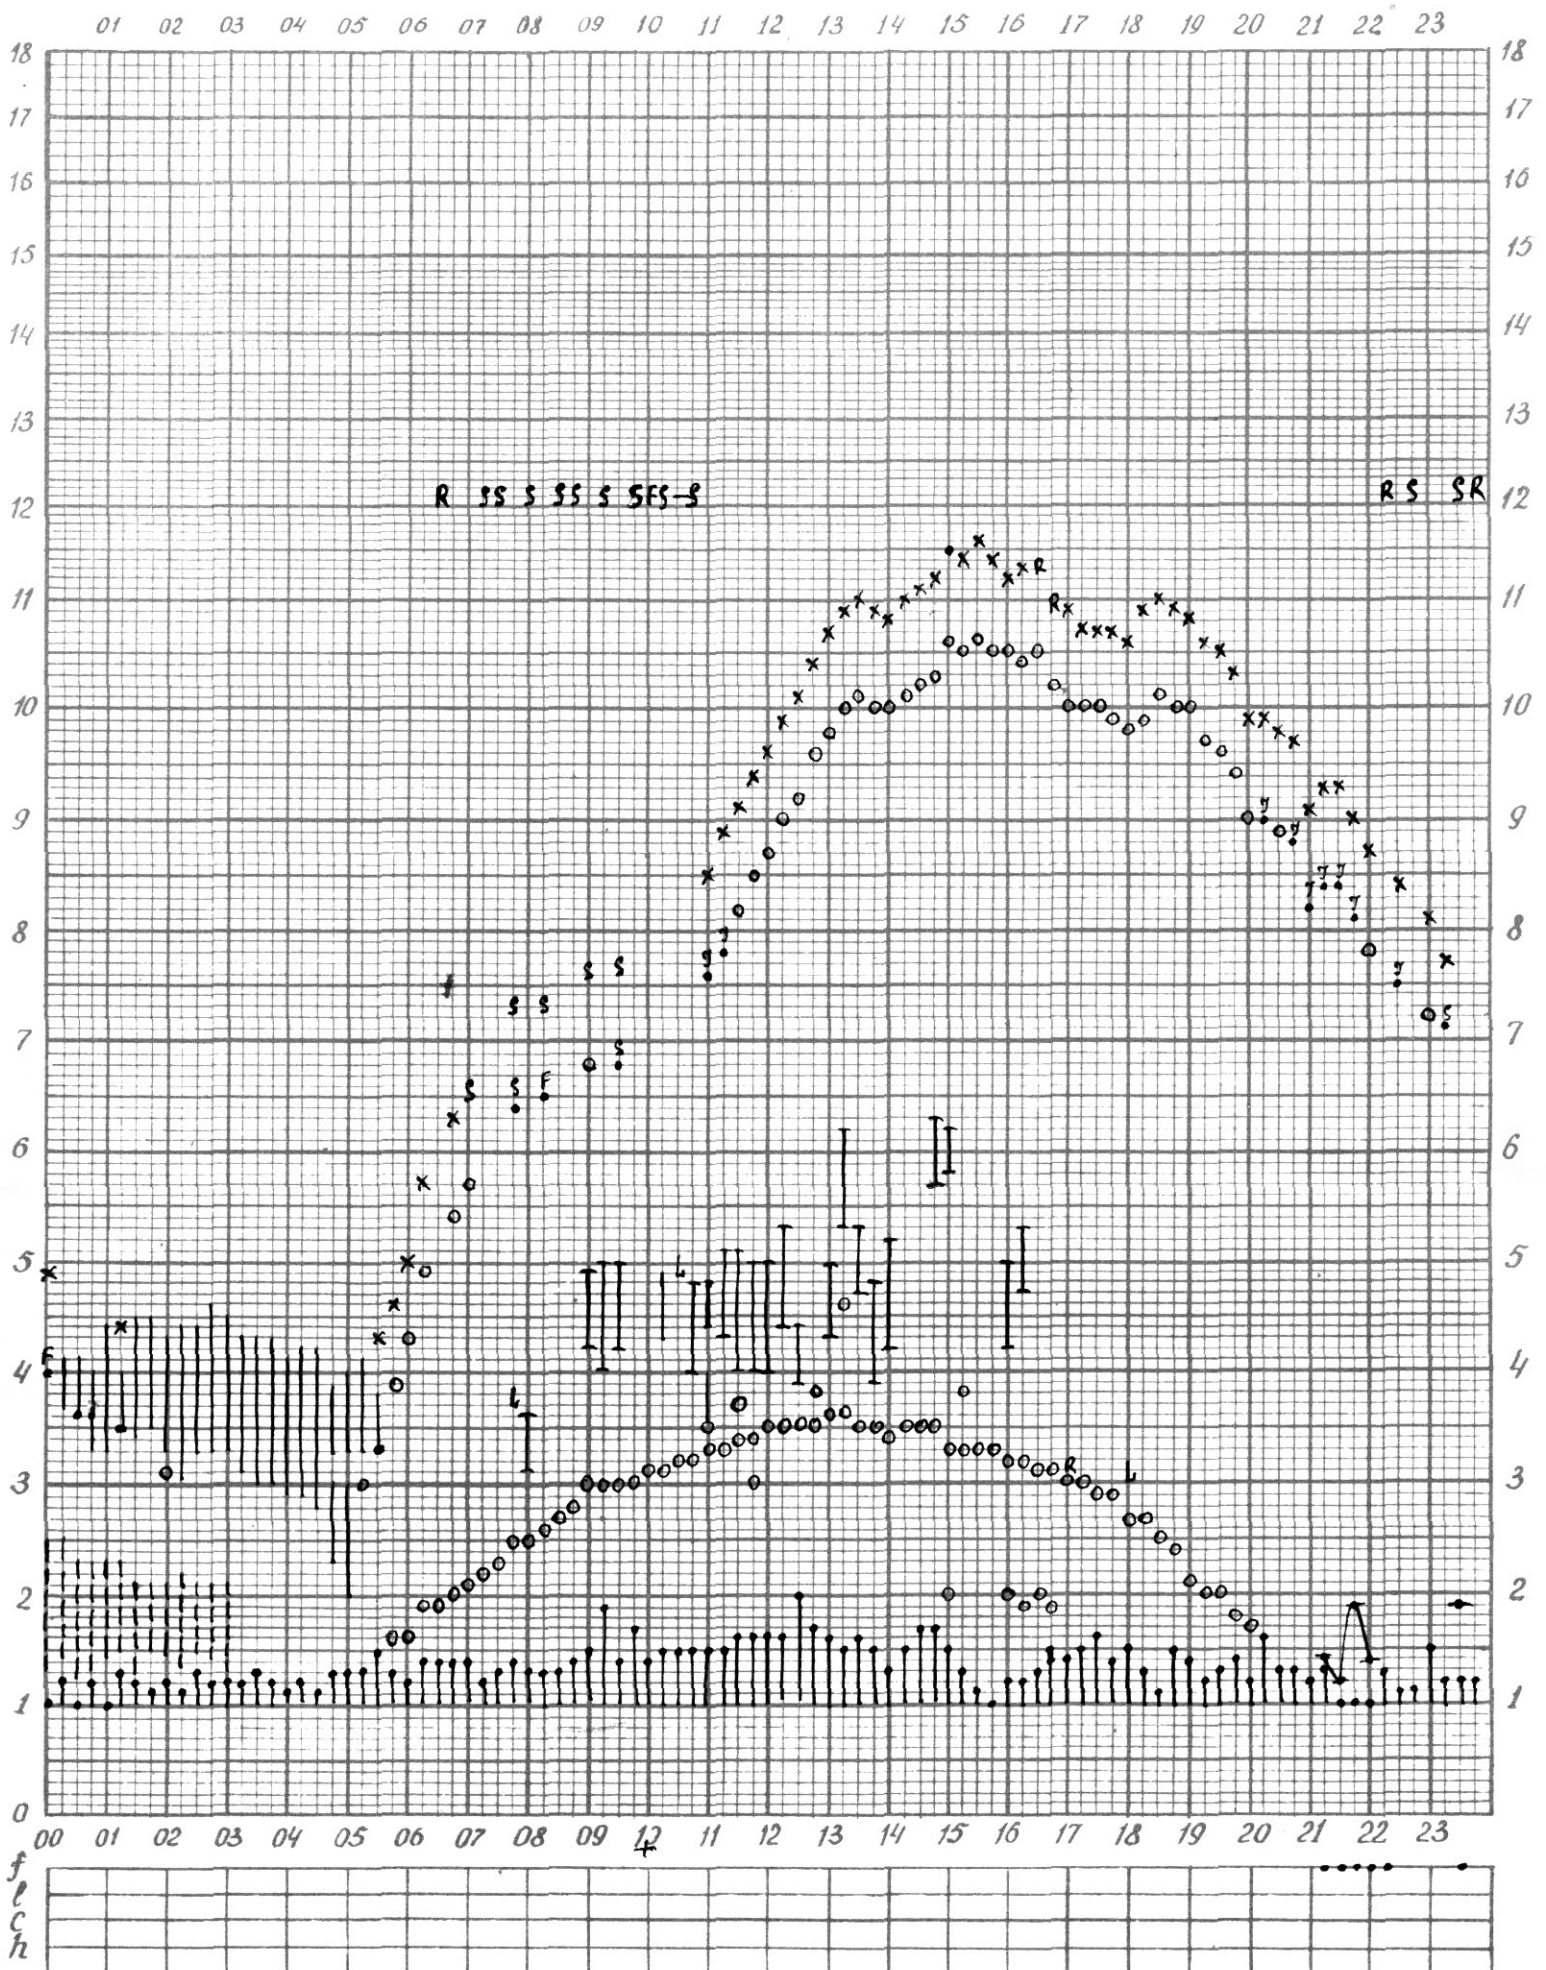

f-график ионосферных данных

станция П-Тунгуска

дата 1 апреля 1970

Королевой

* - обработано по 1ому кадру.

f- график ионосферных данных

Станция П-Тунгуска время 90 E меридиана Дата 2 апреля 1970 г

Кем отсчитано Лазаревой

Кем отсчитано _____

Кем проверено Петр/миш/вой

f- график ионосферных данных

Станция А-Тунгуска Время 90E меридиана Дата 5 апреля 1970г

Кем отсчитано Лазаревой

Кем проверено Кетришевой

f- график ионосферных данных

Станция Тунгуска Время 90 E меридиана Дата 6 апреля 1970г.

Кем отсчитано Петришовой

Кем проверено Королёвой

f- график ионосферных данных

Станция Л-Тунгуска Время 90°E меридиана Дата 7 апреля 1970г

Кет отсчитано Летришцевой
 + - отсчитано по 1-ому кадру

Кем отчитано Лазаревой

Кем проверено Петрищевой

f- график ионосферных данных

Станция Л-Тунгуска Время 90°E меридиана Дата 10 апреля 1970г

Кем отчитано Летришневой
+ - обработано по 1^{ому} кадру

Кем проверено Хрипуновской