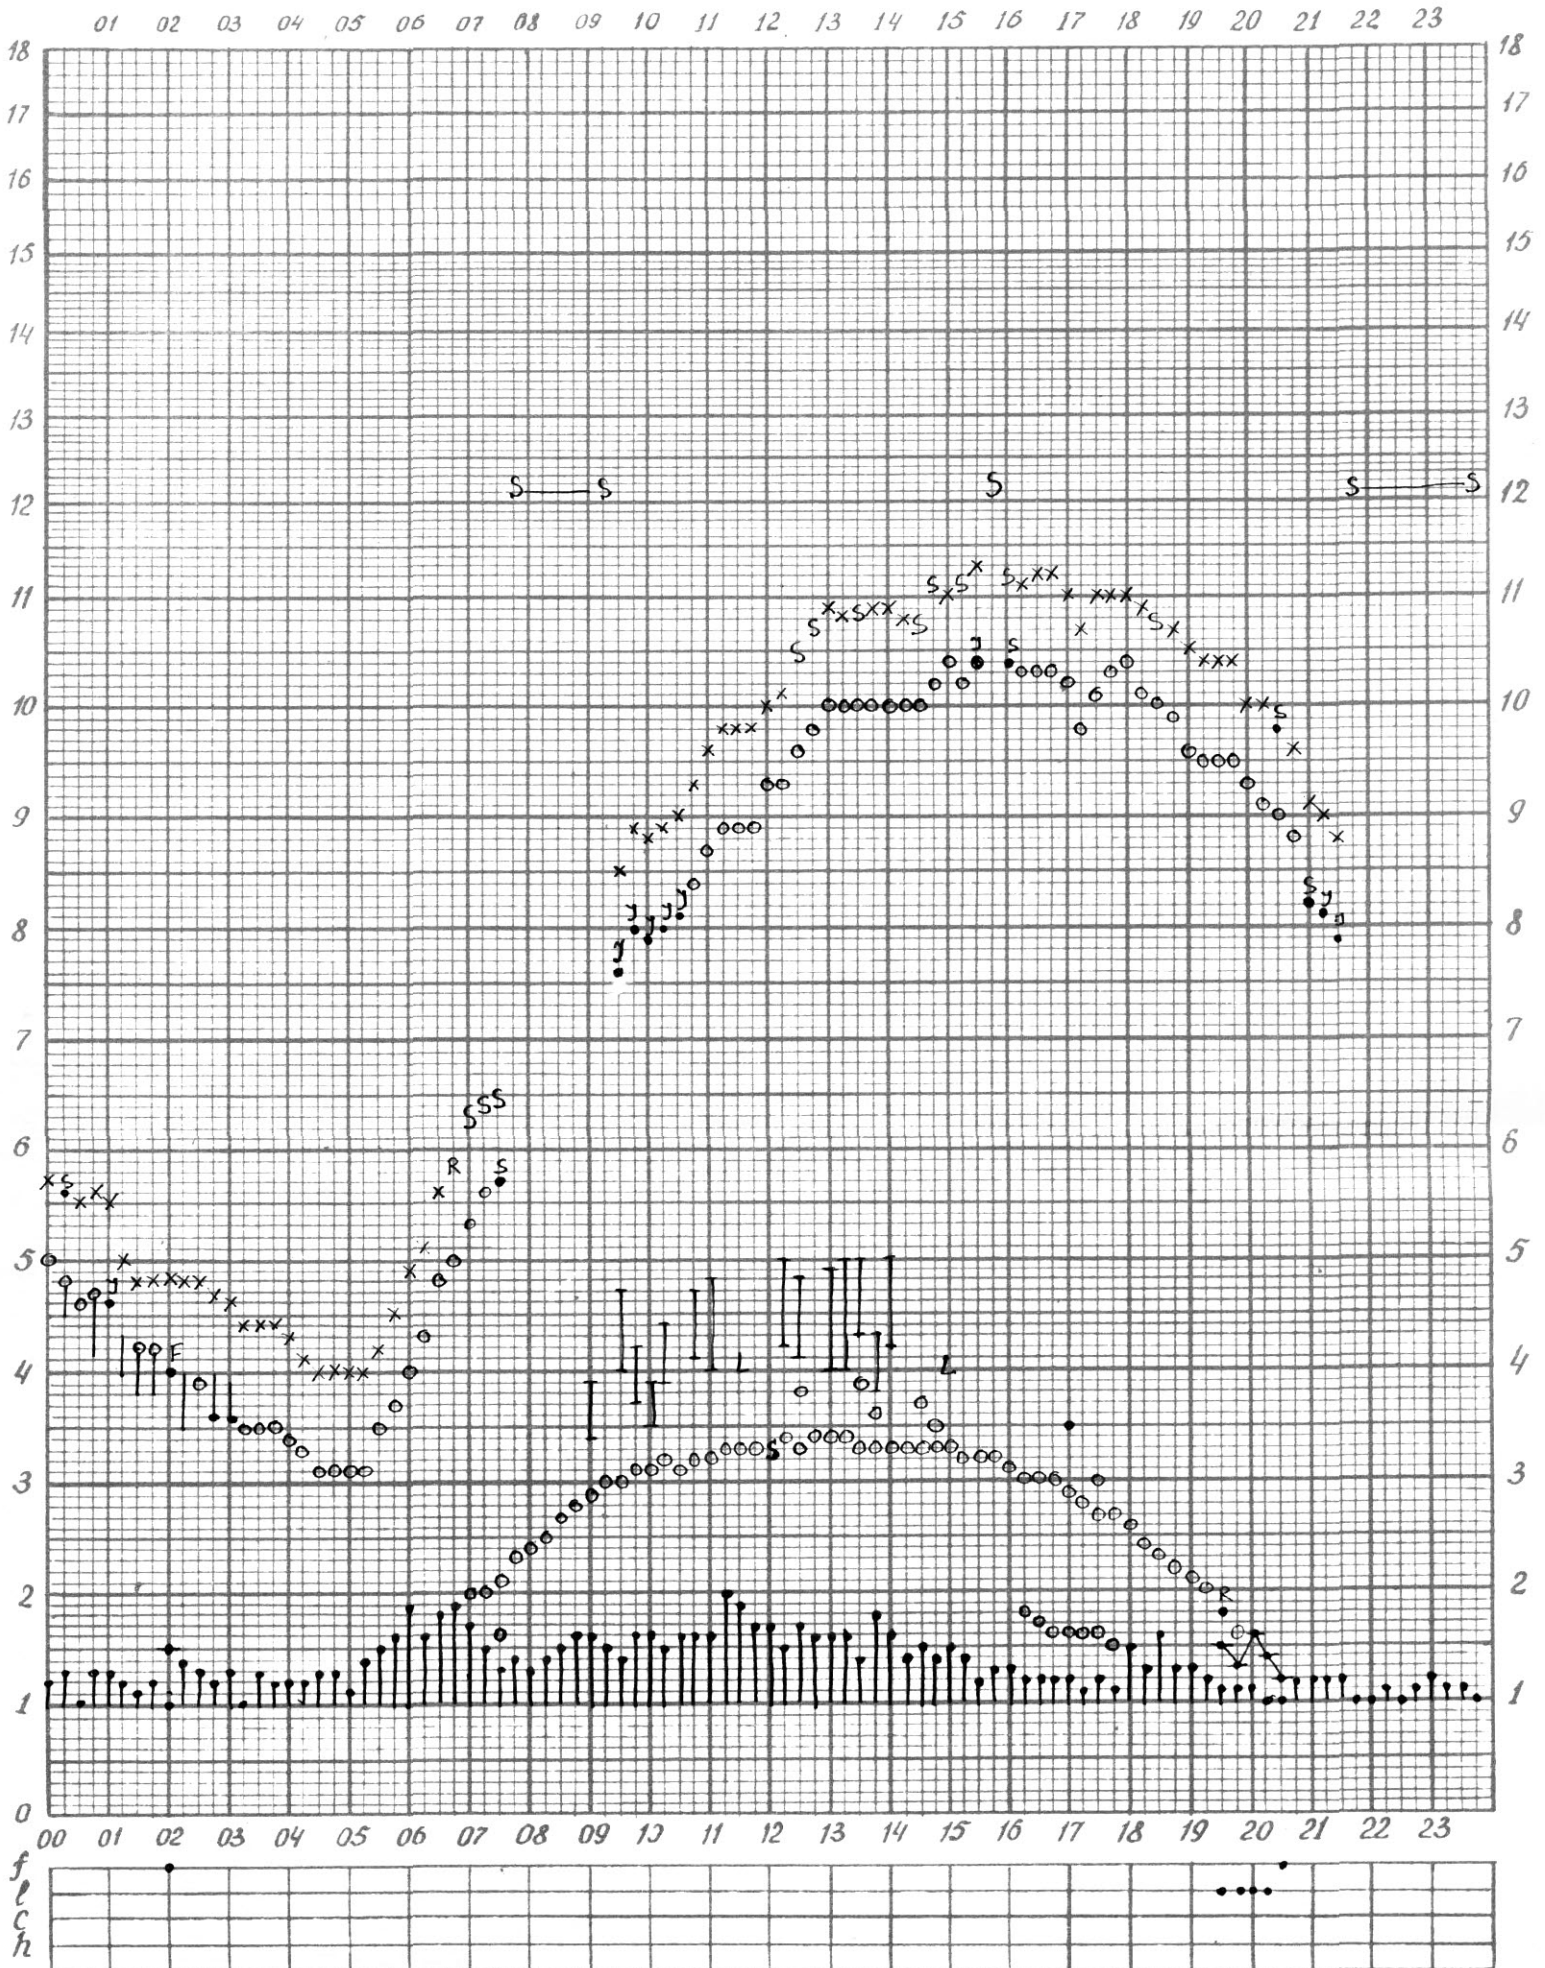

f-график ионосферных данных

станция П-Тунгуска

дата 1 апреля 1970

Королевой

* - обработано по 1ому кадру.

f- график ионосферных данных

Станция П-Тунгуска время 90 E меридиана Дата 2 апреля 1970 г

Кем отсчитано Лазаревой

Кем проверено Петрищевой

f- график ионосферных данных

Станция П-Тунгуска время 90°E меридиана Дата 3 апреля 1970 г

Кем отсчитано _____

Кем проверено Хрипуновской

f- график ионосферных данных

Станция Т-Тунгуска Время 90 E меридиана Дата 4 апреля 1970 г.

Кем отсчитано _____

Кем проверено Петр/миш/вой

f- график ионосферных данных

Станция А-Тунгуска Время 90E меридиана Дата 5 апреля 1970г

Кем отсчитано Лазаревой

Кем проверено Кетришевой

f- график ионосферных данных

Станция Тунгуска Время 90 E меридиана Дата 6 апреля 1970г.

Кем отсчитано Петришовой

Кем проверено Королёвой

f- график ионосферных данных

Станция Л-Тунгуска Время 90°E меридиана Дата 7 апреля 1970г

Кет отсчитано Летришцевой
 + - отсчитано по 1-ому кадру