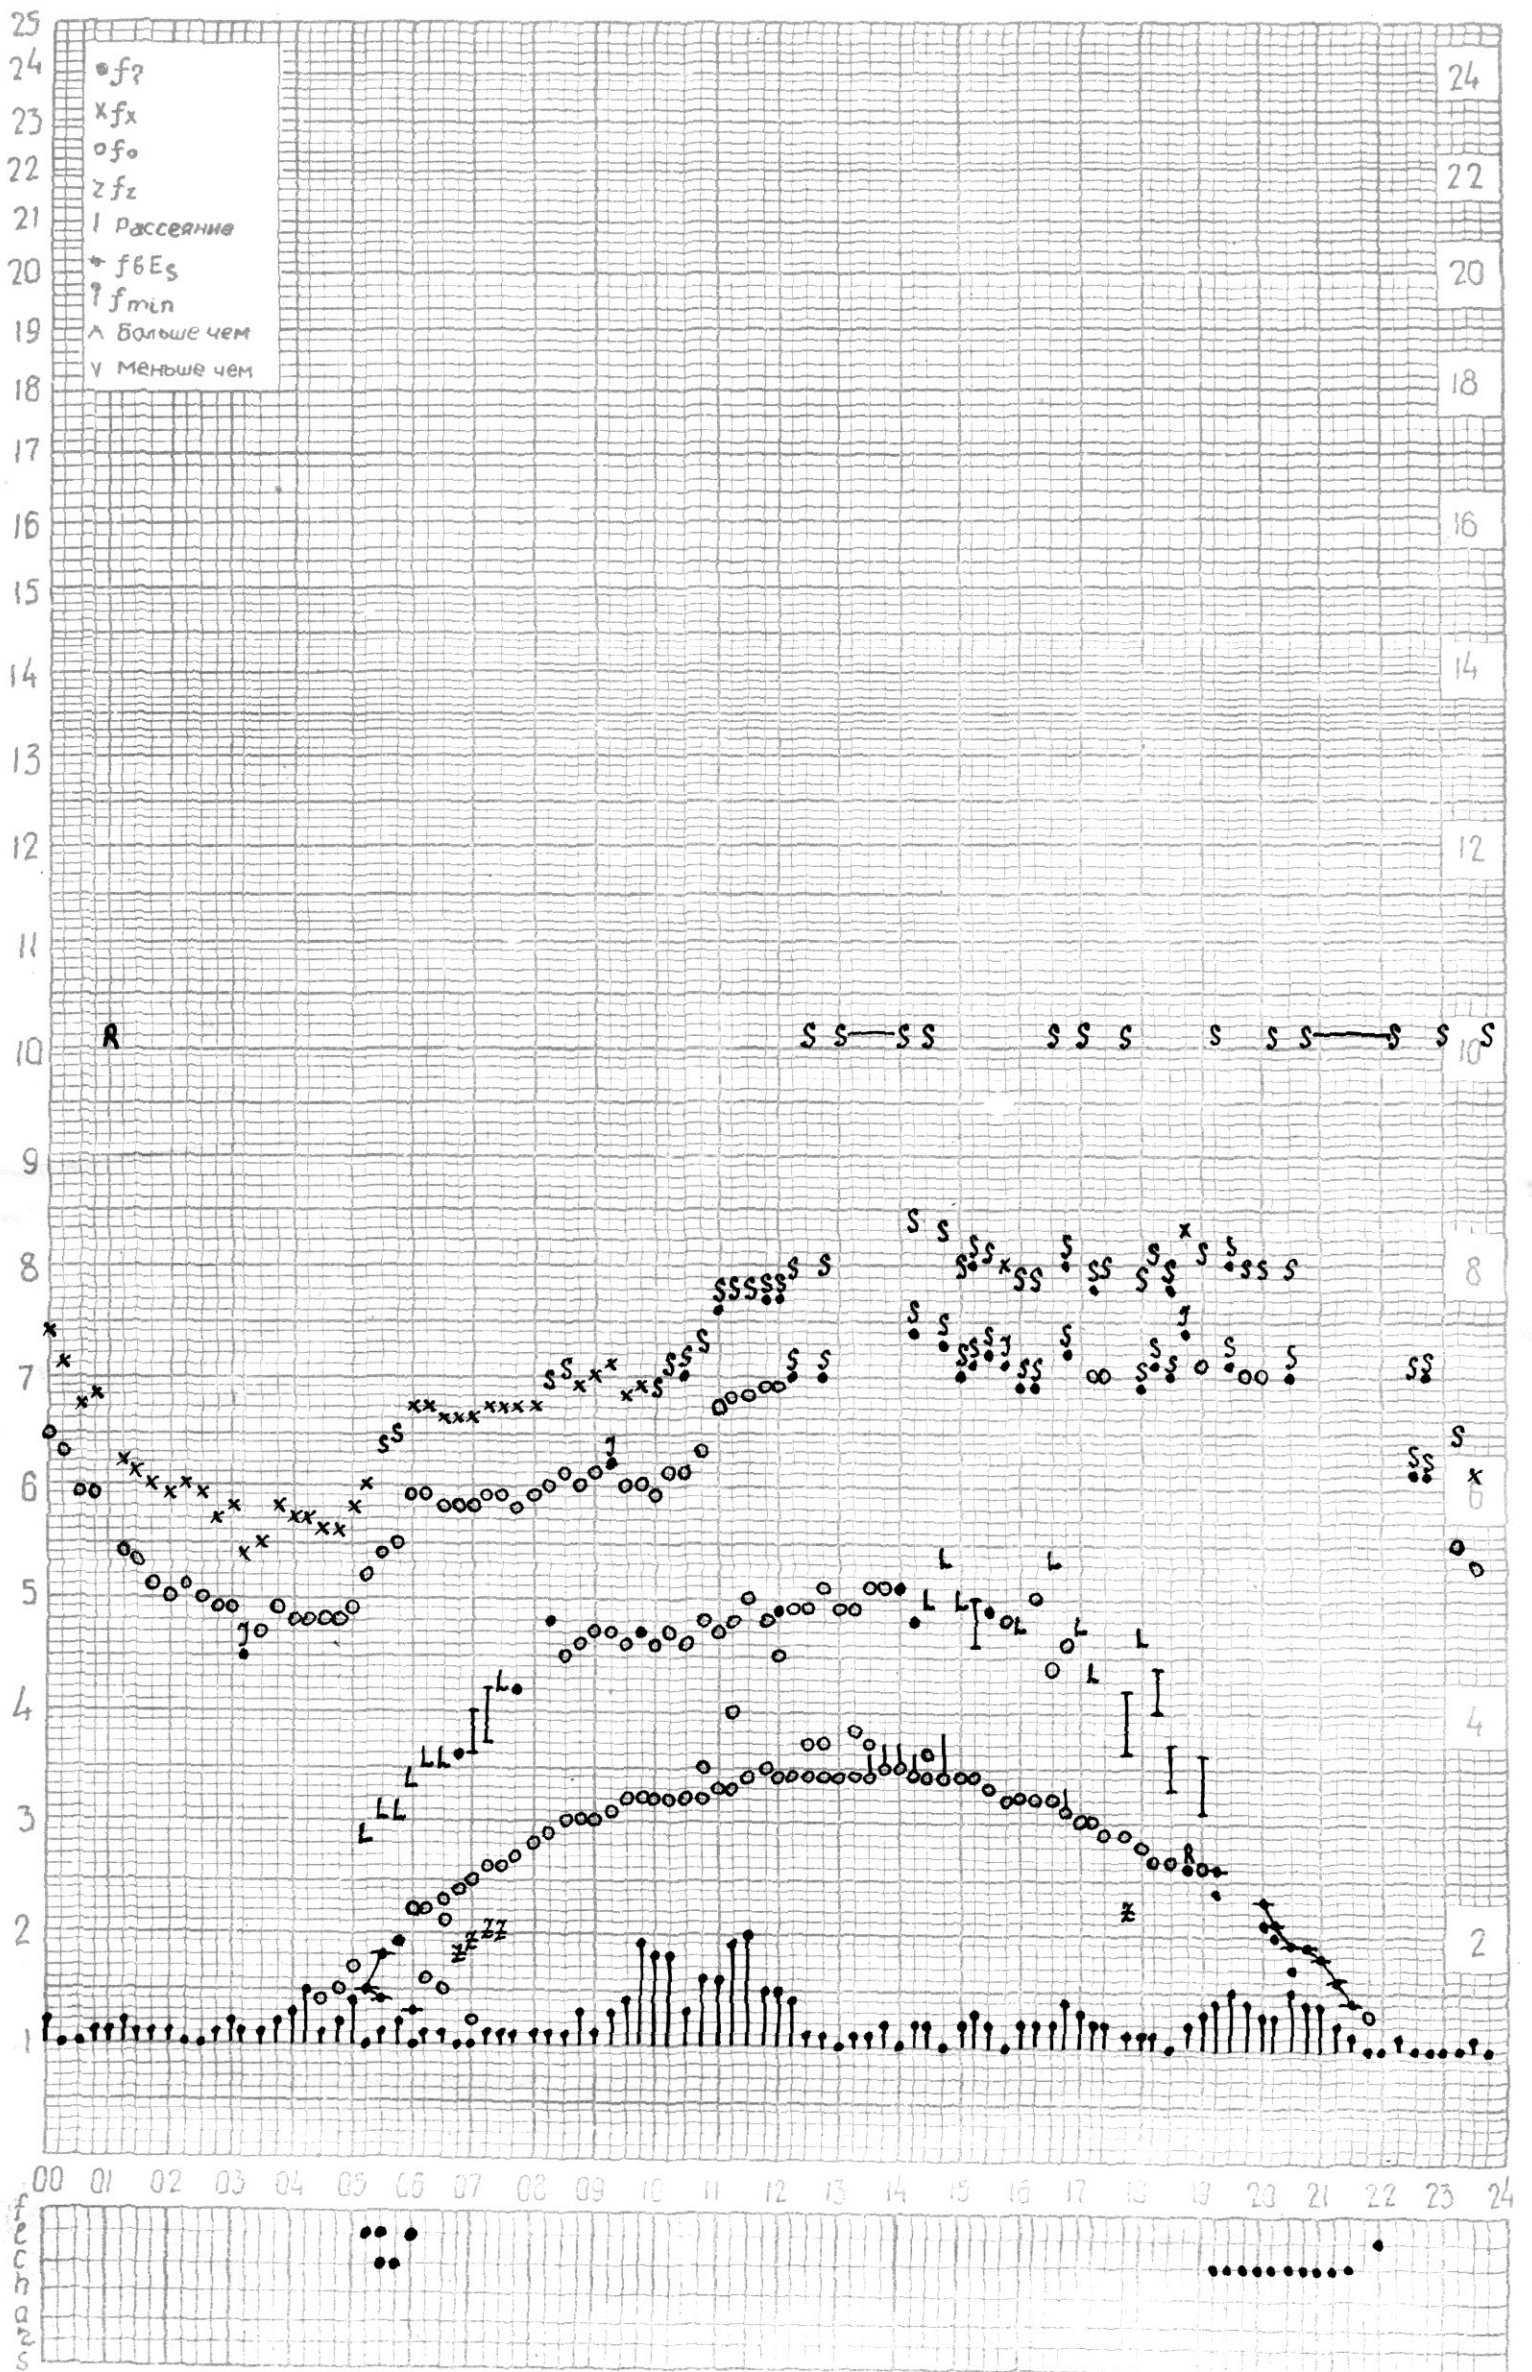

f-график ионосферных данных

станция П-Тунгуска

дата 1 апреля 1970

Королевой

* - обработано по 1ому кадру.

f- график ионосферных данных

Станция П-Тунгуска время 90 E меридиана Дата 2 апреля 1970 г

Кем отсчитано Лазаревой

Станция Тунгуска Время 90 E меридиана Дата 6 апреля 1970г.

Кем отсчитано Петришовой

Кем проверено Королёвой

f- график ионосферных данных

Станция Л-Тунгуска Время 90°E меридиана Дата 7 апреля 1970г

Кет отсчитано Летришцевой
 + - отсчитано по 1-ому кадру

x - характеристики сняты визуально.

f- график ионосферных данных

Станция П-Тунгуска время 90 E меридиана Дата 15 апреля 1970г.

Кем отсчитано Лазаревой

Кем проверено Петришиевой

* - визуальные данные

f- график ионосферных данных

ВНИ ОТСЧИТАНО Лазаревой
 проверено: Хрипуновской

f-график ионосферных данных

станция П-Тунгуска

дата 29 апреля 1970 г.

исх: отсчитана Жоралёвой
 проверено: Петрищевой.

Музобой