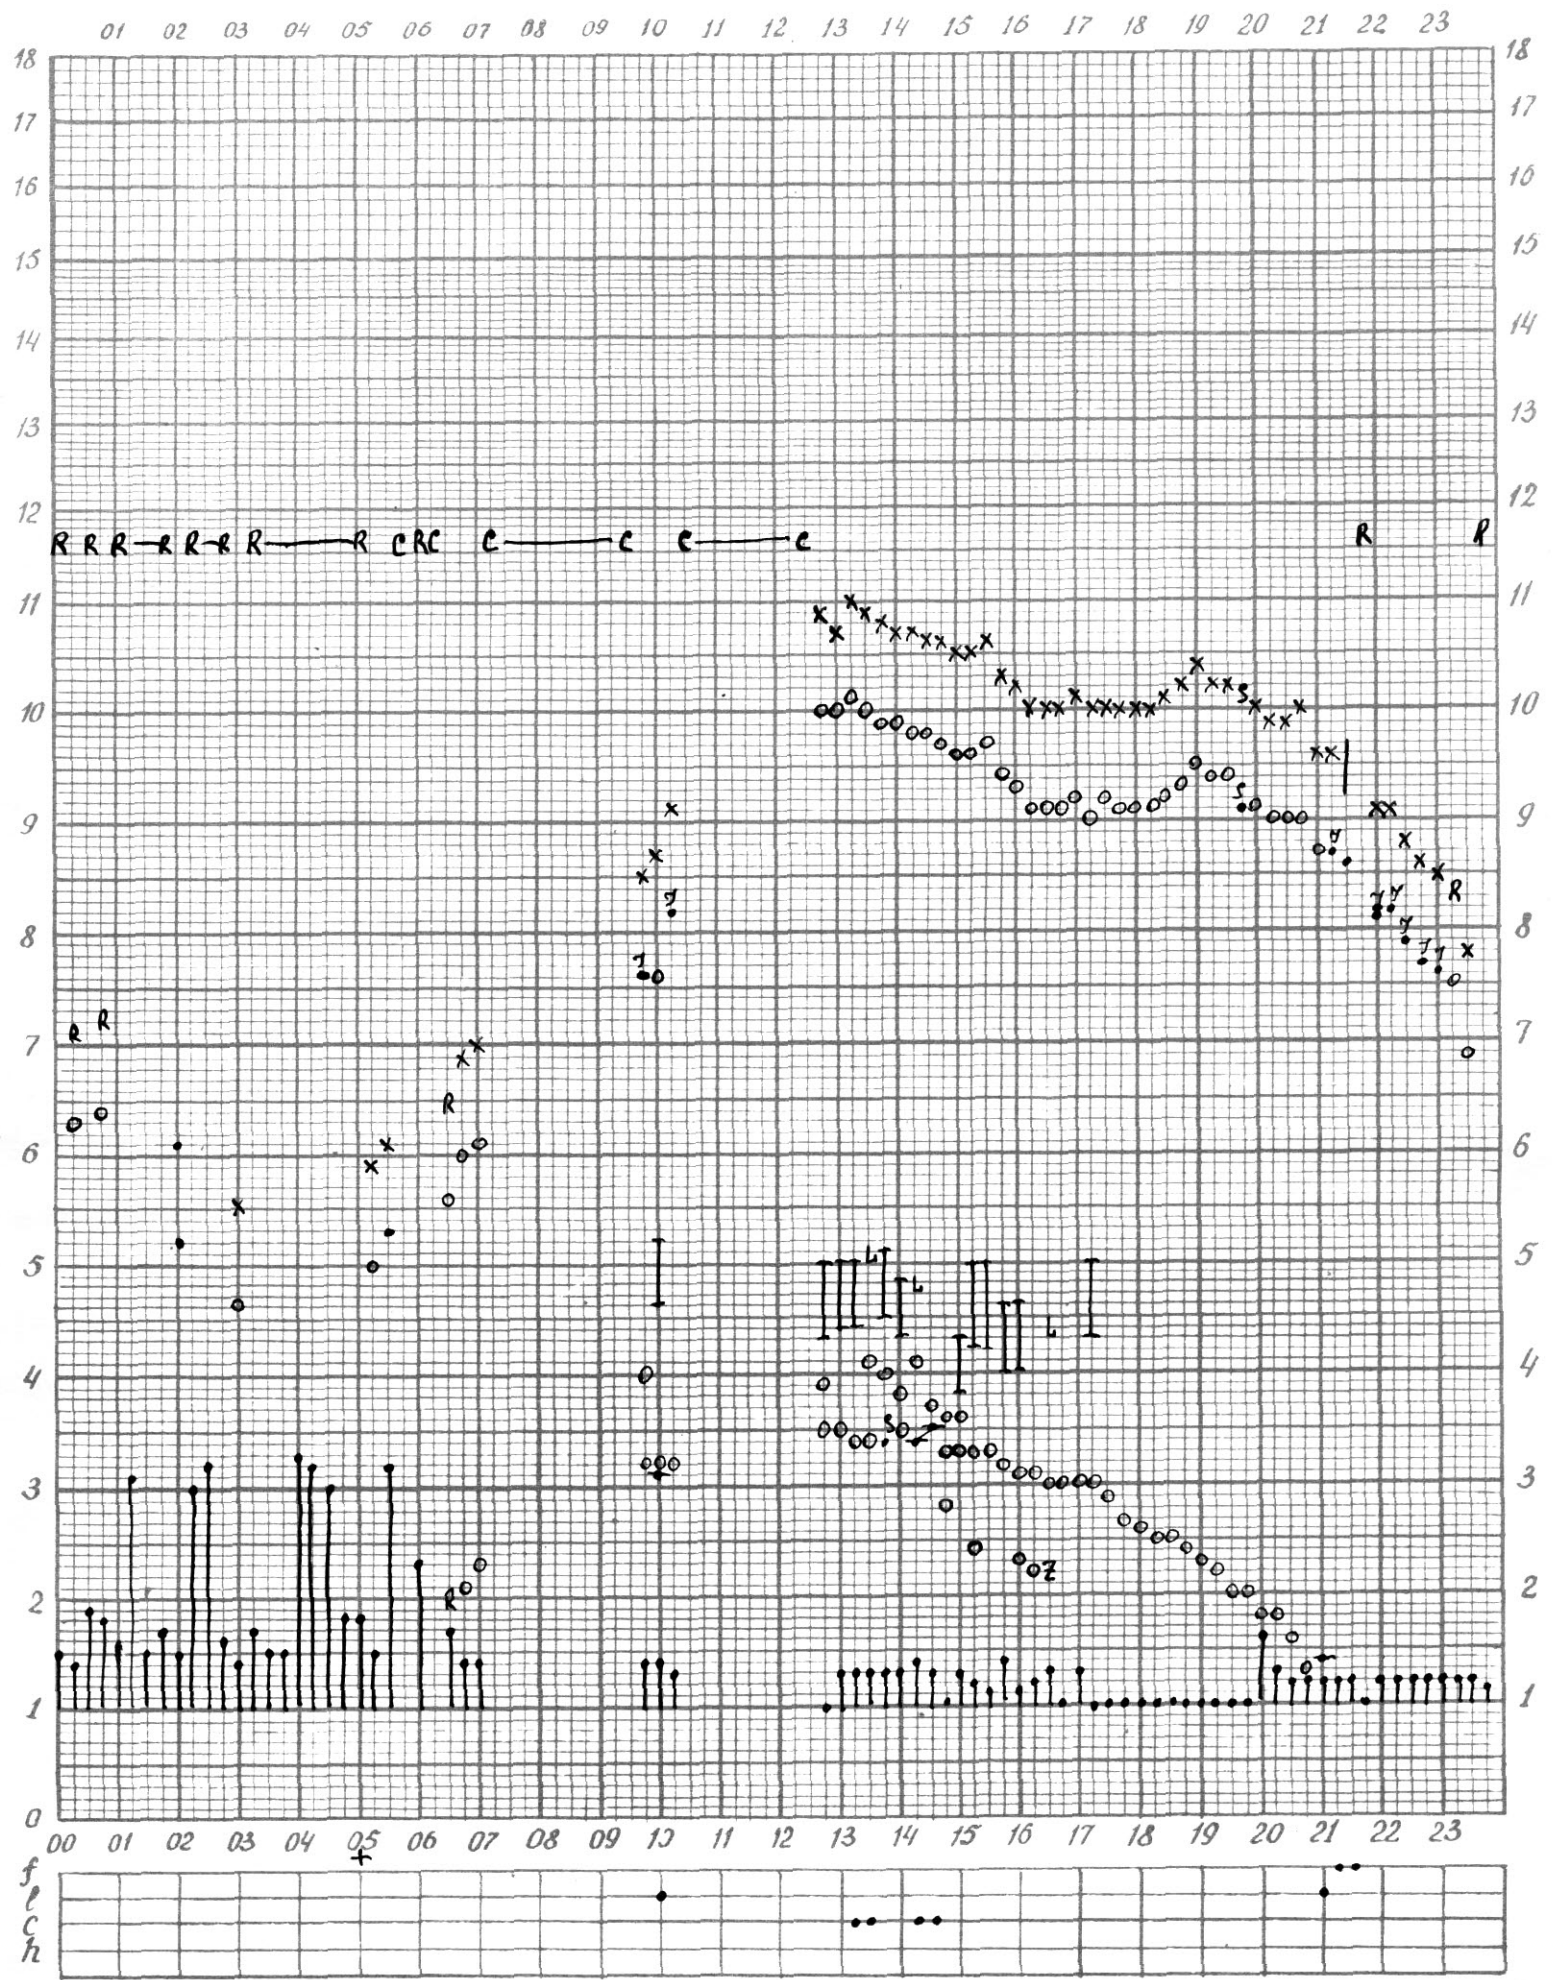

f- график ионосферных данных

Станция Л-Тунгуска Время 90°E меридиана Дата 16 апреля 1970г.

Нет отсчитано Летичицовой
+ обработано по 1 случ разру

Нет проверено Хрипуновской?