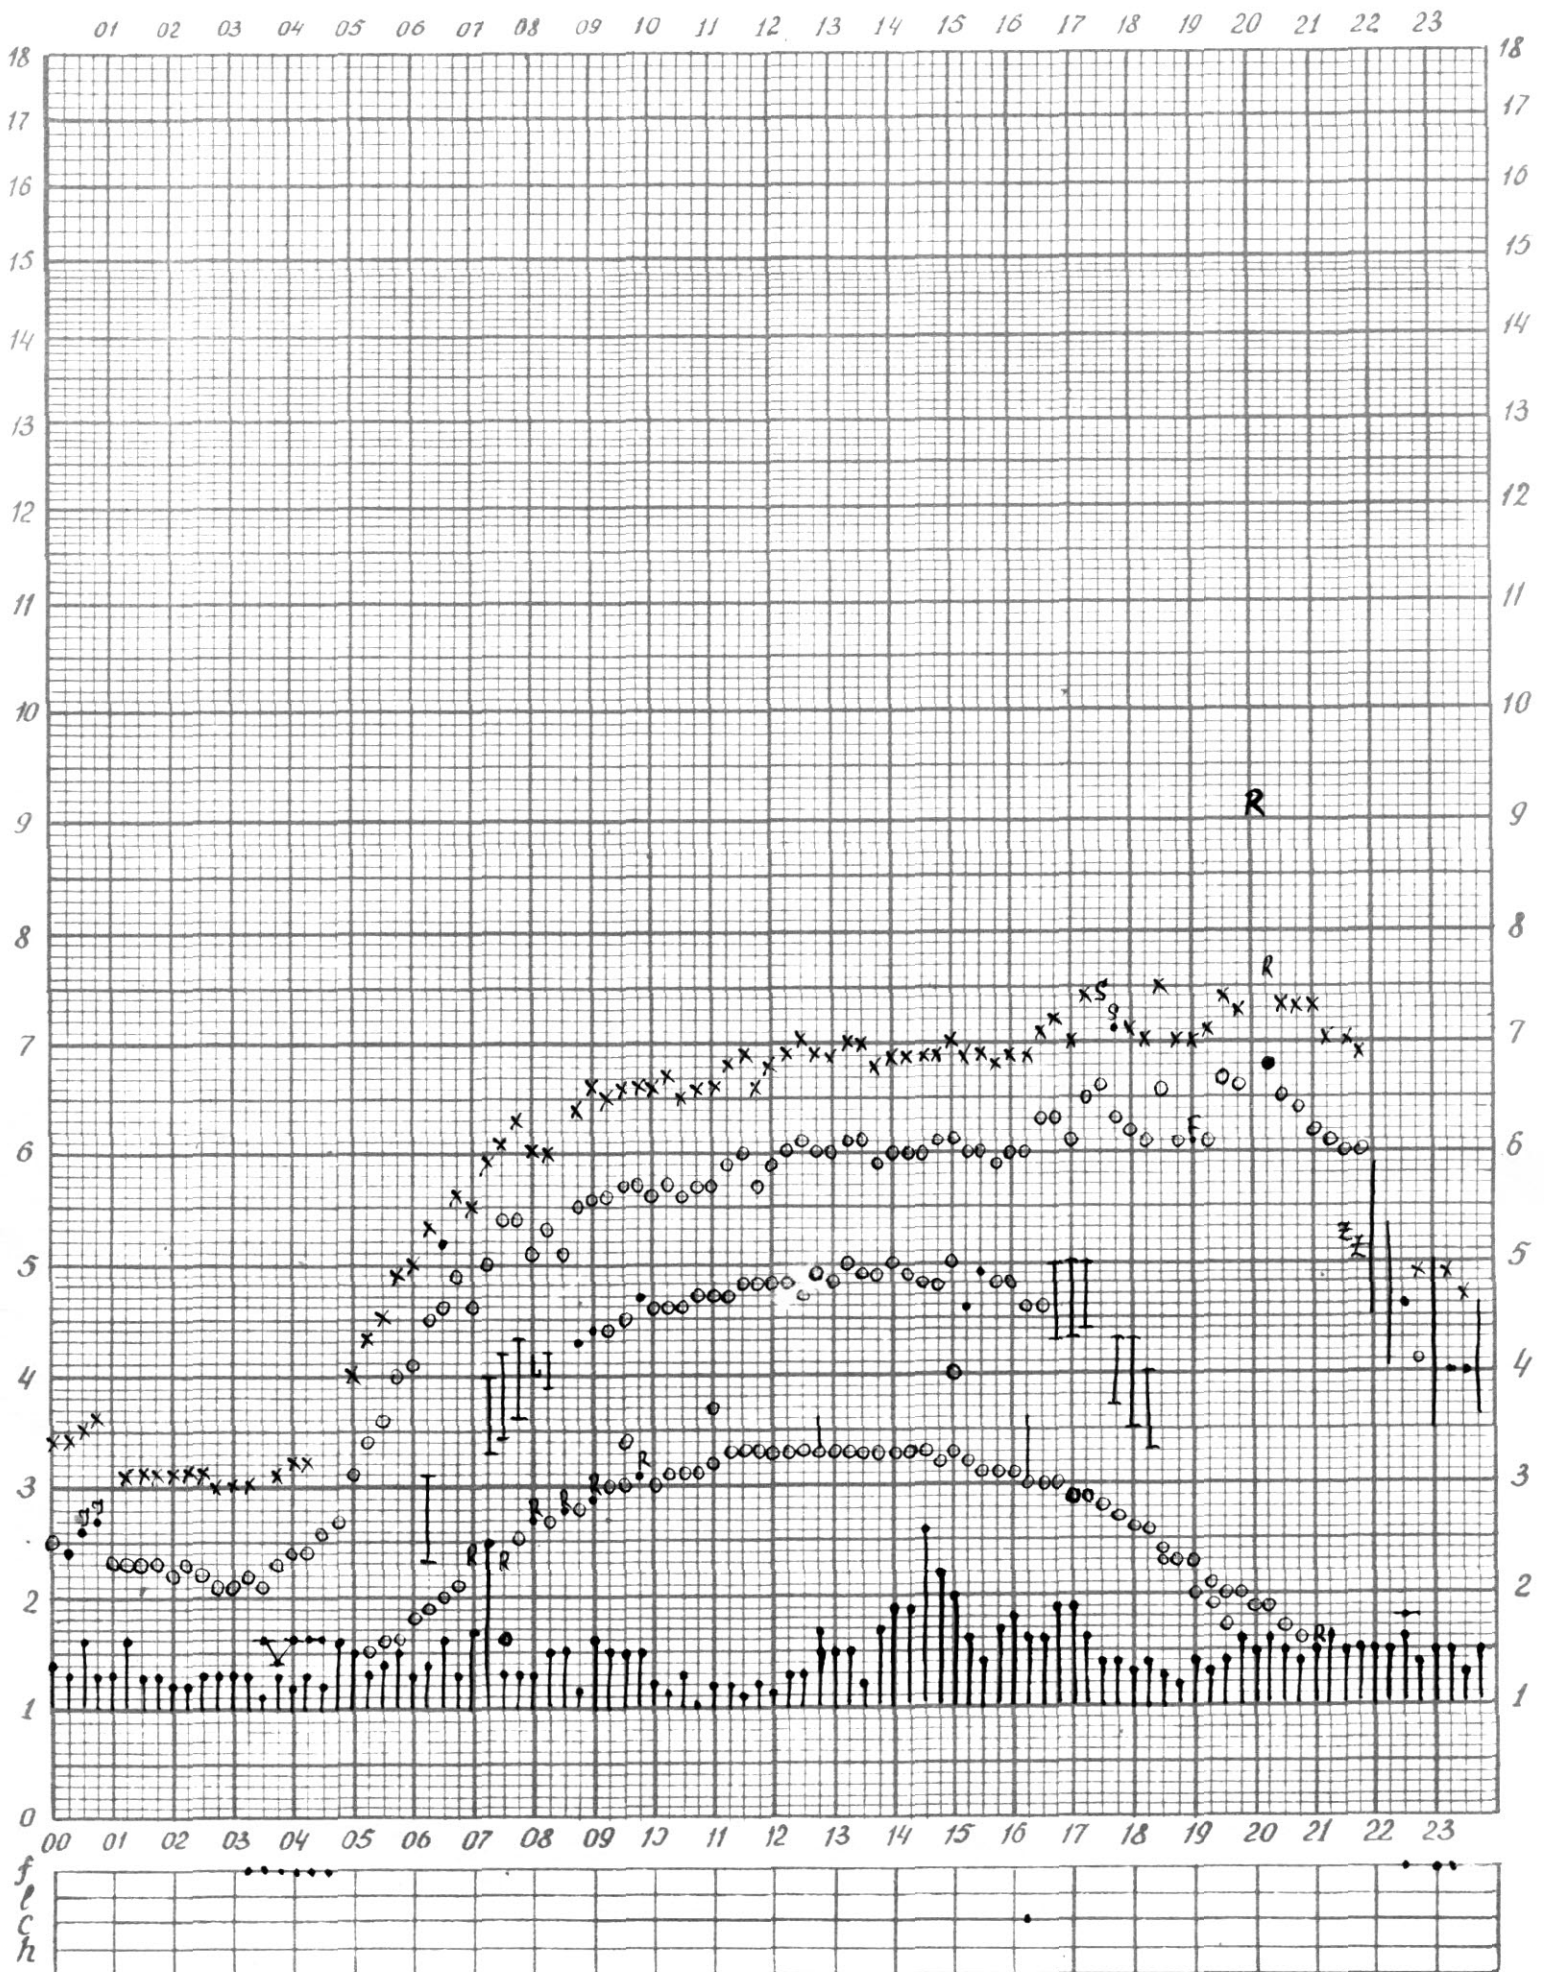

f- график ионосферных данных

Станция Л-Тунгуска Время 90°E меридиана Дата 19 апреля 1970г

Кем отсчитано Жороевой

Кем проверено Трипуновской