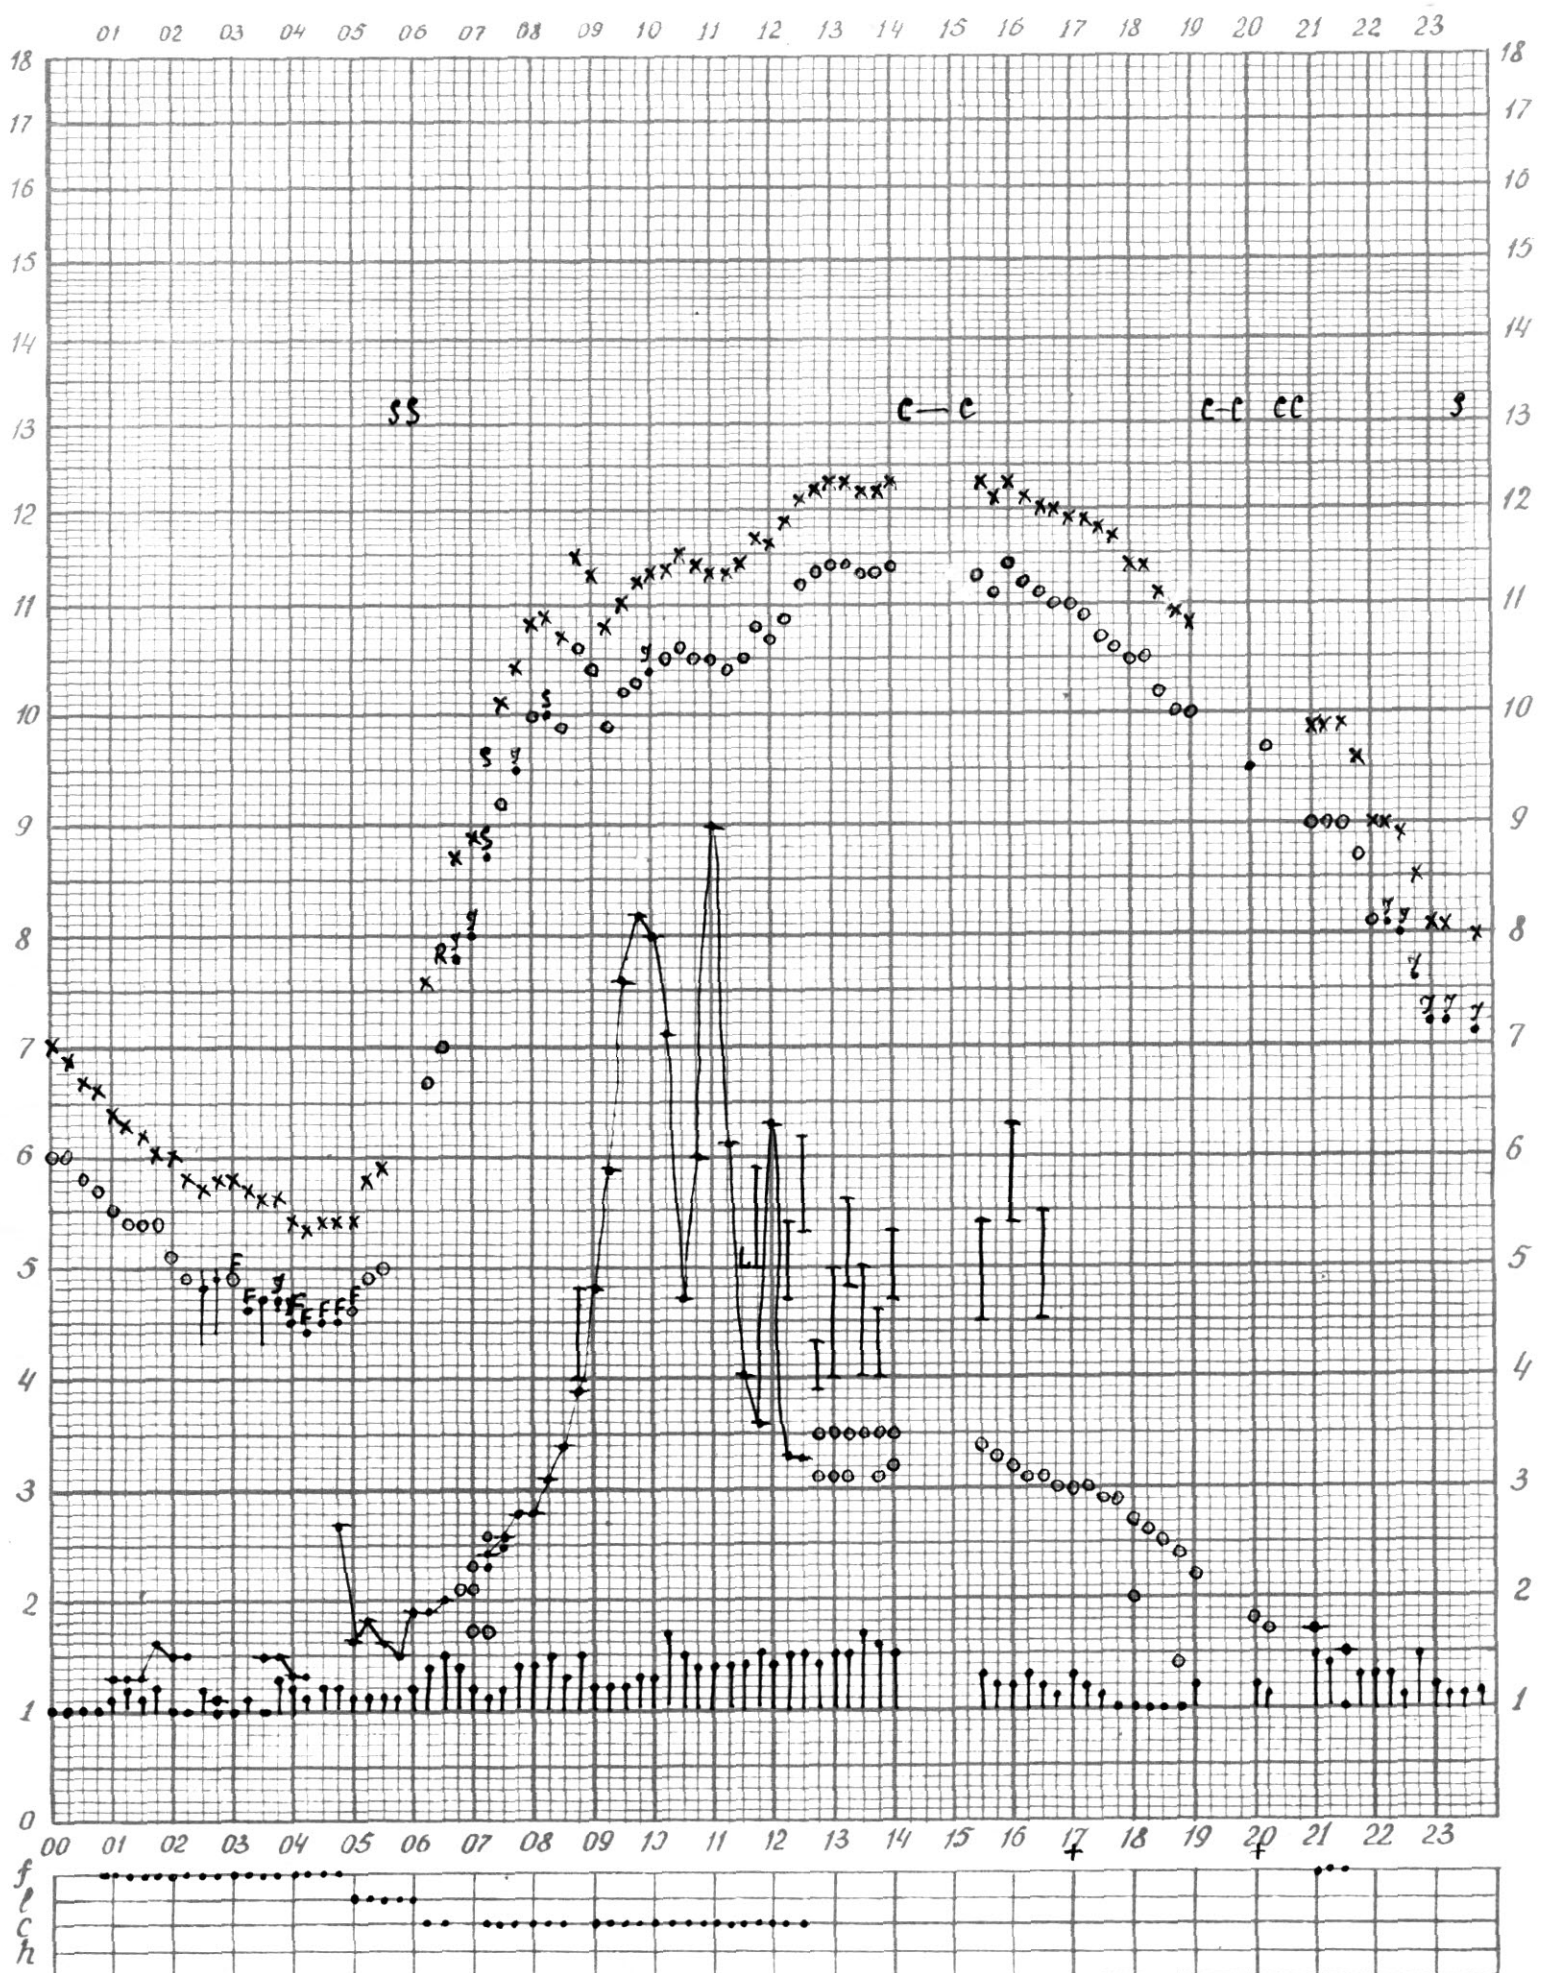

f-график ионосферных данных

станция П-Тунгуска

дата 1 апреля 1970

Королевой

* - обработано по 1ому кадру.

f- график ионосферных данных

Станция П-Тунгуска время 90 E меридиана Дата 2 апреля 1970 г

Кем отсчитано Лазаревой

Станция Тунгуска Время 90 E меридиана Дата 6 апреля 1970г.

Кем отсчитано Петришовой

Кем проверено Королёвой

f- график ионосферных данных

Станция Л-Тунгуска Время 90°E меридиана Дата 7 апреля 1970г

Кет отсчитано Летришцевой
 + - отсчитано по 1-ому кадру

Кет проверено Хрипуновской

f- график ионосферных данных

Станция Л-Тунгуска Время 90°E меридиана Дата 8 апреля 1970г

Кем отсчитано Лазаревой

Кем проверено Хрипуновской

f- график ионосферных данных

Станция Л-Тунгуска Время 90°E меридиана Дата 9 апреля 1970г

Кем отчитано Лазаревой

Кем проверено Петрищевой

f- график ионосферных данных

Станция Л-Тунгуска Время 90°E меридиана Дата 10 апреля 1970г

Кем отчитано Летришневой
+ - обработано по 1^{ому} кадру

Кем проверено Хрипуновской