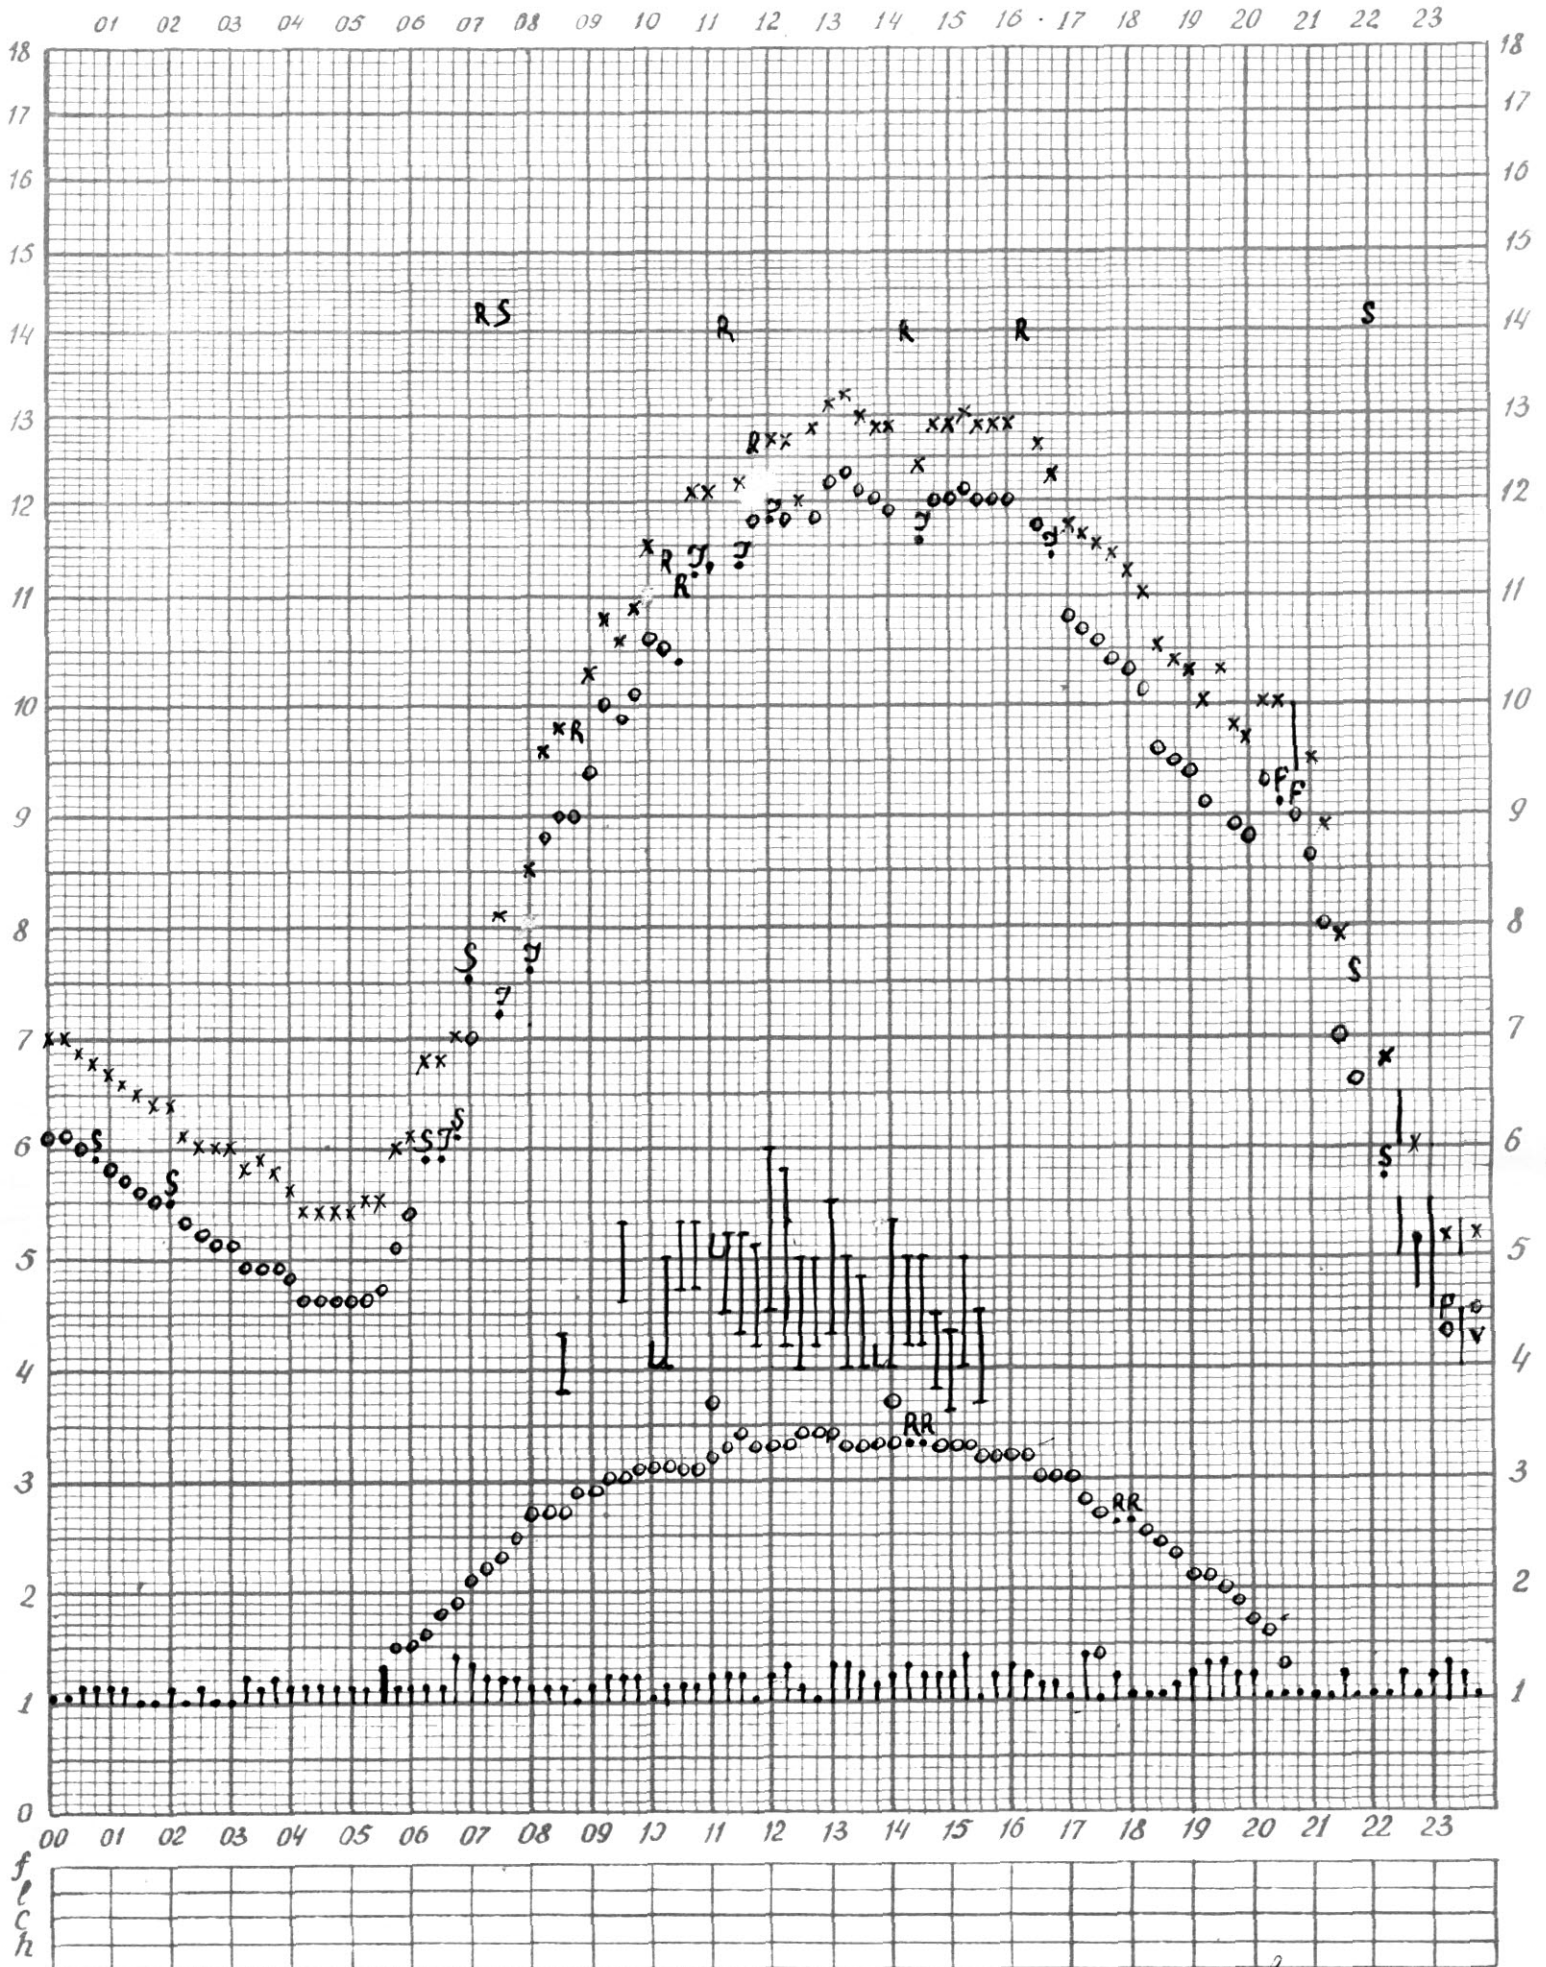

f-график ионосферных данных

станция П-Тунгуска

дата 1 апреля 1970

Королевой

* - обработано по 1ому кадру.

f- график ионосферных данных

Станция П-Тунгуска время 90 E меридиана Дата 2 апреля 1970 г

Кем отсчитано Лазаревой

Кем проверено Петрищевой

f- график ионосферных данных

Станция П-Тунгуска время 90°E меридиана Дата 3 апреля 1970 г

Кем отсчитано _____

Кем проверено Хрипуновской

f- график ионосферных данных

Станция Т-Тунгуска Время 90 E меридиана Дата 4 апреля 1970 г.

Кем отсчитано _____

Кем проверено Петр/миш/вой

f- график ионосферных данных

Станция А-Тунгуска Время 90E меридиана Дата 5 апреля 1970г

Кем отсчитано Лазаревой

Кем проверено Кетришевой

f- график ионосферных данных

Станция Тунгуска Время 90 E меридиана Дата 6 апреля 1970г.

Кем отсчитано Петришовой

Кем проверено Королёвой

f- график ионосферных данных

Станция Л-Тунгуска Время 90°E меридиана Дата 7 апреля 1970г

Кет отсчитано Летришцевой
 + - отсчитано по 1-ому кадру