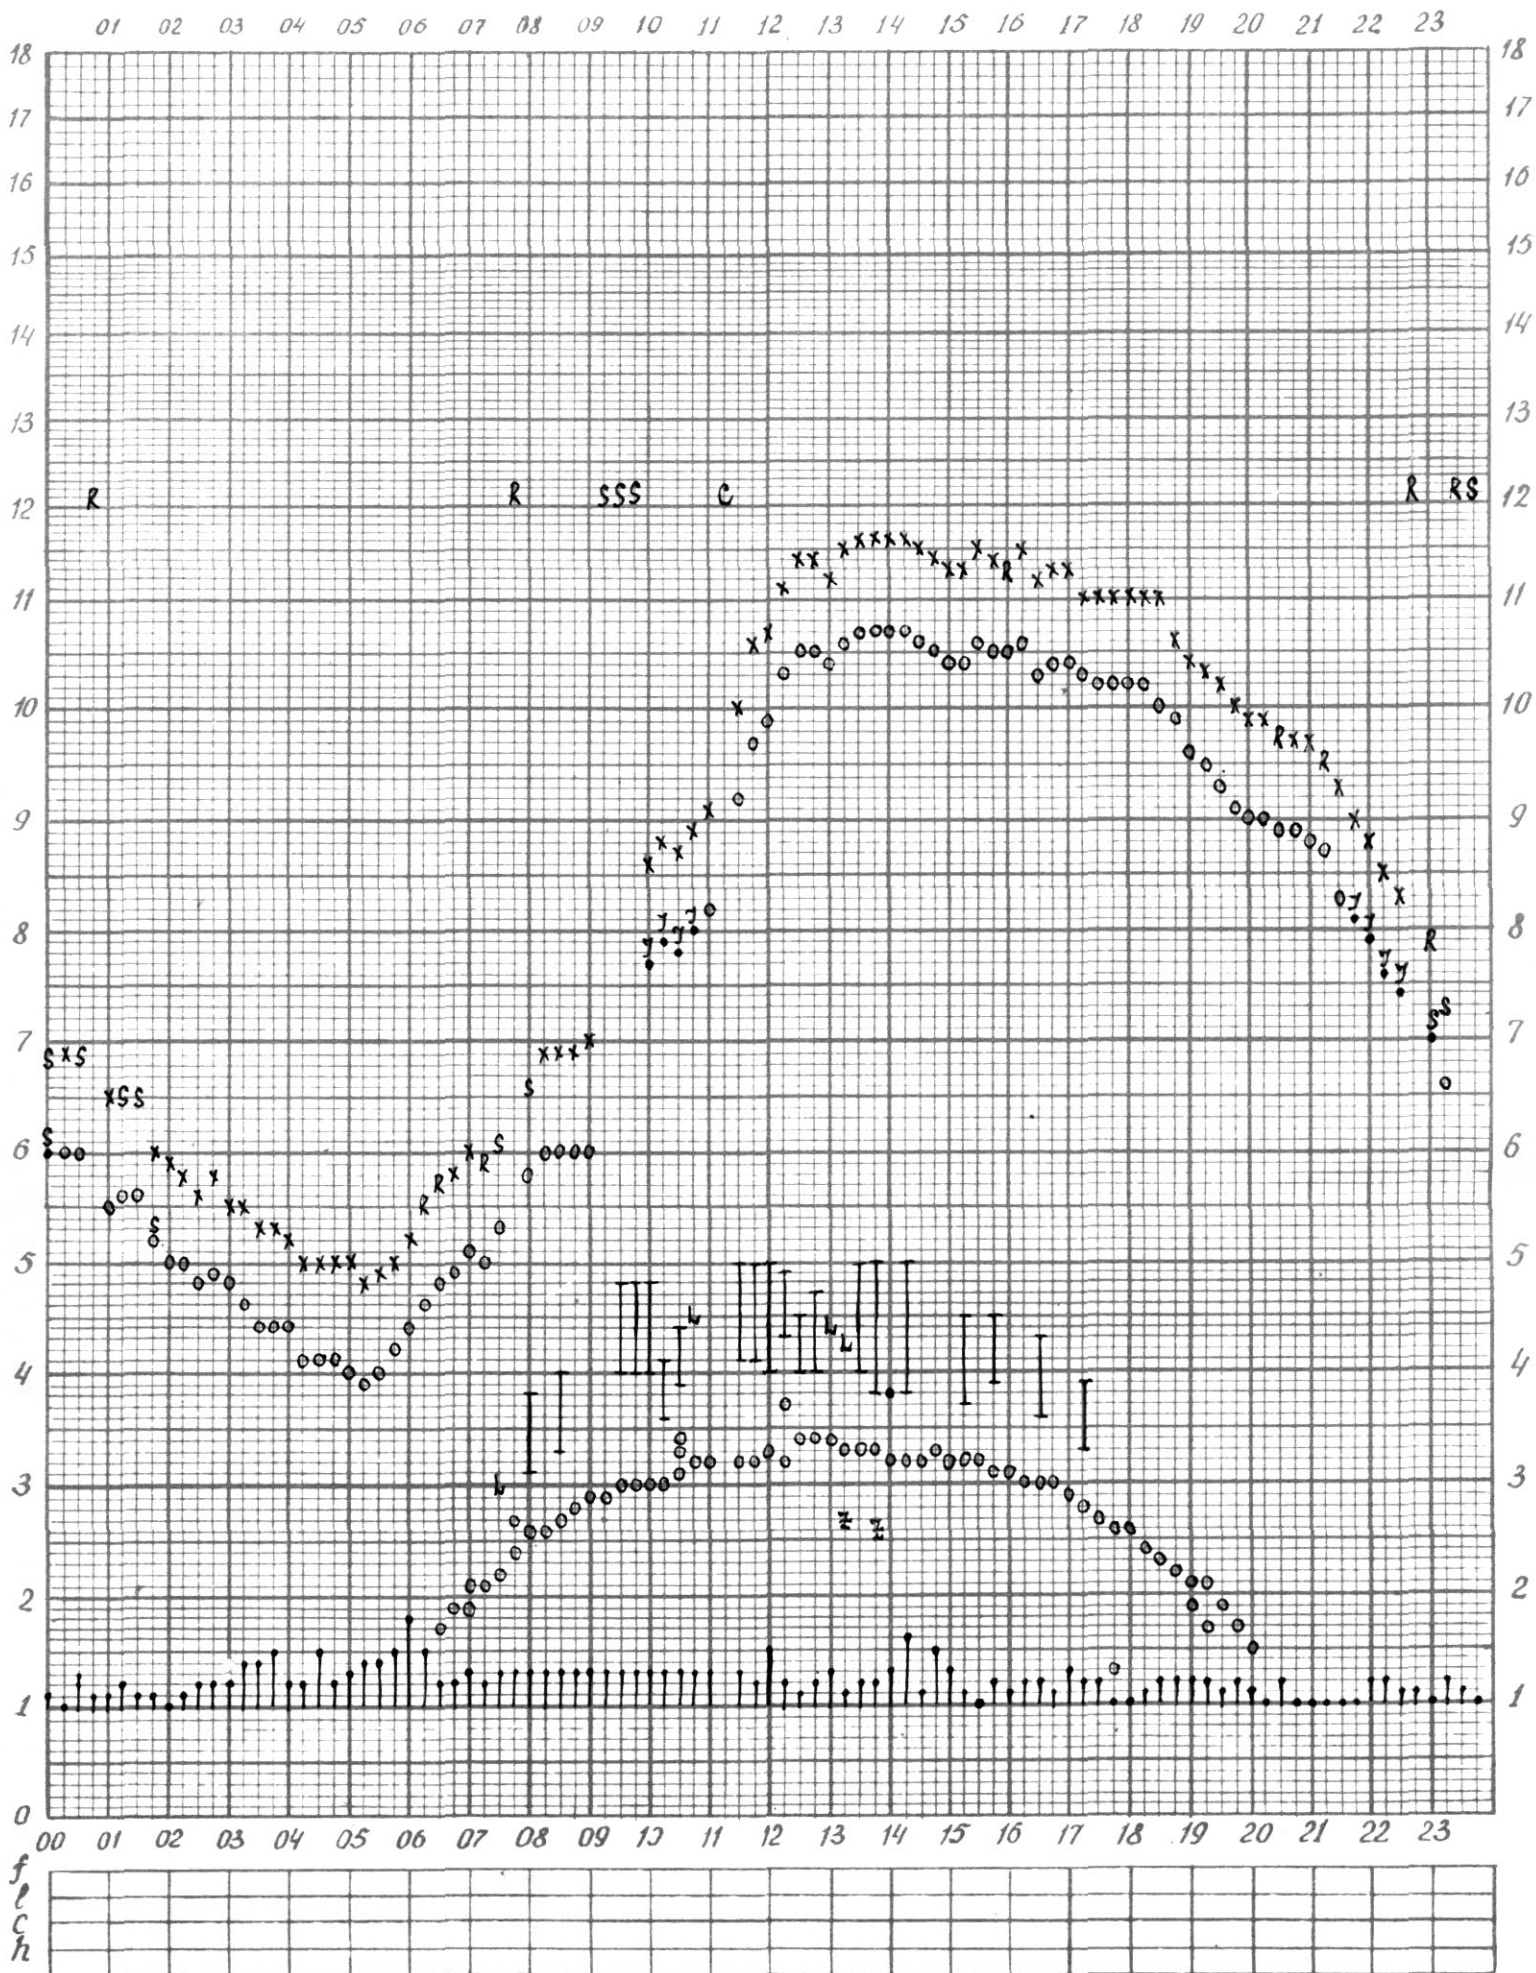

f-график ионосферных данных

станция П-Тунгуска

дата 1 апреля 1970

Королевой

* - обработано по 1ому кадру.

f- график ионосферных данных

Станция П-Тунгуска время 90 E меридиана Дата 2 апреля 1970 г

Кем отсчитано Лазаревой

Кем проверено Петрищевой

f- график ионосферных данных

Станция П-Тунгуска время 90°E меридиана Дата 3 апреля 1970 г

Кем отсчитано _____

Кем проверено Хрипуновской

f- график ионосферных данных

Станция Т-Тунгуска Время 90 E меридиана Дата 4 апреля 1970 г.

Кем отсчитано _____

Кем проверено Петр/миш/вой

f- график ионосферных данных

Станция А-Тунгуска Время 90E меридиана Дата 5 апреля 1970г

Кем отсчитано Лазаревой

Кем проверено Кетришевой

f- график ионосферных данных

Станция Тунгуска Время 90 E меридиана Дата 6 апреля 1970г.

Кем отсчитано Петришовой

Кем проверено Королёвой

f- график ионосферных данных

Станция Л-Тунгуска Время 90°E меридиана Дата 7 апреля 1970г

Кет отсчитано Летришцевой
 + - отсчитано по 1-ому кадру