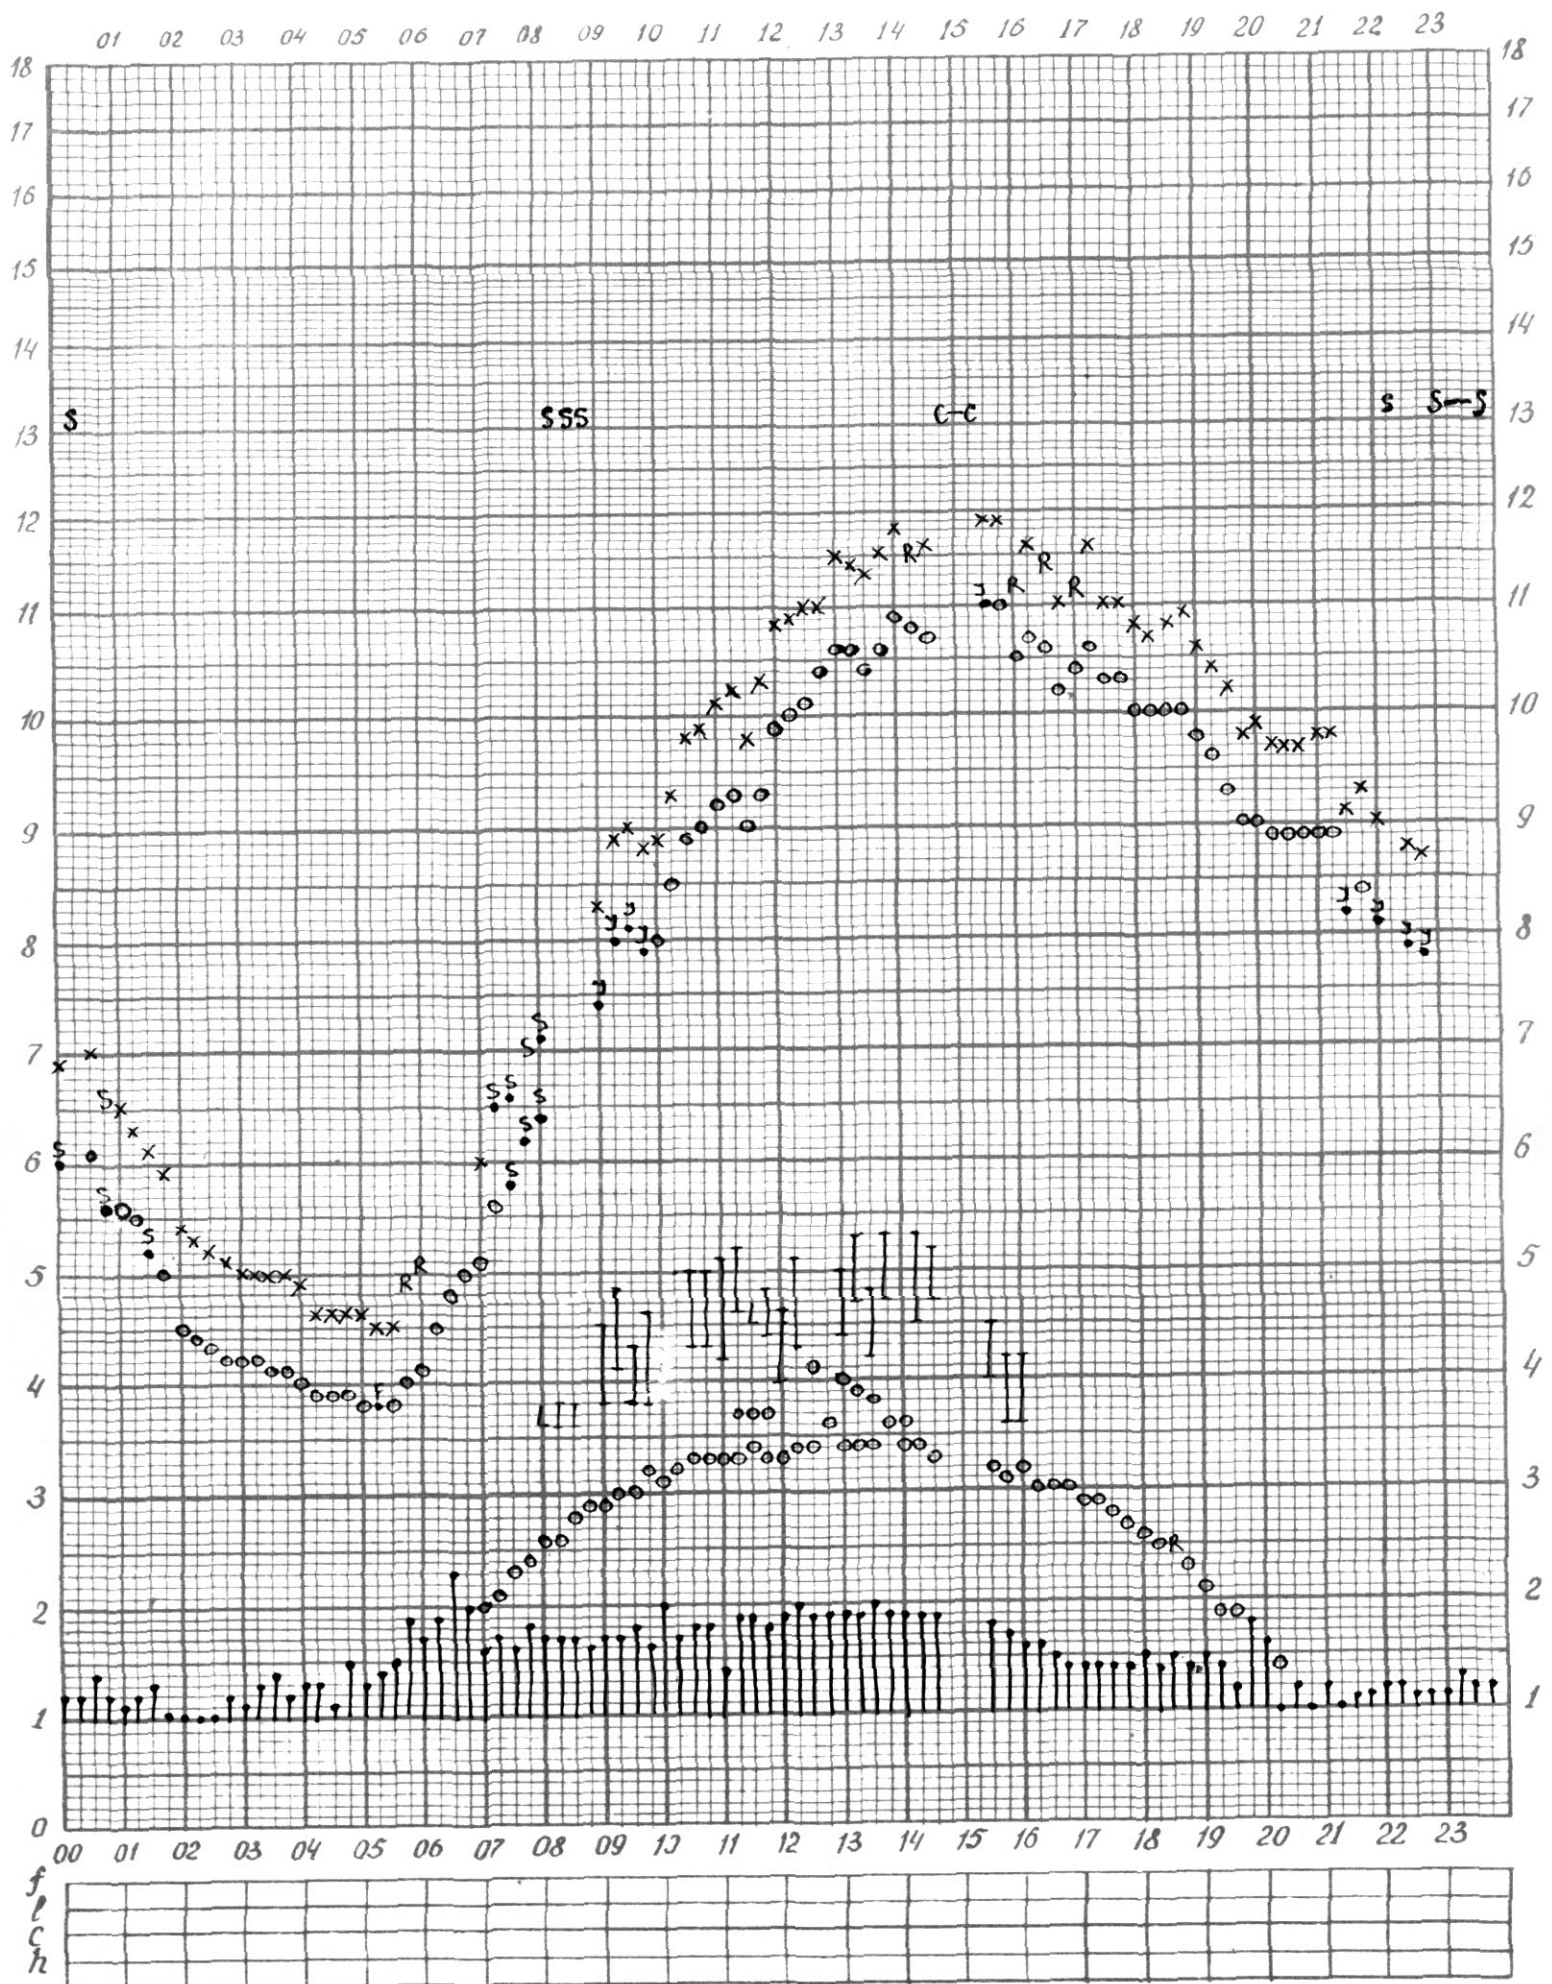

f-график ионосферных данных

станция П-Тунгуска

дата 1 апреля 1970

Королевой

* - обработано по 1ому кадру.

f- график ионосферных данных

Станция П-Тунгуска время 90 E меридиана Дата 2 апреля 1970 г

Кем отсчитано Лазаревой

Кем проверено Петрищевой

f- график ионосферных данных

Станция П-Тунгуска время 90°E меридиана Дата 3 апреля 1970 г

Кем отсчитано _____

Кем проверено Хрипуновской

f- график ионосферных данных

Станция Т-Тунгуска Время 90 E меридиана Дата 4 апреля 1970 г.

Кем отсчитано _____

Кем проверено Петр/миш/вой

f- график ионосферных данных

Станция А-Тунгуска Время 90E меридиана Дата 5 апреля 1970г

Кем отсчитано Лазаревой

Кем проверено Кетришевой

f- график ионосферных данных

Станция Тунгуска Время 90 E меридиана Дата 6 апреля 1970г.

Кем отсчитано Петришовой

Кем проверено Королёвой

f- график ионосферных данных

Станция Л-Тунгуска Время 90°E меридиана Дата 7 апреля 1970г

Кет отсчитано Летришцевой
 + - отсчитано по 1-ому кадру