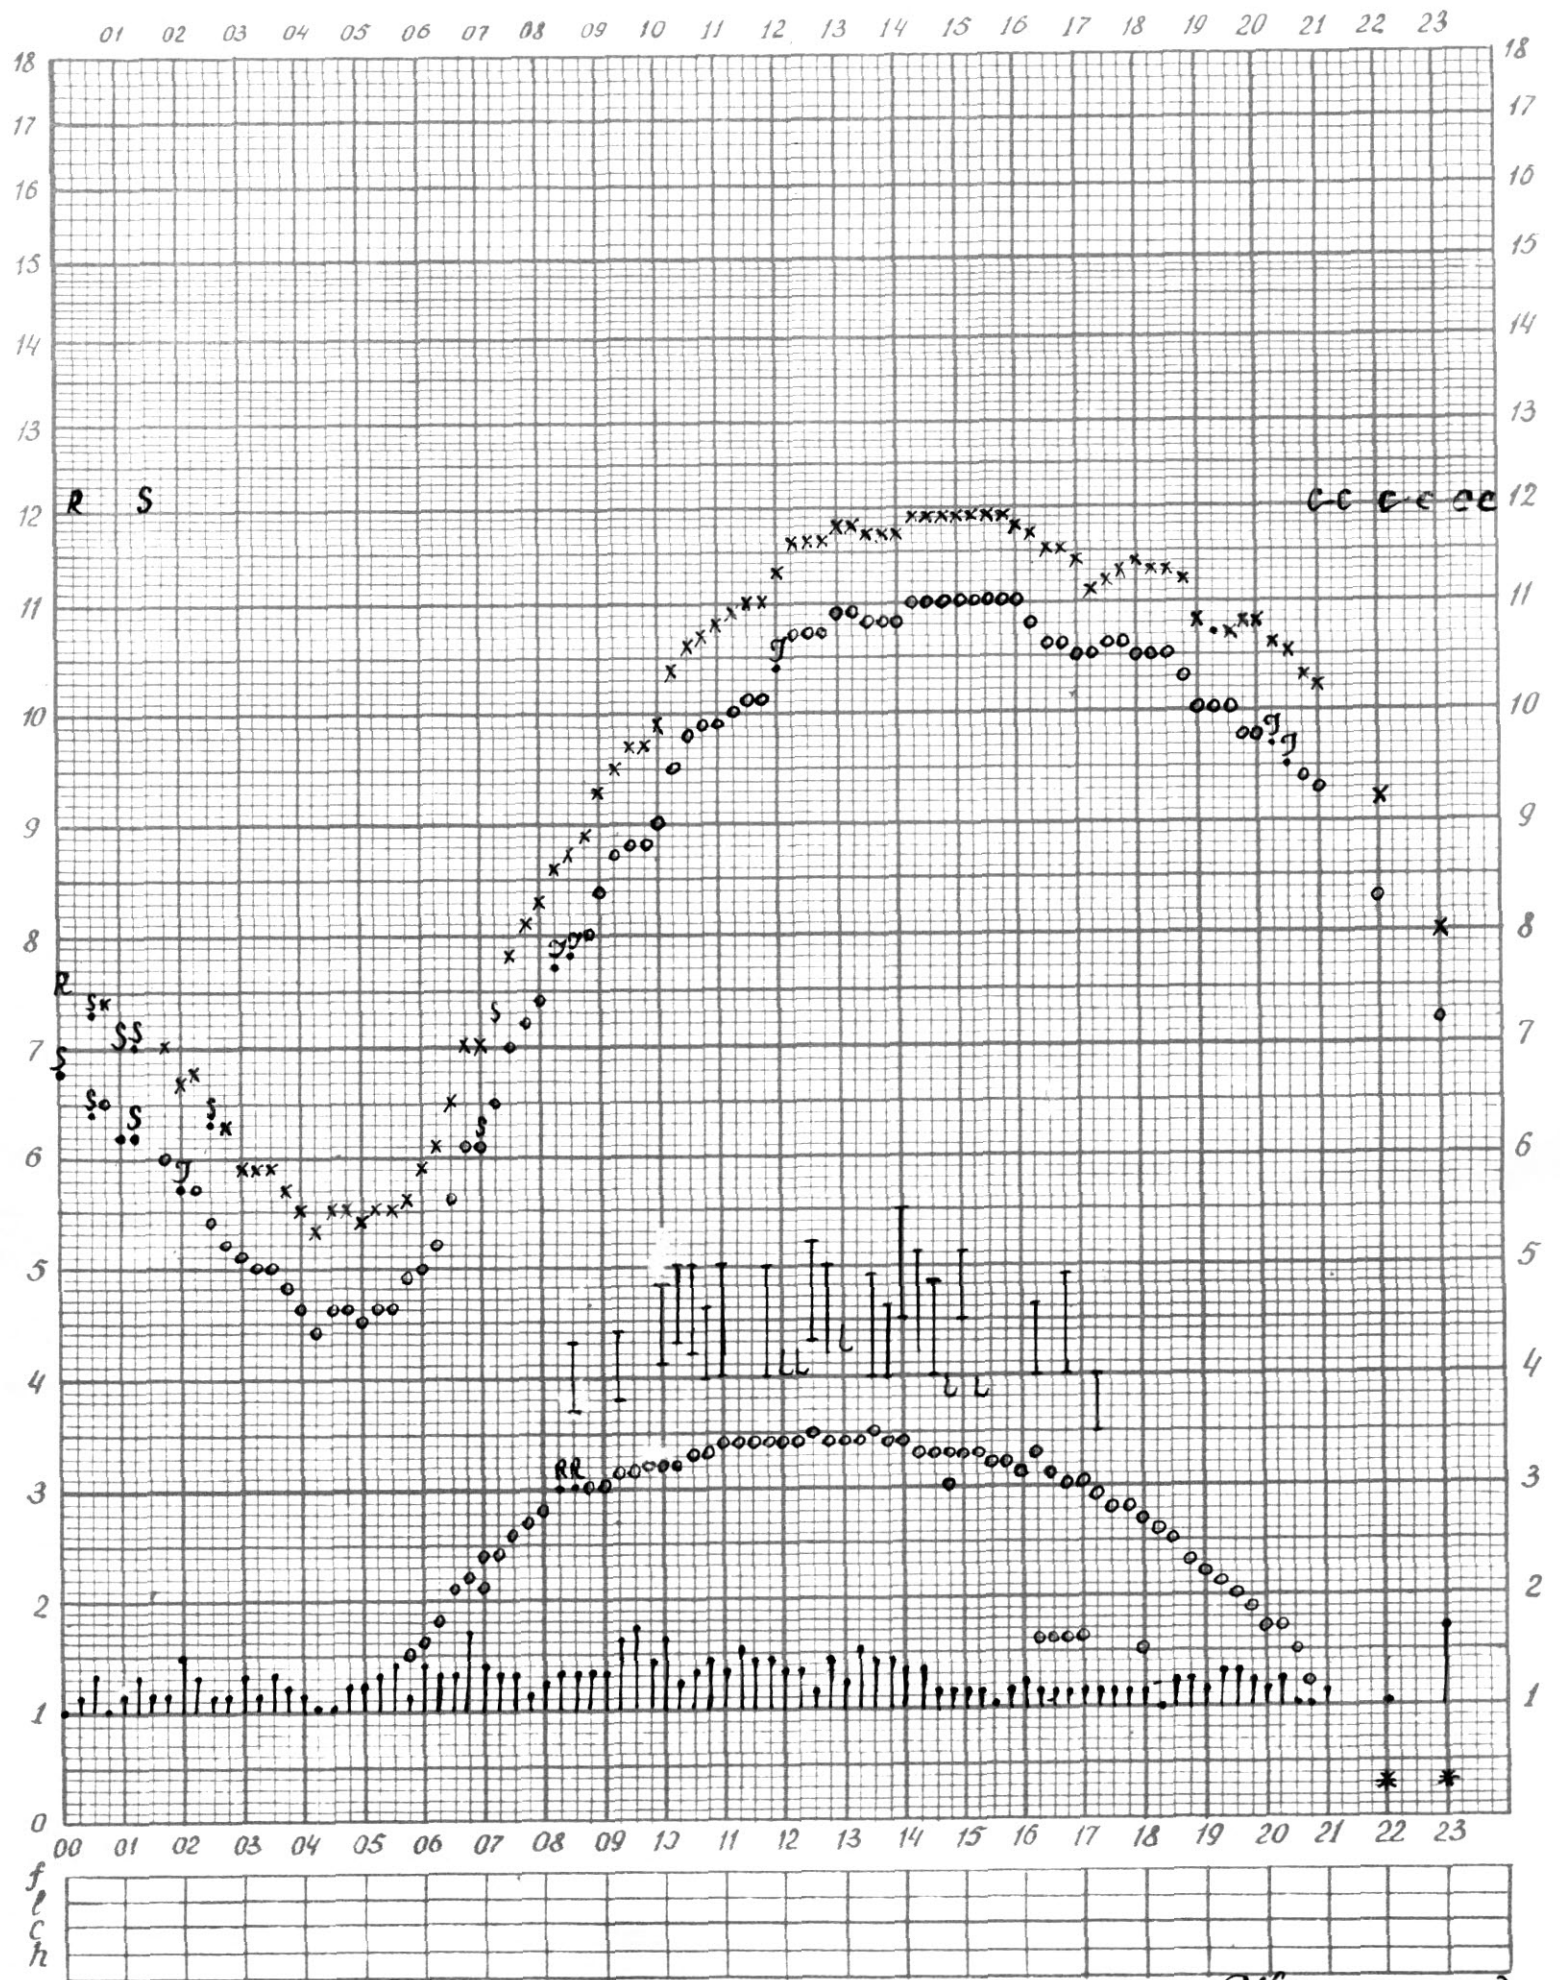

f- график ионосферных данных

Станция А. Луциска Время 90E меридиана Дата апреля 1970г.

Кем отсчитано Летещиной

Кем проверено Жордэвой

* - все характеристики визуальные.