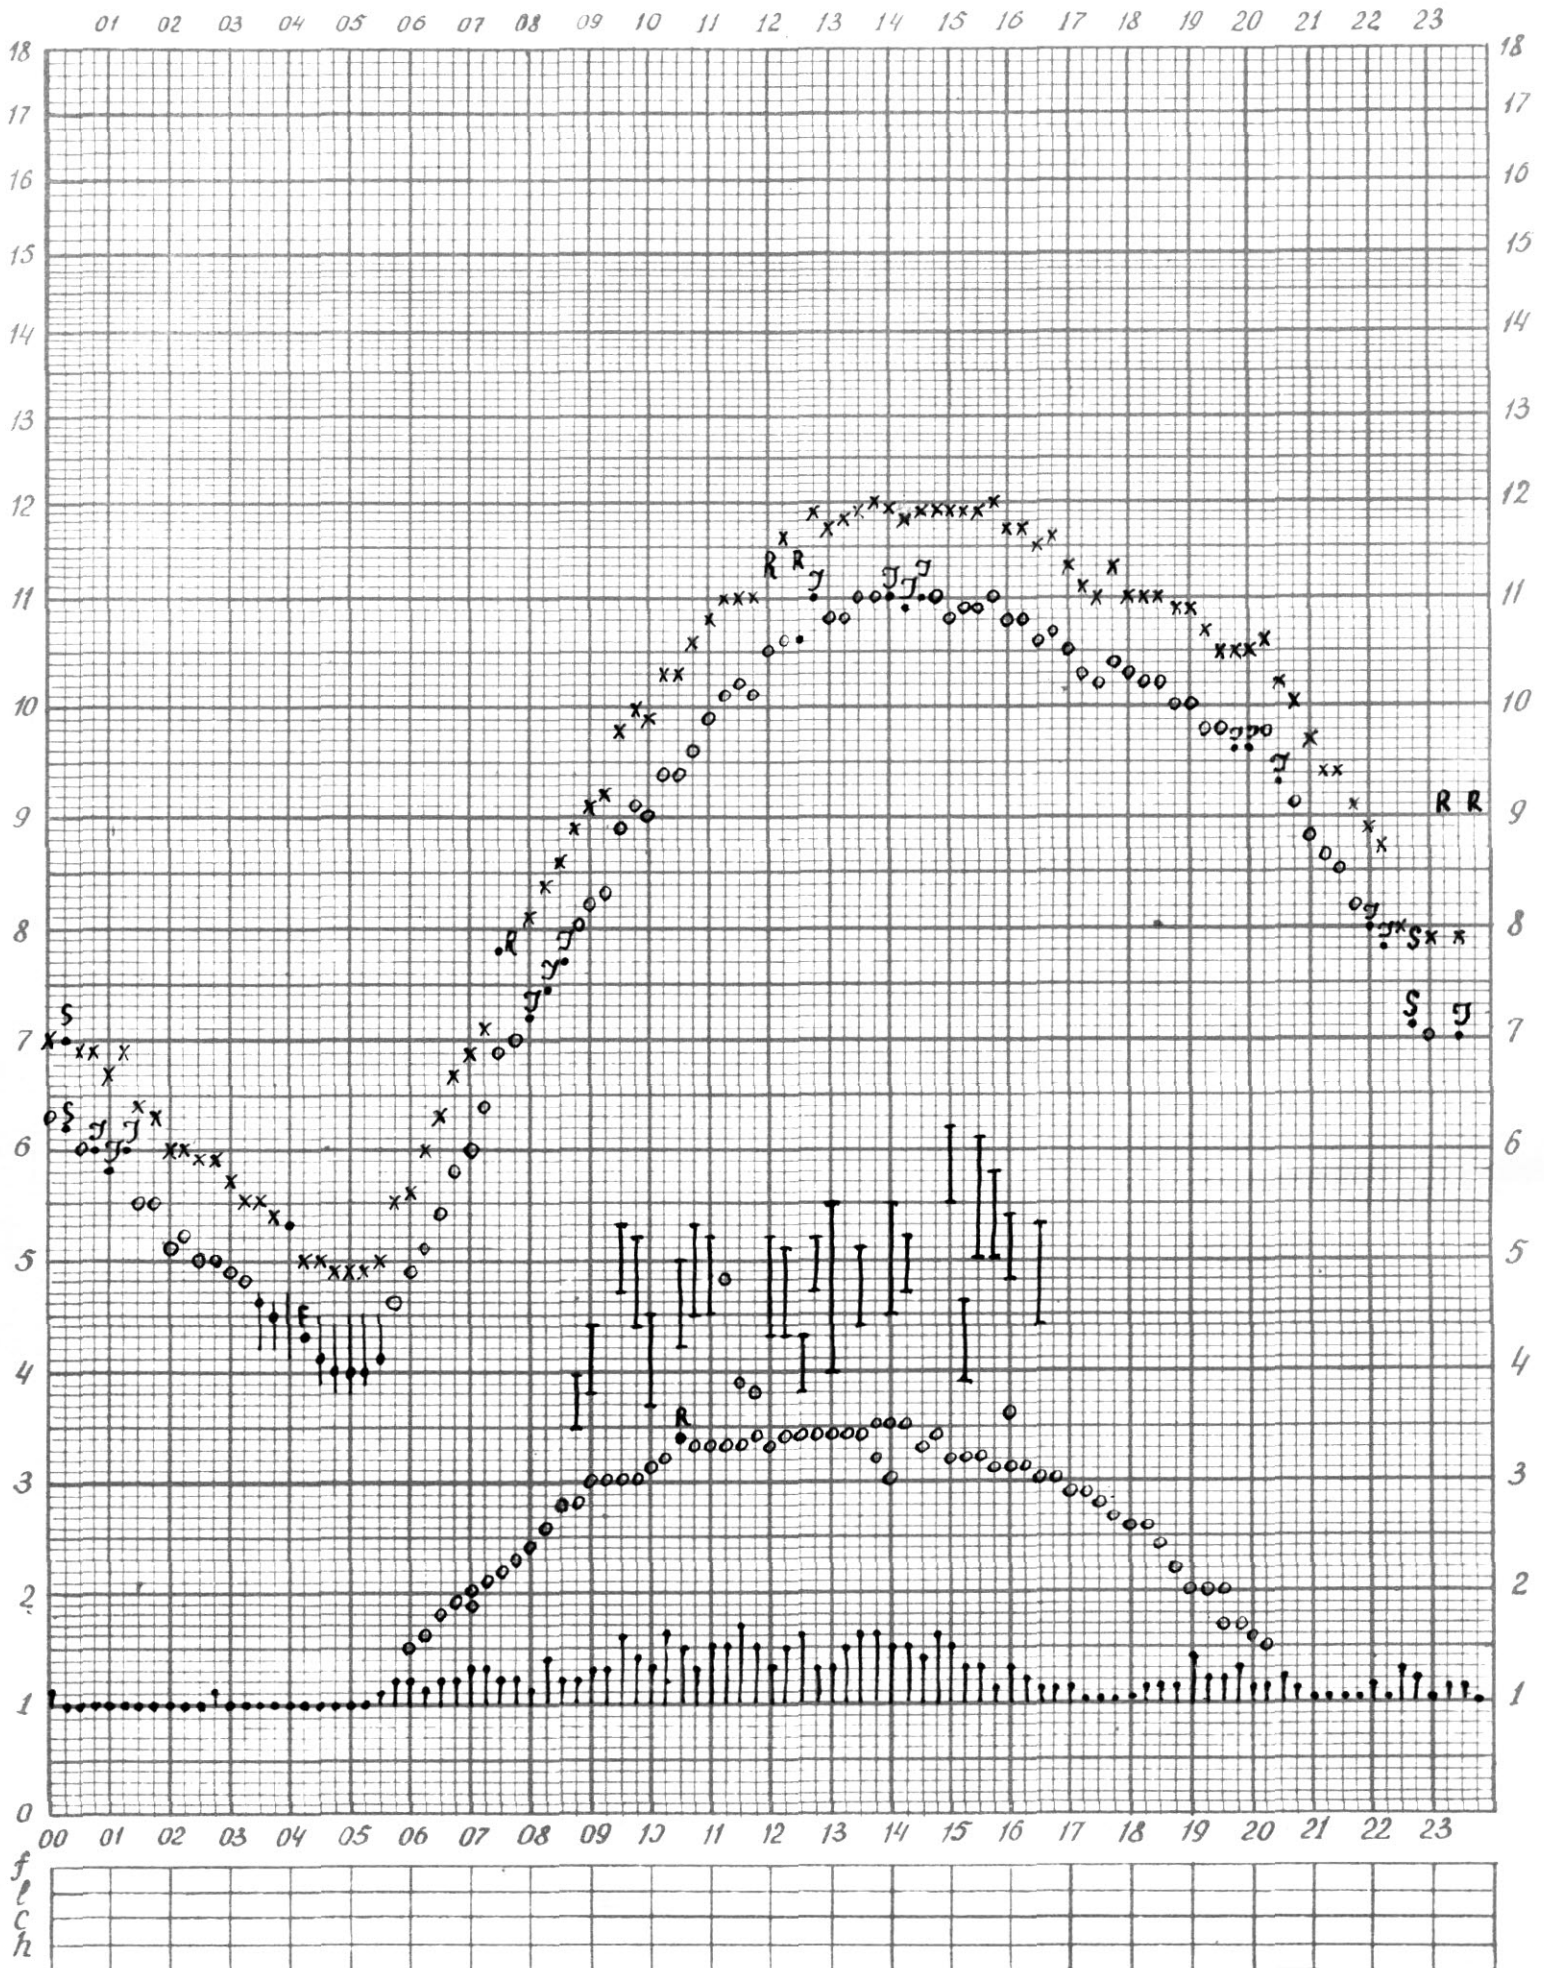

f-график ионосферных данных

станция П-Тунгуска

дата 1 апреля 1970

Королевой

* - обработано по 1ому кадру.

f- график ионосферных данных

Станция П-Тунгуска время 90 E меридиана Дата 2 апреля 1970 г

Кем отсчитано Лазаревой

Кем проверено Петрищевой

f- график ионосферных данных

Станция П-Тунгуска время 90°E меридиана Дата 3 апреля 1970 г

Кем отсчитано _____

Кем проверено Хрипуновской

f- график ионосферных данных

Станция Т-Тунгуска Время 90 E меридиана Дата 4 апреля 1970 г.

Кем отсчитано _____

Кем проверено Петр/миш/вой

f- график ионосферных данных

Станция А-Тунгуска Время 90E меридиана Дата 5 апреля 1970г

Кем отсчитано Лазаревой

Кем проверено Кетришевой

f- график ионосферных данных

Станция Тунгуска Время 90 E меридиана Дата 6 апреля 1970г.

Кем отсчитано Петришовой

Кем проверено Королёвой

f- график ионосферных данных

Станция Л-Тунгуска Время 90°E меридиана Дата 7 апреля 1970г

Кет отсчитано Летришцевой
 + - отсчитано по 1-ому кадру