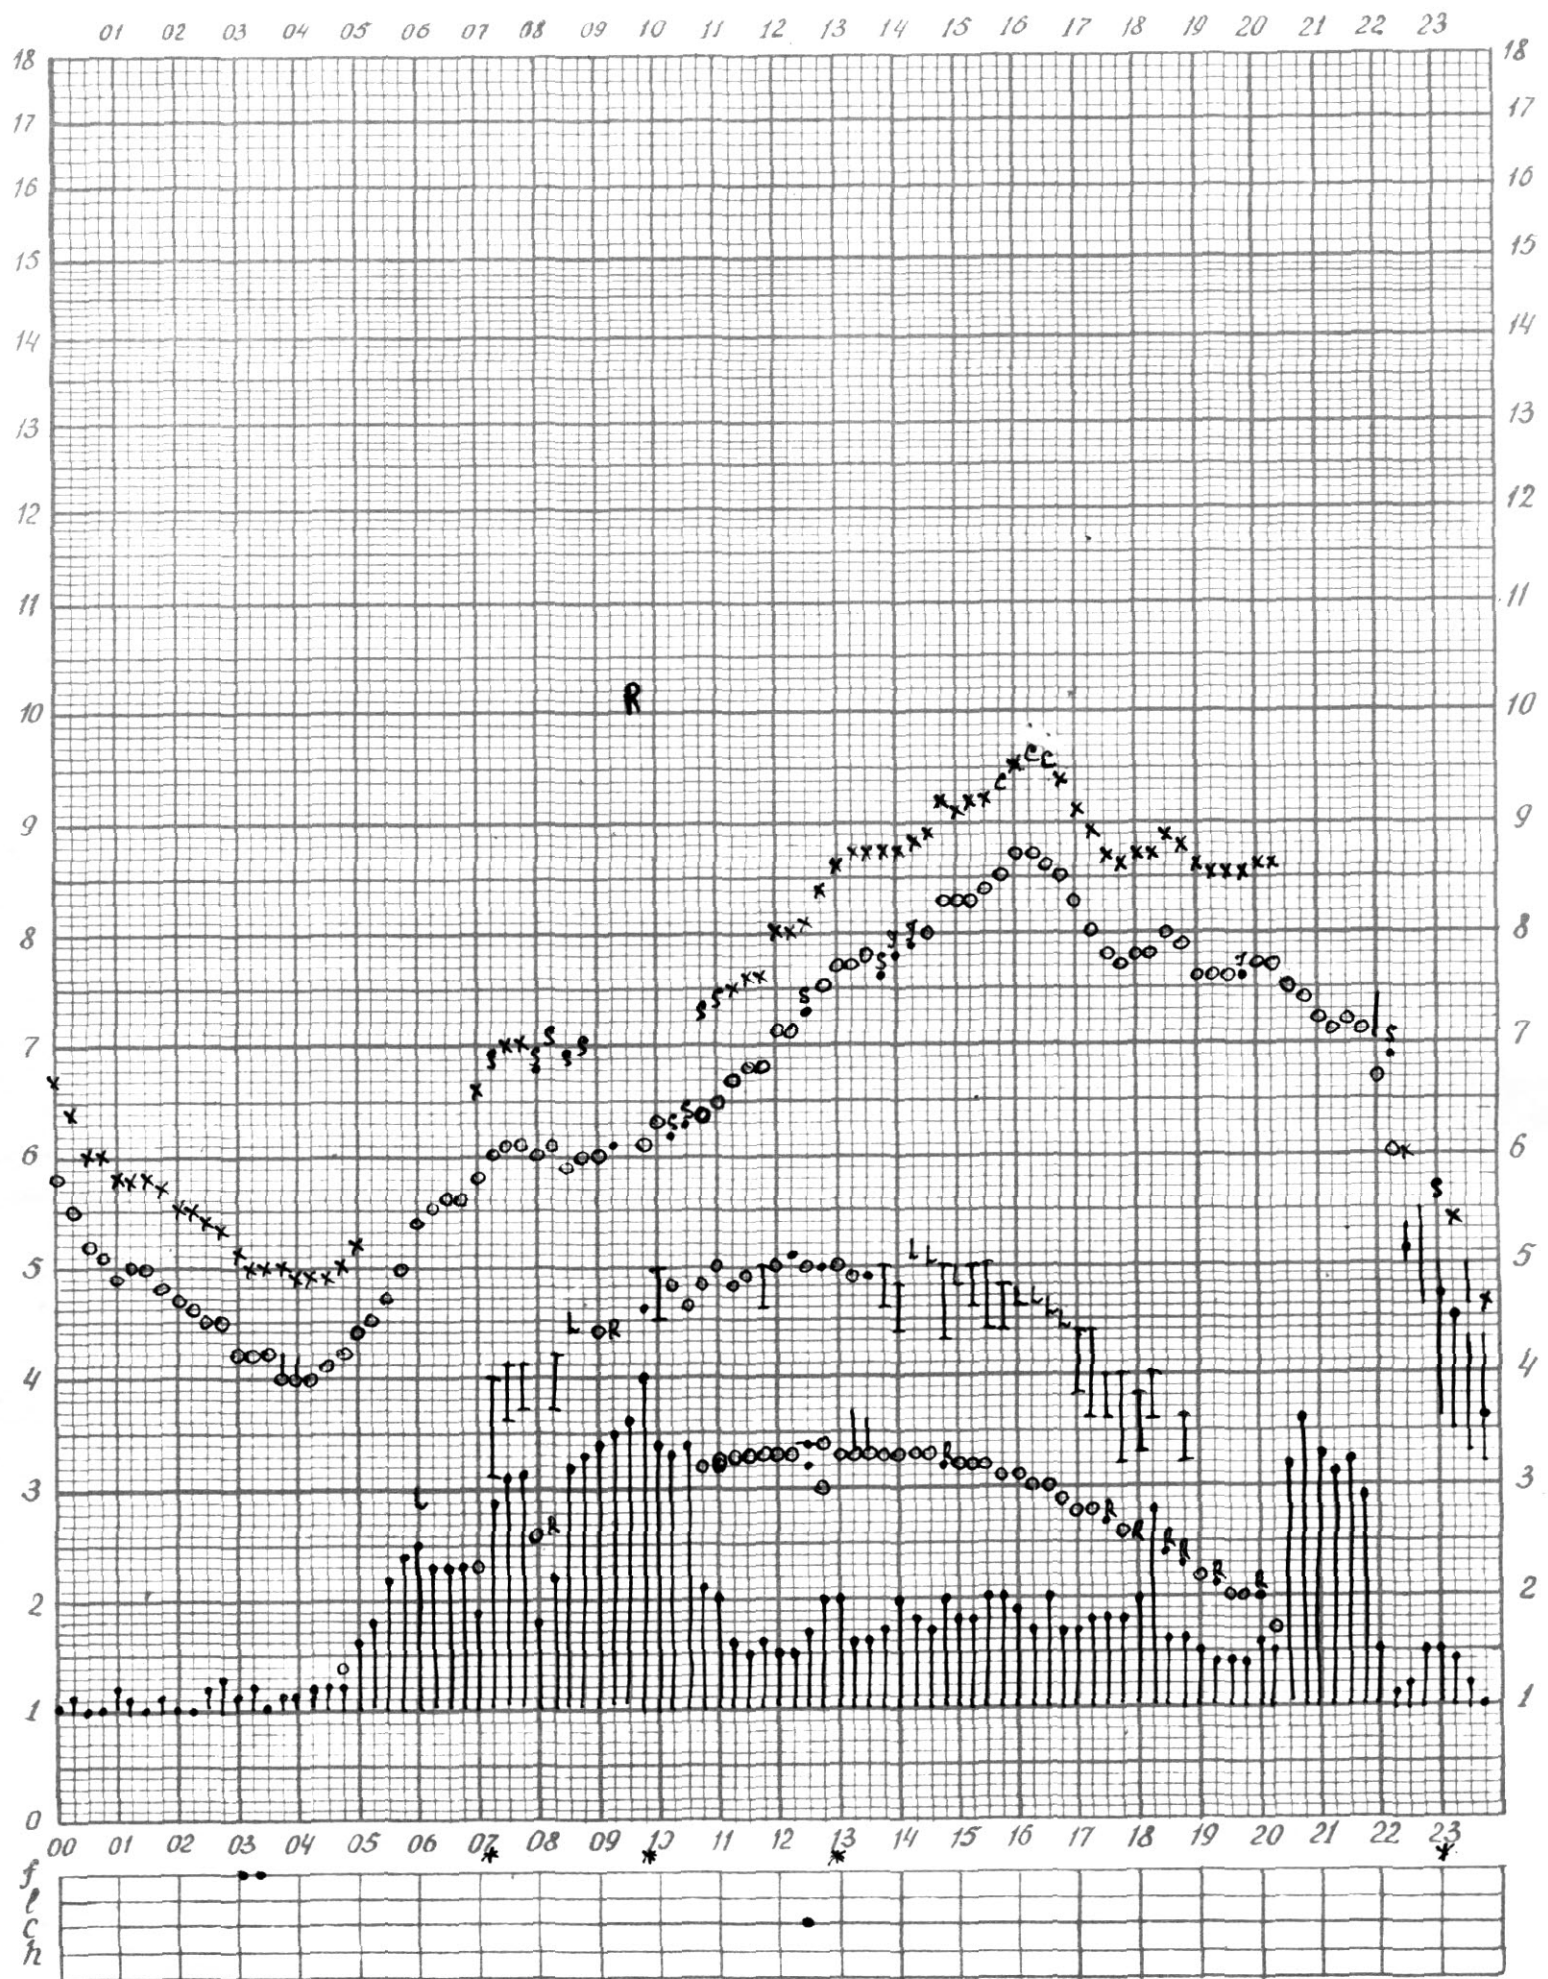

f- график ионосферных данных

Станция Л-Тунгуска Время 90°E меридиана Дата 23 апреля 1970г

Кем отсчитано Тузовой
* - обработано по 1^{ому} каналу

Кем проверено _____