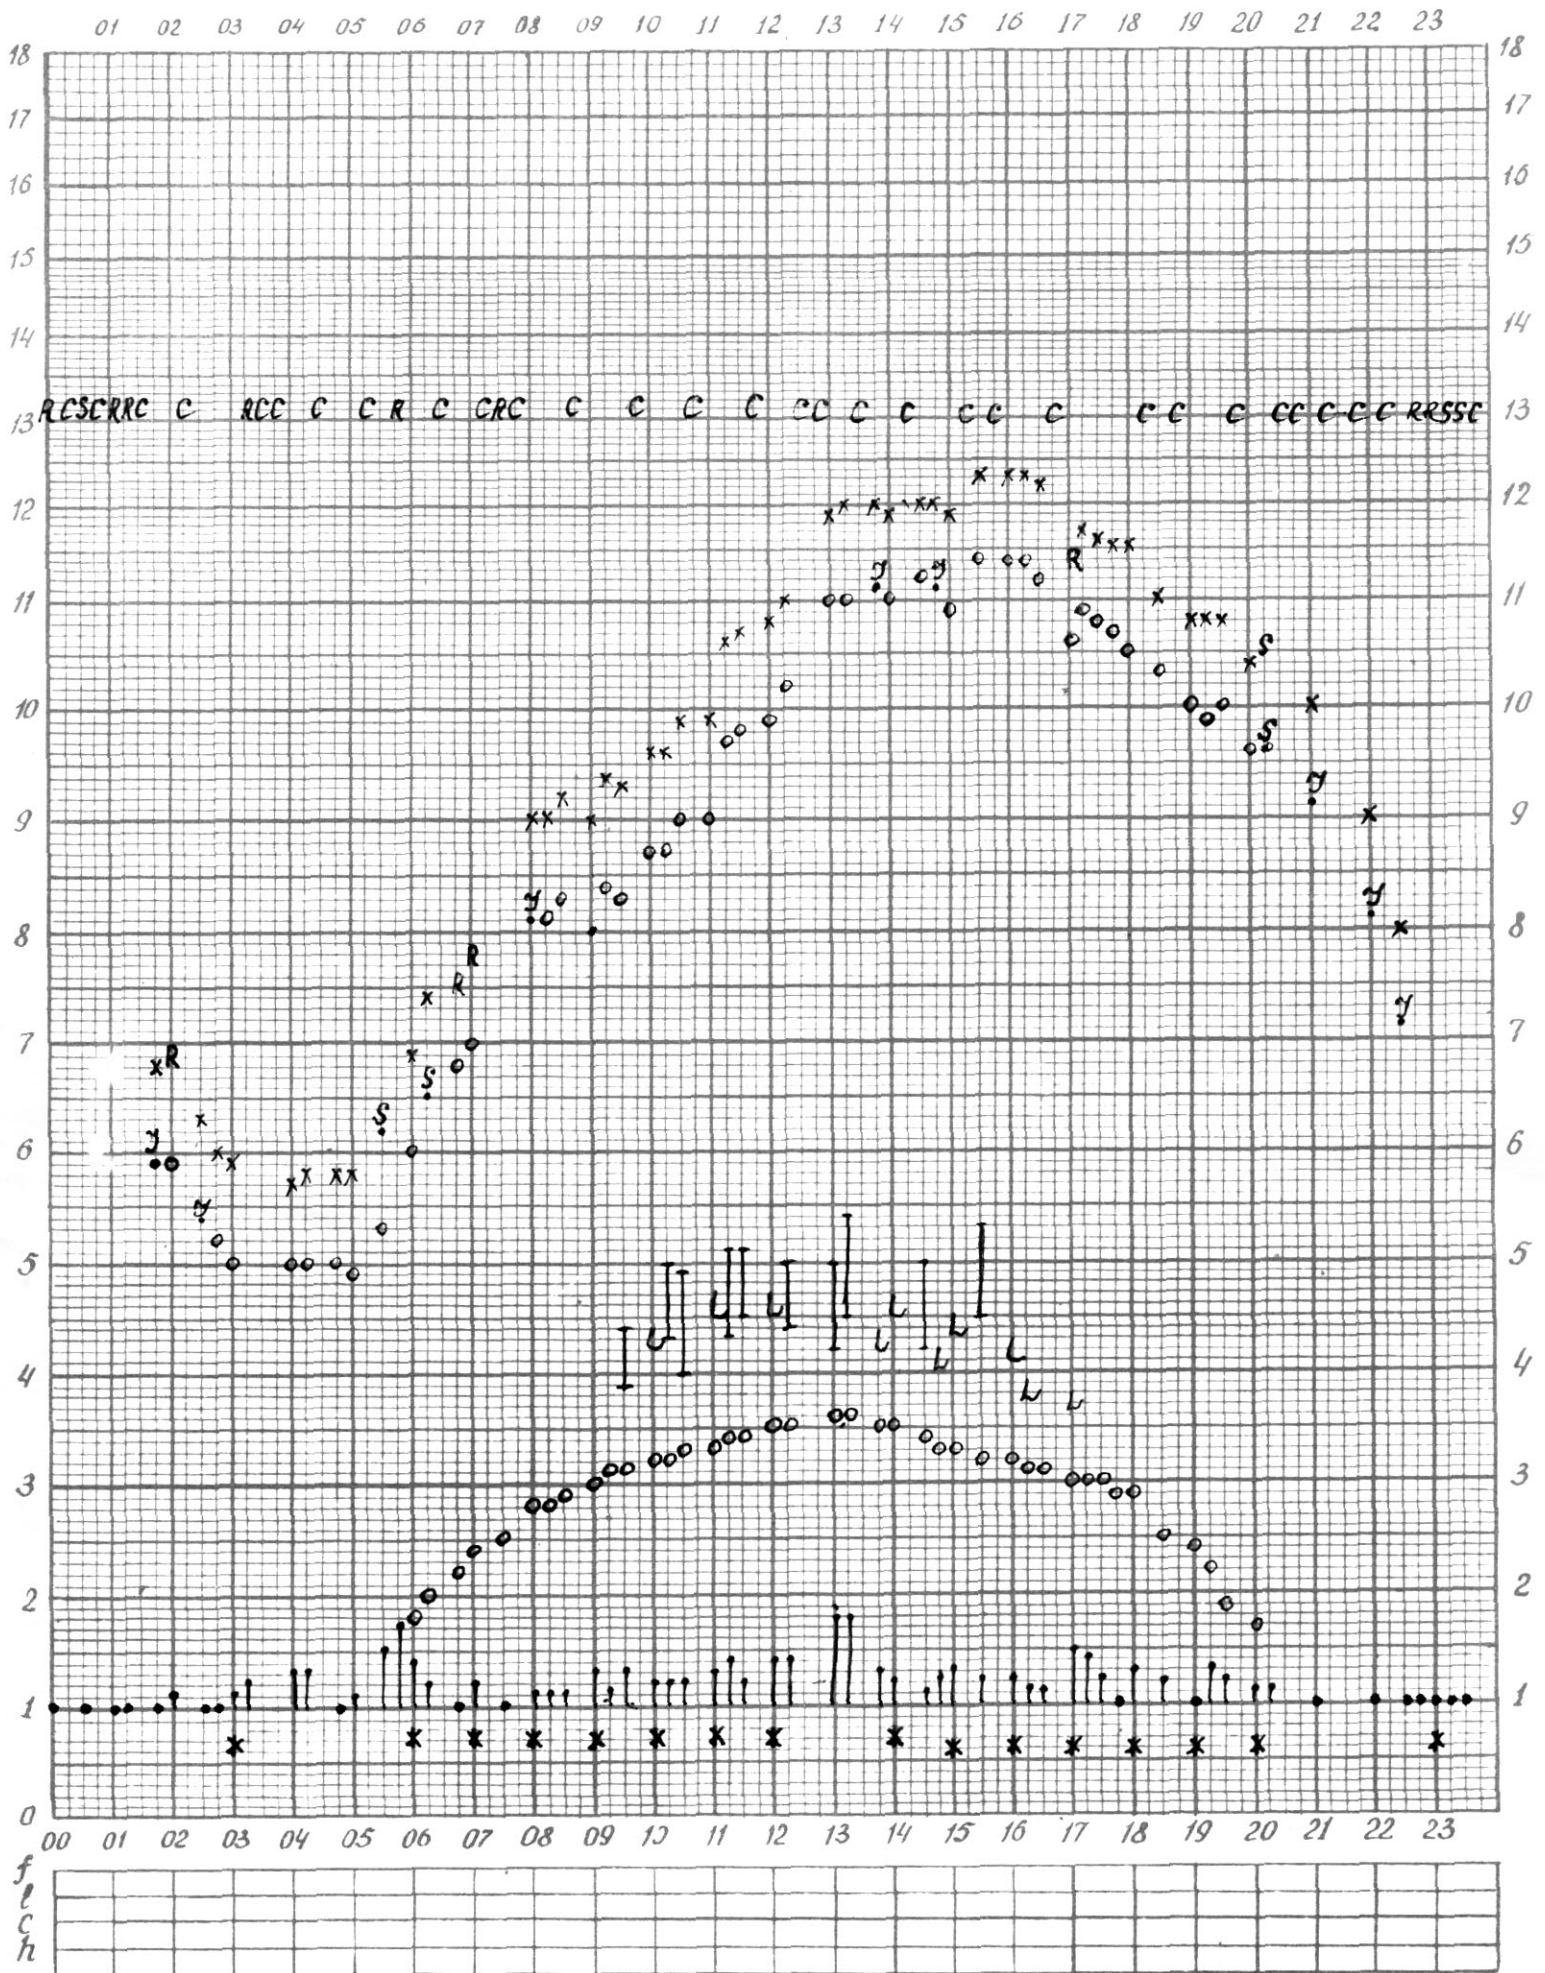

f- график ионосферных данных

Станция К-Тунгусна Время 90E меридиана Дата 13 апреля 1970г.

Кем отсчитано Хрипуновской

Кем проверено Петрищевой

* - данные сняты визуально