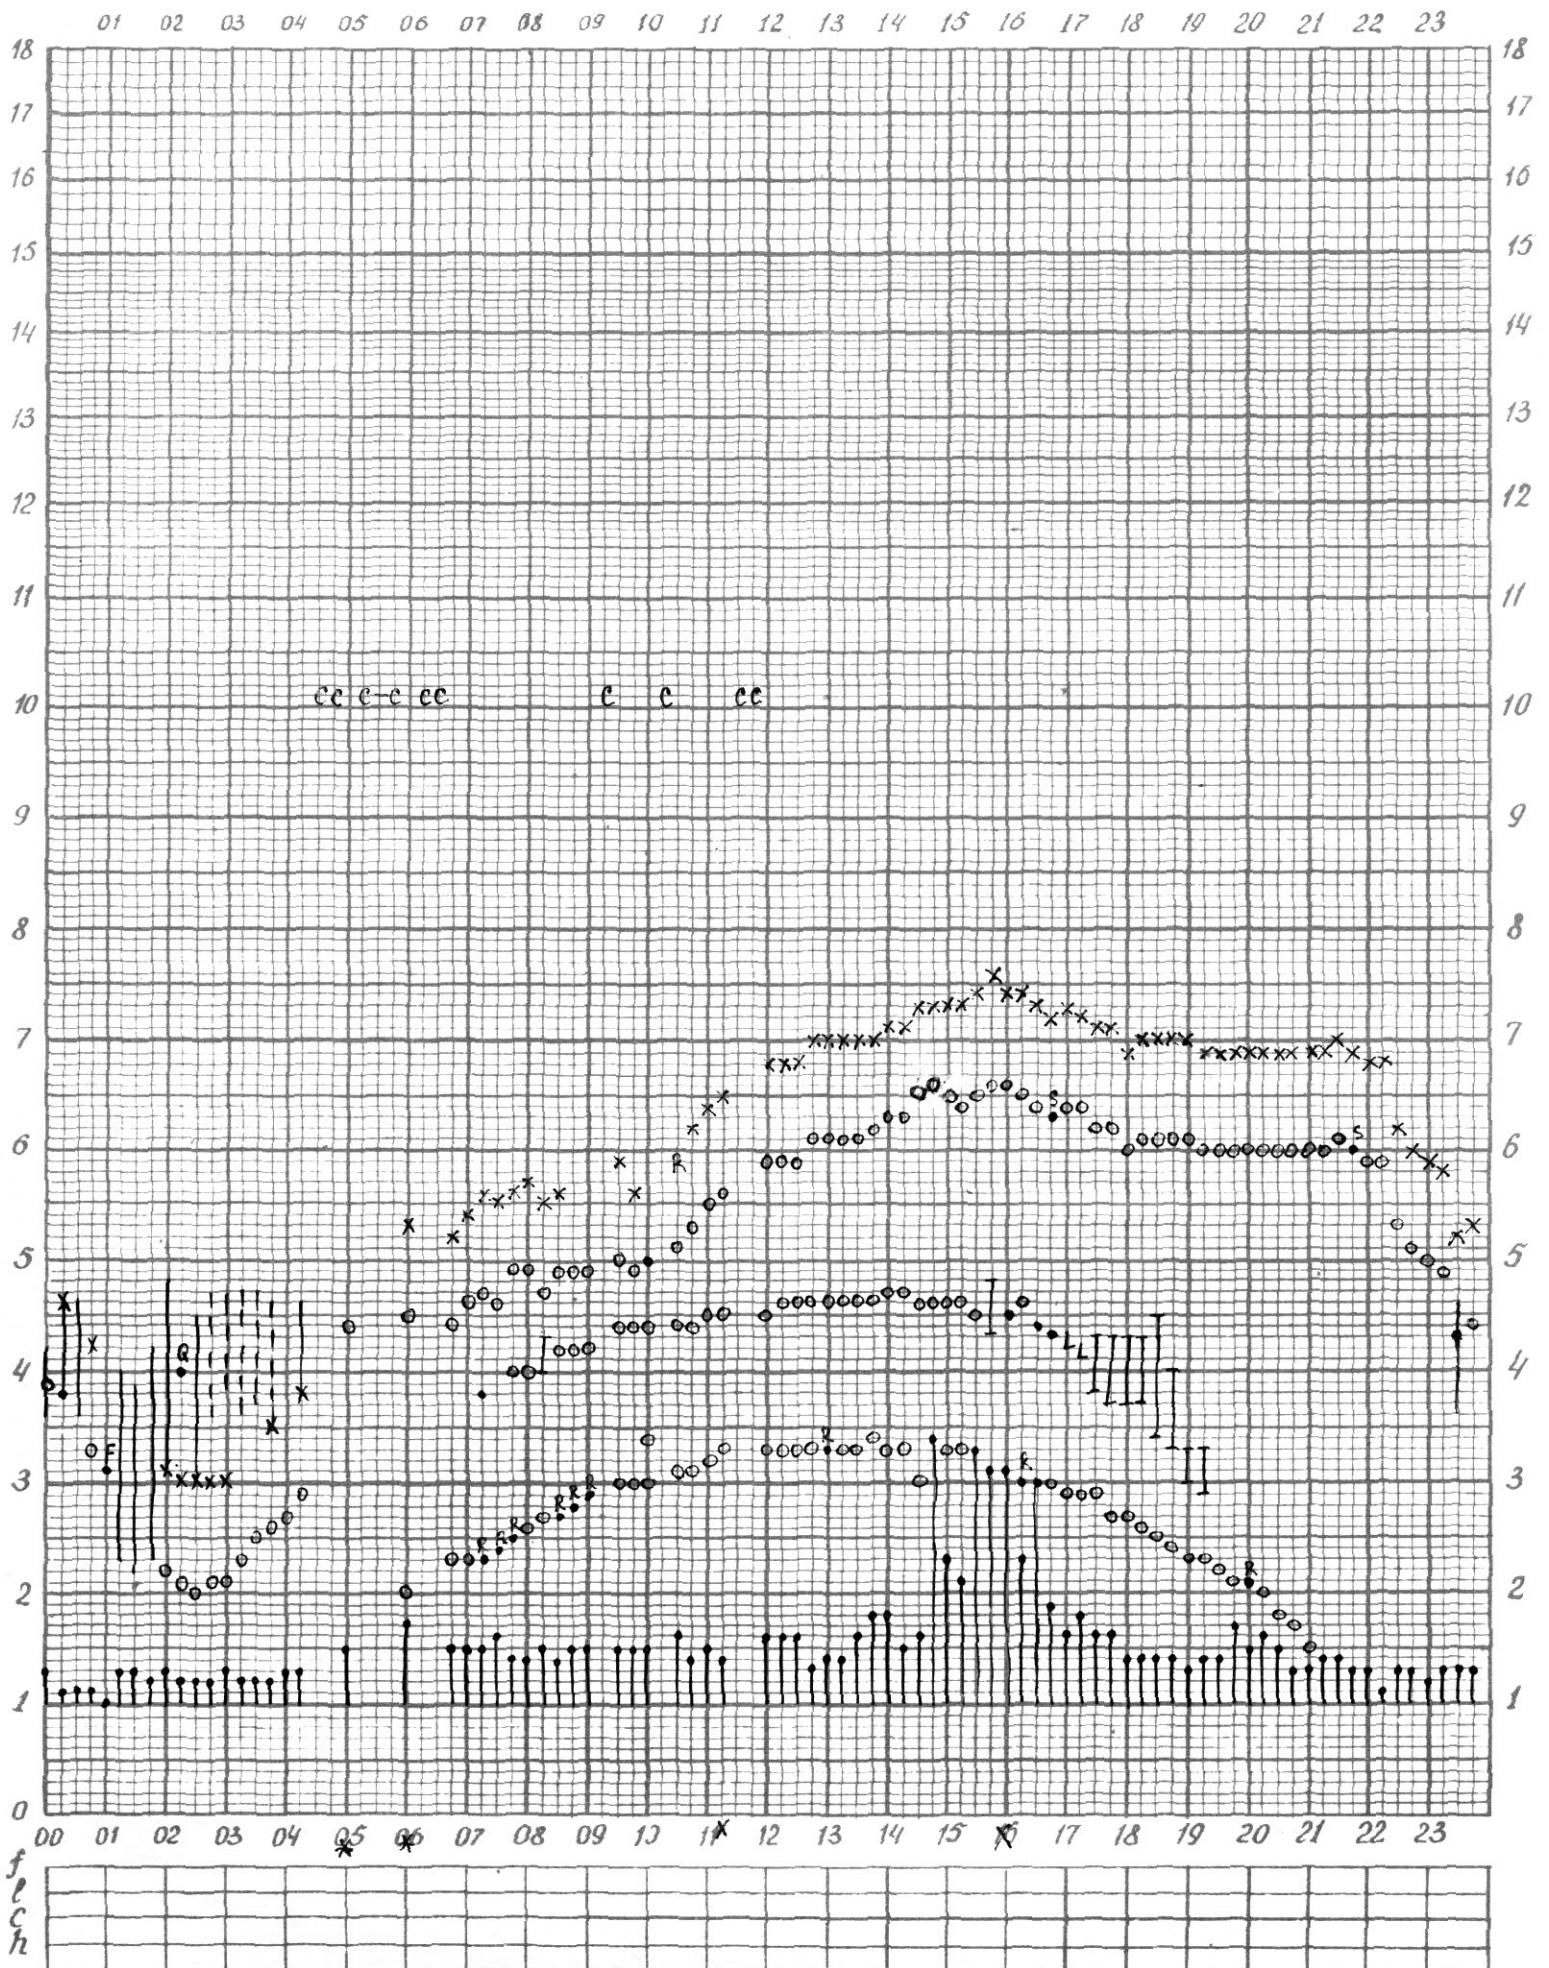

f- график ионосферных данных

Станция П-Тунгуска Время _____ меридиана Дата 24 апреля 1970г.

Кем отсчитано Лазаревой

Кем проверено Хрипуновской

x - обработано по толщ кадру
* - снято визуально