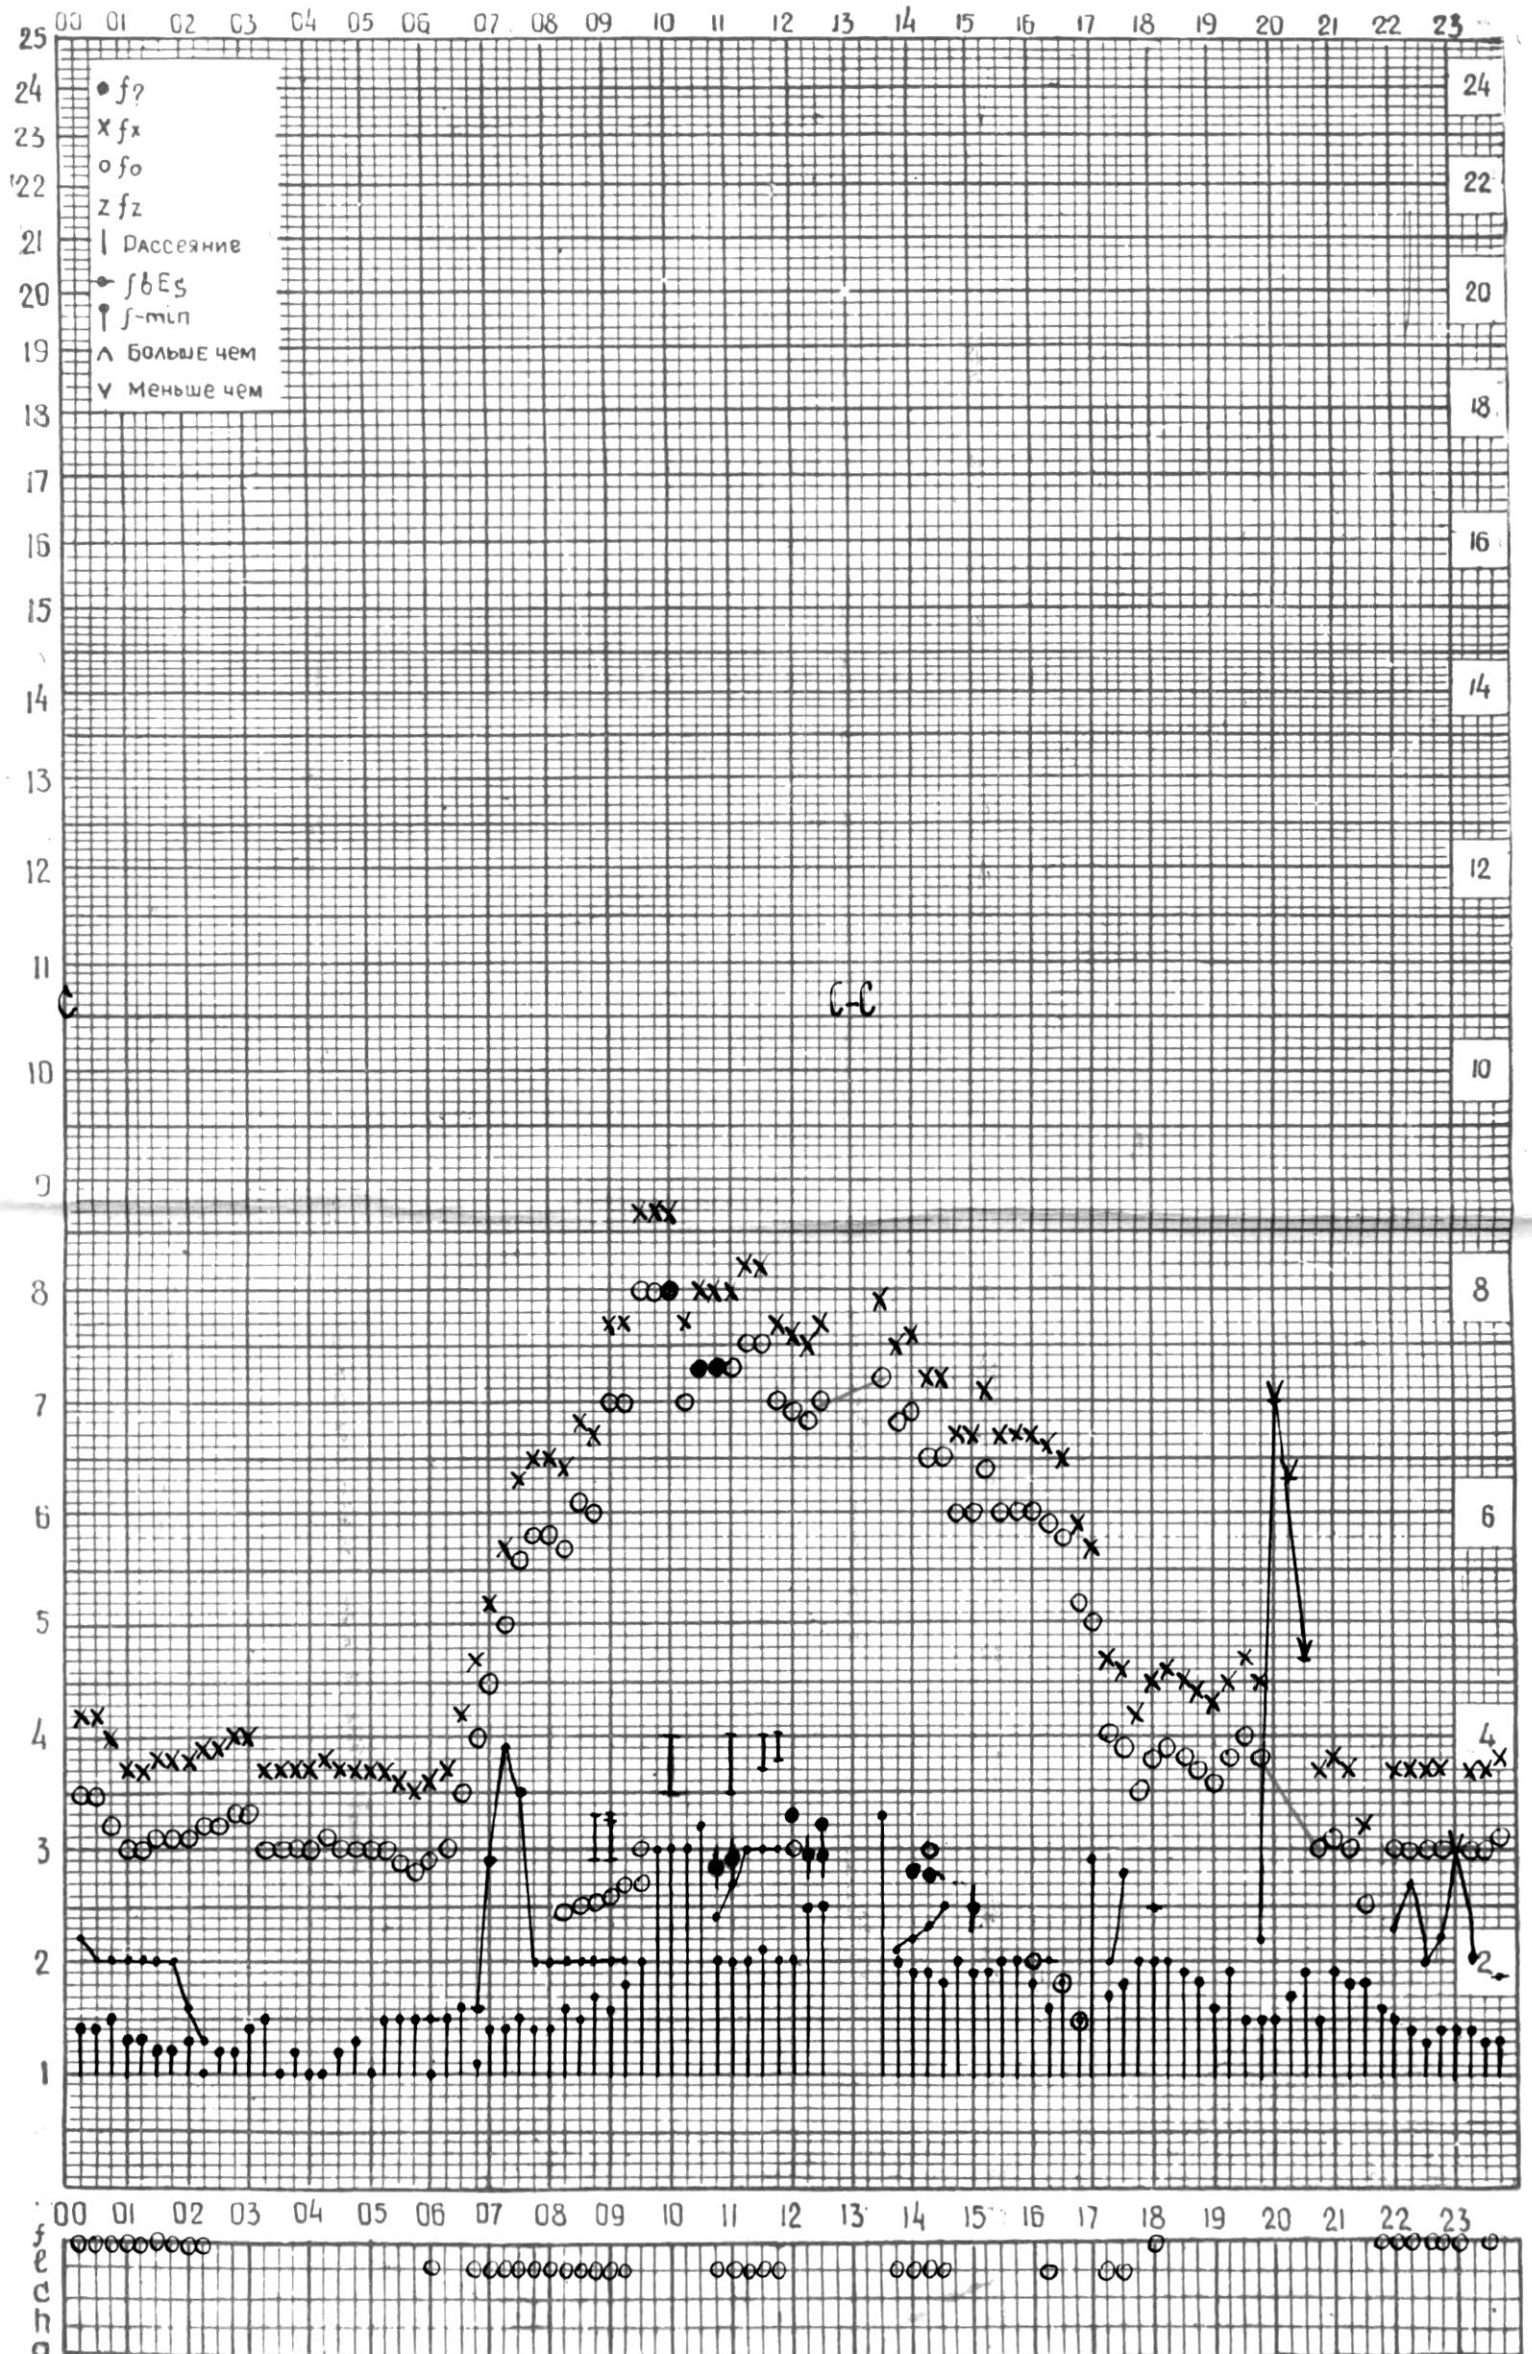

СТАНЦИЯ ТБИЛИСИ F-ГРАФИК ИОНОСФЕРНЫХ ДАННЫХ, ДАТА 22 НОЯБРЯ, 1974

КЕМ ОТСЧИТАНО КЕНКЕБАШВИЛИ