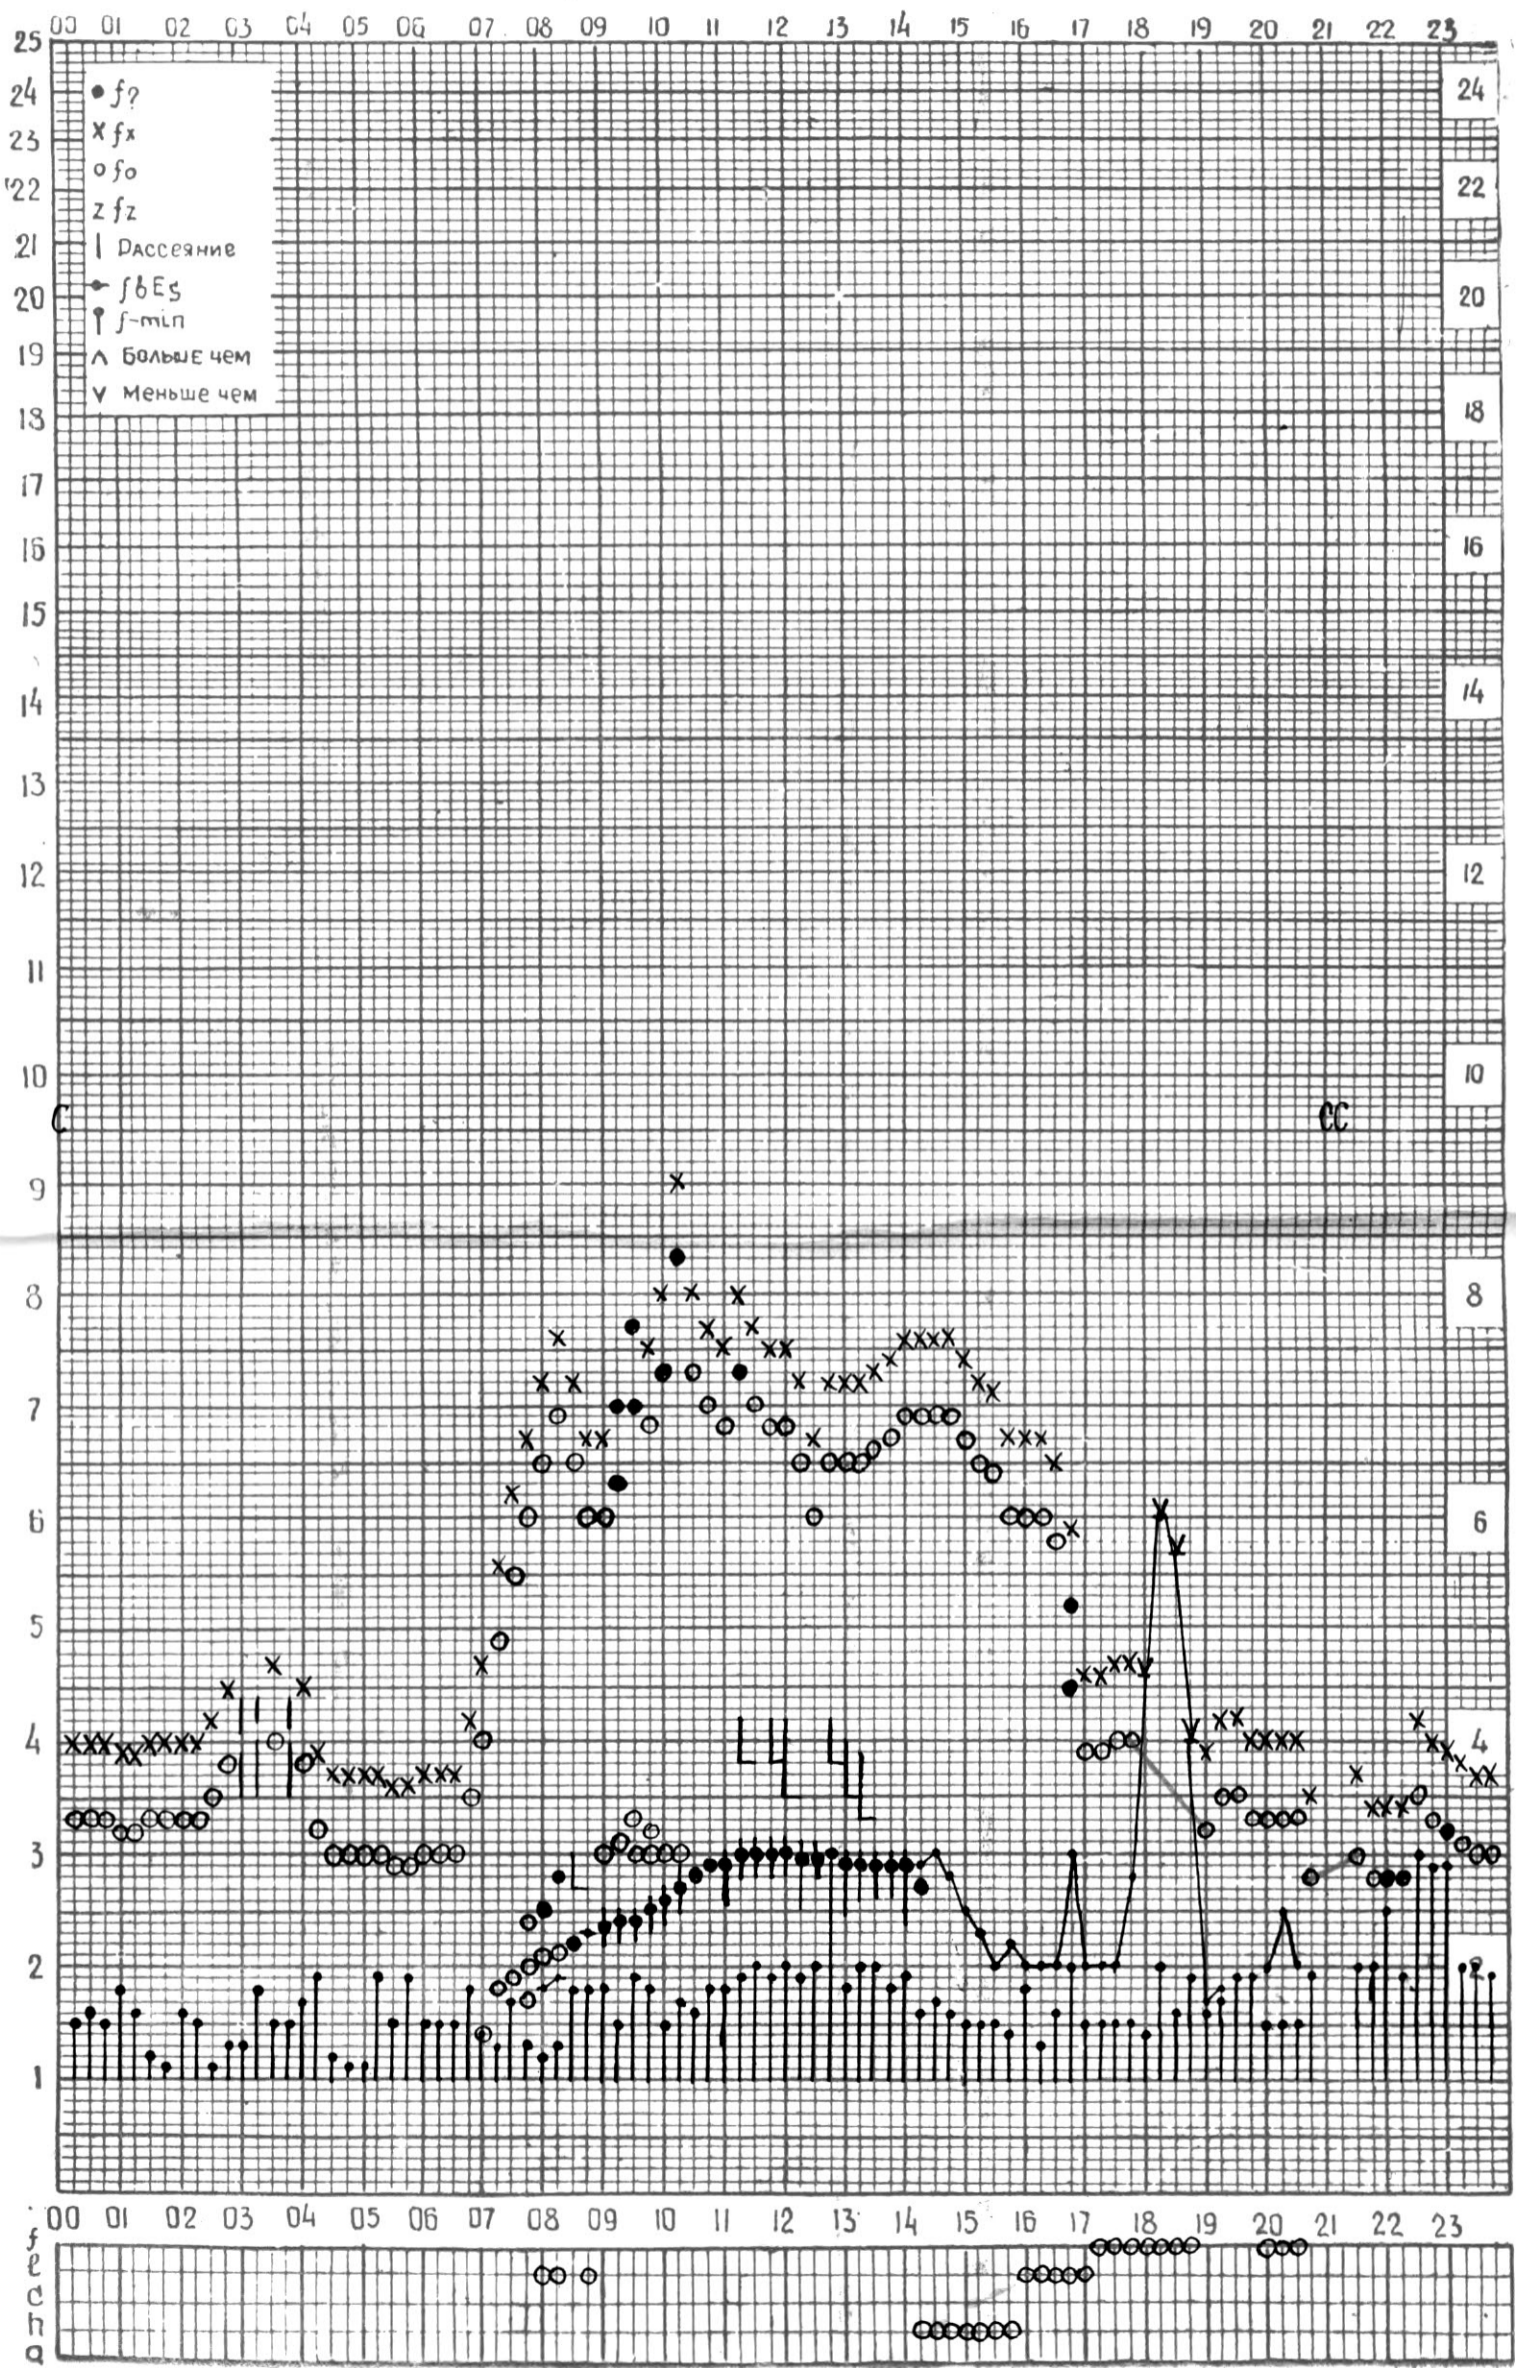

СТАНЦИЯ ТБИЛИСИ F-ГРАФИК ИОНОСФЕРНЫХ ДАННЫХ, ДАТА 26 НОЯБРЯ, 1974

КЕМ ОТЧИТАНО КЕНКЕБАШВИЛИ