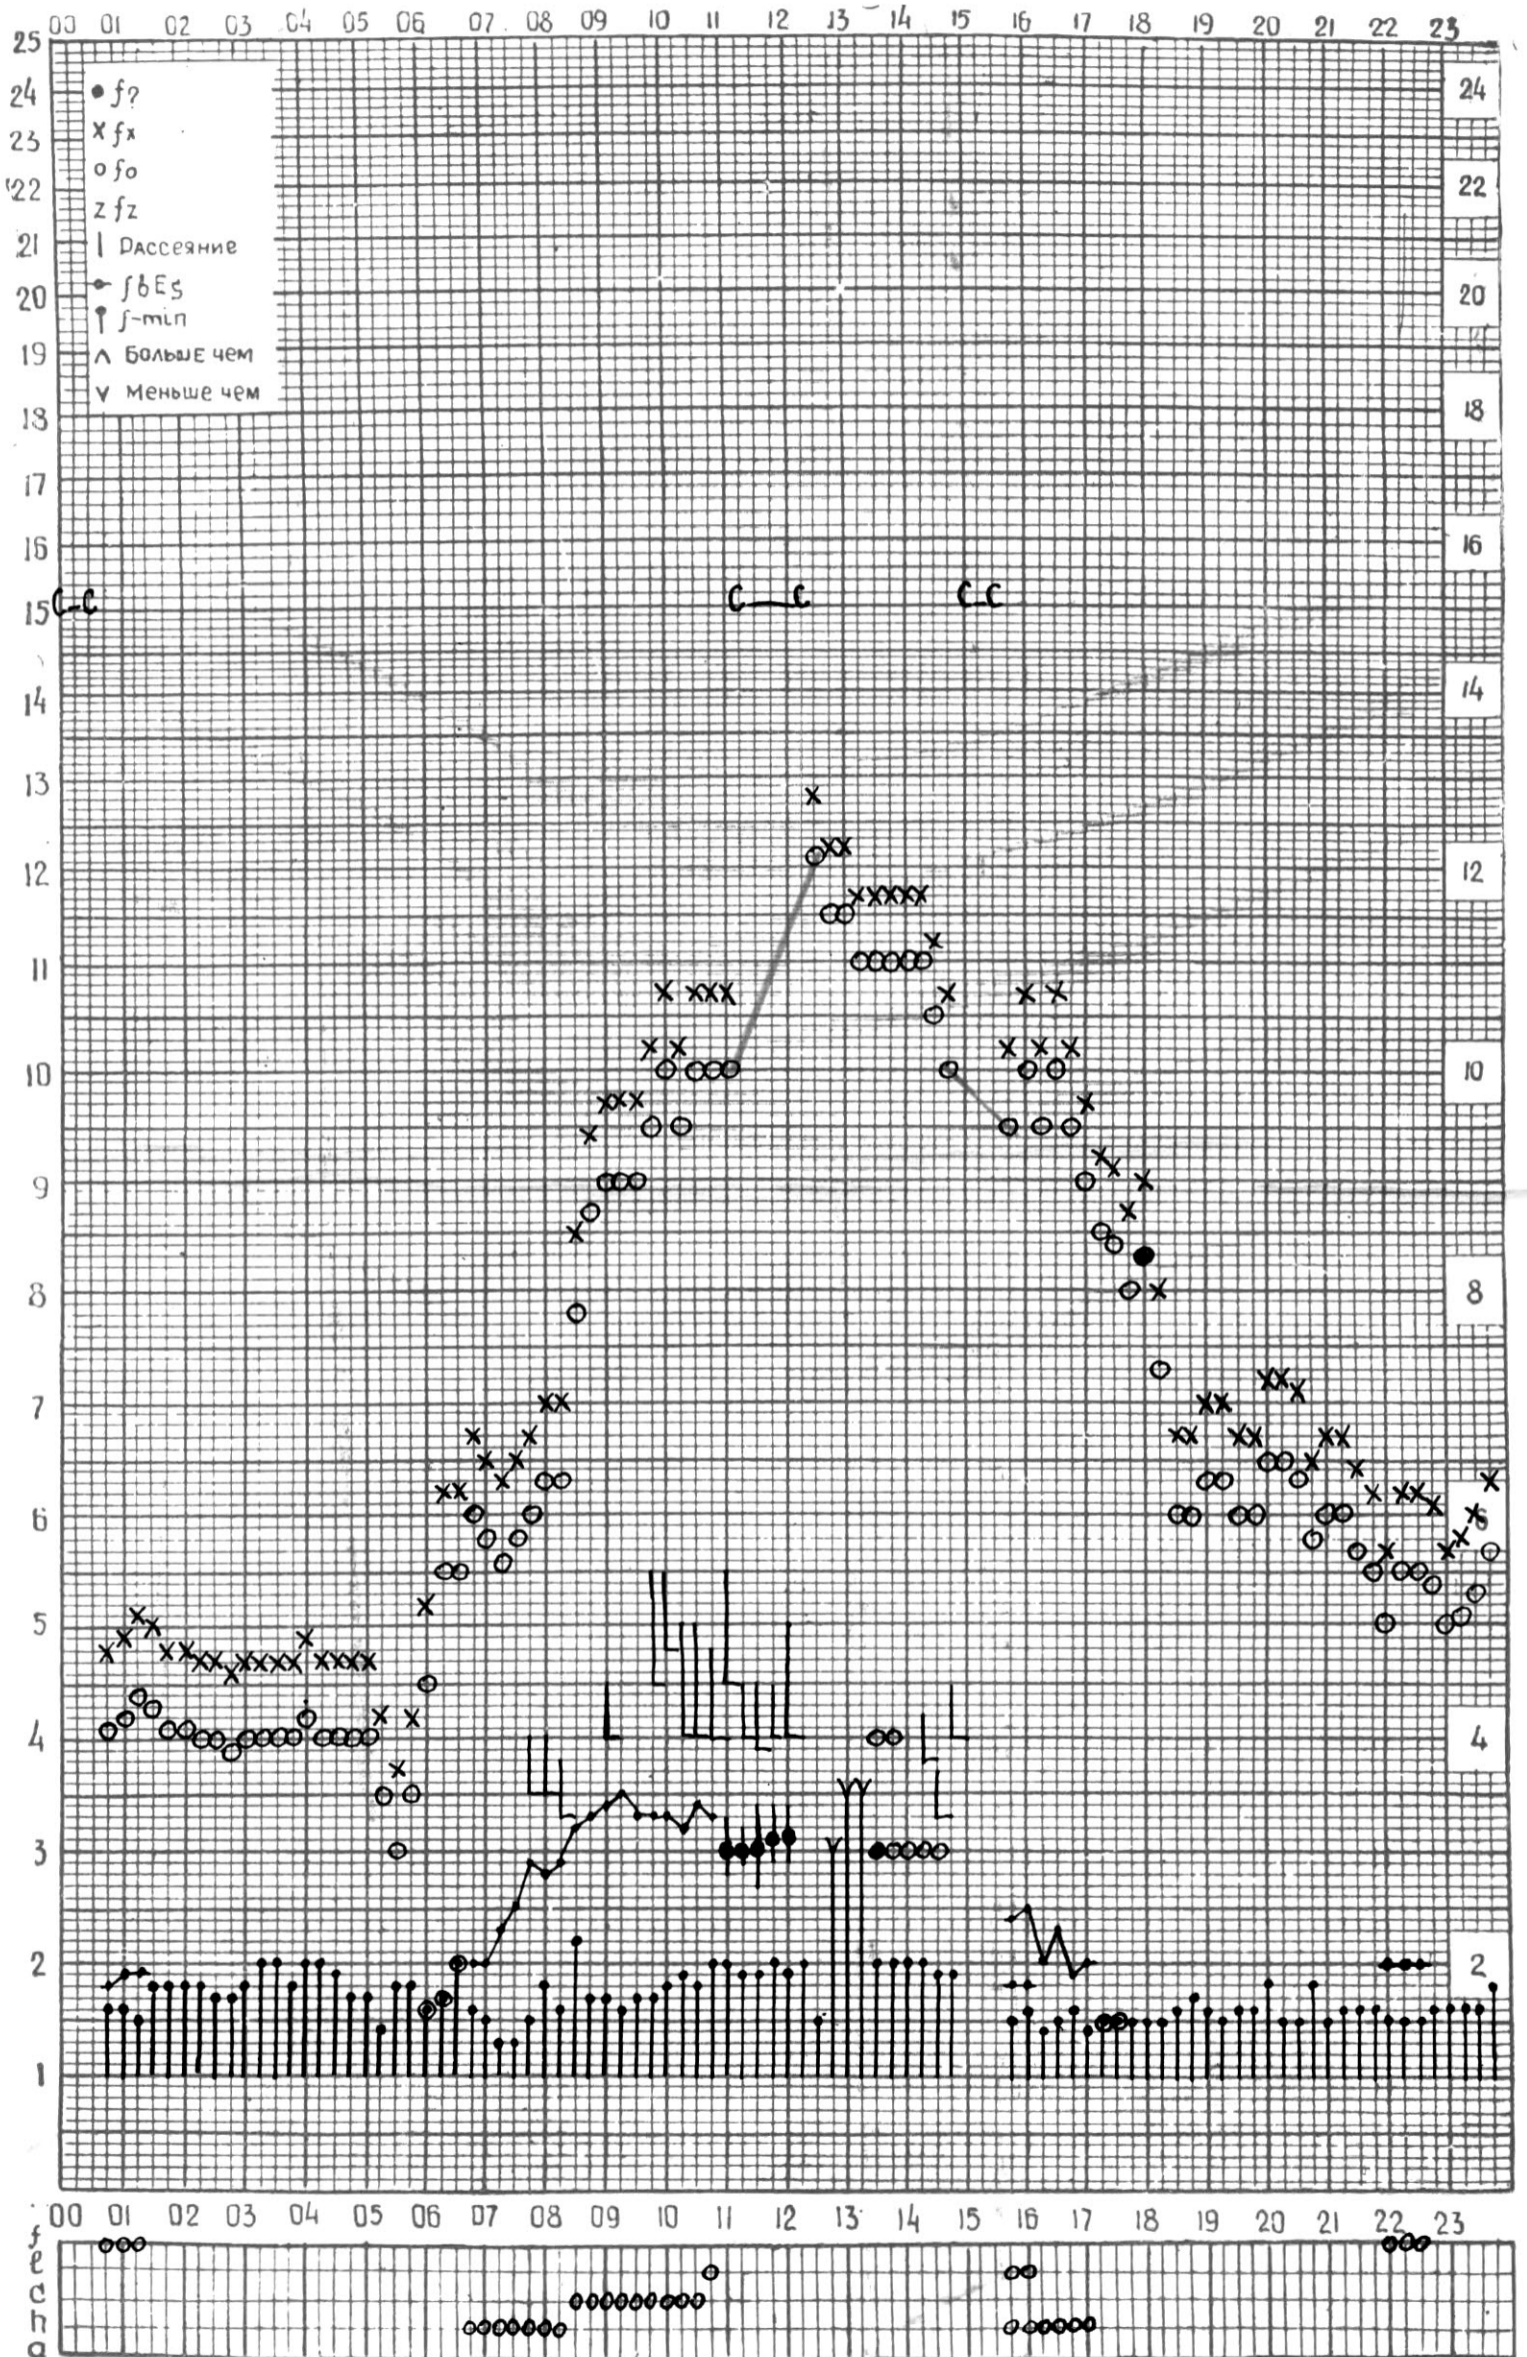

СТАНЦИЯ ТБИЛИСИ F-ГРАФИК ИОНОСФЕРНЫХ ДАННЫХ, ДАТА 11 ОКТЯБРЯ, 1974

СТАНЦИЯ ТБИЛИСИ F-ГРАФИК ИОНОСФЕРНЫХ ДАННЫХ, ДАТА 13 ОКТЯБРЯ 1974

КЕМ ОТСЧИТАНО КЕНКЕБАШВИЛИ

СТАНЦИЯ ТБИЛИСИ F-ГРАФИК ИОНОСФЕРНЫХ ДАННЫХ, ДАТА 14 ОКТЯБРЯ, 1974