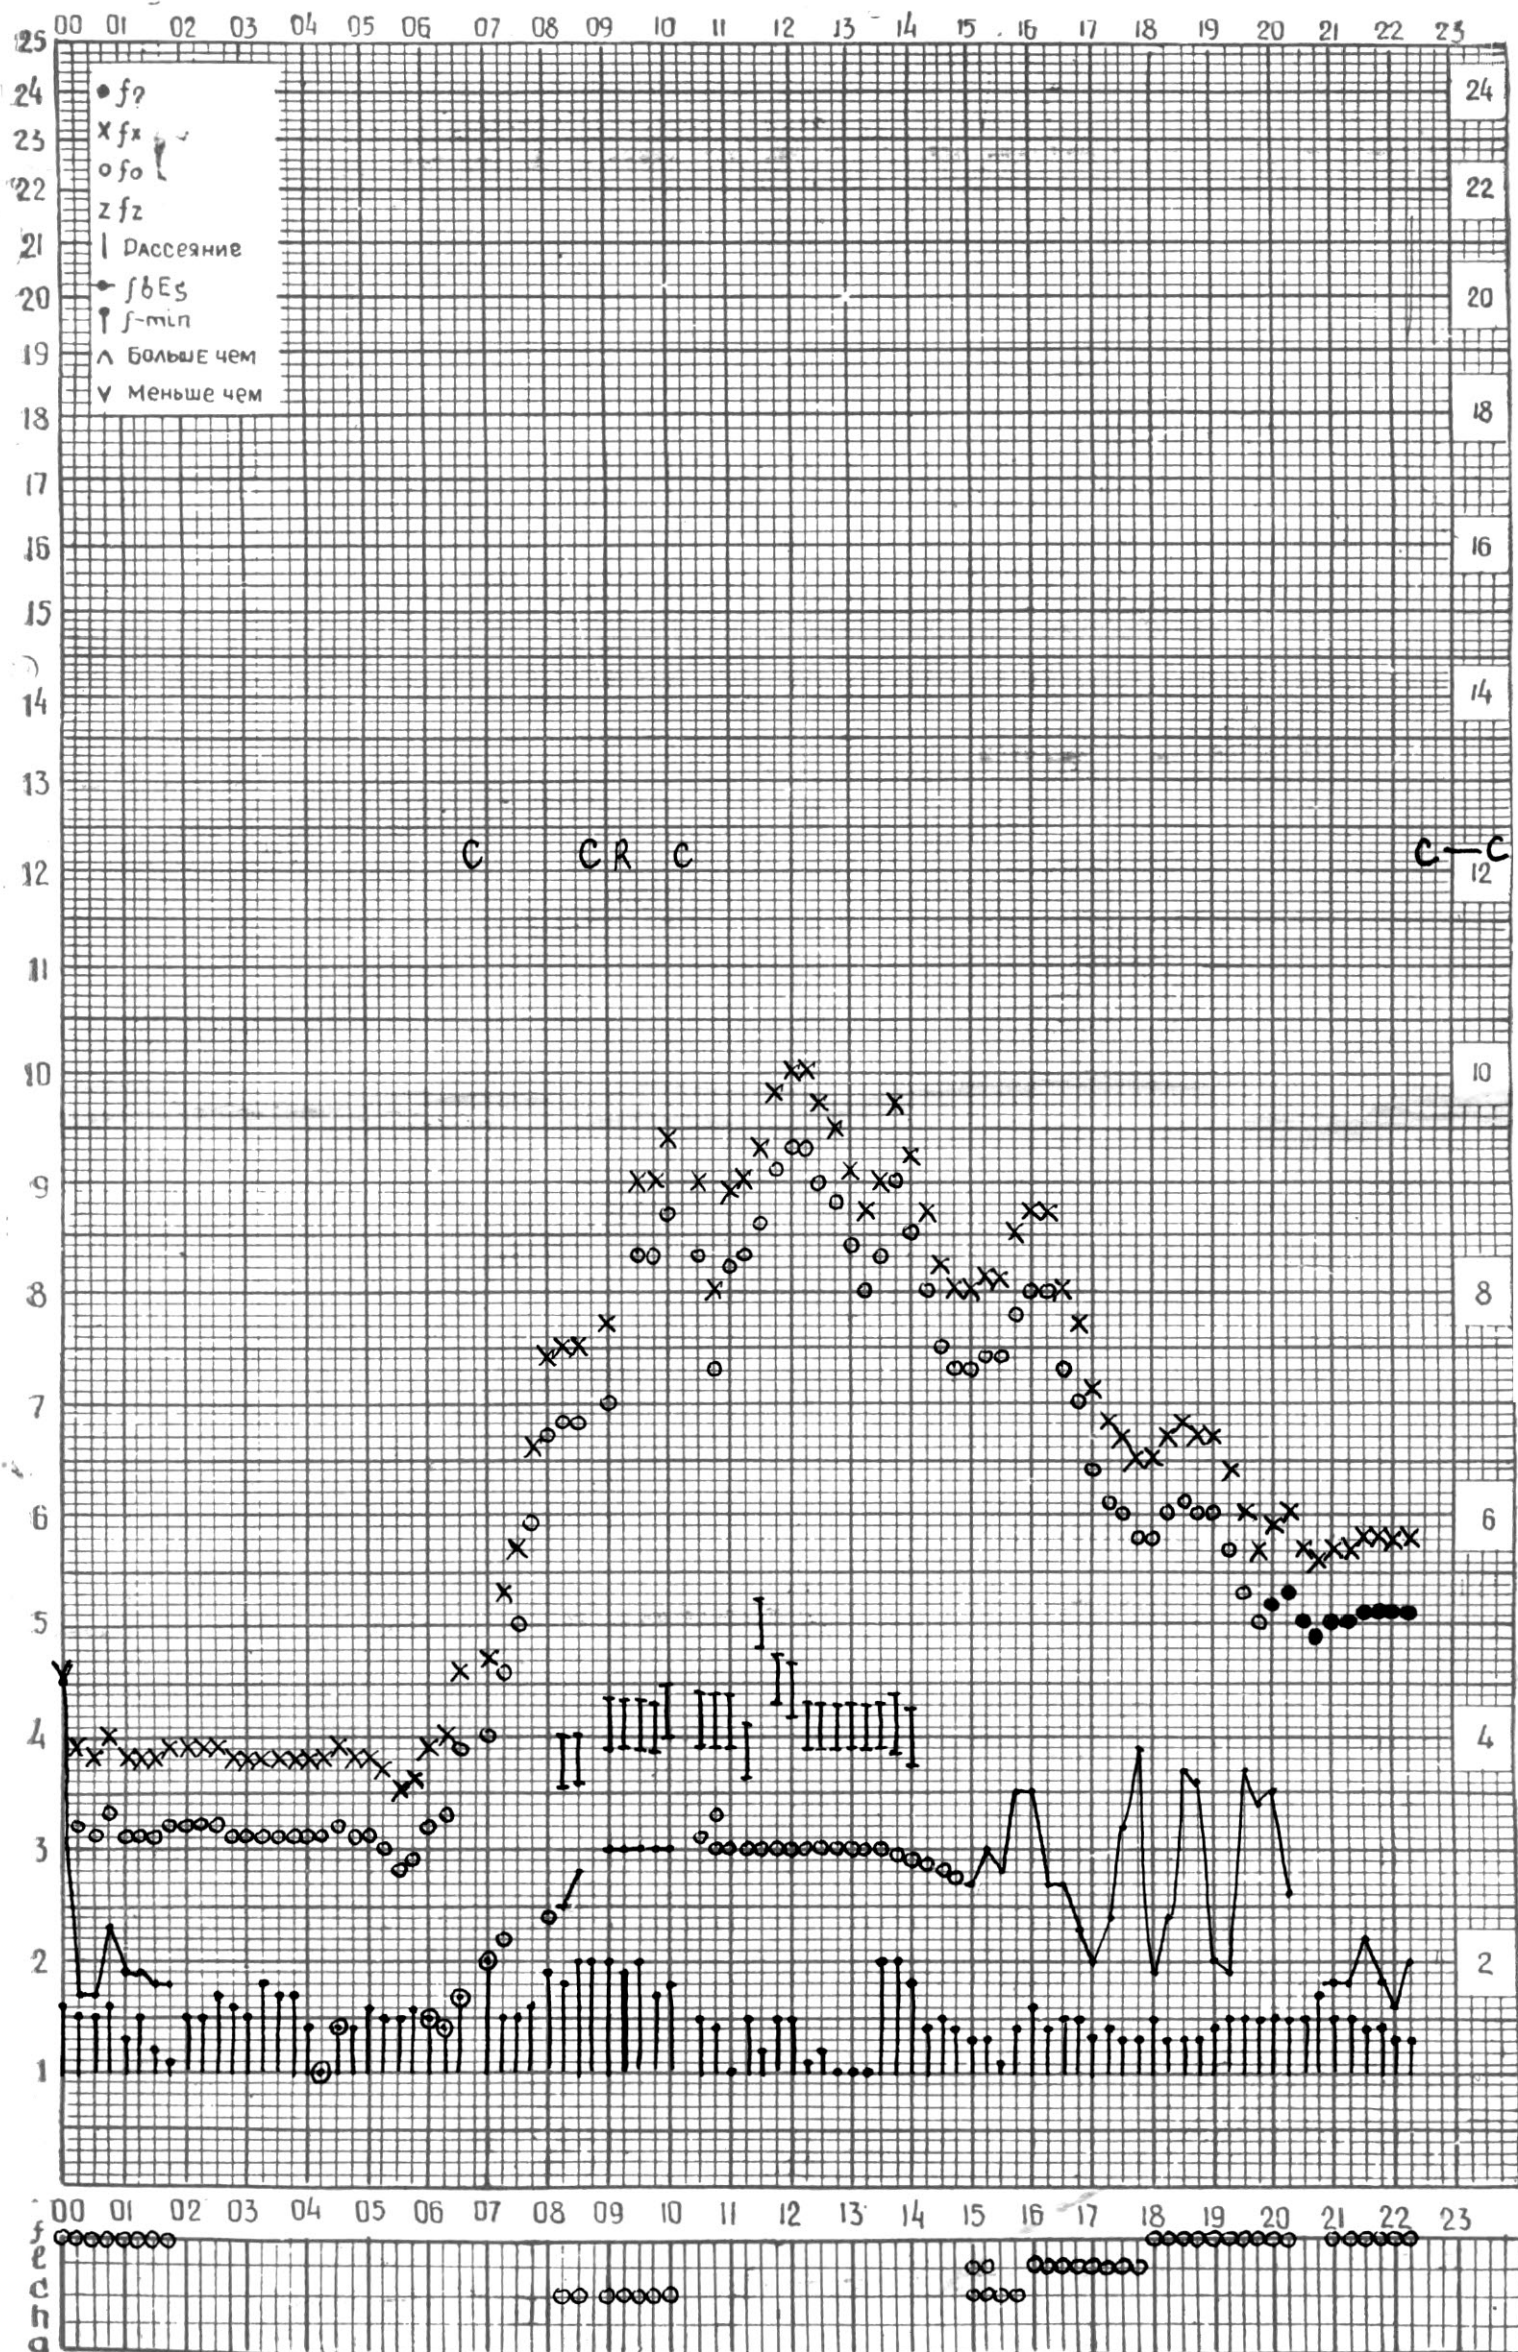

ТБИЛИСКИЙ ГОСУДАРСТВЕННЫЙ УНИВЕРСИТЕТ

В Р Е М Я 45° Е

СТАНЦИЯ ТБИЛИСИ F—ГРАФИК ИОНОСФЕРНЫХ ДАННЫХ, ДАТА 24 ОКТЯБРЯ, 1974