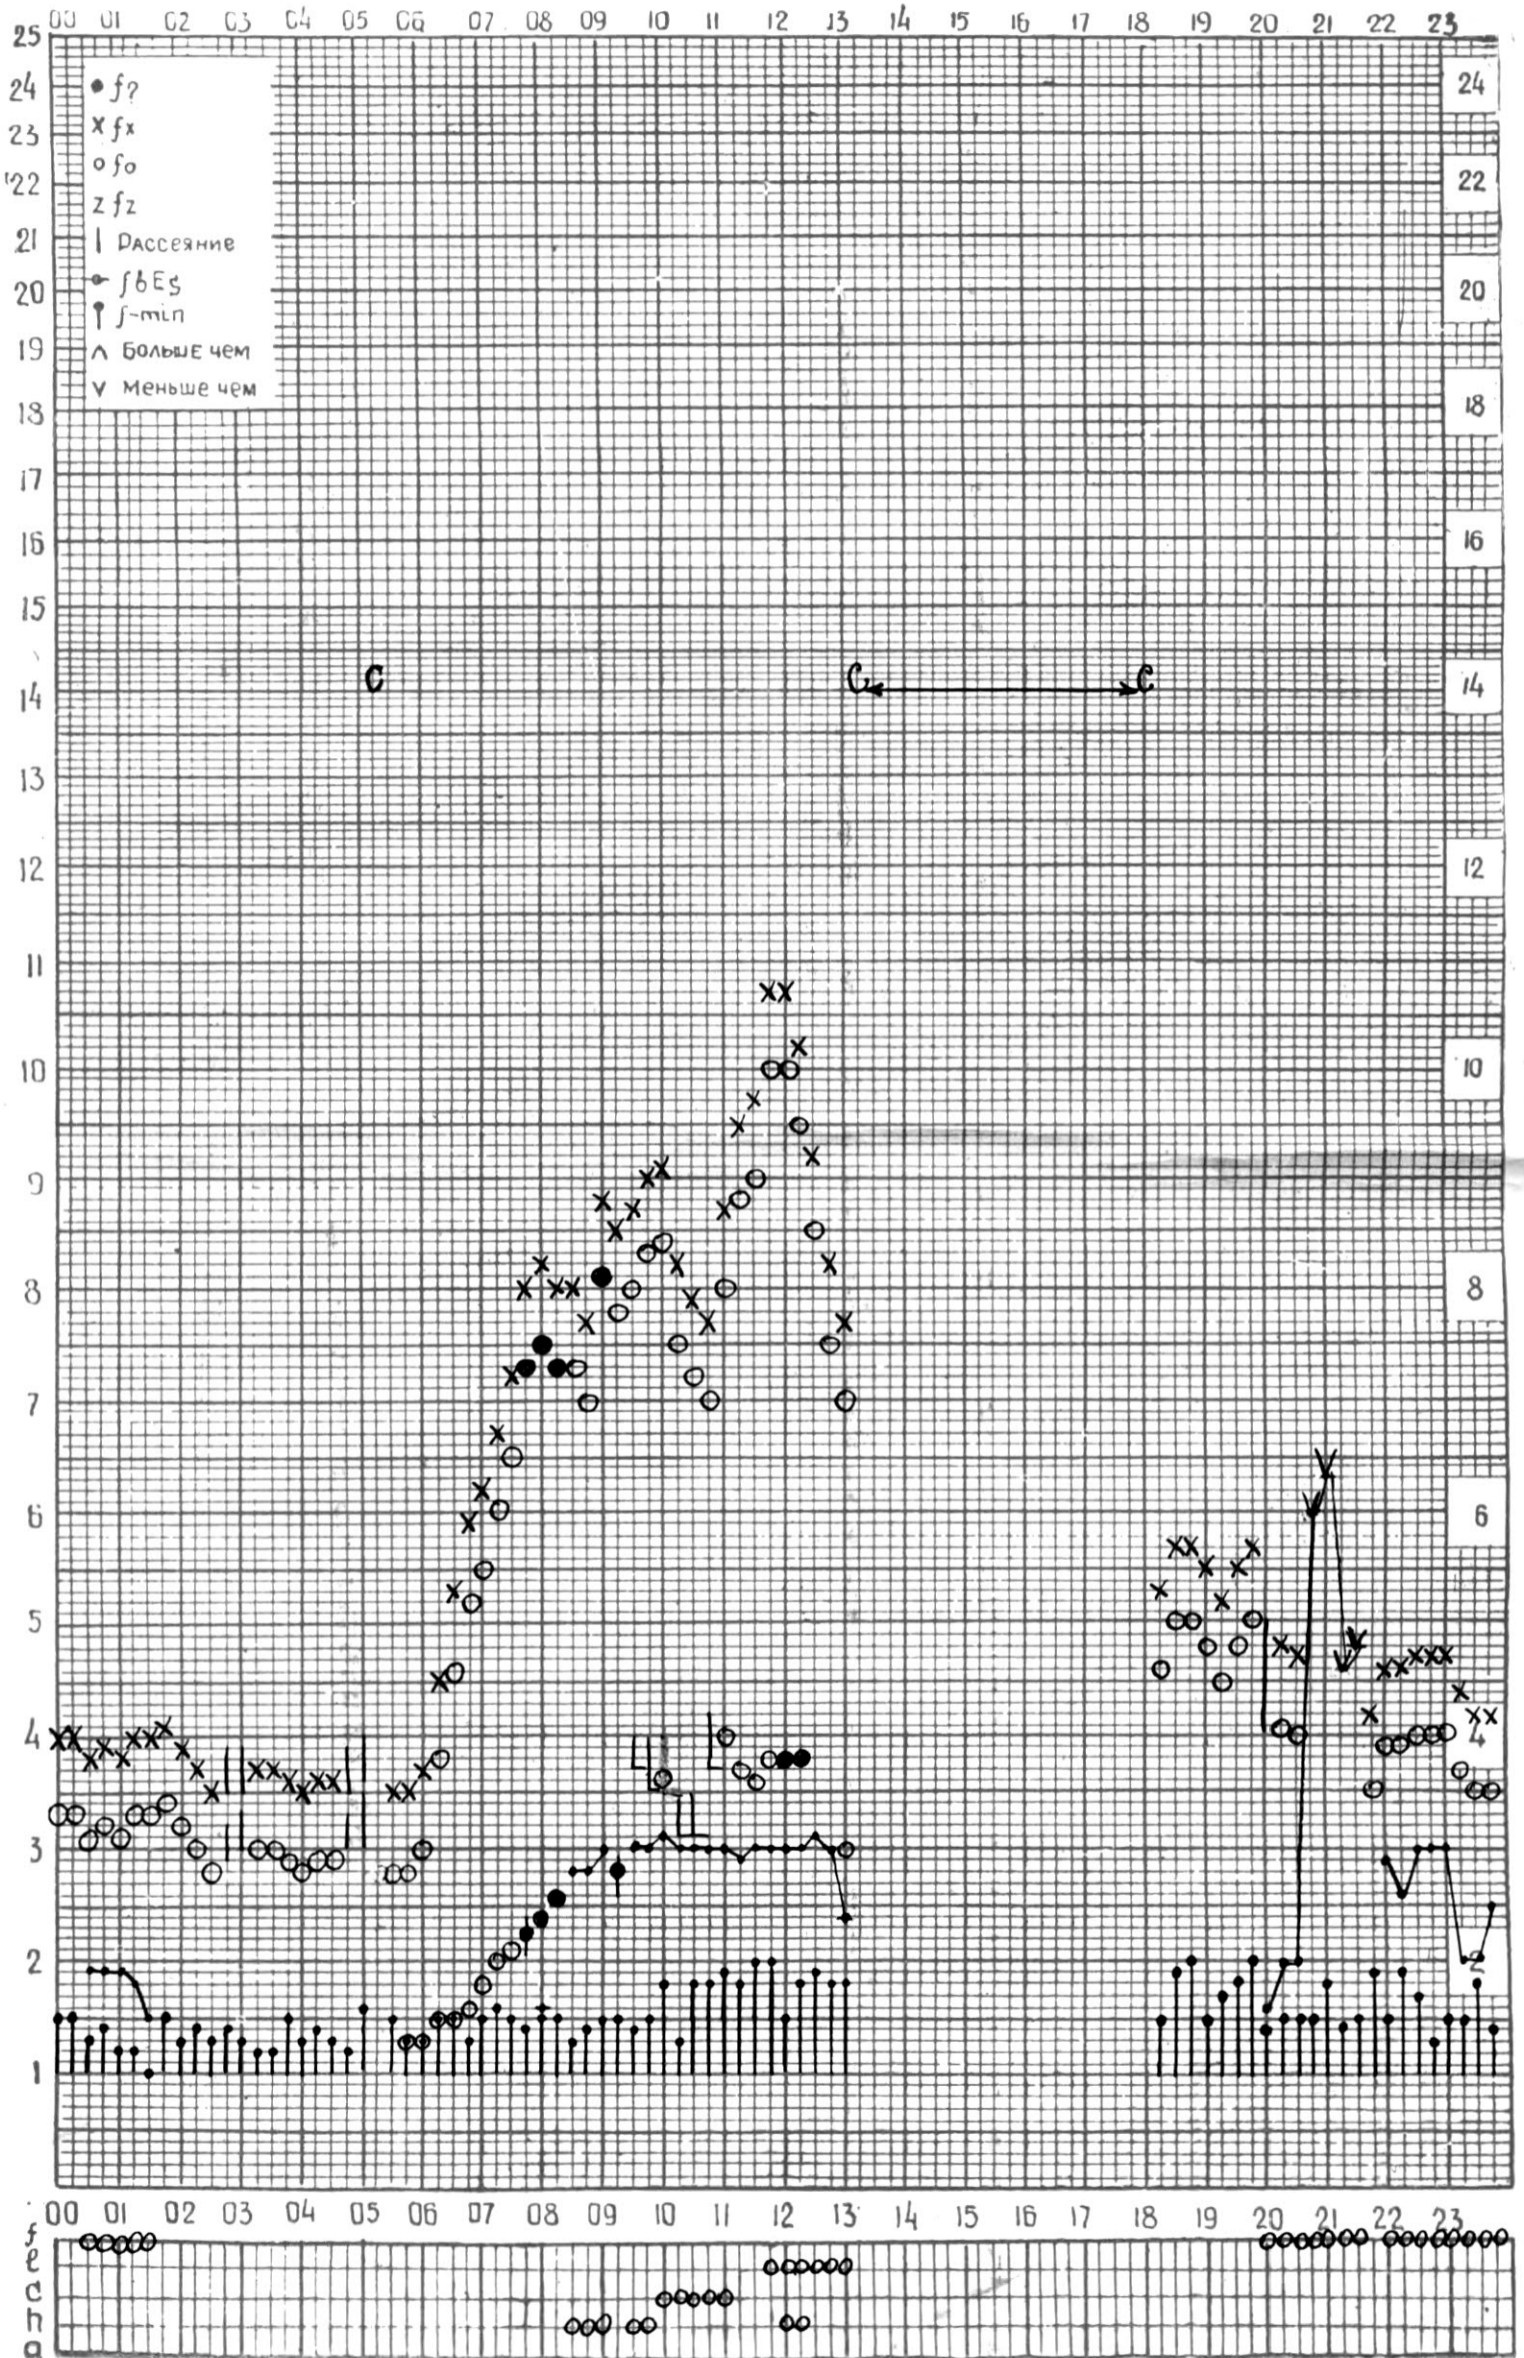

КЕМ ОТСЧИТАНО ЦИКЛАУРИ

СТАНЦИЯ ТБИЛИСИ F-ГРАФИК ИОНОСФЕРНЫХ ДАННЫХ, ДАТА 28 ОКТЯБРЯ, 1974

СТАНЦИЯ ТБИЛИСИ F-ГРАФИК ИОНОСФЕРНЫХ ДАННЫХ, ДАТА 29 ОКТЯБРЯ, 1974

СТАНЦИЯ ТБИЛИСИ F-ГРАФИК ИОНОСФЕРНЫХ ДАННЫХ, ДАТА 30 ОКТЯБРЯ, 1974