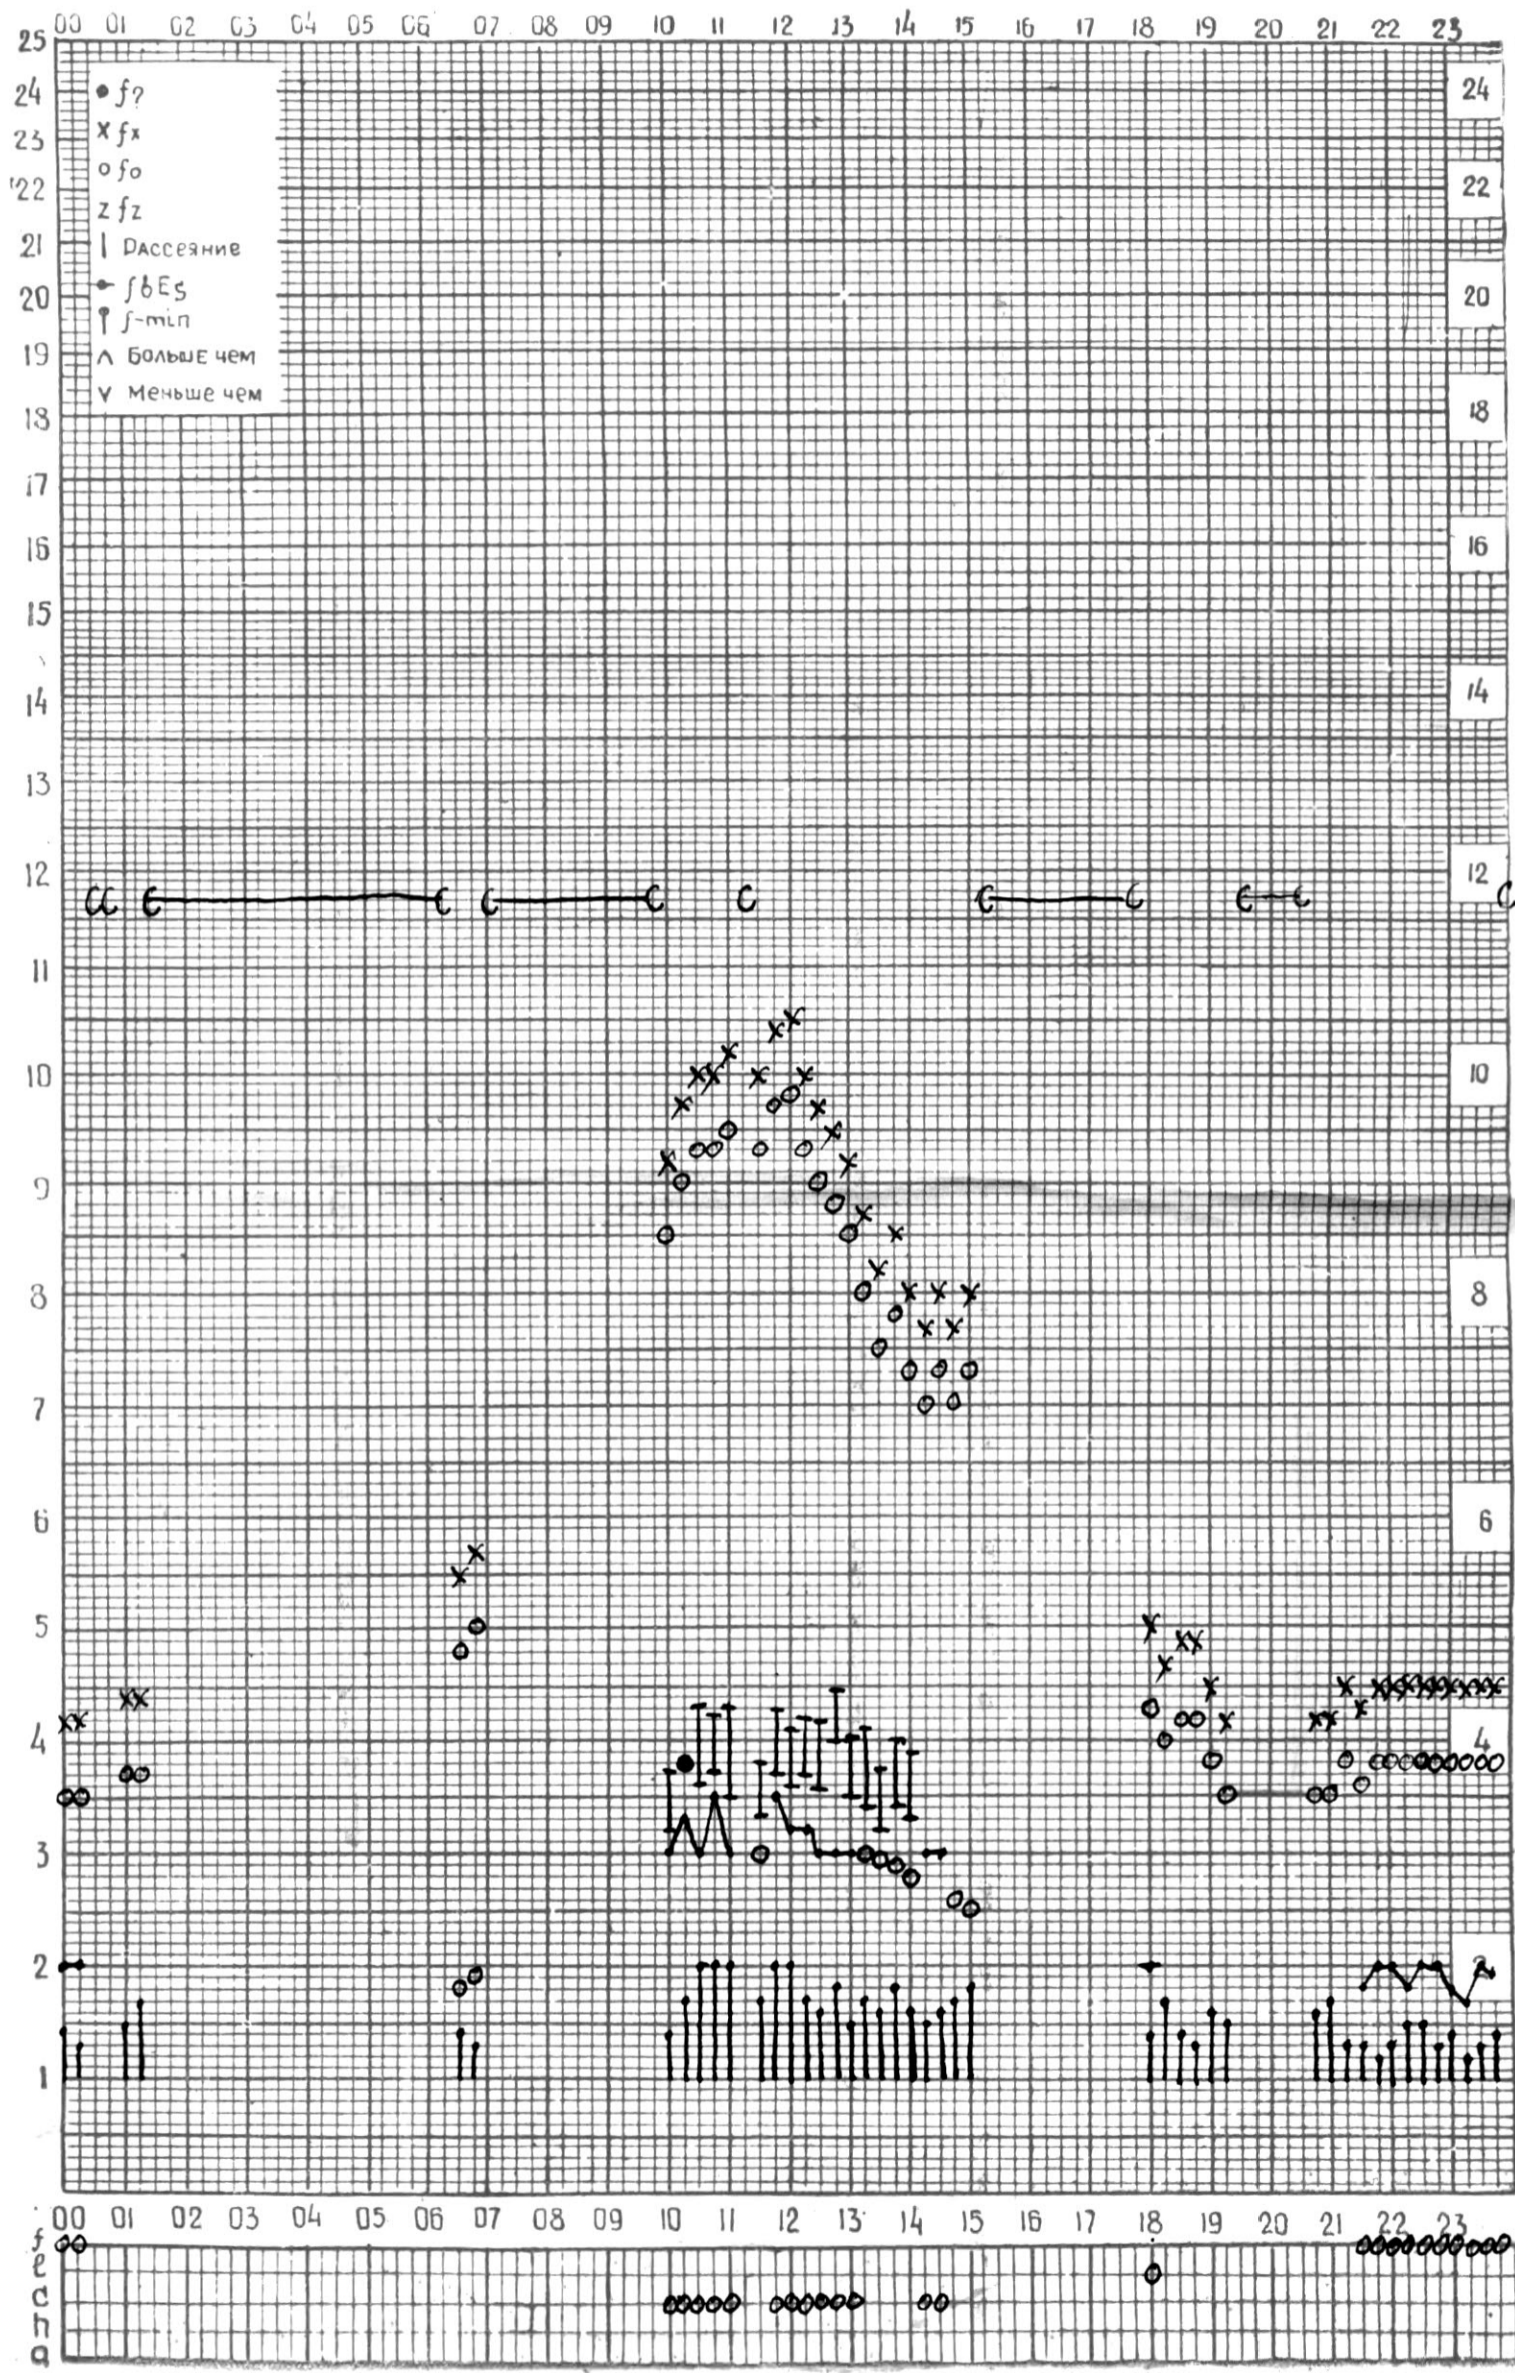

ТБИЛИССКИЙ ГОСУДАРСТВЕННЫЙ УНИВЕРСИТЕТ

ВРЕМЯ 45° Е

СТАНЦИЯ ТБИЛИСИ F-ГРАФИК ИОНОСФЕРНЫХ ДАННЫХ, ДАТА 31 ОКТЯБРЯ, 1974

КЕМ ОТСЧИТАНО ЦИКЛАУРИ