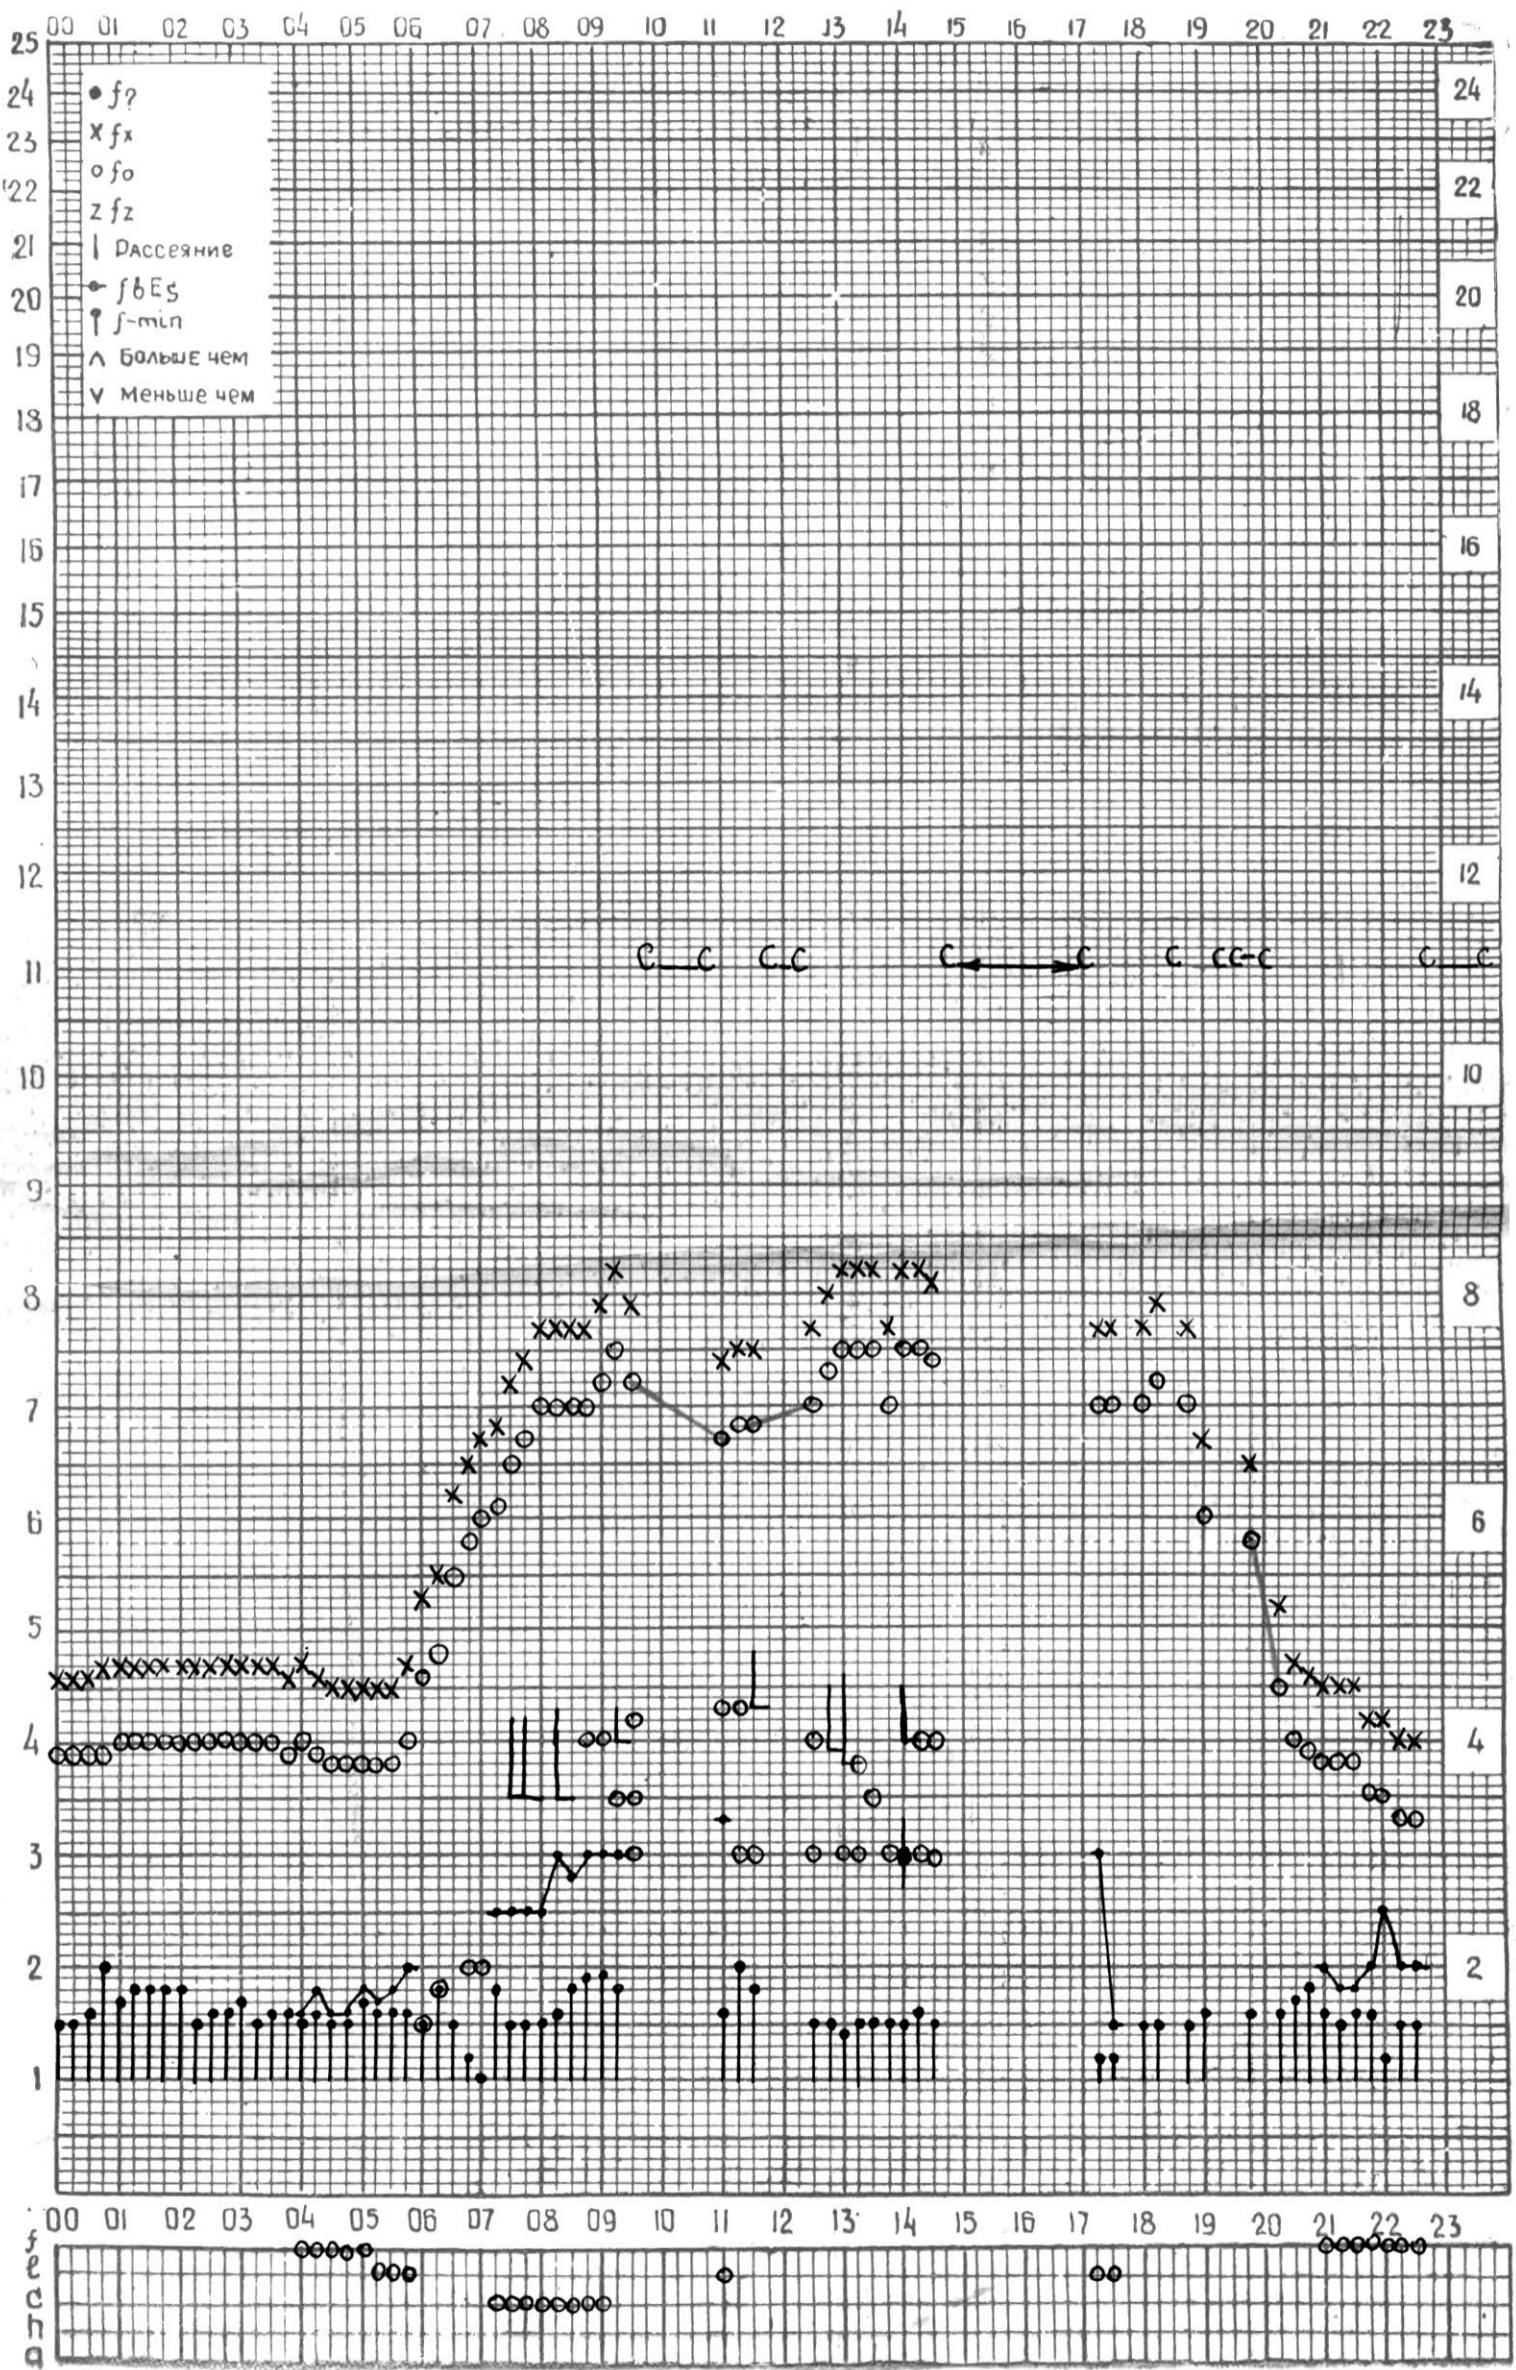

СТАНЦИЯ ТБИЛИСИ F-ГРАФИК ИОНОСФЕРНЫХ ДАННЫХ, ДАТА 30 СЕНТЯБРЯ 1974

КЕМ ОТЧИТАНО КЕНКЕБАШВИЛИ