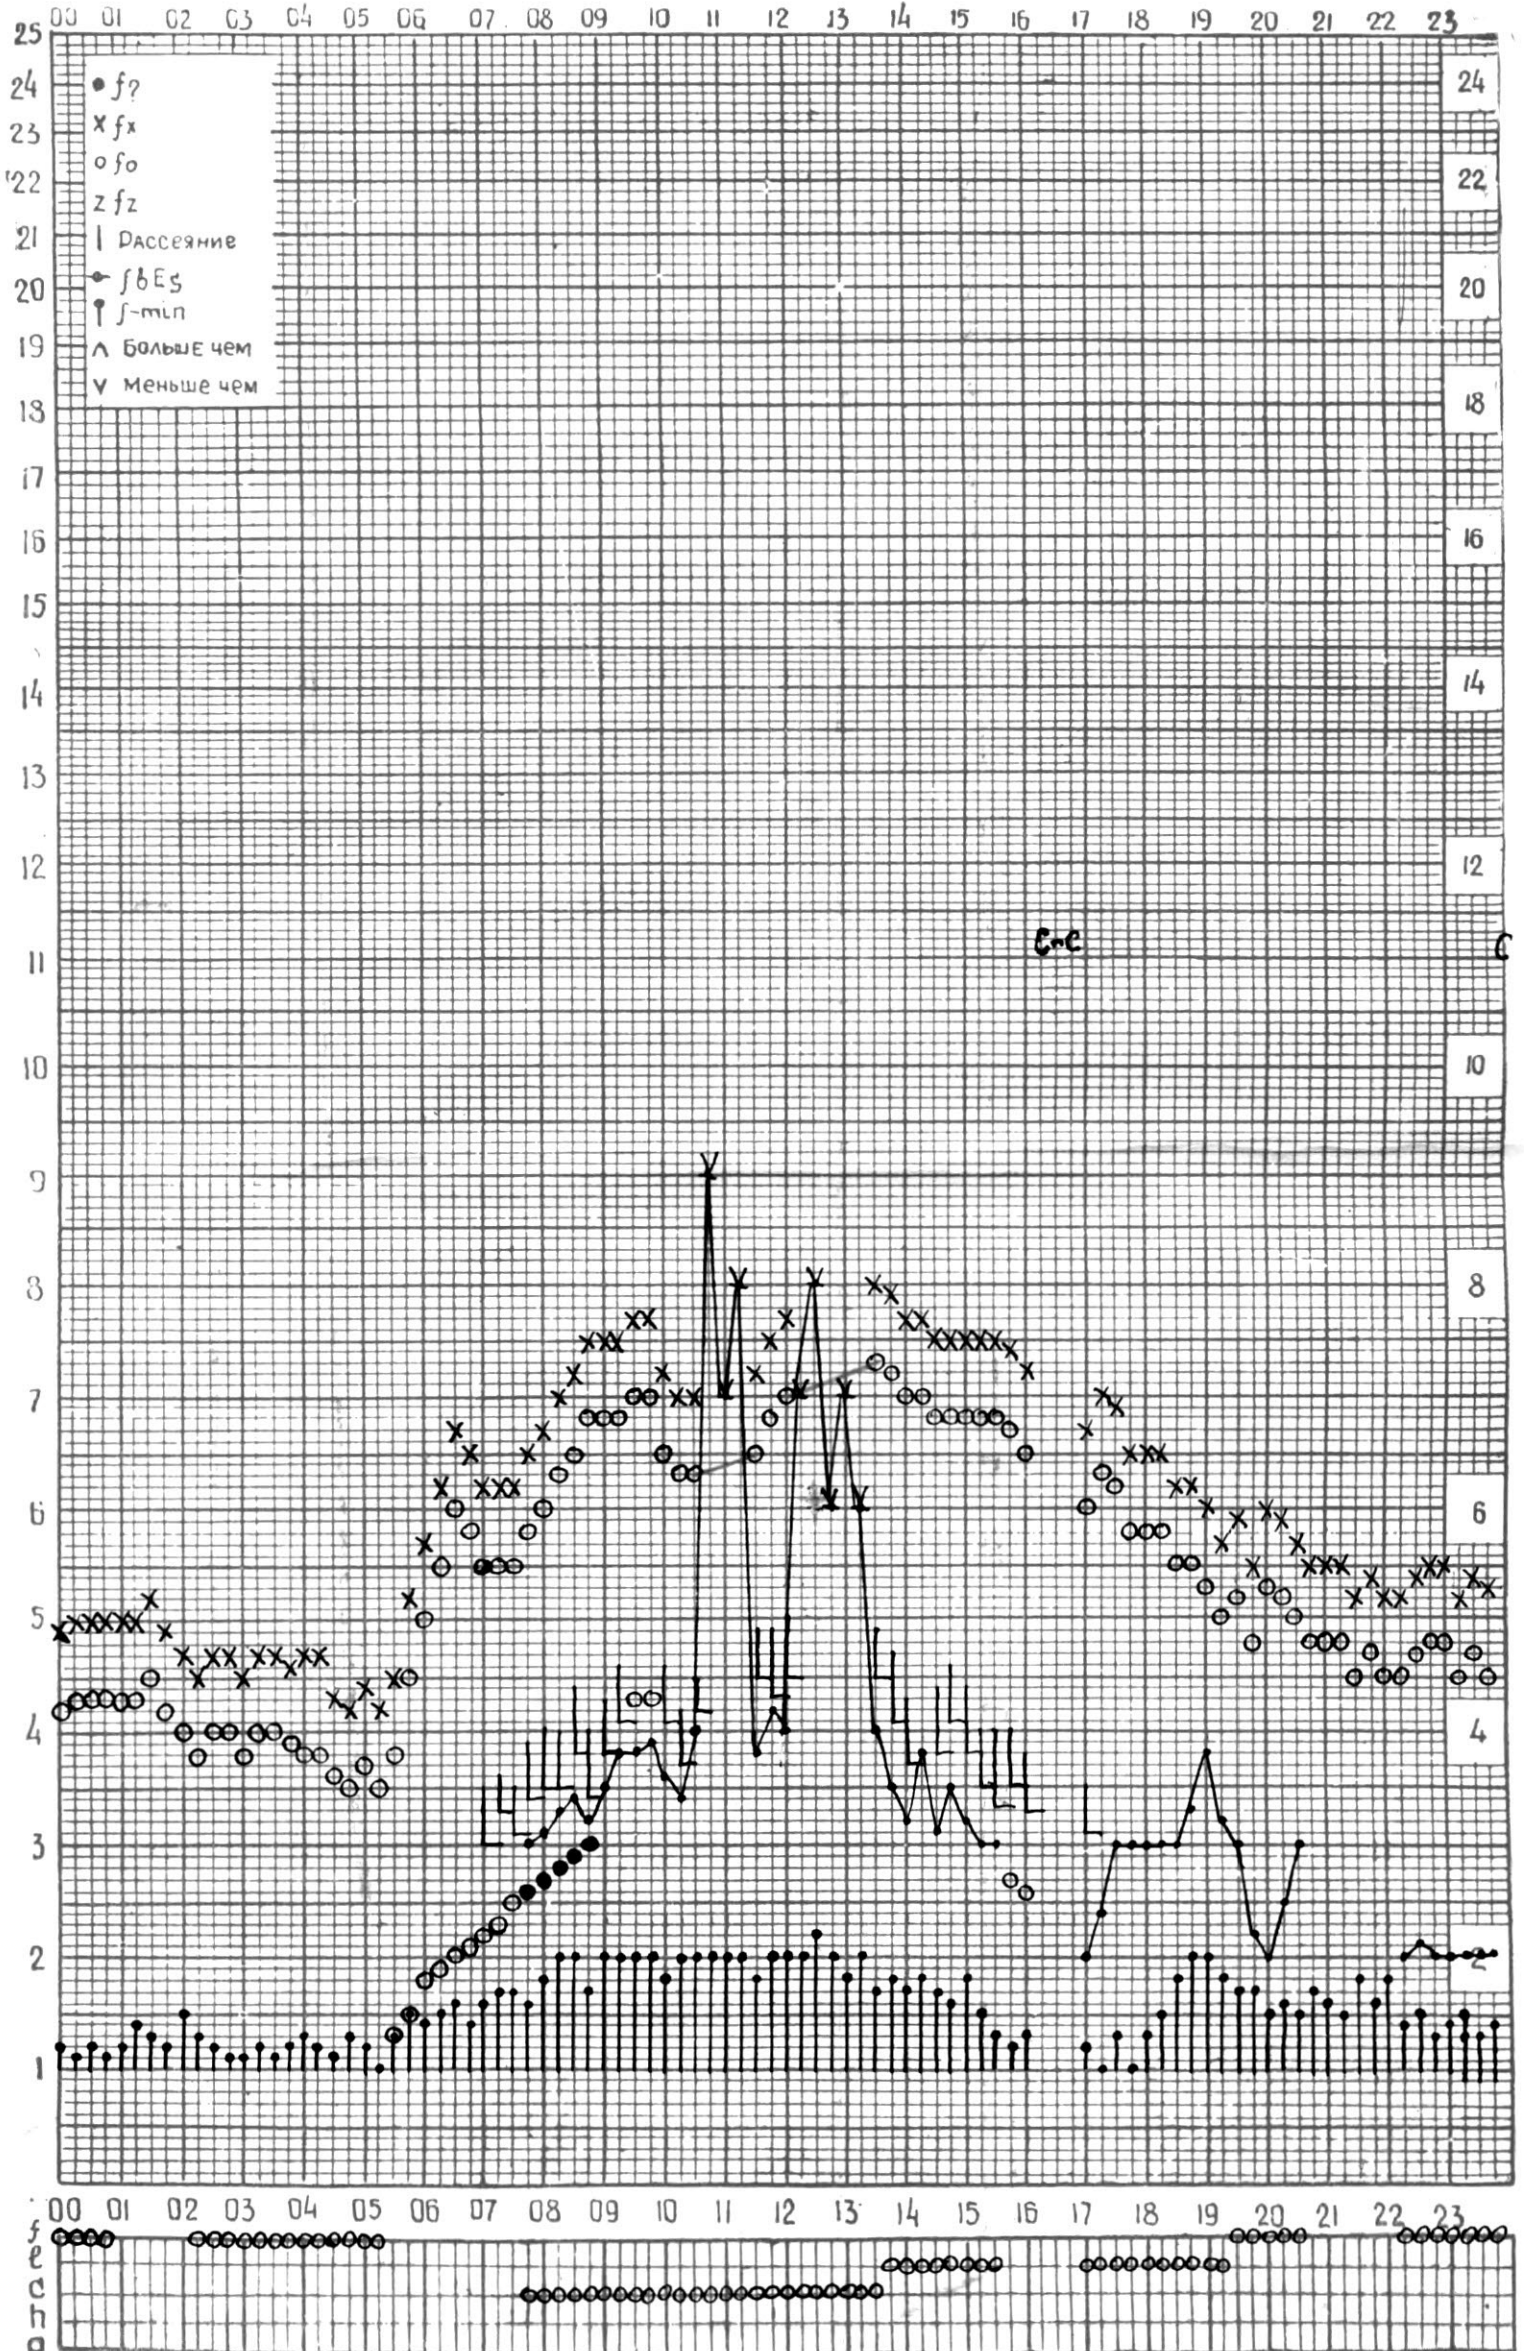

СТАНЦИЯ ТБИЛИСИ F-ГРАФИКИ ИОНОСФЕРНЫХ ДАННЫХ, ДАТА 1 СЕНТЯБРЯ 1974

КЕМ ОТСЧИТАНО ГОГЕШВИЛИ

СТАНЦИЯ ТБИЛИСИ F-ГРАФИК ИОНОСФЕРНЫХ ДАННЫХ, ДАТА 2 СЕНТЯБРЯ, 1974

КЕМ ОТСЧИТАНО КЕНКЕБАШВИЛИ

СТАНЦИЯ ТБИЛИСИ F-ГРАФИК ИОНОСФЕРНЫХ ДАННЫХ, ДАТА 3 СЕНТЯБРЯ, 1974

СТАНЦИЯ ТБИЛИСИ F-ГРАФИК ИОНОСФЕРНЫХ ДАННЫХ, ДАТА 4 СЕНТЯБРЯ 1974

КЕМ ОТЧИТАНО АБУАШВИЛИ

СТАНЦИЯ ТБИЛИСИ F-ГРАФИК ИОНОСФЕРНЫХ ДАННЫХ, ДАТА 5 СЕНТЯБРЯ 1974

КЕМ ОТСЧИТАНО ГОГЕШВИЛИ

СТАНЦИЯ ТБИЛИСИ F-ГРАФИК ИОНОСФЕРНЫХ ДАННЫХ, ДАТА 6 СЕНТЯБРЯ, 1974

КЕМ ОТСЧИТАНО КЕНКЕБАШВИЛИ

СТАНЦИЯ ТБИЛИСИ F-ГРАФИК ИОНОСФЕРНЫХ ДАННЫХ, ДАТА 7 СЕНТЯБРЯ, 1974

КЕМ ОТЧИТАНО АБУАШВИЛИ

СТАНЦИЯ ТБИЛИСИ F-ГРАФИК ИОНОСФЕРНЫХ ДАННЫХ, ДАТА 8 СЕНТЯБРЯ, 1974

КЕМ ОТСЧИТАНО ЦИКЛАУРИ

СТАНЦИЯ ТБИЛИСИ F-ГРАФИК ИОНОСФЕРНЫХ ДАННЫХ, ДАТА 9 СЕНТЯБРЯ, 1974

СТАНЦИЯ ТБИЛИСИ F-ГРАФИК ИОНОСФЕРНЫХ ДАННЫХ, ДАТА 10 СЕНТЯБРЯ, 1974

КЕМ ОТСЧИТАНО КЕНКЕБАШВИЛИ

СТАНЦИЯ ТБИЛИСИ F-ГРАФИК ИОНОСФЕРНЫХ ДАННЫХ, ДАТА 11 СЕНТЯБРЯ, 1974