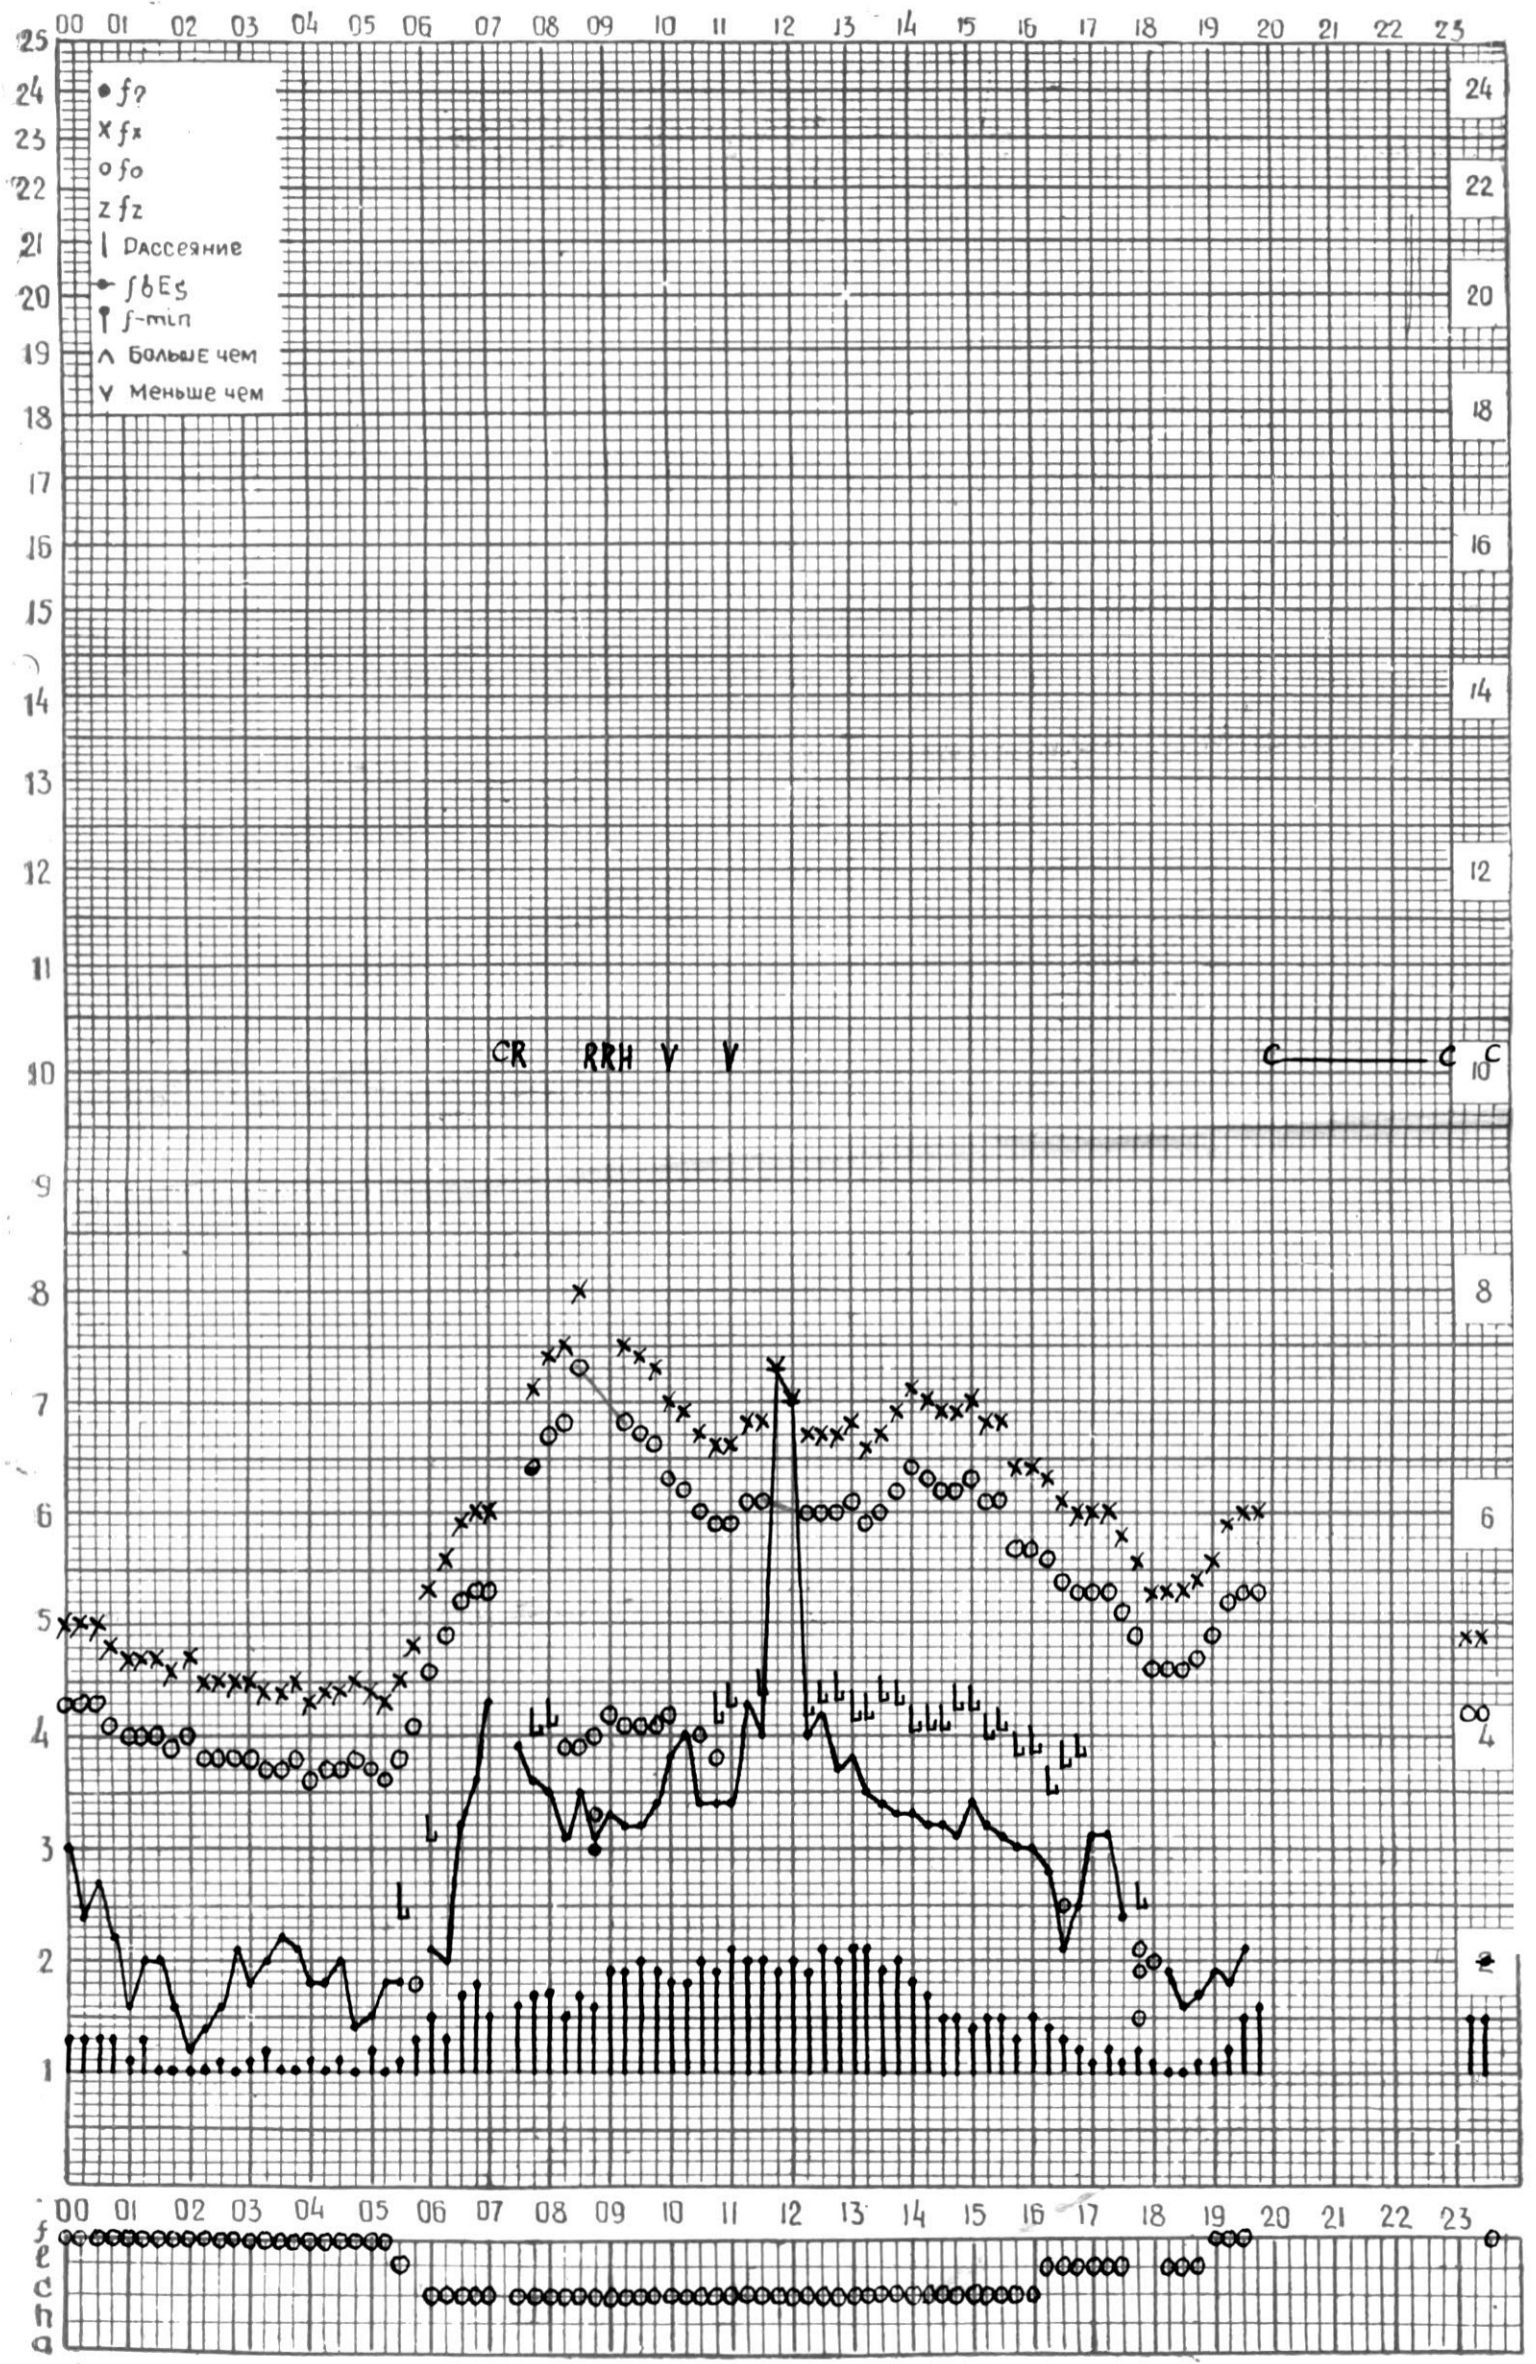

СТАНЦИЯ ТБИЛИСИ F—ГРАФИК ИОНОСФЕРНЫХ ДАННЫХ, ДАТА 28 СЕНТЯБРЯ 1974

КЕМ ОТЧИТАНО АБУАШВИЛИ