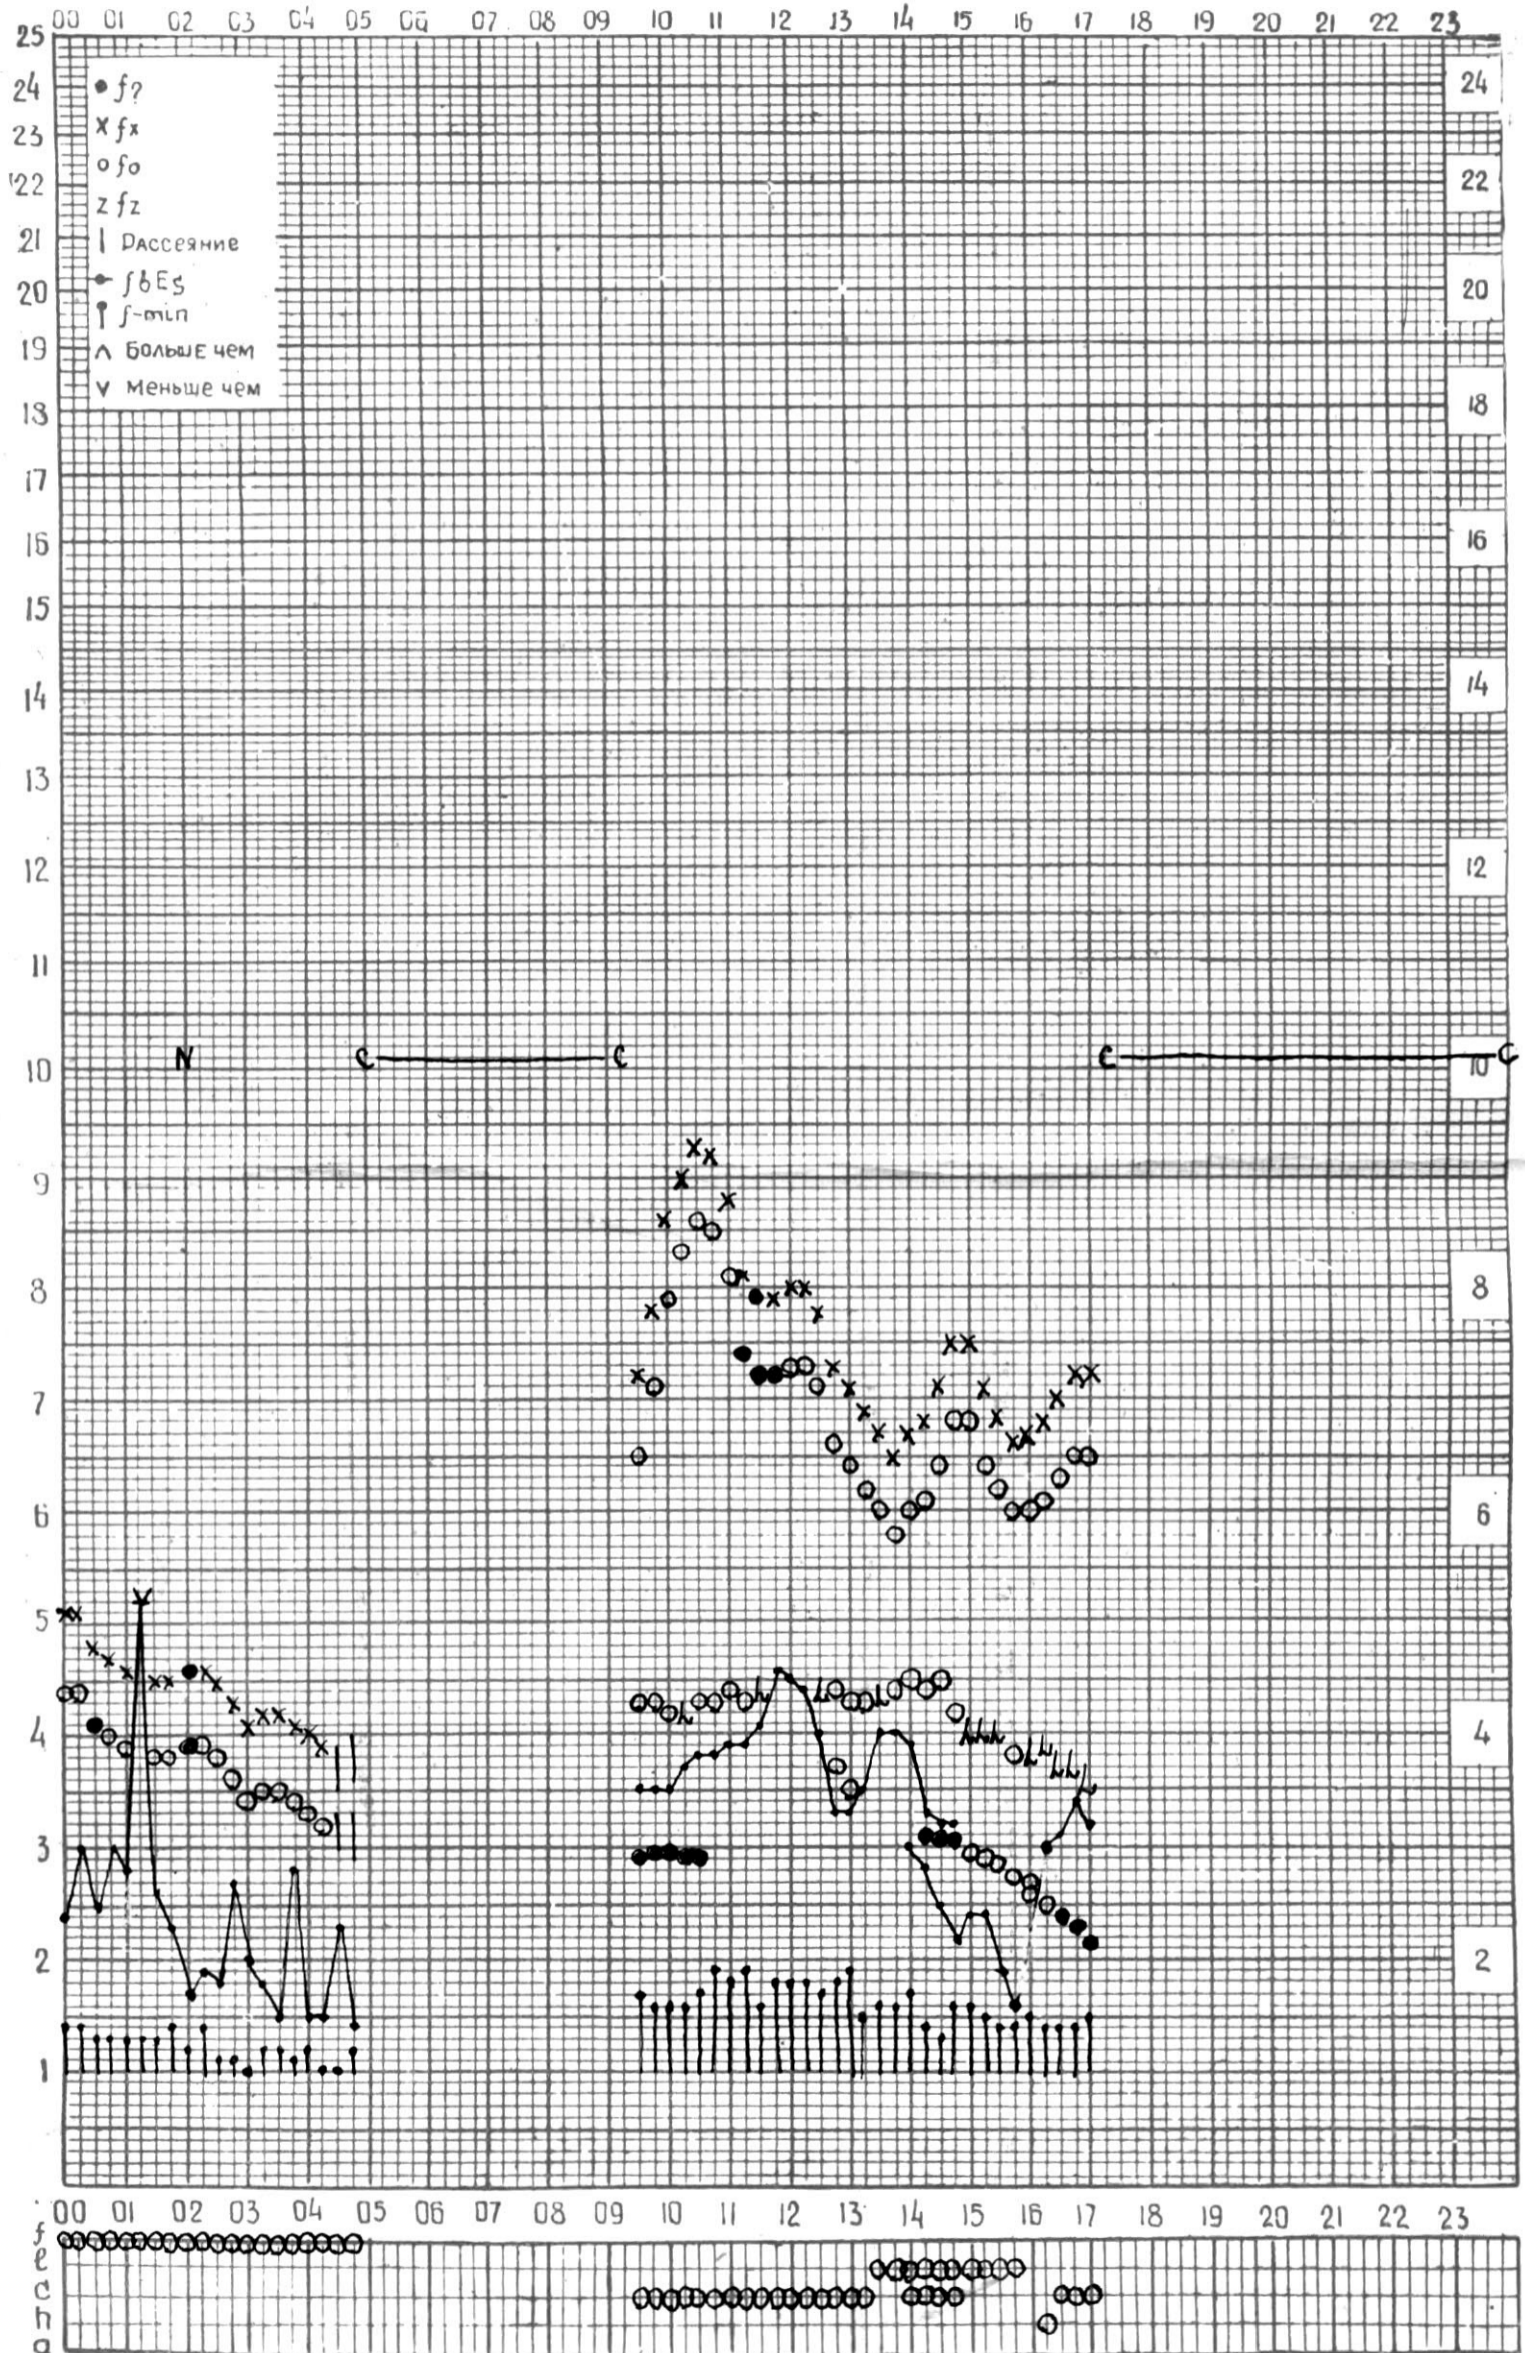

СТАНЦИЯ ТБИЛИСИ F-ГРАФИКИ ИОНОСФЕРНЫХ ДАННЫХ, ДАТА 1 СЕНТЯБРЯ 1974

КЕМ ОТСЧИТАНО ГОГЕШВИЛИ

СТАНЦИЯ ТБИЛИСИ F-ГРАФИК ИОНОСФЕРНЫХ ДАННЫХ, ДАТА 2 СЕНТЯБРЯ, 1974

КЕМ ОТСЧИТАНО КЕНКЕБАШВИЛИ

СТАНЦИЯ ТБИЛИСИ F-ГРАФИК ИОНОСФЕРНЫХ ДАННЫХ, ДАТА 3 СЕНТЯБРЯ, 1974

СТАНЦИЯ ТБИЛИСИ F-ГРАФИК ИОНОСФЕРНЫХ ДАННЫХ, ДАТА 4 СЕНТЯБРЯ 1974

КЕМ ОТЧИТАНО АБУАШВИЛИ

СТАНЦИЯ ТБИЛИСИ F-ГРАФИК ИОНОСФЕРНЫХ ДАННЫХ, ДАТА 5 СЕНТЯБРЯ 1974

КЕМ ОТСЧИТАНО ГОГЕШВИЛИ

СТАНЦИЯ ТБИЛИСИ F-ГРАФИК ИОНОСФЕРНЫХ ДАННЫХ, ДАТА 6 СЕНТЯБРЯ, 1974

КЕМ ОТСЧИТАНО КЕНКЕБАШВИЛИ

СТАНЦИЯ ТБИЛИСИ F-ГРАФИК ИОНОСФЕРНЫХ ДАННЫХ, ДАТА 7 СЕНТЯБРЯ, 1974

КЕМ ОТЧИТАНО АБУАШВИЛИ

СТАНЦИЯ ТБИЛИСИ F-ГРАФИК ИОНОСФЕРНЫХ ДАННЫХ, ДАТА 8 СЕНТЯБРЯ, 1974

КЕМ ОТСЧИТАНО ЦИКЛАУРИ

СТАНЦИЯ ТБИЛИСИ F-ГРАФИК ИОНОСФЕРНЫХ ДАННЫХ, ДАТА 9 СЕНТЯБРЯ, 1974

СТАНЦИЯ ТБИЛИСИ F-ГРАФИК ИОНОСФЕРНЫХ ДАННЫХ, ДАТА 10 СЕНТЯБРЯ, 1974

КЕМ ОТСЧИТАНО КЕНКЕБАШВИЛИ

СТАНЦИЯ ТБИЛИСИ F-ГРАФИК ИОНОСФЕРНЫХ ДАННЫХ, ДАТА 11 СЕНТЯБРЯ, 1974