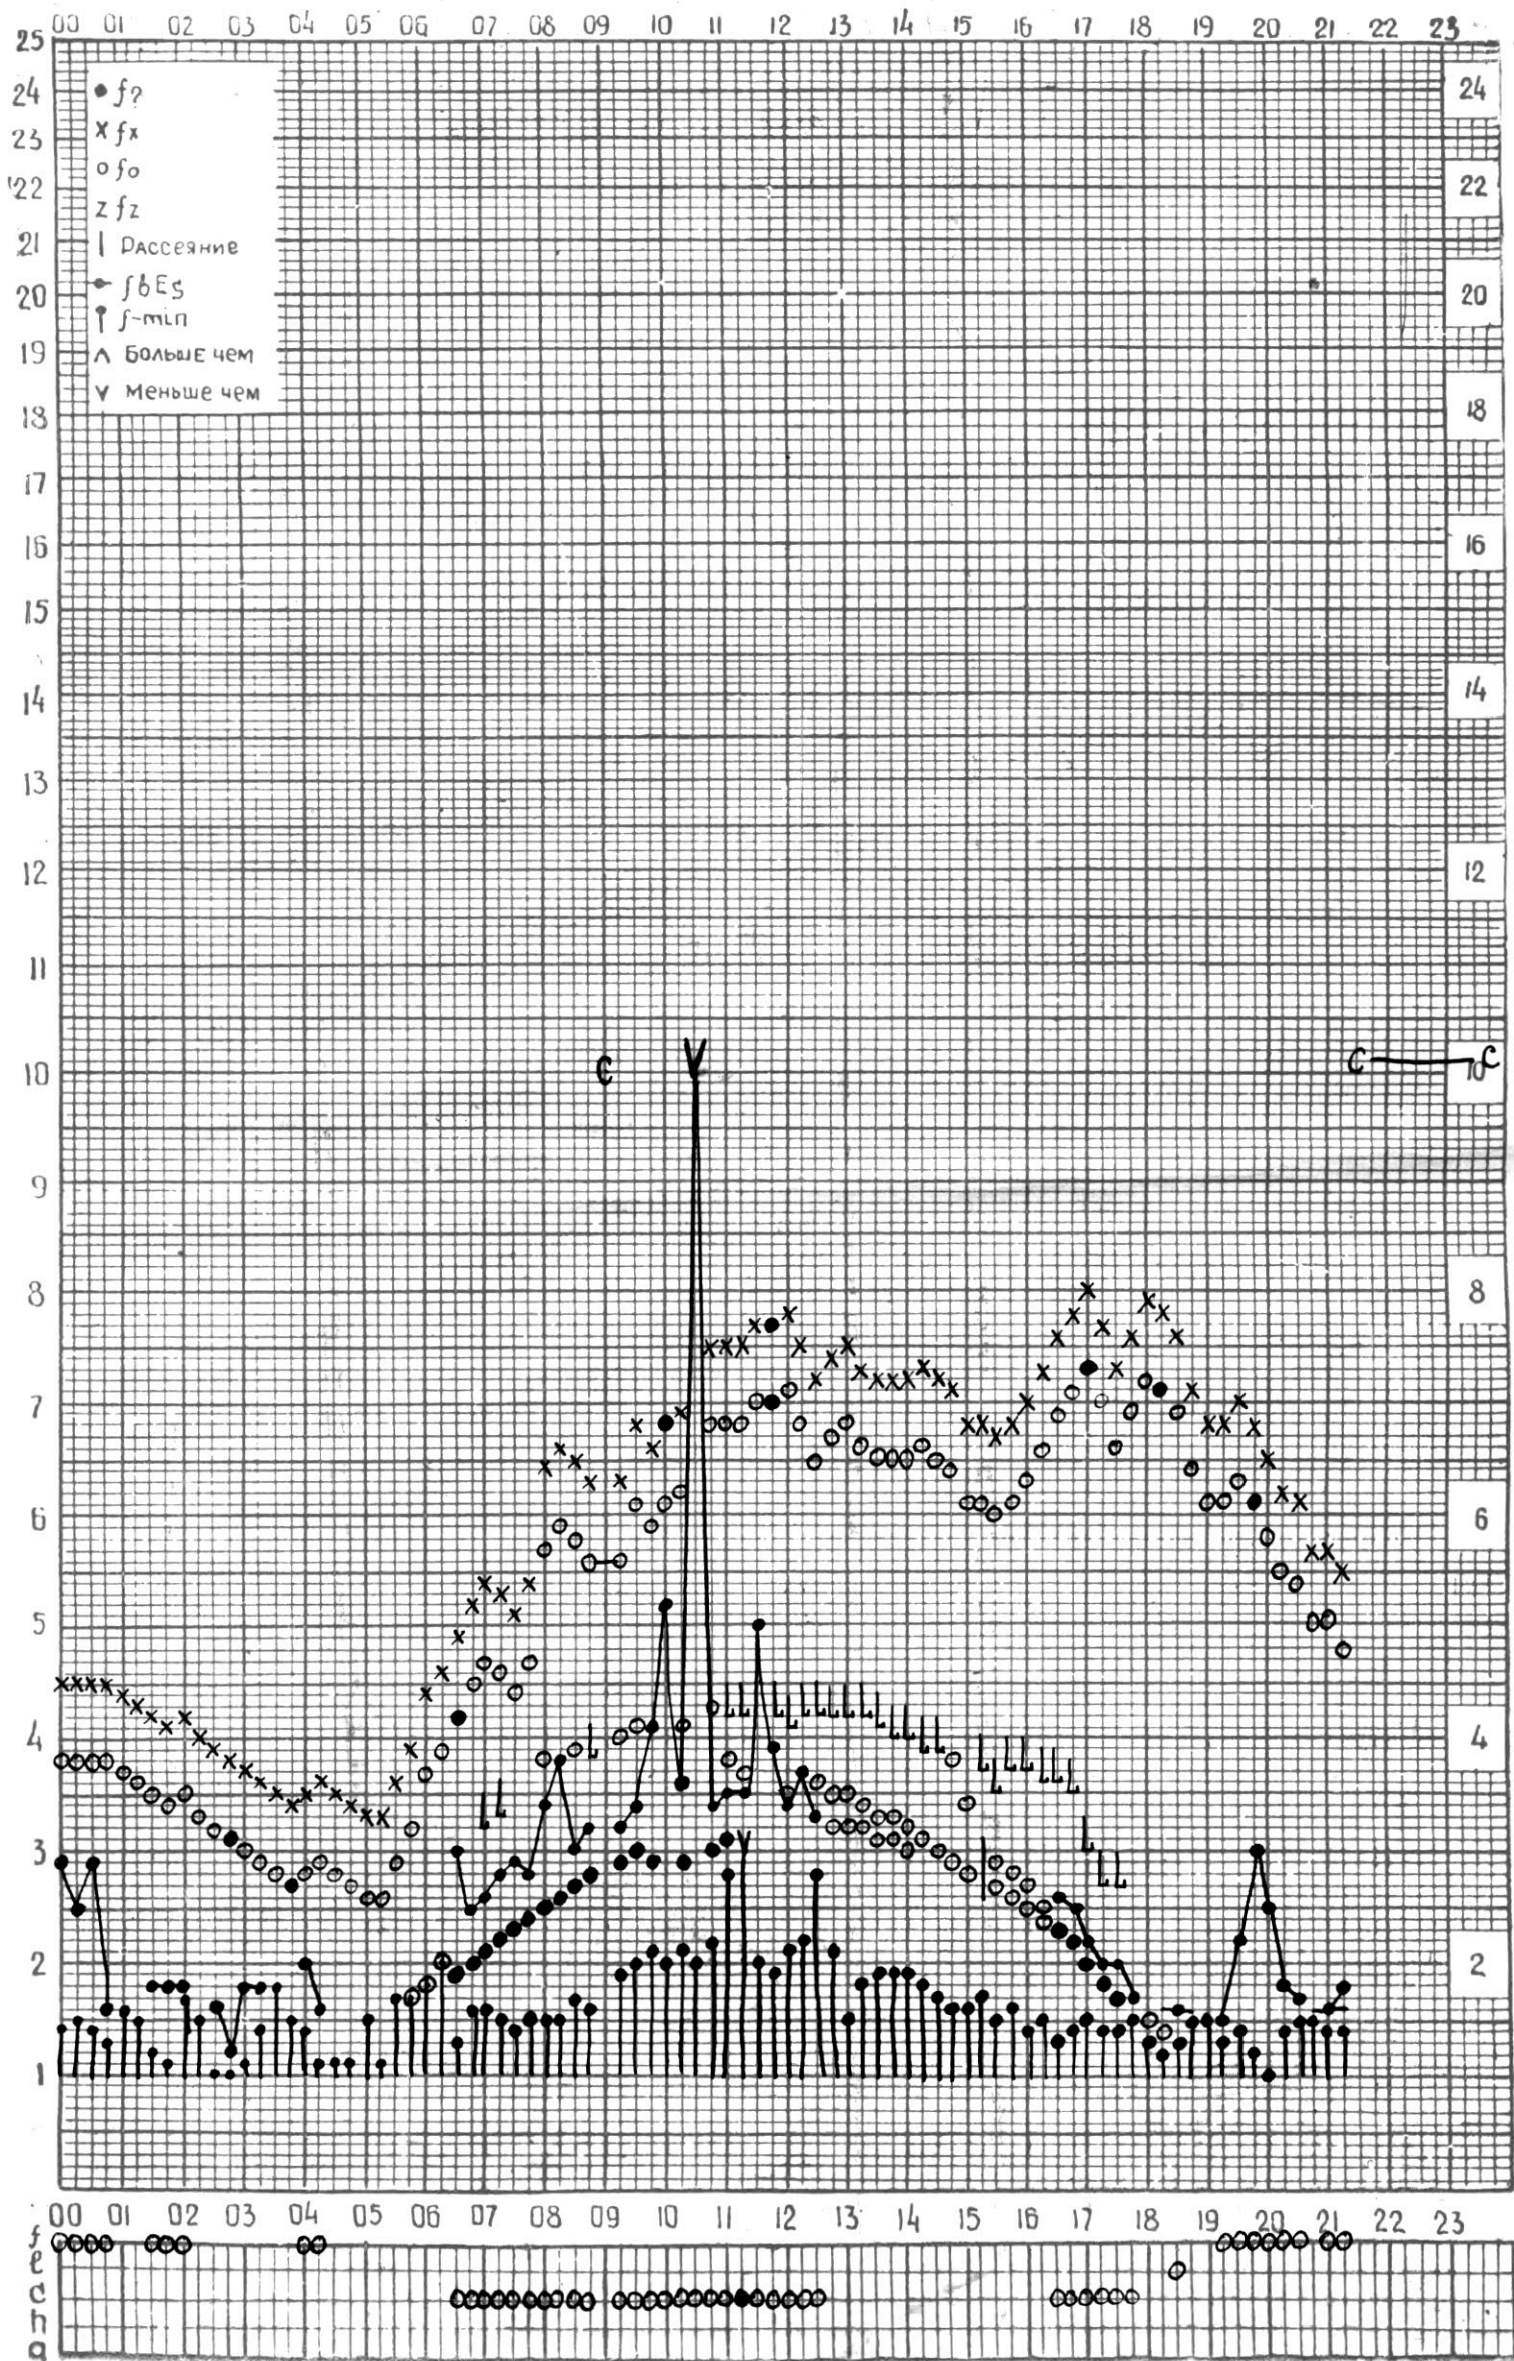

СТАНЦИЯ ТБИЛИСИ F-ГРАФИК ИОНОСФЕРНЫХ ДАННЫХ, ДАТА 21 СЕНТЯБРЯ, 1974

КЕМ ОТСЧИТАНО ГОГЕШВИЛИ