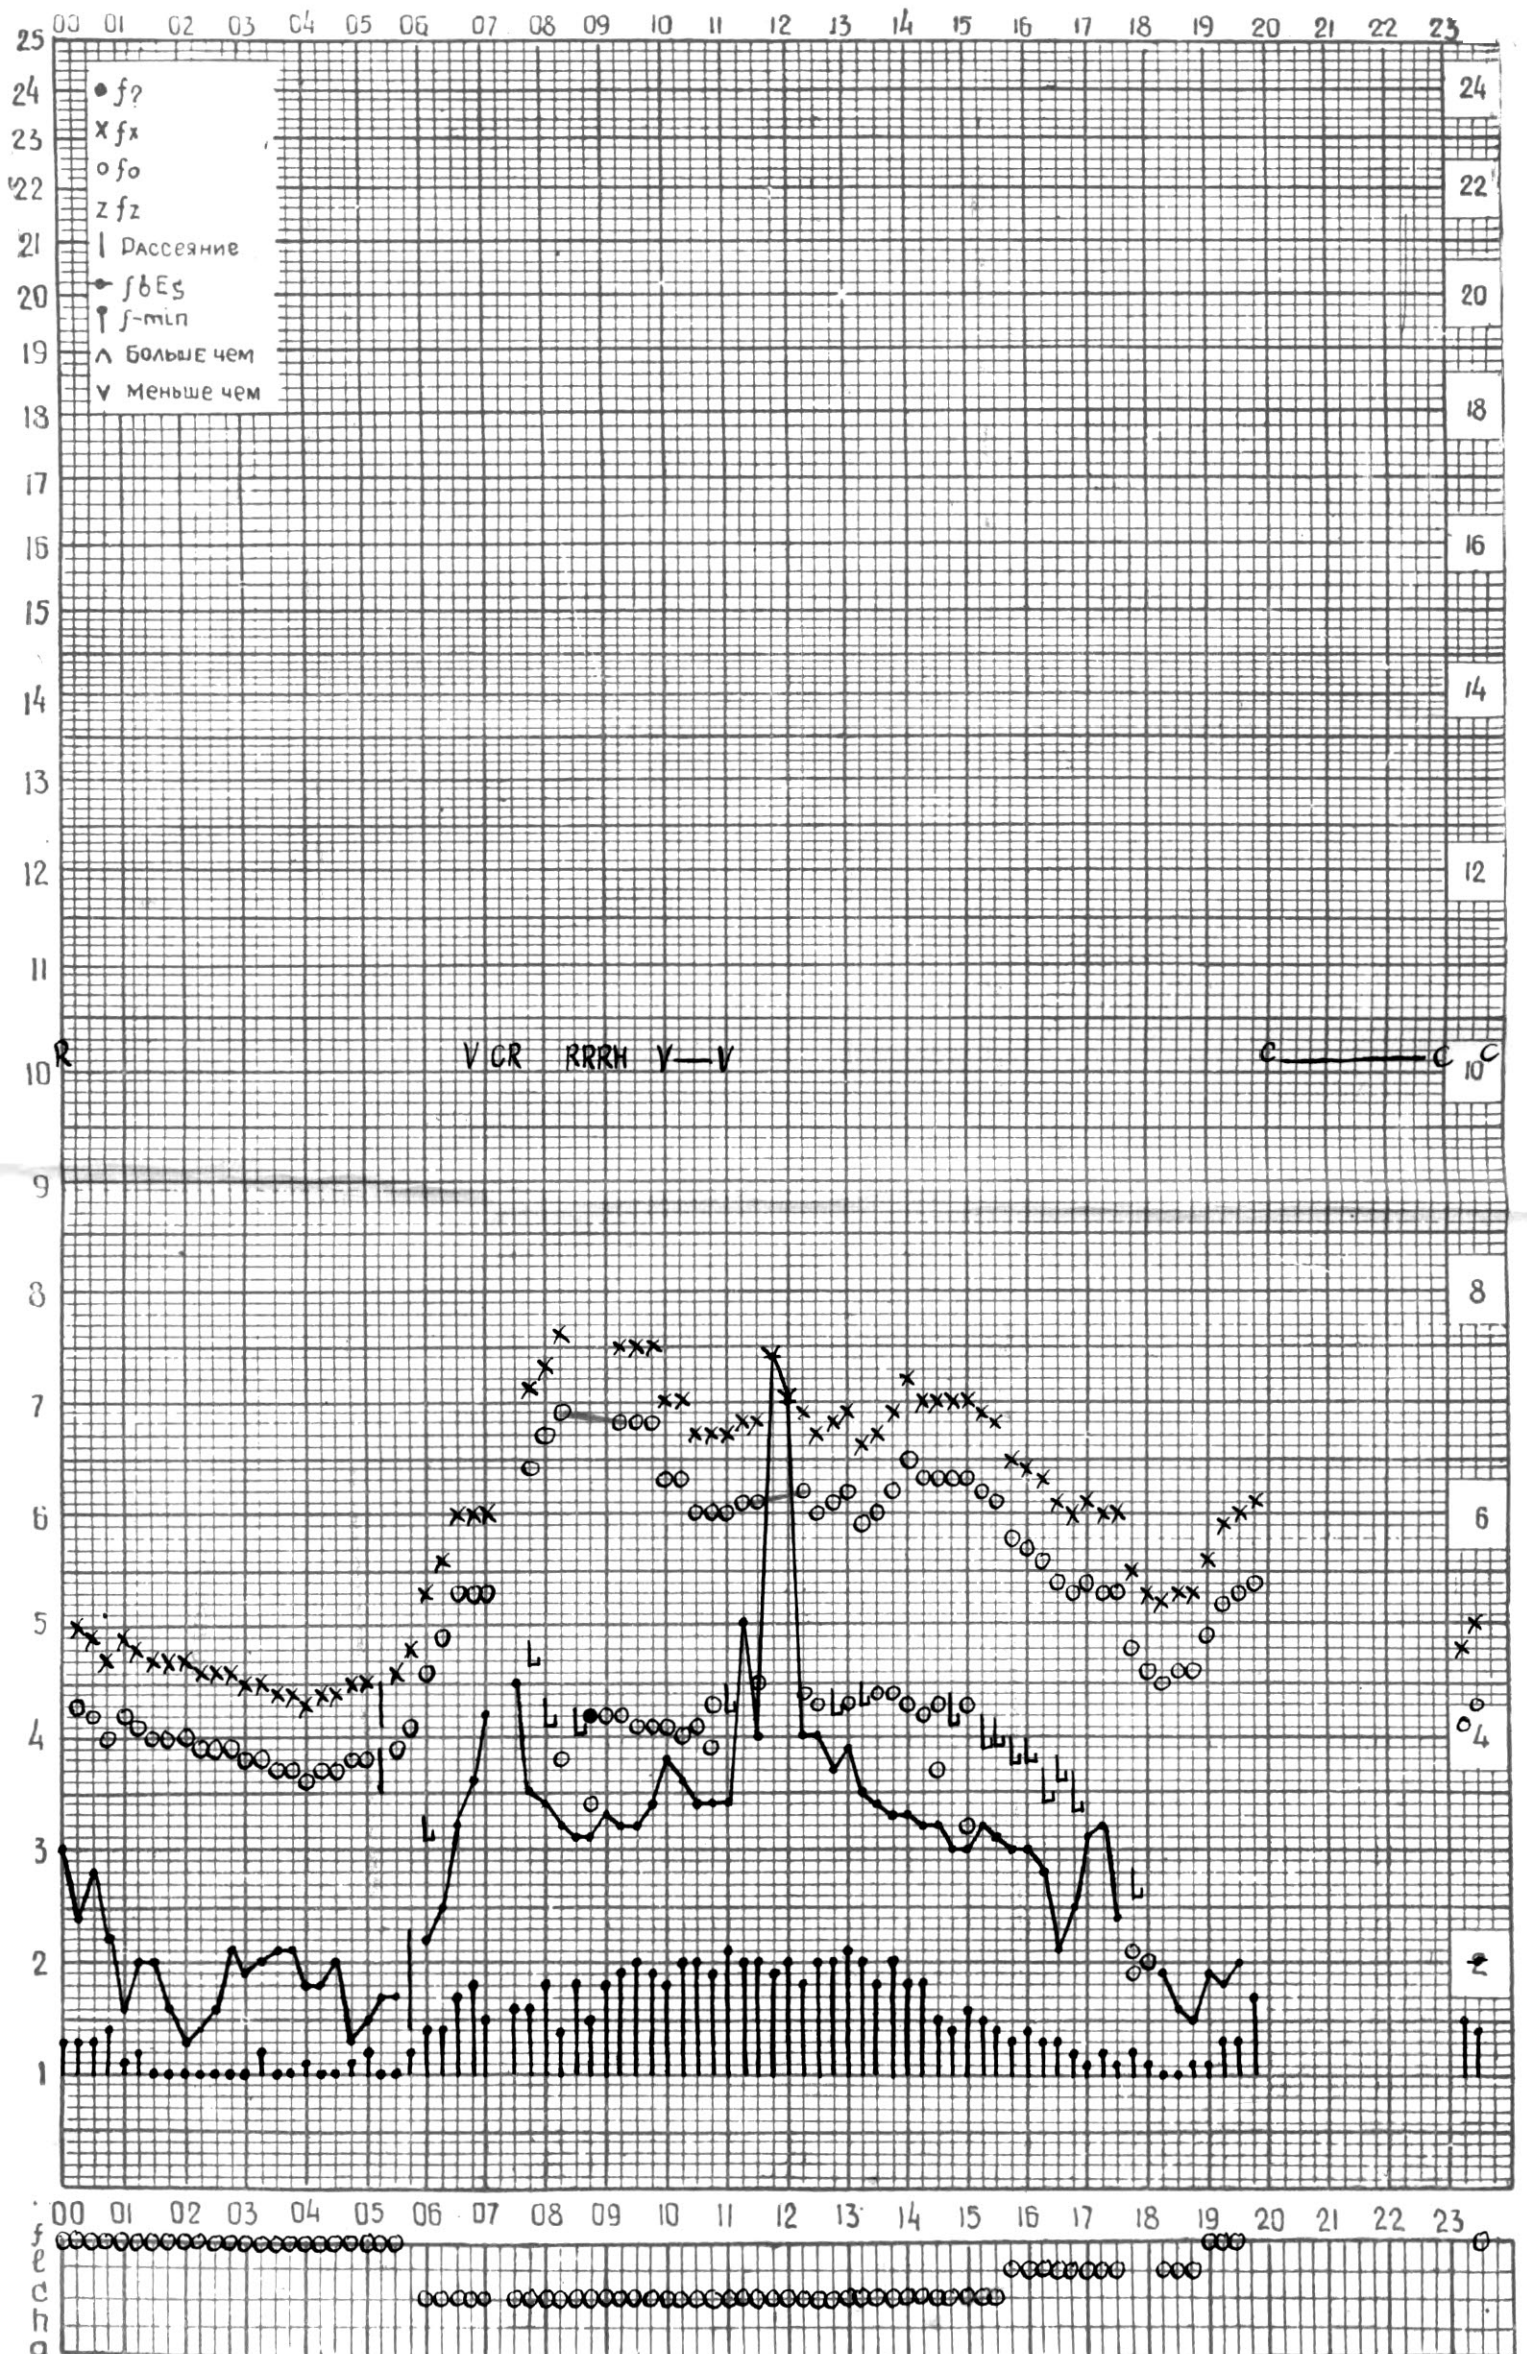

СТАНЦИЯ ТБИЛИСИ F-ГРАФИК ИОНОСФЕРНЫХ ДАННЫХ, ДАТА 28 АВГУСТА, 1974