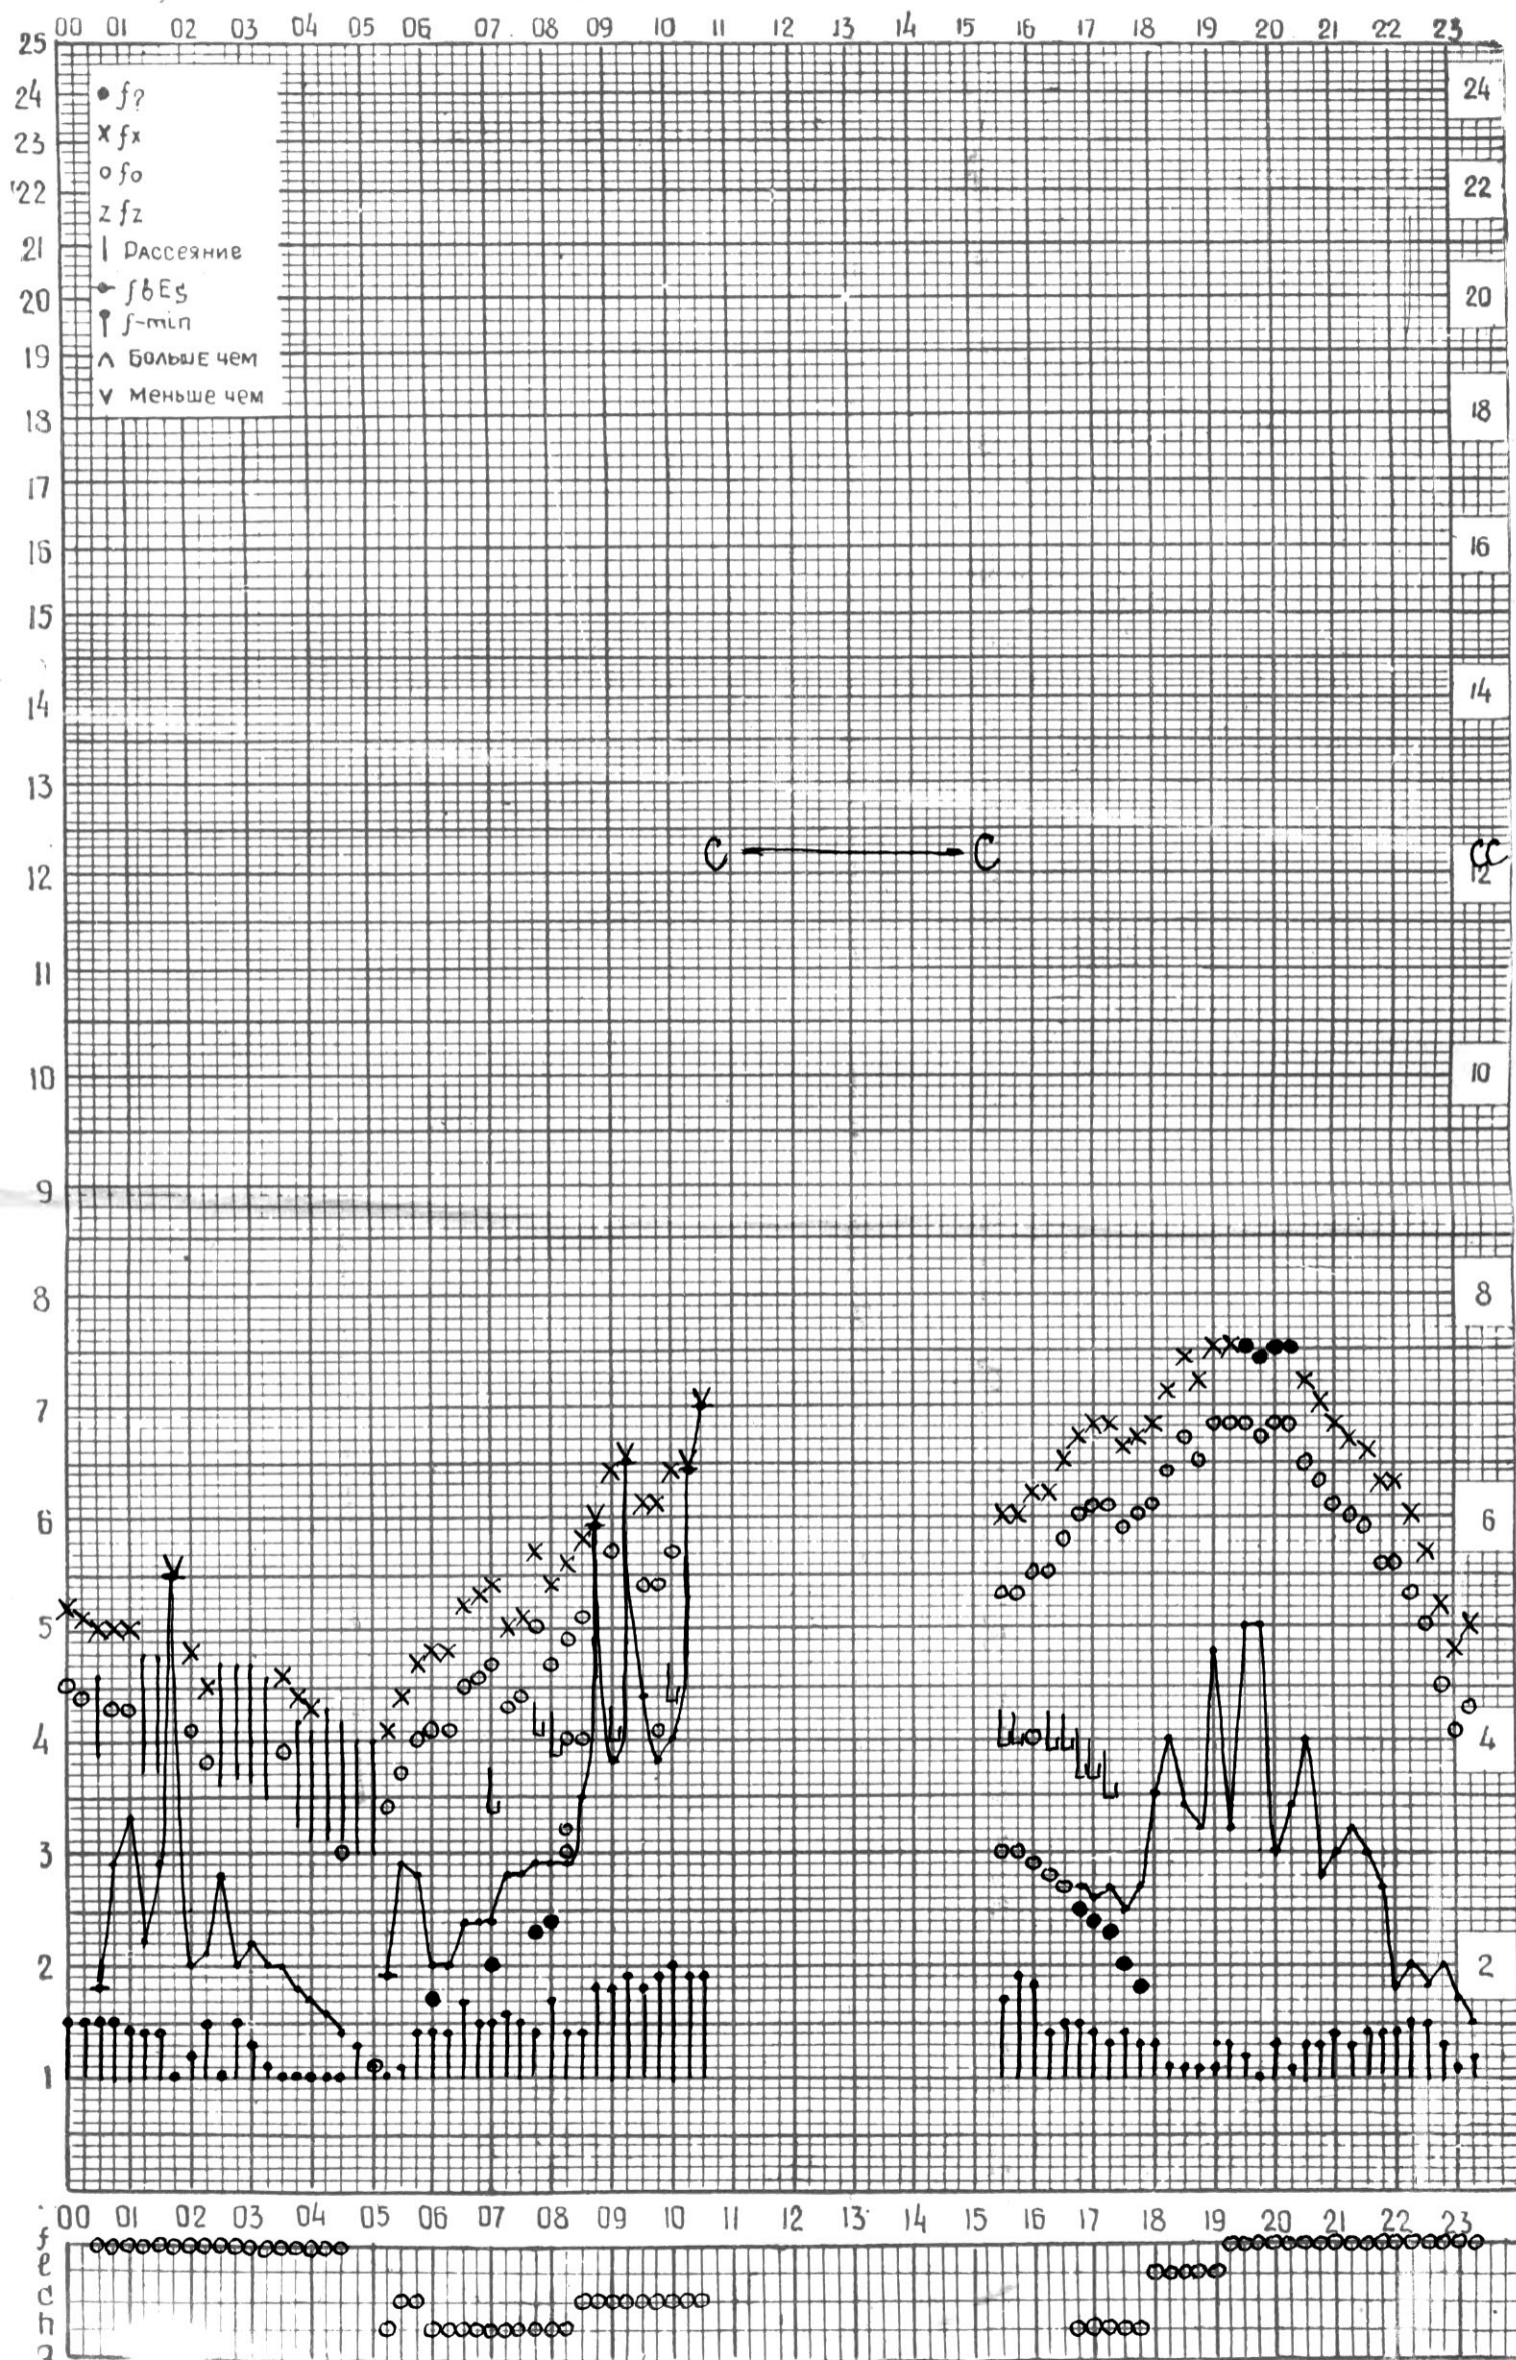

СТАНЦИЯ ТБИЛИСИ F-ГРАФИК ИОНОСФЕРНЫХ ДАННЫХ, ДАТА 27 АВГУСТА, 1974