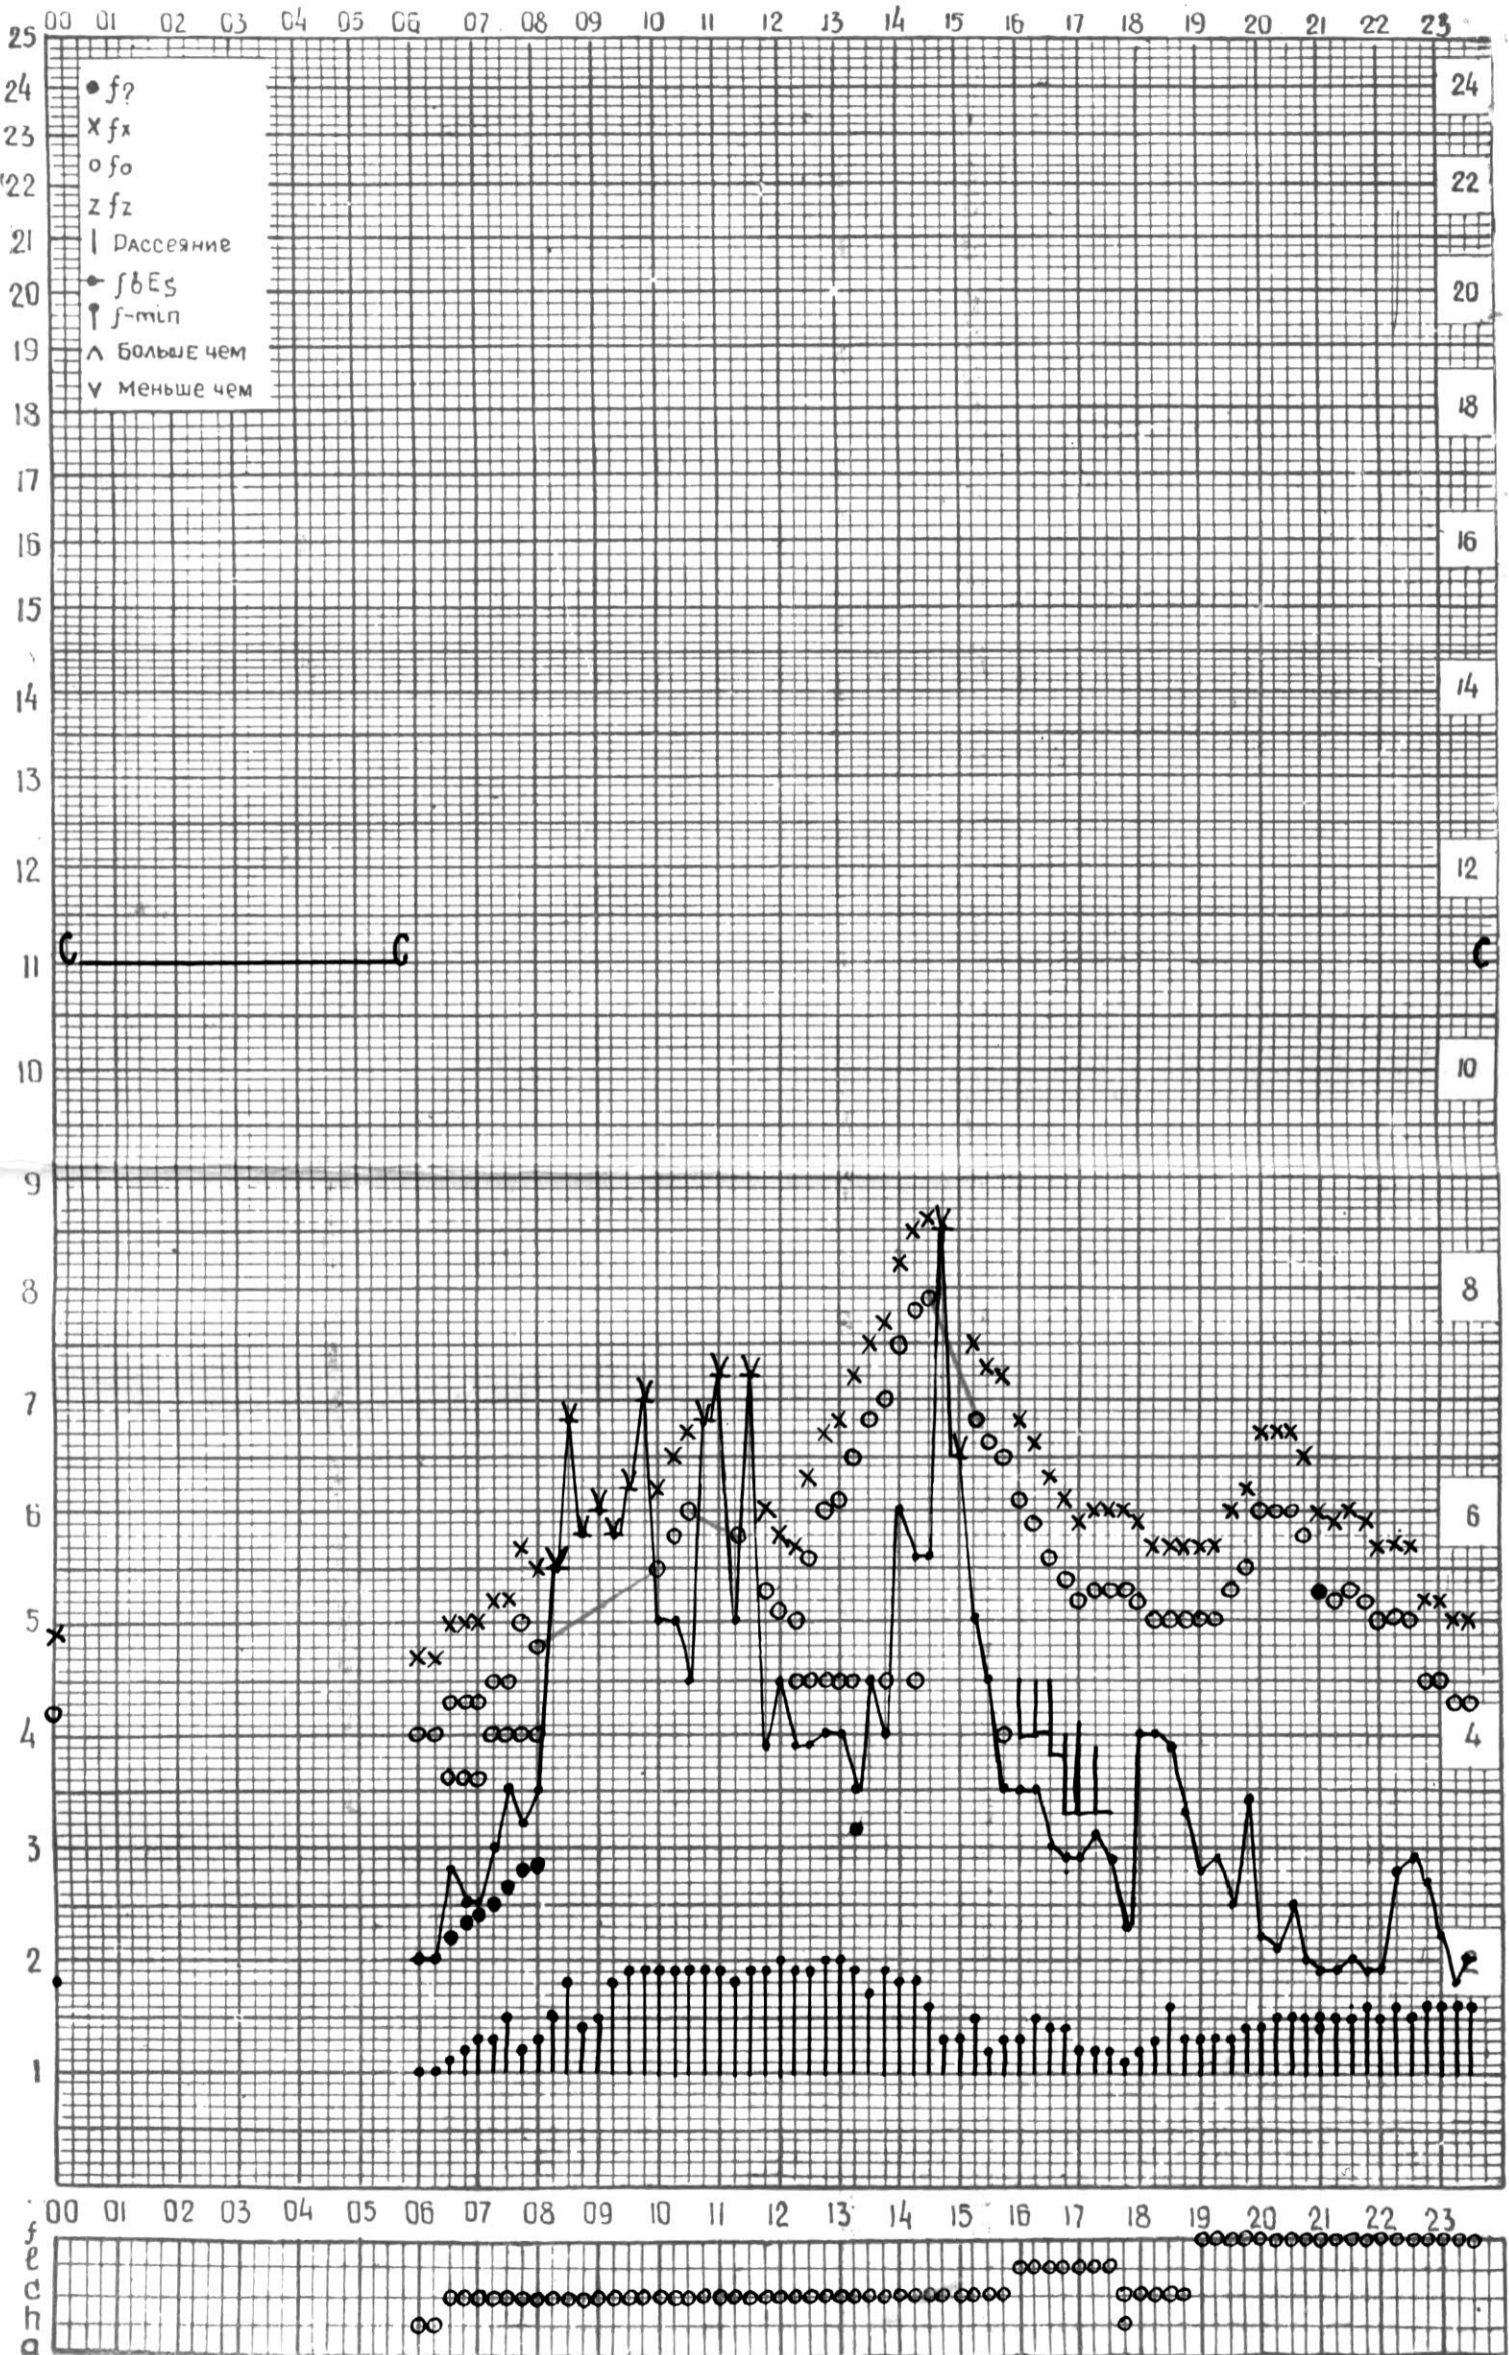

СТАНЦИЯ ТБИЛИСИ F-ГРАФИК ИОНОСФЕРНЫХ ДАННЫХ, ДАТА 1 АВГУСТА, 1974

СТАНЦИЯ ТБИЛИСИ F-ГРАФИК ИОНОСФЕРНЫХ ДАННЫХ, ДАТА 2 АВГУСТА, 1974

СТАНЦИЯ ТБИЛИСИ F-ГРАФИК ИОНОСФЕРНЫХ ДАННЫХ, ДАТА 3 АВГУСТА, 1974

КЕМ ОТСЧИТАНО ГОГЕШВИЛИ

СТАНЦИЯ ТБИЛИСИ F-ГРАФИК ИОНОСФЕРНЫХ ДАННЫХ, ДАТА 4 АВГУСТА, 1974

КЕМ ОТЧИТАНО САКВАРЕЛИДЗЕ

# ТБИЛИССКИЙ ГОСУДАРСТВЕННЫЙ УНИВЕРСИТЕТ

ВРЕМЯ 45° Е

СТАНЦИЯ ТБИЛИСИ F-ГРАФИК ИОНОСФЕРНЫХ ДАННЫХ, ДАТА 5 АВГУСТА, 1974

КЕМ ОТСЧИТАНО КЕНКЕБАШВИЛИ

СТАНЦИЯ ТБИЛИСИ F-ГРАФИК ИОНОСФЕРНЫХ ДАННЫХ, ДАТА 6 АВГУСТА, 1974

КЕМ ОТСЧИТАНО САКВАРЕЛИДЗЕ

СТАНЦИЯ ТБИЛИСИ F—ГРАФИК ИОНОСФЕРНЫХ ДАННЫХ, ДАТА 9 АВГУСТА, 1974

КЕМ ОТСЧИТАНО КЕНКЕБАШВИЛИ

СТАНЦИЯ ТБИЛИСИ F-ГРАФИК ИОНОСФЕРНЫХ ДАННЫХ, ДАТА 10 АВГУСТА, 1974

КЕМ ОТСЧИТАНО ЦИКЛАУРИ