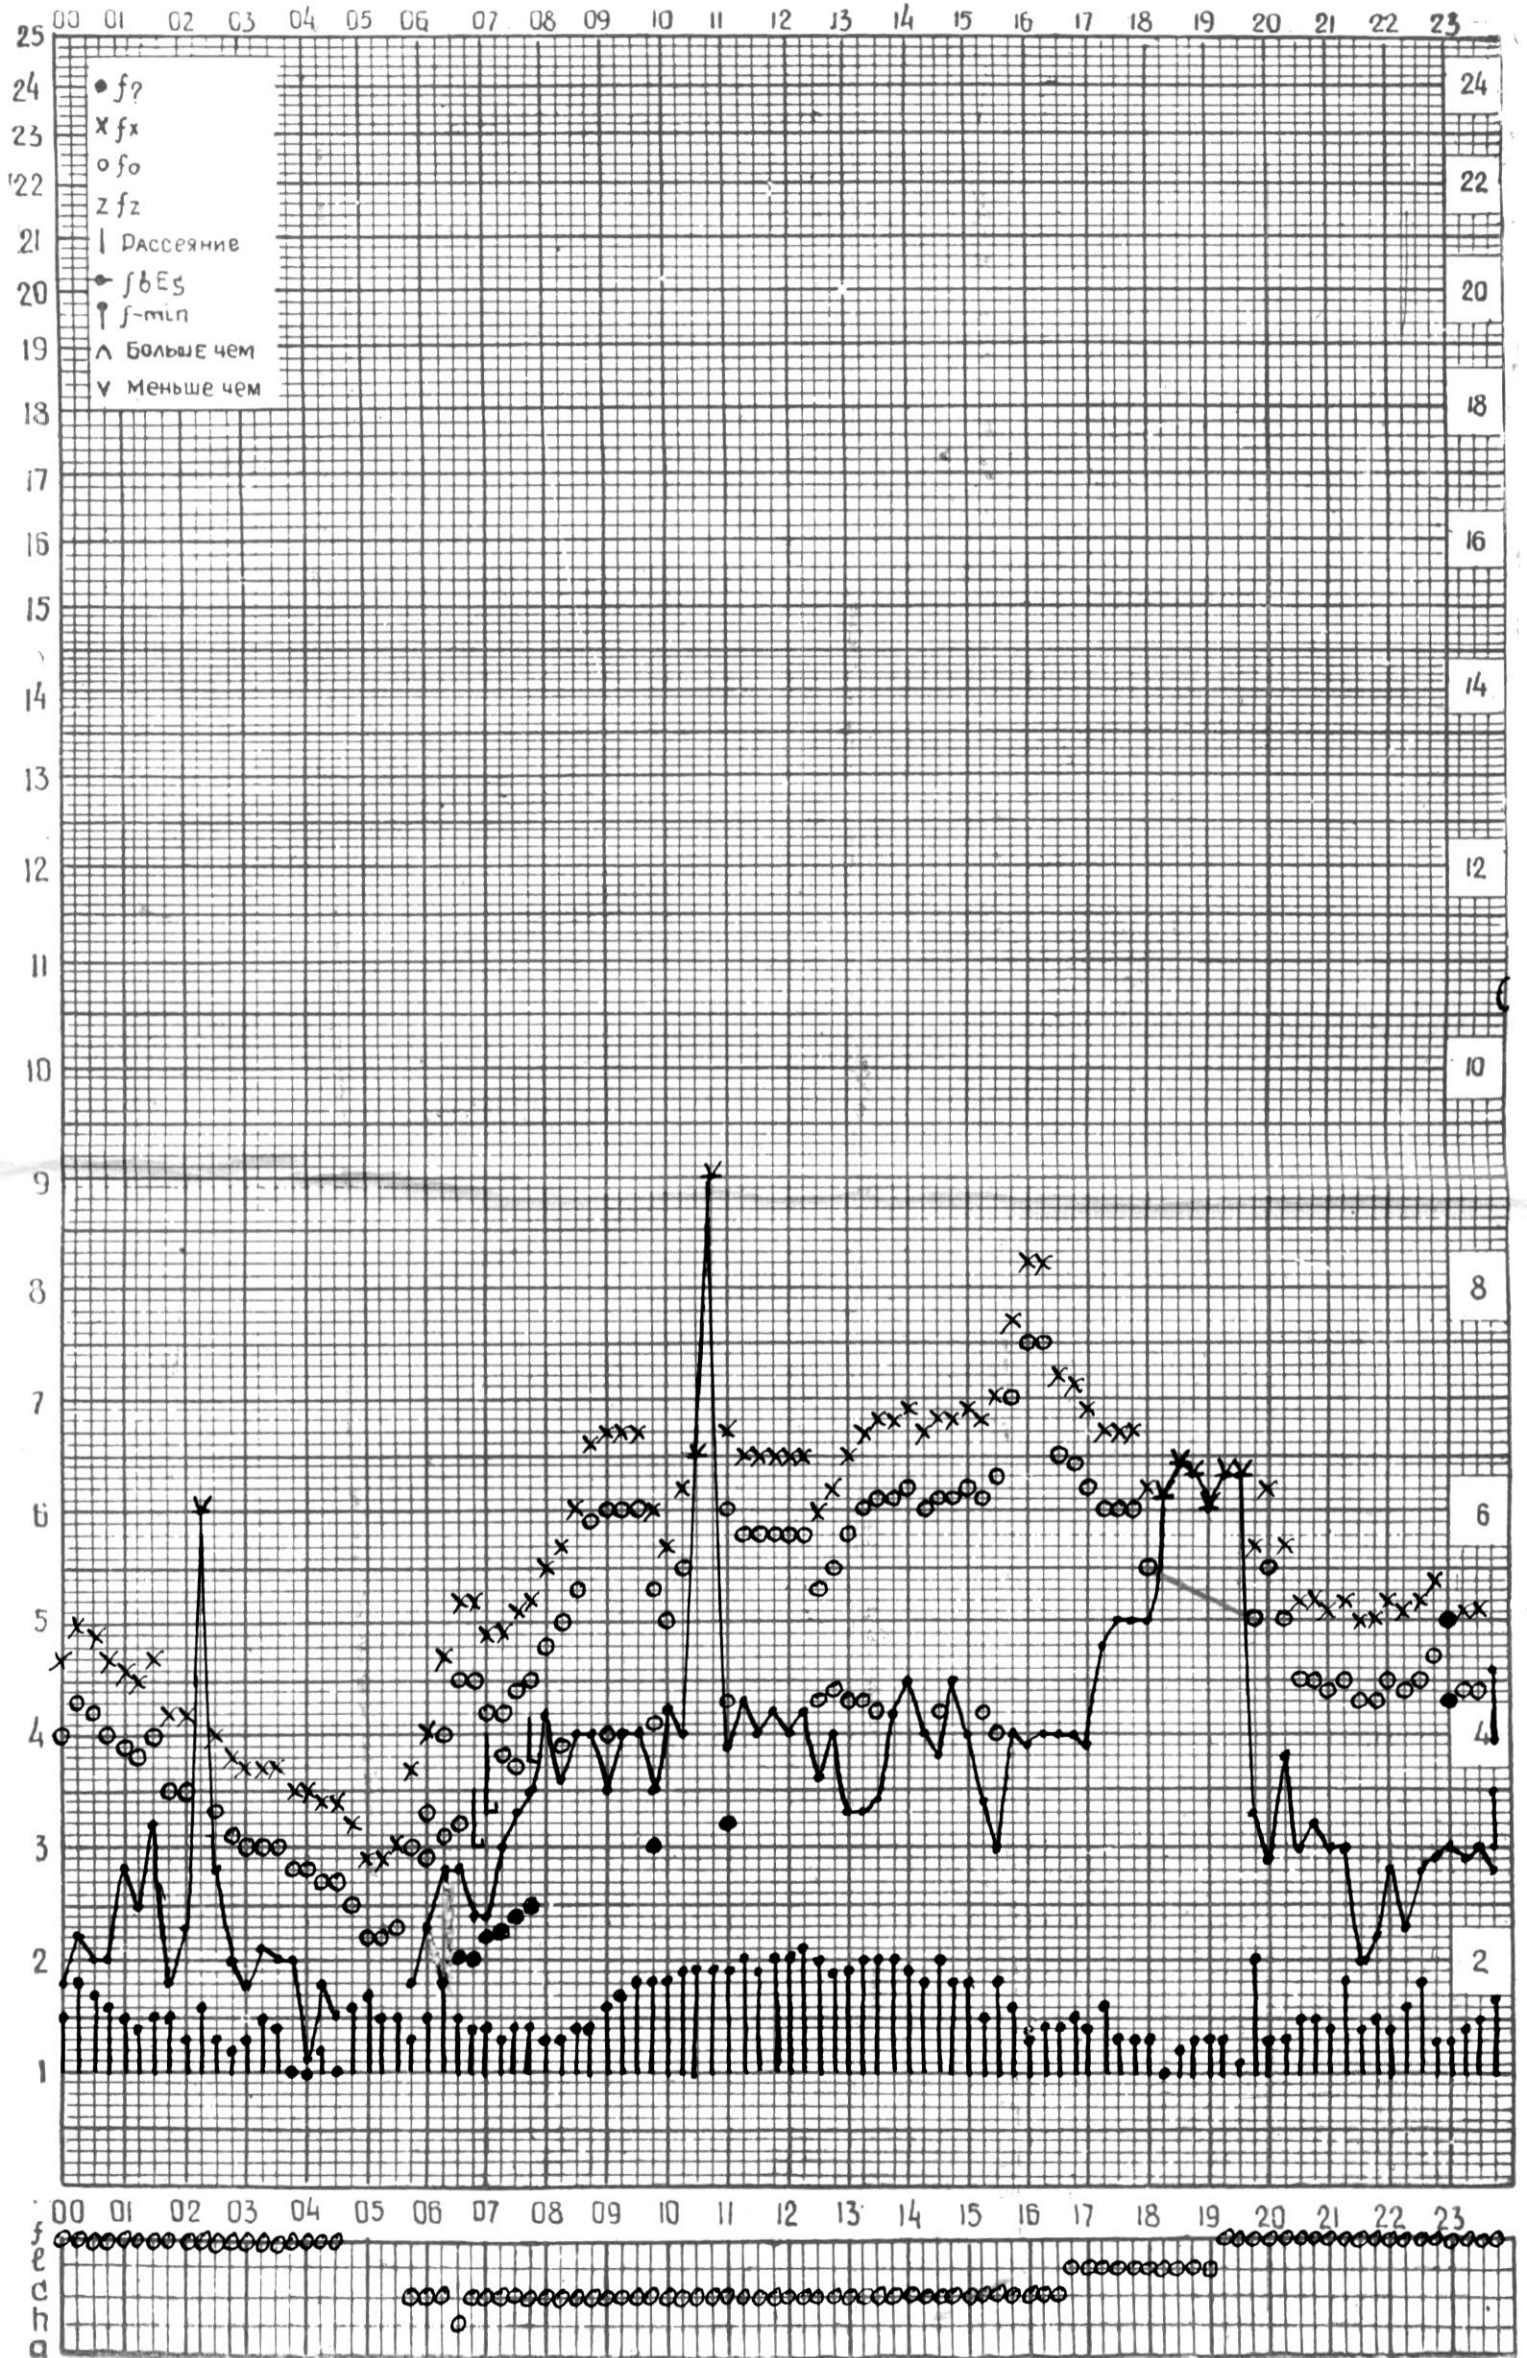

СТАНЦИЯ ТБИЛИСИ F-ГРАФИК ИОНОСФЕРНЫХ ДАННЫХ, ДАТА 29 АВГУСТА, 1974