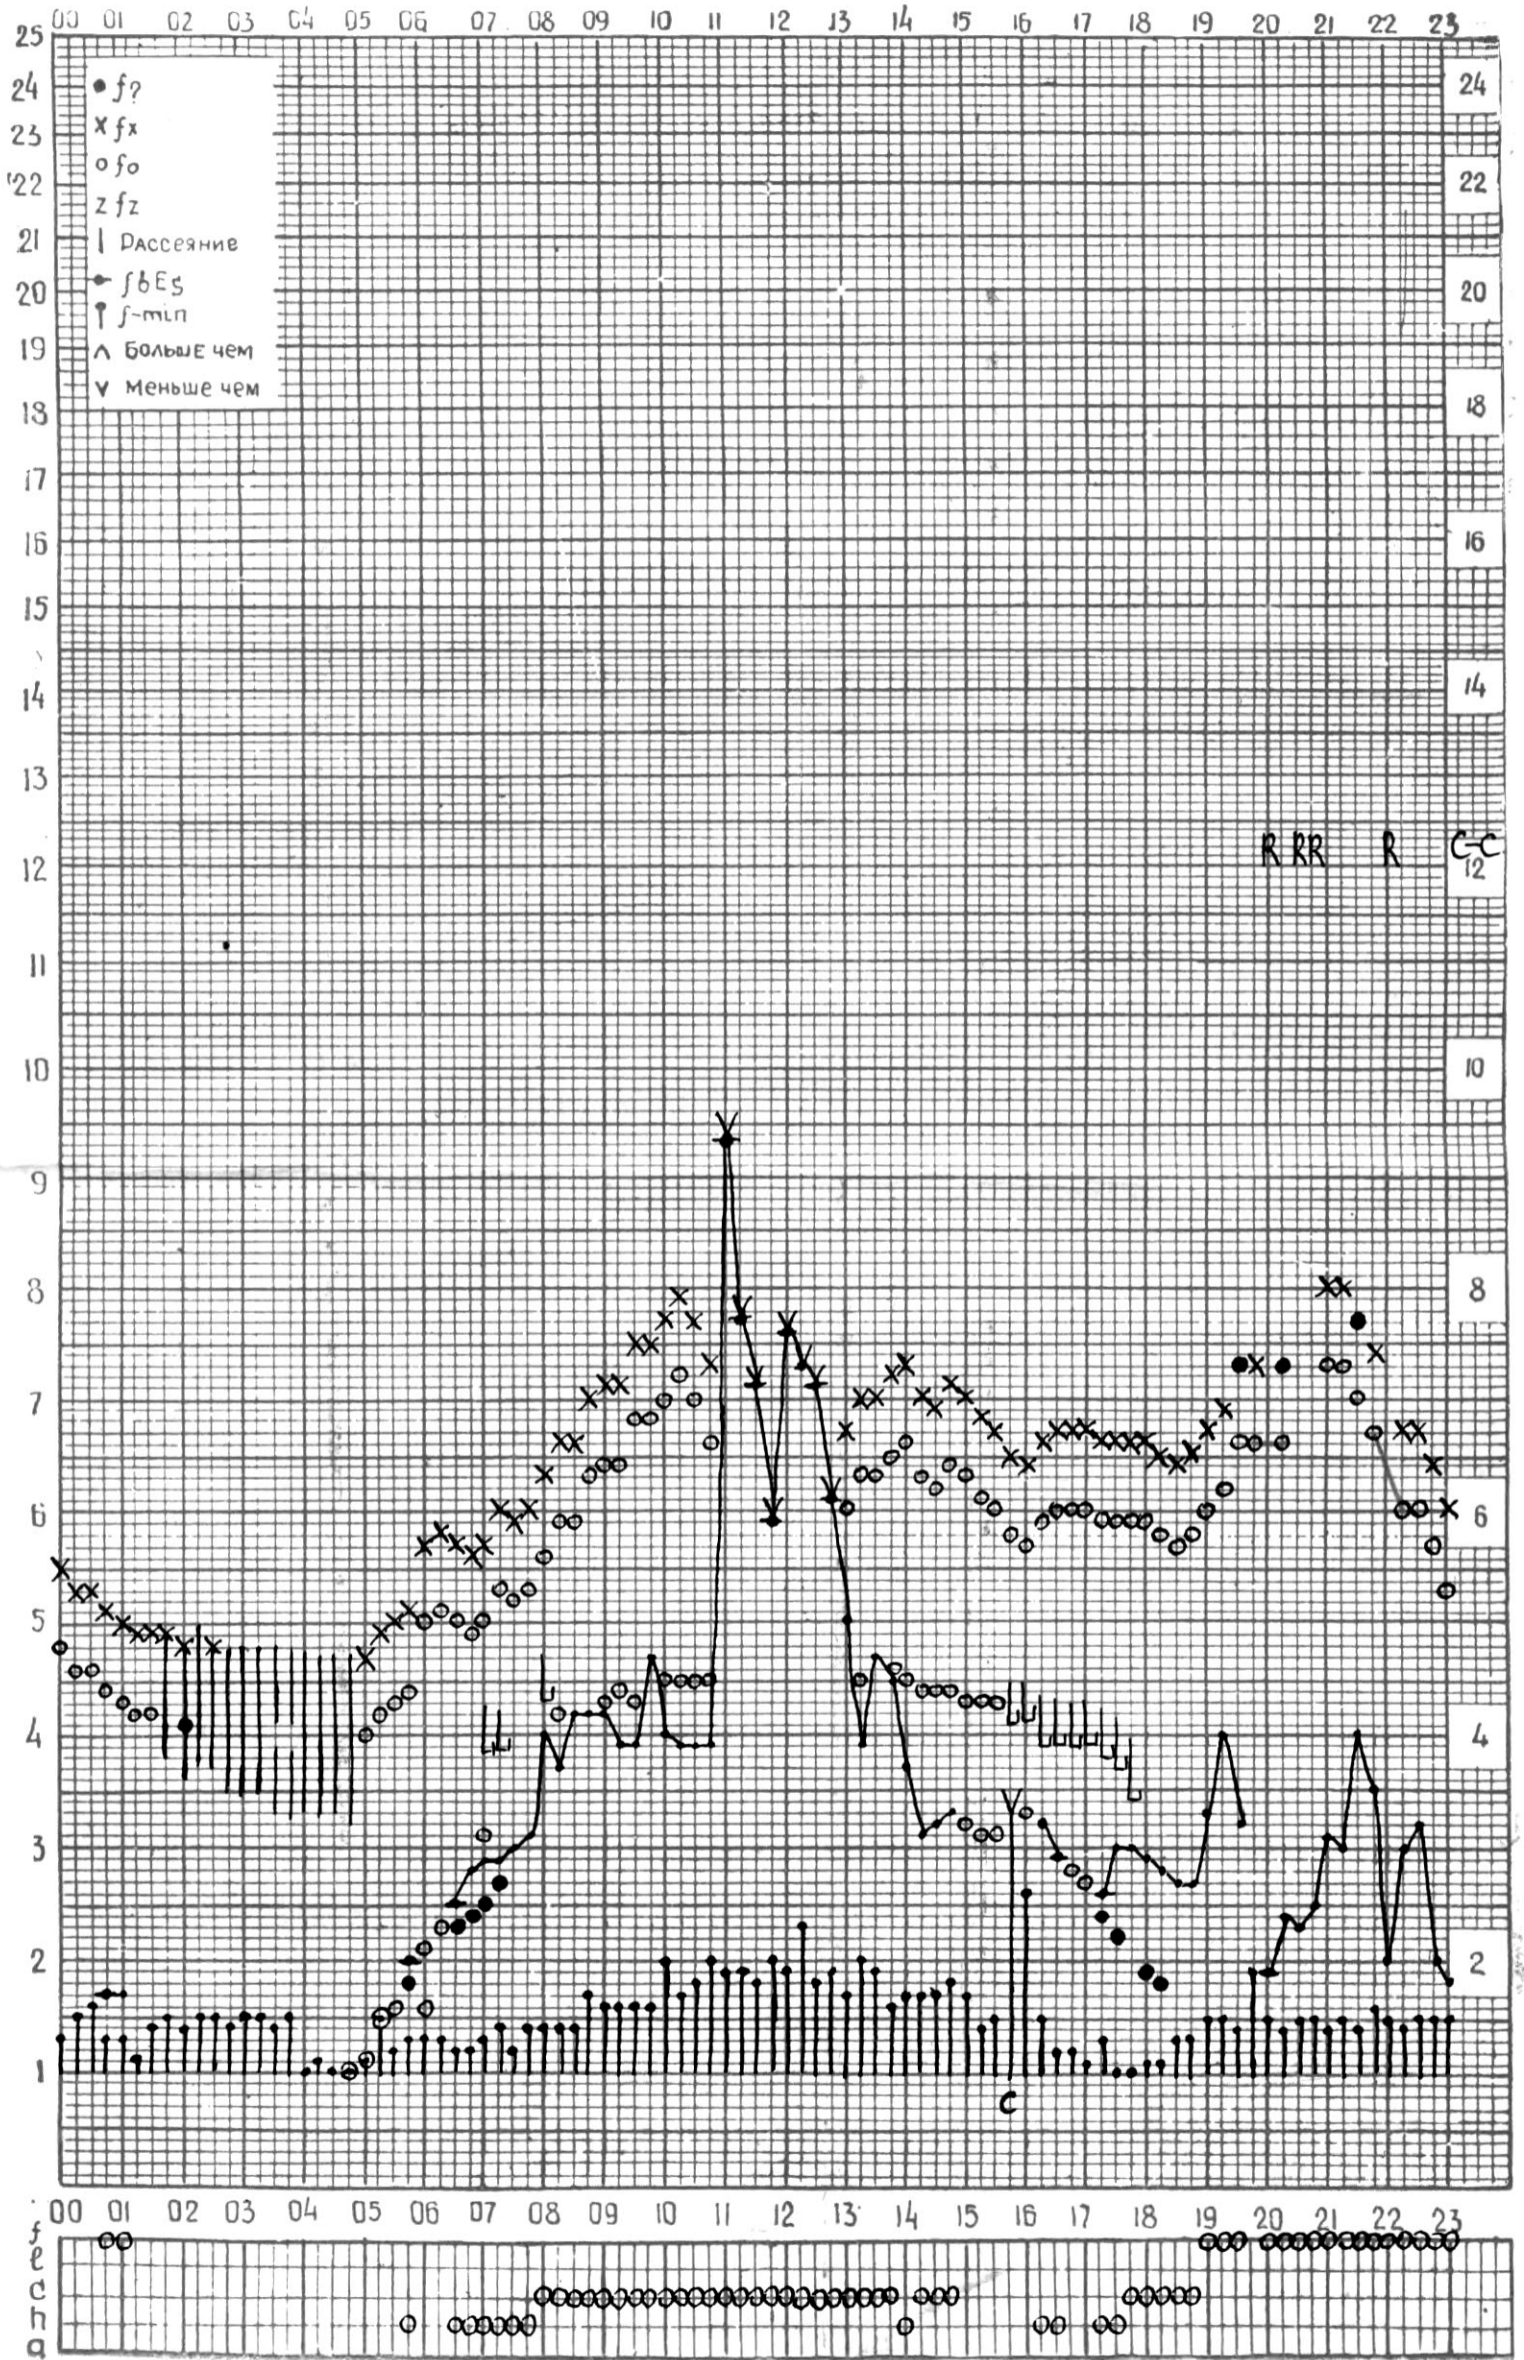

СТАНЦИЯ ТБИЛИСИ F-ГРАФИК ИОНОСФЕРНЫХ ДАННЫХ, ДАТА 16 АВГУСТА, 1974

КЕМ ОТЧИТАНО САКВАРЕЛИДЗЕ