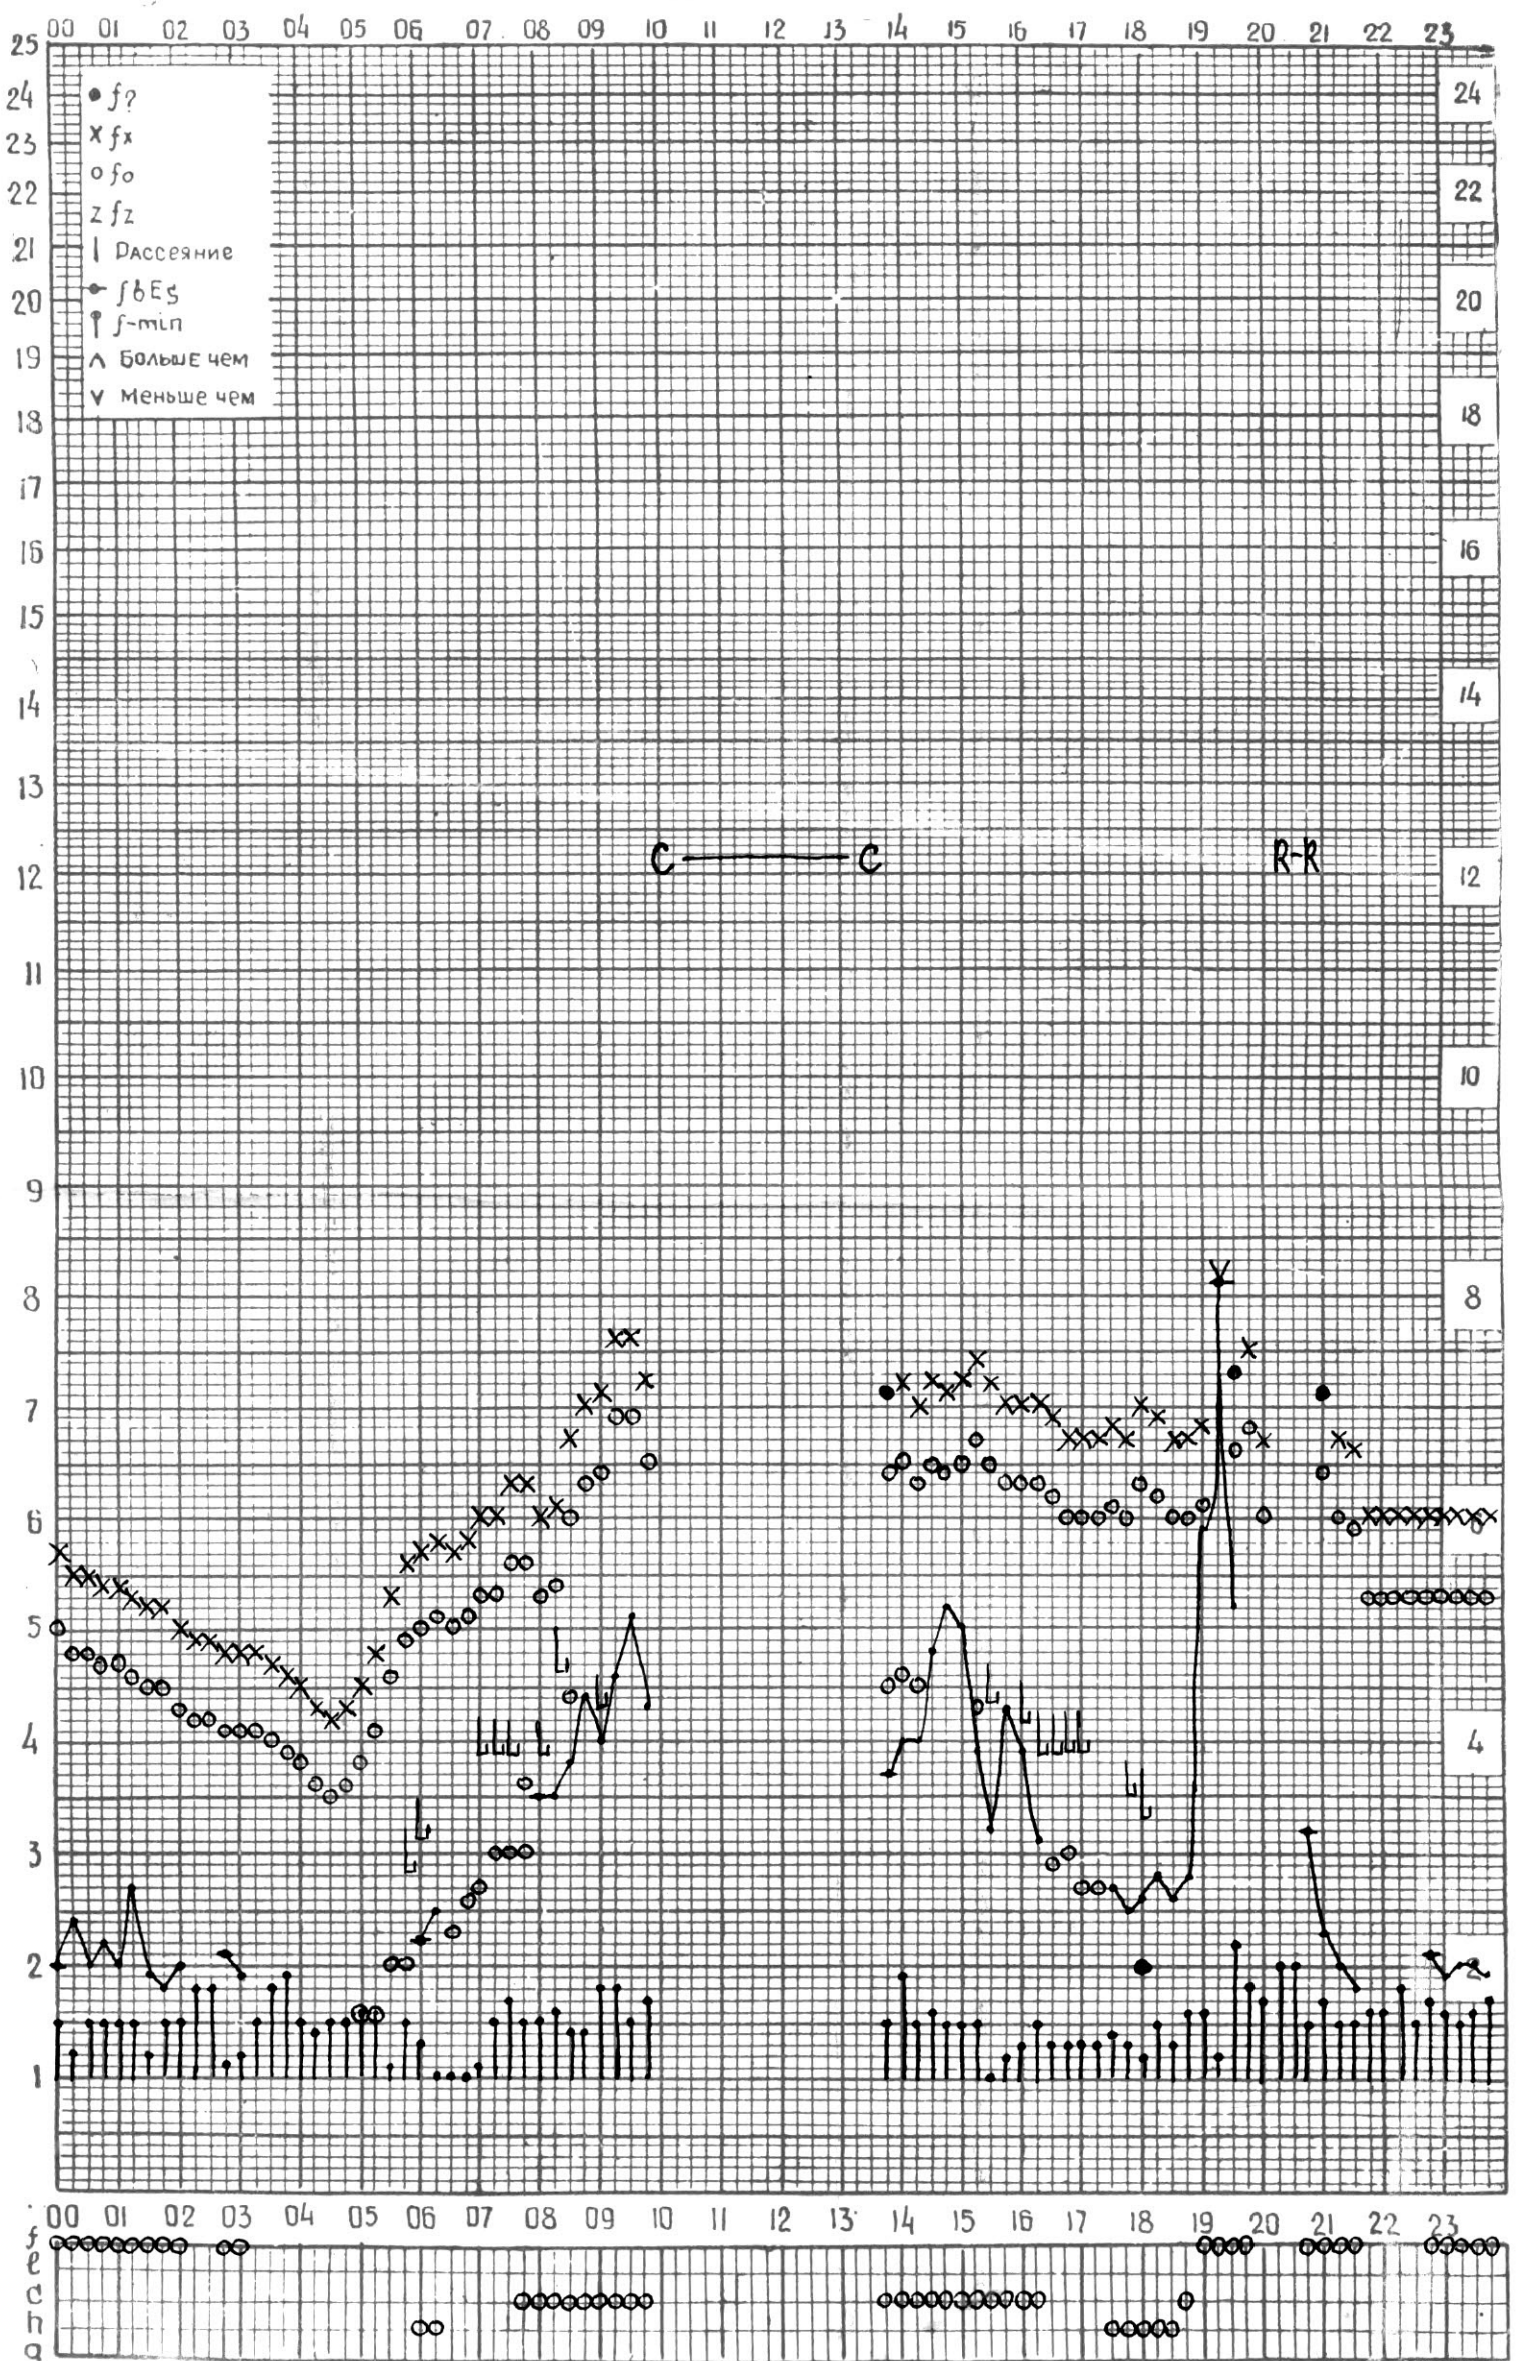

СТАНЦИЯ ТБИЛИСИ F-ГРАФИК ИОНОСФЕРНЫХ ДАННЫХ, ДАТА 13 АВГУСТА, 1974

СТАНЦИЯ ТБИЛИСИ F-ГРАФИК ИОНОСФЕРНЫХ ДАННЫХ, ДАТА 12 АВГУСТА, 1974