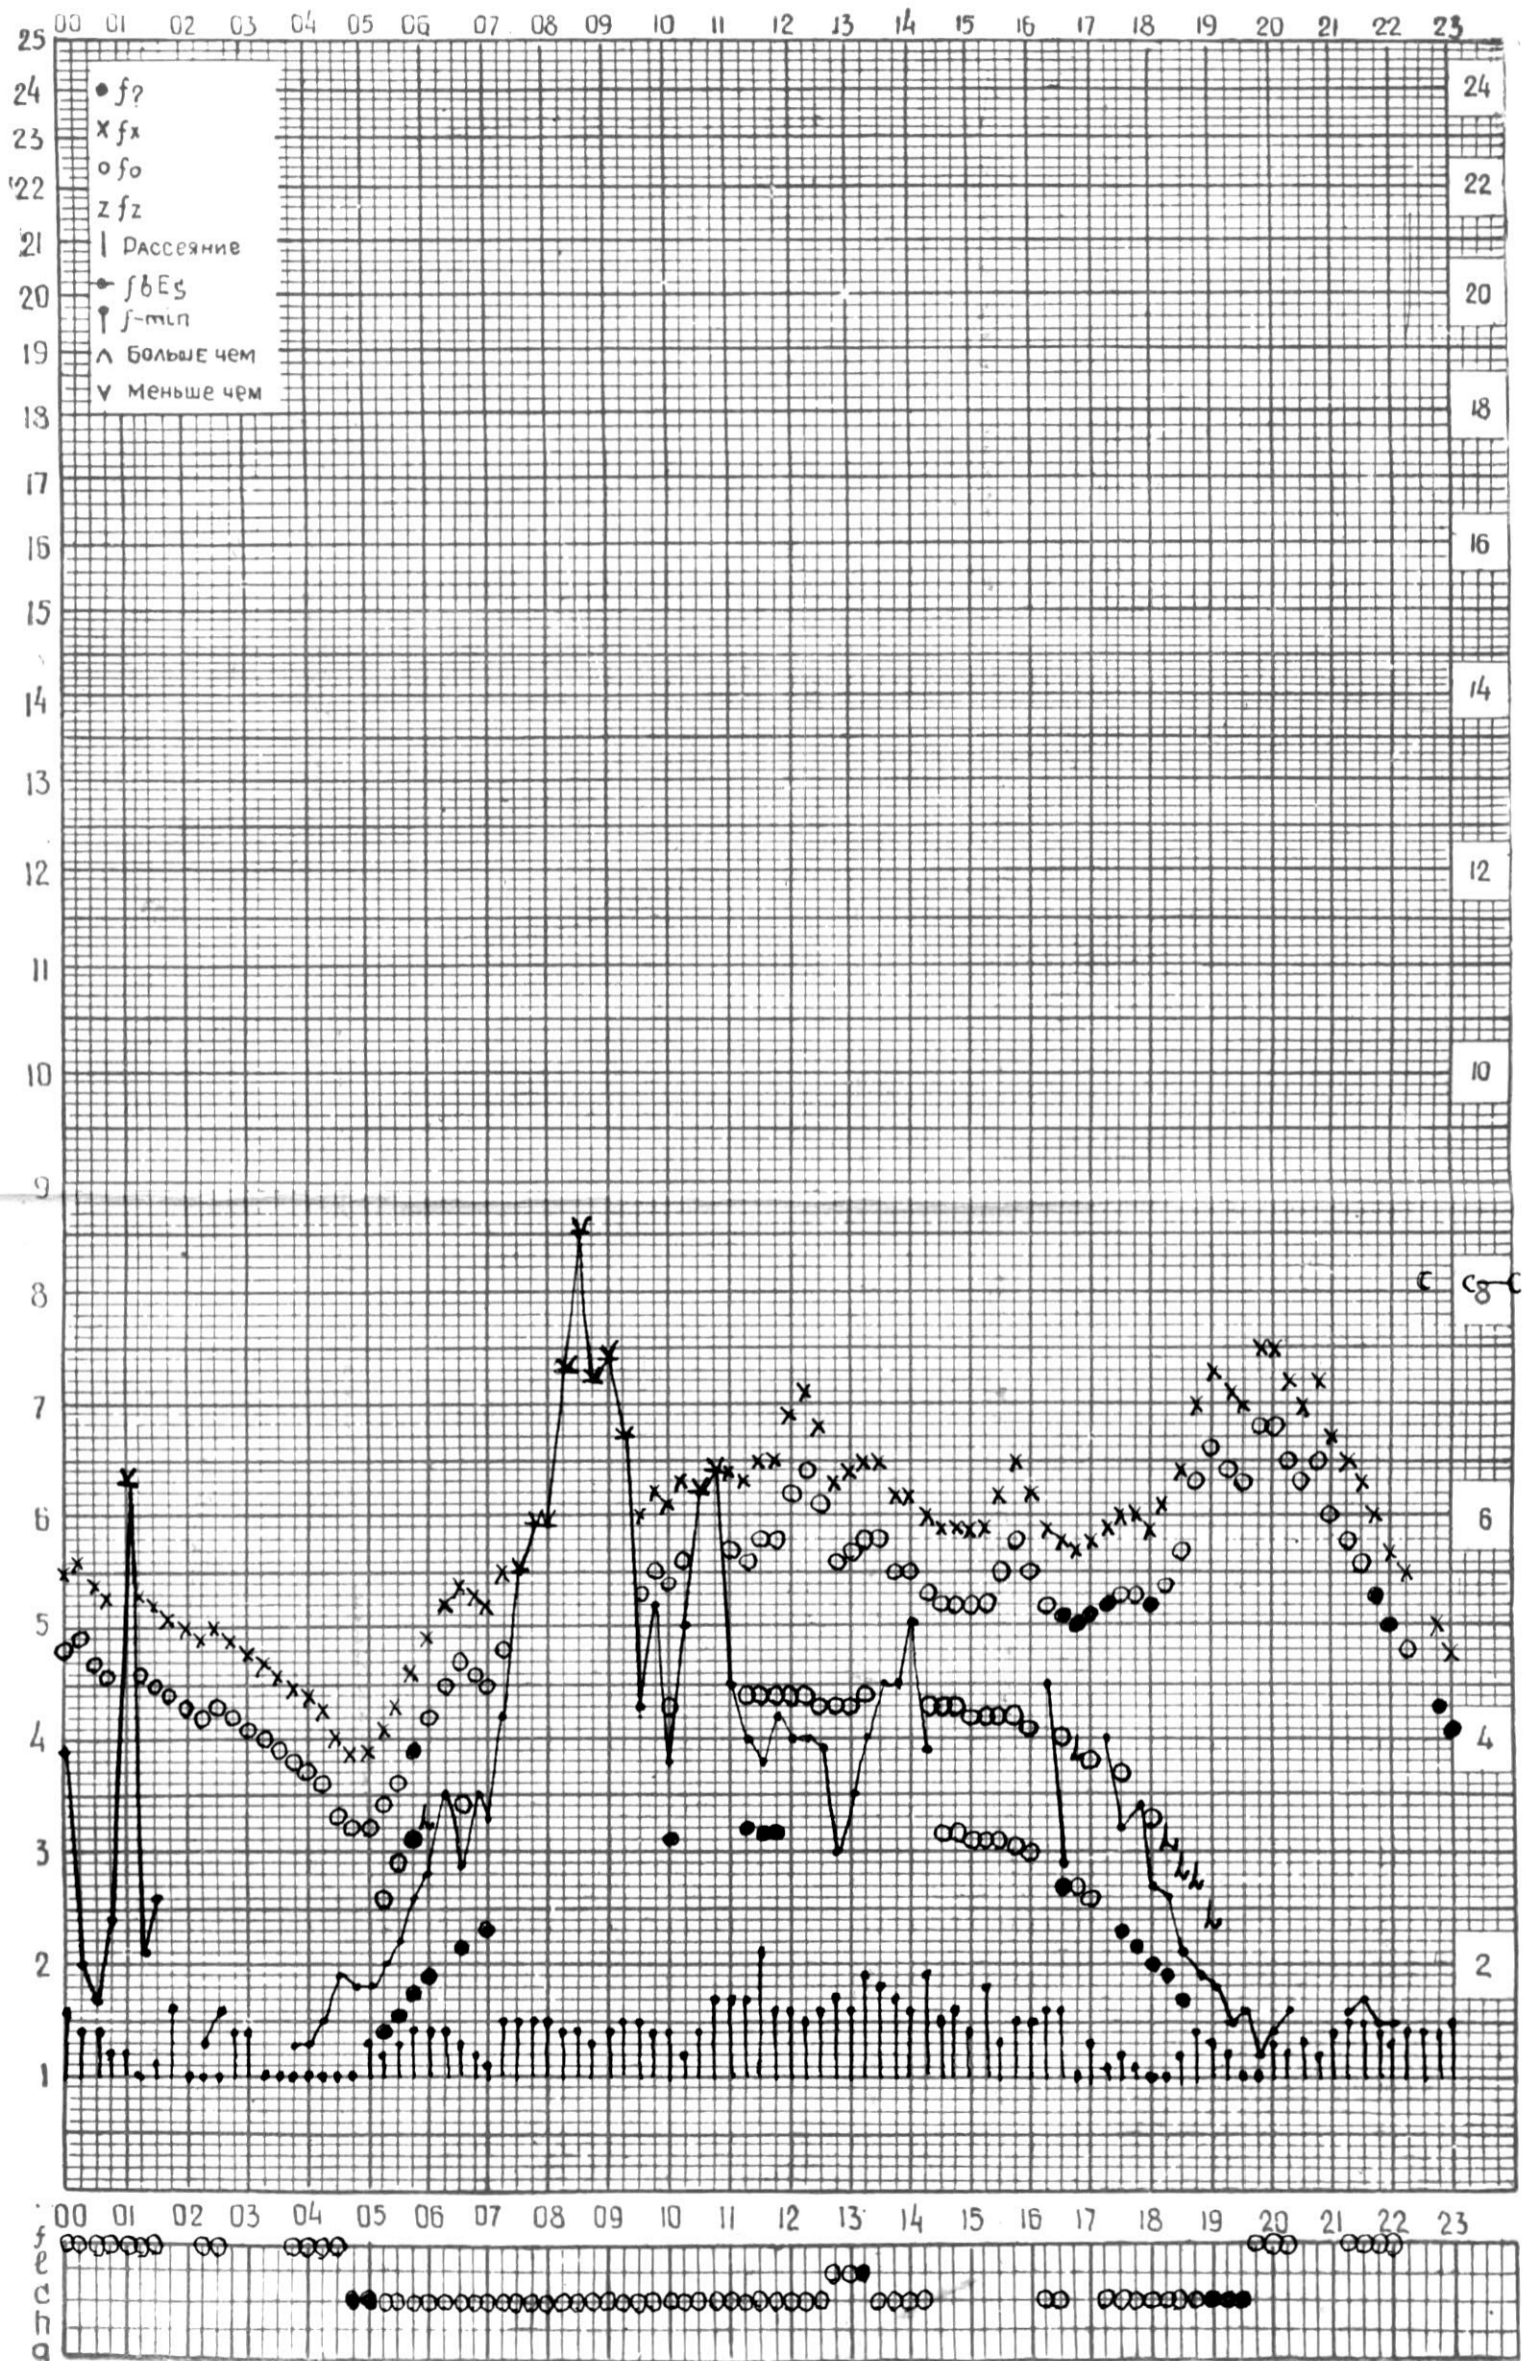

СТАНЦИЯ ТБИЛИСИ F-ГРАФИК ИОНОСФЕРНЫХ ДАННЫХ, ДАТА 1 АВГУСТА, 1974

СТАНЦИЯ ТБИЛИСИ F-ГРАФИК ИОНОСФЕРНЫХ ДАННЫХ, ДАТА 2 АВГУСТА, 1974

СТАНЦИЯ ТБИЛИСИ F-ГРАФИК ИОНОСФЕРНЫХ ДАННЫХ, ДАТА 3 АВГУСТА, 1974

КЕМ ОТСЧИТАНО ГОГЕШВИЛИ

СТАНЦИЯ ТБИЛИСИ F-ГРАФИК ИОНОСФЕРНЫХ ДАННЫХ, ДАТА 4 АВГУСТА, 1974

КЕМ ОТЧИТАНО САКВАРЕЛИДЗЕ

# ТБИЛИССКИЙ ГОСУДАРСТВЕННЫЙ УНИВЕРСИТЕТ

ВРЕМЯ 45° Е

СТАНЦИЯ ТБИЛИСИ F-ГРАФИК ИОНОСФЕРНЫХ ДАННЫХ, ДАТА 5 АВГУСТА, 1974

КЕМ ОТСЧИТАНО КЕНКЕБАШВИЛИ

СТАНЦИЯ ТБИЛИСИ F-ГРАФИК ИОНОСФЕРНЫХ ДАННЫХ, ДАТА 6 АВГУСТА, 1974

КЕМ ОТСЧИТАНО САКВАРЕЛИДЗЕ

СТАНЦИЯ ТБИЛИСИ F—ГРАФИК ИОНОСФЕРНЫХ ДАННЫХ, ДАТА 9 АВГУСТА, 1974

КЕМ ОТСЧИТАНО КЕНКЕБАШВИЛИ

СТАНЦИЯ ТБИЛИСИ F-ГРАФИК ИОНОСФЕРНЫХ ДАННЫХ, ДАТА 10 АВГУСТА, 1974

КЕМ ОТСЧИТАНО ЦИКЛАУРИ