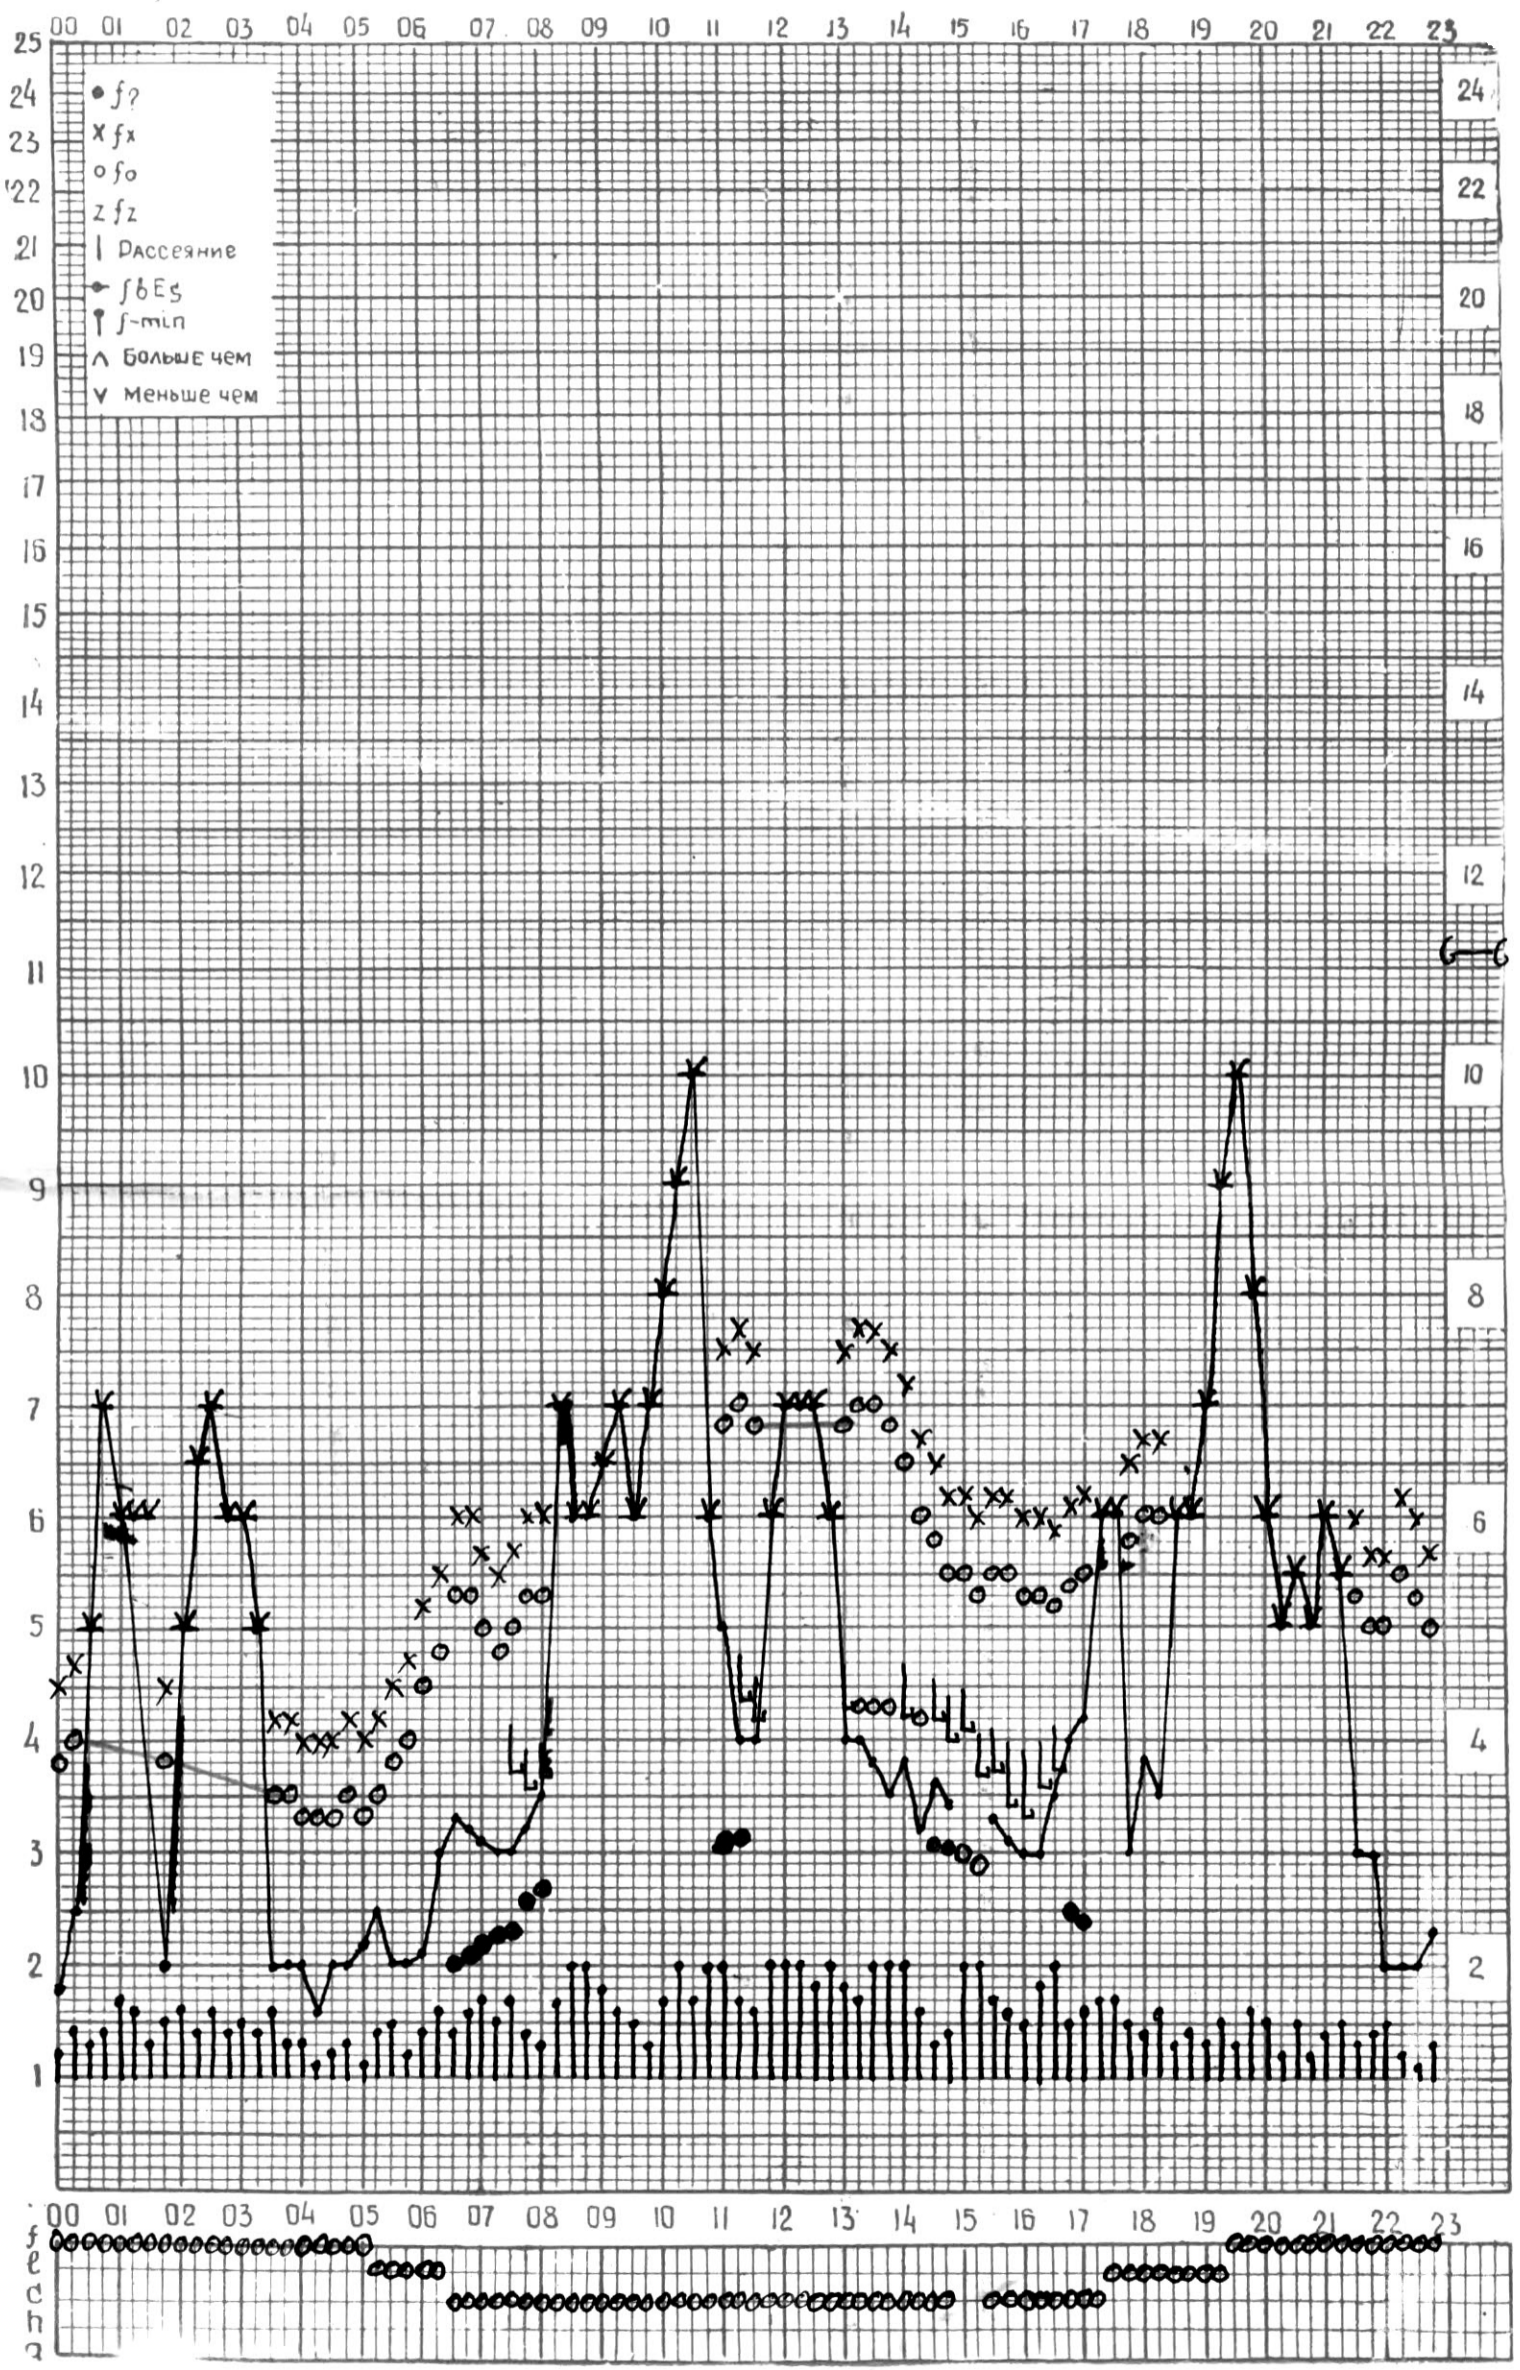

СТАНЦИЯ ТБИЛИСИ F-ГРАФИК ИОНОСФЕРНЫХ ДАННЫХ, ДАТА 22 АВГУСТА, 1974

КЕМ ОТСЧИТАНО ЦИКЛАУРИ