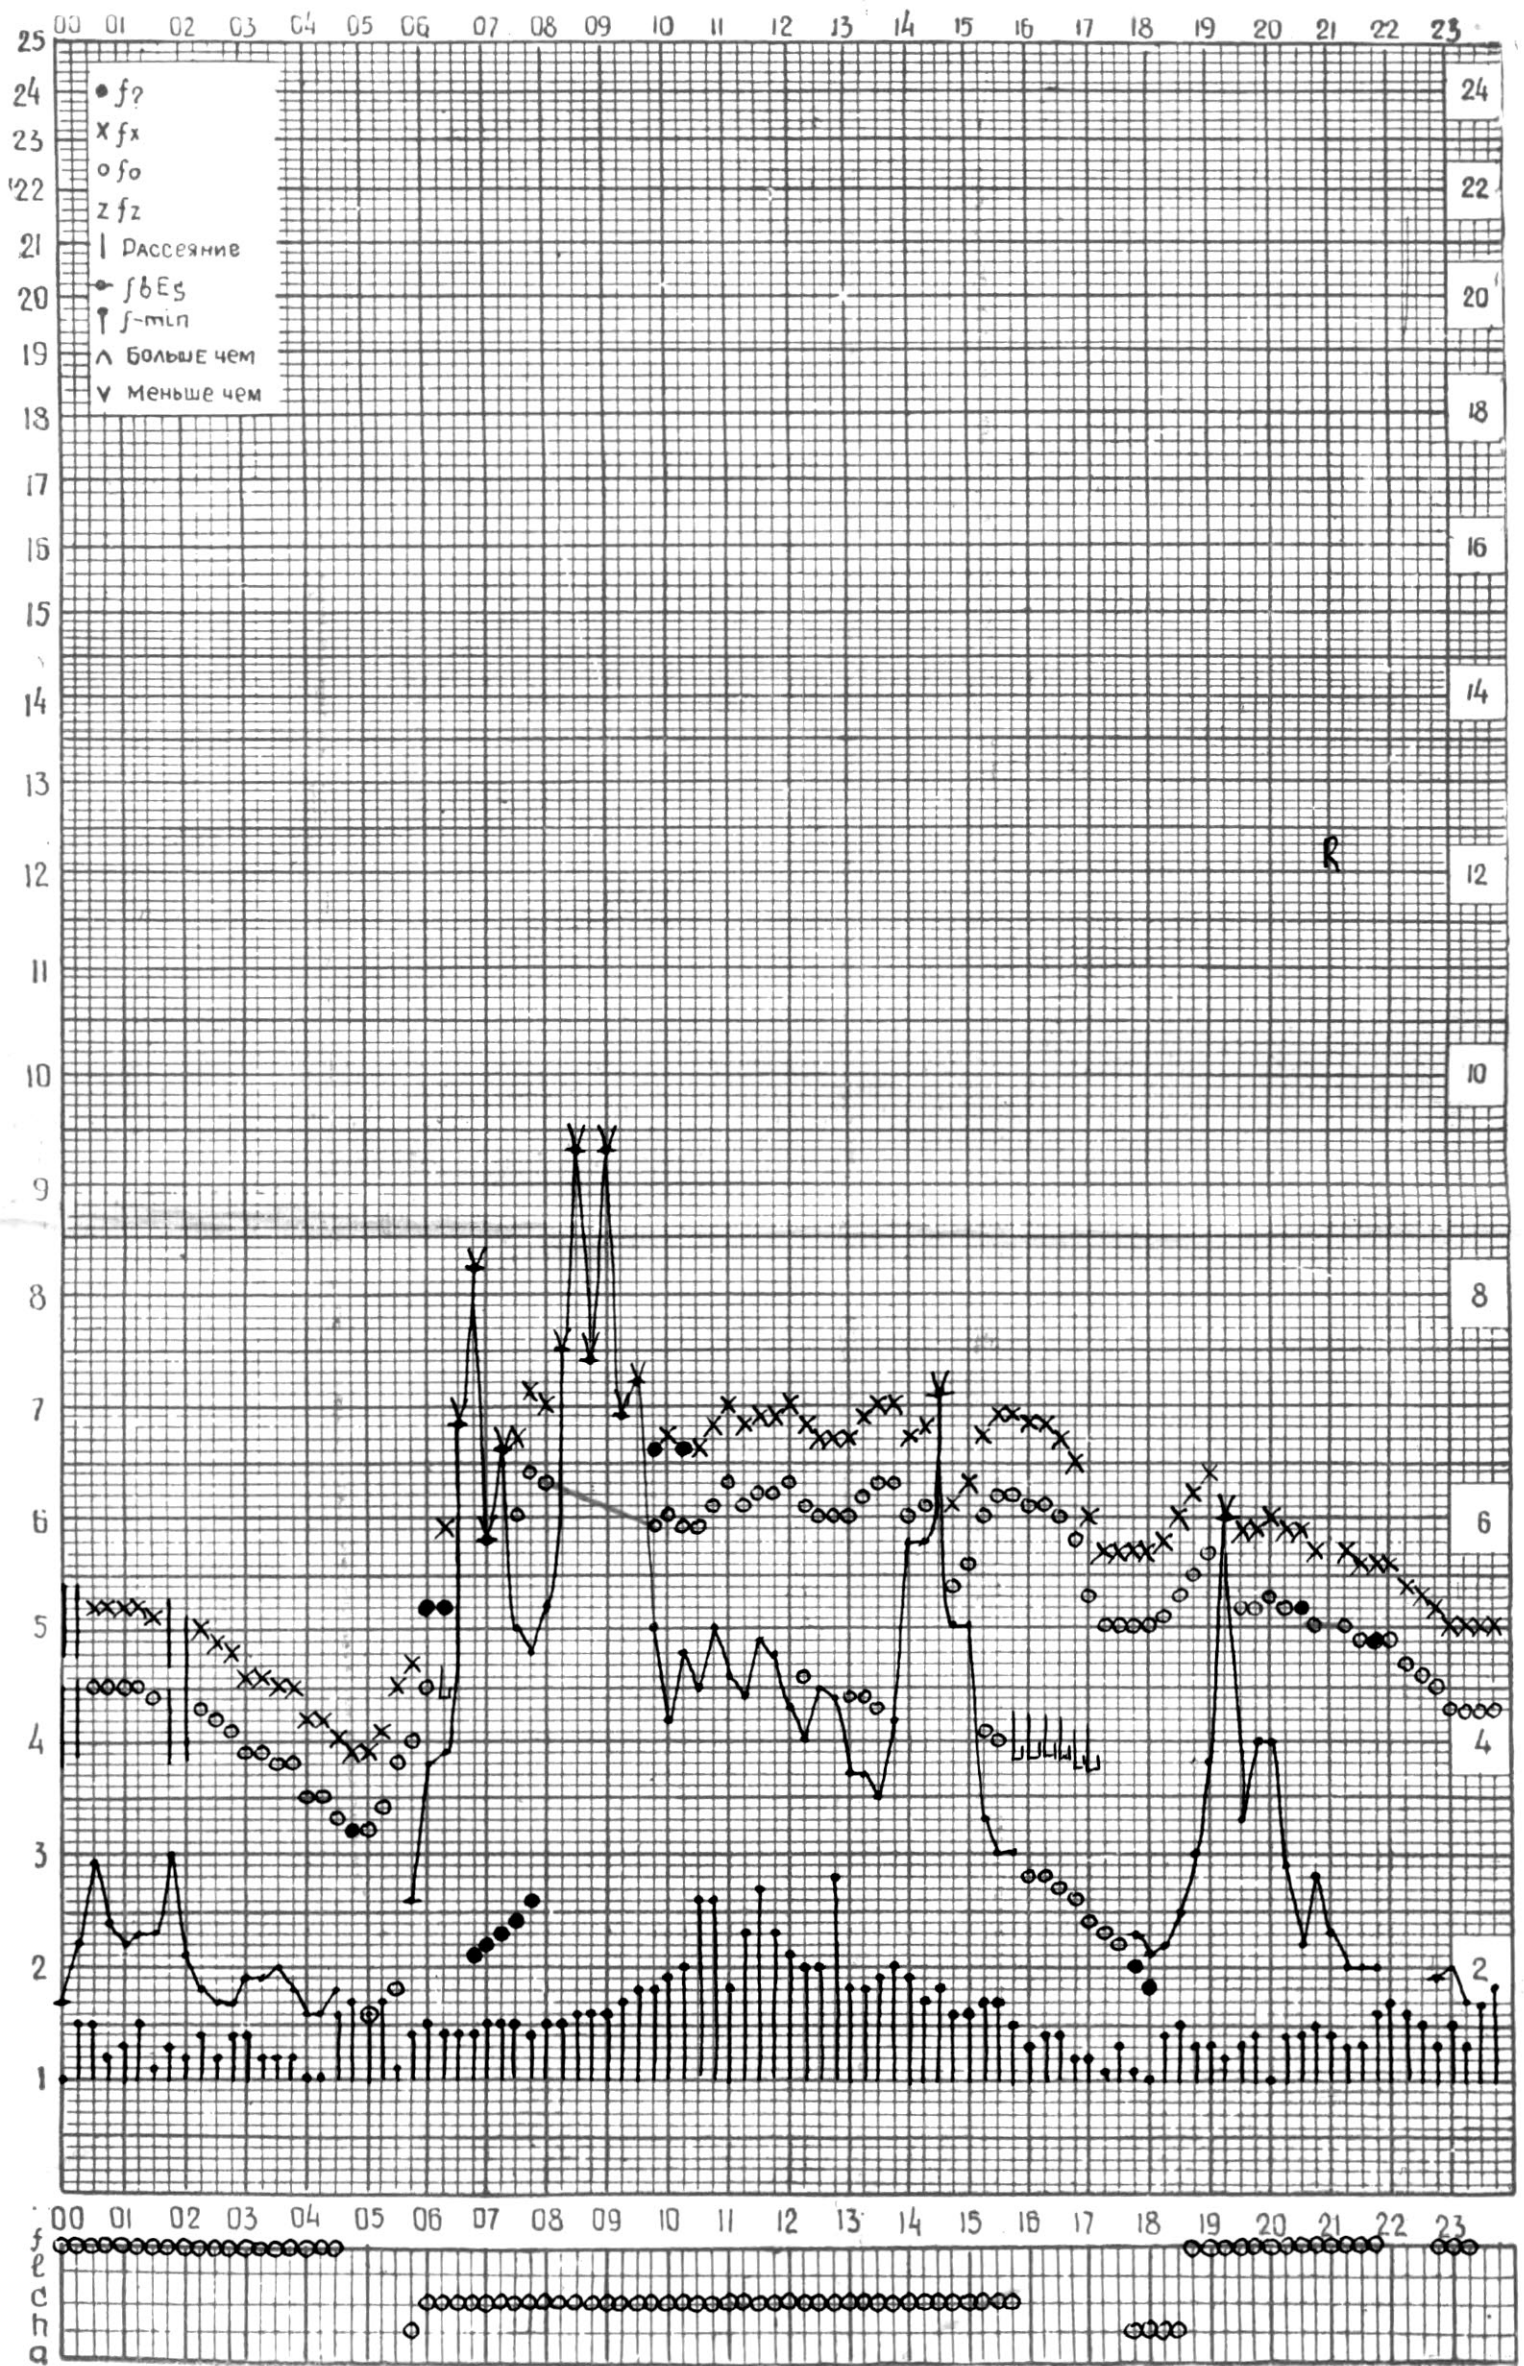

СТАНЦИЯ ТБИЛИСИ F-ГРАФИК ИОНОСФЕРНЫХ ДАННЫХ, ДАТА 24 АВГУСТА, 1974