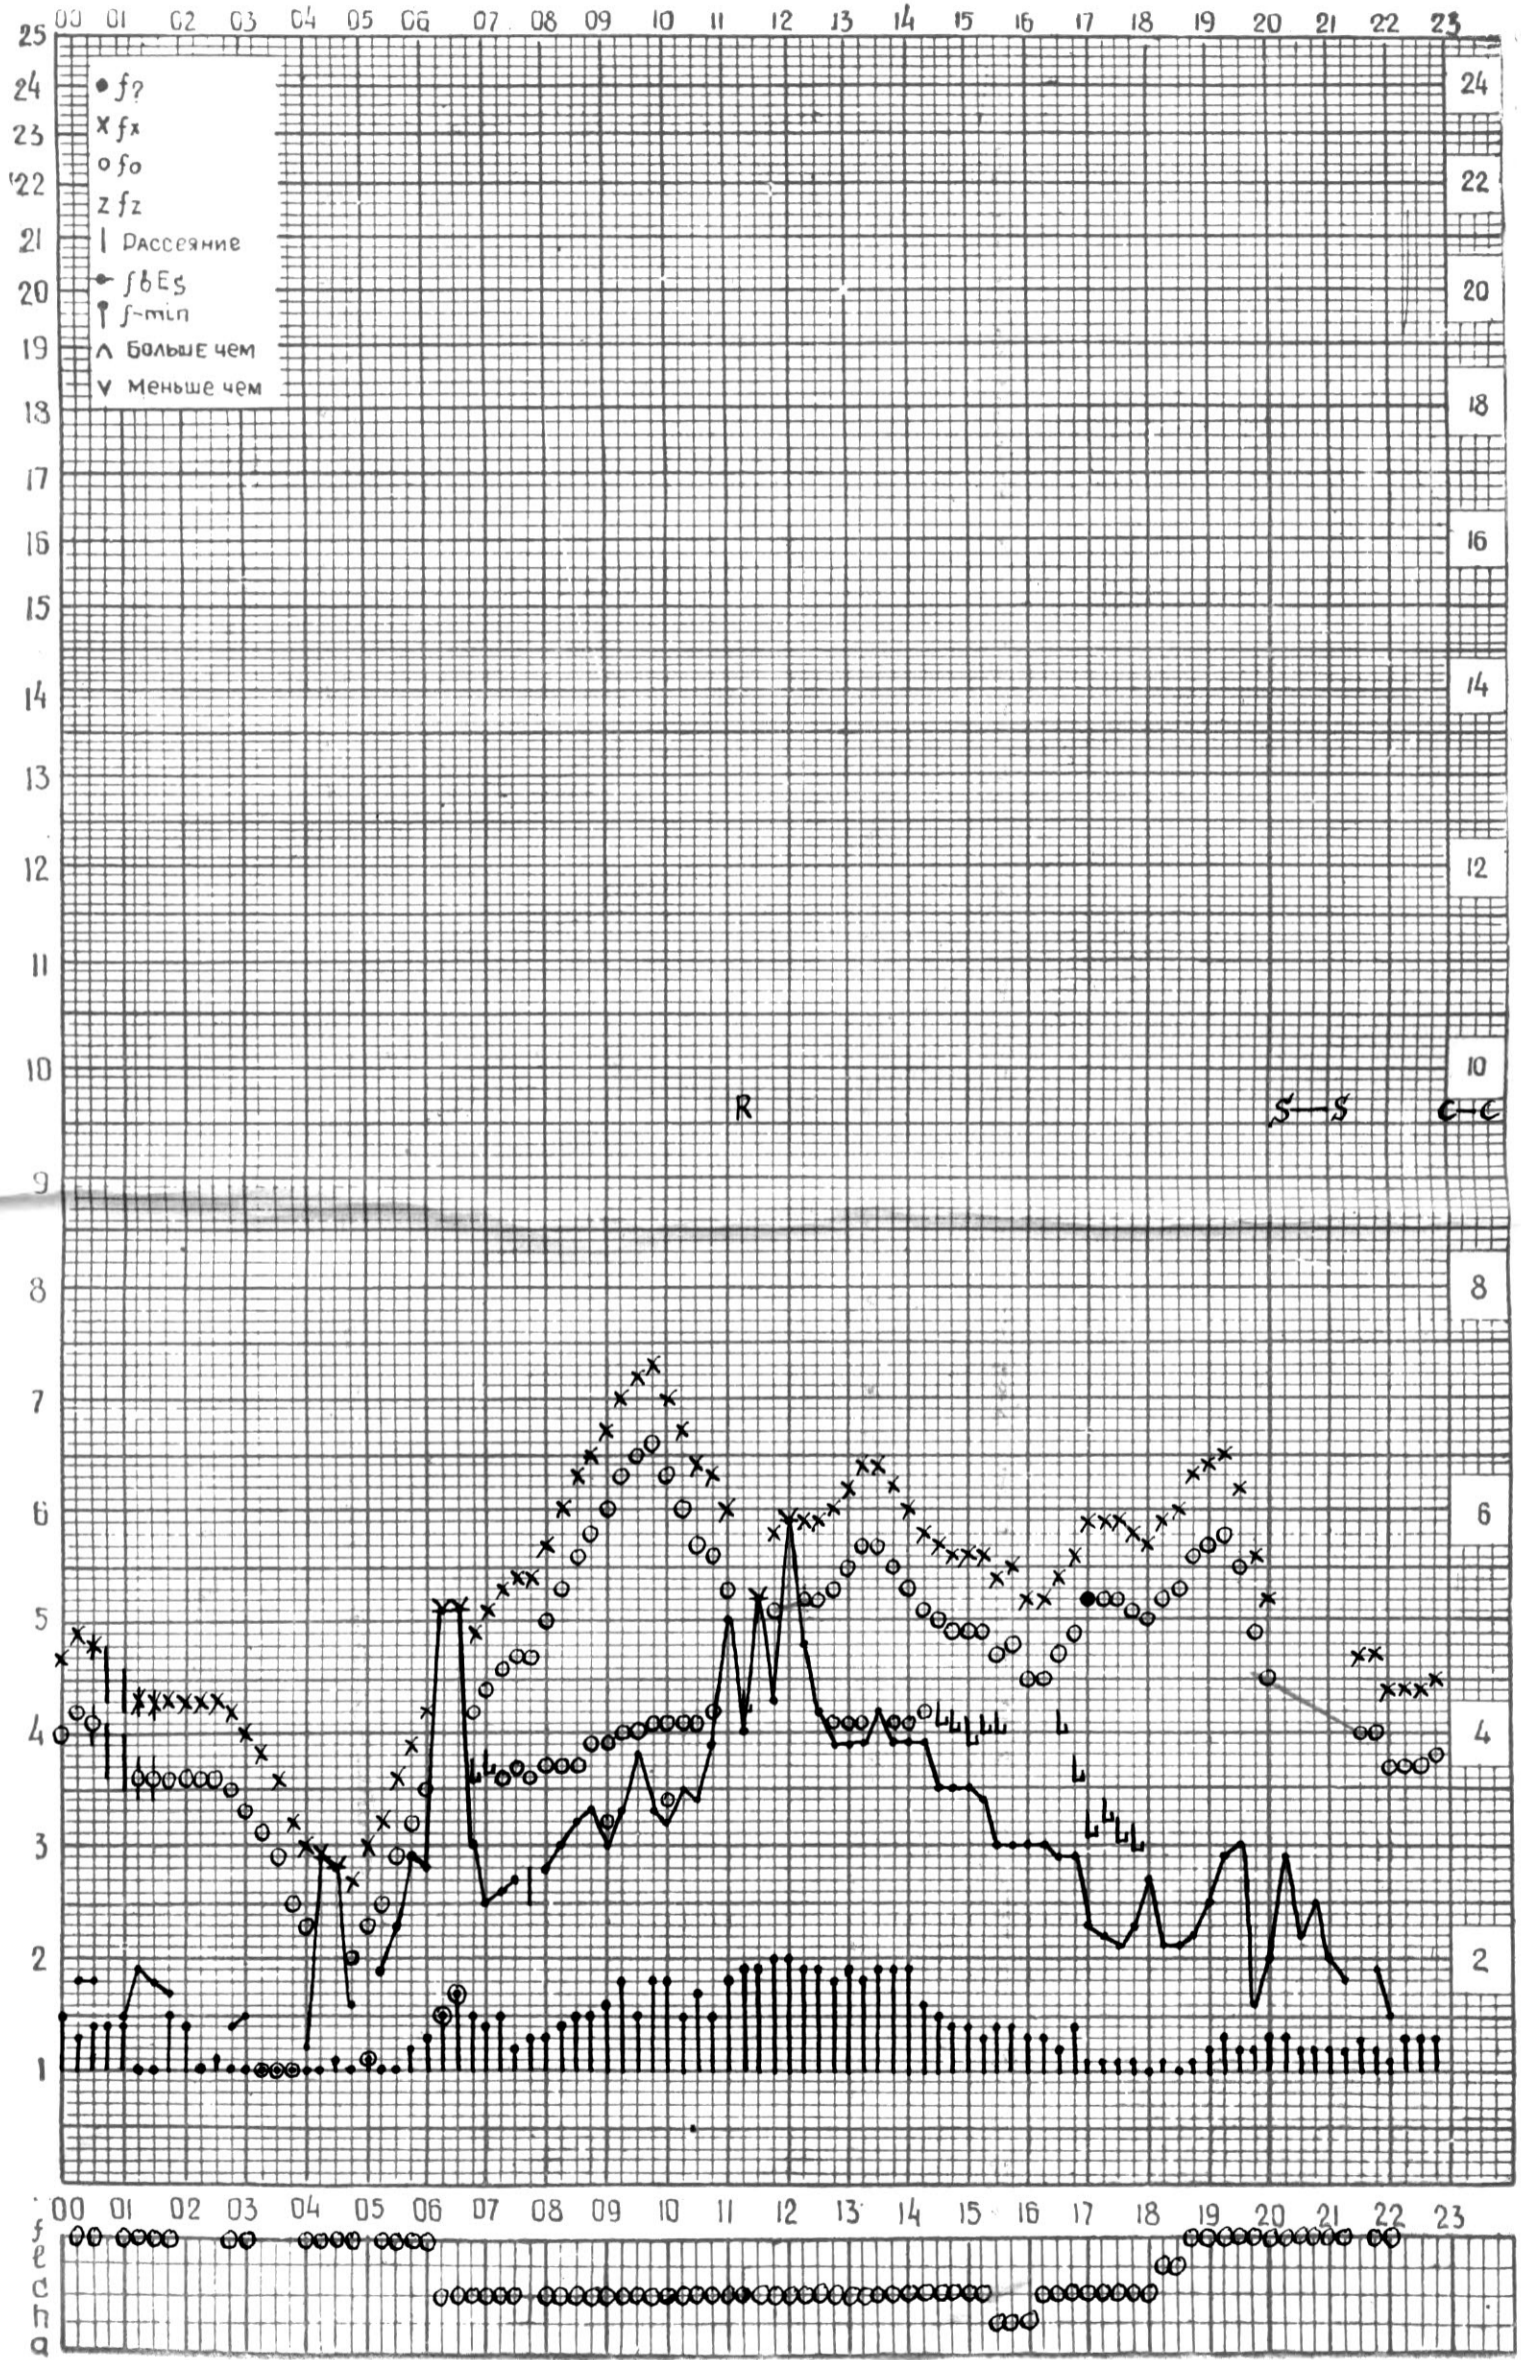

СТАНЦИЯ ТБИЛИСИ F-ГРАФИК ИОНОСФЕРНЫХ ДАННЫХ, ДАТА 31 АВГУСТА, 1974

КЕМ ОТСЧИТАНО АБУАШВИЛИ