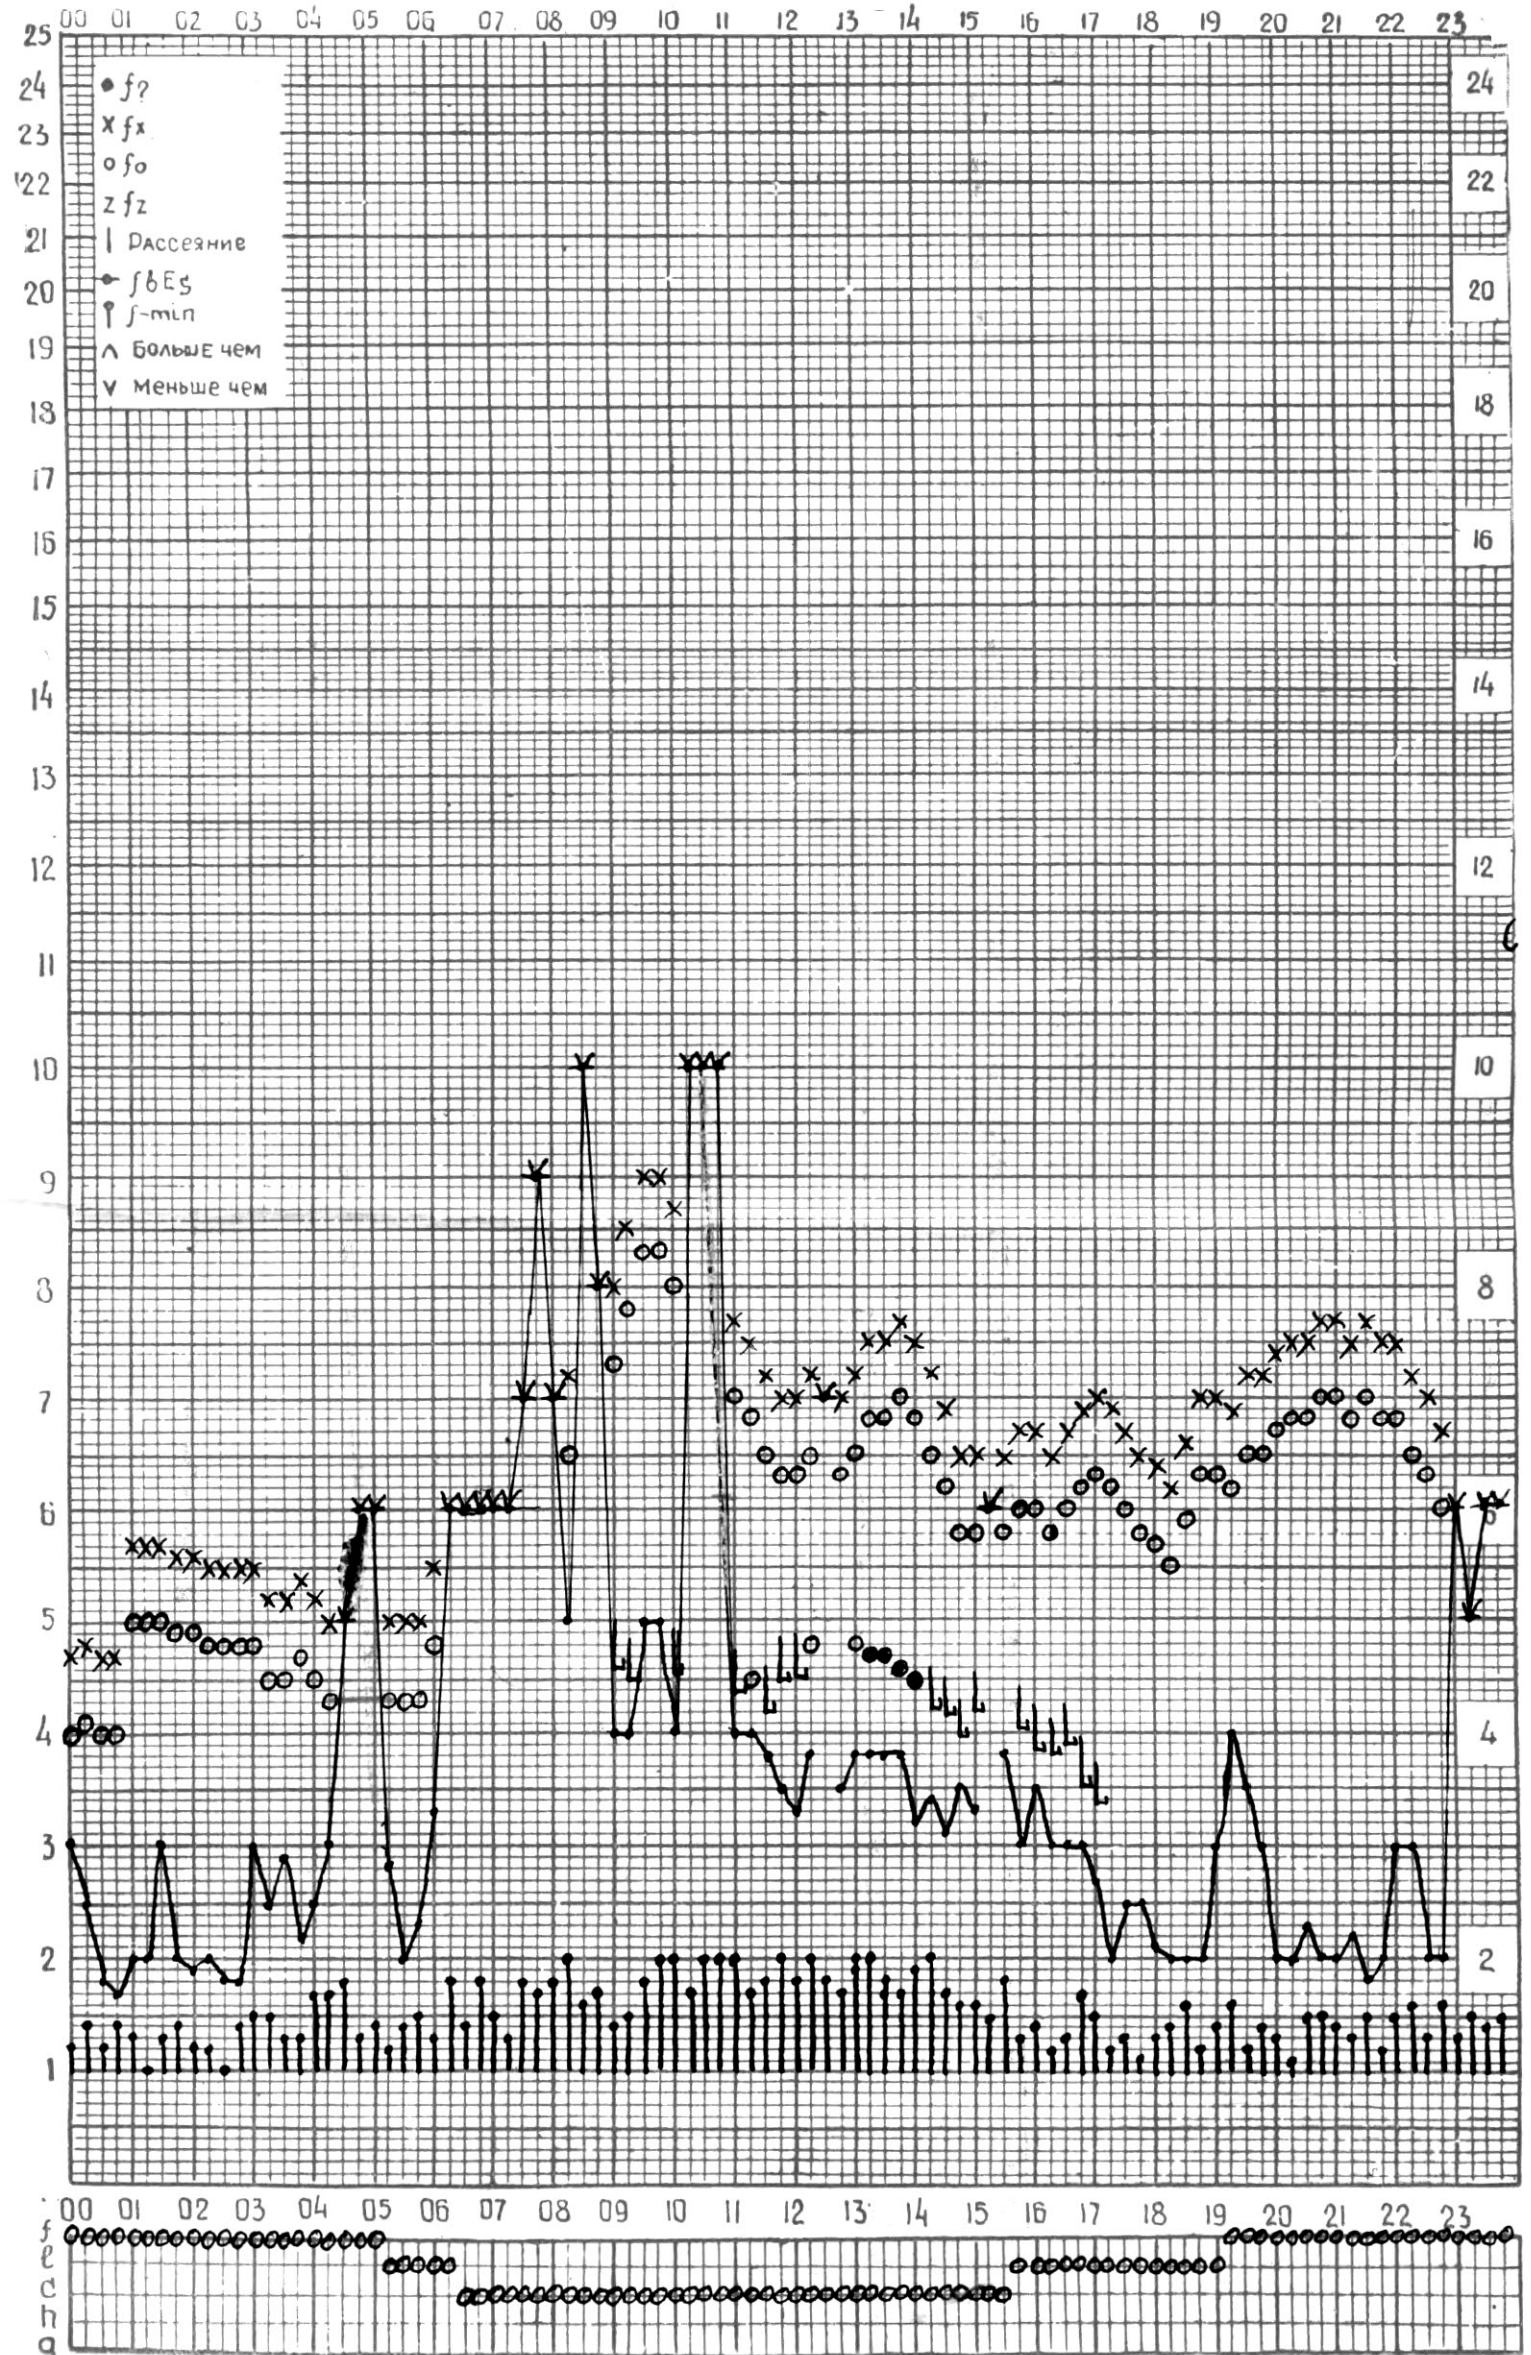

СТАНЦИЯ ТБИЛИСИ F-ГРАФИК ИОНОСФЕРНЫХ ДАННЫХ, ДАТА 1 АВГУСТА, 1974

СТАНЦИЯ ТБИЛИСИ F-ГРАФИК ИОНОСФЕРНЫХ ДАННЫХ, ДАТА 2 АВГУСТА, 1974

СТАНЦИЯ ТБИЛИСИ F-ГРАФИК ИОНОСФЕРНЫХ ДАННЫХ, ДАТА 3 АВГУСТА, 1974

КЕМ ОТСЧИТАНО ГОГЕШВИЛИ

СТАНЦИЯ ТБИЛИСИ F-ГРАФИК ИОНОСФЕРНЫХ ДАННЫХ, ДАТА 4 АВГУСТА, 1974

КЕМ ОТЧИТАНО САКВАРЕЛИДЗЕ

КЕМ ОТЧИТАНО ГОГЕШВИЛИ

СТАНЦИЯ ТБИЛИСИ F-ГРАФИК ИОНОСФЕРНЫХ ДАННЫХ, ДАТА 16 АВГУСТА, 1974

КЕМ ОТЧИТАНО САКВАРЕЛИДЗЕ

СТАНЦИЯ ТБИЛИСИ F-ГРАФИК ИОНОСФЕРНЫХ ДАННЫХ, ДАТА 17 АВГУСТА, 1974

СТАНЦИЯ ТБИЛИСИ F—ГРАФИК ИОНОСФЕРНЫХ ДАННЫХ, ДАТА 18 АВГУСТА, 1974

СТАНЦИЯ ТБИЛИСИ F-ГРАФИК ИОНОСФЕРНЫХ ДАННЫХ, ДАТА 19 АВГУСТА, 1974

КЕМ ОТСЧИТАНО ГОГЕШВИЛИ

СТАНЦИЯ ТБИЛИСИ F-ГРАФИК ИОНОСФЕРНЫХ ДАННЫХ, ДАТА 20 АВГУСТА, 1974

СТАНЦИЯ ТБИЛИСИ F-ГРАФИК ИОНОСФЕРНЫХ ДАННЫХ, ДАТА 21 АВГУСТА, 1974