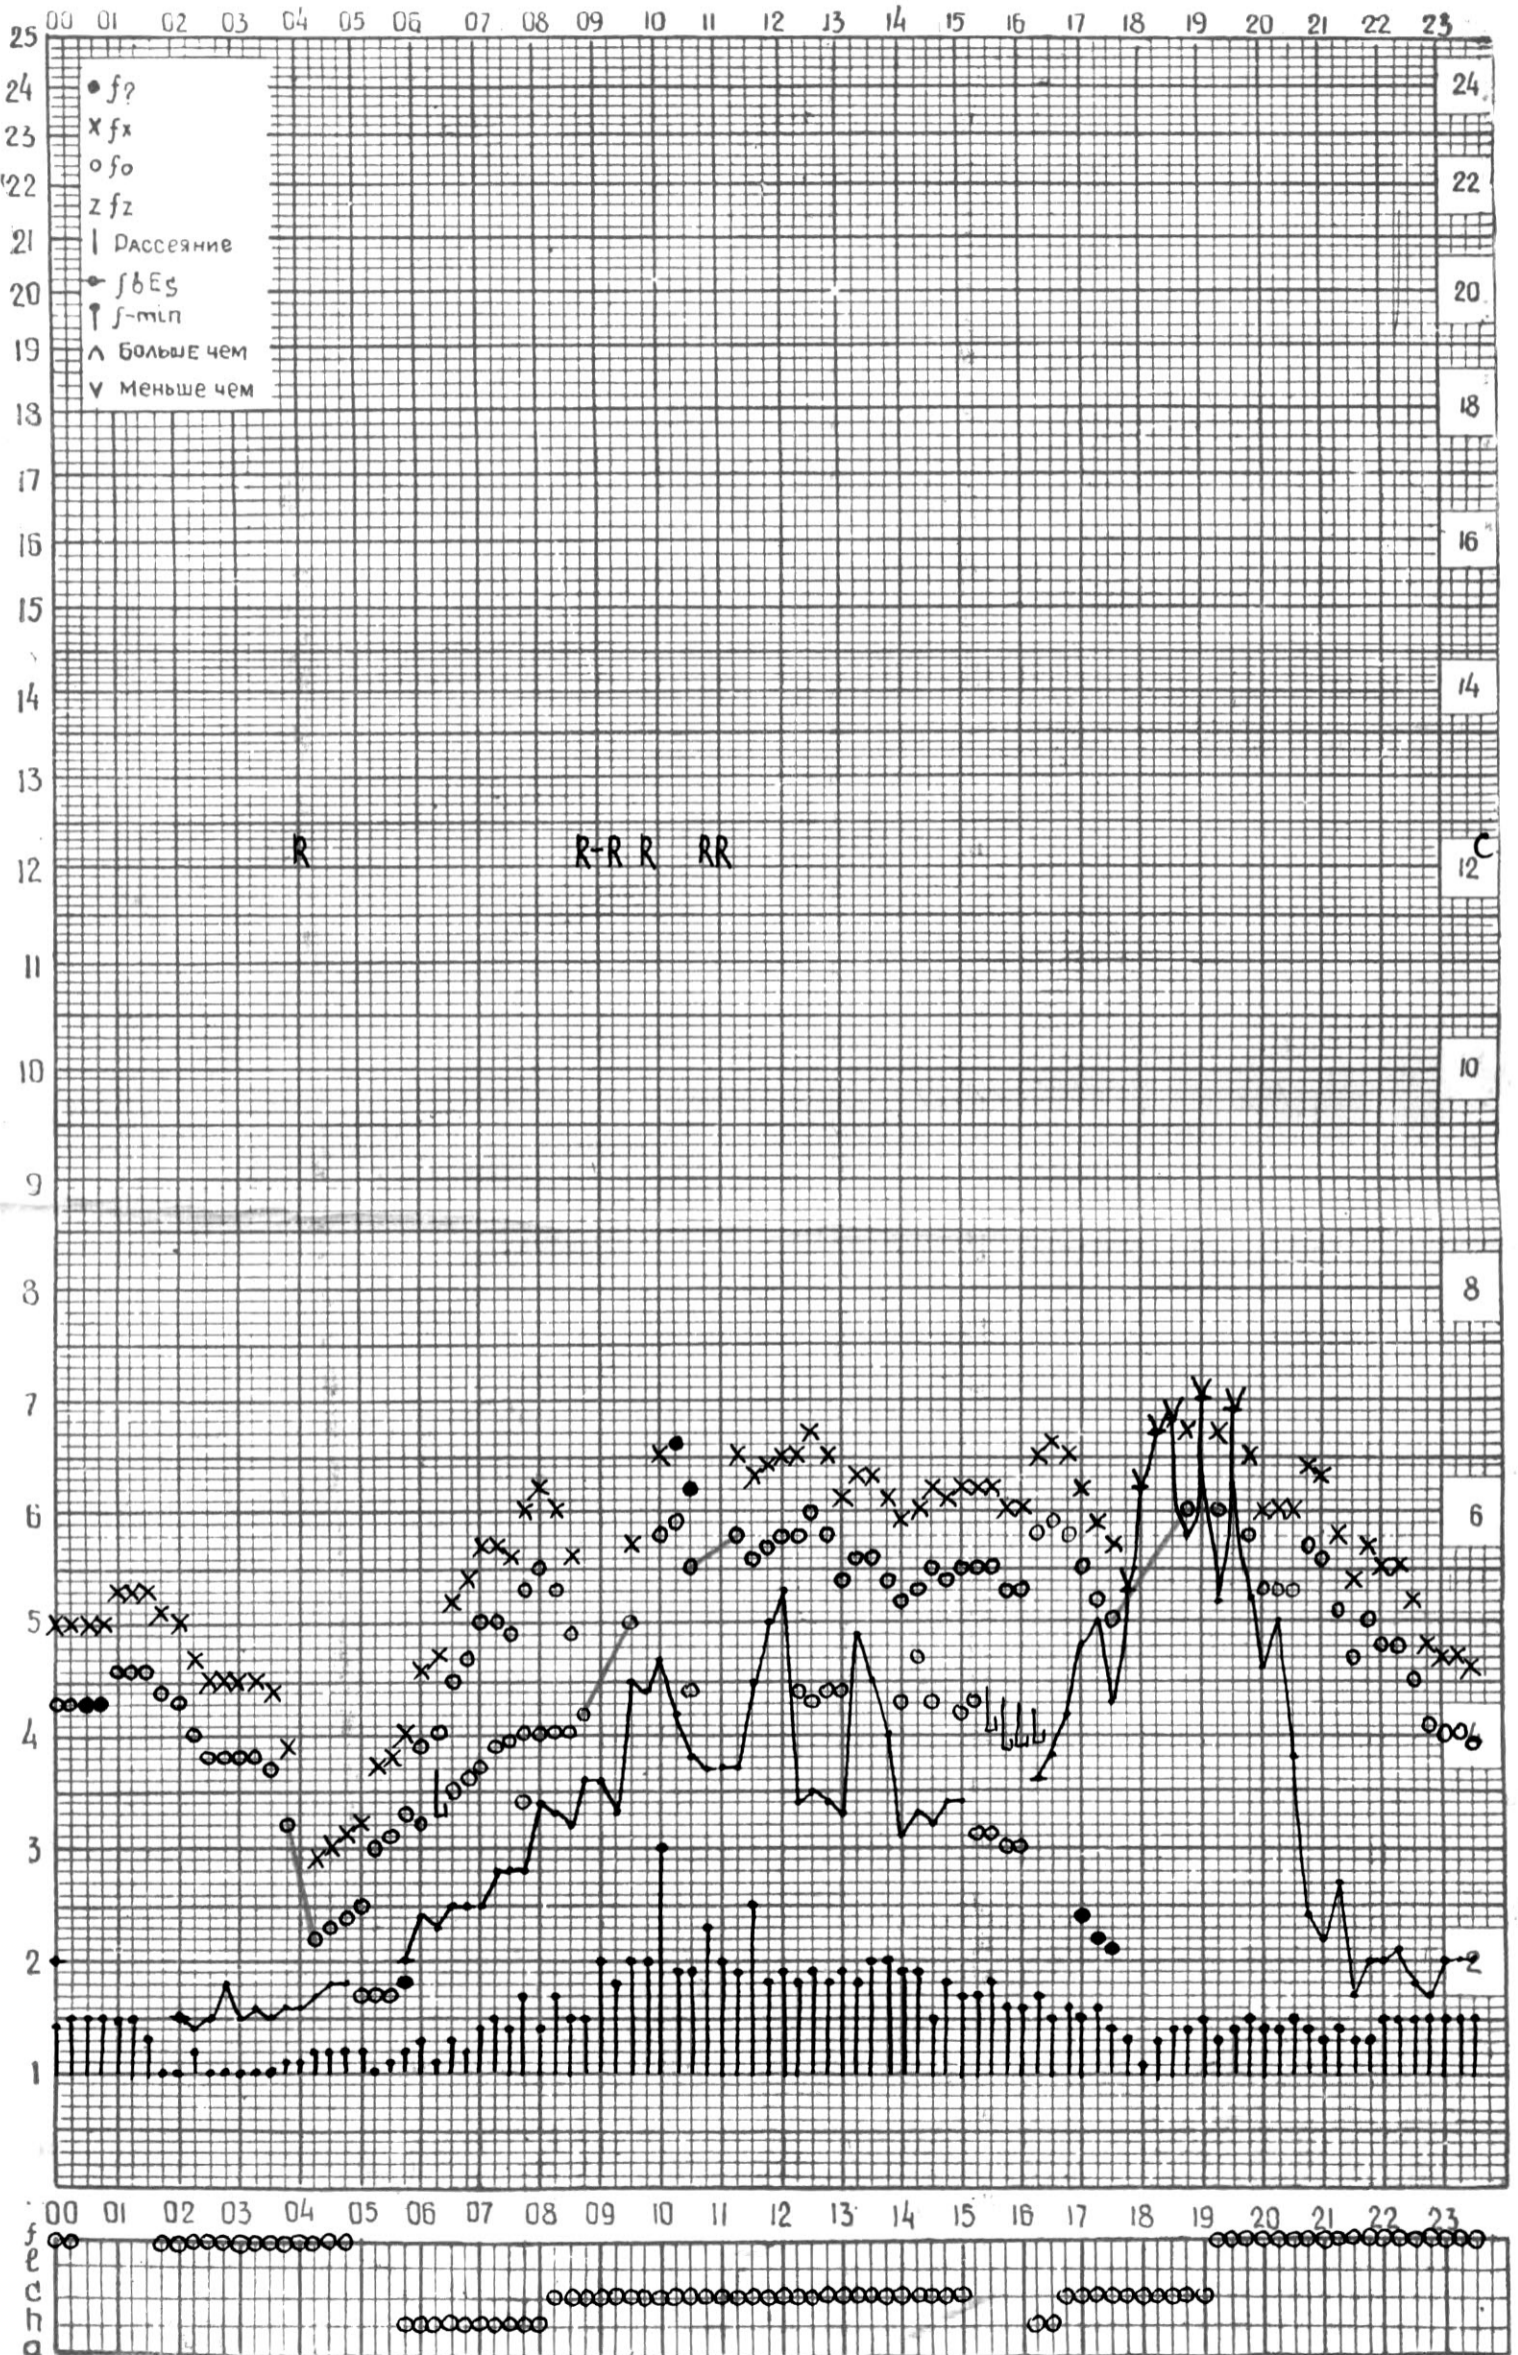

СТАНЦИЯ ТБИЛИСИ F-ГРАФИК ИОНОСФЕРНЫХ ДАННЫХ, ДАТА 20 АВГУСТА, 1974