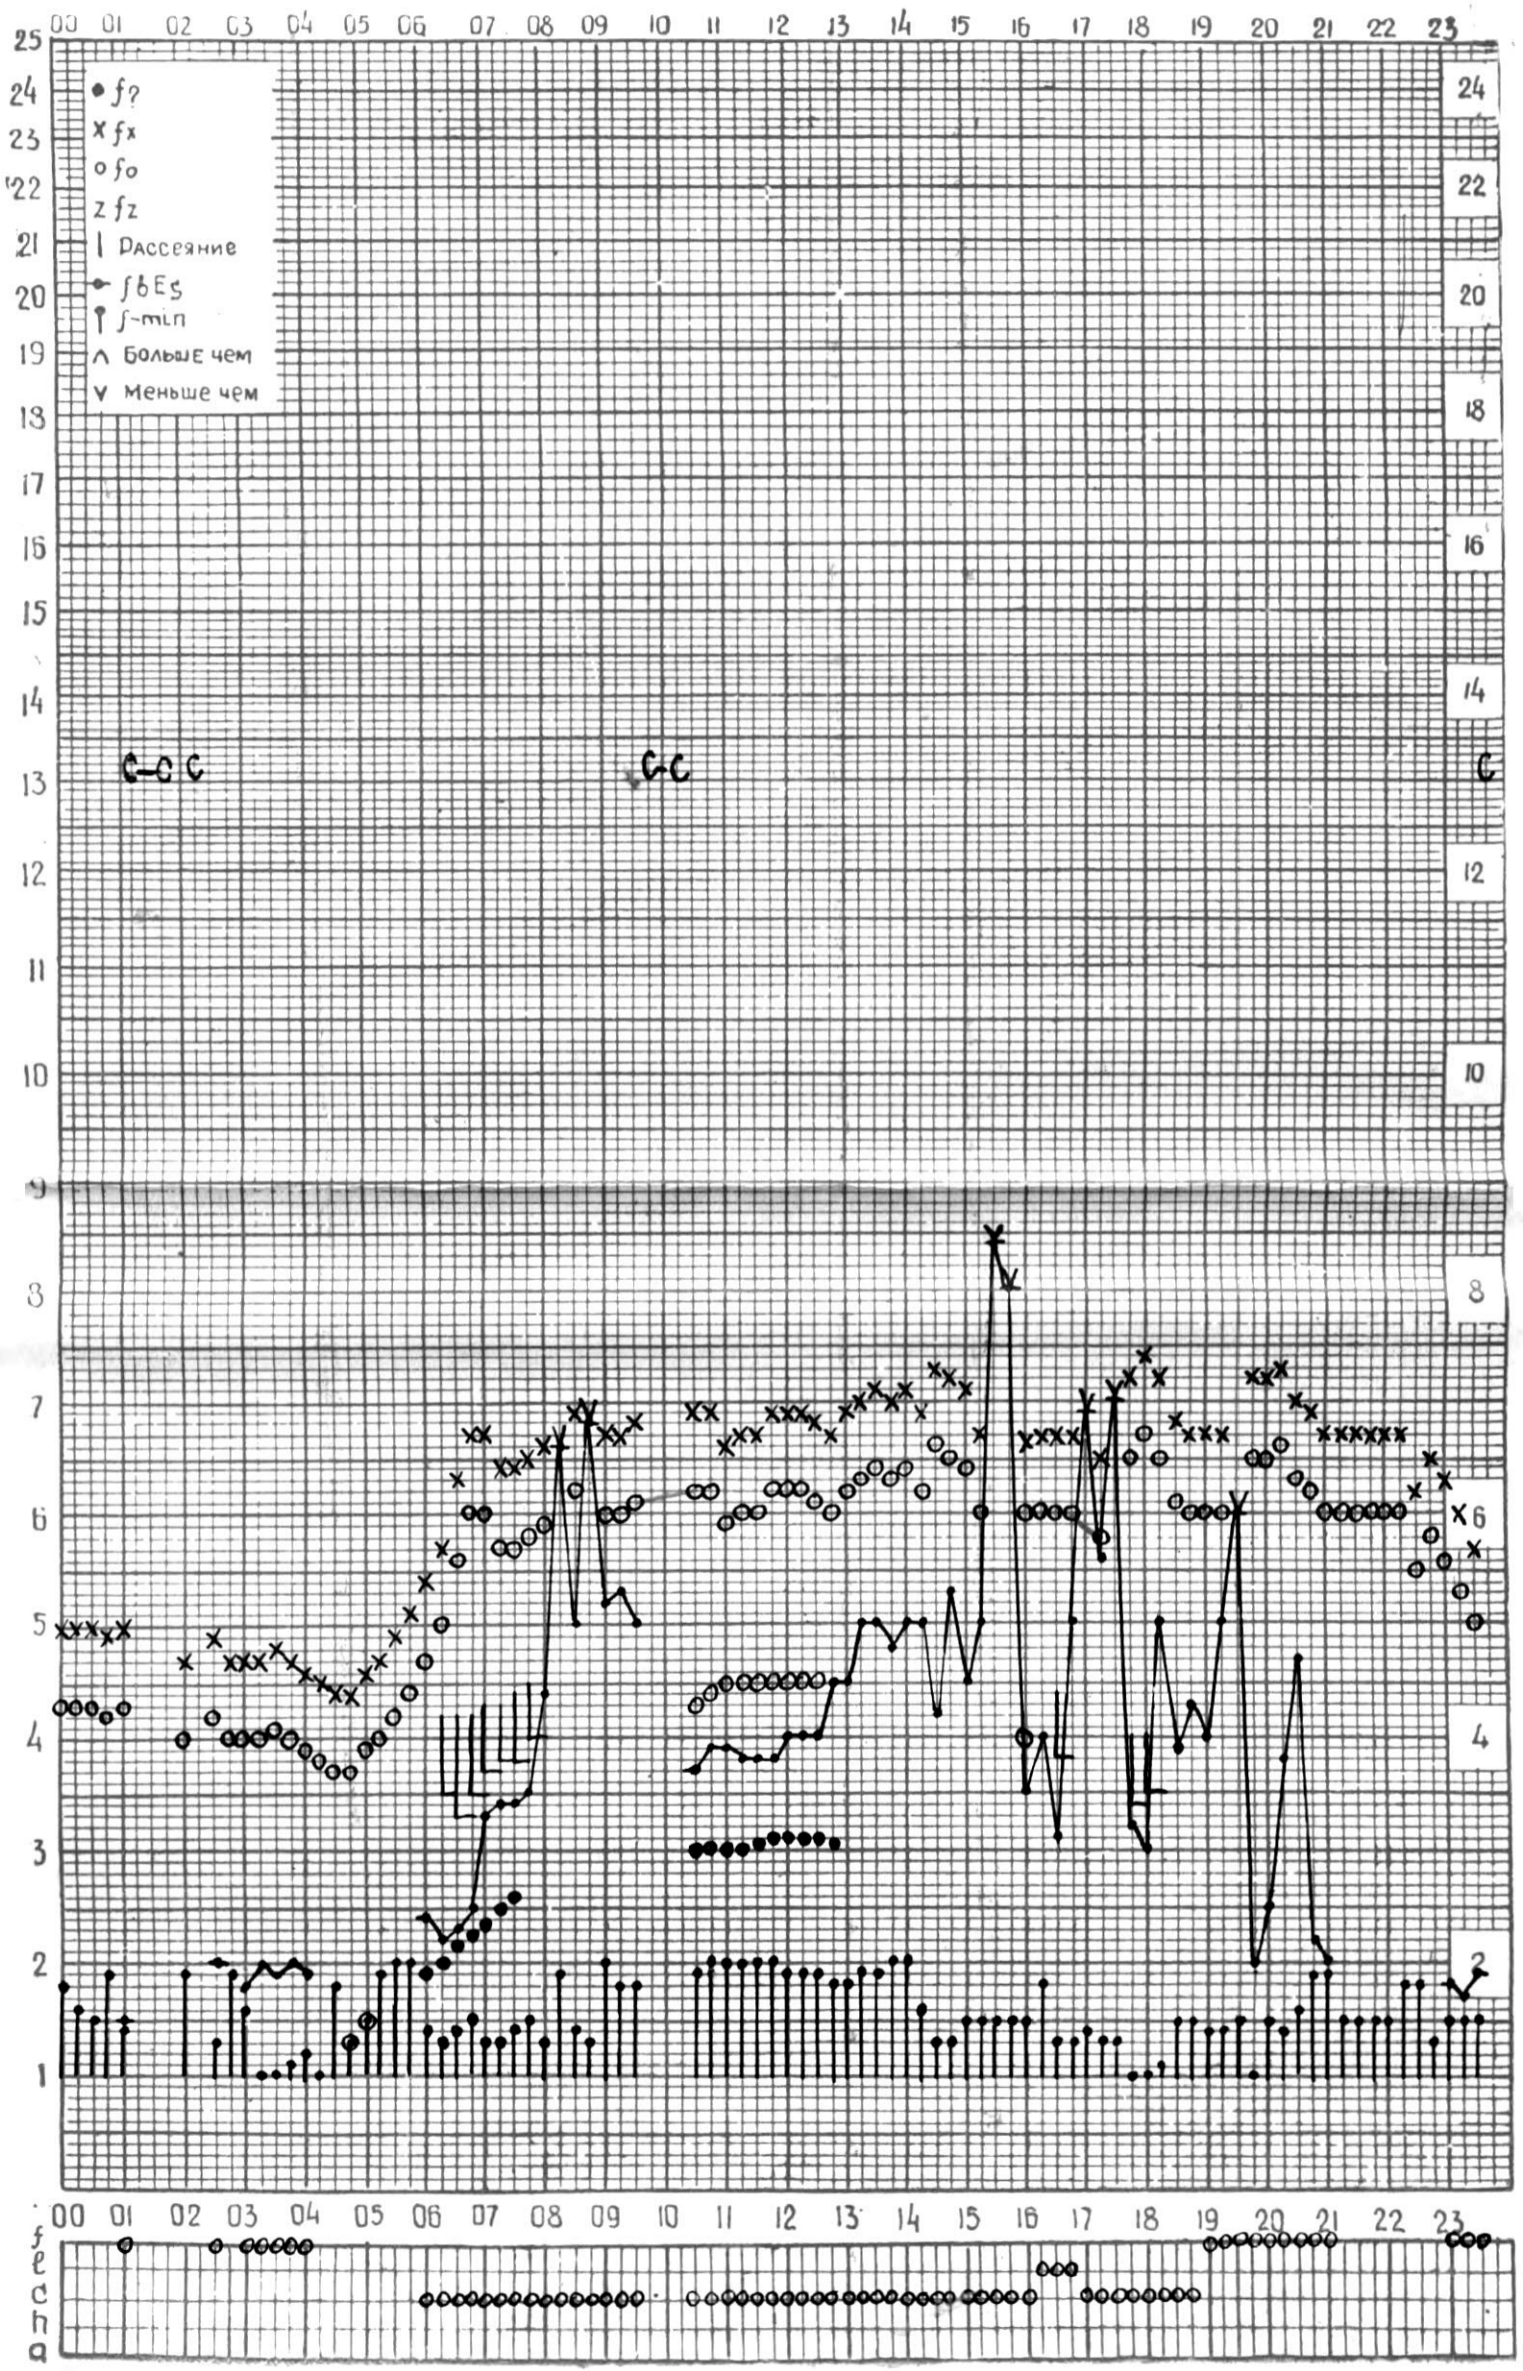

СТАНЦИЯ ТБИЛИСИ F-ГРАФИК ИОНОСФЕРНЫХ ДАННЫХ, ДАТА 1 АВГУСТА, 1974

СТАНЦИЯ ТБИЛИСИ F-ГРАФИК ИОНОСФЕРНЫХ ДАННЫХ, ДАТА 2 АВГУСТА, 1974

СТАНЦИЯ ТБИЛИСИ F-ГРАФИК ИОНОСФЕРНЫХ ДАННЫХ, ДАТА 3 АВГУСТА, 1974

КЕМ ОТСЧИТАНО ГОГЕШВИЛИ

СТАНЦИЯ ТБИЛИСИ F-ГРАФИК ИОНОСФЕРНЫХ ДАННЫХ, ДАТА 4 АВГУСТА, 1974

КЕМ ОТЧИТАНО САКВАРЕЛИДЗЕ