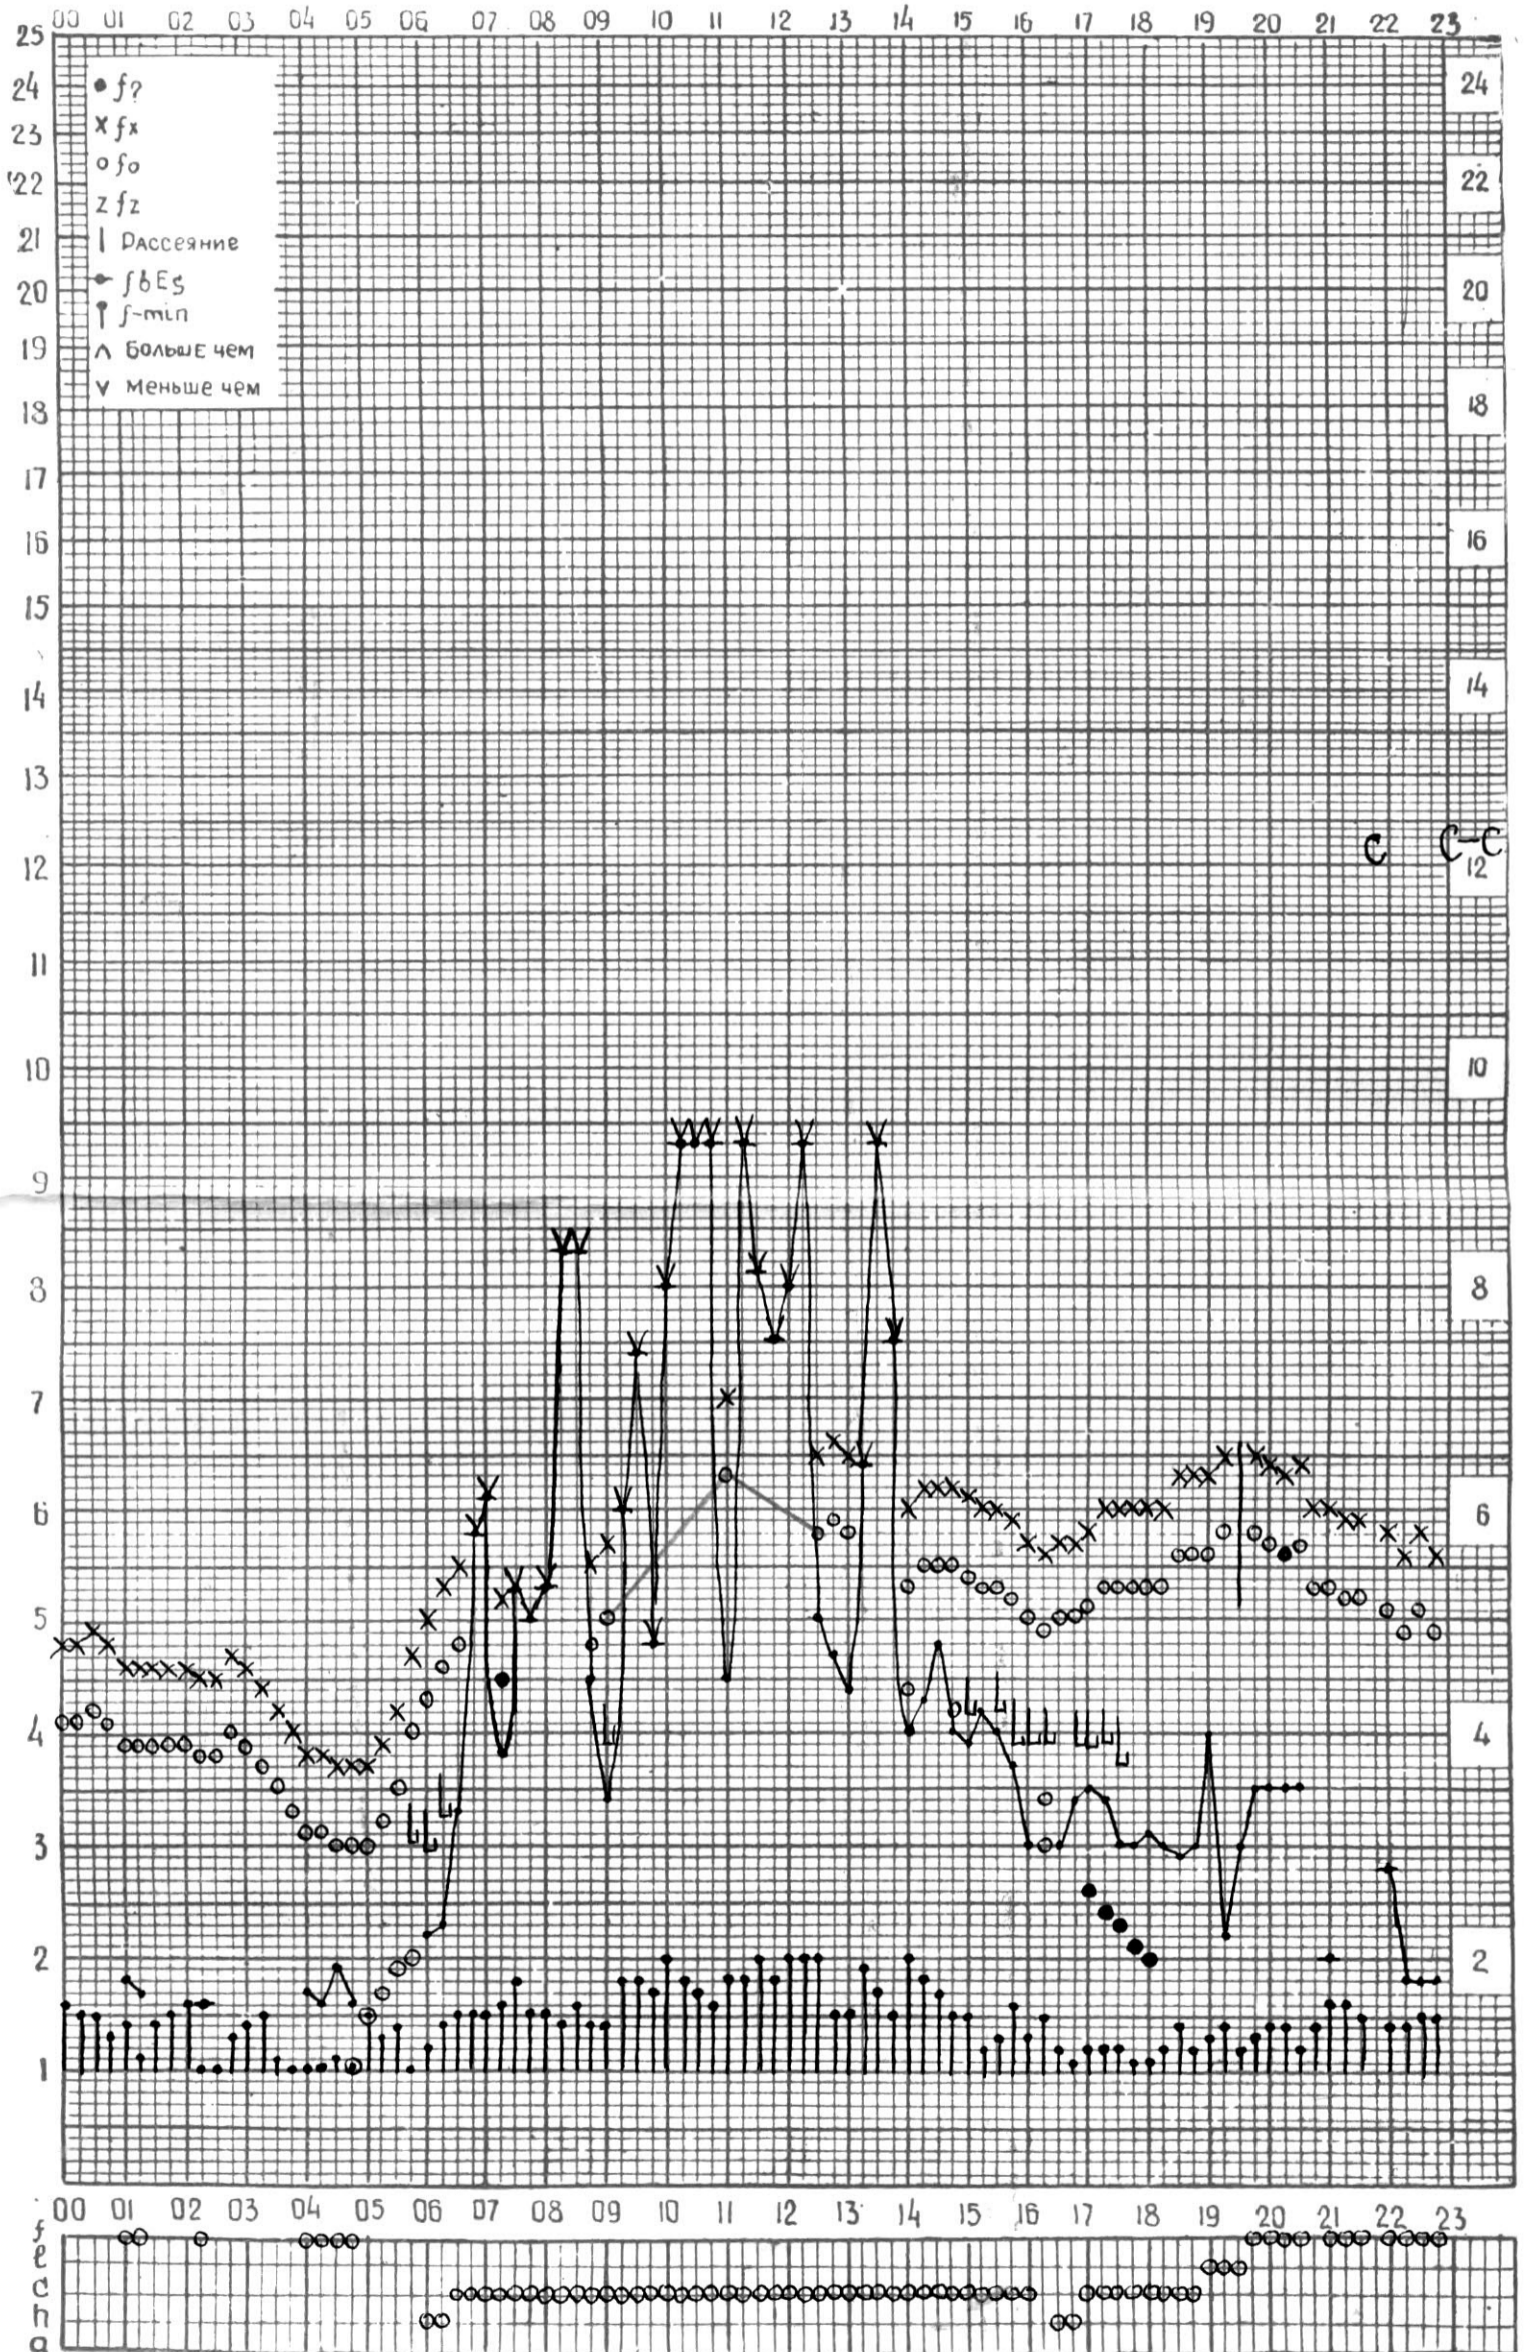

СТАНЦИЯ ТБИЛИСИ F-ГРАФИКИ ИОНОСФЕРНЫХ ДАННЫХ, ДАТА 7 АВГУСТА, 1974

КЕМ ОТСЧИТАНО САКВАРЕЛИДЗЕ