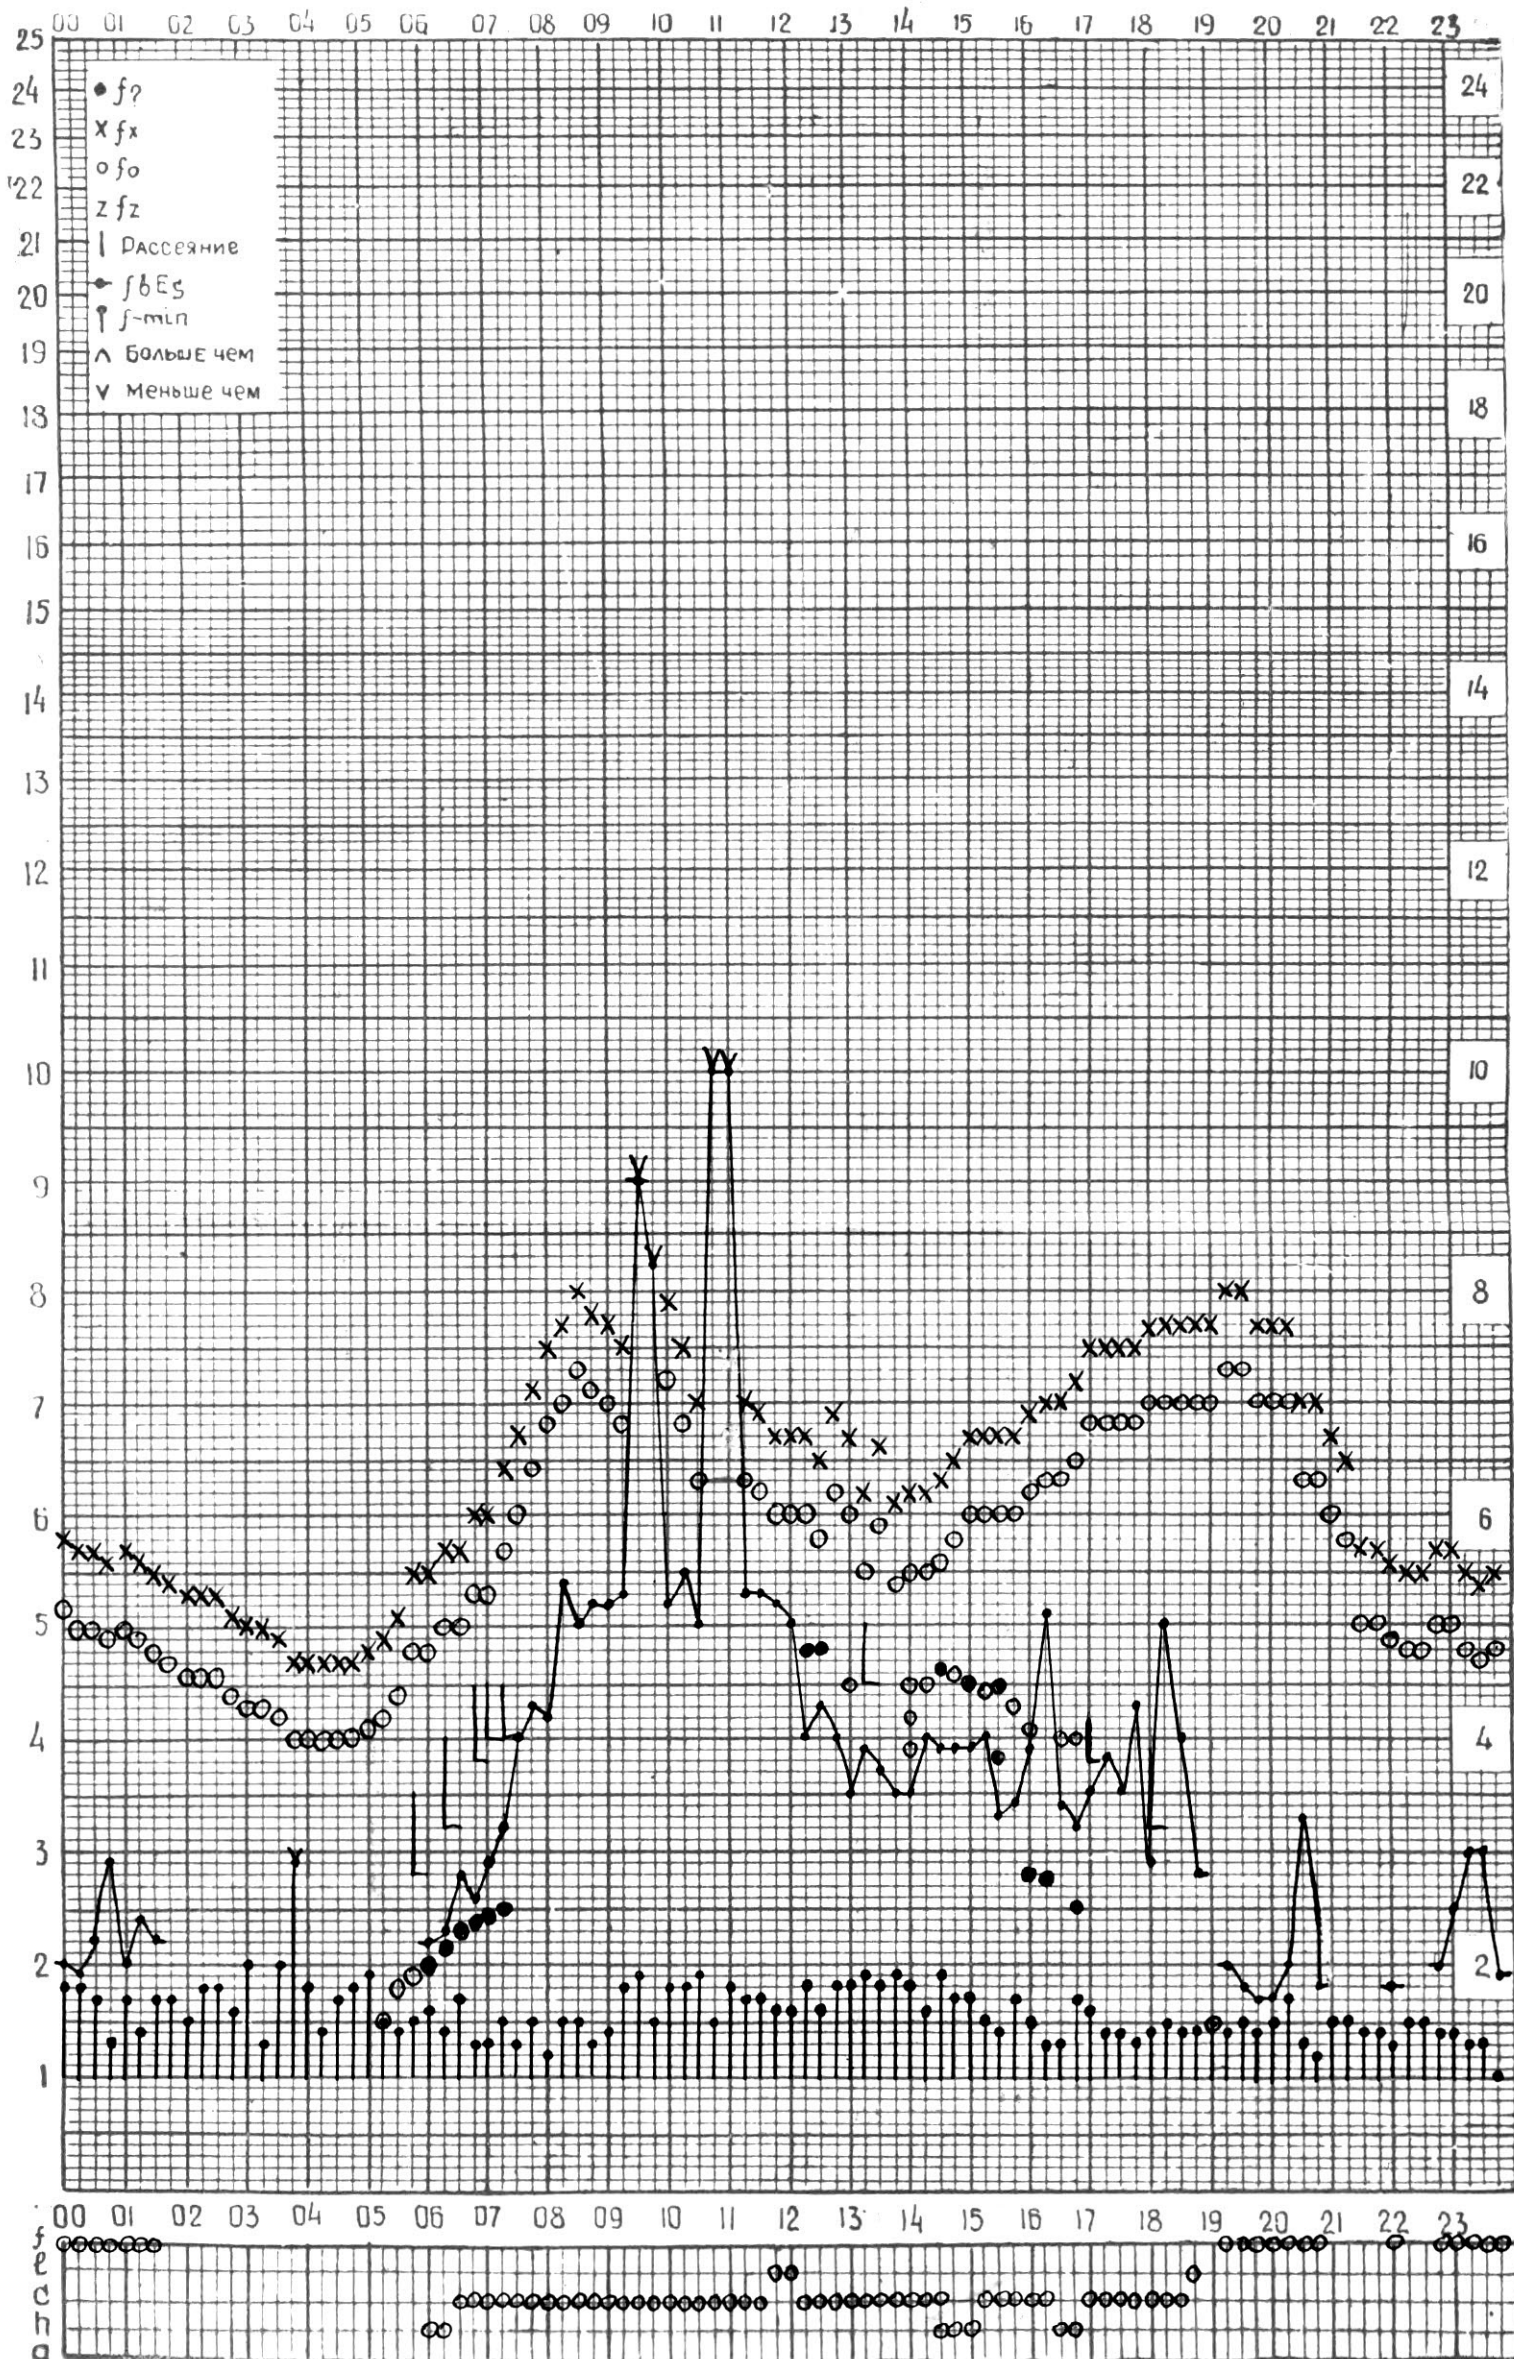

КЕМ ОТСЧИТАНО КЕНКЕБАШВИЛИ