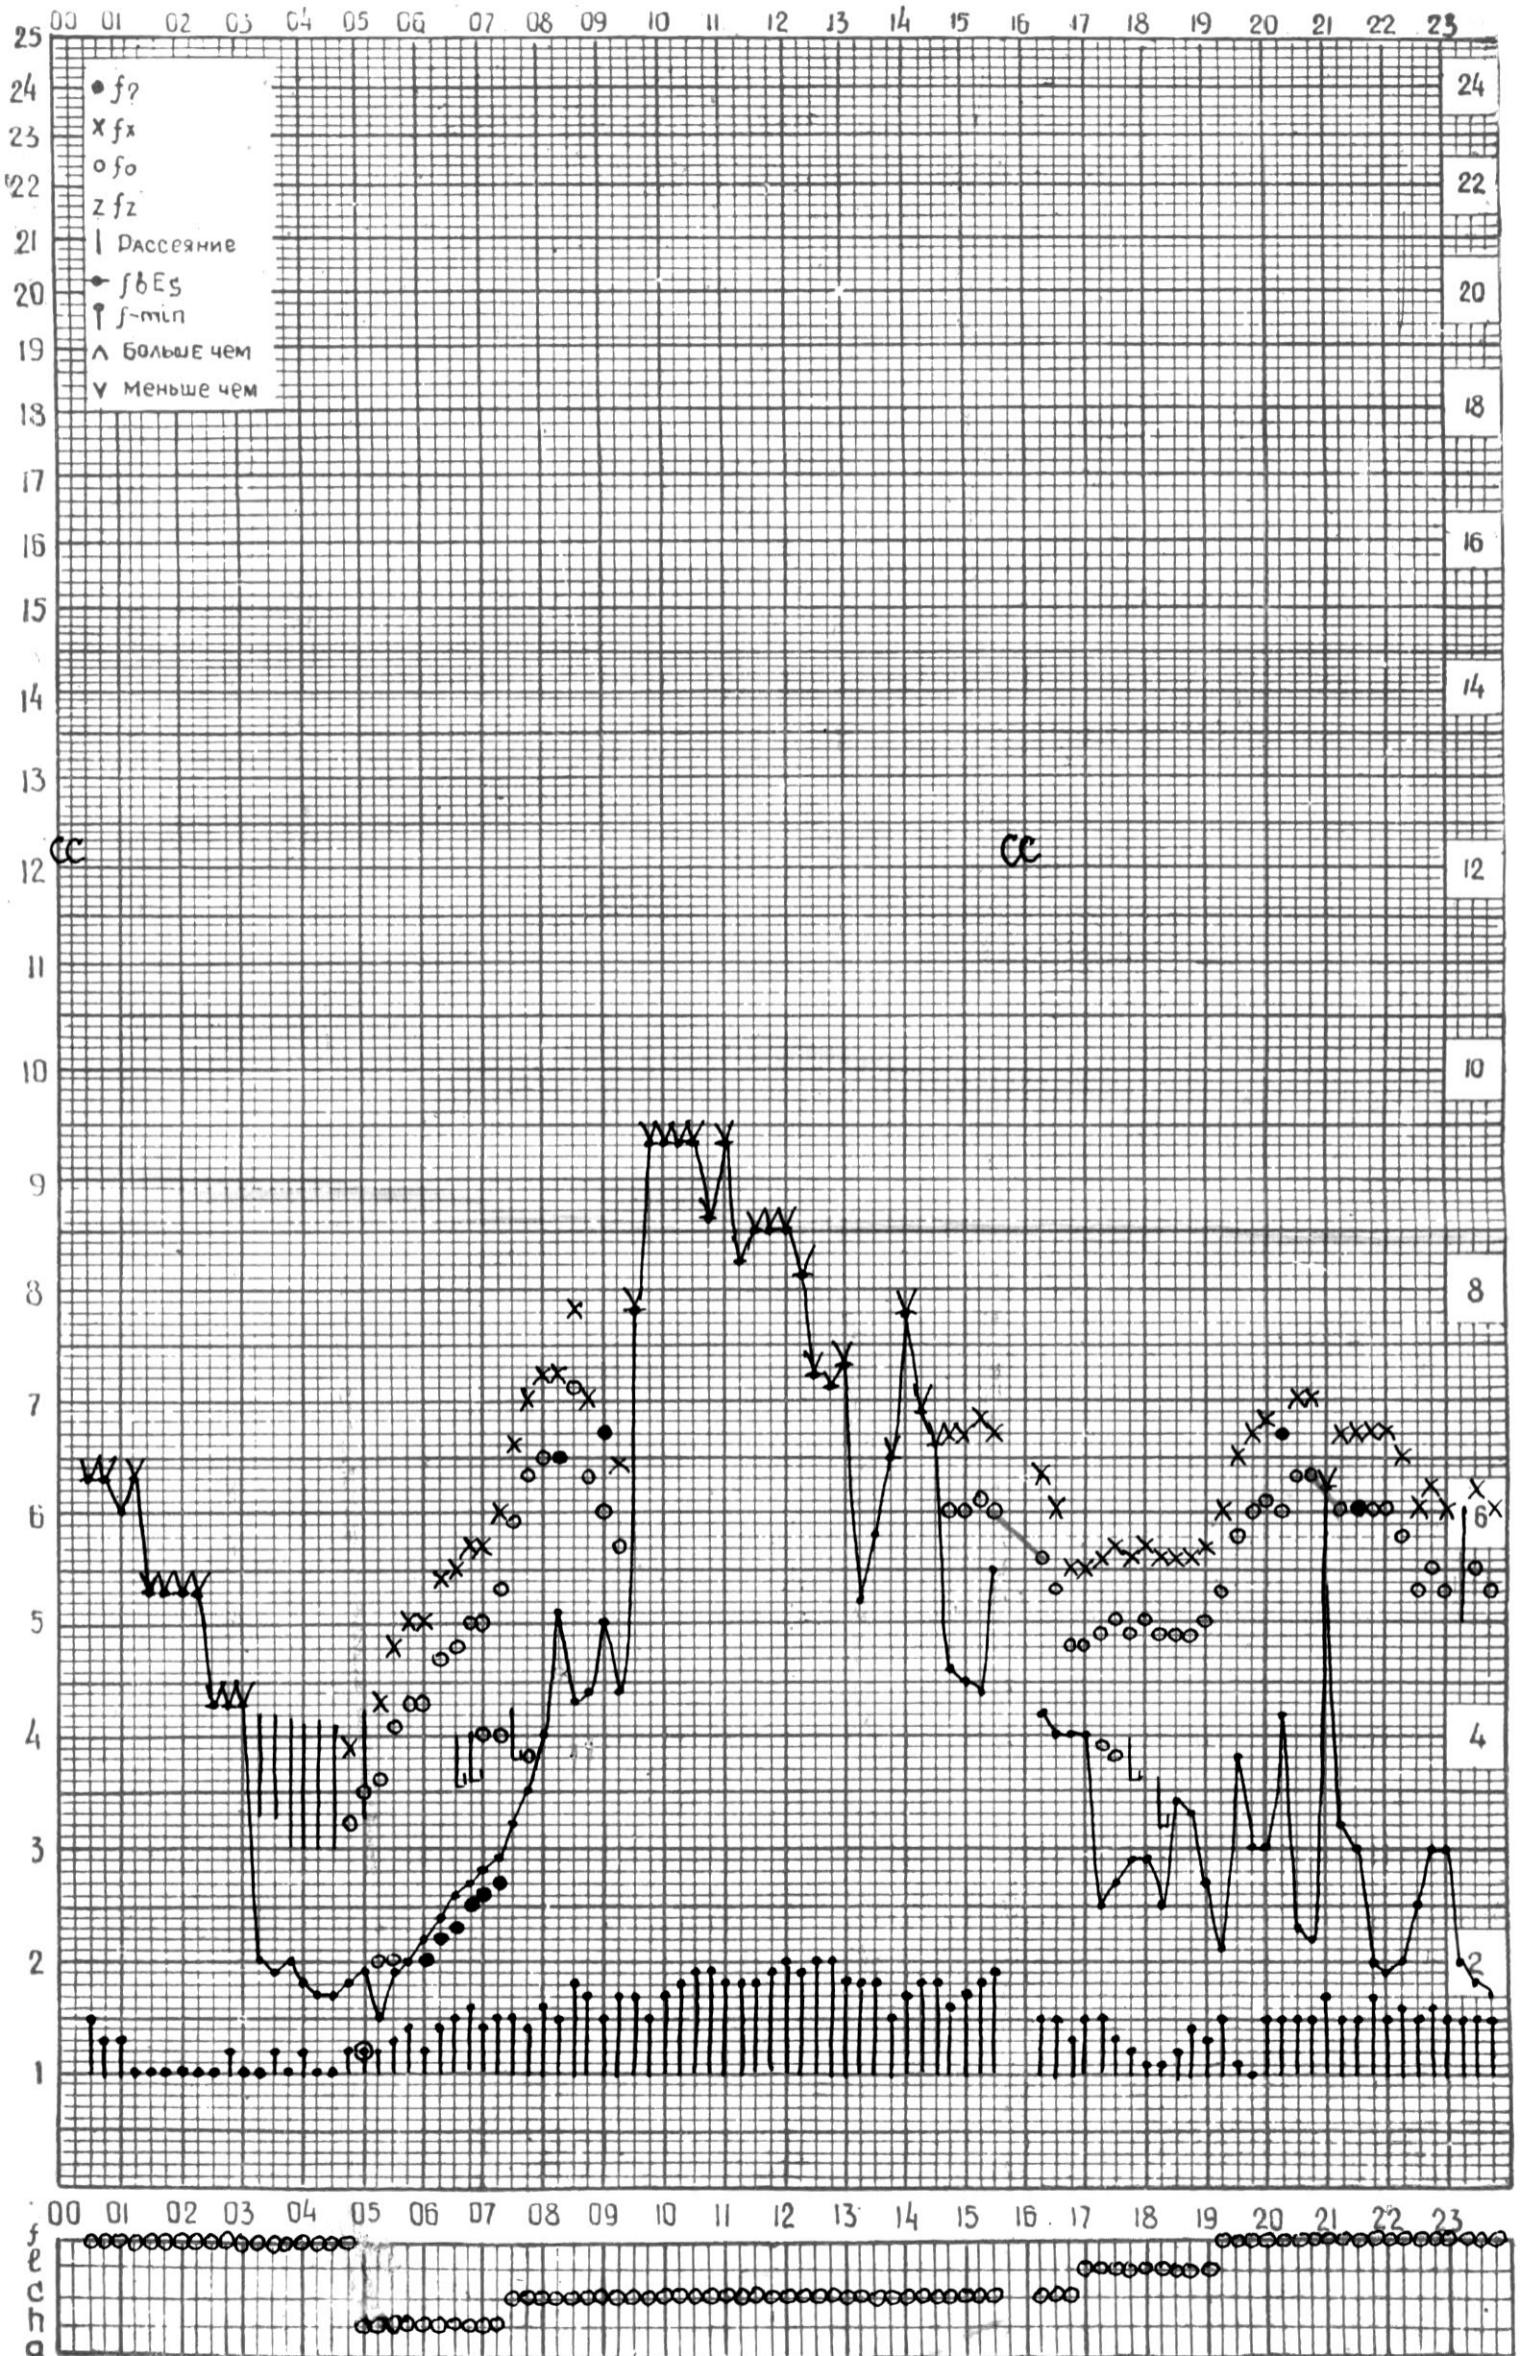

СТАНЦИЯ ТБИЛИСИ F-ГРАФИК ИОНОСФЕРНЫХ ДАННЫХ, ДАТА 19 ИЮЛЯ, 1974