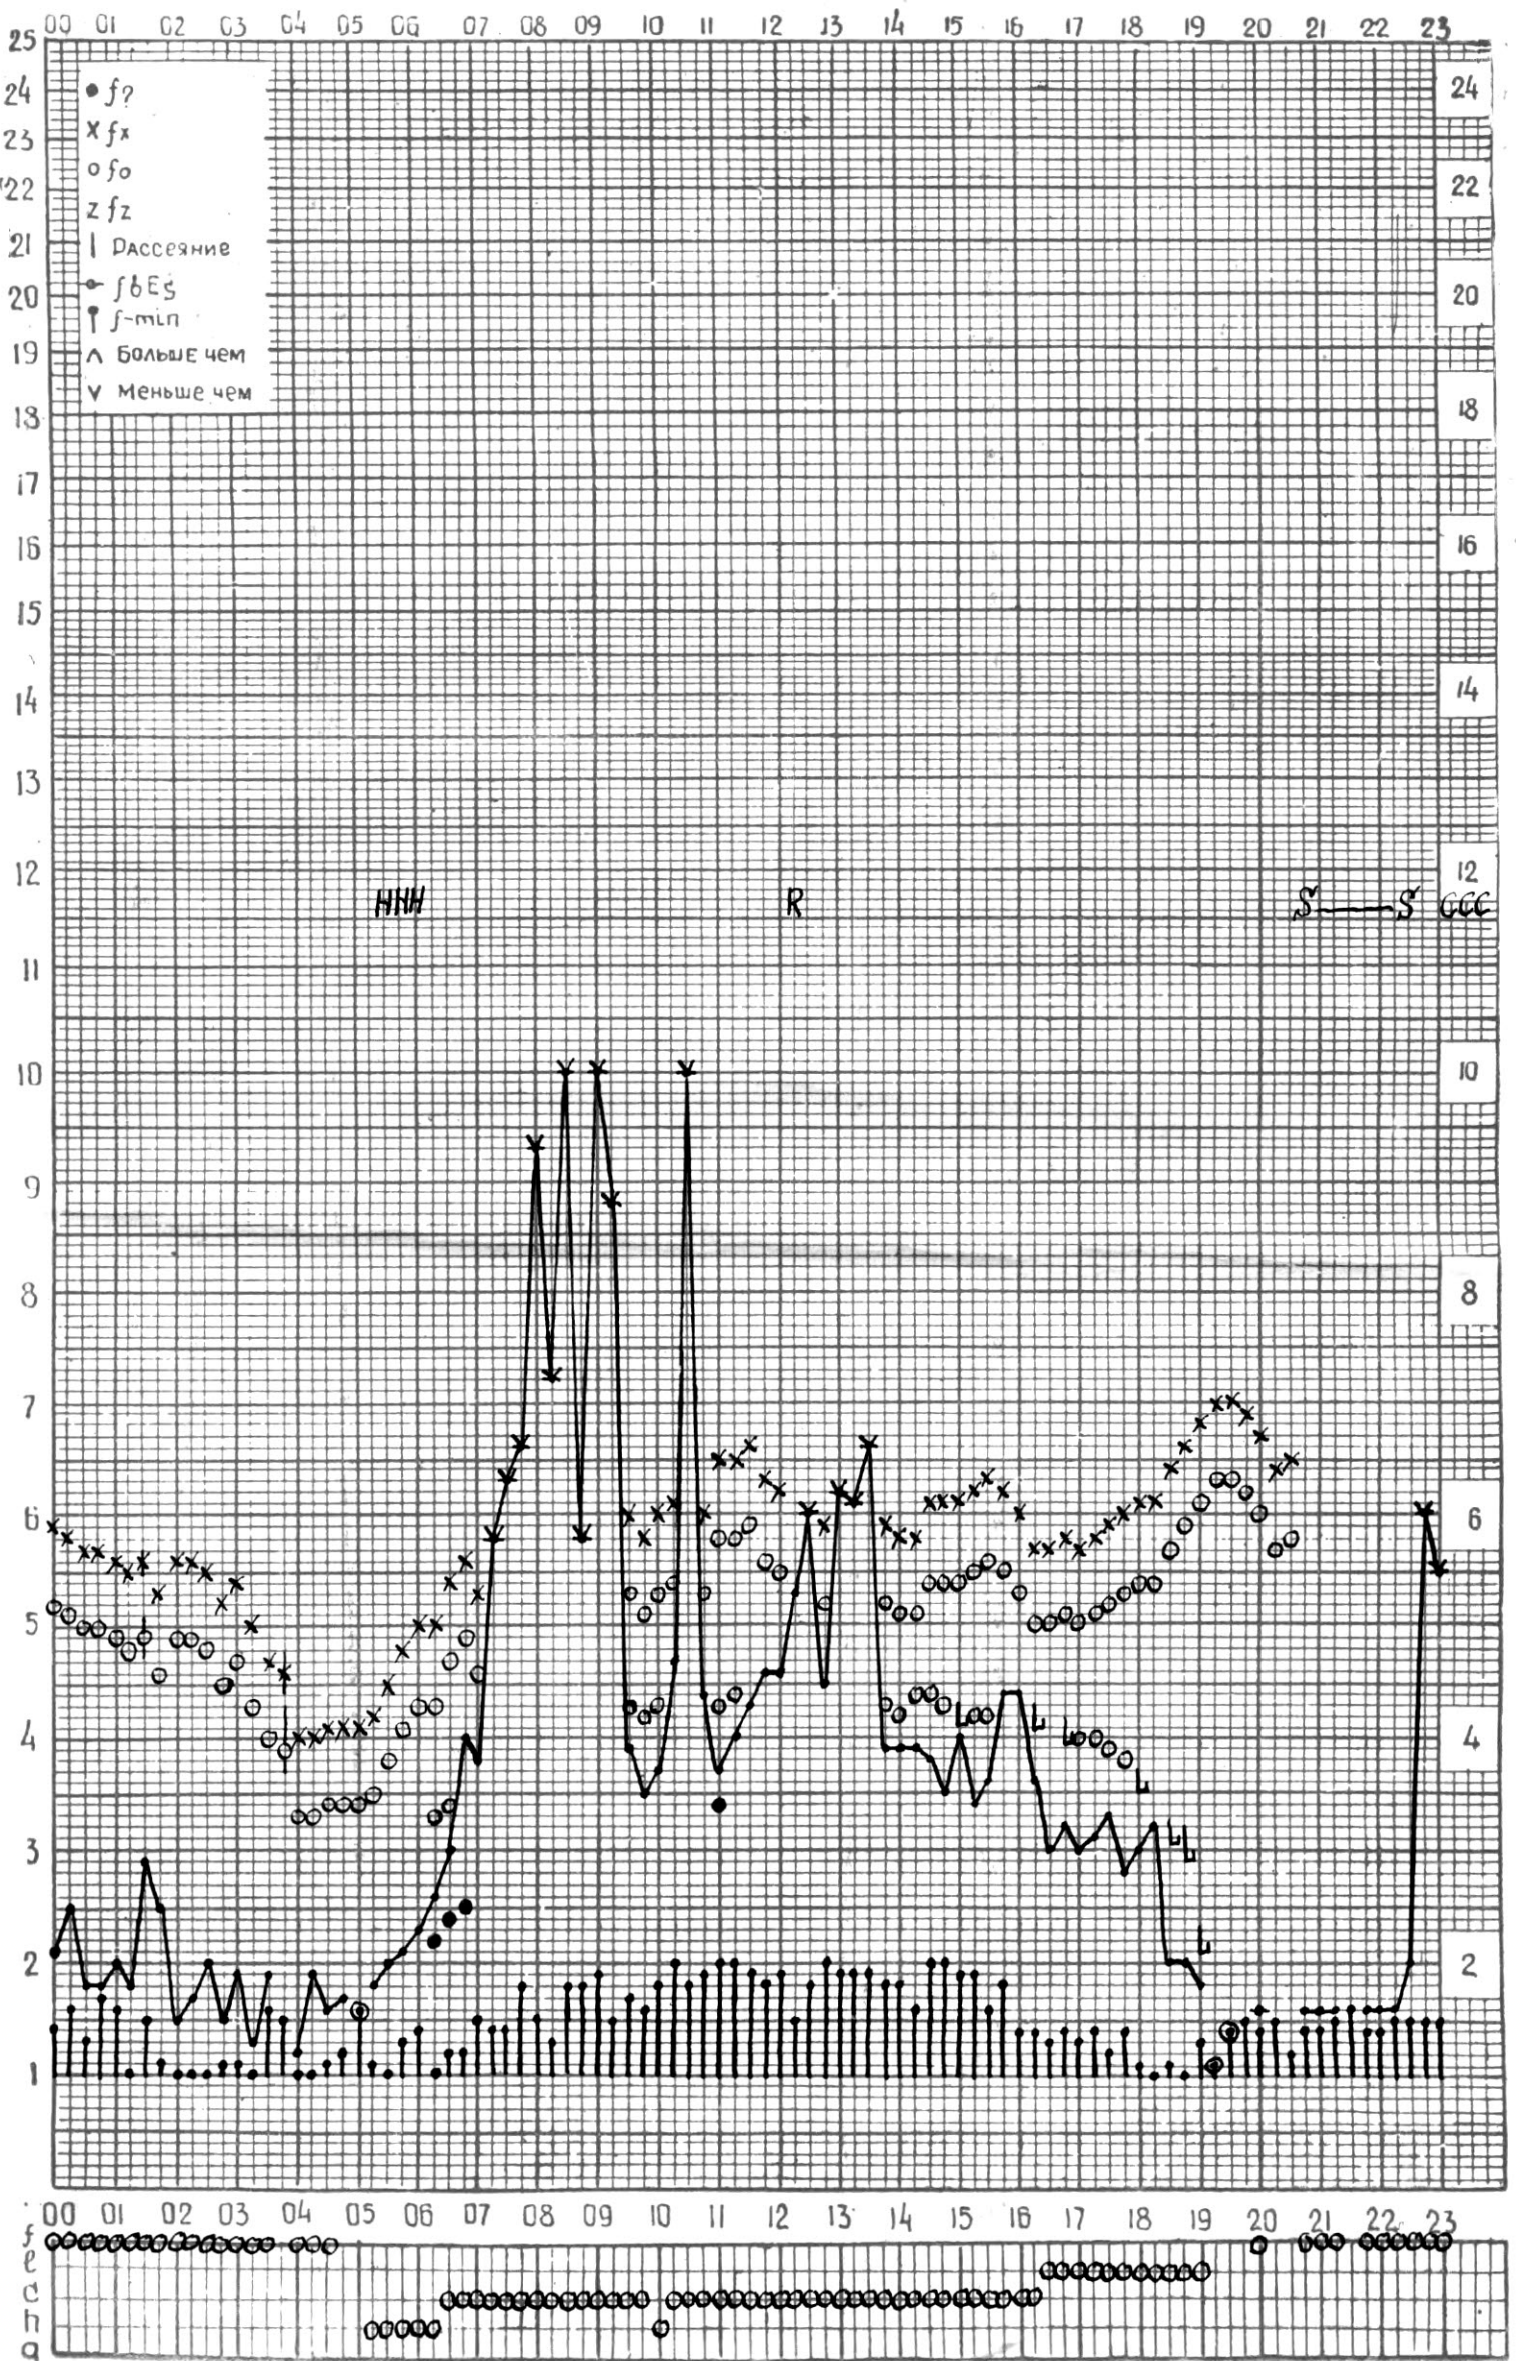

СТАНЦИЯ ТБИЛИСИ F-ГРАФИК ИОНОСФЕРНЫХ ДАННЫХ, ДАТА 22 ИЮЛЯ, 1974

КЕМ ОТСЧИТАНО АБУАШВИЛИ