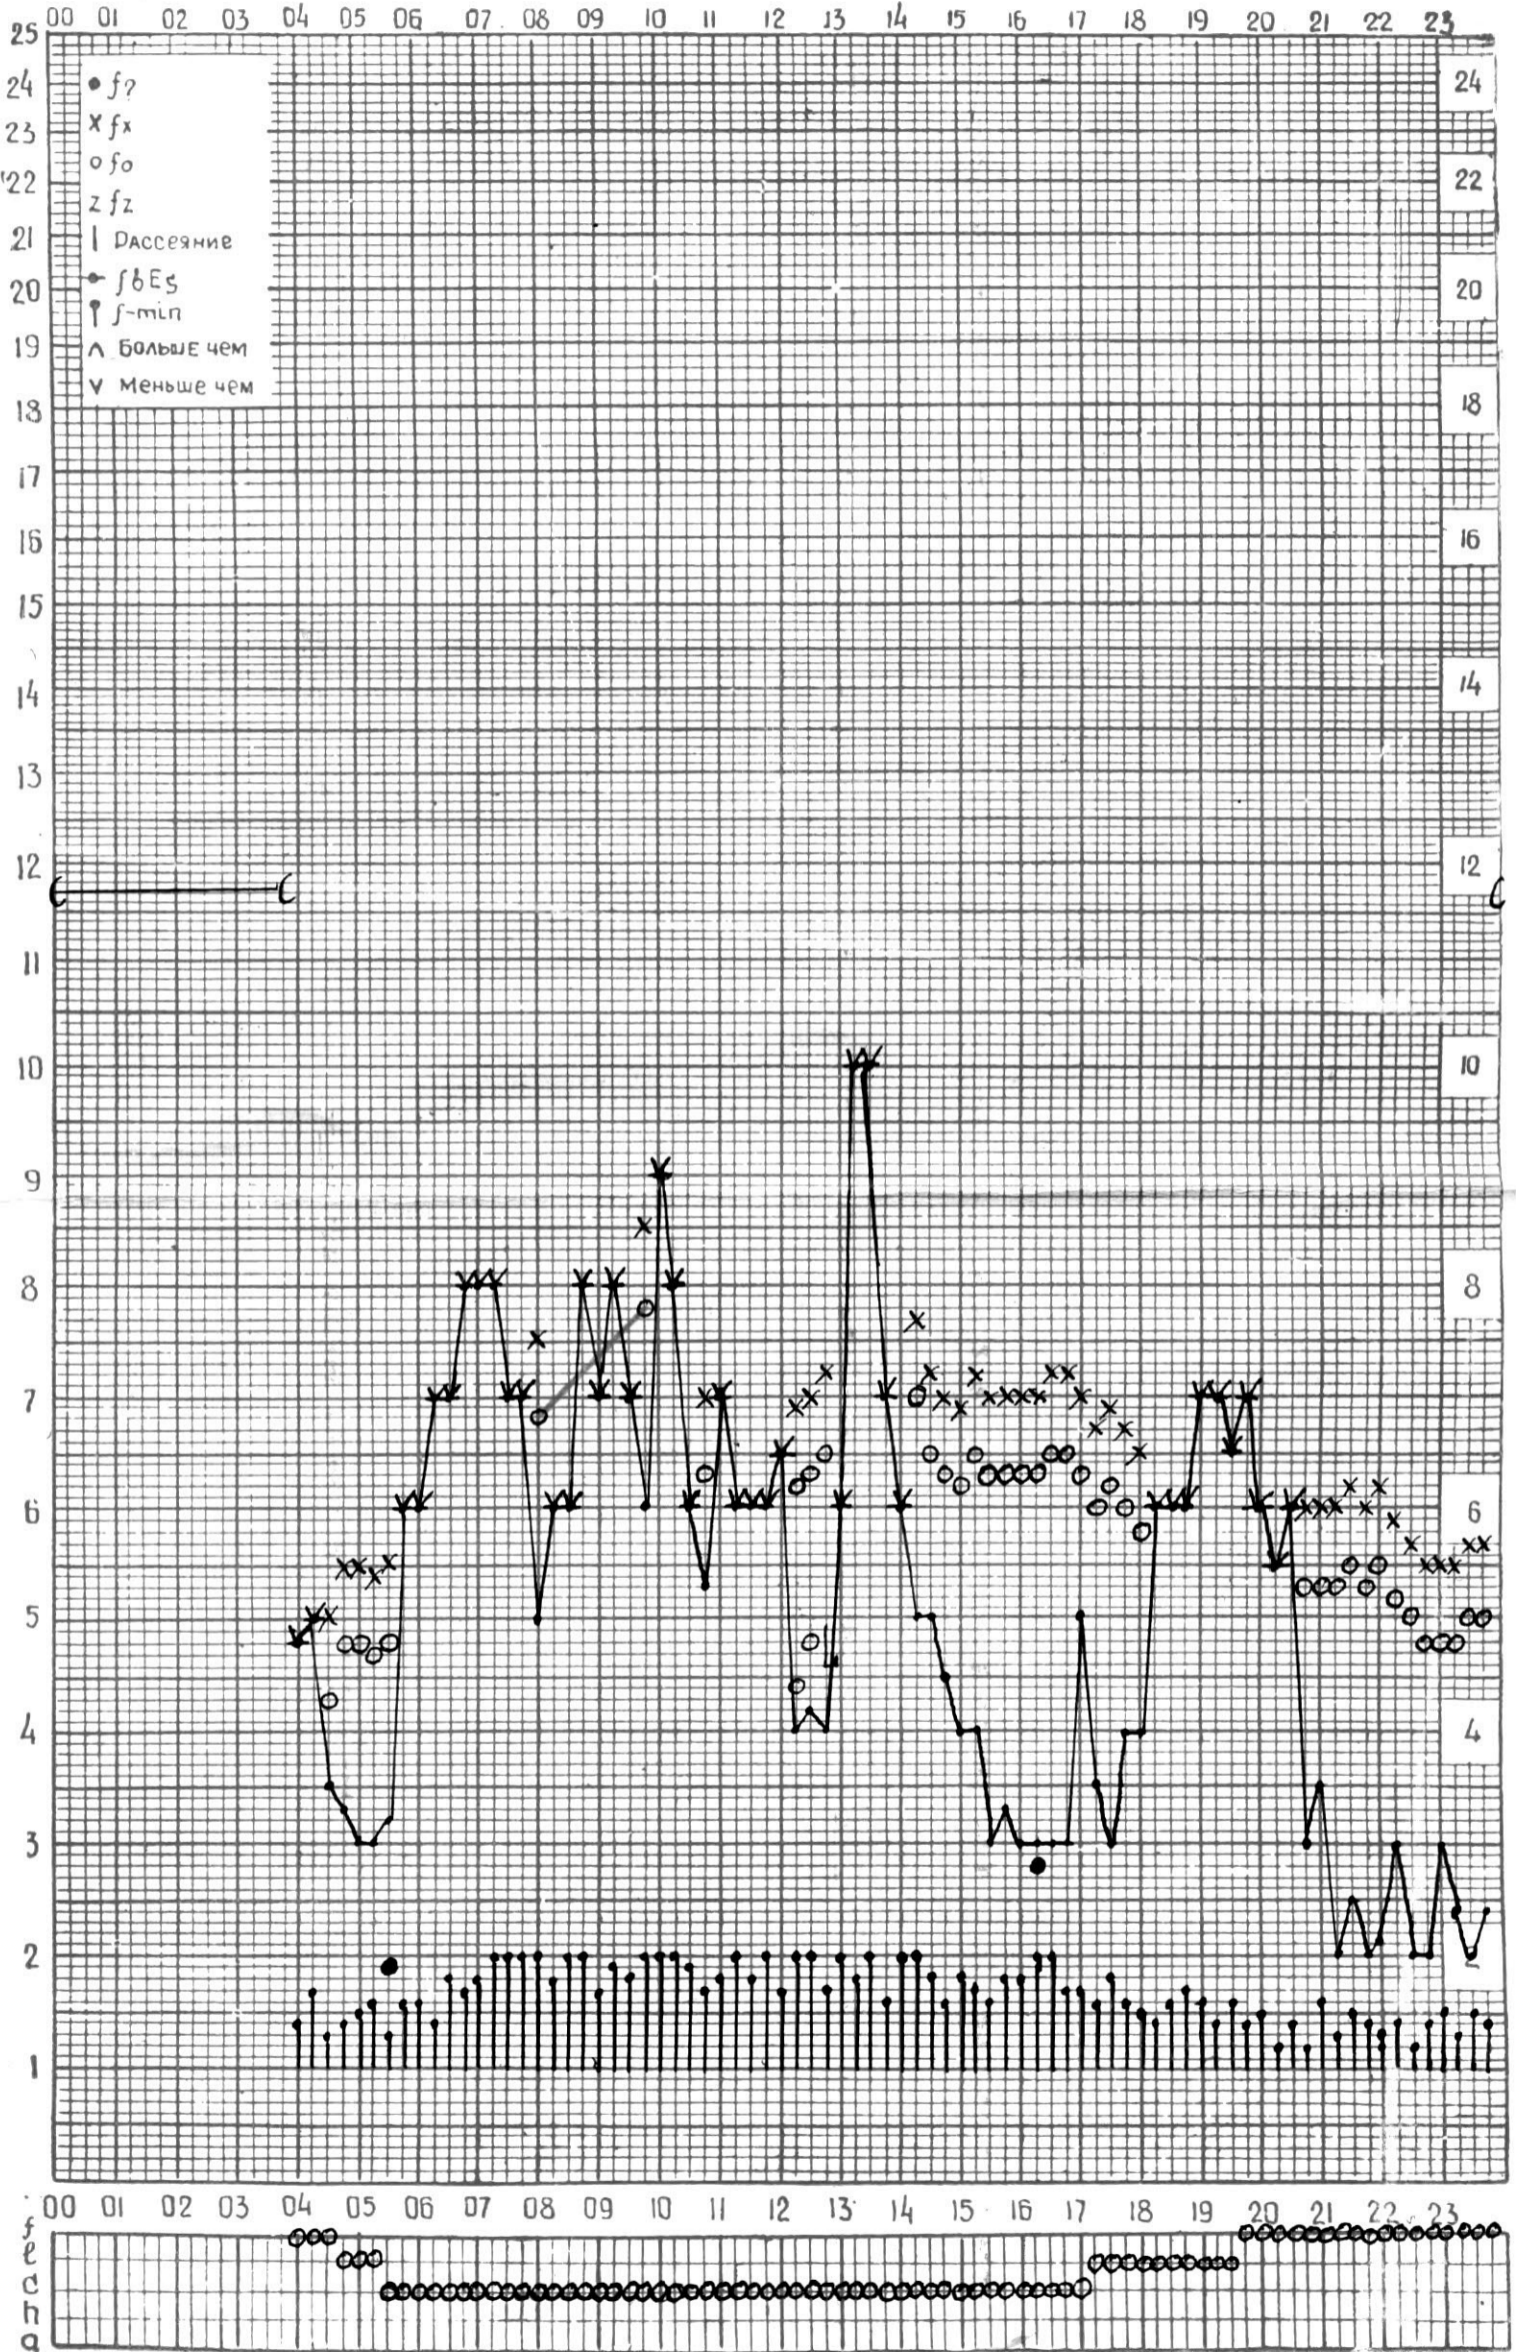

СТАНЦИЯ ТБИЛИСИ F—ГРАФИК ИОНОСФЕРНЫХ ДАННЫХ, ДАТА 1 ИЮЛЯ, 1974

СТАНЦИЯ ТБИЛИСИ F-ГРАФИК ИОНОСФЕРНЫХ ДАННЫХ, ДАТА 2 ИЮЛЯ, 1974

СТАНЦИЯ ТБИЛИСИ F-ГРАФИК ИОНОСФЕРНЫХ ДАННЫХ, ДАТА 3 ИЮЛЯ, 1974

СТАНЦИЯ ТБИЛИСИ F-ГРАФИК ИОНОСФЕРНЫХ ДАННЫХ, ДАТА 4 ИЮЛЯ, 1974

СТАНЦИЯ ТБИЛИСИ F—ГРАФИК ИОНОСФЕРНЫХ ДАННЫХ, ДАТА 5 ИЮЛЯ, 1974

СТАНЦИЯ ТБИЛИСИ F-ГРАФИК ИОНОСФЕРНЫХ ДАННЫХ, ДАТА 6 ИЮЛЯ, 1974

СТАНЦИЯ ТБИЛИСИ F-ГРАФИК ИОНОСФЕРНЫХ ДАННЫХ, ДАТА 7 ИЮЛЯ, 1974

КЭМ ОТСЧИТАНО САКВАРЕЛИДЗЕ

СТАНЦИЯ ТБИЛИСИ F-ГРАФИК ИОНОСФЕРНЫХ ДАННЫХ, ДАТА 8 ИЮЛЯ, 1974

КЕМ ОТСЧИТАНО КЕНКЕБАШВИЛИ

СТАНЦИЯ ТБИЛИСИ F-ГРАФИК ИОНОСФЕРНЫХ ДАННЫХ, ДАТА 10 ИЮЛЯ, 1974

КЕМ ОТСЧИТАНО АБУАШВИЛИ

СТАНЦИЯ ТБИЛИСИ F—ГРАФИК ИОНОСФЕРНЫХ ДАННЫХ, ДАТА 11 ИЮЛЯ, 1974

СТАНЦИЯ ТБИЛИСИ F—ГРАФИК ИОНОСФЕРНЫХ ДАННЫХ, ДАТА 16 ИЮЛЯ, 1974

КЕМ ОТСЧИТАНО КЕНКЕБАШВИЛИ

СТАНЦИЯ ТБИЛИСИ F-ГРАФИК ИОНОСФЕРНЫХ ДАННЫХ, ДАТА 17 ИЮЛЯ, 1974

СТАНЦИЯ ТБИЛИСИ F—ГРАФИК ИОНОСФЕРНЫХ ДАННЫХ, ДАТА 18 ИЮЛЯ, 1974