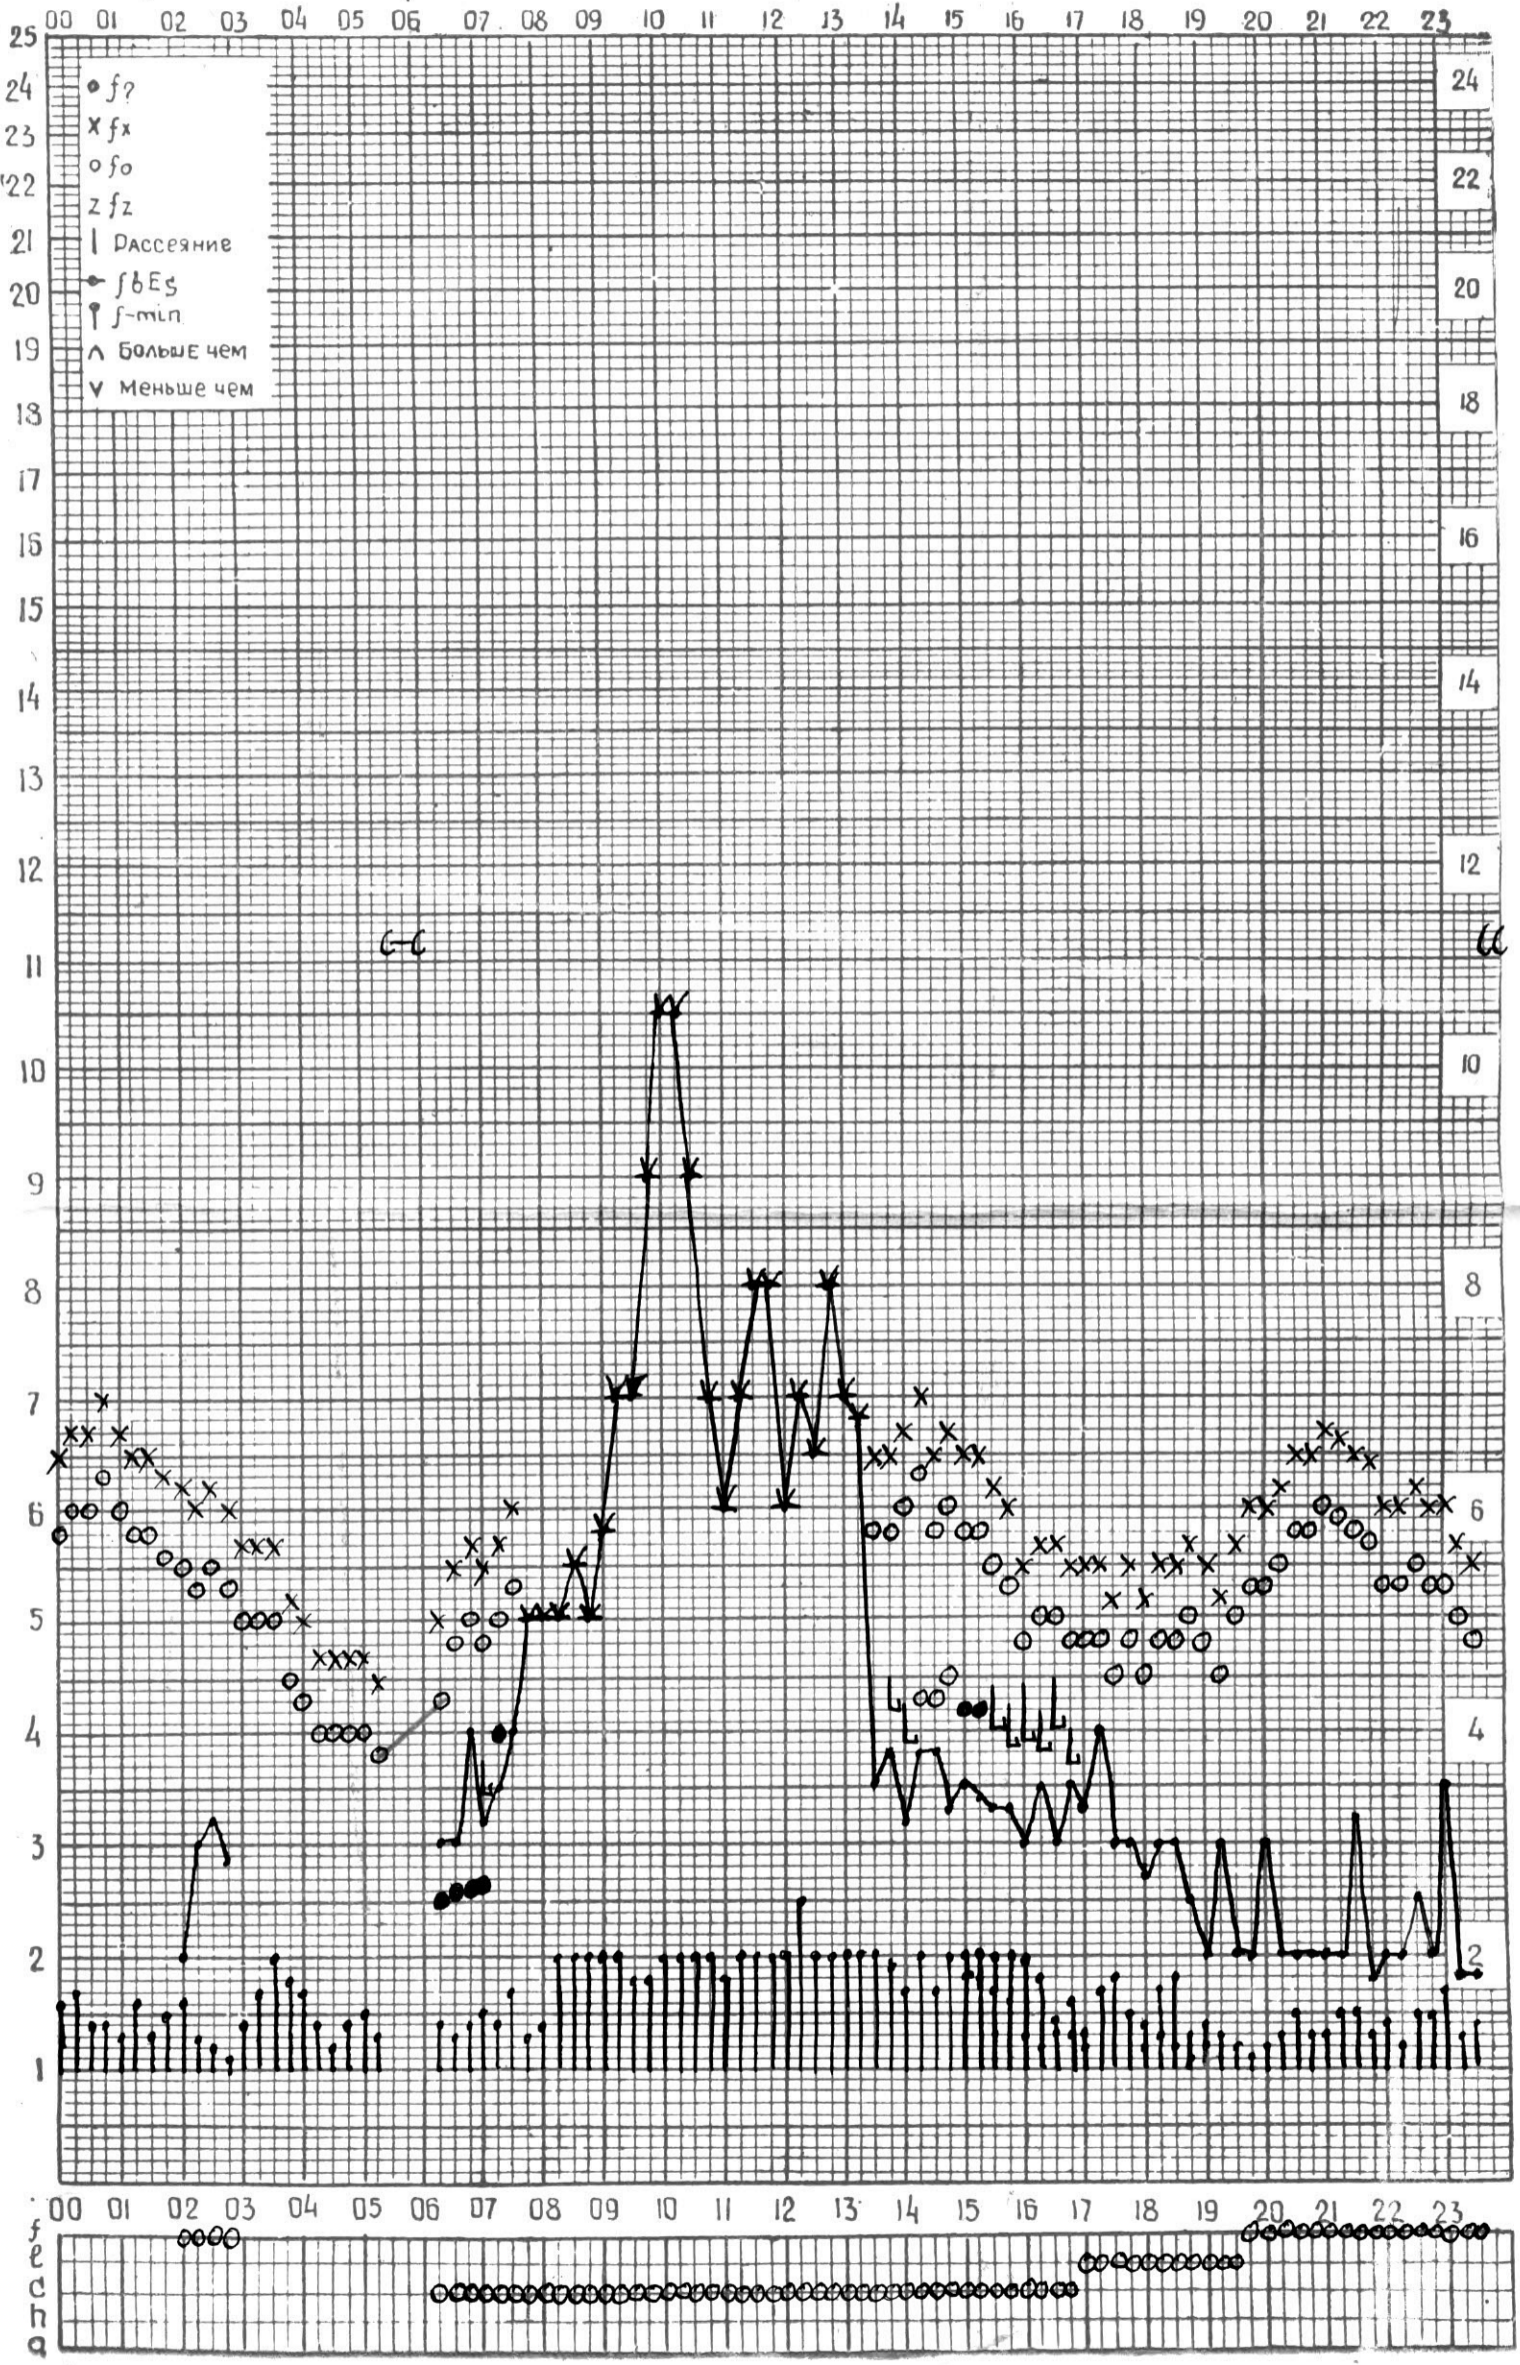

СТАНЦИЯ ТБИЛИСИ F—ГРАФИК ИОНОСФЕРНЫХ ДАННЫХ, ДАТА 1 ИЮЛЯ, 1974

СТАНЦИЯ ТБИЛИСИ F-ГРАФИК ИОНОСФЕРНЫХ ДАННЫХ, ДАТА 2 ИЮЛЯ, 1974

СТАНЦИЯ ТБИЛИСИ F-ГРАФИК ИОНОСФЕРНЫХ ДАННЫХ, ДАТА 3 ИЮЛЯ, 1974

СТАНЦИЯ ТБИЛИСИ F-ГРАФИК ИОНОСФЕРНЫХ ДАННЫХ, ДАТА 4 ИЮЛЯ, 1974

СТАНЦИЯ ТБИЛИСИ F—ГРАФИК ИОНОСФЕРНЫХ ДАННЫХ, ДАТА 5 ИЮЛЯ, 1974

СТАНЦИЯ ТБИЛИСИ F-ГРАФИК ИОНОСФЕРНЫХ ДАННЫХ, ДАТА 6 ИЮЛЯ, 1974

СТАНЦИЯ ТБИЛИСИ F-ГРАФИК ИОНОСФЕРНЫХ ДАННЫХ, ДАТА 7 ИЮЛЯ, 1974

КЭМ ОТСЧИТАНО САКВАРЕЛИДЗЕ

СТАНЦИЯ ТБИЛИСИ F-ГРАФИК ИОНОСФЕРНЫХ ДАННЫХ, ДАТА 8 ИЮЛЯ, 1974

КЕМ ОТСЧИТАНО КЕНКЕБАШВИЛИ

СТАНЦИЯ ТБИЛИСИ F-ГРАФИК ИОНОСФЕРНЫХ ДАННЫХ, ДАТА 10 ИЮЛЯ, 1974

КЕМ ОТСЧИТАНО АБУАШВИЛИ

СТАНЦИЯ ТБИЛИСИ F—ГРАФИК ИОНОСФЕРНЫХ ДАННЫХ, ДАТА 11 ИЮЛЯ, 1974

СТАНЦИЯ ТБИЛИСИ F—ГРАФИК ИОНОСФЕРНЫХ ДАННЫХ, ДАТА 16 ИЮЛЯ, 1974

КЕМ ОТСЧИТАНО КЕНКЕБАШВИЛИ

СТАНЦИЯ ТБИЛИСИ F-ГРАФИК ИОНОСФЕРНЫХ ДАННЫХ, ДАТА 17 ИЮЛЯ, 1974

СТАНЦИЯ ТБИЛИСИ F—ГРАФИК ИОНОСФЕРНЫХ ДАННЫХ, ДАТА 18 ИЮЛЯ, 1974