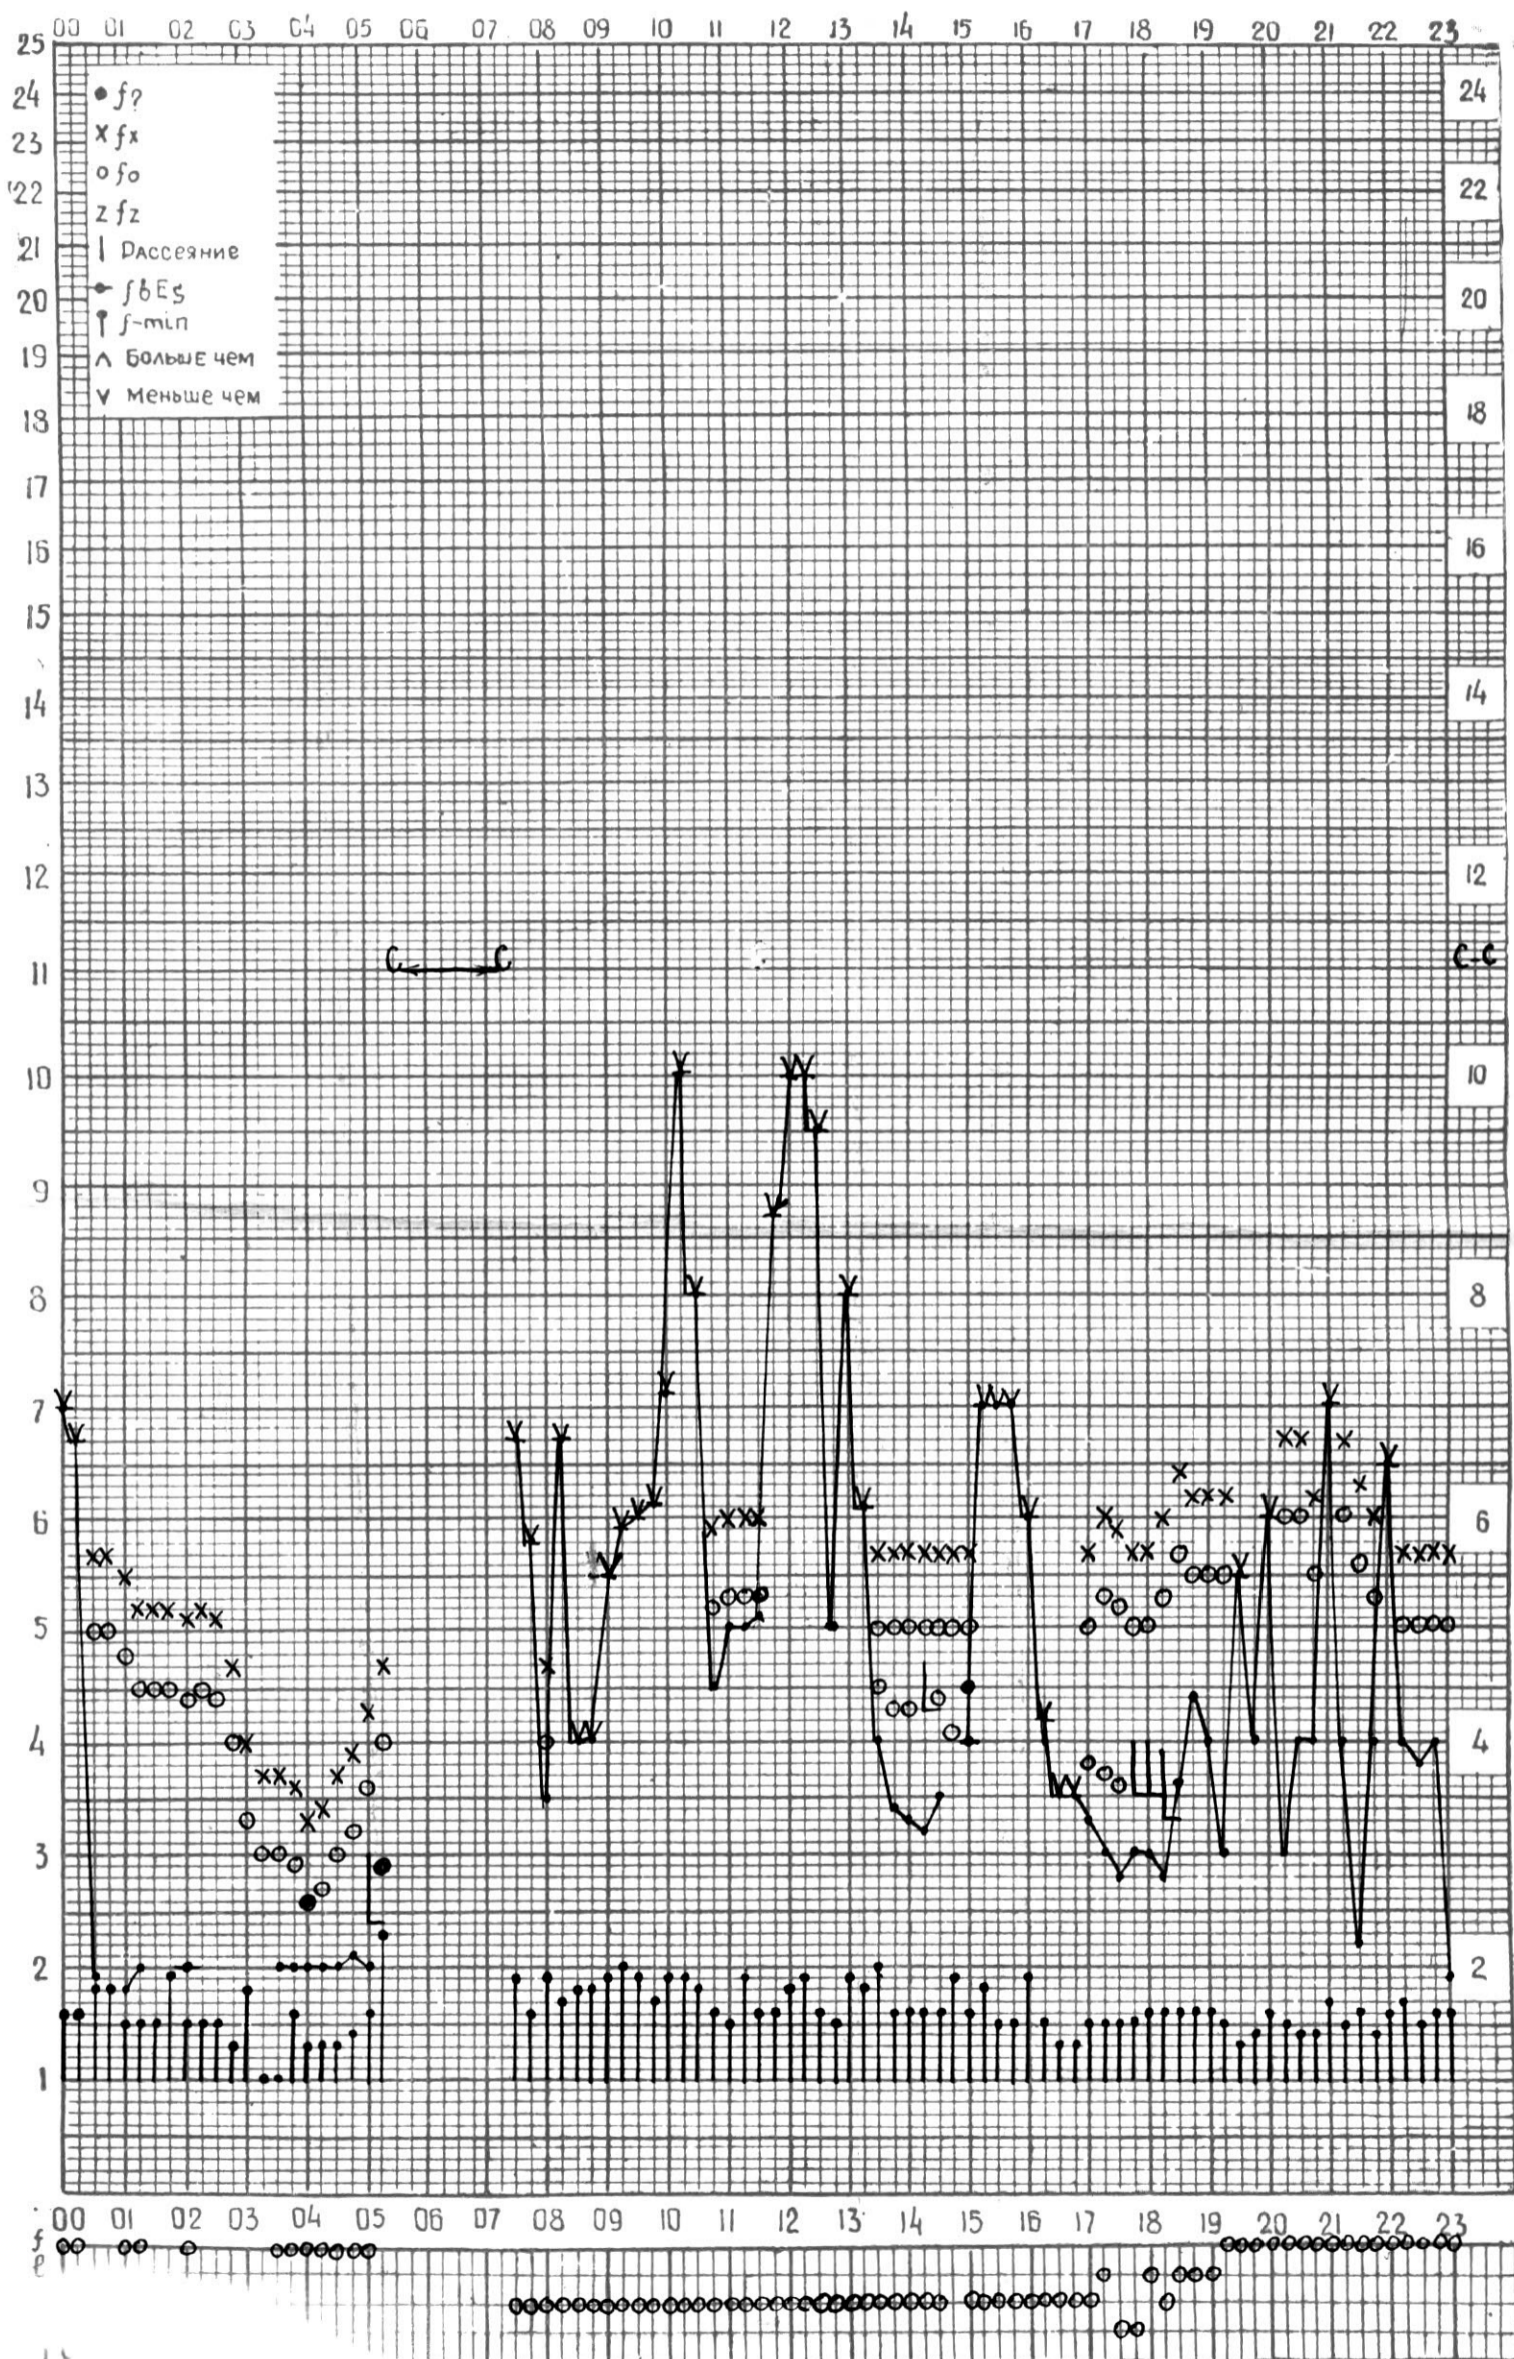

СТАНЦИЯ ТБИЛИСИ F—ГРАФИК ИОНОСФЕРНЫХ ДАННЫХ, ДАТА 1 ИЮЛЯ, 1974

СТАНЦИЯ ТБИЛИСИ F-ГРАФИК ИОНОСФЕРНЫХ ДАННЫХ, ДАТА 2 ИЮЛЯ, 1974

СТАНЦИЯ ТБИЛИСИ F-ГРАФИК ИОНОСФЕРНЫХ ДАННЫХ, ДАТА 3 ИЮЛЯ, 1974

СТАНЦИЯ ТБИЛИСИ F-ГРАФИК ИОНОСФЕРНЫХ ДАННЫХ, ДАТА 4 ИЮЛЯ, 1974

СТАНЦИЯ ТБИЛИСИ F—ГРАФИК ИОНОСФЕРНЫХ ДАННЫХ, ДАТА 5 ИЮЛЯ, 1974

СТАНЦИЯ ТБИЛИСИ F-ГРАФИК ИОНОСФЕРНЫХ ДАННЫХ, ДАТА 6 ИЮЛЯ, 1974

СТАНЦИЯ ТБИЛИСИ F-ГРАФИК ИОНОСФЕРНЫХ ДАННЫХ, ДАТА 7 ИЮЛЯ, 1974

КЭМ ОТСЧИТАНО САКВАРЕЛИДЗЕ

СТАНЦИЯ ТБИЛИСИ F-ГРАФИК ИОНОСФЕРНЫХ ДАННЫХ, ДАТА 8 ИЮЛЯ, 1974

КЕМ ОТСЧИТАНО КЕНКЕБАШВИЛИ

СТАНЦИЯ ТБИЛИСИ F-ГРАФИК ИОНОСФЕРНЫХ ДАННЫХ, ДАТА 10 ИЮЛЯ, 1974

КЕМ ОТСЧИТАНО АБУАШВИЛИ

СТАНЦИЯ ТБИЛИСИ F—ГРАФИК ИОНОСФЕРНЫХ ДАННЫХ, ДАТА 11 ИЮЛЯ, 1974

СТАНЦИЯ ТБИЛИСИ F-ГРАФИК ИОНОСФЕРНЫХ ДАННЫХ, ДАТА 12 ИЮЛЯ, 1974

СТАНЦИЯ ТБИЛИСИ F-ГРАФИК ИОНОСФЕРНЫХ ДАННЫХ, ДАТА 14 ИЮЛЯ, 1974

КЕМ ОТСЧИТАНО АБУАШВИЛИ

СТАНЦИЯ ТБИЛИСИ F-ГРАФИК ИОНОСФЕРНЫХ ДАННЫХ, ДАТА 15 ИЮЛЯ, 1974