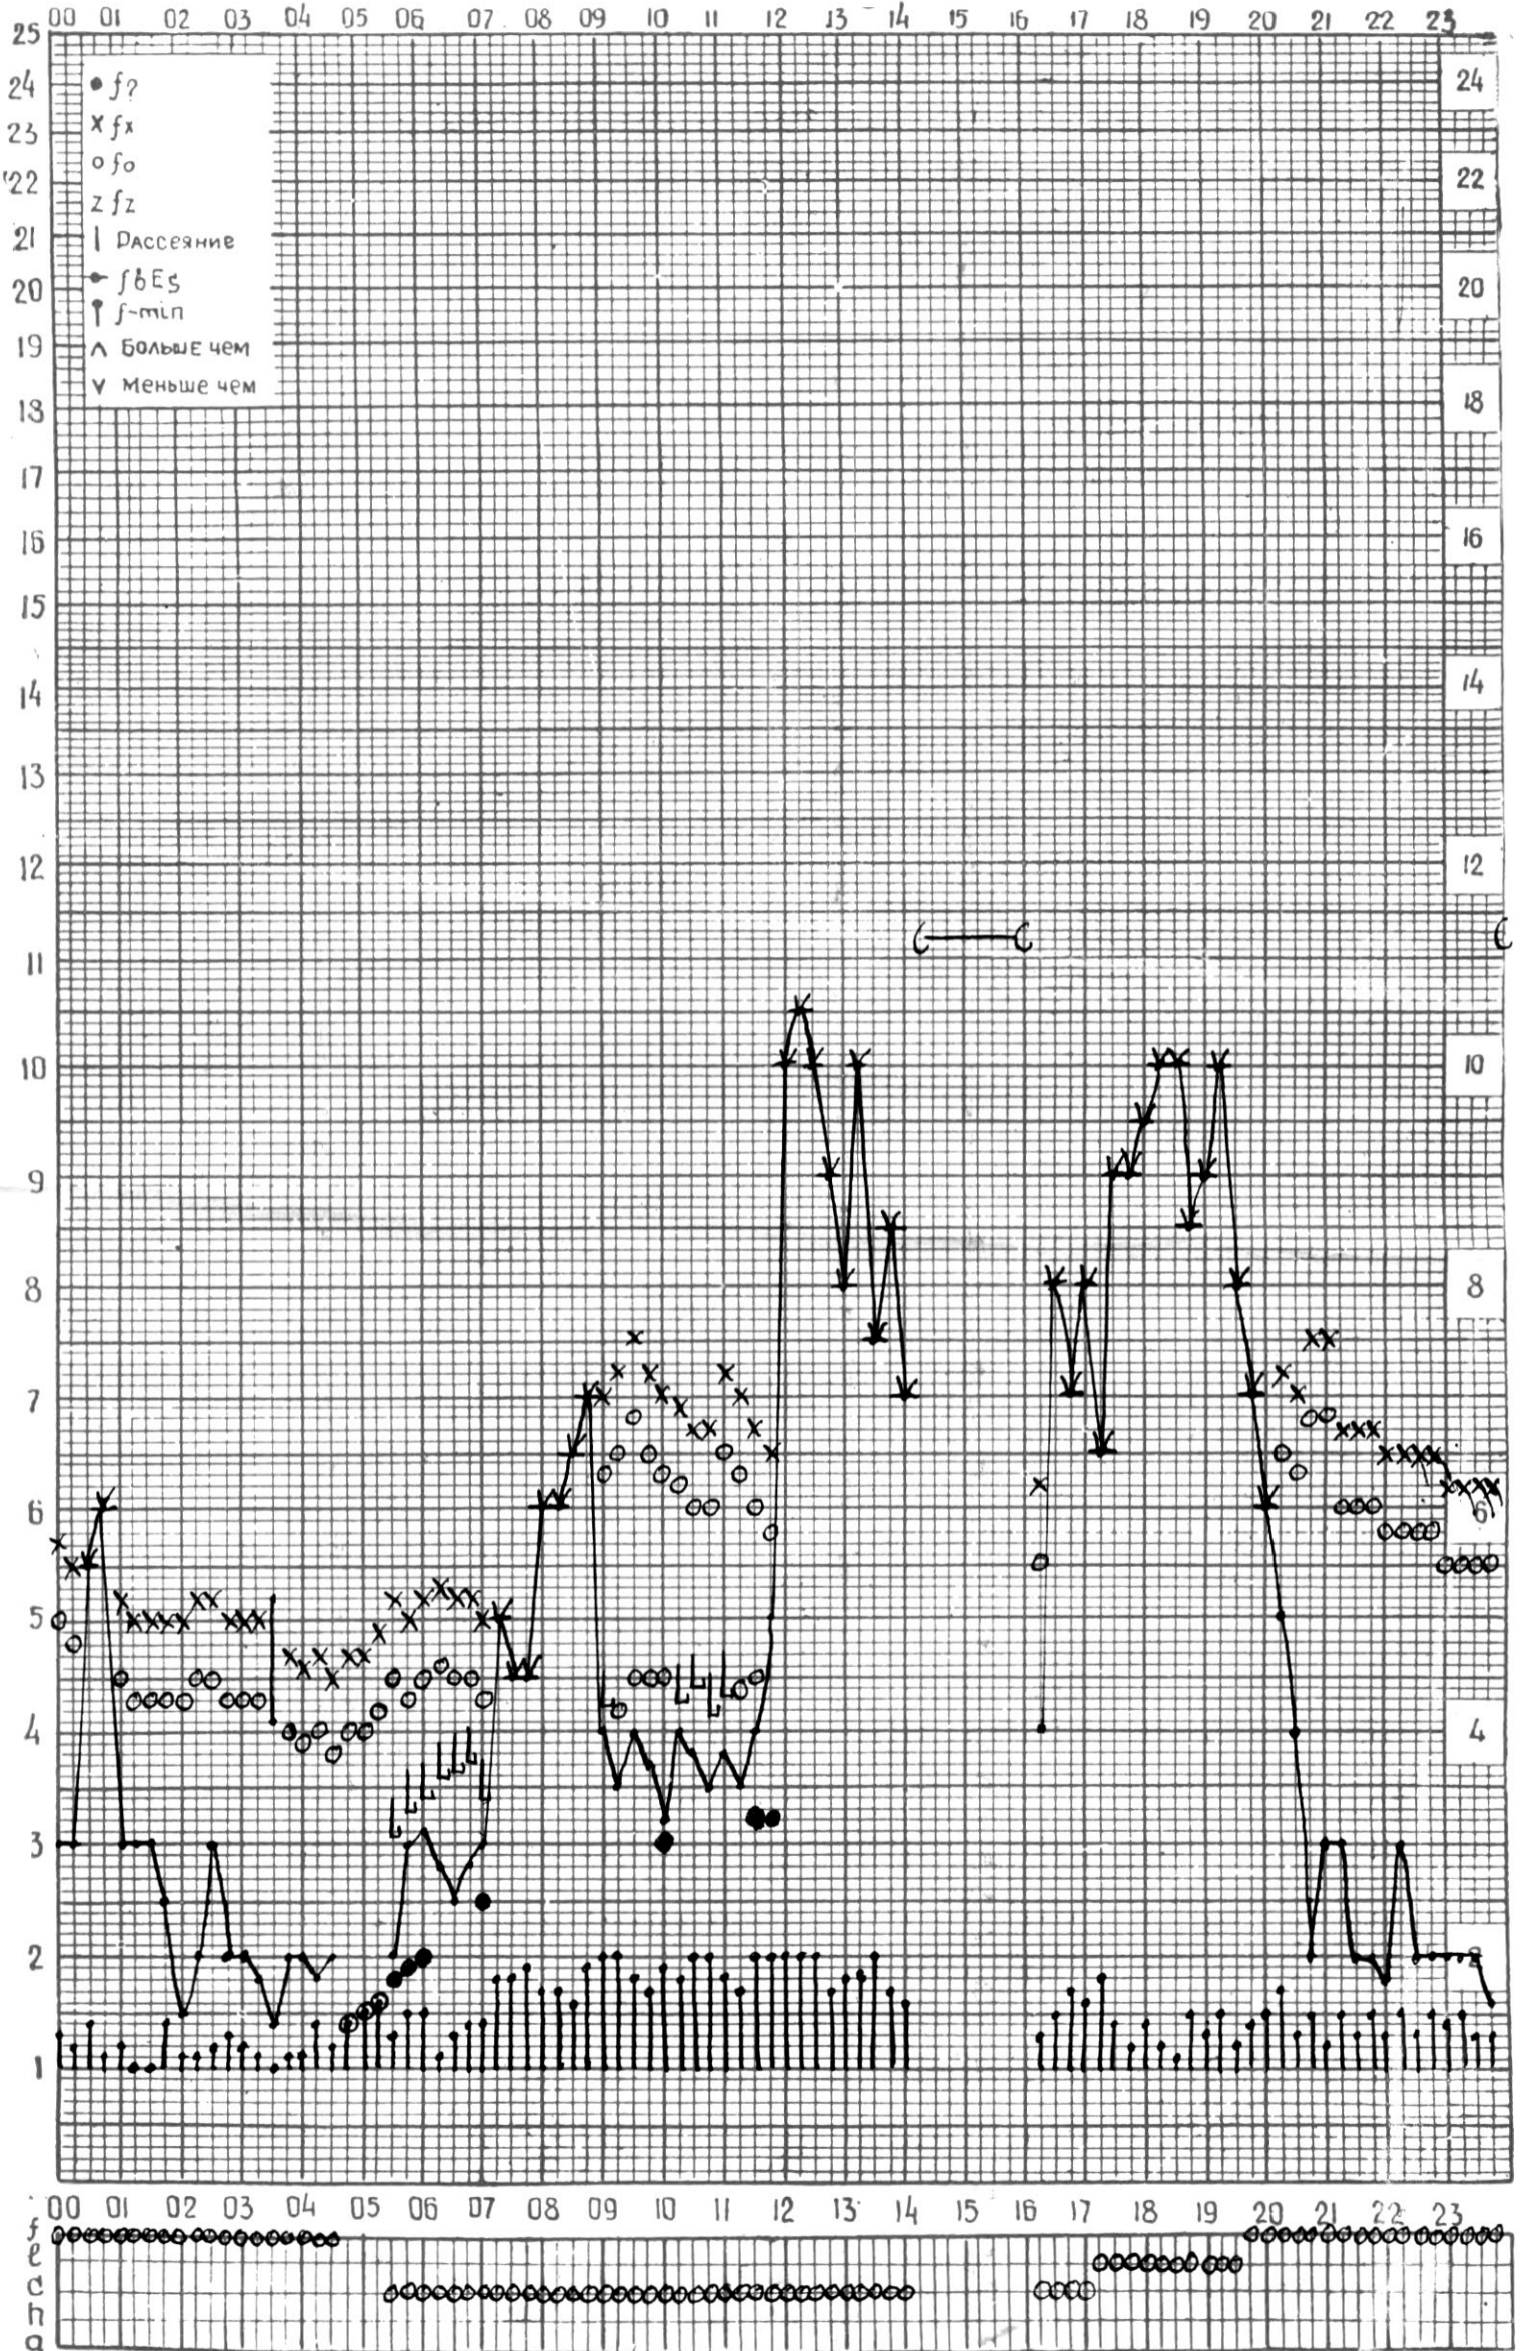

СТАНЦИЯ ТБИЛИСИ F—ГРАФИК ИОНОСФЕРНЫХ ДАННЫХ, ДАТА 1 ИЮЛЯ, 1974

СТАНЦИЯ ТБИЛИСИ F-ГРАФИК ИОНОСФЕРНЫХ ДАННЫХ, ДАТА 2 ИЮЛЯ, 1974

СТАНЦИЯ ТБИЛИСИ F-ГРАФИК ИОНОСФЕРНЫХ ДАННЫХ, ДАТА 3 ИЮЛЯ, 1974

СТАНЦИЯ ТБИЛИСИ F-ГРАФИК ИОНОСФЕРНЫХ ДАННЫХ, ДАТА 4 ИЮЛЯ, 1974

СТАНЦИЯ ТБИЛИСИ F—ГРАФИК ИОНОСФЕРНЫХ ДАННЫХ, ДАТА 5 ИЮЛЯ, 1974

СТАНЦИЯ ТБИЛИСИ F-ГРАФИК ИОНОСФЕРНЫХ ДАННЫХ, ДАТА 6 ИЮЛЯ, 1974

СТАНЦИЯ ТБИЛИСИ F-ГРАФИК ИОНОСФЕРНЫХ ДАННЫХ, ДАТА 7 ИЮЛЯ, 1974

КЭМ ОТСЧИТАНО САКВАРЕЛИДЗЕ

СТАНЦИЯ ТБИЛИСИ F—ГРАФИК ИОНОСФЕРНЫХ ДАННЫХ, ДАТА 16 ИЮЛЯ, 1974

КЕМ ОТСЧИТАНО КЕНКЕБАШВИЛИ

СТАНЦИЯ ТБИЛИСИ F-ГРАФИК ИОНОСФЕРНЫХ ДАННЫХ, ДАТА 17 ИЮЛЯ, 1974

СТАНЦИЯ ТБИЛИСИ F—ГРАФИК ИОНОСФЕРНЫХ ДАННЫХ, ДАТА 18 ИЮЛЯ, 1974

СТАНЦИЯ ТБИЛИСИ F-ГРАФИК ИОНОСФЕРНЫХ ДАННЫХ, ДАТА 19 ИЮЛЯ, 1974

СТАНЦИЯ ТБИЛИСИ F-ГРАФИК ИОНОСФЕРНЫХ ДАННЫХ, ДАТА 20 ИЮЛЯ, 1974

КЕМ ОТСЧИТАНО КЕНКЕБАШВИДИ

СТАНЦИЯ ТБИЛИСИ F-ГРАФИК ИОНОСФЕРНЫХ ДАННЫХ, ДАТА 21 ИЮЛЯ, 1974