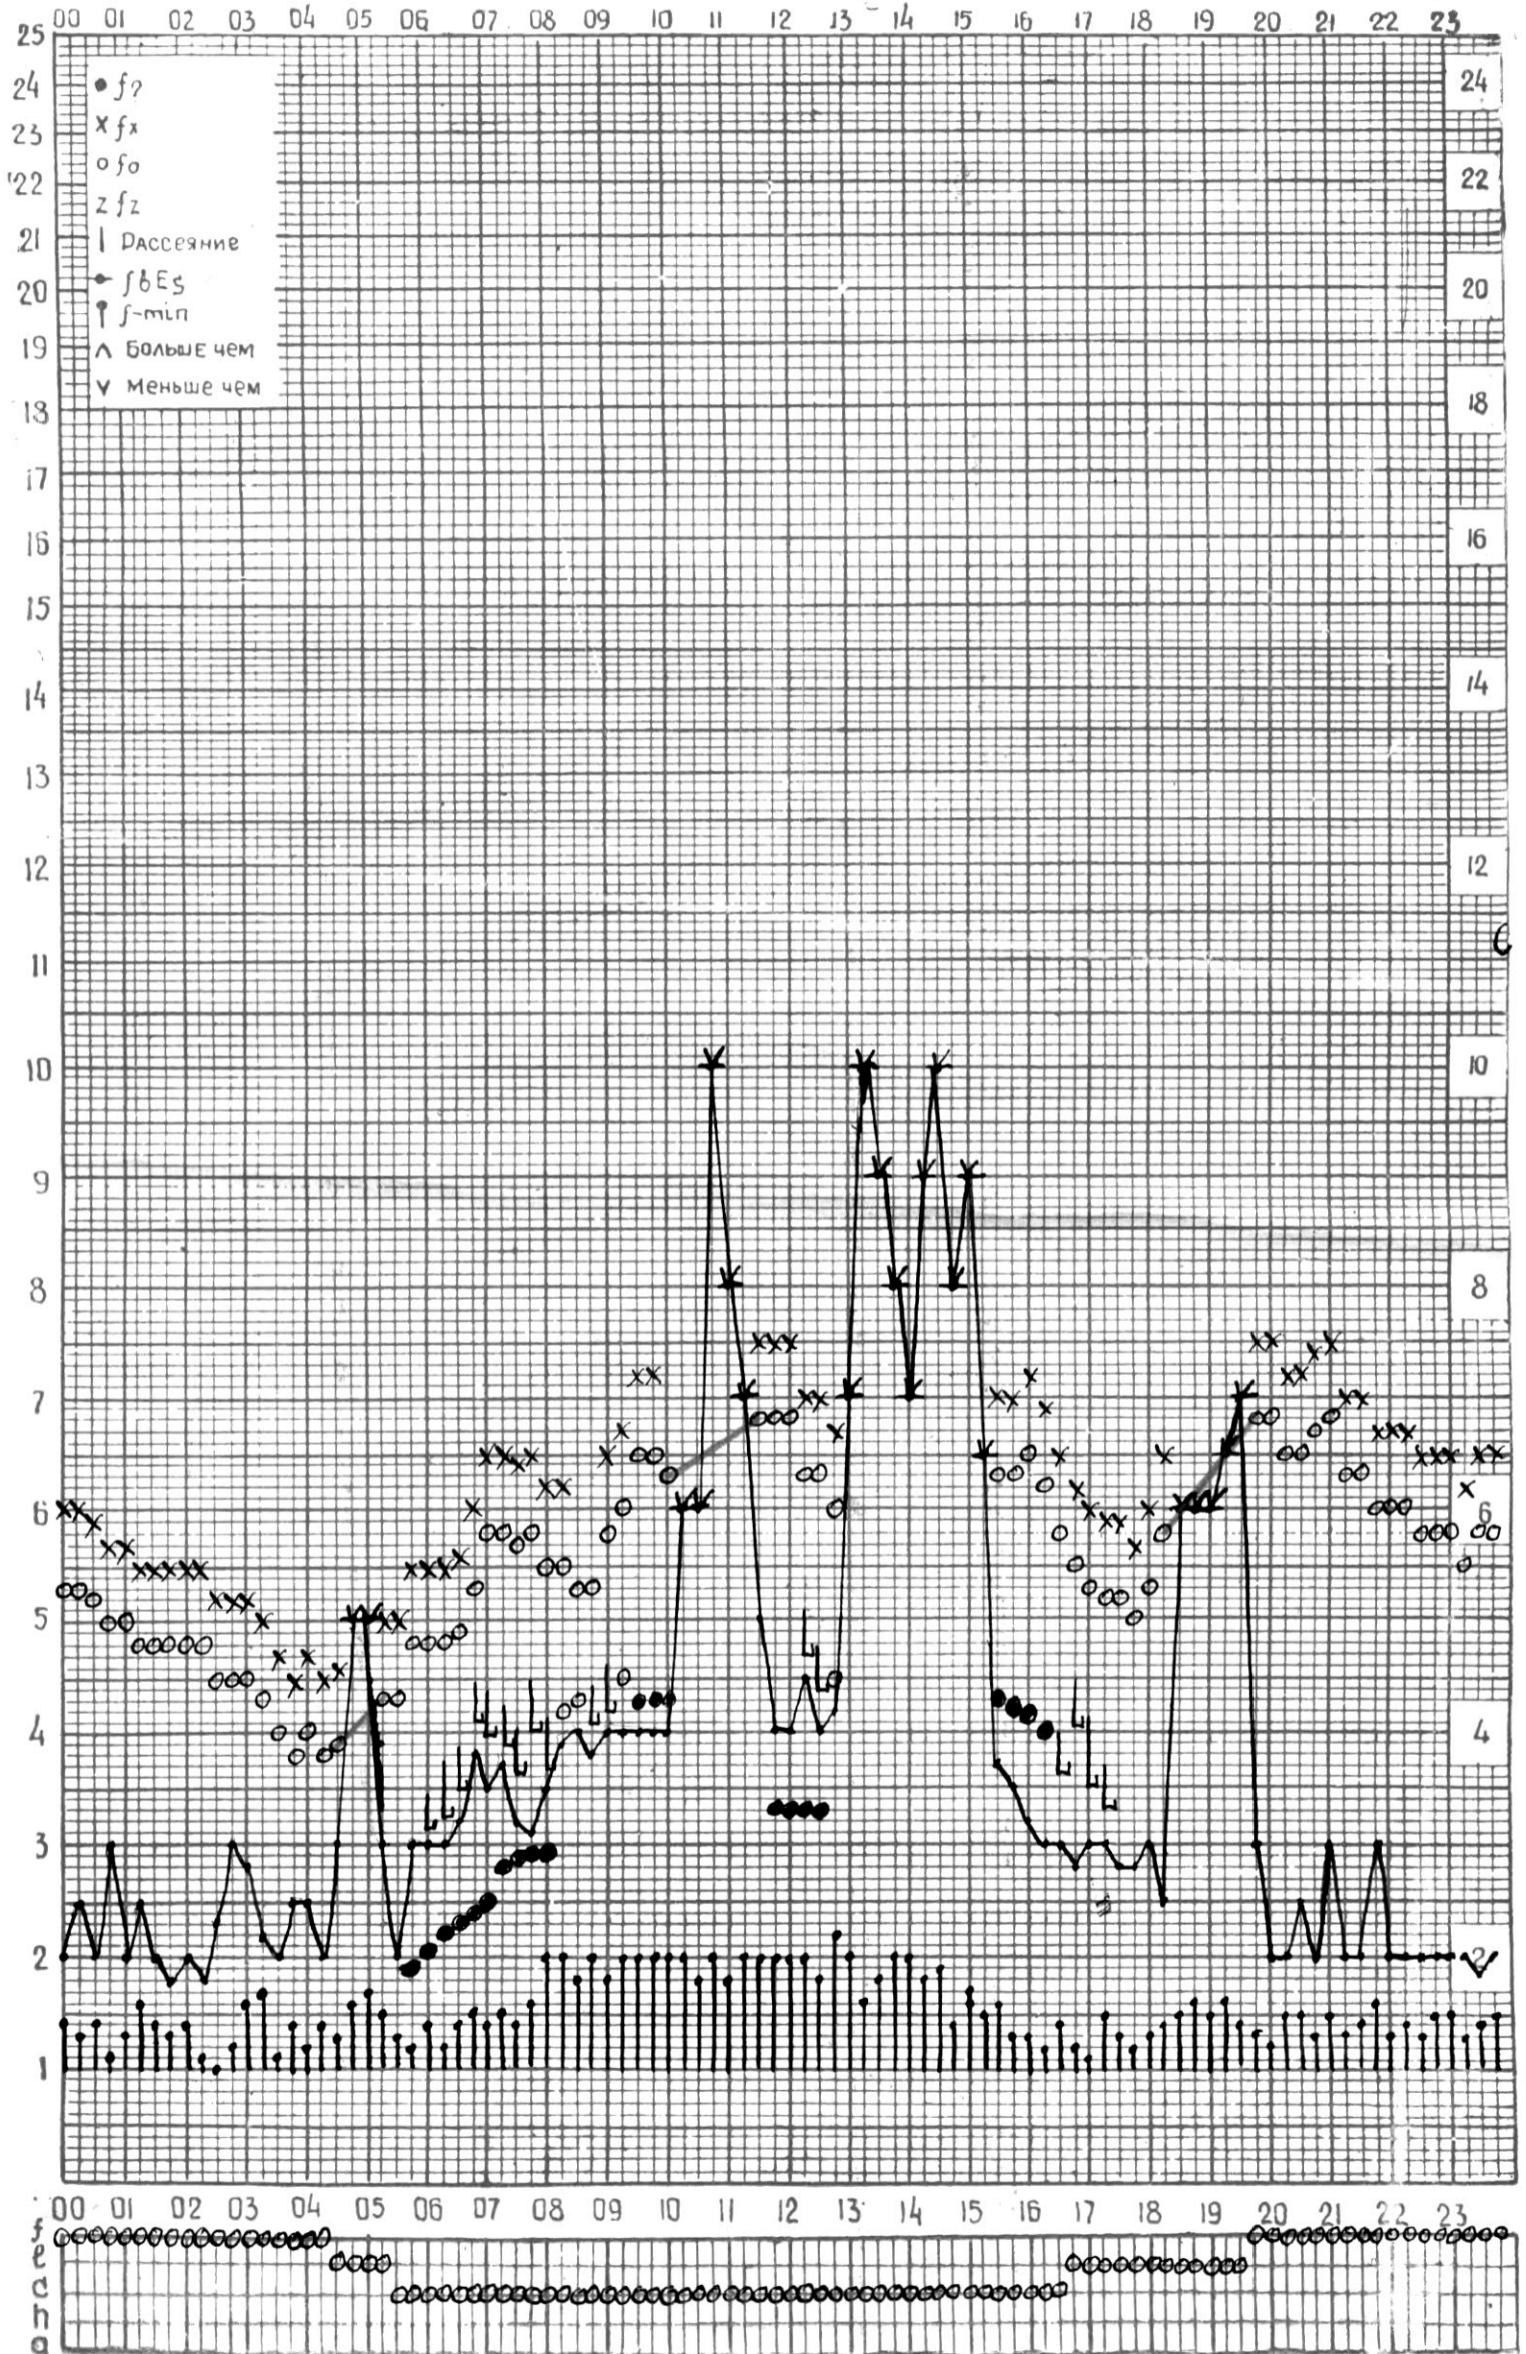

СТАНЦИЯ ТБИЛИСИ F-ГРАФИК ИОНОСФЕРНЫХ ДАННЫХ, ДАТА 25 ИЮЛЯ, 1974