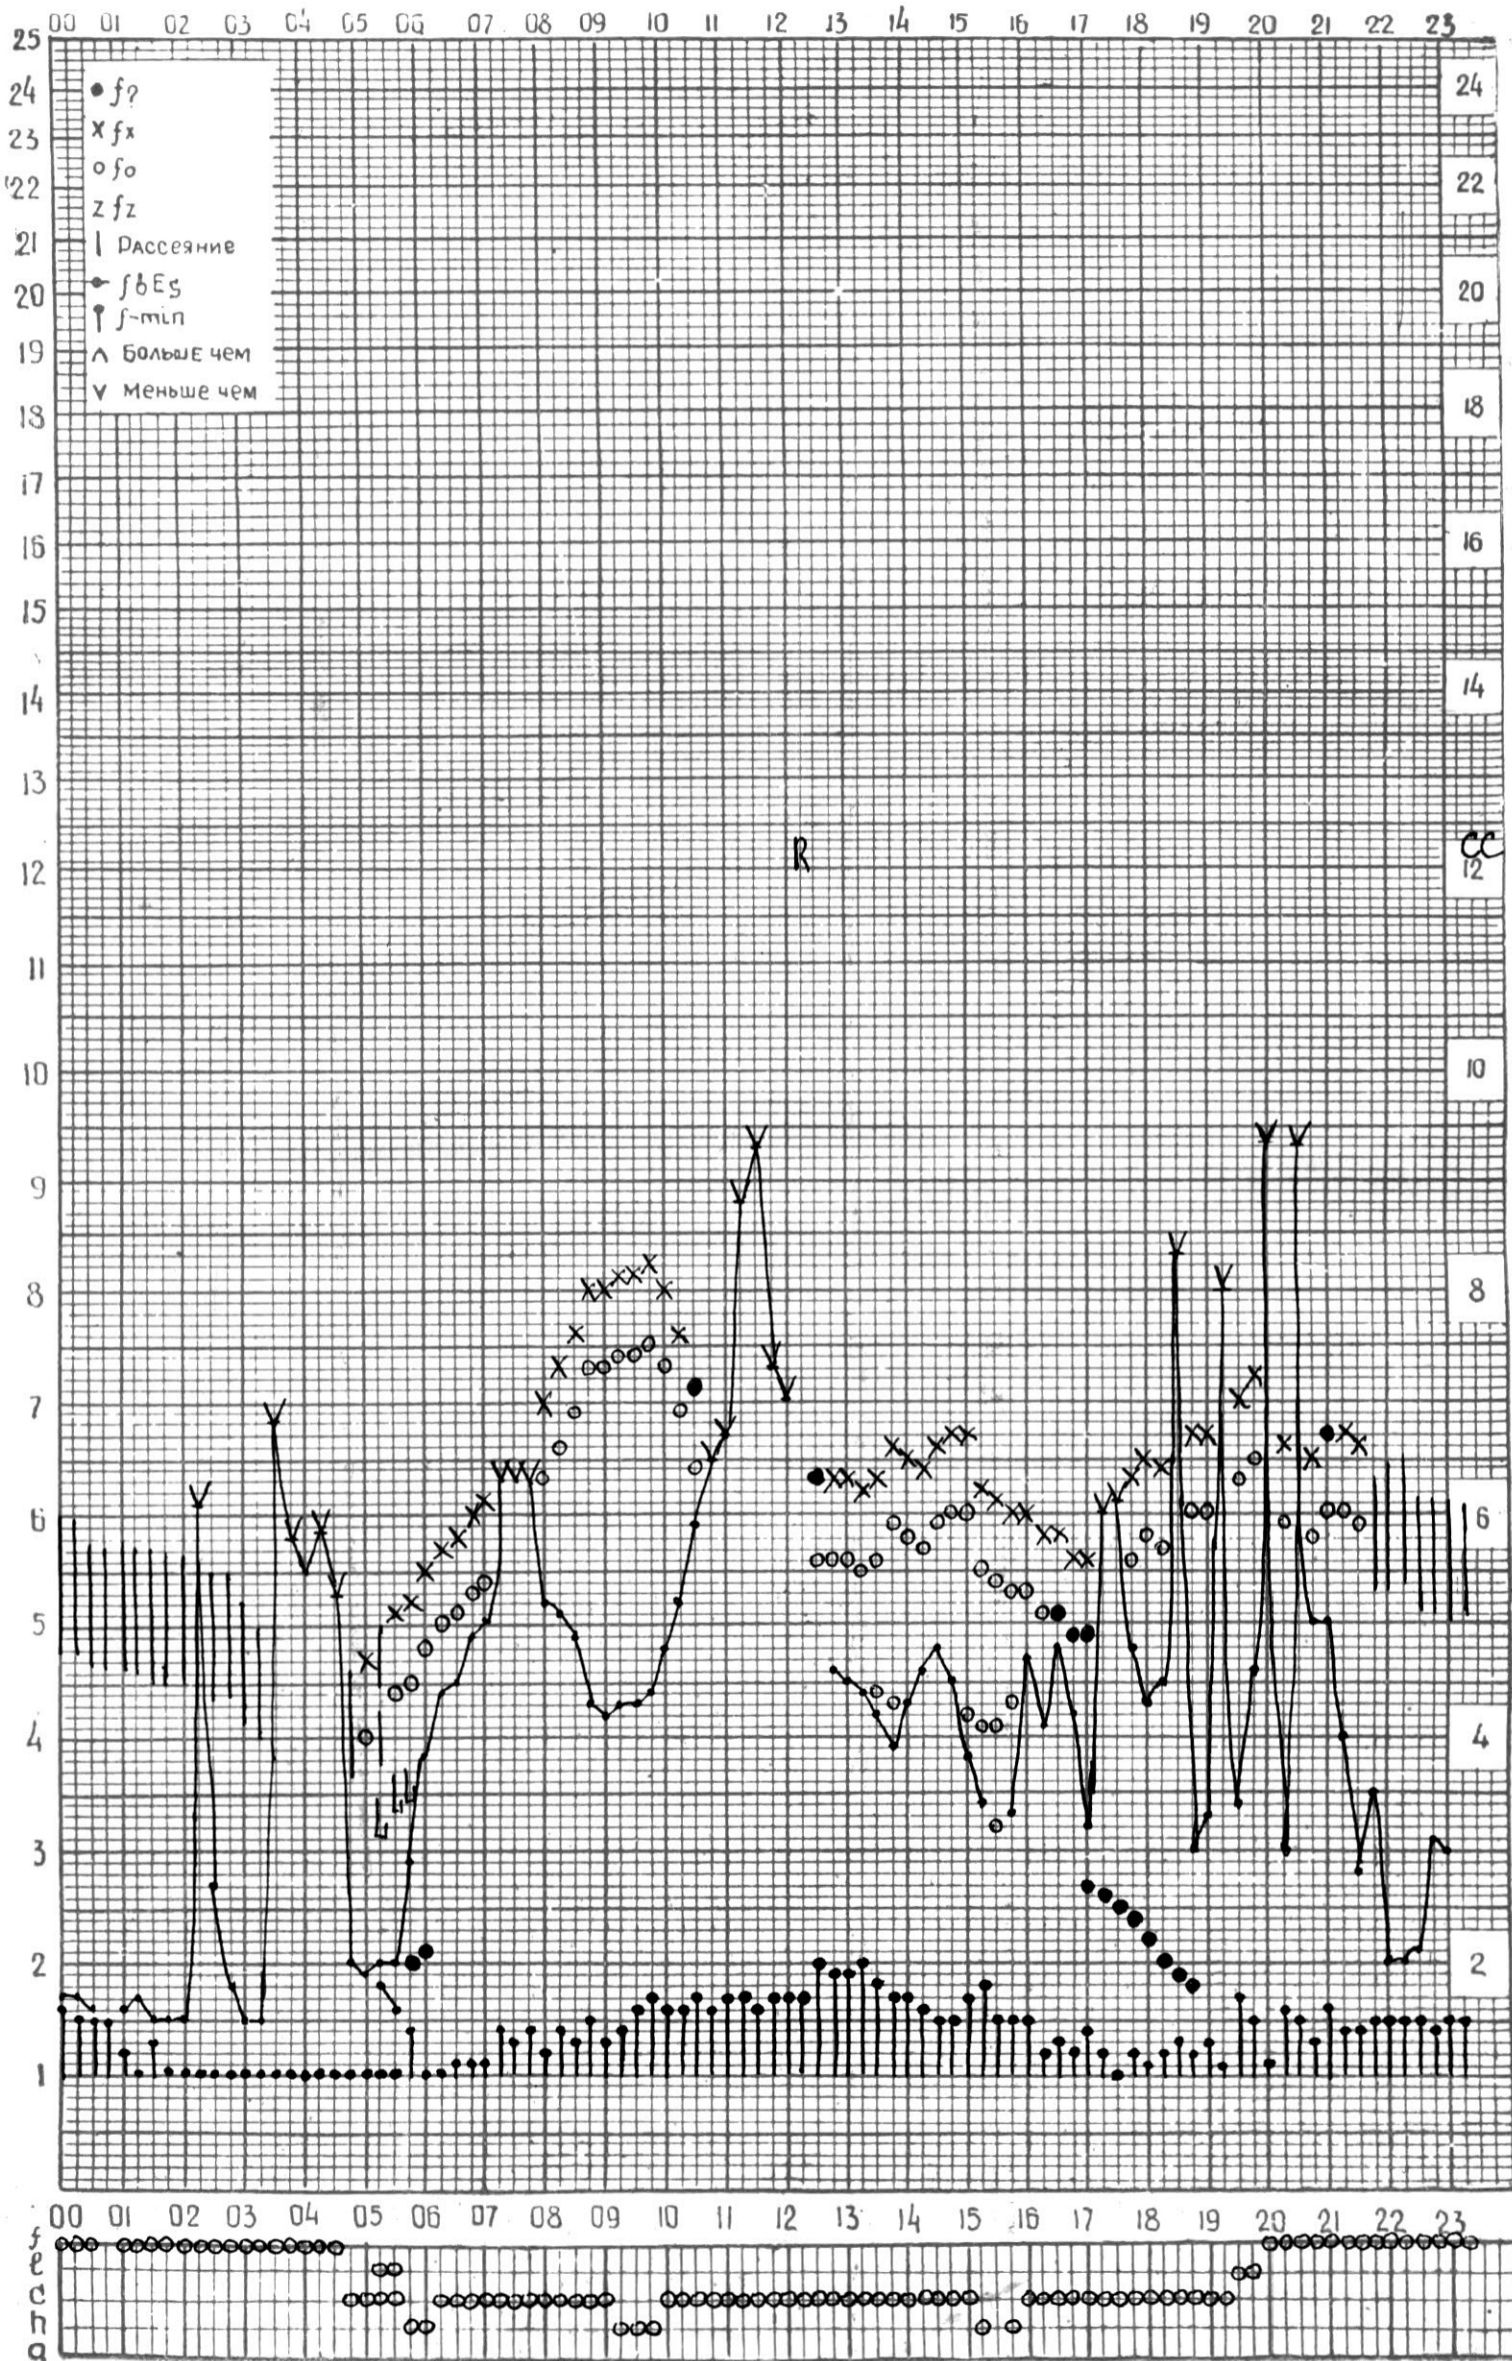

СТАНЦИЯ ТБИЛИСИ F-ГРАФИК ИОНОСФЕРНЫХ ДАННЫХ, ДАТА 25 ИЮНЯ, 1974