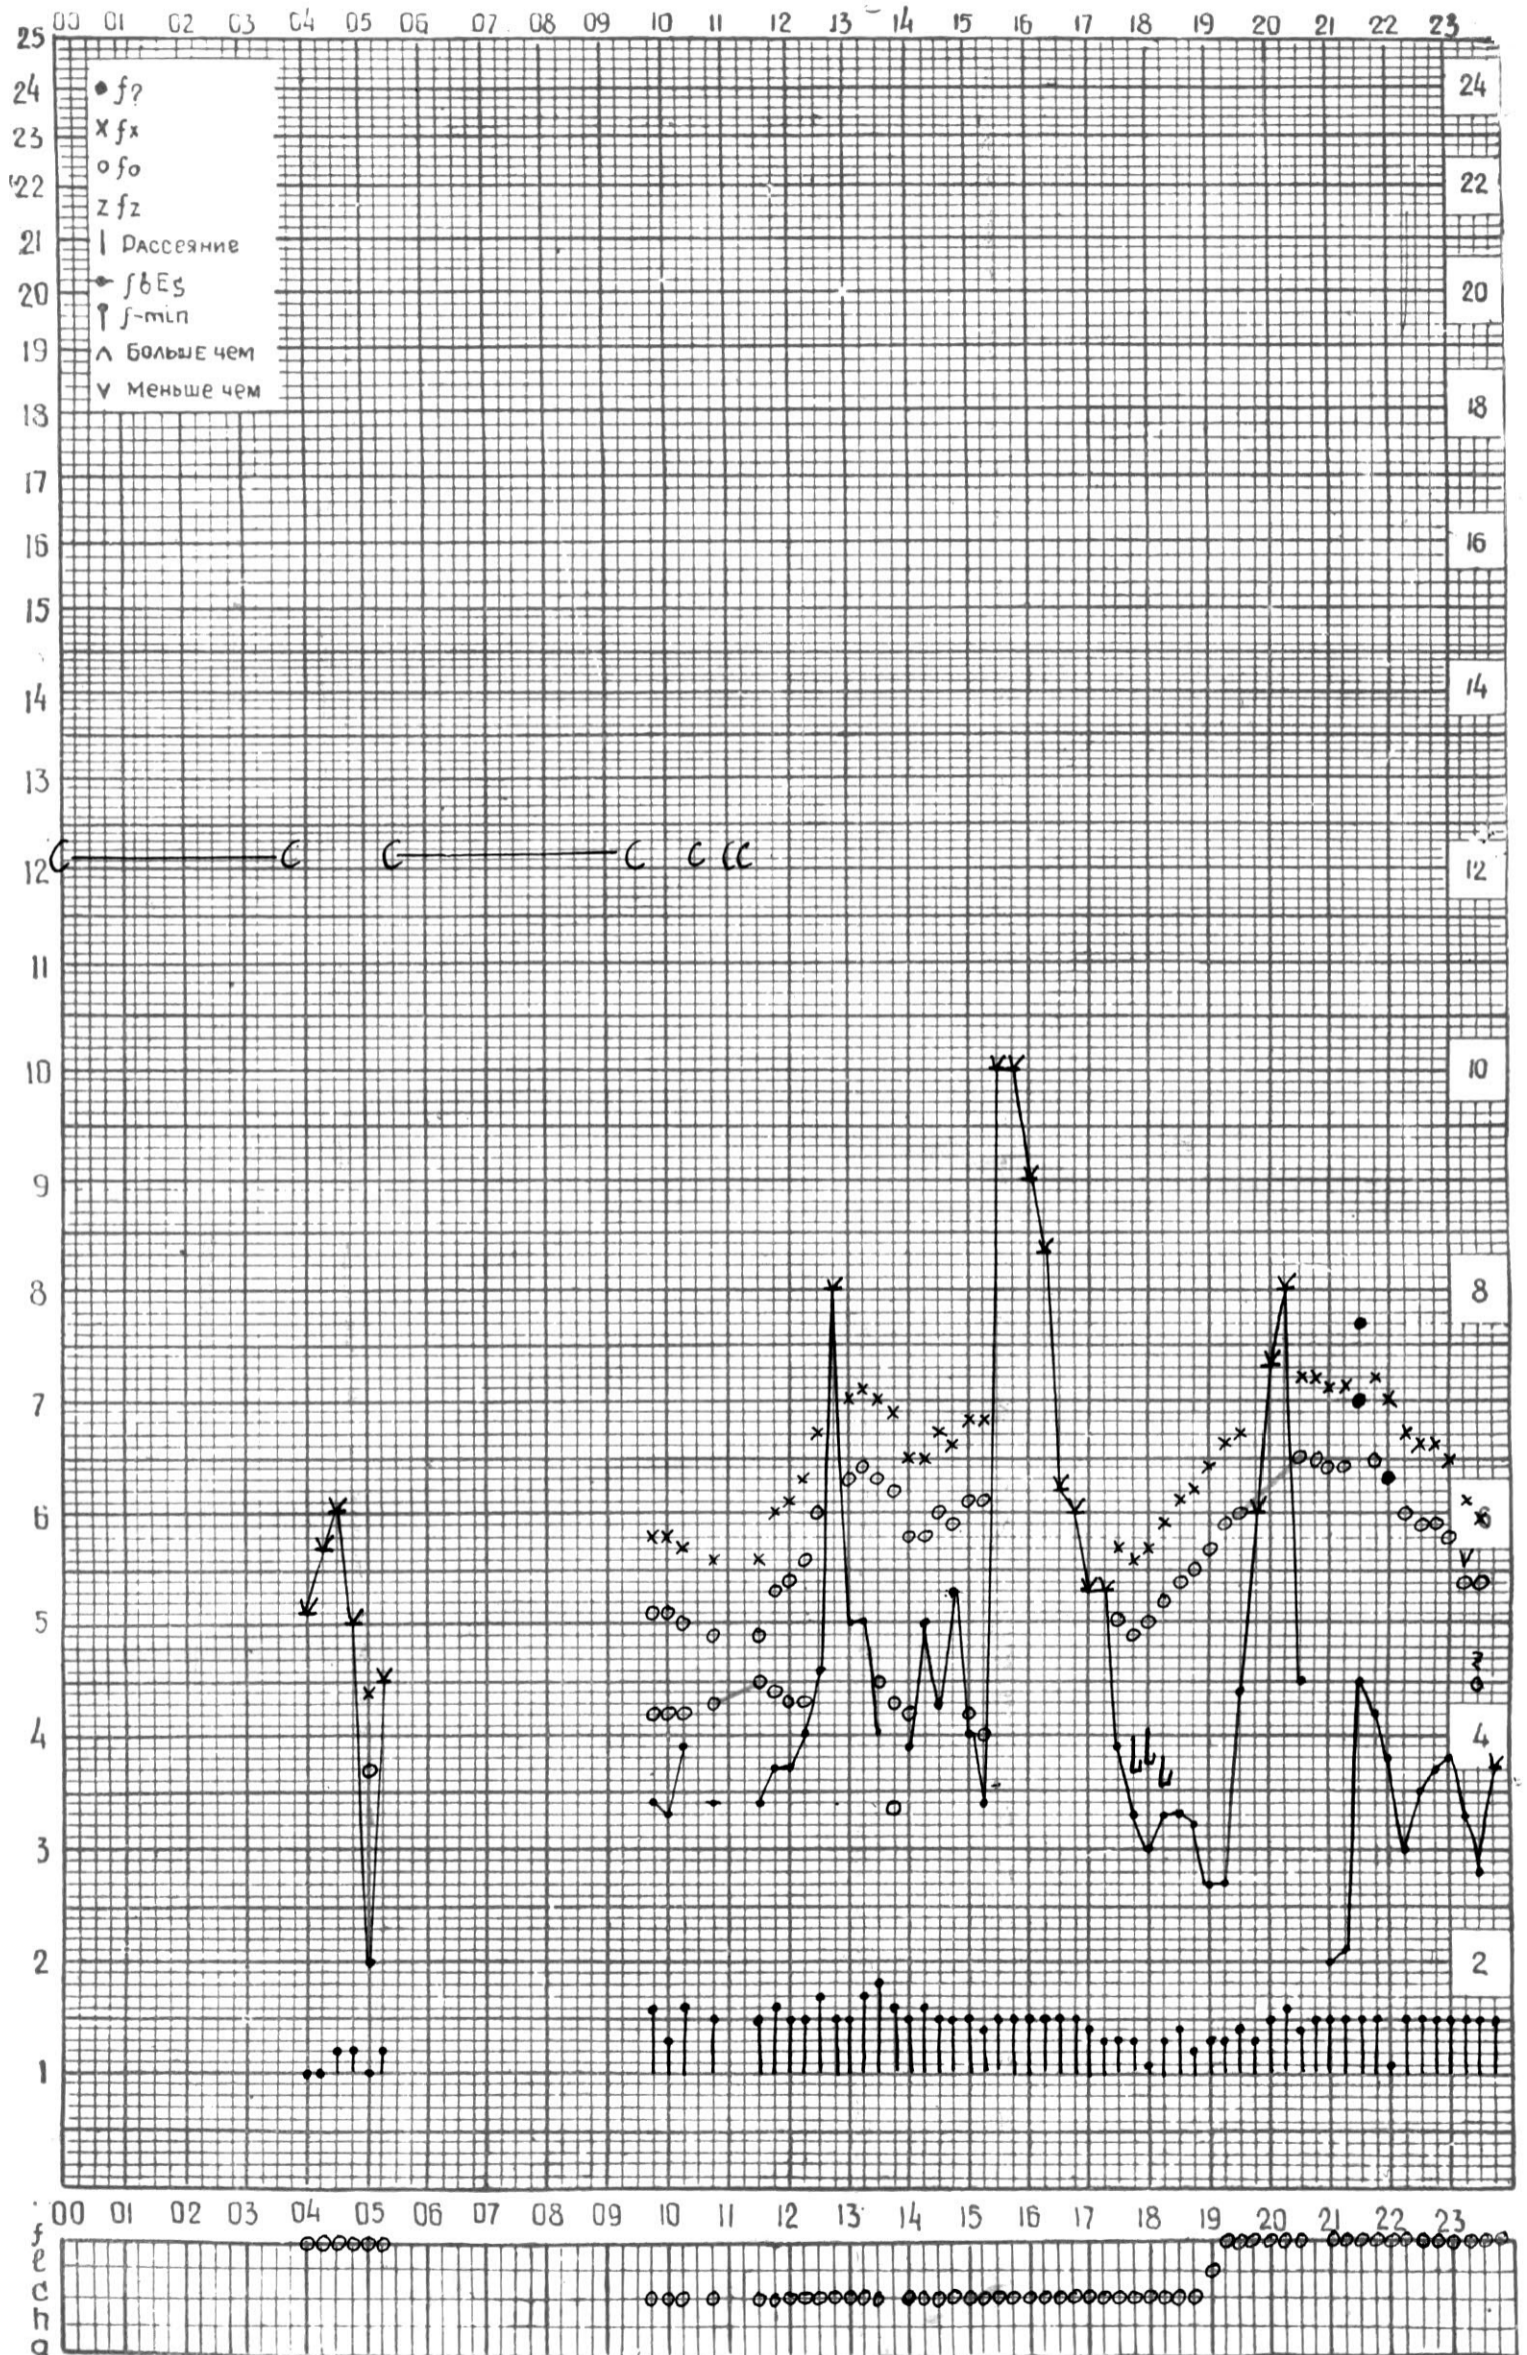

СТАНЦИЯ ТБИЛИСИ F—ГРАФИК ИОНОСФЕРНЫХ ДАННЫХ, ДАТА 18 ИЮНЯ, 1974