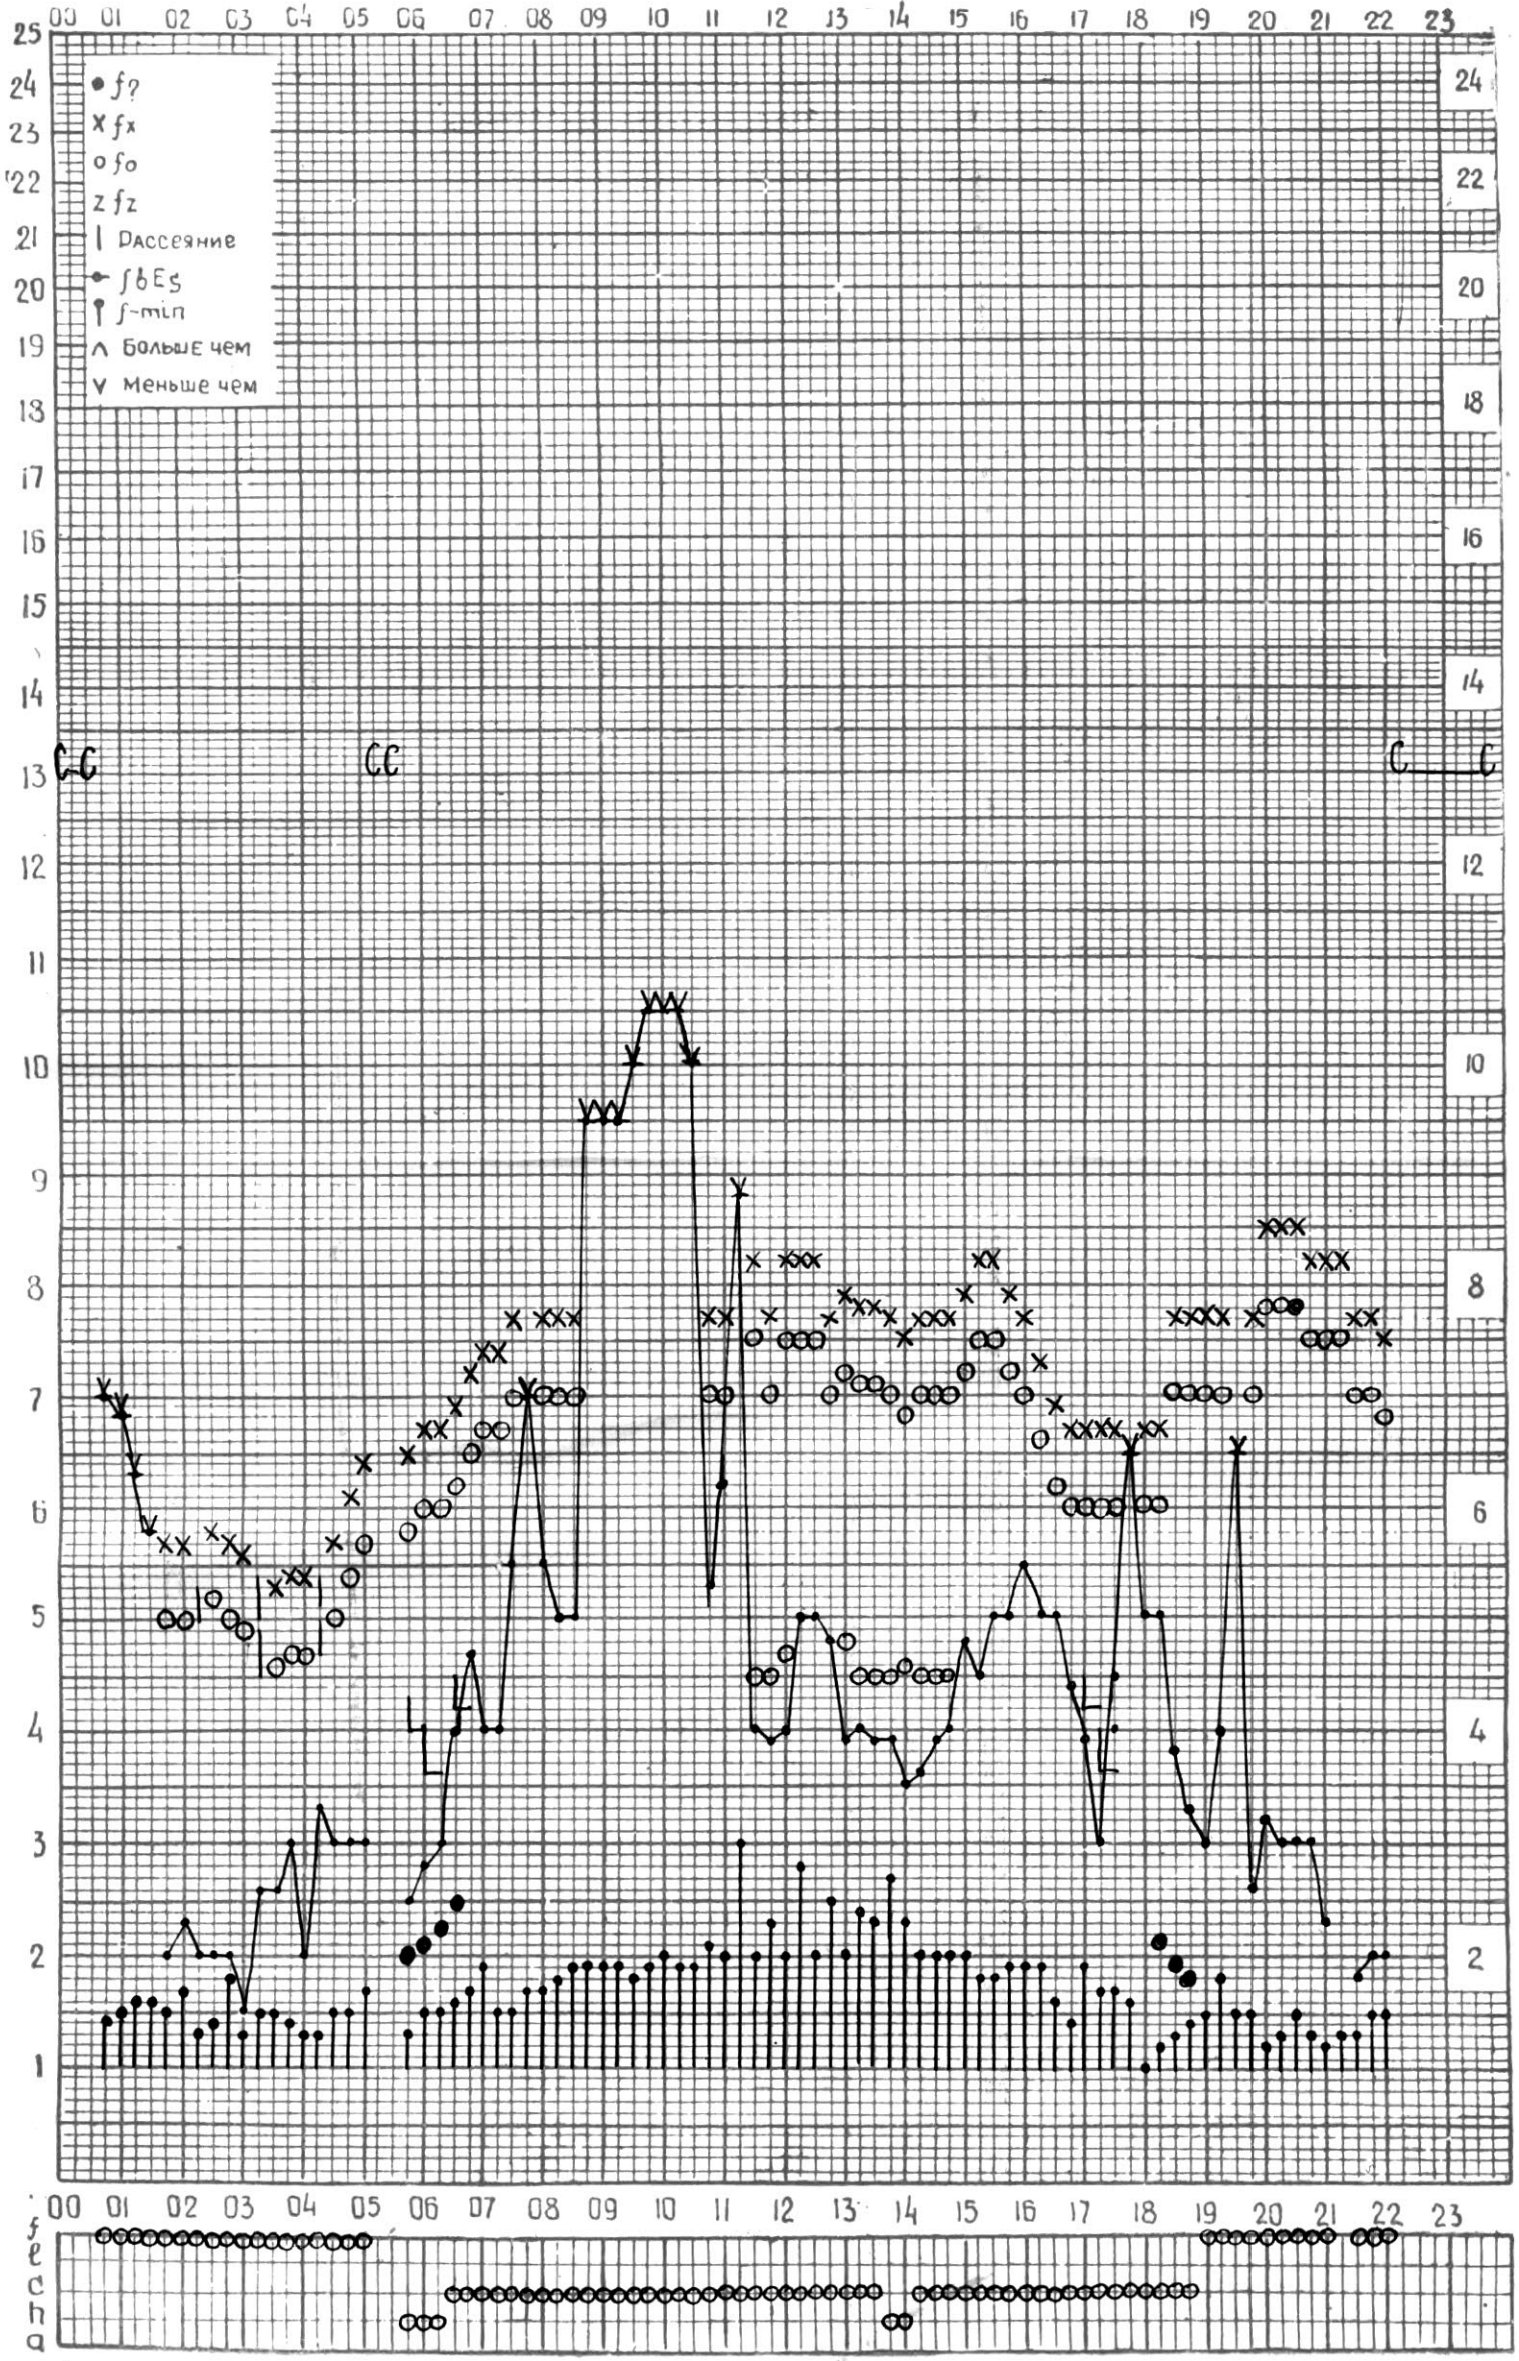

СТАНЦИЯ ТБИЛИСИ F—ГРАФИК ИОНОСФЕРНЫХ ДАННЫХ, ДАТА 1 ИЮНЯ, 1974

СТАНЦИЯ ТБИЛИСИ F-ГРАФИК ИОНОСФЕРНЫХ ДАННЫХ, ДАТА 2 ИЮНЯ, 1974

КЕМ ОТСЧИТАНО КЕНКЕБАШВИЛИ

СТАНЦИЯ ТБИЛИСИ F-ГРАФИК ИОНОСФЕРНЫХ ДАННЫХ, ДАТА 3 ИЮНЯ, 1974

КЕМ ОТЧИТАНО ЦИКЛАУРИ

СТАНЦИЯ ТБИЛИСИ F—ГРАФИК ИОНОСФЕРНЫХ ДАННЫХ, ДАТА 4 ИЮНЯ, 1974

КЕМ ОТСЧИТАНО АБУАШВИЛИ

СТАНЦИЯ ТБИЛИСИ F—ГРАФИК ИОНОСФЕРНЫХ ДАННЫХ, ДАТА 5 ИЮНЯ, 1974

КЕМ ОТЧИТАНО САКВАРЕЛИДЗЕ

СТАНЦИЯ ТБИЛИСИ F-ГРАФИК ИОНОСФЕРНЫХ ДАННЫХ, ДАТА 6 ИЮНЯ, 1974

СТАНЦИЯ ТБИЛИСИ F-ГРАФИК ИОНОСФЕРНЫХ ДАННЫХ, ДАТА 7 ИЮНЯ, 1974

СТАНЦИЯ ТБИЛИСИ F-ГРАФИК ИОНОСФЕРНЫХ ДАННЫХ, ДАТА 8 ИЮНЯ, 1974

КЕМ ОТСЧИТАНО АБУАШВИЛИ

СТАНЦИЯ ТБИЛИСИ F-ГРАФИК ИОНОСФЕРНЫХ ДАННЫХ, ДАТА 9 ИЮНЯ, 1974