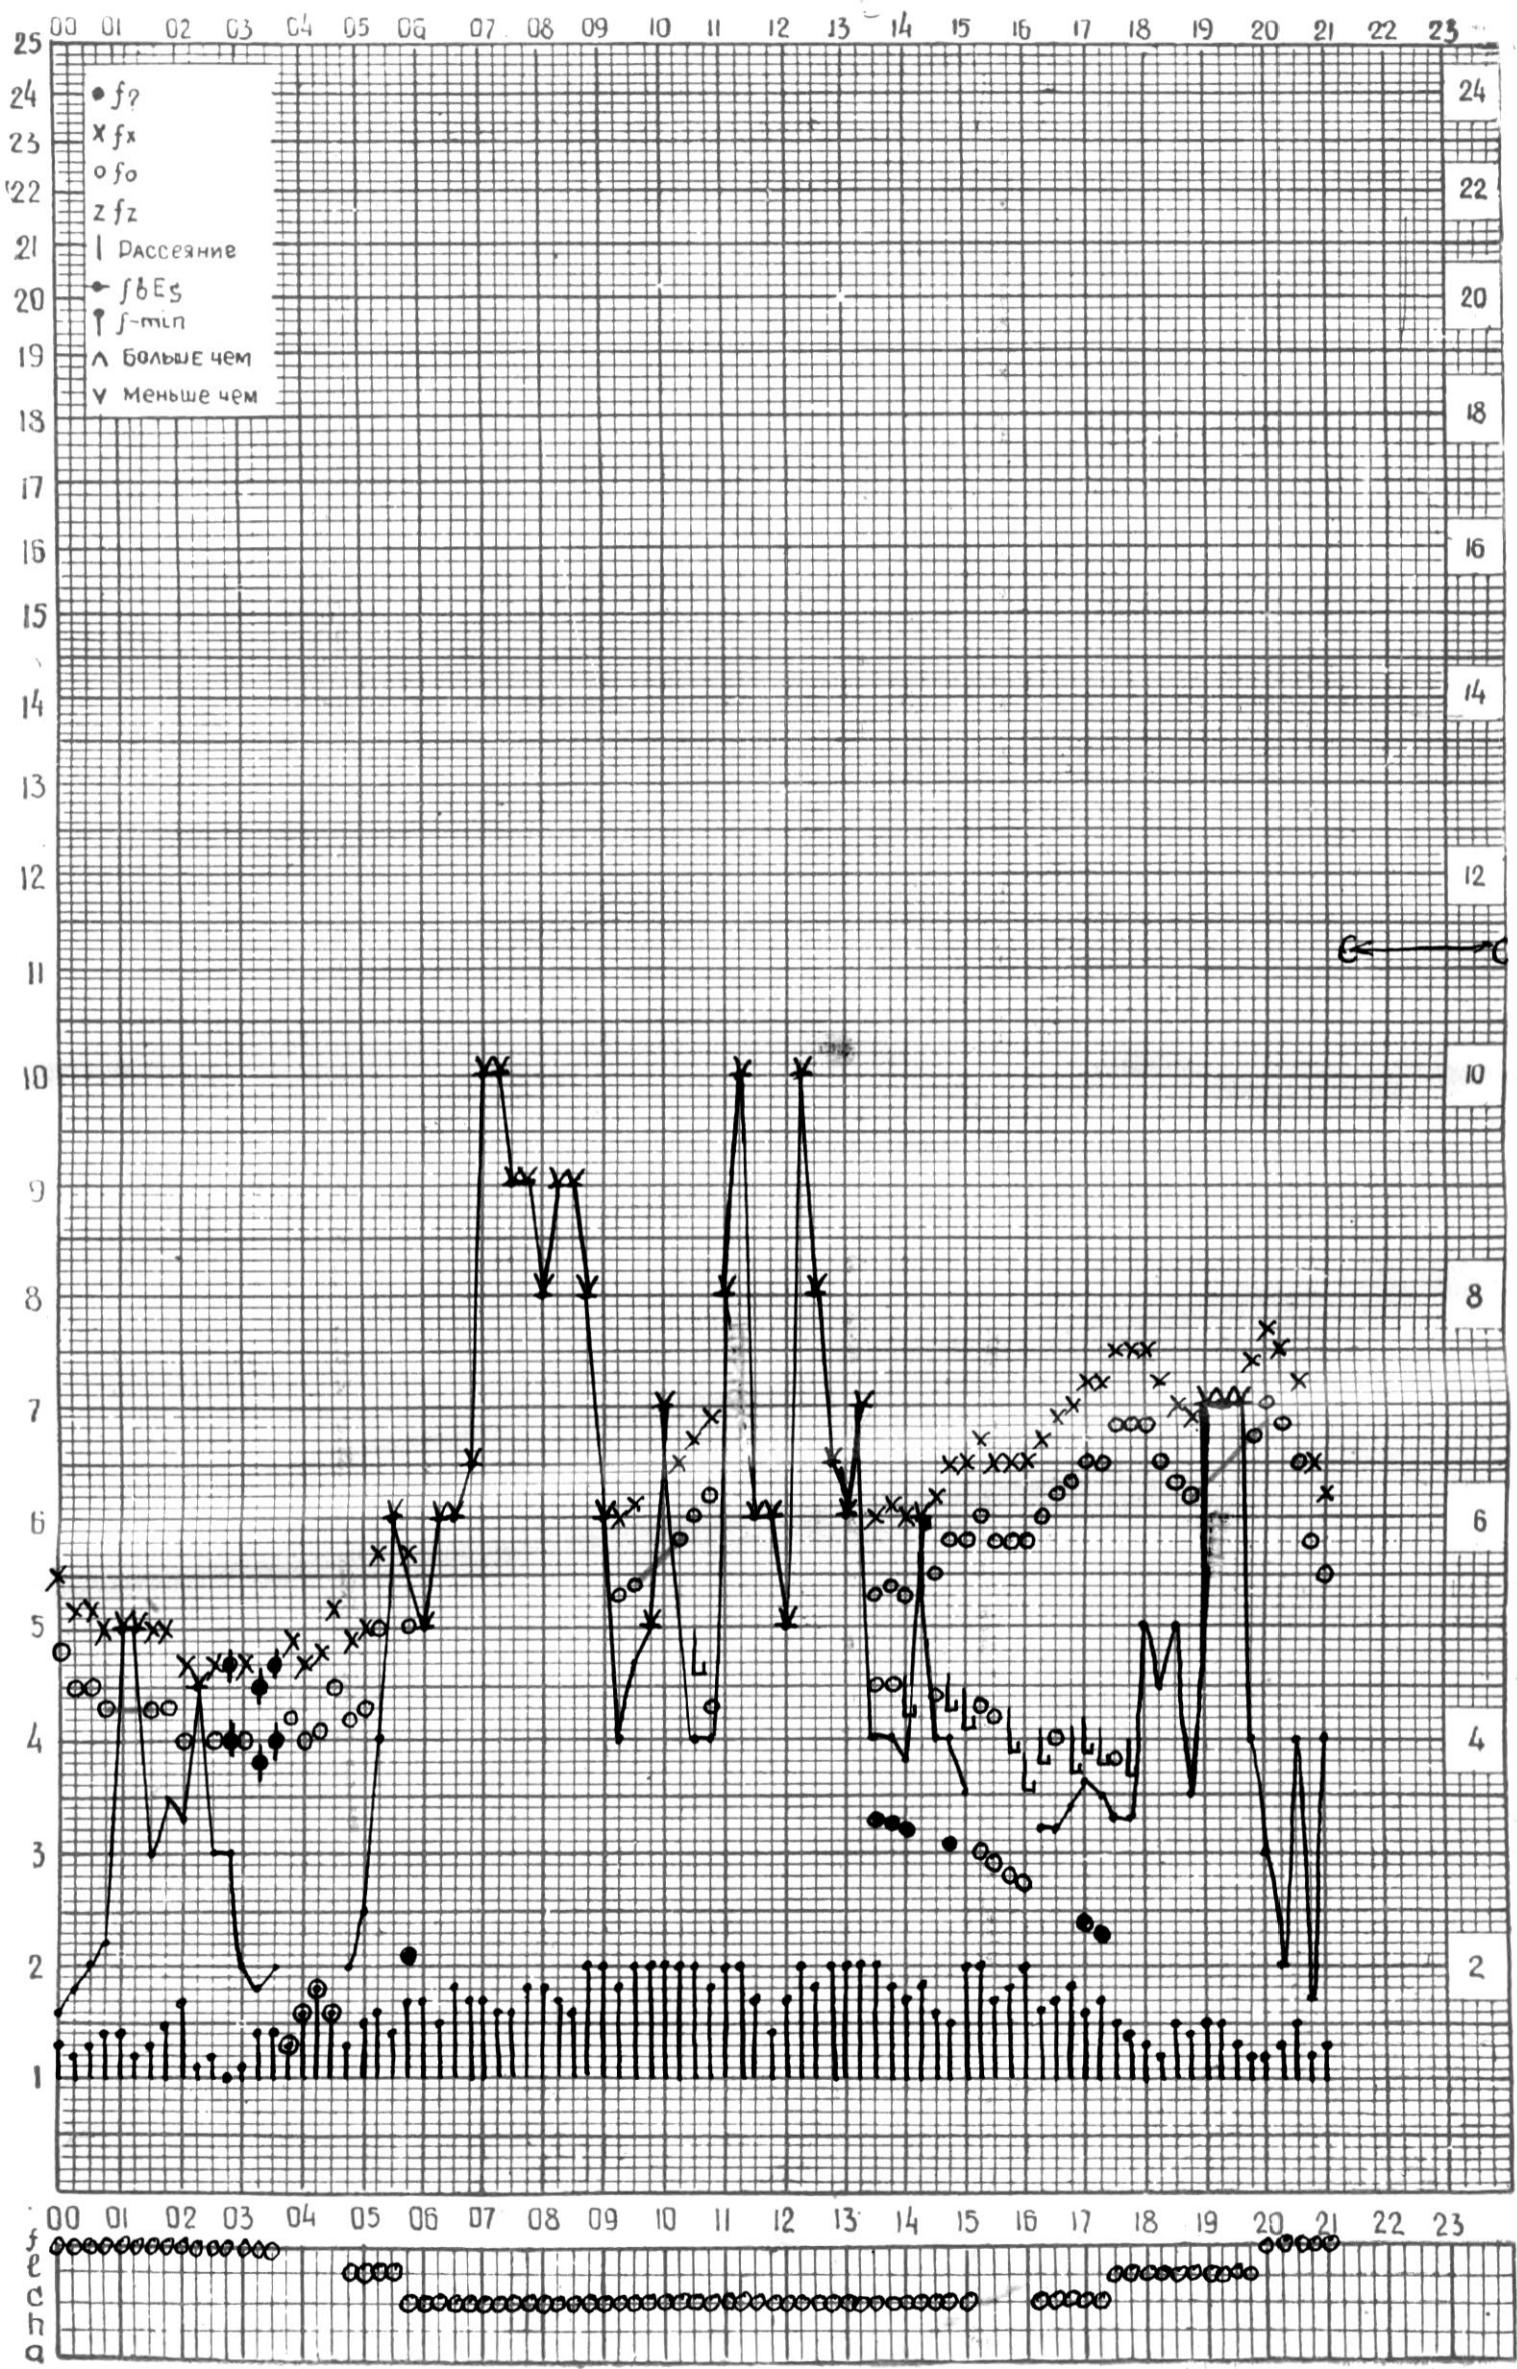

СТАНЦИЯ ТБИЛИСИ F-ГРАФИК ИОНОСФЕРНЫХ ДАННЫХ, ДАТА 11 ИЮНЯ, 1974

КЕМ ОТСЧИТАНО ЦИКЛАУРИ