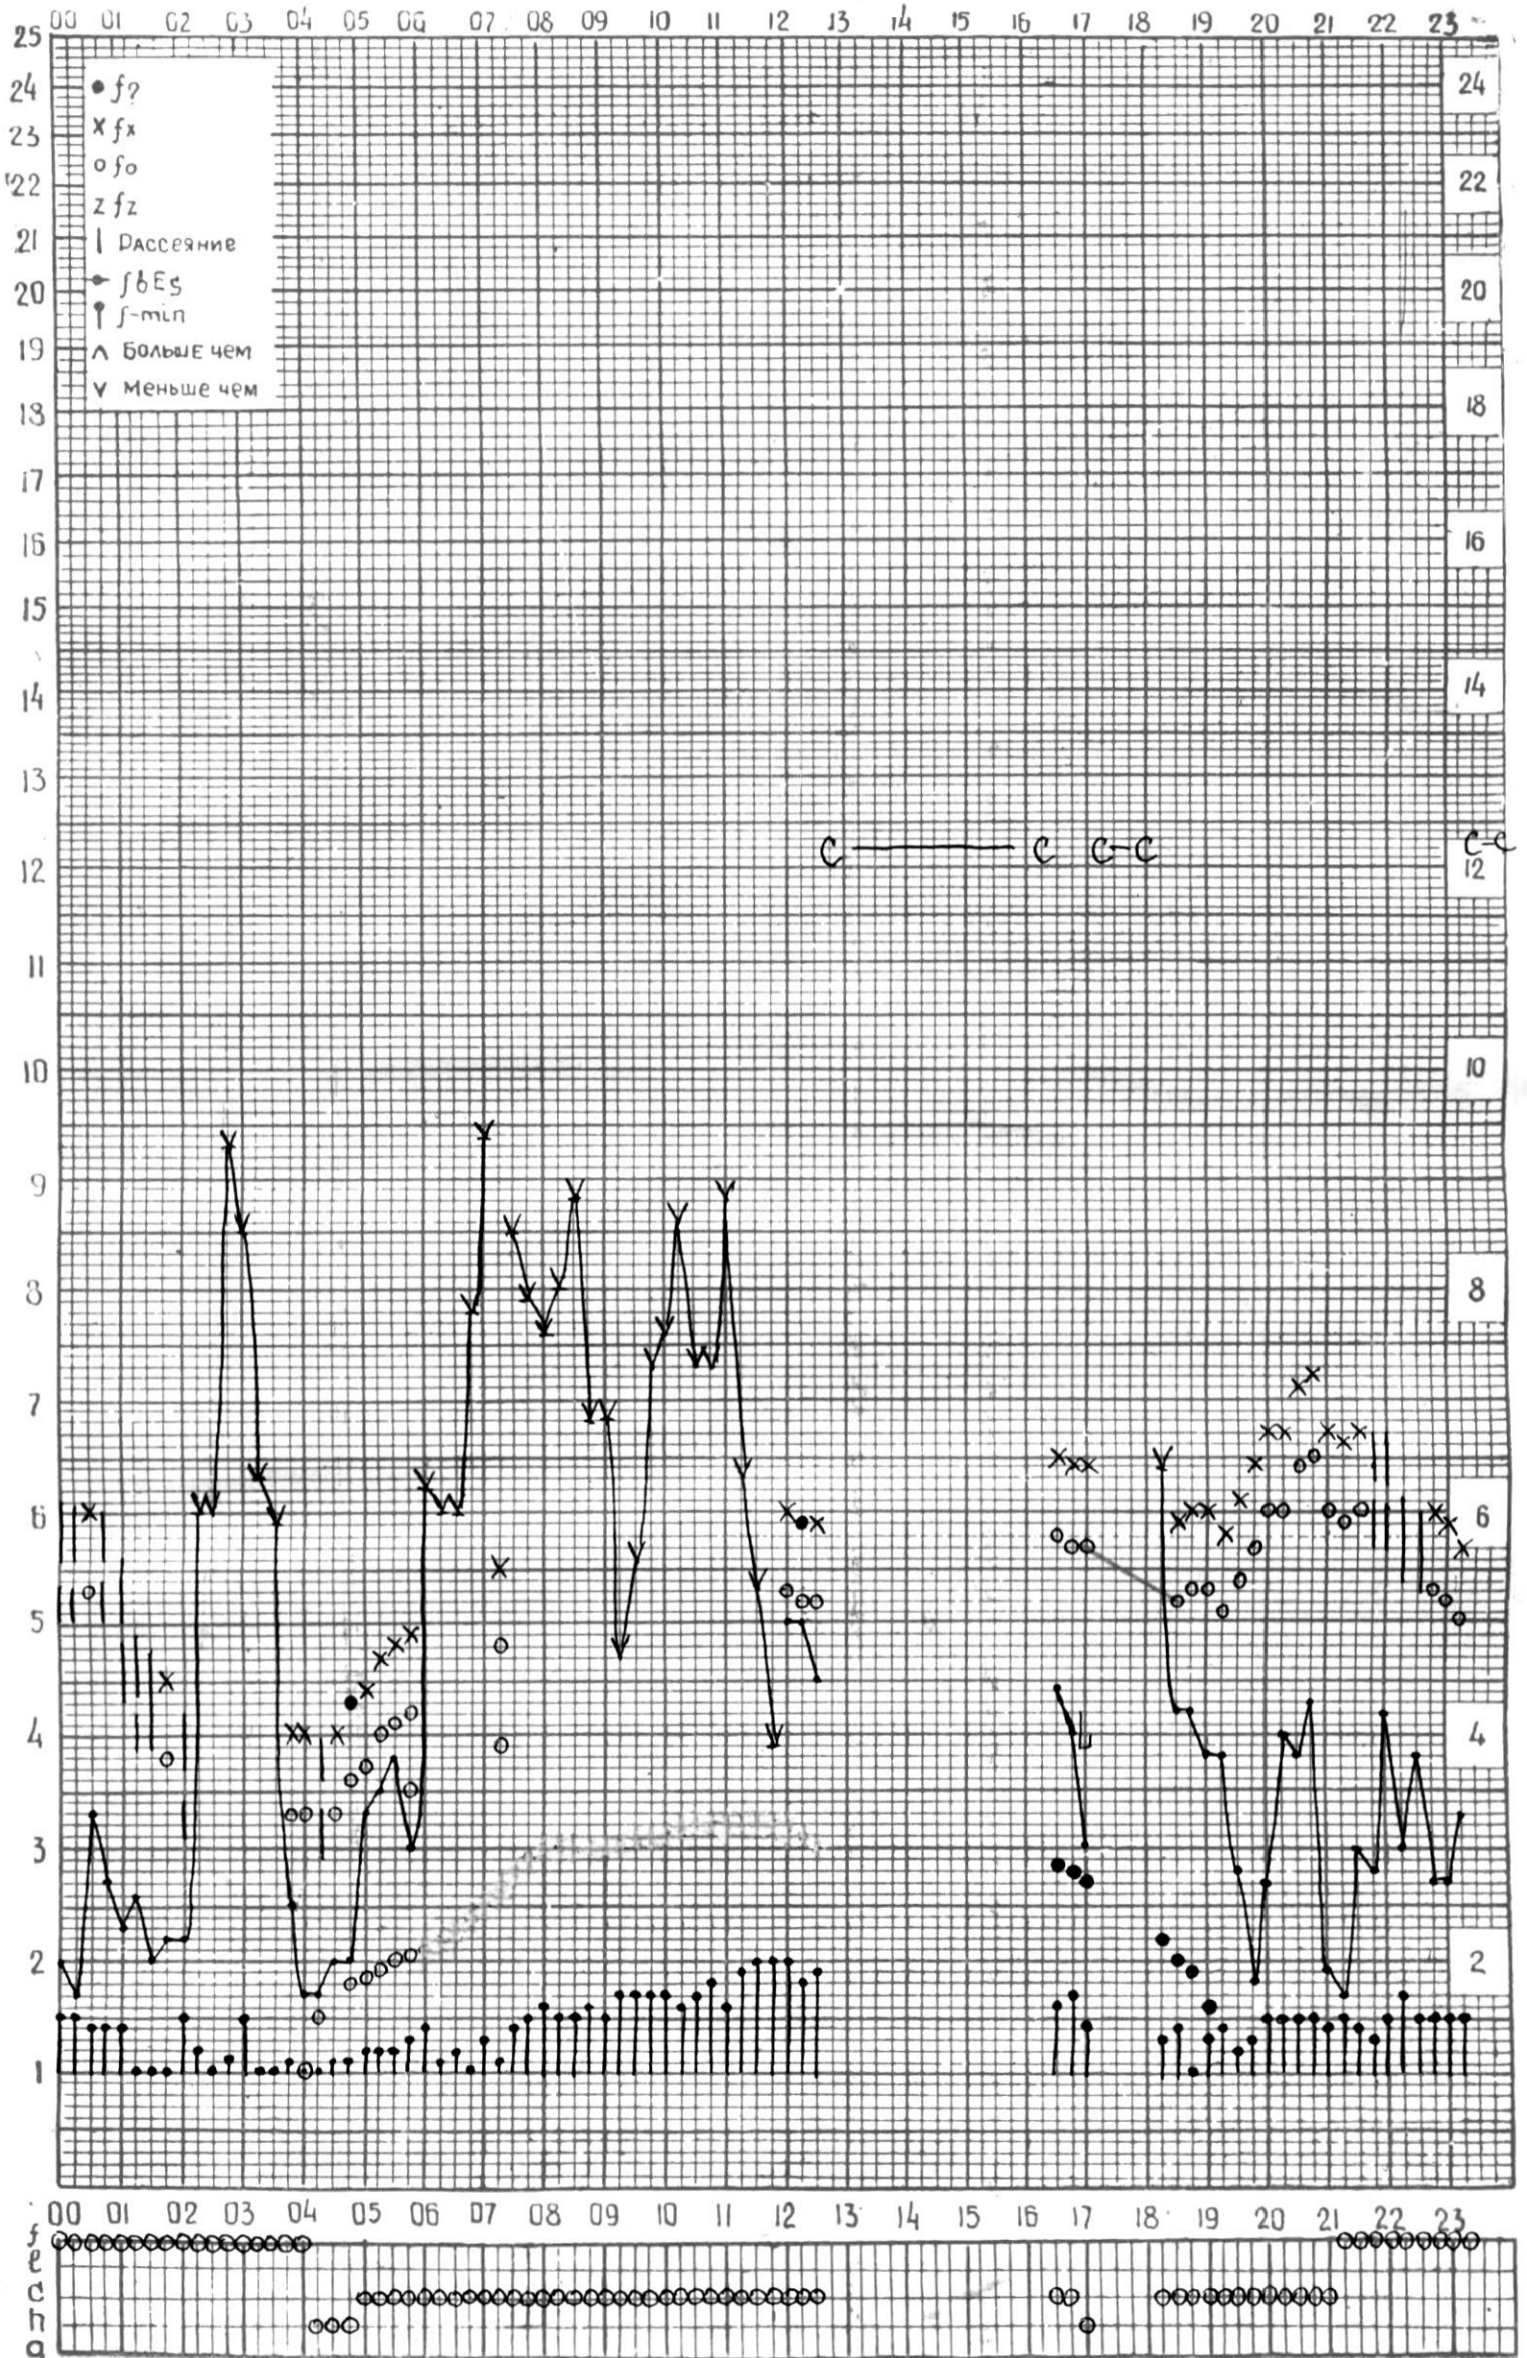

СТАНЦИЯ ТБИЛИСИ F—ГРАФИК ИОНОСФЕРНЫХ ДАННЫХ, ДАТА 1 ИЮНЯ, 1974

СТАНЦИЯ ТБИЛИСИ F-ГРАФИК ИОНОСФЕРНЫХ ДАННЫХ, ДАТА 2 ИЮНЯ, 1974

КЕМ ОТСЧИТАНО КЕНКЕБАШВИЛИ

СТАНЦИЯ ТБИЛИСИ F-ГРАФИК ИОНОСФЕРНЫХ ДАННЫХ, ДАТА 3 ИЮНЯ, 1974

КЕМ ОТЧИТАНО ЦИКЛАУРИ

СТАНЦИЯ ТБИЛИСИ F—ГРАФИК ИОНОСФЕРНЫХ ДАННЫХ, ДАТА 4 ИЮНЯ, 1974

КЕМ ОТСЧИТАНО АБУАШВИЛИ

СТАНЦИЯ ТБИЛИСИ F—ГРАФИК ИОНОСФЕРНЫХ ДАННЫХ, ДАТА 5 ИЮНЯ, 1974

КЕМ ОТЧИТАНО САКВАРЕЛИДЗЕ

СТАНЦИЯ ТБИЛИСИ F-ГРАФИК ИОНОСФЕРНЫХ ДАННЫХ, ДАТА 6 ИЮНЯ, 1974

СТАНЦИЯ ТБИЛИСИ F-ГРАФИК ИОНОСФЕРНЫХ ДАННЫХ, ДАТА 7 ИЮНЯ, 1974

СТАНЦИЯ ТБИЛИСИ F-ГРАФИК ИОНОСФЕРНЫХ ДАННЫХ, ДАТА 8 ИЮНЯ, 1974

КЕМ ОТСЧИТАНО АБУАШВИЛИ

СТАНЦИЯ ТБИЛИСИ F-ГРАФИК ИОНОСФЕРНЫХ ДАННЫХ, ДАТА 9 ИЮНЯ, 1974

СТАНЦИЯ ТБИЛИСИ F-ГРАФИК ИОНОСФЕРНЫХ ДАННЫХ, ДАТА 12 ИЮНЯ, 1974

КЕМ ОТЧИТАНО АБЧАШВИЛИ

СТАНЦИЯ ТБИЛИСИ F—ГРАФИК ИОНОСФЕРНЫХ ДАННЫХ, ДАТА 13 ИЮНЯ, 1974.

СТАНЦИЯ ТБИЛИСИ F-ГРАФИК ИОНОСФЕРНЫХ ДАННЫХ, ДАТА 14 ИЮНЯ, 1974