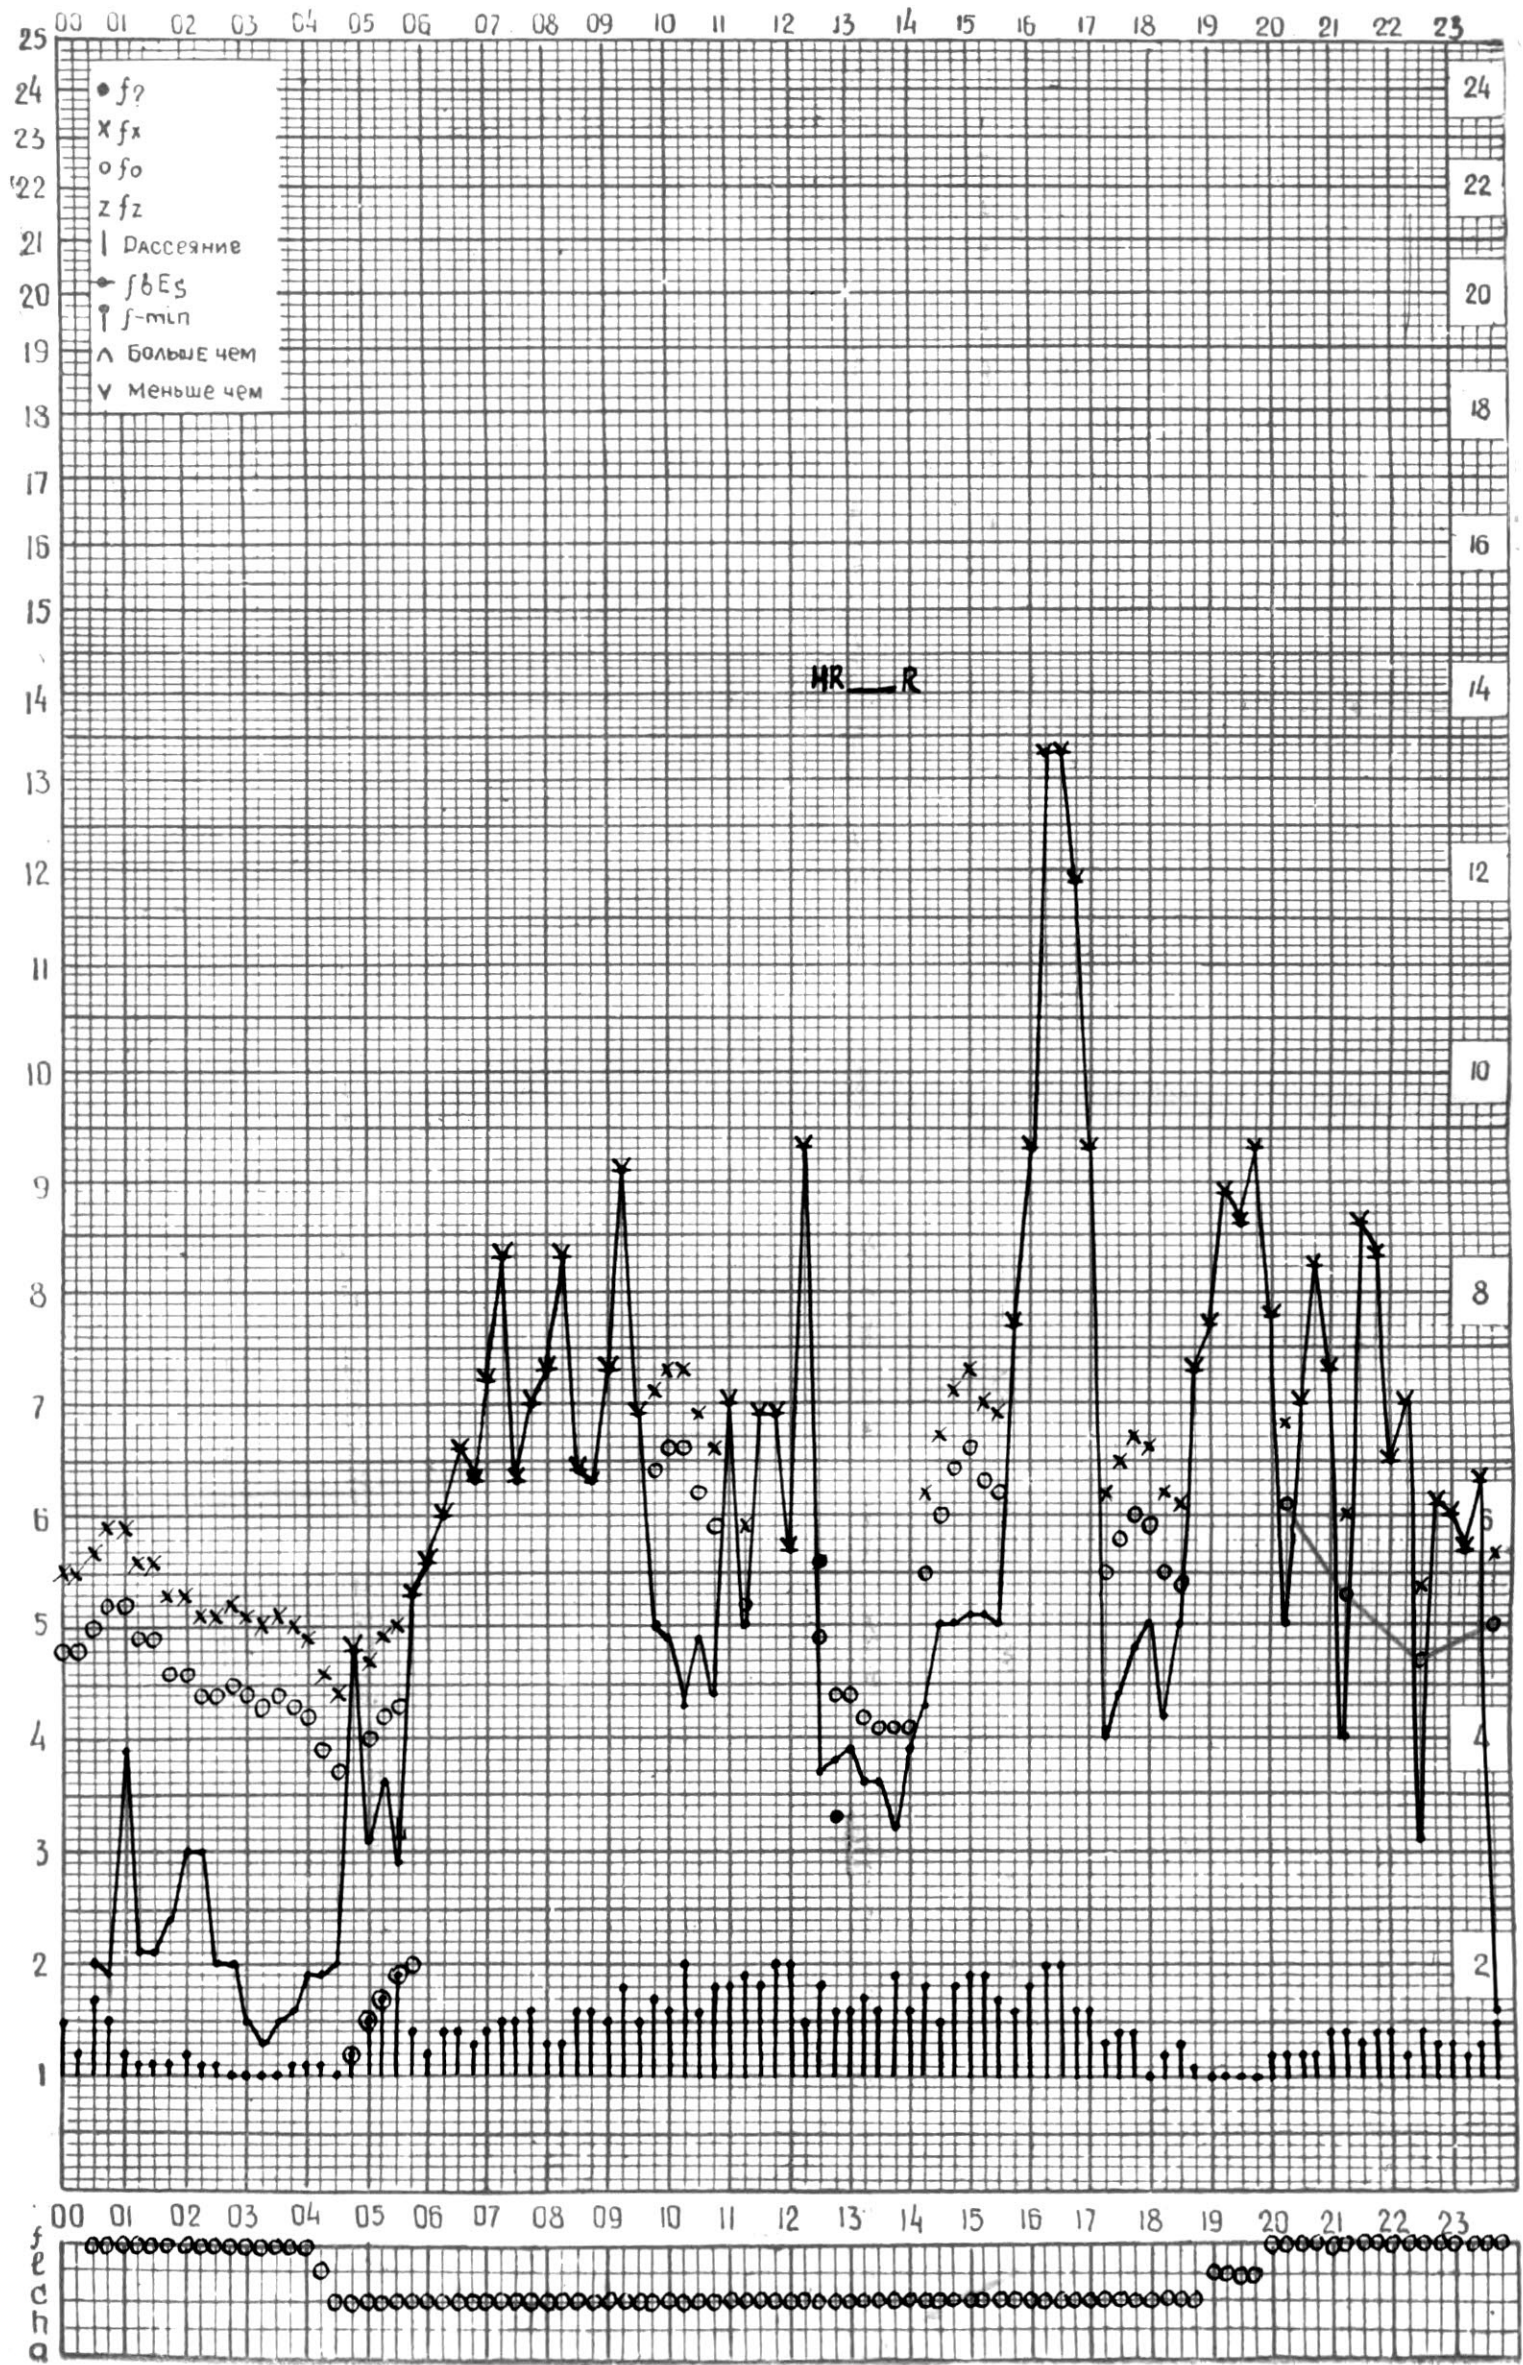

СТАНЦИЯ ТБИЛИСИ F—ГРАФИК ИОНОСФЕРНЫХ ДАННЫХ, ДАТА 1 ИЮНЯ, 1974

СТАНЦИЯ ТБИЛИСИ F-ГРАФИК ИОНОСФЕРНЫХ ДАННЫХ, ДАТА 2 ИЮНЯ, 1974

КЕМ ОТСЧИТАНО КЕНКЕБАШВИЛИ

СТАНЦИЯ ТБИЛИСИ F-ГРАФИК ИОНОСФЕРНЫХ ДАННЫХ, ДАТА 3 ИЮНЯ, 1974

КЕМ ОТЧИТАНО ЦИКЛАУРИ

СТАНЦИЯ ТБИЛИСИ F—ГРАФИК ИОНОСФЕРНЫХ ДАННЫХ, ДАТА 4 ИЮНЯ, 1974

КЕМ ОТСЧИТАНО АБУАШВИЛИ

СТАНЦИЯ ТБИЛИСИ F—ГРАФИК ИОНОСФЕРНЫХ ДАННЫХ, ДАТА 5 ИЮНЯ, 1974

КЕМ ОТЧИТАНО САКВАРЕЛИДЗЕ

СТАНЦИЯ ТБИЛИСИ F-ГРАФИК ИОНОСФЕРНЫХ ДАННЫХ, ДАТА 6 ИЮНЯ, 1974

СТАНЦИЯ ТБИЛИСИ F-ГРАФИК ИОНОСФЕРНЫХ ДАННЫХ, ДАТА 7 ИЮНЯ, 1974

СТАНЦИЯ ТБИЛИСИ F-ГРАФИК ИОНОСФЕРНЫХ ДАННЫХ, ДАТА 8 ИЮНЯ, 1974

КЕМ ОТСЧИТАНО АБУАШВИЛИ

СТАНЦИЯ ТБИЛИСИ F-ГРАФИК ИОНОСФЕРНЫХ ДАННЫХ, ДАТА 9 ИЮНЯ, 1974

СТАНЦИЯ ТБИЛИСИ F-ГРАФИК ИОНОСФЕРНЫХ ДАННЫХ, ДАТА 12 ИЮНЯ, 1974

КЕМ ОТЧИТАНО АБЧАШВИЛИ

СТАНЦИЯ ТБИЛИСИ F—ГРАФИК ИОНОСФЕРНЫХ ДАННЫХ, ДАТА 13 ИЮНЯ, 1974.

СТАНЦИЯ ТБИЛИСИ F-ГРАФИК ИОНОСФЕРНЫХ ДАННЫХ, ДАТА 14 ИЮНЯ, 1974