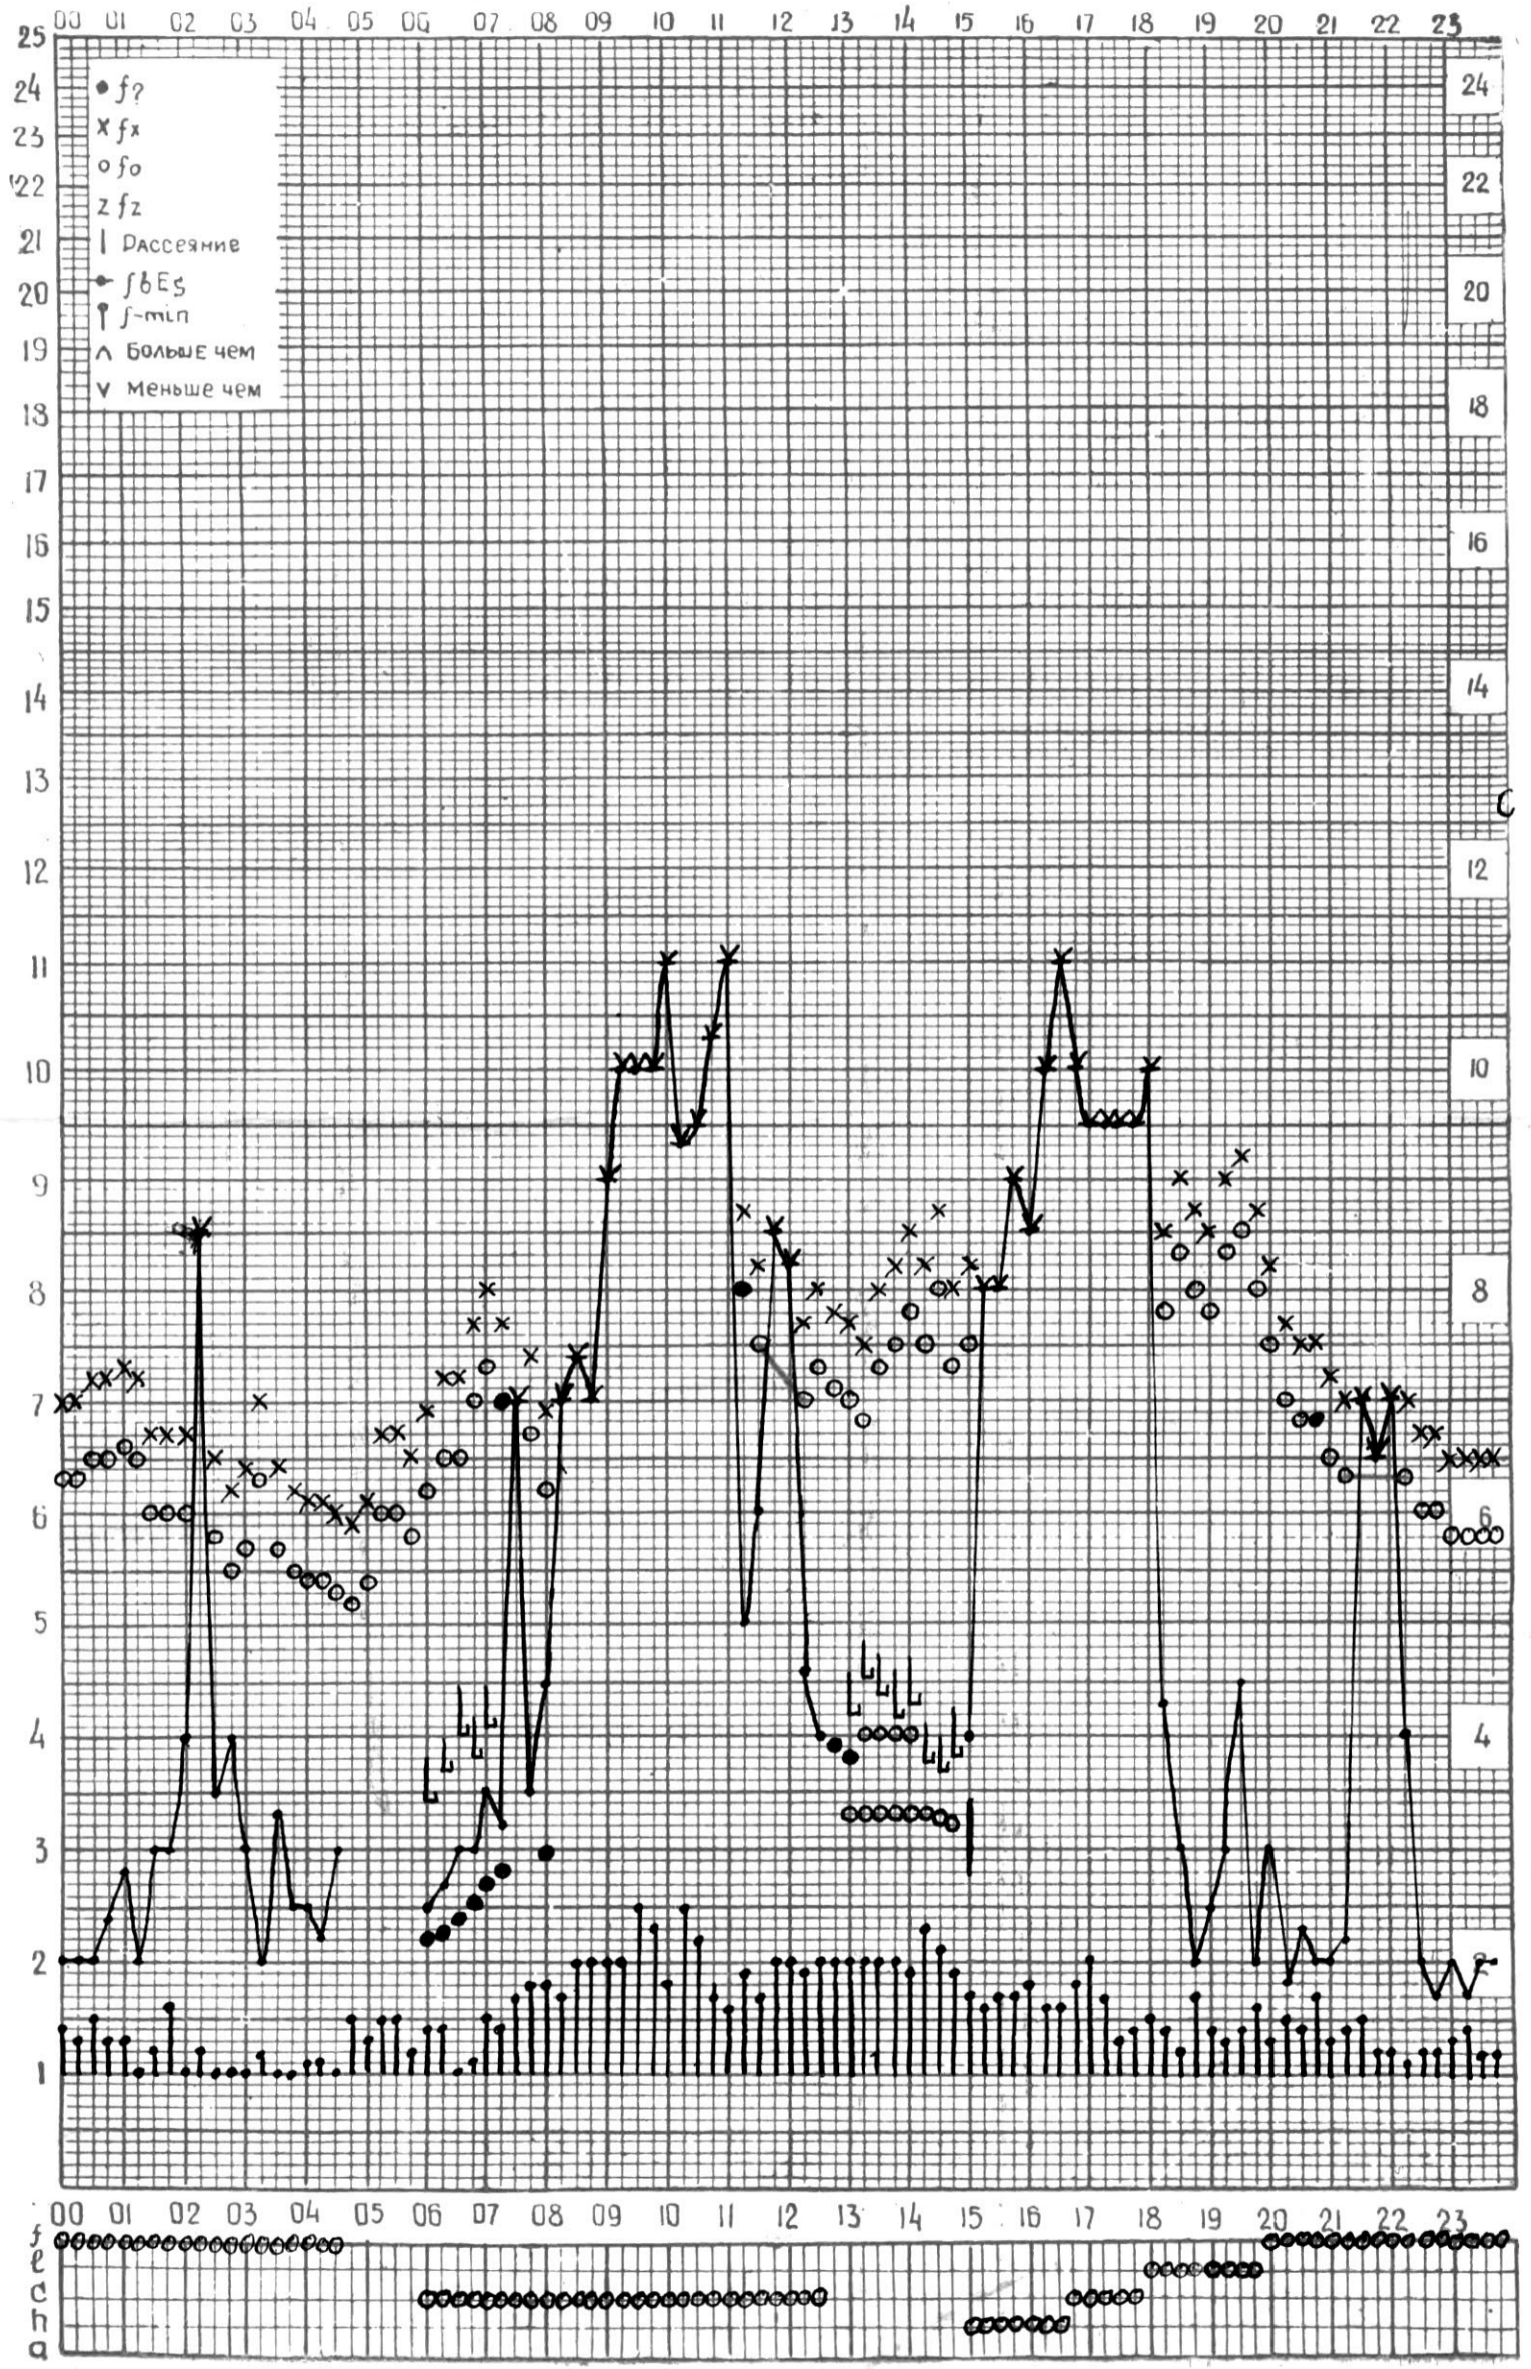

СТАНЦИЯ ТБИЛИСИ F—ГРАФИК ИОНОСФЕРНЫХ ДАННЫХ, ДАТА 1 ИЮНЯ, 1974

СТАНЦИЯ ТБИЛИСИ F-ГРАФИК ИОНОСФЕРНЫХ ДАННЫХ, ДАТА 2 ИЮНЯ, 1974

КЕМ ОТСЧИТАНО КЕНКЕБАШВИЛИ

СТАНЦИЯ ТБИЛИСИ F-ГРАФИК ИОНОСФЕРНЫХ ДАННЫХ, ДАТА 3 ИЮНЯ, 1974

КЕМ ОТЧИТАНО ЦИКЛАУРИ

СТАНЦИЯ ТБИЛИСИ F—ГРАФИК ИОНОСФЕРНЫХ ДАННЫХ, ДАТА 4 ИЮНЯ, 1974

КЕМ ОТСЧИТАНО АБУАШВИЛИ

СТАНЦИЯ ТБИЛИСИ F—ГРАФИК ИОНОСФЕРНЫХ ДАННЫХ, ДАТА 5 ИЮНЯ, 1974

КЕМ ОТЧИТАНО САКВАРЕЛИДЗЕ

СТАНЦИЯ ТБИЛИСИ F-ГРАФИК ИОНОСФЕРНЫХ ДАННЫХ, ДАТА 6 ИЮНЯ, 1974

СТАНЦИЯ ТБИЛИСИ F-ГРАФИК ИОНОСФЕРНЫХ ДАННЫХ, ДАТА 7 ИЮНЯ, 1974

СТАНЦИЯ ТБИЛИСИ F-ГРАФИК ИОНОСФЕРНЫХ ДАННЫХ, ДАТА 8 ИЮНЯ, 1974

КЕМ ОТСЧИТАНО АБУАШВИЛИ

СТАНЦИЯ ТБИЛИСИ F-ГРАФИК ИОНОСФЕРНЫХ ДАННЫХ, ДАТА 9 ИЮНЯ, 1974

СТАНЦИЯ ТБИЛИСИ F-ГРАФИК ИОНОСФЕРНЫХ ДАННЫХ, ДАТА 12 ИЮНЯ, 1974

КЕМ ОТЧИТАНО АБЧАШВИЛИ

СТАНЦИЯ ТБИЛИСИ F—ГРАФИК ИОНОСФЕРНЫХ ДАННЫХ, ДАТА 13 ИЮНЯ, 1974.

СТАНЦИЯ ТБИЛИСИ F-ГРАФИК ИОНОСФЕРНЫХ ДАННЫХ, ДАТА 14 ИЮНЯ, 1974