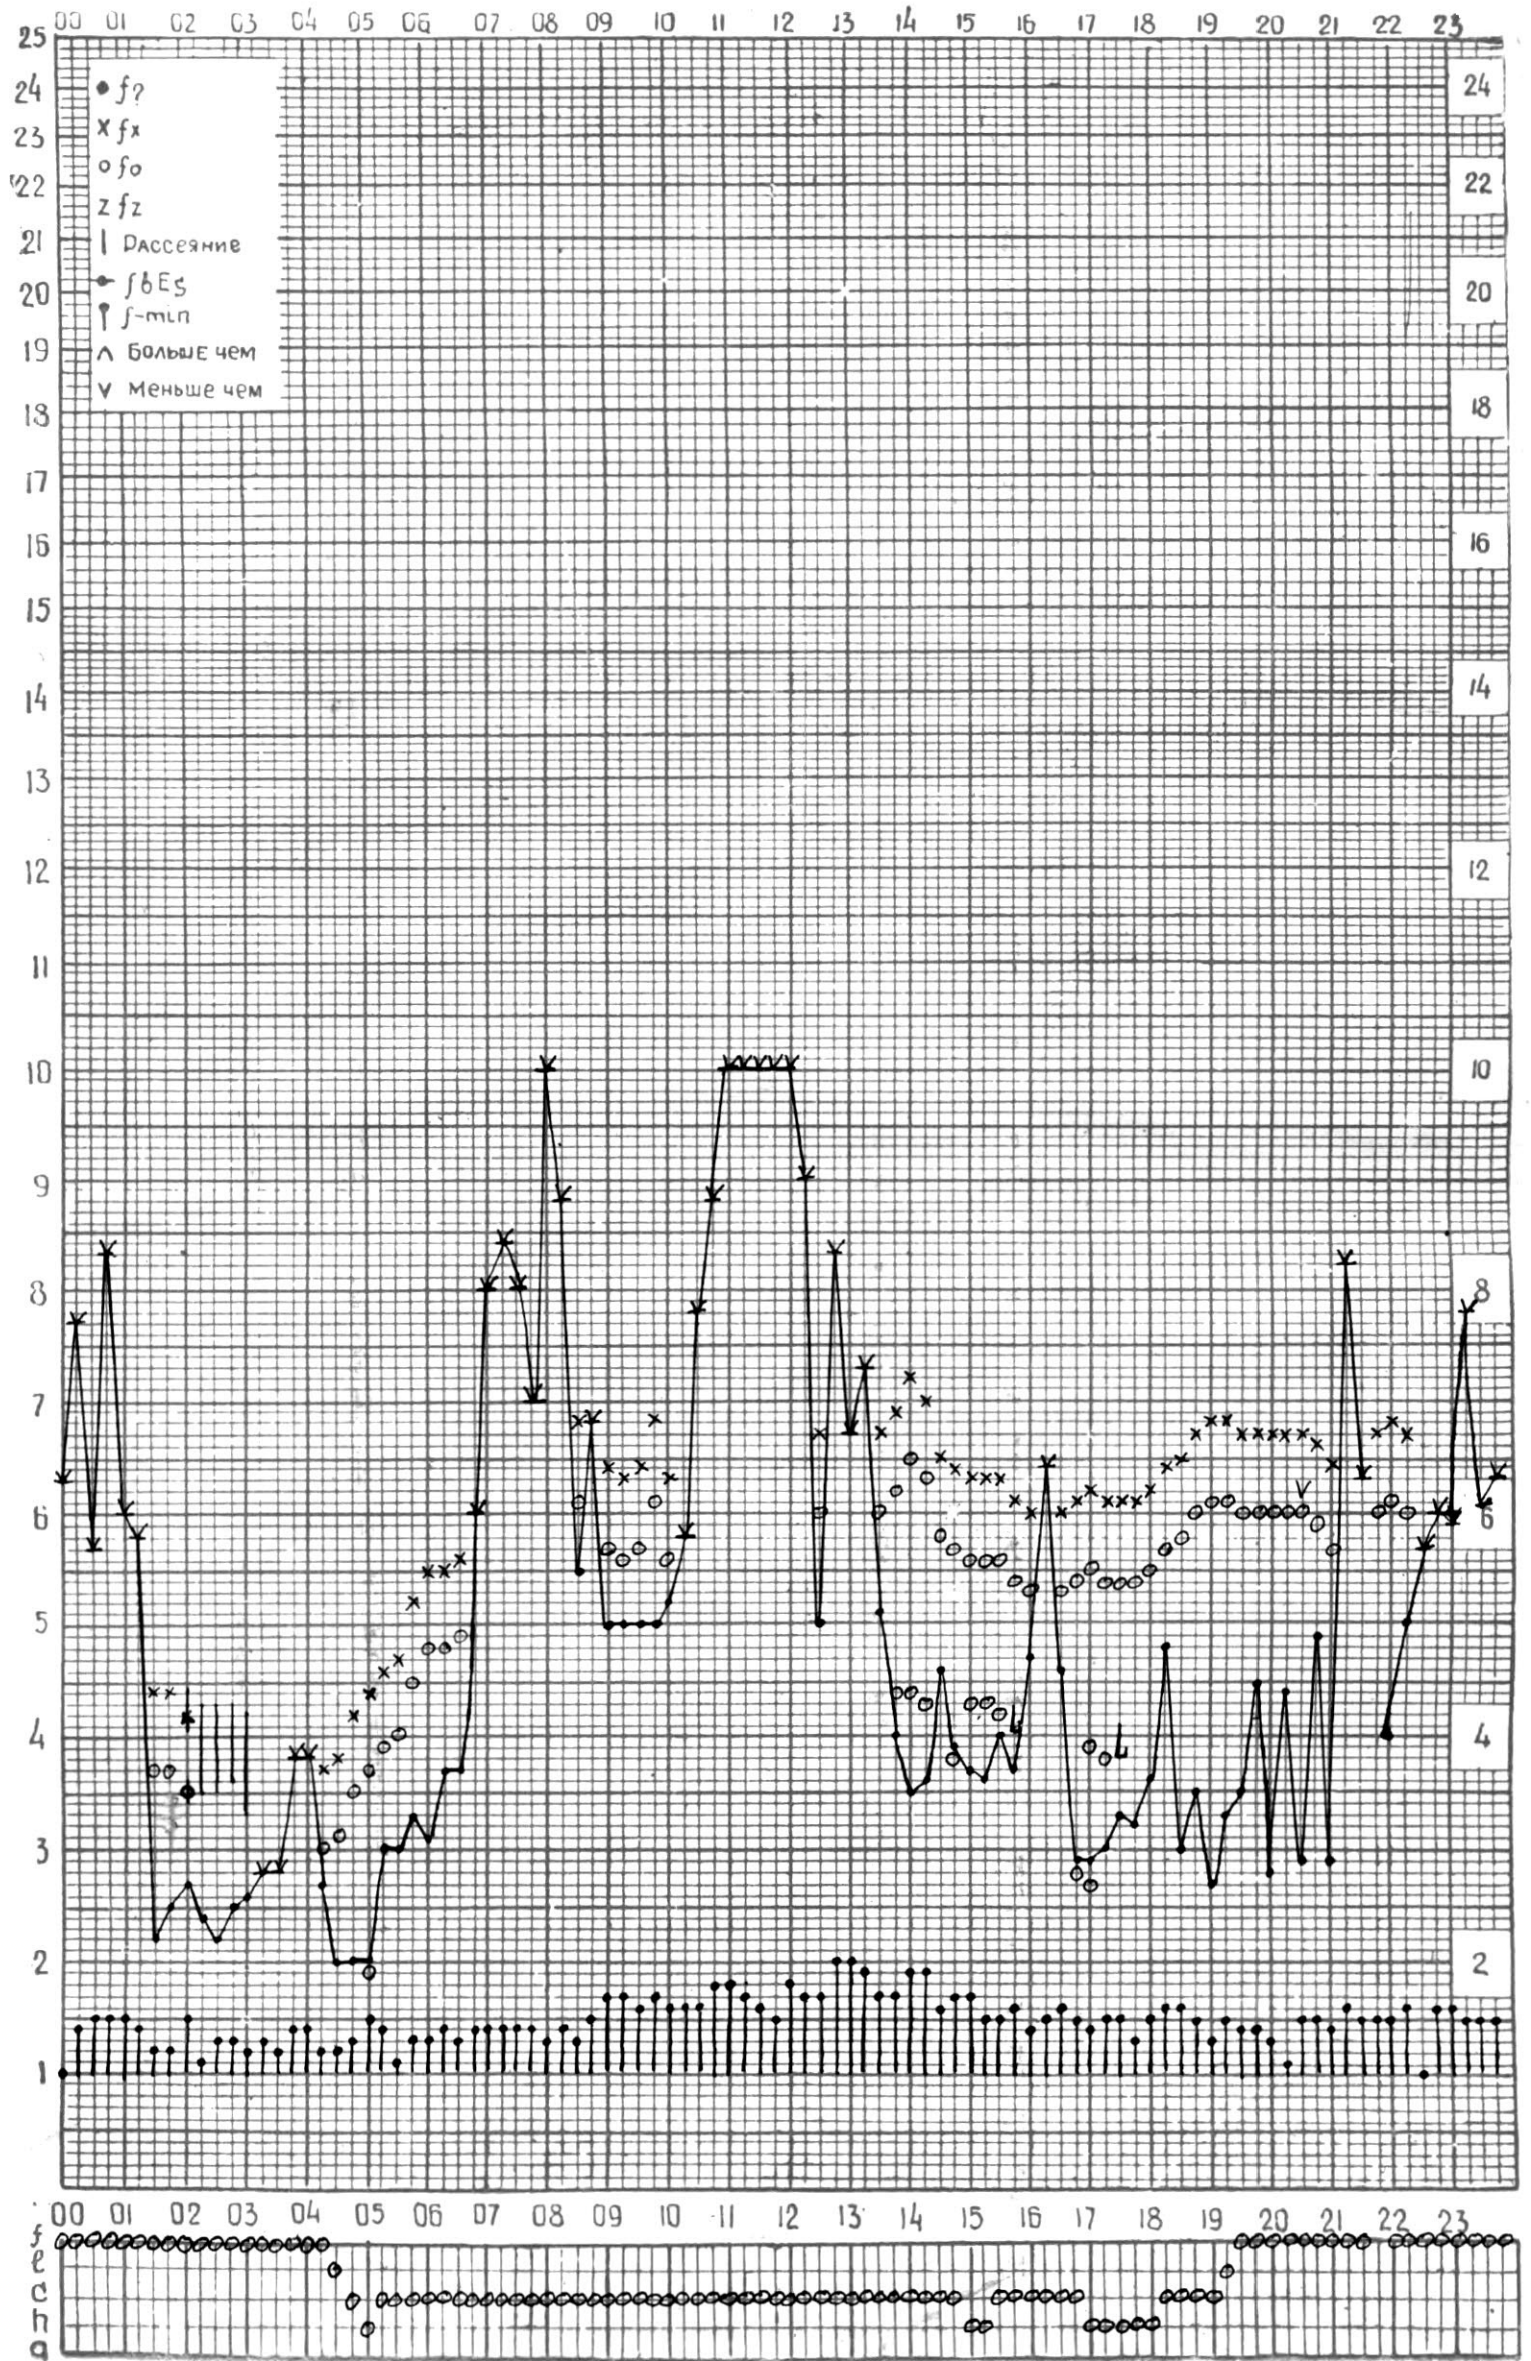

СТАНЦИЯ ТБИЛИСИ F-ГРАФИК ИОНОСФЕРНЫХ ДАННЫХ, ДАТА 23 ИЮНЯ, 1974

СТАНЦИЯ ТБИЛИСИ F—ГРАФИК ИОНОСФЕРНЫХ ДАННЫХ, ДАТА 22 ИЮНЯ, 1974