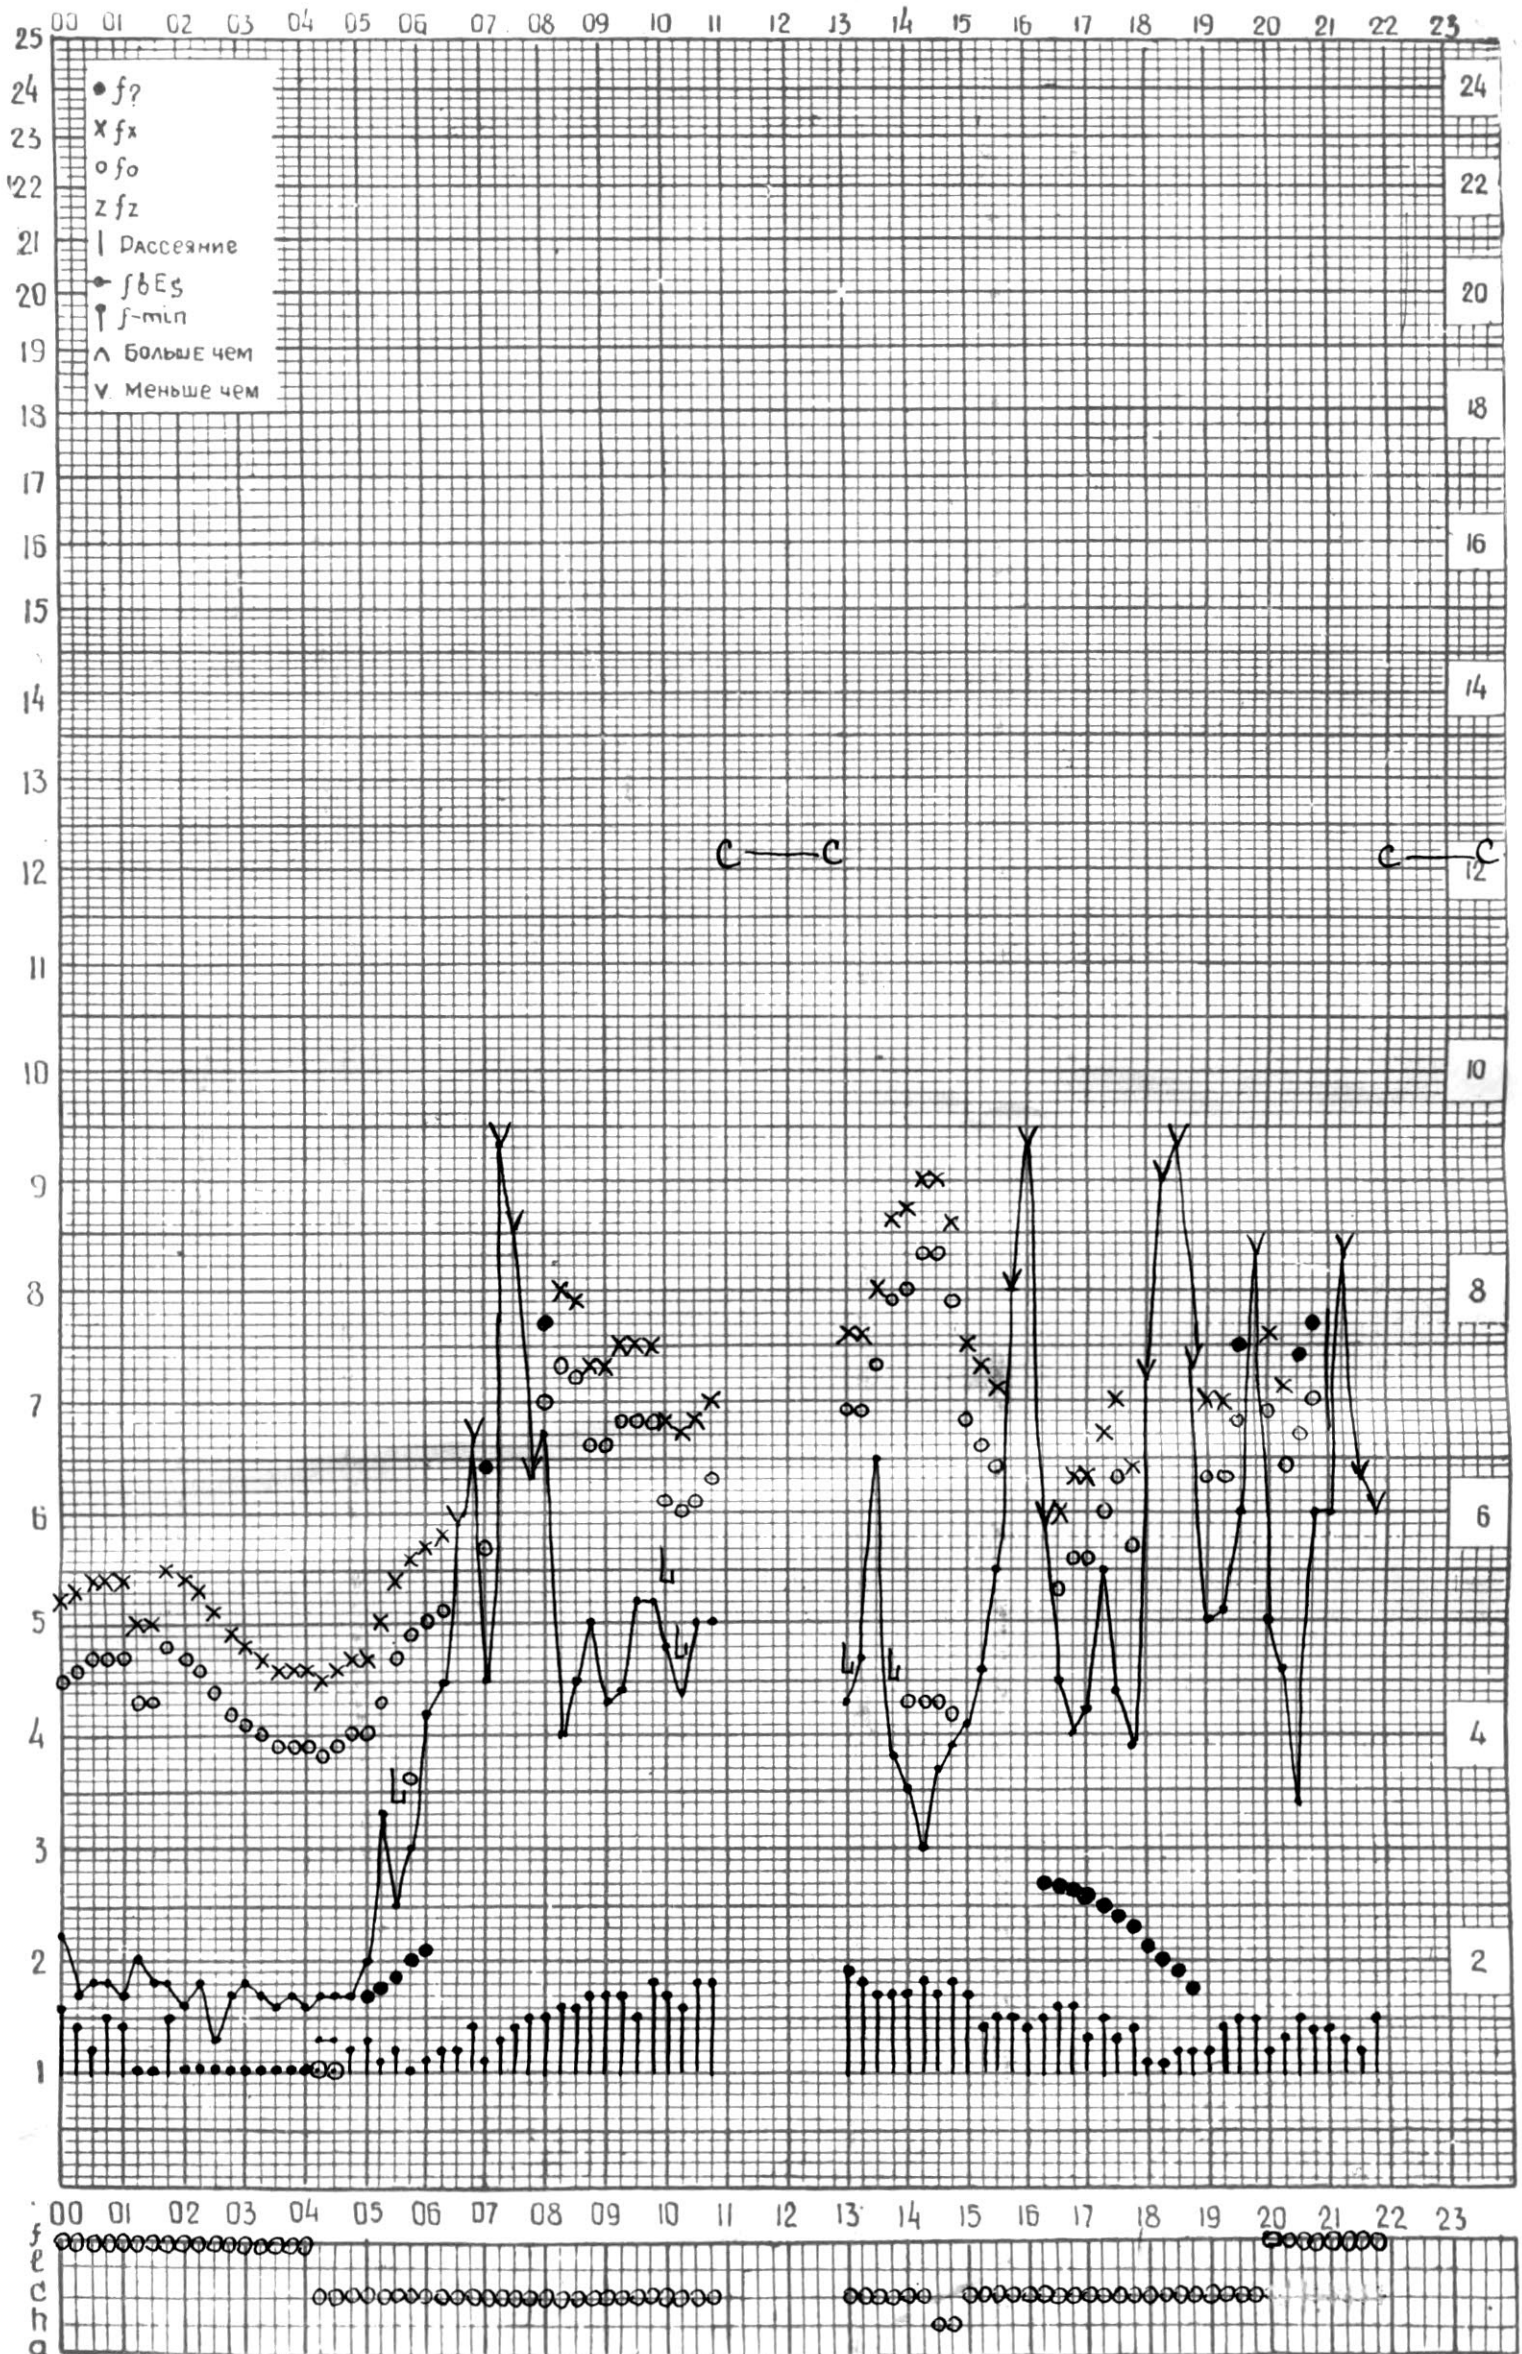

СТАНЦИЯ ТБИЛИСИ F—ГРАФИК ИОНОСФЕРНЫХ ДАННЫХ, ДАТА 1 ИЮНЯ, 1974

СТАНЦИЯ ТБИЛИСИ F-ГРАФИК ИОНОСФЕРНЫХ ДАННЫХ, ДАТА 2 ИЮНЯ, 1974

КЕМ ОТСЧИТАНО КЕНКЕБАШВИЛИ

СТАНЦИЯ ТБИЛИСИ F-ГРАФИК ИОНОСФЕРНЫХ ДАННЫХ, ДАТА 3 ИЮНЯ, 1974

КЕМ ОТЧИТАНО ЦИКЛАУРИ

СТАНЦИЯ ТБИЛИСИ F—ГРАФИК ИОНОСФЕРНЫХ ДАННЫХ, ДАТА 4 ИЮНЯ, 1974

КЕМ ОТСЧИТАНО АБУАШВИЛИ

СТАНЦИЯ ТБИЛИСИ F—ГРАФИК ИОНОСФЕРНЫХ ДАННЫХ, ДАТА 5 ИЮНЯ, 1974

КЕМ ОТЧИТАНО САКВАРЕЛИДЗЕ

СТАНЦИЯ ТБИЛИСИ F-ГРАФИК ИОНОСФЕРНЫХ ДАННЫХ, ДАТА 6 ИЮНЯ, 1974

СТАНЦИЯ ТБИЛИСИ F-ГРАФИК ИОНОСФЕРНЫХ ДАННЫХ, ДАТА 12 ИЮНЯ, 1974

КЕМ ОТЧИТАНО АБЧАШВИЛИ

СТАНЦИЯ ТБИЛИСИ F—ГРАФИК ИОНОСФЕРНЫХ ДАННЫХ, ДАТА 13 ИЮНЯ, 1974.

СТАНЦИЯ ТБИЛИСИ F-ГРАФИК ИОНОСФЕРНЫХ ДАННЫХ, ДАТА 14 ИЮНЯ, 1974

КЕМ ОТСЧИТАНО ЦОХЕЛИ

СТАНЦИЯ ТБИЛИСИ F-ГРАФИК ИОНОСФЕРНЫХ ДАННЫХ, ДАТА 15 ИЮНЯ, 1974

КЕМ ОТСЧИТАНО ЦИКЛАУРИ

СТАНЦИЯ ТБИЛИСИ F-ГРАФИК ИОНОСФЕРНЫХ ДАННЫХ, ДАТА 16 ИЮНЯ, 1974

СТАНЦИЯ ТБИЛИСИ F-ГРАФИК ИОНОСФЕРНЫХ ДАННЫХ, ДАТА 17 ИЮНЯ, 1974