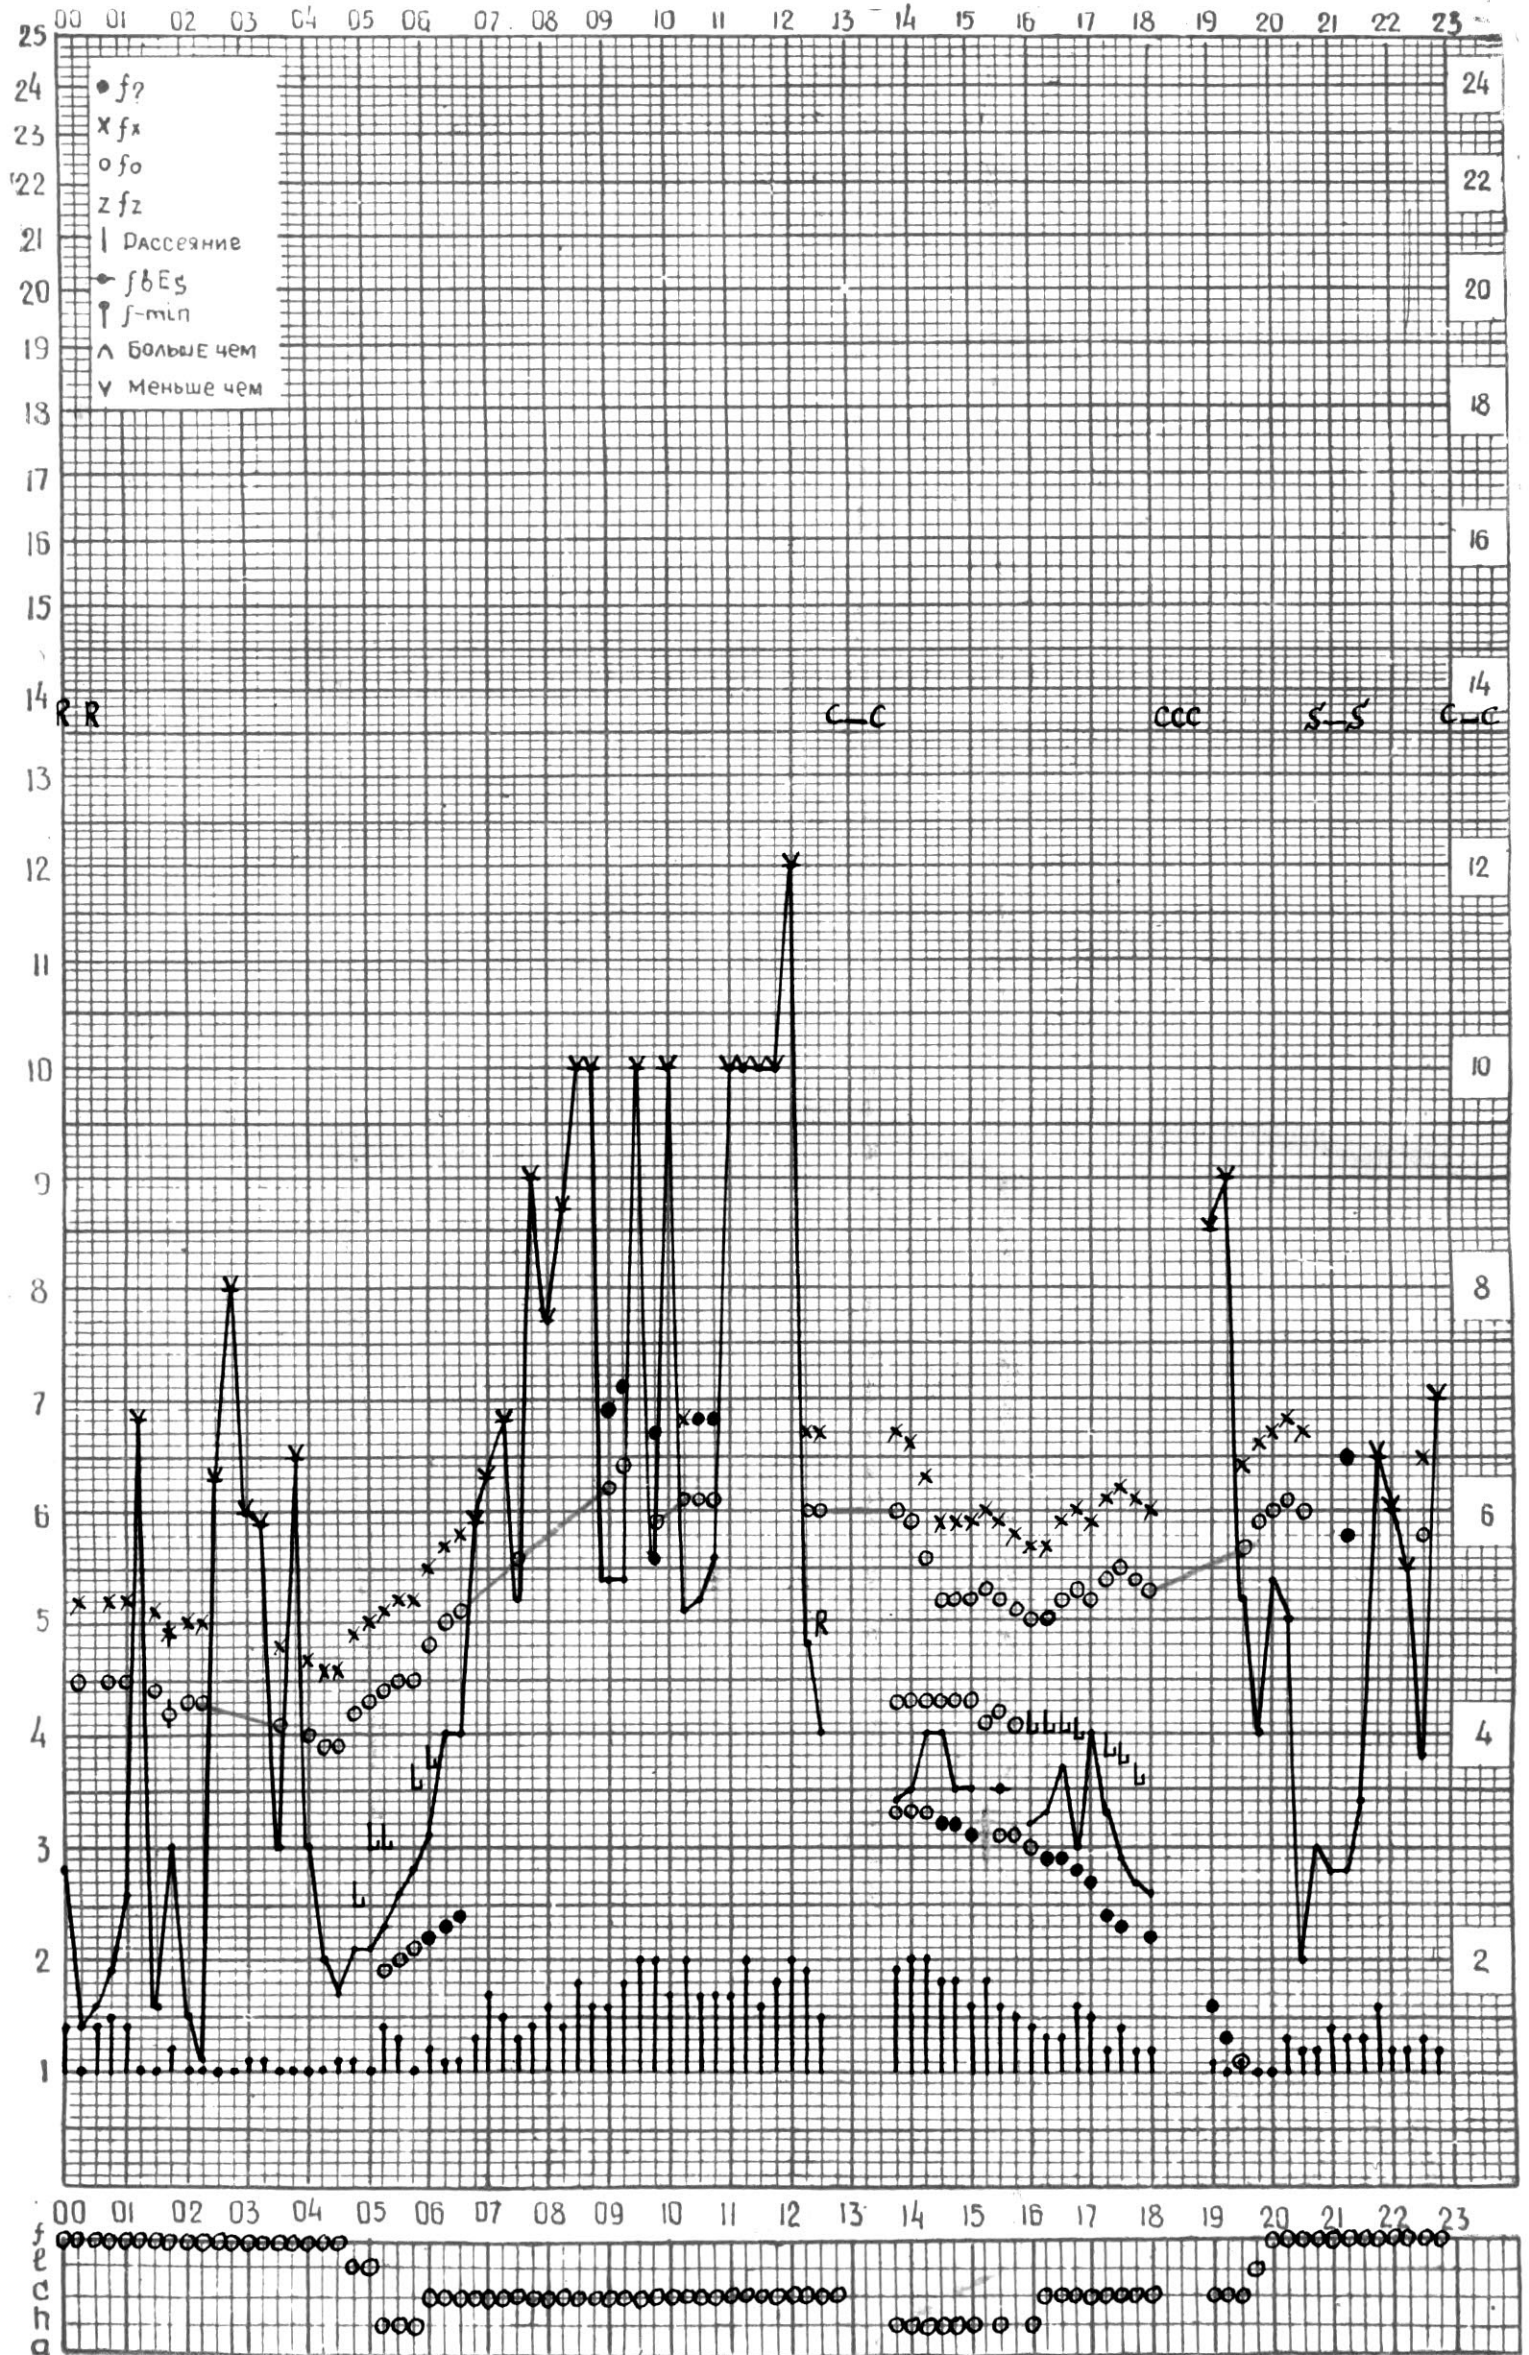

СТАНЦИЯ ТБИЛИСИ F-ГРАФИК ИОНОСФЕРНЫХ ДАННЫХ, ДАТА 24 ИЮНЯ, 1974

КЕМ ОТЧИТАНО АБУАШВИЛИ