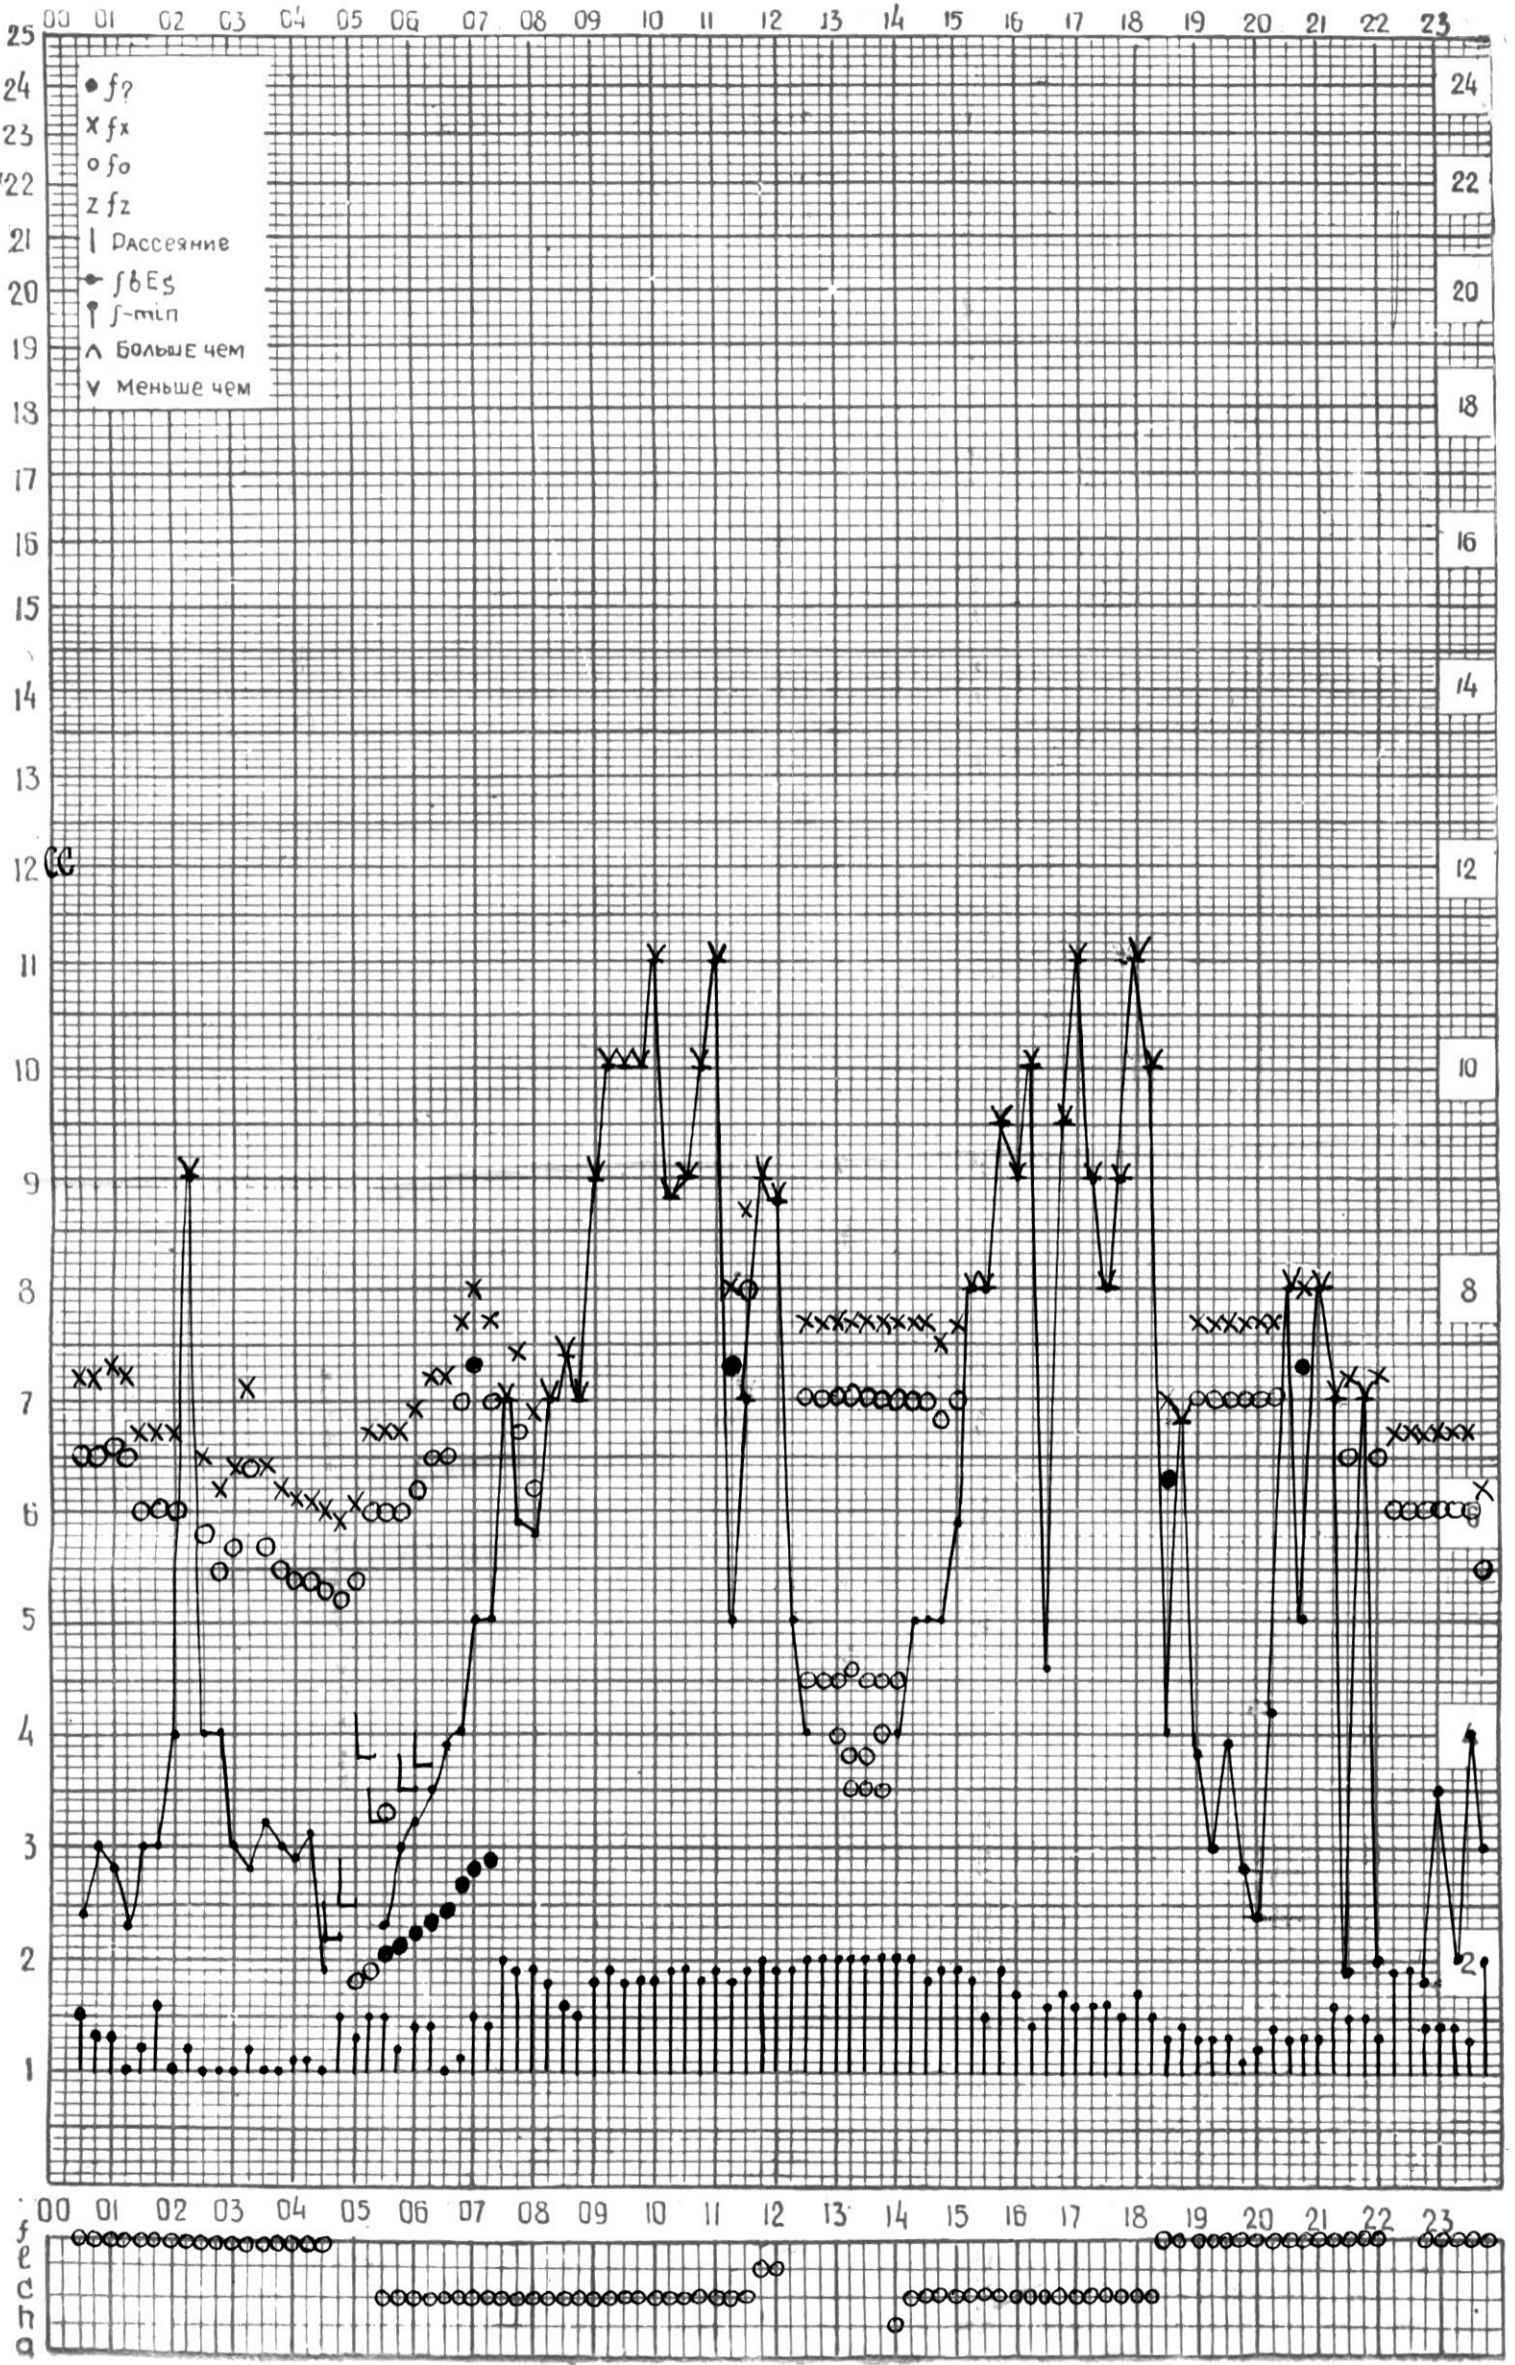

СТАНЦИЯ ТБИЛИСИ F—ГРАФИК ИОНОСФЕРНЫХ ДАННЫХ, ДАТА 1 ИЮНЯ, 1974

СТАНЦИЯ ТБИЛИСИ F-ГРАФИК ИОНОСФЕРНЫХ ДАННЫХ, ДАТА 2 ИЮНЯ, 1974

КЕМ ОТСЧИТАНО КЕНКЕБАШВИЛИ

СТАНЦИЯ ТБИЛИСИ F-ГРАФИК ИОНОСФЕРНЫХ ДАННЫХ, ДАТА 3 ИЮНЯ, 1974

КЕМ ОТЧИТАНО ЦИКЛАУРИ

СТАНЦИЯ ТБИЛИСИ F—ГРАФИК ИОНОСФЕРНЫХ ДАННЫХ, ДАТА 4 ИЮНЯ, 1974

КЕМ ОТСЧИТАНО АБУАШВИЛИ

СТАНЦИЯ ТБИЛИСИ F—ГРАФИК ИОНОСФЕРНЫХ ДАННЫХ, ДАТА 5 ИЮНЯ, 1974

КЕМ ОТЧИТАНО САКВАРЕЛИДЗЕ

СТАНЦИЯ ТБИЛИСИ F-ГРАФИК ИОНОСФЕРНЫХ ДАННЫХ, ДАТА 6 ИЮНЯ, 1974

СТАНЦИЯ ТБИЛИСИ F-ГРАФИК ИОНОСФЕРНЫХ ДАННЫХ, ДАТА 7 ИЮНЯ, 1974

СТАНЦИЯ ТБИЛИСИ F-ГРАФИК ИОНОСФЕРНЫХ ДАННЫХ, ДАТА 8 ИЮНЯ, 1974

КЕМ ОТСЧИТАНО АБУАШВИЛИ

СТАНЦИЯ ТБИЛИСИ F-ГРАФИК ИОНОСФЕРНЫХ ДАННЫХ, ДАТА 9 ИЮНЯ, 1974

СТАНЦИЯ ТБИЛИСИ F-ГРАФИК ИОНОСФЕРНЫХ ДАННЫХ, ДАТА 12 ИЮНЯ, 1974

КЕМ ОТЧИТАНО АБЧАШВИЛИ

СТАНЦИЯ ТБИЛИСИ F—ГРАФИК ИОНОСФЕРНЫХ ДАННЫХ, ДАТА 13 ИЮНЯ, 1974.

СТАНЦИЯ ТБИЛИСИ F-ГРАФИК ИОНОСФЕРНЫХ ДАННЫХ, ДАТА 14 ИЮНЯ, 1974