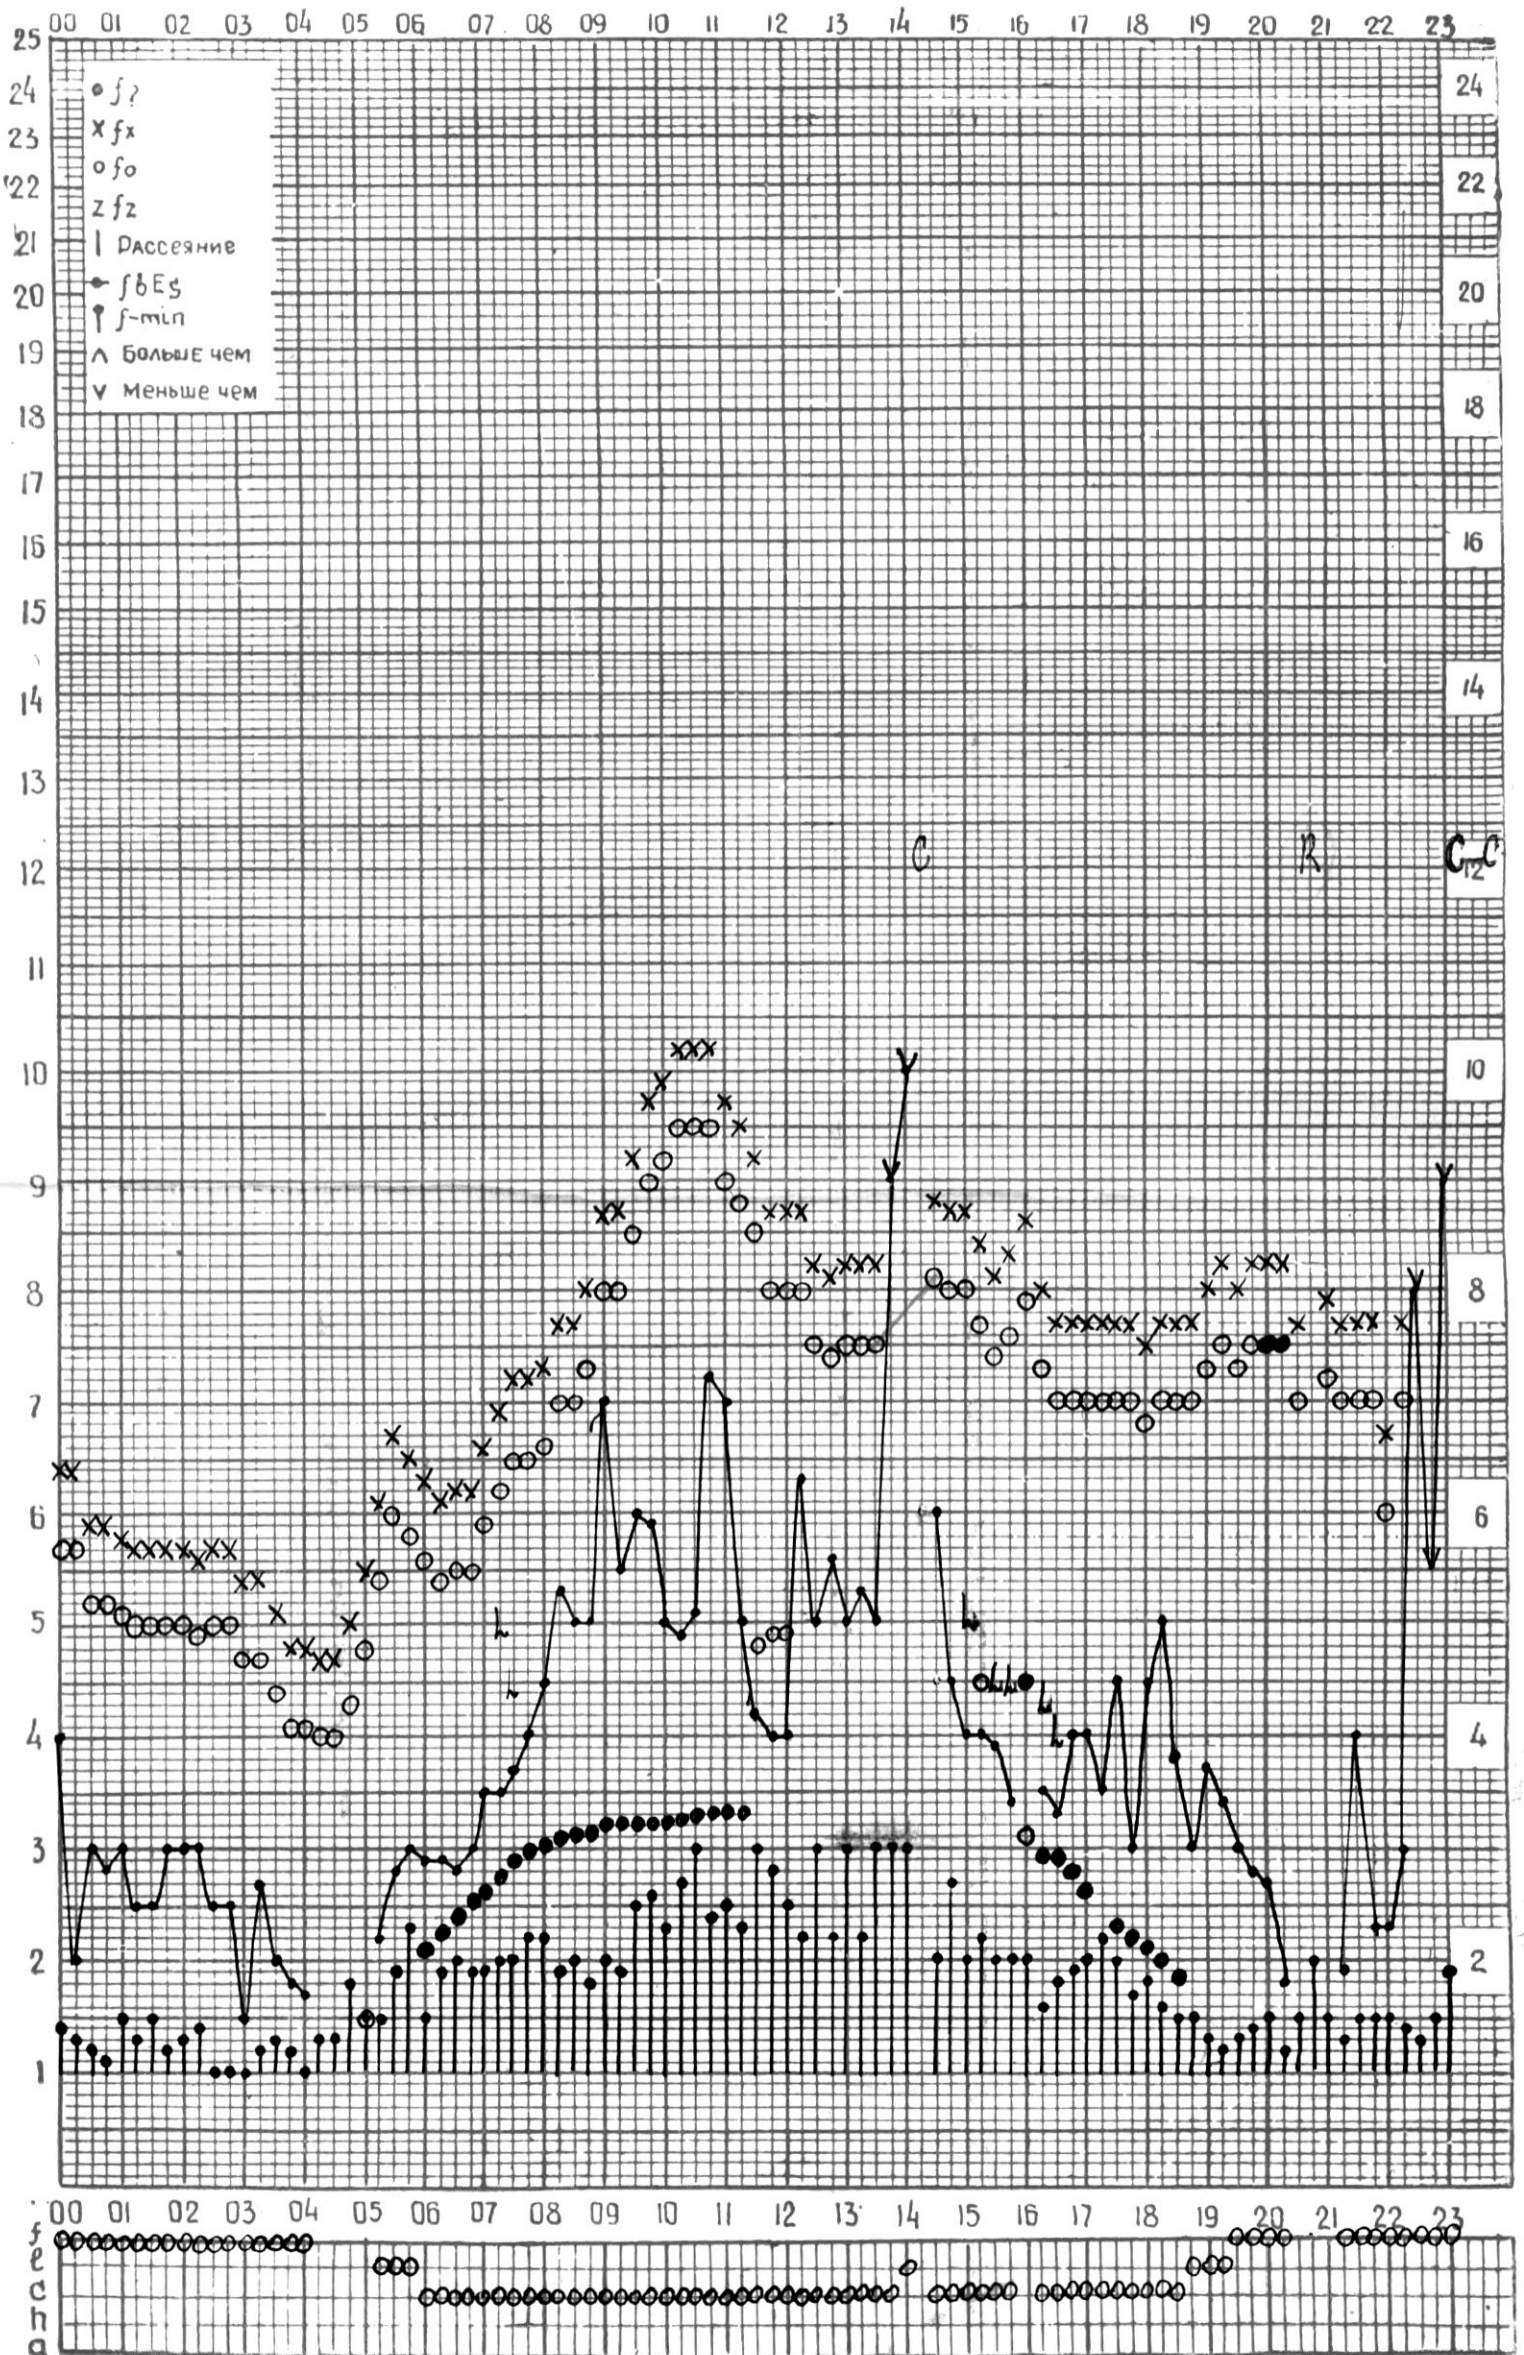

СТАНЦИЯ ТБИЛИСИ; F-ГРАФИК ИОНОСФЕРНЫХ ДАННЫХ, ДАТА 1 МАЯ, 1974

СТАНЦИЯ ТБИЛИСИ F-ГРАФИК ИОНОСФЕРНЫХ ДАННЫХ, ДАТА 2 МАЯ, 1974

КЕМ ОТСЧИТАНО ЦИКЛАУРИ

СТАНЦИЯ ТБИЛИСИ F-ГРАФИК ИОНОСФЕРНЫХ ДАННЫХ, ДАТА 3 МАЯ, 1974

КЕМ ОТСЧИТАНО АБУАШВИЛИ

СТАНЦИЯ ТБИЛИСИ F-ГРАФИК ИОНОСФЕРНЫХ ДАННЫХ, ДАТА 4 МАЯ 1974

КЕМ ОТЧИТАНО САКВАРЕЛИДЗЕ

СТАНЦИЯ ТБИЛИСИ F-ГРАФИК ИОНОСФЕРНЫХ ДАННЫХ, ДАТА 5 МАЯ, 1974

СТАНЦИЯ ТБИЛИСИ F-ГРАФИК ИОНОСФЕРНЫХ ДАННЫХ, ДАТА 6 МАЯ, 1974

СТАНЦИЯ ТБИЛИСИ F-ГРАФИК ИОНОСФЕРНЫХ ДАННЫХ, ДАТА 7 МАЯ, 1974

КЕМ ОТСЧИТАНО АБУАШВИЛИ

СТАНЦИЯ ТБИЛИСИ F-ГРАФИК ИОНОСФЕРНЫХ ДАННЫХ, ДАТА 8 МАЯ, 1974

КЕМ ОТЧИТАНО САКВАРЕЛИДЗЕ

СТАНЦИЯ ТБИЛИСИ F-ГРАФИК ИОНОСФЕРНЫХ ДАННЫХ, ДАТА 9 МАЯ, 1974

СТАНЦИЯ ТБИЛИСИ F-ГРАФИК ИОНОСФЕРНЫХ ДАННЫХ, ДАТА 10 МАЯ, 1974

КЕМ ОТЧИТАНО ЦИКЛАУРИ

СТАНЦИЯ ТБИЛИСИ F—ГРАФИК ИОНОСФЕРНЫХ ДАННЫХ, ДАТА 11 МАЯ, 1974

СТАНЦИЯ ТБИЛИСИ F-ГРАФИК ИОНОСФЕРНЫХ ДАННЫХ, ДАТА 12 МАЯ, 1974