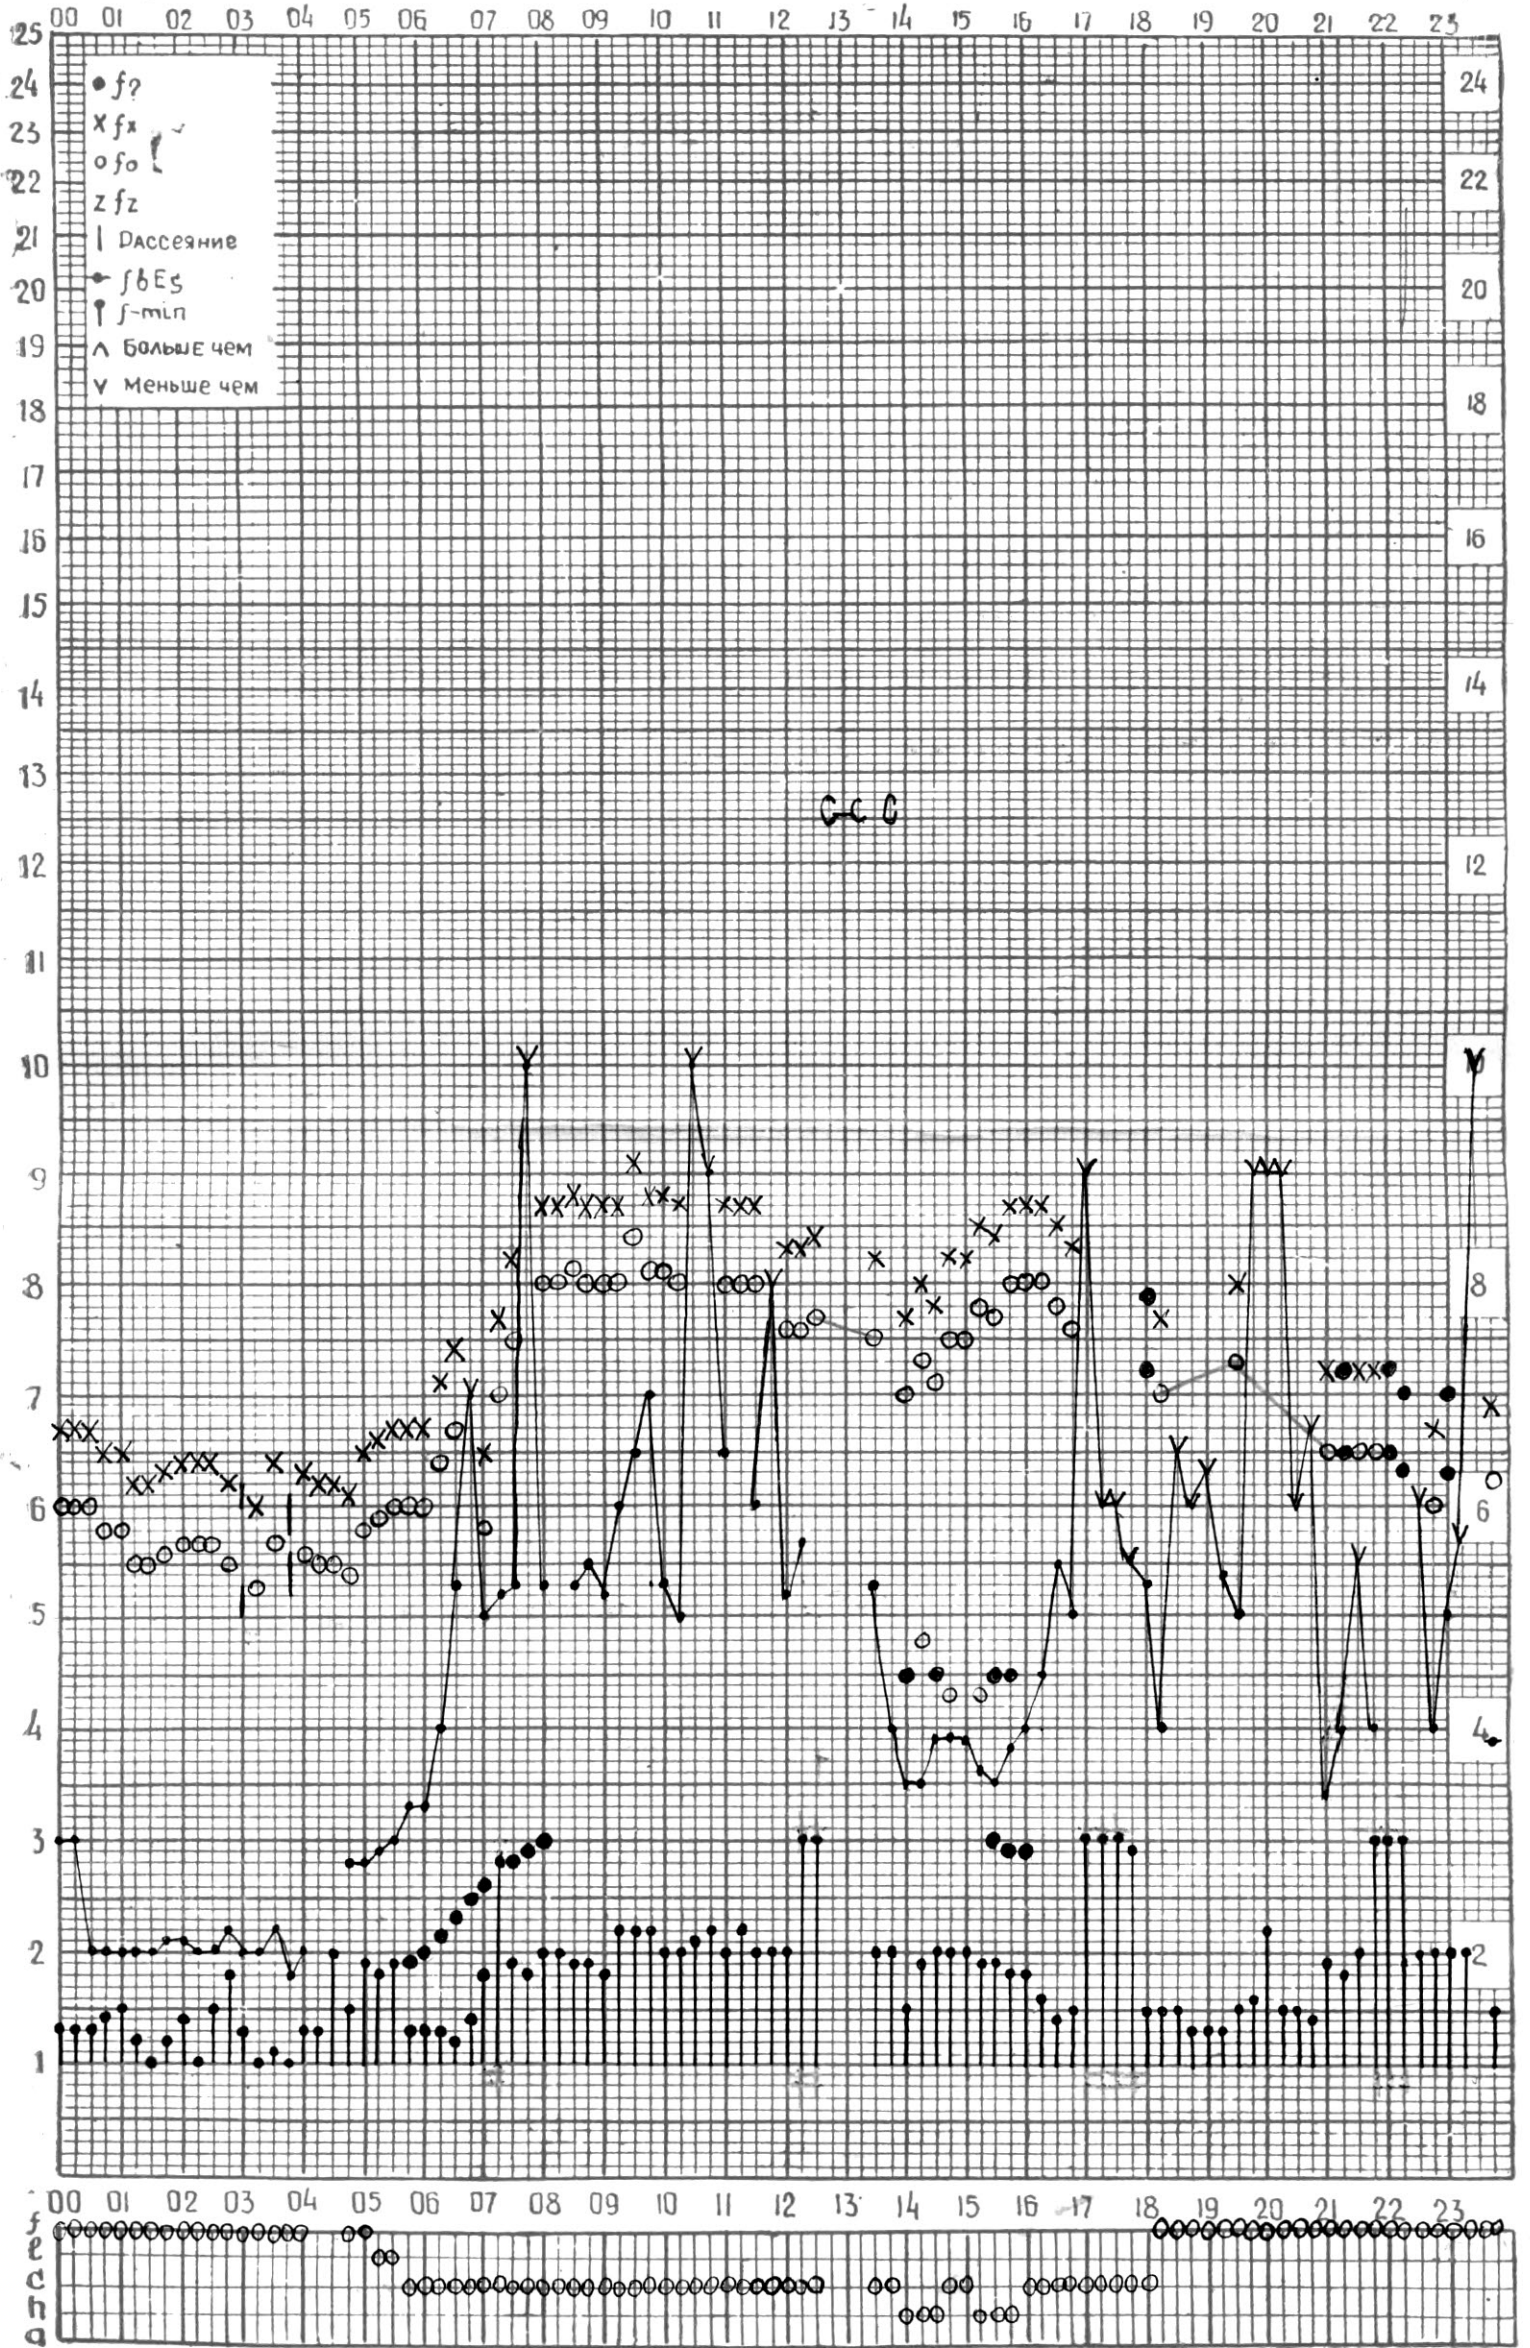

СТАНЦИЯ ТБИЛИСИ F—ГРАФИК ИОНОСФЕРНЫХ ДАННЫХ, ДАТА 13 МАЯ, 1974

КЕМ ОТЧИТАНО КЕНКЕБАШВИЛИ