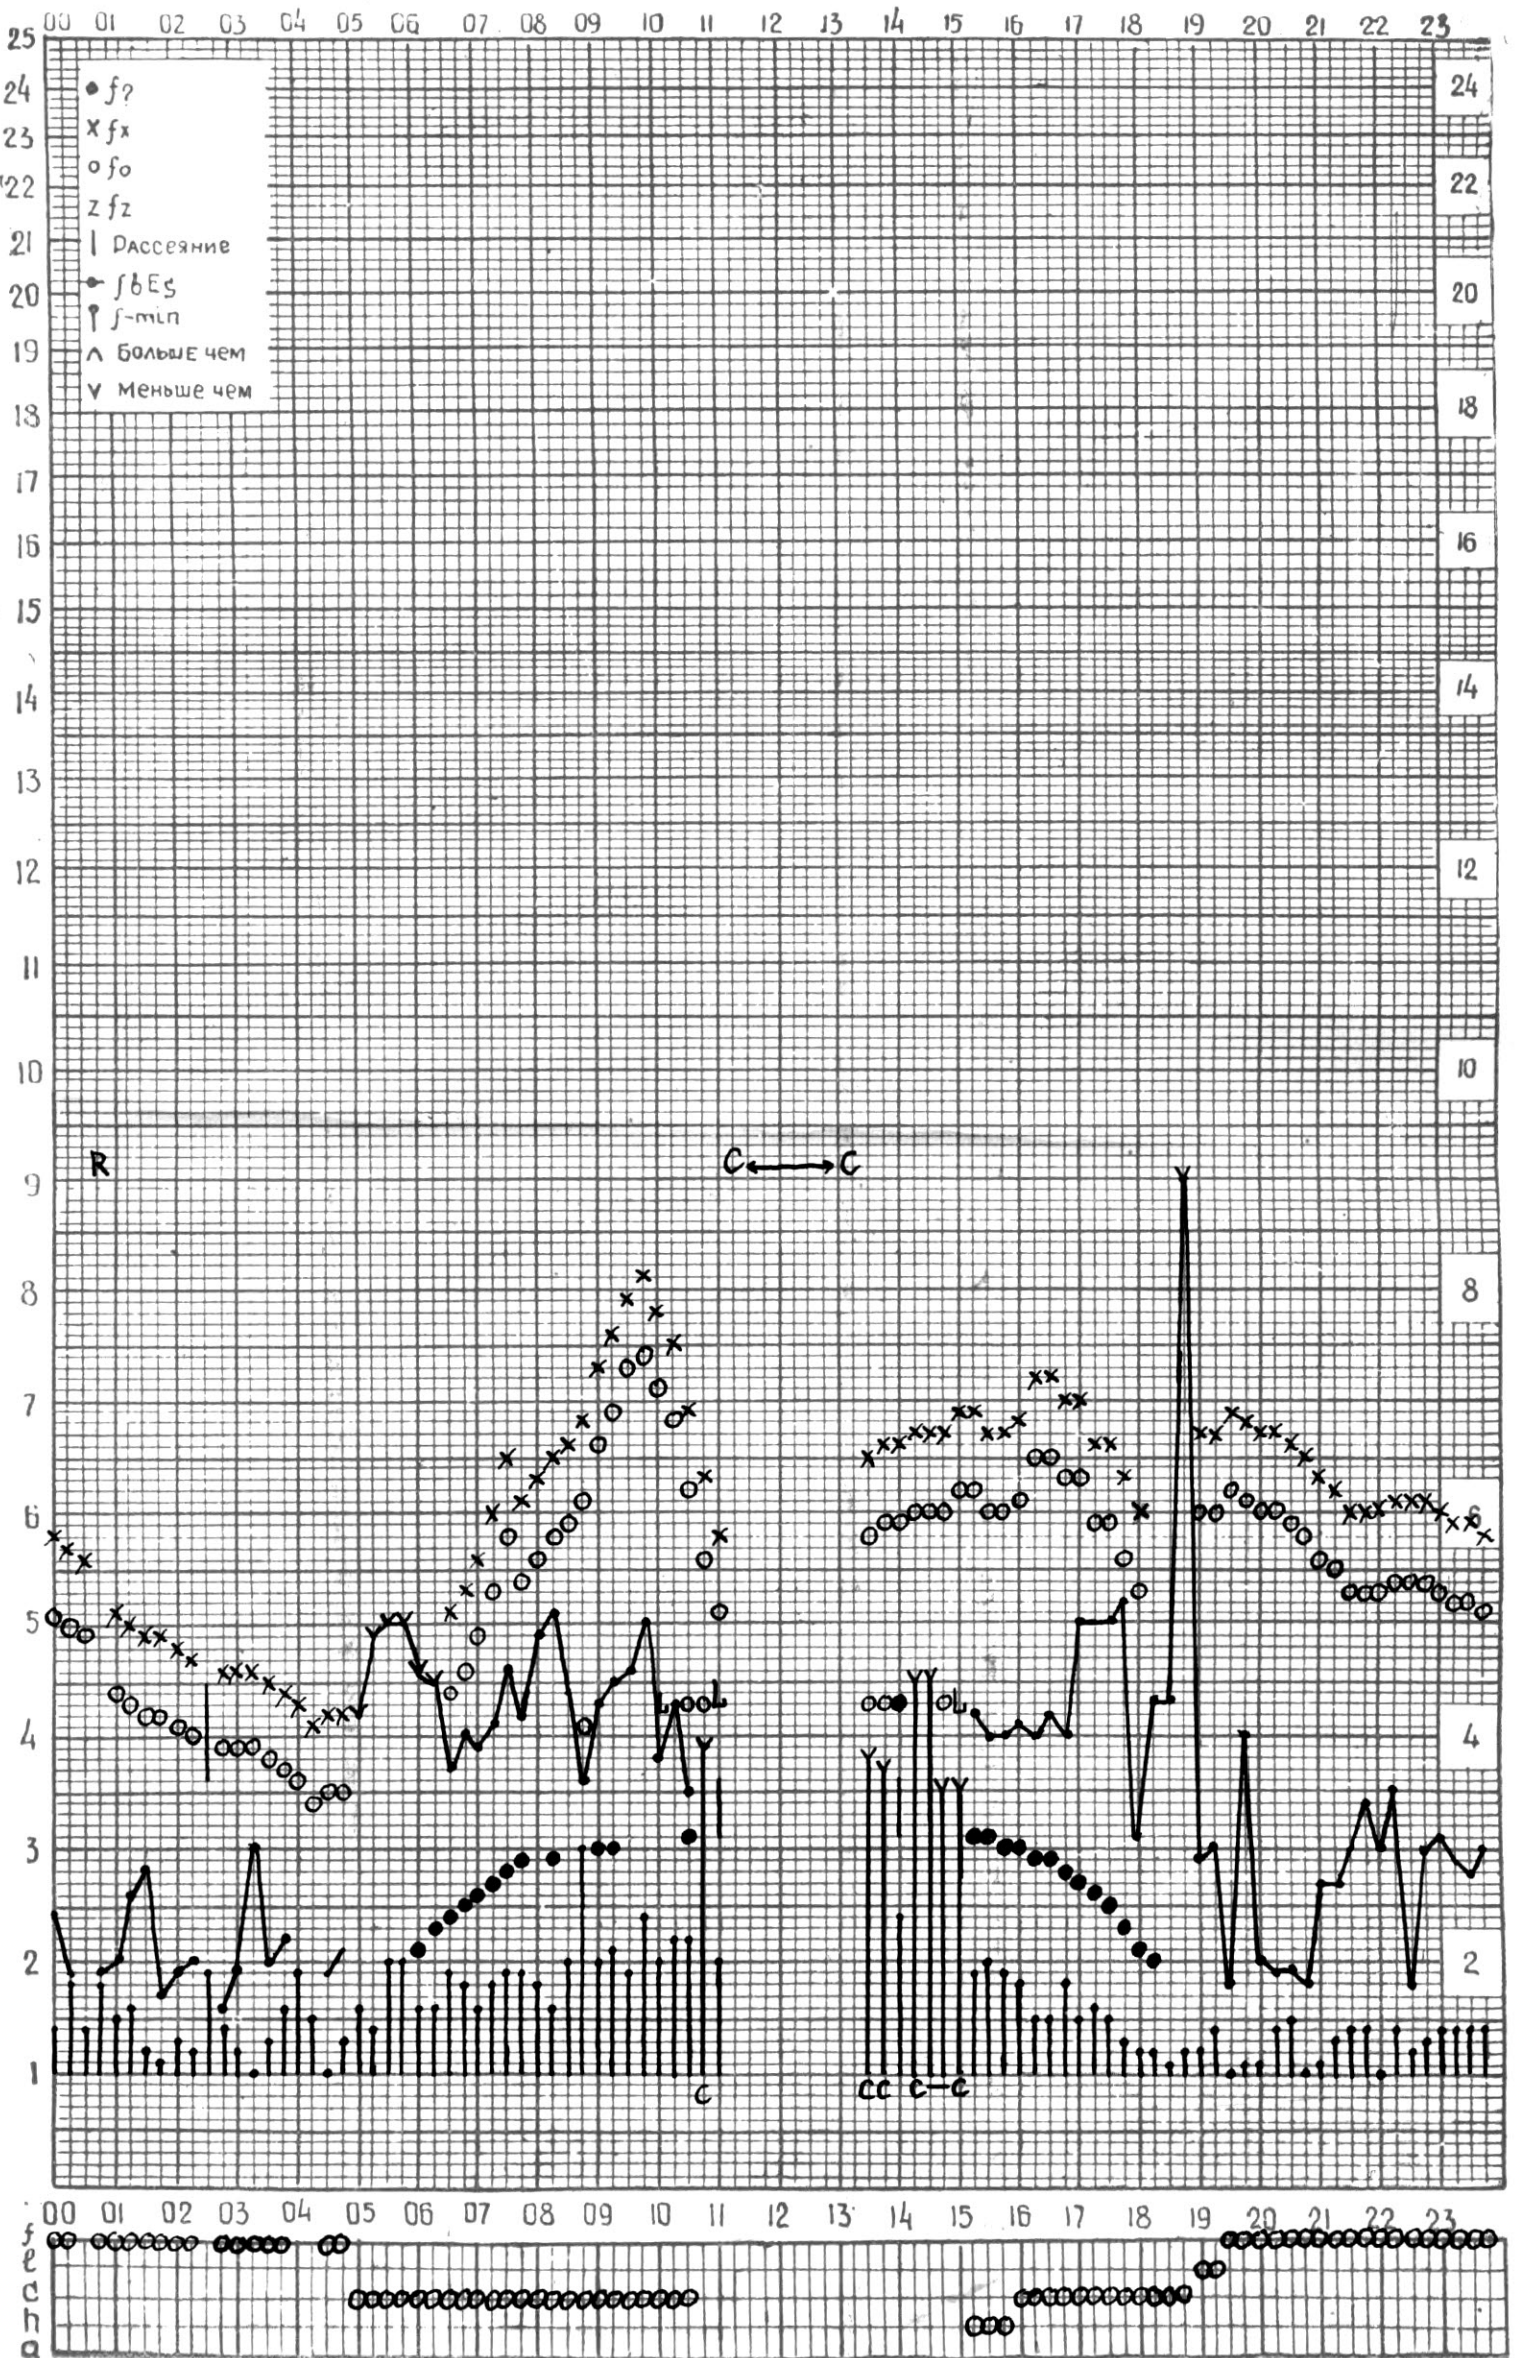

СТАНЦИЯ ТБИЛИСИ F-ГРАФИК ИОНОСФЕРНЫХ ДАННЫХ, ДАТА 27 МАЯ, 1974

КЕМ ОТСЧИТАНО АБУАШВИЛИ