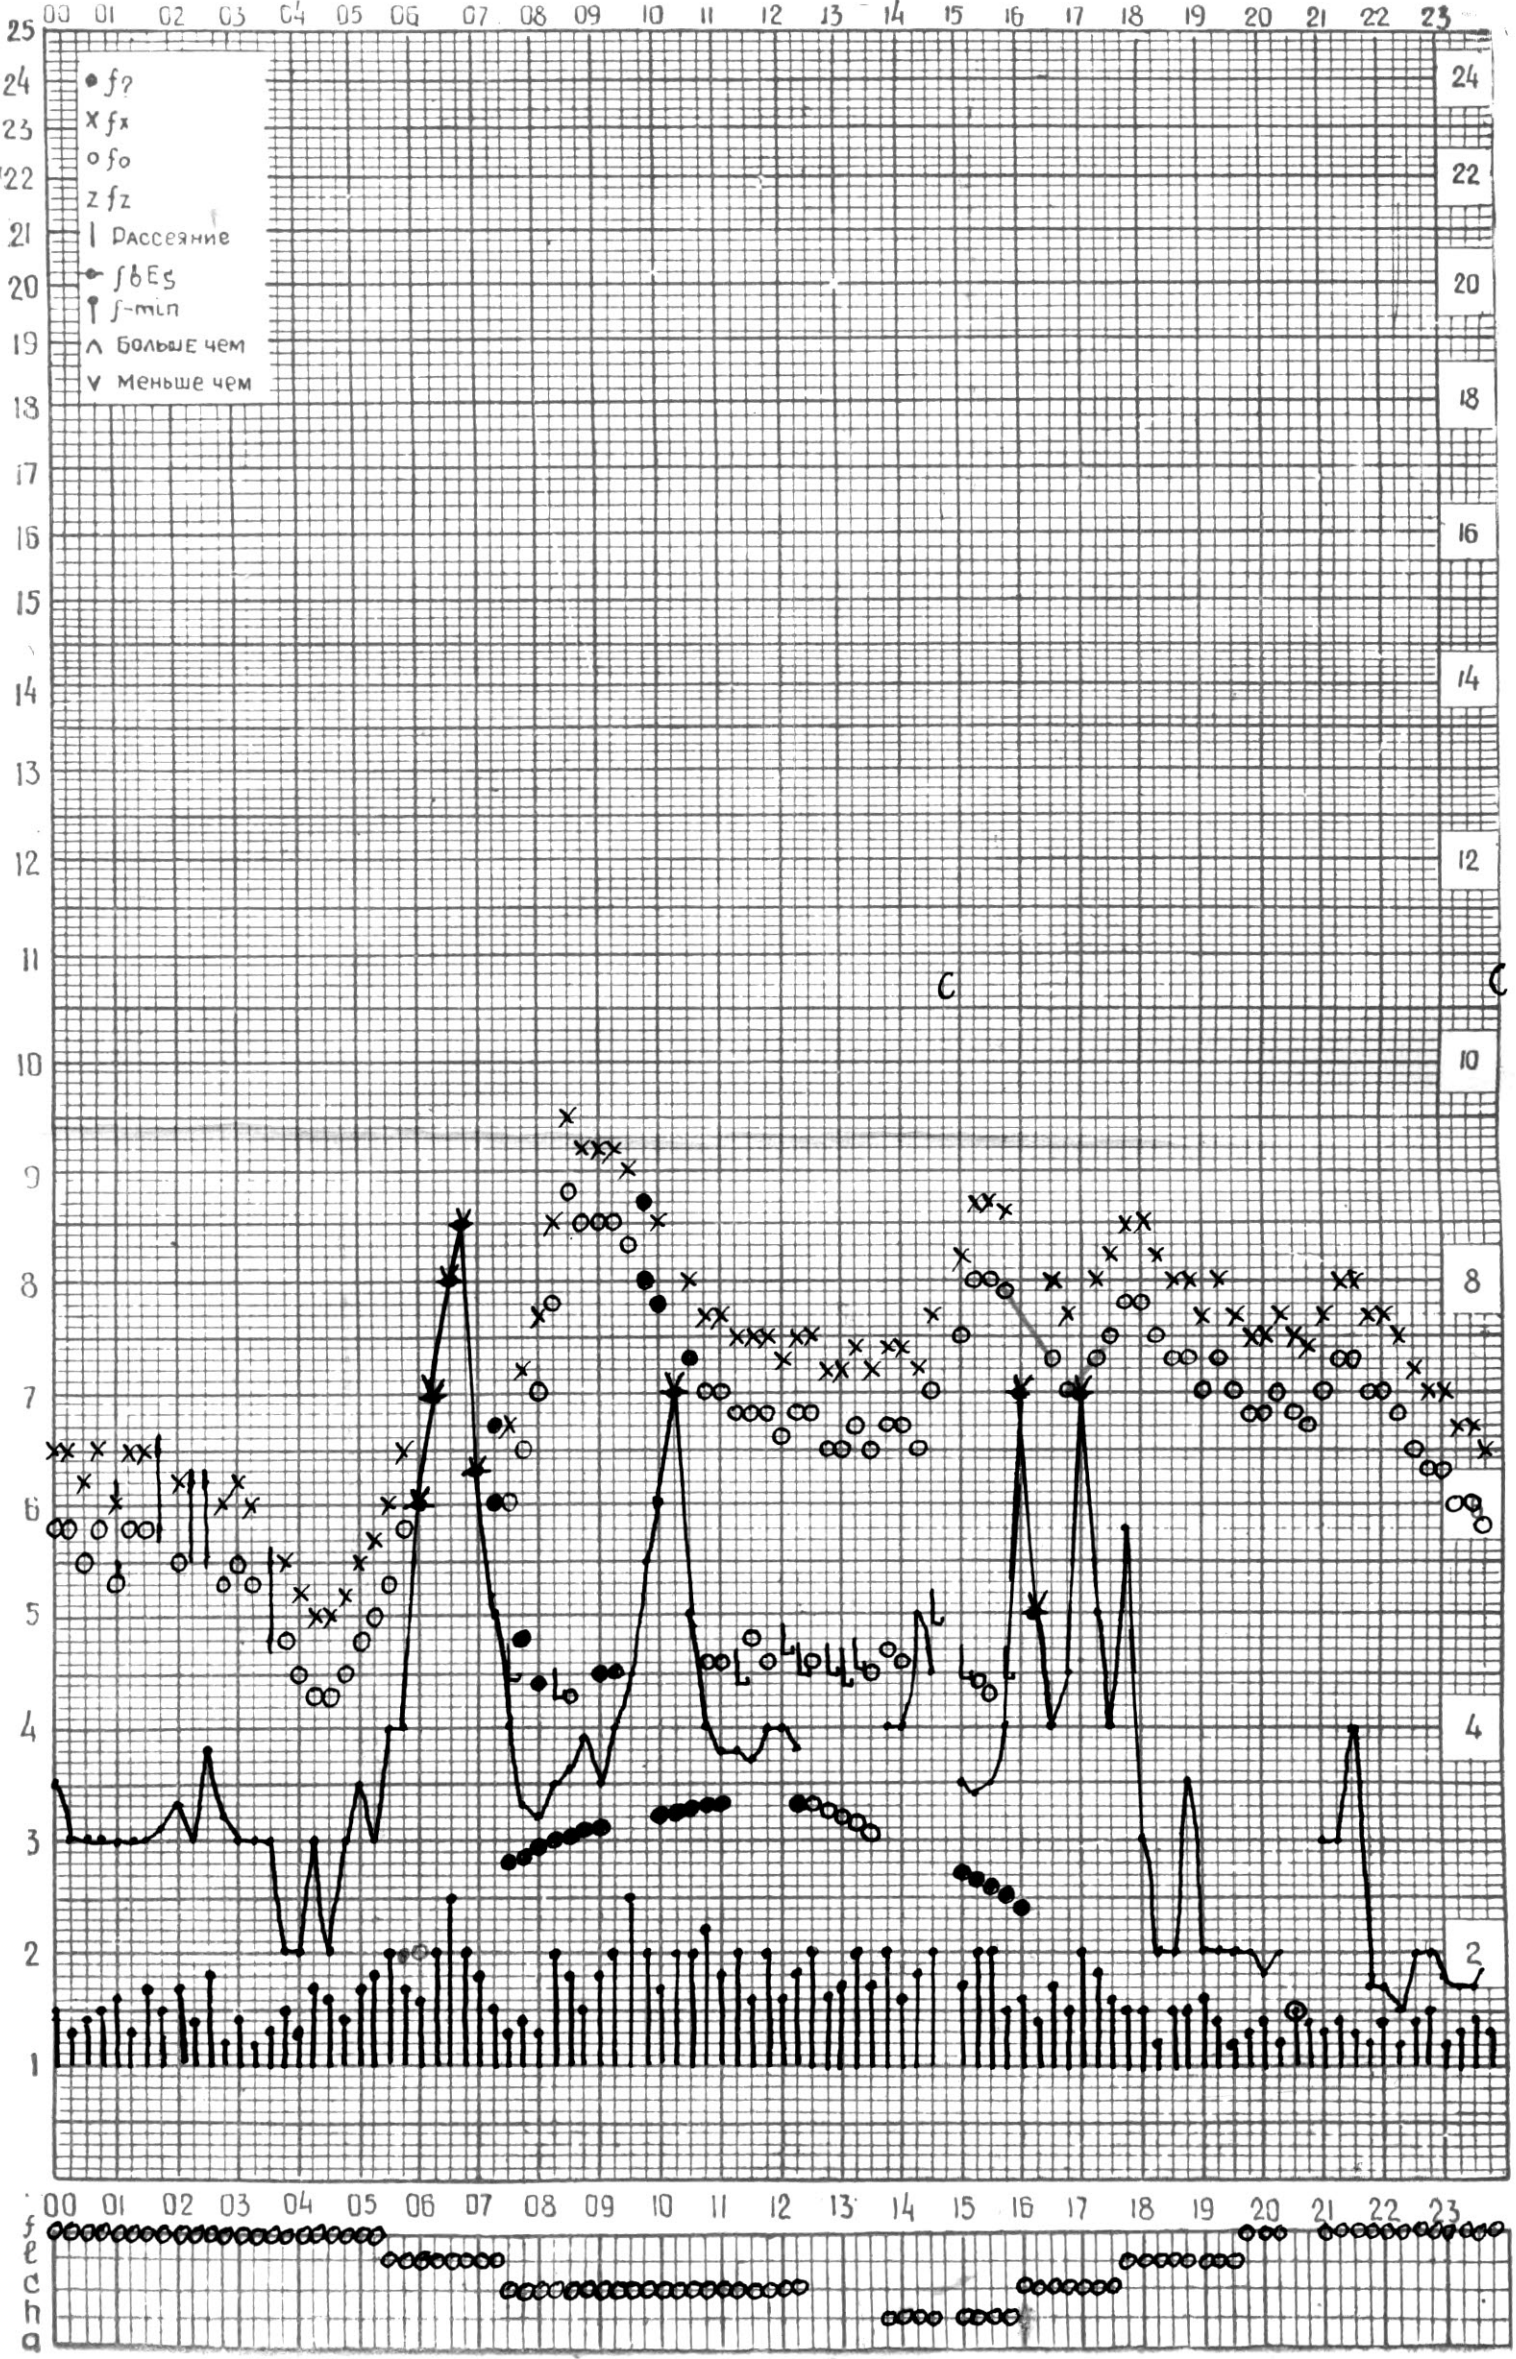

СТАНЦИЯ ТБИЛИСИ F-ГРАФИК ИОНОСФЕРНЫХ ДАННЫХ, ДАТА 14 МАЯ, 1974

КЕМ ОТСЧИТАНО ЦИКЛАУРИ