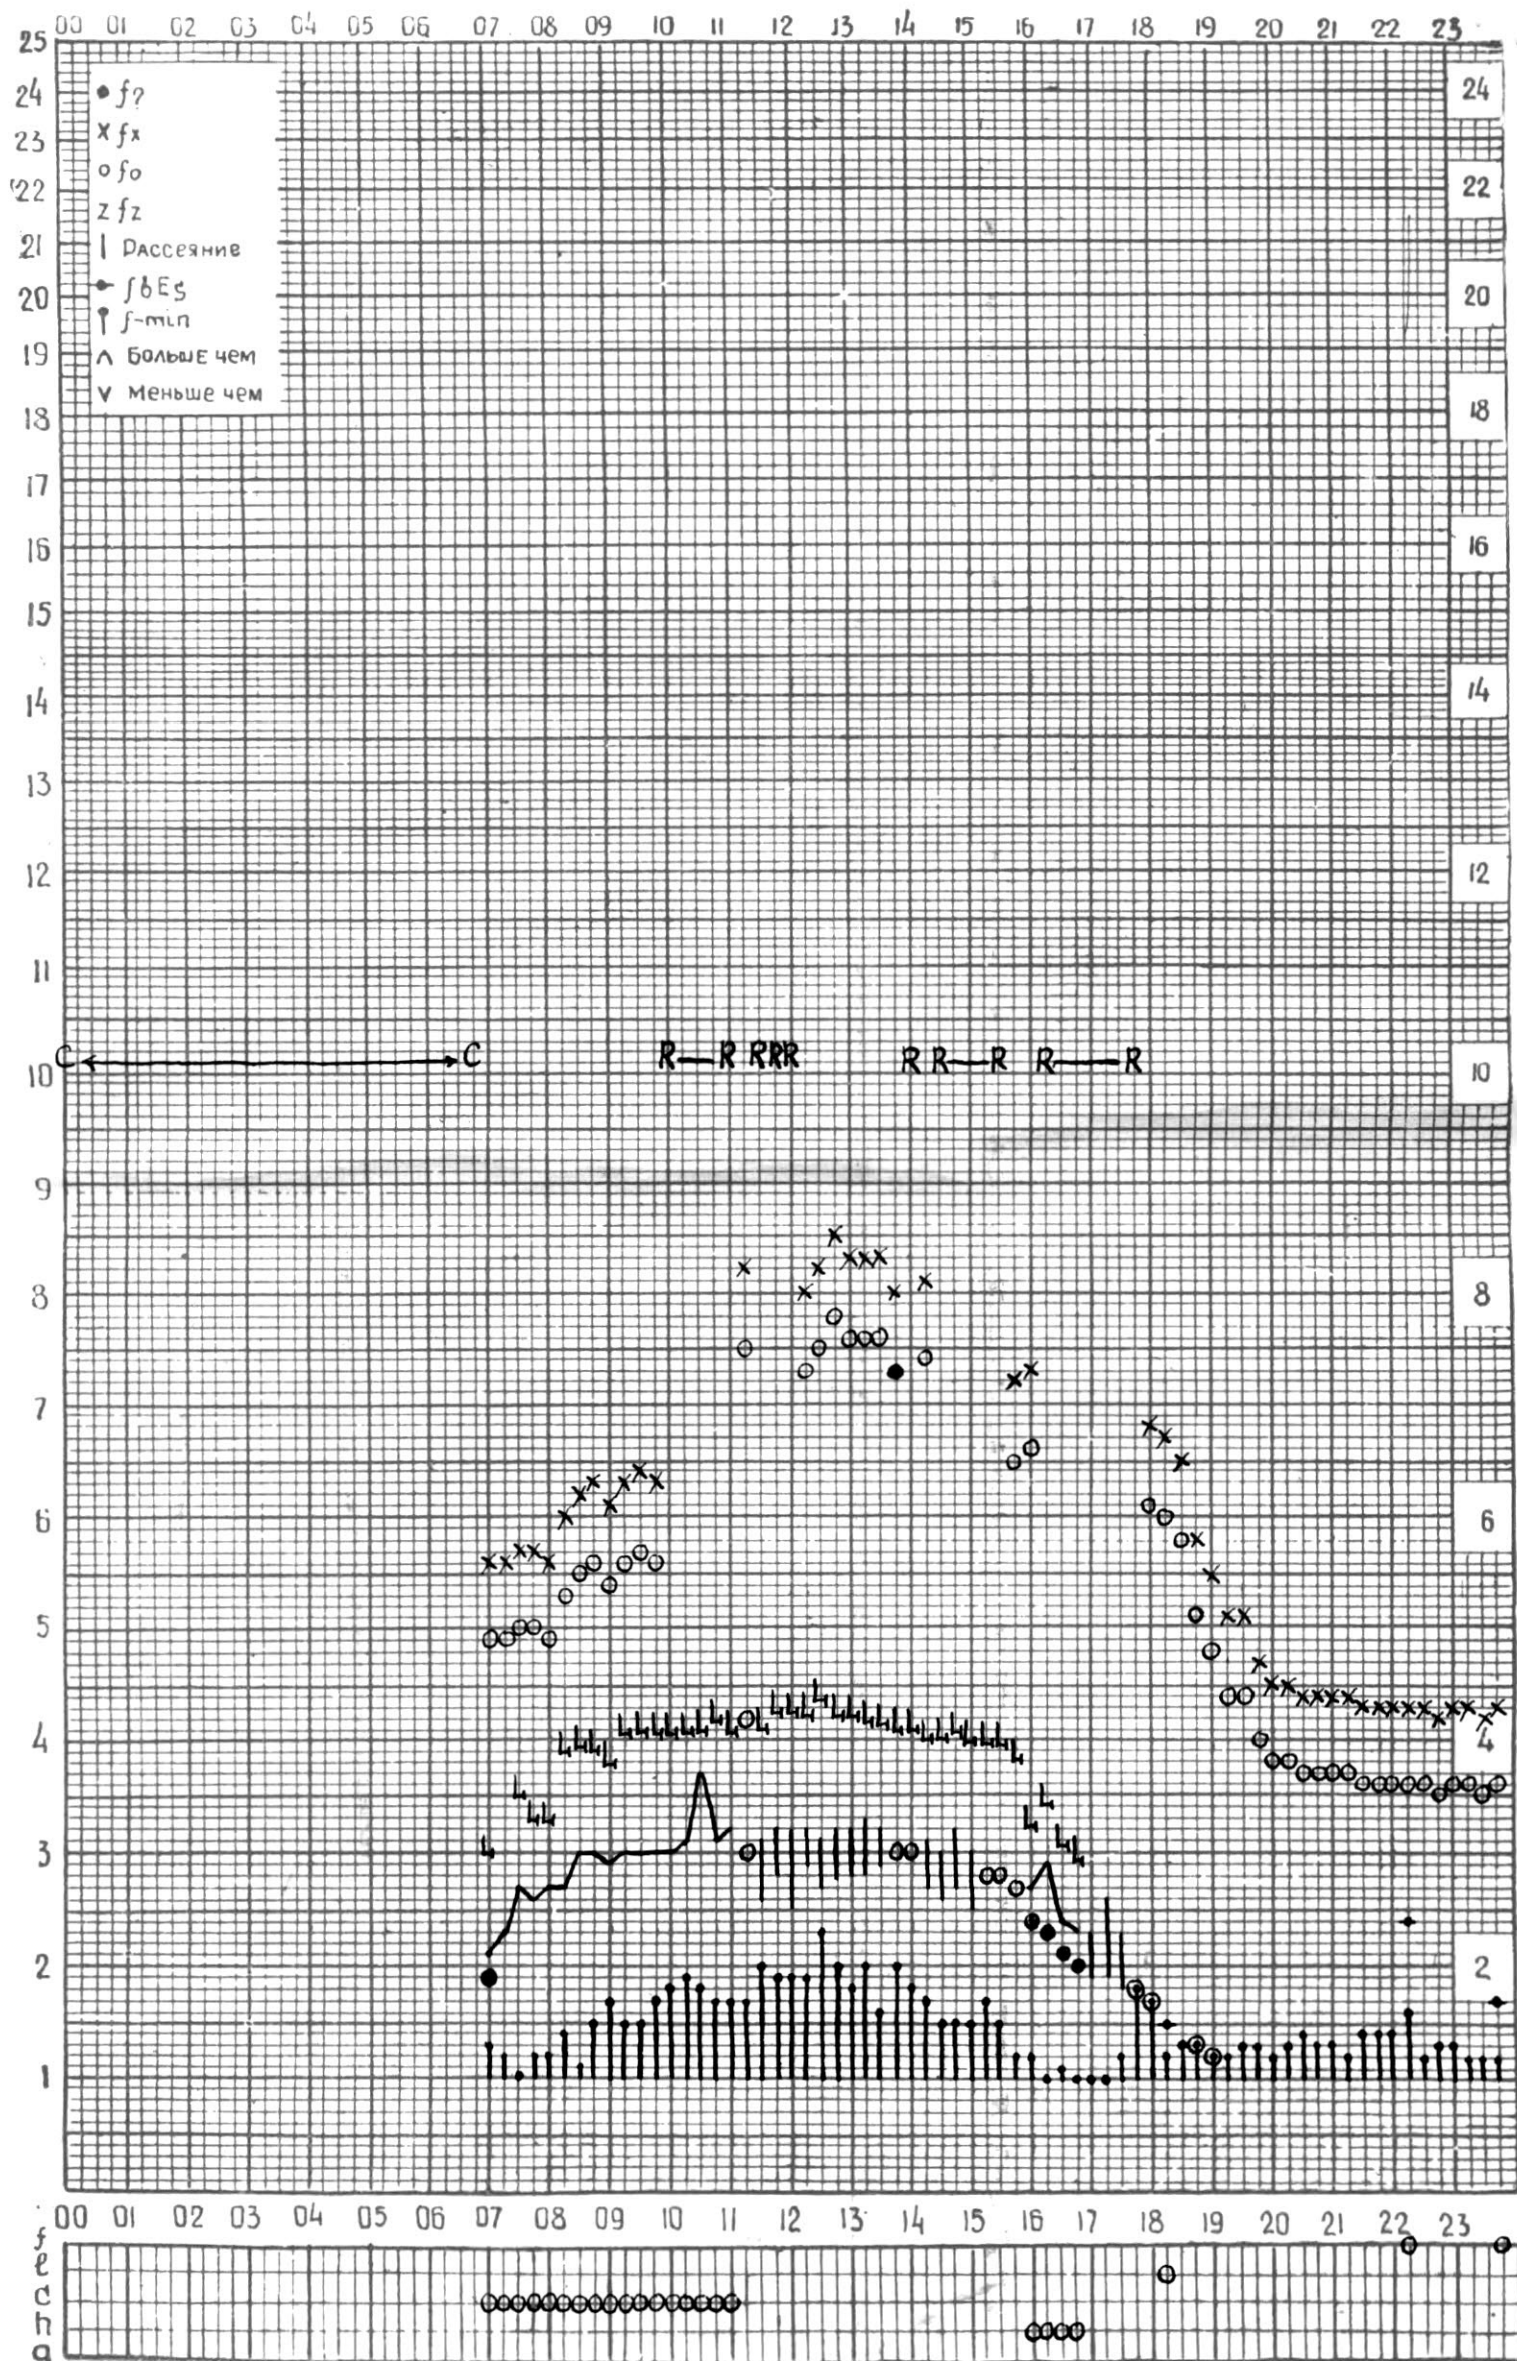

СТАНЦИЯ ТБИЛИСИ: F-ГРАФИК ИОНОСФЕРНЫХ ДАННЫХ, ДАТА 24 МАРТА, 1974