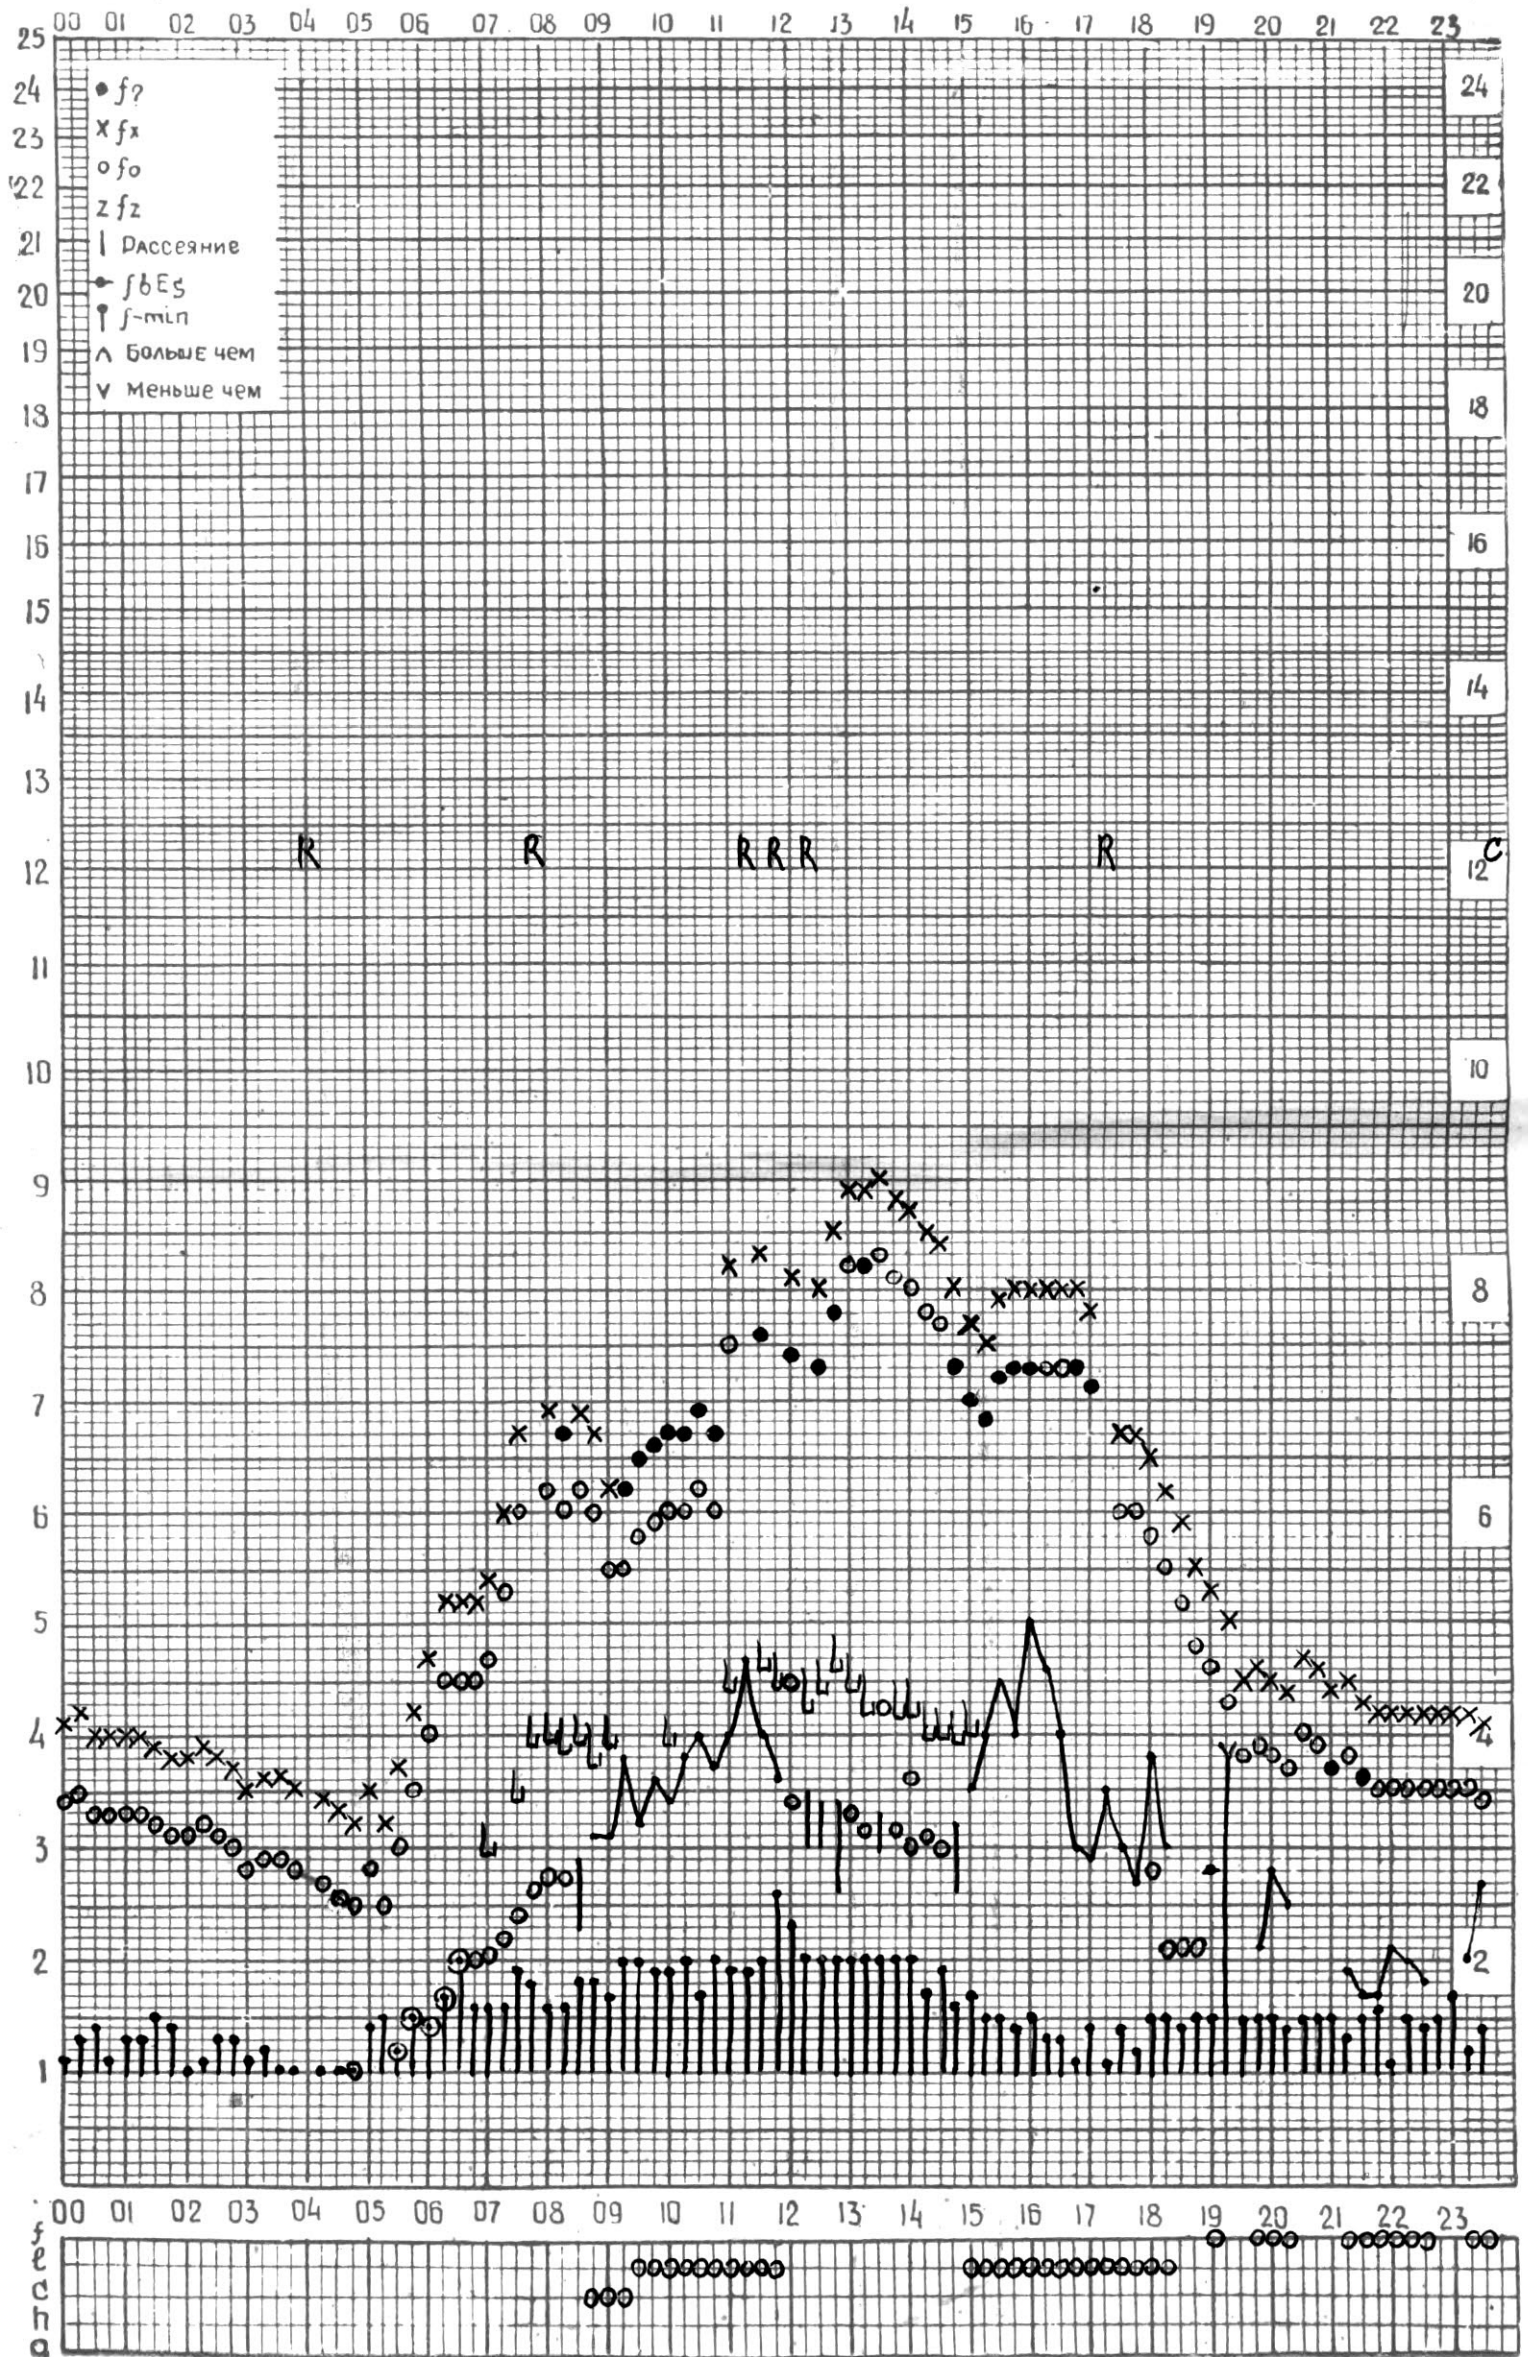

СТАНЦИЯ ТБИЛИСИ F-ГРАФИК ИОНОСФЕРНЫХ ДАННЫХ, ДАТА 26 МАРТА, 1974

СТАНЦИЯ ТБИЛИСИ F-ГРАФИК ИОНОСФЕРНЫХ ДАННЫХ, ДАТА 25 МАРТА, 1974