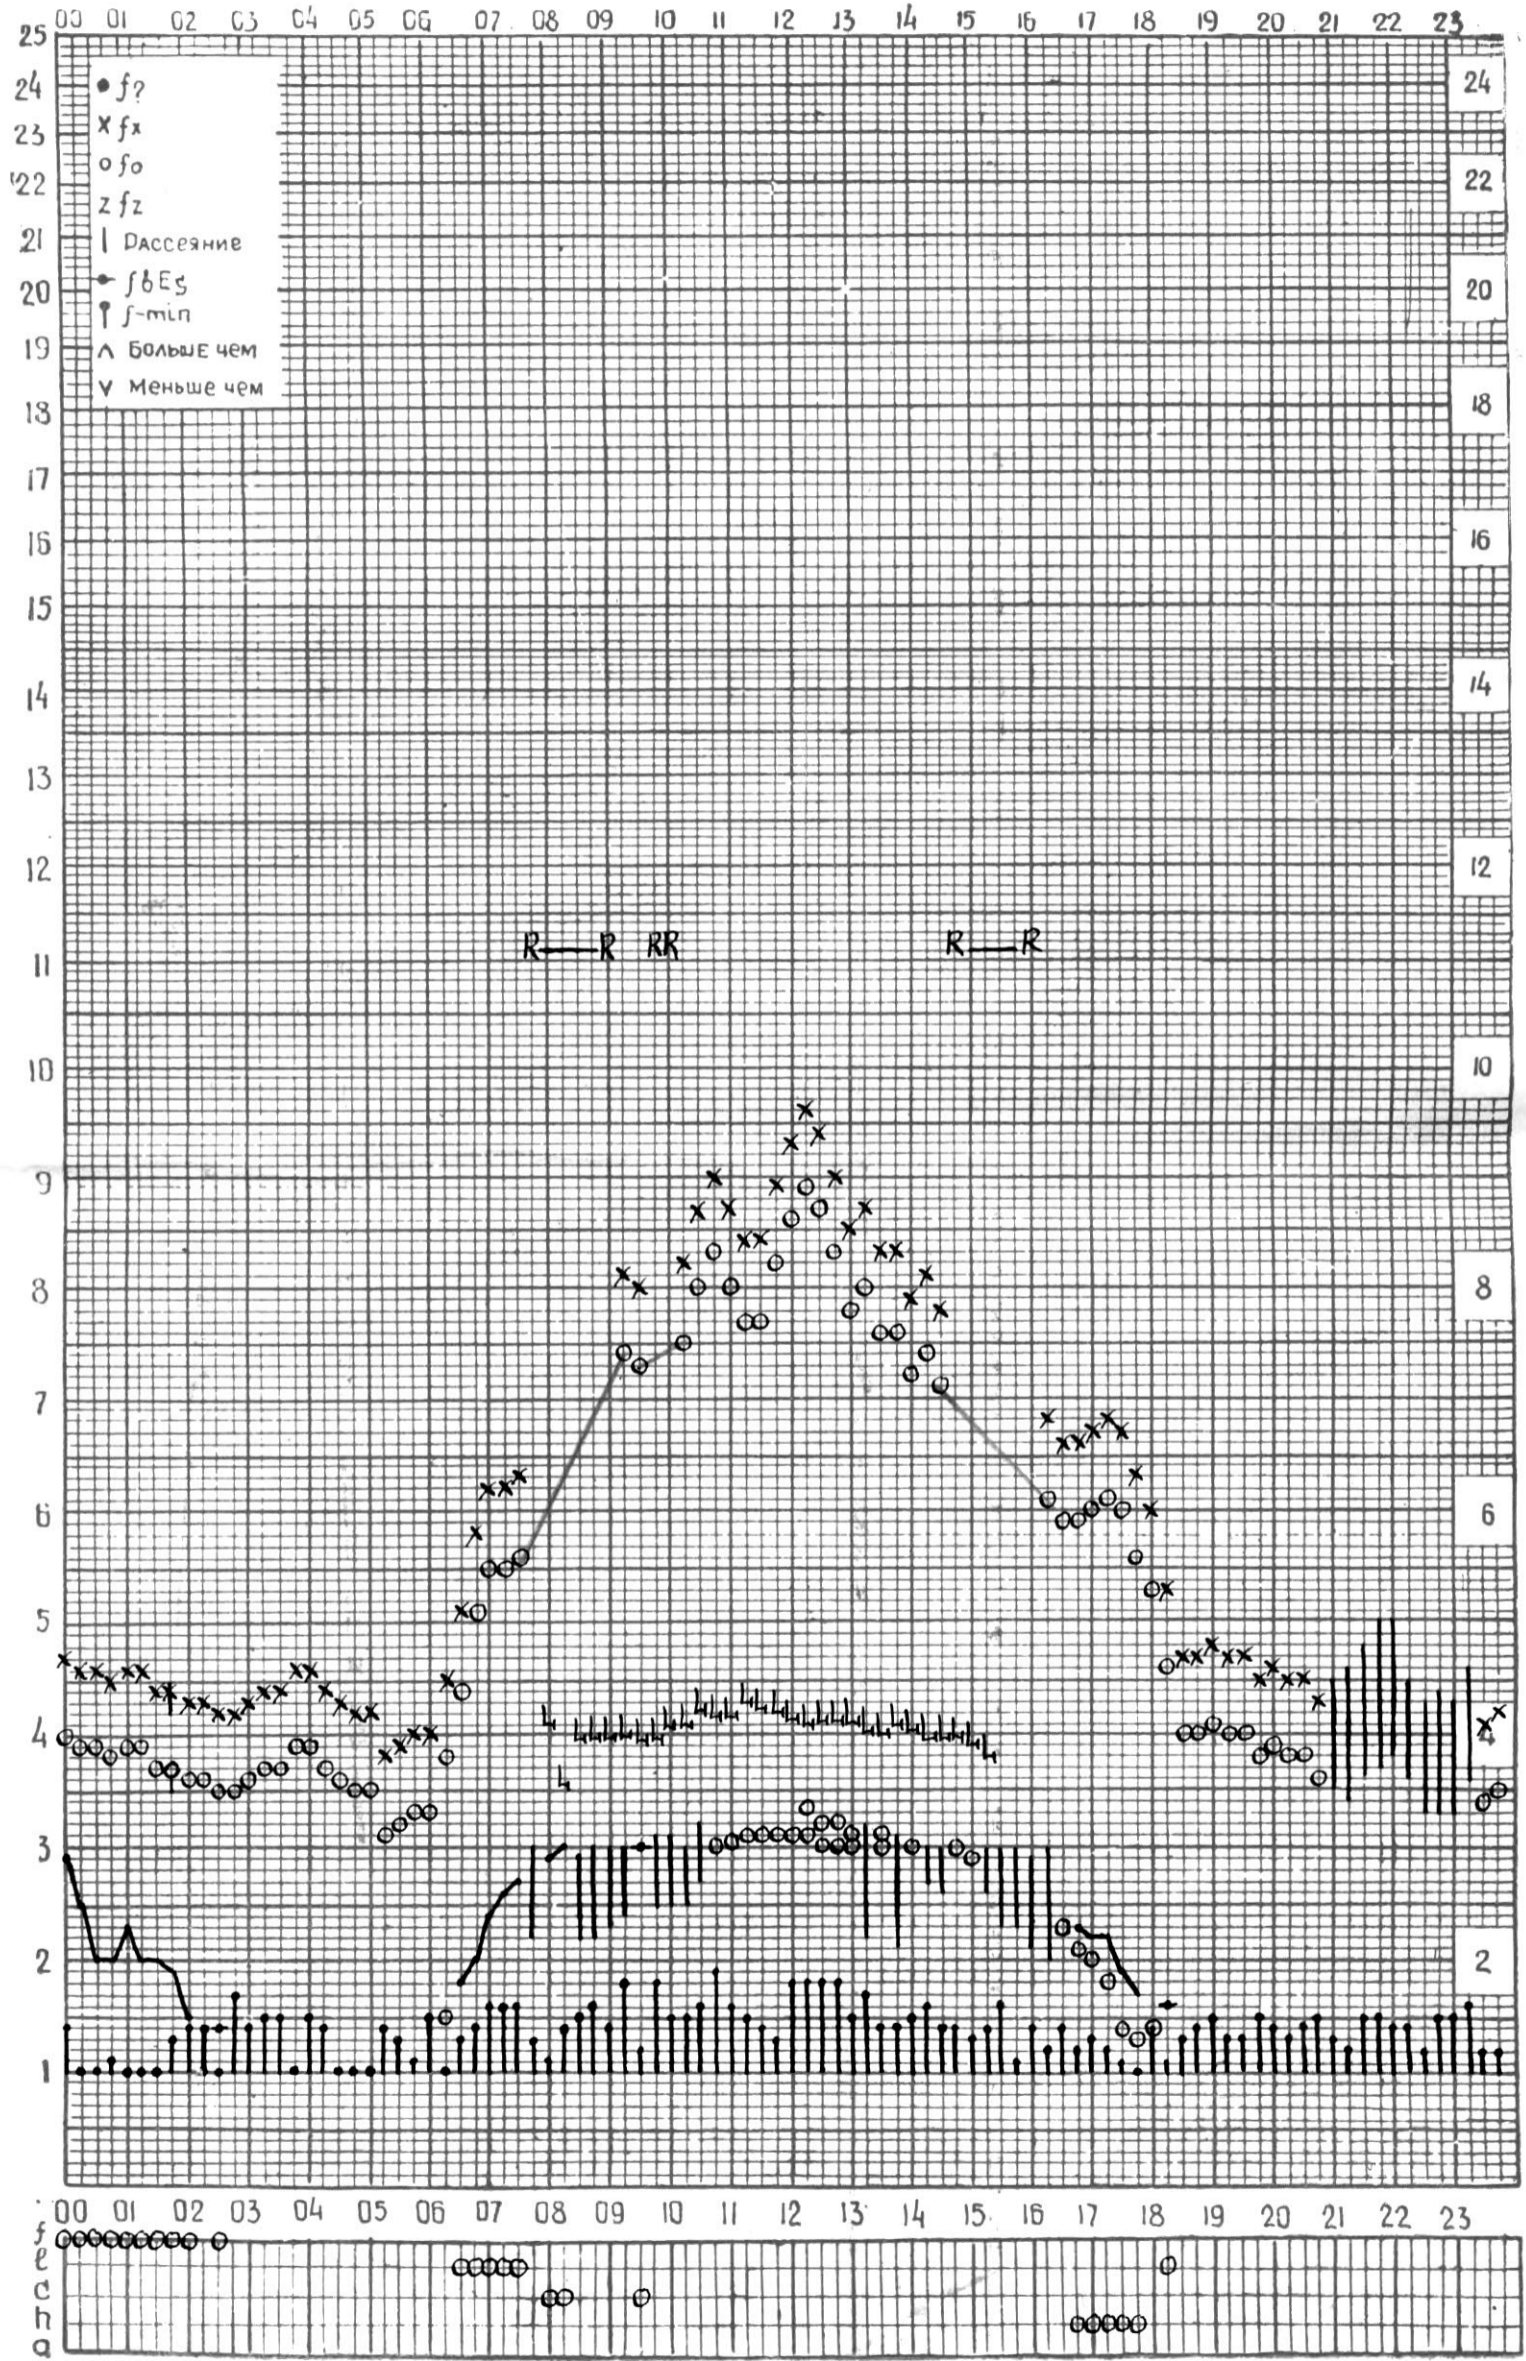

СТАНЦИЯ ТБИЛИСИ F-ГРАФИК ИОНОСФЕРНЫХ ДАННЫХ, ДАТА 1 МАРТА, 1974

СТАНЦИЯ ТБИЛИСИ F-ГРАФИК ИОНОСФЕРНЫХ ДАННЫХ, ДАТА 2 МАРТА 1974

КЕМ ОТСЧИТАНО КЕНКЕБАШВИЛИ

СТАНЦИЯ ТБИЛИСИ F-ГРАФИК ИОНОСФЕРНЫХ ДАННЫХ, ДАТА 3 МАРТА, 1974

КЕМ ОТСЧИТАНО ЦИКЛАУРИ

СТАНЦИЯ ТБИЛИСИ F-ГРАФИК ИОНОСФЕРНЫХ ДАННЫХ, ДАТА 4 МАРТА 1974

СТАНЦИЯ ТБИЛИСИ F-ГРАФИК ИОНОСФЕРНЫХ ДАННЫХ, ДАТА 5 МАРТА, 1974

СТАНЦИЯ ТБИЛИСИ F-ГРАФИК ИОНОСФЕРНЫХ ДАННЫХ, ДАТА 6 МАРТА, 1974

КЕМ ОТСЧИТАНО КЕНКЕБАШВИЛИ

СТАНЦИЯ ТБИЛИСИ F-ГРАФИК ИОНОСФЕРНЫХ ДАННЫХ, ДАТА 7 МАРТА, 1924

КЕМ ОТСЧИТАНО ЦИКЛАУРИ

СТАНЦИЯ ТБИЛИСИ F-ГРАФИК ИОНОСФЕРНЫХ ДАННЫХ, ДАТА 8 МАРТА, 1974

КЕМ ОТСЧИТАНО АБУАШВИЛИ

СТАНЦИЯ ТБИЛИСИ F-ГРАФИК ИОНОСФЕРНЫХ ДАННЫХ, ДАТА 9 МАРТА, 1974

СТАНЦИЯ ТБИЛИСИ F-ГРАФИК ИОНОСФЕРНЫХ ДАННЫХ, ДАТА 10 МАРТА, 1974

КЕМ ОТСЧИТАНО КЕНКЕБАШВИЛИ

СТАНЦИЯ ТБИЛИСИ F-ГРАФИК ИОНОСФЕРНЫХ ДАННЫХ, ДАТА 11 МАРТА, 1974

КЕМ ОТСЧИТАНО ЦИКЛАУРИ

СТАНЦИЯ ТБИЛИСИ F-ГРАФИК ИОНОСФЕРНЫХ ДАННЫХ, ДАТА 12 МАРТА, 1974