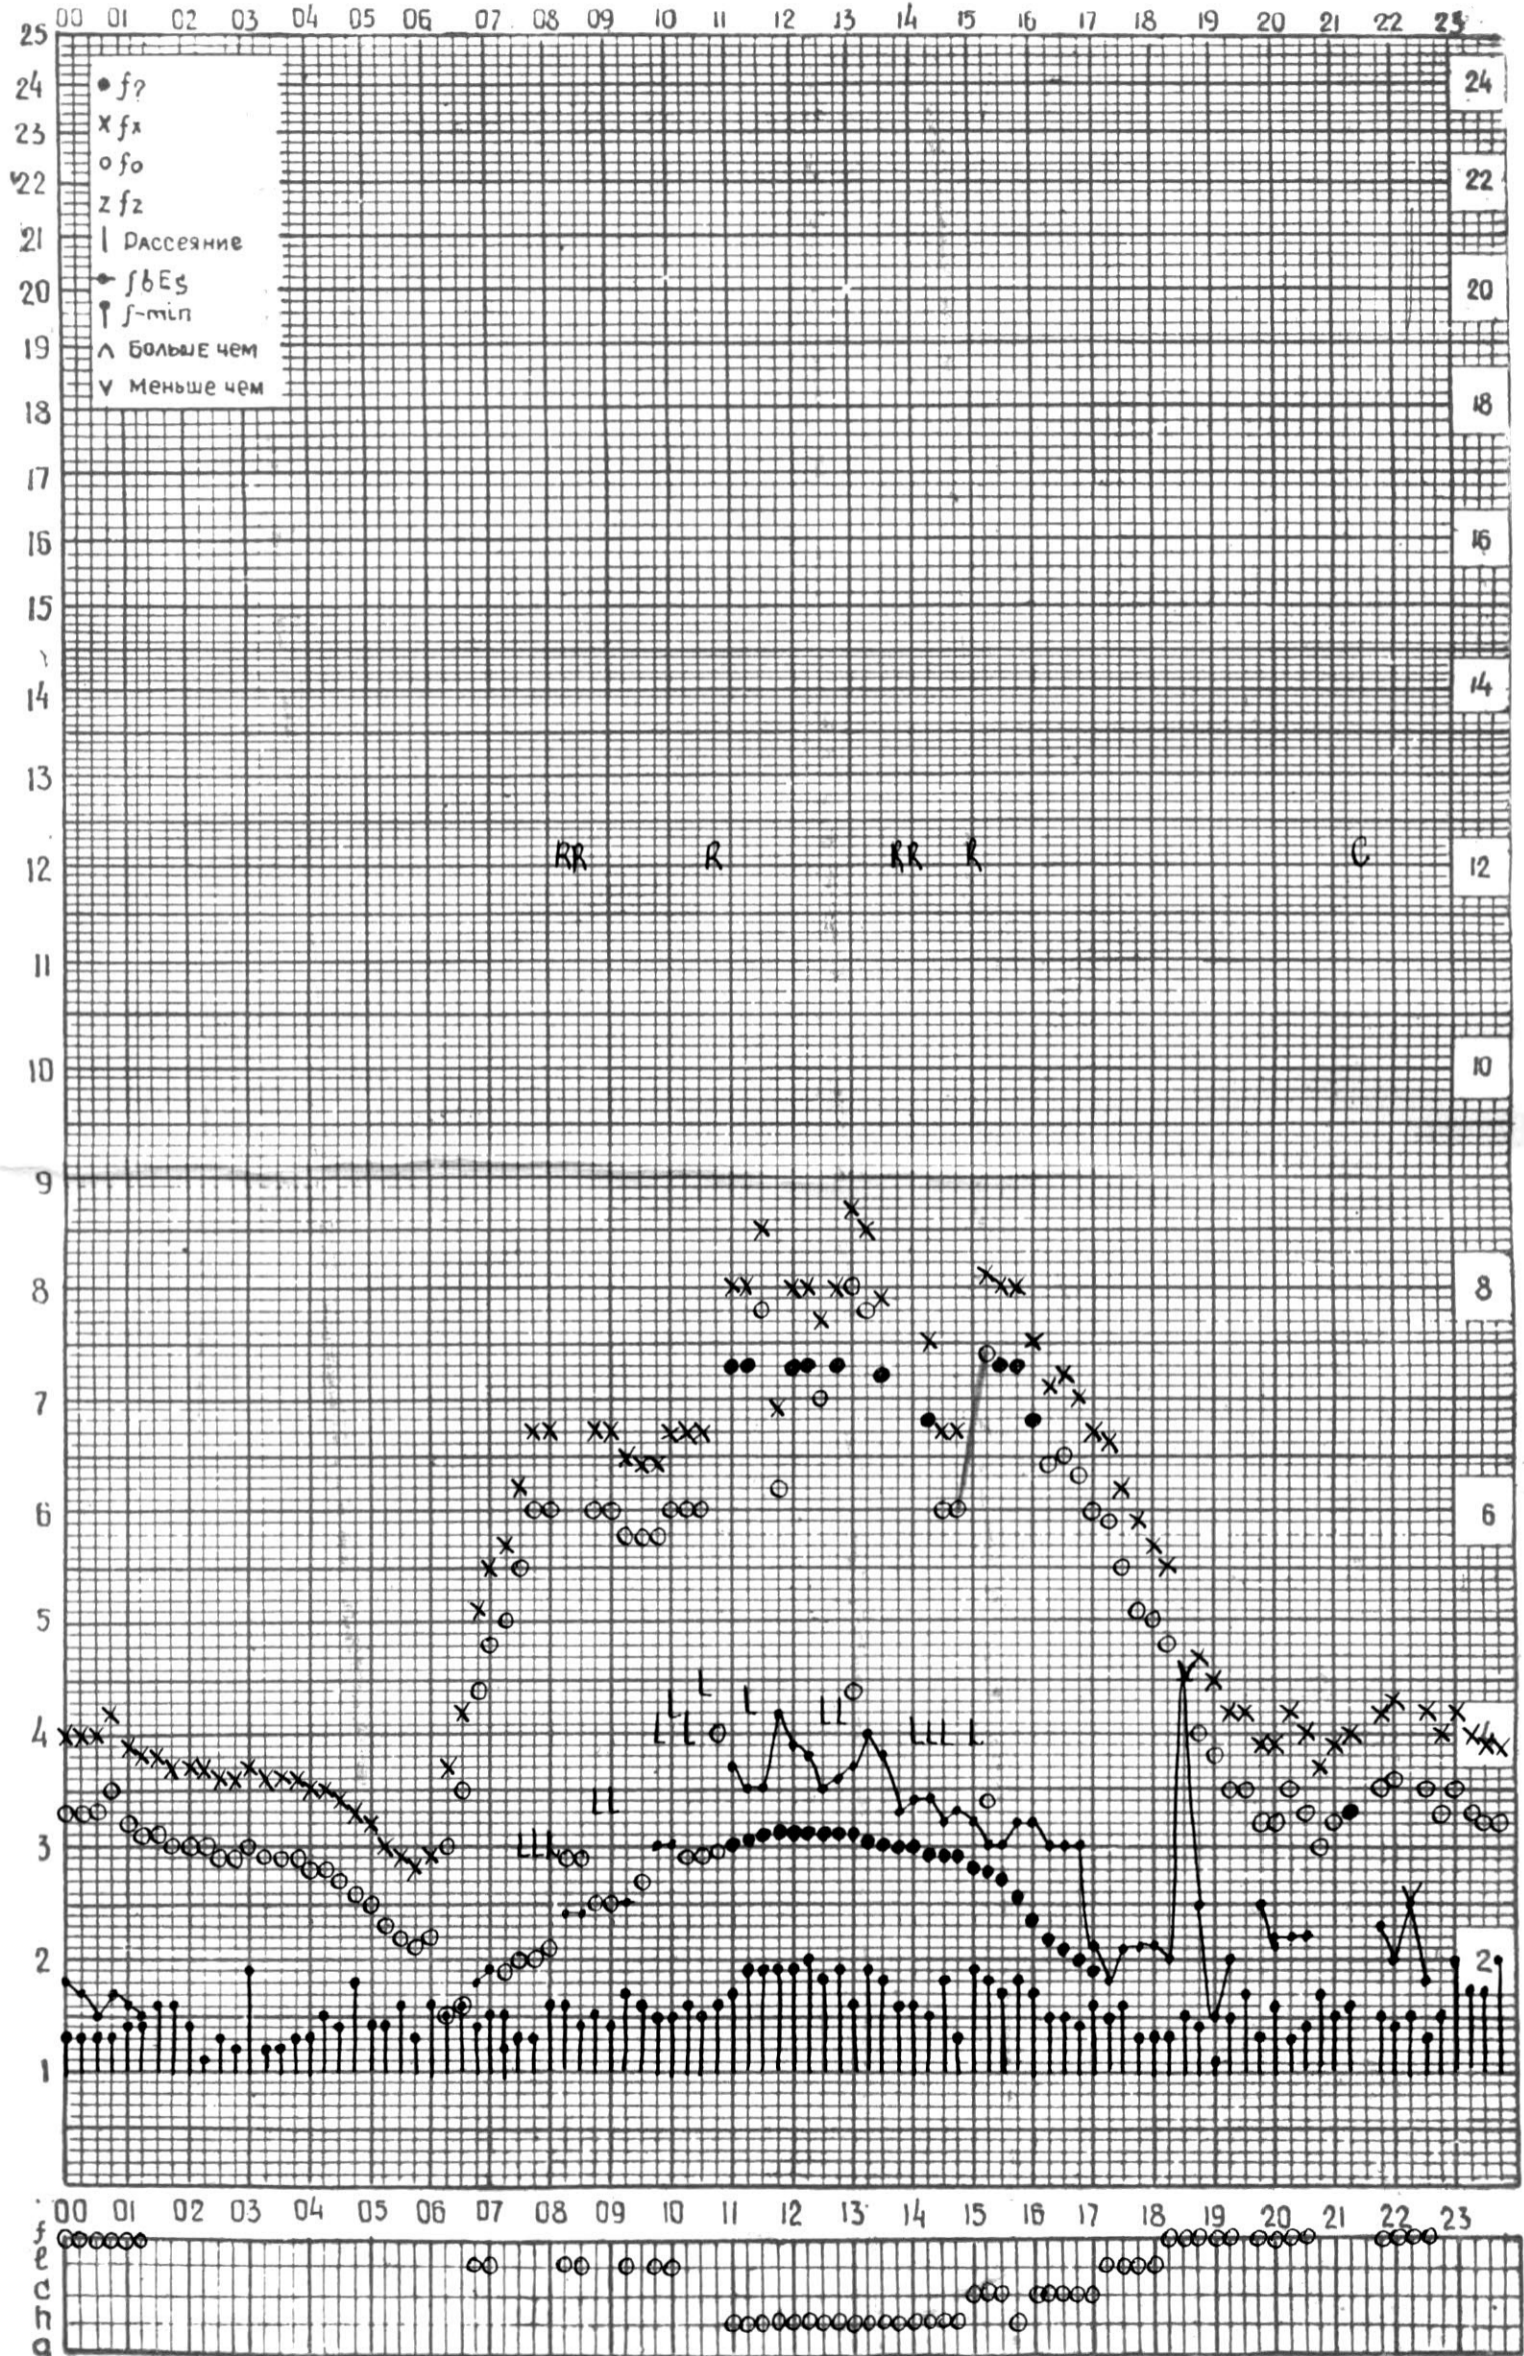

СТАНЦИЯ ТБИЛИСИ F-ГРАФИК ИОНОСФЕРНЫХ ДАННЫХ, ДАТА 1 МАРТА, 1974

СТАНЦИЯ ТБИЛИСИ F-ГРАФИК ИОНОСФЕРНЫХ ДАННЫХ, ДАТА 2 МАРТА 1974

КЕМ ОТСЧИТАНО КЕНКЕБАШВИЛИ

СТАНЦИЯ ТБИЛИСИ F-ГРАФИК ИОНОСФЕРНЫХ ДАННЫХ, ДАТА 3 МАРТА, 1974

КЕМ ОТСЧИТАНО ЦИКЛАУРИ

СТАНЦИЯ ТБИЛИСИ F-ГРАФИК ИОНОСФЕРНЫХ ДАННЫХ, ДАТА 4 МАРТА 1974

СТАНЦИЯ ТБИЛИСИ F-ГРАФИК ИОНОСФЕРНЫХ ДАННЫХ, ДАТА 5 МАРТА, 1974

СТАНЦИЯ ТБИЛИСИ F-ГРАФИК ИОНОСФЕРНЫХ ДАННЫХ, ДАТА 6 МАРТА, 1974

КЕМ ОТСЧИТАНО КЕНКЕБАШВИЛИ

СТАНЦИЯ ТБИЛИСИ F-ГРАФИК ИОНОСФЕРНЫХ ДАННЫХ, ДАТА 7 МАРТА, 1924

КЕМ ОТСЧИТАНО ЦИКЛАУРИ

СТАНЦИЯ ТБИЛИСИ F-ГРАФИК ИОНОСФЕРНЫХ ДАННЫХ, ДАТА 8 МАРТА, 1974

КЕМ ОТСЧИТАНО АБУАШВИЛИ

СТАНЦИЯ ТБИЛИСИ F-ГРАФИК ИОНОСФЕРНЫХ ДАННЫХ, ДАТА 9 МАРТА, 1974

СТАНЦИЯ ТБИЛИСИ F-ГРАФИК ИОНОСФЕРНЫХ ДАННЫХ, ДАТА 10 МАРТА, 1974

КЕМ ОТСЧИТАНО КЕНКЕБАШВИЛИ

СТАНЦИЯ ТБИЛИСИ F-ГРАФИК ИОНОСФЕРНЫХ ДАННЫХ, ДАТА 11 МАРТА, 1974

КЕМ ОТСЧИТАНО ЦИКЛАУРИ

СТАНЦИЯ ТБИЛИСИ F-ГРАФИК ИОНОСФЕРНЫХ ДАННЫХ, ДАТА 12 МАРТА, 1974