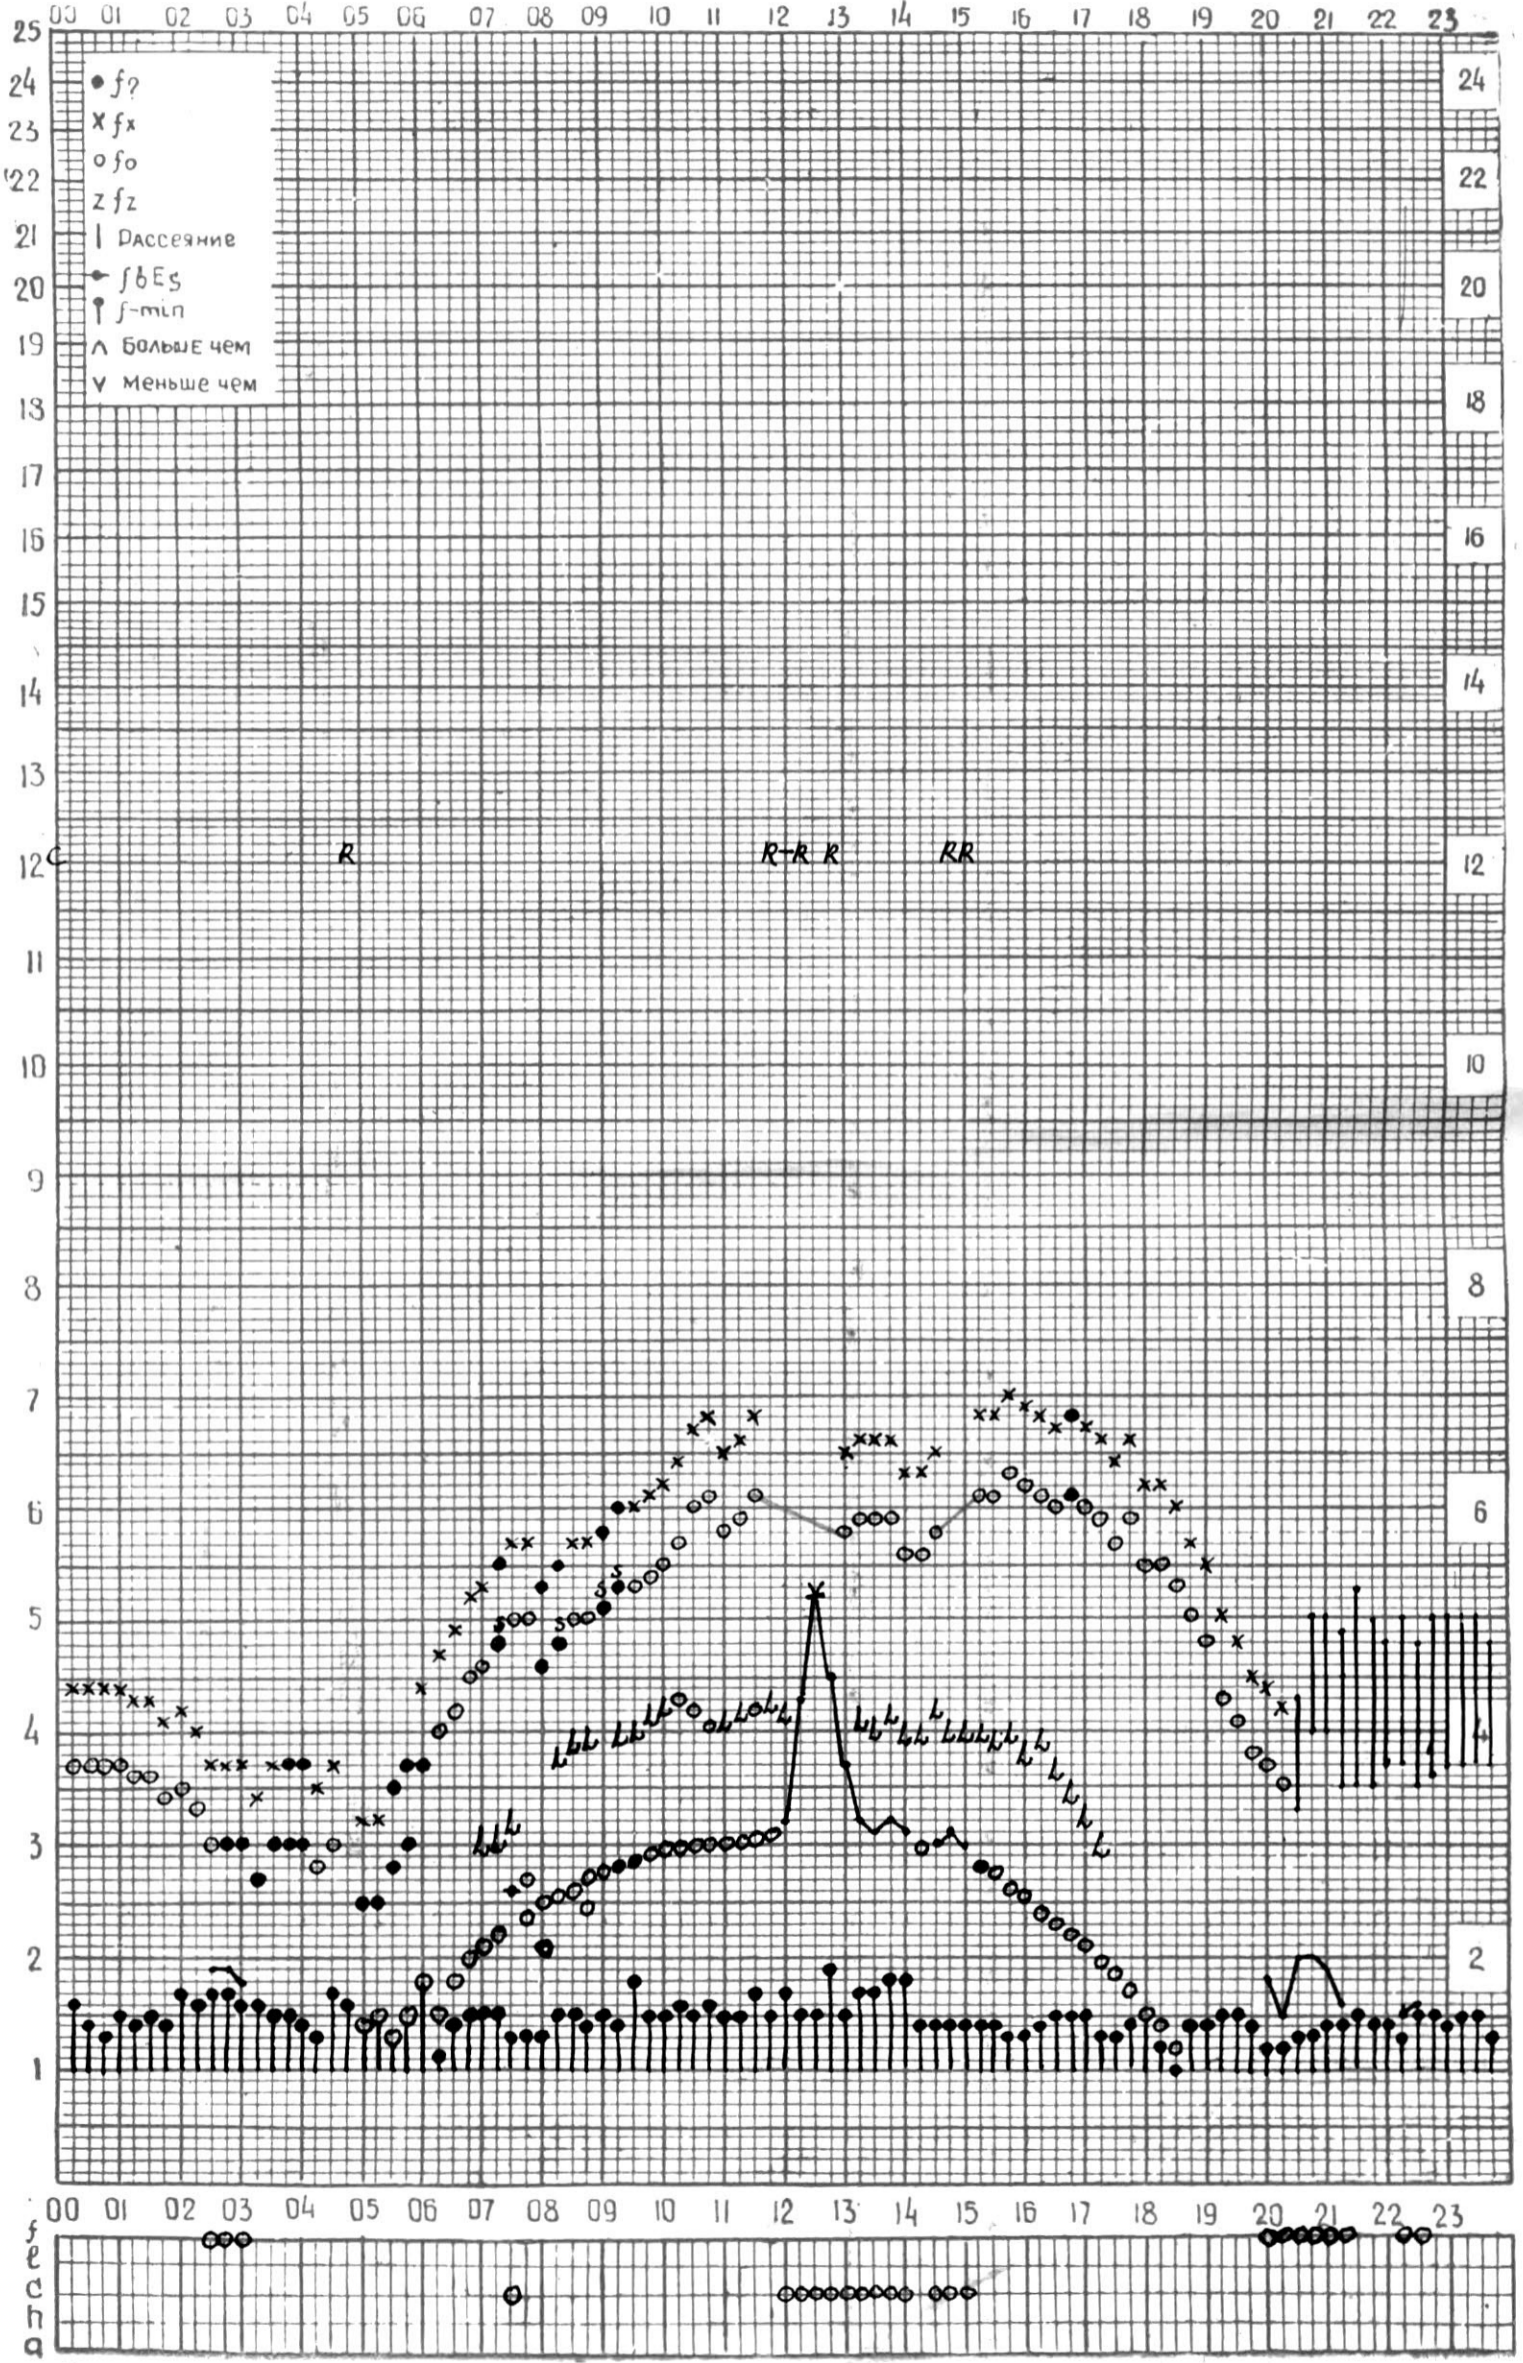

СТАНЦИЯ ТБИЛИСИ F-ГРАФИК ИОНОСФЕРНЫХ ДАННЫХ, ДАТА 22 МАРТА 1974

КЕМ ОТСЧИТАНО ЗОХЕЛИ