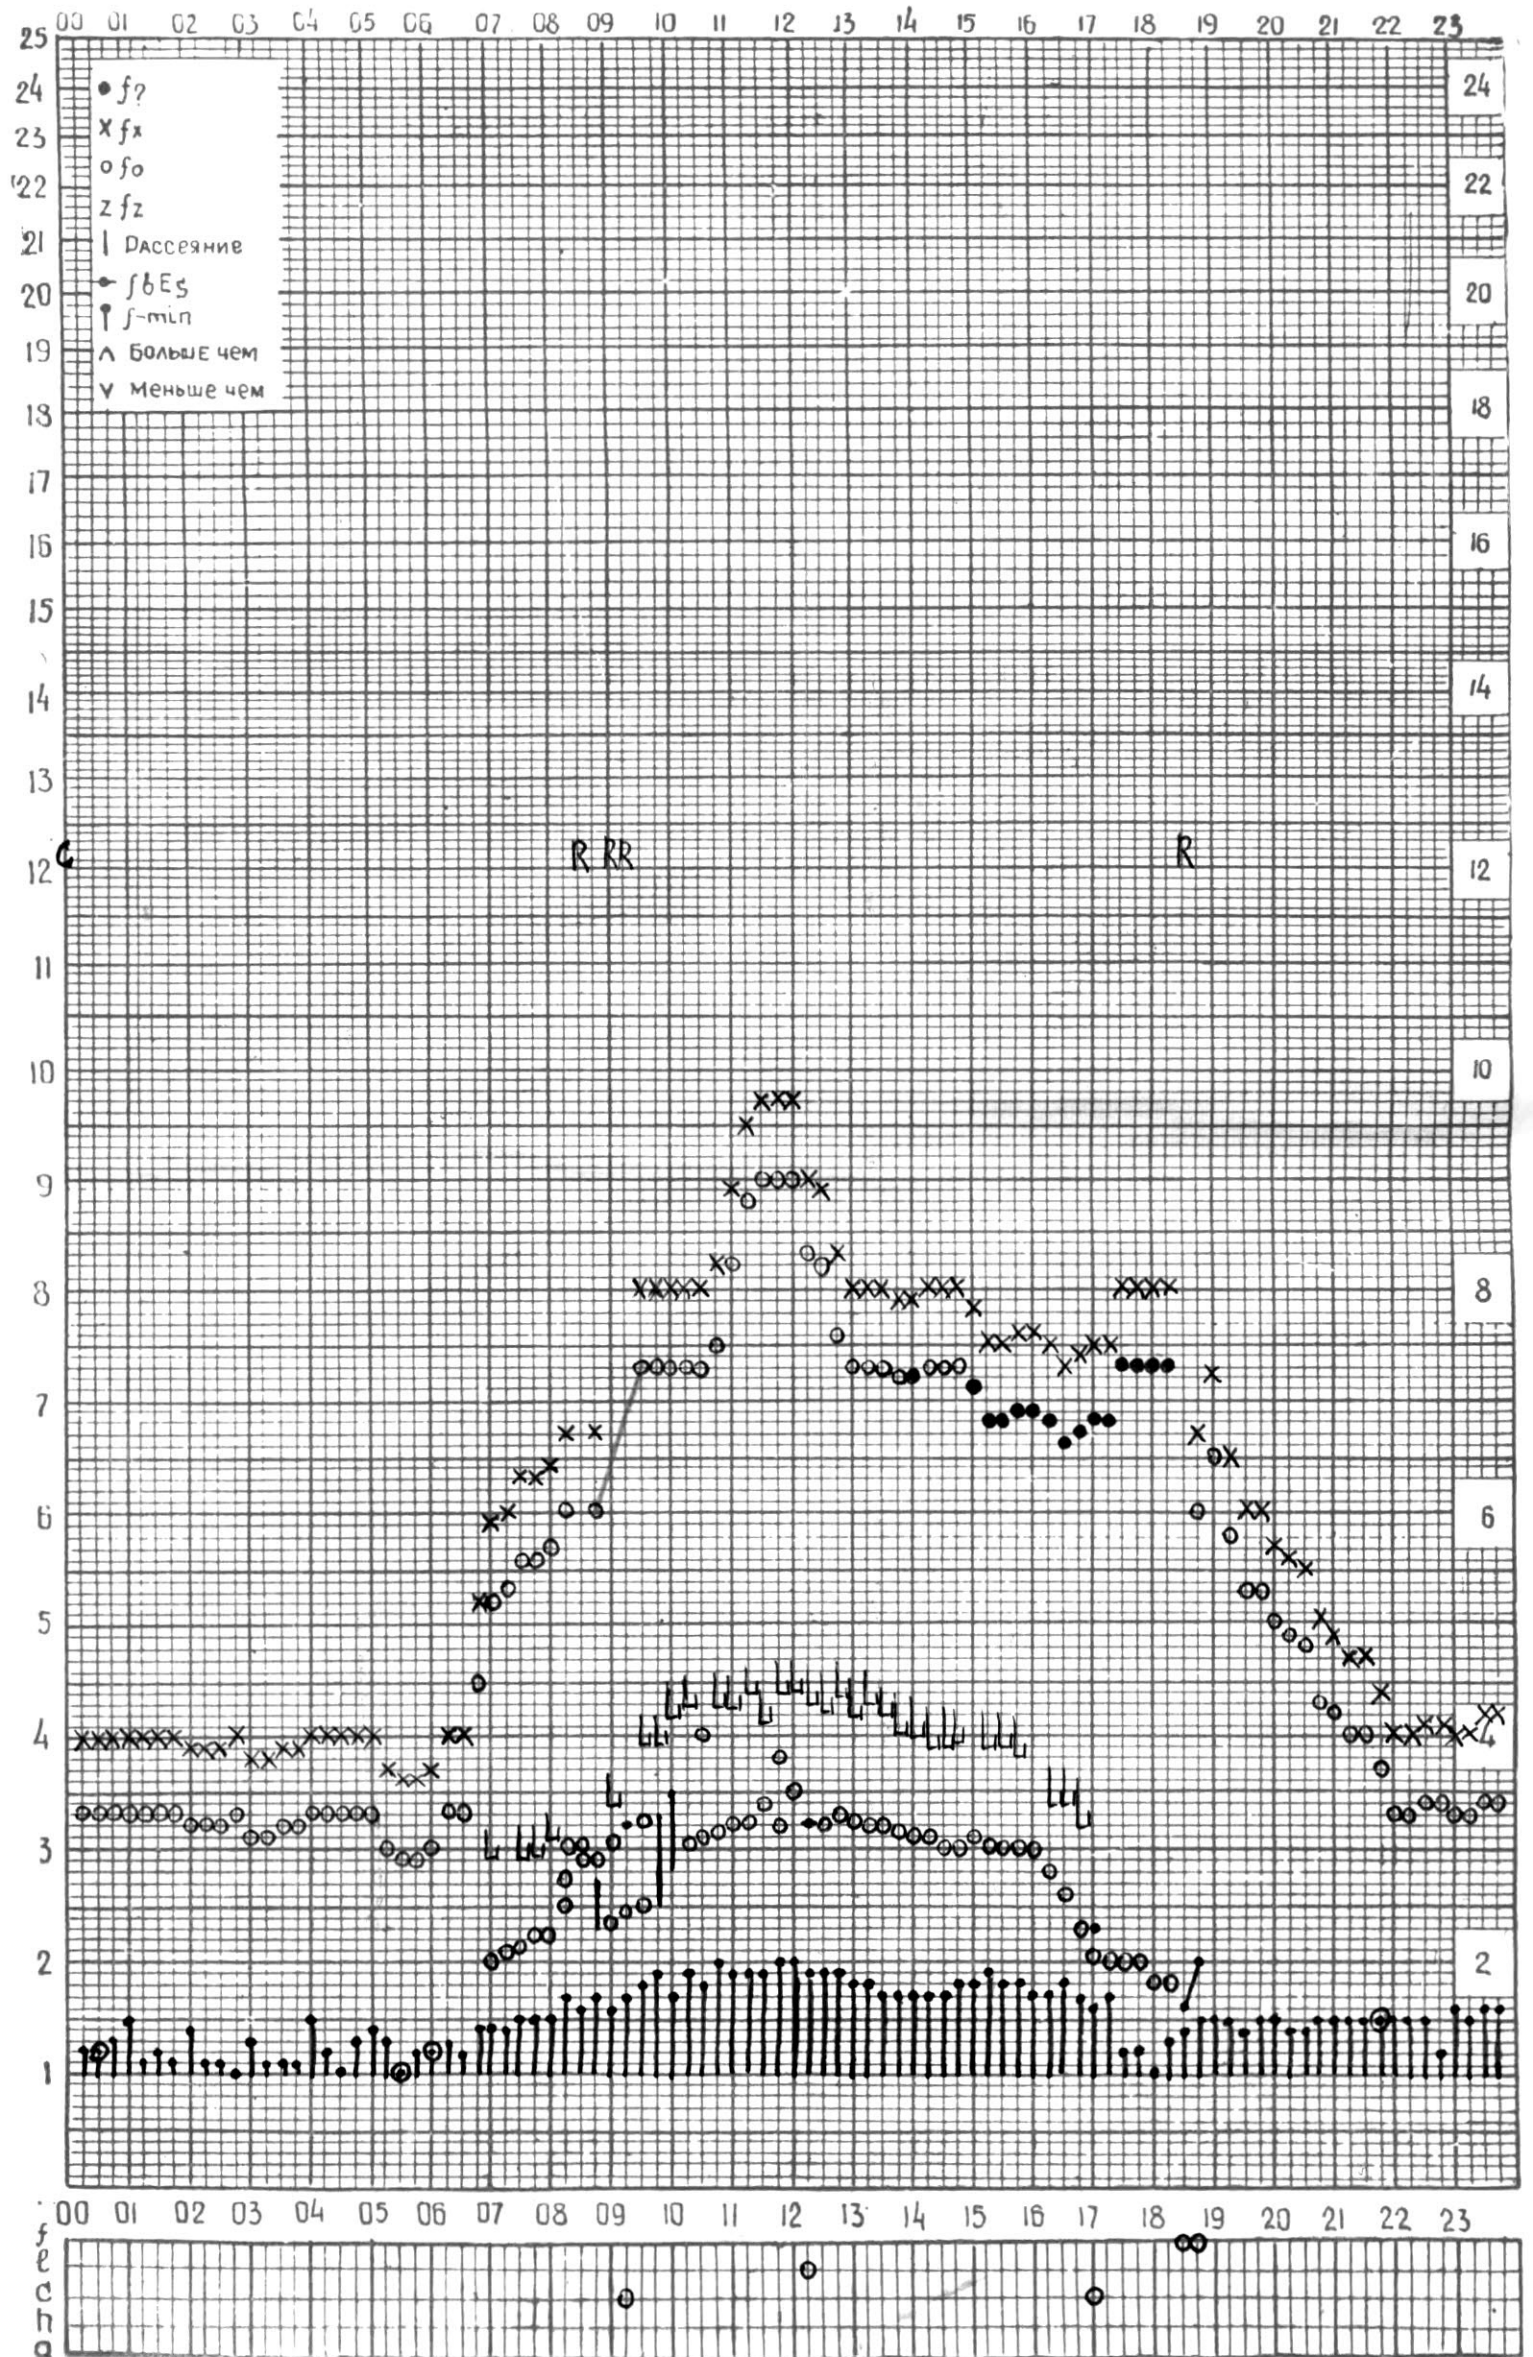

СТАНЦИЯ ТБИЛИСИ F-ГРАФИК ИОНОСФЕРНЫХ ДАННЫХ, ДАТА 14 МАРТА, 1924

СТАНЦИЯ ТБИЛИСИ F-ГРАФИК ИОНОСФЕРНЫХ ДАННЫХ, ДАТА 13 МАРТА, 1974