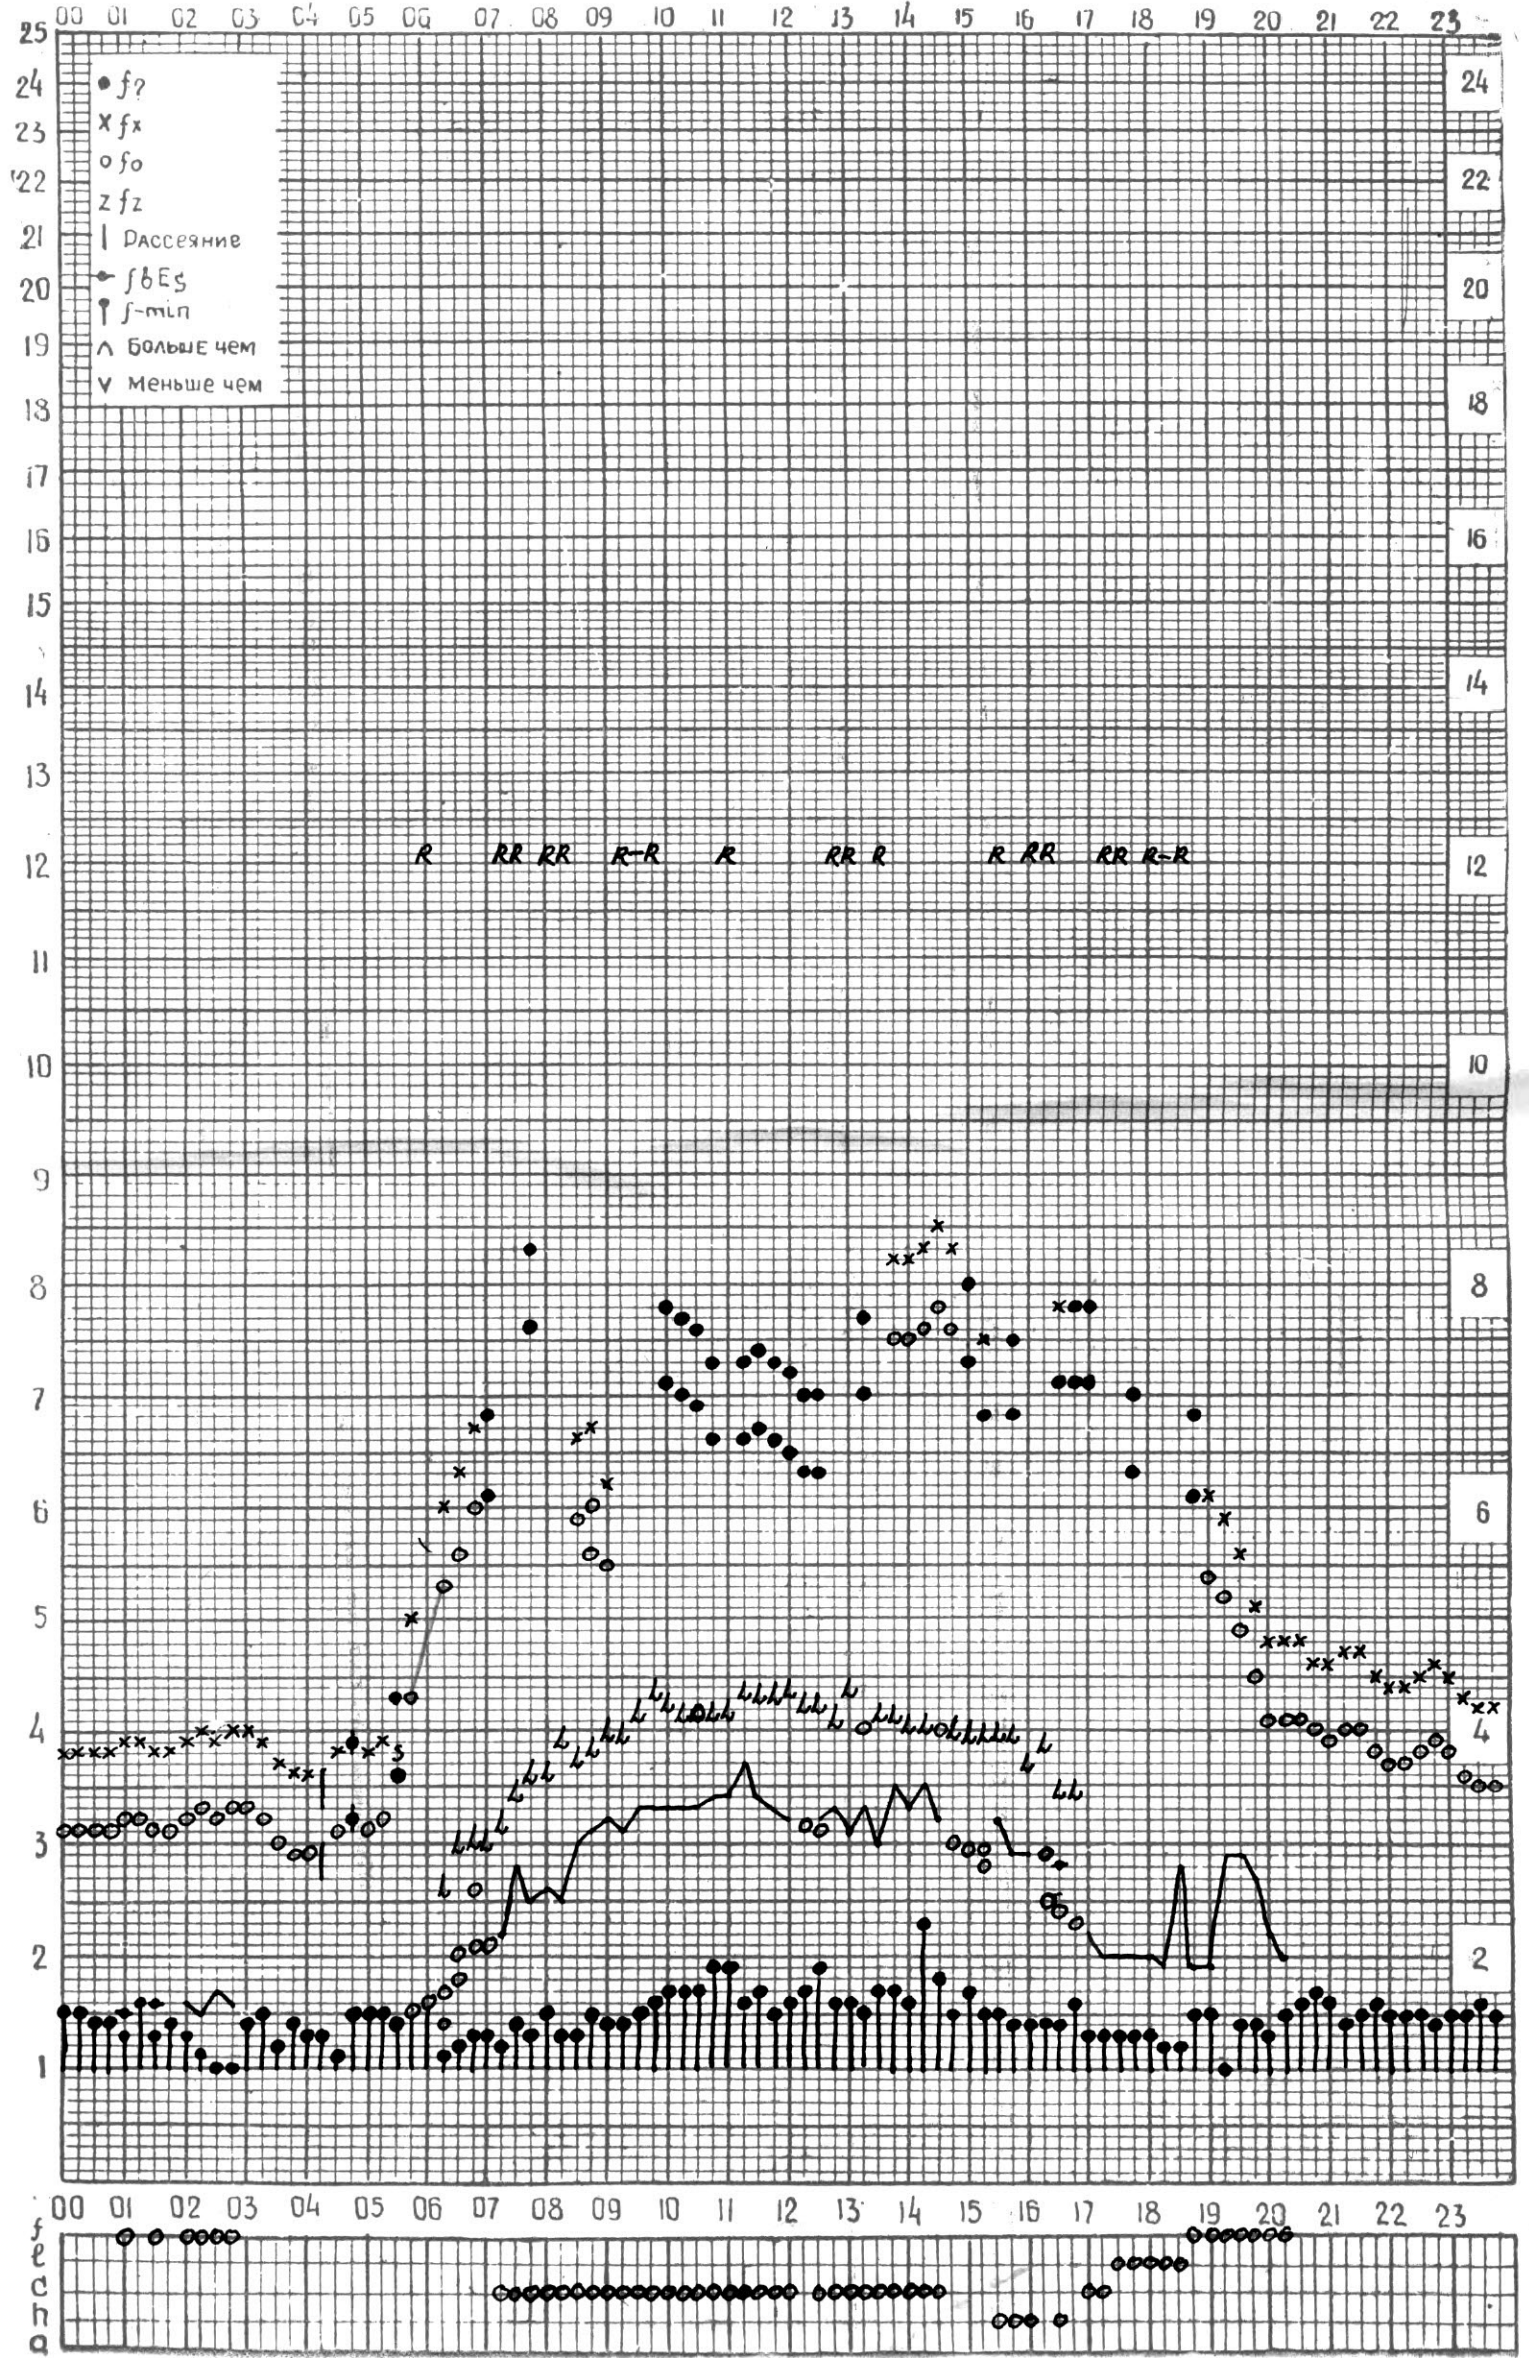

СТАНЦИЯ ТБИЛИСИ F-ГРАФИК ИОНОСФЕРНЫХ ДАННЫХ, ДАТА 30 МАРТА, 1924