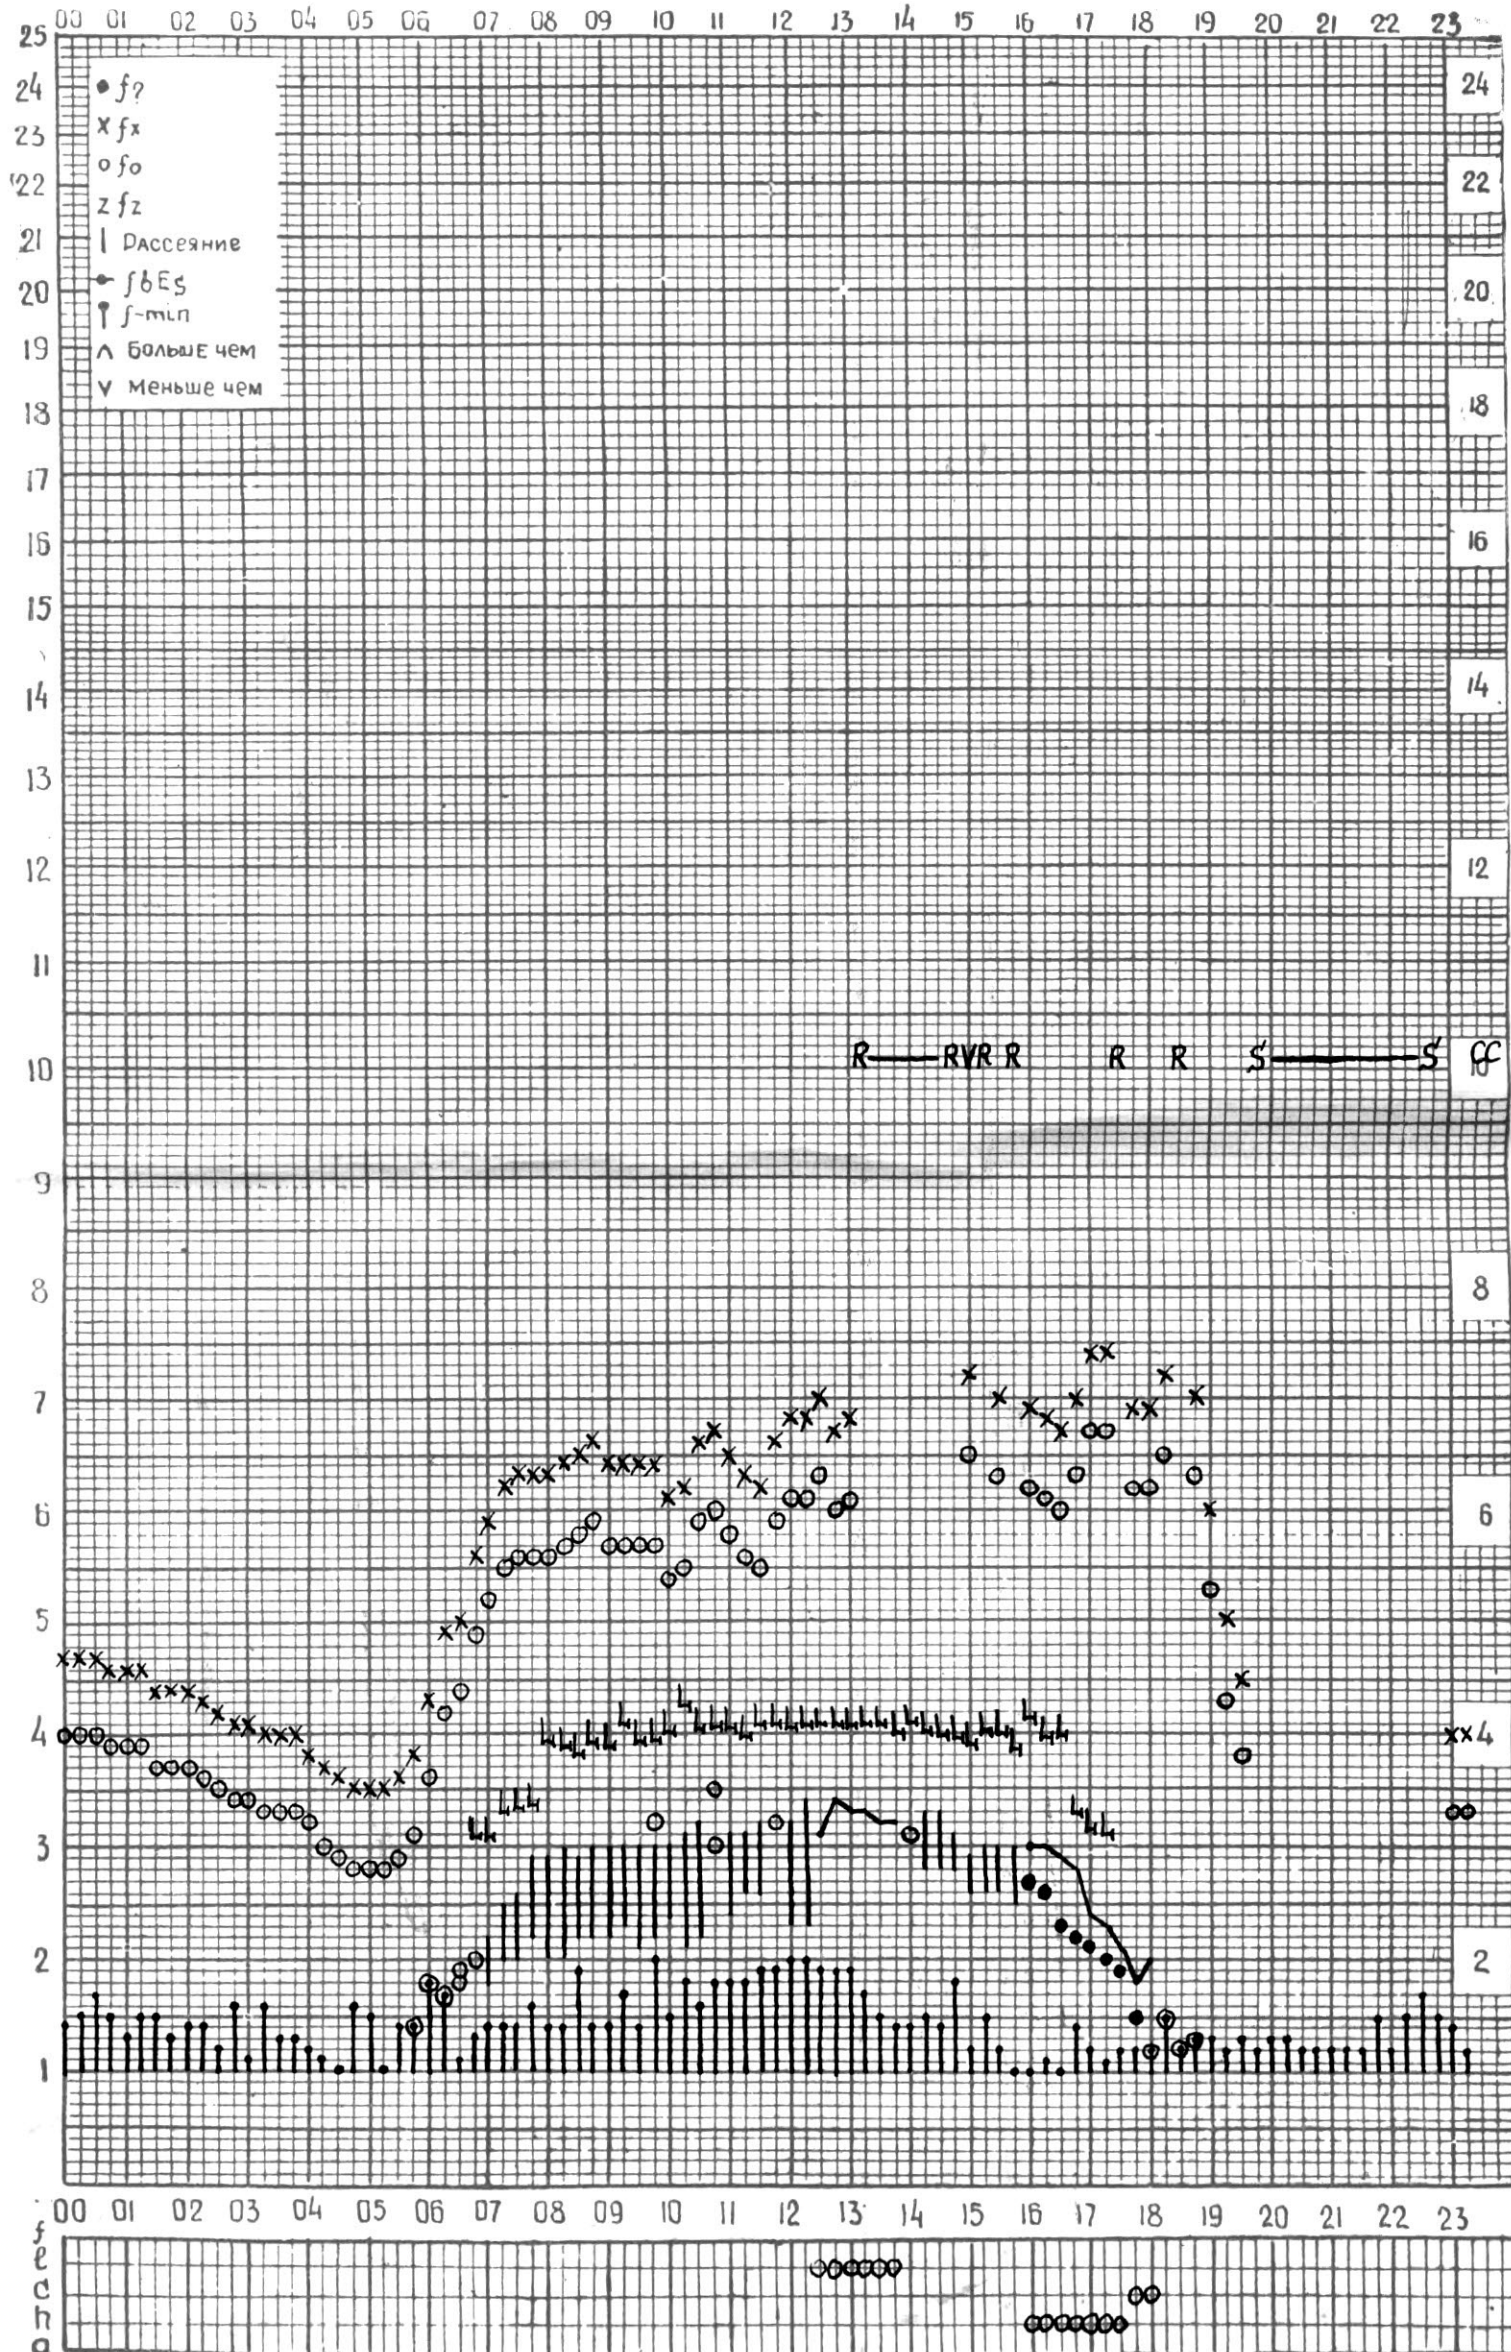

СТАНЦИЯ ТБИЛИСИ F-ГРАФИК ИОНОСФЕРНЫХ ДАННЫХ, ДАТА 29 МАРТА, 1924

СТАНЦИЯ ТБИЛИСИ F-ГРАФИК ИОНОСФЕРНЫХ ДАННЫХ, ДАТА 28 МАРТА, 1924