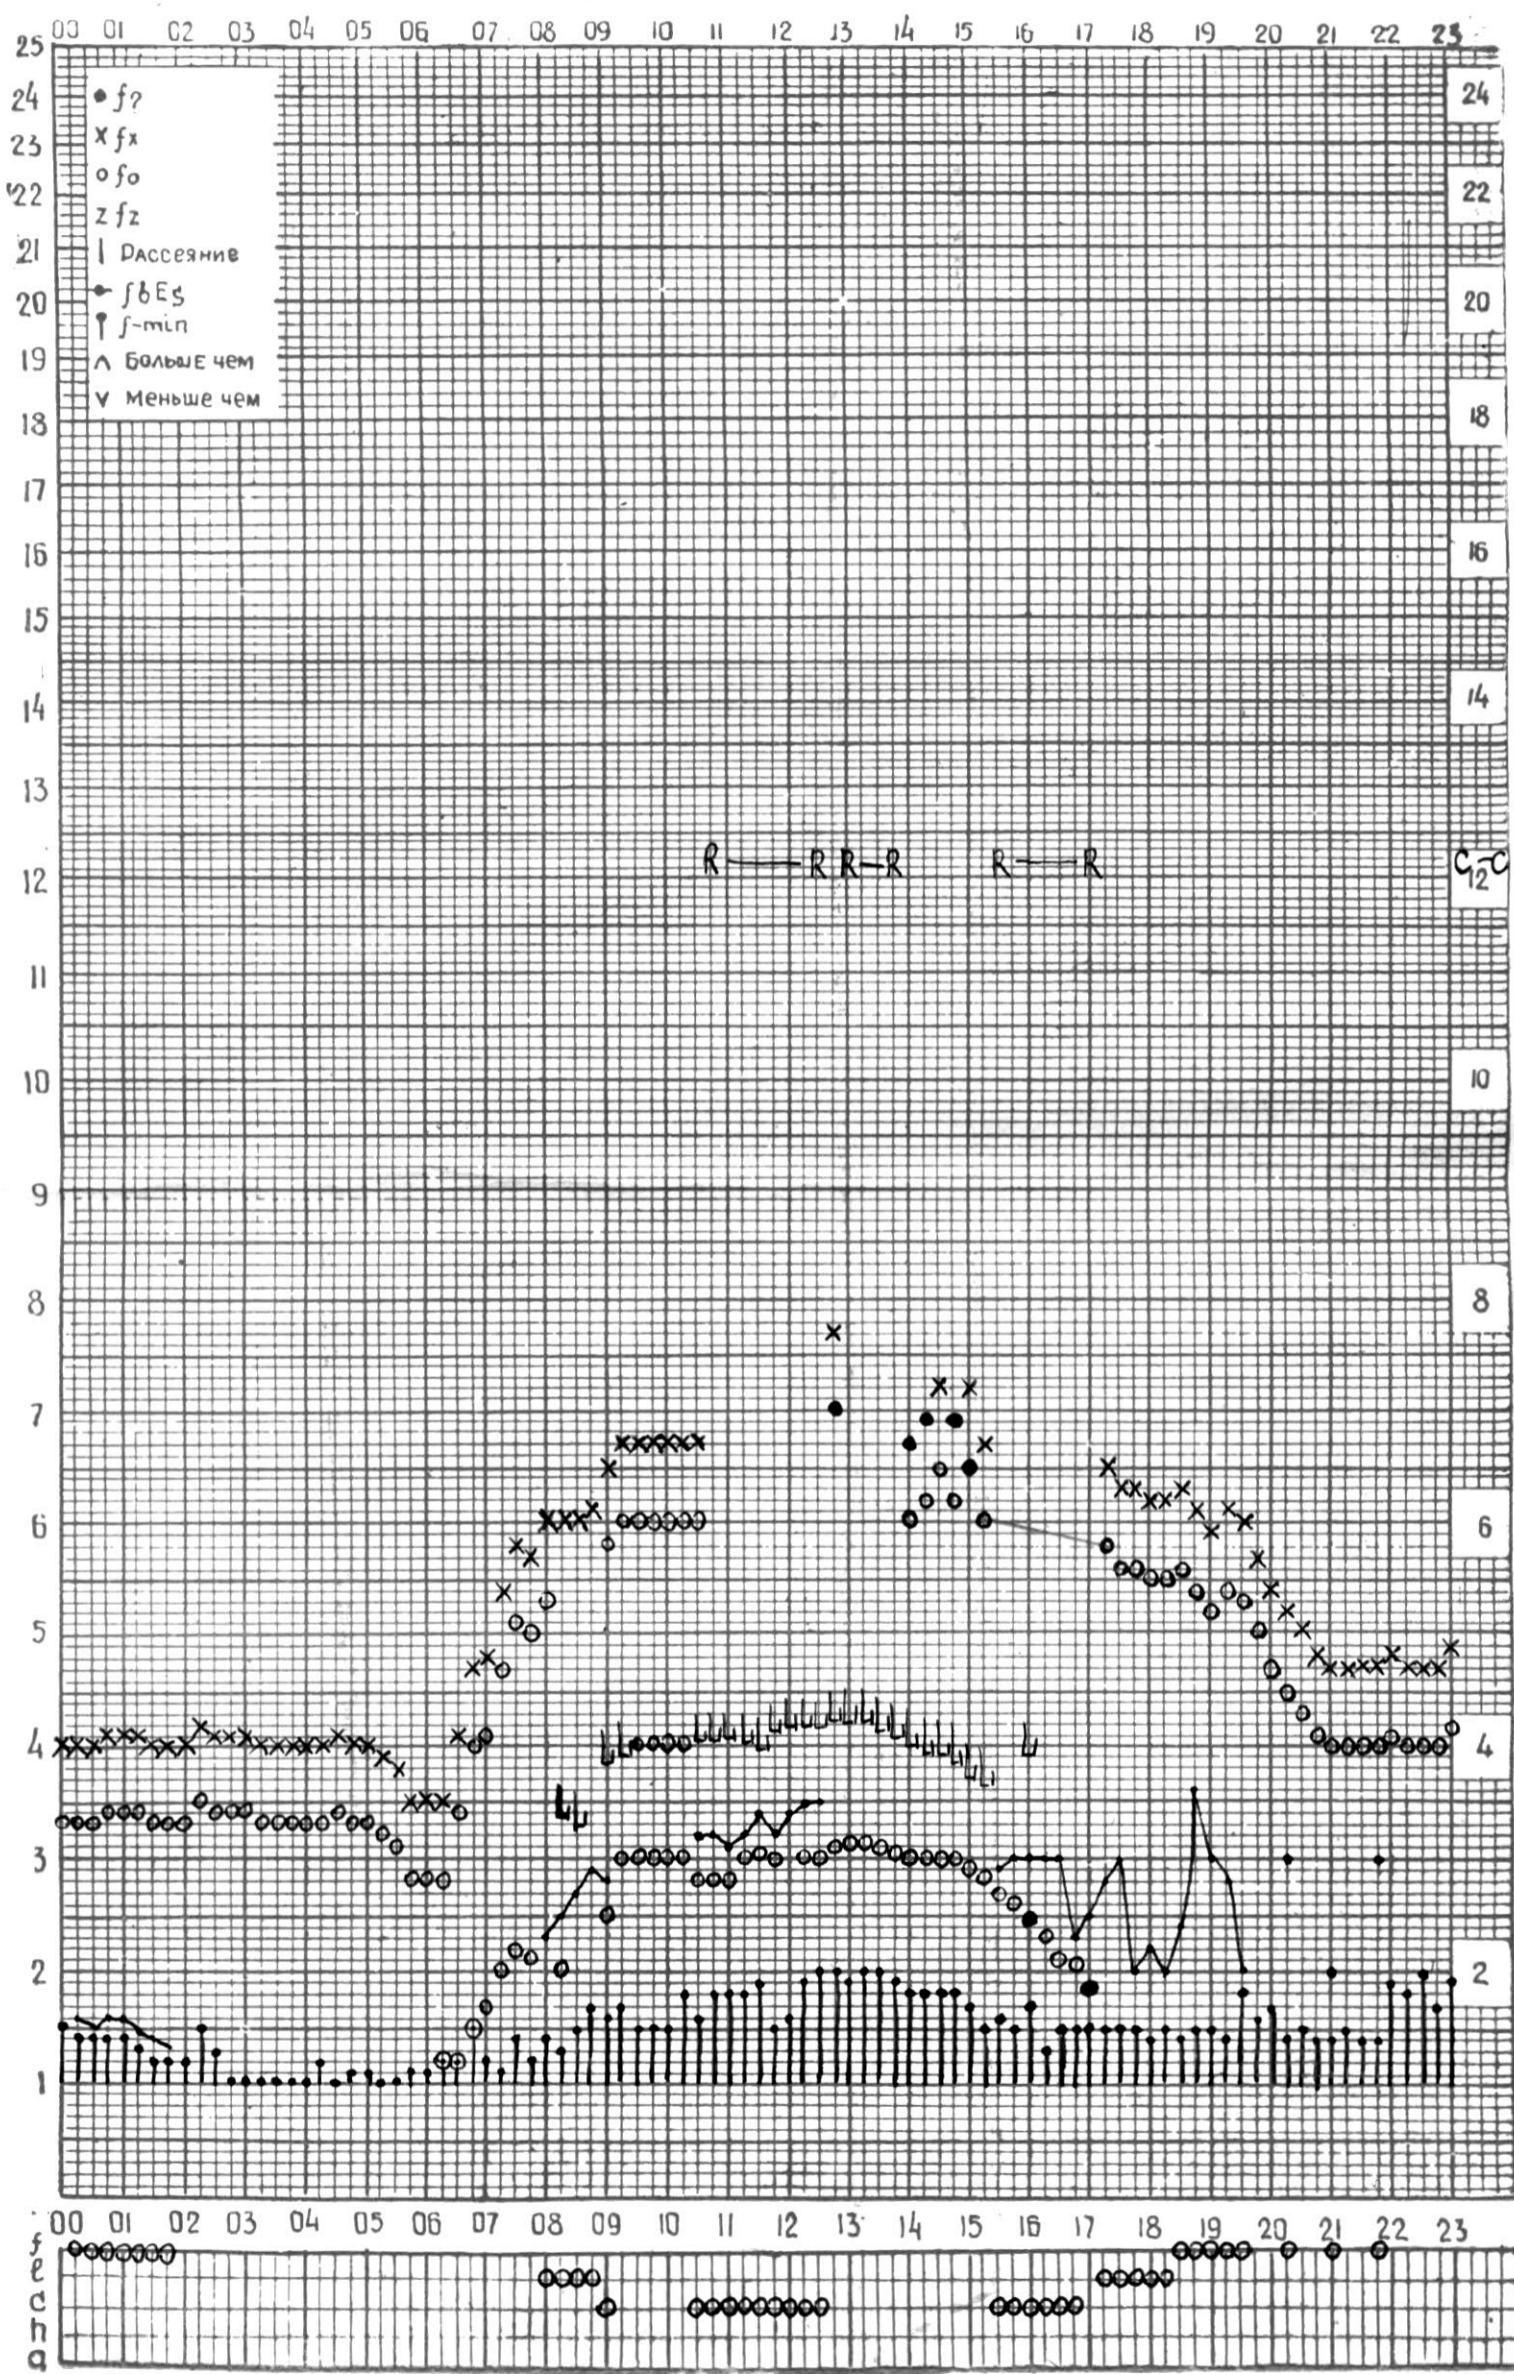

СТАНЦИЯ ТБИЛИСИ F-ГРАФИК ИОНОСФЕРНЫХ ДАННЫХ, ДАТА 1 МАРТА, 1974

СТАНЦИЯ ТБИЛИСИ F-ГРАФИК ИОНОСФЕРНЫХ ДАННЫХ, ДАТА 2 МАРТА 1974

КЕМ ОТСЧИТАНО КЕНКЕБАШВИЛИ

СТАНЦИЯ ТБИЛИСИ F-ГРАФИК ИОНОСФЕРНЫХ ДАННЫХ, ДАТА 3 МАРТА, 1974

КЕМ ОТСЧИТАНО ЦИКЛАУРИ

СТАНЦИЯ ТБИЛИСИ F-ГРАФИК ИОНОСФЕРНЫХ ДАННЫХ, ДАТА 4 МАРТА 1974

СТАНЦИЯ ТБИЛИСИ F-ГРАФИК ИОНОСФЕРНЫХ ДАННЫХ, ДАТА 5 МАРТА, 1974

СТАНЦИЯ ТБИЛИСИ F-ГРАФИК ИОНОСФЕРНЫХ ДАННЫХ, ДАТА 6 МАРТА, 1974

КЕМ ОТСЧИТАНО КЕНКЕБАШВИЛИ

СТАНЦИЯ ТБИЛИСИ F-ГРАФИК ИОНОСФЕРНЫХ ДАННЫХ, ДАТА 7 МАРТА, 1924

КЕМ ОТСЧИТАНО ЦИКЛАУРИ

СТАНЦИЯ ТБИЛИСИ F-ГРАФИК ИОНОСФЕРНЫХ ДАННЫХ, ДАТА 8 МАРТА, 1974

КЕМ ОТСЧИТАНО АБУАШВИЛИ

СТАНЦИЯ ТБИЛИСИ F-ГРАФИК ИОНОСФЕРНЫХ ДАННЫХ, ДАТА 9 МАРТА, 1974

СТАНЦИЯ ТБИЛИСИ F-ГРАФИК ИОНОСФЕРНЫХ ДАННЫХ, ДАТА 10 МАРТА, 1974

КЕМ ОТСЧИТАНО КЕНКЕБАШВИЛИ

СТАНЦИЯ ТБИЛИСИ F-ГРАФИК ИОНОСФЕРНЫХ ДАННЫХ, ДАТА 11 МАРТА, 1974

КЕМ ОТСЧИТАНО ЦИКЛАУРИ

СТАНЦИЯ ТБИЛИСИ F-ГРАФИК ИОНОСФЕРНЫХ ДАННЫХ, ДАТА 12 МАРТА, 1974