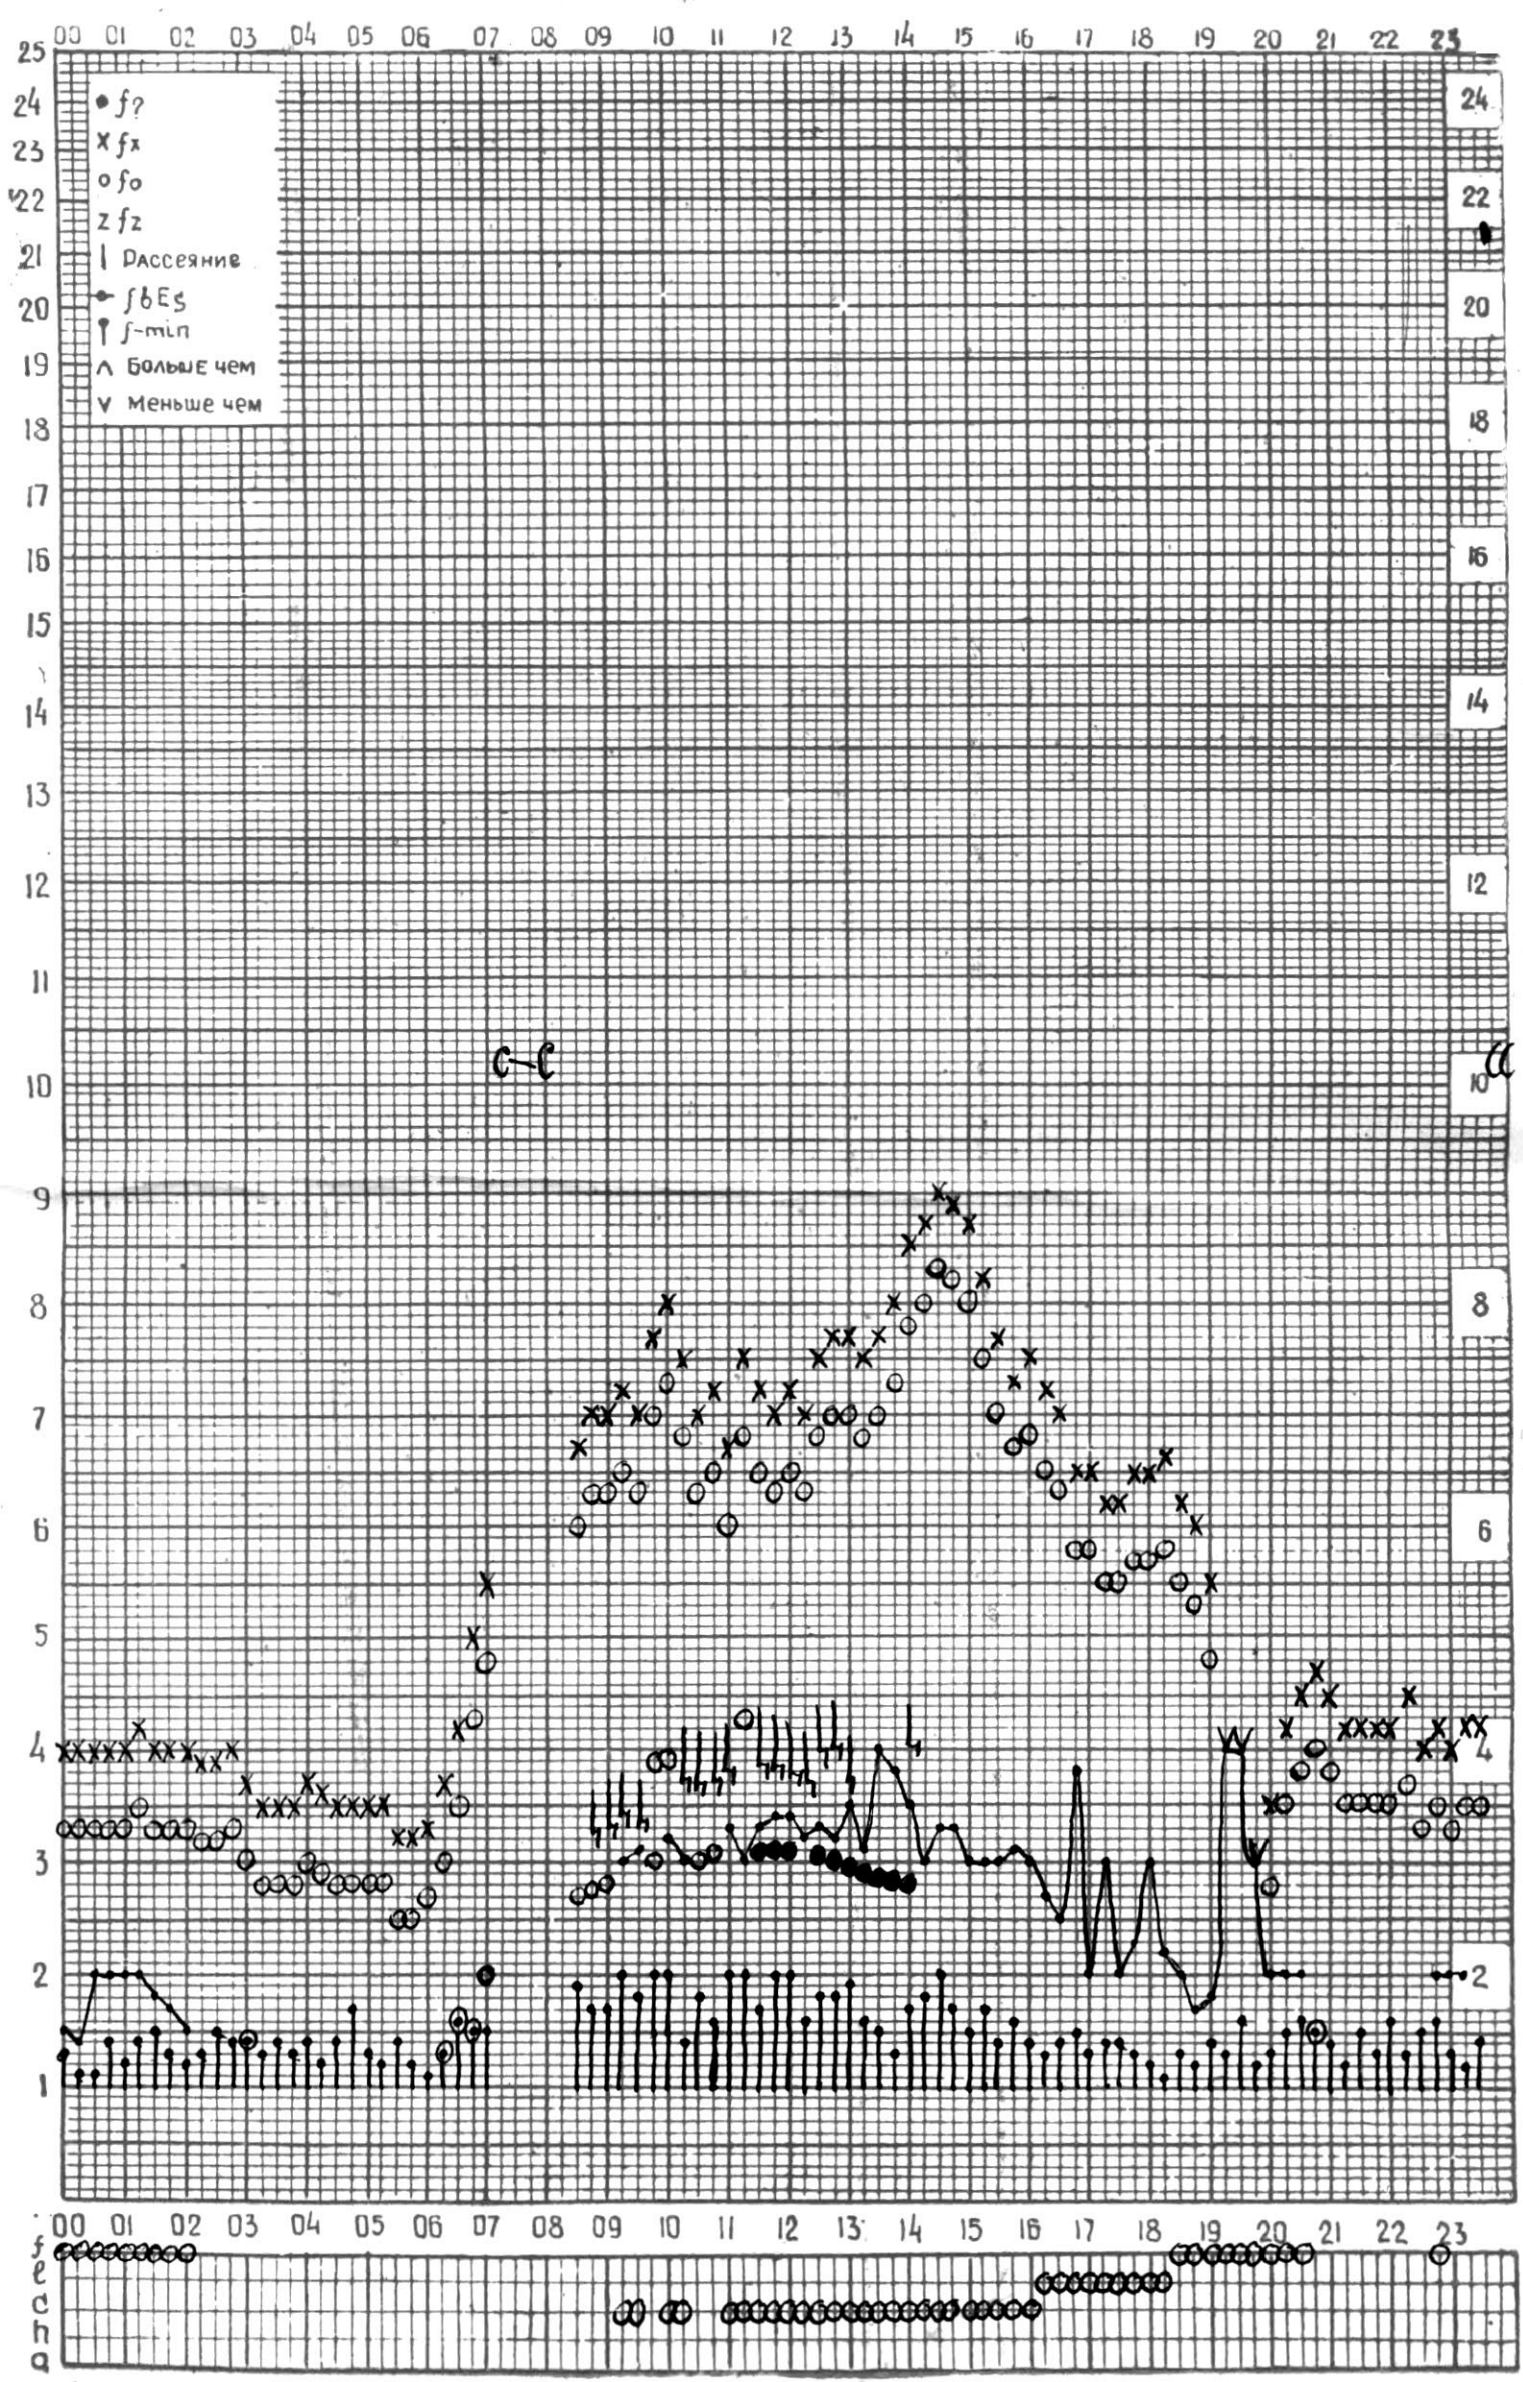

СТАНЦИЯ ТБИЛИСИ F-ГРАФИК ИОНОСФЕРНЫХ ДАННЫХ, ДАТА 1 МАРТА, 1974

СТАНЦИЯ ТБИЛИСИ F-ГРАФИК ИОНОСФЕРНЫХ ДАННЫХ, ДАТА 2 МАРТА 1974

КЕМ ОТСЧИТАНО КЕНКЕБАШВИЛИ

СТАНЦИЯ ТБИЛИСИ F-ГРАФИК ИОНОСФЕРНЫХ ДАННЫХ, ДАТА 3 МАРТА, 1974

КЕМ ОТСЧИТАНО ЦИКЛАУРИ

СТАНЦИЯ ТБИЛИСИ F-ГРАФИК ИОНОСФЕРНЫХ ДАННЫХ, ДАТА 4 МАРТА 1974

СТАНЦИЯ ТБИЛИСИ F-ГРАФИК ИОНОСФЕРНЫХ ДАННЫХ, ДАТА 5 МАРТА, 1974

СТАНЦИЯ ТБИЛИСИ F-ГРАФИК ИОНОСФЕРНЫХ ДАННЫХ, ДАТА 6 МАРТА, 1974

КЕМ ОТСЧИТАНО КЕНКЕБАШВИЛИ

СТАНЦИЯ ТБИЛИСИ F-ГРАФИК ИОНОСФЕРНЫХ ДАННЫХ, ДАТА 7 МАРТА, 1924

КЕМ ОТСЧИТАНО ЦИКЛАУРИ

СТАНЦИЯ ТБИЛИСИ F-ГРАФИК ИОНОСФЕРНЫХ ДАННЫХ, ДАТА 8 МАРТА, 1974

КЕМ ОТСЧИТАНО АБУАШВИЛИ

СТАНЦИЯ ТБИЛИСИ F-ГРАФИК ИОНОСФЕРНЫХ ДАННЫХ, ДАТА 9 МАРТА, 1974

СТАНЦИЯ ТБИЛИСИ F-ГРАФИК ИОНОСФЕРНЫХ ДАННЫХ, ДАТА 10 МАРТА, 1974

КЕМ ОТСЧИТАНО КЕНКЕБАШВИЛИ

СТАНЦИЯ ТБИЛИСИ F-ГРАФИК ИОНОСФЕРНЫХ ДАННЫХ, ДАТА 11 МАРТА, 1974

КЕМ ОТСЧИТАНО ЦИКЛАУРИ

СТАНЦИЯ ТБИЛИСИ F-ГРАФИК ИОНОСФЕРНЫХ ДАННЫХ, ДАТА 12 МАРТА, 1974