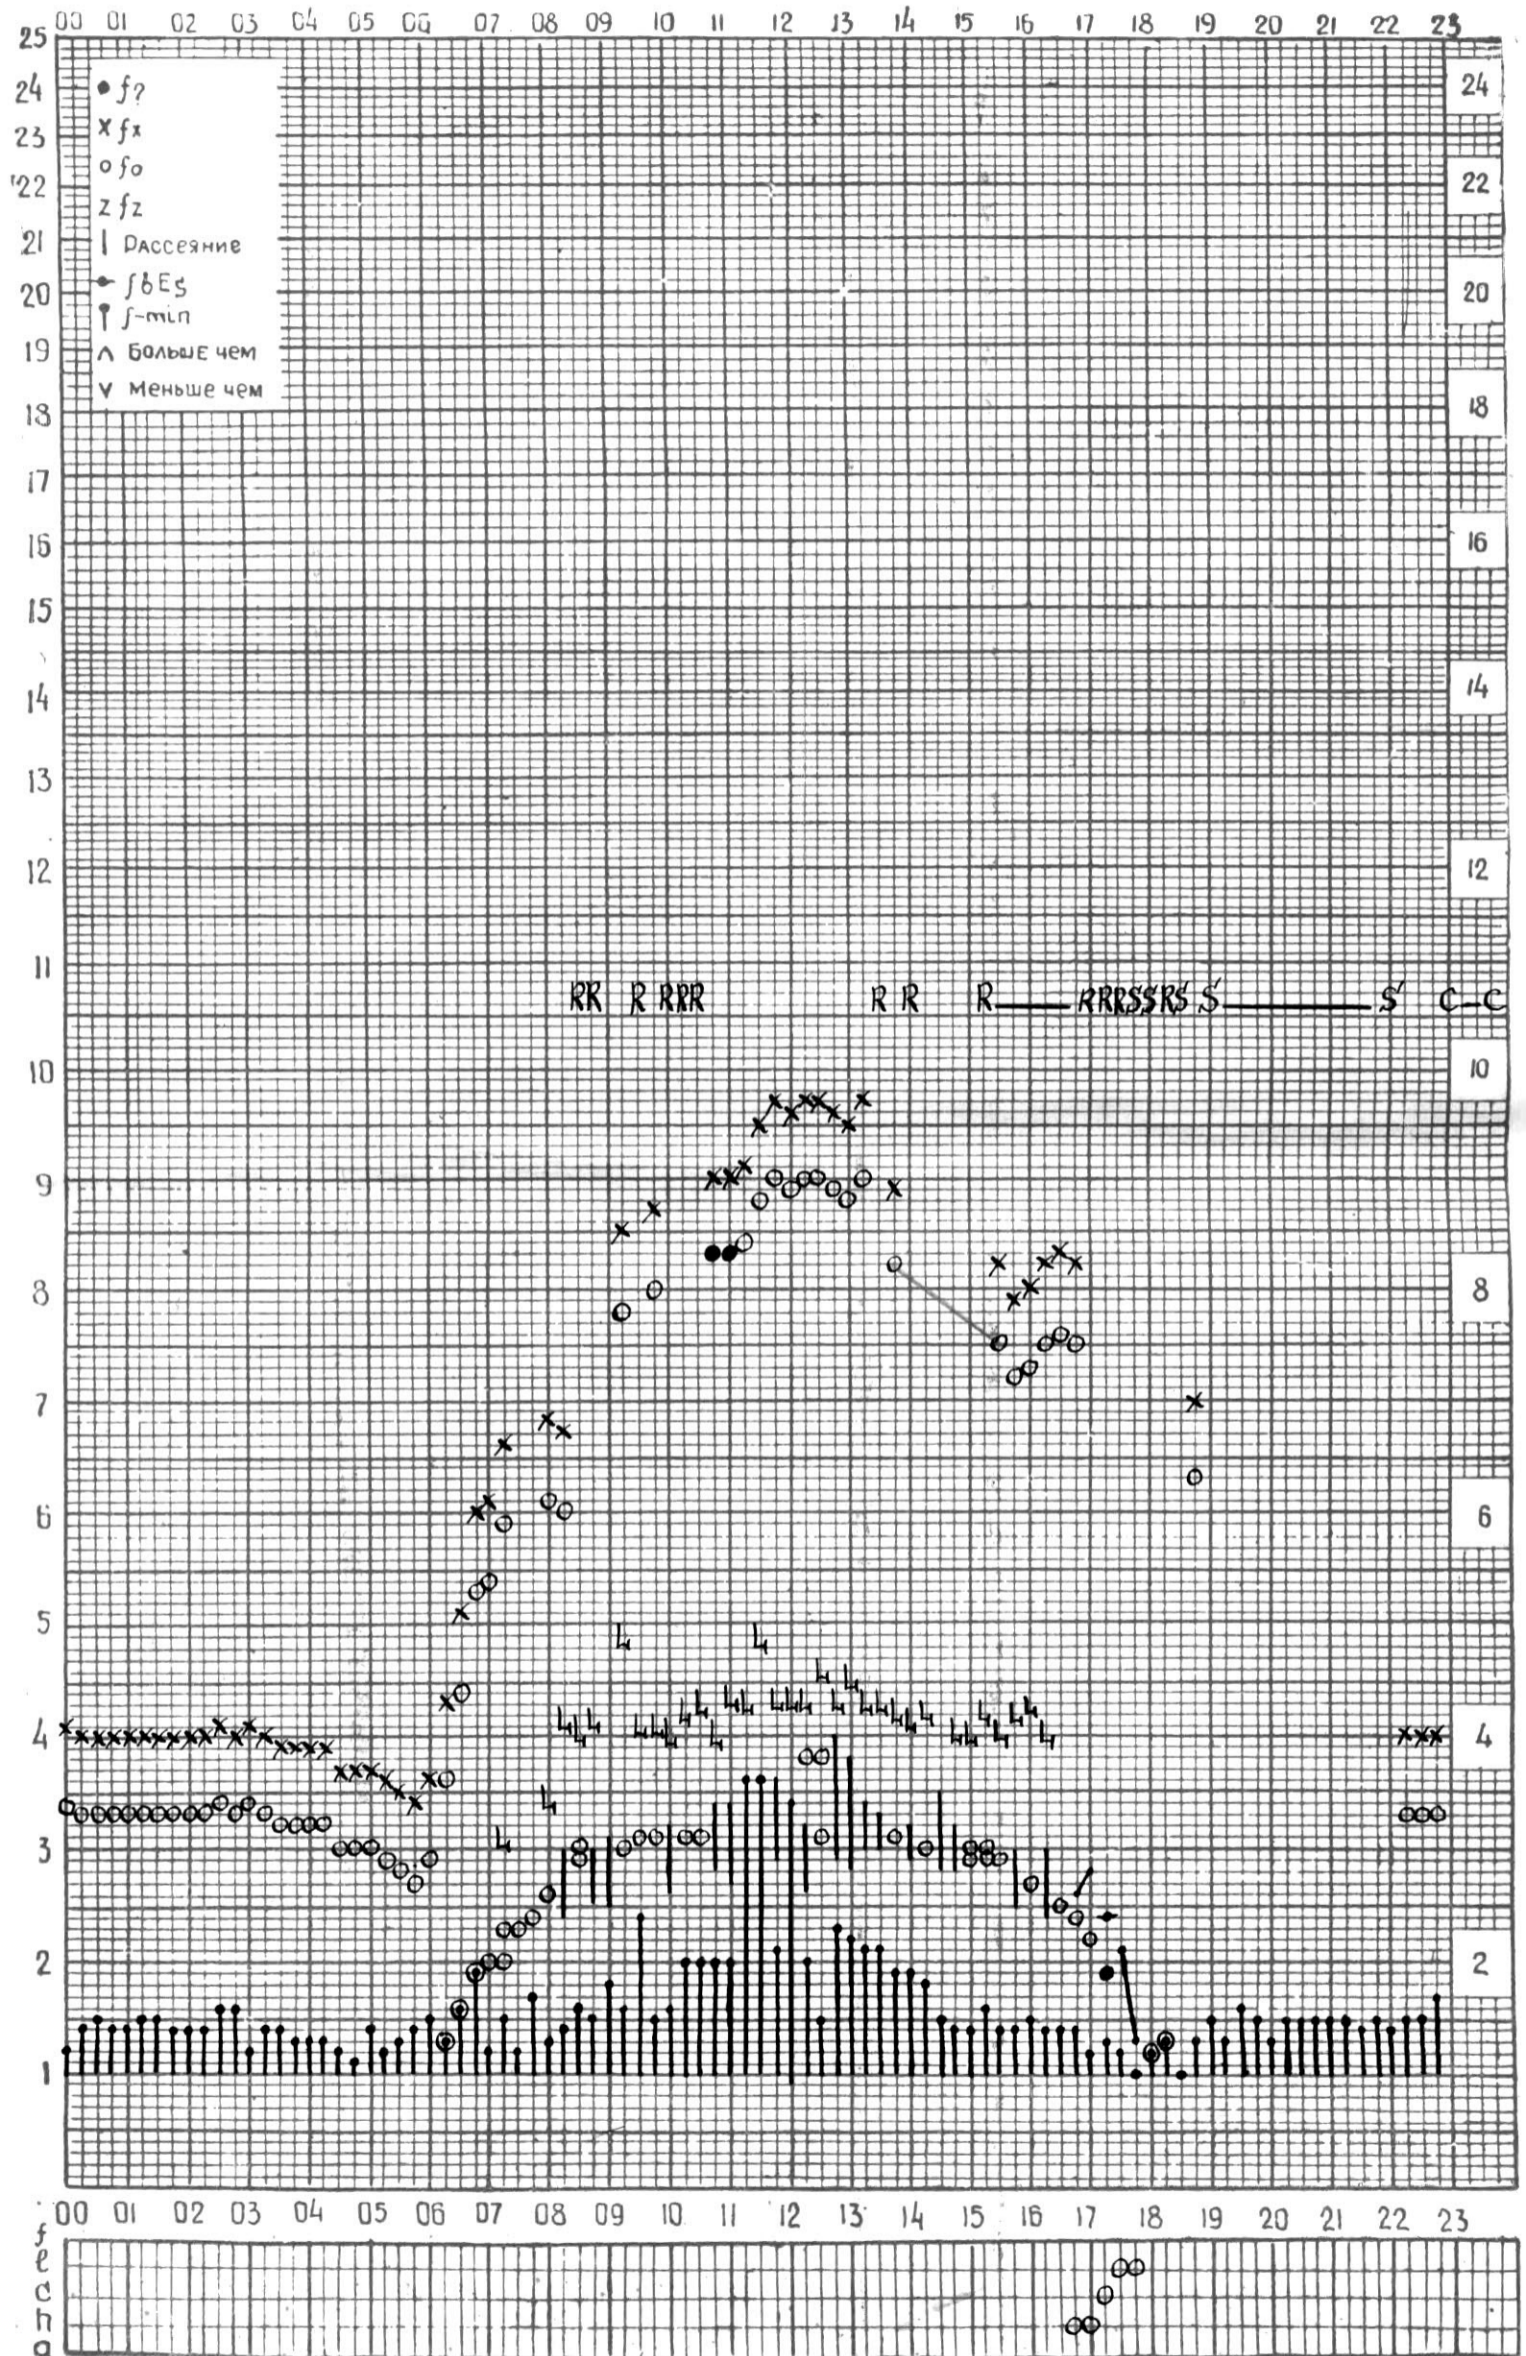

СТАНЦИЯ ТБИЛИСИ F-ГРАФИК ИОНОСФЕРНЫХ ДАННЫХ, ДАТА 1 МАРТА, 1974

СТАНЦИЯ ТБИЛИСИ F-ГРАФИК ИОНОСФЕРНЫХ ДАННЫХ, ДАТА 2 МАРТА 1974

КЕМ ОТСЧИТАНО КЕНКЕБАШВИЛИ

СТАНЦИЯ ТБИЛИСИ F-ГРАФИК ИОНОСФЕРНЫХ ДАННЫХ, ДАТА 3 МАРТА, 1974

КЕМ ОТСЧИТАНО ЦИКЛАУРИ

СТАНЦИЯ ТБИЛИСИ F-ГРАФИК ИОНОСФЕРНЫХ ДАННЫХ, ДАТА 4 МАРТА 1974

СТАНЦИЯ ТБИЛИСИ F-ГРАФИК ИОНОСФЕРНЫХ ДАННЫХ, ДАТА 5 МАРТА, 1974

СТАНЦИЯ ТБИЛИСИ F-ГРАФИК ИОНОСФЕРНЫХ ДАННЫХ, ДАТА 6 МАРТА, 1974

КЕМ ОТСЧИТАНО КЕНКЕБАШВИЛИ

СТАНЦИЯ ТБИЛИСИ F-ГРАФИК ИОНОСФЕРНЫХ ДАННЫХ, ДАТА 7 МАРТА, 1924

КЕМ ОТСЧИТАНО ЦИКЛАУРИ

СТАНЦИЯ ТБИЛИСИ F-ГРАФИК ИОНОСФЕРНЫХ ДАННЫХ, ДАТА 8 МАРТА, 1974

КЕМ ОТСЧИТАНО АБУАШВИЛИ

СТАНЦИЯ ТБИЛИСИ F-ГРАФИК ИОНОСФЕРНЫХ ДАННЫХ, ДАТА 9 МАРТА, 1974

СТАНЦИЯ ТБИЛИСИ F-ГРАФИК ИОНОСФЕРНЫХ ДАННЫХ, ДАТА 10 МАРТА, 1974

КЕМ ОТСЧИТАНО КЕНКЕБАШВИЛИ

СТАНЦИЯ ТБИЛИСИ F-ГРАФИК ИОНОСФЕРНЫХ ДАННЫХ, ДАТА 11 МАРТА, 1974

КЕМ ОТСЧИТАНО ЦИКЛАУРИ

СТАНЦИЯ ТБИЛИСИ F-ГРАФИК ИОНОСФЕРНЫХ ДАННЫХ, ДАТА 12 МАРТА, 1974