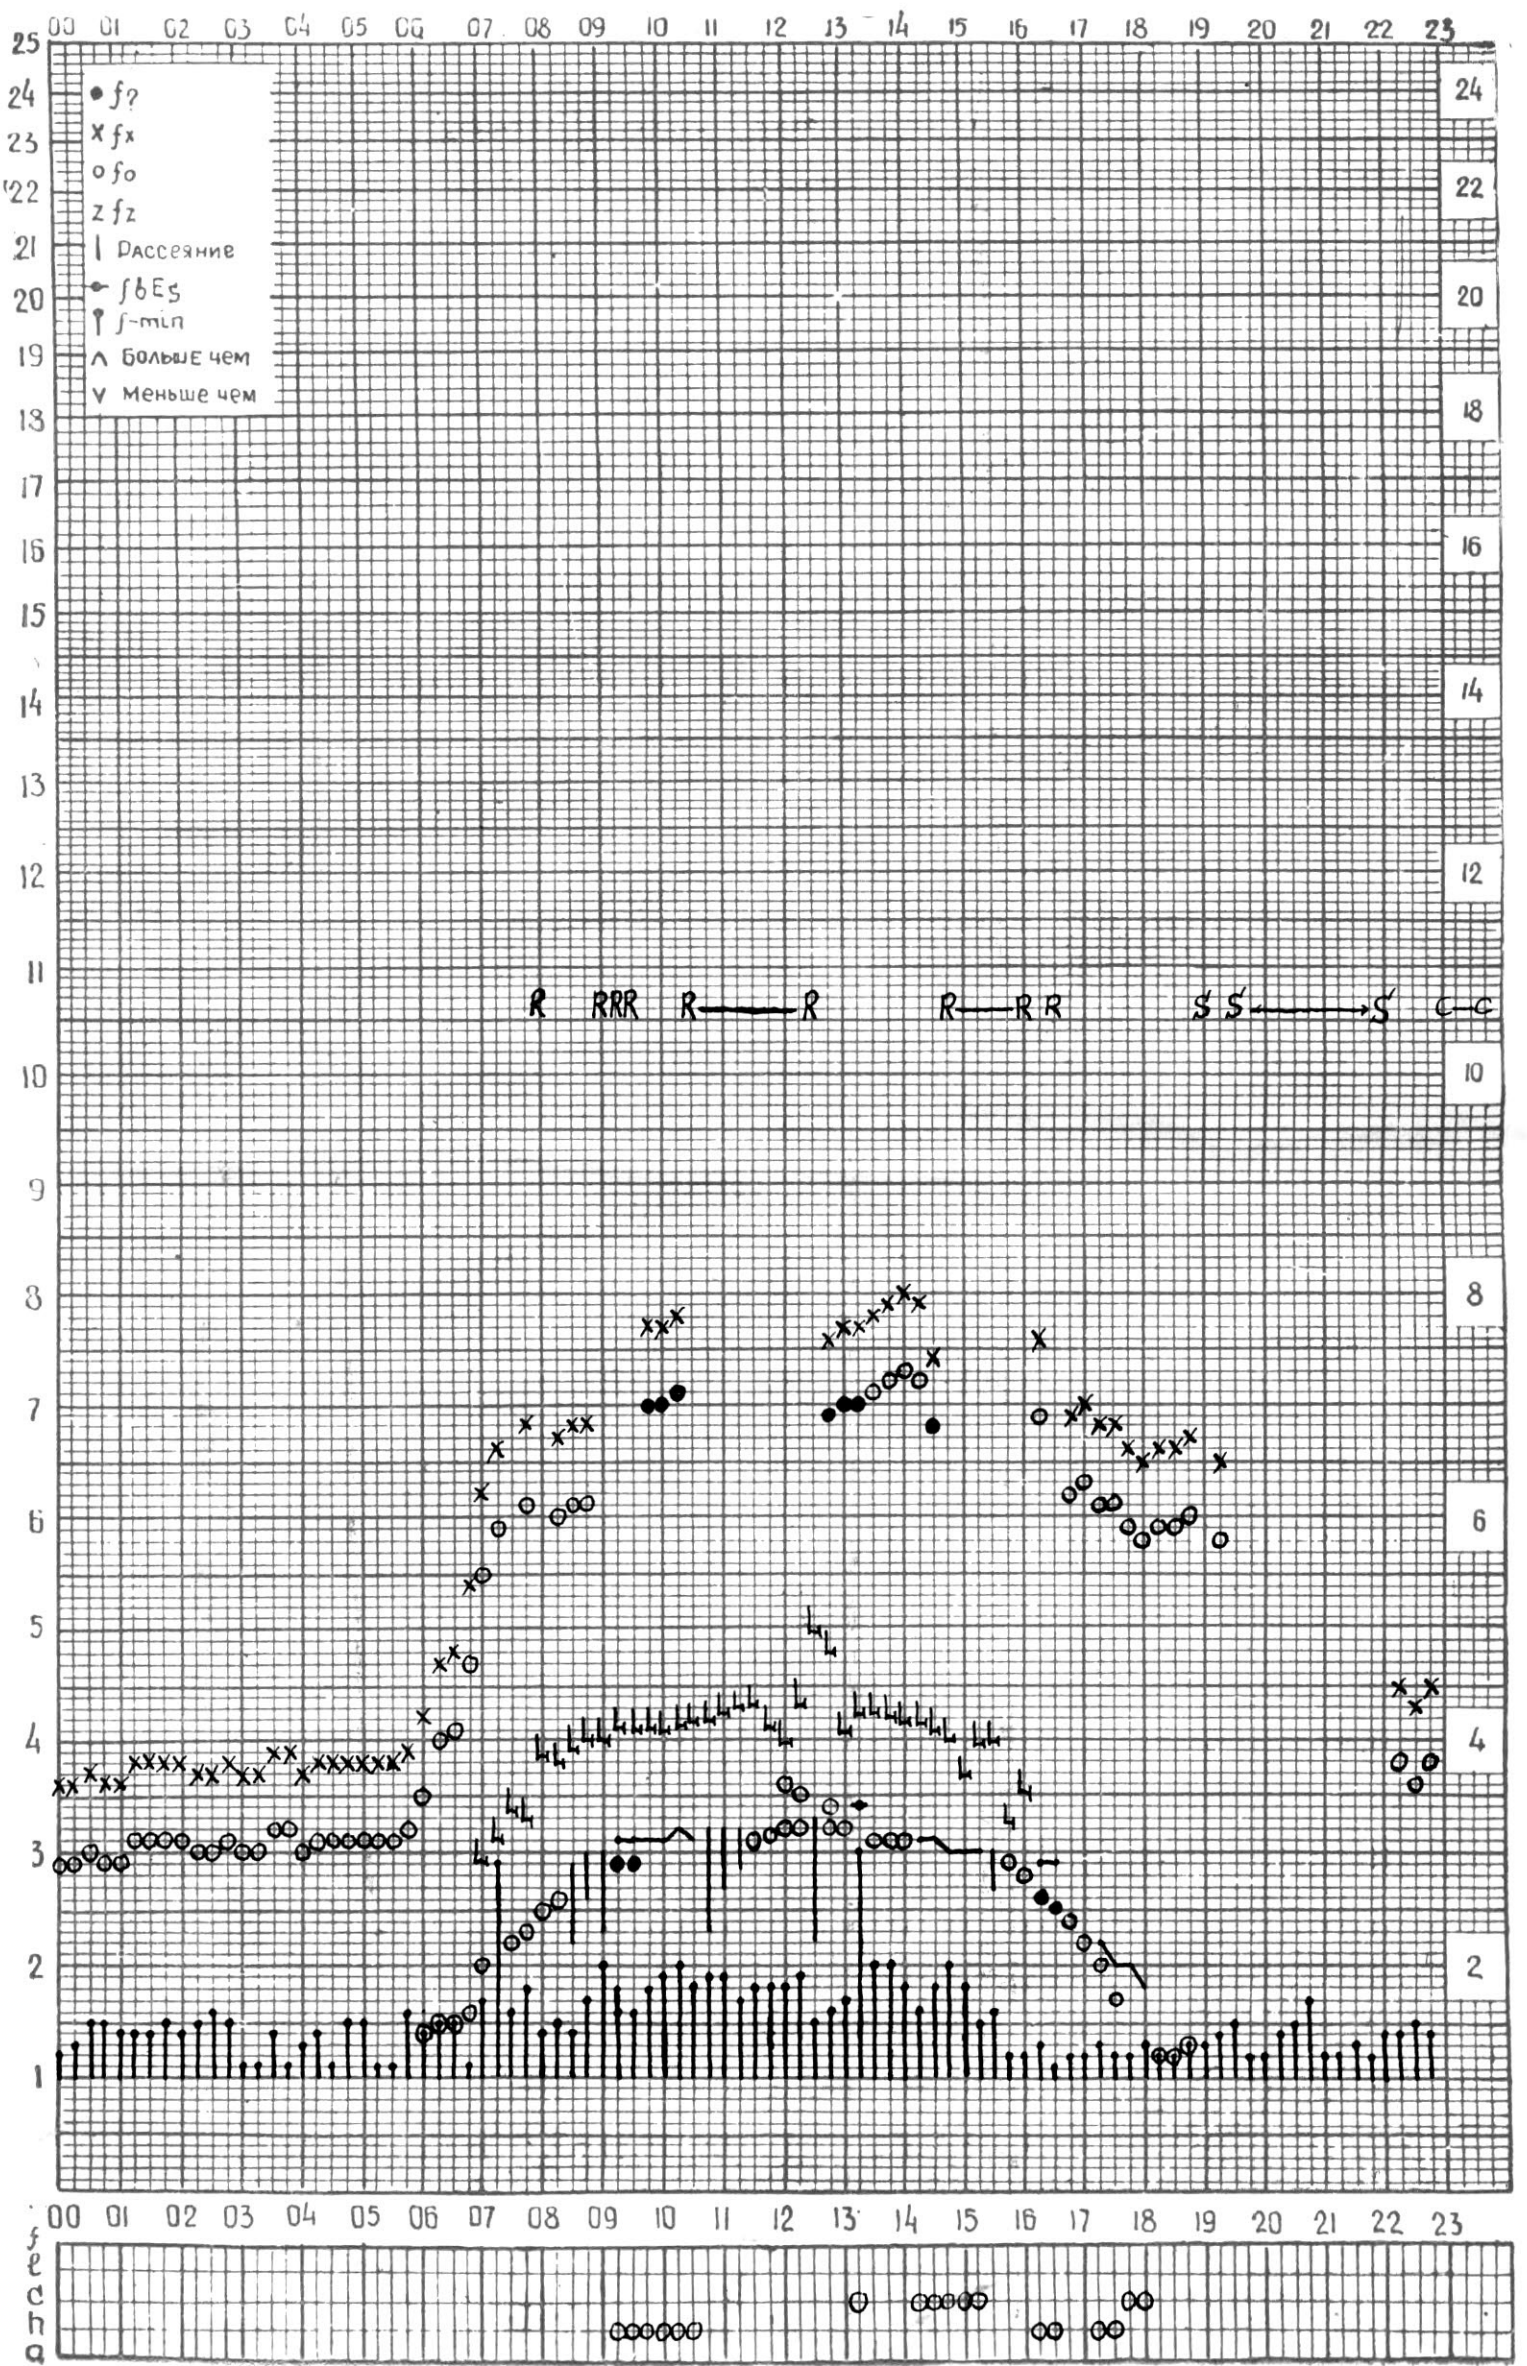

СТАНЦИЯ ТБИЛИСИ: F-ГРАФИК ИОНОСФЕРНЫХ ДАННЫХ, ДАТА 16 МАРТА, 1974

КЕМ ОТСЧИТАНО АБУАШВИЛИ