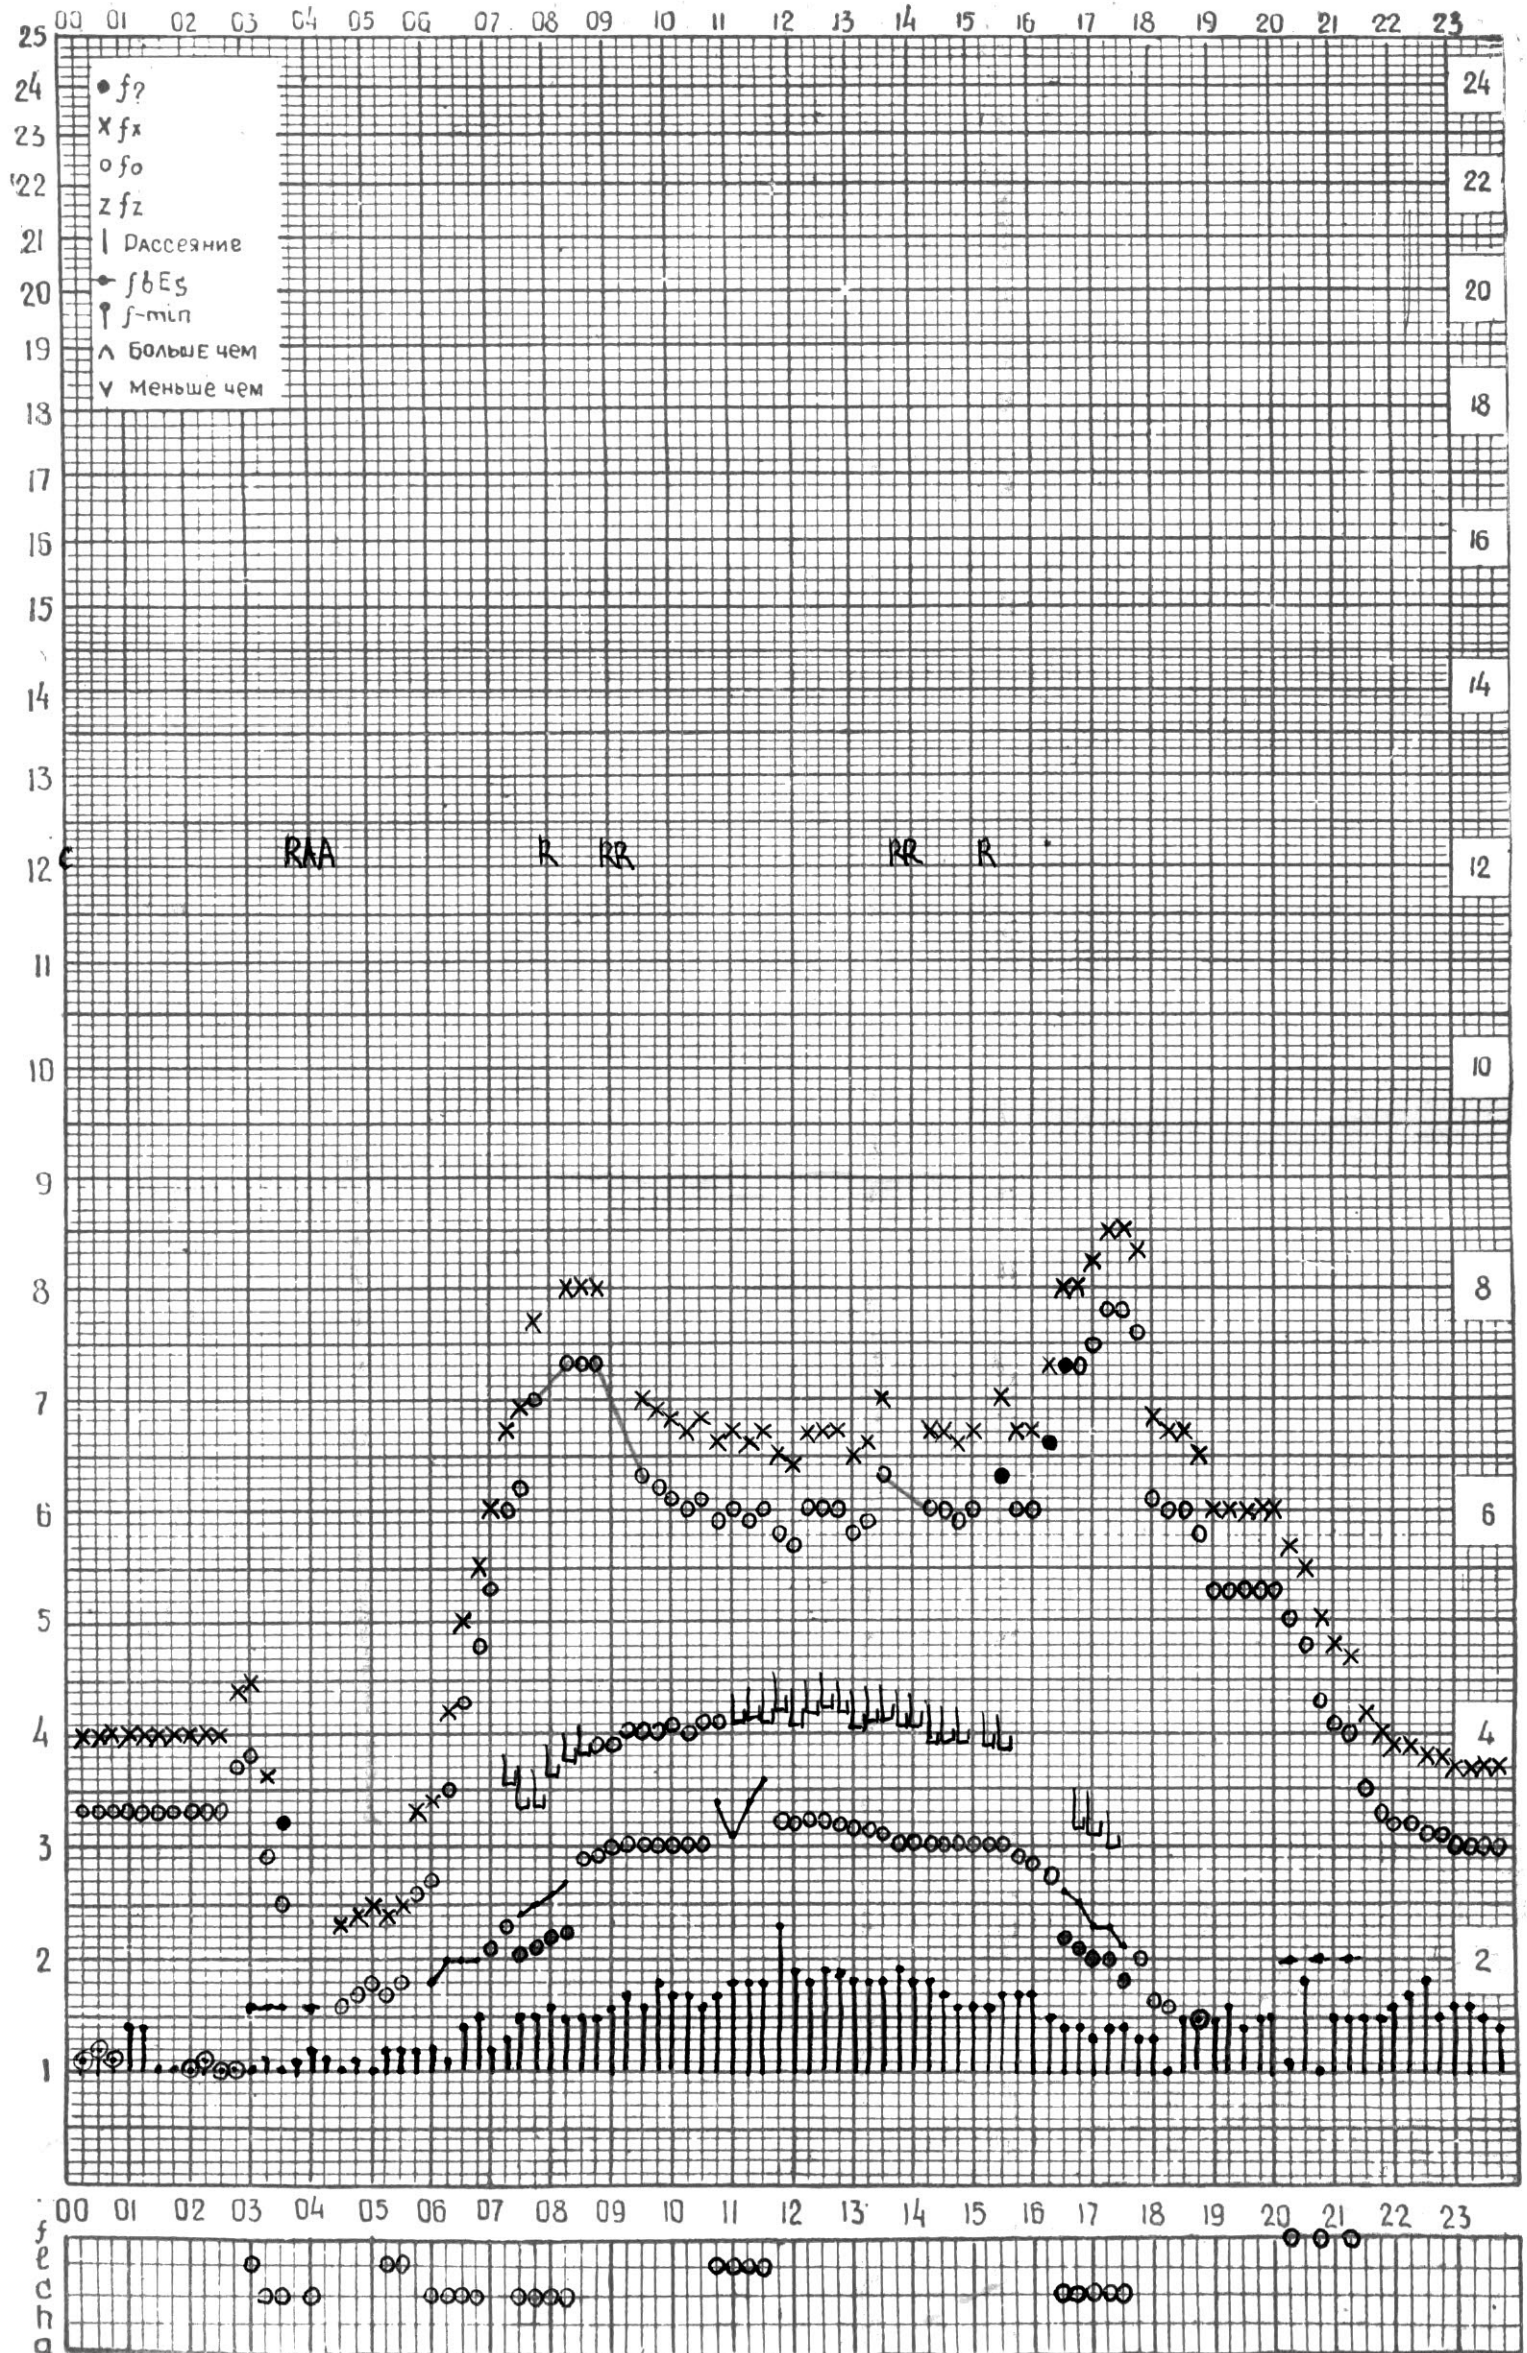

ТБИЛИССКИЙ ГОСУДАРСТВЕННЫЙ УНИВЕРСИТЕТ

ВРЕМЯ 45° Е

СТАНЦИЯ ТБИЛИСИ F-ГРАФИК ИОНОСФЕРНЫХ ДАННЫХ, ДАТА 17 МАРТА 1974

КЕМ ОТСЧИТАНО САКВАРЕЛИДЗЕ