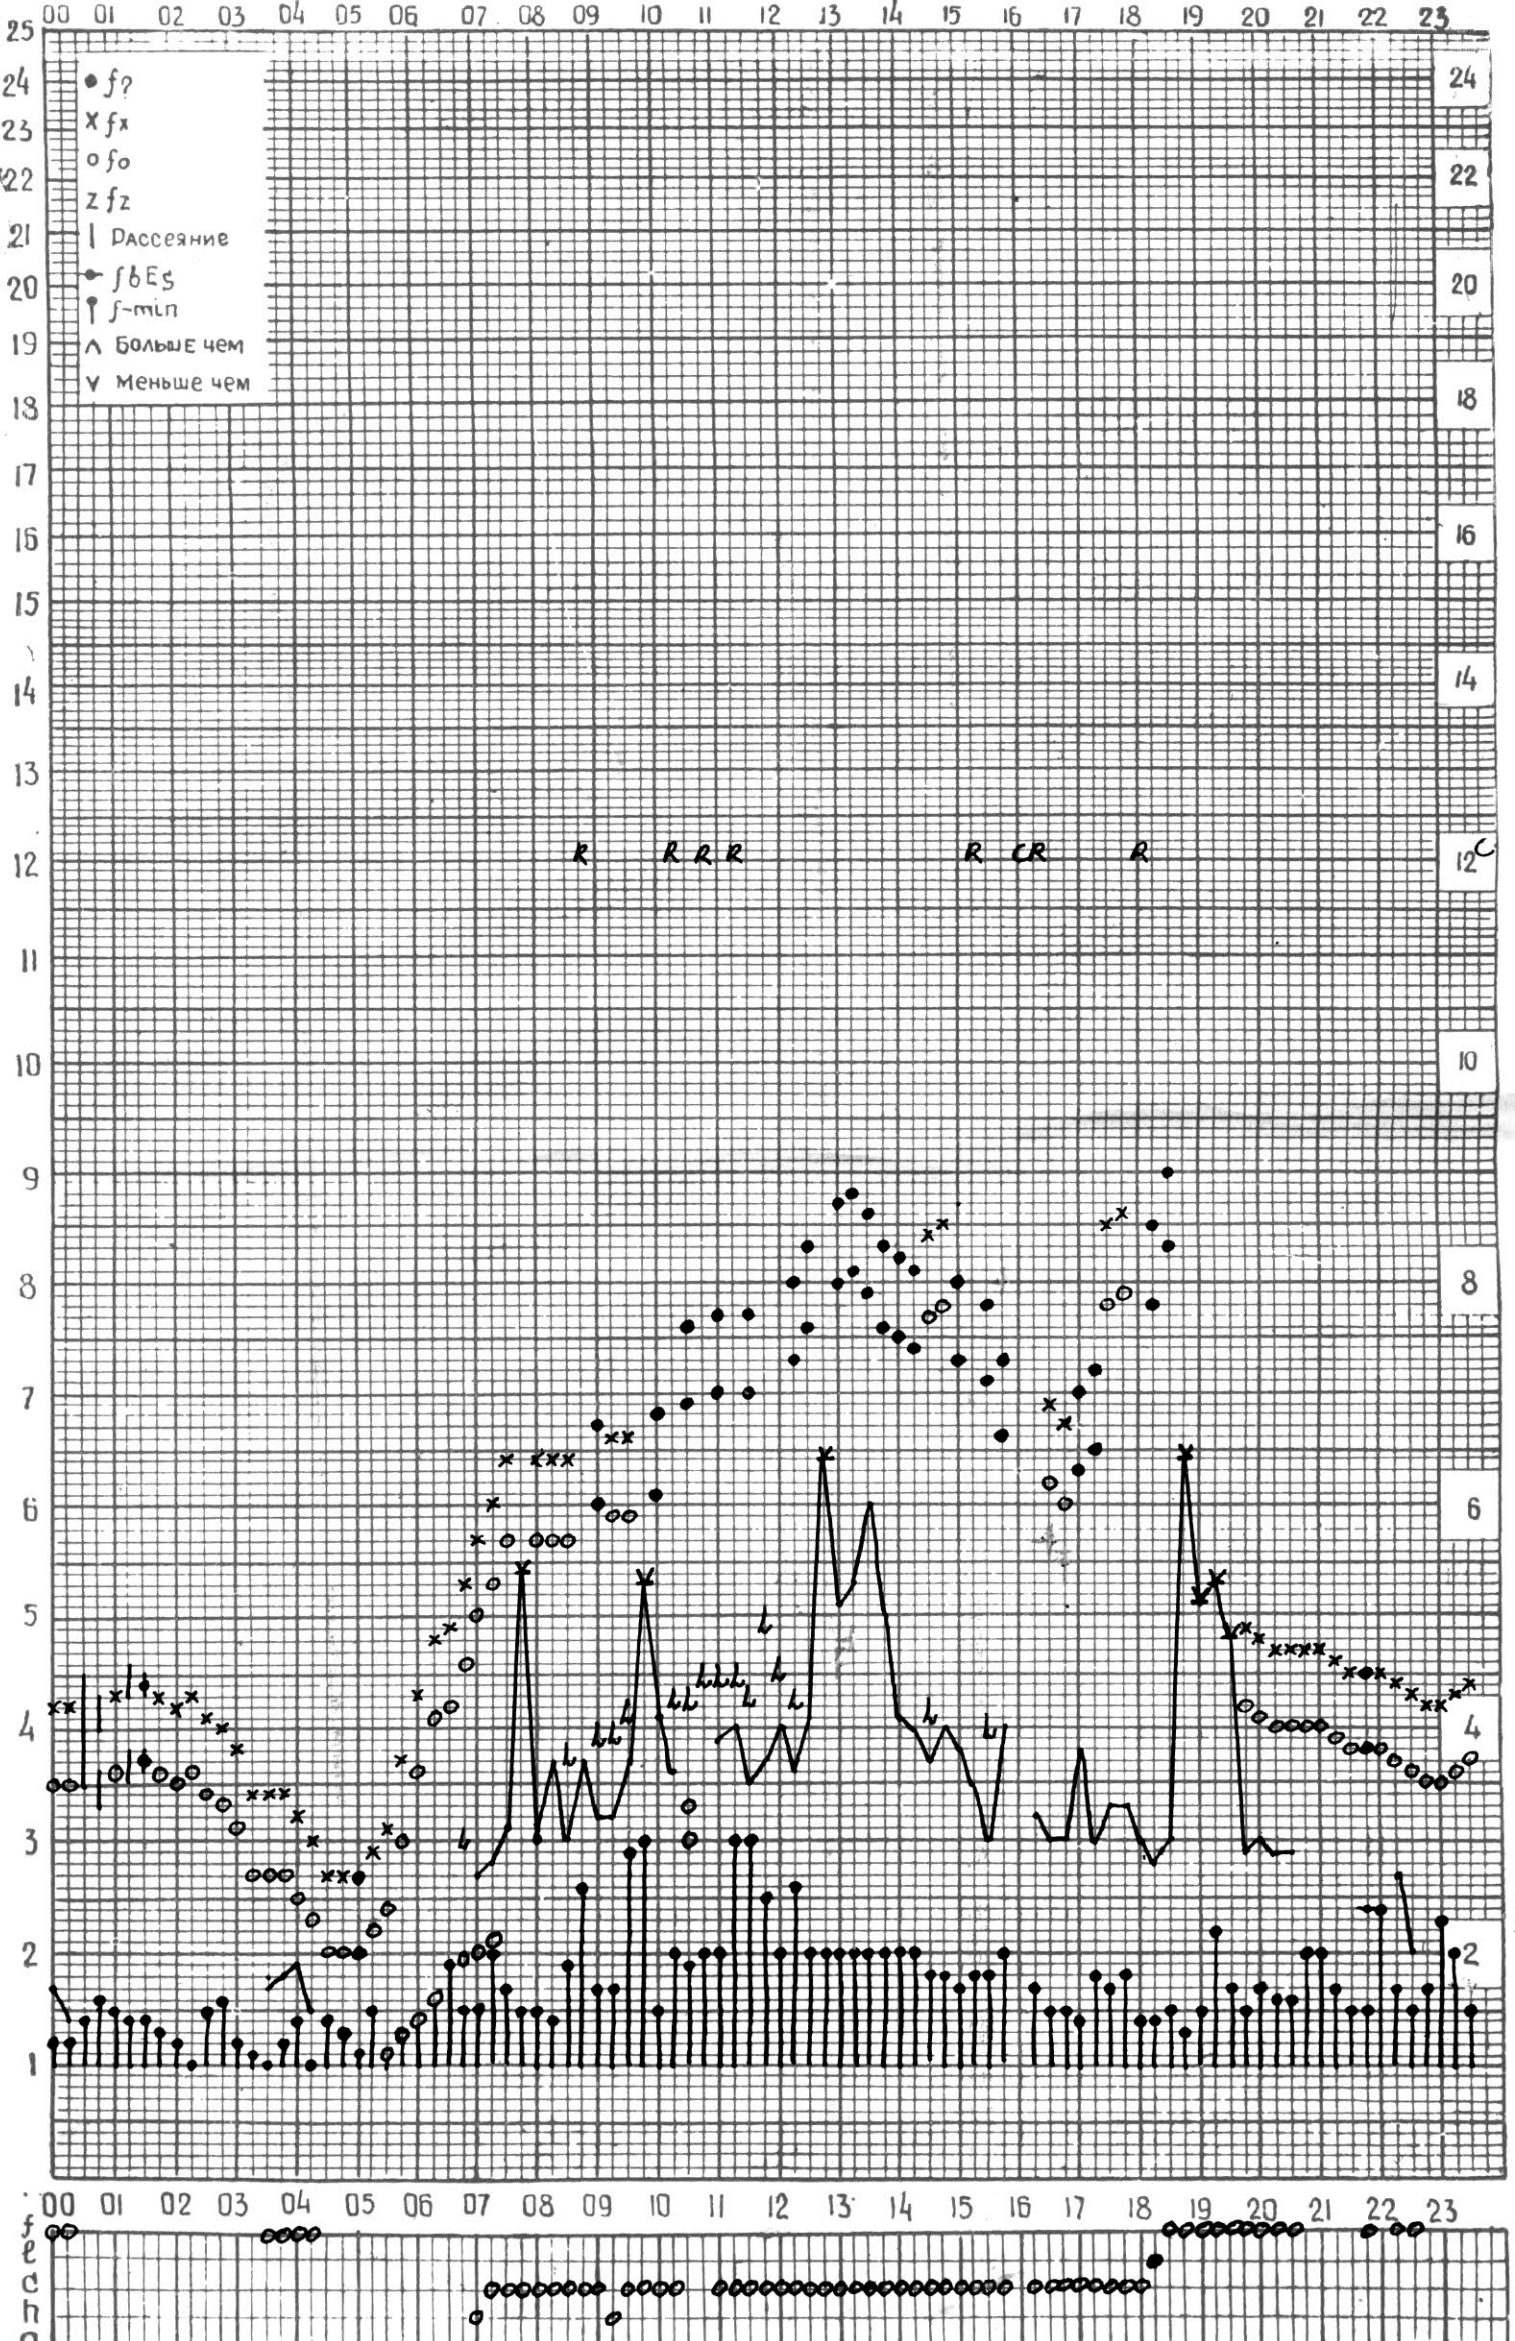

КЕМ ОТЧИТАНО ЗОХЕЛИ