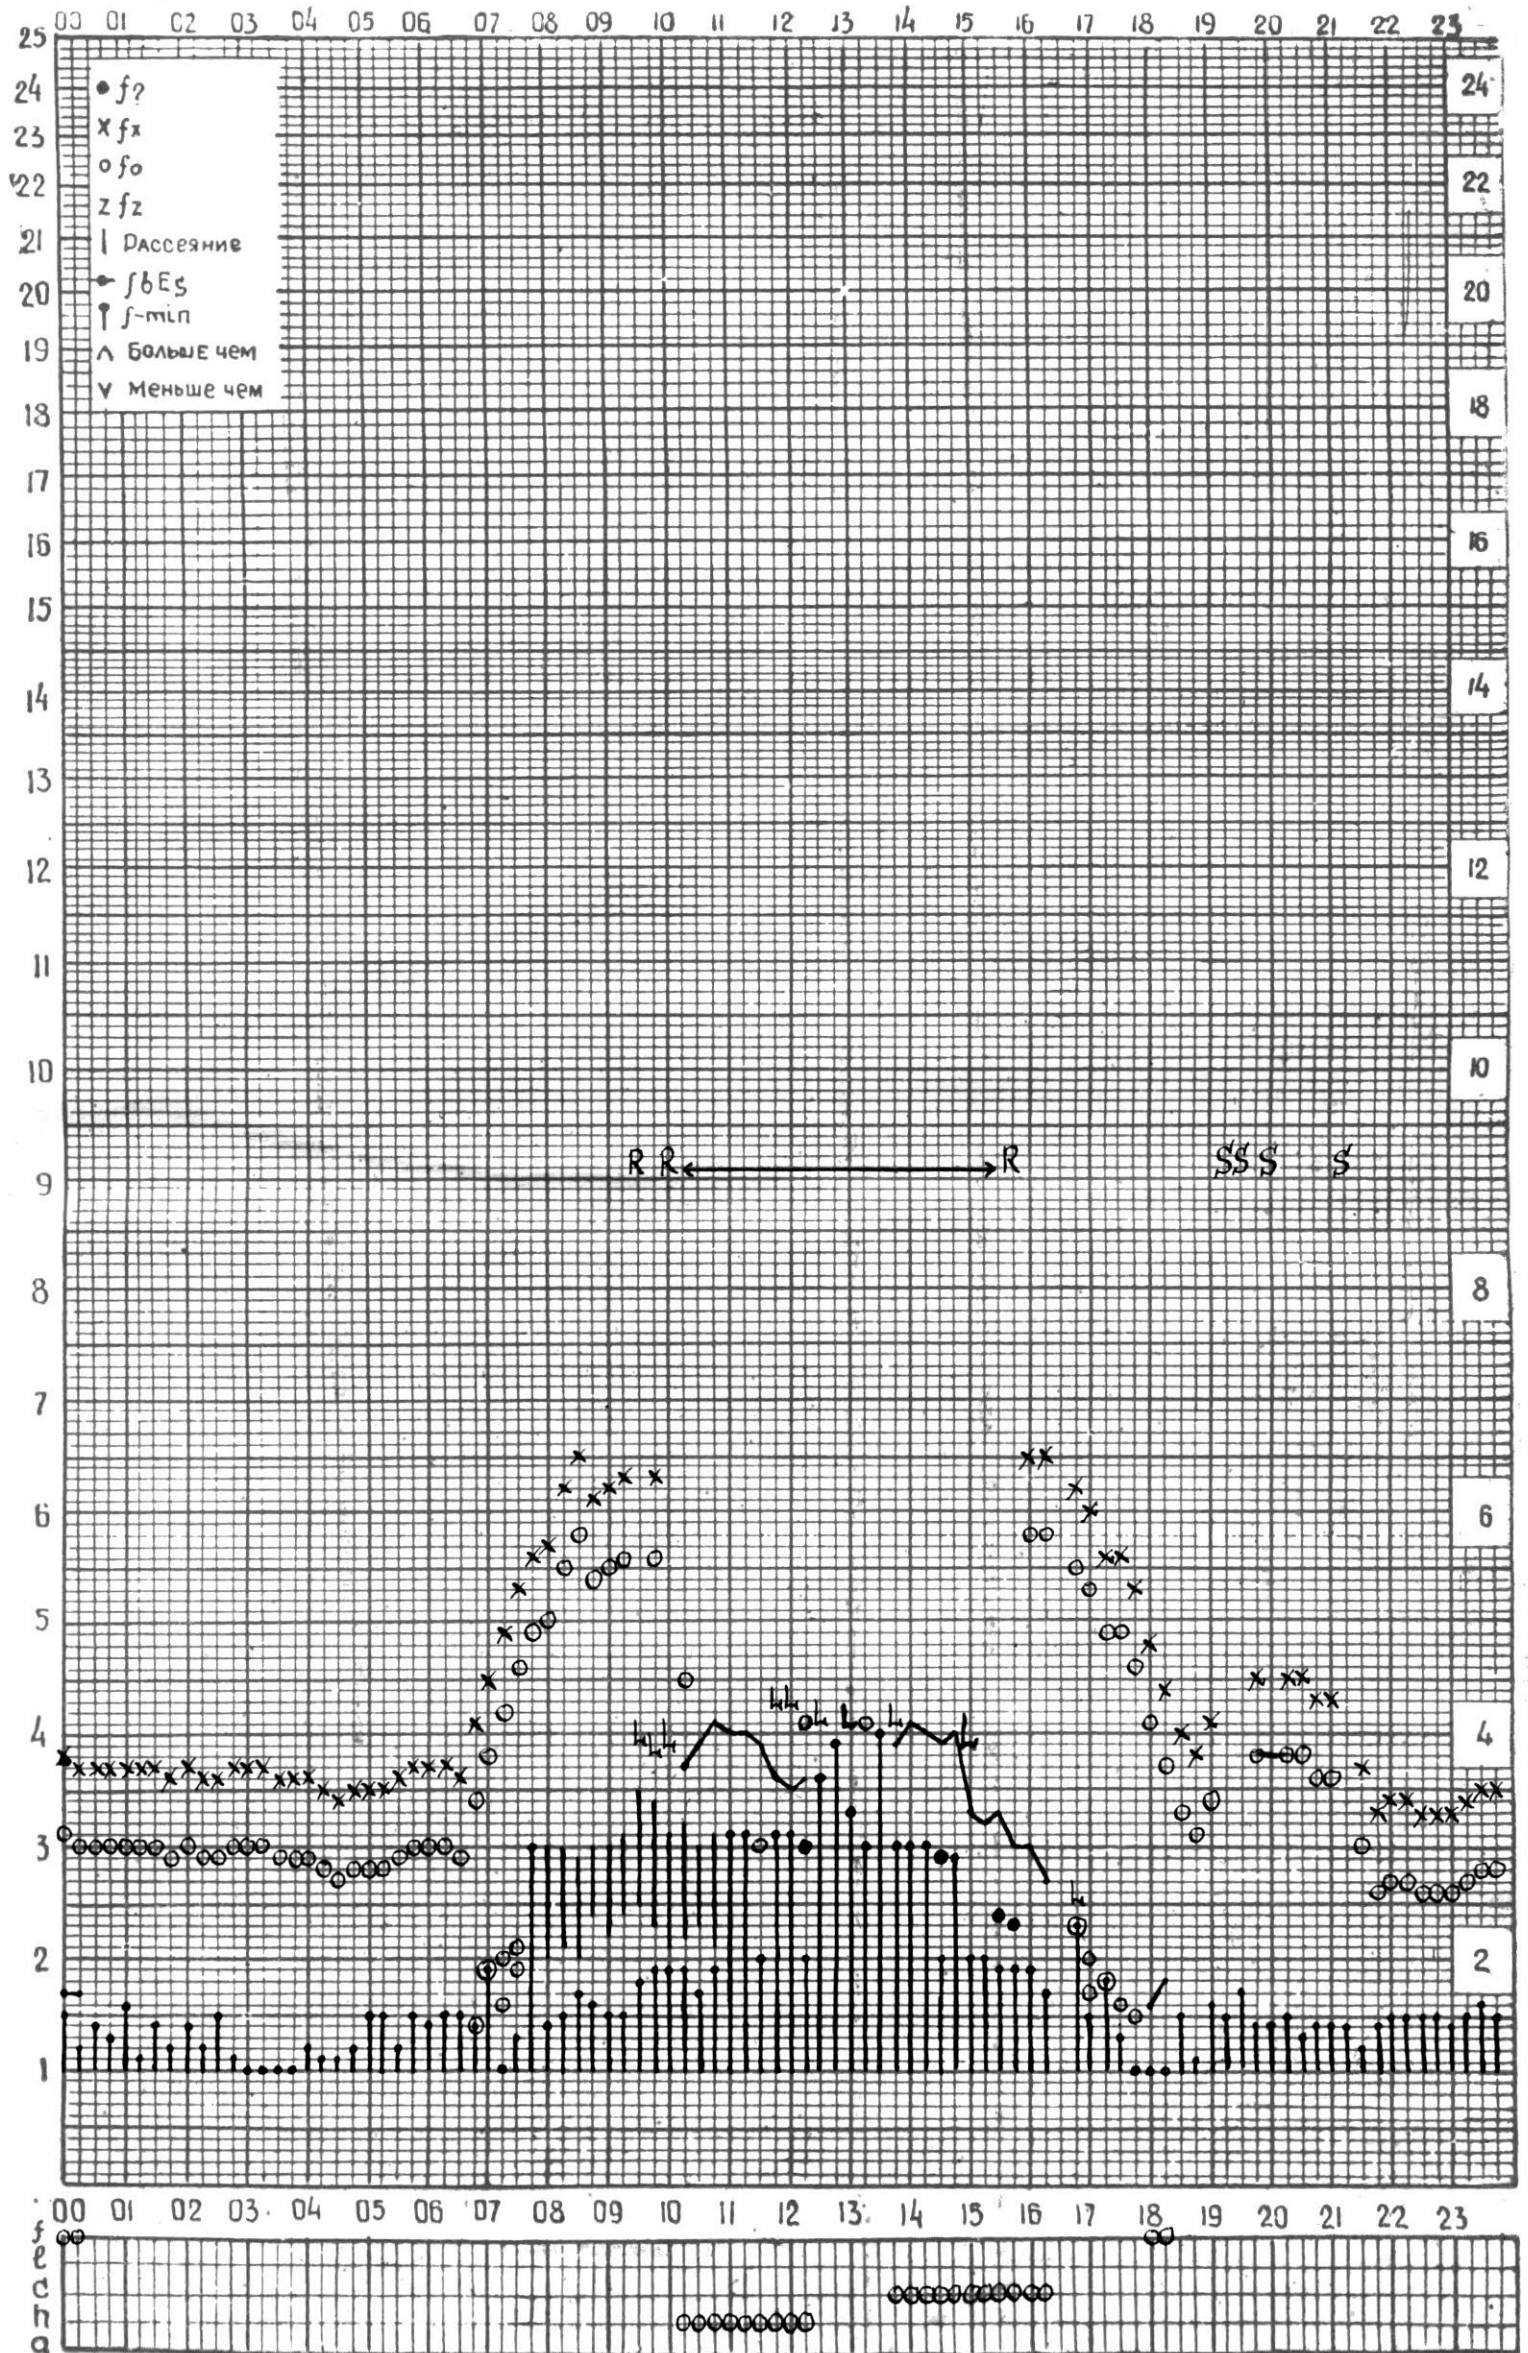

СТАНЦИЯ ТБИЛИСИ F-ГРАФИК ИОНОСФЕРНЫХ ДАННЫХ, ДАТА 1 ФЕВРАЛЯ 1974 Г

СТАНЦИЯ ТБИЛИСИ F-ГРАФИК ИОНОСФЕРНЫХ ДАННЫХ, ДАТА 2 ФЕВРАЛЯ 1974г

КЕМ ОТЧИТАНО КЕНКЕБАШВИЛИ

СТАНЦИЯ ТБИЛИСИ F—ГРАФИК ИОНОСФЕРНЫХ ДАННЫХ, ДАТА 3 ФЕВРАЛЯ 1974г

СТАНЦИЯ ТБИЛИСИ F-ГРАФИК ИОНОСФЕРНЫХ ДАННЫХ, ДАТА 4 ФЕВРАЛЯ 1974Г

КЕМ ОТЧИТАНО АБУАШВИЛИ

СТАНЦИЯ ТБИЛИСИ F-ГРАФИК ИОНОСФЕРНЫХ ДАННЫХ, ДАТА 6 ФЕВРАЛЯ 1974Г

КЕМ ОТСЧИТАНО КЕНКЕБАШВИЛИ

СТАНЦИЯ ТБИЛИСИ F—ГРАФИК ИОНОСФЕРНЫХ ДАННЫХ, ДАТА 7 ФЕВРАЛЯ 1974 Г

СТАНЦИЯ ТБИЛИСИ F-ГРАФИК ИОНОСФЕРНЫХ ДАННЫХ, ДАТА 15 ФЕВРАЛЯ 1974 Г

КЕМ ОТЧИТАНО АБУАШВИЛИ

СТАНЦИЯ ТБИЛИСИ F—ГРАФИК ИОНОСФЕРНЫХ ДАННЫХ, ДАТА 16 ФЕВРАЛЯ 1974Г

СТАНЦИЯ ТБИЛИСИ F-ГРАФИК ИОНОСФЕРНЫХ ДАННЫХ, ДАТА 17 ФЕВРАЛЯ 1974 Г

СТАНЦИЯ ТБИЛИСИ F-ГРАФИК ИОНОСФЕРНЫХ ДАННЫХ, ДАТА 18 ФЕВРАЛЯ 1974Г

КЕМ ОТЧИТАНО КЕНКЕБАШВИЛИ

СТАНЦИЯ ТБИЛИСИ F-ГРАФИК ИОНОСФЕРНЫХ ДАННЫХ, ДАТА 19 ФЕВРАЛЯ 1974 Г

СТАНЦИЯ ТБИЛИСИ F-ГРАФИК ИОНОСФЕРНЫХ ДАННЫХ, ДАТА 20 ФЕВРАЛЯ 1974 Г