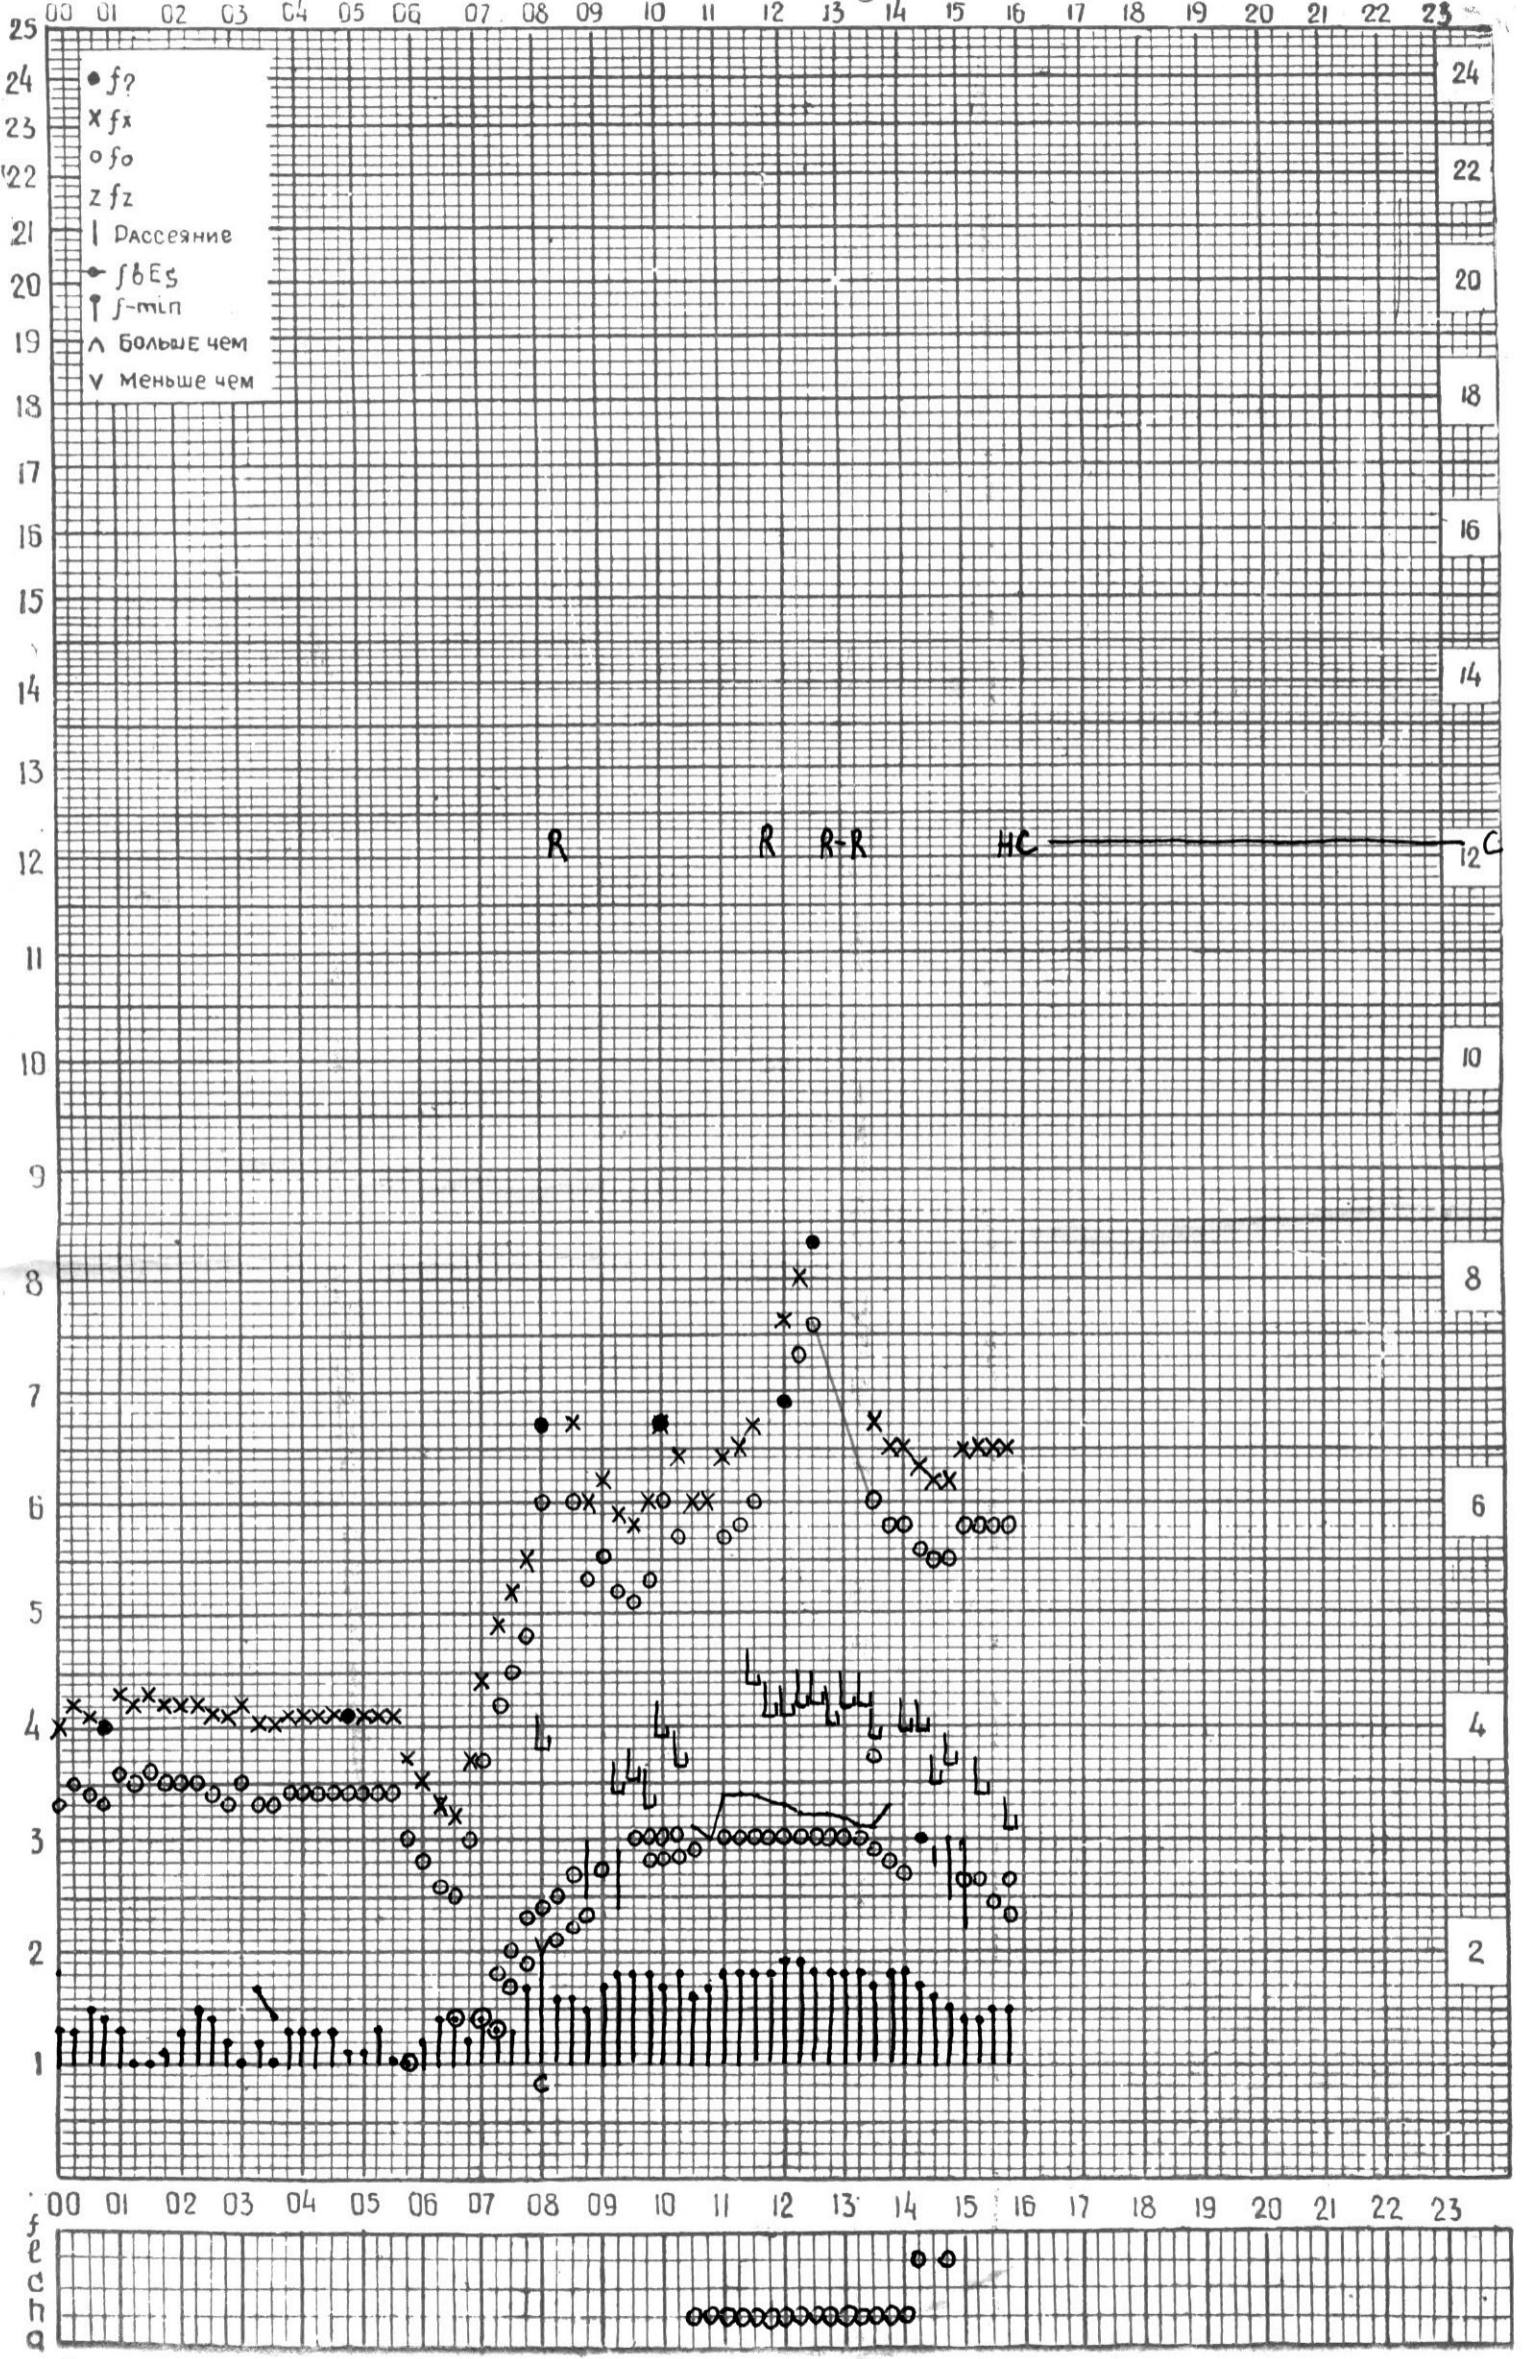

СТАНЦИЯ ТБИЛИСИ F-ГРАФИК ИОНОСФЕРНЫХ ДАННЫХ, ДАТА 1 ФЕВРАЛЯ 1974 Г

СТАНЦИЯ ТБИЛИСИ F-ГРАФИК ИОНОСФЕРНЫХ ДАННЫХ, ДАТА 2 ФЕВРАЛЯ 1974г

КЕМ ОТЧИТАНО КЕНКЕБАШВИЛИ

СТАНЦИЯ ТБИЛИСИ F—ГРАФИК ИОНОСФЕРНЫХ ДАННЫХ, ДАТА 3 ФЕВРАЛЯ 1974г

СТАНЦИЯ ТБИЛИСИ F-ГРАФИК ИОНОСФЕРНЫХ ДАННЫХ, ДАТА 4 ФЕВРАЛЯ 1974Г

КЕМ ОТЧИТАНО АБУАШВИЛИ

СТАНЦИЯ ТБИЛИСИ F-ГРАФИК ИОНОСФЕРНЫХ ДАННЫХ, ДАТА 6 ФЕВРАЛЯ 1974Г

КЕМ ОТСЧИТАНО КЕНКЕБАШВИЛИ

СТАНЦИЯ ТБИЛИСИ F—ГРАФИК ИОНОСФЕРНЫХ ДАННЫХ, ДАТА 7 ФЕВРАЛЯ 1974 Г

СТАНЦИЯ ТБИЛИСИ F-ГРАФИК ИОНОСФЕРНЫХ ДАННЫХ, ДАТА 8 ФЕВРАЛЯ 1974Г

СТАНЦИЯ ТБИЛИСИ F-ГРАФИК ИОНОСФЕРНЫХ ДАННЫХ, ДАТА 9 ФЕВРАЛЯ 1974Г

КЕМ ОТЧИТАНО САКВАРЕЛИ ДЗЕ

СТАНЦИЯ ТБИЛИСИ F-ГРАФИК ИОНОСФЕРНЫХ ДАННЫХ, ДАТА 10 ФЕВРАЛЯ 1974 Г

СТАНЦИЯ ТБИЛИСИ F-ГРАФИК ИОНОСФЕРНЫХ ДАННЫХ, ДАТА 11 ФЕВРАЛЯ 1974 Г

СТАНЦИЯ ТБИЛИСИ F-ГРАФИК ИОНОСФЕРНЫХ ДАННЫХ, ДАТА 12 ФЕВРАЛЯ 1974Г

КЕМ ОТСЧИТАНО ЦИКЛАУРИ

СТАНЦИЯ ТБИЛИСИ F-ГРАФИК ИОНОСФЕРНЫХ ДАННЫХ, ДАТА 14 ФЕВРАЛЯ 1974 Г