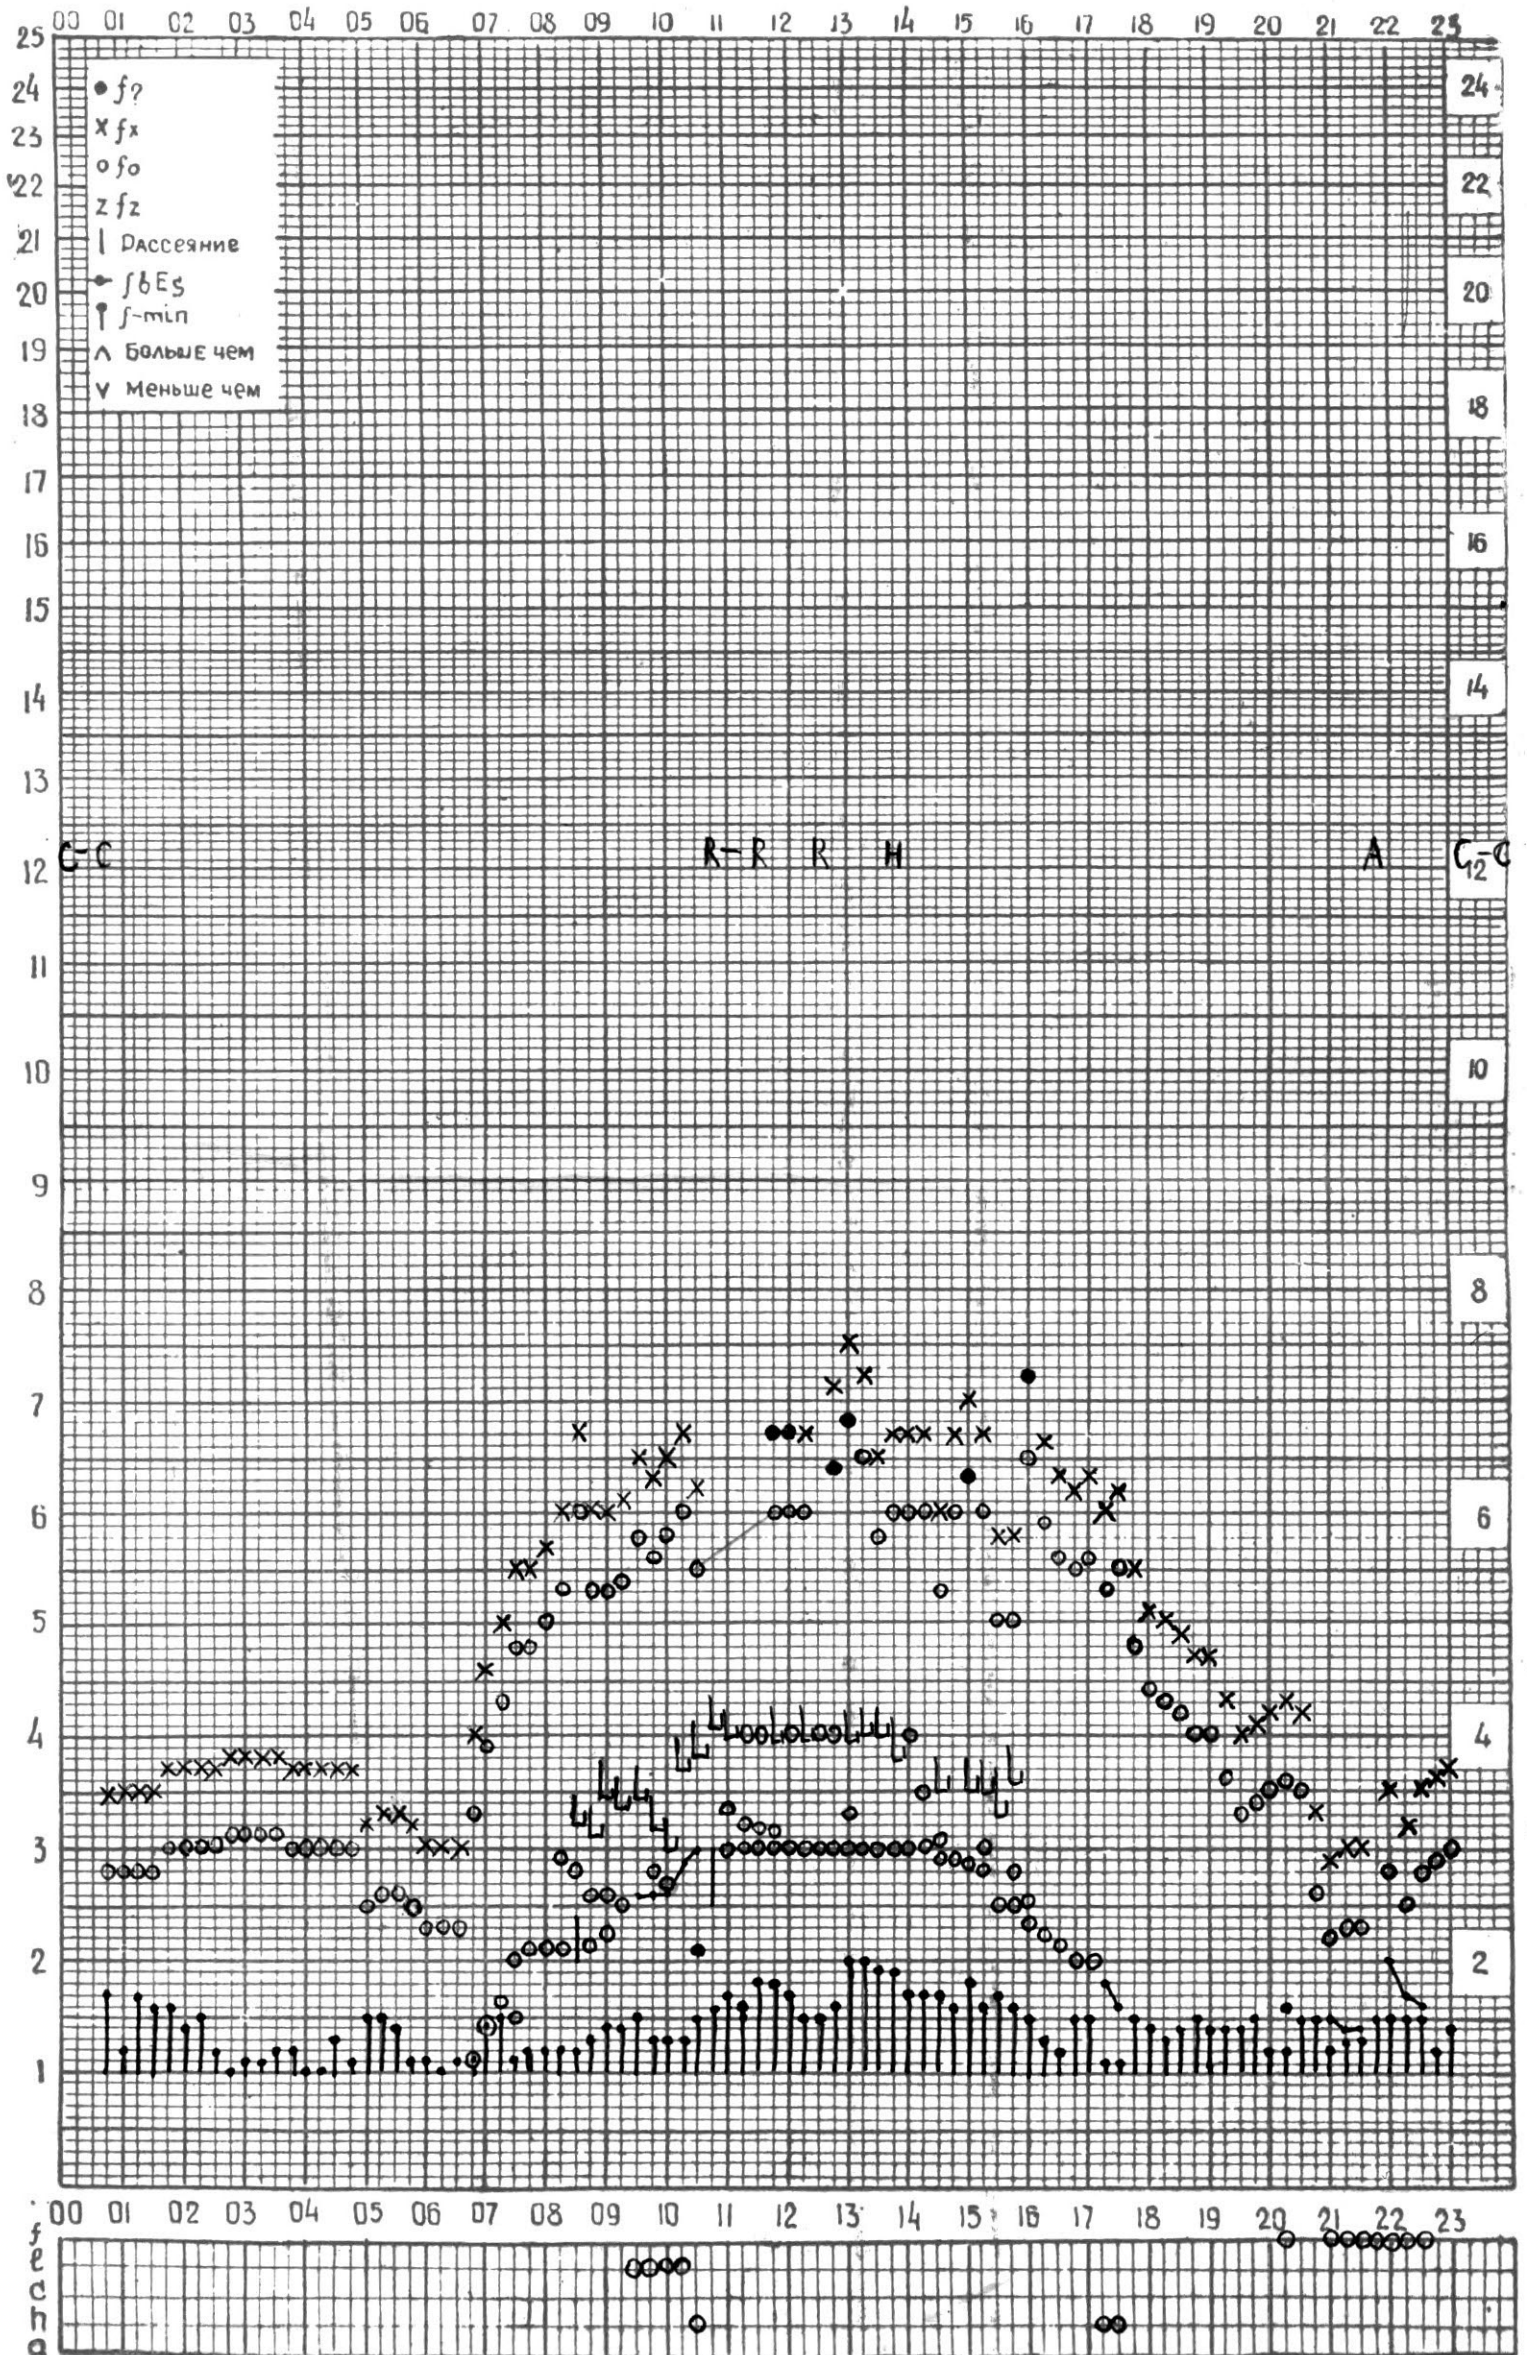

СТАНЦИЯ ТБИЛИСИ F-ГРАФИК ИОНОСФЕРНЫХ ДАННЫХ, ДАТА 1 ФЕВРАЛЯ 1974 Г

СТАНЦИЯ ТБИЛИСИ F-ГРАФИК ИОНОСФЕРНЫХ ДАННЫХ, ДАТА 2 ФЕВРАЛЯ 1974г

КЕМ ОТЧИТАНО КЕНКЕБАШВИЛИ

СТАНЦИЯ ТБИЛИСИ F—ГРАФИК ИОНОСФЕРНЫХ ДАННЫХ, ДАТА 3 ФЕВРАЛЯ 1974г

СТАНЦИЯ ТБИЛИСИ F-ГРАФИК ИОНОСФЕРНЫХ ДАННЫХ, ДАТА 4 ФЕВРАЛЯ 1974Г

КЕМ ОТЧИТАНО АБУАШВИЛИ

СТАНЦИЯ ТБИЛИСИ F-ГРАФИК ИОНОСФЕРНЫХ ДАННЫХ, ДАТА 6 ФЕВРАЛЯ 1974Г

КЕМ ОТСЧИТАНО КЕНКЕБАШВИЛИ

СТАНЦИЯ ТБИЛИСИ F—ГРАФИК ИОНОСФЕРНЫХ ДАННЫХ, ДАТА 7 ФЕВРАЛЯ 1974 Г

СТАНЦИЯ ТБИЛИСИ F-ГРАФИК ИОНОСФЕРНЫХ ДАННЫХ, ДАТА 8 ФЕВРАЛЯ 1974Г

СТАНЦИЯ ТБИЛИСИ F-ГРАФИК ИОНОСФЕРНЫХ ДАННЫХ, ДАТА 9 ФЕВРАЛЯ 1974Г

КЕМ ОТЧИТАНО САКВАРЕЛИ ДЗЕ

СТАНЦИЯ ТБИЛИСИ F-ГРАФИК ИОНОСФЕРНЫХ ДАННЫХ, ДАТА 10 ФЕВРАЛЯ 1974 Г

СТАНЦИЯ ТБИЛИСИ F-ГРАФИК ИОНОСФЕРНЫХ ДАННЫХ, ДАТА 11 ФЕВРАЛЯ 1974 Г

СТАНЦИЯ ТБИЛИСИ F-ГРАФИК ИОНОСФЕРНЫХ ДАННЫХ, ДАТА 12 ФЕВРАЛЯ 1974Г

КЕМ ОТСЧИТАНО ЦИКЛАУРИ

СТАНЦИЯ ТБИЛИСИ F-ГРАФИК ИОНОСФЕРНЫХ ДАННЫХ, ДАТА 14 ФЕВРАЛЯ 1974 Г