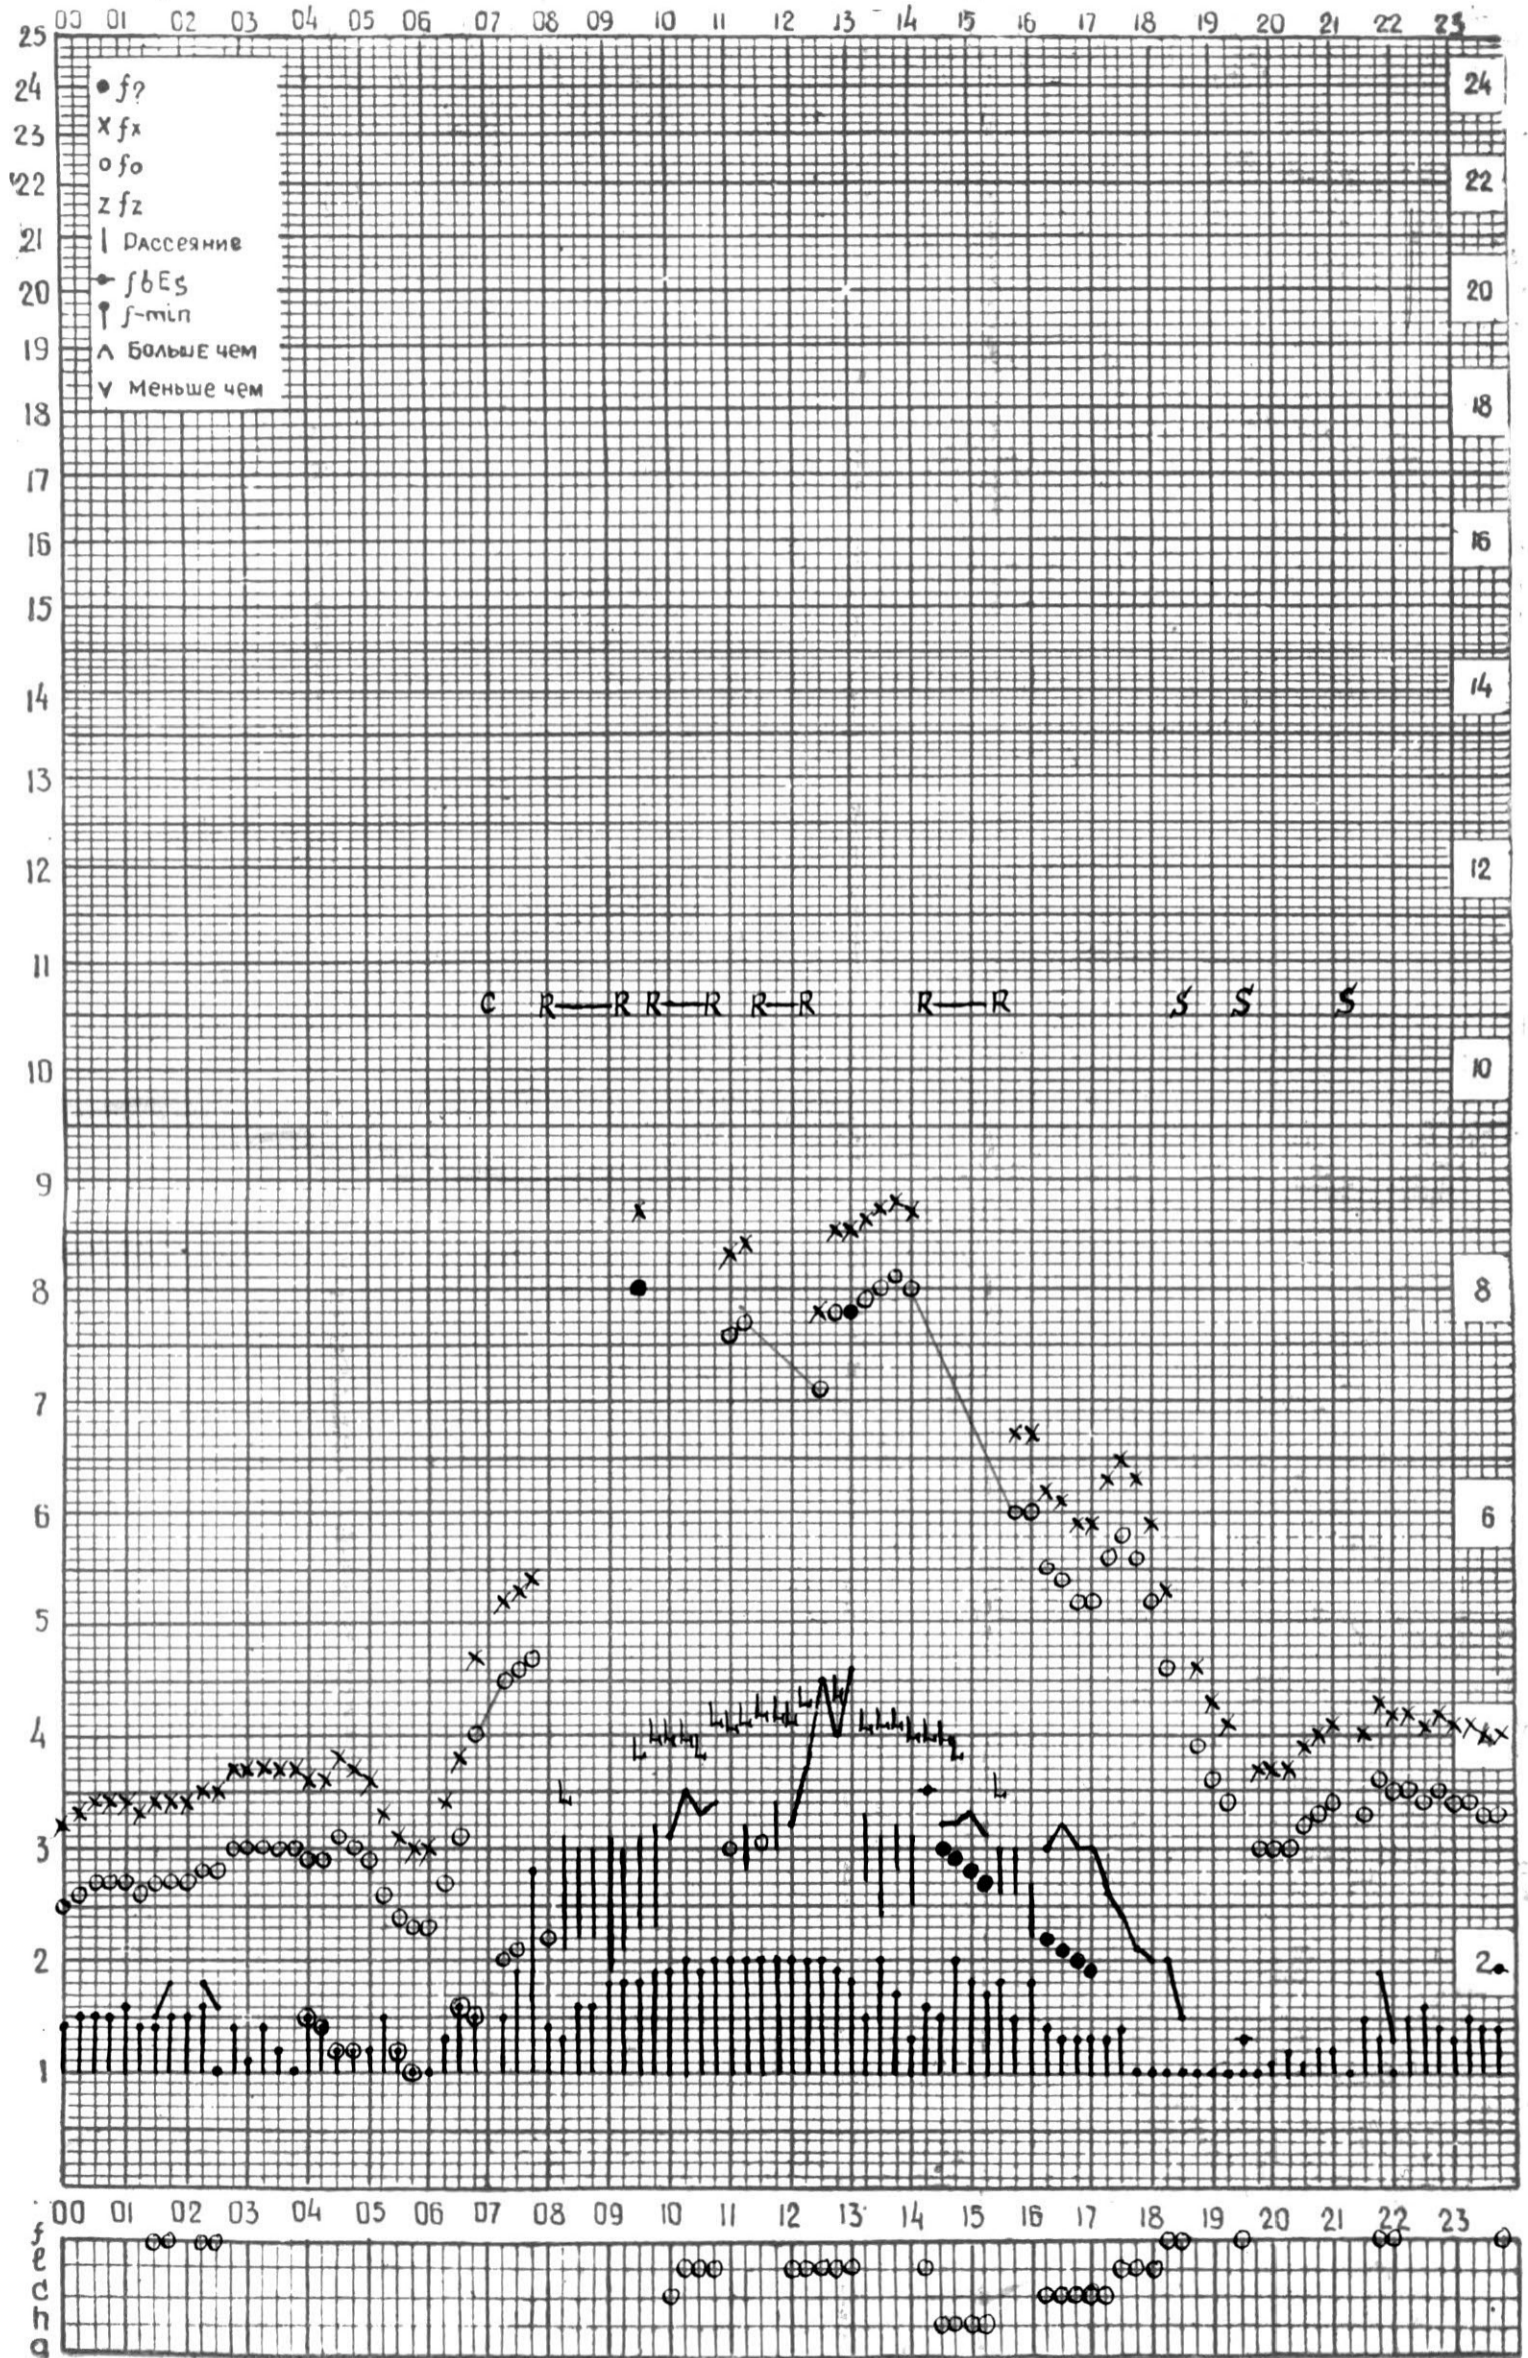

СТАНЦИЯ ТБИЛИСИ F-ГРАФИК ИОНОСФЕРНЫХ ДАННЫХ, ДАТА 24 ФЕВРАЛЯ 1974 Г