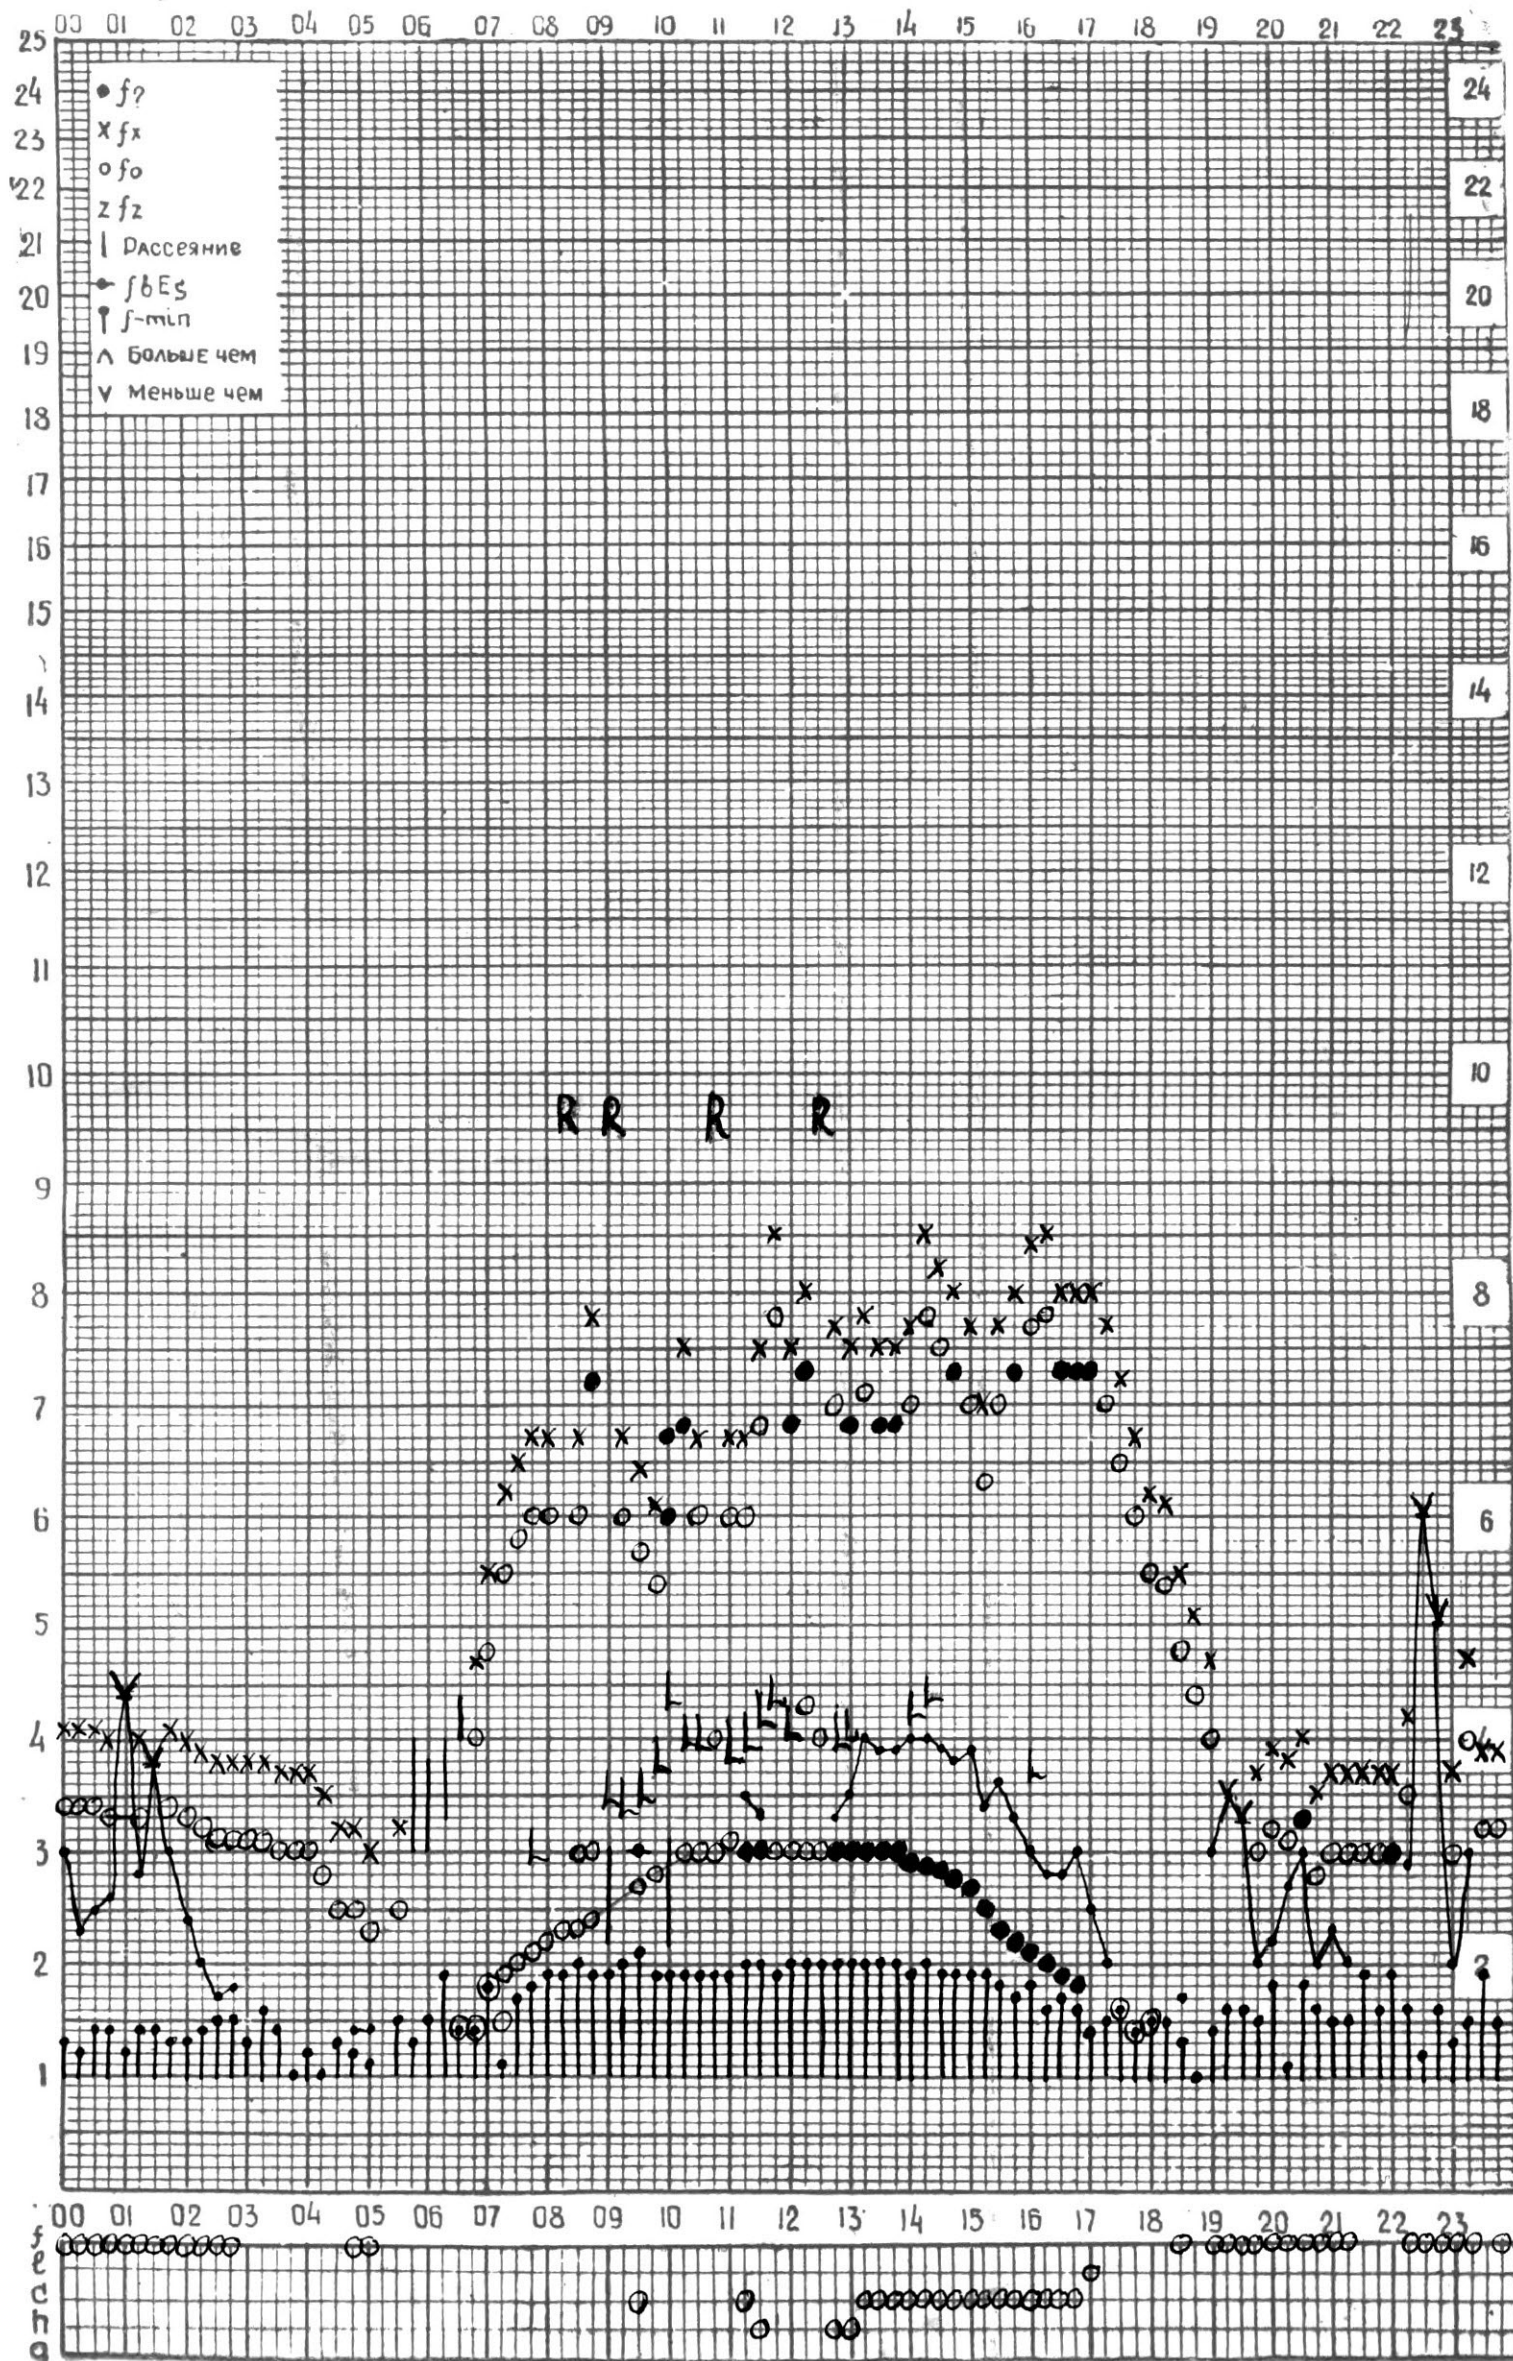

СТАНЦИЯ ТБИЛИСИ F-ГРАФИК ИОНОСФЕРНЫХ ДАННЫХ, ДАТА 26 ФЕВРАЛЯ 1974 Г