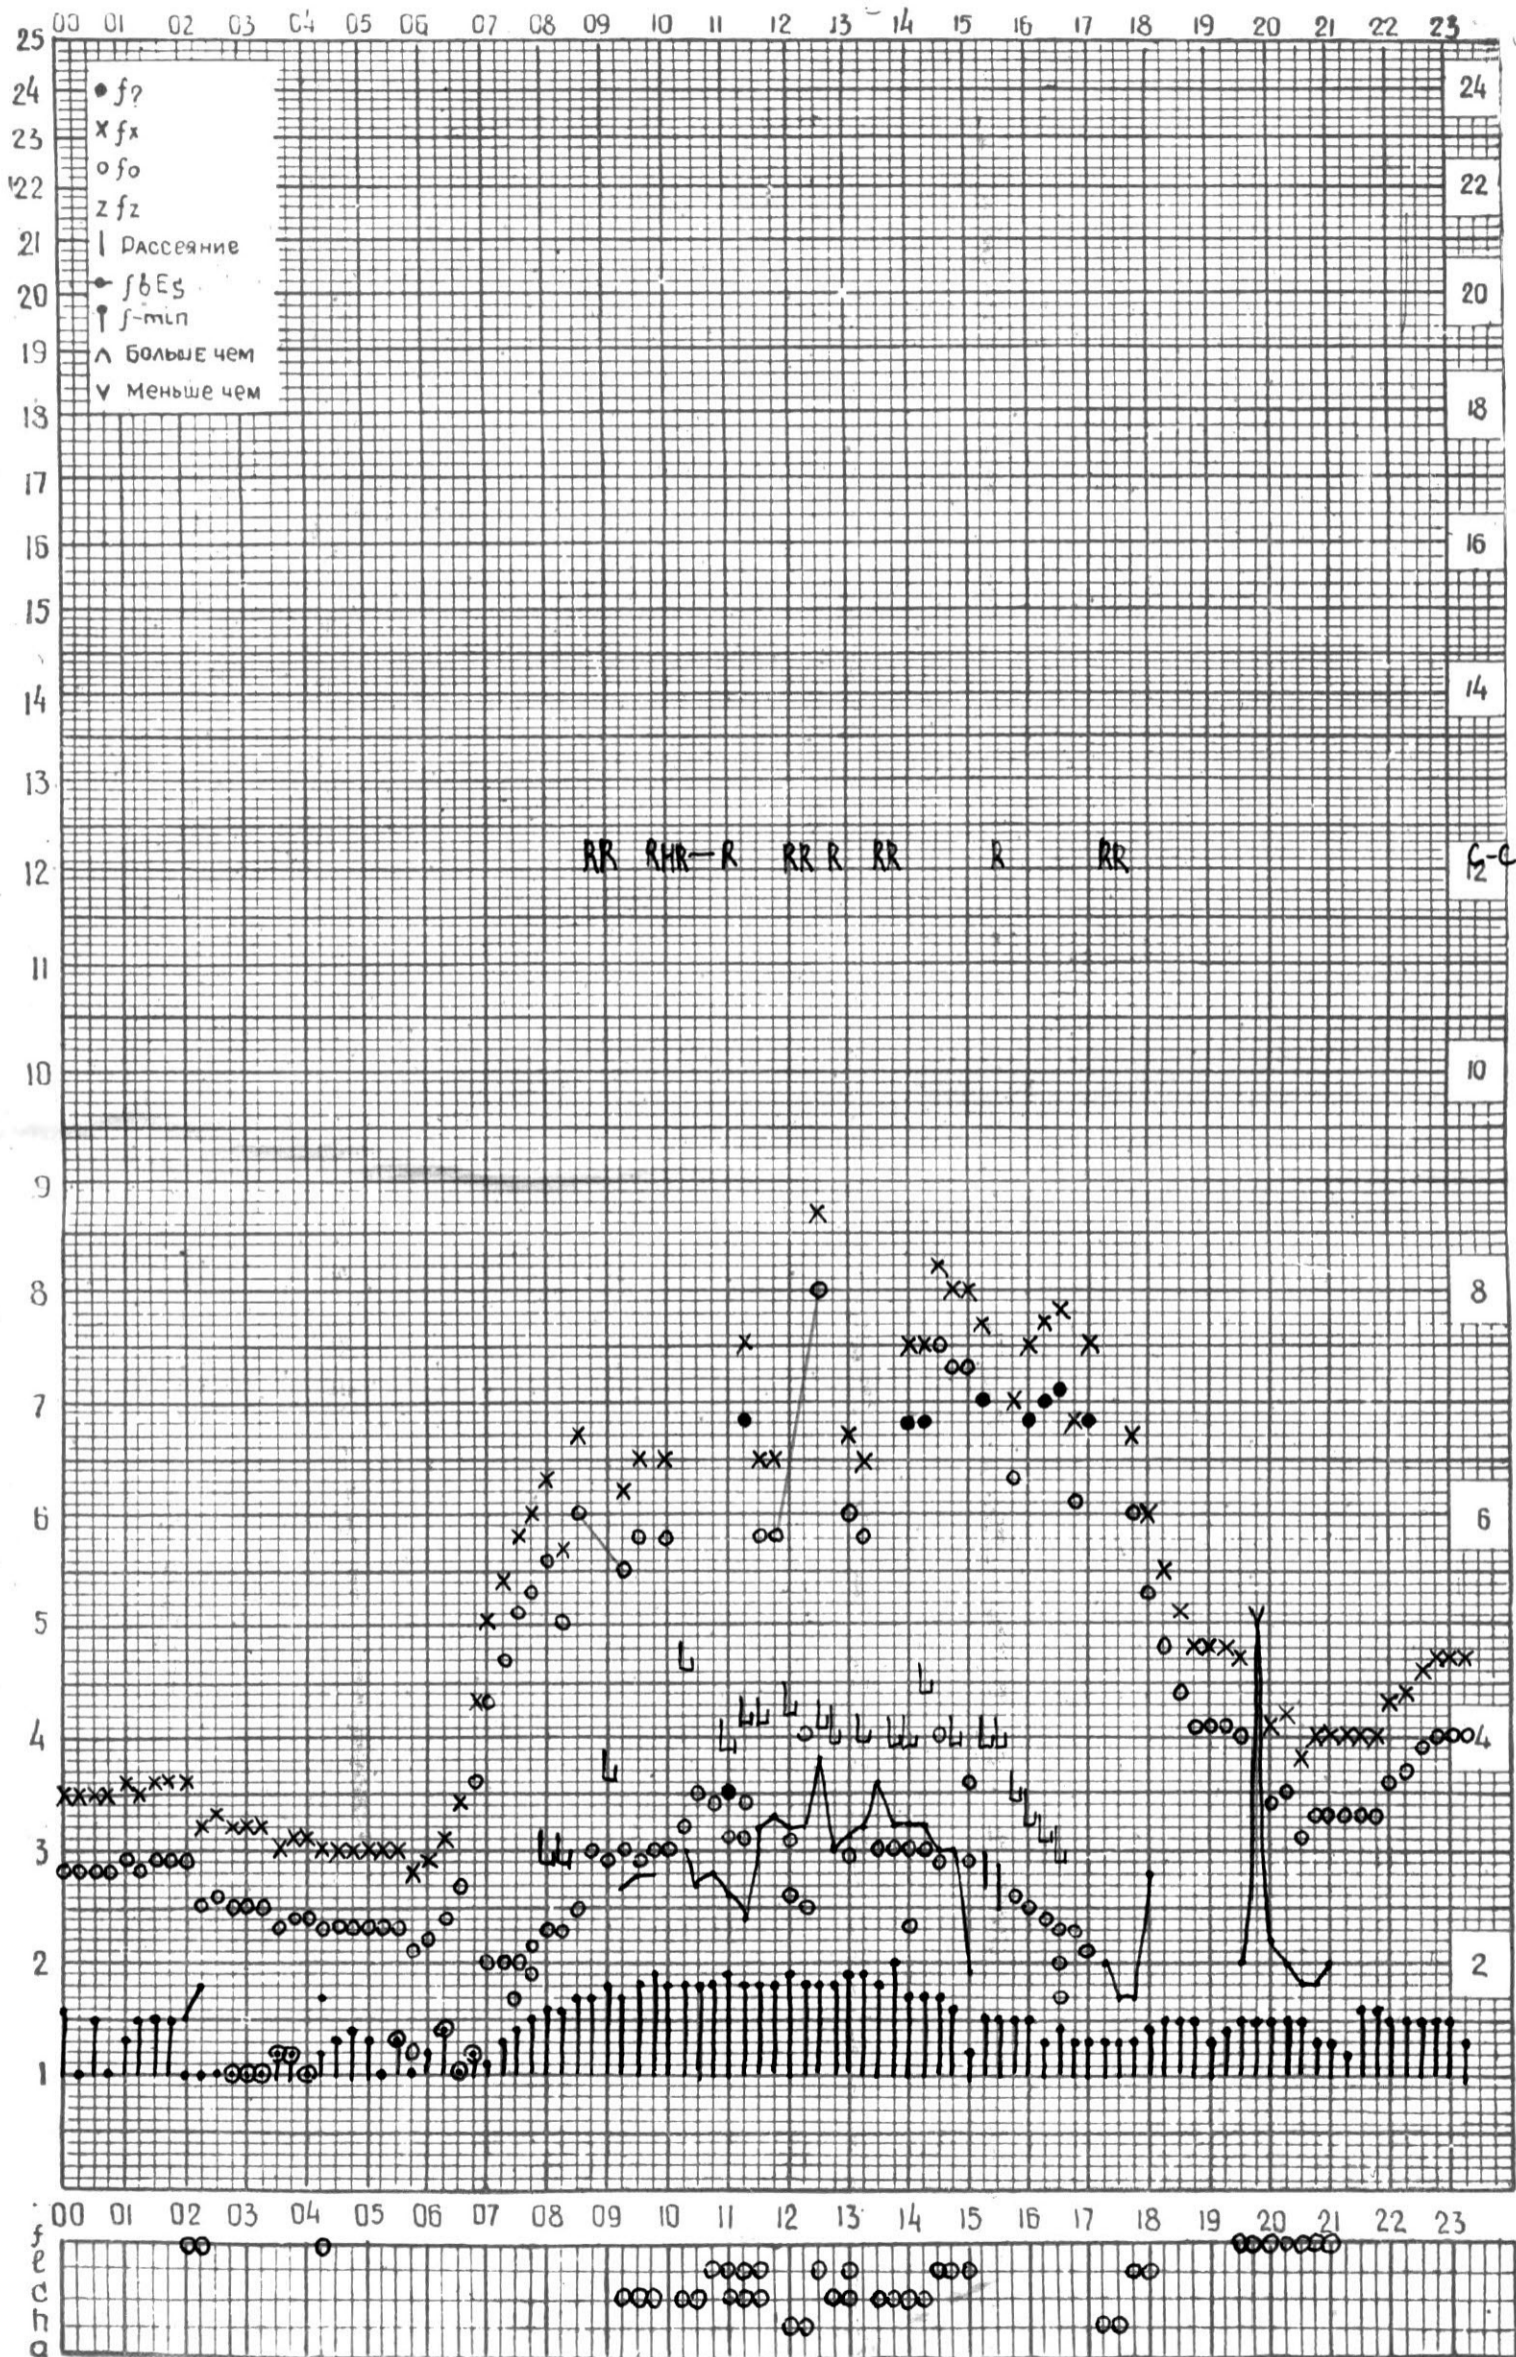

СТАНЦИЯ ТБИЛИСИ F-ГРАФИК ИОНОСФЕРНЫХ ДАННЫХ, ДАТА 21 ФЕВРАЛЯ 1974Г