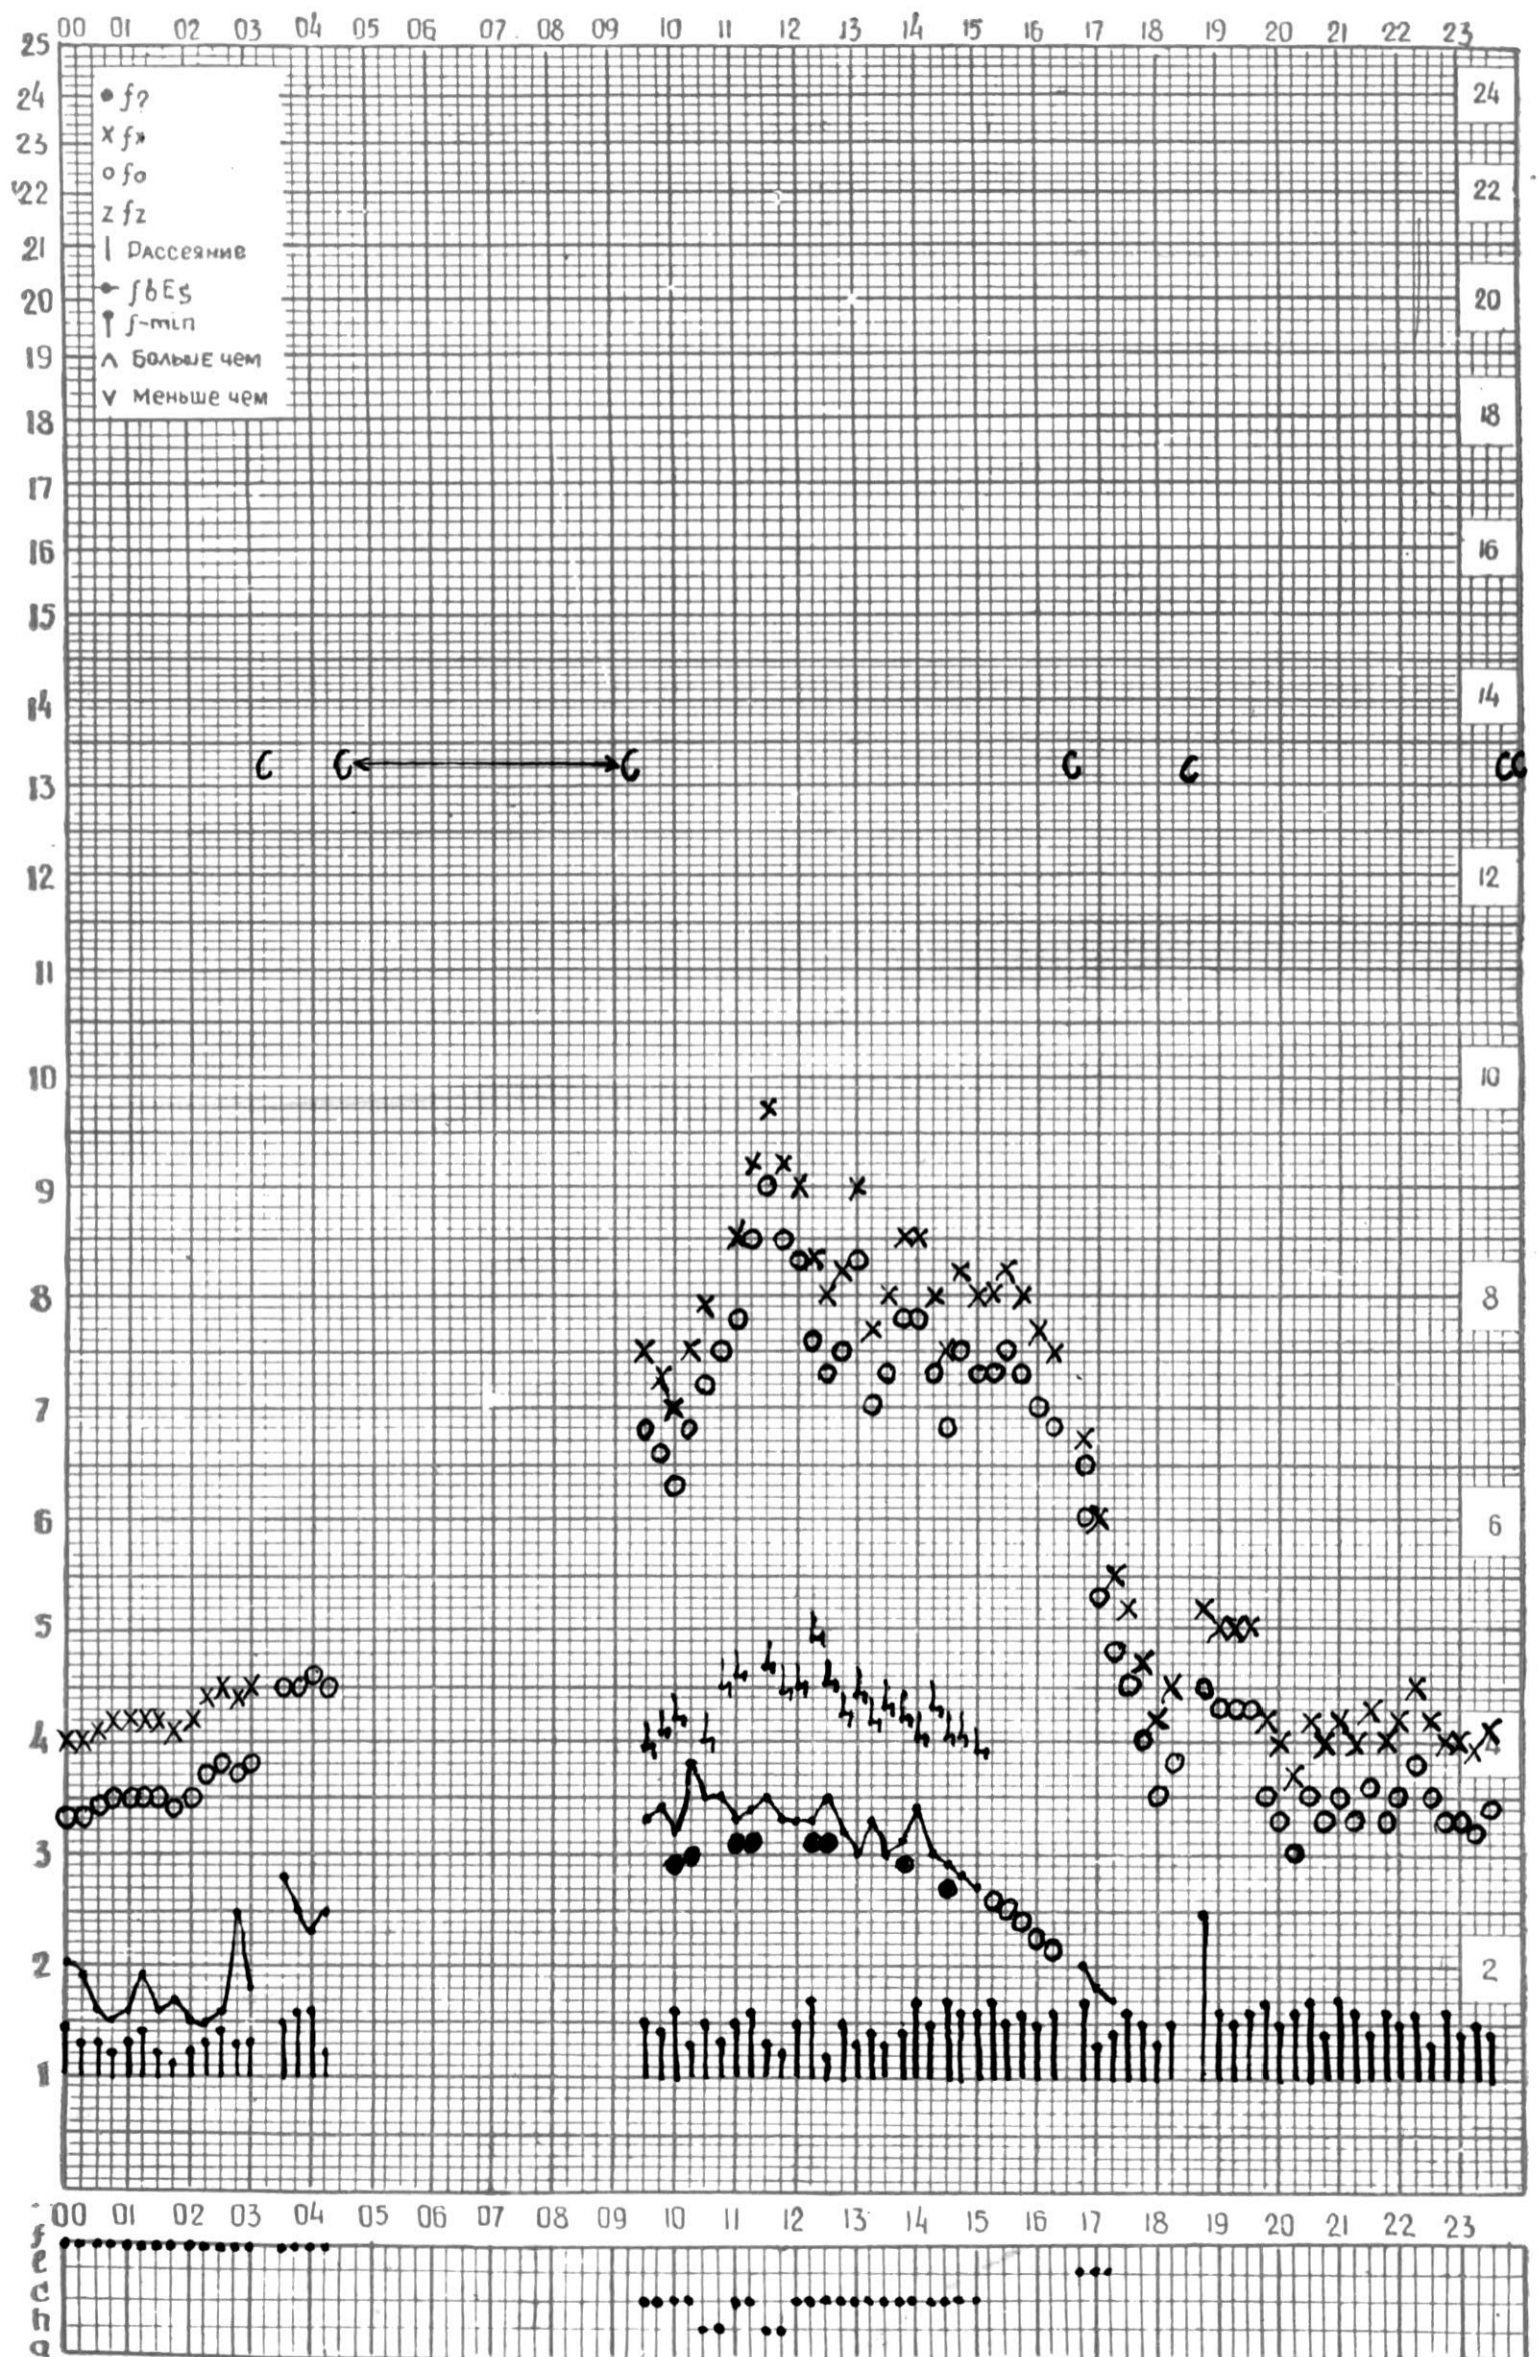

МЕЖДУНАРОДНЫЙ ГОД

АКТИВНОГО СОЛНЦА

ВРЕМЯ 45° E

станция Тбилиси I — график ионосферных данных, дата 1 ДЕКАБРЯ, 1972

МЕЖДУНАРОДНЫЙ ГОД

АКТИВНОГО СОЛНЦА

ВРЕМЯ 45° Е

станция Тбилиси 1 — график ионосферных данных, дата 2 ДЕКАБРЯ, 1972

МЕЖДУНАРОДНЫЙ ГОД

АКТИВНОГО СОЛНЦА

ВРЕМЯ 45° E

станция Тбилиси 1 — график ионосферных данных, дата 3 АЕКАБРЯ, 1972

МЕЖДУНАРОДНЫЙ ГОД

АКТИВНОГО СОЛНЦА

ВРЕМЯ 45° E

станция Тбилиси i — график ионосферных данных, дата 4 ДЕКАБРЯ, 1972

МЕЖДУНАРОДНЫЙ ГОД

АКТИВНОГО СОЛНЦА

ВРЕМЯ 45° E

станция Тбилиси I — график ионосферных данных, дата 5 ДЕКАБРЯ, 1972

МЕЖДУНАРОДНЫЙ ГОД

АКТИВНОГО СОЛНЦА

ВРЕМЯ 45° Е

станция Тбилиси i — график ионосферных данных, дата 6 ДЕКАБРЯ, 1972

МЕЖДУНАРОДНЫЙ ГОД

АКТИВНОГО СОЛНЦА

ВРЕМЯ 45° E

станция Тбилиси I — график ионосферных данных, дата 21 ДЕКАБРЯ, 1972

МЕЖДУНАРОДНЫЙ ГОД

АКТИВНОГО СОЛНЦА

ВРЕМЯ 45° E

станция Тбилиси I — график ионосферных данных, дата 22 ДЕКАБРЯ, 1972