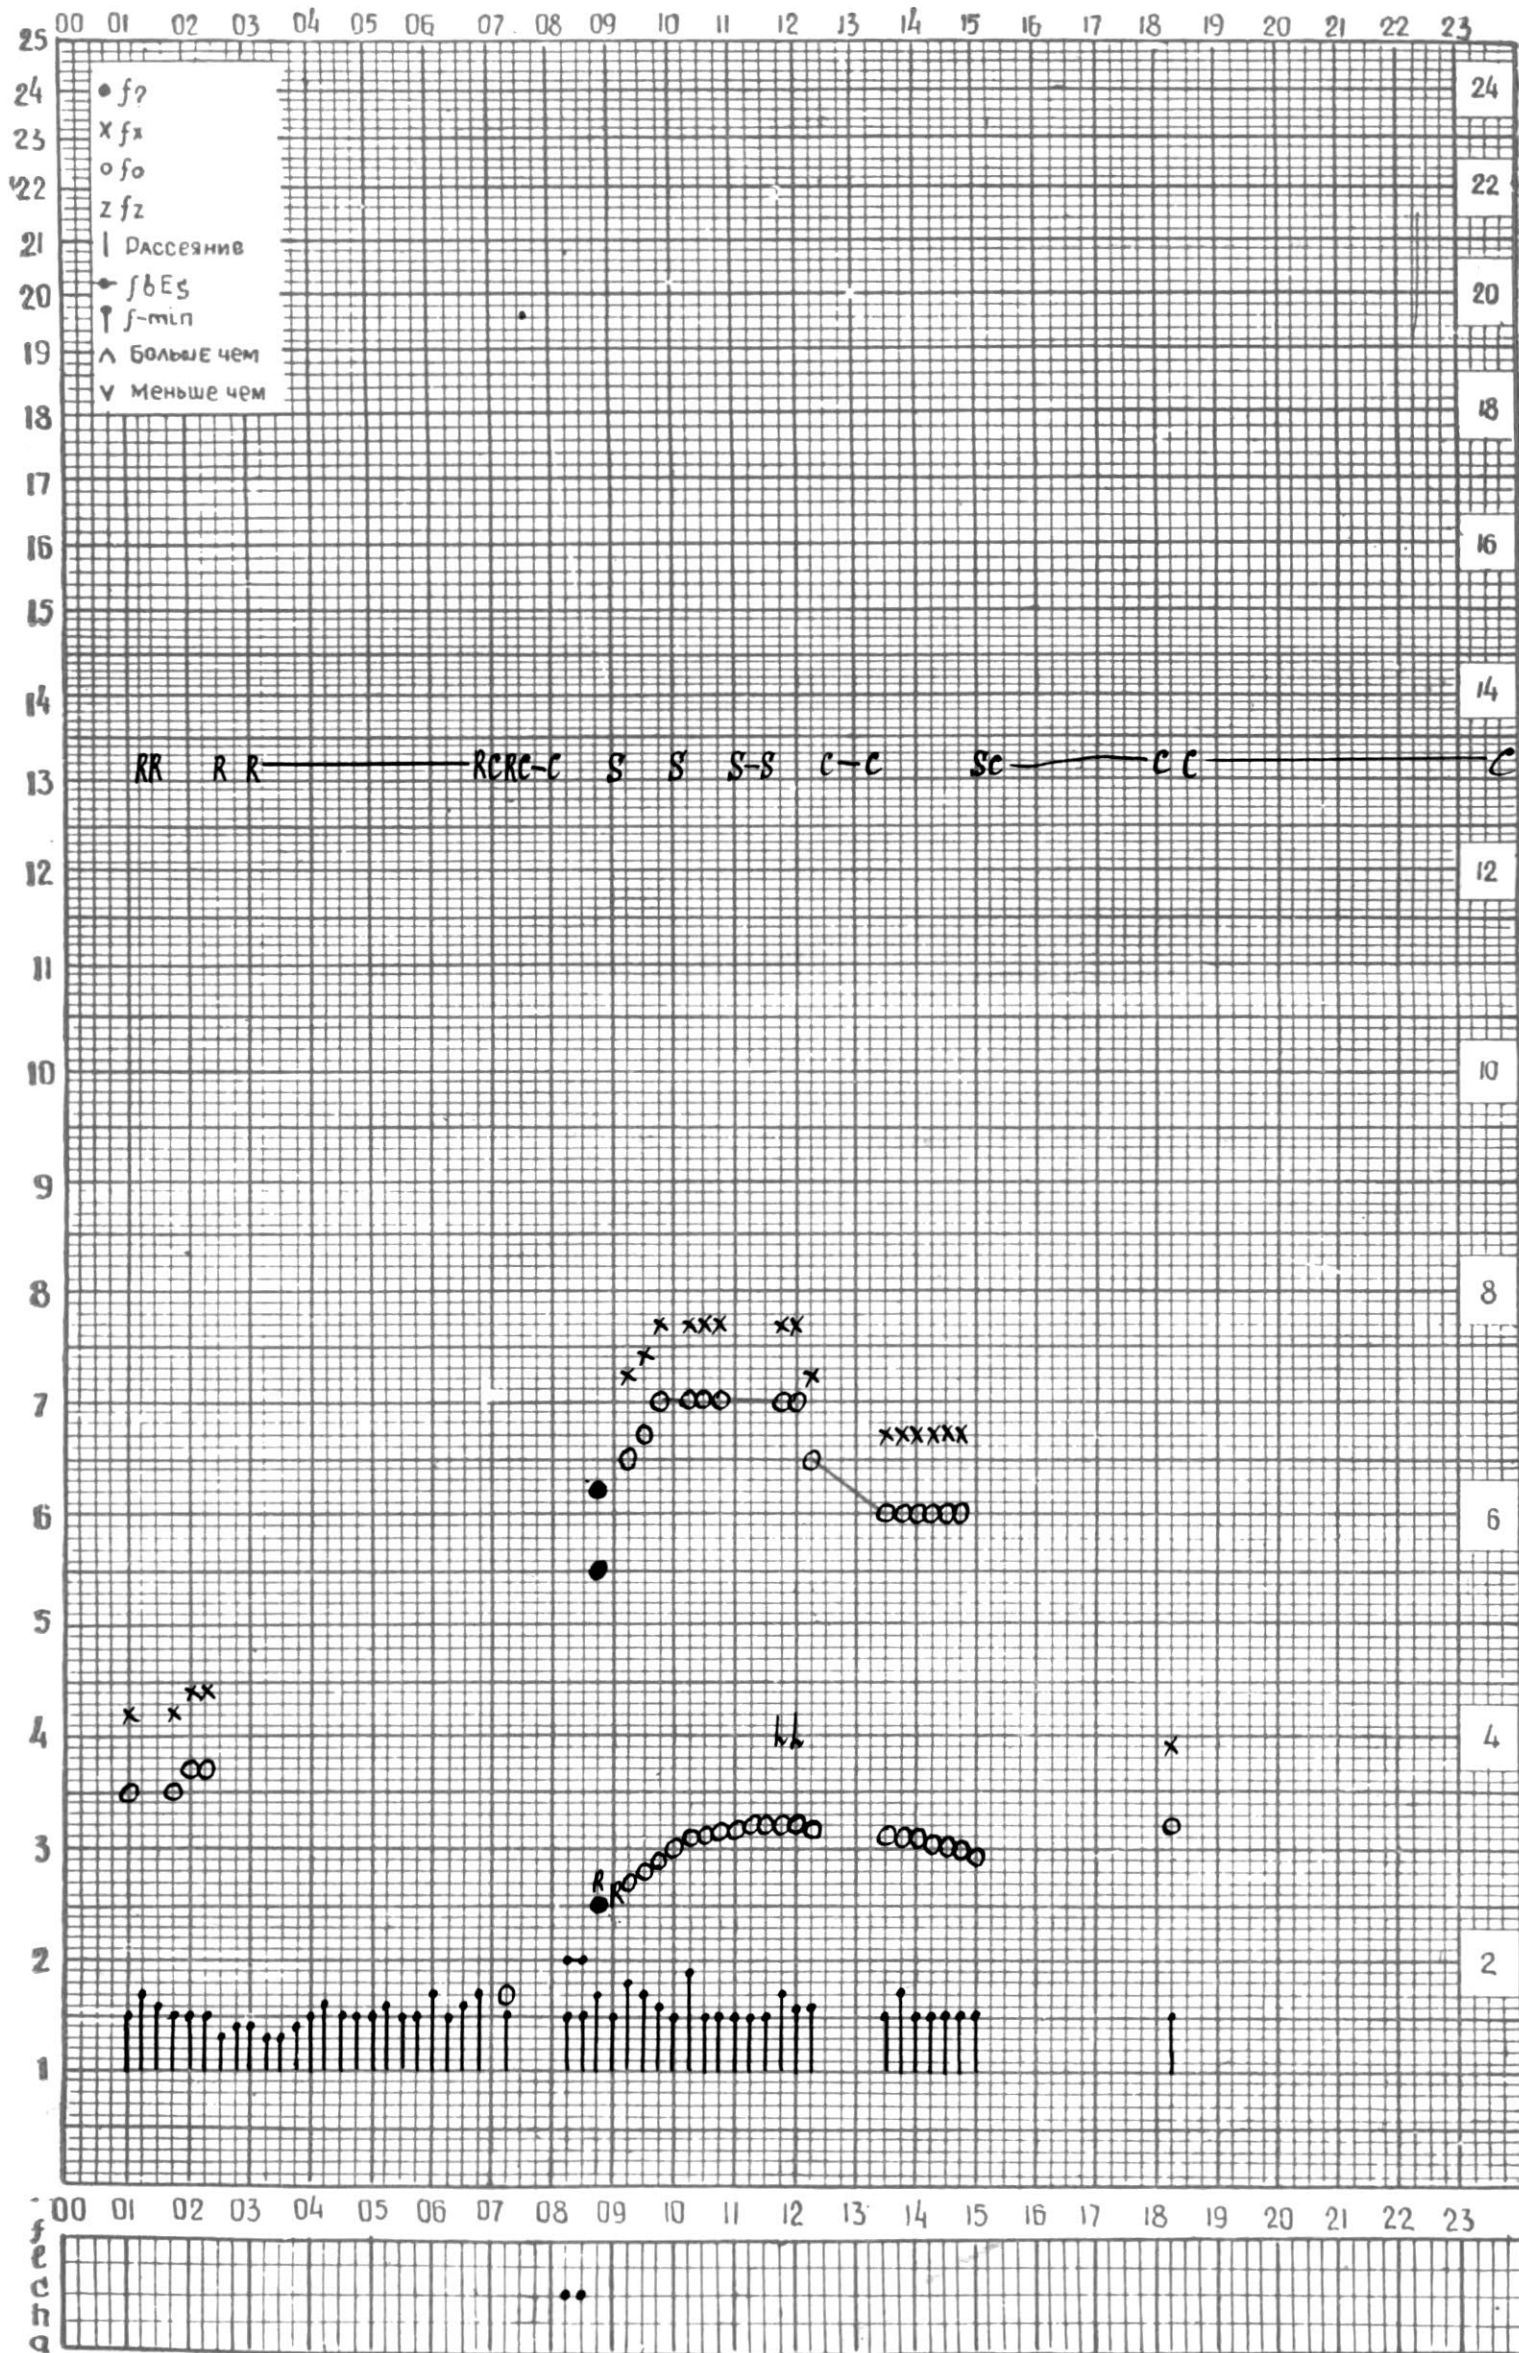

МЕЖДУНАРОДНЫЙ ГОД

АКТИВНОГО СОЛНЦА

ВРЕМЯ 45° E

станция Тбилиси I — график ионосферных данных, дата 1 ДЕКАБРЯ, 1972

МЕЖДУНАРОДНЫЙ ГОД

АКТИВНОГО СОЛНЦА

ВРЕМЯ 45° Е

станция Тбилиси 1 — график ионосферных данных, дата 2 ДЕКАБРЯ, 1972

МЕЖДУНАРОДНЫЙ ГОД

АКТИВНОГО СОЛНЦА

ВРЕМЯ 45° E

станция Тбилиси 1 — график ионосферных данных, дата 3 АЕКАБРЯ, 1972

МЕЖДУНАРОДНЫЙ ГОД

АКТИВНОГО СОЛНЦА

ВРЕМЯ 45° E

станция Тбилиси i — график ионосферных данных, дата 4 ДЕКАБРЯ, 1972

МЕЖДУНАРОДНЫЙ ГОД

АКТИВНОГО СОЛНЦА

ВРЕМЯ 45° E

станция Тбилиси I — график ионосферных данных, дата 5 ДЕКАБРЯ, 1972

МЕЖДУНАРОДНЫЙ ГОД

АКТИВНОГО СОЛНЦА

ВРЕМЯ 45° Е

станция Тбилиси i — график ионосферных данных, дата 6 ДЕКАБРЯ, 1972

КЭМ ОТСЧИТАНО ЦИКЛАУРИ

МЕЖДУНАРОДНЫЙ ГОД

АКТИВНОГО СОЛНЦА

ВРЕМЯ 45° E

станция Тбилиси I — график ионосферных данных, дата 7 ДЕКАБРЯ, 1972

МЕЖДУНАРОДНЫЙ ГОД

АКТИВНОГО СОЛНЦА

ВРЕМЯ 45° E