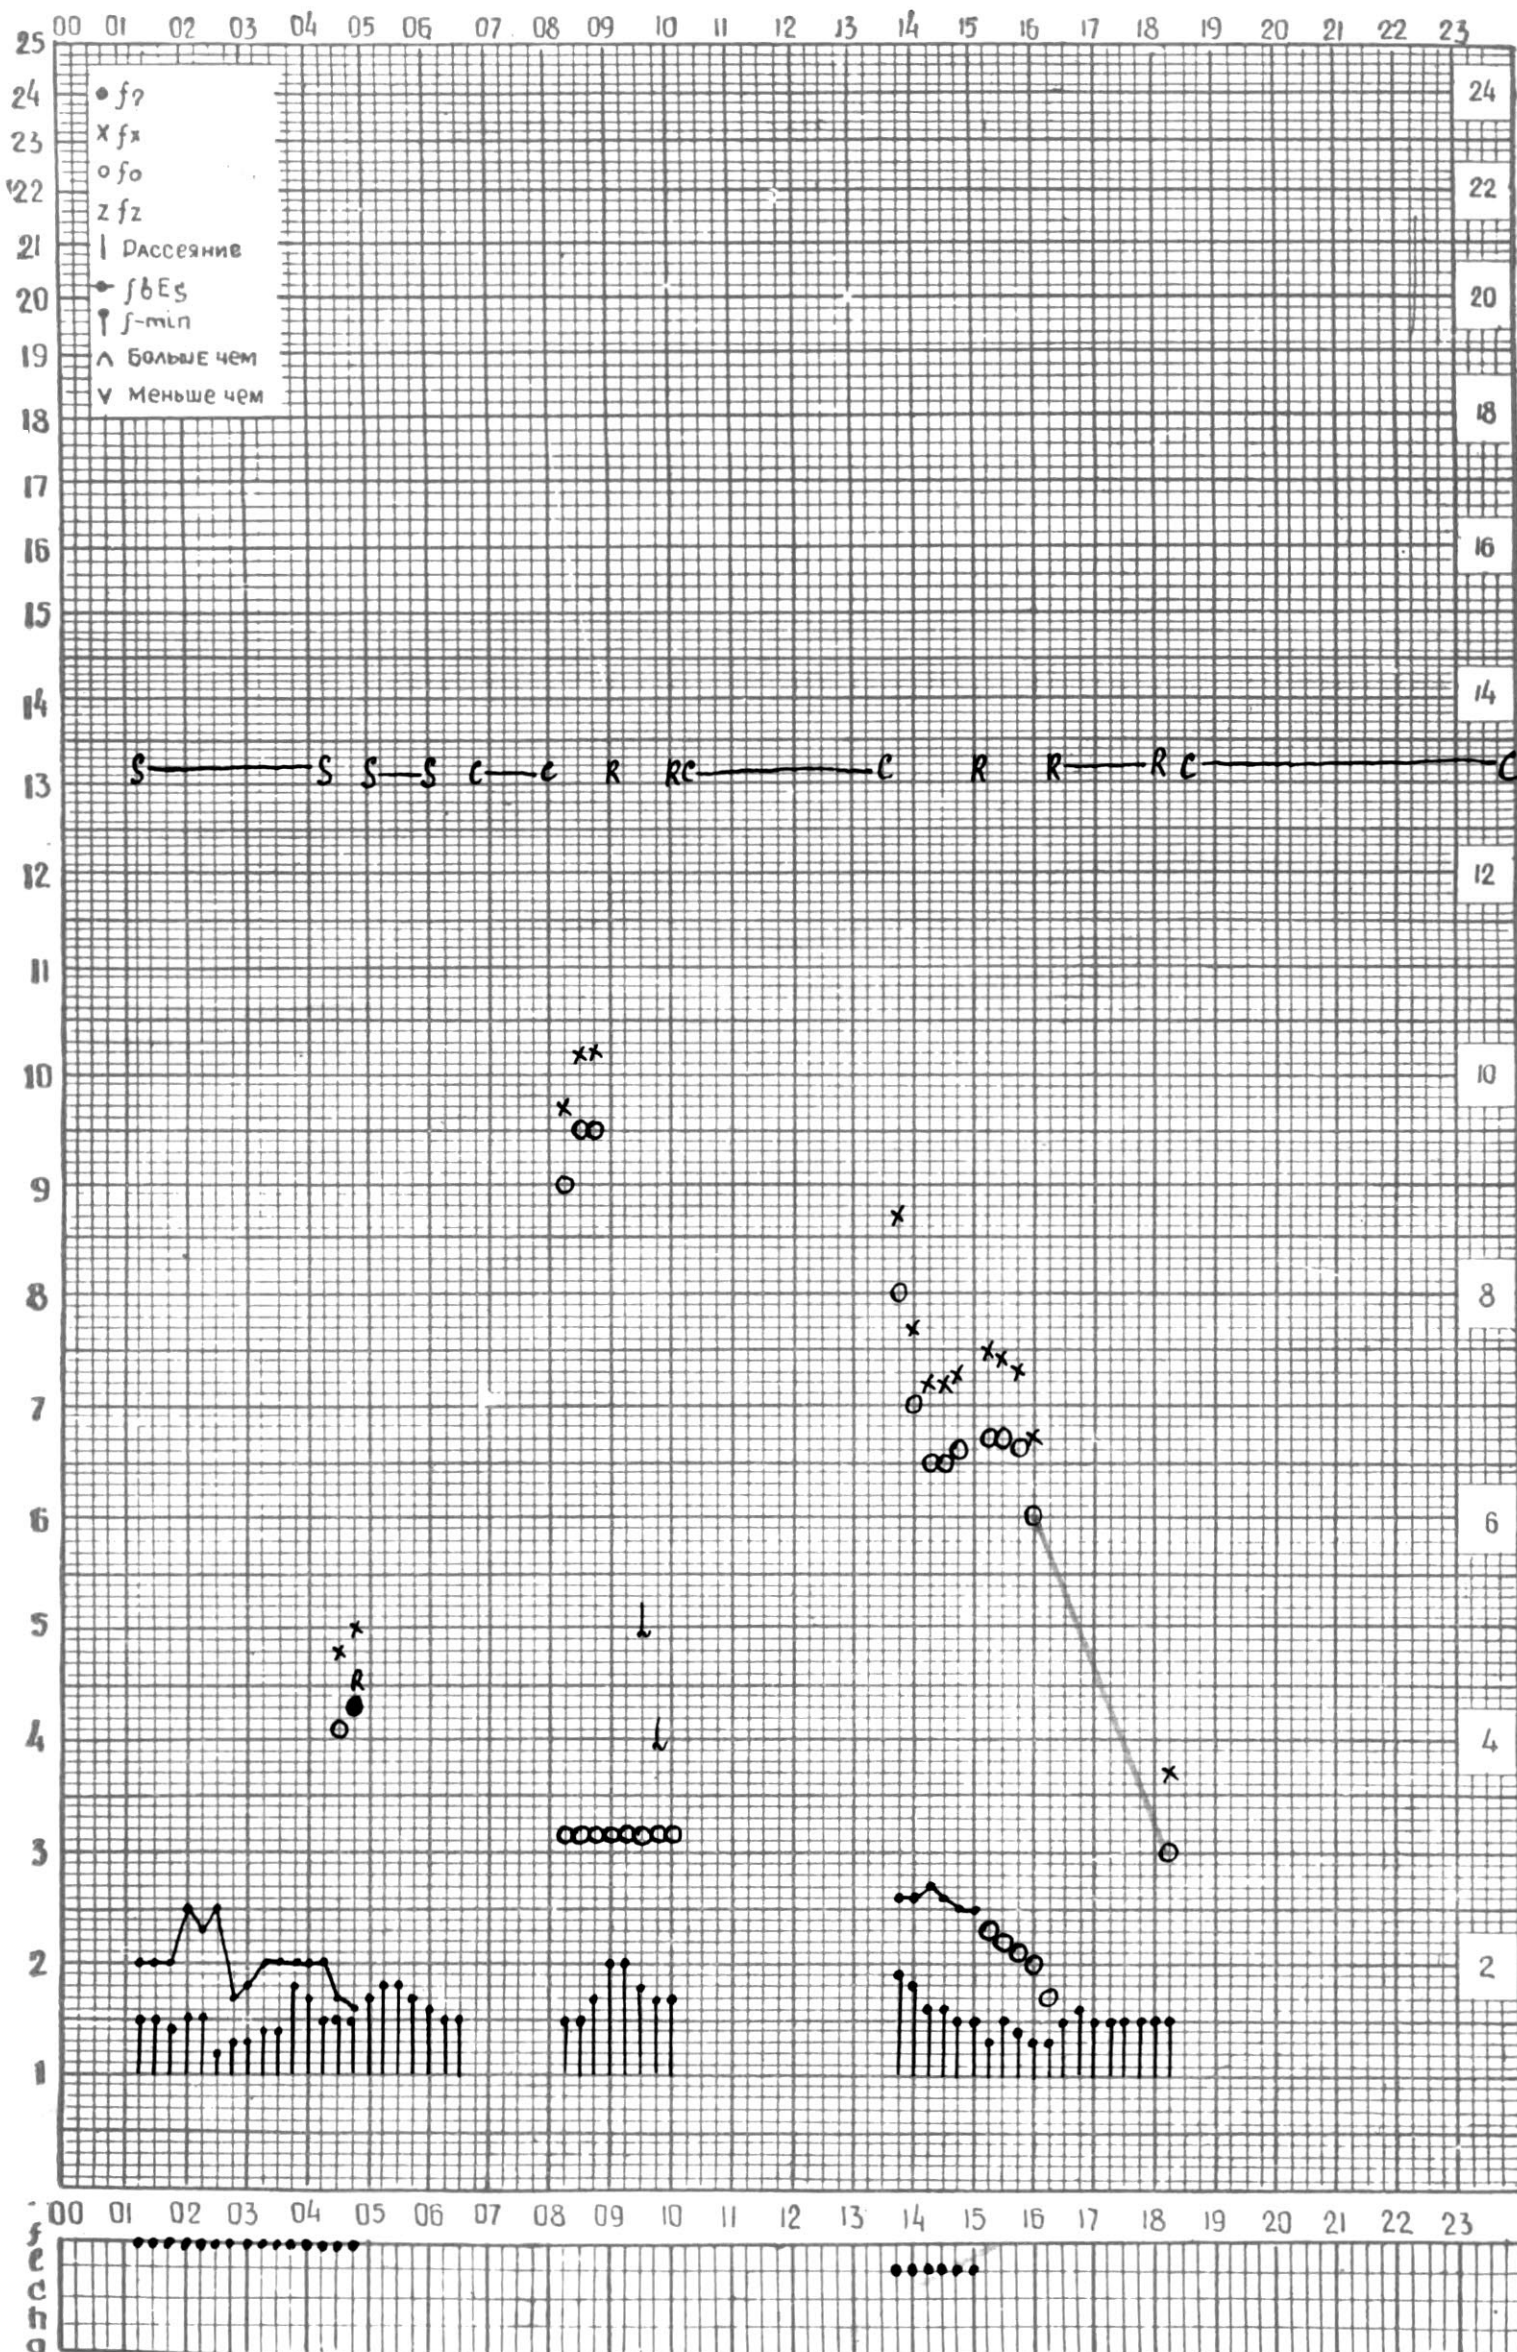

МЕЖДУНАРОДНЫЙ ГОД

АКТИВНОГО СОЛНЦА

ВРЕМЯ 45° E

станция Тбилиси I — график ионосферных данных, дата 24 ДЕКАБРЯ, 1972