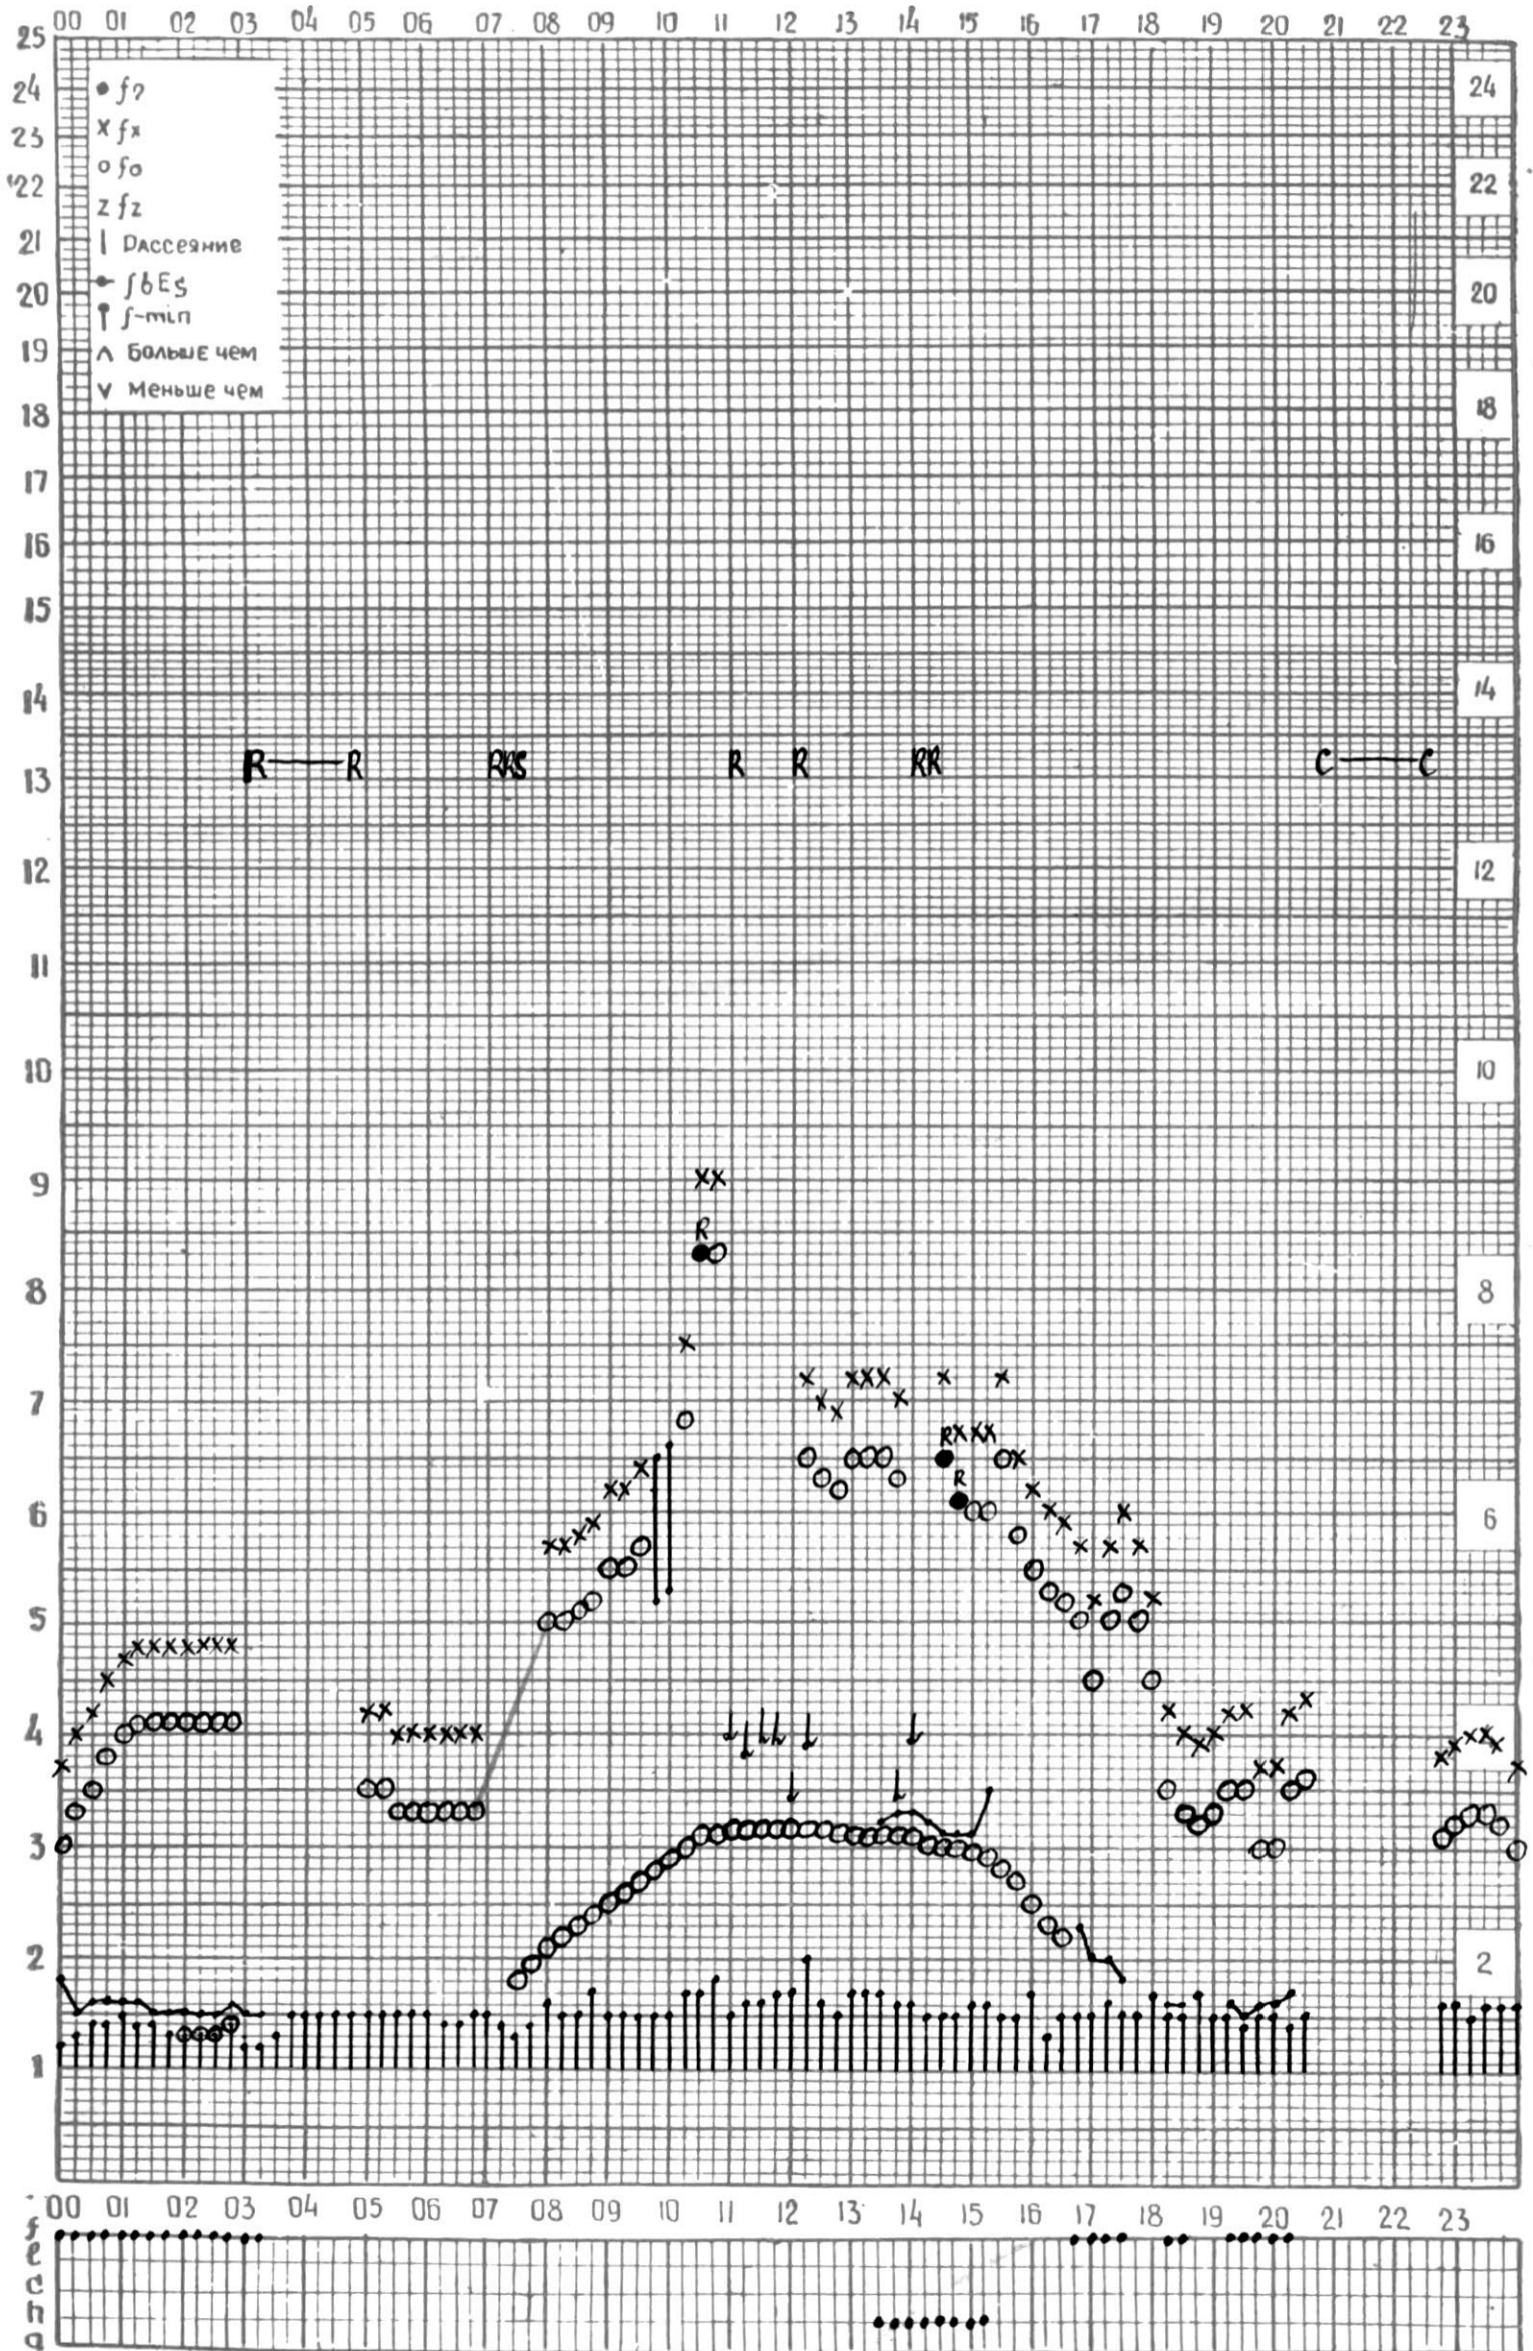

МЕЖДУНАРОДНЫЙ ГОД

АКТИВНОГО СОЛНЦА

ВРЕМЯ 45° E

станция Тбилиси I — график ионосферных данных, дата 1 ДЕКАБРЯ, 1972

МЕЖДУНАРОДНЫЙ ГОД

АКТИВНОГО СОЛНЦА

ВРЕМЯ 45° Е

станция Тбилиси 1 — график ионосферных данных, дата 2 ДЕКАБРЯ, 1972

МЕЖДУНАРОДНЫЙ ГОД

АКТИВНОГО СОЛНЦА

ВРЕМЯ 45° E

станция Тбилиси 1 — график ионосферных данных, дата 3 АЕКАБРЯ, 1972

МЕЖДУНАРОДНЫЙ ГОД

АКТИВНОГО СОЛНЦА

ВРЕМЯ 45° E

станция Тбилиси i — график ионосферных данных, дата 4 ДЕКАБРЯ, 1972

МЕЖДУНАРОДНЫЙ ГОД

АКТИВНОГО СОЛНЦА

ВРЕМЯ 45° E

станция Тбилиси I — график ионосферных данных, дата 5 ДЕКАБРЯ, 1972

МЕЖДУНАРОДНЫЙ ГОД

АКТИВНОГО СОЛНЦА

ВРЕМЯ 45° Е

станция Тбилиси i — график ионосферных данных, дата 6 ДЕКАБРЯ, 1972

ВРЕМЯ 45° Е.

станция Тбилиси I — график ионосферных данных, дата 10 ДЕКАБРЯ, 1972

МЕЖДУНАРОДНЫЙ ГОД  
АКТИВНОГО СОЛНЦА

ВРЕМЯ 45° E

станция Тбилиси f — график ионосферных данных, дата 12 ДЕКАБРЯ, 1972

МЕЖДУНАРОДНЫЙ ГОД