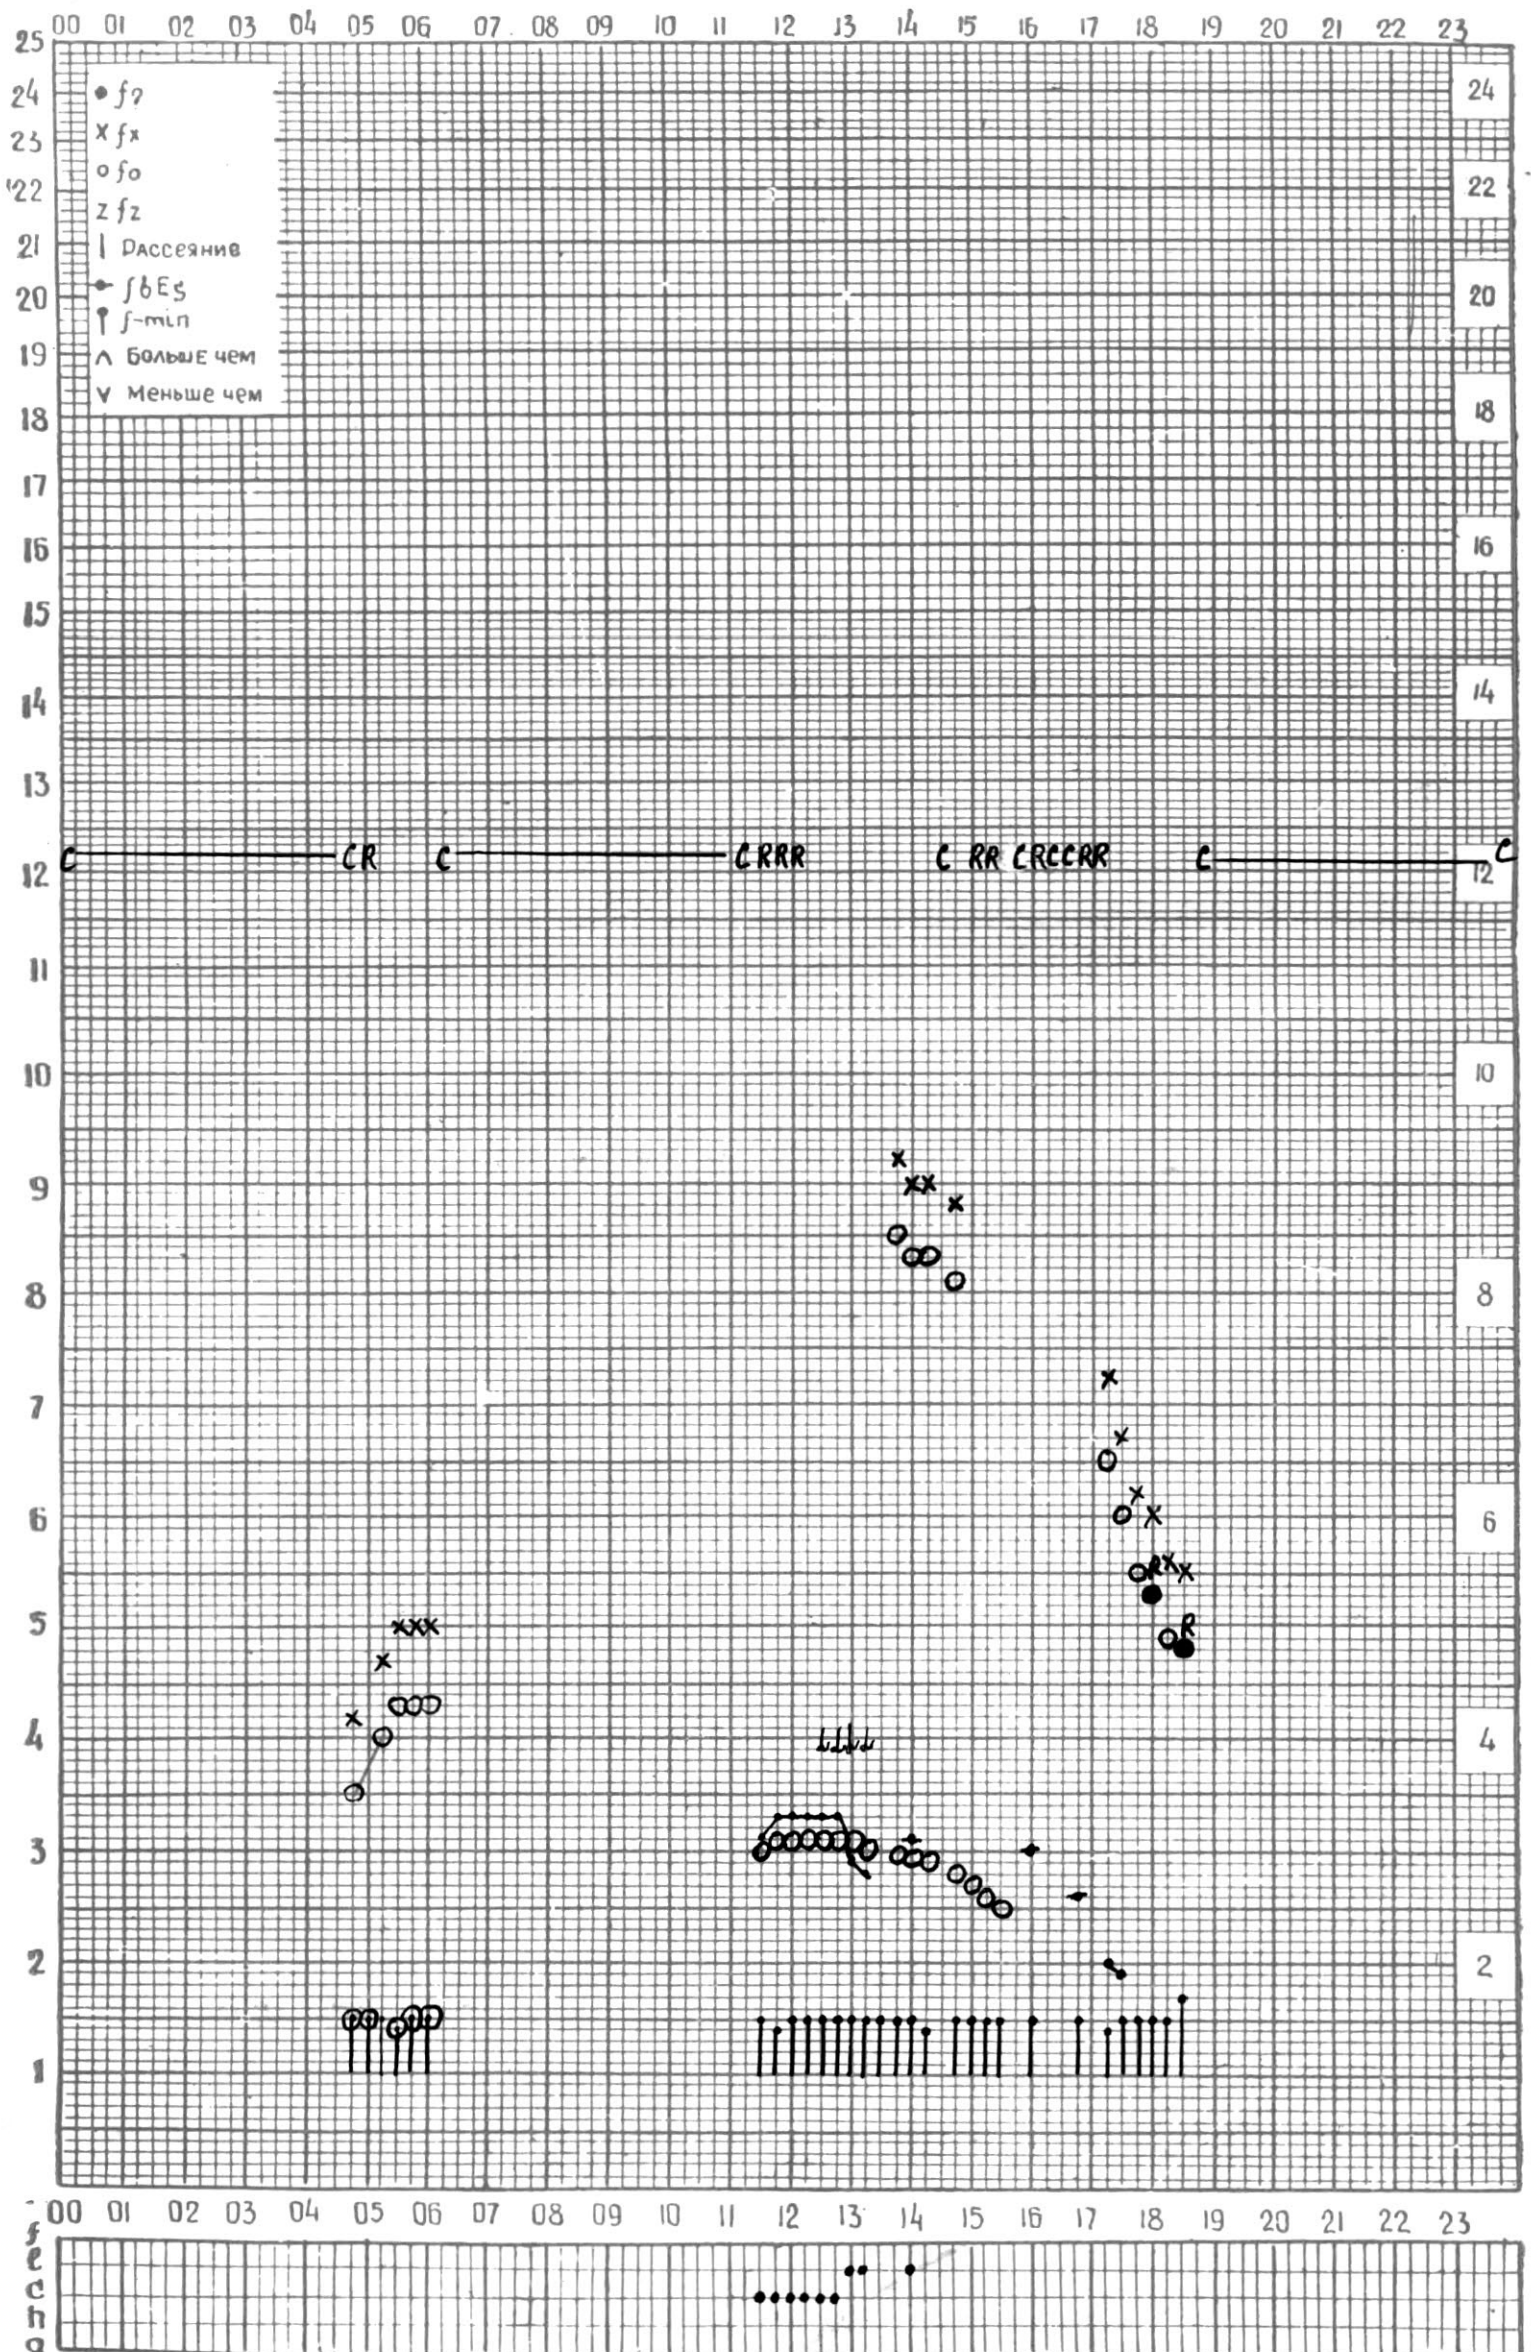

МЕЖДУНАРОДНЫЙ ГОД

АКТИВНОГО СОЛНЦА

ВРЕМЯ 45° E

станция Тбилиси I — график ионосферных данных, дата 16 ДЕКАБРЯ, 1972

КЭМ ОТСЧИТАНО БАРАМИШВИЛИ