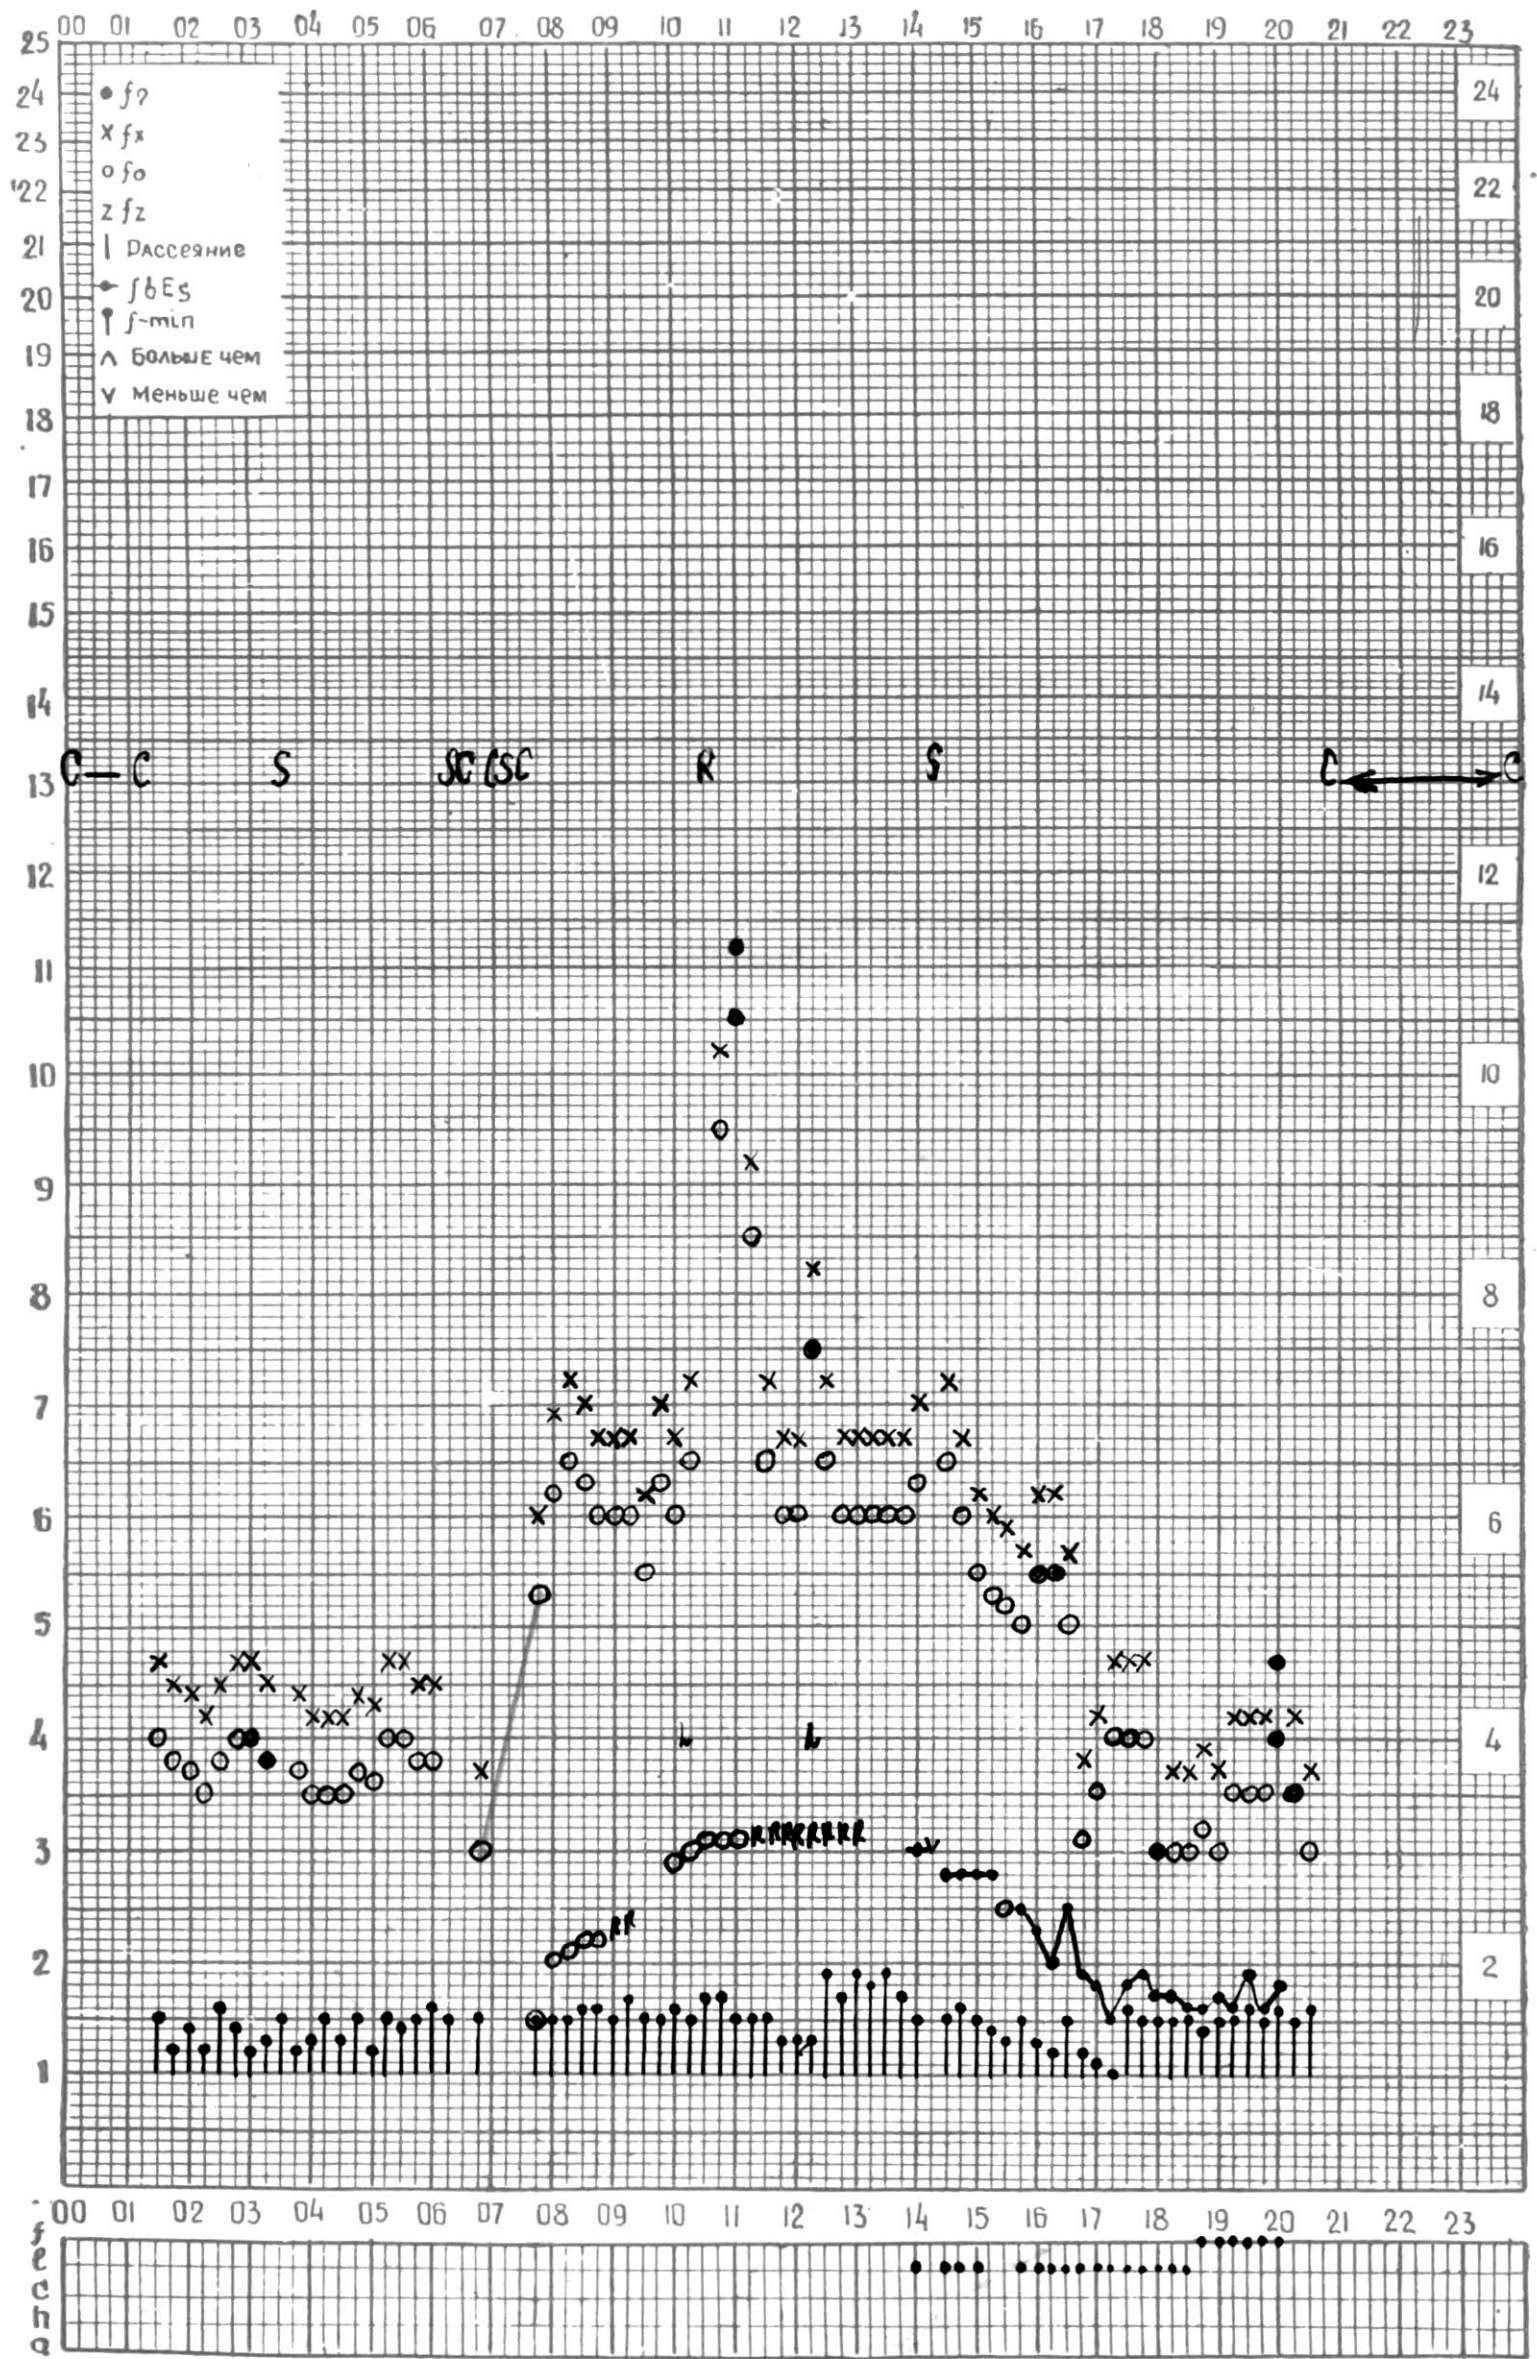

МЕЖДУНАРОДНЫЙ ГОД

АКТИВНОГО СОЛНЦА

ВРЕМЯ 45° E

станция Тбилиси I — график ионосферных данных, дата 1 ДЕКАБРЯ, 1972

МЕЖДУНАРОДНЫЙ ГОД

АКТИВНОГО СОЛНЦА

ВРЕМЯ 45° Е

станция Тбилиси 1 — график ионосферных данных, дата 2 ДЕКАБРЯ, 1972

МЕЖДУНАРОДНЫЙ ГОД

АКТИВНОГО СОЛНЦА

ВРЕМЯ 45° E

станция Тбилиси 1 — график ионосферных данных, дата 3 АЕКАБРЯ, 1972

МЕЖДУНАРОДНЫЙ ГОД

АКТИВНОГО СОЛНЦА

ВРЕМЯ 45° E

станция Тбилиси i — график ионосферных данных, дата 4 ДЕКАБРЯ, 1972

МЕЖДУНАРОДНЫЙ ГОД

АКТИВНОГО СОЛНЦА

ВРЕМЯ 45° E

станция Тбилиси I — график ионосферных данных, дата 5 ДЕКАБРЯ, 1972

МЕЖДУНАРОДНЫЙ ГОД

АКТИВНОГО СОЛНЦА

ВРЕМЯ 45° Е

станция Тбилиси i — график ионосферных данных, дата 6 ДЕКАБРЯ, 1972

КЭМ ОТСЧИТАНО ЦИКЛАУРИ

МЕЖДУНАРОДНЫЙ ГОД

АКТИВНОГО СОЛНЦА

ВРЕМЯ 45° E

станция Тбилиси I — график ионосферных данных, дата 7 ДЕКАБРЯ, 1972

МЕЖДУНАРОДНЫЙ ГОД

АКТИВНОГО СОЛНЦА

ВРЕМЯ 45° E