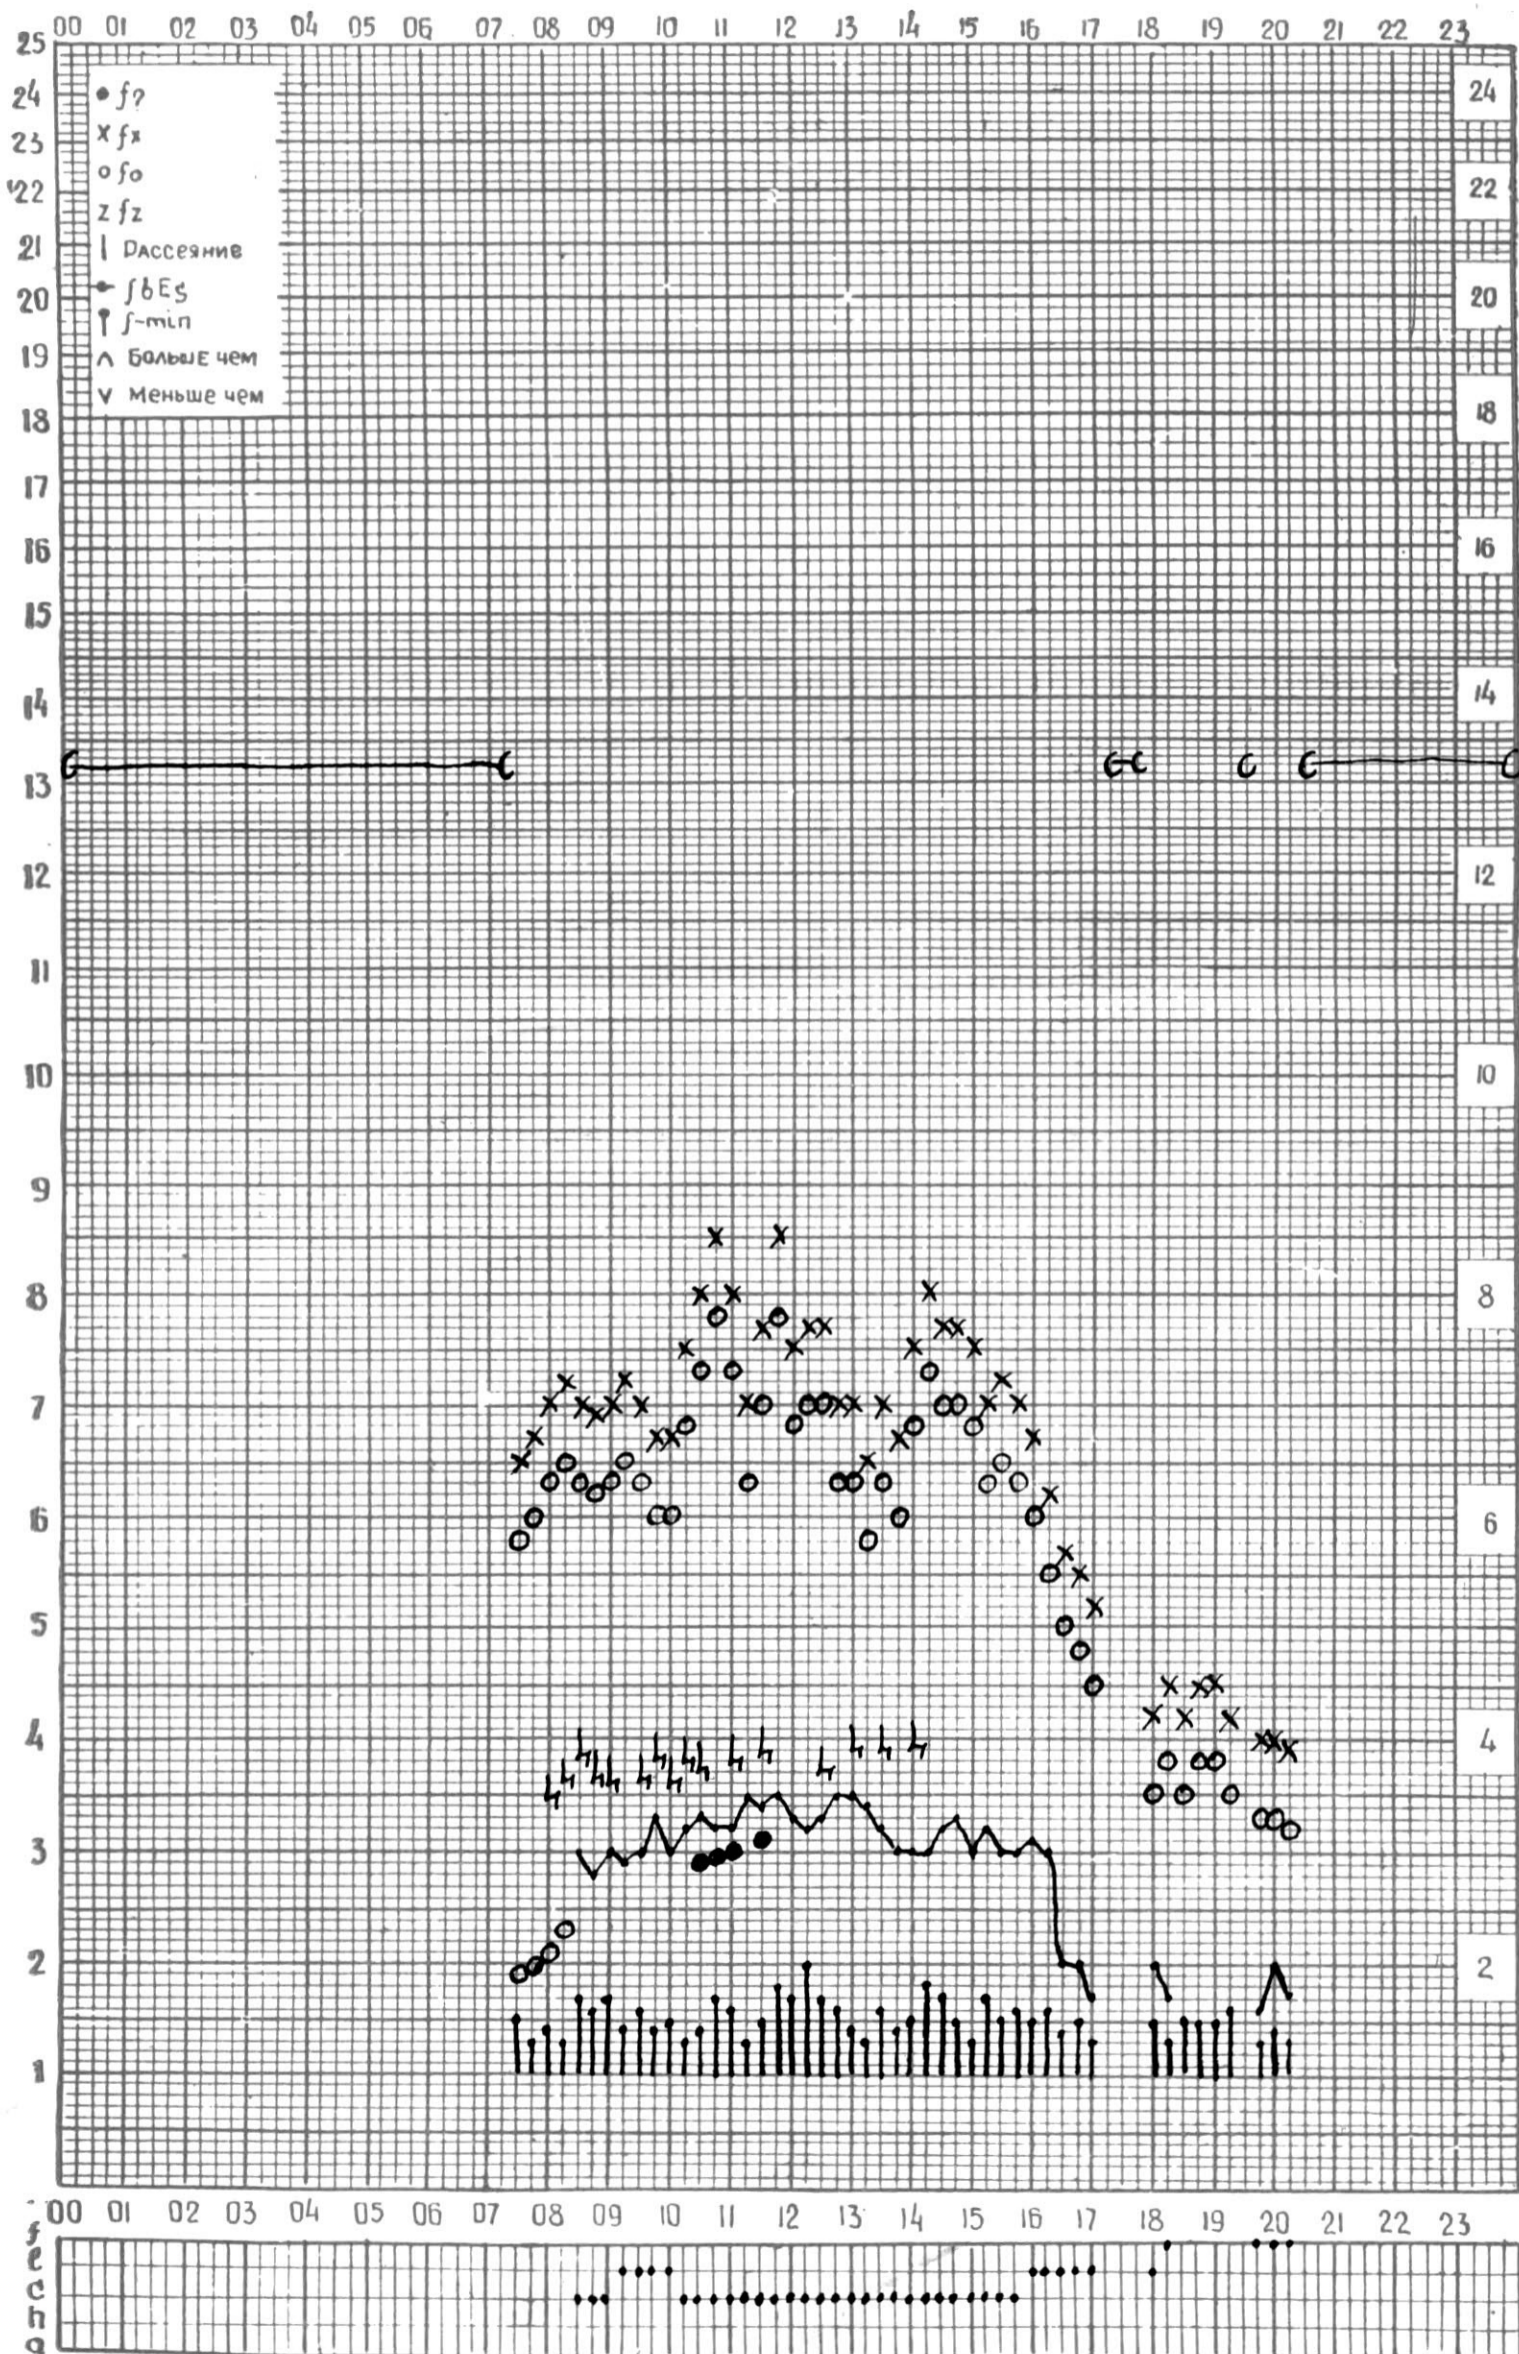

МЕЖДУНАРОДНЫЙ ГОД

АКТИВНОГО СОЛНЦА

ВРЕМЯ 45° E

станция Тбилиси I — график ионосферных данных, дата 1 ДЕКАБРЯ, 1972

МЕЖДУНАРОДНЫЙ ГОД

АКТИВНОГО СОЛНЦА

ВРЕМЯ 45° Е

станция Тбилиси 1 — график ионосферных данных, дата 2 ДЕКАБРЯ, 1972

МЕЖДУНАРОДНЫЙ ГОД

АКТИВНОГО СОЛНЦА

ВРЕМЯ 45° E

станция Тбилиси 1 — график ионосферных данных, дата 3 АЕКАБРЯ, 1972

МЕЖДУНАРОДНЫЙ ГОД

АКТИВНОГО СОЛНЦА

ВРЕМЯ 45° E

станция Тбилиси i — график ионосферных данных, дата 4 ДЕКАБРЯ, 1972

МЕЖДУНАРОДНЫЙ ГОД

АКТИВНОГО СОЛНЦА

ВРЕМЯ 45° E

станция Тбилиси I — график ионосферных данных, дата 5 ДЕКАБРЯ, 1972

МЕЖДУНАРОДНЫЙ ГОД

АКТИВНОГО СОЛНЦА

ВРЕМЯ 45° Е

станция Тбилиси i — график ионосферных данных, дата 6 ДЕКАБРЯ, 1972

КЭМ ОТСЧИТАНО ЦИКЛАУРИ

МЕЖДУНАРОДНЫЙ ГОД

АКТИВНОГО СОЛНЦА

ВРЕМЯ 45° E

станция Тбилиси I — график ионосферных данных, дата 7 ДЕКАБРЯ, 1972

МЕЖДУНАРОДНЫЙ ГОД

АКТИВНОГО СОЛНЦА

ВРЕМЯ 45° E