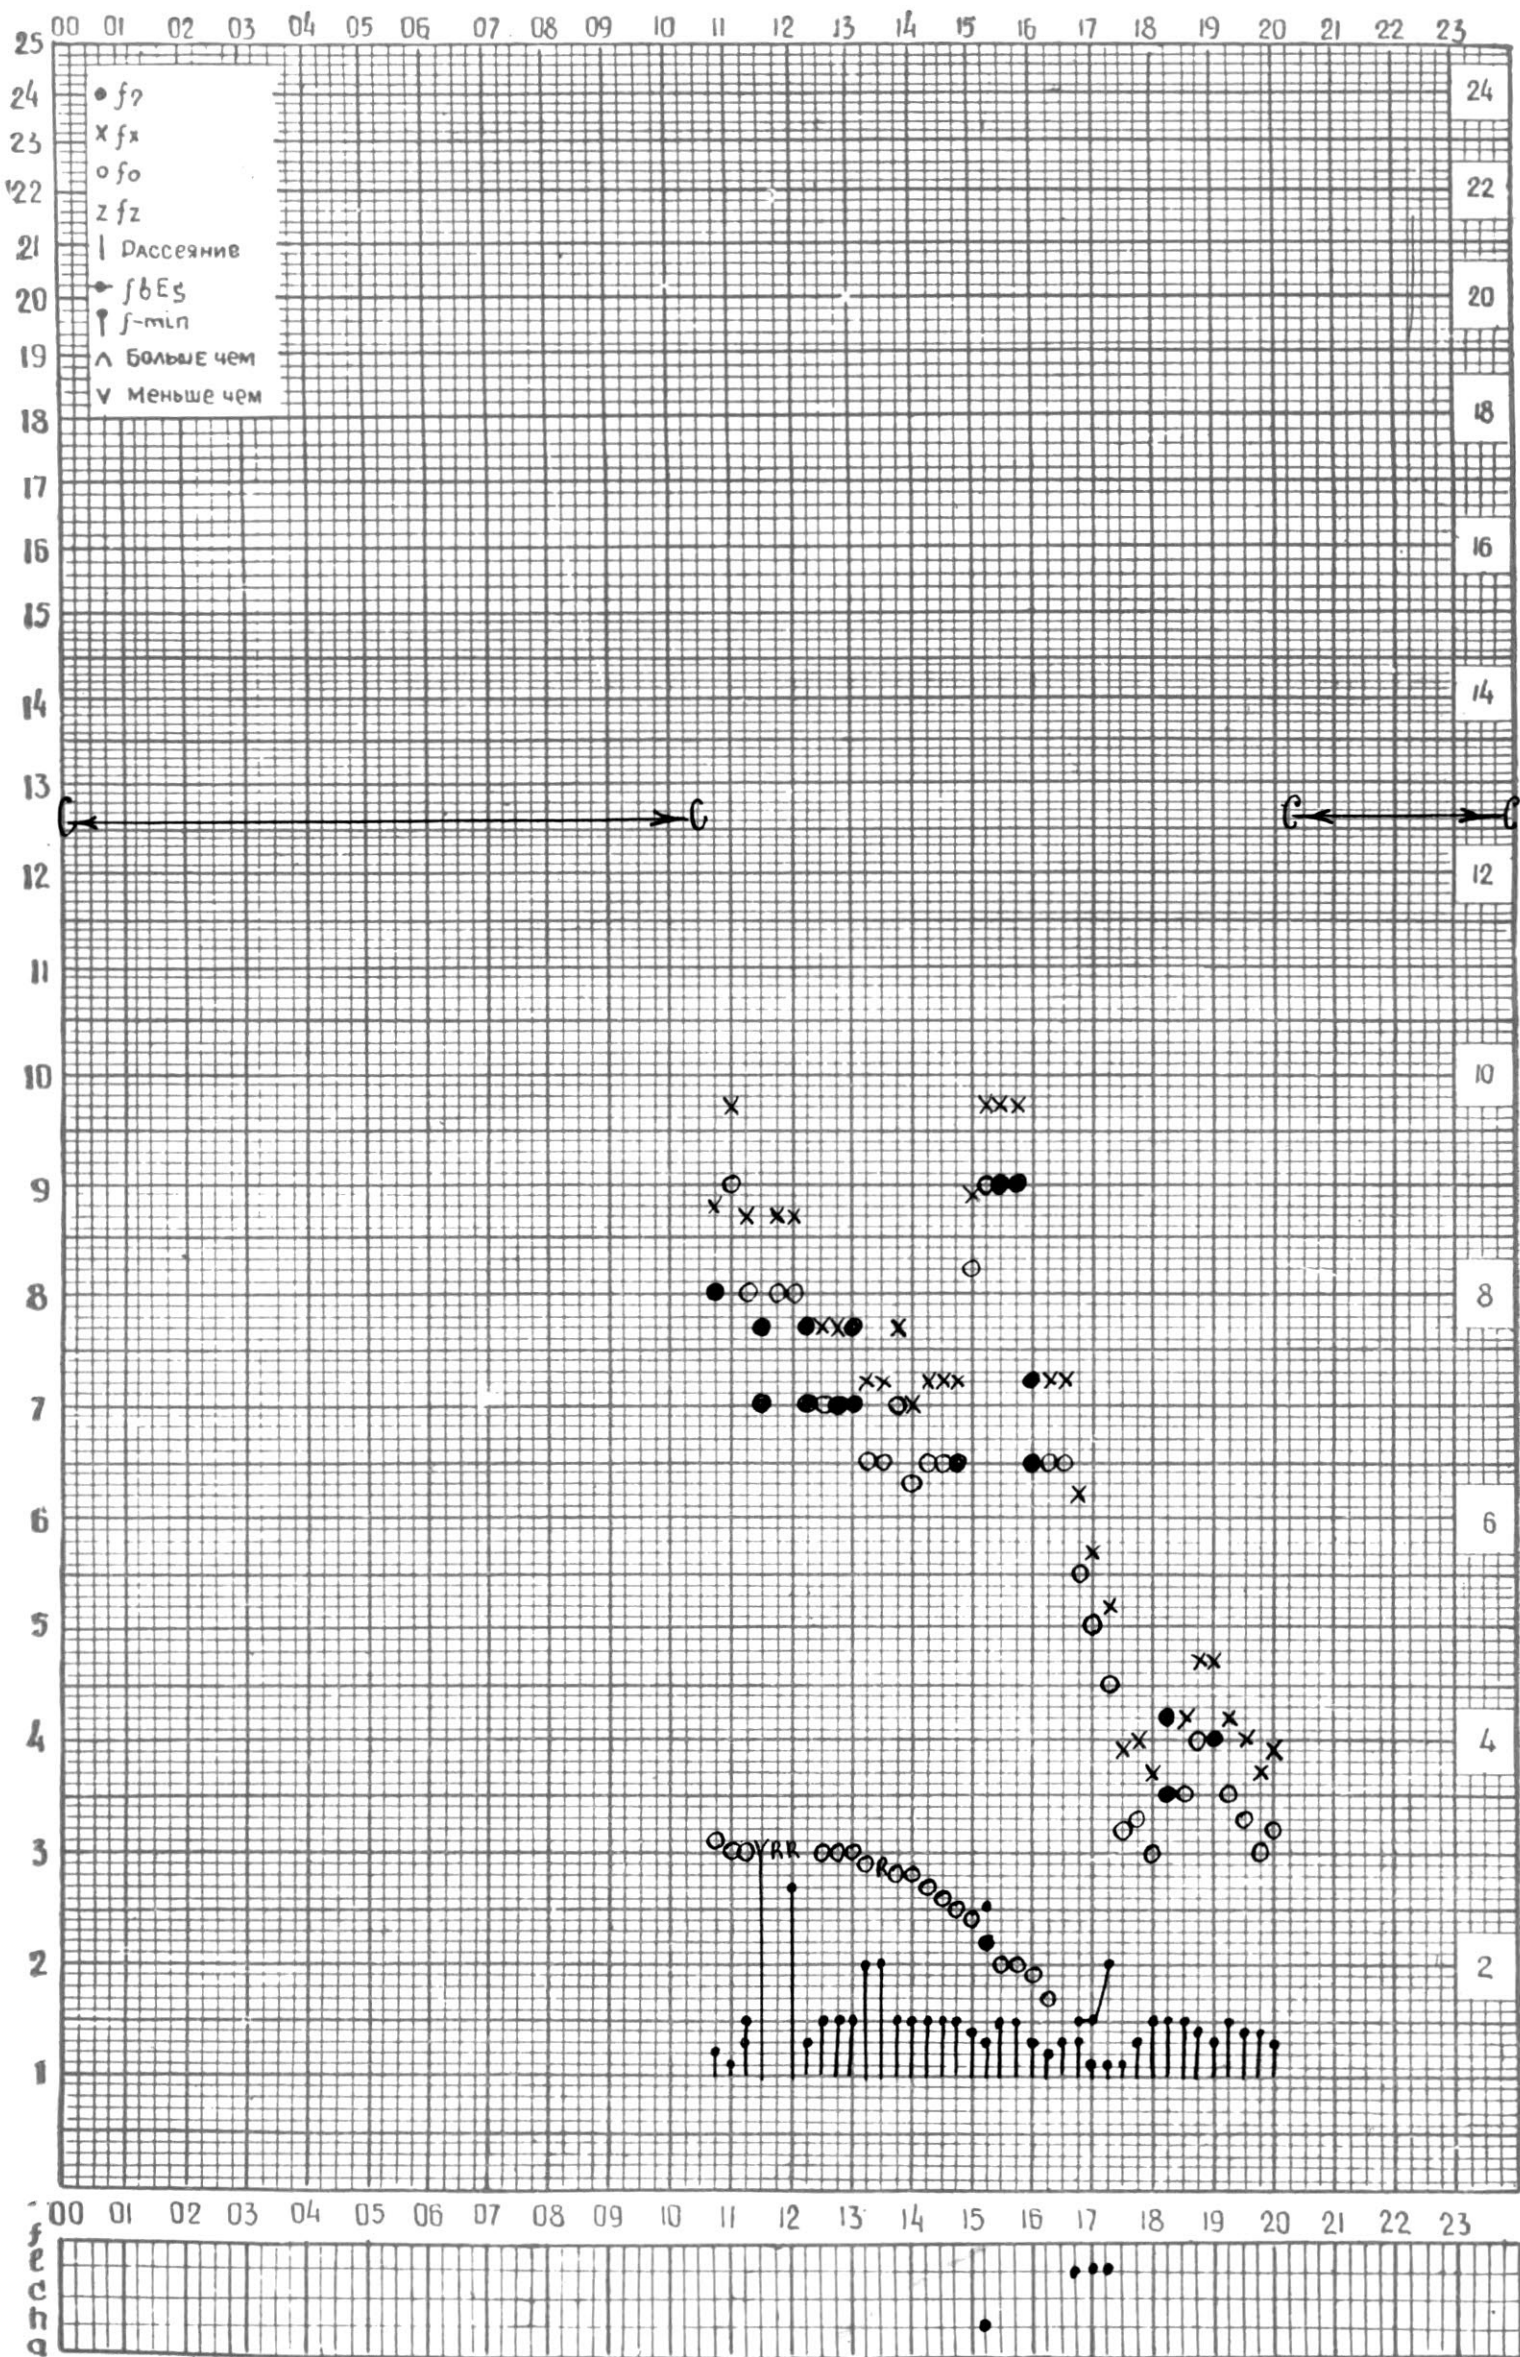

МЕЖДУНАРОДНЫЙ ГОД
АКТИВНОГО СОЛНЦА

ВРЕМЯ 45° E

станция Тбилиси I — график ионосферных данных, дата 17 ДЕКАБРЯ, 1972