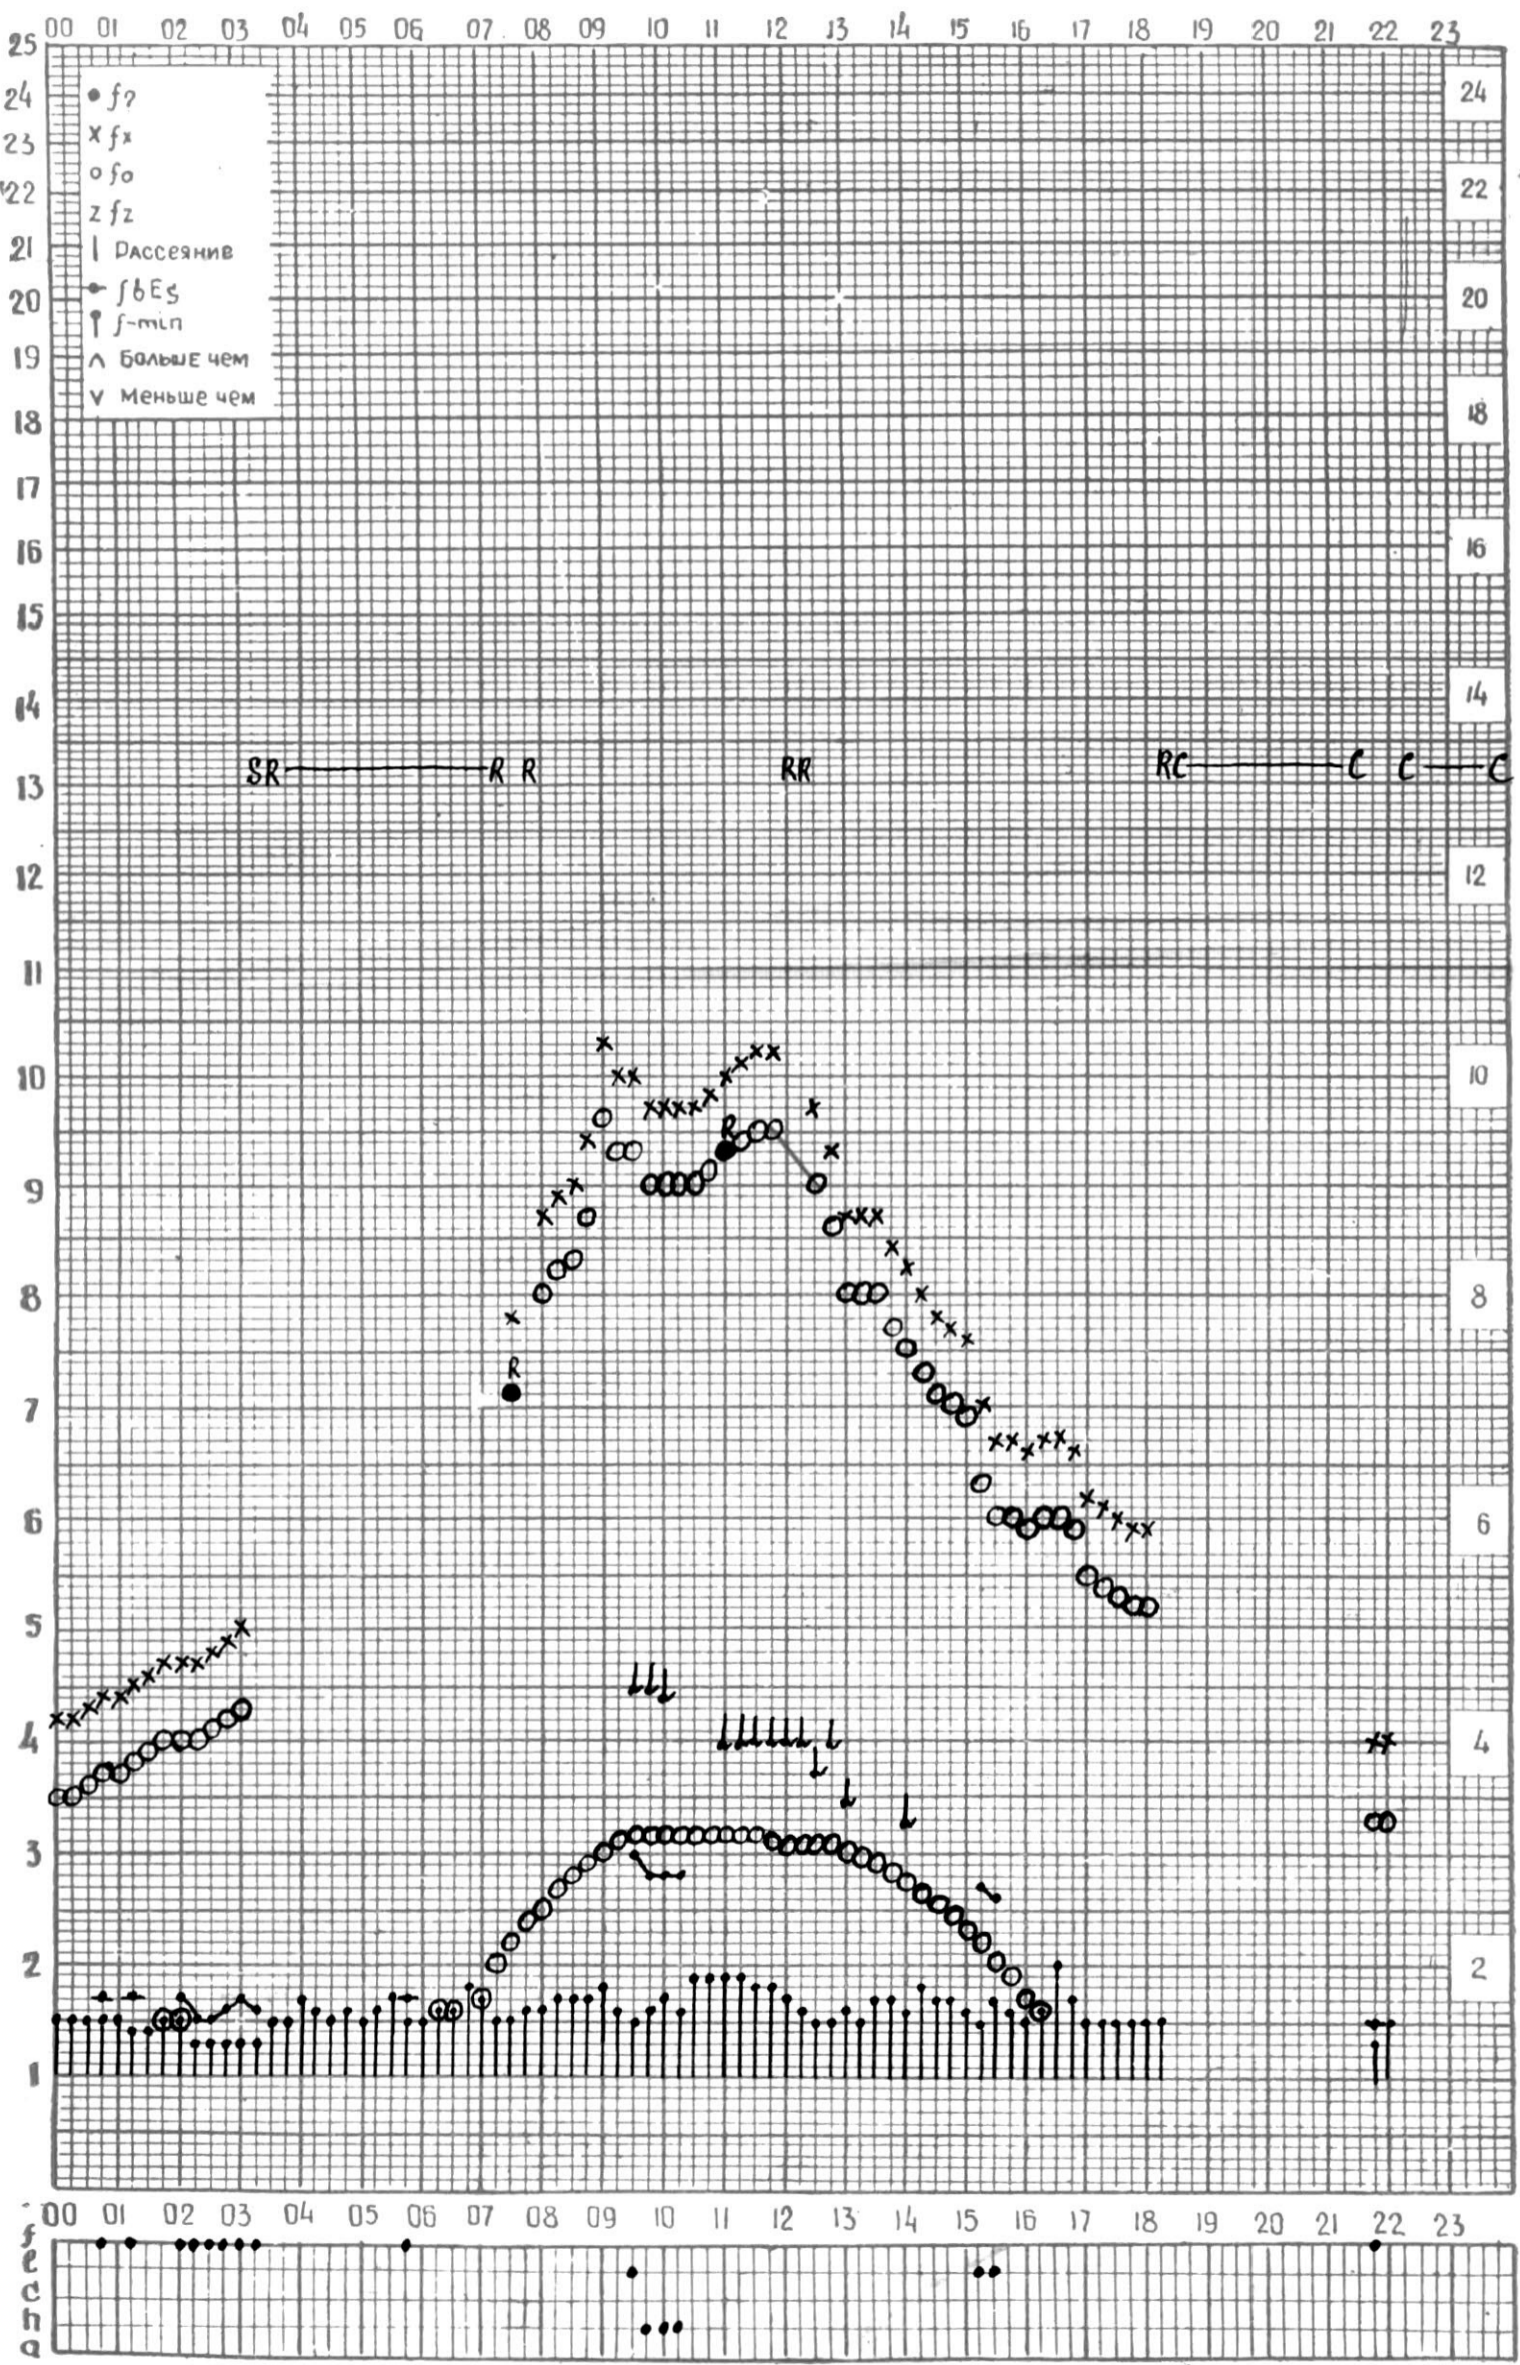

МЕЖДУНАРОДНЫЙ ГОД

АКТИВНОГО СОЛНЦА

ВРЕМЯ 45° E

станция Тбилиси I — график ионосферных данных, дата 28 ДЕКАБРЯ, 1972