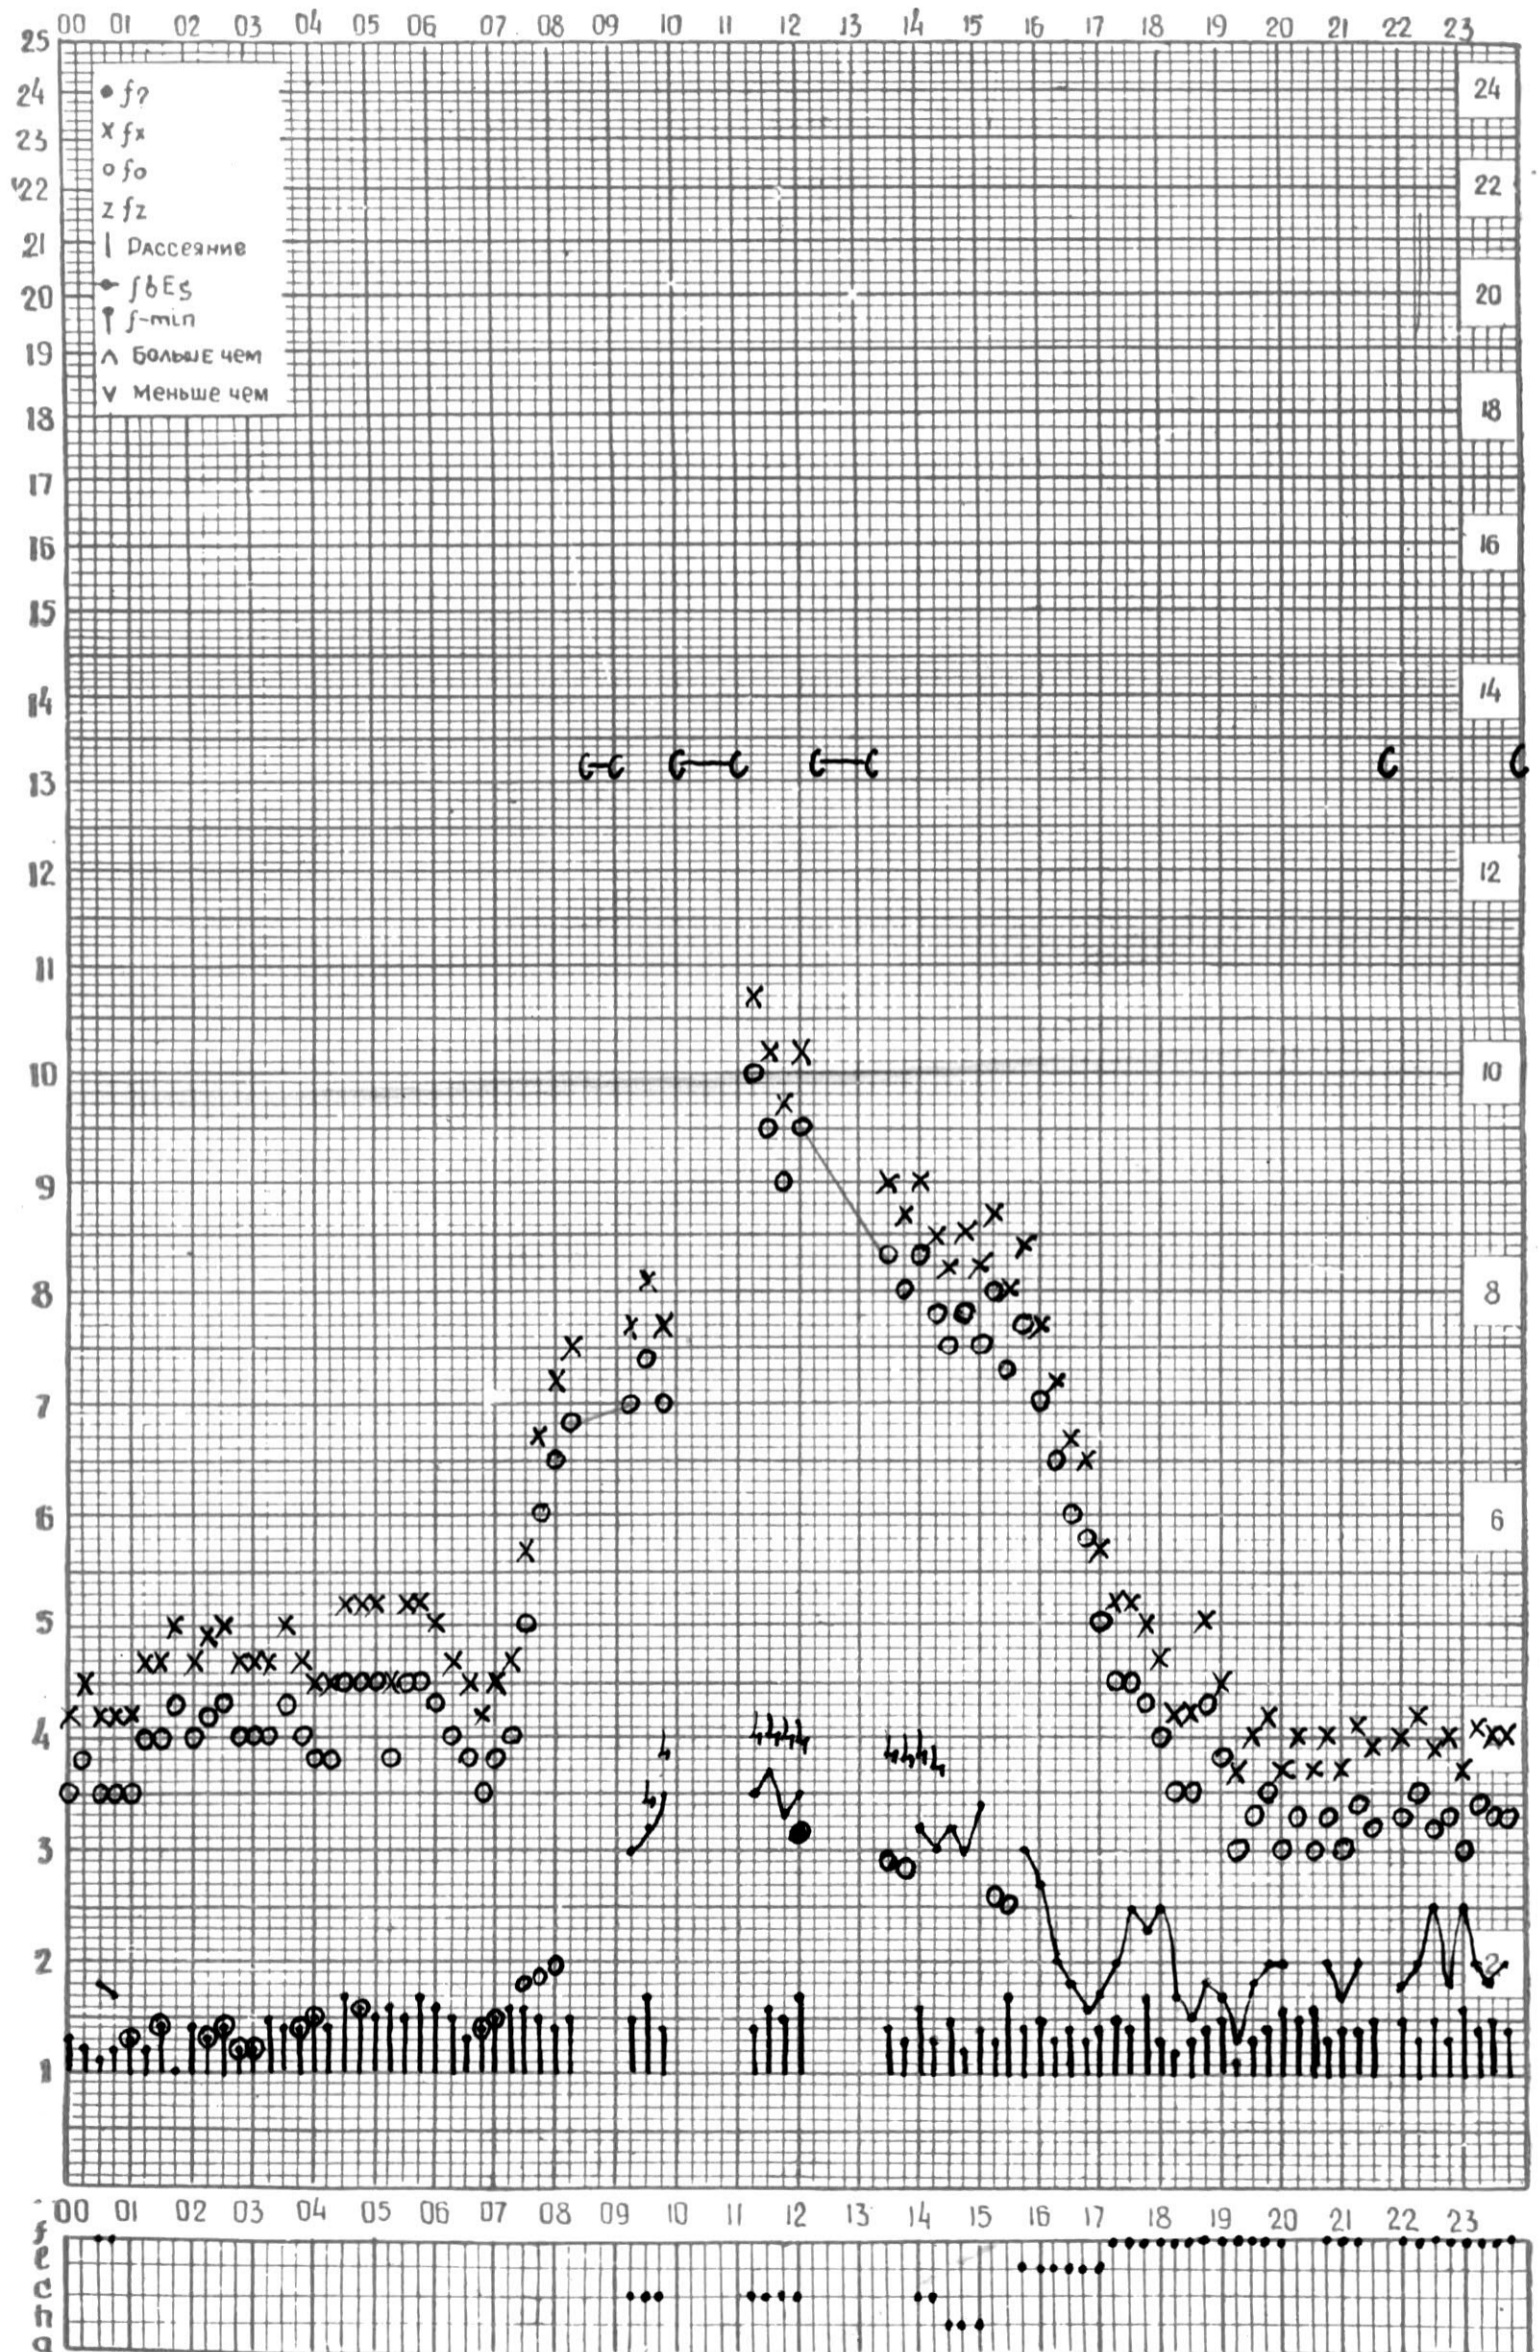

МЕЖДУНАРОДНЫЙ ГОД

АКТИВНОГО СОЛНЦА

ВРЕМЯ 45° E

станция Тбилиси I — график ионосферных данных, дата 26 ДЕКАБРЯ, 1972