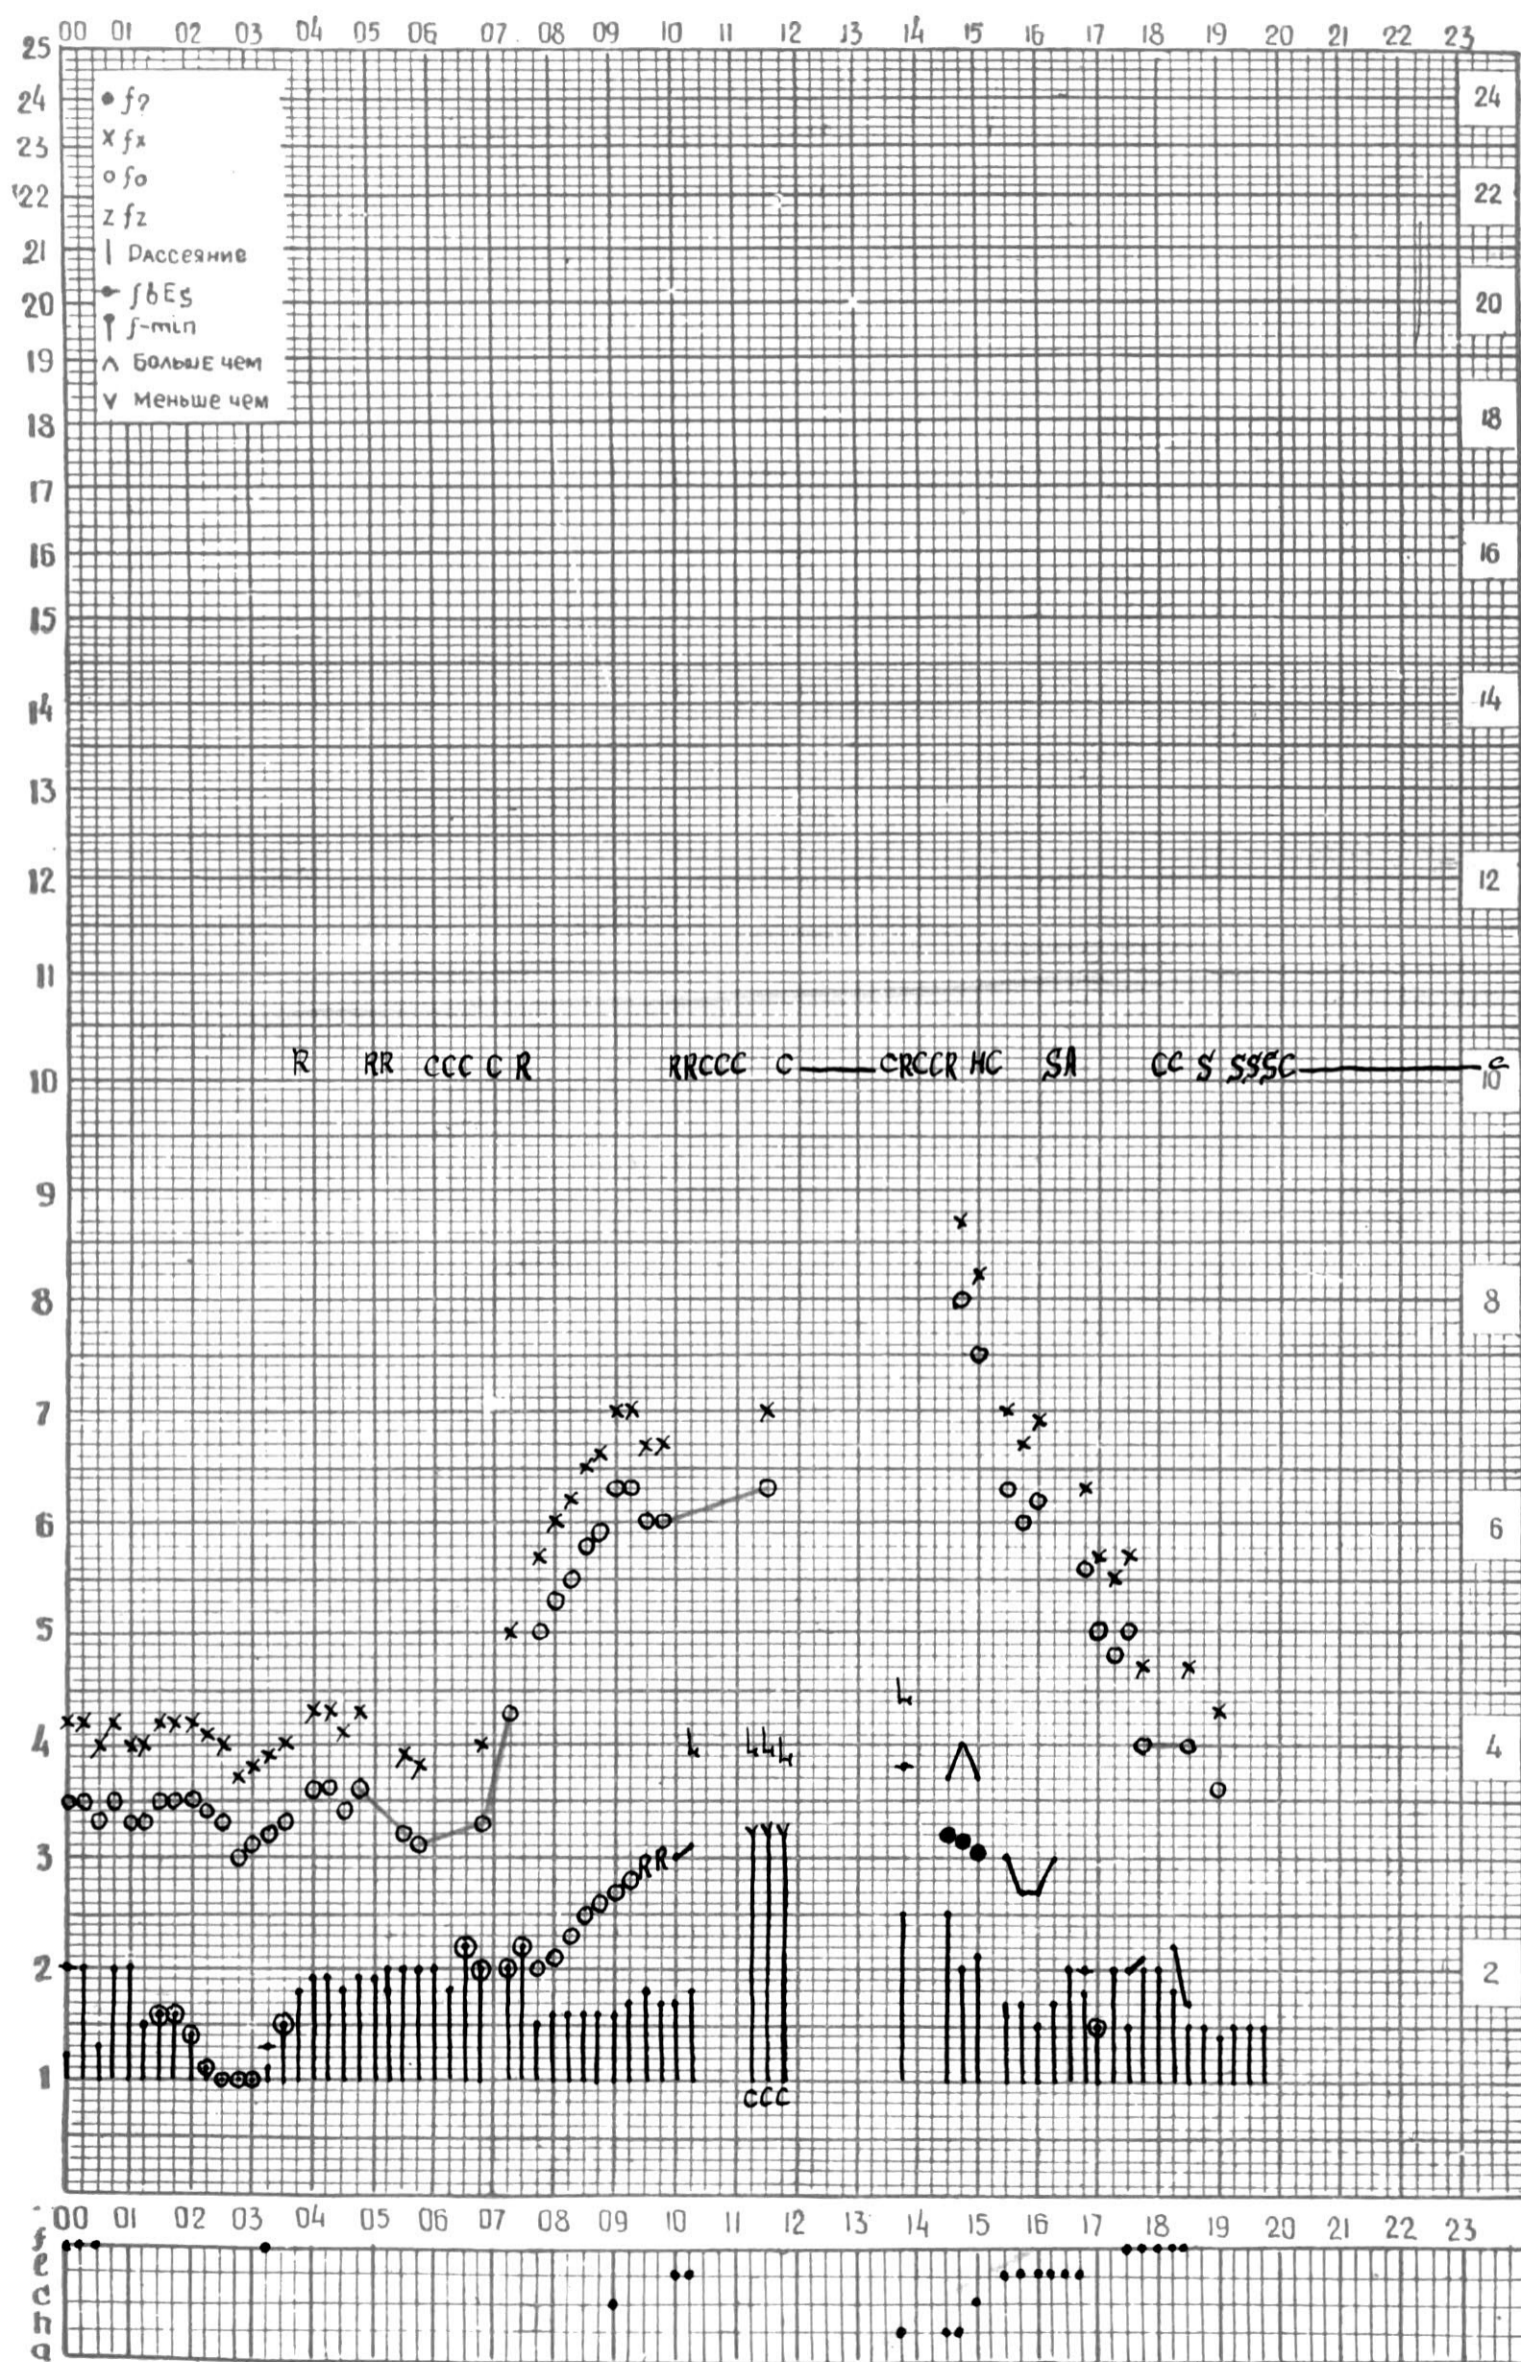

МЕЖДУНАРОДНЫЙ ГОД

АКТИВНОГО СОЛНЦА

ВРЕМЯ 45° E

станция Тбилиси I — график ионосферных данных, дата 1 ДЕКАБРЯ, 1972

МЕЖДУНАРОДНЫЙ ГОД

АКТИВНОГО СОЛНЦА

ВРЕМЯ 45° Е

станция Тбилиси 1 — график ионосферных данных, дата 2 ДЕКАБРЯ, 1972

МЕЖДУНАРОДНЫЙ ГОД

АКТИВНОГО СОЛНЦА

ВРЕМЯ 45° E

станция Тбилиси I — график ионосферных данных, дата 5 ДЕКАБРЯ, 1972

МЕЖДУНАРОДНЫЙ ГОД

АКТИВНОГО СОЛНЦА

ВРЕМЯ 45° Е

станция Тбилиси i — график ионосферных данных, дата 6 ДЕКАБРЯ, 1972

МЕЖДУНАРОДНЫЙ ГОД

АКТИВНОГО СОЛНЦА

ВРЕМЯ 45° E

станция Тбилиси I — график ионосферных данных, дата 24 ДЕКАБРЯ, 1972

МЕЖДУНАРОДНЫЙ ГОД  
АКТИВНОГО СОЛНЦА

ВРЕМЯ 45° E

станция Тбилиси I — график ионосферных данных, дата 25 ДЕКАБРЯ, 1972

МЕЖДУНАРОДНЫЙ ГОД

АКТИВНОГО СОЛНЦА

ВРЕМЯ 45° E

станция Тбилиси I — график ионосферных данных, дата 26 ДЕКАБРЯ, 1972

МЕЖДУНАРОДНЫЙ ГОД

АКТИВНОГО СОЛНЦА

ВРЕМЯ 45° Е

станция Тбилиси 1 — график ионосферных данных, дата 27 ДЕКАБРЯ, 1972