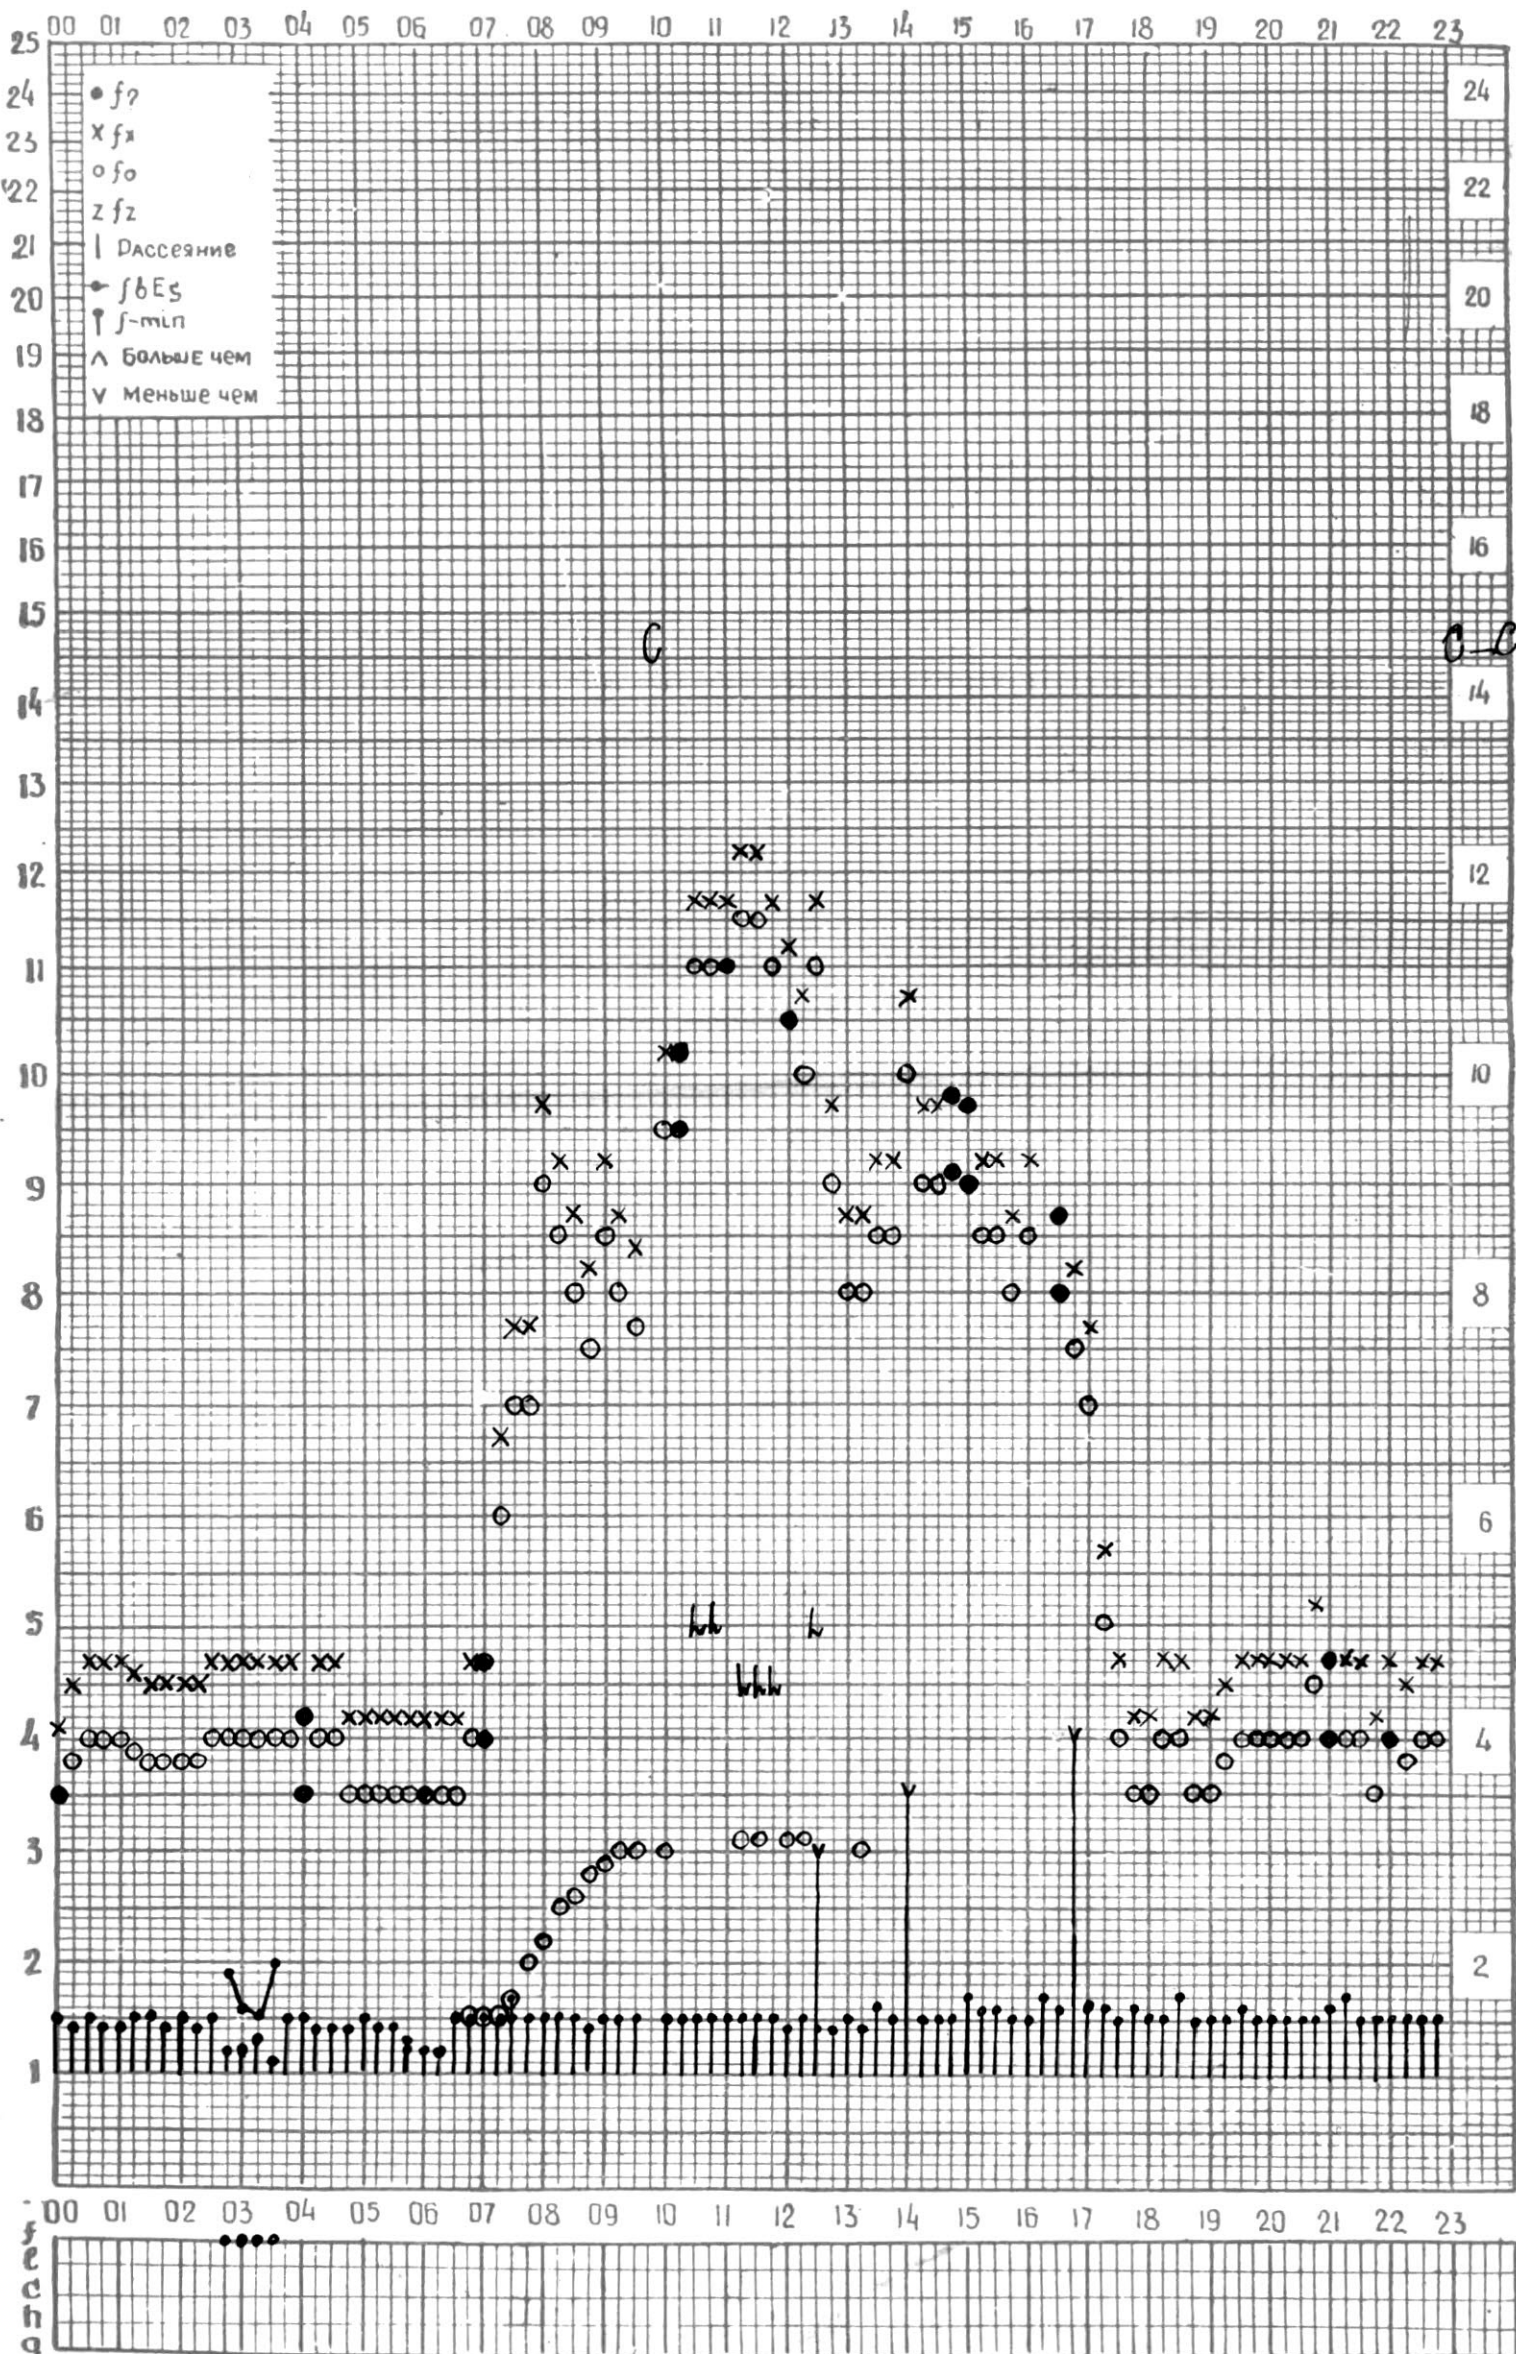

МЕЖДУНАРОДНЫЙ ГОД

АКТИВНОГО СОЛНЦА

ВРЕМЯ 45° E

станция Тбилиси I — график ионосферных данных, дата 1 ДЕКАБРЯ, 1972

МЕЖДУНАРОДНЫЙ ГОД

АКТИВНОГО СОЛНЦА

ВРЕМЯ 45° Е

станция Тбилиси 1 — график ионосферных данных, дата 2 ДЕКАБРЯ, 1972

МЕЖДУНАРОДНЫЙ ГОД

АКТИВНОГО СОЛНЦА

ВРЕМЯ 45° E

станция Тбилиси 1 — график ионосферных данных, дата 3 АЕКАБРЯ, 1972

МЕЖДУНАРОДНЫЙ ГОД

АКТИВНОГО СОЛНЦА

ВРЕМЯ 45° E

станция Тбилиси i — график ионосферных данных, дата 4 ДЕКАБРЯ, 1972

МЕЖДУНАРОДНЫЙ ГОД

АКТИВНОГО СОЛНЦА

ВРЕМЯ 45° E

станция Тбилиси I — график ионосферных данных, дата 5 ДЕКАБРЯ, 1972

МЕЖДУНАРОДНЫЙ ГОД

АКТИВНОГО СОЛНЦА

ВРЕМЯ 45° Е

станция Тбилиси i — график ионосферных данных, дата 6 ДЕКАБРЯ, 1972

МЕЖДУНАРОДНЫЙ ГОД

АКТИВНОГО СОЛНЦА

ВРЕМЯ 45° E

станция Тбилиси I — график ионосферных данных, дата 24 ДЕКАБРЯ, 1972

МЕЖДУНАРОДНЫЙ ГОД  
АКТИВНОГО СОЛНЦА

ВРЕМЯ 45° E

станция Тбилиси I — график ионосферных данных, дата 25 ДЕКАБРЯ, 1972