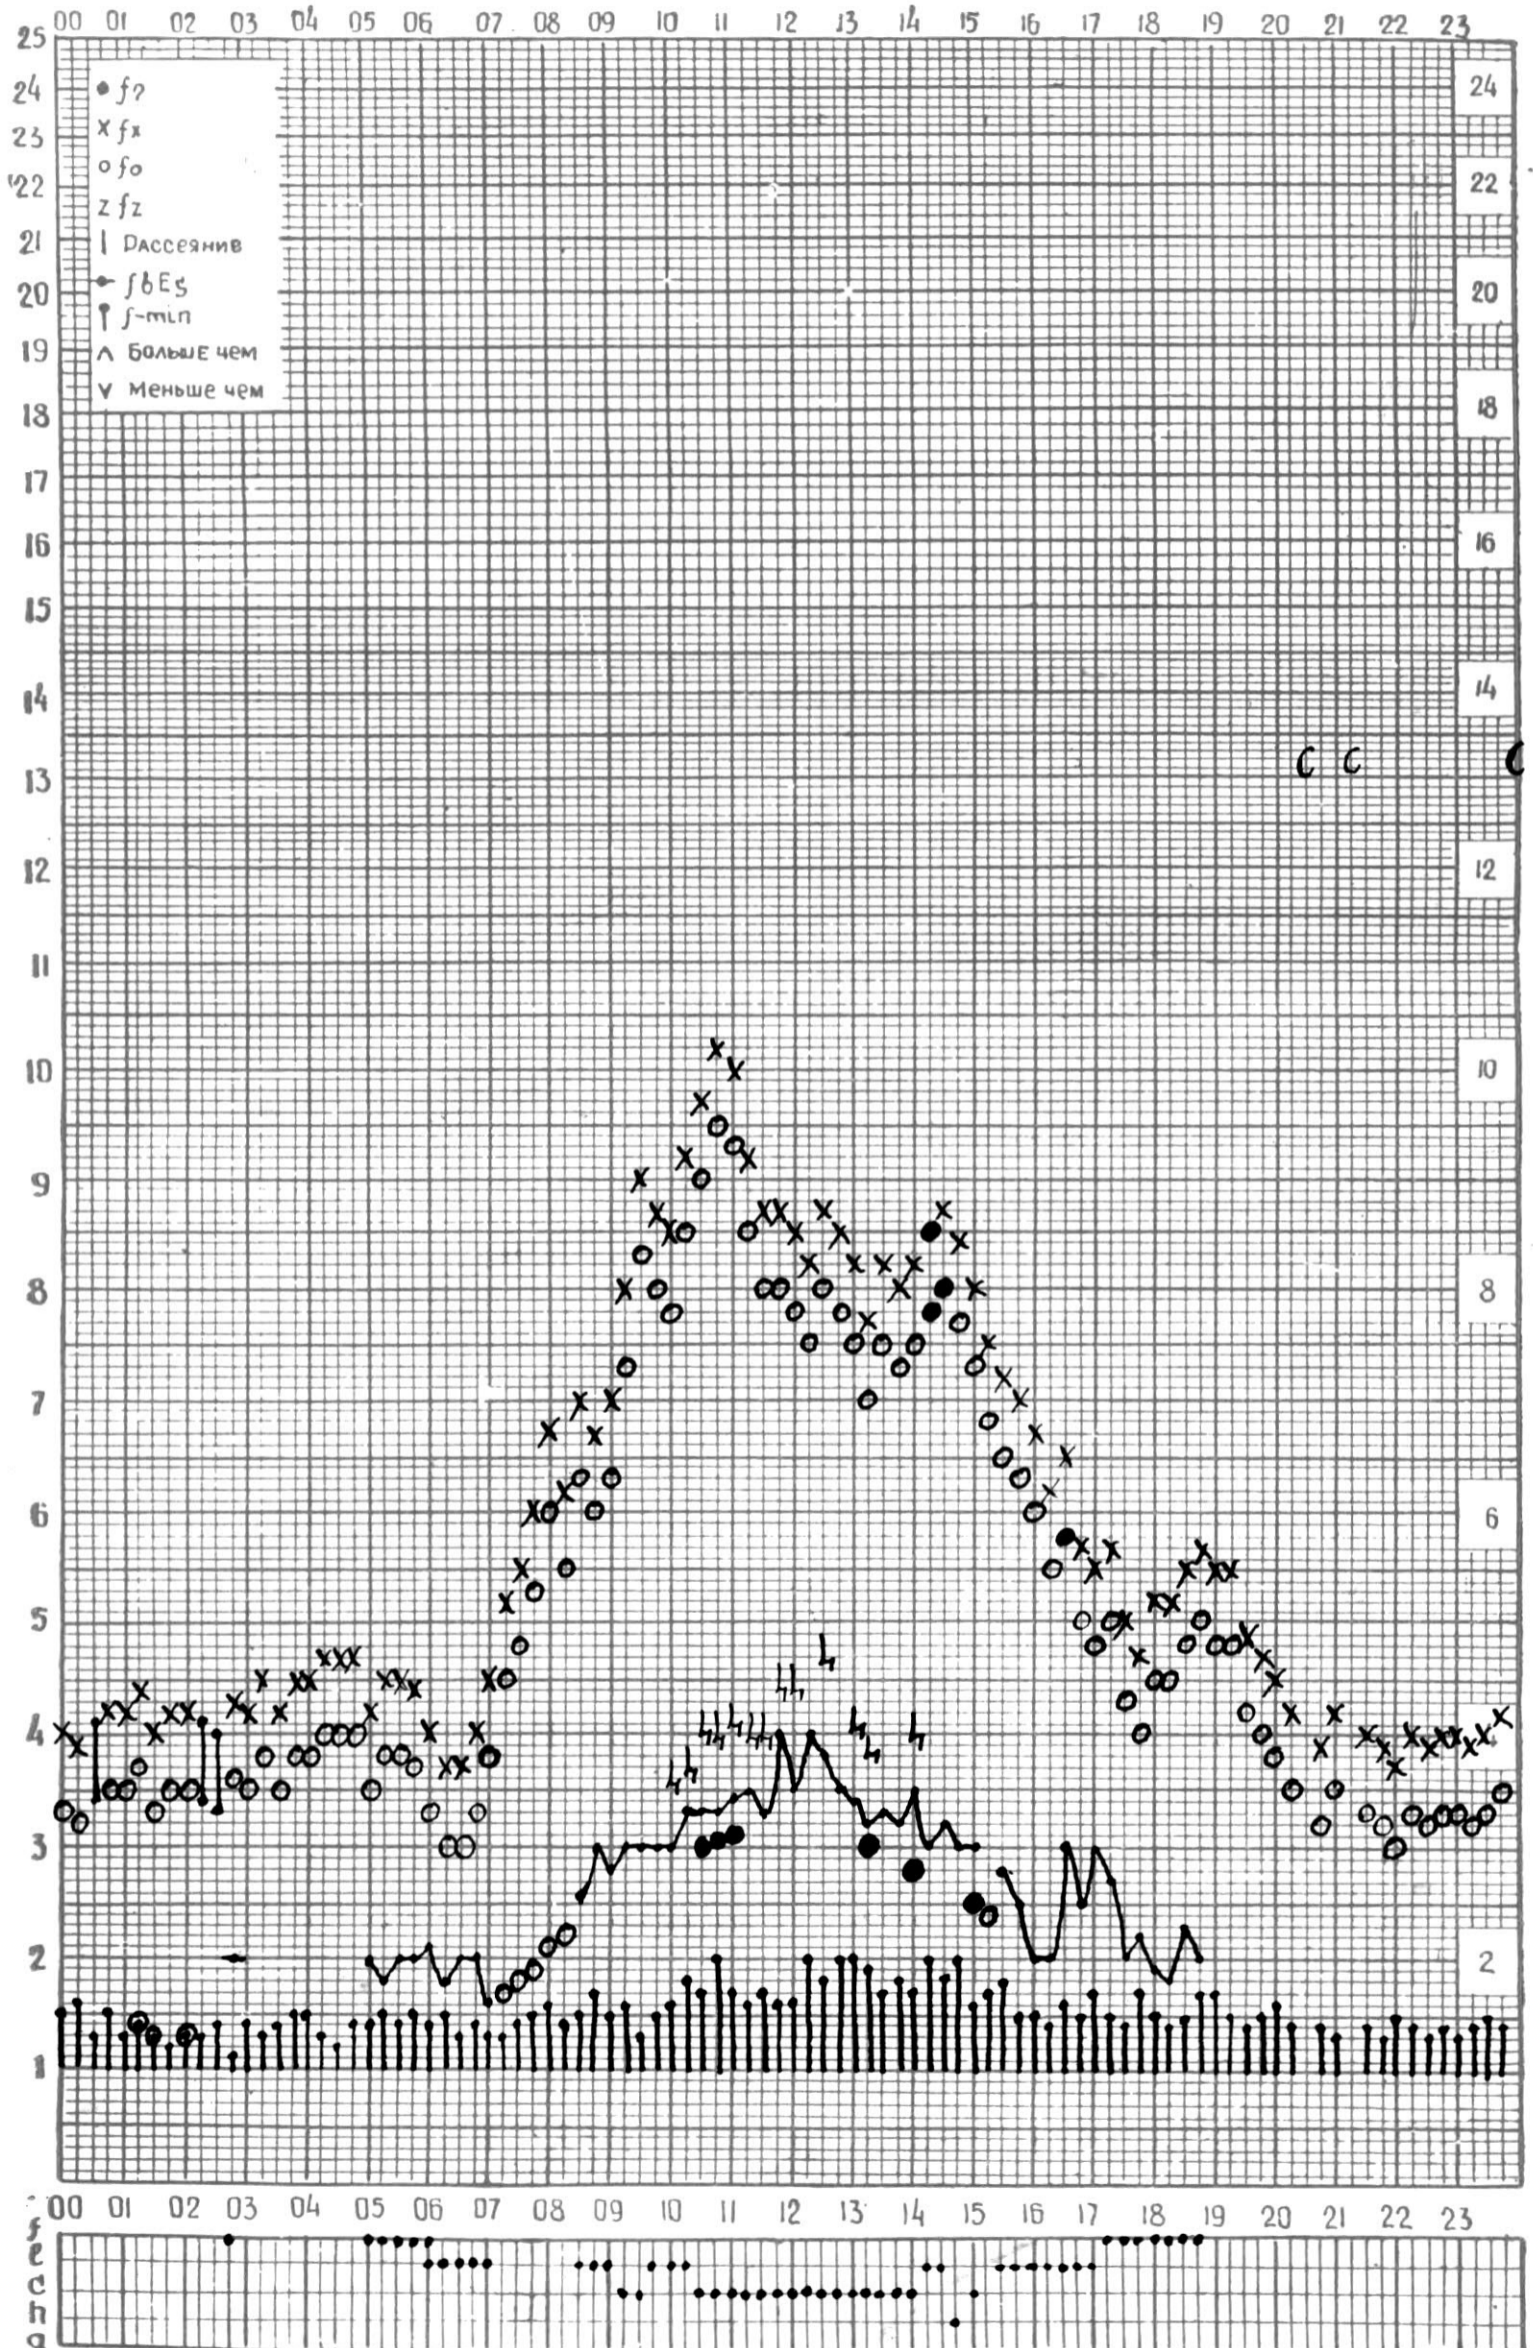

МЕЖДУНАРОДНЫЙ ГОД

АКТИВНОГО СОЛНЦА

ВРЕМЯ 45° E

станция Тбилиси I — график ионосферных данных, дата 1 ДЕКАБРЯ, 1972

МЕЖДУНАРОДНЫЙ ГОД

АКТИВНОГО СОЛНЦА

ВРЕМЯ 45° Е

станция Тбилиси 1 — график ионосферных данных, дата 2 ДЕКАБРЯ, 1972

МЕЖДУНАРОДНЫЙ ГОД

АКТИВНОГО СОЛНЦА

ВРЕМЯ 45° E

станция Тбилиси 1 — график ионосферных данных, дата 3 АЕКАБРЯ, 1972

МЕЖДУНАРОДНЫЙ ГОД

АКТИВНОГО СОЛНЦА

ВРЕМЯ 45° E

станция Тбилиси i — график ионосферных данных, дата 4 ДЕКАБРЯ, 1972

МЕЖДУНАРОДНЫЙ ГОД

АКТИВНОГО СОЛНЦА

ВРЕМЯ 45° E

станция Тбилиси I — график ионосферных данных, дата 5 ДЕКАБРЯ, 1972

МЕЖДУНАРОДНЫЙ ГОД

АКТИВНОГО СОЛНЦА

ВРЕМЯ 45° Е

станция Тбилиси i — график ионосферных данных, дата 6 ДЕКАБРЯ, 1972

АКТИВНОГО СОЛНЦА

ВРЕМЯ 45° E

станция Тбилиси I — график ионосферных данных, дата 13 ДЕКАБРЯ, 1972

МЕЖДУНАРОДНЫЙ ГОД

АКТИВНОГО СОЛНЦА

ВРЕМЯ 45° E

станция Тбилиси I — график ионосферных данных, дата 14 ДЕКАБРЯ, 1972