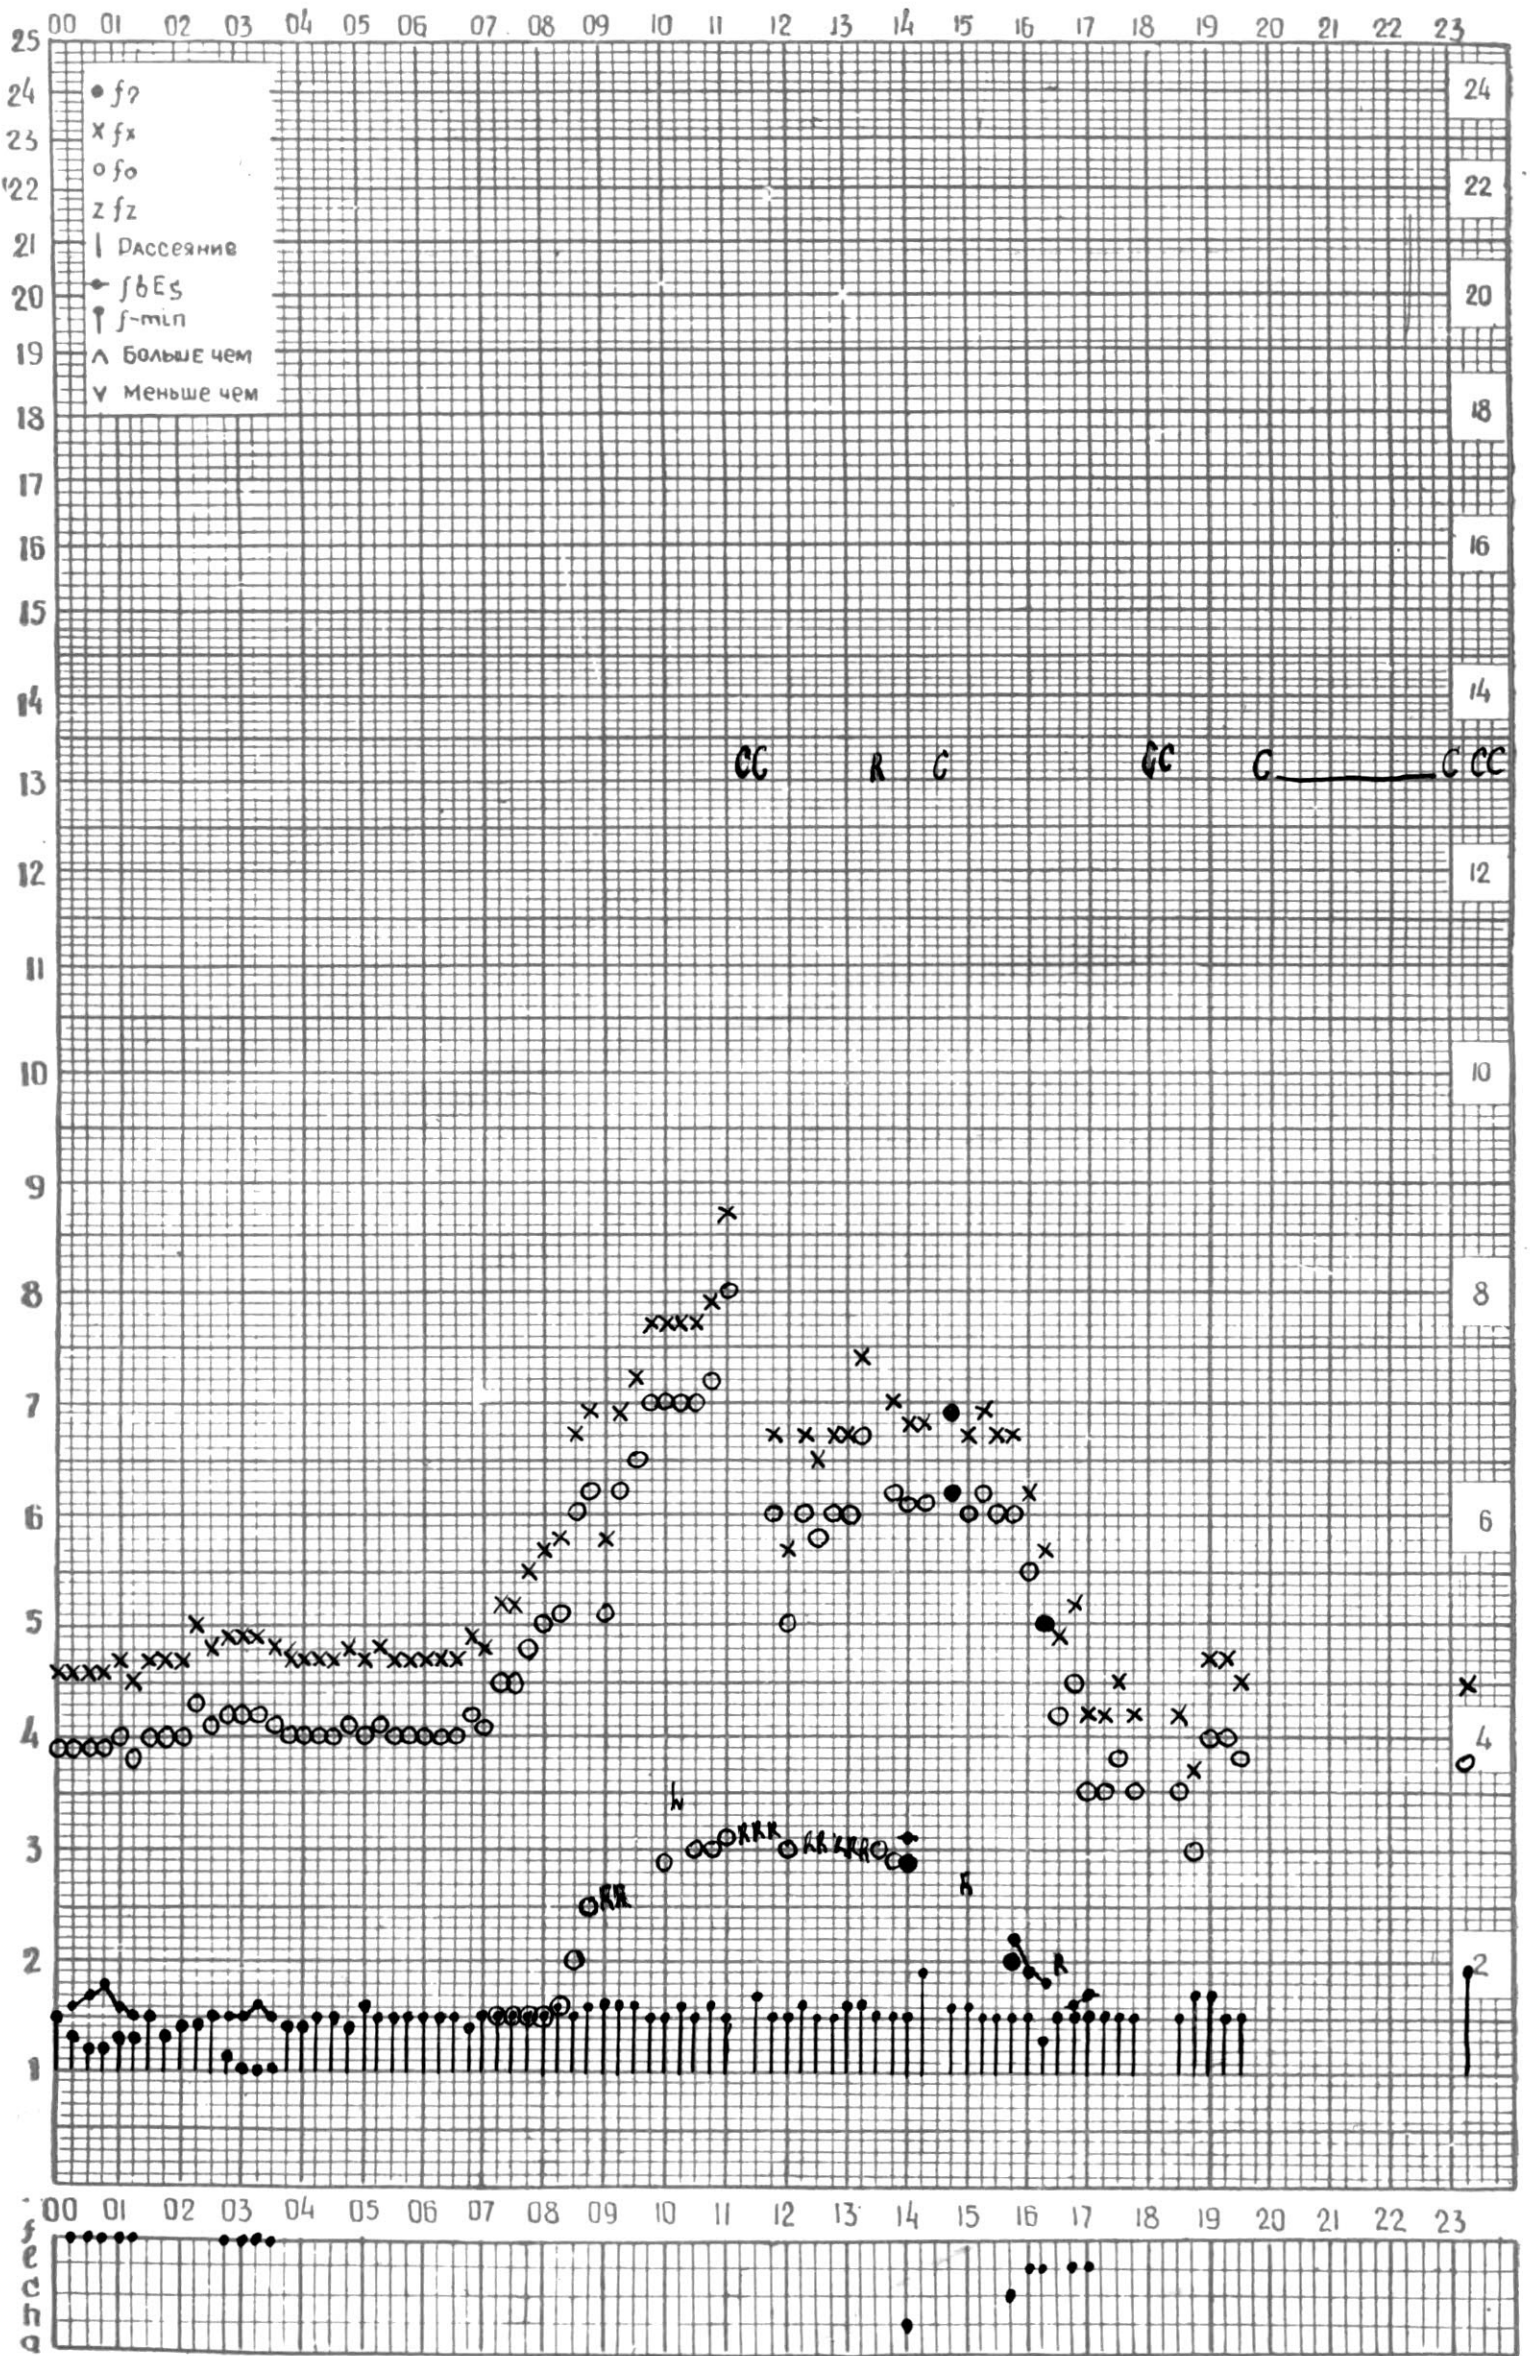

МЕЖДУНАРОДНЫЙ ГОД

АКТИВНОГО СОЛНЦА

ВРЕМЯ 45° E

станция Тбилиси I — график ионосферных данных, дата 1 ДЕКАБРЯ, 1972

МЕЖДУНАРОДНЫЙ ГОД

АКТИВНОГО СОЛНЦА

ВРЕМЯ 45° Е

станция Тбилиси 1 — график ионосферных данных, дата 2 ДЕКАБРЯ, 1972

МЕЖДУНАРОДНЫЙ ГОД

АКТИВНОГО СОЛНЦА

ВРЕМЯ 45° E

станция Тбилиси 1 — график ионосферных данных, дата 3 АЕКАБРЯ, 1972

МЕЖДУНАРОДНЫЙ ГОД

АКТИВНОГО СОЛНЦА

ВРЕМЯ 45° E

станция Тбилиси i — график ионосферных данных, дата 4 ДЕКАБРЯ, 1972

МЕЖДУНАРОДНЫЙ ГОД

АКТИВНОГО СОЛНЦА

ВРЕМЯ 45° E

станция Тбилиси I — график ионосферных данных, дата 5 ДЕКАБРЯ, 1972

МЕЖДУНАРОДНЫЙ ГОД

АКТИВНОГО СОЛНЦА

ВРЕМЯ 45° Е

станция Тбилиси i — график ионосферных данных, дата 6 ДЕКАБРЯ, 1972

станция Тбилиси I — график ионосферных данных, дата 8 ДЕКАБРЯ, 1972

МЕЖДУНАРОДНЫЙ ГОД  
АКТИВНОГО СОЛНЦА

ВРЕМЯ 45° E

станция Тбилиси I — график ионосферных данных, дата 9 ДЕКАБРЯ, 1972

МЕЖДУНАРОДНЫЙ ГОД

АКТИВНОГО СОЛНЦА