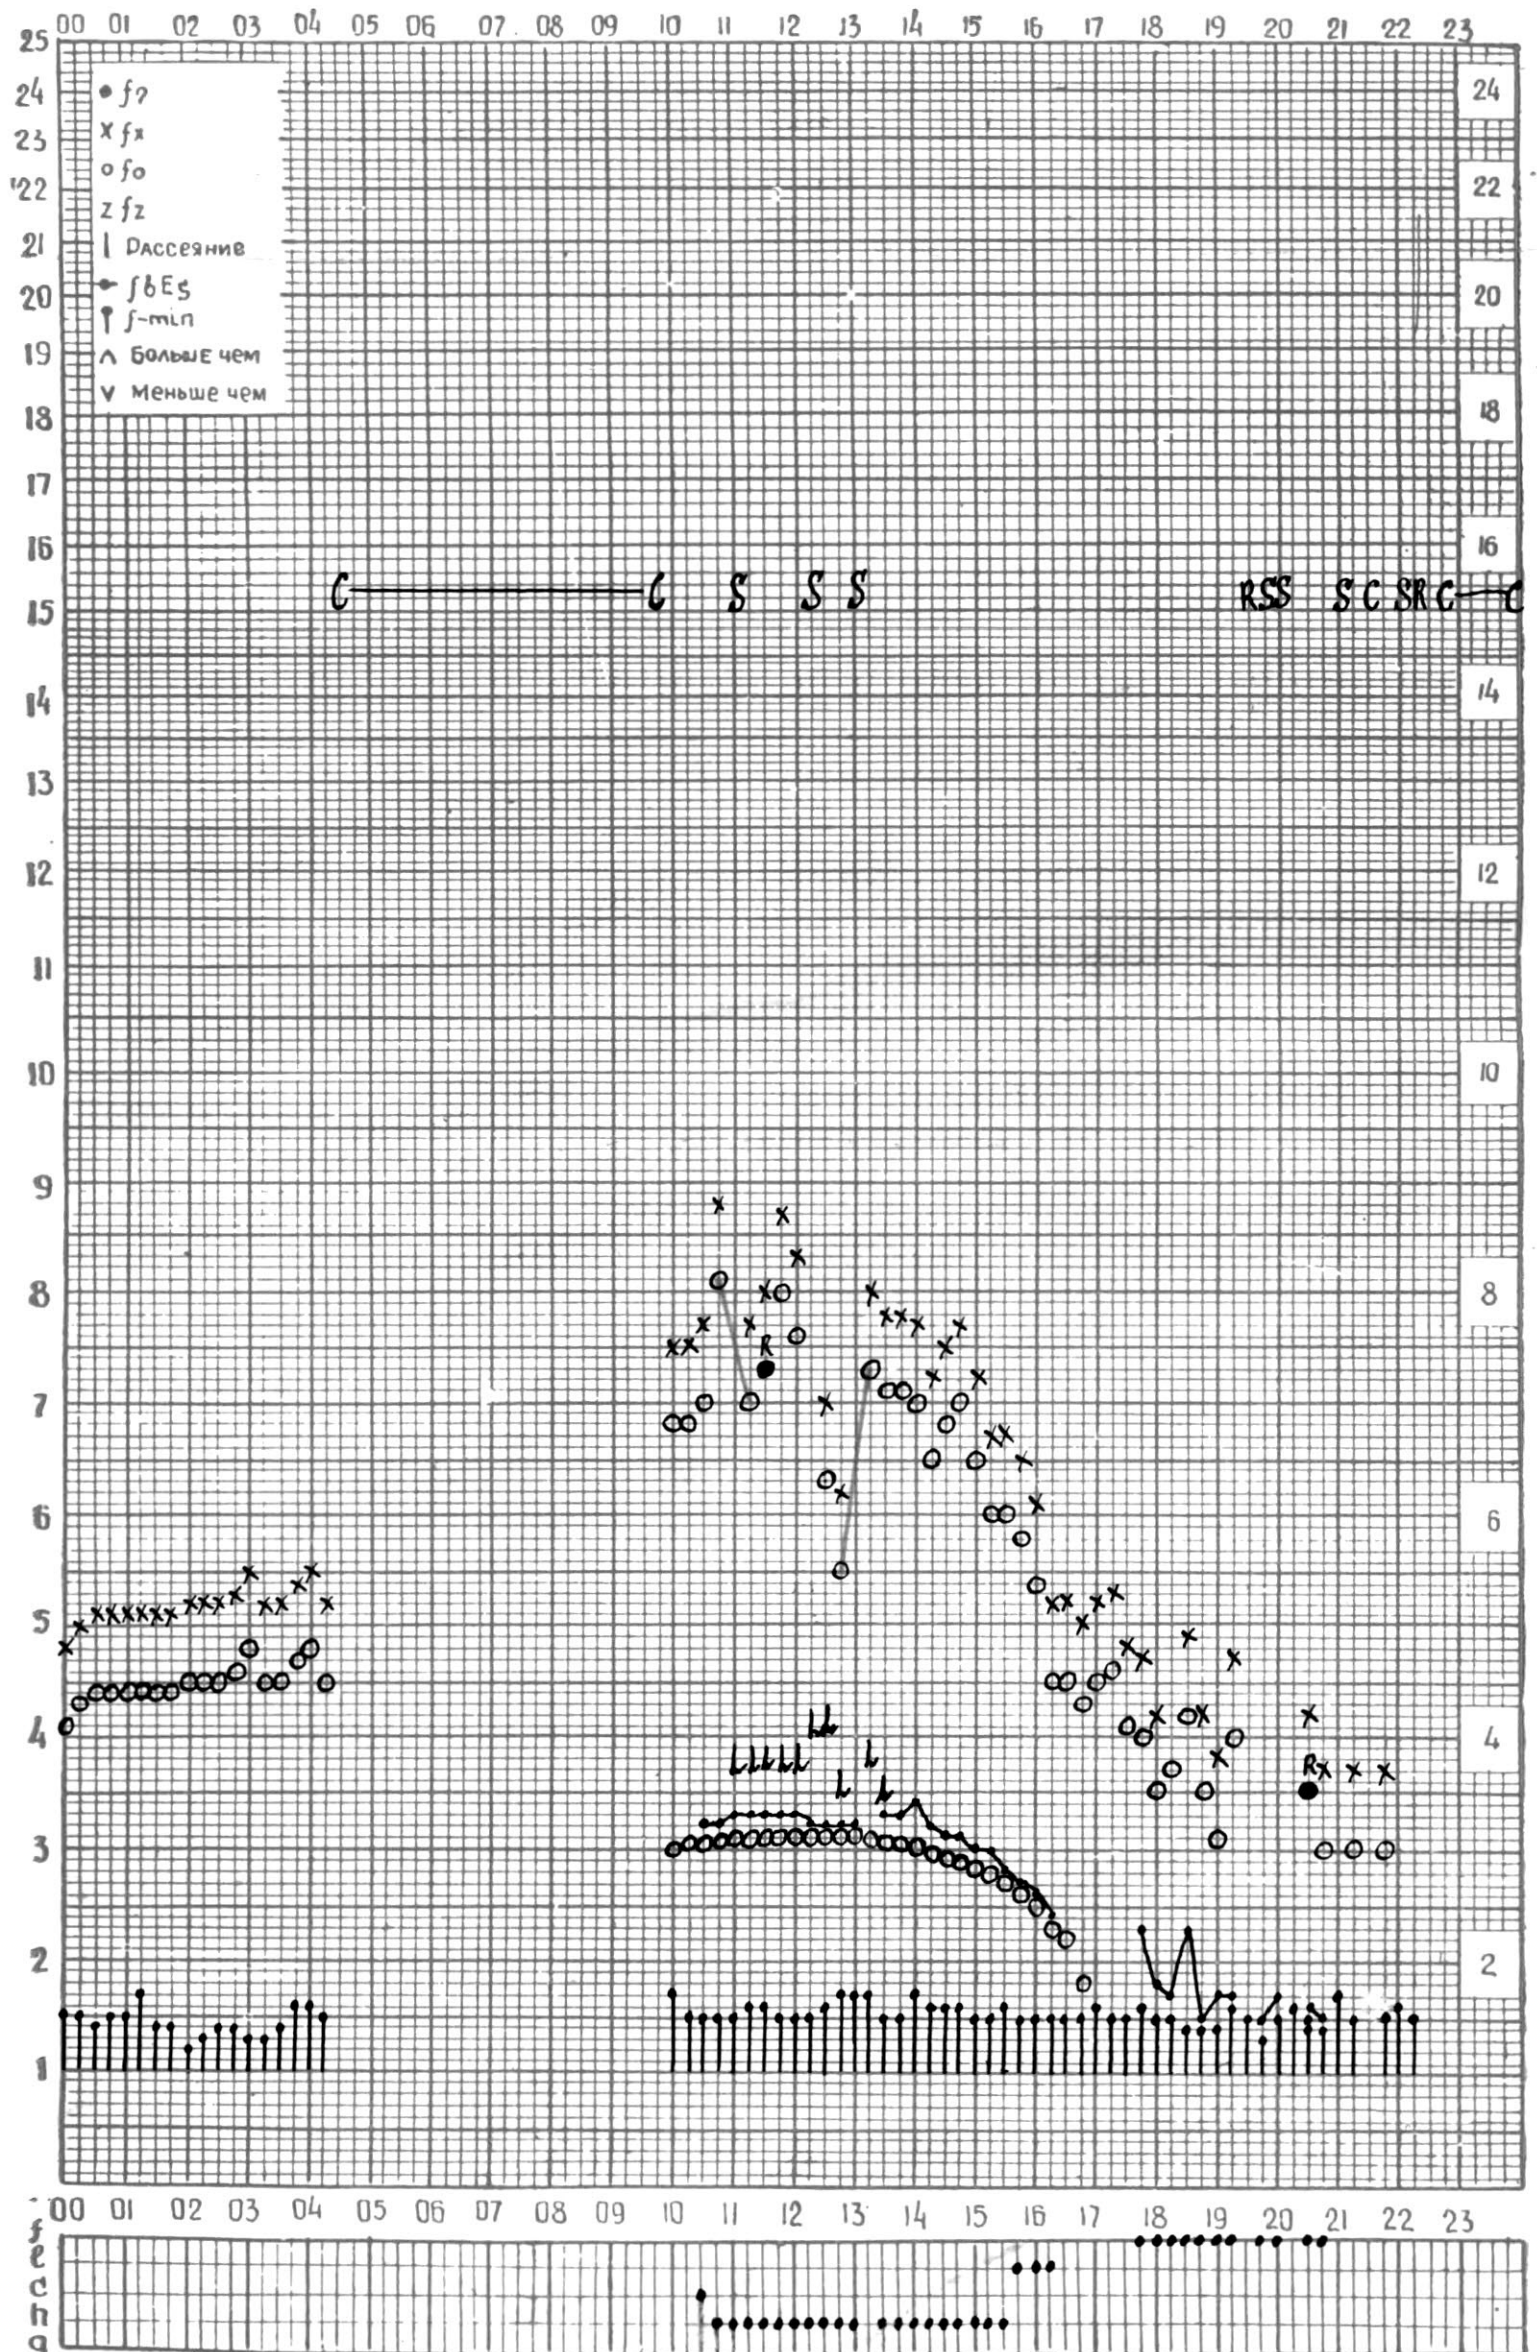

МЕЖДУНАРОДНЫЙ ГОД

АКТИВНОГО СОЛНЦА

ВРЕМЯ 45° E

станция Тбилиси I — график ионосферных данных, дата 8 ДЕКАБРЯ, 1972