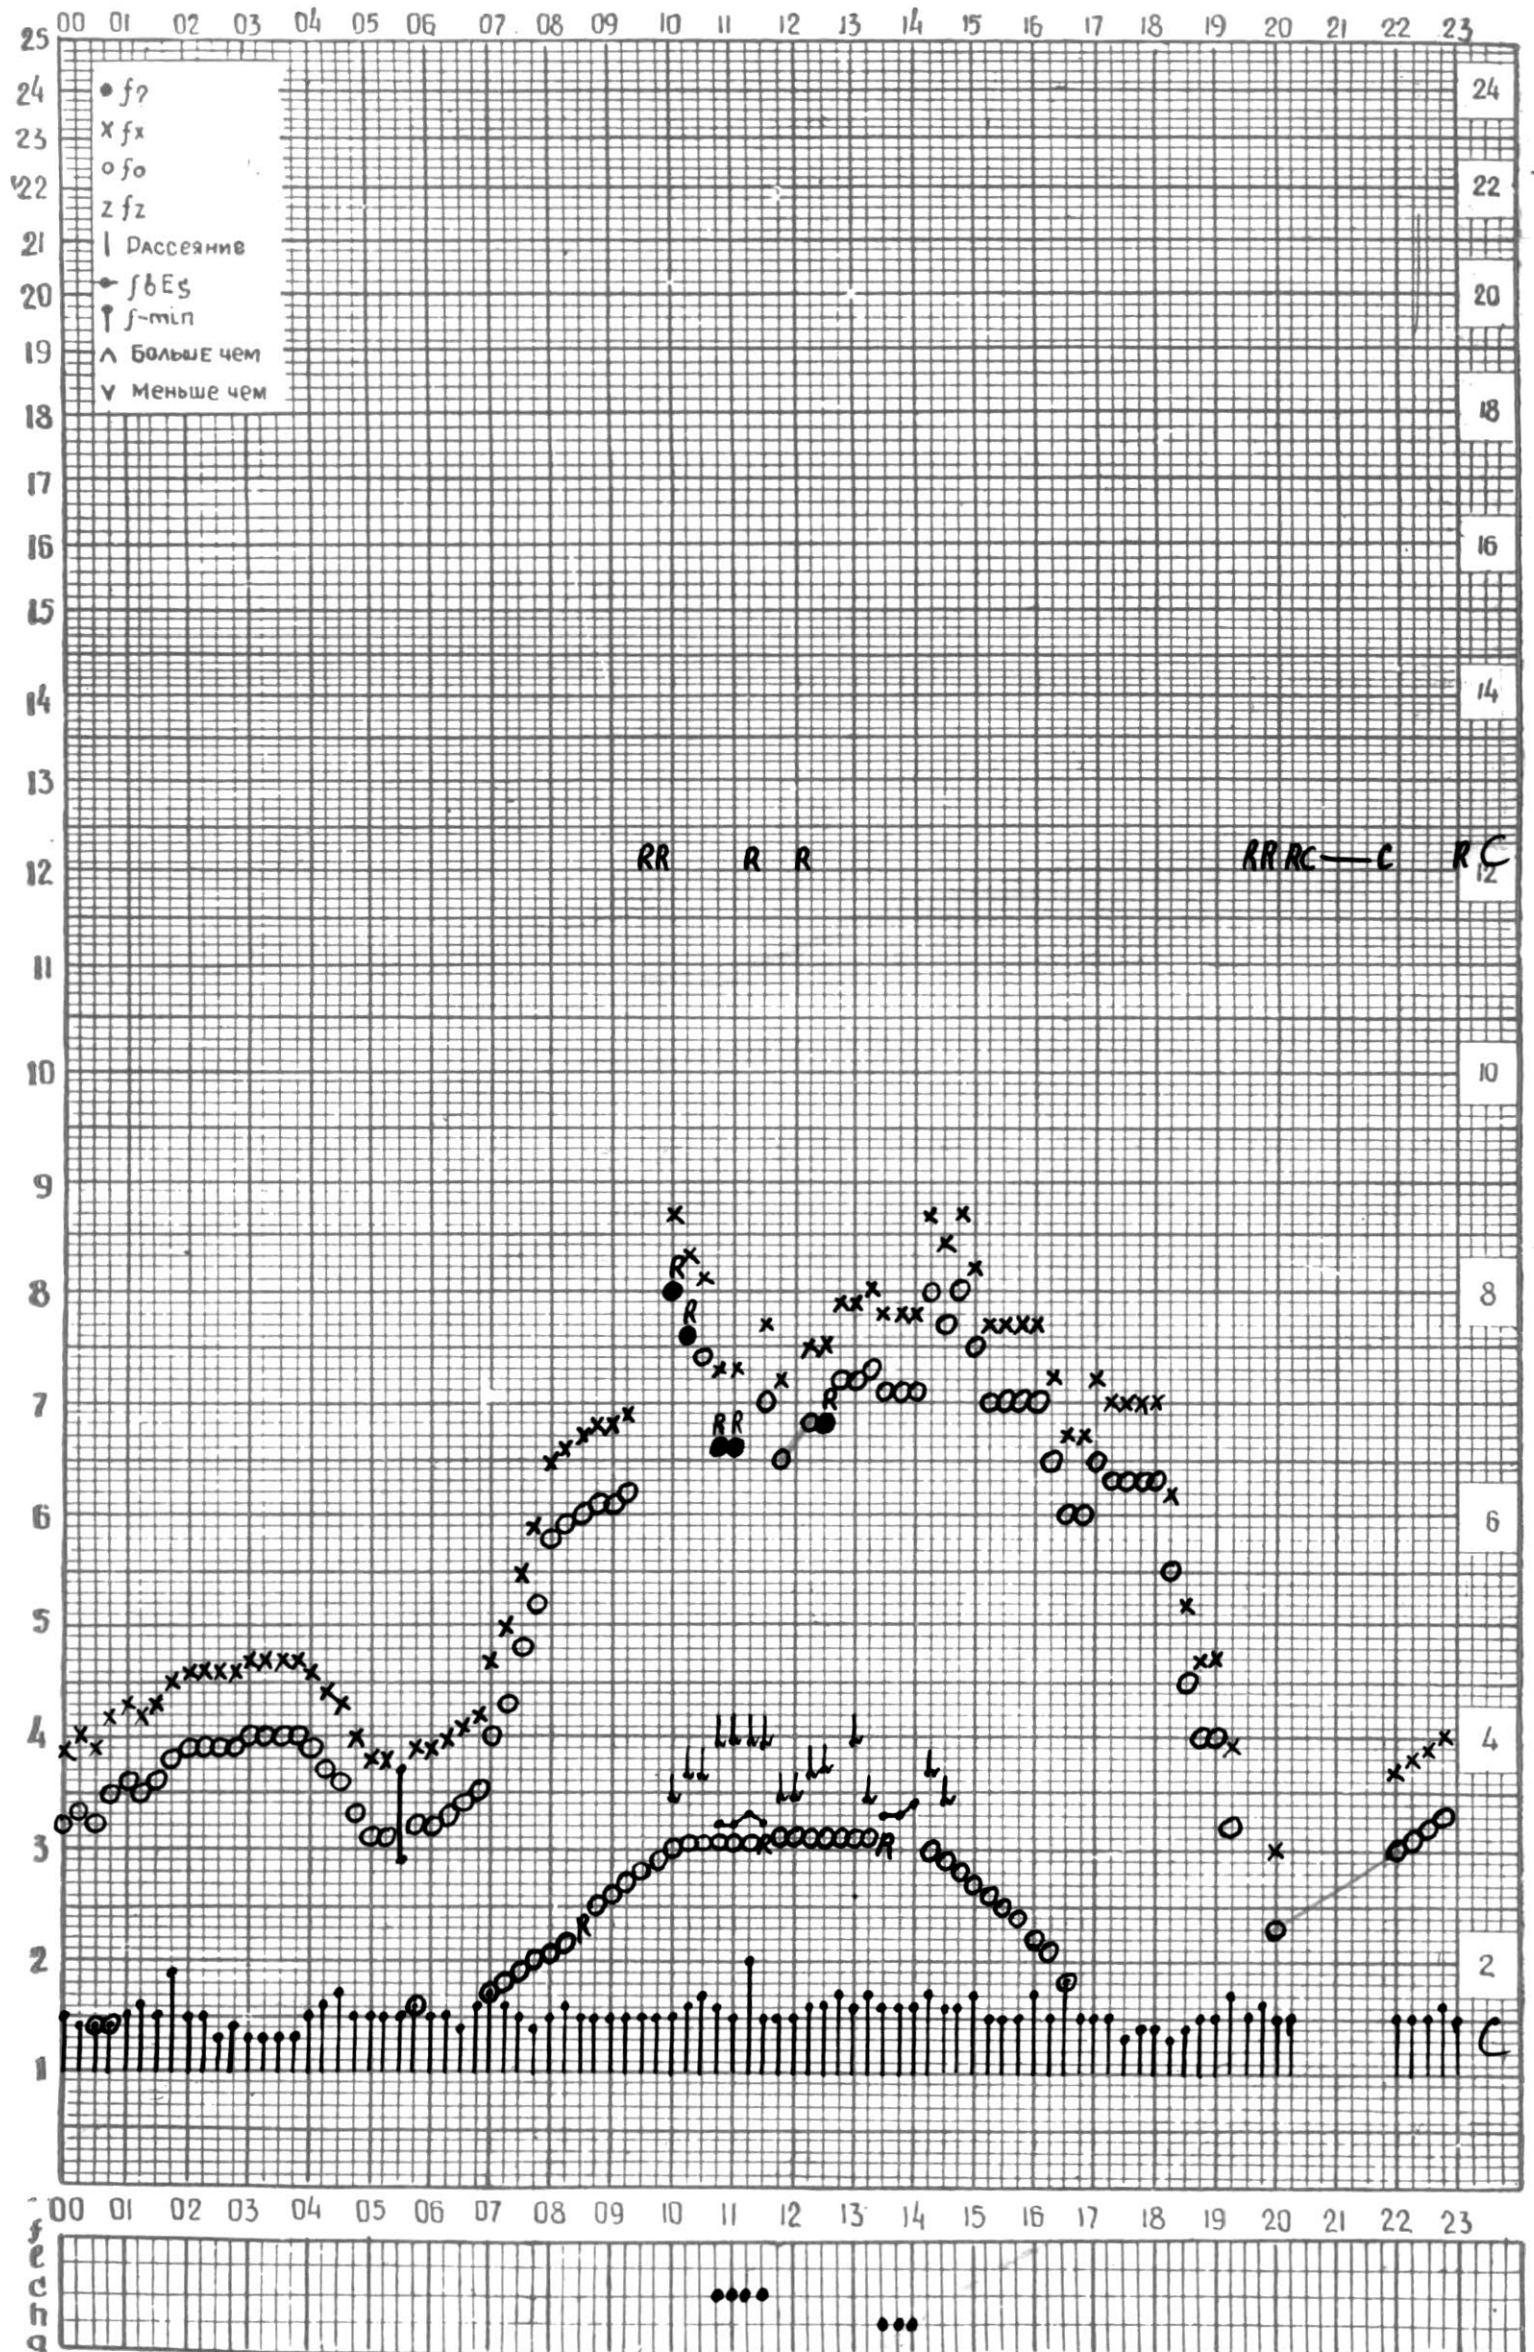

МЕЖДУНАРОДНЫЙ ГОД
АКТИВНОГО СОЛНЦА

ВРЕМЯ 45° E

станция Тбилиси f — график ионосферных данных, дата 15 ДЕКАБРЯ, 1972