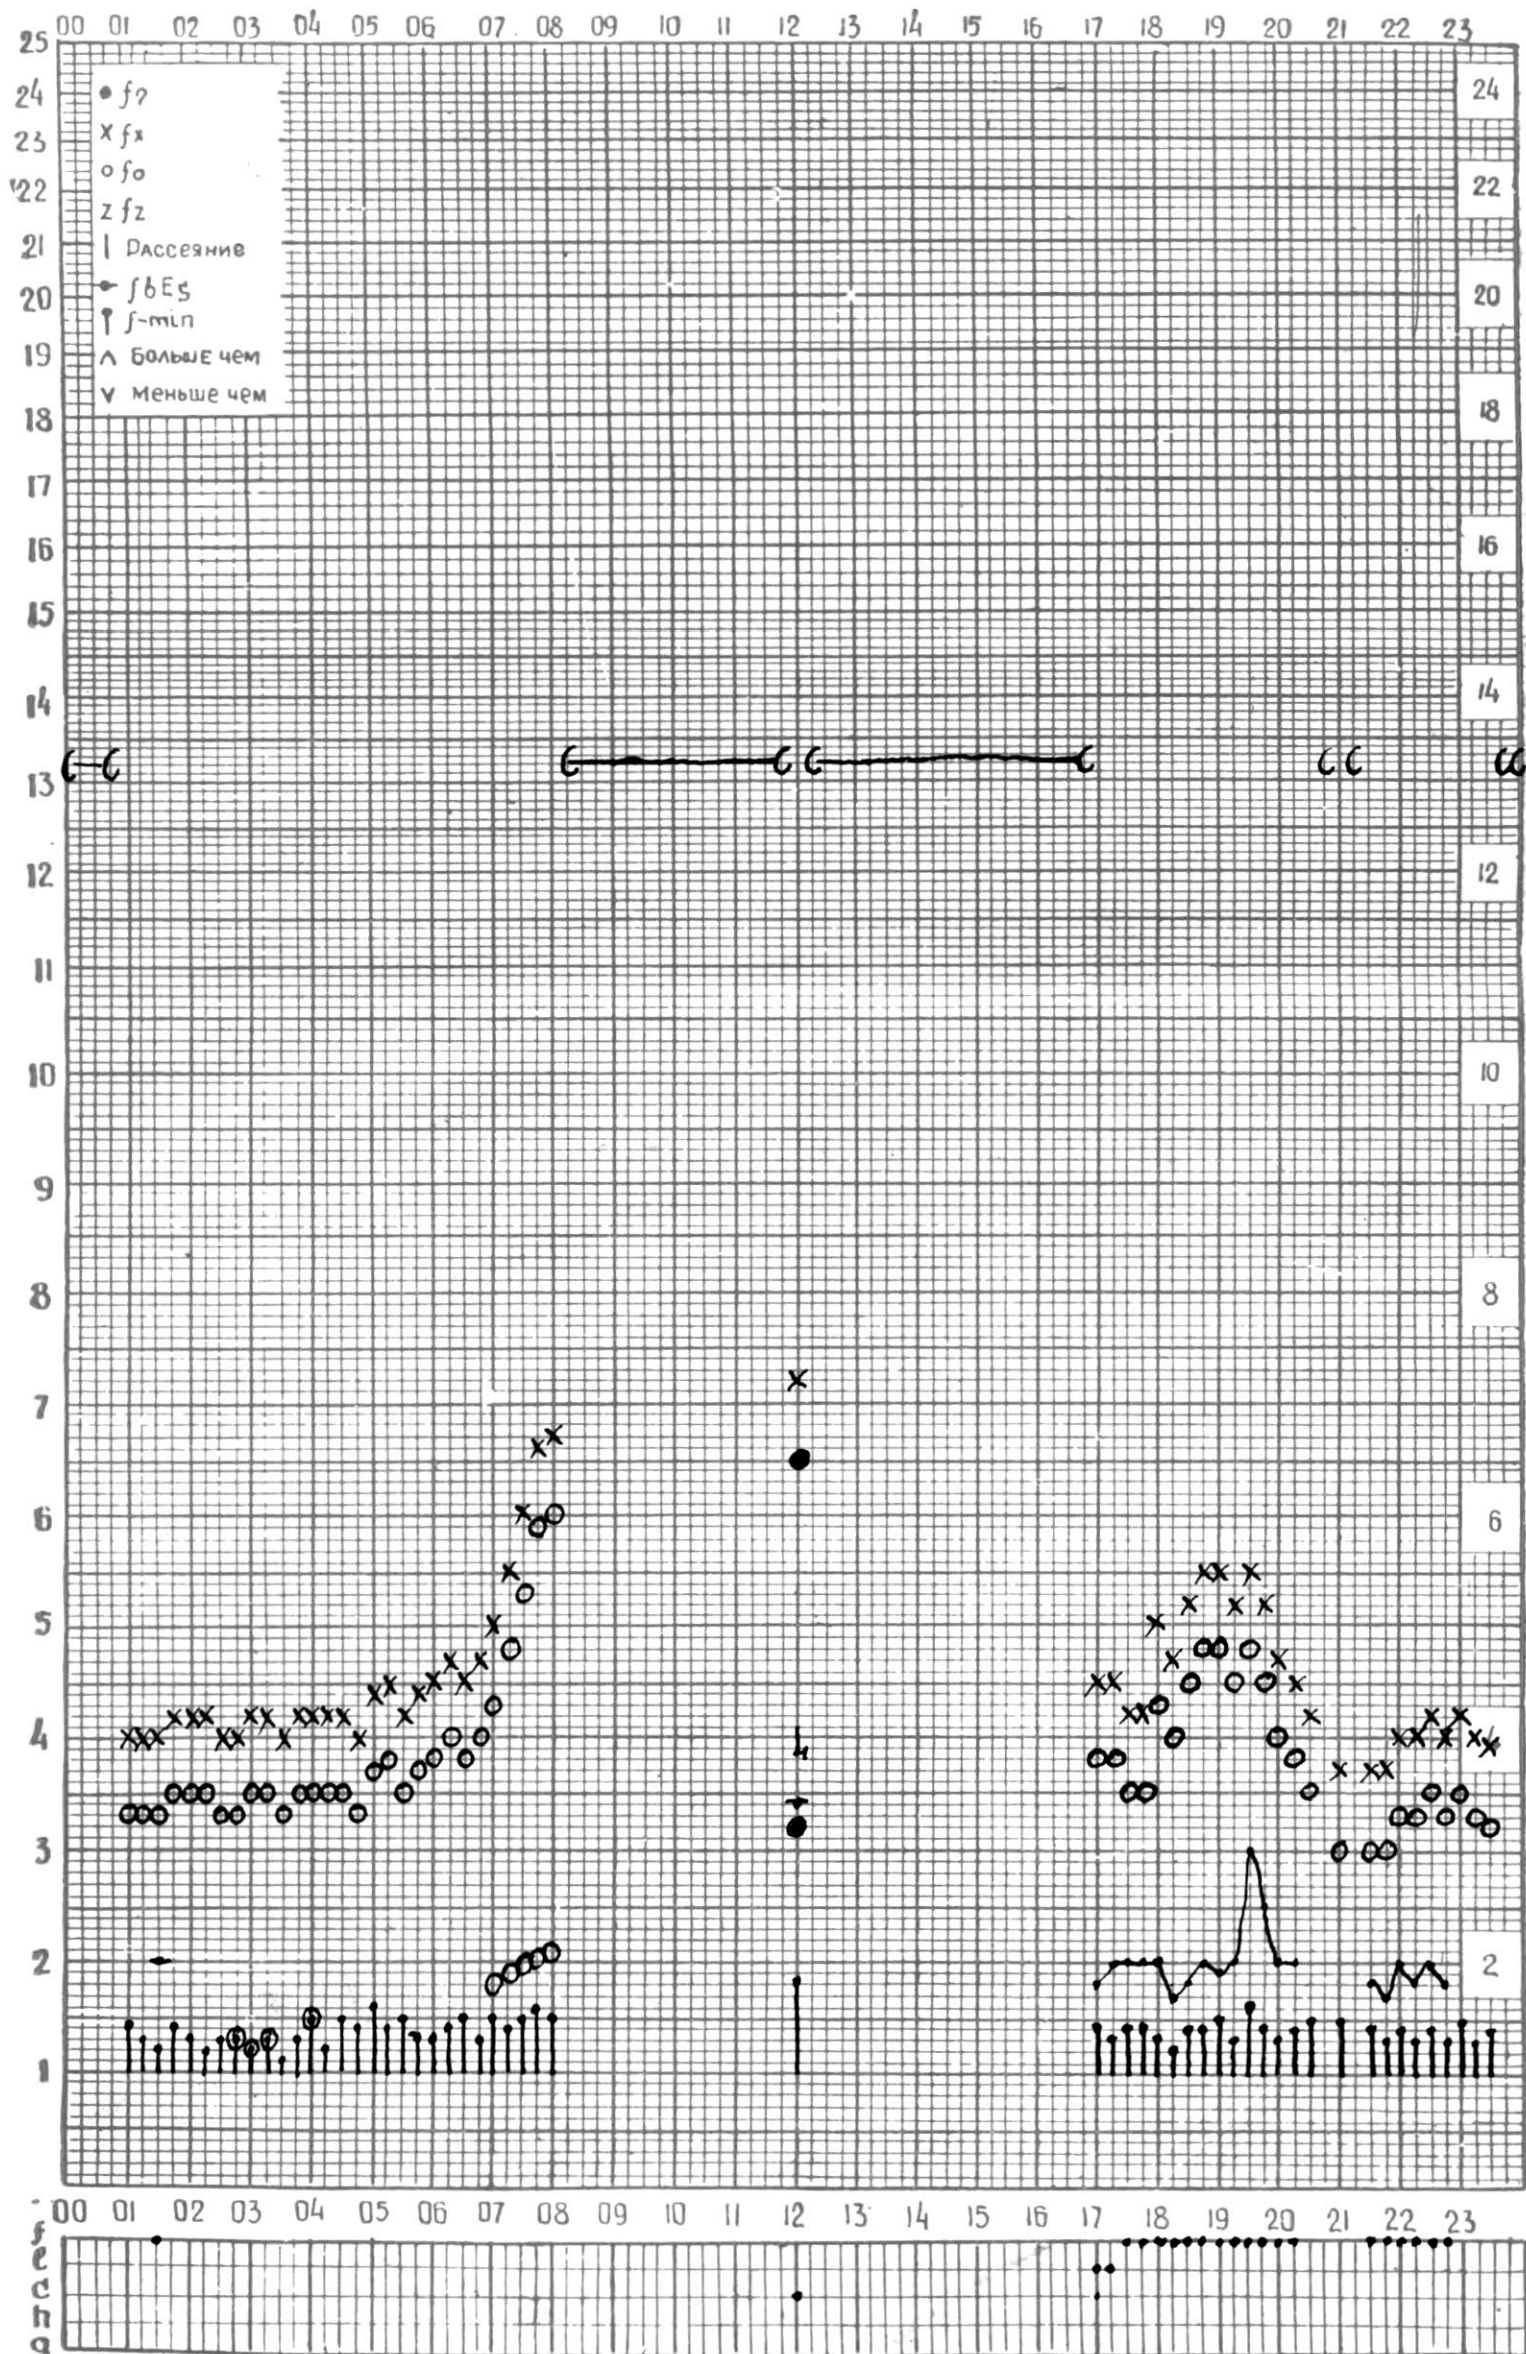

МЕЖДУНАРОДНЫЙ ГОД

АКТИВНОГО СОЛНЦА

ВРЕМЯ 45° E

станция Тбилиси I — график ионосферных данных, дата 1 ДЕКАБРЯ, 1972

МЕЖДУНАРОДНЫЙ ГОД

АКТИВНОГО СОЛНЦА

ВРЕМЯ 45° Е

станция Тбилиси 1 — график ионосферных данных, дата 2 ДЕКАБРЯ, 1972

МЕЖДУНАРОДНЫЙ ГОД

АКТИВНОГО СОЛНЦА

ВРЕМЯ 45° E

станция Тбилиси 1 — график ионосферных данных, дата 3 АЕКАБРЯ, 1972

МЕЖДУНАРОДНЫЙ ГОД

АКТИВНОГО СОЛНЦА

ВРЕМЯ 45° E

станция Тбилиси i — график ионосферных данных, дата 4 ДЕКАБРЯ, 1972

МЕЖДУНАРОДНЫЙ ГОД

АКТИВНОГО СОЛНЦА

ВРЕМЯ 45° E

станция Тбилиси I — график ионосферных данных, дата 5 ДЕКАБРЯ, 1972

МЕЖДУНАРОДНЫЙ ГОД

АКТИВНОГО СОЛНЦА

ВРЕМЯ 45° Е

станция Тбилиси i — график ионосферных данных, дата 6 ДЕКАБРЯ, 1972

КЭМ ОТСЧИТАНО ЦИКЛАУРИ

МЕЖДУНАРОДНЫЙ ГОД

АКТИВНОГО СОЛНЦА

ВРЕМЯ 45° E

станция Тбилиси I — график ионосферных данных, дата 7 ДЕКАБРЯ, 1972

МЕЖДУНАРОДНЫЙ ГОД

АКТИВНОГО СОЛНЦА

ВРЕМЯ 45° E