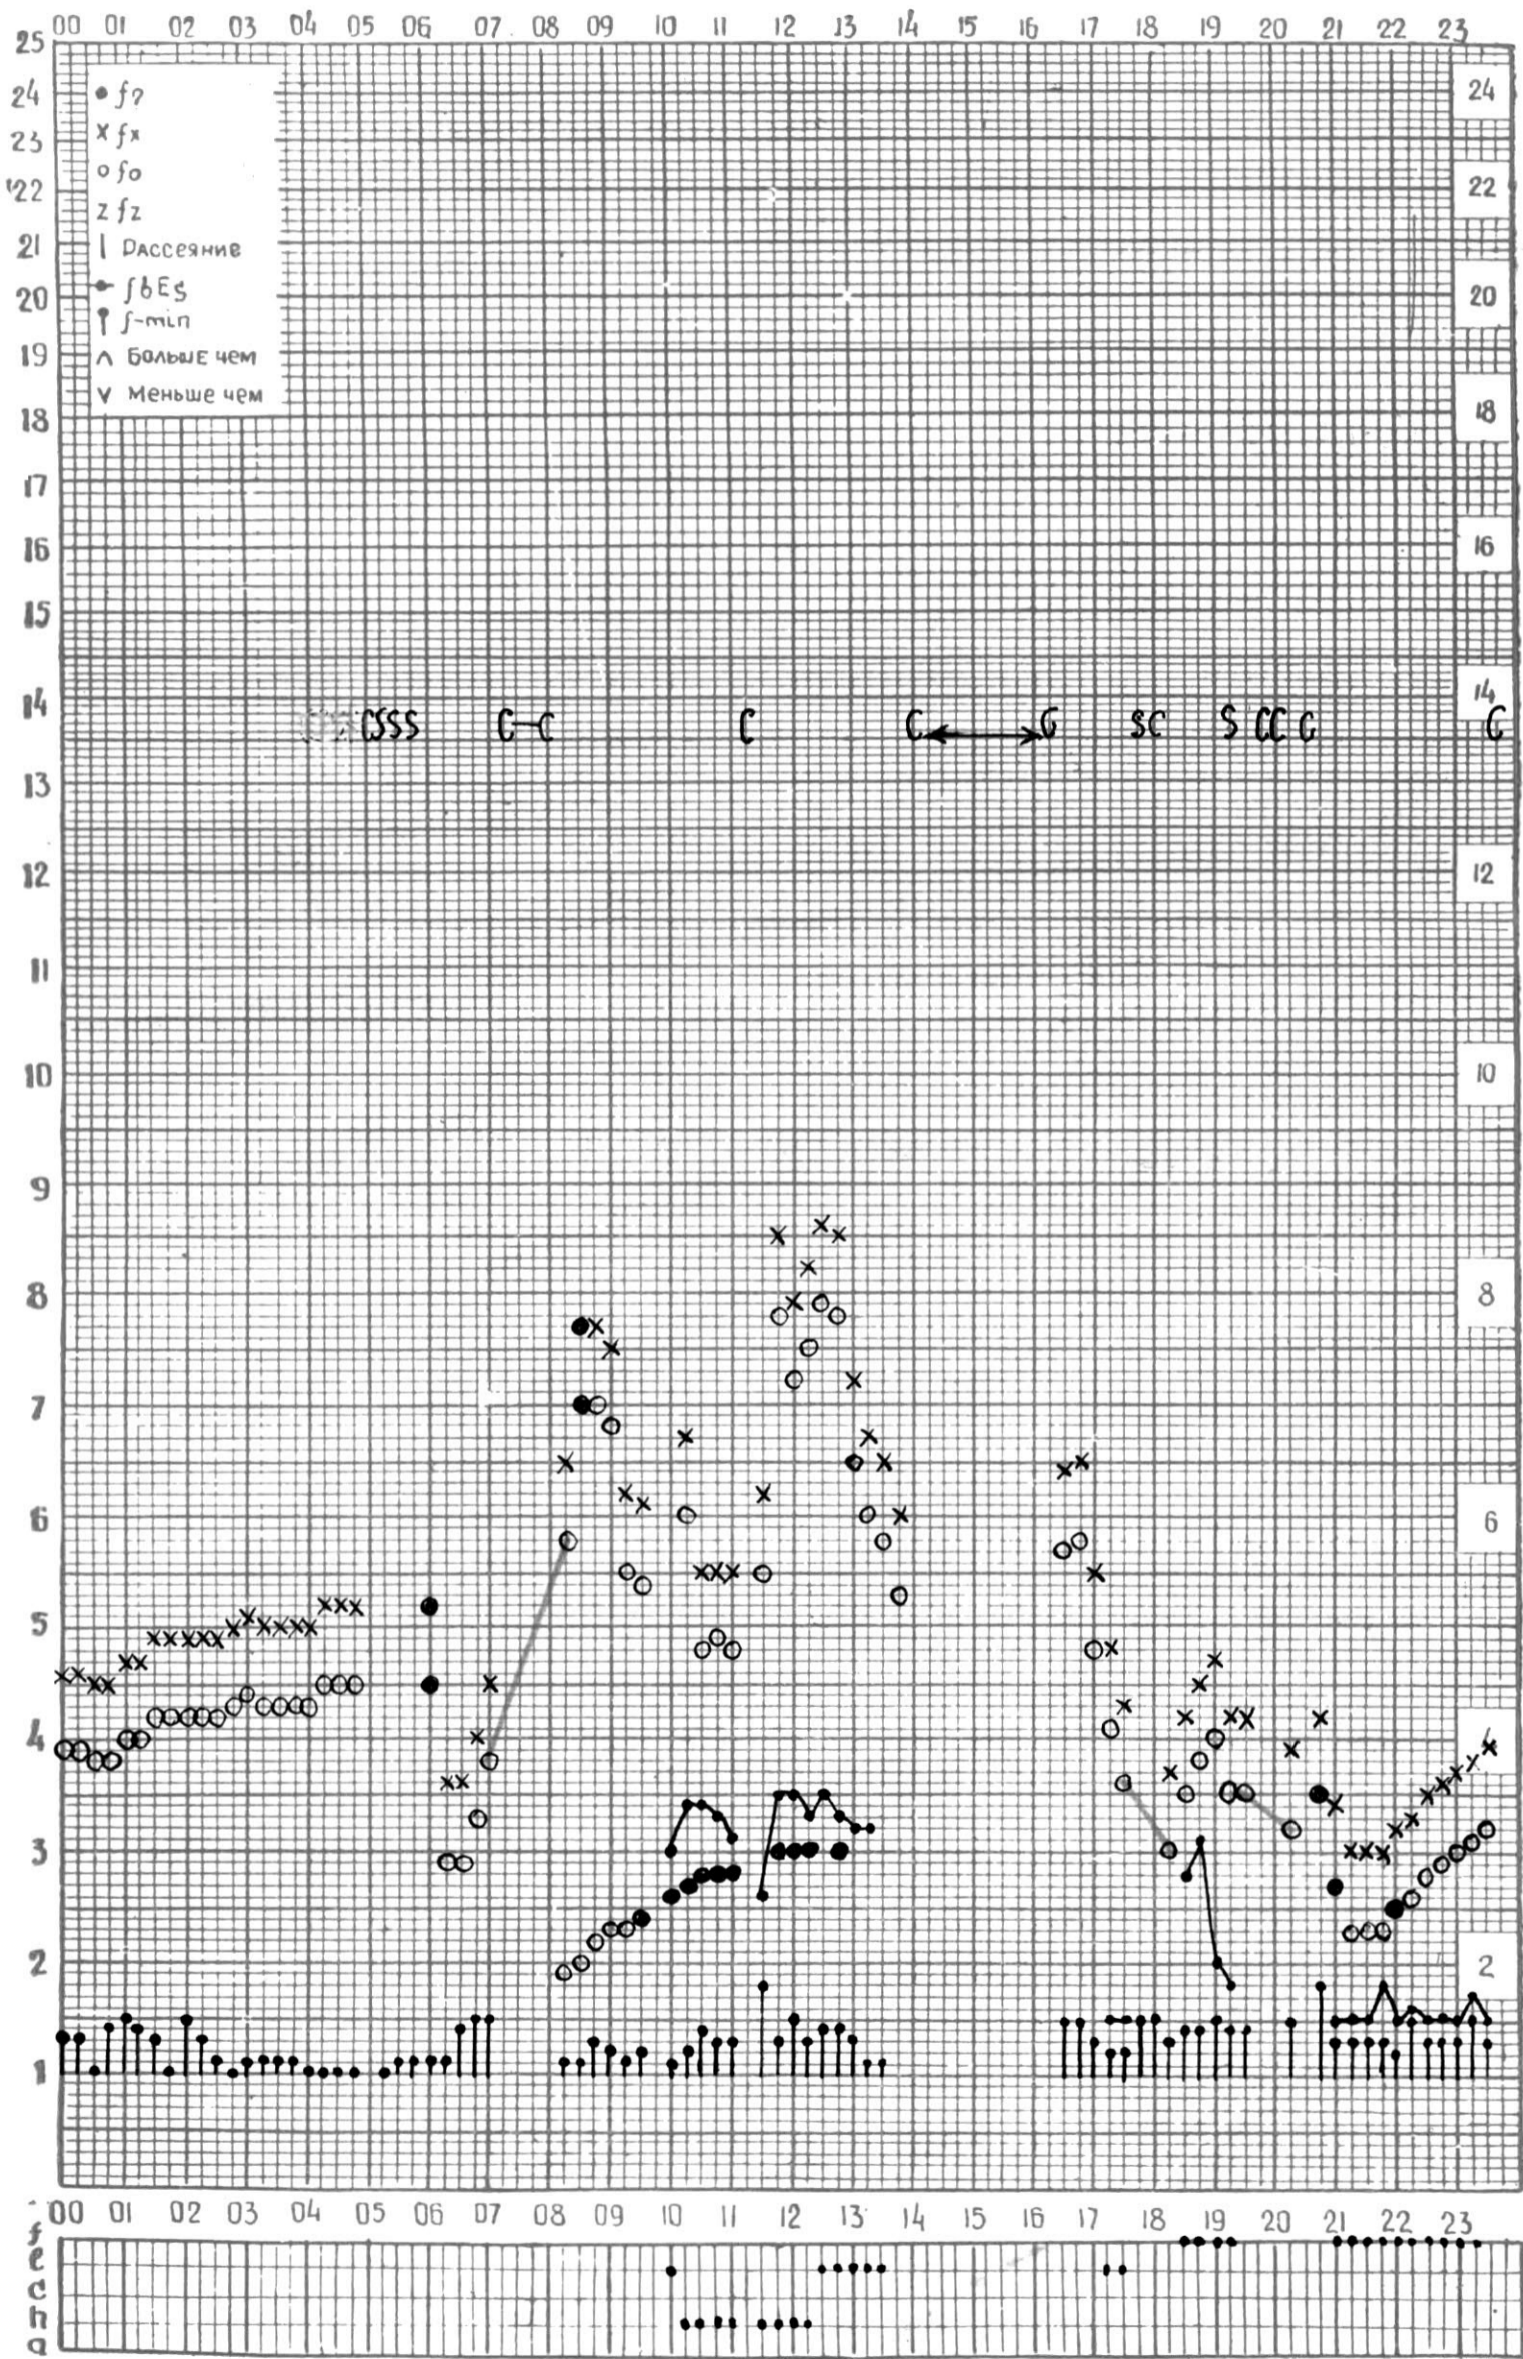

МЕЖДУНАРОДНЫЙ ГОД

АКТИВНОГО СОЛНЦА

ВРЕМЯ 45° E

станция Тбилиси I — график ионосферных данных, дата 21 ДЕКАБРЯ, 1972