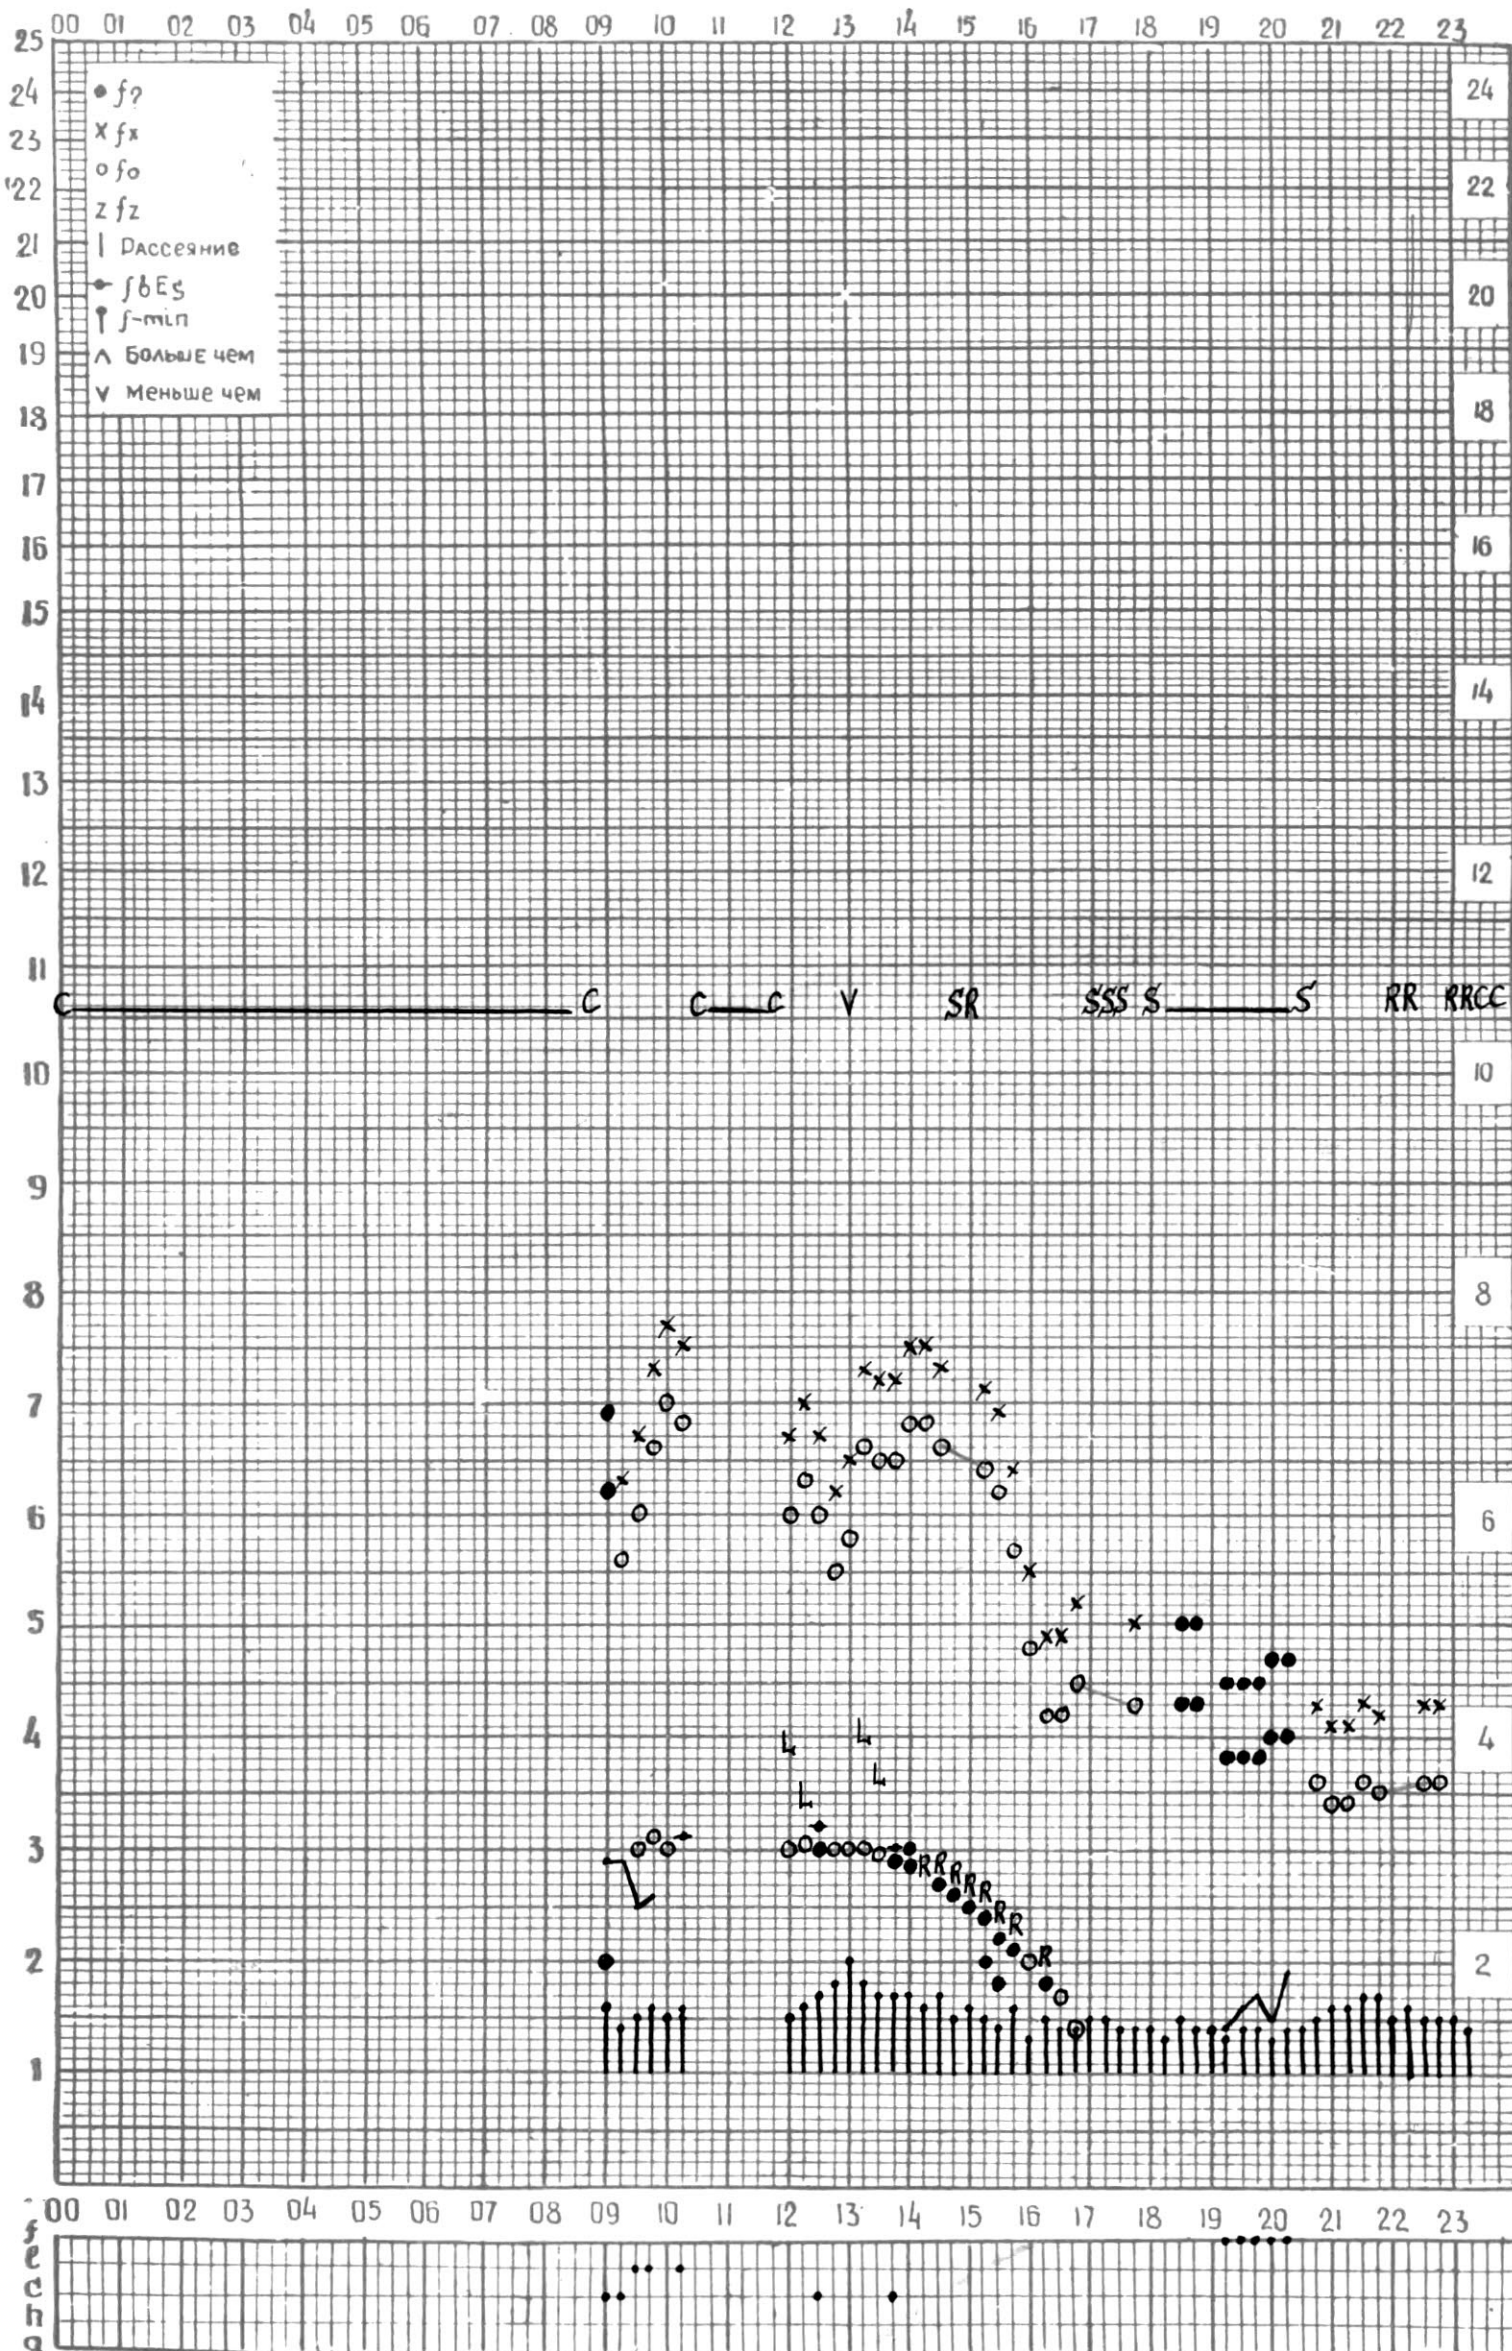

МЕЖДУНАРОДНЫЙ ГОД

АКТИВНОГО СОЛНЦА

ВРЕМЯ 45° E

станция Тбилиси I — график ионосферных данных, дата 1 ДЕКАБРЯ, 1972

МЕЖДУНАРОДНЫЙ ГОД

АКТИВНОГО СОЛНЦА

ВРЕМЯ 45° Е

станция Тбилиси 1 — график ионосферных данных, дата 2 ДЕКАБРЯ, 1972

МЕЖДУНАРОДНЫЙ ГОД

АКТИВНОГО СОЛНЦА

ВРЕМЯ 45° E

станция Тбилиси 1 — график ионосферных данных, дата 3 АЕКАБРЯ, 1972

МЕЖДУНАРОДНЫЙ ГОД

АКТИВНОГО СОЛНЦА

ВРЕМЯ 45° E

станция Тбилиси i — график ионосферных данных, дата 4 ДЕКАБРЯ, 1972

МЕЖДУНАРОДНЫЙ ГОД

АКТИВНОГО СОЛНЦА

ВРЕМЯ 45° E

станция Тбилиси I — график ионосферных данных, дата 5 ДЕКАБРЯ, 1972

МЕЖДУНАРОДНЫЙ ГОД

АКТИВНОГО СОЛНЦА

ВРЕМЯ 45° Е

станция Тбилиси i — график ионосферных данных, дата 6 ДЕКАБРЯ, 1972

КЭМ ОТСЧИТАНО ЦИКЛАУРИ

МЕЖДУНАРОДНЫЙ ГОД

АКТИВНОГО СОЛНЦА

ВРЕМЯ 45° E

станция Тбилиси I — график ионосферных данных, дата 7 ДЕКАБРЯ, 1972

МЕЖДУНАРОДНЫЙ ГОД

АКТИВНОГО СОЛНЦА

ВРЕМЯ 45° E