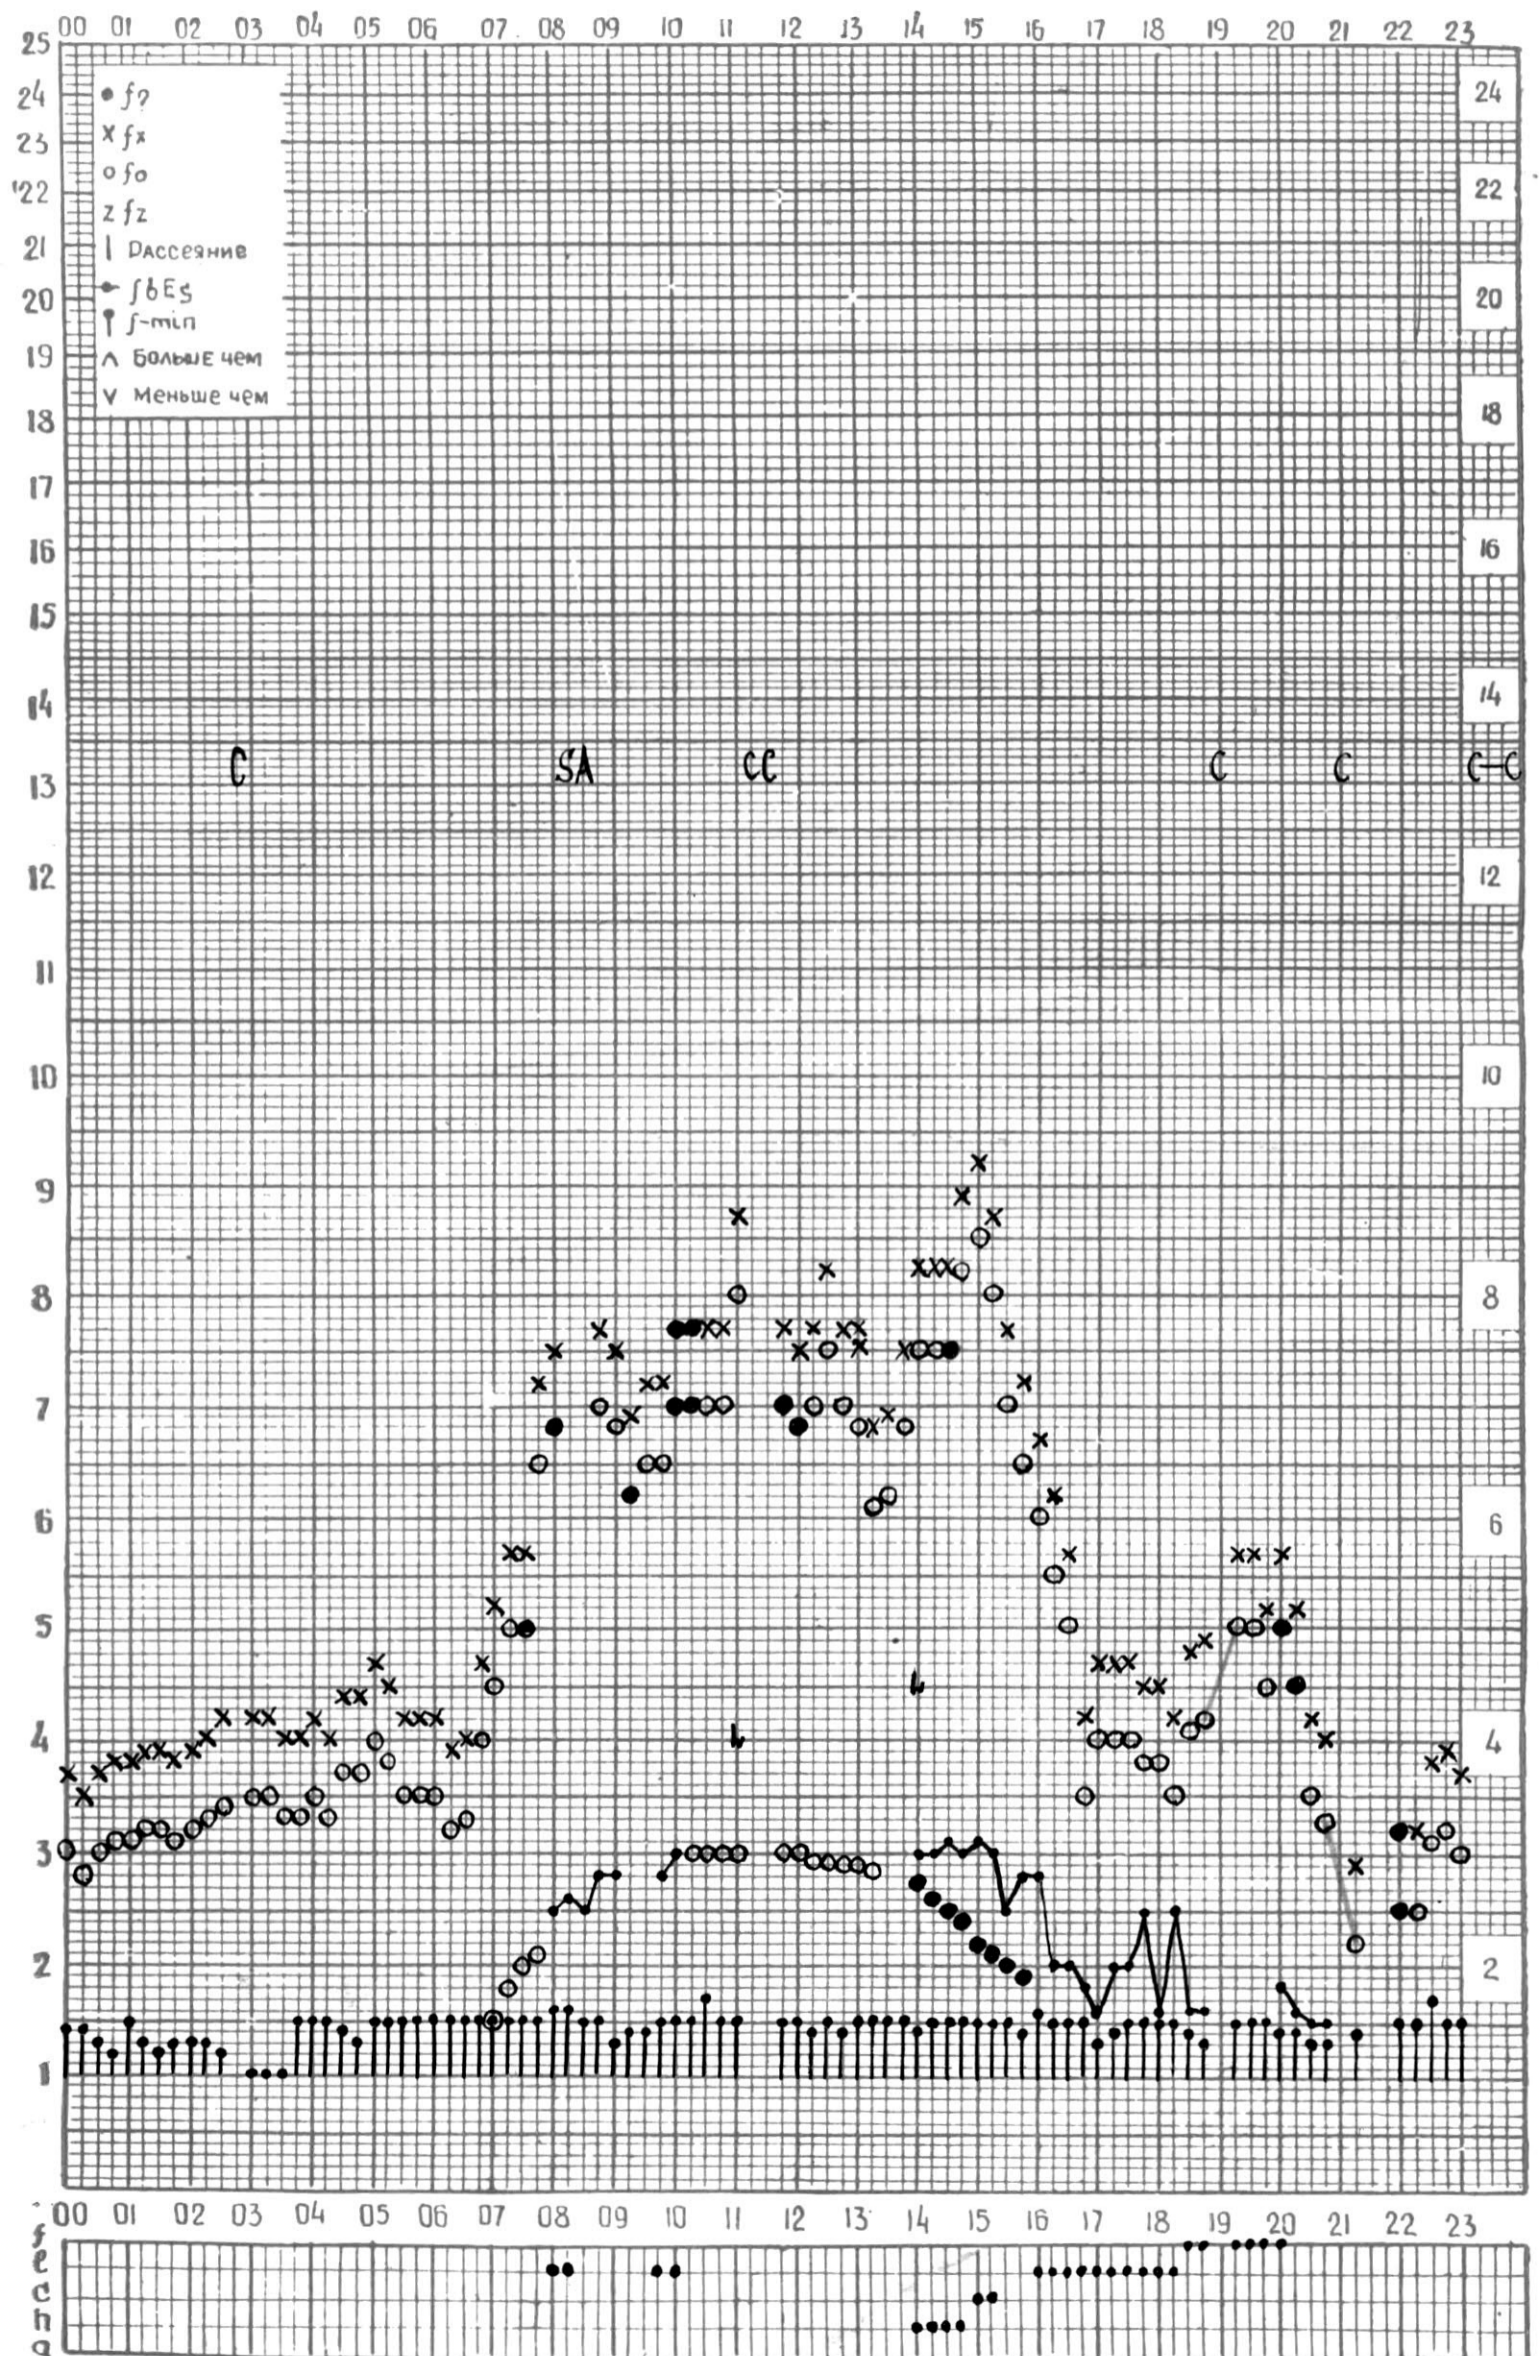

МЕЖДУНАРОДНЫЙ ГОД

АКТИВНОГО СОЛНЦА

ВРЕМЯ 45° E

станция Тбилиси I — график ионосферных данных, дата 1 ДЕКАБРЯ, 1972

МЕЖДУНАРОДНЫЙ ГОД

АКТИВНОГО СОЛНЦА

ВРЕМЯ 45° Е

станция Тбилиси 1 — график ионосферных данных, дата 2 ДЕКАБРЯ, 1972

МЕЖДУНАРОДНЫЙ ГОД

АКТИВНОГО СОЛНЦА

ВРЕМЯ 45° E

станция Тбилиси 1 — график ионосферных данных, дата 3 АЕКАБРЯ, 1972

МЕЖДУНАРОДНЫЙ ГОД

АКТИВНОГО СОЛНЦА

ВРЕМЯ 45° E

станция Тбилиси i — график ионосферных данных, дата 4 ДЕКАБРЯ, 1972

МЕЖДУНАРОДНЫЙ ГОД

АКТИВНОГО СОЛНЦА

ВРЕМЯ 45° E

станция Тбилиси I — график ионосферных данных, дата 5 ДЕКАБРЯ, 1972

МЕЖДУНАРОДНЫЙ ГОД

АКТИВНОГО СОЛНЦА

ВРЕМЯ 45° Е

станция Тбилиси i — график ионосферных данных, дата 6 ДЕКАБРЯ, 1972

КЭМ ОТСЧИТАНО ЦИКЛАУРИ

МЕЖДУНАРОДНЫЙ ГОД

АКТИВНОГО СОЛНЦА

ВРЕМЯ 45° E

станция Тбилиси I — график ионосферных данных, дата 7 ДЕКАБРЯ, 1972

МЕЖДУНАРОДНЫЙ ГОД

АКТИВНОГО СОЛНЦА

ВРЕМЯ 45° E