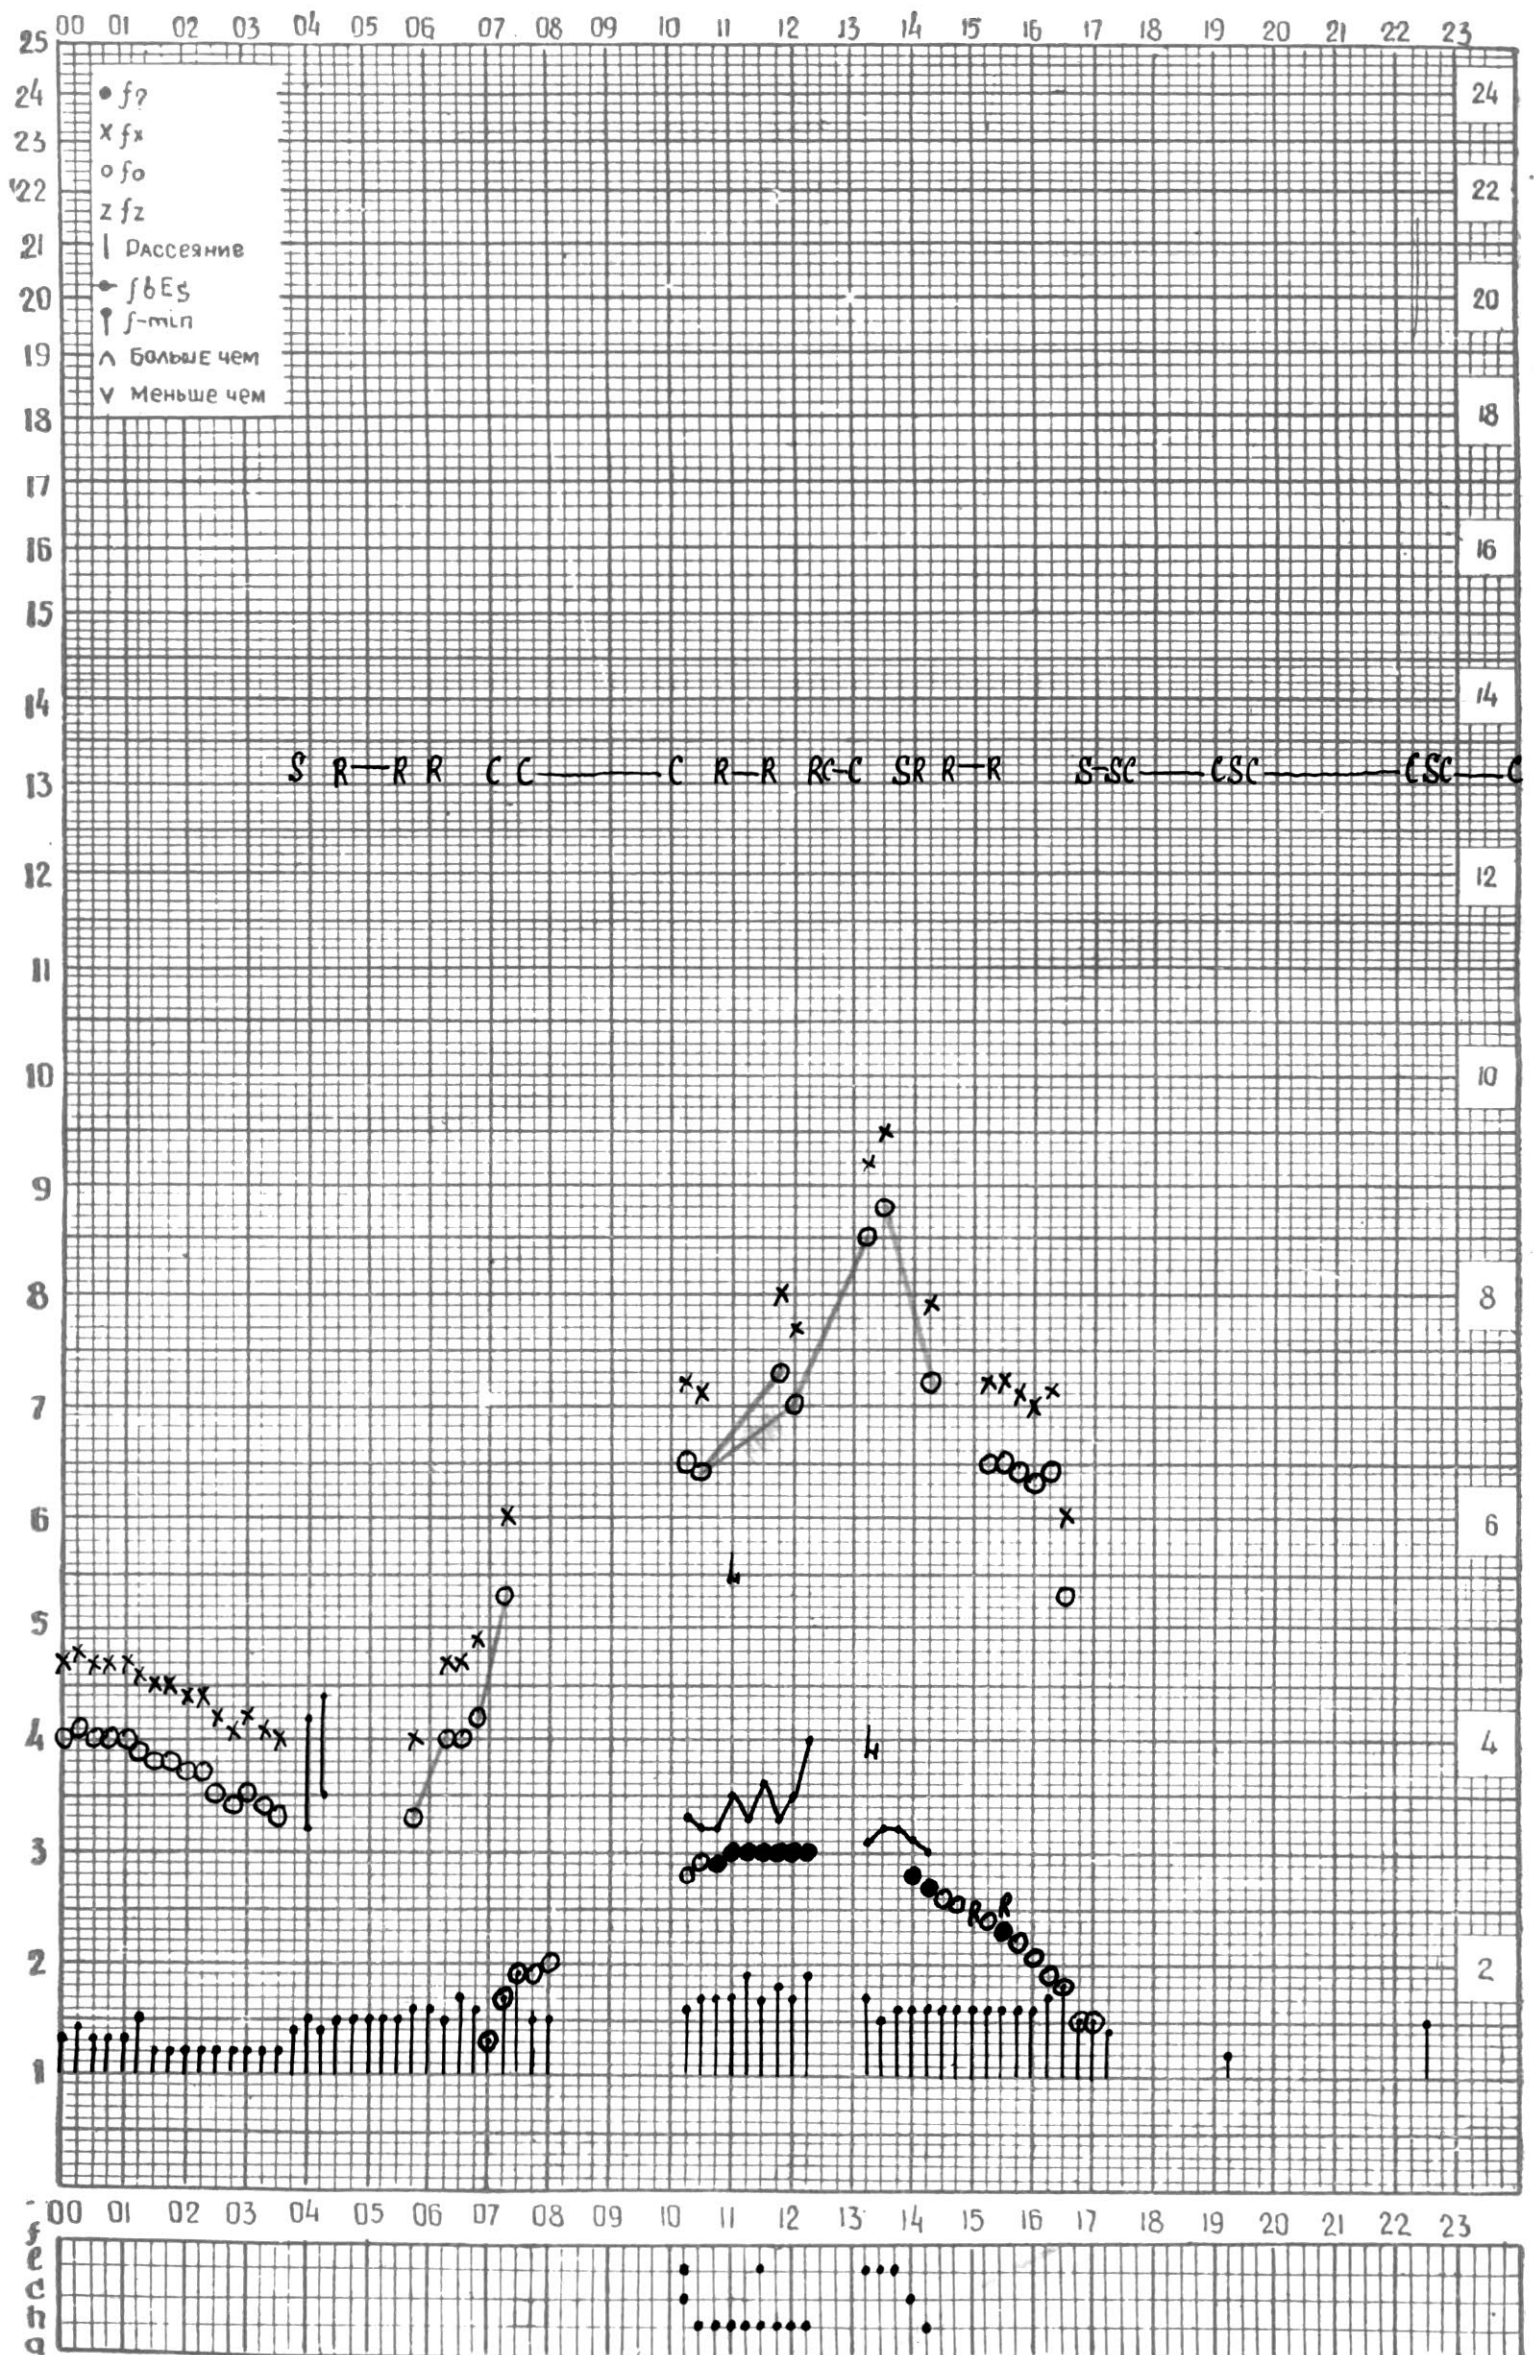

МЕЖДУНАРОДНЫЙ ГОД

АКТИВНОГО СОЛНЦА

ВРЕМЯ 45° Е

станция Тбилиси I — график ионосферных данных, дата 19 ДЕКАБРЯ, 1972

КЕМ ОТСЧИТАНО АБУАШВИЛИ