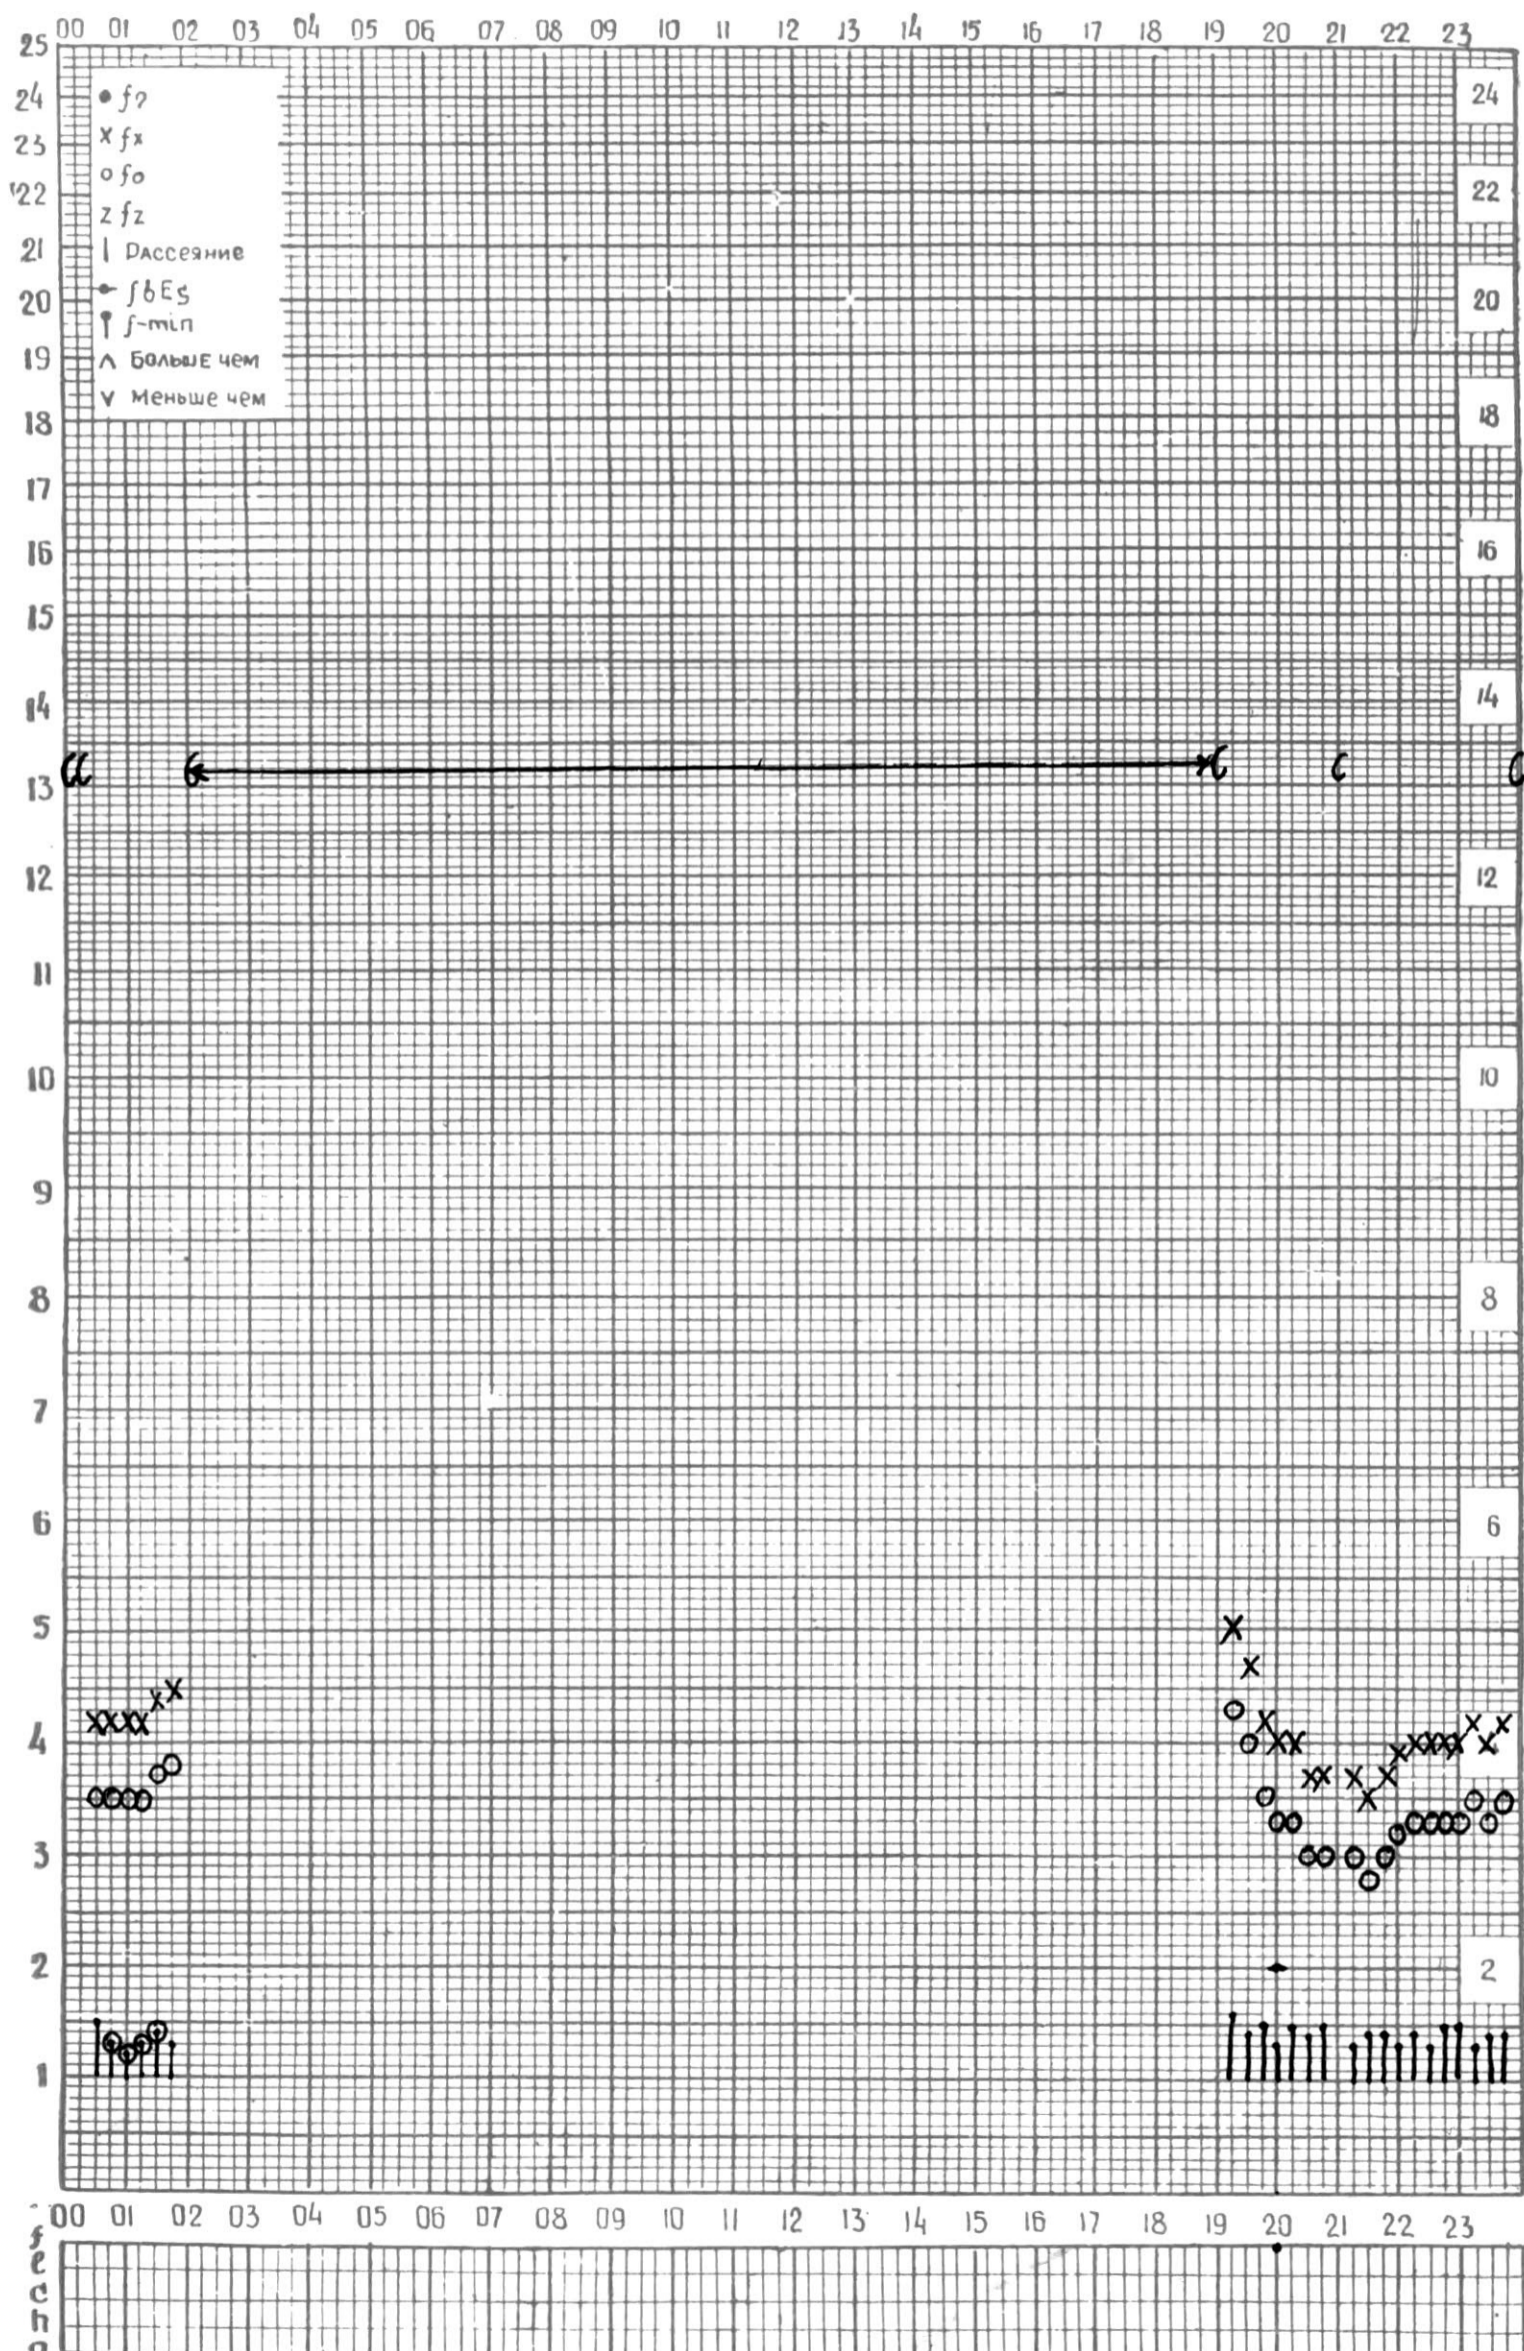

МЕЖДУНАРОДНЫЙ ГОД

АКТИВНОГО СОЛНЦА

ВРЕМЯ 45° E

станция Тбилиси I — график ионосферных данных, дата 1 ДЕКАБРЯ, 1972

МЕЖДУНАРОДНЫЙ ГОД

АКТИВНОГО СОЛНЦА

ВРЕМЯ 45° Е

станция Тбилиси 1 — график ионосферных данных, дата 2 ДЕКАБРЯ, 1972

МЕЖДУНАРОДНЫЙ ГОД

АКТИВНОГО СОЛНЦА

ВРЕМЯ 45° E

станция Тбилиси I — график ионосферных данных, дата 5 ДЕКАБРЯ, 1972

МЕЖДУНАРОДНЫЙ ГОД

АКТИВНОГО СОЛНЦА

ВРЕМЯ 45° Е

станция Тбилиси i — график ионосферных данных, дата 6 ДЕКАБРЯ, 1972

ВРЕМЯ 45° Е.

станция Тбилиси I — график ионосферных данных, дата 10 ДЕКАБРЯ, 1972

МЕЖДУНАРОДНЫЙ ГОД  
АКТИВНОГО СОЛНЦА

ВРЕМЯ 45° E

станция Тбилиси f — график ионосферных данных, дата 12 ДЕКАБРЯ, 1972

МЕЖДУНАРОДНЫЙ ГОД

КЭМ ОТСЧИТАНО БАРАМИШВИЛИ

МЕЖДУНАРОДНЫЙ ГОД  
АКТИВНОГО СОЛНЦА

ВРЕМЯ 45° E

станция Тбилиси I — график ионосферных данных, дата 17 ДЕКАБРЯ, 1972

МЕЖДУНАРОДНЫЙ ГОД

АКТИВНОГО СОЛНЦА

ВРЕМЯ 45° E

станция Тбилиси I — график ионосферных данных, дата 18 ДЕКАБРЯ, 1972