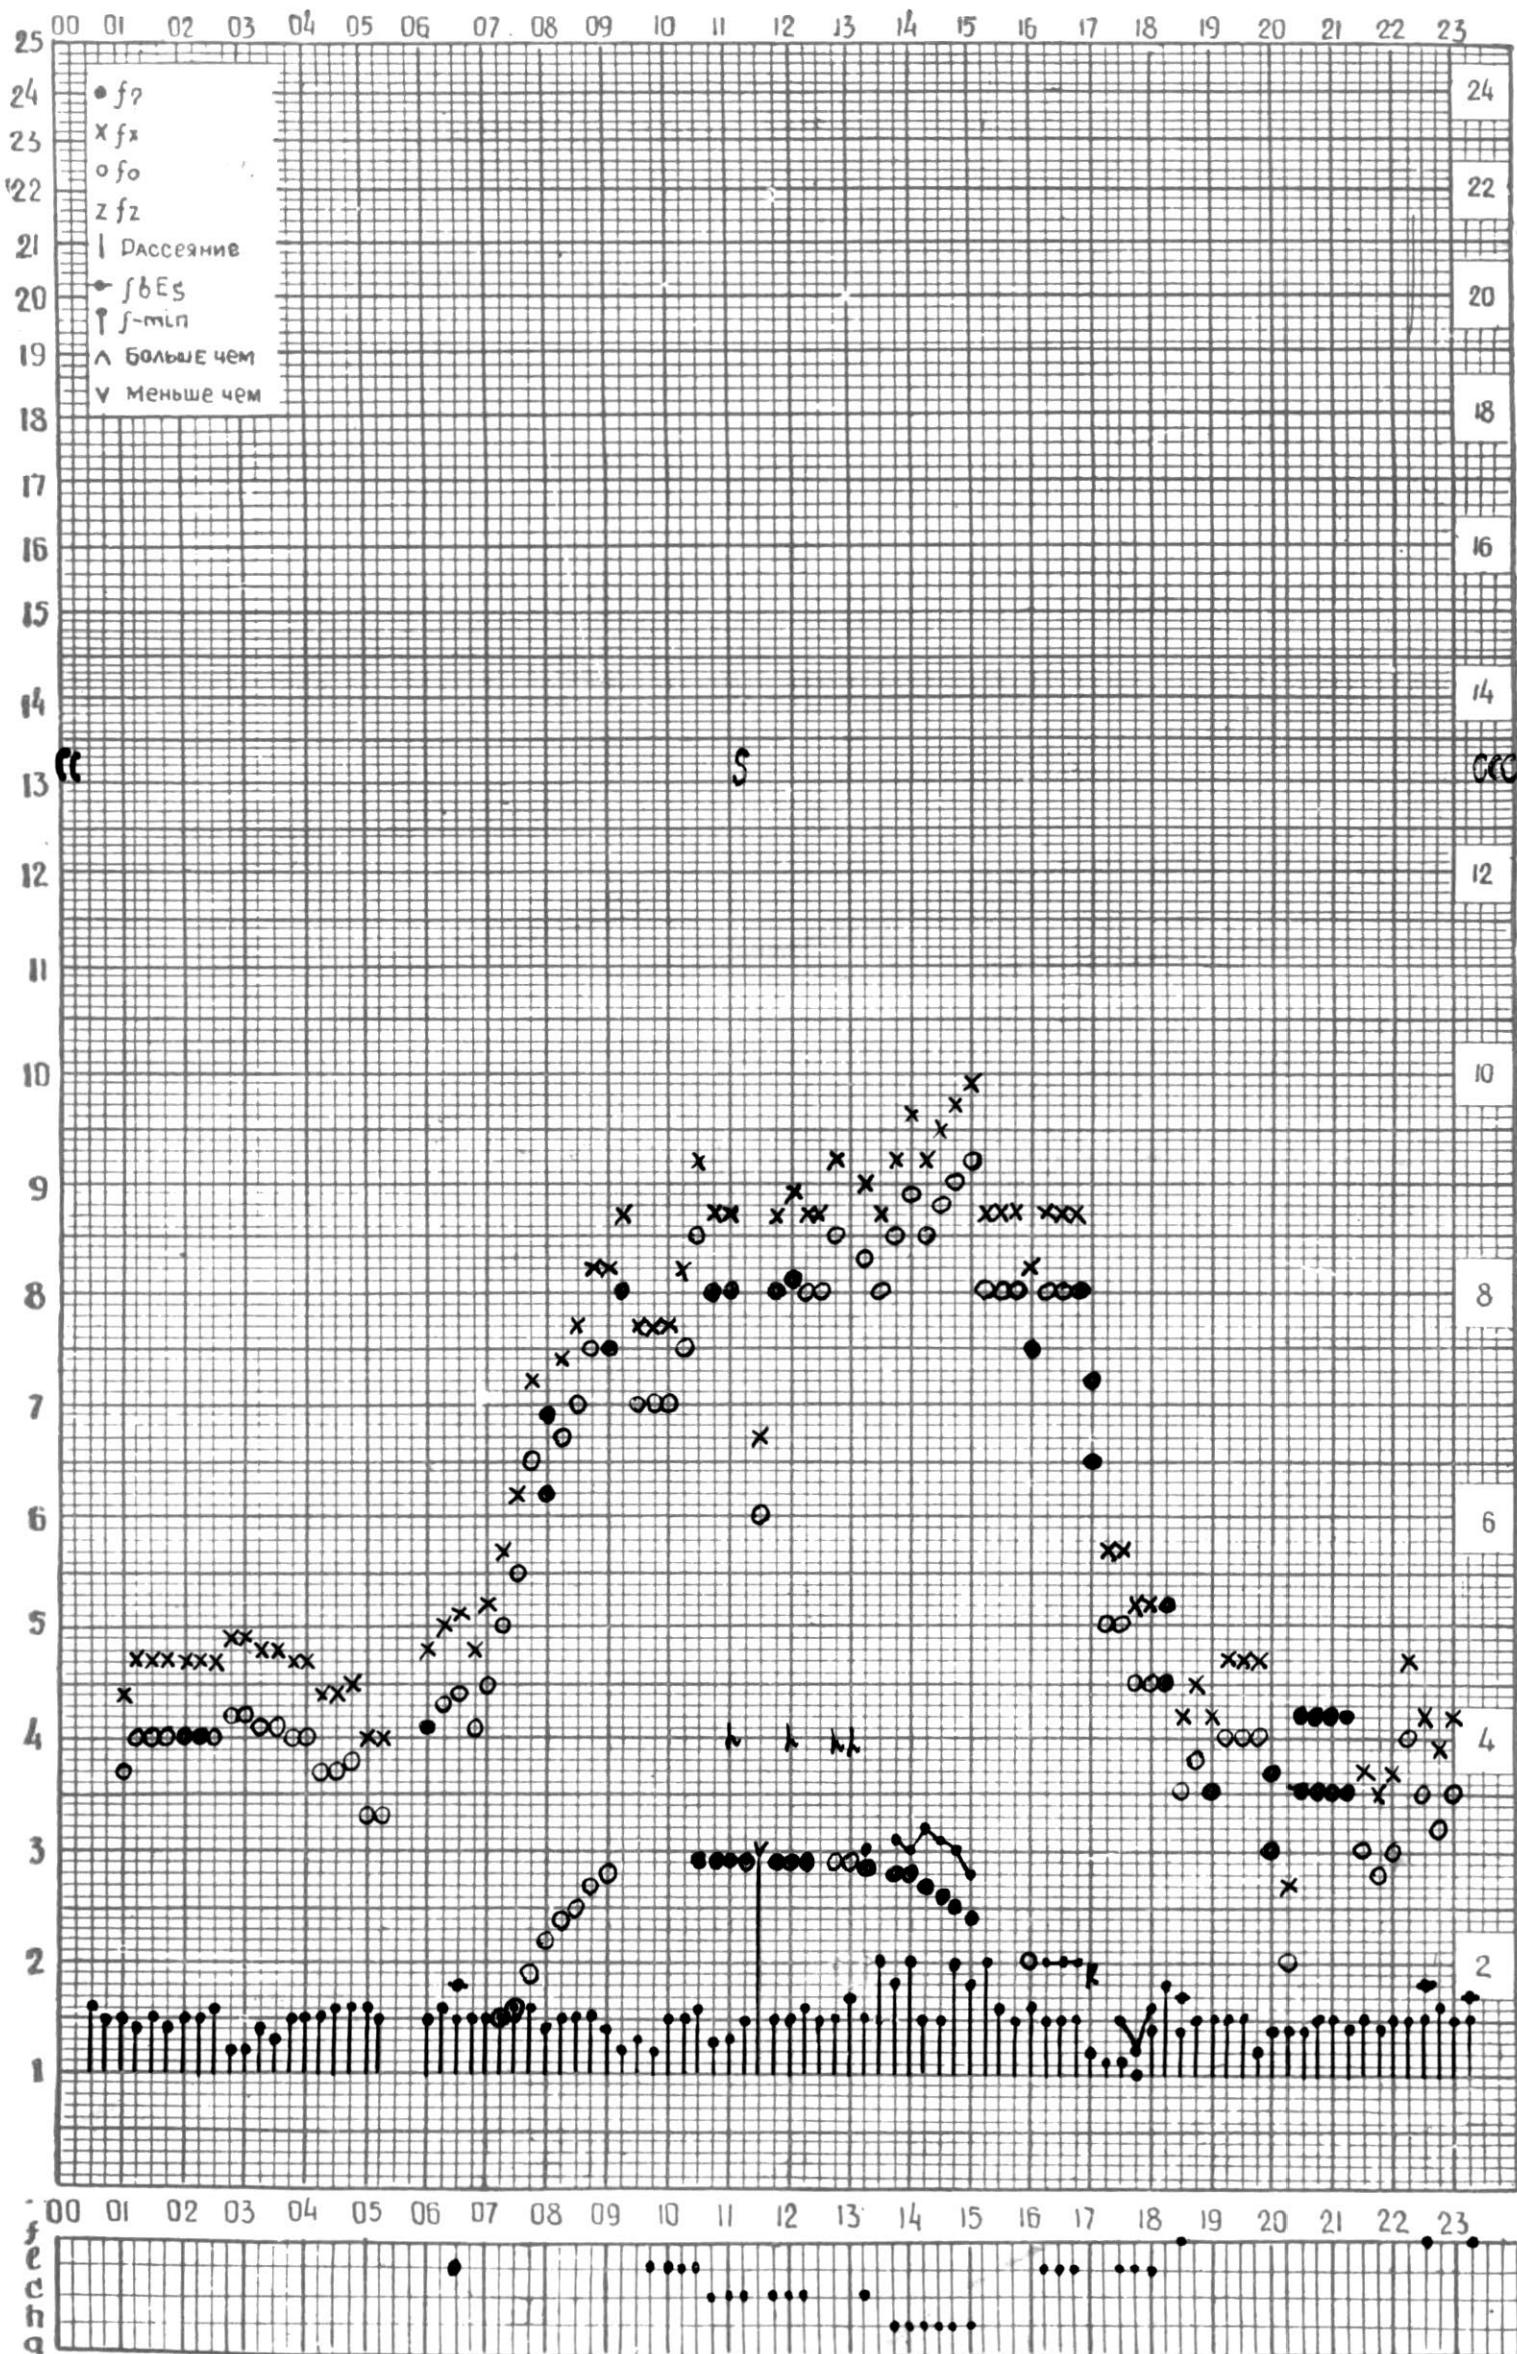

МЕЖДУНАРОДНЫЙ ГОД

АКТИВНОГО СОЛНЦА

ВРЕМЯ 45° E

станция Тбилиси I — график ионосферных данных, дата 13 ДЕКАБРЯ, 1972