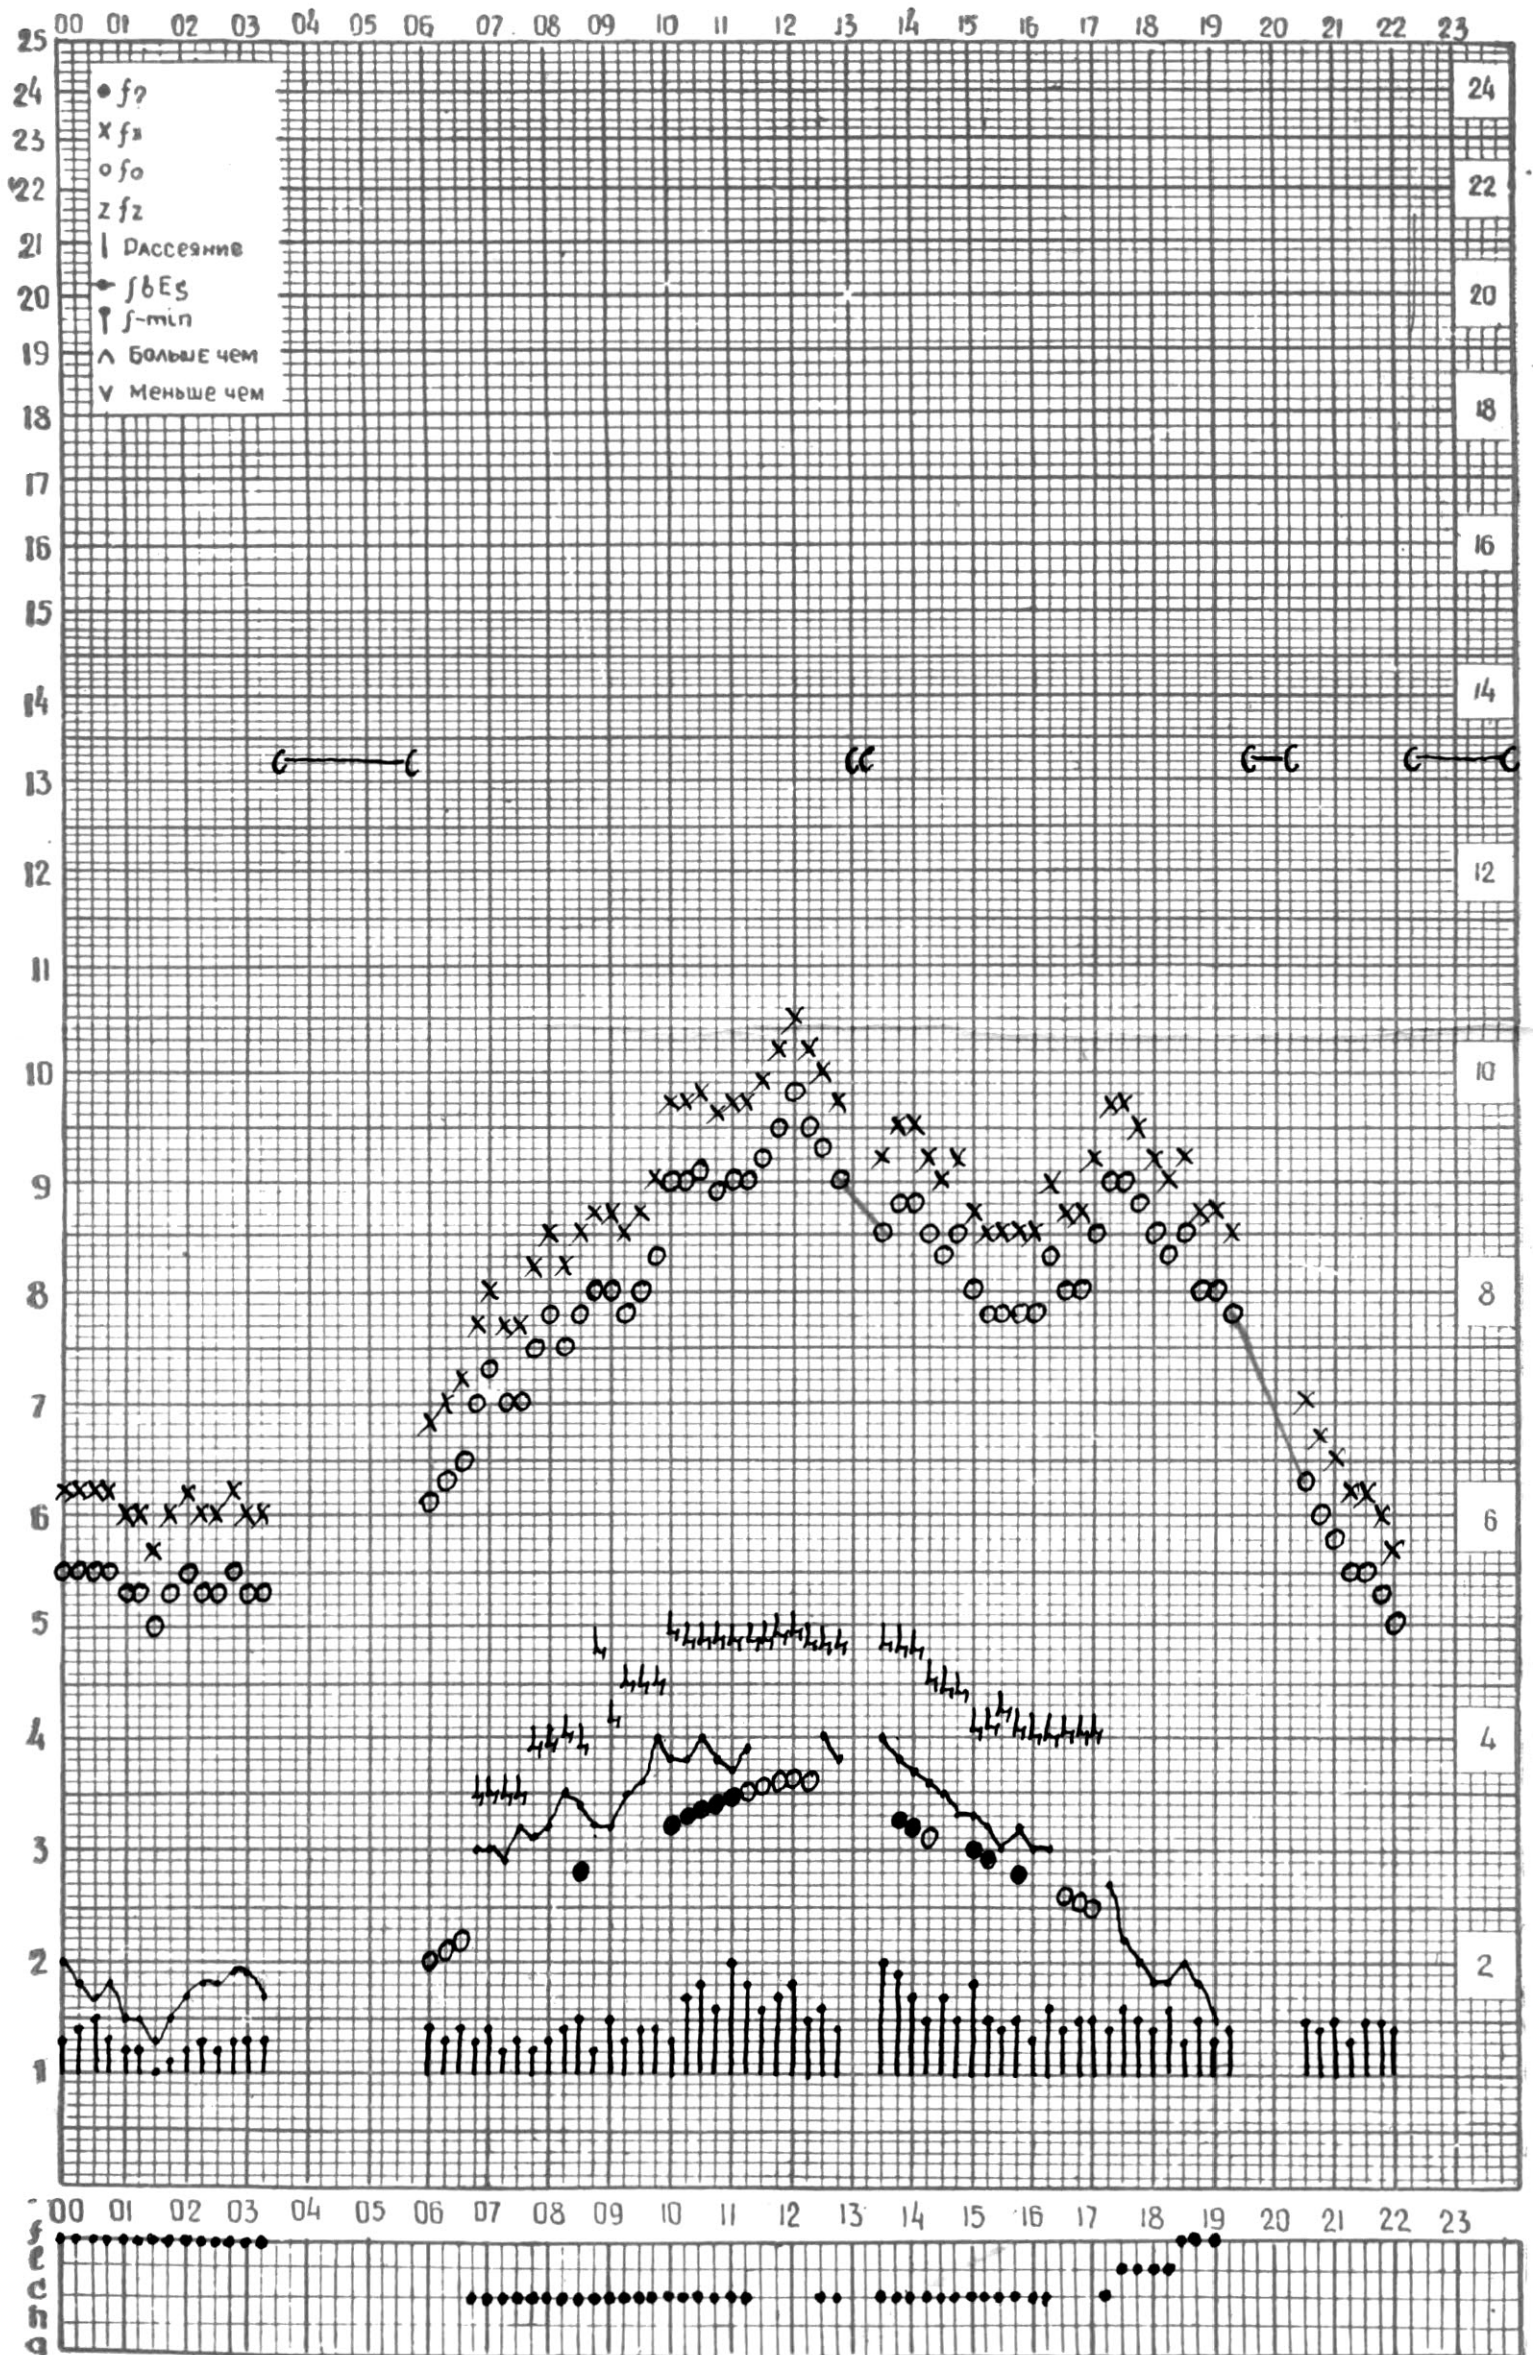

МЕЖДУНАРОДНЫЙ ГОД  
АКТИВНОГО СОЛНЦА

ВРЕМЯ 45° E

станция Тбилиси I — график ионосферных данных, дата 1 СЕНТЯБРЯ, 1972

МЕЖДУНАРОДНЫЙ ГОД  
 АКТИВНОГО СОЛНЦА

ВРЕМЯ 45° Е

станция Тбилиси i — график ионосферных данных, дата 2 СЕНТЯБРЯ, 1972

МЕЖДУНАРОДНЫЙ ГОД

АКТИВНОГО СОЛНЦА

ВРЕМЯ 45° E

станция Тбилиси I — график ионосферных данных, дата 3 СЕНТЯБРЯ, 1972

МЕЖДУНАРОДНЫЙ ГОД

АКТИВНОГО СОЛНЦА

ВРЕМЯ 45° E

станция Тбилиси I — график ионосферных данных, дата 4 СЕНТЯБРЯ, 1972

МЕЖДУНАРОДНЫЙ ГОД

АКТИВНОГО СОЛНЦА

ВРЕМЯ 45° E

станция Тбилиси I — график ионосферных данных, дата 5 СЕНТЯБРЯ, 1972

МЕЖДУНАРОДНЫЙ ГОД

АКТИВНОГО СОЛНЦА

ВРЕМЯ 45° E

станция Тбилиси I — график ионосферных данных, дата 6 СЕНТЯБРЯ, 1972

МЕЖДУНАРОДНЫЙ ГОД

АКТИВНОГО СОЛНЦА

ВРЕМЯ 45° Е

станция Тбилиси I — график ионосферных данных, дата 7 СЕНТЯБРЯ, 1972

МЕЖДУНАРОДНЫЙ ГОД

АКТИВНОГО СОЛНЦА

ВРЕМЯ 45° E

станция Тбилиси I — график ионосферных данных, дата 8 СЕНТЯБРЯ, 1972