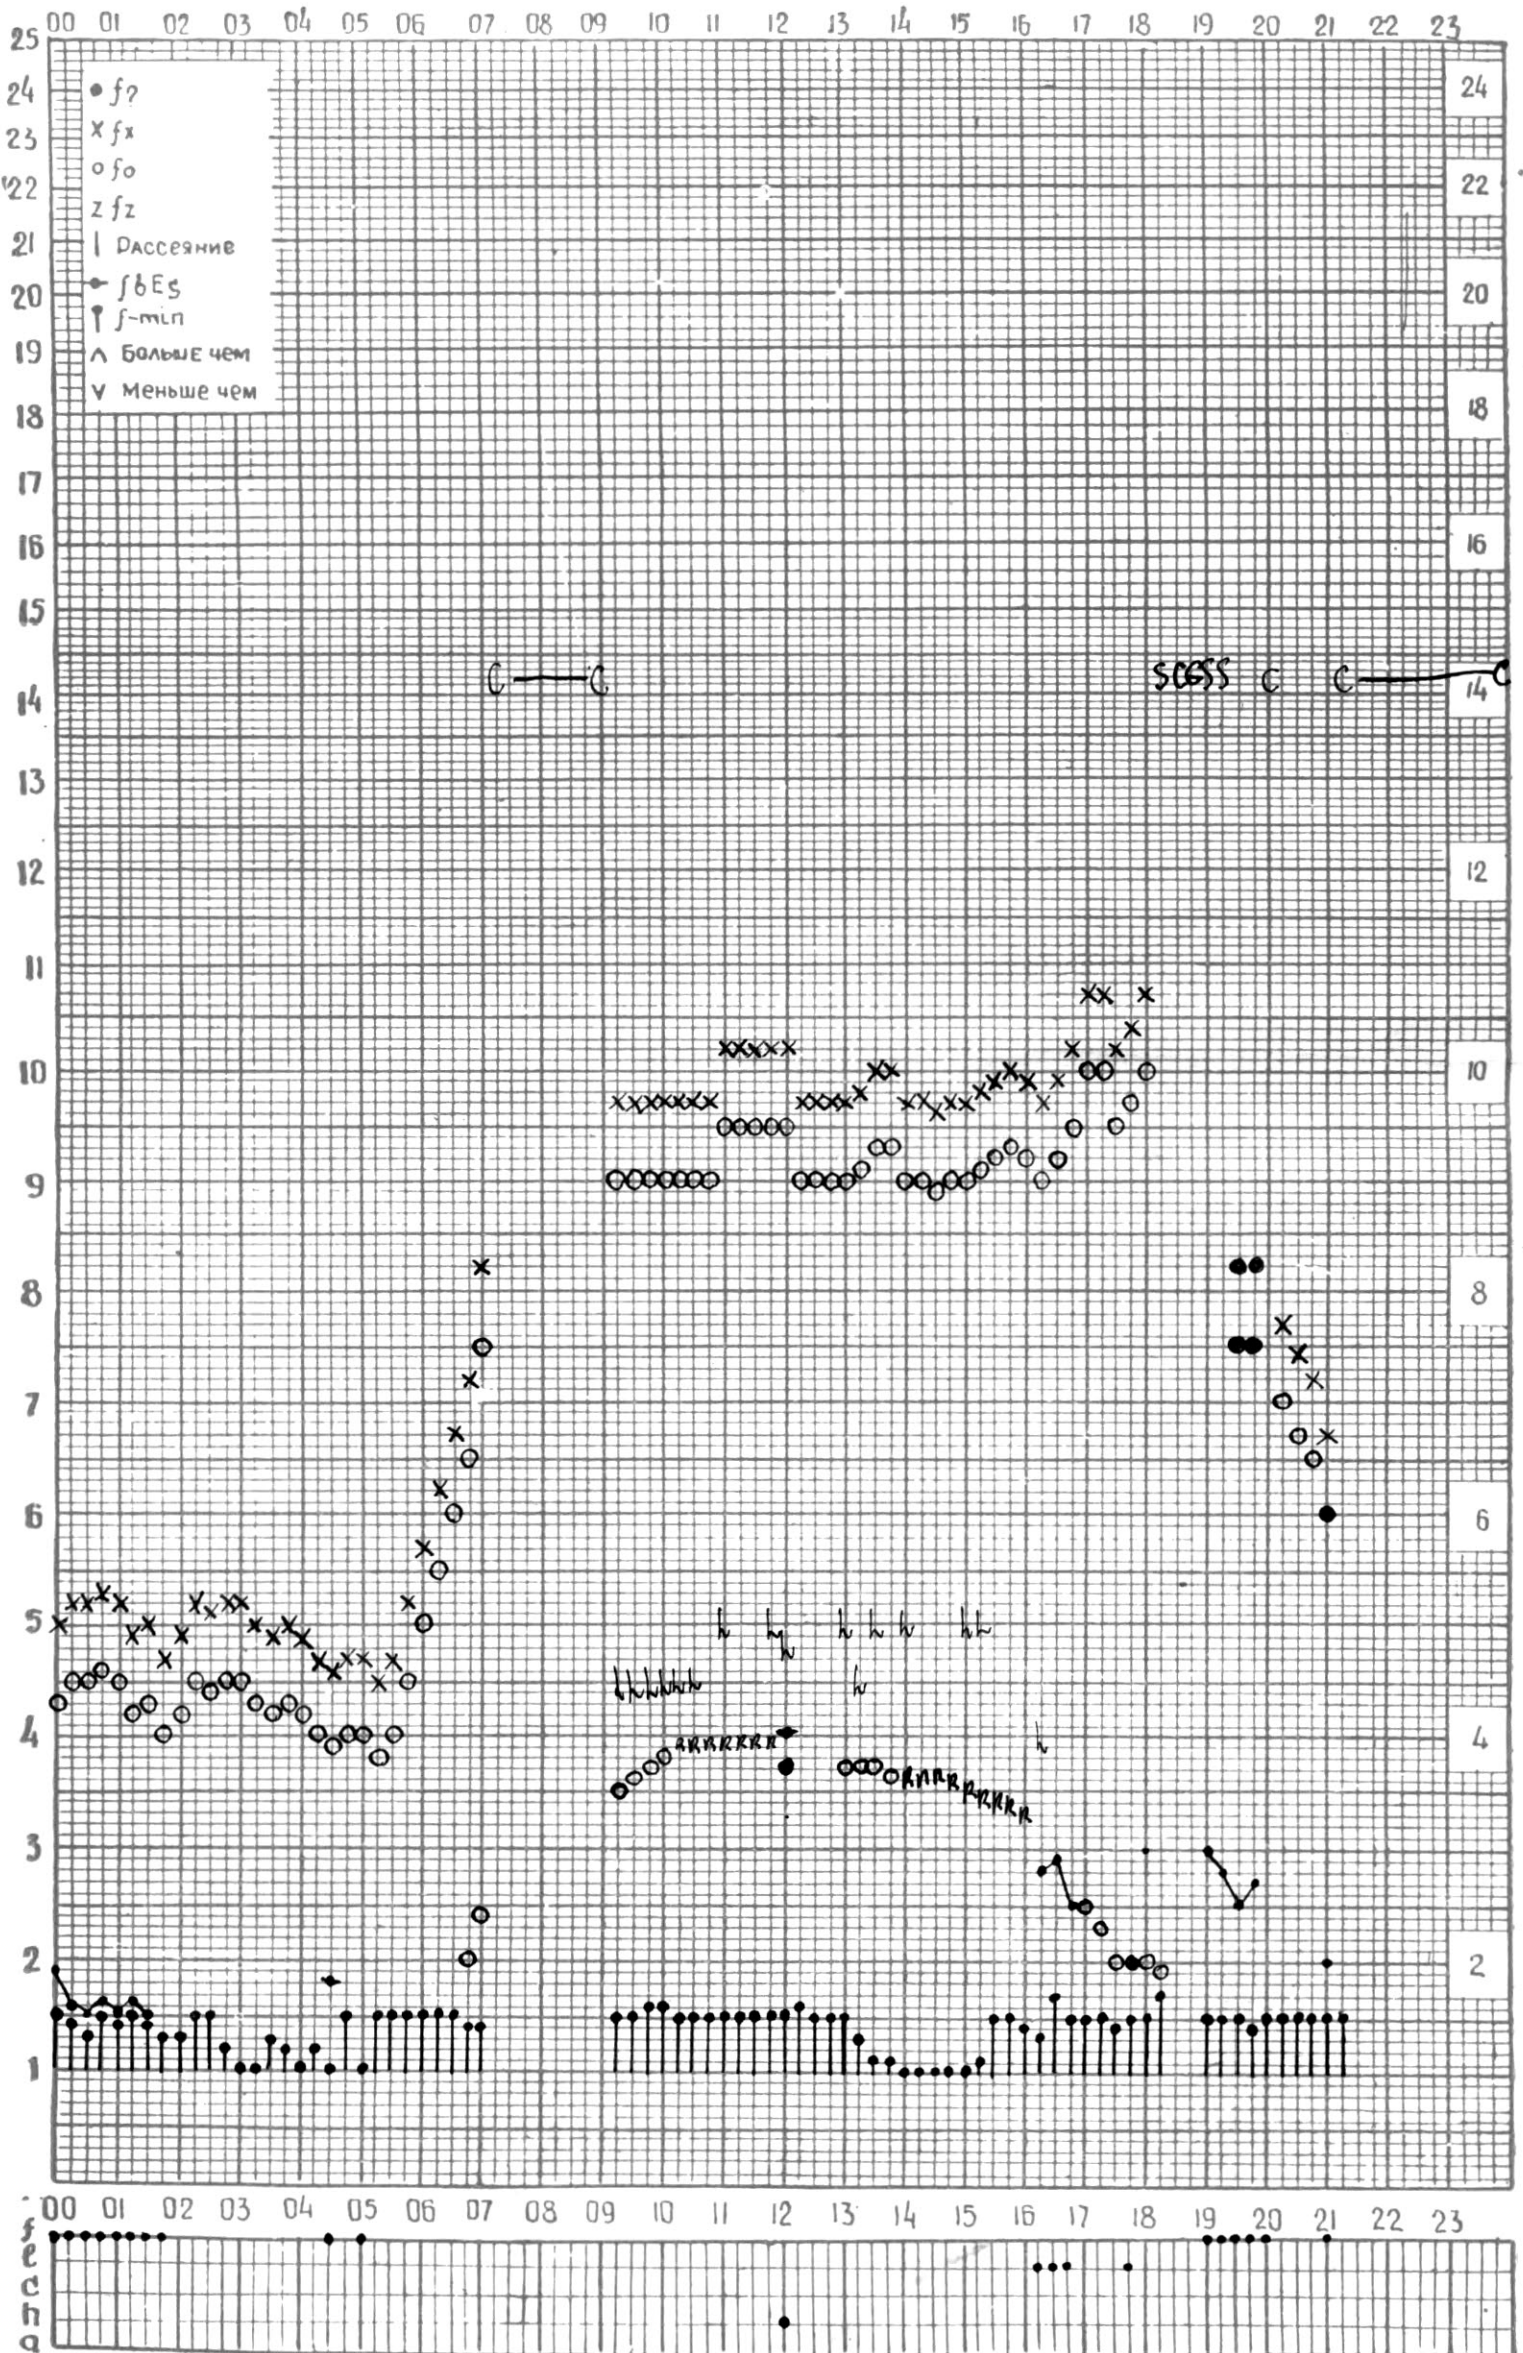

МЕЖДУНАРОДНЫЙ ГОД
АКТИВНОГО СОЛНЦА

ВРЕМЯ 45° E

станция Тбилиси I — график ионосферных данных, дата 23 СЕНТЯБРЯ, 1972