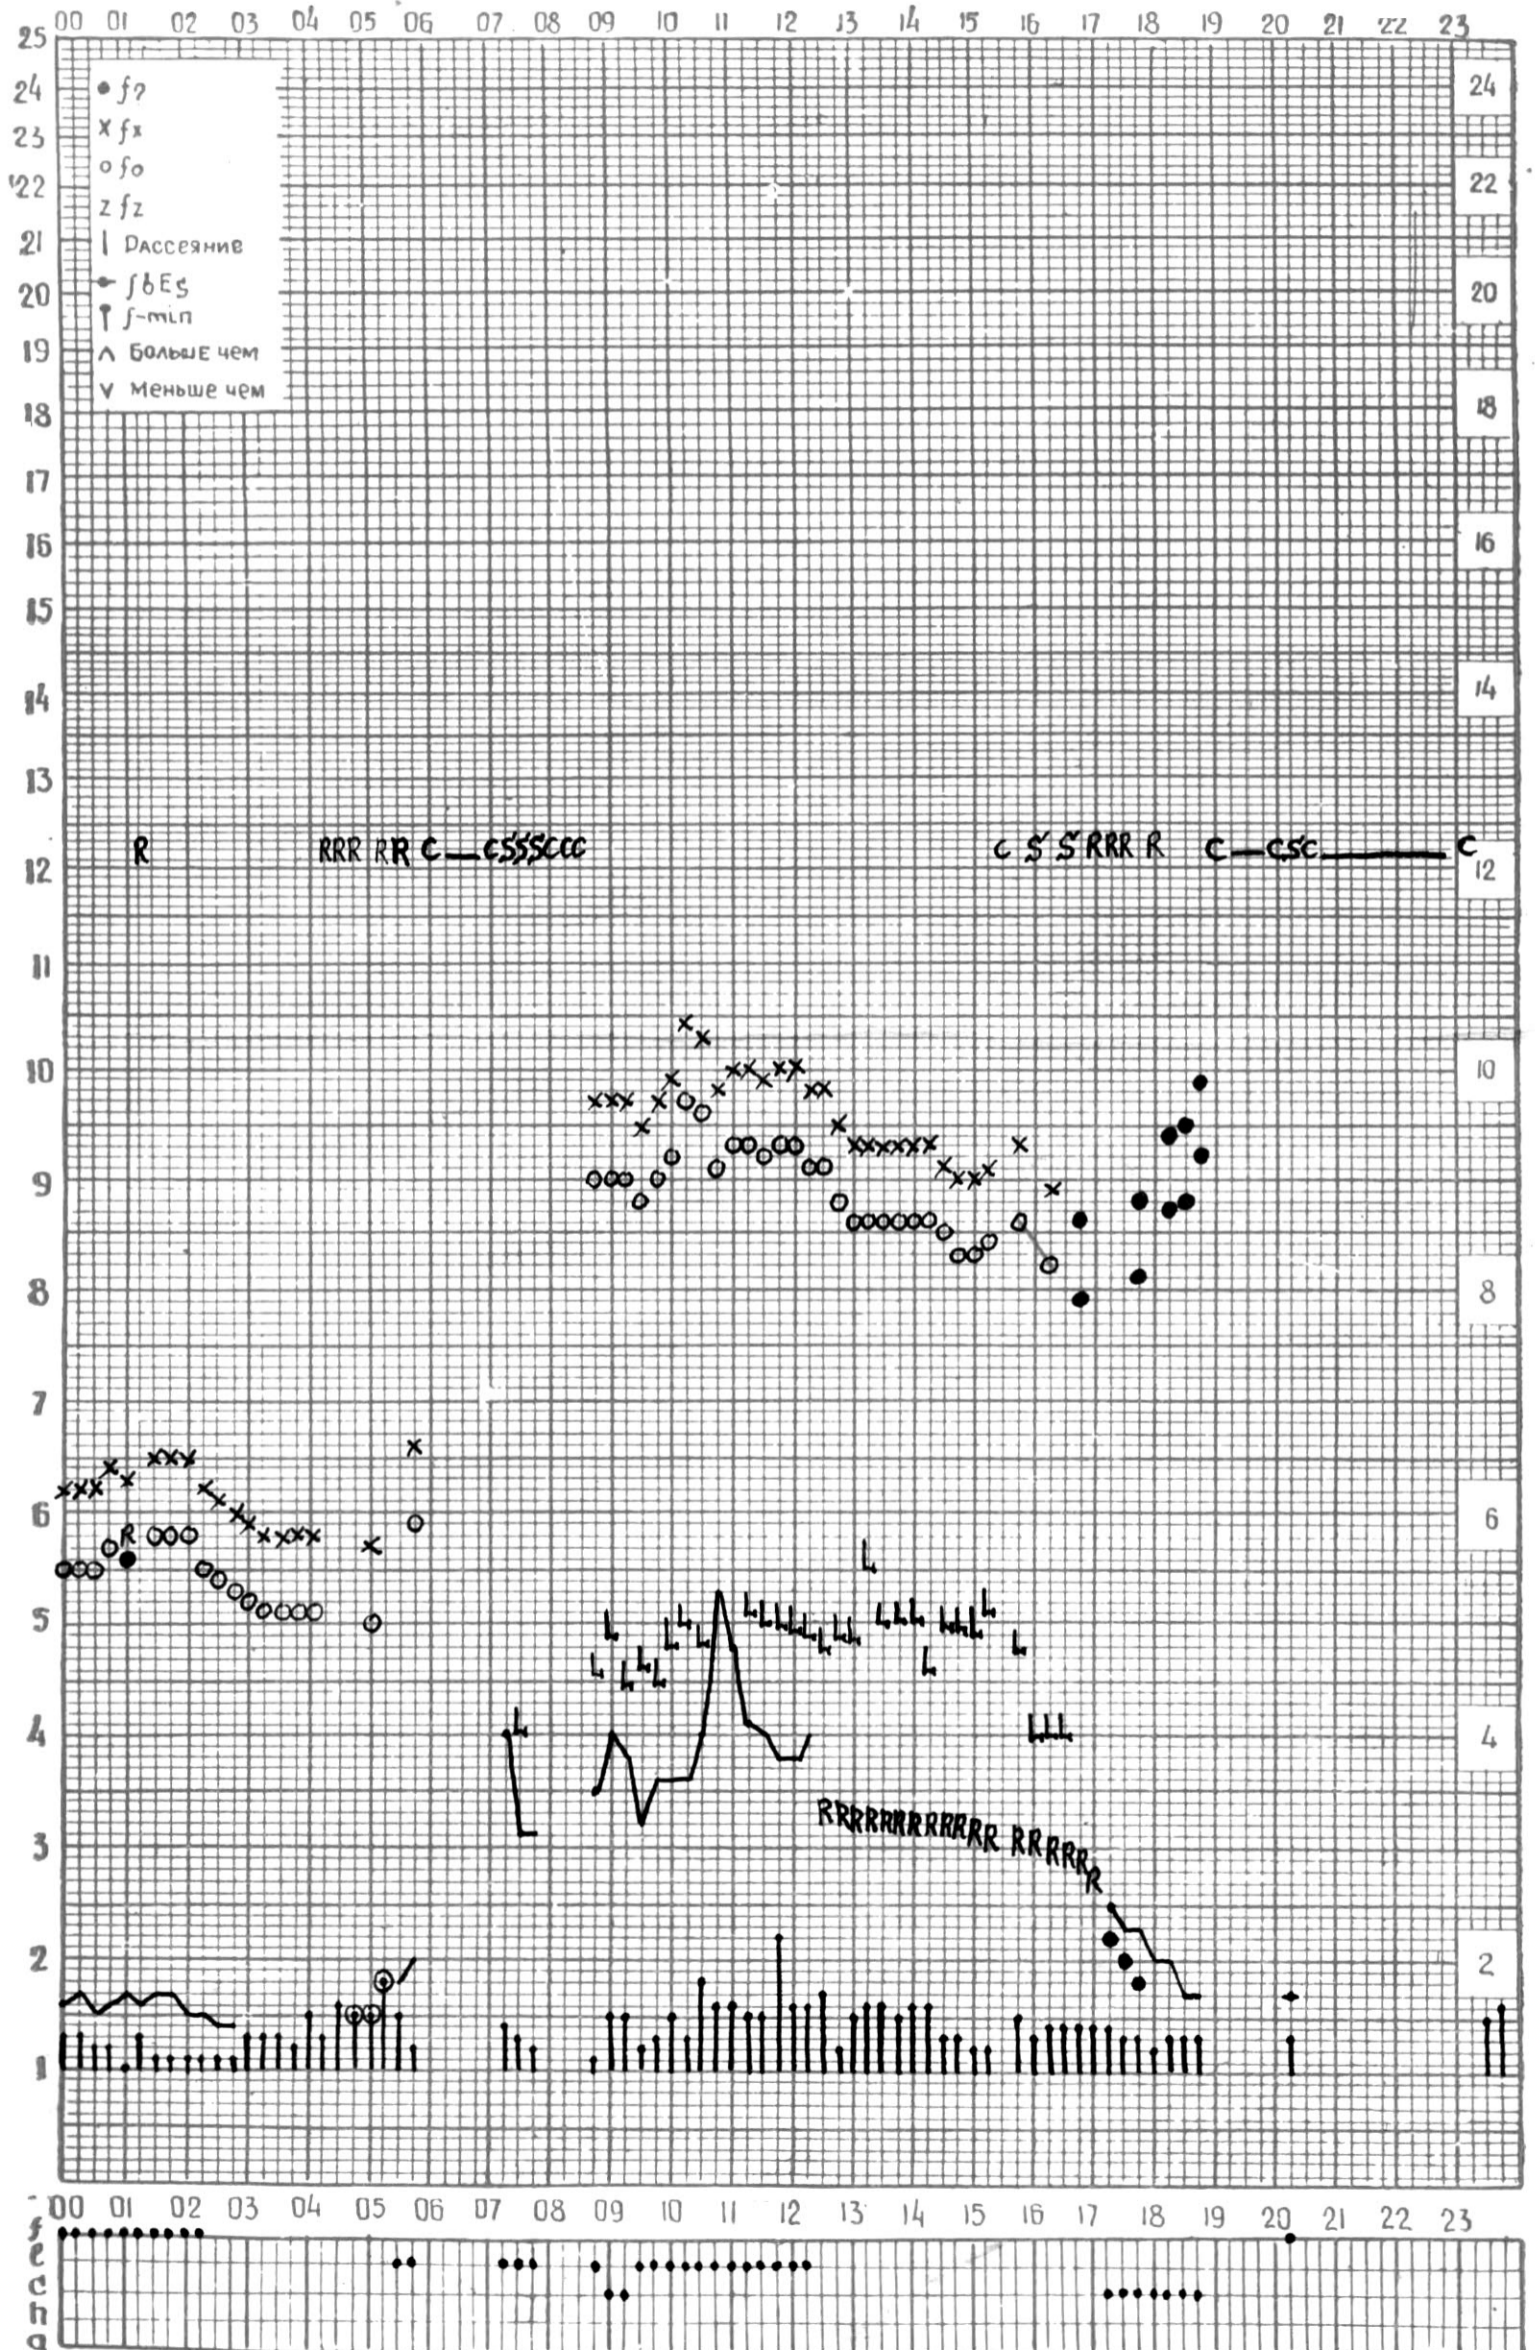

МЕЖДУНАРОДНЫЙ ГОД  
АКТИВНОГО СОЛНЦА

ВРЕМЯ 45° E

станция Тбилиси I — график ионосферных данных, дата 1 СЕНТЯБРЯ, 1972

МЕЖДУНАРОДНЫЙ ГОД  
 АКТИВНОГО СОЛНЦА

ВРЕМЯ 45° Е

станция Тбилиси i — график ионосферных данных, дата 2 СЕНТЯБРЯ, 1972

МЕЖДУНАРОДНЫЙ ГОД

АКТИВНОГО СОЛНЦА

ВРЕМЯ 45° E

станция Тбилиси I — график ионосферных данных, дата 3 СЕНТЯБРЯ, 1972

МЕЖДУНАРОДНЫЙ ГОД

АКТИВНОГО СОЛНЦА

ВРЕМЯ 45° E

станция Тбилиси I — график ионосферных данных, дата 4 СЕНТЯБРЯ, 1972

МЕЖДУНАРОДНЫЙ ГОД

АКТИВНОГО СОЛНЦА

ВРЕМЯ 45° E

станция Тбилиси I — график ионосферных данных, дата 5 СЕНТЯБРЯ, 1972

МЕЖДУНАРОДНЫЙ ГОД

АКТИВНОГО СОЛНЦА

ВРЕМЯ 45° E

станция Тбилиси I — график ионосферных данных, дата 6 СЕНТЯБРЯ, 1972

МЕЖДУНАРОДНЫЙ ГОД

АКТИВНОГО СОЛНЦА

ВРЕМЯ 45° Е

станция Тбилиси I — график ионосферных данных, дата 7 СЕНТЯБРЯ, 1972

МЕЖДУНАРОДНЫЙ ГОД

АКТИВНОГО СОЛНЦА

ВРЕМЯ 45° E

станция Тбилиси I — график ионосферных данных, дата 8 СЕНТЯБРЯ, 1972