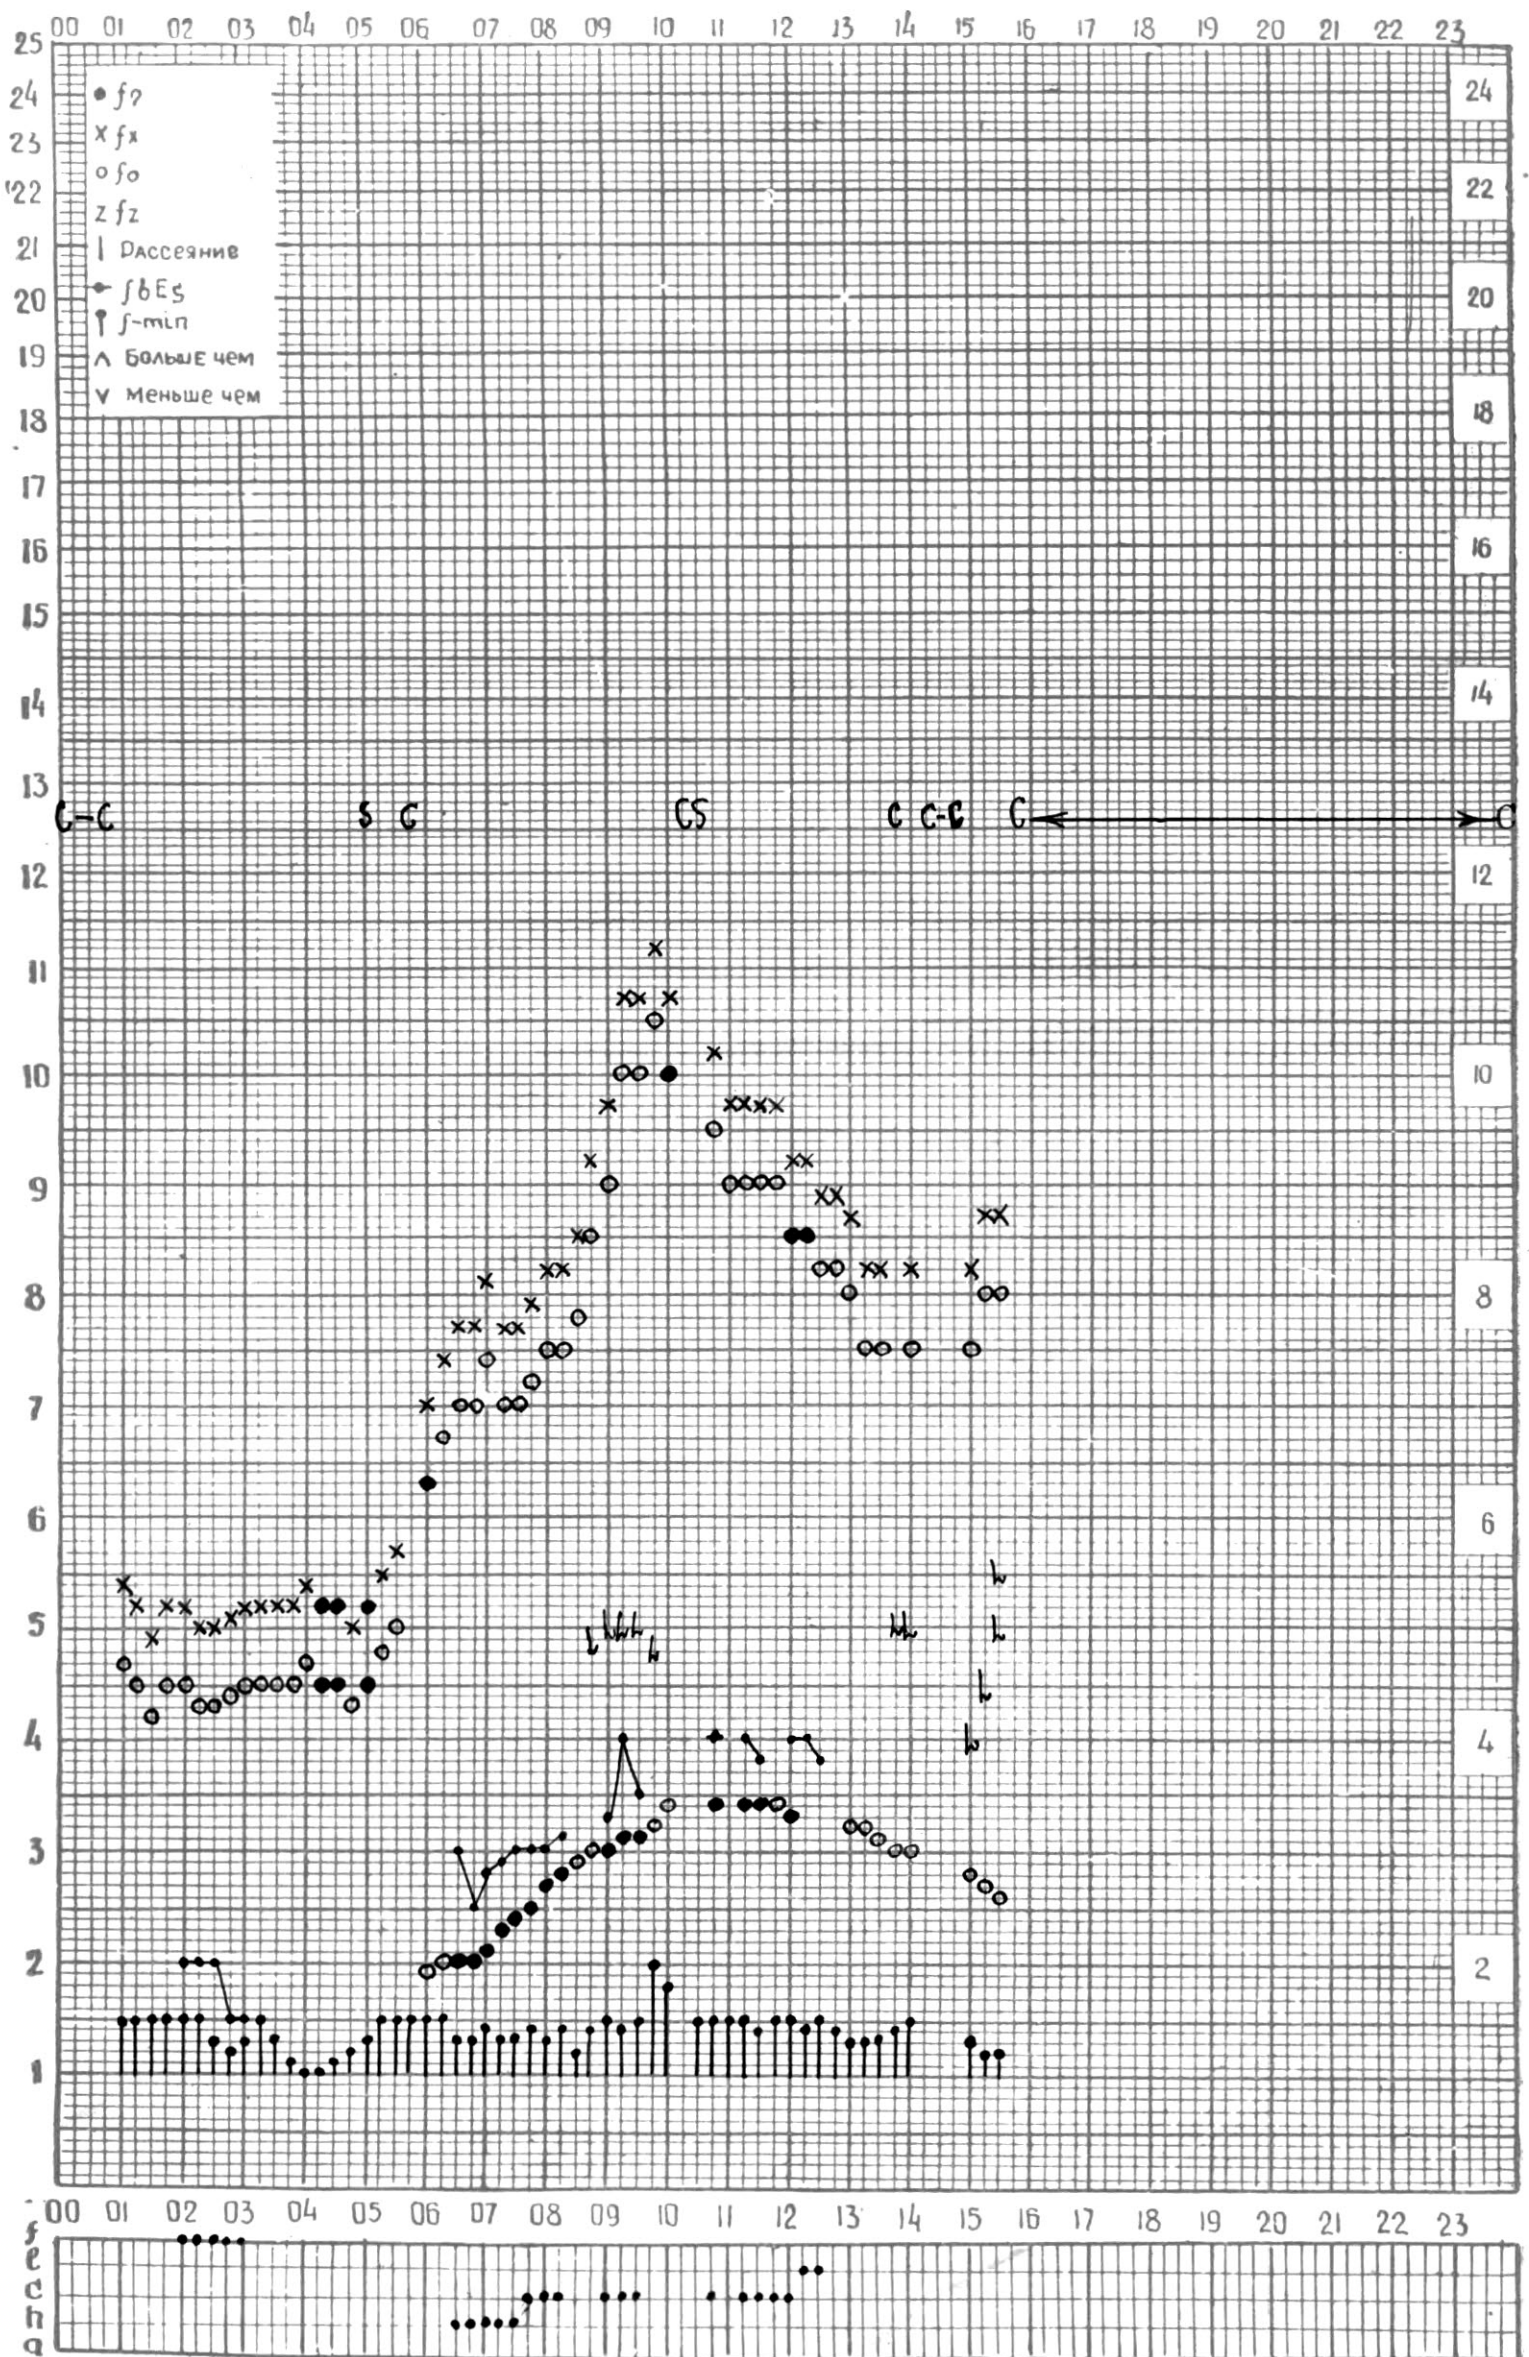

МЕЖДУНАРОДНЫЙ ГОД  
АКТИВНОГО СОЛНЦА

ВРЕМЯ 45° E

станция Тбилиси I — график ионосферных данных, дата 1 СЕНТЯБРЯ, 1972

МЕЖДУНАРОДНЫЙ ГОД  
 АКТИВНОГО СОЛНЦА

ВРЕМЯ 45° Е

станция Тбилиси i — график ионосферных данных, дата 2 СЕНТЯБРЯ, 1972

МЕЖДУНАРОДНЫЙ ГОД

АКТИВНОГО СОЛНЦА

ВРЕМЯ 45° E

станция Тбилиси I — график ионосферных данных, дата 3 СЕНТЯБРЯ, 1972

МЕЖДУНАРОДНЫЙ ГОД

АКТИВНОГО СОЛНЦА

ВРЕМЯ 45° E

станция Тбилиси I — график ионосферных данных, дата 4 СЕНТЯБРЯ, 1972

МЕЖДУНАРОДНЫЙ ГОД

АКТИВНОГО СОЛНЦА

ВРЕМЯ 45° E

станция Тбилиси I — график ионосферных данных, дата 5 СЕНТЯБРЯ, 1972

МЕЖДУНАРОДНЫЙ ГОД

АКТИВНОГО СОЛНЦА

ВРЕМЯ 45° E

станция Тбилиси I — график ионосферных данных, дата 6 СЕНТЯБРЯ, 1972

МЕЖДУНАРОДНЫЙ ГОД

АКТИВНОГО СОЛНЦА

ВРЕМЯ 45° E

станция Тбилиси [ — график ионосферных данных, дата 11 СЕНТЯБРЯ, 1972

МЕЖДУНАРОДНЫЙ ГОД  
АКТИВНОГО СОЛНЦА

ВРЕМЯ 45° E

станция Тбилиси I — график ионосферных данных, дата 12 СЕНТЯБРЯ, 1972