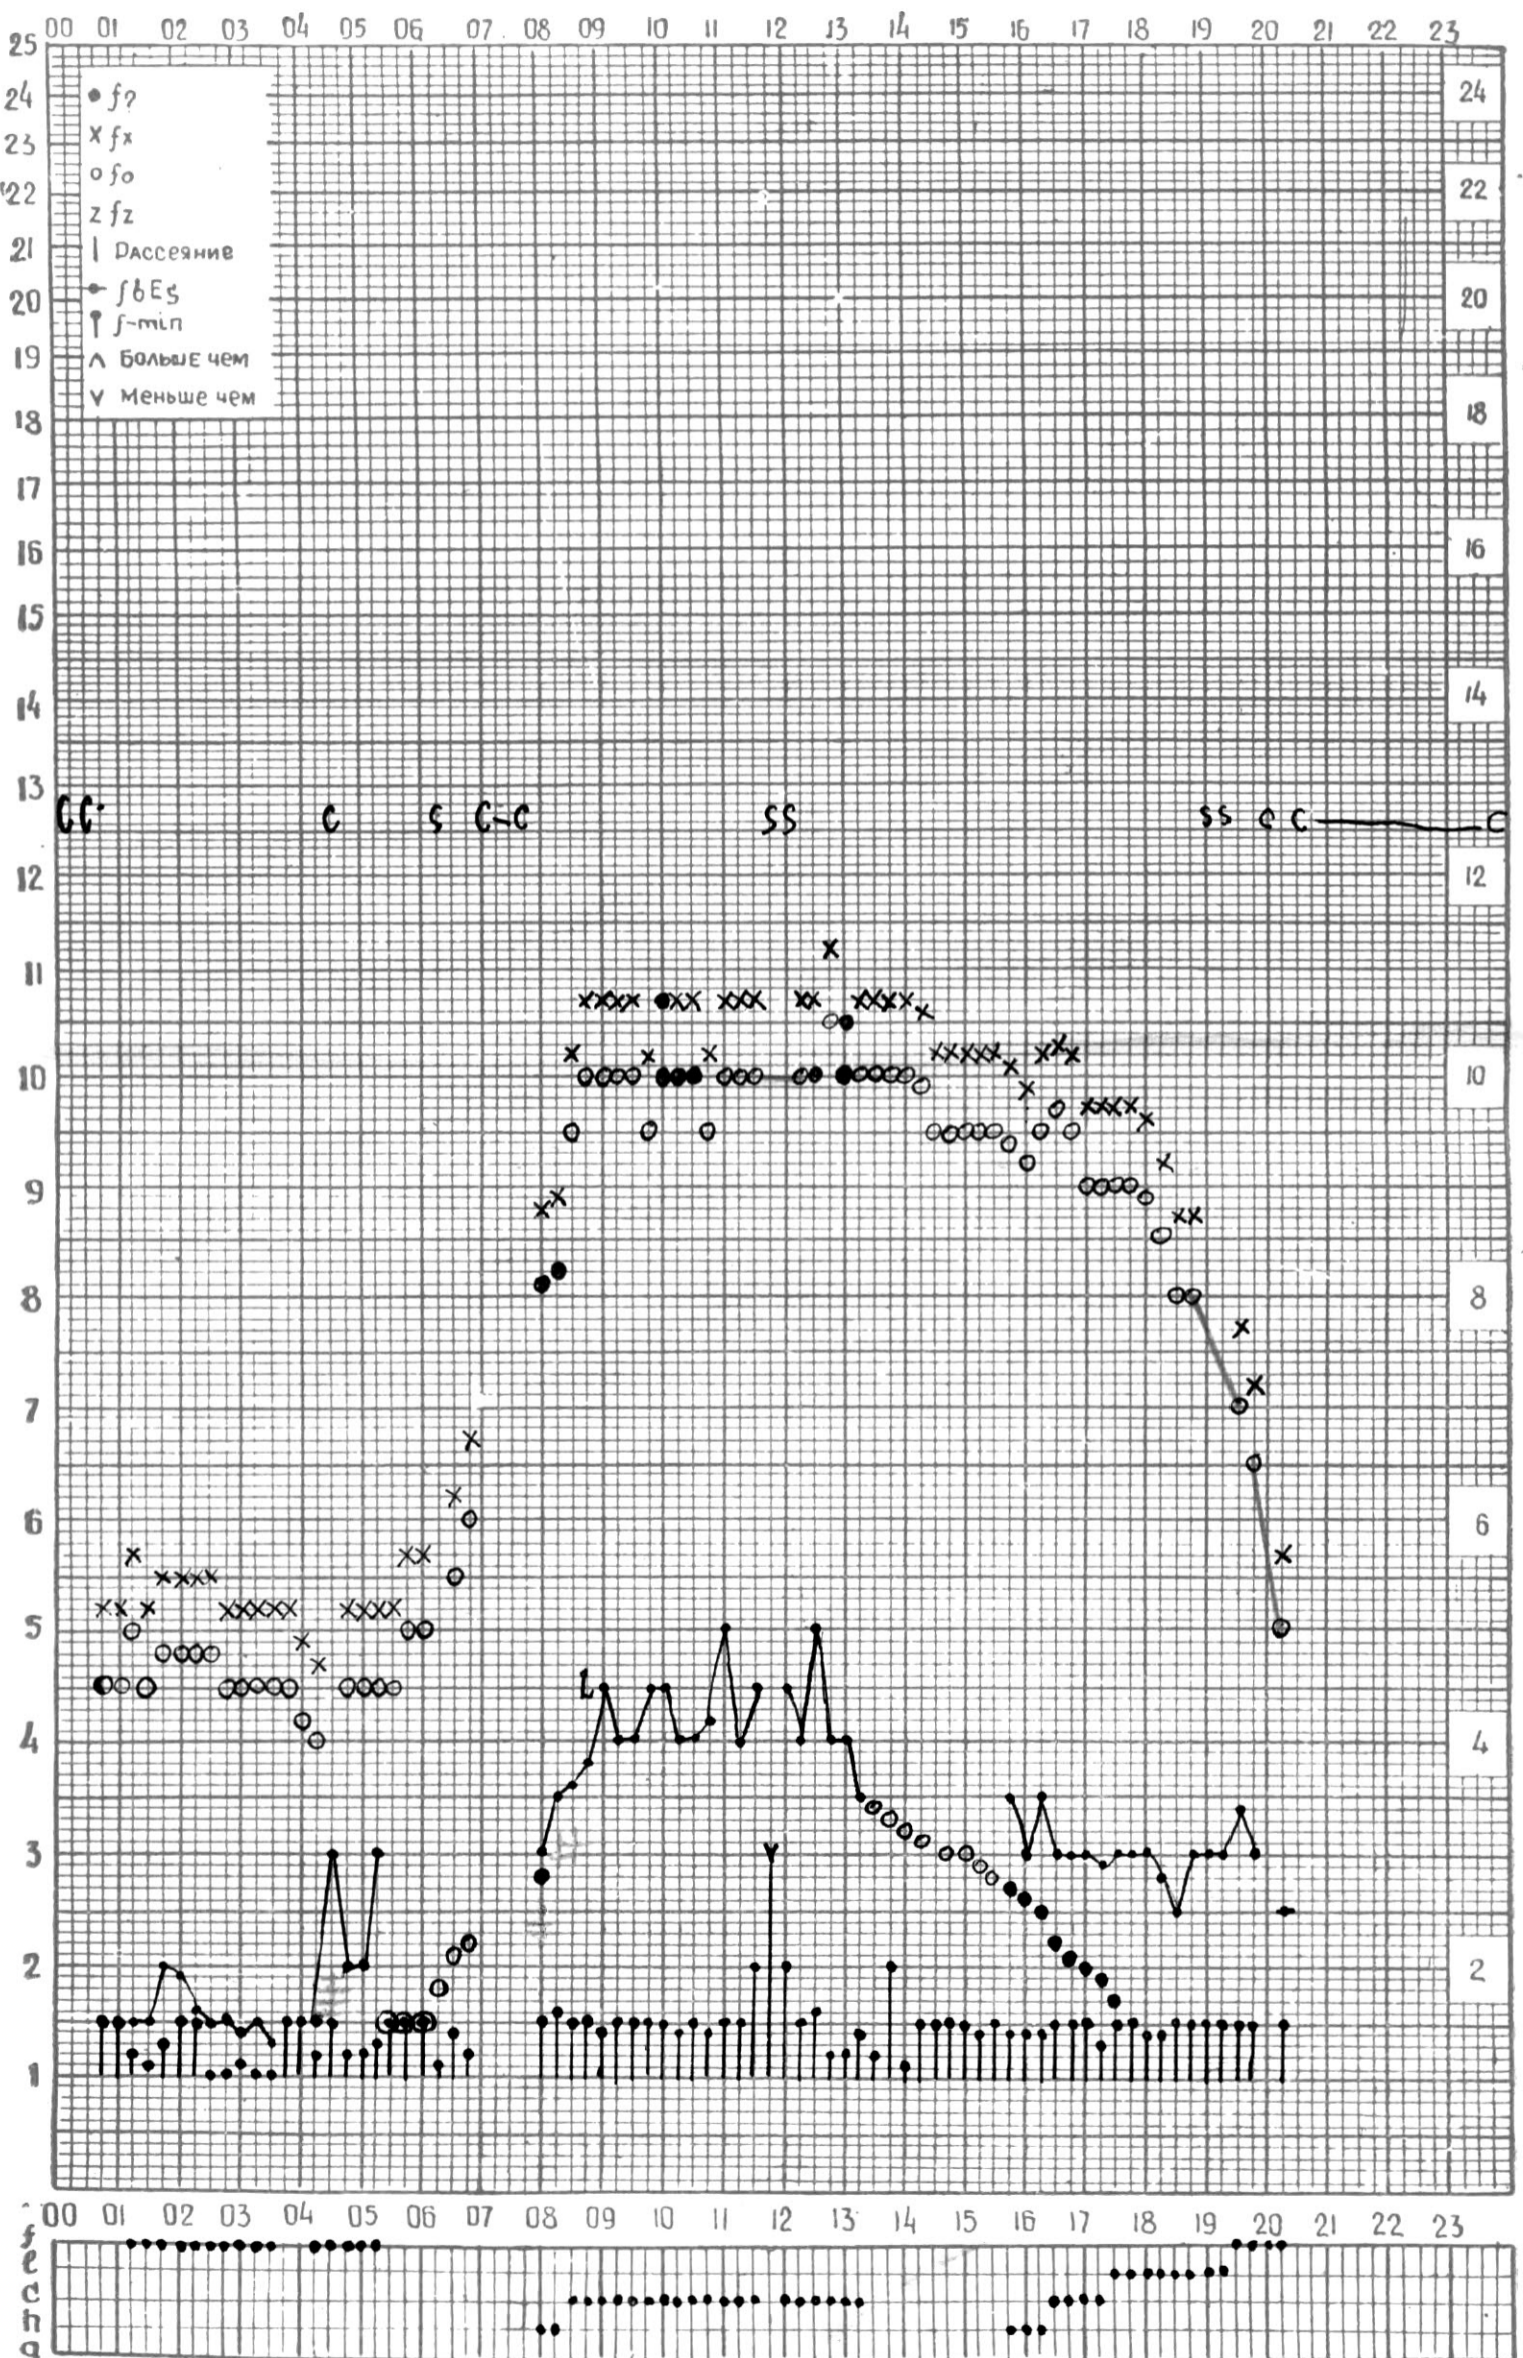

МЕЖДУНАРОДНЫЙ ГОД

АКТИВНОГО СОЛНЦА

ВРЕМЯ 45° E

станция Тбилиси I — график ионосферных данных, дата 29 СЕНТЯБРЯ, 1972