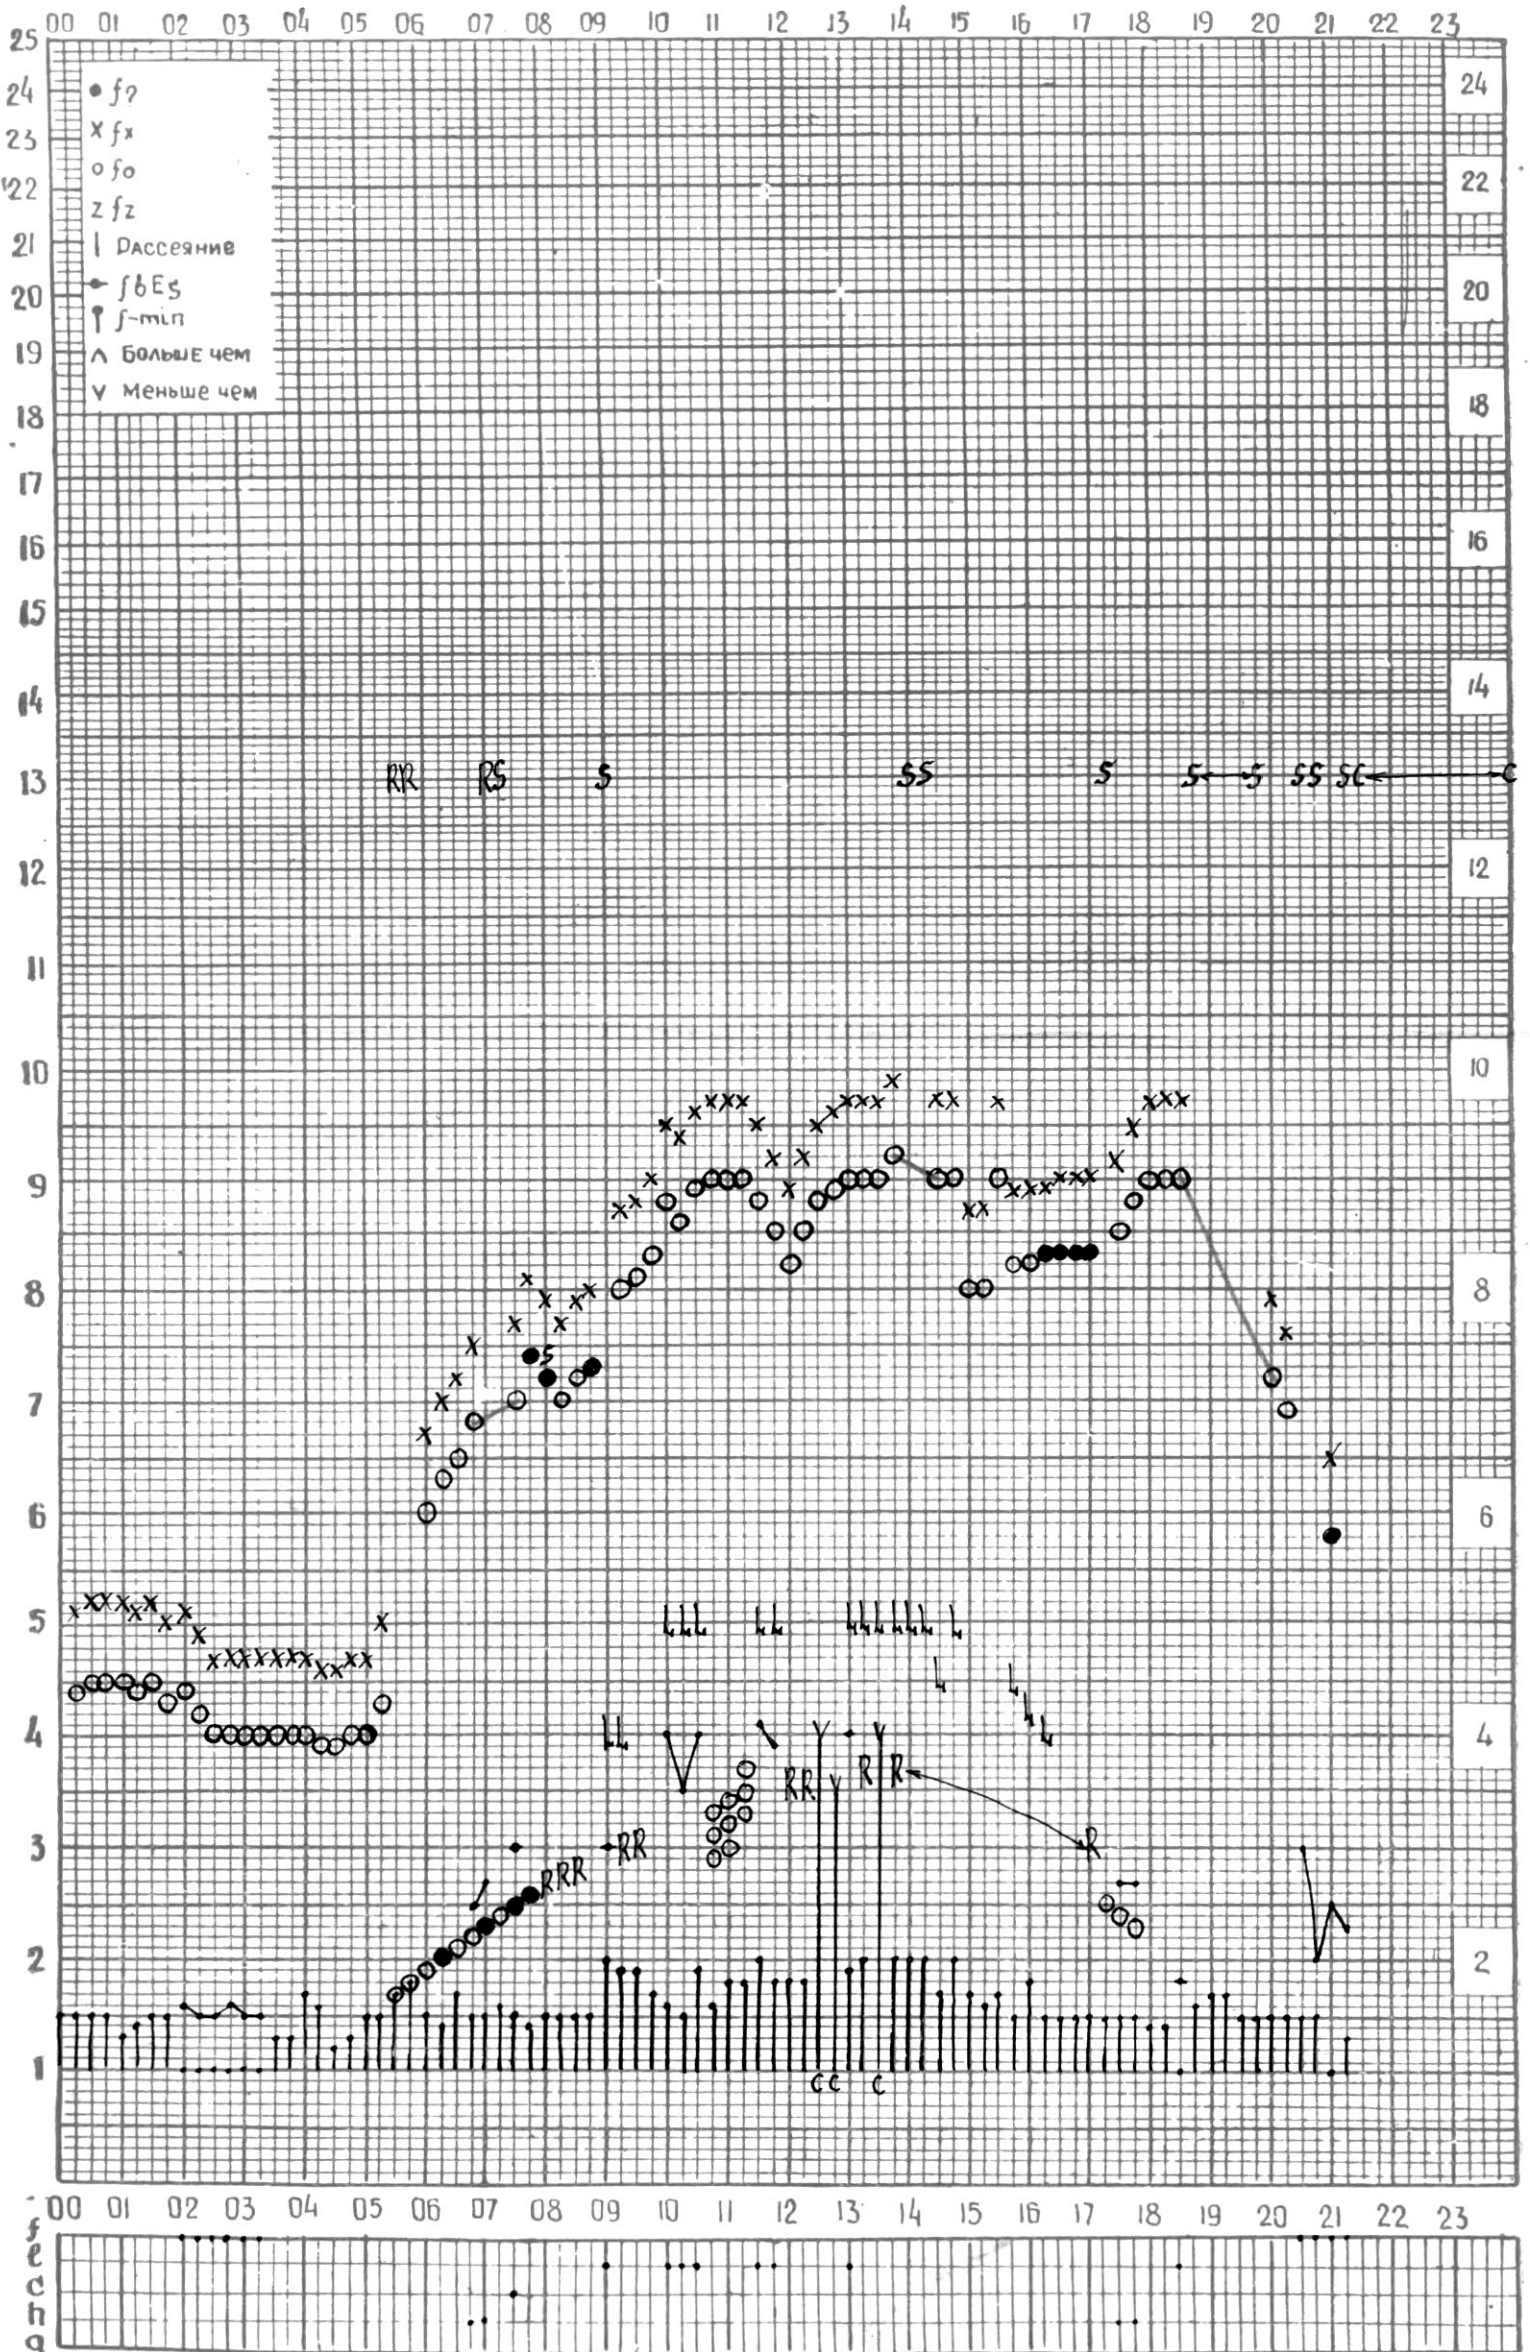

МЕЖДУНАРОДНЫЙ ГОД  
АКТИВНОГО СОЛНЦА

ВРЕМЯ 45° E

станция Тбилиси I — график ионосферных данных, дата 1 СЕНТЯБРЯ, 1972

МЕЖДУНАРОДНЫЙ ГОД  
 АКТИВНОГО СОЛНЦА

ВРЕМЯ 45° Е

станция Тбилиси i — график ионосферных данных, дата 2 СЕНТЯБРЯ, 1972

МЕЖДУНАРОДНЫЙ ГОД

АКТИВНОГО СОЛНЦА

ВРЕМЯ 45° E

станция Тбилиси I — график ионосферных данных, дата 3 СЕНТЯБРЯ, 1972

МЕЖДУНАРОДНЫЙ ГОД

АКТИВНОГО СОЛНЦА

ВРЕМЯ 45° E

станция Тбилиси I — график ионосферных данных, дата 4 СЕНТЯБРЯ, 1972

МЕЖДУНАРОДНЫЙ ГОД

АКТИВНОГО СОЛНЦА

ВРЕМЯ 45° E

станция Тбилиси I — график ионосферных данных, дата 5 СЕНТЯБРЯ, 1972

МЕЖДУНАРОДНЫЙ ГОД

АКТИВНОГО СОЛНЦА

ВРЕМЯ 45° E

станция Тбилиси I — график ионосферных данных, дата 6 СЕНТЯБРЯ, 1972

МЕЖДУНАРОДНЫЙ ГОД

АКТИВНОГО СОЛНЦА

ВРЕМЯ 45° E

станция Тбилиси I — график ионосферных данных, дата 9 СЕНТЯБРЯ, 1972

МЕЖДУНАРОДНЫЙ ГОД  
АКТИВНОГО СОЛНЦА

ВРЕМЯ 45° E

станция Тбилиси I — график ионосферных данных, дата 10 СЕНТЯБРЬ, 1972