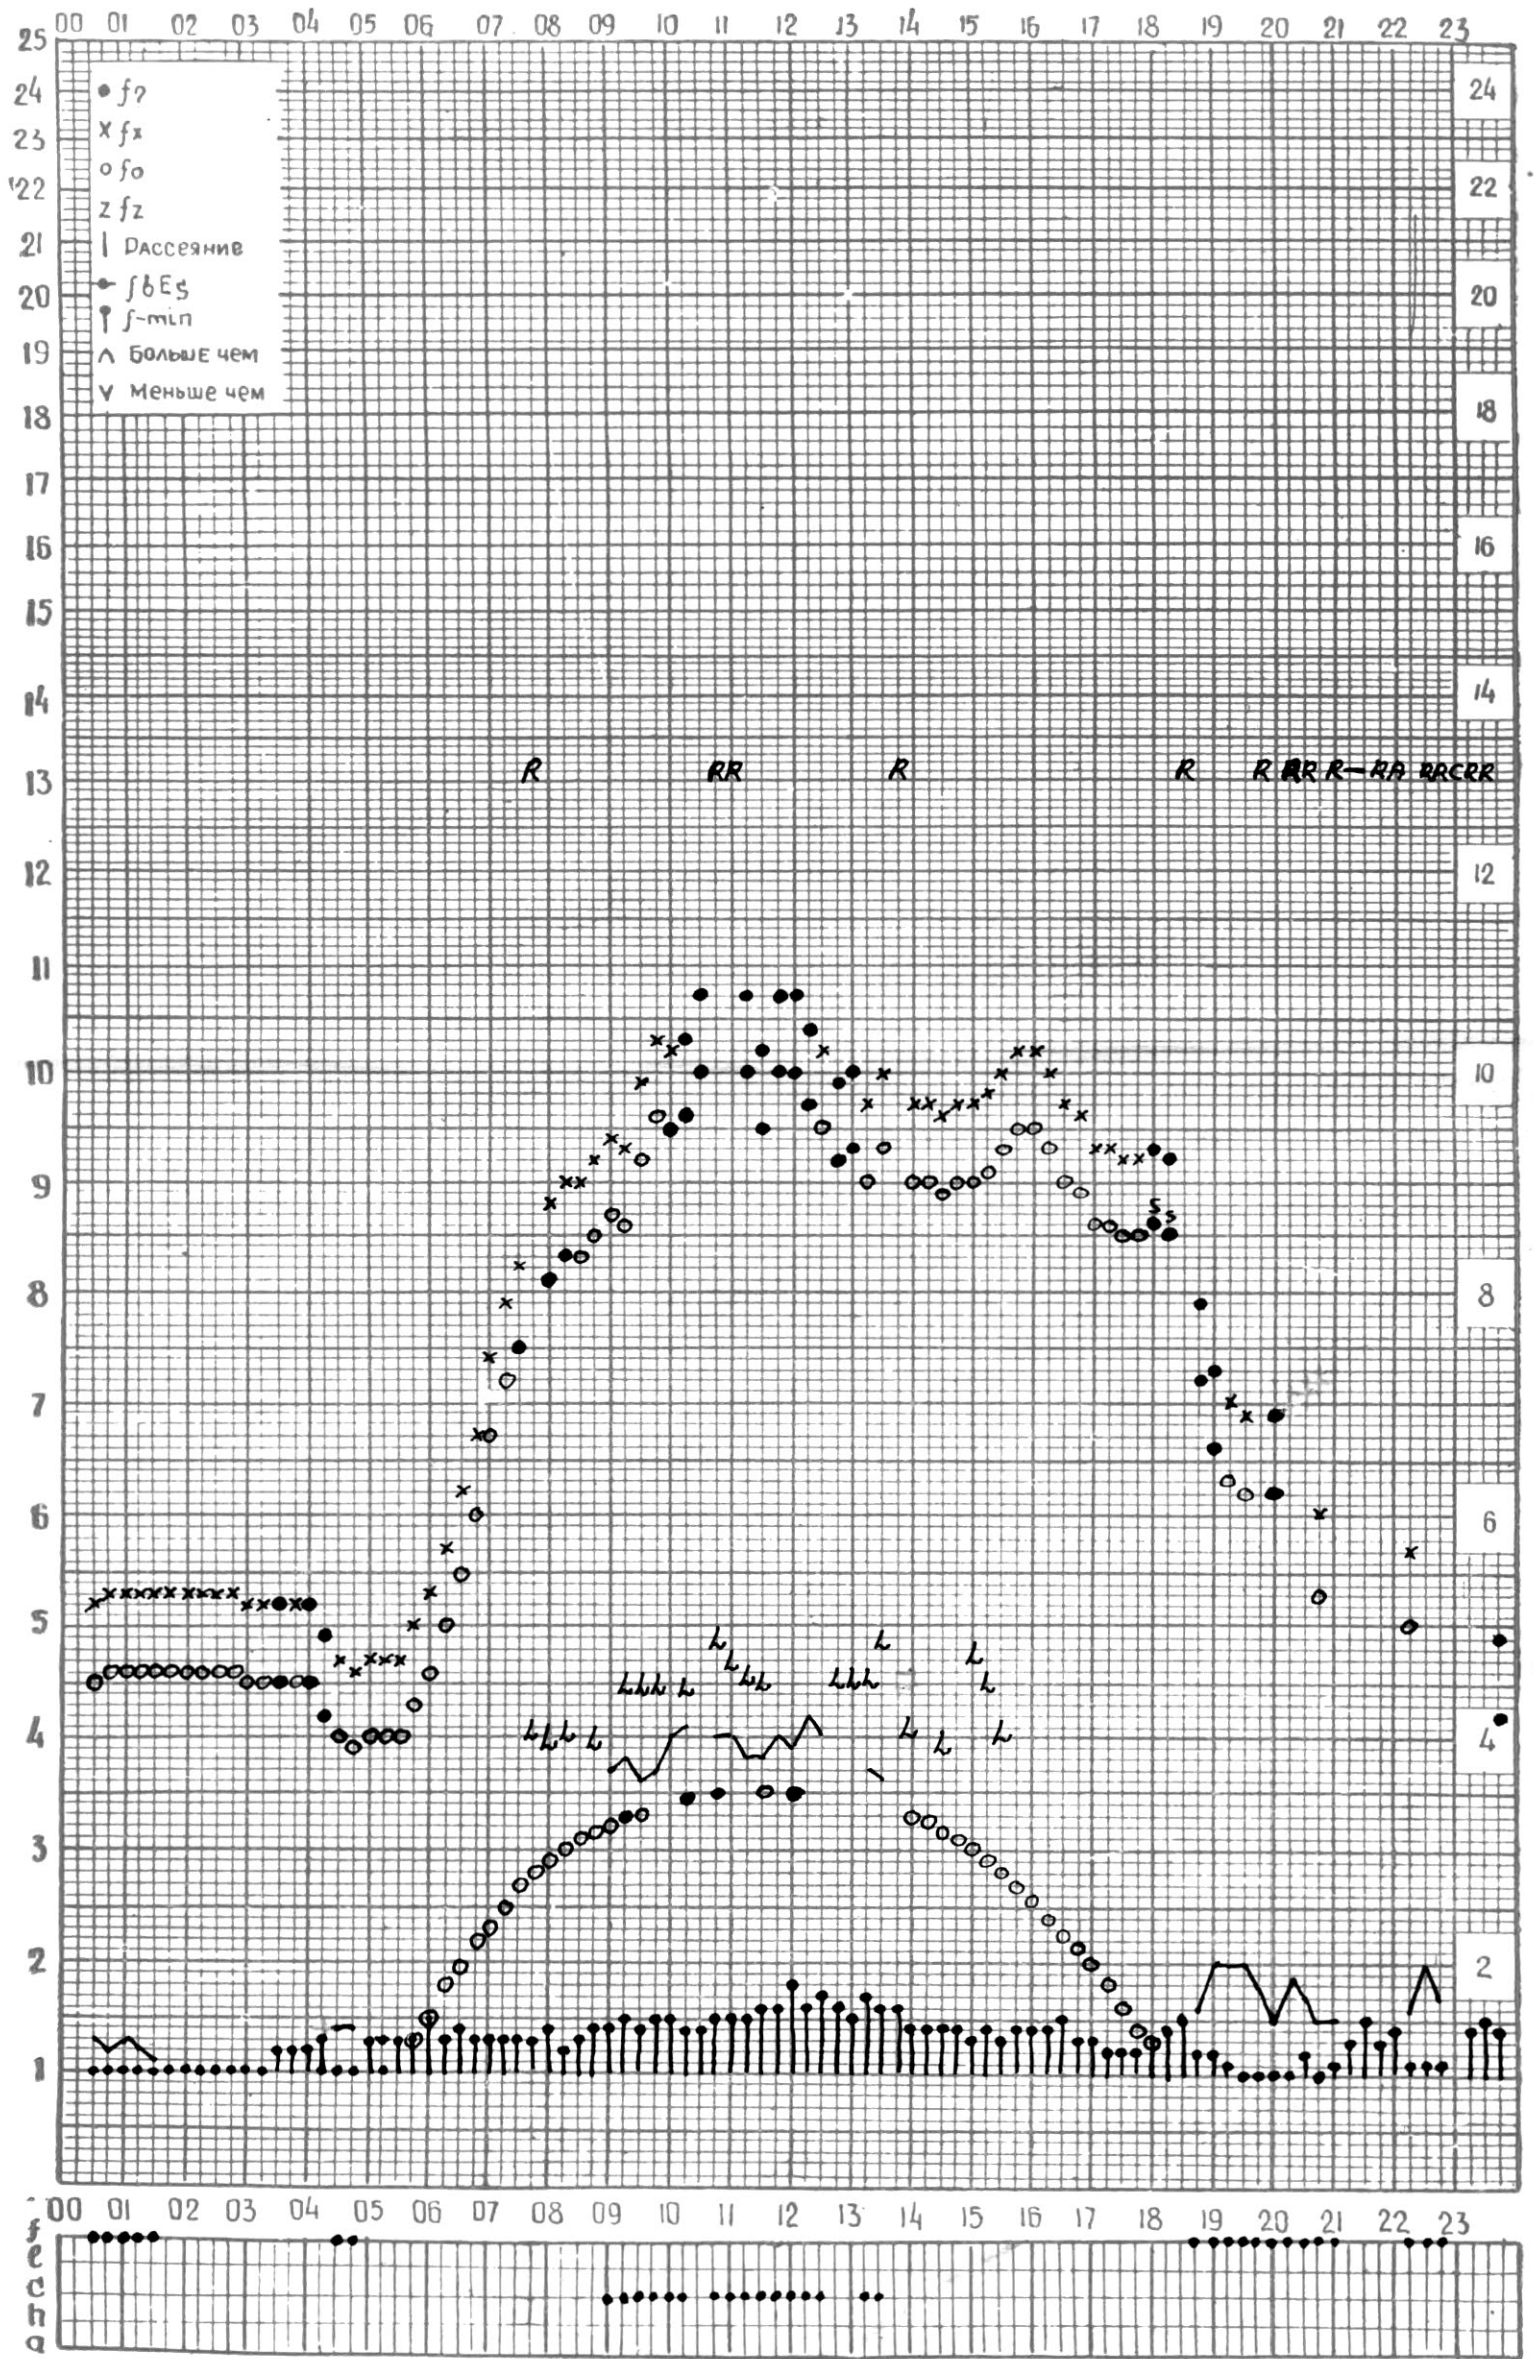

МЕЖДУНАРОДНЫЙ ГОД  
АКТИВНОГО СОЛНЦА

ВРЕМЯ 45° E

станция Тбилиси I — график ионосферных данных, дата 1 СЕНТЯБРЯ, 1972

МЕЖДУНАРОДНЫЙ ГОД  
 АКТИВНОГО СОЛНЦА

ВРЕМЯ 45° Е

станция Тбилиси i — график ионосферных данных, дата 2 СЕНТЯБРЯ, 1972

МЕЖДУНАРОДНЫЙ ГОД  
АКТИВНОГО СОЛНЦА

ВРЕМЯ 45° E

станция Тбилиси I — график ионосферных данных, дата 23 СЕНТЯБРЯ, 1972

МЕЖДУНАРОДНЫЙ ГОД

АКТИВНОГО СОЛНЦА

ВРЕМЯ 45° E

станция Тбилиси I — график ионосферных данных, дата 24 СЕНТЯБРЬ, 1972

станция Тбилиси — график ионосферных данных, дата 27 СЕНТЯБРЯ, 1972

МЕЖДУНАРОДНЫЙ ГОД

АКТИВНОГО СОЛНЦА

ВРЕМЯ 45° E

станция Тбилиси I — график ионосферных данных, дата 28 СЕНТЯБРЬ, 1972

МЕЖДУНАРОДНЫЙ ГОД

АКТИВНОГО СОЛНЦА