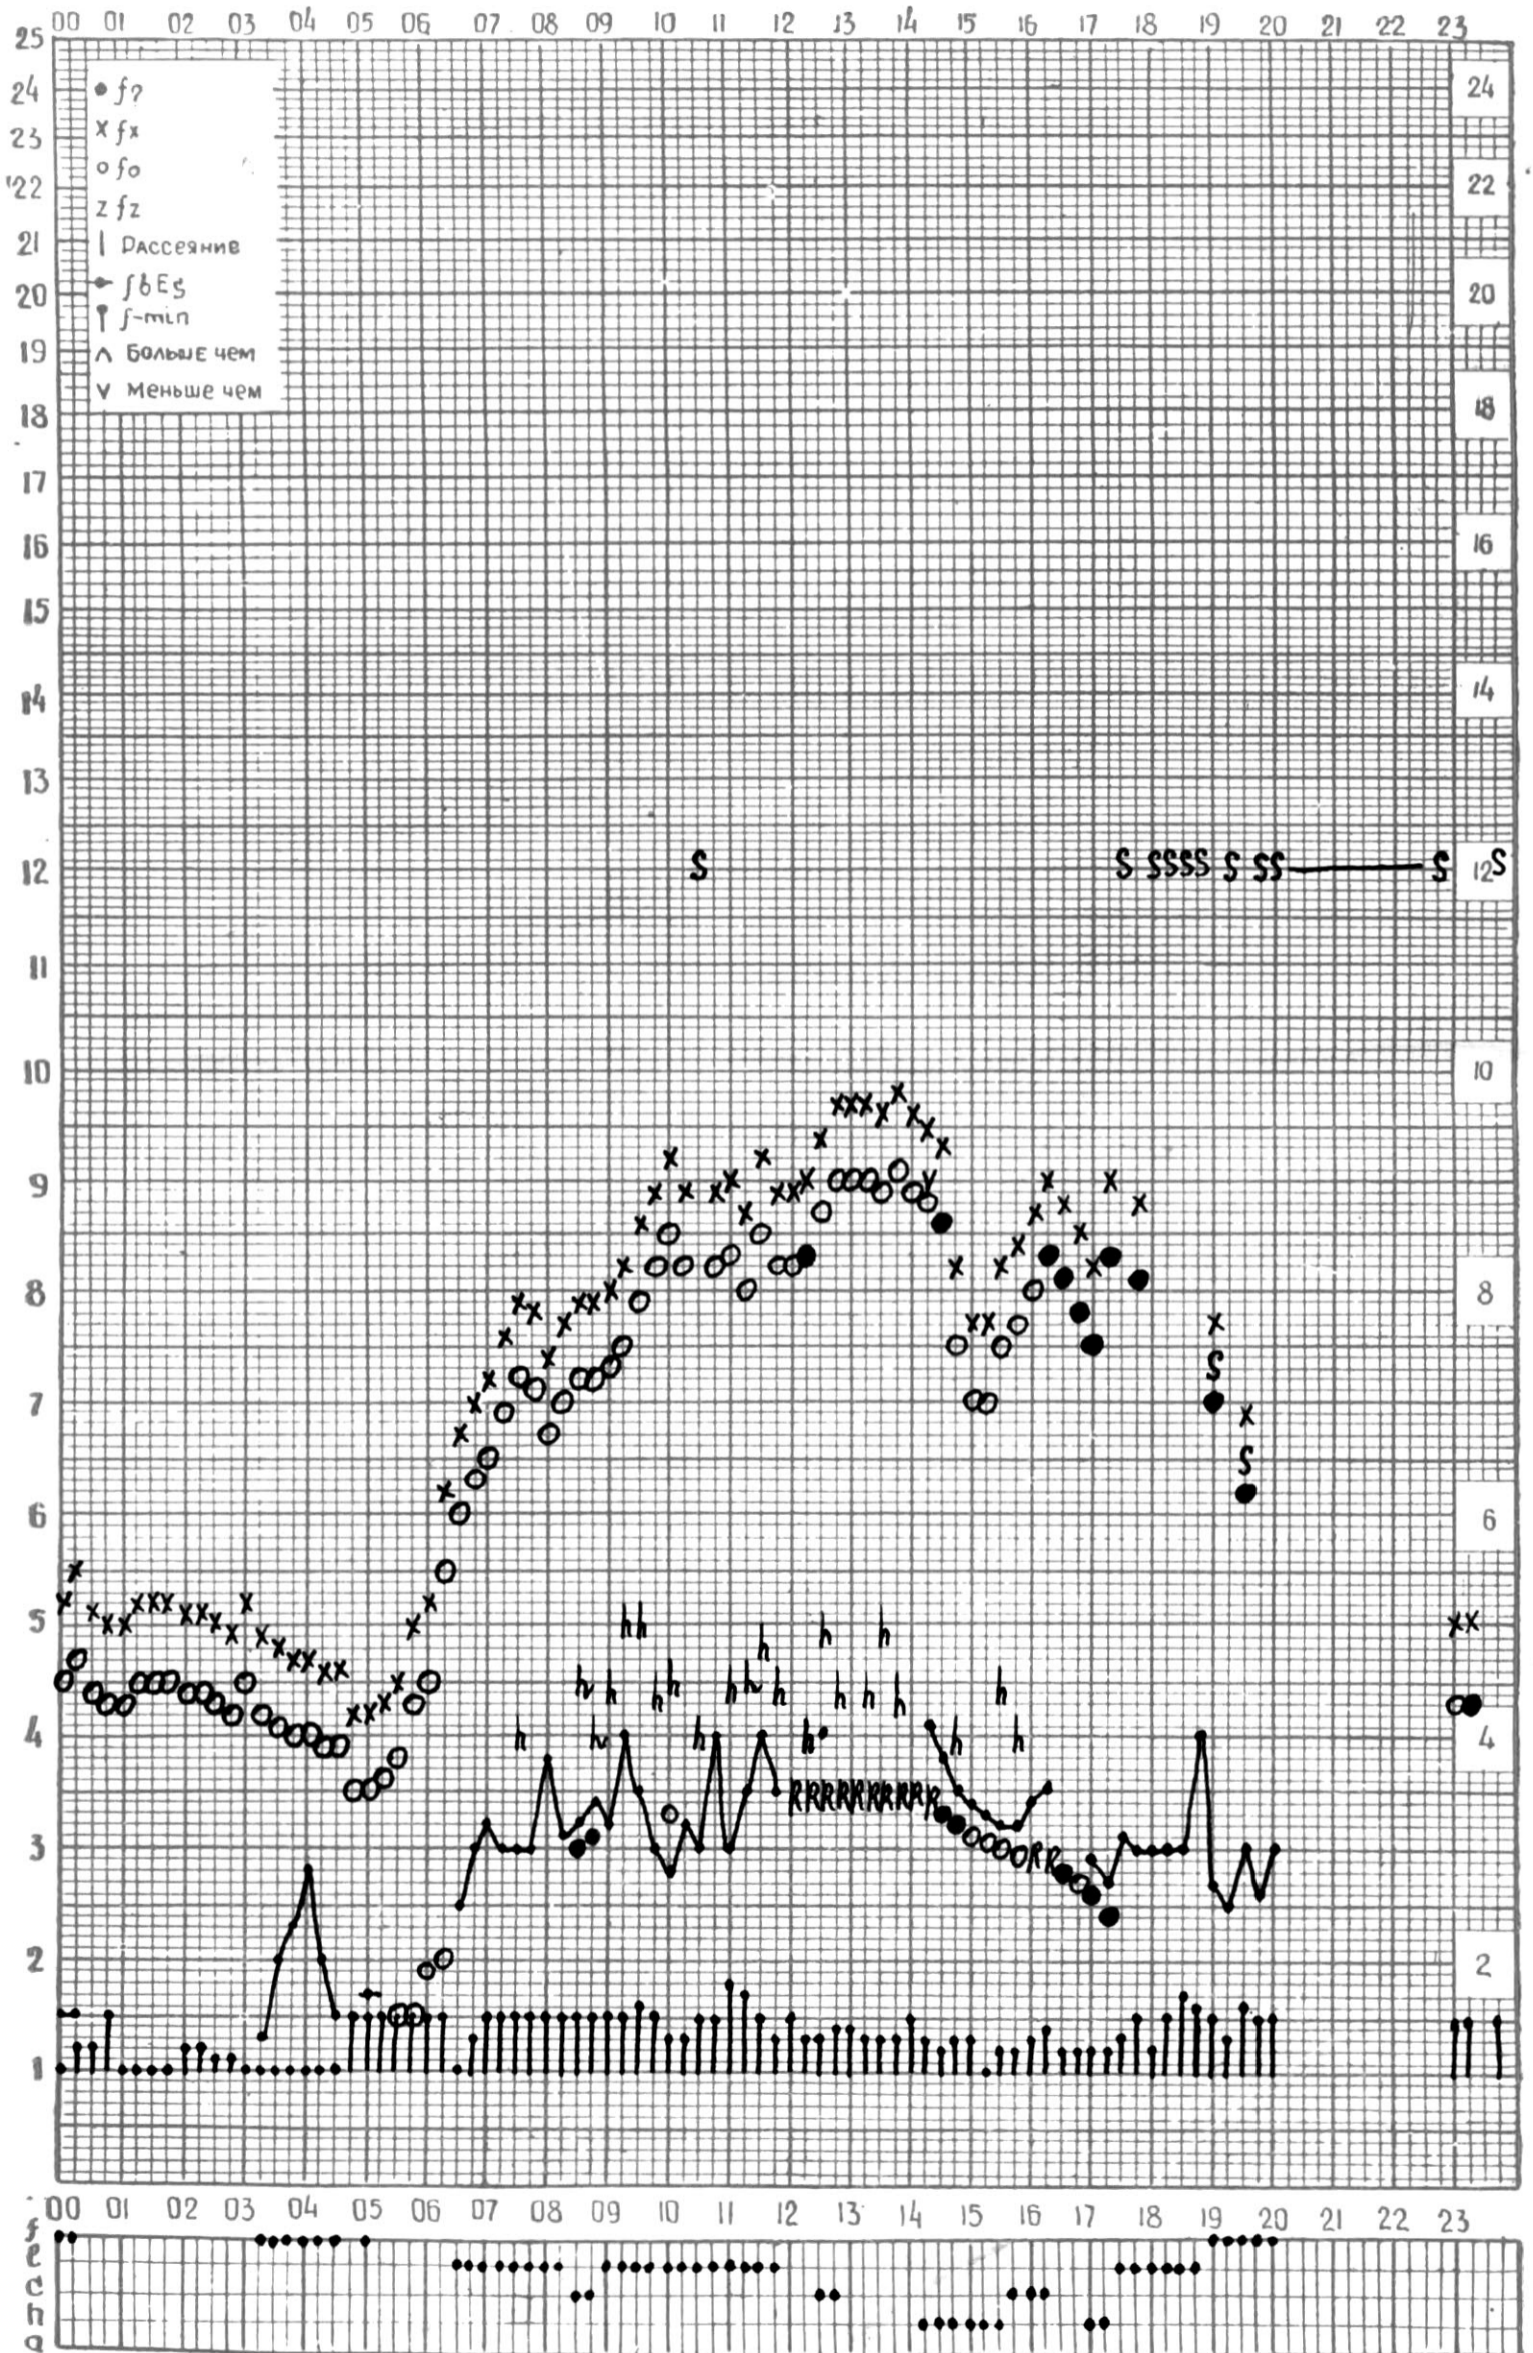

МЕЖДУНАРОДНЫЙ ГОД  
АКТИВНОГО СОЛНЦА

ВРЕМЯ 45° E

станция Тбилиси I — график ионосферных данных, дата 1 СЕНТЯБРЯ, 1972

МЕЖДУНАРОДНЫЙ ГОД  
 АКТИВНОГО СОЛНЦА

ВРЕМЯ 45° Е

станция Тбилиси i — график ионосферных данных, дата 2 СЕНТЯБРЯ, 1972

МЕЖДУНАРОДНЫЙ ГОД

АКТИВНОГО СОЛНЦА

ВРЕМЯ 45° E

станция Тбилиси I — график ионосферных данных, дата 3 СЕНТЯБРЯ, 1972

МЕЖДУНАРОДНЫЙ ГОД

АКТИВНОГО СОЛНЦА

ВРЕМЯ 45° E

станция Тбилиси I — график ионосферных данных, дата 4 СЕНТЯБРЯ, 1972

МЕЖДУНАРОДНЫЙ ГОД

АКТИВНОГО СОЛНЦА

ВРЕМЯ 45° E

станция Тбилиси I — график ионосферных данных, дата 5 СЕНТЯБРЯ, 1972

МЕЖДУНАРОДНЫЙ ГОД

АКТИВНОГО СОЛНЦА

ВРЕМЯ 45° E

станция Тбилиси I — график ионосферных данных, дата 6 СЕНТЯБРЯ, 1972

МЕЖДУНАРОДНЫЙ ГОД

АКТИВНОГО СОЛНЦА

ВРЕМЯ 45° E

станция Тбилиси I — график ионосферных данных, дата 18 СЕНТЯБРЯ, 1972

МЕЖДУНАРОДНЫЙ ГОД

АКТИВНОГО СОЛНЦА

ВРЕМЯ 45° E

станция Тбилиси I — график ионосферных данных, дата 19 СЕНТЯБРЯ, 1972