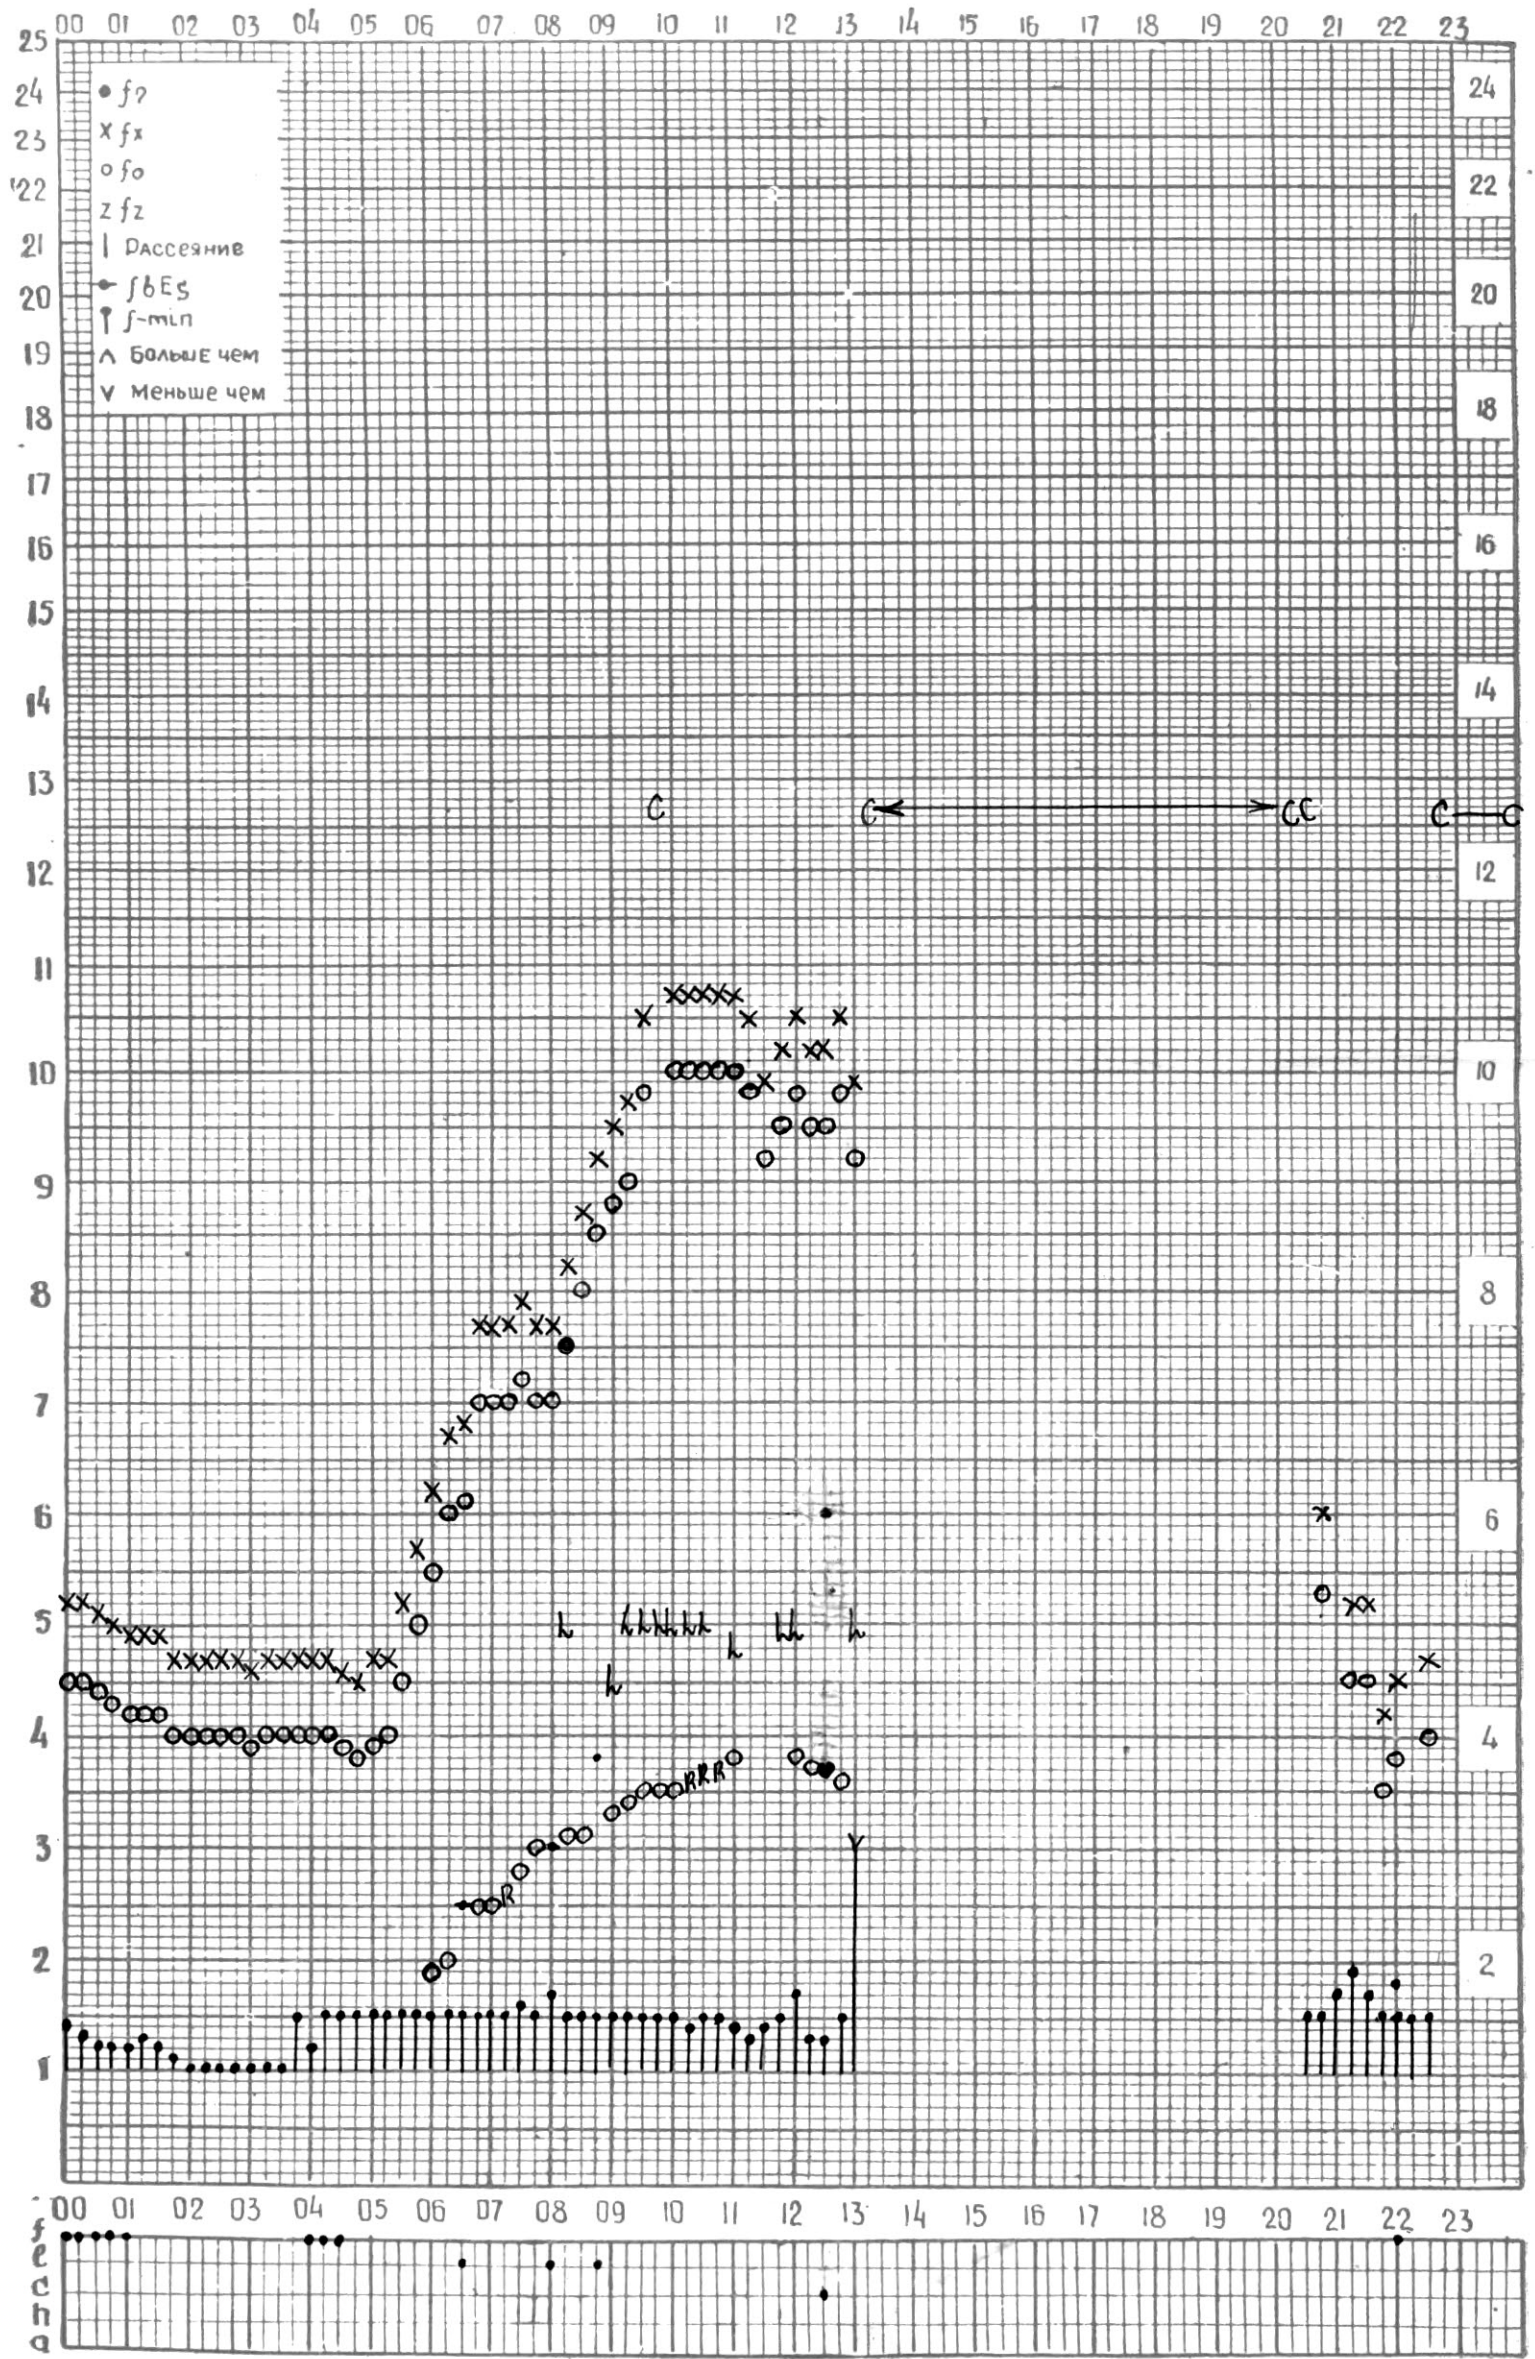

МЕЖДУНАРОДНЫЙ ГОД

АКТИВНОГО СОЛНЦА

ВРЕМЯ 45° E

станция Тбилиси I — график ионосферных данных, дата 20 СЕНТЯБРЯ, 1972