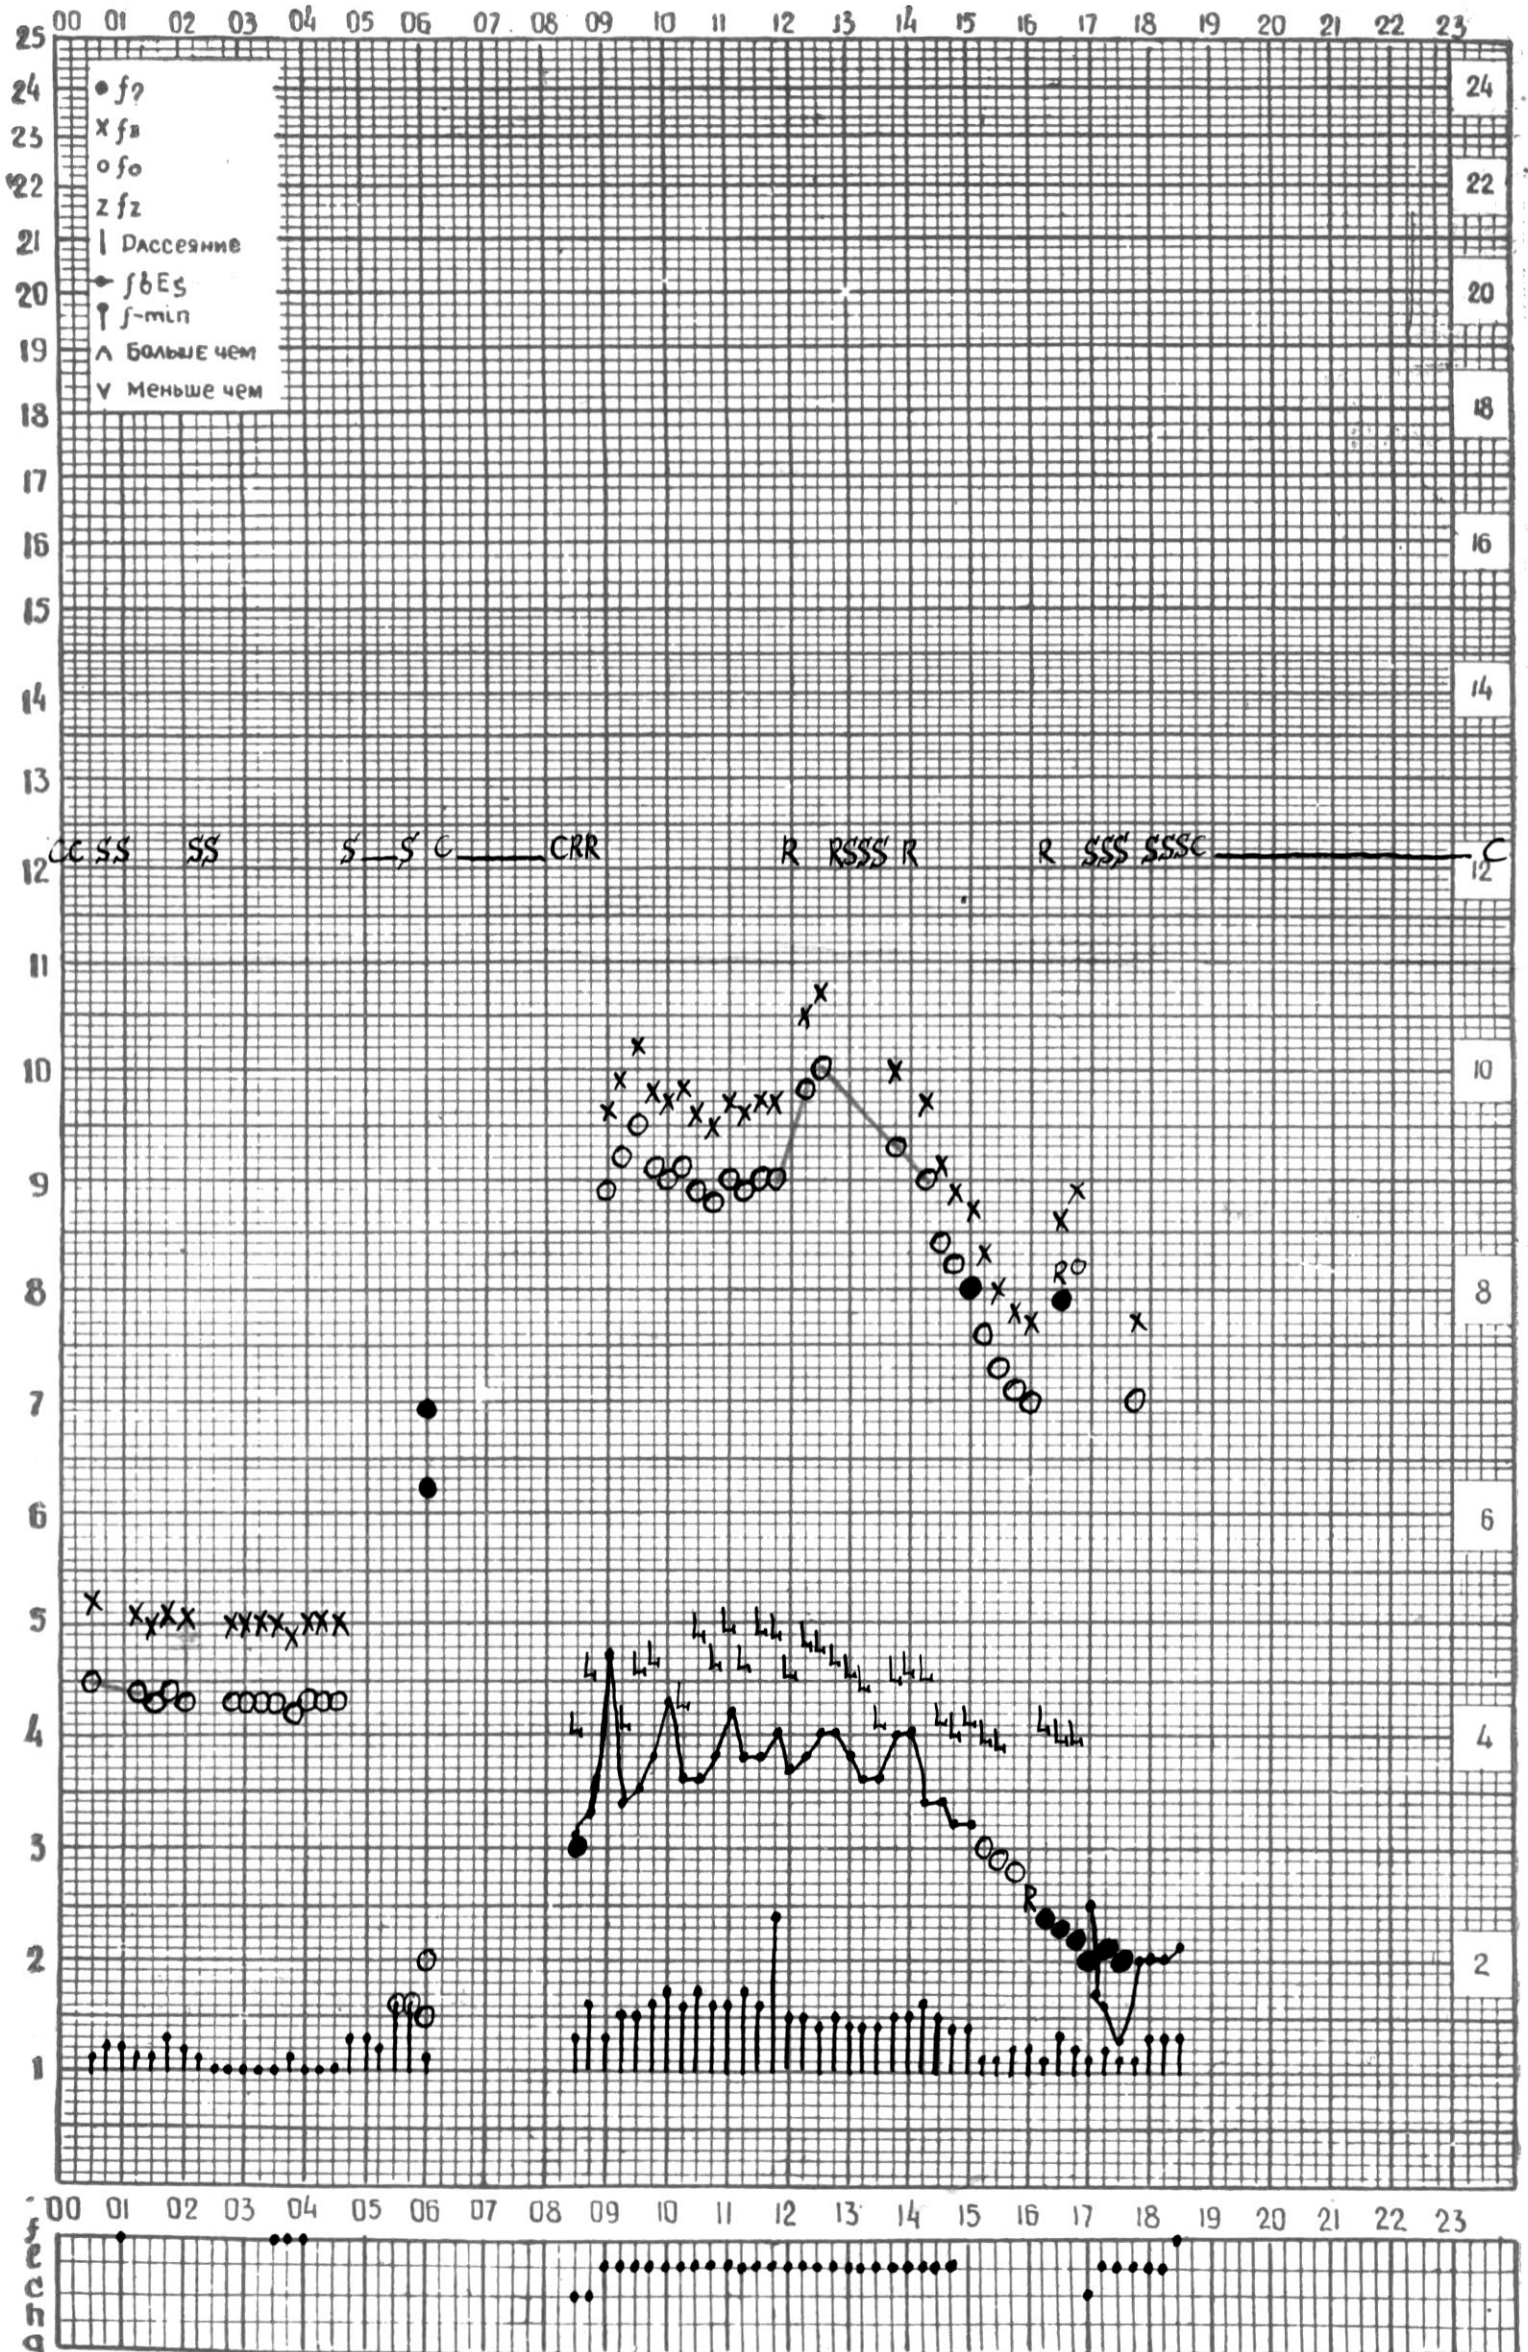

МЕЖДУНАРОДНЫЙ ГОД
АКТИВНОГО СОЛНЦА

ВРЕМЯ 45° E

станция Тбилиси I — график ионосферных данных, дата 13 СЕНТЯБРЯ, 1972

КЕМ ОТСЧИТАНО АБУАШВИЛИ