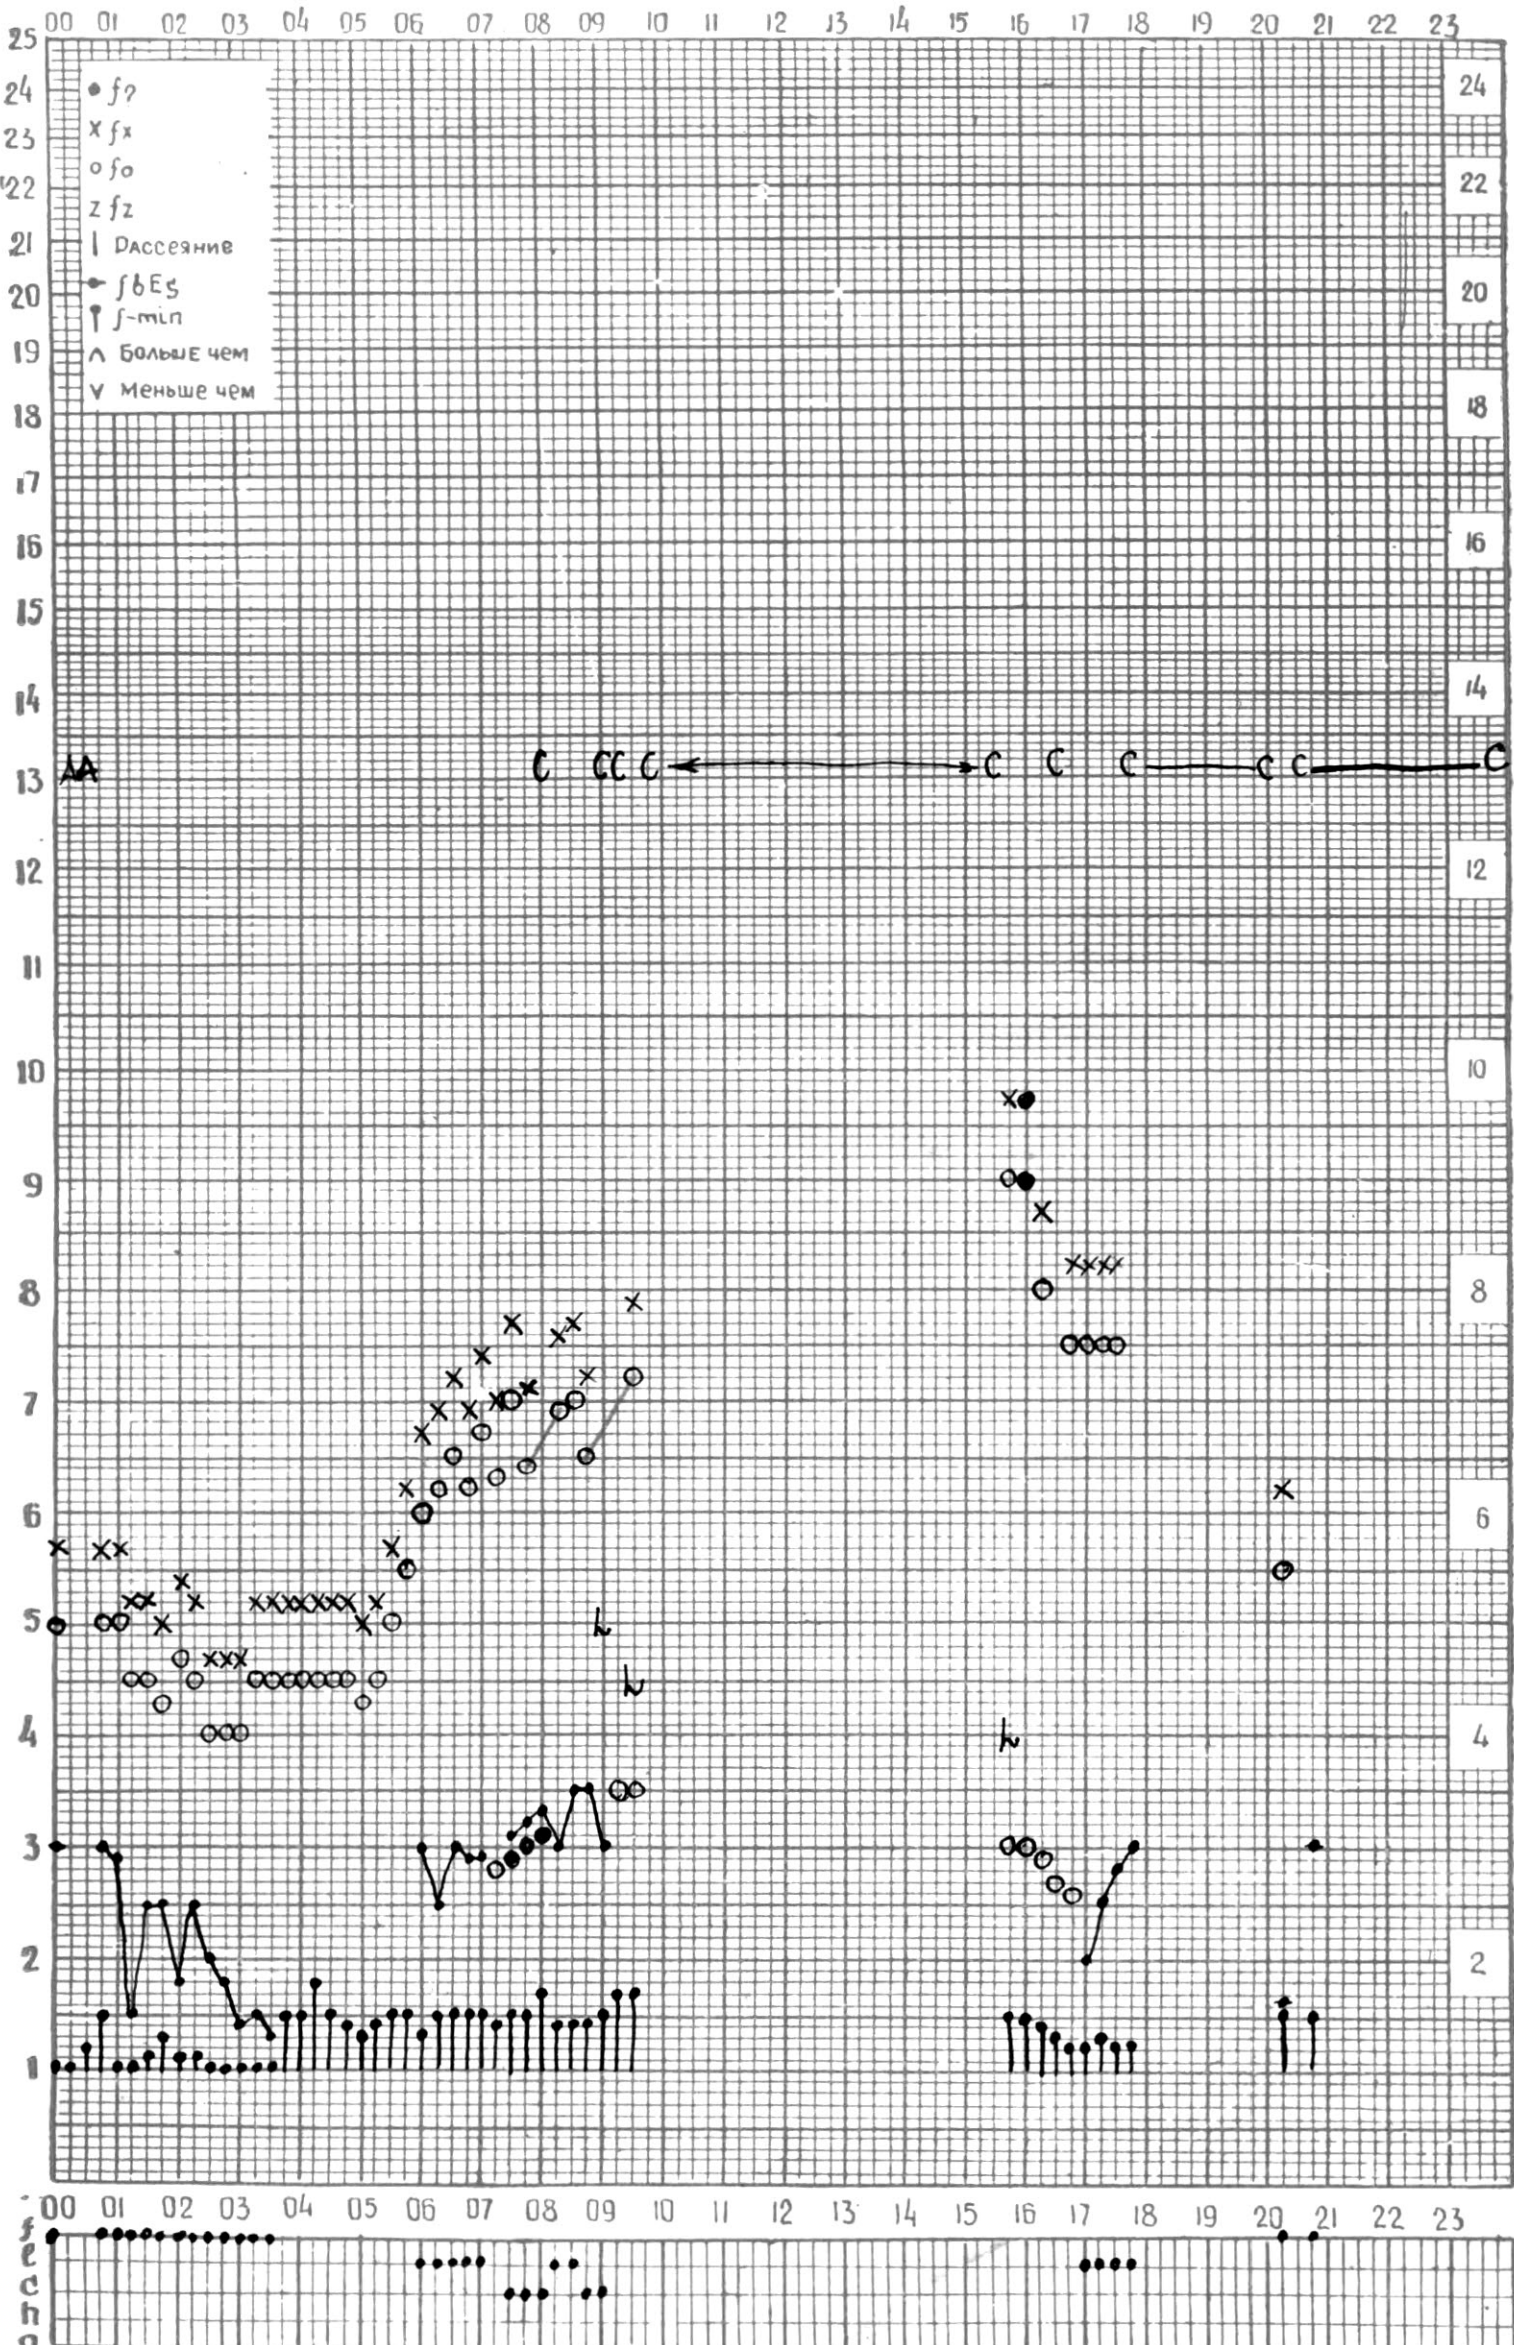

МЕЖДУНАРОДНЫЙ ГОД  
АКТИВНОГО СОЛНЦА

ВРЕМЯ 45° E

станция Тбилиси I — график ионосферных данных, дата 1 СЕНТЯБРЯ, 1972

МЕЖДУНАРОДНЫЙ ГОД  
 АКТИВНОГО СОЛНЦА

ВРЕМЯ 45° Е

станция Тбилиси i — график ионосферных данных, дата 2 СЕНТЯБРЯ, 1972

МЕЖДУНАРОДНЫЙ ГОД

АКТИВНОГО СОЛНЦА

ВРЕМЯ 45° E

станция Тбилиси I — график ионосферных данных, дата 3 СЕНТЯБРЯ, 1972

МЕЖДУНАРОДНЫЙ ГОД

АКТИВНОГО СОЛНЦА

ВРЕМЯ 45° E

станция Тбилиси I — график ионосферных данных, дата 4 СЕНТЯБРЯ, 1972

МЕЖДУНАРОДНЫЙ ГОД

АКТИВНОГО СОЛНЦА

ВРЕМЯ 45° E

станция Тбилиси I — график ионосферных данных, дата 5 СЕНТЯБРЯ, 1972

МЕЖДУНАРОДНЫЙ ГОД

АКТИВНОГО СОЛНЦА

ВРЕМЯ 45° E

станция Тбилиси I — график ионосферных данных, дата 6 СЕНТЯБРЯ, 1972

МЕЖДУНАРОДНЫЙ ГОД  
 АКТИВНОГО СОЛНЦА

ВРЕМЯ 45° E

станция Тбилиси I — график ионосферных данных, дата 13 СЕНТЯБРЯ, 1972

КЕМ ОТСЧИТАНО АБУАШВИЛИ

МЕЖДУНАРОДНЫЙ ГОД  
АКТИВНОГО СОЛНЦА

ВРЕМЯ 45° E

станция Тбилиси 1 — график ионосферных данных, дата 16 СЕНТЯБРЯ, 1972