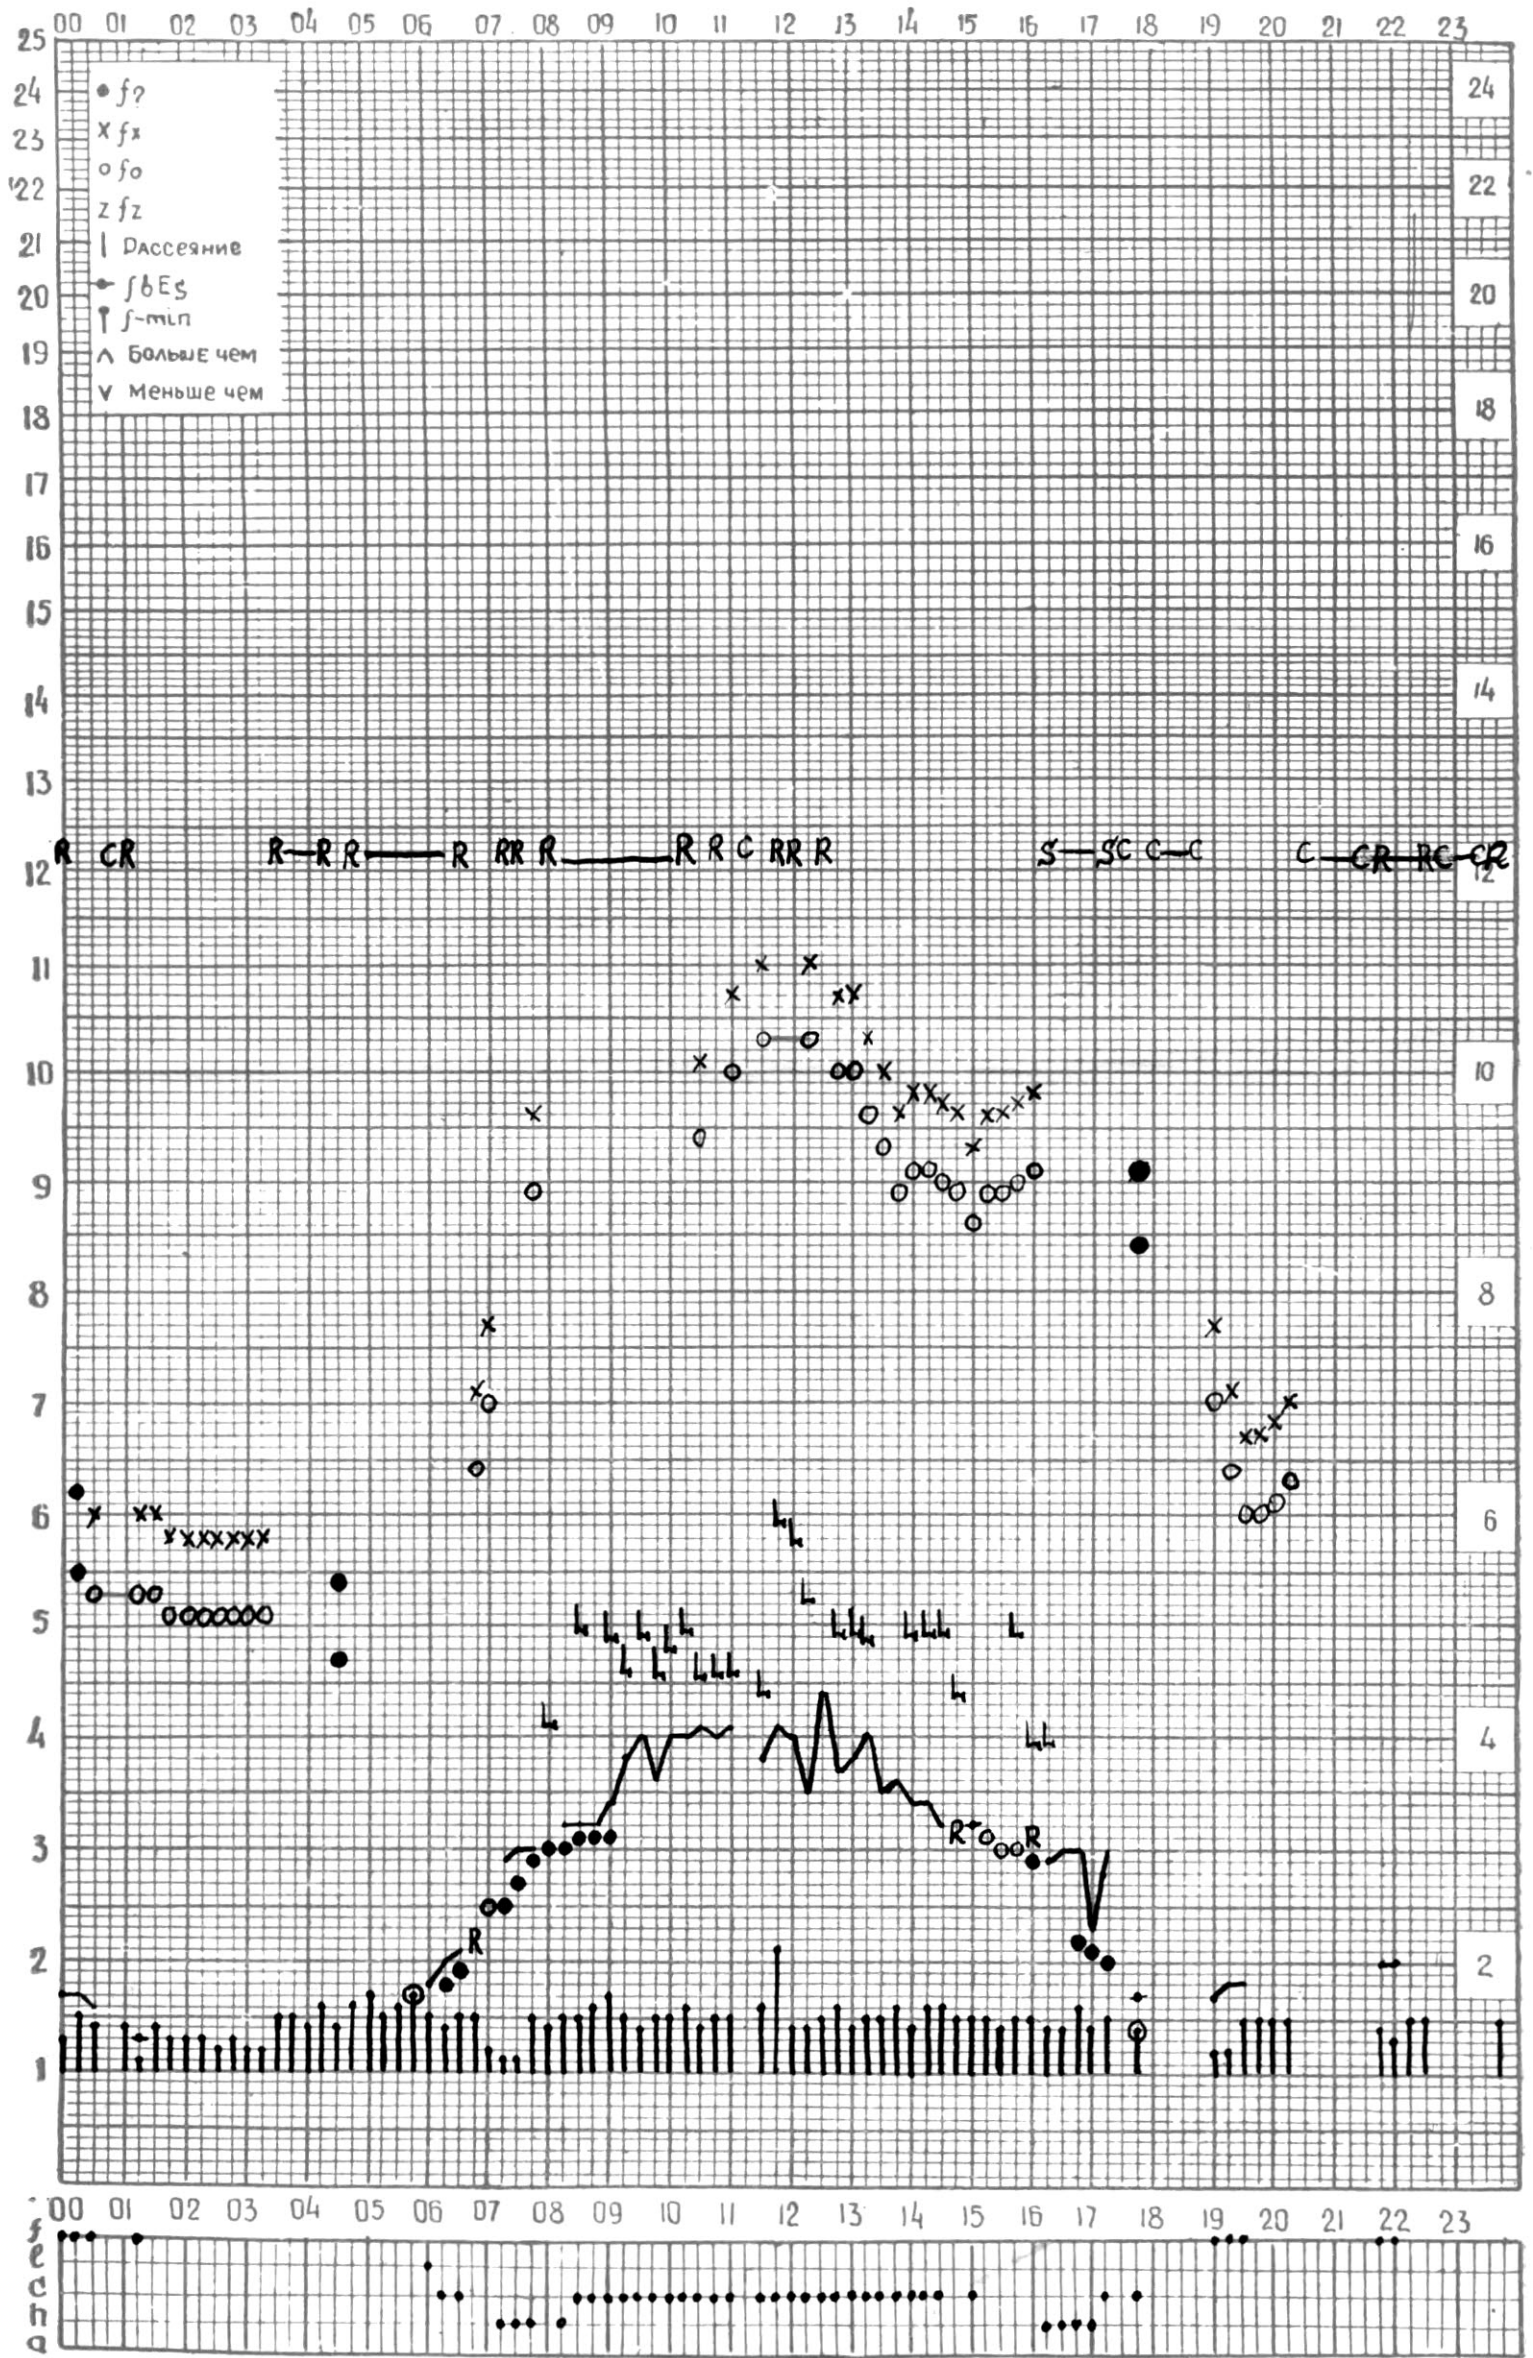

МЕЖДУНАРОДНЫЙ ГОД  
АКТИВНОГО СОЛНЦА

ВРЕМЯ 45° E

станция Тбилиси I — график ионосферных данных, дата 1 СЕНТЯБРЯ, 1972

МЕЖДУНАРОДНЫЙ ГОД  
 АКТИВНОГО СОЛНЦА

ВРЕМЯ 45° Е

станция Тбилиси i — график ионосферных данных, дата 2 СЕНТЯБРЯ, 1972

МЕЖДУНАРОДНЫЙ ГОД

АКТИВНОГО СОЛНЦА

ВРЕМЯ 45° E

станция Тбилиси I — график ионосферных данных, дата 3 СЕНТЯБРЯ, 1972

МЕЖДУНАРОДНЫЙ ГОД

АКТИВНОГО СОЛНЦА

ВРЕМЯ 45° E

станция Тбилиси I — график ионосферных данных, дата 4 СЕНТЯБРЯ, 1972

МЕЖДУНАРОДНЫЙ ГОД

АКТИВНОГО СОЛНЦА

ВРЕМЯ 45° E

станция Тбилиси I — график ионосферных данных, дата 20 СЕНТЯБРЯ, 1972

МЕЖДУНАРОДНЫЙ ГОД

АКТИВНОГО СОЛНЦА

ВРЕМЯ 45° E

станция Тбилиси f — график ионосферных данных, дата 22 СЕНТЯБРЯ, 1972

МЕЖДУНАРОДНЫЙ ГОД  
АКТИВНОГО СОЛНЦА

ВРЕМЯ 45° E

станция Тбилиси I — график ионосферных данных, дата 23 СЕНТЯБРЯ, 1972

МЕЖДУНАРОДНЫЙ ГОД

АКТИВНОГО СОЛНЦА

ВРЕМЯ 45° E

станция Тбилиси I — график ионосферных данных, дата 24 СЕНТЯБРЬ, 1972