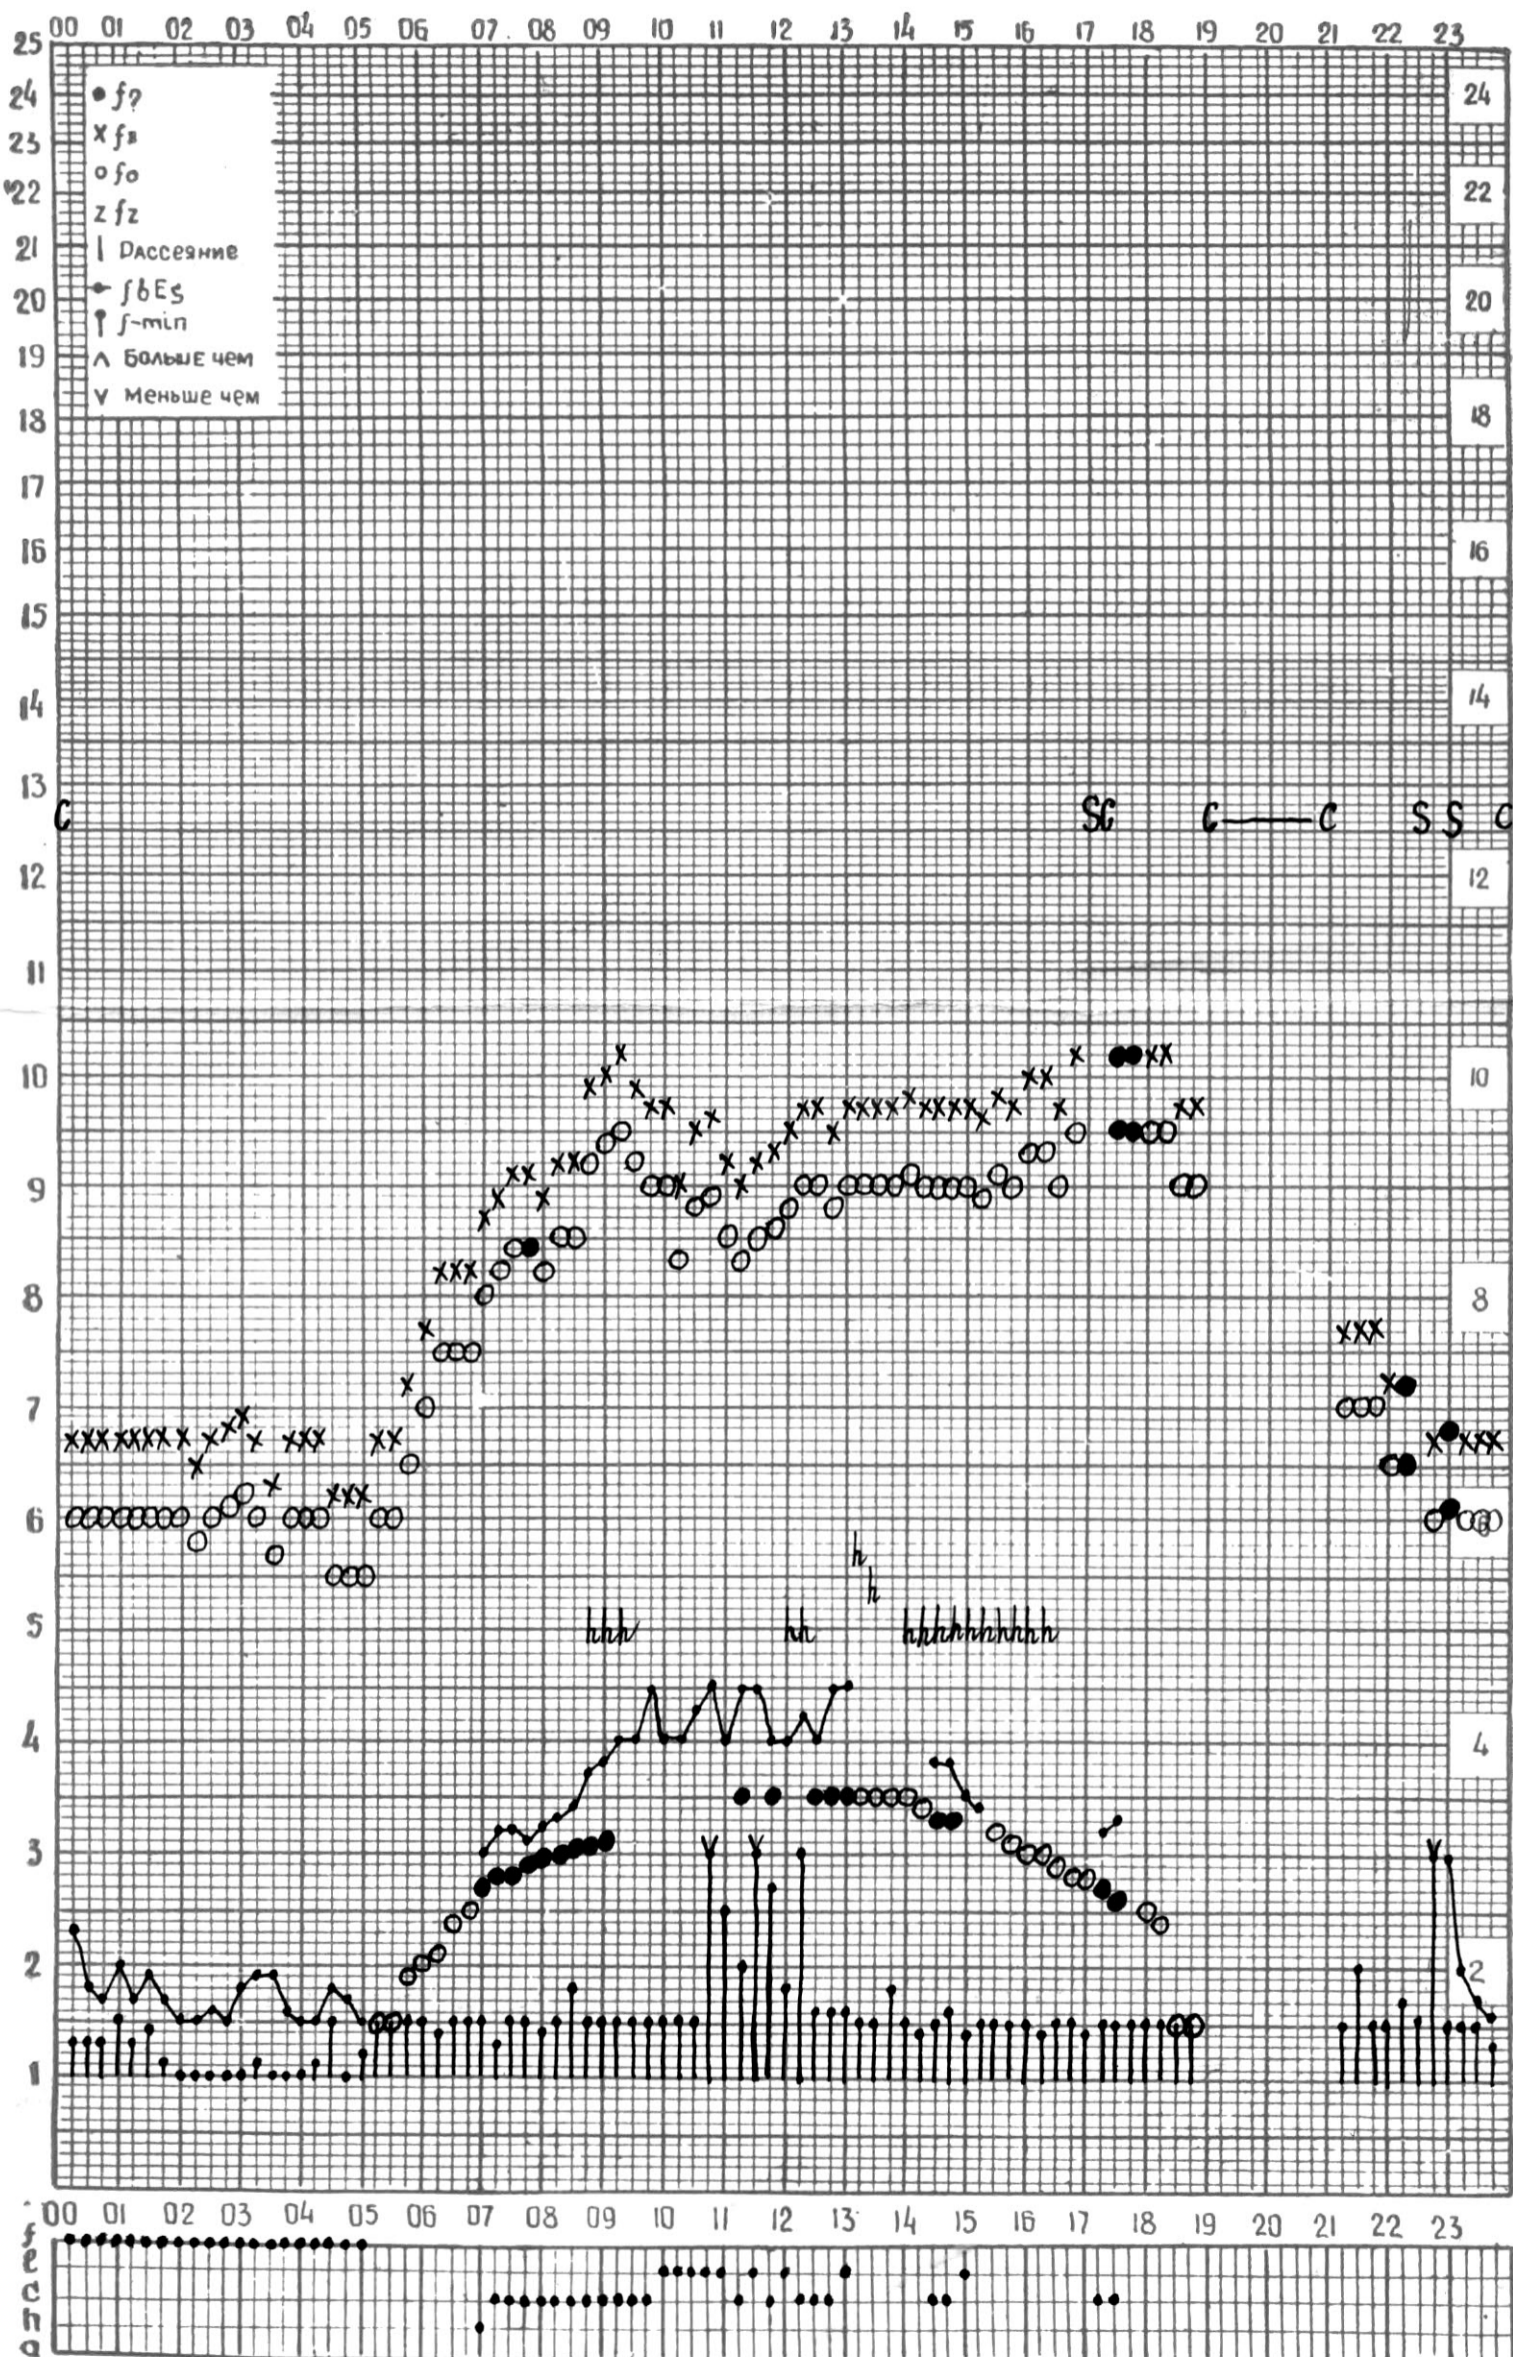

МЕЖДУНАРОДНЫЙ ГОД  
АКТИВНОГО СОЛНЦА

ВРЕМЯ 45° E

станция Тбилиси I — график ионосферных данных, дата 1 СЕНТЯБРЯ, 1972

МЕЖДУНАРОДНЫЙ ГОД  
 АКТИВНОГО СОЛНЦА

ВРЕМЯ 45° Е

станция Тбилиси i — график ионосферных данных, дата 2 СЕНТЯБРЯ, 1972

МЕЖДУНАРОДНЫЙ ГОД

АКТИВНОГО СОЛНЦА

ВРЕМЯ 45° E

станция Тбилиси I — график ионосферных данных, дата 3 СЕНТЯБРЯ, 1972

МЕЖДУНАРОДНЫЙ ГОД

АКТИВНОГО СОЛНЦА

ВРЕМЯ 45° E

станция Тбилиси I — график ионосферных данных, дата 4 СЕНТЯБРЯ, 1972

МЕЖДУНАРОДНЫЙ ГОД

АКТИВНОГО СОЛНЦА

ВРЕМЯ 45° E

станция Тбилиси I — график ионосферных данных, дата 5 СЕНТЯБРЯ, 1972

МЕЖДУНАРОДНЫЙ ГОД

АКТИВНОГО СОЛНЦА

ВРЕМЯ 45° E

станция Тбилиси I — график ионосферных данных, дата 6 СЕНТЯБРЯ, 1972

МЕЖДУНАРОДНЫЙ ГОД

АКТИВНОГО СОЛНЦА

ВРЕМЯ 45° Е

станция Тбилиси I — график ионосферных данных, дата 7 СЕНТЯБРЯ, 1972

МЕЖДУНАРОДНЫЙ ГОД

АКТИВНОГО СОЛНЦА

ВРЕМЯ 45° E

станция Тбилиси I — график ионосферных данных, дата 8 СЕНТЯБРЯ, 1972