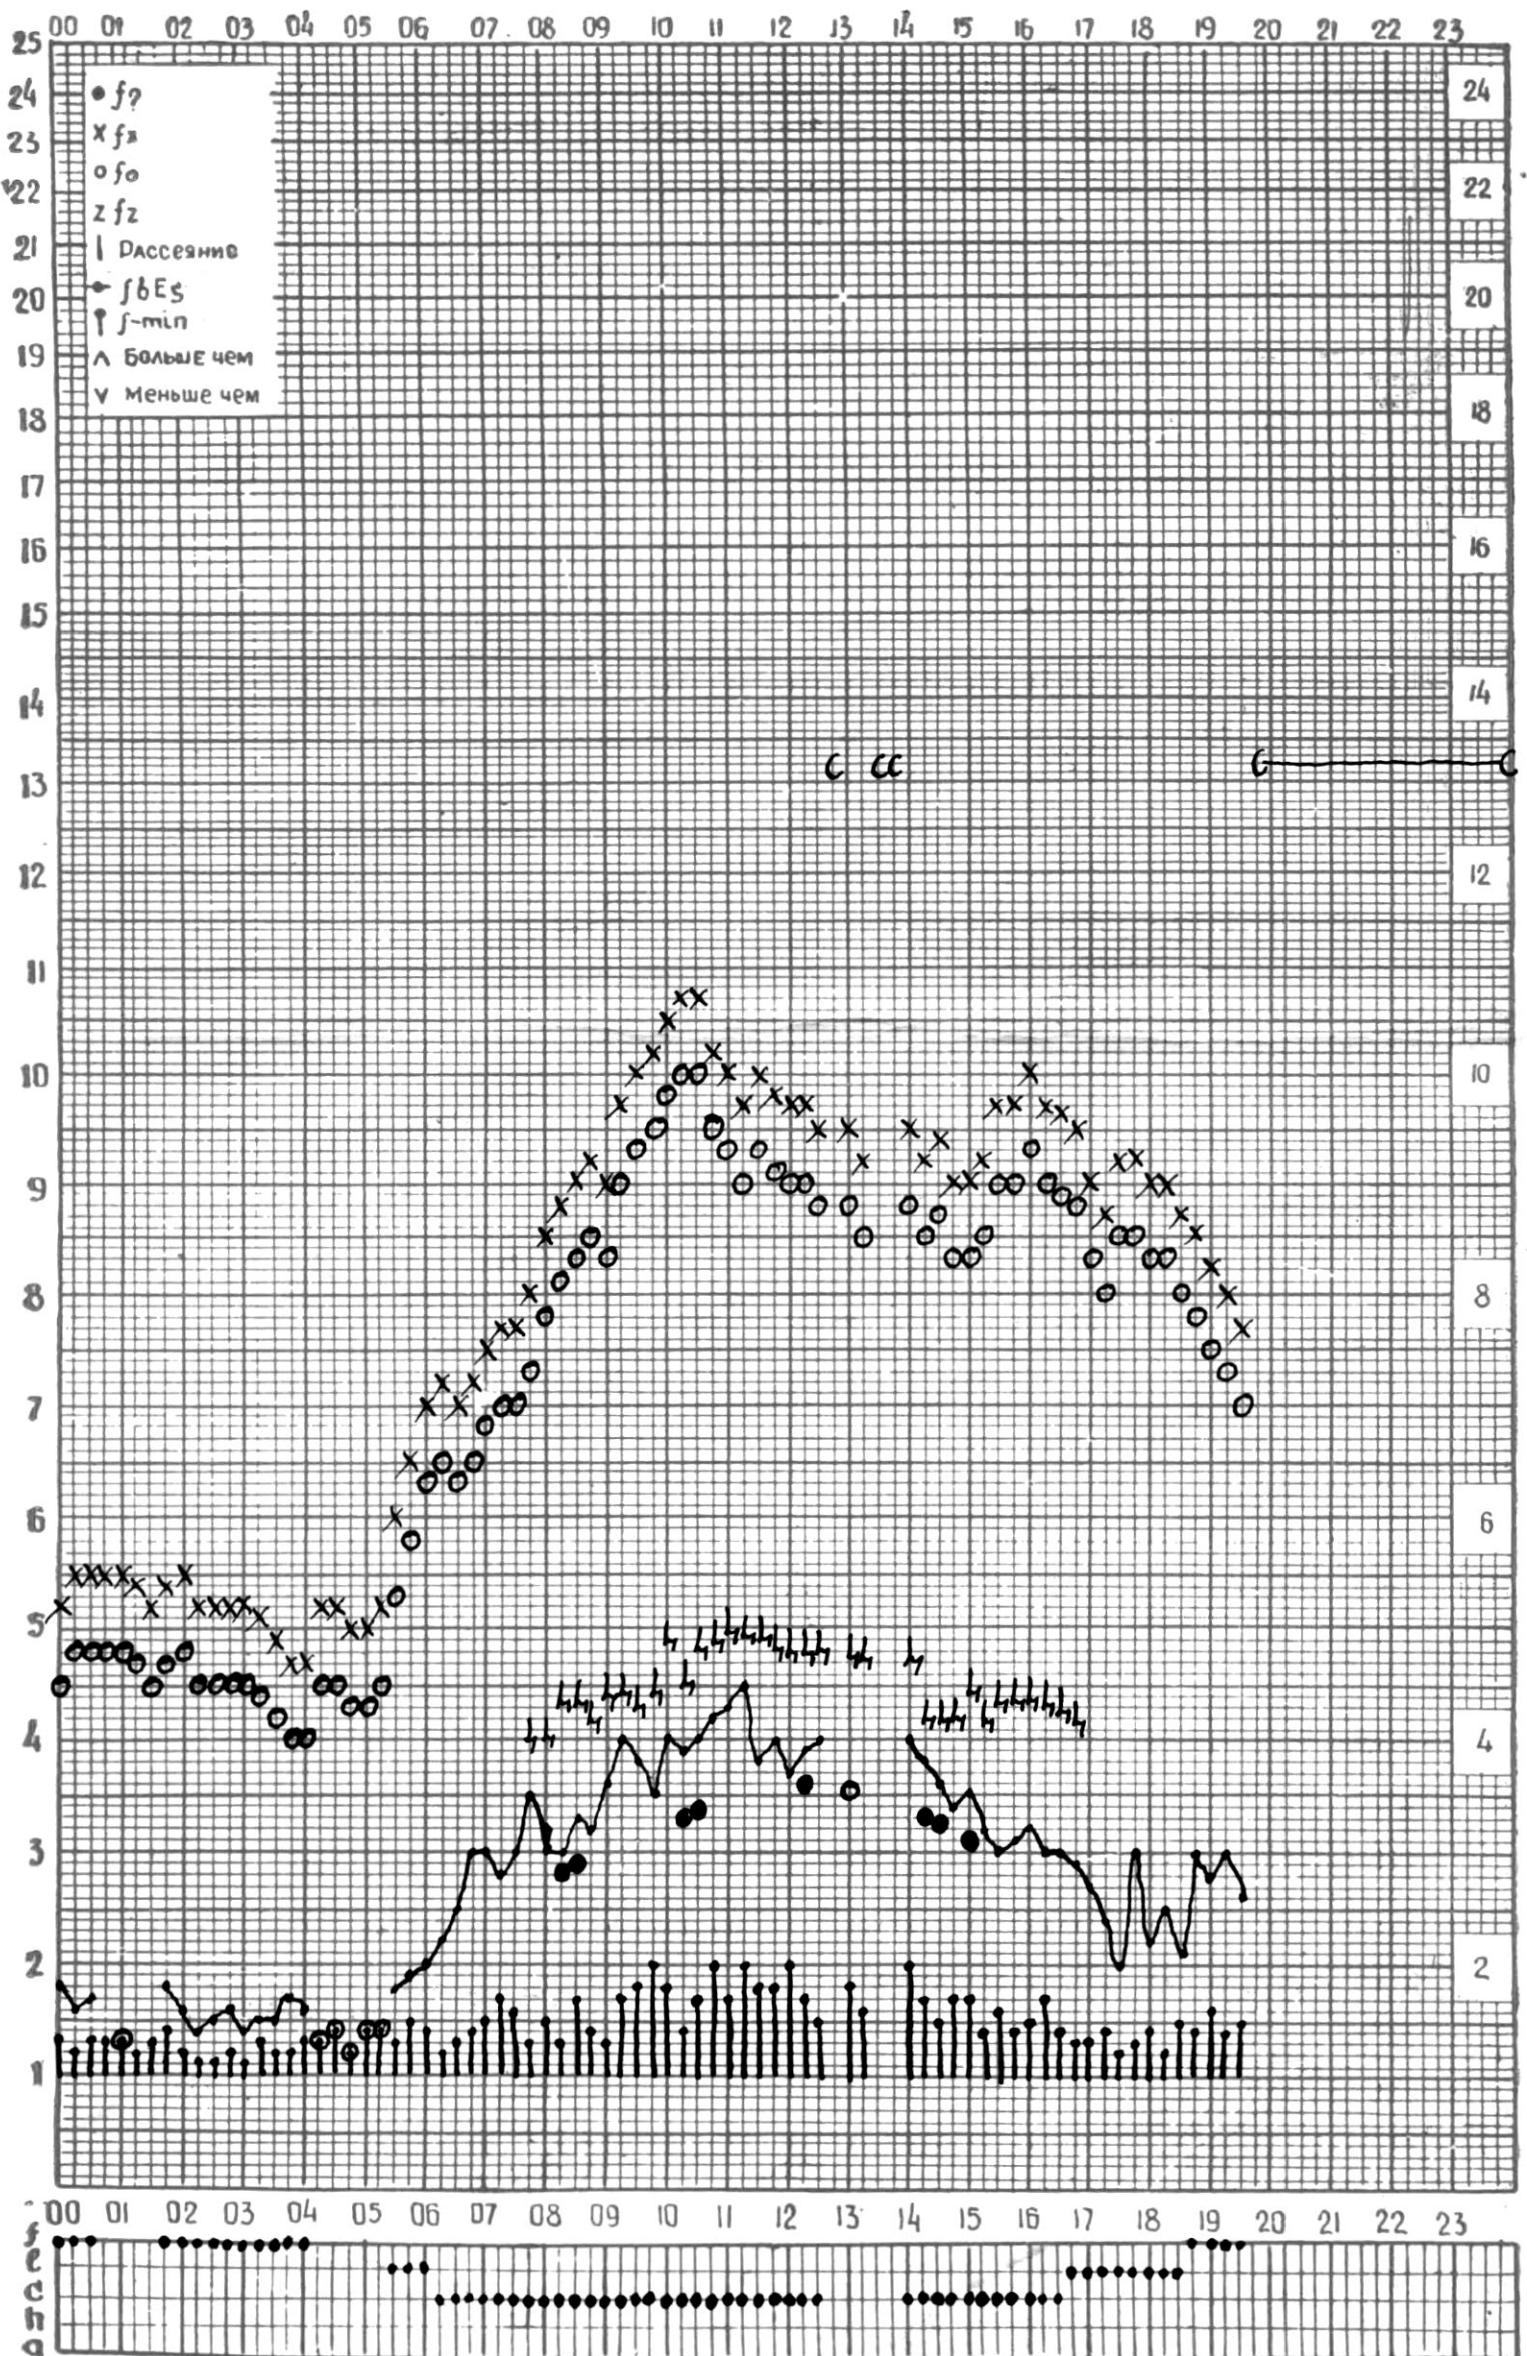

МЕЖДУНАРОДНЫЙ ГОД

АКТИВНОГО СОЛНЦА

ВРЕМЯ 45° E

станция Тбилиси [— график ионосферных данных, дата 11 СЕНТЯБРЯ, 1972