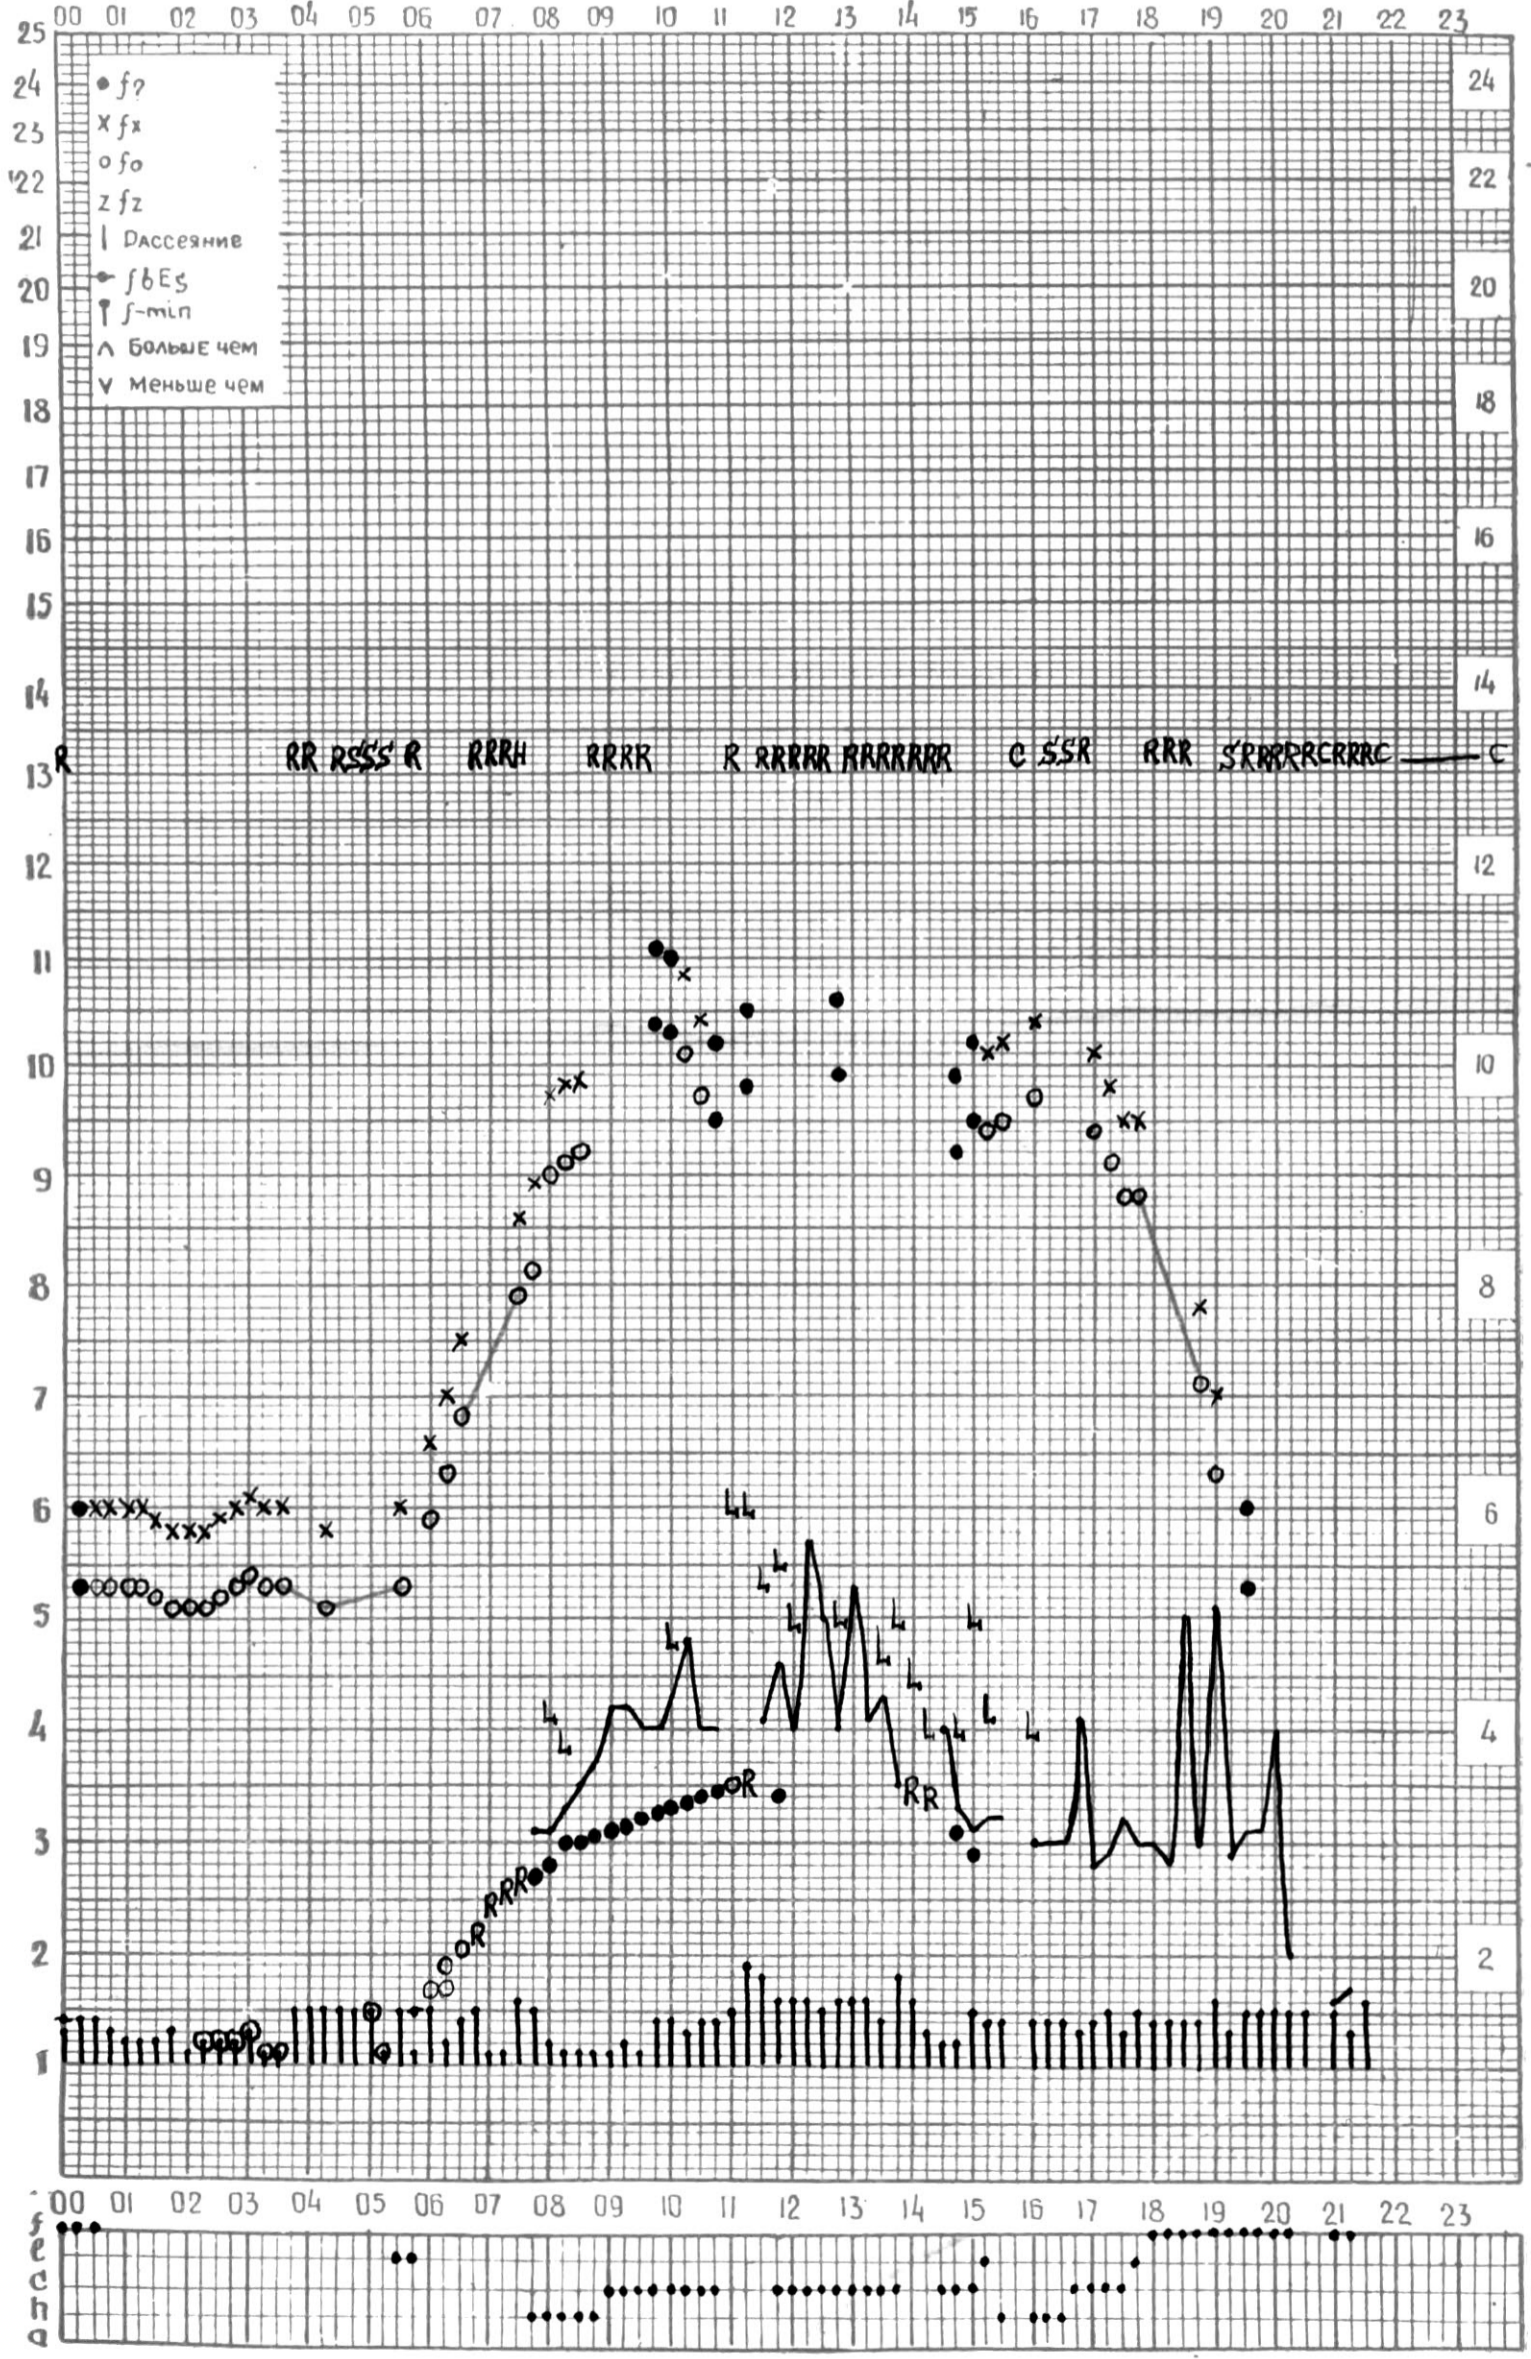

МЕЖДУНАРОДНЫЙ ГОД
АКТИВНОГО СОЛНЦА

ВРЕМЯ 45° Е

станция Тбилиси — график ионосферных данных, дата 27 СЕНТЯБРЯ, 1972