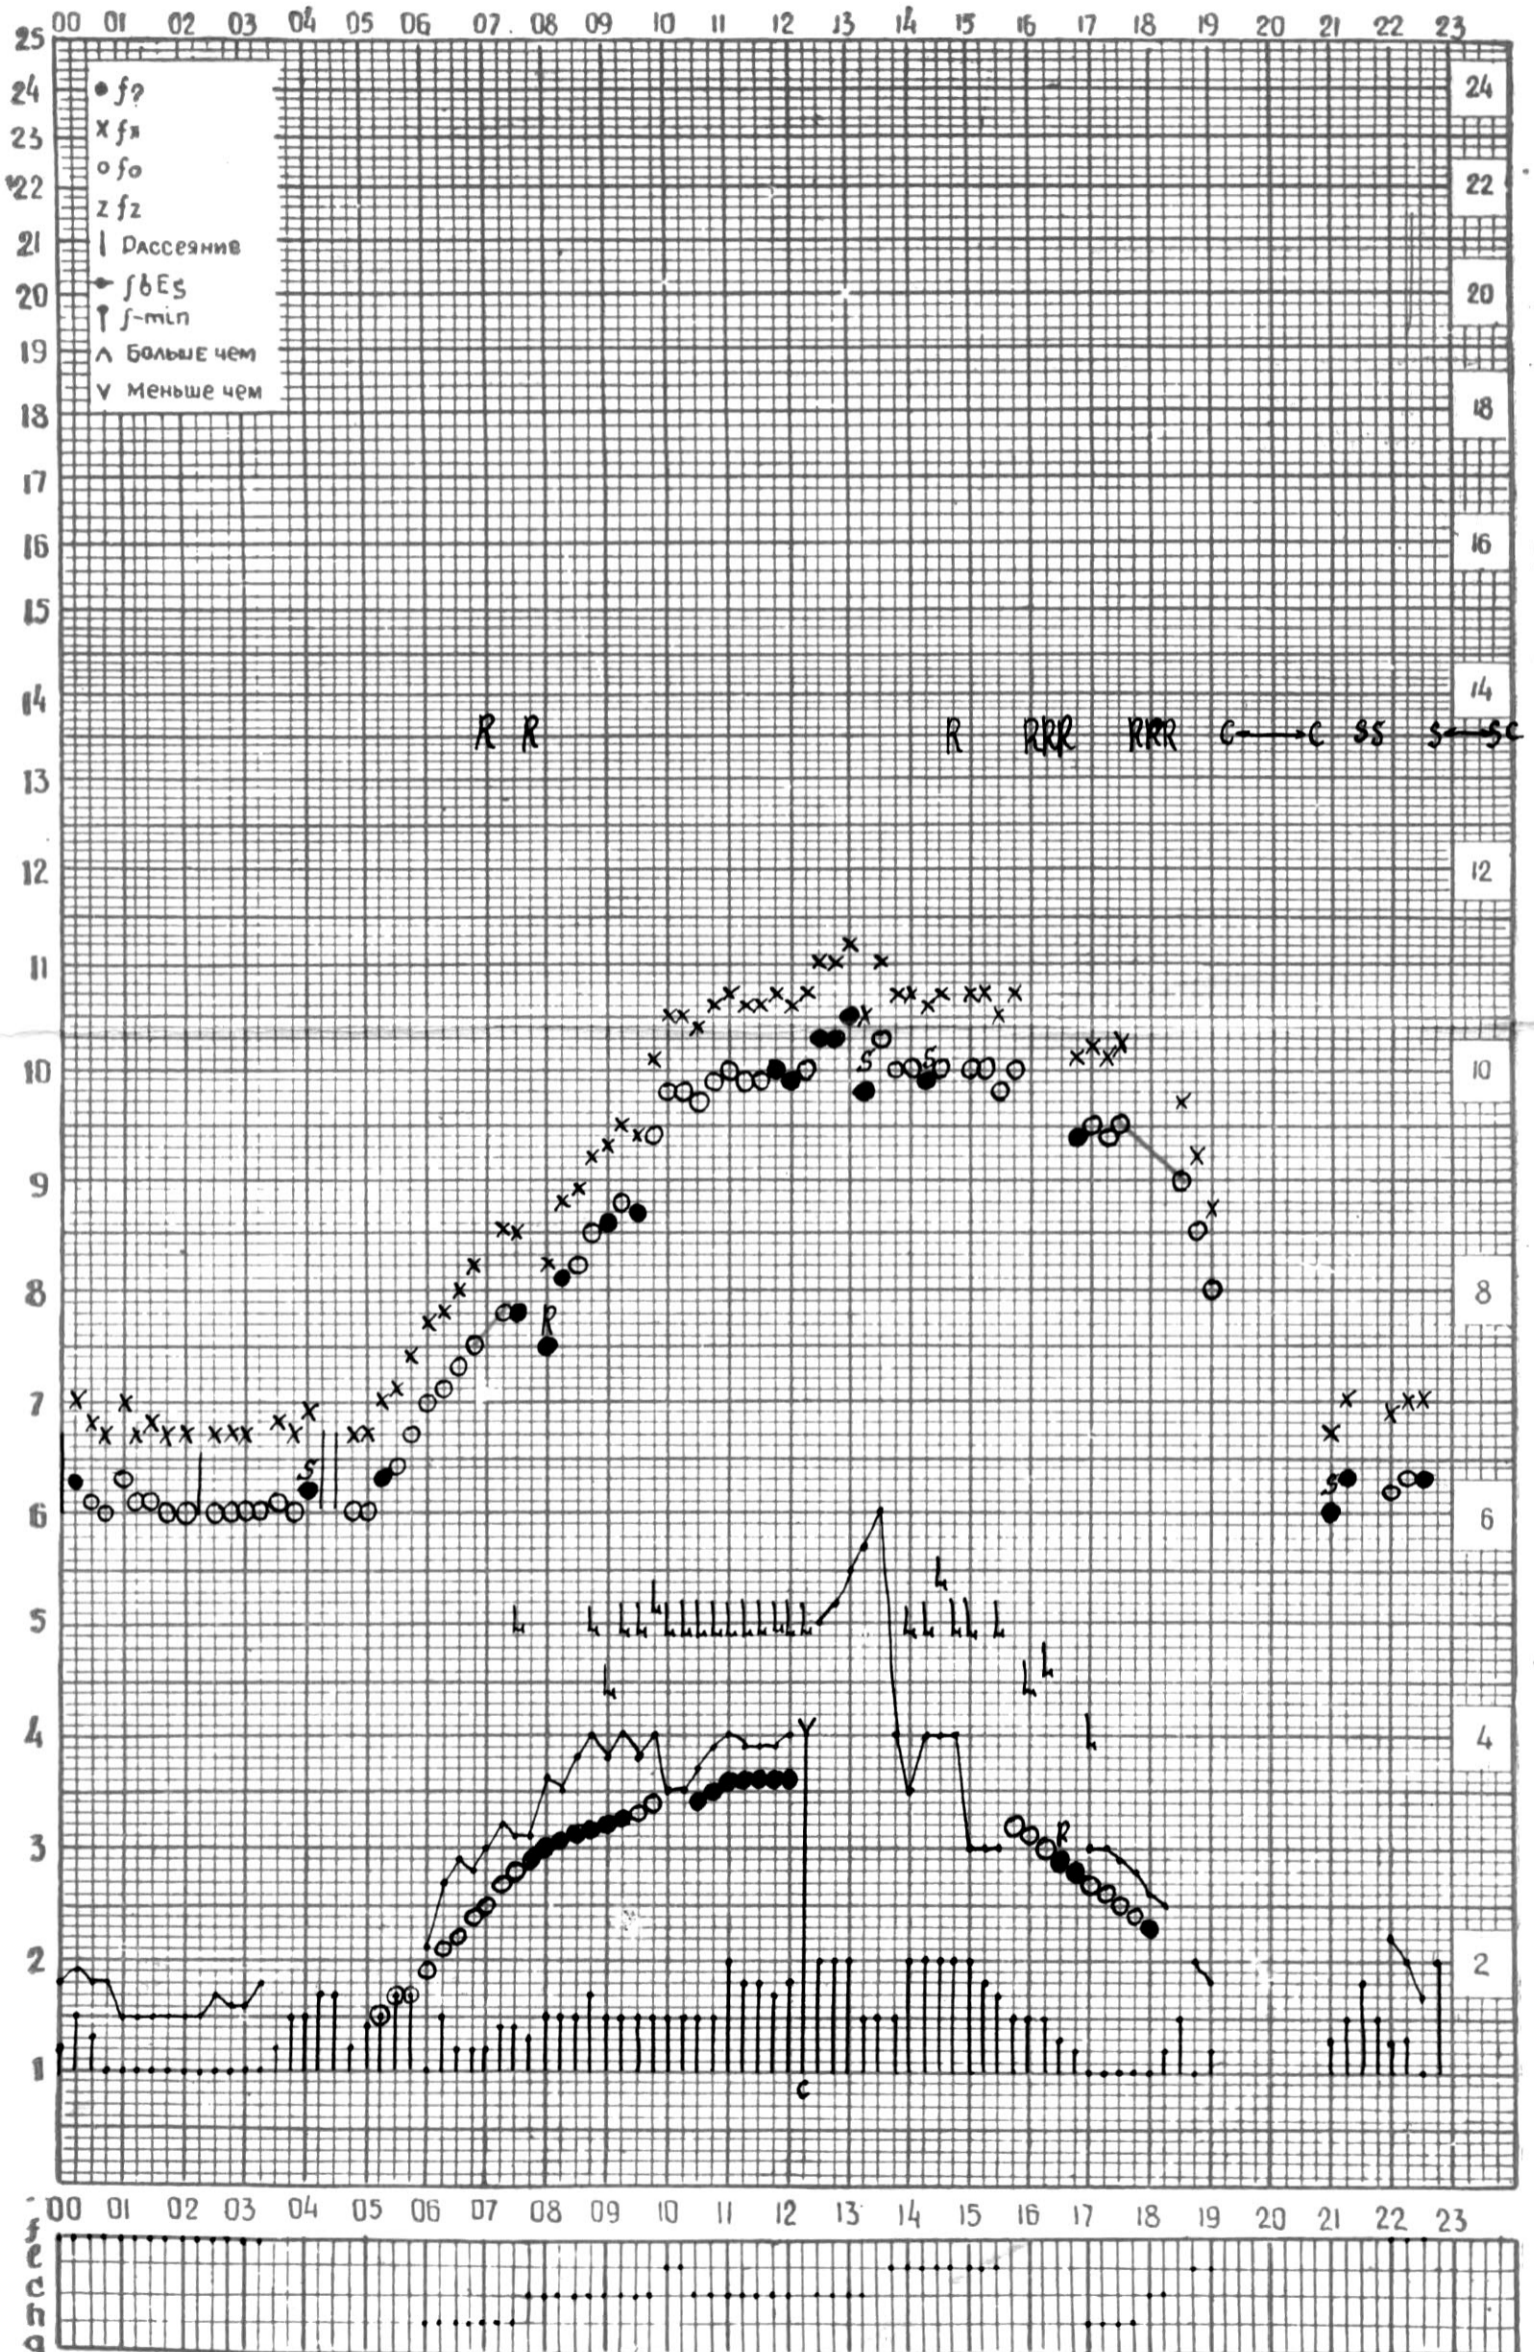

МЕЖДУНАРОДНЫЙ ГОД  
АКТИВНОГО СОЛНЦА

ВРЕМЯ 45° E

станция Тбилиси I — график ионосферных данных, дата 1 СЕНТЯБРЯ, 1972

МЕЖДУНАРОДНЫЙ ГОД  
 АКТИВНОГО СОЛНЦА

ВРЕМЯ 45° Е

станция Тбилиси i — график ионосферных данных, дата 2 СЕНТЯБРЯ, 1972

МЕЖДУНАРОДНЫЙ ГОД

АКТИВНОГО СОЛНЦА

ВРЕМЯ 45° E

станция Тбилиси I — график ионосферных данных, дата 3 СЕНТЯБРЯ, 1972

МЕЖДУНАРОДНЫЙ ГОД

АКТИВНОГО СОЛНЦА

ВРЕМЯ 45° E

станция Тбилиси I — график ионосферных данных, дата 4 СЕНТЯБРЯ, 1972

МЕЖДУНАРОДНЫЙ ГОД

АКТИВНОГО СОЛНЦА

ВРЕМЯ 45° E

станция Тбилиси I — график ионосферных данных, дата 5 СЕНТЯБРЯ, 1972

МЕЖДУНАРОДНЫЙ ГОД

АКТИВНОГО СОЛНЦА

ВРЕМЯ 45° E

станция Тбилиси I — график ионосферных данных, дата 6 СЕНТЯБРЯ, 1972

МЕЖДУНАРОДНЫЙ ГОД

АКТИВНОГО СОЛНЦА

ВРЕМЯ 45° Е

станция Тбилиси I — график ионосферных данных, дата 7 СЕНТЯБРЯ, 1972

МЕЖДУНАРОДНЫЙ ГОД

АКТИВНОГО СОЛНЦА

ВРЕМЯ 45° E

станция Тбилиси I — график ионосферных данных, дата 8 СЕНТЯБРЯ, 1972