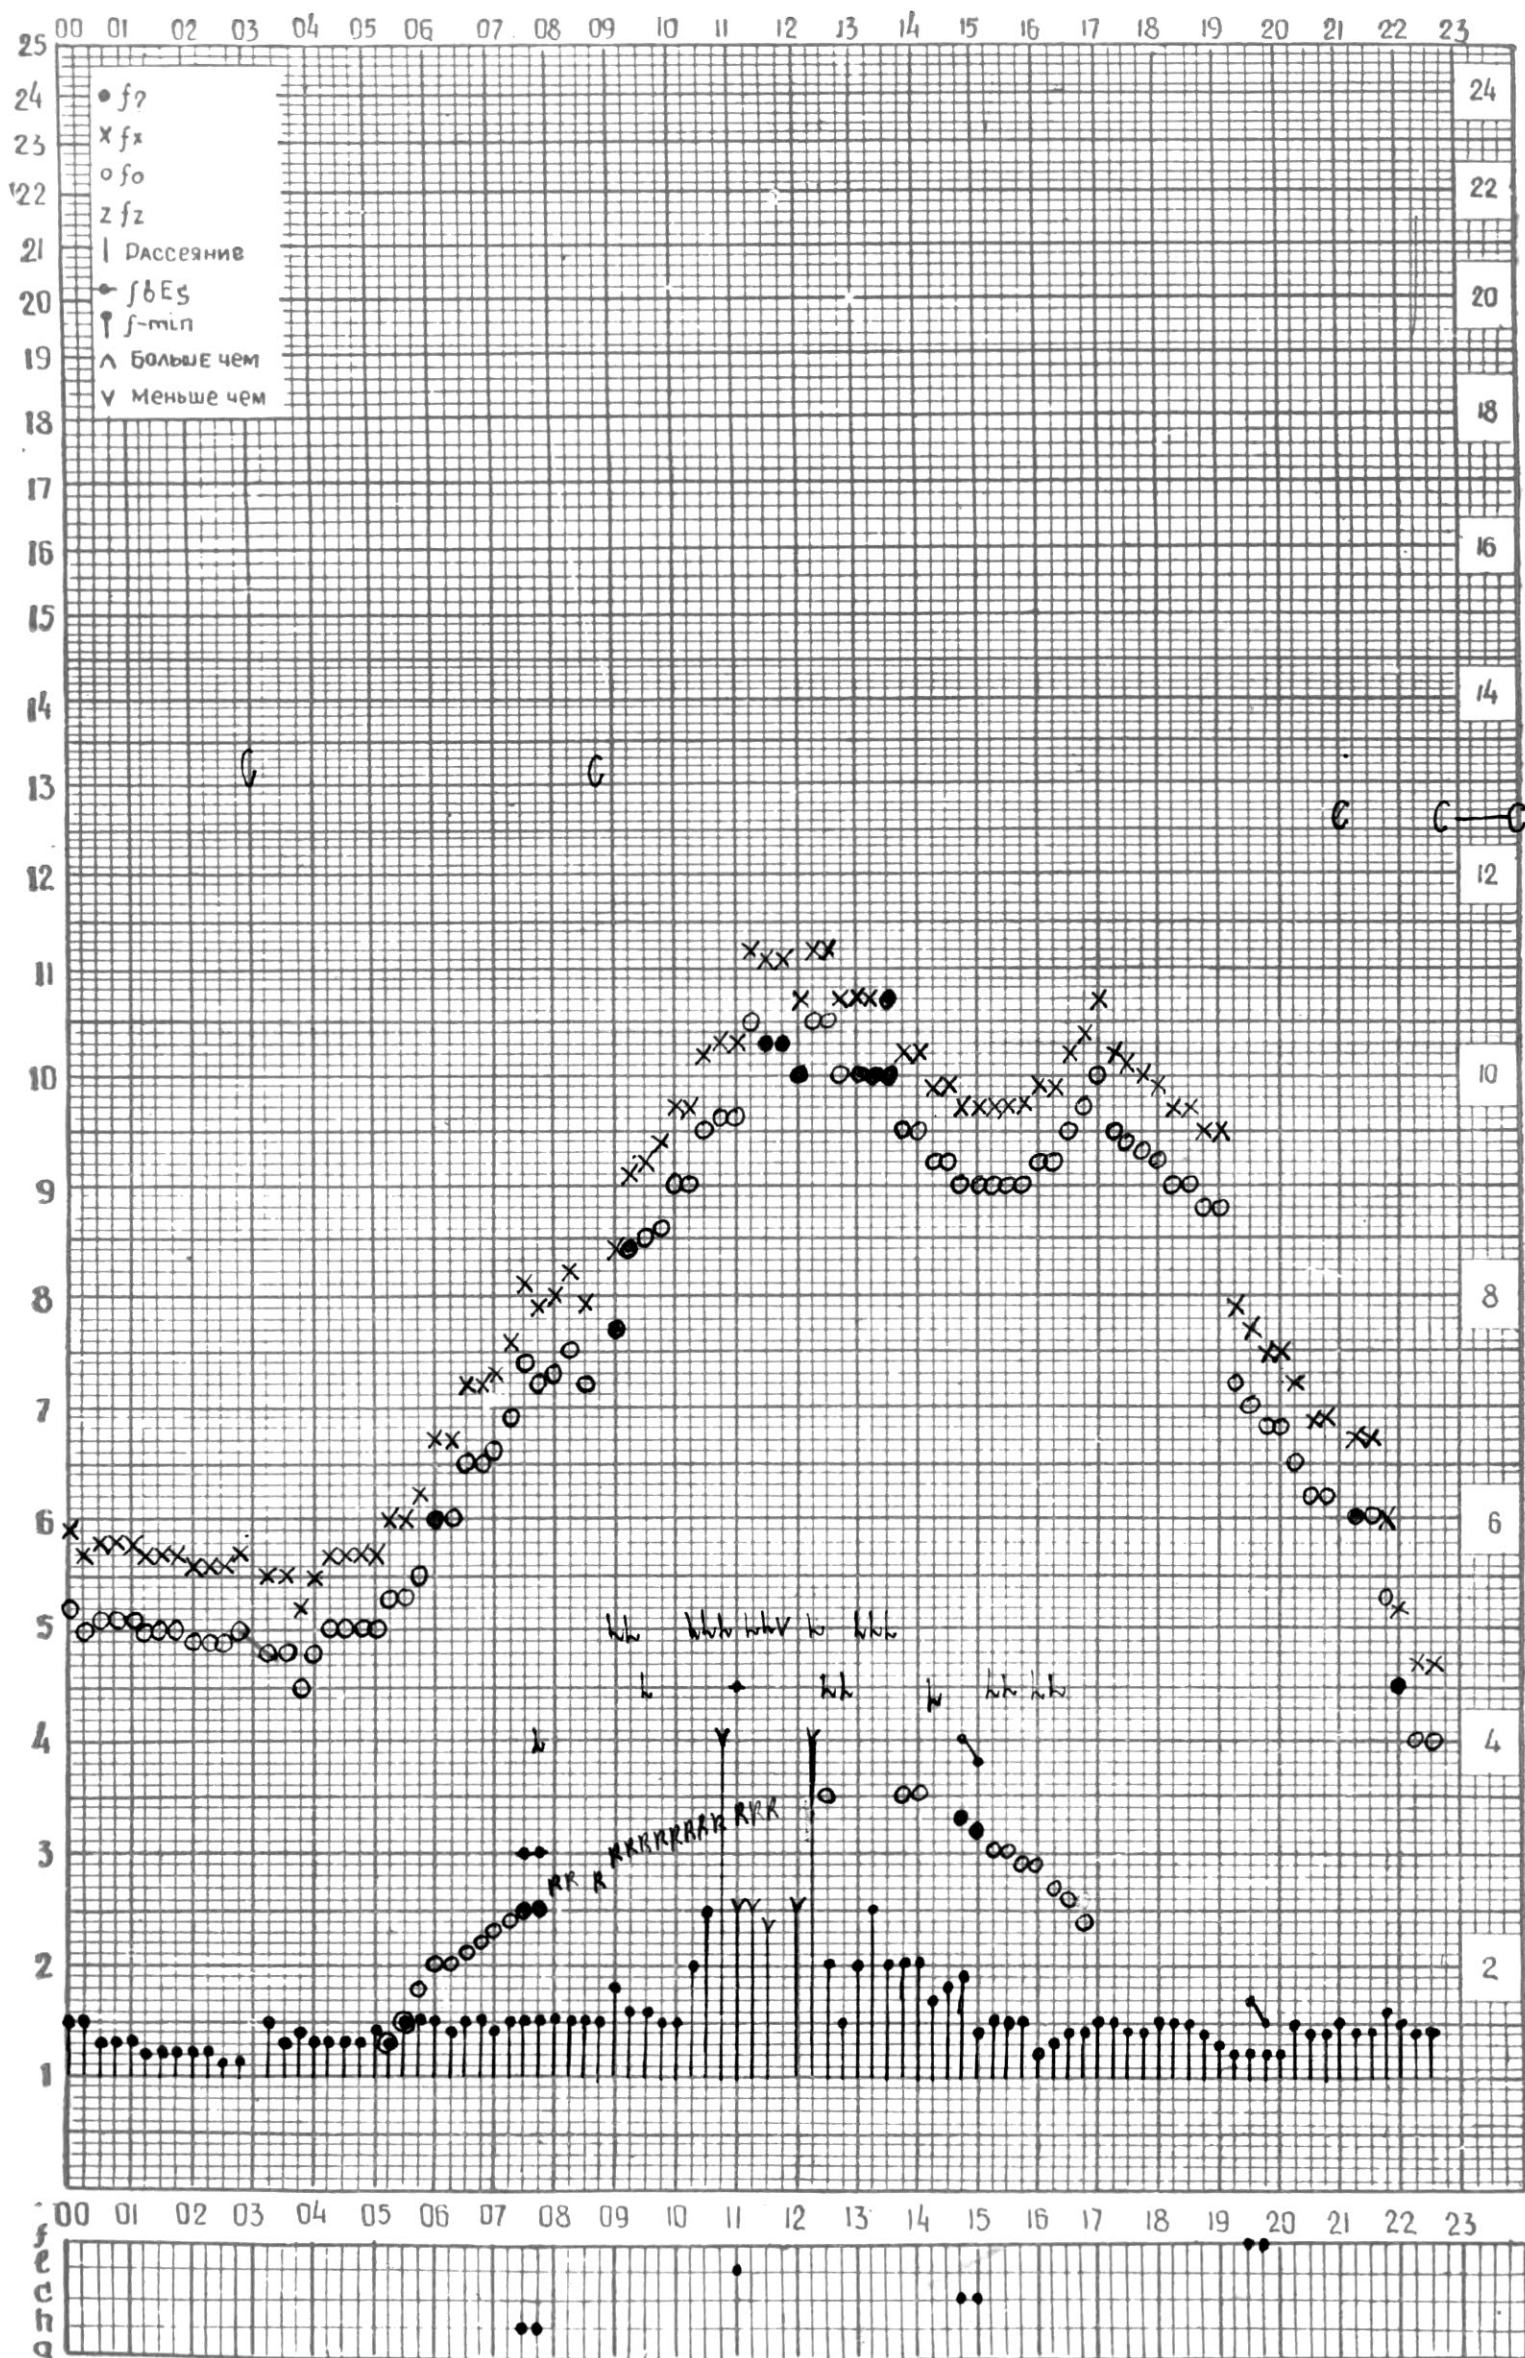

МЕЖДУНАРОДНЫЙ ГОД

АКТИВНОГО СОЛНЦА

ВРЕМЯ 45° E

станция Тбилиси I — график ионосферных данных, дата 9 СЕНТЯБРЯ, 1972