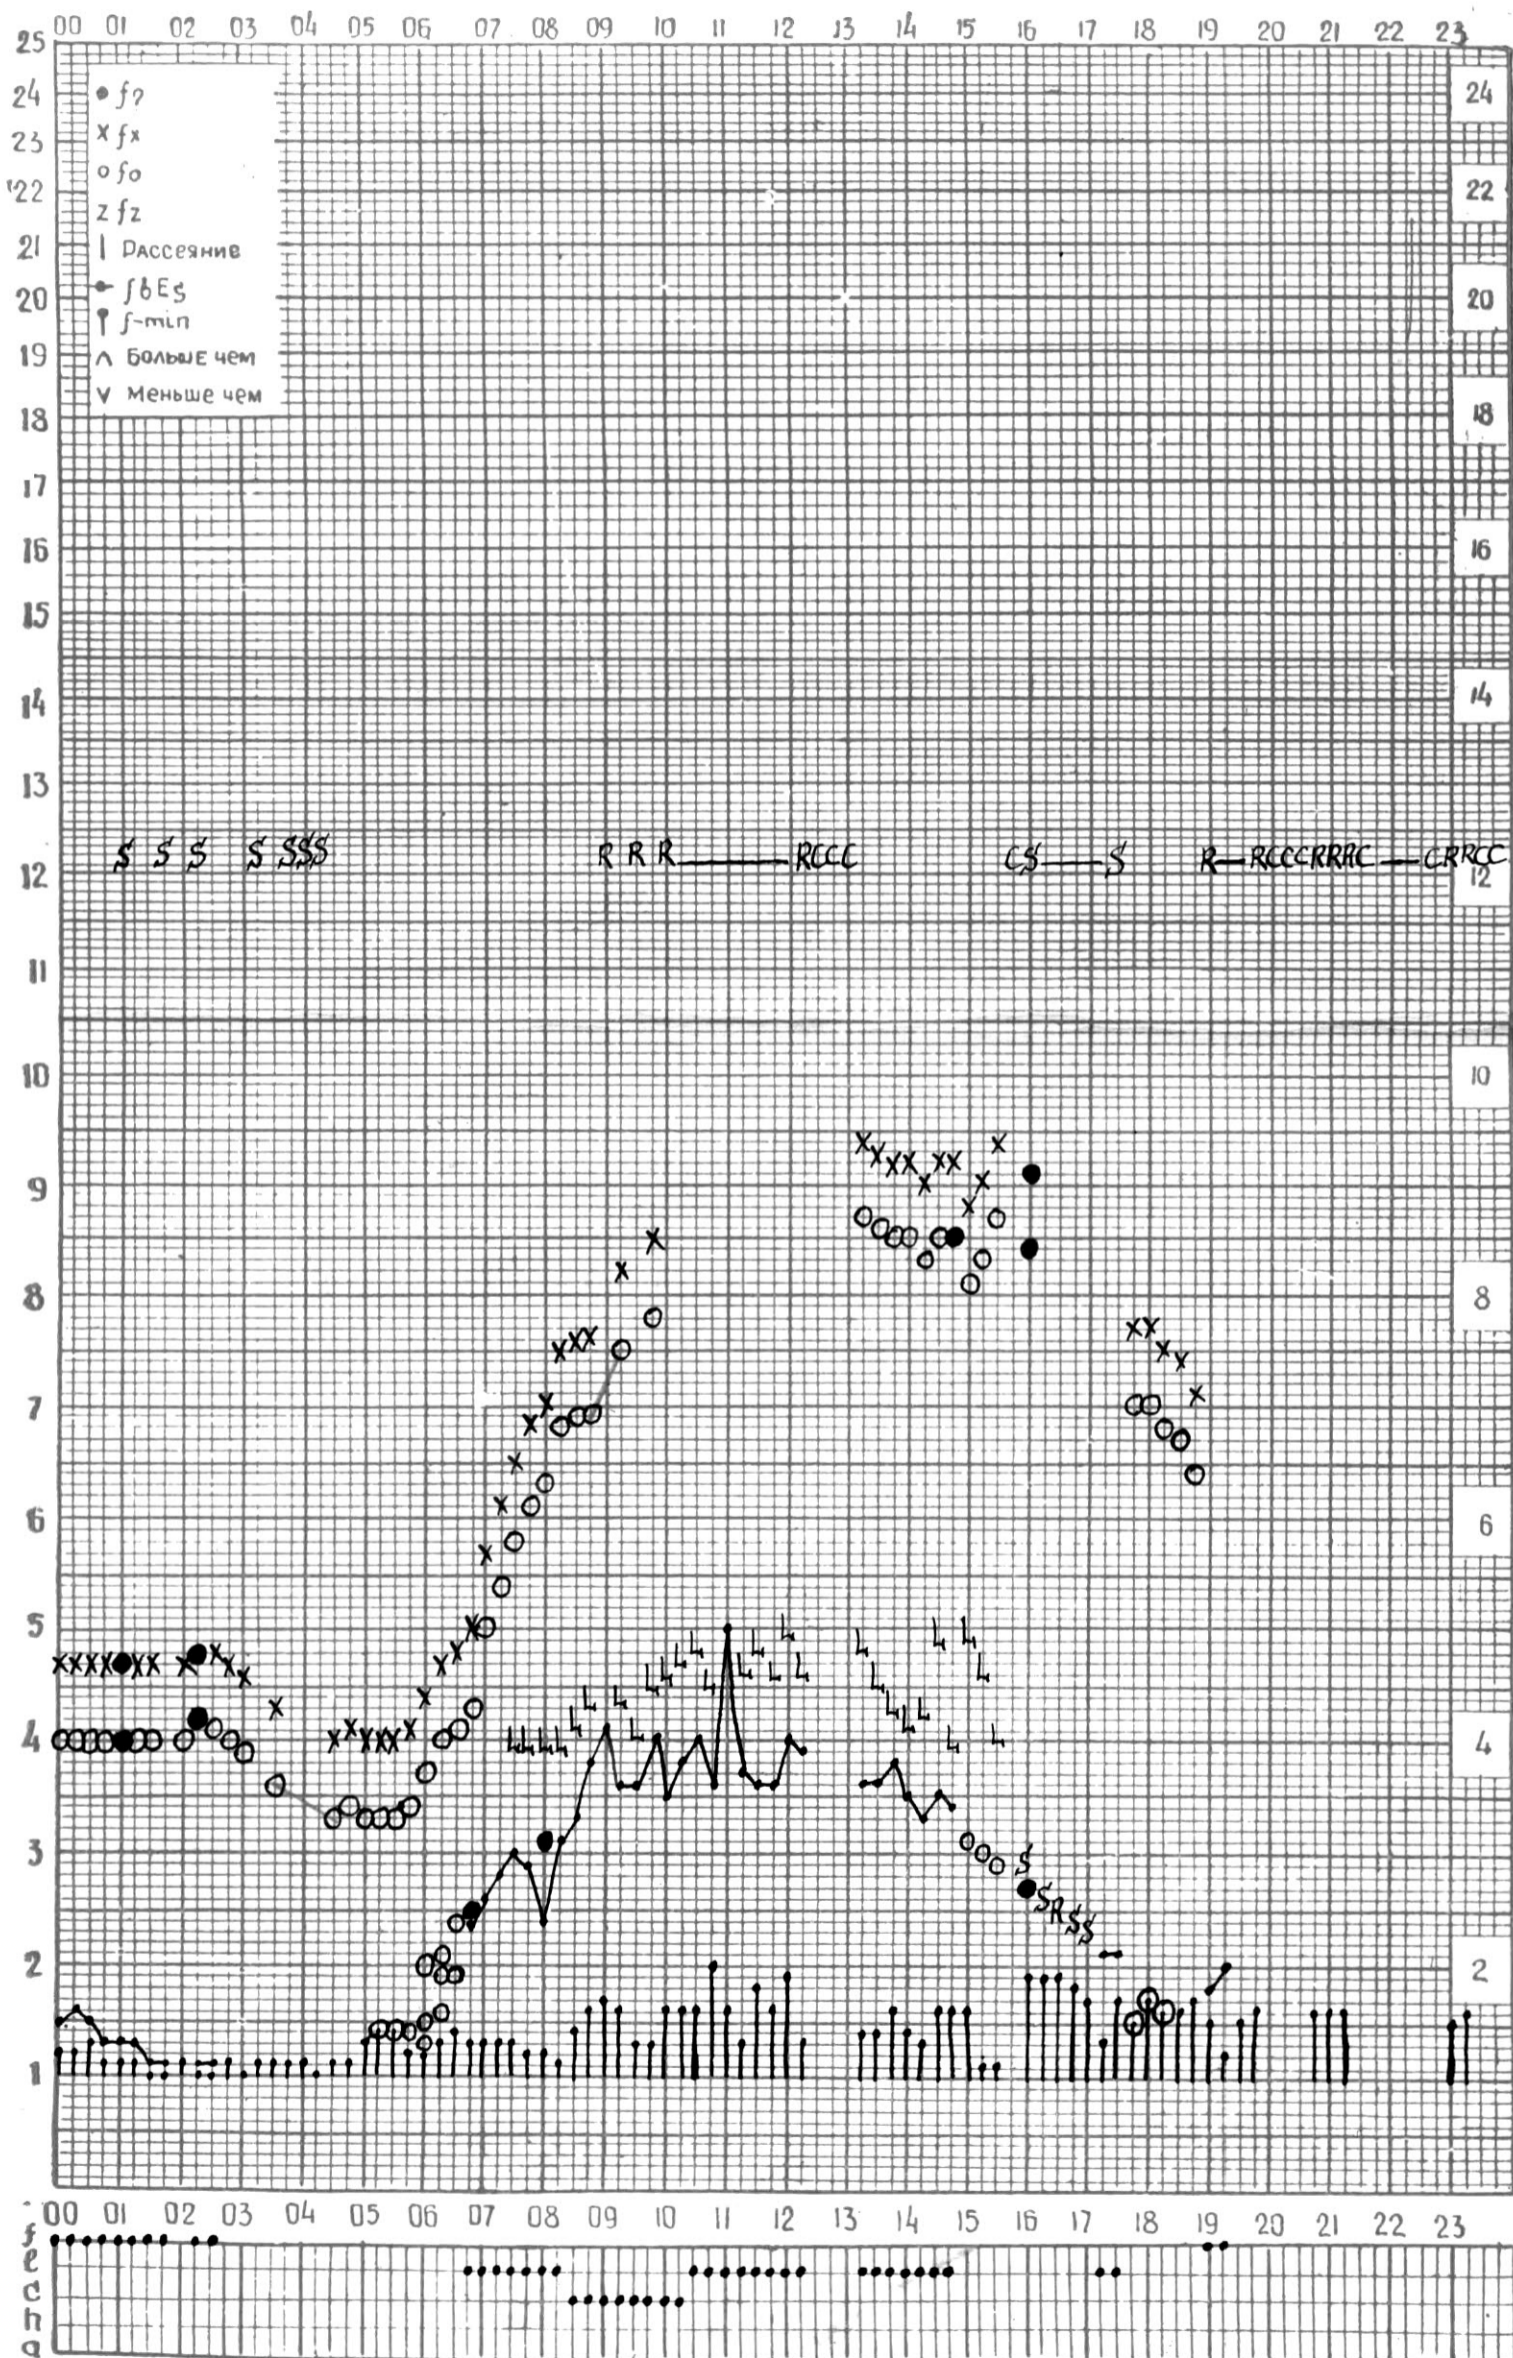

МЕЖДУНАРОДНЫЙ ГОД

АКТИВНОГО СОЛНЦА

ВРЕМЯ 45° E

станция Тбилиси I — график ионосферных данных, дата 18 СЕНТЯБРЯ, 1972