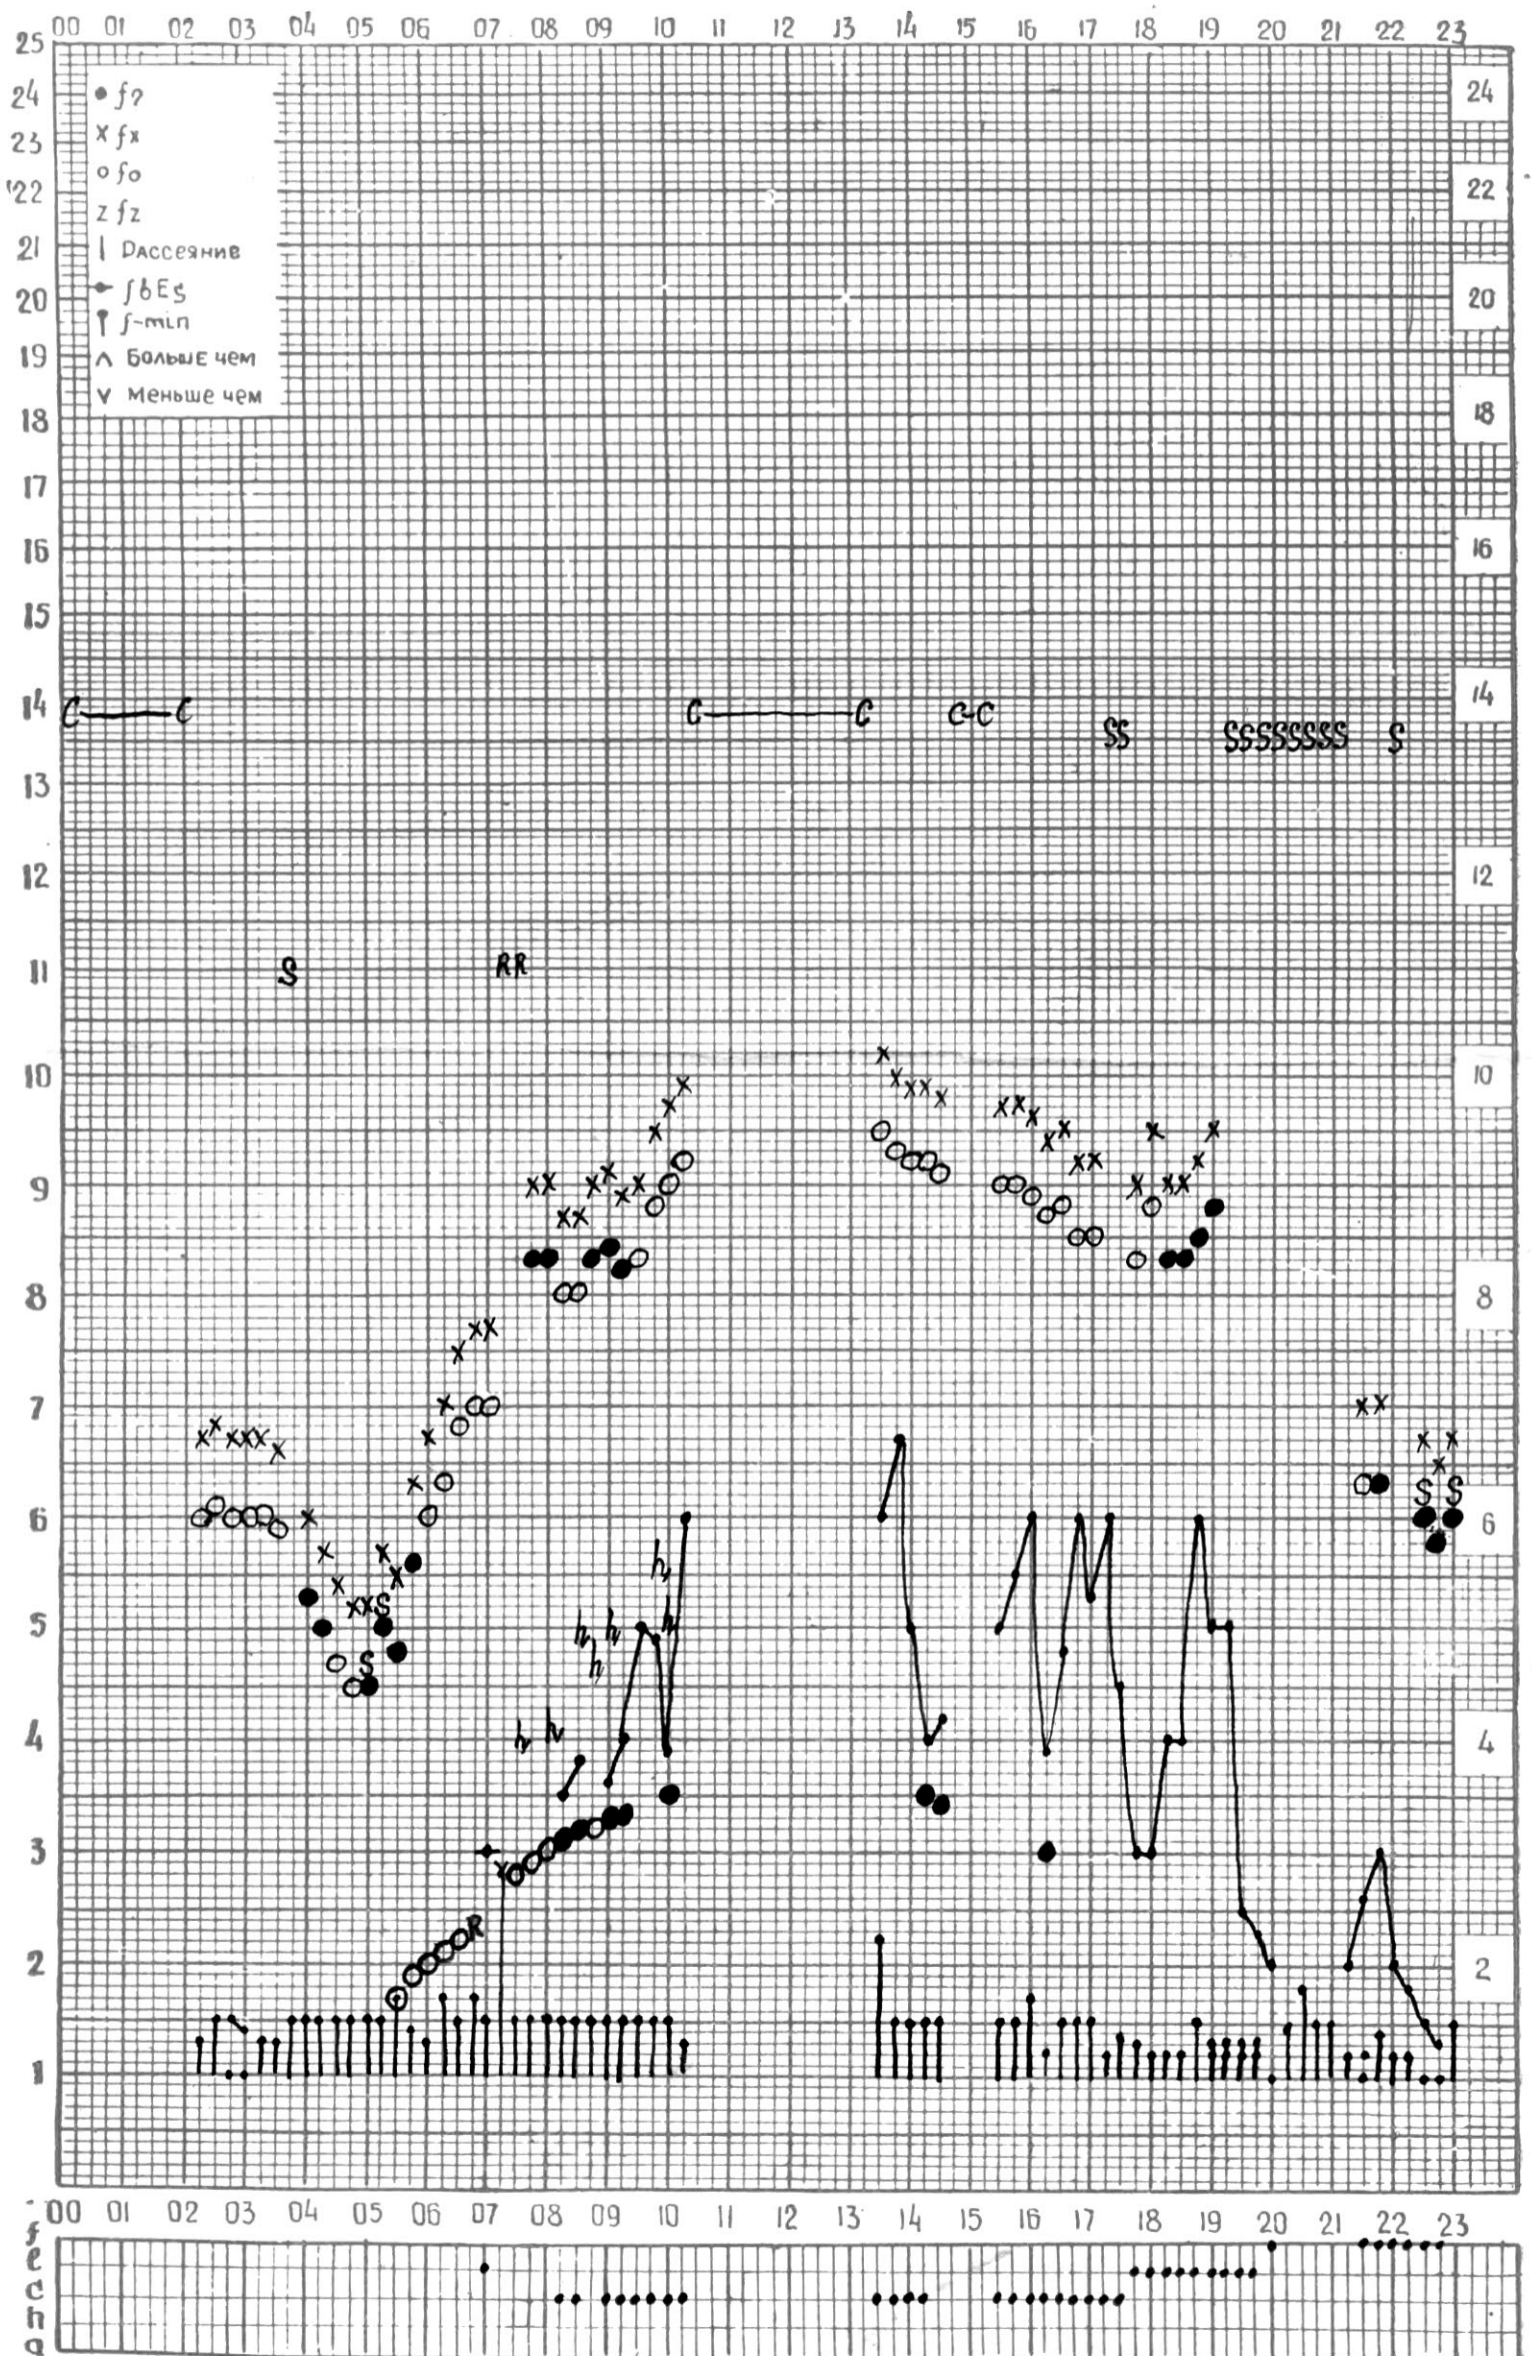

МЕЖДУНАРОДНЫЙ ГОД  
АКТИВНОГО СОЛНЦА

ВРЕМЯ 45° E

станция Тбилиси I — график ионосферных данных, дата 1 СЕНТЯБРЯ, 1972

МЕЖДУНАРОДНЫЙ ГОД  
 АКТИВНОГО СОЛНЦА

ВРЕМЯ 45° Е

станция Тбилиси i — график ионосферных данных, дата 2 СЕНТЯБРЯ, 1972

МЕЖДУНАРОДНЫЙ ГОД

АКТИВНОГО СОЛНЦА

ВРЕМЯ 45° E

станция Тбилиси I — график ионосферных данных, дата 3 СЕНТЯБРЯ, 1972

МЕЖДУНАРОДНЫЙ ГОД

АКТИВНОГО СОЛНЦА

ВРЕМЯ 45° E

станция Тбилиси I — график ионосферных данных, дата 4 СЕНТЯБРЯ, 1972

МЕЖДУНАРОДНЫЙ ГОД

АКТИВНОГО СОЛНЦА

ВРЕМЯ 45° E

станция Тбилиси I — график ионосферных данных, дата 5 СЕНТЯБРЯ, 1972

МЕЖДУНАРОДНЫЙ ГОД

АКТИВНОГО СОЛНЦА

ВРЕМЯ 45° E

станция Тбилиси I — график ионосферных данных, дата 6 СЕНТЯБРЯ, 1972

МЕЖДУНАРОДНЫЙ ГОД

АКТИВНОГО СОЛНЦА

ВРЕМЯ 45° Е

станция Тбилиси I — график ионосферных данных, дата 7 СЕНТЯБРЯ, 1972

МЕЖДУНАРОДНЫЙ ГОД

АКТИВНОГО СОЛНЦА

ВРЕМЯ 45° E

станция Тбилиси I — график ионосферных данных, дата 8 СЕНТЯБРЯ, 1972