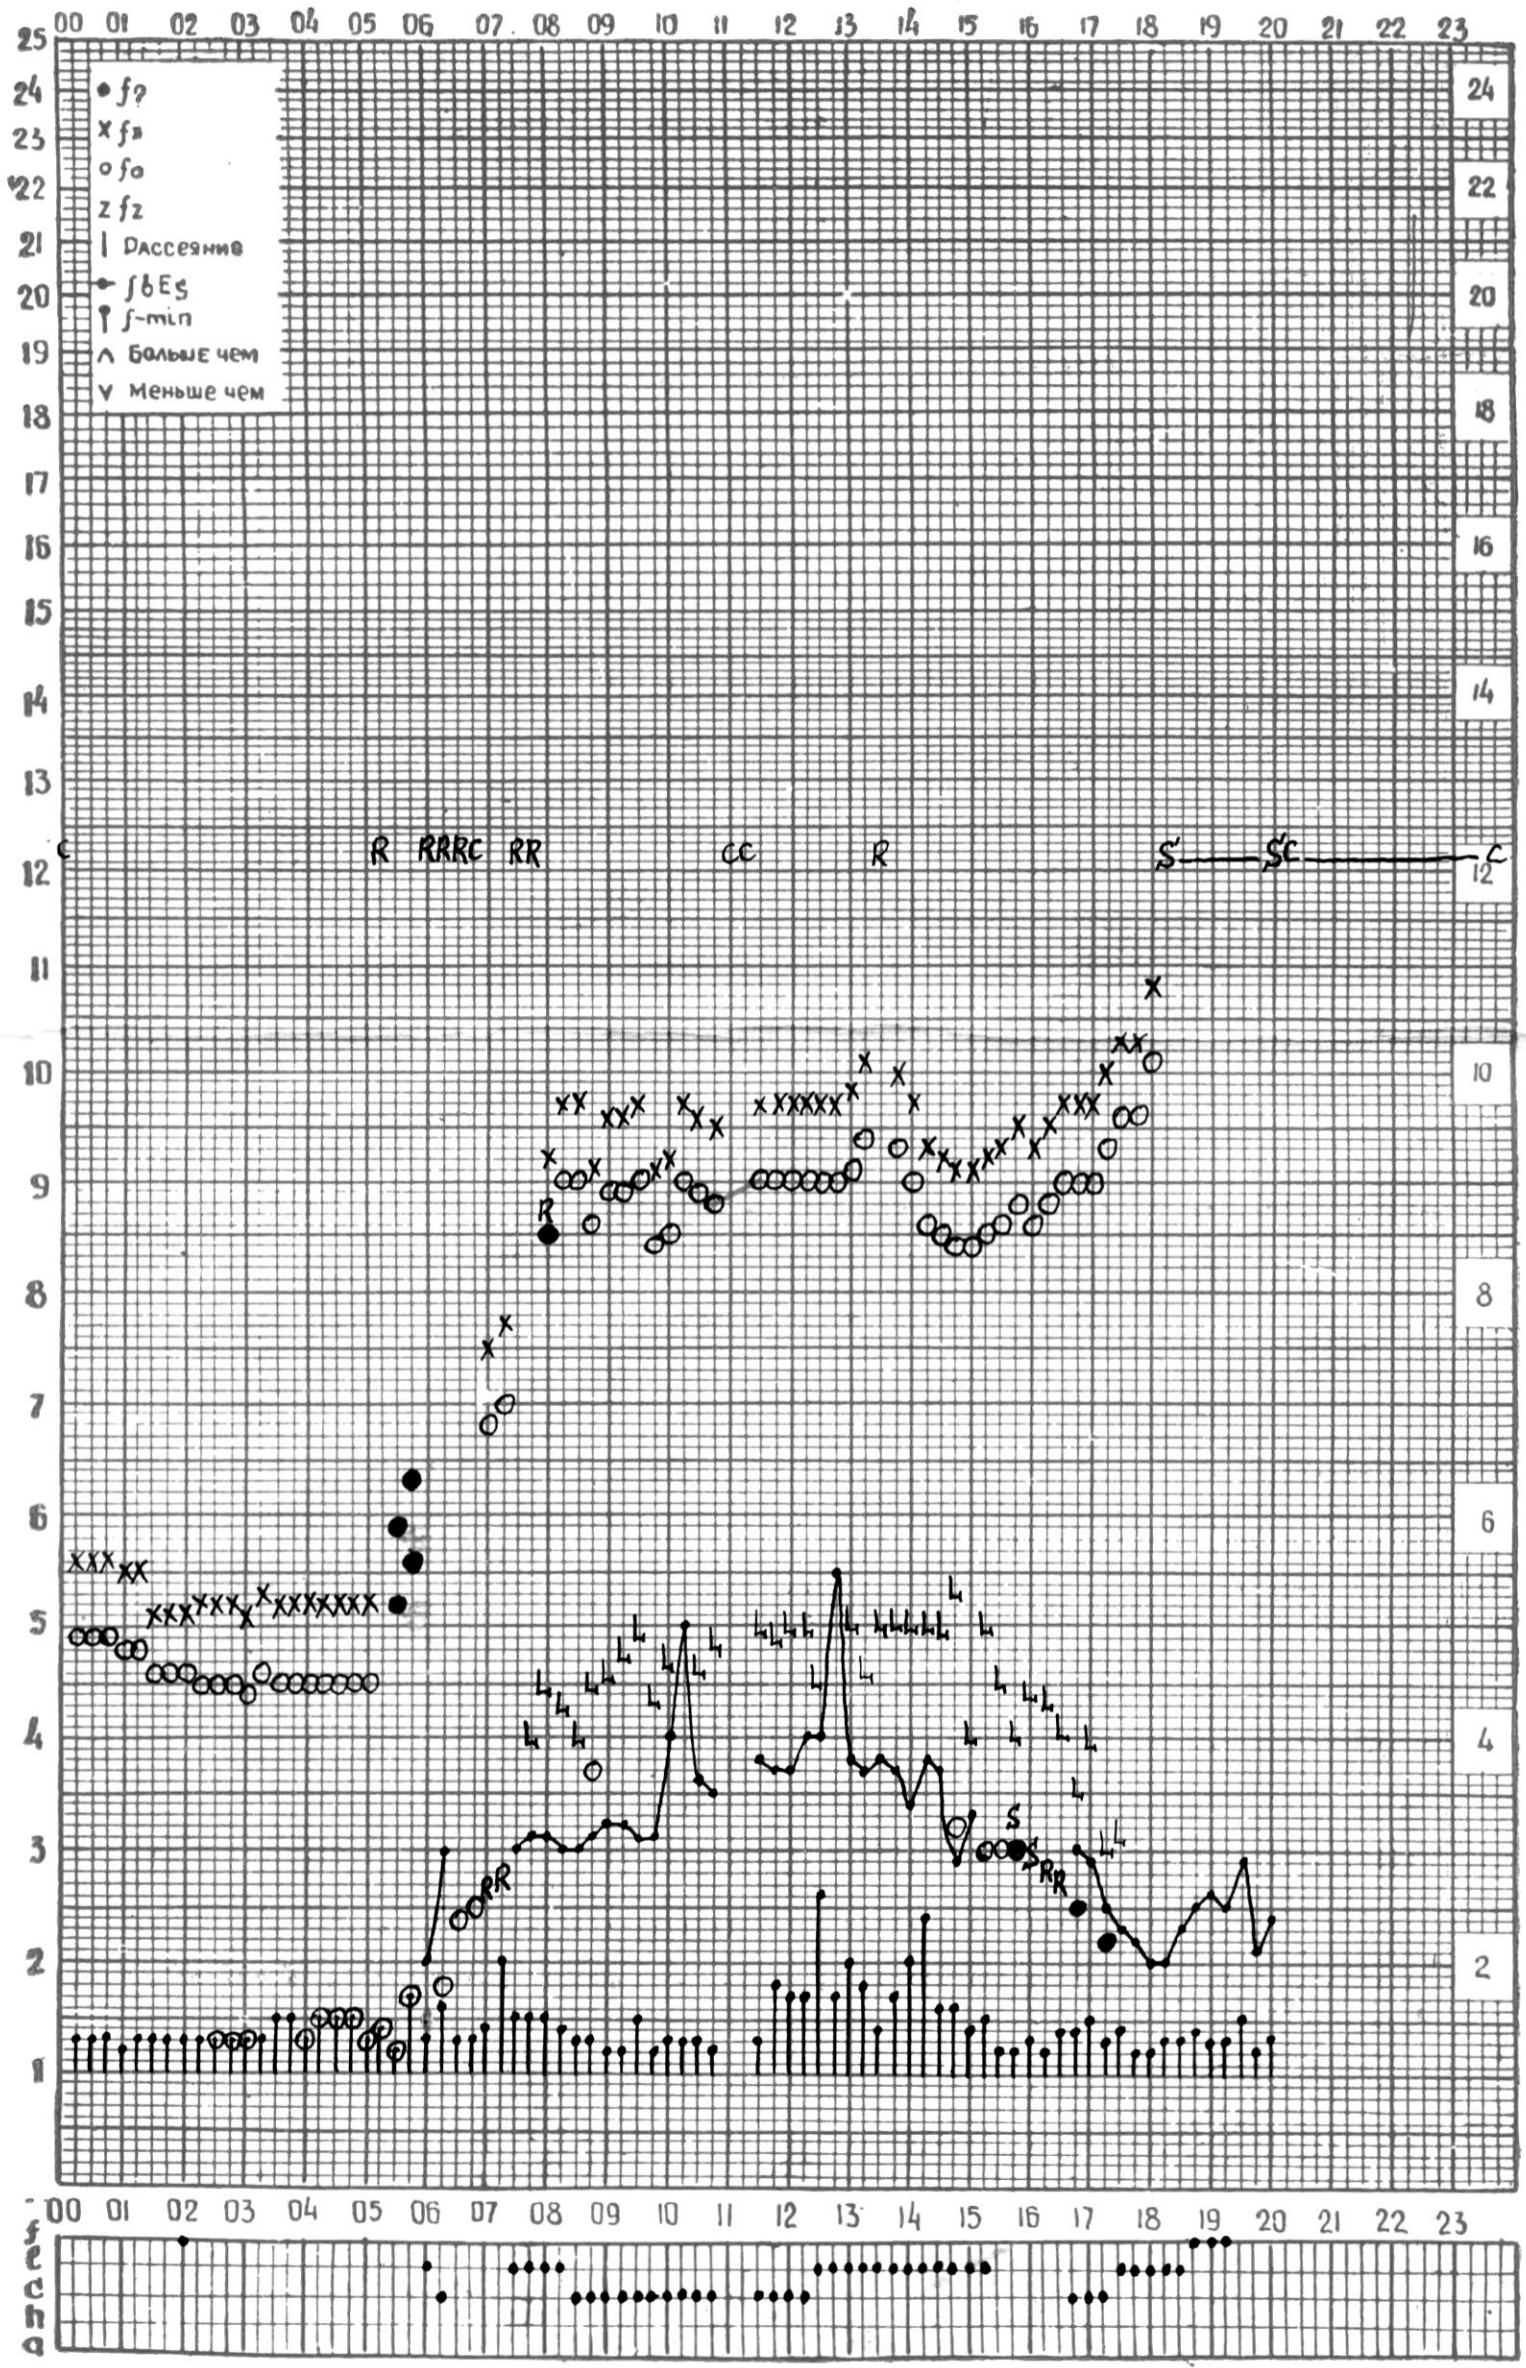

МЕЖДУНАРОДНЫЙ ГОД  
АКТИВНОГО СОЛНЦА

ВРЕМЯ 45° E

станция Тбилиси I — график ионосферных данных, дата 1 СЕНТЯБРЯ, 1972

МЕЖДУНАРОДНЫЙ ГОД  
 АКТИВНОГО СОЛНЦА

ВРЕМЯ 45° Е

станция Тбилиси i — график ионосферных данных, дата 2 СЕНТЯБРЯ, 1972

МЕЖДУНАРОДНЫЙ ГОД

АКТИВНОГО СОЛНЦА

ВРЕМЯ 45° E

станция Тбилиси I — график ионосферных данных, дата 3 СЕНТЯБРЯ, 1972

МЕЖДУНАРОДНЫЙ ГОД

АКТИВНОГО СОЛНЦА

ВРЕМЯ 45° E

станция Тбилиси I — график ионосферных данных, дата 4 СЕНТЯБРЯ, 1972

МЕЖДУНАРОДНЫЙ ГОД

АКТИВНОГО СОЛНЦА

ВРЕМЯ 45° E

станция Тбилиси I — график ионосферных данных, дата 5 СЕНТЯБРЯ, 1972

МЕЖДУНАРОДНЫЙ ГОД

АКТИВНОГО СОЛНЦА

ВРЕМЯ 45° E

станция Тбилиси I — график ионосферных данных, дата 6 СЕНТЯБРЯ, 1972

МЕЖДУНАРОДНЫЙ ГОД

АКТИВНОГО СОЛНЦА

ВРЕМЯ 45° Е

станция Тбилиси I — график ионосферных данных, дата 7 СЕНТЯБРЯ, 1972

МЕЖДУНАРОДНЫЙ ГОД

АКТИВНОГО СОЛНЦА

ВРЕМЯ 45° E

станция Тбилиси I — график ионосферных данных, дата 8 СЕНТЯБРЯ, 1972