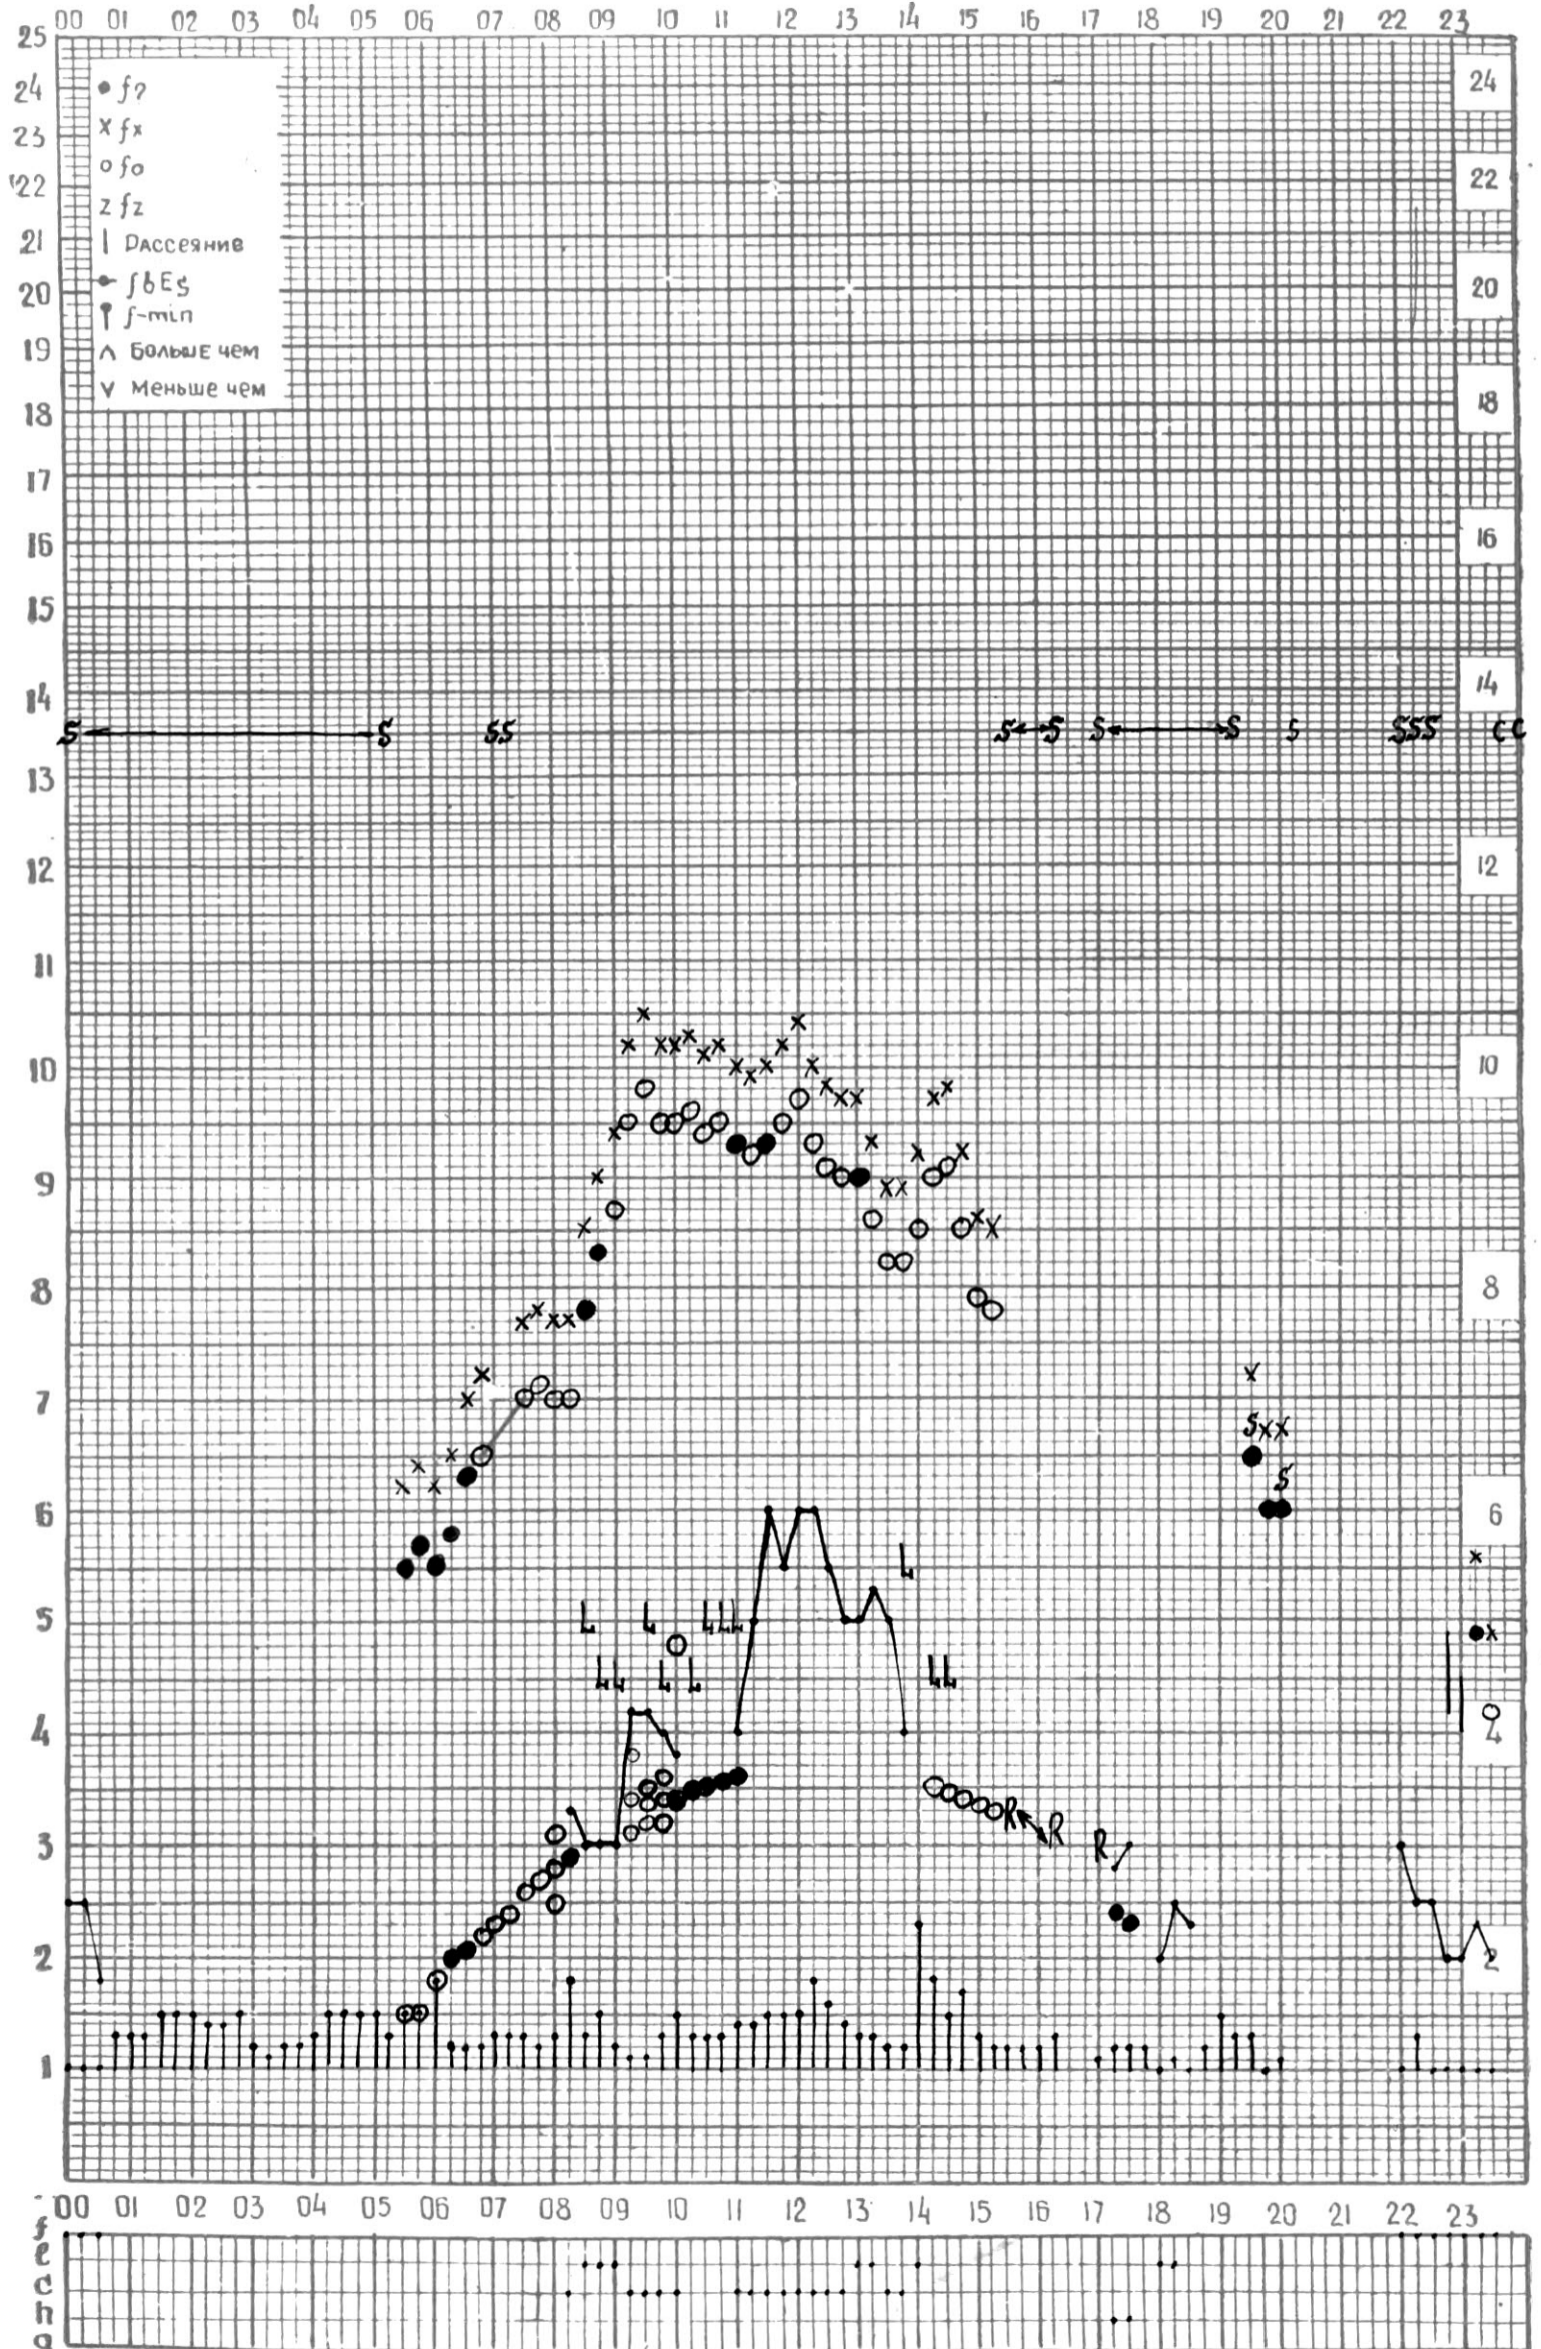

МЕЖДУНАРОДНЫЙ ГОД  
АКТИВНОГО СОЛНЦА

ВРЕМЯ 45° E

станция Тбилиси I — график ионосферных данных, дата 1 СЕНТЯБРЯ, 1972

МЕЖДУНАРОДНЫЙ ГОД  
 АКТИВНОГО СОЛНЦА

ВРЕМЯ 45° Е

станция Тбилиси i — график ионосферных данных, дата 2 СЕНТЯБРЯ, 1972

МЕЖДУНАРОДНЫЙ ГОД

АКТИВНОГО СОЛНЦА

ВРЕМЯ 45° E

станция Тбилиси I — график ионосферных данных, дата 3 СЕНТЯБРЯ, 1972

МЕЖДУНАРОДНЫЙ ГОД

АКТИВНОГО СОЛНЦА

ВРЕМЯ 45° E

станция Тбилиси I — график ионосферных данных, дата 4 СЕНТЯБРЯ, 1972

МЕЖДУНАРОДНЫЙ ГОД

АКТИВНОГО СОЛНЦА

ВРЕМЯ 45° E

станция Тбилиси I — график ионосферных данных, дата 5 СЕНТЯБРЯ, 1972

МЕЖДУНАРОДНЫЙ ГОД

АКТИВНОГО СОЛНЦА

ВРЕМЯ 45° E

станция Тбилиси I — график ионосферных данных, дата 6 СЕНТЯБРЯ, 1972

МЕЖДУНАРОДНЫЙ ГОД

АКТИВНОГО СОЛНЦА

ВРЕМЯ 45° E

станция Тбилиси I — график ионосферных данных, дата 20 СЕНТЯБРЯ, 1972

МЕЖДУНАРОДНЫЙ ГОД

АКТИВНОГО СОЛНЦА

ВРЕМЯ 45° E

станция Тбилиси f — график ионосферных данных, дата 22 СЕНТЯБРЯ, 1972