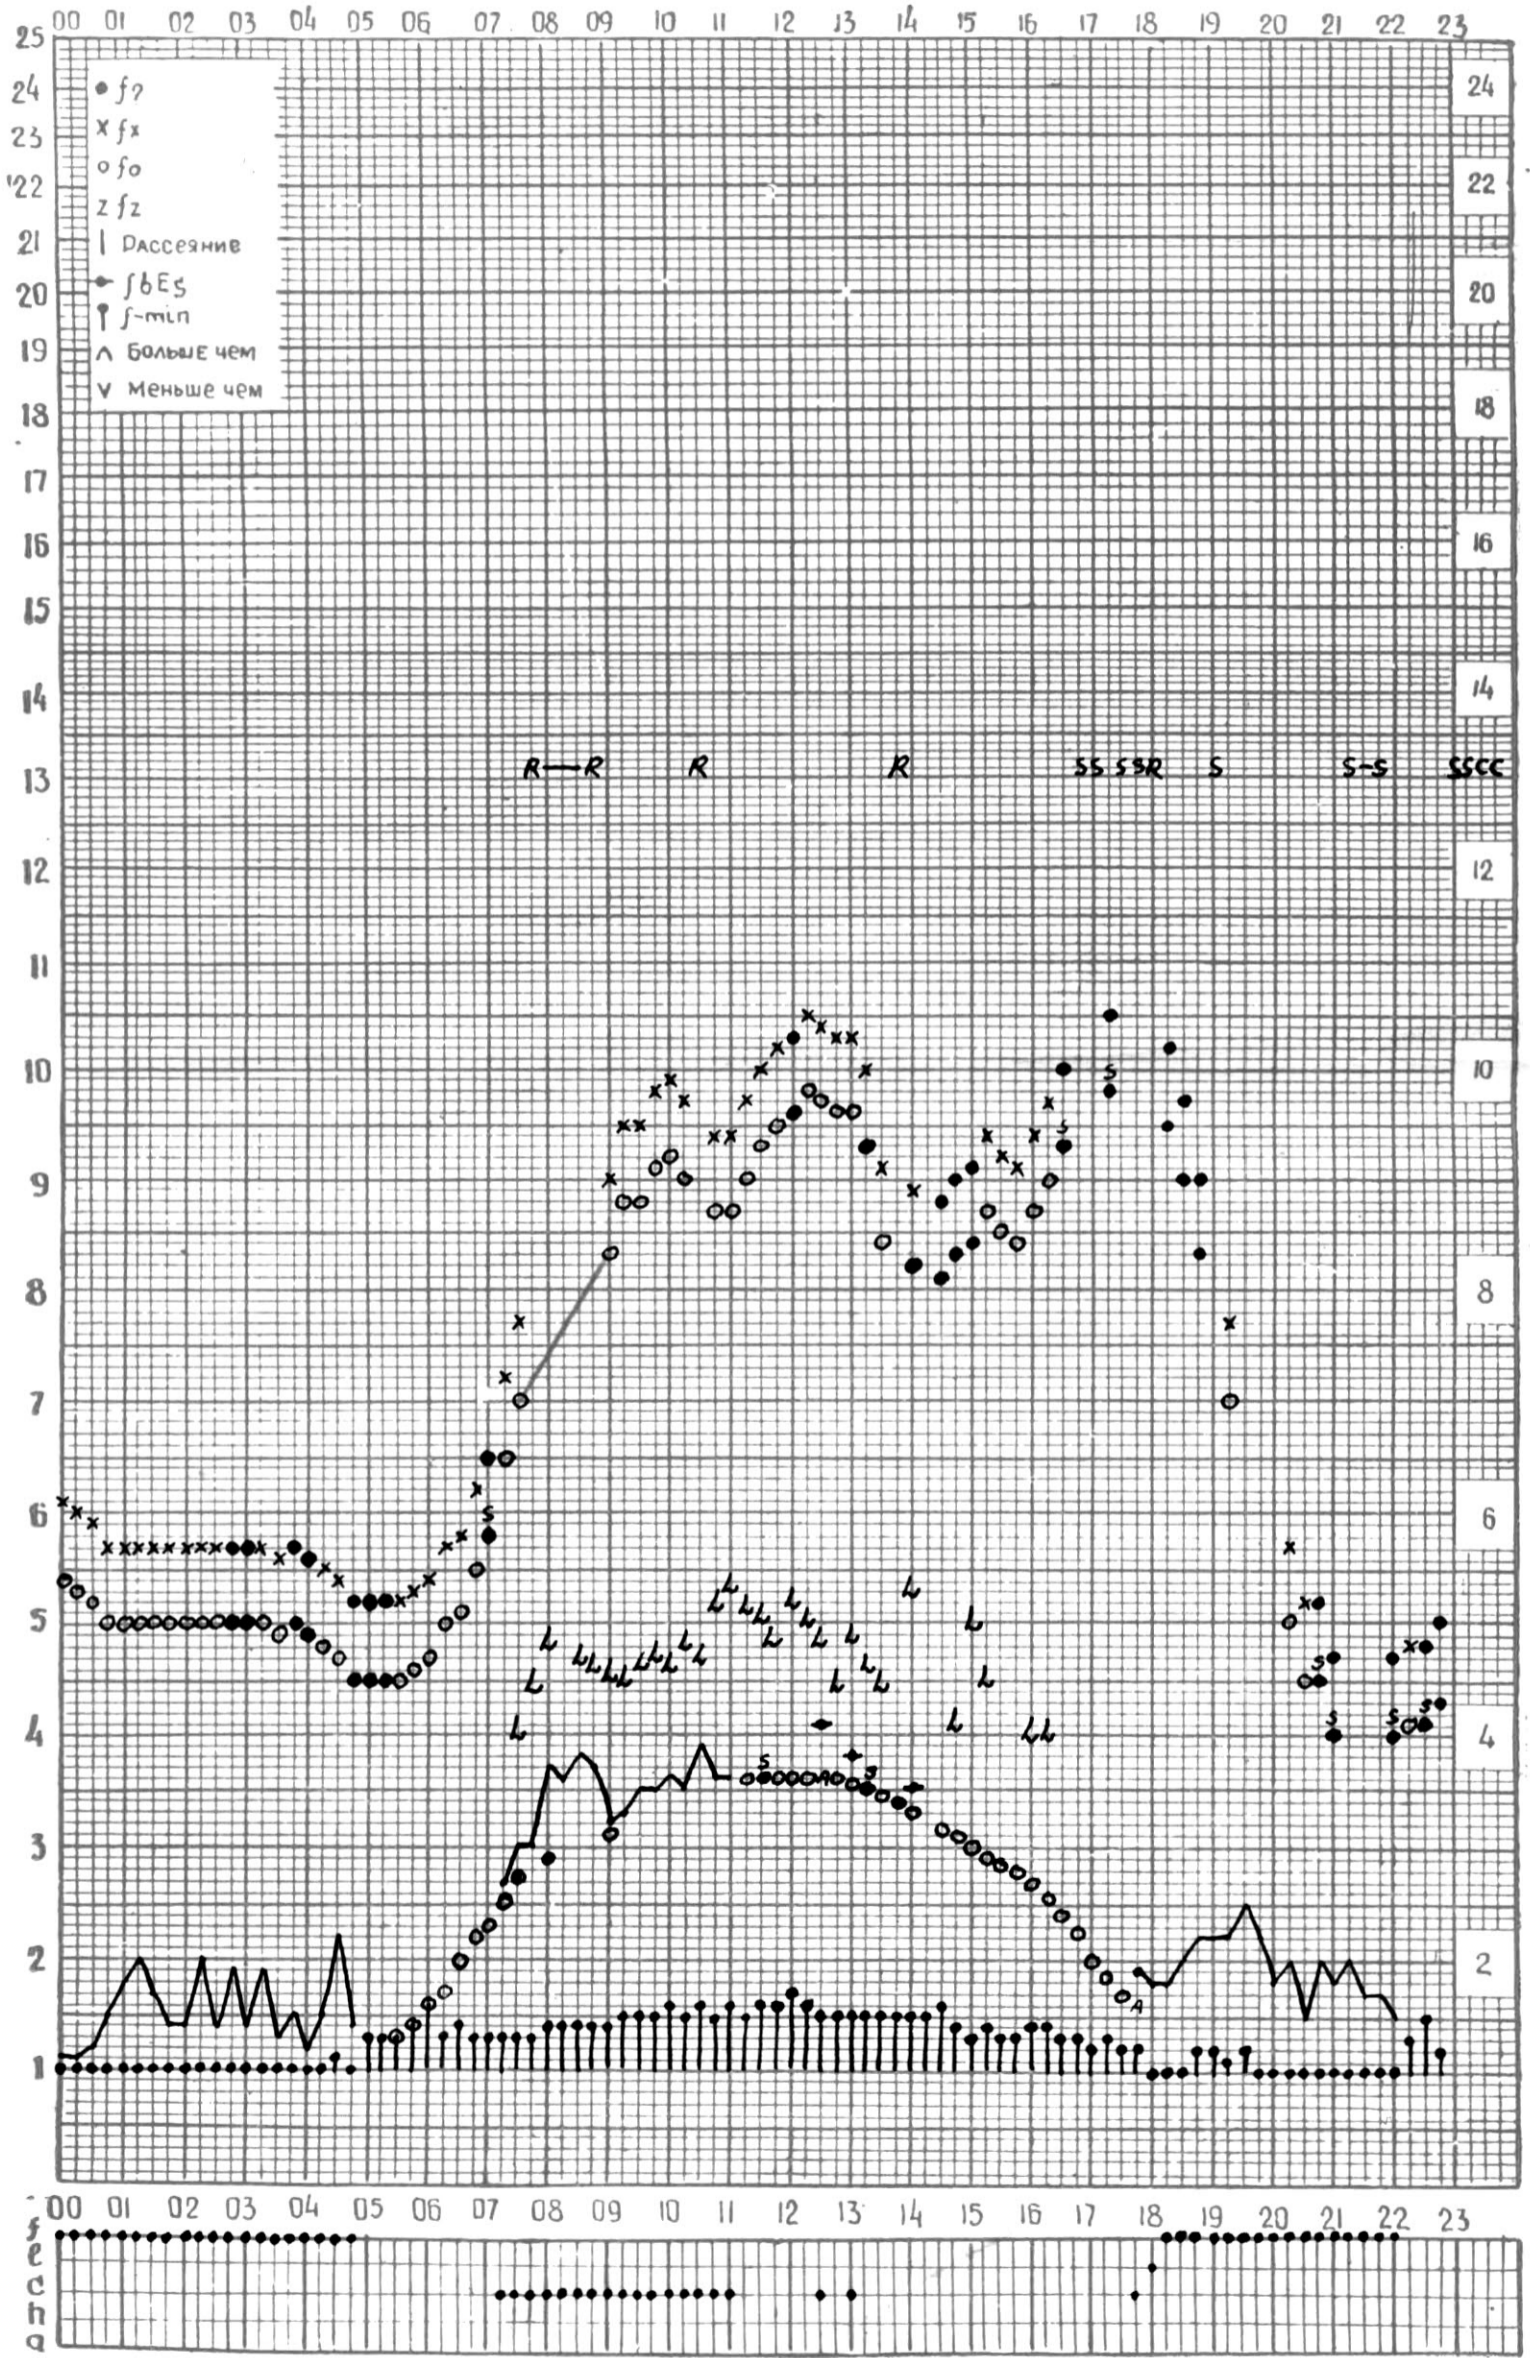

МЕЖДУНАРОДНЫЙ ГОД
АКТИВНОГО СОЛНЦА

ВРЕМЯ 45° E

станция Тбилиси I — график ионосферных данных, дата 25 СЕНТЯБРЯ, 1972

КЭМ ОТСЧИТАНО ЛОСЕЛИ