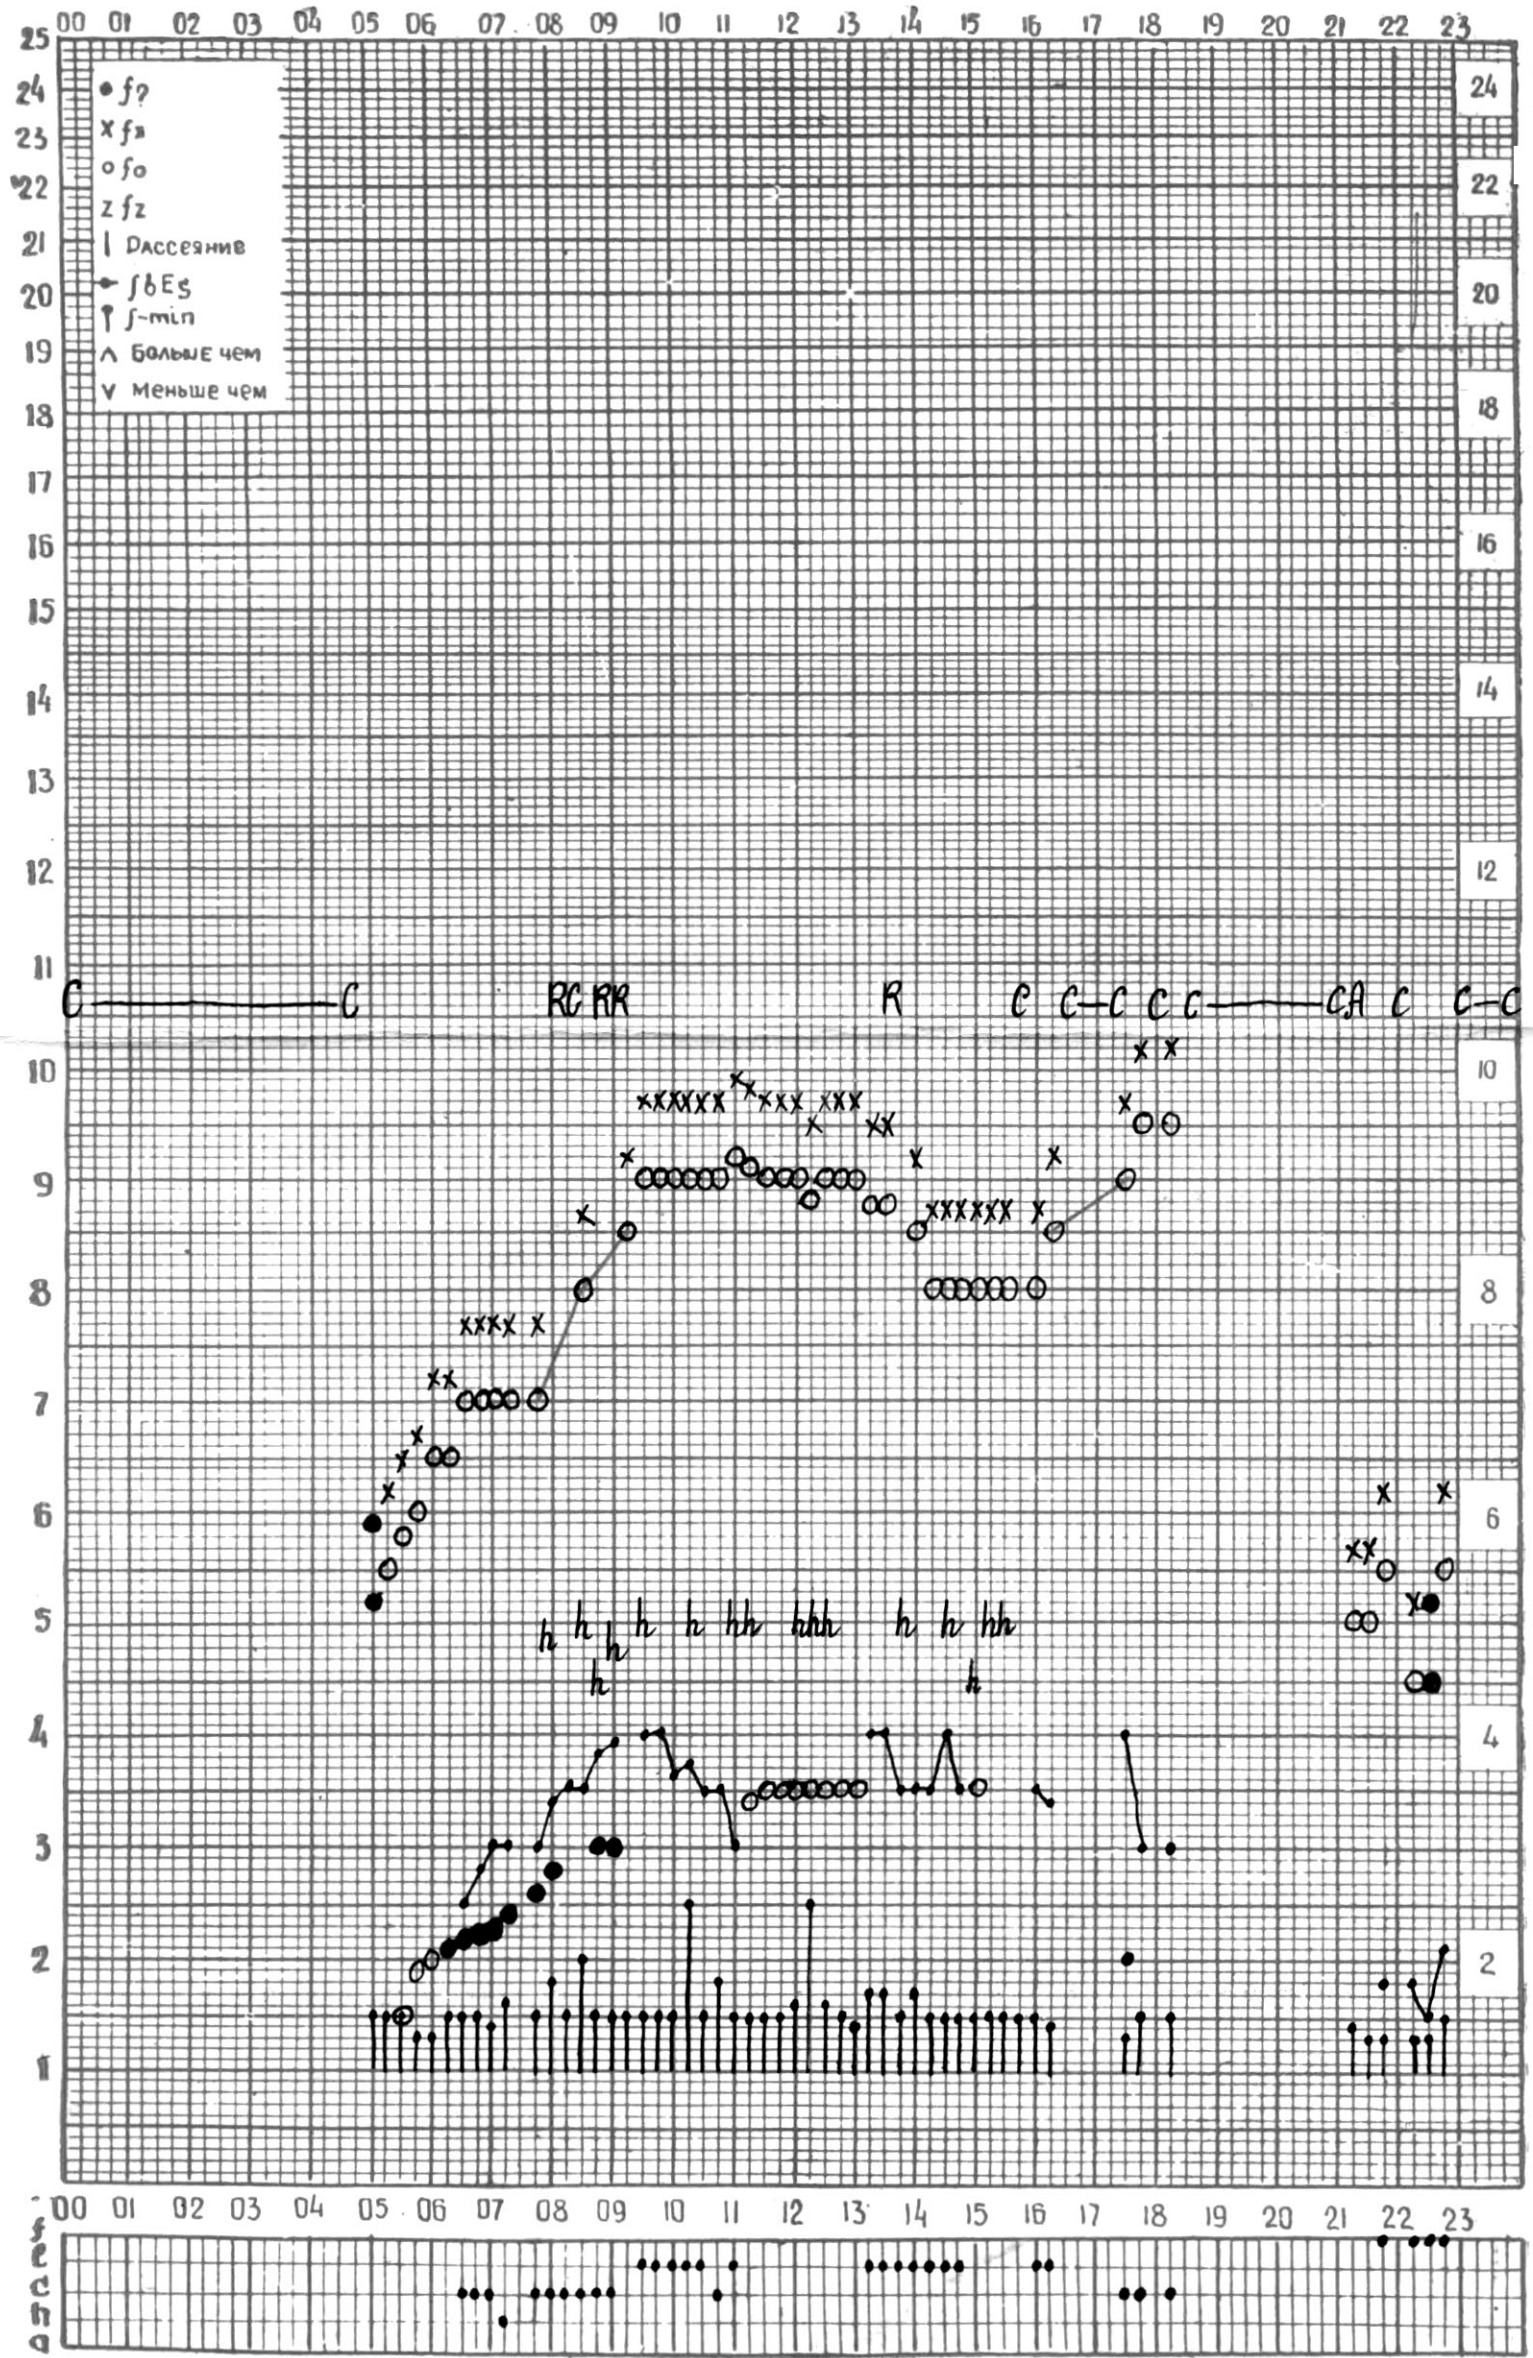

МЕЖДУНАРОДНЫЙ ГОД  
АКТИВНОГО СОЛНЦА

ВРЕМЯ 45° E

станция Тбилиси I — график ионосферных данных, дата 1 СЕНТЯБРЯ, 1972

МЕЖДУНАРОДНЫЙ ГОД  
 АКТИВНОГО СОЛНЦА

ВРЕМЯ 45° Е

станция Тбилиси i — график ионосферных данных, дата 2 СЕНТЯБРЯ, 1972

МЕЖДУНАРОДНЫЙ ГОД

АКТИВНОГО СОЛНЦА

ВРЕМЯ 45° E

станция Тбилиси I — график ионосферных данных, дата 3 СЕНТЯБРЯ, 1972

МЕЖДУНАРОДНЫЙ ГОД

АКТИВНОГО СОЛНЦА

ВРЕМЯ 45° E

станция Тбилиси I — график ионосферных данных, дата 4 СЕНТЯБРЯ, 1972

МЕЖДУНАРОДНЫЙ ГОД

АКТИВНОГО СОЛНЦА

ВРЕМЯ 45° E

станция Тбилиси I — график ионосферных данных, дата 5 СЕНТЯБРЯ, 1972

МЕЖДУНАРОДНЫЙ ГОД

АКТИВНОГО СОЛНЦА

ВРЕМЯ 45° E

станция Тбилиси I — график ионосферных данных, дата 6 СЕНТЯБРЯ, 1972

МЕЖДУНАРОДНЫЙ ГОД

АКТИВНОГО СОЛНЦА

ВРЕМЯ 45° Е

станция Тбилиси I — график ионосферных данных, дата 7 СЕНТЯБРЯ, 1972

МЕЖДУНАРОДНЫЙ ГОД

АКТИВНОГО СОЛНЦА

ВРЕМЯ 45° E

станция Тбилиси I — график ионосферных данных, дата 8 СЕНТЯБРЯ, 1972