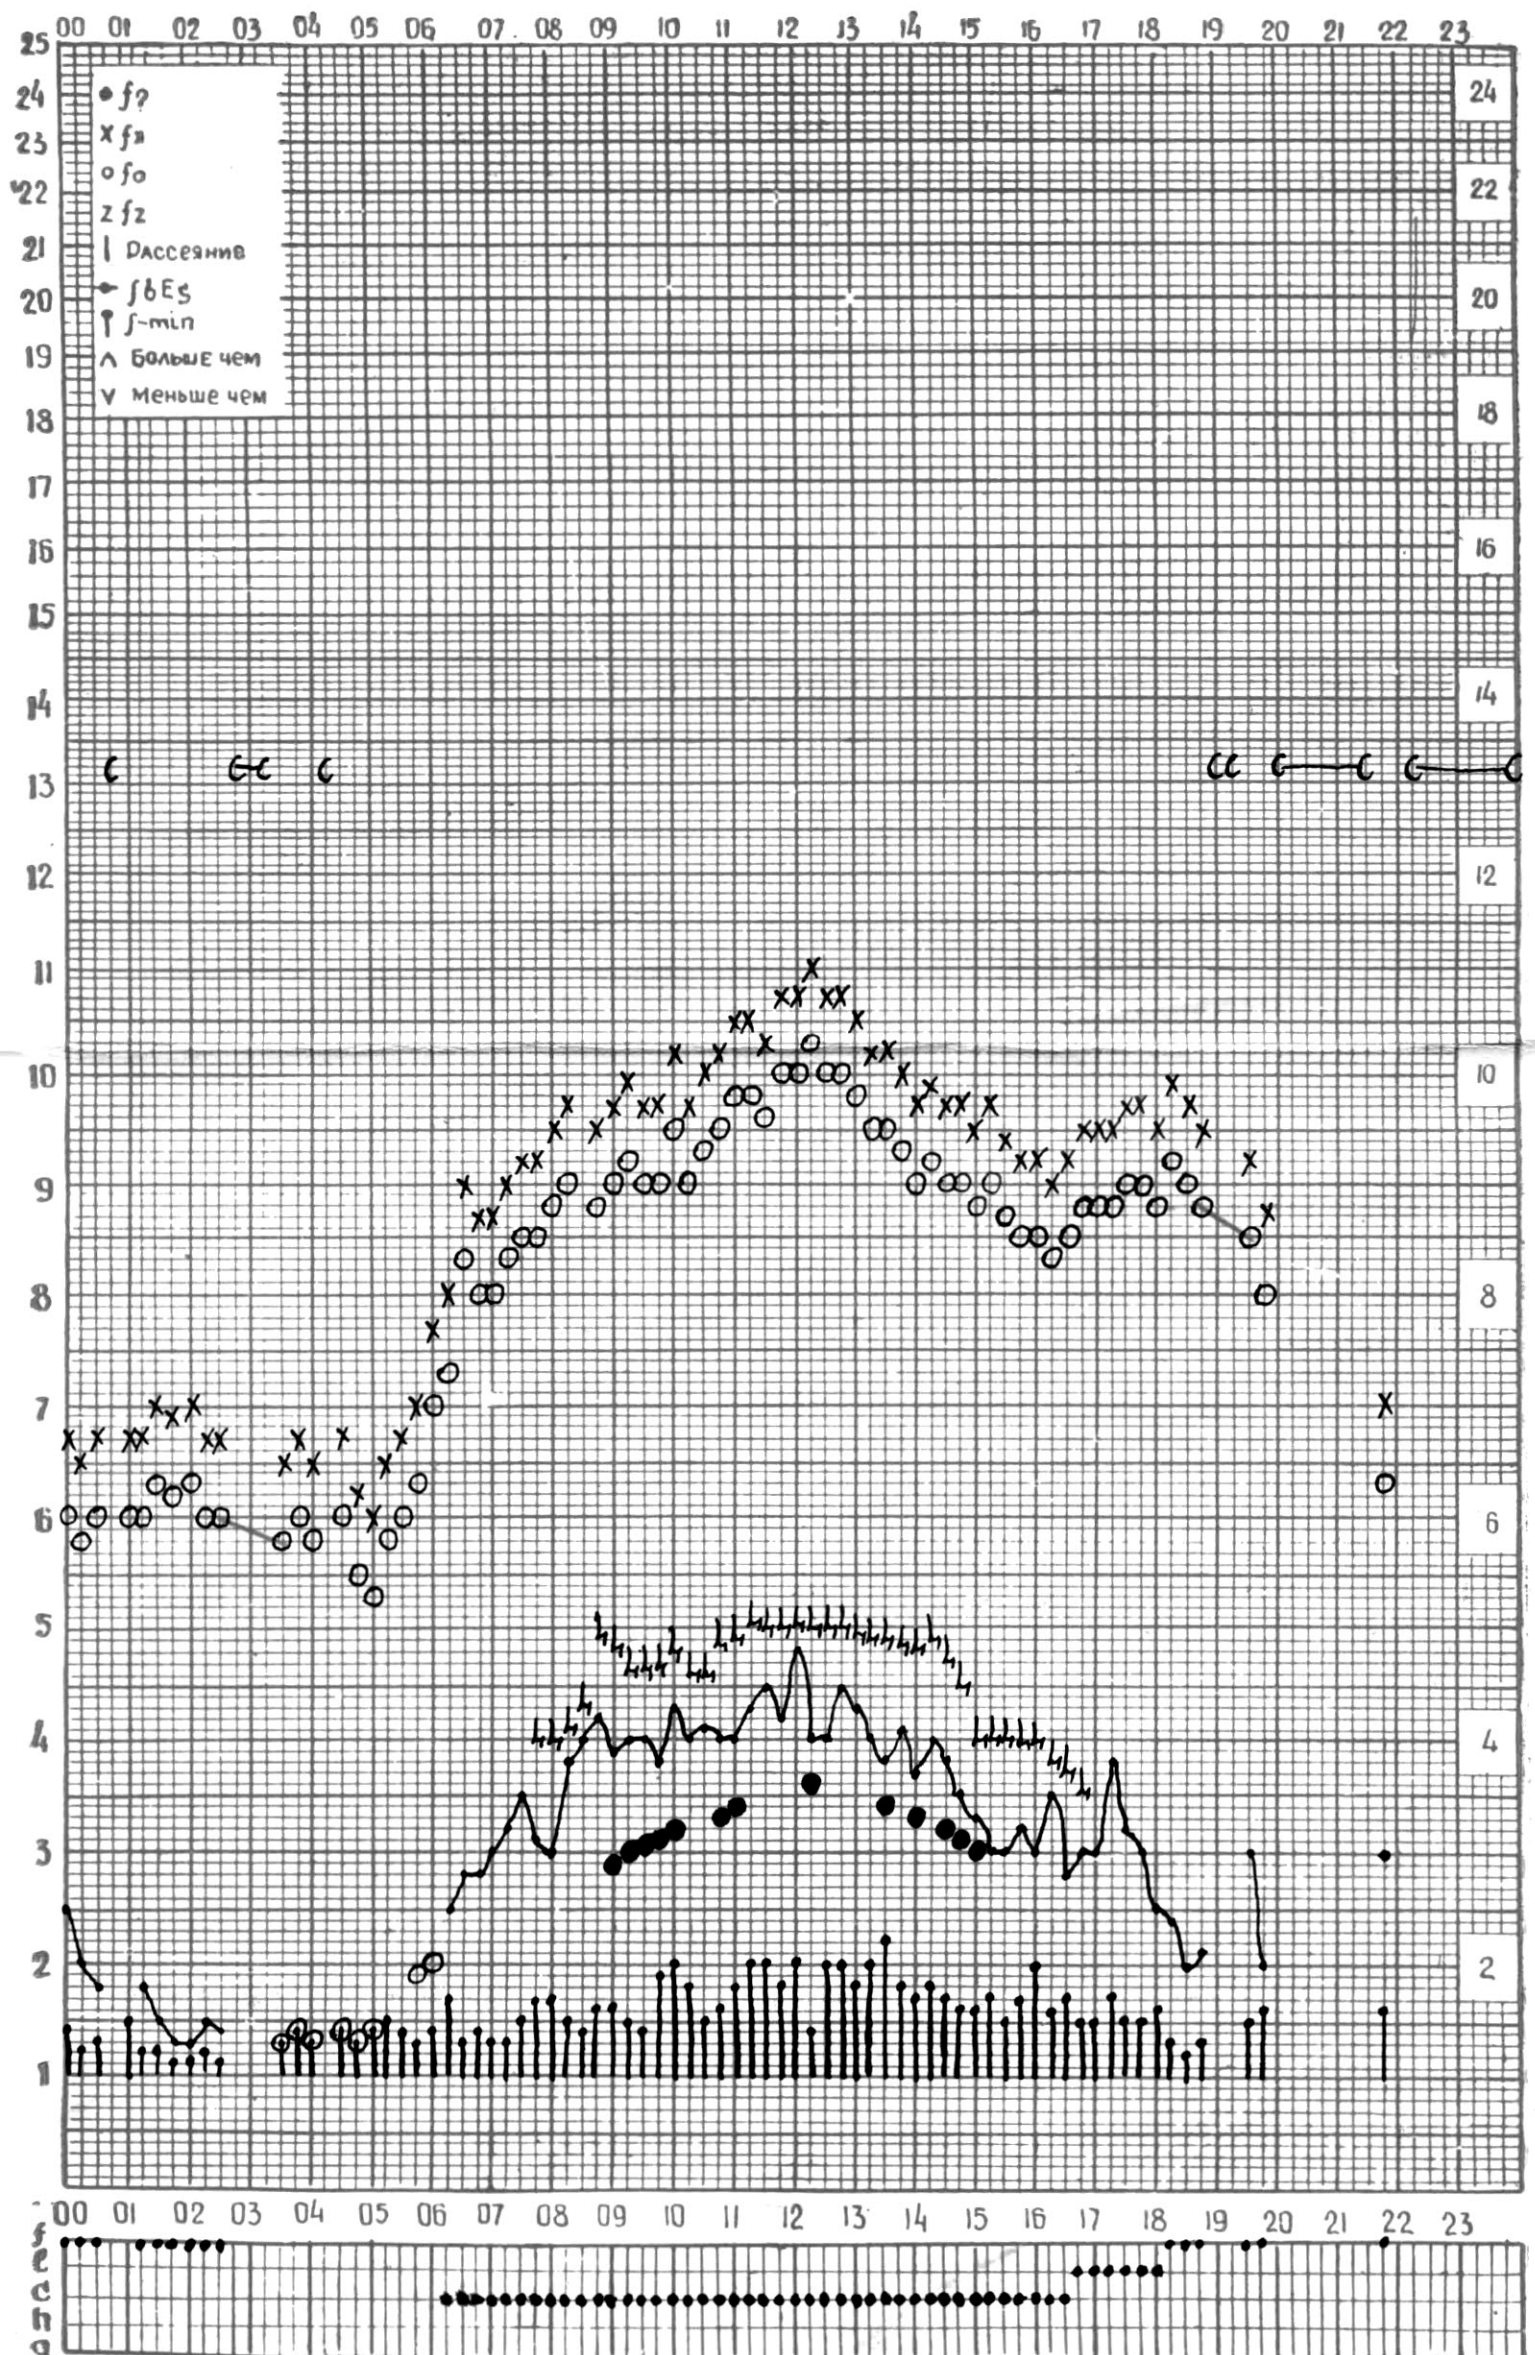

МЕЖДУНАРОДНЫЙ ГОД  
АКТИВНОГО СОЛНЦА

ВРЕМЯ 45° E

станция Тбилиси I — график ионосферных данных, дата 1 СЕНТЯБРЯ, 1972

МЕЖДУНАРОДНЫЙ ГОД  
 АКТИВНОГО СОЛНЦА

ВРЕМЯ 45° Е

станция Тбилиси i — график ионосферных данных, дата 2 СЕНТЯБРЯ, 1972

МЕЖДУНАРОДНЫЙ ГОД

АКТИВНОГО СОЛНЦА

ВРЕМЯ 45° E

станция Тбилиси I — график ионосферных данных, дата 3 СЕНТЯБРЯ, 1972

МЕЖДУНАРОДНЫЙ ГОД

АКТИВНОГО СОЛНЦА

ВРЕМЯ 45° E

станция Тбилиси I — график ионосферных данных, дата 4 СЕНТЯБРЯ, 1972

МЕЖДУНАРОДНЫЙ ГОД

АКТИВНОГО СОЛНЦА

ВРЕМЯ 45° E

станция Тбилиси I — график ионосферных данных, дата 5 СЕНТЯБРЯ, 1972

МЕЖДУНАРОДНЫЙ ГОД

АКТИВНОГО СОЛНЦА

ВРЕМЯ 45° E

станция Тбилиси I — график ионосферных данных, дата 6 СЕНТЯБРЯ, 1972

МЕЖДУНАРОДНЫЙ ГОД

АКТИВНОГО СОЛНЦА

ВРЕМЯ 45° Е

станция Тбилиси I — график ионосферных данных, дата 7 СЕНТЯБРЯ, 1972

МЕЖДУНАРОДНЫЙ ГОД

АКТИВНОГО СОЛНЦА

ВРЕМЯ 45° E

станция Тбилиси I — график ионосферных данных, дата 8 СЕНТЯБРЯ, 1972