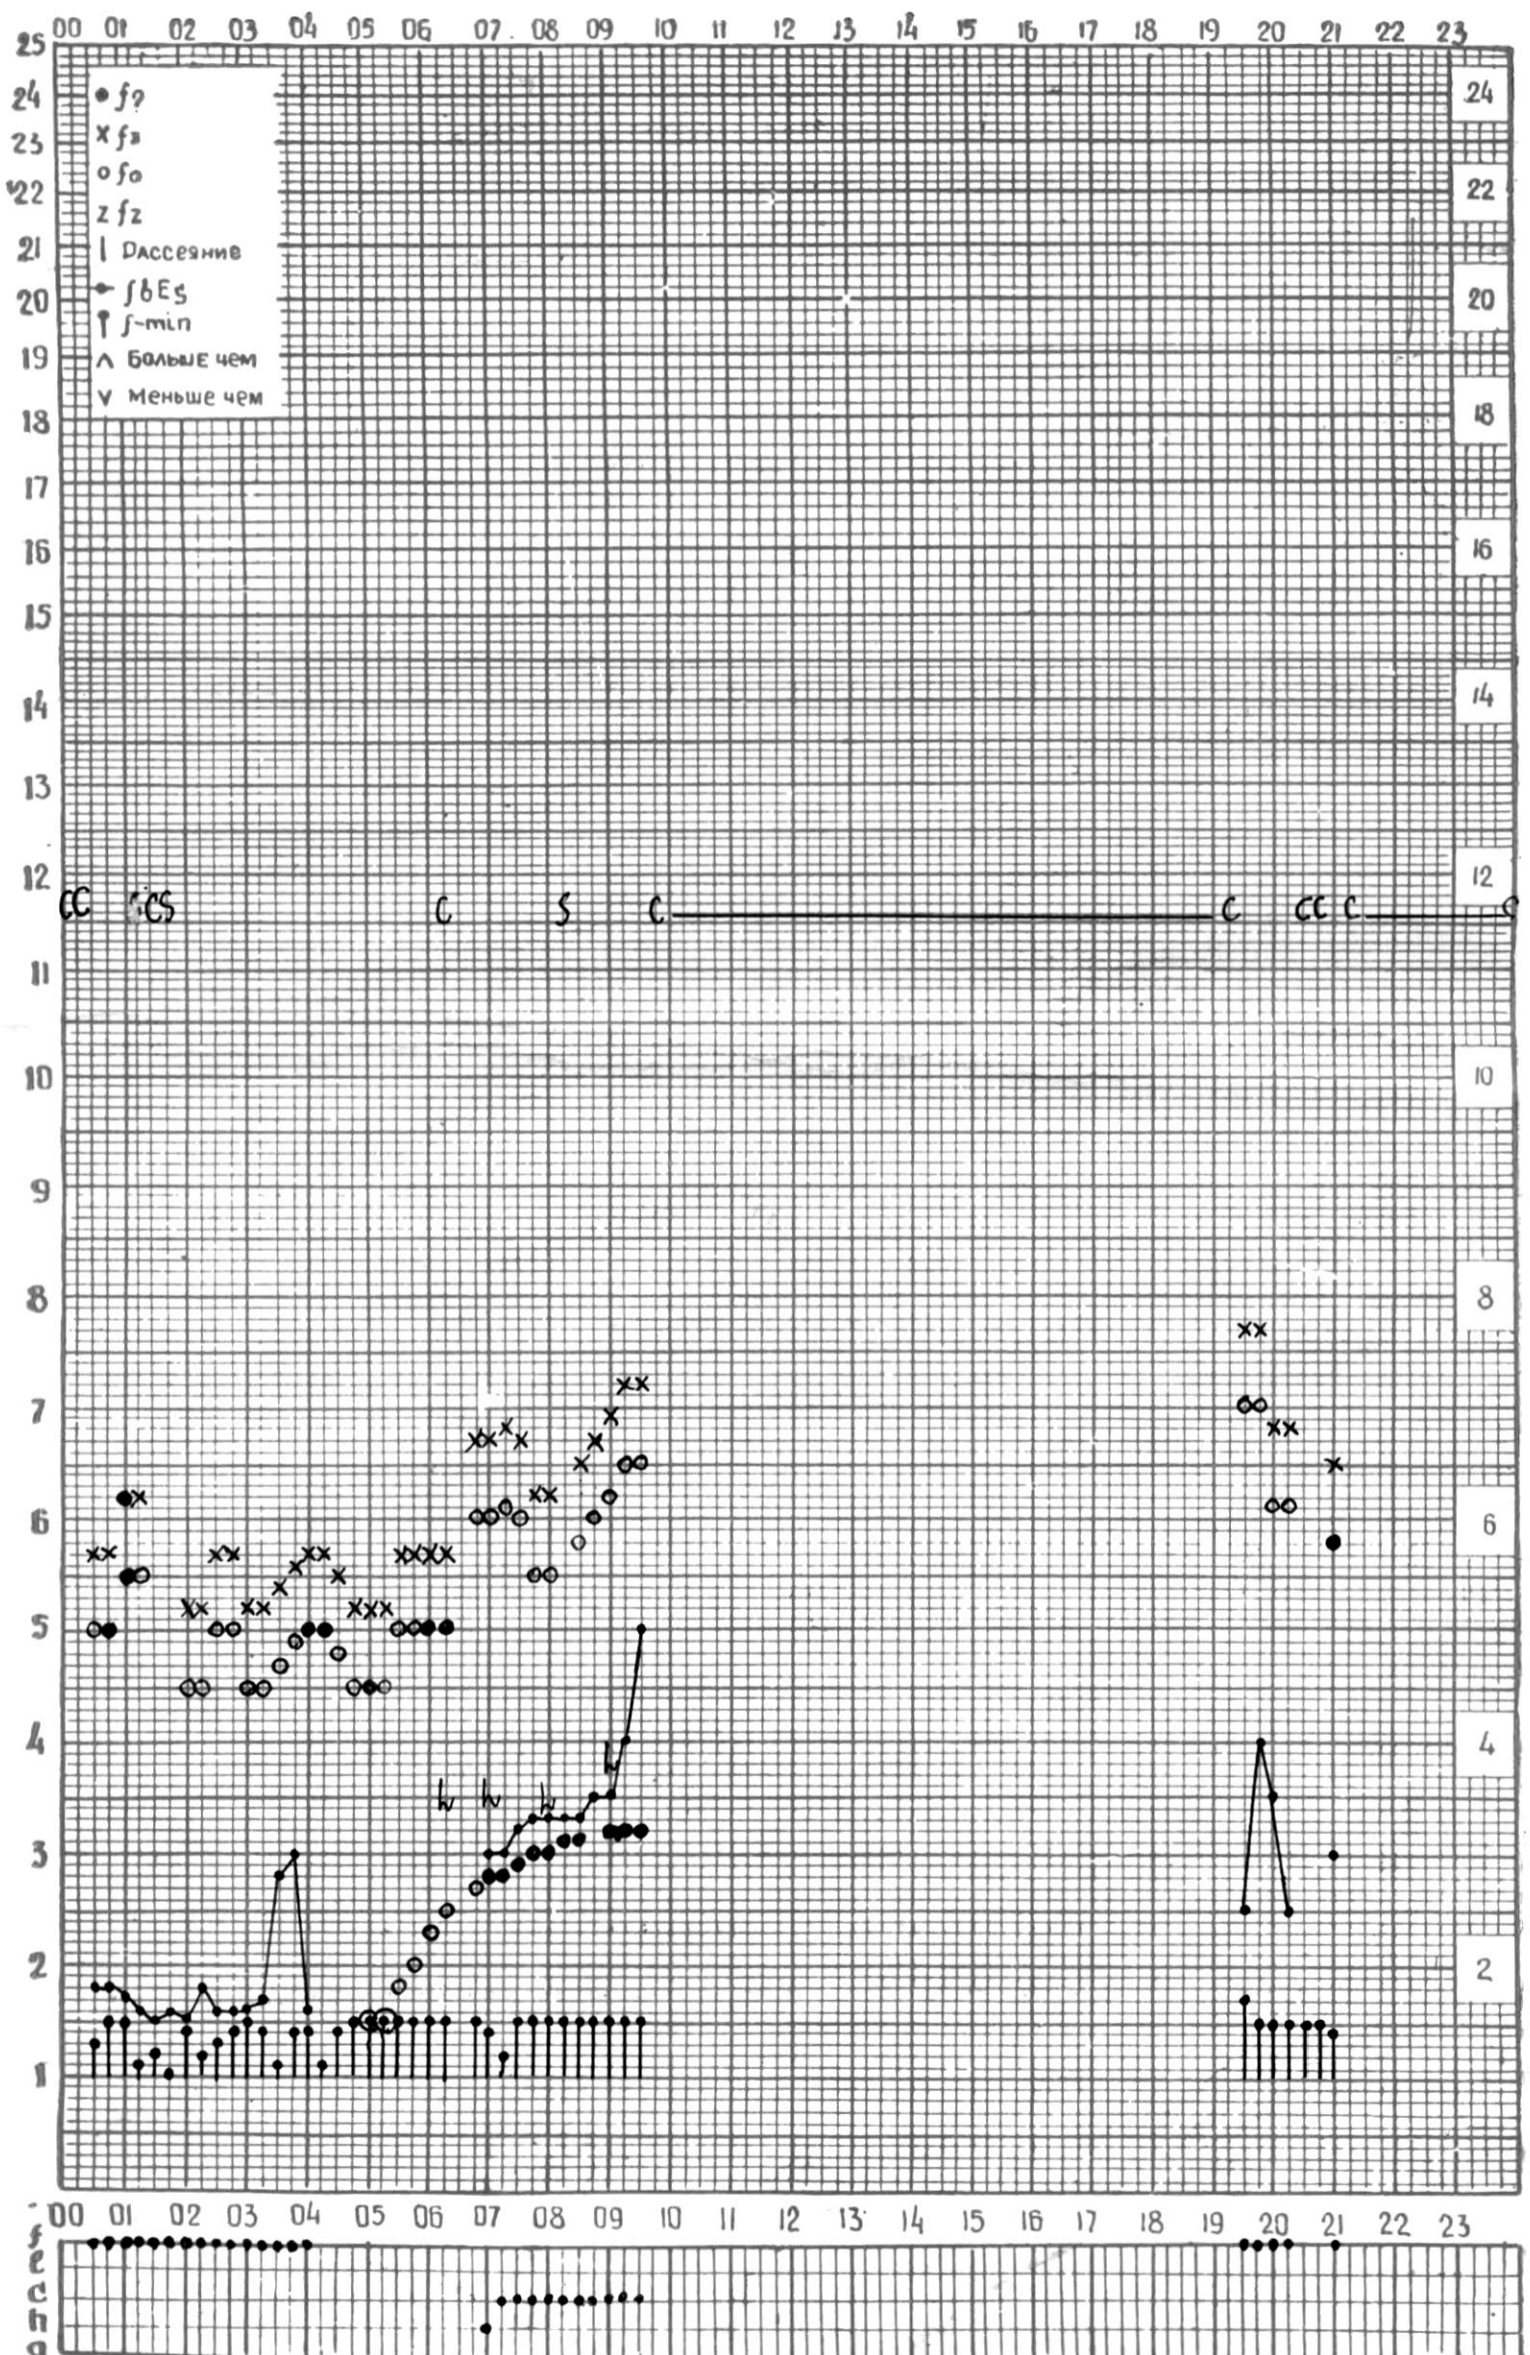

МЕЖДУНАРОДНЫЙ ГОД

АКТИВНОГО СОЛНЦА

ВРЕМЯ 45° E

станция Тбилиси I — график ионосферных данных, дата 26 АВГУСТА, 1972

МЕЖДУНАРОДНЫЙ ГОД

АКТИВНОГО СОЛНЦА

ВРЕМЯ 45° E

станция Тбилиси I — график ионосферных данных, дата 27 АВГУСТА, 1972