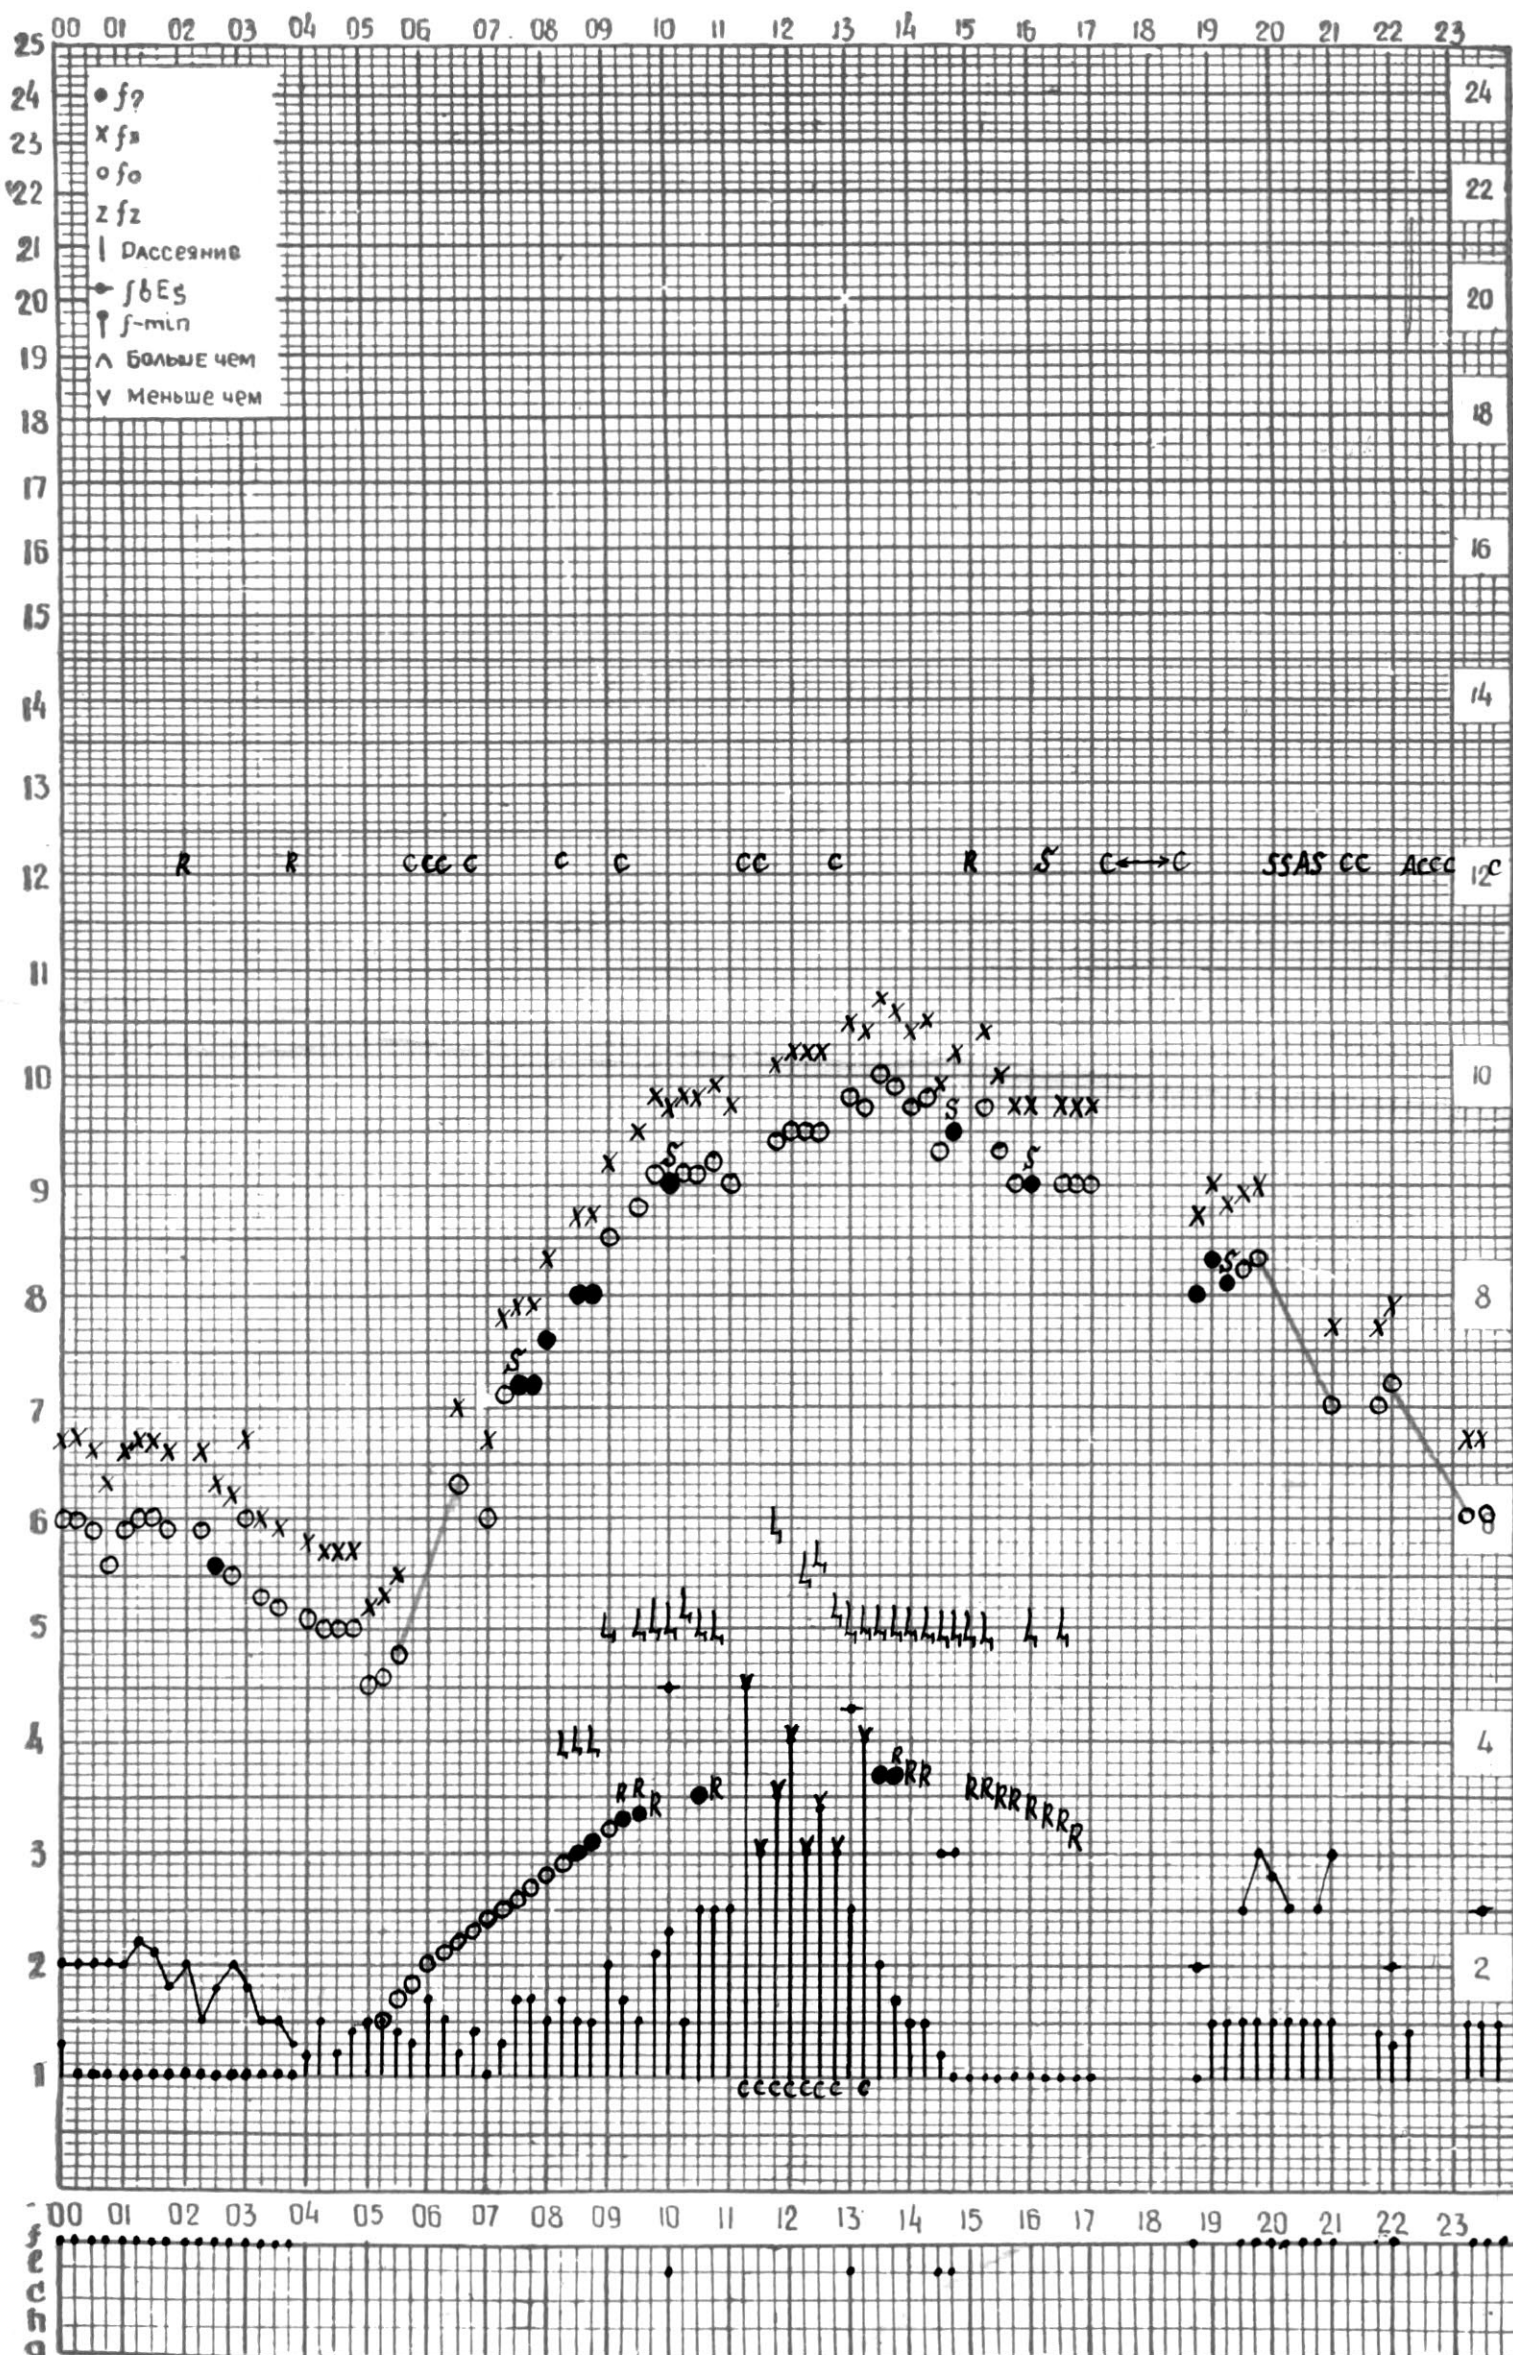

МЕЖДУНАРОДНЫЙ ГОД

АКТИВНОГО СОЛНЦА

ВРЕМЯ 45° E

станция Тбилиси I — график ионосферных данных, дата 1 АВГУСТА, 1972

МЕЖДУНАРОДНЫЙ ГОД
АКТИВНОГО СОЛНЦА

ВРЕМЯ 45° E

станция Тбилиси i — график ионосферных данных, дата 2 АВГУСТА, 1972

МЕЖДУНАРОДНЫЙ ГОД
АКТИВНОГО СОЛНЦА

ВРЕМЯ 45° E

станция Тбилиси I — график ионосферных данных, дата 3 АВГУСТА, 1972

МЕЖДУНАРОДНЫЙ ГОД
АКТИВНОГО СОЛНЦА

ВРЕМЯ 45° E

станция Тбилиси I — график ионосферных данных, дата 4 АВГУСТА, 1972

МЕЖДУНАРОДНЫЙ ГОД

АКТИВНОГО СОЛНЦА

ВРЕМЯ 45° E

станция Тбилиси I — график ионосферных данных, дата 5 АВГУСТА, 1972

МЕЖДУНАРОДНЫЙ ГОД

АКТИВНОГО СОЛНЦА

ВРЕМЯ 45° Е

станция Тбилиси i — график ионосферных данных, дата 6 АВГУСТА, 1972

МЕЖДУНАРОДНЫЙ ГОД

АКТИВНОГО СОЛНЦА

ВРЕМЯ 45° E

станция Тбилиси I — график ионосферных данных, дата 28 АВГУСТА, 1972

МЕЖДУНАРОДНЫЙ ГОД
АКТИВНОГО СОЛНЦА

ВРЕМЯ 45° E

станция Тбилиси I — график ионосферных данных, дата 29 АВГУСТА, 1972