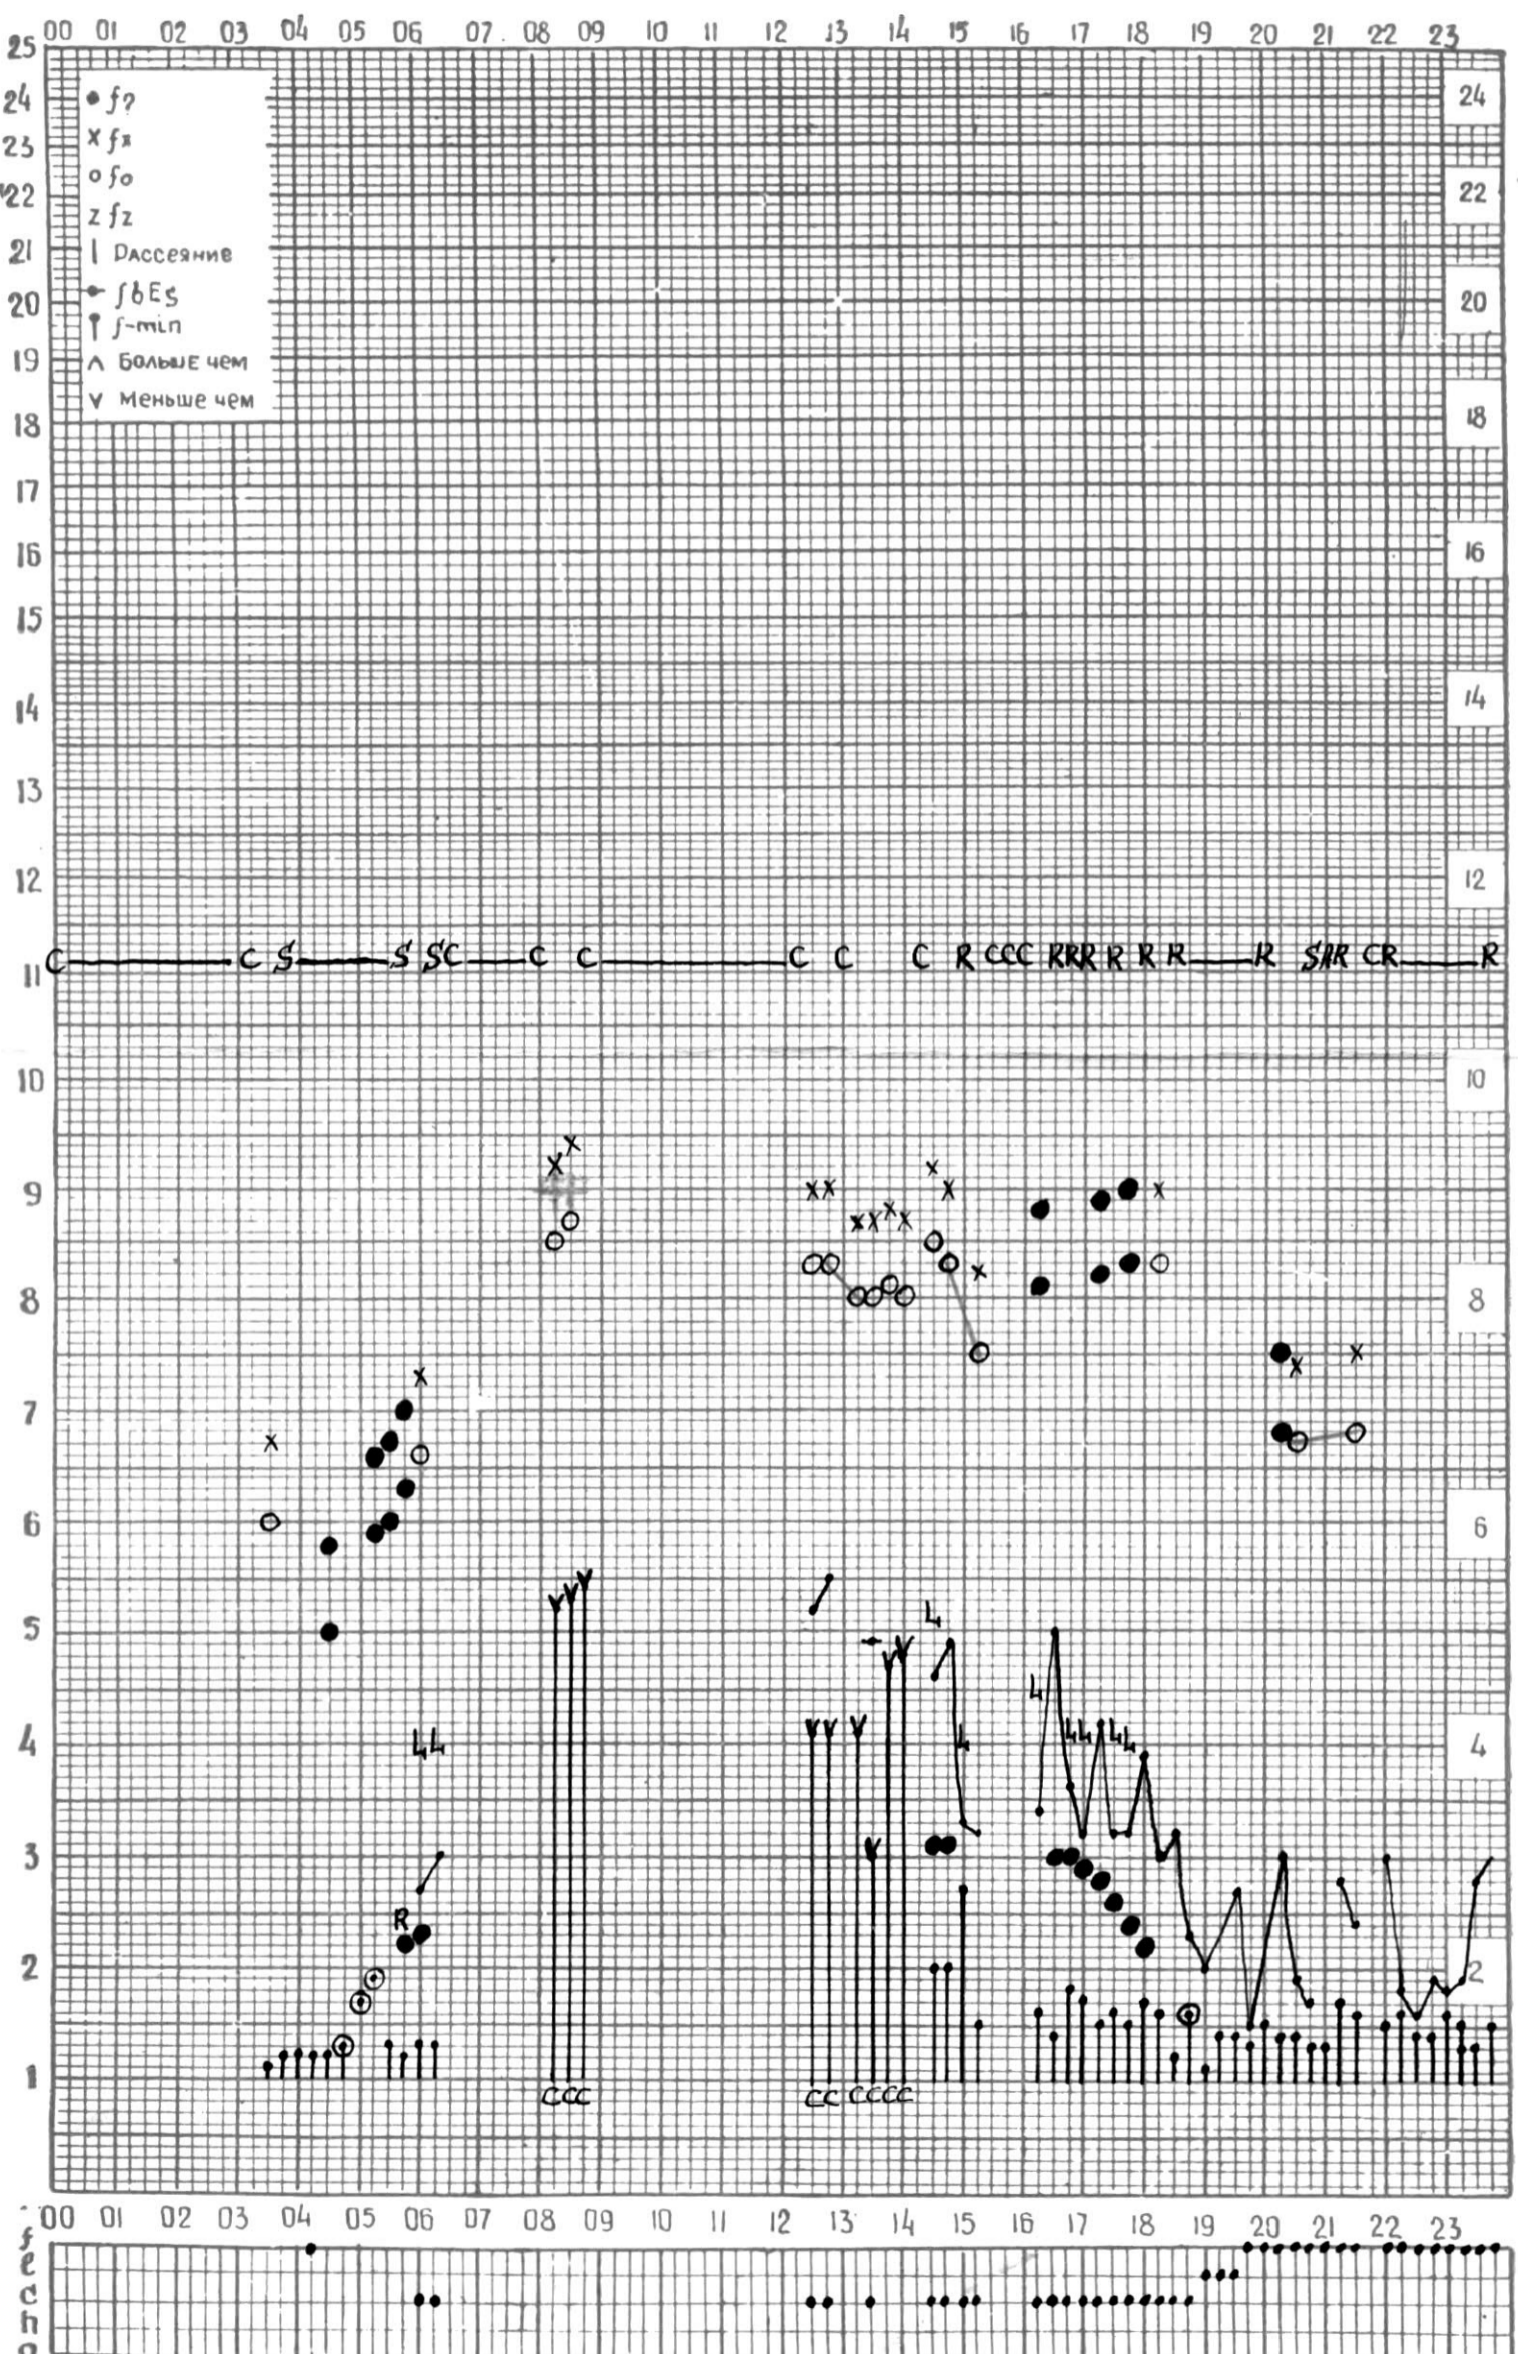

МЕЖДУНАРОДНЫЙ ГОД

АКТИВНОГО СОЛНЦА

ВРЕМЯ 45° E

станция Тбилиси I — график ионосферных данных, дата 1 АВГУСТА, 1972

МЕЖДУНАРОДНЫЙ ГОД
АКТИВНОГО СОЛНЦА

ВРЕМЯ 45° E

станция Тбилиси i — график ионосферных данных, дата 2 АВГУСТА, 1972

МЕЖДУНАРОДНЫЙ ГОД
АКТИВНОГО СОЛНЦА

ВРЕМЯ 45° E

станция Тбилиси I — график ионосферных данных, дата 3 АВГУСТА, 1972

МЕЖДУНАРОДНЫЙ ГОД
АКТИВНОГО СОЛНЦА

ВРЕМЯ 45° E

станция Тбилиси I — график ионосферных данных, дата 4 АВГУСТА, 1972

МЕЖДУНАРОДНЫЙ ГОД

АКТИВНОГО СОЛНЦА

ВРЕМЯ 45° E

станция Тбилиси I — график ионосферных данных, дата 5 АВГУСТА, 1972

МЕЖДУНАРОДНЫЙ ГОД

АКТИВНОГО СОЛНЦА

ВРЕМЯ 45° Е

станция Тбилиси i — график ионосферных данных, дата 6 АВГУСТА, 1972

МЕЖДУНАРОДНЫЙ ГОД
АКТИВНОГО СОЛНЦА

ВРЕМЯ 45° E

станция Тбилиси f — график ионосферных данных, дата 7 АВГУСТА, 1972

МЕЖДУНАРОДНЫЙ ГОД

АКТИВНОГО СОЛНЦА

ВРЕМЯ 45° E

станция Тбилиси I — график ионосферных данных, дата 8 АВГУСТА, 1972