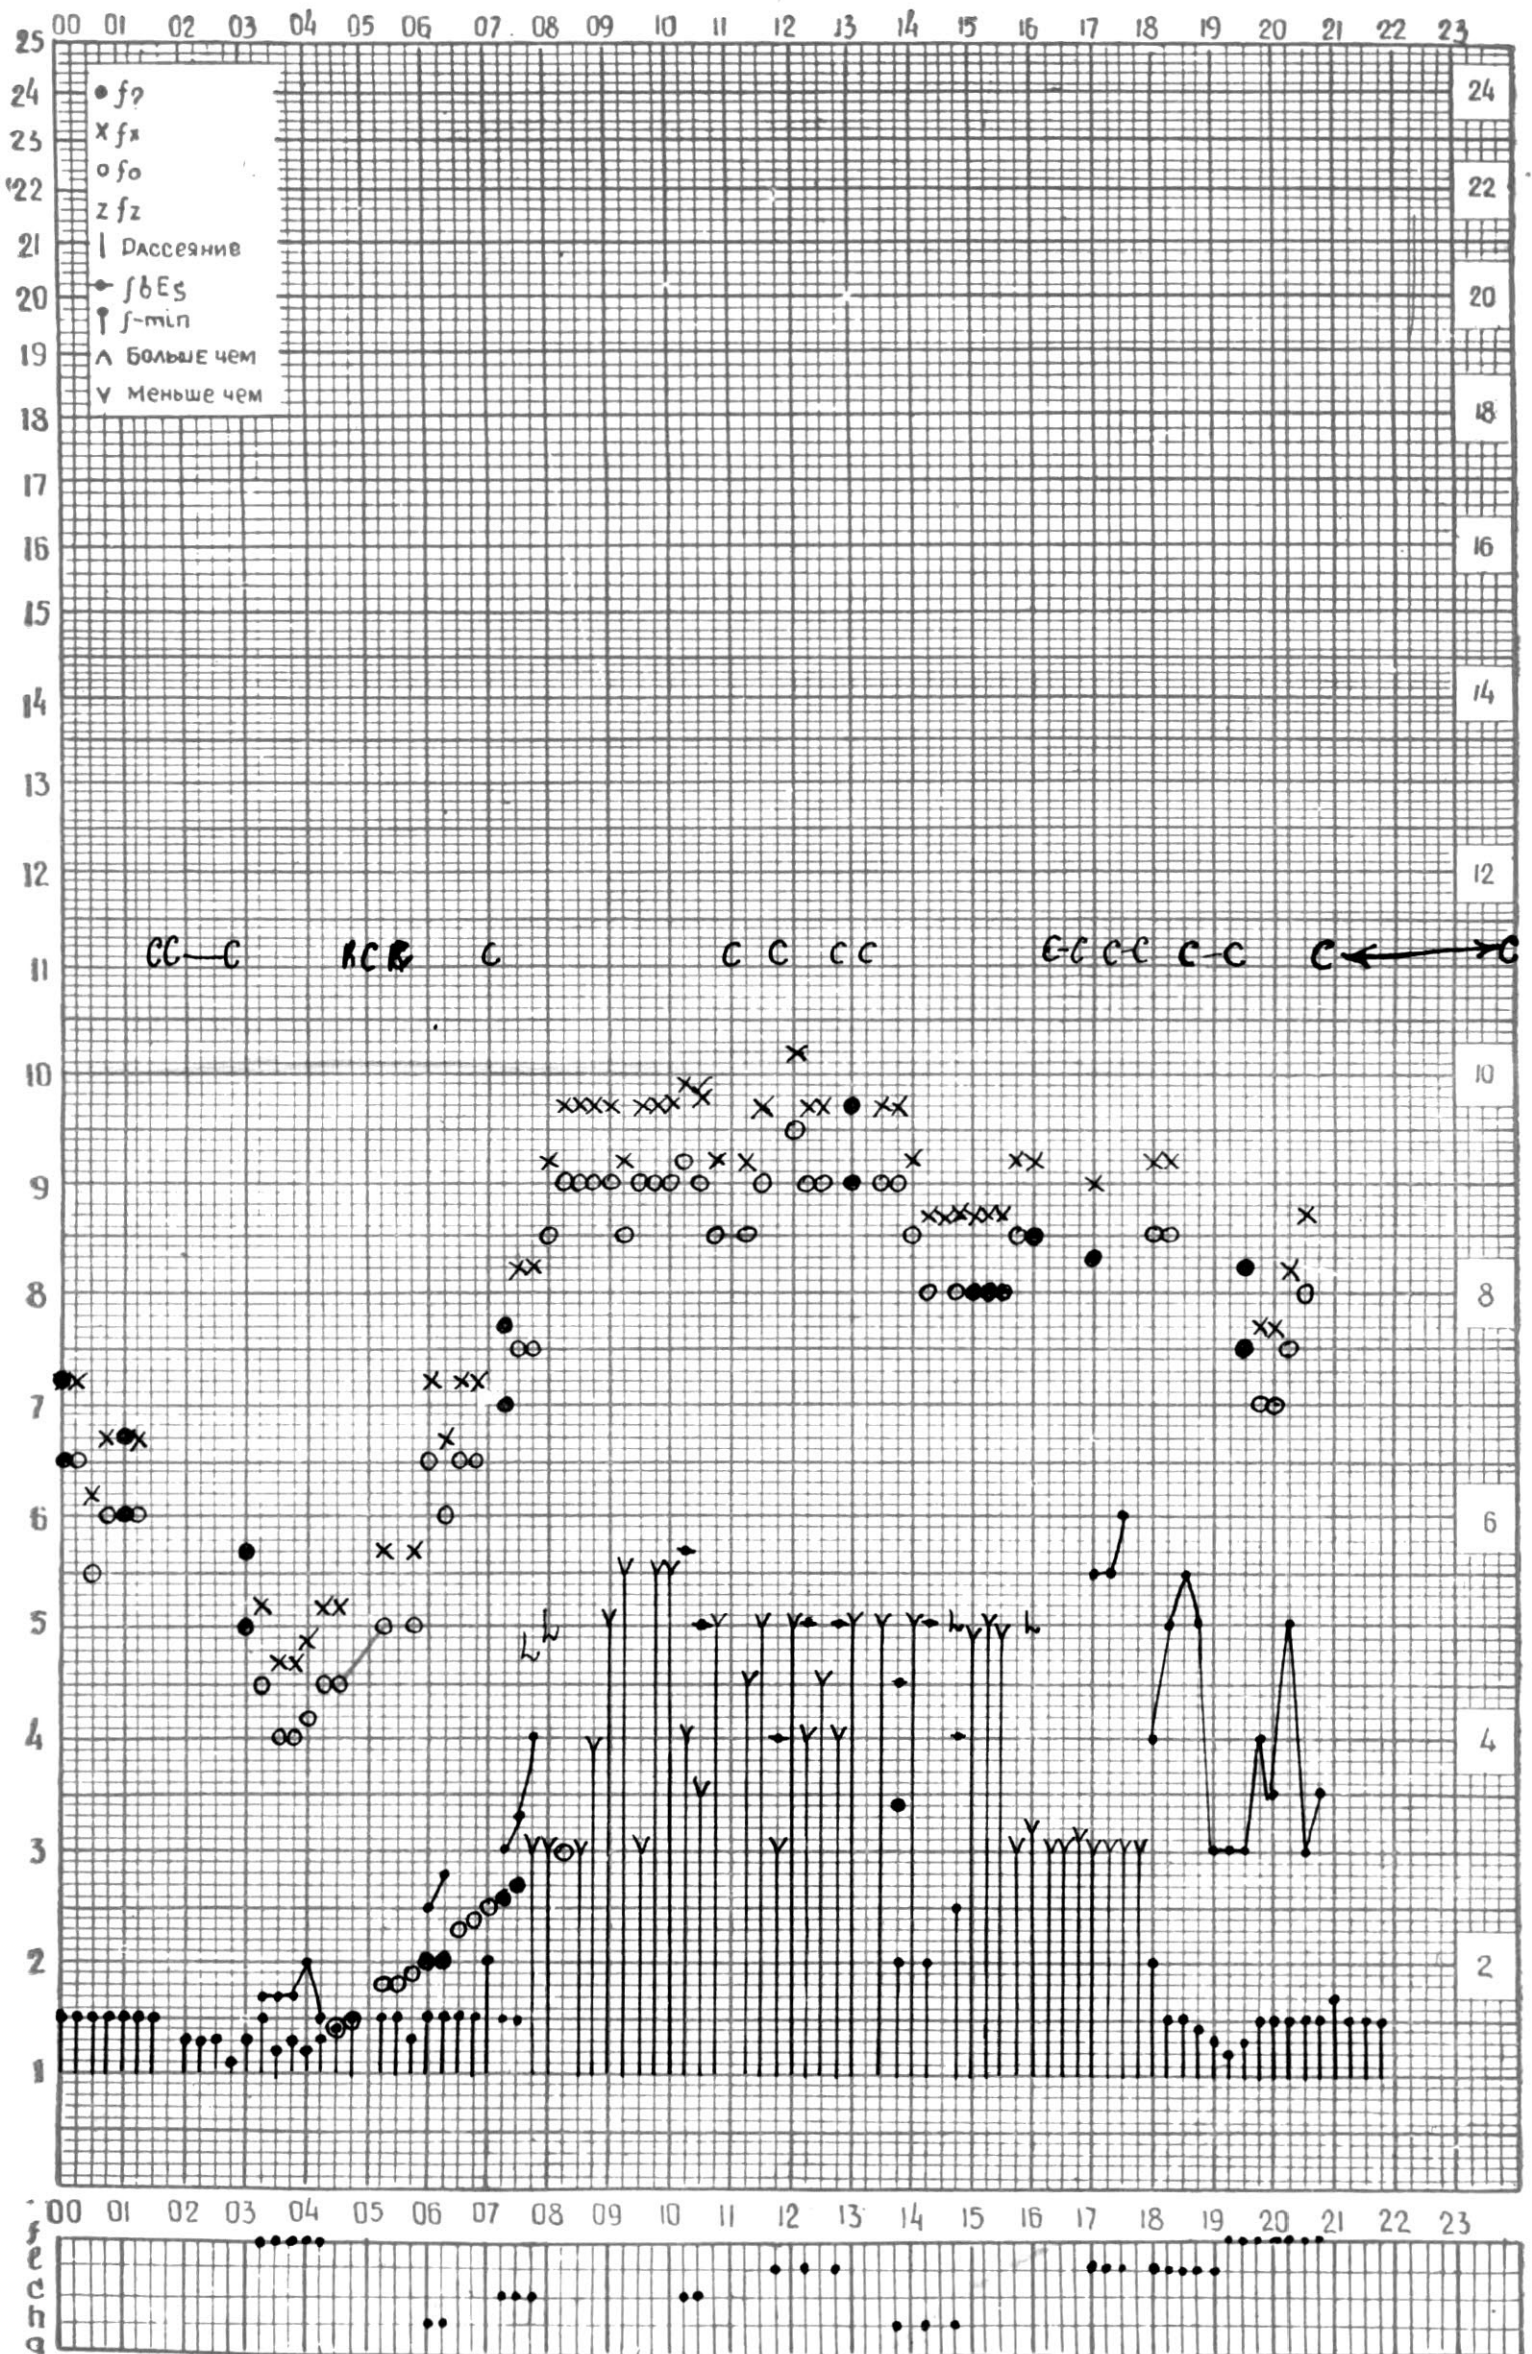

МЕЖДУНАРОДНЫЙ ГОД

АКТИВНОГО СОЛНЦА

ВРЕМЯ 45° E

станция Тбилиси I — график ионосферных данных, дата 1 АВГУСТА, 1972

МЕЖДУНАРОДНЫЙ ГОД
АКТИВНОГО СОЛНЦА

ВРЕМЯ 45° E

станция Тбилиси i — график ионосферных данных, дата 2 АВГУСТА, 1972

МЕЖДУНАРОДНЫЙ ГОД
АКТИВНОГО СОЛНЦА

ВРЕМЯ 45° E

станция Тбилиси I — график ионосферных данных, дата 3 АВГУСТА, 1972

МЕЖДУНАРОДНЫЙ ГОД
АКТИВНОГО СОЛНЦА

ВРЕМЯ 45° E

станция Тбилиси I — график ионосферных данных, дата 4 АВГУСТА, 1972

МЕЖДУНАРОДНЫЙ ГОД

АКТИВНОГО СОЛНЦА

ВРЕМЯ 45° E

станция Тбилиси I — график ионосферных данных, дата 5 АВГУСТА, 1972

МЕЖДУНАРОДНЫЙ ГОД

АКТИВНОГО СОЛНЦА

ВРЕМЯ 45° Е

станция Тбилиси i — график ионосферных данных, дата 6 АВГУСТА, 1972

МЕЖДУНАРОДНЫЙ ГОД
АКТИВНОГО СОЛНЦА

ВРЕМЯ 45° E

станция Тбилиси f — график ионосферных данных, дата 7 АВГУСТА, 1972

МЕЖДУНАРОДНЫЙ ГОД

АКТИВНОГО СОЛНЦА

ВРЕМЯ 45° E

станция Тбилиси I — график ионосферных данных, дата 8 АВГУСТА, 1972