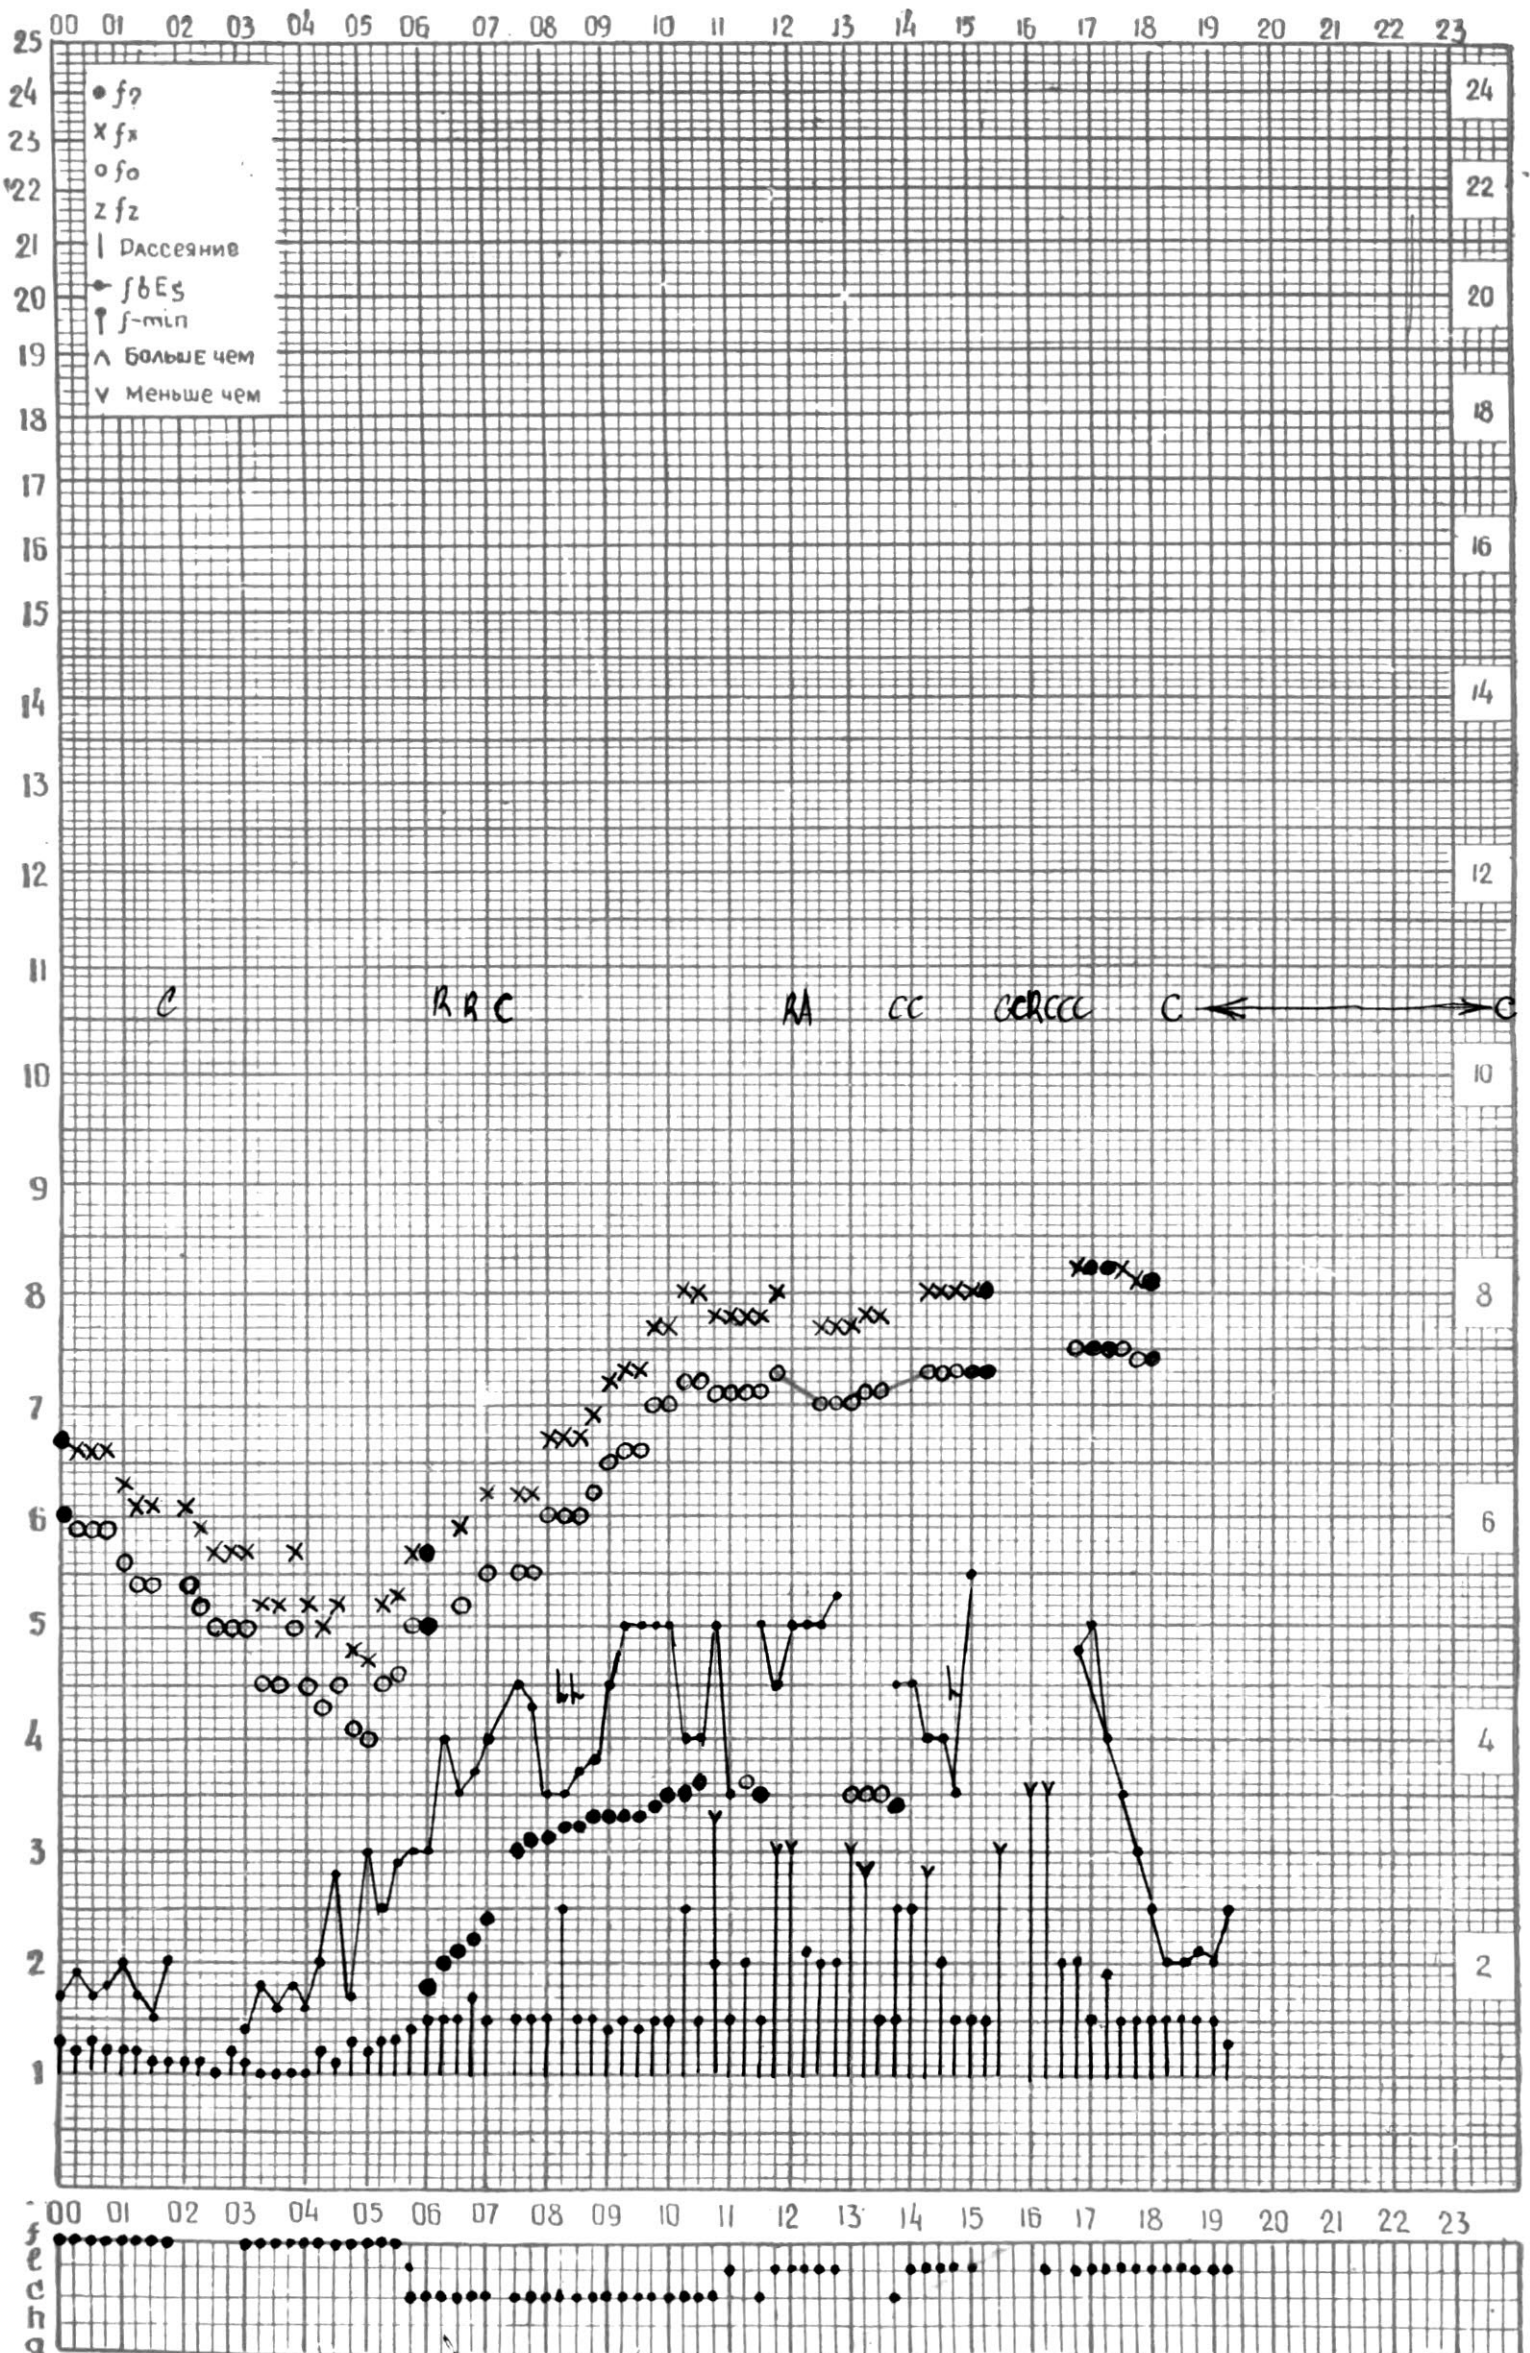

МЕЖДУНАРОДНЫЙ ГОД

АКТИВНОГО СОЛНЦА

ВРЕМЯ 45° E

станция Тбилиси i — график ионосферных данных, дата 11 АВГУСТА, 1972