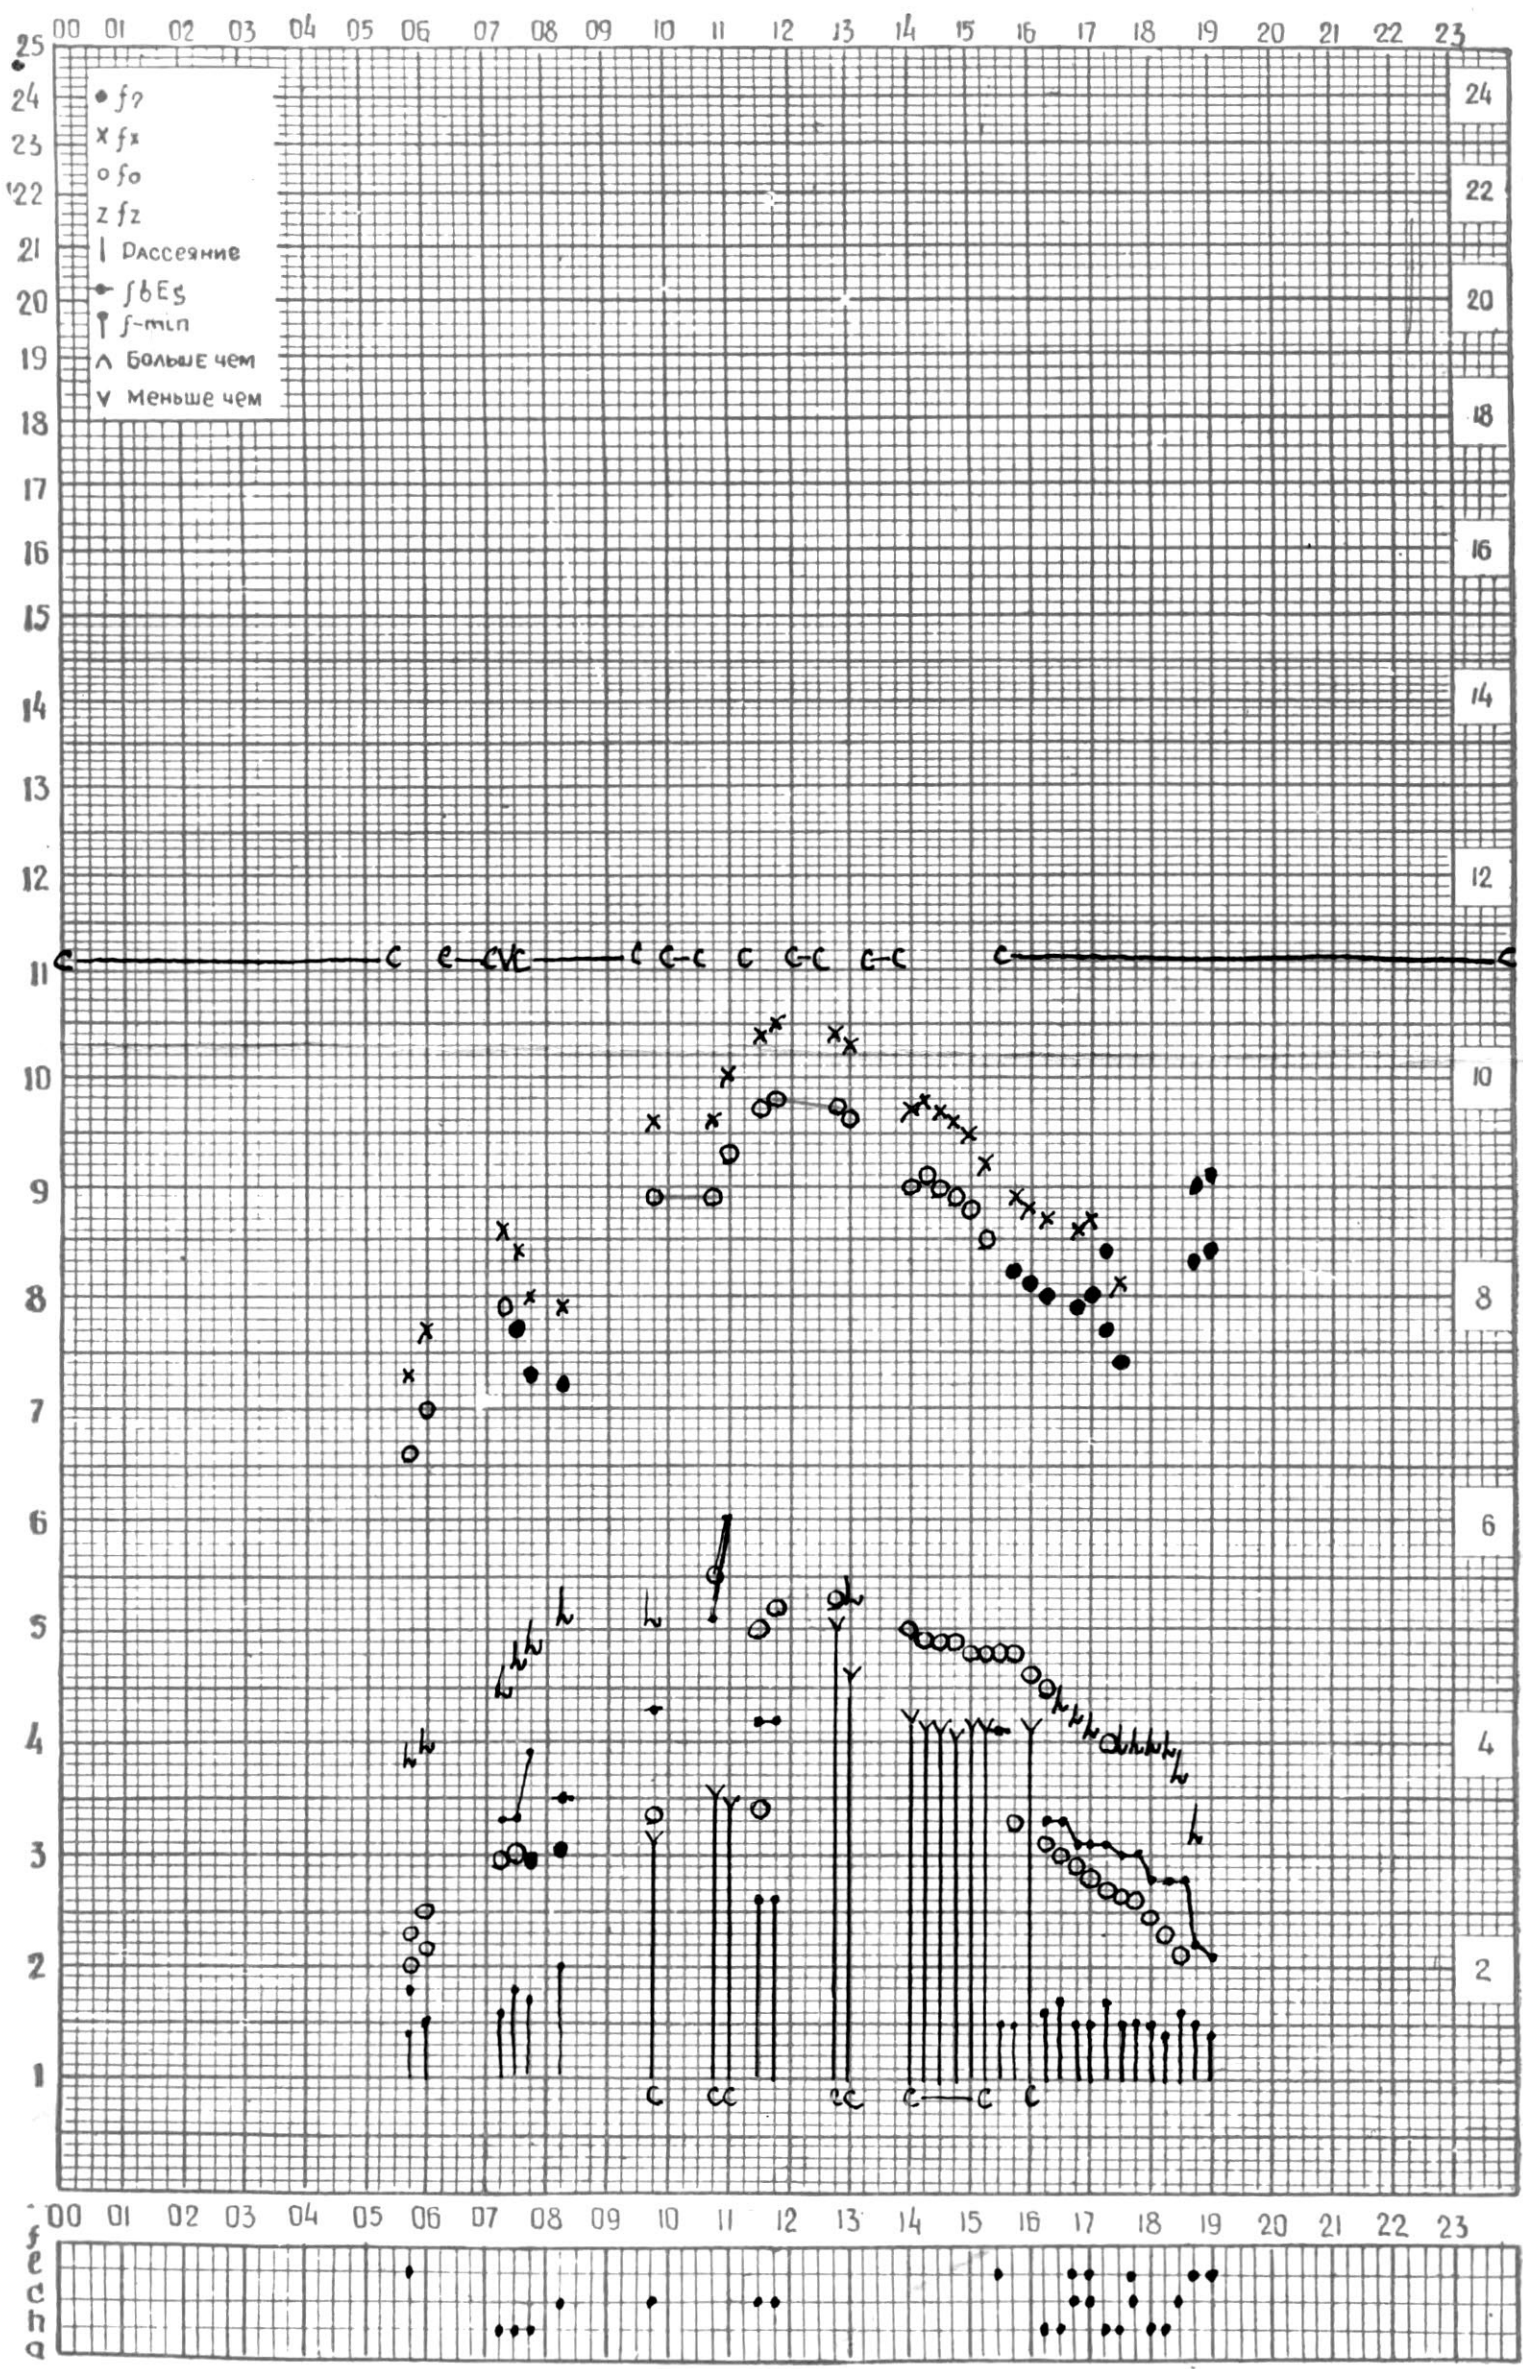

МЕЖДУНАРОДНЫЙ ГОД

АКТИВНОГО СОЛНЦА

ВРЕМЯ 45° E

станция Тбилиси I — график ионосферных данных, дата 1 АВГУСТА, 1972

МЕЖДУНАРОДНЫЙ ГОД
АКТИВНОГО СОЛНЦА

ВРЕМЯ 45° E

станция Тбилиси i — график ионосферных данных, дата 2 АВГУСТА, 1972

МЕЖДУНАРОДНЫЙ ГОД
АКТИВНОГО СОЛНЦА

ВРЕМЯ 45° E

станция Тбилиси I — график ионосферных данных, дата 3 АВГУСТА, 1972

МЕЖДУНАРОДНЫЙ ГОД
АКТИВНОГО СОЛНЦА

ВРЕМЯ 45° E

станция Тбилиси I — график ионосферных данных, дата 4 АВГУСТА, 1972

МЕЖДУНАРОДНЫЙ ГОД

АКТИВНОГО СОЛНЦА

ВРЕМЯ 45° E

станция Тбилиси I — график ионосферных данных, дата 5 АВГУСТА, 1972

МЕЖДУНАРОДНЫЙ ГОД

АКТИВНОГО СОЛНЦА

ВРЕМЯ 45° Е

станция Тбилиси i — график ионосферных данных, дата 6 АВГУСТА, 1972

МЕЖДУНАРОДНЫЙ ГОД
АКТИВНОГО СОЛНЦА

ВРЕМЯ 45° E

станция Тбилиси f — график ионосферных данных, дата 7 АВГУСТА, 1972

МЕЖДУНАРОДНЫЙ ГОД

АКТИВНОГО СОЛНЦА

ВРЕМЯ 45° E

станция Тбилиси I — график ионосферных данных, дата 8 АВГУСТА, 1972