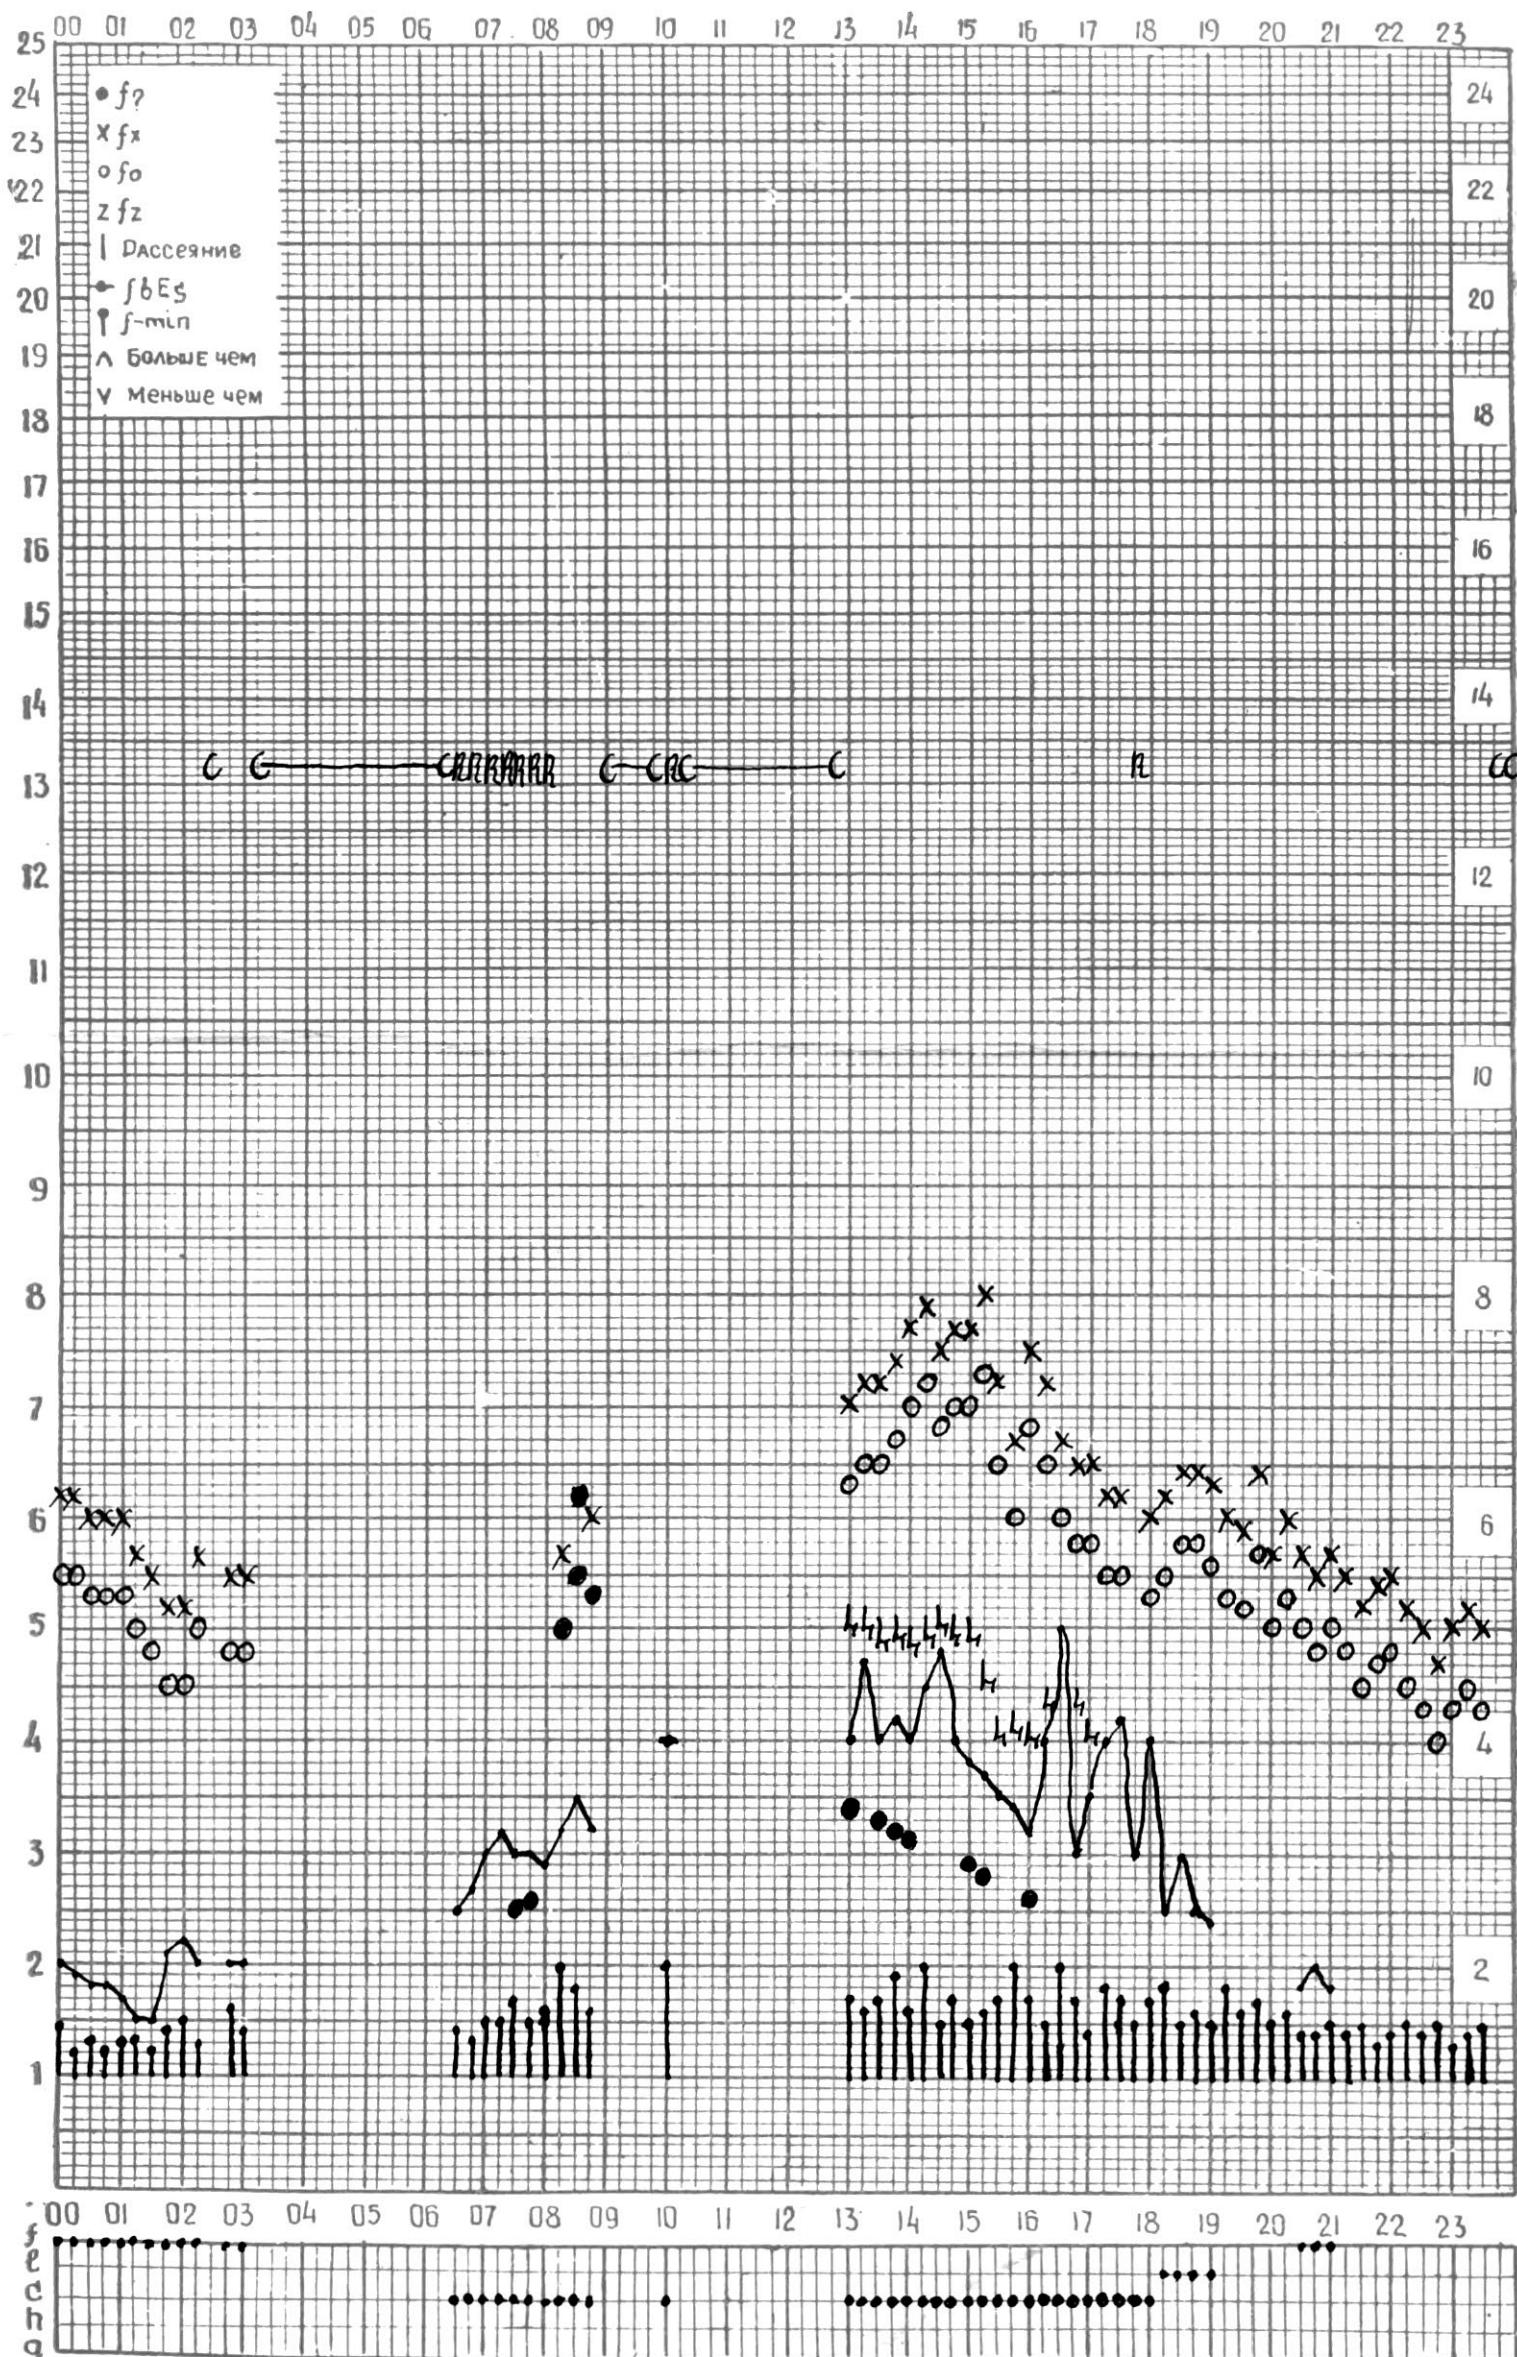

МЕЖДУНАРОДНЫЙ ГОД

АКТИВНОГО СОЛНЦА

ВРЕМЯ 45° E

станция Тбилиси I — график ионосферных данных, дата 1 АВГУСТА, 1972

МЕЖДУНАРОДНЫЙ ГОД
АКТИВНОГО СОЛНЦА

ВРЕМЯ 45° E

станция Тбилиси i — график ионосферных данных, дата 2 АВГУСТА, 1972

МЕЖДУНАРОДНЫЙ ГОД
АКТИВНОГО СОЛНЦА

ВРЕМЯ 45° E

станция Тбилиси I — график ионосферных данных, дата 3 АВГУСТА, 1972

МЕЖДУНАРОДНЫЙ ГОД
АКТИВНОГО СОЛНЦА

ВРЕМЯ 45° E

станция Тбилиси I — график ионосферных данных, дата 4 АВГУСТА, 1972

МЕЖДУНАРОДНЫЙ ГОД

АКТИВНОГО СОЛНЦА

ВРЕМЯ 45° E

станция Тбилиси I — график ионосферных данных, дата 5 АВГУСТА, 1972

МЕЖДУНАРОДНЫЙ ГОД

АКТИВНОГО СОЛНЦА

ВРЕМЯ 45° Е

станция Тбилиси i — график ионосферных данных, дата 6 АВГУСТА, 1972

МЕЖДУНАРОДНЫЙ ГОД
АКТИВНОГО СОЛНЦА

ВРЕМЯ 45° E

станция Тбилиси f — график ионосферных данных, дата 7 АВГУСТА, 1972

МЕЖДУНАРОДНЫЙ ГОД

АКТИВНОГО СОЛНЦА

ВРЕМЯ 45° E

станция Тбилиси I — график ионосферных данных, дата 8 АВГУСТА, 1972