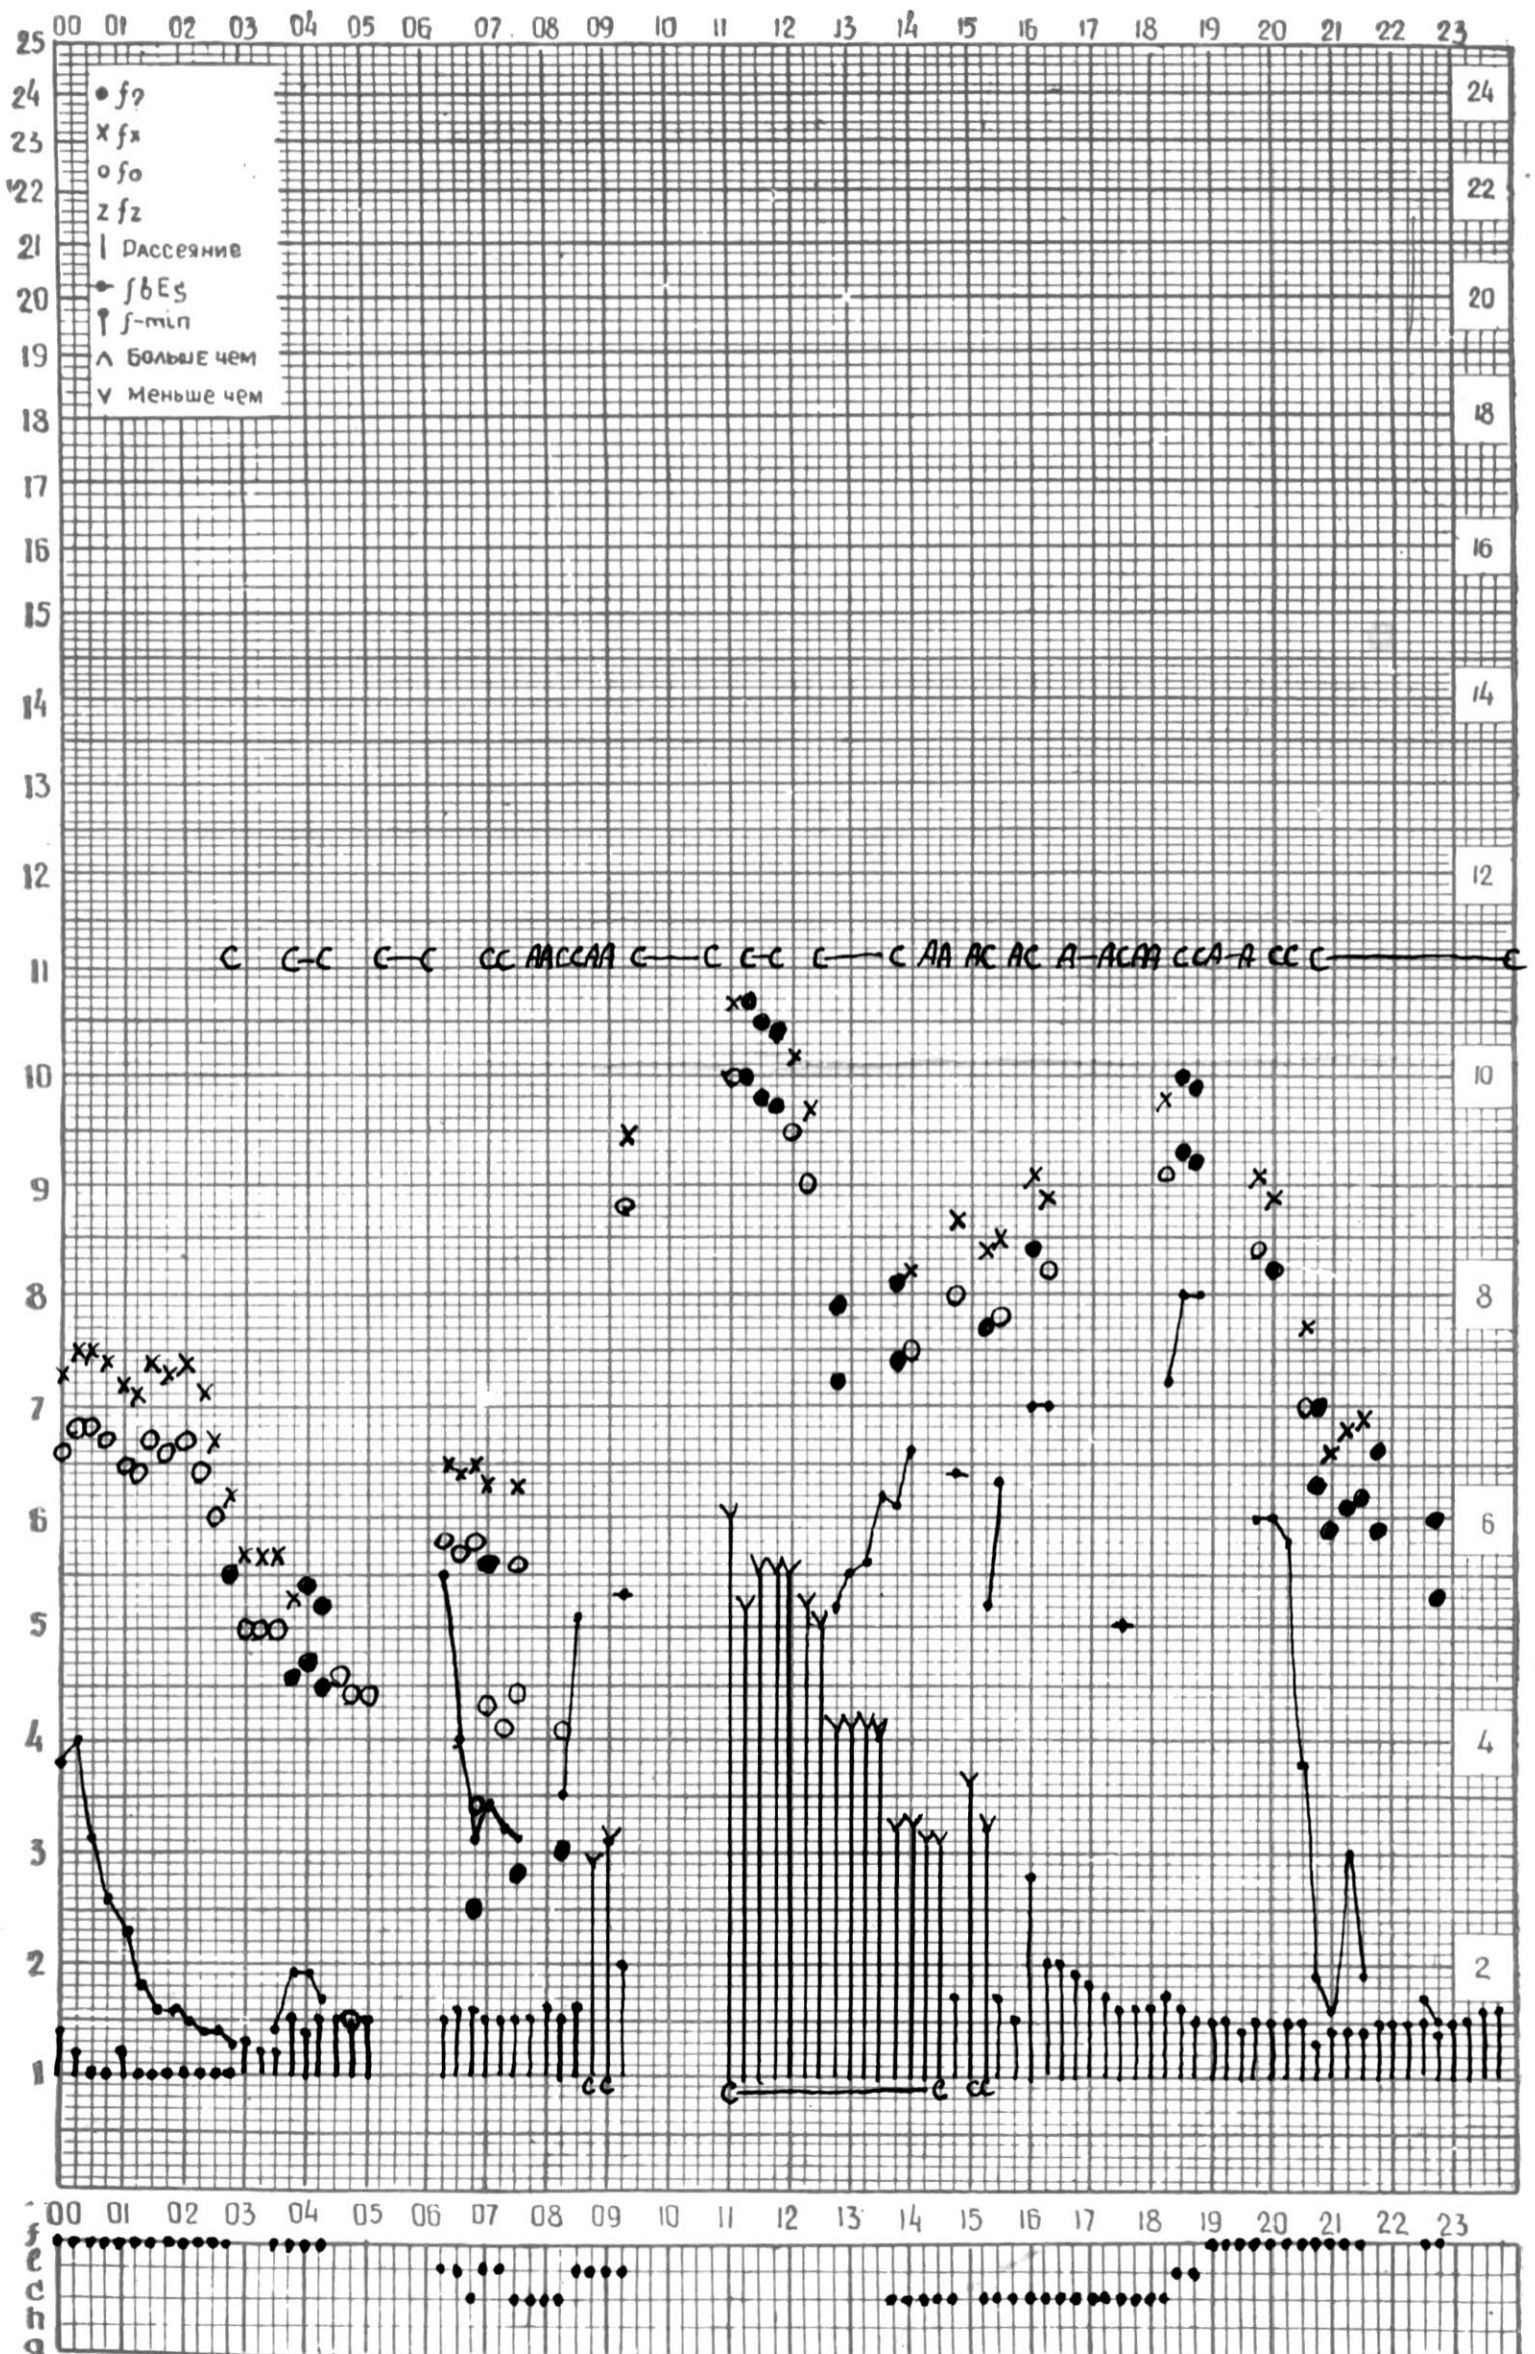

МЕЖДУНАРОДНЫЙ ГОД

АКТИВНОГО СОЛНЦА

ВРЕМЯ 45° E

станция Тбилиси I — график ионосферных данных, дата 1 АВГУСТА, 1972

МЕЖДУНАРОДНЫЙ ГОД
АКТИВНОГО СОЛНЦА

ВРЕМЯ 45° E

станция Тбилиси i — график ионосферных данных, дата 2 АВГУСТА, 1972

МЕЖДУНАРОДНЫЙ ГОД
АКТИВНОГО СОЛНЦА

ВРЕМЯ 45° E

станция Тбилиси I — график ионосферных данных, дата 3 АВГУСТА, 1972

МЕЖДУНАРОДНЫЙ ГОД
АКТИВНОГО СОЛНЦА

ВРЕМЯ 45° E

станция Тбилиси I — график ионосферных данных, дата 4 АВГУСТА, 1972

МЕЖДУНАРОДНЫЙ ГОД

АКТИВНОГО СОЛНЦА

ВРЕМЯ 45° E

станция Тбилиси I — график ионосферных данных, дата 5 АВГУСТА, 1972

МЕЖДУНАРОДНЫЙ ГОД

АКТИВНОГО СОЛНЦА

ВРЕМЯ 45° Е

станция Тбилиси i — график ионосферных данных, дата 6 АВГУСТА, 1972

МЕЖДУНАРОДНЫЙ ГОД
АКТИВНОГО СОЛНЦА

ВРЕМЯ 45° E

станция Тбилиси f — график ионосферных данных, дата 7 АВГУСТА, 1972

МЕЖДУНАРОДНЫЙ ГОД

АКТИВНОГО СОЛНЦА

ВРЕМЯ 45° E

станция Тбилиси I — график ионосферных данных, дата 8 АВГУСТА, 1972