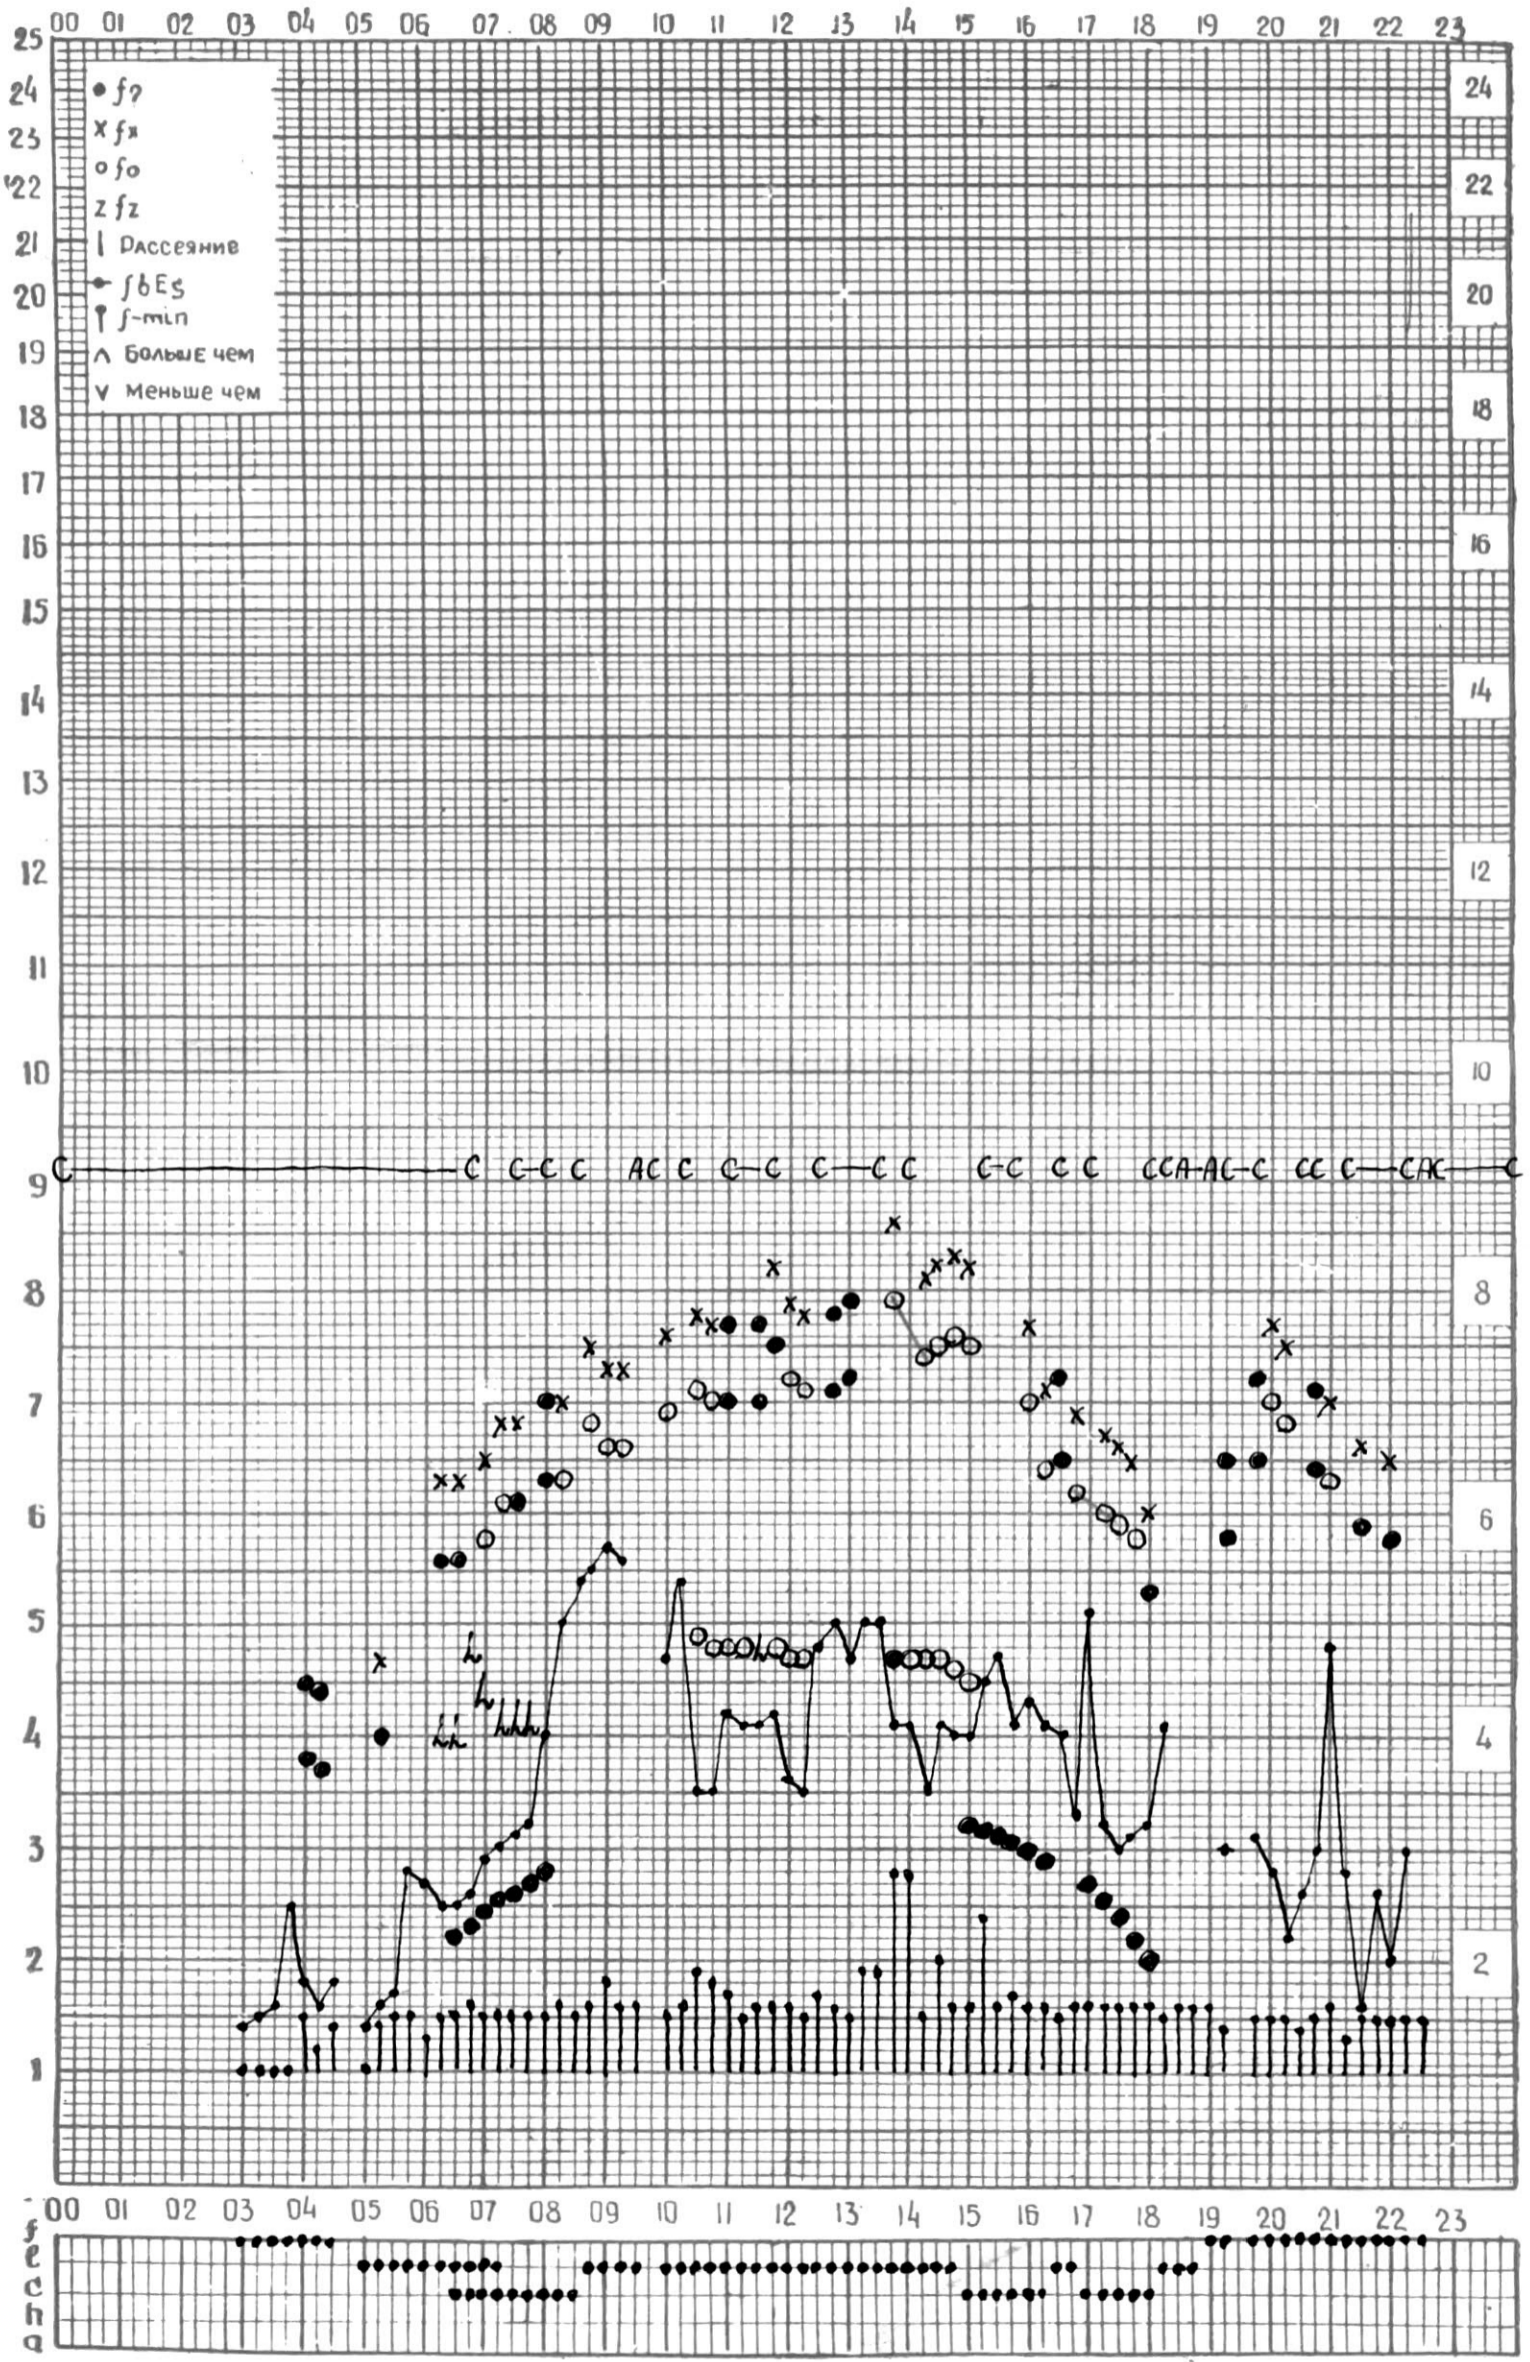

МЕЖДУНАРОДНЫЙ ГОД

АКТИВНОГО СОЛНЦА

ВРЕМЯ 45° E

станция Тбилиси I — график ионосферных данных, дата 16 АВГУСТА, 1972