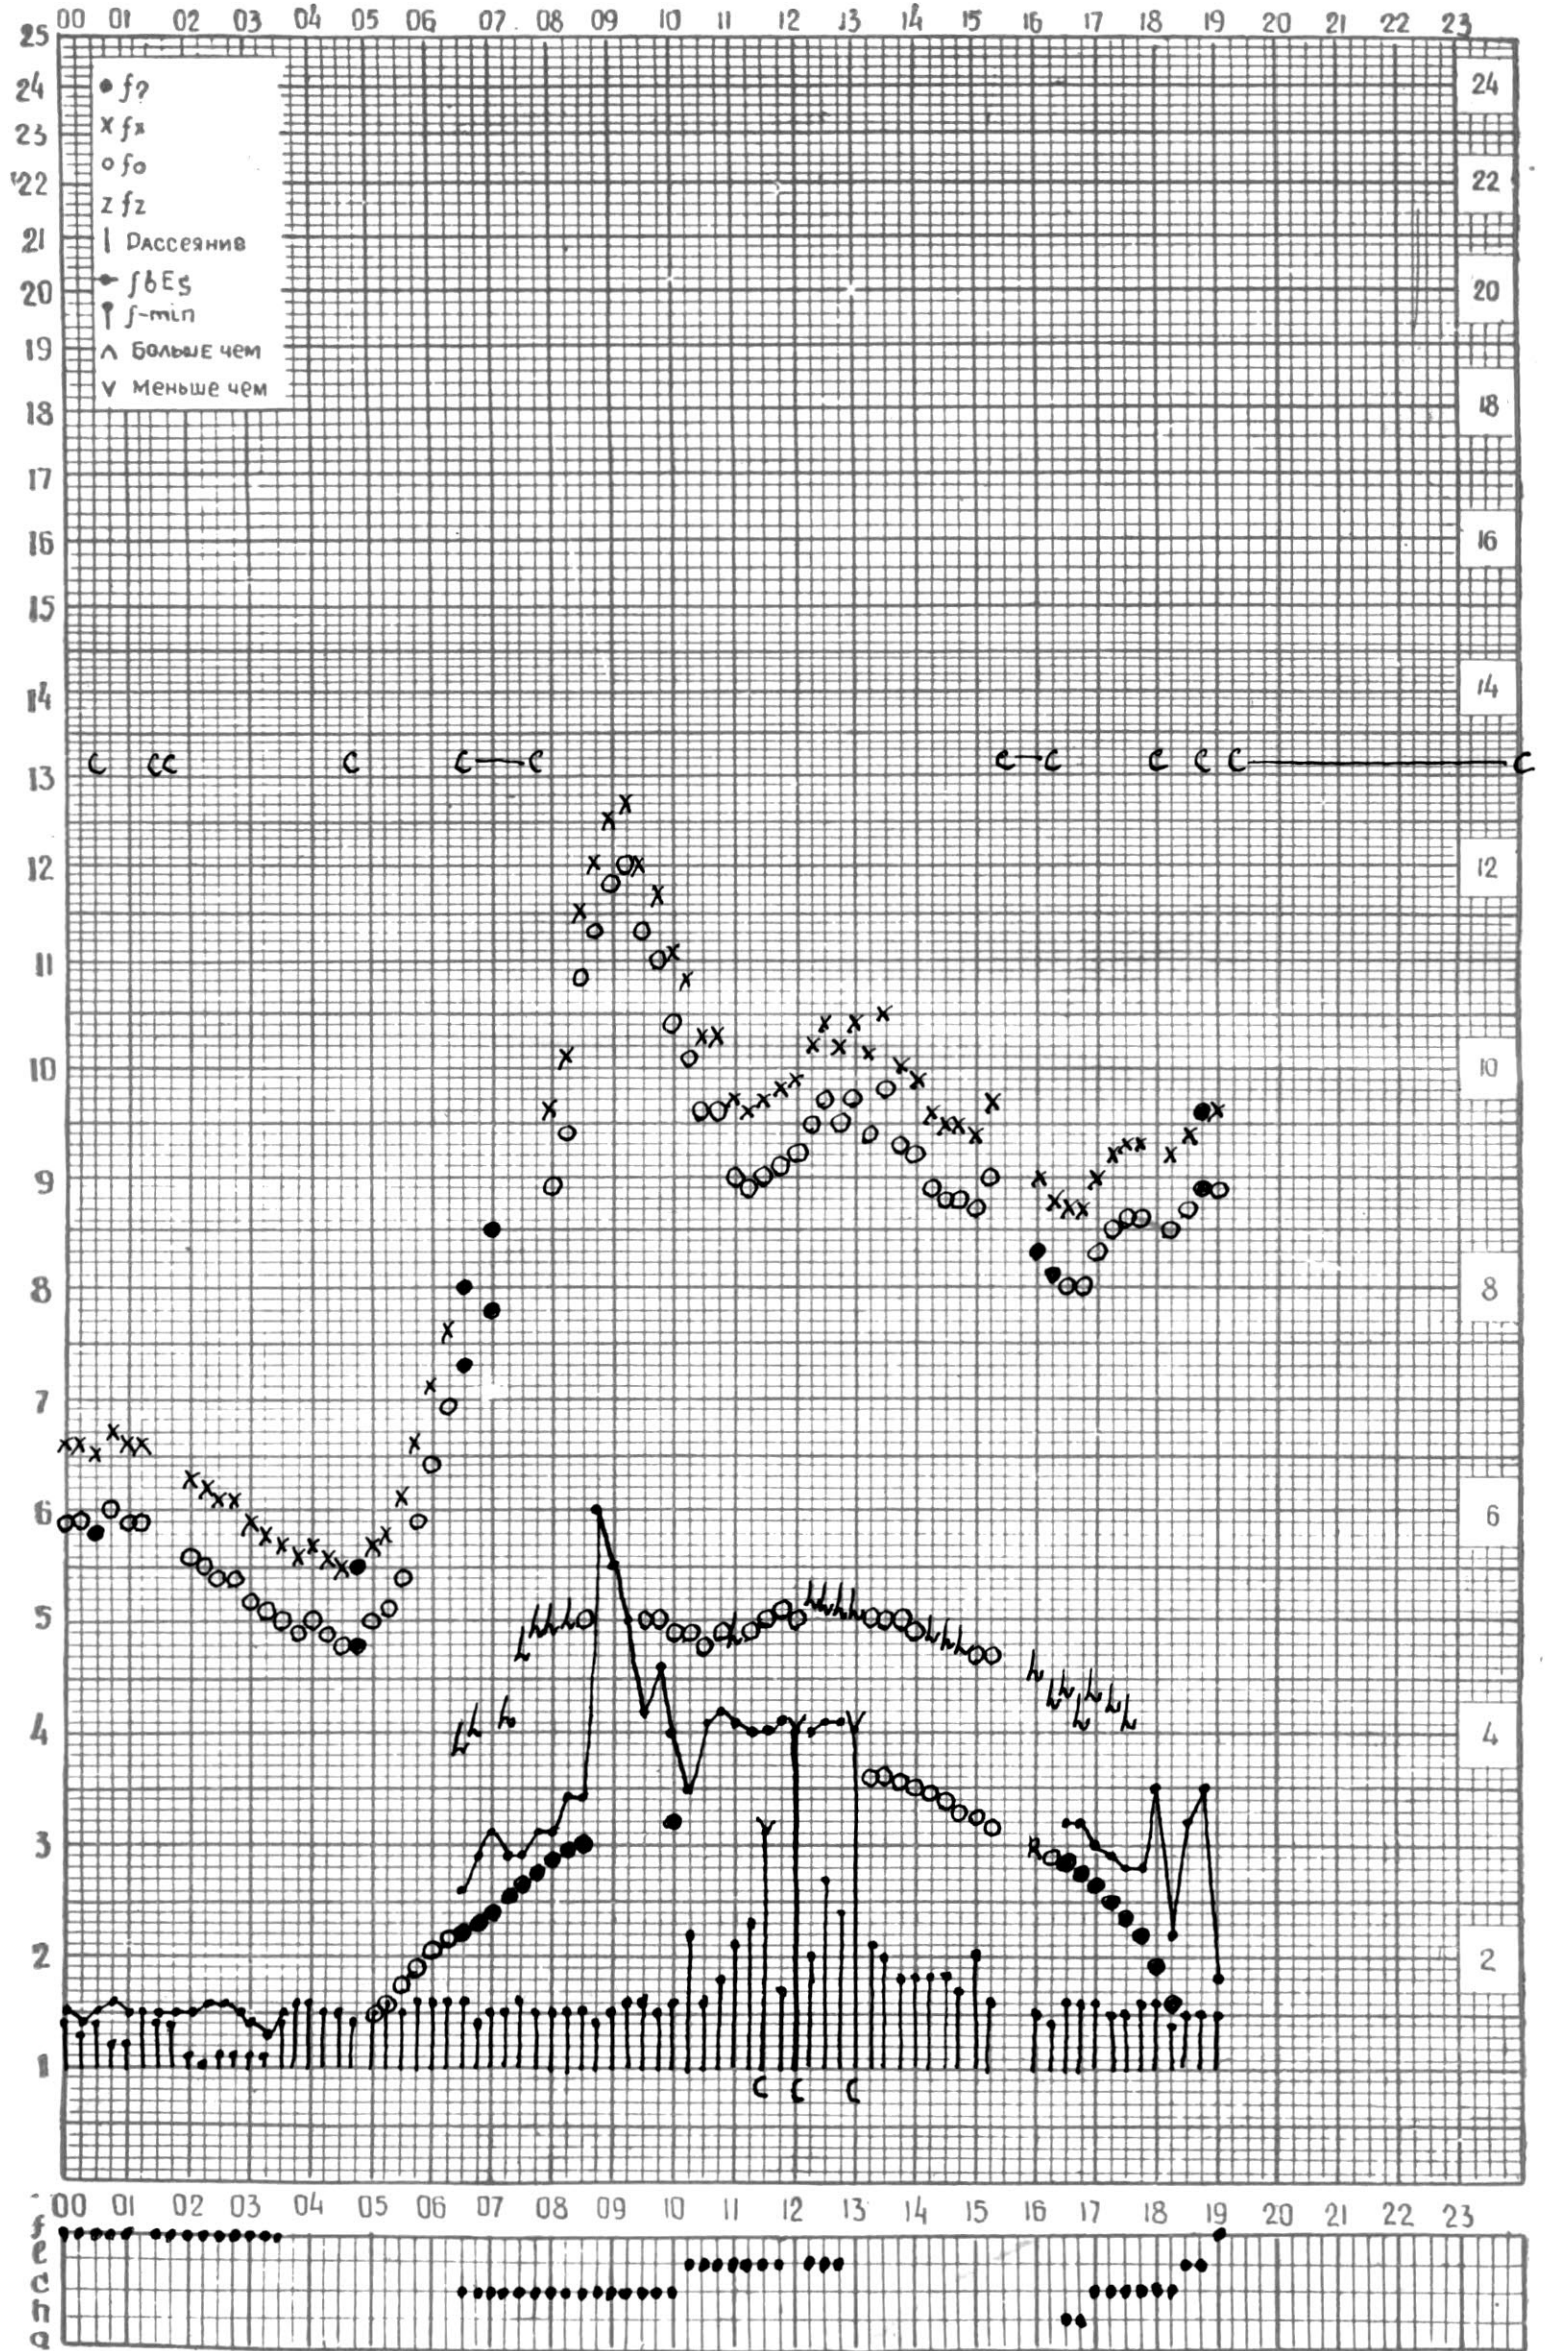

МЕЖДУНАРОДНЫЙ ГОД

АКТИВНОГО СОЛНЦА

ВРЕМЯ 45° E

станция Тбилиси I — график ионосферных данных, дата 26 АВГУСТА, 1972