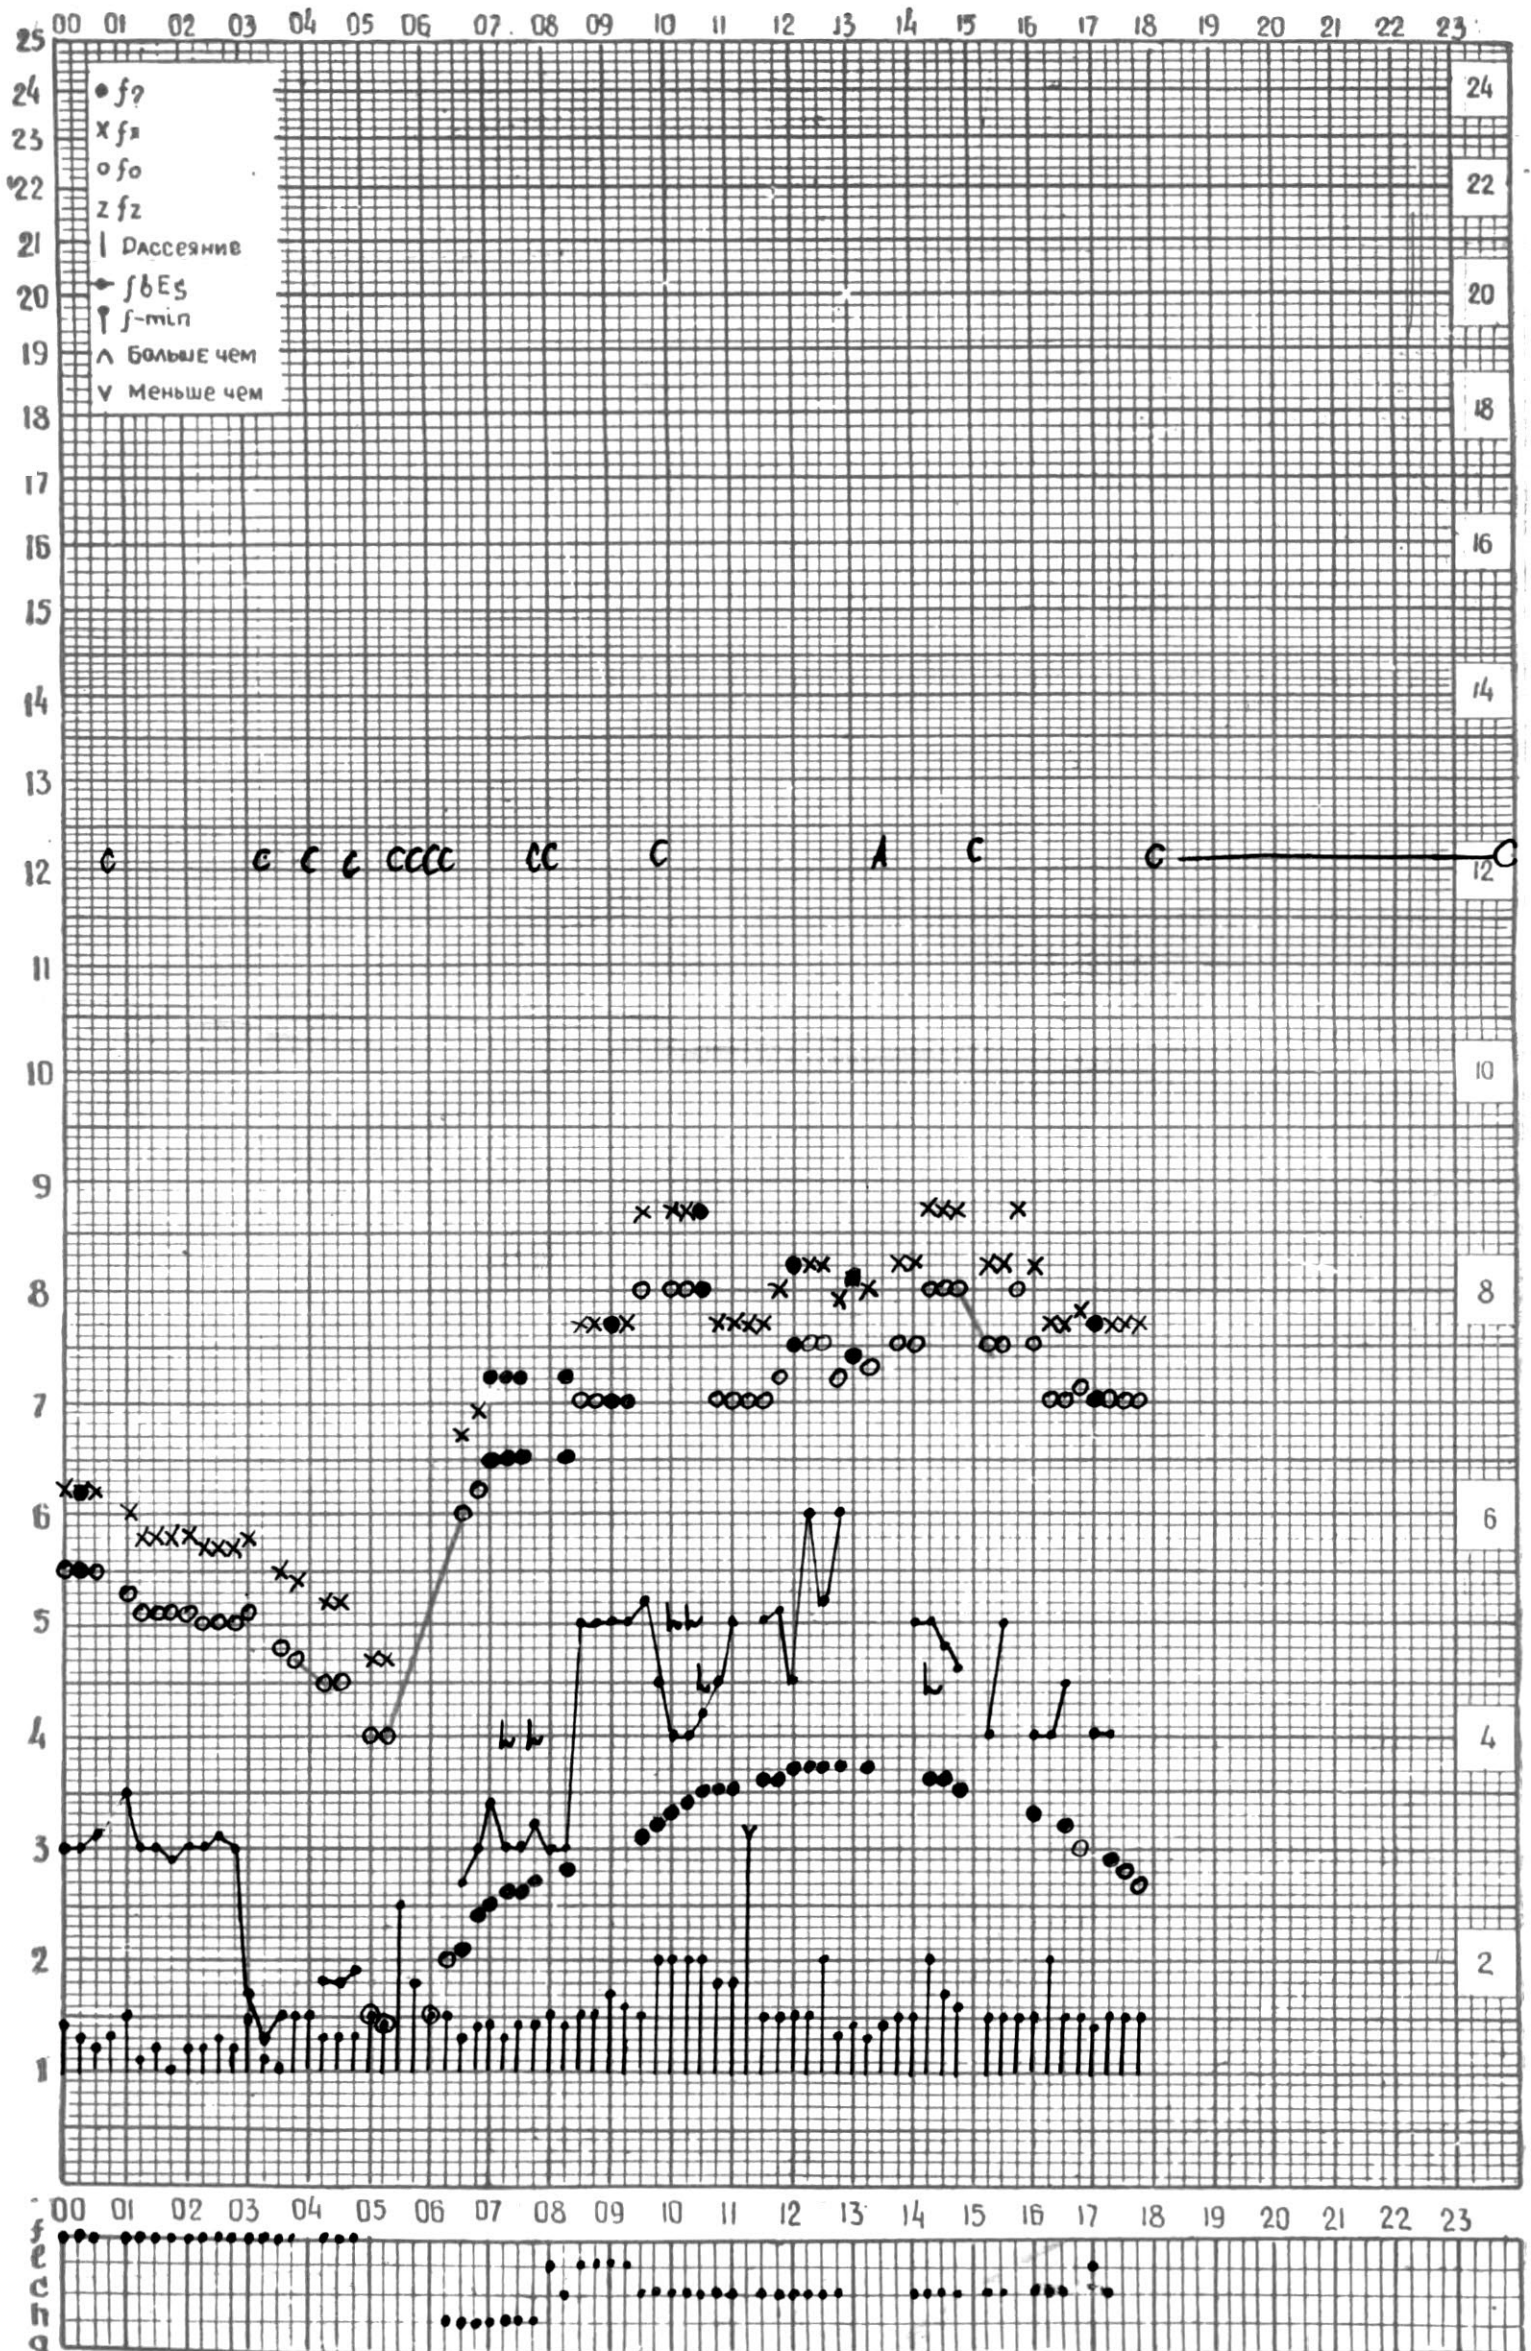

АКТИВНОГО СОЛНЦА

ВРЕМЯ 45° E

станция Тбилиси I — график ионосферных данных, дата 18 АВГУСТА, 1972

МЕЖДУНАРОДНЫЙ ГОД

АКТИВНОГО СОЛНЦА

ВРЕМЯ 45° Е

станция Тбилиси I — график ионосферных данных, дата 19 АВГУСТА, 1972