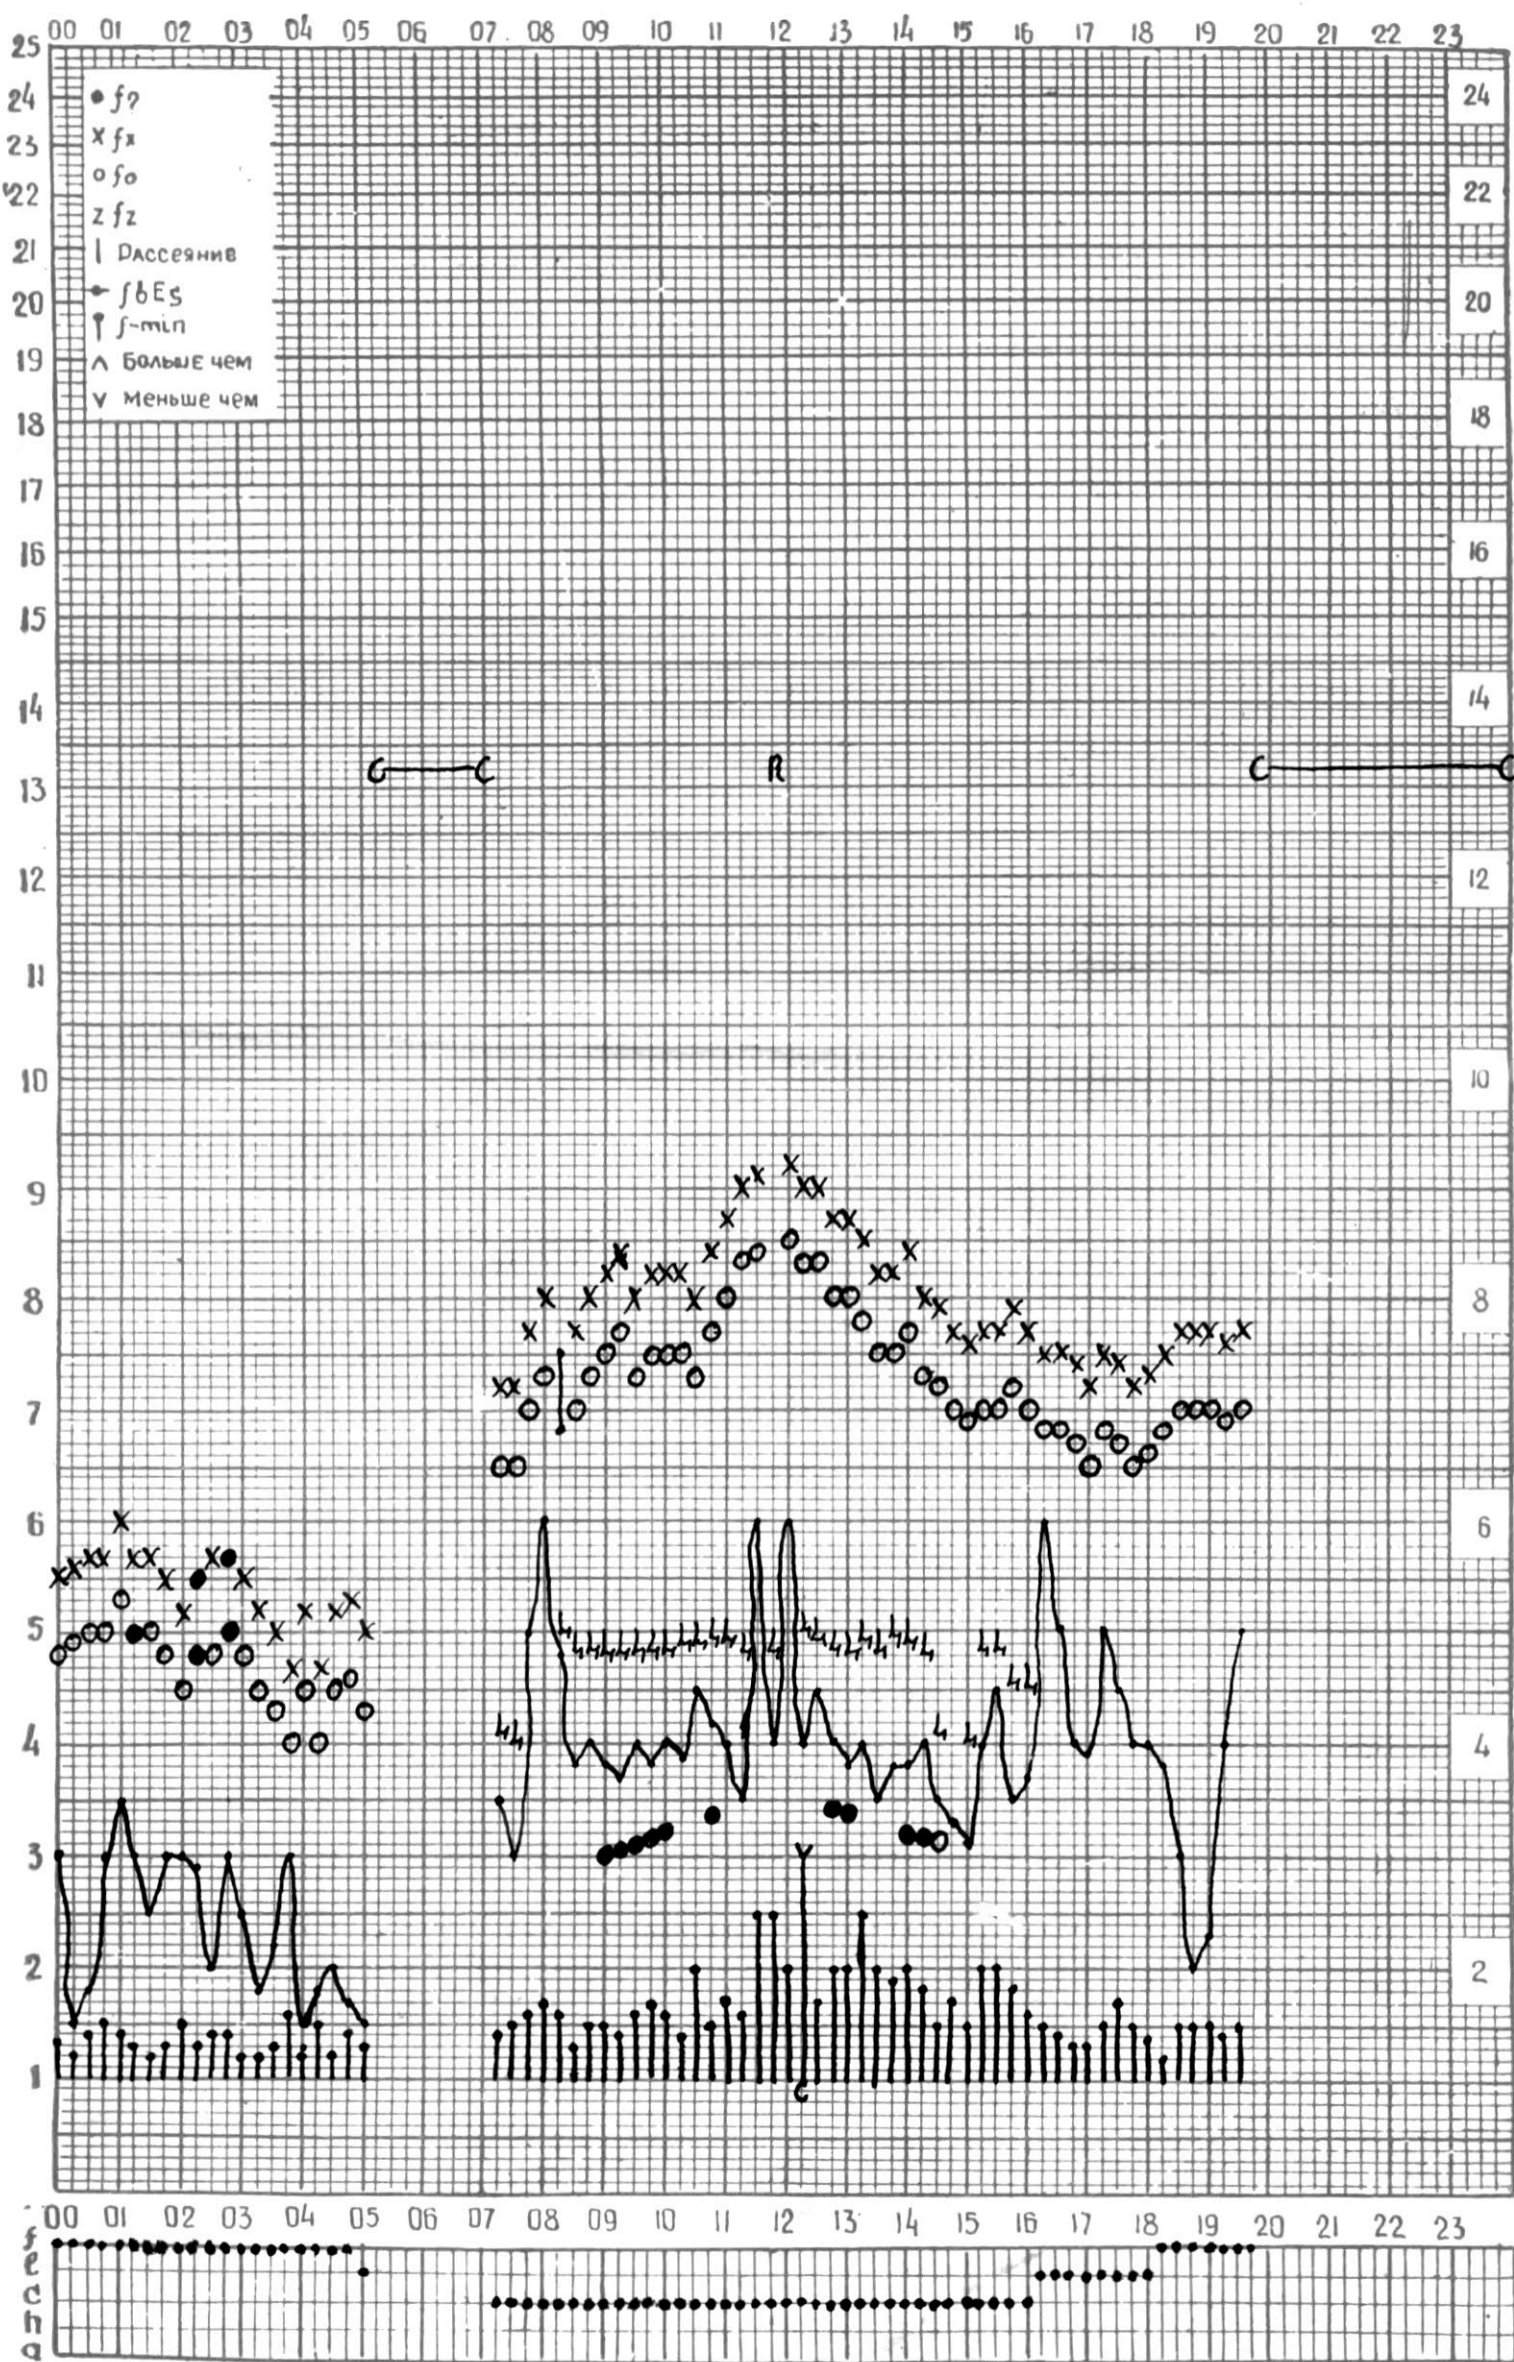

МЕЖДУНАРОДНЫЙ ГОД

АКТИВНОГО СОЛНЦА

ВРЕМЯ 45° E

станция Тбилиси I — график ионосферных данных, дата 22 АВГУСТА, 1972