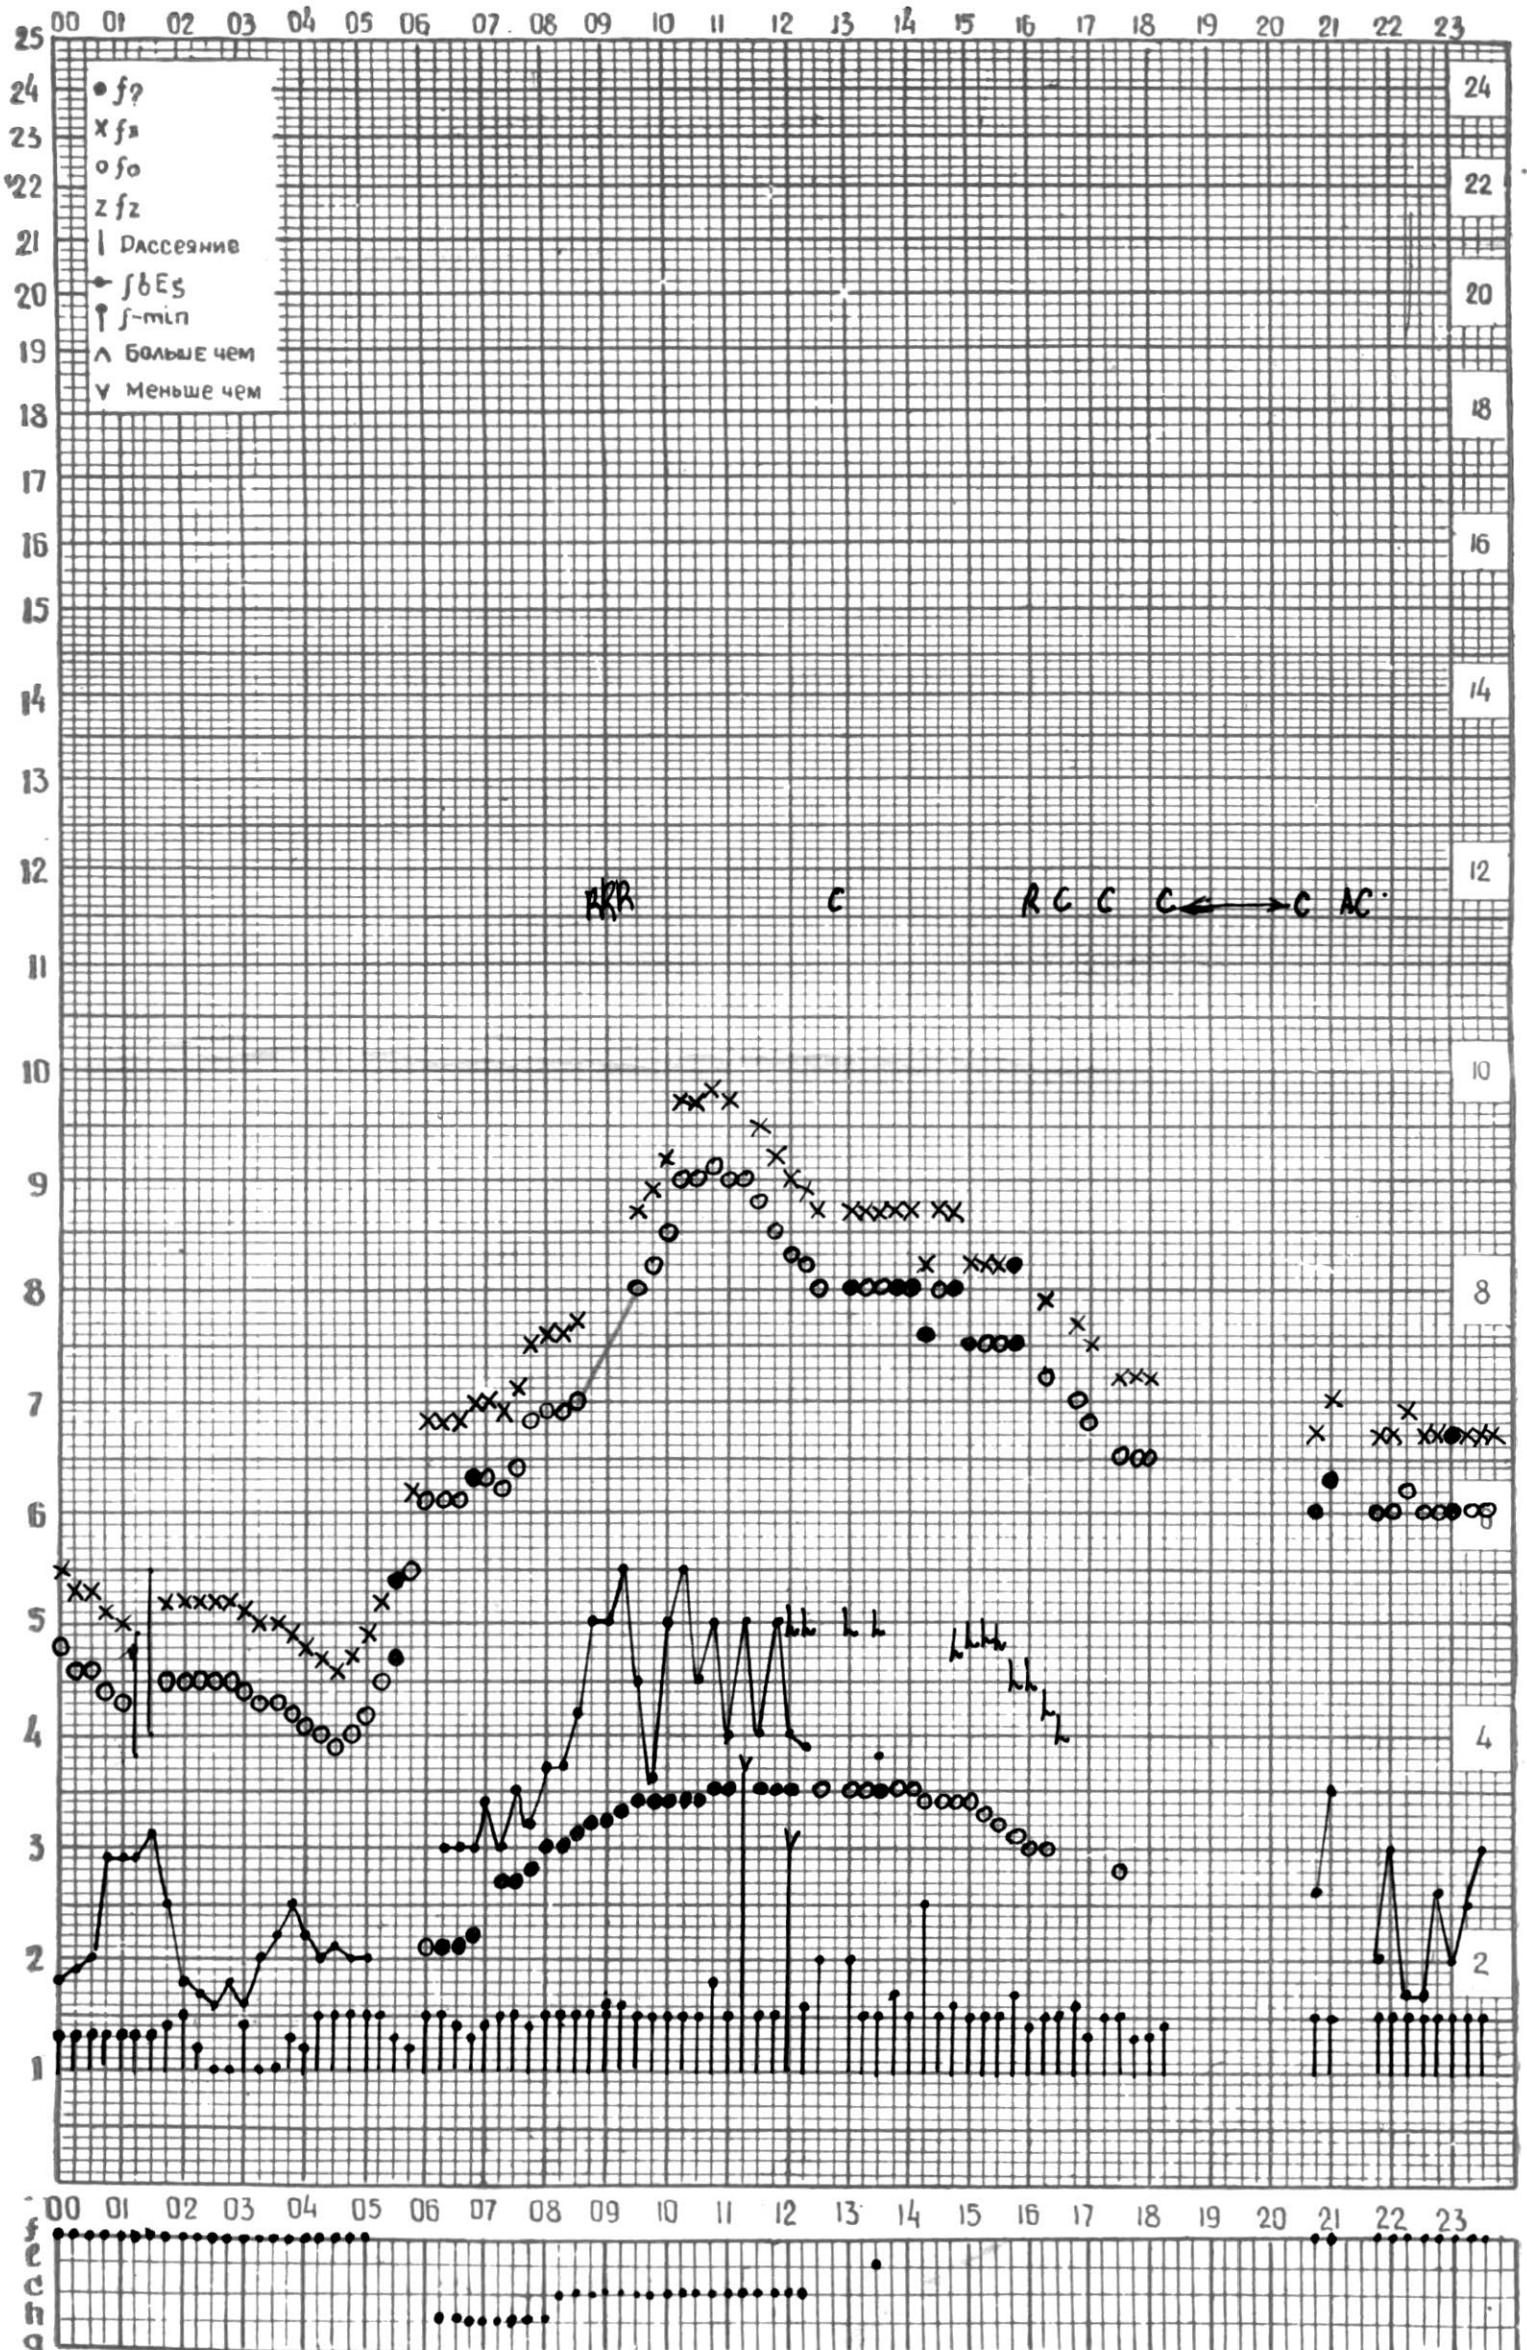

МЕЖДУНАРОДНЫЙ ГОД
АКТИВНОГО СОЛНЦА

ВРЕМЯ 45° E

станция Тбилиси I — график ионосферных данных, дата 23 АВГУСТА, 1972