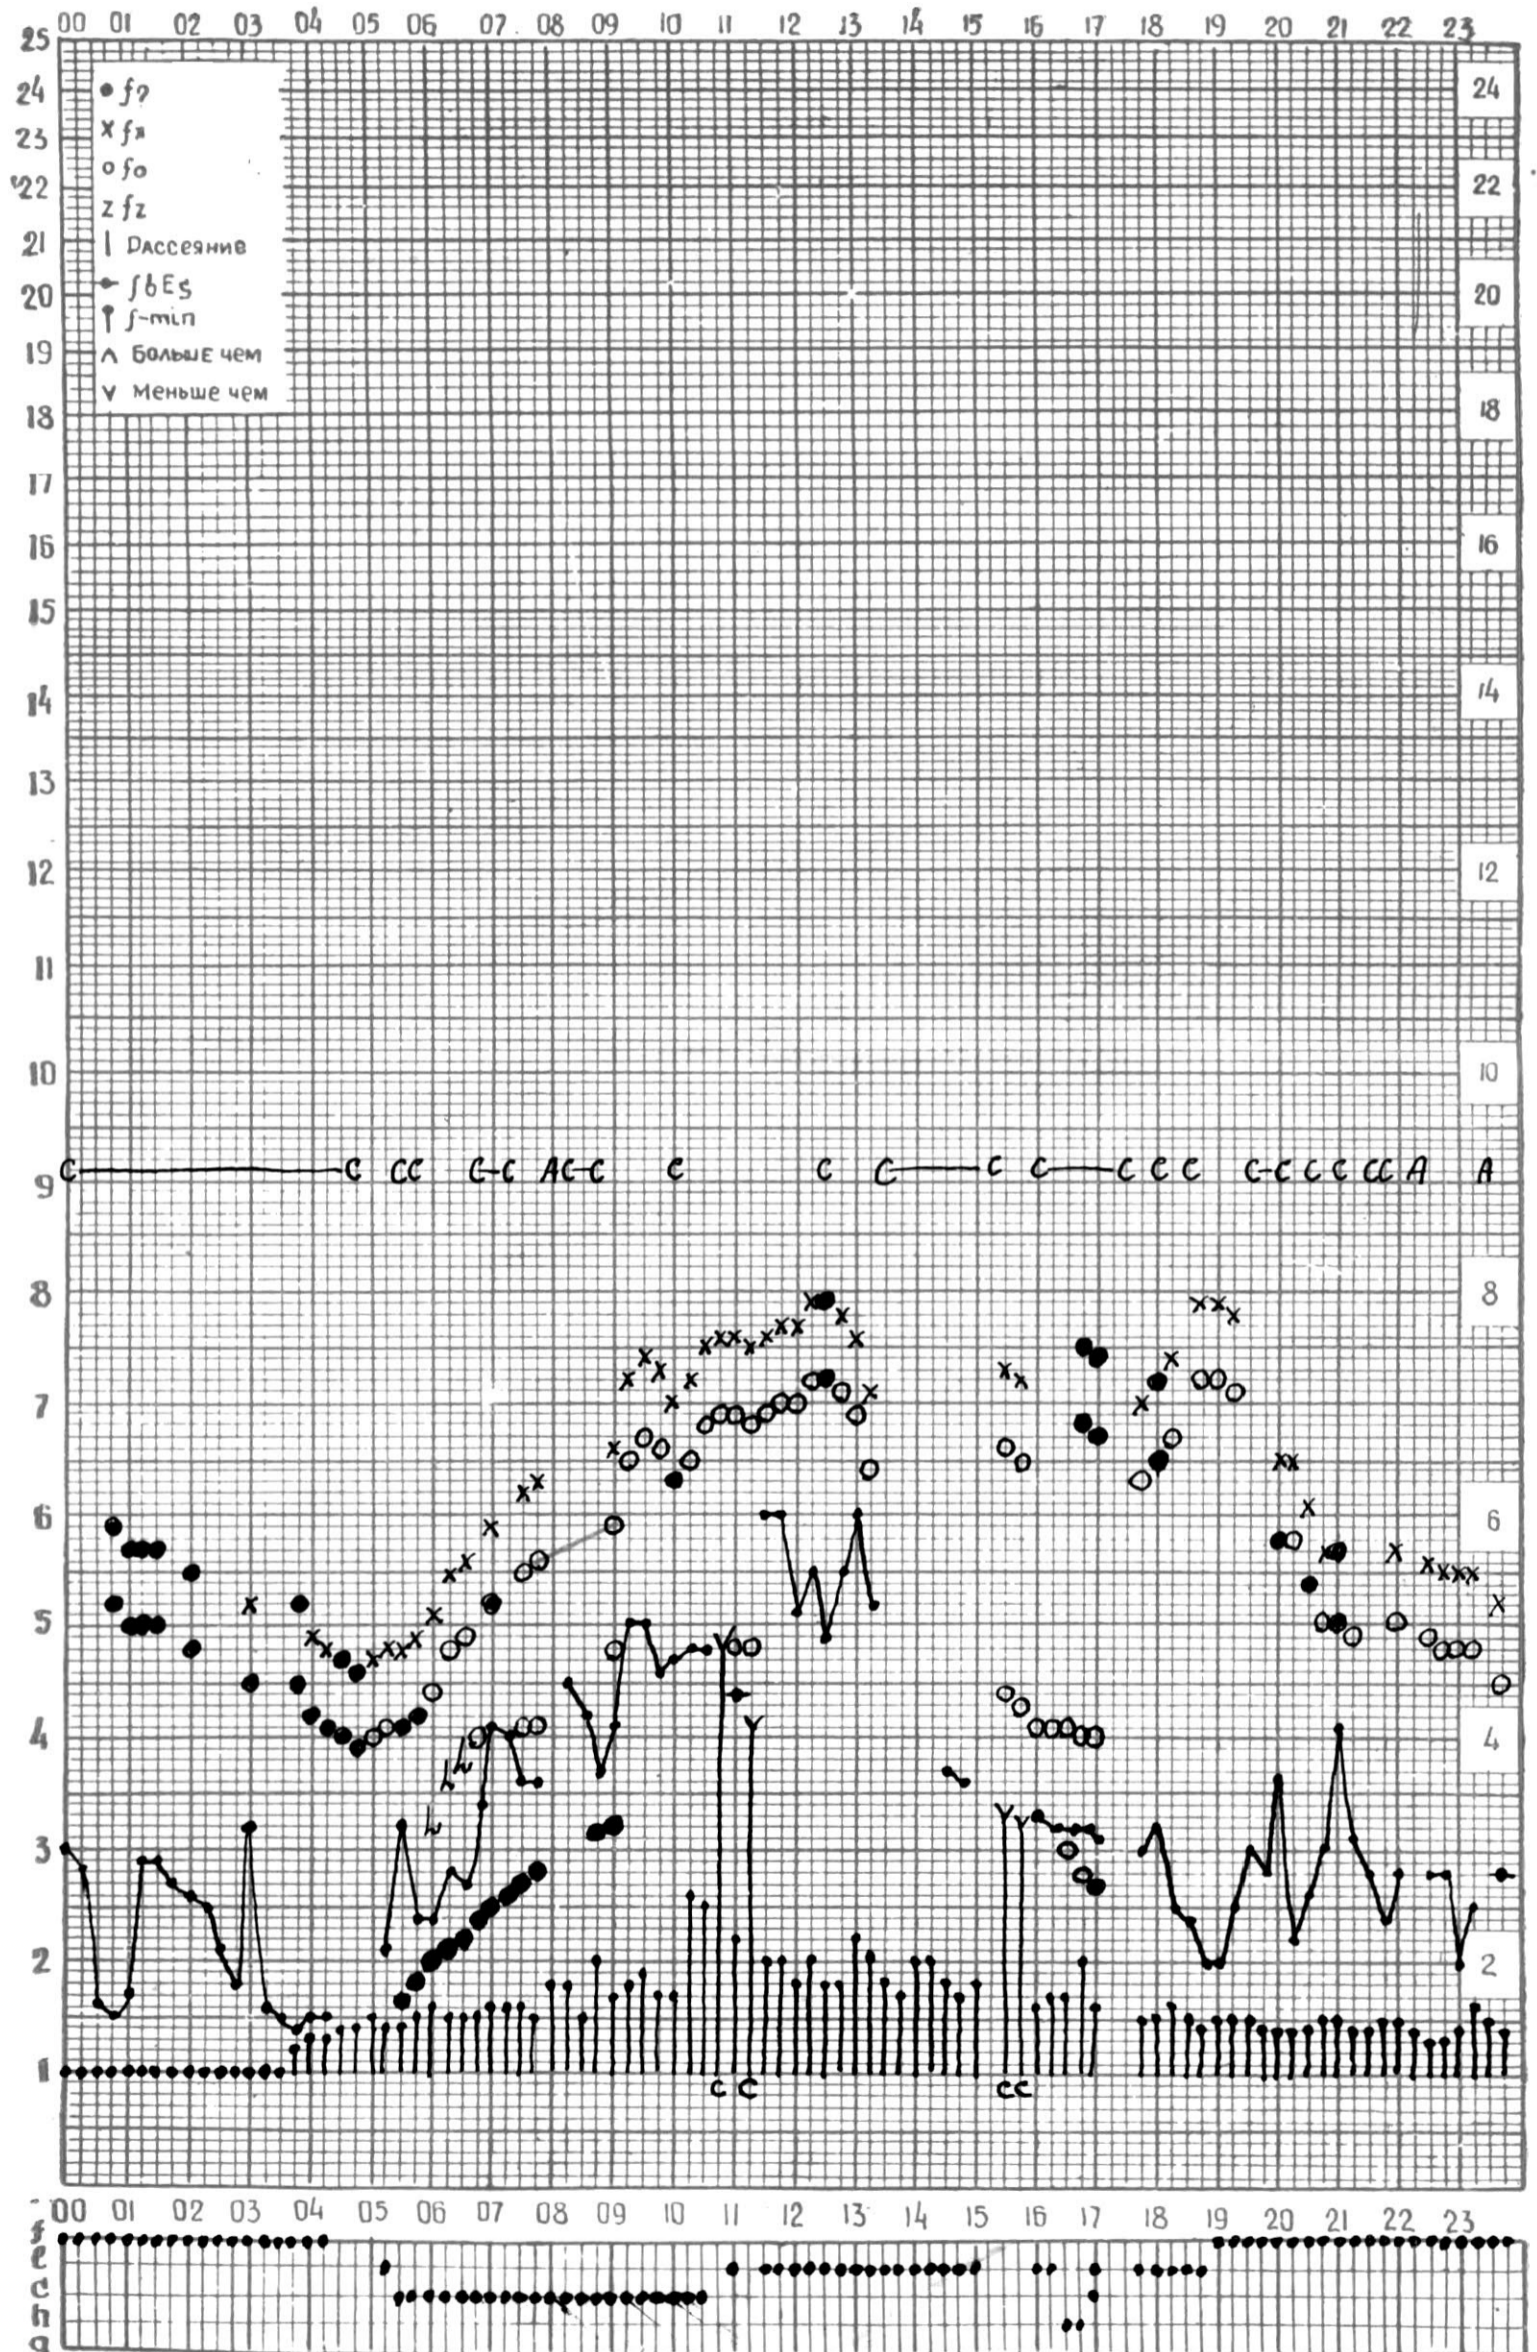

МЕЖДУНАРОДНЫЙ ГОД
АКТИВНОГО СОЛНЦА

ВРЕМЯ 45° E

станция Тбилиси I — график ионосферных данных, дата 12 АВГУСТА, 1972