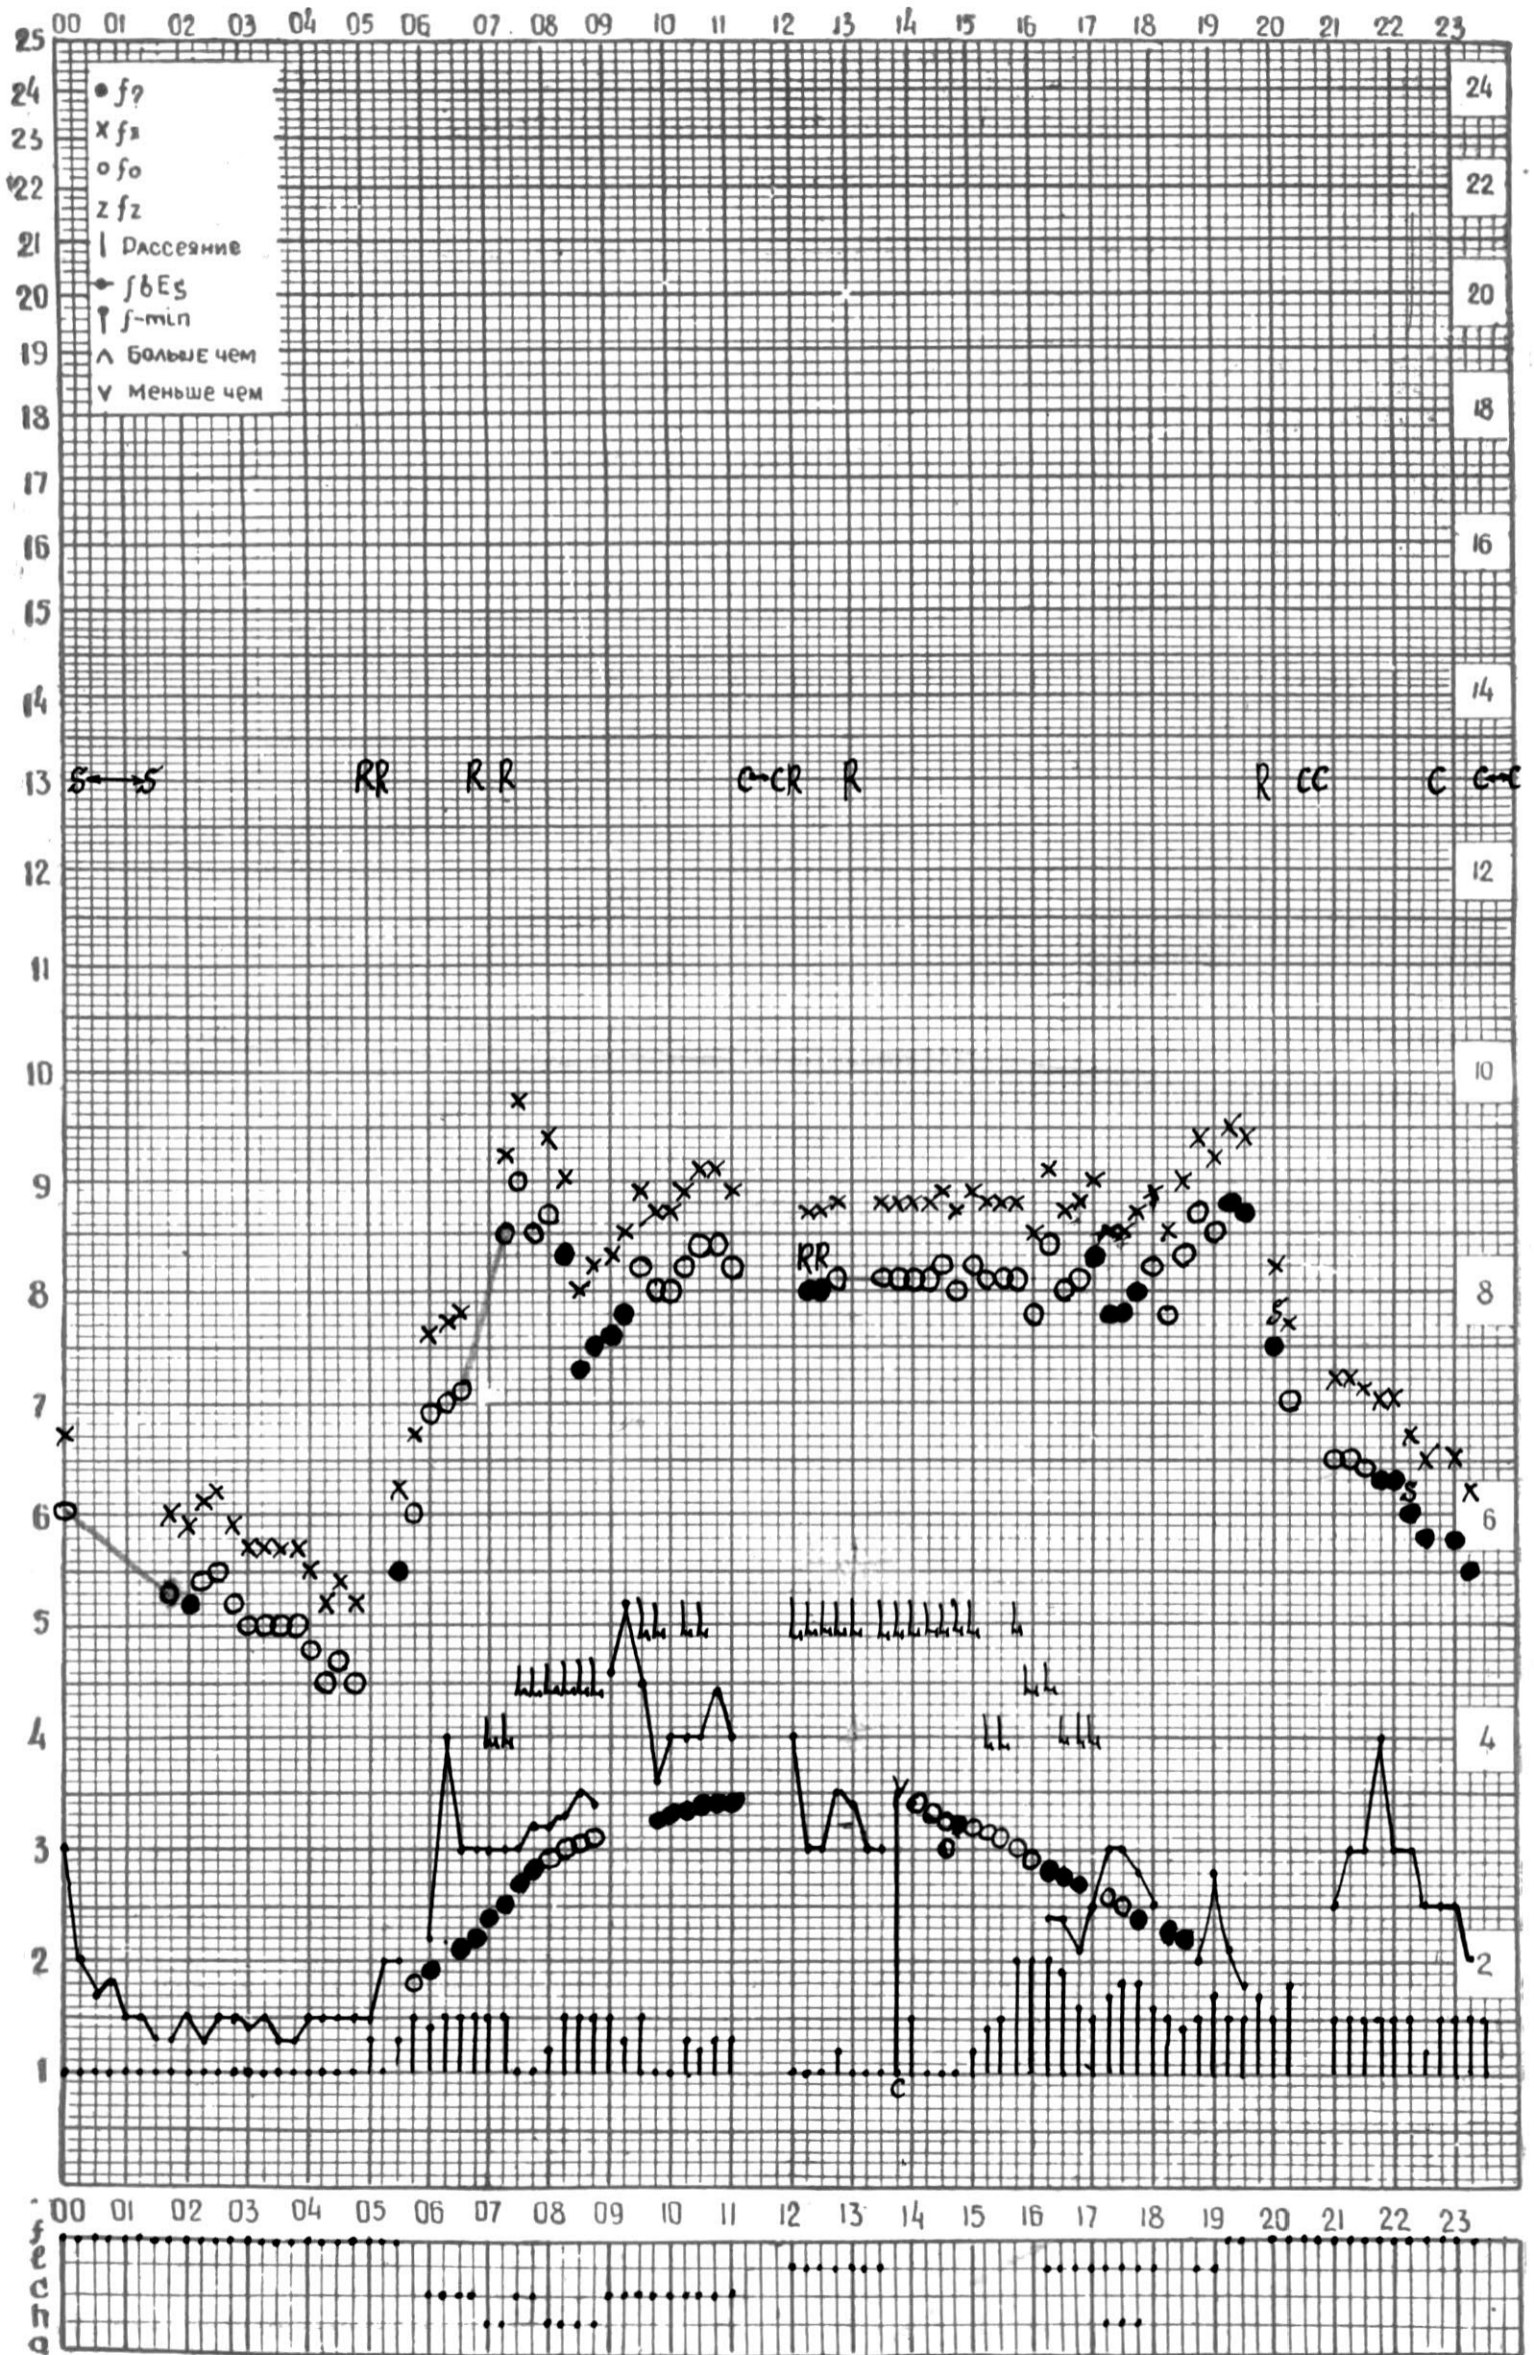

МЕЖДУНАРОДНЫЙ ГОД
 АКТИВНОГО СОЛНЦА

ВРЕМЯ 45° E

станция Тбилиси i — график ионосферных данных, дата 24 АВГУСТА, 1972

МЕЖДУНАРОДНЫЙ ГОД

АКТИВНОГО СОЛНЦА

ВРЕМЯ 45° E

станция Тбилиси 1 — график ионосферных данных, дата 25 АВГУСТА, 1972