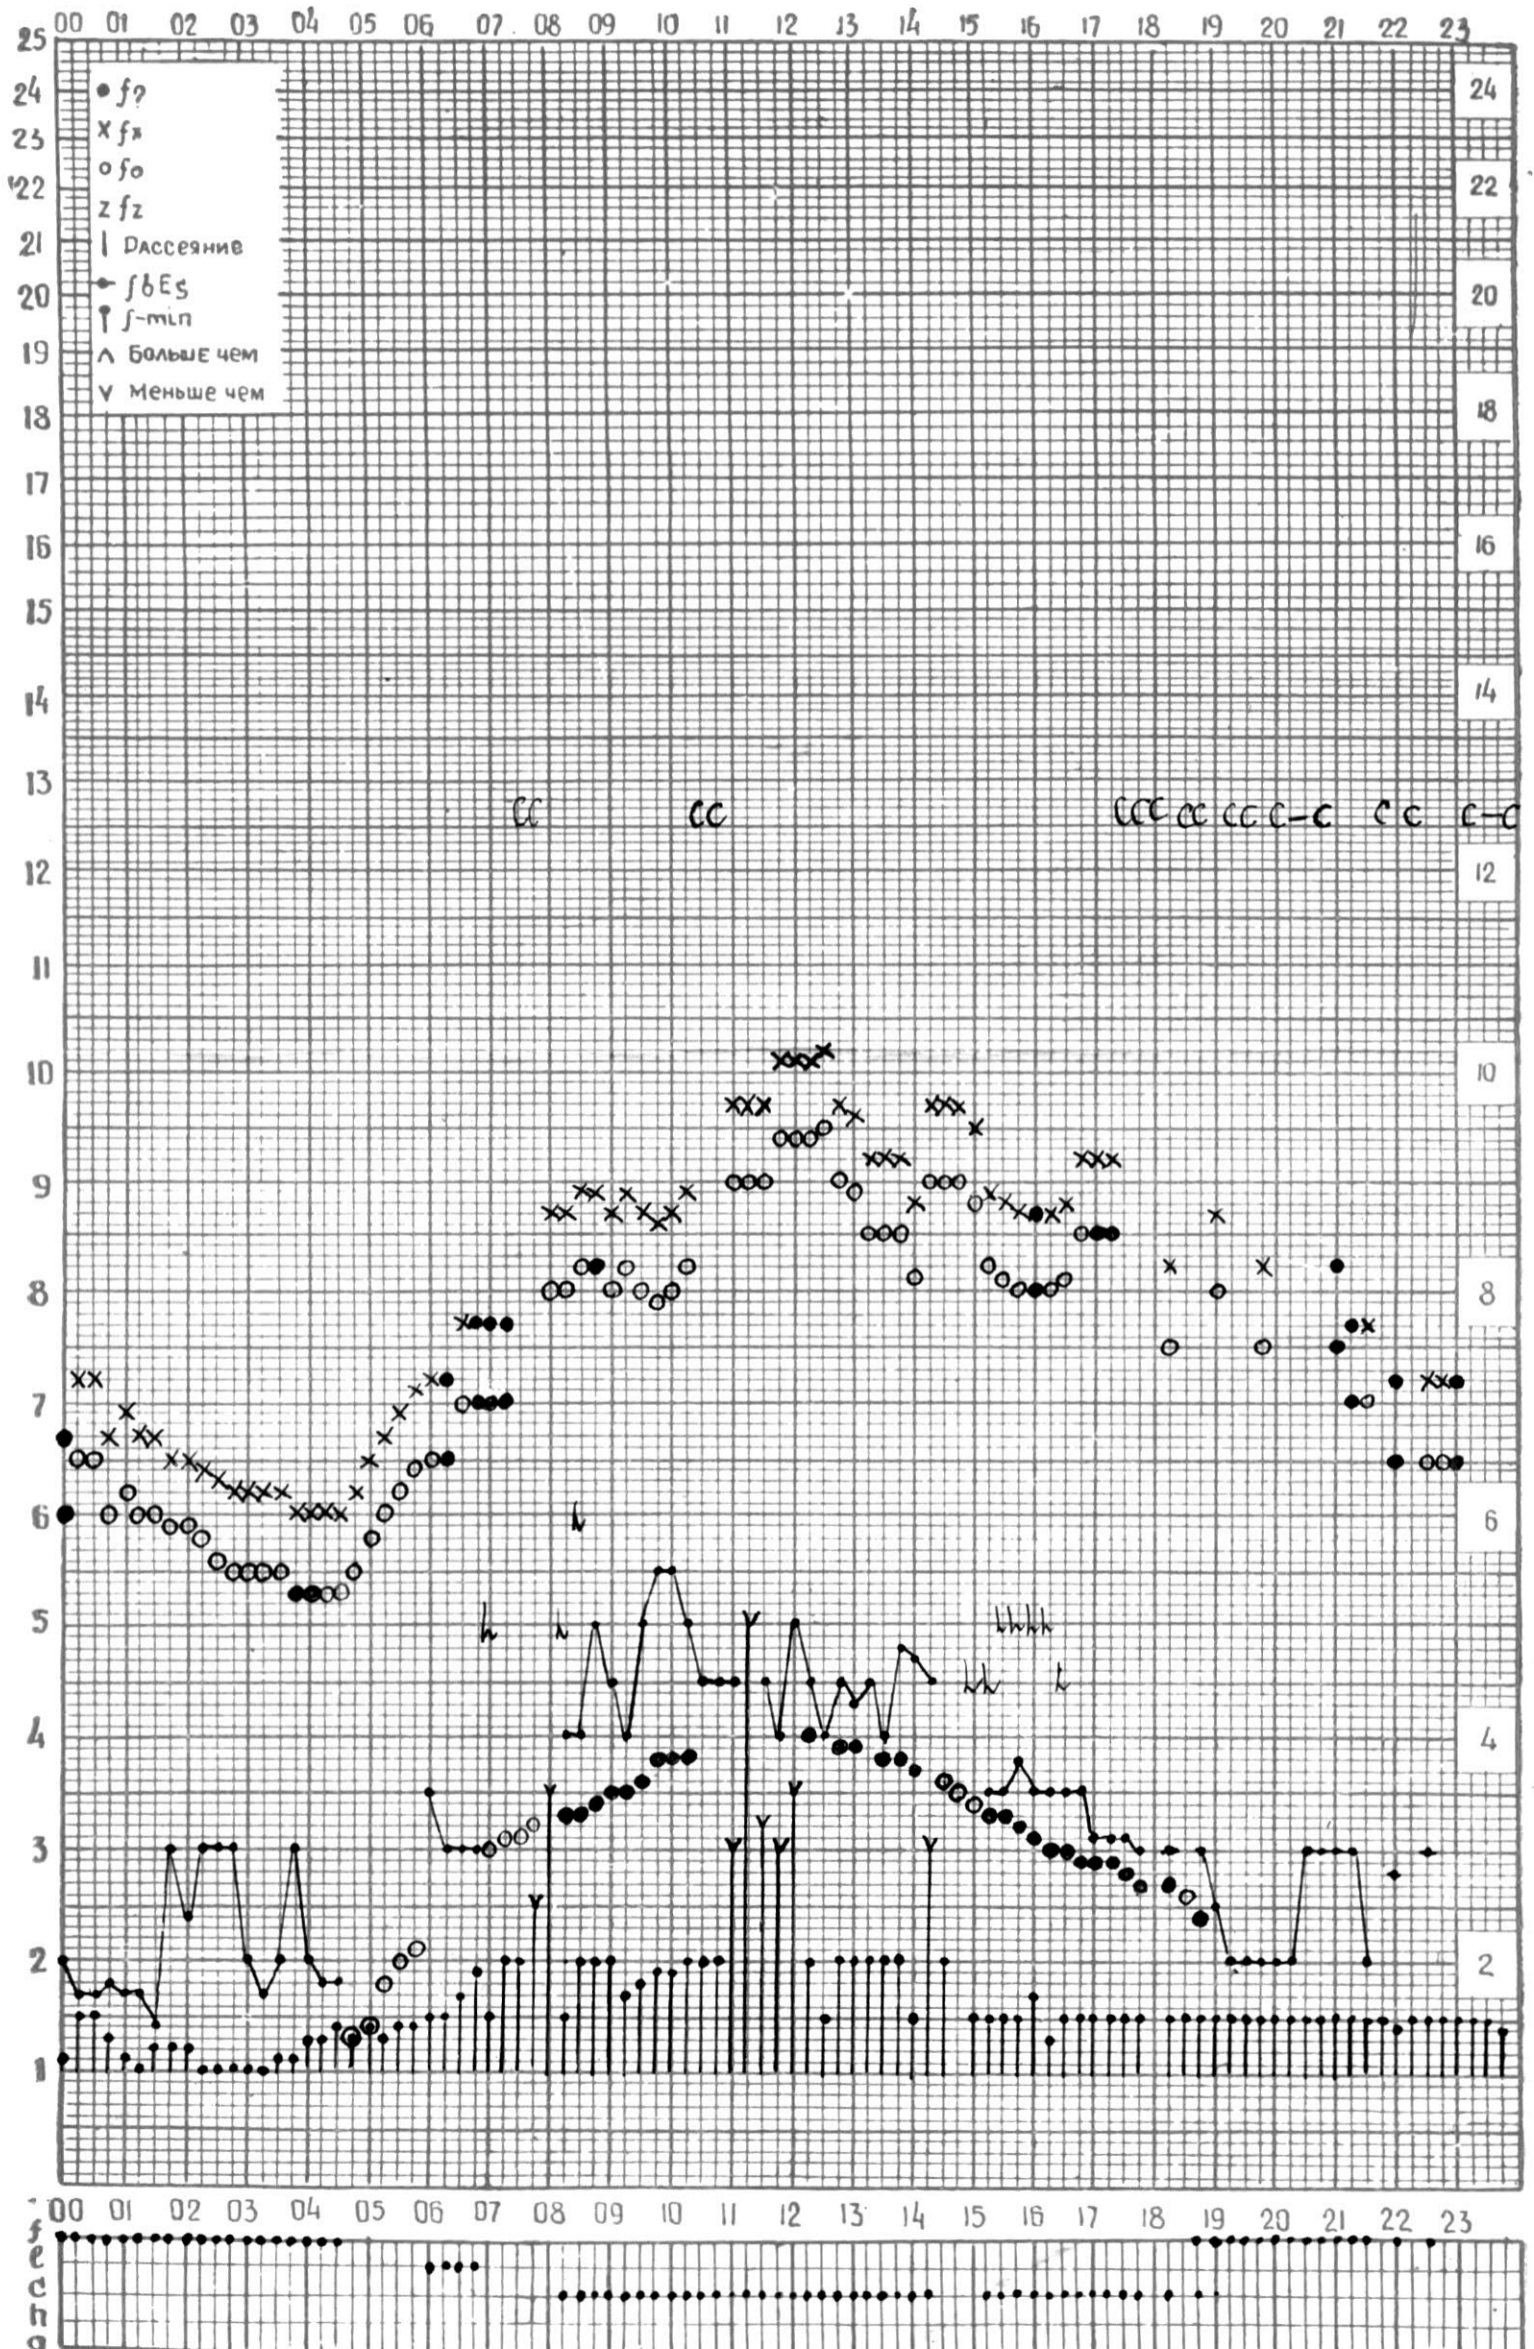

МЕЖДУНАРОДНЫЙ ГОД

АКТИВНОГО СОЛНЦА

ВРЕМЯ 45° E

станция Тбилиси I — график ионосферных данных, дата 1 АВГУСТА, 1972

МЕЖДУНАРОДНЫЙ ГОД
АКТИВНОГО СОЛНЦА

ВРЕМЯ 45° E

станция Тбилиси i — график ионосферных данных, дата 2 АВГУСТА, 1972

МЕЖДУНАРОДНЫЙ ГОД
АКТИВНОГО СОЛНЦА

ВРЕМЯ 45° E

станция Тбилиси I — график ионосферных данных, дата 3 АВГУСТА, 1972

МЕЖДУНАРОДНЫЙ ГОД
АКТИВНОГО СОЛНЦА

ВРЕМЯ 45° E

станция Тбилиси I — график ионосферных данных, дата 4 АВГУСТА, 1972

МЕЖДУНАРОДНЫЙ ГОД

АКТИВНОГО СОЛНЦА

ВРЕМЯ 45° E

станция Тбилиси I — график ионосферных данных, дата 5 АВГУСТА, 1972

МЕЖДУНАРОДНЫЙ ГОД

АКТИВНОГО СОЛНЦА

ВРЕМЯ 45° Е

станция Тбилиси i — график ионосферных данных, дата 6 АВГУСТА, 1972

МЕЖДУНАРОДНЫЙ ГОД
АКТИВНОГО СОЛНЦА

ВРЕМЯ 45° E

станция Тбилиси f — график ионосферных данных, дата 7 АВГУСТА, 1972

МЕЖДУНАРОДНЫЙ ГОД

АКТИВНОГО СОЛНЦА

ВРЕМЯ 45° E

станция Тбилиси I — график ионосферных данных, дата 8 АВГУСТА, 1972