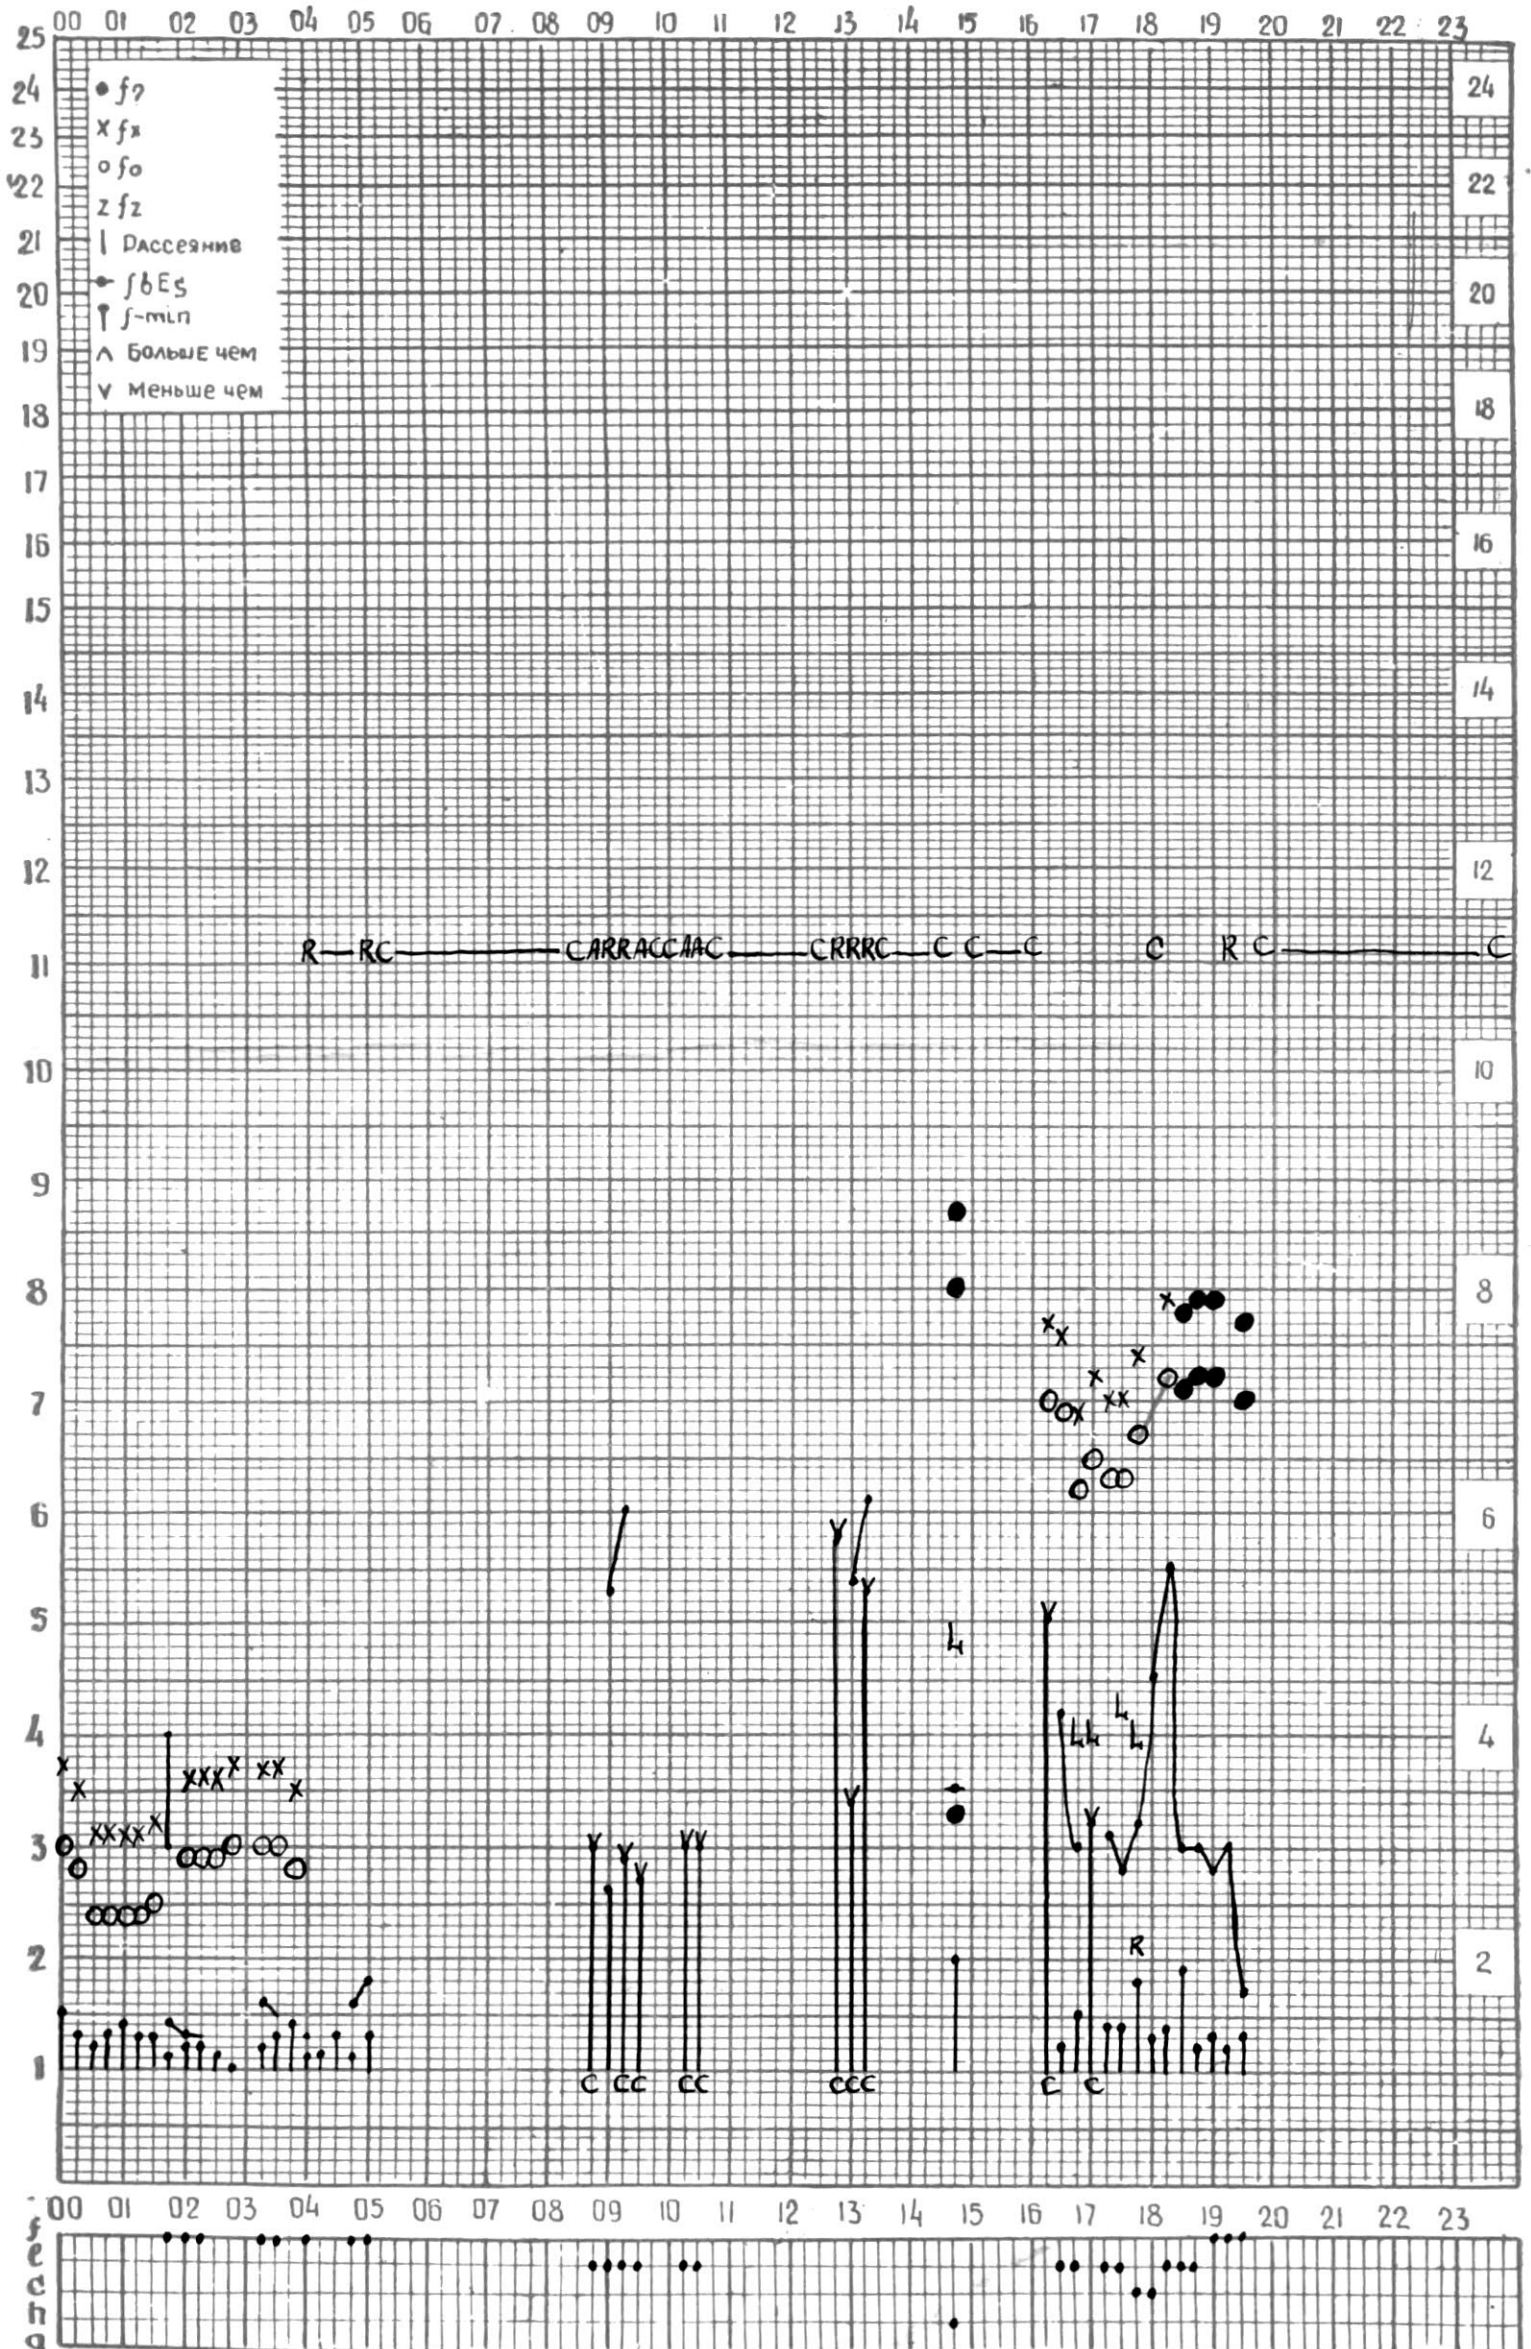

МЕЖДУНАРОДНЫЙ ГОД

АКТИВНОГО СОЛНЦА

ВРЕМЯ 45° E

станция Тбилиси I — график ионосферных данных, дата 1 АВГУСТА, 1972

МЕЖДУНАРОДНЫЙ ГОД
АКТИВНОГО СОЛНЦА

ВРЕМЯ 45° E

станция Тбилиси i — график ионосферных данных, дата 2 АВГУСТА, 1972

МЕЖДУНАРОДНЫЙ ГОД
АКТИВНОГО СОЛНЦА

ВРЕМЯ 45° E

станция Тбилиси I — график ионосферных данных, дата 3 АВГУСТА, 1972

МЕЖДУНАРОДНЫЙ ГОД
АКТИВНОГО СОЛНЦА

ВРЕМЯ 45° E

станция Тбилиси I — график ионосферных данных, дата 4 АВГУСТА, 1972

МЕЖДУНАРОДНЫЙ ГОД

АКТИВНОГО СОЛНЦА

ВРЕМЯ 45° E

станция Тбилиси I — график ионосферных данных, дата 5 АВГУСТА, 1972

МЕЖДУНАРОДНЫЙ ГОД

АКТИВНОГО СОЛНЦА

ВРЕМЯ 45° Е

станция Тбилиси i — график ионосферных данных, дата 6 АВГУСТА, 1972

МЕЖДУНАРОДНЫЙ ГОД
АКТИВНОГО СОЛНЦА

ВРЕМЯ 45° E

станция Тбилиси f — график ионосферных данных, дата 7 АВГУСТА, 1972

МЕЖДУНАРОДНЫЙ ГОД

АКТИВНОГО СОЛНЦА

ВРЕМЯ 45° E

станция Тбилиси I — график ионосферных данных, дата 8 АВГУСТА, 1972