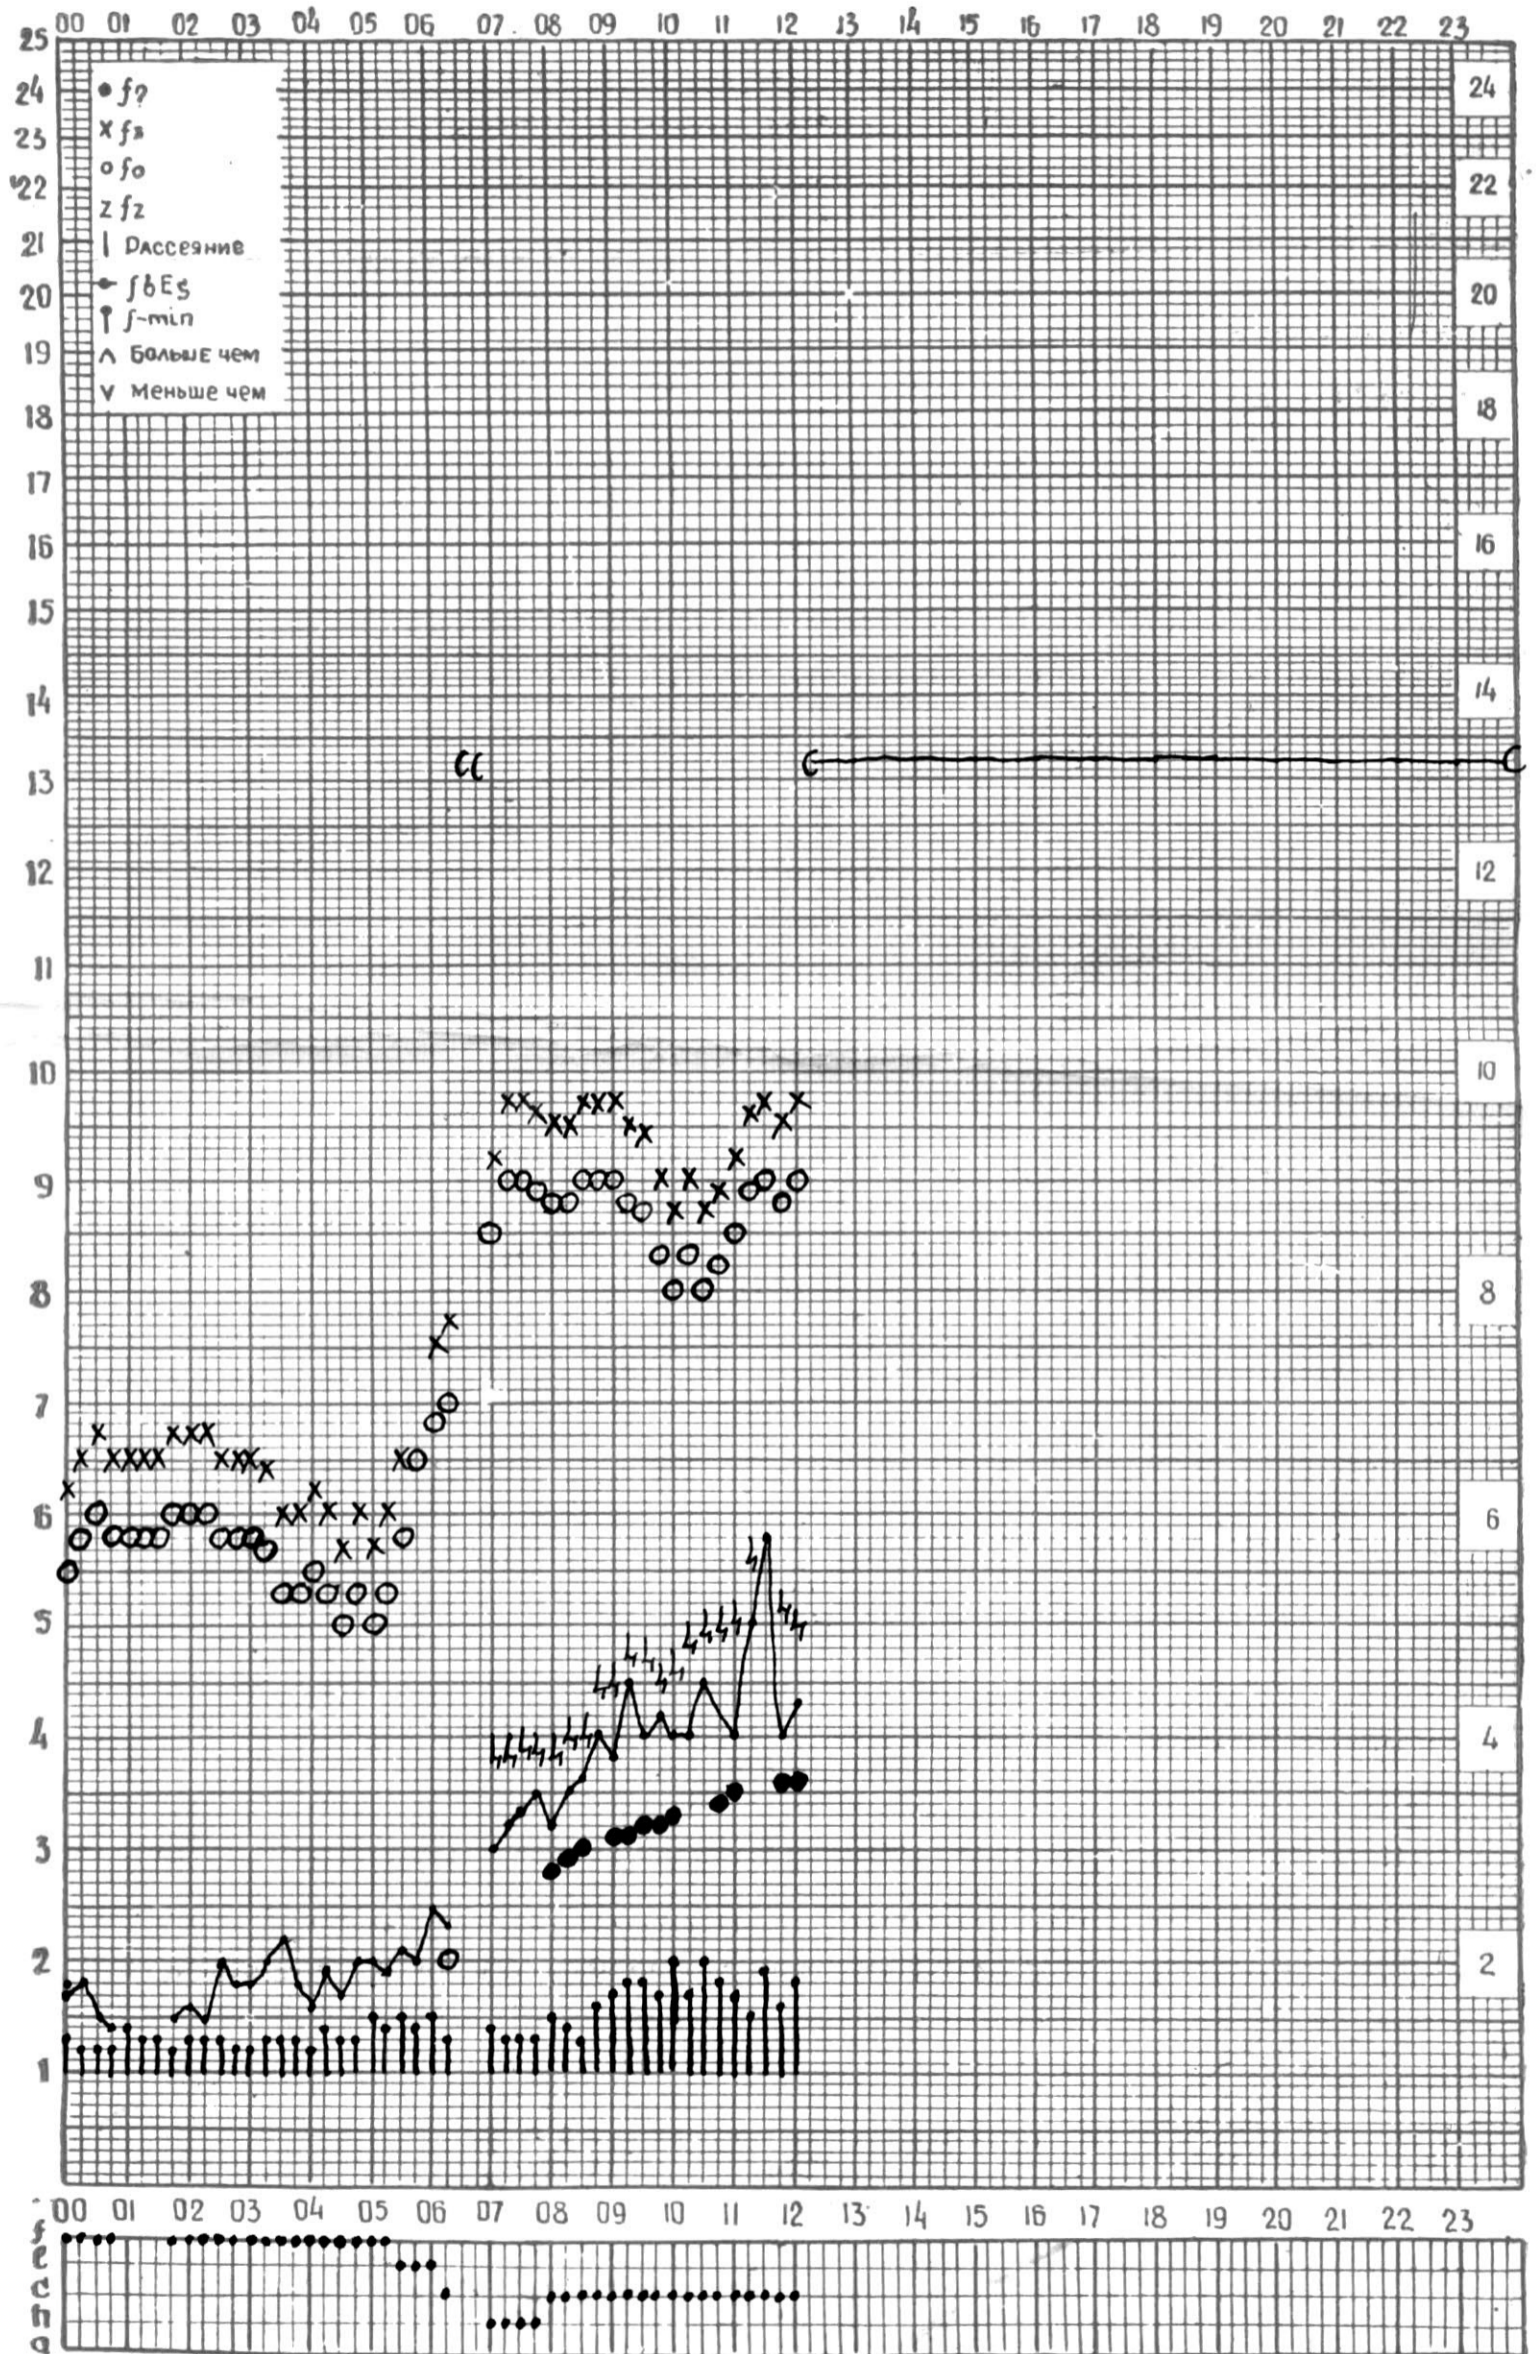

МЕЖДУНАРОДНЫЙ ГОД

АКТИВНОГО СОЛНЦА

ВРЕМЯ 45° E

станция Тбилиси i — график ионосферных данных, дата 30 АВГУСТА, 1972