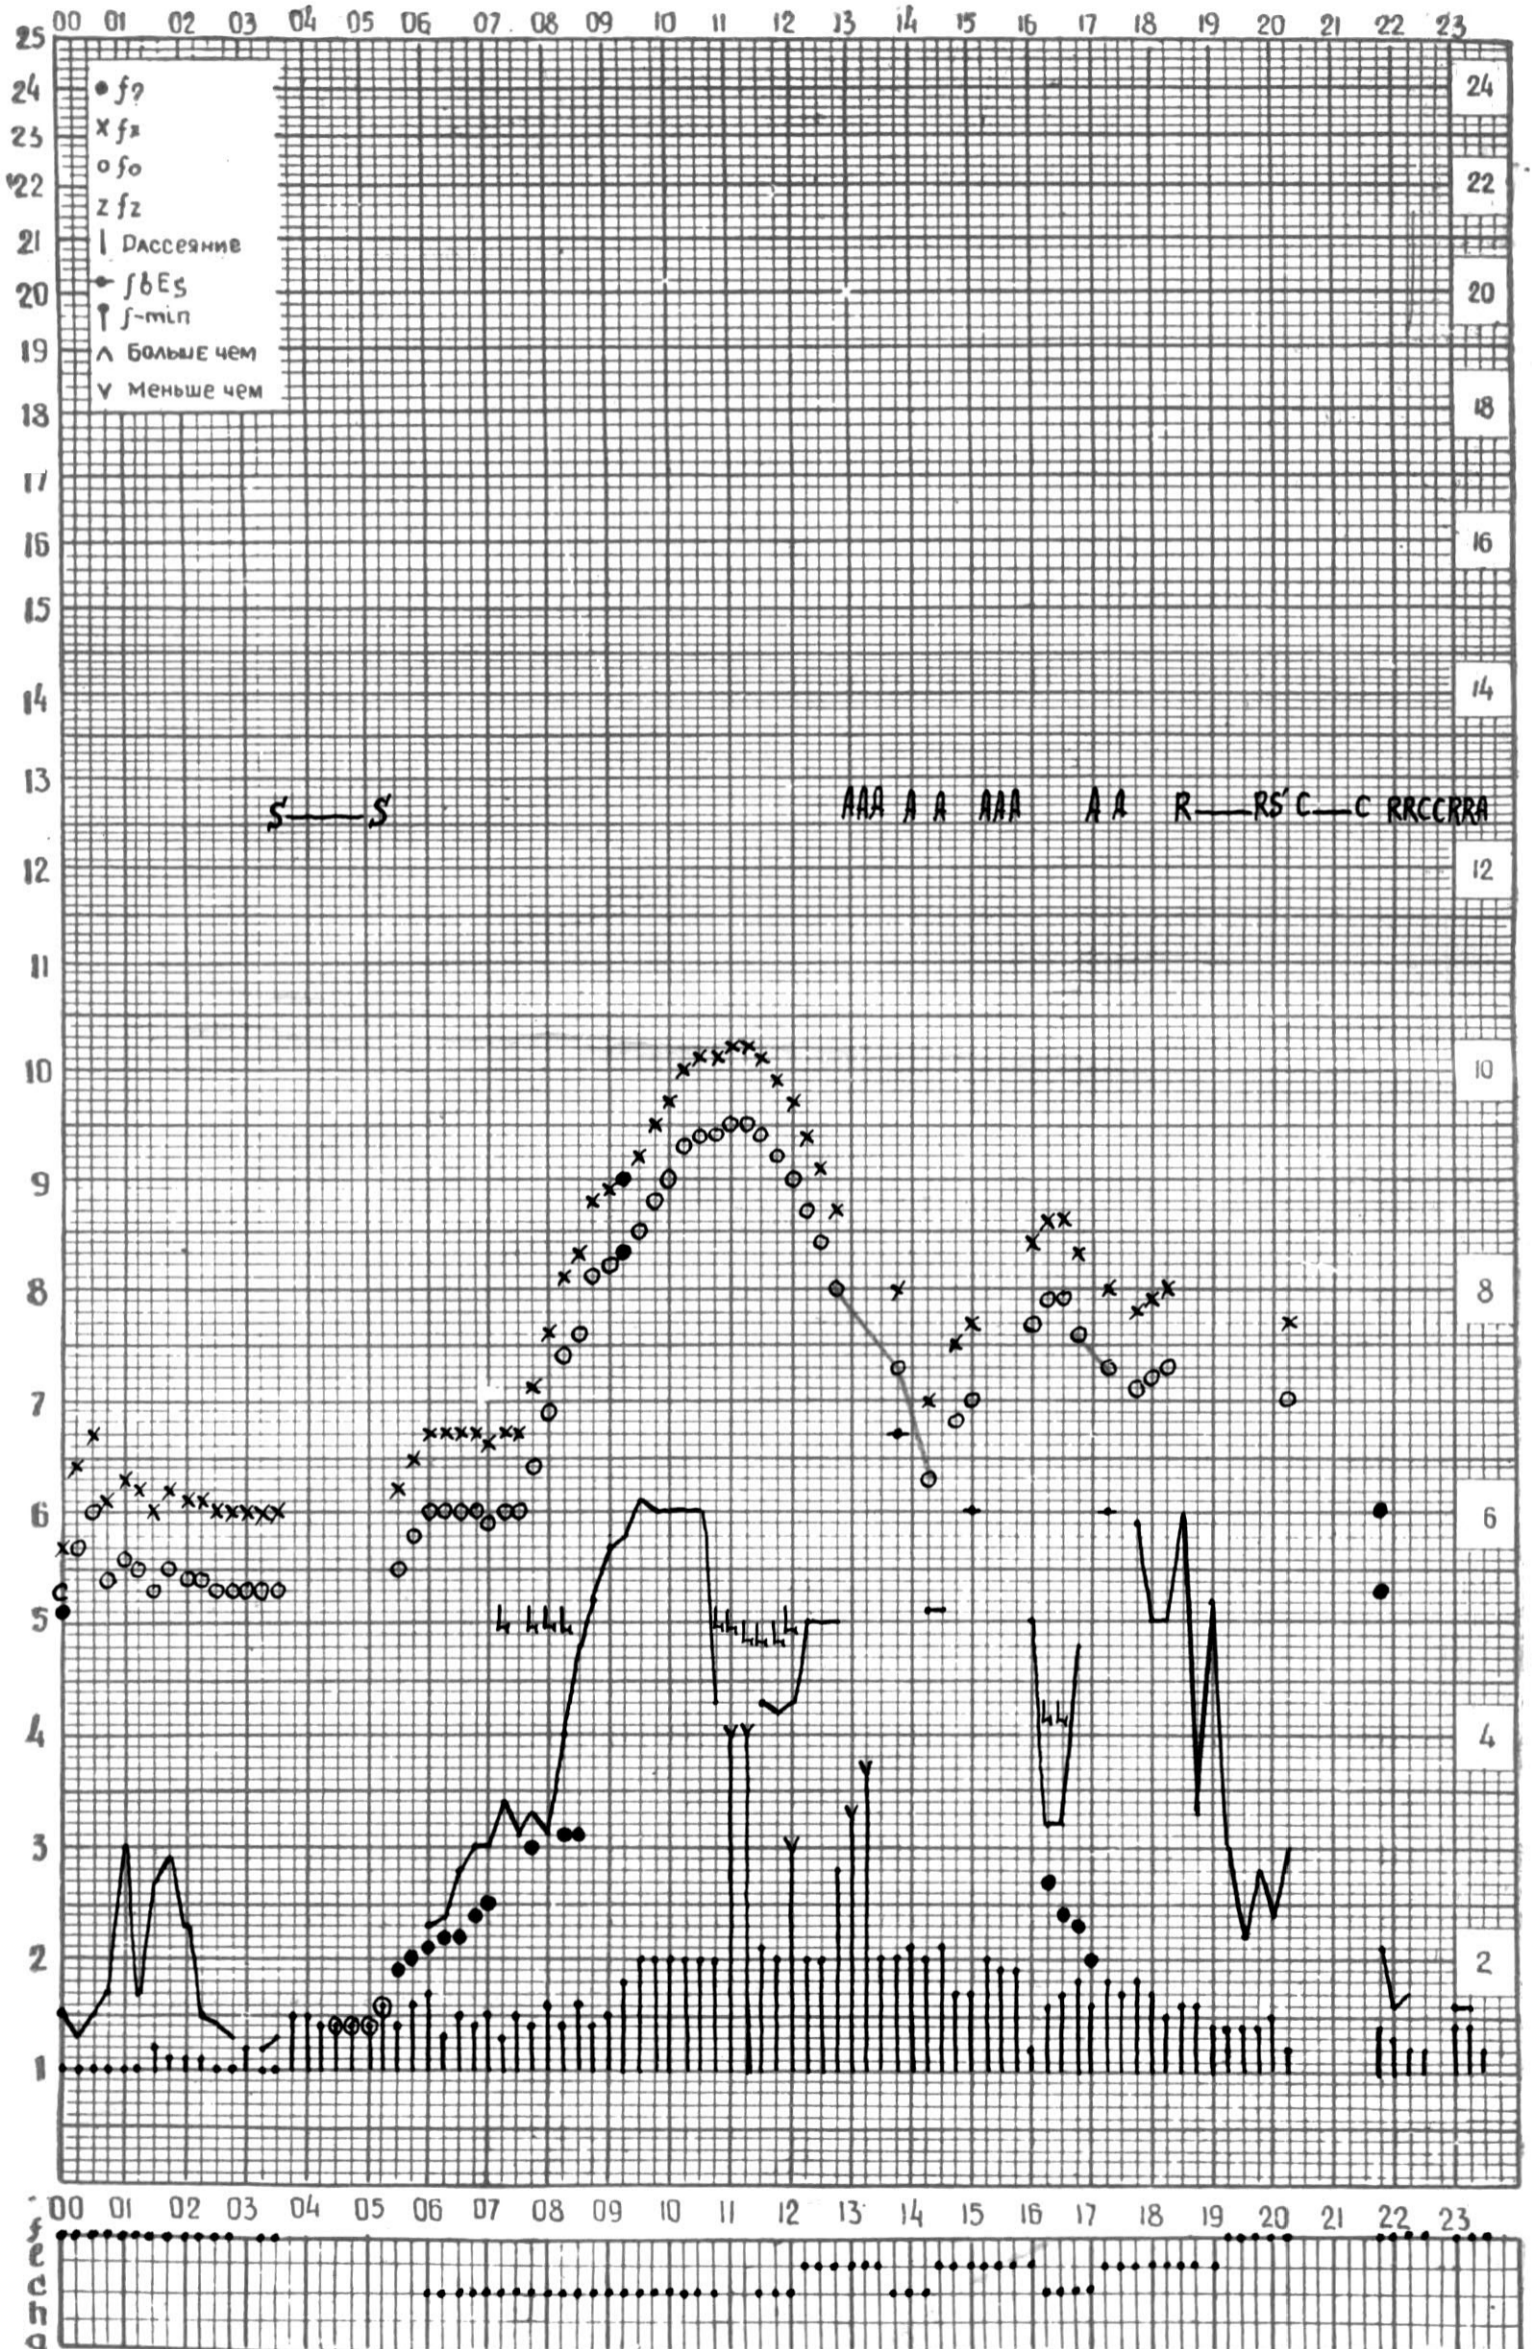

МЕЖДУНАРОДНЫЙ ГОД

АКТИВНОГО СОЛНЦА

ВРЕМЯ 45° E

станция Тбилиси I — график ионосферных данных, дата 1 АВГУСТА, 1972

МЕЖДУНАРОДНЫЙ ГОД
АКТИВНОГО СОЛНЦА

ВРЕМЯ 45° E

станция Тбилиси i — график ионосферных данных, дата 2 АВГУСТА, 1972

МЕЖДУНАРОДНЫЙ ГОД

АКТИВНОГО СОЛНЦА

ВРЕМЯ 45° Е

станция Тбилиси I — график ионосферных данных, дата 20 АВГУСТА, 1972

МЕЖДУНАРОДНЫЙ ГОД

АКТИВНОГО СОЛНЦА

ВРЕМЯ 45° E

станция Тбилиси I — график ионосферных данных, дата 21 АВГУСТА, 1972