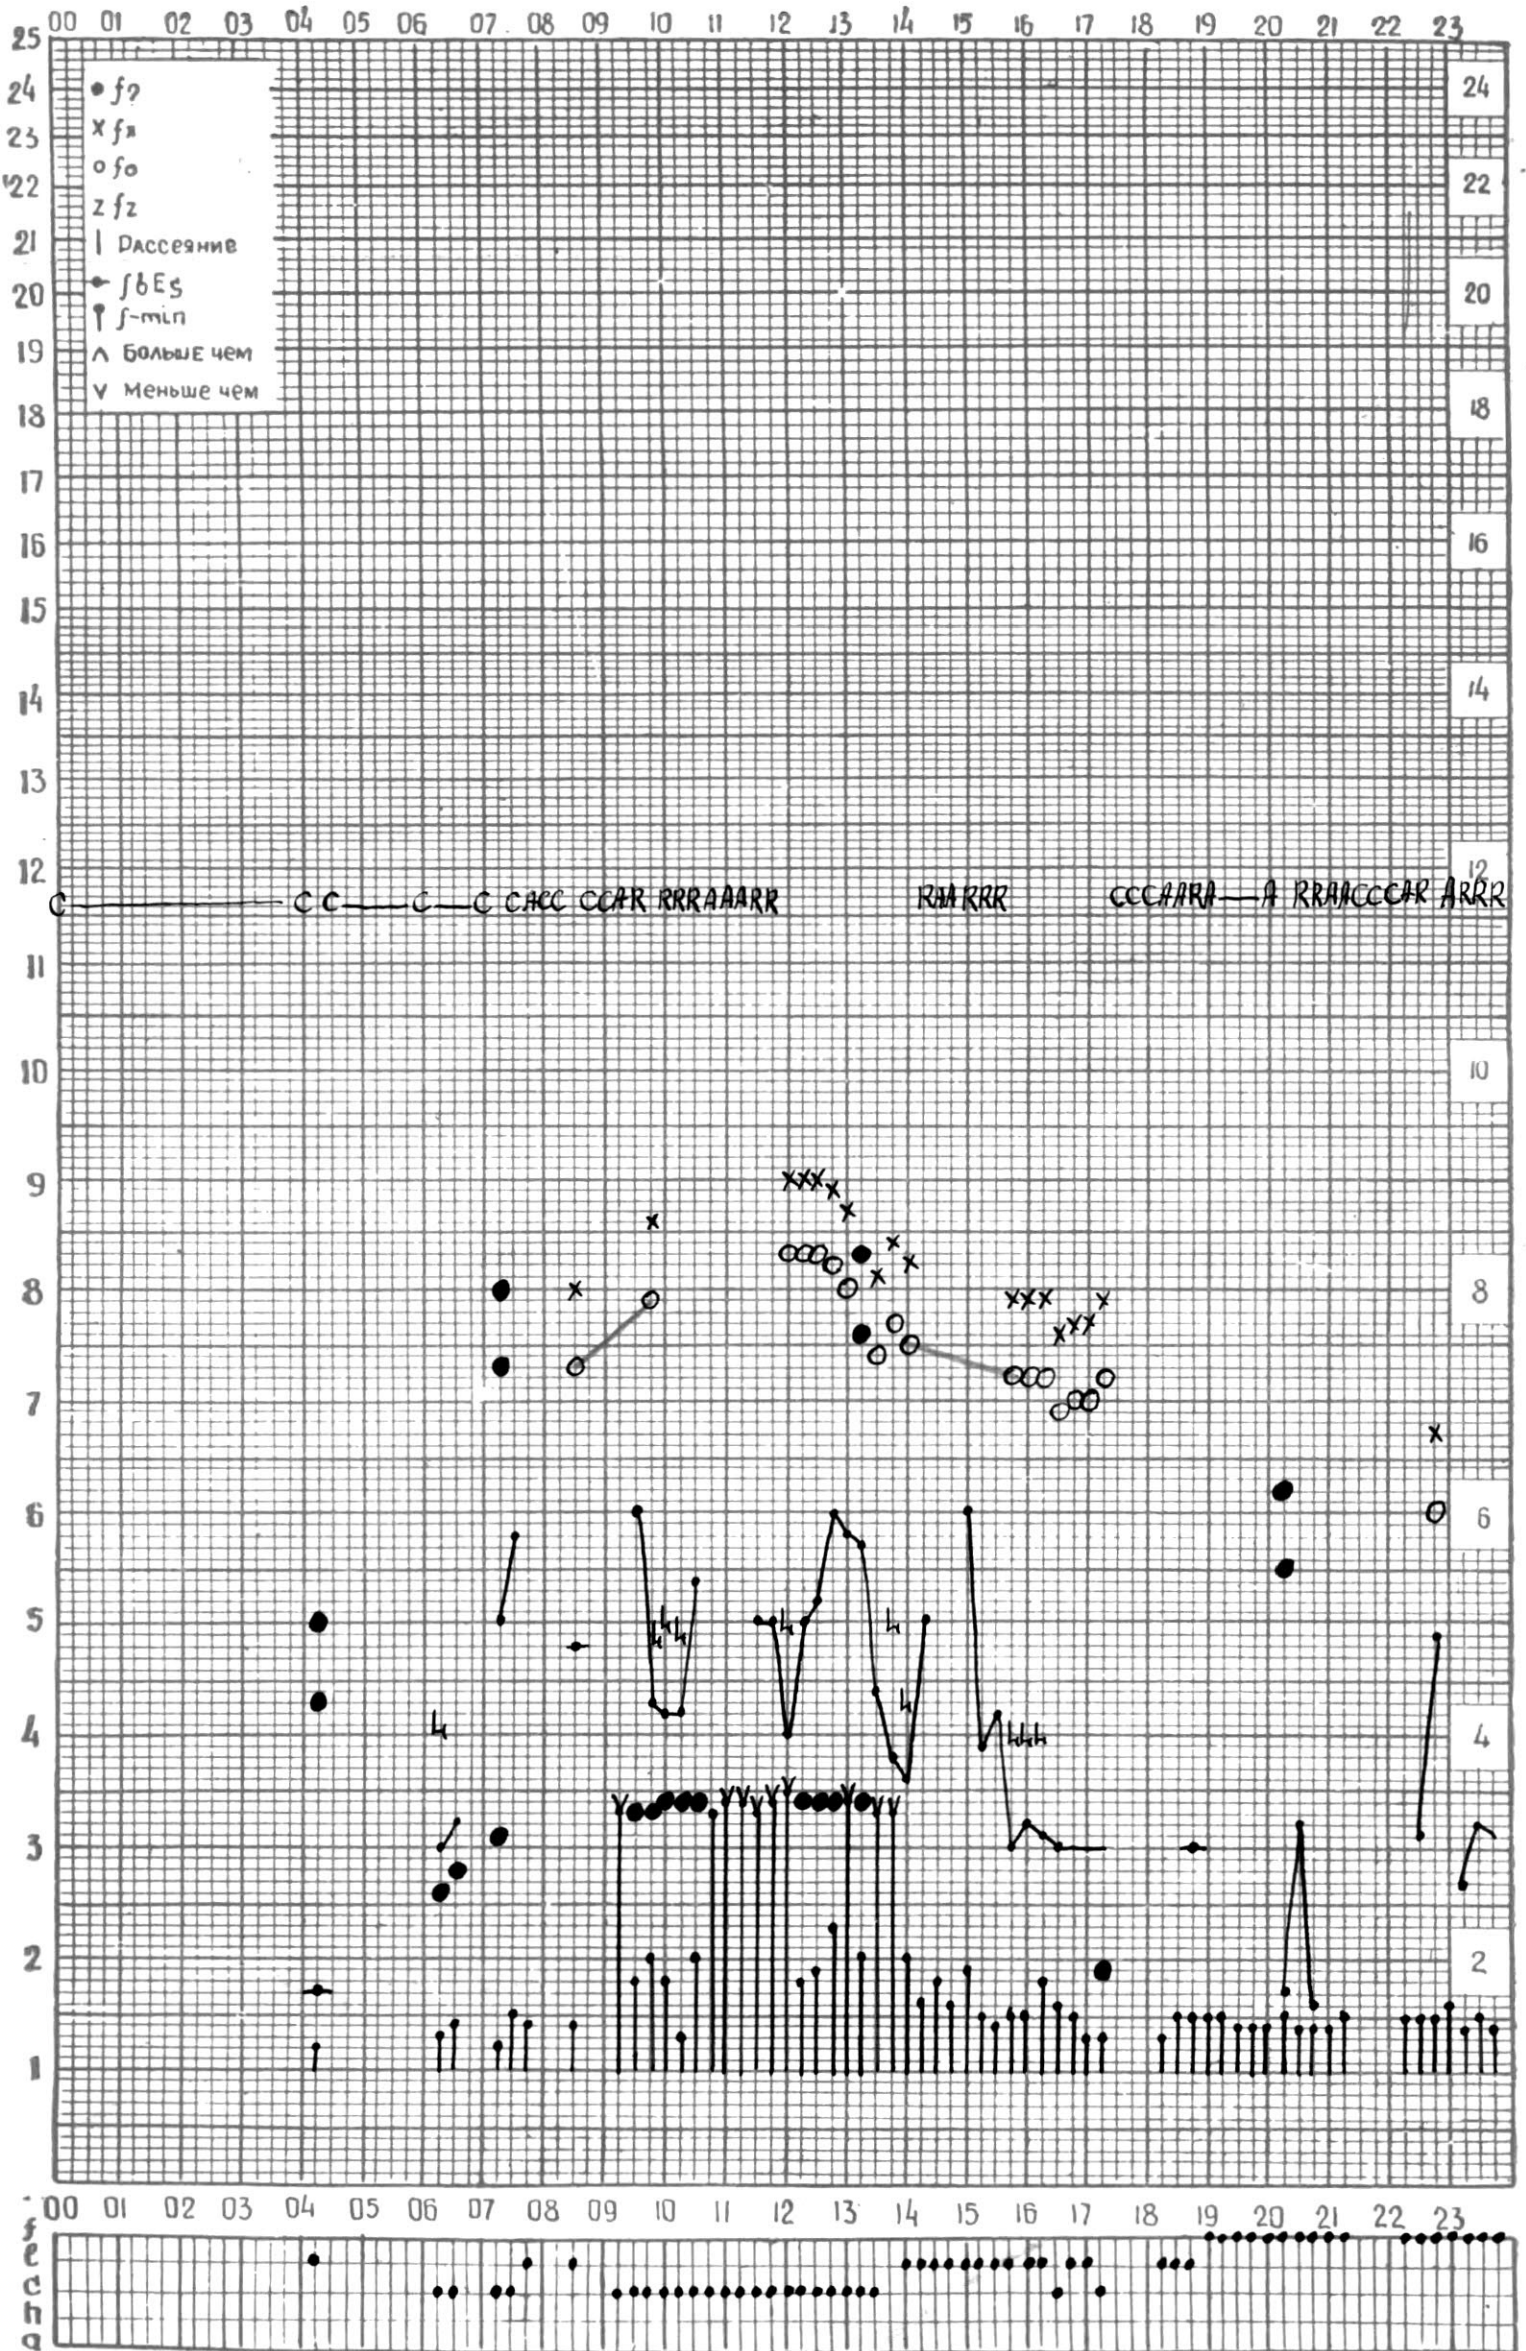

МЕЖДУНАРОДНЫЙ ГОД

АКТИВНОГО СОЛНЦА

ВРЕМЯ 45° E

станция Тбилиси I — график ионосферных данных, дата 13 АВГУСТА, 1972