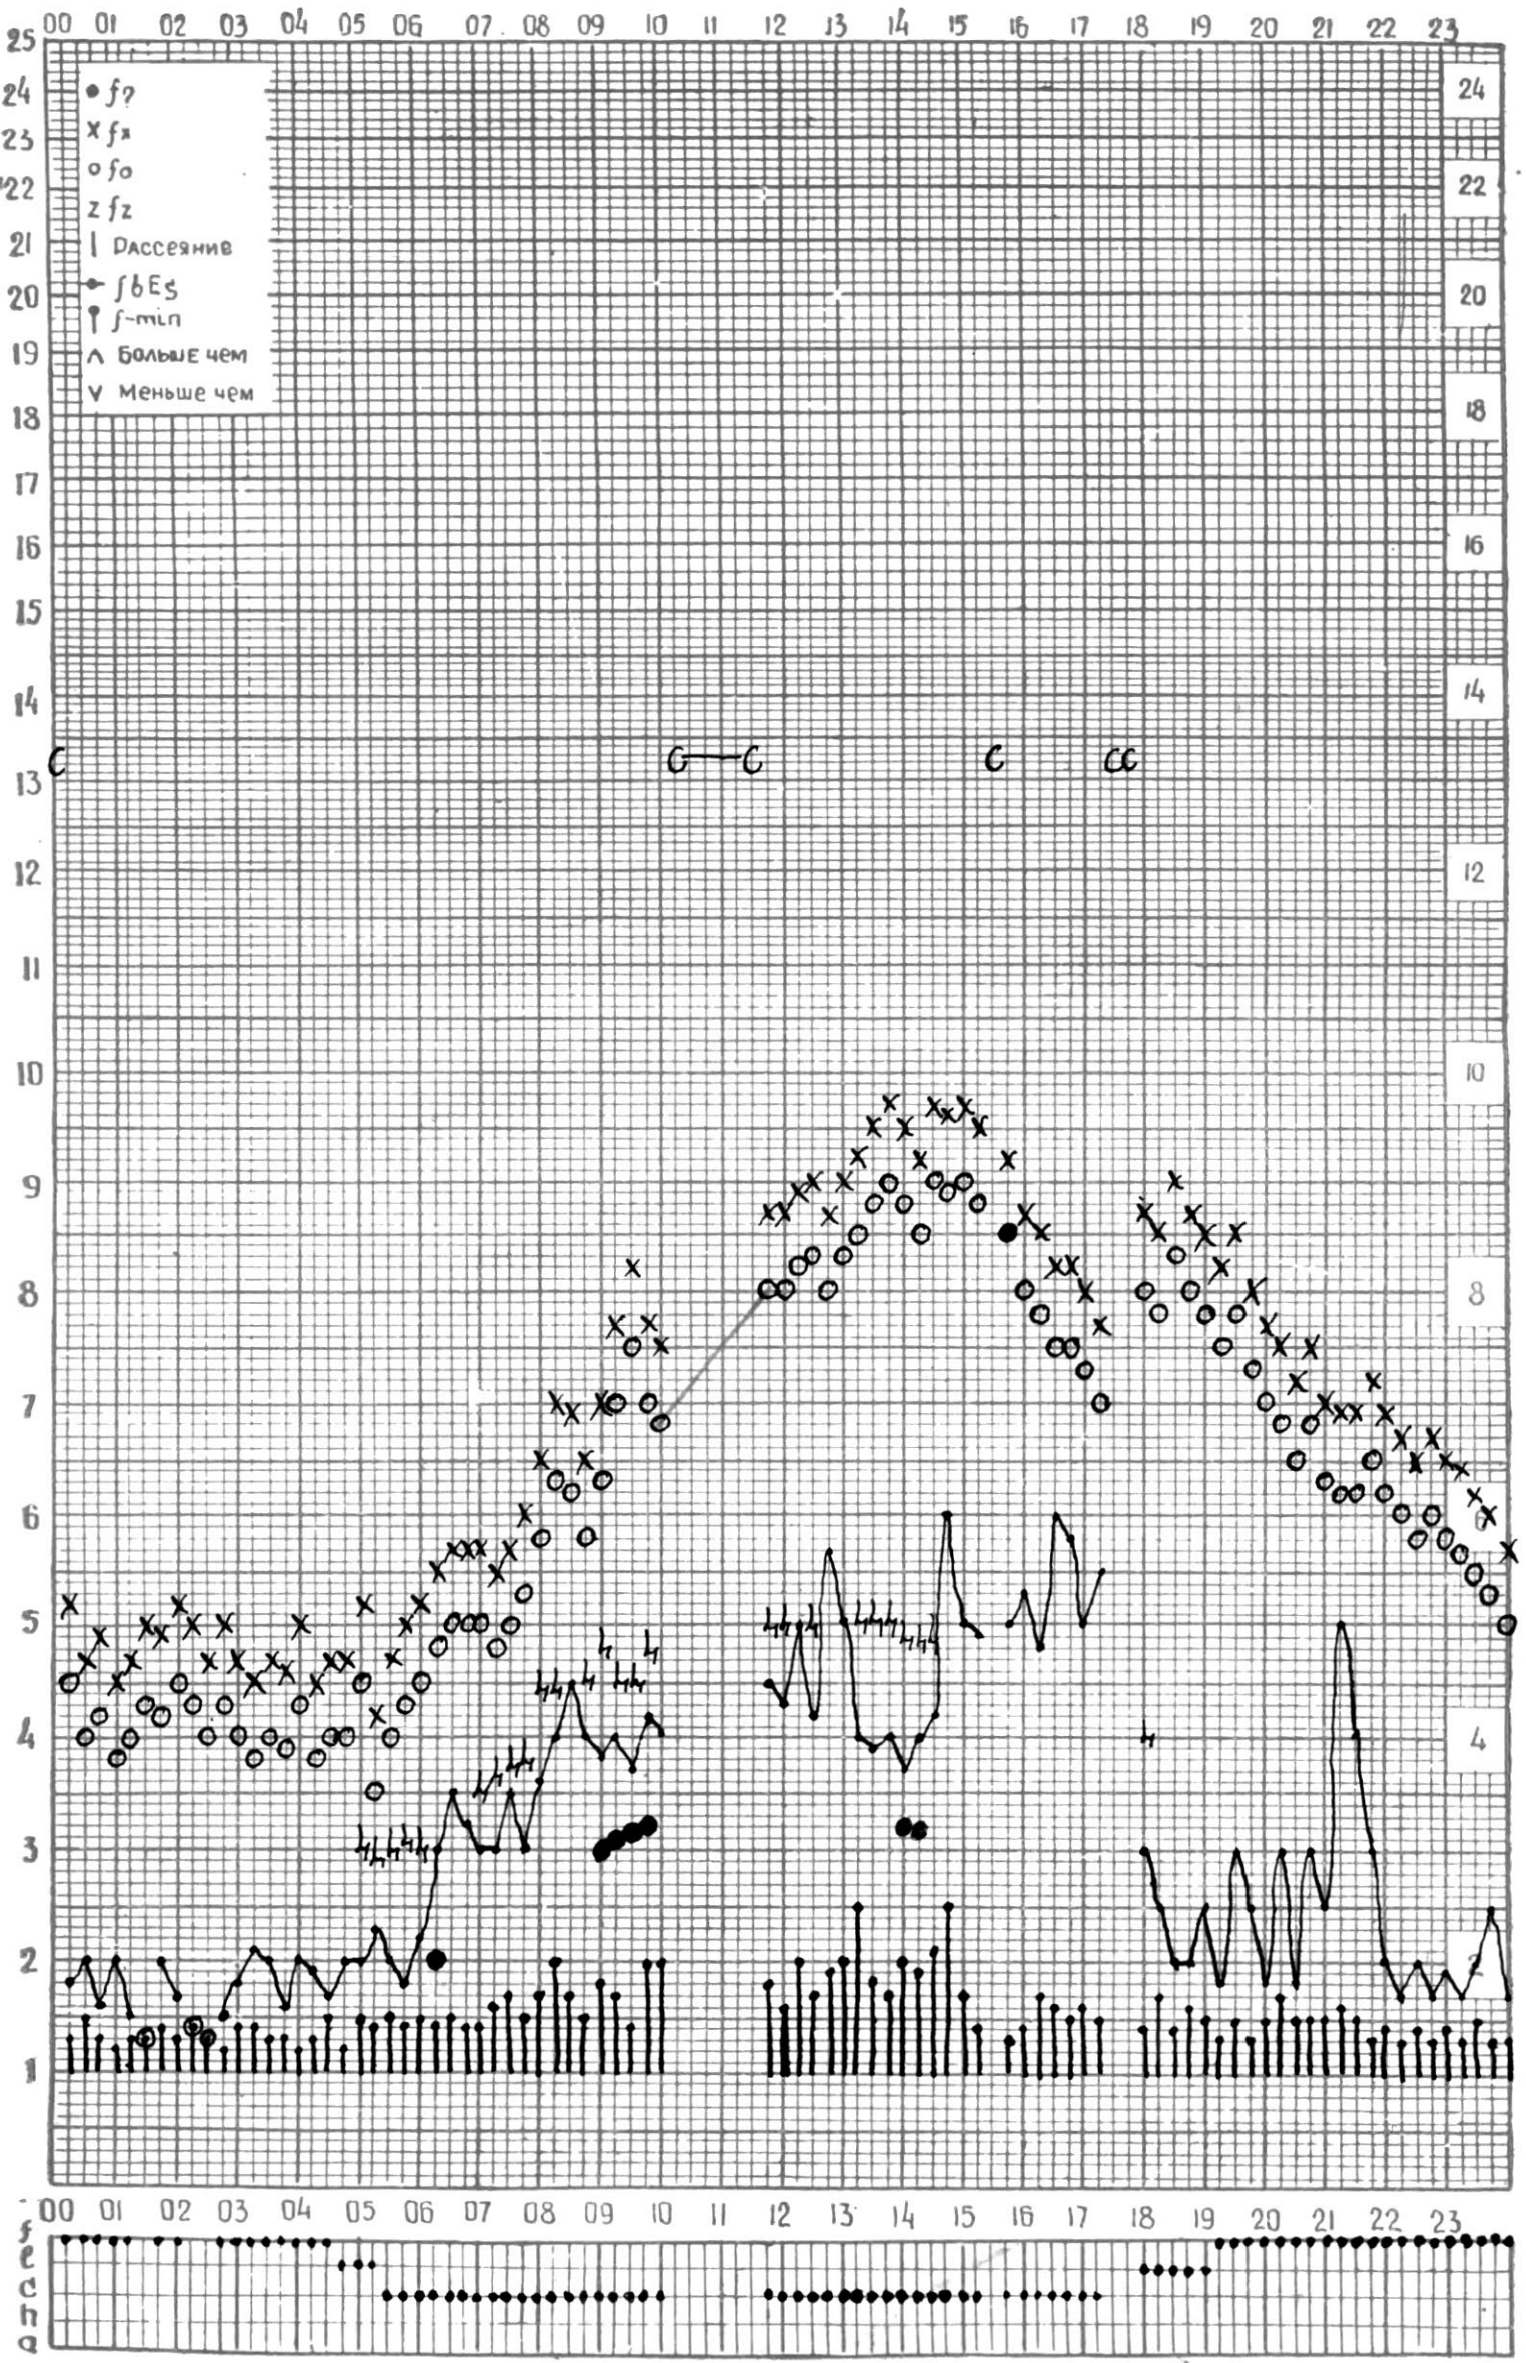

МЕЖДУНАРОДНЫЙ ГОД

АКТИВНОГО СОЛНЦА

ВРЕМЯ 45° E

станция Тбилиси i — график ионосферных данных, дата 10 АВГУСТА, 1972

КЭМ ОТСЧИТАНО ЦИКЛАУРИ