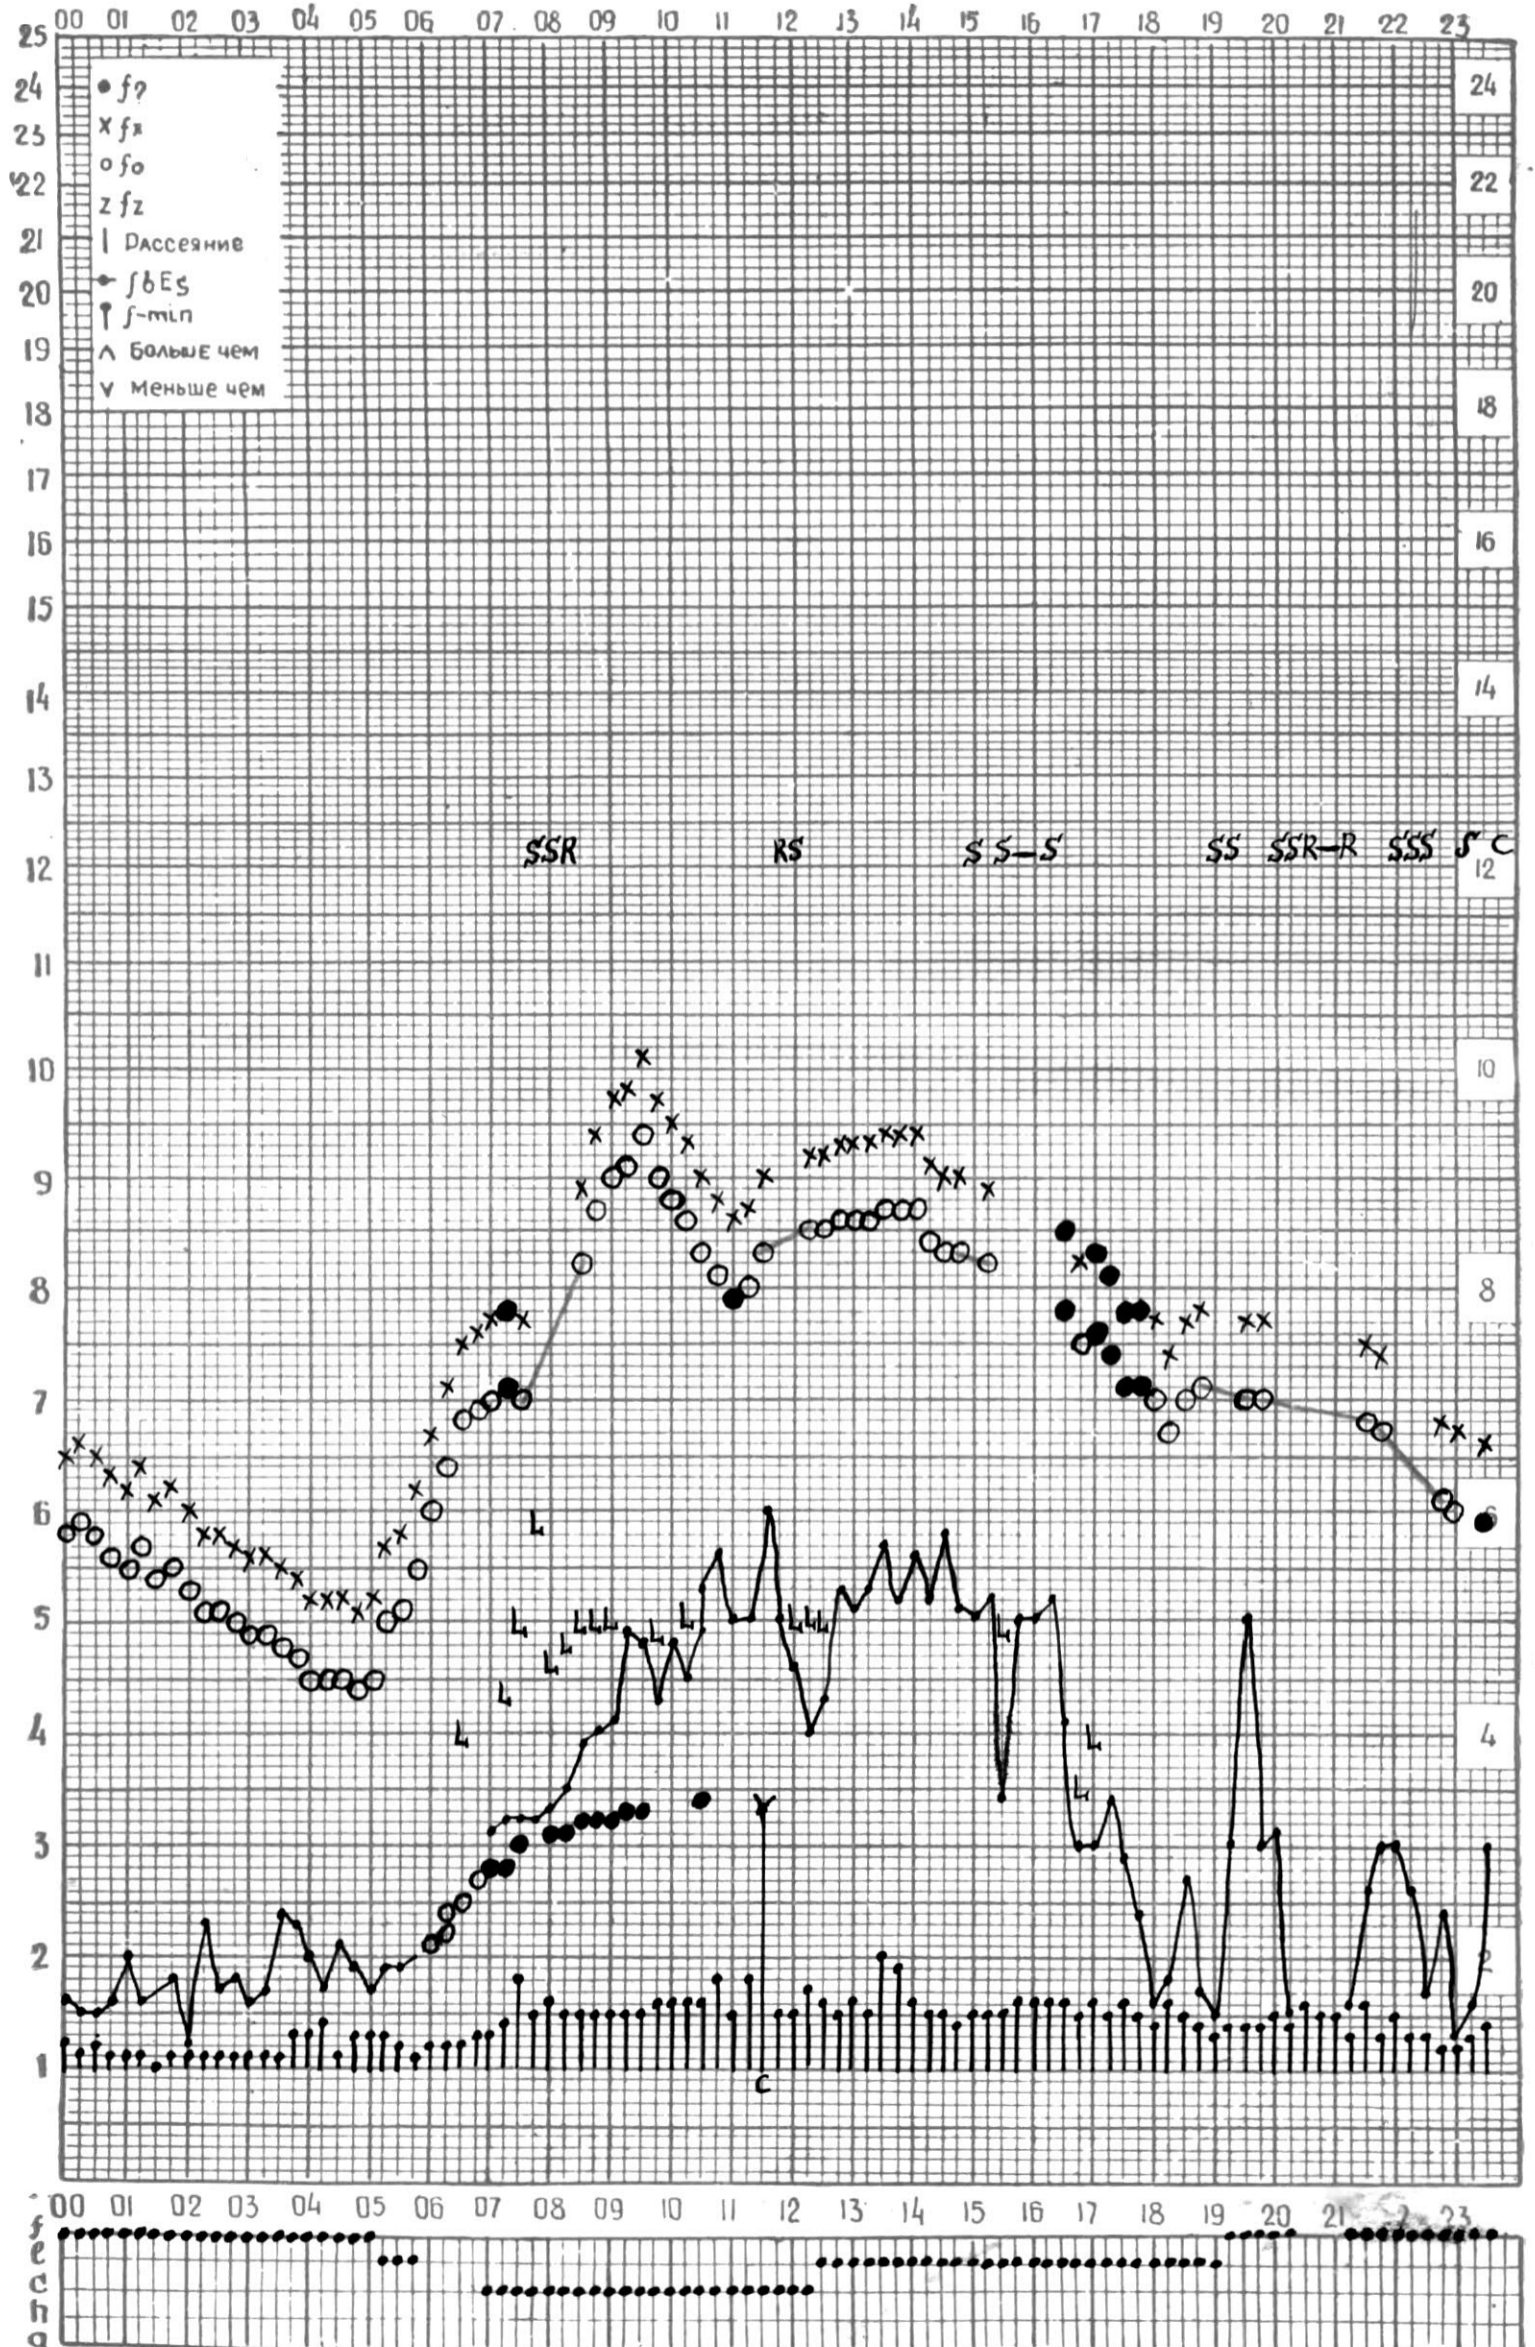

МЕЖДУНАРОДНЫЙ ГОД
АКТИВНОГО СОЛНЦА

ВРЕМЯ 45° E

станция Тбилиси i — график ионосферных данных, дата 24 АВГУСТА, 1972