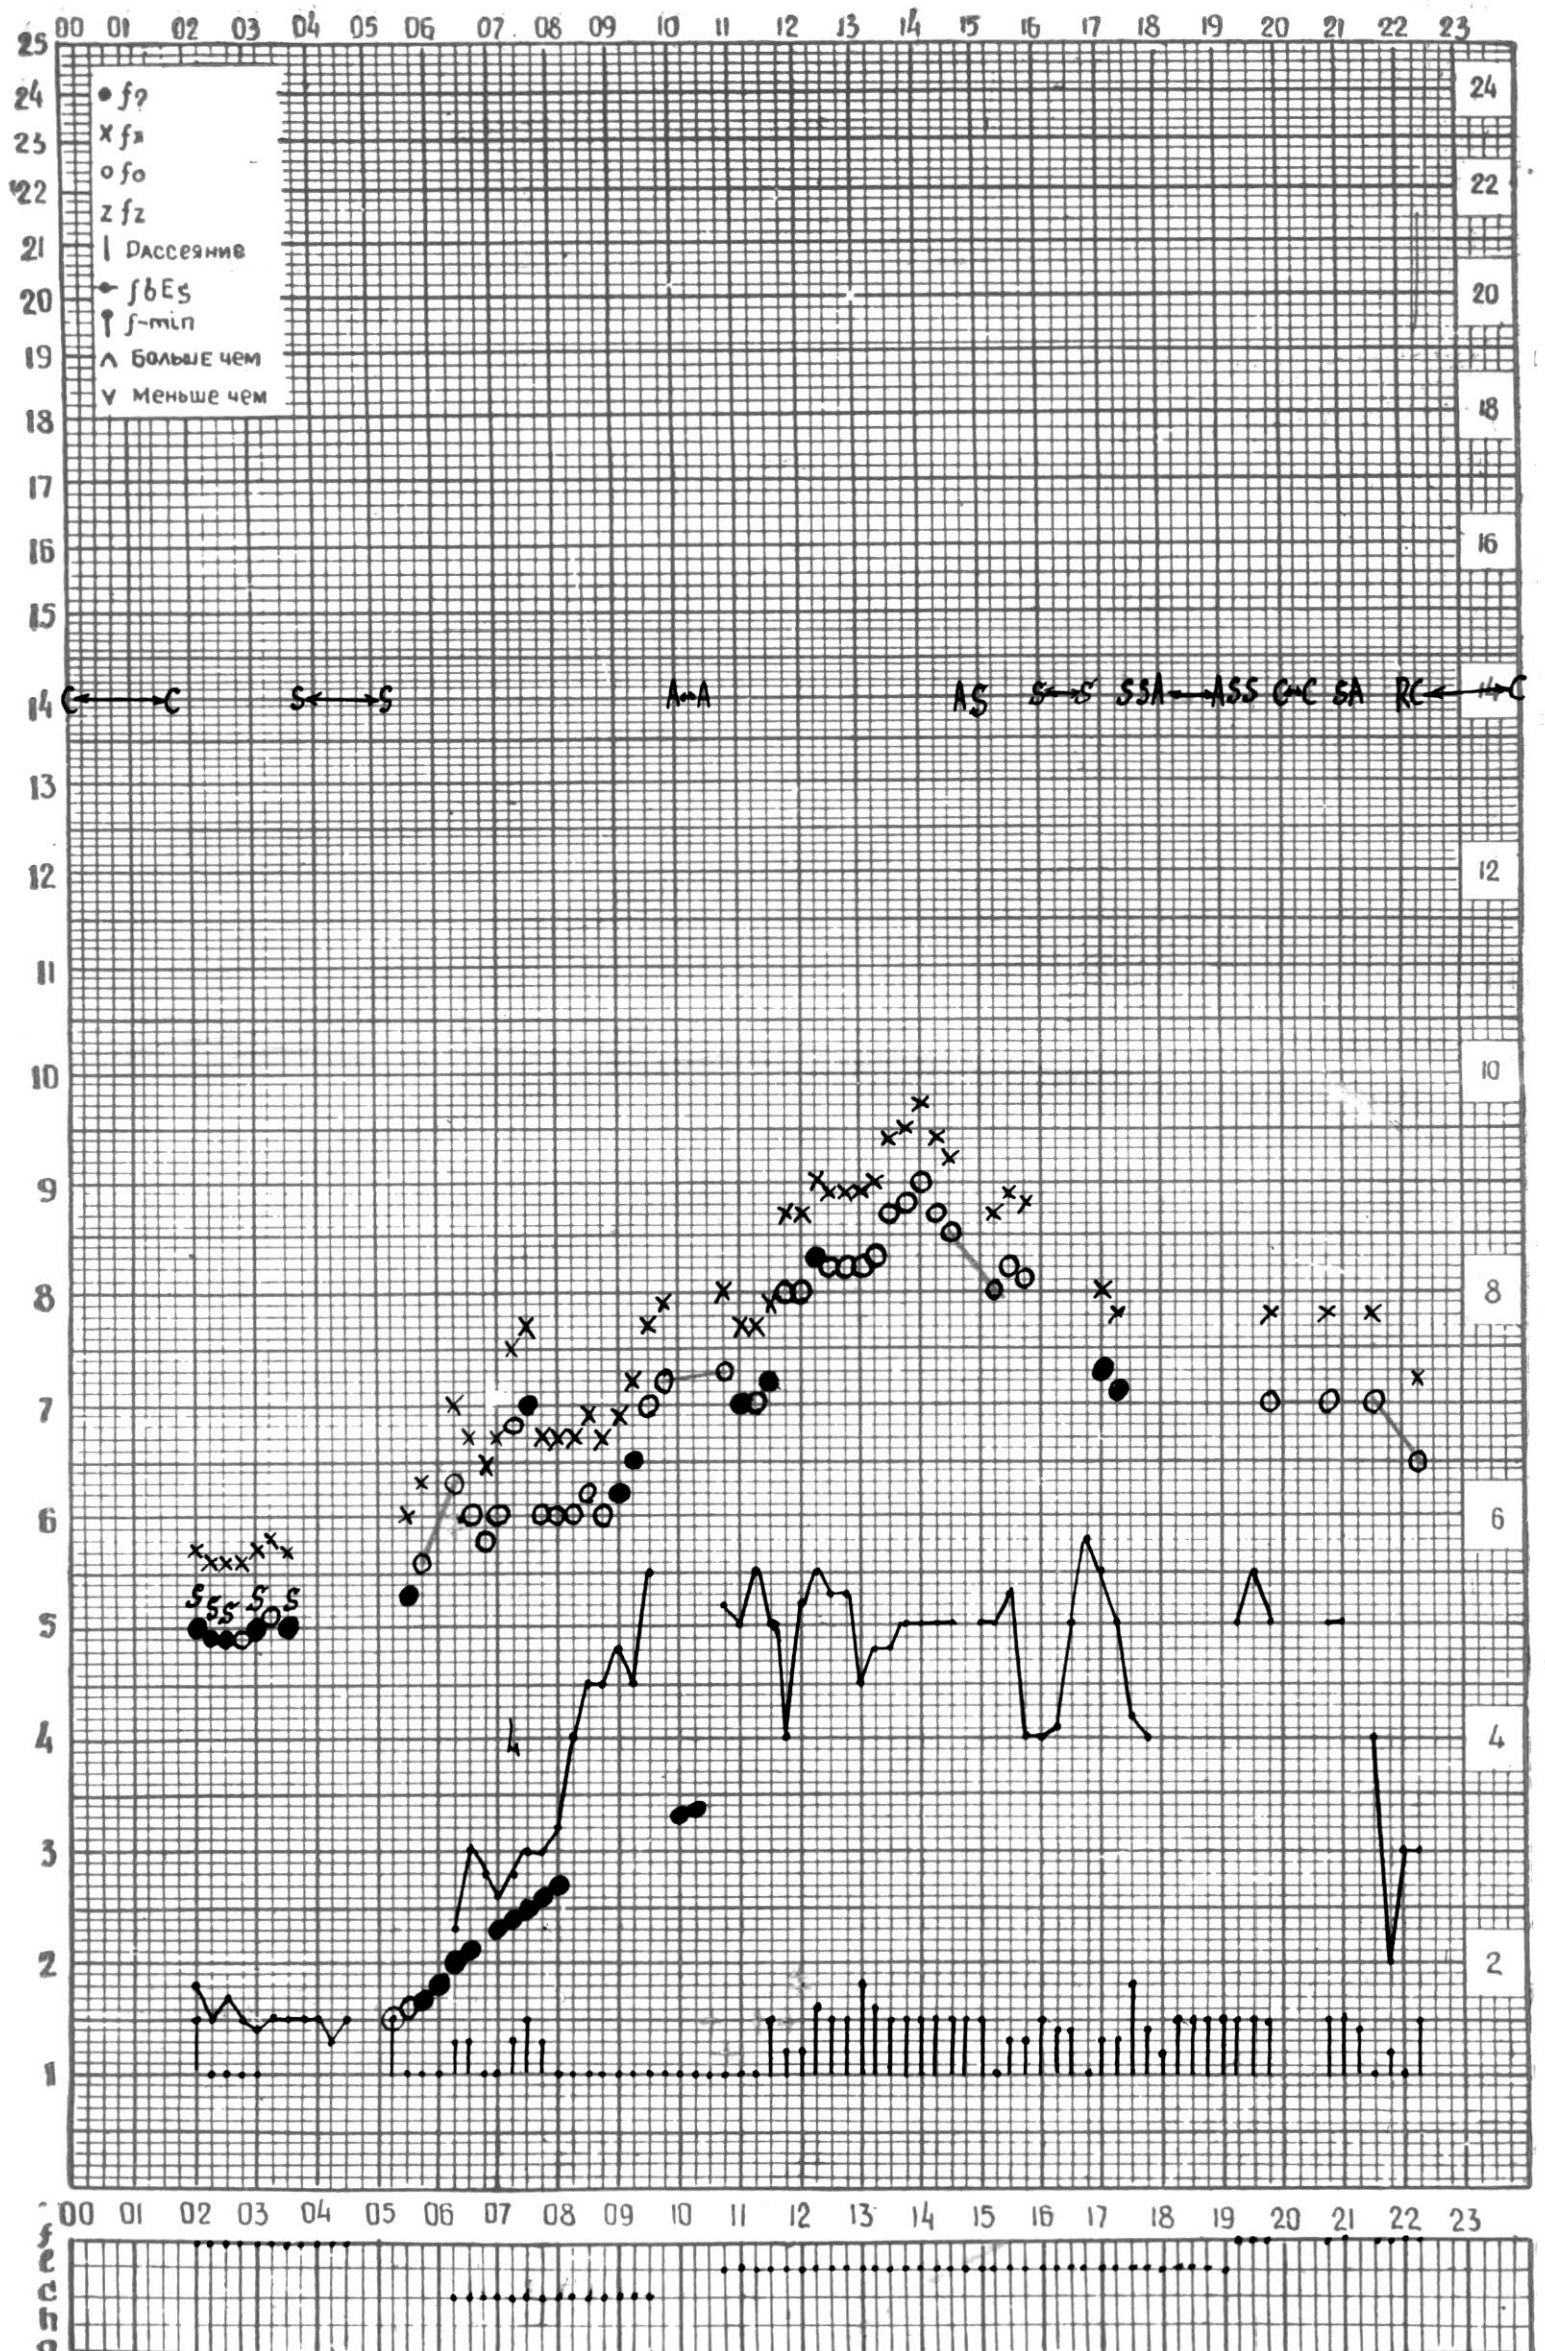

МЕЖДУНАРОДНЫЙ ГОД

АКТИВНОГО СОЛНЦА

ВРЕМЯ 45° Е

станция Тбилиси I — график ионосферных данных, дата 20 АВГУСТА, 1972