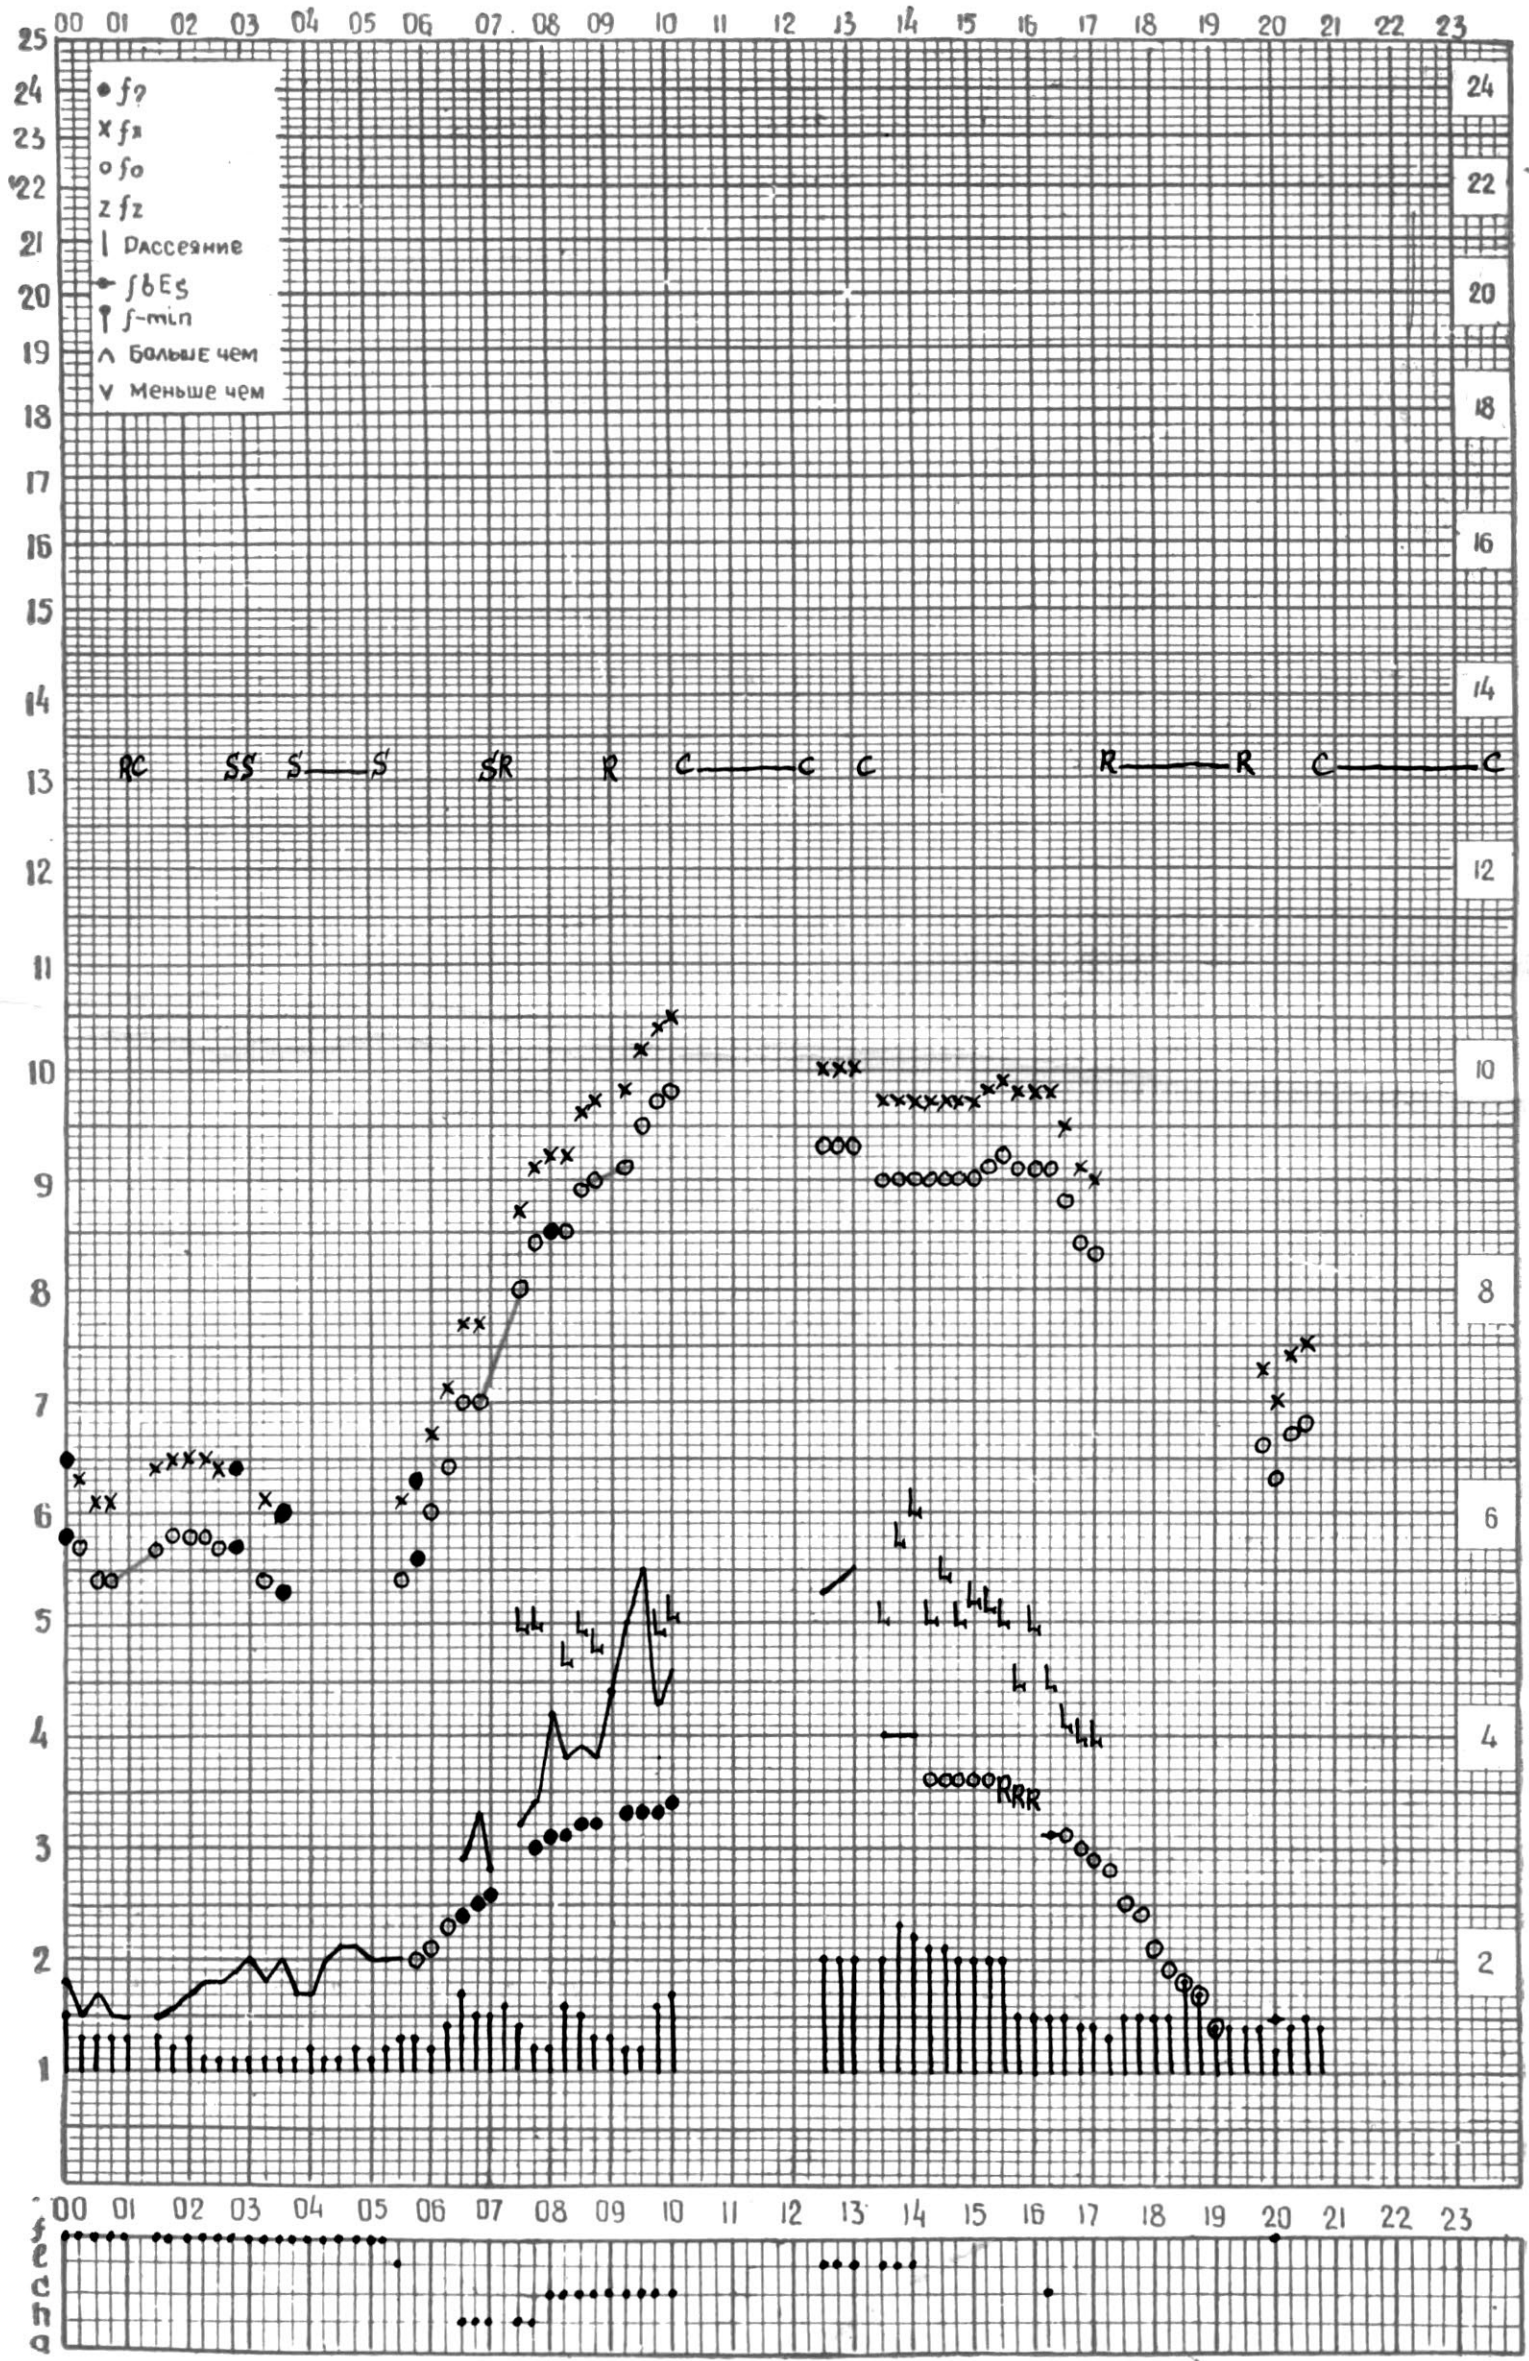

МЕЖДУНАРОДНЫЙ ГОД

АКТИВНОГО СОЛНЦА

ВРЕМЯ 45° E

станция Тбилиси I — график ионосферных данных, дата 28 АВГУСТА, 1972