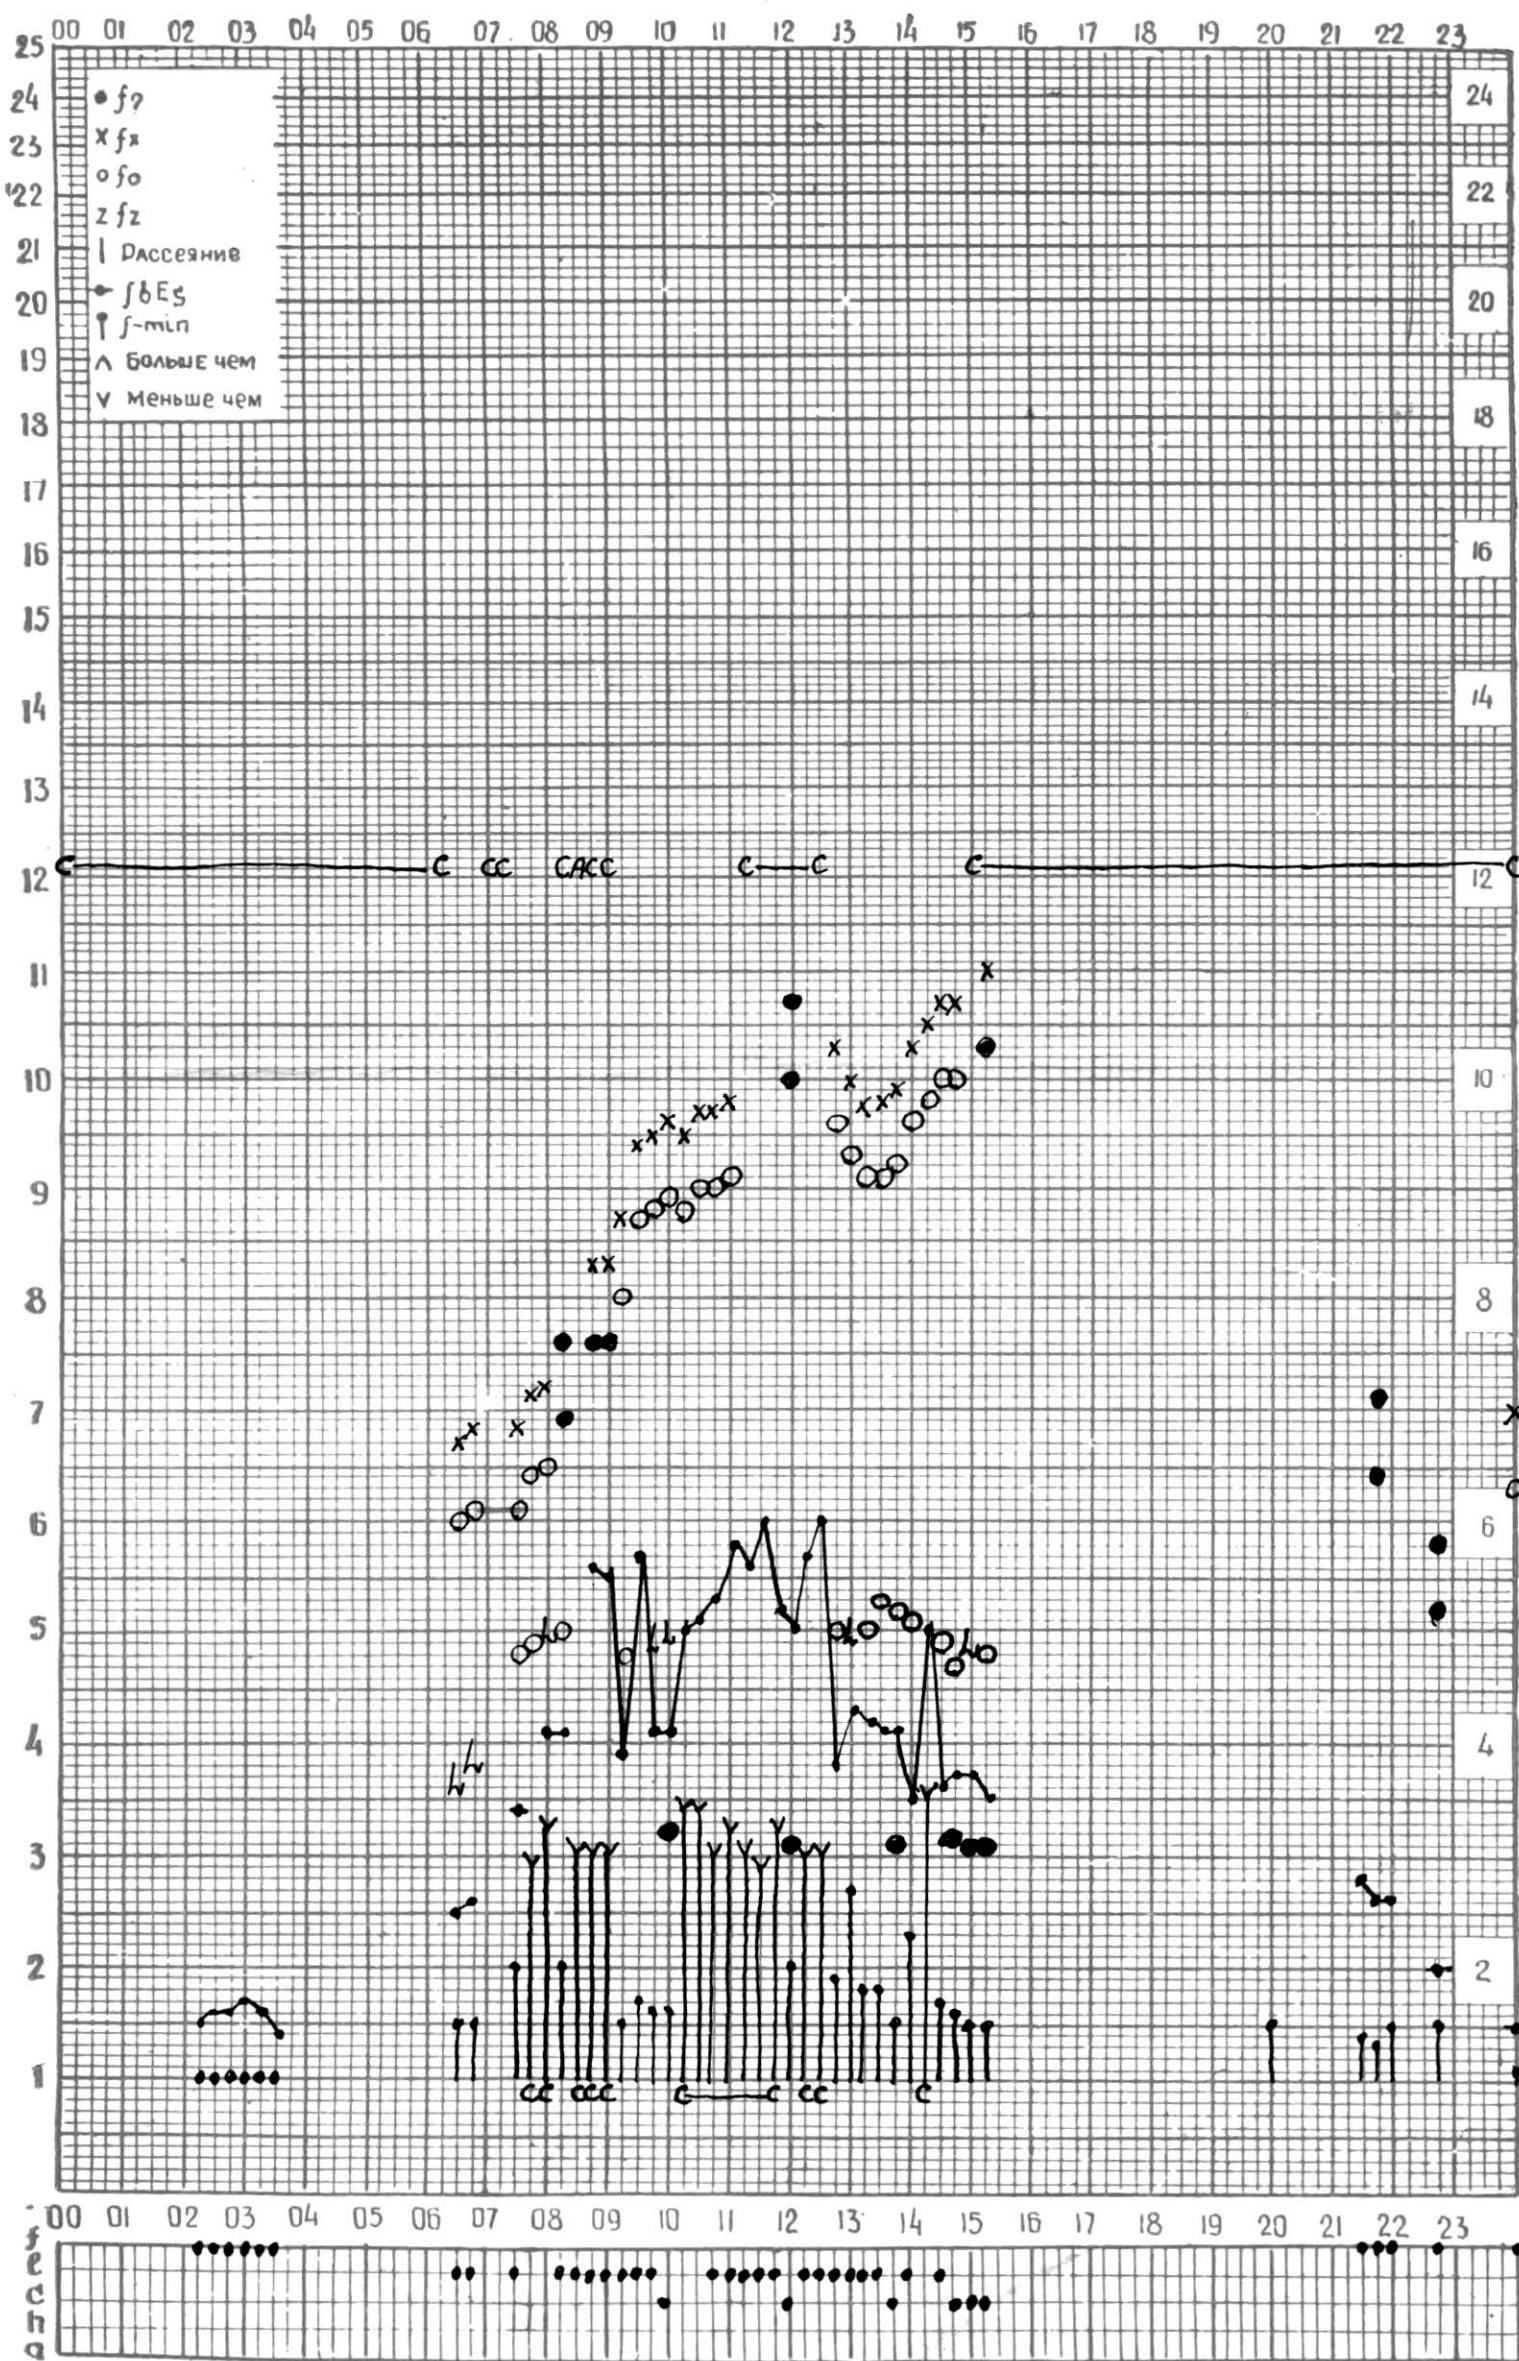

МЕЖДУНАРОДНЫЙ ГОД

АКТИВНОГО СОЛНЦА

ВРЕМЯ 45° E

станция Тбилиси I — график ионосферных данных, дата 1 АВГУСТА, 1972

МЕЖДУНАРОДНЫЙ ГОД
АКТИВНОГО СОЛНЦА

ВРЕМЯ 45° E

станция Тбилиси i — график ионосферных данных, дата 2 АВГУСТА, 1972

МЕЖДУНАРОДНЫЙ ГОД
АКТИВНОГО СОЛНЦА

ВРЕМЯ 45° E

станция Тбилиси I — график ионосферных данных, дата 3 АВГУСТА, 1972

МЕЖДУНАРОДНЫЙ ГОД
АКТИВНОГО СОЛНЦА

ВРЕМЯ 45° E

станция Тбилиси I — график ионосферных данных, дата 4 АВГУСТА, 1972

МЕЖДУНАРОДНЫЙ ГОД

АКТИВНОГО СОЛНЦА

ВРЕМЯ 45° E

станция Тбилиси I — график ионосферных данных, дата 5 АВГУСТА, 1972

МЕЖДУНАРОДНЫЙ ГОД

АКТИВНОГО СОЛНЦА

ВРЕМЯ 45° Е

станция Тбилиси i — график ионосферных данных, дата 6 АВГУСТА, 1972

МЕЖДУНАРОДНЫЙ ГОД
АКТИВНОГО СОЛНЦА

ВРЕМЯ 45° E

станция Тбилиси f — график ионосферных данных, дата 7 АВГУСТА, 1972

МЕЖДУНАРОДНЫЙ ГОД

АКТИВНОГО СОЛНЦА

ВРЕМЯ 45° E

станция Тбилиси I — график ионосферных данных, дата 8 АВГУСТА, 1972