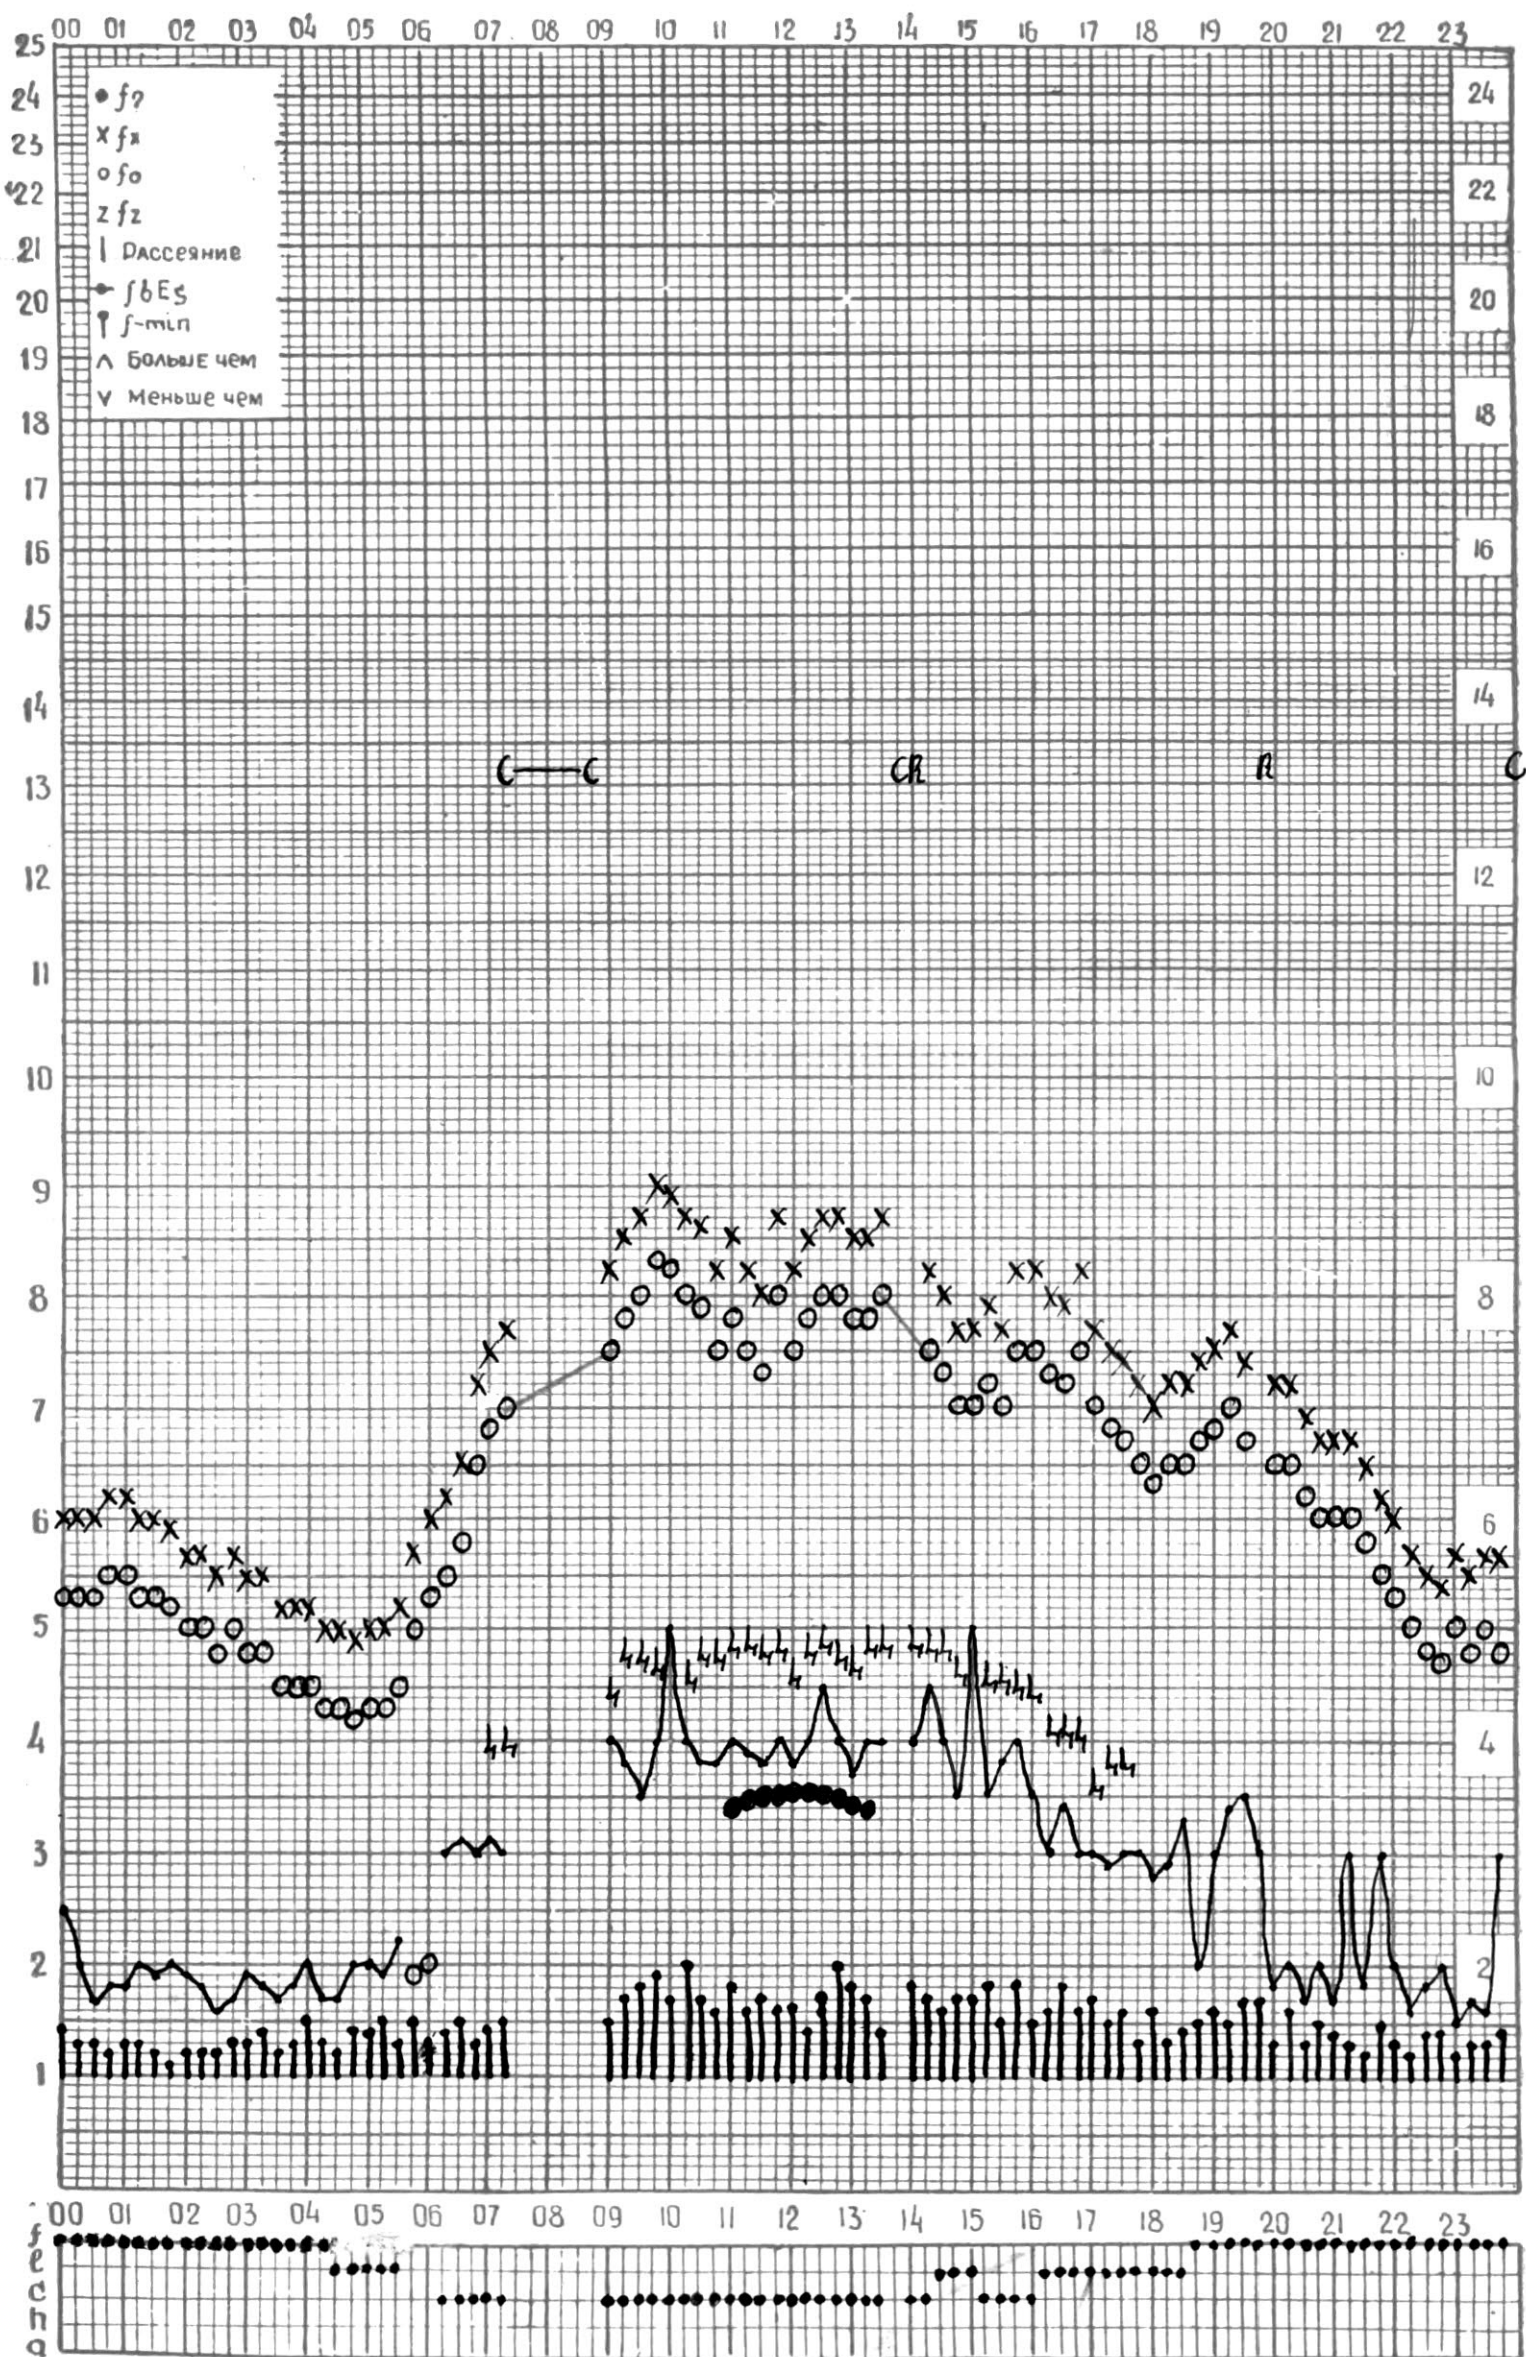

МЕЖДУНАРОДНЫЙ ГОД

АКТИВНОГО СОЛНЦА

ВРЕМЯ 45° E

станция Тбилиси I — график ионосферных данных, дата 18 АВГУСТА, 1972