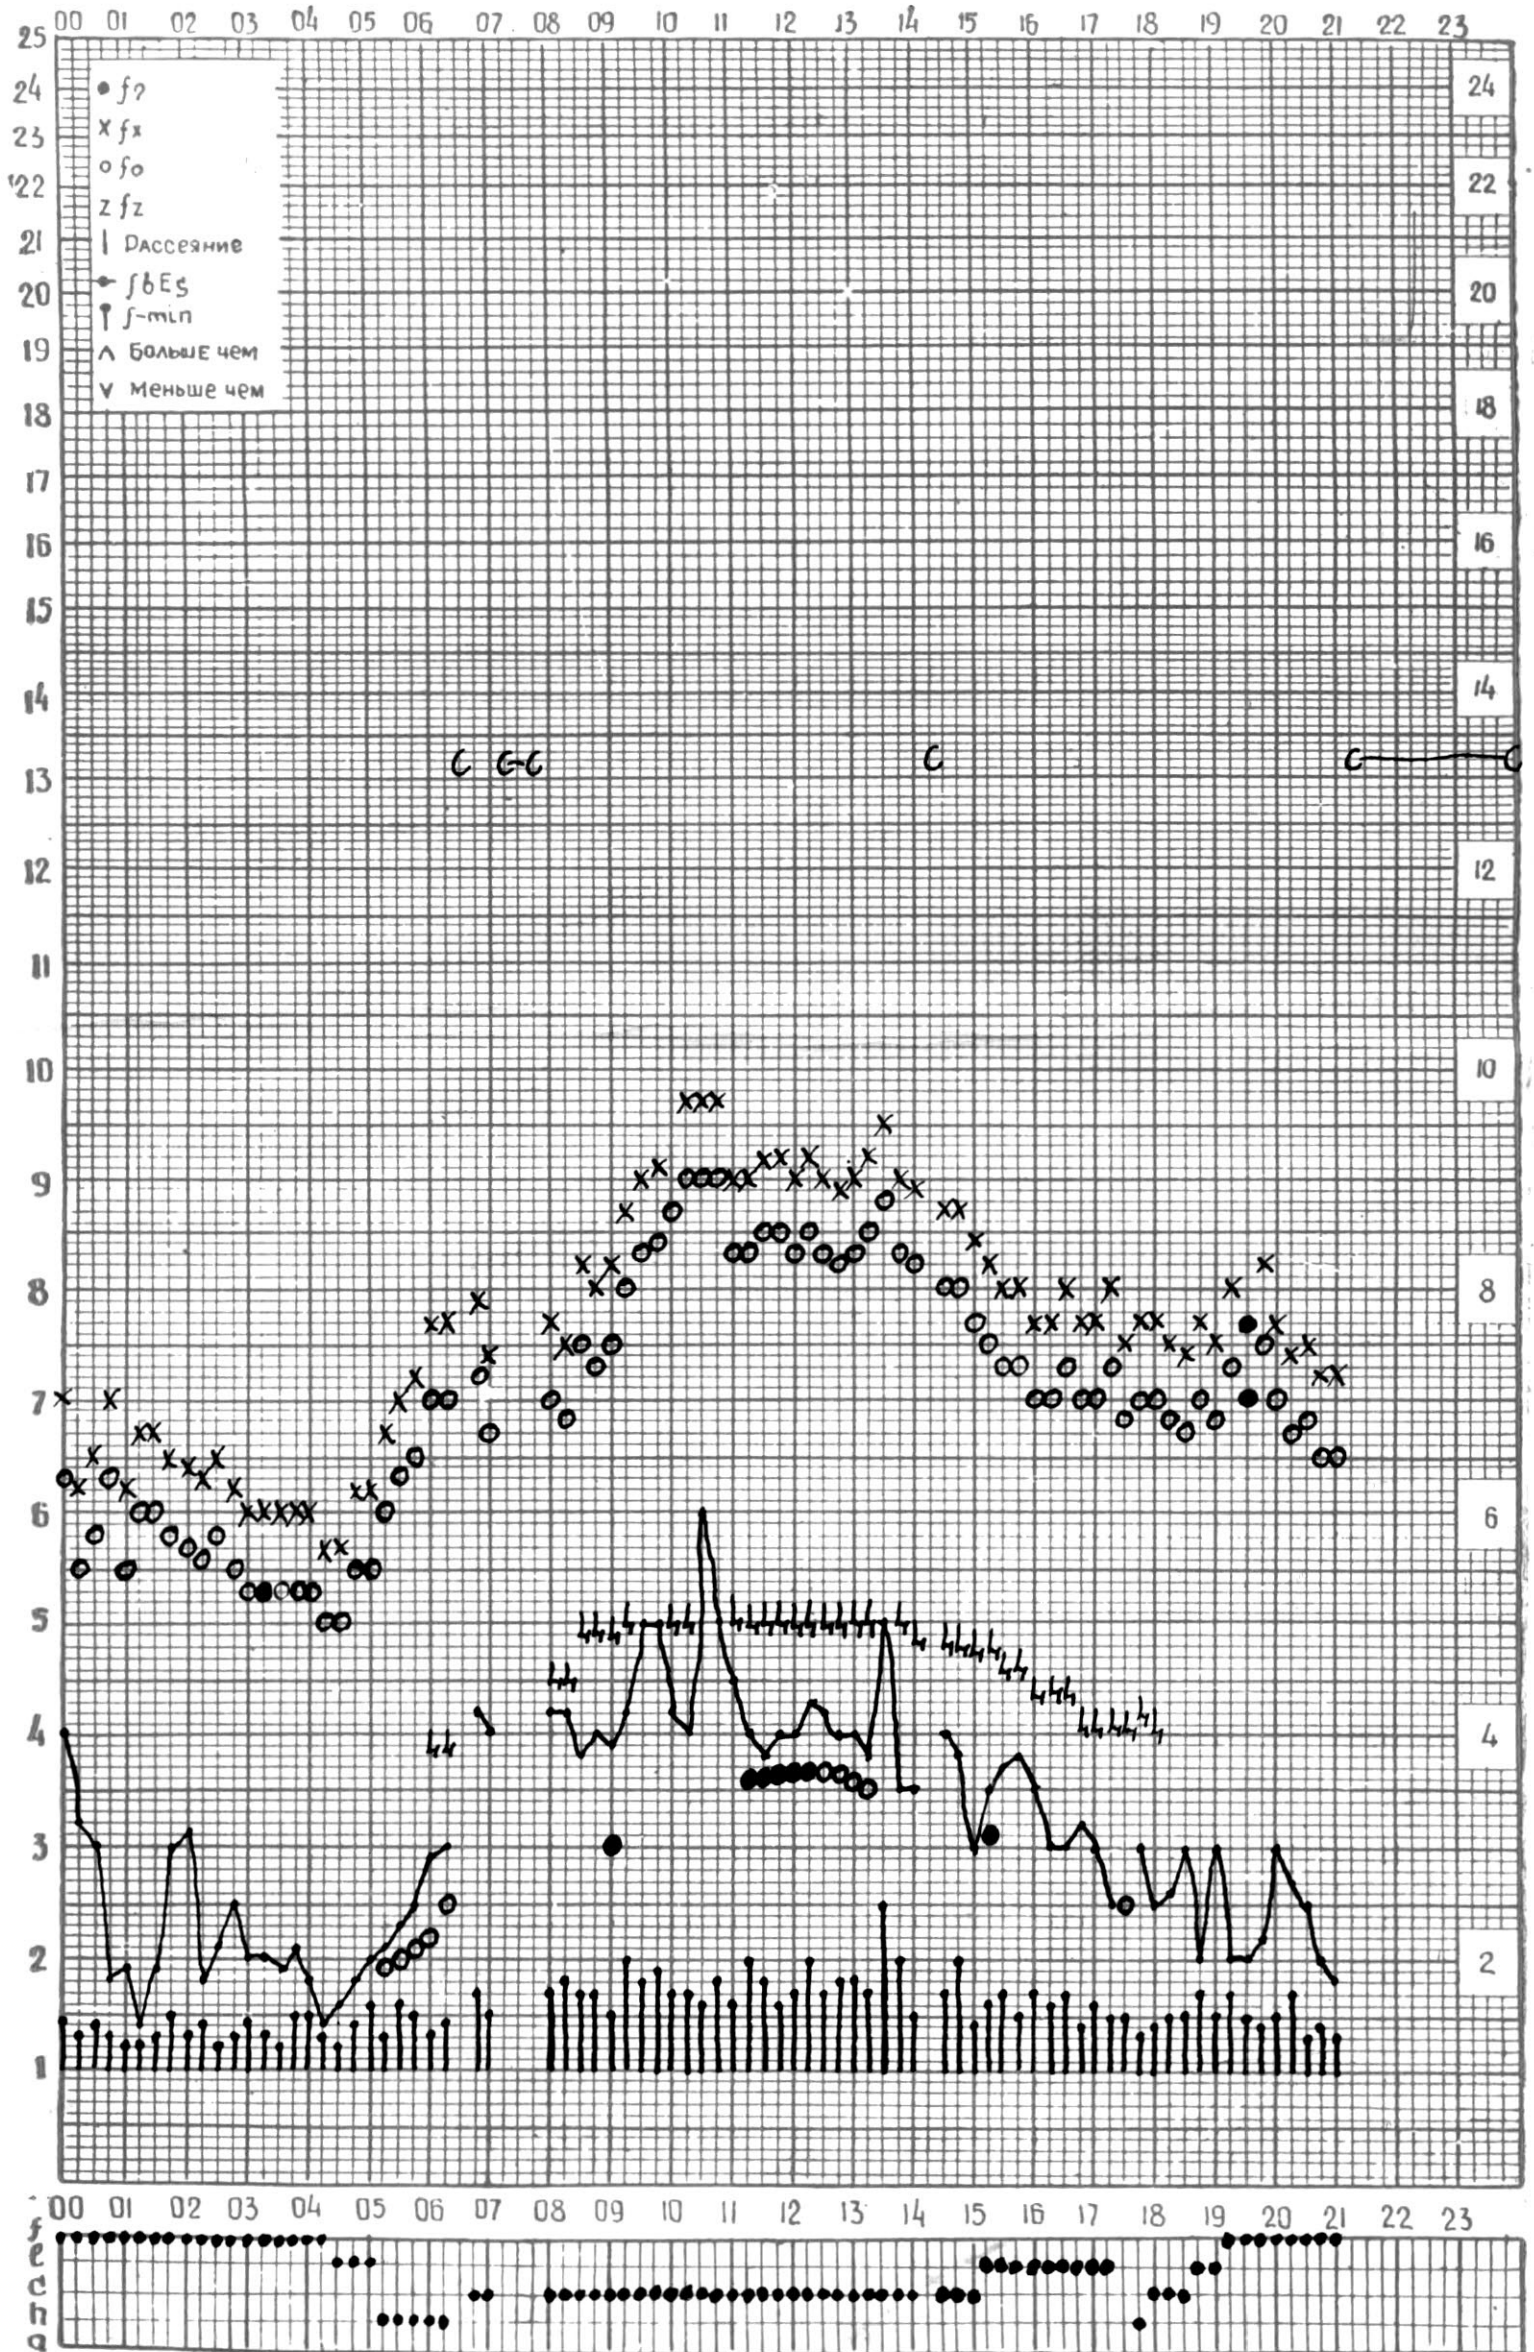

МЕЖДУНАРОДНЫЙ ГОД
АКТИВНОГО СОЛНЦА

ВРЕМЯ 45° Е

станция Тбилиси I — график ионосферных данных, дата 16 ИЮЛЯ, 1972