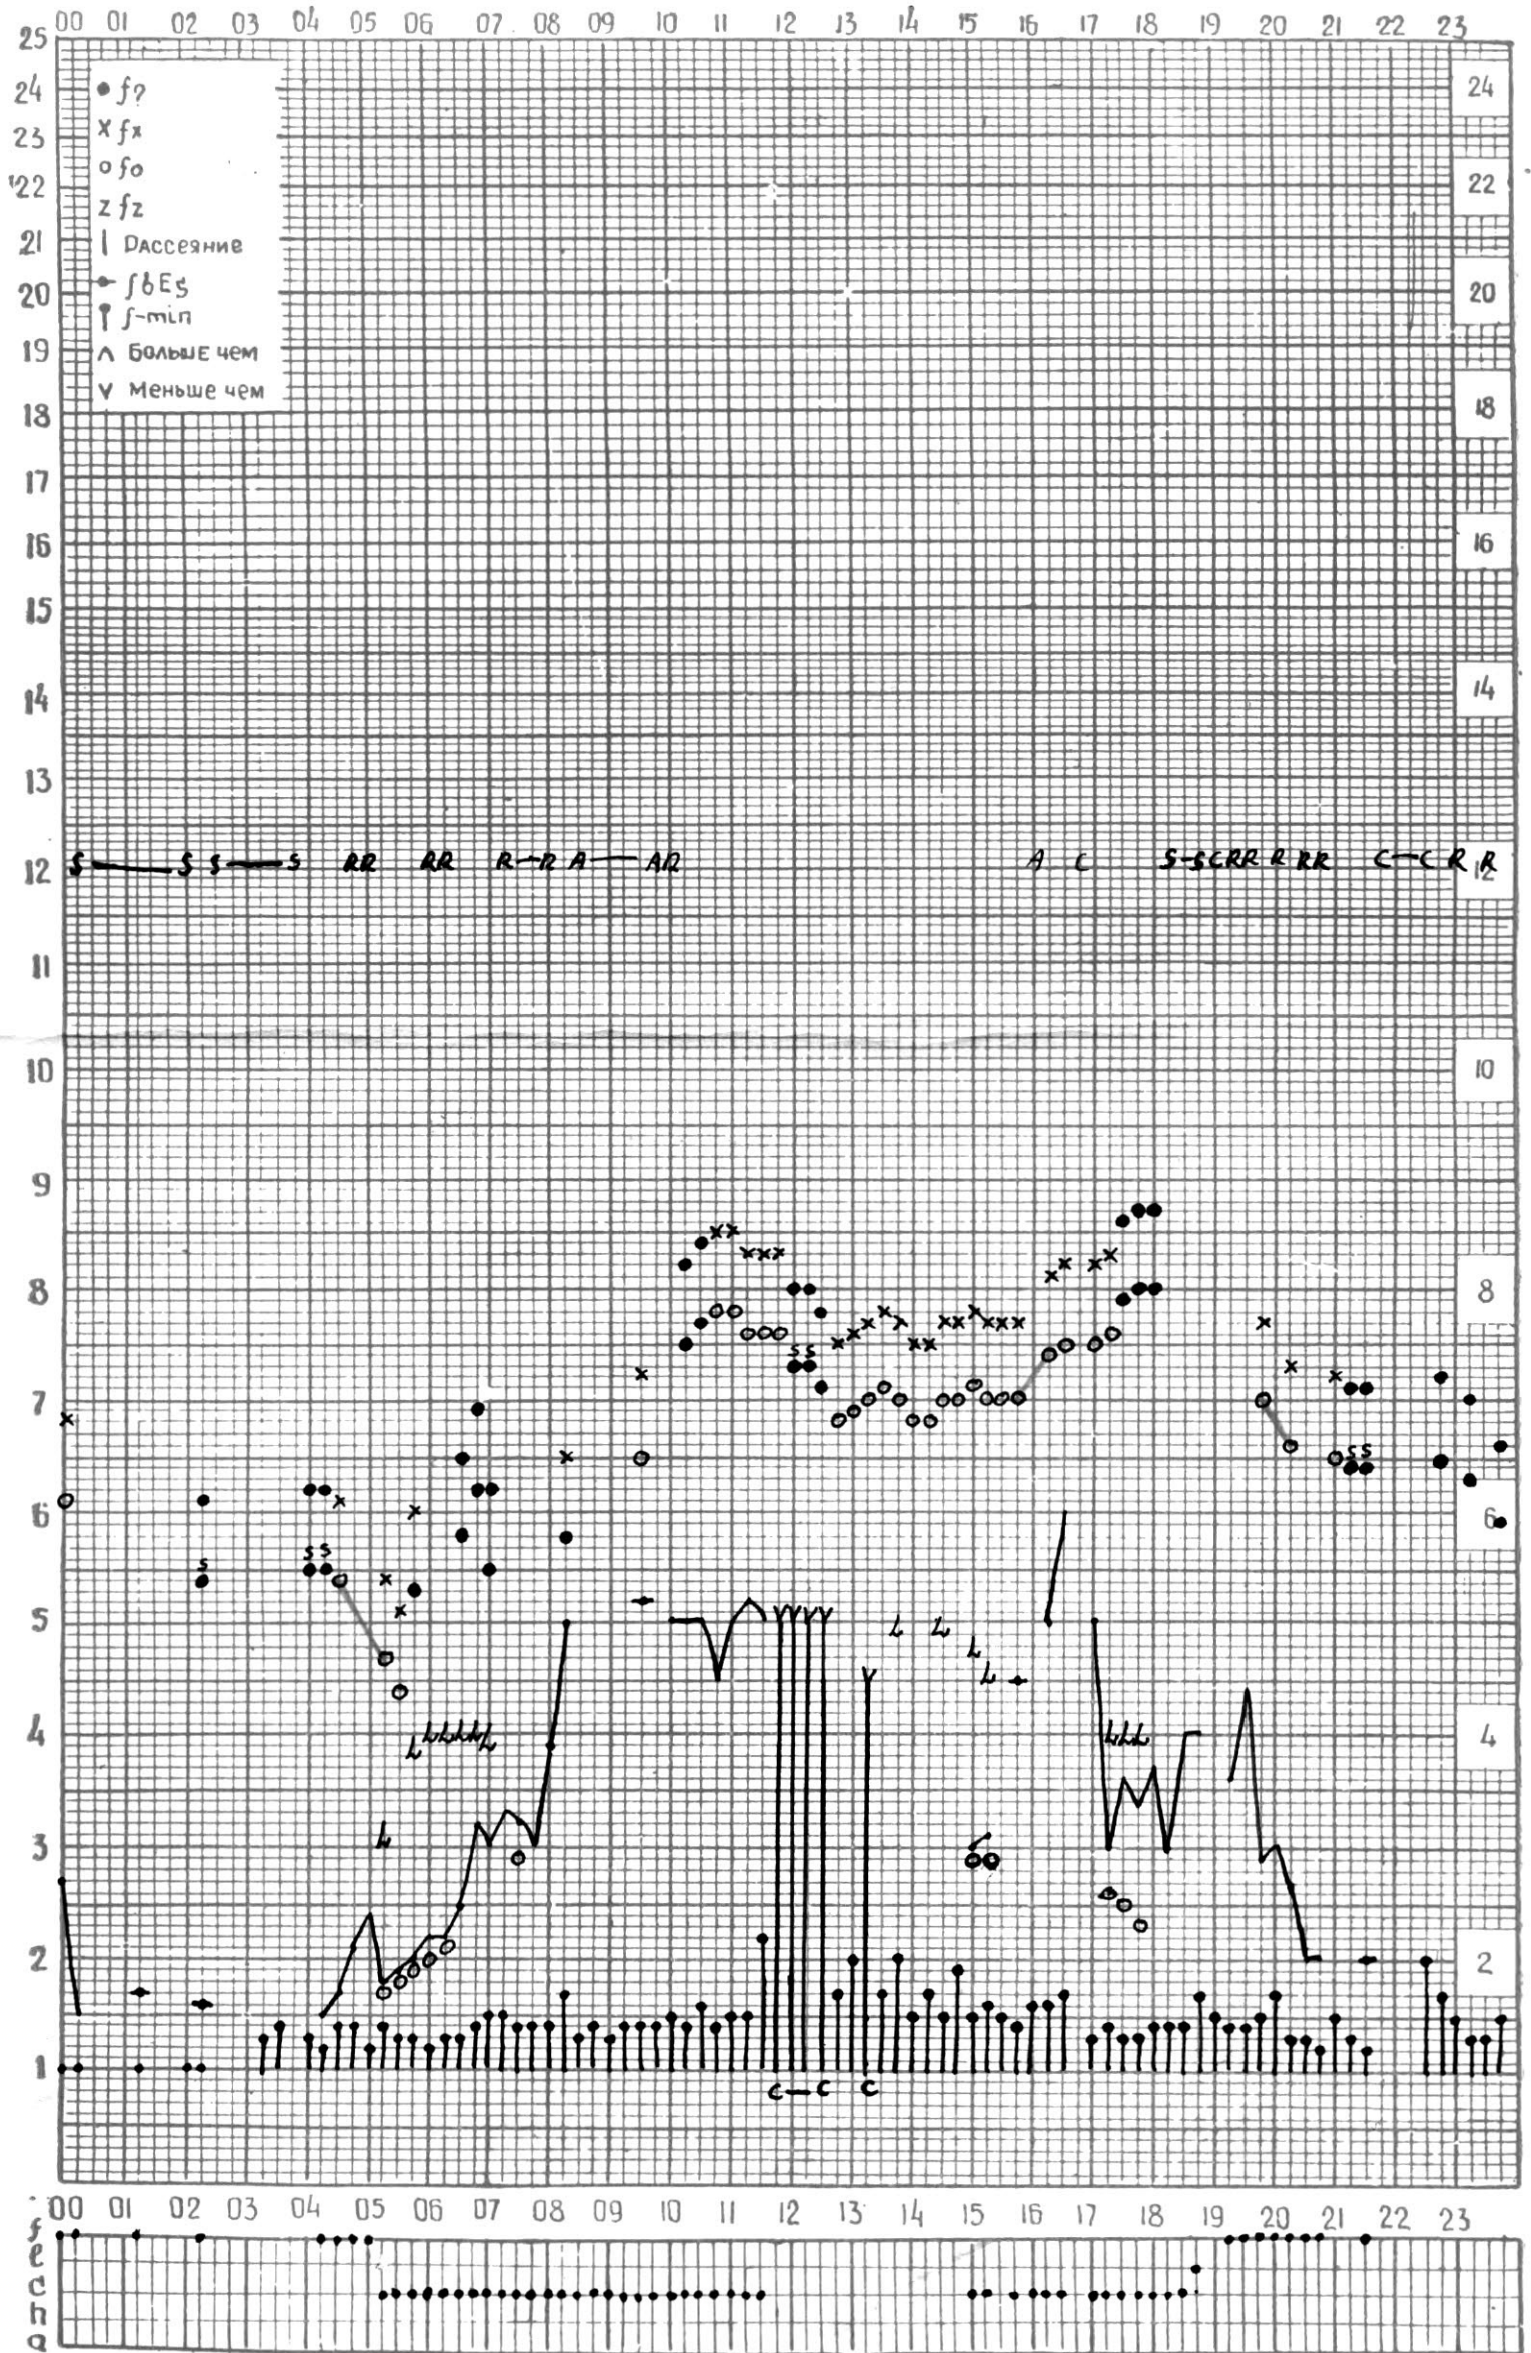

МЕЖДУНАРОДНЫЙ ГОД

АКТИВНОГО СОЛНЦА

ВРЕМЯ 45° E

станция Тбилиси I — график ионосферных данных, дата 23 ИЮЛЯ, 1972