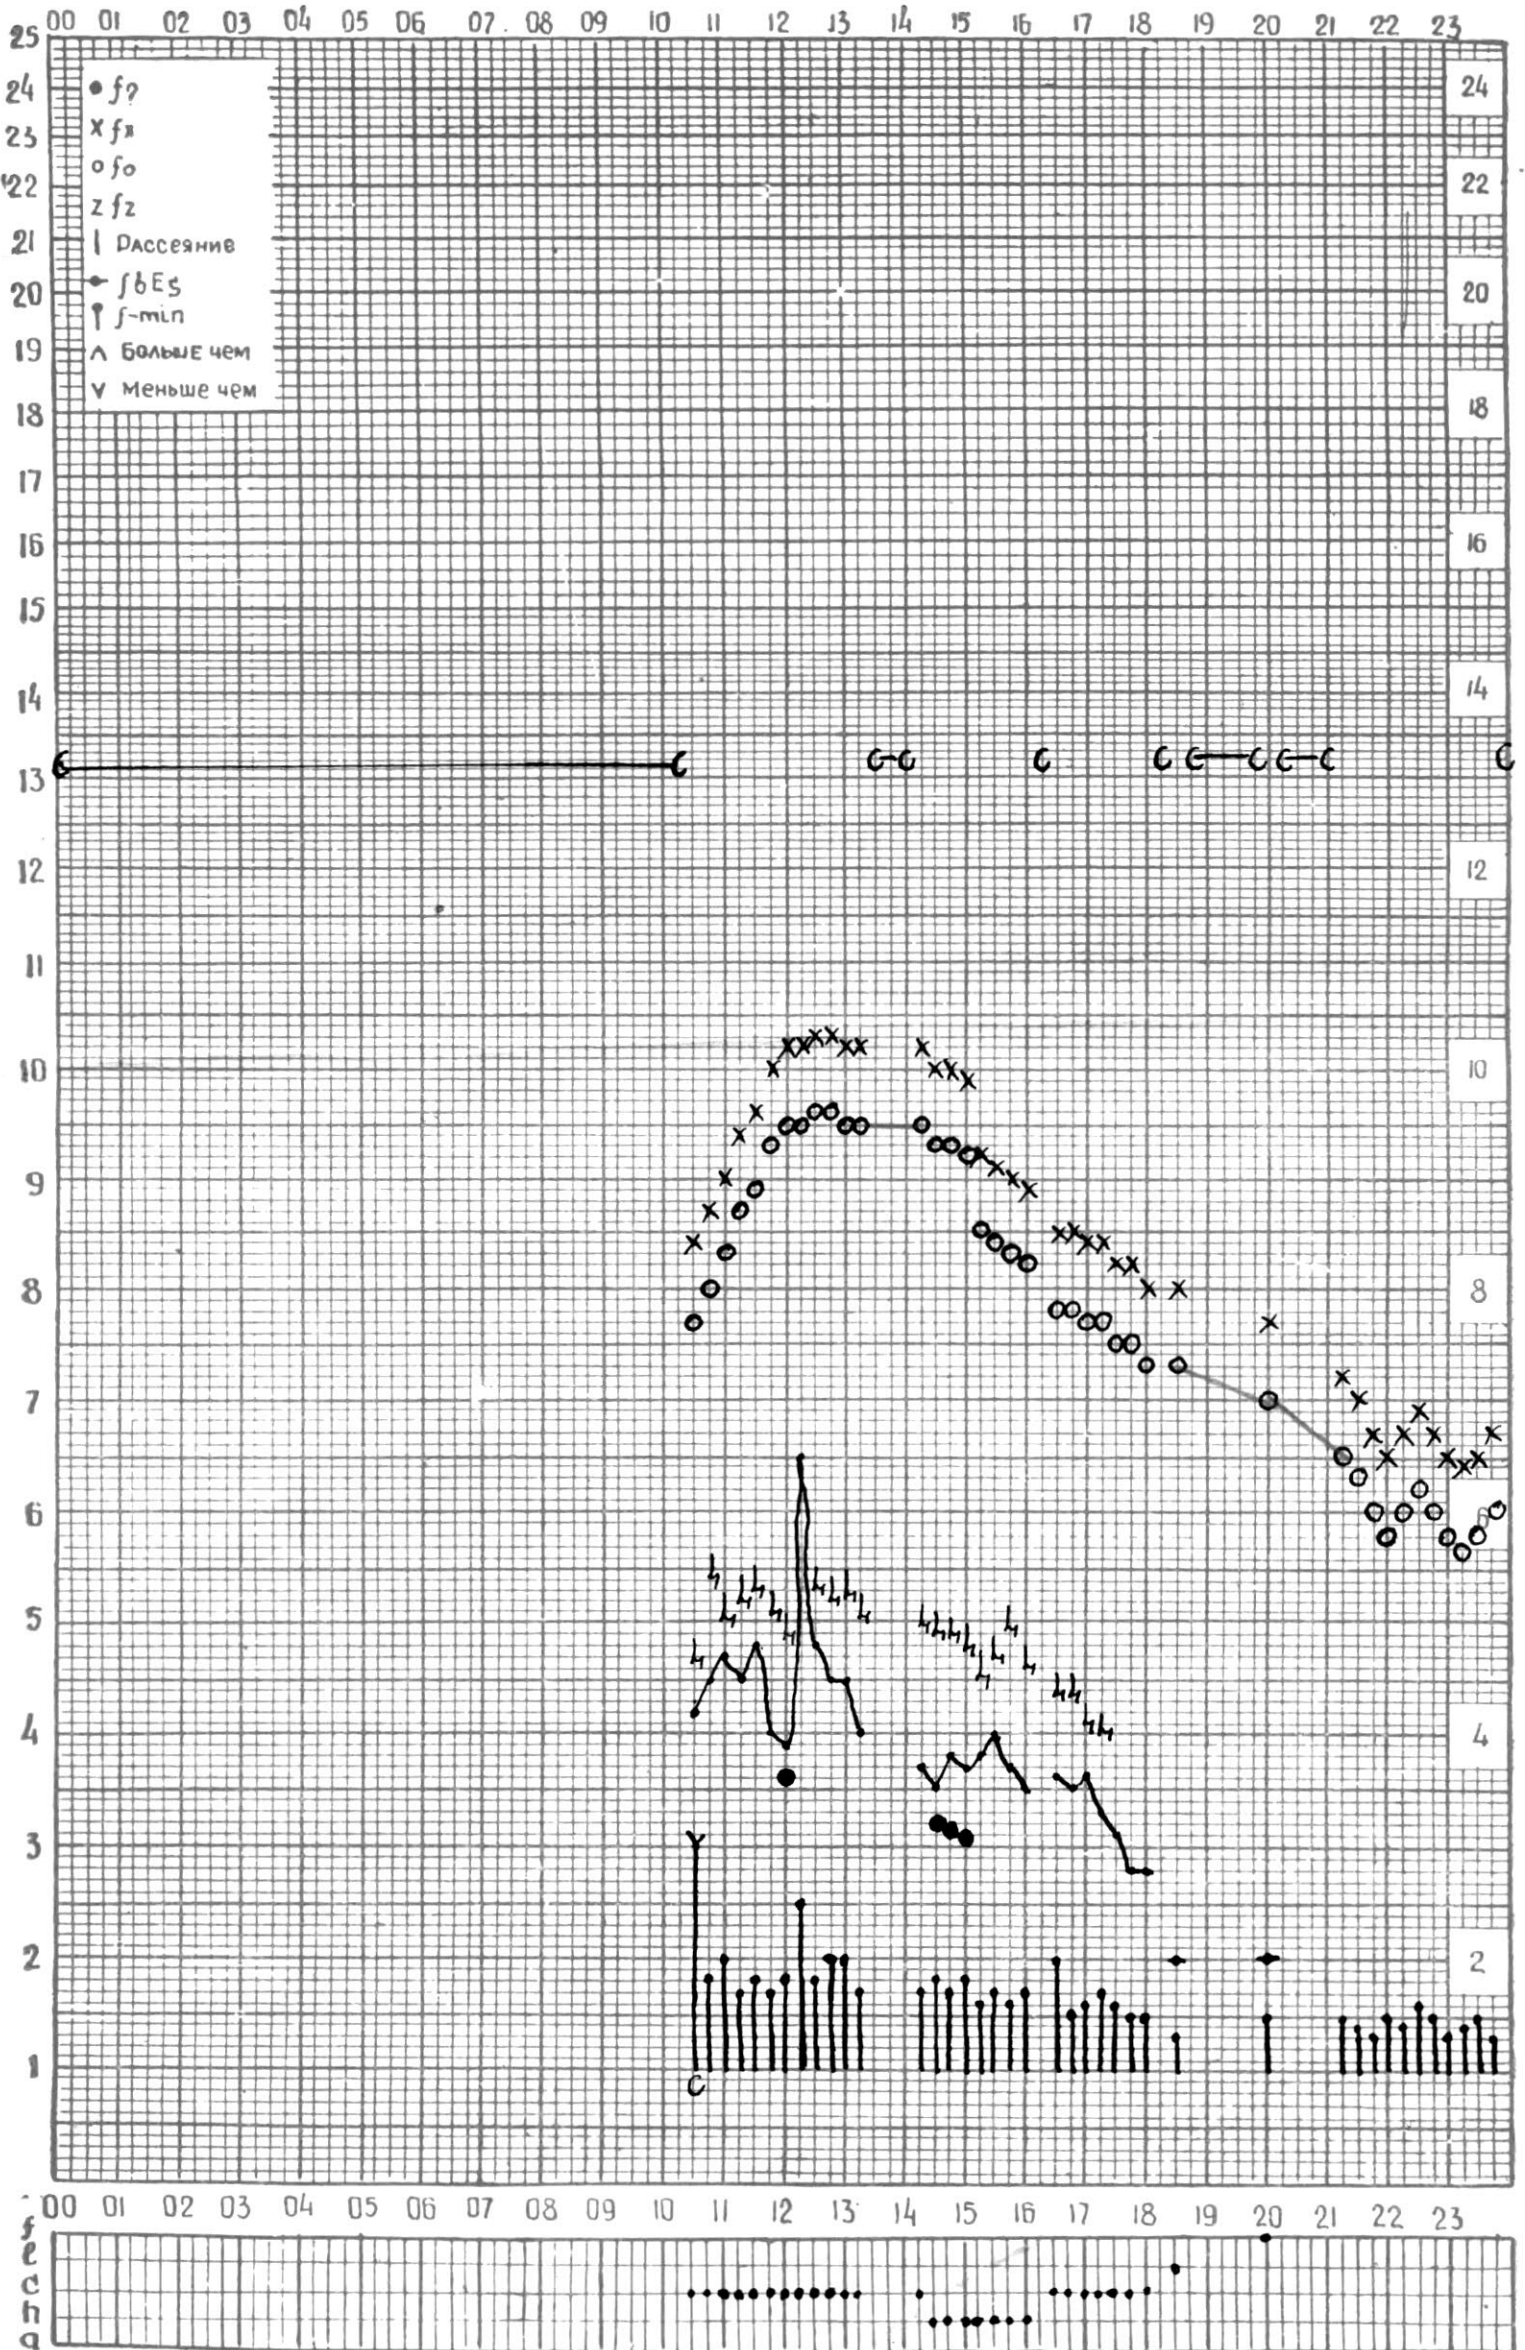

АКТИВНОГО СОЛНЦА

ВРЕМЯ 45° E

станция Тбилиси I — график ионосферных данных, дата 23 ИЮЛЯ, 1972

МЕЖДУНАРОДНЫЙ ГОД

АКТИВНОГО СОЛНЦА

ВРЕМЯ 45° E

станция Тбилиси I — график ионосферных данных, дата 24 ИЮЛЯ, 1972

МЕЖДУНАРОДНЫЙ ГОД

АКТИВНОГО СОЛНЦА

ВРЕМЯ 45° E

станция Тбилиси I — график ионосферных данных, дата 27 ИЮЛЯ, 1972

МЕЖДУНАРОДНЫЙ ГОД

АКТИВНОГО СОЛНЦА

ВРЕМЯ 45° E

станция Тбилиси I — график ионосферных данных, дата 28 ИЮЛЯ, 1972