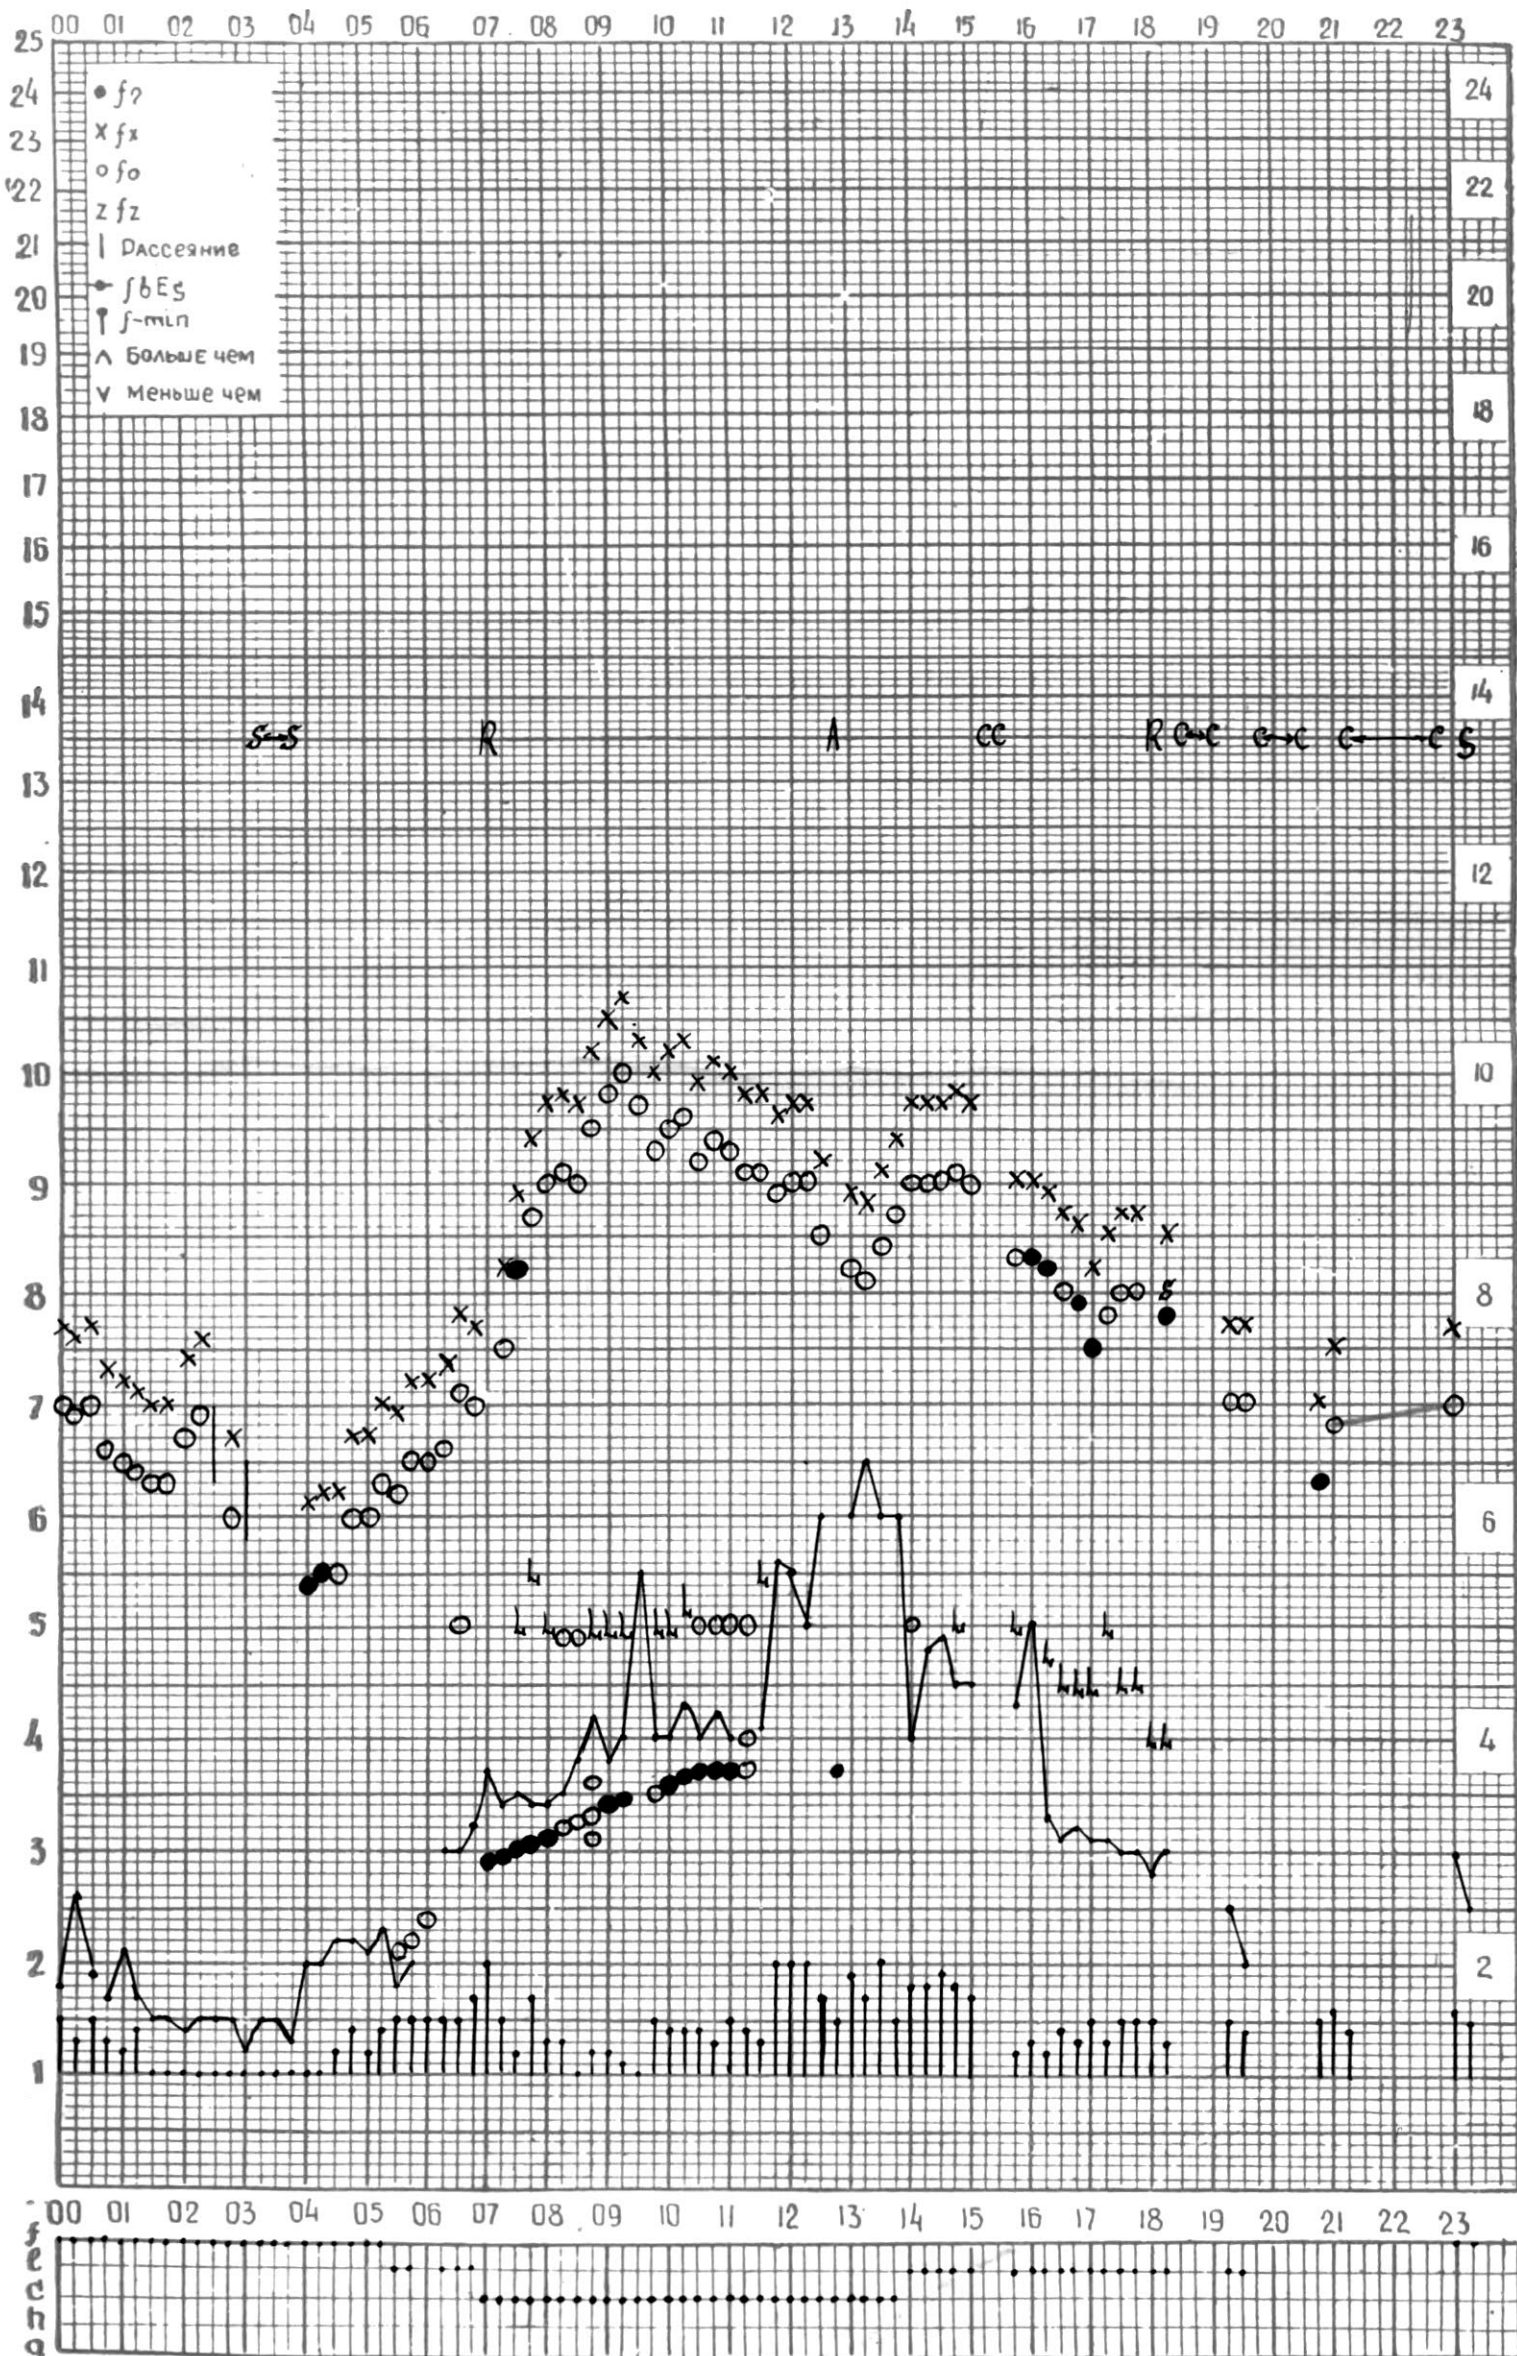

МЕЖДУНАРОДНЫЙ ГОД

АКТИВНОГО СОЛНЦА

ВРЕМЯ 45° E

станция Тбилиси i — график ионосферных данных, дата 1 июля, 1972

МЕЖДУНАРОДНЫЙ ГОД

АКТИВНОГО СОЛНЦА

ВРЕМЯ 45° E

станция Тбилиси I — график ионосферных данных, дата 2 ИЮЛЯ, 1972

КЗМ ОТСЧИТАНО ГОГЕШВИДИ

МЕЖДУНАРОДНЫЙ ГОД

АКТИВНОГО СОЛНЦА

ВРЕМЯ 45° Е

станция Тбилиси I — график ионосферных данных, дата 3 ИЮЛЯ, 1972

МЕЖДУНАРОДНЫЙ ГОД

АКТИВНОГО СОЛНЦА

ВРЕМЯ 45° E

станция Тбилиси I — график ионосферных данных, дата 4 ИЮЛЯ, 1972

МЕЖДУНАРОДНЫЙ ГОД
АКТИВНОГО СОЛНЦА

ВРЕМЯ 45° E

станция Тбилиси I — график ионосферных данных, дата 5 ИЮЛЯ, 1972

МЕЖДУНАРОДНЫЙ ГОД

АКТИВНОГО СОЛНЦА

ВРЕМЯ 45° E

станция Тбилиси I — график ионосферных данных, дата — 6 ИЮЛЯ, 1972

МЕЖДУНАРОДНЫЙ ГОД

АКТИВНОГО СОЛНЦА

ВРЕМЯ 45° E

станция Тбилиси I — график ионосферных данных, дата 7 ИЮЛЯ, 1972

МЕЖДУНАРОДНЫЙ ГОД