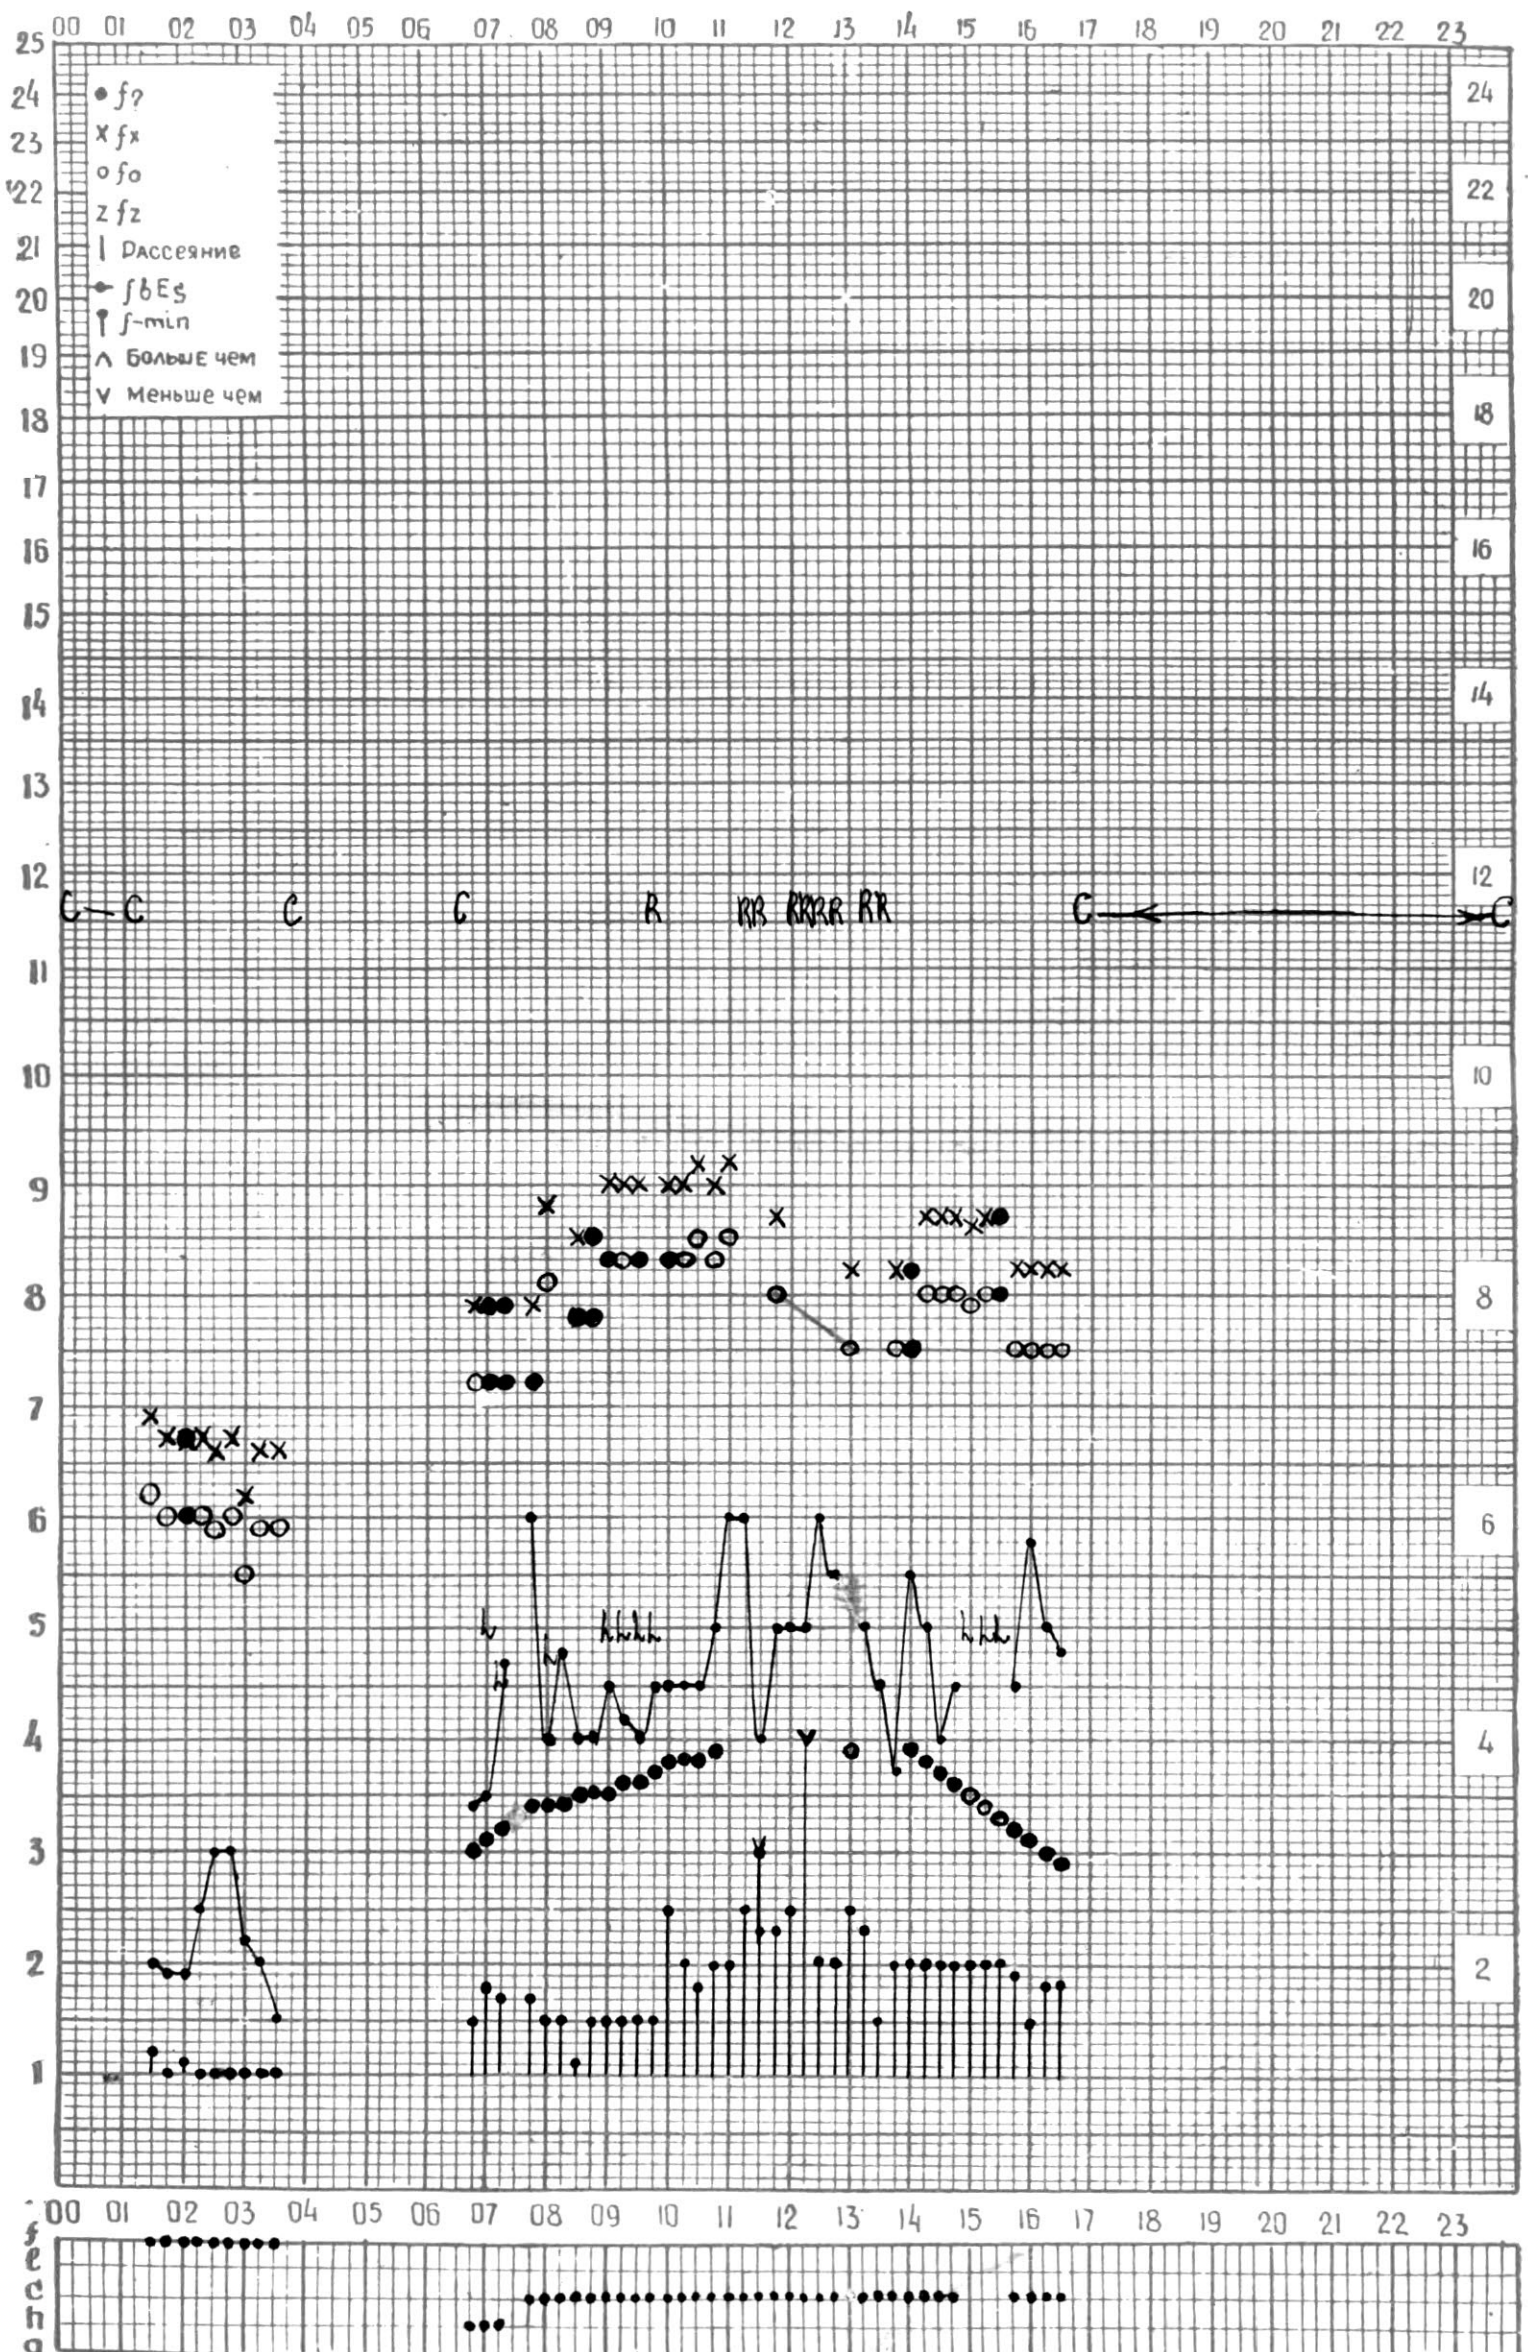

МЕЖДУНАРОДНЫЙ ГОД

АКТИВНОГО СОЛНЦА

ВРЕМЯ 45° E

станция Тбилиси i — график ионосферных данных, дата 1 июля, 1972

МЕЖДУНАРОДНЫЙ ГОД

АКТИВНОГО СОЛНЦА

ВРЕМЯ 45° E

станция Тбилиси I — график ионосферных данных, дата 2 ИЮЛЯ, 1972

КЗМ ОТСЧИТАНО ГОГЕШВИДИ

МЕЖДУНАРОДНЫЙ ГОД

АКТИВНОГО СОЛНЦА

ВРЕМЯ 45° Е

станция Тбилиси I — график ионосферных данных, дата 3 ИЮЛЯ, 1972

МЕЖДУНАРОДНЫЙ ГОД

АКТИВНОГО СОЛНЦА

ВРЕМЯ 45° E

станция Тбилиси I — график ионосферных данных, дата 4 ИЮЛЯ, 1972

МЕЖДУНАРОДНЫЙ ГОД
АКТИВНОГО СОЛНЦА

ВРЕМЯ 45° E

станция Тбилиси I — график ионосферных данных, дата 5 ИЮЛЯ, 1972

МЕЖДУНАРОДНЫЙ ГОД

АКТИВНОГО СОЛНЦА