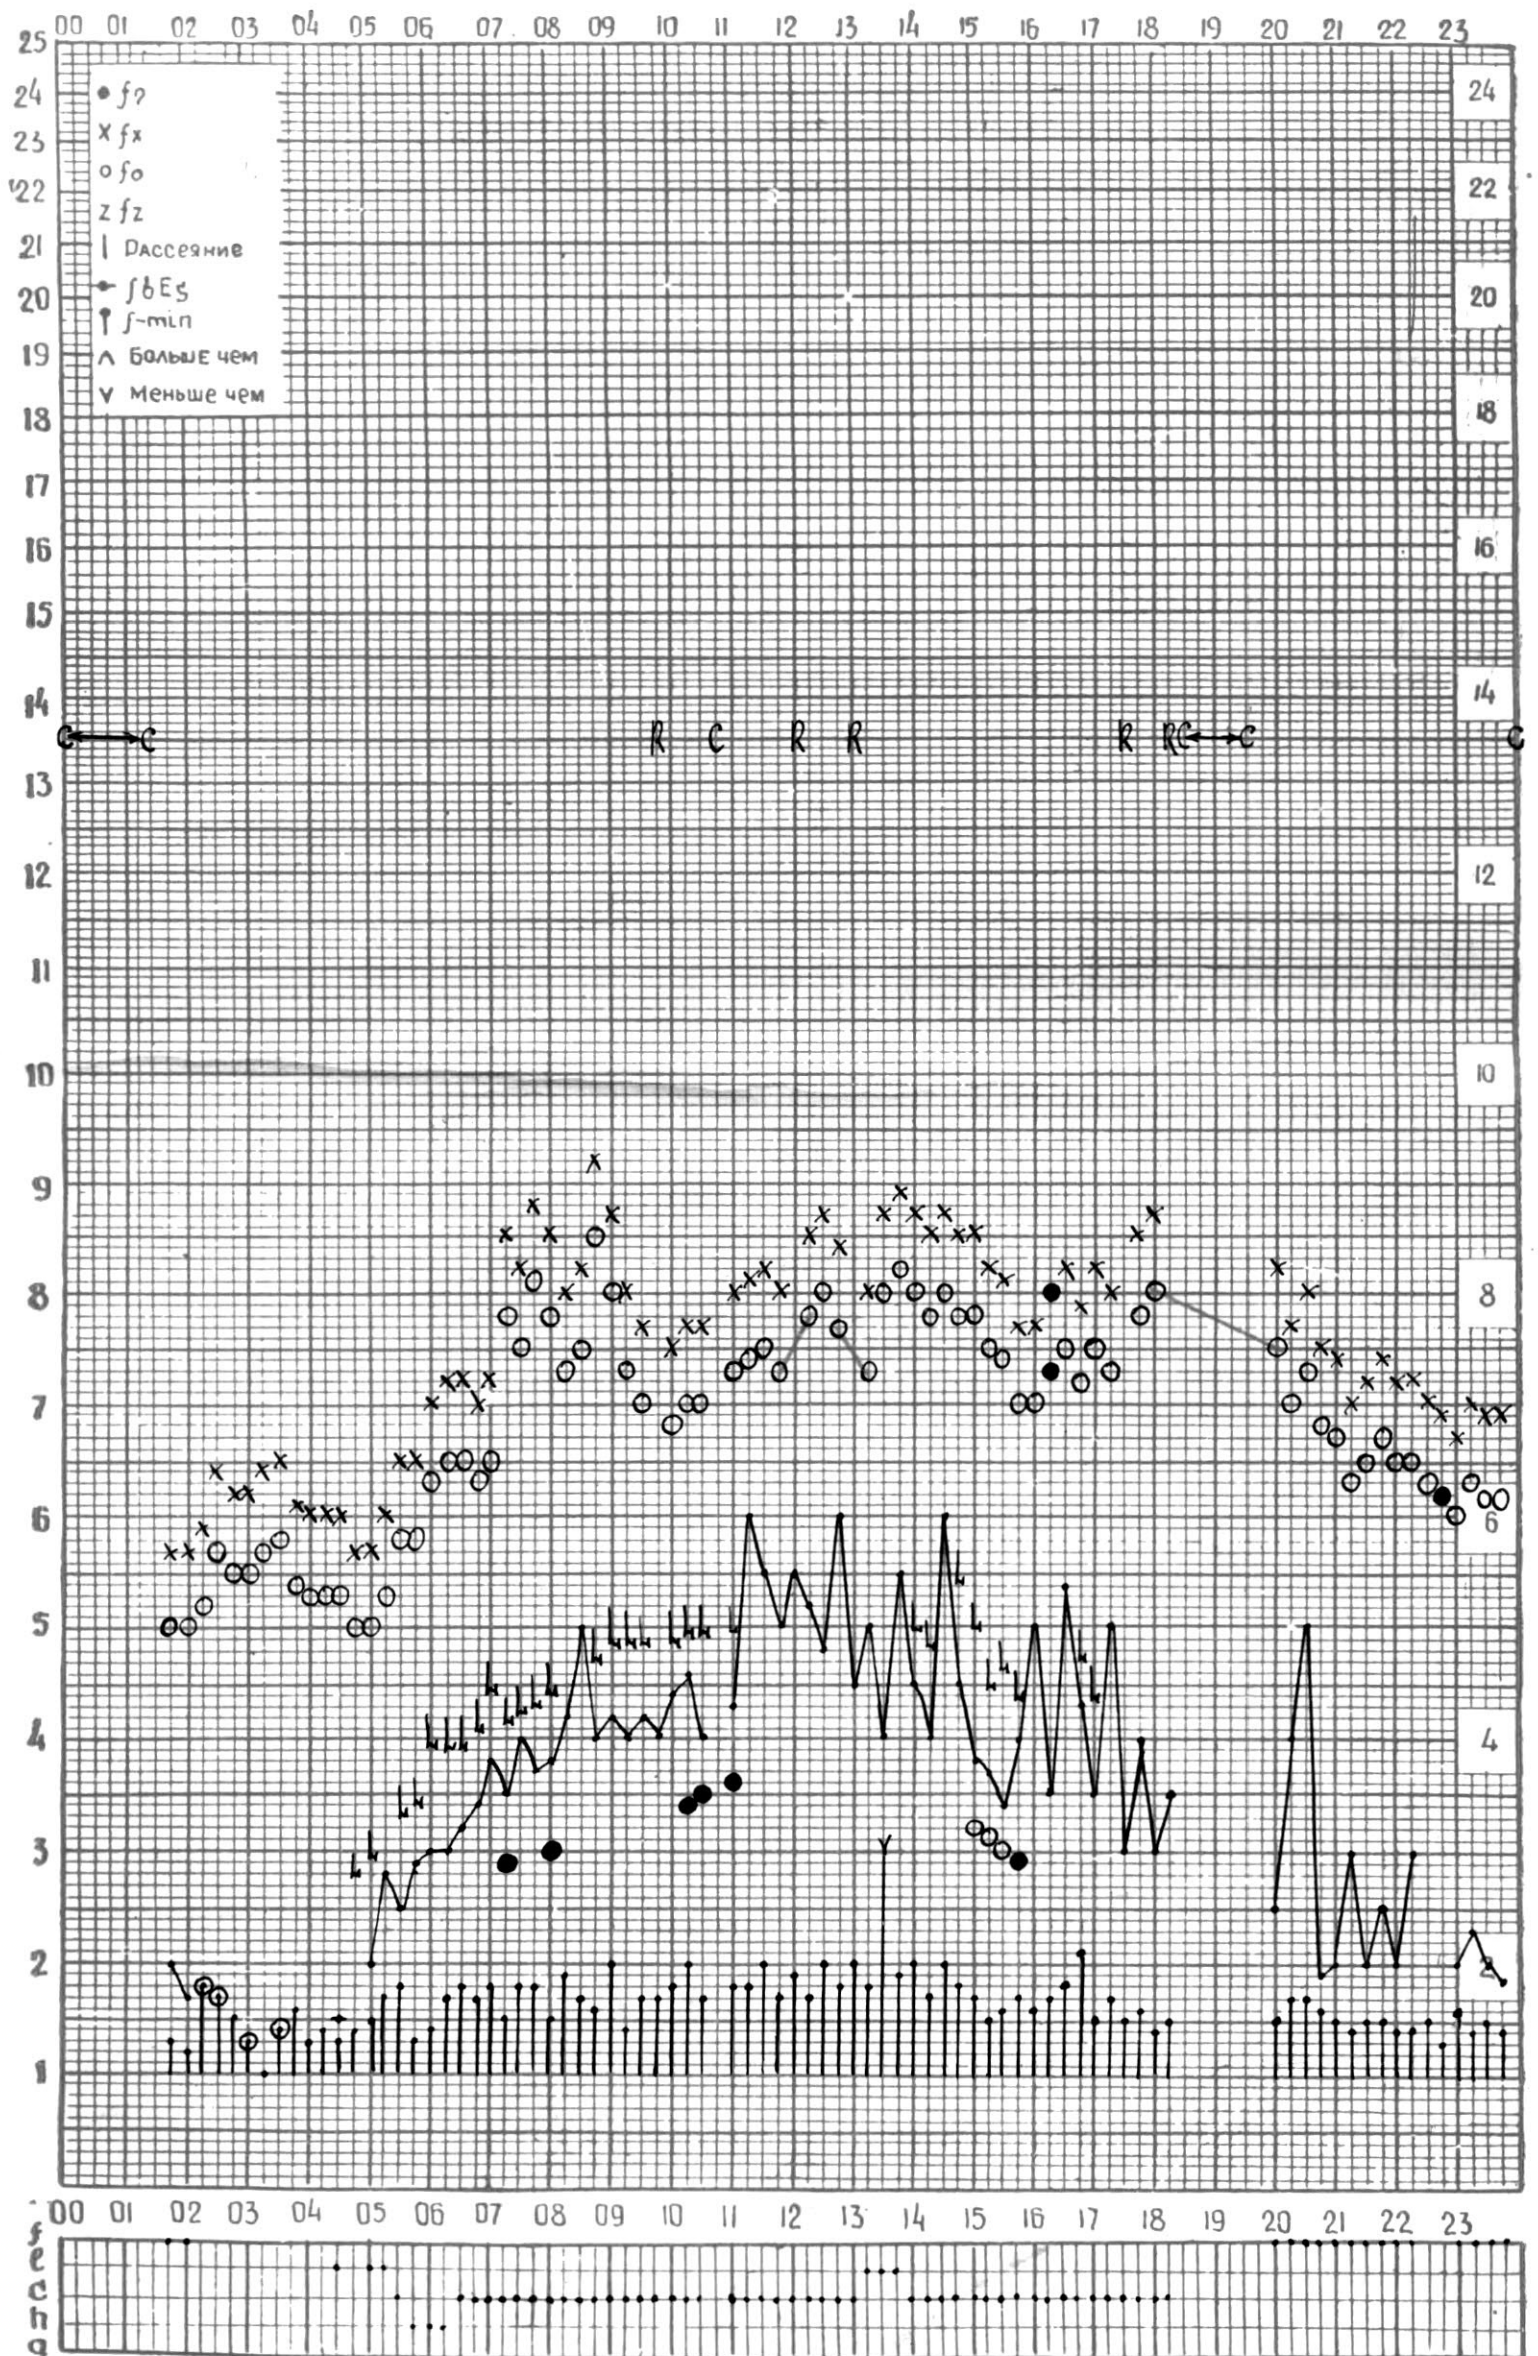

МЕЖДУНАРОДНЫЙ ГОД

АКТИВНОГО СОЛНЦА

ВРЕМЯ 45° E

станция Тбилиси I — график ионосферных данных, дата 12 ИЮЛЯ, 1972