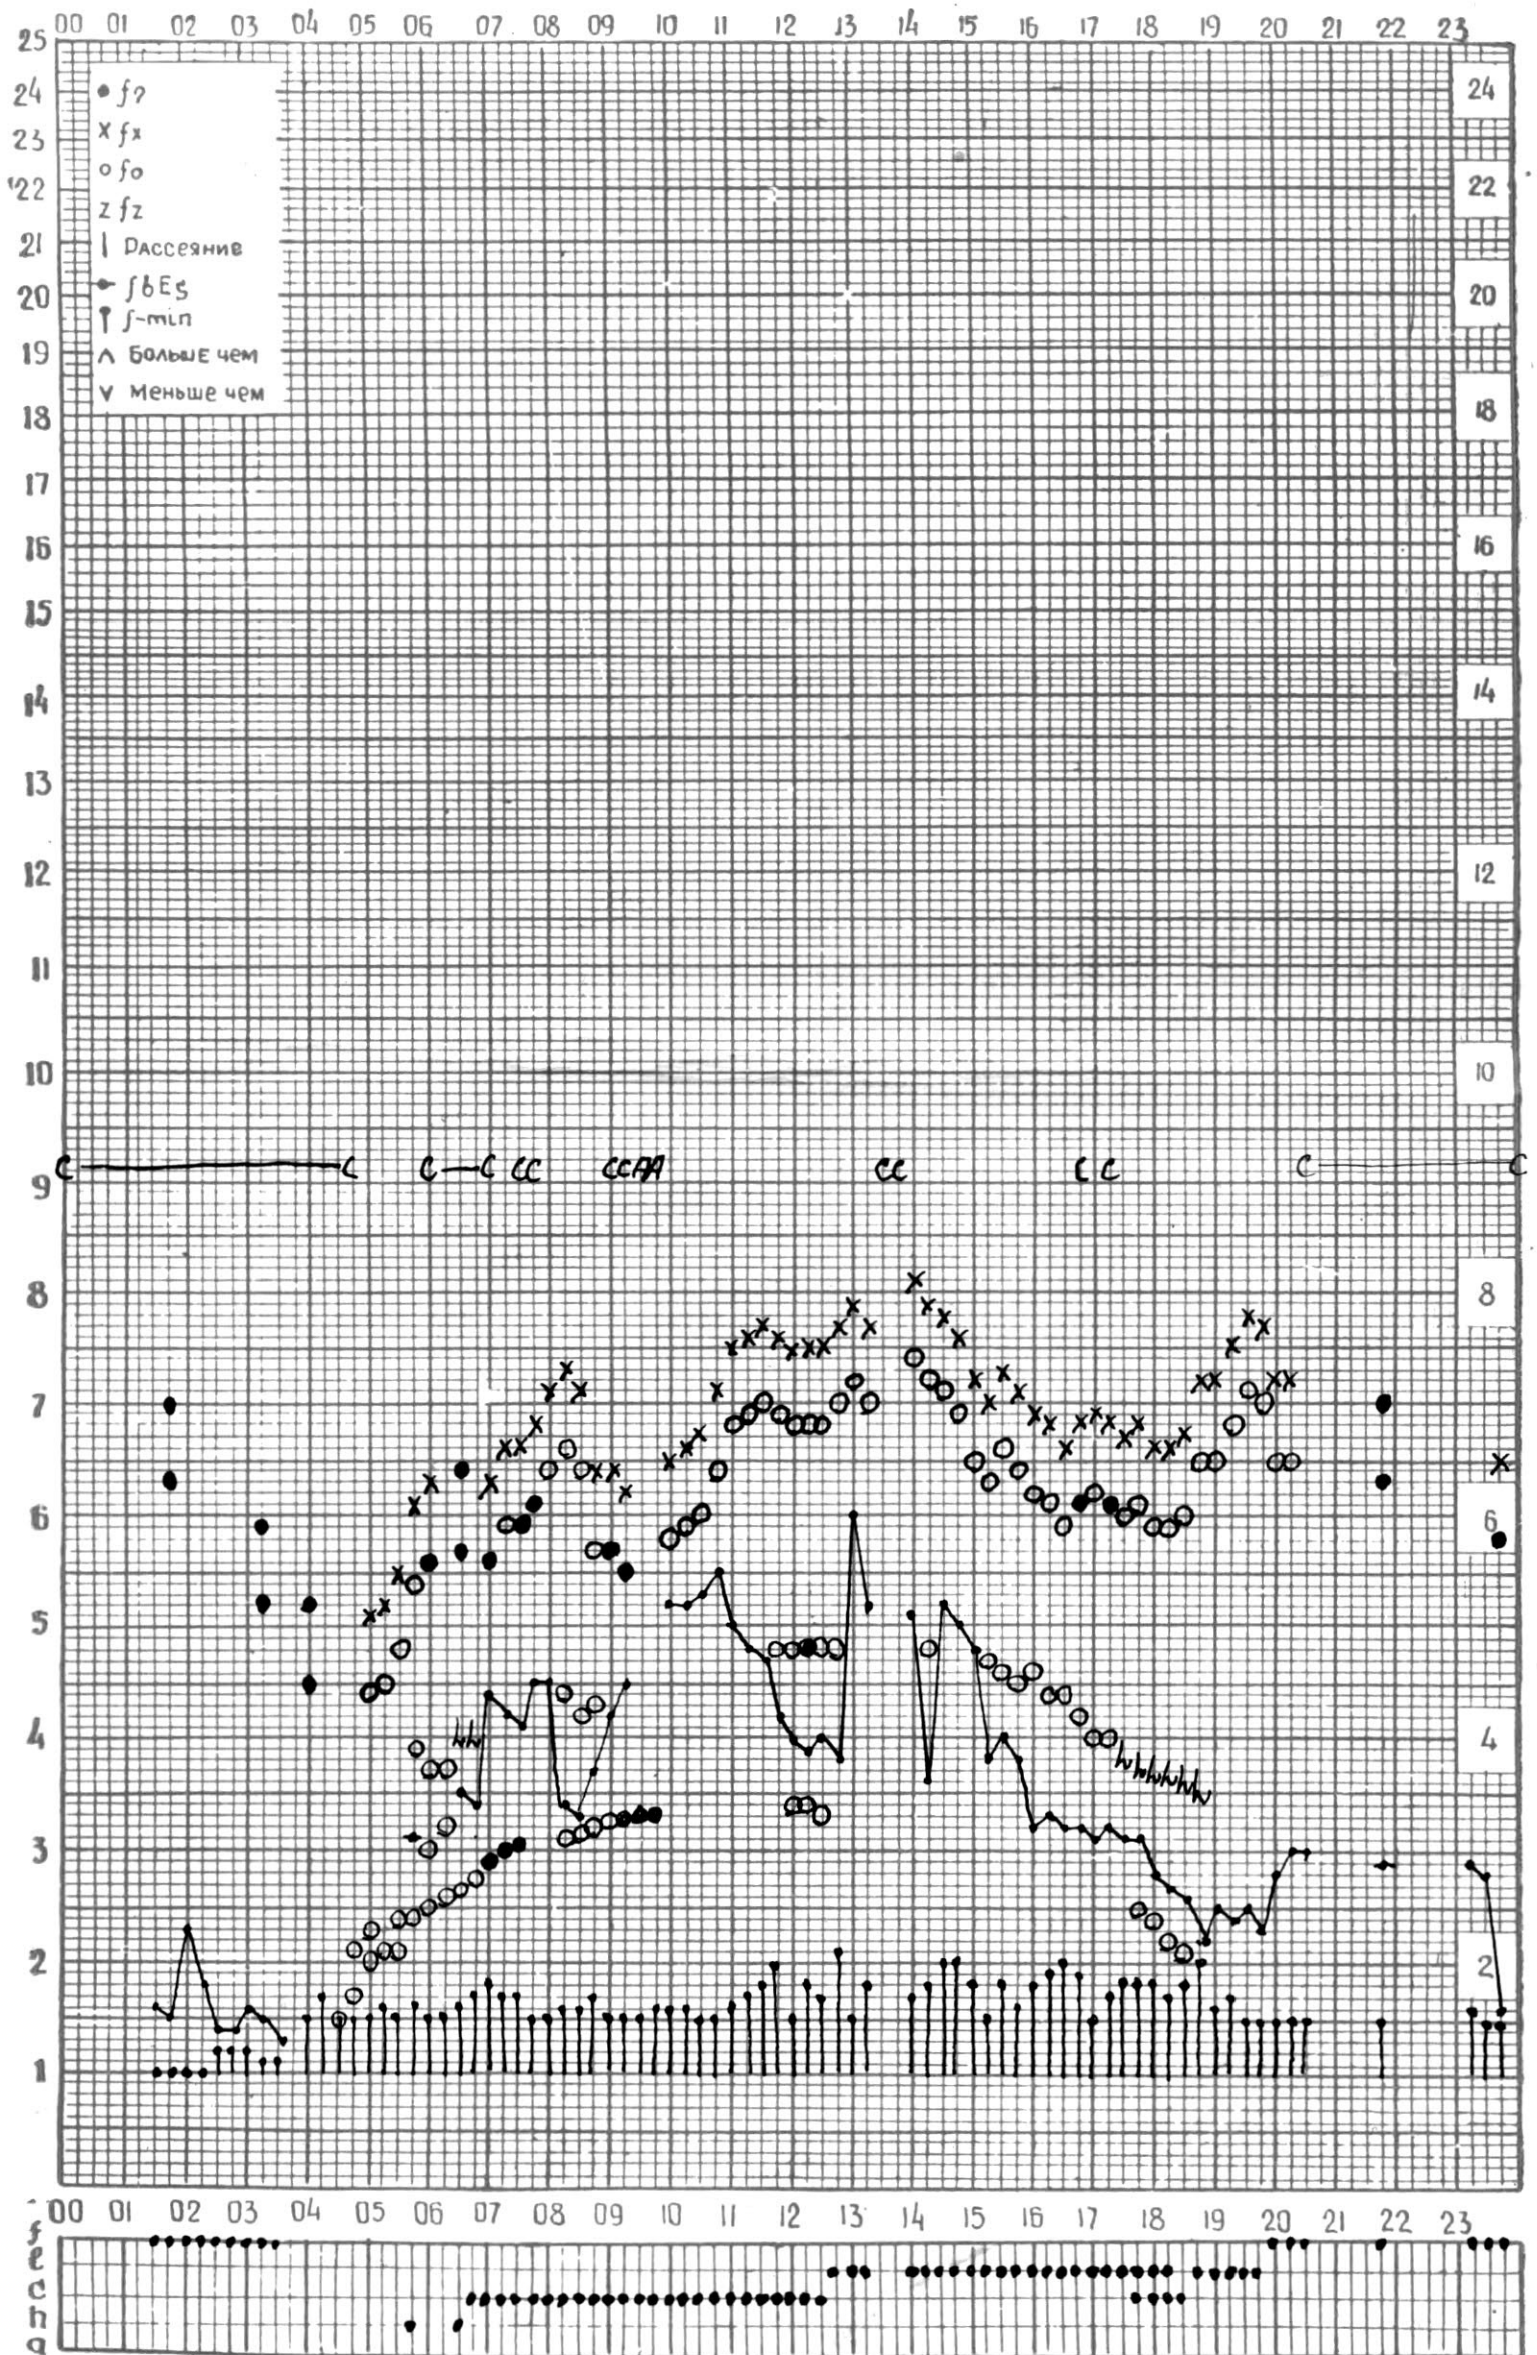

МЕЖДУНАРОДНЫЙ ГОД

АКТИВНОГО СОЛНЦА

ВРЕМЯ 45° E

станция Тбилиси I — график ионосферных данных, дата 18 июля, 1972