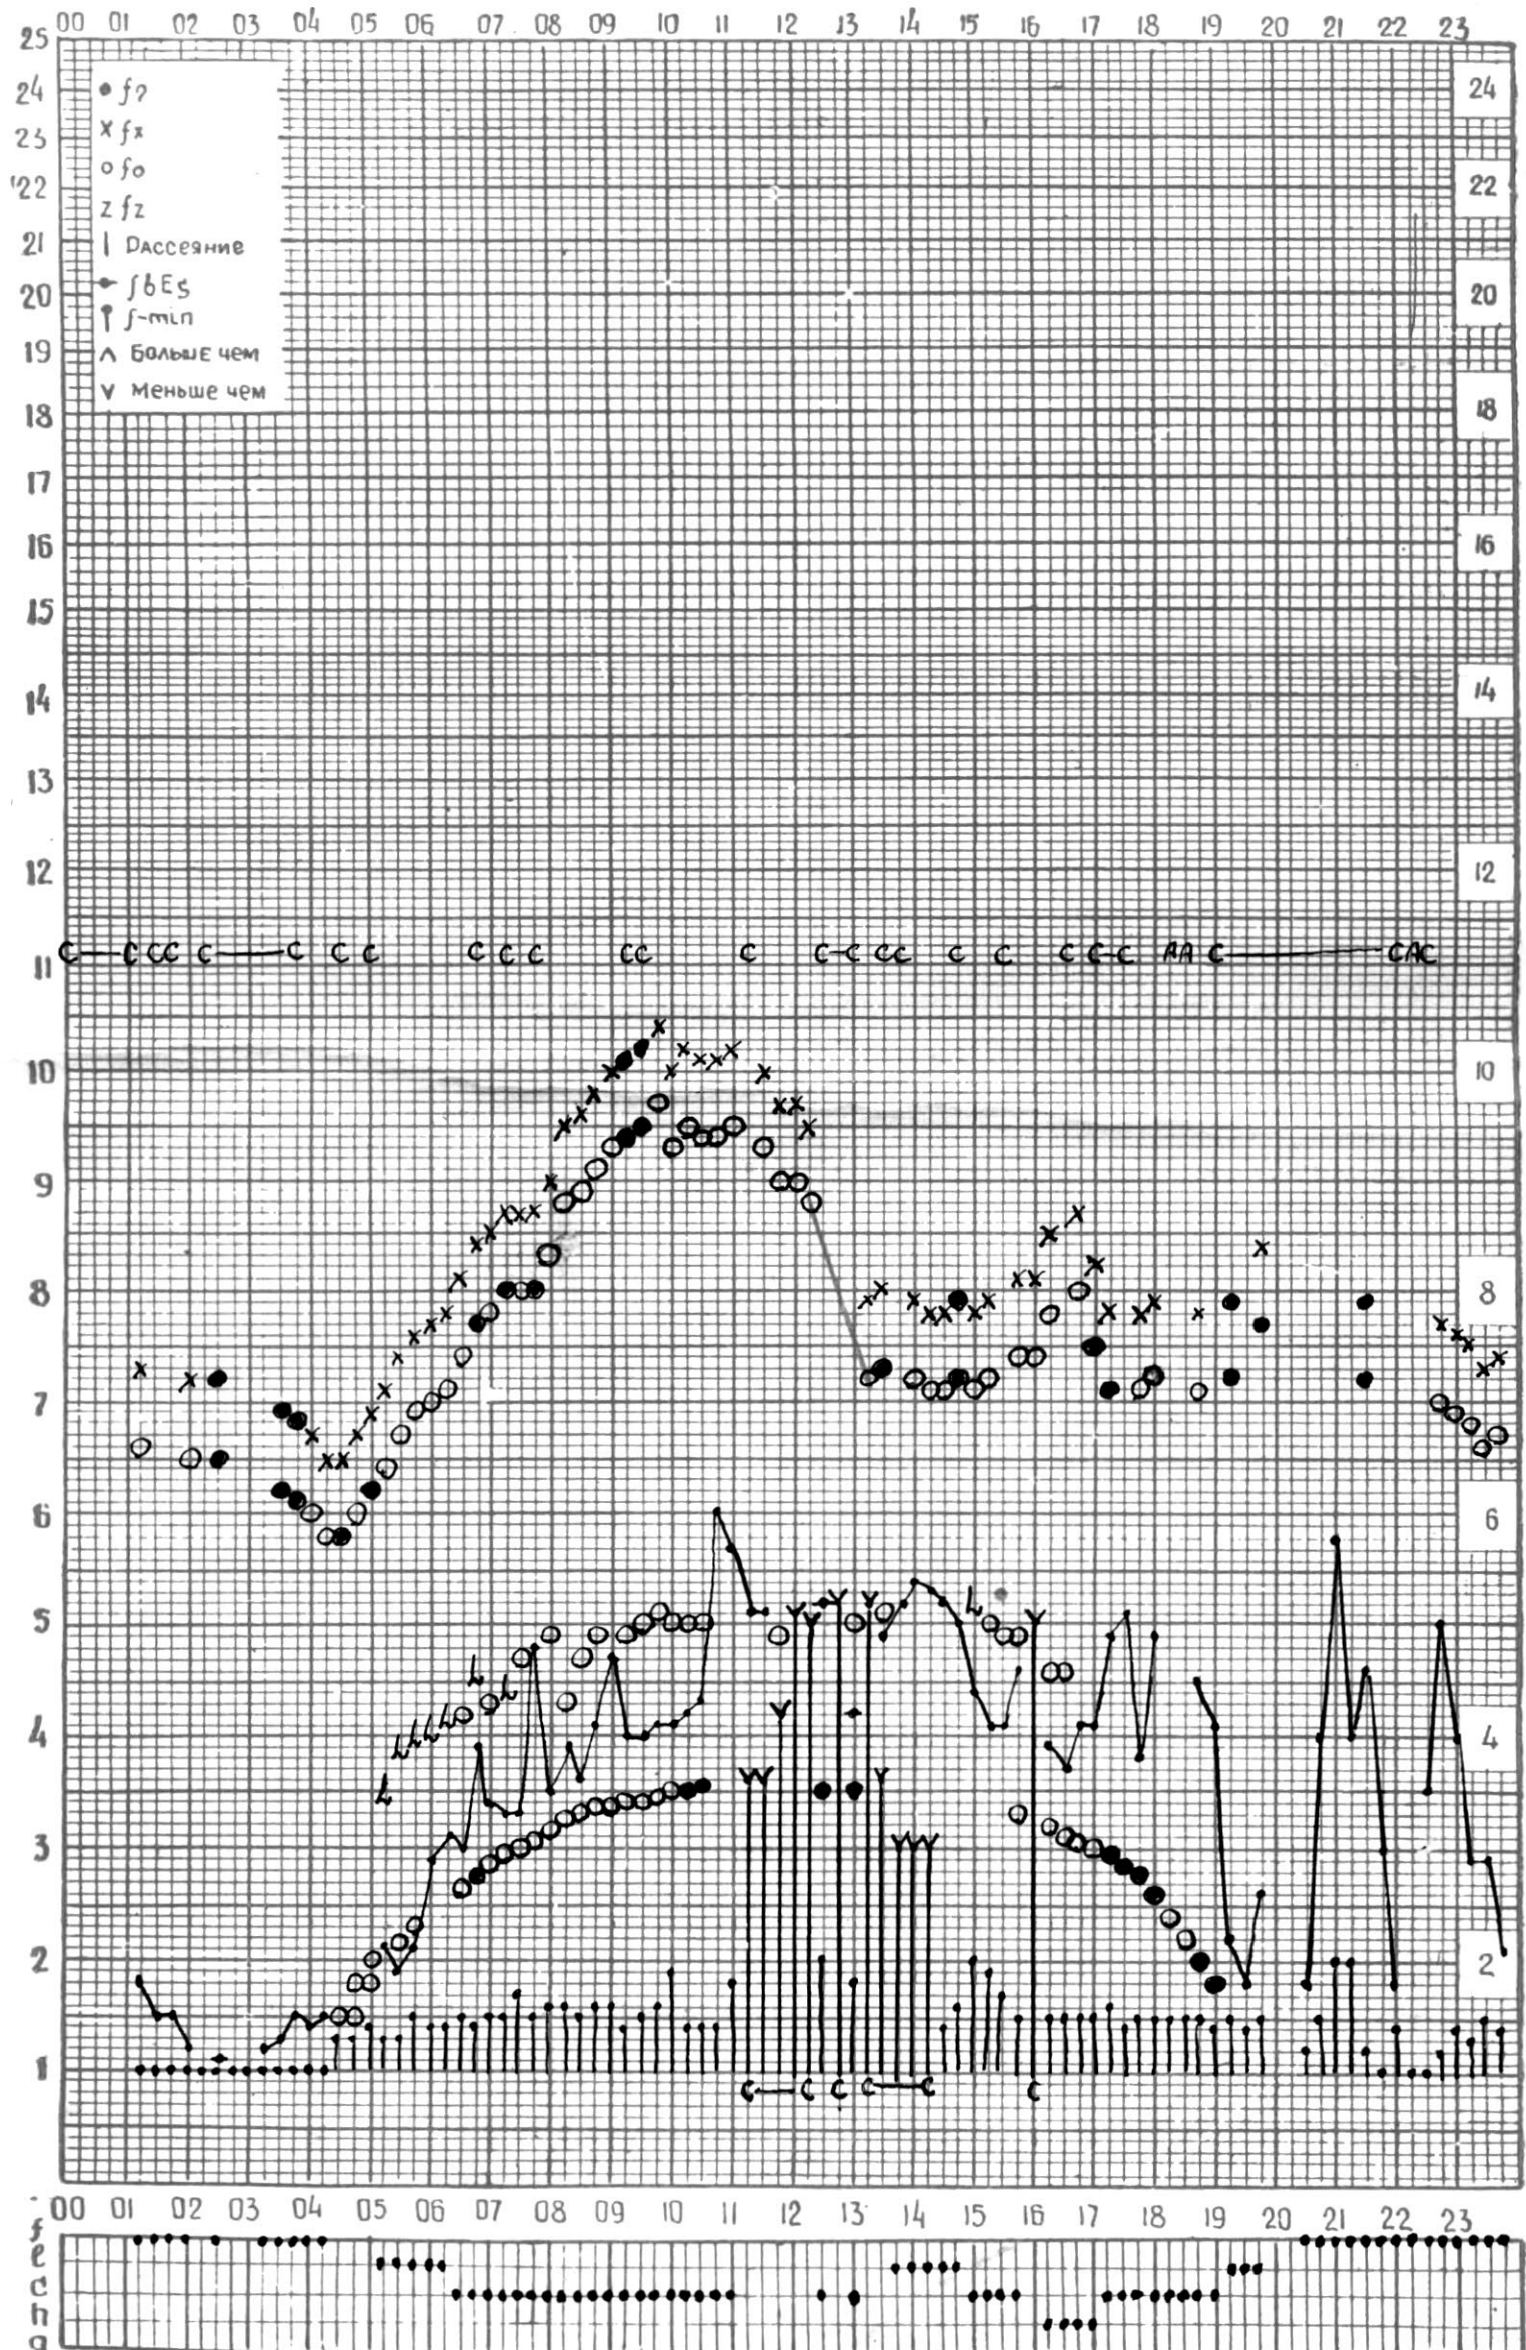

МЕЖДУНАРОДНЫЙ ГОД

АКТИВНОГО СОЛНЦА

ВРЕМЯ 45° E

станция Тбилиси i — график ионосферных данных, дата 1 июля, 1972

МЕЖДУНАРОДНЫЙ ГОД

АКТИВНОГО СОЛНЦА

ВРЕМЯ 45° E

станция Тбилиси I — график ионосферных данных, дата 2 ИЮЛЯ, 1972

КЗМ ОТСЧИТАНО ГОГЕШВИДИ

МЕЖДУНАРОДНЫЙ ГОД

АКТИВНОГО СОЛНЦА

ВРЕМЯ 45° Е

станция Тбилиси I — график ионосферных данных, дата 3 ИЮЛЯ, 1972

МЕЖДУНАРОДНЫЙ ГОД

АКТИВНОГО СОЛНЦА

ВРЕМЯ 45° E

станция Тбилиси I — график ионосферных данных, дата 4 ИЮЛЯ, 1972

МЕЖДУНАРОДНЫЙ ГОД
АКТИВНОГО СОЛНЦА

ВРЕМЯ 45° E

станция Тбилиси I — график ионосферных данных, дата 5 ИЮЛЯ, 1972

МЕЖДУНАРОДНЫЙ ГОД

АКТИВНОГО СОЛНЦА

ВРЕМЯ 45° E

станция Тбилиси I — график ионосферных данных, дата — 6 ИЮЛЯ, 1972

МЕЖДУНАРОДНЫЙ ГОД

АКТИВНОГО СОЛНЦА

ВРЕМЯ 45° E

станция Тбилиси I — график ионосферных данных, дата 7 ИЮЛЯ, 1972

МЕЖДУНАРОДНЫЙ ГОД