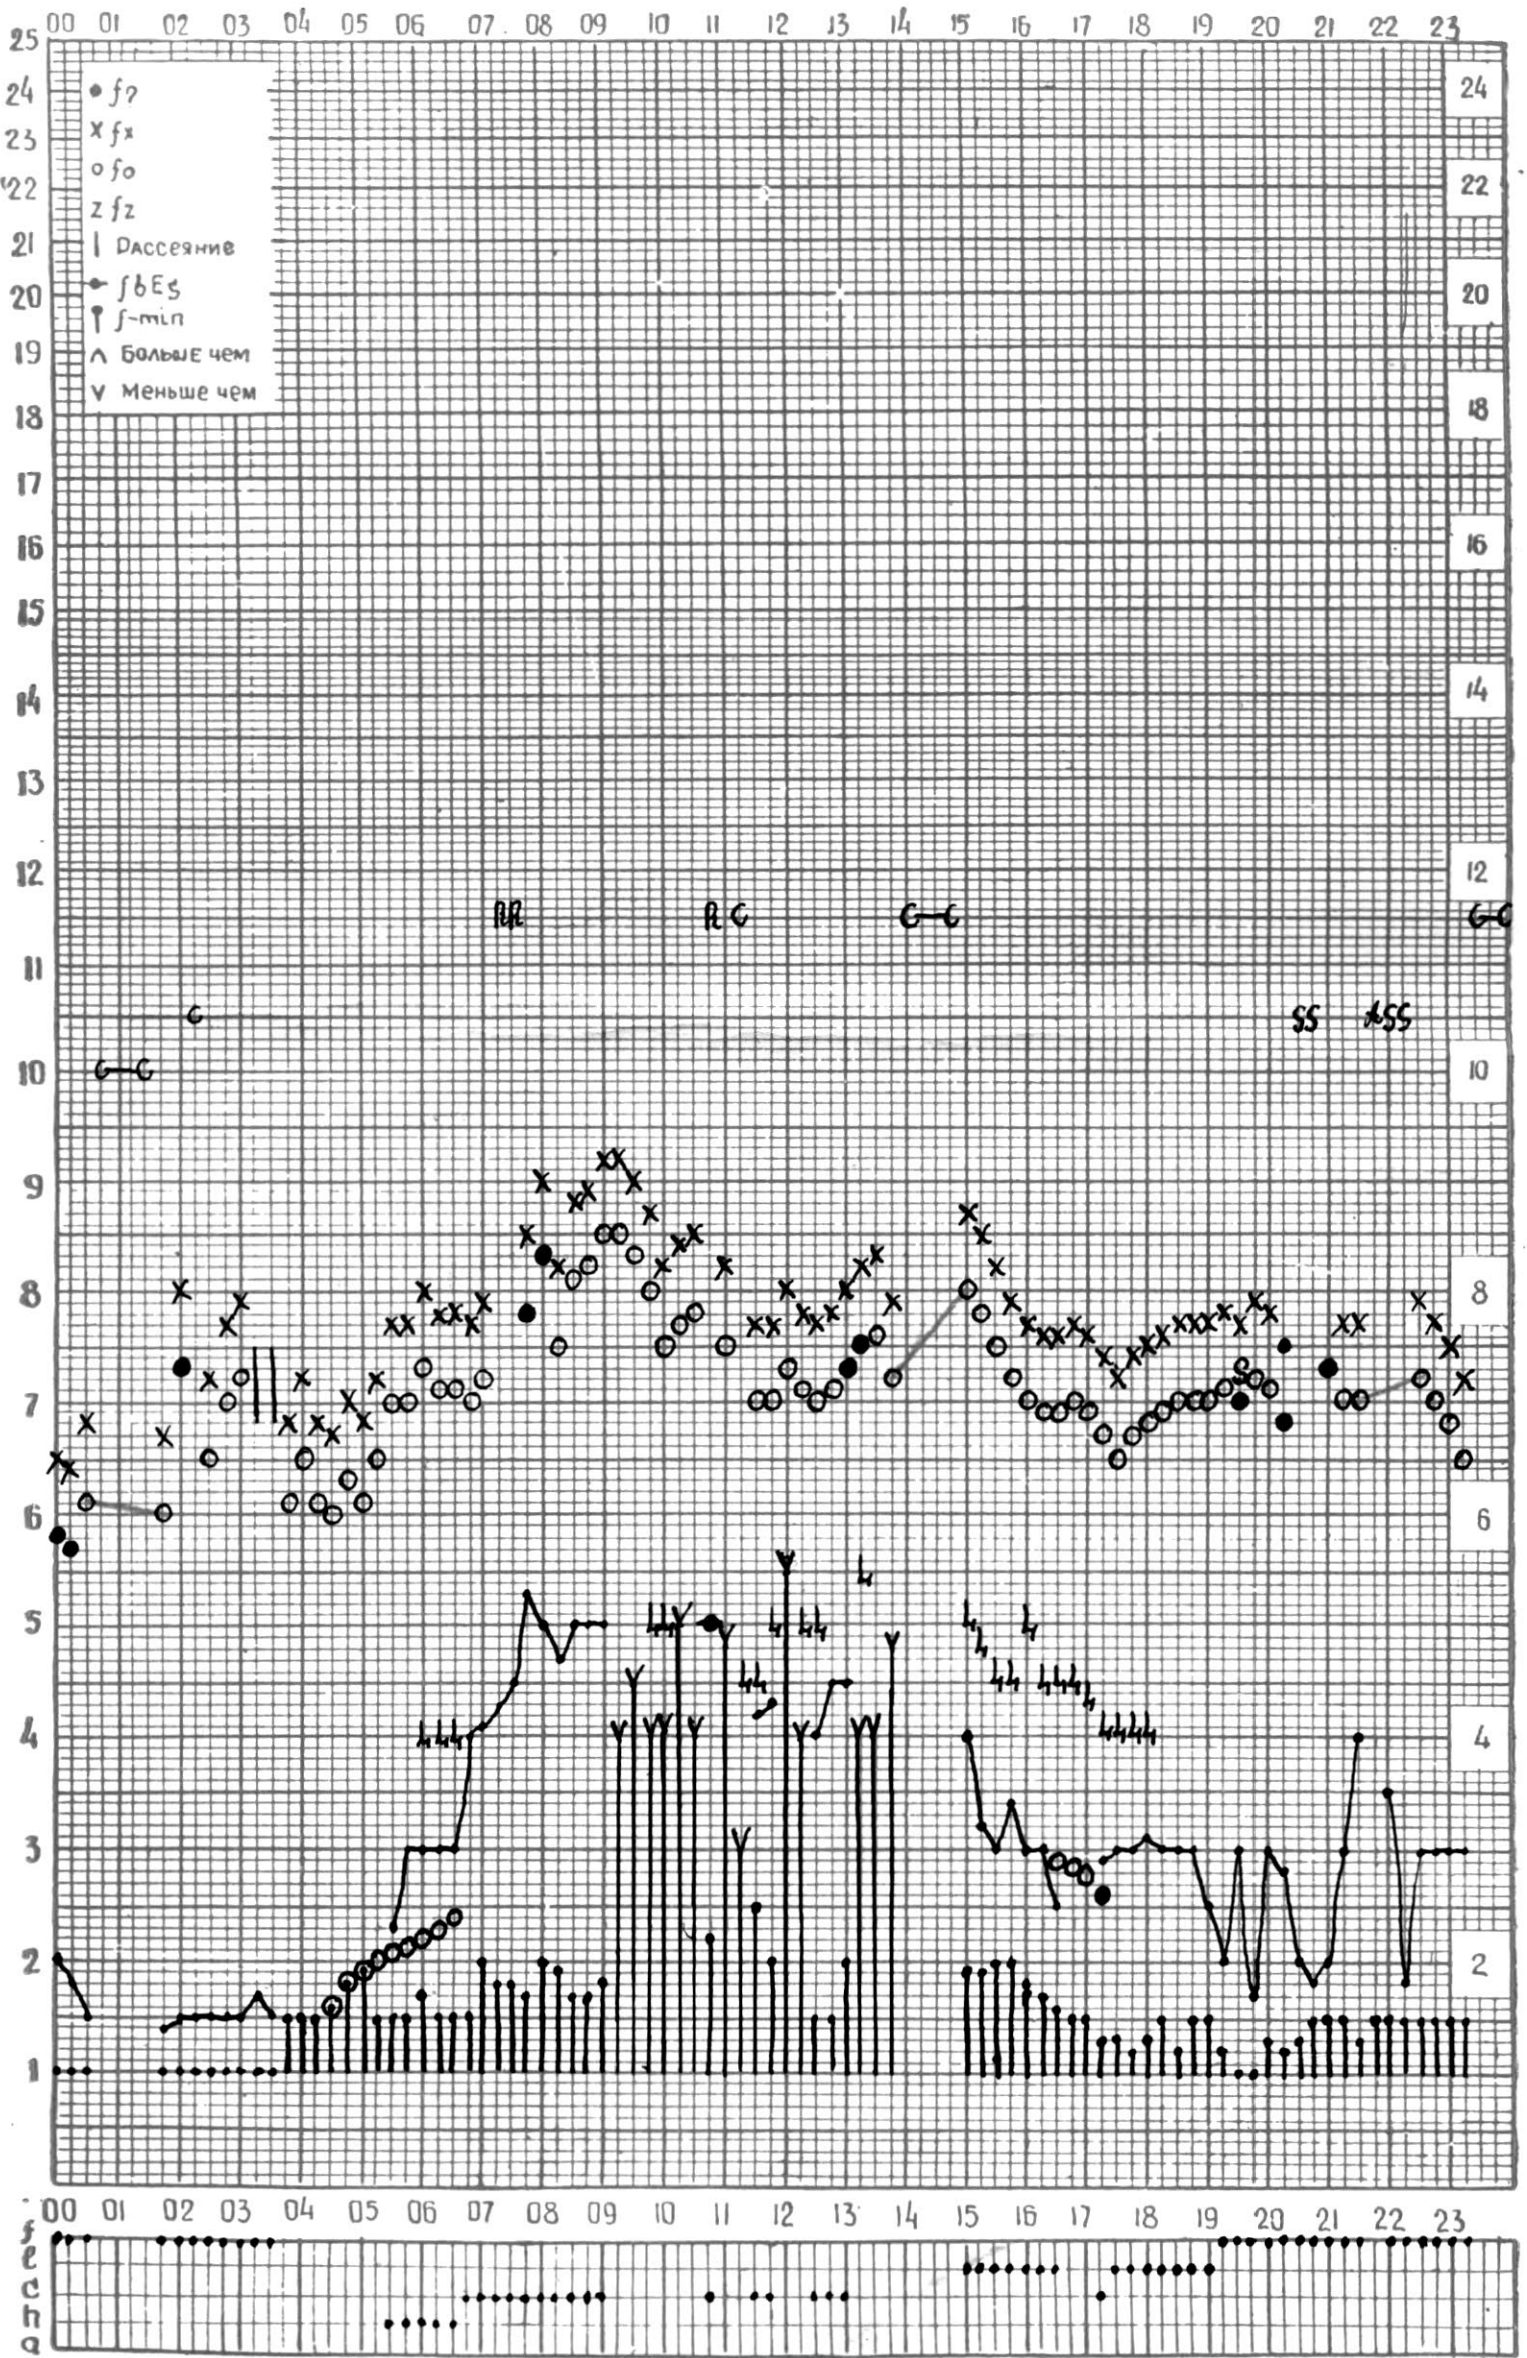

МЕЖДУНАРОДНЫЙ ГОД

АКТИВНОГО СОЛНЦА

ВРЕМЯ 45° E

станция Тбилиси i — график ионосферных данных, дата 1 июля, 1972

МЕЖДУНАРОДНЫЙ ГОД

АКТИВНОГО СОЛНЦА

ВРЕМЯ 45° E

станция Тбилиси I — график ионосферных данных, дата 2 ИЮЛЯ, 1972

ВРЕМЯ 45° E

станция Тбилиси I — график ионосферных данных, дата — 6 ИЮЛЯ, 1972

МЕЖДУНАРОДНЫЙ ГОД

АКТИВНОГО СОЛНЦА

ВРЕМЯ 45° E

станция Тбилиси I — график ионосферных данных, дата 7 ИЮЛЯ, 1972

МЕЖДУНАРОДНЫЙ ГОД

МЕЖДУНАРОДНЫЙ ГОД

АКТИВНОГО СОЛНЦА

ВРЕМЯ 45° E

станция Тбилиси i — график ионосферных данных, дата 14 июля, 1972

МЕЖДУНАРОДНЫЙ ГОД

АКТИВНОГО СОЛНЦА

ВРЕМЯ 45° E

станция Тбилиси I — график ионосферных данных, дата 15 ИЮЛЯ, 1972