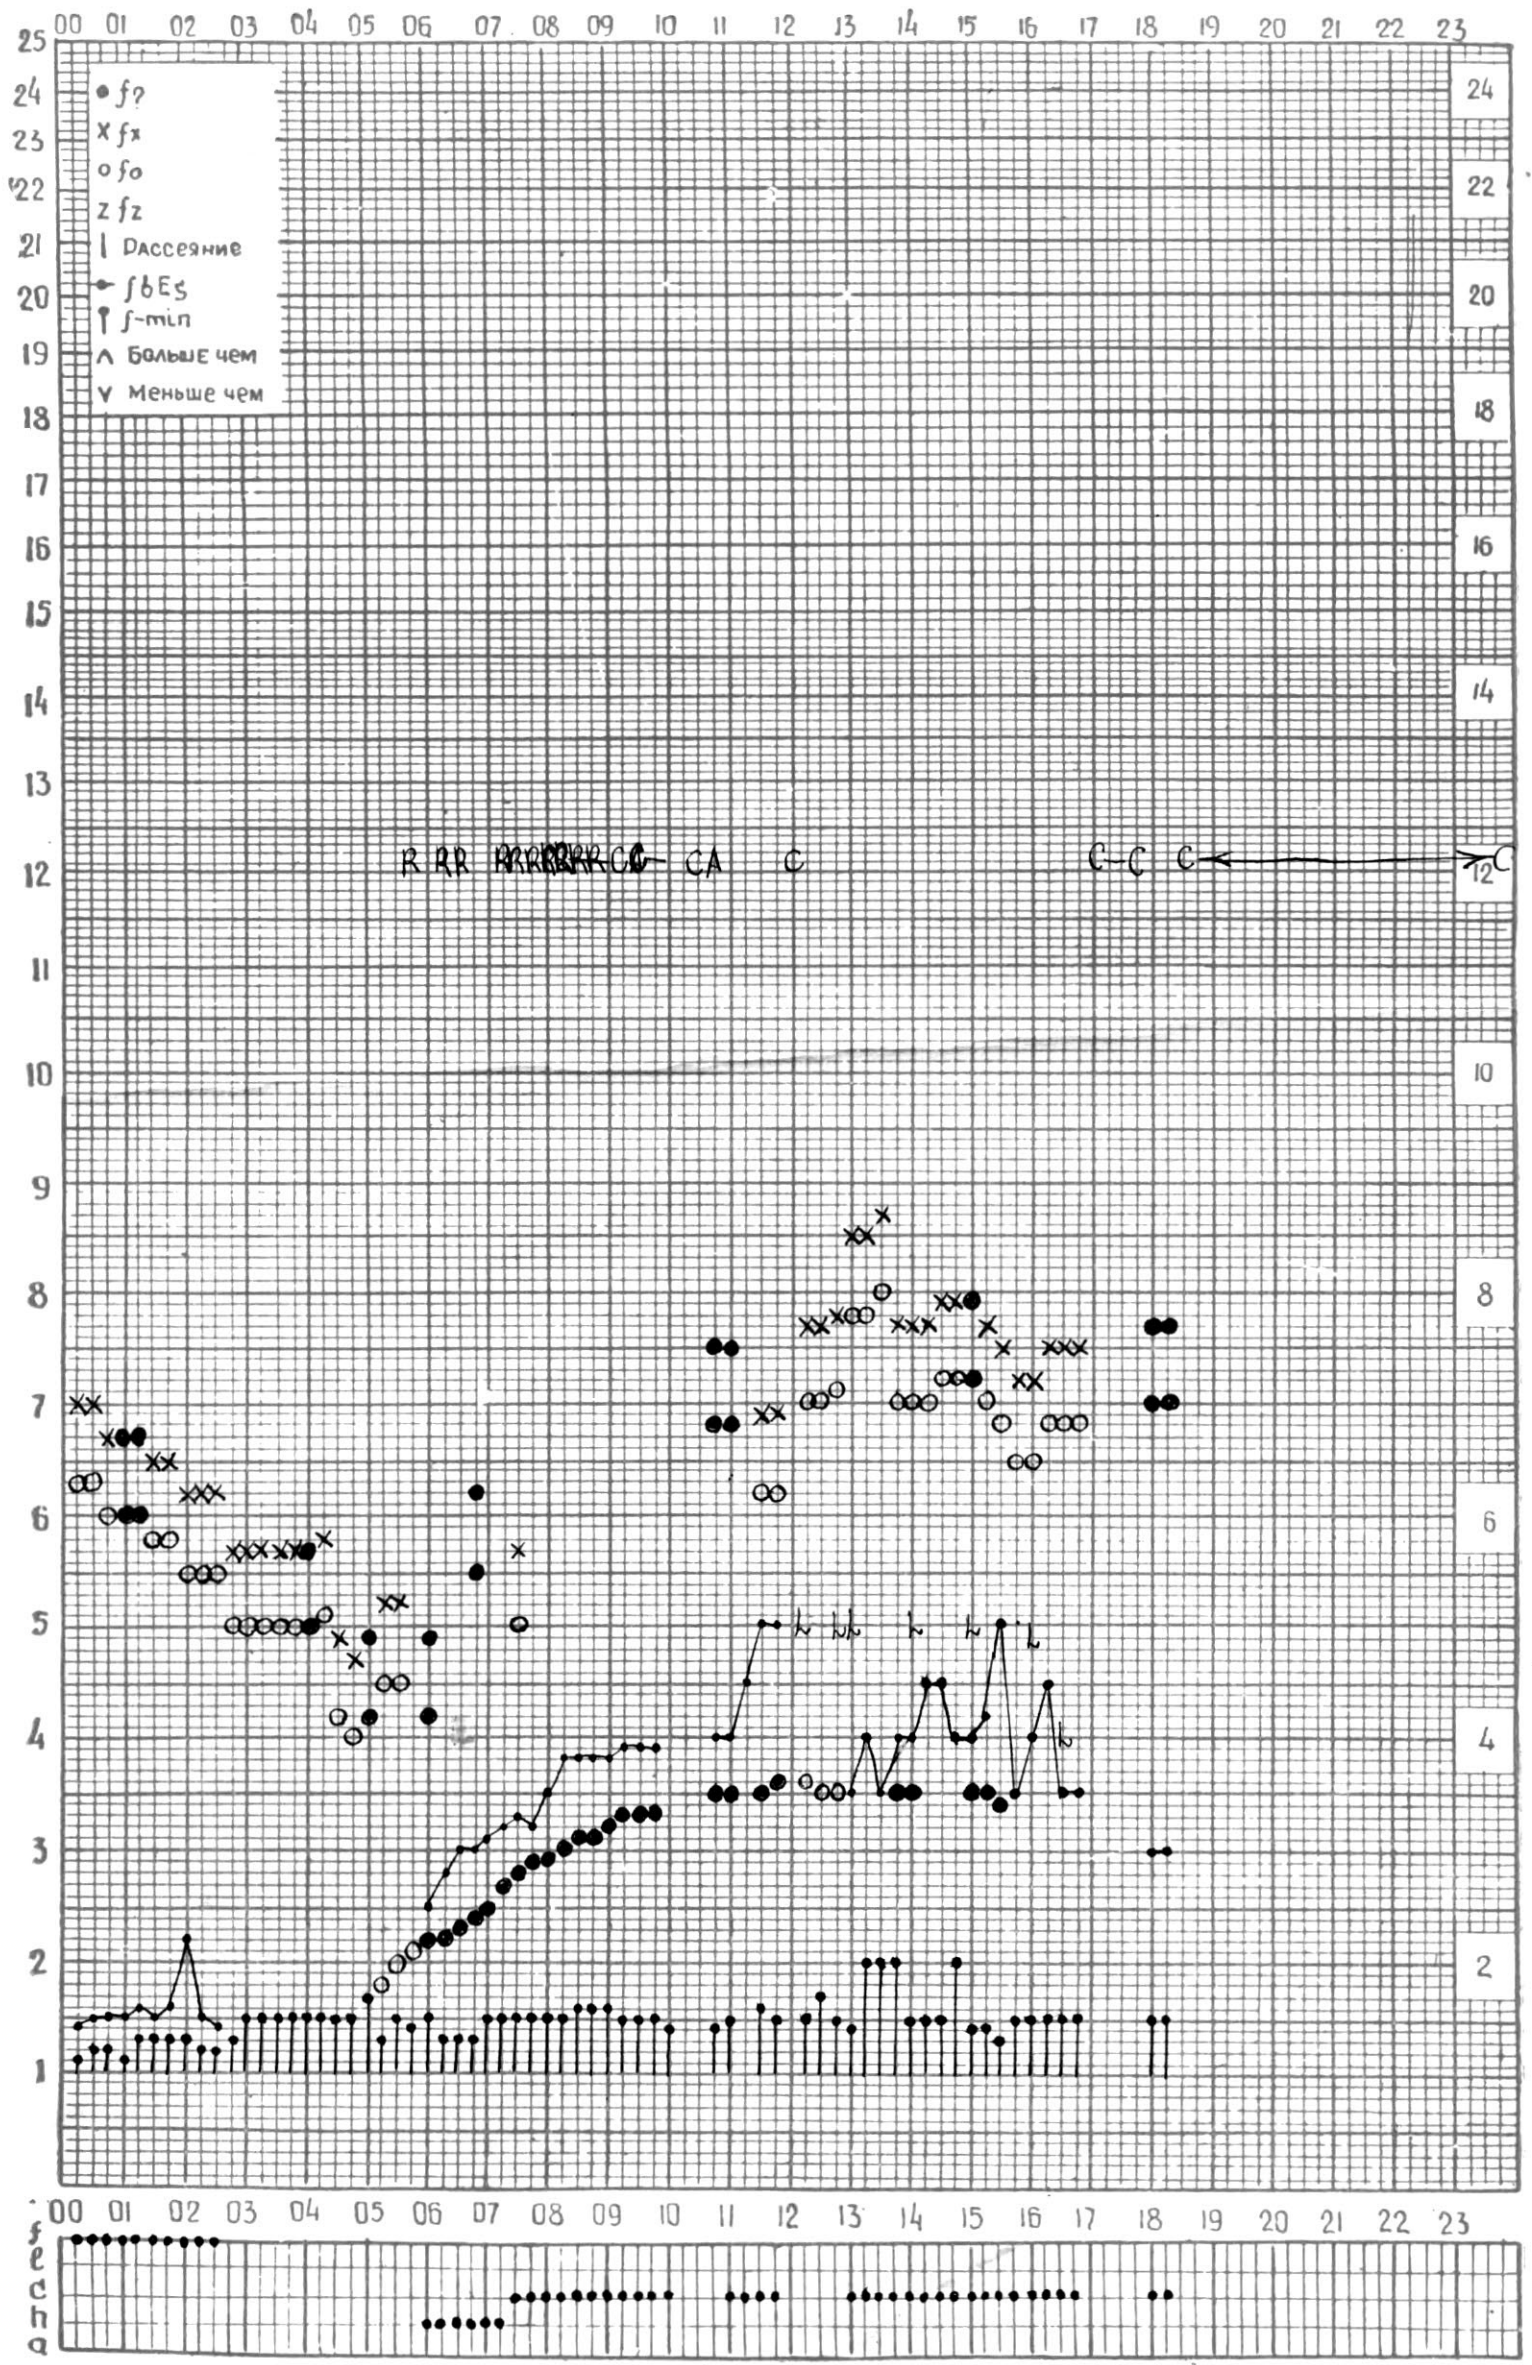

МЕЖДУНАРОДНЫЙ ГОД

АКТИВНОГО СОЛНЦА

ВРЕМЯ 45° E

станция Тбилиси I — график ионосферных данных, дата 25 ИЮЛЯ, 1972