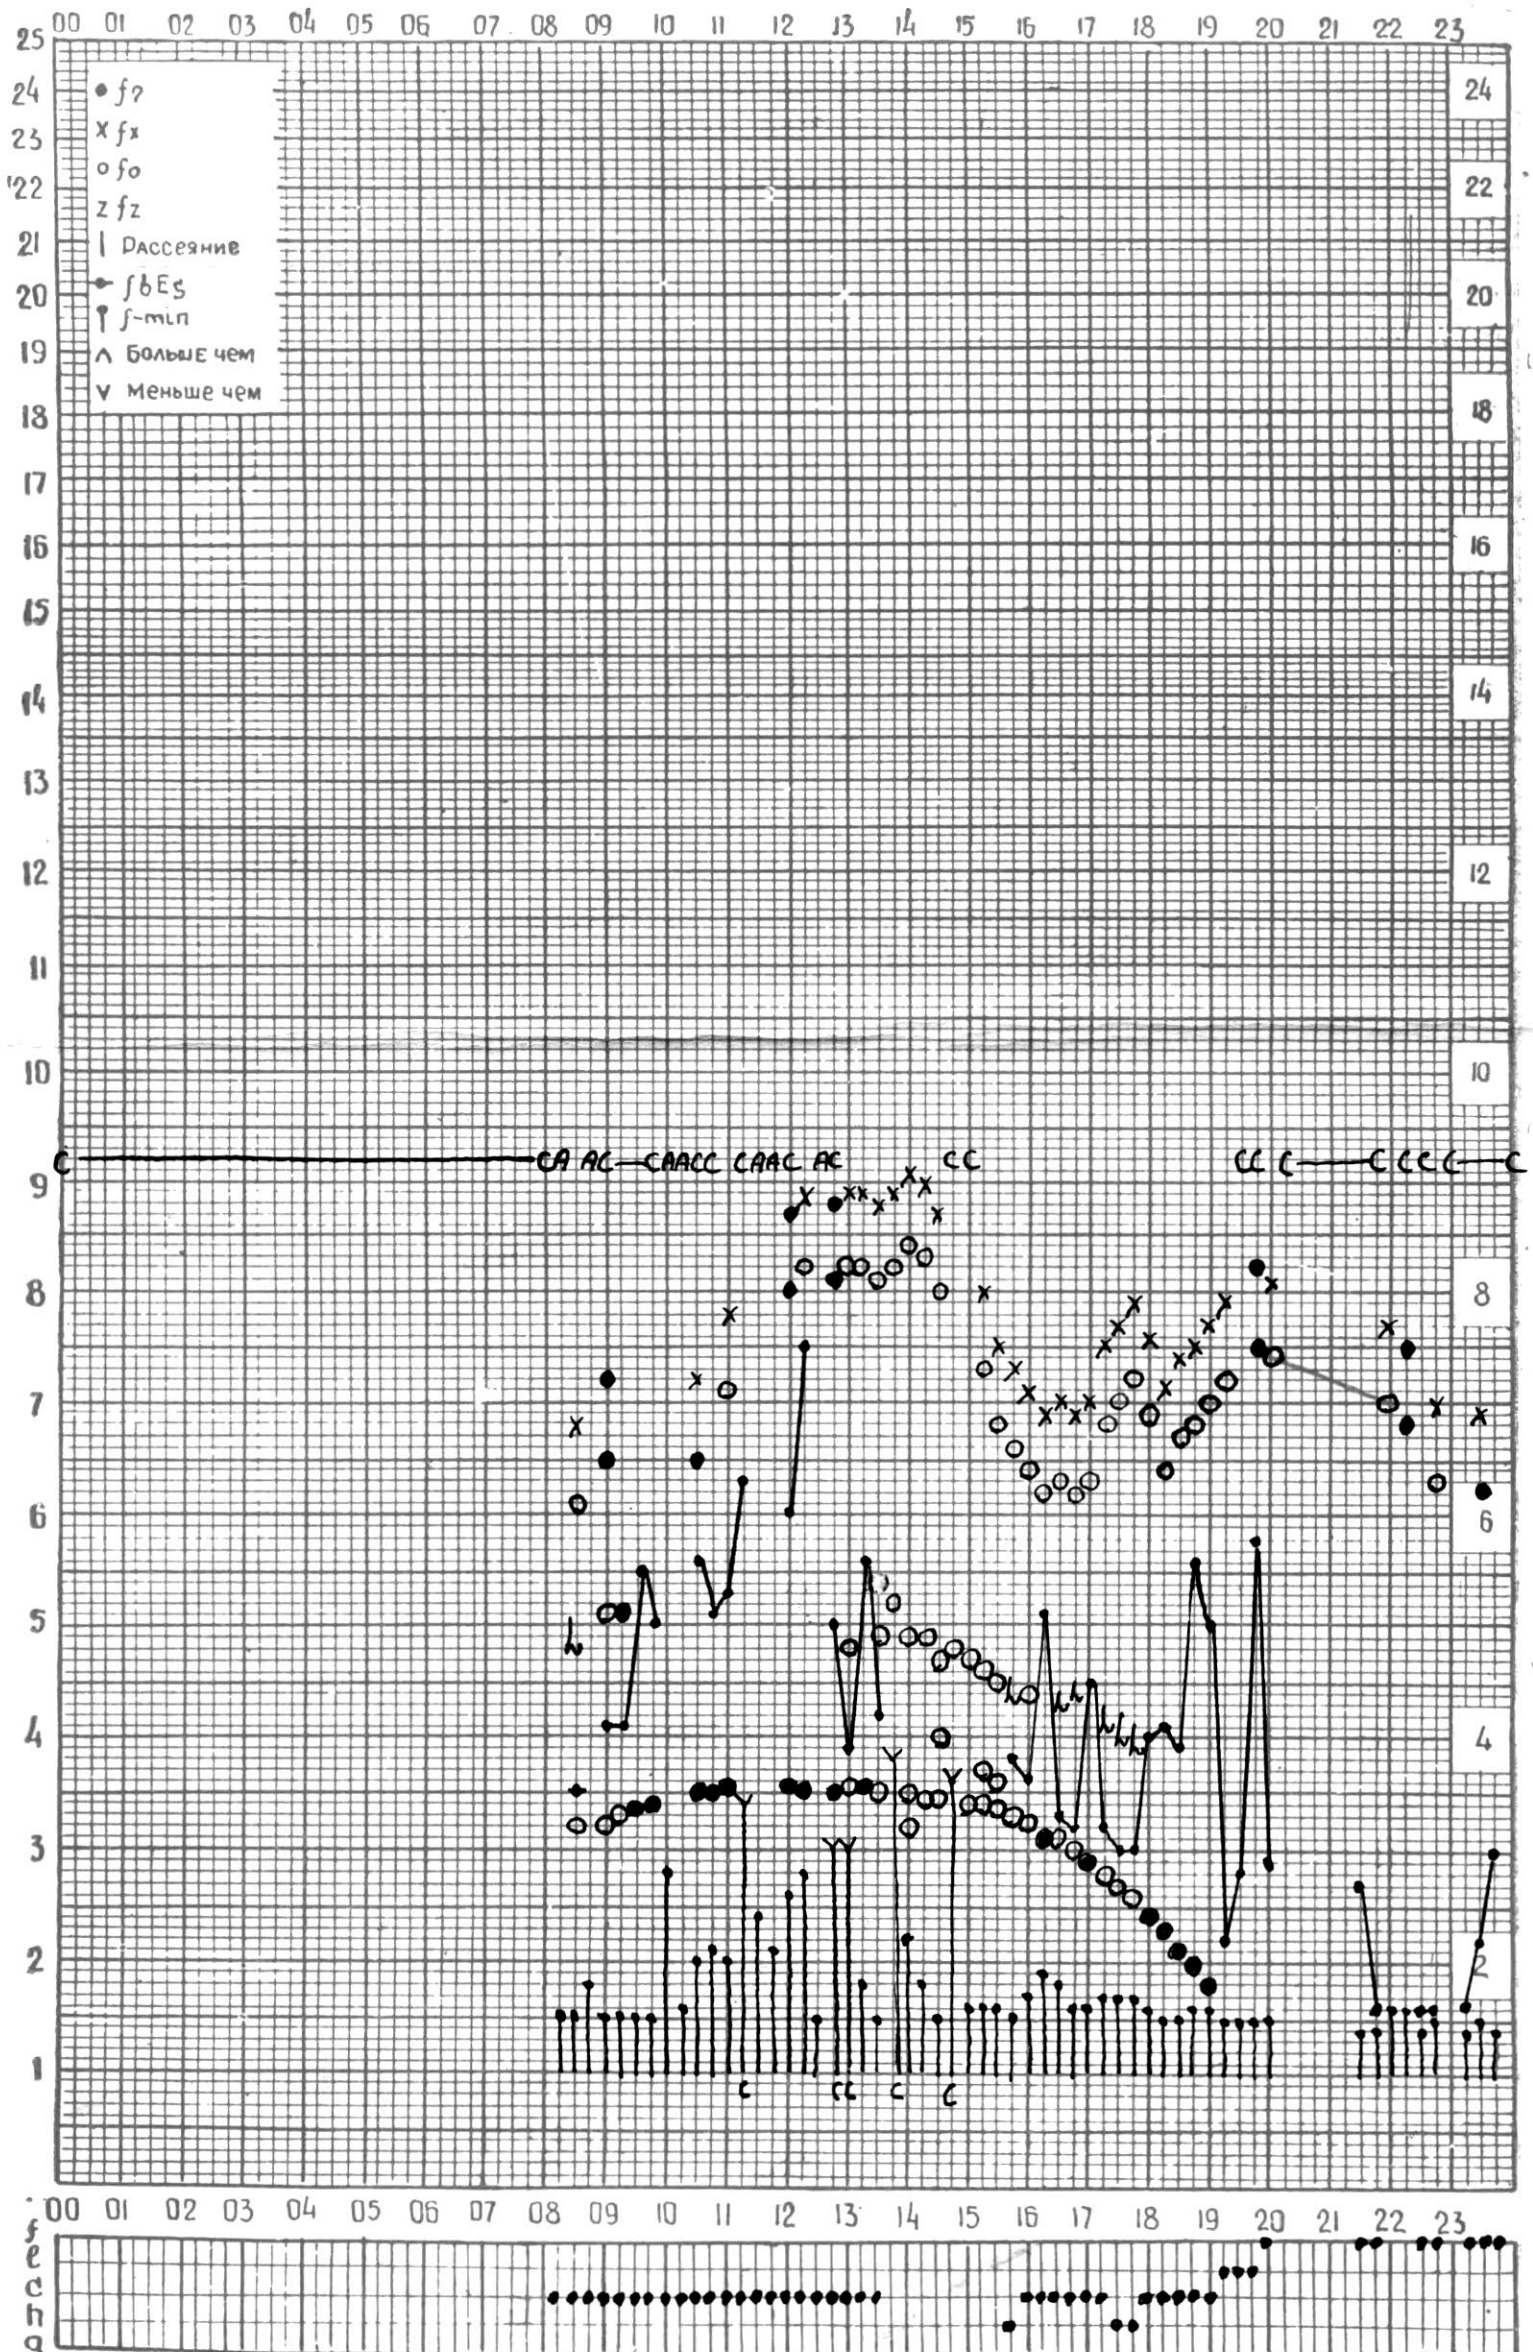

МЕЖДУНАРОДНЫЙ ГОД

АКТИВНОГО СОЛНЦА

ВРЕМЯ 45° E

станция Тбилиси i — график ионосферных данных, дата 1 июля, 1972

МЕЖДУНАРОДНЫЙ ГОД

АКТИВНОГО СОЛНЦА

ВРЕМЯ 45° E

станция Тбилиси I — график ионосферных данных, дата 2 ИЮЛЯ, 1972

АКТИВНОГО СОЛНЦА

ВРЕМЯ 45° E

станция Тбилиси I — график ионосферных данных, дата 23 ИЮЛЯ, 1972

МЕЖДУНАРОДНЫЙ ГОД

АКТИВНОГО СОЛНЦА

ВРЕМЯ 45° E

станция Тбилиси I — график ионосферных данных, дата 24 ИЮЛЯ, 1972

МЕЖДУНАРОДНЫЙ ГОД

АКТИВНОГО СОЛНЦА

ВРЕМЯ 45° E

станция Тбилиси I — график ионосферных данных, дата 25 ИЮЛЯ, 1972

МЕЖДУНАРОДНЫЙ ГОД

АКТИВНОГО СОЛНЦА

ВРЕМЯ 45° E

станция Тбилиси I — график ионосферных данных, дата **26** ИЮЛЯ, 1972