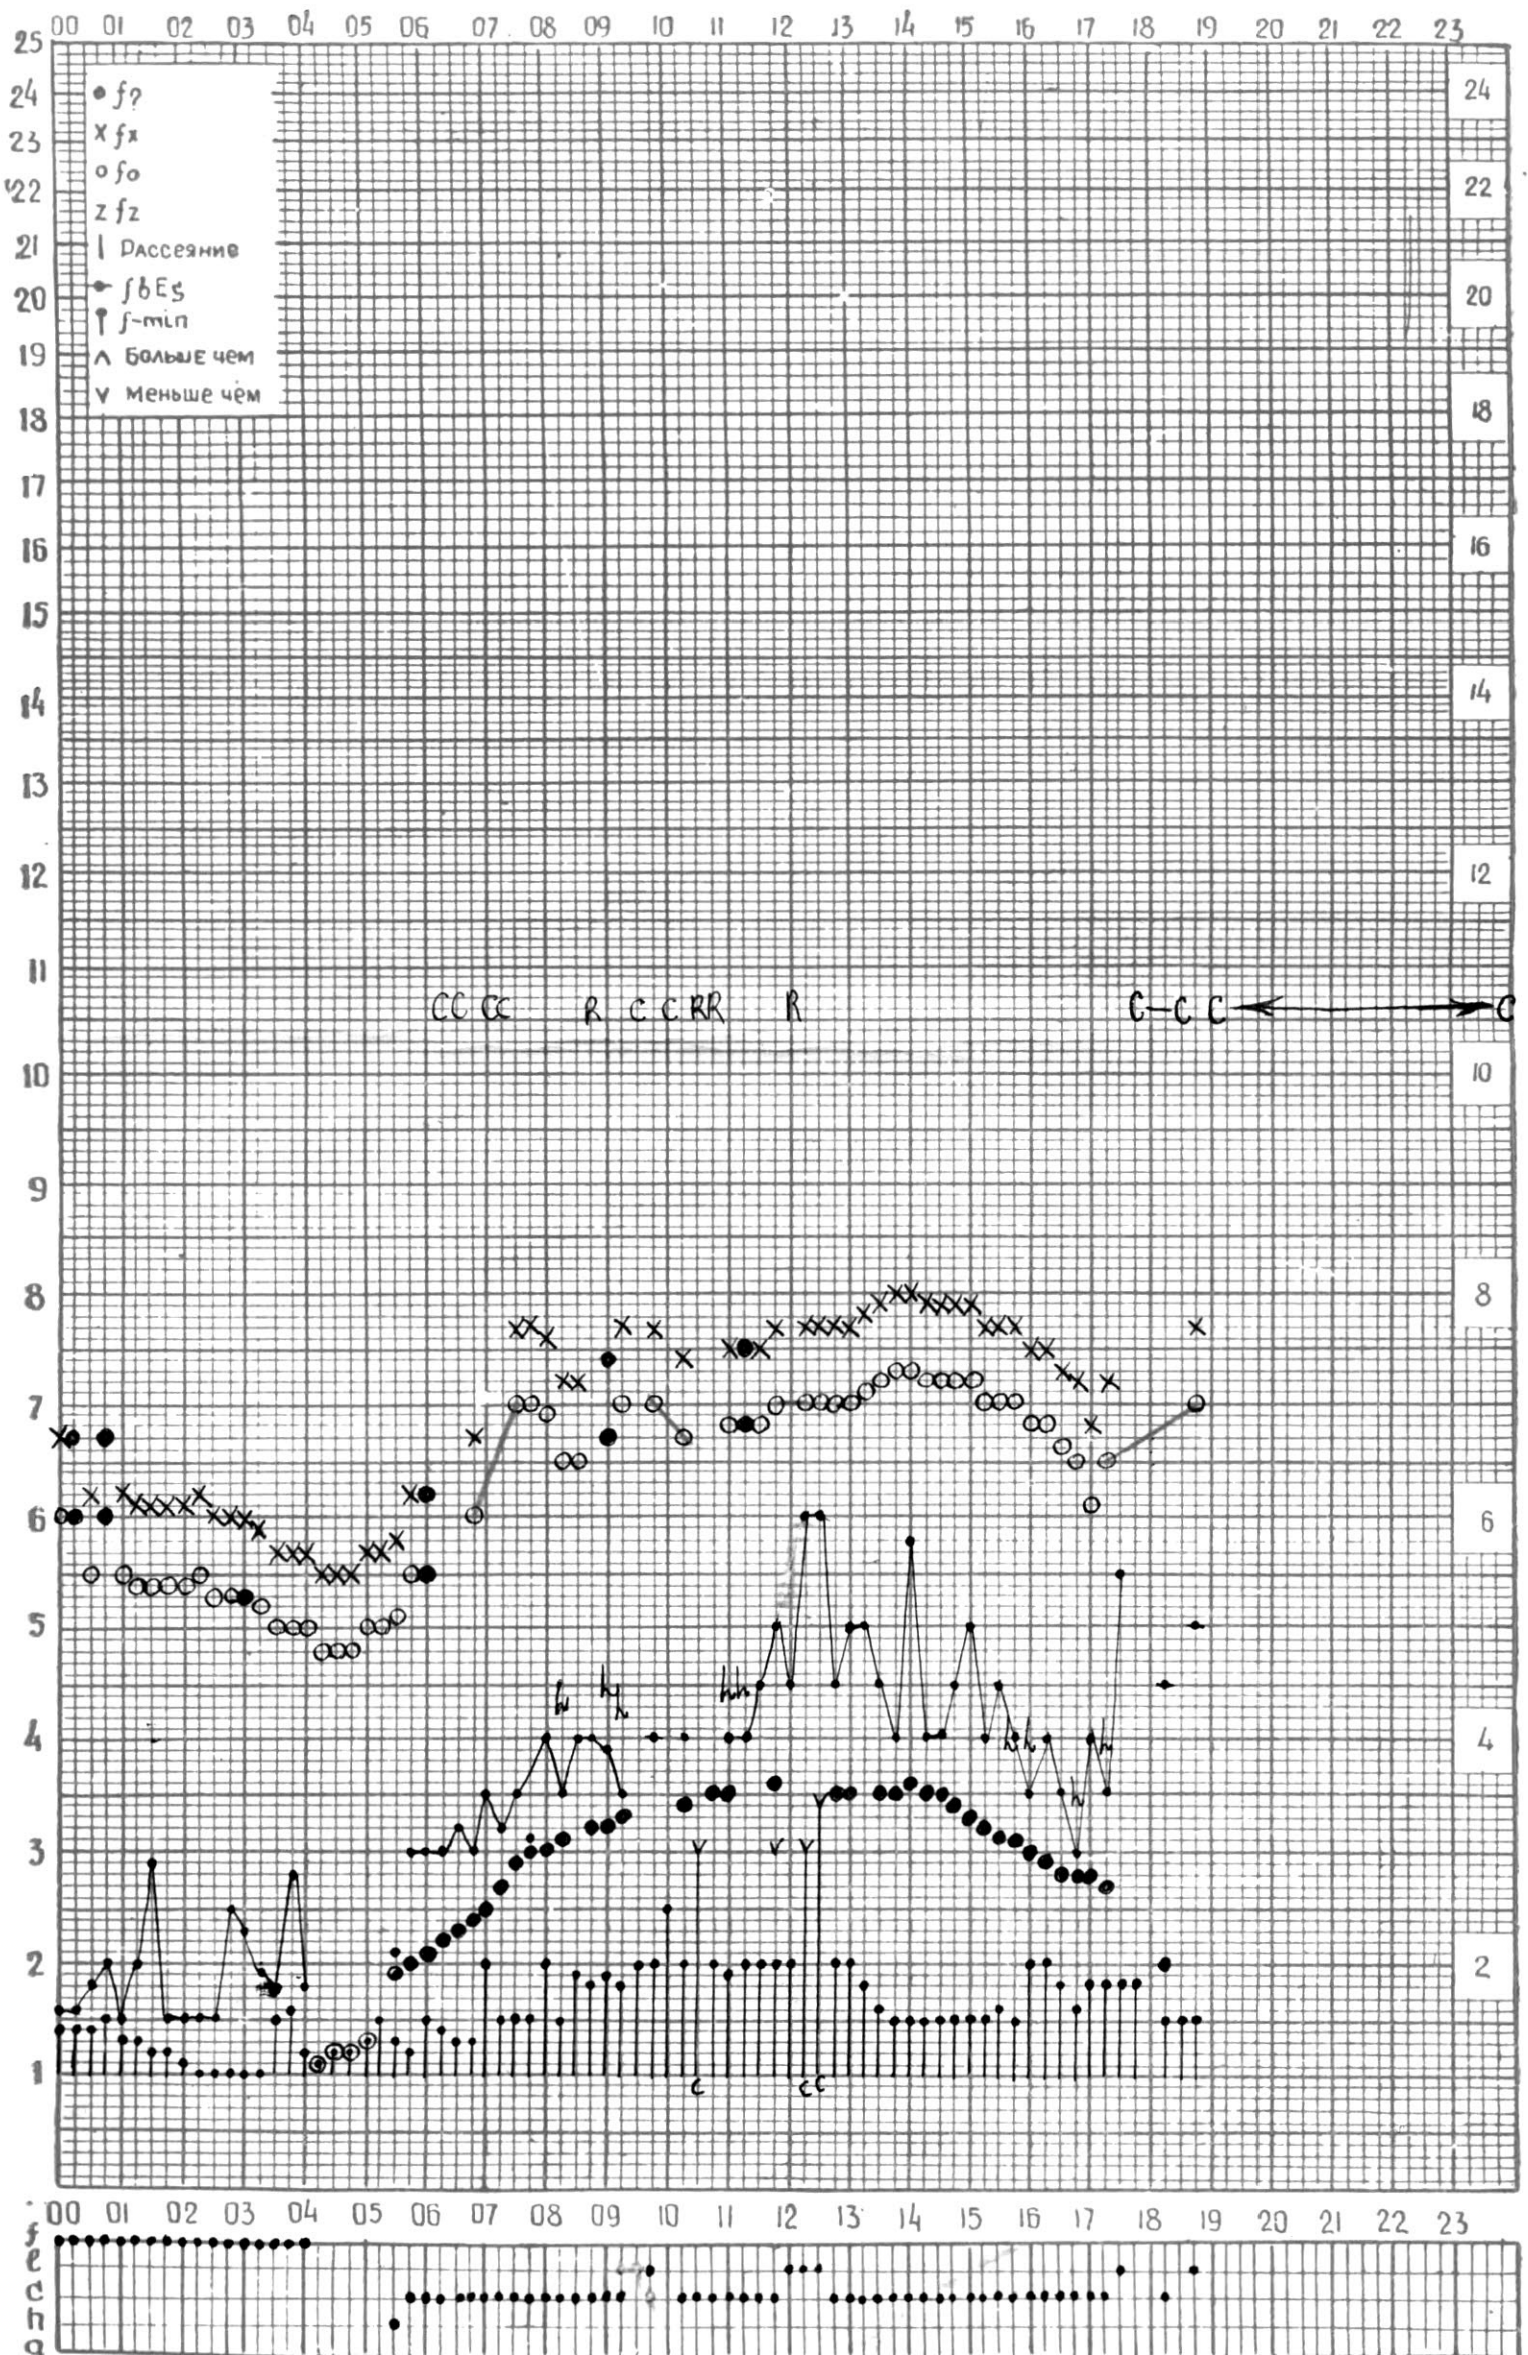

МЕЖДУНАРОДНЫЙ ГОД
АКТИВНОГО СОЛНЦА

ВРЕМЯ 45° Е

станция Тбилиси I — график ионосферных данных, дата 16 ИЮЛЯ, 1972

МЕЖДУНАРОДНЫЙ ГОД

АКТИВНОГО СОЛНЦА

ВРЕМЯ 45° Е

станция Тбилиси I — график ионосферных данных, дата 17 ИЮЛЯ, 1972