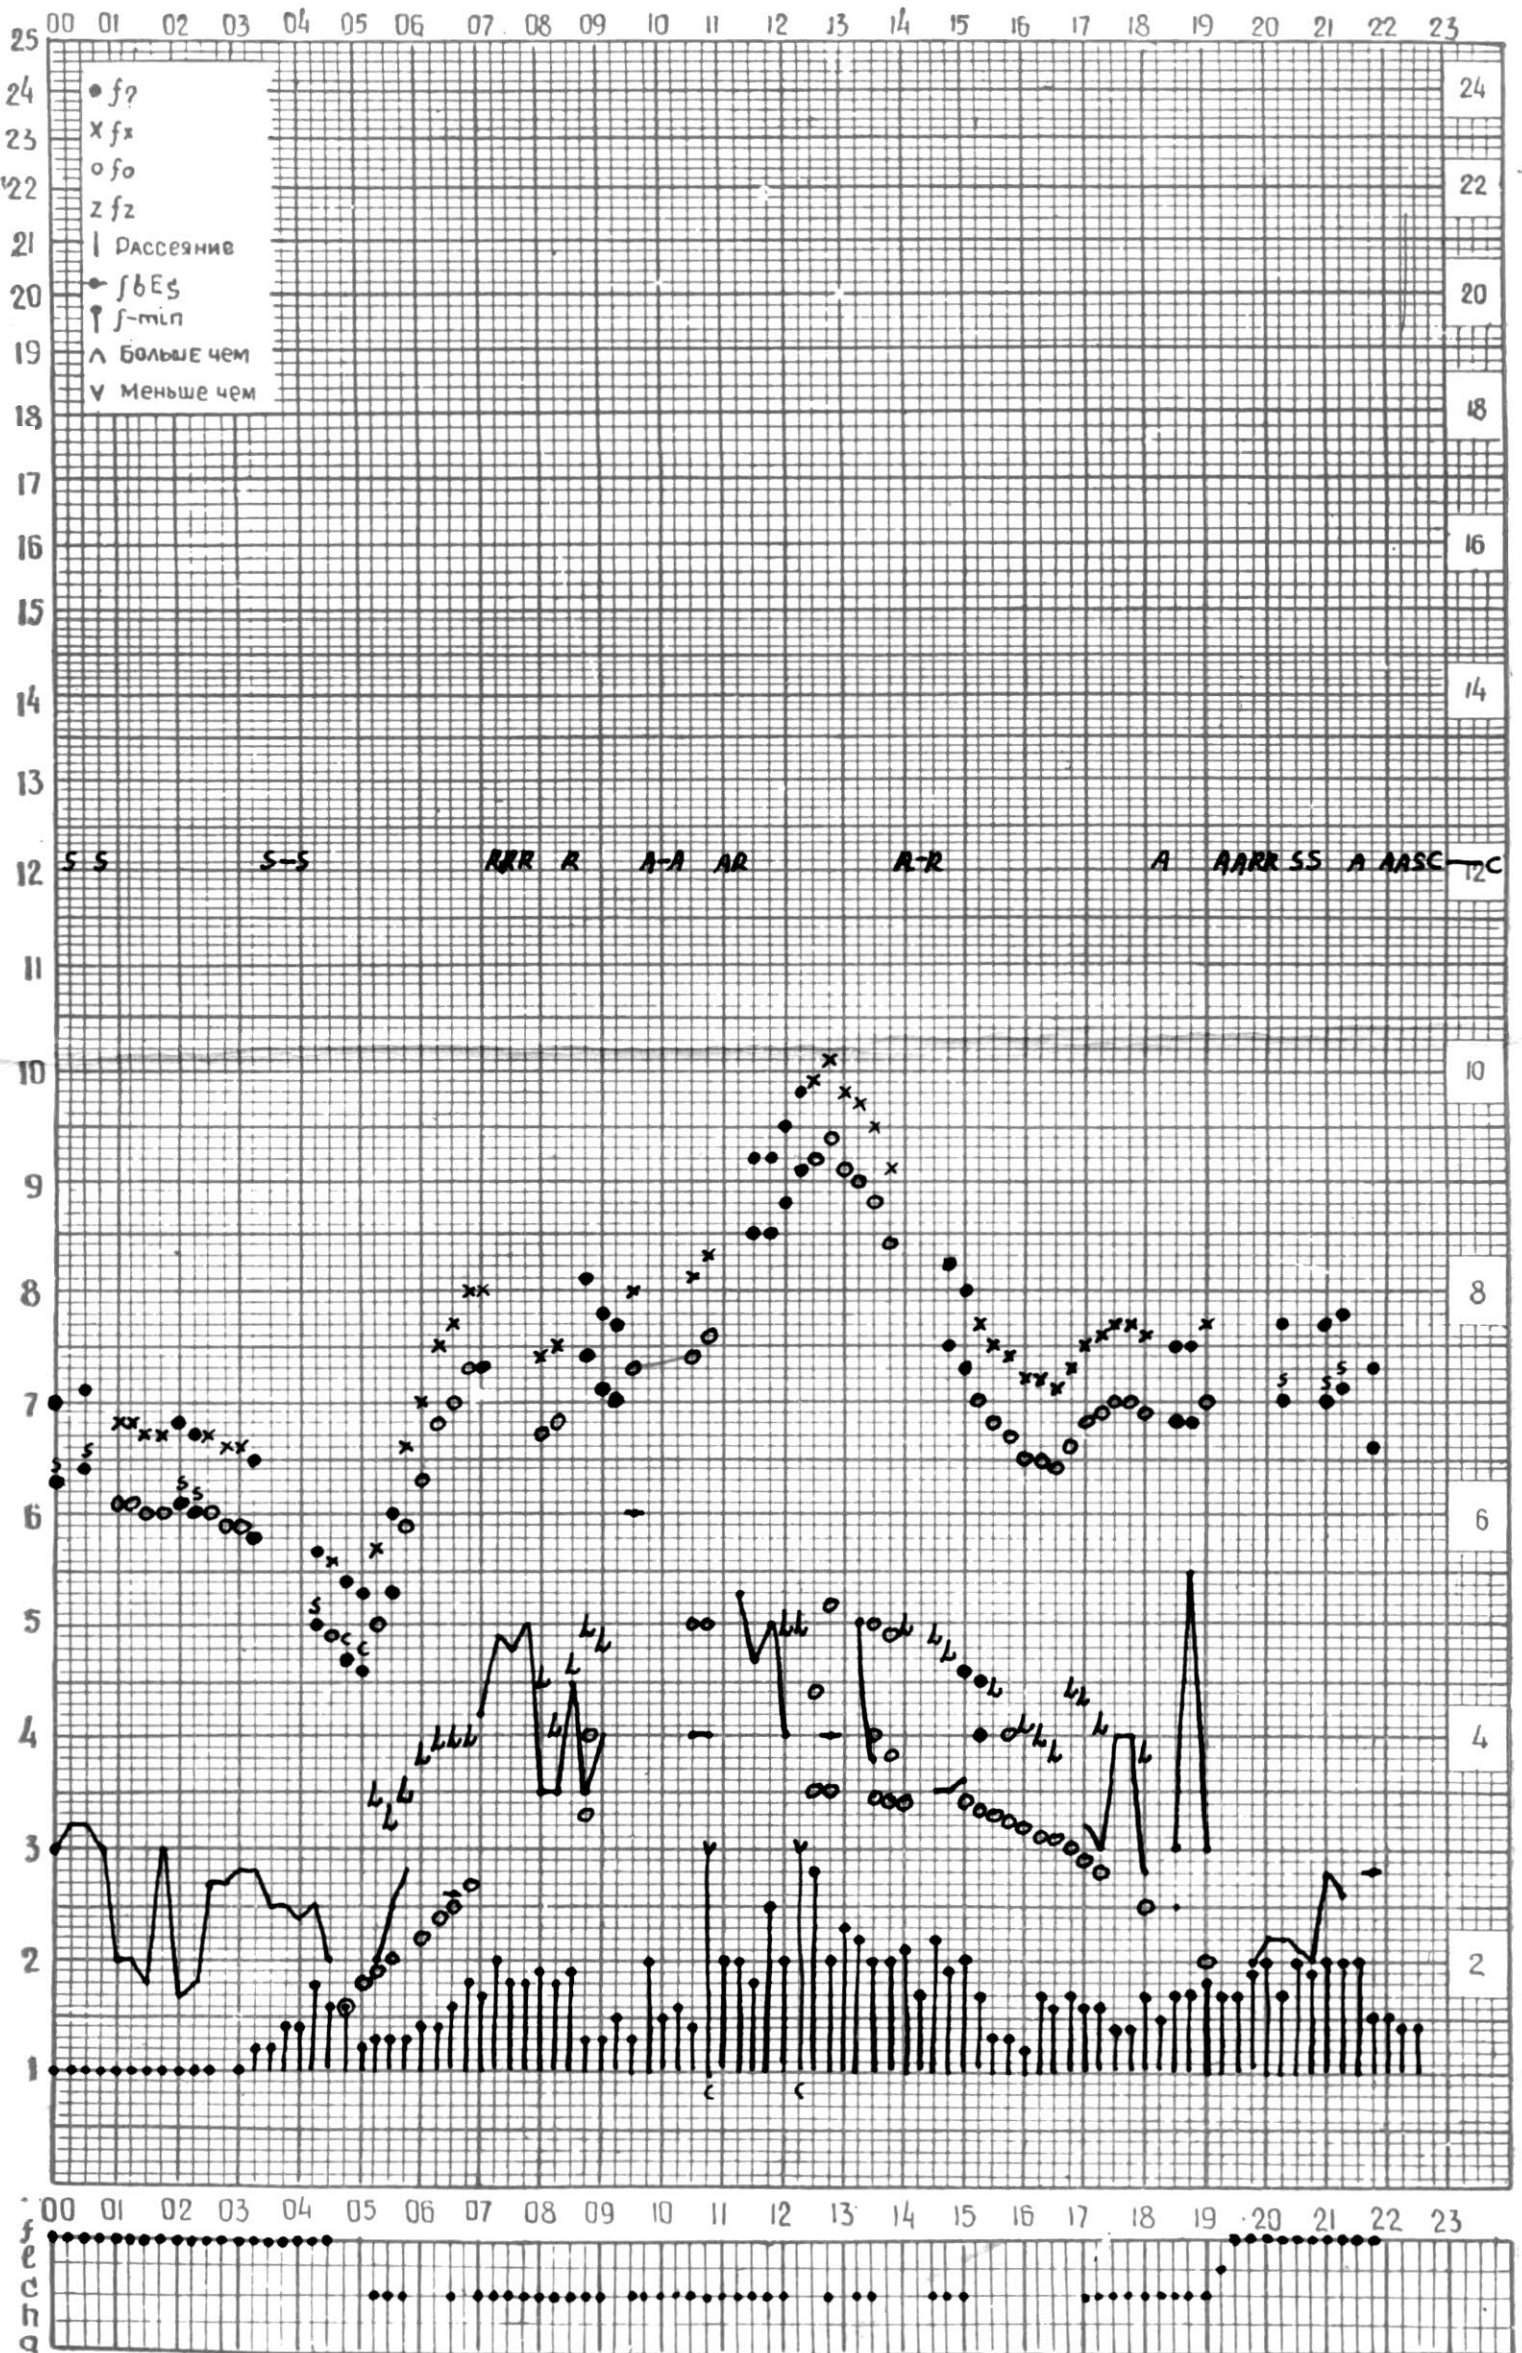

МЕЖДУНАРОДНЫЙ ГОД

АКТИВНОГО СОЛНЦА

ВРЕМЯ 45° E

станция Тбилиси I — график ионосферных данных, дата 27 ИЮЛЯ, 1972