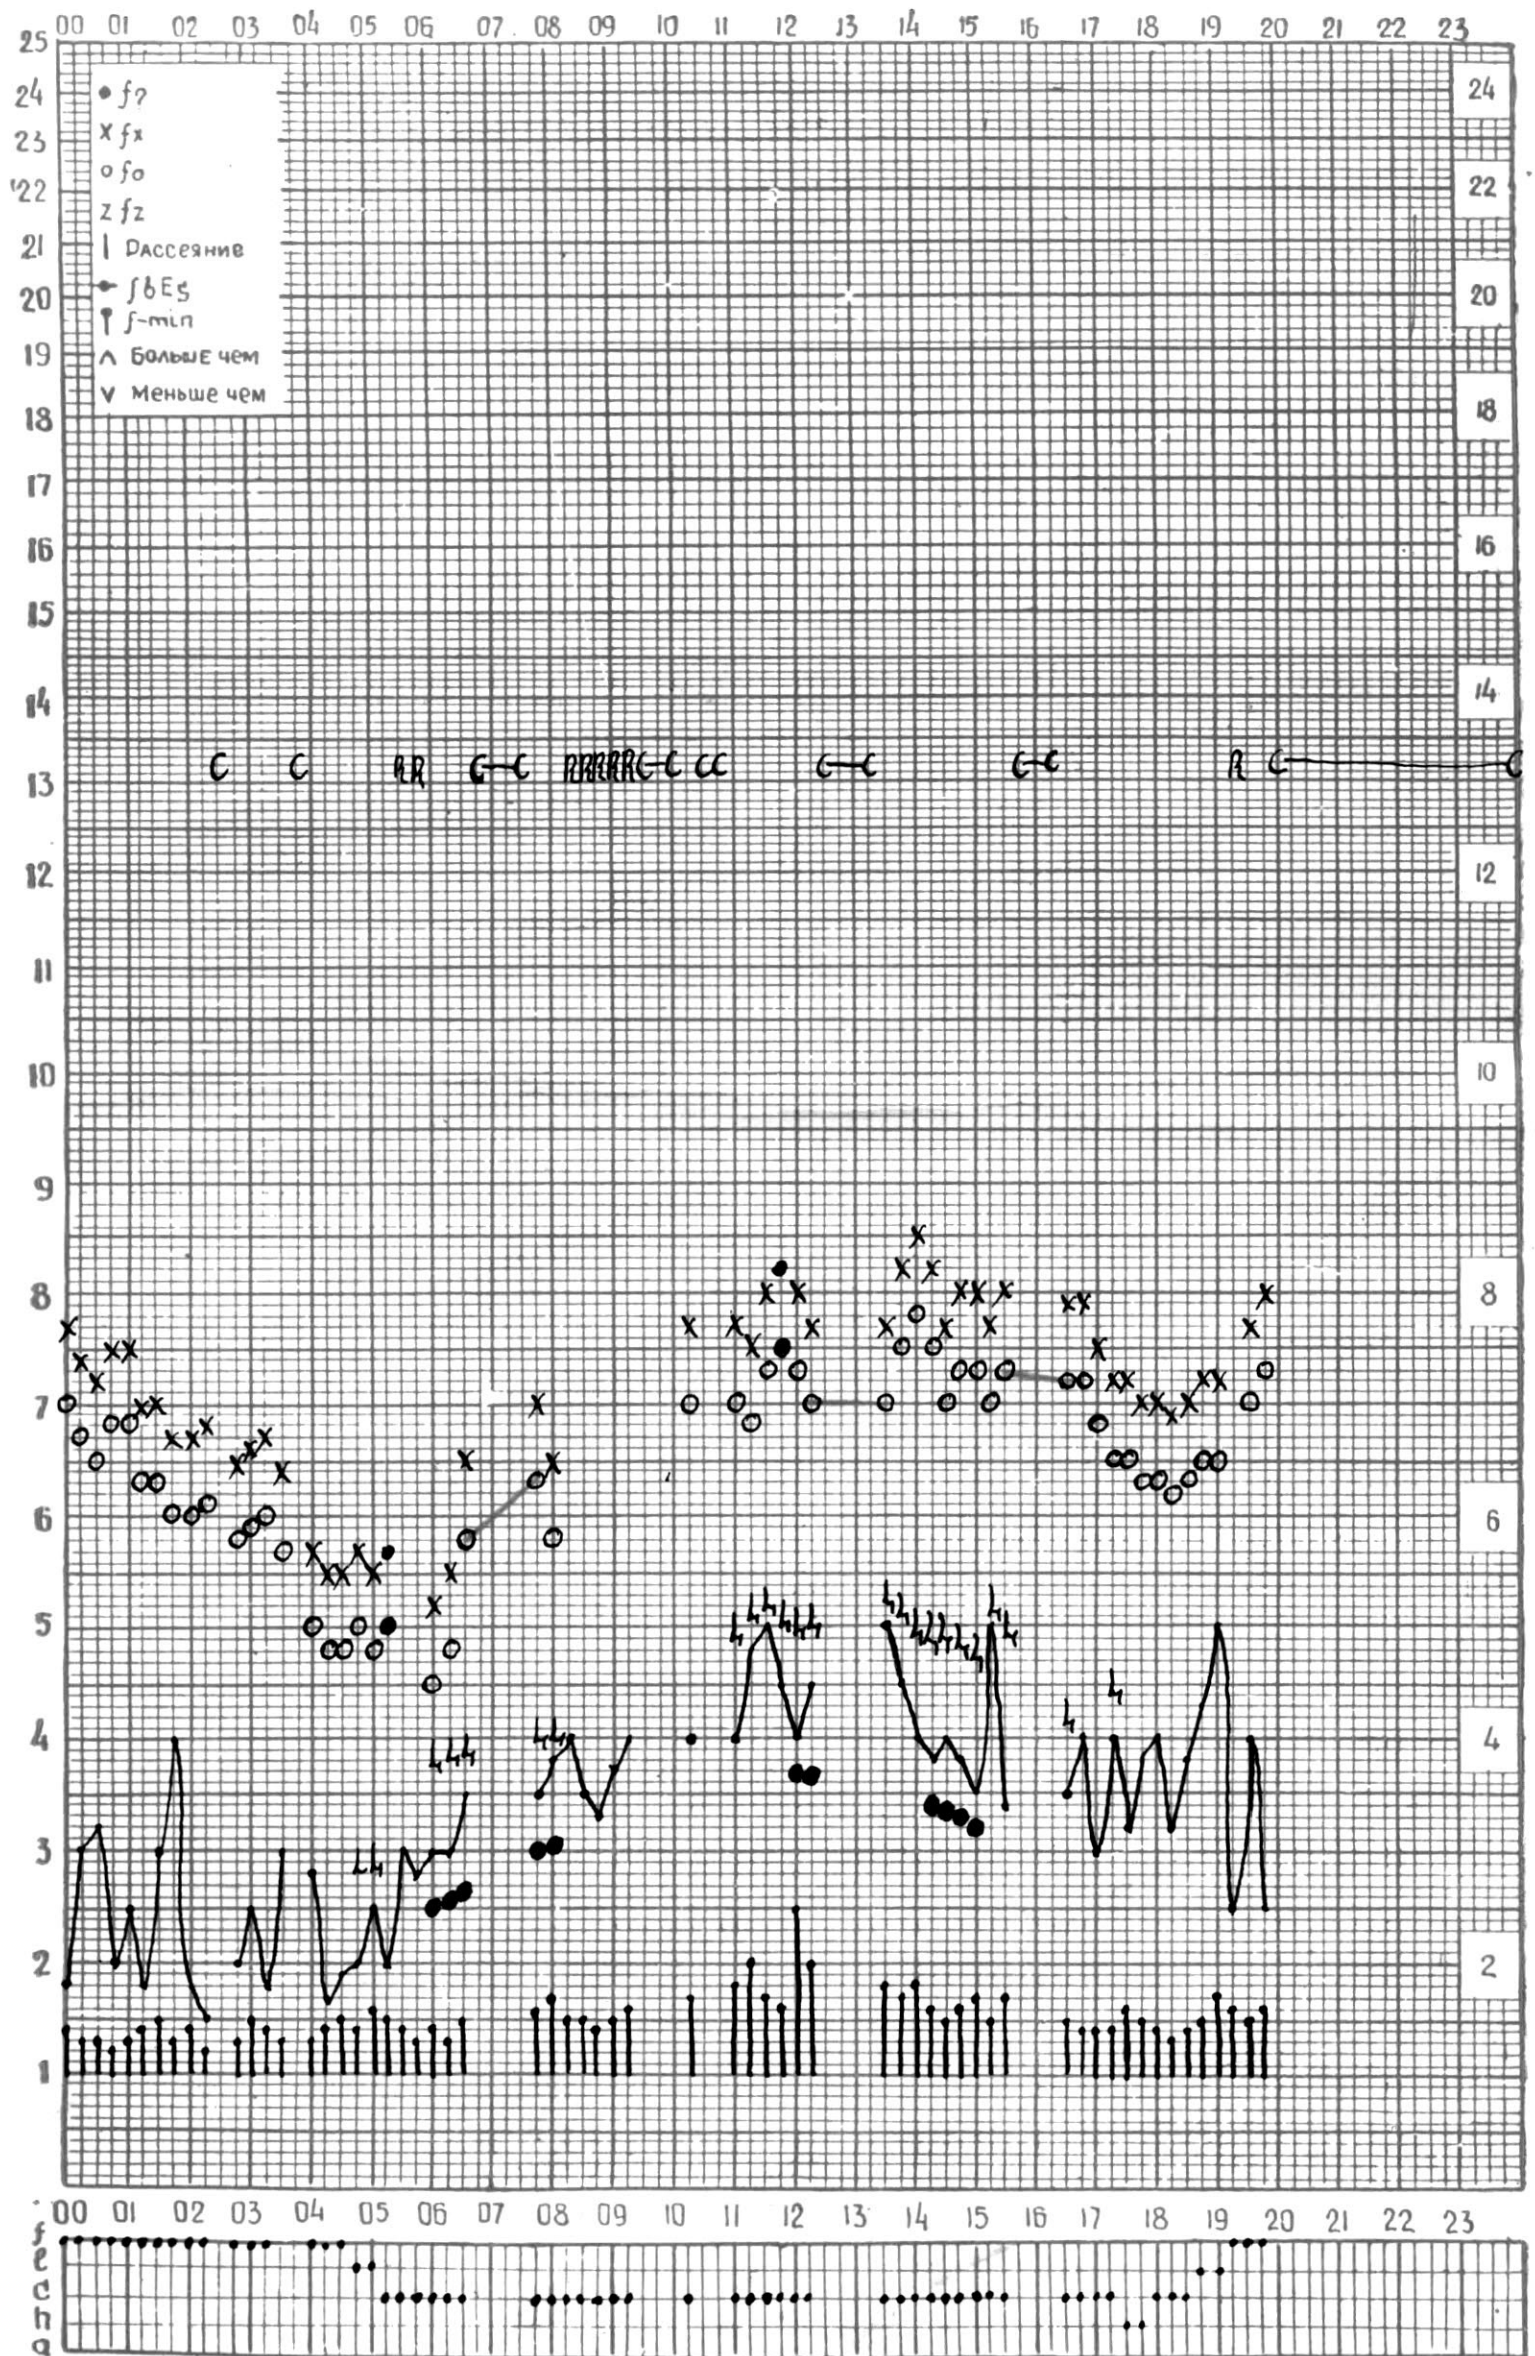

МЕЖДУНАРОДНЫЙ ГОД

АКТИВНОГО СОЛНЦА

ВРЕМЯ 45° E

станция Тбилиси I — график ионосферных данных, дата 8 ИЮЛЯ, 1972

КЕМ ОТСЧИТАНО ЦИКЛАУРИ