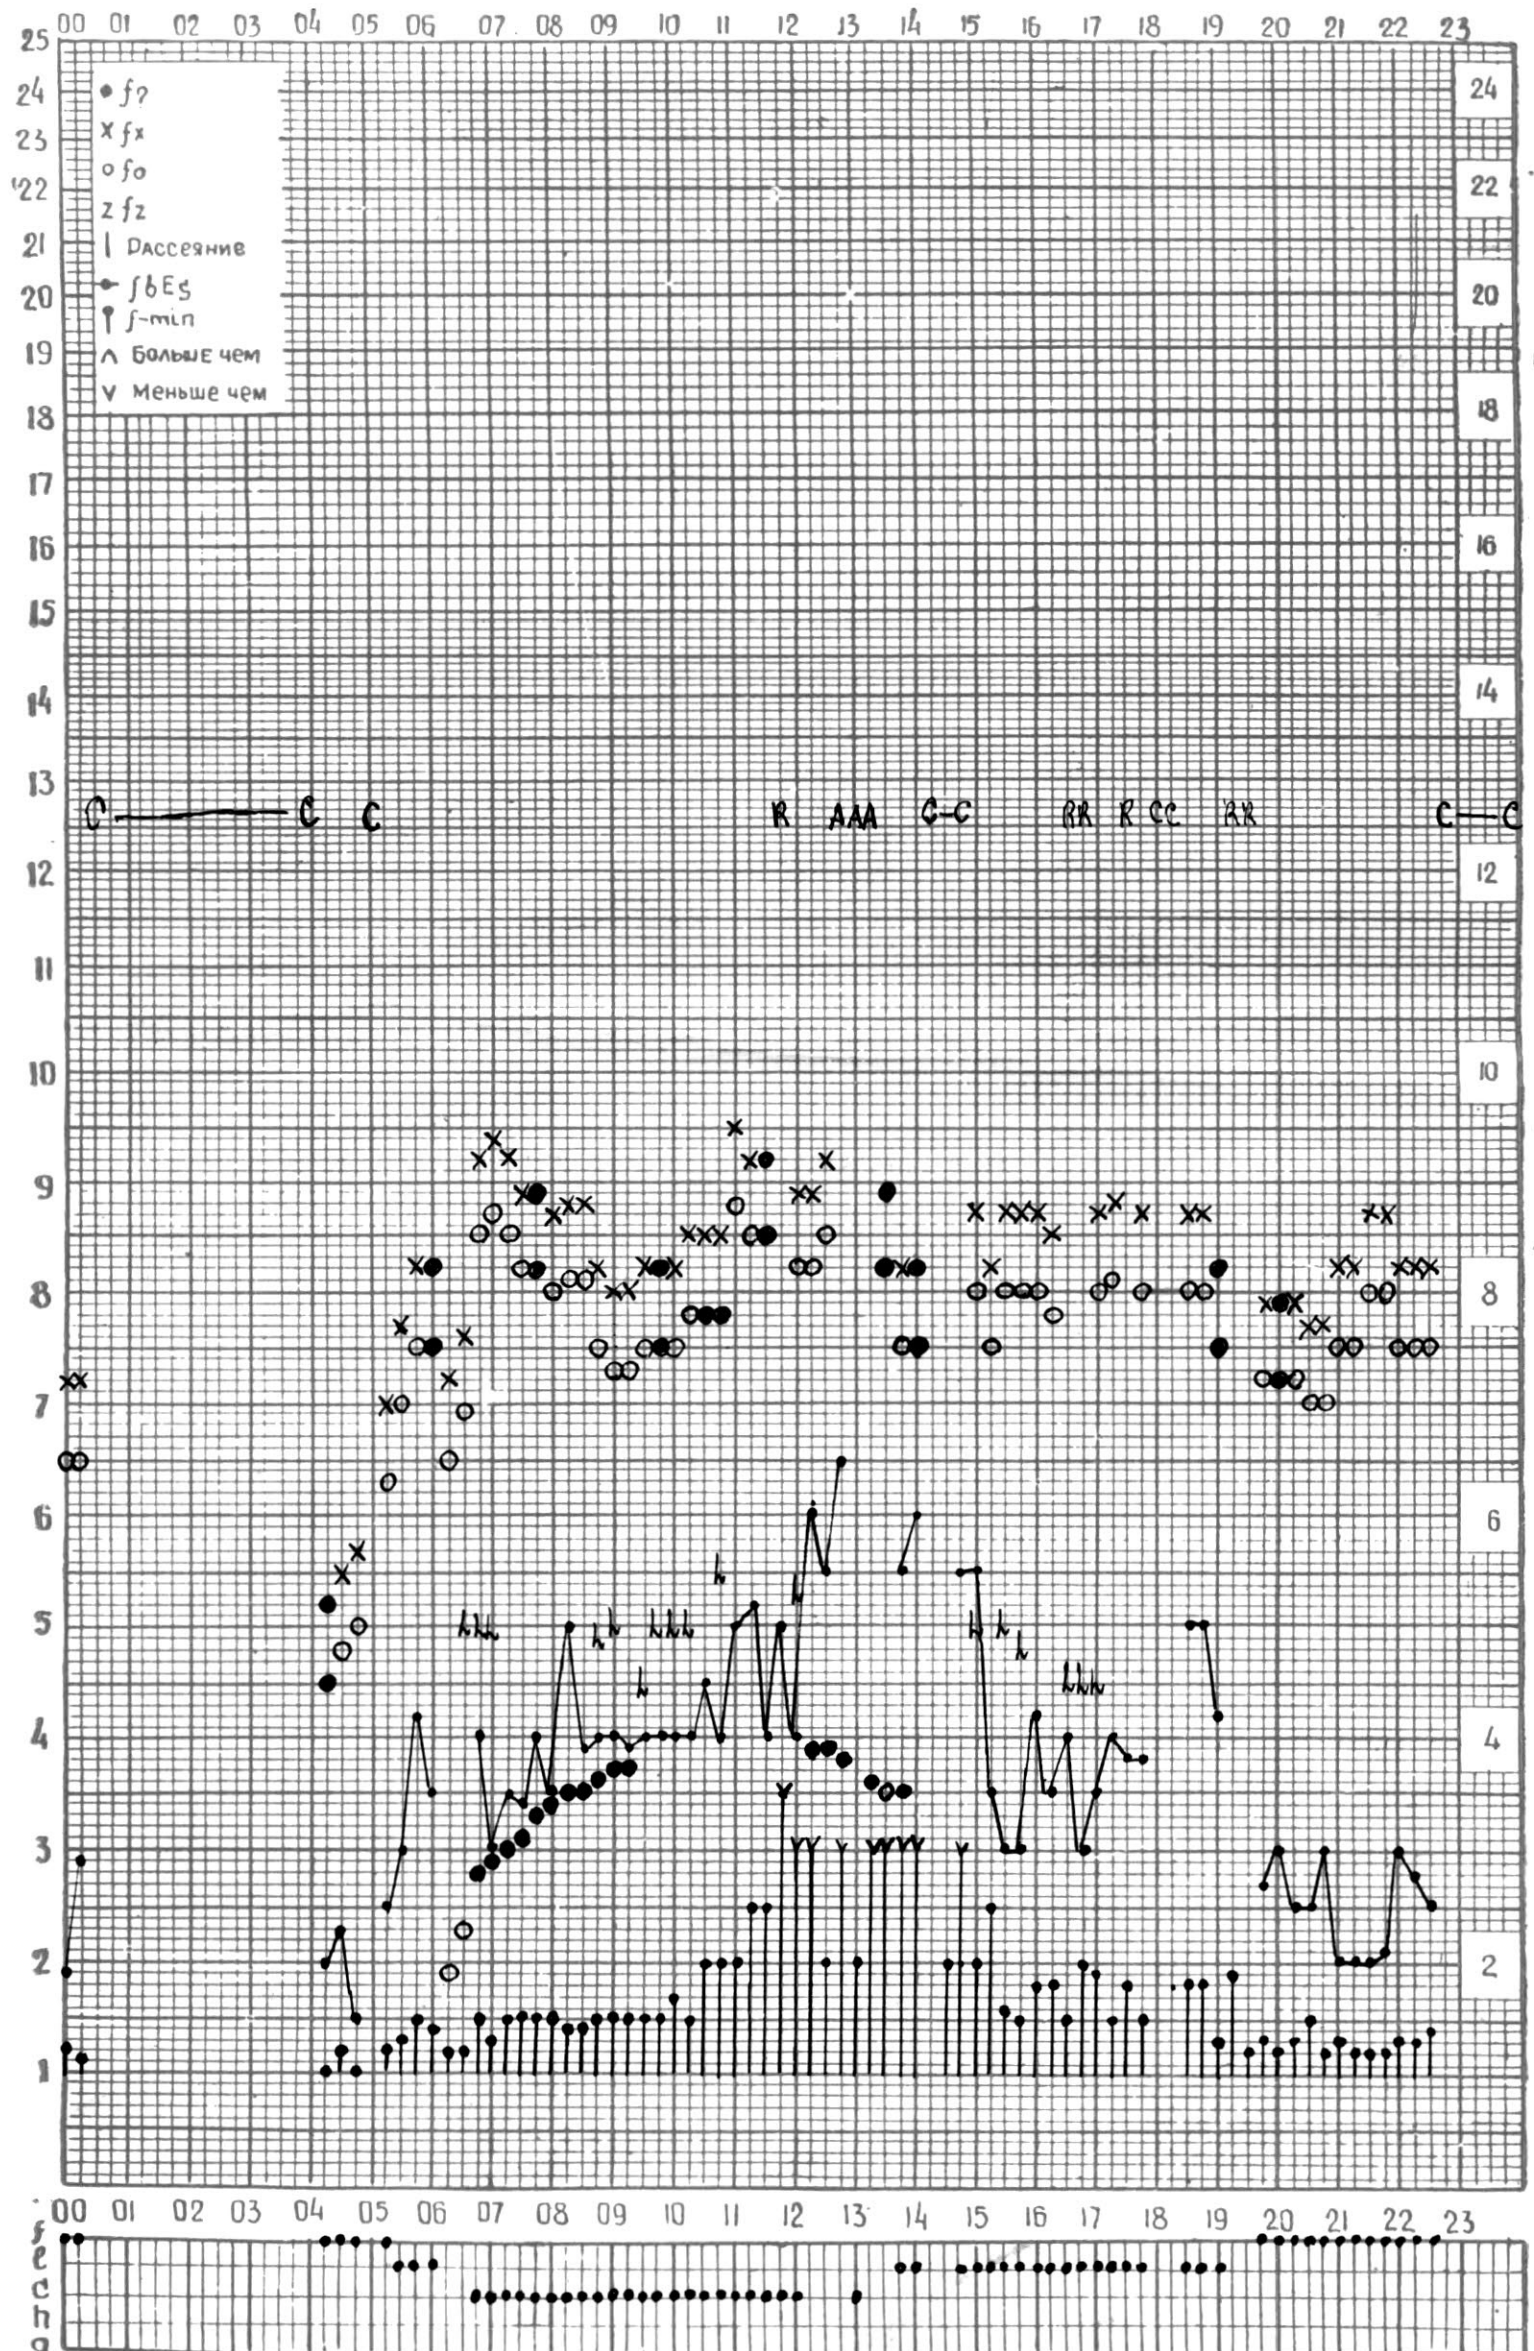

МЕЖДУНАРОДНЫЙ ГОД

АКТИВНОГО СОЛНЦА

ВРЕМЯ 45° E

станция Тбилиси i — график ионосферных данных, дата 1 июля, 1972

МЕЖДУНАРОДНЫЙ ГОД

АКТИВНОГО СОЛНЦА

ВРЕМЯ 45° E

станция Тбилиси I — график ионосферных данных, дата 2 ИЮЛЯ, 1972

станция Тбилиси I — график ионосферных данных, дата 4 ИЮЛЯ, 1972

МЕЖДУНАРОДНЫЙ ГОД
АКТИВНОГО СОЛНЦА

ВРЕМЯ 45° E

станция Тбилиси I — график ионосферных данных, дата 5 ИЮЛЯ, 1972

МЕЖДУНАРОДНЫЙ ГОД

АКТИВНОГО СОЛНЦА

ВРЕМЯ 45° E

станция Тбилиси I — график ионосферных данных, дата — 6 ИЮЛЯ, 1972

МЕЖДУНАРОДНЫЙ ГОД

АКТИВНОГО СОЛНЦА

ВРЕМЯ 45° E

станция Тбилиси I — график ионосферных данных, дата 7 ИЮЛЯ, 1972

МЕЖДУНАРОДНЫЙ ГОД

АКТИВНОГО СОЛНЦА

ВРЕМЯ 45° E

станция Тбилиси I — график ионосферных данных, дата 8 ИЮЛЯ, 1972

КЕМ ОТСЧИТАНО ЦИКЛАУРИ

МЕЖДУНАРОДНЫЙ ГОД

АКТИВНОГО СОЛНЦА

ВРЕМЯ 45° Е

станция Тбилиси I — график ионосферных данных, дата 9 ИЮЛЯ, 1972