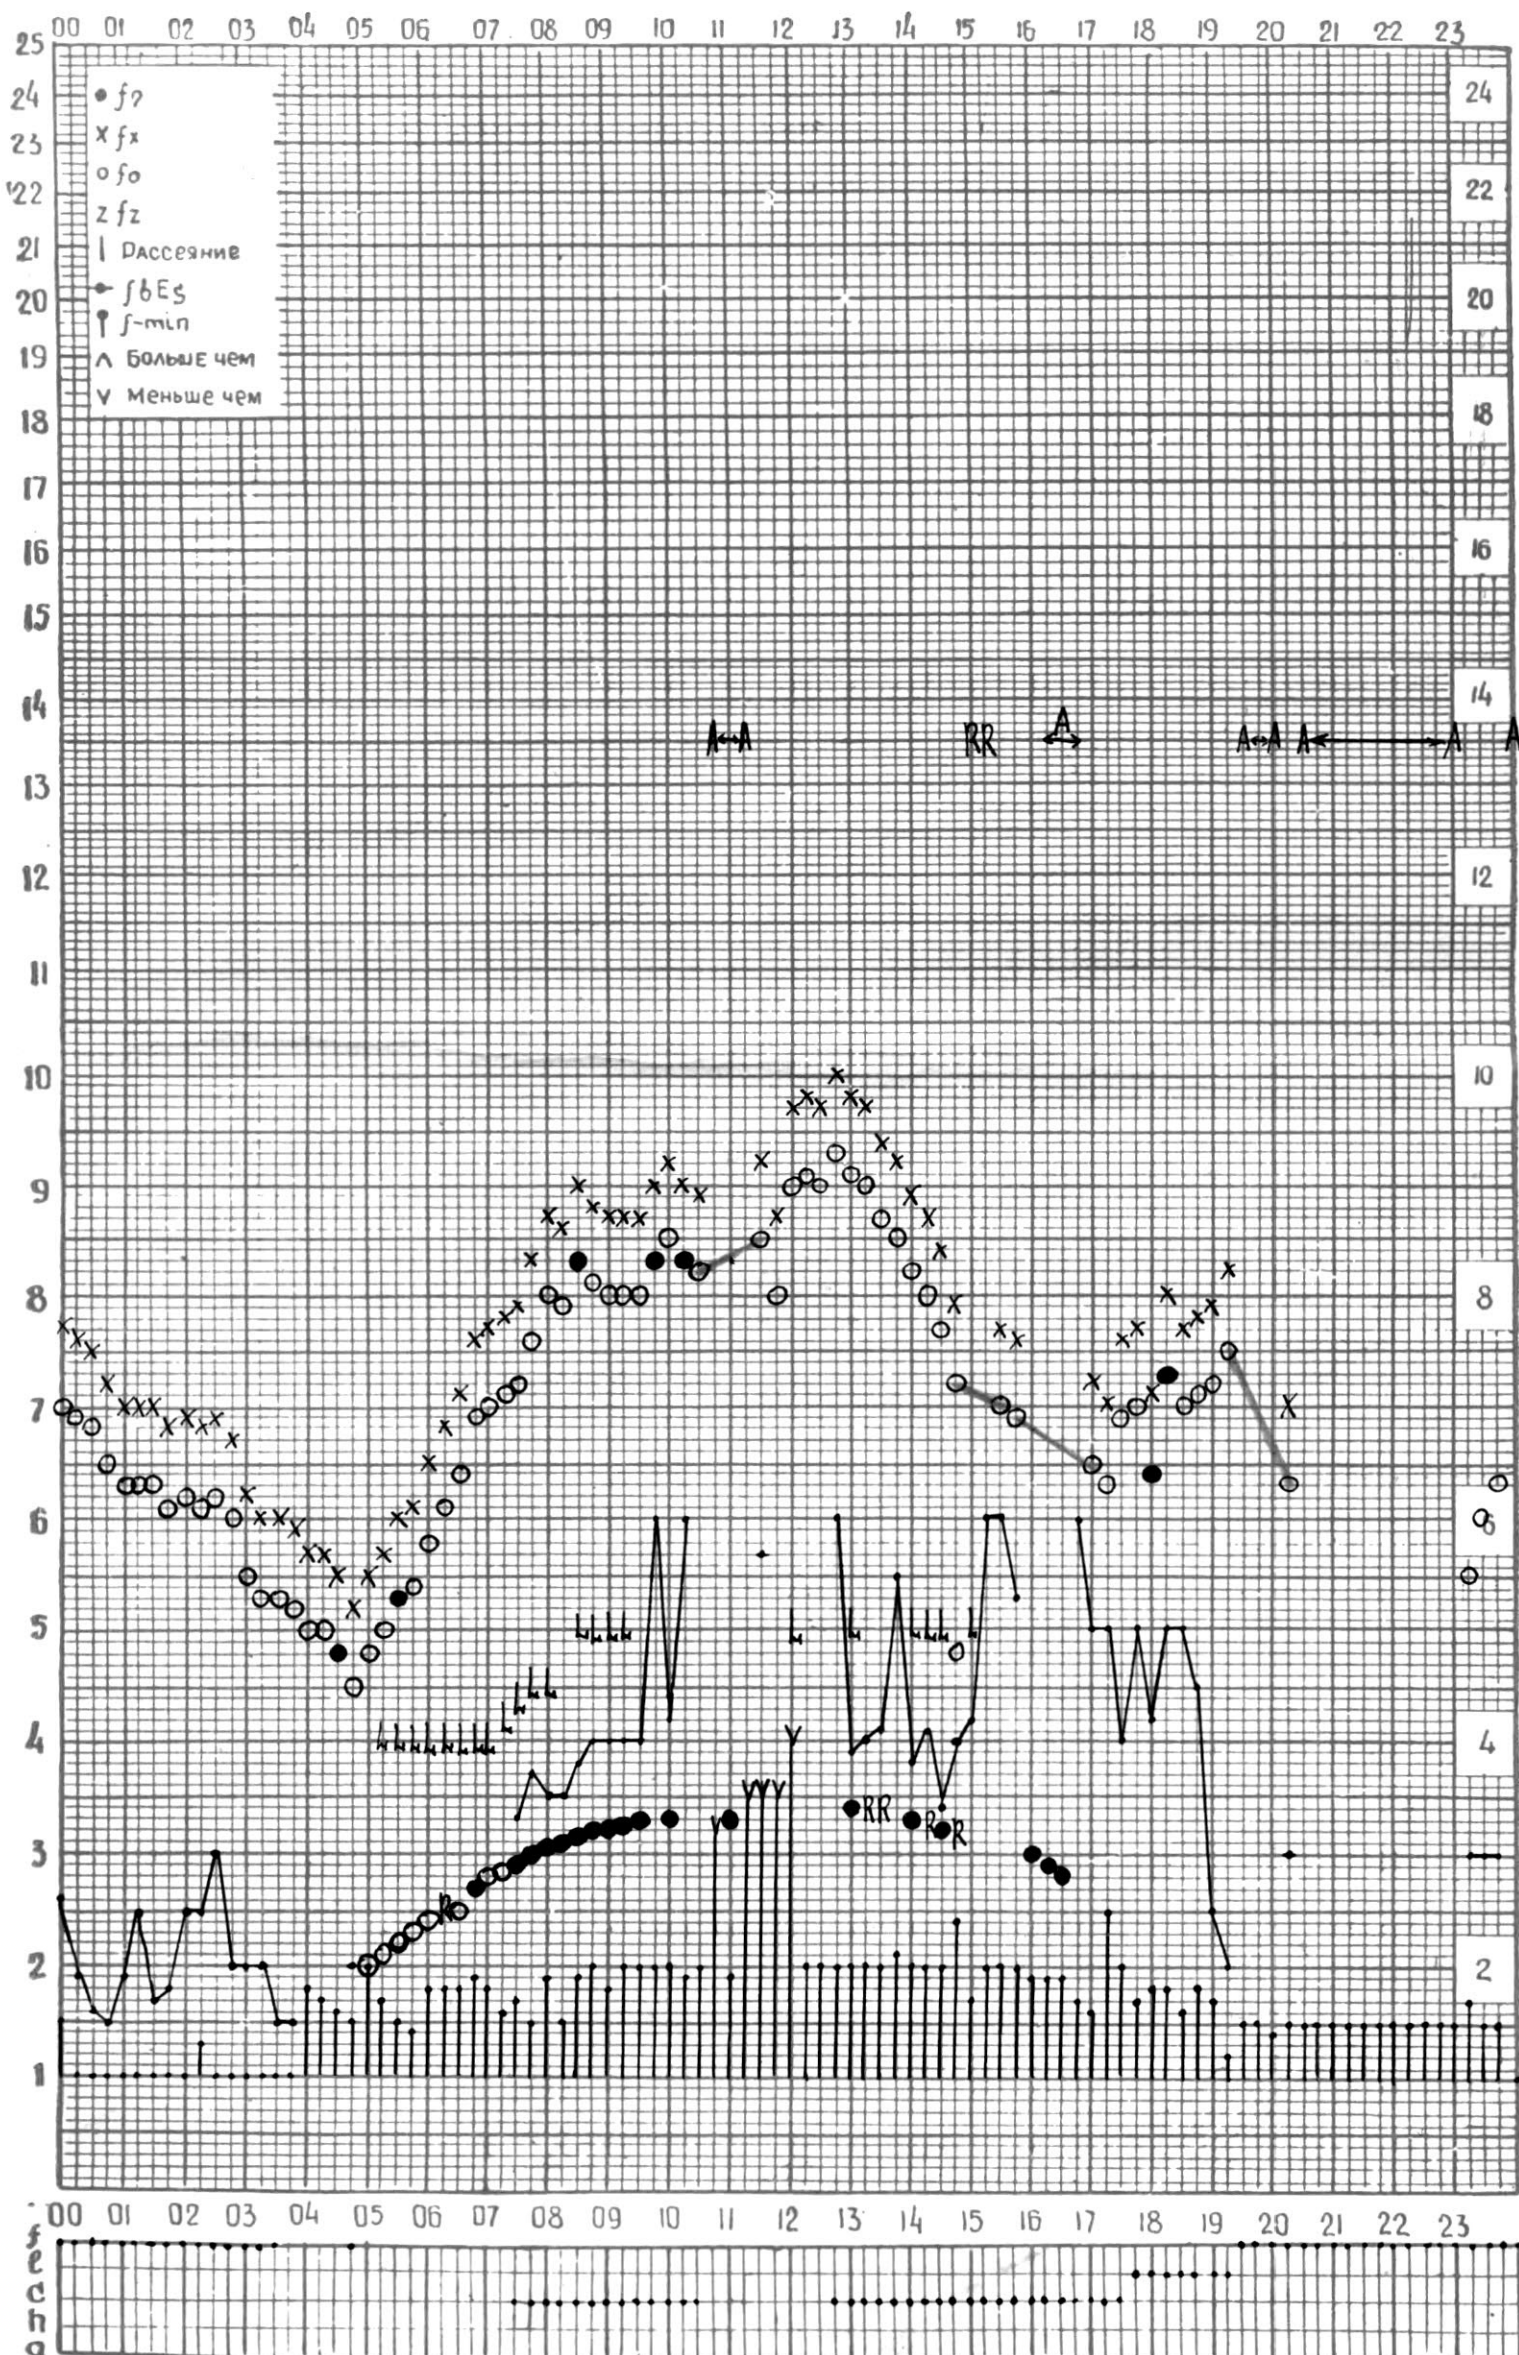

МЕЖДУНАРОДНЫЙ ГОД

АКТИВНОГО СОЛНЦА

ВРЕМЯ 45° E

станция Тбилиси i — график ионосферных данных, дата 1 июля, 1972

МЕЖДУНАРОДНЫЙ ГОД

АКТИВНОГО СОЛНЦА

ВРЕМЯ 45° E

станция Тбилиси I — график ионосферных данных, дата 2 ИЮЛЯ, 1972

станция Тбилиси I — график ионосферных данных, дата 4 ИЮЛЯ, 1972

МЕЖДУНАРОДНЫЙ ГОД
АКТИВНОГО СОЛНЦА

ВРЕМЯ 45° E

станция Тбилиси I — график ионосферных данных, дата 5 ИЮЛЯ, 1972

МЕЖДУНАРОДНЫЙ ГОД

АКТИВНОГО СОЛНЦА

ВРЕМЯ 45° E

станция Тбилиси I — график ионосферных данных, дата — 6 ИЮЛЯ, 1972

МЕЖДУНАРОДНЫЙ ГОД

АКТИВНОГО СОЛНЦА

ВРЕМЯ 45° E

станция Тбилиси I — график ионосферных данных, дата 7 ИЮЛЯ, 1972

МЕЖДУНАРОДНЫЙ ГОД

МЕЖДУНАРОДНЫЙ ГОД

АКТИВНОГО СОЛНЦА

ВРЕМЯ 45° E

станция Тбилиси I — график ионосферных данных, дата 10 ИЮЛЯ, 1972

МЕЖДУНАРОДНЫЙ ГОД

АКТИВНОГО СОЛНЦА

ВРЕМЯ 45° E

станция Тбилиси I — график ионосферных данных, дата 11 ИЮЛЯ, 1972