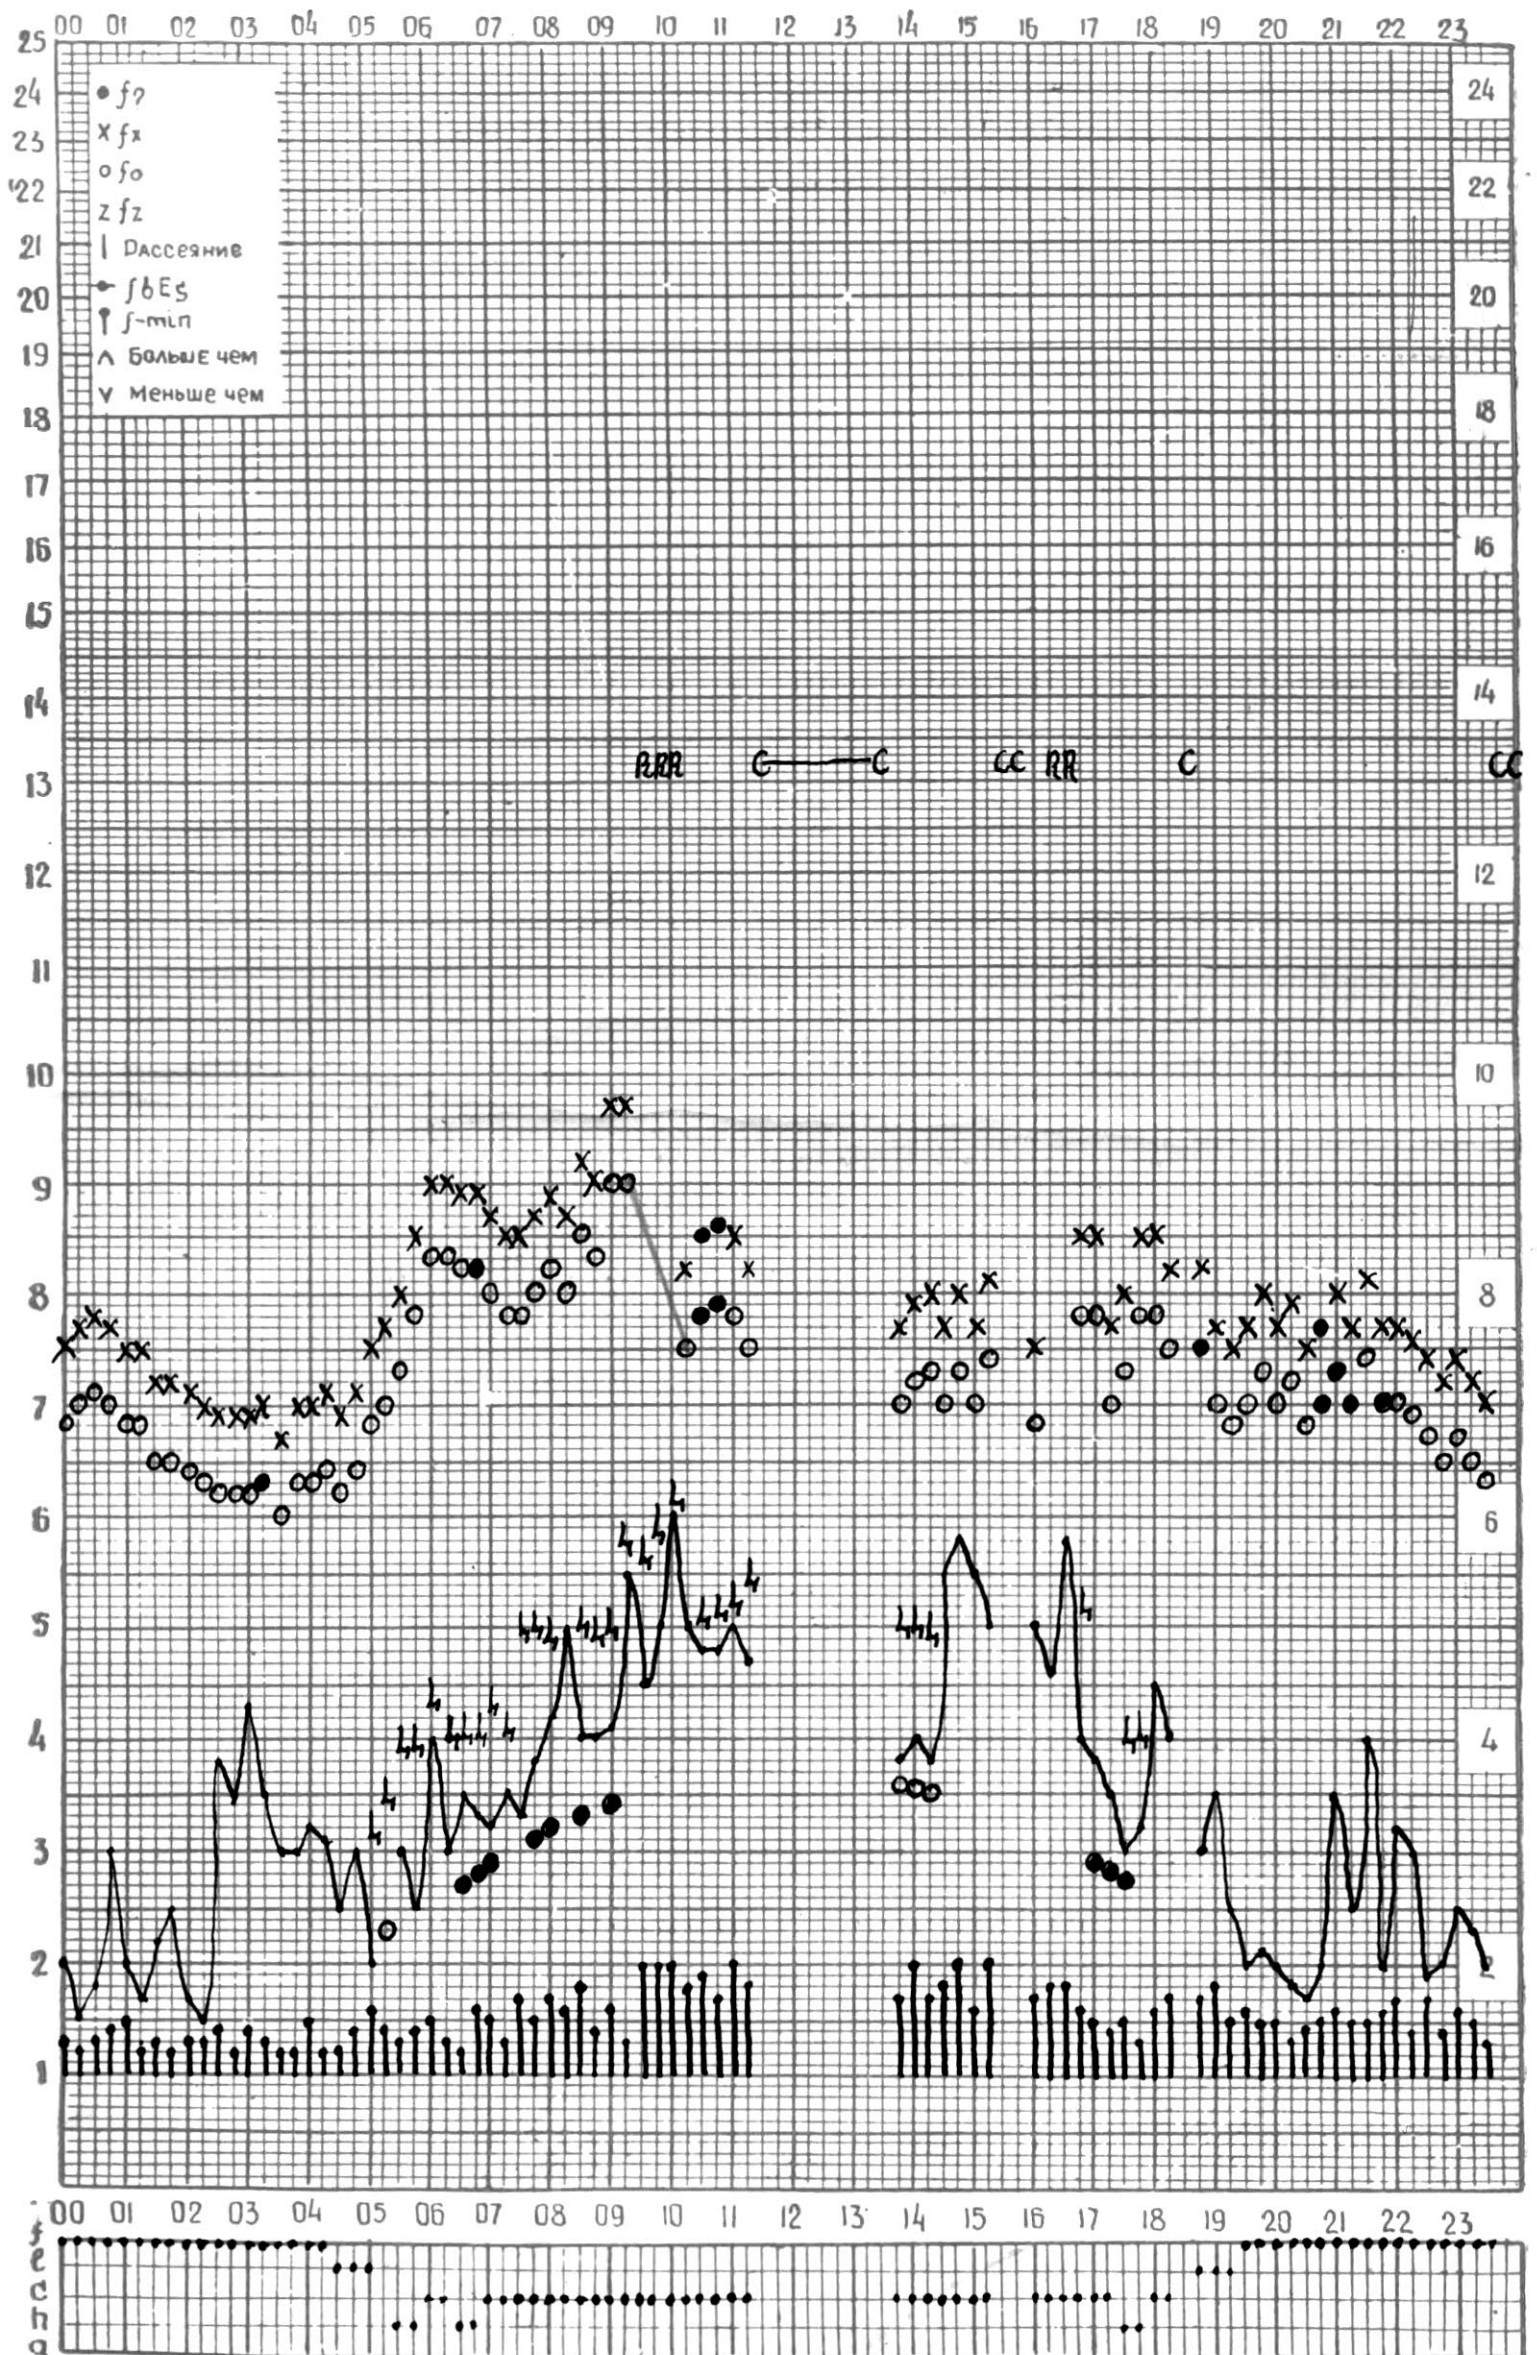

МЕЖДУНАРОДНЫЙ ГОД

АКТИВНОГО СОЛНЦА

ВРЕМЯ 45° E

станция Тбилиси i — график ионосферных данных, дата 1 июля, 1972

МЕЖДУНАРОДНЫЙ ГОД

АКТИВНОГО СОЛНЦА

ВРЕМЯ 45° E

станция Тбилиси I — график ионосферных данных, дата 2 ИЮЛЯ, 1972

КЗМ ОТСЧИТАНО ГОГЕШВИДИ

МЕЖДУНАРОДНЫЙ ГОД

АКТИВНОГО СОЛНЦА

ВРЕМЯ 45° Е

станция Тбилиси I — график ионосферных данных, дата 3 ИЮЛЯ, 1972

МЕЖДУНАРОДНЫЙ ГОД

АКТИВНОГО СОЛНЦА

ВРЕМЯ 45° E

станция Тбилиси I — график ионосферных данных, дата 4 ИЮЛЯ, 1972

МЕЖДУНАРОДНЫЙ ГОД
АКТИВНОГО СОЛНЦА

ВРЕМЯ 45° E

станция Тбилиси I — график ионосферных данных, дата 5 ИЮЛЯ, 1972

МЕЖДУНАРОДНЫЙ ГОД

АКТИВНОГО СОЛНЦА

ВРЕМЯ 45° E

станция Тбилиси I — график ионосферных данных, дата — 6 ИЮЛЯ, 1972

МЕЖДУНАРОДНЫЙ ГОД

АКТИВНОГО СОЛНЦА

ВРЕМЯ 45° E

станция Тбилиси I — график ионосферных данных, дата 7 ИЮЛЯ, 1972

МЕЖДУНАРОДНЫЙ ГОД