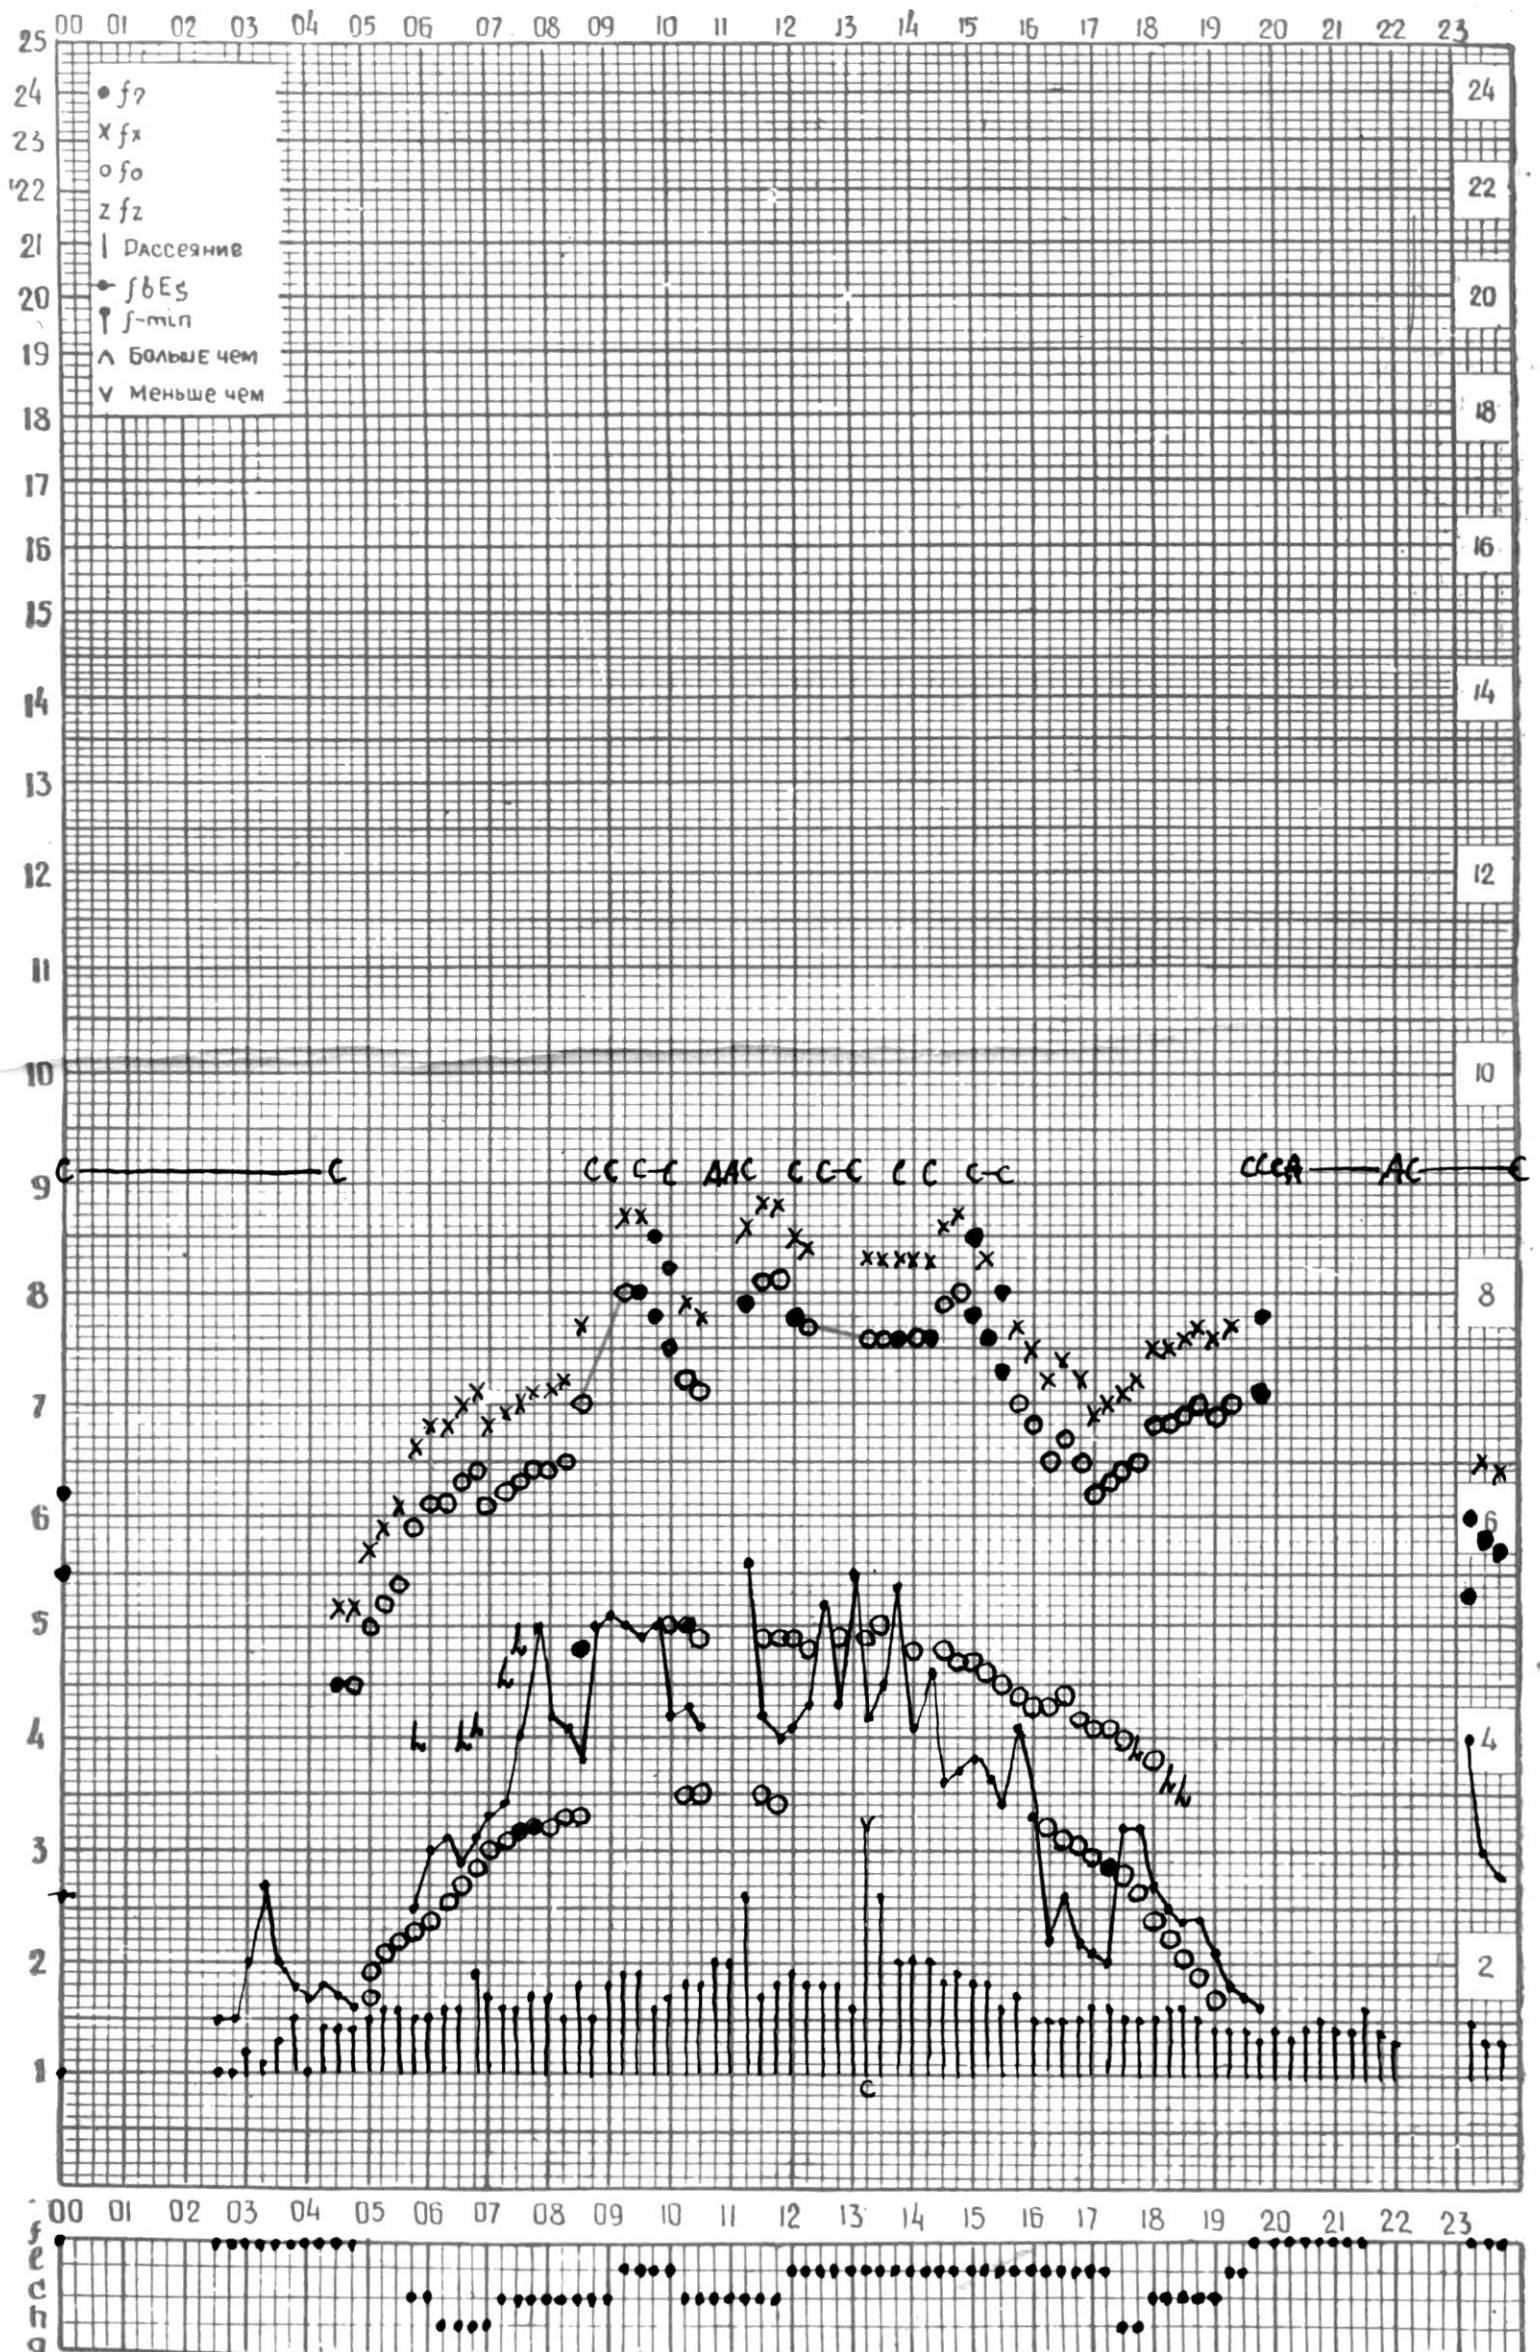

ВРЕМЯ 45° E

станция Тбилиси I — график ионосферных данных, дата 21 ИЮЛЯ, 1972

МЕЖДУНАРОДНЫЙ ГОД

АКТИВНОГО СОЛНЦА

ВРЕМЯ 45° E

станция Тбилиси I — график ионосферных данных, дата **22** ИЮЛЯ, 1972

МЕЖДУНАРОДНЫЙ ГОД