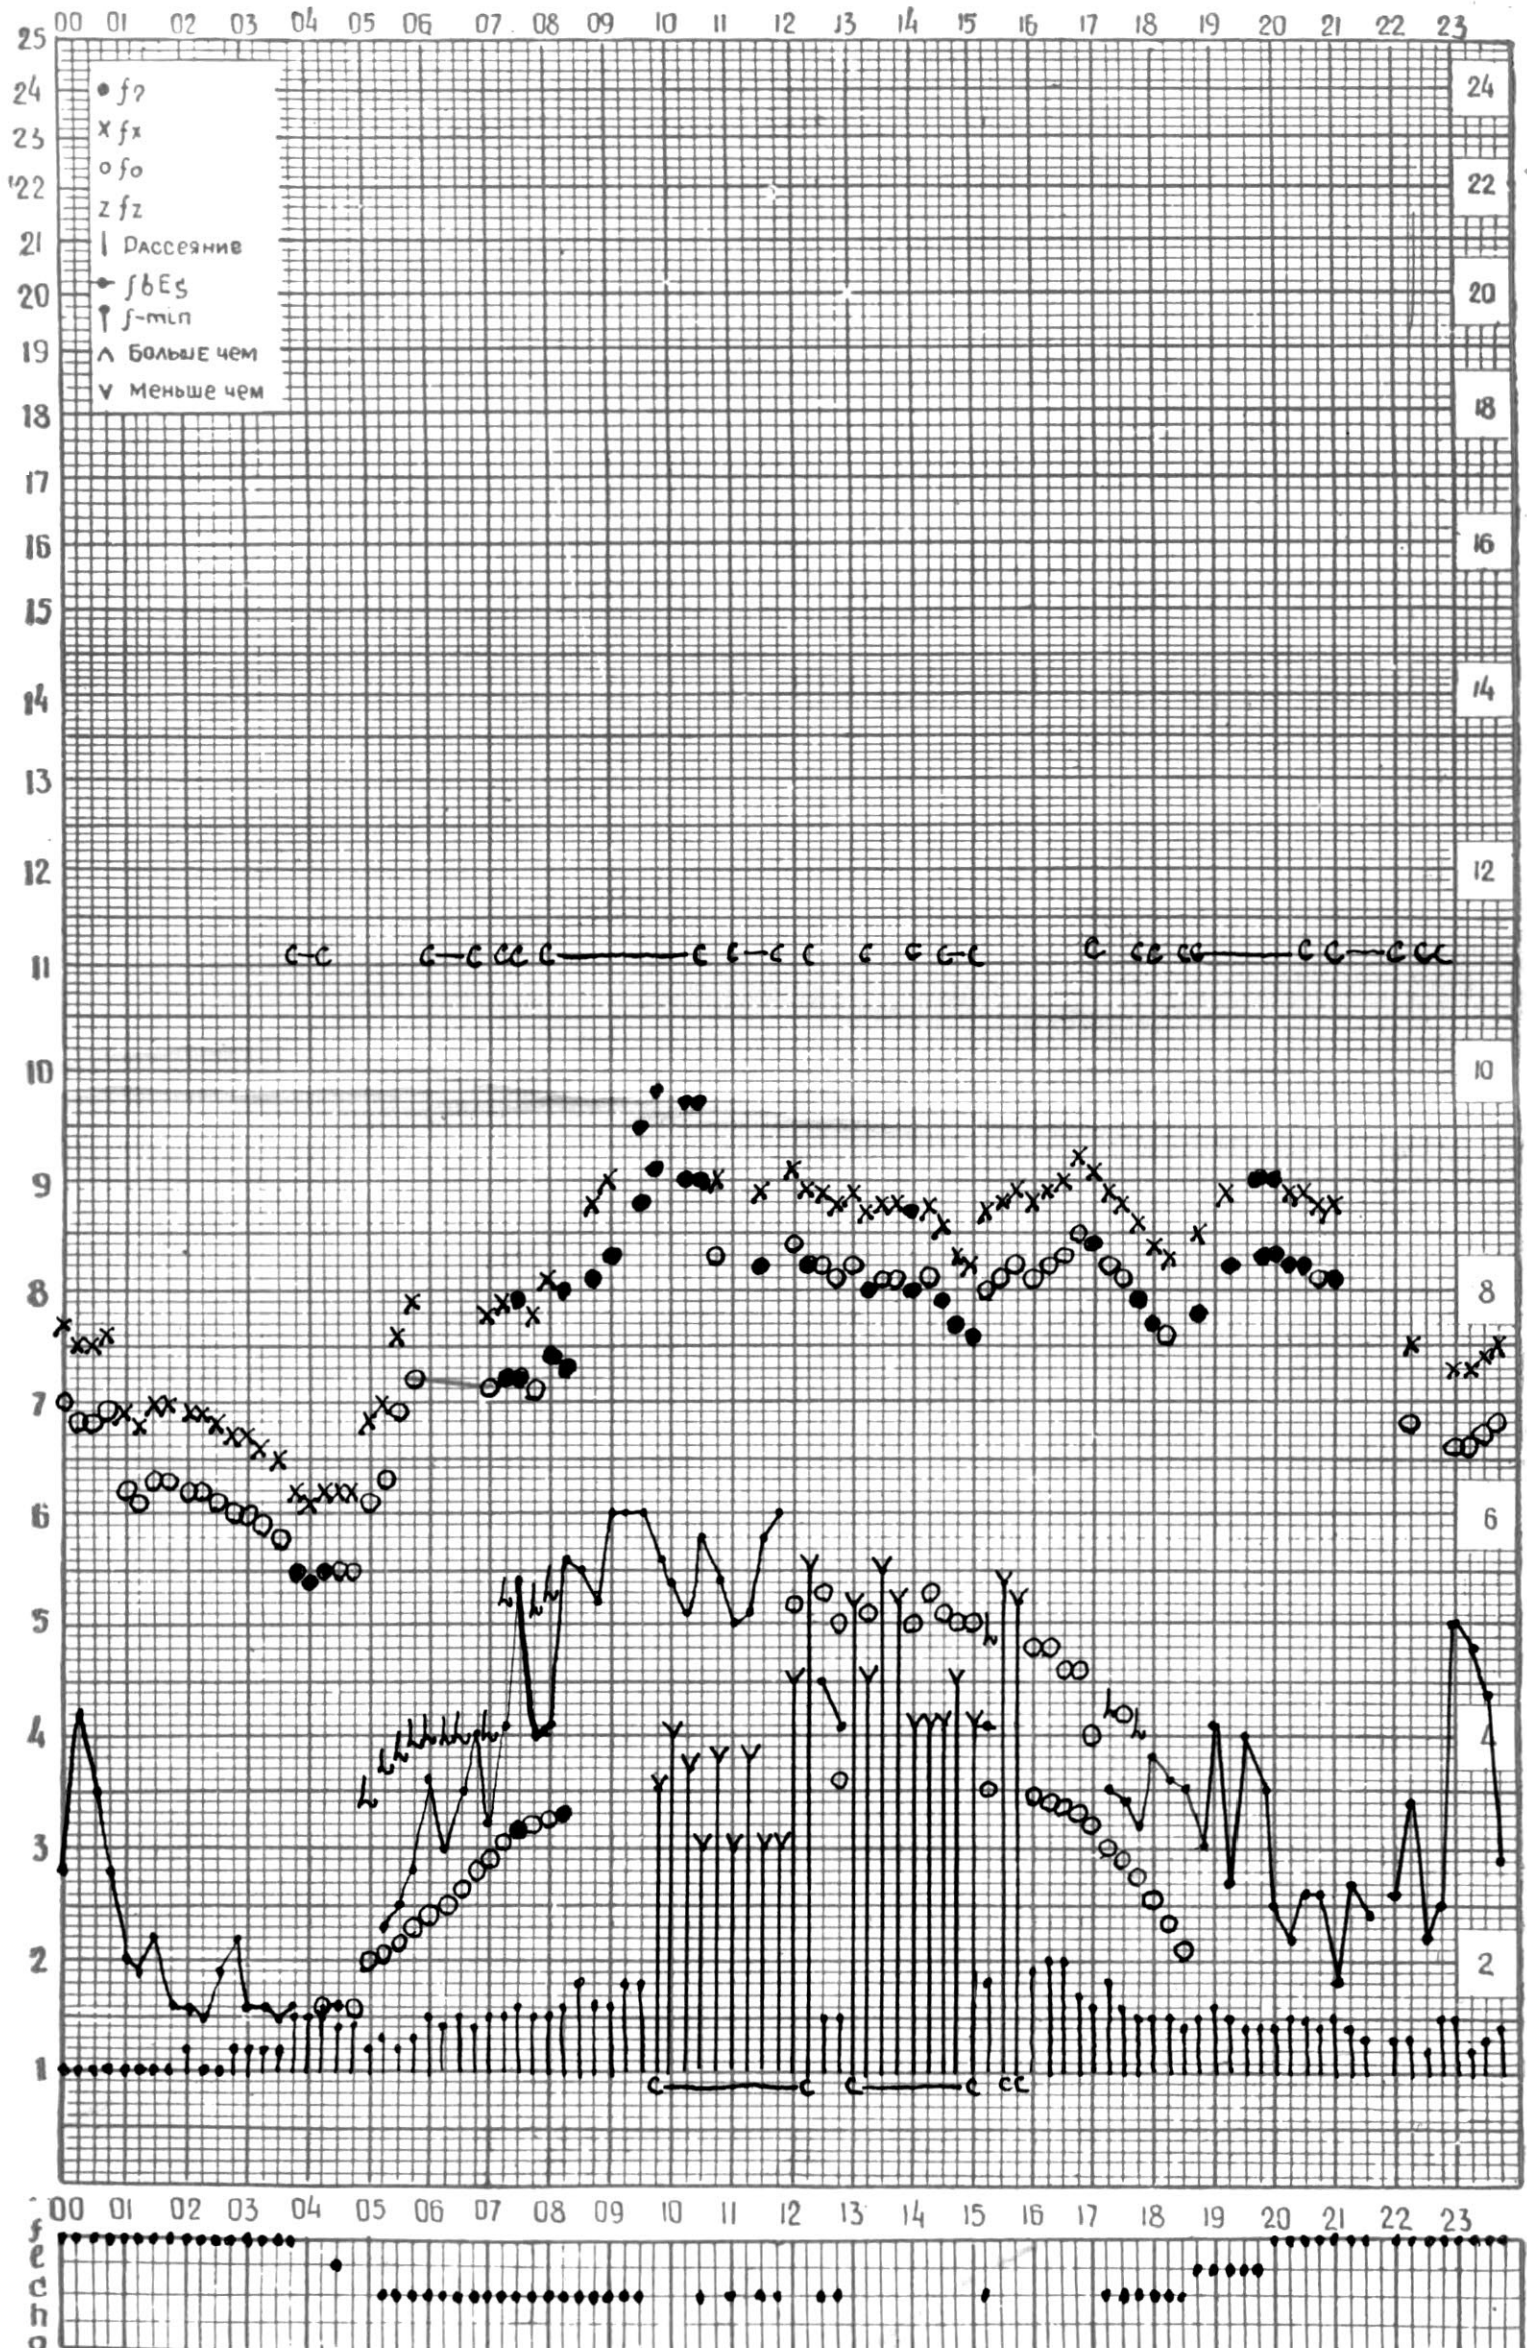

МЕЖДУНАРОДНЫЙ ГОД

АКТИВНОГО СОЛНЦА

ВРЕМЯ 45° E

станция Тбилиси i — график ионосферных данных, дата 1 июля, 1972

МЕЖДУНАРОДНЫЙ ГОД

АКТИВНОГО СОЛНЦА

ВРЕМЯ 45° E

станция Тбилиси I — график ионосферных данных, дата 2 ИЮЛЯ, 1972

КЗМ ОТСЧИТАНО ГОГЕШВИДИ

МЕЖДУНАРОДНЫЙ ГОД

АКТИВНОГО СОЛНЦА

ВРЕМЯ 45° Е

станция Тбилиси I — график ионосферных данных, дата 3 ИЮЛЯ, 1972

МЕЖДУНАРОДНЫЙ ГОД

АКТИВНОГО СОЛНЦА

ВРЕМЯ 45° E

станция Тбилиси I — график ионосферных данных, дата 4 ИЮЛЯ, 1972

МЕЖДУНАРОДНЫЙ ГОД
АКТИВНОГО СОЛНЦА

ВРЕМЯ 45° E

станция Тбилиси I — график ионосферных данных, дата 5 ИЮЛЯ, 1972

МЕЖДУНАРОДНЫЙ ГОД

АКТИВНОГО СОЛНЦА

ВРЕМЯ 45° E

станция Тбилиси I — график ионосферных данных, дата — 6 ИЮЛЯ, 1972

МЕЖДУНАРОДНЫЙ ГОД

АКТИВНОГО СОЛНЦА

ВРЕМЯ 45° E

станция Тбилиси I — график ионосферных данных, дата 7 ИЮЛЯ, 1972

МЕЖДУНАРОДНЫЙ ГОД