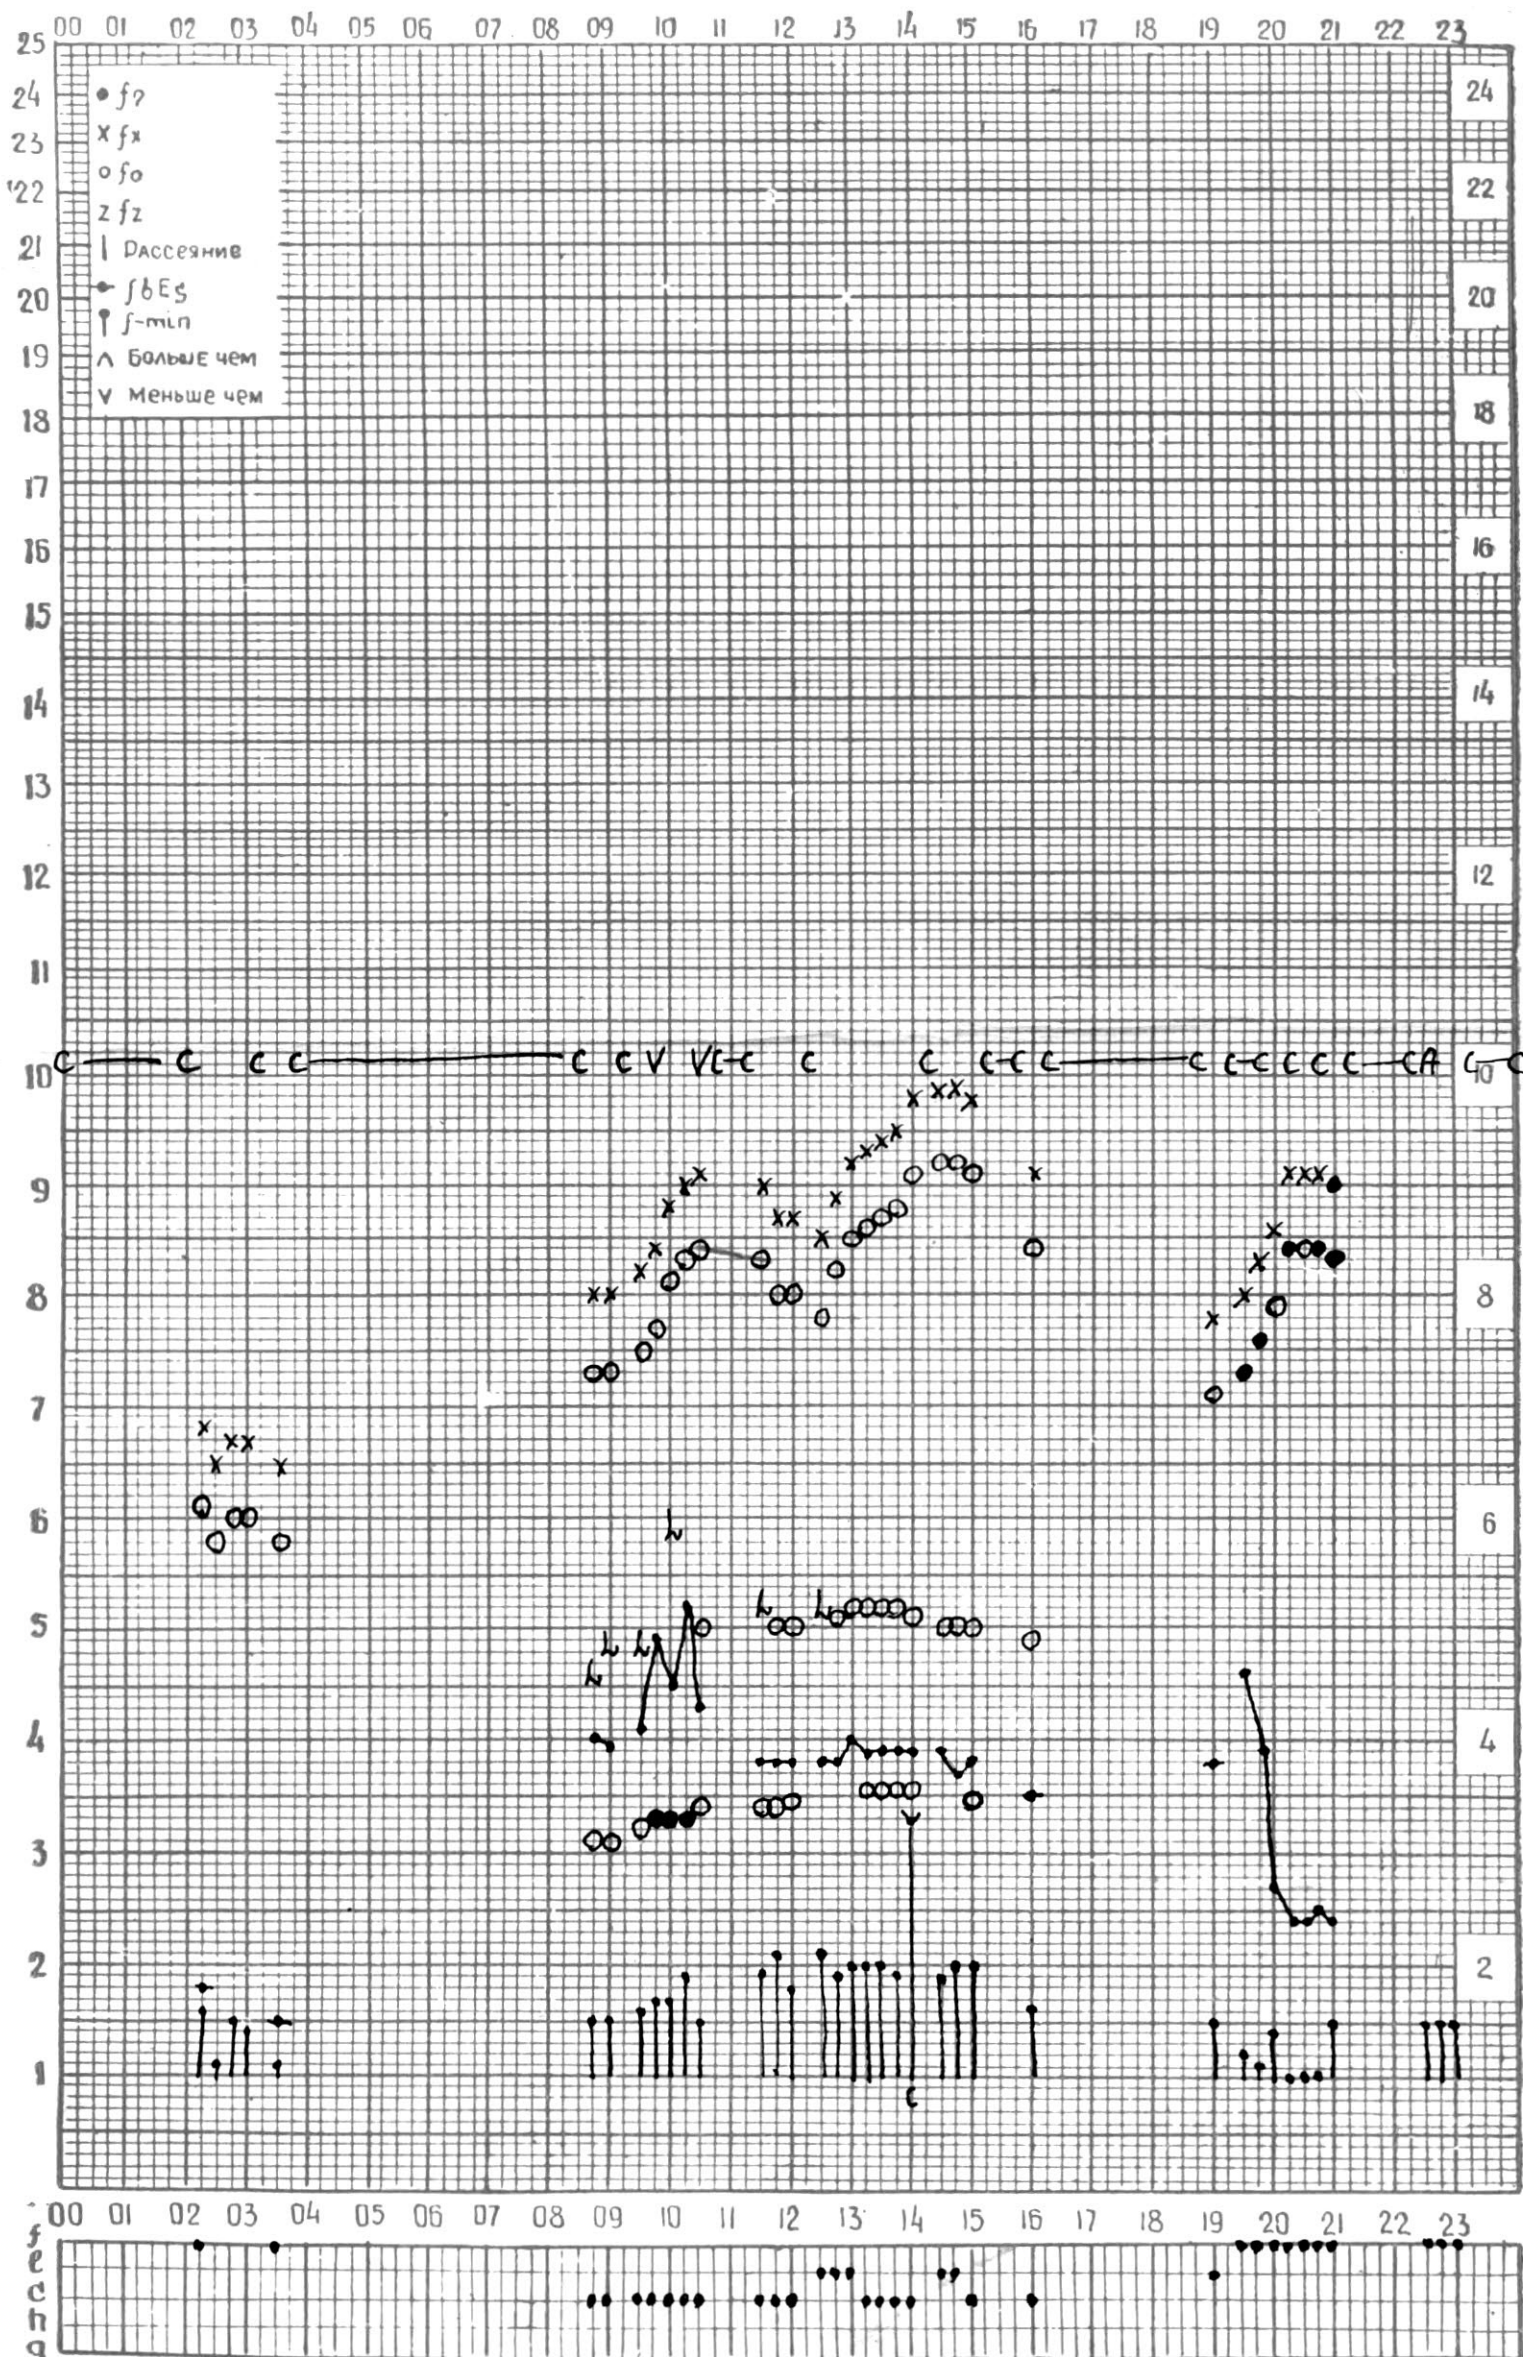

МЕЖДУНАРОДНЫЙ ГОД

АКТИВНОГО СОЛНЦА

ВРЕМЯ 45° E

станция Тбилиси i — график ионосферных данных, дата 30 июля, 1972