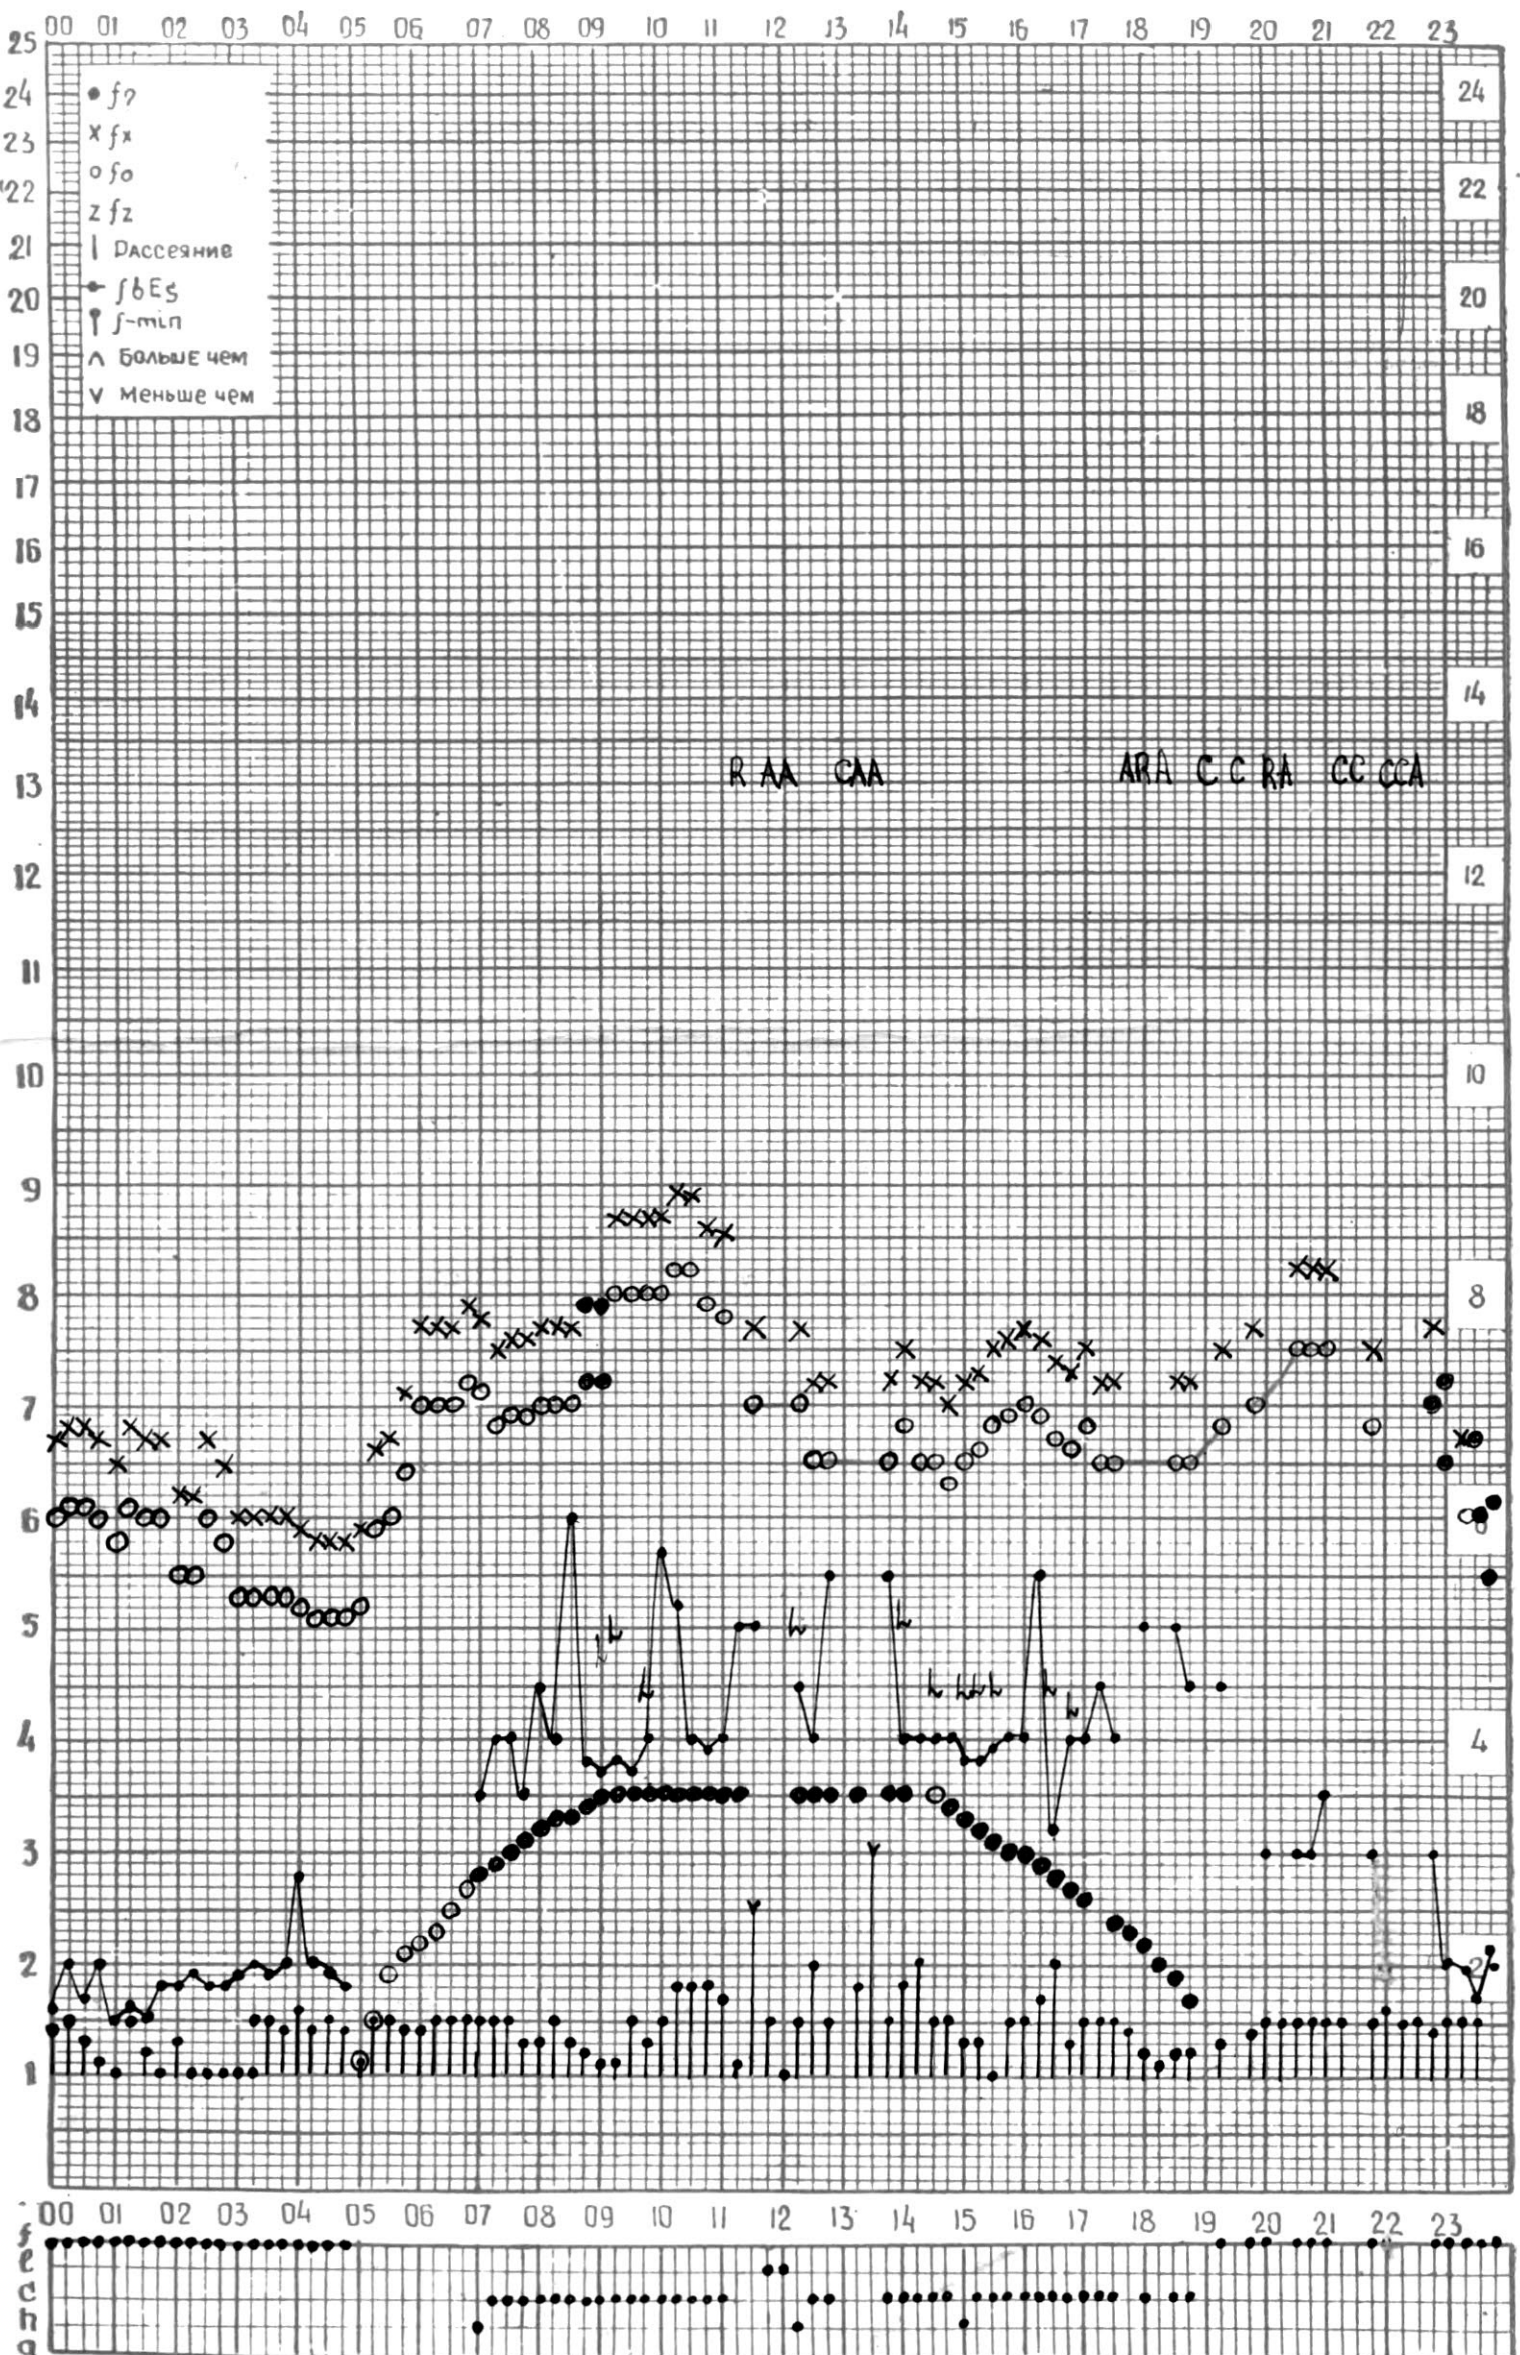

МЕЖДУНАРОДНЫЙ ГОД

АКТИВНОГО СОЛНЦА

ВРЕМЯ 45° E

станция Тбилиси I — график ионосферных данных, дата 21 ИЮЛЯ, 1972