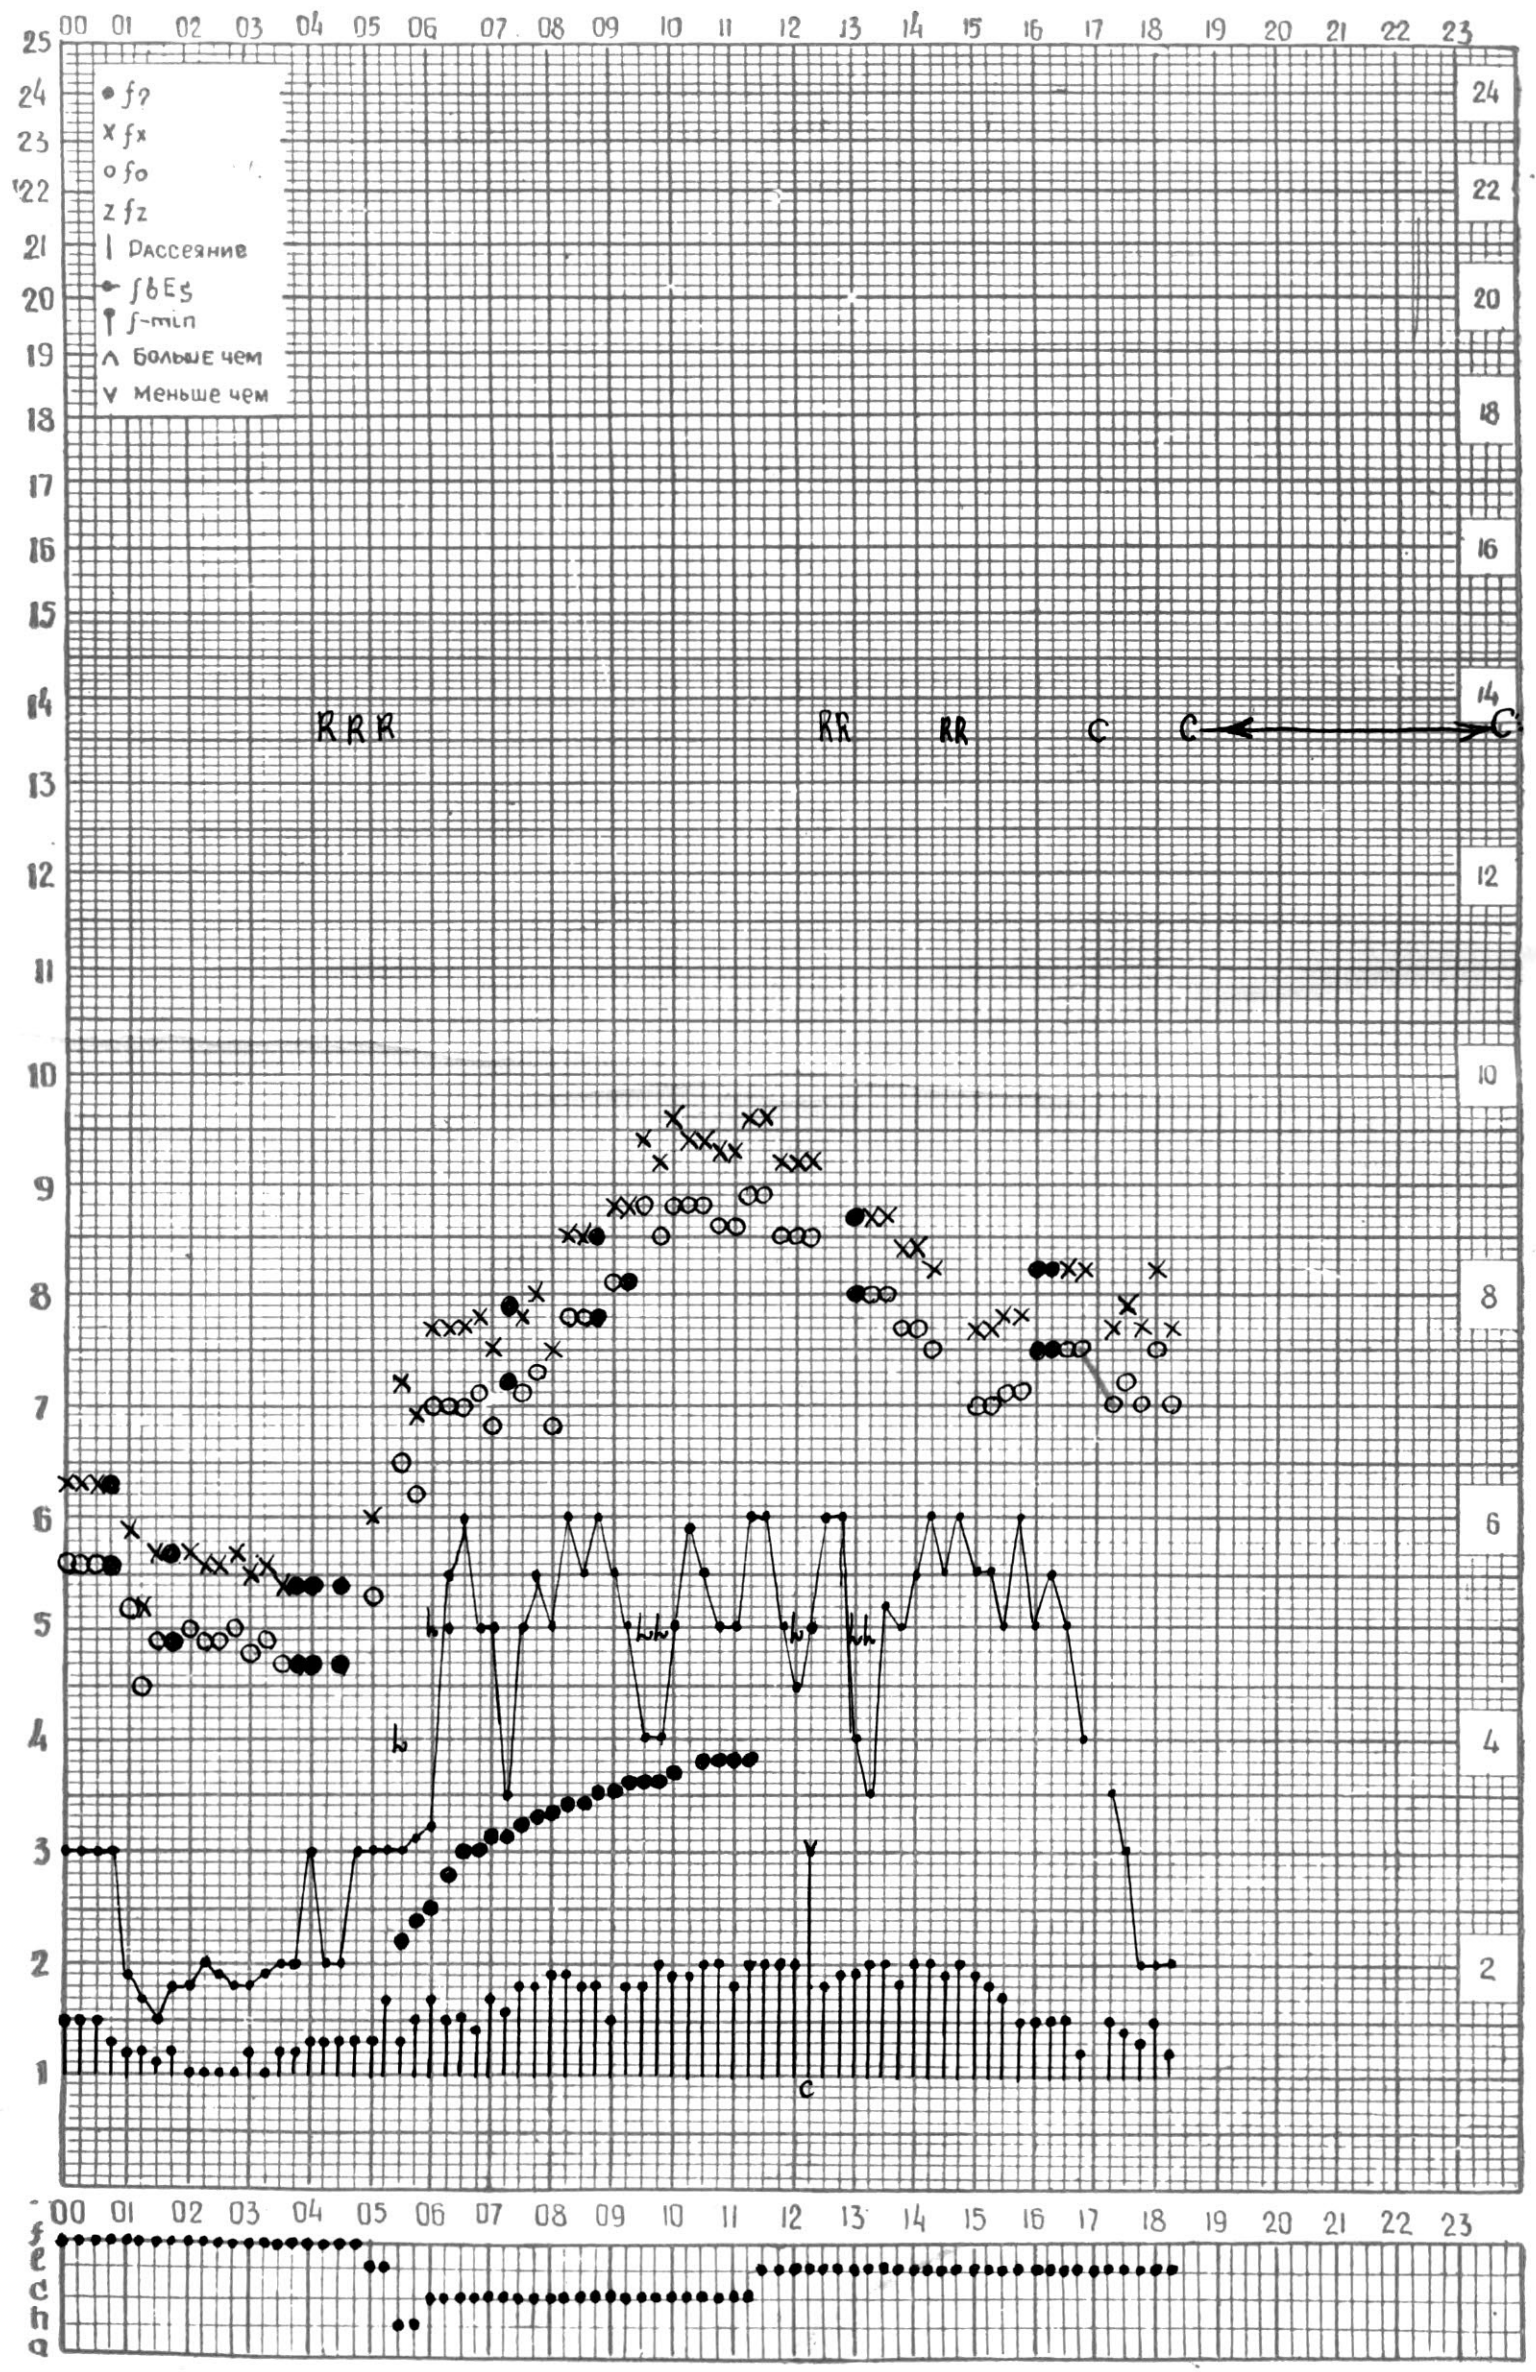

МЕЖДУНАРОДНЫЙ ГОД

АКТИВНОГО СОЛНЦА

ВРЕМЯ 45° E

станция Тбилиси i — график ионосферных данных, дата 1 июля, 1972

МЕЖДУНАРОДНЫЙ ГОД

АКТИВНОГО СОЛНЦА

ВРЕМЯ 45° E

станция Тбилиси I — график ионосферных данных, дата 2 ИЮЛЯ, 1972

КЗМ ОТСЧИТАНО ГОГЕШВИДИ

МЕЖДУНАРОДНЫЙ ГОД

АКТИВНОГО СОЛНЦА

ВРЕМЯ 45° Е

станция Тбилиси I — график ионосферных данных, дата 3 ИЮЛЯ, 1972

МЕЖДУНАРОДНЫЙ ГОД

АКТИВНОГО СОЛНЦА

ВРЕМЯ 45° E

станция Тбилиси I — график ионосферных данных, дата 4 ИЮЛЯ, 1972

МЕЖДУНАРОДНЫЙ ГОД
АКТИВНОГО СОЛНЦА

ВРЕМЯ 45° E

станция Тбилиси I — график ионосферных данных, дата 5 ИЮЛЯ, 1972

МЕЖДУНАРОДНЫЙ ГОД

АКТИВНОГО СОЛНЦА

ВРЕМЯ 45° E

станция Тбилиси I — график ионосферных данных, дата — 6 ИЮЛЯ, 1972

МЕЖДУНАРОДНЫЙ ГОД

АКТИВНОГО СОЛНЦА

ВРЕМЯ 45° E

станция Тбилиси I — график ионосферных данных, дата 7 ИЮЛЯ, 1972

МЕЖДУНАРОДНЫЙ ГОД