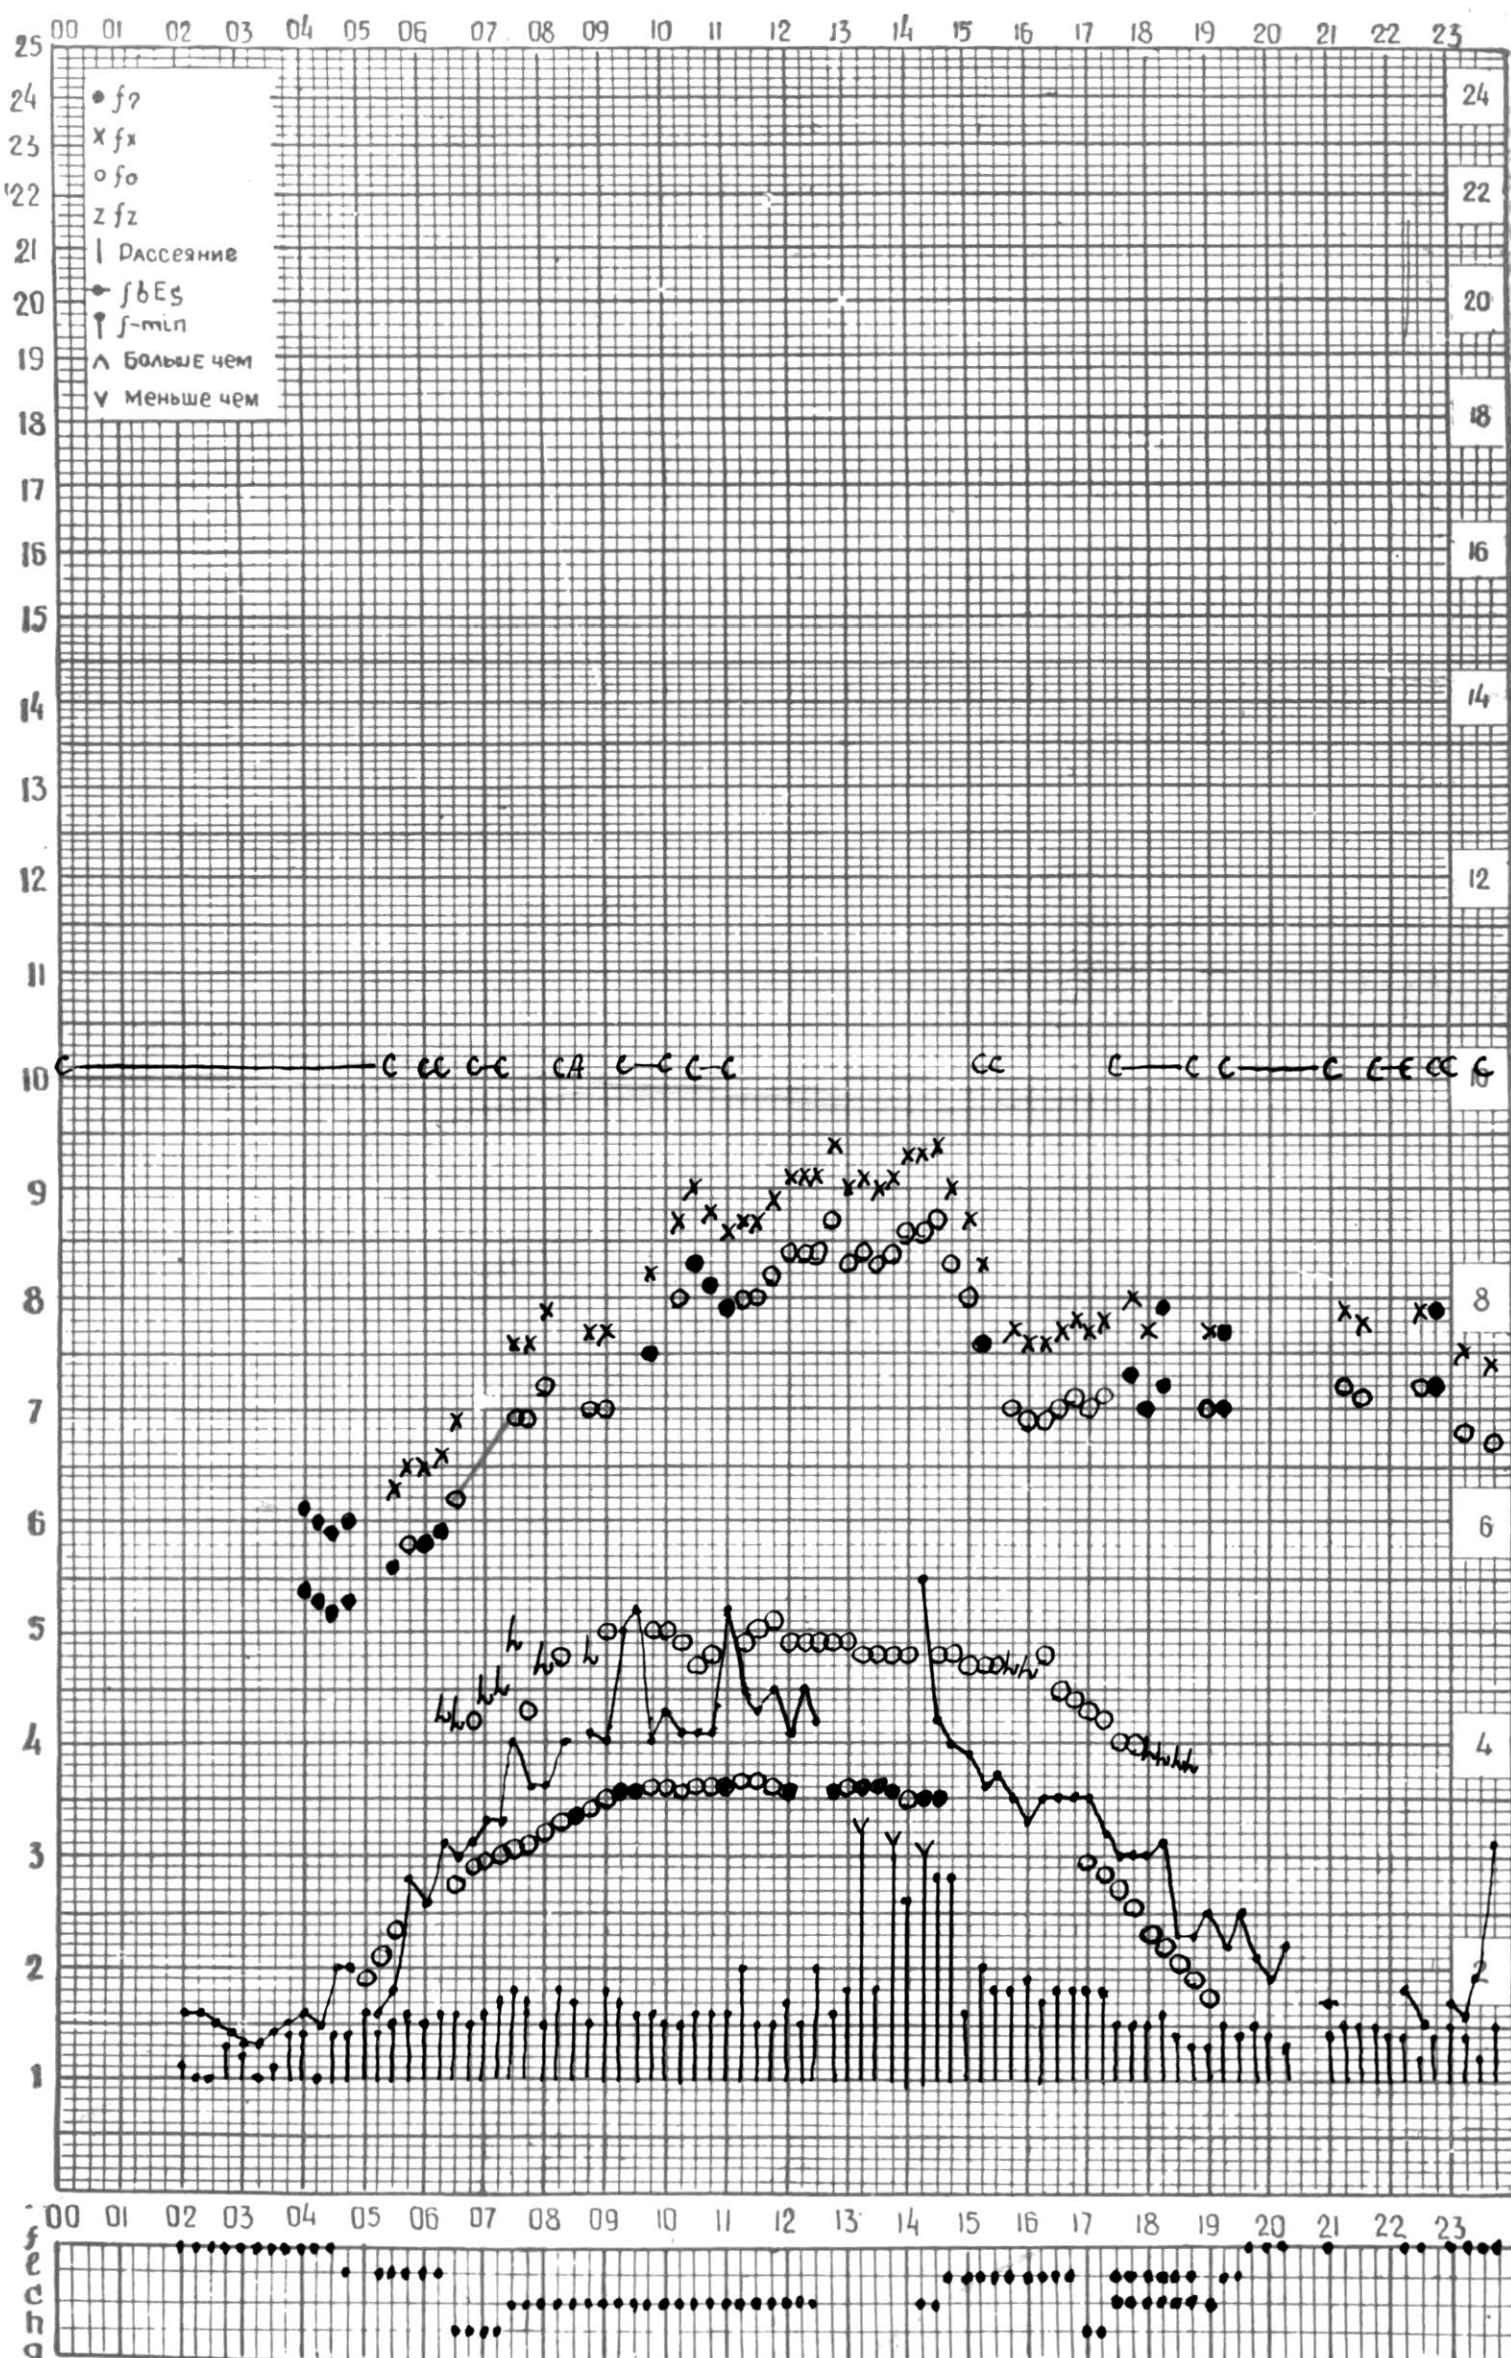

МЕЖДУНАРОДНЫЙ ГОД

АКТИВНОГО СОЛНЦА

ВРЕМЯ 45° E

станция Тбилиси i — график ионосферных данных, дата 14 июля, 1972