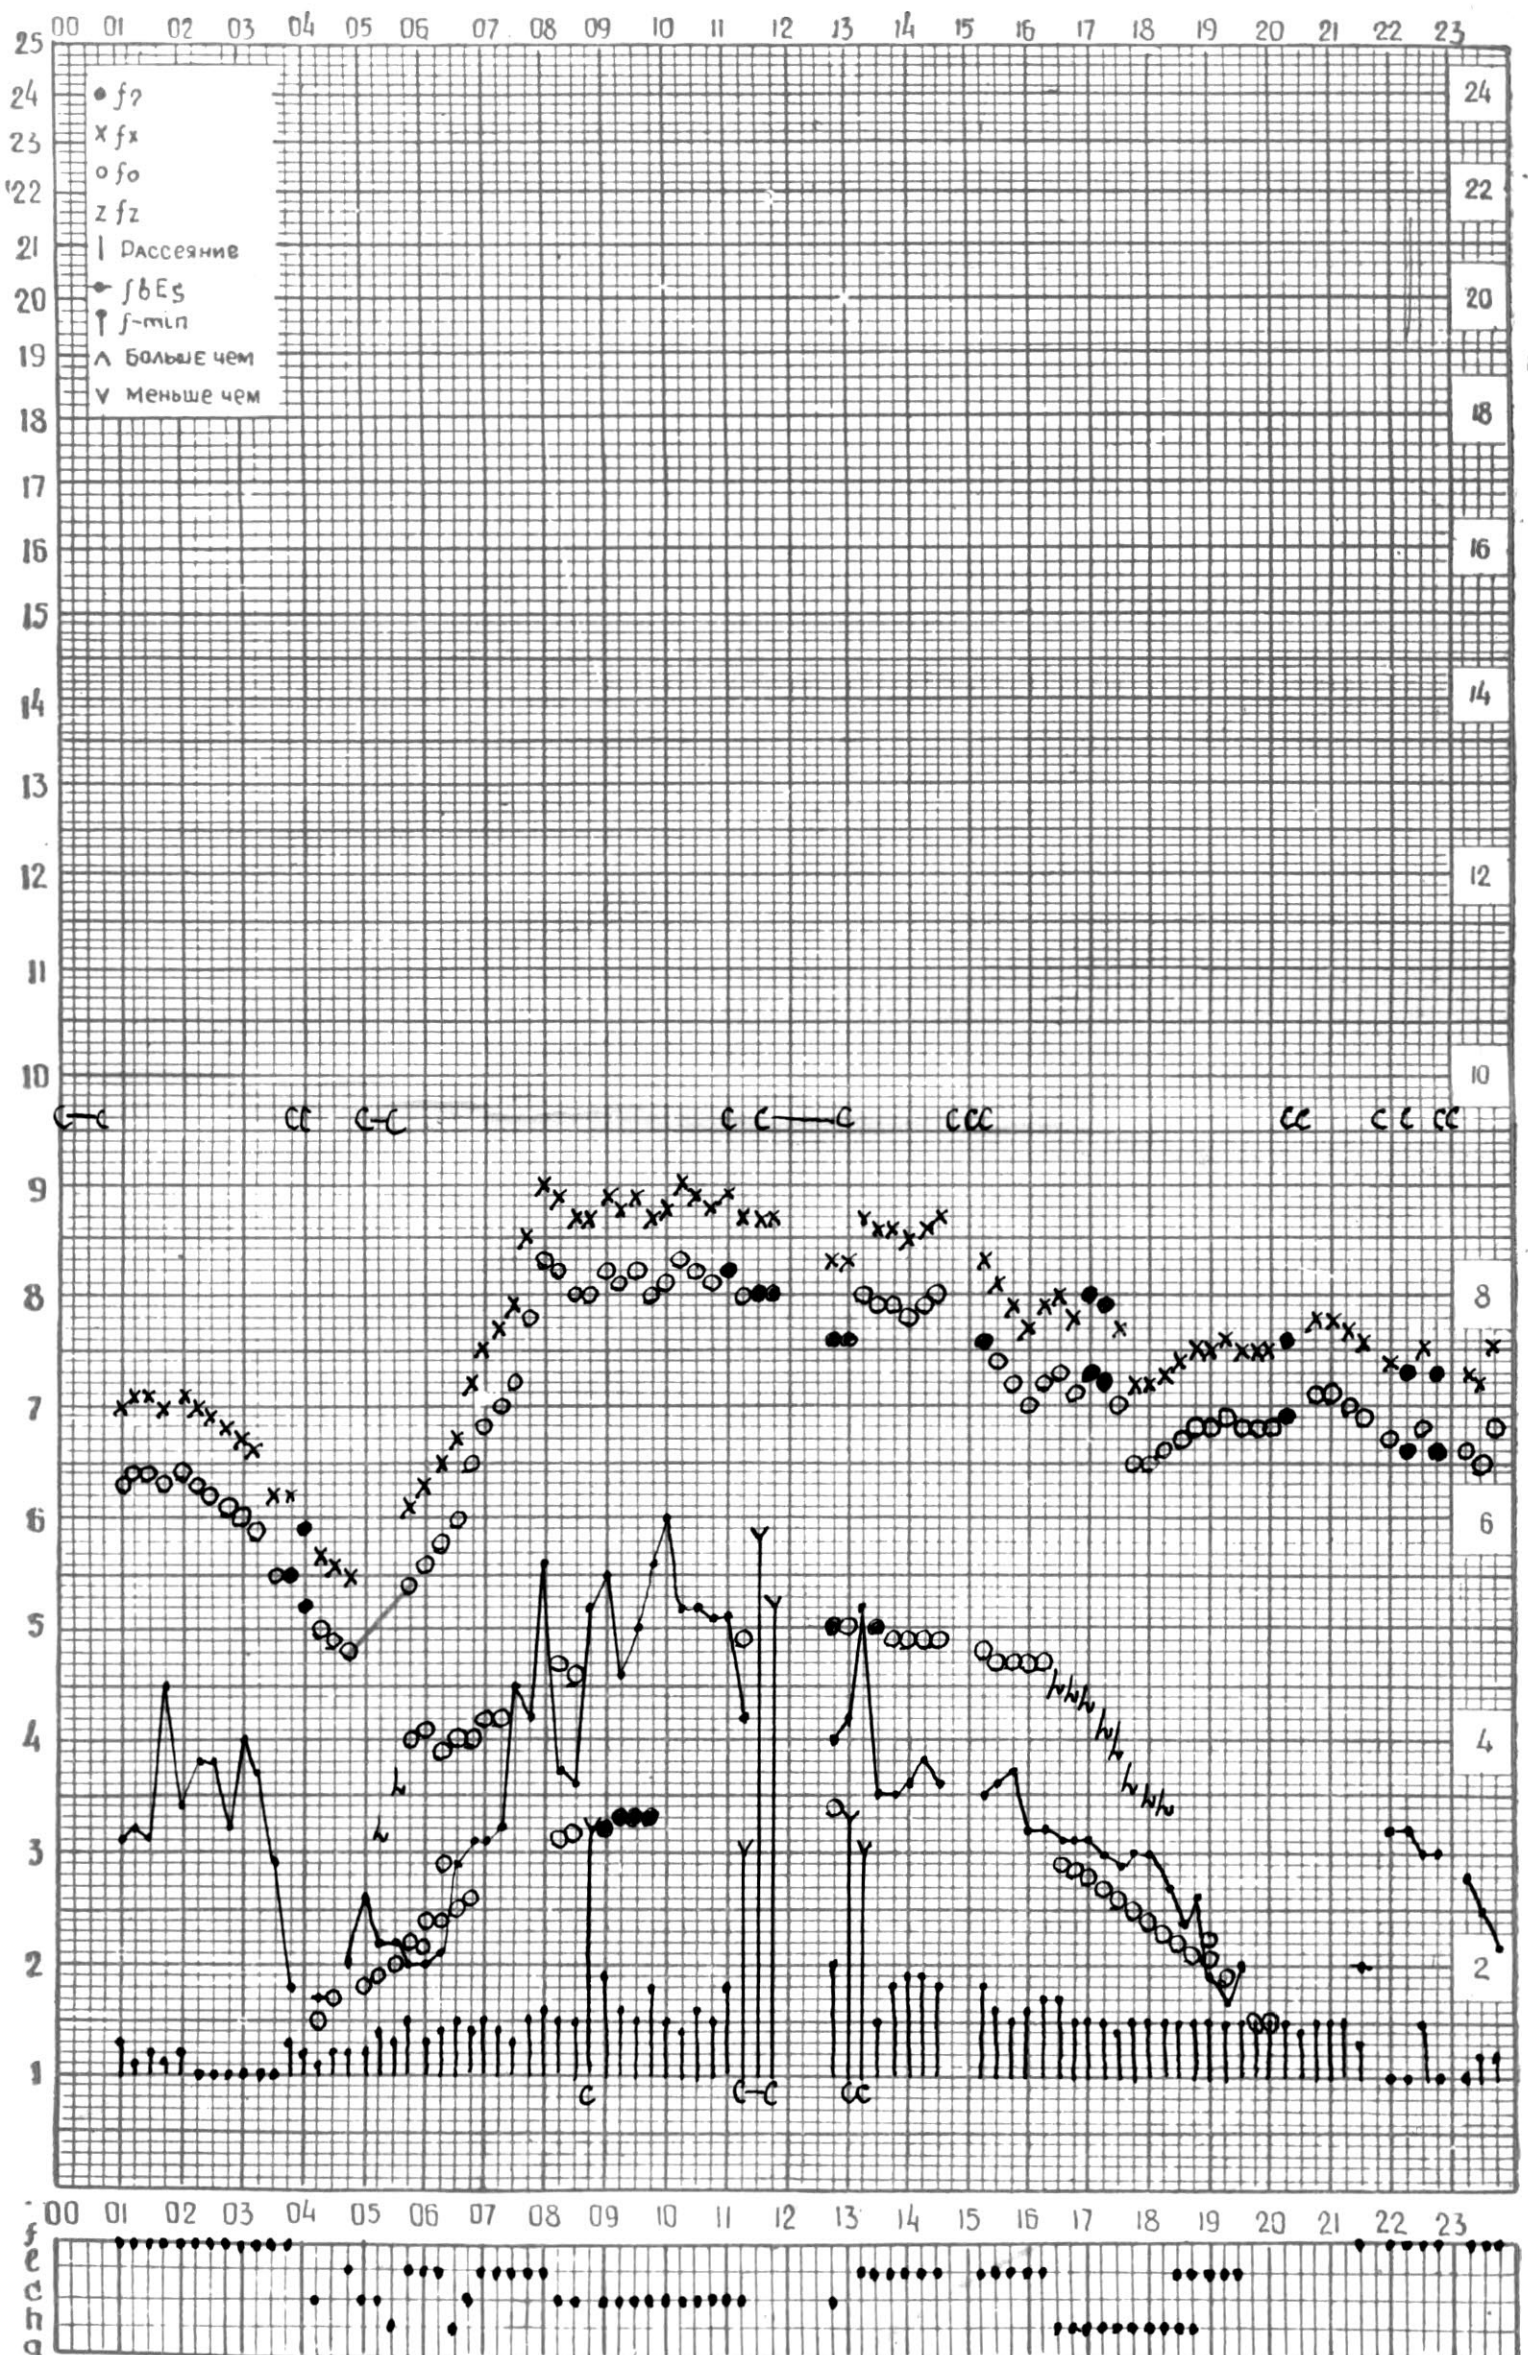

МЕЖДУНАРОДНЫЙ ГОД

АКТИВНОГО СОЛНЦА

ВРЕМЯ 45° E

станция Тбилиси I — график ионосферных данных, дата 10 ИЮЛЯ, 1972