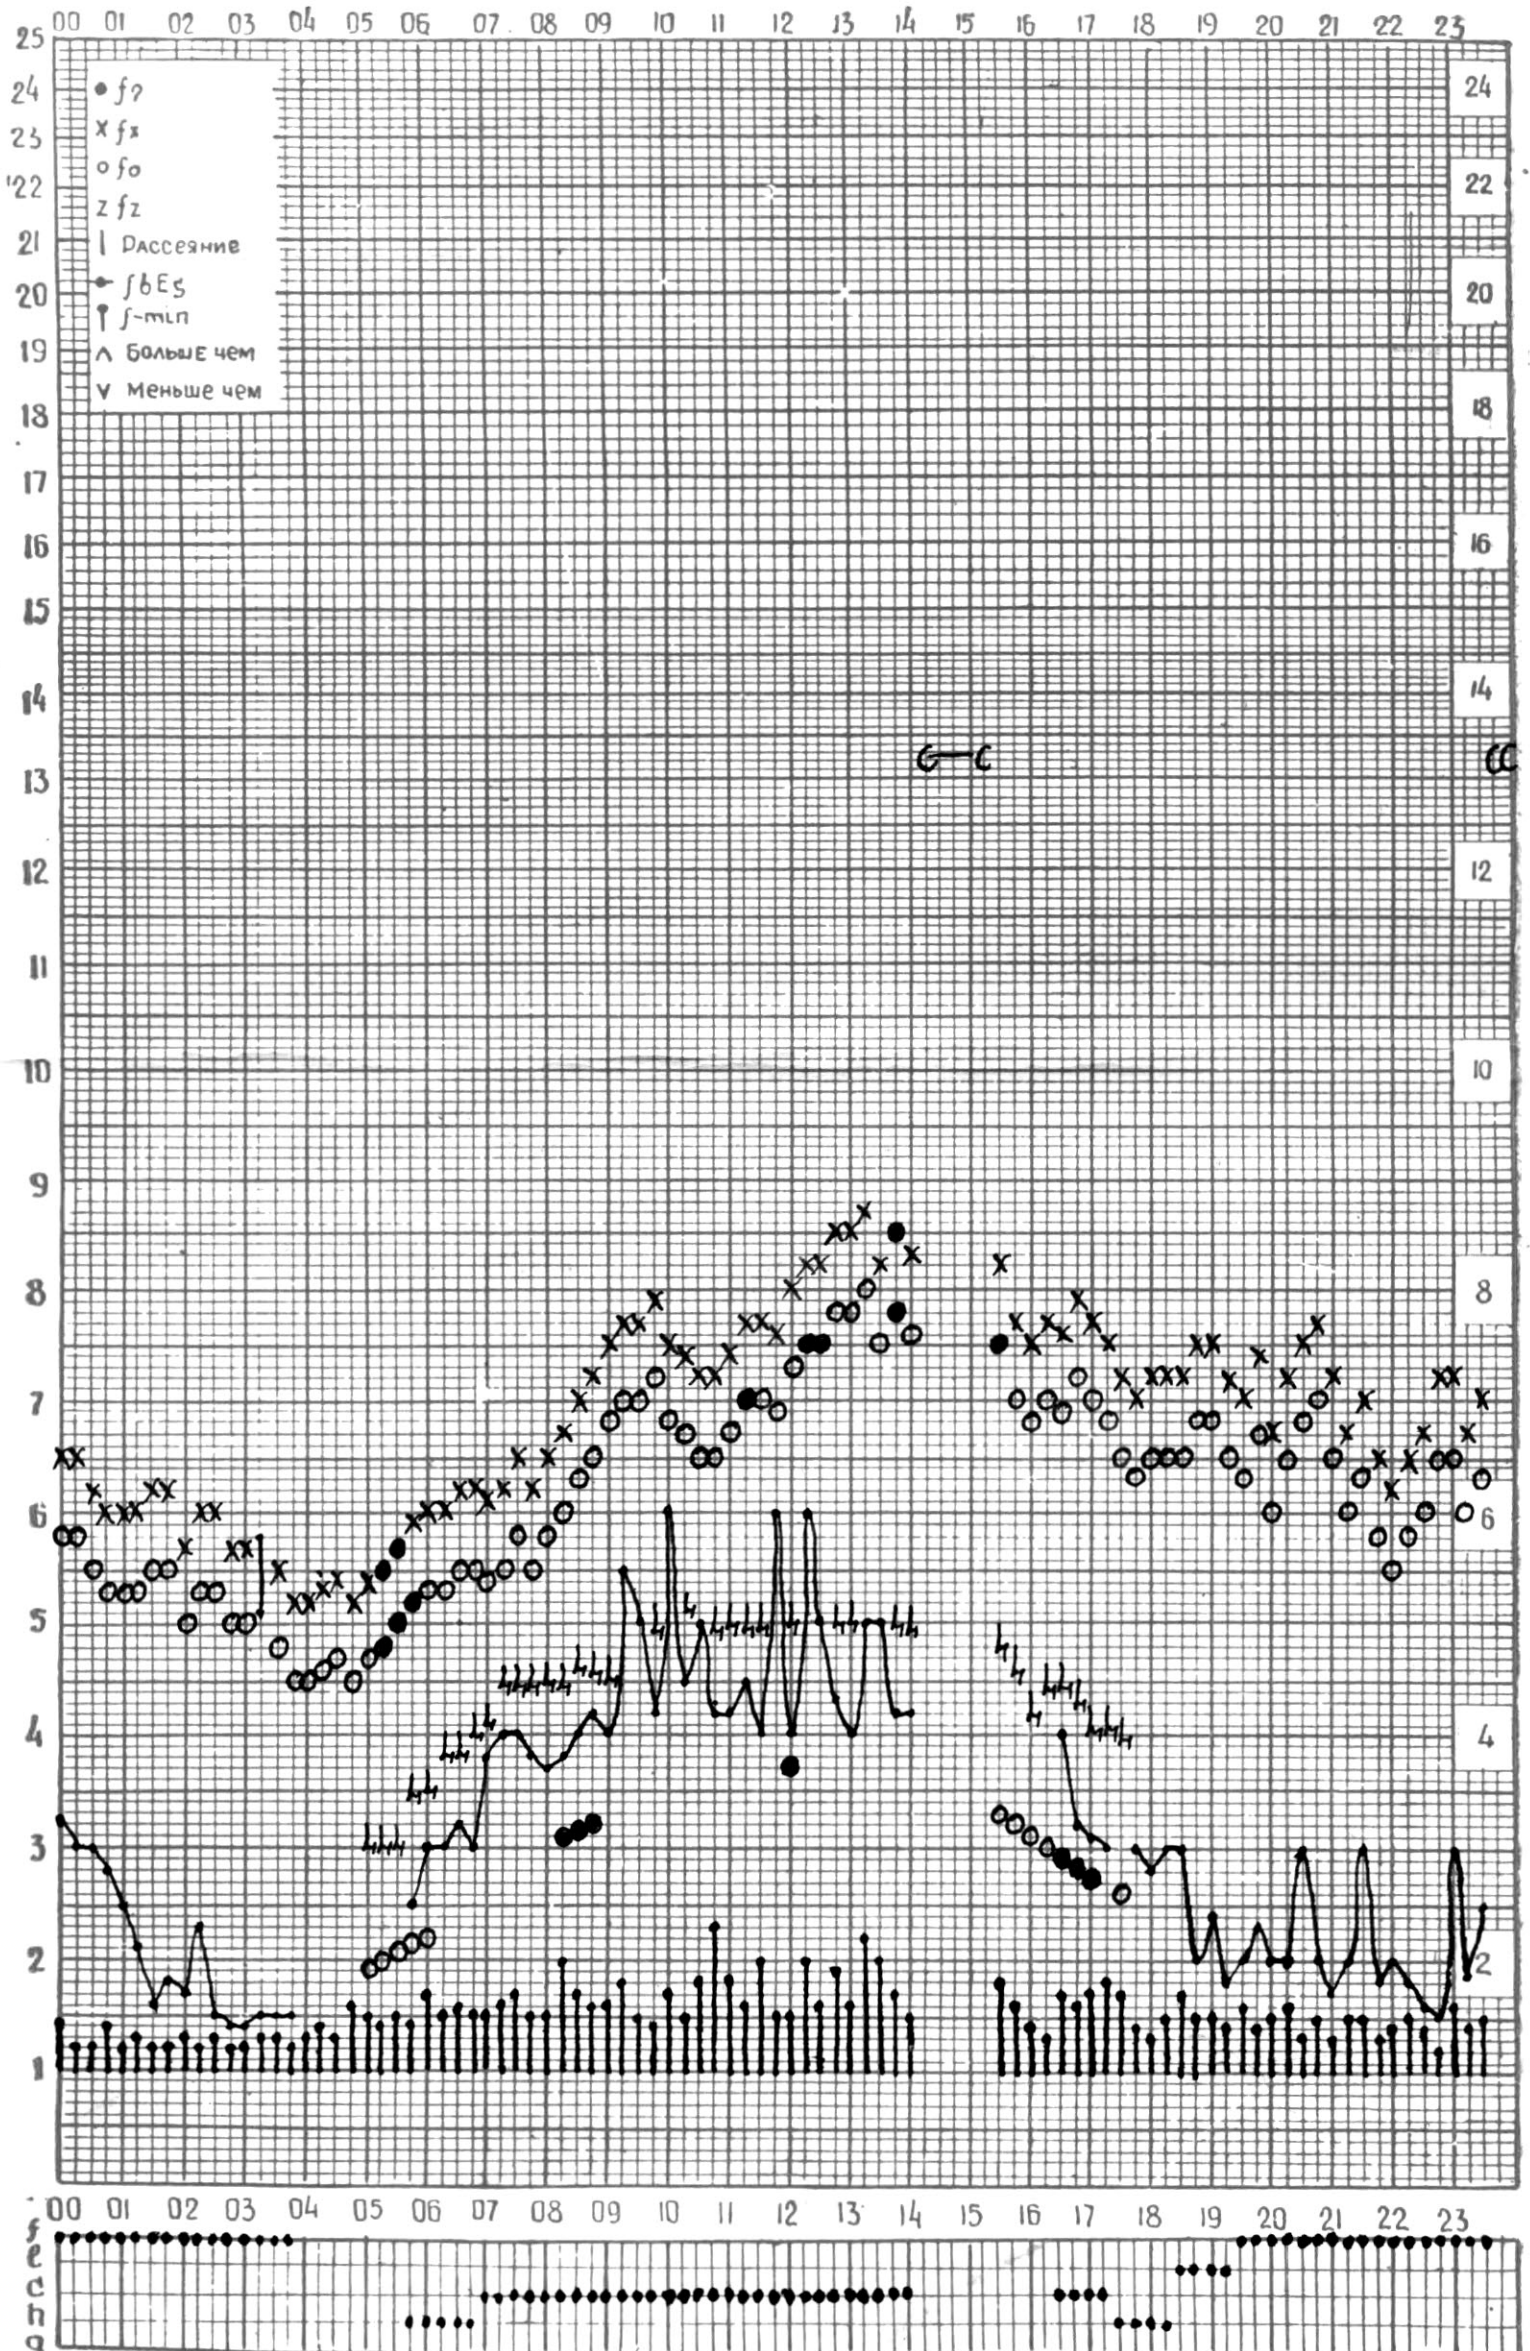

МЕЖДУНАРОДНЫЙ ГОД

АКТИВНОГО СОЛНЦА

ВРЕМЯ 45° E

станция Тбилиси I — график ионосферных данных, дата 20 ИЮЛЯ, 1972

КЭМ ОТСЧИТАНО ЦИКЛАУРИ