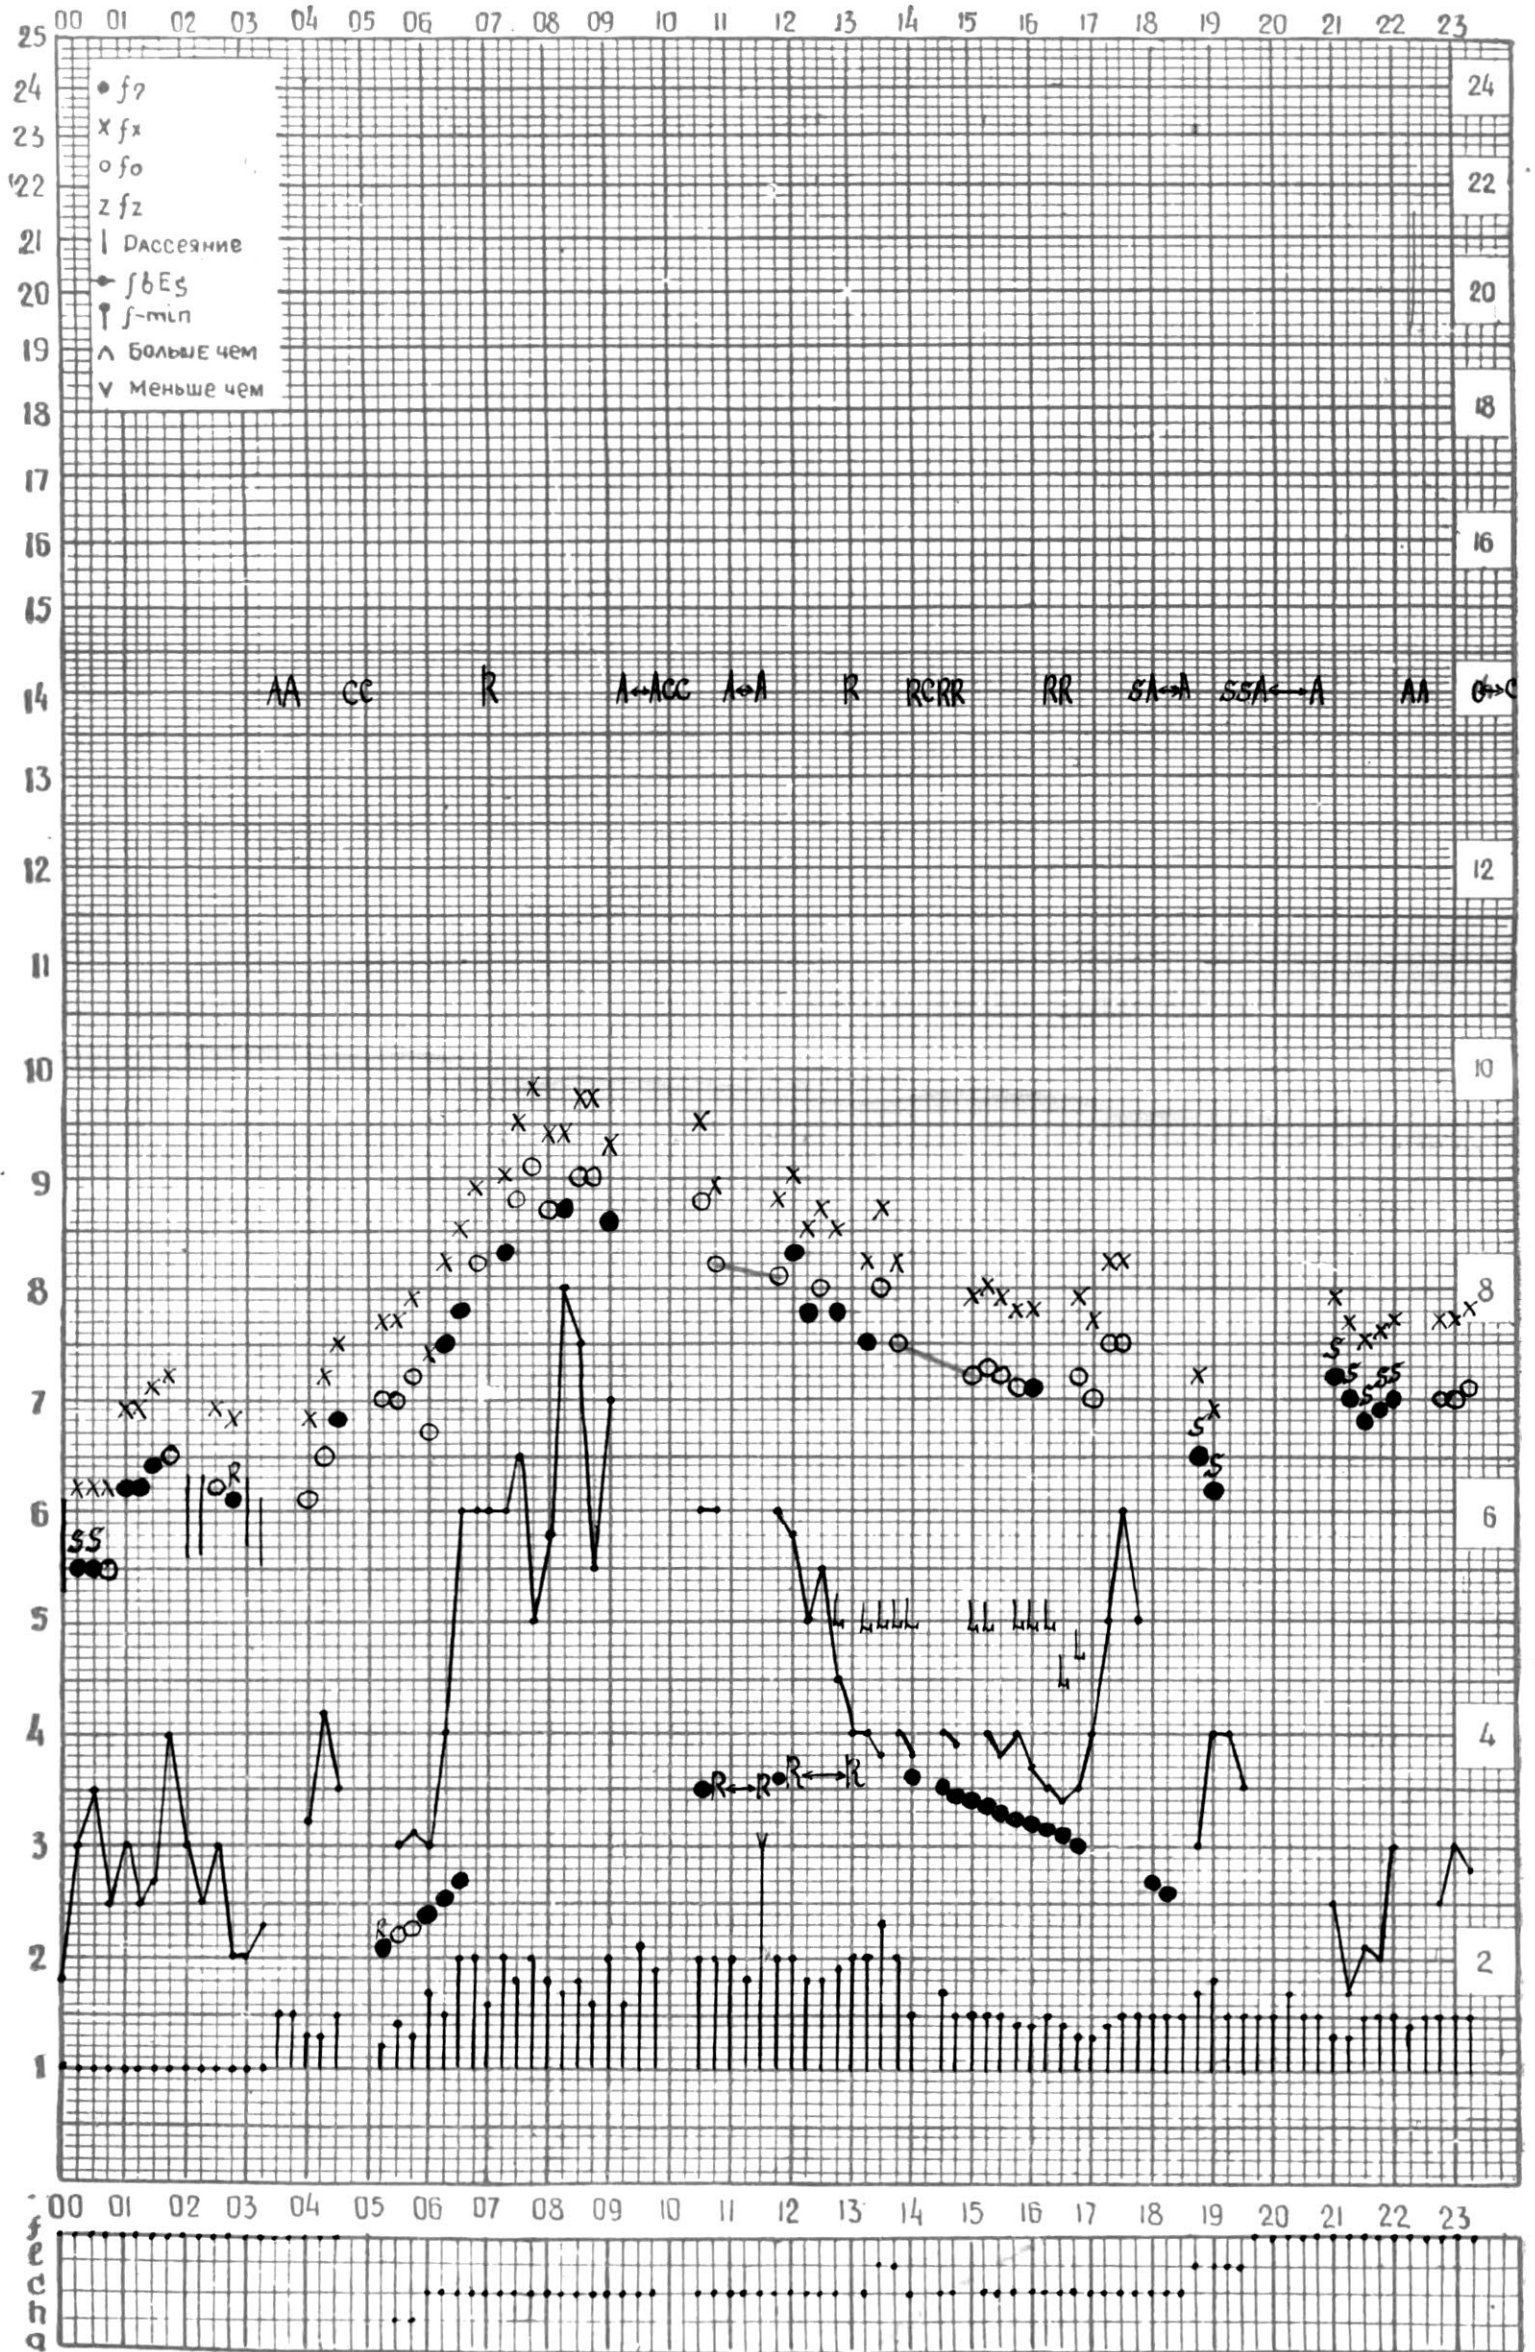

МЕЖДУНАРОДНЫЙ ГОД

АКТИВНОГО СОЛНЦА

ВРЕМЯ 45° E

станция Тбилиси i — график ионосферных данных, дата 1 июля, 1972

МЕЖДУНАРОДНЫЙ ГОД

АКТИВНОГО СОЛНЦА

ВРЕМЯ 45° E

станция Тбилиси I — график ионосферных данных, дата 2 ИЮЛЯ, 1972

КЗМ ОТСЧИТАНО ГОГЕШВИДИ

МЕЖДУНАРОДНЫЙ ГОД

АКТИВНОГО СОЛНЦА

ВРЕМЯ 45° Е

станция Тбилиси I — график ионосферных данных, дата 3 ИЮЛЯ, 1972

МЕЖДУНАРОДНЫЙ ГОД

АКТИВНОГО СОЛНЦА

ВРЕМЯ 45° E

станция Тбилиси I — график ионосферных данных, дата 4 ИЮЛЯ, 1972

МЕЖДУНАРОДНЫЙ ГОД
АКТИВНОГО СОЛНЦА

ВРЕМЯ 45° E

станция Тбилиси I — график ионосферных данных, дата 5 ИЮЛЯ, 1972

МЕЖДУНАРОДНЫЙ ГОД

АКТИВНОГО СОЛНЦА

ВРЕМЯ 45° E

станция Тбилиси I — график ионосферных данных, дата — 6 ИЮЛЯ, 1972

МЕЖДУНАРОДНЫЙ ГОД

АКТИВНОГО СОЛНЦА

ВРЕМЯ 45° E

станция Тбилиси I — график ионосферных данных, дата 7 ИЮЛЯ, 1972

МЕЖДУНАРОДНЫЙ ГОД