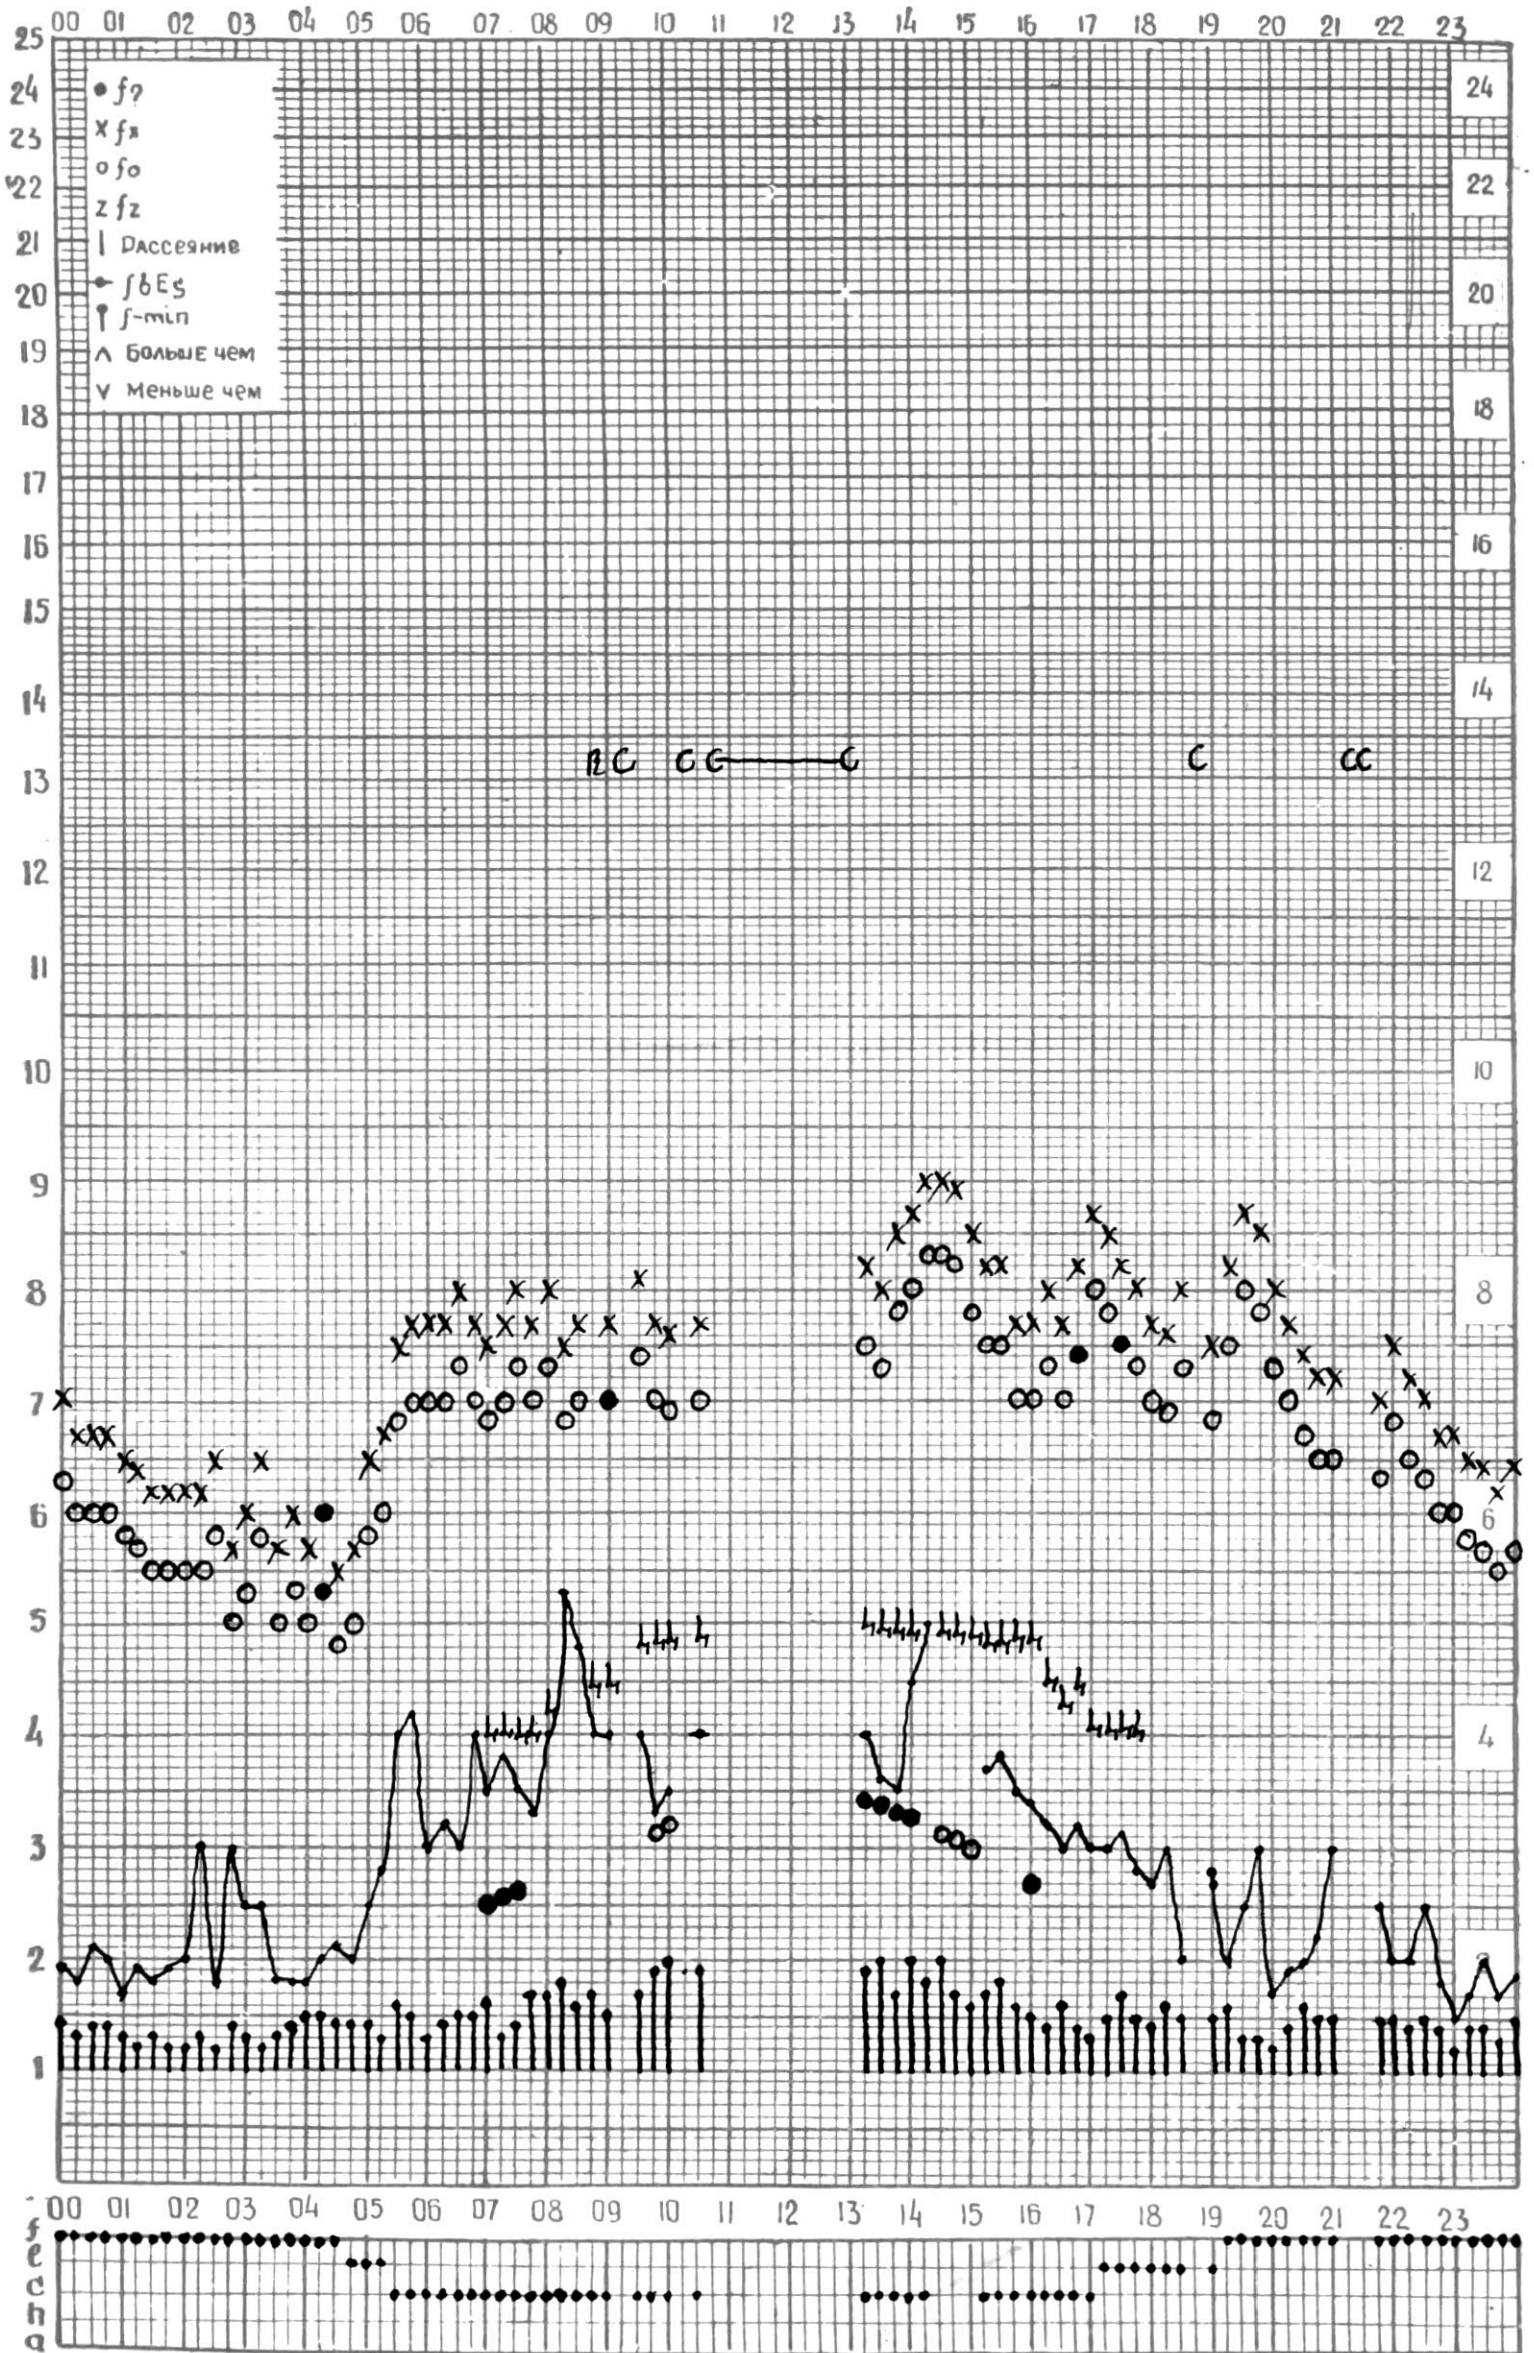

МЕЖДУНАРОДНЫЙ ГОД

АКТИВНОГО СОЛНЦА

ВРЕМЯ 45° E

станция Тбилиси i — график ионосферных данных, дата 1 июля, 1972

МЕЖДУНАРОДНЫЙ ГОД

АКТИВНОГО СОЛНЦА

ВРЕМЯ 45° E

станция Тбилиси I — график ионосферных данных, дата 2 ИЮЛЯ, 1972

АКТИВНОГО СОЛНЦА

ВРЕМЯ 45° E

станция Тбилиси I — график ионосферных данных, дата 23 ИЮЛЯ, 1972

МЕЖДУНАРОДНЫЙ ГОД

АКТИВНОГО СОЛНЦА

ВРЕМЯ 45° E

станция Тбилиси I — график ионосферных данных, дата 24 ИЮЛЯ, 1972