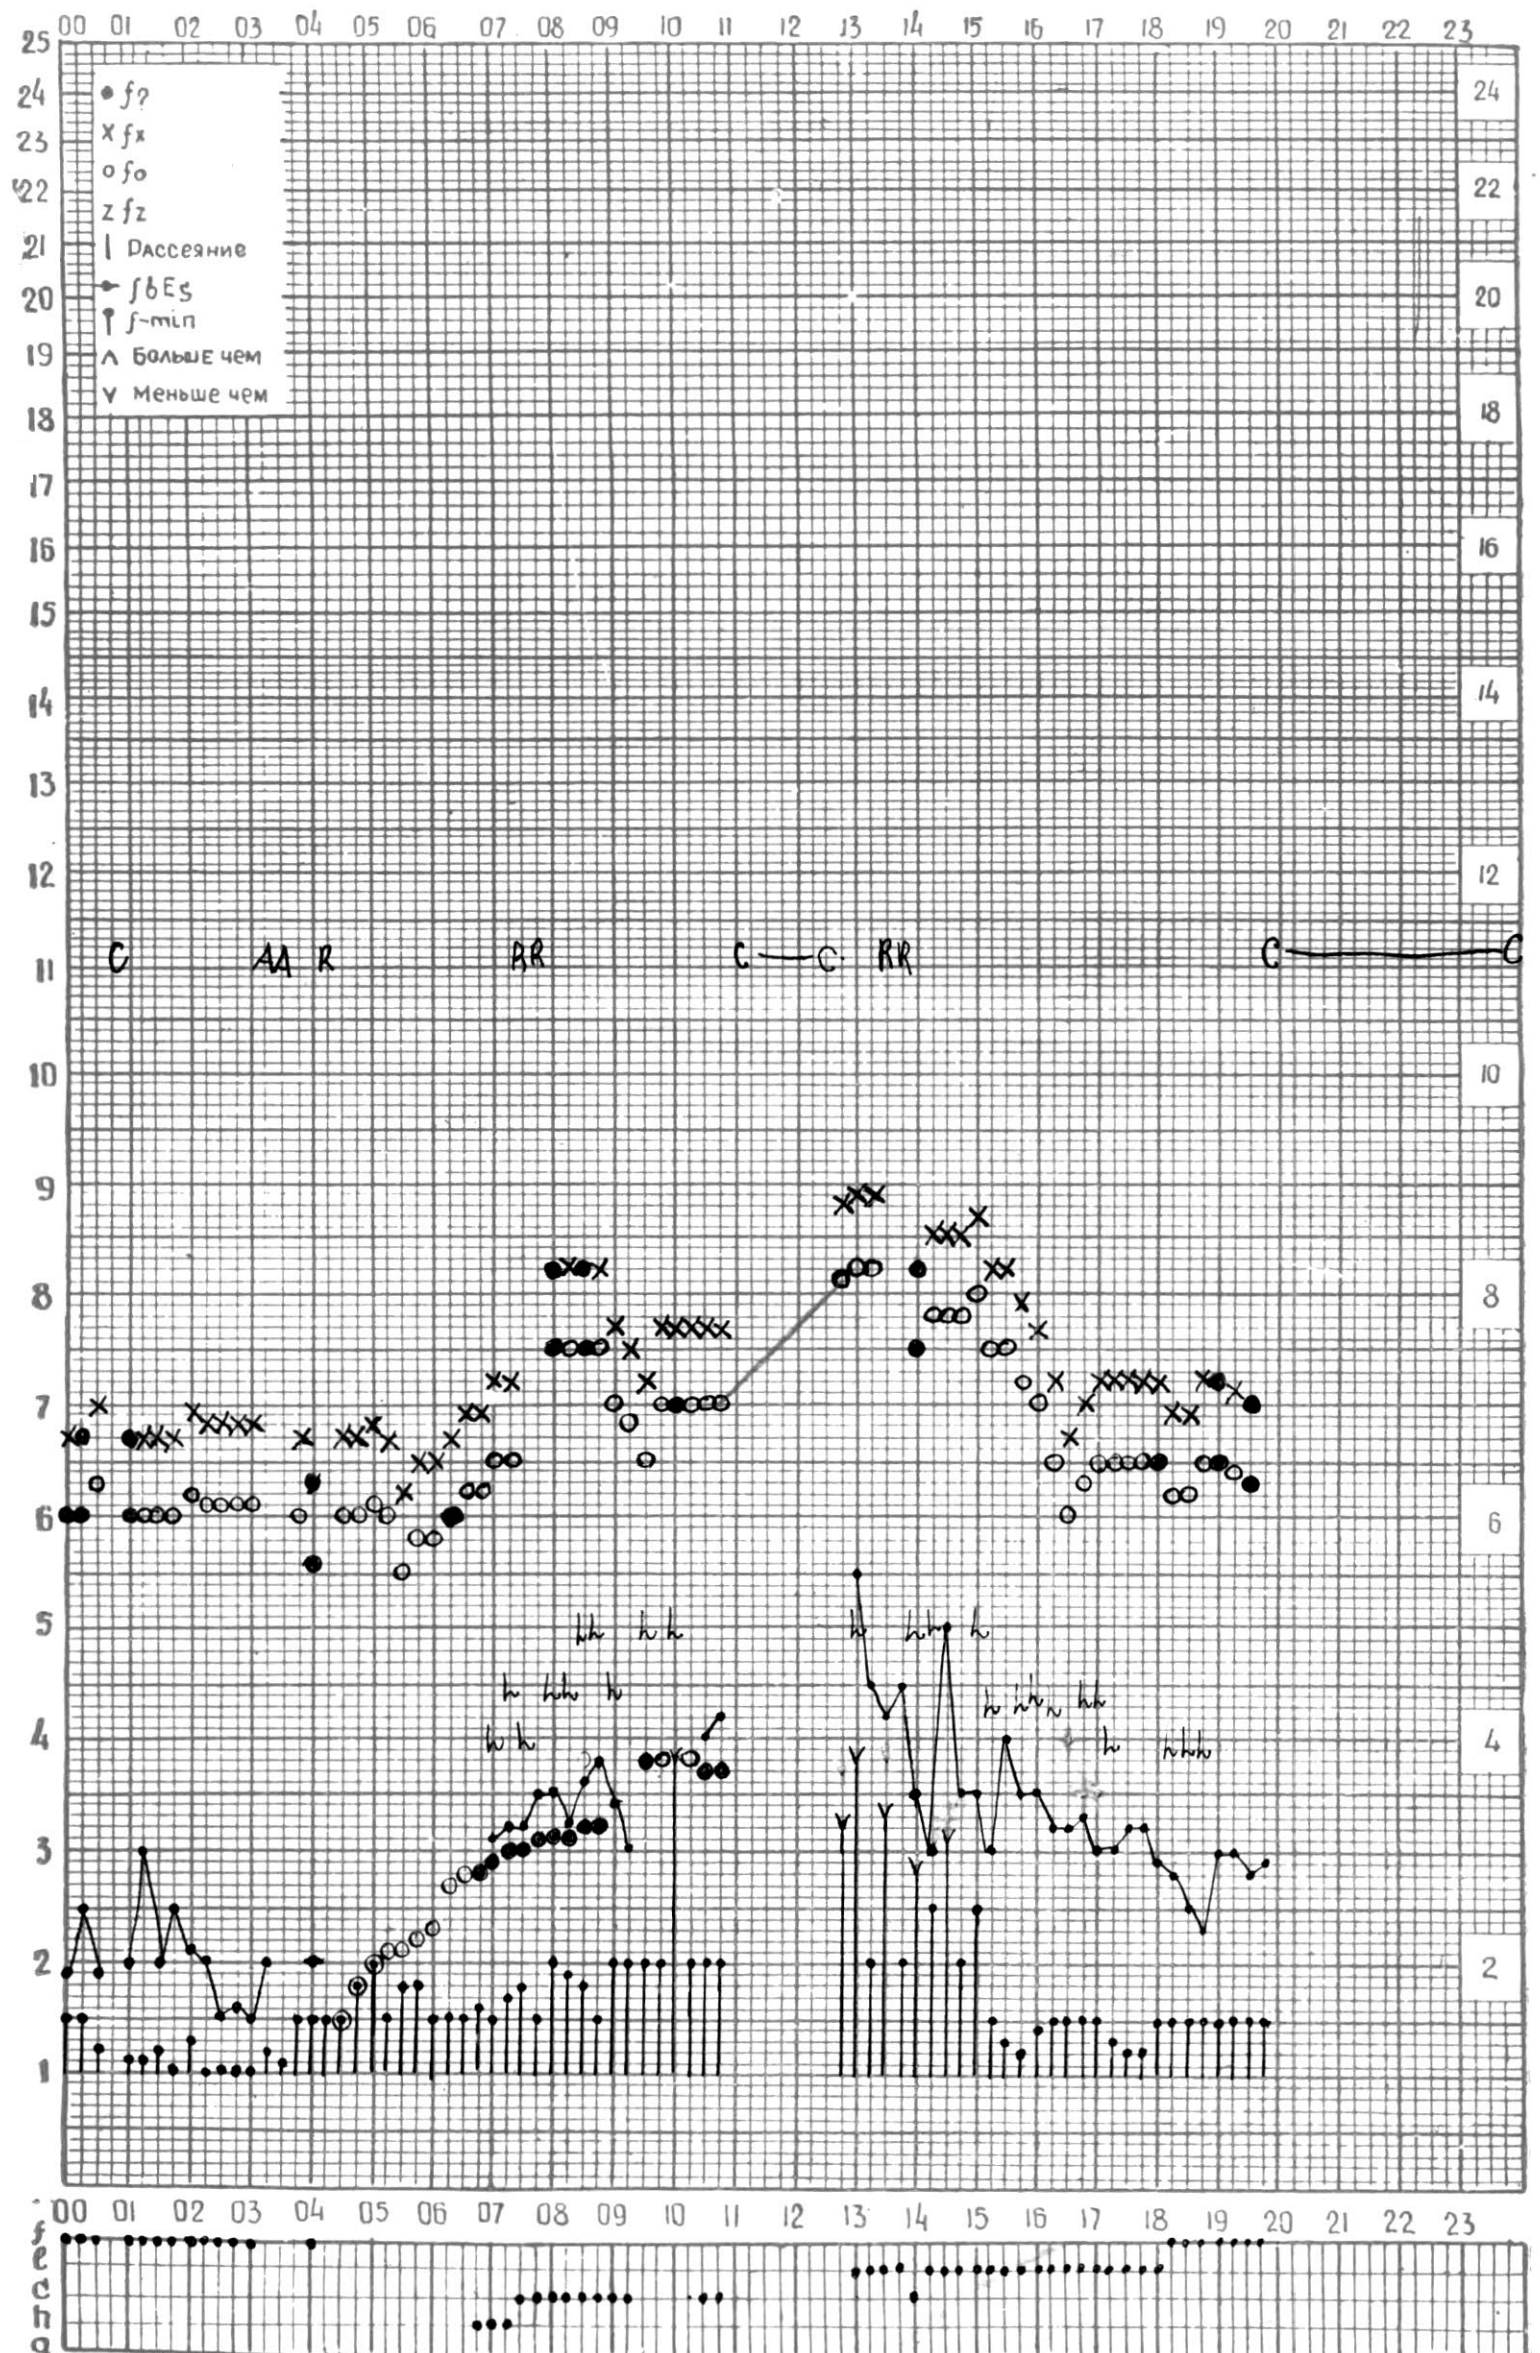

МЕЖДУНАРОДНЫЙ ГОД

АКТИВНОГО СОЛНЦА

ВРЕМЯ 45° E

станция Тбилиси I — график ионосферных данных, дата 12 ИЮЛЯ, 1972

МЕЖДУНАРОДНЫЙ ГОД

АКТИВНОГО СОЛНЦА

ВРЕМЯ 45° E

станция Тбилиси I — график ионосферных данных, дата 13 ИЮЛЯ, 1972