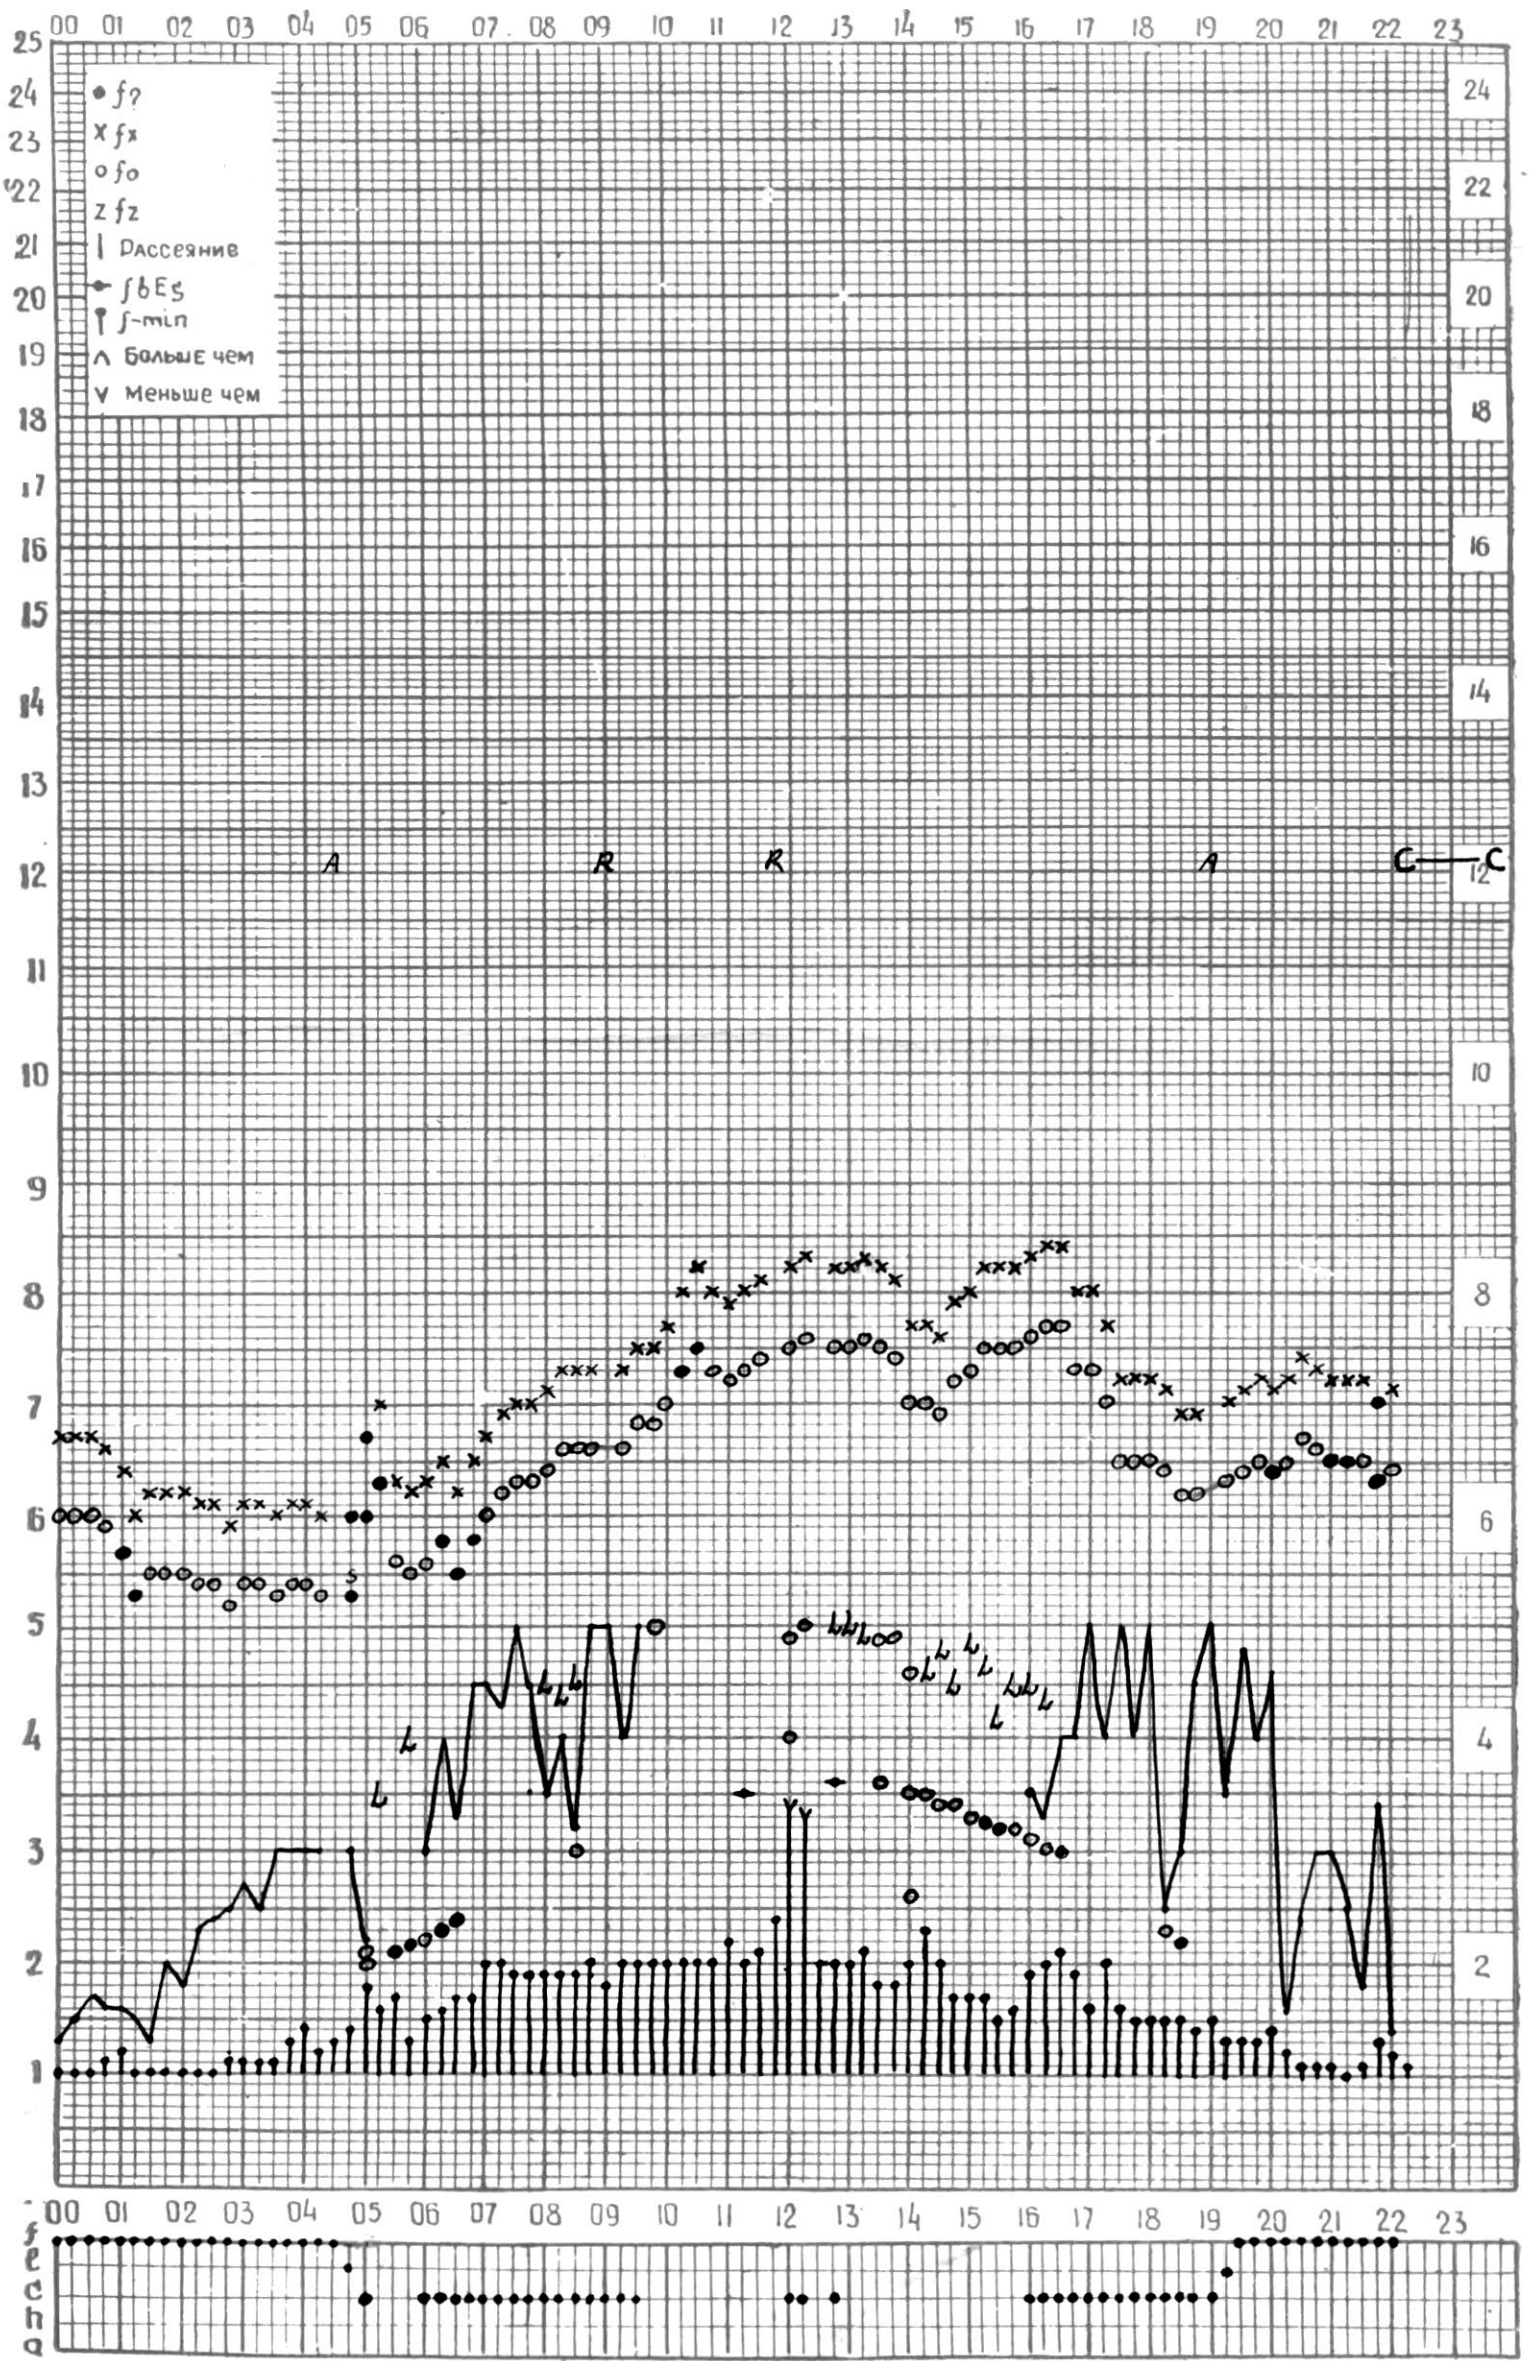

МЕЖДУНАРОДНЫЙ ГОД

АКТИВНОГО СОЛНЦА

ВРЕМЯ 45° E

станция Тбилиси I — график ионосферных данных, дата 18 июля, 1972

МЕЖДУНАРОДНЫЙ ГОД

АКТИВНОГО СОЛНЦА

ВРЕМЯ 45° E

станция Тбилиси I — график ионосферных данных, дата 19 ИЮЛЯ, 1972