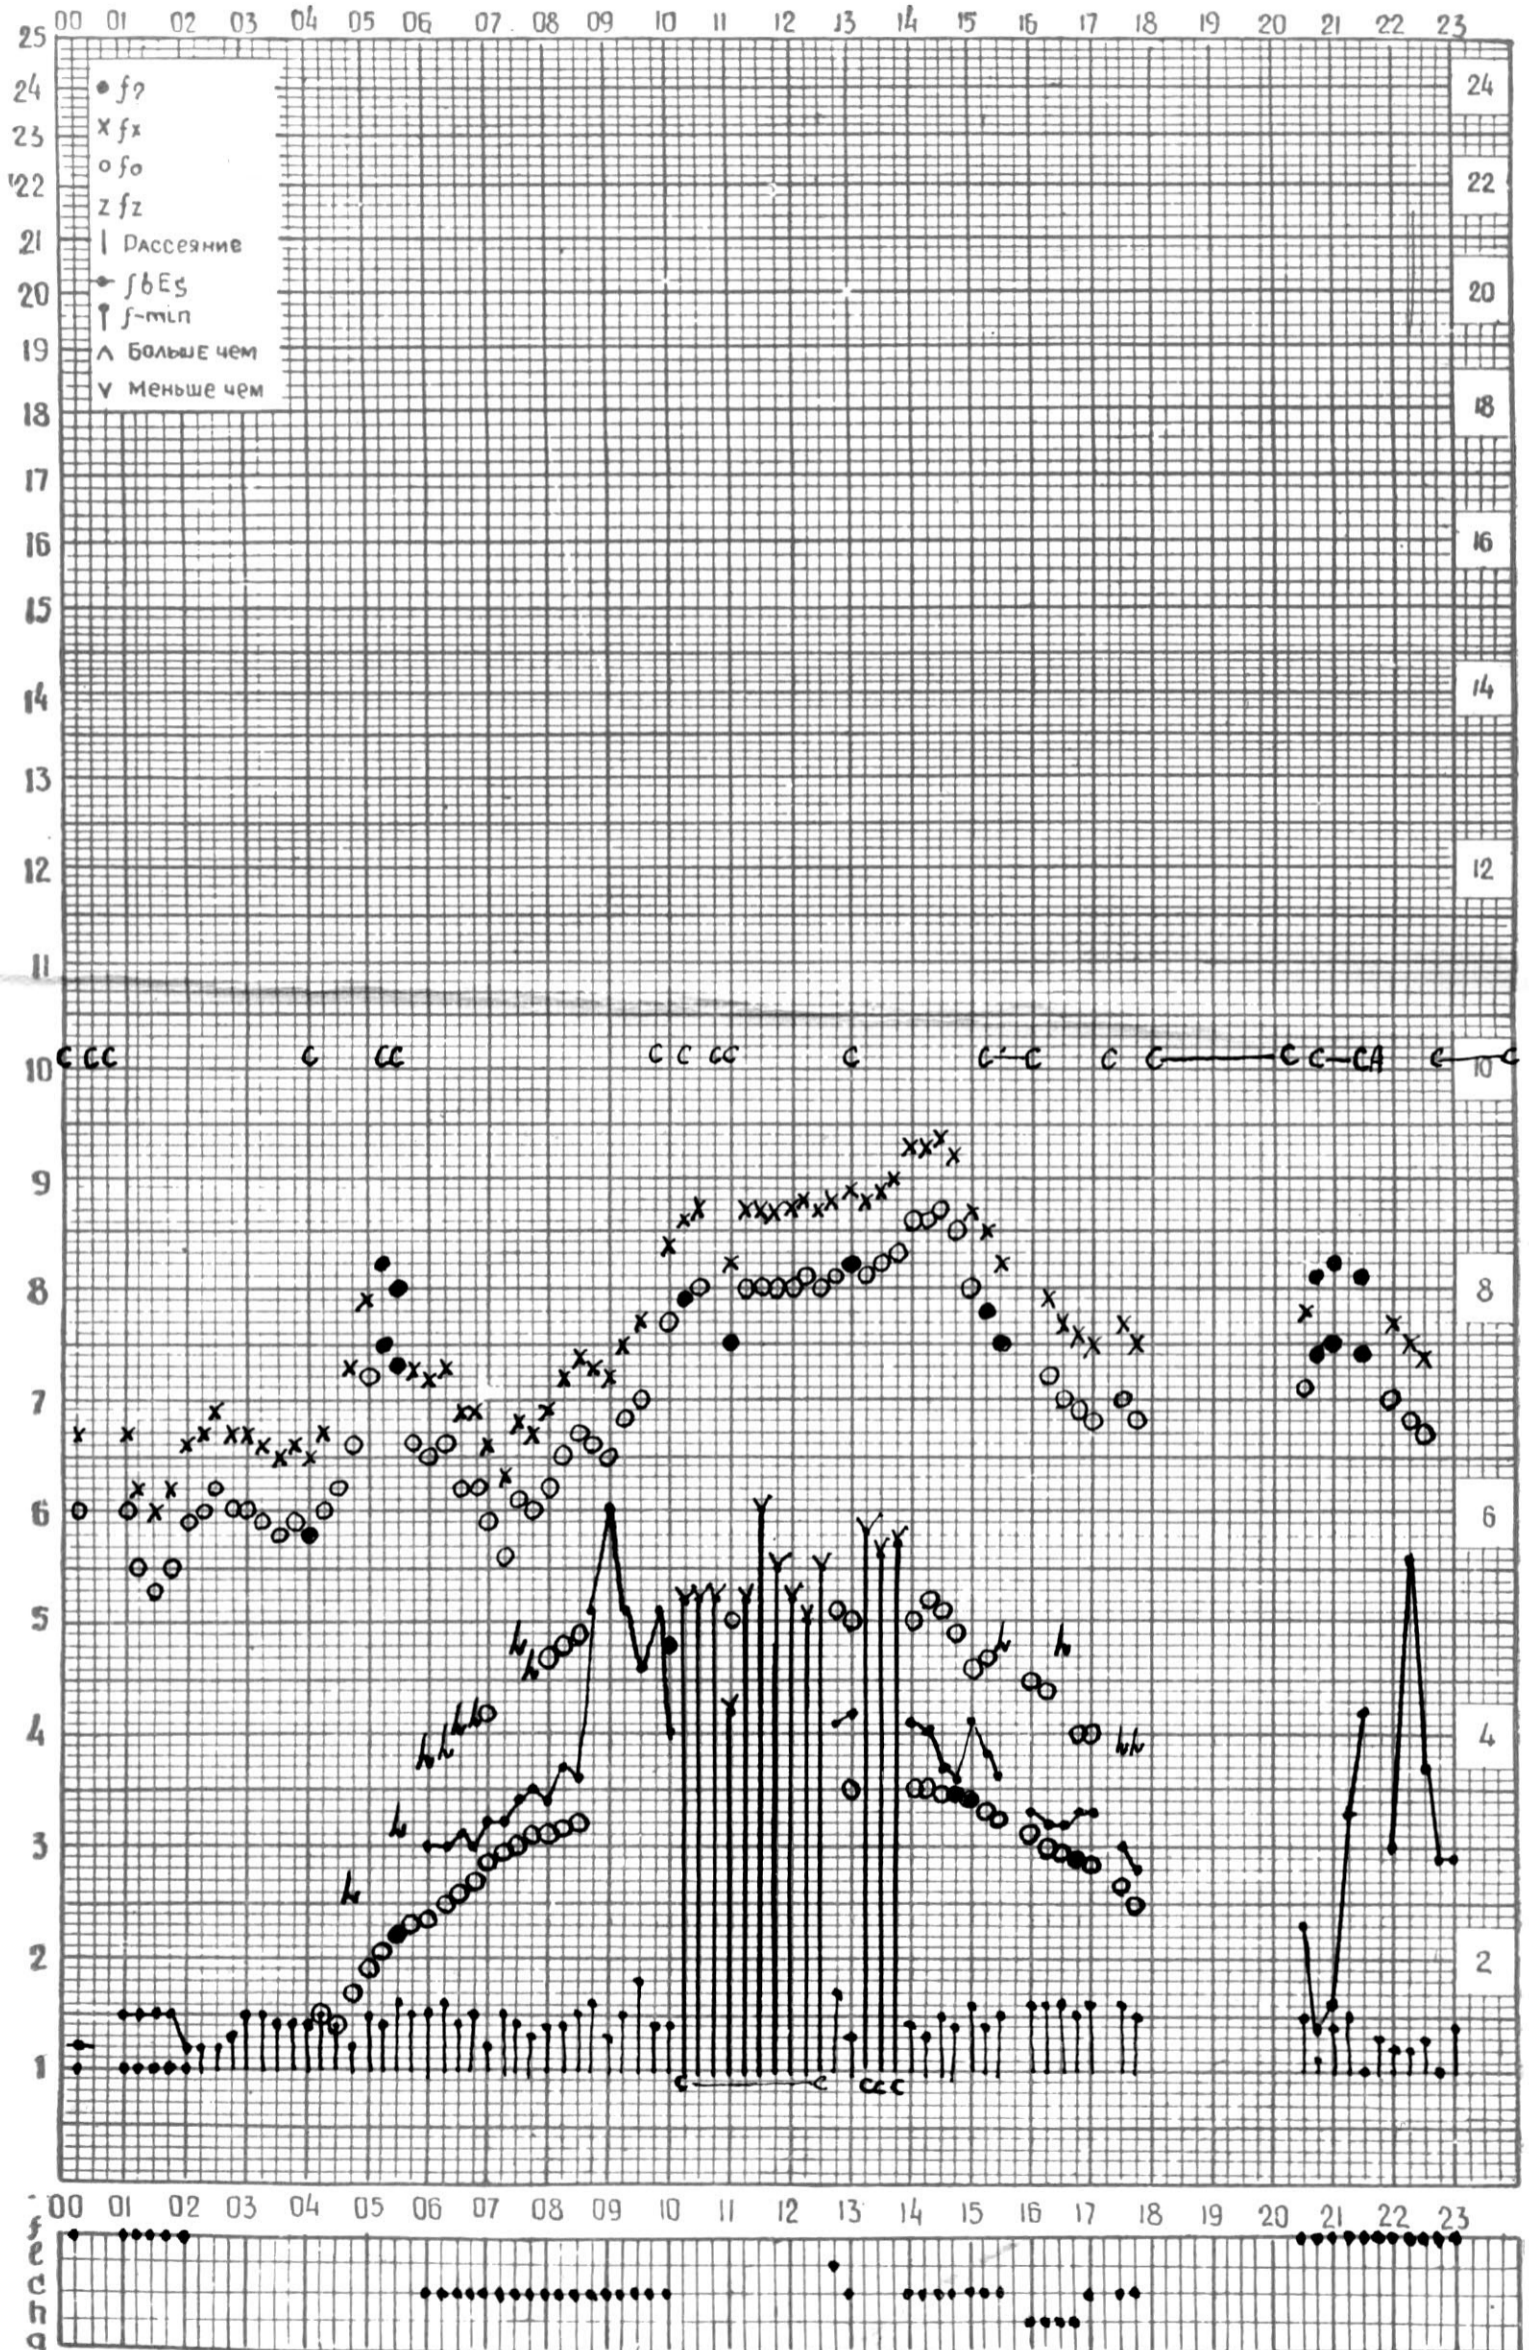

МЕЖДУНАРОДНЫЙ ГОД

АКТИВНОГО СОЛНЦА

ВРЕМЯ 45° E

станция Тбилиси I — график ионосферных данных, дата 28 июня, 1972

КЕМ ОТСЧИТАНО ГОГЕШВИЛИ