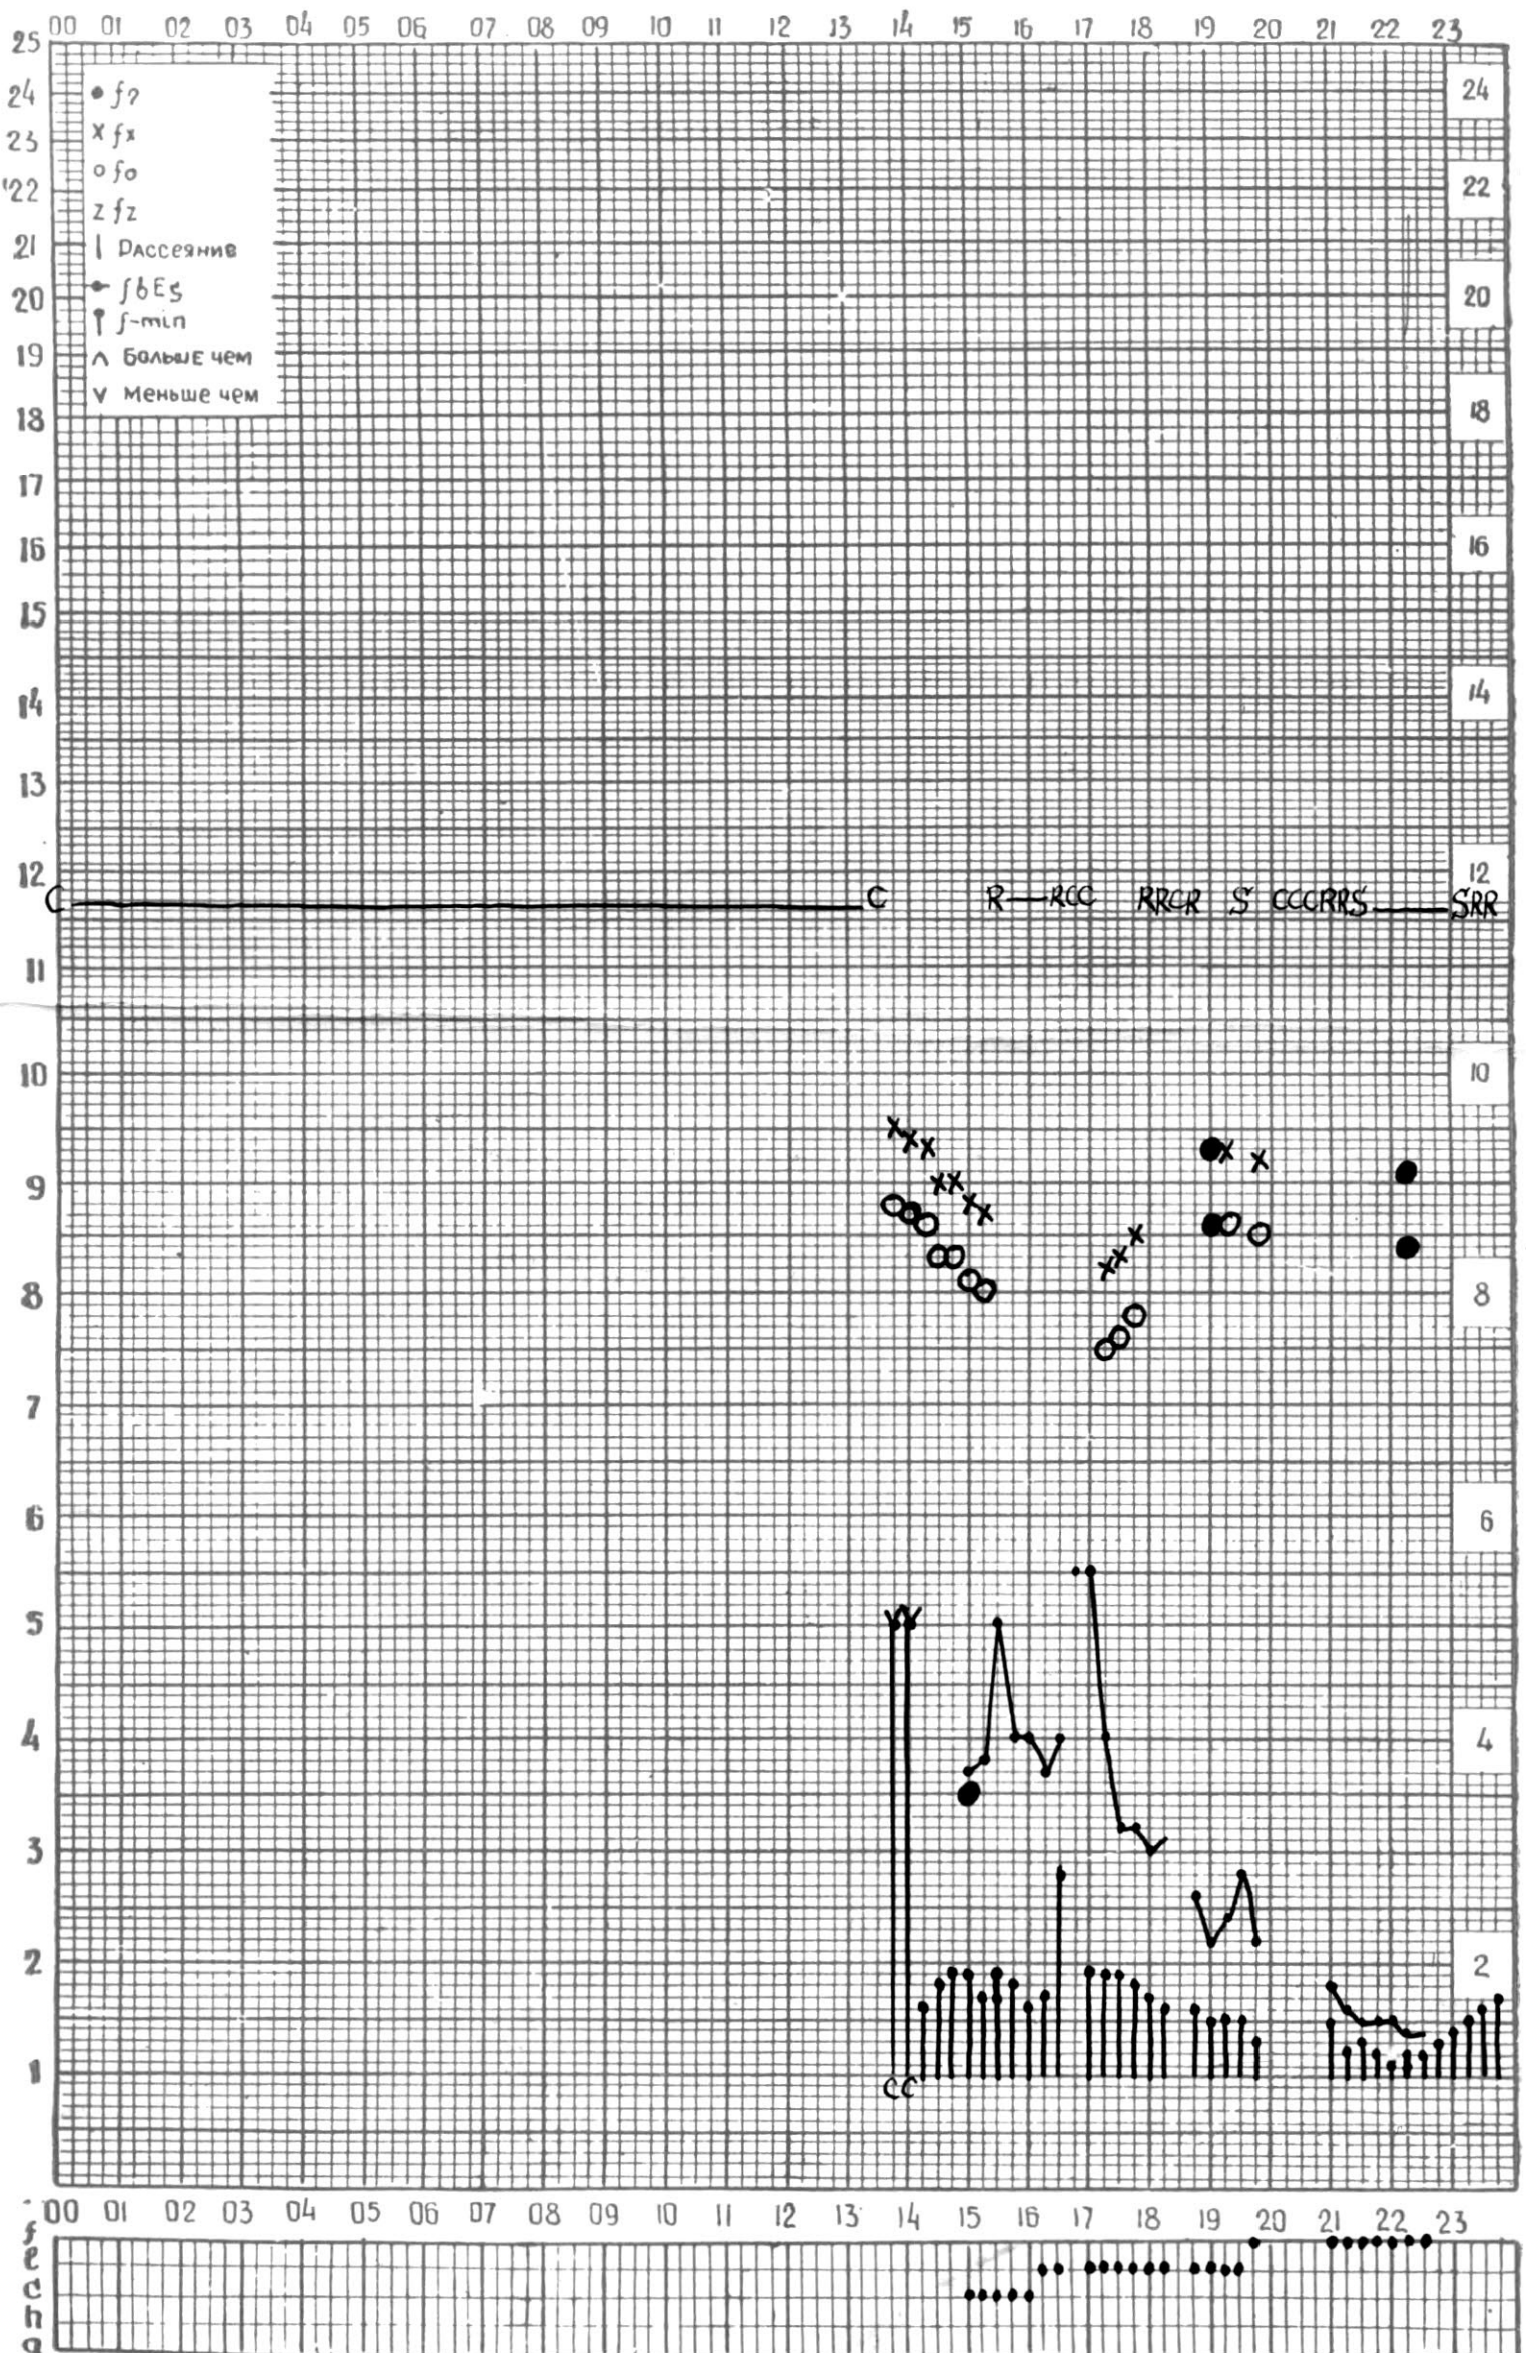

МЕЖДУНАРОДНЫЙ ГОД  
АКТИВНОГО СОЛНЦА

ВРЕМЯ 45° E

станция Тбилиси I — график ионосферных данных, дата 1 ИЮНЯ, 1972

МЕЖДУНАРОДНЫЙ ГОД

АКТИВНОГО СОЛНЦА

ВРЕМЯ 45° E

станция Тбилиси i — график ионосферных данных, дата 2 ИЮНЯ, 1972

МЕЖДУНАРОДНЫЙ ГОД  
 АКТИВНОГО СОЛНЦА

ВРЕМЯ 45° E

станция Тбилиси f — график ионосферных данных, дата 3 ИЮНЯ, 1972

МЕЖДУНАРОДНЫЙ ГОД

АКТИВНОГО СОЛНЦА

ВРЕМЯ 45° E

станция Тбилиси f — график ионосферных данных, дата 4 ИЮНЯ, 1972

МЕЖДУНАРОДНЫЙ ГОД

АКТИВНОГО СОЛНЦА

ВРЕМЯ 45° E

станция Тбилиси i — график ионосферных данных, дата 5 ИЮНЯ, 1972

МЕЖДУНАРОДНЫЙ ГОД

АКТИВНОГО СОЛНЦА

ВРЕМЯ 45° E

станция Тбилиси I — график ионосферных данных, дата 7 ИЮНЯ, 1972

МЕЖДУНАРОДНЫЙ ГОД

АКТИВНОГО СОЛНЦА

ВРЕМЯ 45° E

станция Тбилиси f — график ионосферных данных, дата 12 ИЮНЯ, 1972

МЕЖДУНАРОДНЫЙ ГОД

АКТИВНОГО СОЛНЦА

ВРЕМЯ 45° E

станция Тбилиси I — график ионосферных данных, дата 16 ИЮНЯ, 1972