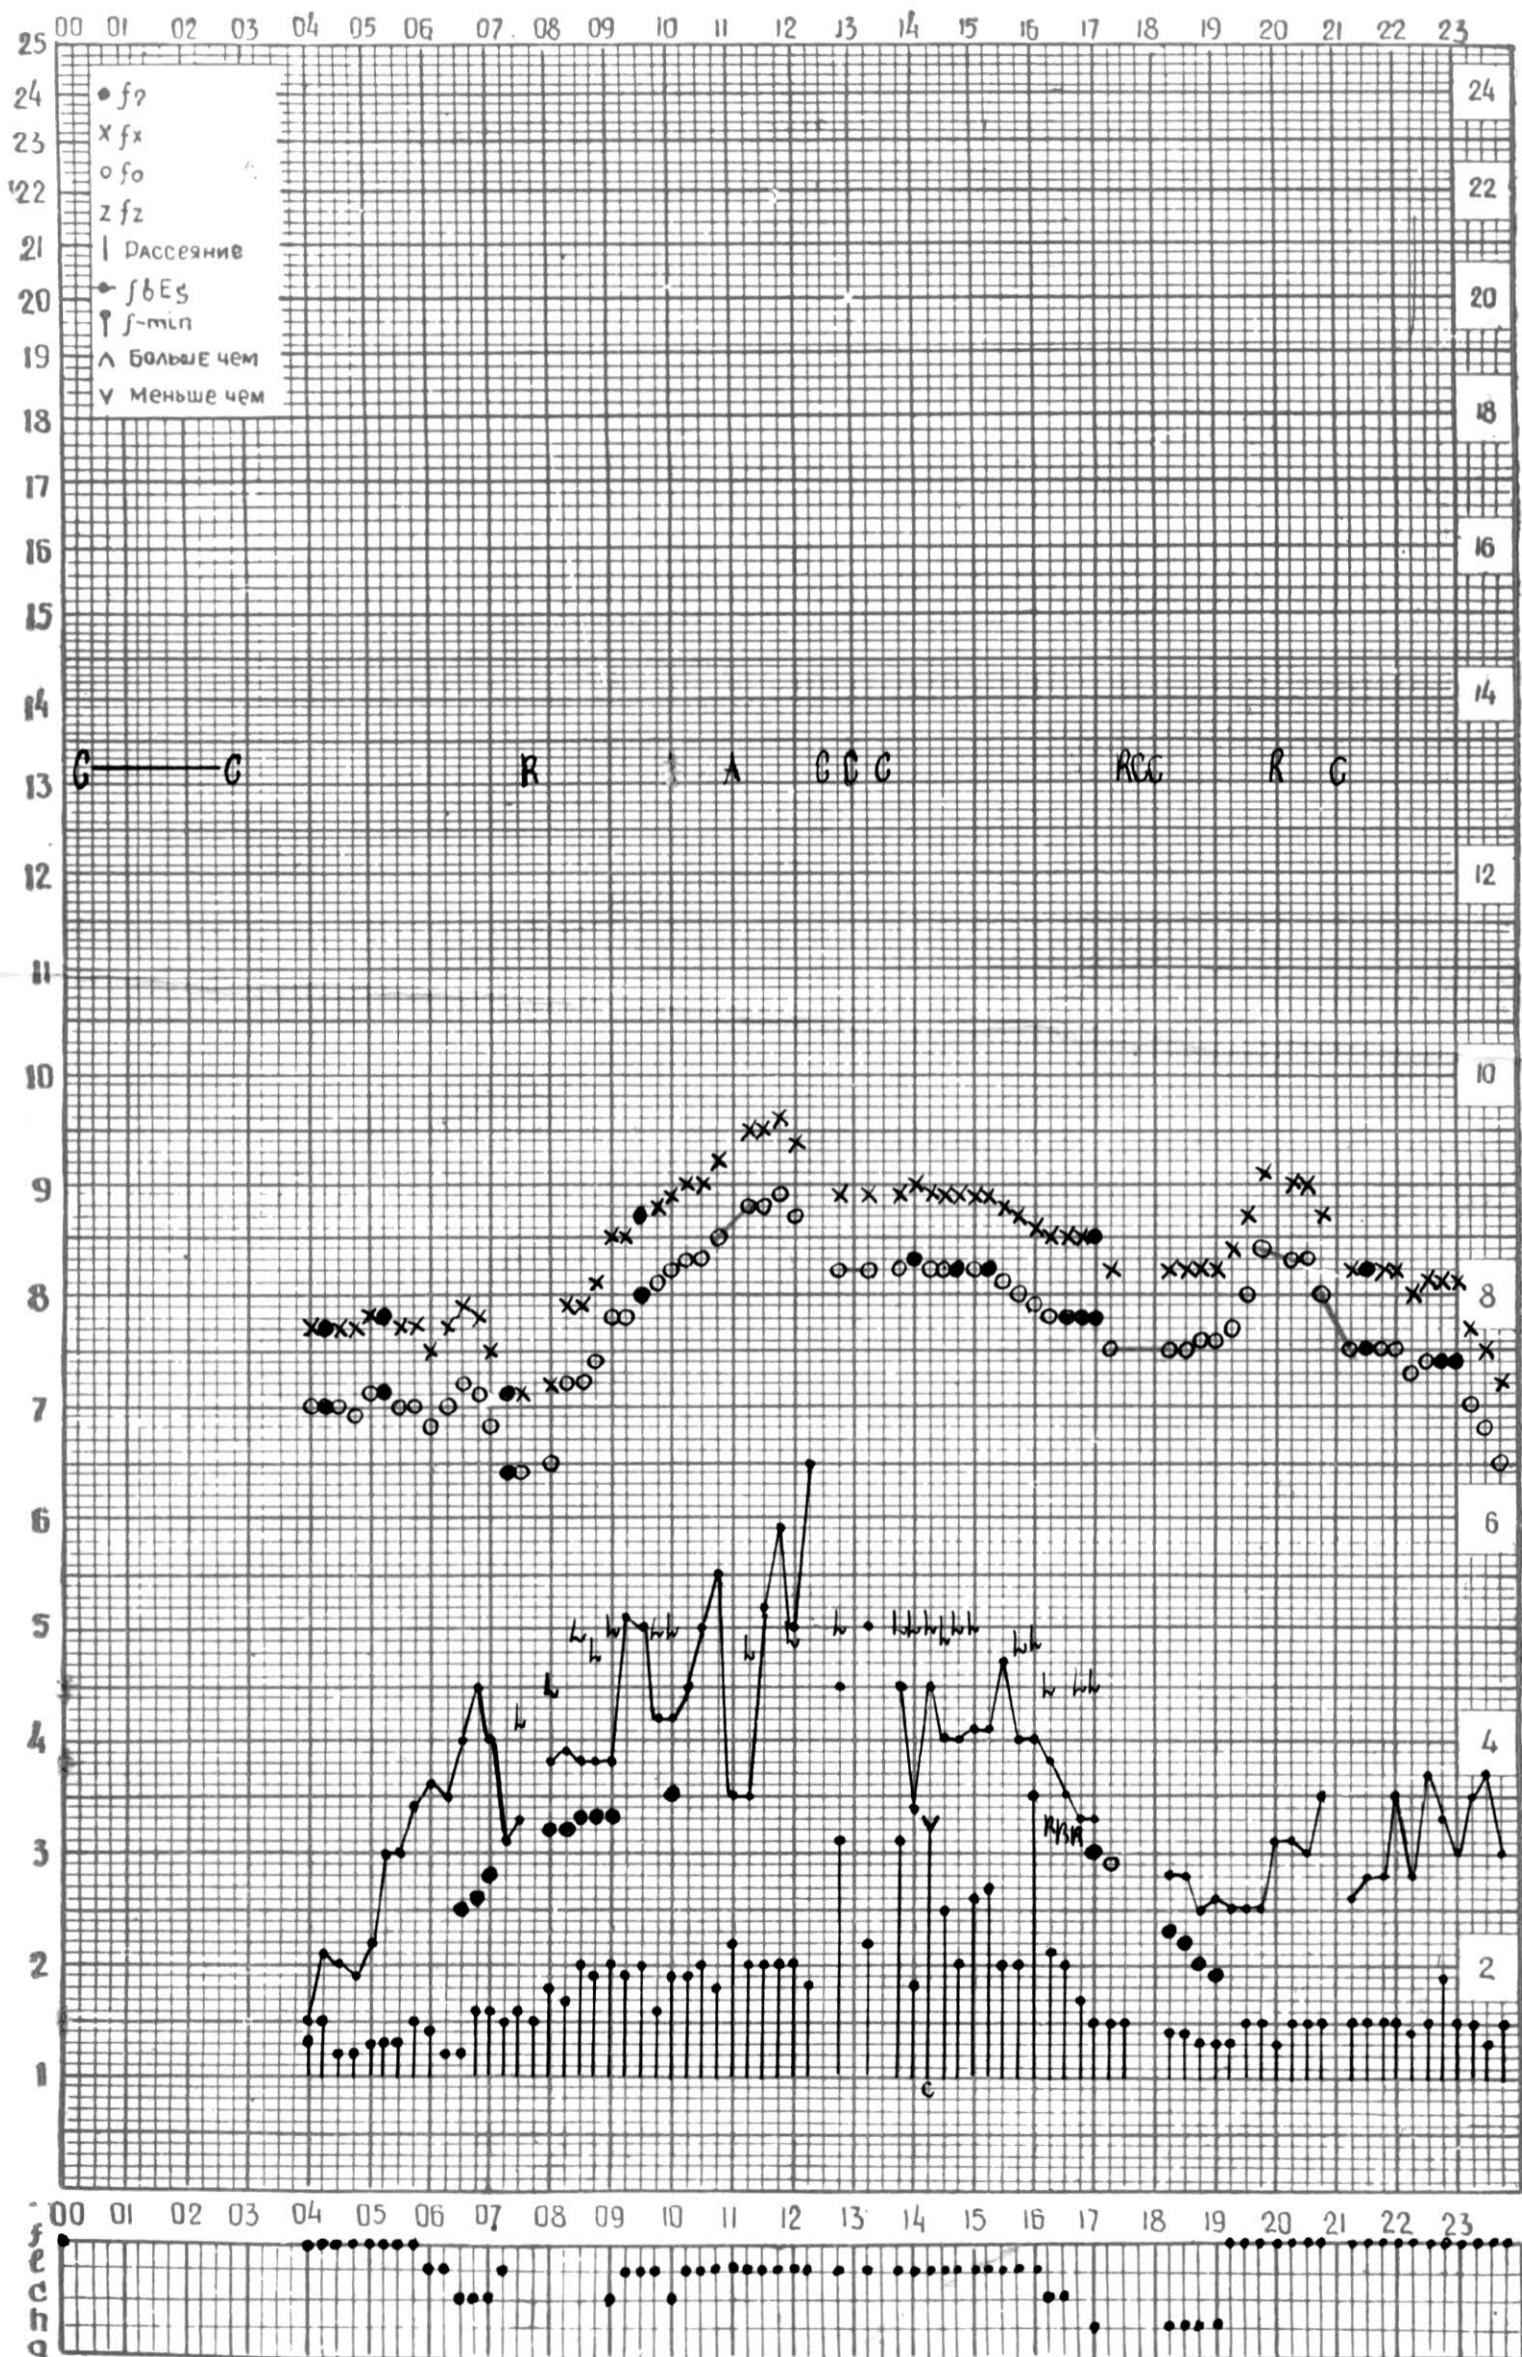

МЕЖДУНАРОДНЫЙ ГОД

АКТИВНОГО СОЛНЦА

ВРЕМЯ 45° E

станция Тбилиси i — график ионосферных данных, дата 22 ИЮНЯ, 1972