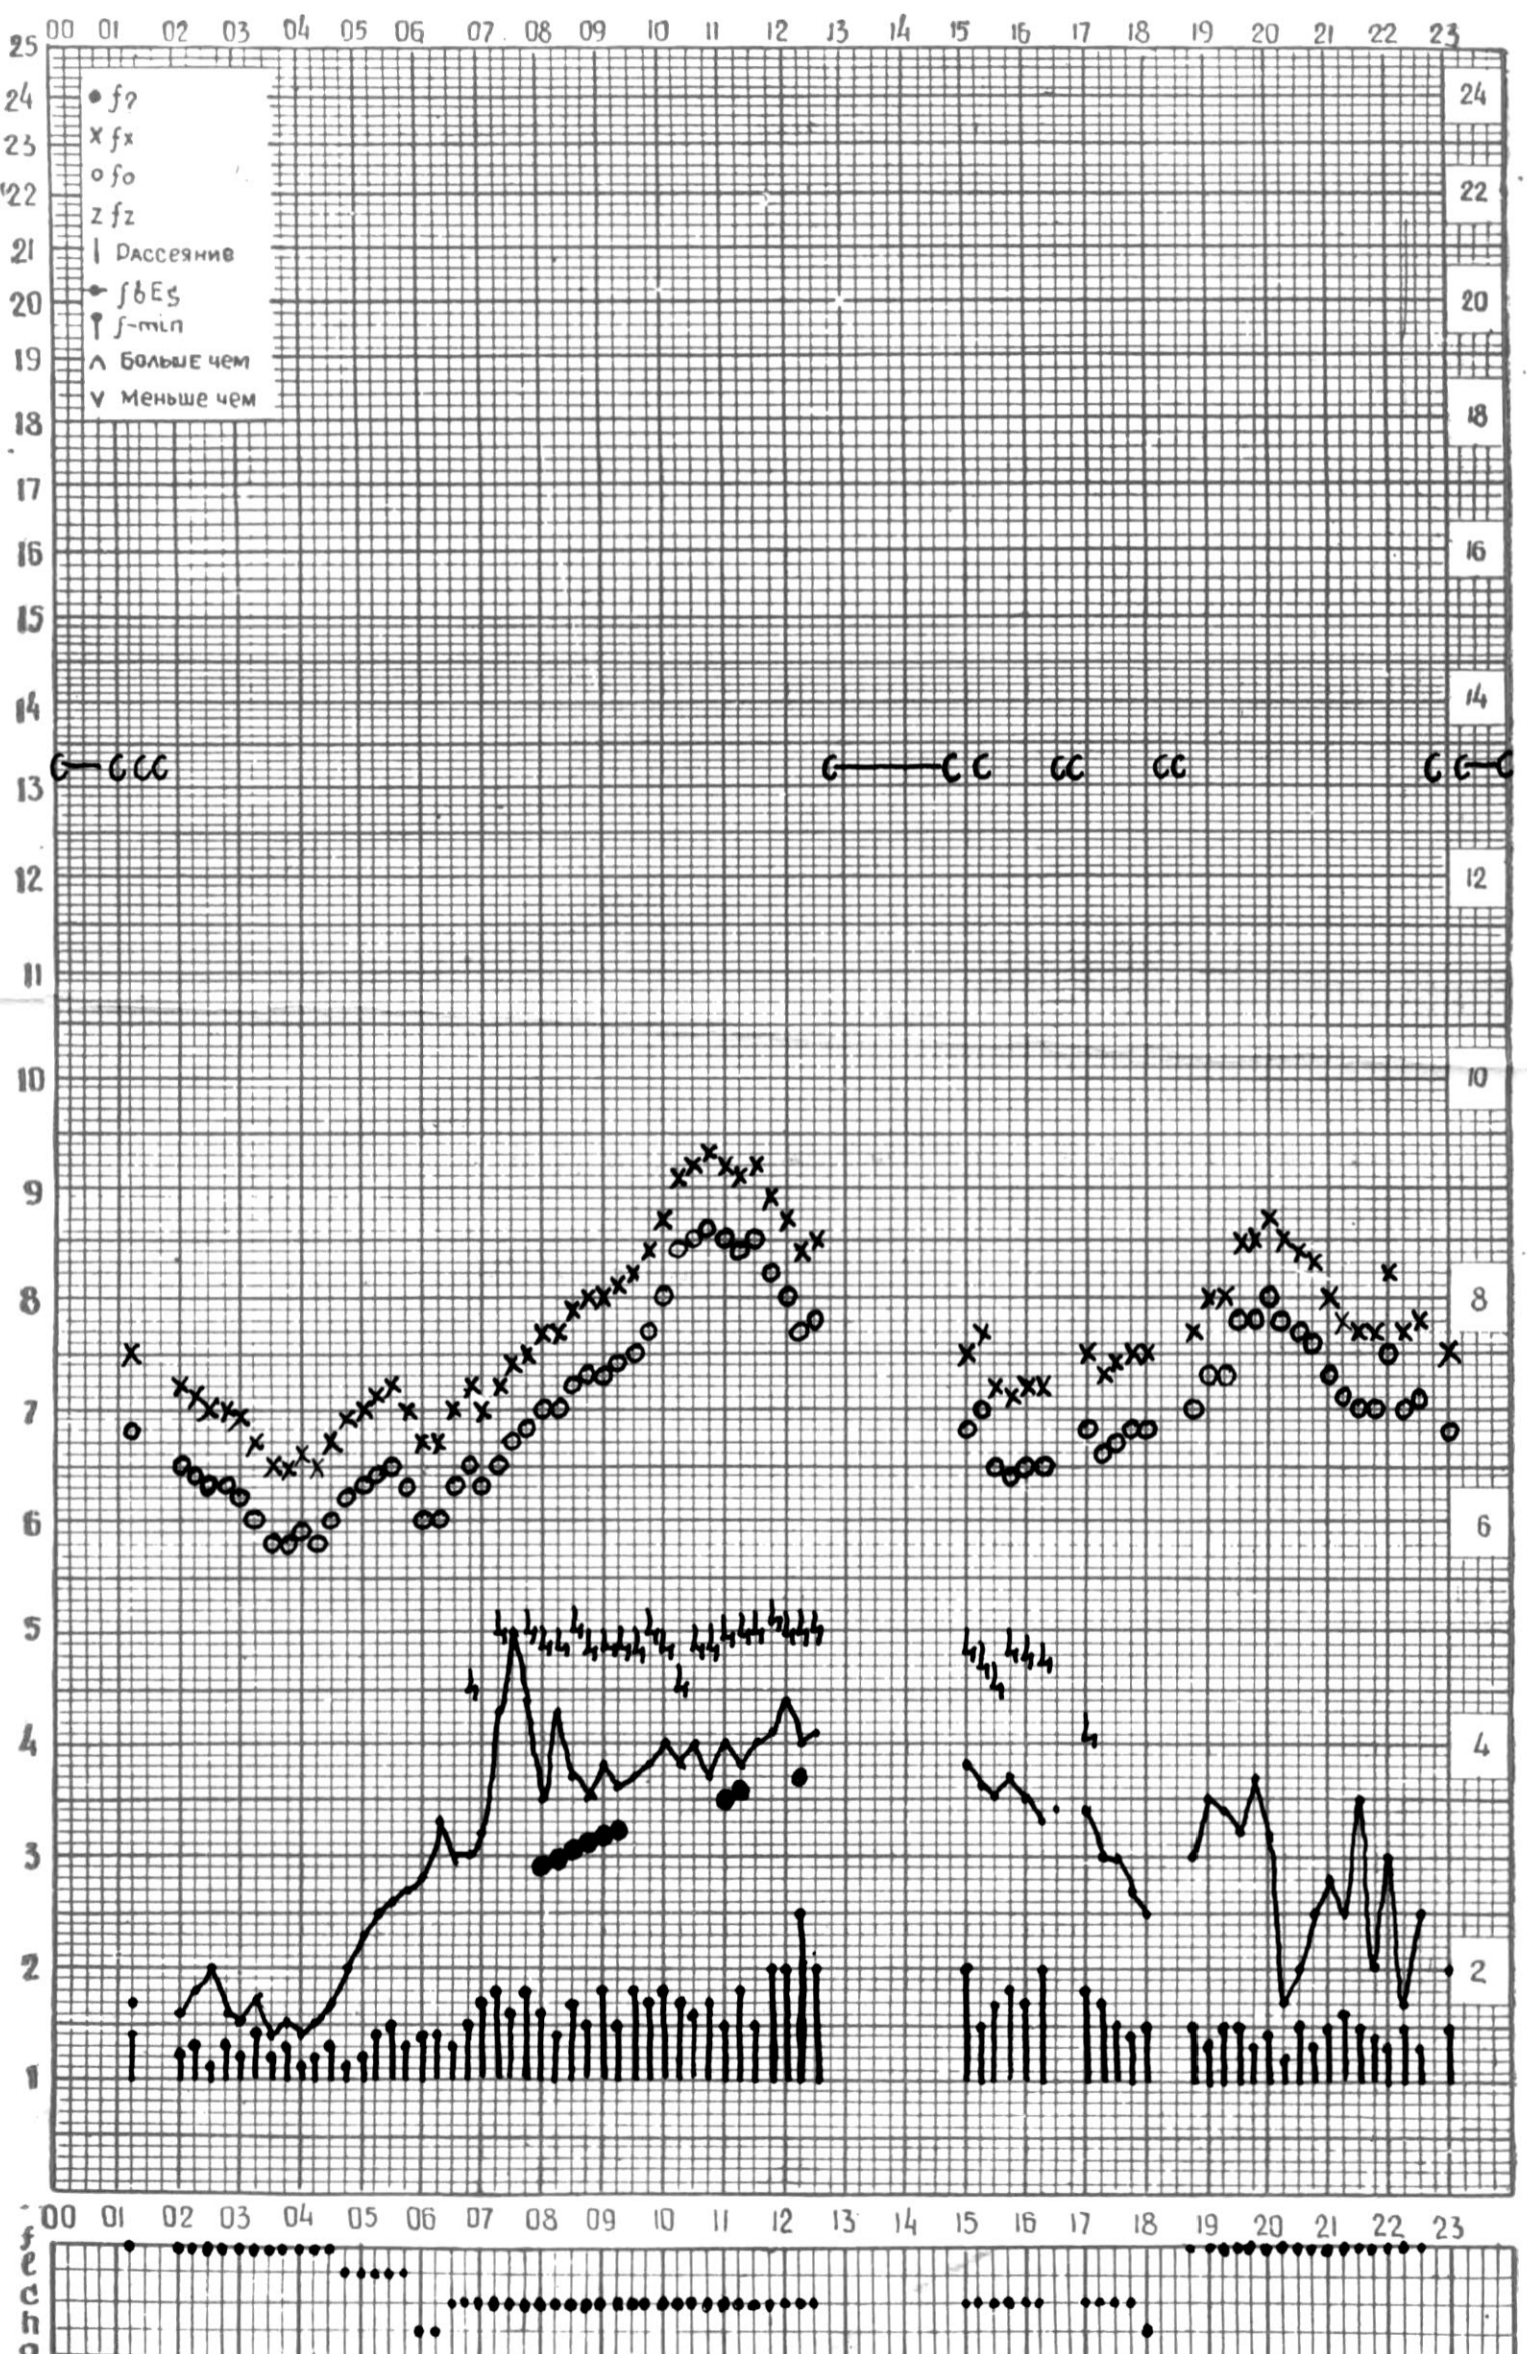

МЕЖДУНАРОДНЫЙ ГОД  
АКТИВНОГО СОЛНЦА

ВРЕМЯ 45° E

станция Тбилиси I — график ионосферных данных, дата 1 ИЮНЯ, 1972

МЕЖДУНАРОДНЫЙ ГОД

АКТИВНОГО СОЛНЦА

ВРЕМЯ 45° E

станция Тбилиси i — график ионосферных данных, дата 2 ИЮНЯ, 1972

МЕЖДУНАРОДНЫЙ ГОД

АКТИВНОГО СОЛНЦА

ВРЕМЯ 45° E

станция Тбилиси i — график ионосферных данных, дата 5 ИЮНЯ, 1972

МЕЖДУНАРОДНЫЙ ГОД

АКТИВНОГО СОЛНЦА

ВРЕМЯ 45° E

станция Тбилиси I — график ионосферных данных, дата 7 ИЮНЯ, 1972

МЕЖДУНАРОДНЫЙ ГОД

АКТИВНОГО СОЛНЦА

ВРЕМЯ 45° E

станция Тбилиси I — график ионосферных данных, дата 19 ИЮНЯ, 1972

КЭМ ОТСЧИТАНО КЕНКЕБАШВИЛИ

МЕЖДУНАРОДНЫЙ ГОД

АКТИВНОГО СОЛНЦА

ВРЕМЯ 45° E

станция Тбилиси I — график ионосферных данных, дата 20 ИЮНЯ, 1972

МЕЖДУНАРОДНЫЙ ГОД

АКТИВНОГО СОЛНЦА

ВРЕМЯ 45° E

станция Тбилиси f — график ионосферных данных, дата 21 ИЮНЯ, 1972

МЕЖДУНАРОДНЫЙ ГОД

АКТИВНОГО СОЛНЦА