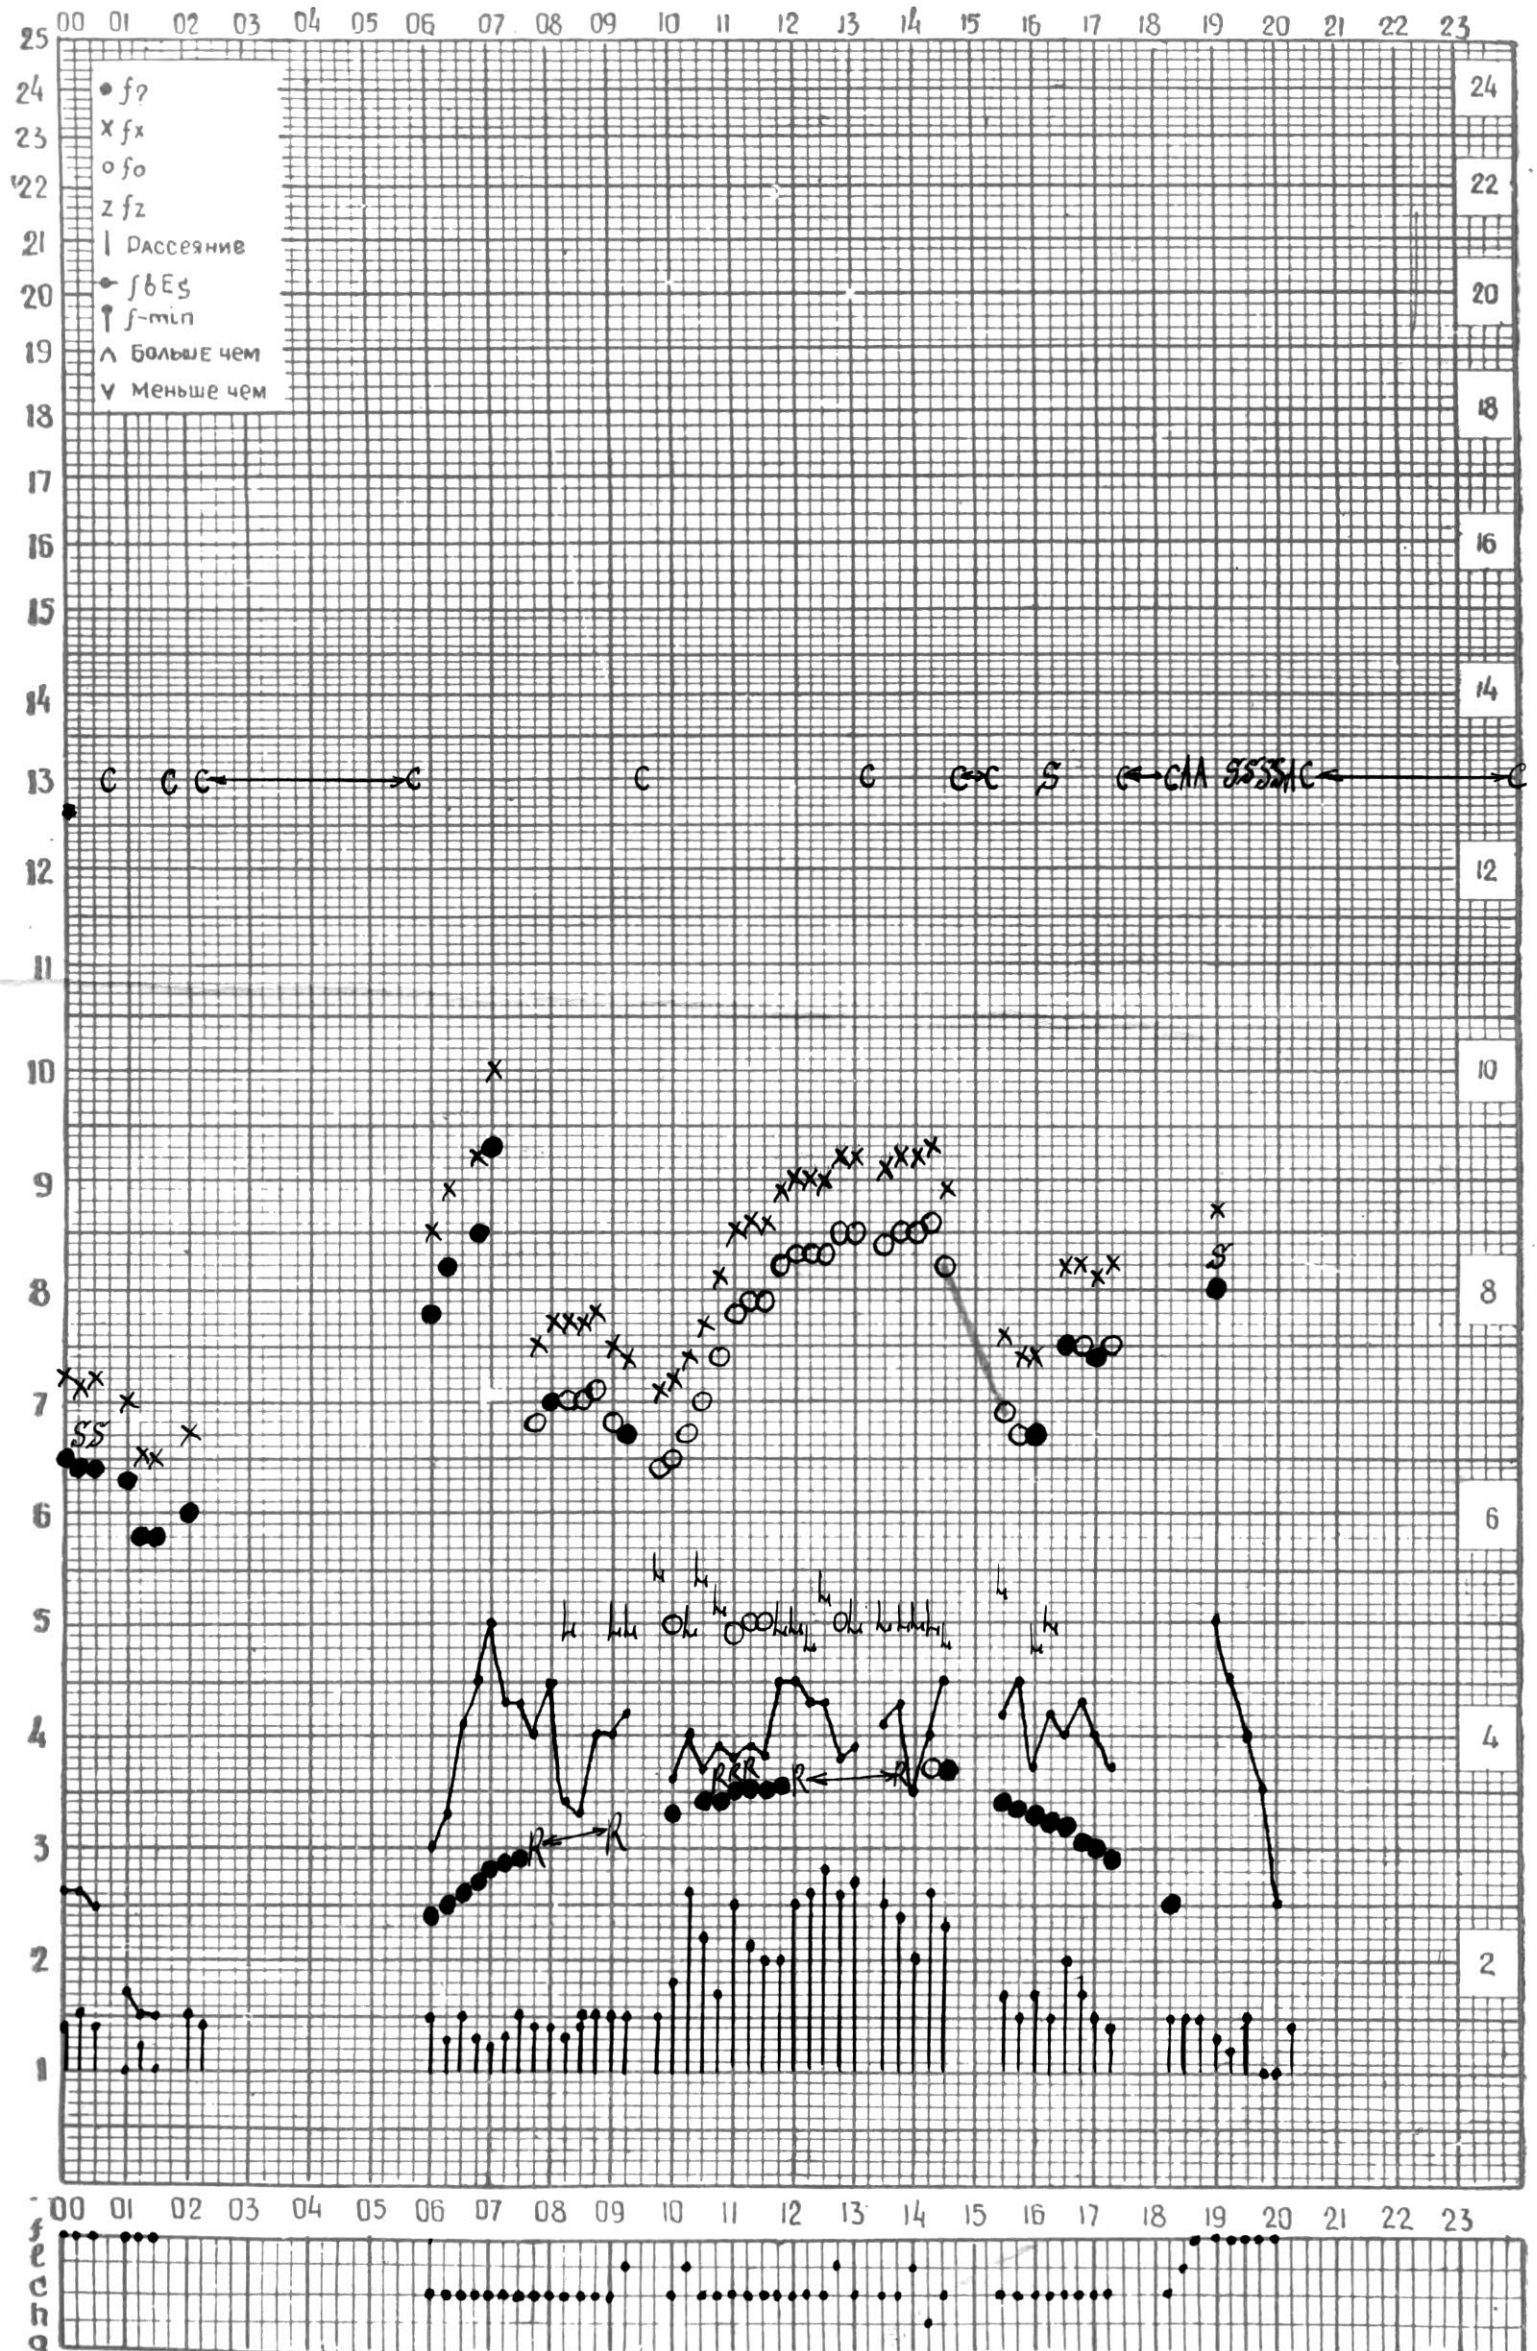

МЕЖДУНАРОДНЫЙ ГОД  
АКТИВНОГО СОЛНЦА

ВРЕМЯ 45° E

станция Тбилиси I — график ионосферных данных, дата 1 ИЮНЯ, 1972

МЕЖДУНАРОДНЫЙ ГОД

АКТИВНОГО СОЛНЦА

ВРЕМЯ 45° E

станция Тбилиси i — график ионосферных данных, дата 2 ИЮНЯ, 1972

МЕЖДУНАРОДНЫЙ ГОД

АКТИВНОГО СОЛНЦА

ВРЕМЯ 45° E

станция Тбилиси i — график ионосферных данных, дата 5 ИЮНЯ, 1972

МЕЖДУНАРОДНЫЙ ГОД

АКТИВНОГО СОЛНЦА

ВРЕМЯ 45° E

станция Тбилиси I — график ионосферных данных, дата 7 ИЮНЯ, 1972

станция Тбилиси I — график ионосферных данных, дата 20 ИЮНЯ, 1972

МЕЖДУНАРОДНЫЙ ГОД

АКТИВНОГО СОЛНЦА

ВРЕМЯ 45° E

станция Тбилиси f — график ионосферных данных, дата 21 ИЮНЯ, 1972

МЕЖДУНАРОДНЫЙ ГОД

АКТИВНОГО СОЛНЦА

ВРЕМЯ 45° E

станция Тбилиси i — график ионосферных данных, дата 22 ИЮНЯ, 1972

МЕЖДУНАРОДНЫЙ ГОД  
АКТИВНОГО СОЛНЦА

ВРЕМЯ 45° E

станция Тбилиси I — график ионосферных данных, дата 23 ИЮНЯ, 1972

МЕЖДУНАРОДНЫЙ ГОД