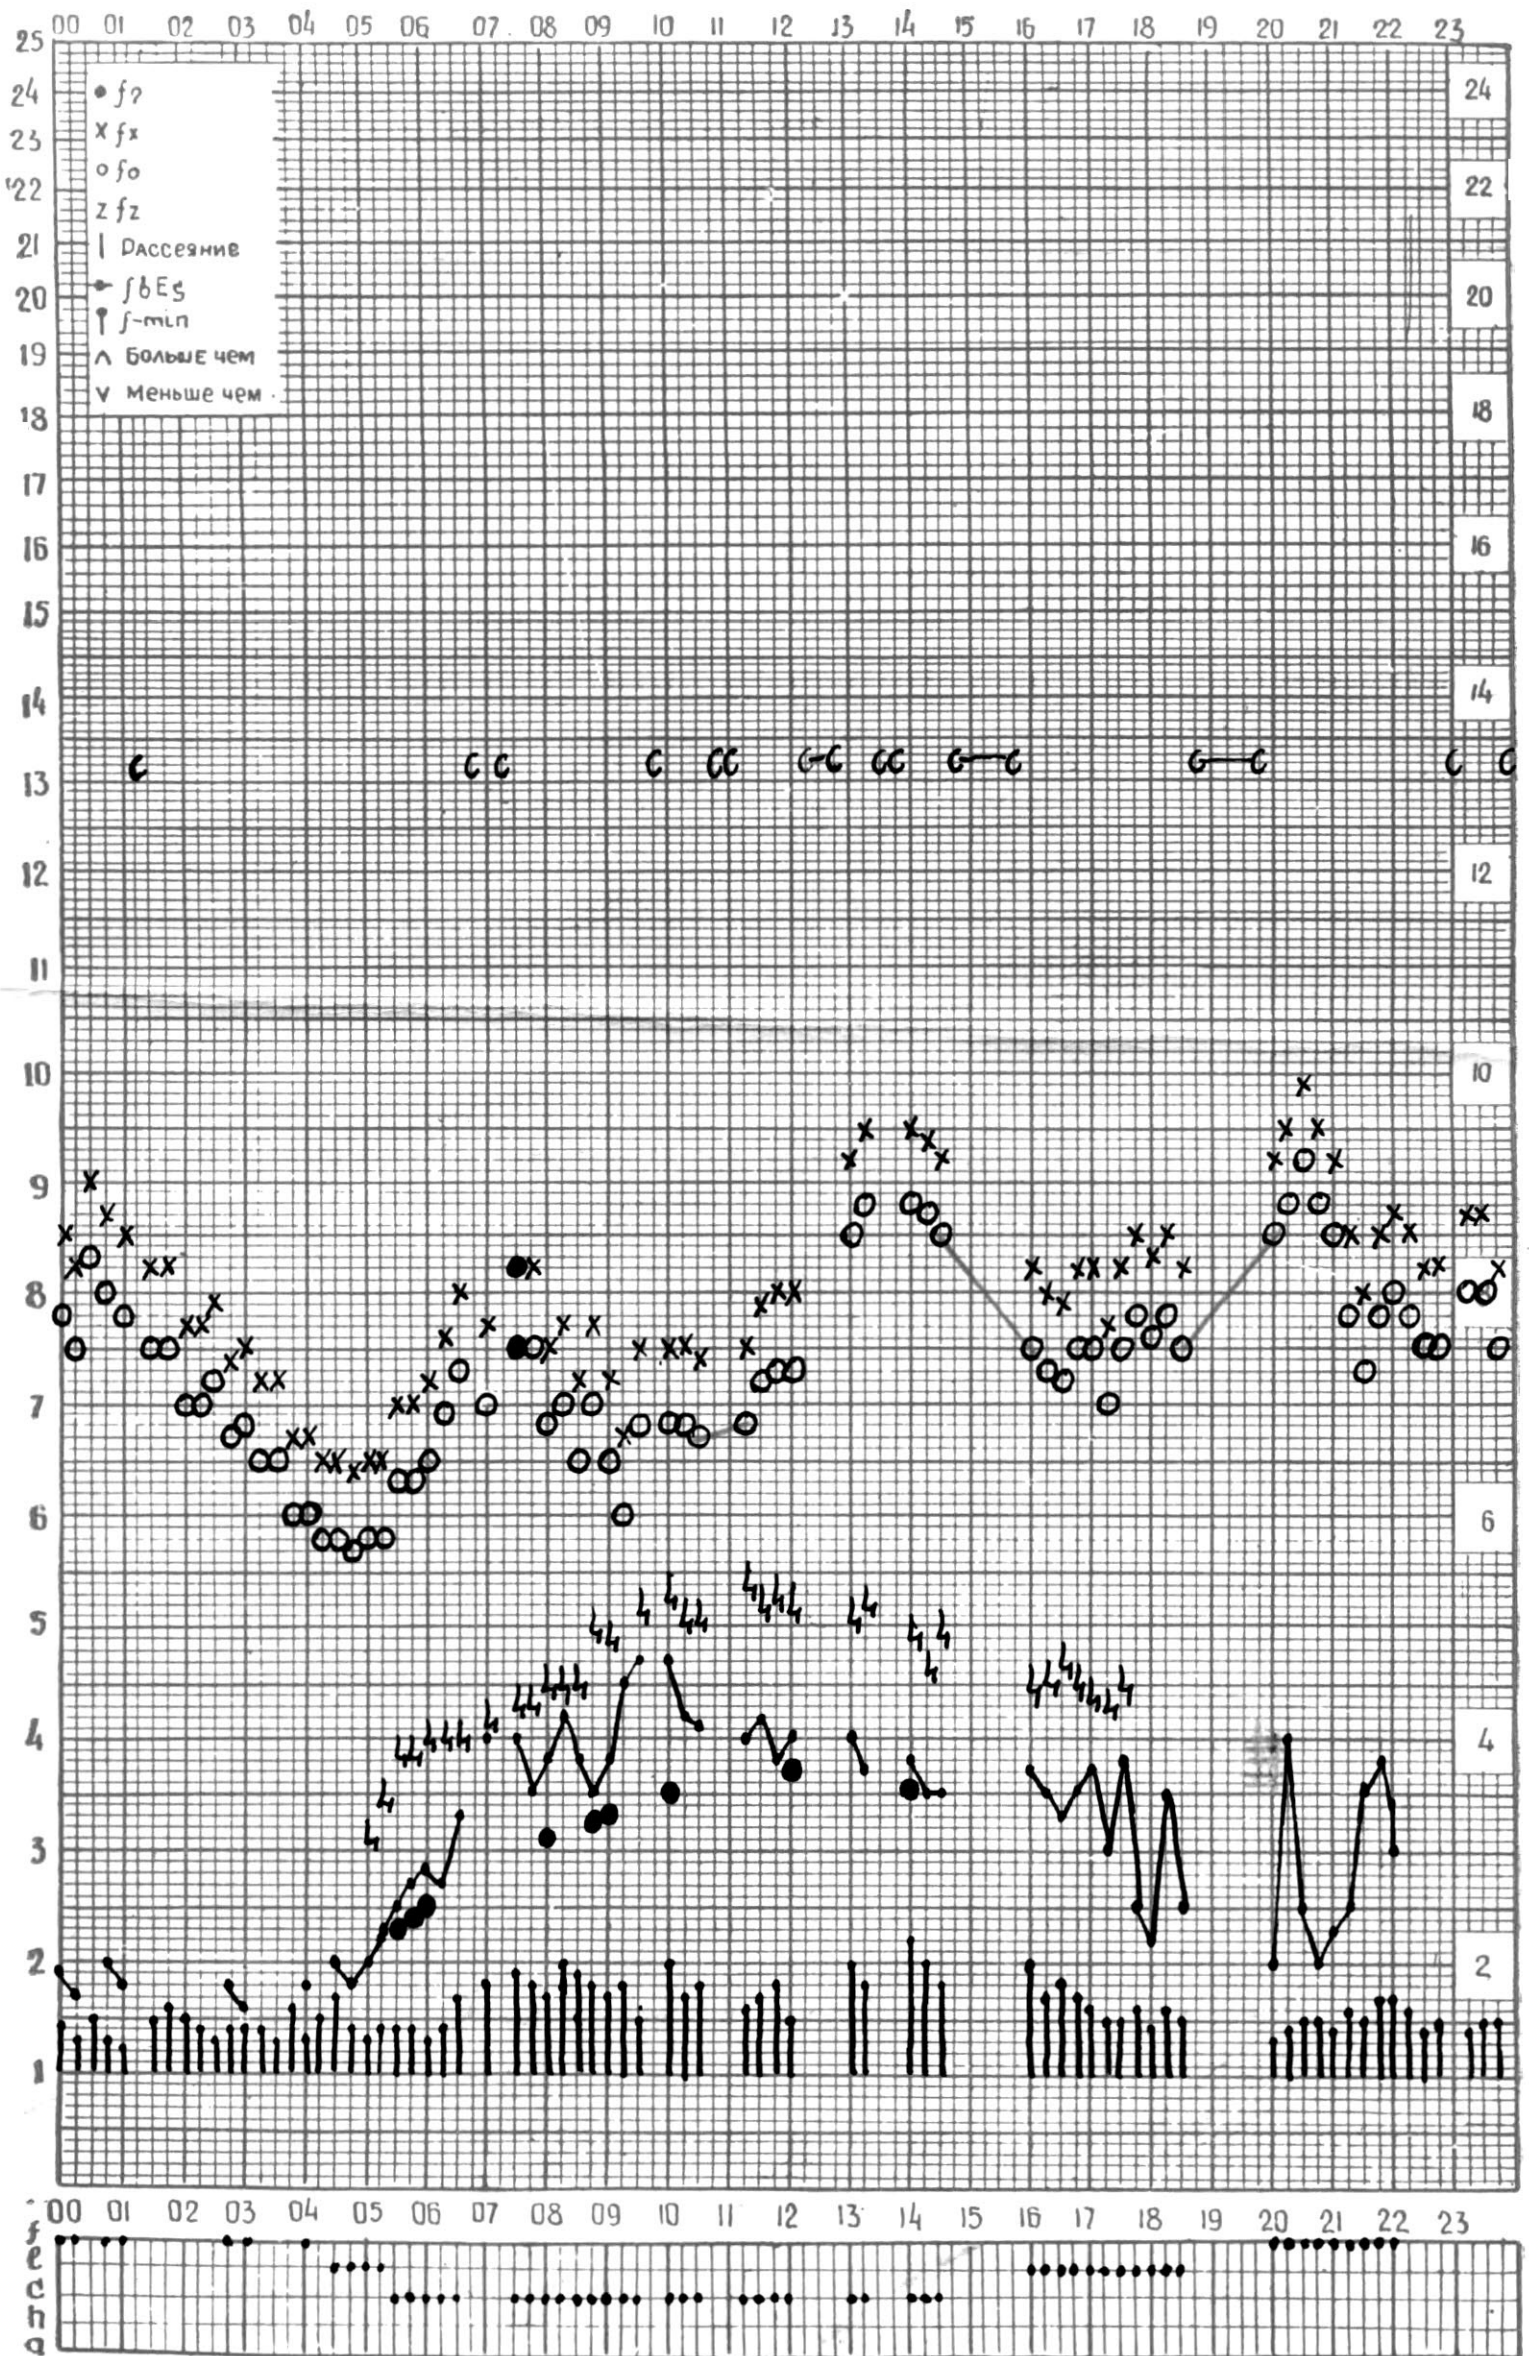

МЕЖДУНАРОДНЫЙ ГОД

АКТИВНОГО СОЛНЦА

ВРЕМЯ 45° Е

станция Тбилиси I — график ионосферных данных, дата 17 ИЮНЯ, 1972