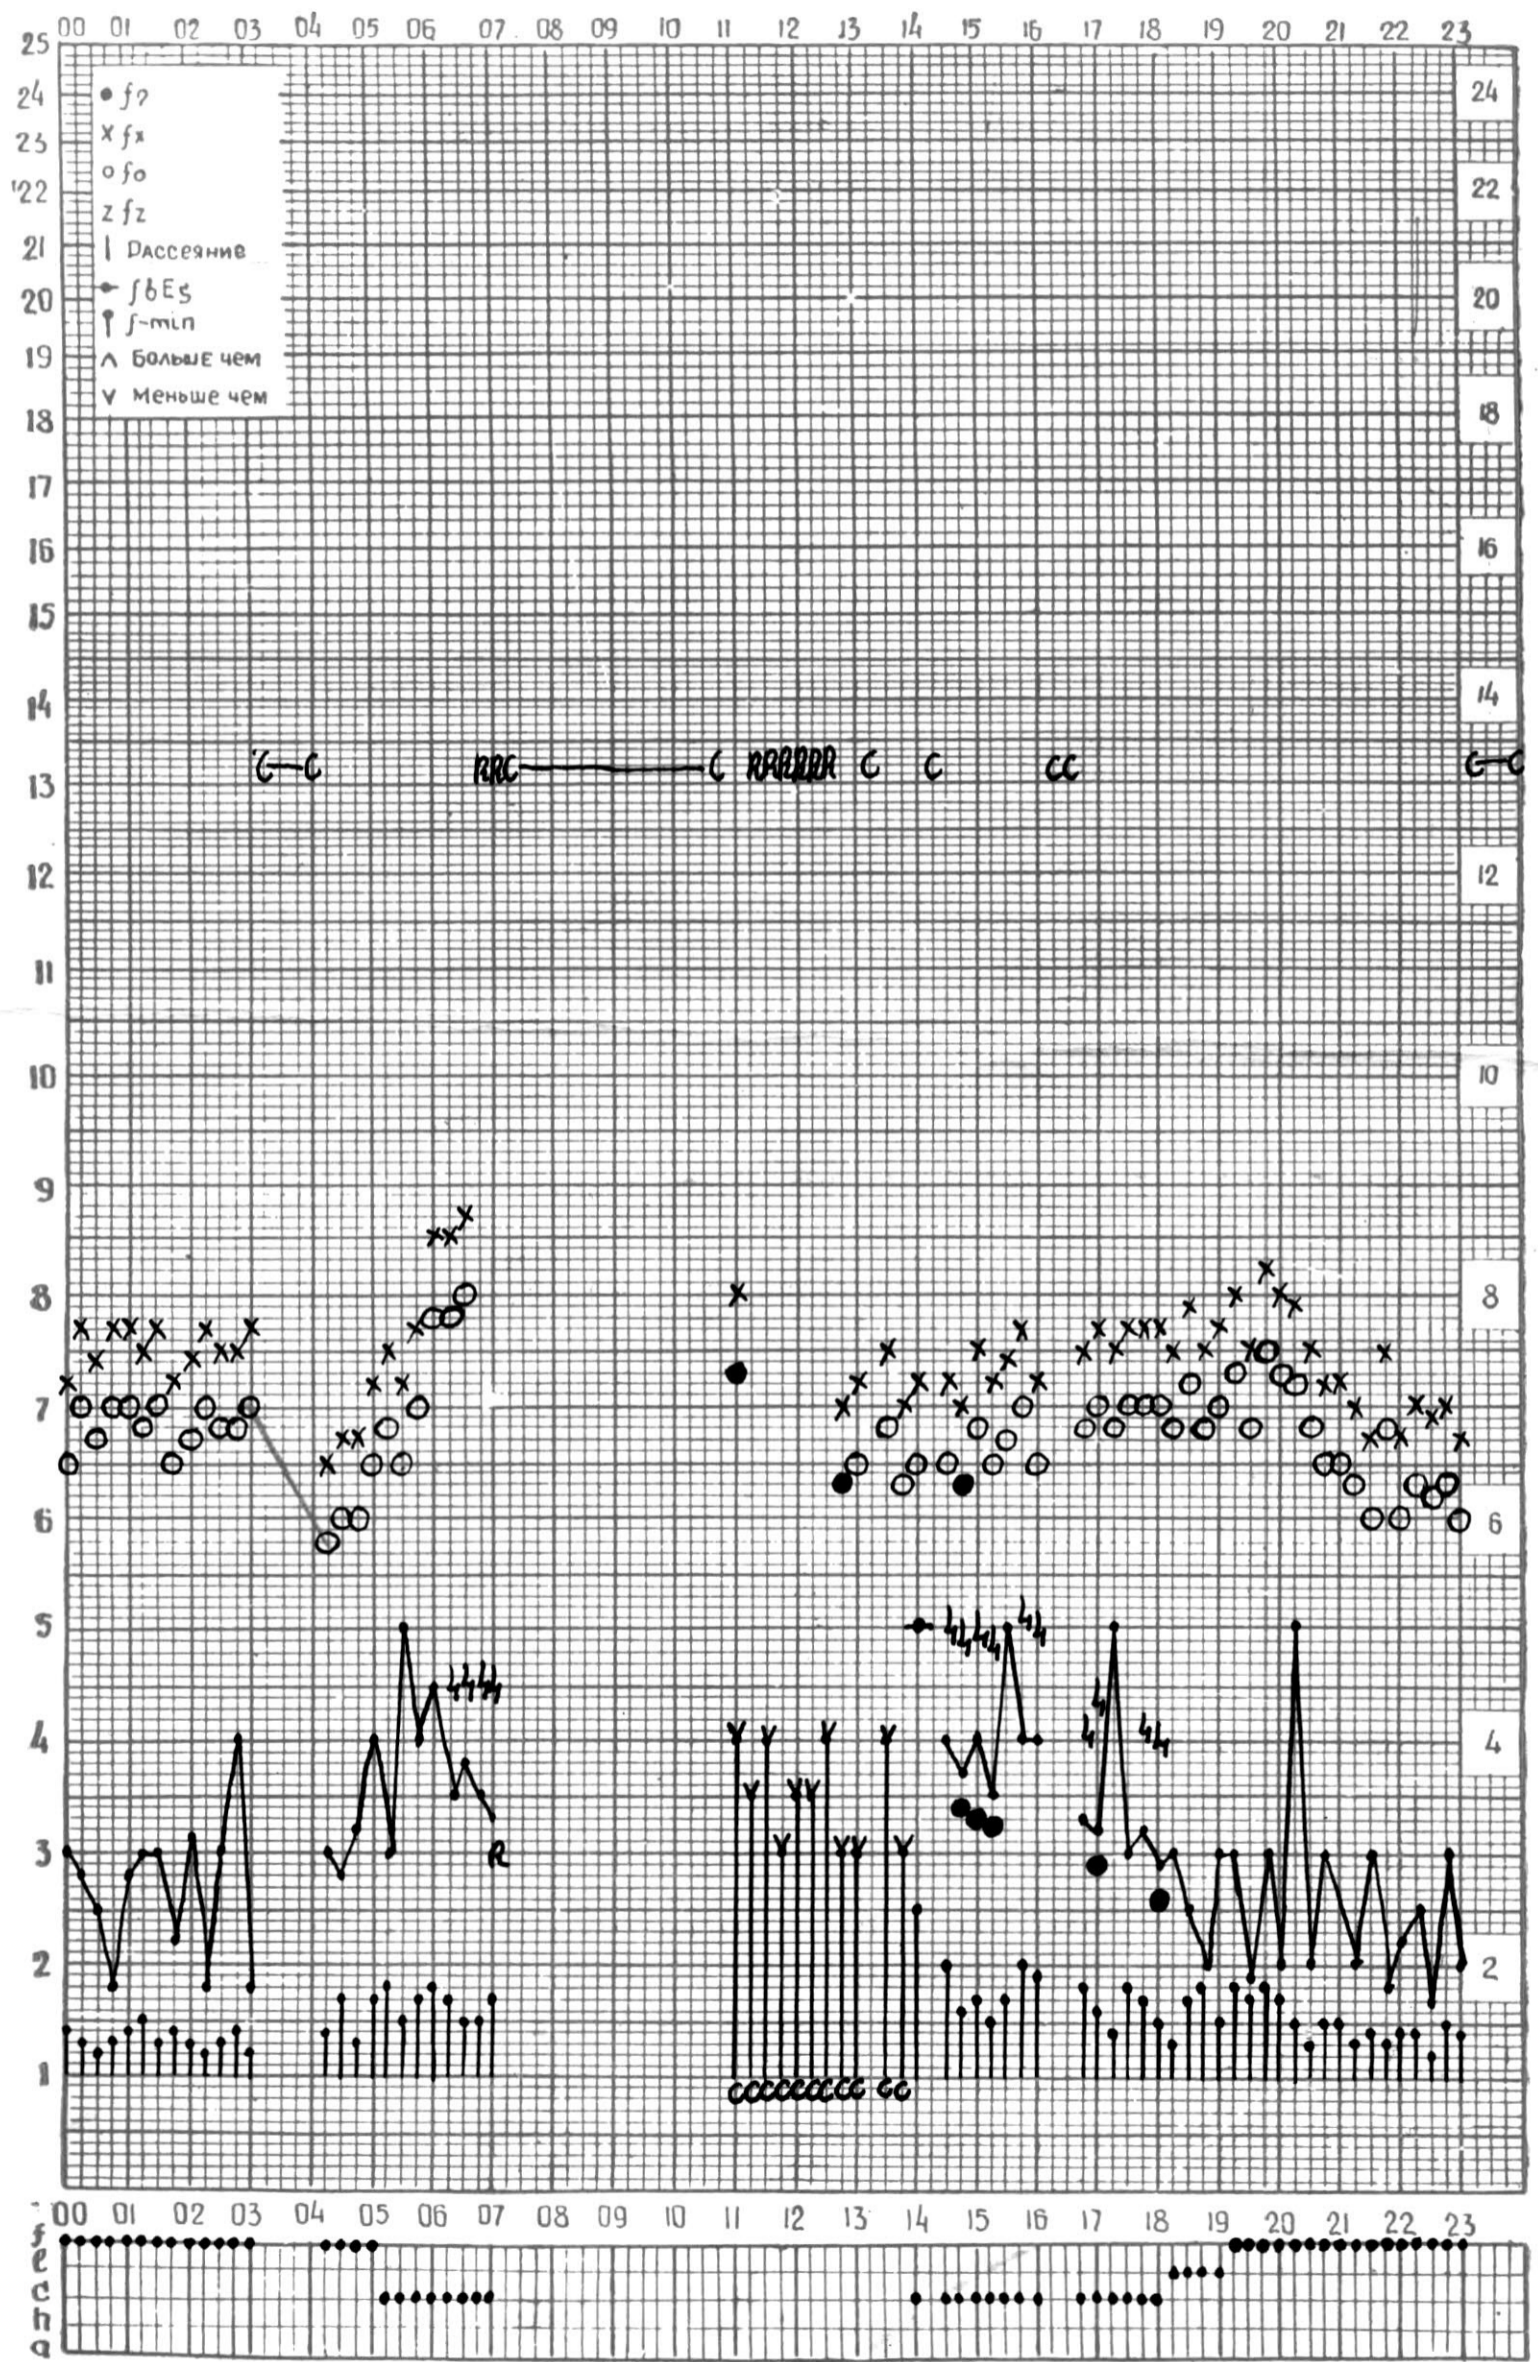

МЕЖДУНАРОДНЫЙ ГОД  
АКТИВНОГО СОЛНЦА

ВРЕМЯ 45° E

станция Тбилиси I — график ионосферных данных, дата 1 ИЮНЯ, 1972

МЕЖДУНАРОДНЫЙ ГОД

АКТИВНОГО СОЛНЦА

ВРЕМЯ 45° E

станция Тбилиси i — график ионосферных данных, дата 2 ИЮНЯ, 1972

МЕЖДУНАРОДНЫЙ ГОД  
 АКТИВНОГО СОЛНЦА

ВРЕМЯ 45° E

станция Тбилиси f — график ионосферных данных, дата 3 ИЮНЯ, 1972

МЕЖДУНАРОДНЫЙ ГОД

АКТИВНОГО СОЛНЦА

ВРЕМЯ 45° E

станция Тбилиси f — график ионосферных данных, дата 4 ИЮНЯ, 1972

МЕЖДУНАРОДНЫЙ ГОД

АКТИВНОГО СОЛНЦА

ВРЕМЯ 45° E

станция Тбилиси i — график ионосферных данных, дата 5 ИЮНЯ, 1972

МЕЖДУНАРОДНЫЙ ГОД

АКТИВНОГО СОЛНЦА

ВРЕМЯ 45° E

станция Тбилиси I — график ионосферных данных, дата 7 ИЮНЯ, 1972

МЕЖДУНАРОДНЫЙ ГОД

АКТИВНОГО СОЛНЦА

ВРЕМЯ 45° E

станция Тбилиси f — график ионосферных данных, дата 12 ИЮНЯ, 1972

МЕЖДУНАРОДНЫЙ ГОД

АКТИВНОГО СОЛНЦА

ВРЕМЯ 45° E

станция Тбилиси I — график ионосферных данных, дата 16 ИЮНЯ, 1972