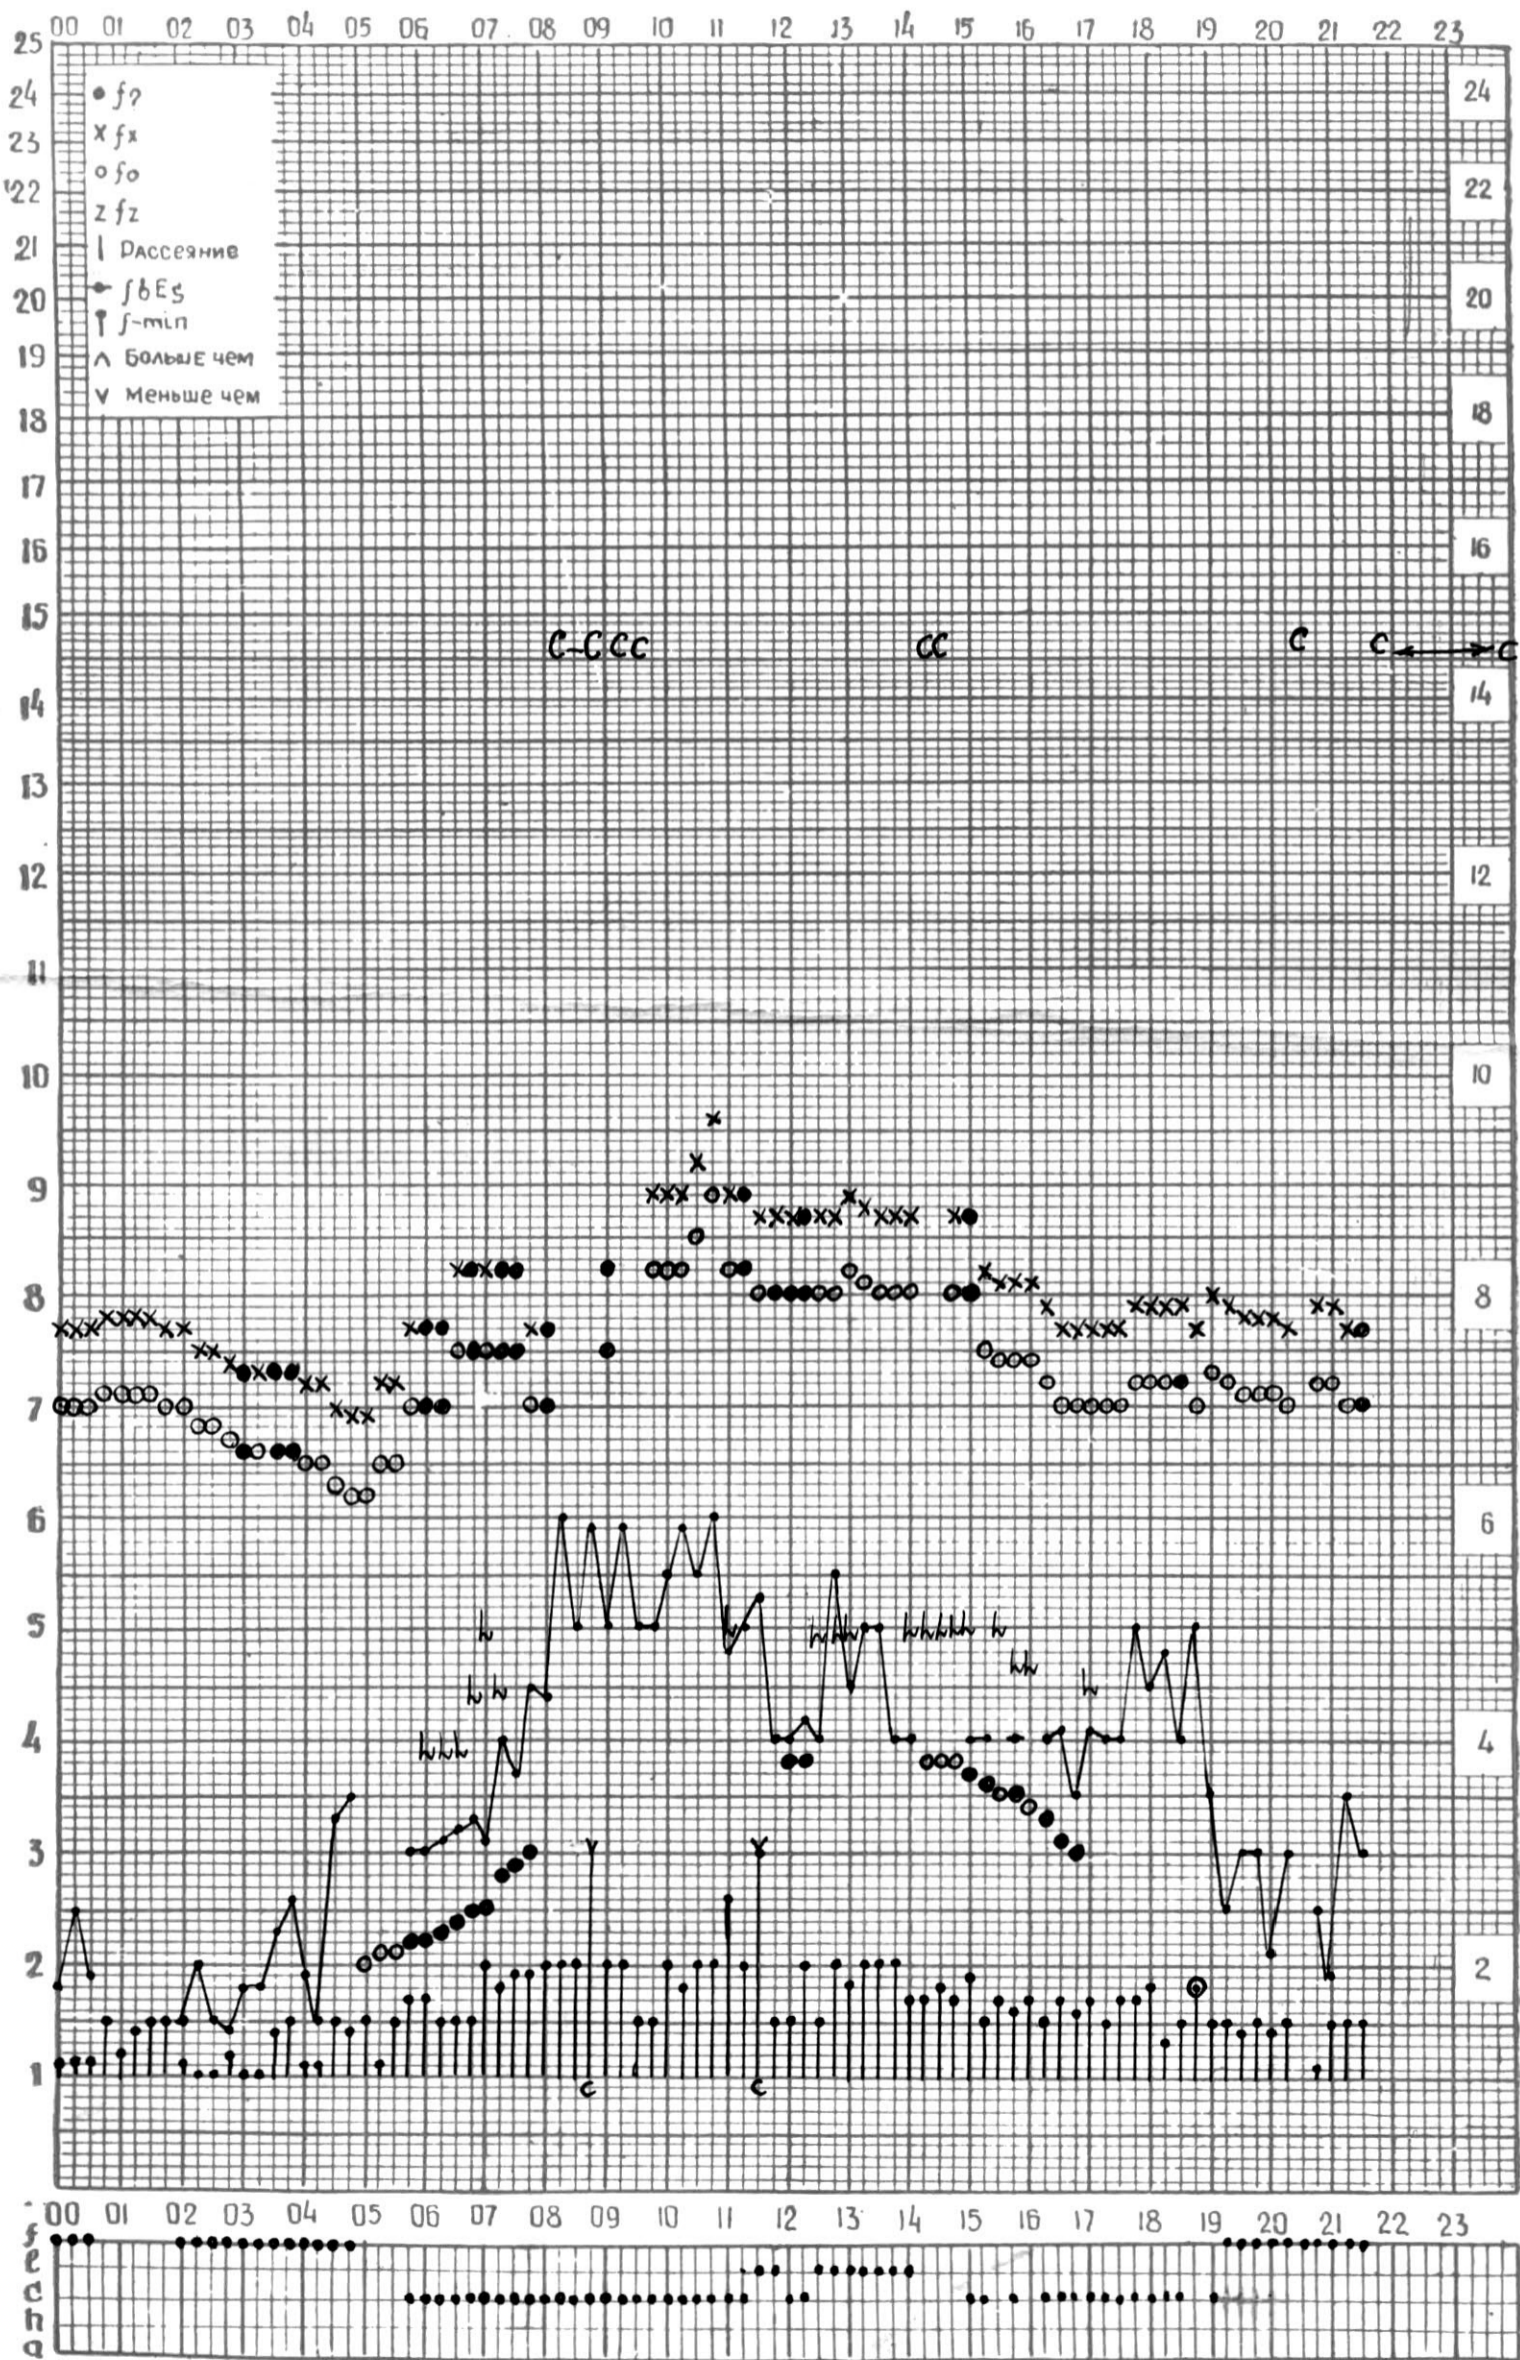

МЕЖДУНАРОДНЫЙ ГОД  
АКТИВНОГО СОЛНЦА

ВРЕМЯ 45° E

станция Тбилиси I — график ионосферных данных, дата 1 ИЮНЯ, 1972

МЕЖДУНАРОДНЫЙ ГОД

АКТИВНОГО СОЛНЦА

ВРЕМЯ 45° E

станция Тбилиси i — график ионосферных данных, дата 2 ИЮНЯ, 1972

АКТИВНОГО СОЛНЦА

ВРЕМЯ 45° E

станция Тбилиси I — график ионосферных данных, дата 24 ИЮНЯ, 1972

МЕЖДУНАРОДНЫЙ ГОД

АКТИВНОГО СОЛНЦА

ВРЕМЯ 45° E

станция Тбилиси I — график ионосферных данных, дата 25 ИЮНЯ, 1972

МЕЖДУНАРОДНЫЙ ГОД  
АКТИВНОГО СОЛНЦА

ВРЕМЯ 45° E

станция Тбилиси I — график ионосферных данных, дата **26** июня, 1972

МЕЖДУНАРОДНЫЙ ГОД

АКТИВНОГО СОЛНЦА

ВРЕМЯ 45° E

станция Тбилиси I — график ионосферных данных, дата 27 ИЮНЯ, 1972