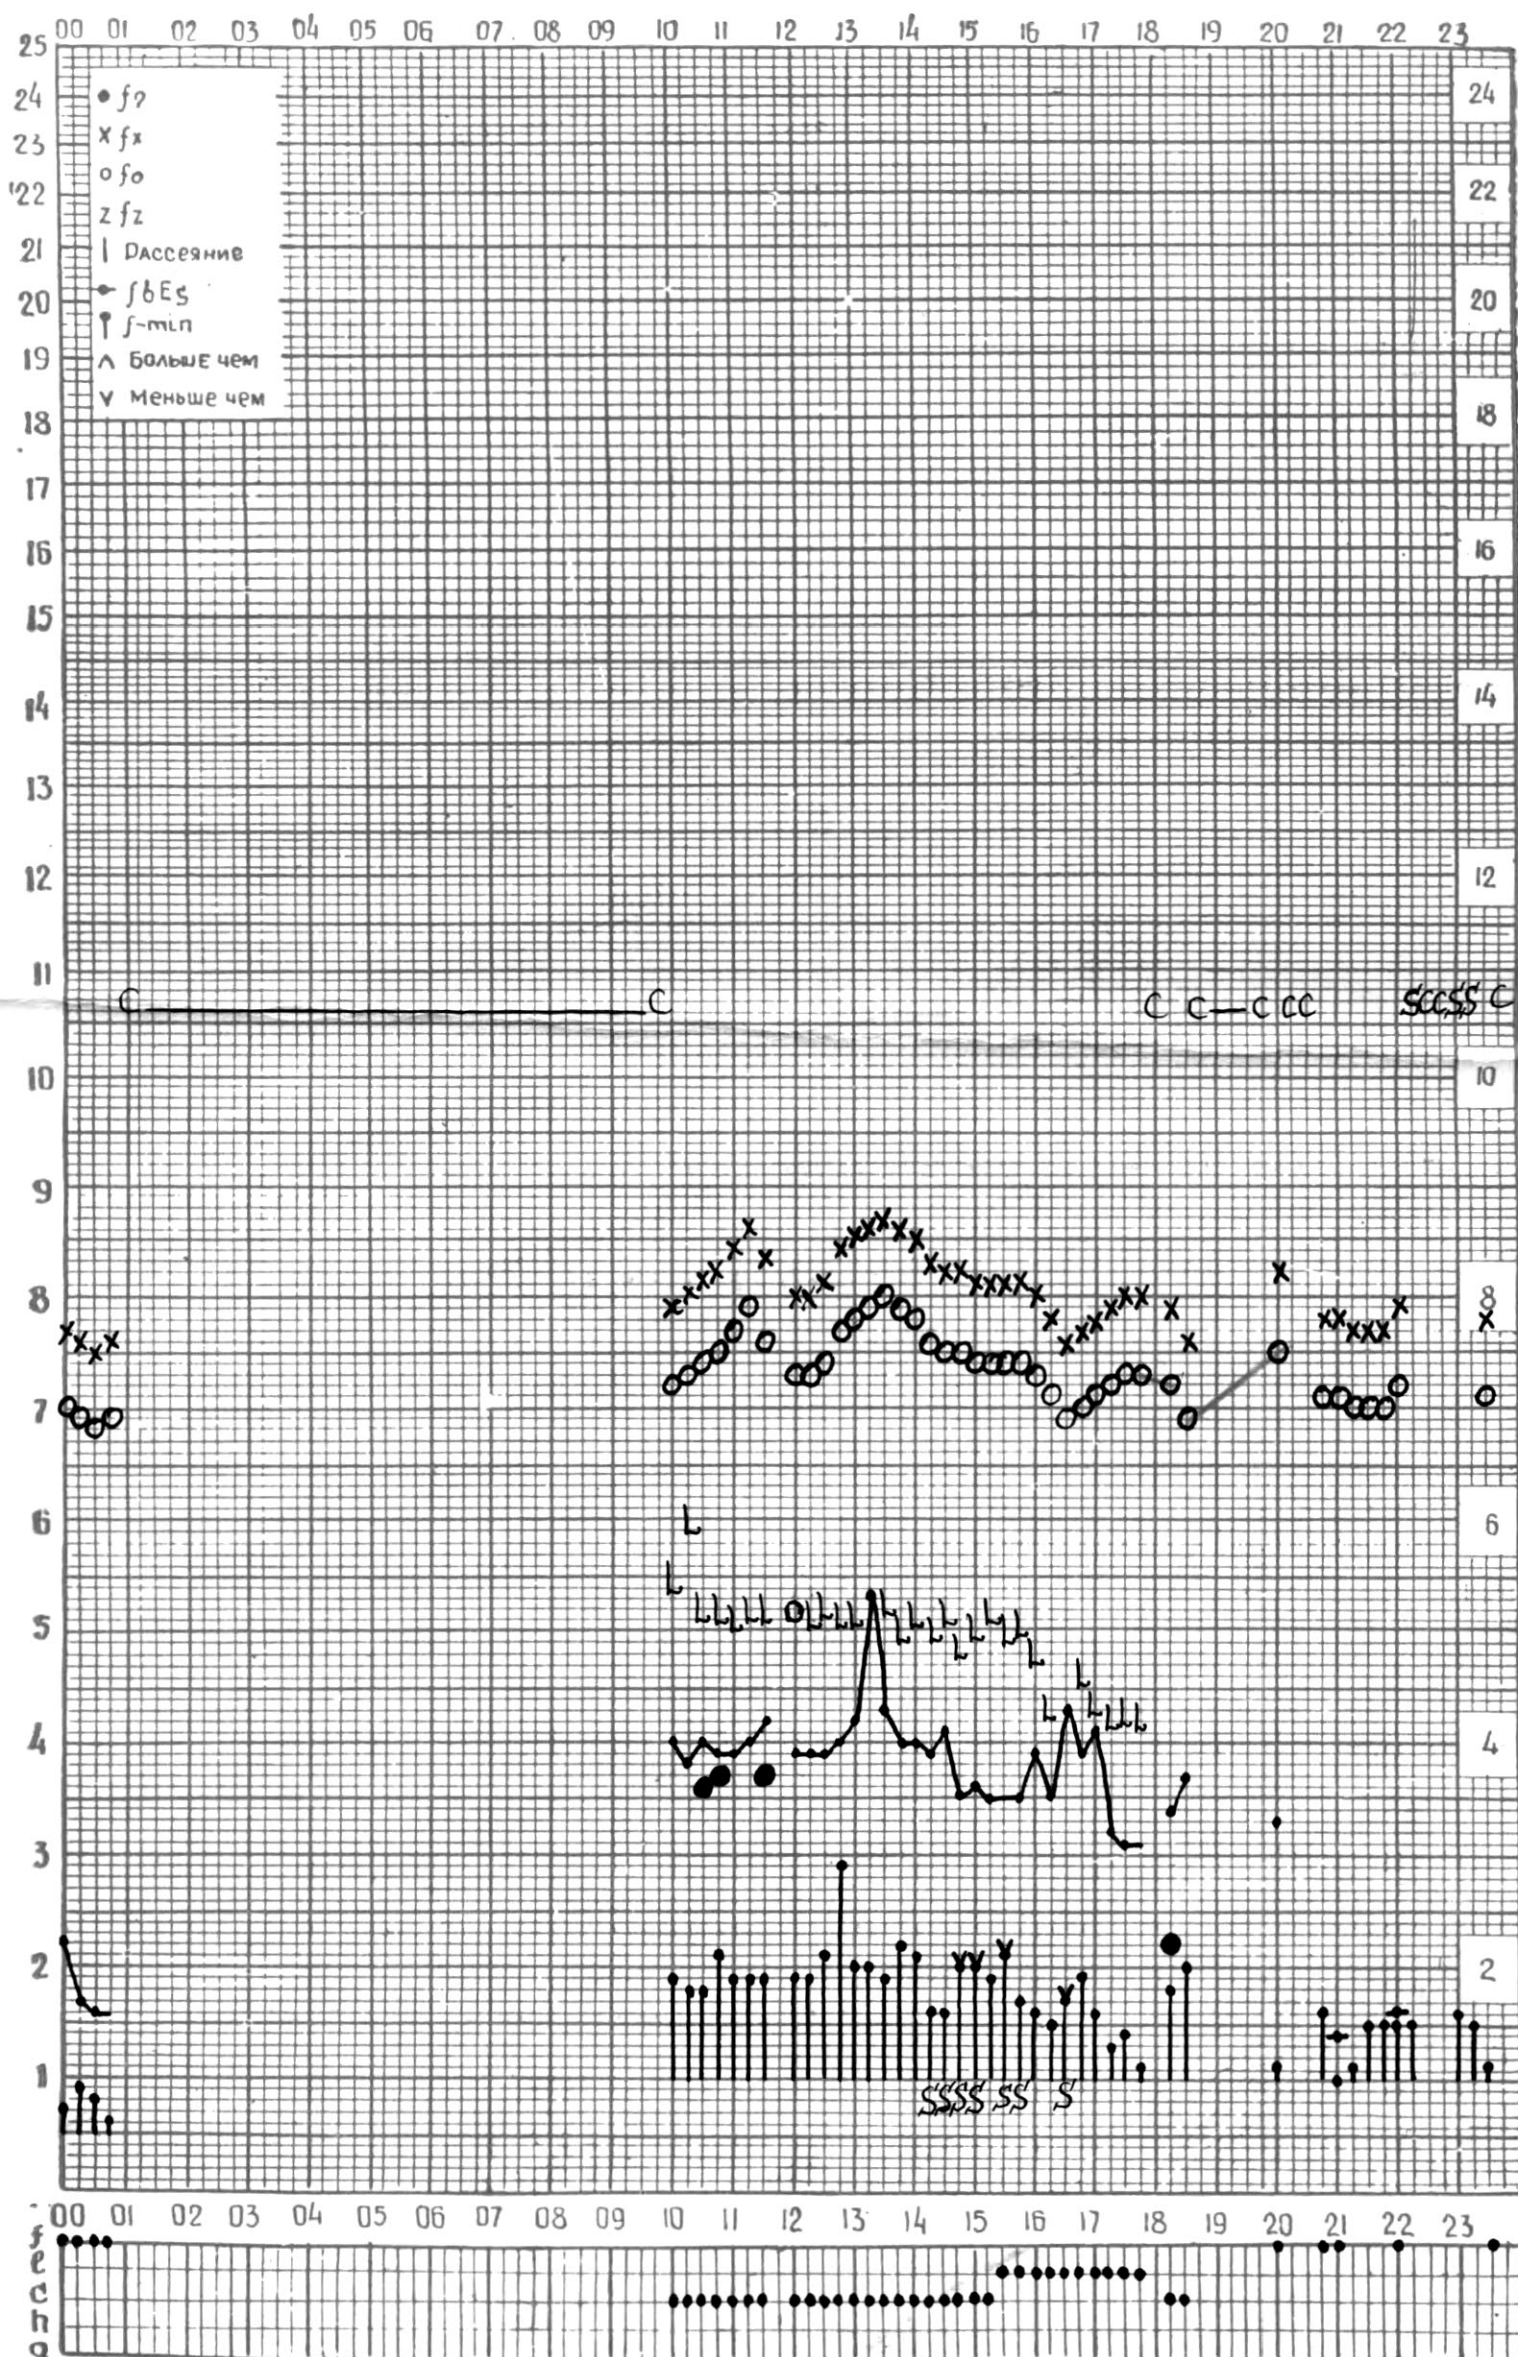

МЕЖДУНАРОДНЫЙ ГОД

АКТИВНОГО СОЛНЦА

ВРЕМЯ 45° E

станция Тбилиси I — график ионосферных данных, дата 20 ИЮНЯ, 1972