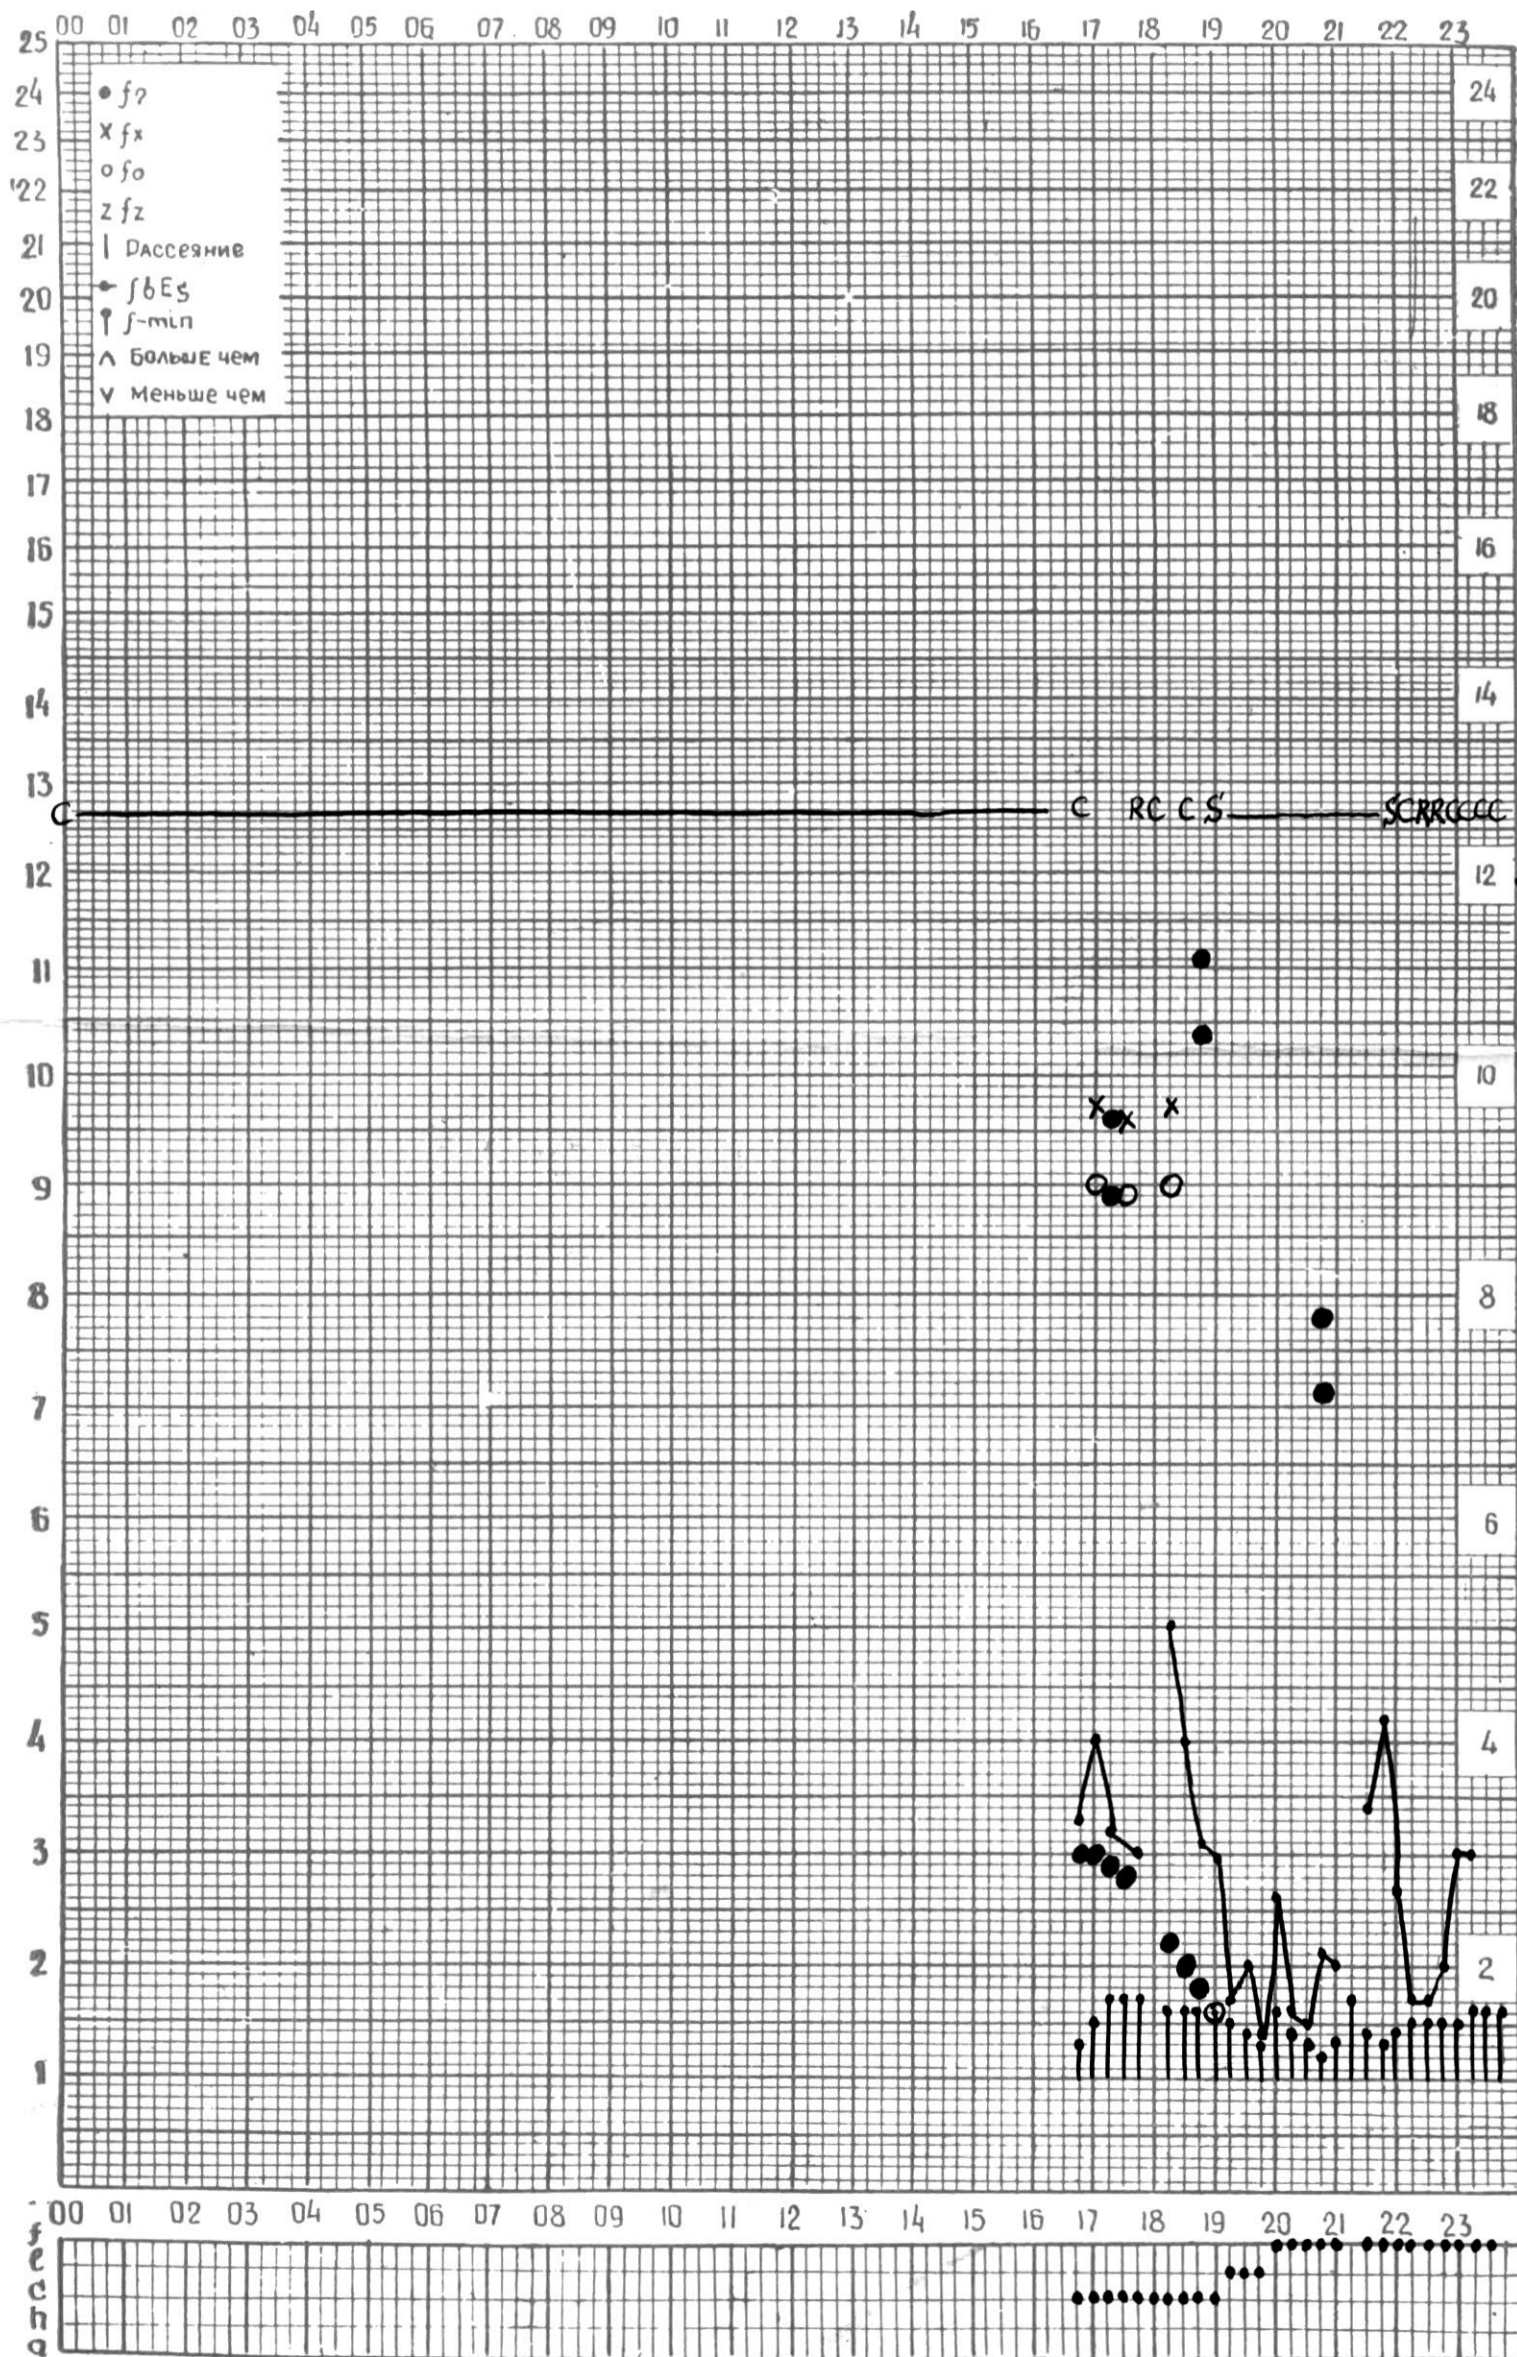

МЕЖДУНАРОДНЫЙ ГОД  
АКТИВНОГО СОЛНЦА

ВРЕМЯ 45° E

станция Тбилиси I — график ионосферных данных, дата 1 ИЮНЯ, 1972

МЕЖДУНАРОДНЫЙ ГОД

АКТИВНОГО СОЛНЦА

ВРЕМЯ 45° E

станция Тбилиси i — график ионосферных данных, дата 2 ИЮНЯ, 1972

МЕЖДУНАРОДНЫЙ ГОД  
 АКТИВНОГО СОЛНЦА

ВРЕМЯ 45° E

станция Тбилиси f — график ионосферных данных, дата 3 ИЮНЯ, 1972

МЕЖДУНАРОДНЫЙ ГОД

АКТИВНОГО СОЛНЦА

ВРЕМЯ 45° E

станция Тбилиси f — график ионосферных данных, дата 4 ИЮНЯ, 1972

МЕЖДУНАРОДНЫЙ ГОД

АКТИВНОГО СОЛНЦА

ВРЕМЯ 45° E

станция Тбилиси i — график ионосферных данных, дата 5 ИЮНЯ, 1972

МЕЖДУНАРОДНЫЙ ГОД

АКТИВНОГО СОЛНЦА

ВРЕМЯ 45° E

станция Тбилиси I — график ионосферных данных, дата 7 ИЮНЯ, 1972

МЕЖДУНАРОДНЫЙ ГОД

АКТИВНОГО СОЛНЦА

ВРЕМЯ 45° E

станция Тбилиси f — график ионосферных данных, дата 12 ИЮНЯ, 1972

МЕЖДУНАРОДНЫЙ ГОД

АКТИВНОГО СОЛНЦА

ВРЕМЯ 45° E

станция Тбилиси I — график ионосферных данных, дата 16 ИЮНЯ, 1972