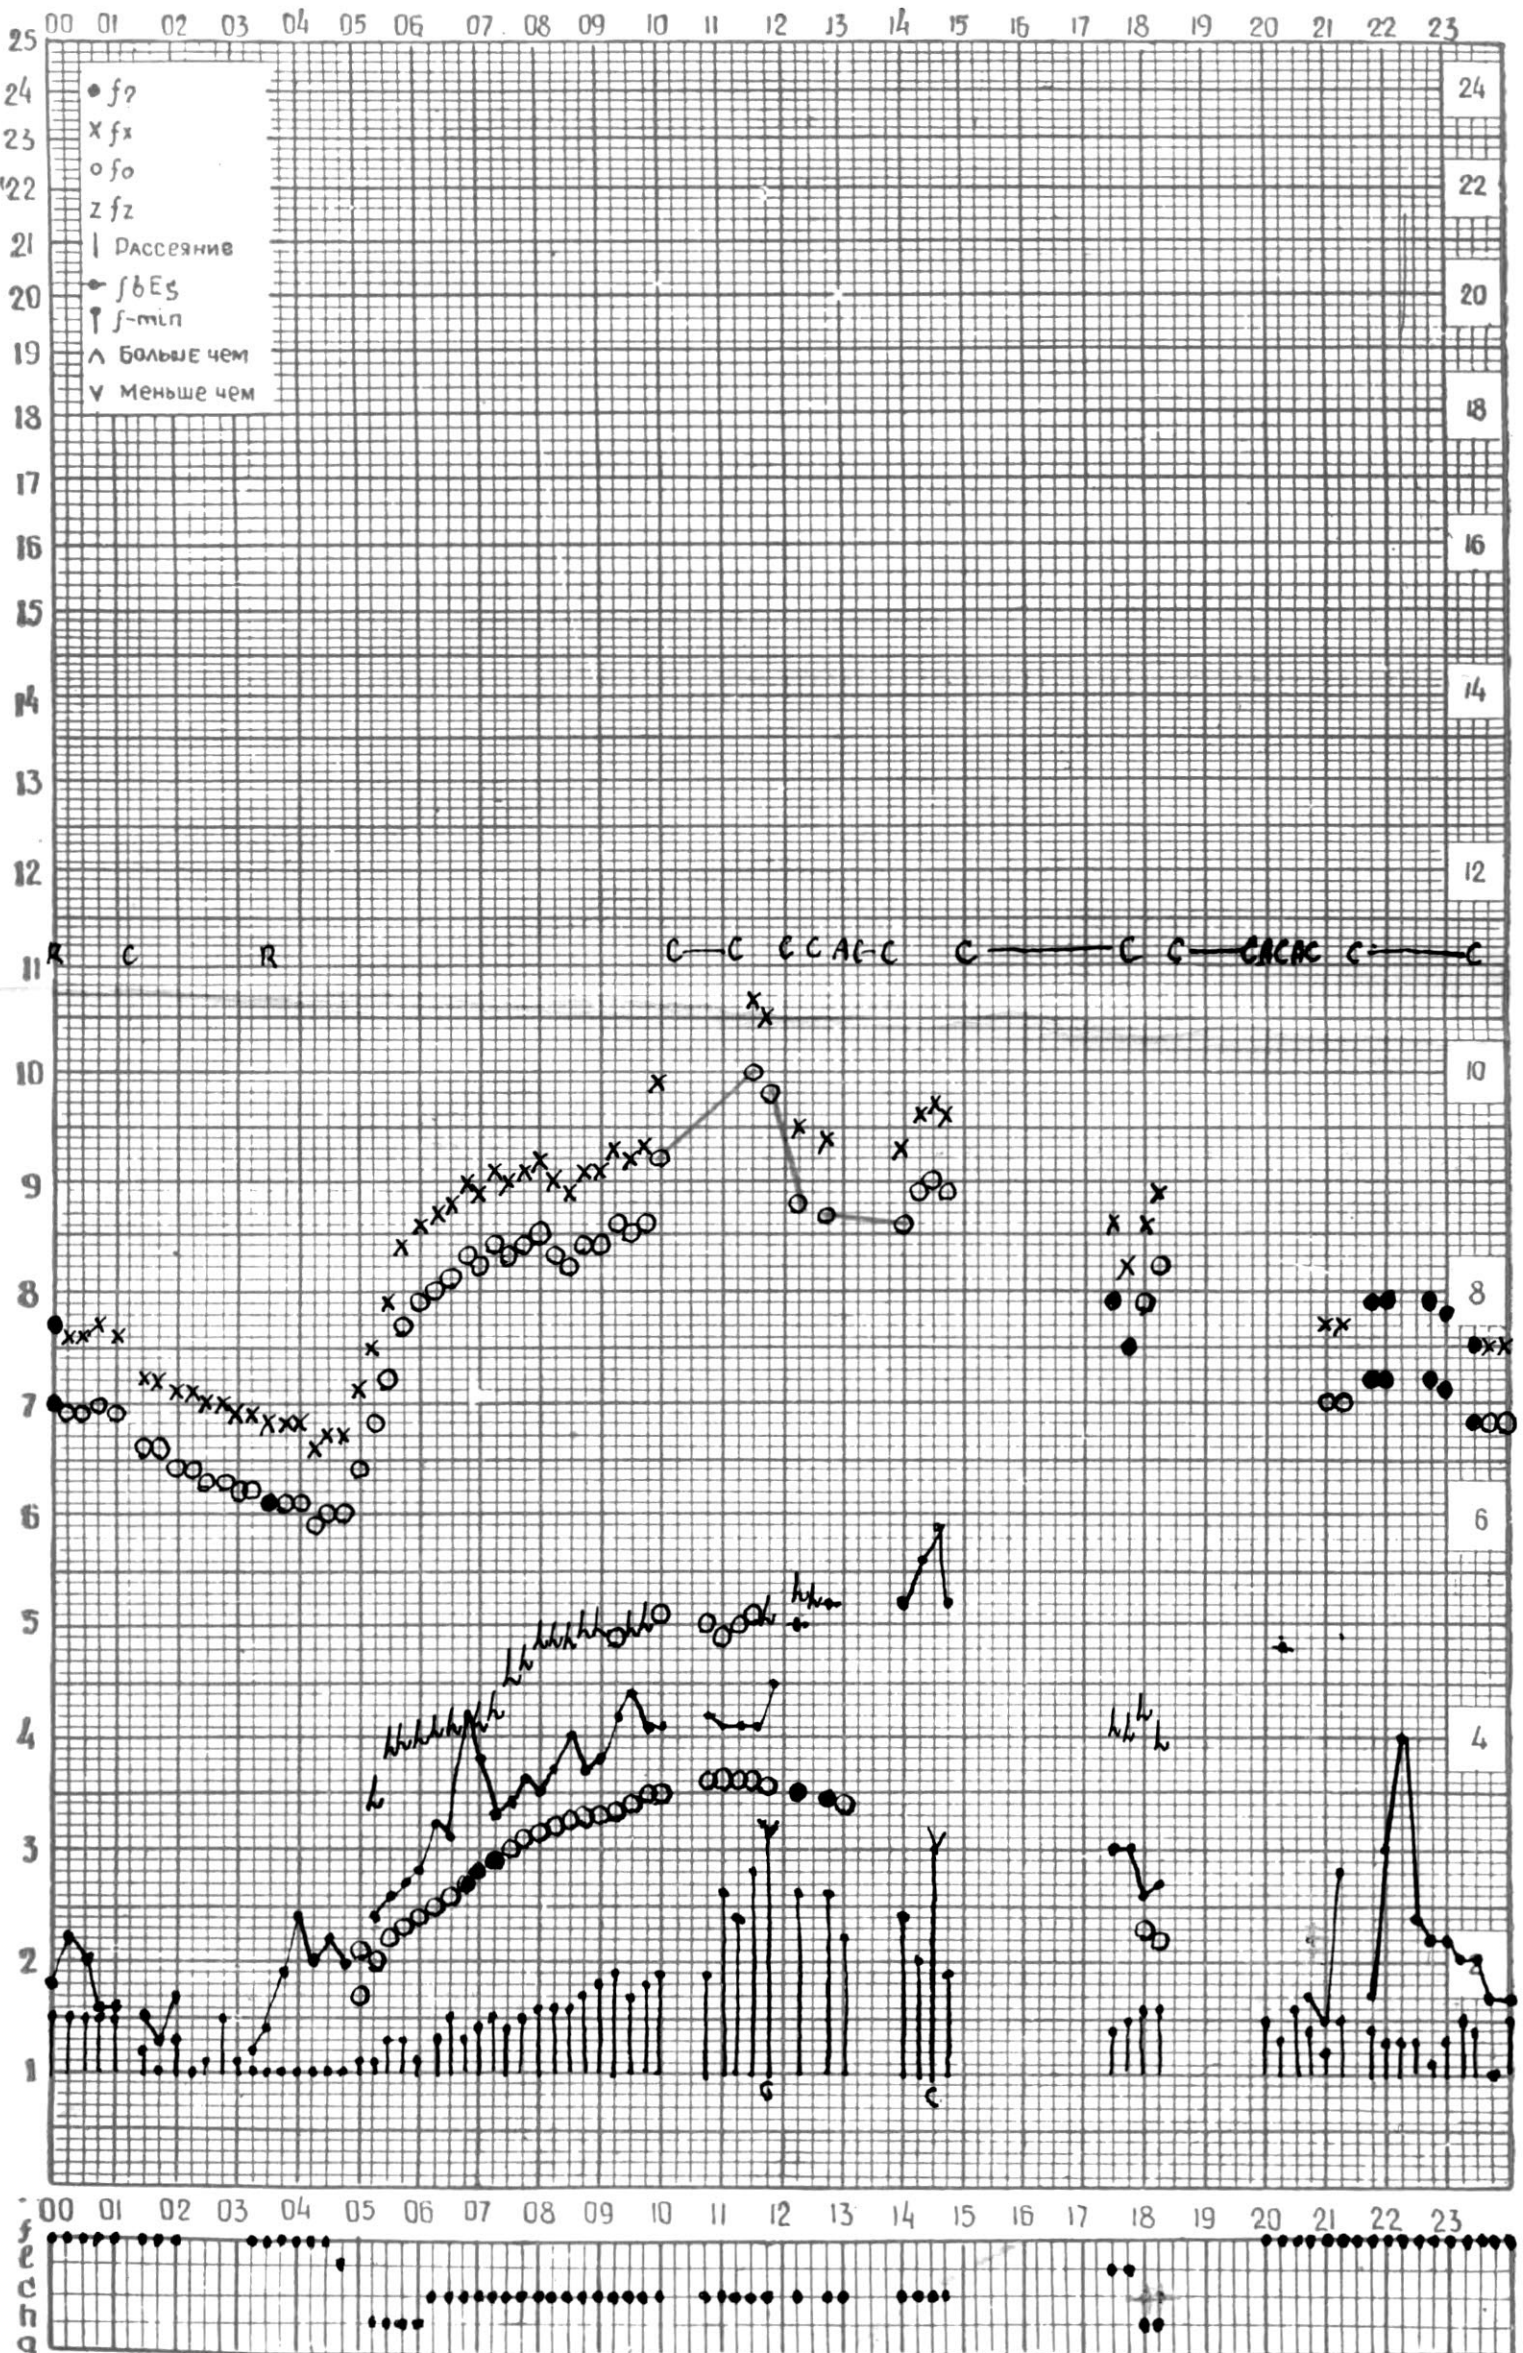

МЕЖДУНАРОДНЫЙ ГОД
АКТИВНОГО СОЛНЦА

ВРЕМЯ 45° E

станция Тбилиси I — график ионосферных данных, дата **26** июня, 1972