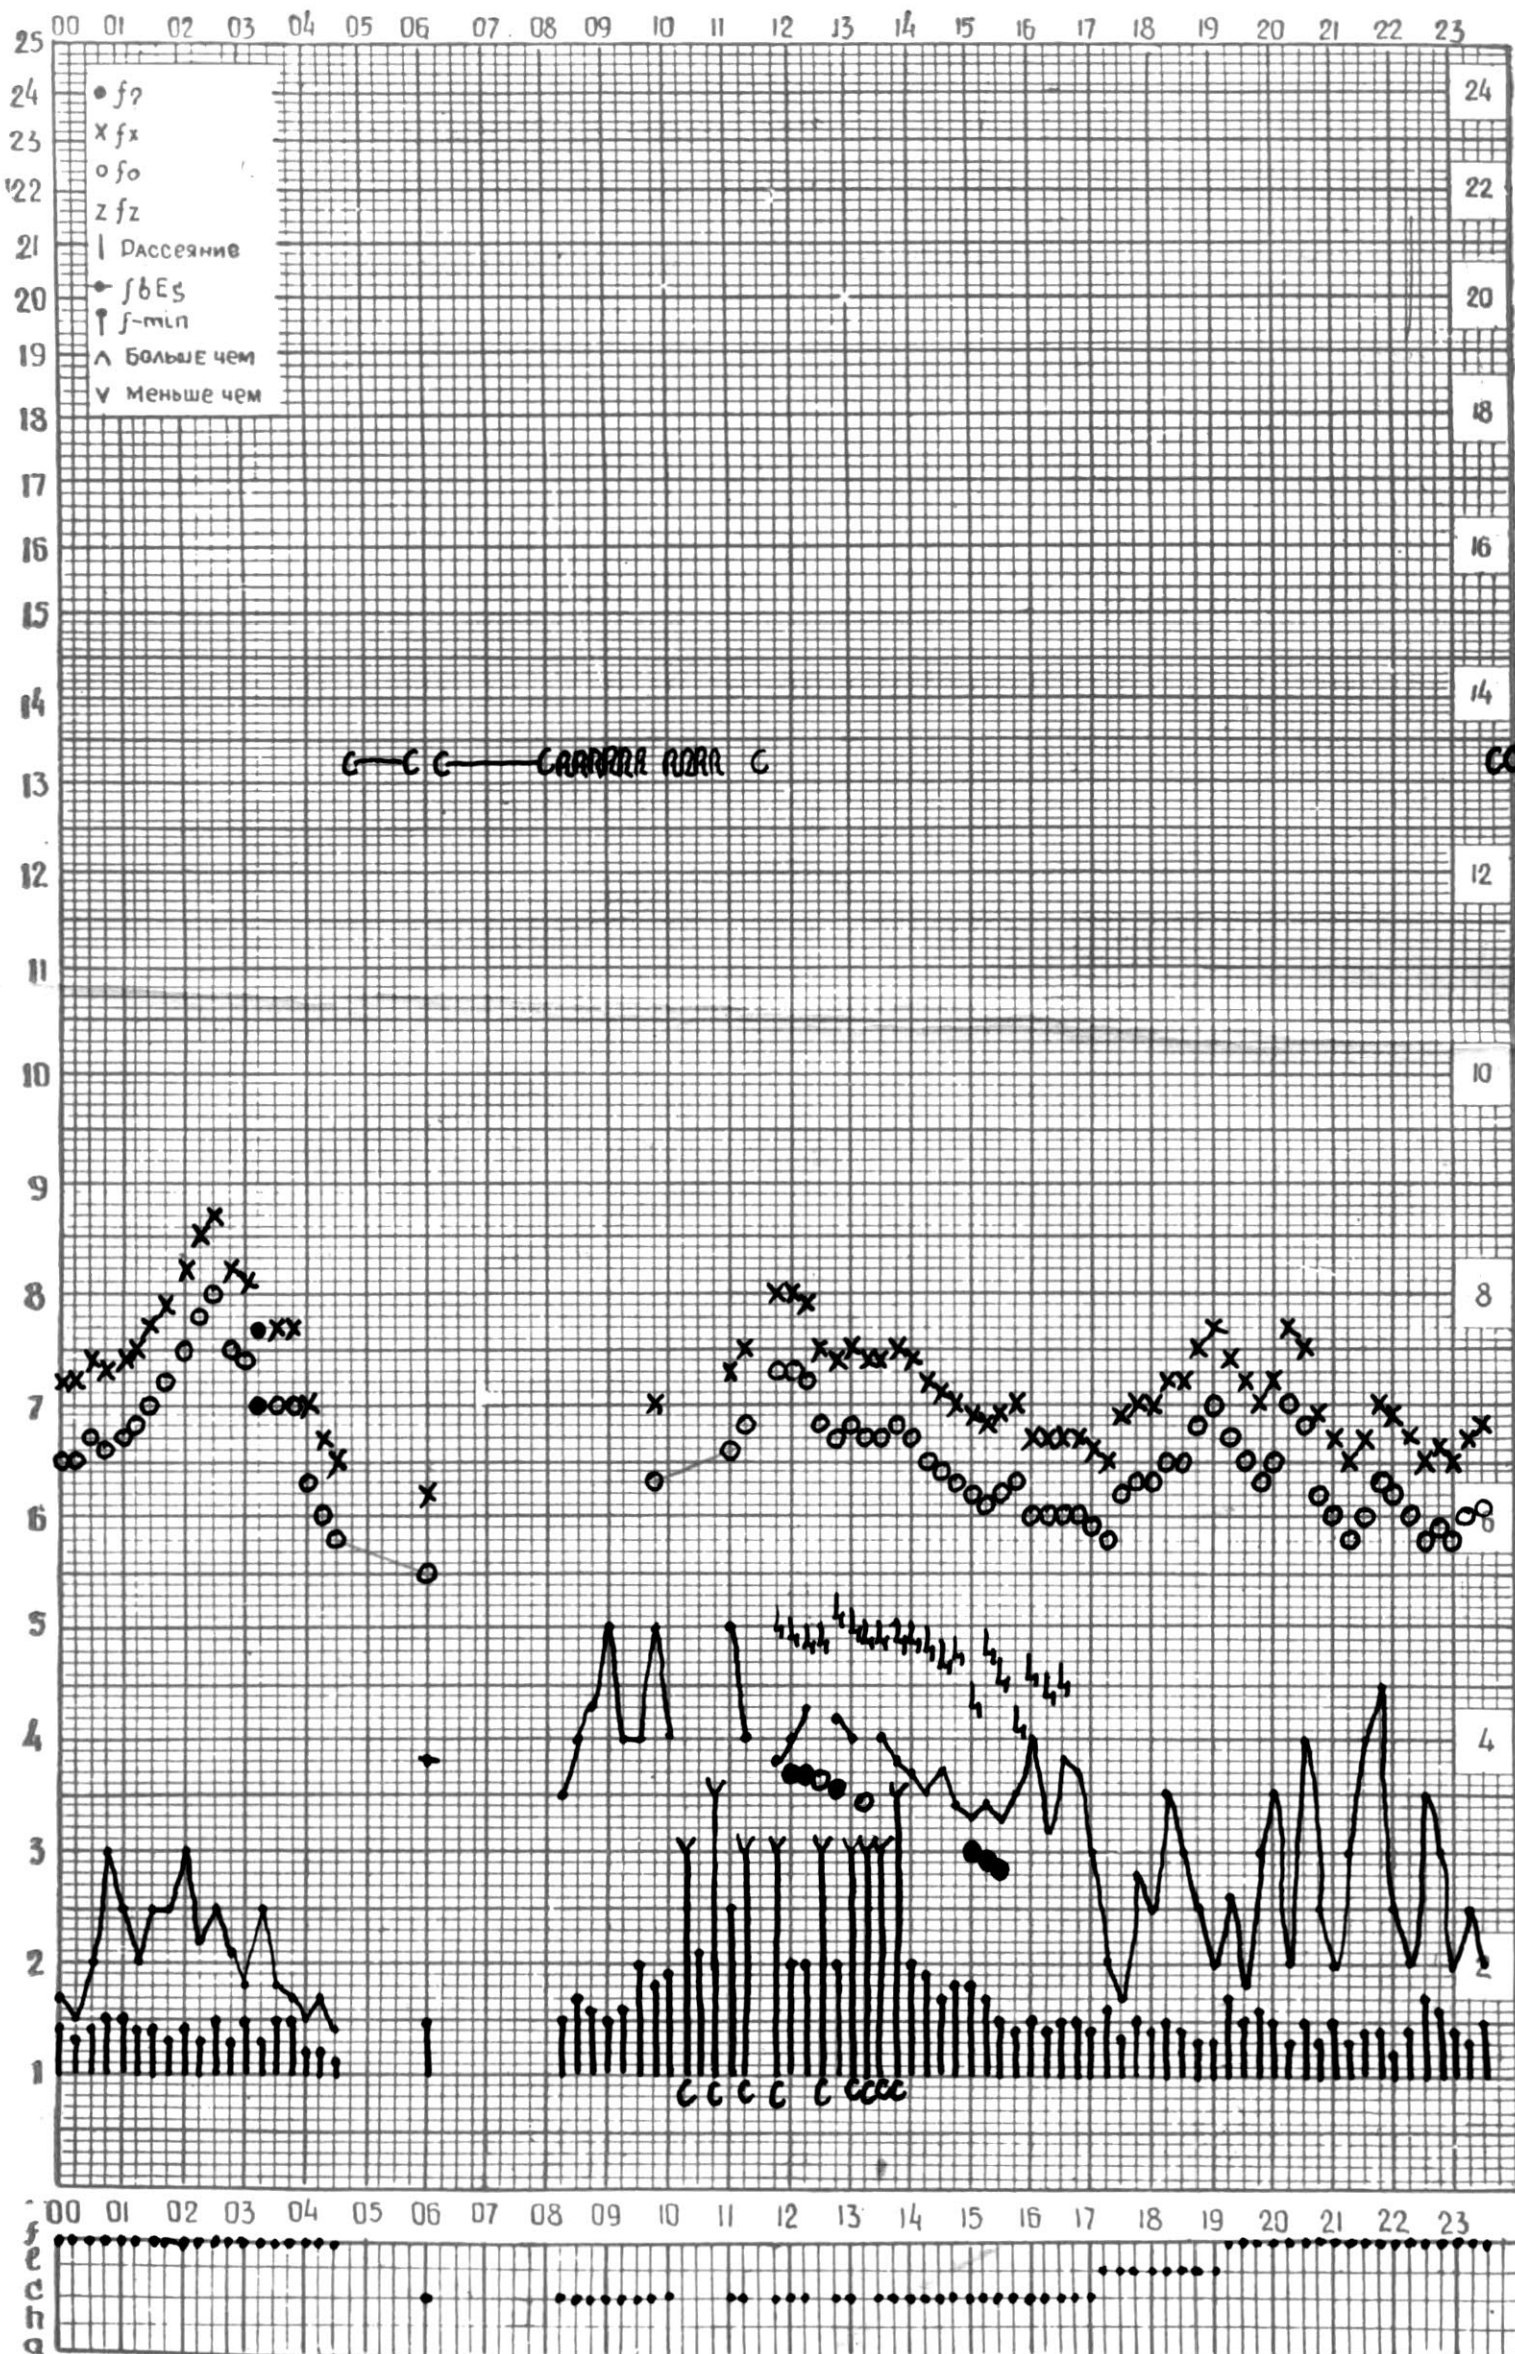

МЕЖДУНАРОДНЫЙ ГОД  
АКТИВНОГО СОЛНЦА

ВРЕМЯ 45° E

станция Тбилиси I — график ионосферных данных, дата 1 ИЮНЯ, 1972

МЕЖДУНАРОДНЫЙ ГОД

АКТИВНОГО СОЛНЦА

ВРЕМЯ 45° E

станция Тбилиси i — график ионосферных данных, дата 2 ИЮНЯ, 1972

станция Тбилиси I — график ионосферных данных, дата 20 ИЮНЯ, 1972

МЕЖДУНАРОДНЫЙ ГОД

АКТИВНОГО СОЛНЦА

ВРЕМЯ 45° E

станция Тбилиси f — график ионосферных данных, дата 21 ИЮНЯ, 1972

МЕЖДУНАРОДНЫЙ ГОД

АКТИВНОГО СОЛНЦА

ВРЕМЯ 45° E

станция Тбилиси i — график ионосферных данных, дата 22 ИЮНЯ, 1972

МЕЖДУНАРОДНЫЙ ГОД  
АКТИВНОГО СОЛНЦА

ВРЕМЯ 45° E

станция Тбилиси I — график ионосферных данных, дата 23 ИЮНЯ, 1972

МЕЖДУНАРОДНЫЙ ГОД

АКТИВНОГО СОЛНЦА

ВРЕМЯ 45° E

станция Тбилиси I — график ионосферных данных, дата 24 ИЮНЯ, 1972

МЕЖДУНАРОДНЫЙ ГОД

АКТИВНОГО СОЛНЦА

ВРЕМЯ 45° E

станция Тбилиси I — график ионосферных данных, дата 25 ИЮНЯ, 1972