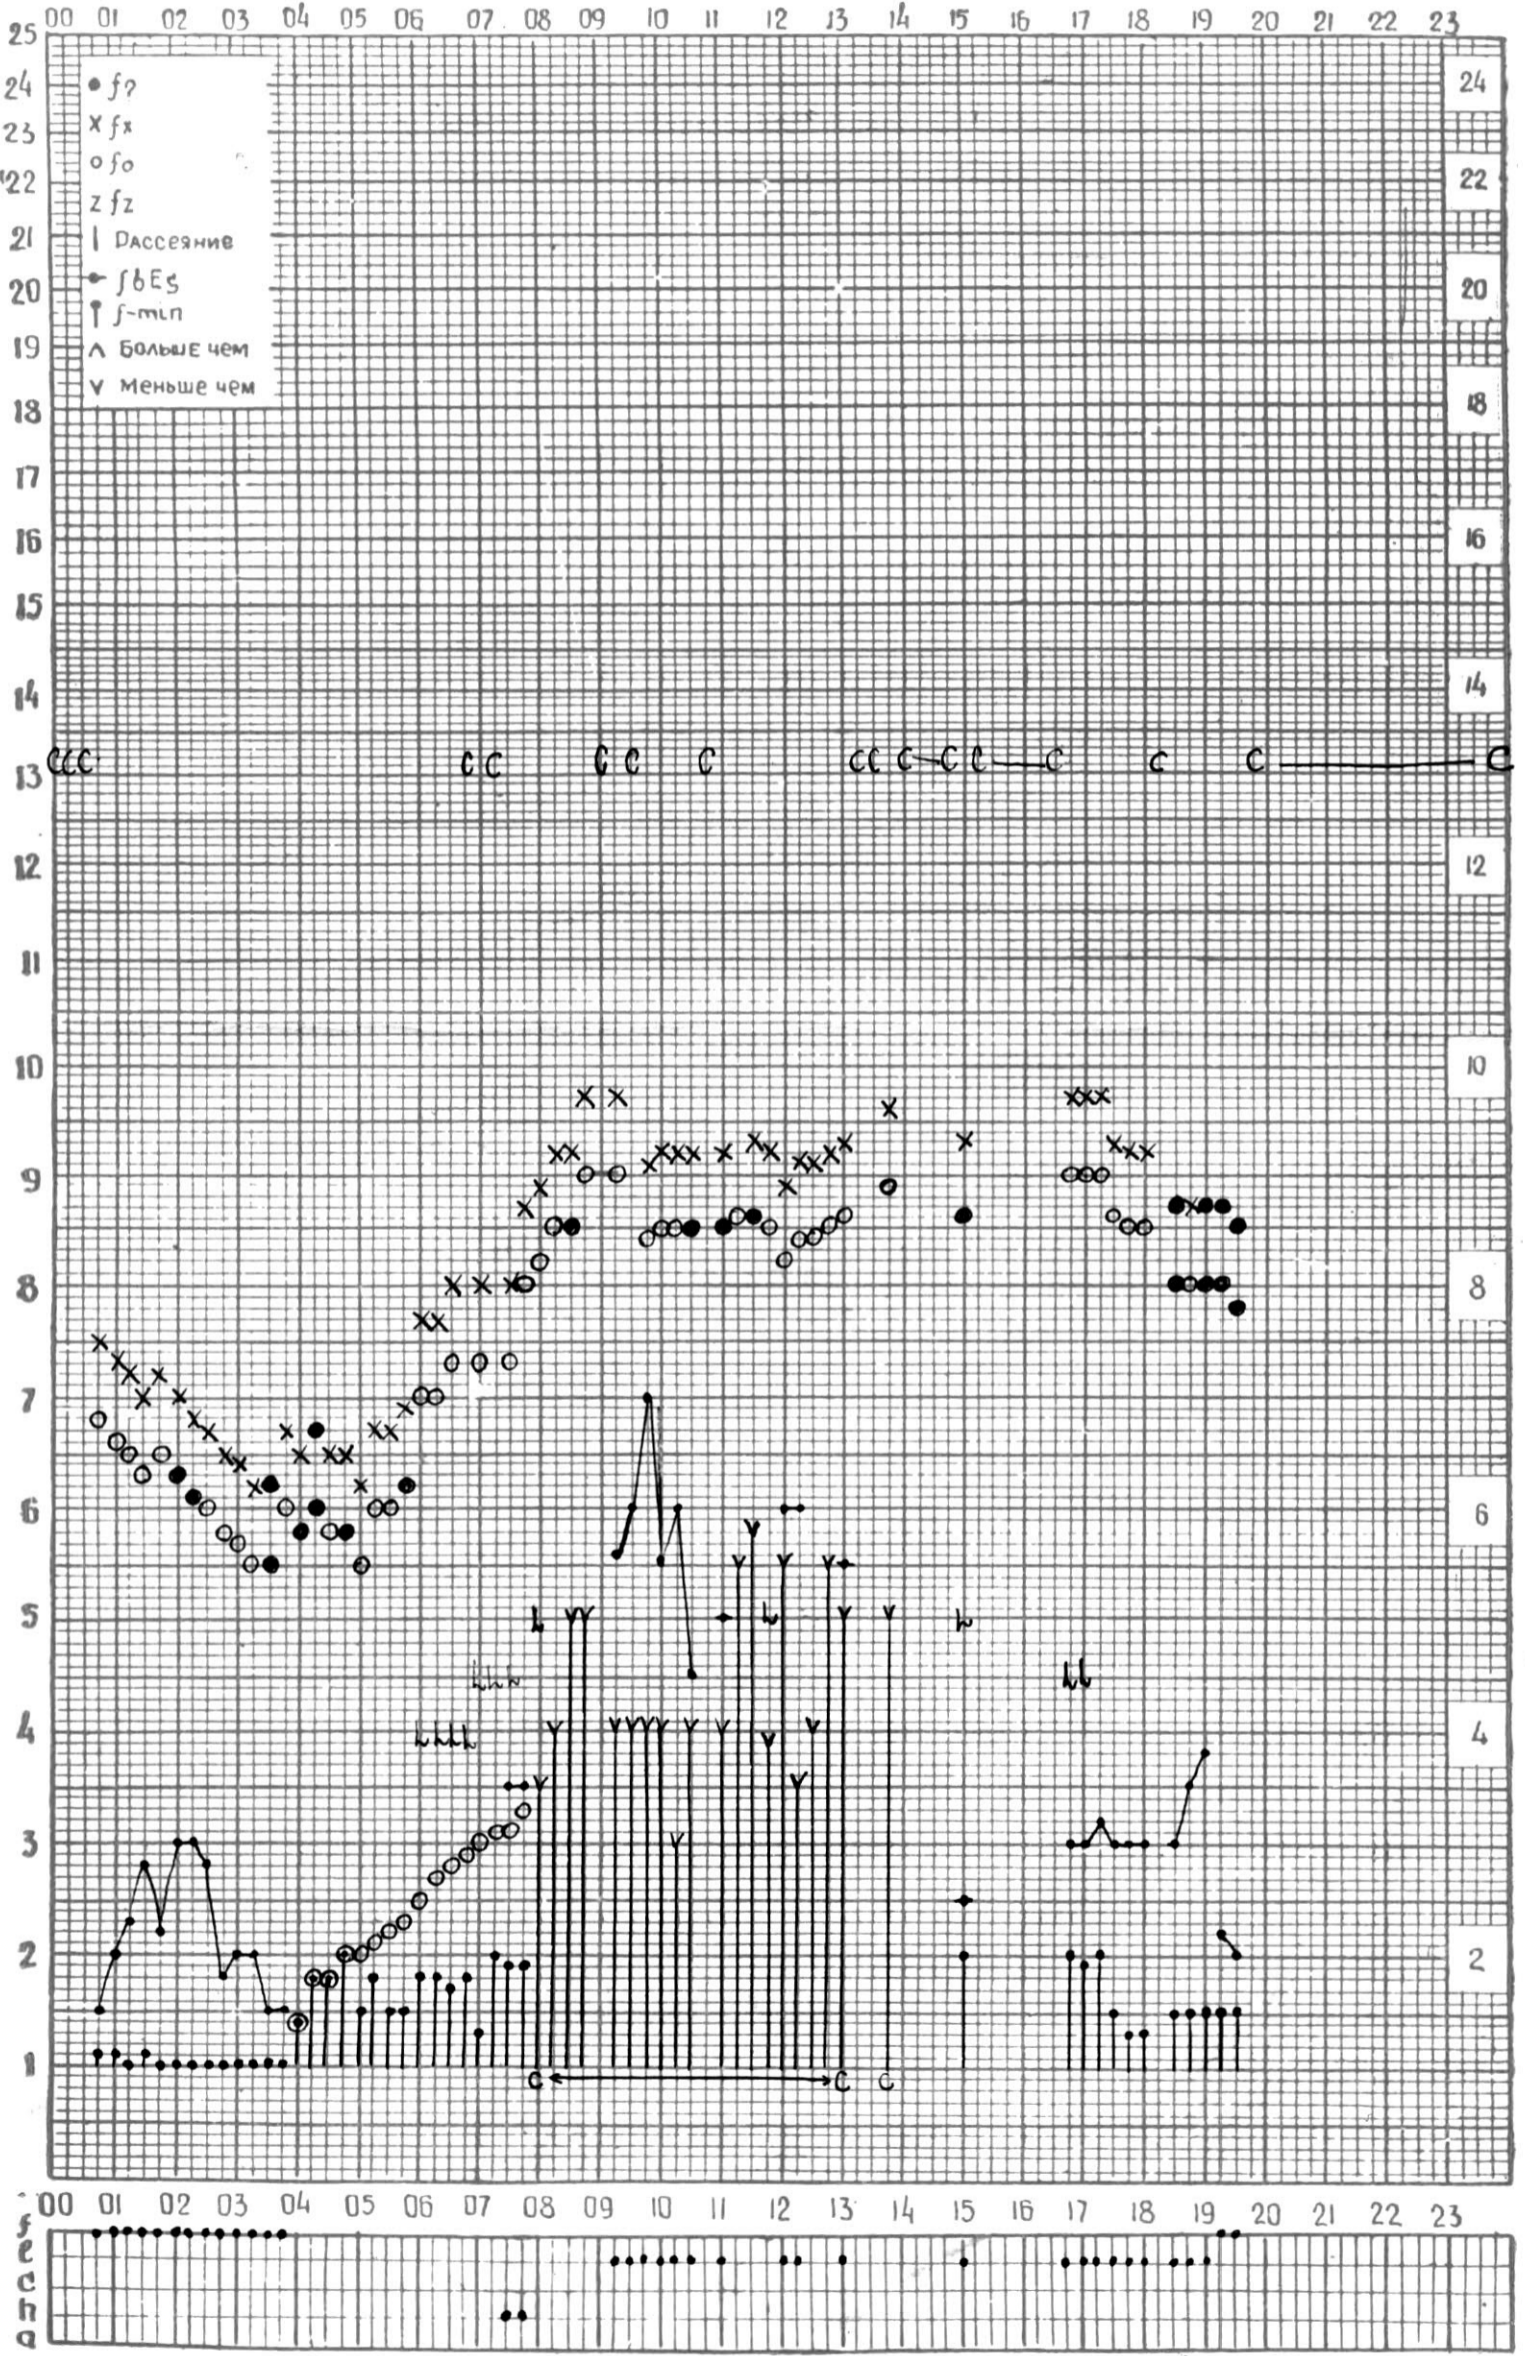

МЕЖДУНАРОДНЫЙ ГОД  
АКТИВНОГО СОЛНЦА

ВРЕМЯ 45° E

станция Тбилиси I — график ионосферных данных, дата 1 ИЮНЯ, 1972

МЕЖДУНАРОДНЫЙ ГОД

АКТИВНОГО СОЛНЦА

ВРЕМЯ 45° E

станция Тбилиси i — график ионосферных данных, дата 2 ИЮНЯ, 1972

МЕЖДУНАРОДНЫЙ ГОД  
 АКТИВНОГО СОЛНЦА

ВРЕМЯ 45° E

станция Тбилиси f — график ионосферных данных, дата 3 ИЮНЯ, 1972

МЕЖДУНАРОДНЫЙ ГОД

АКТИВНОГО СОЛНЦА

ВРЕМЯ 45° E

станция Тбилиси f — график ионосферных данных, дата 4 ИЮНЯ, 1972

МЕЖДУНАРОДНЫЙ ГОД

АКТИВНОГО СОЛНЦА

ВРЕМЯ 45° E

станция Тбилиси i — график ионосферных данных, дата 5 ИЮНЯ, 1972

МЕЖДУНАРОДНЫЙ ГОД

АКТИВНОГО СОЛНЦА

ВРЕМЯ 45° E

станция Тбилиси I — график ионосферных данных, дата 7 ИЮНЯ, 1972

МЕЖДУНАРОДНЫЙ ГОД

АКТИВНОГО СОЛНЦА

ВРЕМЯ 45° E

станция Тбилиси f — график ионосферных данных, дата 12 ИЮНЯ, 1972

МЕЖДУНАРОДНЫЙ ГОД

АКТИВНОГО СОЛНЦА

ВРЕМЯ 45° E

станция Тбилиси I — график ионосферных данных, дата 16 ИЮНЯ, 1972