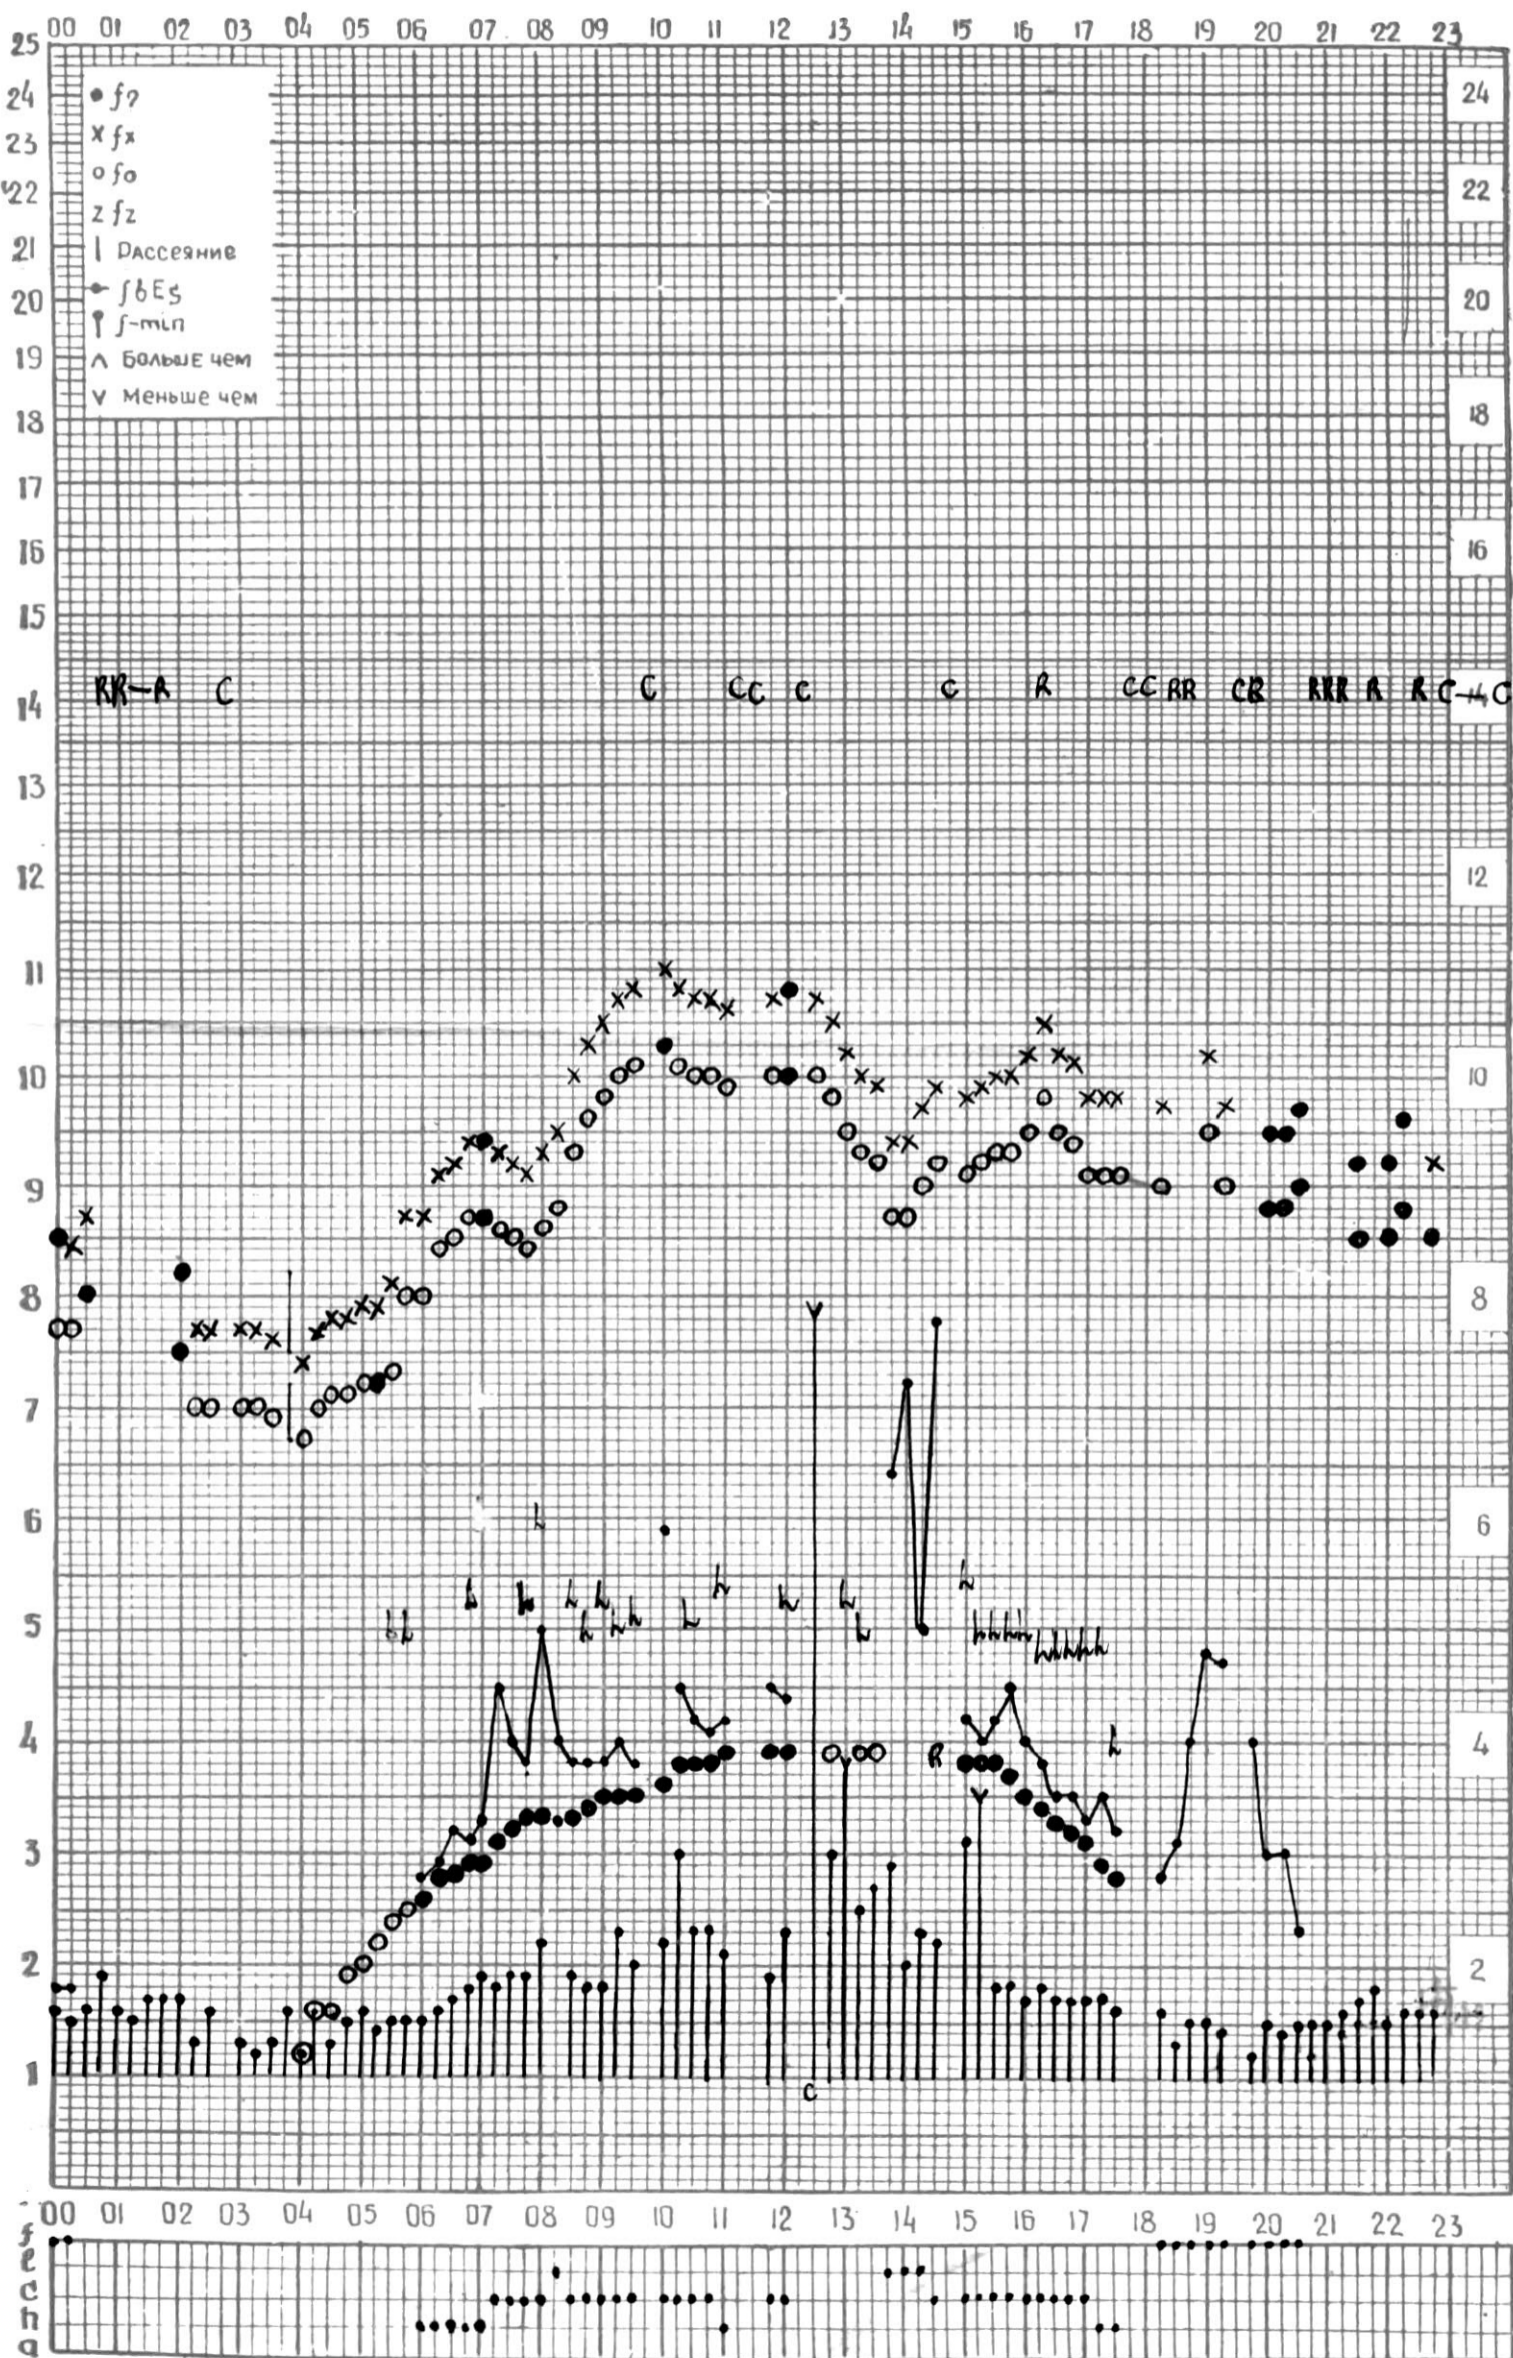

МЕЖДУНАРОДНЫЙ ГОД  
АКТИВНОГО СОЛНЦА

ВРЕМЯ 45° E

станция Тбилиси I — график ионосферных данных, дата 1 ИЮНЯ, 1972

МЕЖДУНАРОДНЫЙ ГОД

АКТИВНОГО СОЛНЦА

ВРЕМЯ 45° E

станция Тбилиси i — график ионосферных данных, дата 2 ИЮНЯ, 1972

МЕЖДУНАРОДНЫЙ ГОД  
 АКТИВНОГО СОЛНЦА

ВРЕМЯ 45° E

станция Тбилиси f — график ионосферных данных, дата 3 ИЮНЯ, 1972

МЕЖДУНАРОДНЫЙ ГОД

АКТИВНОГО СОЛНЦА

ВРЕМЯ 45° E

станция Тбилиси f — график ионосферных данных, дата 4 ИЮНЯ, 1972

МЕЖДУНАРОДНЫЙ ГОД

АКТИВНОГО СОЛНЦА

ВРЕМЯ 45° E

станция Тбилиси i — график ионосферных данных, дата 5 ИЮНЯ, 1972

МЕЖДУНАРОДНЫЙ ГОД

АКТИВНОГО СОЛНЦА

ВРЕМЯ 45° E

станция Тбилиси I — график ионосферных данных, дата 7 ИЮНЯ, 1972

МЕЖДУНАРОДНЫЙ ГОД

АКТИВНОГО СОЛНЦА

ВРЕМЯ 45° E

станция Тбилиси f — график ионосферных данных, дата 12 ИЮНЯ, 1972

МЕЖДУНАРОДНЫЙ ГОД

АКТИВНОГО СОЛНЦА

ВРЕМЯ 45° E

станция Тбилиси I — график ионосферных данных, дата 16 ИЮНЯ, 1972