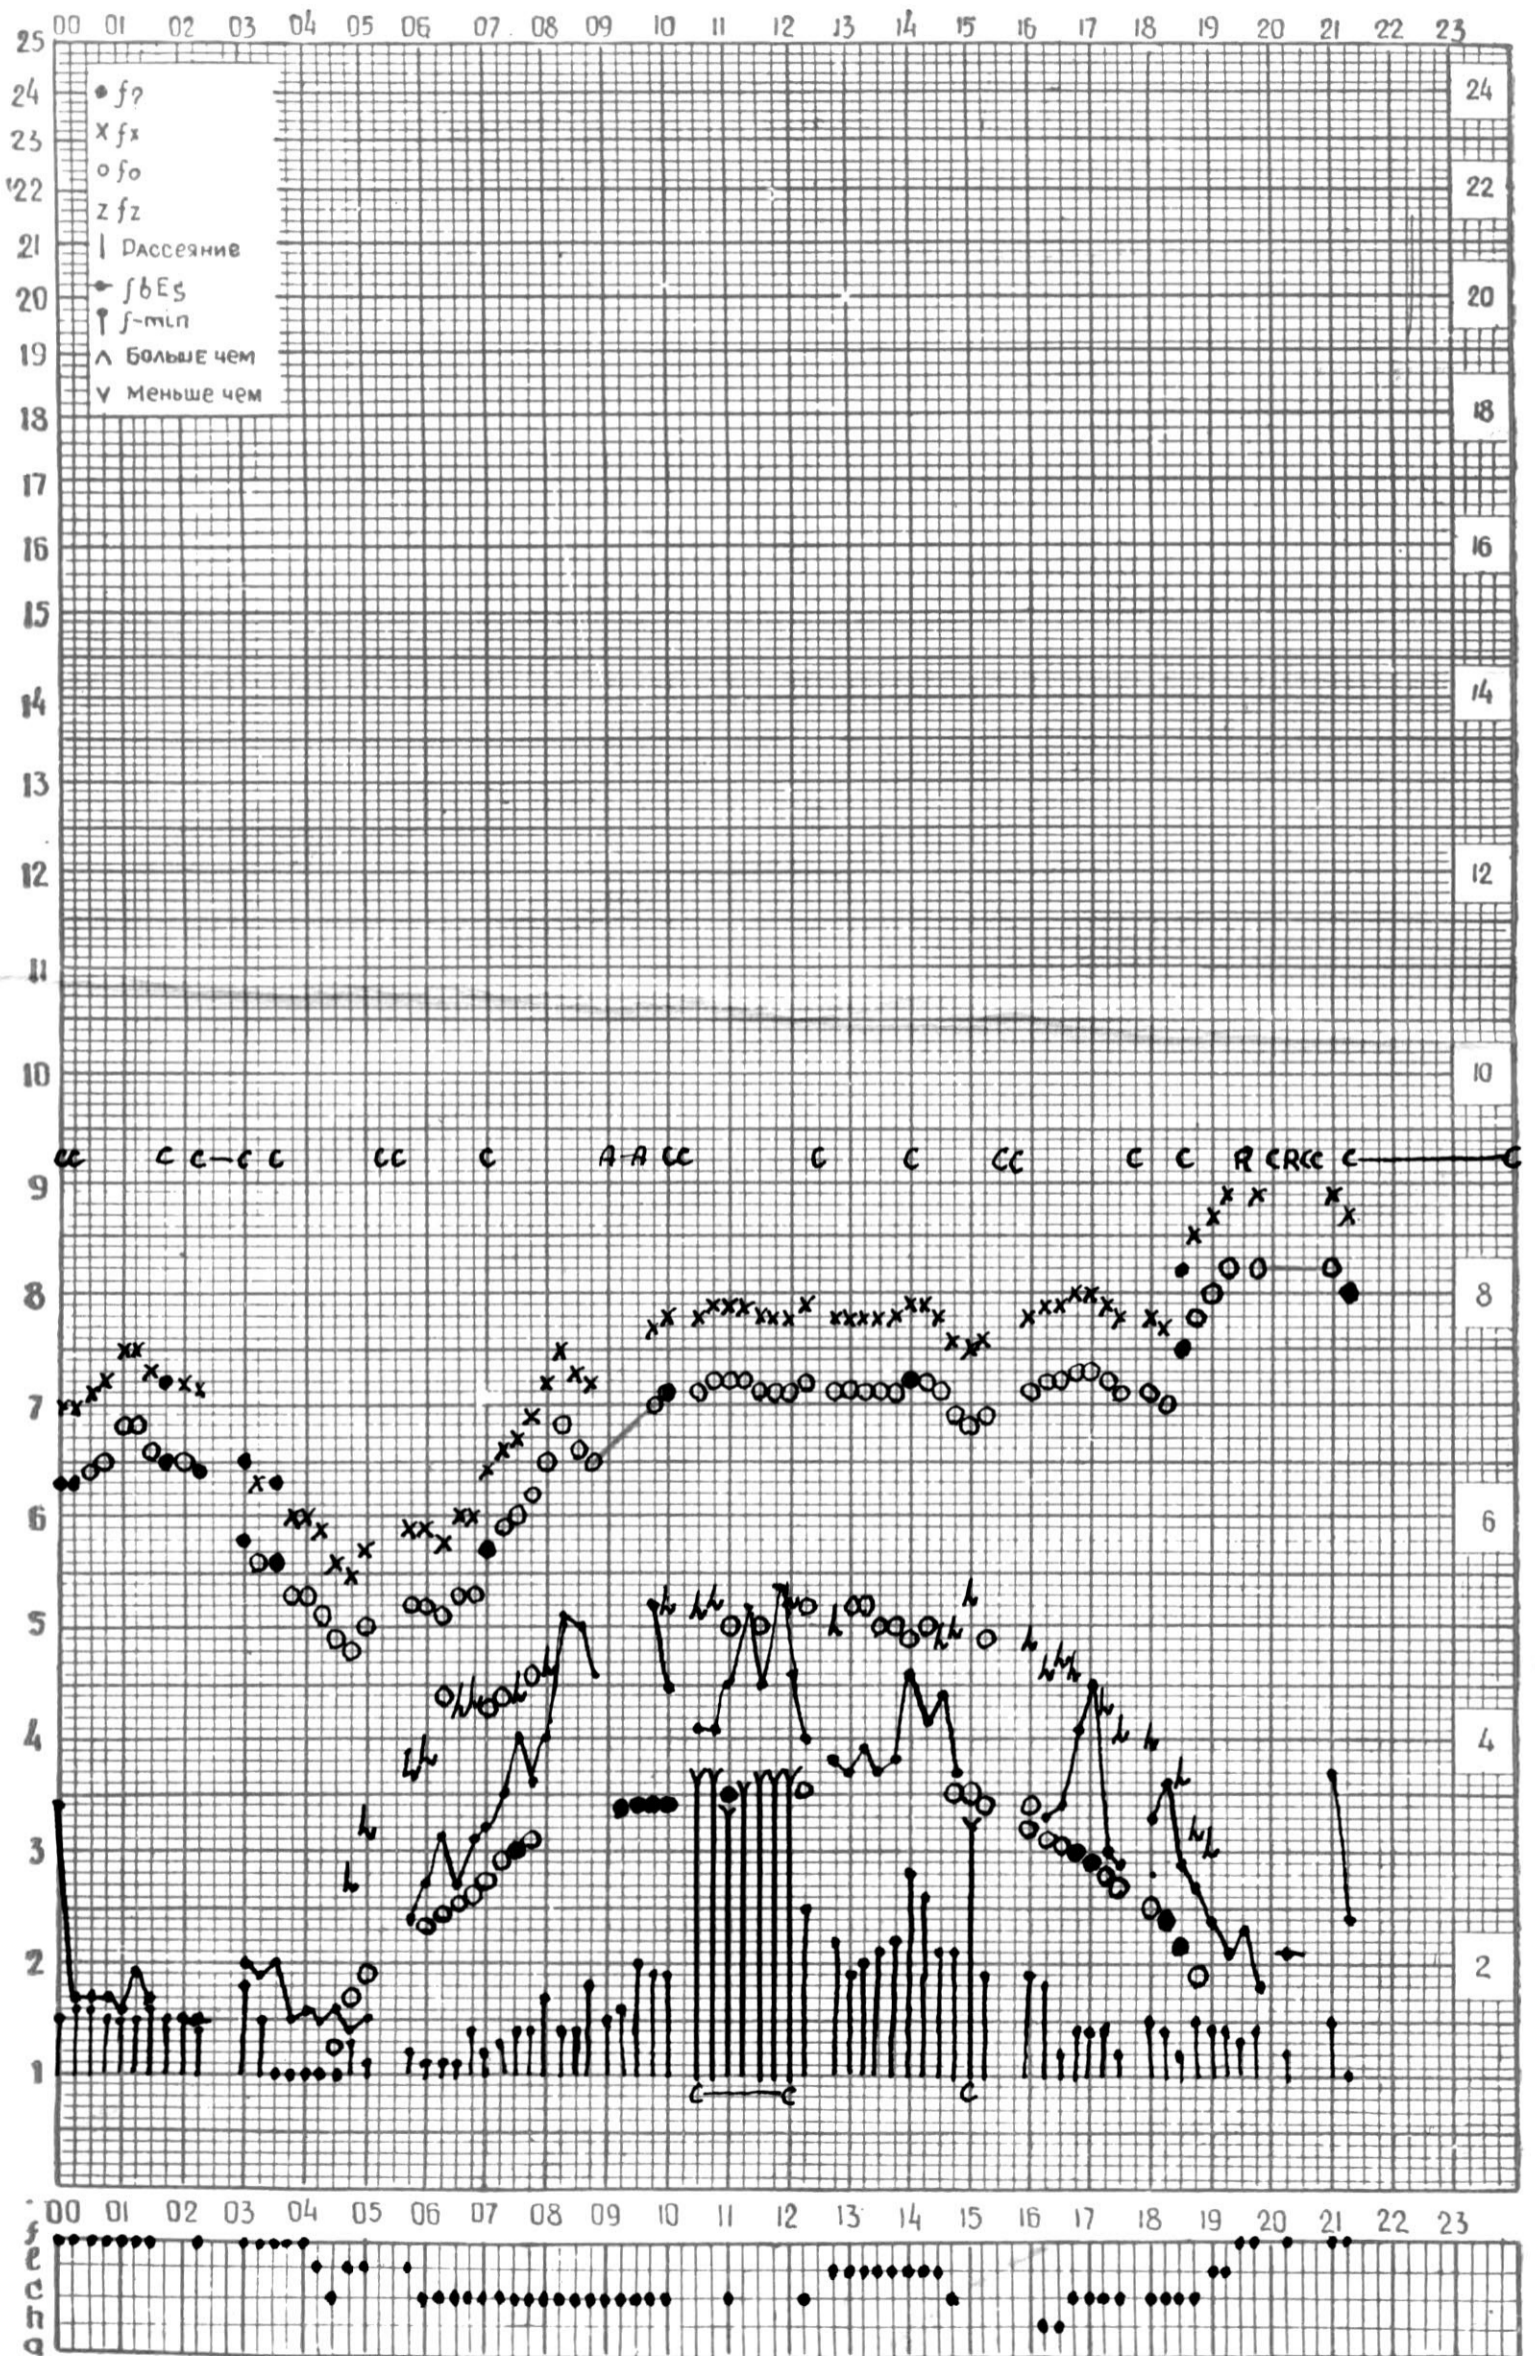

МЕЖДУНАРОДНЫЙ ГОД  
АКТИВНОГО СОЛНЦА

ВРЕМЯ 45° E

станция Тбилиси I — график ионосферных данных, дата 1 ИЮНЯ, 1972

МЕЖДУНАРОДНЫЙ ГОД

АКТИВНОГО СОЛНЦА

ВРЕМЯ 45° E

станция Тбилиси i — график ионосферных данных, дата 2 ИЮНЯ, 1972

станция Тбилиси I — график ионосферных данных, дата 20 ИЮНЯ, 1972

МЕЖДУНАРОДНЫЙ ГОД

АКТИВНОГО СОЛНЦА

ВРЕМЯ 45° E

станция Тбилиси f — график ионосферных данных, дата 21 ИЮНЯ, 1972

МЕЖДУНАРОДНЫЙ ГОД

АКТИВНОГО СОЛНЦА

ВРЕМЯ 45° E

станция Тбилиси i — график ионосферных данных, дата 22 ИЮНЯ, 1972

МЕЖДУНАРОДНЫЙ ГОД  
АКТИВНОГО СОЛНЦА

ВРЕМЯ 45° E

станция Тбилиси I — график ионосферных данных, дата 23 ИЮНЯ, 1972

МЕЖДУНАРОДНЫЙ ГОД

АКТИВНОГО СОЛНЦА

ВРЕМЯ 45° E

станция Тбилиси I — график ионосферных данных, дата 24 ИЮНЯ, 1972

МЕЖДУНАРОДНЫЙ ГОД

АКТИВНОГО СОЛНЦА

ВРЕМЯ 45° E

станция Тбилиси I — график ионосферных данных, дата 25 ИЮНЯ, 1972