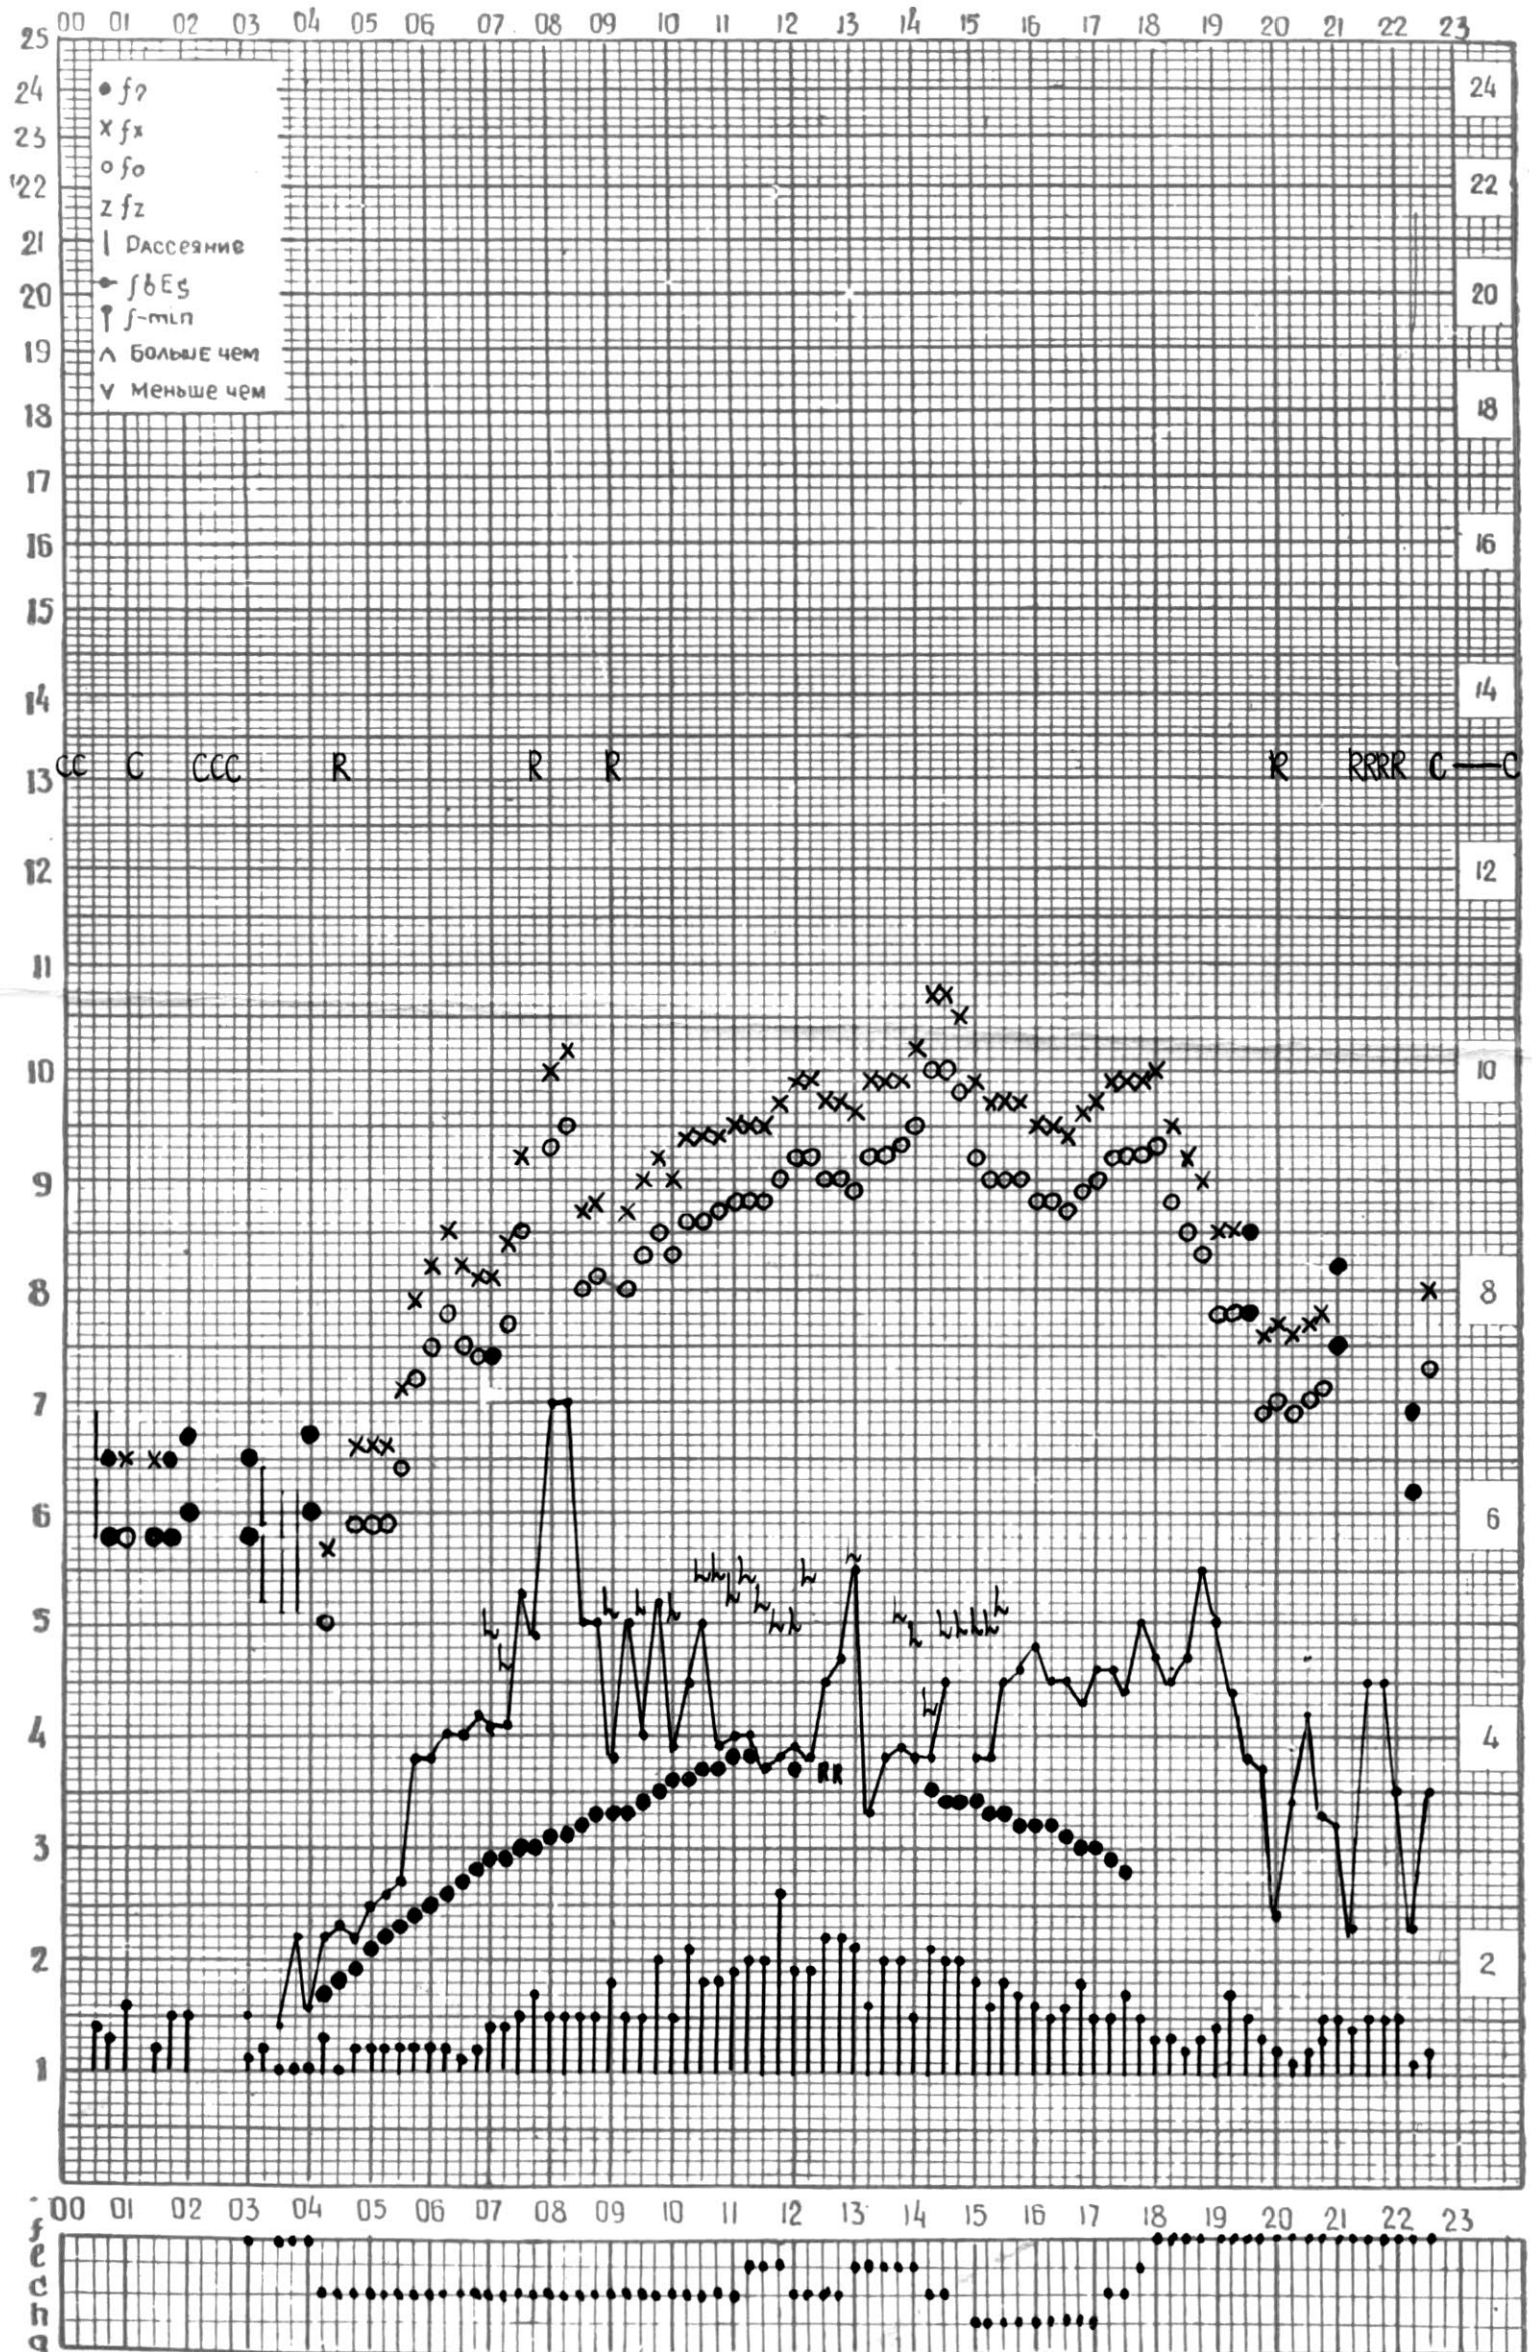

МЕЖДУНАРОДНЫЙ ГОД

АКТИВНОГО СОЛНЦА

ВРЕМЯ 45° E

станция Тбилиси I — график ионосферных данных, дата 19 ИЮНЯ, 1972

КЭМ ОТСЧИТАНО КЕНКЕБАШВИЛИ