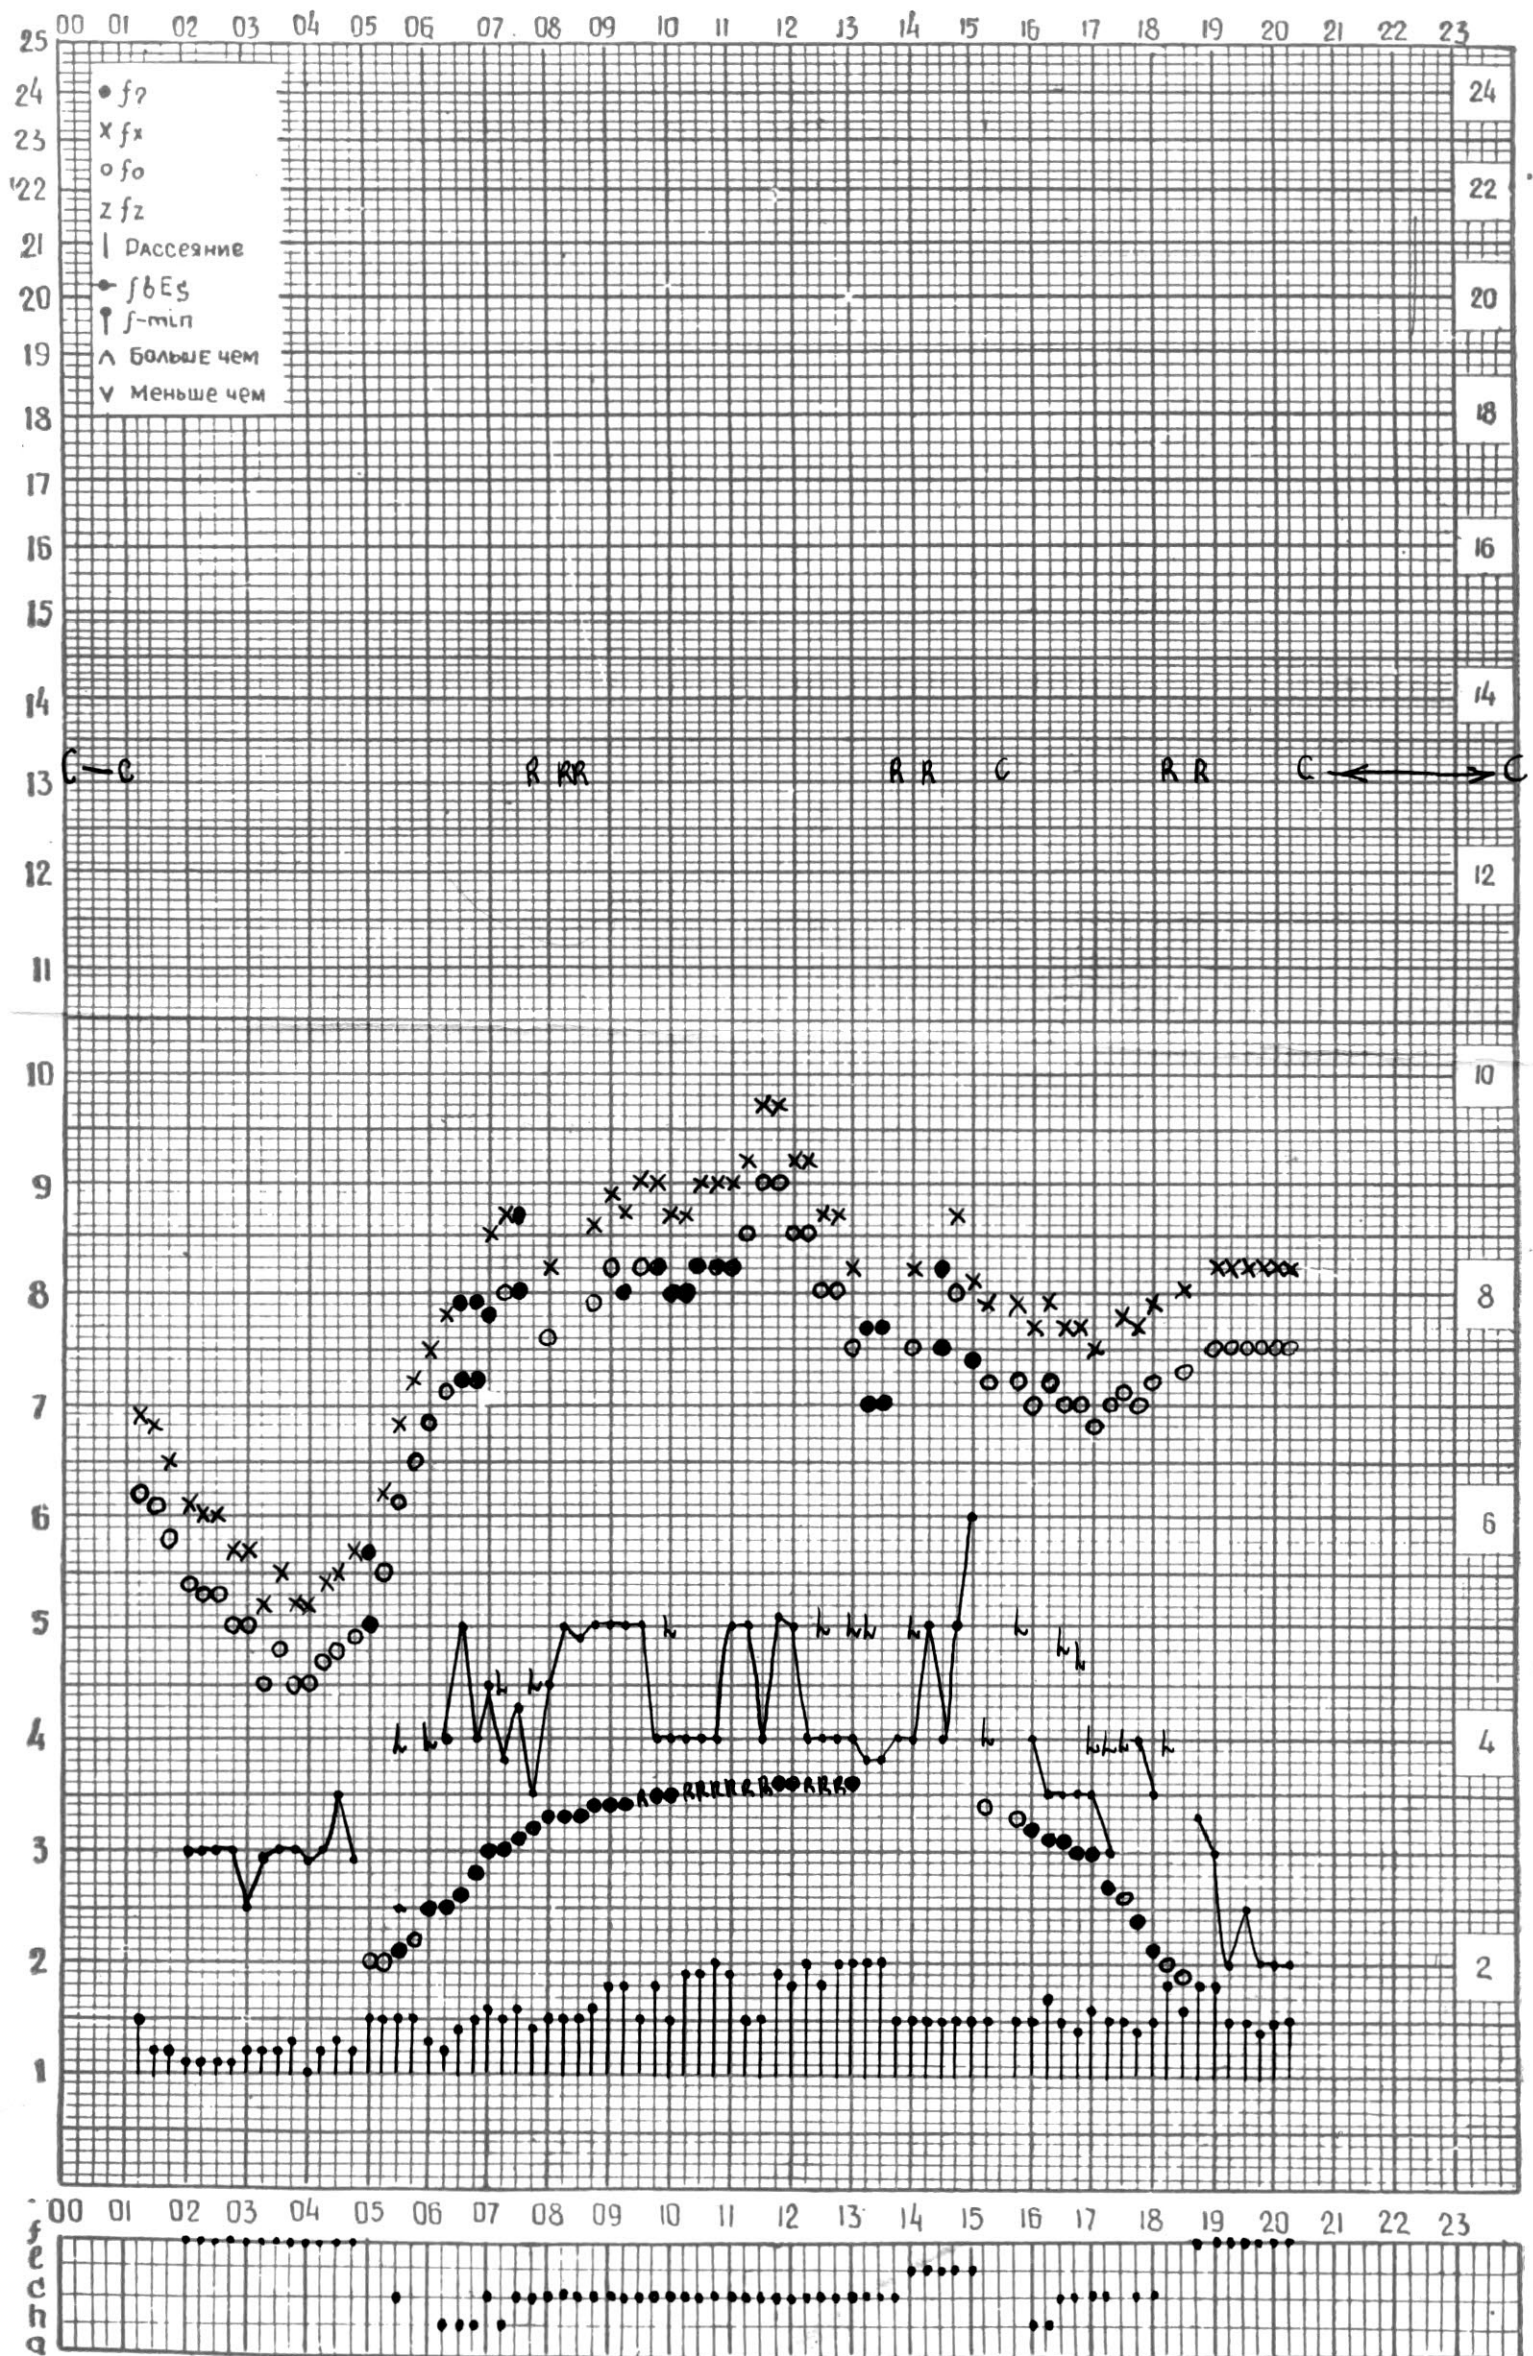

МЕЖДУНАРОДНЫЙ ГОД  
АКТИВНОГО СОЛНЦА

ВРЕМЯ 45° E

станция Тбилиси I — график ионосферных данных, дата 1 ИЮНЯ, 1972

МЕЖДУНАРОДНЫЙ ГОД

АКТИВНОГО СОЛНЦА

ВРЕМЯ 45° E

станция Тбилиси i — график ионосферных данных, дата 2 ИЮНЯ, 1972

МЕЖДУНАРОДНЫЙ ГОД  
 АКТИВНОГО СОЛНЦА

ВРЕМЯ 45° E

станция Тбилиси f — график ионосферных данных, дата 3 ИЮНЯ, 1972

МЕЖДУНАРОДНЫЙ ГОД

АКТИВНОГО СОЛНЦА

ВРЕМЯ 45° E

станция Тбилиси f — график ионосферных данных, дата 4 ИЮНЯ, 1972

МЕЖДУНАРОДНЫЙ ГОД

АКТИВНОГО СОЛНЦА

ВРЕМЯ 45° E

станция Тбилиси i — график ионосферных данных, дата 5 ИЮНЯ, 1972

МЕЖДУНАРОДНЫЙ ГОД

АКТИВНОГО СОЛНЦА

ВРЕМЯ 45° E

станция Тбилиси I — график ионосферных данных, дата 7 ИЮНЯ, 1972

МЕЖДУНАРОДНЫЙ ГОД

АКТИВНОГО СОЛНЦА

ВРЕМЯ 45° E

станция Тбилиси f — график ионосферных данных, дата 12 ИЮНЯ, 1972

МЕЖДУНАРОДНЫЙ ГОД

АКТИВНОГО СОЛНЦА

ВРЕМЯ 45° E

станция Тбилиси I — график ионосферных данных, дата 16 ИЮНЯ, 1972