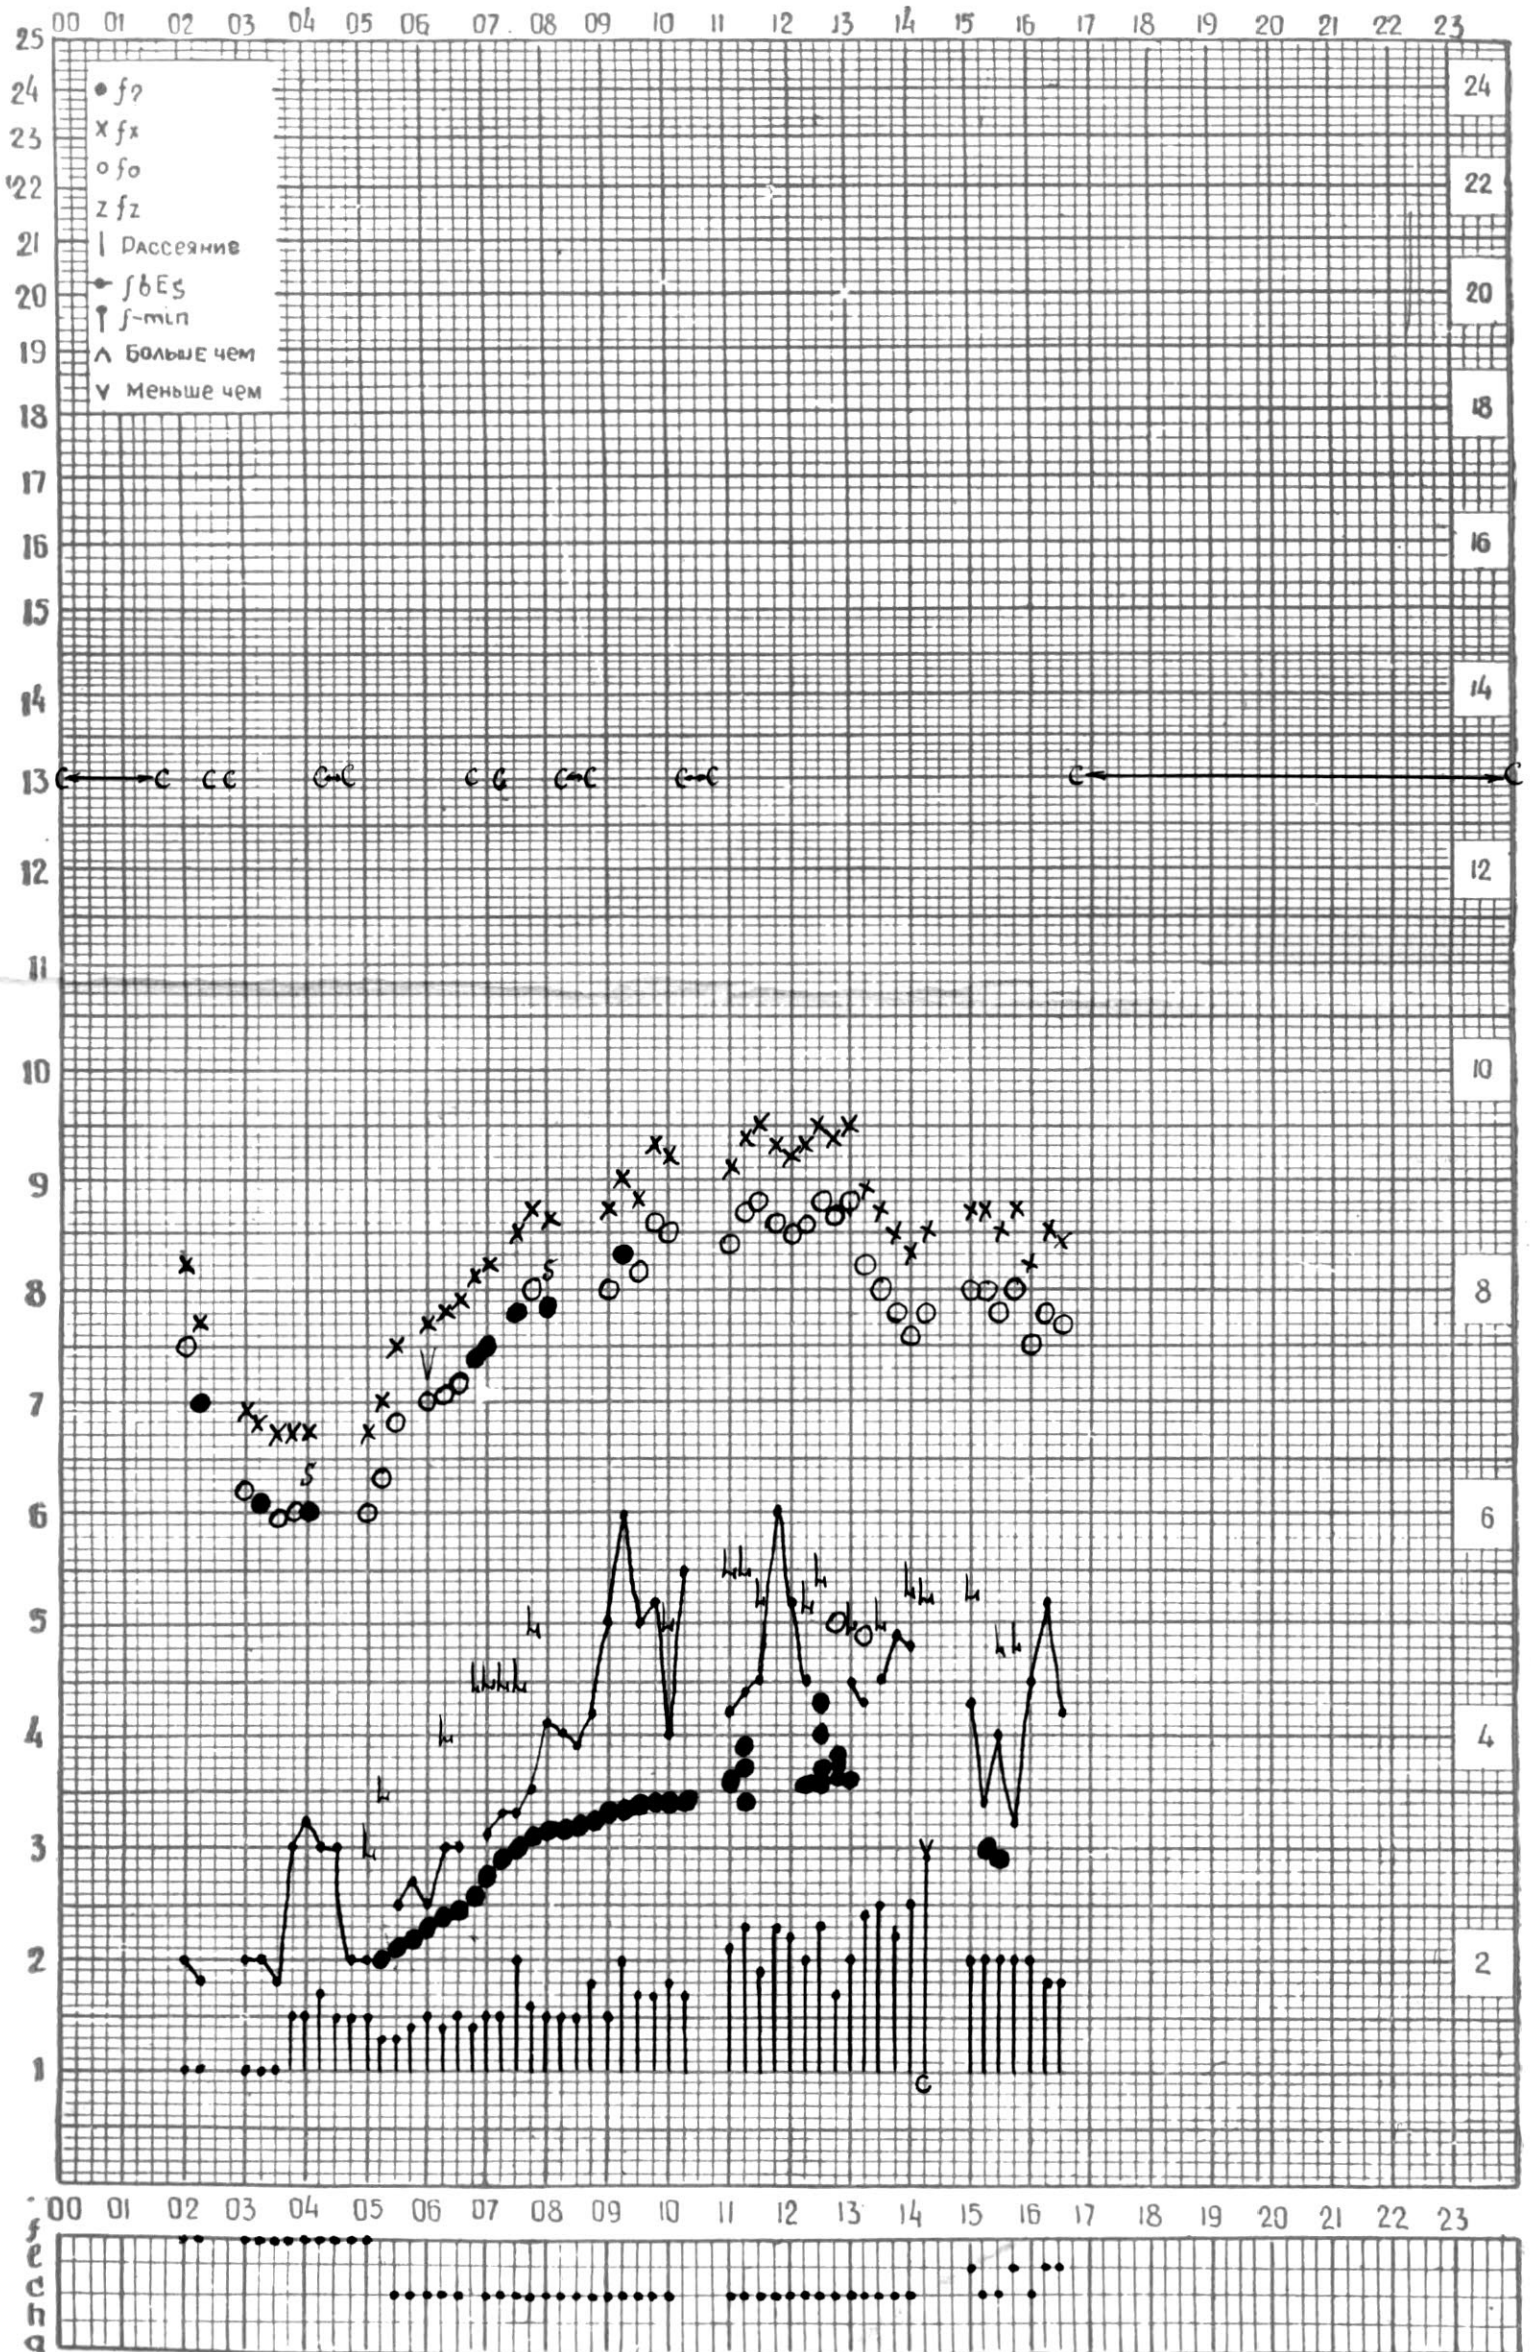

МЕЖДУНАРОДНЫЙ ГОД

АКТИВНОГО СОЛНЦА

ВРЕМЯ 45° E

станция Тбилиси I — график ионосферных данных, дата 29 ИЮНЯ, 1972