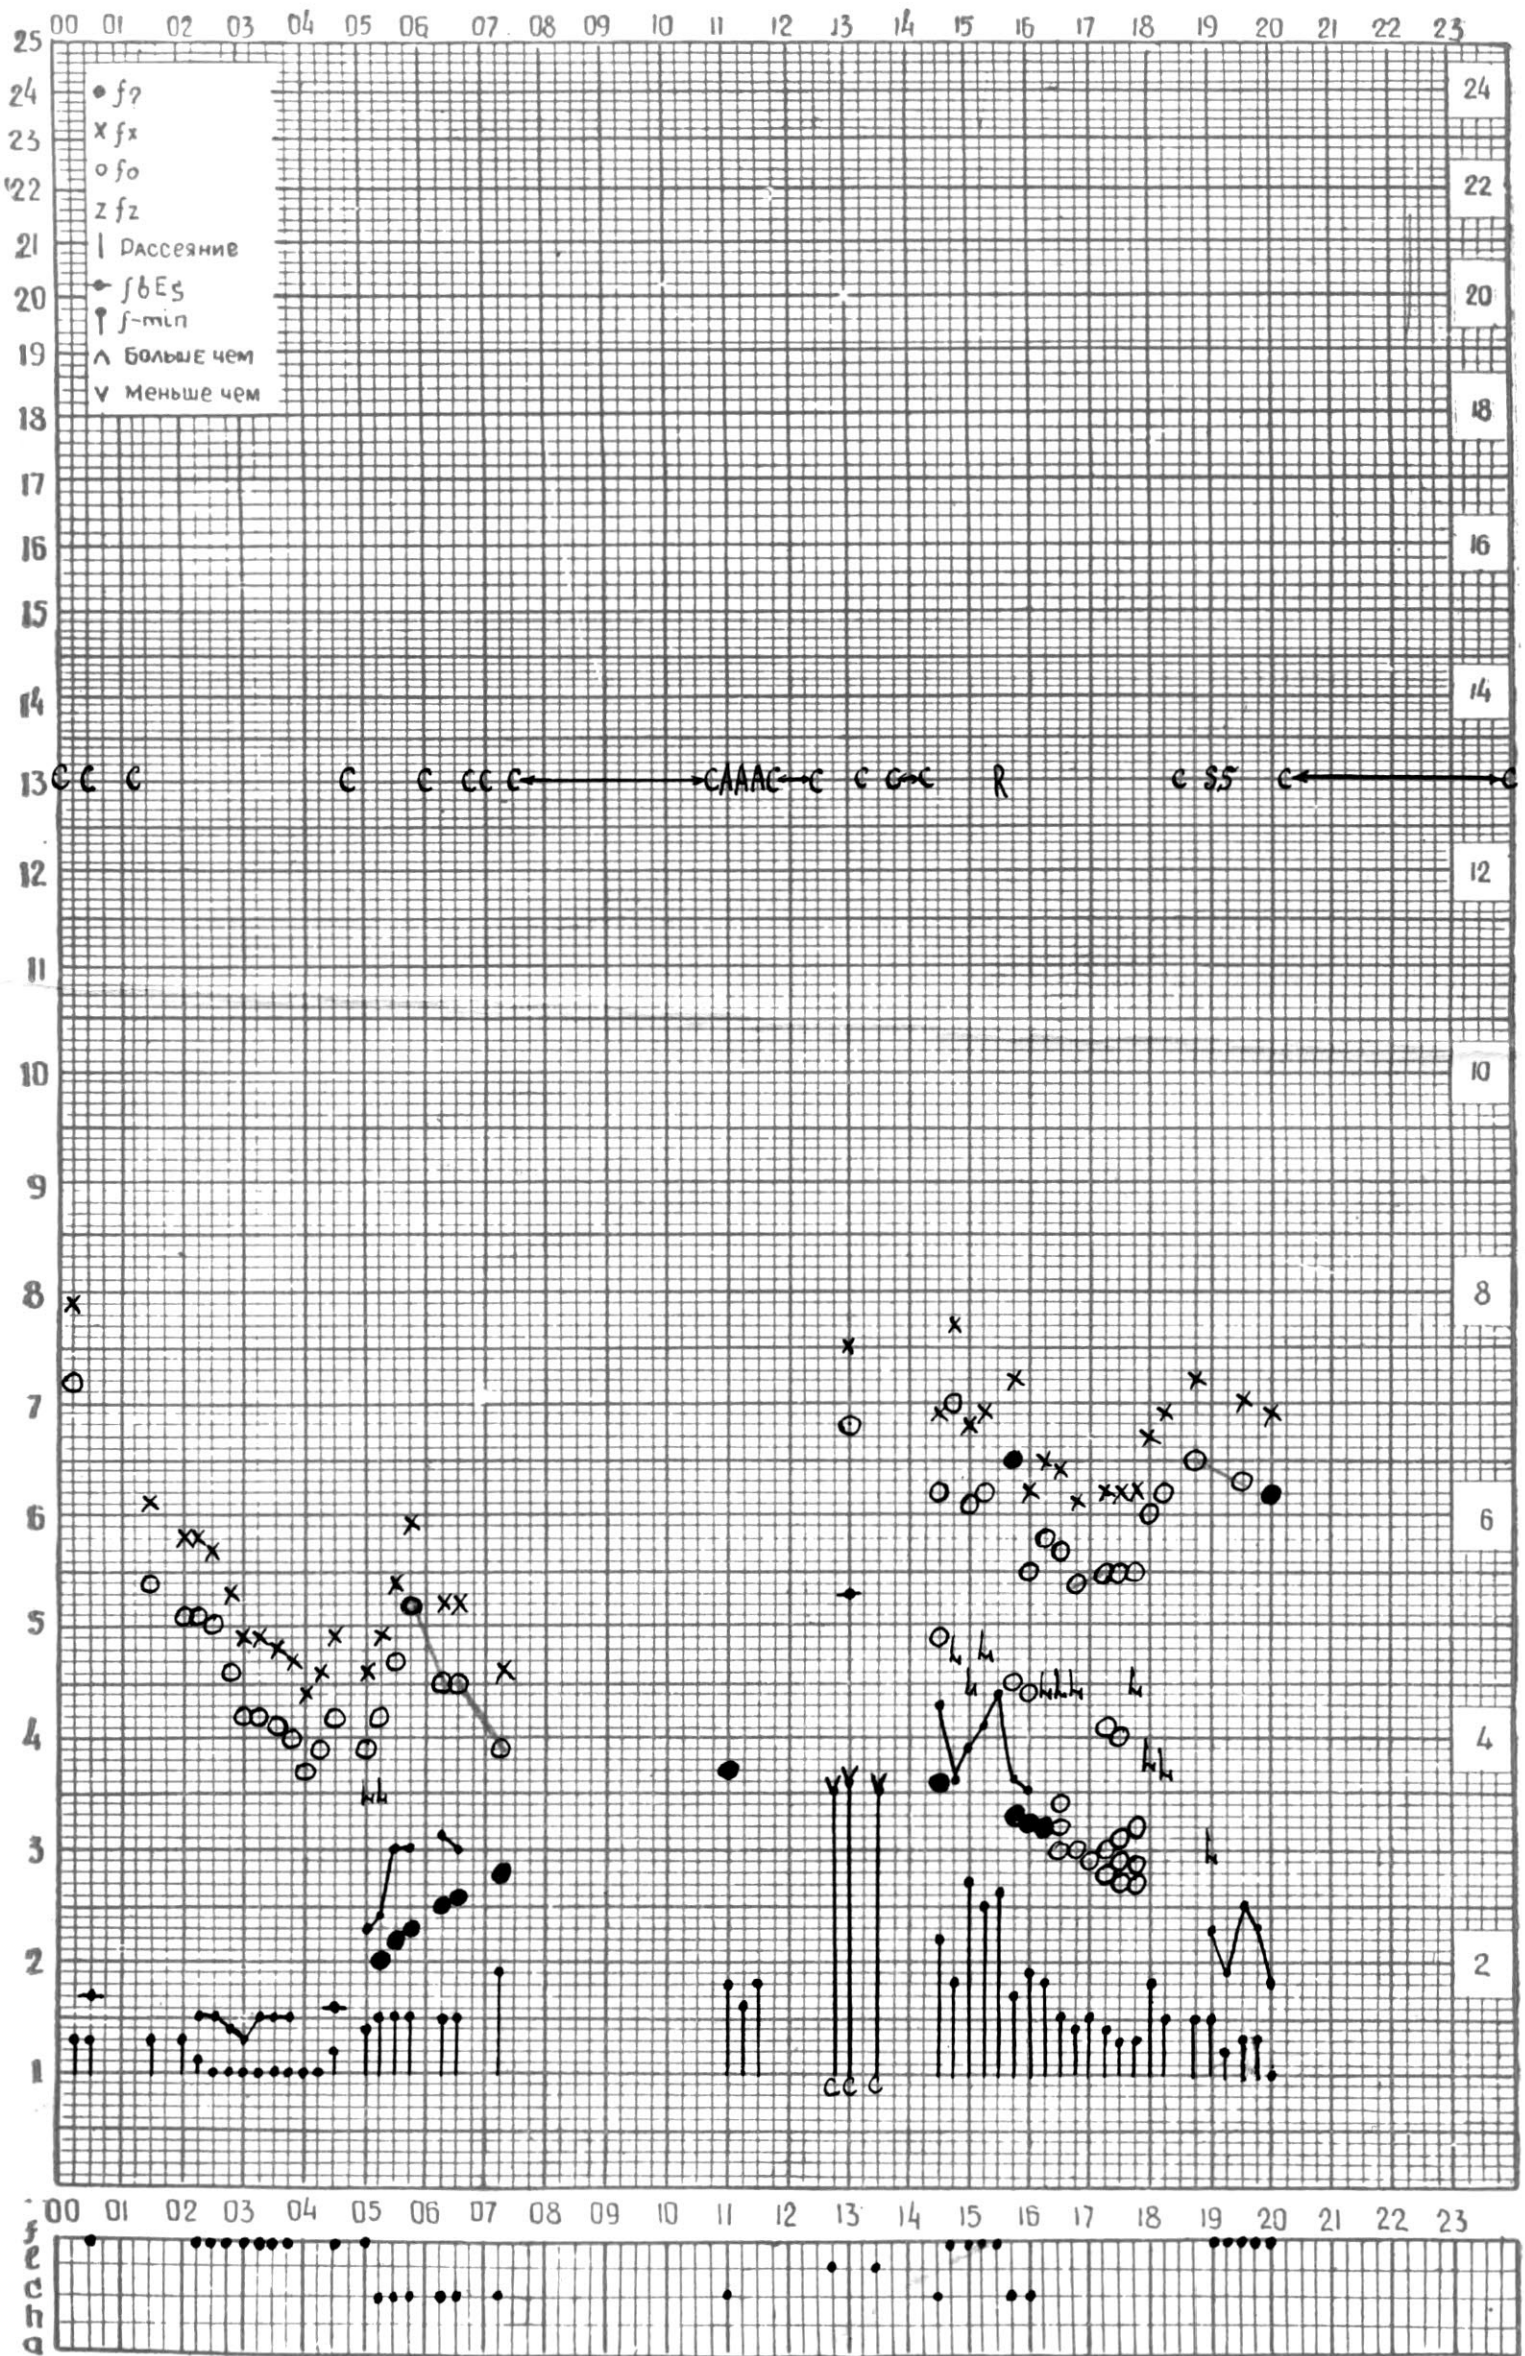

МЕЖДУНАРОДНЫЙ ГОД  
АКТИВНОГО СОЛНЦА

ВРЕМЯ 45° E

станция Тбилиси I — график ионосферных данных, дата 1 ИЮНЯ, 1972

МЕЖДУНАРОДНЫЙ ГОД

АКТИВНОГО СОЛНЦА

ВРЕМЯ 45° E

станция Тбилиси i — график ионосферных данных, дата 2 ИЮНЯ, 1972

МЕЖДУНАРОДНЫЙ ГОД  
 АКТИВНОГО СОЛНЦА

ВРЕМЯ 45° E

станция Тбилиси f — график ионосферных данных, дата 3 ИЮНЯ, 1972

МЕЖДУНАРОДНЫЙ ГОД

АКТИВНОГО СОЛНЦА

ВРЕМЯ 45° E

станция Тбилиси f — график ионосферных данных, дата 4 ИЮНЯ, 1972

МЕЖДУНАРОДНЫЙ ГОД

АКТИВНОГО СОЛНЦА

ВРЕМЯ 45° E

станция Тбилиси i — график ионосферных данных, дата 5 ИЮНЯ, 1972

МЕЖДУНАРОДНЫЙ ГОД

АКТИВНОГО СОЛНЦА

ВРЕМЯ 45° E

станция Тбилиси I — график ионосферных данных, дата 7 ИЮНЯ, 1972

МЕЖДУНАРОДНЫЙ ГОД

АКТИВНОГО СОЛНЦА

ВРЕМЯ 45° Е

станция Тбилиси I — график ионосферных данных, дата 17 ИЮНЯ, 1972

МЕЖДУНАРОДНЫЙ ГОД  
АКТИВНОГО СОЛНЦА

ВРЕМЯ 45° E

станция Тбилиси i — график ионосферных данных, дата 18 ИЮНЯ, 1972