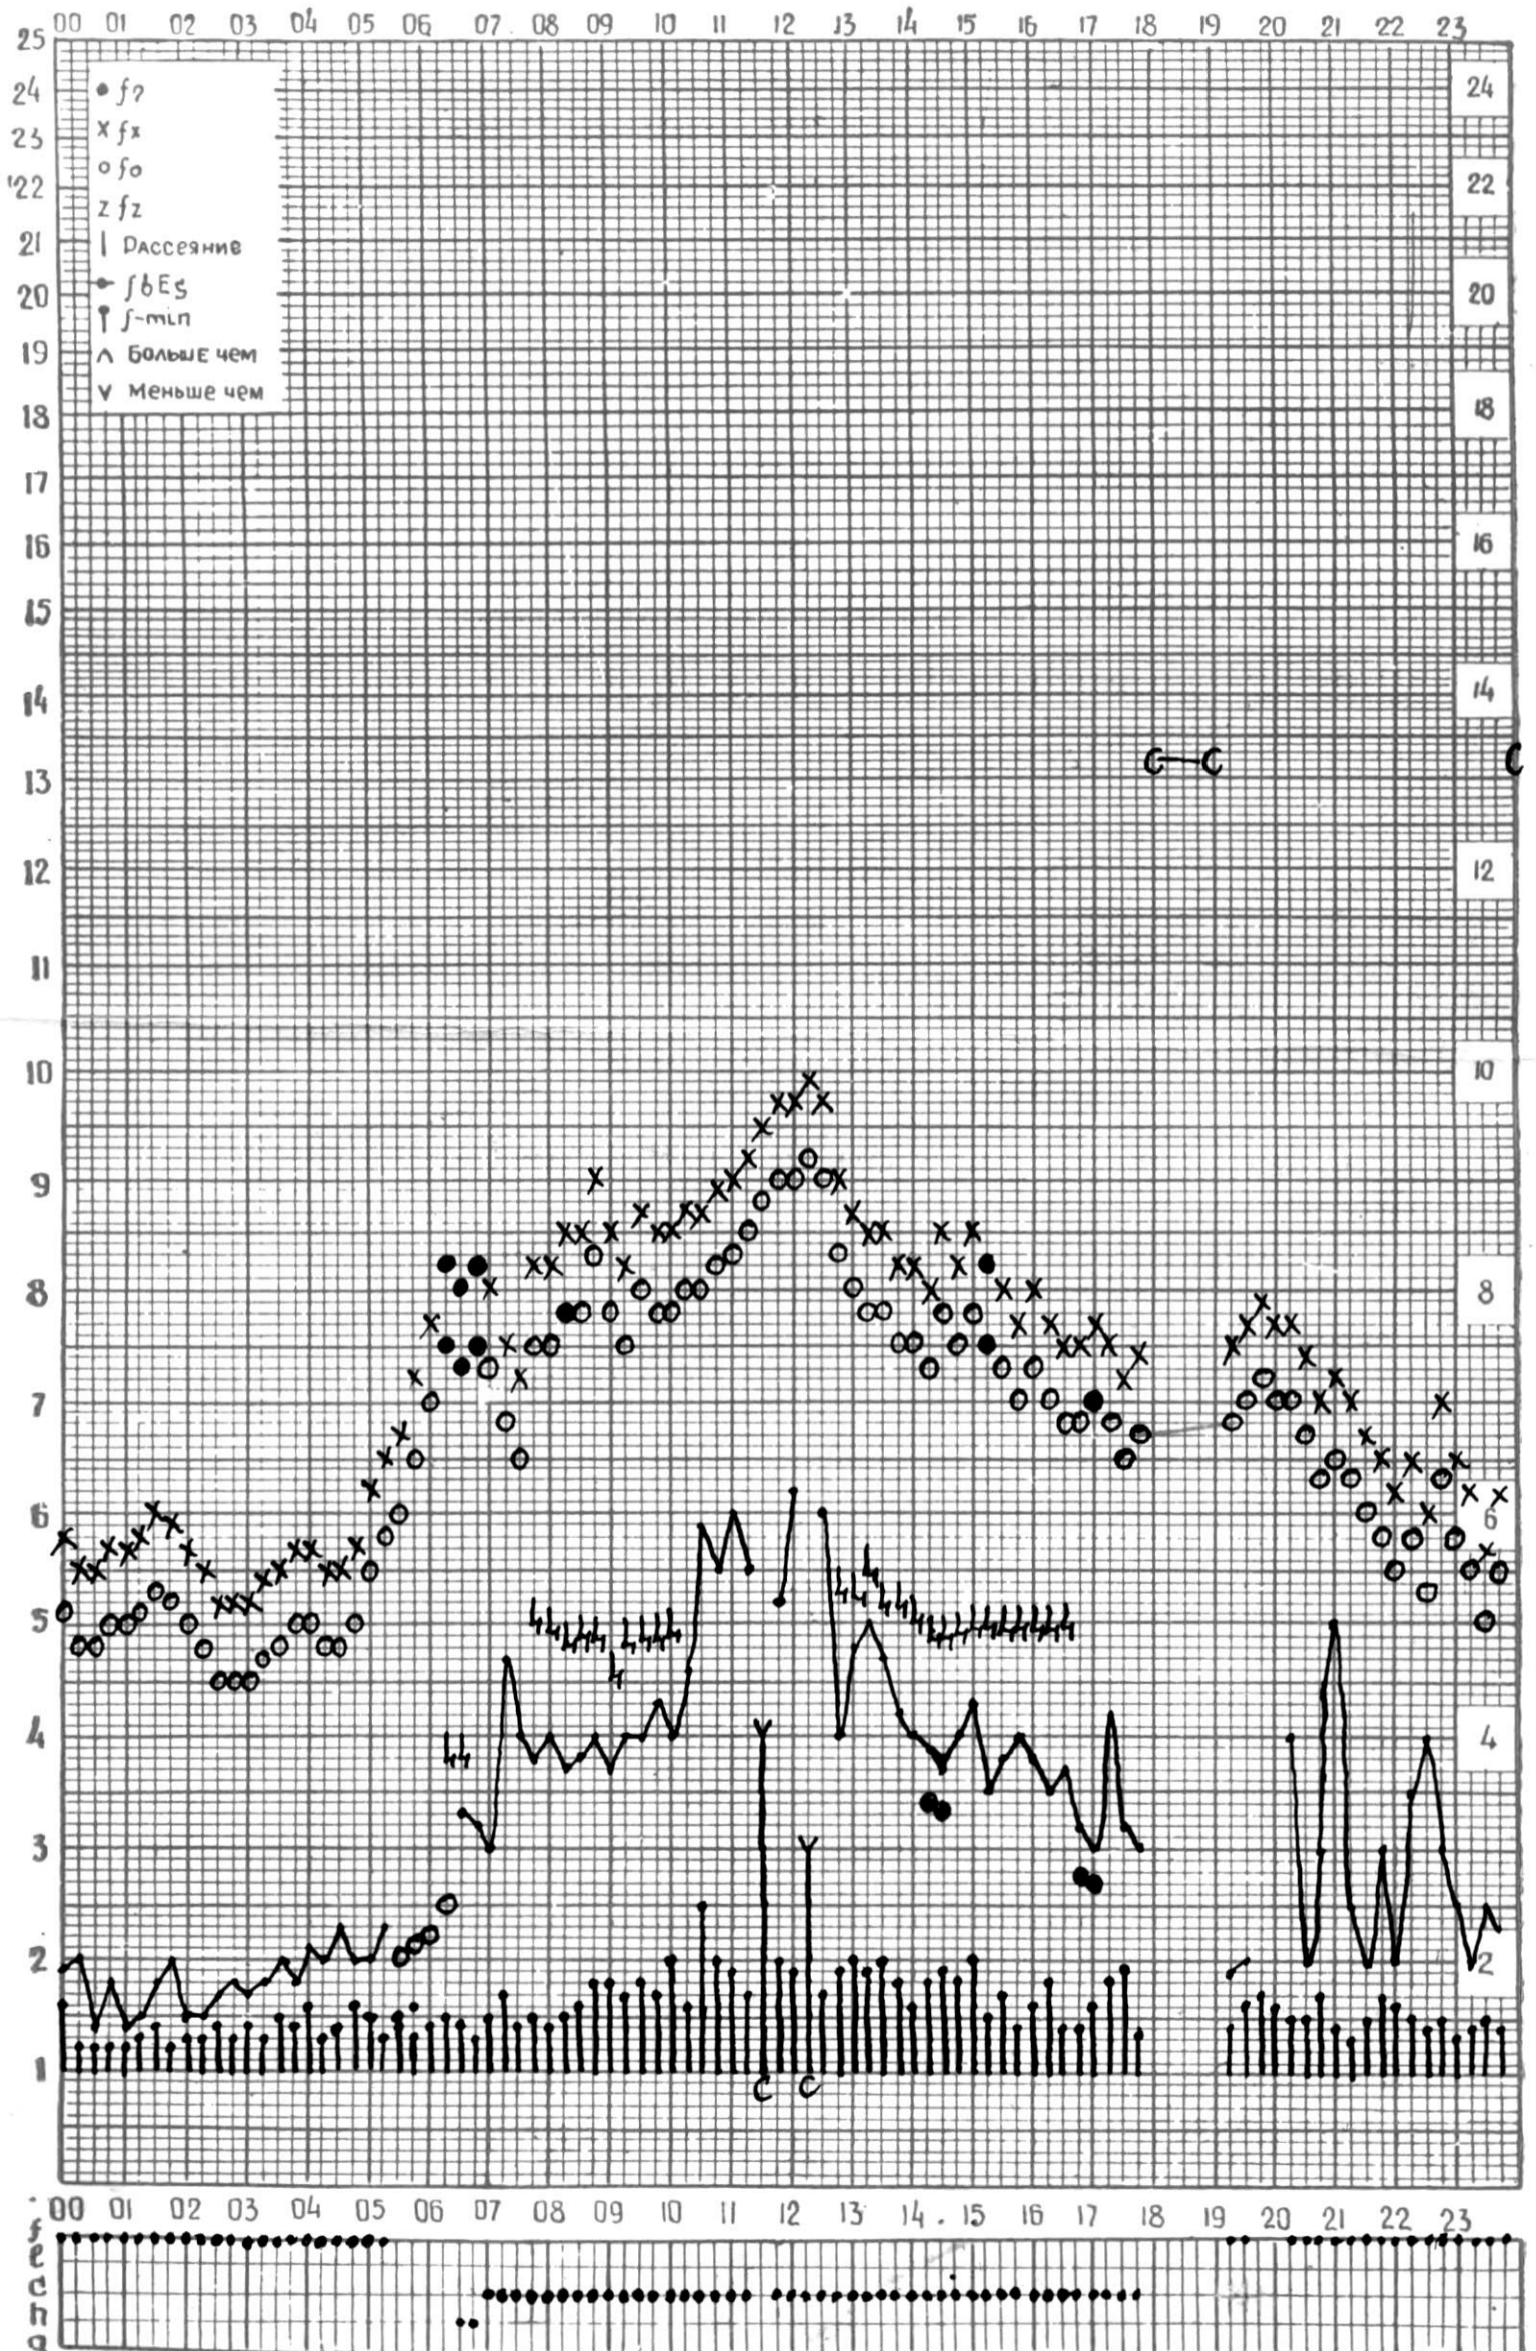

МЕЖДУНАРОДНЫЙ ГОД  
АКТИВНОГО СОЛНЦА

ВРЕМЯ 45° E

станция Тбилиси I — график ионосферных данных, дата 1 ИЮНЯ, 1972

МЕЖДУНАРОДНЫЙ ГОД

АКТИВНОГО СОЛНЦА

ВРЕМЯ 45° E

станция Тбилиси i — график ионосферных данных, дата 2 ИЮНЯ, 1972

МЕЖДУНАРОДНЫЙ ГОД  
 АКТИВНОГО СОЛНЦА

ВРЕМЯ 45° E

станция Тбилиси f — график ионосферных данных, дата 3 ИЮНЯ, 1972

МЕЖДУНАРОДНЫЙ ГОД

АКТИВНОГО СОЛНЦА

ВРЕМЯ 45° E

станция Тбилиси f — график ионосферных данных, дата 4 ИЮНЯ, 1972

МЕЖДУНАРОДНЫЙ ГОД

АКТИВНОГО СОЛНЦА

ВРЕМЯ 45° E

станция Тбилиси i — график ионосферных данных, дата 5 ИЮНЯ, 1972

МЕЖДУНАРОДНЫЙ ГОД

АКТИВНОГО СОЛНЦА

ВРЕМЯ 45° E

станция Тбилиси I — график ионосферных данных, дата 7 ИЮНЯ, 1972

МЕЖДУНАРОДНЫЙ ГОД

АКТИВНОГО СОЛНЦА

ВРЕМЯ 45° E

станция Тбилиси f — график ионосферных данных, дата 12 ИЮНЯ, 1972

МЕЖДУНАРОДНЫЙ ГОД

АКТИВНОГО СОЛНЦА

ВРЕМЯ 45° E

станция Тбилиси I — график ионосферных данных, дата 16 ИЮНЯ, 1972