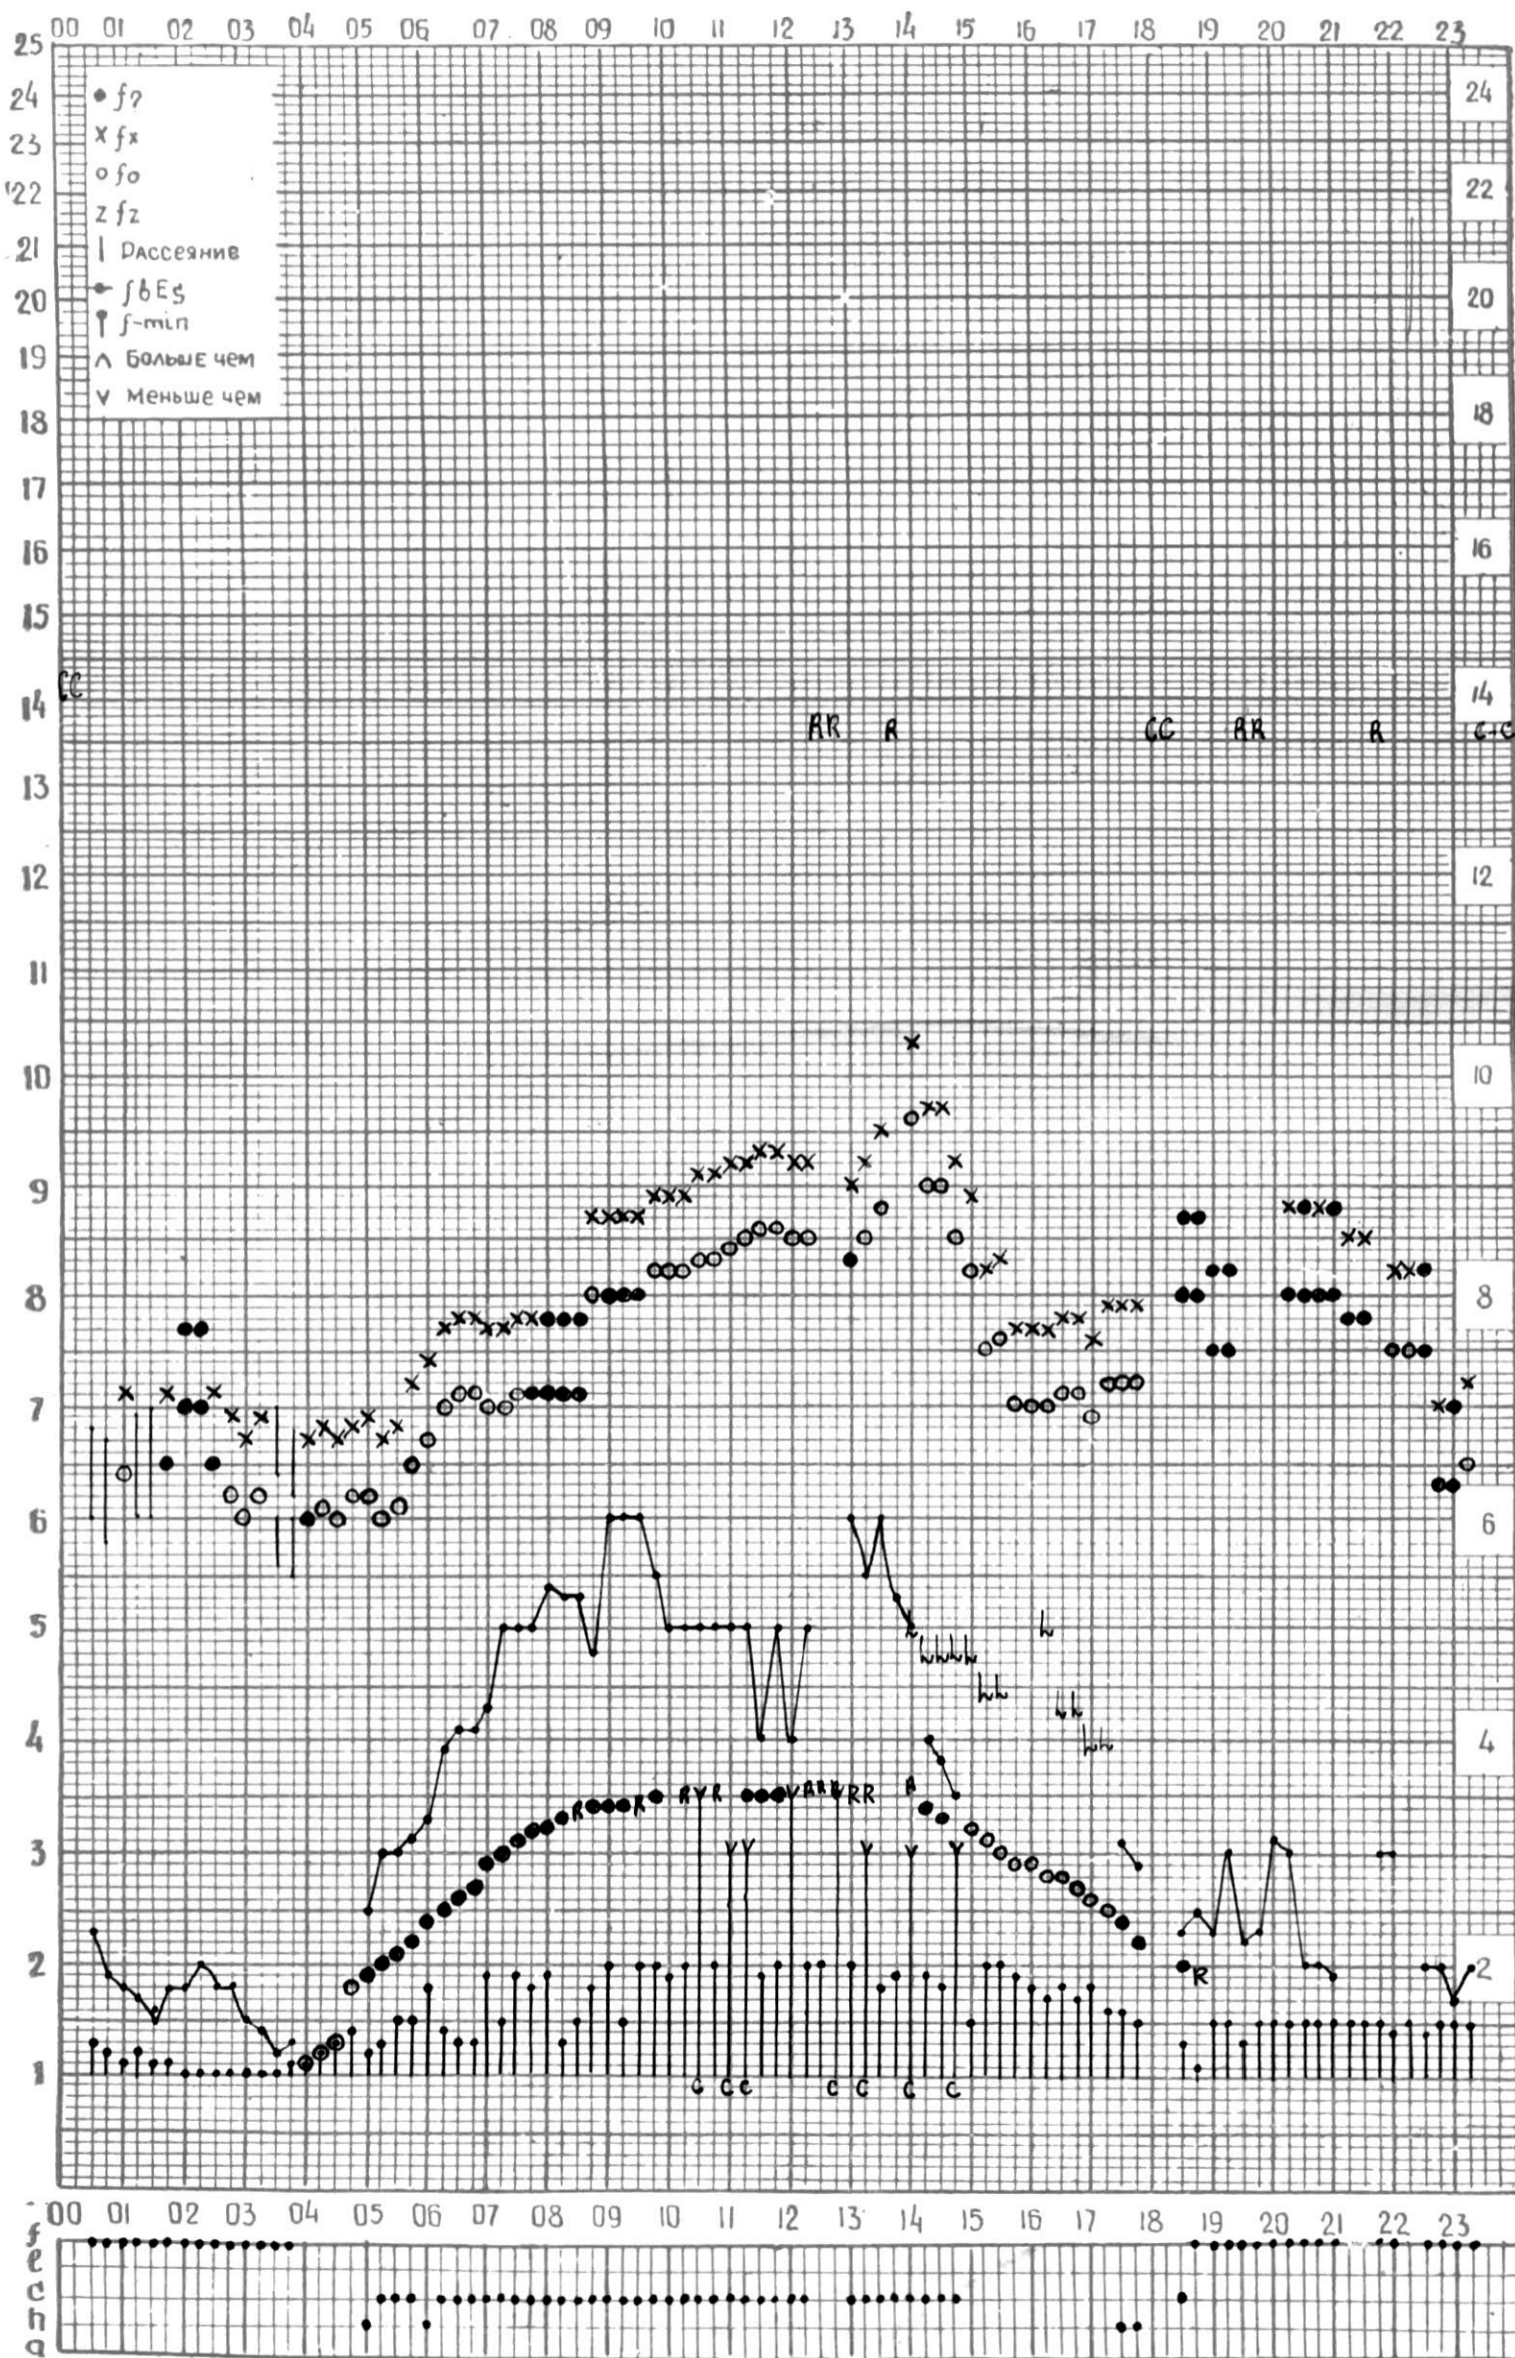

МЕЖДУНАРОДНЫЙ ГОД

АКТИВНОГО СОЛНЦА

ВРЕМЯ 45° E

станция Тбилиси 1 — график ионосферных данных, дата 1 МАЯ, 1972

МЕЖДУНАРОДНЫЙ ГОД

АКТИВНОГО СОЛНЦА

ВРЕМЯ 45° E

станция Тбилиси i — график ионосферных данных, дата 2 МАЯ, 1972

МЕЖДУНАРОДНЫЙ ГОД
АКТИВНОГО СОЛНЦА

ВРЕМЯ 45° Е

станция Тбилиси I — график ионосферных данных, дата 5 МАЯ, 1972

КЭМ ОТСЧИТАНО КЕНКЕБАШВИЛИ

МЕЖДУНАРОДНЫЙ ГОД

АКТИВНОГО СОЛНЦА

ВРЕМЯ 45° E

станция Тбилиси I — график ионосферных данных, дата 6 МАЯ, 1972

МЕЖДУНАРОДНЫЙ ГОД

АКТИВНОГО СОЛНЦА

ВРЕМЯ 45° E

станция Тбилиси I — график ионосферных данных, дата 20 МАЯ, 1972

МЕЖДУНАРОДНЫЙ ГОД

АКТИВНОГО СОЛНЦА

ВРЕМЯ 45° E

станция Тбилиси 1 — график ионосферных данных, дата 23 МАЯ, 1972

МЕЖДУНАРОДНЫЙ ГОД
АКТИВНОГО СОЛНЦА

ВРЕМЯ 45° E

станция Тбилиси f — график ионосферных данных, дата 24 МАЯ, 1972

МЕЖДУНАРОДНЫЙ ГОД

АКТИВНОГО СОЛНЦА

ВРЕМЯ 45° E

станция Тбилиси I — график ионосферных данных, дата 25 МАЯ, 1972