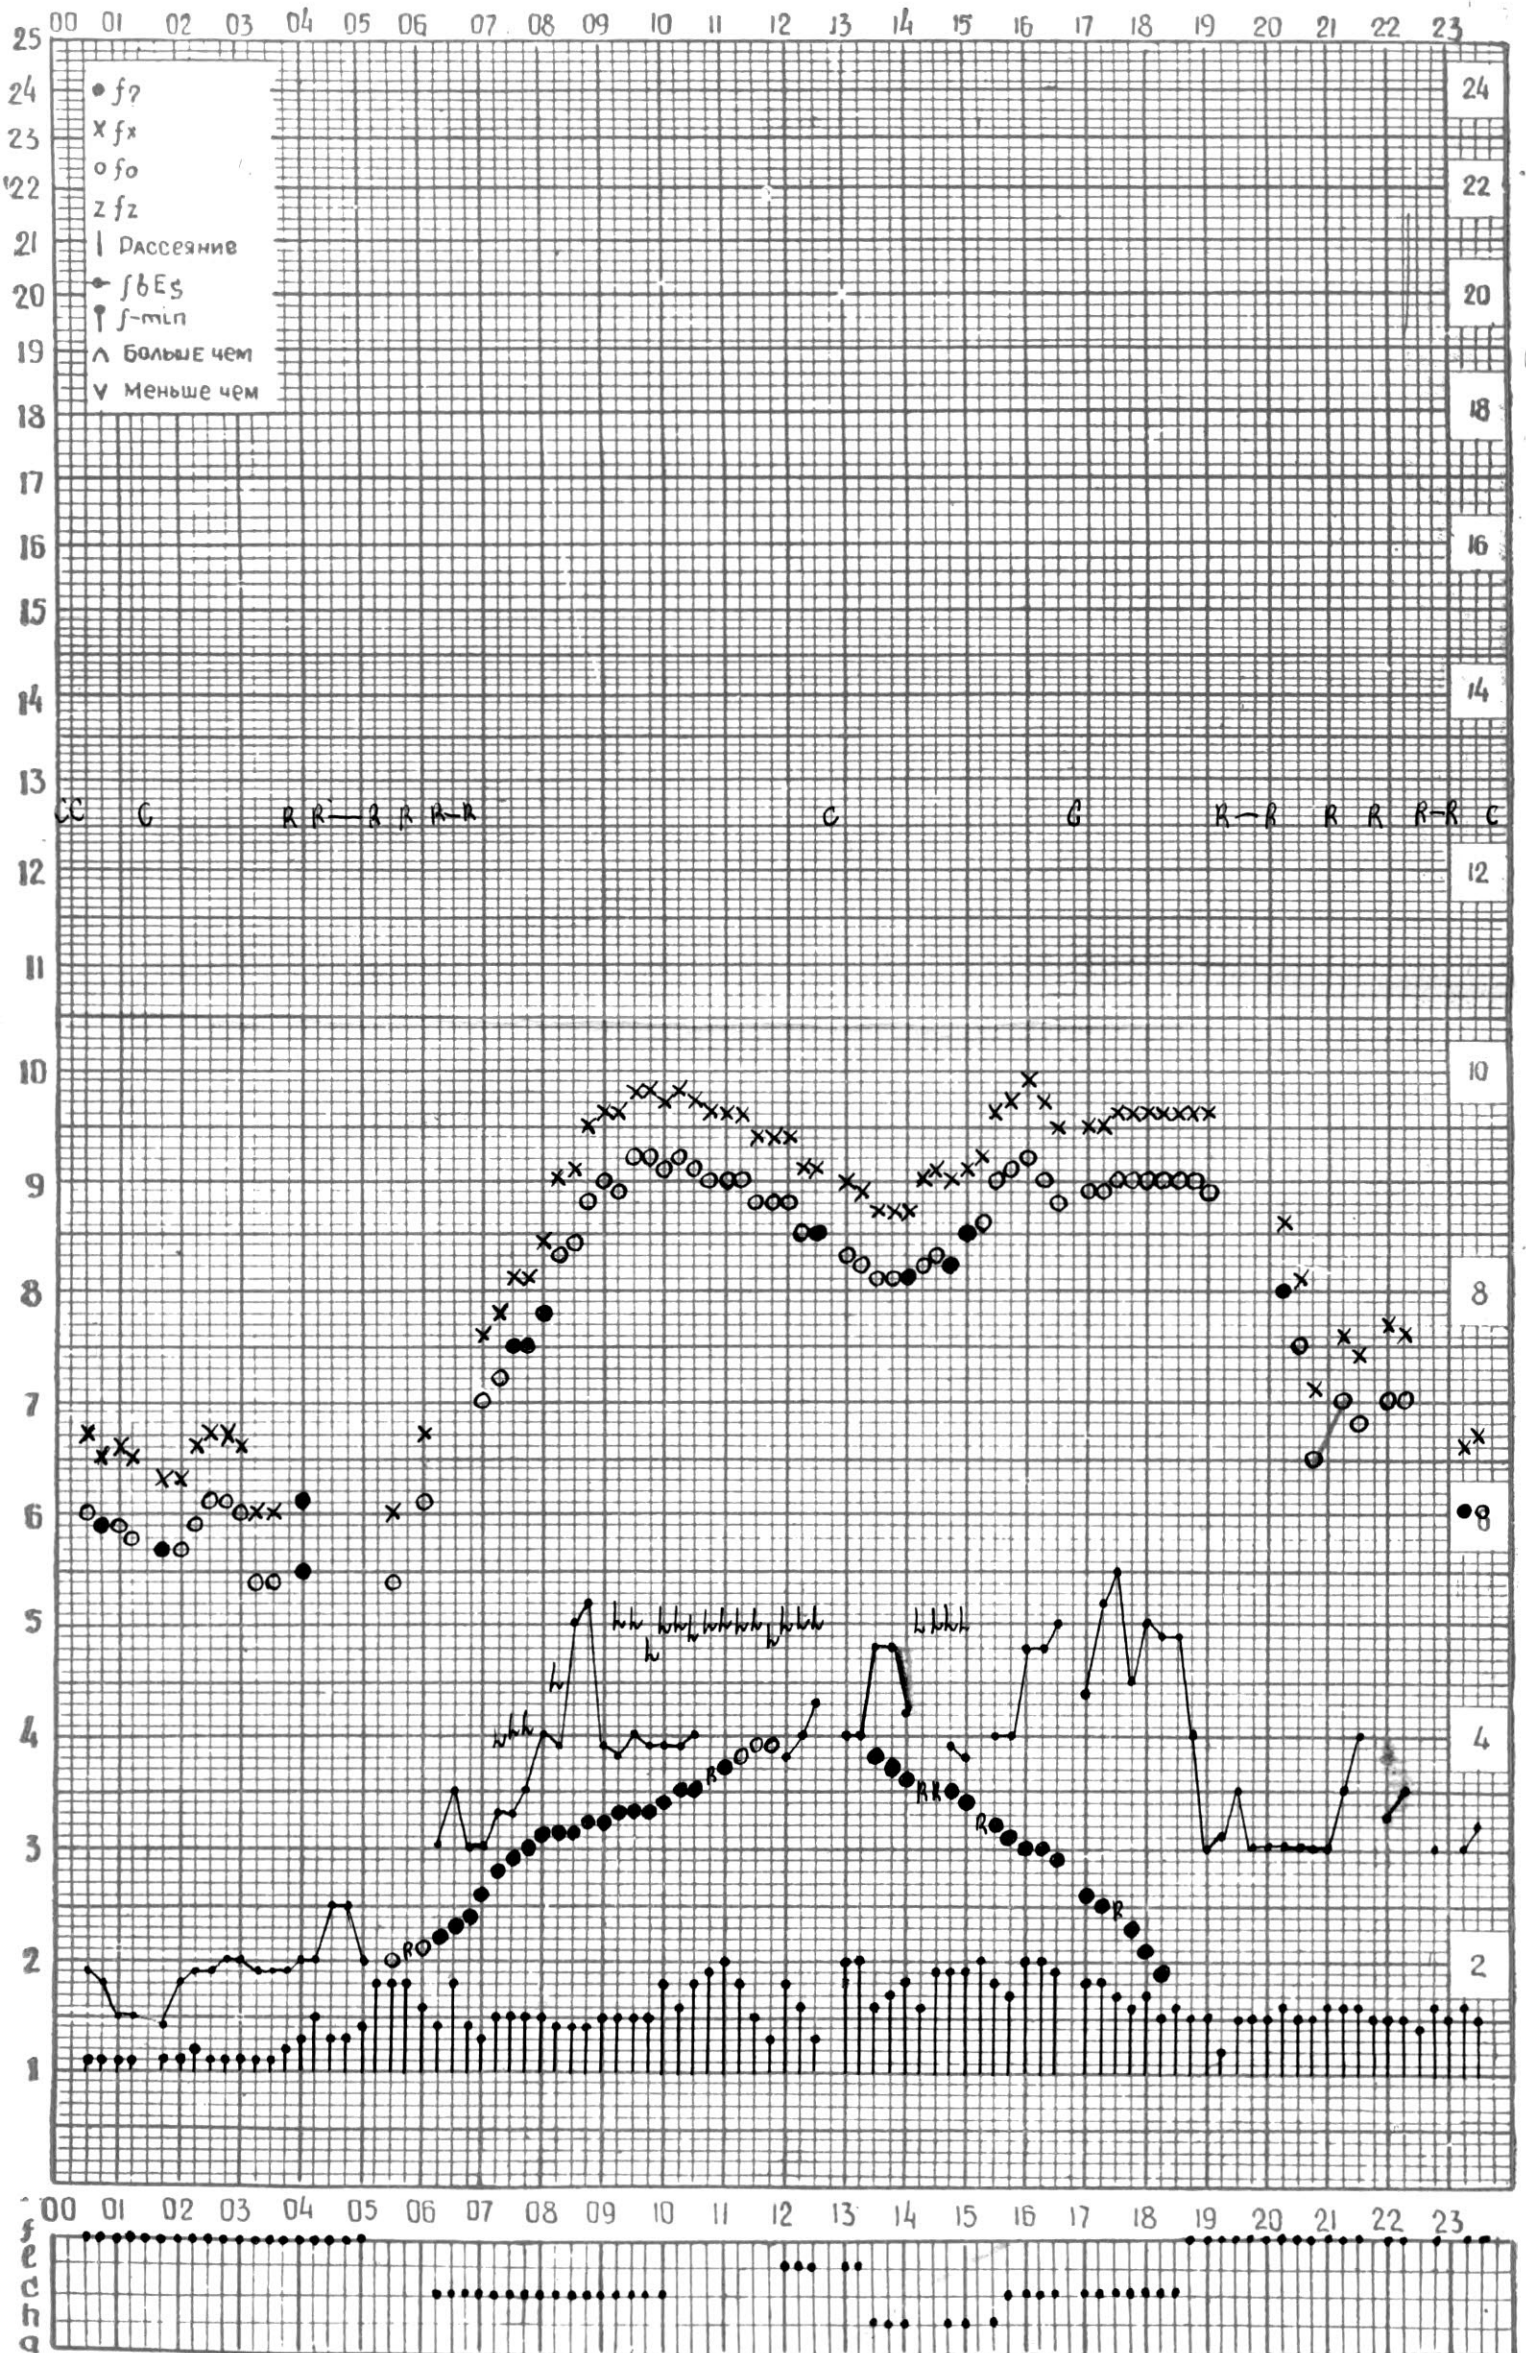

МЕЖДУНАРОДНЫЙ ГОД

АКТИВНОГО СОЛНЦА

ВРЕМЯ 45° E

станция Тбилиси 1 — график ионосферных данных, дата 1 МАЯ, 1972

МЕЖДУНАРОДНЫЙ ГОД

АКТИВНОГО СОЛНЦА

ВРЕМЯ 45° E

станция Тбилиси i — график ионосферных данных, дата 2 МАЯ, 1972

кзм отсчитано АБУАШВИЛИ

МЕЖДУНАРОДНЫЙ ГОД
 АКТИВНОГО СОЛНЦА

ВРЕМЯ 45° E

станция Тбилиси I — график ионосферных данных, дата 3 МАЯ, 1972

МЕЖДУНАРОДНЫЙ ГОД

АКТИВНОГО СОЛНЦА

ВРЕМЯ 45° E

станция Тбилиси I — график ионосферных данных, дата 4 МАЯ, 1972

МЕЖДУНАРОДНЫЙ ГОД
АКТИВНОГО СОЛНЦА

ВРЕМЯ 45° Е

станция Тбилиси I — график ионосферных данных, дата 5 МАЯ, 1972

КЭМ ОТСЧИТАНО КЕНКЕБАШВИЛИ

МЕЖДУНАРОДНЫЙ ГОД

АКТИВНОГО СОЛНЦА

ВРЕМЯ 45° E

станция Тбилиси I — график ионосферных данных, дата 6 МАЯ, 1972

МЕЖДУНАРОДНЫЙ ГОД
АКТИВНОГО СОЛНЦА

ВРЕМЯ 45° E

станция Тбилиси I — график ионосферных данных, дата 7 МАЯ, 1972

МЕЖДУНАРОДНЫЙ ГОД

АКТИВНОГО СОЛНЦА

ВРЕМЯ 45° Е

станция Тбилиси i — график ионосферных данных, дата 8 МАЯ, 1972