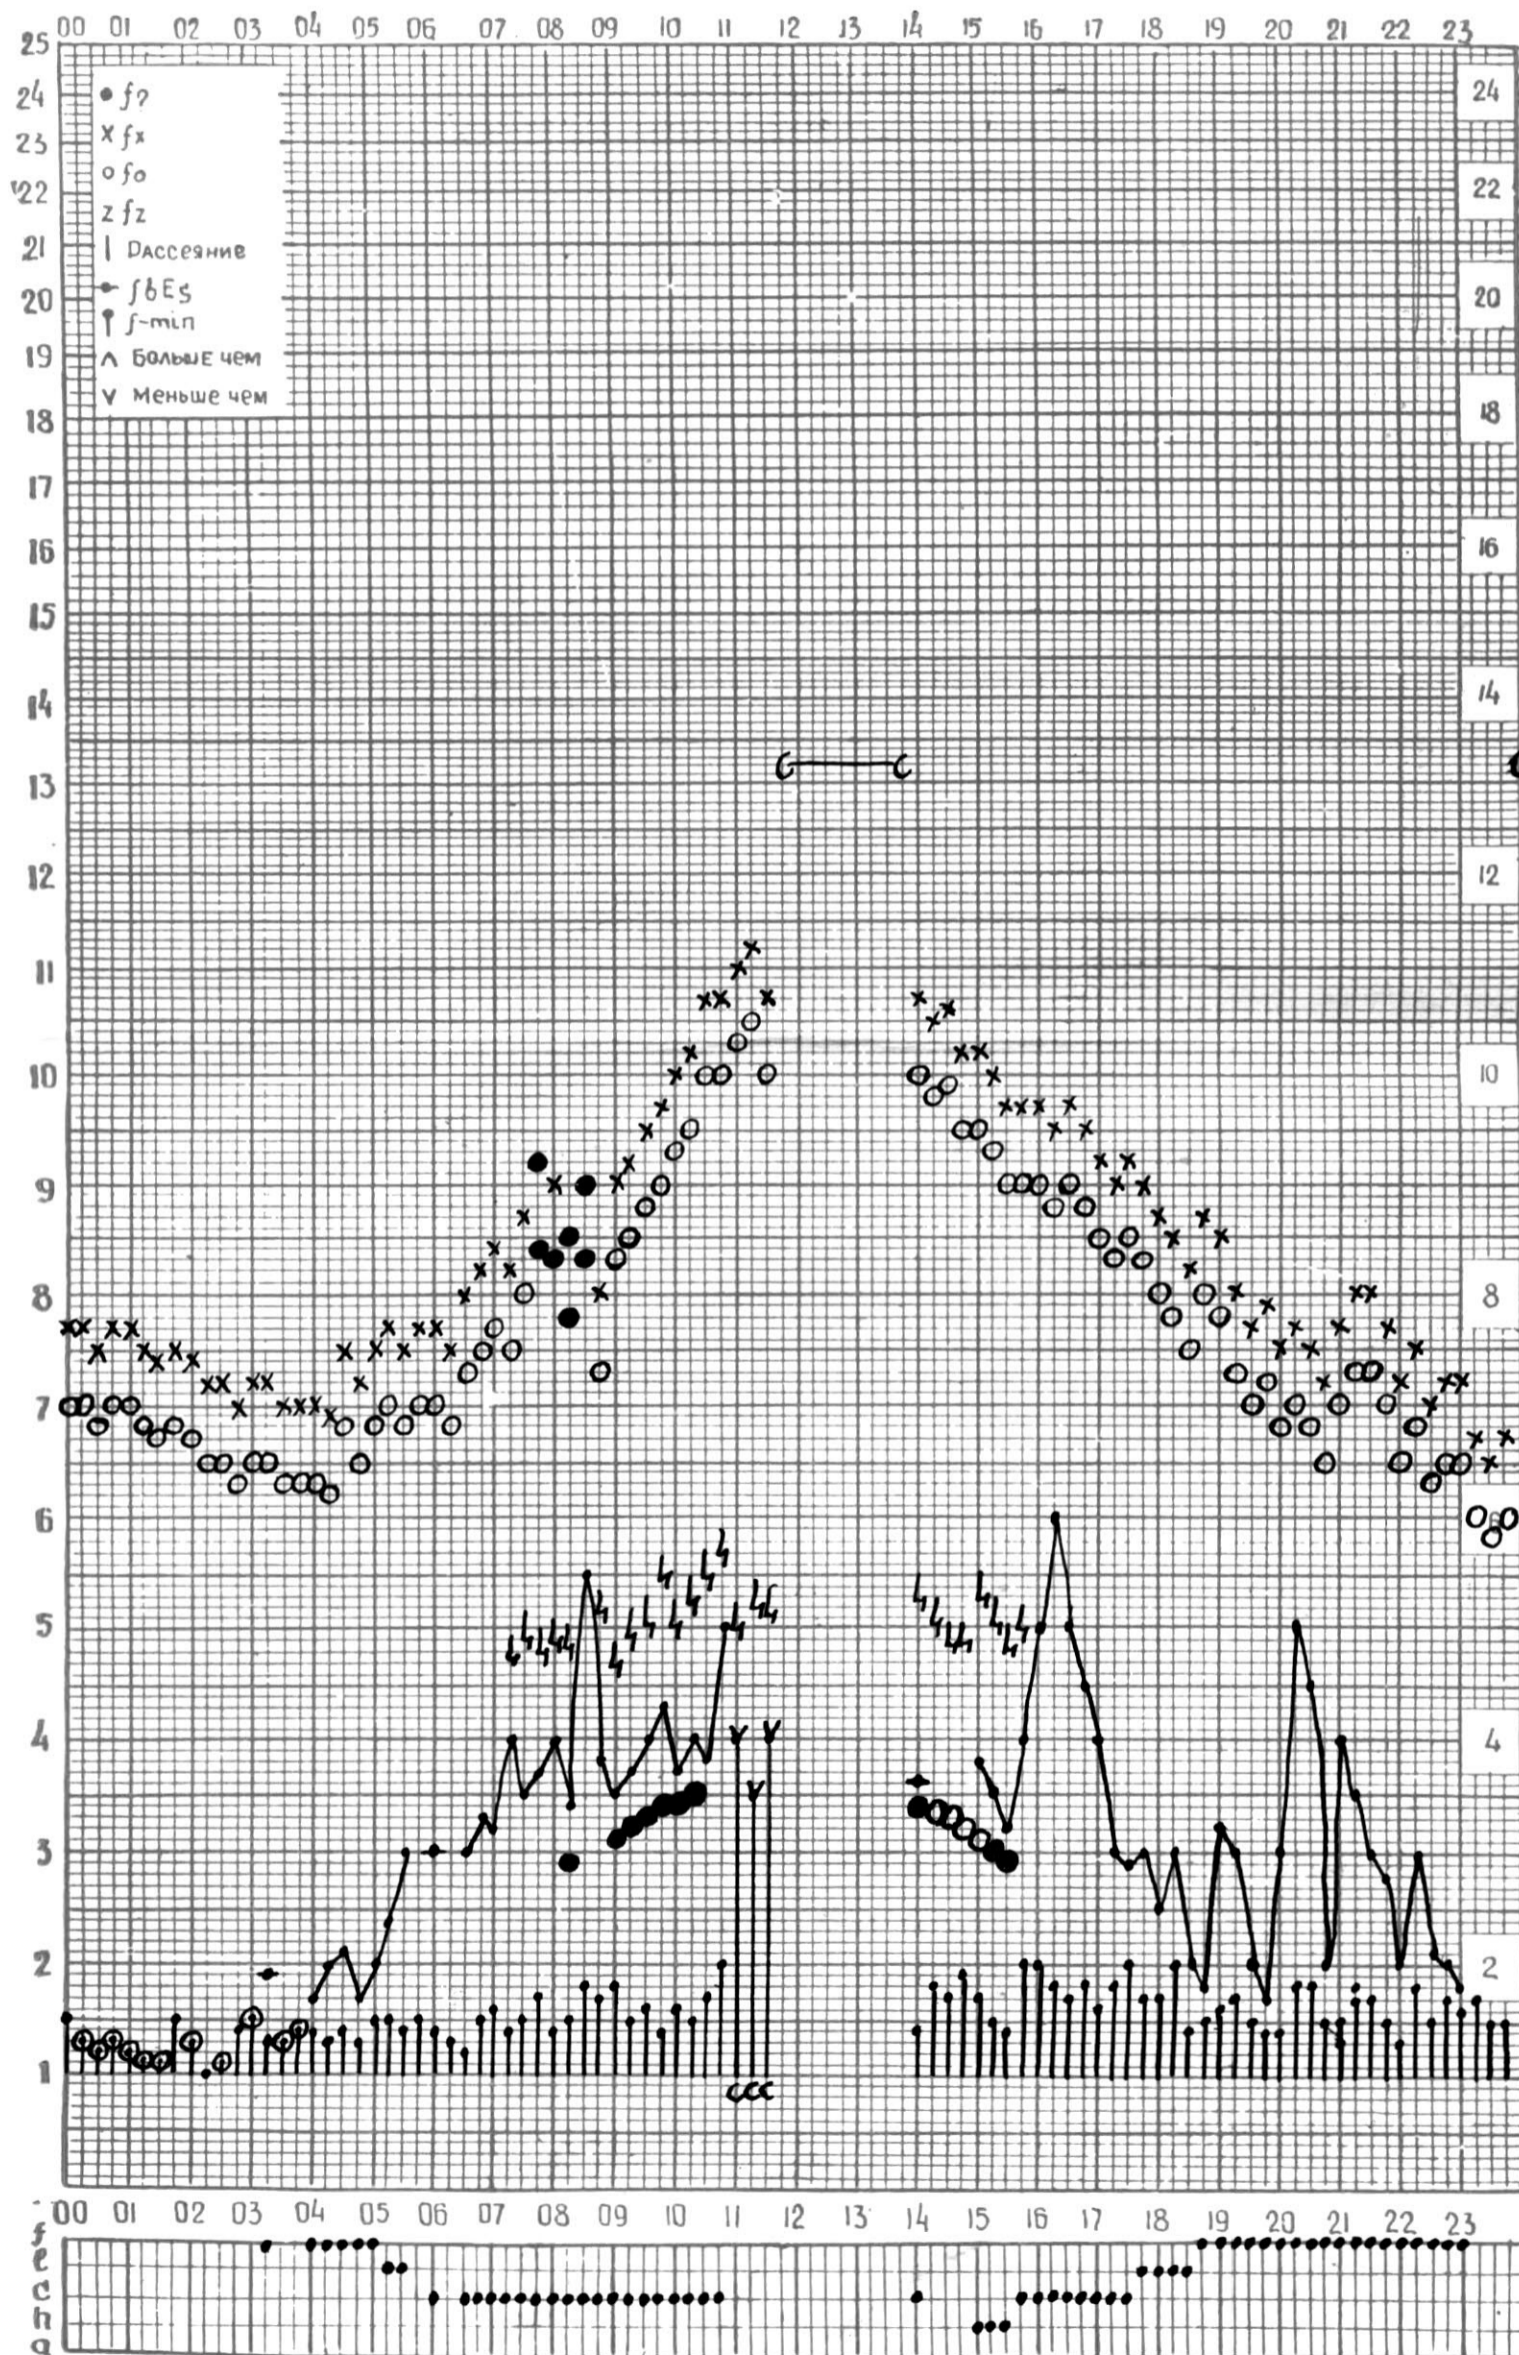

МЕЖДУНАРОДНЫЙ ГОД

АКТИВНОГО СОЛНЦА

ВРЕМЯ 45° E

станция Тбилиси 1 — график ионосферных данных, дата 1 МАЯ, 1972

МЕЖДУНАРОДНЫЙ ГОД

АКТИВНОГО СОЛНЦА

ВРЕМЯ 45° E

станция Тбилиси i — график ионосферных данных, дата 2 МАЯ, 1972

МЕЖДУНАРОДНЫЙ ГОД
АКТИВНОГО СОЛНЦА

ВРЕМЯ 45° Е

станция Тбилиси I — график ионосферных данных, дата 5 МАЯ, 1972

КЭМ ОТСЧИТАНО КЕНКЕБАШВИЛИ

МЕЖДУНАРОДНЫЙ ГОД

АКТИВНОГО СОЛНЦА

ВРЕМЯ 45° E

станция Тбилиси I — график ионосферных данных, дата 6 МАЯ, 1972

МЕЖДУНАРОДНЫЙ ГОД
АКТИВНОГО СОЛНЦА

ВРЕМЯ 45° E

станция Тбилиси f — график ионосферных данных, дата 9 МАЯ, 1972

КЭМ ОТСЧИТАНО ПЕТРИАШВИЛИ

МЕЖДУНАРОДНЫЙ ГОД

АКТИВНОГО СОЛНЦА

ВРЕМЯ 45° E

станция Тбилиси I — график ионосферных данных, дата 13 МАЯ, 1972

МЕЖДУНАРОДНЫЙ ГОД
АКТИВНОГО СОЛНЦА

ВРЕМЯ 45° E

станция Тбилиси I — график ионосферных данных, дата 14 МАЯ, 1972

МЕЖДУНАРОДНЫЙ ГОД

АКТИВНОГО СОЛНЦА

ВРЕМЯ 45° E

станция Тбилиси I — график ионосферных данных, дата 15 МАЯ, 1972