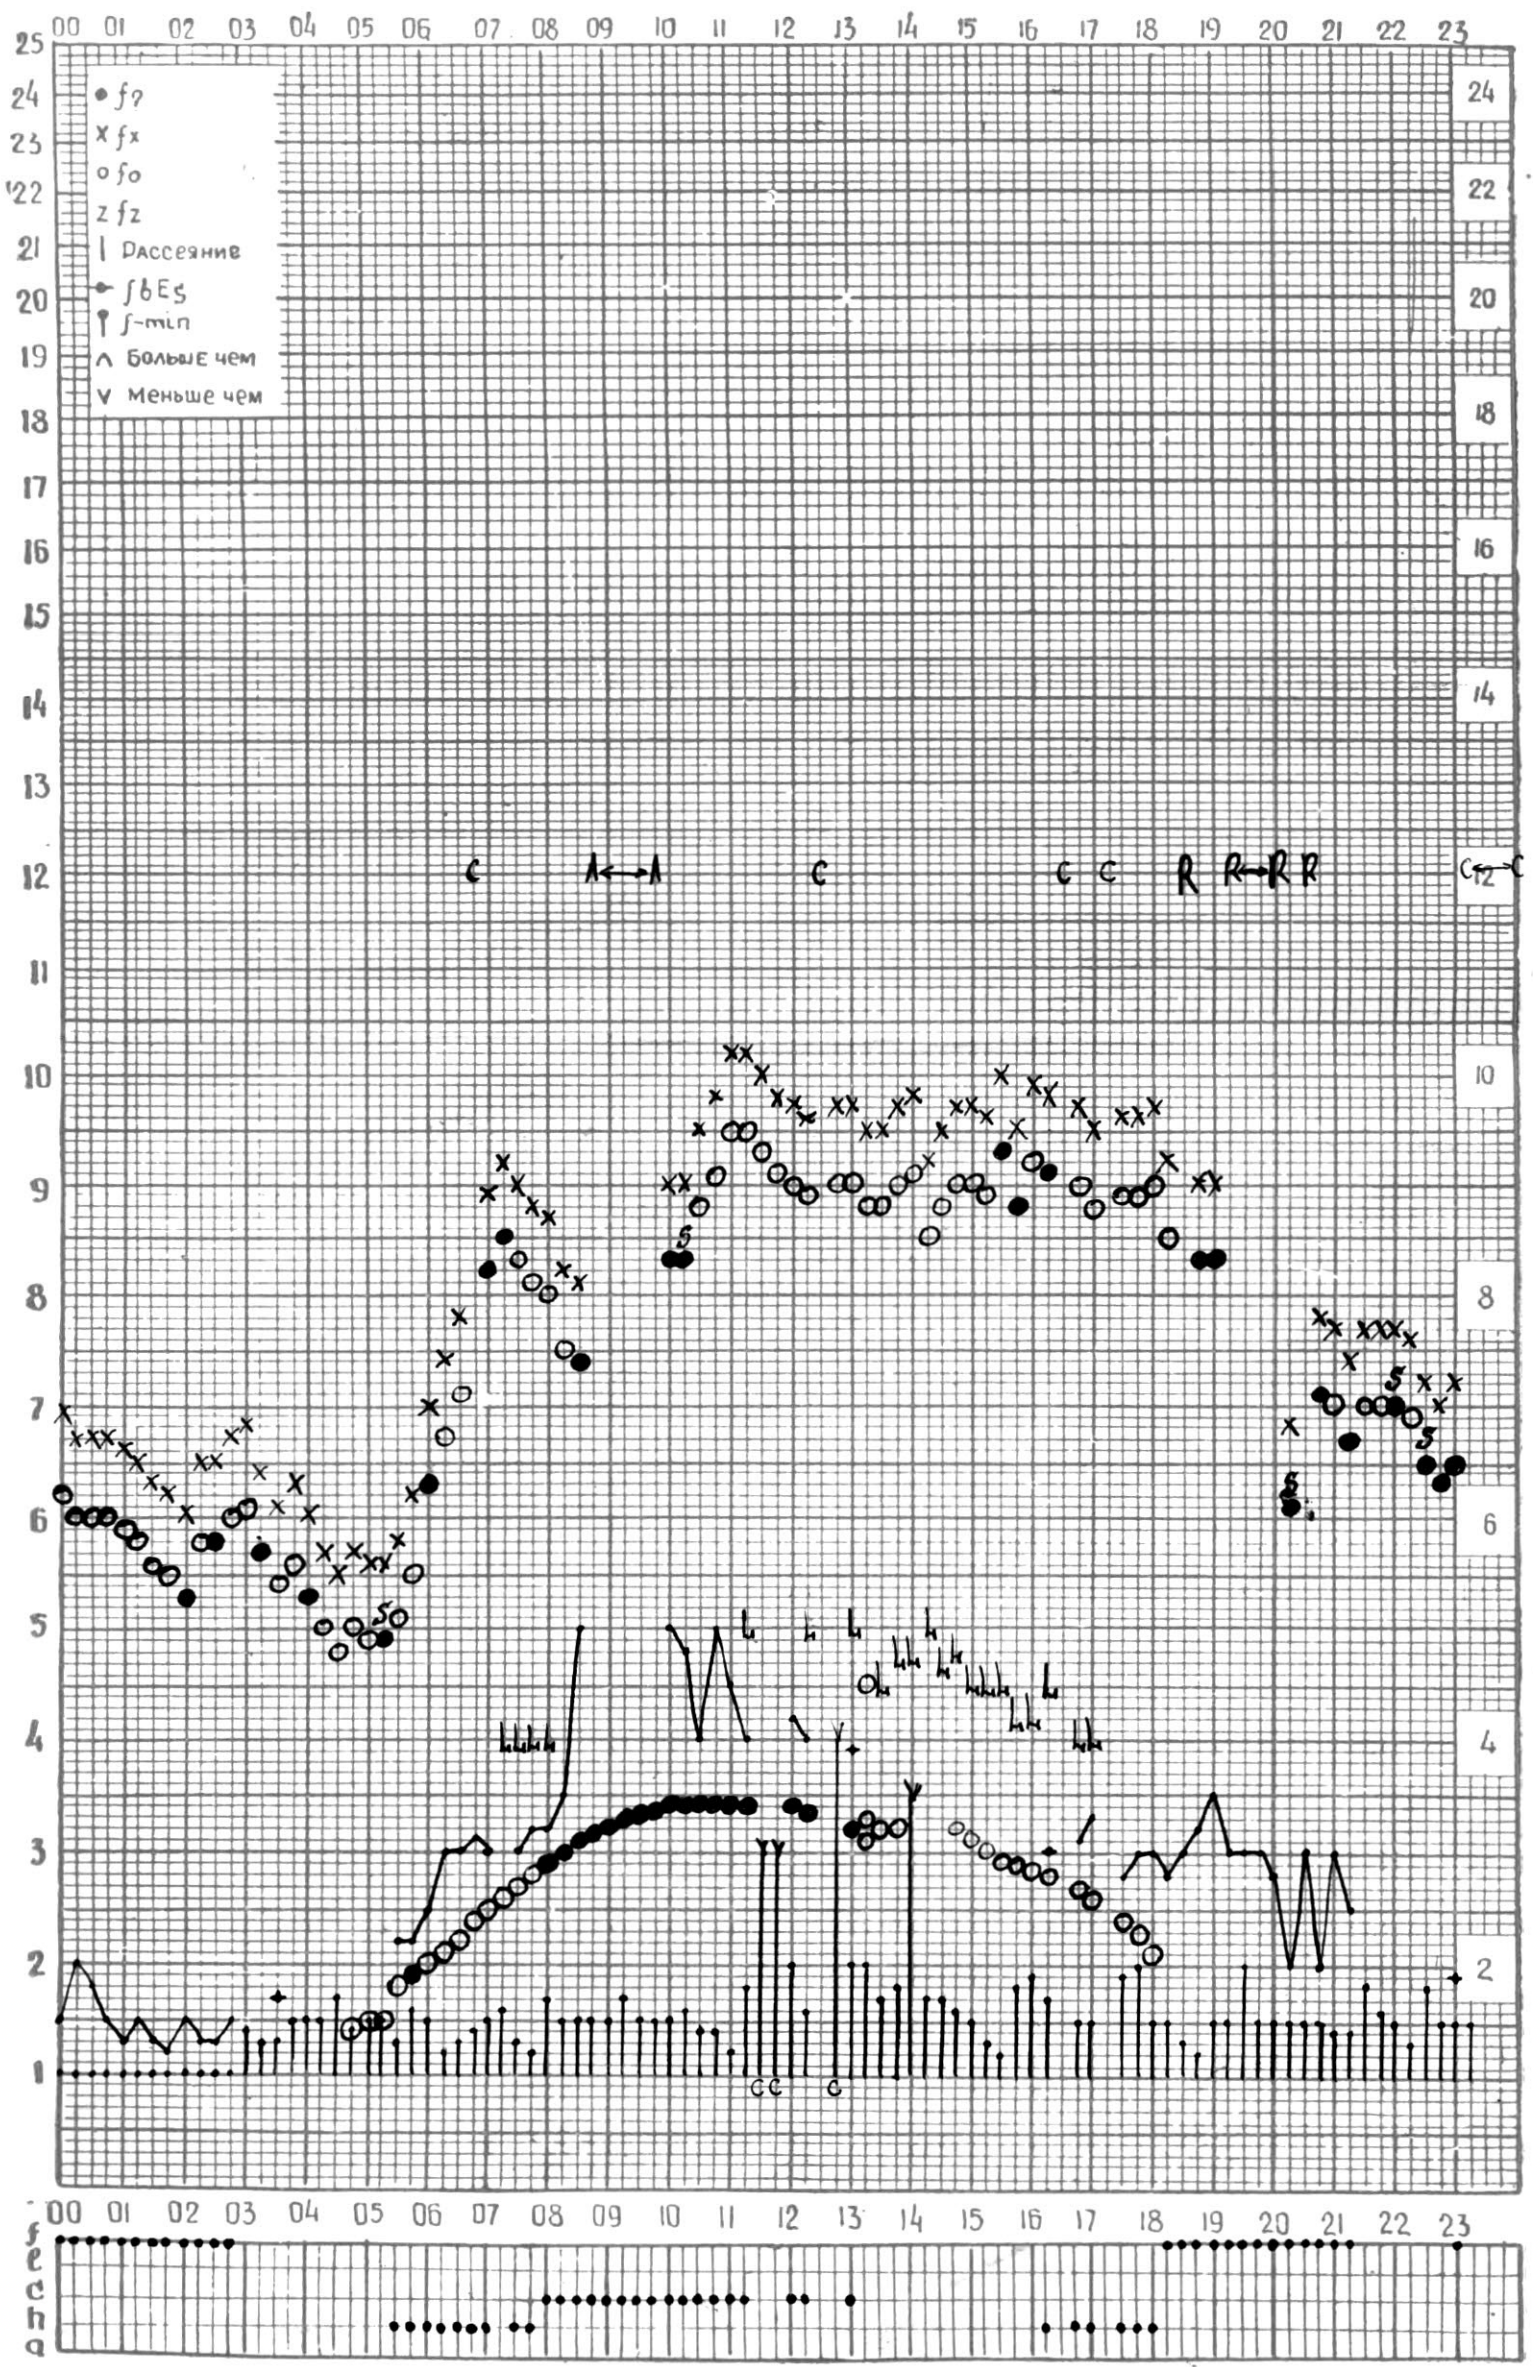

МЕЖДУНАРОДНЫЙ ГОД

АКТИВНОГО СОЛНЦА

ВРЕМЯ 45° E

станция Тбилиси 1 — график ионосферных данных, дата 1 МАЯ, 1972

МЕЖДУНАРОДНЫЙ ГОД

АКТИВНОГО СОЛНЦА

ВРЕМЯ 45° E

станция Тбилиси i — график ионосферных данных, дата 2 МАЯ, 1972

кзм отсчитано АБУАШВИЛИ

МЕЖДУНАРОДНЫЙ ГОД
 АКТИВНОГО СОЛНЦА

ВРЕМЯ 45° E

станция Тбилиси I — график ионосферных данных, дата 3 МАЯ, 1972

МЕЖДУНАРОДНЫЙ ГОД

АКТИВНОГО СОЛНЦА

ВРЕМЯ 45° E

станция Тбилиси I — график ионосферных данных, дата 4 МАЯ, 1972

МЕЖДУНАРОДНЫЙ ГОД
АКТИВНОГО СОЛНЦА

ВРЕМЯ 45° Е

станция Тбилиси I — график ионосферных данных, дата 5 МАЯ, 1972

КЭМ ОТСЧИТАНО КЕНКЕБАШВИЛИ

МЕЖДУНАРОДНЫЙ ГОД

АКТИВНОГО СОЛНЦА

ВРЕМЯ 45° E

станция Тбилиси I — график ионосферных данных, дата 6 МАЯ, 1972

МЕЖДУНАРОДНЫЙ ГОД
АКТИВНОГО СОЛНЦА

ВРЕМЯ 45° E

станция Тбилиси I — график ионосферных данных, дата 7 МАЯ, 1972

МЕЖДУНАРОДНЫЙ ГОД

АКТИВНОГО СОЛНЦА

ВРЕМЯ 45° Е

станция Тбилиси i — график ионосферных данных, дата 8 МАЯ, 1972