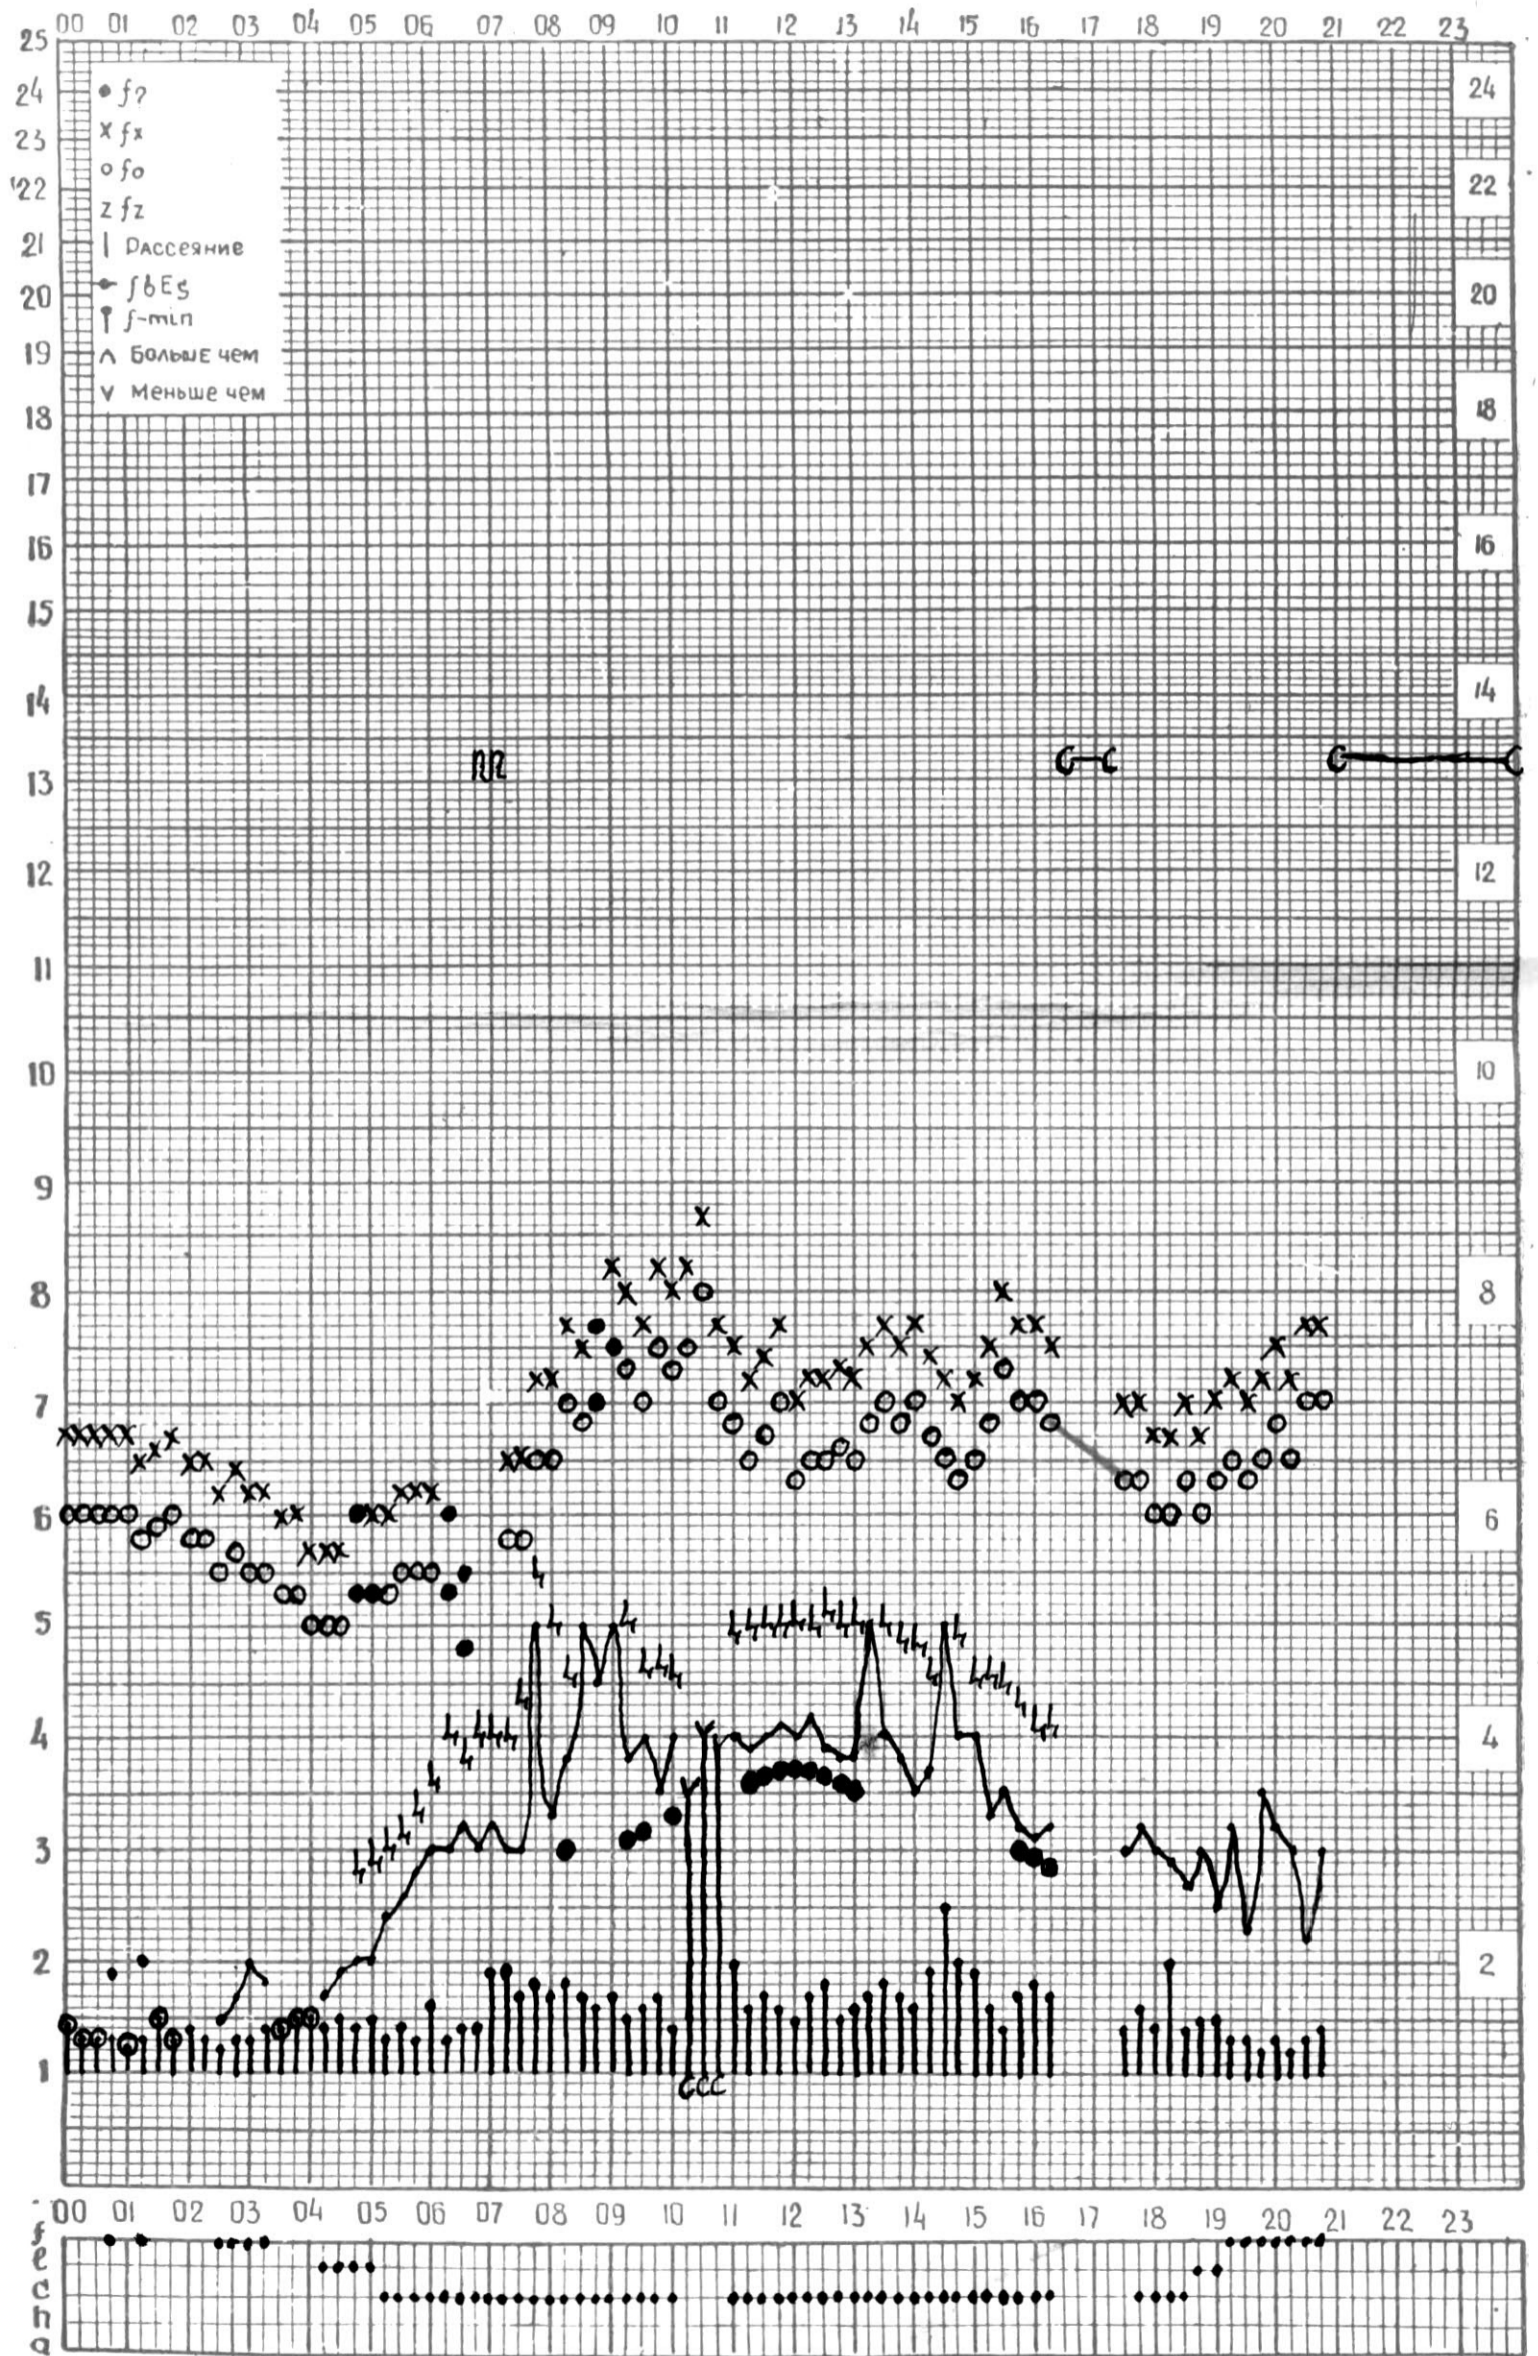

МЕЖДУНАРОДНЫЙ ГОД

АКТИВНОГО СОЛНЦА

ВРЕМЯ 45° E

станция Тбилиси i — график ионосферных данных, дата 28 МАЯ, 1972