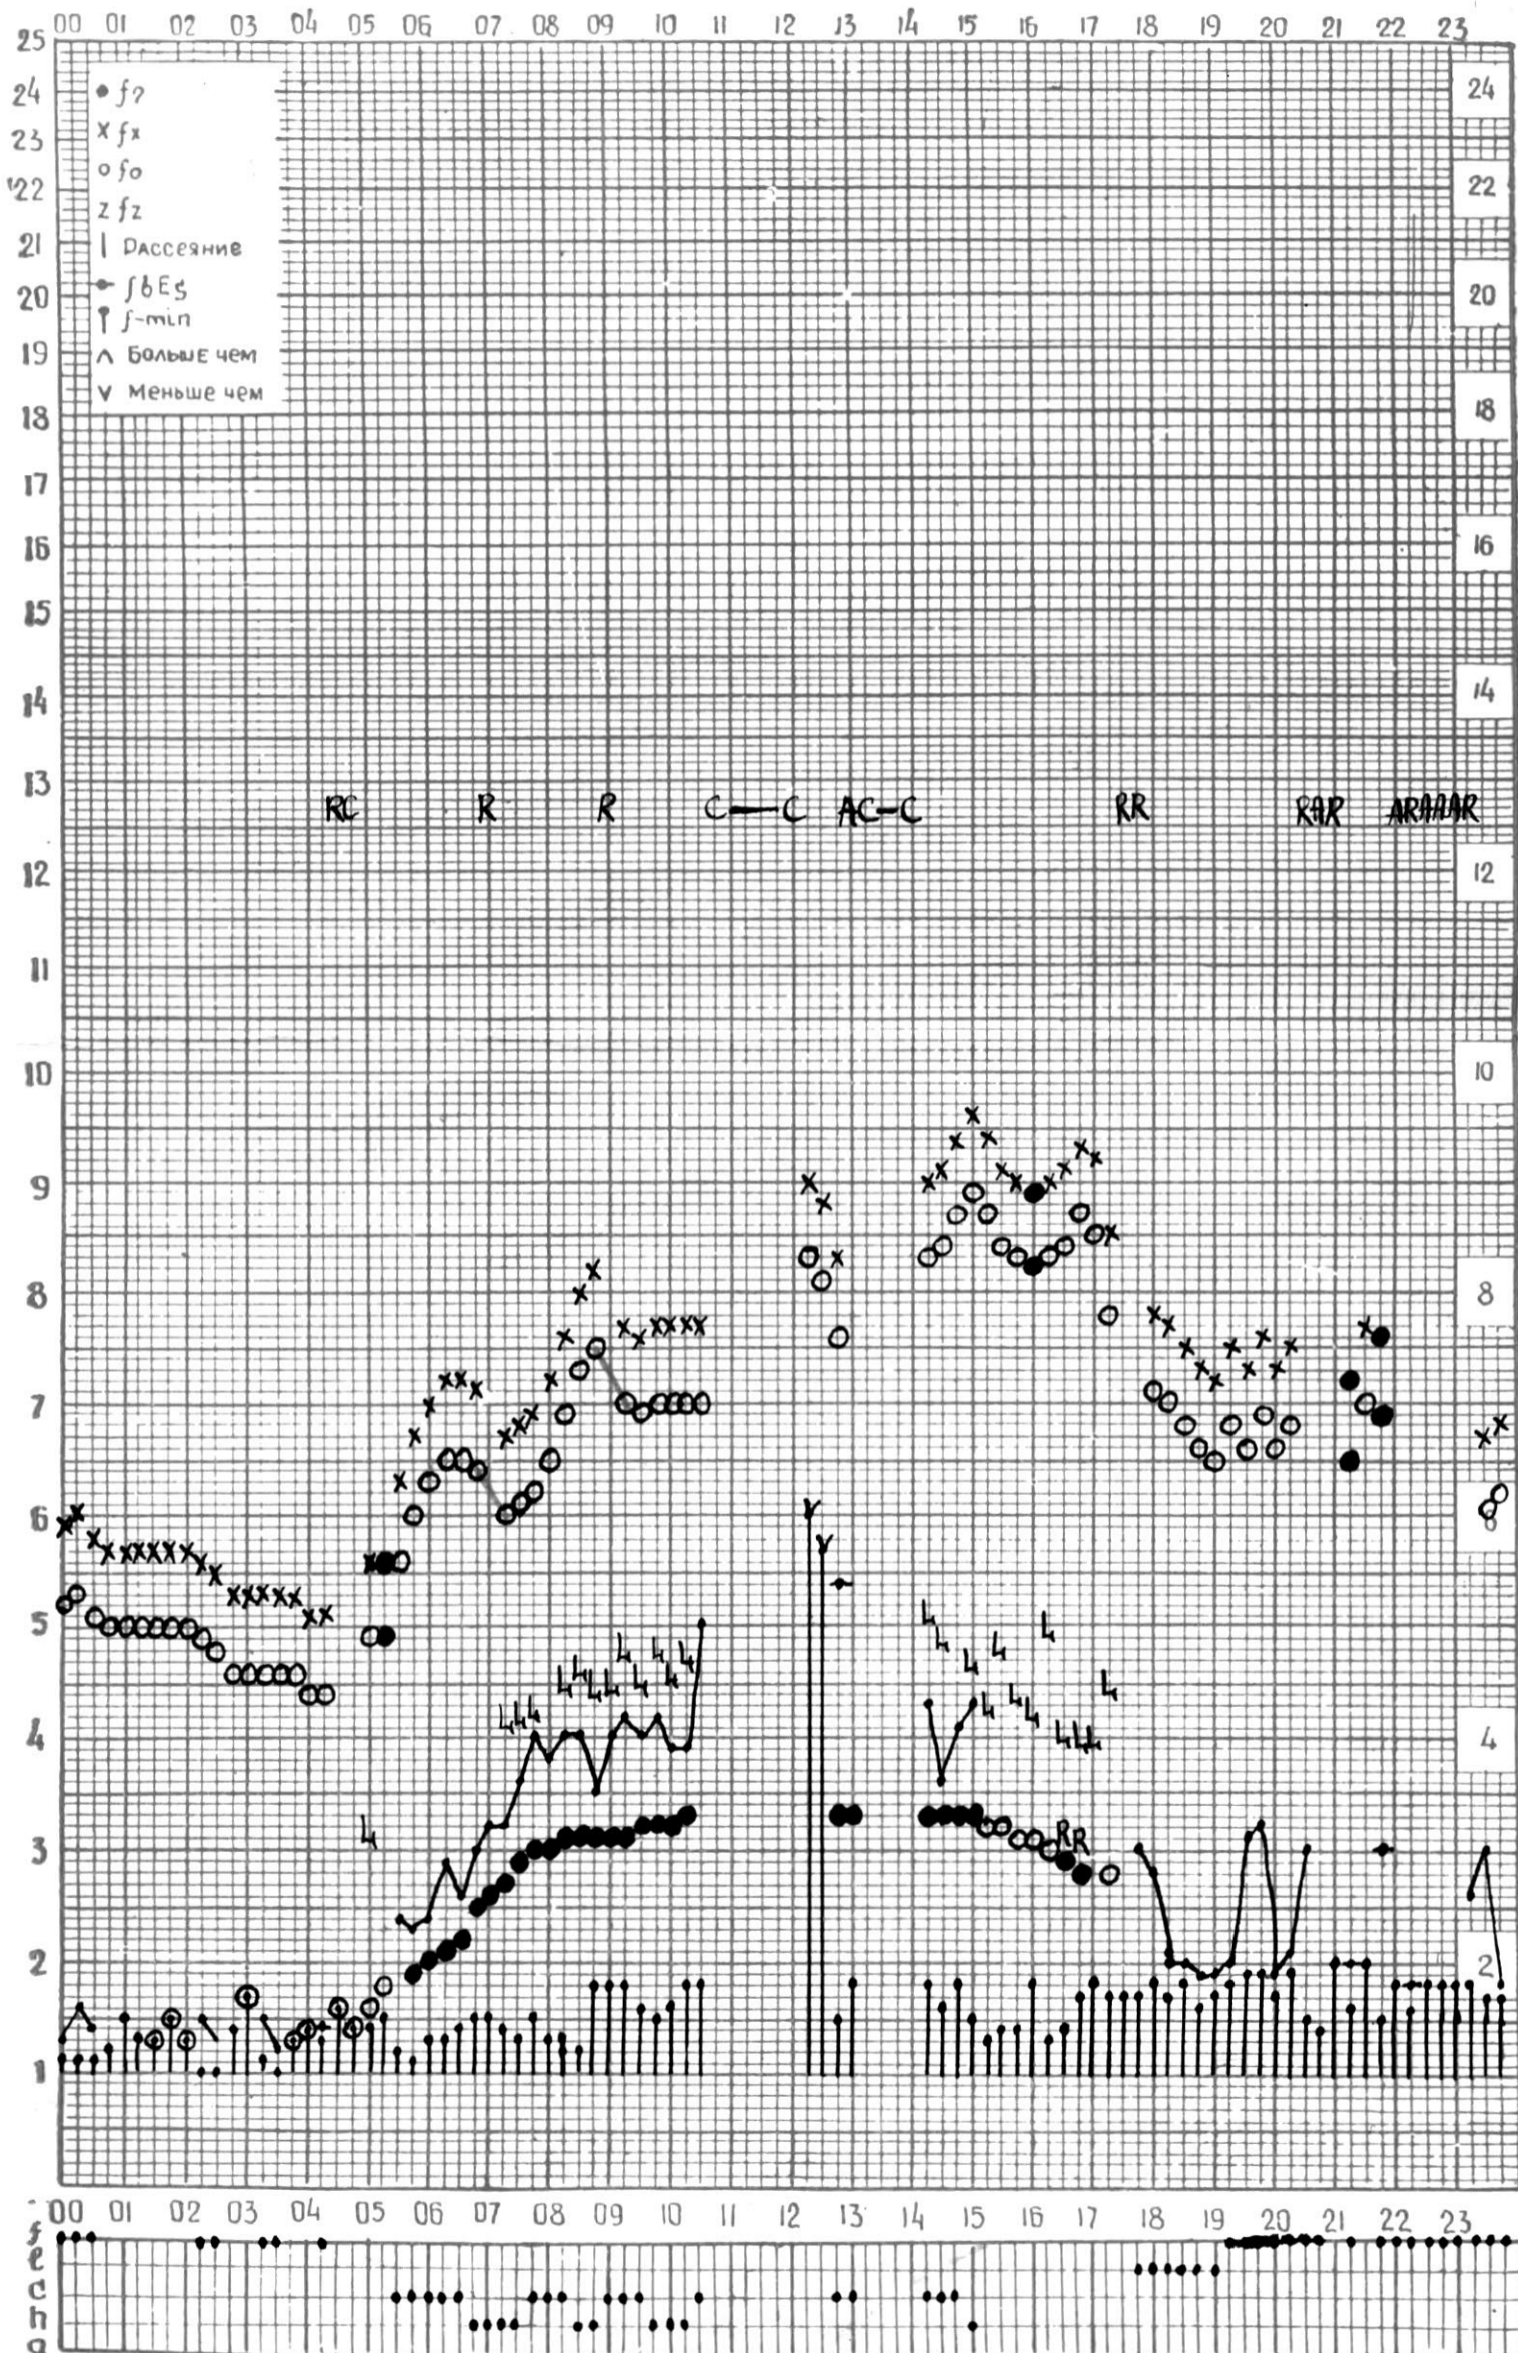

МЕЖДУНАРОДНЫЙ ГОД

АКТИВНОГО СОЛНЦА

ВРЕМЯ 45° E

станция Тбилиси 1 — график ионосферных данных, дата 1 МАЯ, 1972

МЕЖДУНАРОДНЫЙ ГОД

АКТИВНОГО СОЛНЦА

ВРЕМЯ 45° E

станция Тбилиси i — график ионосферных данных, дата 2 МАЯ, 1972

кзм отсчитано АБУАШВИЛИ

МЕЖДУНАРОДНЫЙ ГОД
 АКТИВНОГО СОЛНЦА

ВРЕМЯ 45° E

станция Тбилиси I — график ионосферных данных, дата 3 МАЯ, 1972

МЕЖДУНАРОДНЫЙ ГОД

АКТИВНОГО СОЛНЦА

ВРЕМЯ 45° E

станция Тбилиси I — график ионосферных данных, дата 4 МАЯ, 1972

МЕЖДУНАРОДНЫЙ ГОД
АКТИВНОГО СОЛНЦА

ВРЕМЯ 45° Е

станция Тбилиси I — график ионосферных данных, дата 5 МАЯ, 1972

КЭМ ОТСЧИТАНО КЕНКЕБАШВИЛИ

МЕЖДУНАРОДНЫЙ ГОД

АКТИВНОГО СОЛНЦА

ВРЕМЯ 45° E

станция Тбилиси I — график ионосферных данных, дата 6 МАЯ, 1972

МЕЖДУНАРОДНЫЙ ГОД
АКТИВНОГО СОЛНЦА

ВРЕМЯ 45° E

станция Тбилиси I — график ионосферных данных, дата 7 МАЯ, 1972

МЕЖДУНАРОДНЫЙ ГОД

АКТИВНОГО СОЛНЦА

ВРЕМЯ 45° Е

станция Тбилиси i — график ионосферных данных, дата 8 МАЯ, 1972