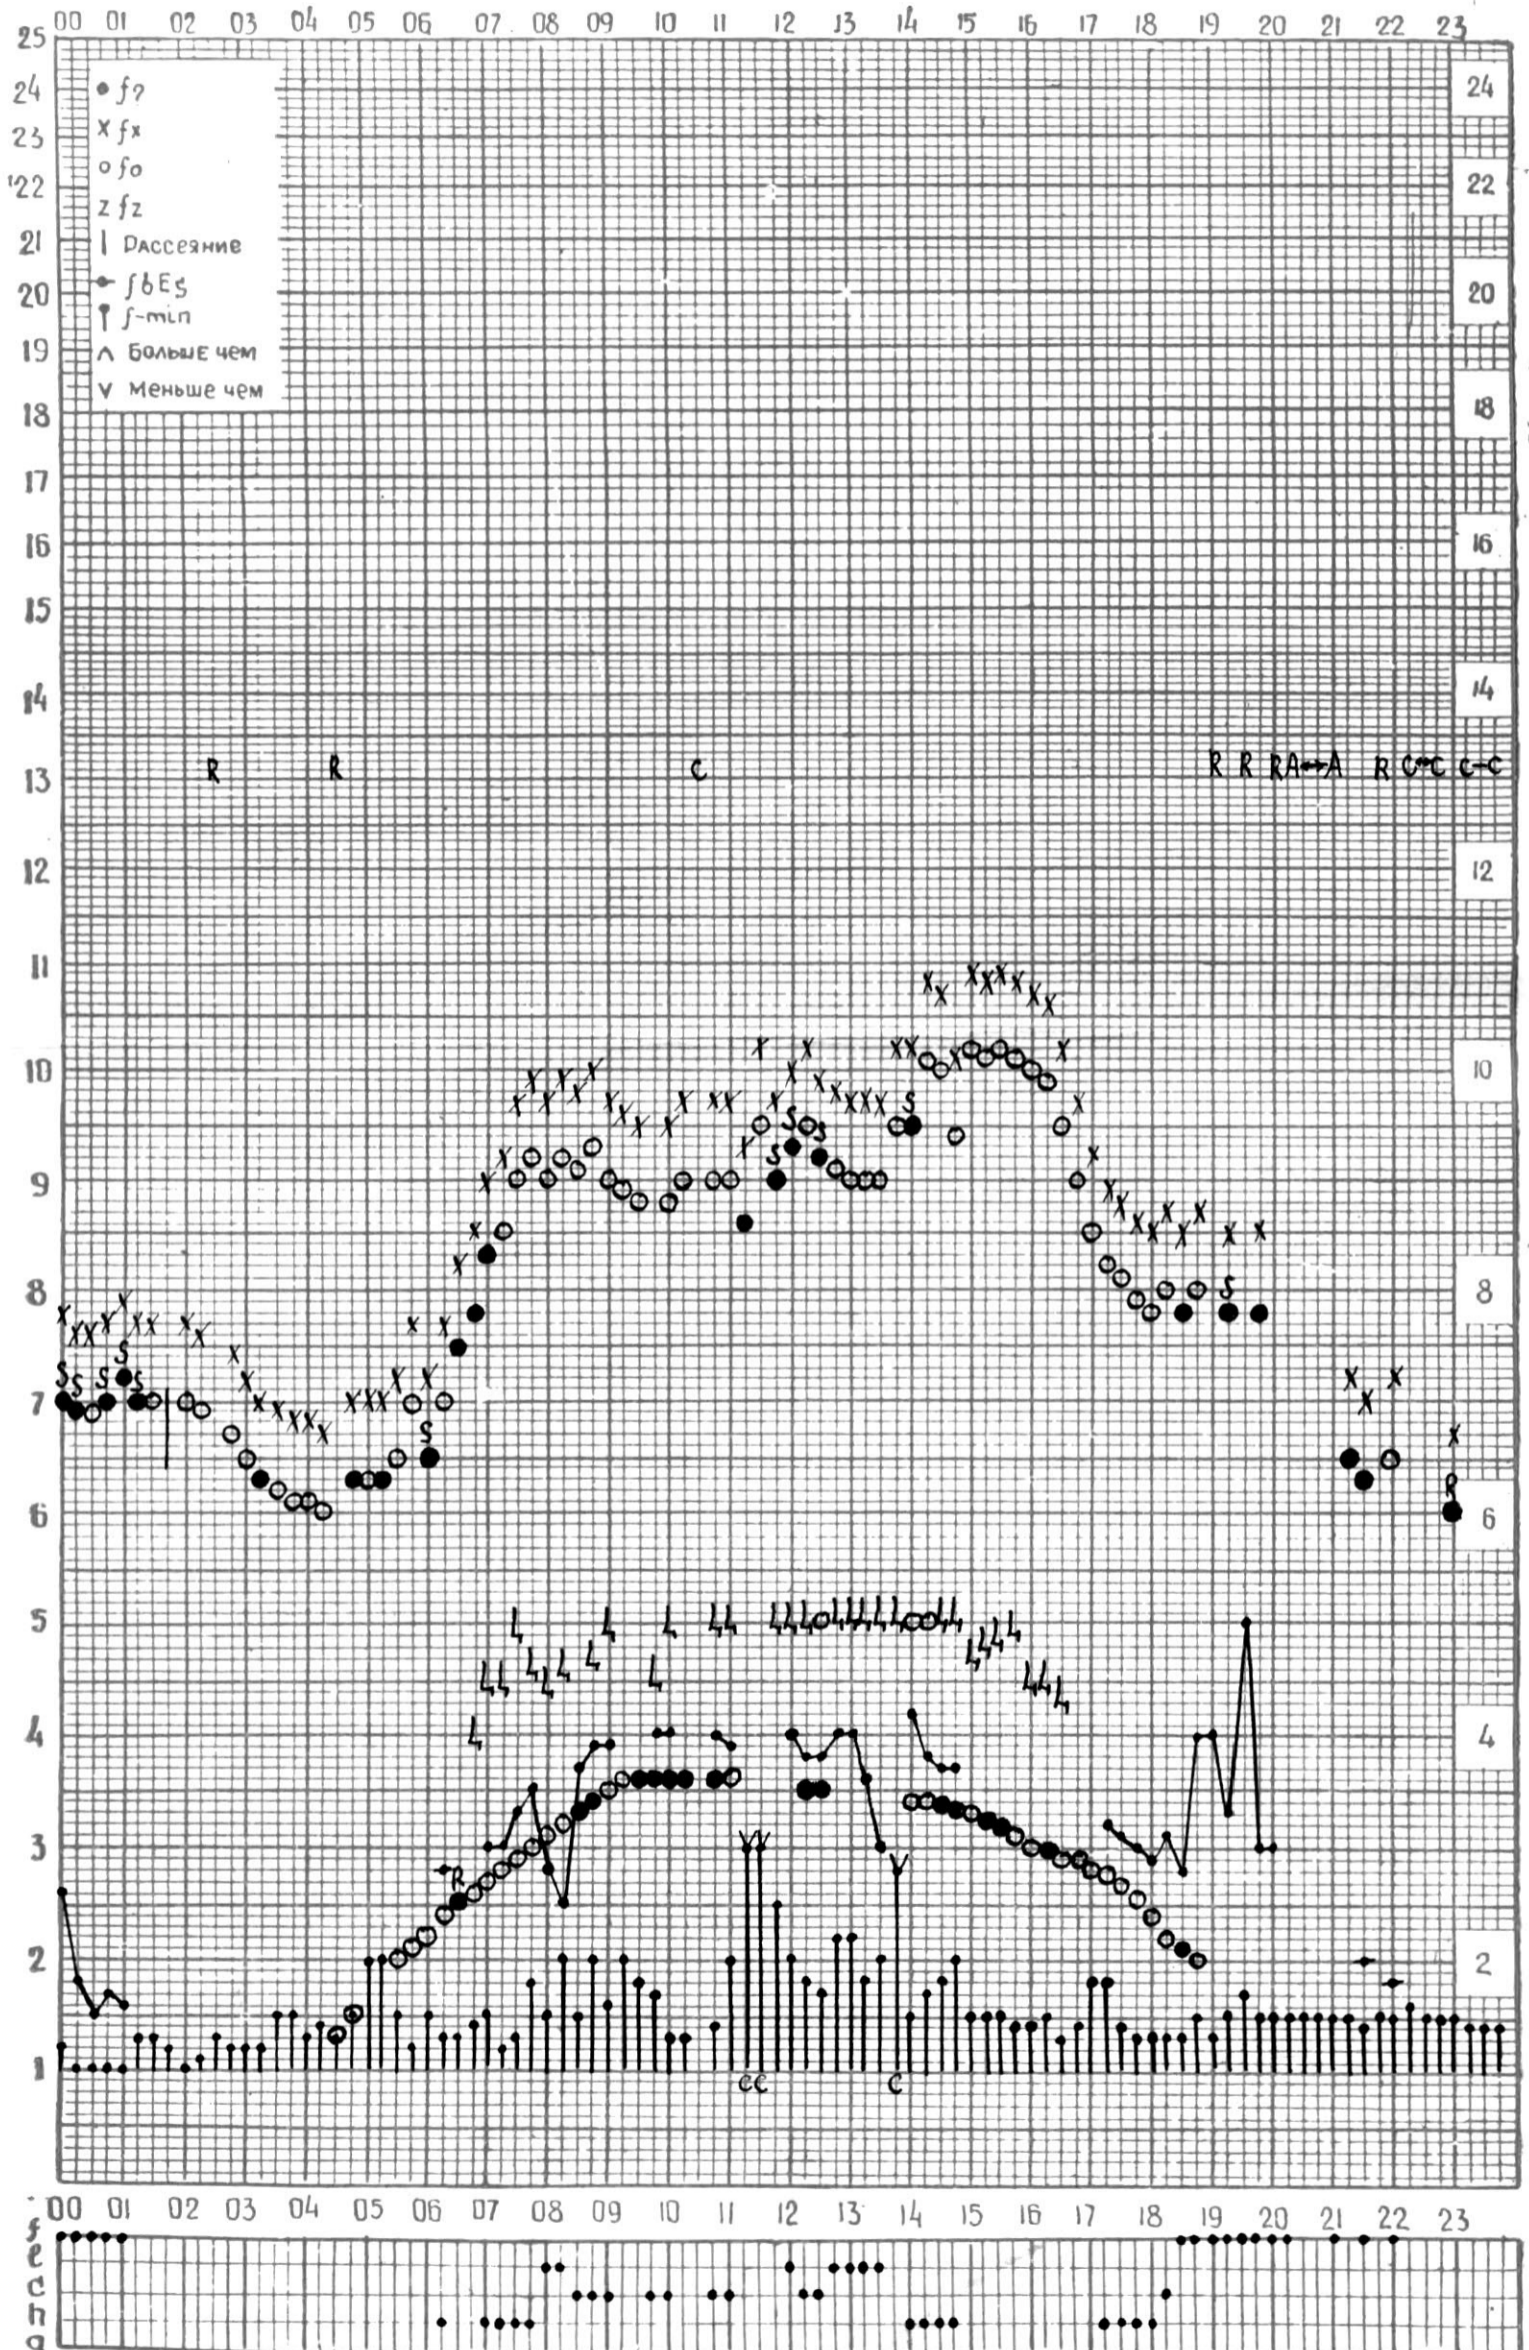

МЕЖДУНАРОДНЫЙ ГОД
АКТИВНОГО СОЛНЦА

ВРЕМЯ 45° E

станция Тбилиси f — график ионосферных данных, дата 9 МАЯ, 1972

КЭМ ОТСЧИТАНО ПЕТРИАШВИЛИ