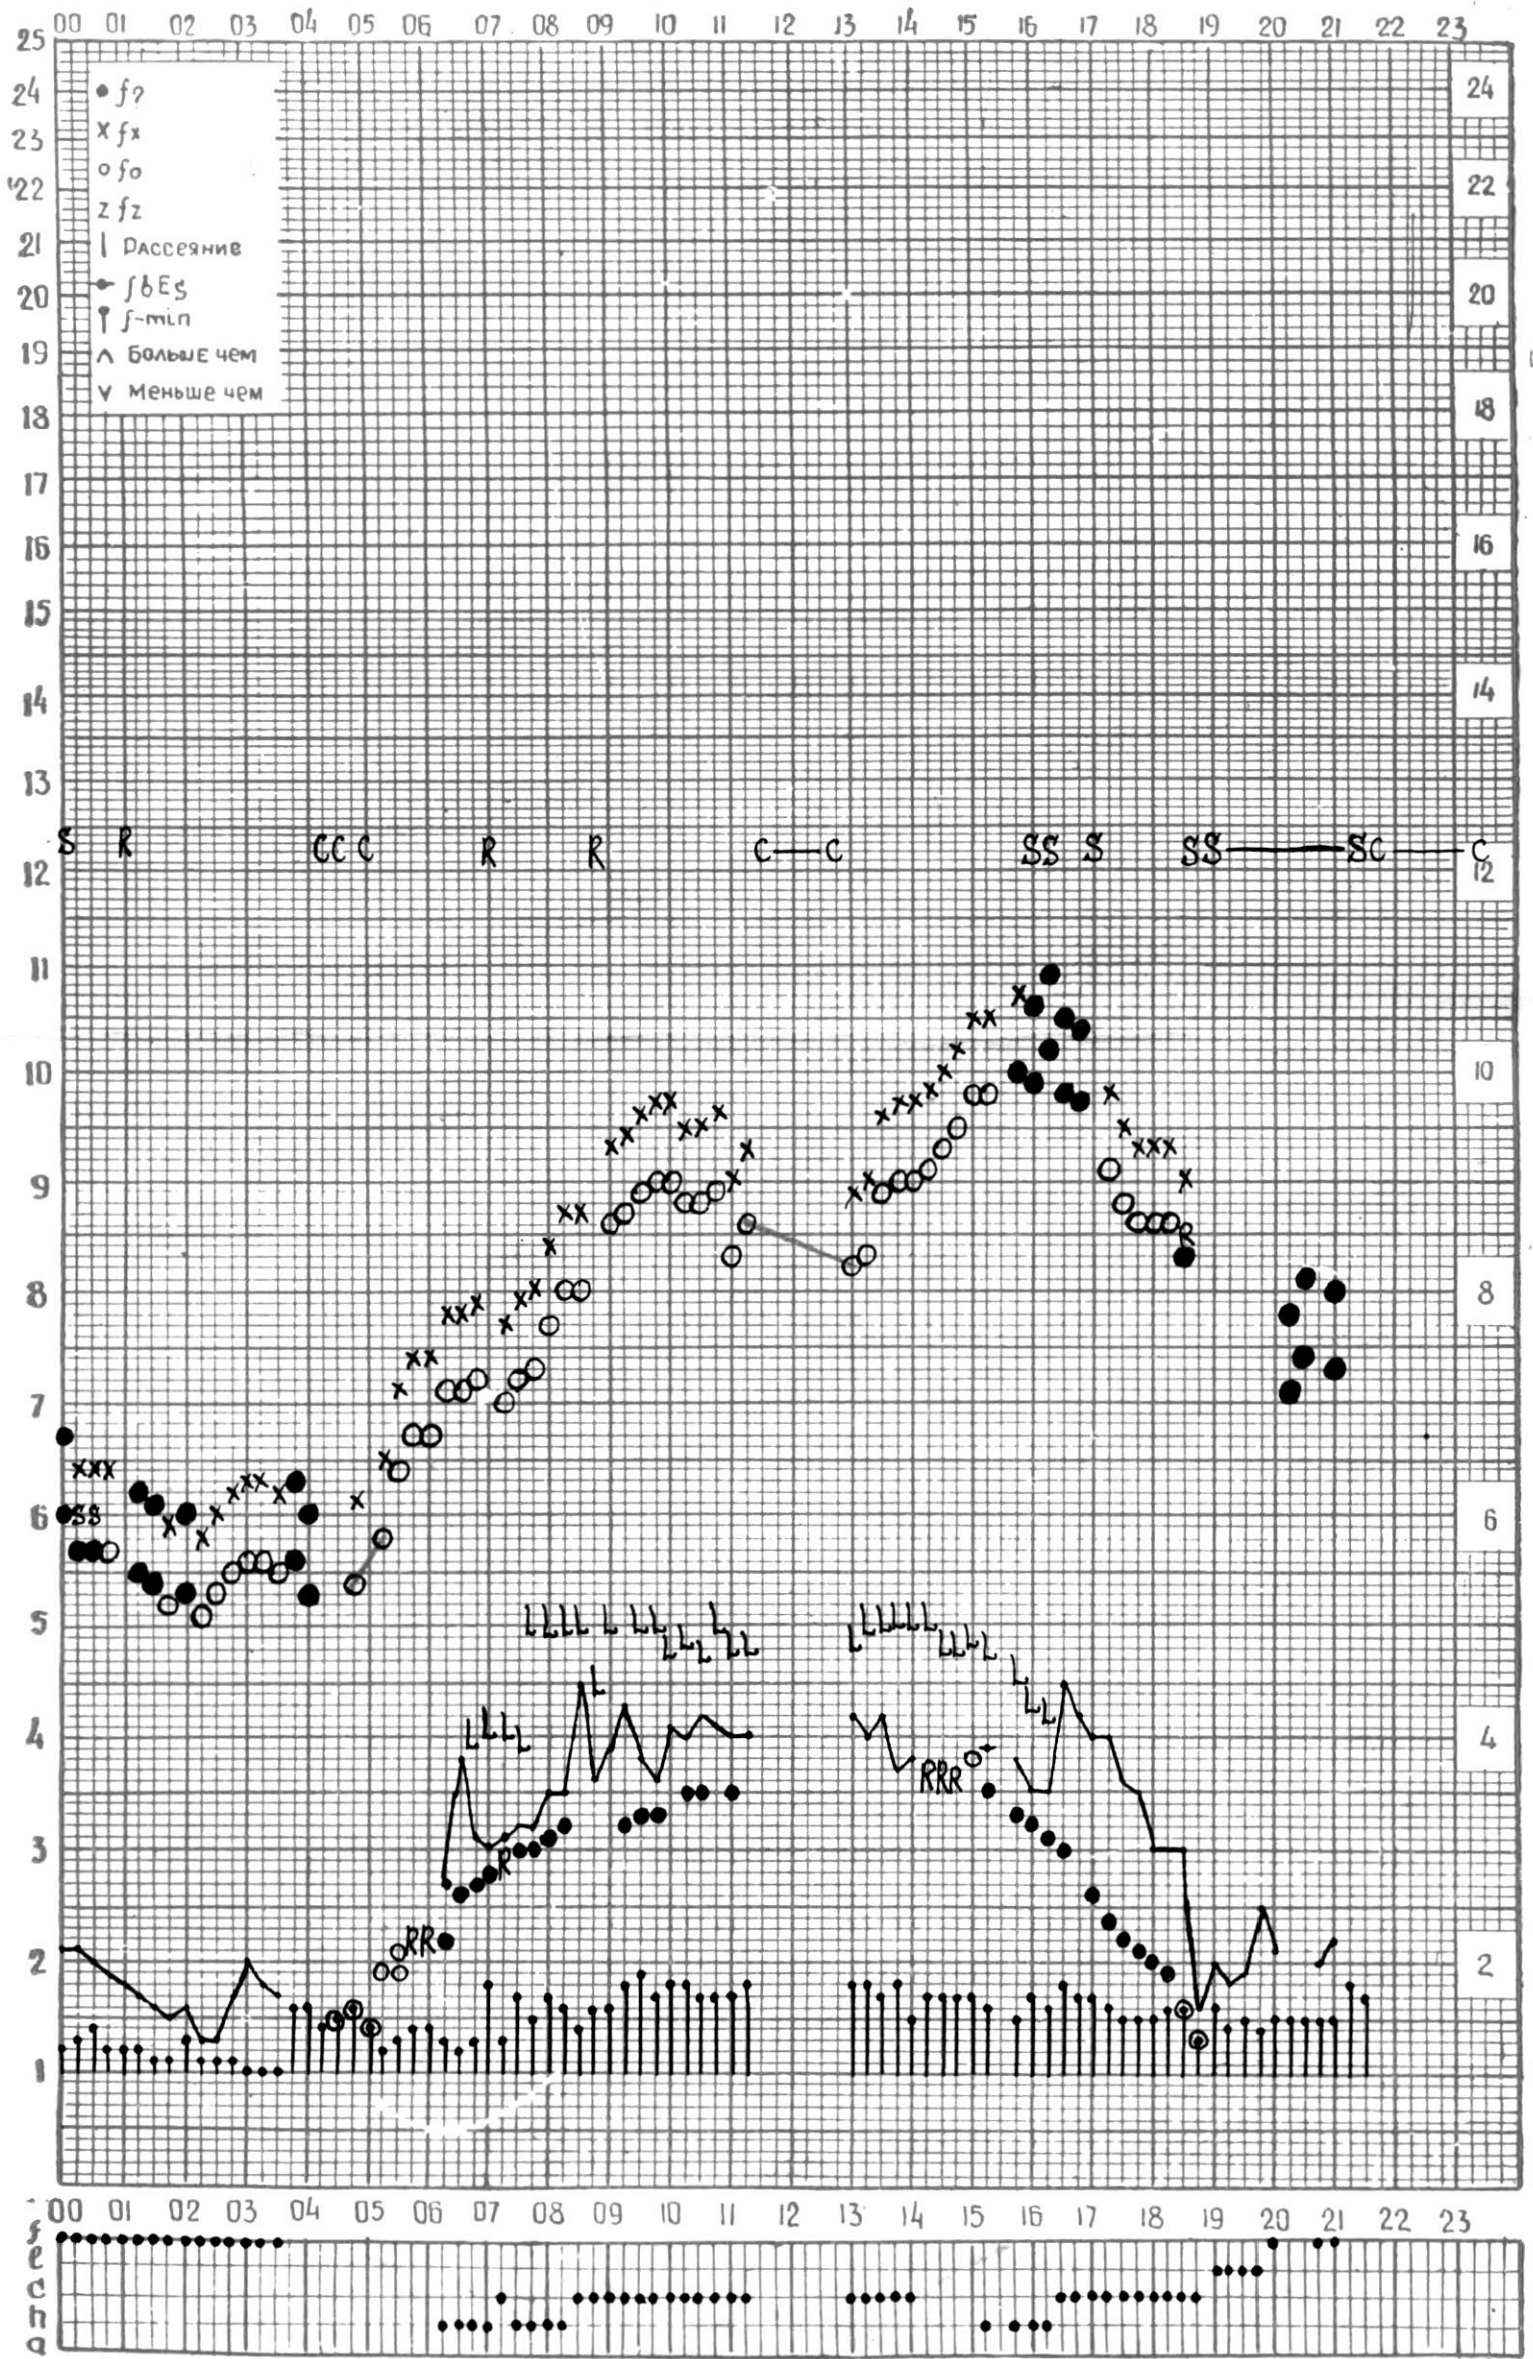

МЕЖДУНАРОДНЫЙ ГОД

АКТИВНОГО СОЛНЦА

ВРЕМЯ 45° E

станция Тбилиси 1 — график ионосферных данных, дата 1 МАЯ, 1972

МЕЖДУНАРОДНЫЙ ГОД

АКТИВНОГО СОЛНЦА

ВРЕМЯ 45° E

станция Тбилиси i — график ионосферных данных, дата 2 МАЯ, 1972

кзм отсчитано АБУАШВИЛИ

МЕЖДУНАРОДНЫЙ ГОД
 АКТИВНОГО СОЛНЦА

ВРЕМЯ 45° E

станция Тбилиси I — график ионосферных данных, дата 3 МАЯ, 1972

МЕЖДУНАРОДНЫЙ ГОД

АКТИВНОГО СОЛНЦА

ВРЕМЯ 45° E

станция Тбилиси I — график ионосферных данных, дата 4 МАЯ, 1972

МЕЖДУНАРОДНЫЙ ГОД
АКТИВНОГО СОЛНЦА

ВРЕМЯ 45° Е

станция Тбилиси I — график ионосферных данных, дата 5 МАЯ, 1972

КЭМ ОТСЧИТАНО КЕНКЕБАШВИЛИ

МЕЖДУНАРОДНЫЙ ГОД

АКТИВНОГО СОЛНЦА

ВРЕМЯ 45° E

станция Тбилиси I — график ионосферных данных, дата 6 МАЯ, 1972

МЕЖДУНАРОДНЫЙ ГОД
АКТИВНОГО СОЛНЦА

ВРЕМЯ 45° E

станция Тбилиси I — график ионосферных данных, дата 7 МАЯ, 1972

МЕЖДУНАРОДНЫЙ ГОД

АКТИВНОГО СОЛНЦА

ВРЕМЯ 45° Е

станция Тбилиси i — график ионосферных данных, дата 8 МАЯ, 1972