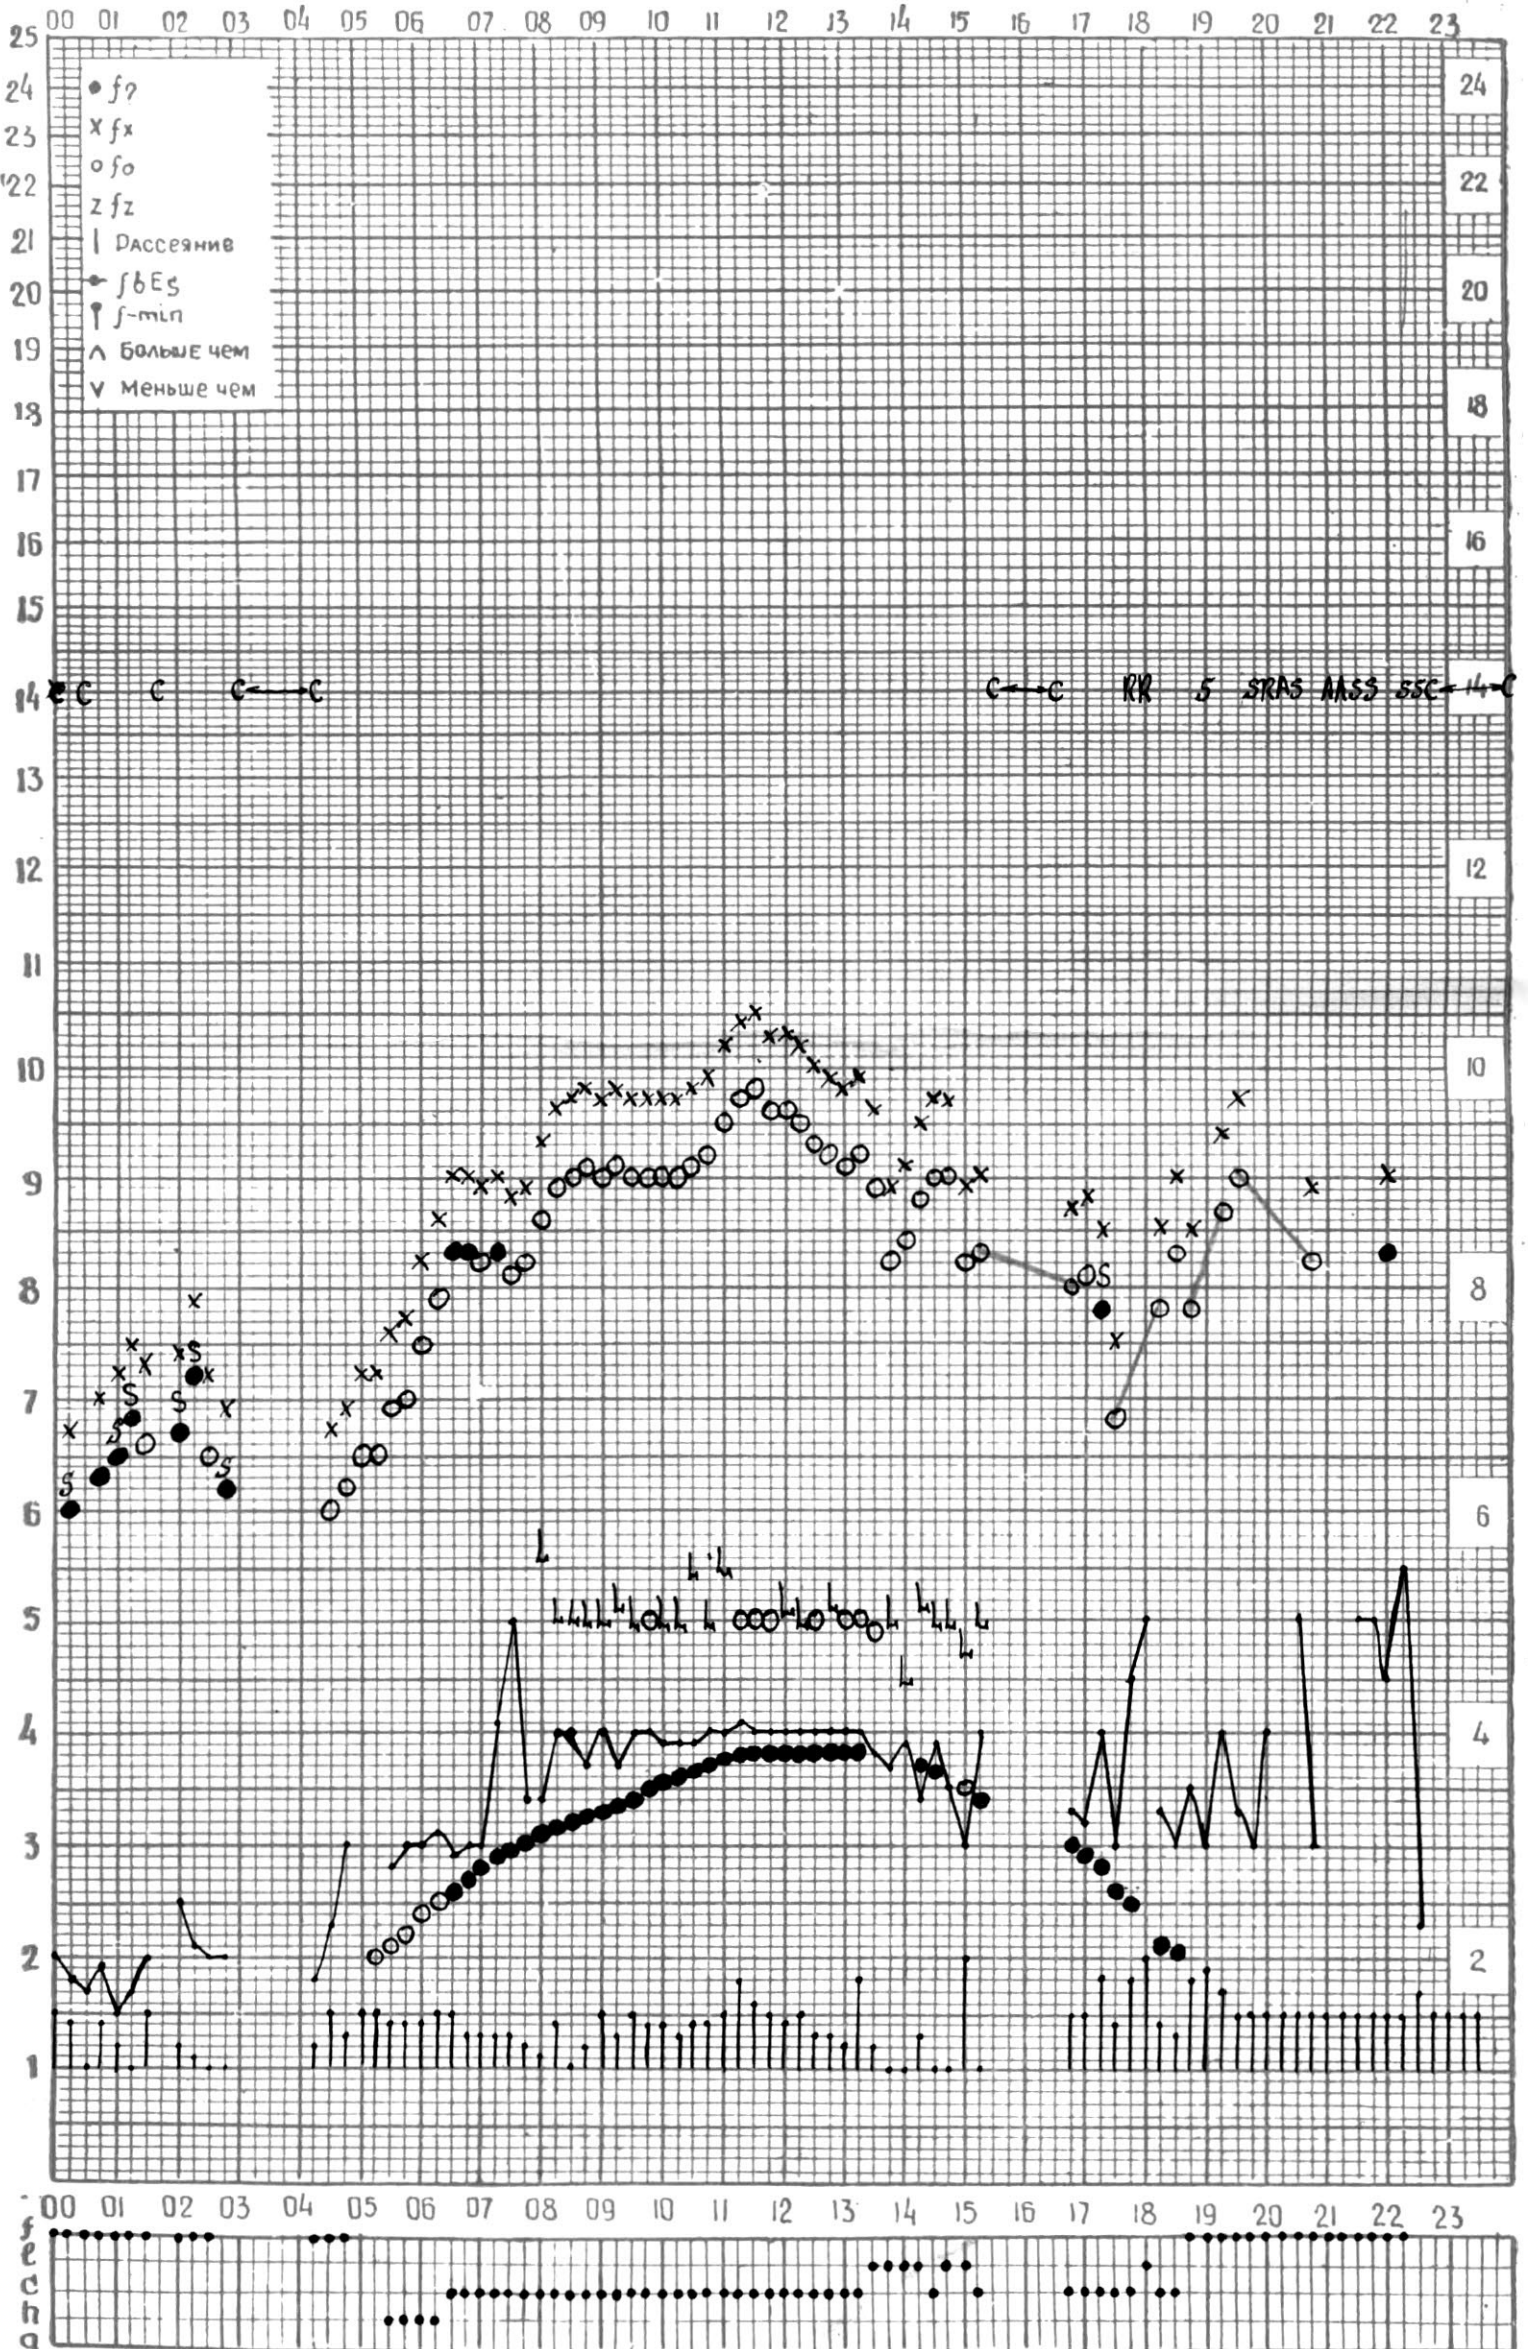

МЕЖДУНАРОДНЫЙ ГОД

АКТИВНОГО СОЛНЦА

ВРЕМЯ 45° E

станция Тбилиси 1 — график ионосферных данных, дата 1 МАЯ, 1972

МЕЖДУНАРОДНЫЙ ГОД

АКТИВНОГО СОЛНЦА

ВРЕМЯ 45° E

станция Тбилиси i — график ионосферных данных, дата 2 МАЯ, 1972

МЕЖДУНАРОДНЫЙ ГОД
АКТИВНОГО СОЛНЦА

ВРЕМЯ 45° Е

станция Тбилиси I — график ионосферных данных, дата 5 МАЯ, 1972

КЭМ ОТСЧИТАНО КЕНКЕБАШВИЛИ

МЕЖДУНАРОДНЫЙ ГОД

АКТИВНОГО СОЛНЦА

ВРЕМЯ 45° E

станция Тбилиси I — график ионосферных данных, дата 6 МАЯ, 1972

МЕЖДУНАРОДНЫЙ ГОД

АКТИВНОГО СОЛНЦА

ВРЕМЯ 45° E

станция Тбилиси f — график ионосферных данных, дата 16 МАЯ, 1972

МЕЖДУНАРОДНЫЙ ГОД
АКТИВНОГО СОЛНЦА

ВРЕМЯ 45° E

станция Тбилиси i — график ионосферных данных, дата 17 МАЯ, 1972

МЕЖДУНАРОДНЫЙ ГОД

АКТИВНОГО СОЛНЦА

ВРЕМЯ 45° Е

станция Тбилиси I — график ионосферных данных, дата 18 МАЯ, 1972

МЕЖДУНАРОДНЫЙ ГОД

АКТИВНОГО СОЛНЦА

ВРЕМЯ 45° E

станция Тбилиси f — график ионосферных данных, дата 19 МАЯ, 1972