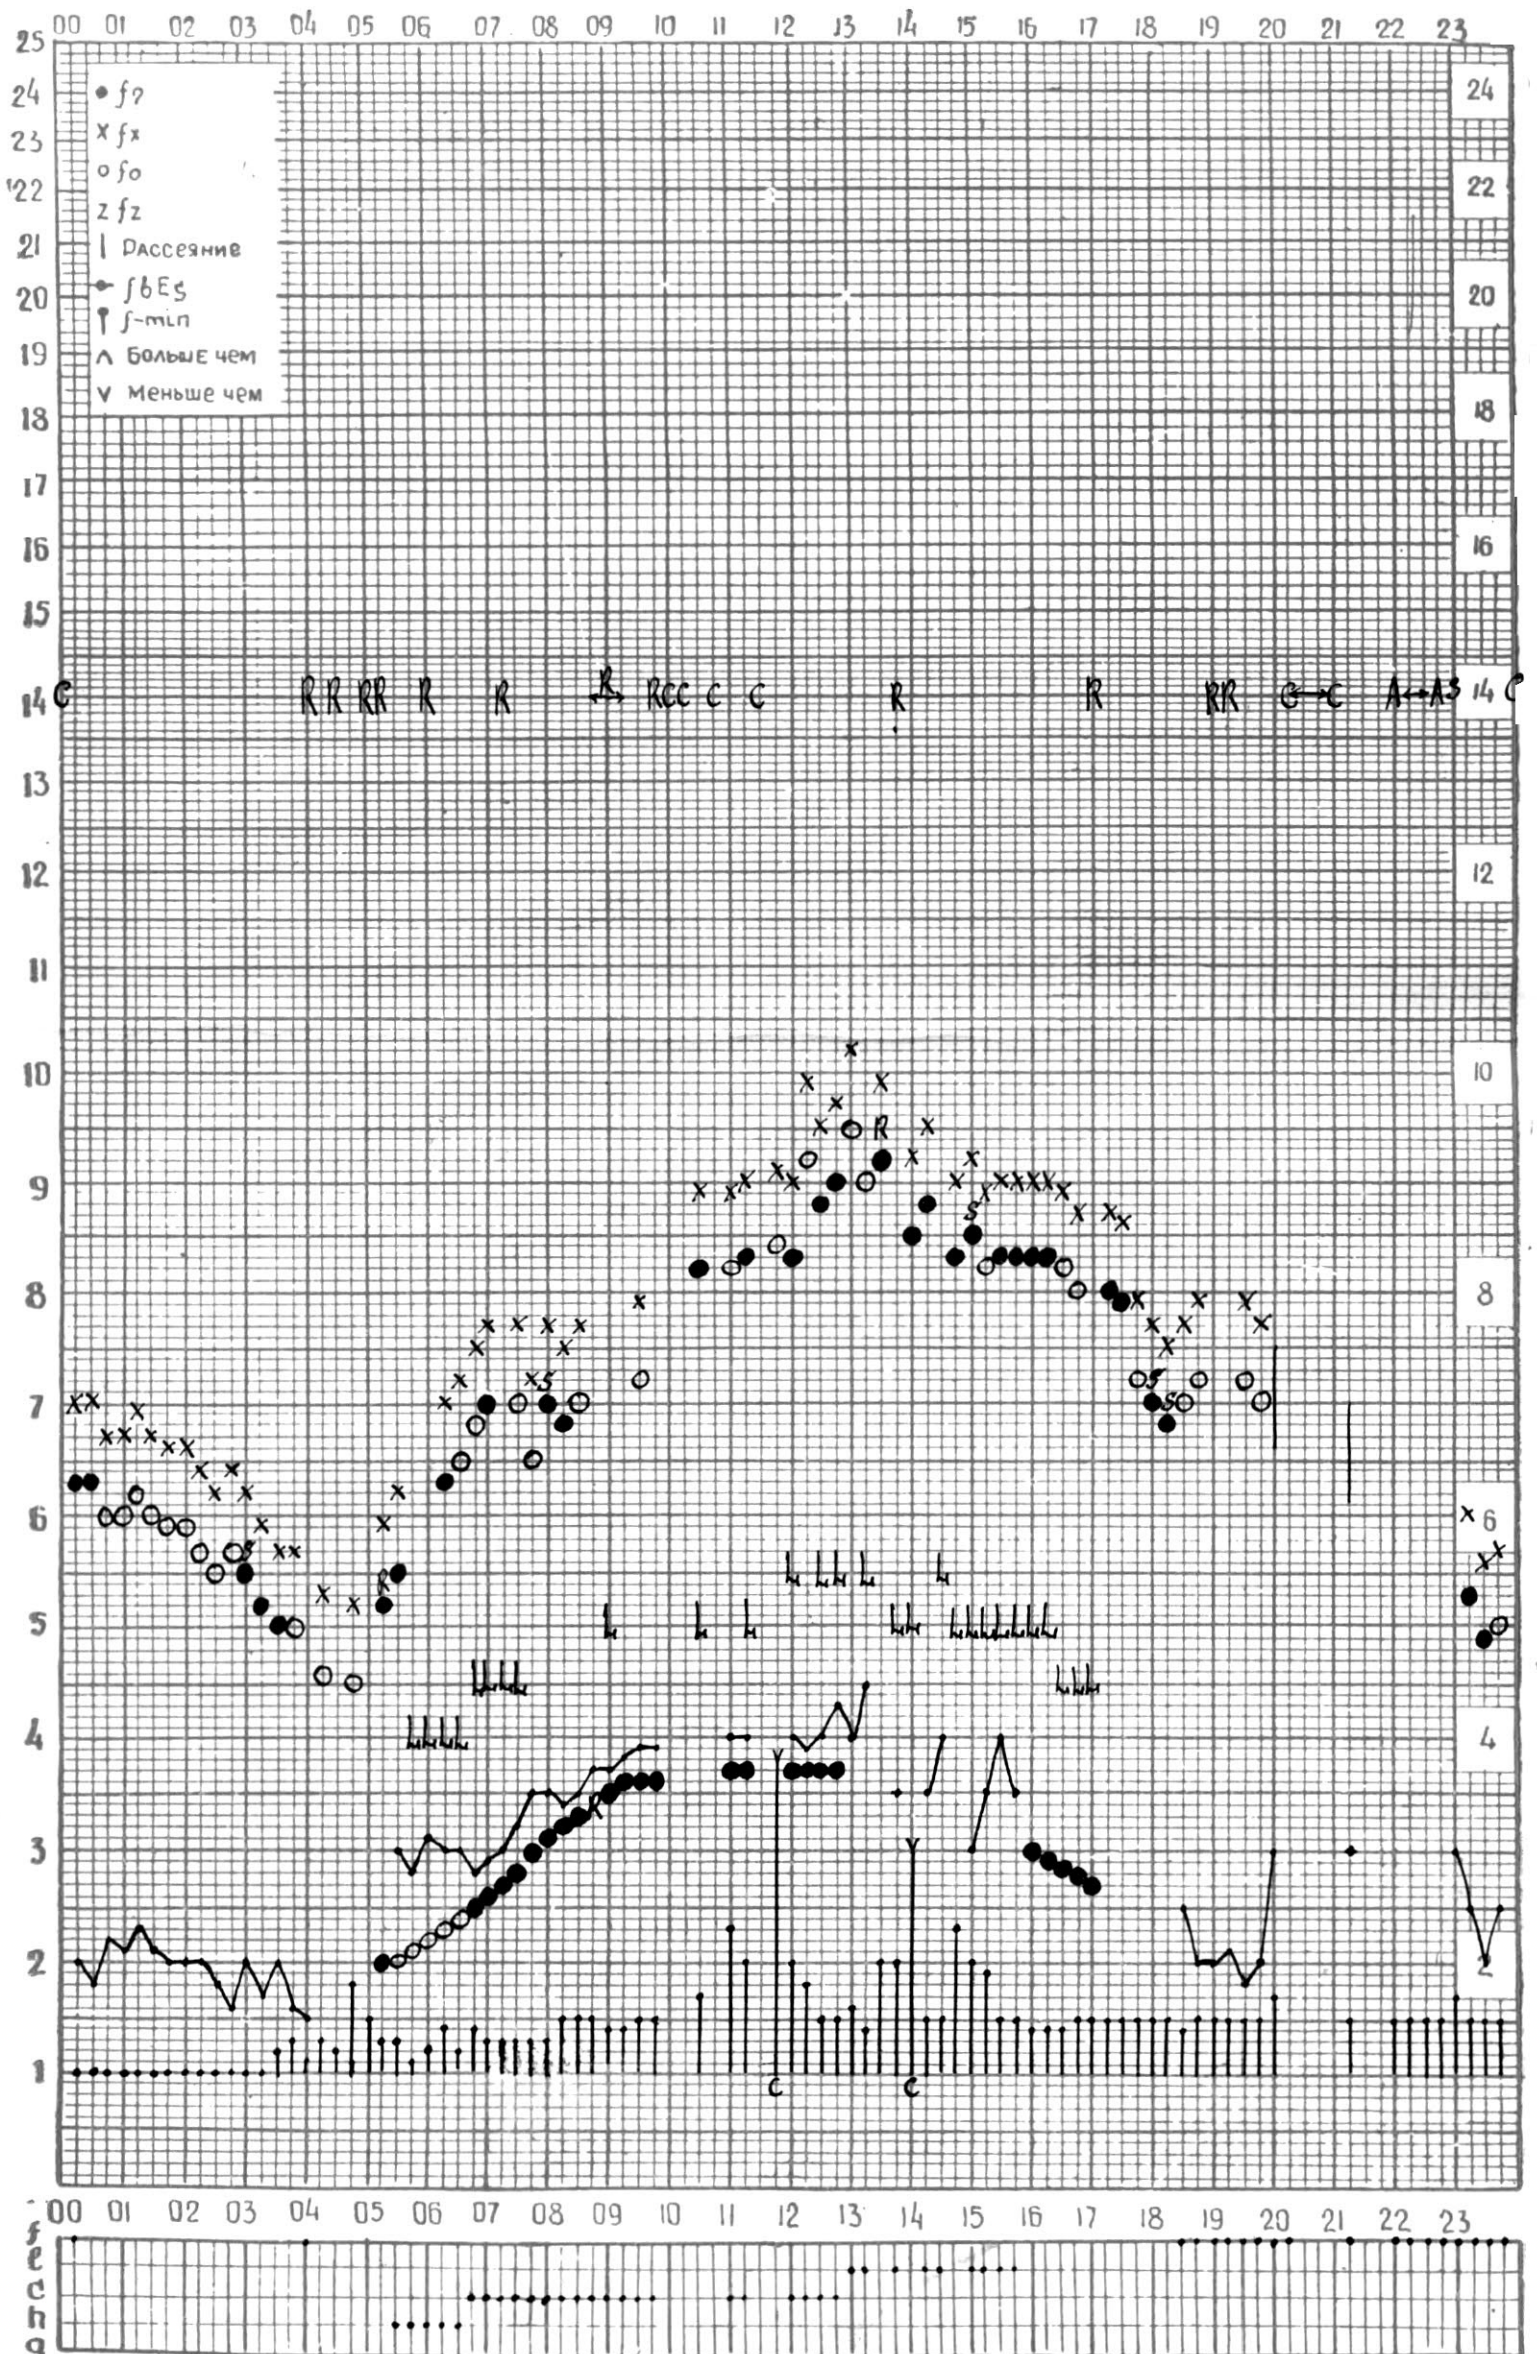

МЕЖДУНАРОДНЫЙ ГОД

АКТИВНОГО СОЛНЦА

ВРЕМЯ 45° E

станция Тбилиси 1 — график ионосферных данных, дата 1 МАЯ, 1972

МЕЖДУНАРОДНЫЙ ГОД

АКТИВНОГО СОЛНЦА

ВРЕМЯ 45° E

станция Тбилиси i — график ионосферных данных, дата 2 МАЯ, 1972

МЕЖДУНАРОДНЫЙ ГОД
АКТИВНОГО СОЛНЦА

ВРЕМЯ 45° Е

станция Тбилиси I — график ионосферных данных, дата 5 МАЯ, 1972

КЭМ ОТСЧИТАНО КЕНКЕБАШВИЛИ

МЕЖДУНАРОДНЫЙ ГОД

АКТИВНОГО СОЛНЦА

ВРЕМЯ 45° E

станция Тбилиси I — график ионосферных данных, дата 6 МАЯ, 1972

МЕЖДУНАРОДНЫЙ ГОД
АКТИВНОГО СОЛНЦА

ВРЕМЯ 45° E

станция Тбилиси I — график ионосферных данных, дата 7 МАЯ, 1972

МЕЖДУНАРОДНЫЙ ГОД

АКТИВНОГО СОЛНЦА

ВРЕМЯ 45° Е

станция Тбилиси i — график ионосферных данных, дата 8 МАЯ, 1972

МЕЖДУНАРОДНЫЙ ГОД
АКТИВНОГО СОЛНЦА

ВРЕМЯ 45° E

станция Тбилиси f — график ионосферных данных, дата 9 МАЯ, 1972

КЭМ ОТСЧИТАНО ПЕТРИАШВИЛИ

МЕЖДУНАРОДНЫЙ ГОД

АКТИВНОГО СОЛНЦА

ВРЕМЯ 45° E

станция Тбилиси I — график ионосферных данных, дата 13 МАЯ, 1972