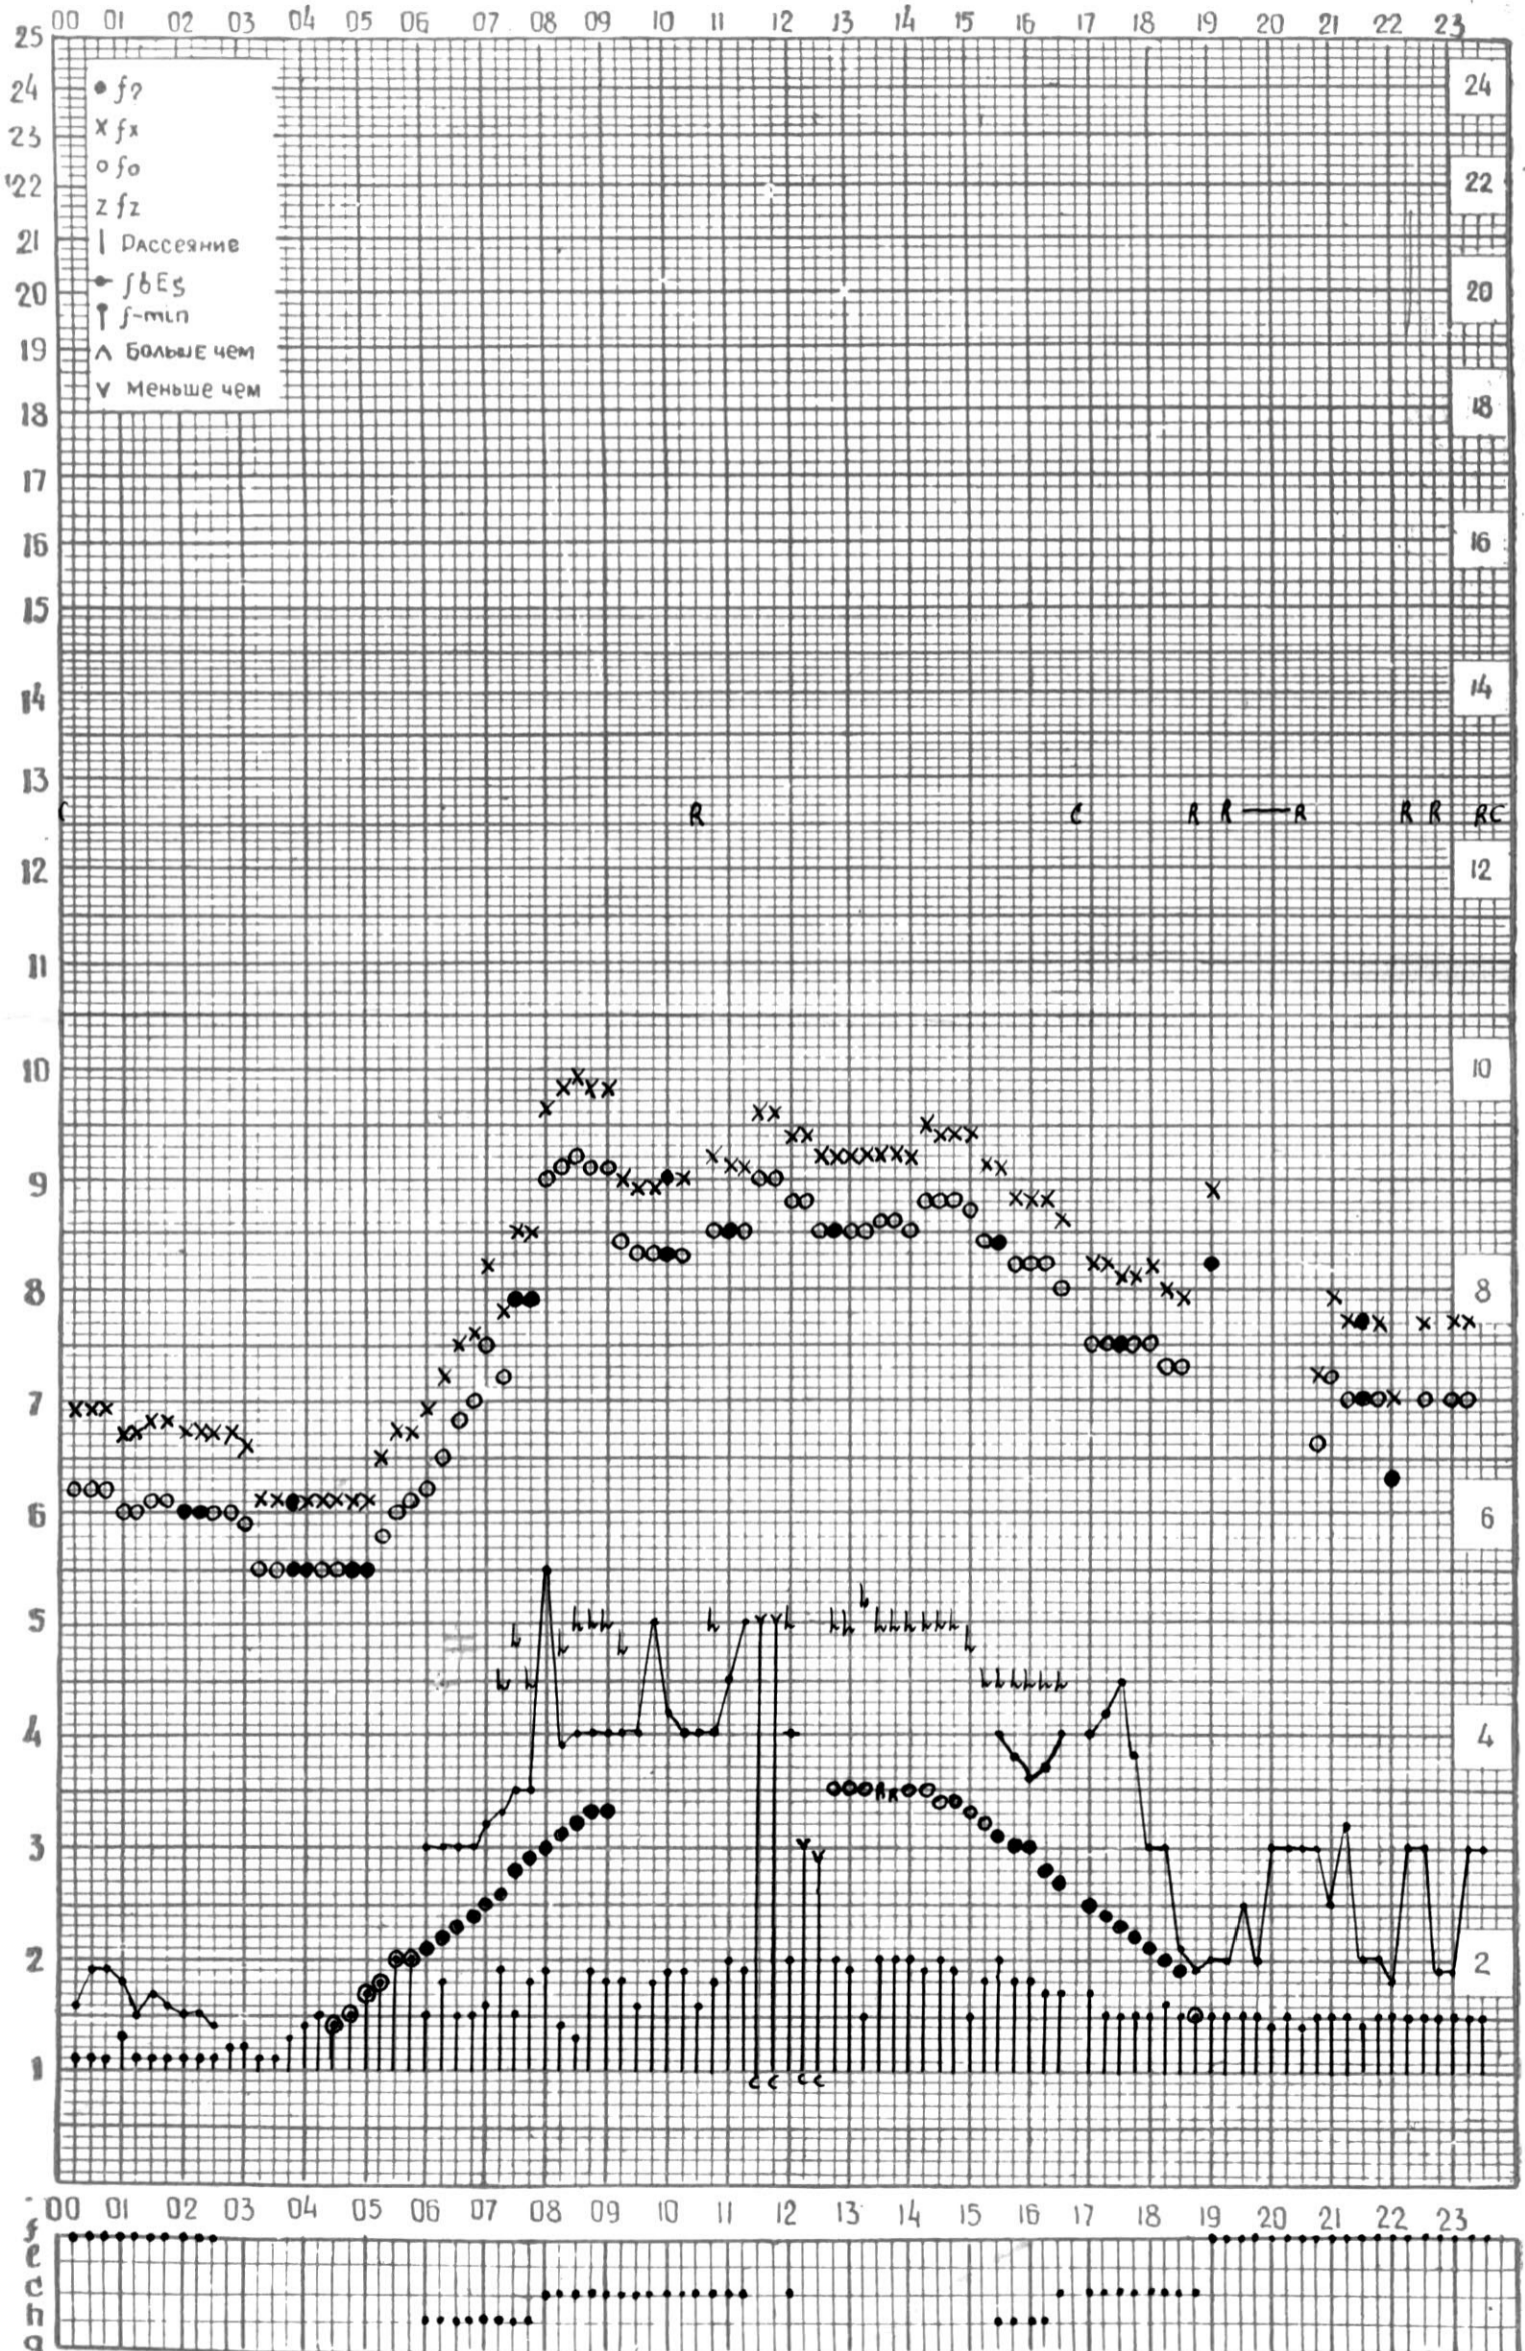

МЕЖДУНАРОДНЫЙ ГОД

АКТИВНОГО СОЛНЦА

ВРЕМЯ 45° E

станция Тбилиси 1 — график ионосферных данных, дата 1 МАЯ, 1972

МЕЖДУНАРОДНЫЙ ГОД

АКТИВНОГО СОЛНЦА

ВРЕМЯ 45° E

станция Тбилиси i — график ионосферных данных, дата 2 МАЯ, 1972

кзм отсчитано АБУАШВИЛИ

МЕЖДУНАРОДНЫЙ ГОД
 АКТИВНОГО СОЛНЦА

ВРЕМЯ 45° E

станция Тбилиси I — график ионосферных данных, дата 3 МАЯ, 1972

МЕЖДУНАРОДНЫЙ ГОД

АКТИВНОГО СОЛНЦА

ВРЕМЯ 45° E

станция Тбилиси I — график ионосферных данных, дата 4 МАЯ, 1972

МЕЖДУНАРОДНЫЙ ГОД
АКТИВНОГО СОЛНЦА

ВРЕМЯ 45° Е

станция Тбилиси I — график ионосферных данных, дата 5 МАЯ, 1972

КЭМ ОТСЧИТАНО КЕНКЕБАШВИЛИ

МЕЖДУНАРОДНЫЙ ГОД

АКТИВНОГО СОЛНЦА

ВРЕМЯ 45° E

станция Тбилиси I — график ионосферных данных, дата 6 МАЯ, 1972

МЕЖДУНАРОДНЫЙ ГОД
АКТИВНОГО СОЛНЦА

ВРЕМЯ 45° E

станция Тбилиси I — график ионосферных данных, дата 7 МАЯ, 1972

МЕЖДУНАРОДНЫЙ ГОД

АКТИВНОГО СОЛНЦА

ВРЕМЯ 45° Е

станция Тбилиси i — график ионосферных данных, дата 8 МАЯ, 1972