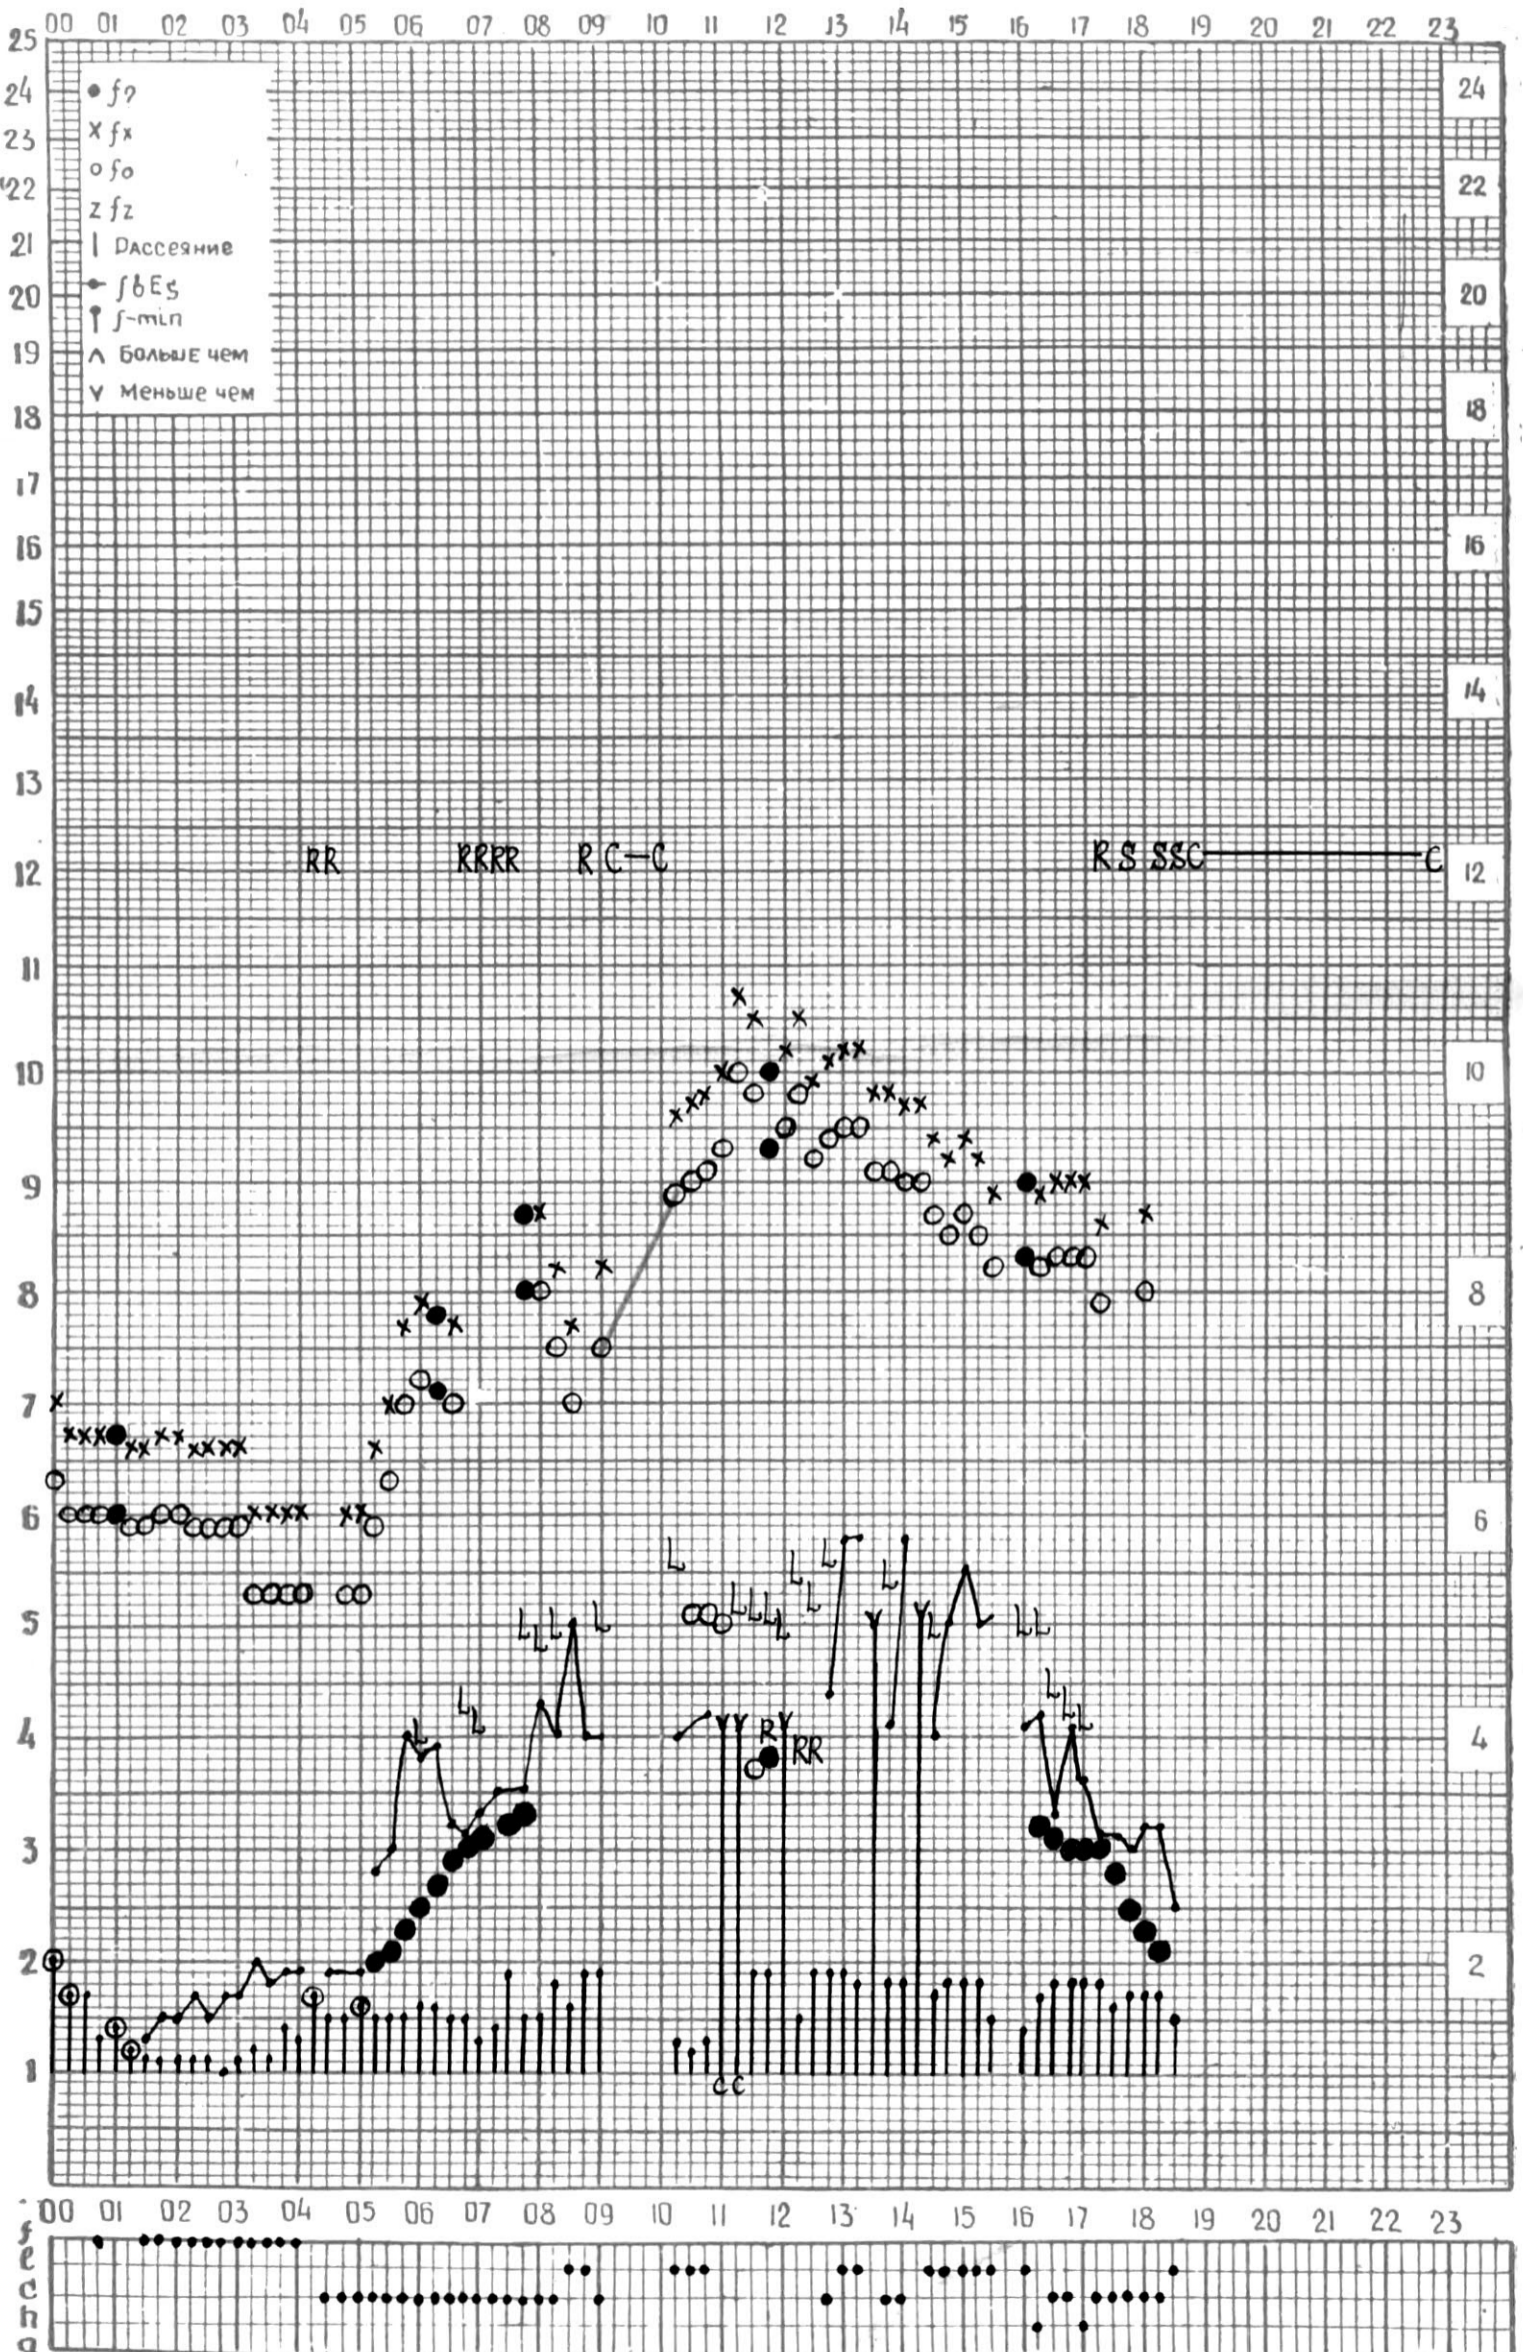

МЕЖДУНАРОДНЫЙ ГОД

АКТИВНОГО СОЛНЦА

ВРЕМЯ 45° Е

станция Тбилиси I — график ионосферных данных, дата 18 МАЯ, 1972