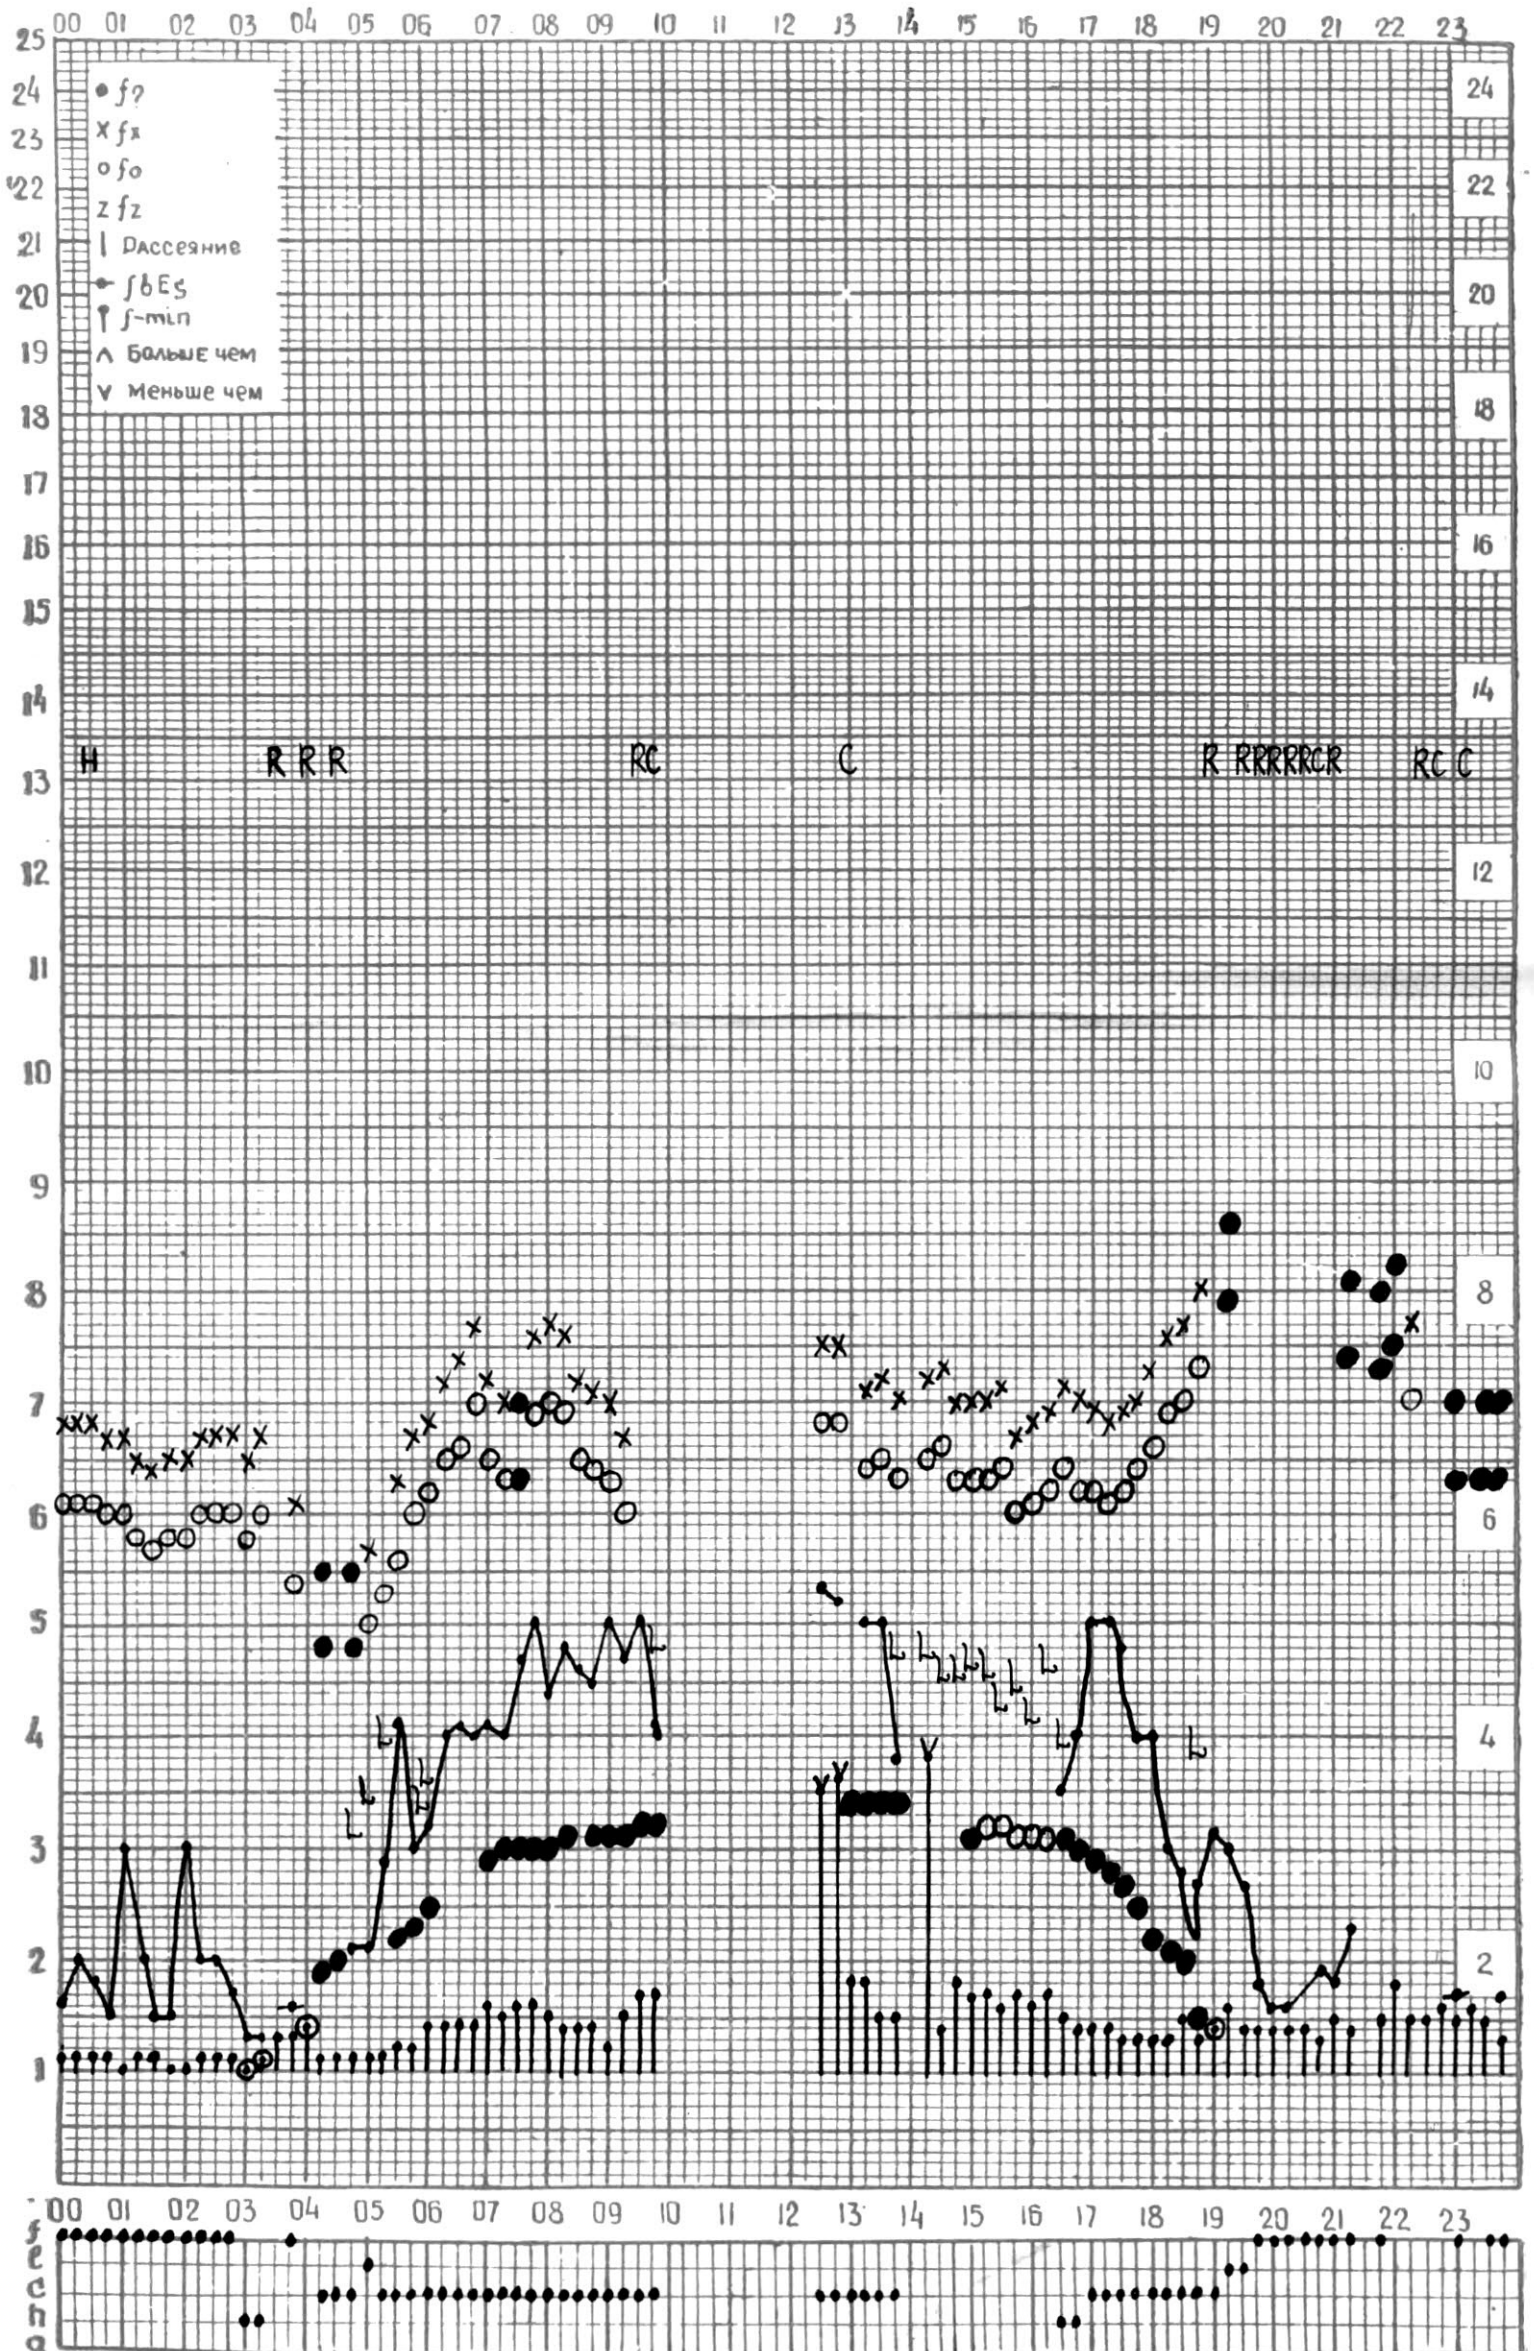

МЕЖДУНАРОДНЫЙ ГОД

АКТИВНОГО СОЛНЦА

ВРЕМЯ 45° E

станция Тбилиси I — график ионосферных данных, дата 20 МАЯ, 1972

МЕЖДУНАРОДНЫЙ ГОД

АКТИВНОГО СОЛНЦА

ВРЕМЯ 45° E

станция Тбилиси 1 — график ионосферных данных, дата 23 МАЯ, 1972

МЕЖДУНАРОДНЫЙ ГОД
АКТИВНОГО СОЛНЦА

ВРЕМЯ 45° E

станция Тбилиси f — график ионосферных данных, дата 24 МАЯ, 1972

МЕЖДУНАРОДНЫЙ ГОД

АКТИВНОГО СОЛНЦА

ВРЕМЯ 45° E

станция Тбилиси I — график ионосферных данных, дата 25 МАЯ, 1972

КЕМ ОТСЧИТАНО КЕНКЕБАШВИЛИ

МЕЖДУНАРОДНЫЙ ГОД
 АКТИВНОГО СОЛНЦА

ВРЕМЯ 45° Е

станция Тбилиси I — график ионосферных данных, дата 26 МАЯ, 1972

МЕЖДУНАРОДНЫЙ ГОД
 АКТИВНОГО СОЛНЦА

ВРЕМЯ 45° Е

станция Тбилиси I — график ионосферных данных, дата 27 МАЯ, 1972