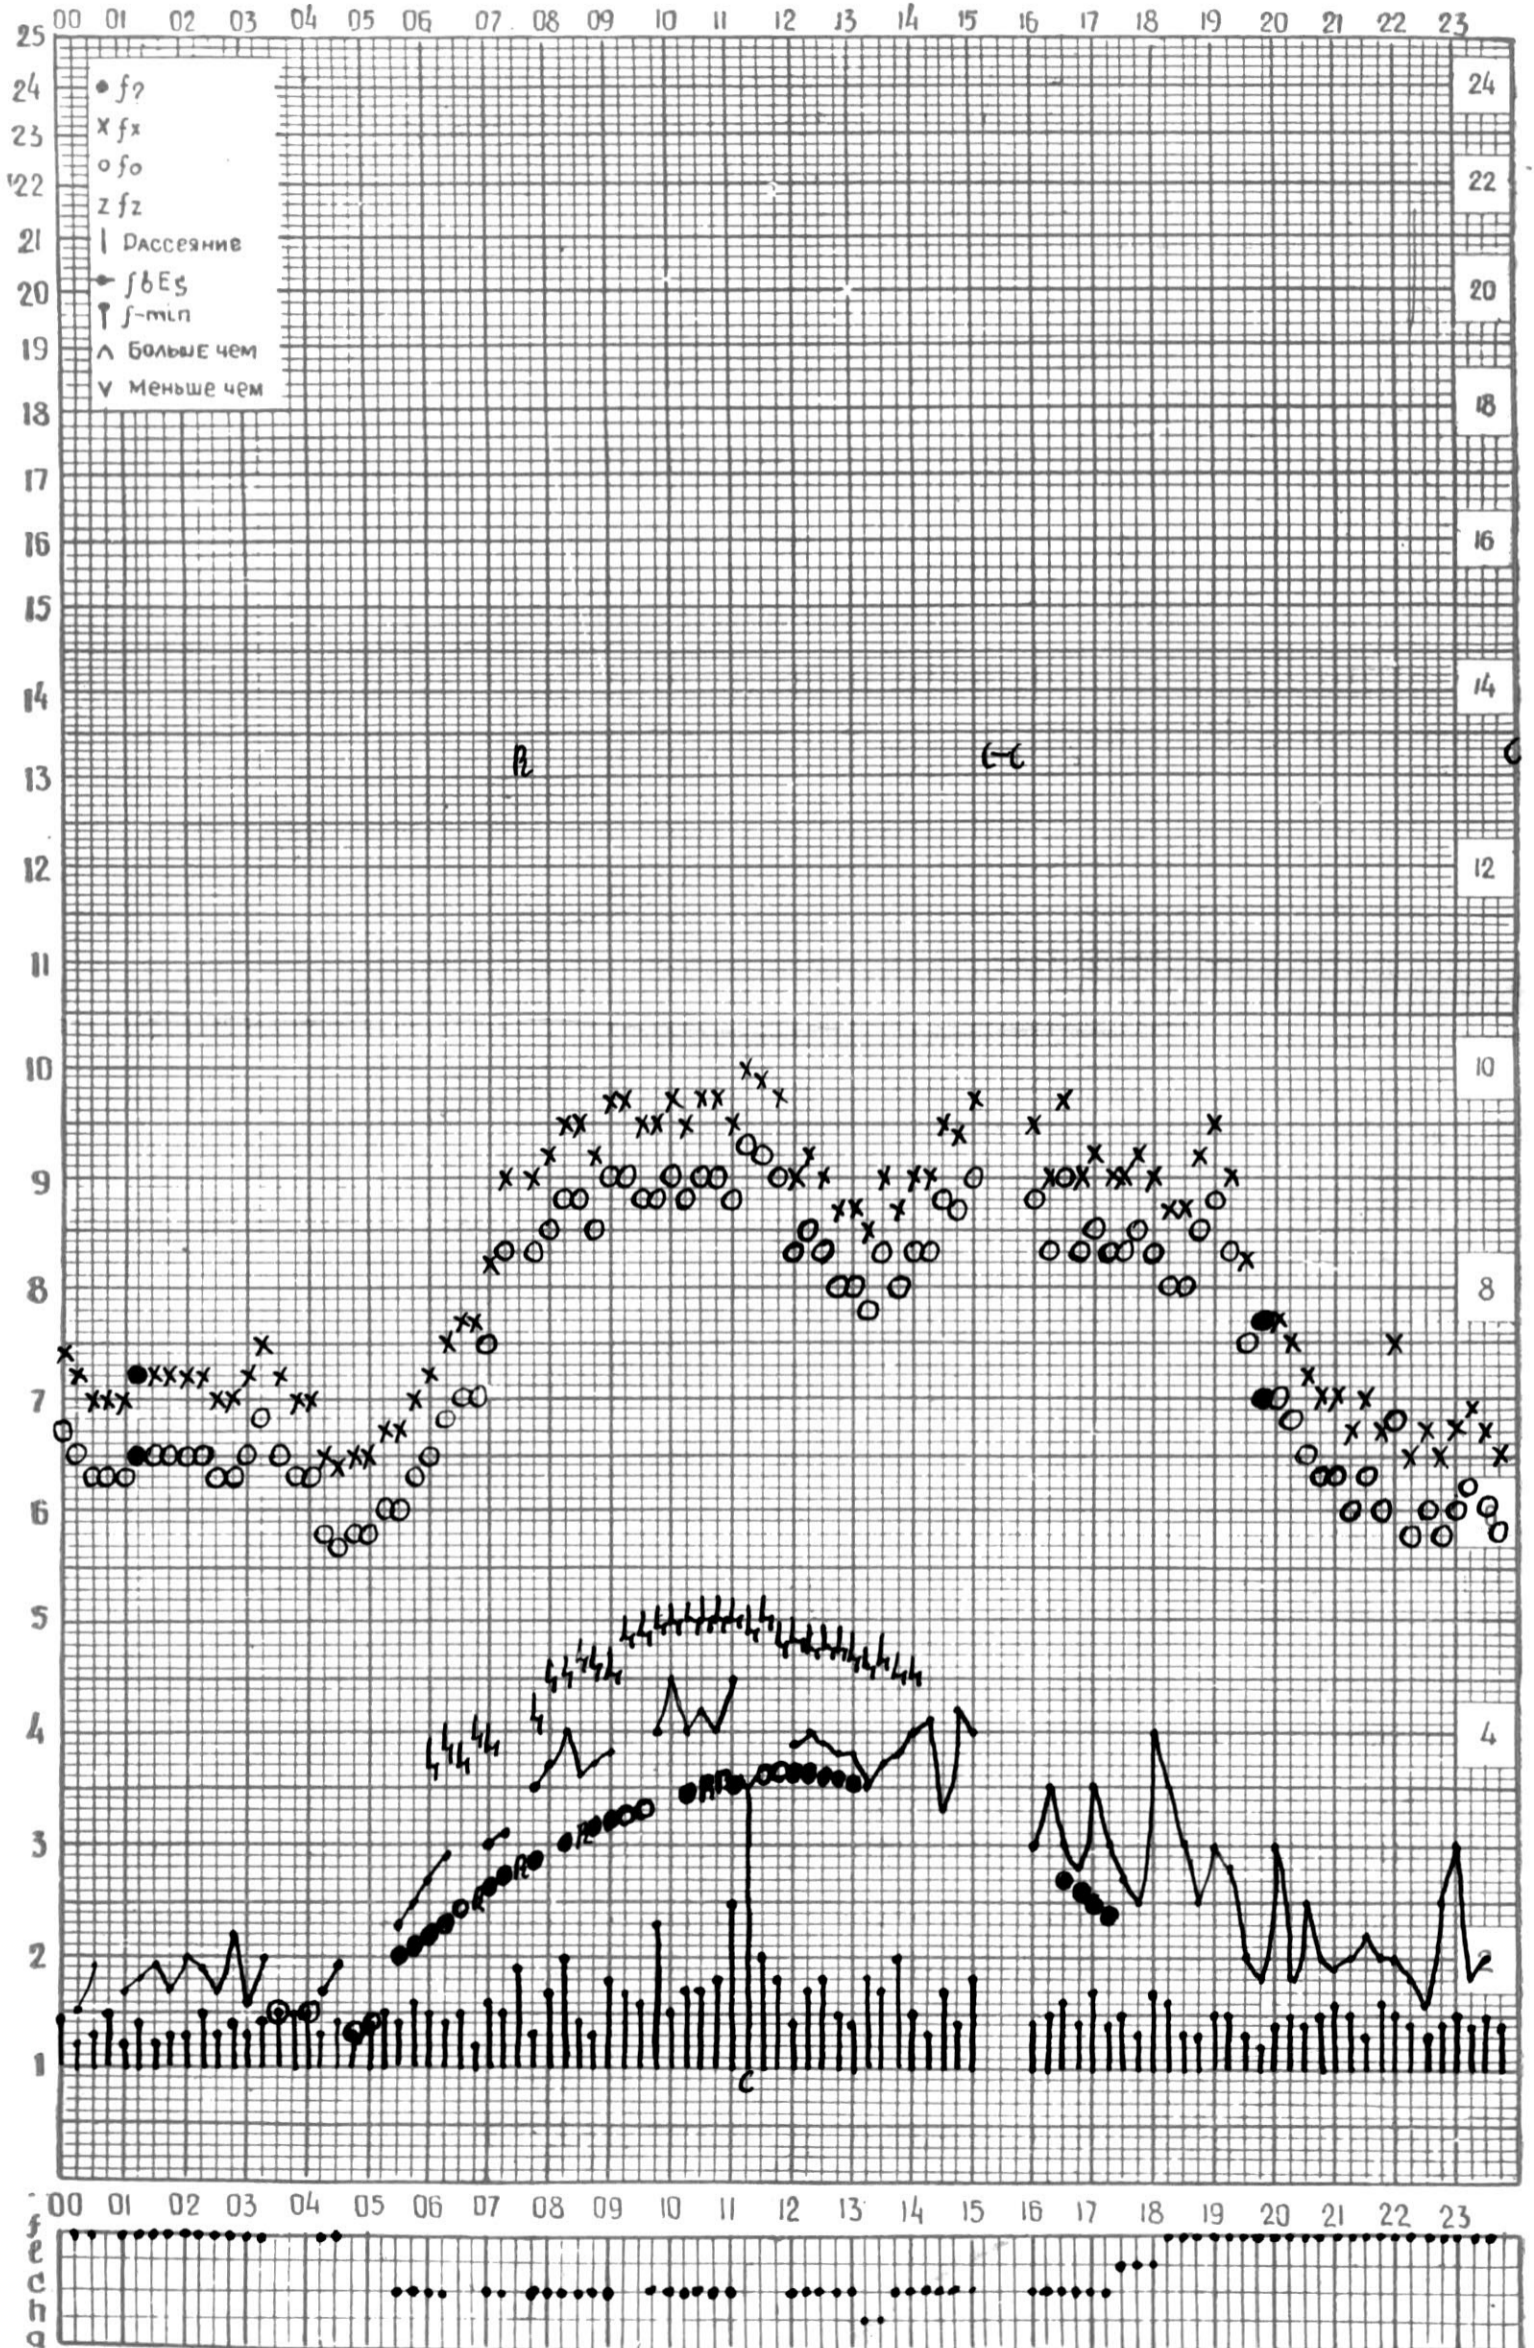

МЕЖДУНАРОДНЫЙ ГОД

АКТИВНОГО СОЛНЦА

ВРЕМЯ 45° E

станция Тбилиси 1 — график ионосферных данных, дата 1 МАЯ, 1972

МЕЖДУНАРОДНЫЙ ГОД

АКТИВНОГО СОЛНЦА

ВРЕМЯ 45° E

станция Тбилиси i — график ионосферных данных, дата 2 МАЯ, 1972

кзм отсчитано АБУАШВИЛИ

МЕЖДУНАРОДНЫЙ ГОД
 АКТИВНОГО СОЛНЦА

ВРЕМЯ 45° E

станция Тбилиси I — график ионосферных данных, дата 3 МАЯ, 1972

МЕЖДУНАРОДНЫЙ ГОД

АКТИВНОГО СОЛНЦА

ВРЕМЯ 45° E

станция Тбилиси I — график ионосферных данных, дата 4 МАЯ, 1972

МЕЖДУНАРОДНЫЙ ГОД
АКТИВНОГО СОЛНЦА

ВРЕМЯ 45° Е

станция Тбилиси I — график ионосферных данных, дата 5 МАЯ, 1972

КЭМ ОТСЧИТАНО КЕНКЕБАШВИЛИ

МЕЖДУНАРОДНЫЙ ГОД

АКТИВНОГО СОЛНЦА

ВРЕМЯ 45° E

станция Тбилиси I — график ионосферных данных, дата 6 МАЯ, 1972

МЕЖДУНАРОДНЫЙ ГОД
АКТИВНОГО СОЛНЦА

ВРЕМЯ 45° E

станция Тбилиси I — график ионосферных данных, дата 7 МАЯ, 1972

МЕЖДУНАРОДНЫЙ ГОД

АКТИВНОГО СОЛНЦА

ВРЕМЯ 45° Е

станция Тбилиси i — график ионосферных данных, дата 8 МАЯ, 1972