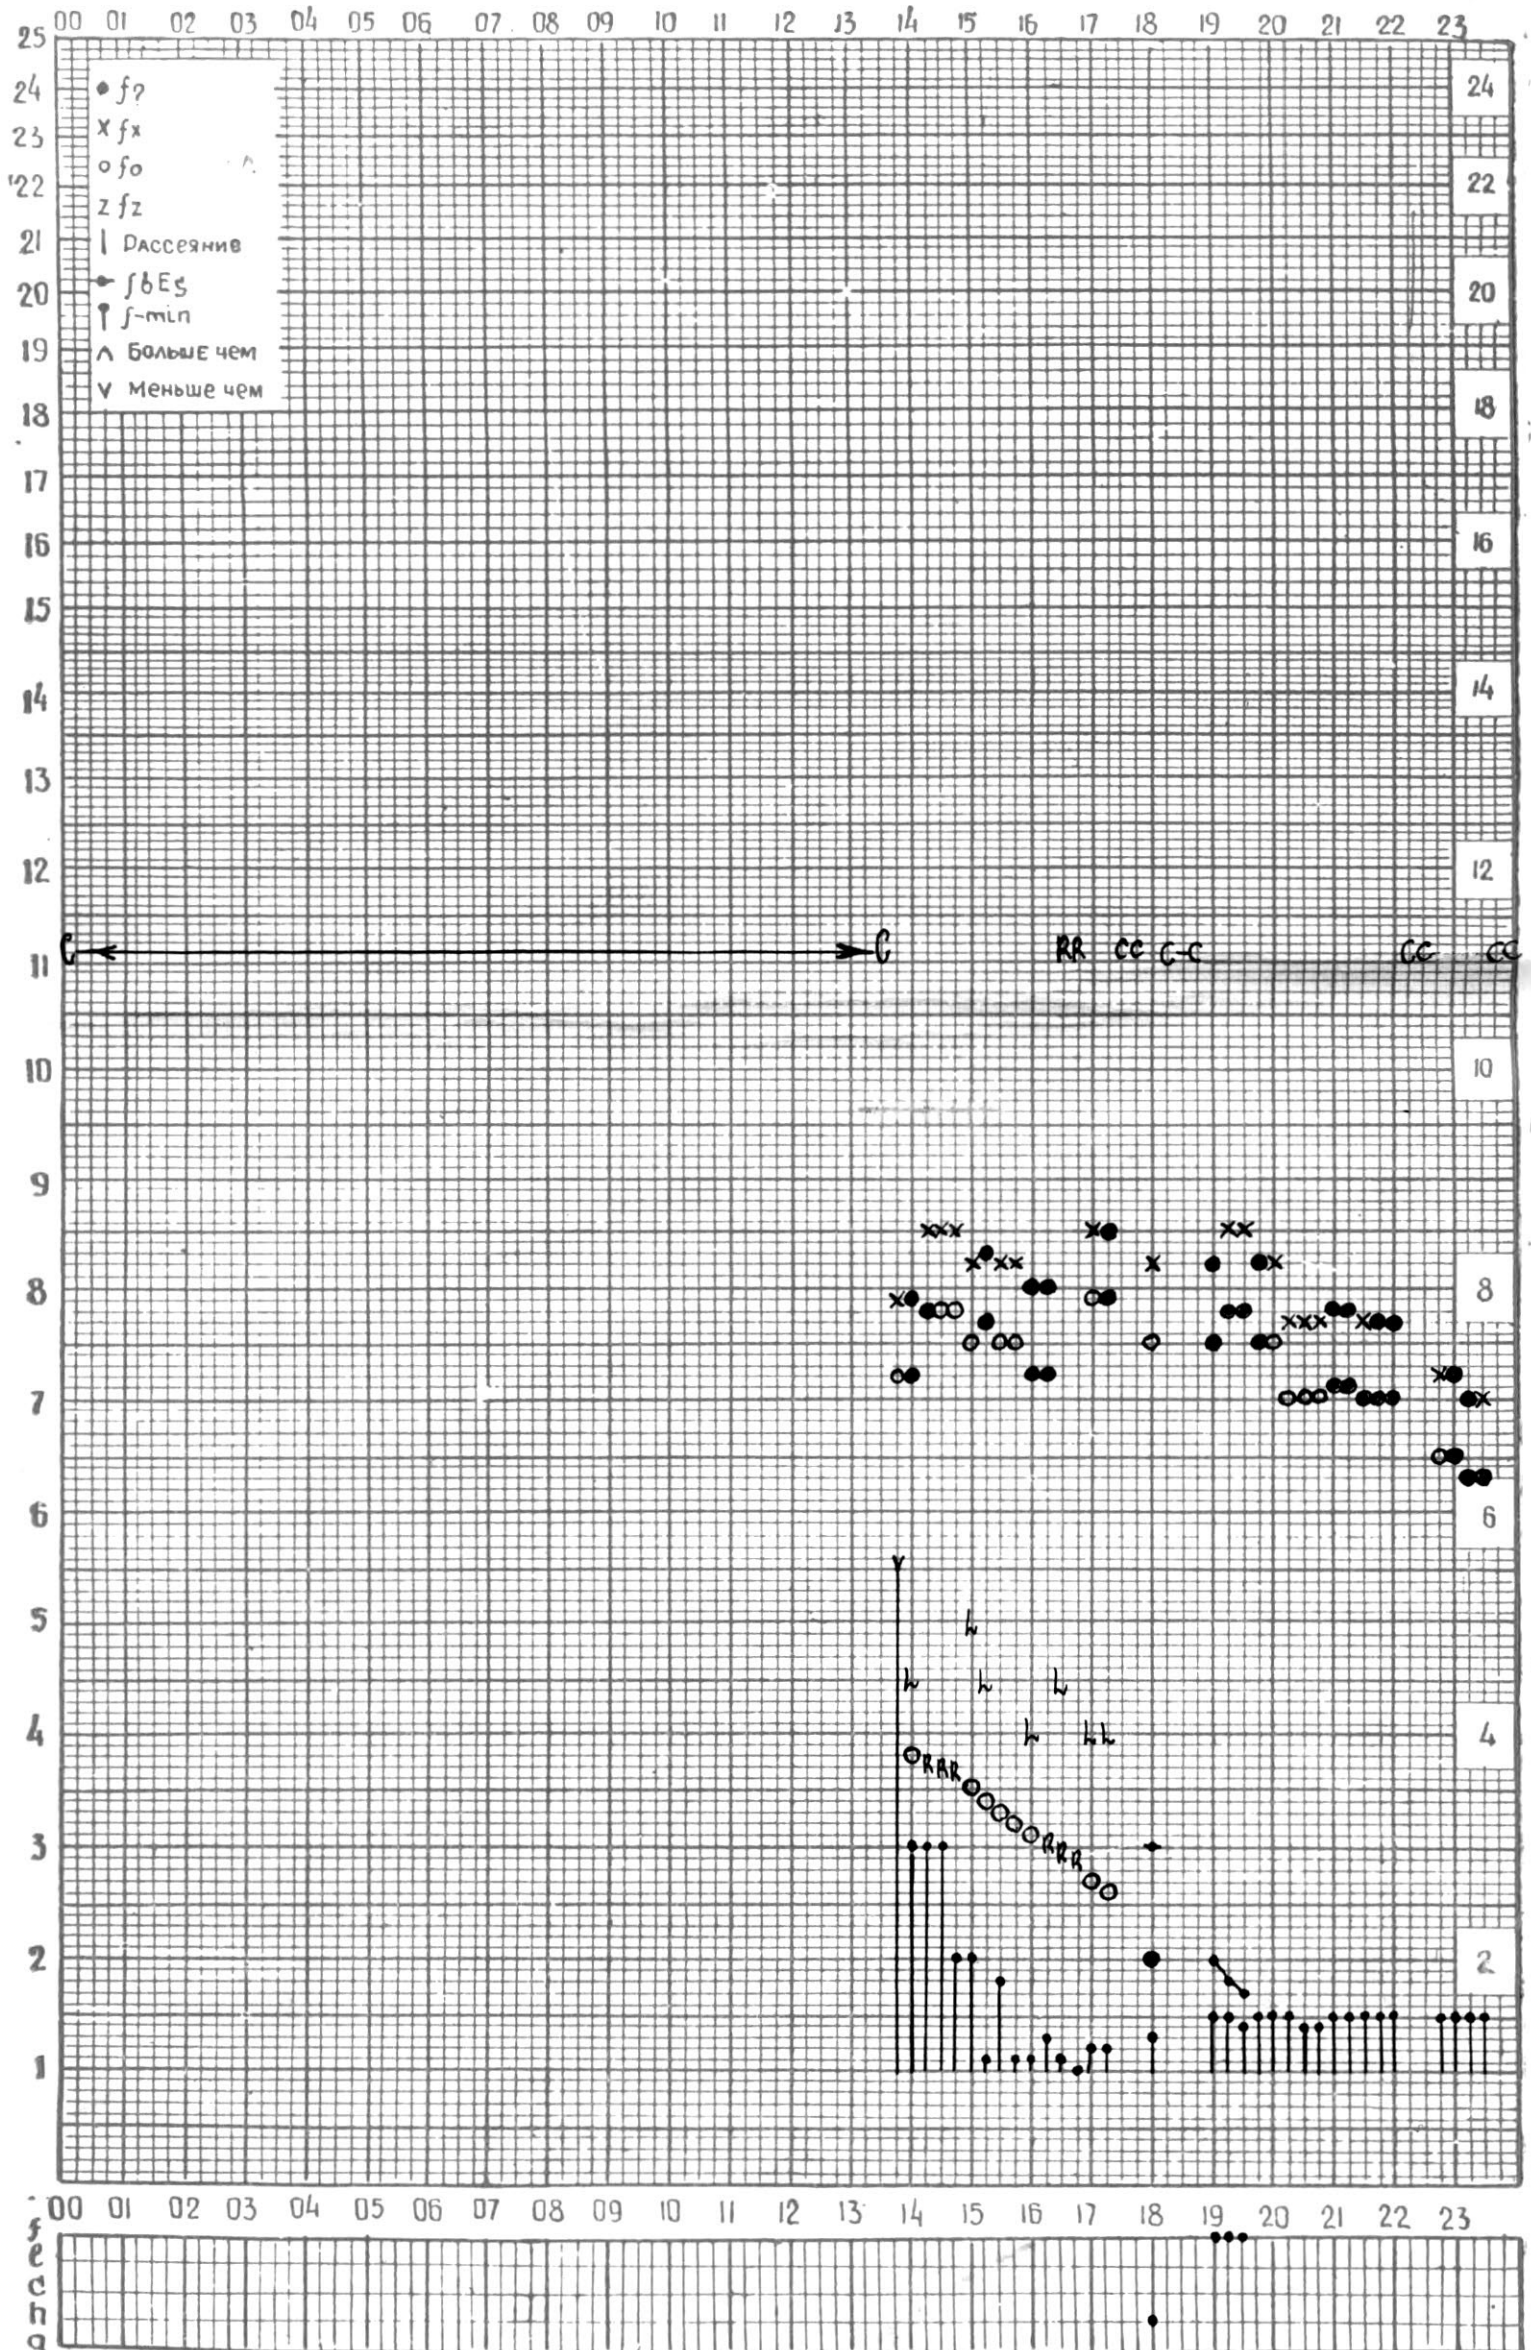

ЖЕМ ОТСЧИТАНО АБУАШВИЛИ

МЕЖДУНАРОДНЫЙ ГОД

АКТИВНОГО СОЛНЦА

ВРЕМЯ 45° E

станция Тбилиси i — график ионосферных данных, дата 28 МАЯ, 1972

МЕЖДУНАРОДНЫЙ ГОД
АКТИВНОГО СОЛНЦА

ВРЕМЯ 45° E

станция Тбилиси I — график ионосферных данных, дата 29 МАЯ, 1972