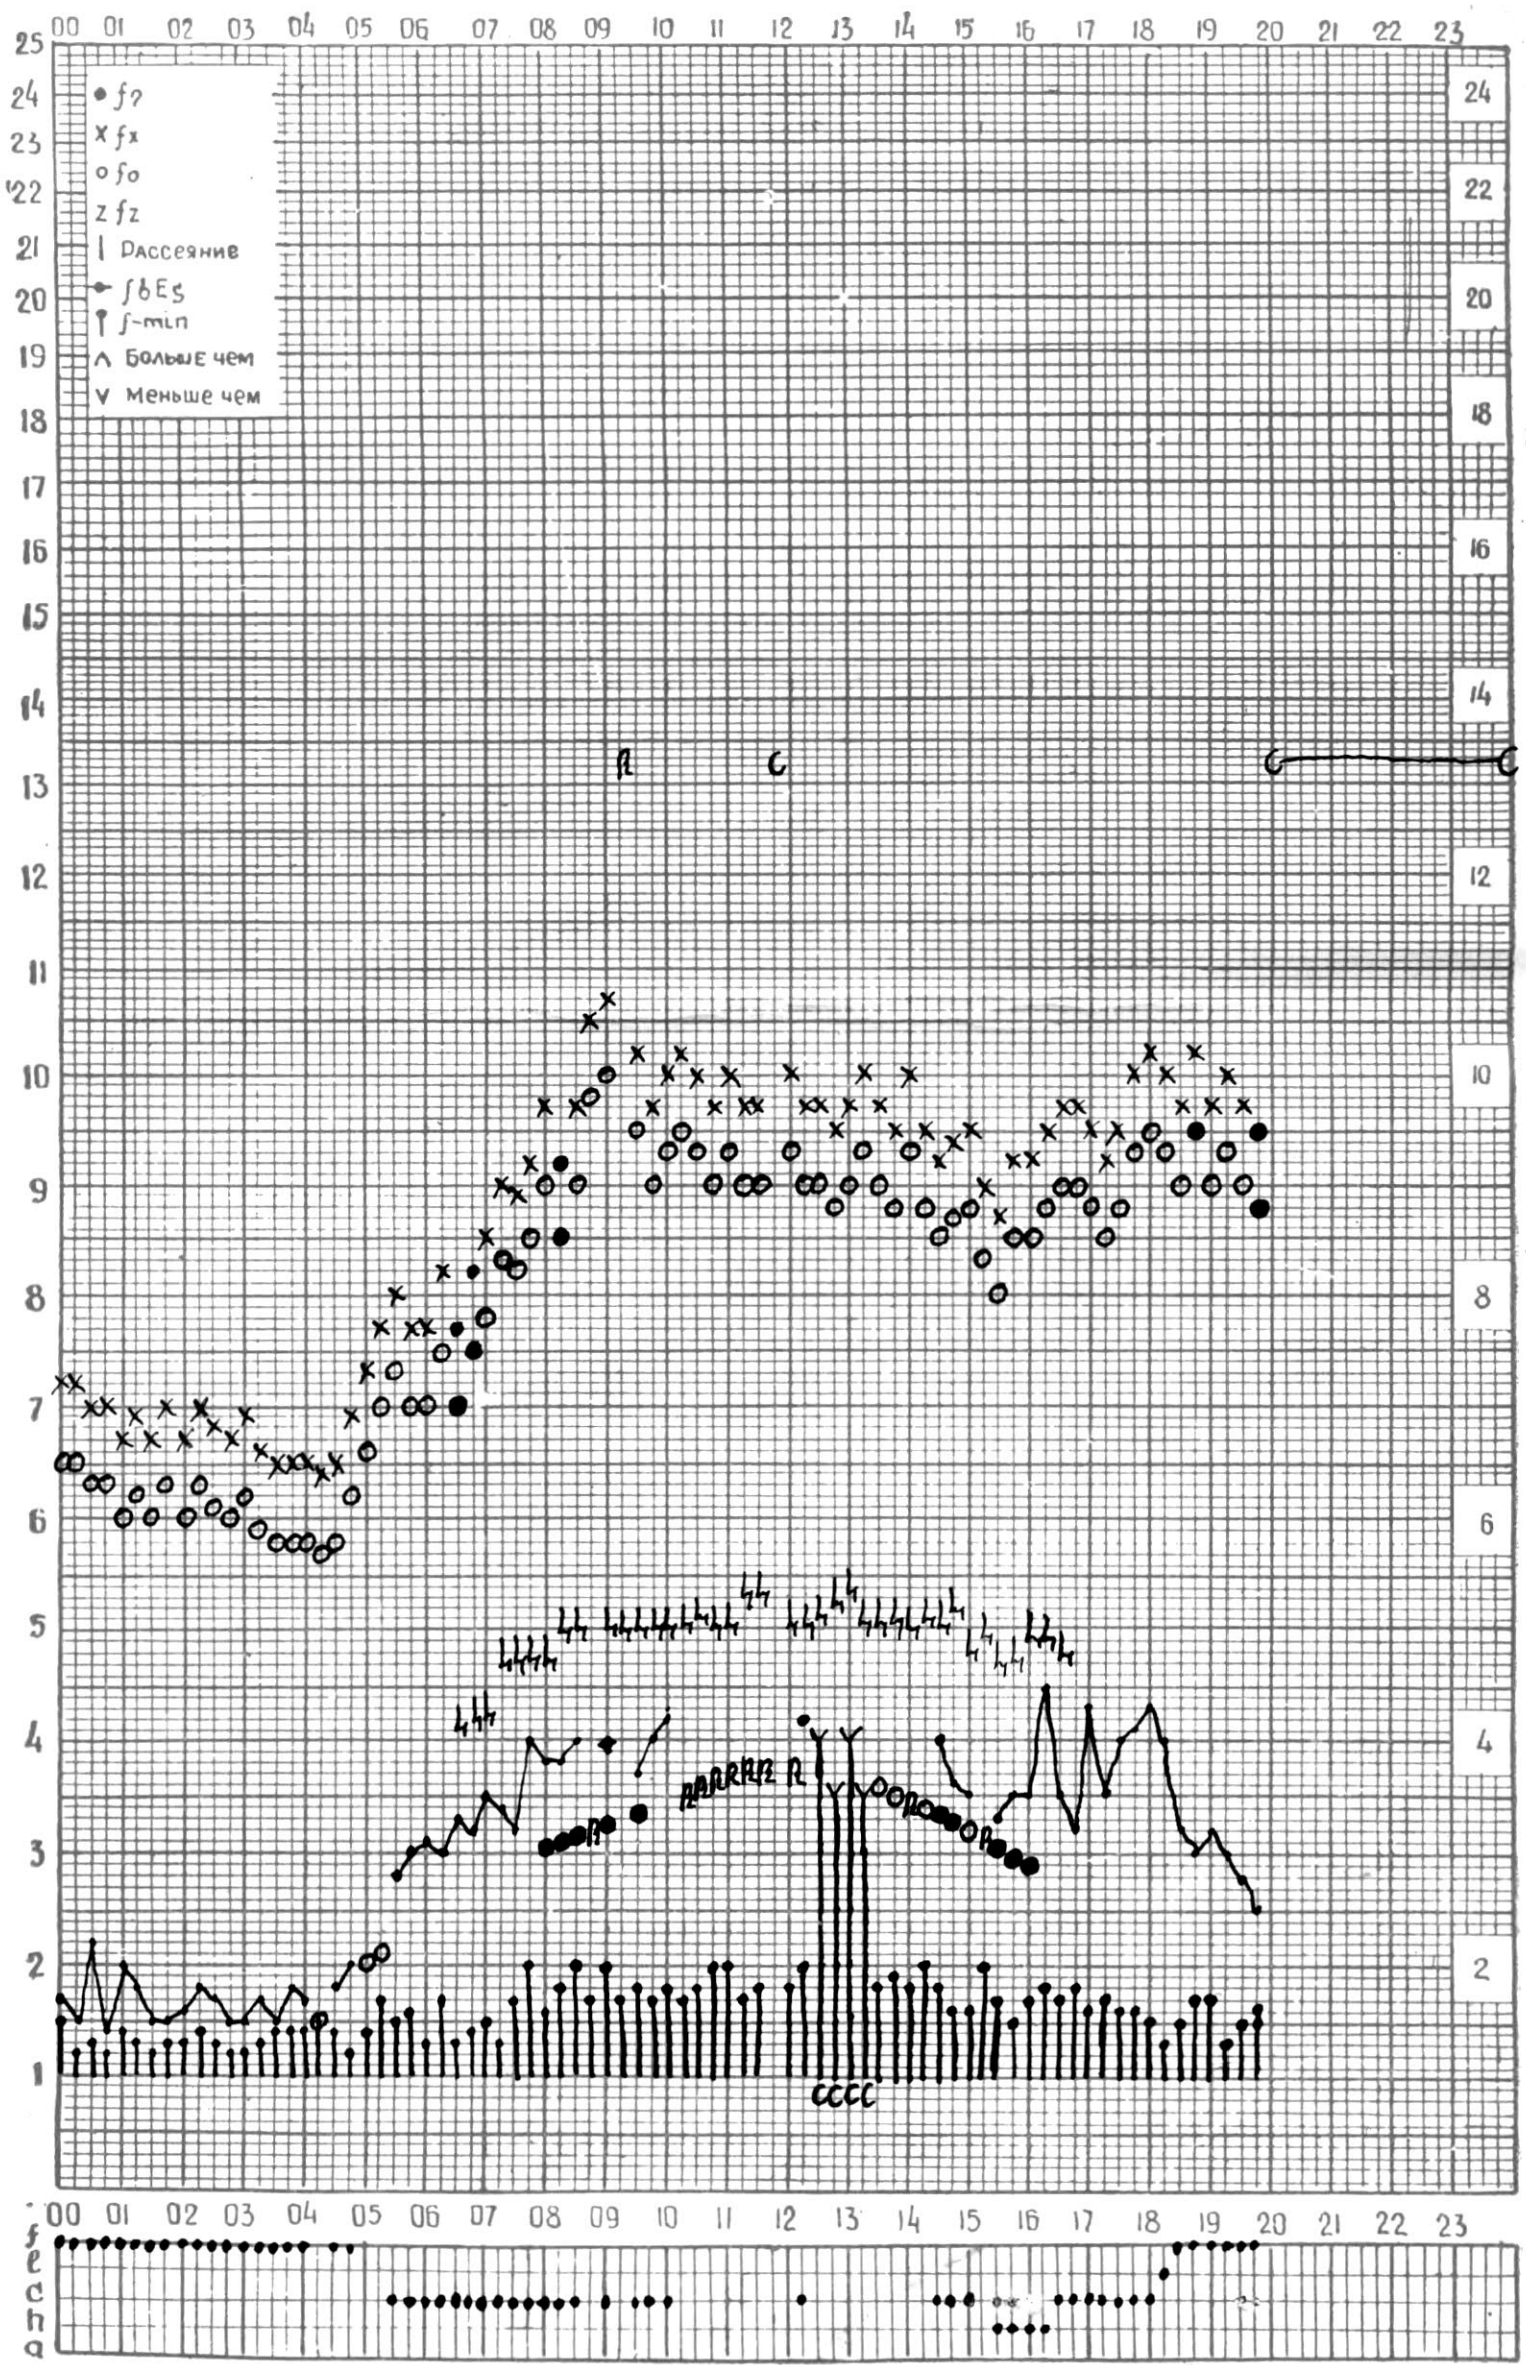

МЕЖДУНАРОДНЫЙ ГОД

АКТИВНОГО СОЛНЦА

ВРЕМЯ 45° E

станция Тбилиси I — график ионосферных данных, дата 20 МАЯ, 1972