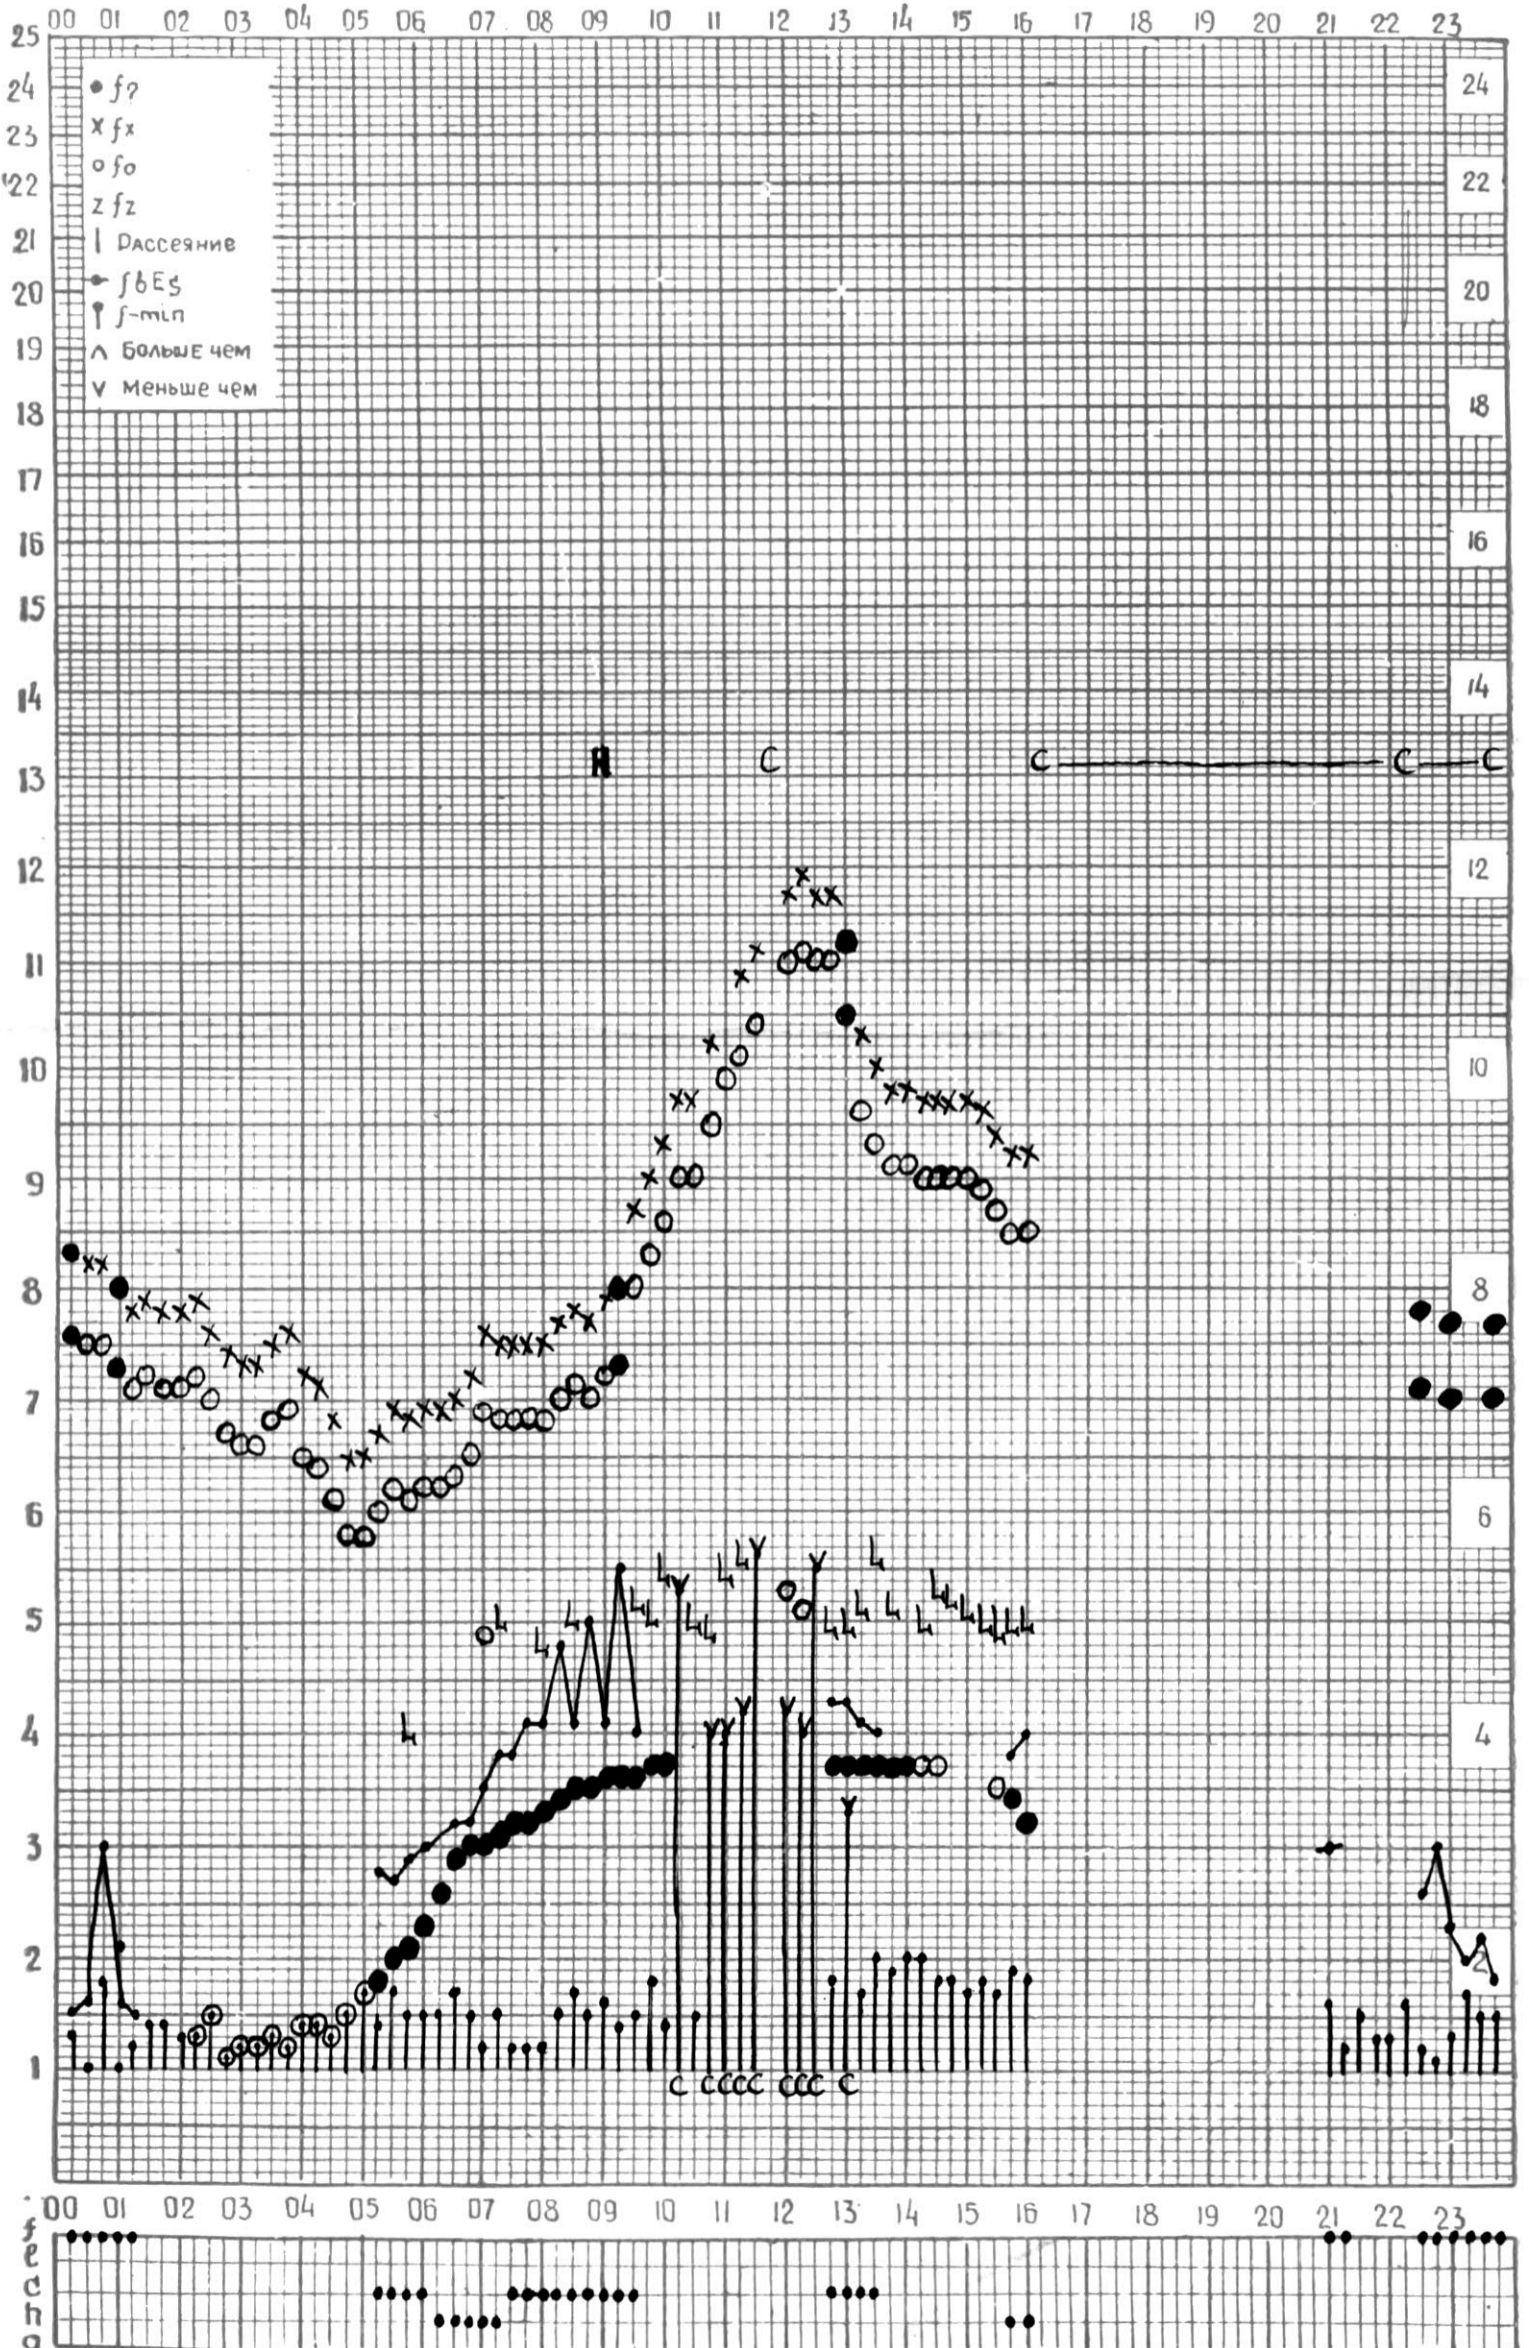

МЕЖДУНАРОДНЫЙ ГОД
АКТИВНОГО СОЛНЦА

ВРЕМЯ 45° E

станция Тбилиси I — график ионосферных данных, дата 14 МАЯ, 1972