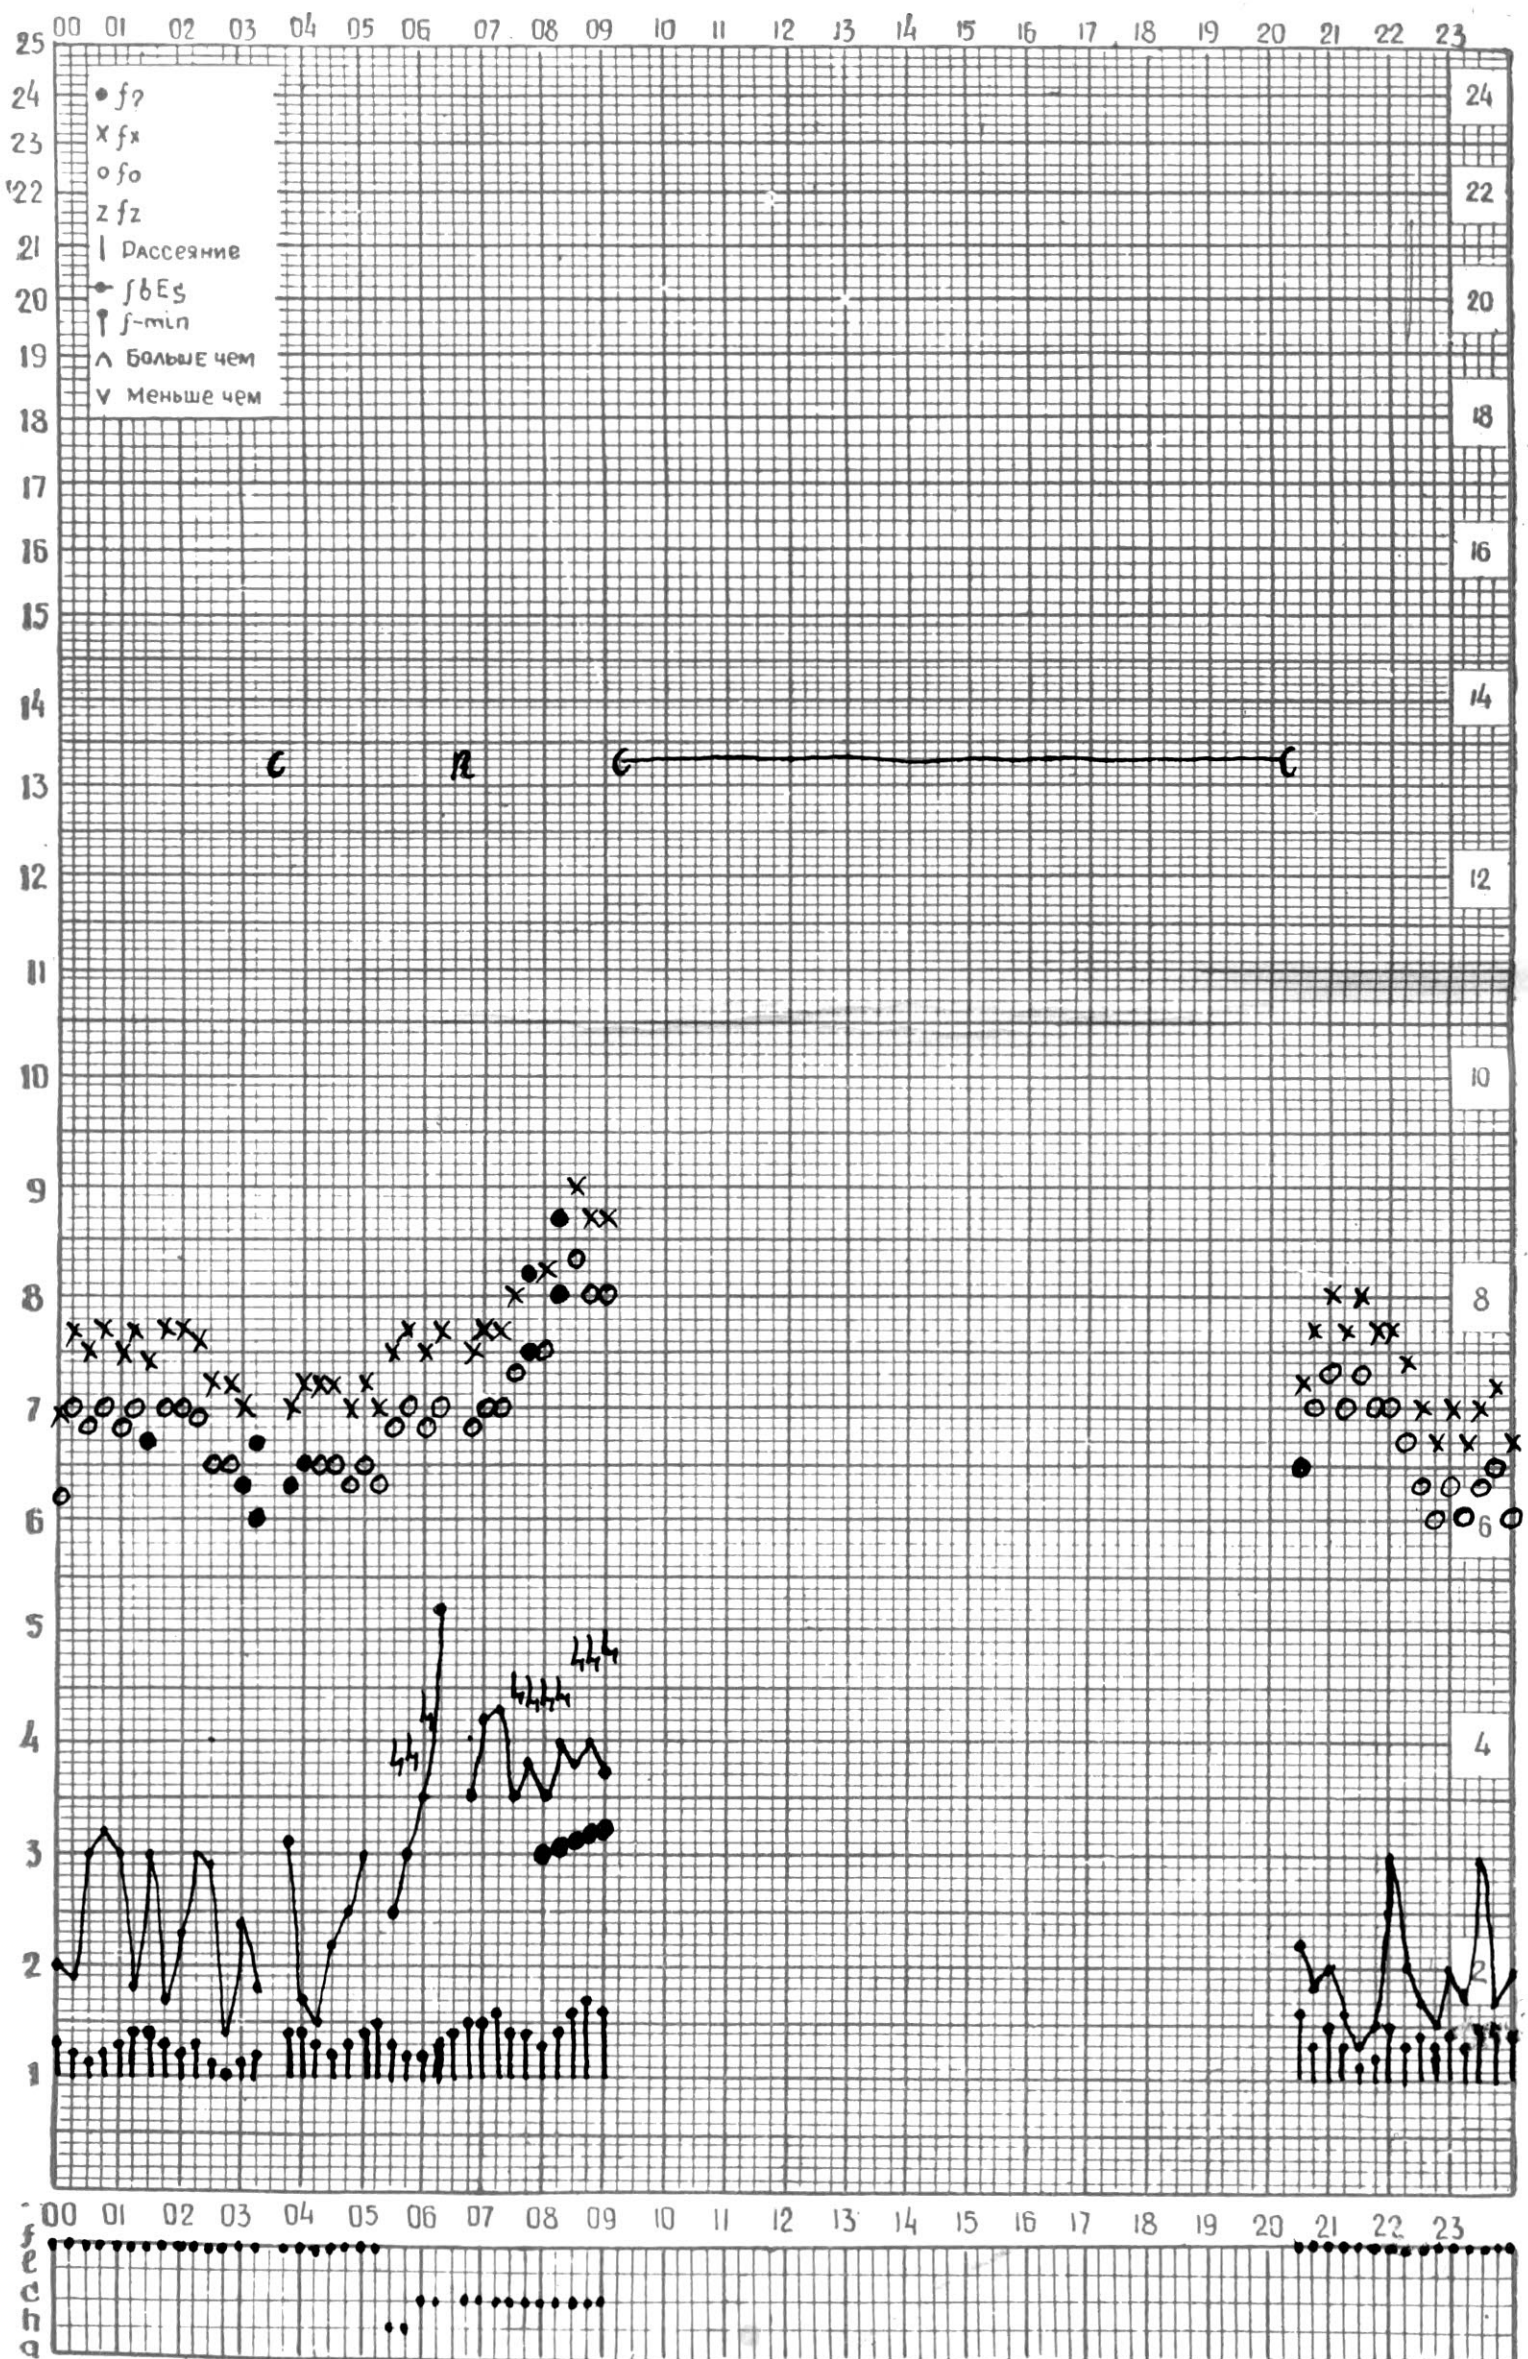

МЕЖДУНАРОДНЫЙ ГОД
АКТИВНОГО СОЛНЦА

ВРЕМЯ 45° E

станция Тбилиси f — график ионосферных данных, дата 24 МАЯ, 1972