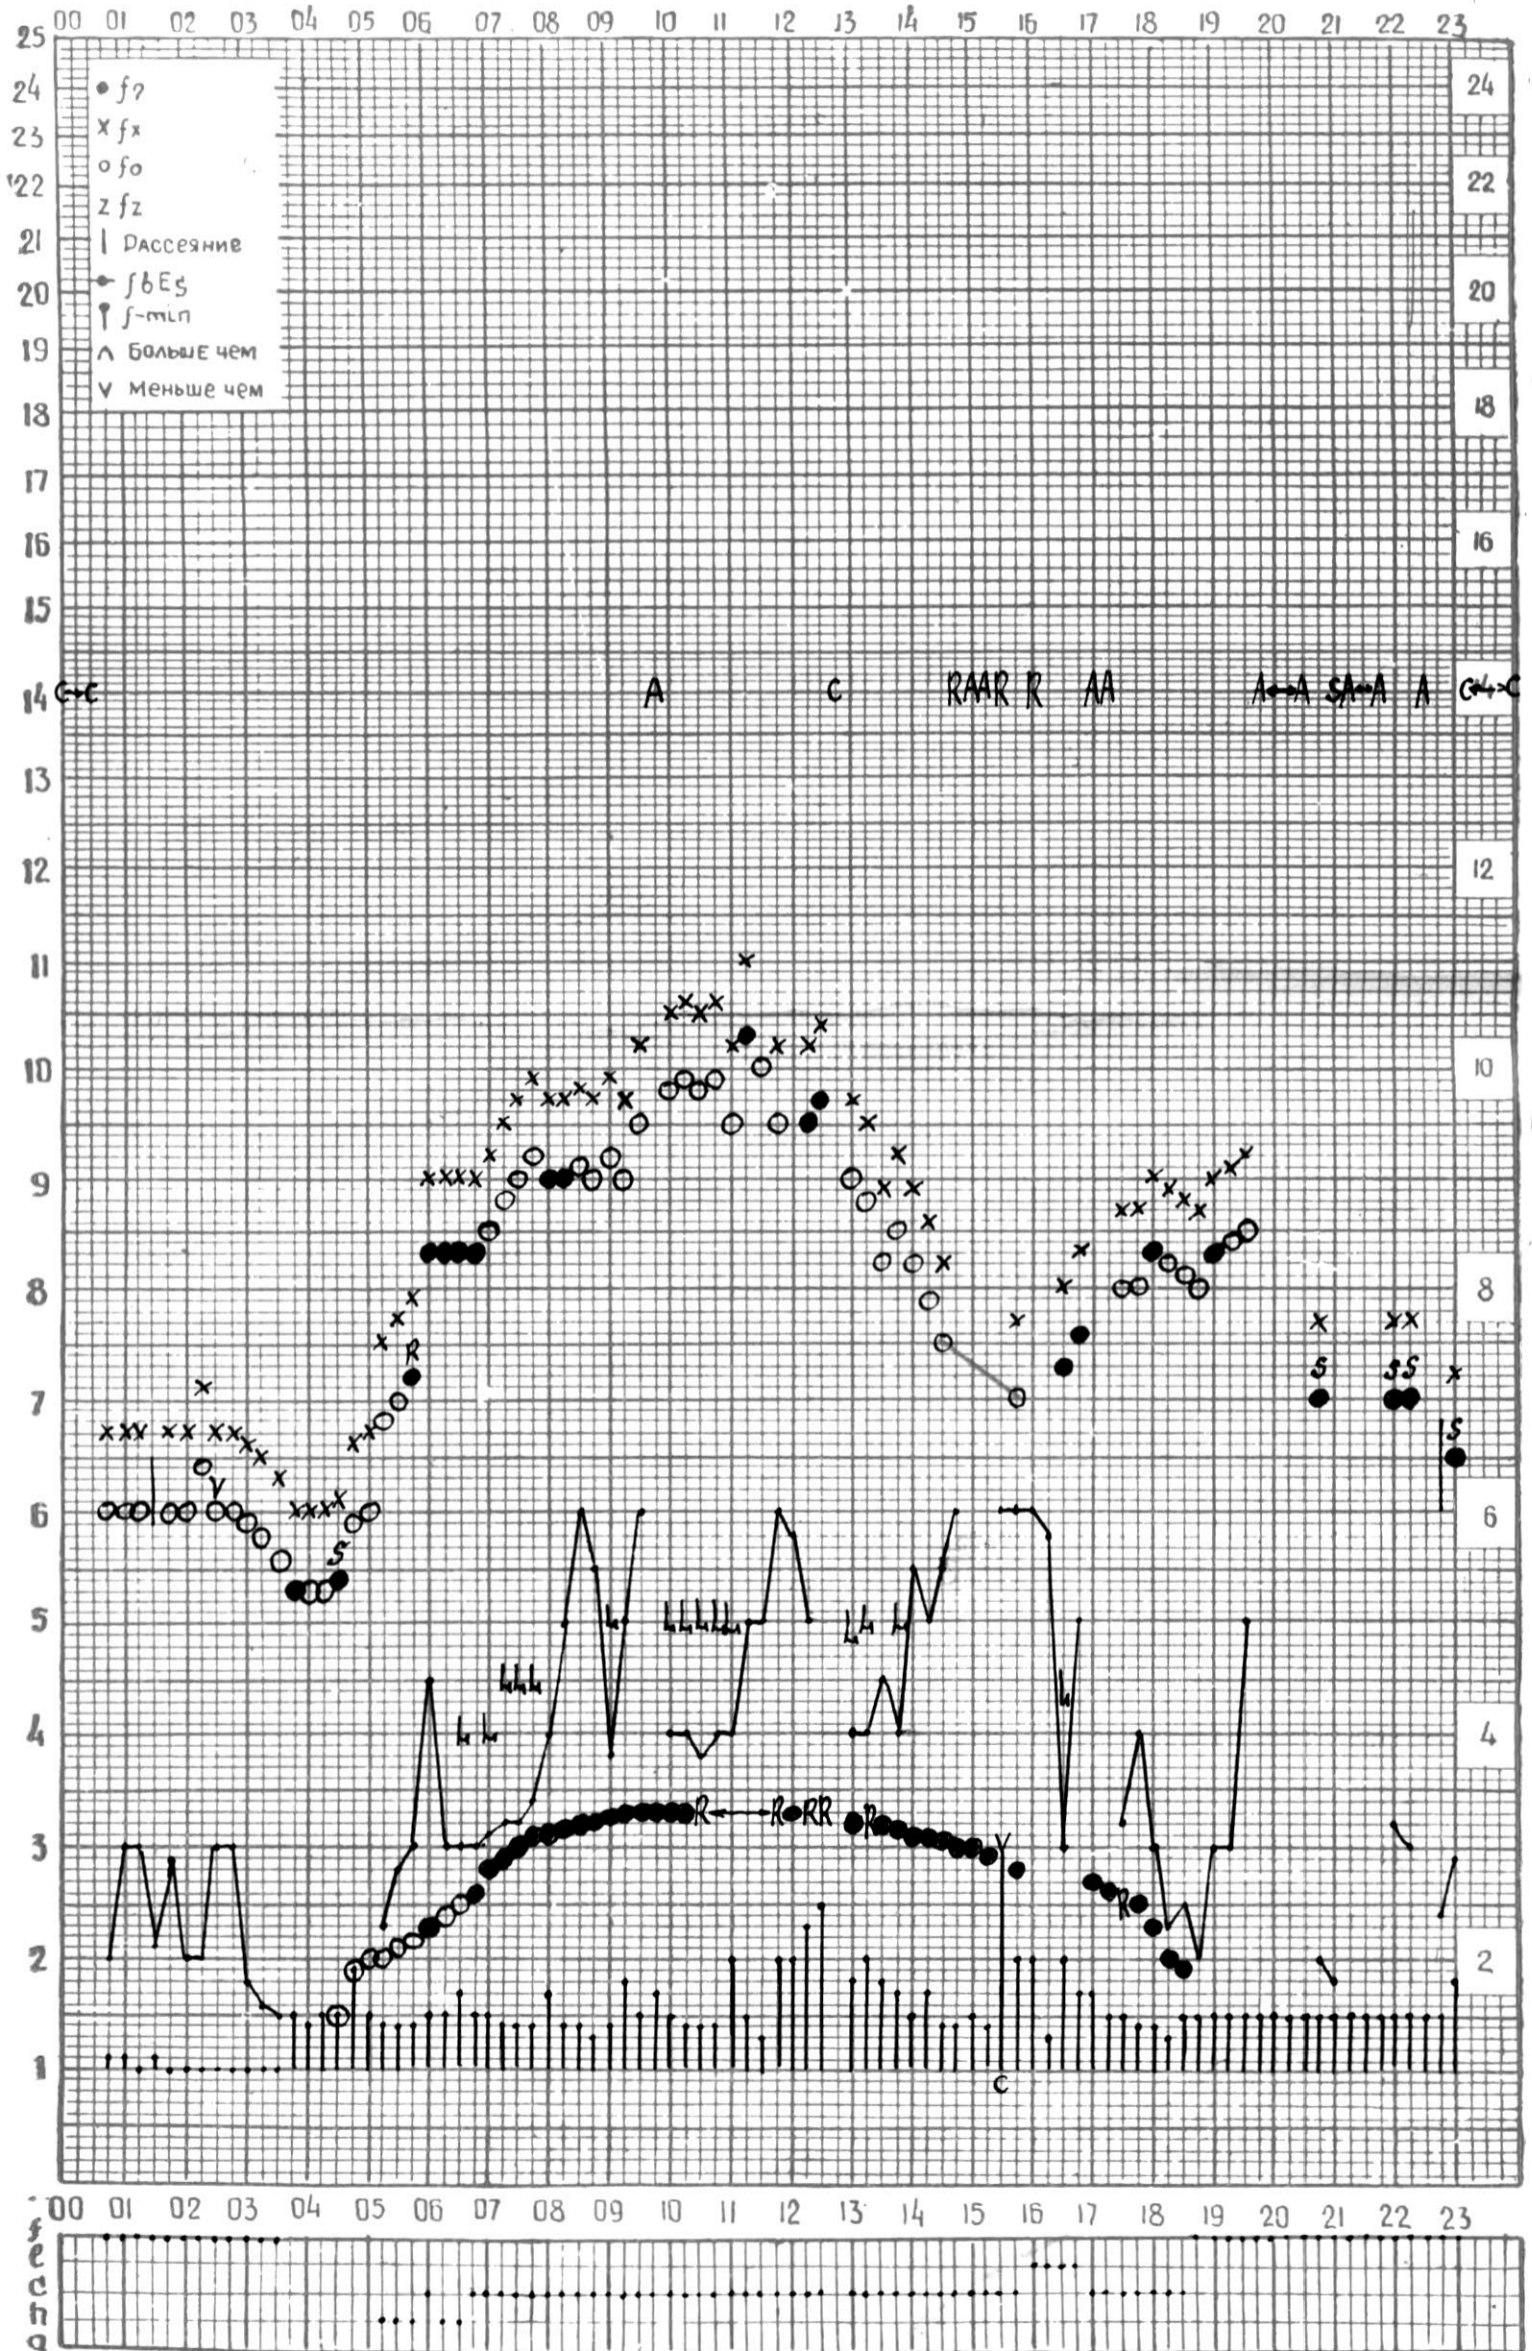

МЕЖДУНАРОДНЫЙ ГОД
АКТИВНОГО СОЛНЦА

ВРЕМЯ 45° Е

станция Тбилиси I — график ионосферных данных, дата 26 МАЯ, 1972