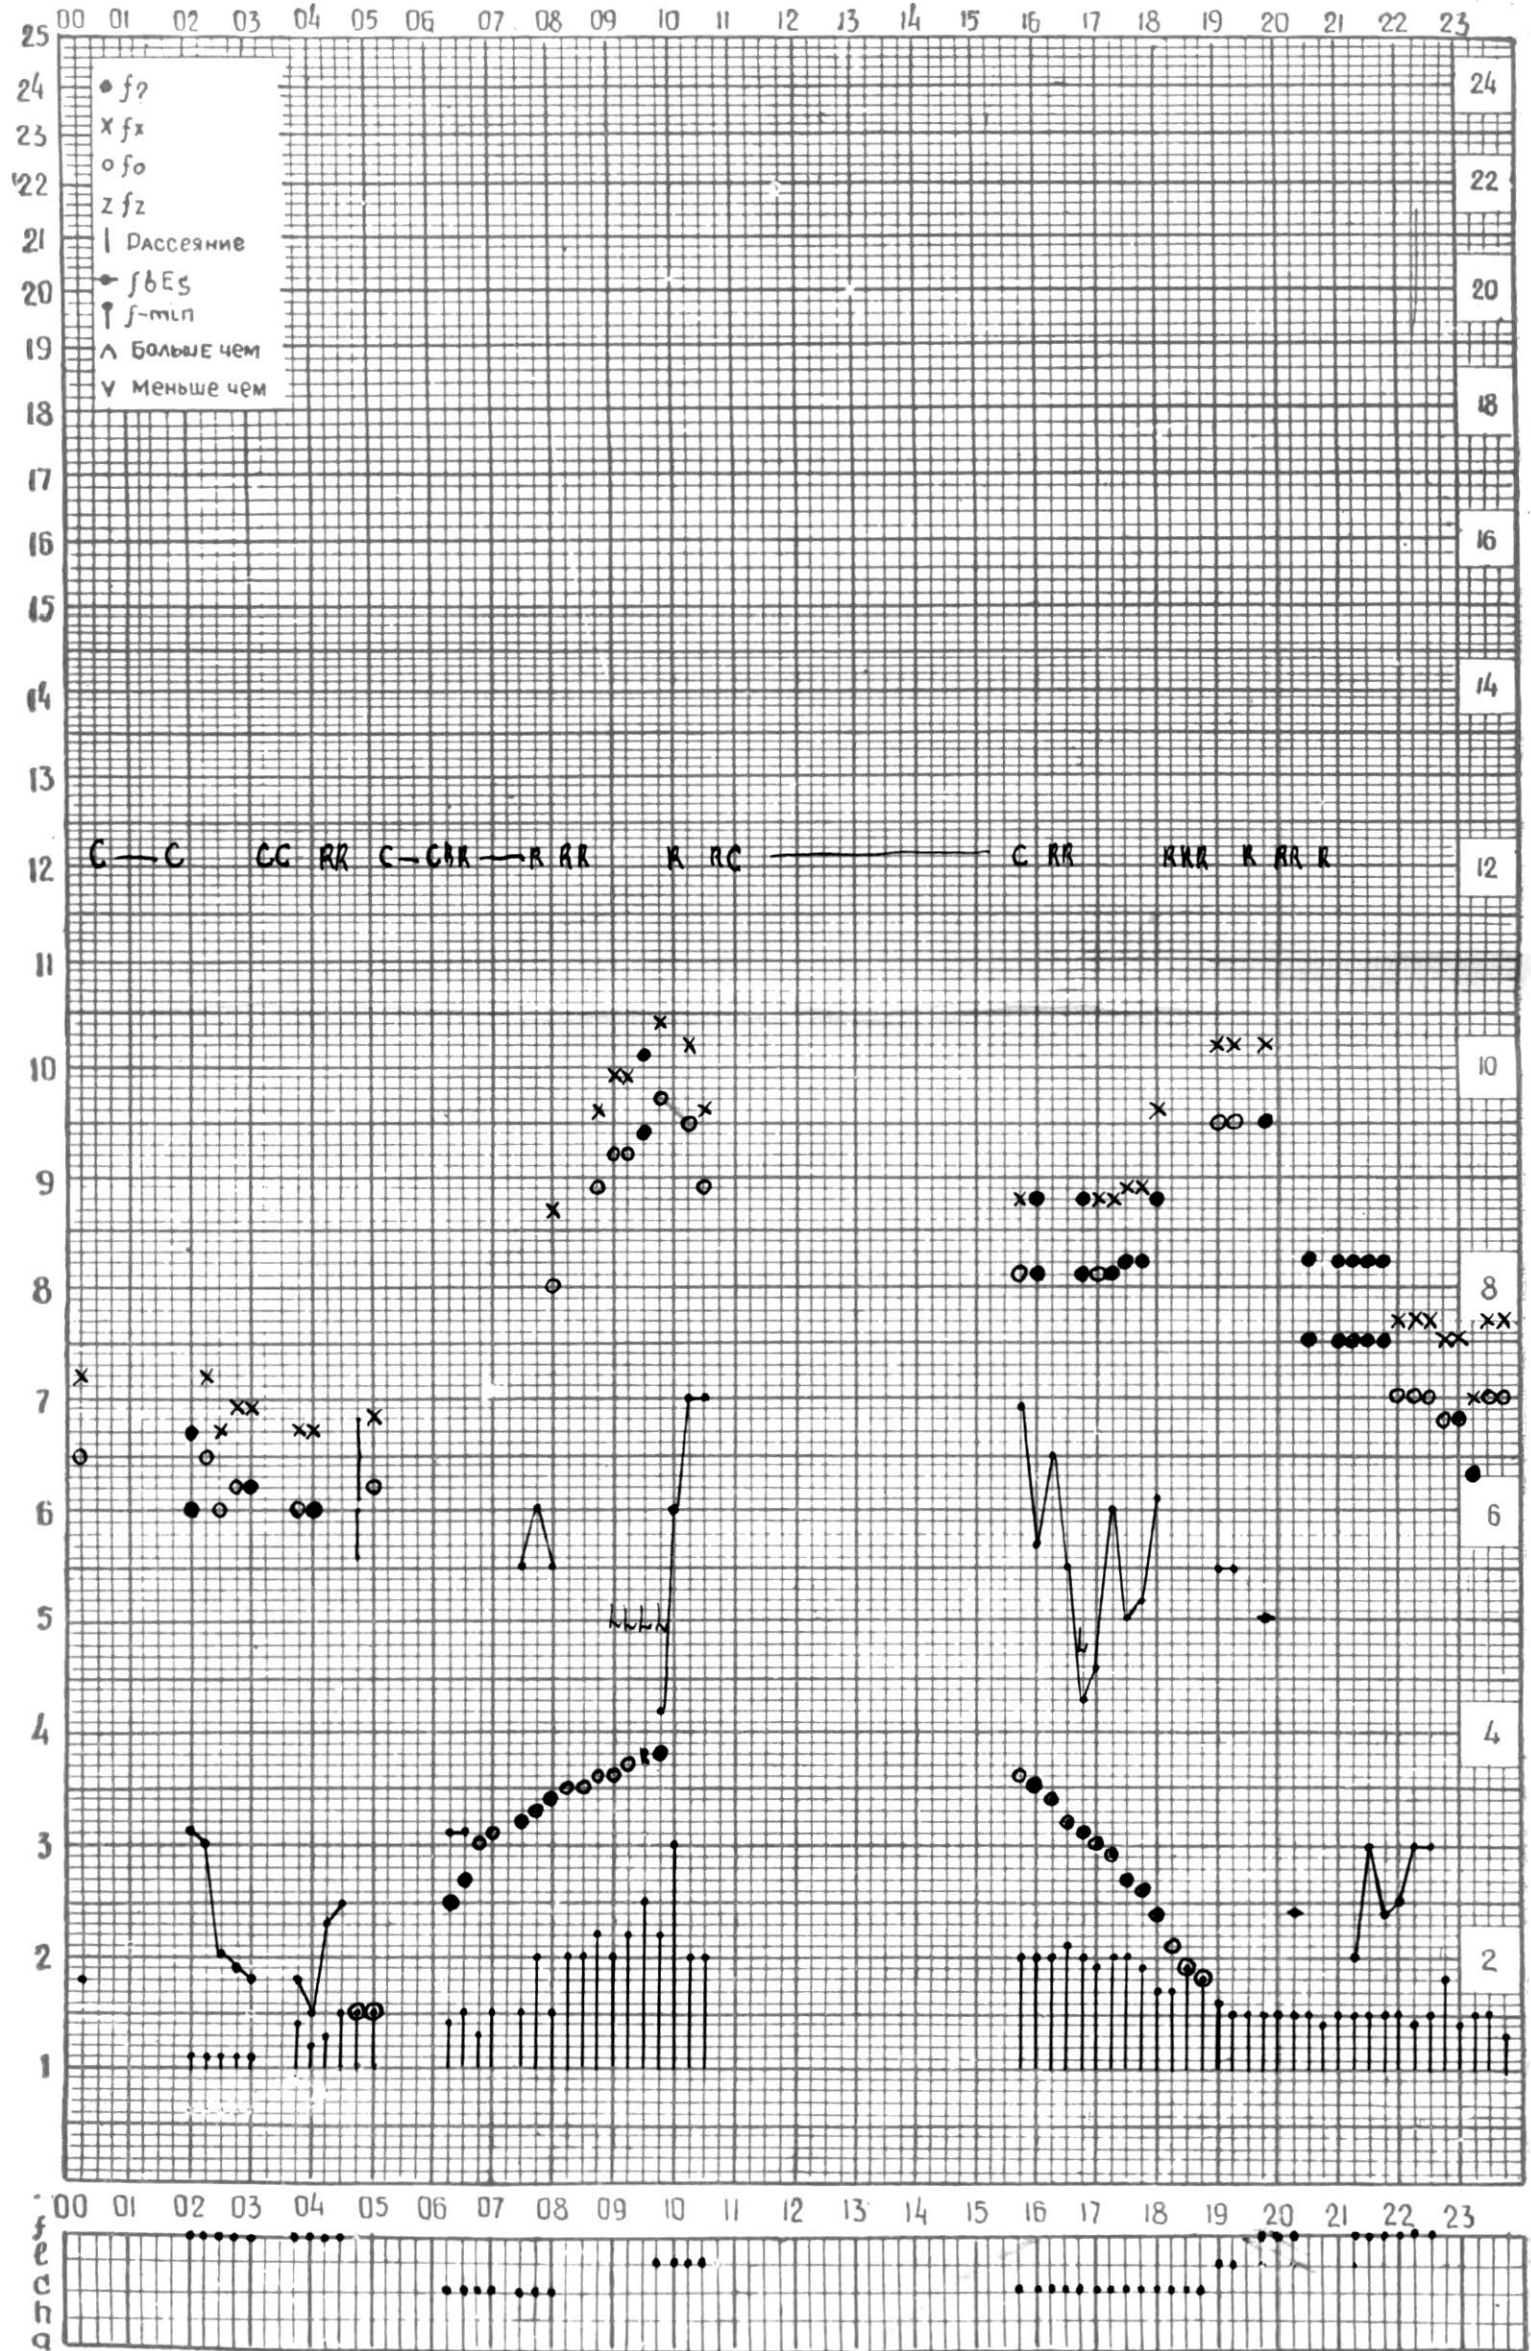

МЕЖДУНАРОДНЫЙ ГОД

АКТИВНОГО СОЛНЦА

ВРЕМЯ 45° E

станция Тбилиси 1 — график ионосферных данных, дата 1 МАЯ, 1972

МЕЖДУНАРОДНЫЙ ГОД

АКТИВНОГО СОЛНЦА

ВРЕМЯ 45° E

станция Тбилиси i — график ионосферных данных, дата 2 МАЯ, 1972

МЕЖДУНАРОДНЫЙ ГОД
АКТИВНОГО СОЛНЦА

ВРЕМЯ 45° Е

станция Тбилиси I — график ионосферных данных, дата 5 МАЯ, 1972

КЭМ ОТСЧИТАНО КЕНКЕБАШВИЛИ

МЕЖДУНАРОДНЫЙ ГОД

АКТИВНОГО СОЛНЦА

ВРЕМЯ 45° E

станция Тбилиси I — график ионосферных данных, дата 6 МАЯ, 1972

МЕЖДУНАРОДНЫЙ ГОД
АКТИВНОГО СОЛНЦА

ВРЕМЯ 45° E

станция Тбилиси f — график ионосферных данных, дата 9 МАЯ, 1972

КЭМ ОТСЧИТАНО ПЕТРИАШВИЛИ

МЕЖДУНАРОДНЫЙ ГОД

АКТИВНОГО СОЛНЦА

ВРЕМЯ 45° E

станция Тбилиси I — график ионосферных данных, дата 13 МАЯ, 1972

МЕЖДУНАРОДНЫЙ ГОД

АКТИВНОГО СОЛНЦА

ВРЕМЯ 45° E

станция Тбилиси f — график ионосферных данных, дата 16 МАЯ, 1972

МЕЖДУНАРОДНЫЙ ГОД
АКТИВНОГО СОЛНЦА

ВРЕМЯ 45° E

станция Тбилиси i — график ионосферных данных, дата 17 МАЯ, 1972