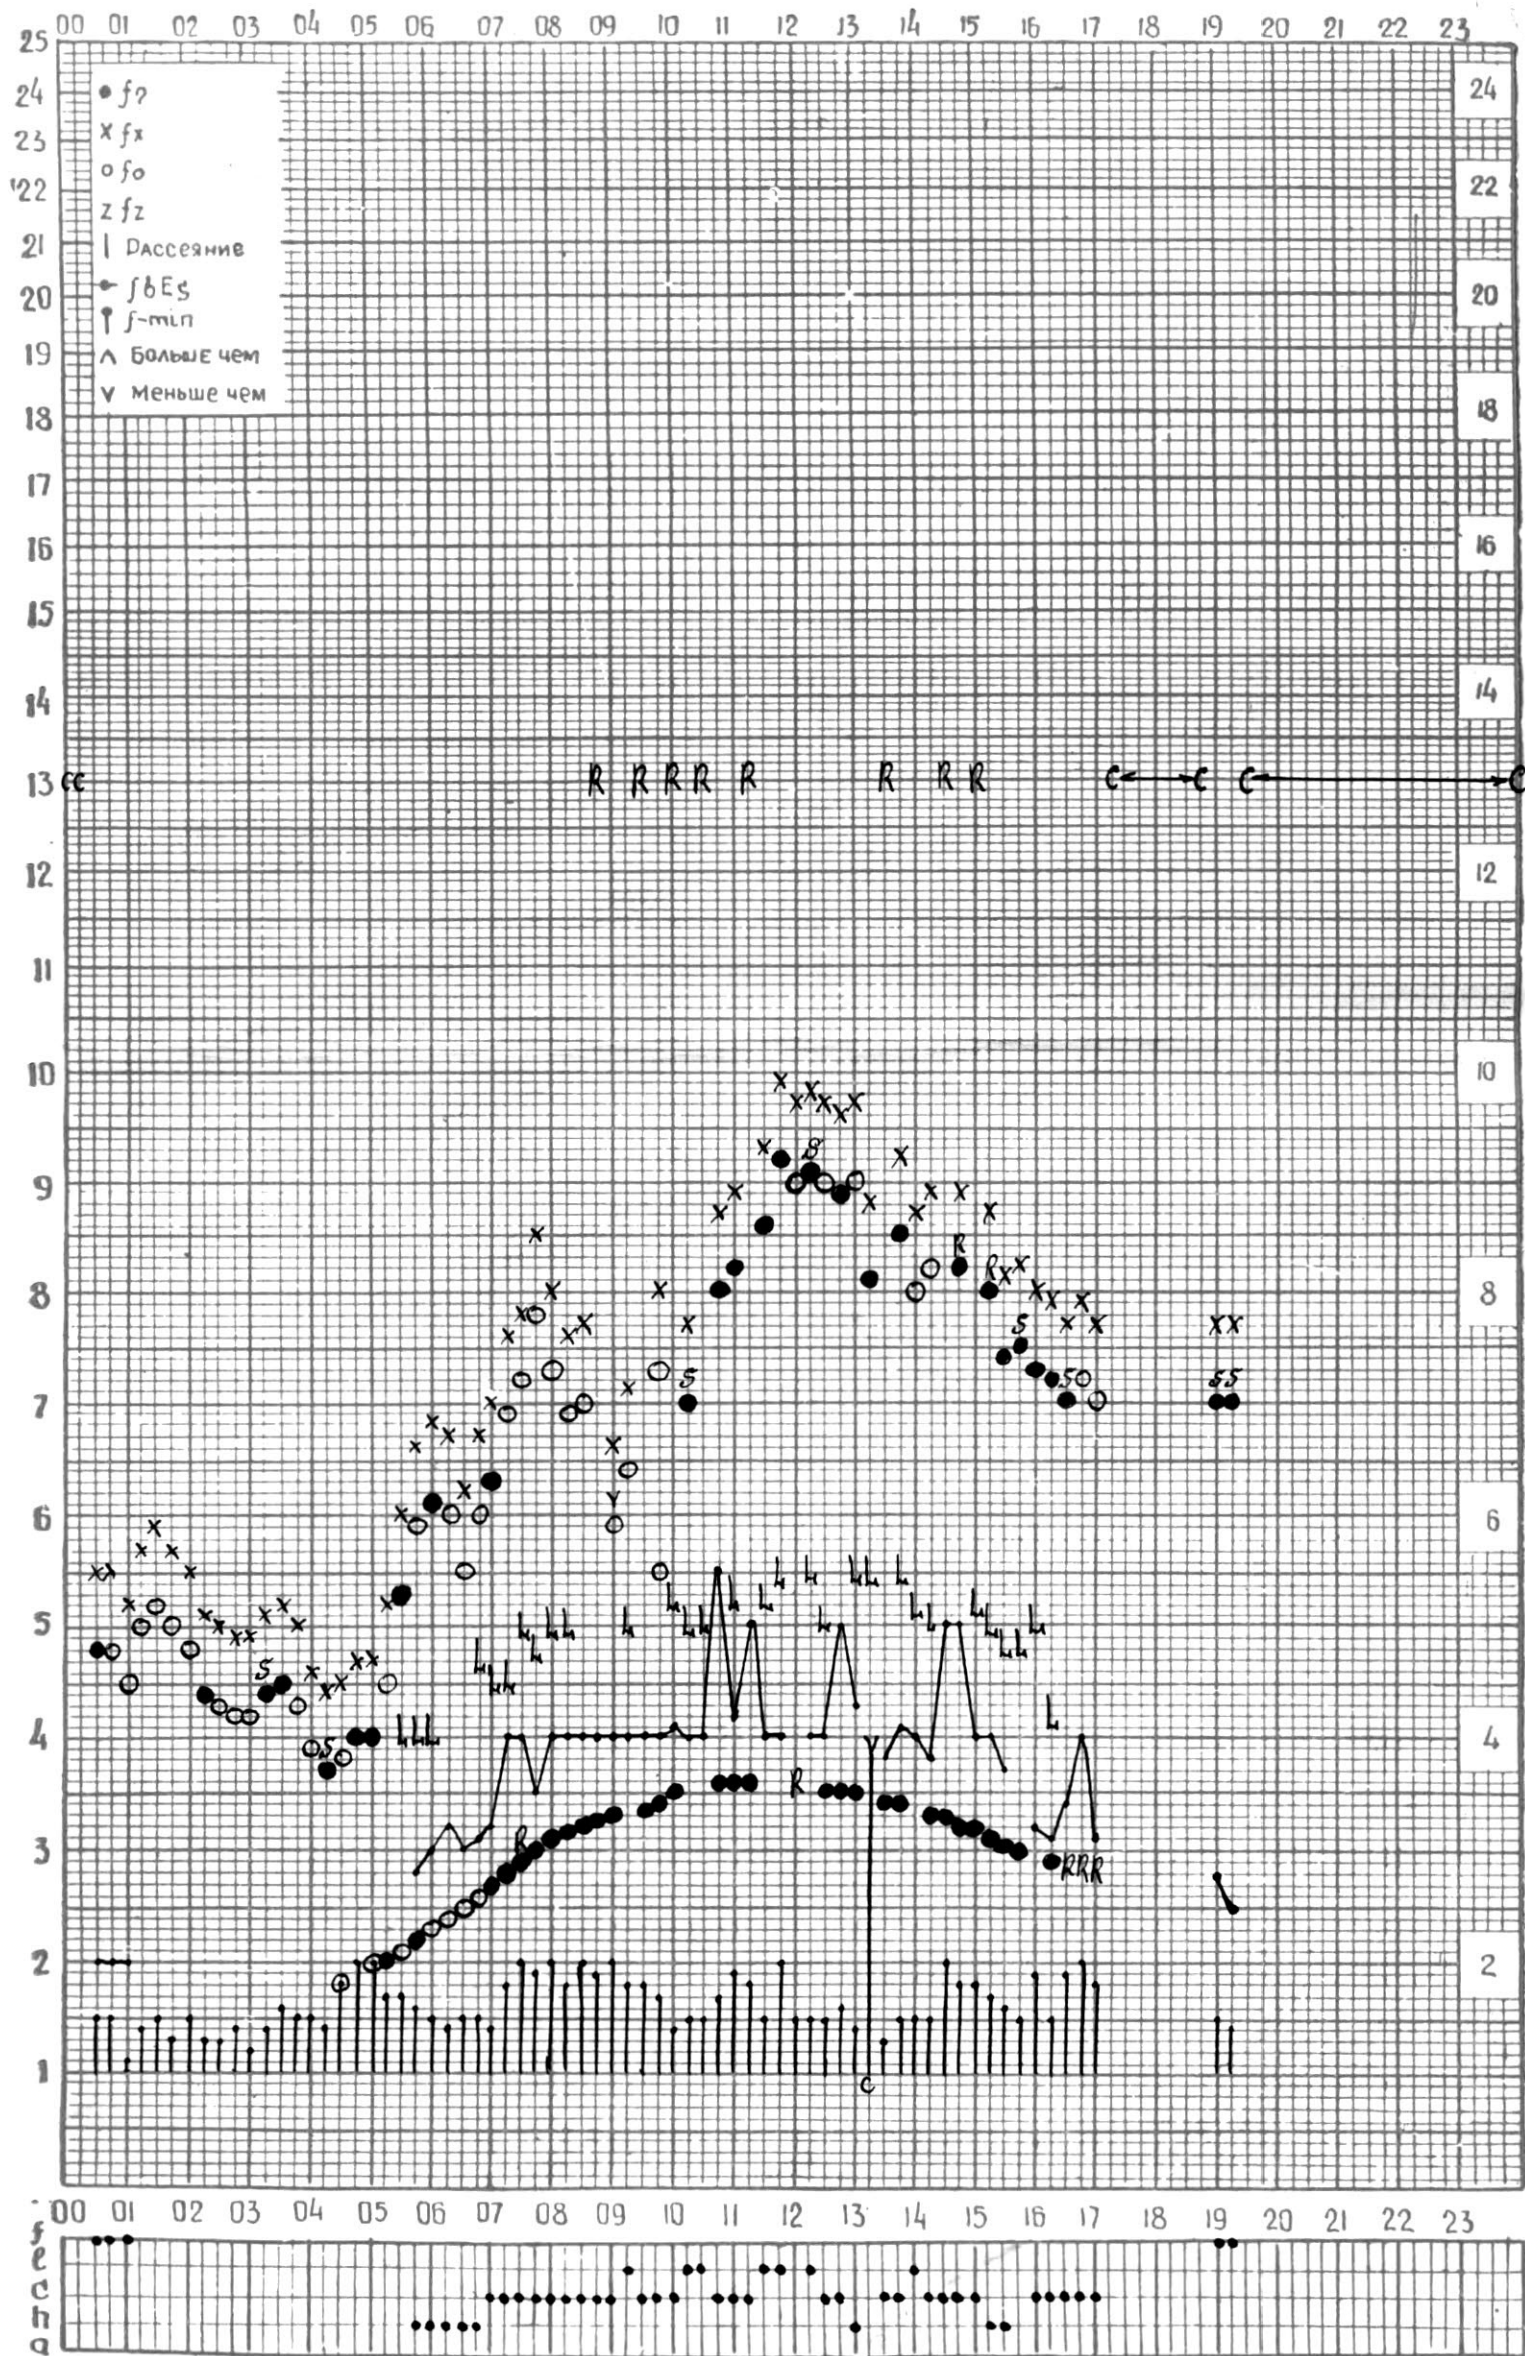

МЕЖДУНАРОДНЫЙ ГОД

АКТИВНОГО СОЛНЦА

ВРЕМЯ 45° E

станция Тбилиси f — график ионосферных данных, дата 16 МАЯ, 1972