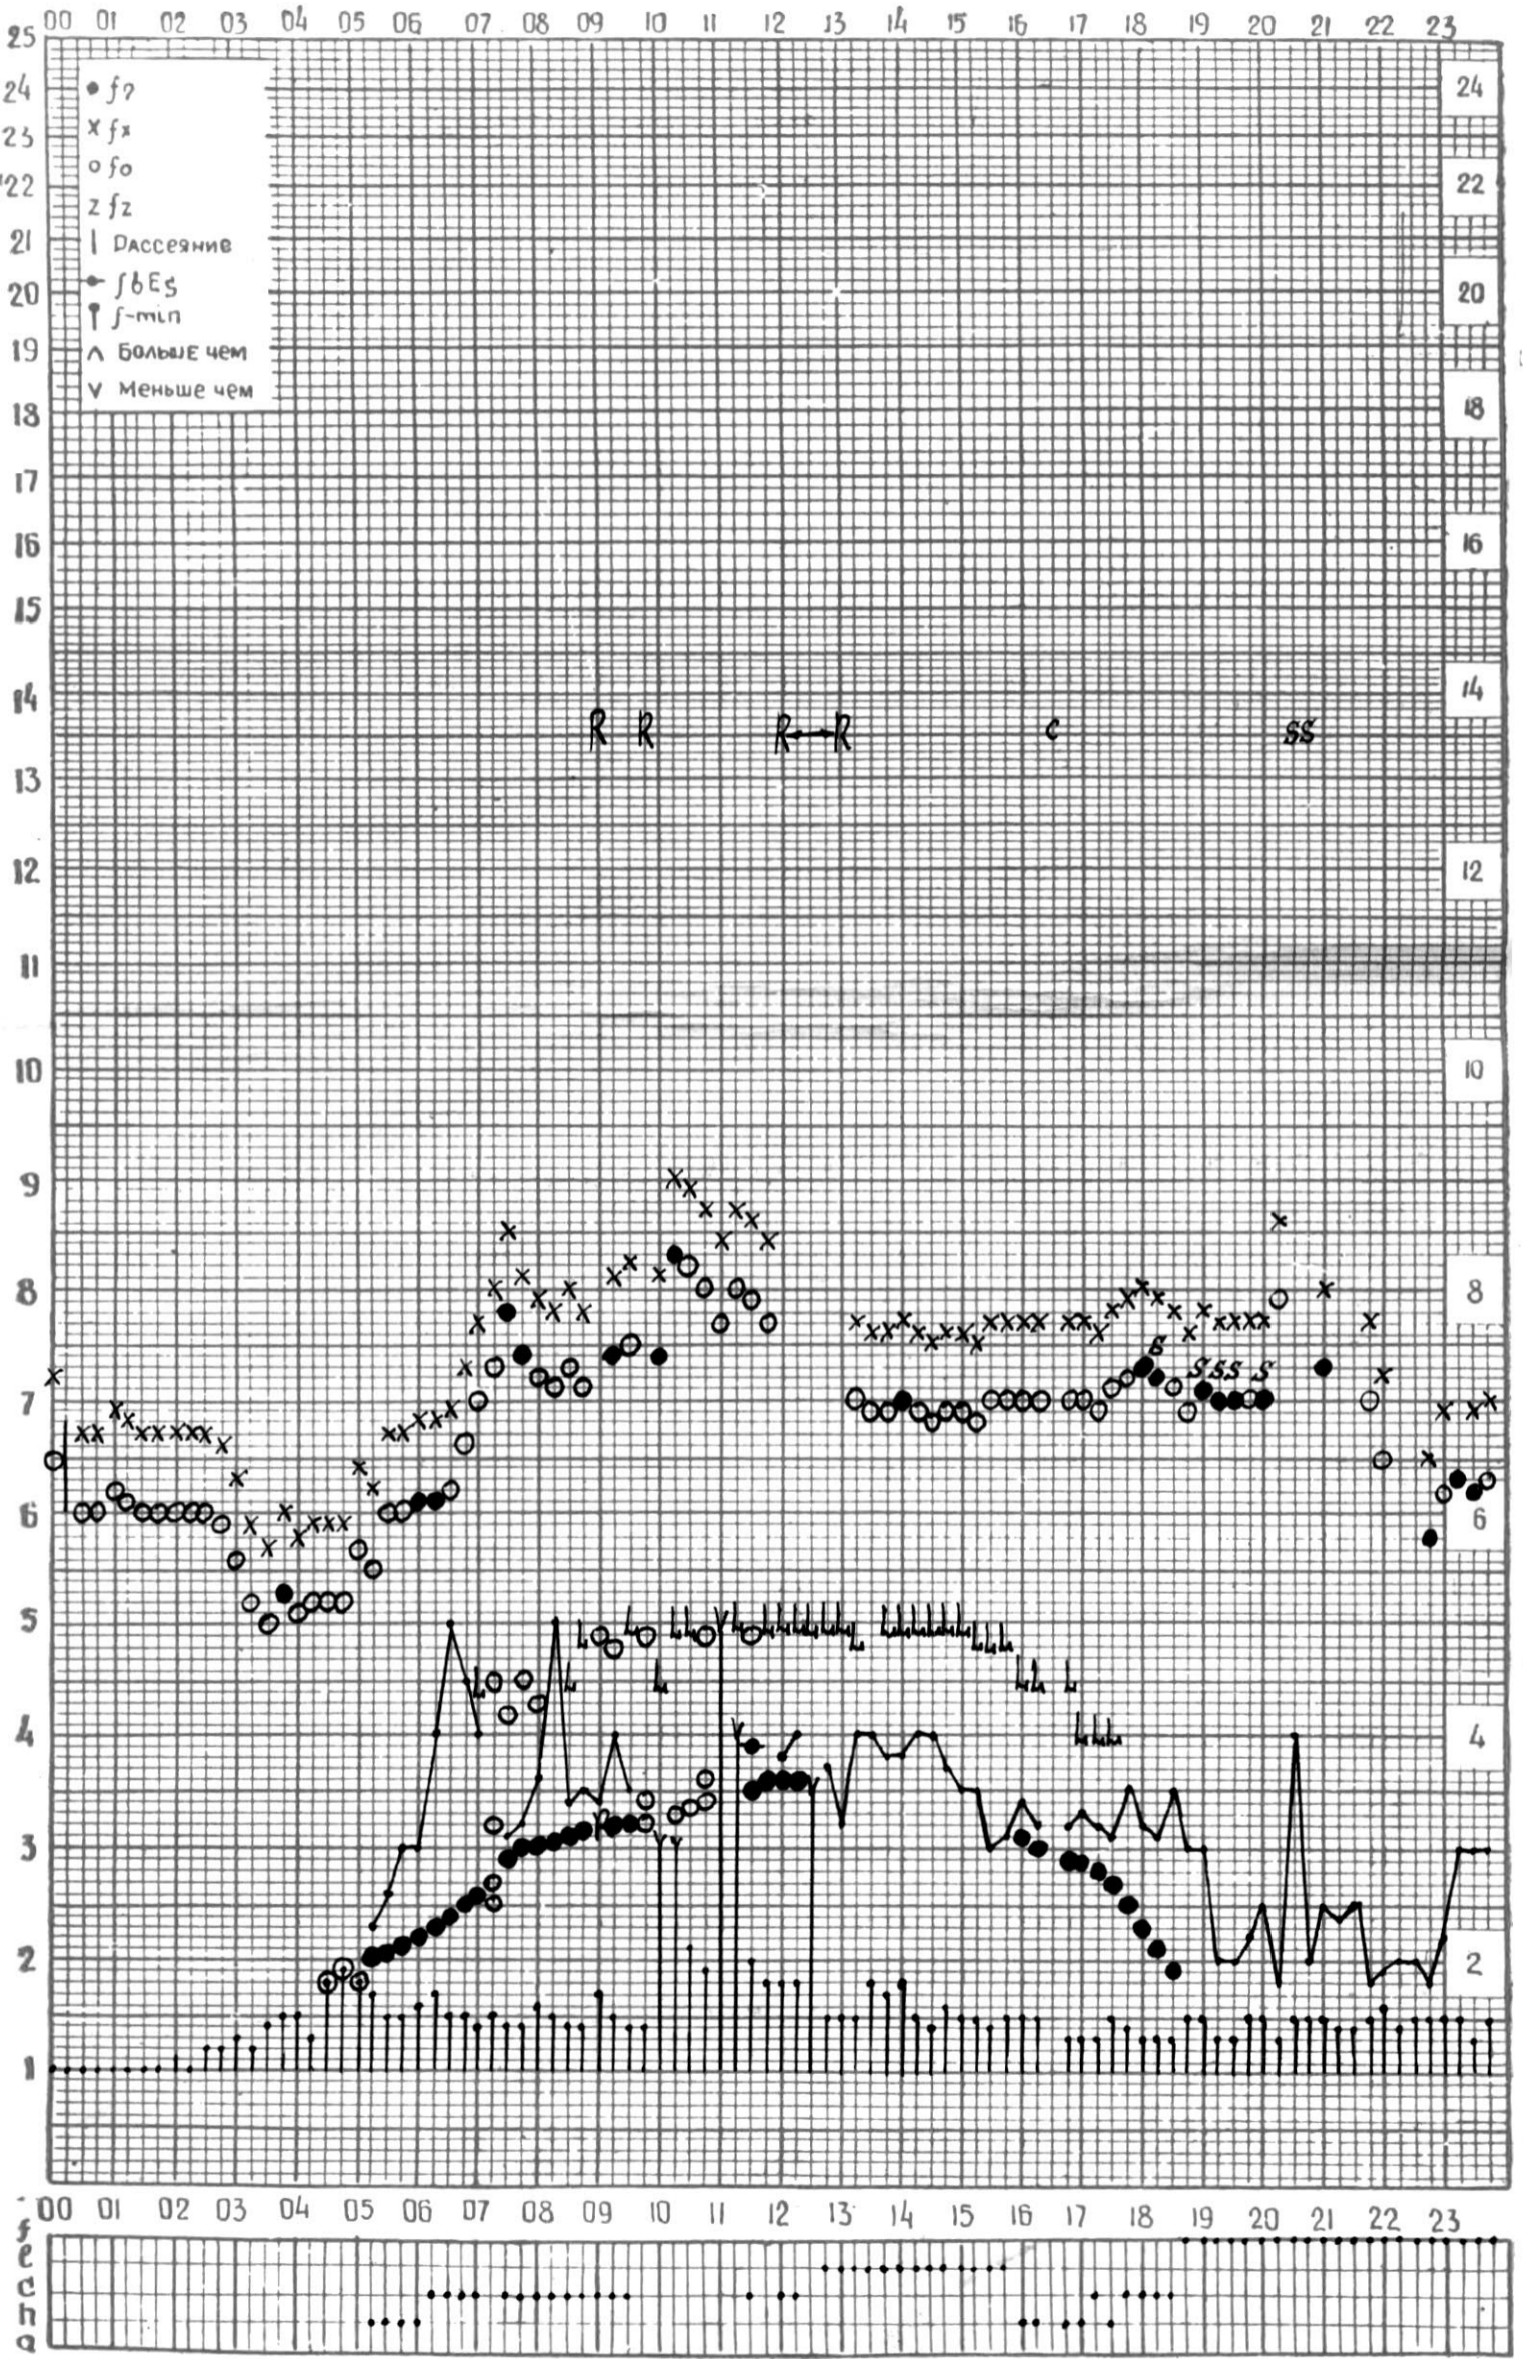

МЕЖДУНАРОДНЫЙ ГОД

АКТИВНОГО СОЛНЦА

ВРЕМЯ 45° E

станция Тбилиси I — график ионосферных данных, дата 30 МАЯ, 1972