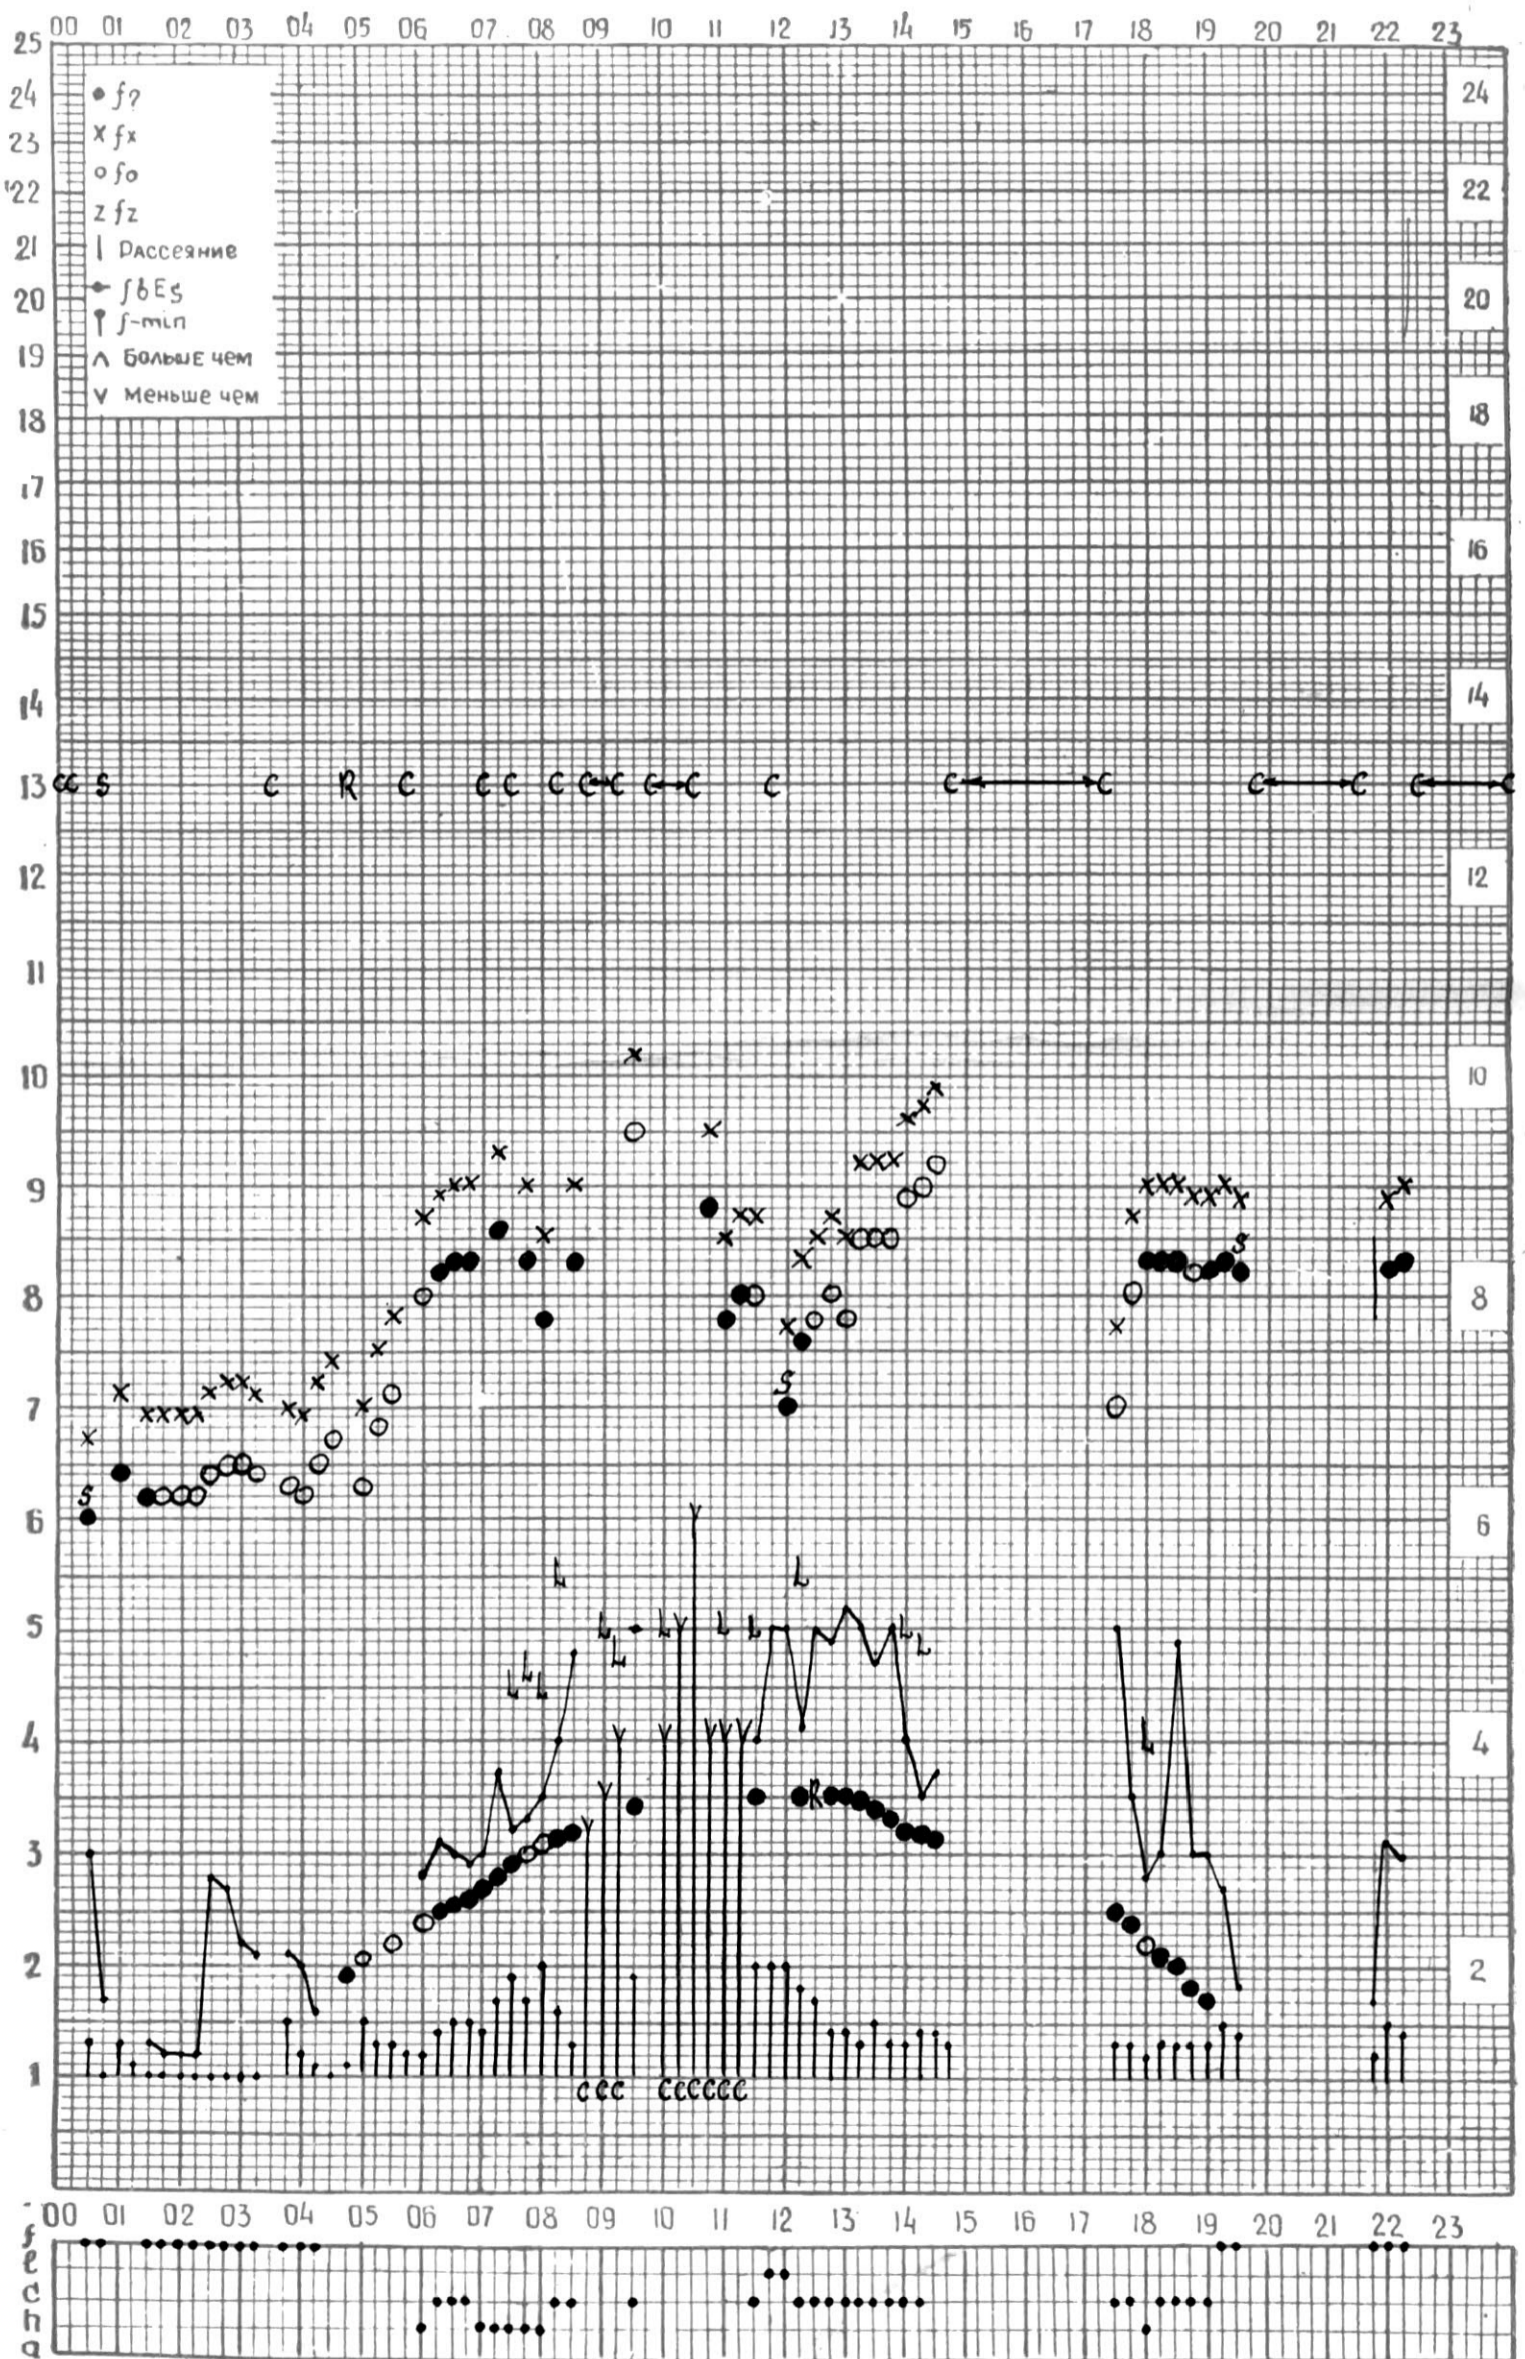

МЕЖДУНАРОДНЫЙ ГОД

АКТИВНОГО СОЛНЦА

ВРЕМЯ 45° Е

станция Тбилиси I — график ионосферных данных, дата 18 МАЯ, 1972

МЕЖДУНАРОДНЫЙ ГОД

АКТИВНОГО СОЛНЦА

ВРЕМЯ 45° E

станция Тбилиси f — график ионосферных данных, дата 19 МАЯ, 1972

МЕЖДУНАРОДНЫЙ ГОД

АКТИВНОГО СОЛНЦА

ВРЕМЯ 45° E

станция Тбилиси I — график ионосферных данных, дата 20 МАЯ, 1972

МЕЖДУНАРОДНЫЙ ГОД

АКТИВНОГО СОЛНЦА

ВРЕМЯ 45° E

станция Тбилиси 1 — график ионосферных данных, дата 23 МАЯ, 1972