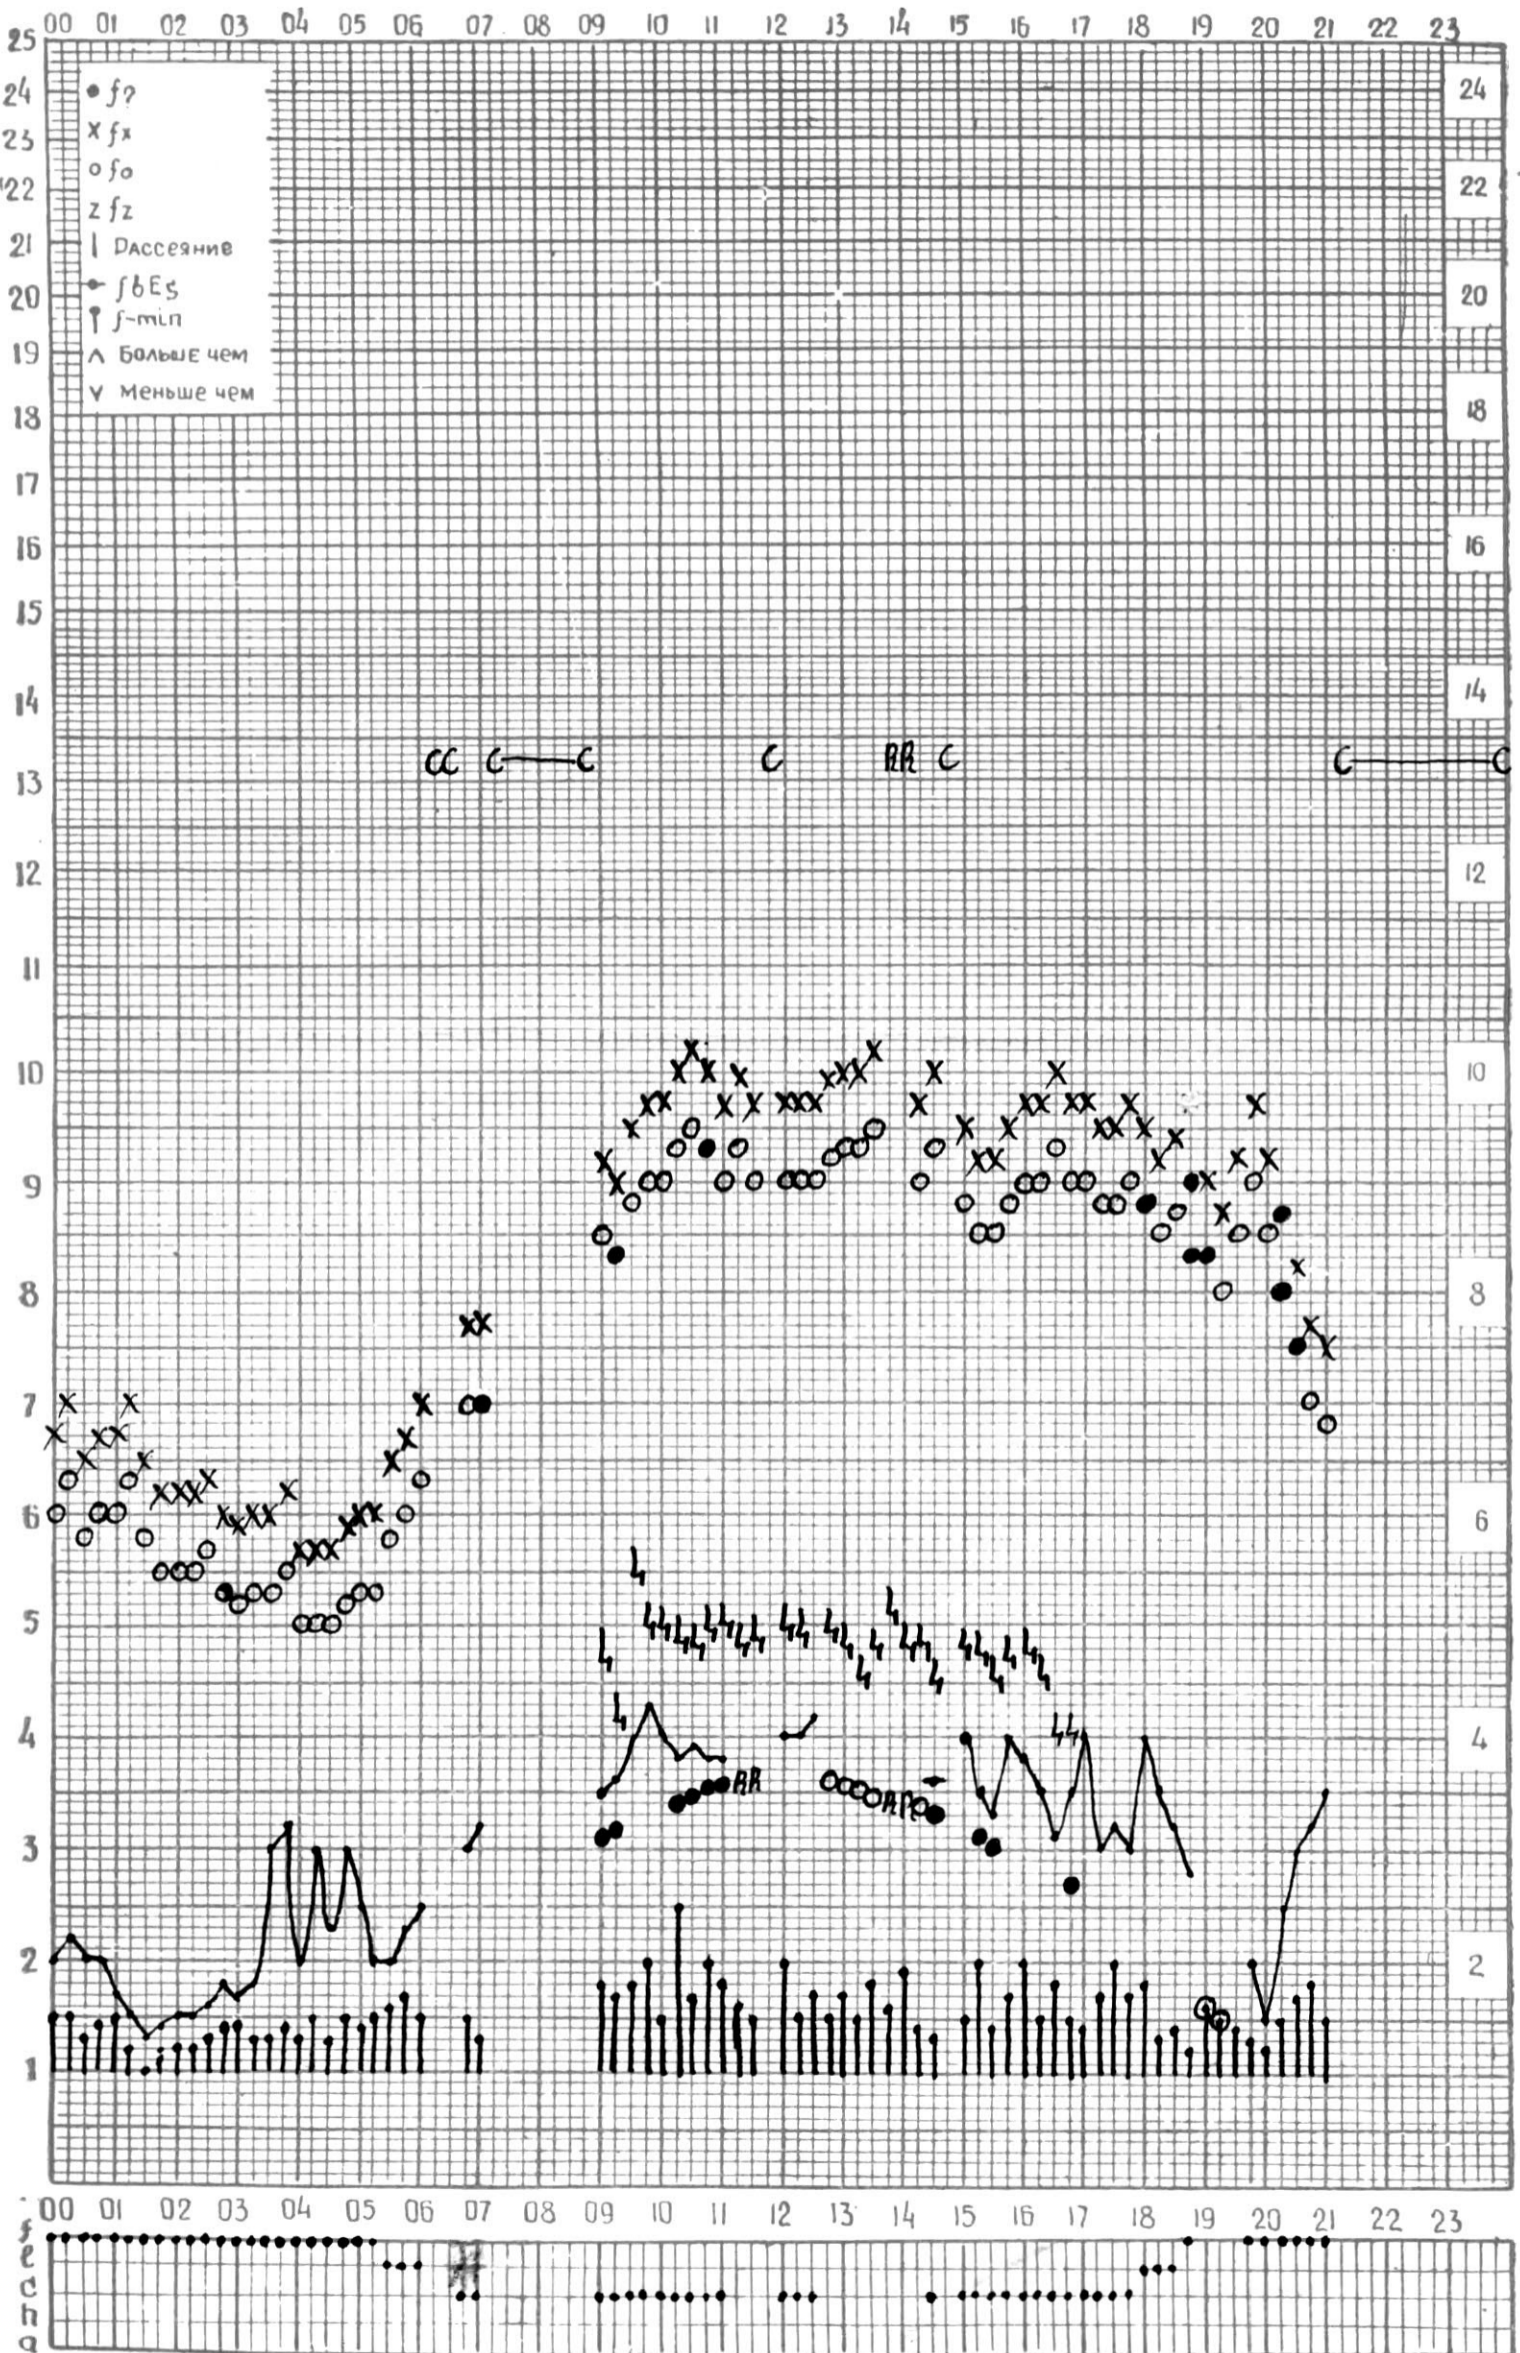

МЕЖДУНАРОДНЫЙ ГОД

АКТИВНОГО СОЛНЦА

ВРЕМЯ 45° E

станция Тбилиси 1 — график ионосферных данных, дата 1 МАЯ, 1972

МЕЖДУНАРОДНЫЙ ГОД

АКТИВНОГО СОЛНЦА

ВРЕМЯ 45° E

станция Тбилиси i — график ионосферных данных, дата 2 МАЯ, 1972

кзм отсчитано АБУАШВИЛИ

МЕЖДУНАРОДНЫЙ ГОД
 АКТИВНОГО СОЛНЦА

ВРЕМЯ 45° E

станция Тбилиси I — график ионосферных данных, дата 3 МАЯ, 1972

МЕЖДУНАРОДНЫЙ ГОД

АКТИВНОГО СОЛНЦА

ВРЕМЯ 45° E

станция Тбилиси I — график ионосферных данных, дата 4 МАЯ, 1972

МЕЖДУНАРОДНЫЙ ГОД
АКТИВНОГО СОЛНЦА

ВРЕМЯ 45° Е

станция Тбилиси I — график ионосферных данных, дата 5 МАЯ, 1972

КЭМ ОТСЧИТАНО КЕНКЕБАШВИЛИ

МЕЖДУНАРОДНЫЙ ГОД

АКТИВНОГО СОЛНЦА

ВРЕМЯ 45° E

станция Тбилиси I — график ионосферных данных, дата 6 МАЯ, 1972

МЕЖДУНАРОДНЫЙ ГОД
АКТИВНОГО СОЛНЦА

ВРЕМЯ 45° E

станция Тбилиси I — график ионосферных данных, дата 7 МАЯ, 1972

МЕЖДУНАРОДНЫЙ ГОД

АКТИВНОГО СОЛНЦА

ВРЕМЯ 45° Е

станция Тбилиси i — график ионосферных данных, дата 8 МАЯ, 1972