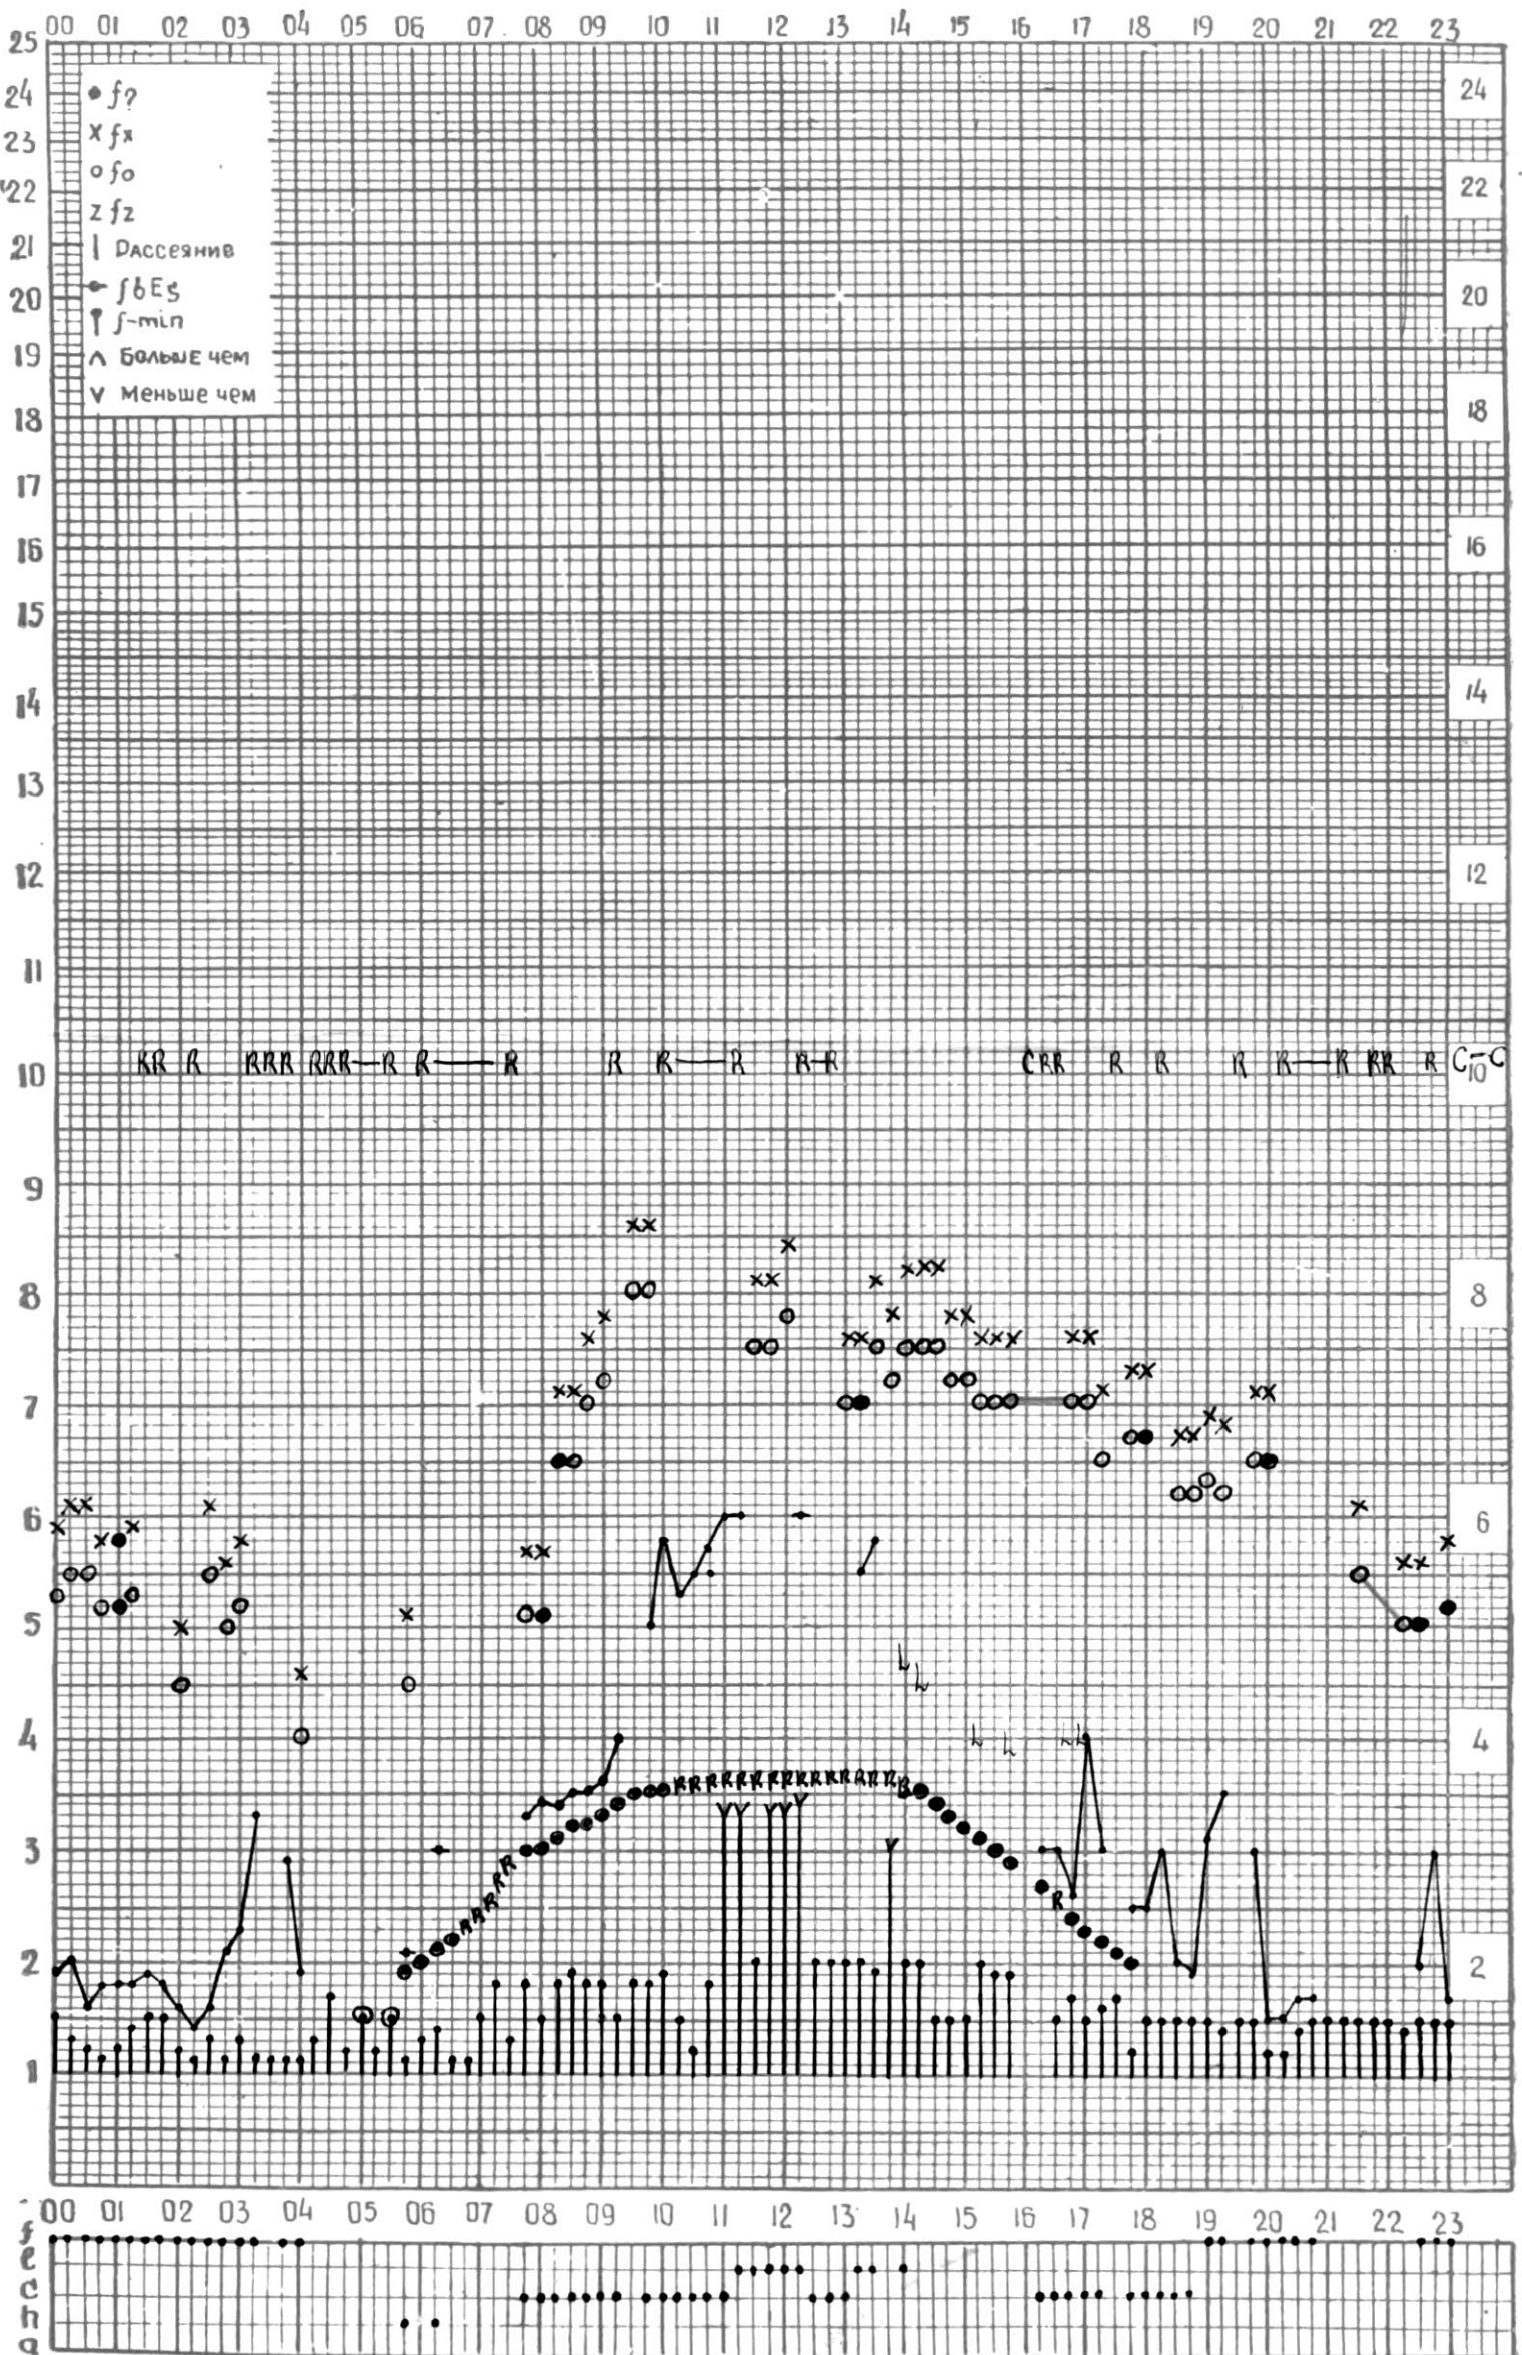

МЕЖДУНАРОДНЫЙ ГОД

АКТИВНОГО СОЛНЦА

ВРЕМЯ 45° E

станция Тбилиси 1 — график ионосферных данных, дата 1 МАЯ, 1972

МЕЖДУНАРОДНЫЙ ГОД

АКТИВНОГО СОЛНЦА

ВРЕМЯ 45° E

станция Тбилиси i — график ионосферных данных, дата 2 МАЯ, 1972

кзм отсчитано АБУАШВИЛИ

МЕЖДУНАРОДНЫЙ ГОД
 АКТИВНОГО СОЛНЦА

ВРЕМЯ 45° E

станция Тбилиси I — график ионосферных данных, дата 3 МАЯ, 1972

МЕЖДУНАРОДНЫЙ ГОД

АКТИВНОГО СОЛНЦА

ВРЕМЯ 45° E

станция Тбилиси I — график ионосферных данных, дата 4 МАЯ, 1972

МЕЖДУНАРОДНЫЙ ГОД
АКТИВНОГО СОЛНЦА

ВРЕМЯ 45° Е

станция Тбилиси I — график ионосферных данных, дата 5 МАЯ, 1972

КЭМ ОТСЧИТАНО КЕНКЕБАШВИЛИ

МЕЖДУНАРОДНЫЙ ГОД

АКТИВНОГО СОЛНЦА

ВРЕМЯ 45° E

станция Тбилиси I — график ионосферных данных, дата 6 МАЯ, 1972

МЕЖДУНАРОДНЫЙ ГОД
АКТИВНОГО СОЛНЦА

ВРЕМЯ 45° E

станция Тбилиси I — график ионосферных данных, дата 7 МАЯ, 1972

МЕЖДУНАРОДНЫЙ ГОД

АКТИВНОГО СОЛНЦА

ВРЕМЯ 45° Е

станция Тбилиси i — график ионосферных данных, дата 8 МАЯ, 1972