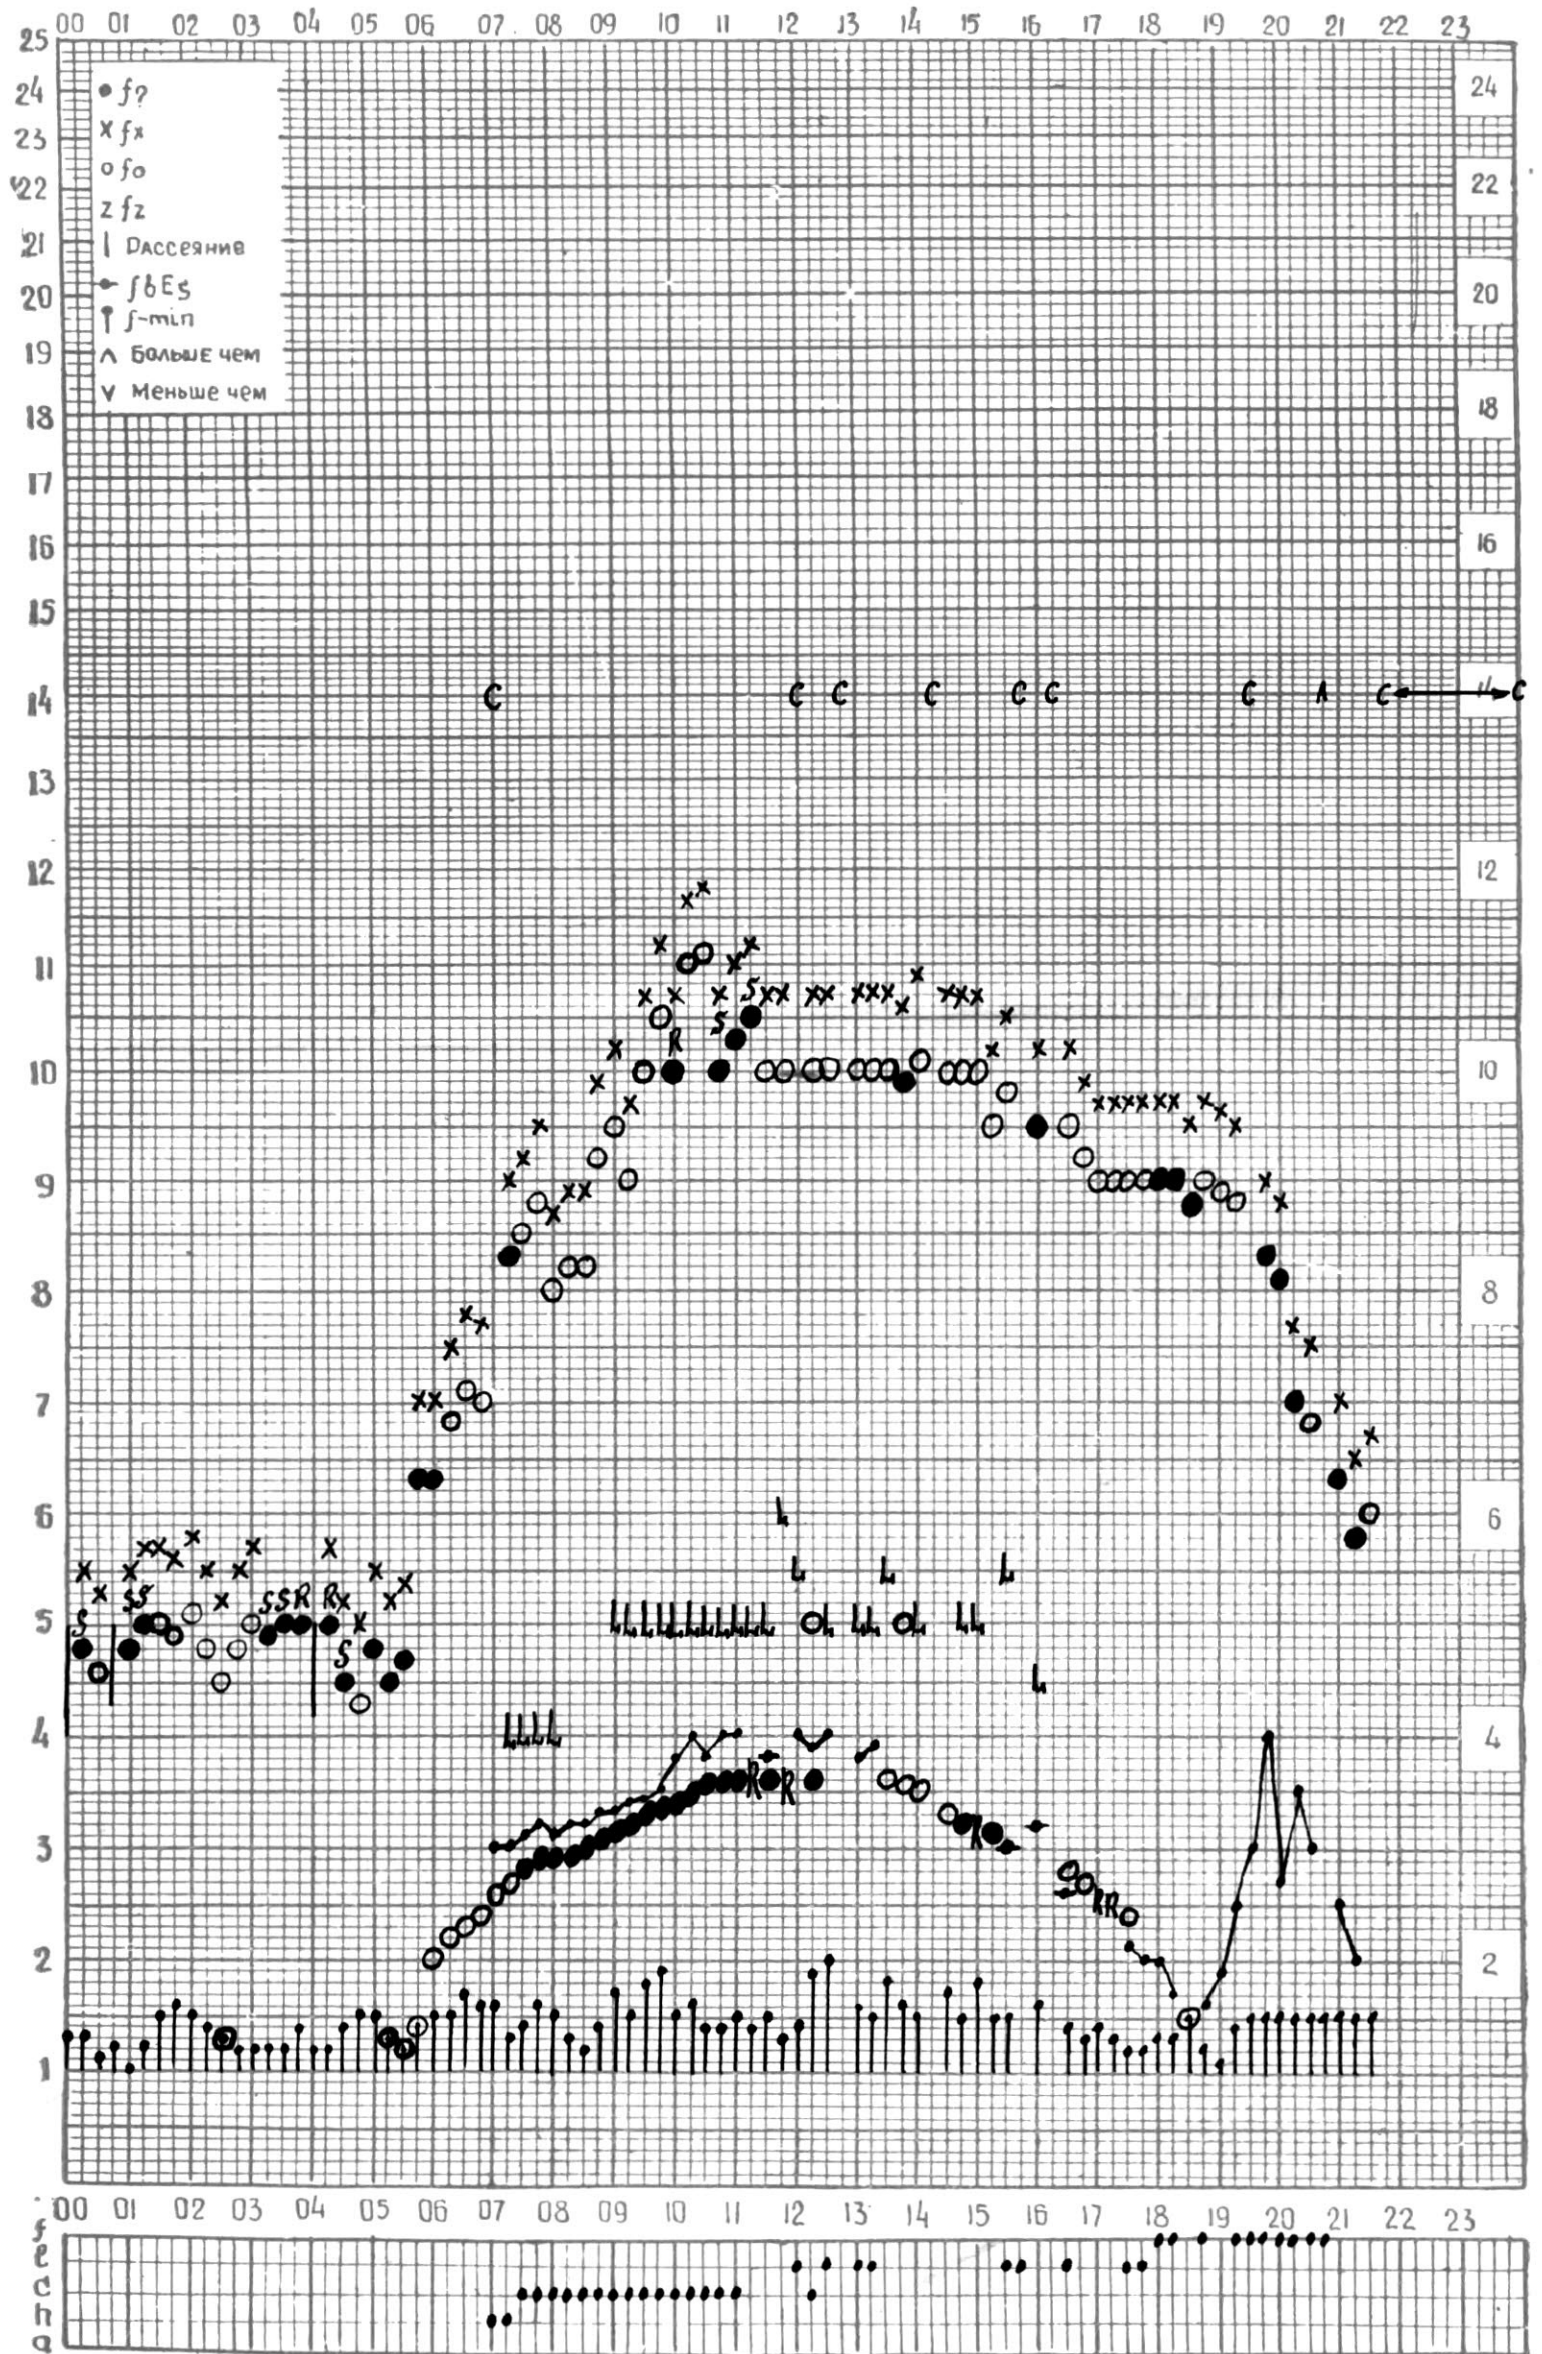

МЕЖДУНАРОДНЫЙ ГОД

АКТИВНОГО СОЛНЦА

ВРЕМЯ 45° E

станция Тбилиси I — график ионосферных данных, дата 14 АПРЕЛЯ, 1972

КЕМ ОТСЧИТАНО ПЕТРИАШВИЛИ