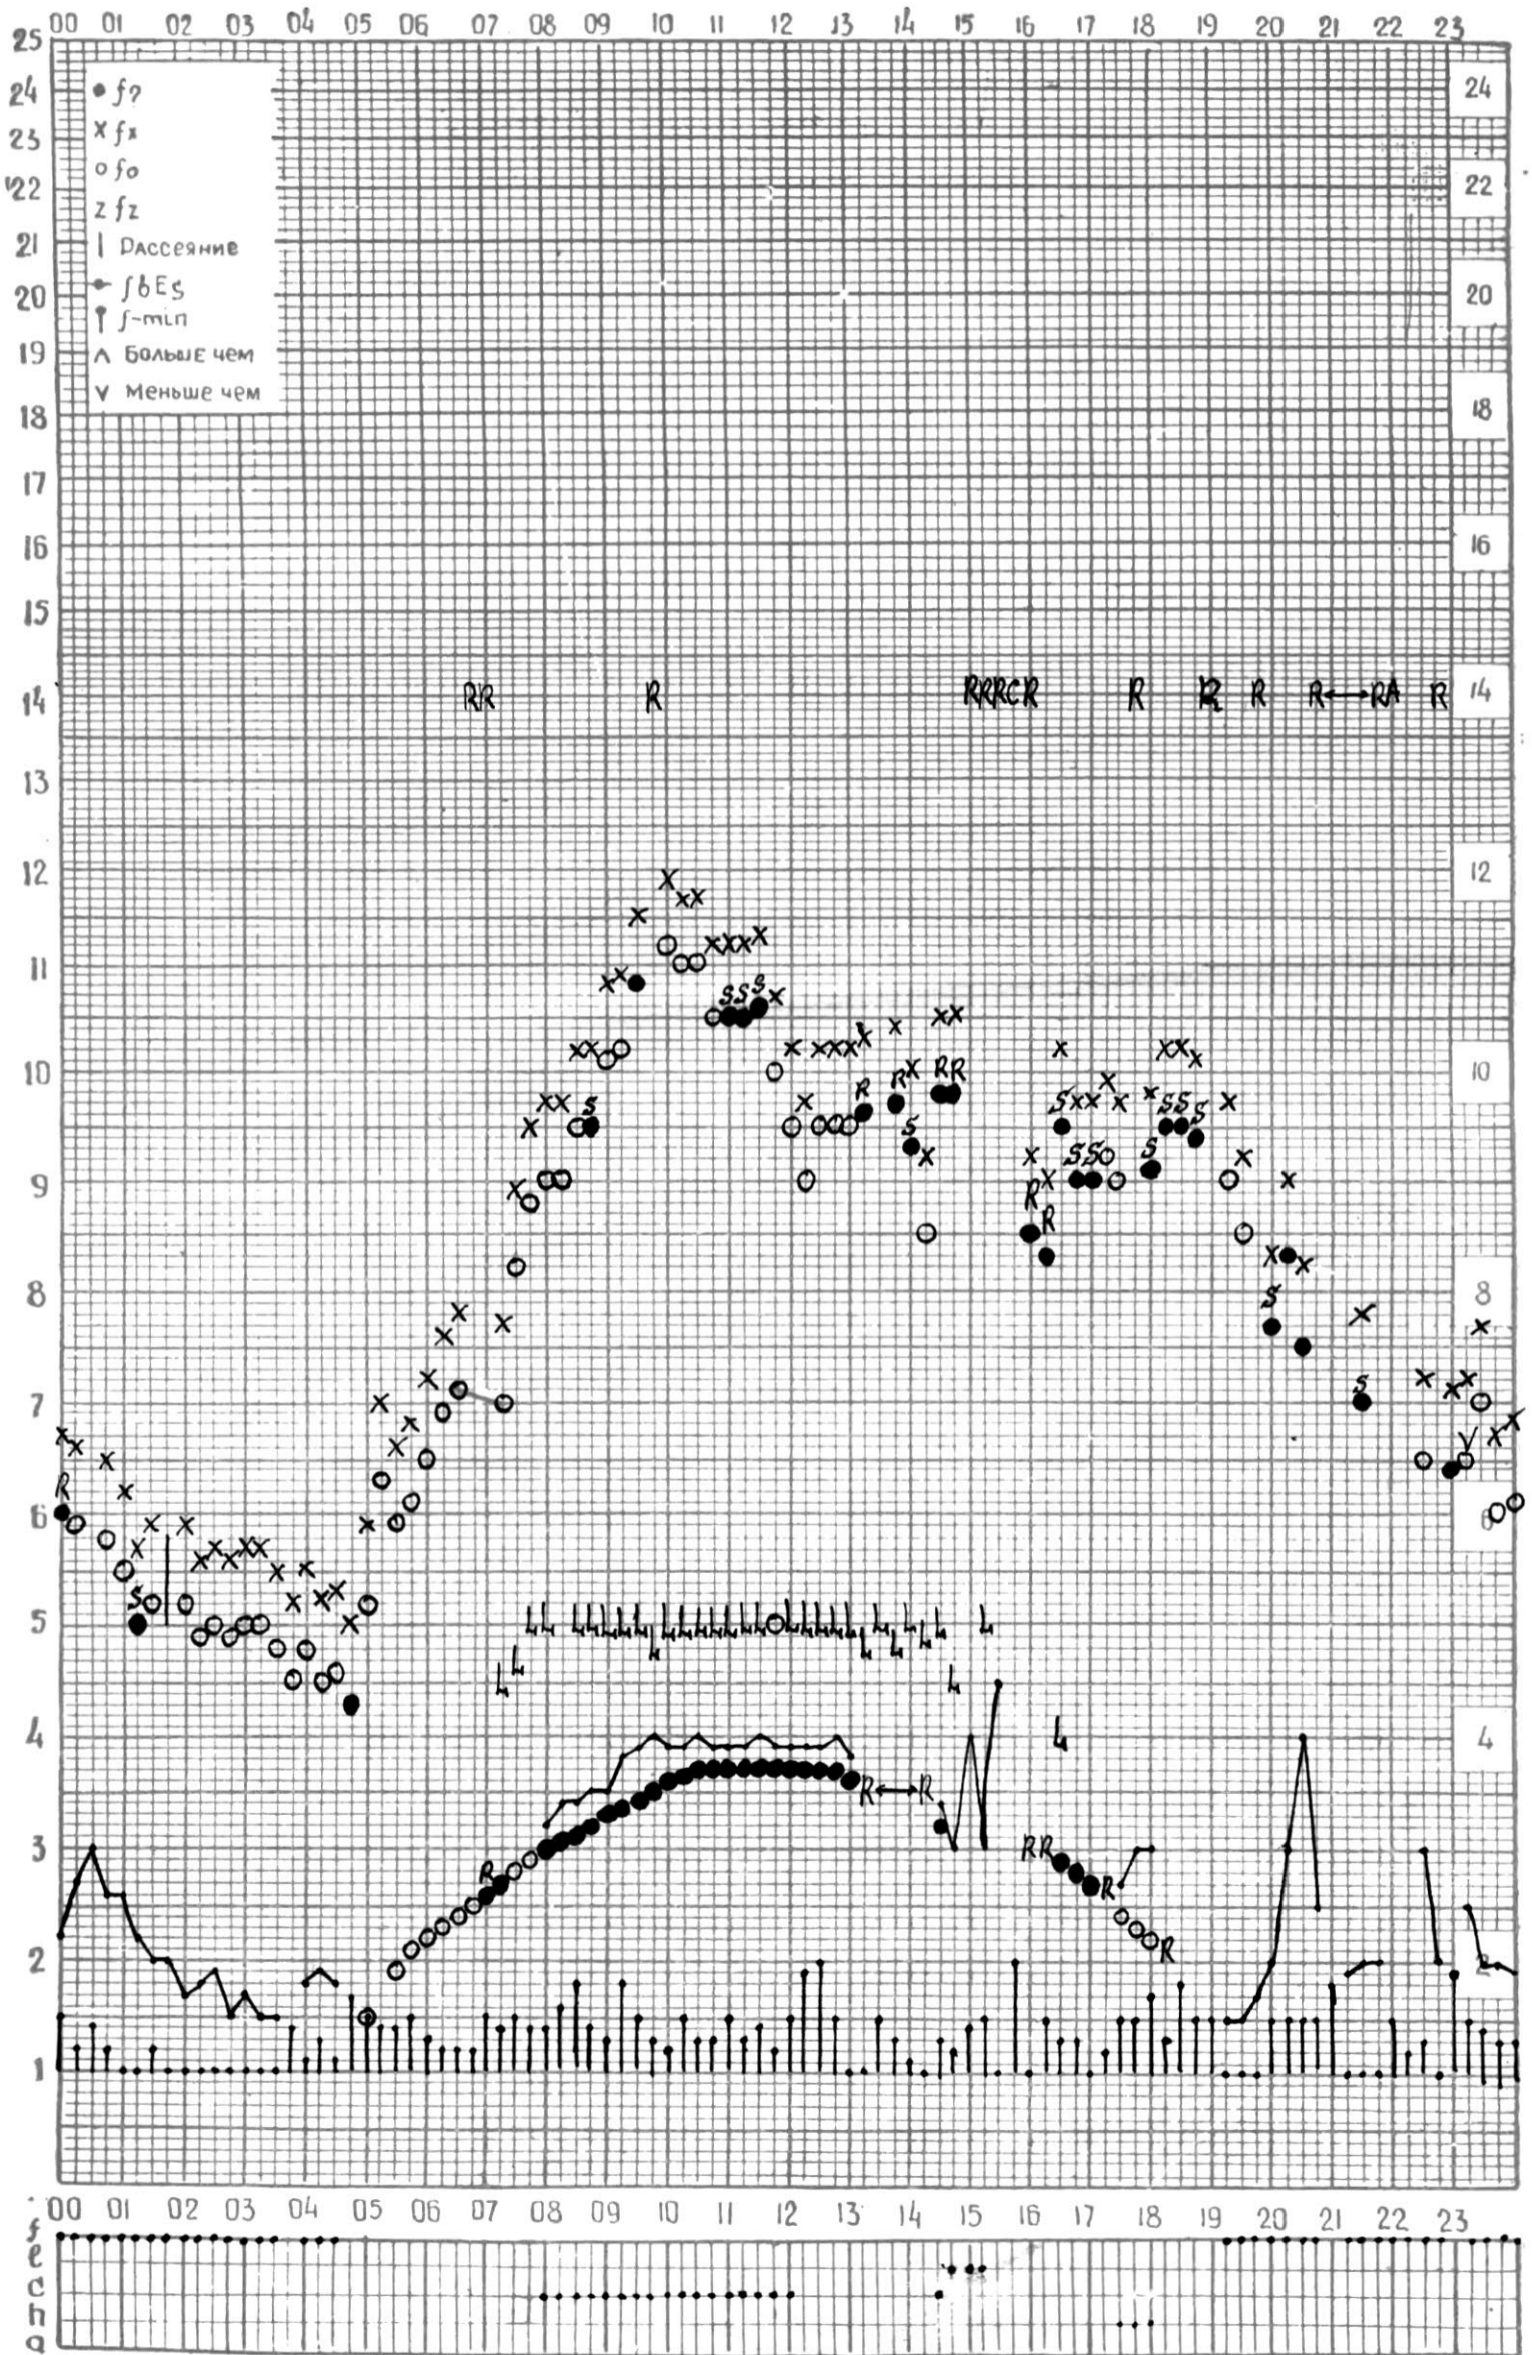

МЕЖДУНАРОДНЫЙ ГОД
АКТИВНОГО СОЛНЦА

ВРЕМЯ 45° Е

станция Тбилиси I — график ионосферных данных, дата 25 АПРЕЛЯ, 1972