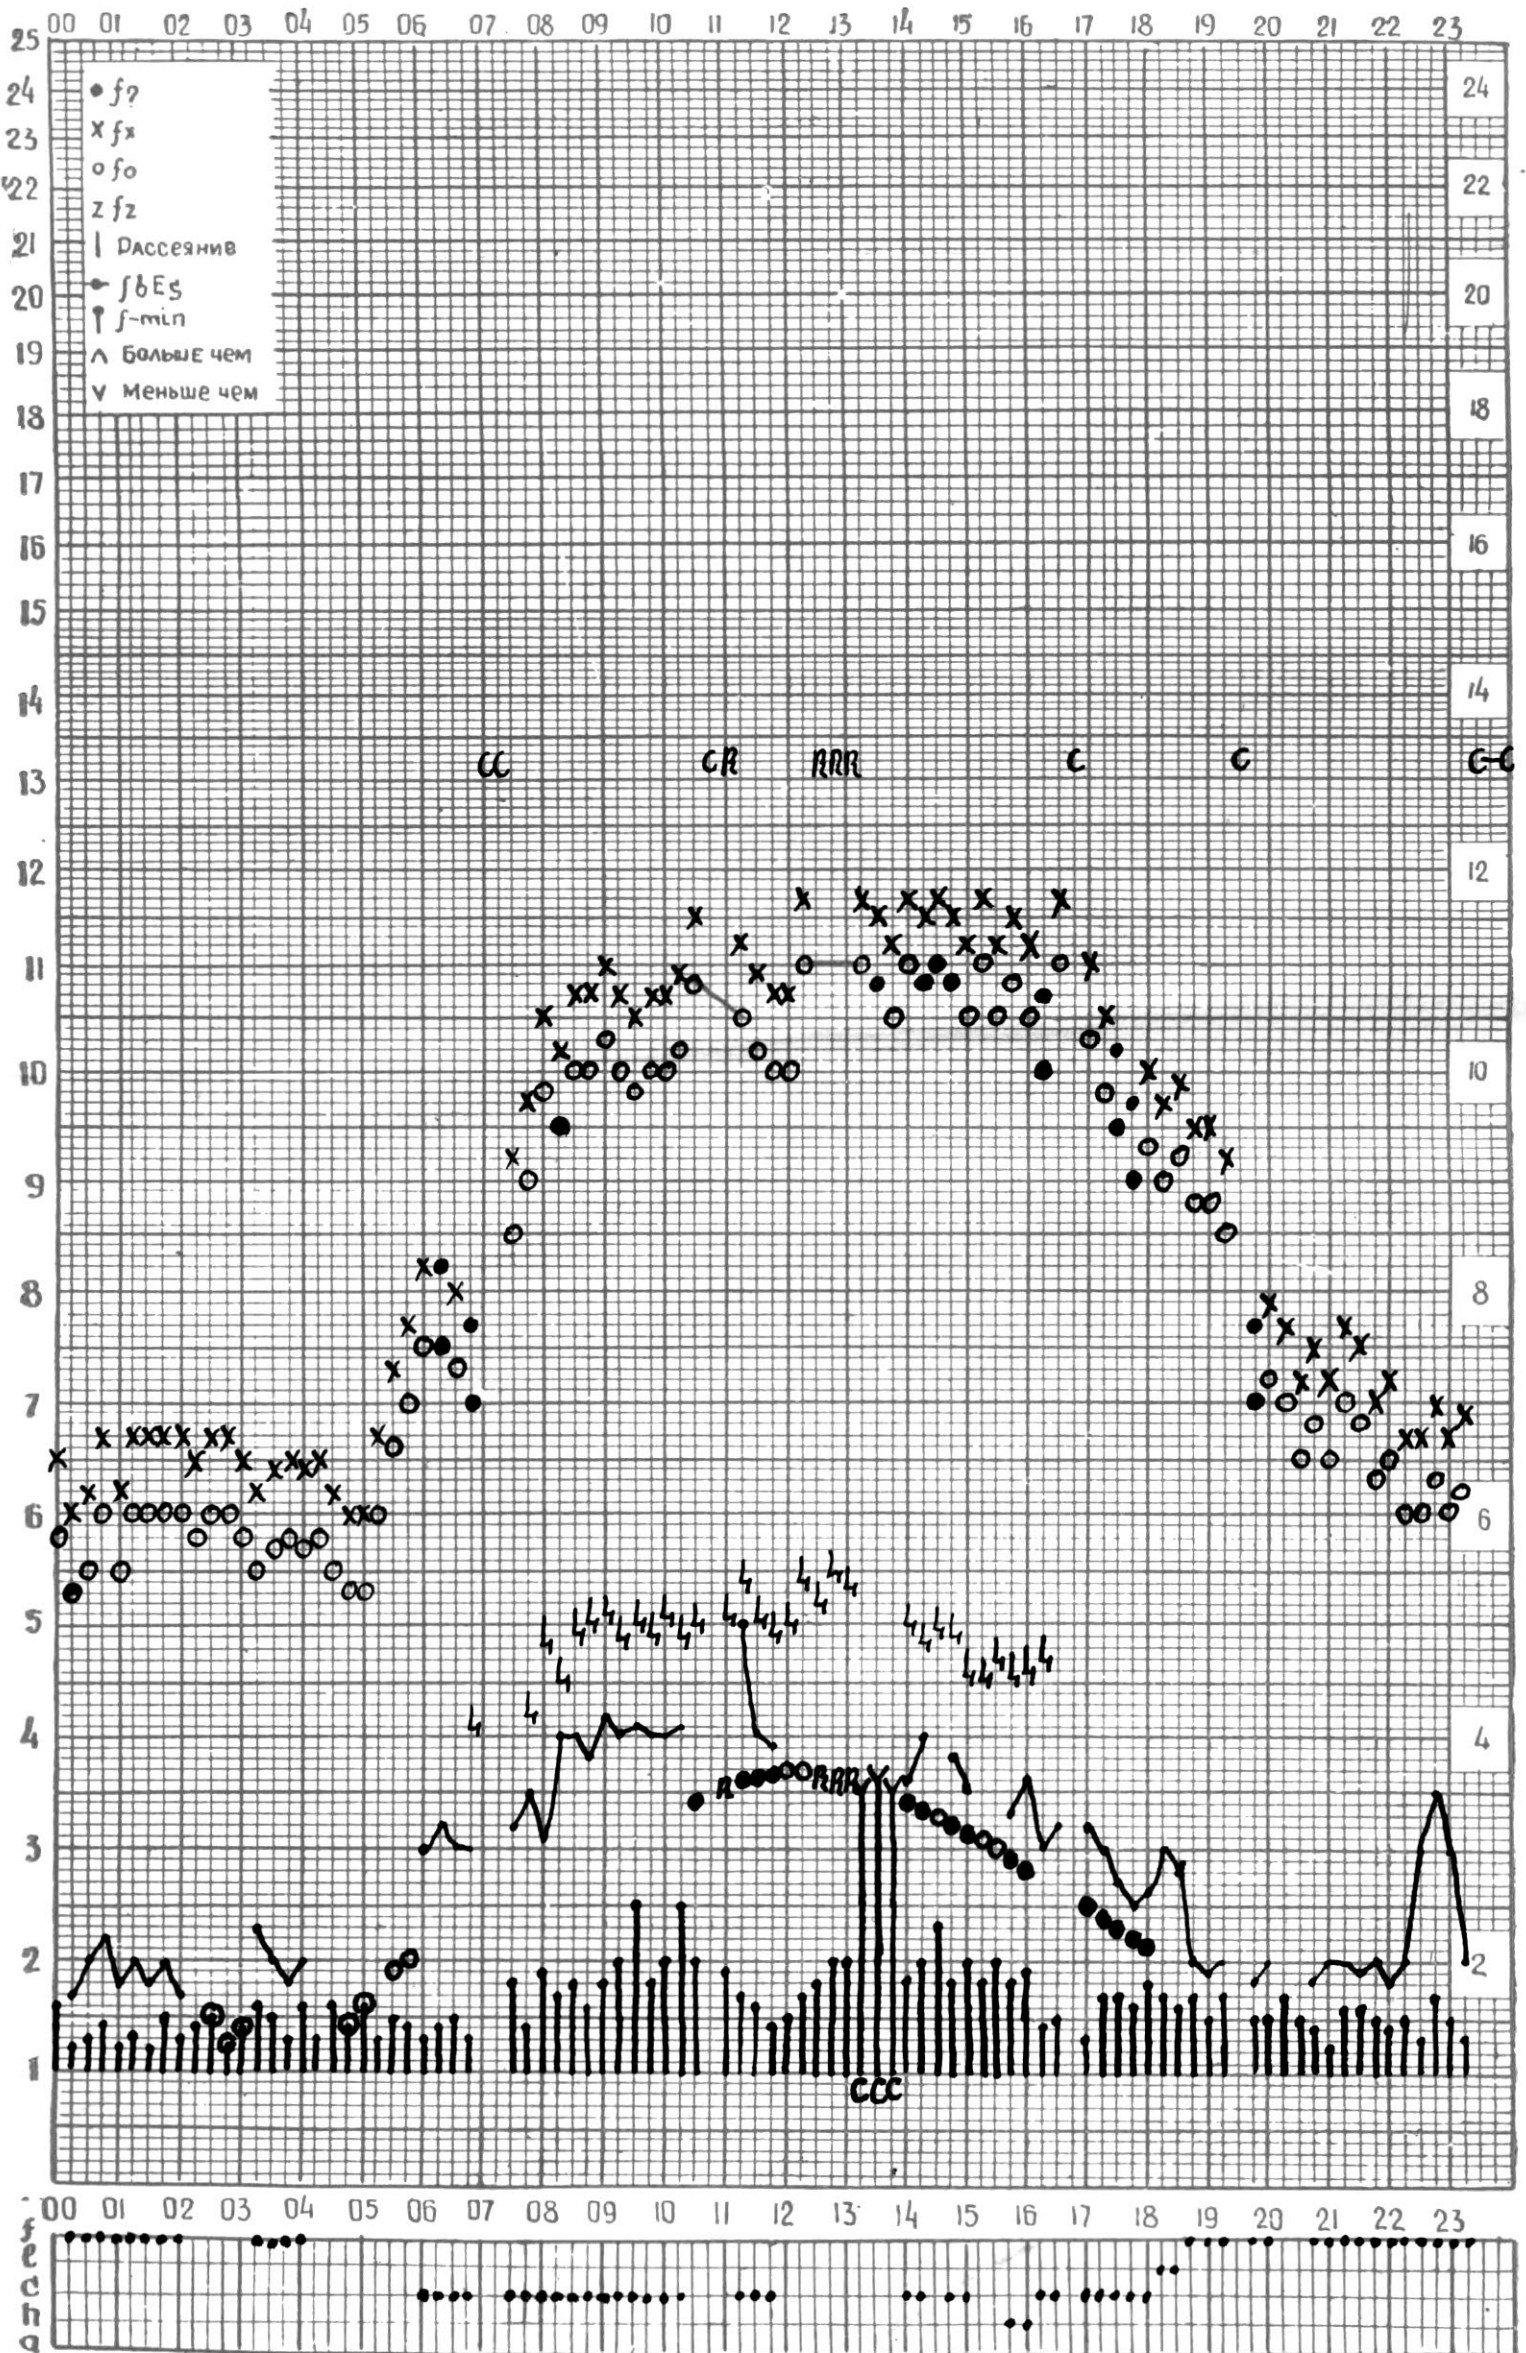

МЕЖДУНАРОДНЫЙ ГОД

АКТИВНОГО СОЛНЦА

ВРЕМЯ 45° E

станция Тбилиси I — график ионосферных данных, дата 17 АПРЕЛЯ, 1972