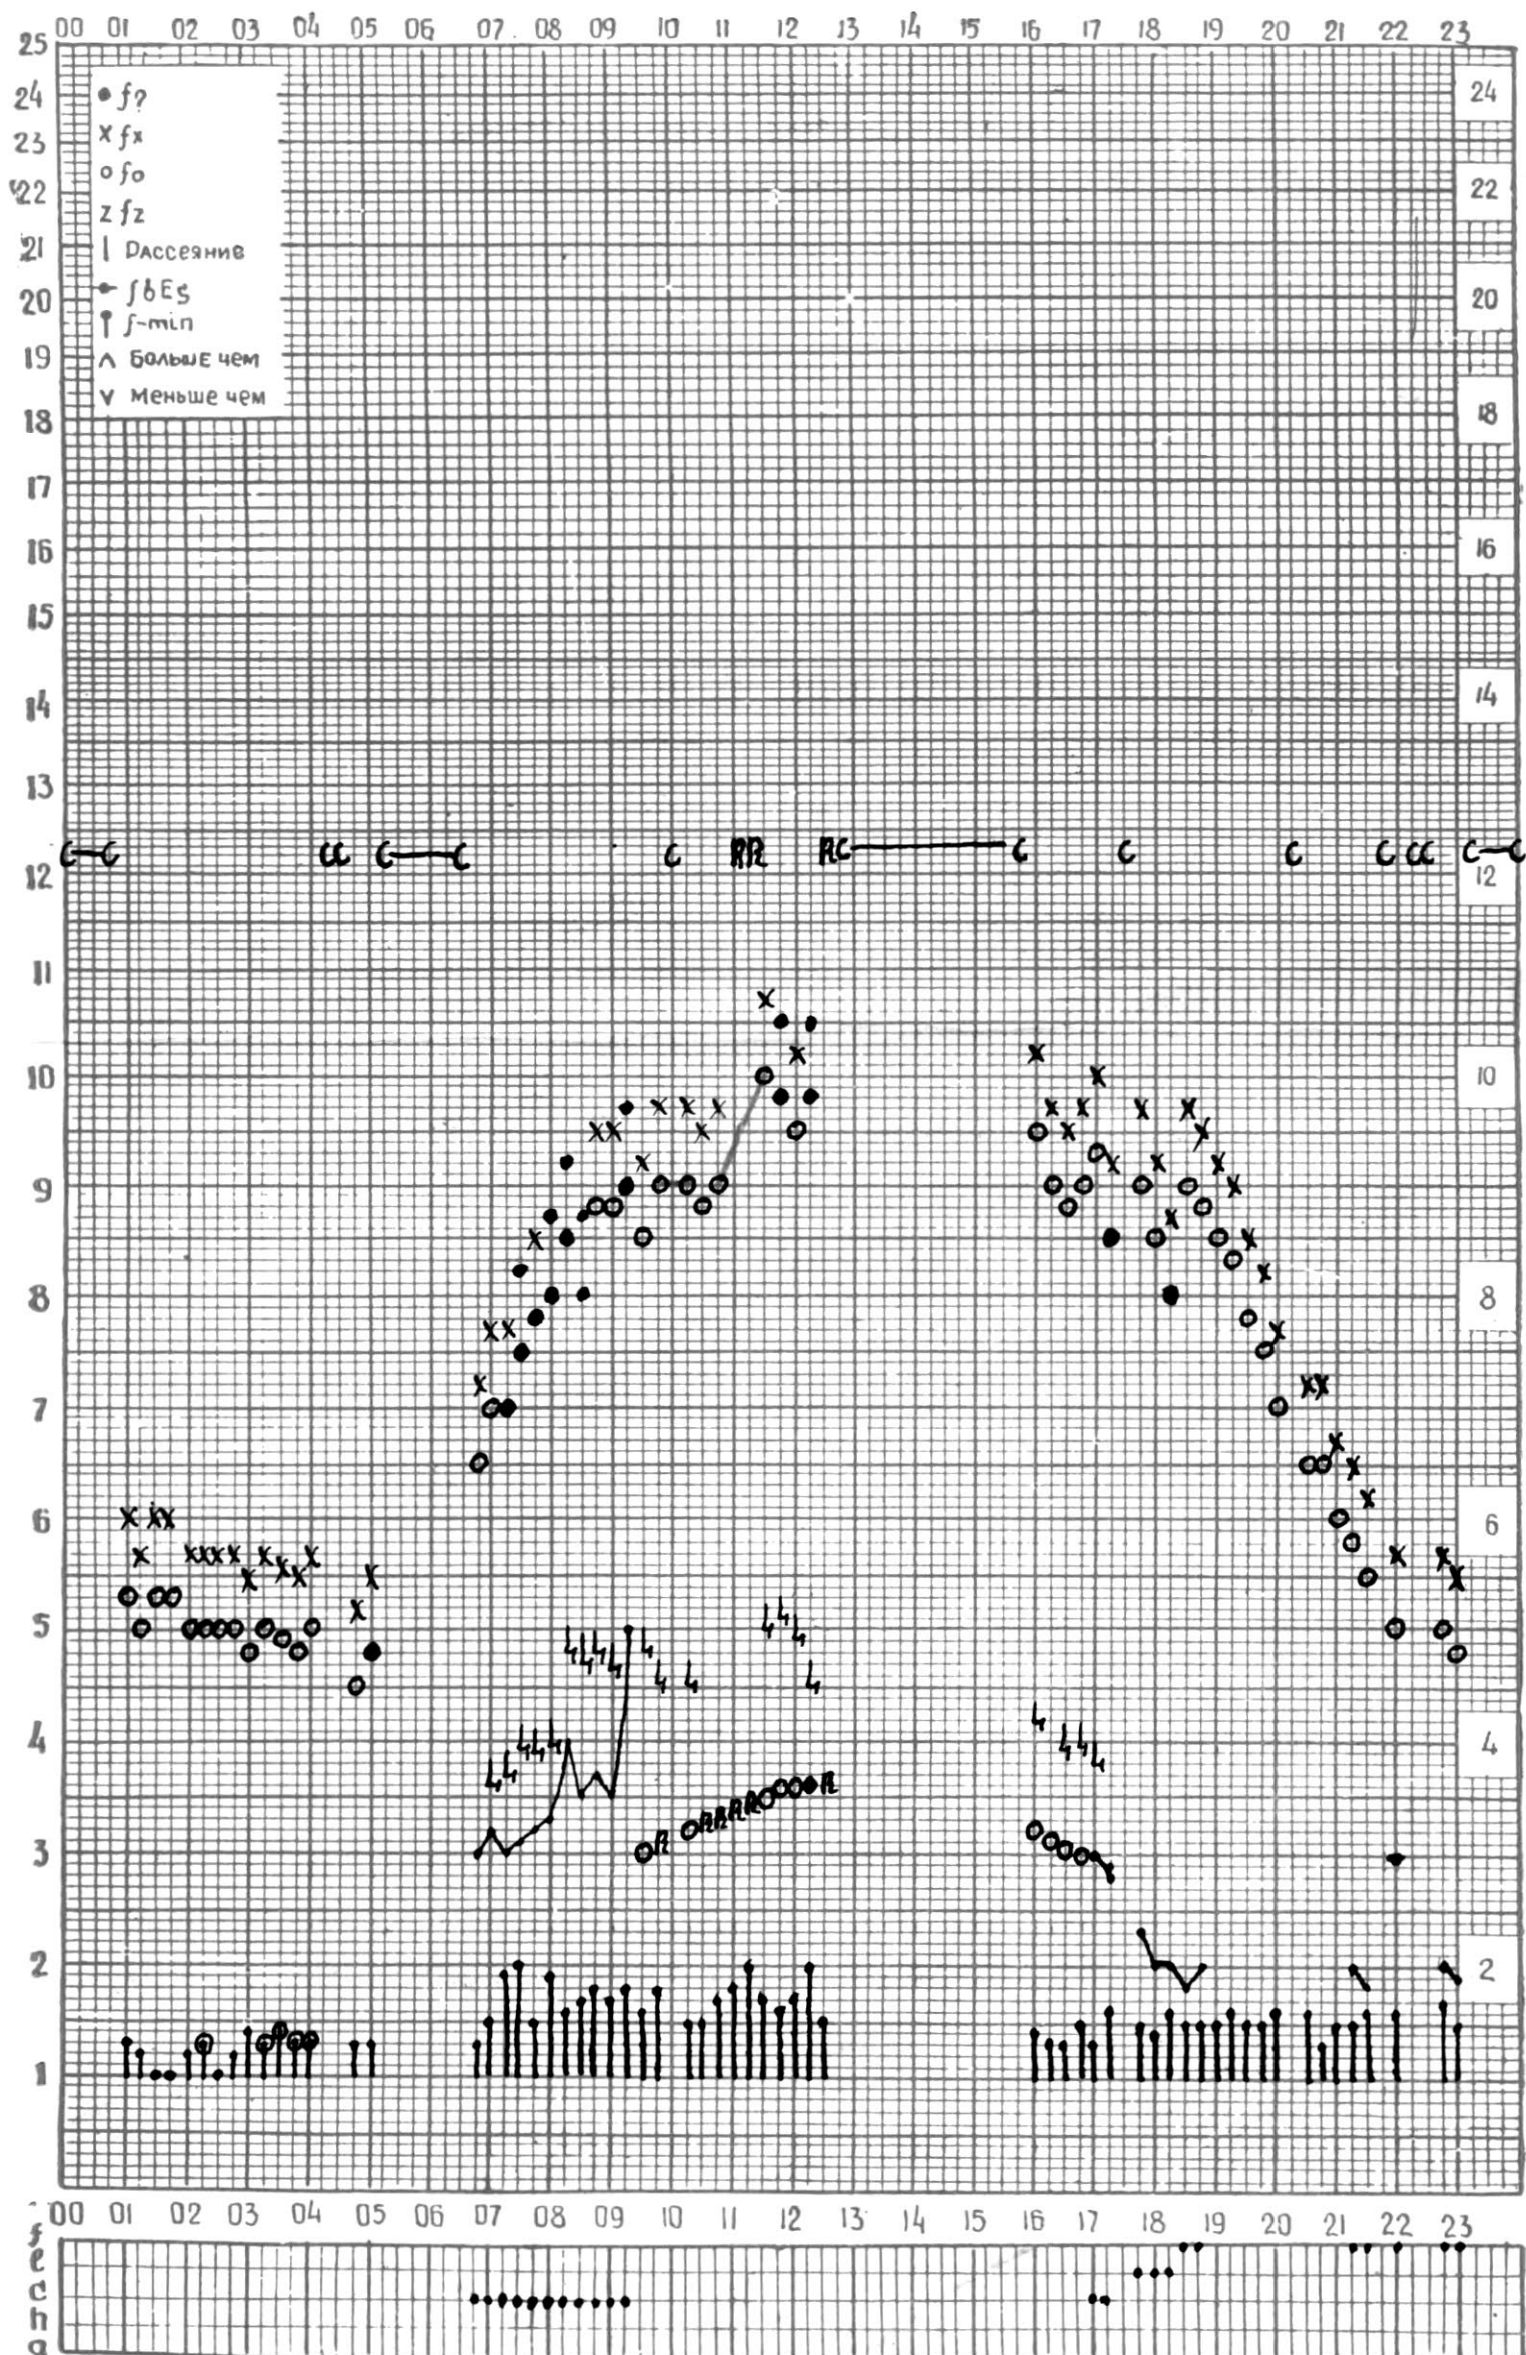

МЕЖДУНАРОДНЫЙ ГОД

АКТИВНОГО СОЛНЦА

ВРЕМЯ 45° E

станция Тбилиси I — график ионосферных данных, дата 1 АПРЕЛЯ, 1972

МЕЖДУНАРОДНЫЙ ГОД
АКТИВНОГО СОЛНЦА

ВРЕМЯ 45° E

станция Тбилиси I — график ионосферных данных, дата 2 АПРЕЛЯ, 1972

МЕЖДУНАРОДНЫЙ ГОД
АКТИВНОГО СОЛНЦА

ВРЕМЯ 45° E

станция Тбилиси I — график ионосферных данных, дата 3 АПРЕЛЯ, 1972

МЕЖДУНАРОДНЫЙ ГОД

АКТИВНОГО СОЛНЦА

ВРЕМЯ 45° E

станция Тбилиси I — график ионосферных данных, дата 4 АПРЕЛЯ, 1972

МЕЖДУНАРОДНЫЙ ГОД

АКТИВНОГО СОЛНЦА

ВРЕМЯ 45° E

станция Тбилиси I — график ионосферных данных, дата 5 АПРЕЛЯ, 1972

КЕМ ОТСЧИТАНО АБУАШВИЛИ

МЕЖДУНАРОДНЫЙ ГОД

АКТИВНОГО СОЛНЦА

ВРЕМЯ 45° E

станция Тбилиси f — график ионосферных данных, дата 6 АПРЕЛЯ, 1972

МЕЖДУНАРОДНЫЙ ГОД

АКТИВНОГО СОЛНЦА

ВРЕМЯ 45° E

станция Тбилиси i — график ионосферных данных, дата 8 АПРЕЛЯ, 1972

МЕЖДУНАРОДНЫЙ ГОД

АКТИВНОГО СОЛНЦА