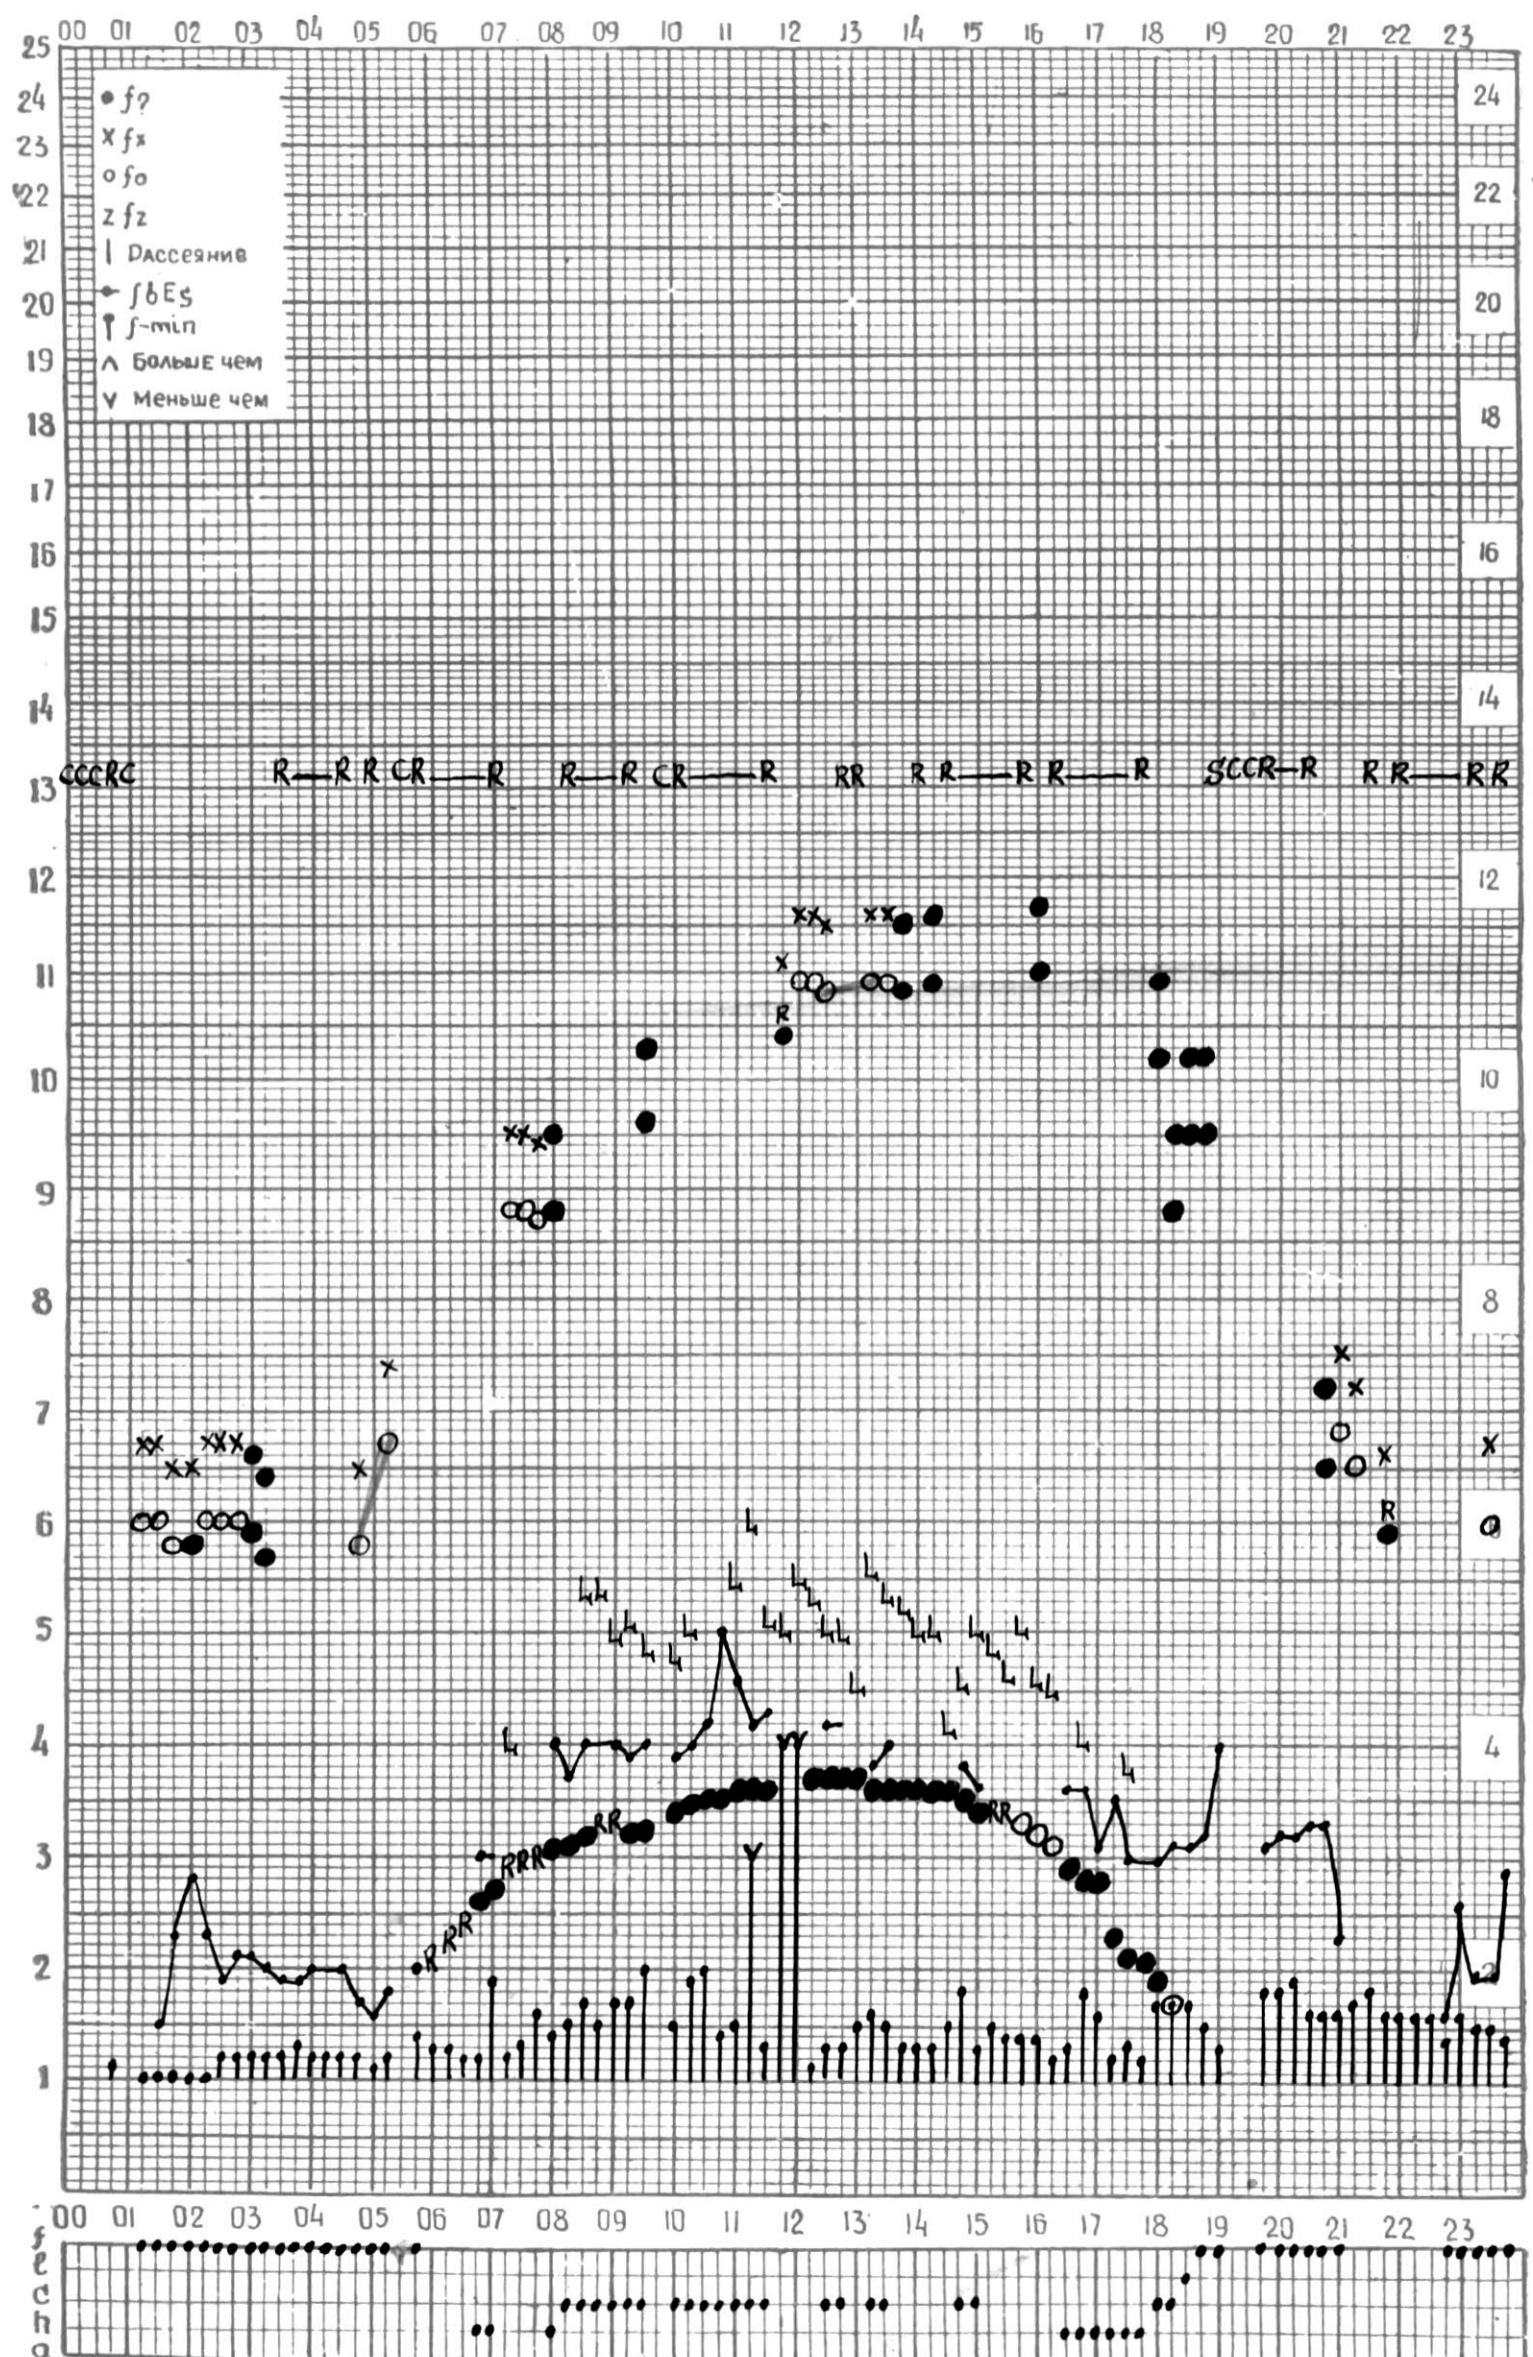

МЕЖДУНАРОДНЫЙ ГОД

АКТИВНОГО СОЛНЦА

ВРЕМЯ 45° E

станция Тбилиси I — график ионосферных данных, дата 1 АПРЕЛЯ, 1972

МЕЖДУНАРОДНЫЙ ГОД
АКТИВНОГО СОЛНЦА

ВРЕМЯ 45° E

станция Тбилиси I — график ионосферных данных, дата 2 АПРЕЛЯ, 1972

ВРЕМЯ 45° E

станция Тбилиси i — график ионосферных данных, дата 15 АПРЕЛЯ, 1972

МЕЖДУНАРОДНЫЙ ГОД

АКТИВНОГО СОЛНЦА

ВРЕМЯ 45° Е

станция Тбилиси i — график ионосферных данных, дата 16 АПРЕЛЯ, 1972

МЕЖДУНАРОДНЫЙ ГОД