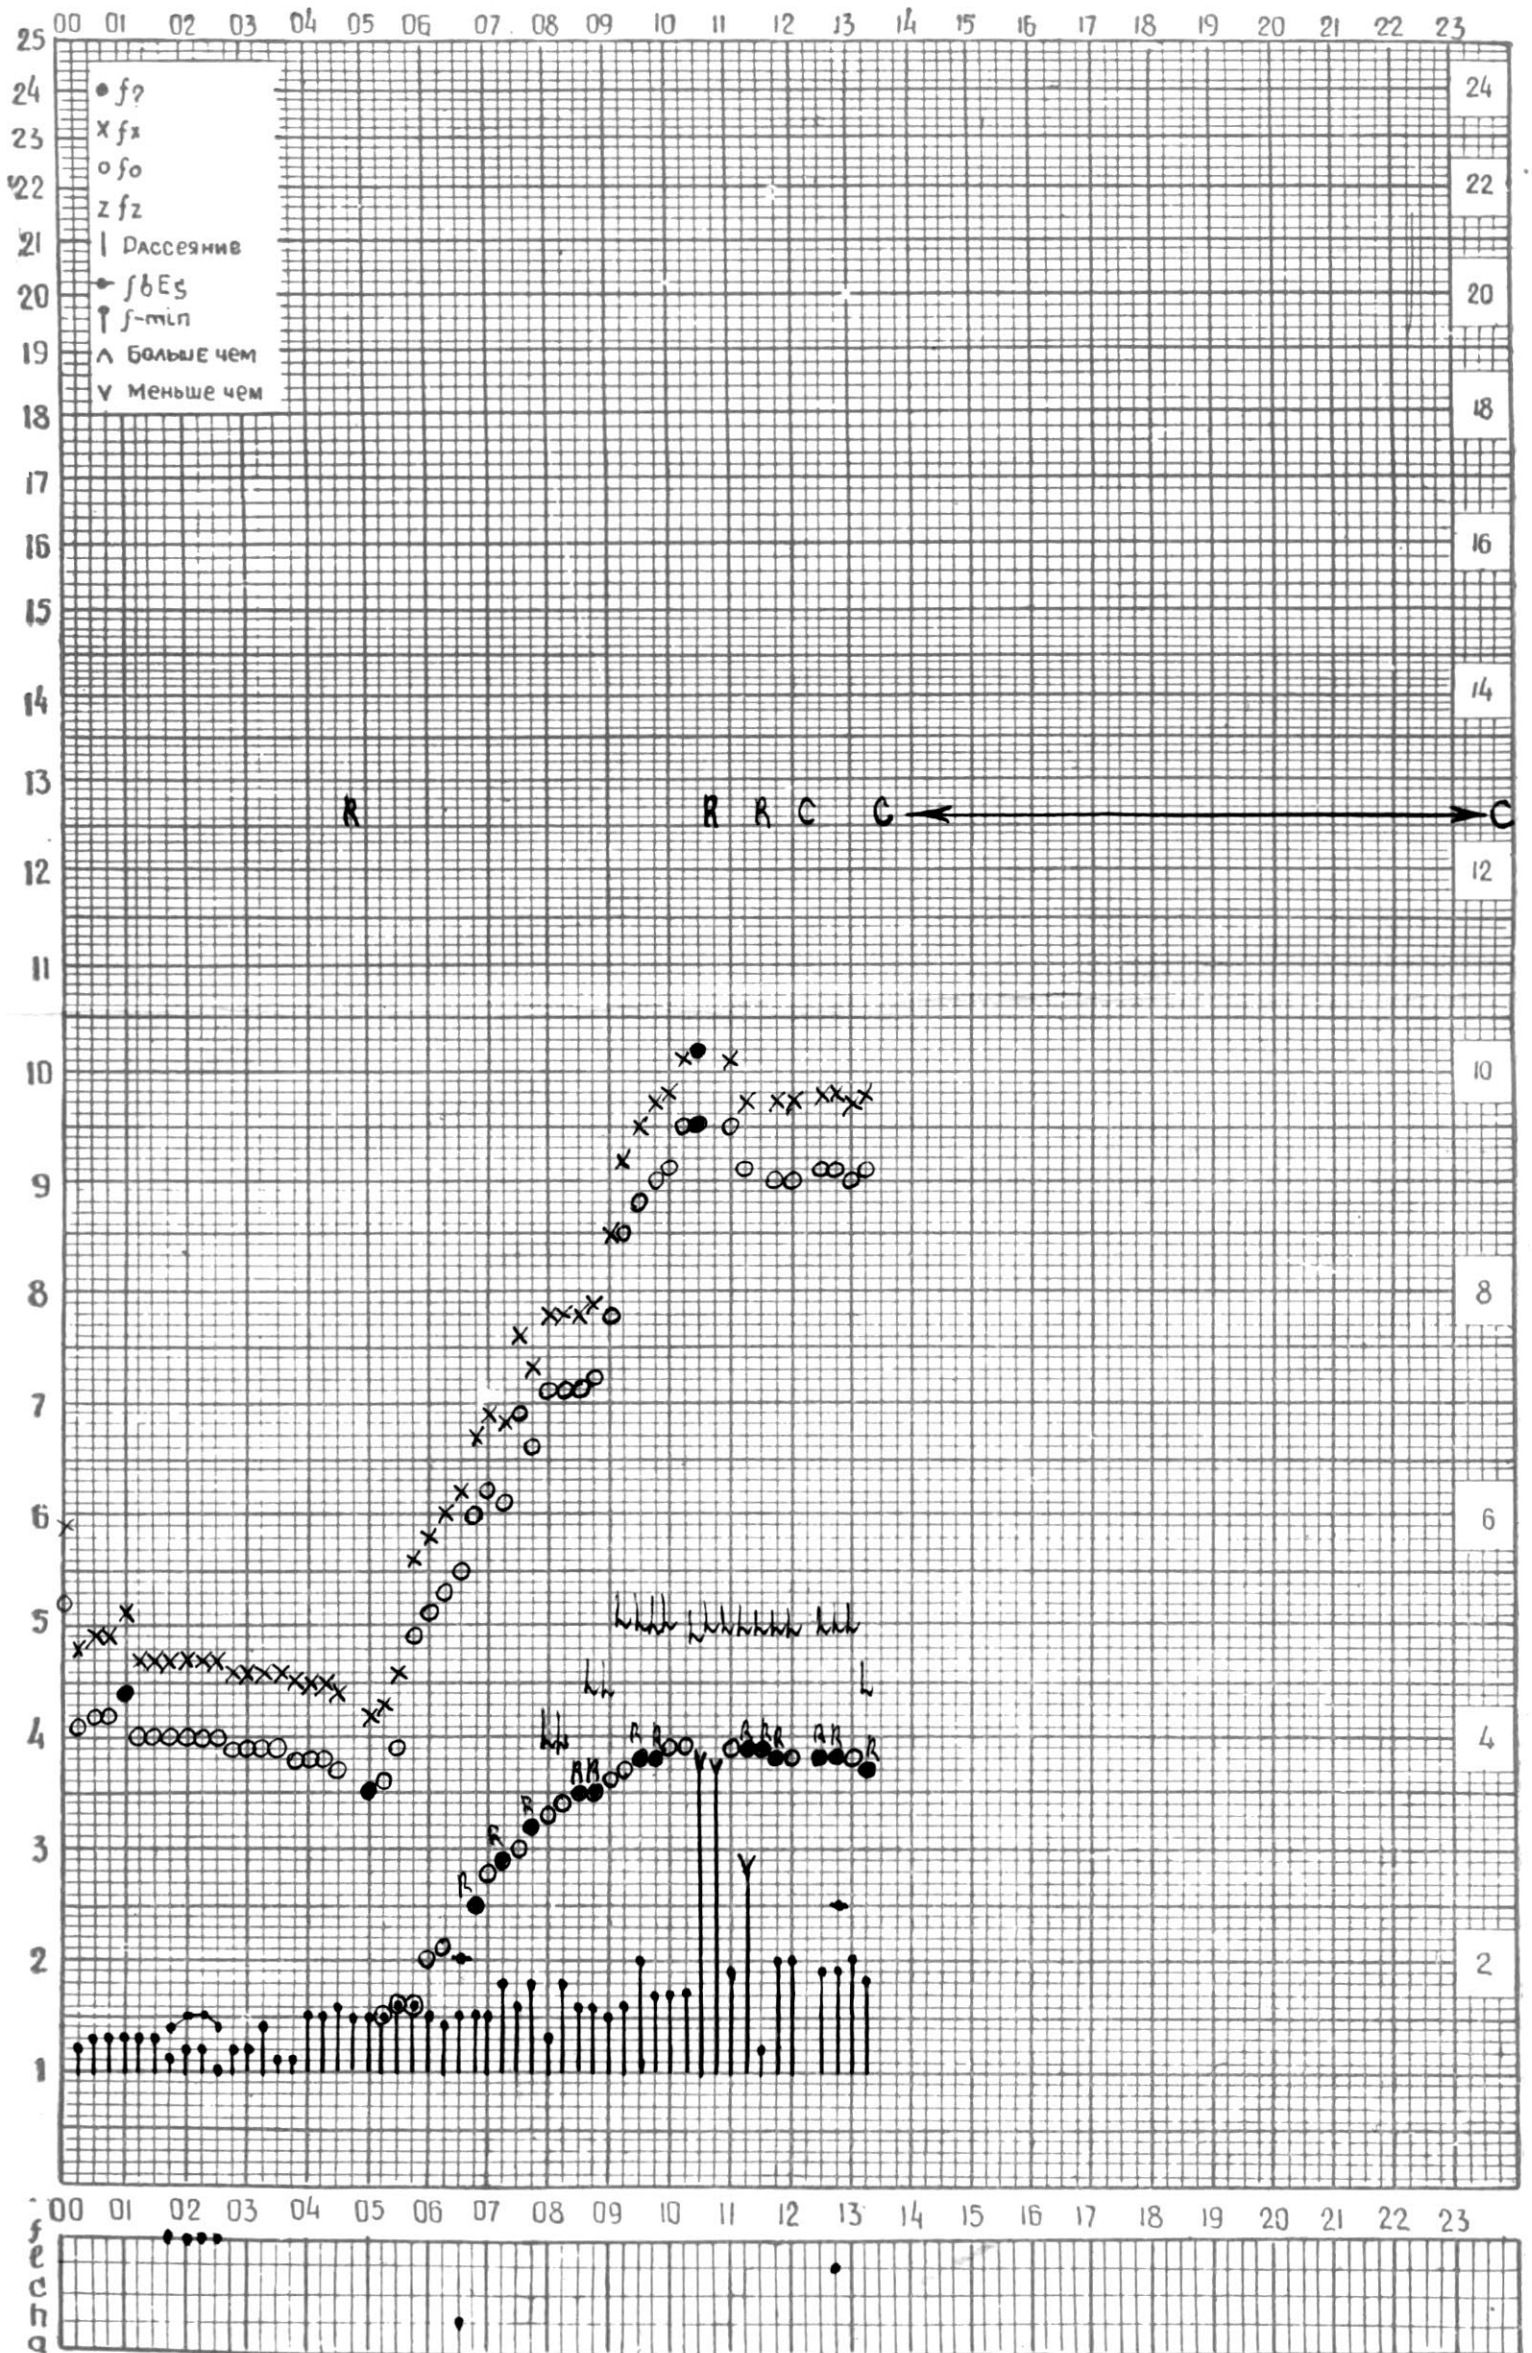

МЕЖДУНАРОДНЫЙ ГОД

АКТИВНОГО СОЛНЦА

ВРЕМЯ 45° E

станция Тбилиси I — график ионосферных данных, дата 1 АПРЕЛЯ, 1972

МЕЖДУНАРОДНЫЙ ГОД
АКТИВНОГО СОЛНЦА

ВРЕМЯ 45° E

станция Тбилиси I — график ионосферных данных, дата 2 АПРЕЛЯ, 1972

МЕЖДУНАРОДНЫЙ ГОД
АКТИВНОГО СОЛНЦА

ВРЕМЯ 45° E

станция Тбилиси I — график ионосферных данных, дата 3 АПРЕЛЯ, 1972

МЕЖДУНАРОДНЫЙ ГОД

АКТИВНОГО СОЛНЦА

ВРЕМЯ 45° E

станция Тбилиси I — график ионосферных данных, дата 4 АПРЕЛЯ, 1972

МЕЖДУНАРОДНЫЙ ГОД

АКТИВНОГО СОЛНЦА

ВРЕМЯ 45° E

станция Тбилиси I — график ионосферных данных, дата 5 АПРЕЛЯ, 1972

КЕМ ОТСЧИТАНО АБУАШВИЛИ

МЕЖДУНАРОДНЫЙ ГОД

АКТИВНОГО СОЛНЦА

ВРЕМЯ 45° E

станция Тбилиси f — график ионосферных данных, дата 6 АПРЕЛЯ, 1972

МЕЖДУНАРОДНЫЙ ГОД

АКТИВНОГО СОЛНЦА

ВРЕМЯ 45° E

станция Тбилиси i — график ионосферных данных, дата 8 АПРЕЛЯ, 1972

МЕЖДУНАРОДНЫЙ ГОД

АКТИВНОГО СОЛНЦА