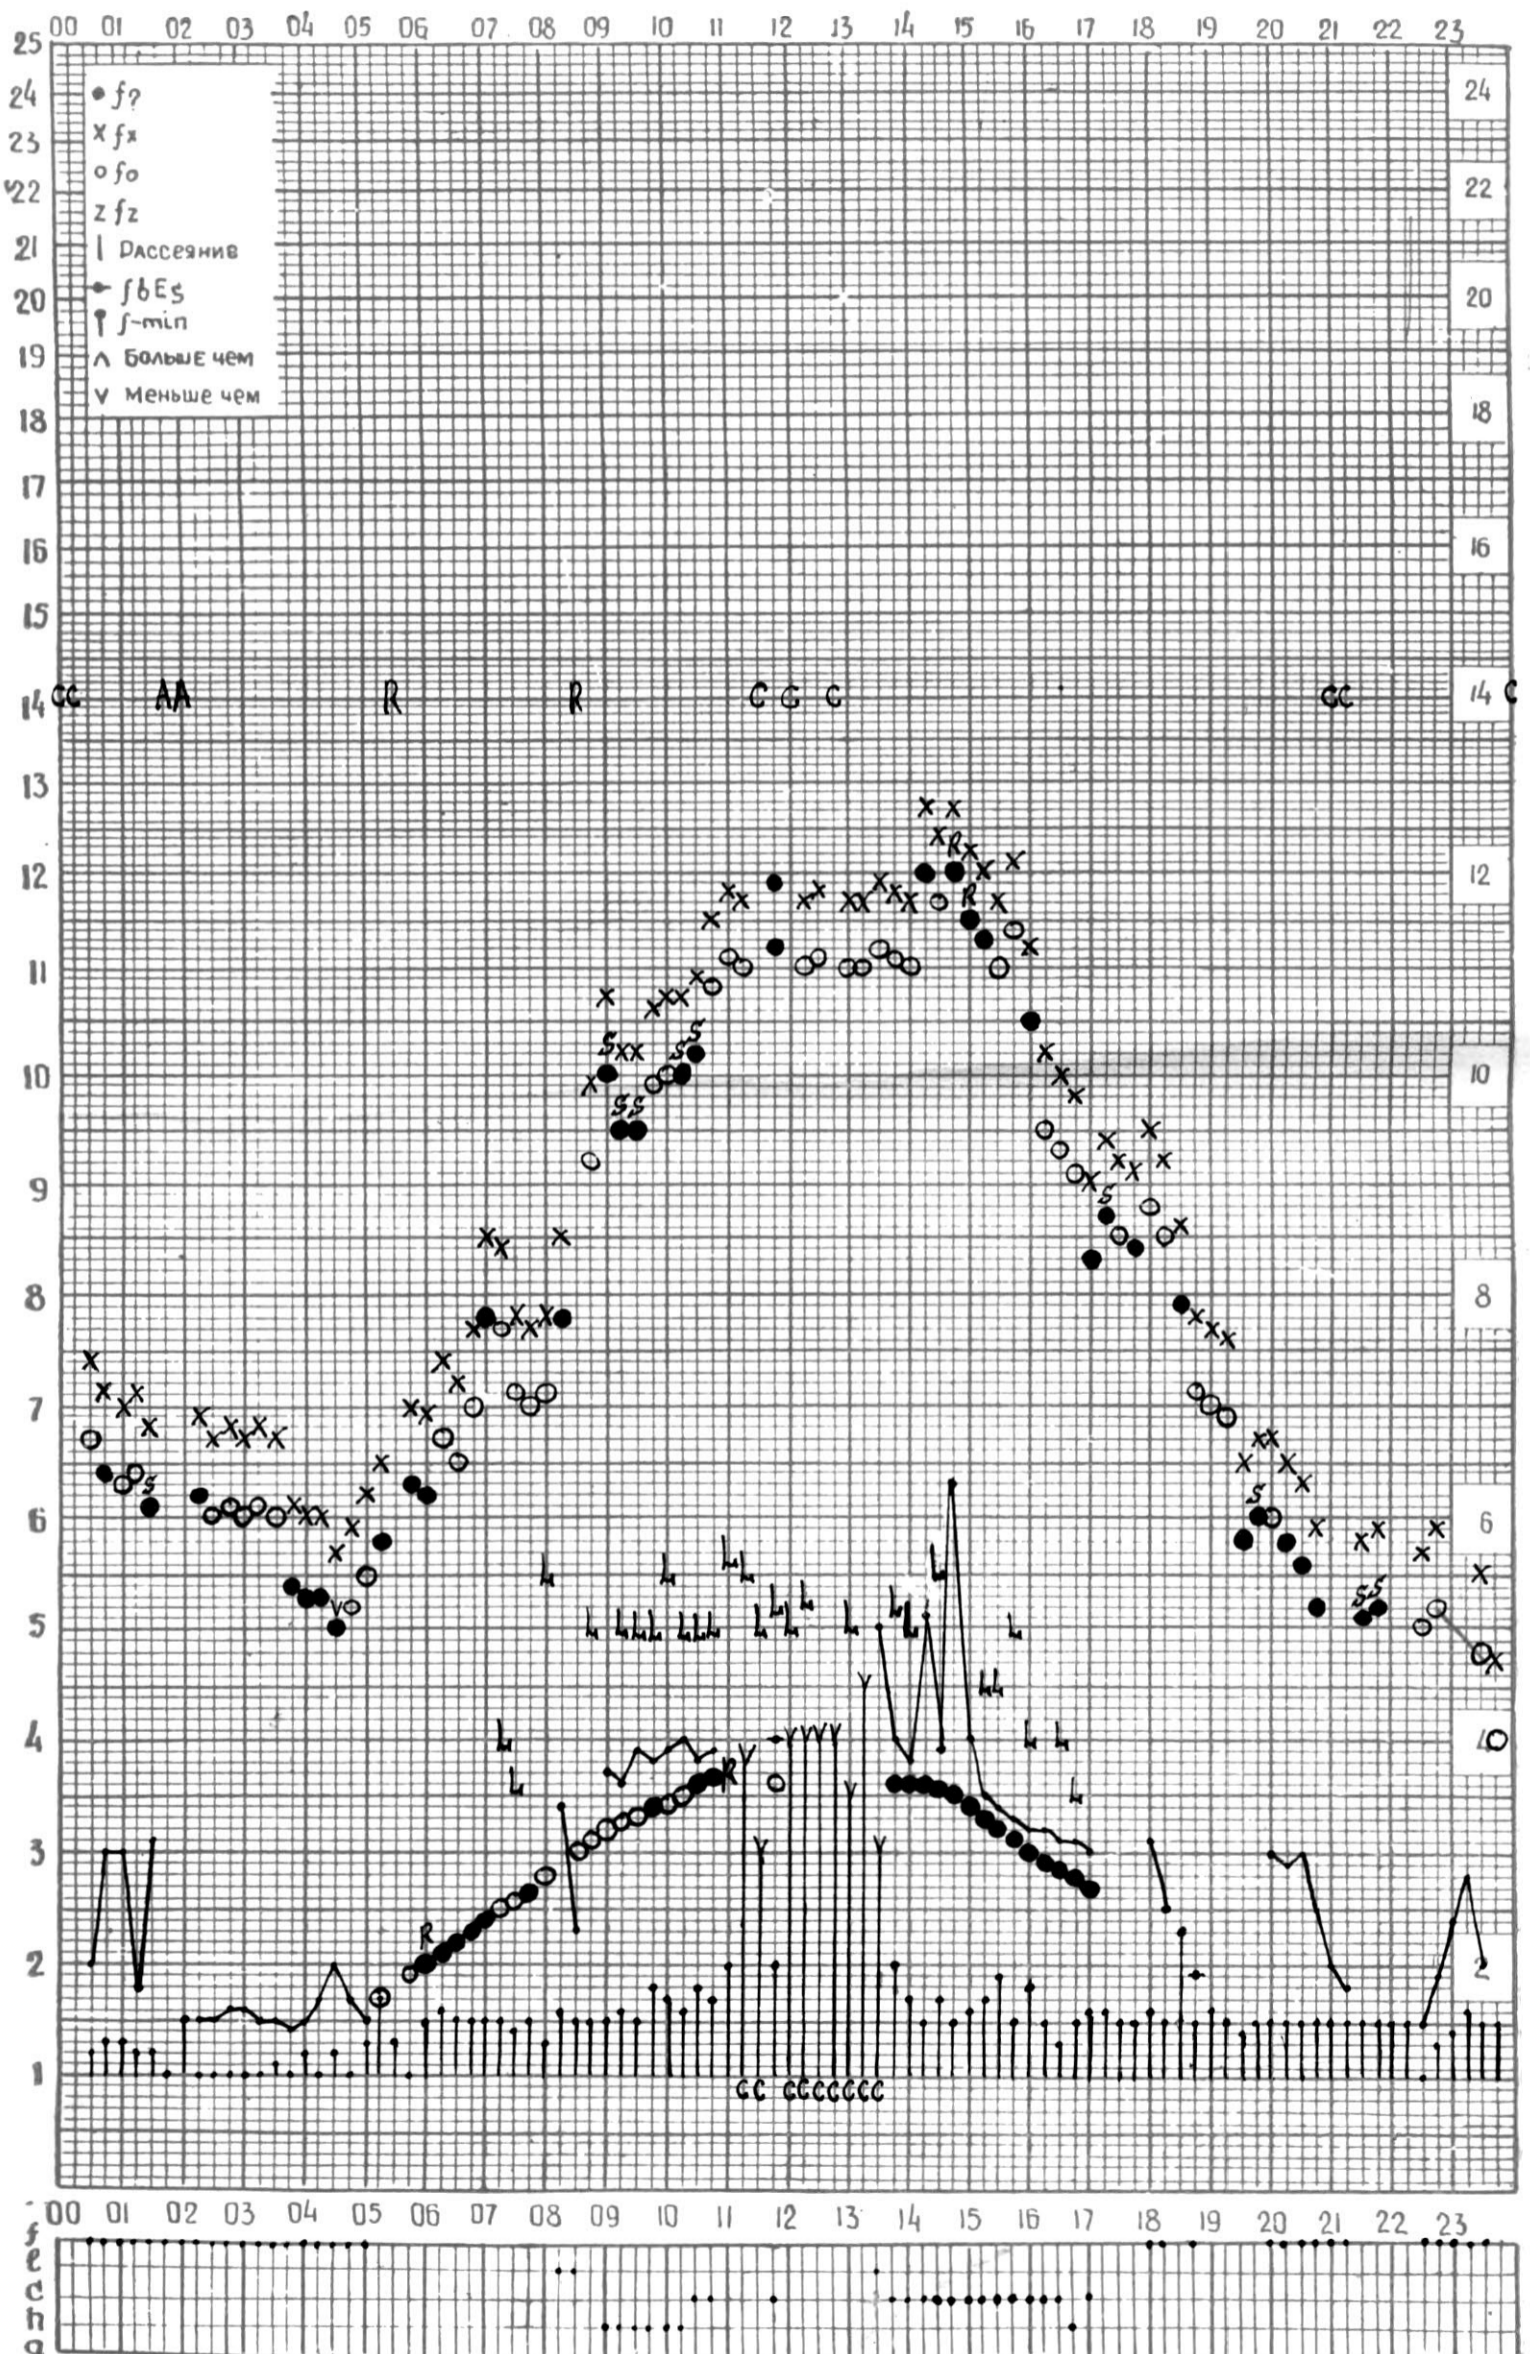

МЕЖДУНАРОДНЫЙ ГОД

АКТИВНОГО СОЛНЦА

ВРЕМЯ 45° E

станция Тбилиси I — график ионосферных данных, дата 1 АПРЕЛЯ, 1972

МЕЖДУНАРОДНЫЙ ГОД
АКТИВНОГО СОЛНЦА

ВРЕМЯ 45° E

станция Тбилиси I — график ионосферных данных, дата 2 АПРЕЛЯ, 1972

МЕЖДУНАРОДНЫЙ ГОД
АКТИВНОГО СОЛНЦА

ВРЕМЯ 45° E

станция Тбилиси I — график ионосферных данных, дата 3 АПРЕЛЯ, 1972

МЕЖДУНАРОДНЫЙ ГОД

АКТИВНОГО СОЛНЦА

ВРЕМЯ 45° E

станция Тбилиси I — график ионосферных данных, дата 4 АПРЕЛЯ, 1972

станция Тбилиси f — график ионосферных данных, дата 6 АПРЕЛЯ, 1972

МЕЖДУНАРОДНЫЙ ГОД

АКТИВНОГО СОЛНЦА

ВРЕМЯ 45° E

станция Тбилиси i — график ионосферных данных, дата 8 АПРЕЛЯ, 1972

МЕЖДУНАРОДНЫЙ ГОД

АКТИВНОГО СОЛНЦА

АКТИВНОГО СОЛНЦА

ВРЕМЯ 45° E

станция Тбилиси I — график ионосферных данных, дата 17 АПРЕЛЯ, 1972

МЕЖДУНАРОДНЫЙ ГОД

АКТИВНОГО СОЛНЦА

ВРЕМЯ 45° E

станция Тбилиси 1 — график ионосферных данных, дата 18 АПРЕЛЯ, 1972