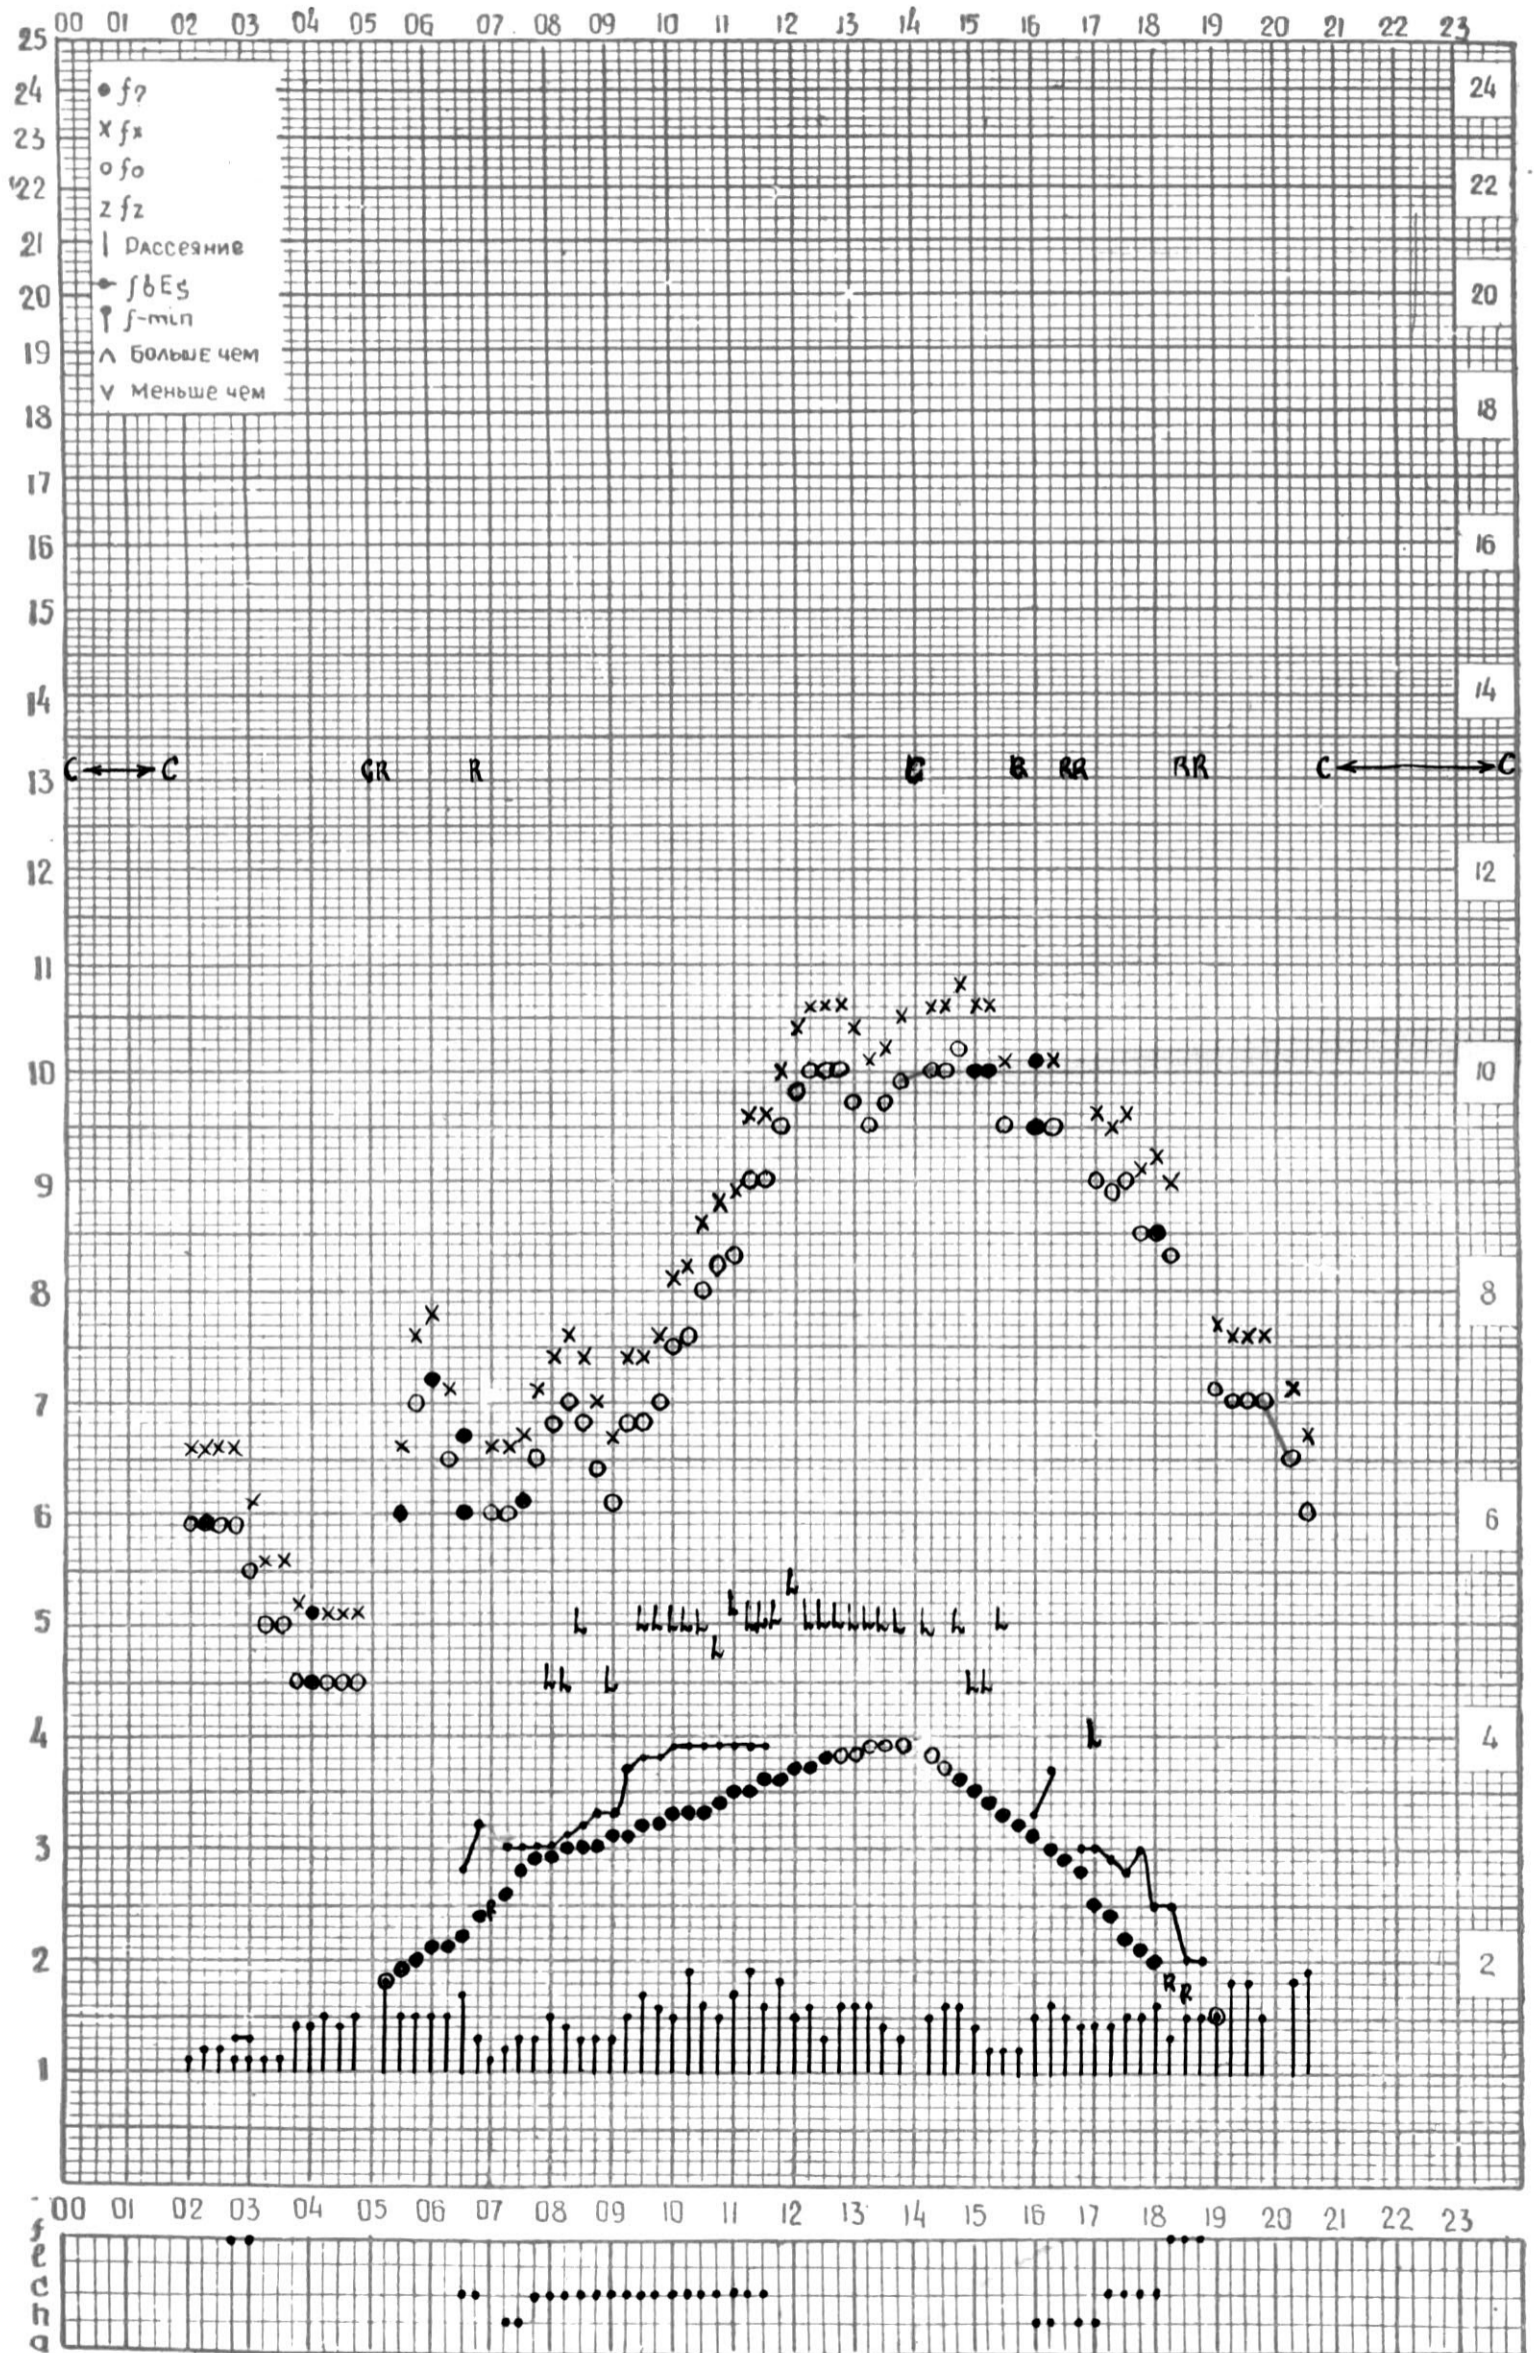

МЕЖДУНАРОДНЫЙ ГОД
АКТИВНОГО СОЛНЦА

ВРЕМЯ 45° E

станция Тбилиси f — график ионосферных данных, дата 21 АПРЕЛЯ, 1972