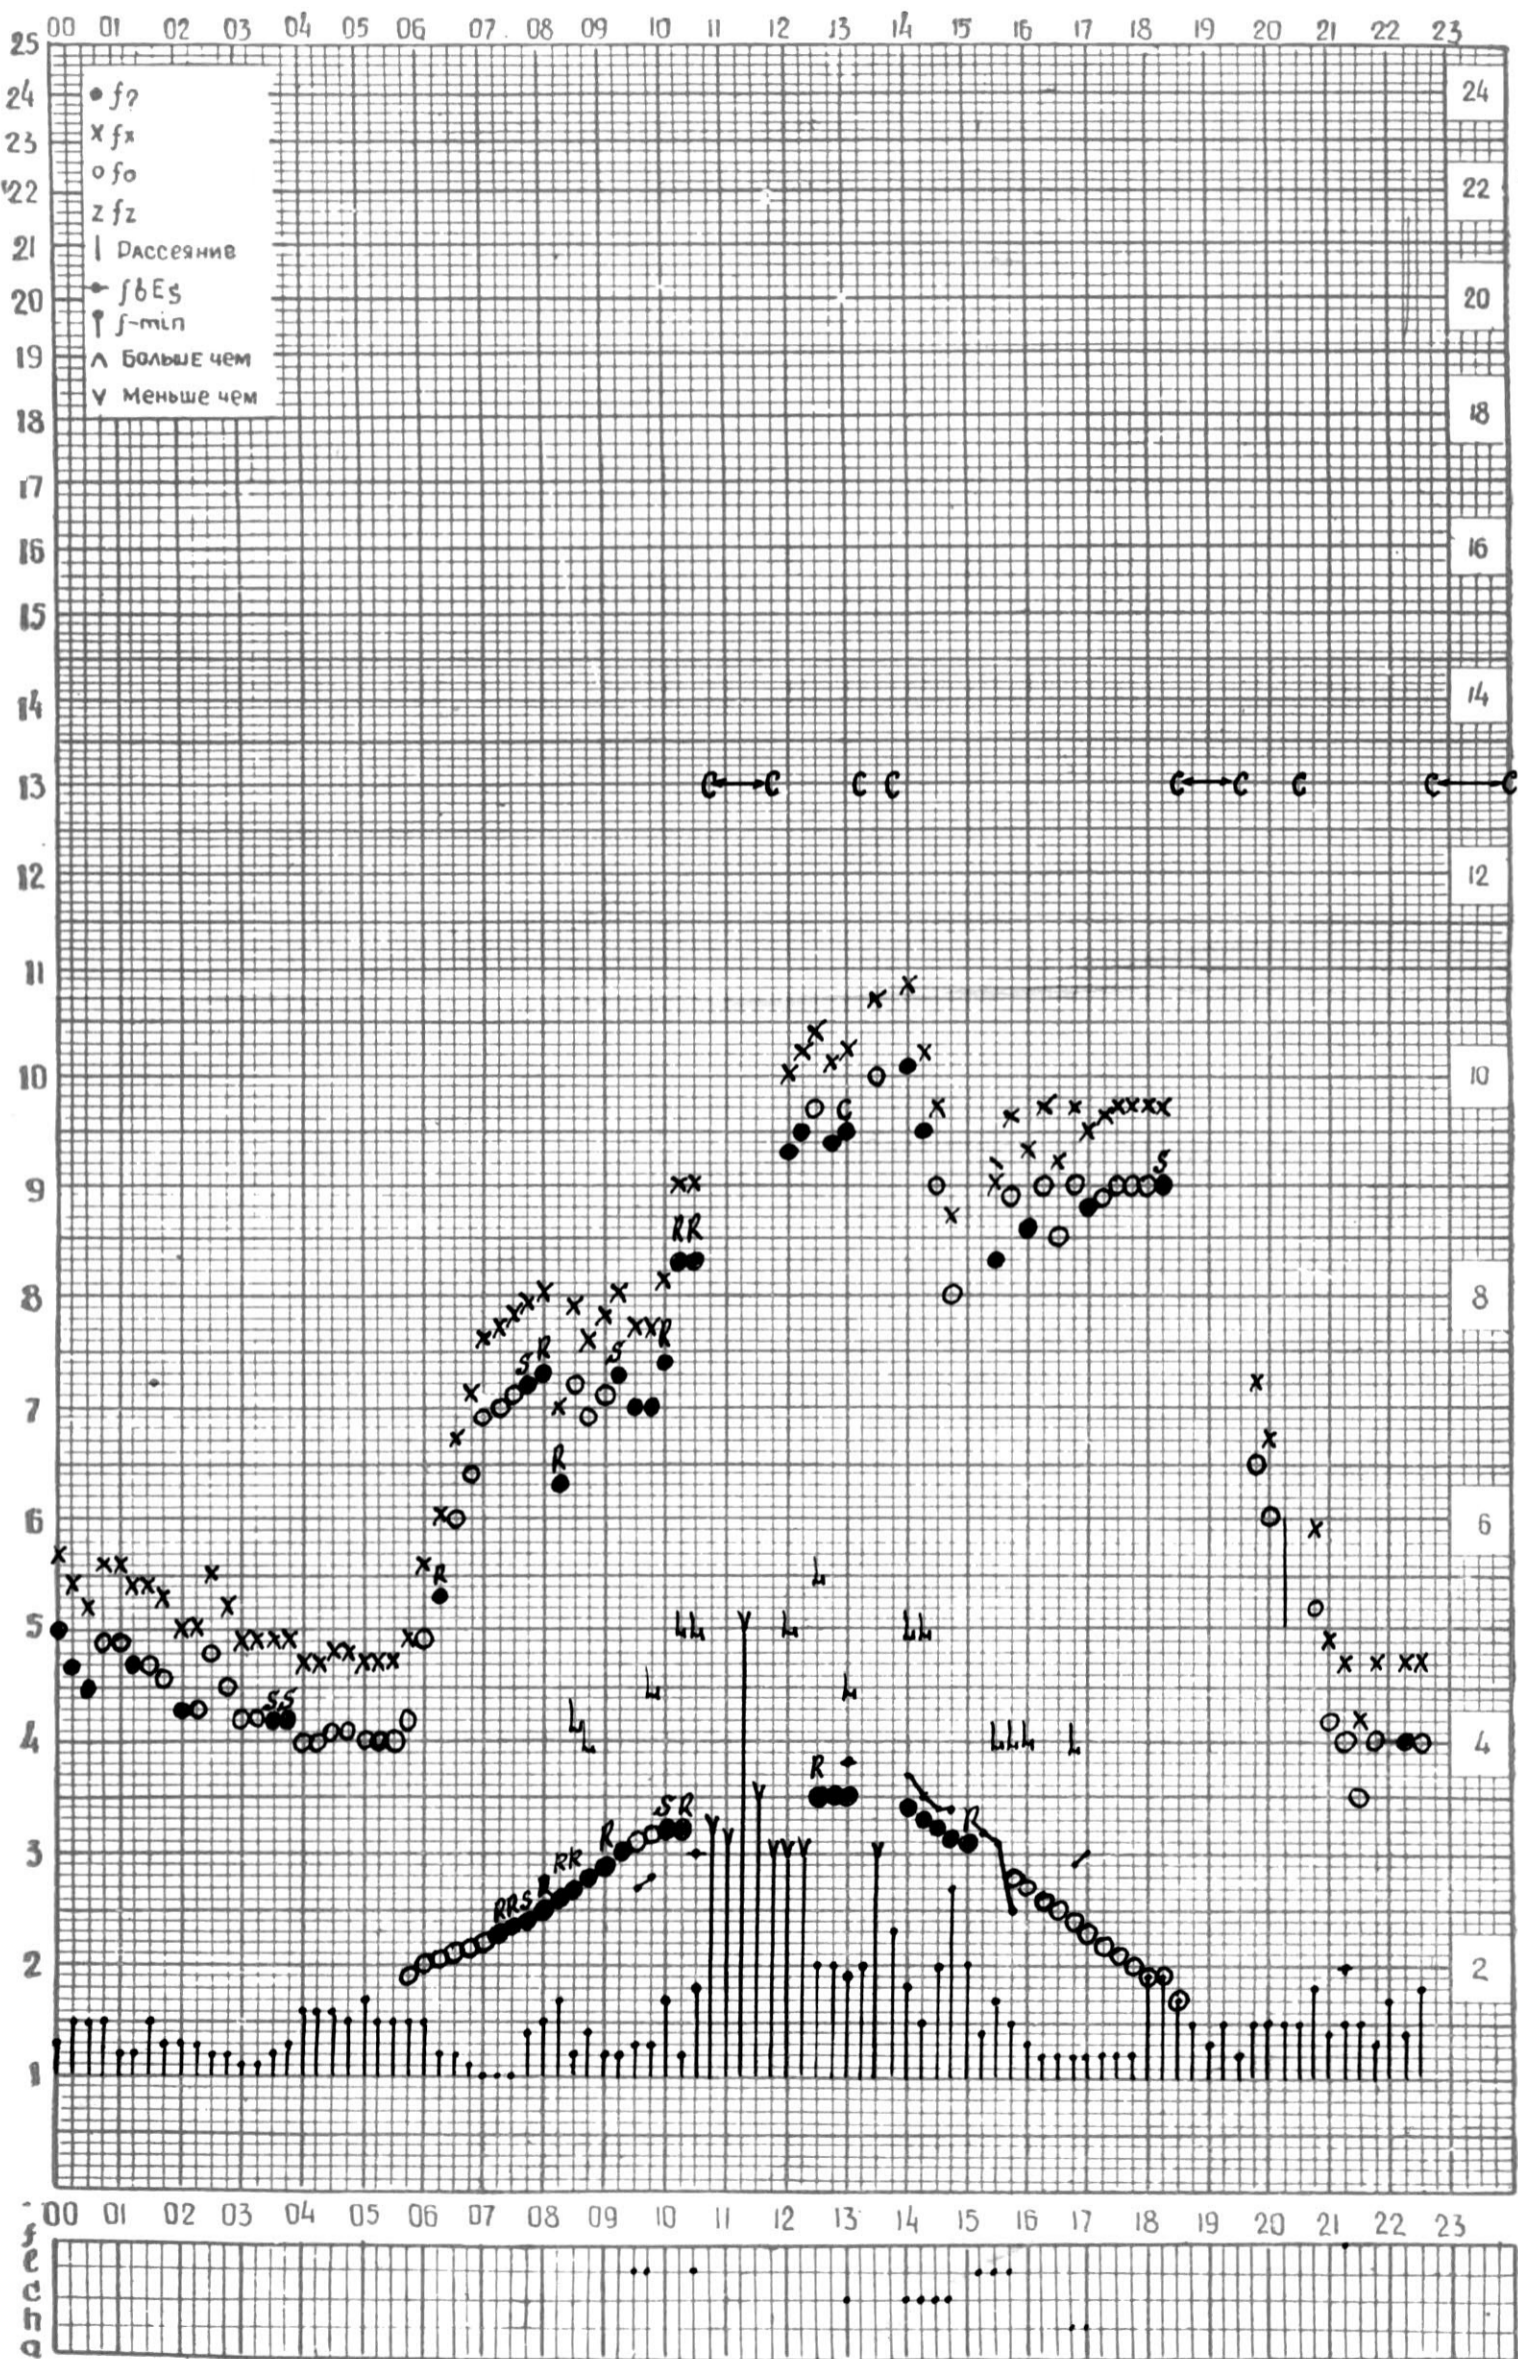

МЕЖДУНАРОДНЫЙ ГОД

АКТИВНОГО СОЛНЦА

ВРЕМЯ 45° E

станция Тбилиси I — график ионосферных данных, дата 1 АПРЕЛЯ, 1972

МЕЖДУНАРОДНЫЙ ГОД
АКТИВНОГО СОЛНЦА

ВРЕМЯ 45° E

станция Тбилиси I — график ионосферных данных, дата 2 АПРЕЛЯ, 1972

МЕЖДУНАРОДНЫЙ ГОД
АКТИВНОГО СОЛНЦА

ВРЕМЯ 45° E

станция Тбилиси I — график ионосферных данных, дата 3 АПРЕЛЯ, 1972

МЕЖДУНАРОДНЫЙ ГОД

АКТИВНОГО СОЛНЦА

ВРЕМЯ 45° E

станция Тбилиси I — график ионосферных данных, дата 4 АПРЕЛЯ, 1972

МЕЖДУНАРОДНЫЙ ГОД

АКТИВНОГО СОЛНЦА

ВРЕМЯ 45° E

станция Тбилиси I — график ионосферных данных, дата 5 АПРЕЛЯ, 1972

КЕМ ОТСЧИТАНО АБУАШВИЛИ

МЕЖДУНАРОДНЫЙ ГОД

АКТИВНОГО СОЛНЦА

ВРЕМЯ 45° E

станция Тбилиси f — график ионосферных данных, дата 6 АПРЕЛЯ, 1972

МЕЖДУНАРОДНЫЙ ГОД

АКТИВНОГО СОЛНЦА

ВРЕМЯ 45° E

станция Тбилиси i — график ионосферных данных, дата 8 АПРЕЛЯ, 1972

МЕЖДУНАРОДНЫЙ ГОД

АКТИВНОГО СОЛНЦА