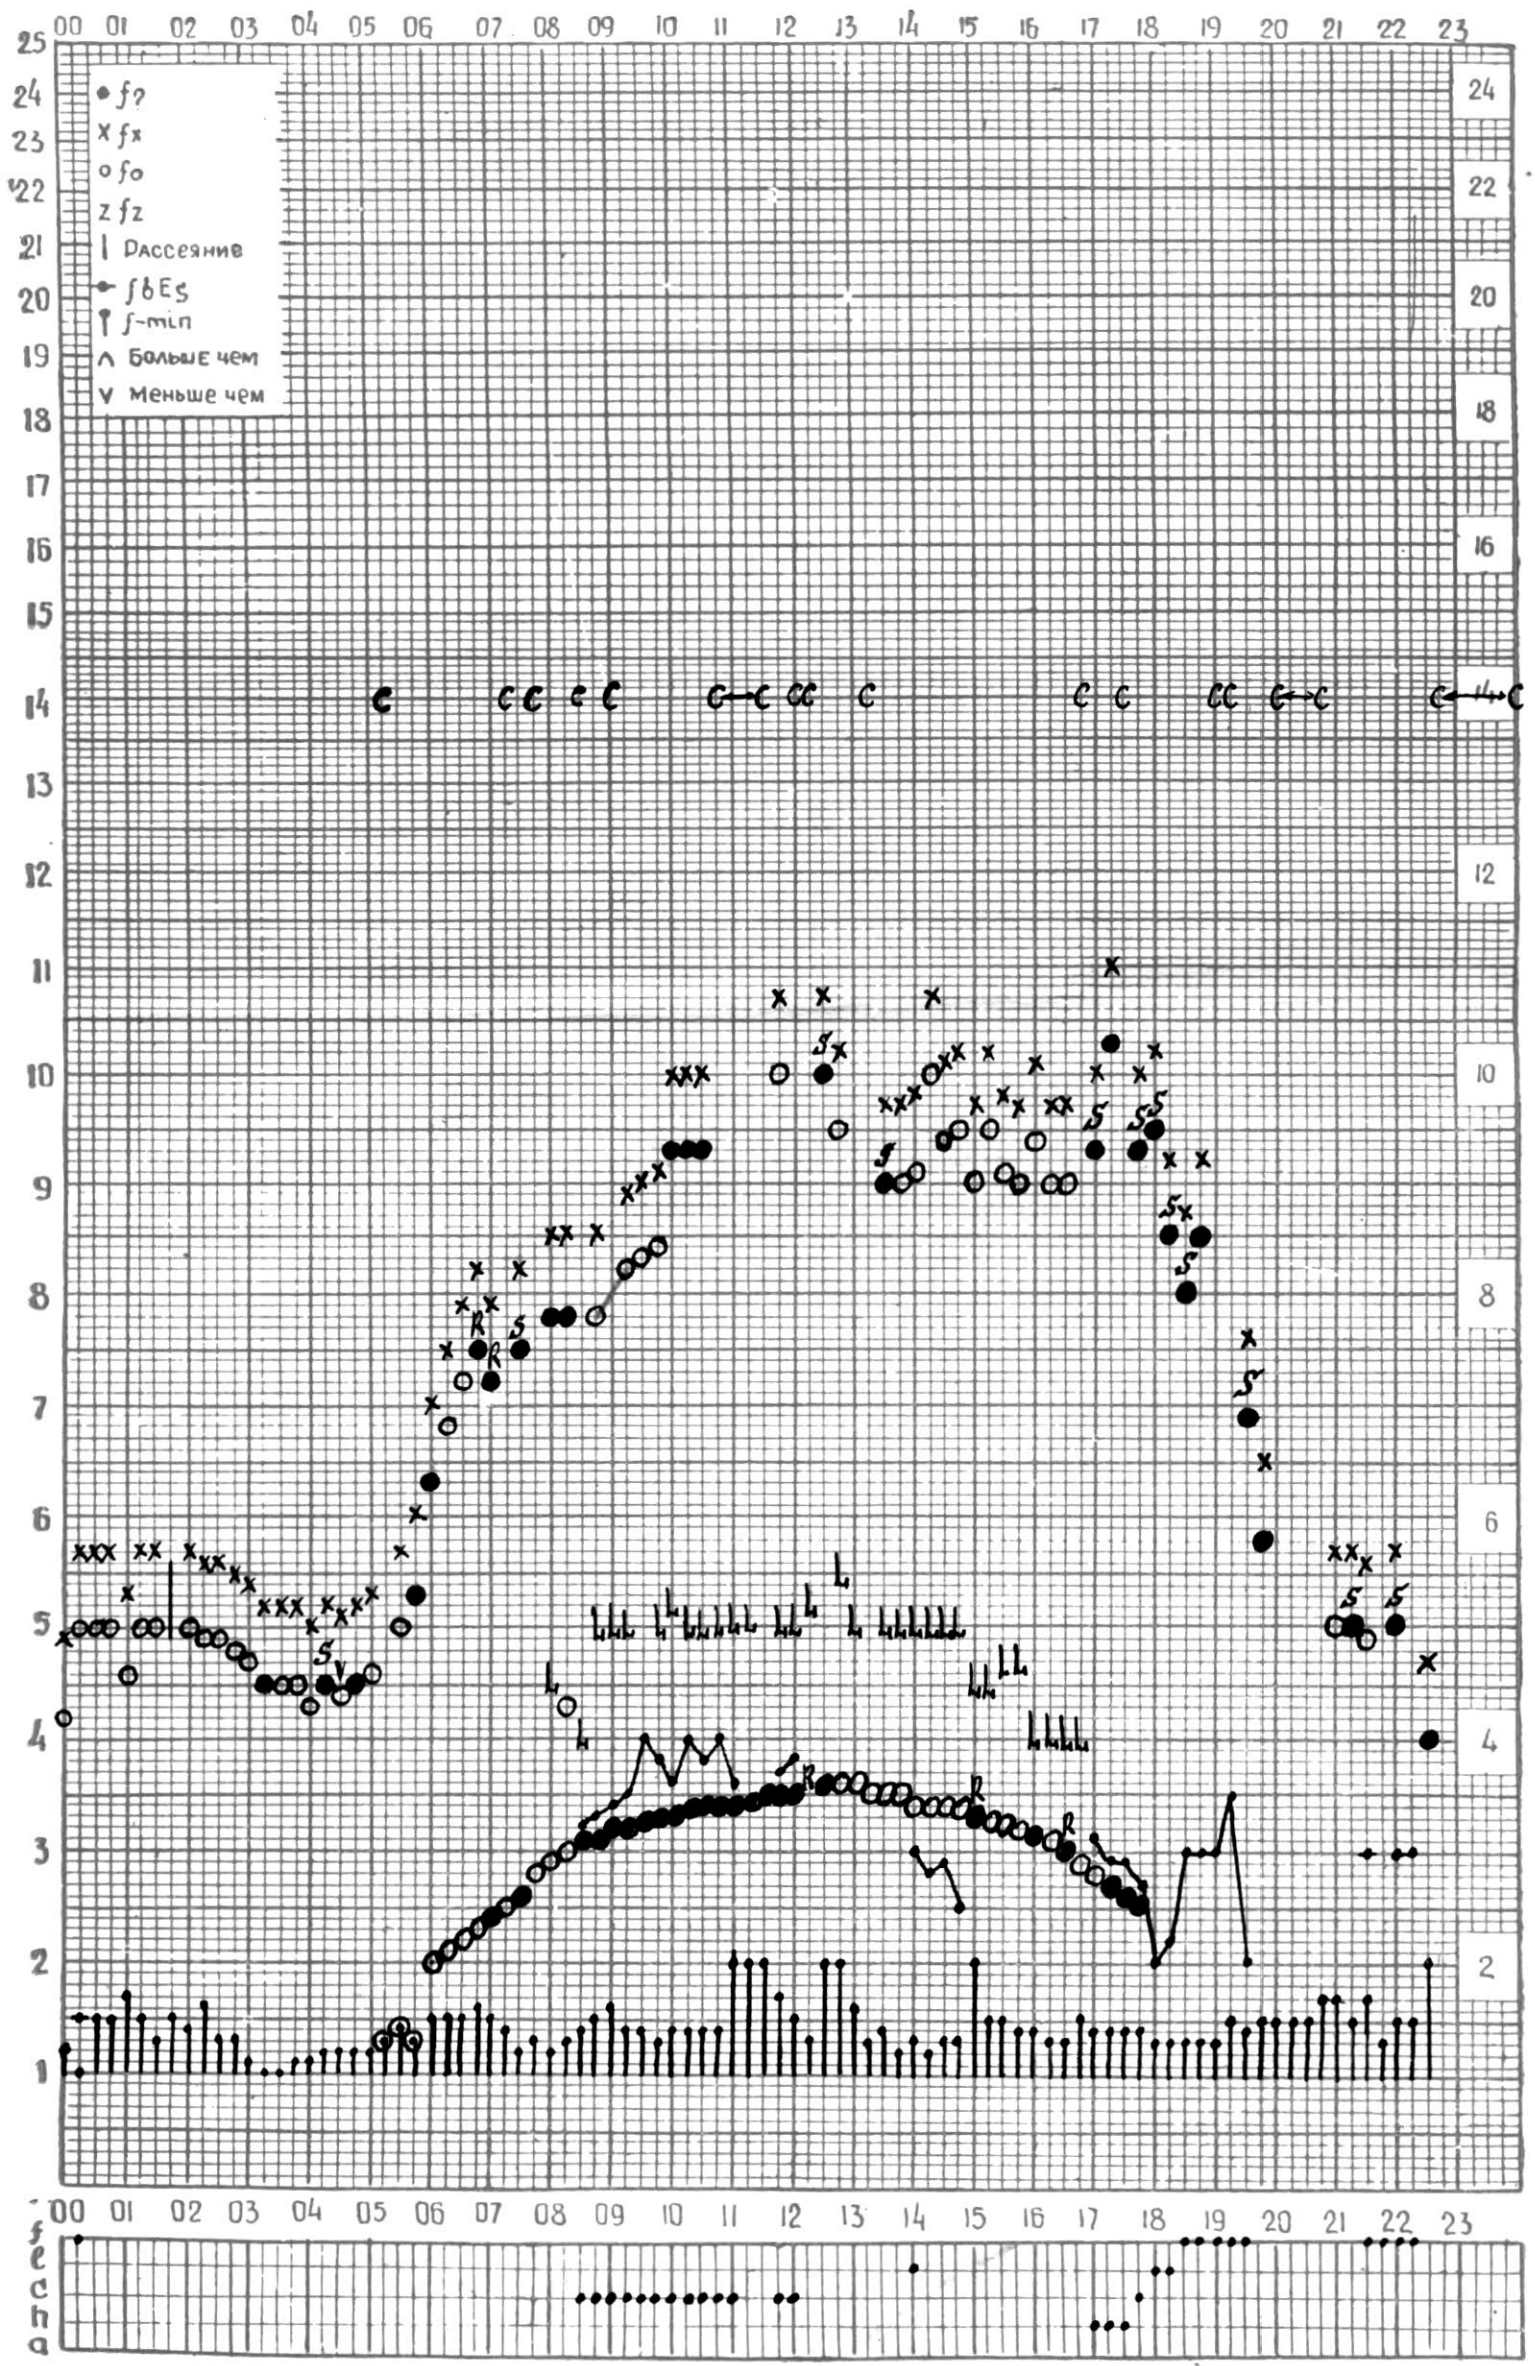

МЕЖДУНАРОДНЫЙ ГОД

АКТИВНОГО СОЛНЦА

ВРЕМЯ 45° E

станция Тбилиси I — график ионосферных данных, дата 1 АПРЕЛЯ, 1972

МЕЖДУНАРОДНЫЙ ГОД
АКТИВНОГО СОЛНЦА

ВРЕМЯ 45° E

станция Тбилиси I — график ионосферных данных, дата 2 АПРЕЛЯ, 1972

МЕЖДУНАРОДНЫЙ ГОД
АКТИВНОГО СОЛНЦА

ВРЕМЯ 45° E

станция Тбилиси I — график ионосферных данных, дата 3 АПРЕЛЯ, 1972

МЕЖДУНАРОДНЫЙ ГОД

АКТИВНОГО СОЛНЦА

ВРЕМЯ 45° E

станция Тбилиси I — график ионосферных данных, дата 4 АПРЕЛЯ, 1972

МЕЖДУНАРОДНЫЙ ГОД

АКТИВНОГО СОЛНЦА

ВРЕМЯ 45° E

станция Тбилиси I — график ионосферных данных, дата 5 АПРЕЛЯ, 1972

КЕМ ОТСЧИТАНО АБУАШВИЛИ

МЕЖДУНАРОДНЫЙ ГОД

АКТИВНОГО СОЛНЦА

ВРЕМЯ 45° E

станция Тбилиси f — график ионосферных данных, дата 6 АПРЕЛЯ, 1972

МЕЖДУНАРОДНЫЙ ГОД

АКТИВНОГО СОЛНЦА

ВРЕМЯ 45° E

станция Тбилиси i — график ионосферных данных, дата 8 АПРЕЛЯ, 1972

МЕЖДУНАРОДНЫЙ ГОД

АКТИВНОГО СОЛНЦА