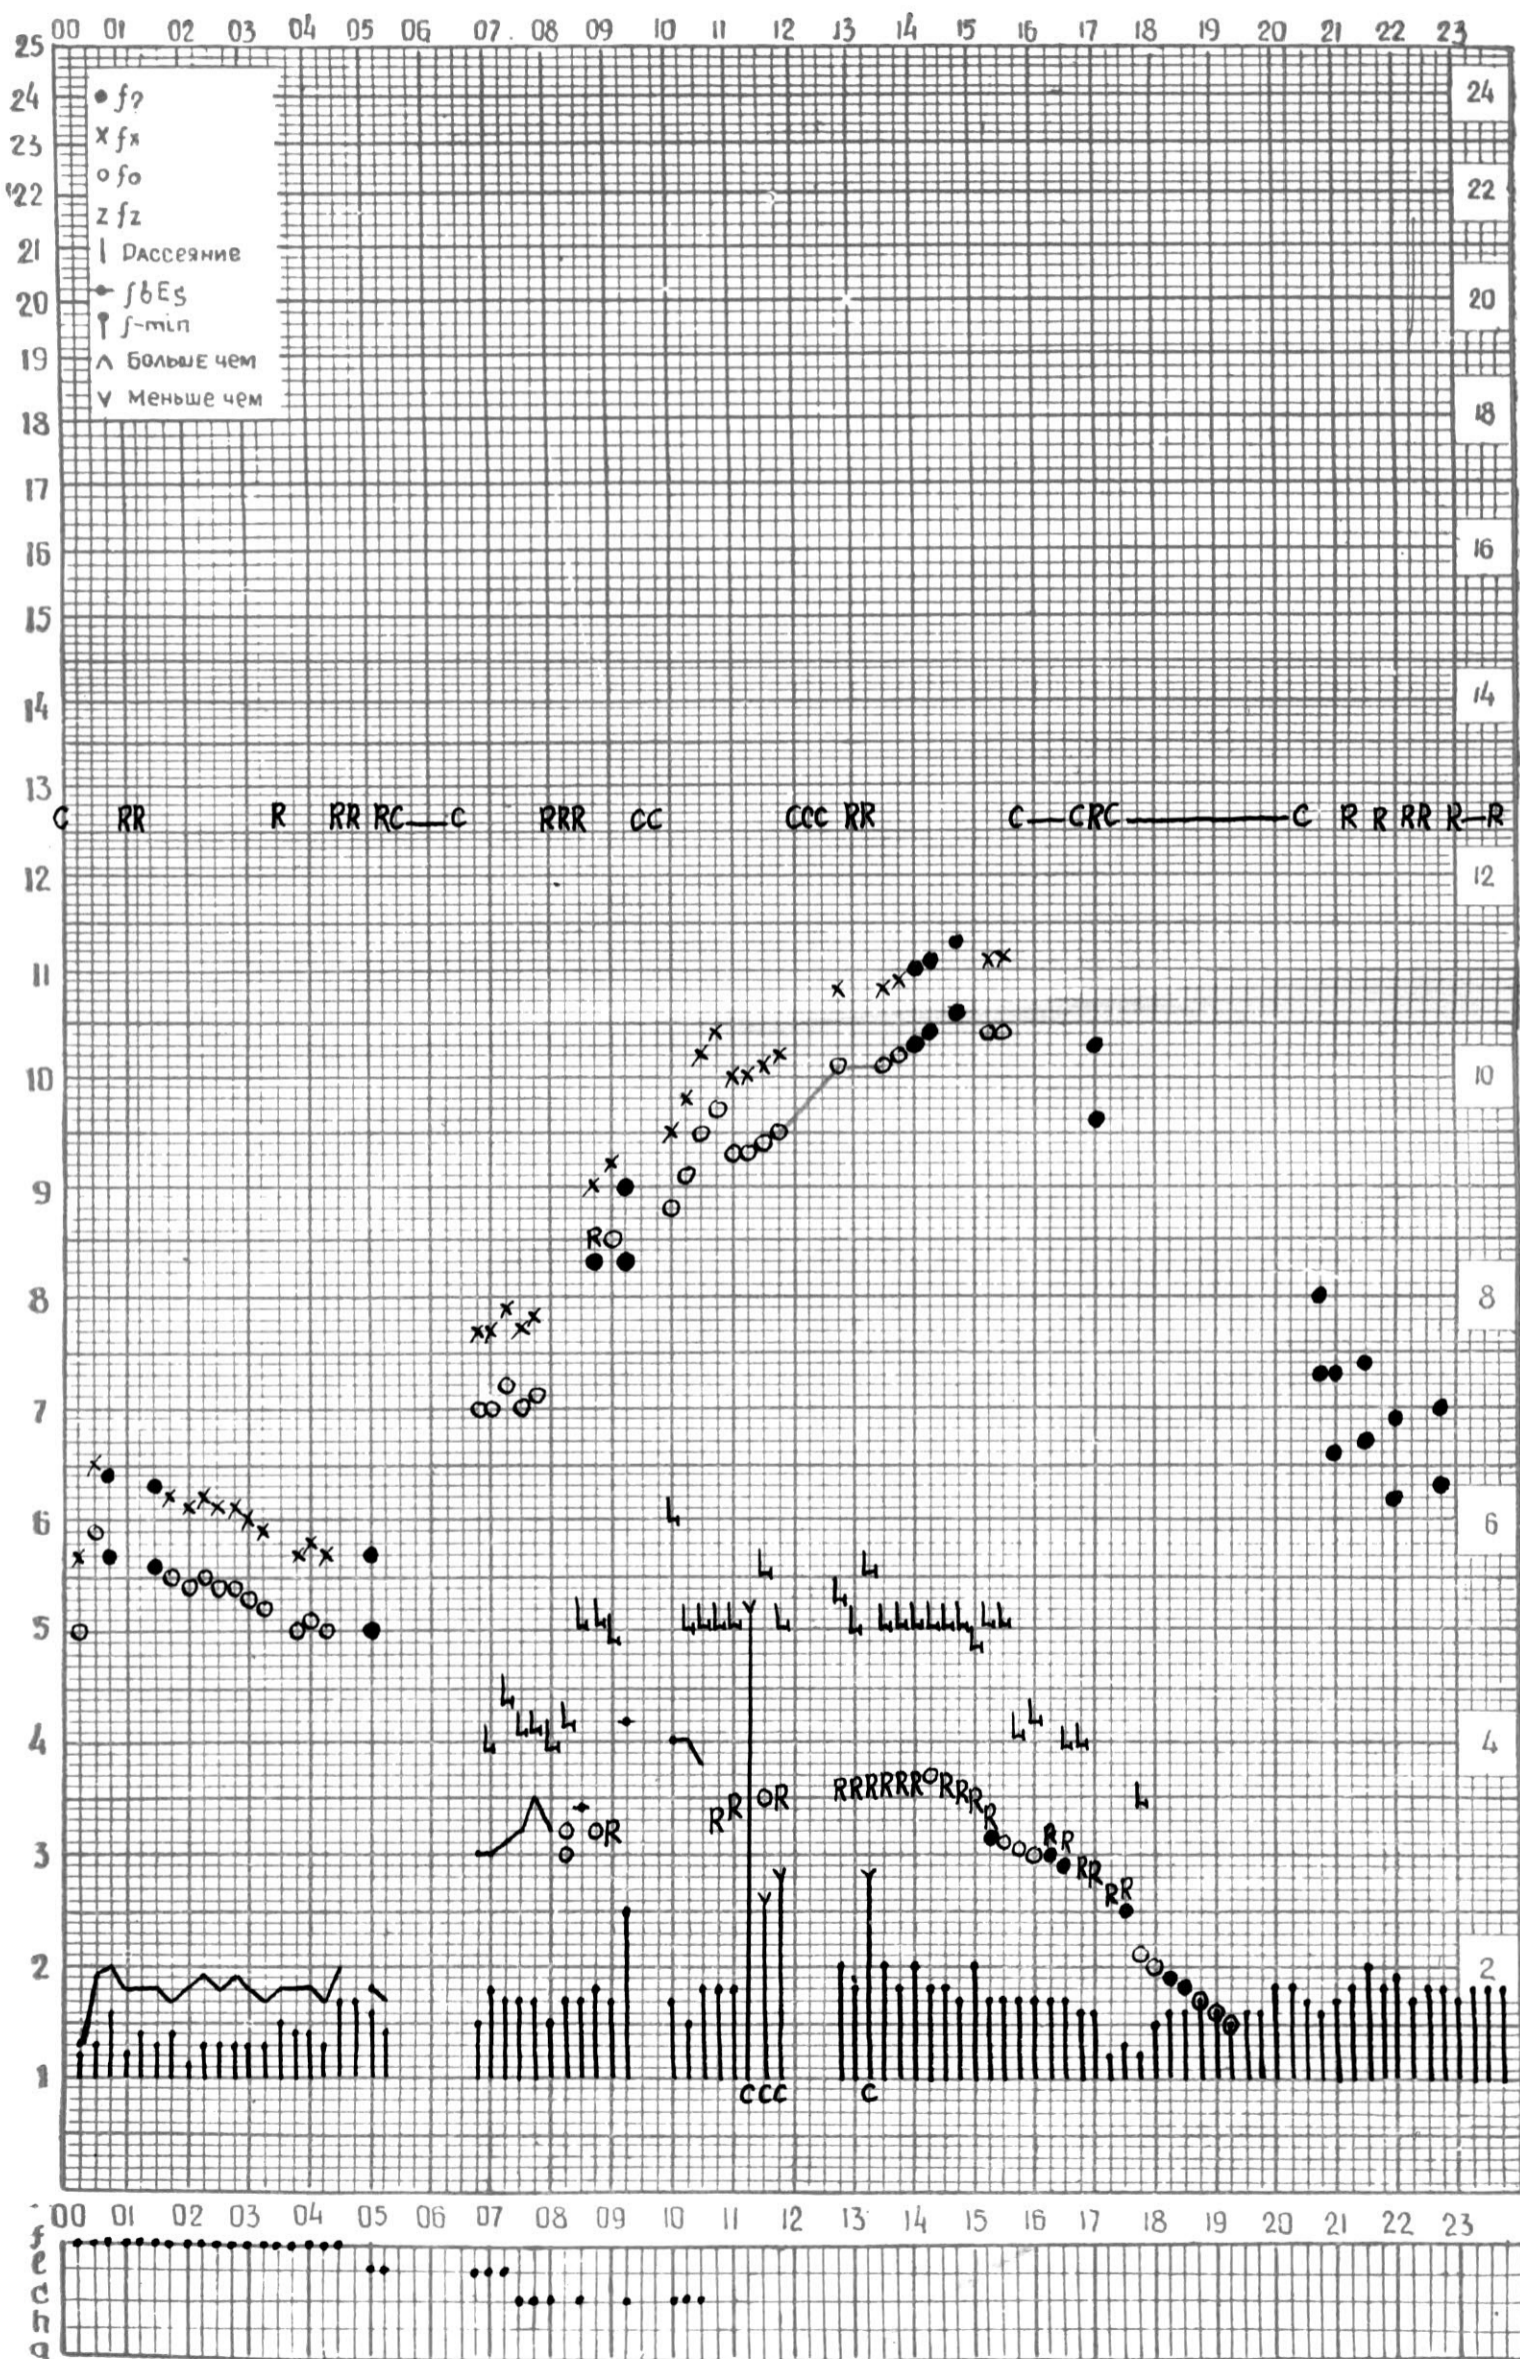

МЕЖДУНАРОДНЫЙ ГОД

АКТИВНОГО СОЛНЦА

ВРЕМЯ 45° E

станция Тбилиси I — график ионосферных данных, дата 1 АПРЕЛЯ, 1972

МЕЖДУНАРОДНЫЙ ГОД
АКТИВНОГО СОЛНЦА

ВРЕМЯ 45° E

станция Тбилиси I — график ионосферных данных, дата 2 АПРЕЛЯ, 1972

МЕЖДУНАРОДНЫЙ ГОД
АКТИВНОГО СОЛНЦА

ВРЕМЯ 45° E

станция Тбилиси I — график ионосферных данных, дата 3 АПРЕЛЯ, 1972

МЕЖДУНАРОДНЫЙ ГОД

АКТИВНОГО СОЛНЦА

ВРЕМЯ 45° E

станция Тбилиси I — график ионосферных данных, дата 4 АПРЕЛЯ, 1972

АКТИВНОГО СОЛНЦА

ВРЕМЯ 45° E

станция Тбилиси I — график ионосферных данных, дата 17 АПРЕЛЯ, 1972

МЕЖДУНАРОДНЫЙ ГОД

АКТИВНОГО СОЛНЦА

ВРЕМЯ 45° E

станция Тбилиси 1 — график ионосферных данных, дата 18 АПРЕЛЯ, 1972

МЕЖДУНАРОДНЫЙ ГОД

АКТИВНОГО СОЛНЦА

ВРЕМЯ 45° Е

станция Тбилиси I — график ионосферных данных, дата 19 АПРЕЛЯ, 1972

МЕЖДУНАРОДНЫЙ ГОД

АКТИВНОГО СОЛНЦА

ВРЕМЯ 45° E

станция Тбилиси i — график ионосферных данных, дата 20 АПРЕЛЯ, 1972