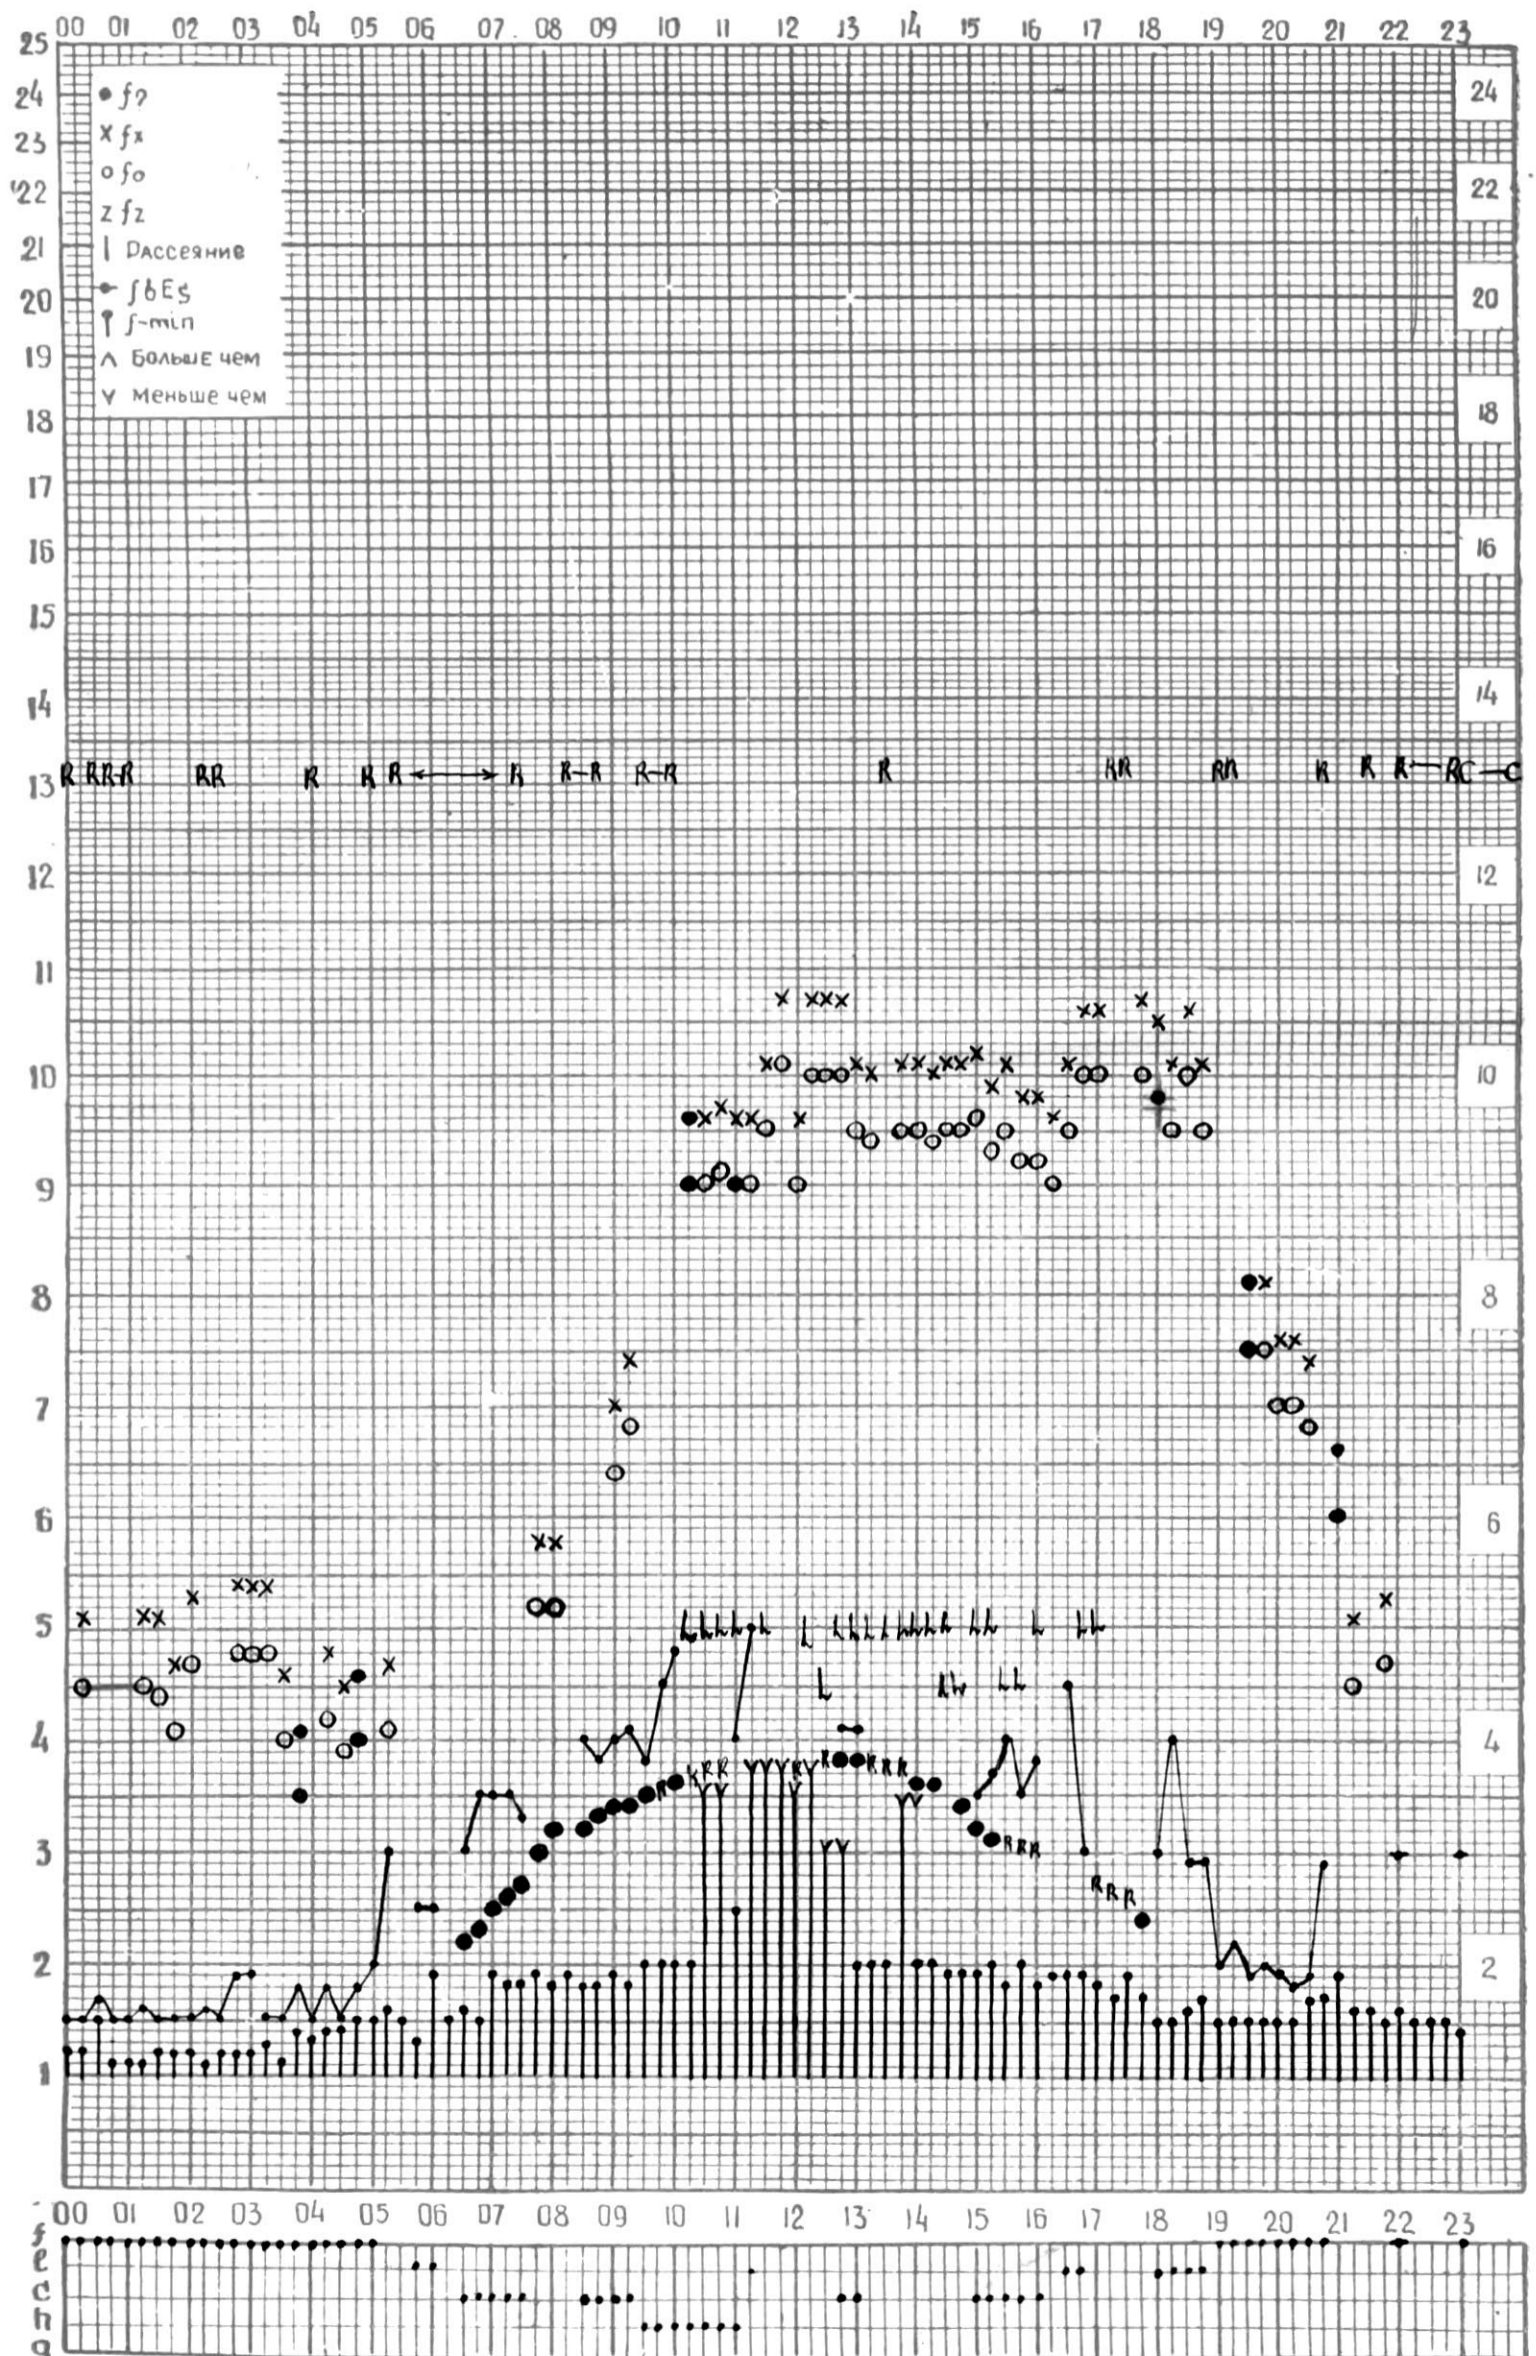

МЕЖДУНАРОДНЫЙ ГОД

АКТИВНОГО СОЛНЦА

ВРЕМЯ 45° Е

станция Тбилиси I — график ионосферных данных, дата 19 АПРЕЛЯ, 1972