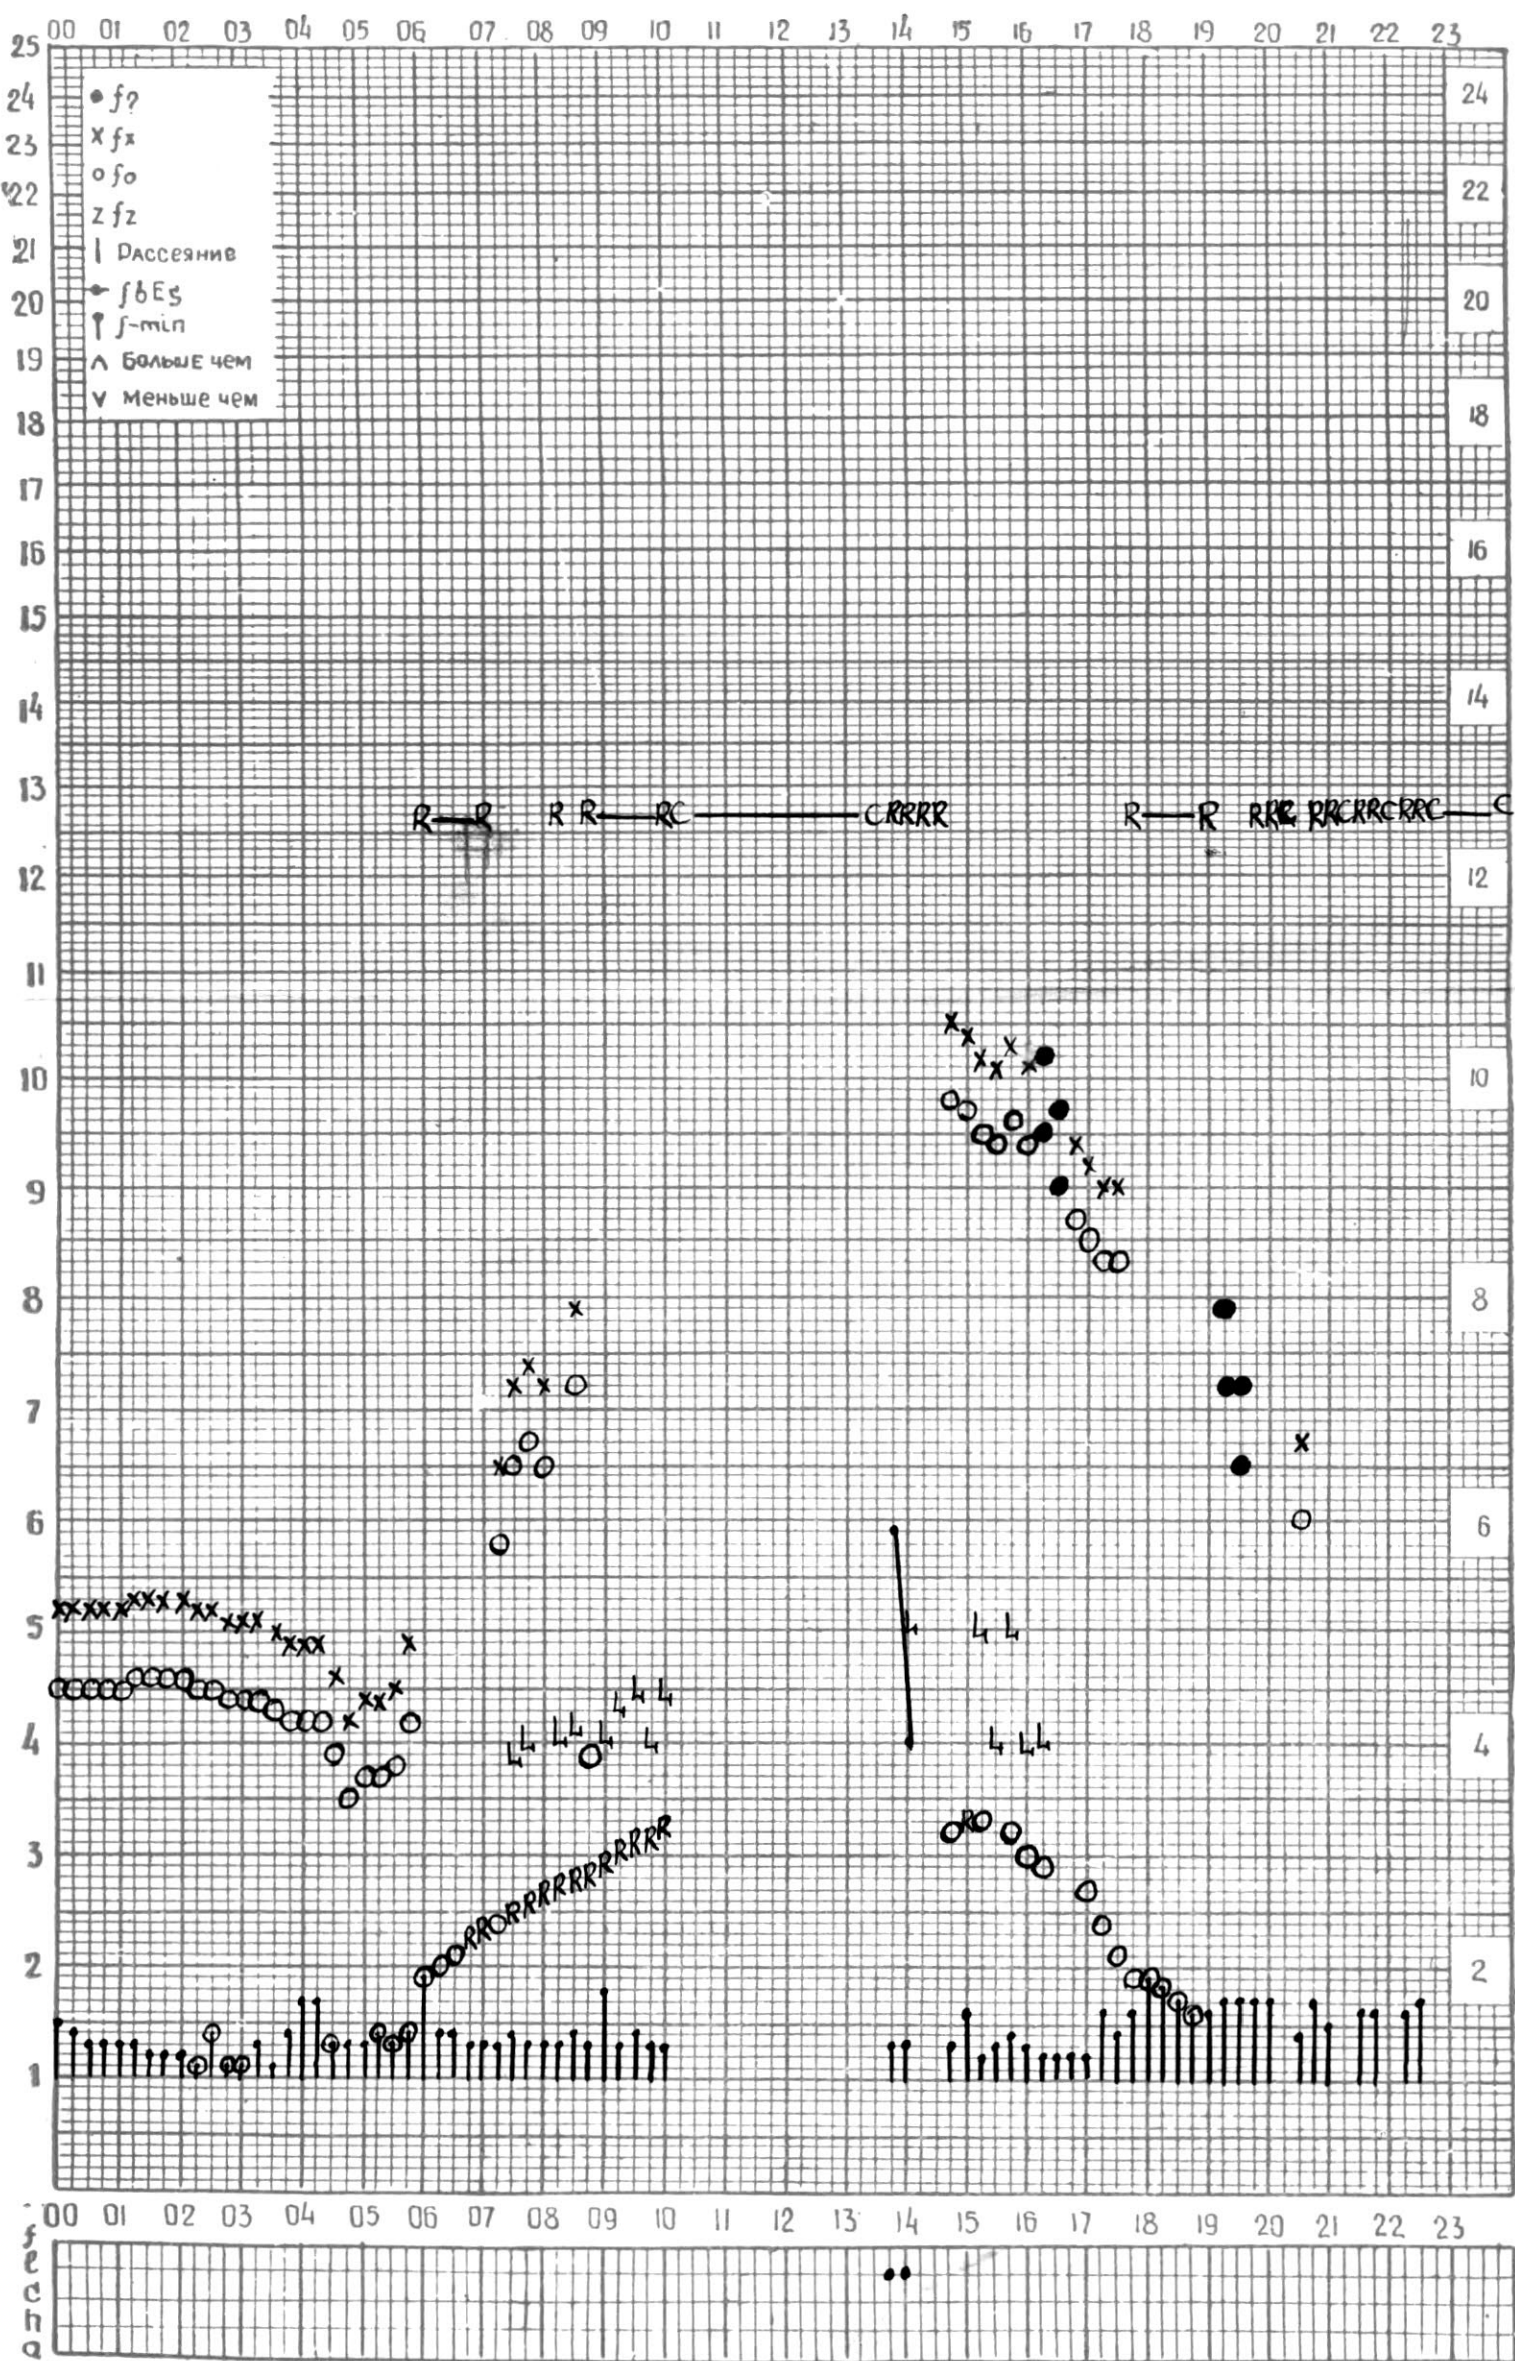

МЕЖДУНАРОДНЫЙ ГОД

АКТИВНОГО СОЛНЦА

ВРЕМЯ 45° E

станция Тбилиси I — график ионосферных данных, дата 1 АПРЕЛЯ, 1972

МЕЖДУНАРОДНЫЙ ГОД
АКТИВНОГО СОЛНЦА

ВРЕМЯ 45° E

станция Тбилиси I — график ионосферных данных, дата 2 АПРЕЛЯ, 1972

МЕЖДУНАРОДНЫЙ ГОД
АКТИВНОГО СОЛНЦА

ВРЕМЯ 45° E

станция Тбилиси I — график ионосферных данных, дата 3 АПРЕЛЯ, 1972

МЕЖДУНАРОДНЫЙ ГОД

АКТИВНОГО СОЛНЦА

ВРЕМЯ 45° E

станция Тбилиси I — график ионосферных данных, дата 4 АПРЕЛЯ, 1972

МЕЖДУНАРОДНЫЙ ГОД

АКТИВНОГО СОЛНЦА

ВРЕМЯ 45° E

станция Тбилиси I — график ионосферных данных, дата 5 АПРЕЛЯ, 1972

КЕМ ОТСЧИТАНО АБУАШВИЛИ

МЕЖДУНАРОДНЫЙ ГОД

АКТИВНОГО СОЛНЦА

ВРЕМЯ 45° E

станция Тбилиси f — график ионосферных данных, дата 6 АПРЕЛЯ, 1972

МЕЖДУНАРОДНЫЙ ГОД

АКТИВНОГО СОЛНЦА

ВРЕМЯ 45° E

станция Тбилиси i — график ионосферных данных, дата 8 АПРЕЛЯ, 1972

МЕЖДУНАРОДНЫЙ ГОД

АКТИВНОГО СОЛНЦА