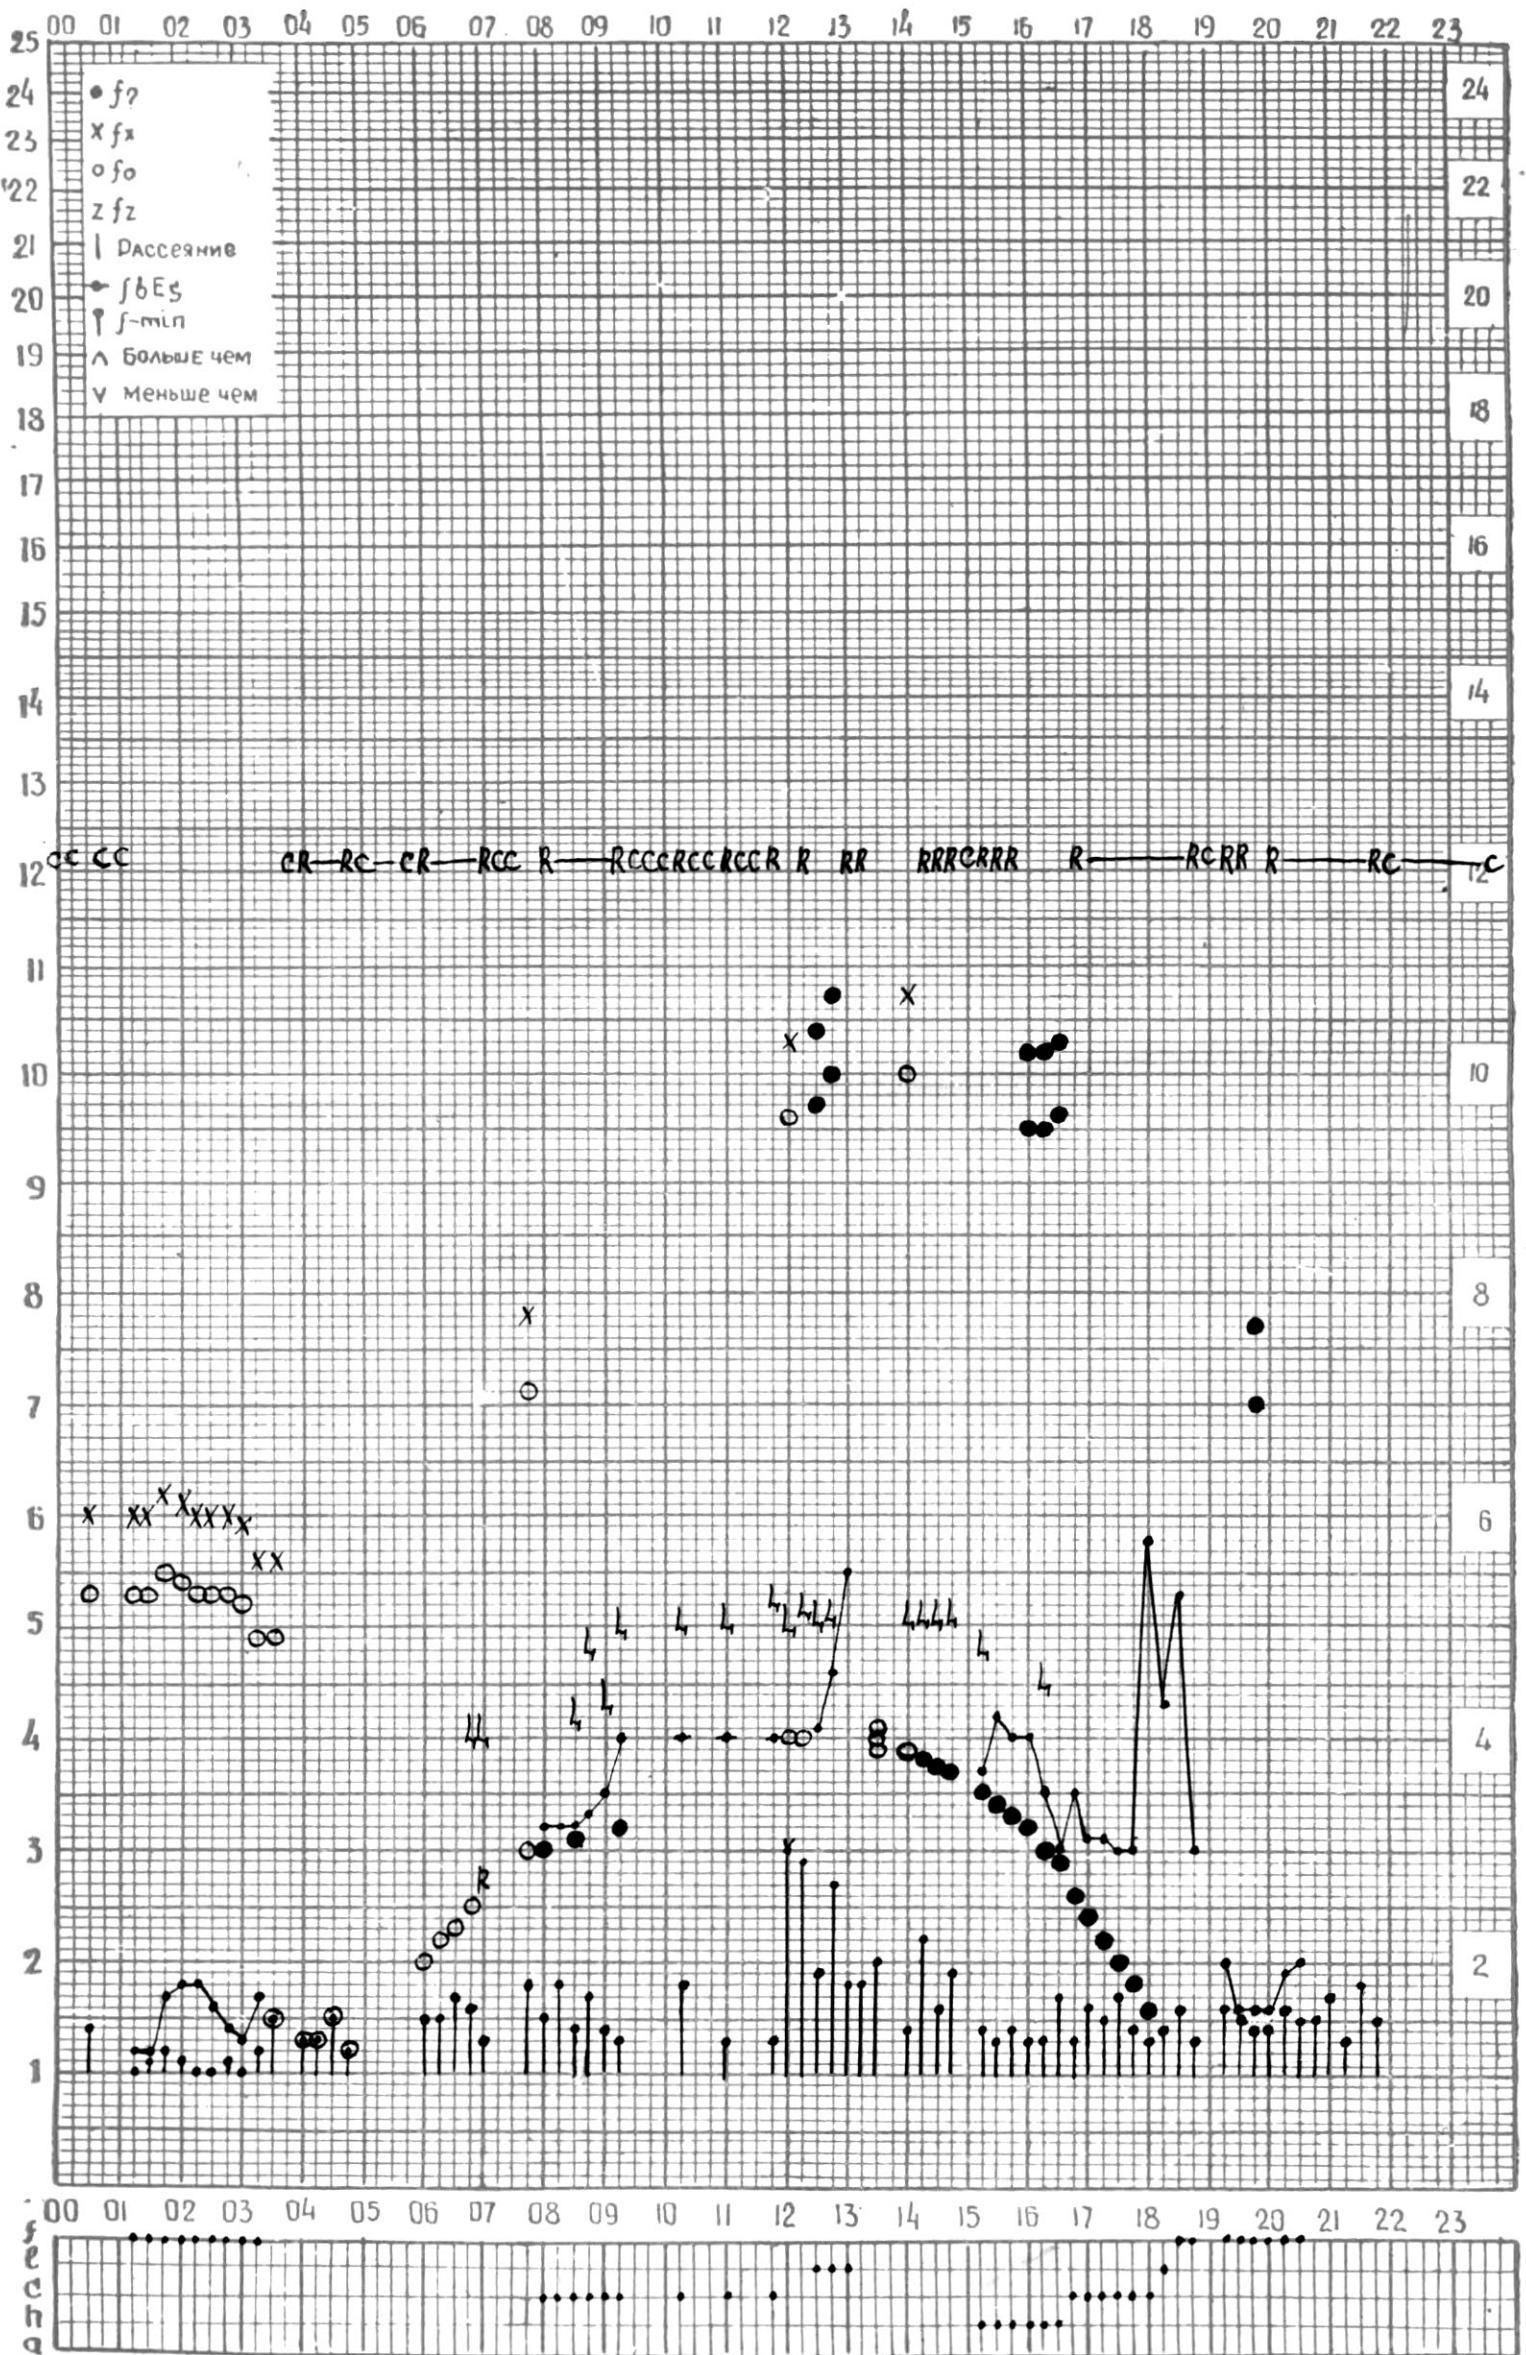

МЕЖДУНАРОДНЫЙ ГОД

АКТИВНОГО СОЛНЦА

ВРЕМЯ 45° E

станция Тбилиси f — график ионосферных данных, дата 8 АПРЕЛЯ, 1972

кем отсчитано АБУАШВИДИ