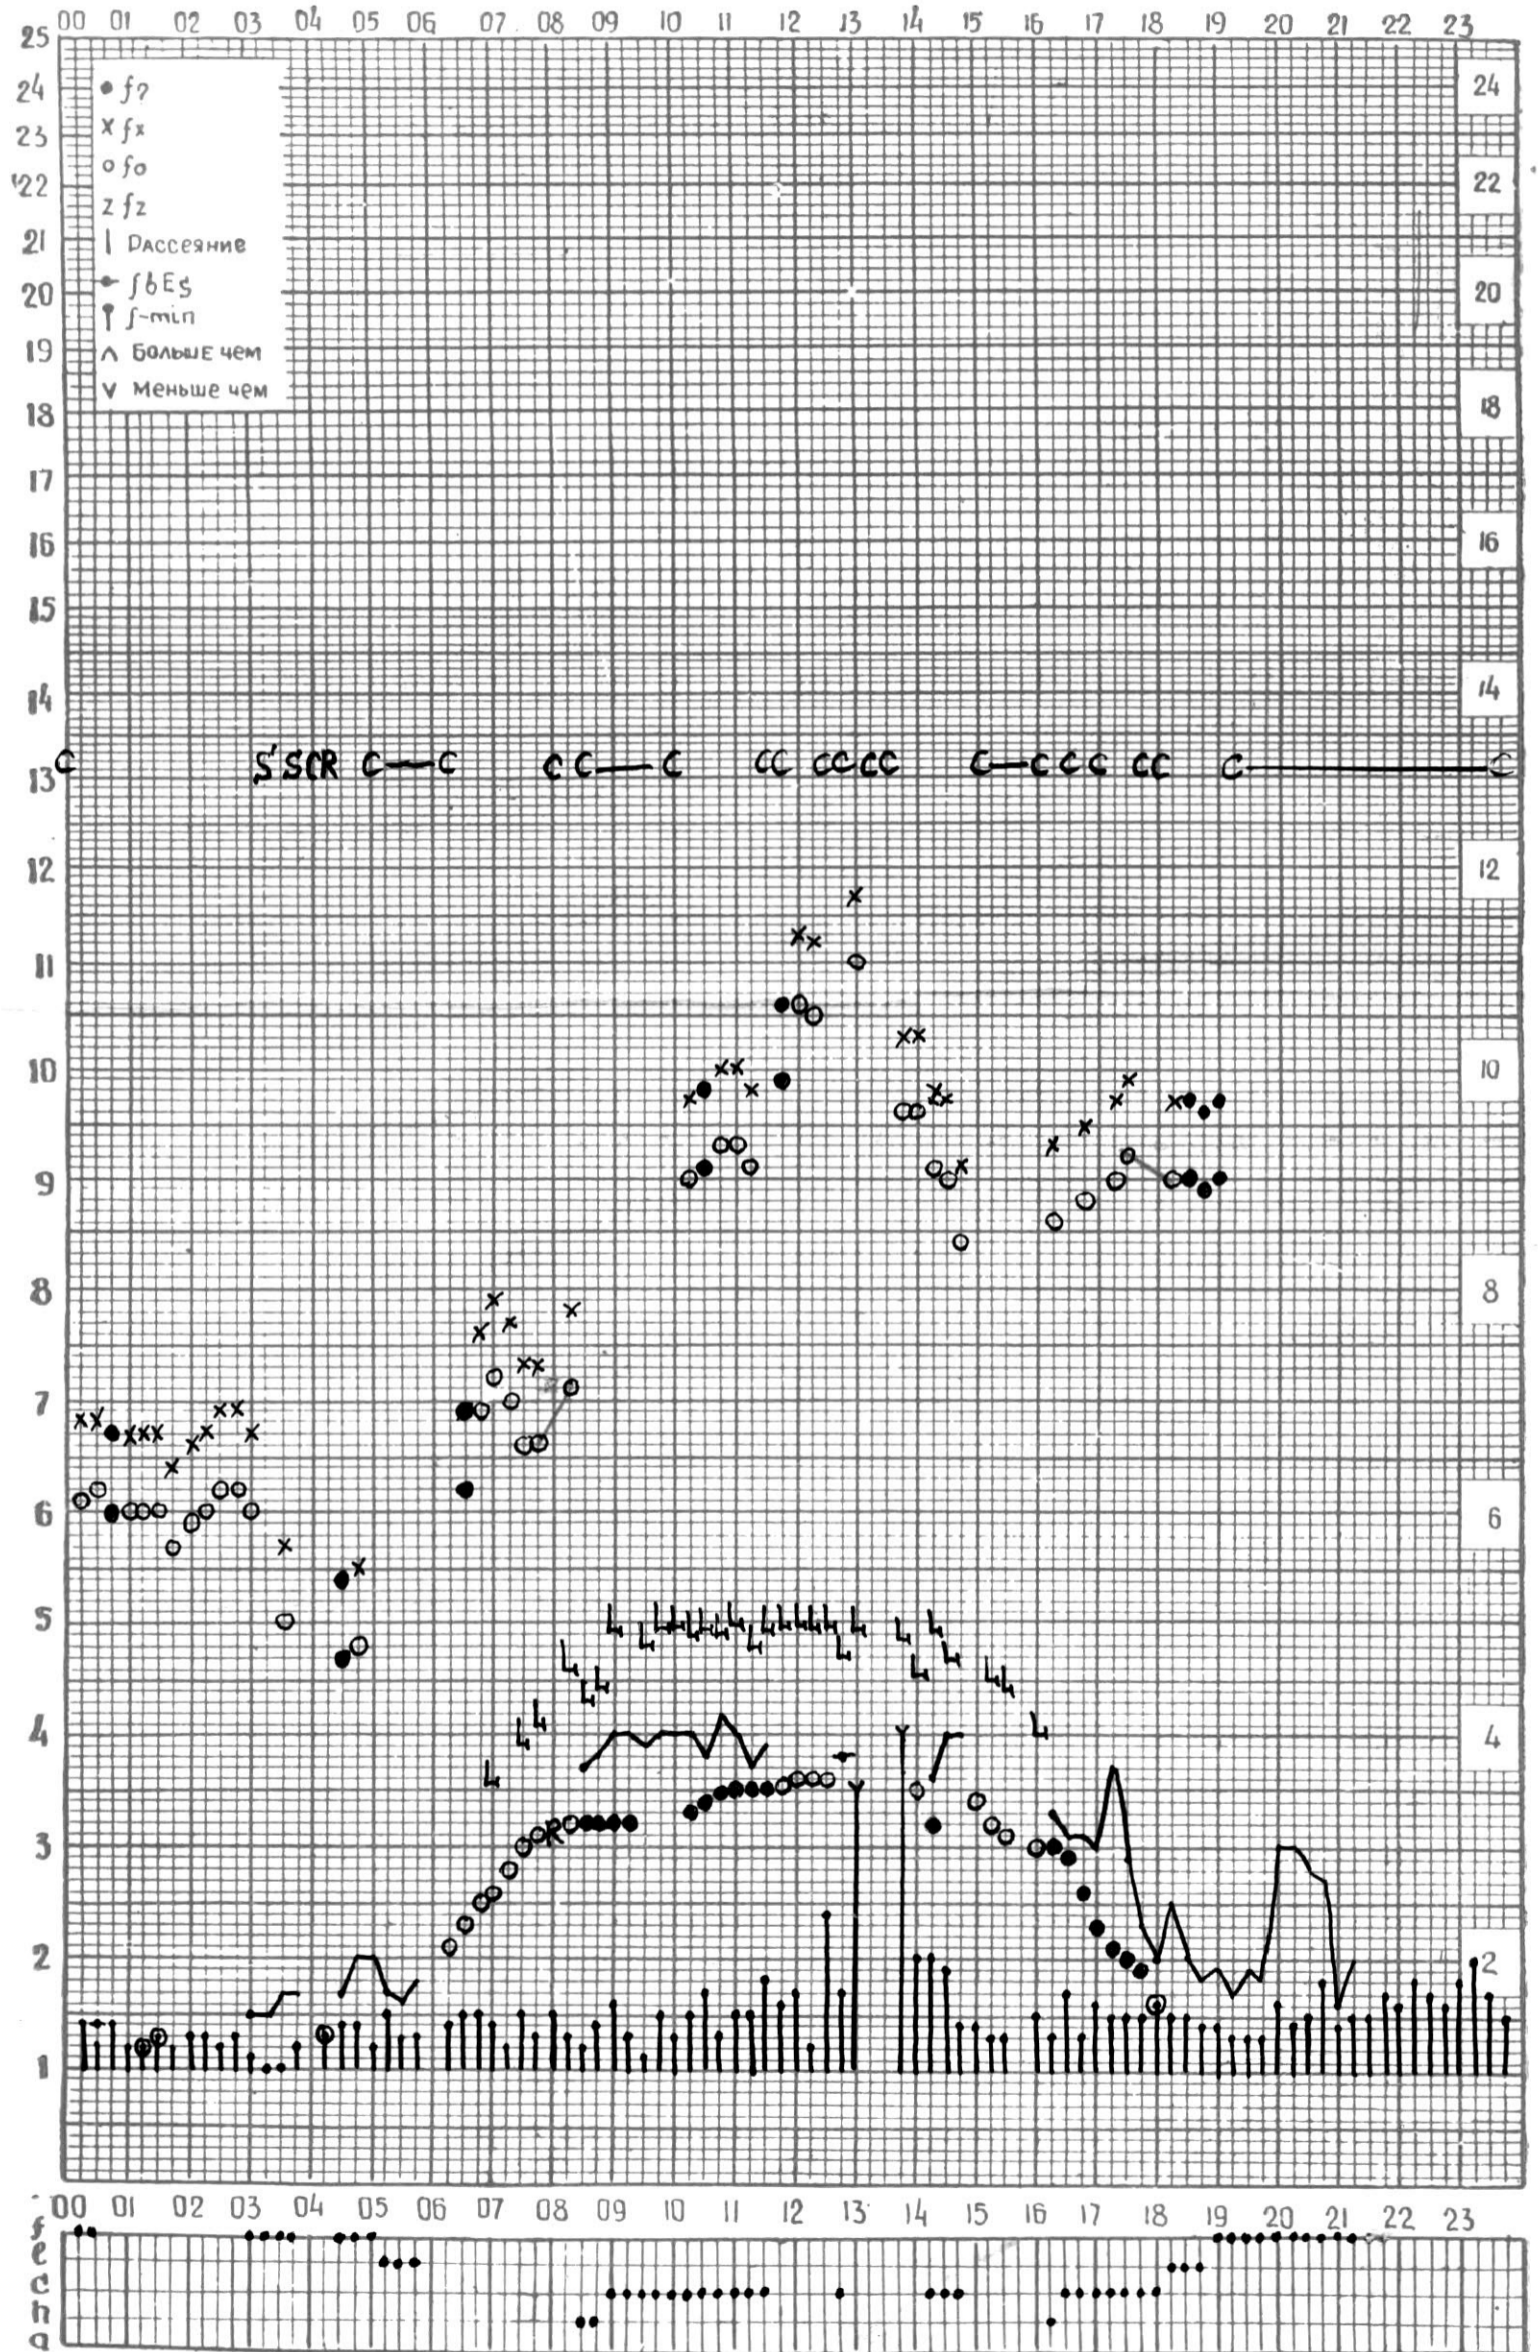

МЕЖДУНАРОДНЫЙ ГОД

АКТИВНОГО СОЛНЦА

ВРЕМЯ 45° E

станция Тбилиси I — график ионосферных данных, дата 1 АПРЕЛЯ, 1972

МЕЖДУНАРОДНЫЙ ГОД
АКТИВНОГО СОЛНЦА

ВРЕМЯ 45° E

станция Тбилиси I — график ионосферных данных, дата 2 АПРЕЛЯ, 1972

МЕЖДУНАРОДНЫЙ ГОД
АКТИВНОГО СОЛНЦА

ВРЕМЯ 45° E

станция Тбилиси I — график ионосферных данных, дата 3 АПРЕЛЯ, 1972

МЕЖДУНАРОДНЫЙ ГОД

АКТИВНОГО СОЛНЦА

ВРЕМЯ 45° E

станция Тбилиси I — график ионосферных данных, дата 4 АПРЕЛЯ, 1972

МЕЖДУНАРОДНЫЙ ГОД

АКТИВНОГО СОЛНЦА

ВРЕМЯ 45° E

станция Тбилиси I — график ионосферных данных, дата 5 АПРЕЛЯ, 1972

КЕМ ОТСЧИТАНО АБУАШВИЛИ

МЕЖДУНАРОДНЫЙ ГОД

АКТИВНОГО СОЛНЦА

ВРЕМЯ 45° E

станция Тбилиси f — график ионосферных данных, дата 6 АПРЕЛЯ, 1972

МЕЖДУНАРОДНЫЙ ГОД

АКТИВНОГО СОЛНЦА

ВРЕМЯ 45° E

станция Тбилиси i — график ионосферных данных, дата 8 АПРЕЛЯ, 1972

МЕЖДУНАРОДНЫЙ ГОД

АКТИВНОГО СОЛНЦА