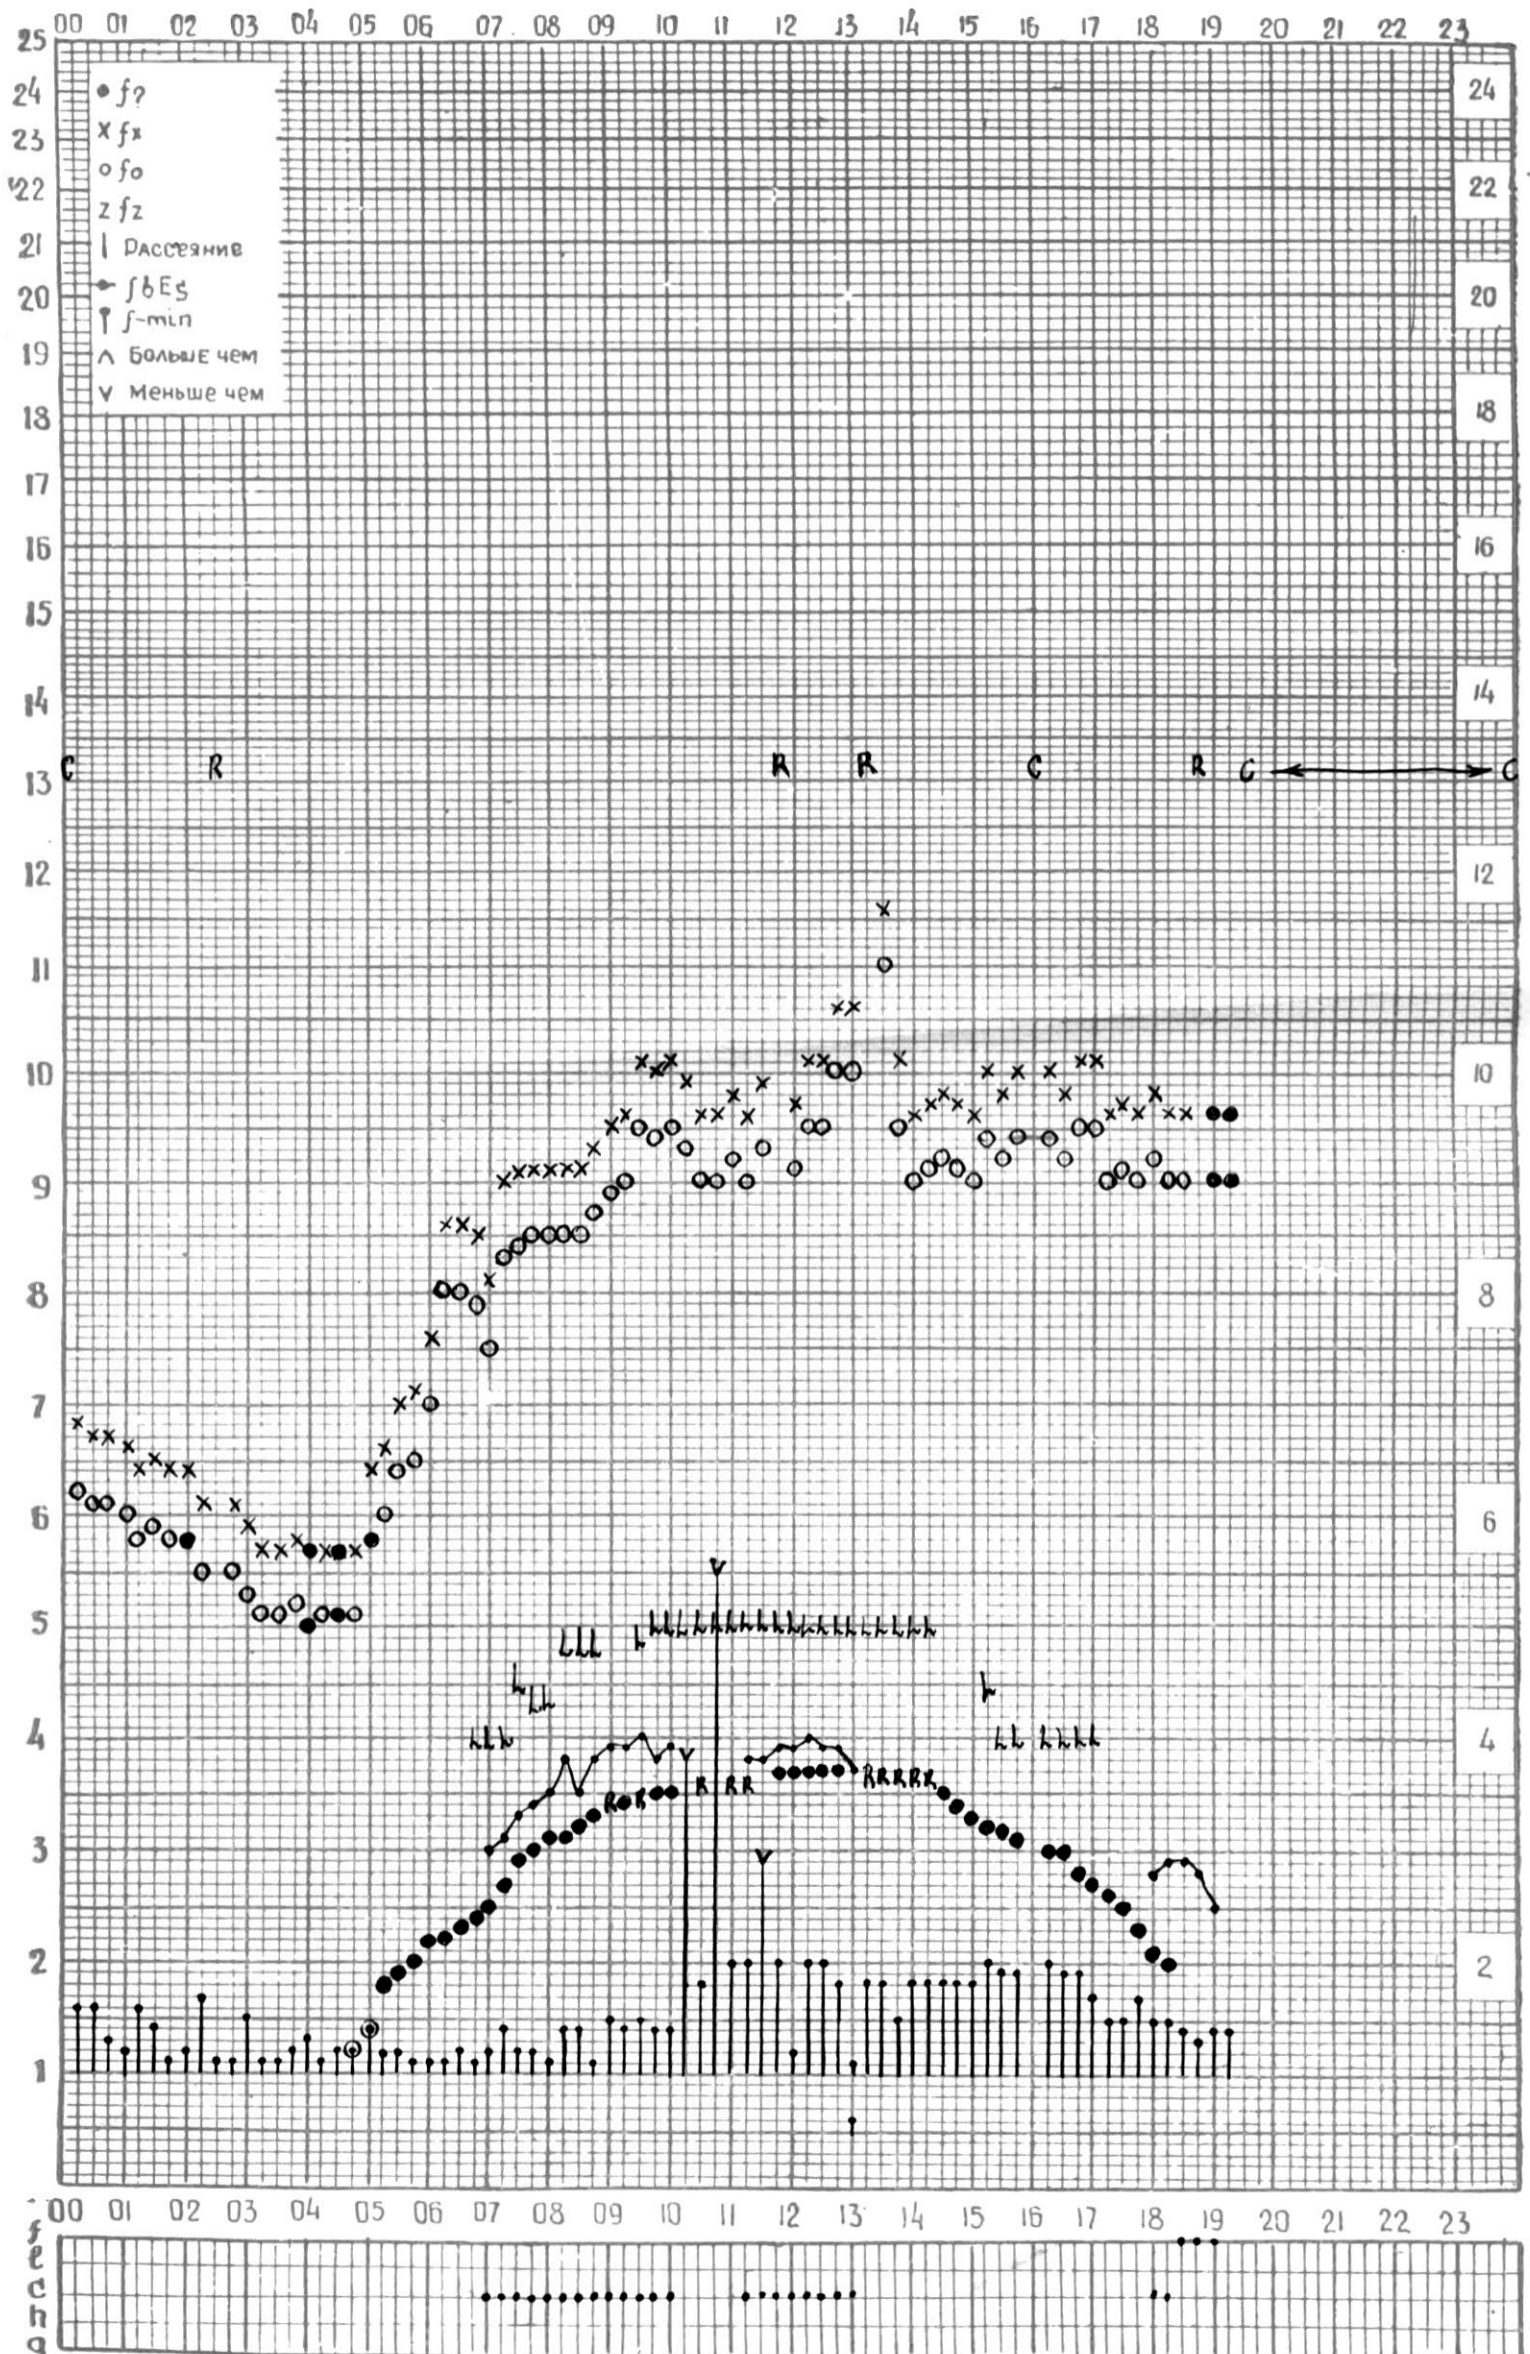

МЕЖДУНАРОДНЫЙ ГОД

АКТИВНОГО СОЛНЦА

ВРЕМЯ 45° E

станция Тбилиси I — график ионосферных данных, дата 27 АПРЕЛЯ, 1972