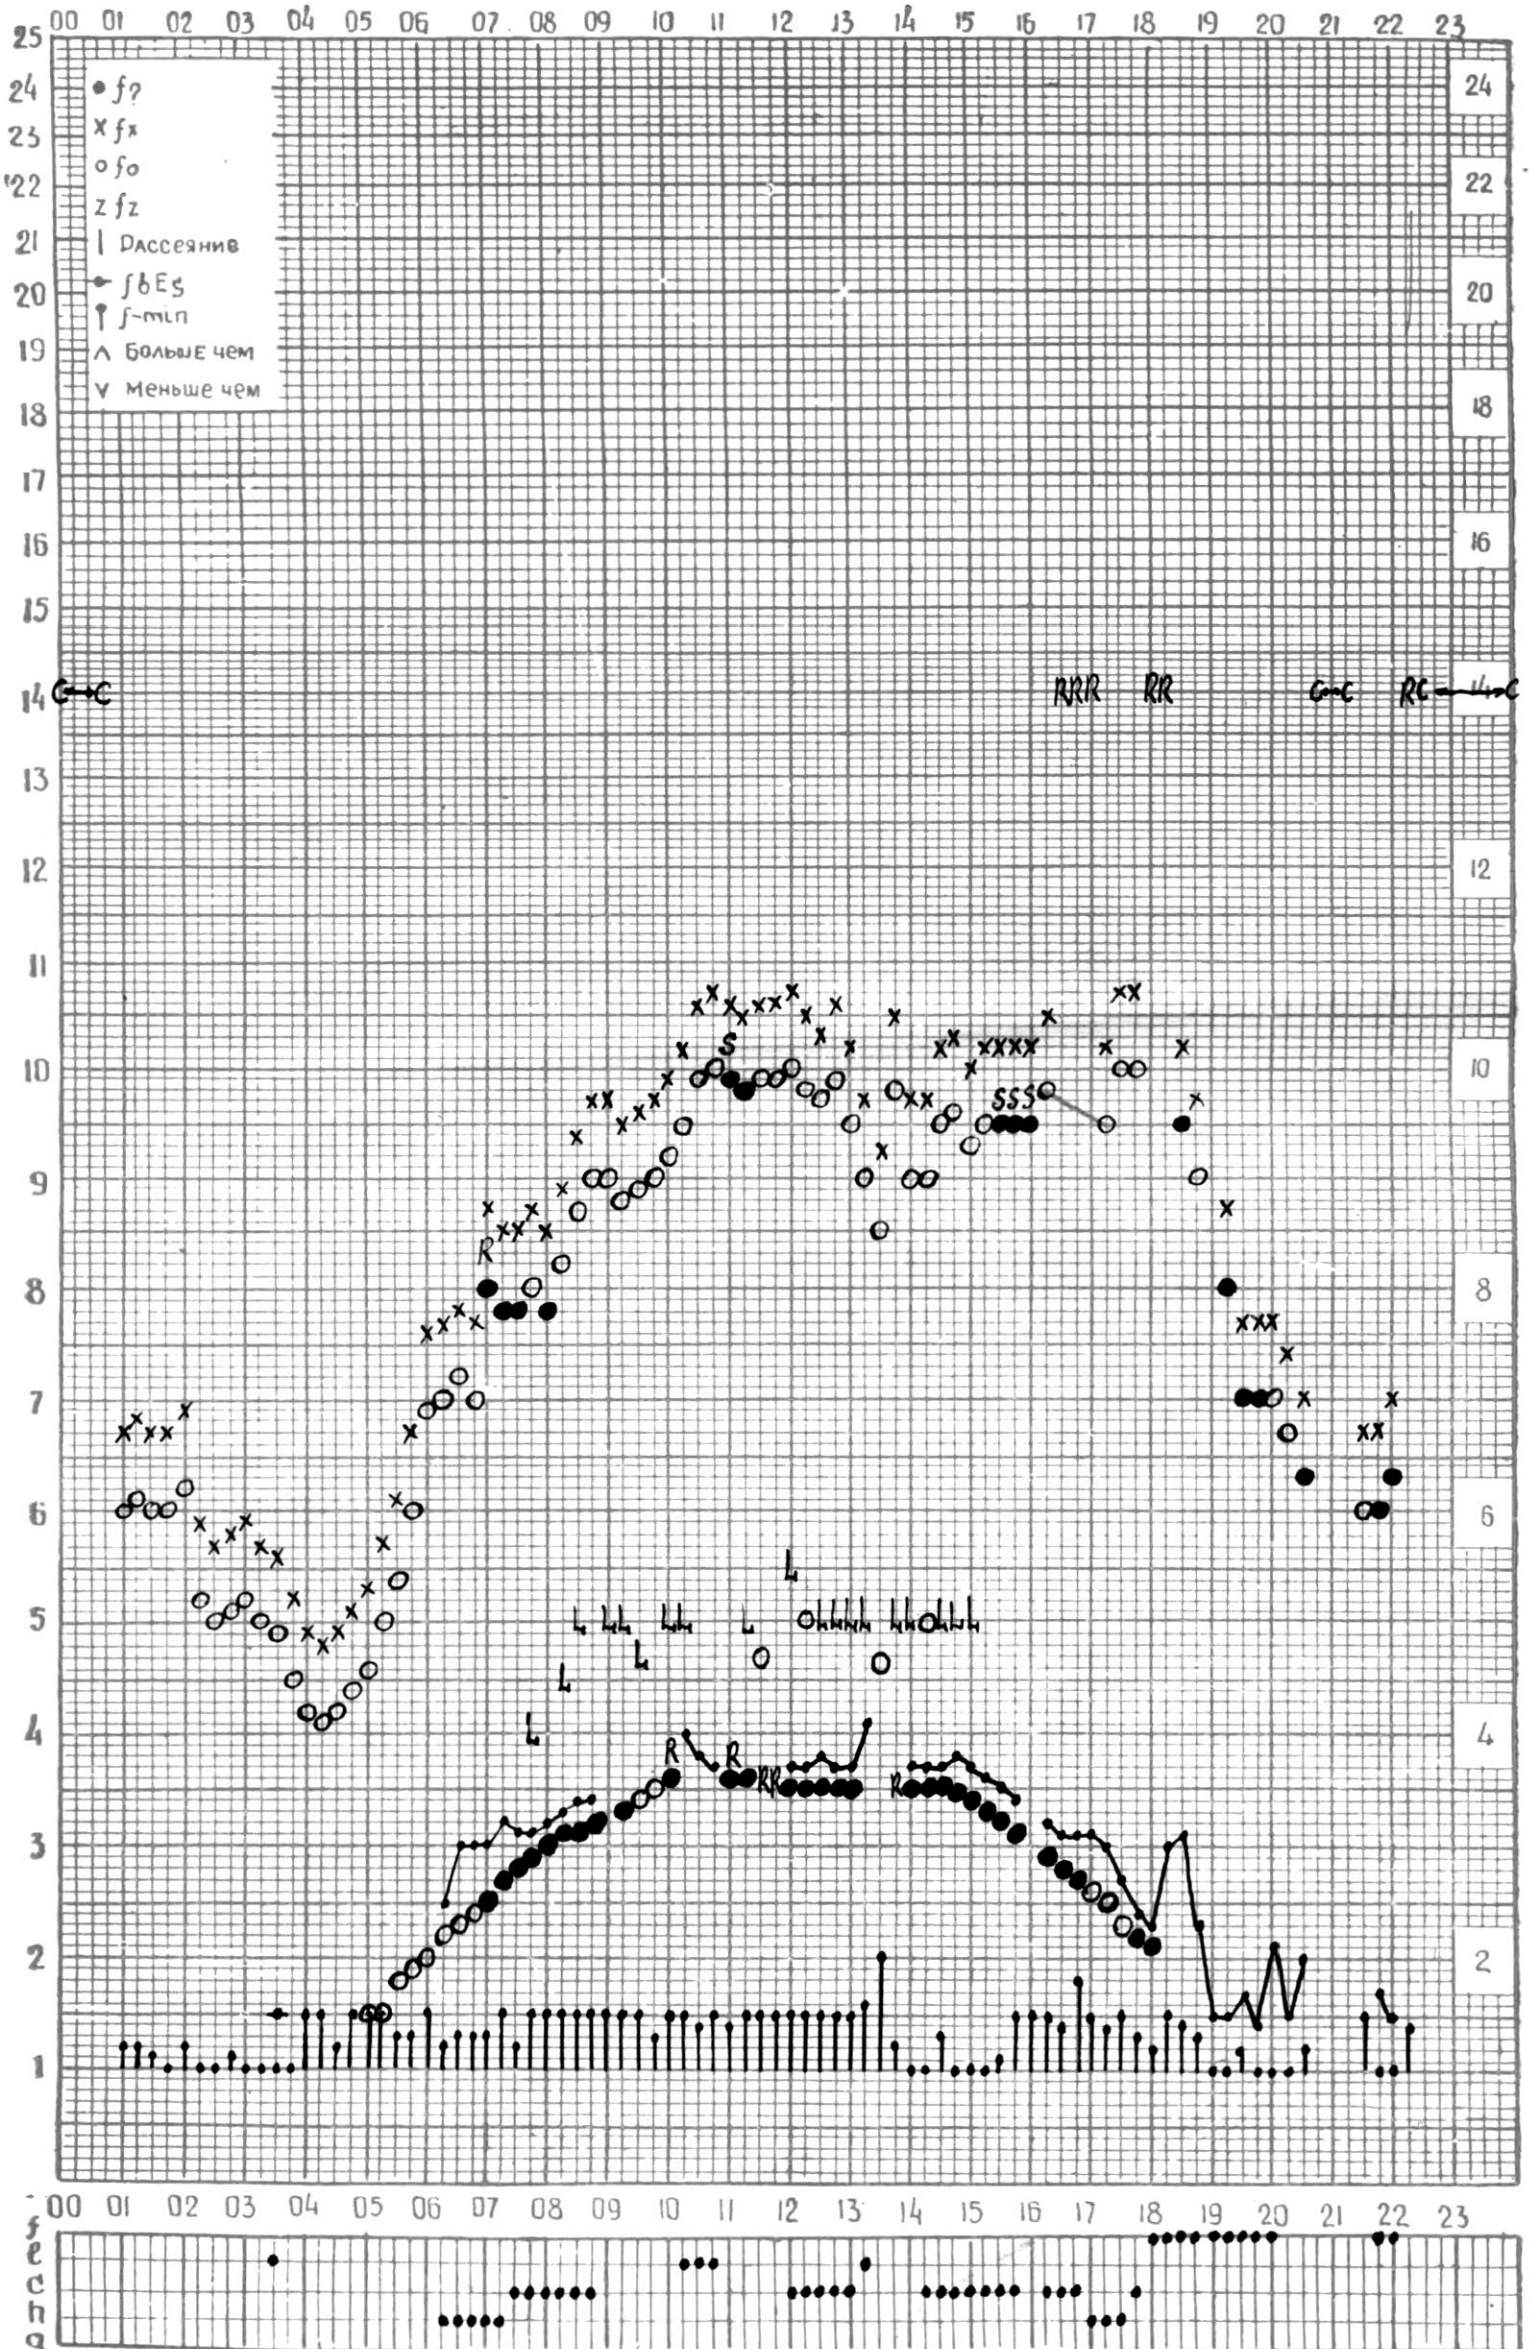

МЕЖДУНАРОДНЫЙ ГОД

АКТИВНОГО СОЛНЦА

ВРЕМЯ 45° E

станция Тбилиси I — график ионосферных данных, дата 1 АПРЕЛЯ, 1972

МЕЖДУНАРОДНЫЙ ГОД
АКТИВНОГО СОЛНЦА

ВРЕМЯ 45° E

станция Тбилиси I — график ионосферных данных, дата 2 АПРЕЛЯ, 1972

АКТИВНОГО СОЛНЦА

ВРЕМЯ 45° E

станция Тбилиси I — график ионосферных данных, дата 17 АПРЕЛЯ, 1972

МЕЖДУНАРОДНЫЙ ГОД

АКТИВНОГО СОЛНЦА

ВРЕМЯ 45° E

станция Тбилиси 1 — график ионосферных данных, дата 18 АПРЕЛЯ, 1972

МЕЖДУНАРОДНЫЙ ГОД

АКТИВНОГО СОЛНЦА

ВРЕМЯ 45° Е

станция Тбилиси I — график ионосферных данных, дата 19 АПРЕЛЯ, 1972

МЕЖДУНАРОДНЫЙ ГОД

АКТИВНОГО СОЛНЦА

ВРЕМЯ 45° E

станция Тбилиси i — график ионосферных данных, дата 20 АПРЕЛЯ, 1972

МЕЖДУНАРОДНЫЙ ГОД
АКТИВНОГО СОЛНЦА

ВРЕМЯ 45° E

станция Тбилиси f — график ионосферных данных, дата 21 АПРЕЛЯ, 1972

МЕЖДУНАРОДНЫЙ ГОД
АКТИВНОГО СОЛНЦА

ВРЕМЯ 45° E

станция Тбилиси I — график ионосферных данных, дата 22 АПРЕЛЯ, 1972