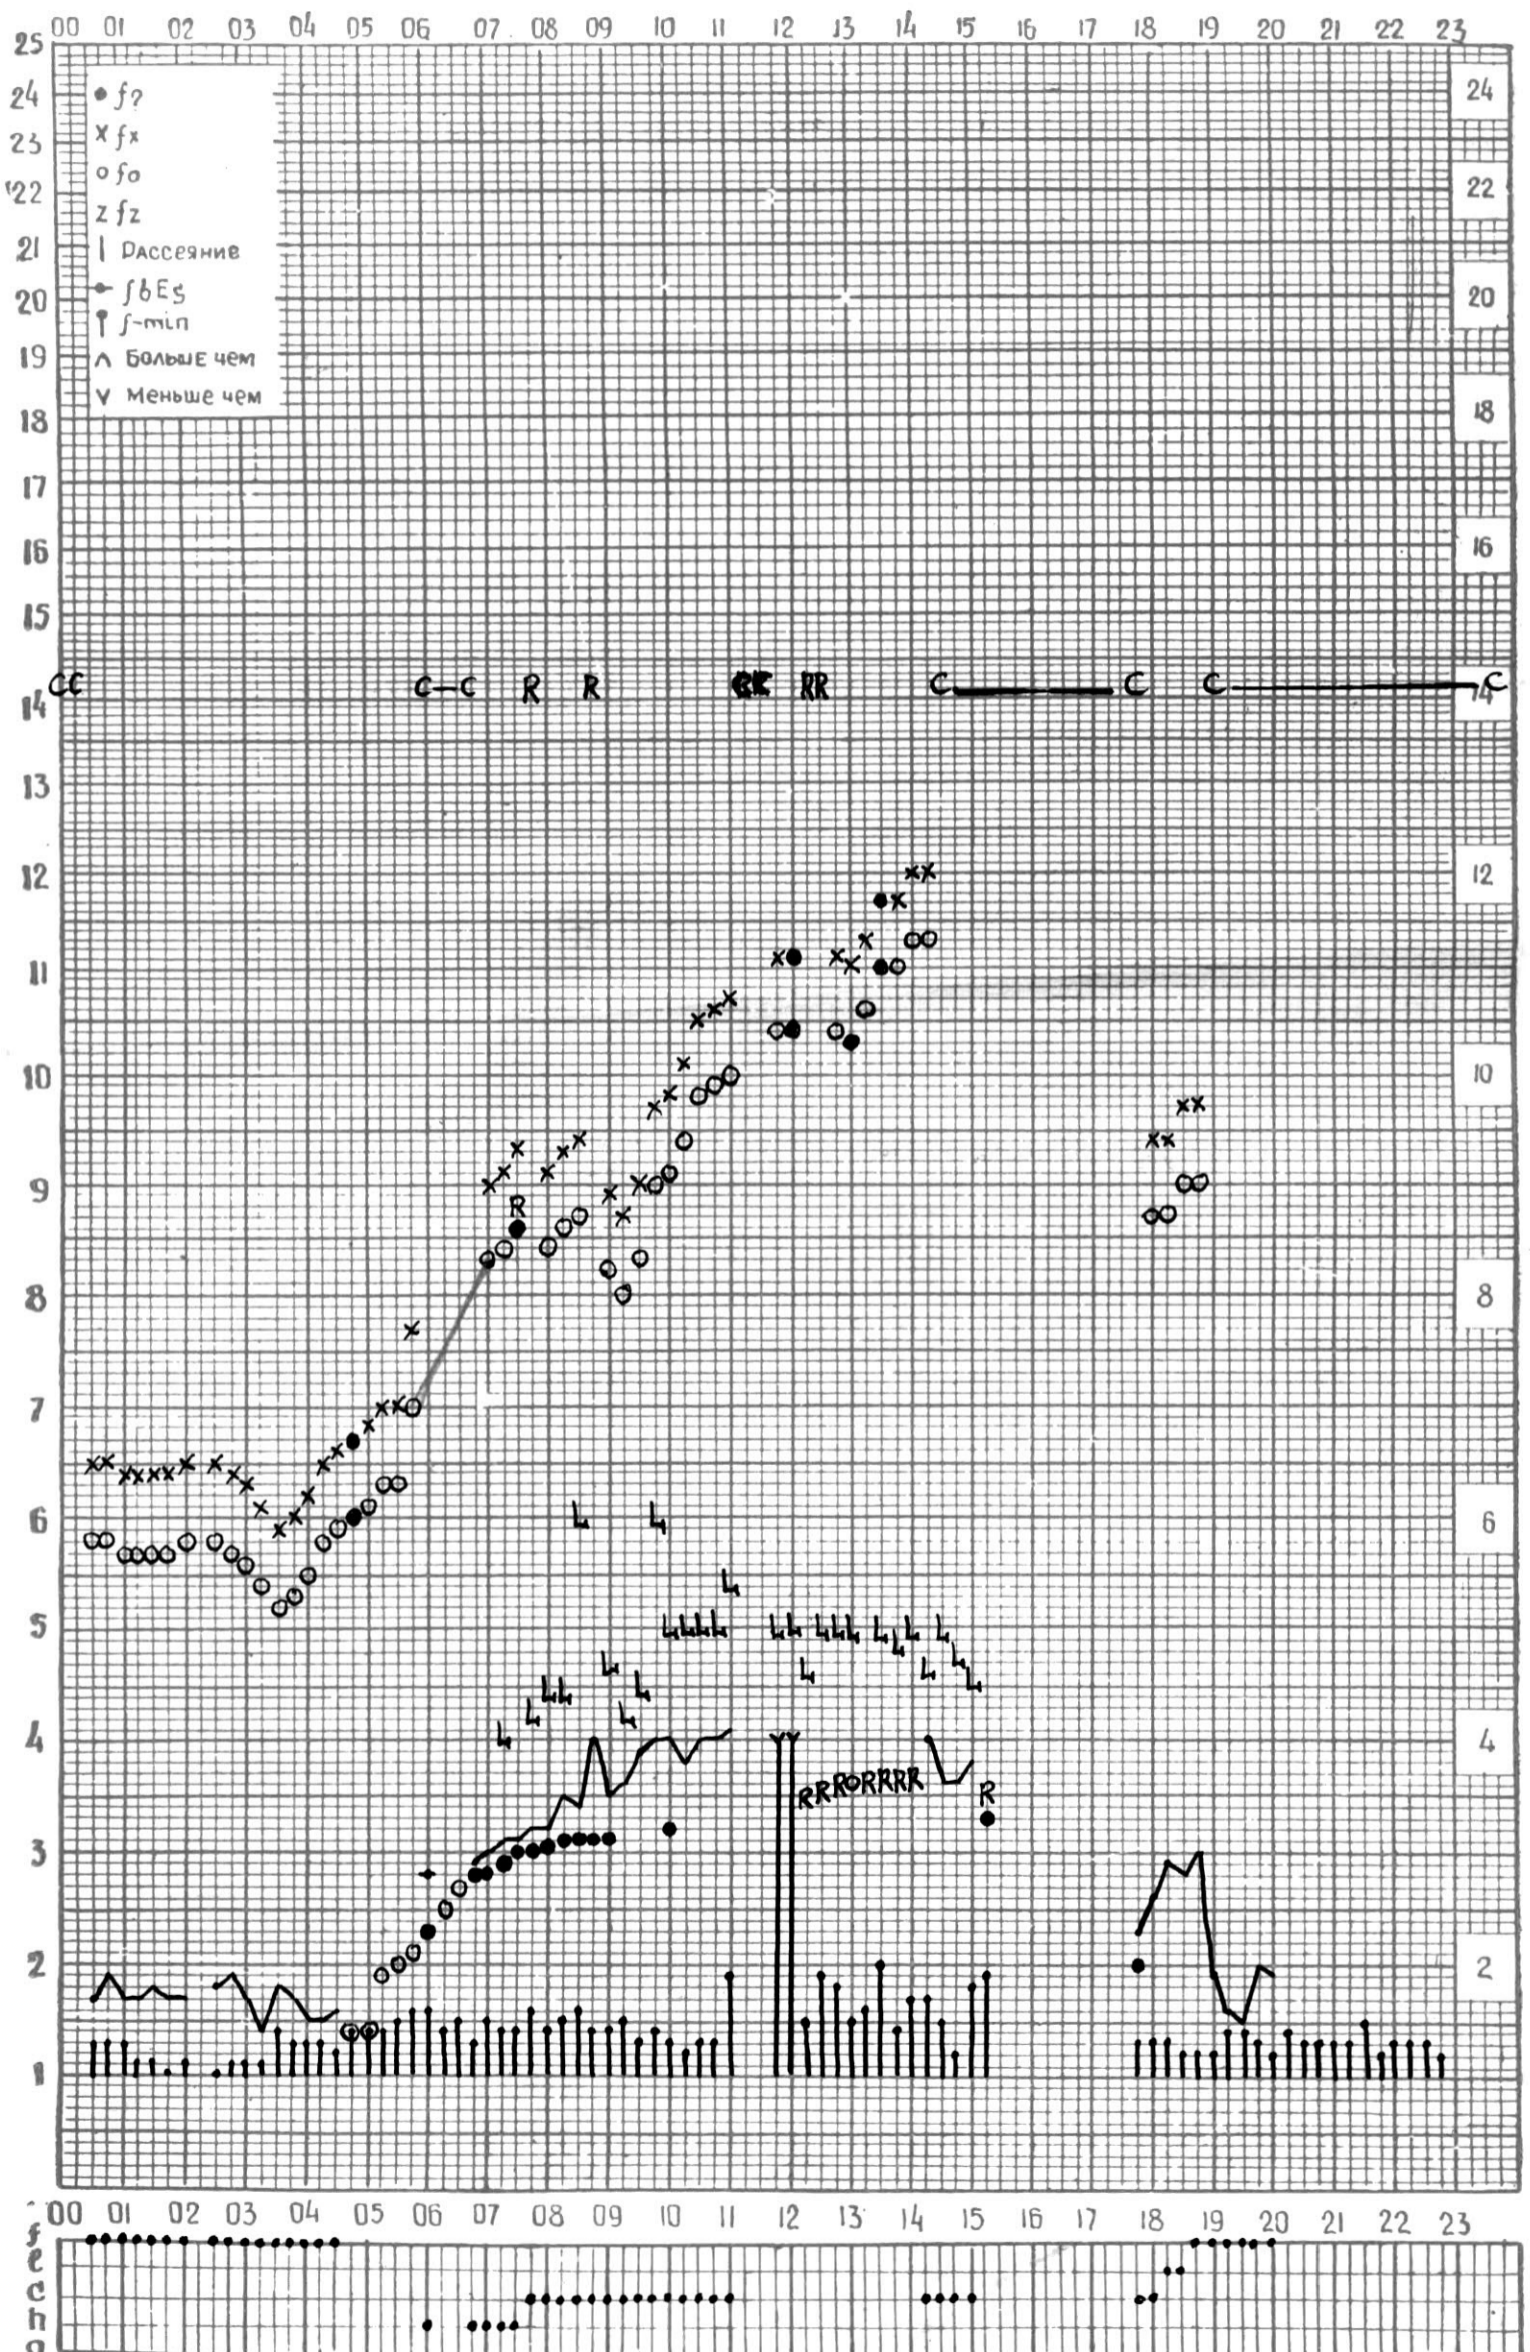

МЕЖДУНАРОДНЫЙ ГОД

АКТИВНОГО СОЛНЦА

ВРЕМЯ 45° E

станция Тбилиси I — график ионосферных данных, дата 1 АПРЕЛЯ, 1972

МЕЖДУНАРОДНЫЙ ГОД
АКТИВНОГО СОЛНЦА

ВРЕМЯ 45° E

станция Тбилиси I — график ионосферных данных, дата 2 АПРЕЛЯ, 1972

МЕЖДУНАРОДНЫЙ ГОД
АКТИВНОГО СОЛНЦА

ВРЕМЯ 45° E

станция Тбилиси f — график ионосферных данных, дата 21 АПРЕЛЯ, 1972

МЕЖДУНАРОДНЫЙ ГОД
АКТИВНОГО СОЛНЦА

ВРЕМЯ 45° E

станция Тбилиси I — график ионосферных данных, дата 22 АПРЕЛЯ, 1972

МЕЖДУНАРОДНЫЙ ГОД

АКТИВНОГО СОЛНЦА

ВРЕМЯ 45° E

станция Тбилиси I — график ионосферных данных, дата 23 АПРЕЛЯ, 1972

МЕЖДУНАРОДНЫЙ ГОД

АКТИВНОГО СОЛНЦА

ВРЕМЯ 45° Е

станция Тбилиси i — график ионосферных данных, дата 24 АПРЕЛЯ, 1972