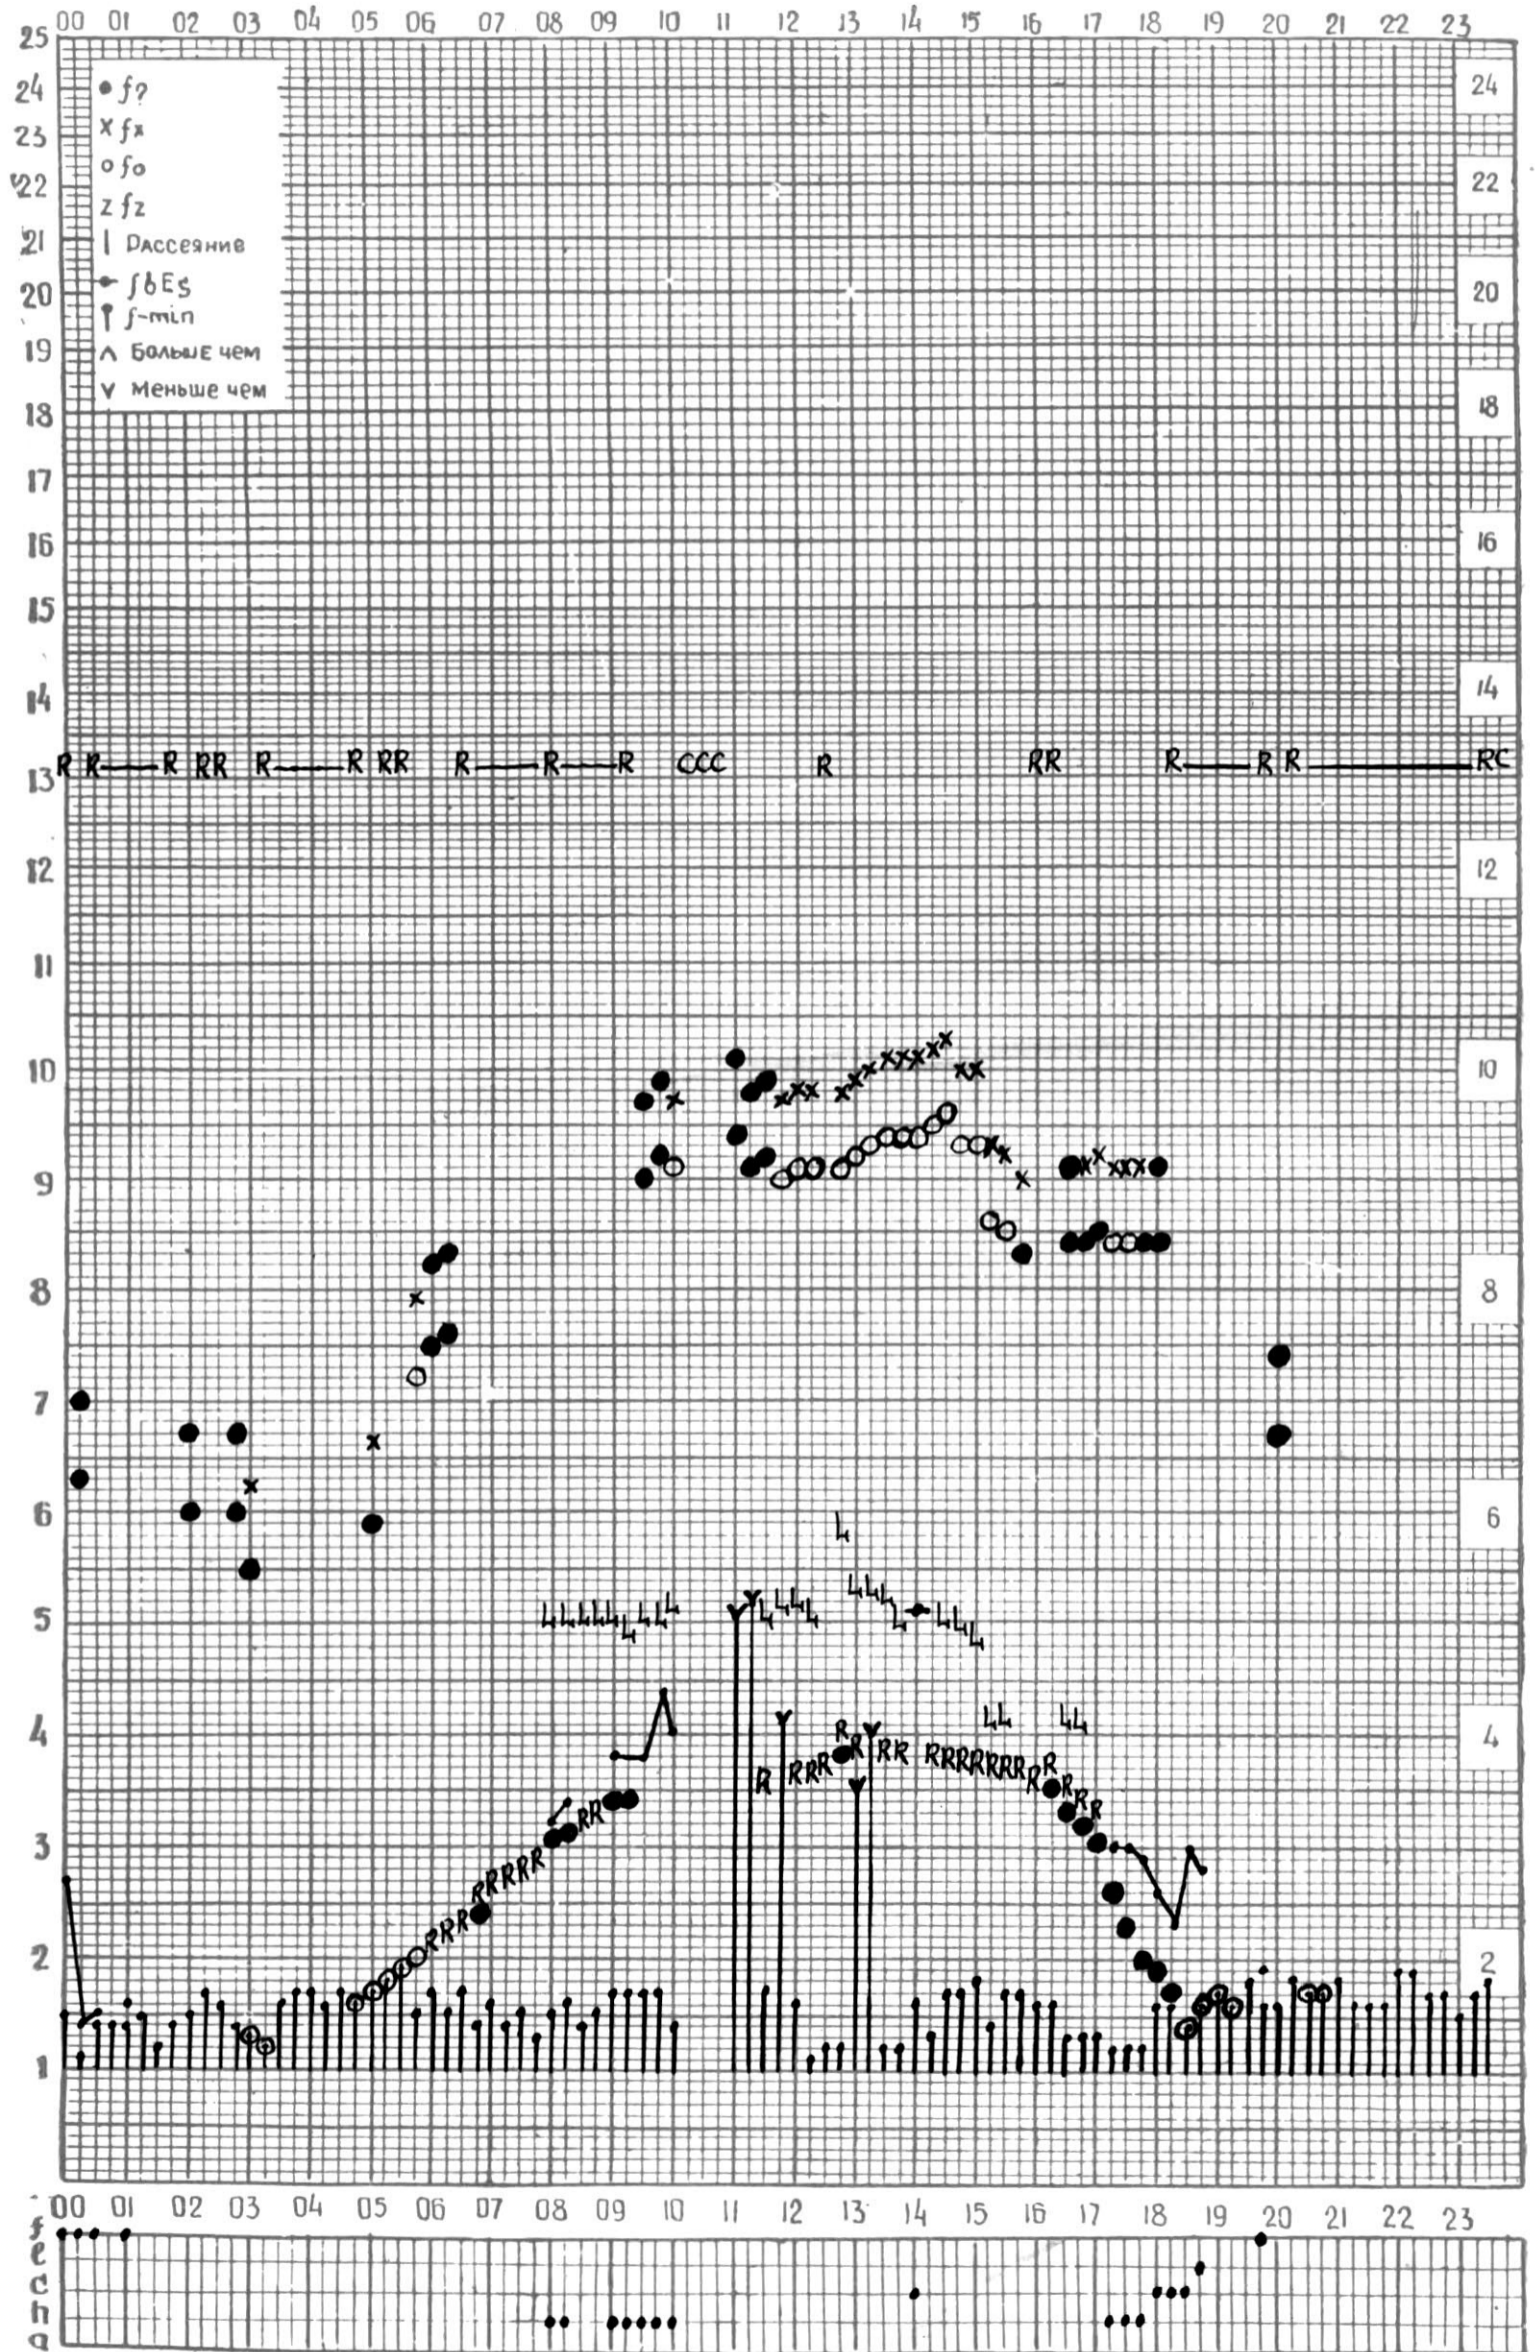

МЕЖДУНАРОДНЫЙ ГОД

АКТИВНОГО СОЛНЦА

ВРЕМЯ 45° E

станция Тбилиси I — график ионосферных данных, дата 1 АПРЕЛЯ, 1972

МЕЖДУНАРОДНЫЙ ГОД
АКТИВНОГО СОЛНЦА

ВРЕМЯ 45° E

станция Тбилиси I — график ионосферных данных, дата 2 АПРЕЛЯ, 1972

МЕЖДУНАРОДНЫЙ ГОД
АКТИВНОГО СОЛНЦА

ВРЕМЯ 45° E

станция Тбилиси I — график ионосферных данных, дата 3 АПРЕЛЯ, 1972

МЕЖДУНАРОДНЫЙ ГОД

АКТИВНОГО СОЛНЦА

ВРЕМЯ 45° E

станция Тбилиси I — график ионосферных данных, дата 4 АПРЕЛЯ, 1972

КЭМ ОТСЧИТАНО ПЕТРИАШВИЛИ

МЕЖДУНАРОДНЫЙ ГОД

АКТИВНОГО СОЛНЦА

ВРЕМЯ 45° E

станция Тбилиси — график ионосферных данных, дата 11 АПРЕЛЯ, 1972

МЕЖДУНАРОДНЫЙ ГОД

АКТИВНОГО СОЛНЦА

ВРЕМЯ 45° E

станция Тбилиси I — график ионосферных данных, дата 12 АПРЕЛЯ, 1972

1 км ОТСЧИТАНО ЦИКЛАУРИ

МЕЖДУНАРОДНЫЙ ГОД
 АКТИВНОГО СОЛНЦА

ВРЕМЯ 45° Е

станция Тбилиси f — график ионосферных данных, дата 13 АПРЕЛЯ, 1972