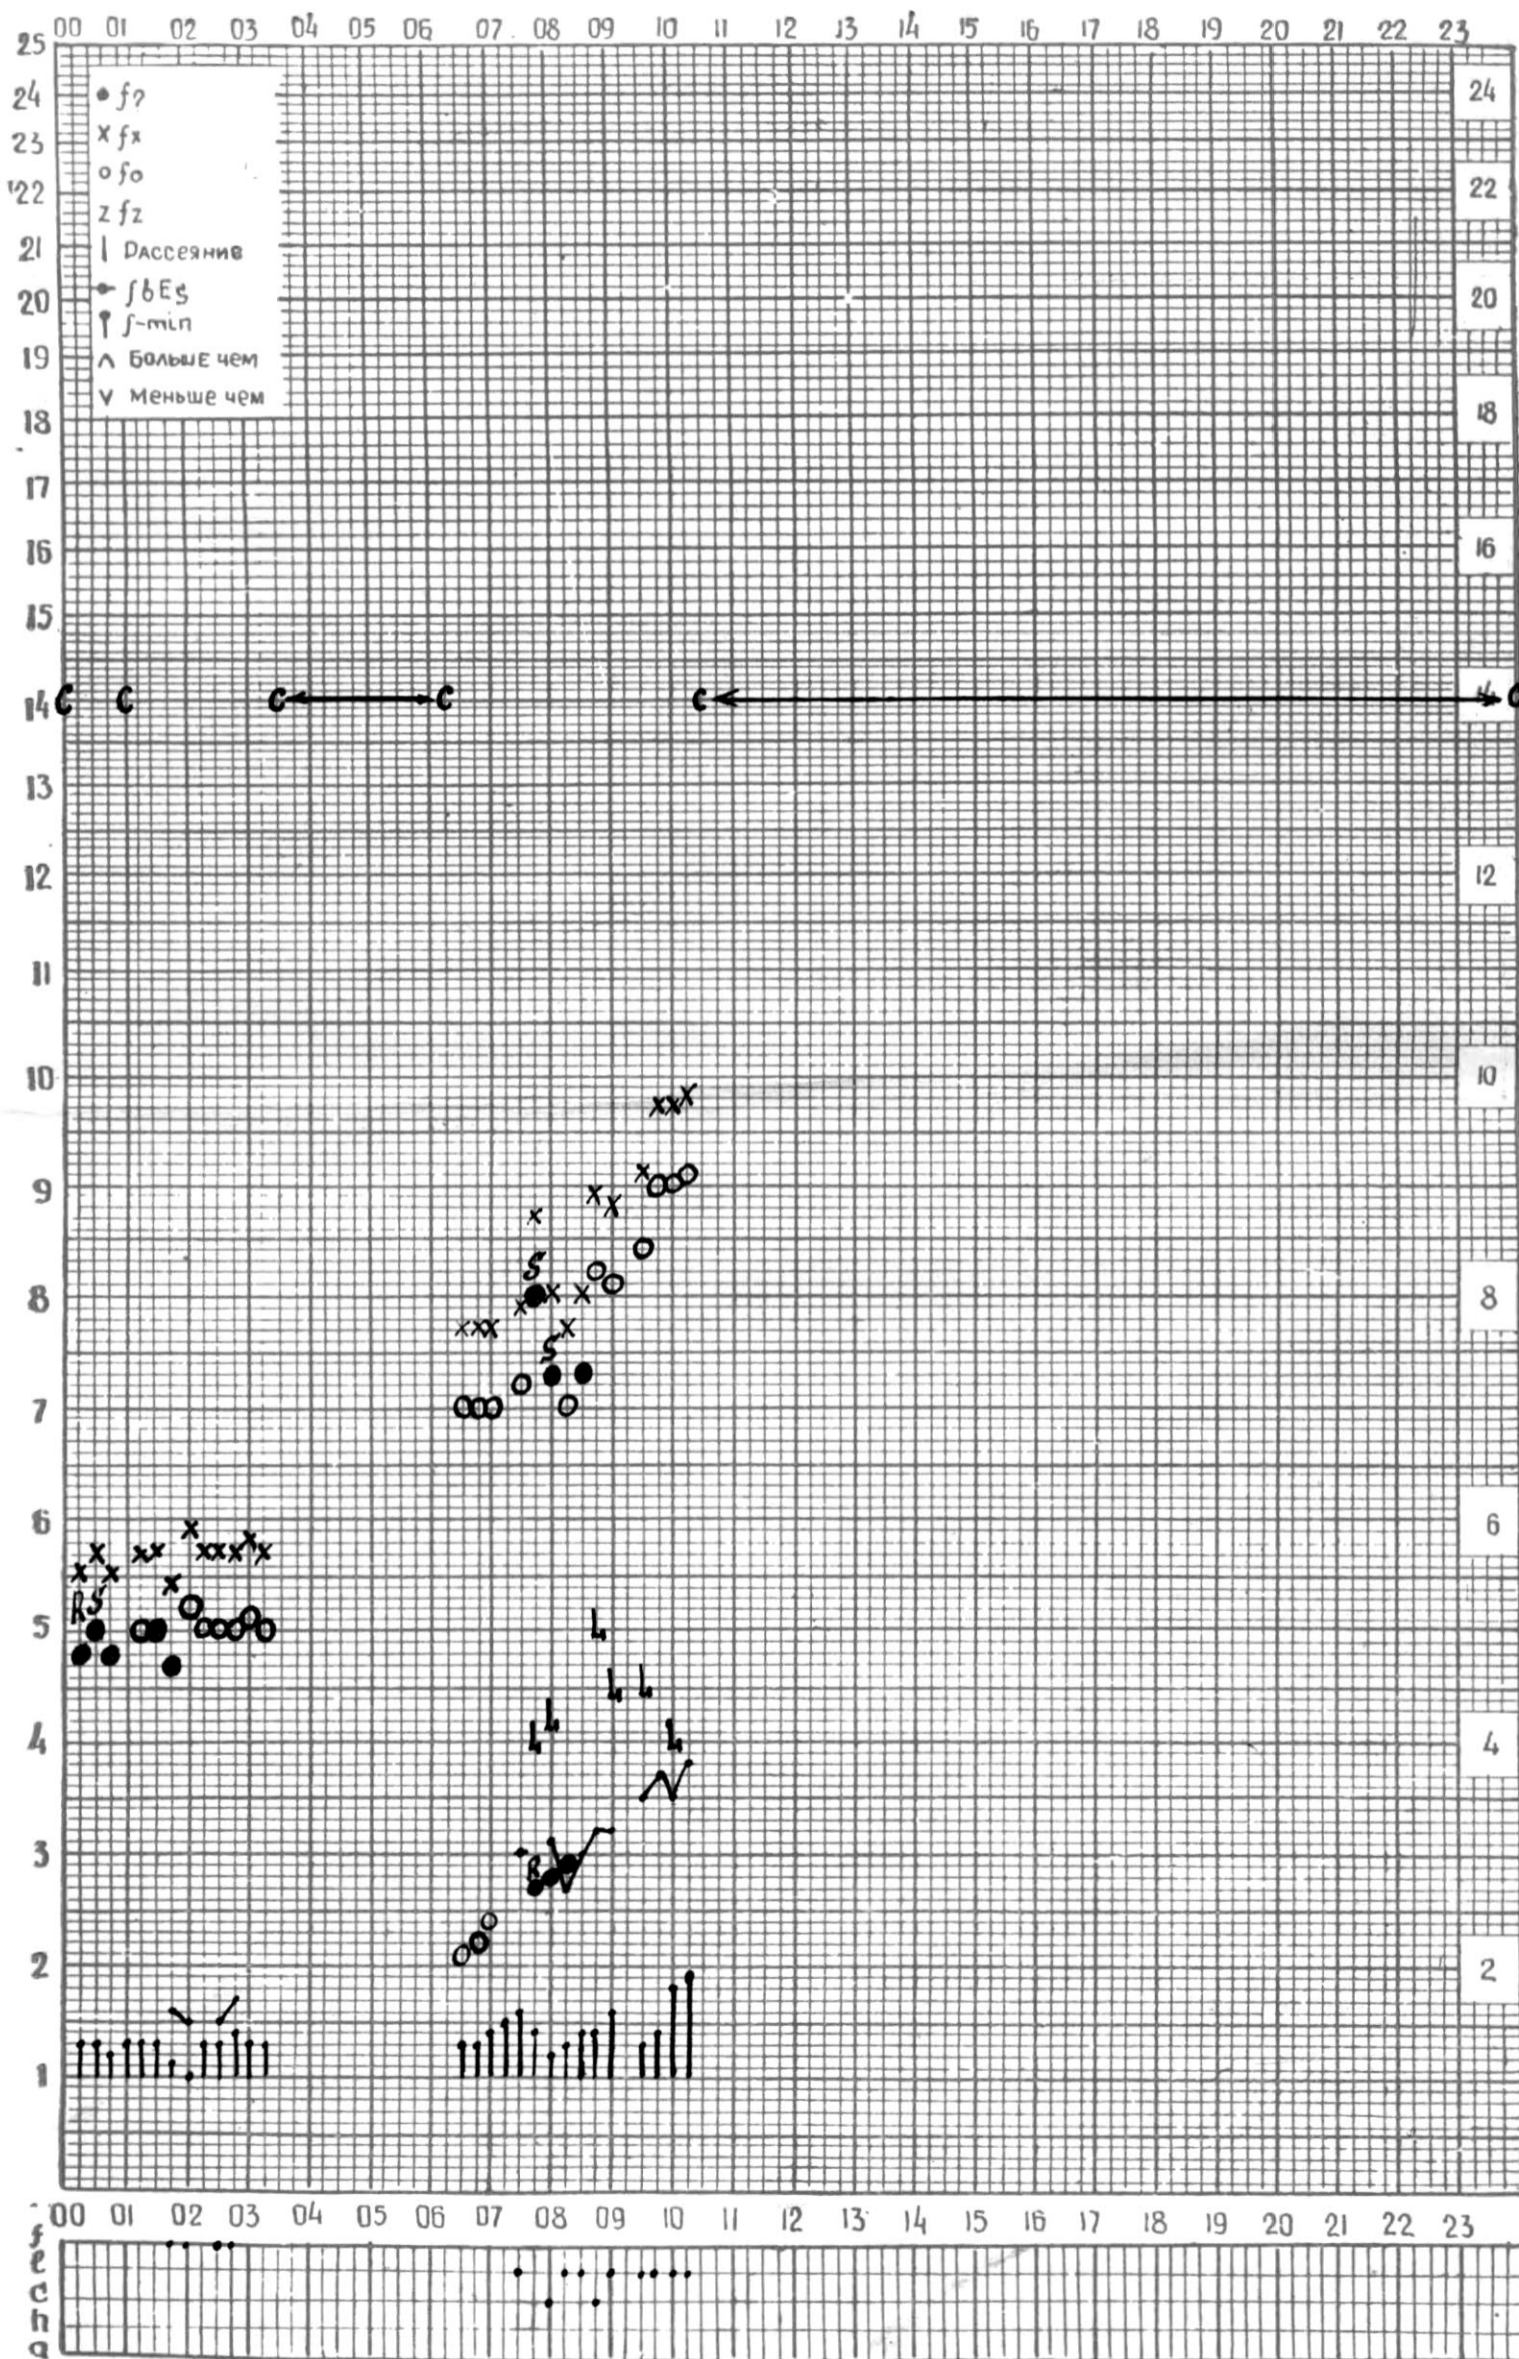

МЕЖДУНАРОДНЫЙ ГОД

АКТИВНОГО СОЛНЦА

ВРЕМЯ 45° E

станция Тбилиси I — график ионосферных данных, дата 1 АПРЕЛЯ, 1972

МЕЖДУНАРОДНЫЙ ГОД
АКТИВНОГО СОЛНЦА

ВРЕМЯ 45° E

станция Тбилиси I — график ионосферных данных, дата 2 АПРЕЛЯ, 1972

МЕЖДУНАРОДНЫЙ ГОД
АКТИВНОГО СОЛНЦА

ВРЕМЯ 45° E

станция Тбилиси I — график ионосферных данных, дата 3 АПРЕЛЯ, 1972

МЕЖДУНАРОДНЫЙ ГОД

АКТИВНОГО СОЛНЦА

ВРЕМЯ 45° E

станция Тбилиси I — график ионосферных данных, дата 4 АПРЕЛЯ, 1972

станция Тбилиси f — график ионосферных данных, дата 6 АПРЕЛЯ, 1972

МЕЖДУНАРОДНЫЙ ГОД

АКТИВНОГО СОЛНЦА

ВРЕМЯ 45° E

станция Тбилиси i — график ионосферных данных, дата 8 АПРЕЛЯ, 1972

МЕЖДУНАРОДНЫЙ ГОД

АКТИВНОГО СОЛНЦА

ВРЕМЯ 45° E

станция Тбилиси f — график ионосферных данных, дата 8 АПРЕЛЯ, 1972

кем отсчитано АБУАШВИДИ

МЕЖДУНАРОДНЫЙ ГОД

АКТИВНОГО СОЛНЦА

ВРЕМЯ 45° E

станция Тбилиси I — график ионосферных данных, дата 10 АПРЕЛЯ, 1972