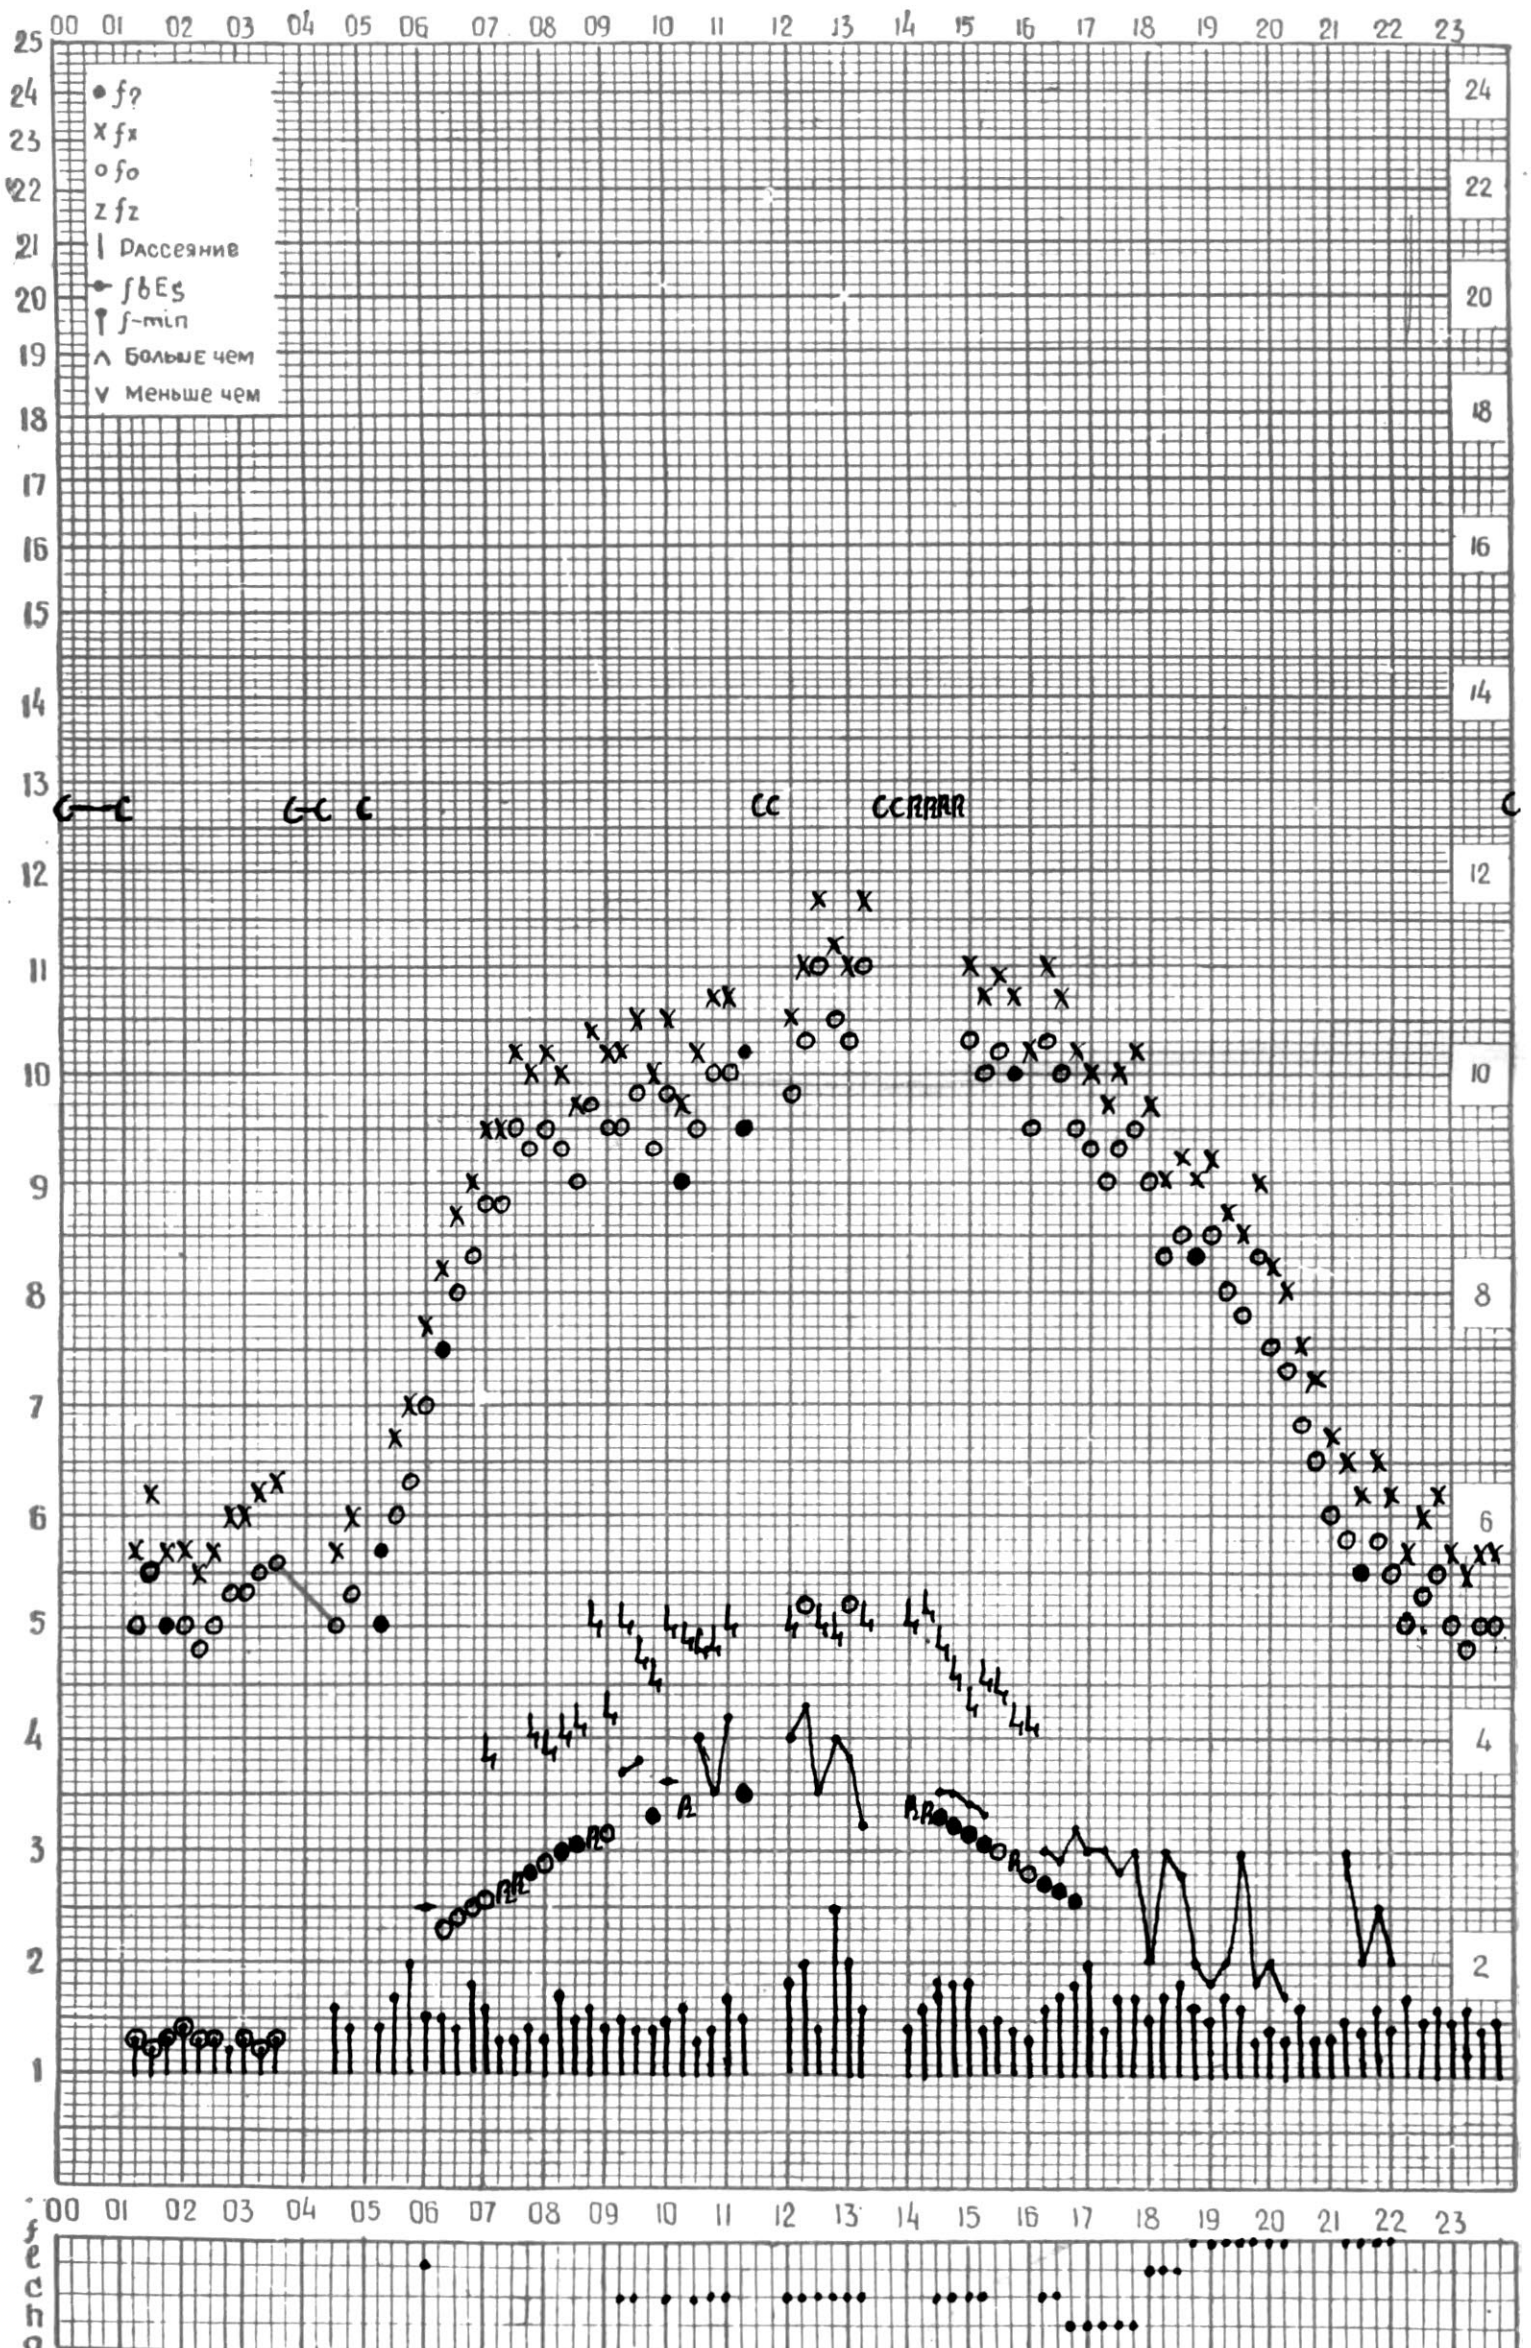

МЕЖДУНАРОДНЫЙ ГОД

АКТИВНОГО СОЛНЦА

ВРЕМЯ 45° E

станция Тбилиси I — график ионосферных данных, дата 12 АПРЕЛЯ, 1972

1 км ОТСЧИТАНО ЦИКЛАУРИ