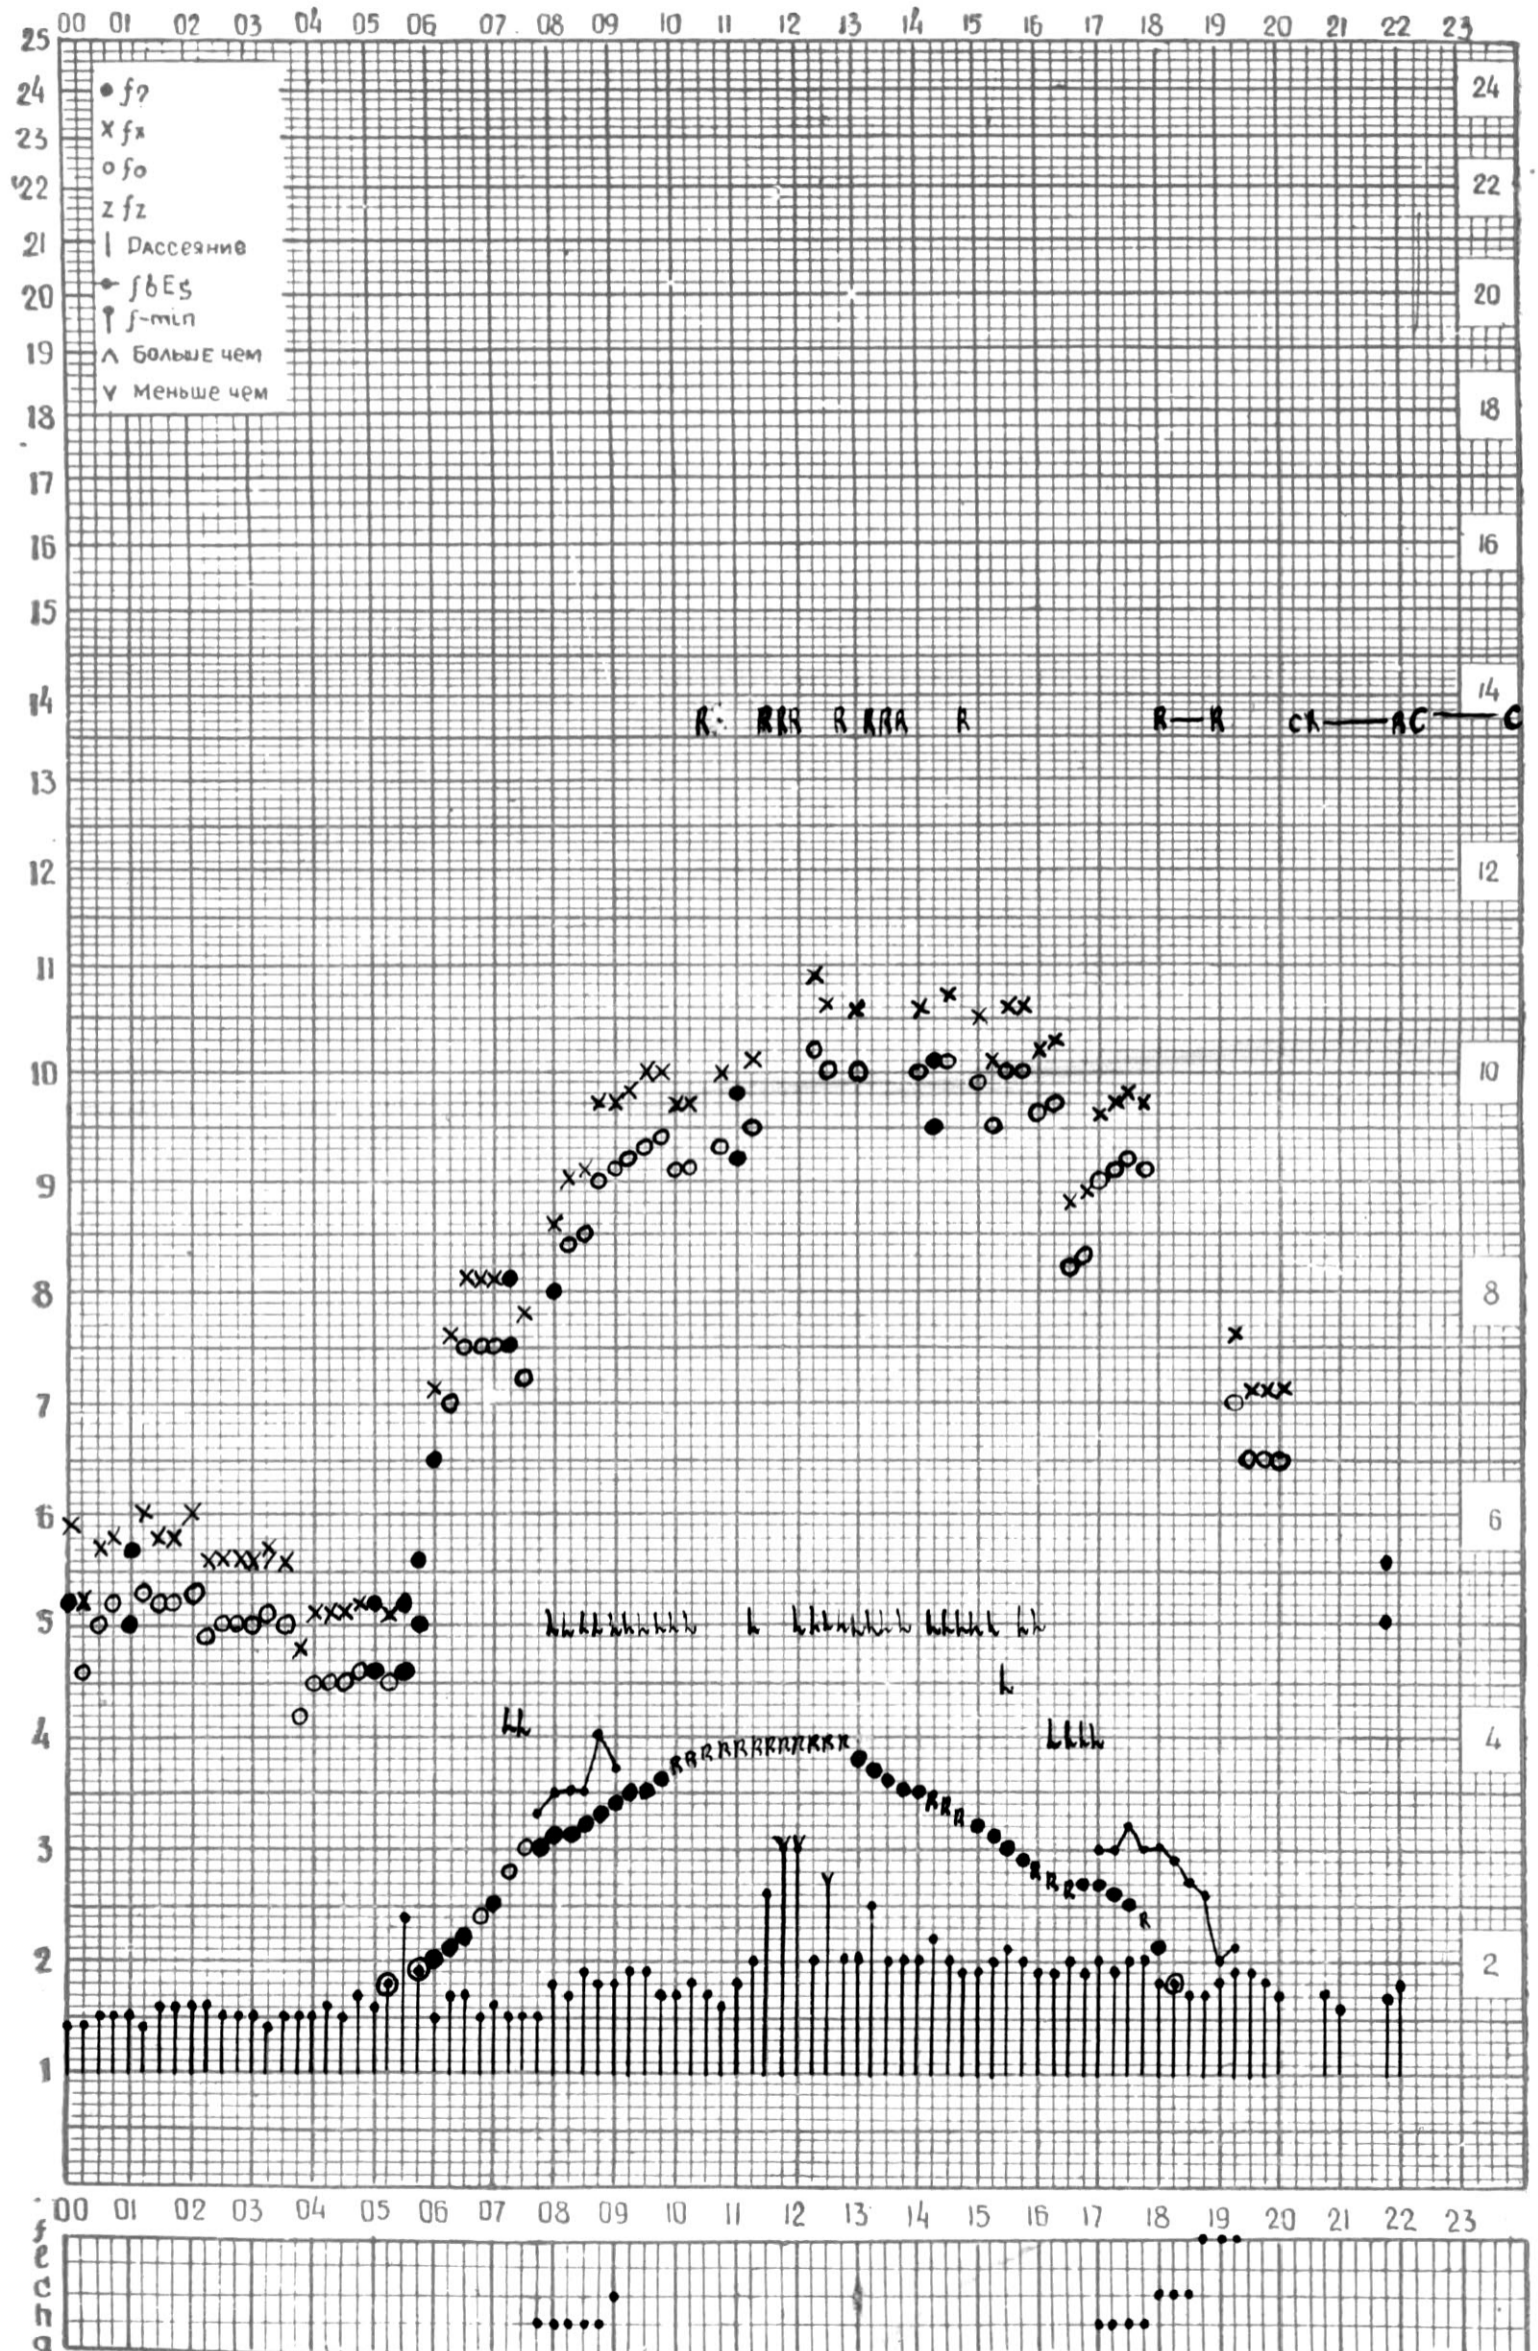

МЕЖДУНАРОДНЫЙ ГОД

АКТИВНОГО СОЛНЦА

ВРЕМЯ 45° E

станция Тбилиси — график ионосферных данных, дата 11 АПРЕЛЯ, 1972