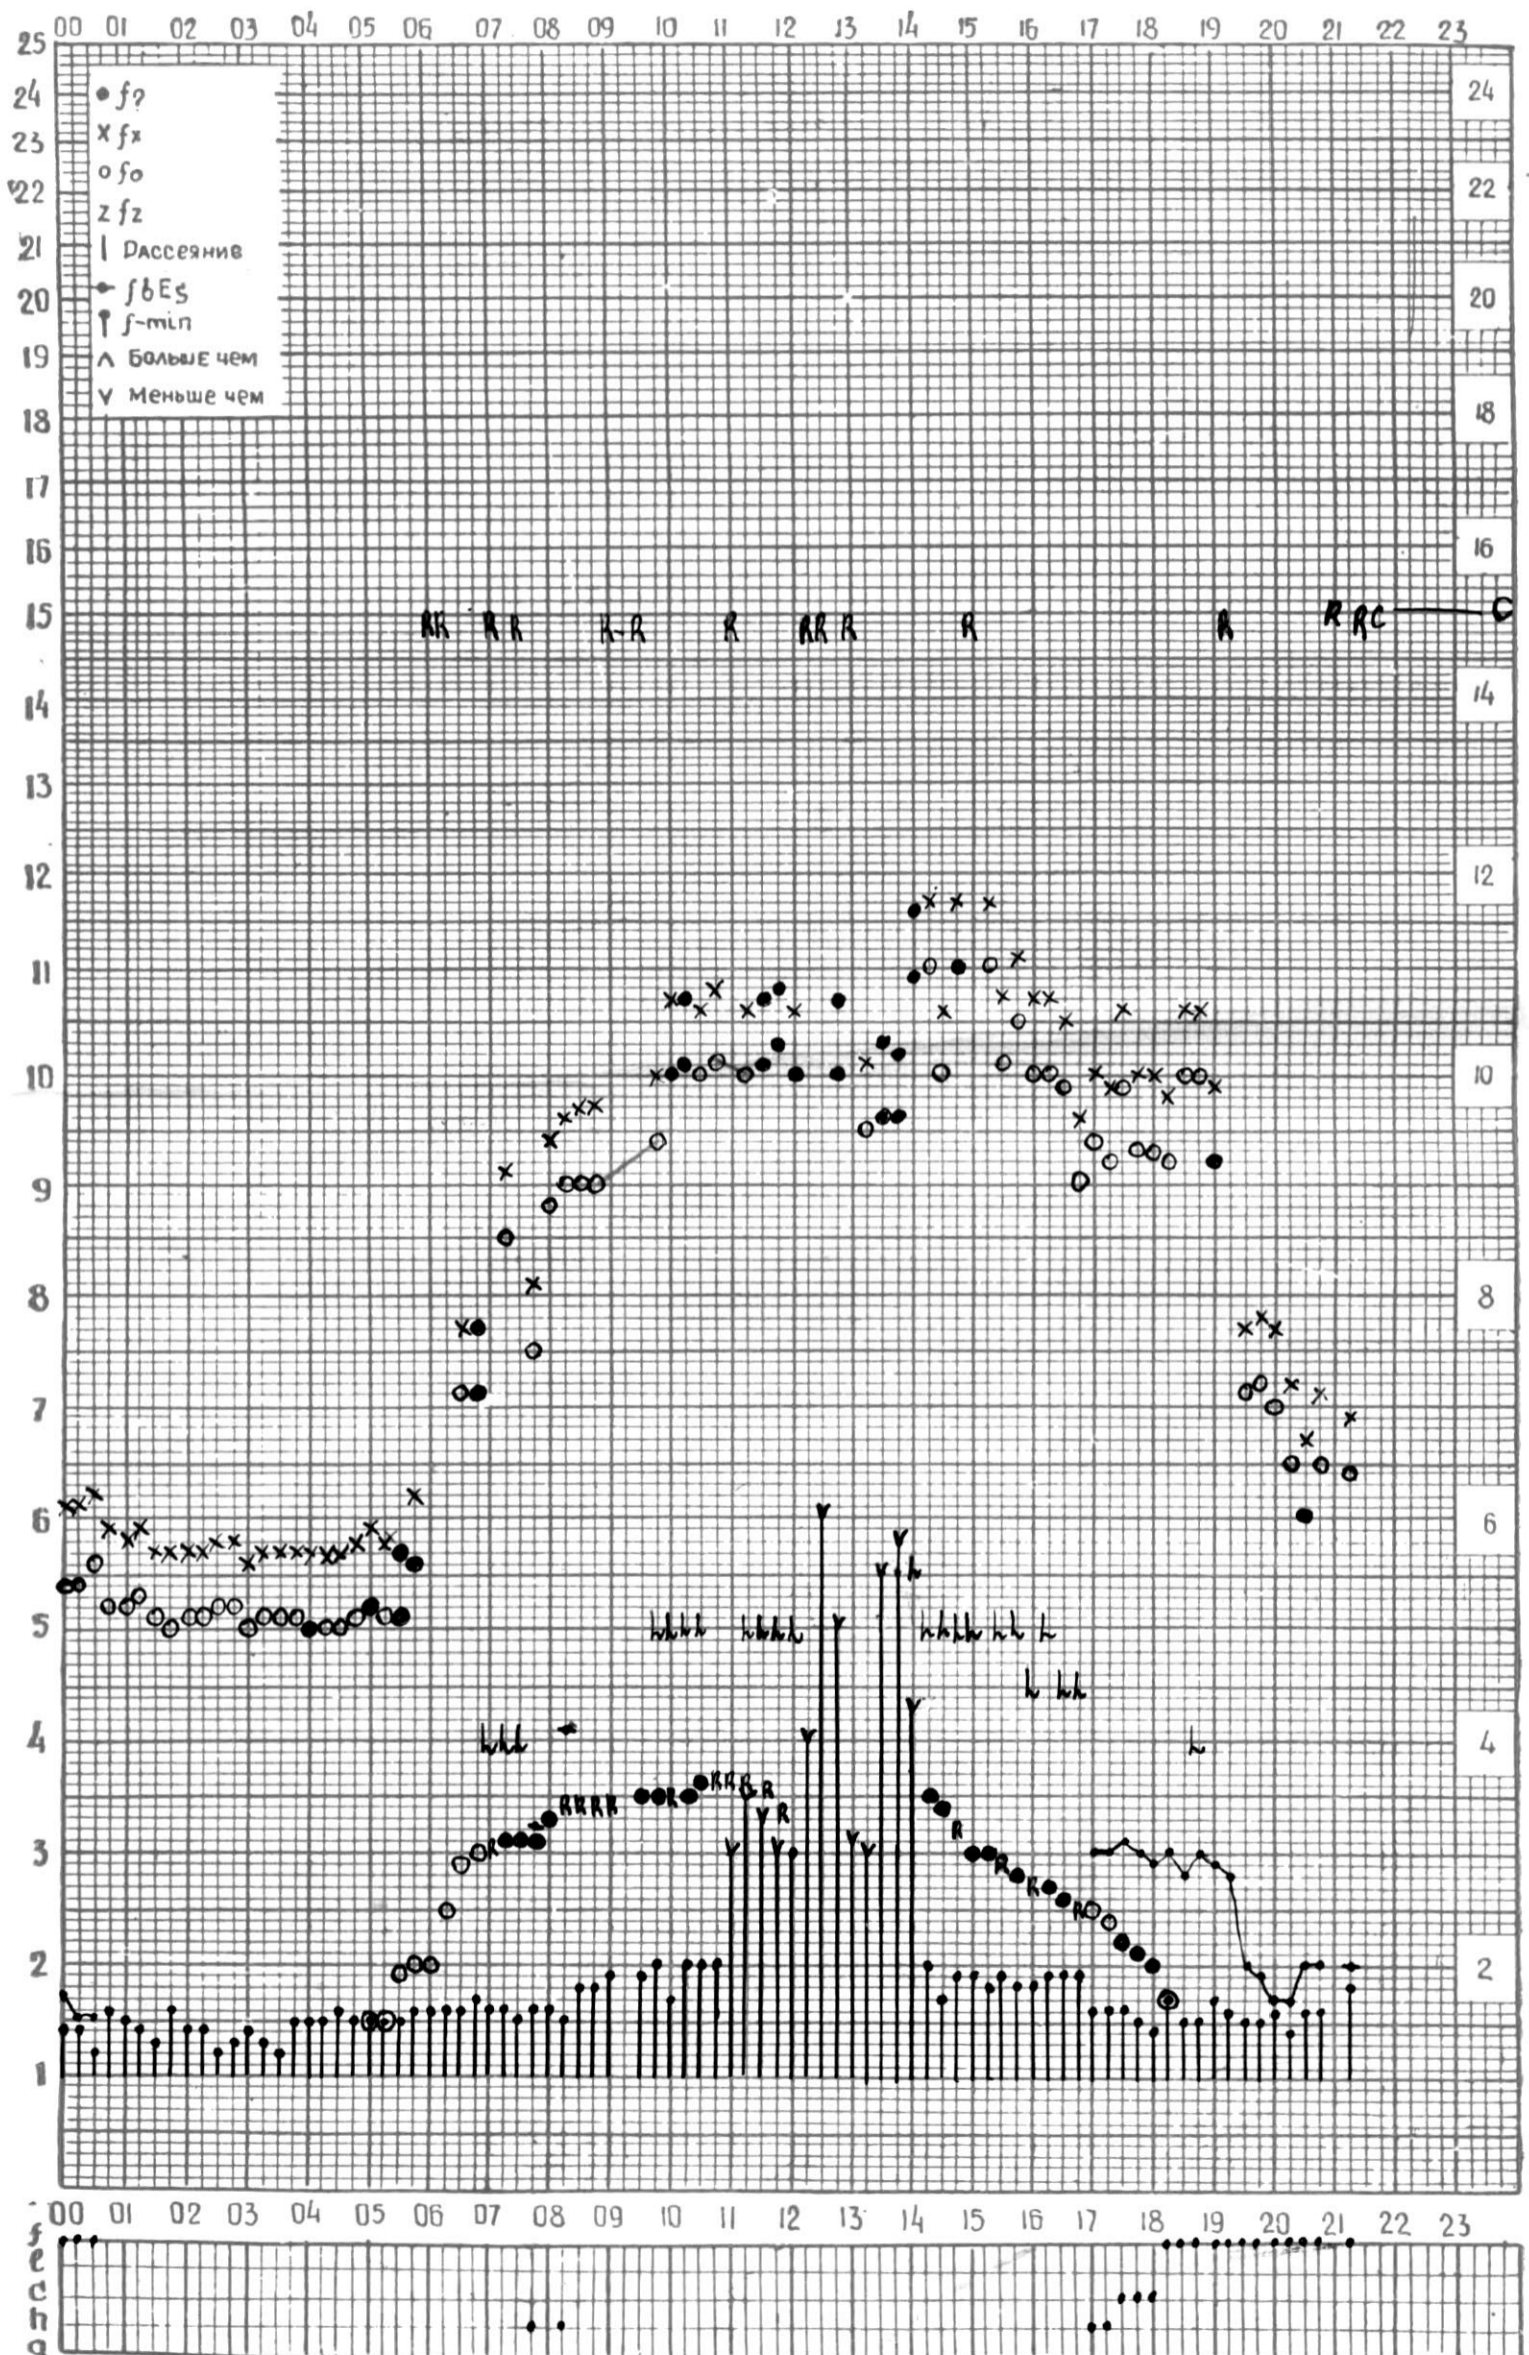

МЕЖДУНАРОДНЫЙ ГОД

АКТИВНОГО СОЛНЦА

ВРЕМЯ 45° E

станция Тбилиси i — график ионосферных данных, дата 15 АПРЕЛЯ, 1972