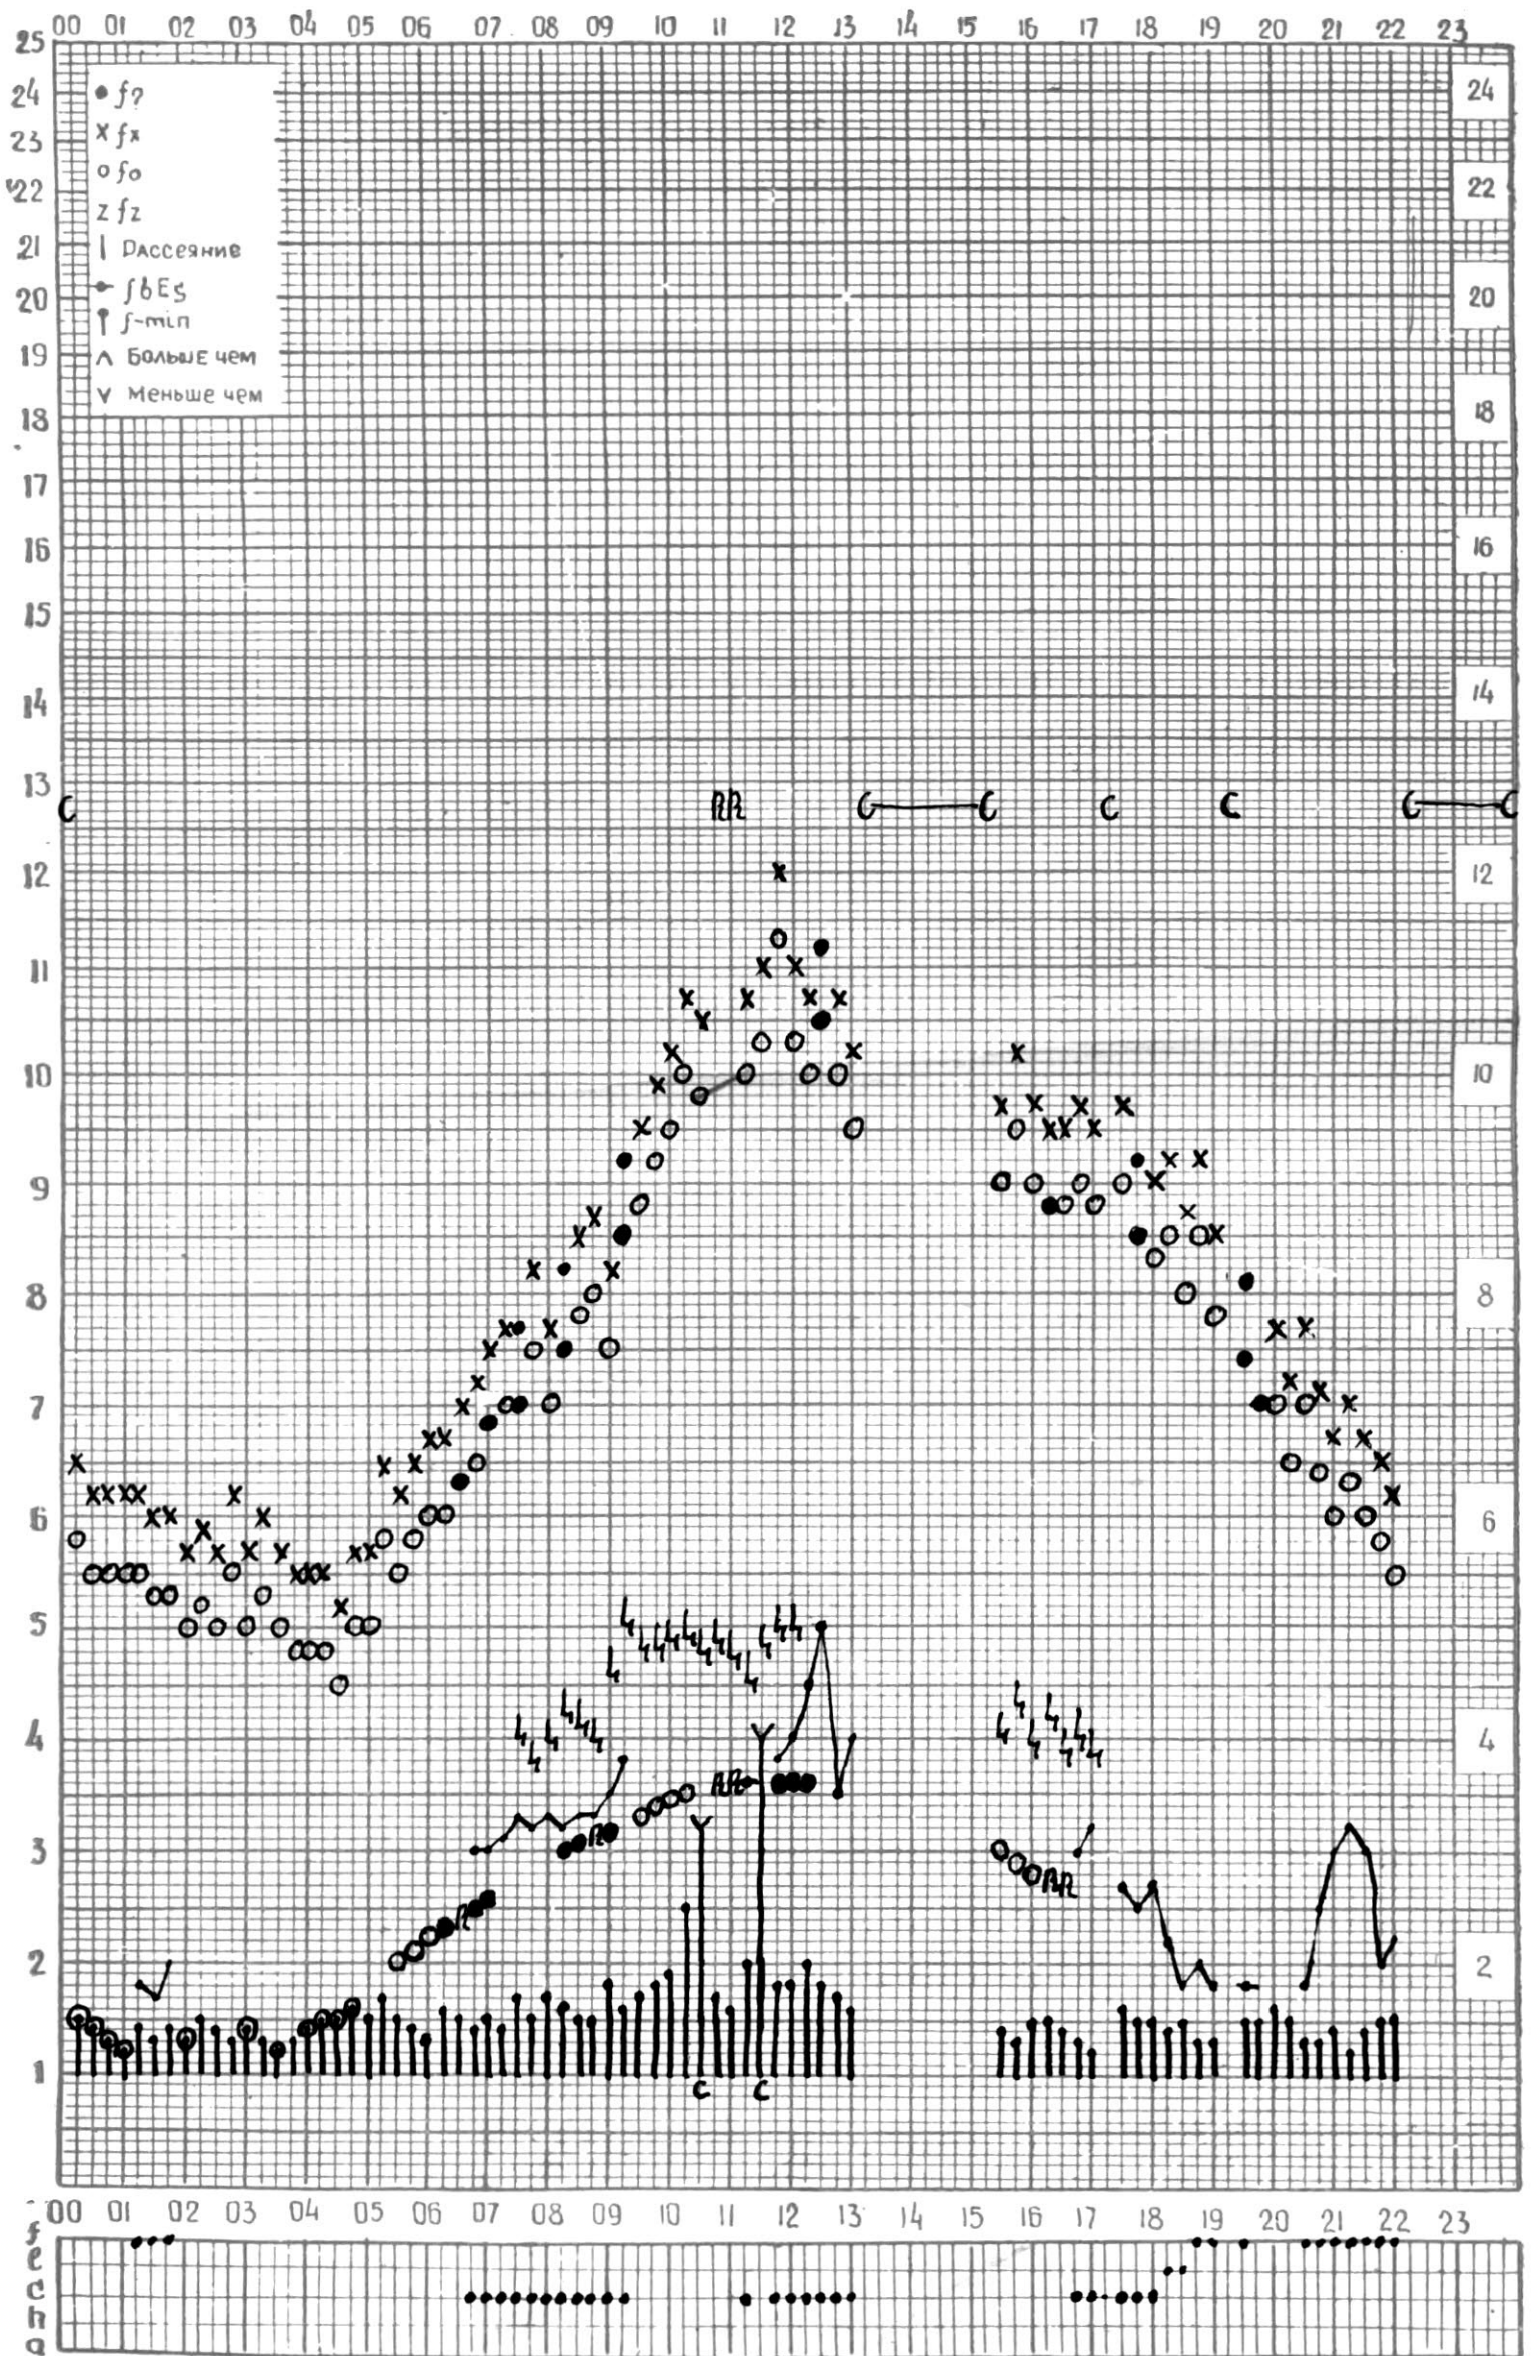

МЕЖДУНАРОДНЫЙ ГОД

АКТИВНОГО СОЛНЦА

ВРЕМЯ 45° E

станция Тбилиси I — график ионосферных данных, дата 23 АПРЕЛЯ, 1972