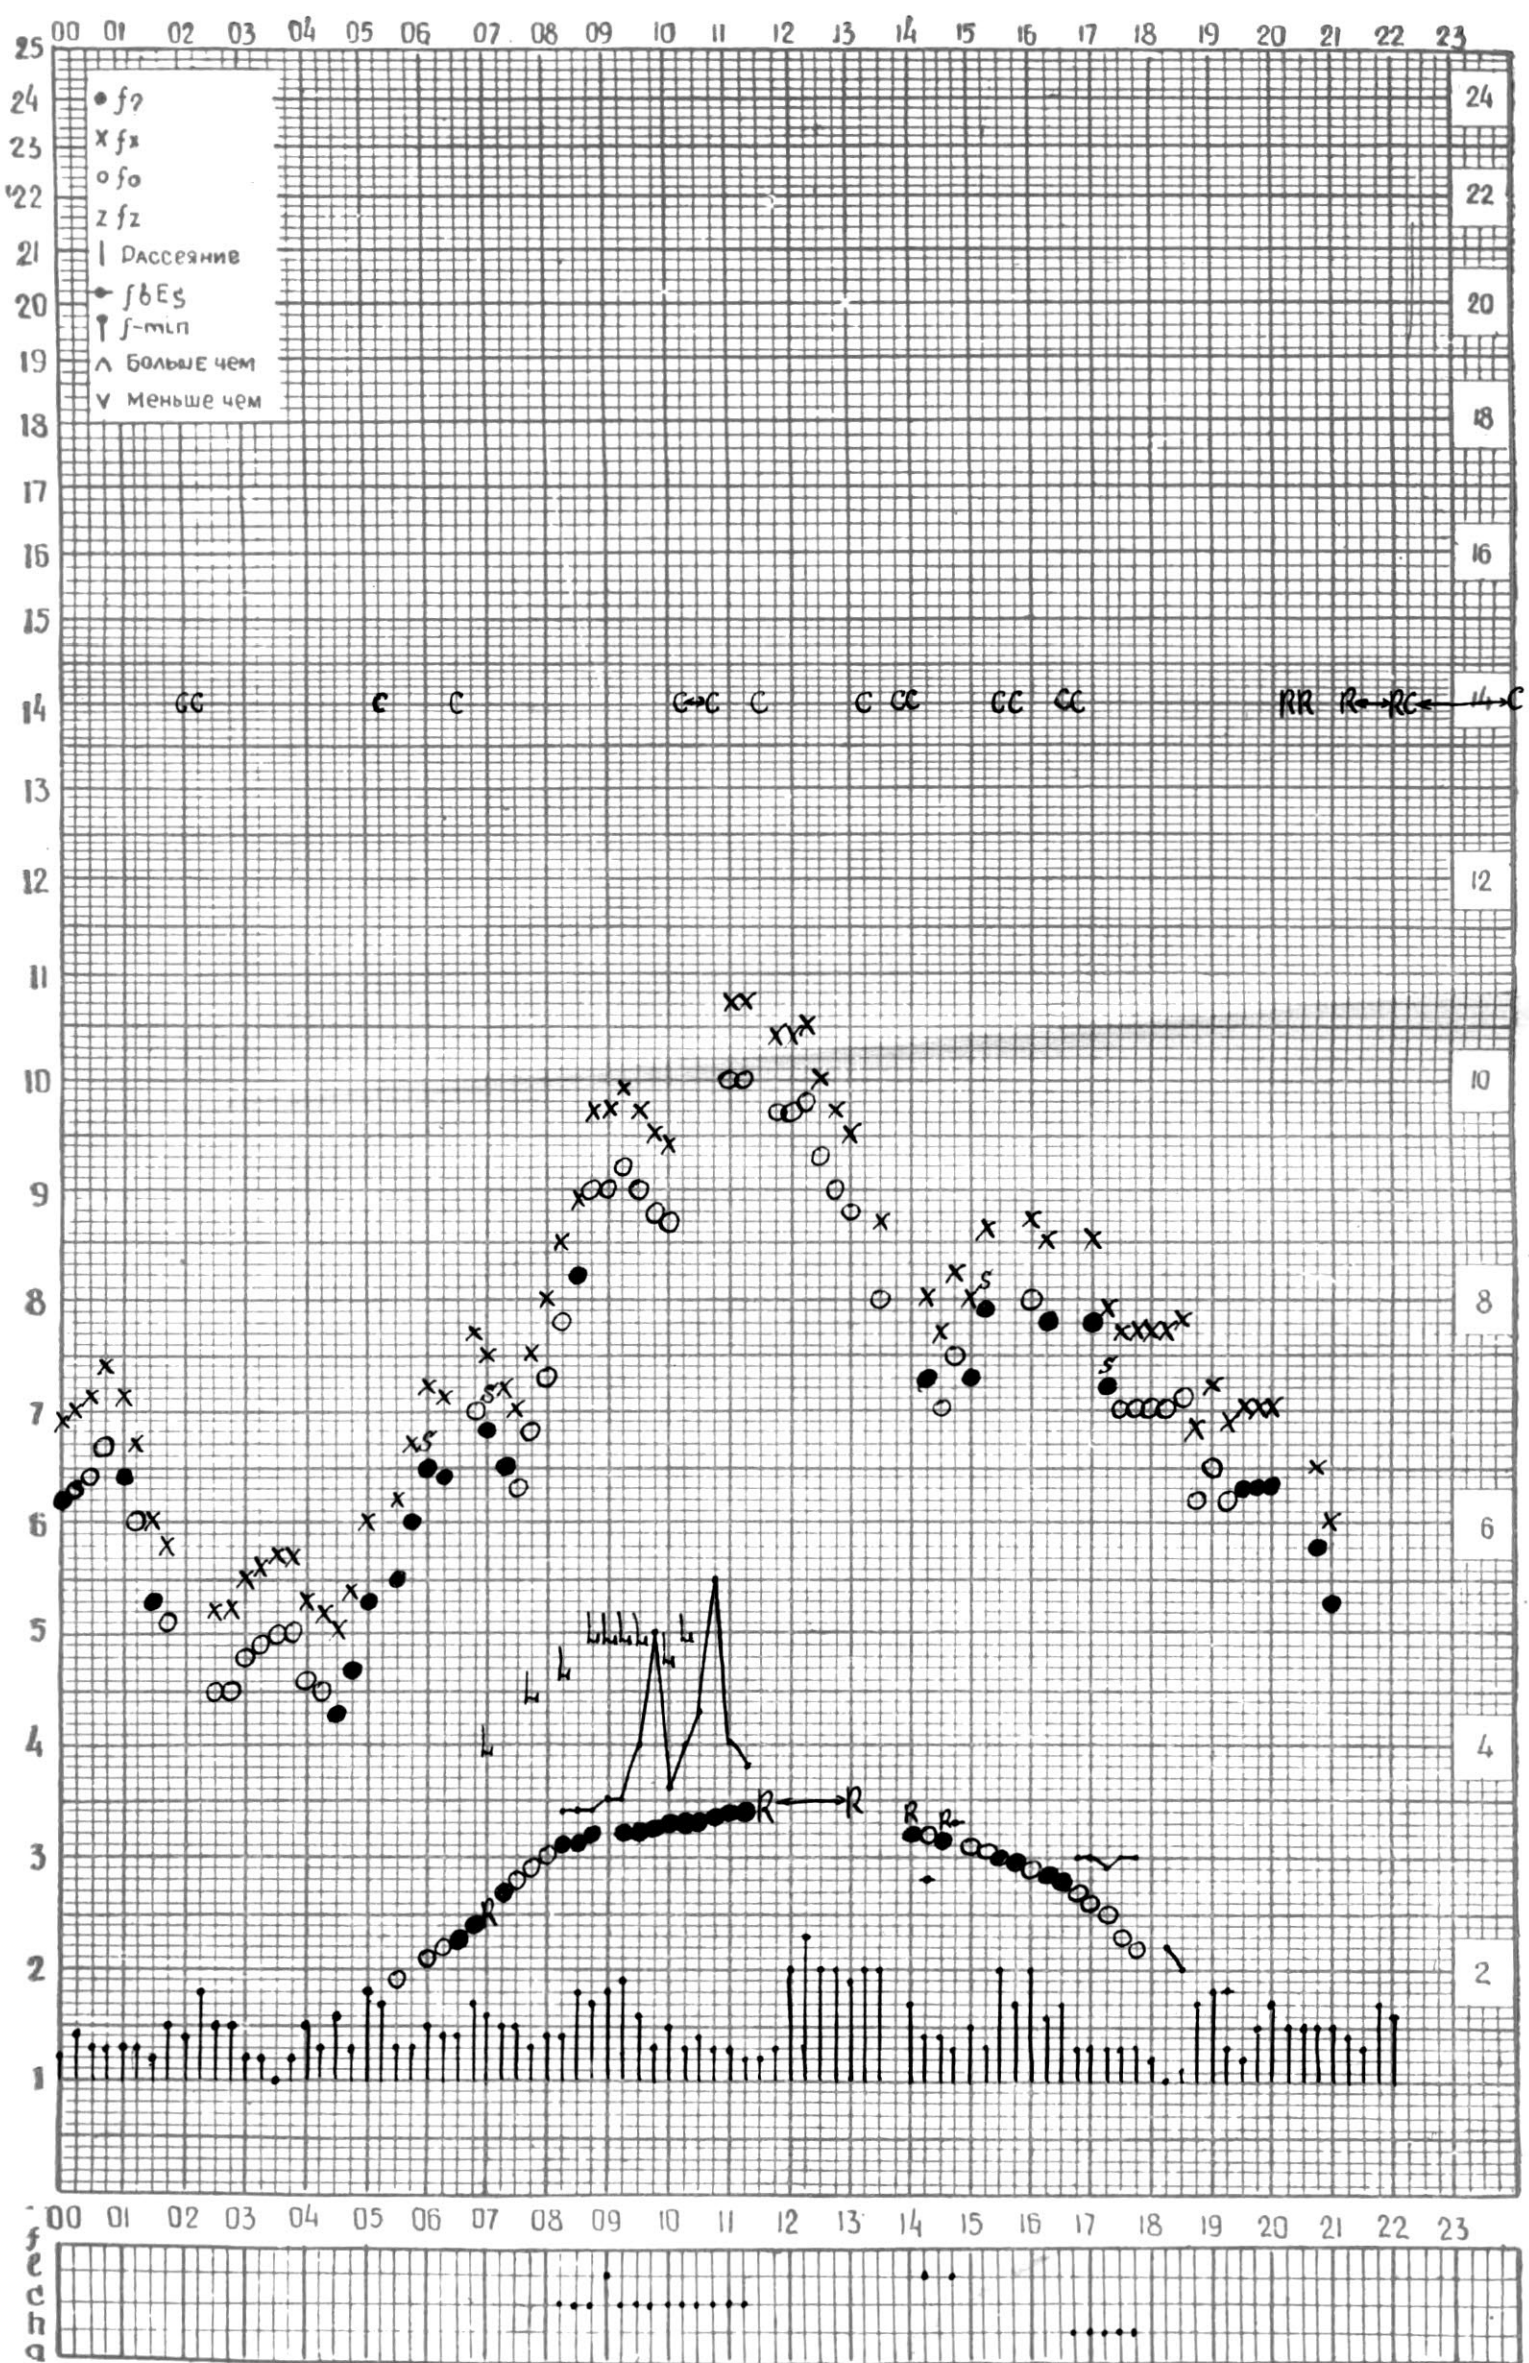

МЕЖДУНАРОДНЫЙ ГОД

АКТИВНОГО СОЛНЦА

ВРЕМЯ 45° E

станция Тбилиси I — график ионосферных данных, дата 1 АПРЕЛЯ, 1972

МЕЖДУНАРОДНЫЙ ГОД
АКТИВНОГО СОЛНЦА

ВРЕМЯ 45° E

станция Тбилиси I — график ионосферных данных, дата 2 АПРЕЛЯ, 1972

МЕЖДУНАРОДНЫЙ ГОД
АКТИВНОГО СОЛНЦА

ВРЕМЯ 45° E

станция Тбилиси I — график ионосферных данных, дата 3 АПРЕЛЯ, 1972

МЕЖДУНАРОДНЫЙ ГОД

АКТИВНОГО СОЛНЦА

ВРЕМЯ 45° E

станция Тбилиси I — график ионосферных данных, дата 4 АПРЕЛЯ, 1972

станция Тбилиси f — график ионосферных данных, дата 6 АПРЕЛЯ, 1972

МЕЖДУНАРОДНЫЙ ГОД

АКТИВНОГО СОЛНЦА

ВРЕМЯ 45° E

станция Тбилиси i — график ионосферных данных, дата 8 АПРЕЛЯ, 1972

МЕЖДУНАРОДНЫЙ ГОД

АКТИВНОГО СОЛНЦА

МЕЖДУНАРОДНЫЙ ГОД

АКТИВНОГО СОЛНЦА

ВРЕМЯ 45° E

станция Тбилиси I — график ионосферных данных, дата 27 АПРЕЛЯ, 1972

МЕЖДУНАРОДНЫЙ ГОД

АКТИВНОГО СОЛНЦА

ВРЕМЯ 45° E

станция Тбилиси f — график ионосферных данных, дата 29 АПРЕЛЯ, 1972