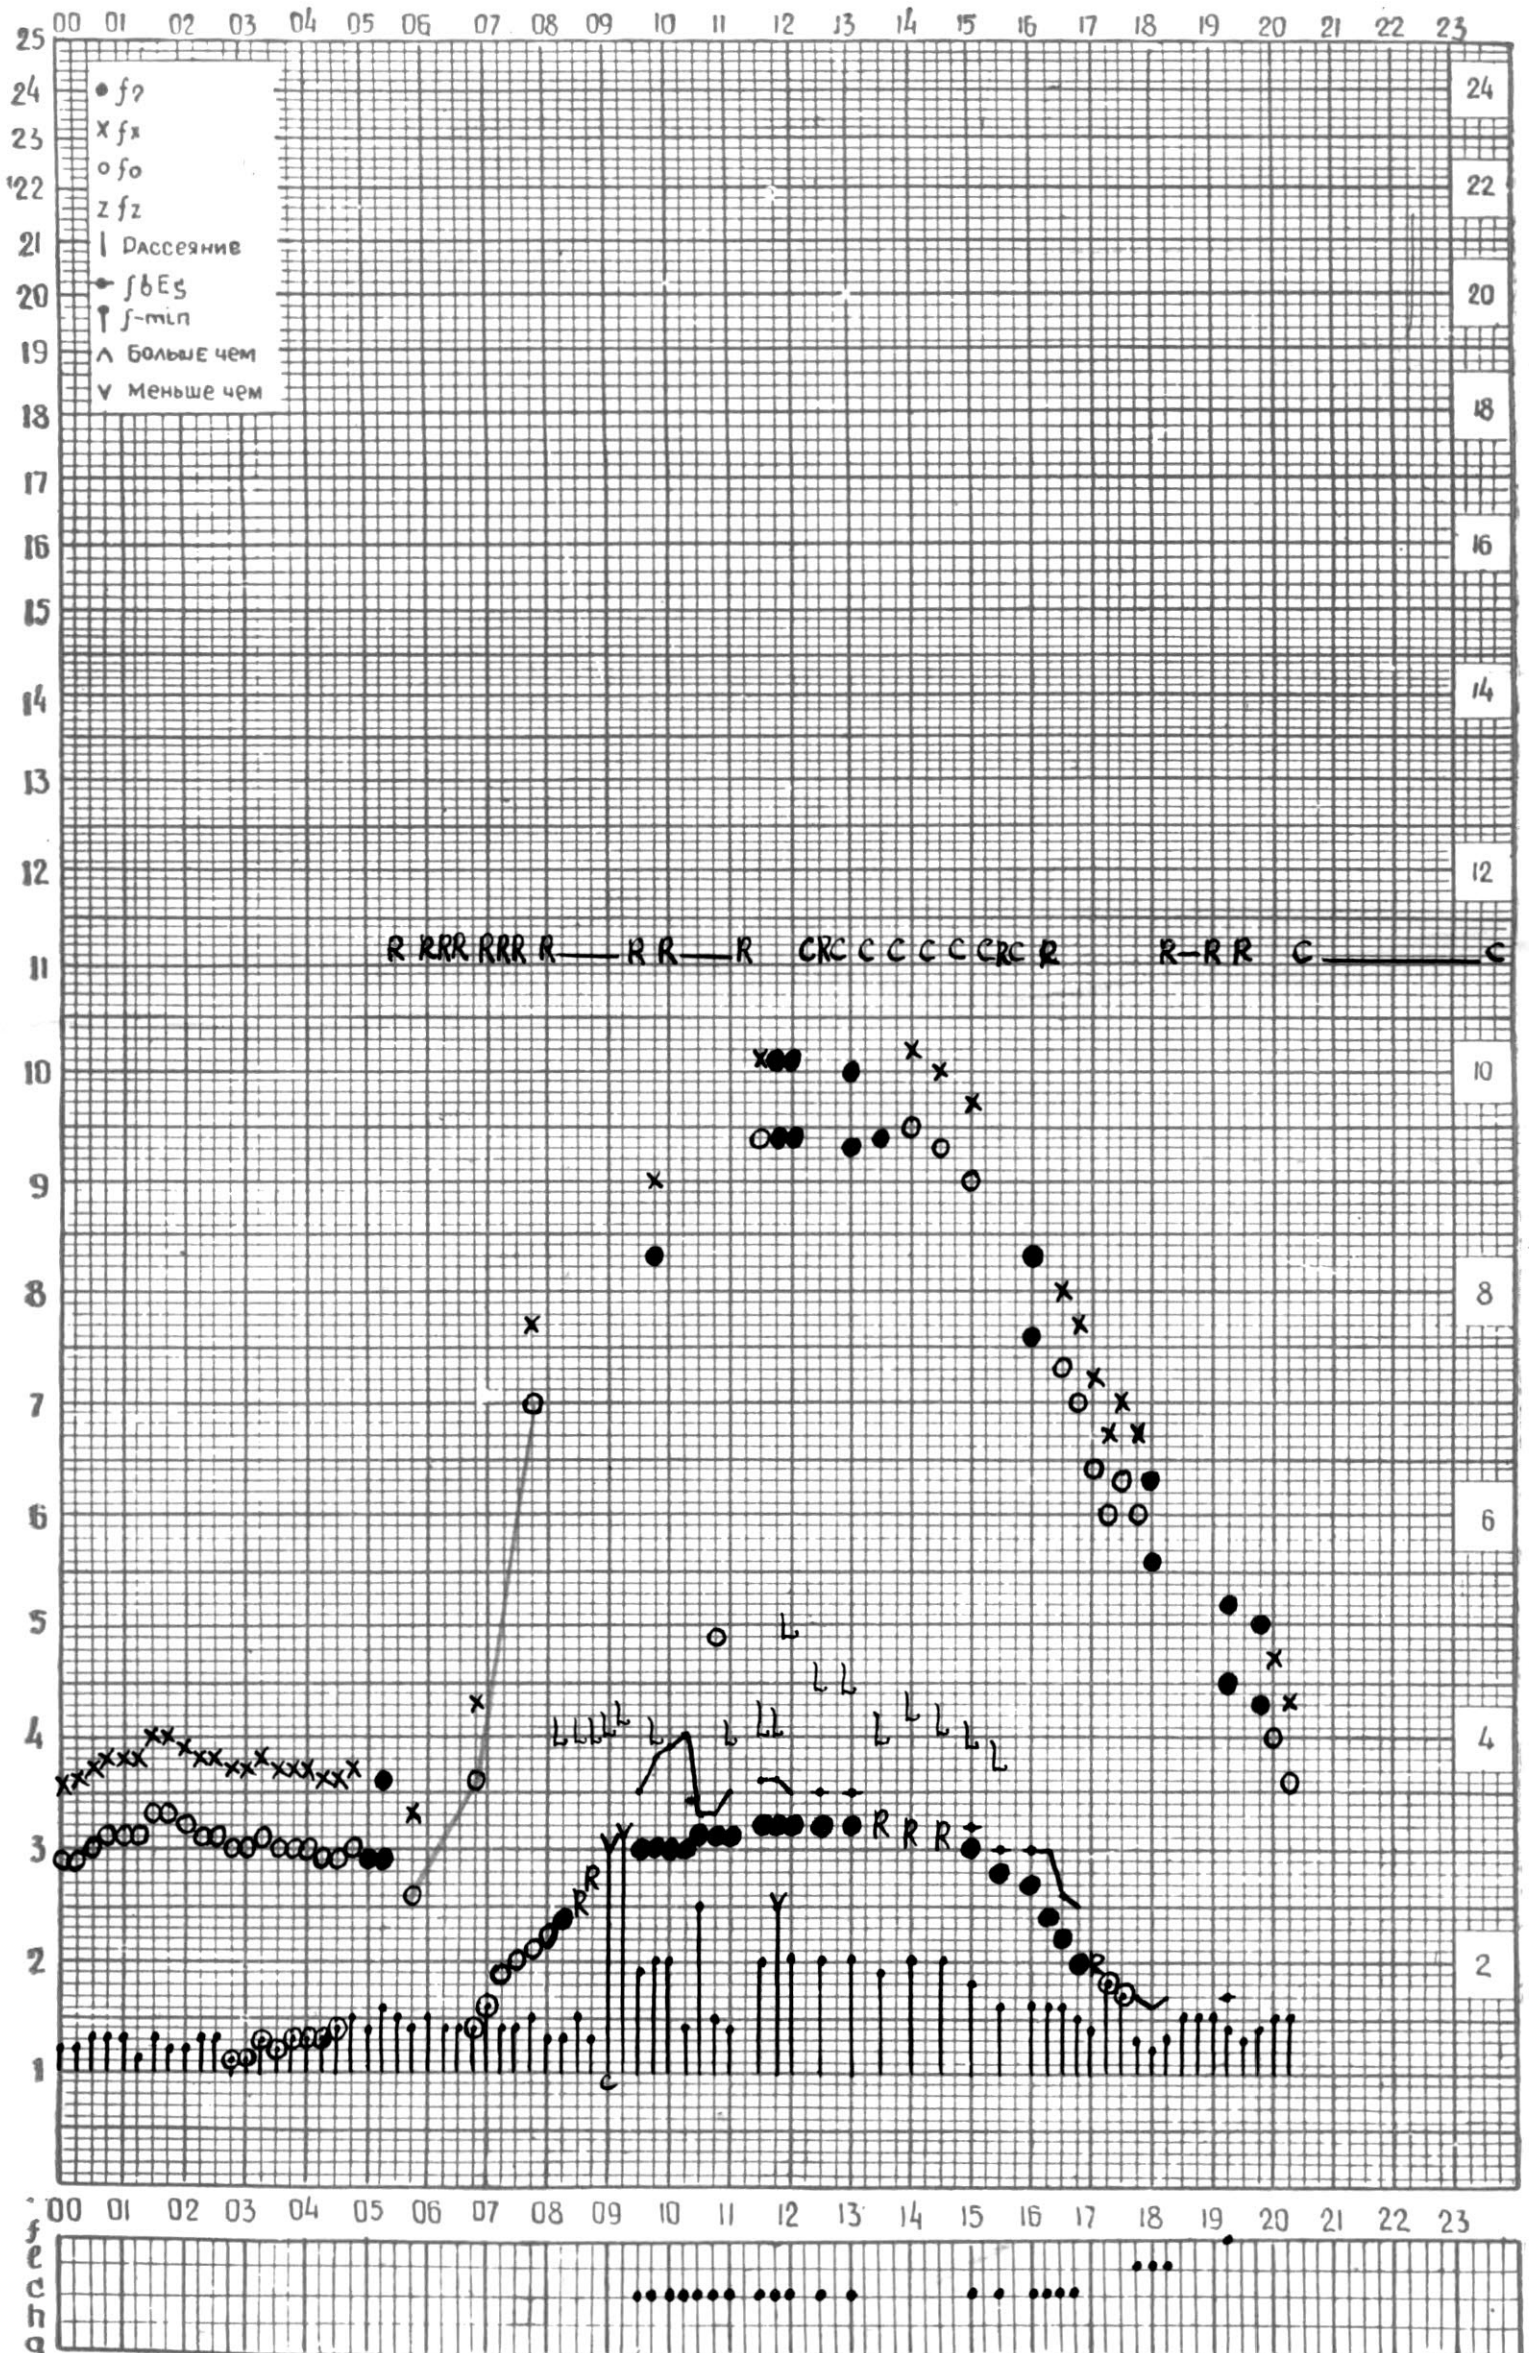

МЕЖДУНАРОДНЫЙ ГОД
АКТИВНОГО СОЛНЦА

ВРЕМЯ 45° E

станция Тбилиси I — график ионосферных данных, дата 14 ФЕВРАЛЯ, 1972