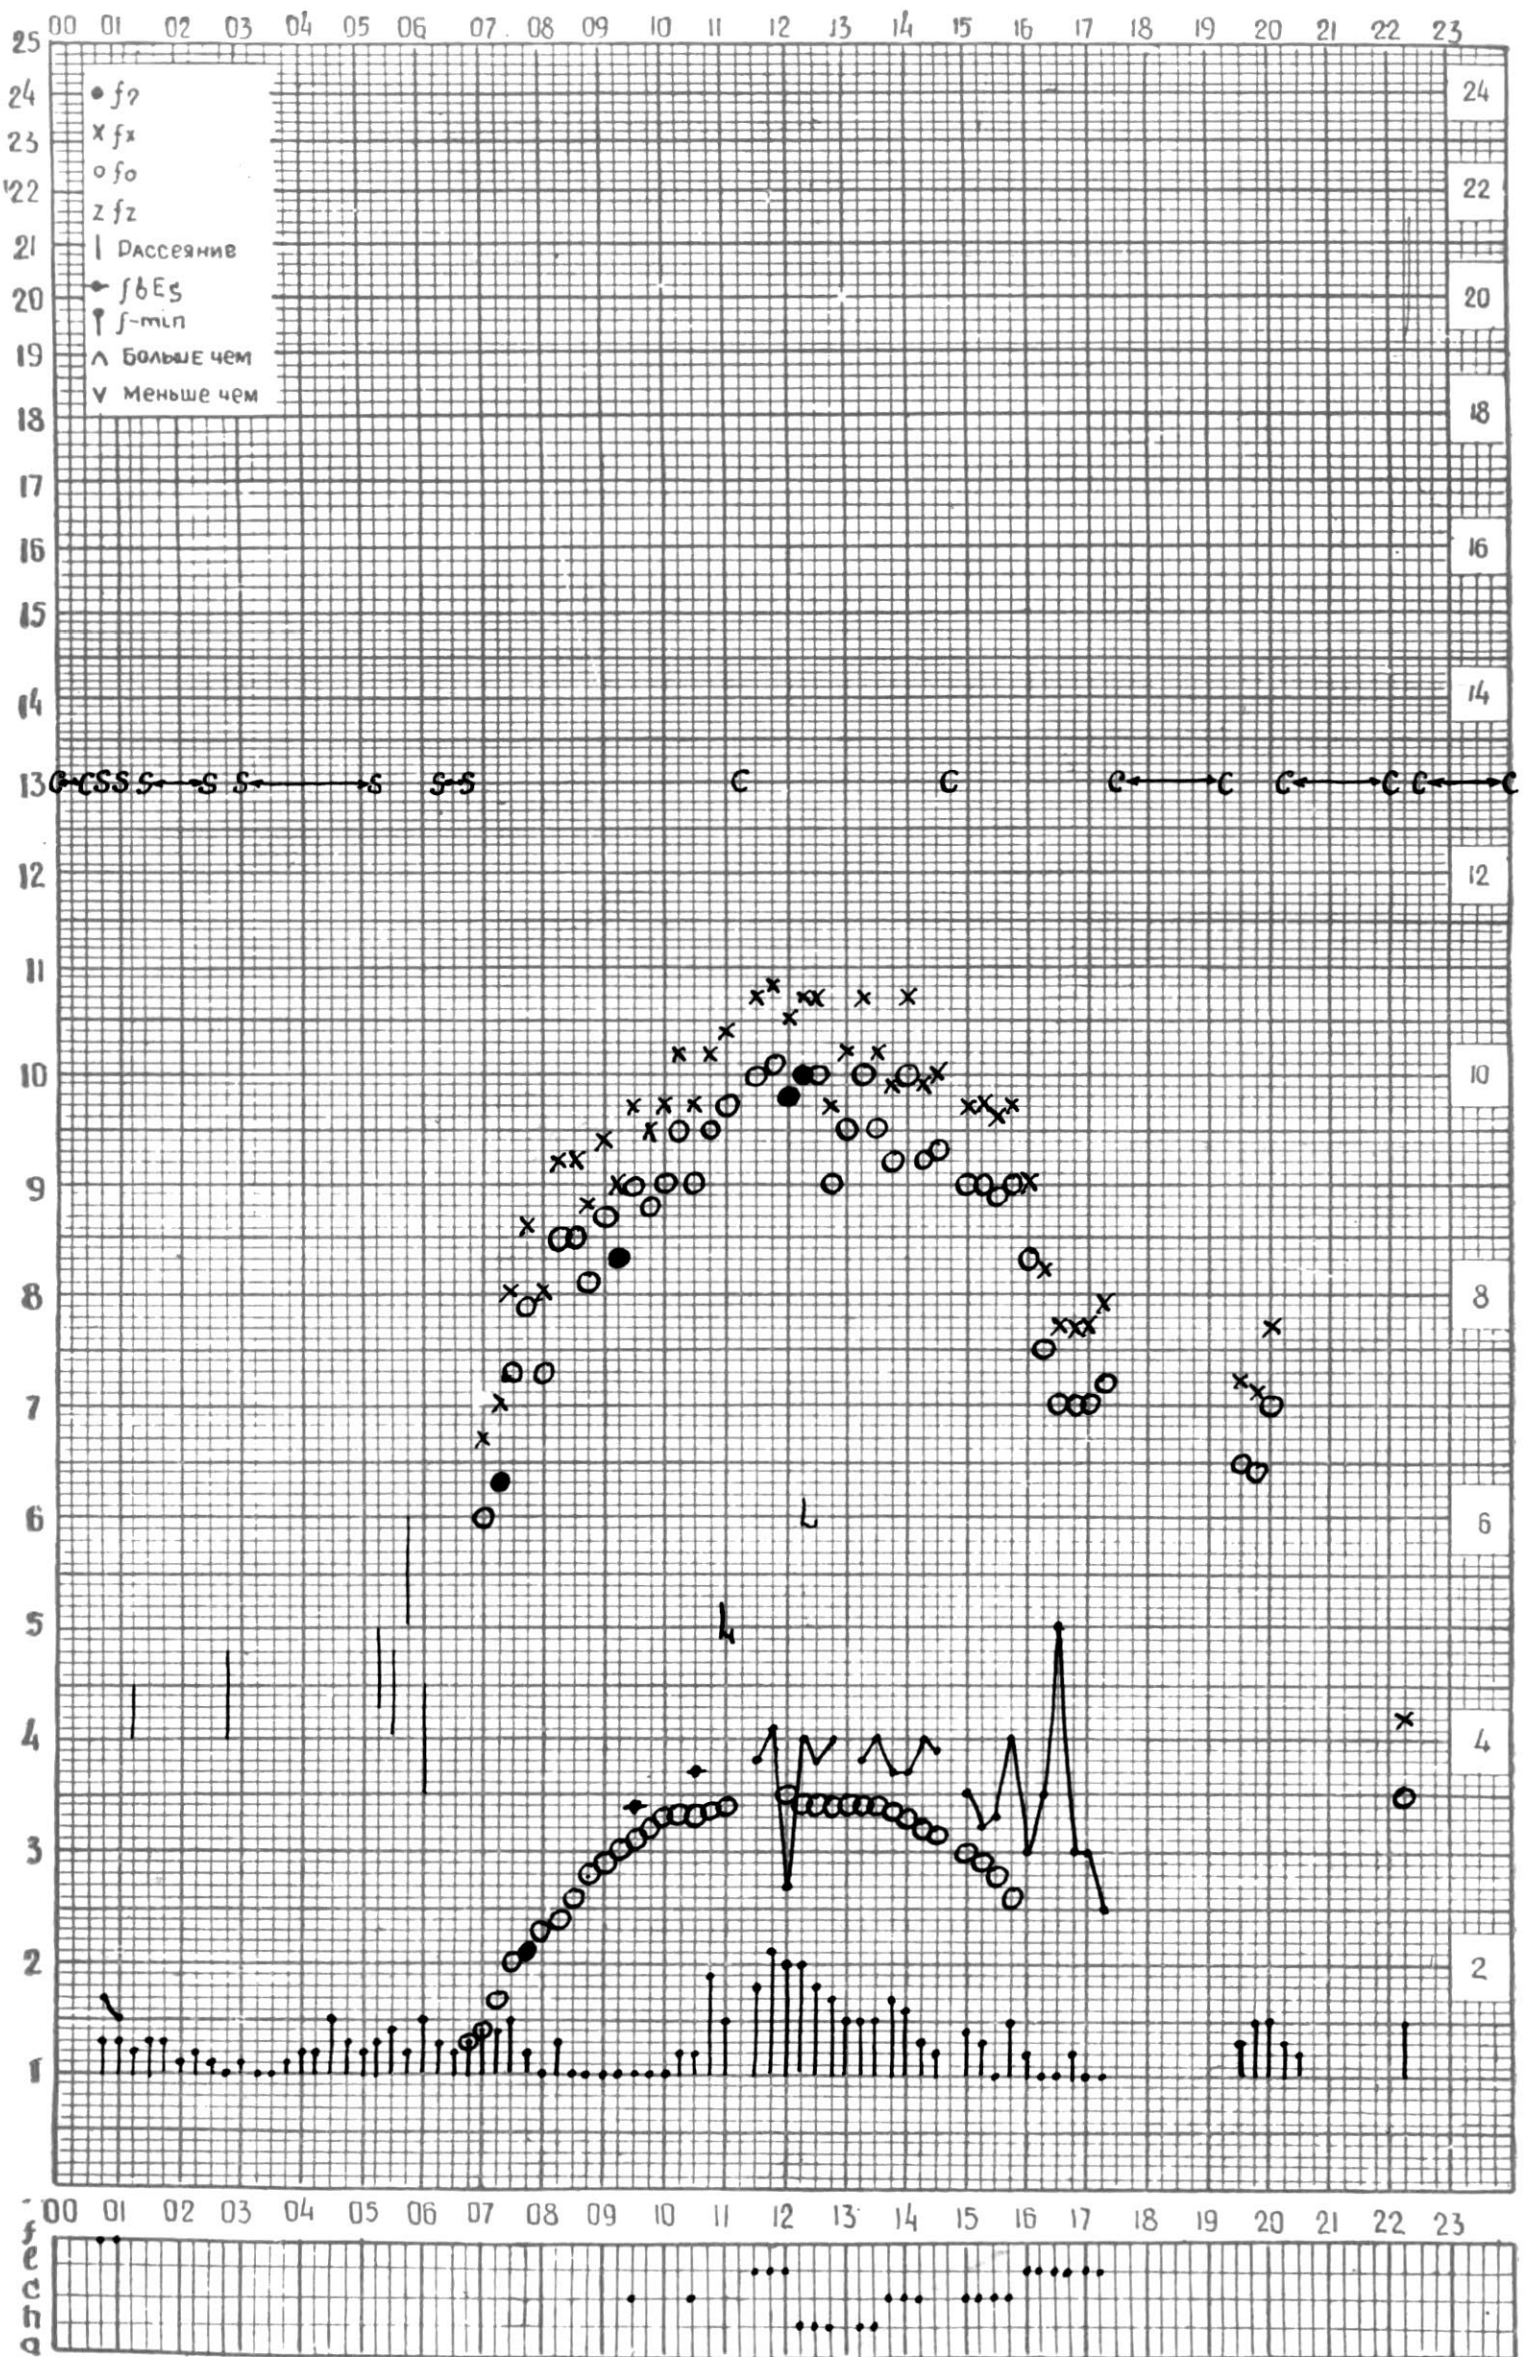

МЕЖДУНАРОДНЫЙ ГОД

АКТИВНОГО СОЛНЦА

ВРЕМЯ 45° E

станция Тбилиси f — график ионосферных данных, дата 1 ФЕВРАЛЯ, 1972

МЕЖДУНАРОДНЫЙ ГОД

АКТИВНОГО СОЛНЦА

ВРЕМЯ 45° E

станция Тбилиси f — график ионосферных данных, дата 2 ФЕВРАЛЯ, 1972.

МЕЖДУНАРОДНЫЙ ГОД

АКТИВНОГО СОЛНЦА

ВРЕМЯ 45° E

станция Тбилиси I — график ионосферных данных, дата 4 ФЕВРАЛЬ, 1972

МЕЖДУНАРОДНЫЙ ГОД

АКТИВНОГО СОЛНЦА

ВРЕМЯ 45° E

станция Тбилиси f — график ионосферных данных, дата 7 ФЕВРАЛЯ, 1972

КЭМ ОТСЧИТАНО Н.ТИВИШВИЛИ.

МЕЖДУНАРОДНЫЙ ГОД

АКТИВНОГО СОЛНЦА

ВРЕМЯ 45° Е

станция Тбилиси I — график ионосферных данных, дата 19 ФЕВРАЛЯ, 1972

МЕЖДУНАРОДНЫЙ ГОД

АКТИВНОГО СОЛНЦА

ВРЕМЯ 45° E

станция Тбилиси f — график ионосферных данных, дата 20 ФЕВРАЛЯ, 1972

КЭМ ОТСЧИТАНО ТИВИШВИЛИ.

МЕЖДУНАРОДНЫЙ ГОД

АКТИВНОГО СОЛНЦА

ВРЕМЯ 45° E

станция Тбилиси I — график ионосферных данных, дата 21 ФЕВРАЛЯ, 1972