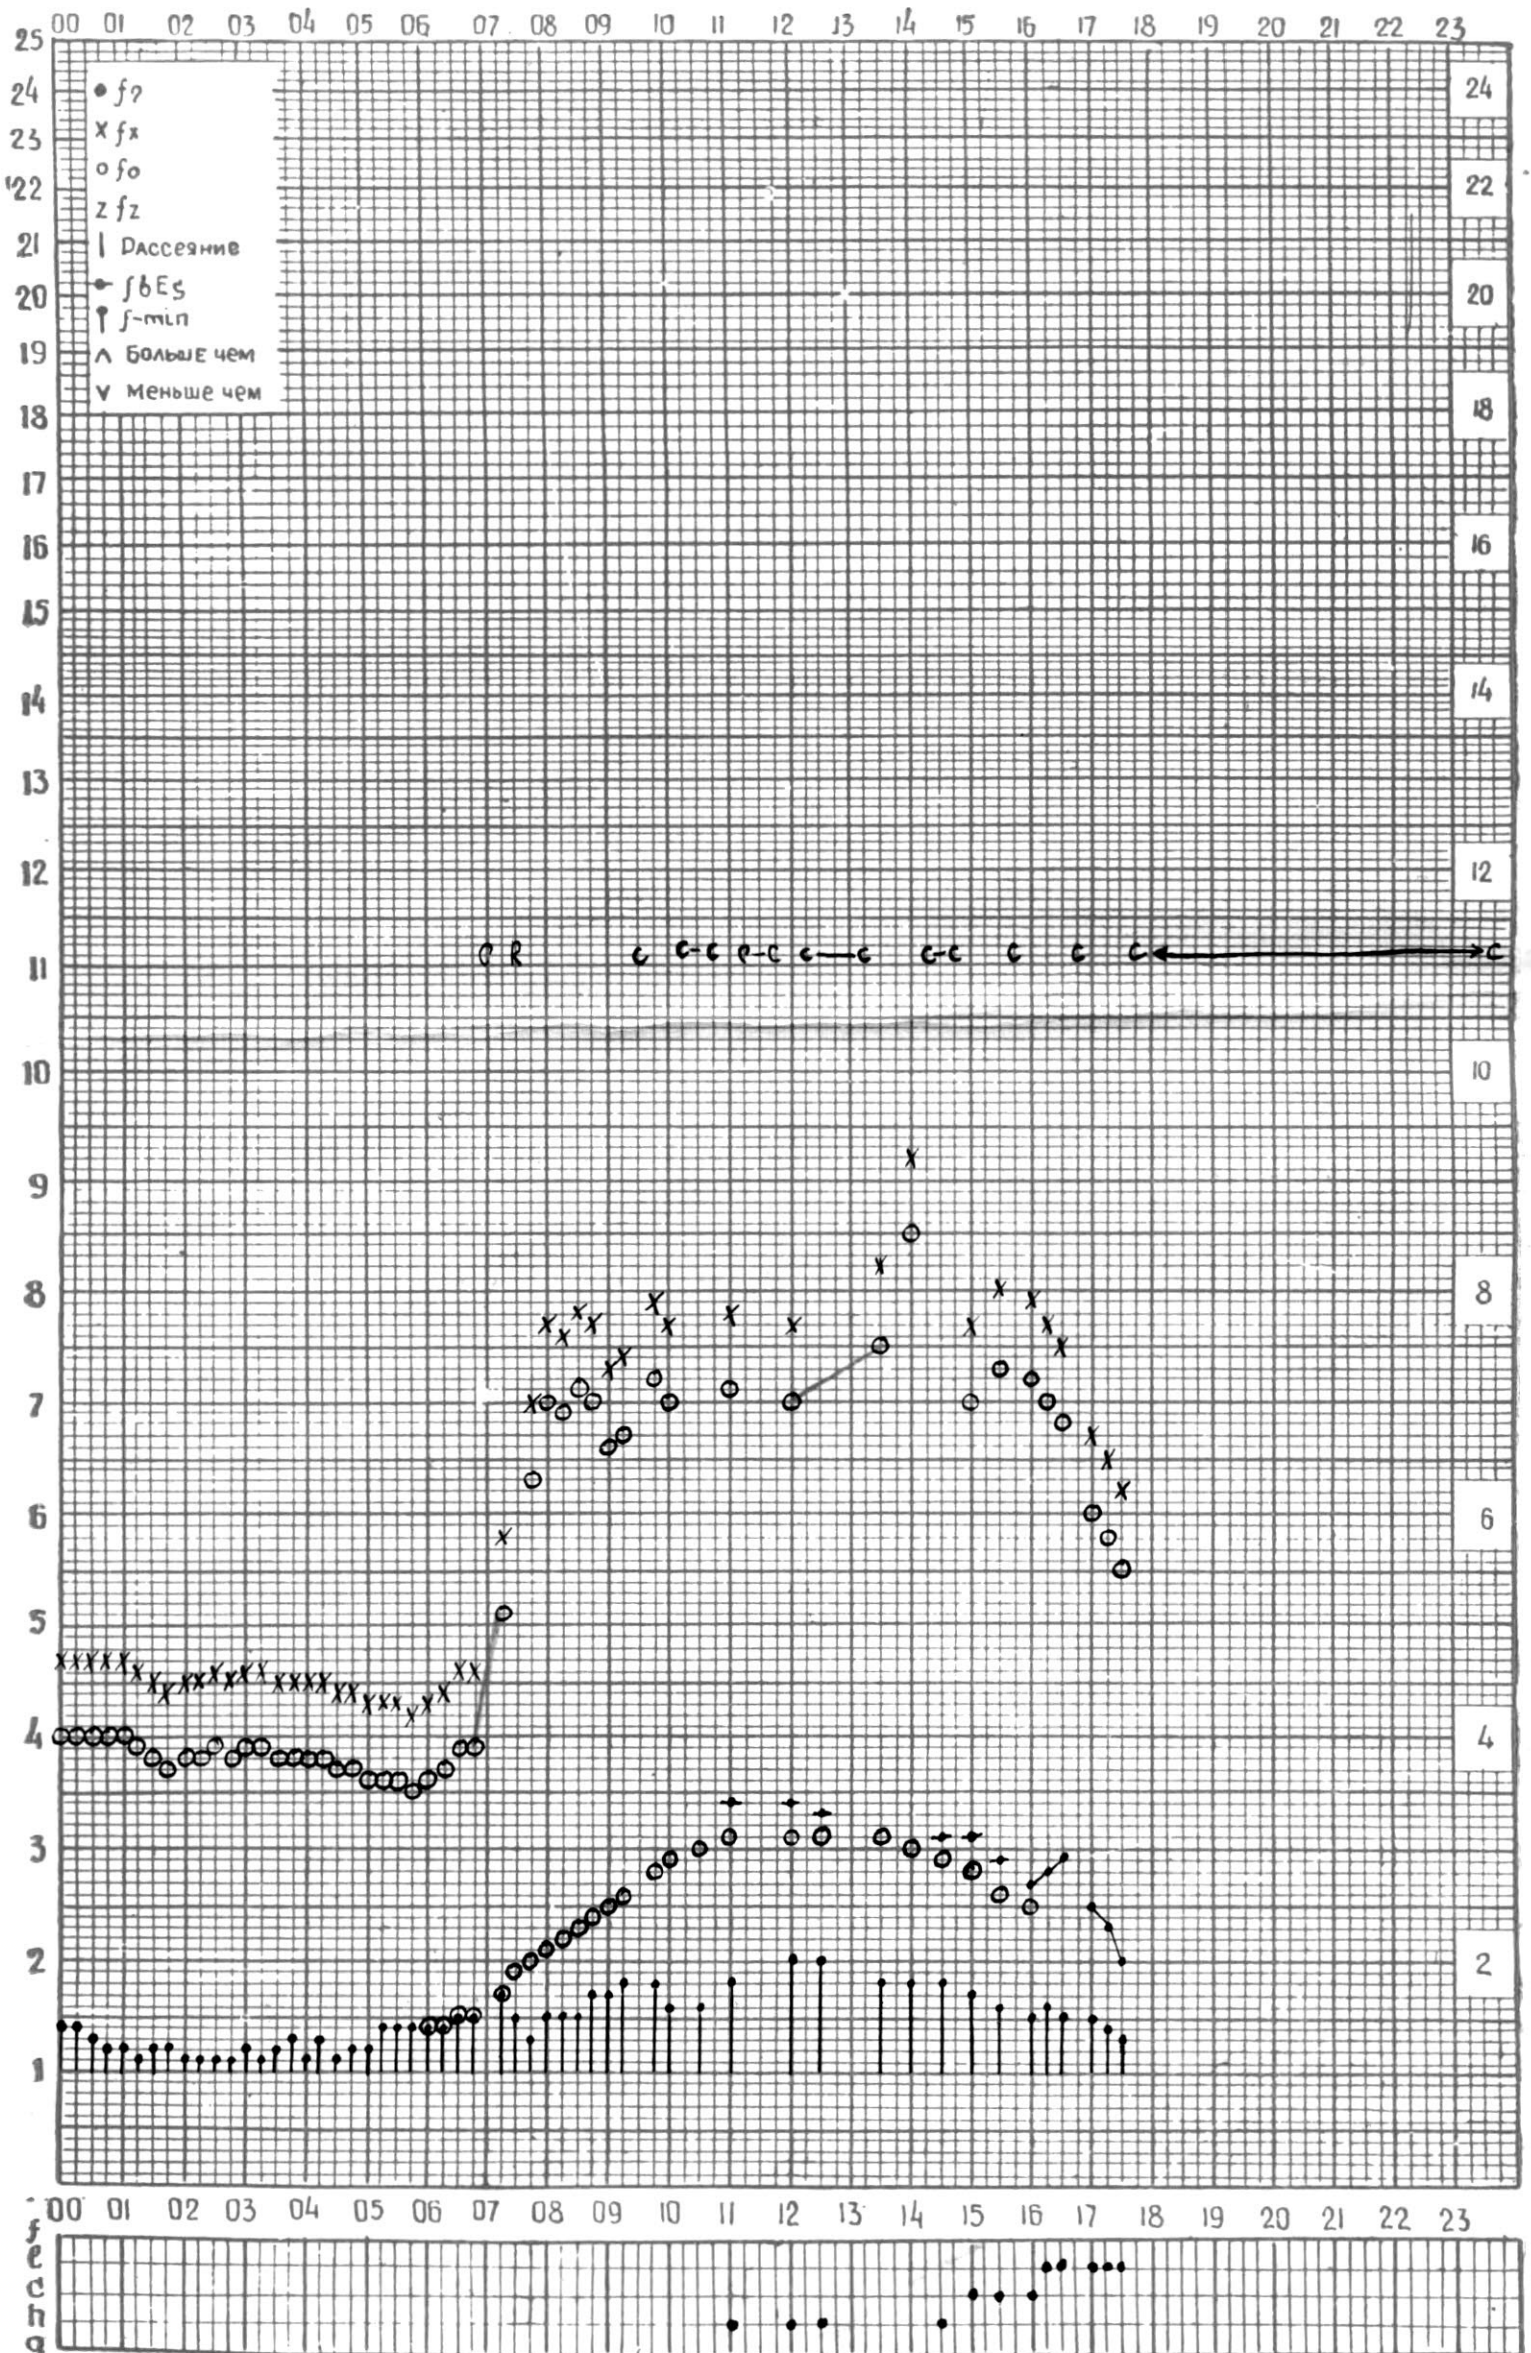

МЕЖДУНАРОДНЫЙ ГОД

АКТИВНОГО СОЛНЦА

ВРЕМЯ 45° E

станция Тбилиси f — график ионосферных данных, дата 1 ФЕВРАЛЯ, 1972

МЕЖДУНАРОДНЫЙ ГОД

АКТИВНОГО СОЛНЦА

ВРЕМЯ 45° E

станция Тбилиси f — график ионосферных данных, дата 2 ФЕВРАЛЯ, 1972.

МЕЖДУНАРОДНЫЙ ГОД

АКТИВНОГО СОЛНЦА

ВРЕМЯ 45° E

станция Тбилиси I — график ионосферных данных, дата 4 ФЕВРАЛЬ, 1972

МЕЖДУНАРОДНЫЙ ГОД

АКТИВНОГО СОЛНЦА

ВРЕМЯ 45° E

станция Тбилиси f — график ионосферных данных, дата 7 ФЕВРАЛЯ, 1972

МЕЖДУНАРОДНЫЙ ГОД

АКТИВНОГО СОЛНЦА

ВРЕМЯ 45° E

станция Тбилиси I — график ионосферных данных, дата 8 ФЕВРАЛЯ, 1972

МЕЖДУНАРОДНЫЙ ГОД

АКТИВНОГО СОЛНЦА

ВРЕМЯ 45° E

станция Тбилиси і — график ионосферных данных, дата 9 ФЕВРАЛЯ, 1972

МЕЖДУНАРОДНЫЙ ГОД

АКТИВНОГО СОЛНЦА

ВРЕМЯ 45° E

станция Тбилиси I — график ионосферных данных, дата 10 ФЕВРАЛЯ, 1972

МЕЖДУНАРОДНЫЙ ГОД

АКТИВНОГО СОЛНЦА

ВРЕМЯ 45° Е

станция Тбилиси I — график ионосферных данных, дата 11 ФЕВРАЛЯ, 1972