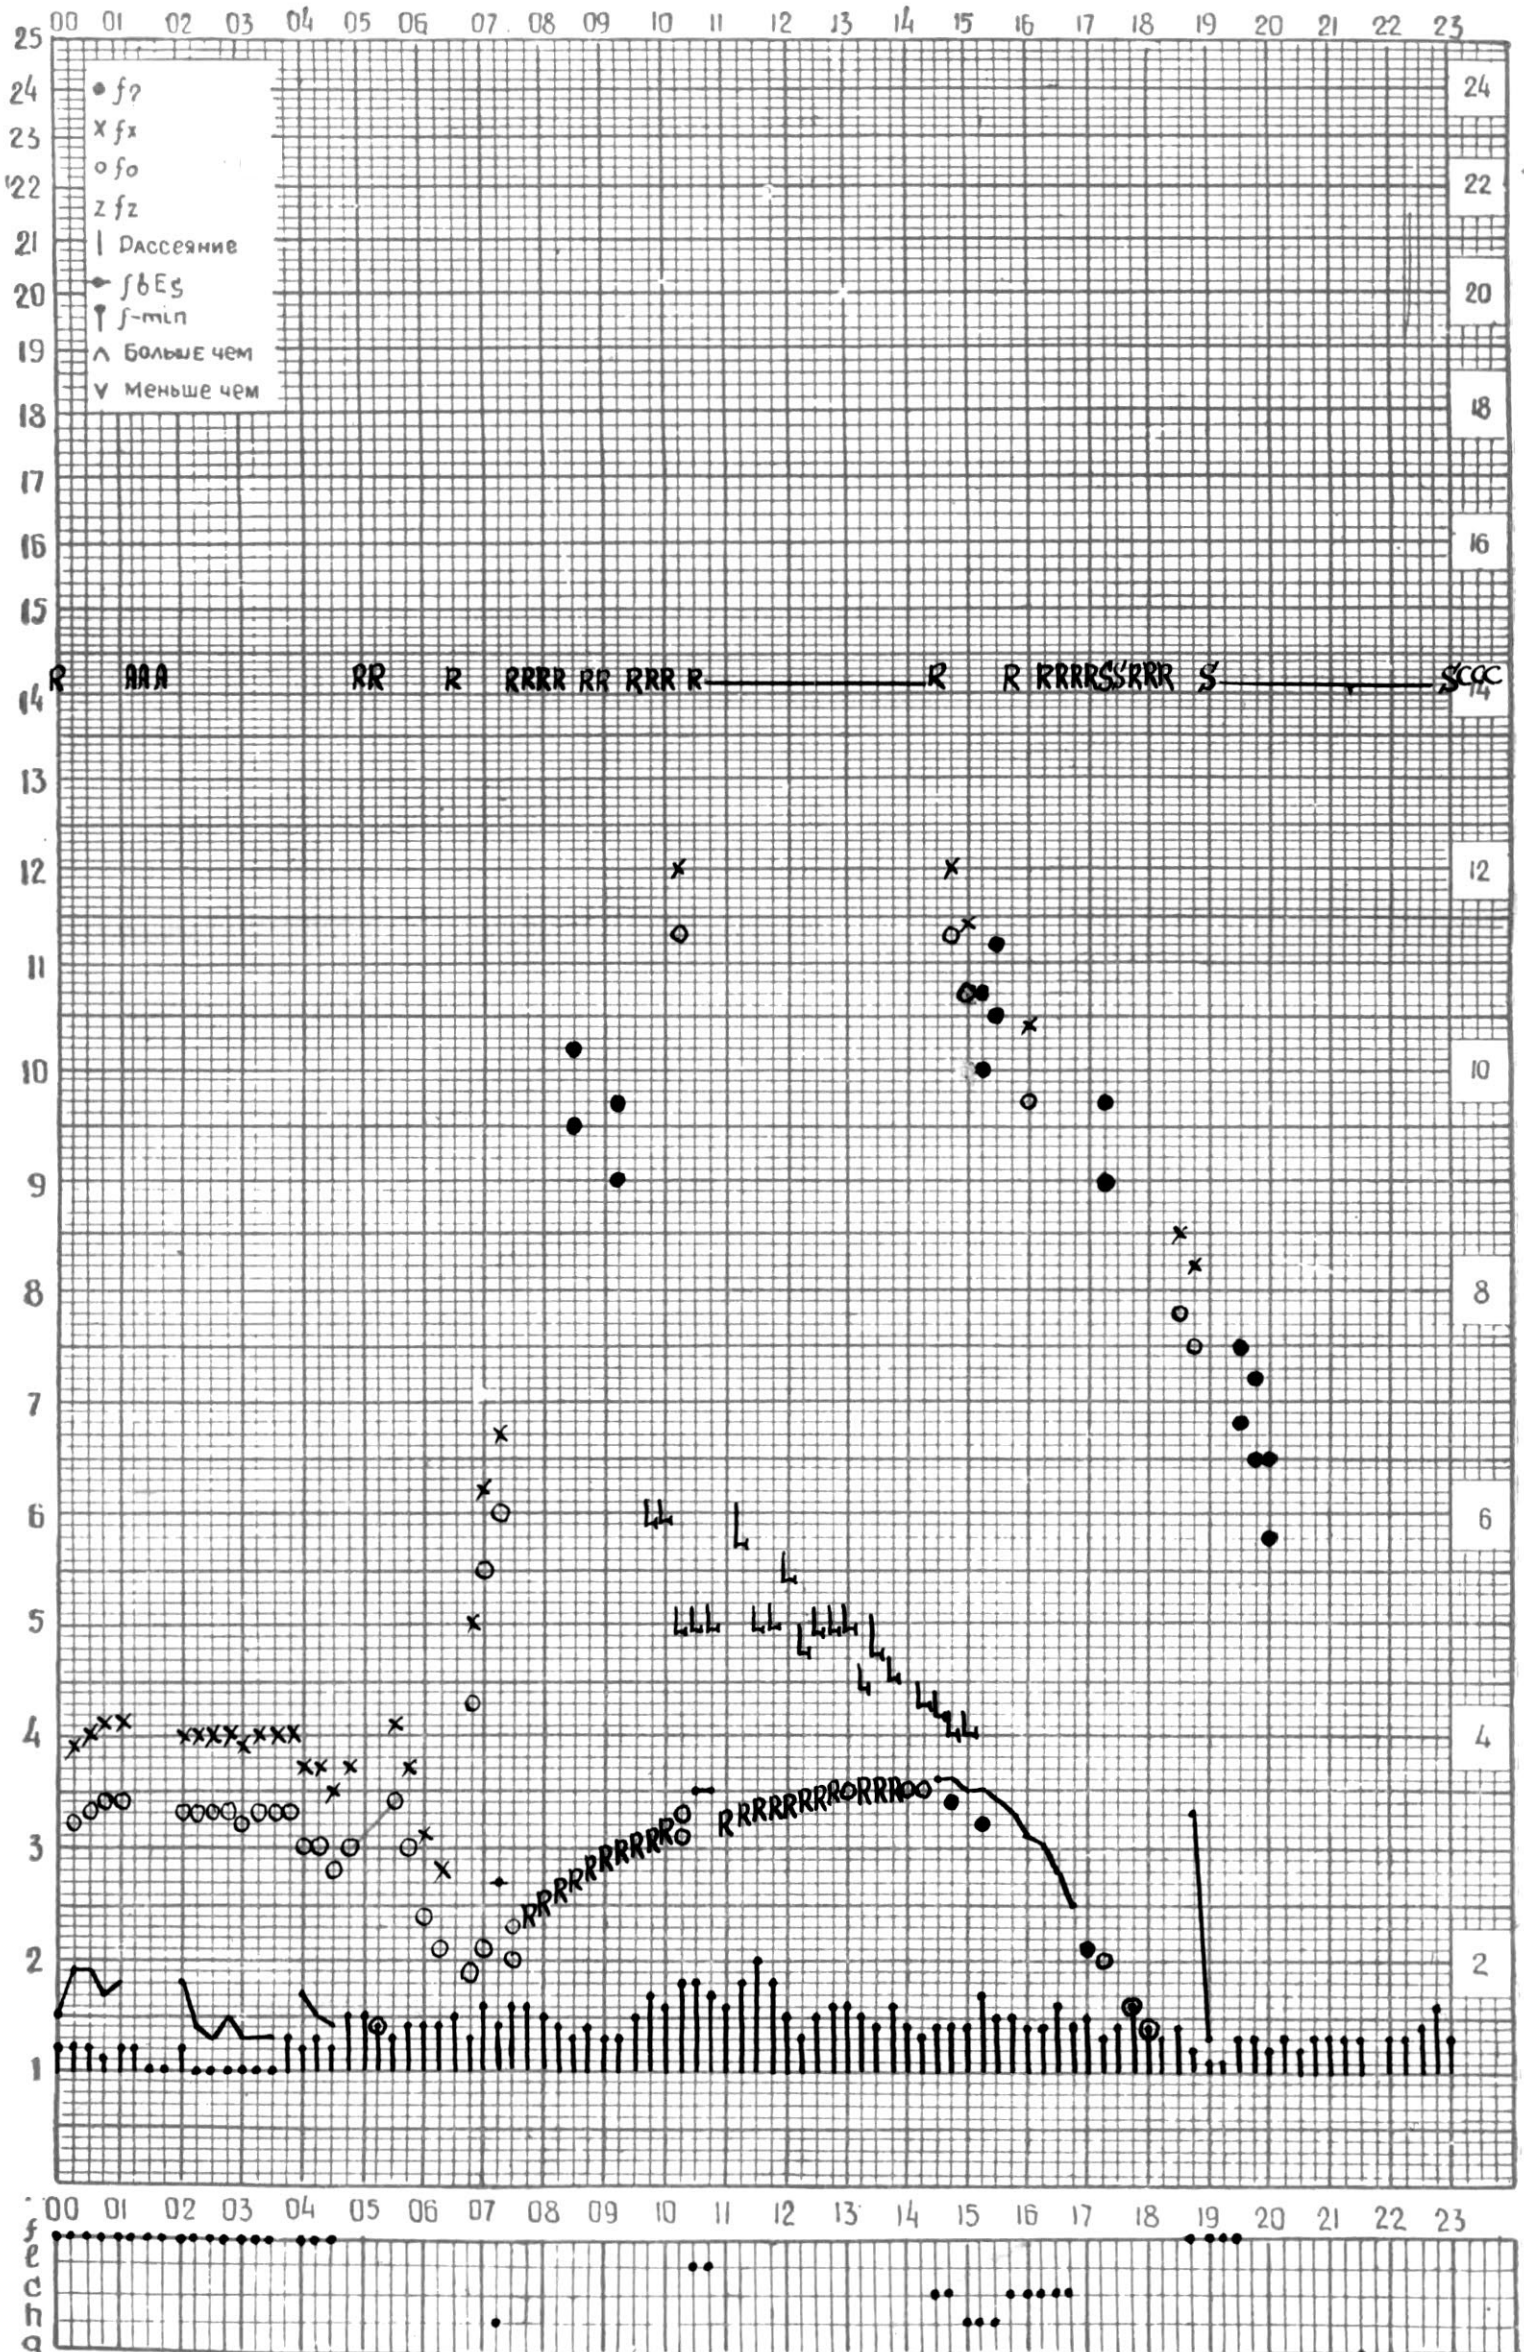

МЕЖДУНАРОДНЫЙ ГОД

АКТИВНОГО СОЛНЦА

ВРЕМЯ 45° E

станция Тбилиси f — график ионосферных данных, дата 1 ФЕВРАЛЯ, 1972

МЕЖДУНАРОДНЫЙ ГОД

АКТИВНОГО СОЛНЦА

ВРЕМЯ 45° E

станция Тбилиси f — график ионосферных данных, дата 2 ФЕВРАЛЯ, 1972.

МЕЖДУНАРОДНЫЙ ГОД

АКТИВНОГО СОЛНЦА

ВРЕМЯ 45° E

станция Тбилиси I — график ионосферных данных, дата 4 ФЕВРАЛЬ, 1972

МЕЖДУНАРОДНЫЙ ГОД

АКТИВНОГО СОЛНЦА

ВРЕМЯ 45° E

станция Тбилиси f — график ионосферных данных, дата 7 ФЕВРАЛЯ, 1972

КЭМ ОТСЧИТАНО Н.ТИВИШВИЛИ.

МЕЖДУНАРОДНЫЙ ГОД

АКТИВНОГО СОЛНЦА

ВРЕМЯ 45° Е

станция Тбилиси I — график ионосферных данных, дата 19 ФЕВРАЛЯ, 1972

МЕЖДУНАРОДНЫЙ ГОД

АКТИВНОГО СОЛНЦА

ВРЕМЯ 45° E

станция Тбилиси f — график ионосферных данных, дата 20 ФЕВРАЛЯ, 1972

КЭМ ОТСЧИТАНО ТИВИШВИЛИ.

МЕЖДУНАРОДНЫЙ ГОД

АКТИВНОГО СОЛНЦА

ВРЕМЯ 45° E

станция Тбилиси I — график ионосферных данных, дата 21 ФЕВРАЛЯ, 1972