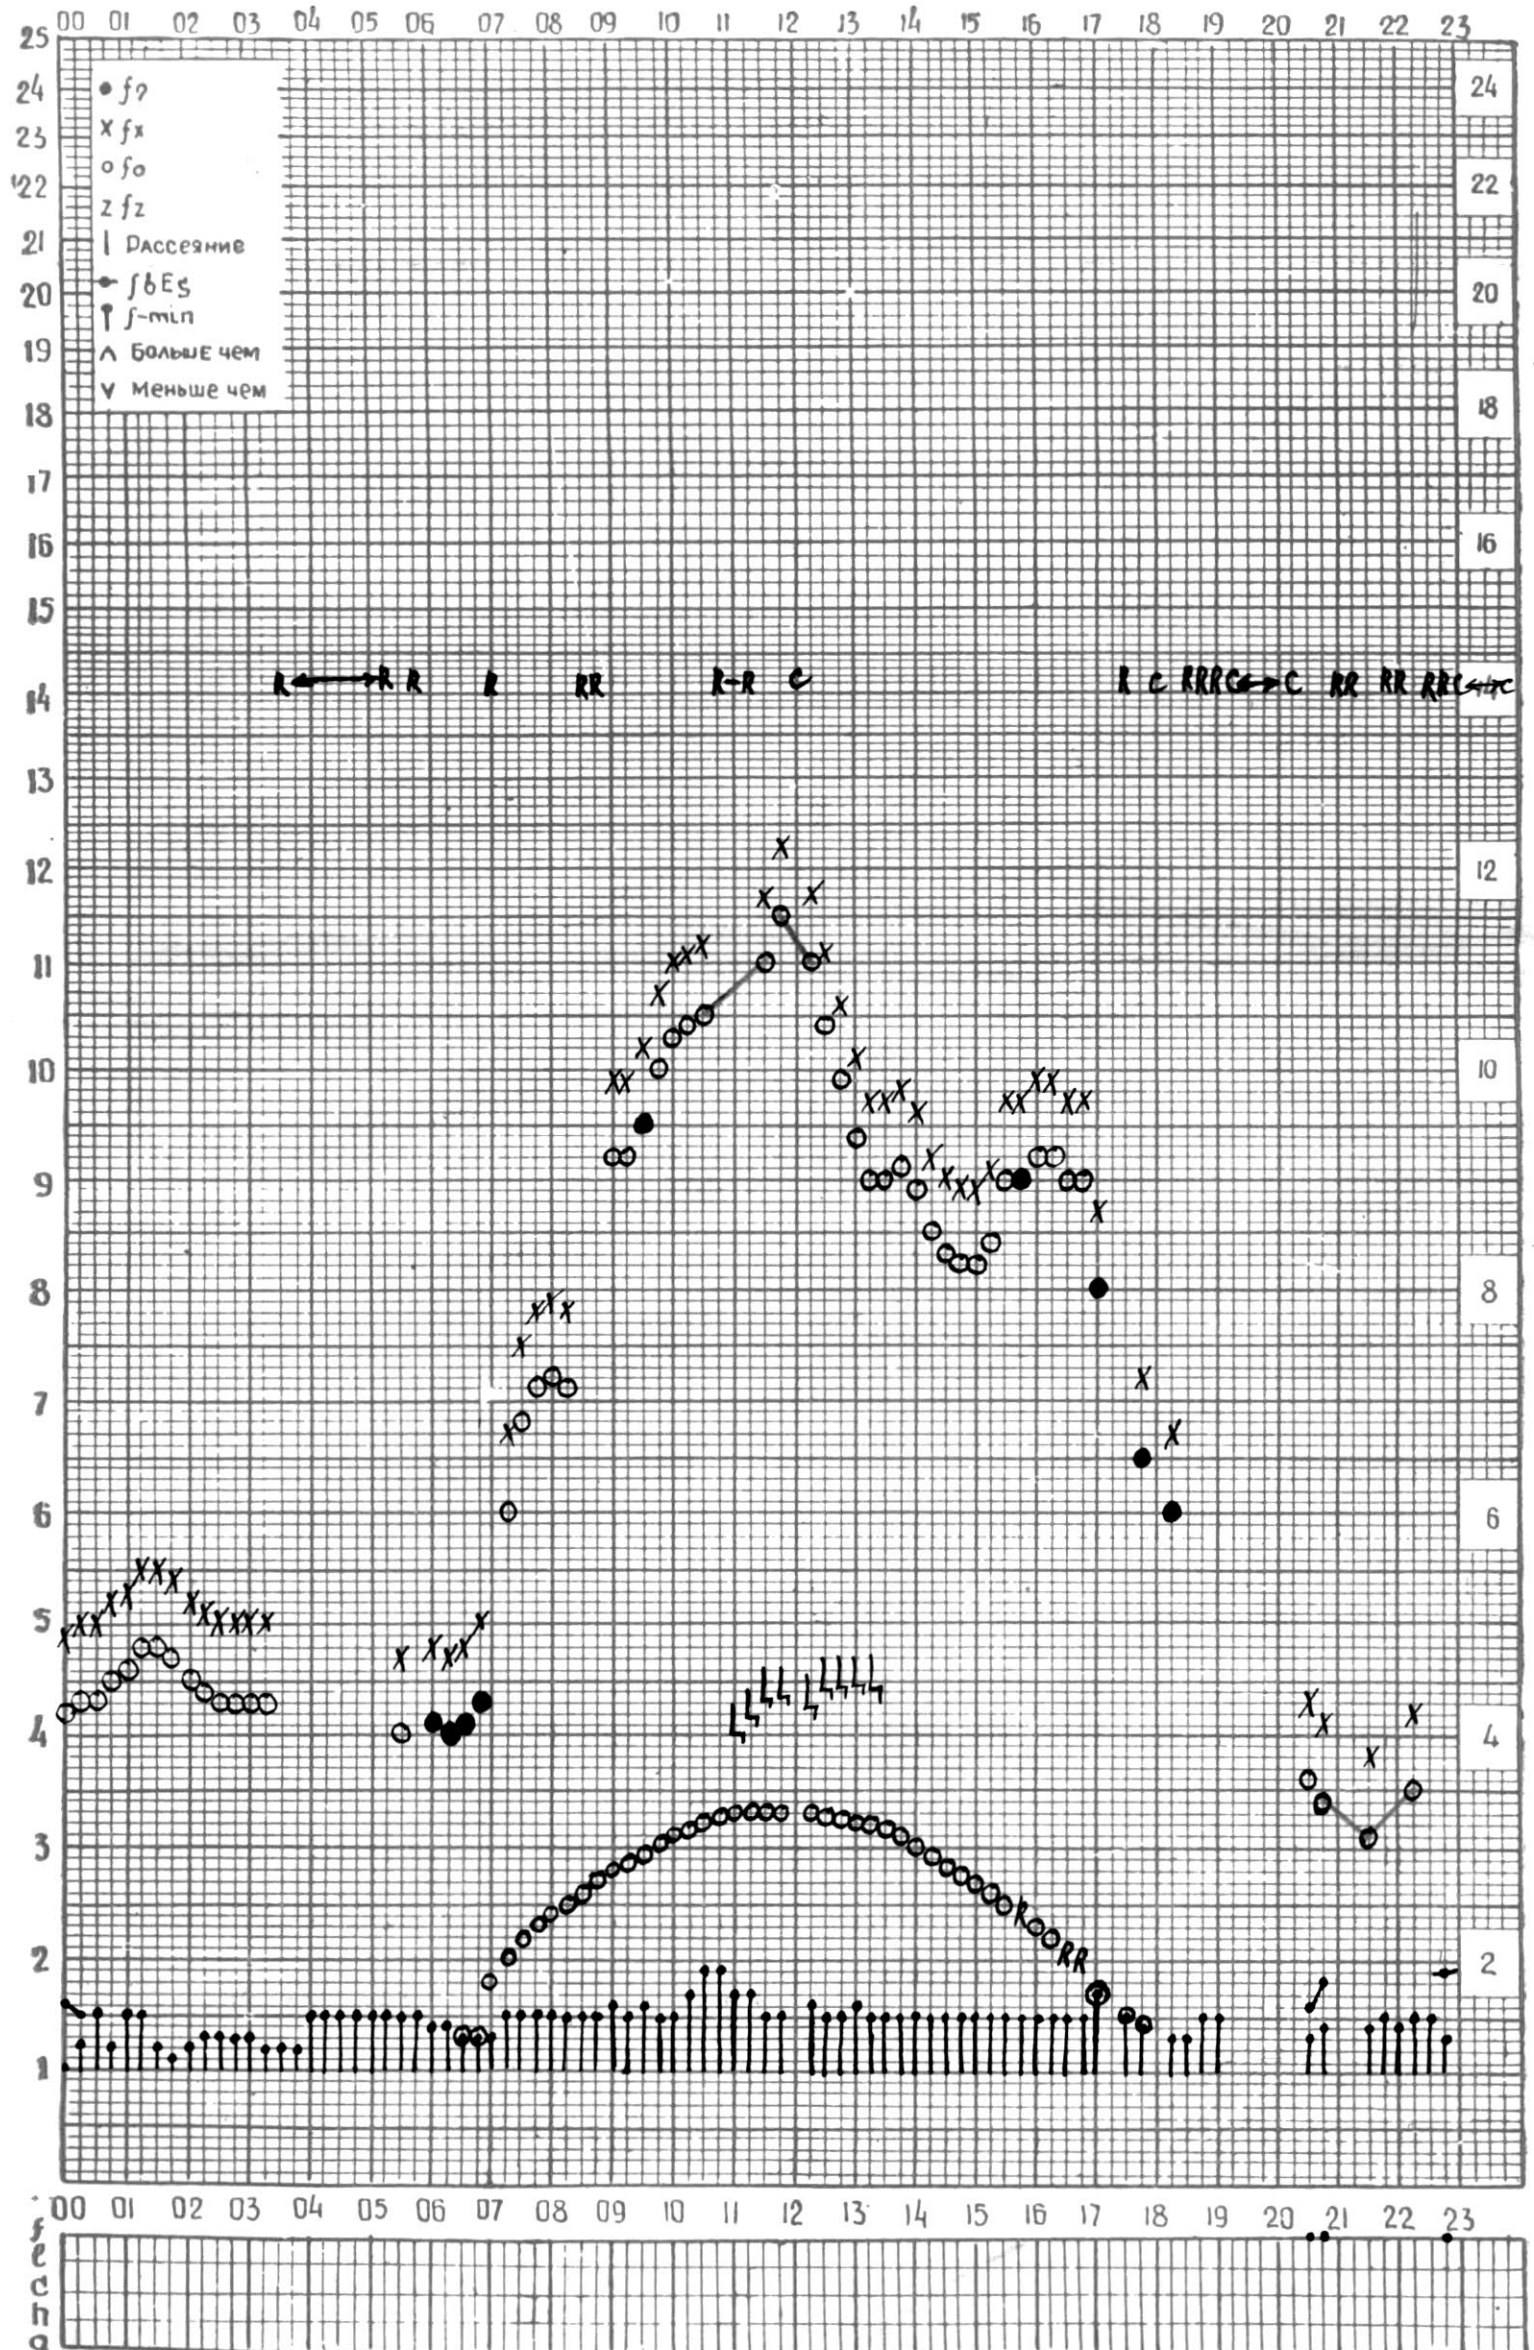

МЕЖДУНАРОДНЫЙ ГОД

АКТИВНОГО СОЛНЦА

ВРЕМЯ 45° E

станция Тбилиси f — график ионосферных данных, дата 1 ФЕВРАЛЯ, 1972

МЕЖДУНАРОДНЫЙ ГОД

АКТИВНОГО СОЛНЦА

ВРЕМЯ 45° E

станция Тбилиси f — график ионосферных данных, дата 2 ФЕВРАЛЯ, 1972.

МЕЖДУНАРОДНЫЙ ГОД

АКТИВНОГО СОЛНЦА

ВРЕМЯ 45° E

станция Тбилиси I — график ионосферных данных, дата 4 ФЕВРАЛЬ, 1972

МЕЖДУНАРОДНЫЙ ГОД

АКТИВНОГО СОЛНЦА

ВРЕМЯ 45° E

станция Тбилиси f — график ионосферных данных, дата 7 ФЕВРАЛЯ, 1972

МЕЖДУНАРОДНЫЙ ГОД  
АКТИВНОГО СОЛНЦА

ВРЕМЯ 45° E

станция Тбилиси I — график ионосферных данных, дата 14 ФЕВРАЛЯ, 1972

МЕЖДУНАРОДНЫЙ ГОД

АКТИВНОГО СОЛНЦА

ВРЕМЯ 45° E

станция Тбилиси I — график ионосферных данных, дата 15 ФЕВРАЛЯ, 1972

КЕМ ОТСЧИТАНО ГОГЕШВИЛИ

МЕЖДУНАРОДНЫЙ ГОД

АКТИВНОГО СОЛНЦА

ВРЕМЯ 45° E

станция Тбилиси I — график ионосферных данных, дата 16 ФЕВРАЛЯ, 1972

МЕЖДУНАРОДНЫЙ ГОД  
АКТИВНОГО СОЛНЦА

ВРЕМЯ 45° Е

станция Тбилиси f — график ионосферных данных, дата 17 ФЕВРАЛЯ, 1972.