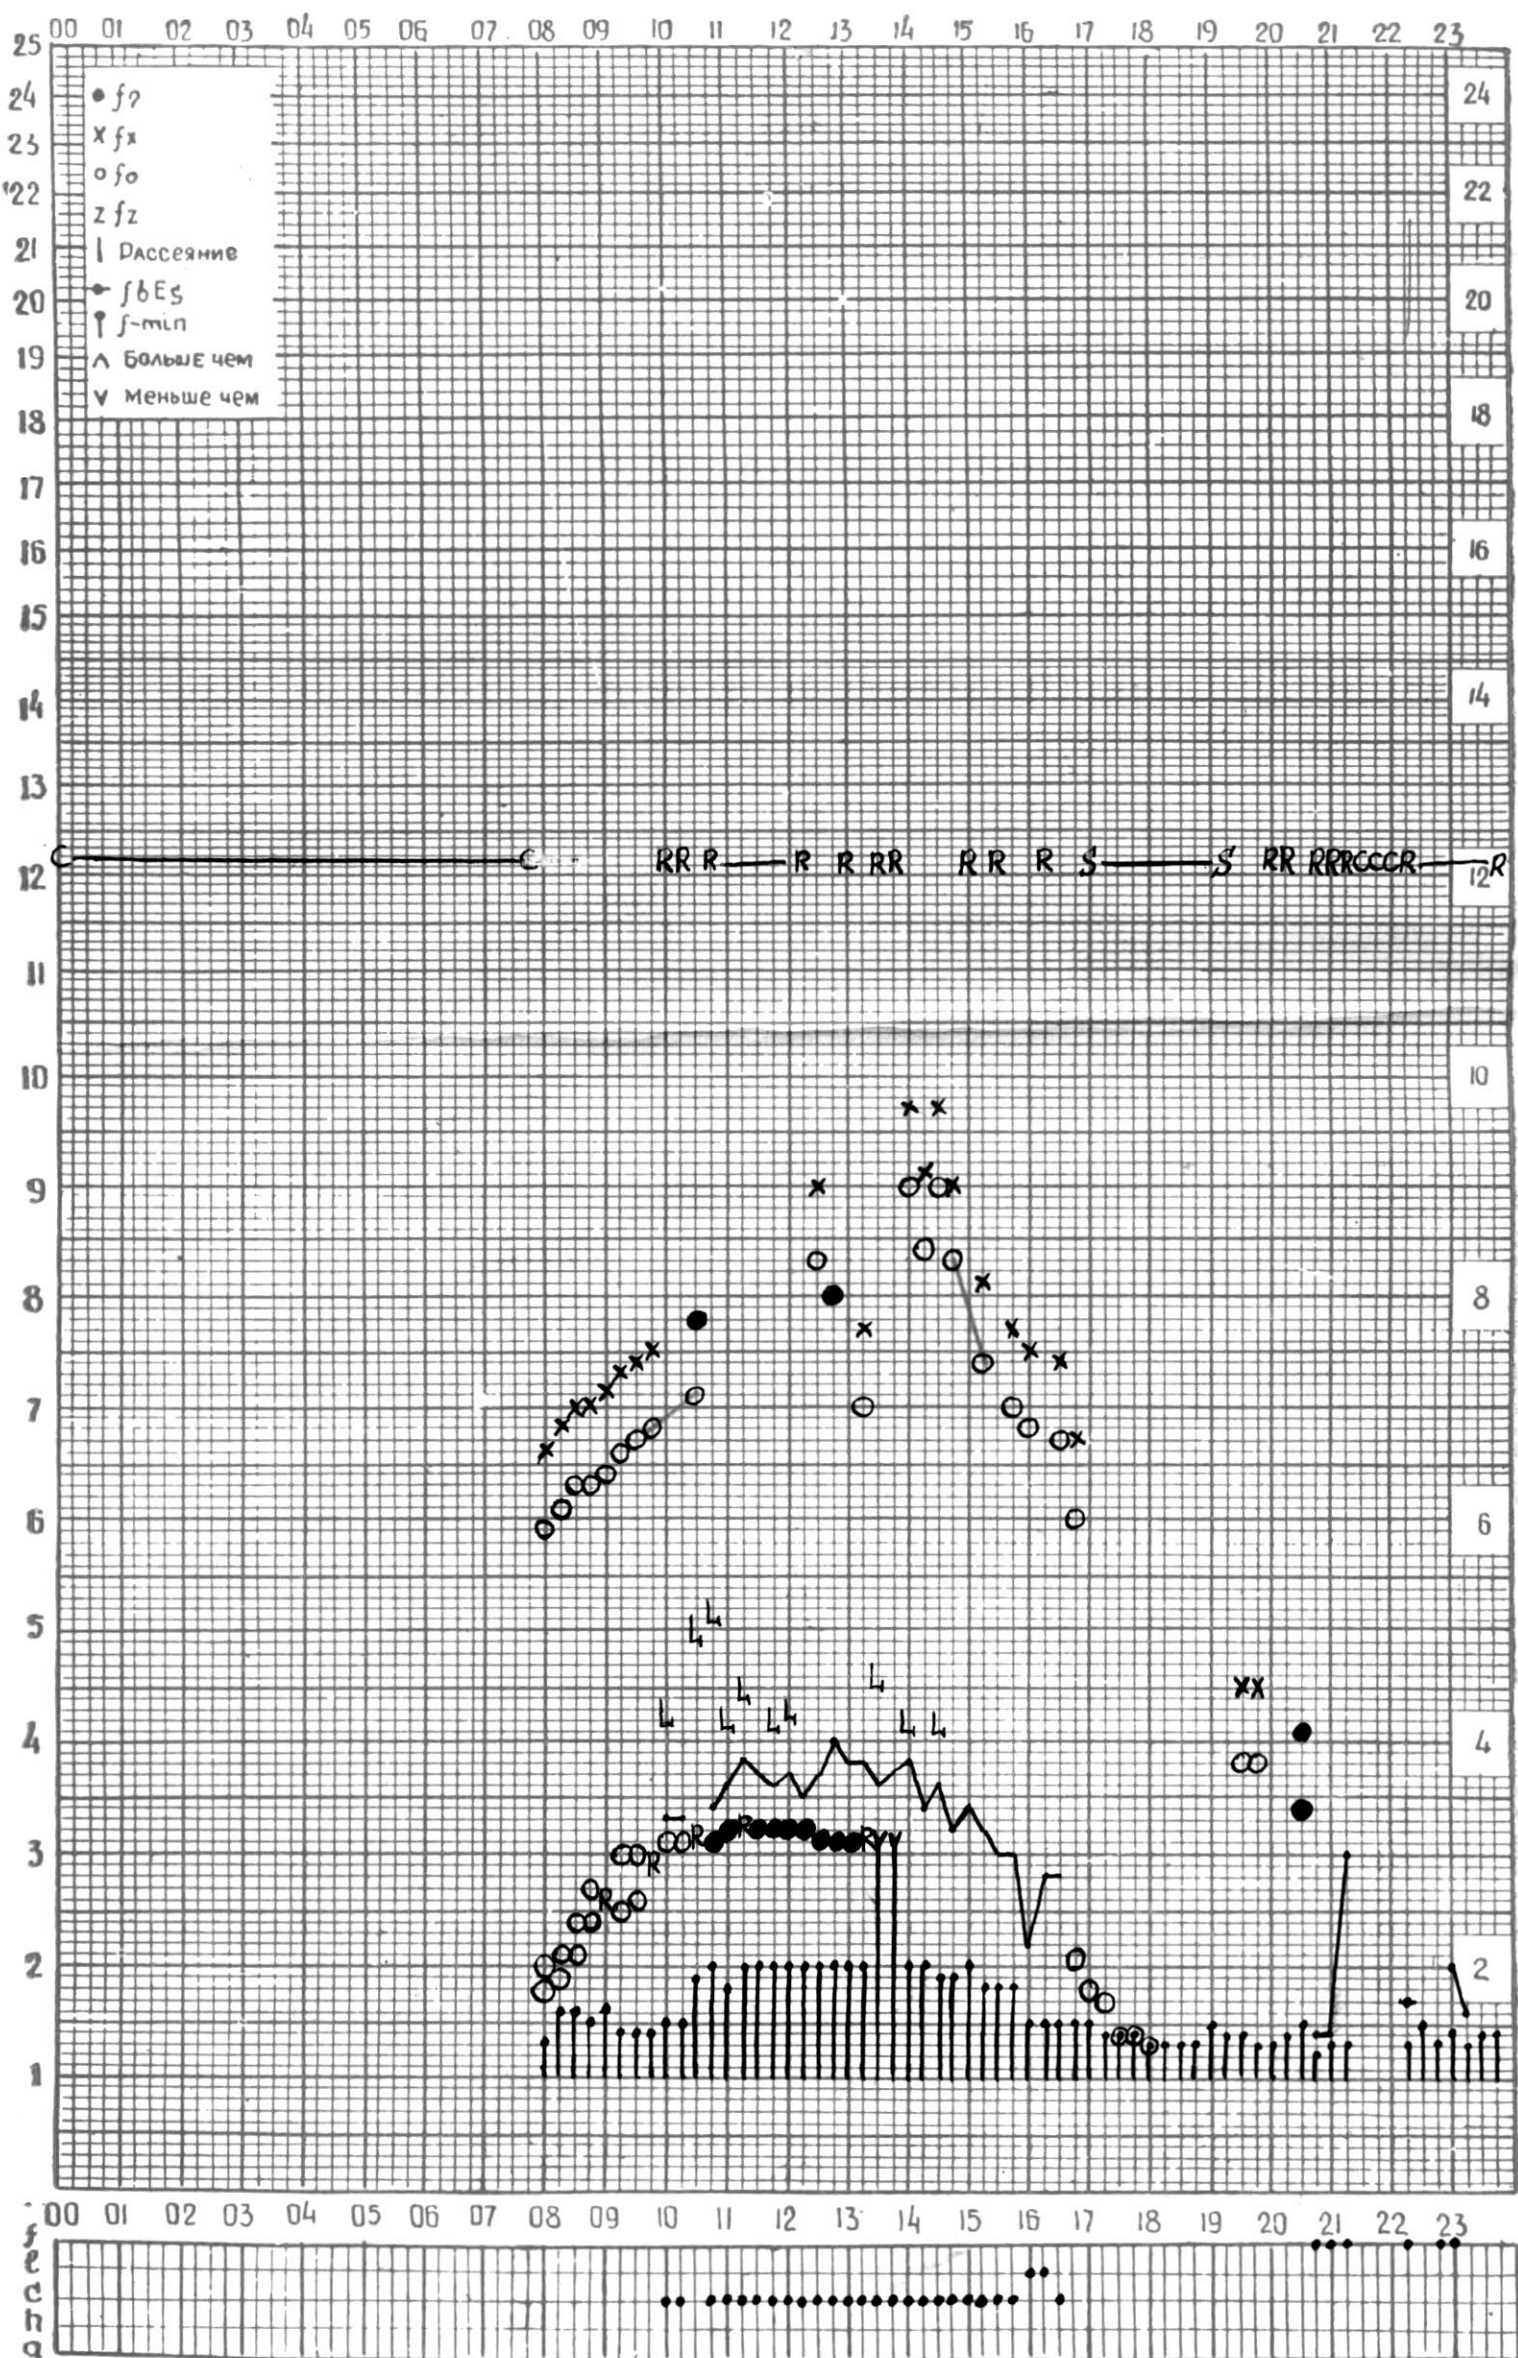

МЕЖДУНАРОДНЫЙ ГОД

АКТИВНОГО СОЛНЦА

ВРЕМЯ 45° E

станция Тбилиси f — график ионосферных данных, дата 1 ФЕВРАЛЯ, 1972

МЕЖДУНАРОДНЫЙ ГОД

АКТИВНОГО СОЛНЦА

ВРЕМЯ 45° E

станция Тбилиси f — график ионосферных данных, дата 2 ФЕВРАЛЯ, 1972.

МЕЖДУНАРОДНЫЙ ГОД

АКТИВНОГО СОЛНЦА

ВРЕМЯ 45° E

станция Тбилиси I — график ионосферных данных, дата 4 ФЕВРАЛЬ, 1972

МЕЖДУНАРОДНЫЙ ГОД

АКТИВНОГО СОЛНЦА

ВРЕМЯ 45° E

станция Тбилиси f — график ионосферных данных, дата 7 ФЕВРАЛЯ, 1972

МЕЖДУНАРОДНЫЙ ГОД

АКТИВНОГО СОЛНЦА

ВРЕМЯ 45° E

станция Тбилиси I — график ионосферных данных, дата 8 ФЕВРАЛЯ, 1972

МЕЖДУНАРОДНЫЙ ГОД

АКТИВНОГО СОЛНЦА

ВРЕМЯ 45° E

станция Тбилиси і — график ионосферных данных, дата 9 ФЕВРАЛЯ, 1972

МЕЖДУНАРОДНЫЙ ГОД

АКТИВНОГО СОЛНЦА

ВРЕМЯ 45° E

станция Тбилиси I — график ионосферных данных, дата 10 ФЕВРАЛЯ, 1972

МЕЖДУНАРОДНЫЙ ГОД

АКТИВНОГО СОЛНЦА

ВРЕМЯ 45° Е

станция Тбилиси I — график ионосферных данных, дата 11 ФЕВРАЛЯ, 1972