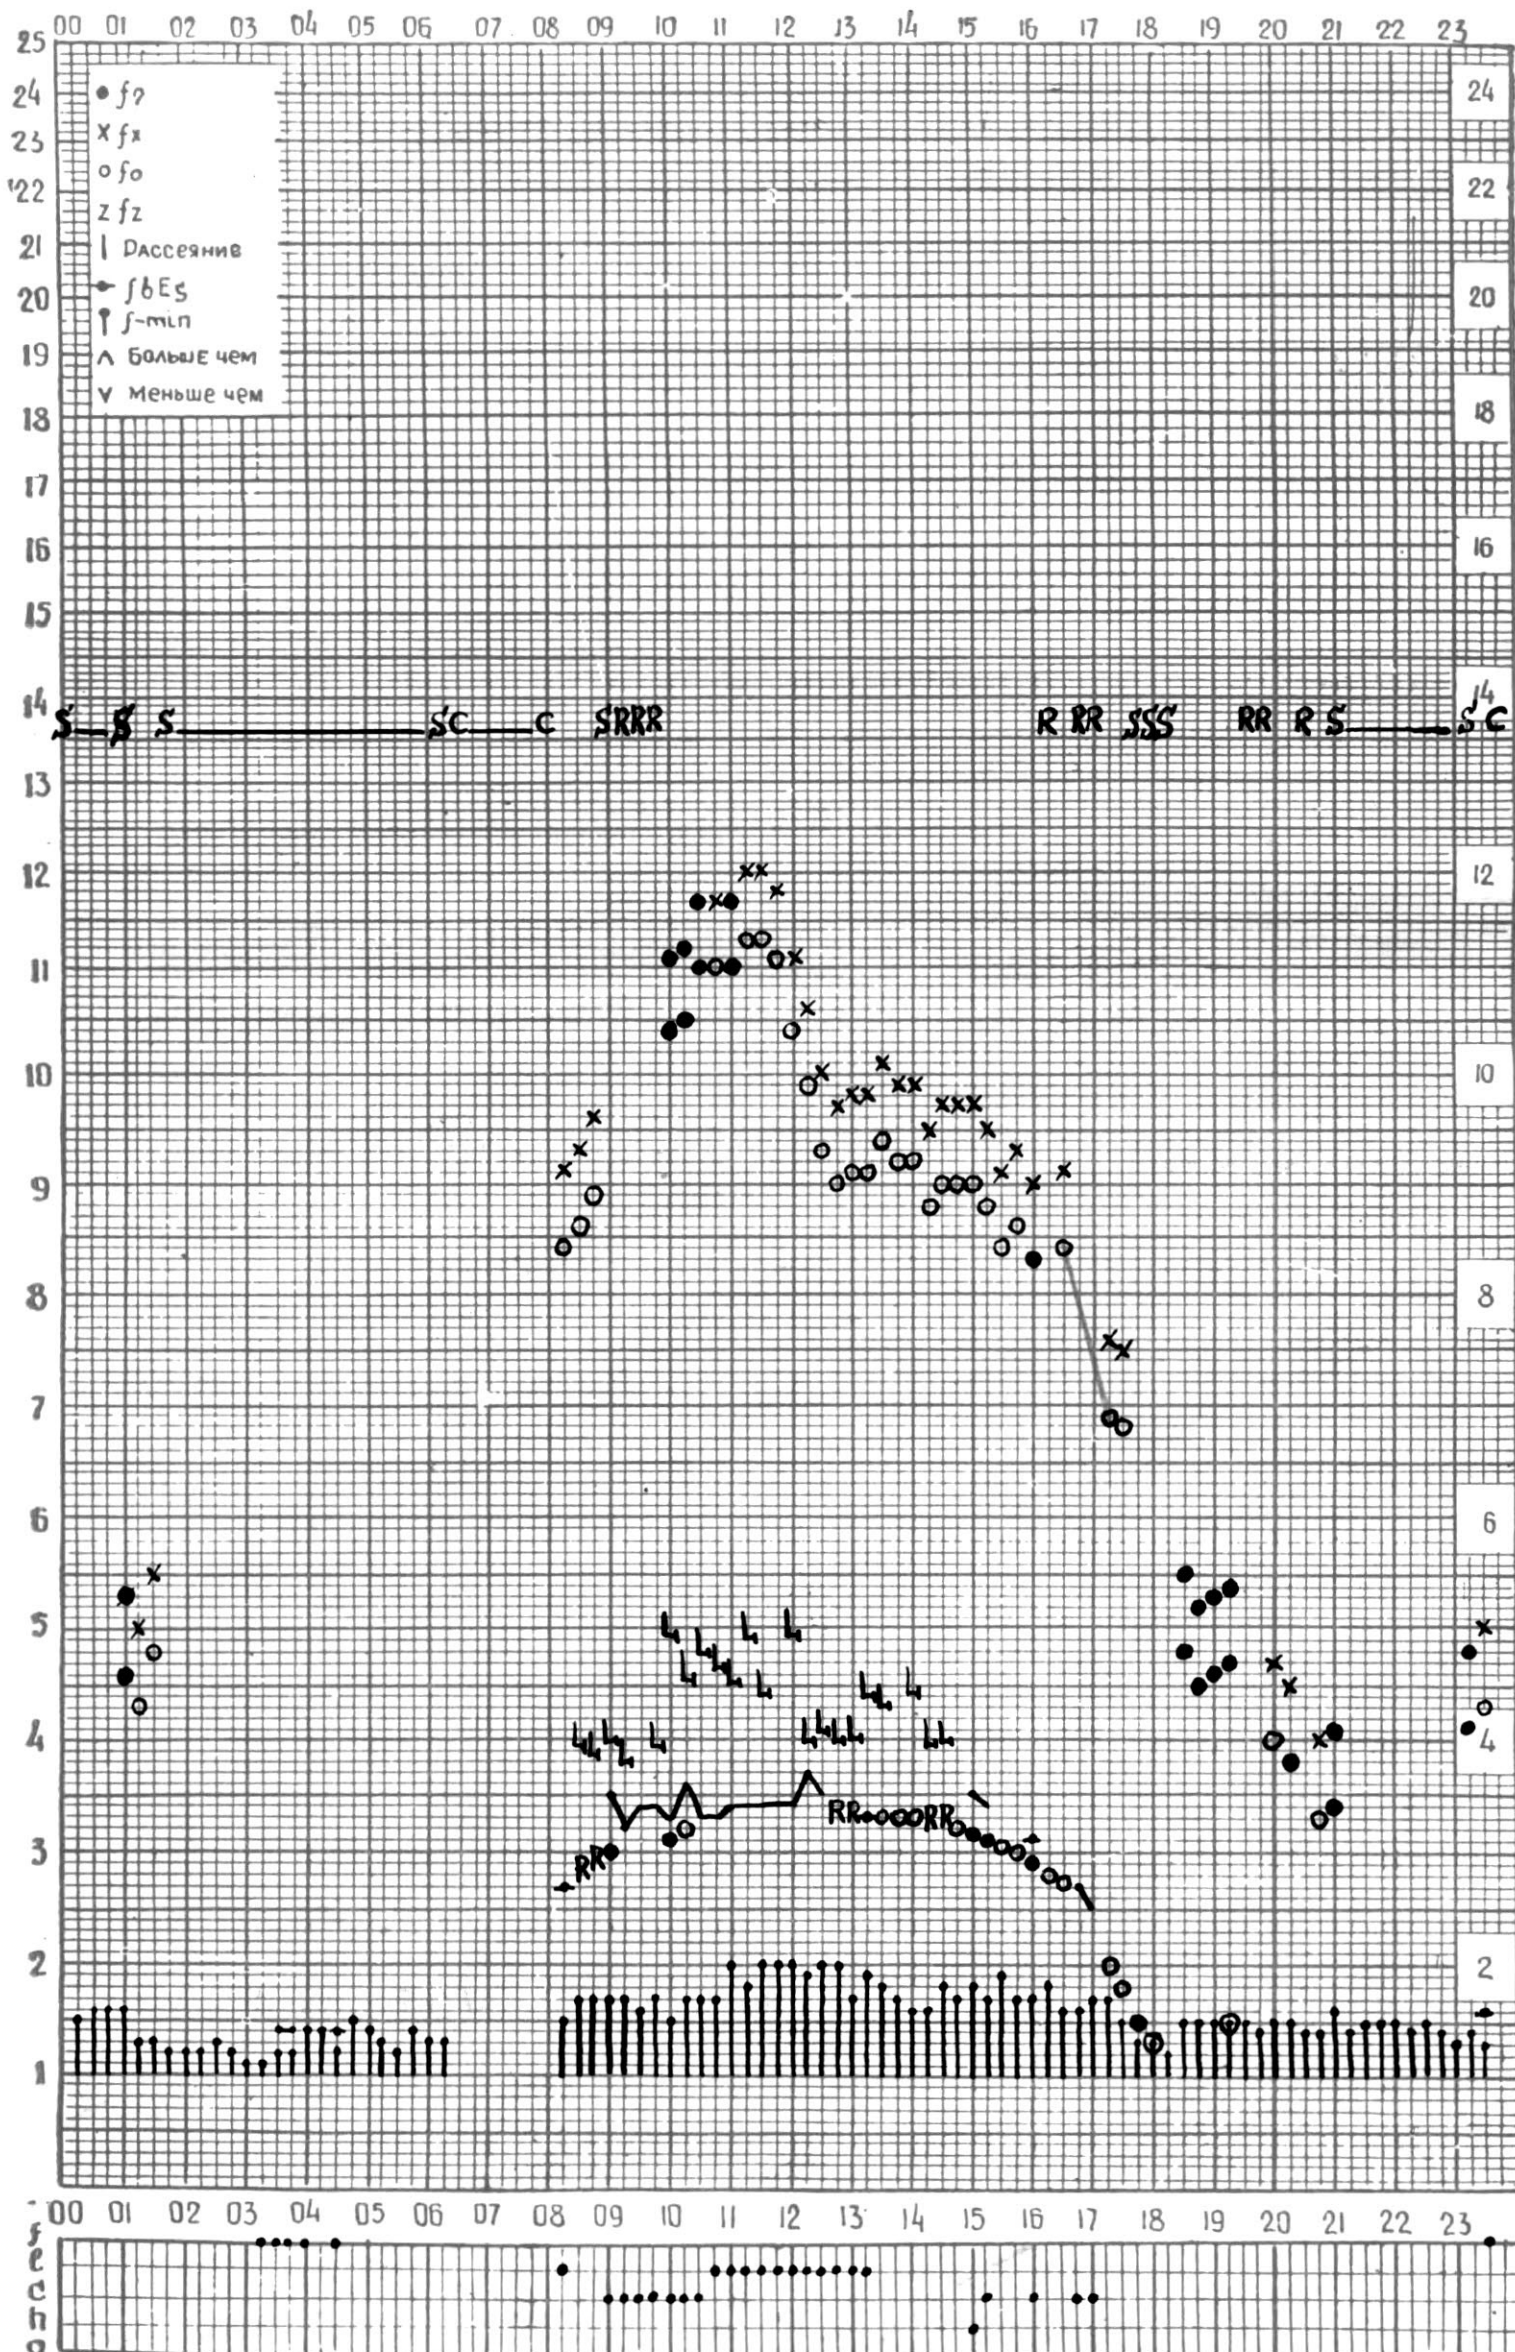

МЕЖДУНАРОДНЫЙ ГОД

АКТИВНОГО СОЛНЦА

ВРЕМЯ 45° E

станция Тбилиси f — график ионосферных данных, дата 1 ФЕВРАЛЯ, 1972

МЕЖДУНАРОДНЫЙ ГОД

АКТИВНОГО СОЛНЦА

ВРЕМЯ 45° E

станция Тбилиси f — график ионосферных данных, дата 2 ФЕВРАЛЯ, 1972.

МЕЖДУНАРОДНЫЙ ГОД

АКТИВНОГО СОЛНЦА

ВРЕМЯ 45° E

станция Тбилиси I — график ионосферных данных, дата 4 ФЕВРАЛЬ, 1972

МЕЖДУНАРОДНЫЙ ГОД

АКТИВНОГО СОЛНЦА

ВРЕМЯ 45° E

станция Тбилиси f — график ионосферных данных, дата 7 ФЕВРАЛЯ, 1972

МЕЖДУНАРОДНЫЙ ГОД  
АКТИВНОГО СОЛНЦА

ВРЕМЯ 45° E

станция Тбилиси I — график ионосферных данных, дата 14 ФЕВРАЛЯ, 1972

МЕЖДУНАРОДНЫЙ ГОД

АКТИВНОГО СОЛНЦА

ВРЕМЯ 45° E

станция Тбилиси I — график ионосферных данных, дата 15 ФЕВРАЛЯ, 1972

КЕМ ОТСЧИТАНО ГОГЕШВИЛИ

МЕЖДУНАРОДНЫЙ ГОД

АКТИВНОГО СОЛНЦА

ВРЕМЯ 45° E

станция Тбилиси I — график ионосферных данных, дата 16 ФЕВРАЛЯ, 1972

МЕЖДУНАРОДНЫЙ ГОД  
АКТИВНОГО СОЛНЦА

ВРЕМЯ 45° Е

станция Тбилиси f — график ионосферных данных, дата 17 ФЕВРАЛЯ, 1972.