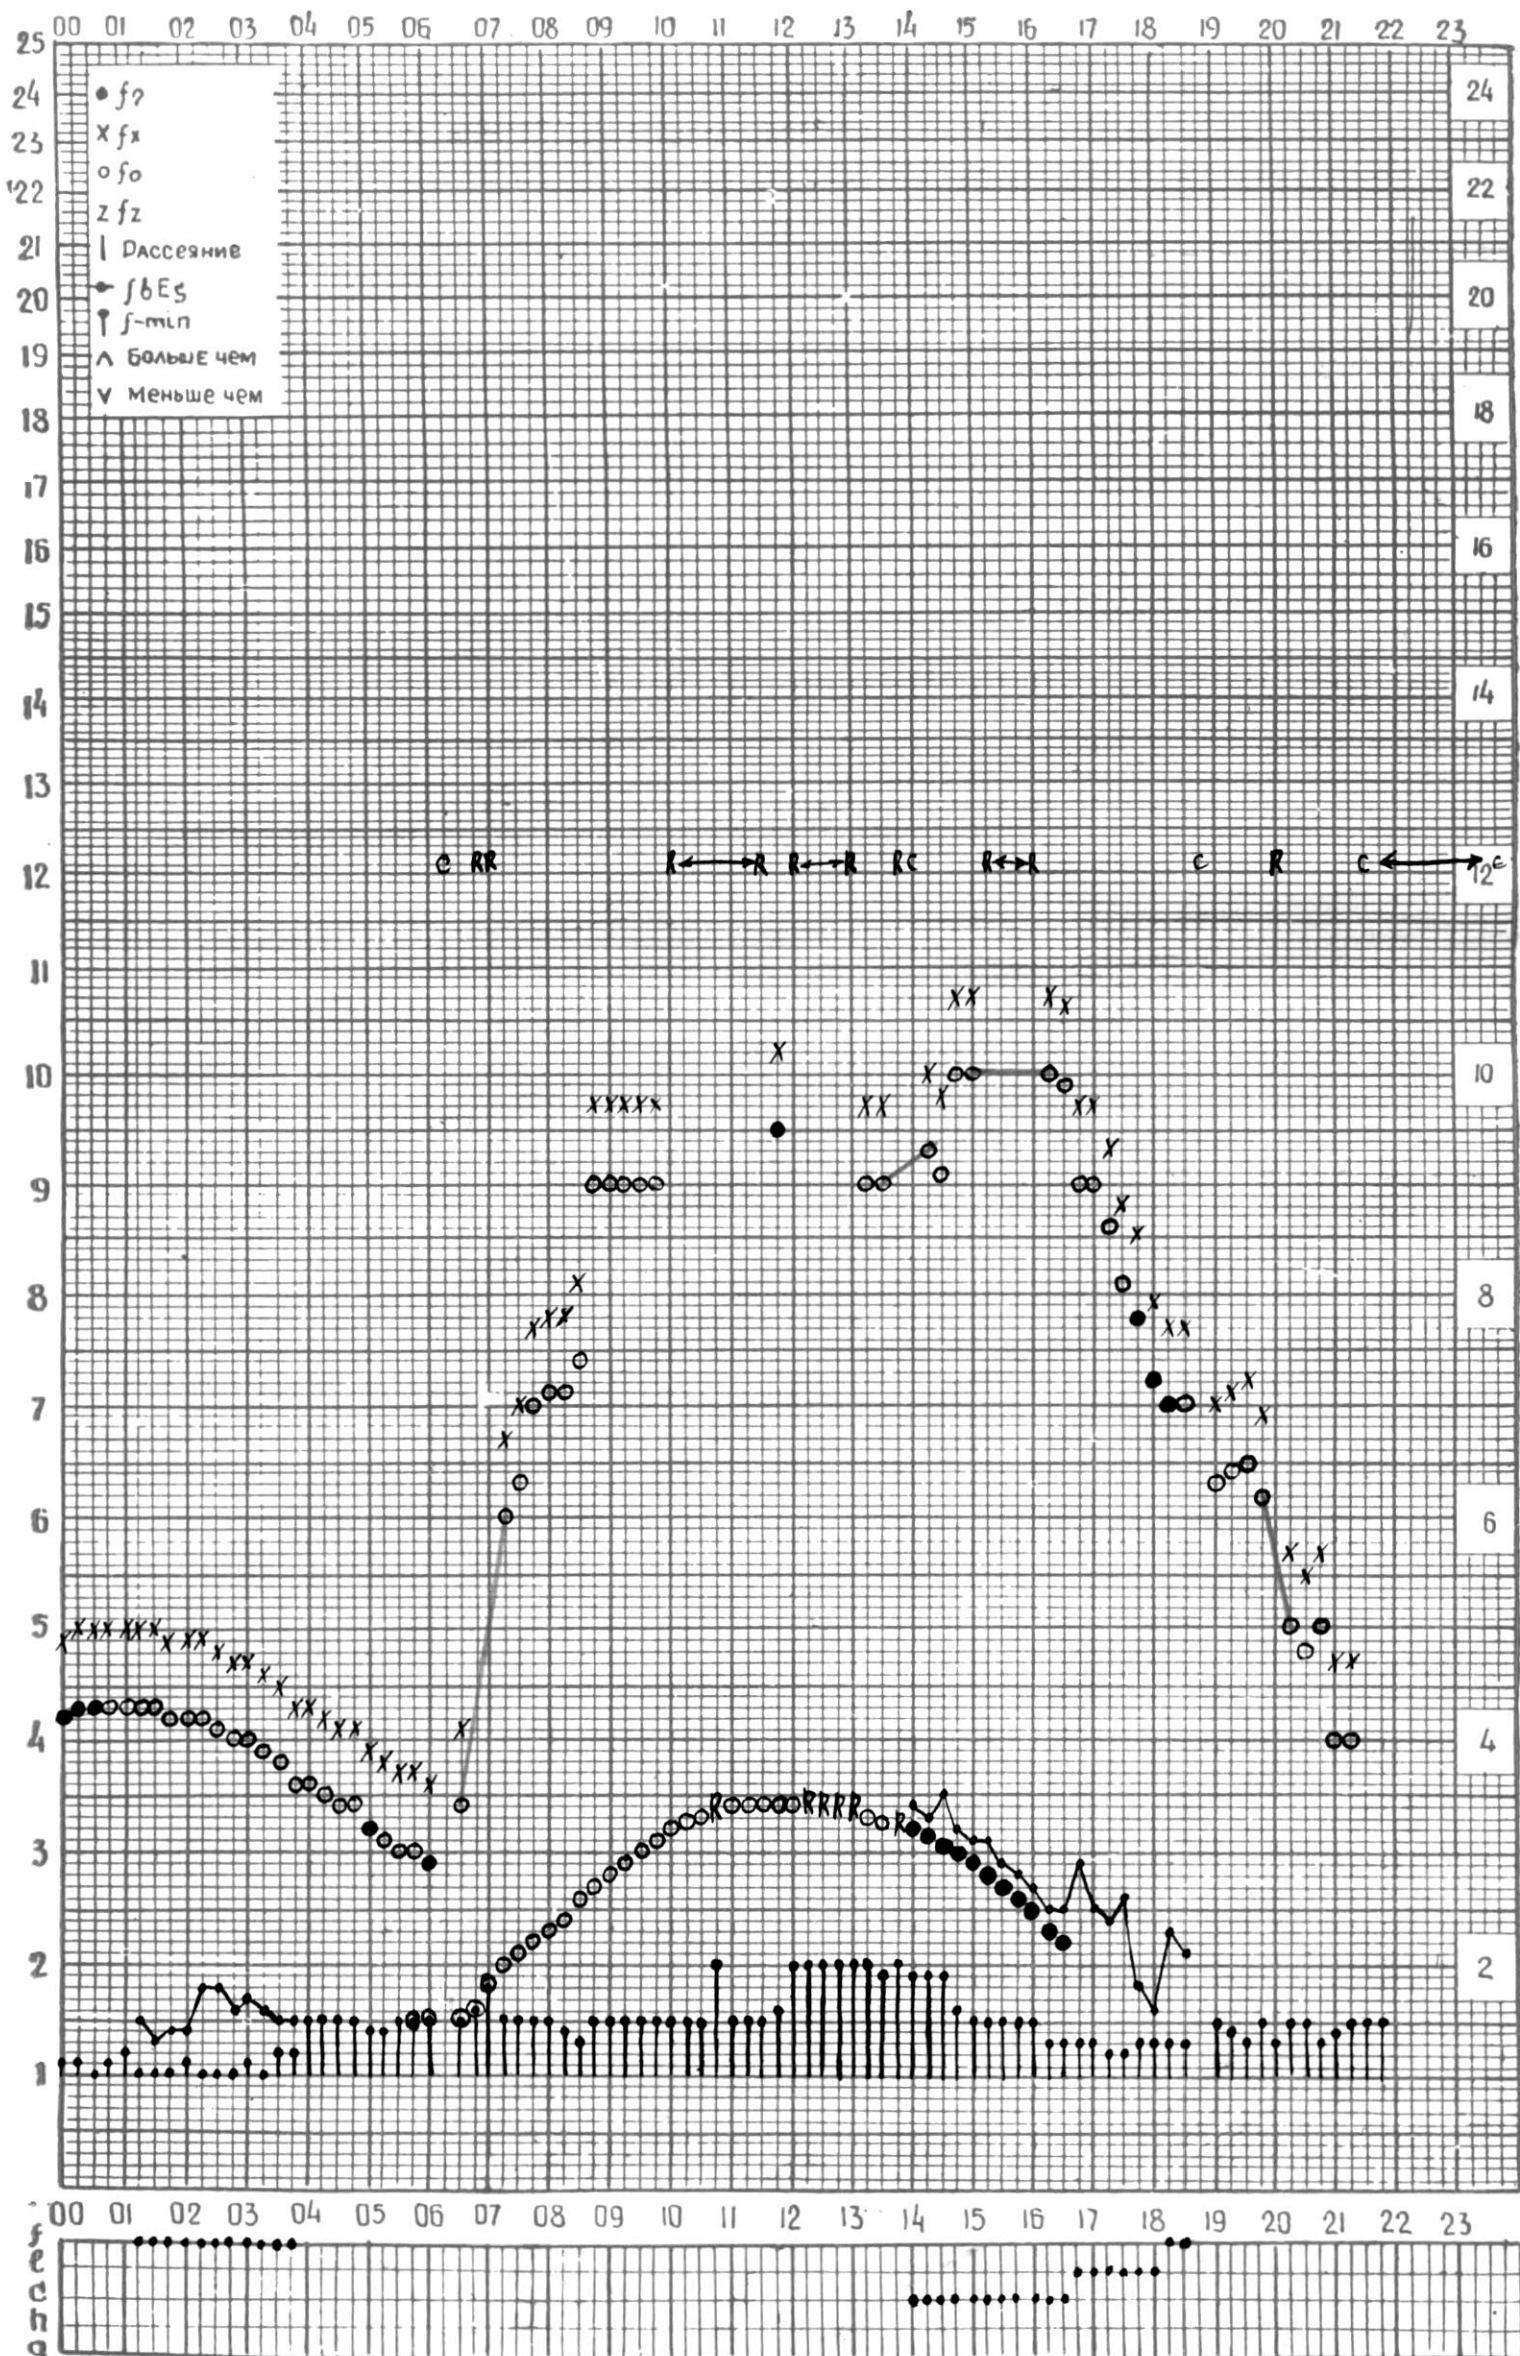

МЕЖДУНАРОДНЫЙ ГОД

АКТИВНОГО СОЛНЦА

ВРЕМЯ 45° E

станция Тбилиси f — график ионосферных данных, дата 1 ФЕВРАЛЯ, 1972

МЕЖДУНАРОДНЫЙ ГОД

АКТИВНОГО СОЛНЦА

ВРЕМЯ 45° E

станция Тбилиси f — график ионосферных данных, дата 2 ФЕВРАЛЯ, 1972.

МЕЖДУНАРОДНЫЙ ГОД

АКТИВНОГО СОЛНЦА

ВРЕМЯ 45° E

станция Тбилиси I — график ионосферных данных, дата 4 ФЕВРАЛЬ, 1972

МЕЖДУНАРОДНЫЙ ГОД

АКТИВНОГО СОЛНЦА

ВРЕМЯ 45° E

станция Тбилиси f — график ионосферных данных, дата 7 ФЕВРАЛЯ, 1972

КЭМ ОТСЧИТАНО Н.ТИВИШВИЛИ.

МЕЖДУНАРОДНЫЙ ГОД

АКТИВНОГО СОЛНЦА

ВРЕМЯ 45° Е

станция Тбилиси I — график ионосферных данных, дата 19 ФЕВРАЛЯ, 1972

МЕЖДУНАРОДНЫЙ ГОД

АКТИВНОГО СОЛНЦА

ВРЕМЯ 45° E

станция Тбилиси f — график ионосферных данных, дата 20 ФЕВРАЛЯ, 1972

КЭМ ОТСЧИТАНО ТИВИШВИЛИ.

МЕЖДУНАРОДНЫЙ ГОД

АКТИВНОГО СОЛНЦА

ВРЕМЯ 45° E

станция Тбилиси I — график ионосферных данных, дата 21 ФЕВРАЛЯ, 1972