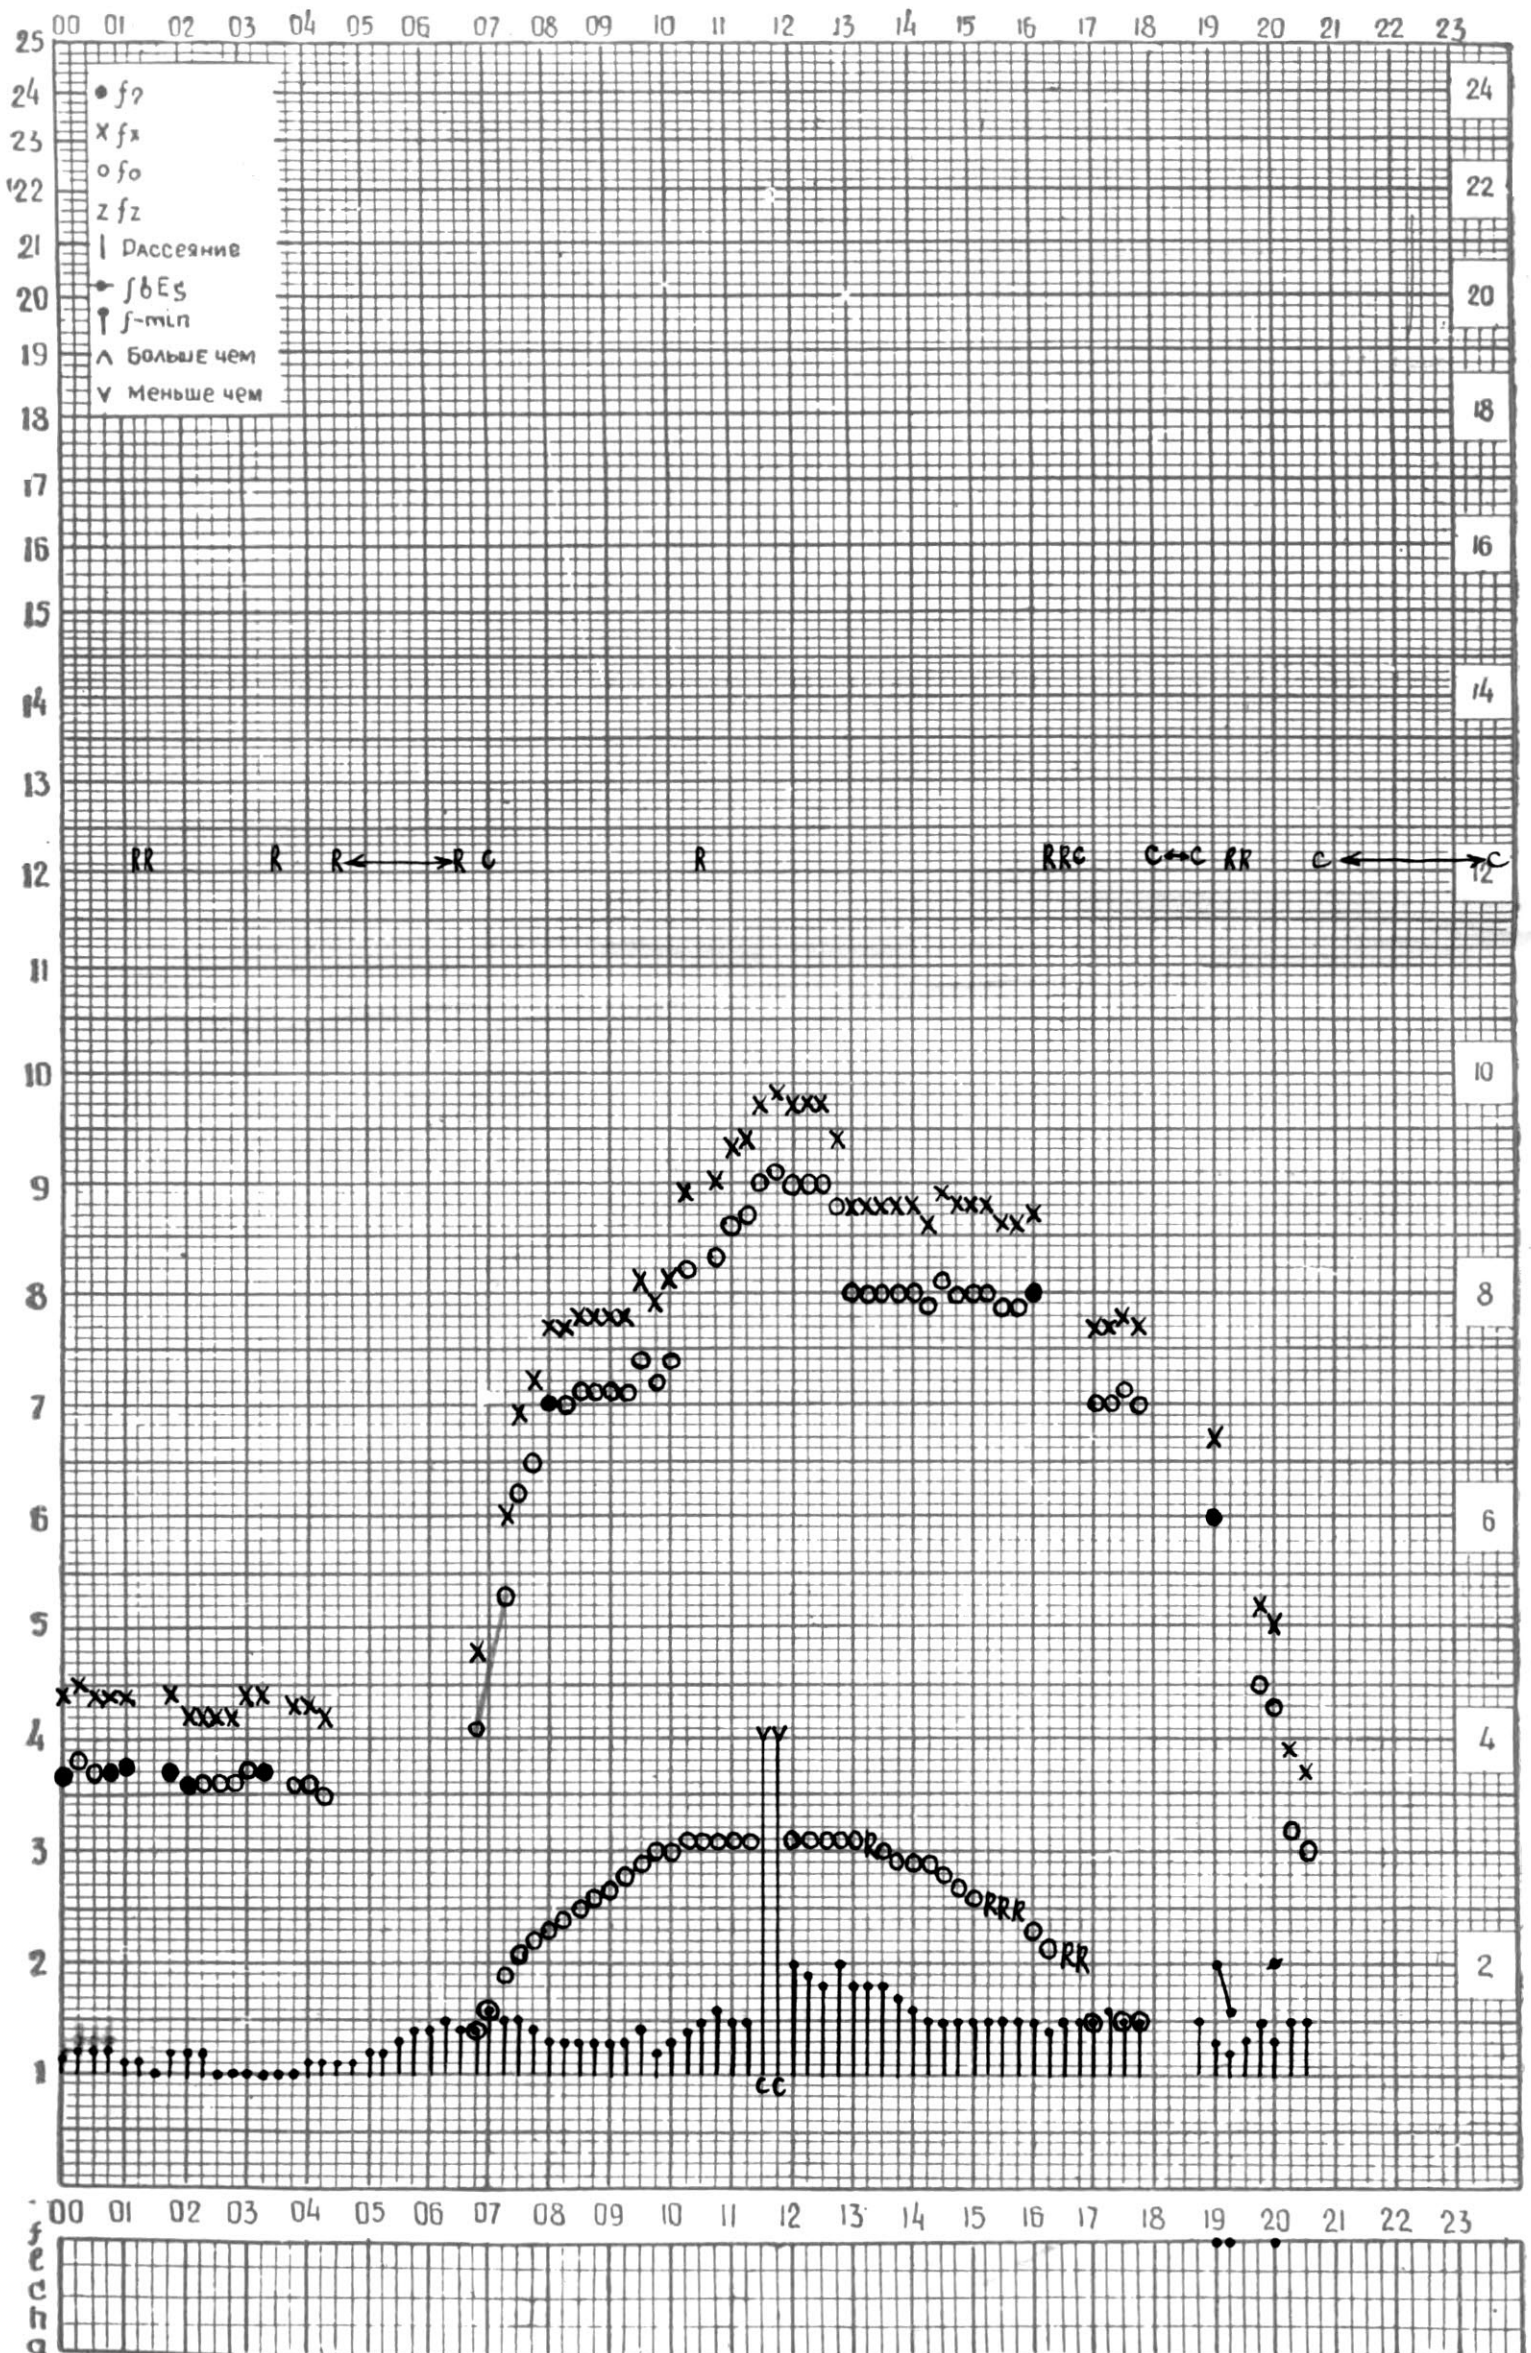

МЕЖДУНАРОДНЫЙ ГОД

АКТИВНОГО СОЛНЦА

ВРЕМЯ 45° E

станция Тбилиси f — график ионосферных данных, дата 1 ФЕВРАЛЯ, 1972

МЕЖДУНАРОДНЫЙ ГОД

АКТИВНОГО СОЛНЦА

ВРЕМЯ 45° E

станция Тбилиси f — график ионосферных данных, дата 2 ФЕВРАЛЯ, 1972.

МЕЖДУНАРОДНЫЙ ГОД

АКТИВНОГО СОЛНЦА

ВРЕМЯ 45° E

станция Тбилиси I — график ионосферных данных, дата 4 ФЕВРАЛЬ, 1972

МЕЖДУНАРОДНЫЙ ГОД

АКТИВНОГО СОЛНЦА

ВРЕМЯ 45° E

станция Тбилиси f — график ионосферных данных, дата 7 ФЕВРАЛЯ, 1972

МЕЖДУНАРОДНЫЙ ГОД

АКТИВНОГО СОЛНЦА

ВРЕМЯ 45° E

станция Тбилиси I — график ионосферных данных, дата 10 ФЕВРАЛЯ, 1972

МЕЖДУНАРОДНЫЙ ГОД

АКТИВНОГО СОЛНЦА

ВРЕМЯ 45° Е

станция Тбилиси I — график ионосферных данных, дата 11 ФЕВРАЛЯ, 1972

МЕЖДУНАРОДНЫЙ ГОД

АКТИВНОГО СОЛНЦА

ВРЕМЯ 45° E

станция Тбилиси f — график ионосферных данных, дата 12 ФЕВРАЛЯ, 1972

КЕМ ОТСЧИТАНО АБУАШВИЛИ

МЕЖДУНАРОДНЫЙ ГОД  
 АКТИВНОГО СОЛНЦА

ВРЕМЯ 45° E

станция Тбилиси i — график ионосферных данных, дата 13 ФЕВРАЛЯ, 1972