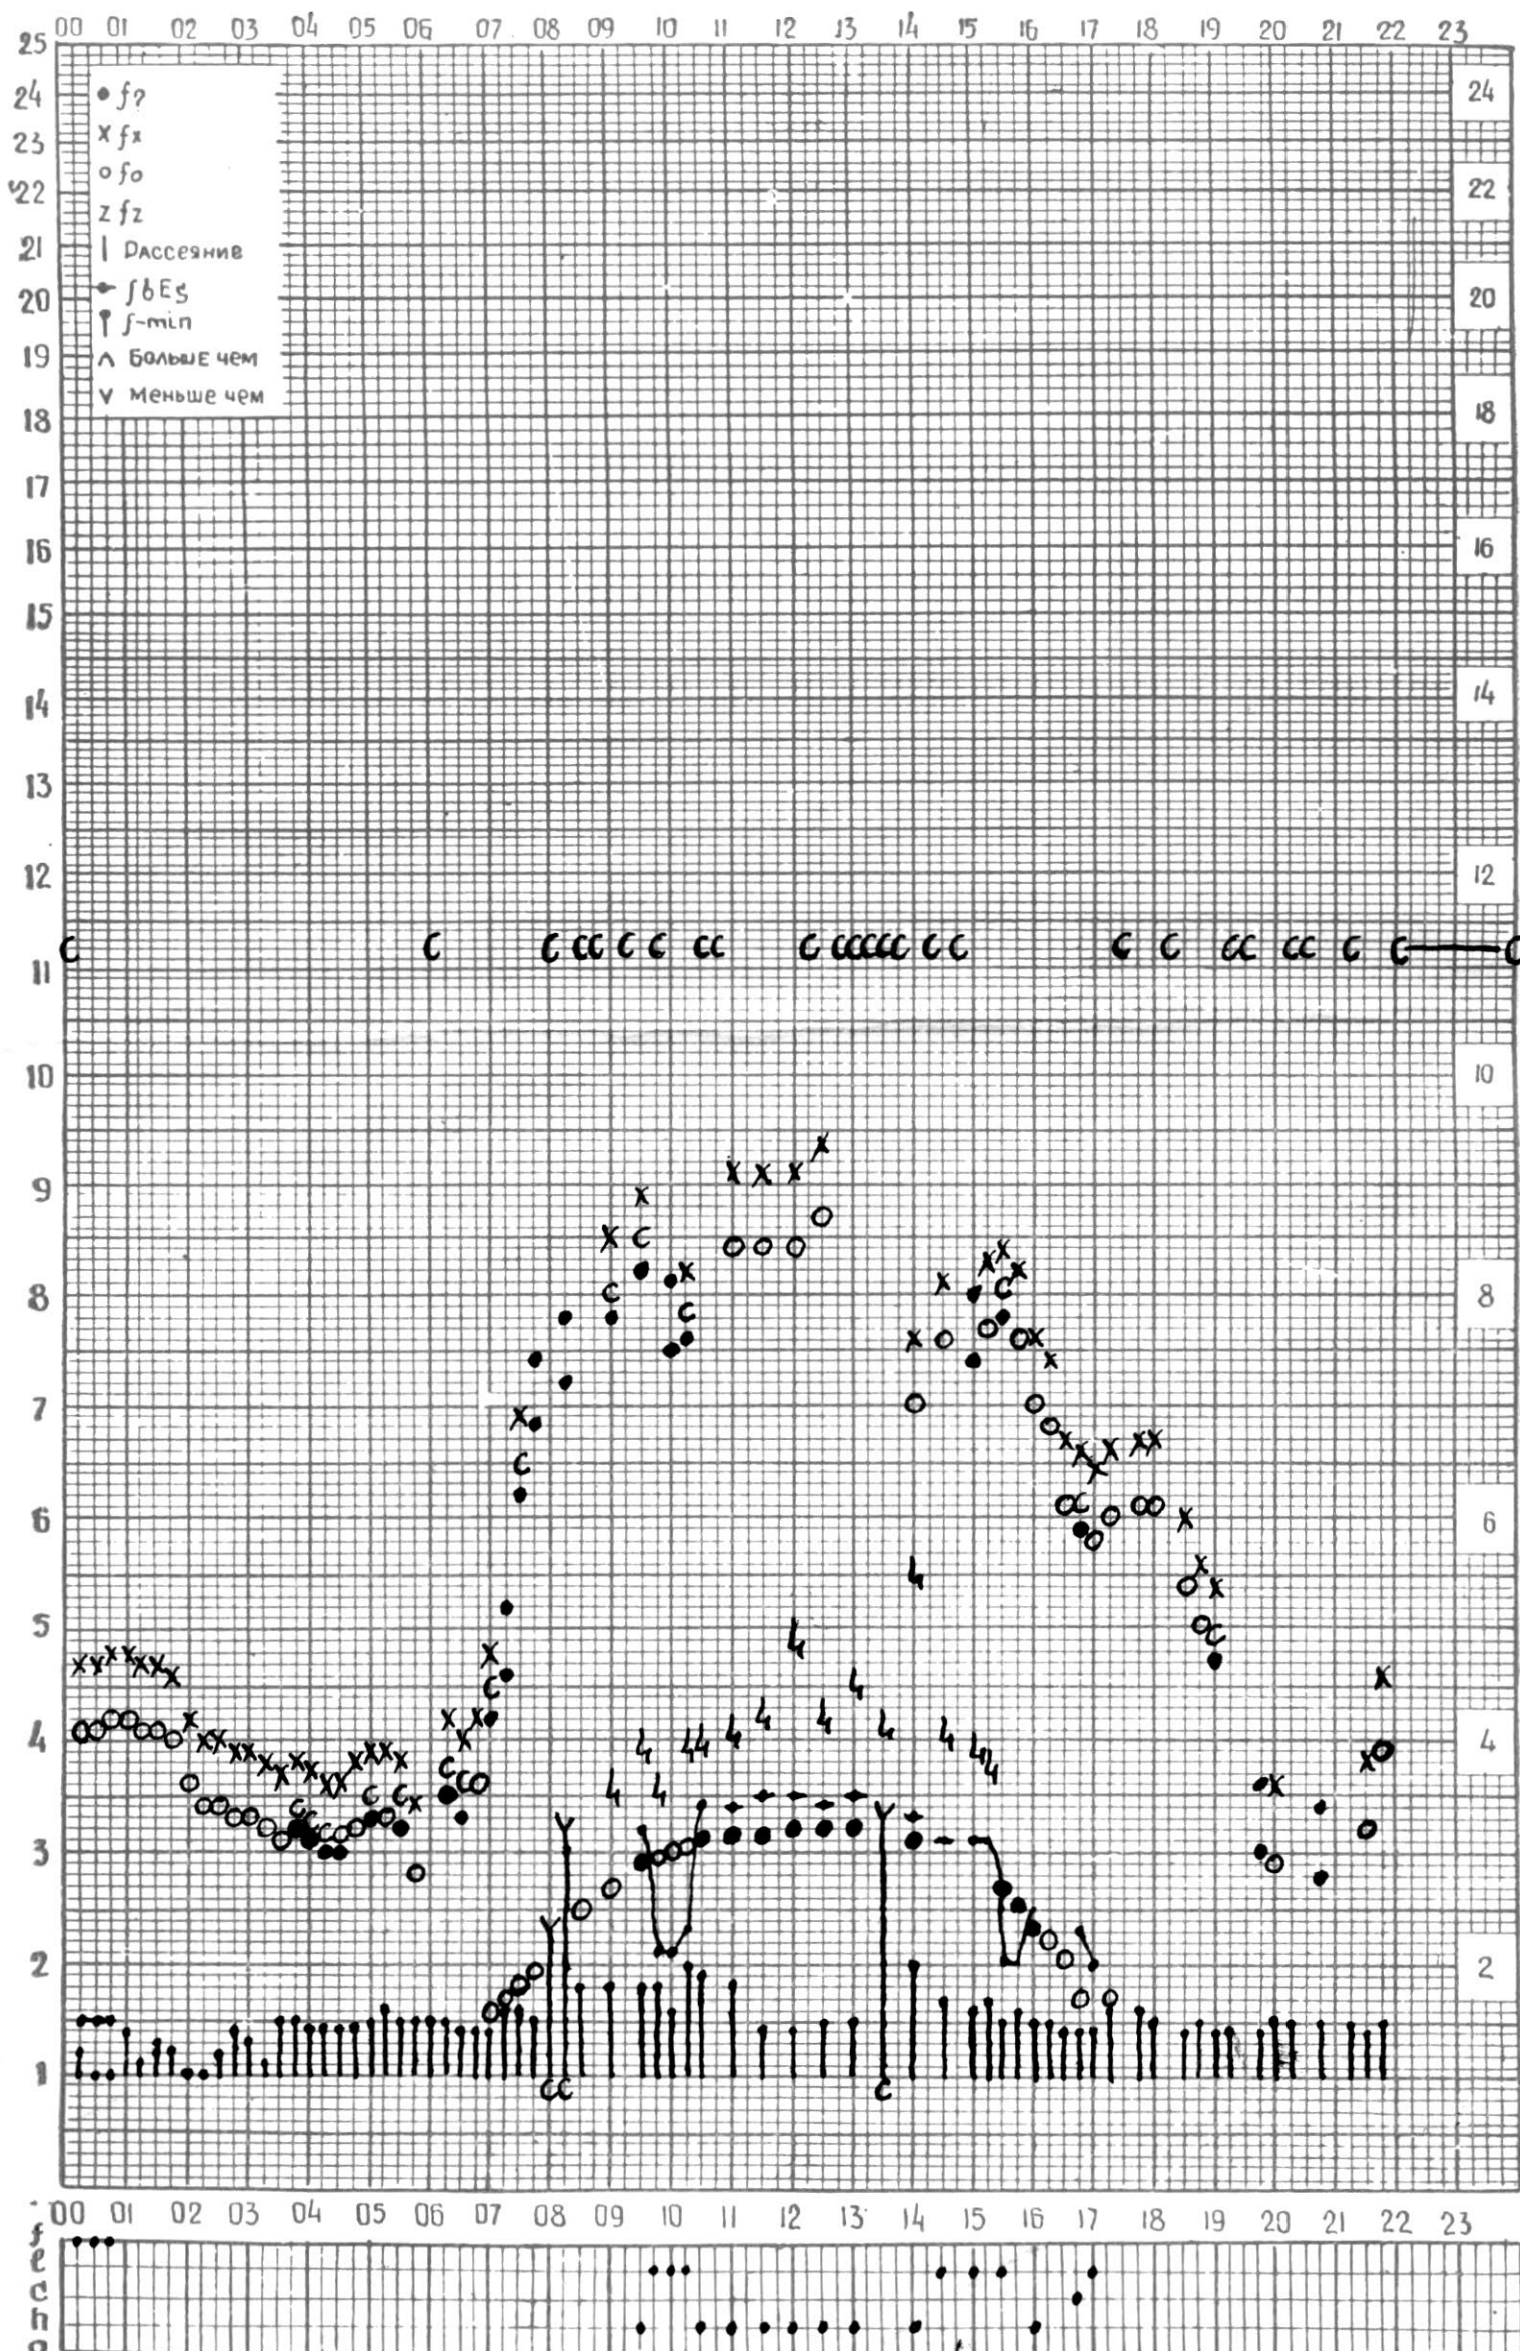

МЕЖДУНАРОДНЫЙ ГОД

АКТИВНОГО СОЛНЦА

ВРЕМЯ 45° E

станция Тбилиси f — график ионосферных данных, дата 1 ФЕВРАЛЯ, 1972

МЕЖДУНАРОДНЫЙ ГОД

АКТИВНОГО СОЛНЦА

ВРЕМЯ 45° E

станция Тбилиси f — график ионосферных данных, дата 2 ФЕВРАЛЯ, 1972.

МЕЖДУНАРОДНЫЙ ГОД

АКТИВНОГО СОЛНЦА

ВРЕМЯ 45° E

станция Тбилиси I — график ионосферных данных, дата 4 ФЕВРАЛЬ, 1972

МЕЖДУНАРОДНЫЙ ГОД

АКТИВНОГО СОЛНЦА

ВРЕМЯ 45° E

станция Тбилиси f — график ионосферных данных, дата 7 ФЕВРАЛЯ, 1972

МЕЖДУНАРОДНЫЙ ГОД

АКТИВНОГО СОЛНЦА

ВРЕМЯ 45° E

станция Тбилиси I — график ионосферных данных, дата 8 ФЕВРАЛЯ, 1972

МЕЖДУНАРОДНЫЙ ГОД

АКТИВНОГО СОЛНЦА

ВРЕМЯ 45° E

станция Тбилиси і — график ионосферных данных, дата 9 ФЕВРАЛЯ, 1972

МЕЖДУНАРОДНЫЙ ГОД

АКТИВНОГО СОЛНЦА

ВРЕМЯ 45° E

станция Тбилиси I — график ионосферных данных, дата 10 ФЕВРАЛЯ, 1972

МЕЖДУНАРОДНЫЙ ГОД

АКТИВНОГО СОЛНЦА

ВРЕМЯ 45° Е

станция Тбилиси I — график ионосферных данных, дата 11 ФЕВРАЛЯ, 1972