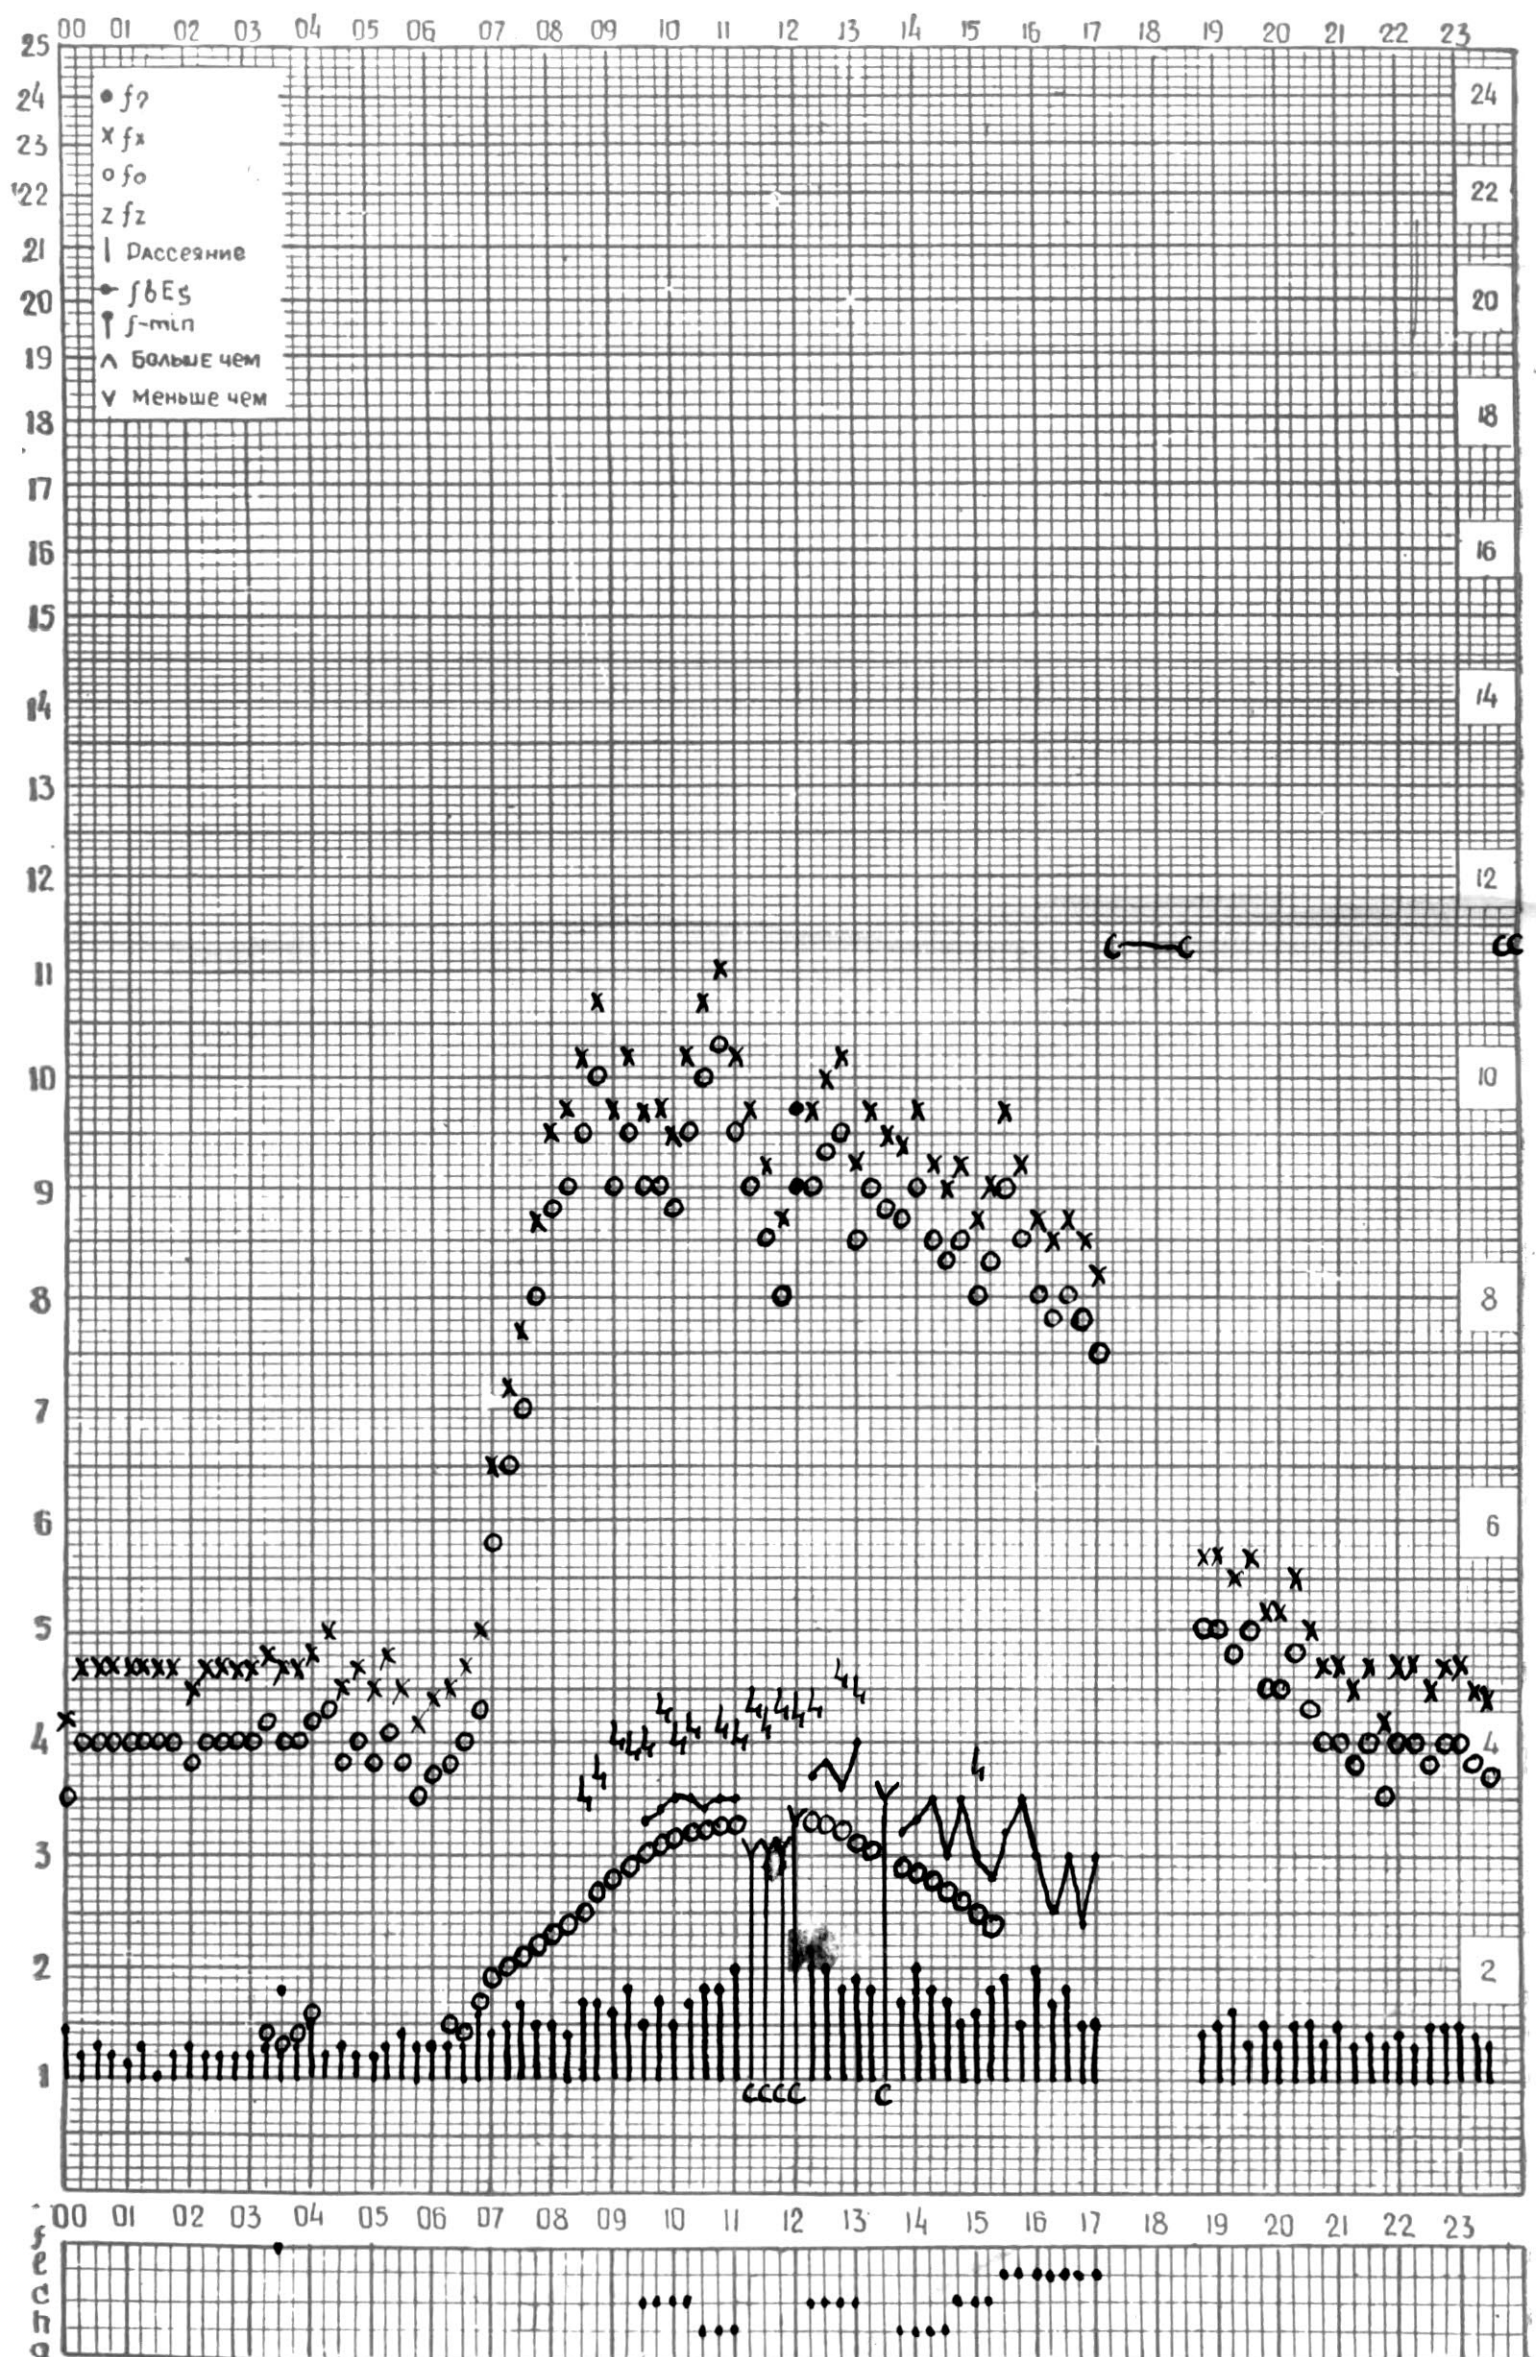

МЕЖДУНАРОДНЫЙ ГОД

АКТИВНОГО СОЛНЦА

ВРЕМЯ 45° E

станция Тбилиси I — график ионосферных данных, дата 26 ФЕВРАЛЯ, 1972