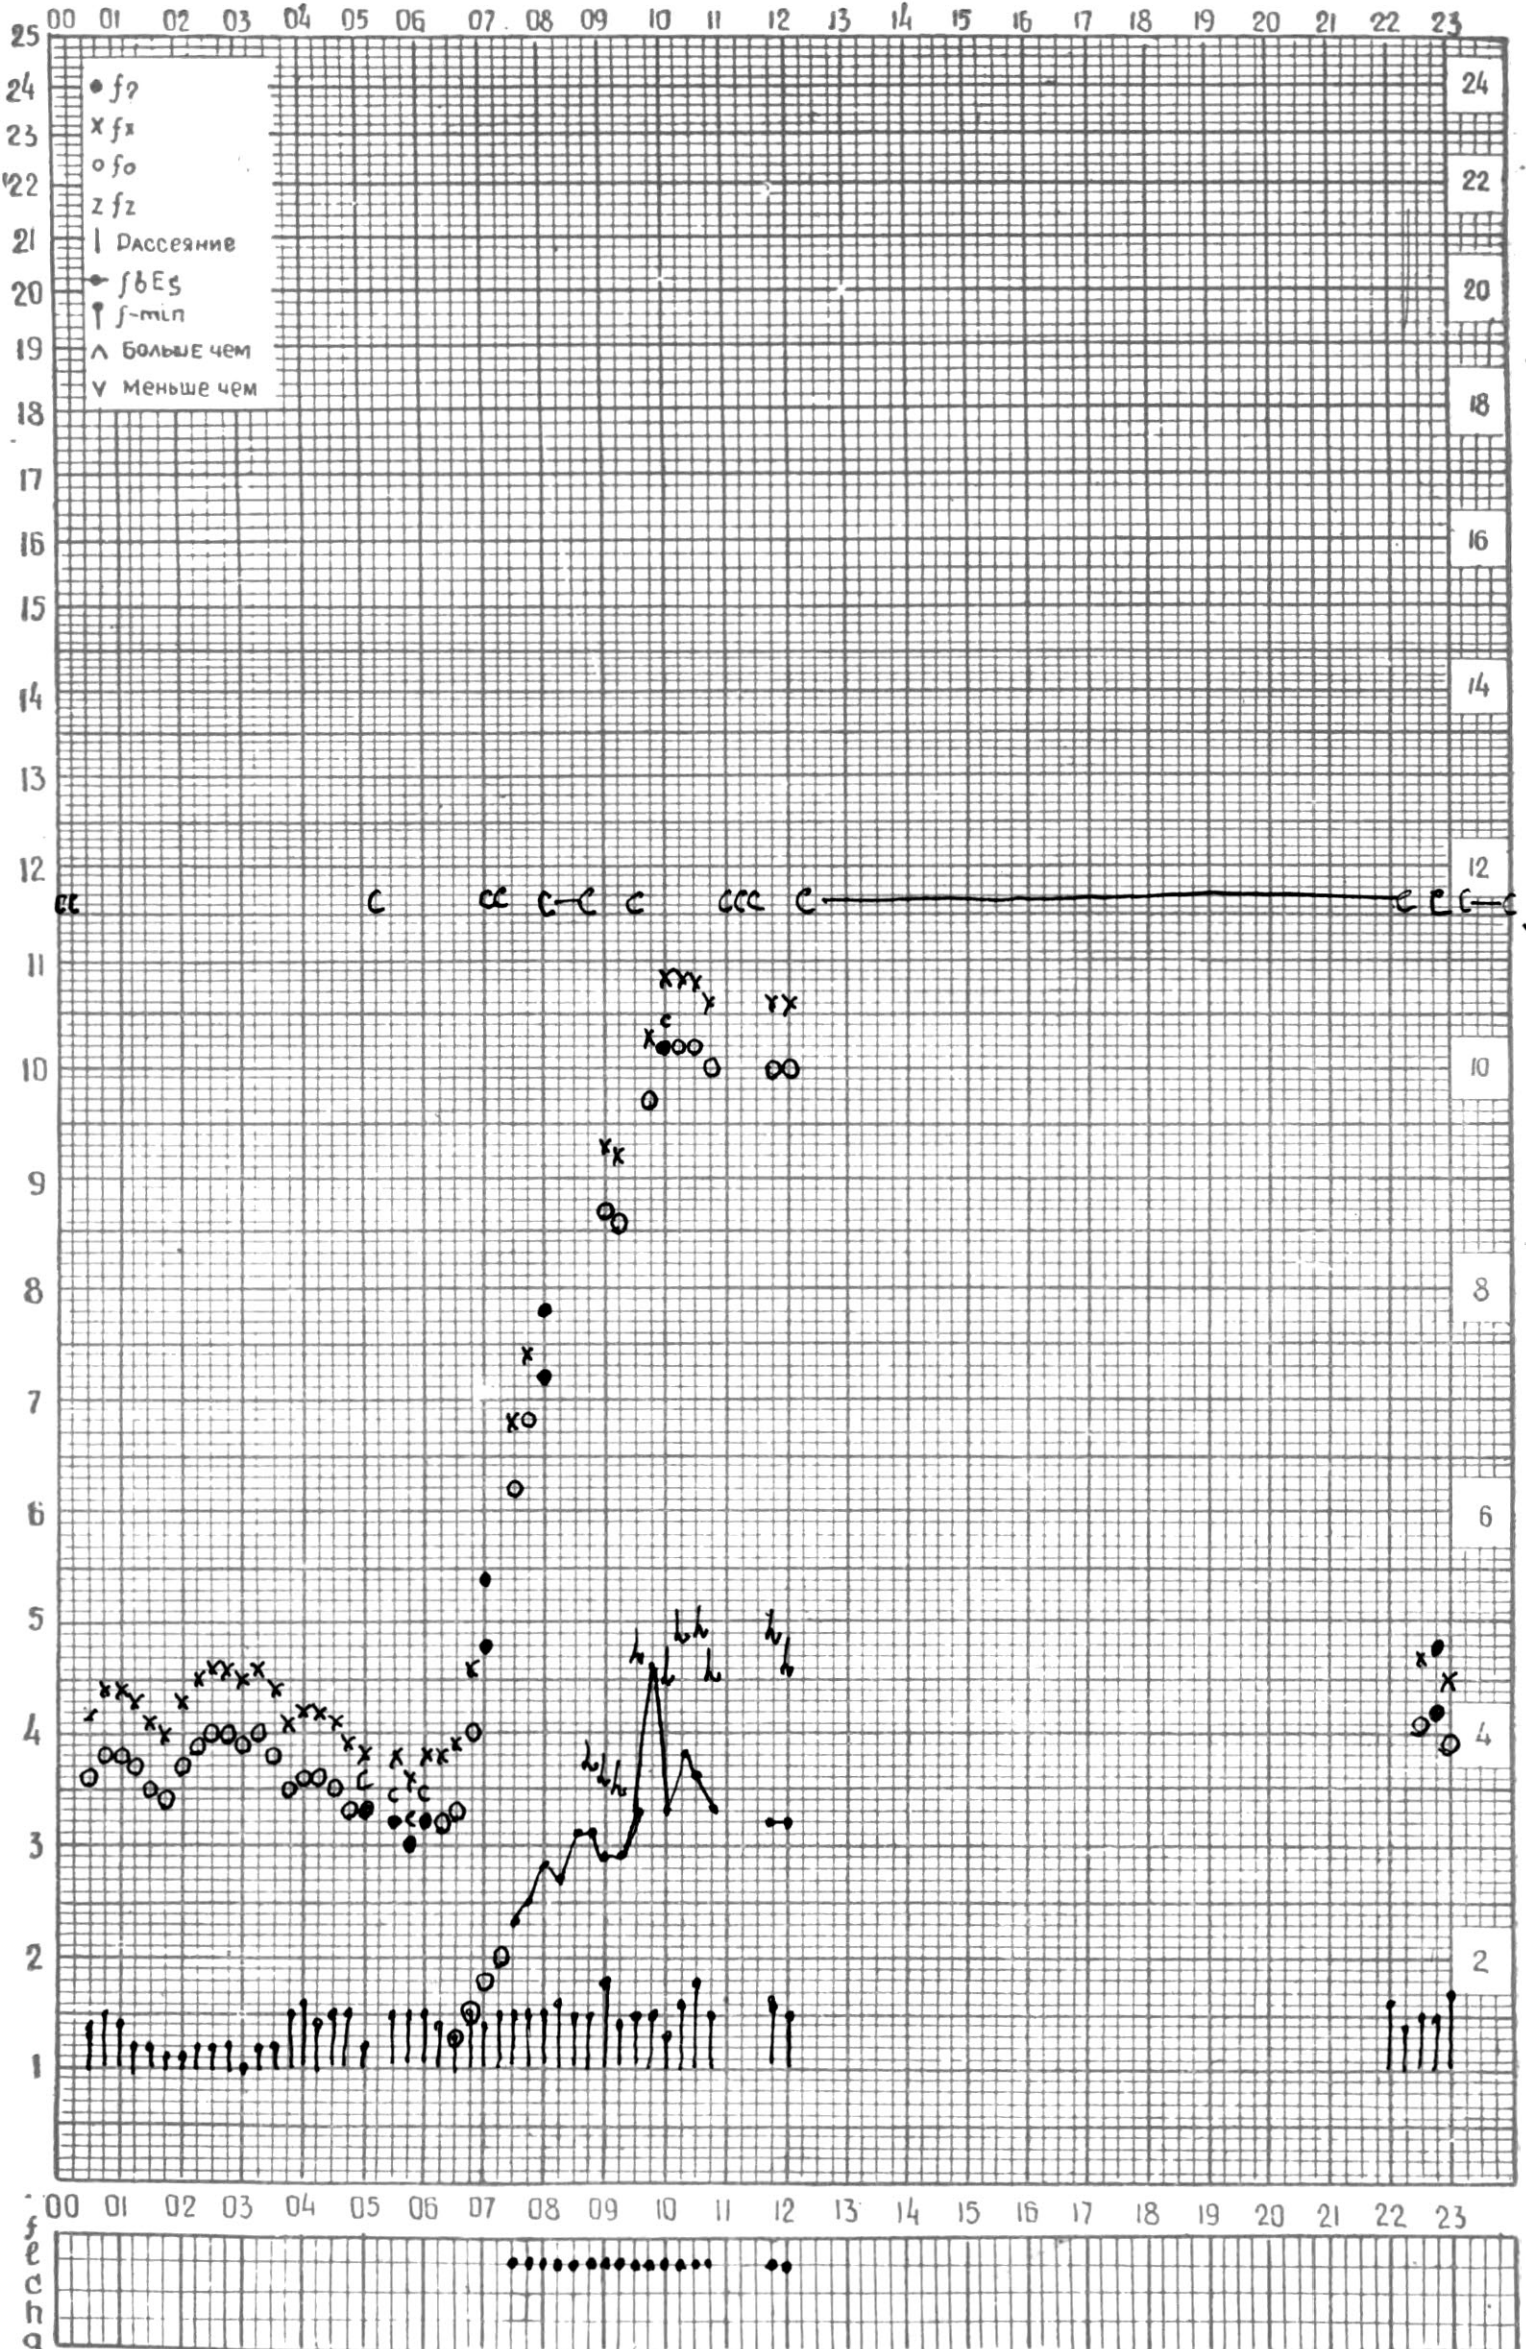

МЕЖДУНАРОДНЫЙ ГОД

АКТИВНОГО СОЛНЦА

ВРЕМЯ 45° E

станция Тбилиси f — график ионосферных данных, дата 1 ФЕВРАЛЯ, 1972

МЕЖДУНАРОДНЫЙ ГОД

АКТИВНОГО СОЛНЦА

ВРЕМЯ 45° E

станция Тбилиси f — график ионосферных данных, дата 2 ФЕВРАЛЯ, 1972.

МЕЖДУНАРОДНЫЙ ГОД

АКТИВНОГО СОЛНЦА

ВРЕМЯ 45° E

станция Тбилиси I — график ионосферных данных, дата 4 ФЕВРАЛЬ, 1972

МЕЖДУНАРОДНЫЙ ГОД

АКТИВНОГО СОЛНЦА

ВРЕМЯ 45° E

станция Тбилиси f — график ионосферных данных, дата 7 ФЕВРАЛЯ, 1972

МЕЖДУНАРОДНЫЙ ГОД

АКТИВНОГО СОЛНЦА

ВРЕМЯ 45° E

станция Тбилиси I — график ионосферных данных, дата 10 ФЕВРАЛЯ, 1972

МЕЖДУНАРОДНЫЙ ГОД

АКТИВНОГО СОЛНЦА

ВРЕМЯ 45° Е

станция Тбилиси I — график ионосферных данных, дата 11 ФЕВРАЛЯ, 1972

МЕЖДУНАРОДНЫЙ ГОД  
АКТИВНОГО СОЛНЦА

ВРЕМЯ 45° E

станция Тбилиси I — график ионосферных данных, дата 14 ФЕВРАЛЯ, 1972

МЕЖДУНАРОДНЫЙ ГОД

АКТИВНОГО СОЛНЦА

ВРЕМЯ 45° E

станция Тбилиси I — график ионосферных данных, дата 15 ФЕВРАЛЯ, 1972