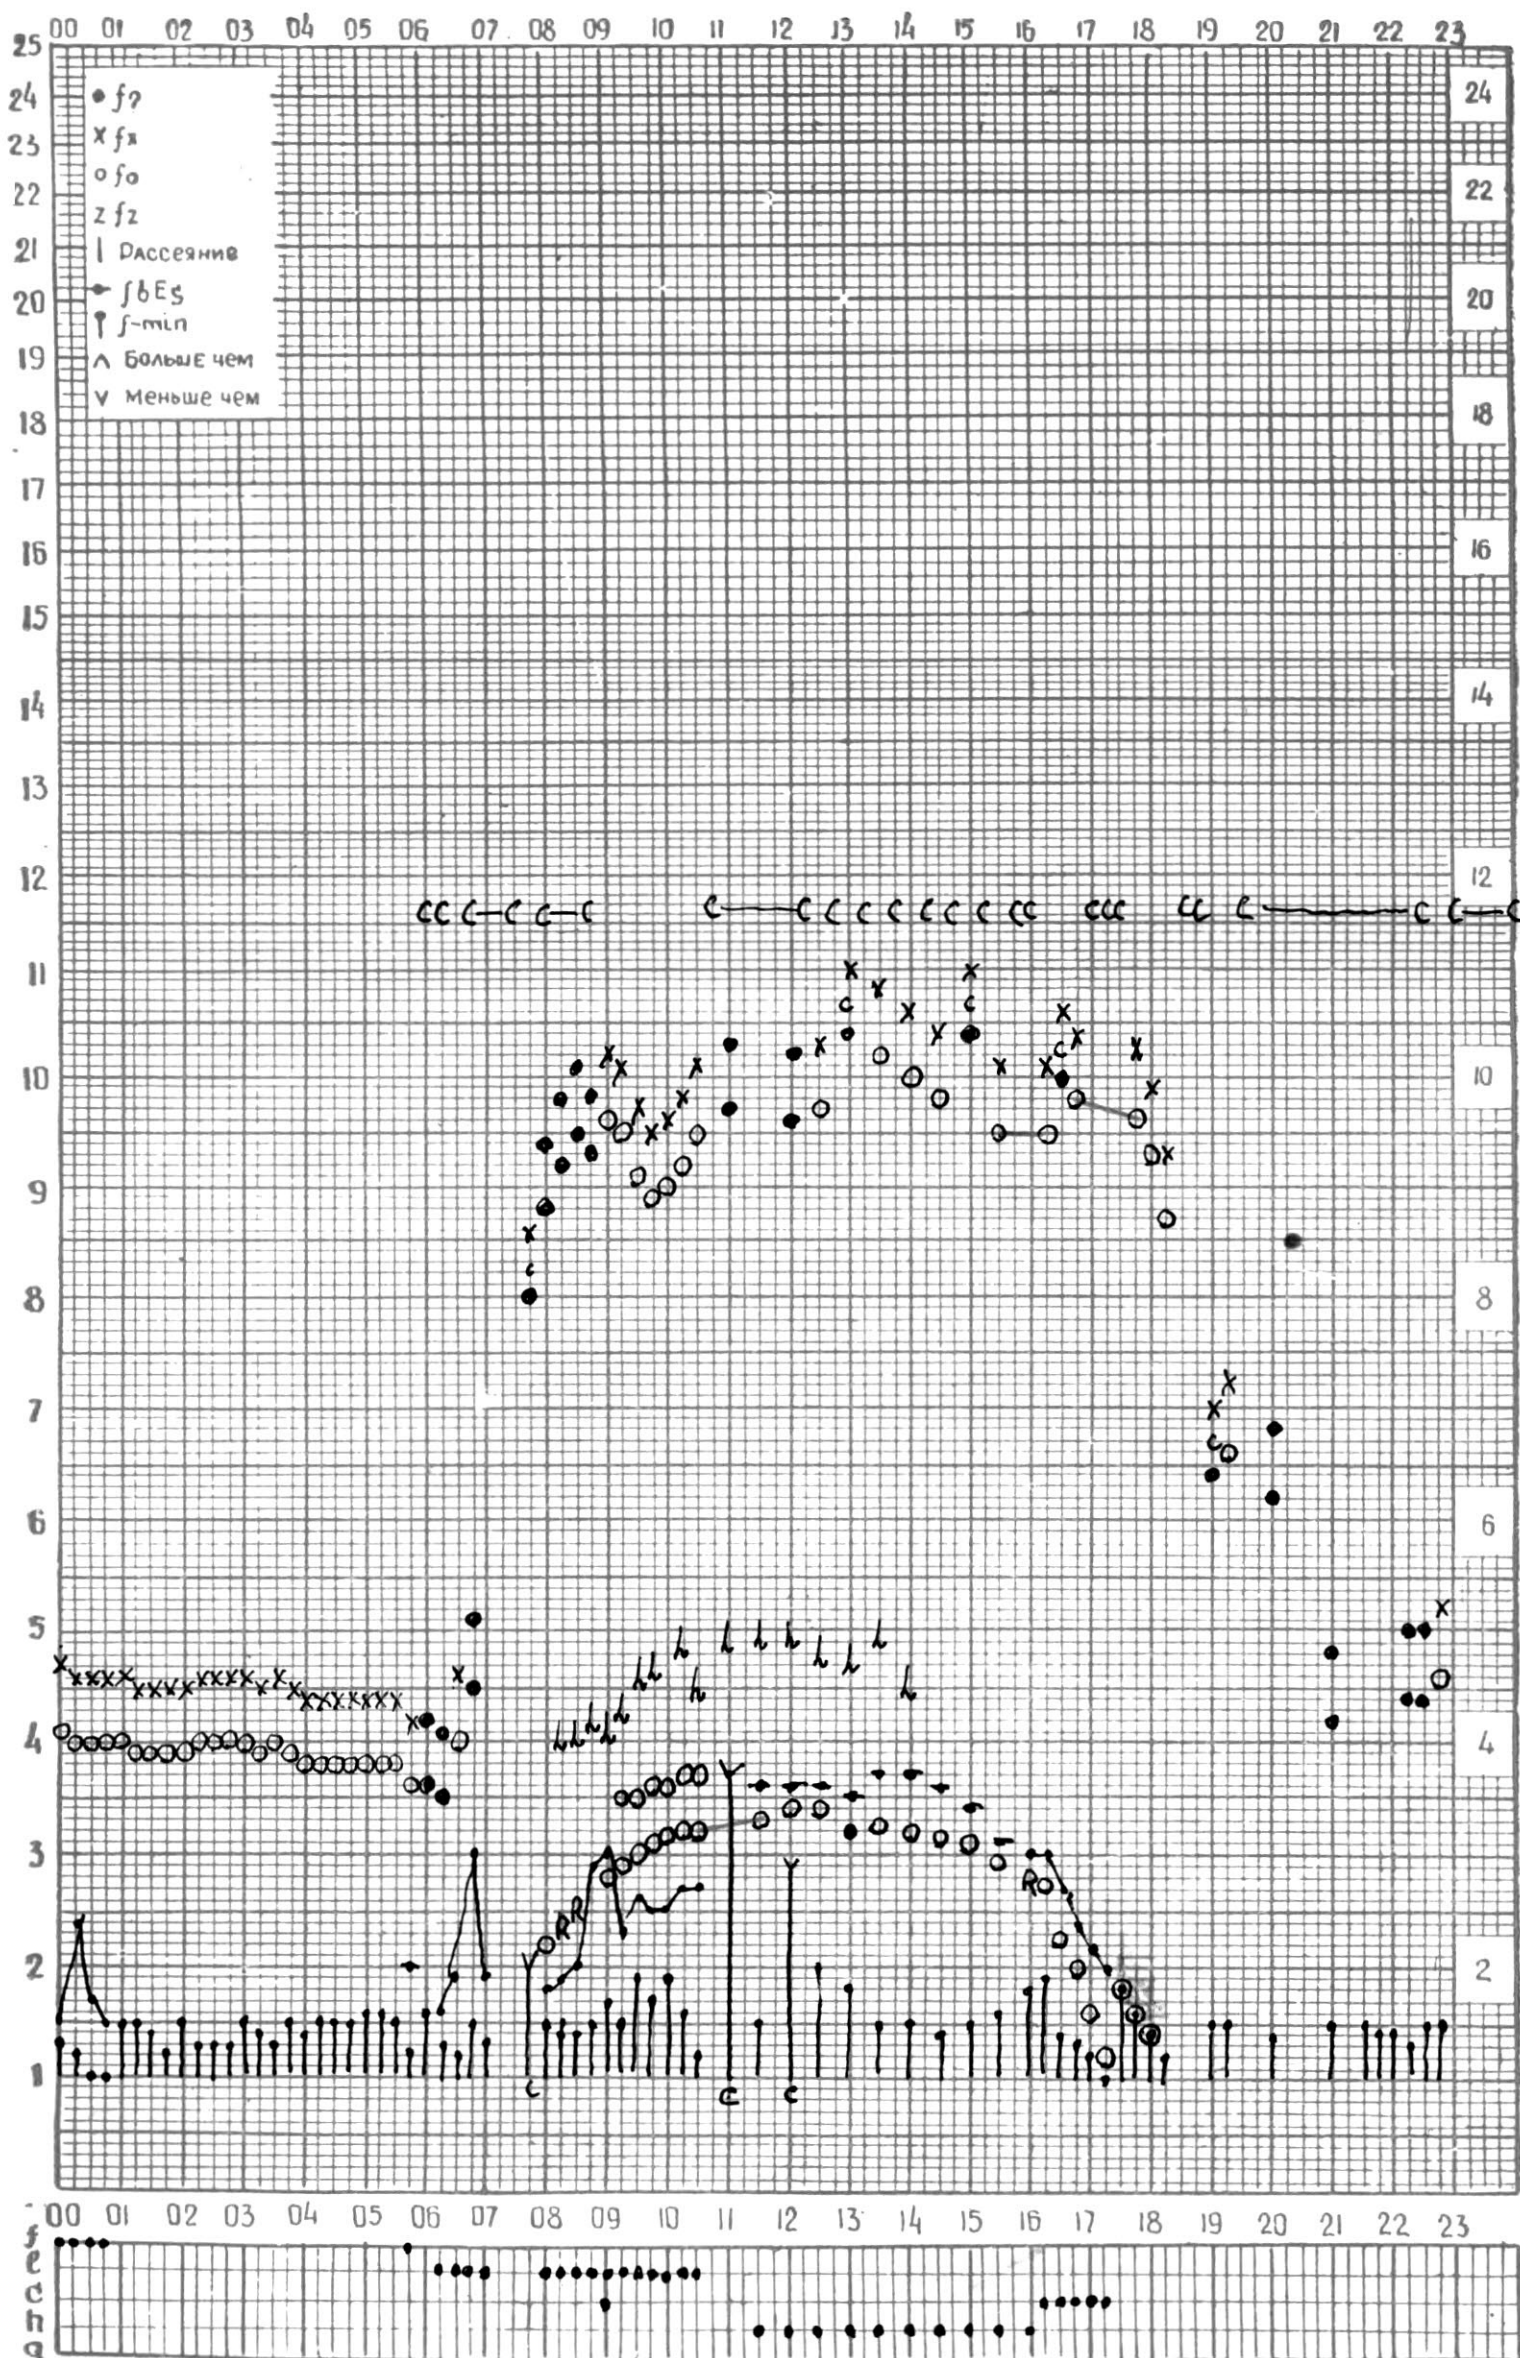

МЕЖДУНАРОДНЫЙ ГОД

АКТИВНОГО СОЛНЦА

ВРЕМЯ 45° E

станция Тбилиси I — график ионосферных данных, дата 24 ФЕВРАЛЯ, 1972