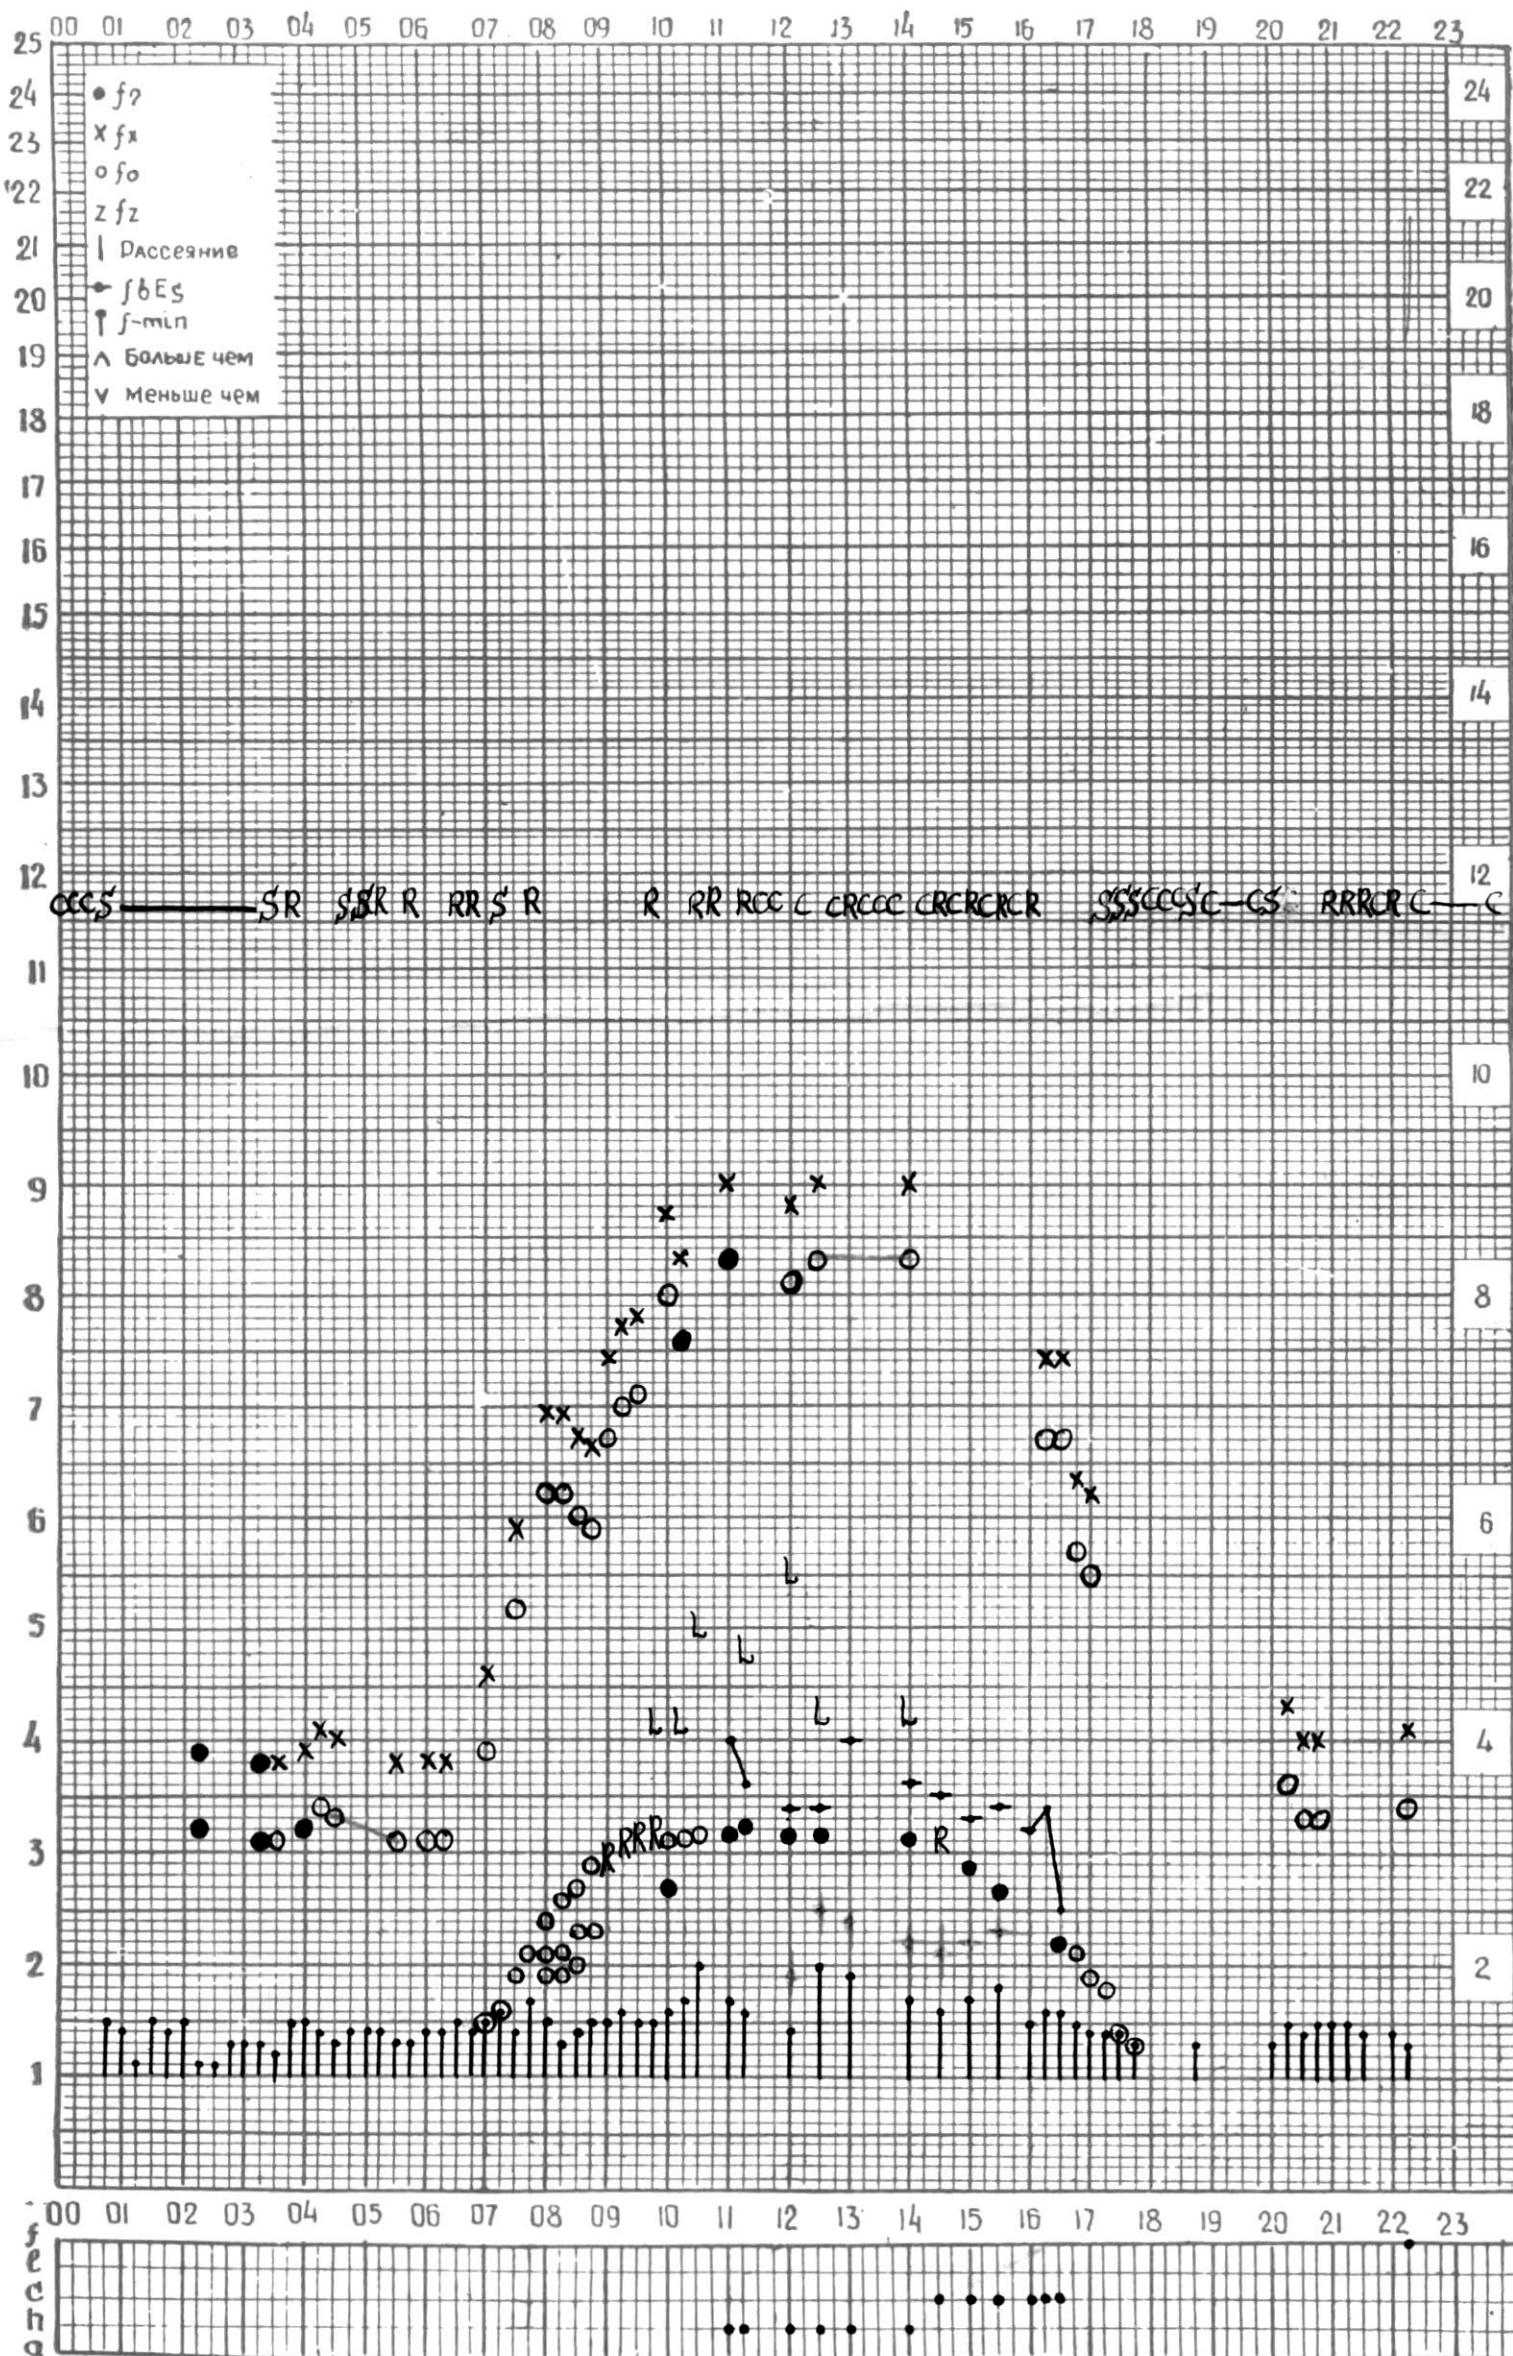

МЕЖДУНАРОДНЫЙ ГОД

АКТИВНОГО СОЛНЦА

ВРЕМЯ 45° E

станция Тбилиси f — график ионосферных данных, дата 1 ФЕВРАЛЯ, 1972

МЕЖДУНАРОДНЫЙ ГОД

АКТИВНОГО СОЛНЦА

ВРЕМЯ 45° E

станция Тбилиси f — график ионосферных данных, дата 2 ФЕВРАЛЯ, 1972.

МЕЖДУНАРОДНЫЙ ГОД

АКТИВНОГО СОЛНЦА

ВРЕМЯ 45° E

станция Тбилиси I — график ионосферных данных, дата 4 ФЕВРАЛЬ, 1972

МЕЖДУНАРОДНЫЙ ГОД

АКТИВНОГО СОЛНЦА

ВРЕМЯ 45° E

станция Тбилиси f — график ионосферных данных, дата 7 ФЕВРАЛЯ, 1972

МЕЖДУНАРОДНЫЙ ГОД

АКТИВНОГО СОЛНЦА

ВРЕМЯ 45° E

станция Тбилиси I — график ионосферных данных, дата 8 ФЕВРАЛЯ, 1972

МЕЖДУНАРОДНЫЙ ГОД

АКТИВНОГО СОЛНЦА

ВРЕМЯ 45° E

станция Тбилиси і — график ионосферных данных, дата 9 ФЕВРАЛЯ, 1972

МЕЖДУНАРОДНЫЙ ГОД

АКТИВНОГО СОЛНЦА

ВРЕМЯ 45° E

станция Тбилиси I — график ионосферных данных, дата 10 ФЕВРАЛЯ, 1972

МЕЖДУНАРОДНЫЙ ГОД

АКТИВНОГО СОЛНЦА

ВРЕМЯ 45° Е

станция Тбилиси I — график ионосферных данных, дата 11 ФЕВРАЛЯ, 1972