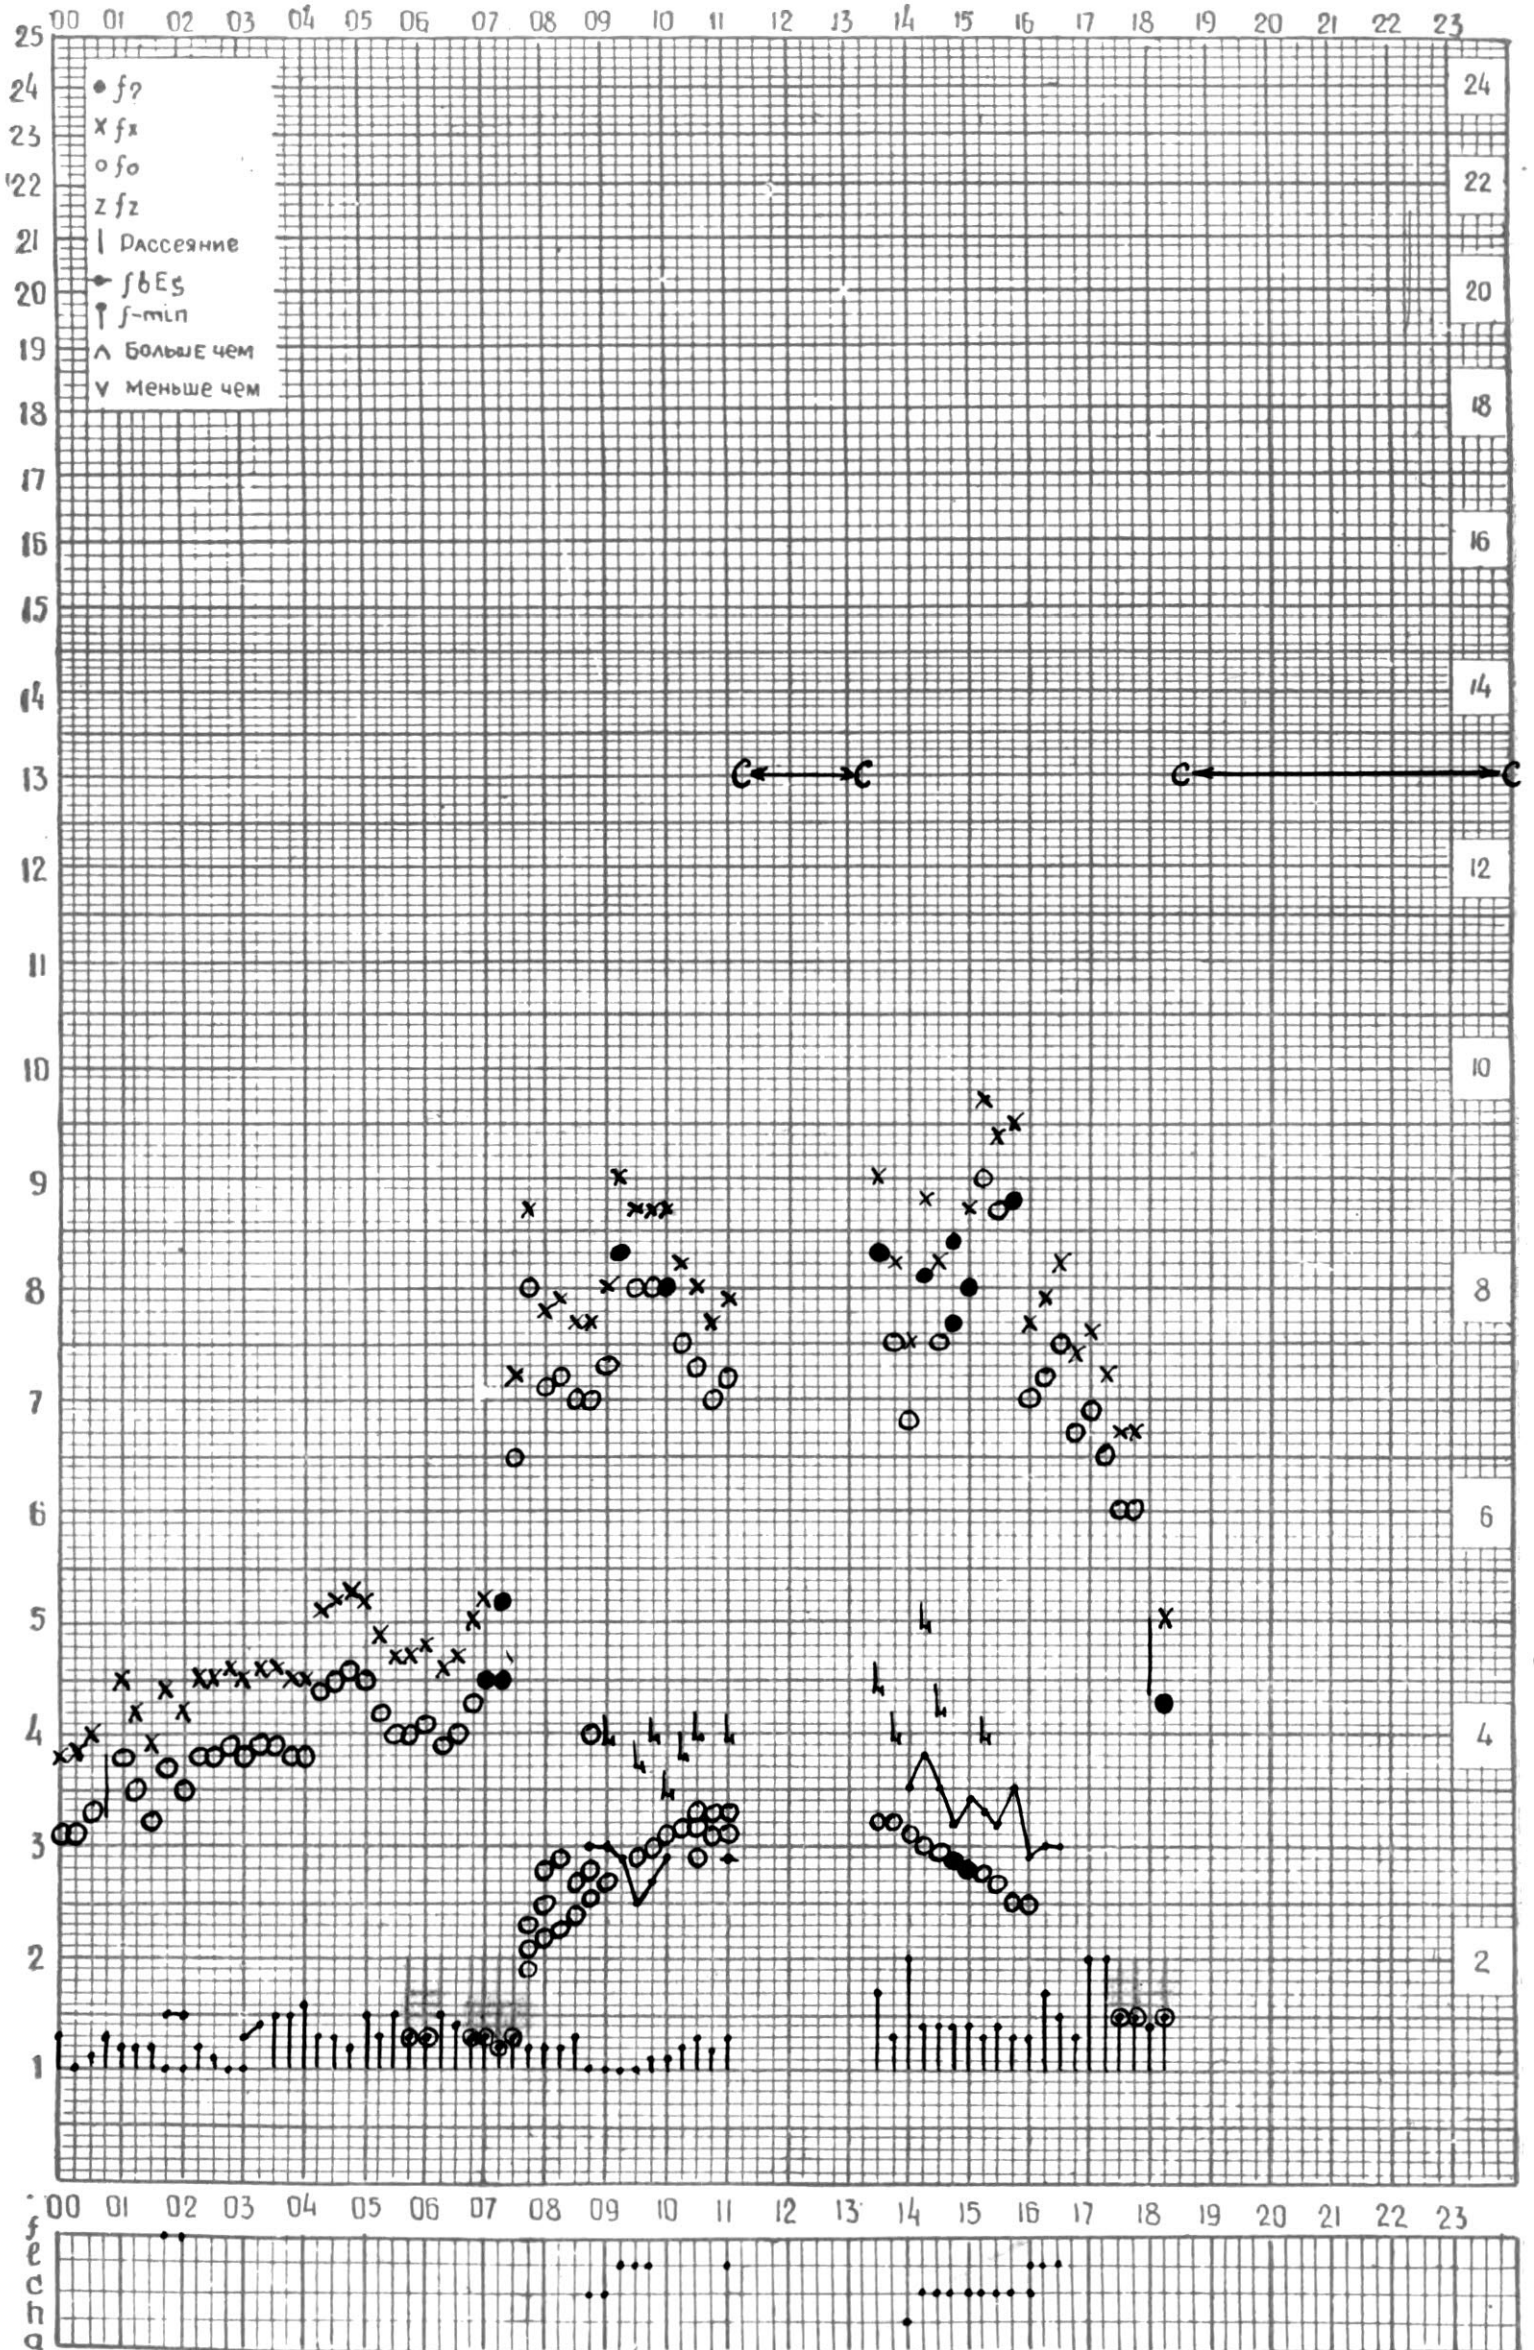

МЕЖДУНАРОДНЫЙ ГОД

АКТИВНОГО СОЛНЦА

ВРЕМЯ 45° E

станция Тбилиси f — график ионосферных данных, дата 1 ФЕВРАЛЯ, 1972

МЕЖДУНАРОДНЫЙ ГОД

АКТИВНОГО СОЛНЦА

ВРЕМЯ 45° E

станция Тбилиси f — график ионосферных данных, дата 2 ФЕВРАЛЯ, 1972.

МЕЖДУНАРОДНЫЙ ГОД

АКТИВНОГО СОЛНЦА

ВРЕМЯ 45° E

станция Тбилиси I — график ионосферных данных, дата 4 ФЕВРАЛЬ, 1972

МЕЖДУНАРОДНЫЙ ГОД

АКТИВНОГО СОЛНЦА

ВРЕМЯ 45° E

станция Тбилиси f — график ионосферных данных, дата 7 ФЕВРАЛЯ, 1972

МЕЖДУНАРОДНЫЙ ГОД

АКТИВНОГО СОЛНЦА

ВРЕМЯ 45° E

станция Тбилиси I — график ионосферных данных, дата 8 ФЕВРАЛЯ, 1972

МЕЖДУНАРОДНЫЙ ГОД

АКТИВНОГО СОЛНЦА

ВРЕМЯ 45° E

станция Тбилиси і — график ионосферных данных, дата 9 ФЕВРАЛЯ, 1972

МЕЖДУНАРОДНЫЙ ГОД

АКТИВНОГО СОЛНЦА

ВРЕМЯ 45° E

станция Тбилиси I — график ионосферных данных, дата 10 ФЕВРАЛЯ, 1972

МЕЖДУНАРОДНЫЙ ГОД

АКТИВНОГО СОЛНЦА

ВРЕМЯ 45° Е

станция Тбилиси I — график ионосферных данных, дата 11 ФЕВРАЛЯ, 1972