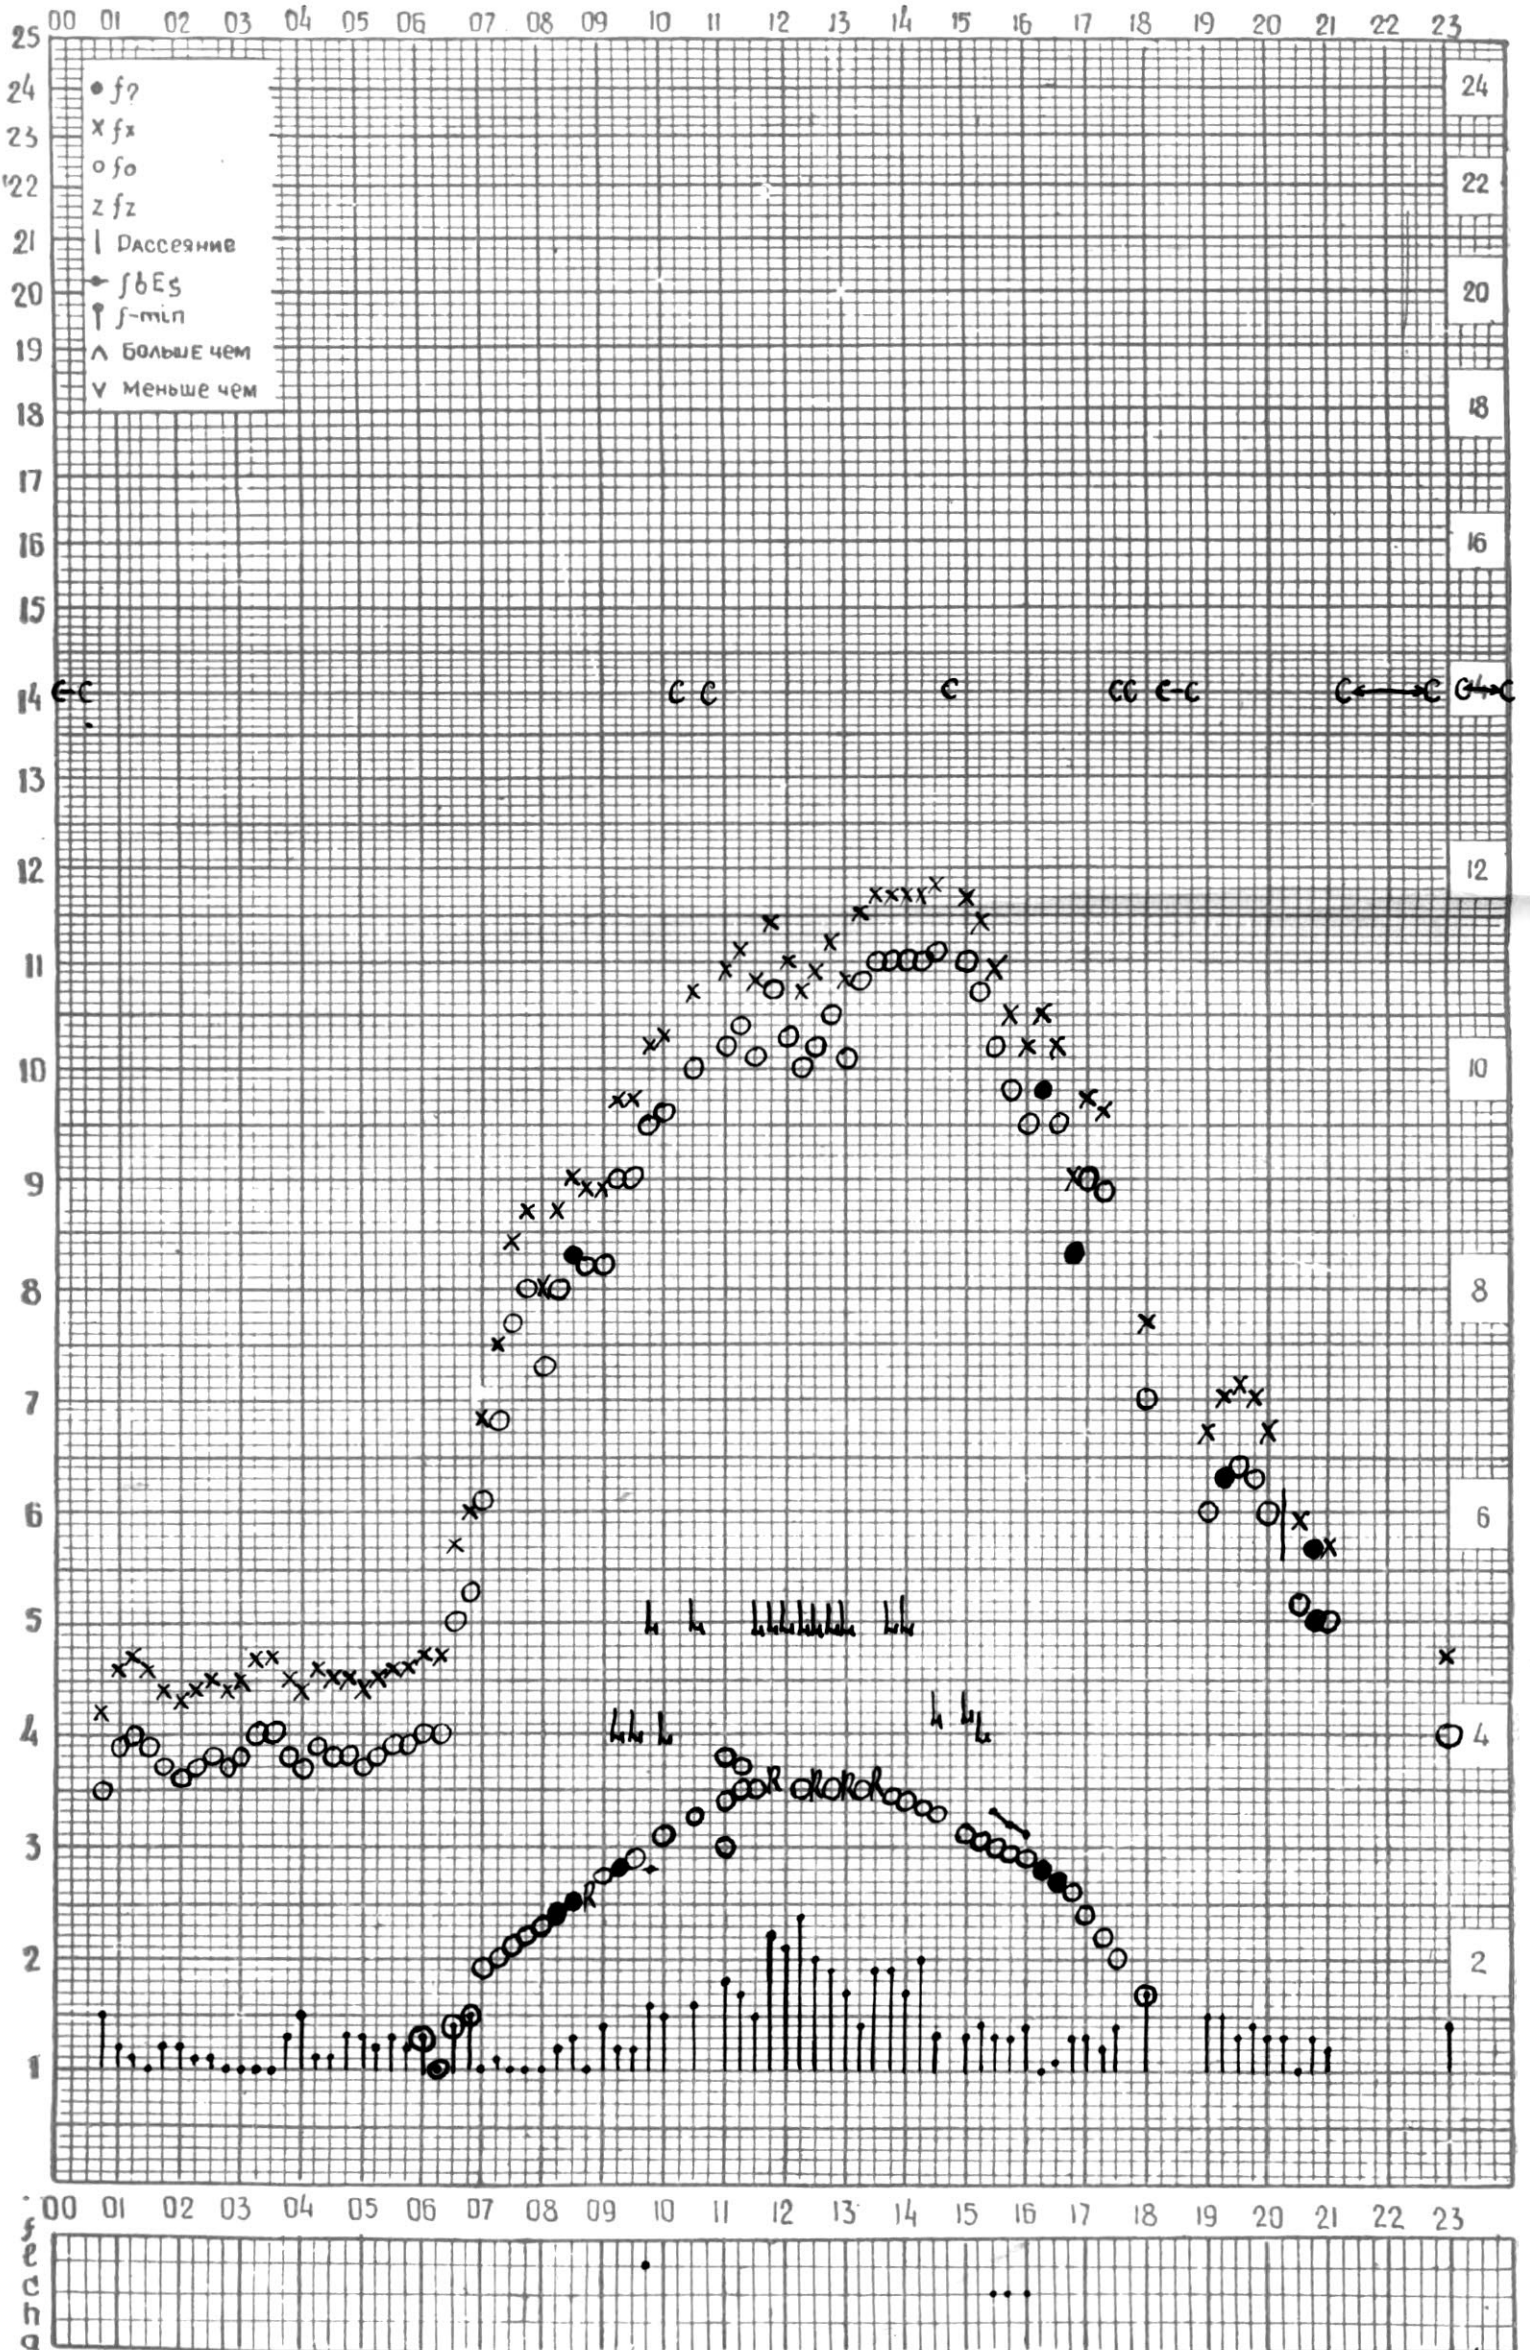

МЕЖДУНАРОДНЫЙ ГОД

АКТИВНОГО СОЛНЦА

ВРЕМЯ 45° E

станция Тбилиси f — график ионосферных данных, дата 1 ФЕВРАЛЯ, 1972

МЕЖДУНАРОДНЫЙ ГОД

АКТИВНОГО СОЛНЦА

ВРЕМЯ 45° E

станция Тбилиси f — график ионосферных данных, дата 2 ФЕВРАЛЯ, 1972.

МЕЖДУНАРОДНЫЙ ГОД

АКТИВНОГО СОЛНЦА

ВРЕМЯ 45° E

станция Тбилиси I — график ионосферных данных, дата 4 ФЕВРАЛЬ, 1972

МЕЖДУНАРОДНЫЙ ГОД

АКТИВНОГО СОЛНЦА

ВРЕМЯ 45° E

станция Тбилиси f — график ионосферных данных, дата 7 ФЕВРАЛЯ, 1972

станция Тбилиси f — график ионосферных данных, дата 20 ФЕВРАЛЯ, 1972

КЭМ ОТСЧИТАНО ТИВИШВИЛИ.

МЕЖДУНАРОДНЫЙ ГОД

АКТИВНОГО СОЛНЦА

ВРЕМЯ 45° E

станция Тбилиси I — график ионосферных данных, дата 21 ФЕВРАЛЯ, 1972

станция Тбилиси I — график ионосферных данных, дата 26 ФЕВРАЛЯ, 1972

МЕЖДУНАРОДНЫЙ ГОД

АКТИВНОГО СОЛНЦА

ВРЕМЯ 45° E

станция Тбилиси f — график ионосферных данных, дата 28 ФЕВРАЛЯ, 1972

МЕЖДУНАРОДНЫЙ ГОД  
АКТИВНОГО СОЛНЦА