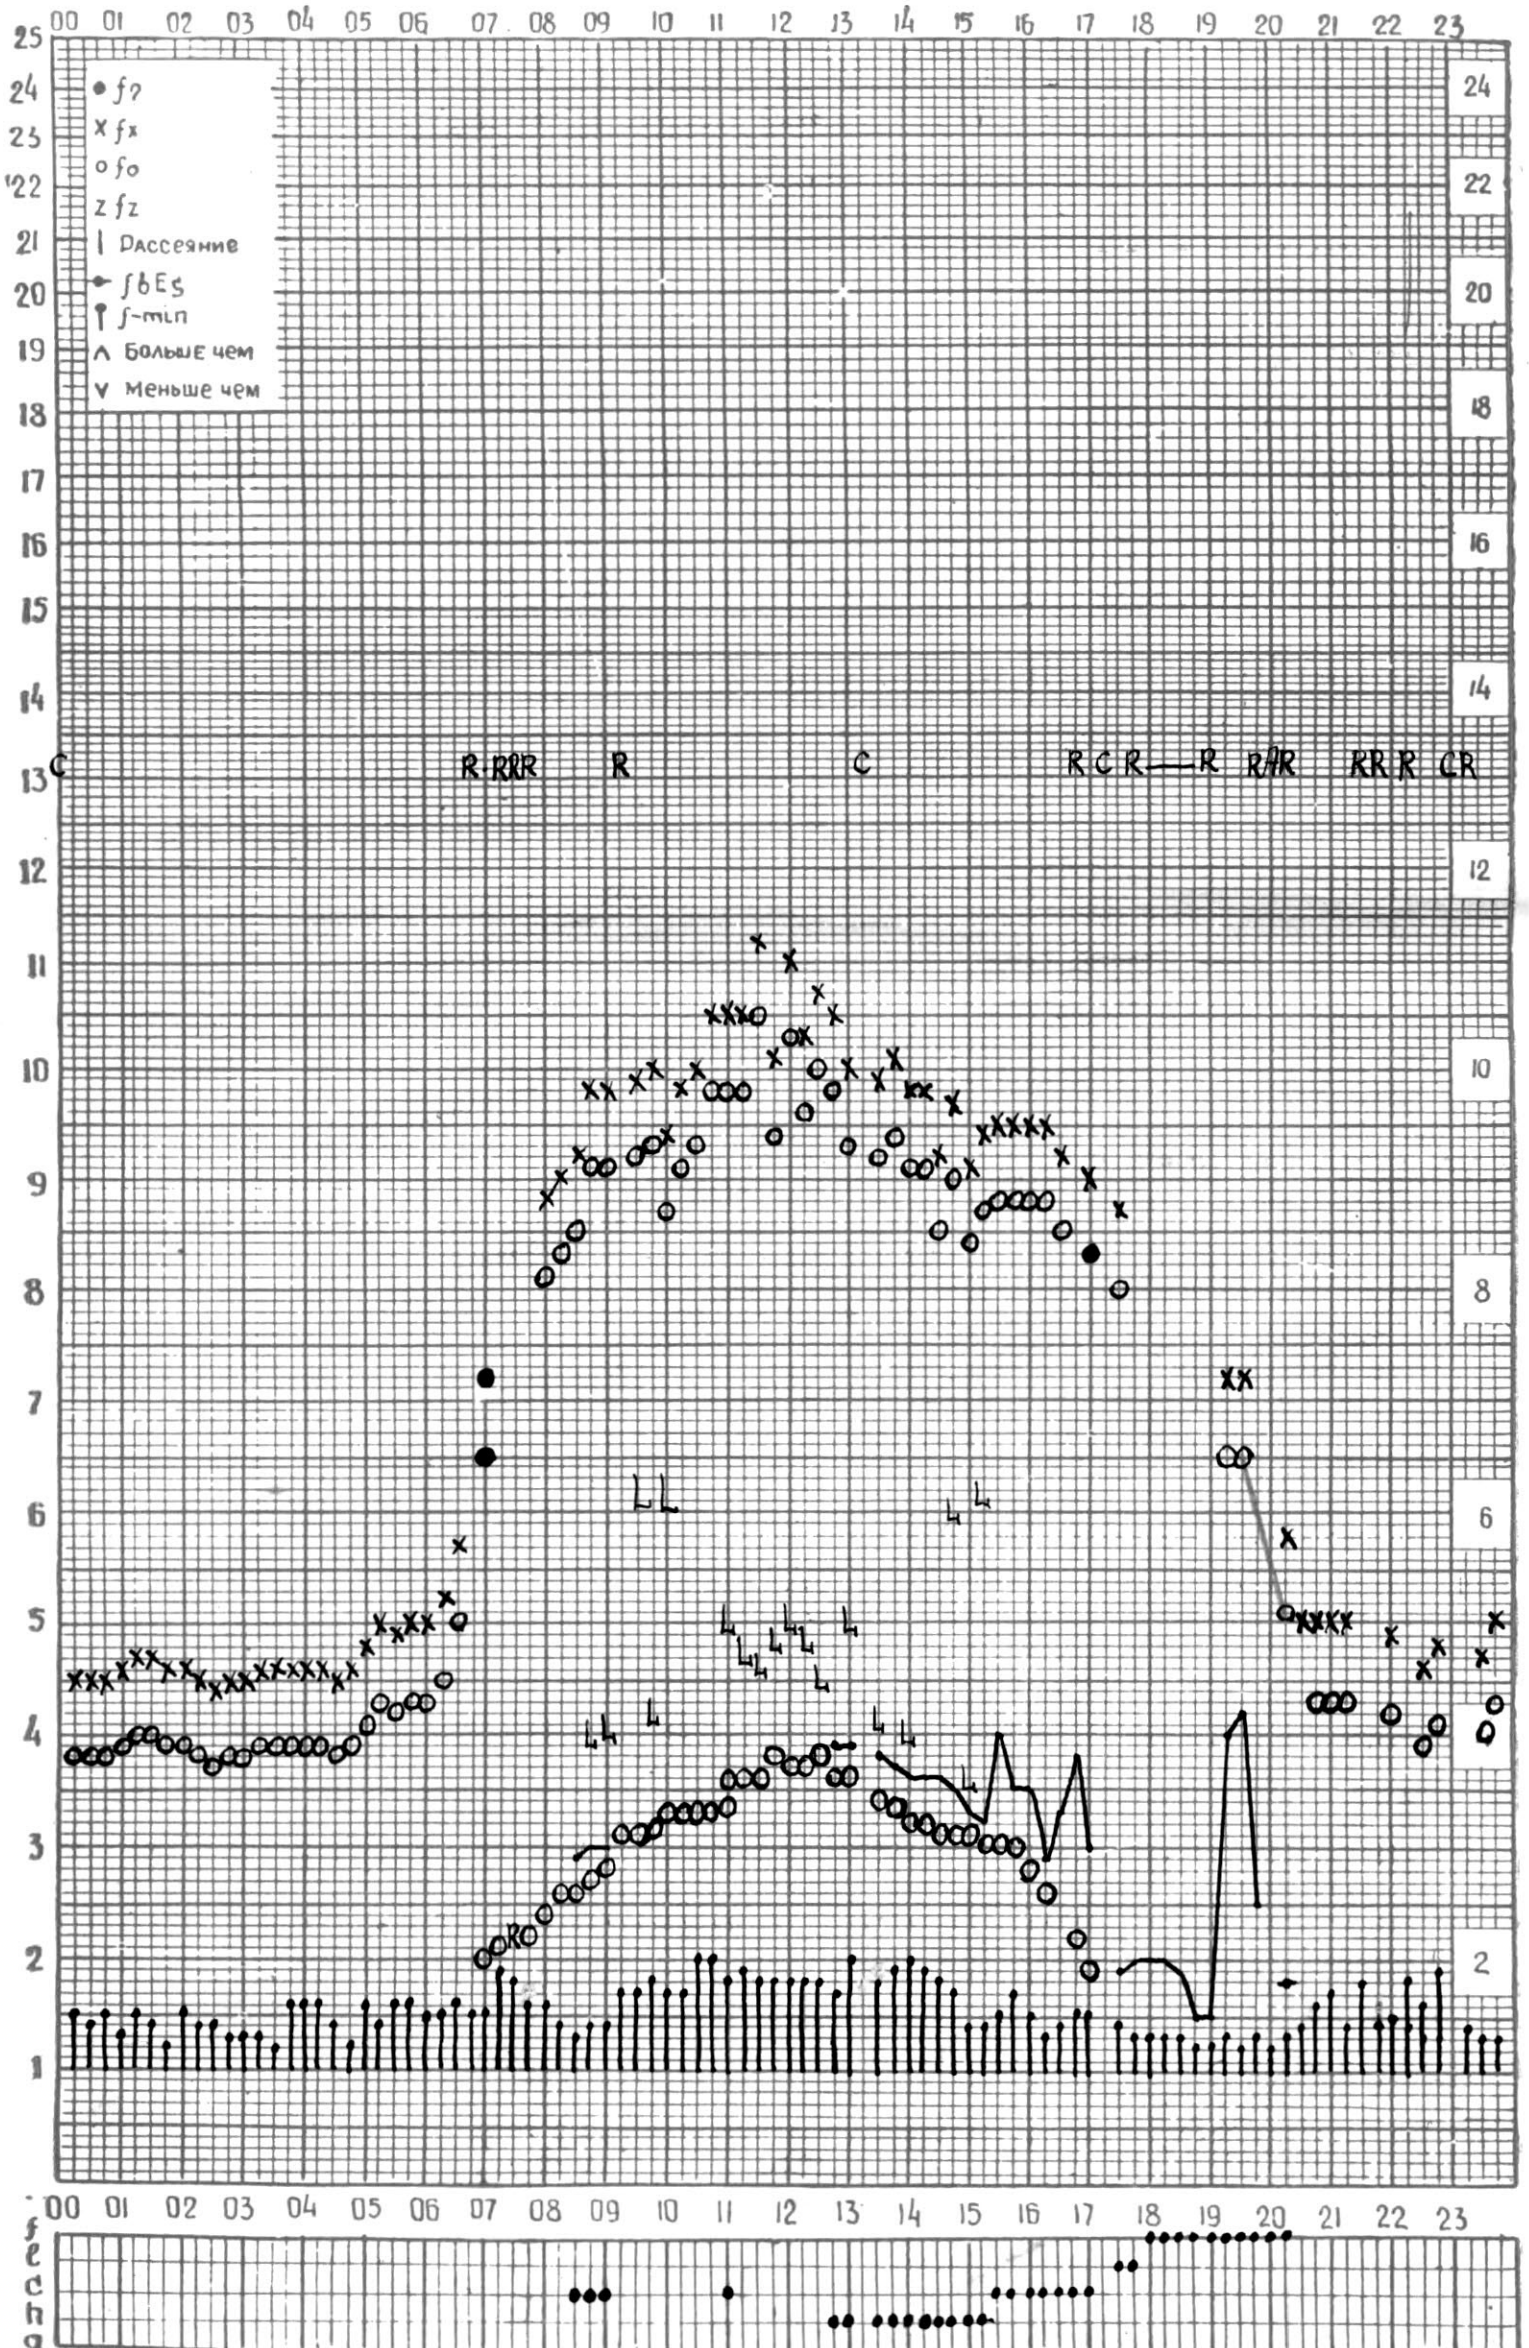

МЕЖДУНАРОДНЫЙ ГОД

АКТИВНОГО СОЛНЦА

ВРЕМЯ 45° E

станция Тбилиси f — график ионосферных данных, дата 1 ФЕВРАЛЯ, 1972

МЕЖДУНАРОДНЫЙ ГОД

АКТИВНОГО СОЛНЦА

ВРЕМЯ 45° E

станция Тбилиси f — график ионосферных данных, дата 2 ФЕВРАЛЯ, 1972.

МЕЖДУНАРОДНЫЙ ГОД

АКТИВНОГО СОЛНЦА

ВРЕМЯ 45° E

станция Тбилиси I — график ионосферных данных, дата 4 ФЕВРАЛЬ, 1972

МЕЖДУНАРОДНЫЙ ГОД

АКТИВНОГО СОЛНЦА

ВРЕМЯ 45° E

станция Тбилиси f — график ионосферных данных, дата 7 ФЕВРАЛЯ, 1972

станция Тбилиси f — график ионосферных данных, дата 20 ФЕВРАЛЯ, 1972

КЭМ ОТСЧИТАНО ТИВИШВИЛИ.

МЕЖДУНАРОДНЫЙ ГОД

АКТИВНОГО СОЛНЦА

ВРЕМЯ 45° E

станция Тбилиси I — график ионосферных данных, дата 21 ФЕВРАЛЯ, 1972

МЕЖДУНАРОДНЫЙ ГОД

АКТИВНОГО СОЛНЦА

ВРЕМЯ 45° E

станция Тбилиси f — график ионосферных данных, дата 22 ФЕВРАЛЯ, 1972

МЕЖДУНАРОДНЫЙ ГОД

АКТИВНОГО СОЛНЦА

ВРЕМЯ 45° E

станция Тбилиси I — график ионосферных данных, дата 23 ФЕВРАЛЯ, 1972