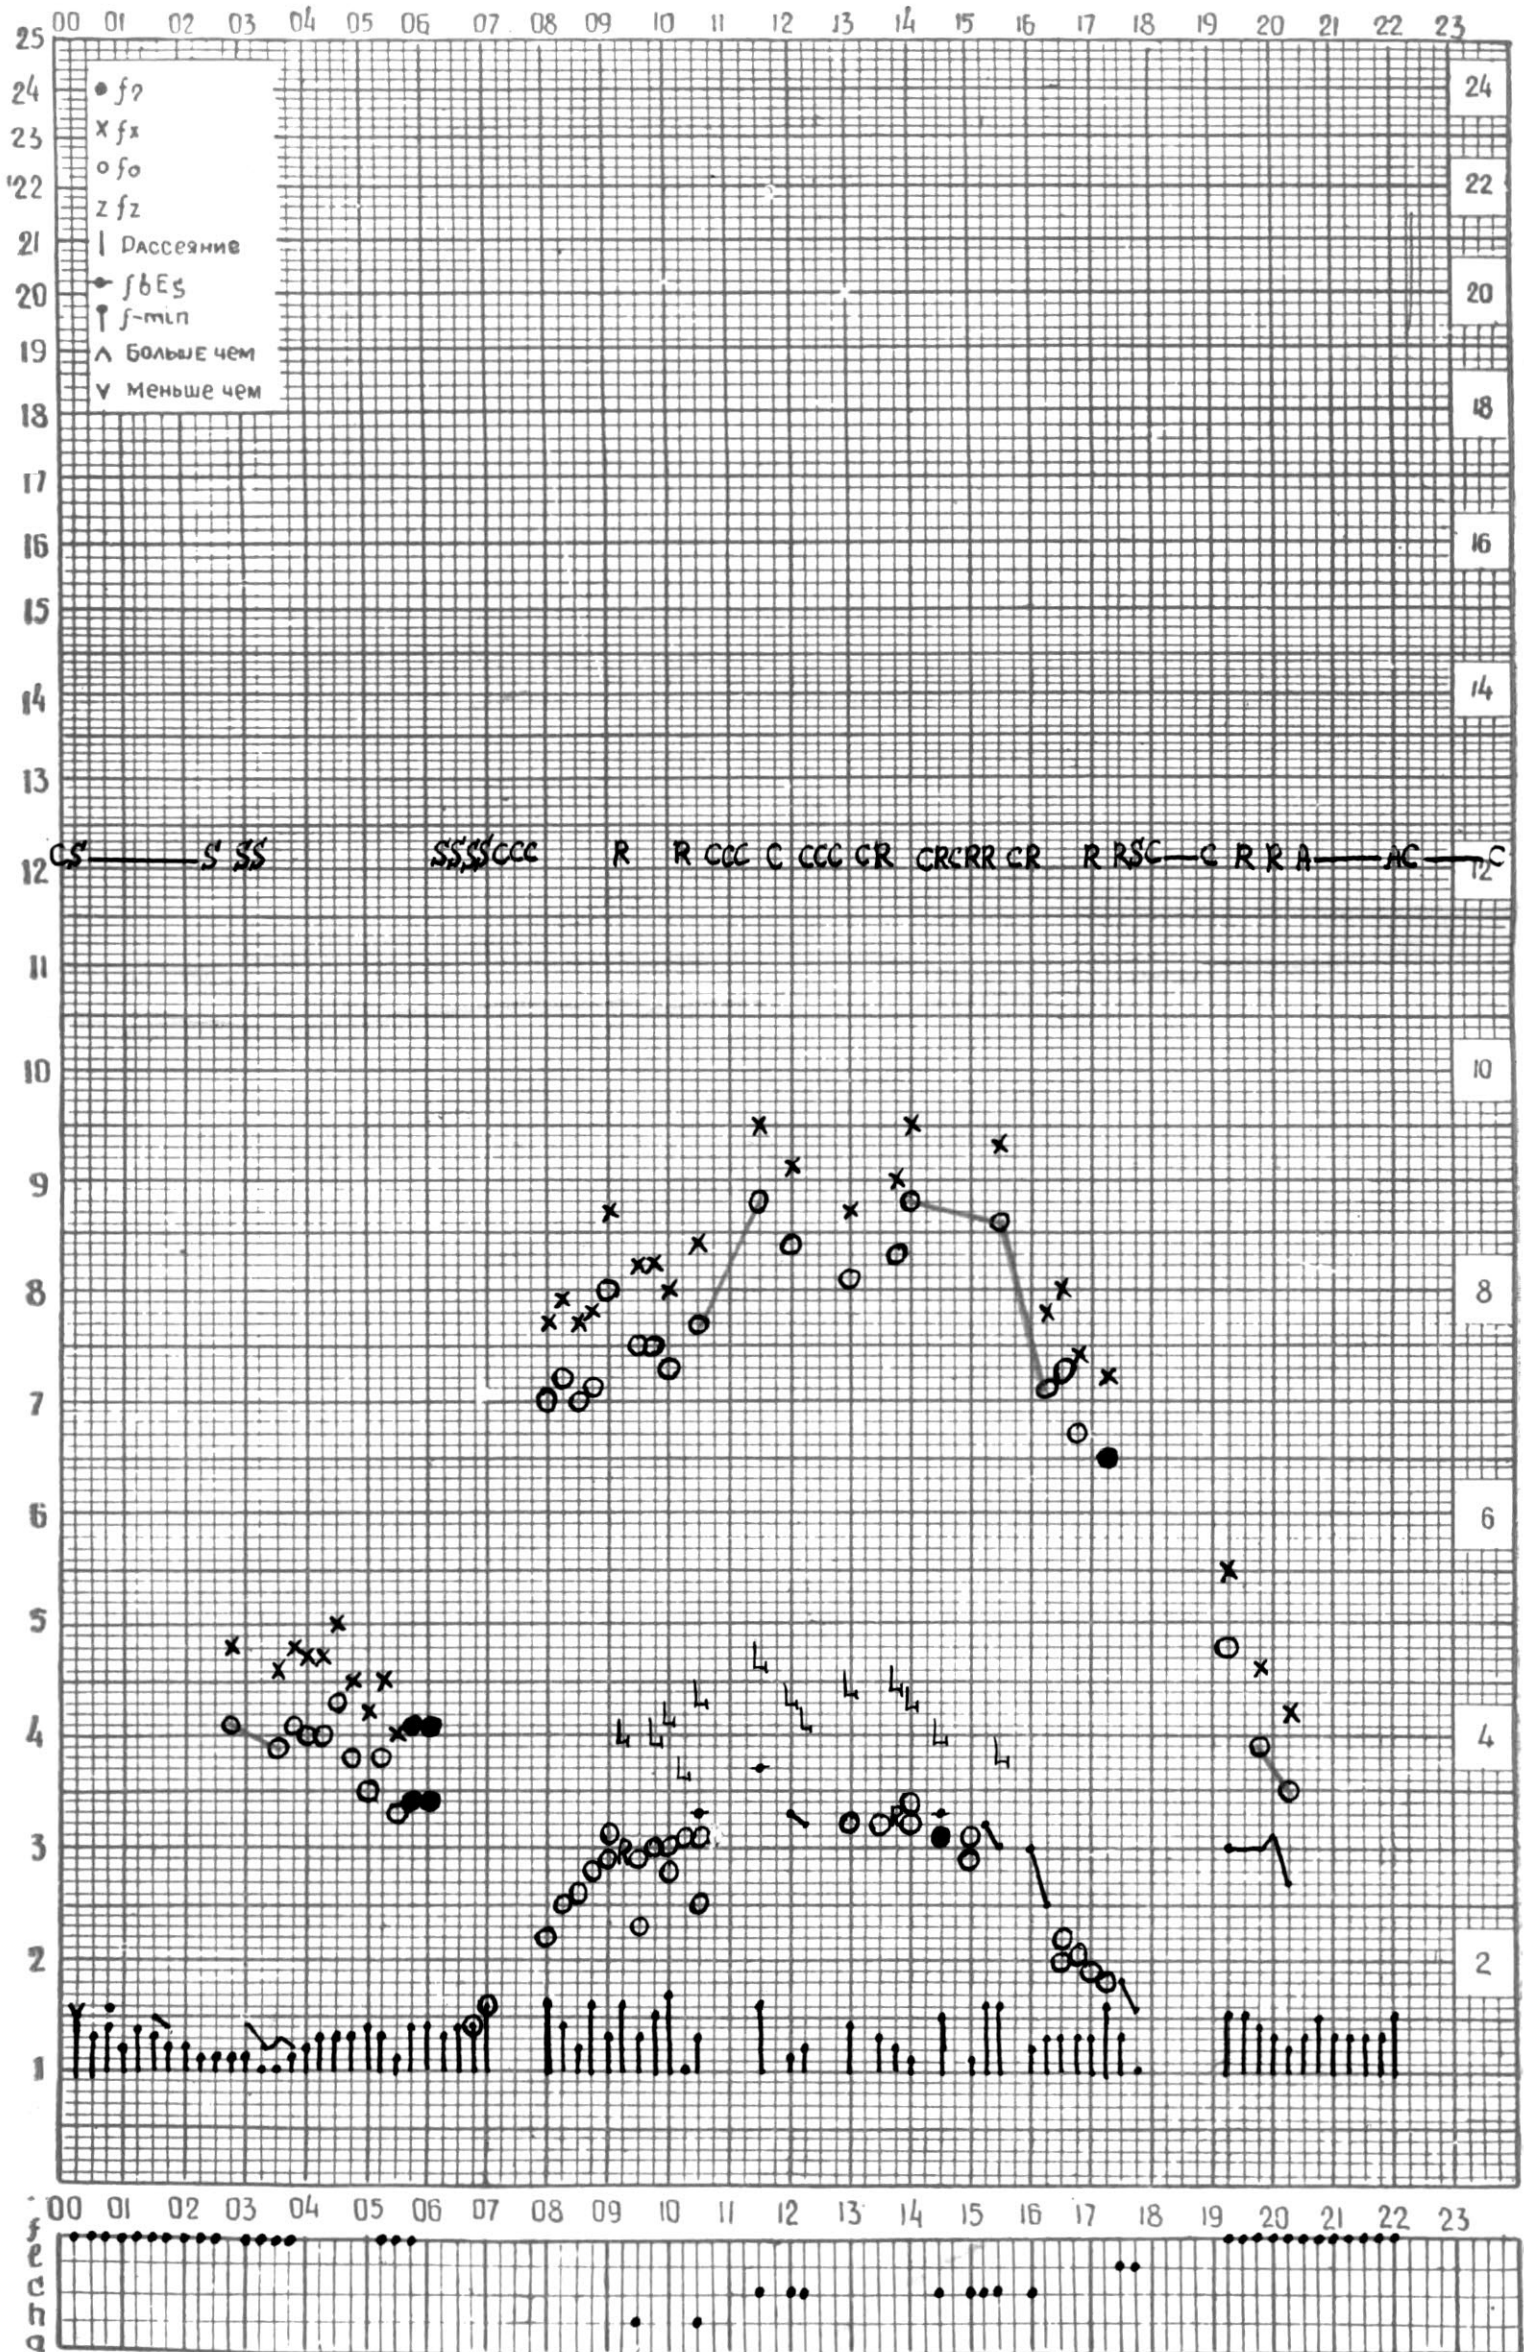

МЕЖДУНАРОДНЫЙ ГОД

АКТИВНОГО СОЛНЦА

ВРЕМЯ 45° E

станция Тбилиси f — график ионосферных данных, дата 1 ФЕВРАЛЯ, 1972

МЕЖДУНАРОДНЫЙ ГОД

АКТИВНОГО СОЛНЦА

ВРЕМЯ 45° E

станция Тбилиси f — график ионосферных данных, дата 2 ФЕВРАЛЯ, 1972.

МЕЖДУНАРОДНЫЙ ГОД

АКТИВНОГО СОЛНЦА

ВРЕМЯ 45° E

станция Тбилиси I — график ионосферных данных, дата 4 ФЕВРАЛЬ, 1972

МЕЖДУНАРОДНЫЙ ГОД

АКТИВНОГО СОЛНЦА

ВРЕМЯ 45° E

станция Тбилиси f — график ионосферных данных, дата 7 ФЕВРАЛЯ, 1972

МЕЖДУНАРОДНЫЙ ГОД

АКТИВНОГО СОЛНЦА

ВРЕМЯ 45° E

станция Тбилиси I — график ионосферных данных, дата 8 ФЕВРАЛЯ, 1972

МЕЖДУНАРОДНЫЙ ГОД

АКТИВНОГО СОЛНЦА

ВРЕМЯ 45° E

станция Тбилиси і — график ионосферных данных, дата 9 ФЕВРАЛЯ, 1972

МЕЖДУНАРОДНЫЙ ГОД

АКТИВНОГО СОЛНЦА

ВРЕМЯ 45° E

станция Тбилиси I — график ионосферных данных, дата 10 ФЕВРАЛЯ, 1972

МЕЖДУНАРОДНЫЙ ГОД

АКТИВНОГО СОЛНЦА

ВРЕМЯ 45° Е

станция Тбилиси I — график ионосферных данных, дата 11 ФЕВРАЛЯ, 1972