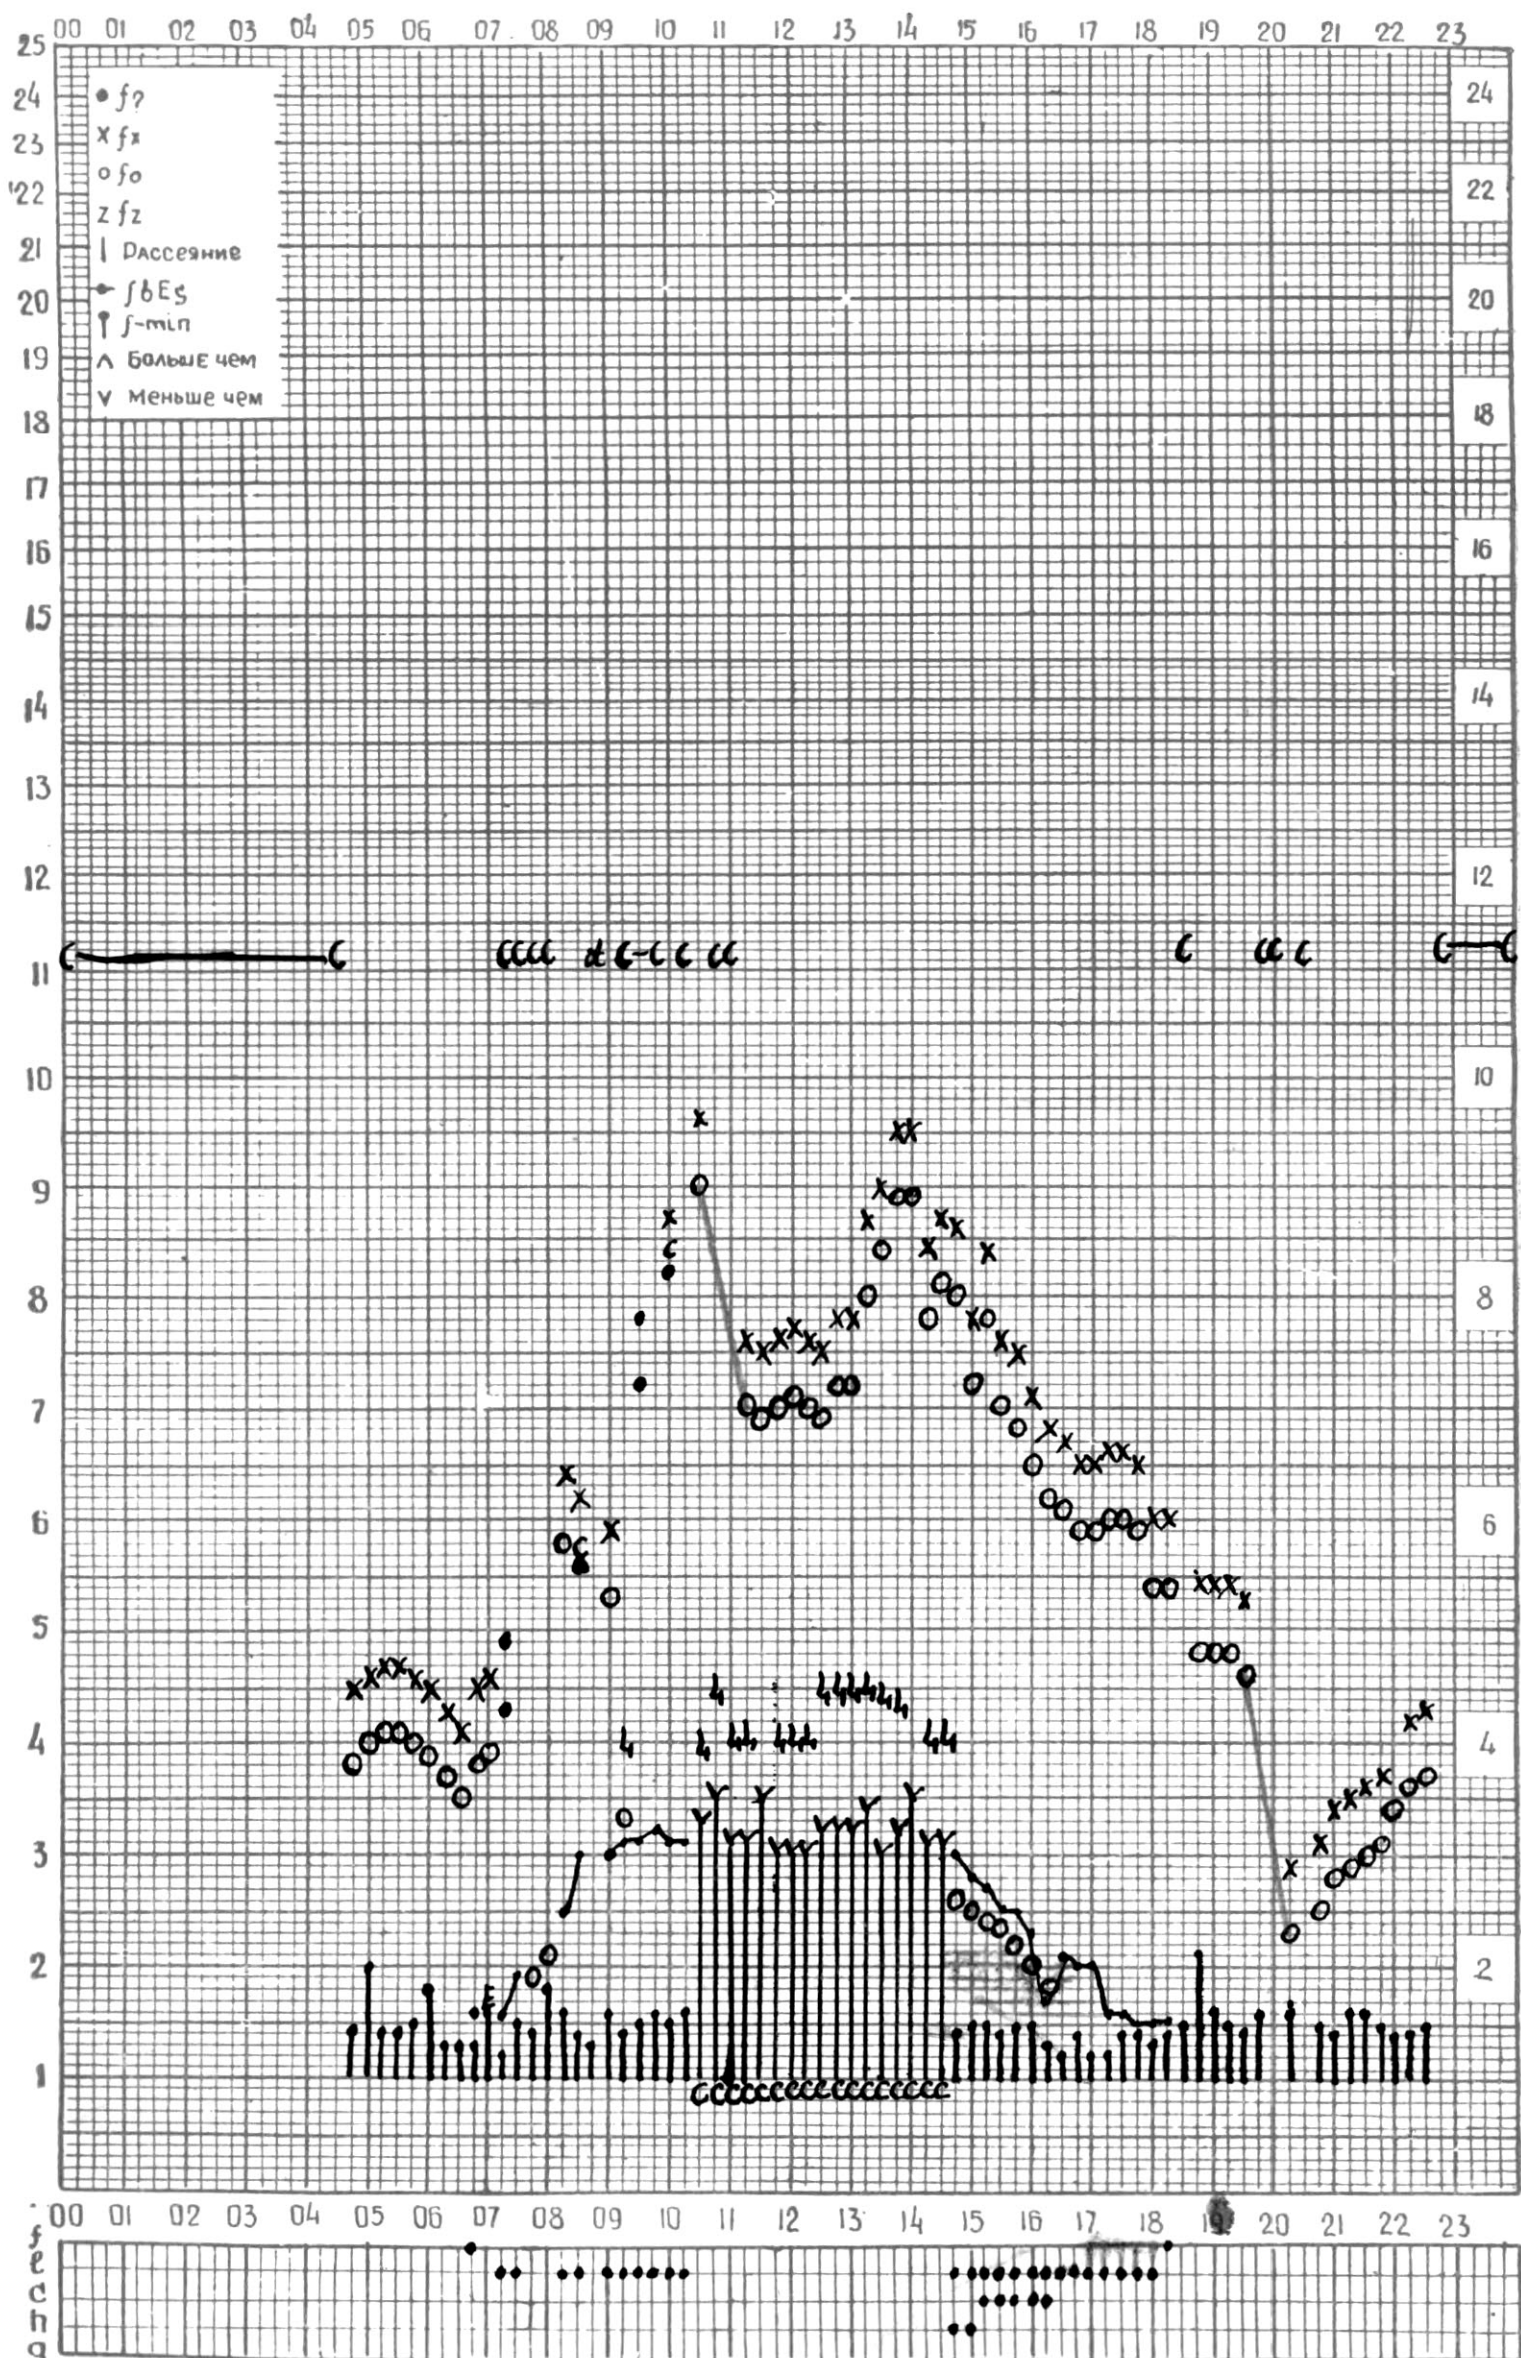

МЕЖДУНАРОДНЫЙ ГОД

АКТИВНОГО СОЛНЦА

ВРЕМЯ 45° E

станция Тбилиси 1 — график ионосферных данных, дата **1 ЯНВАРЯ, 1972**

МЕЖДУНАРОДНЫЙ ГОД

АКТИВНОГО СОЛНЦА

ВРЕМЯ 45° E

станция Тбилиси i — график ионосферных данных, дата 2 ЯНВАРЯ, 1972

МЕЖДУНАРОДНЫЙ ГОД

АКТИВНОГО СОЛНЦА

ВРЕМЯ 45° E

станция Тбилиси I — график ионосферных данных, дата 4 ЯНВАРЯ, 1972

МЕЖДУНАРОДНЫЙ ГОД

АКТИВНОГО СОЛНЦА

ВРЕМЯ 45° E

станция Тбилиси I — график ионосферных данных, дата 5 ЯНВАРЯ, 1972

МЕЖДУНАРОДНЫЙ ГОД  
АКТИВНОГО СОЛНЦА

ВРЕМЯ 45° E

станция Тбилиси i — график ионосферных данных, дата 6 ЯНВАРЯ, 1972

МЕЖДУНАРОДНЫЙ ГОД

АКТИВНОГО СОЛНЦА

ВРЕМЯ 45° E

станция Тбилиси I — график ионосферных данных, дата 2 ЯНВАРЯ, 1972

МЕЖДУНАРОДНЫЙ ГОД

АКТИВНОГО СОЛНЦА

ВРЕМЯ 45° E

станция Тбилиси I — график ионосферных данных, дата 18 ЯНВАРЯ, 1972

МЕЖДУНАРОДНЫЙ ГОД

АКТИВНОГО СОЛНЦА

ВРЕМЯ 45° Е

станция Тбилиси I — график ионосферных данных, дата 19 ЯНВАРЯ, 1972