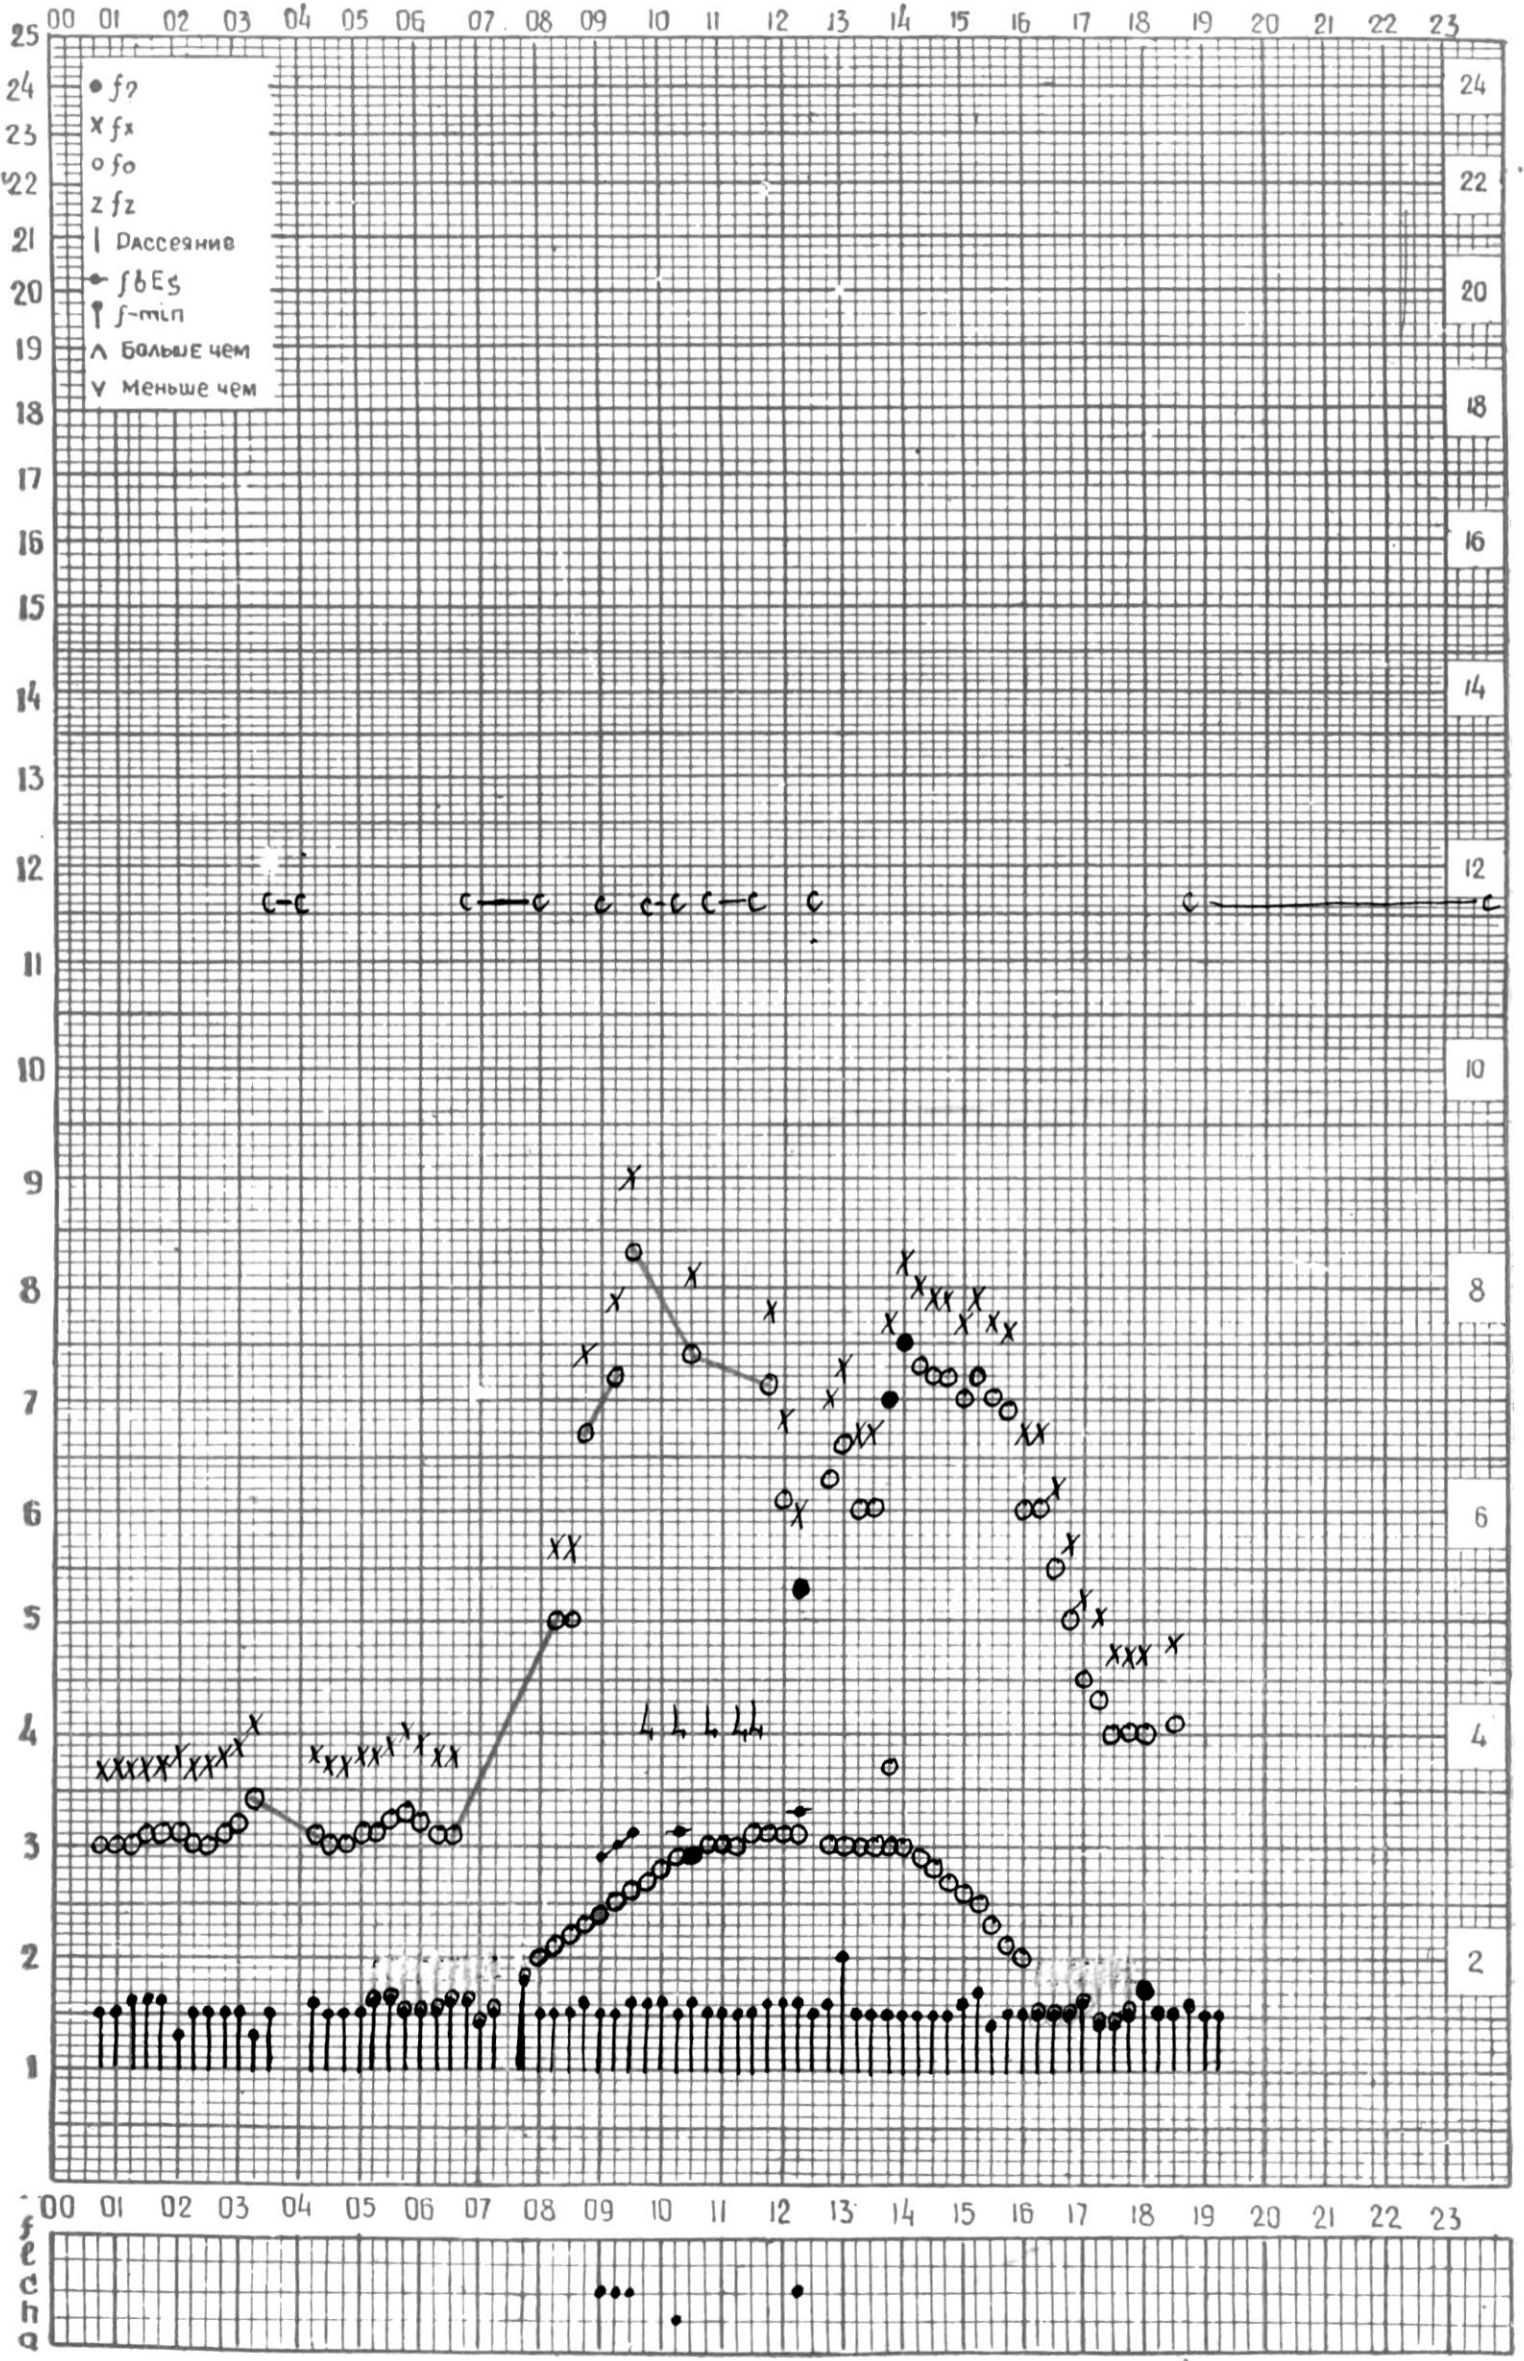

МЕЖДУНАРОДНЫЙ ГОД

АКТИВНОГО СОЛНЦА

ВРЕМЯ 45° E

станция Тбилиси I — график ионосферных данных, дата 14 ЯНВАРЯ, 1972