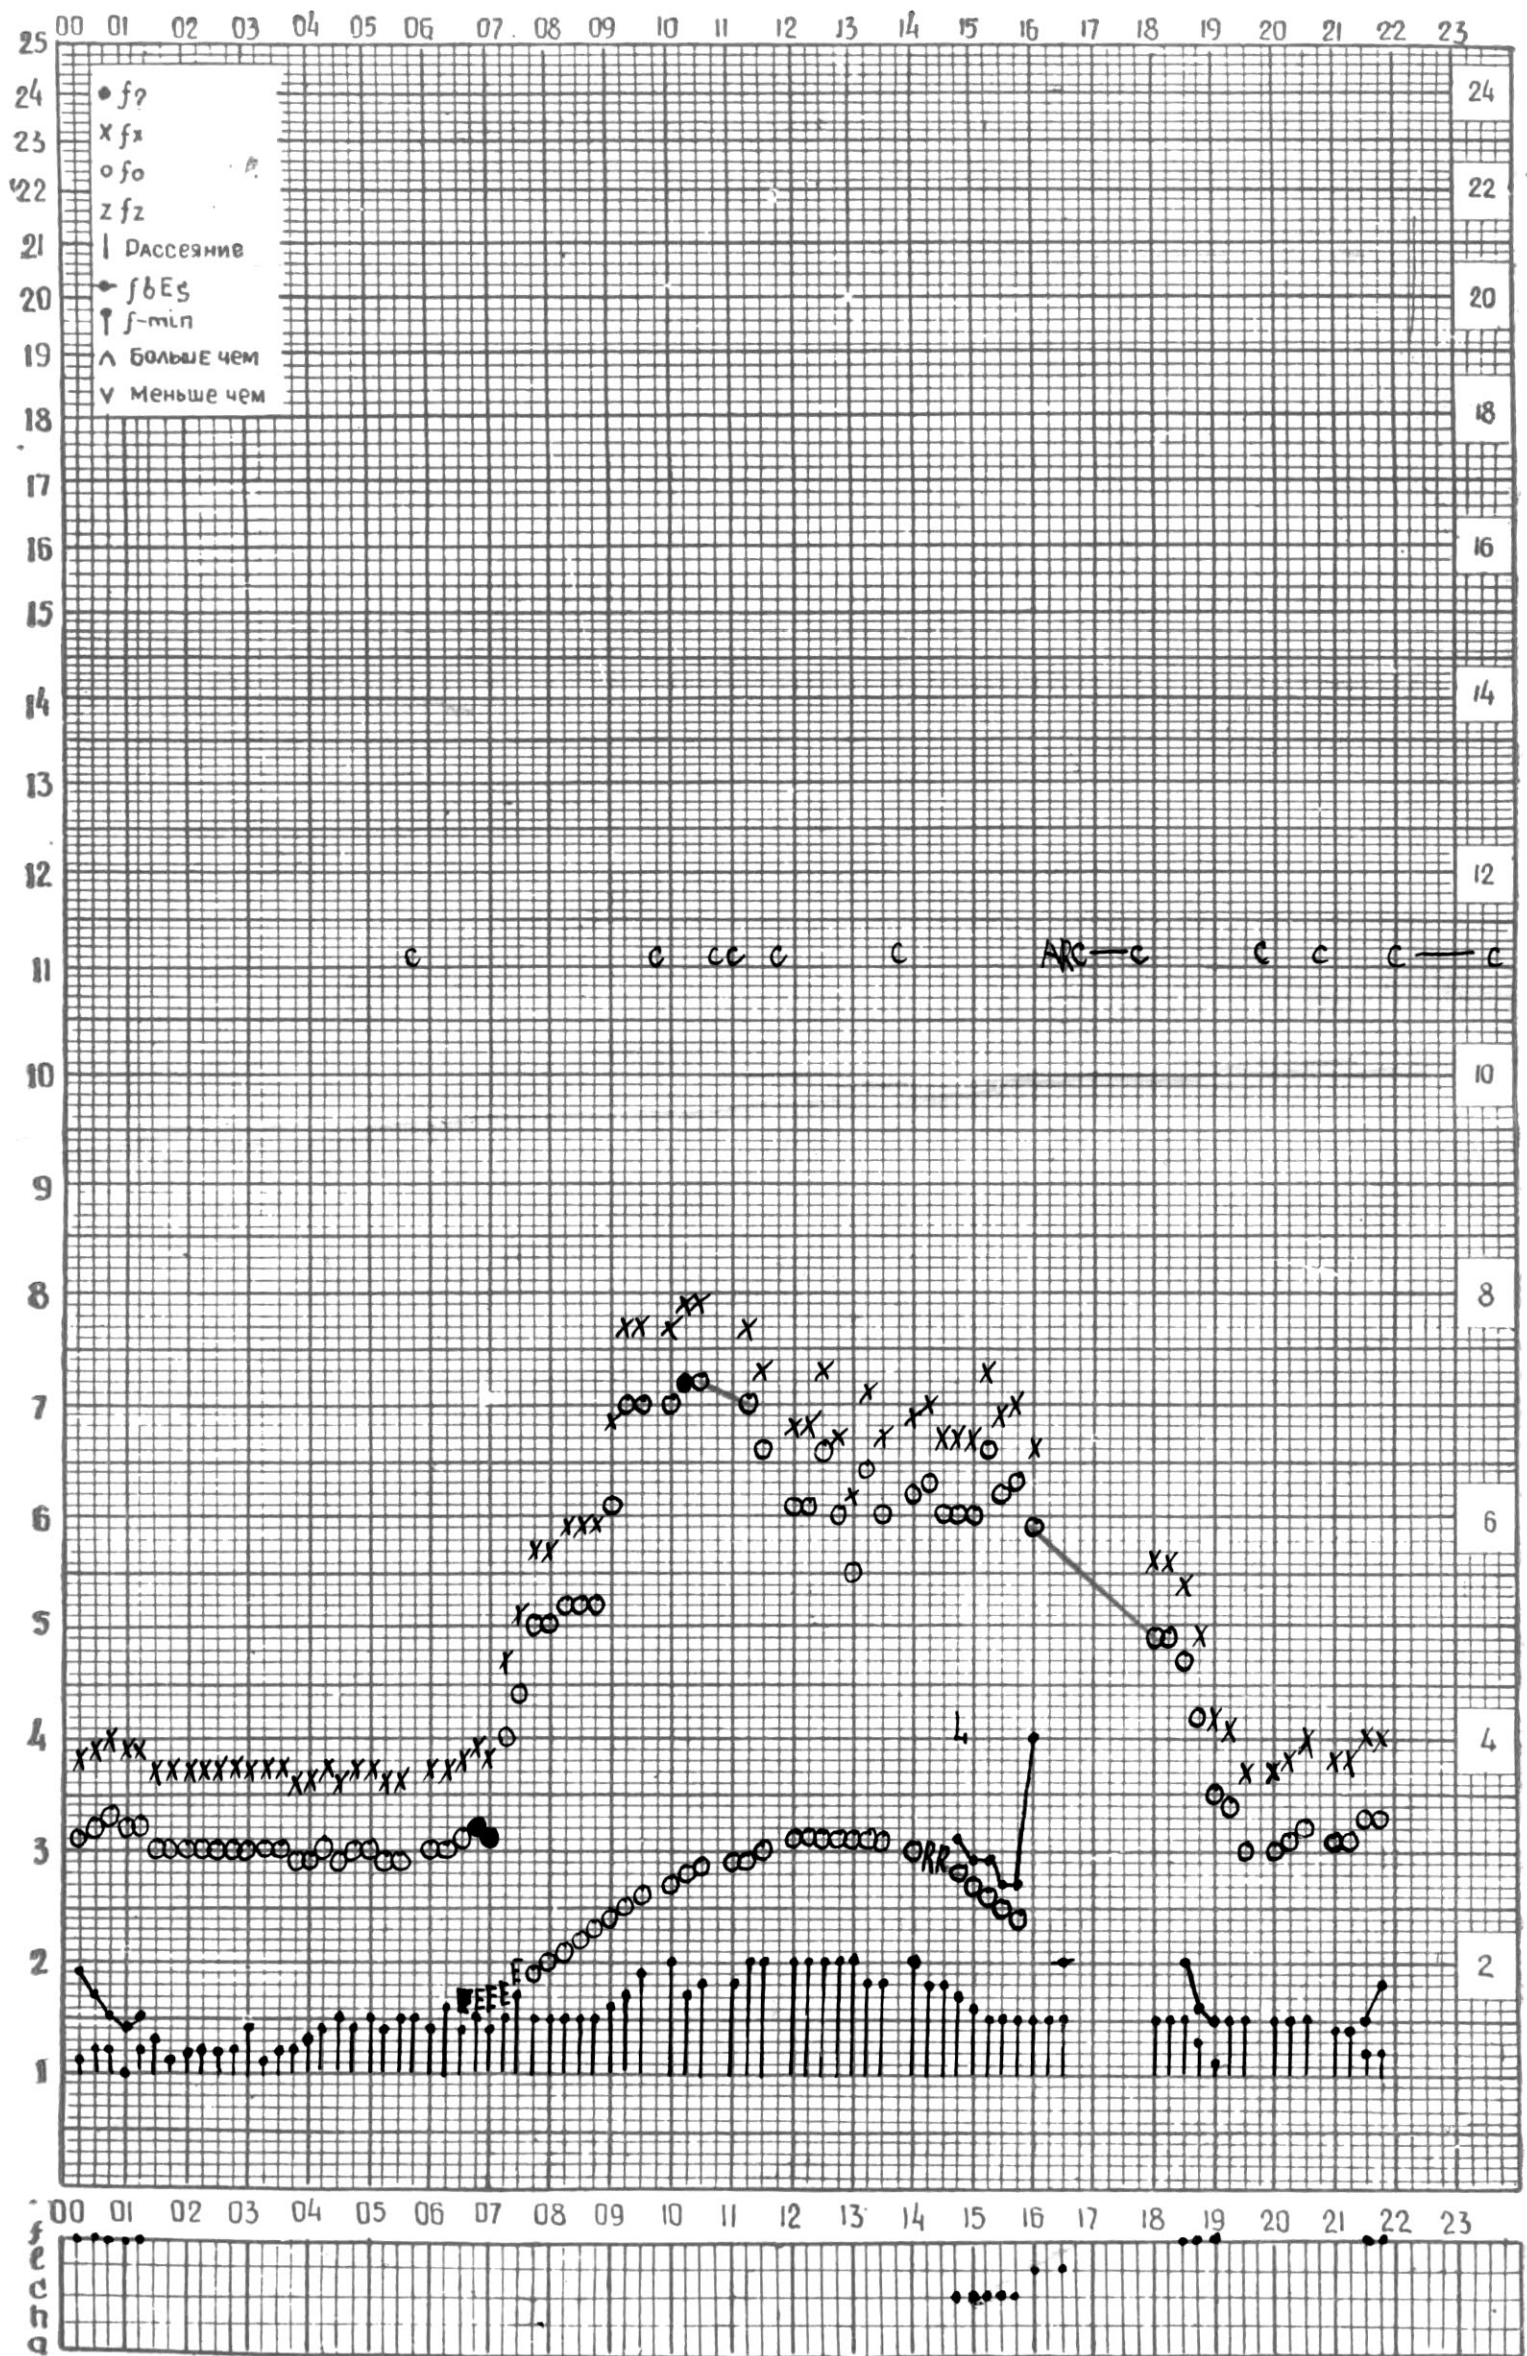

МЕЖДУНАРОДНЫЙ ГОД

АКТИВНОГО СОЛНЦА

ВРЕМЯ 45° E

станция Тбилиси 1 — график ионосферных данных, дата **1 ЯНВАРЯ, 1972**

МЕЖДУНАРОДНЫЙ ГОД

АКТИВНОГО СОЛНЦА

ВРЕМЯ 45° E

станция Тбилиси i — график ионосферных данных, дата 2 ЯНВАРЯ, 1972

МЕЖДУНАРОДНЫЙ ГОД

АКТИВНОГО СОЛНЦА

ВРЕМЯ 45° E

станция Тбилиси I — график ионосферных данных, дата 4 ЯНВАРЯ, 1972

МЕЖДУНАРОДНЫЙ ГОД

АКТИВНОГО СОЛНЦА

ВРЕМЯ 45° E

станция Тбилиси I — график ионосферных данных, дата 5 ЯНВАРЯ, 1972

МЕЖДУНАРОДНЫЙ ГОД  
АКТИВНОГО СОЛНЦА

ВРЕМЯ 45° E

станция Тбилиси i — график ионосферных данных, дата 6 ЯНВАРЯ, 1972

МЕЖДУНАРОДНЫЙ ГОД

АКТИВНОГО СОЛНЦА

ВРЕМЯ 45° E

станция Тбилиси I — график ионосферных данных, дата 2 ЯНВАРЯ, 1972

МЕЖДУНАРОДНЫЙ ГОД

АКТИВНОГО СОЛНЦА

ВРЕМЯ 45° E

станция Тбилиси i — график ионосферных данных, дата 8 ЯНВАРЯ, 1972

МЕЖДУНАРОДНЫЙ ГОД

АКТИВНОГО СОЛНЦА

ВРЕМЯ 45° E

станция Тбилиси I — график ионосферных данных, дата 10 ЯНВАРЯ, 1972