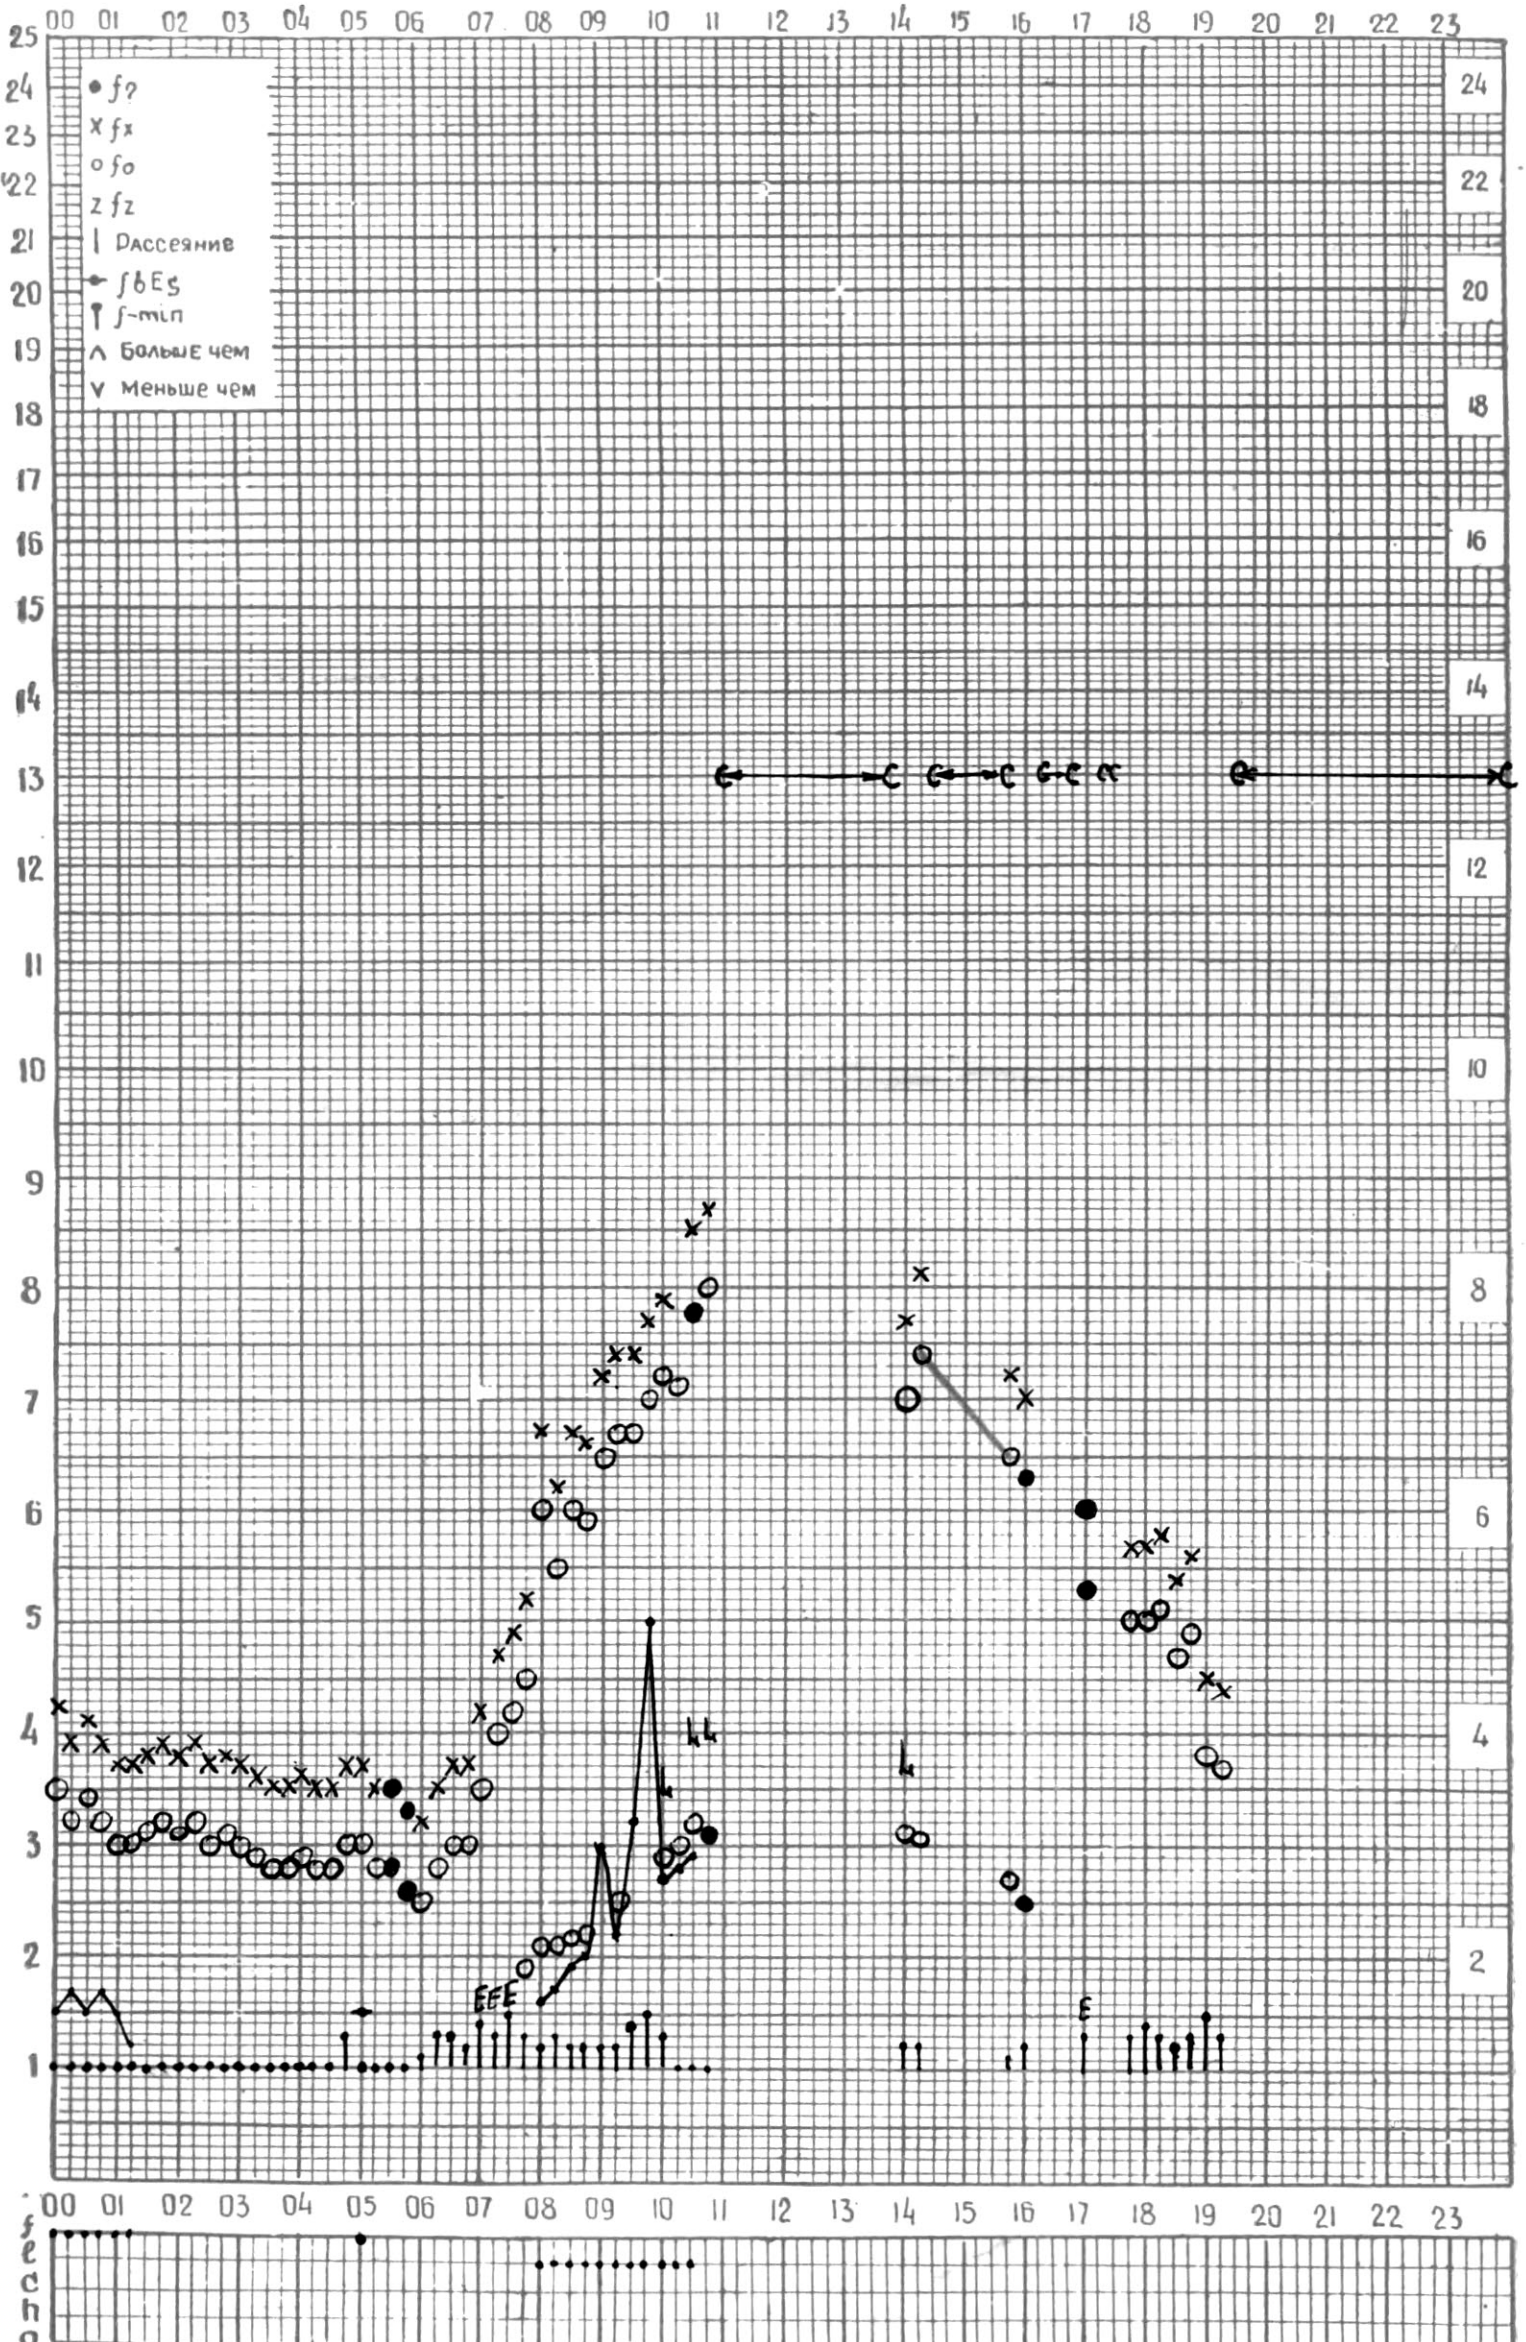

МЕЖДУНАРОДНЫЙ ГОД

АКТИВНОГО СОЛНЦА

ВРЕМЯ 45° E

станция Тбилиси 1 — график ионосферных данных, дата **1 ЯНВАРЯ, 1972**

МЕЖДУНАРОДНЫЙ ГОД

АКТИВНОГО СОЛНЦА

ВРЕМЯ 45° E

станция Тбилиси i — график ионосферных данных, дата 2 ЯНВАРЯ, 1972

МЕЖДУНАРОДНЫЙ ГОД

АКТИВНОГО СОЛНЦА

ВРЕМЯ 45° E

станция Тбилиси I — график ионосферных данных, дата 4 ЯНВАРЯ, 1972

МЕЖДУНАРОДНЫЙ ГОД

АКТИВНОГО СОЛНЦА

ВРЕМЯ 45° E

станция Тбилиси I — график ионосферных данных, дата 5 ЯНВАРЯ, 1972

МЕЖДУНАРОДНЫЙ ГОД  
АКТИВНОГО СОЛНЦА

ВРЕМЯ 45° E

станция Тбилиси i — график ионосферных данных, дата 6 ЯНВАРЯ, 1972

МЕЖДУНАРОДНЫЙ ГОД

АКТИВНОГО СОЛНЦА

ВРЕМЯ 45° E

станция Тбилиси I — график ионосферных данных, дата 2 ЯНВАРЯ, 1972

МЕЖДУНАРОДНЫЙ ГОД

АКТИВНОГО СОЛНЦА

ВРЕМЯ 45° E

станция Тбилиси I — график ионосферных данных, дата 11 ЯНВАРЯ, 1972

МЕЖДУНАРОДНЫЙ ГОД  
АКТИВНОГО СОЛНЦА

ВРЕМЯ 45° E

станция Тбилиси I — график ионосферных данных, дата 12 ЯНВАРЯ, 1972