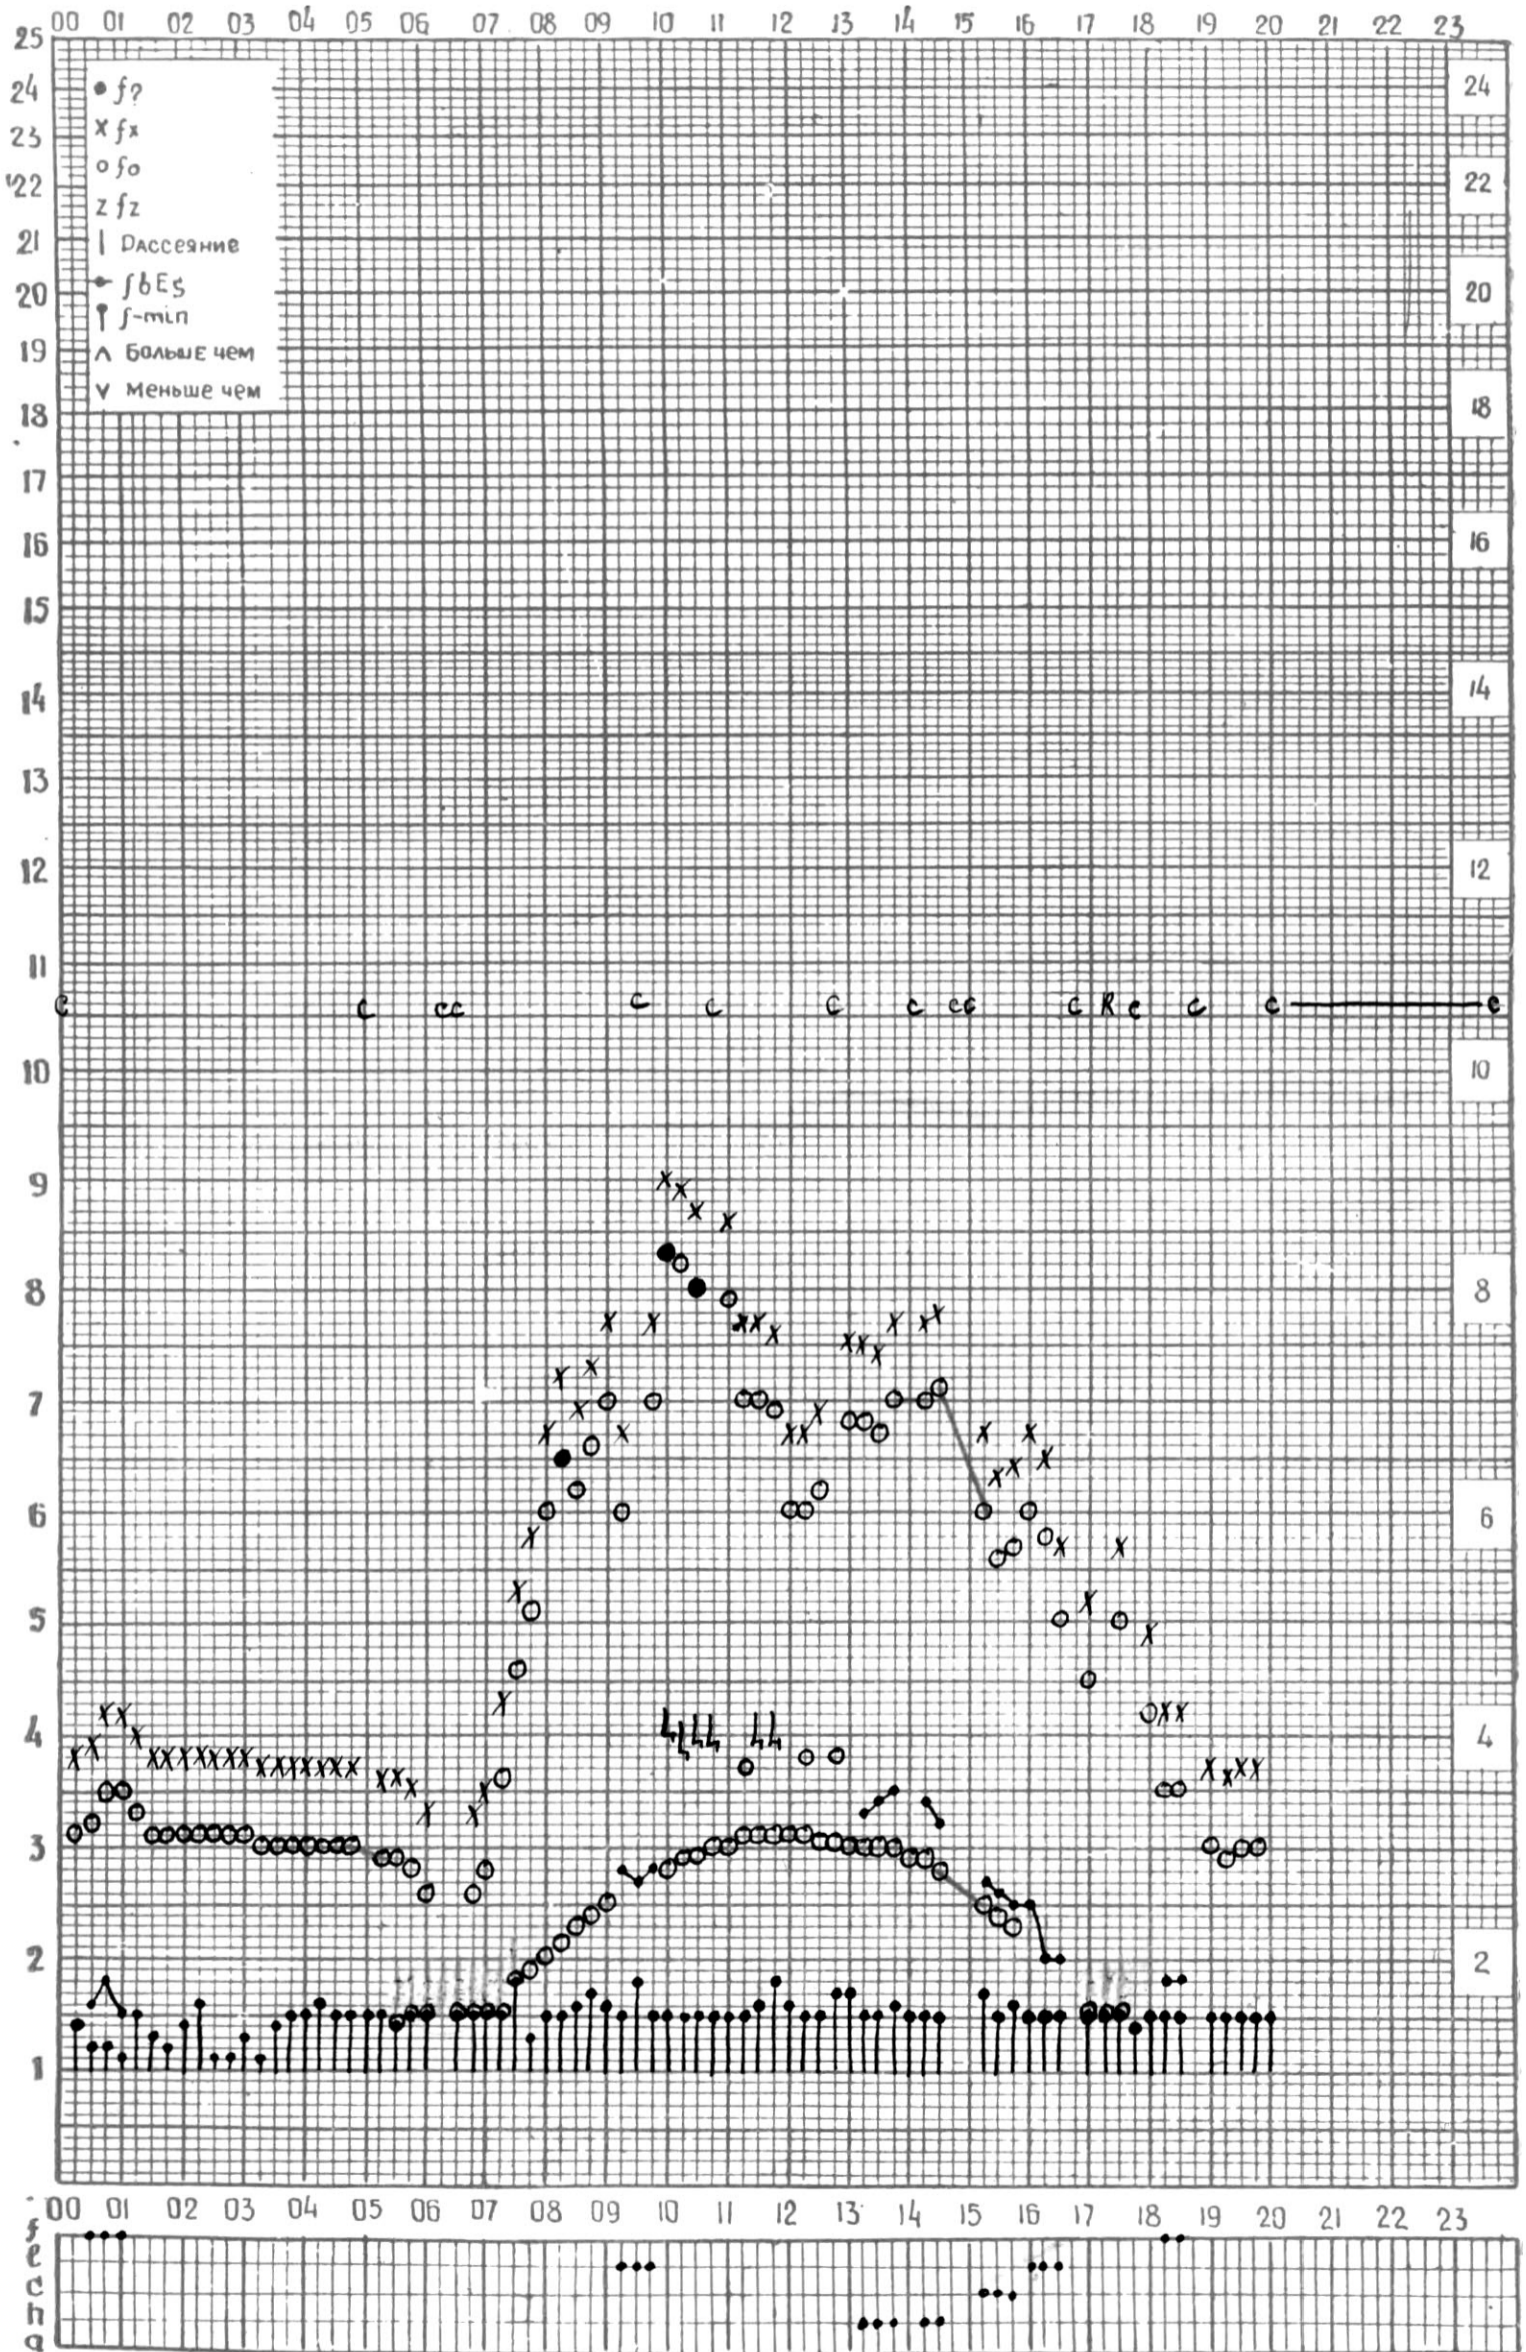

МЕЖДУНАРОДНЫЙ ГОД

АКТИВНОГО СОЛНЦА

ВРЕМЯ 45° E

станция Тбилиси 1 — график ионосферных данных, дата **1 ЯНВАРЯ, 1972**

МЕЖДУНАРОДНЫЙ ГОД

АКТИВНОГО СОЛНЦА

ВРЕМЯ 45° E

станция Тбилиси i — график ионосферных данных, дата 2 ЯНВАРЯ, 1972

МЕЖДУНАРОДНЫЙ ГОД

АКТИВНОГО СОЛНЦА

ВРЕМЯ 45° E

станция Тбилиси I — график ионосферных данных, дата 4 ЯНВАРЯ, 1972

МЕЖДУНАРОДНЫЙ ГОД

АКТИВНОГО СОЛНЦА

ВРЕМЯ 45° E

станция Тбилиси I — график ионосферных данных, дата 5 ЯНВАРЯ, 1972

МЕЖДУНАРОДНЫЙ ГОД  
АКТИВНОГО СОЛНЦА

ВРЕМЯ 45° E

станция Тбилиси i — график ионосферных данных, дата 6 ЯНВАРЯ, 1972

МЕЖДУНАРОДНЫЙ ГОД

АКТИВНОГО СОЛНЦА

ВРЕМЯ 45° E

станция Тбилиси I — график ионосферных данных, дата 2 ЯНВАРЯ, 1972

МЕЖДУНАРОДНЫЙ ГОД

АКТИВНОГО СОЛНЦА

ВРЕМЯ 45° E

станция Тбилиси i — график ионосферных данных, дата 8 ЯНВАРЯ, 1972

МЕЖДУНАРОДНЫЙ ГОД

АКТИВНОГО СОЛНЦА

ВРЕМЯ 45° E

станция Тбилиси I — график ионосферных данных, дата 10 ЯНВАРЯ, 1972