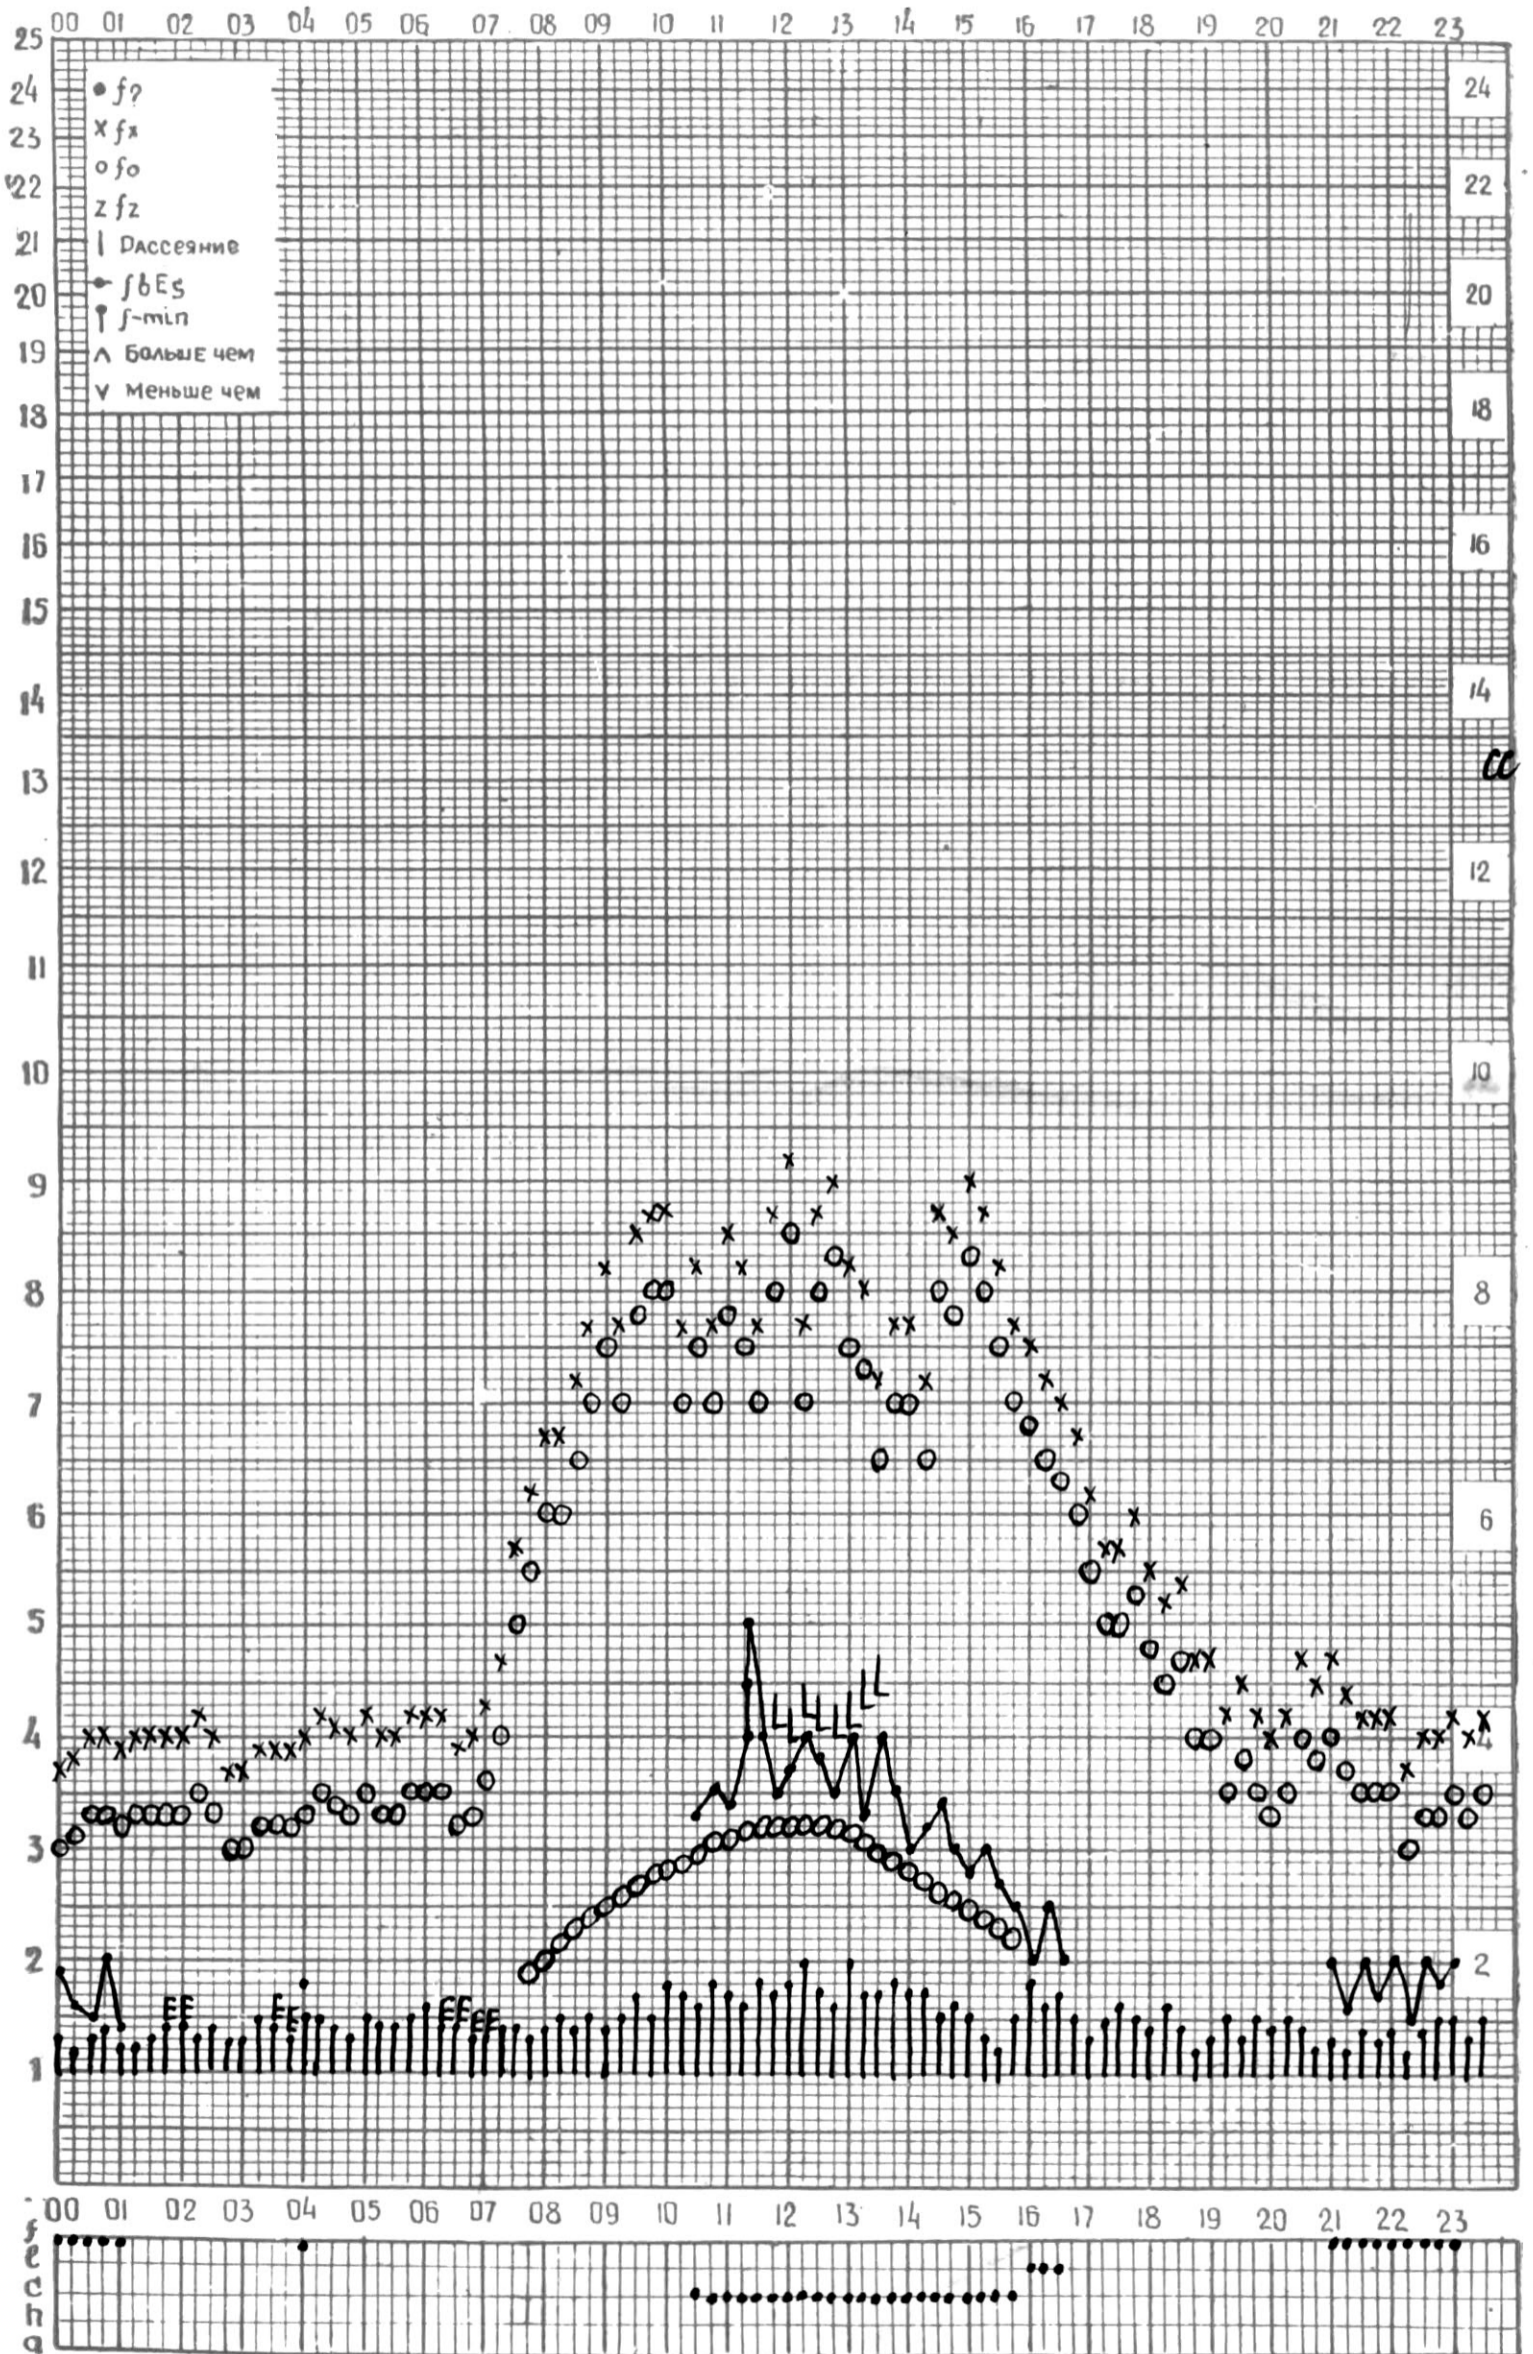

МЕЖДУНАРОДНЫЙ ГОД

АКТИВНОГО СОЛНЦА

ВРЕМЯ 45° E

станция Тбилиси I — график ионосферных данных, дата 21 ЯНВАРЯ, 1972