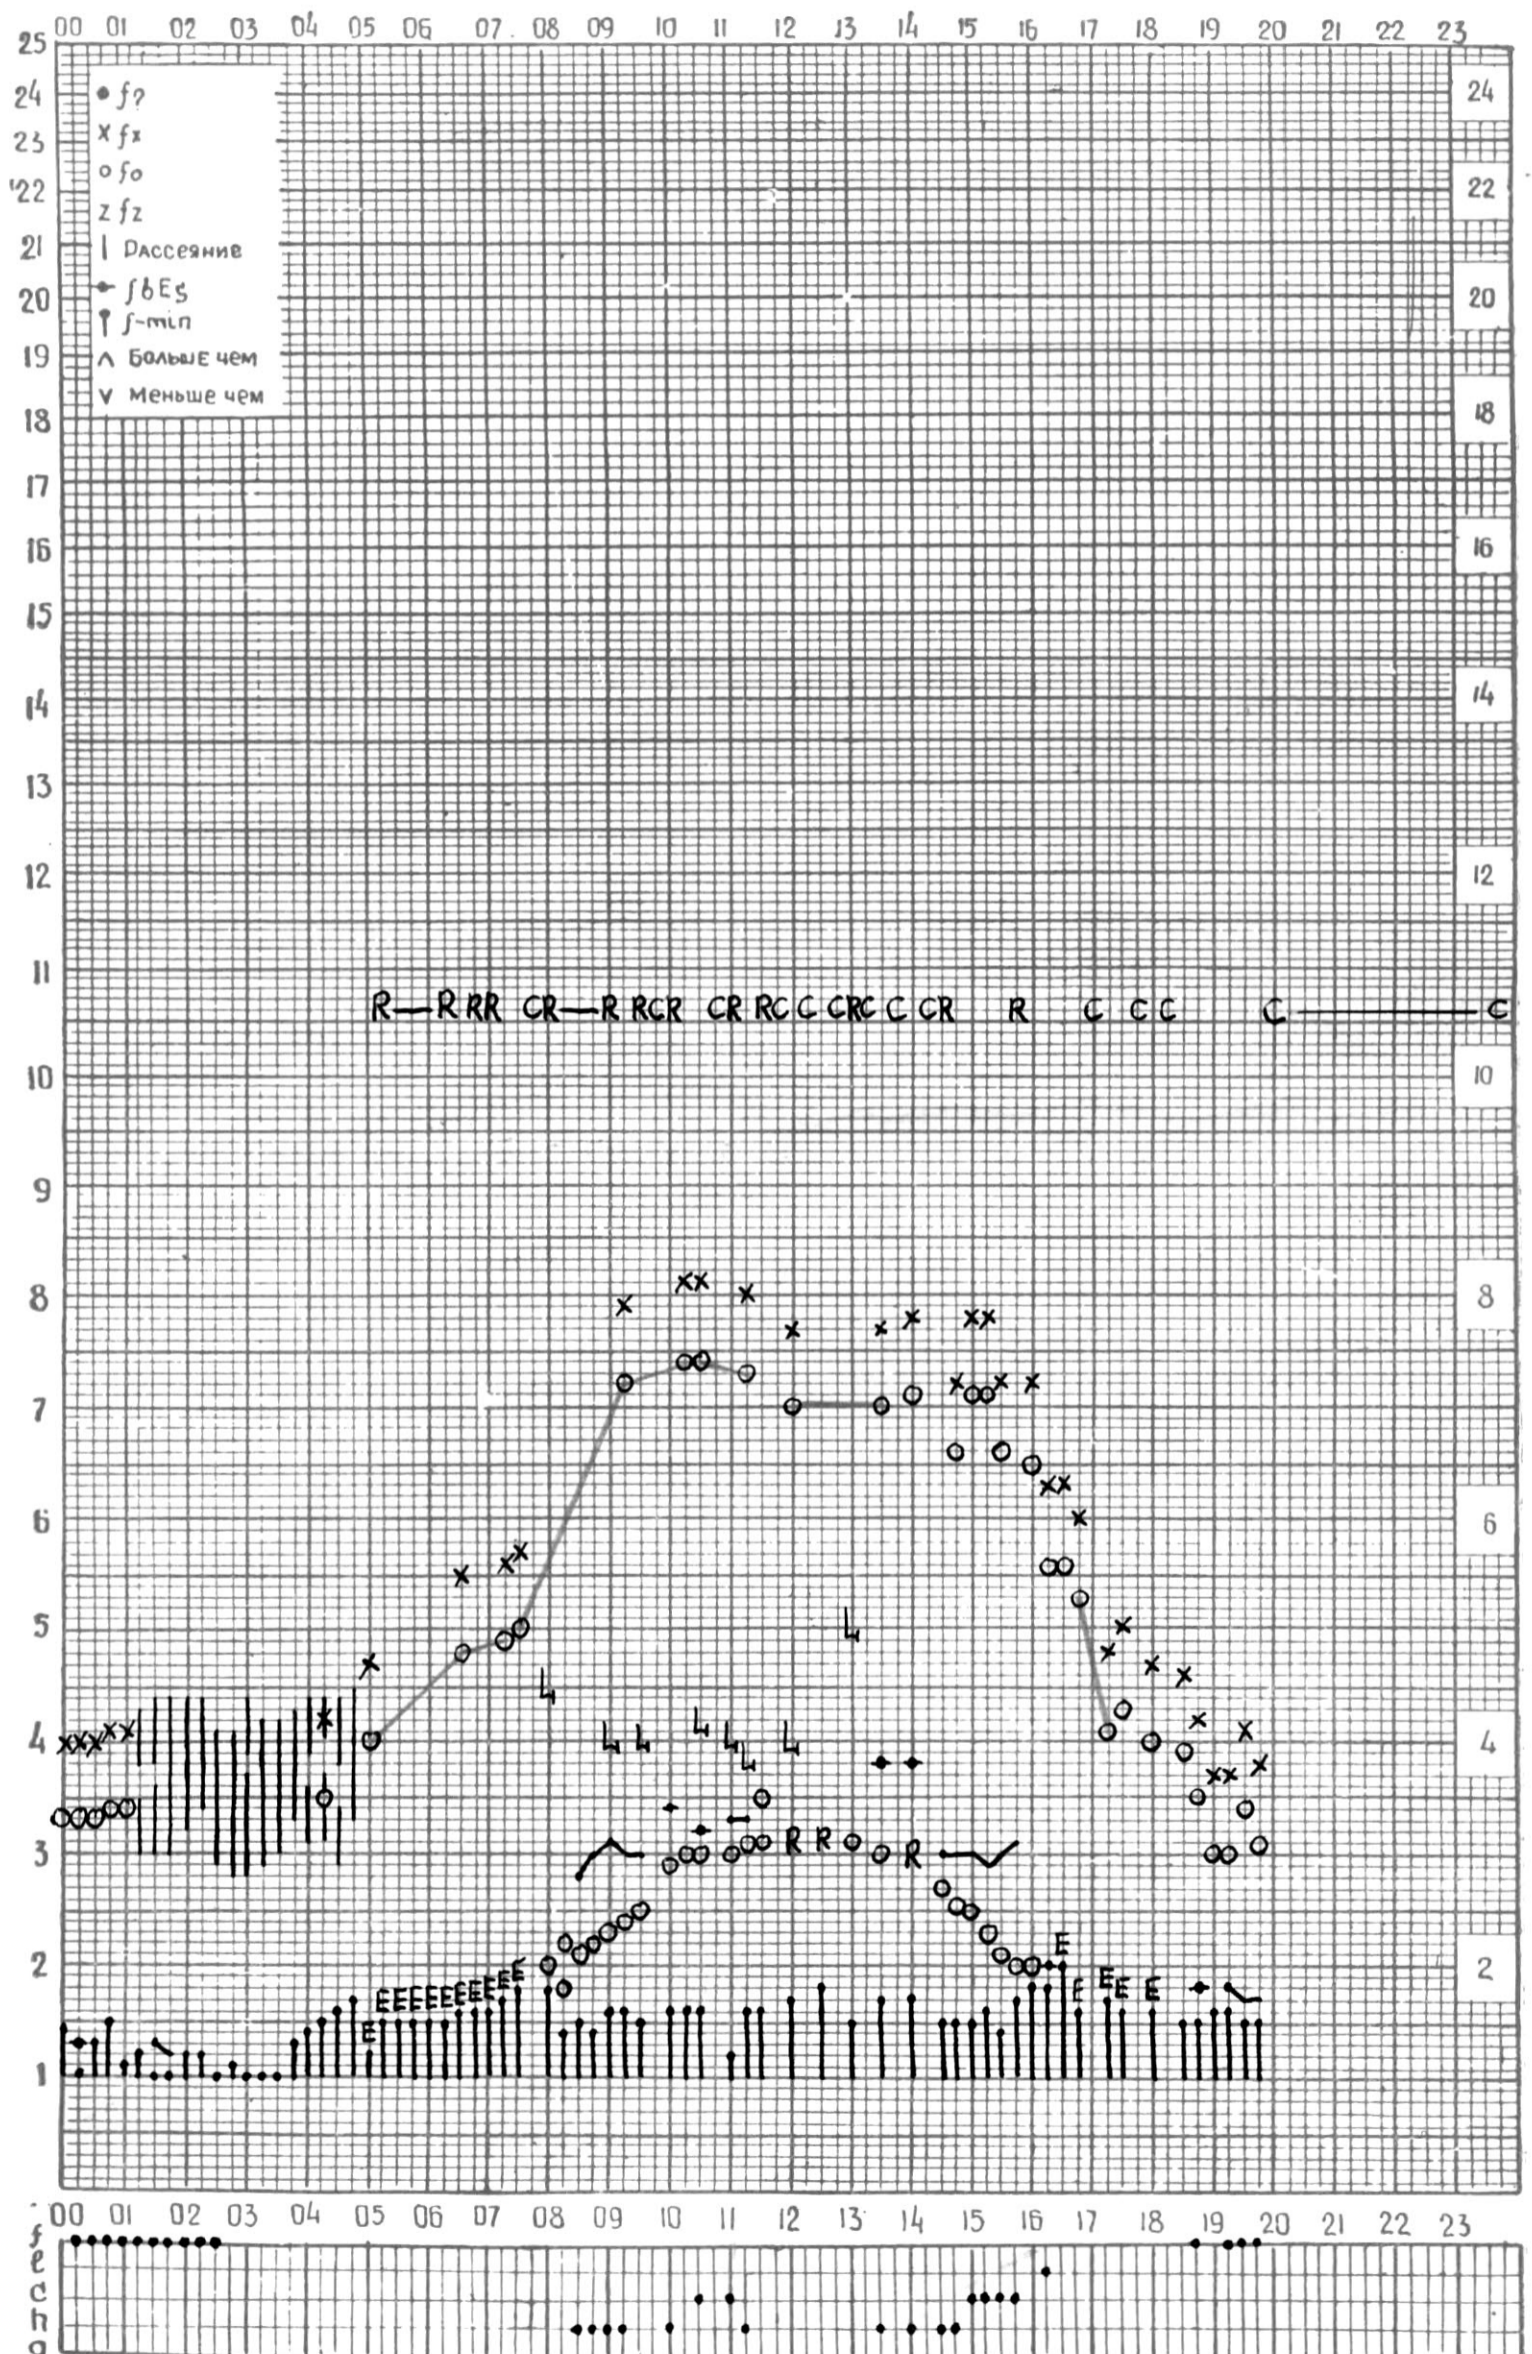

МЕЖДУНАРОДНЫЙ ГОД

АКТИВНОГО СОЛНЦА

ВРЕМЯ 45° E

станция Тбилиси I — график ионосферных данных, дата 13 ЯНВАРЯ, 1972

КЭМ ОТСЧИТАНО АБУАШВИЛИ