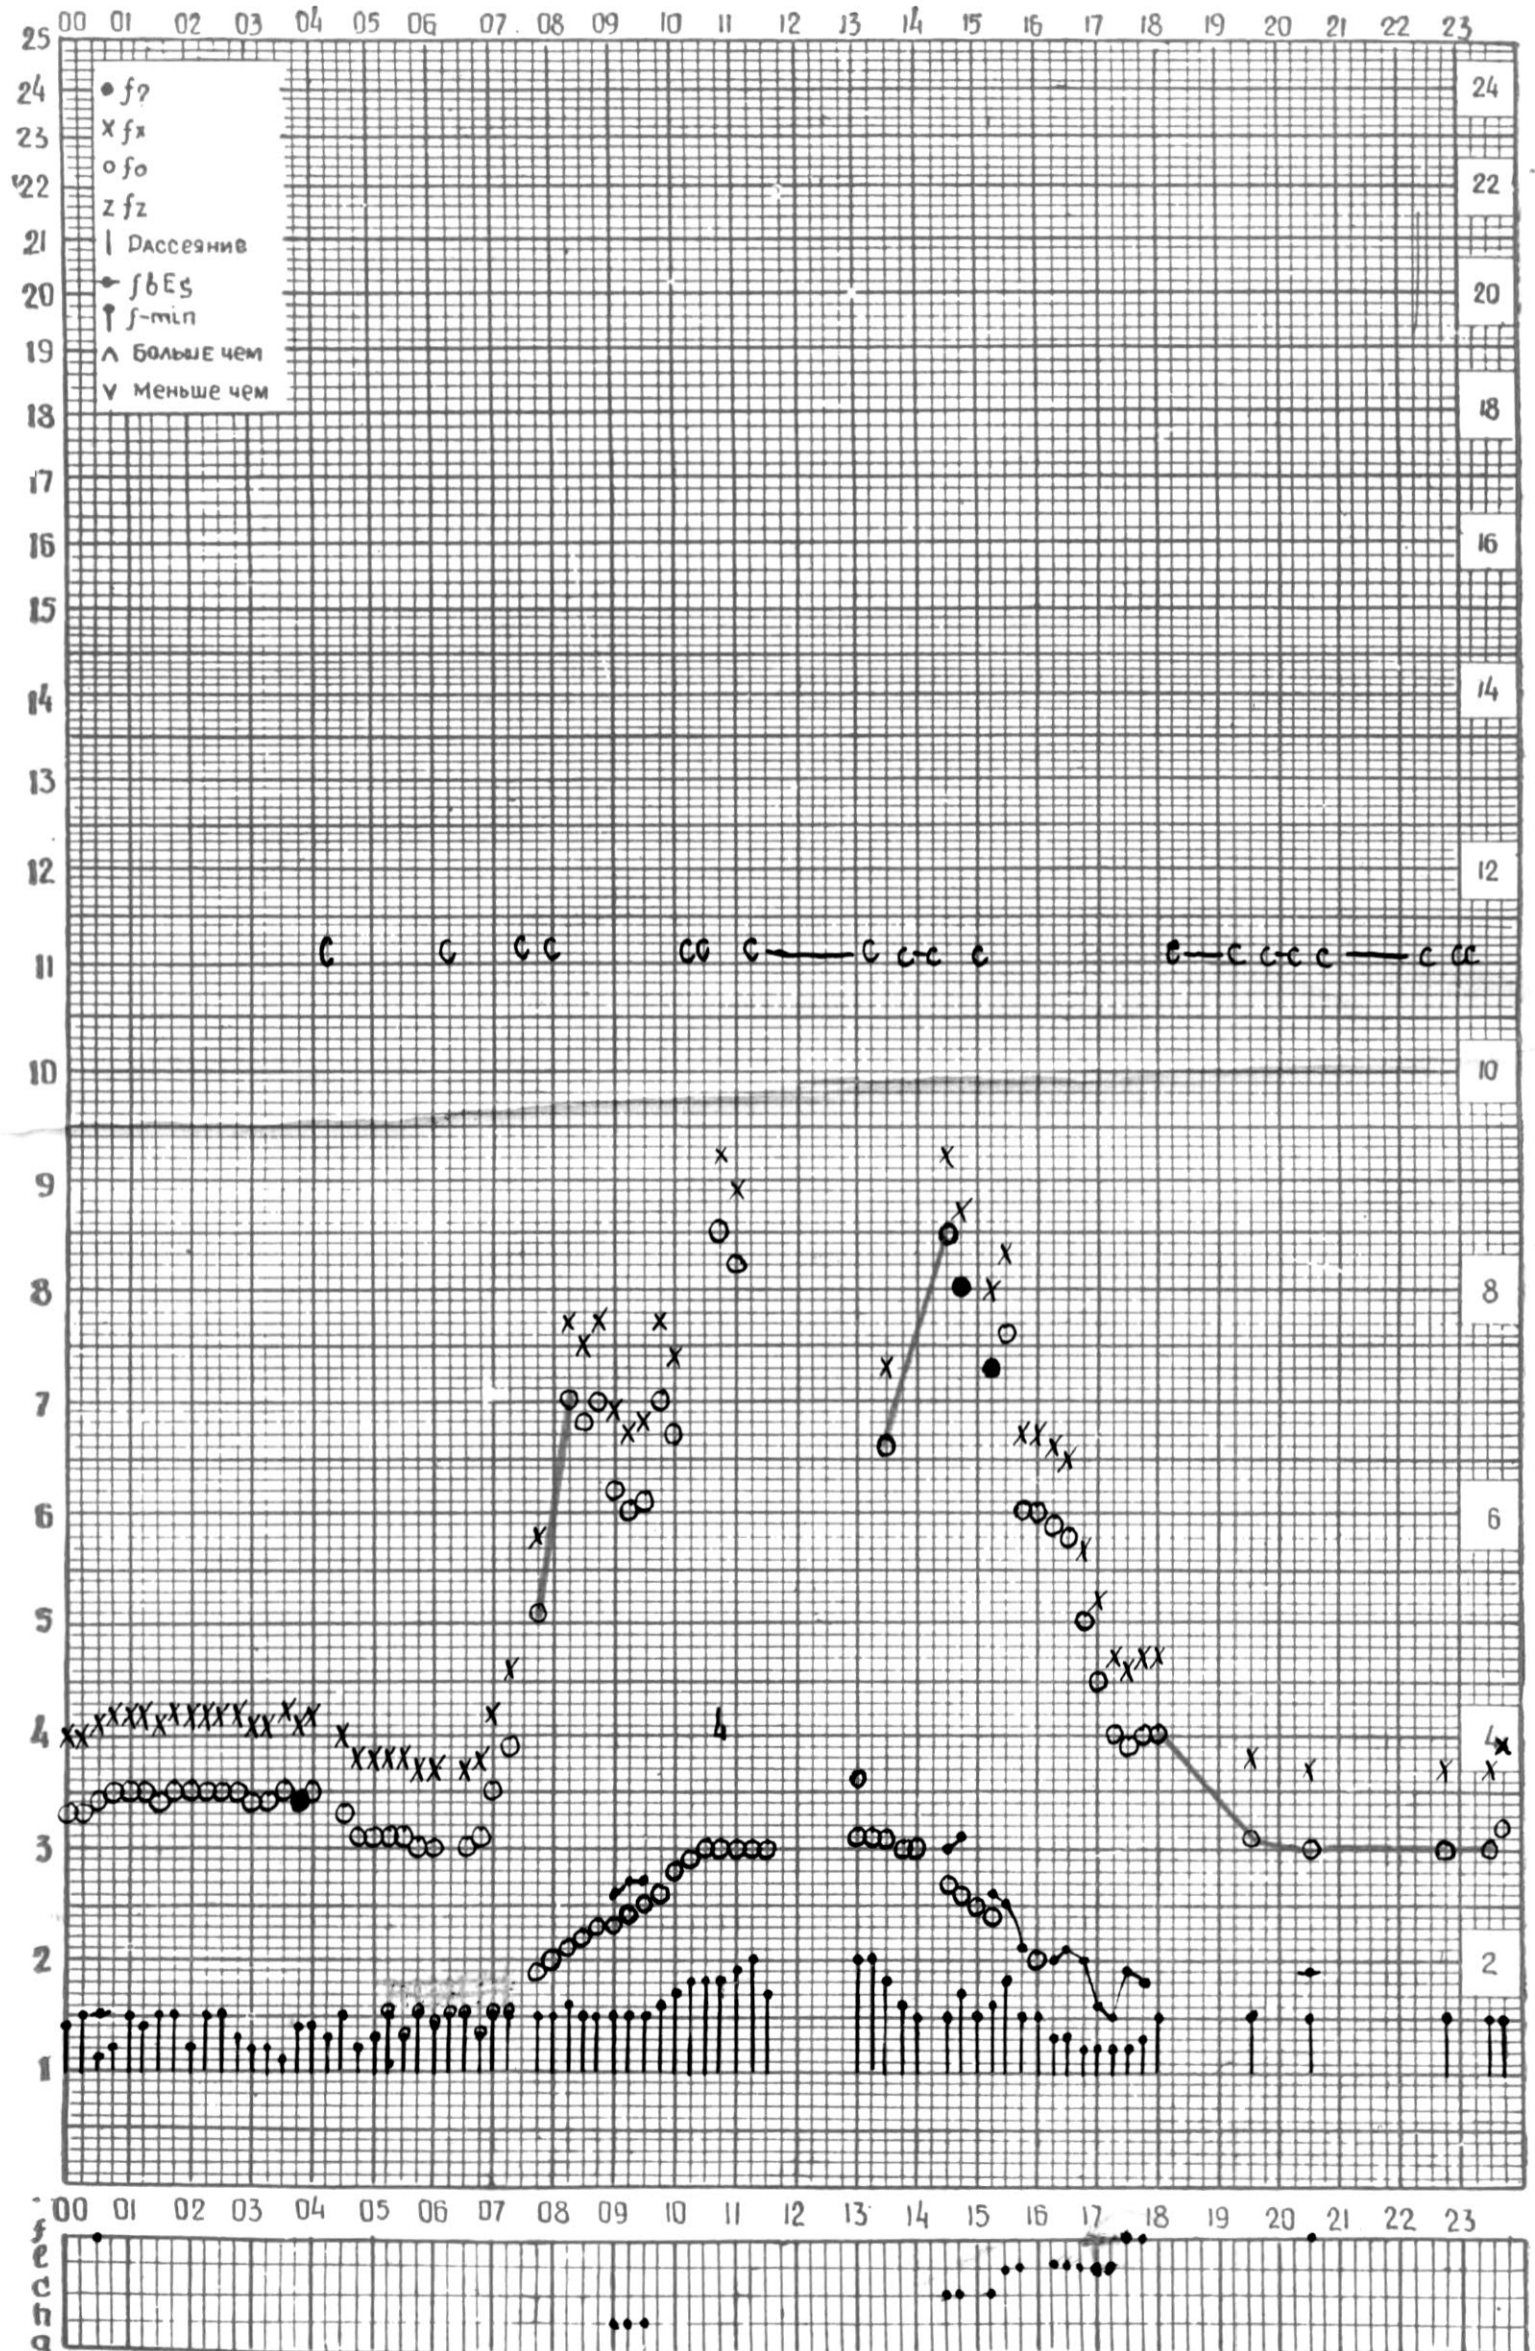

МЕЖДУНАРОДНЫЙ ГОД

АКТИВНОГО СОЛНЦА

ВРЕМЯ 45° E

станция Тбилиси 1 — график ионосферных данных, дата **1 ЯНВАРЯ, 1972**

МЕЖДУНАРОДНЫЙ ГОД

АКТИВНОГО СОЛНЦА

ВРЕМЯ 45° E

станция Тбилиси i — график ионосферных данных, дата 2 ЯНВАРЯ, 1972

МЕЖДУНАРОДНЫЙ ГОД

АКТИВНОГО СОЛНЦА

ВРЕМЯ 45° E

станция Тбилиси I — график ионосферных данных, дата 4 ЯНВАРЯ, 1972

МЕЖДУНАРОДНЫЙ ГОД

АКТИВНОГО СОЛНЦА

ВРЕМЯ 45° E

станция Тбилиси I — график ионосферных данных, дата 5 ЯНВАРЯ, 1972

МЕЖДУНАРОДНЫЙ ГОД  
АКТИВНОГО СОЛНЦА

ВРЕМЯ 45° E

станция Тбилиси i — график ионосферных данных, дата 6 ЯНВАРЯ, 1972

МЕЖДУНАРОДНЫЙ ГОД

АКТИВНОГО СОЛНЦА

ВРЕМЯ 45° E

станция Тбилиси I — график ионосферных данных, дата 2 ЯНВАРЯ, 1972

МЕЖДУНАРОДНЫЙ ГОД

АКТИВНОГО СОЛНЦА

ВРЕМЯ 45° E

станция Тбилиси i — график ионосферных данных, дата 8 ЯНВАРЯ, 1972

МЕЖДУНАРОДНЫЙ ГОД

АКТИВНОГО СОЛНЦА

ВРЕМЯ 45° E

станция Тбилиси I — график ионосферных данных, дата 10 ЯНВАРЯ, 1972