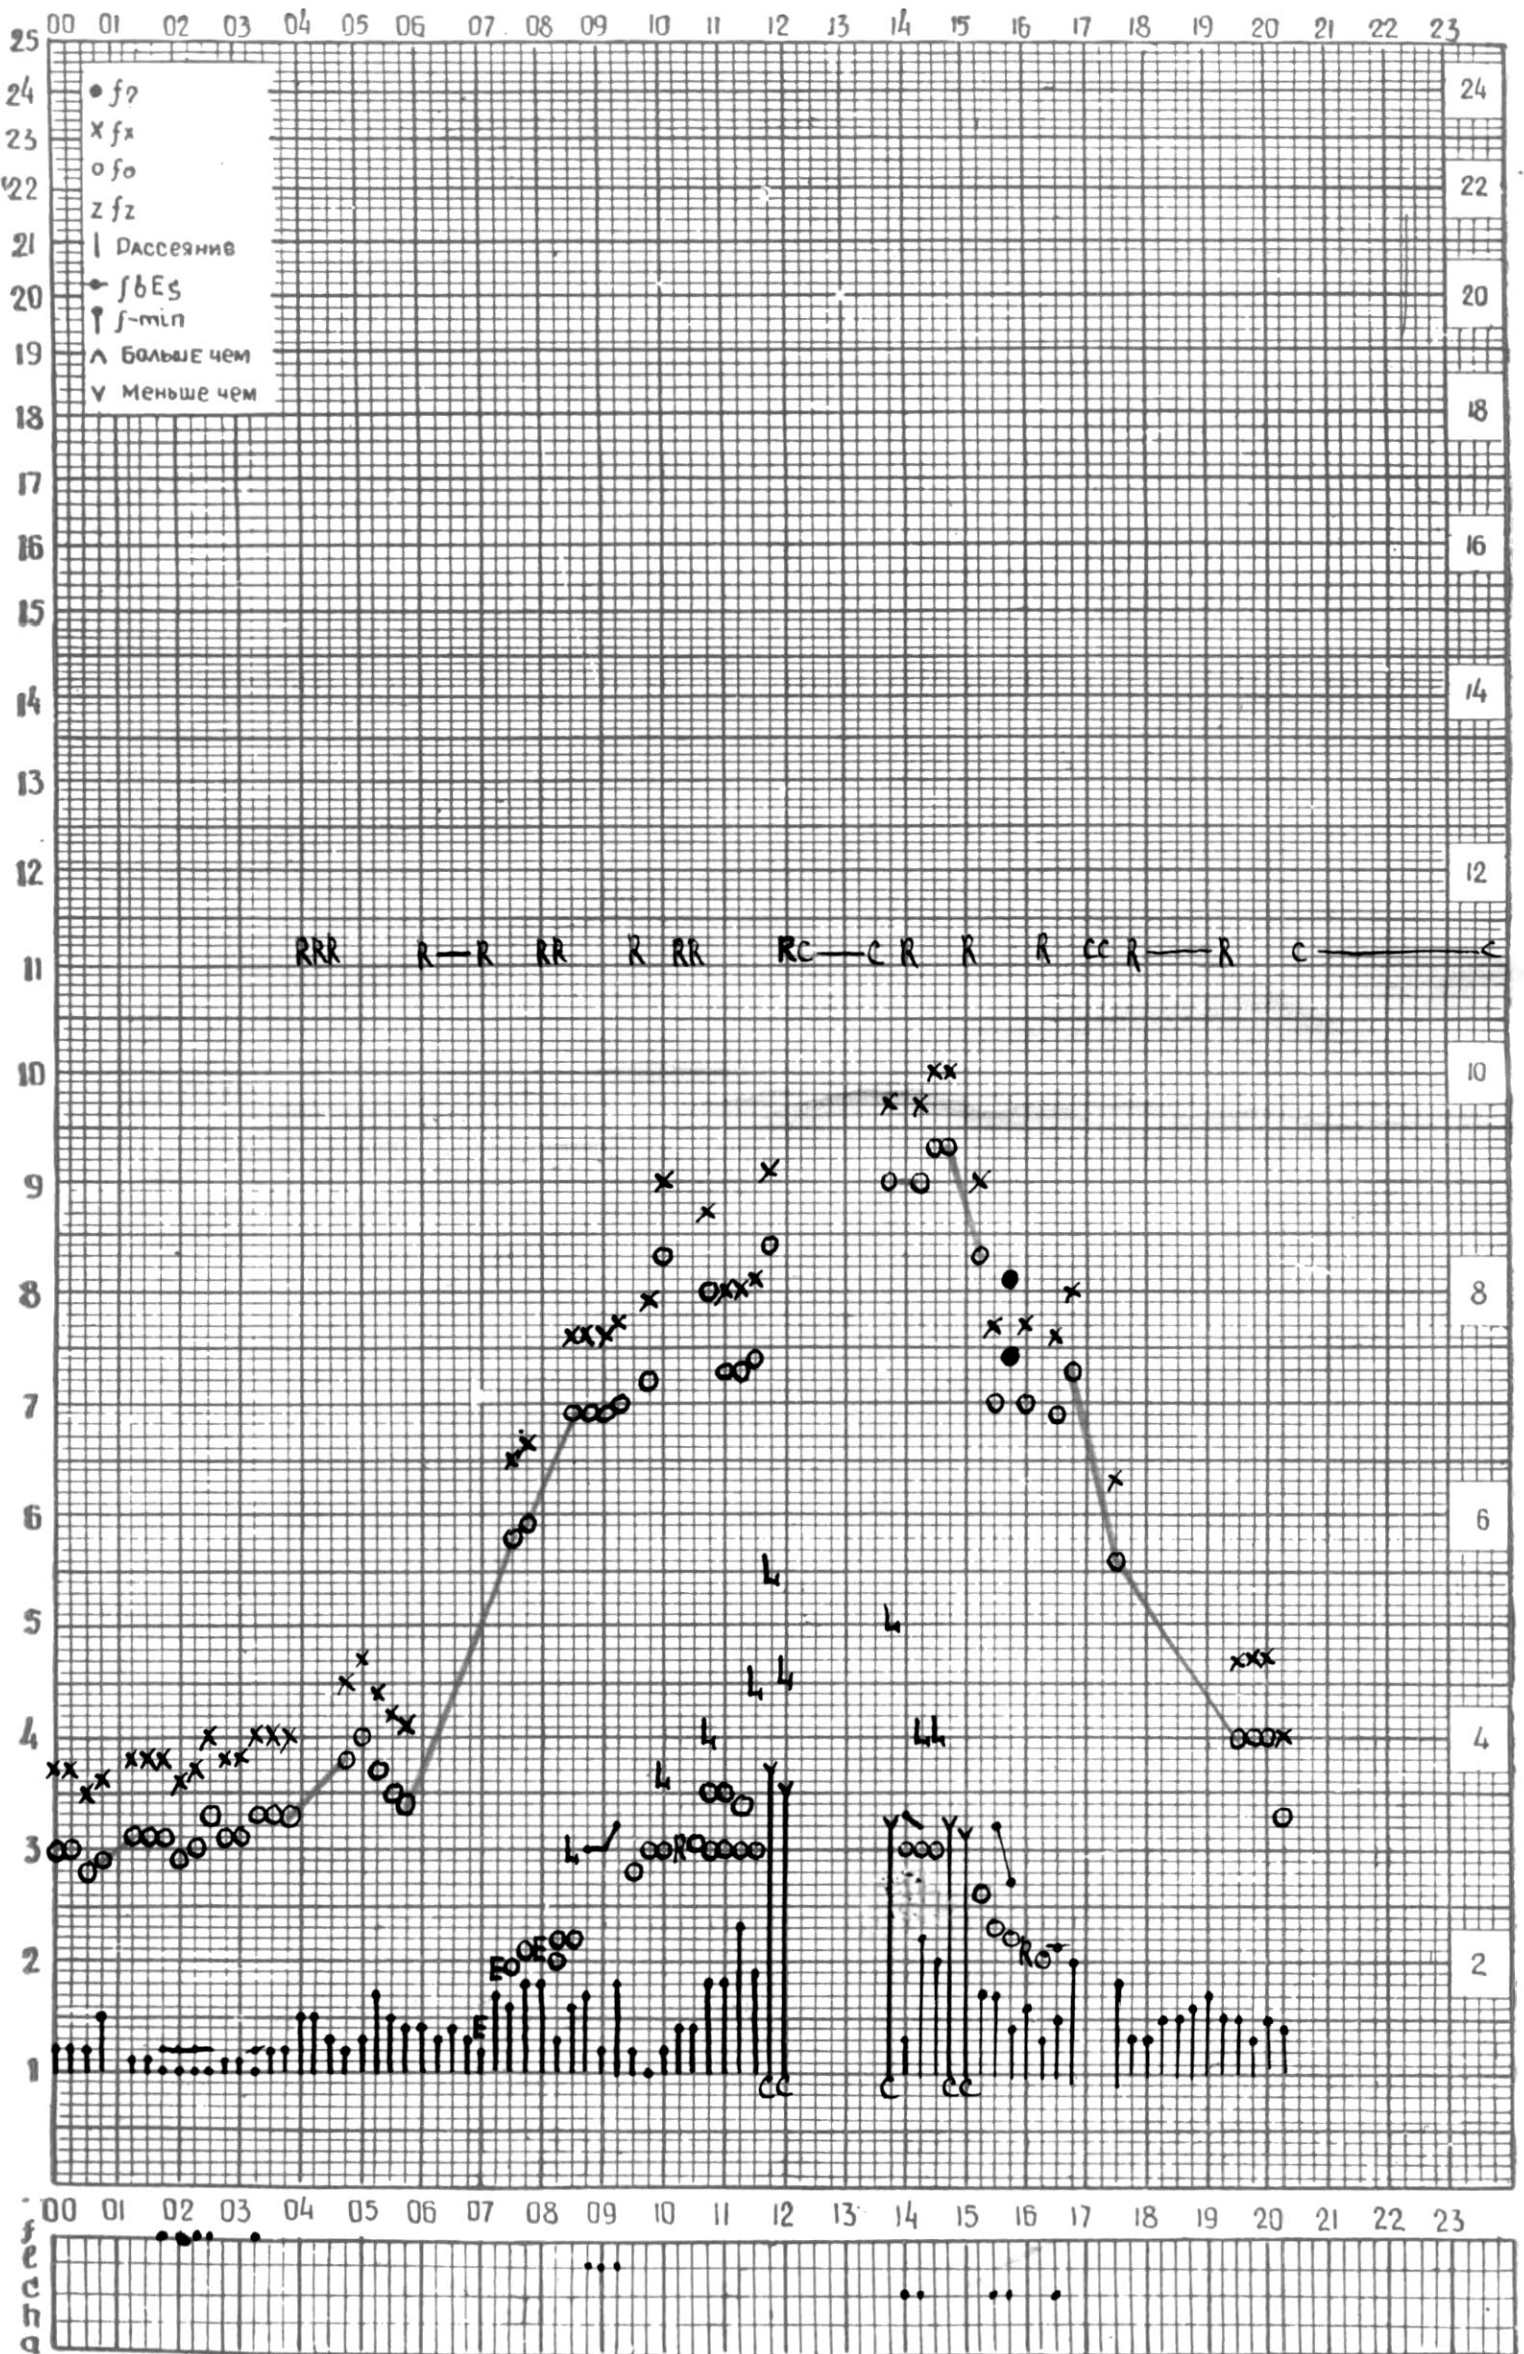

МЕЖДУНАРОДНЫЙ ГОД

АКТИВНОГО СОЛНЦА

ВРЕМЯ 45° E

станция Тбилиси 1 — график ионосферных данных, дата **1 ЯНВАРЯ, 1972**

МЕЖДУНАРОДНЫЙ ГОД

АКТИВНОГО СОЛНЦА

ВРЕМЯ 45° E

станция Тбилиси i — график ионосферных данных, дата 2 ЯНВАРЯ, 1972

МЕЖДУНАРОДНЫЙ ГОД

АКТИВНОГО СОЛНЦА

ВРЕМЯ 45° E

станция Тбилиси I — график ионосферных данных, дата 4 ЯНВАРЯ, 1972

МЕЖДУНАРОДНЫЙ ГОД

АКТИВНОГО СОЛНЦА

ВРЕМЯ 45° E

станция Тбилиси I — график ионосферных данных, дата 5 ЯНВАРЯ, 1972

ВРЕМЯ 45° E

станция Тбилиси I — график ионосферных данных, дата 23 ЯНВАРЯ, 1972

МЕЖДУНАРОДНЫЙ ГОД

АКТИВНОГО СОЛНЦА

ВРЕМЯ 45° Е

станция Тбилиси i — график ионосферных данных, дата 25 ЯНВАРЯ, 1972

МЕЖДУНАРОДНЫЙ ГОД

АКТИВНОГО СОЛНЦА

ВРЕМЯ 45° E

станция Тбилиси I — график ионосферных данных, дата 26 ЯНВАРЯ, 1972

МЕЖДУНАРОДНЫЙ ГОД

АКТИВНОГО СОЛНЦА

ВРЕМЯ 45° E

станция Тбилиси 1 — график ионосферных данных, дата 27 ЯНВАРЯ, 1972