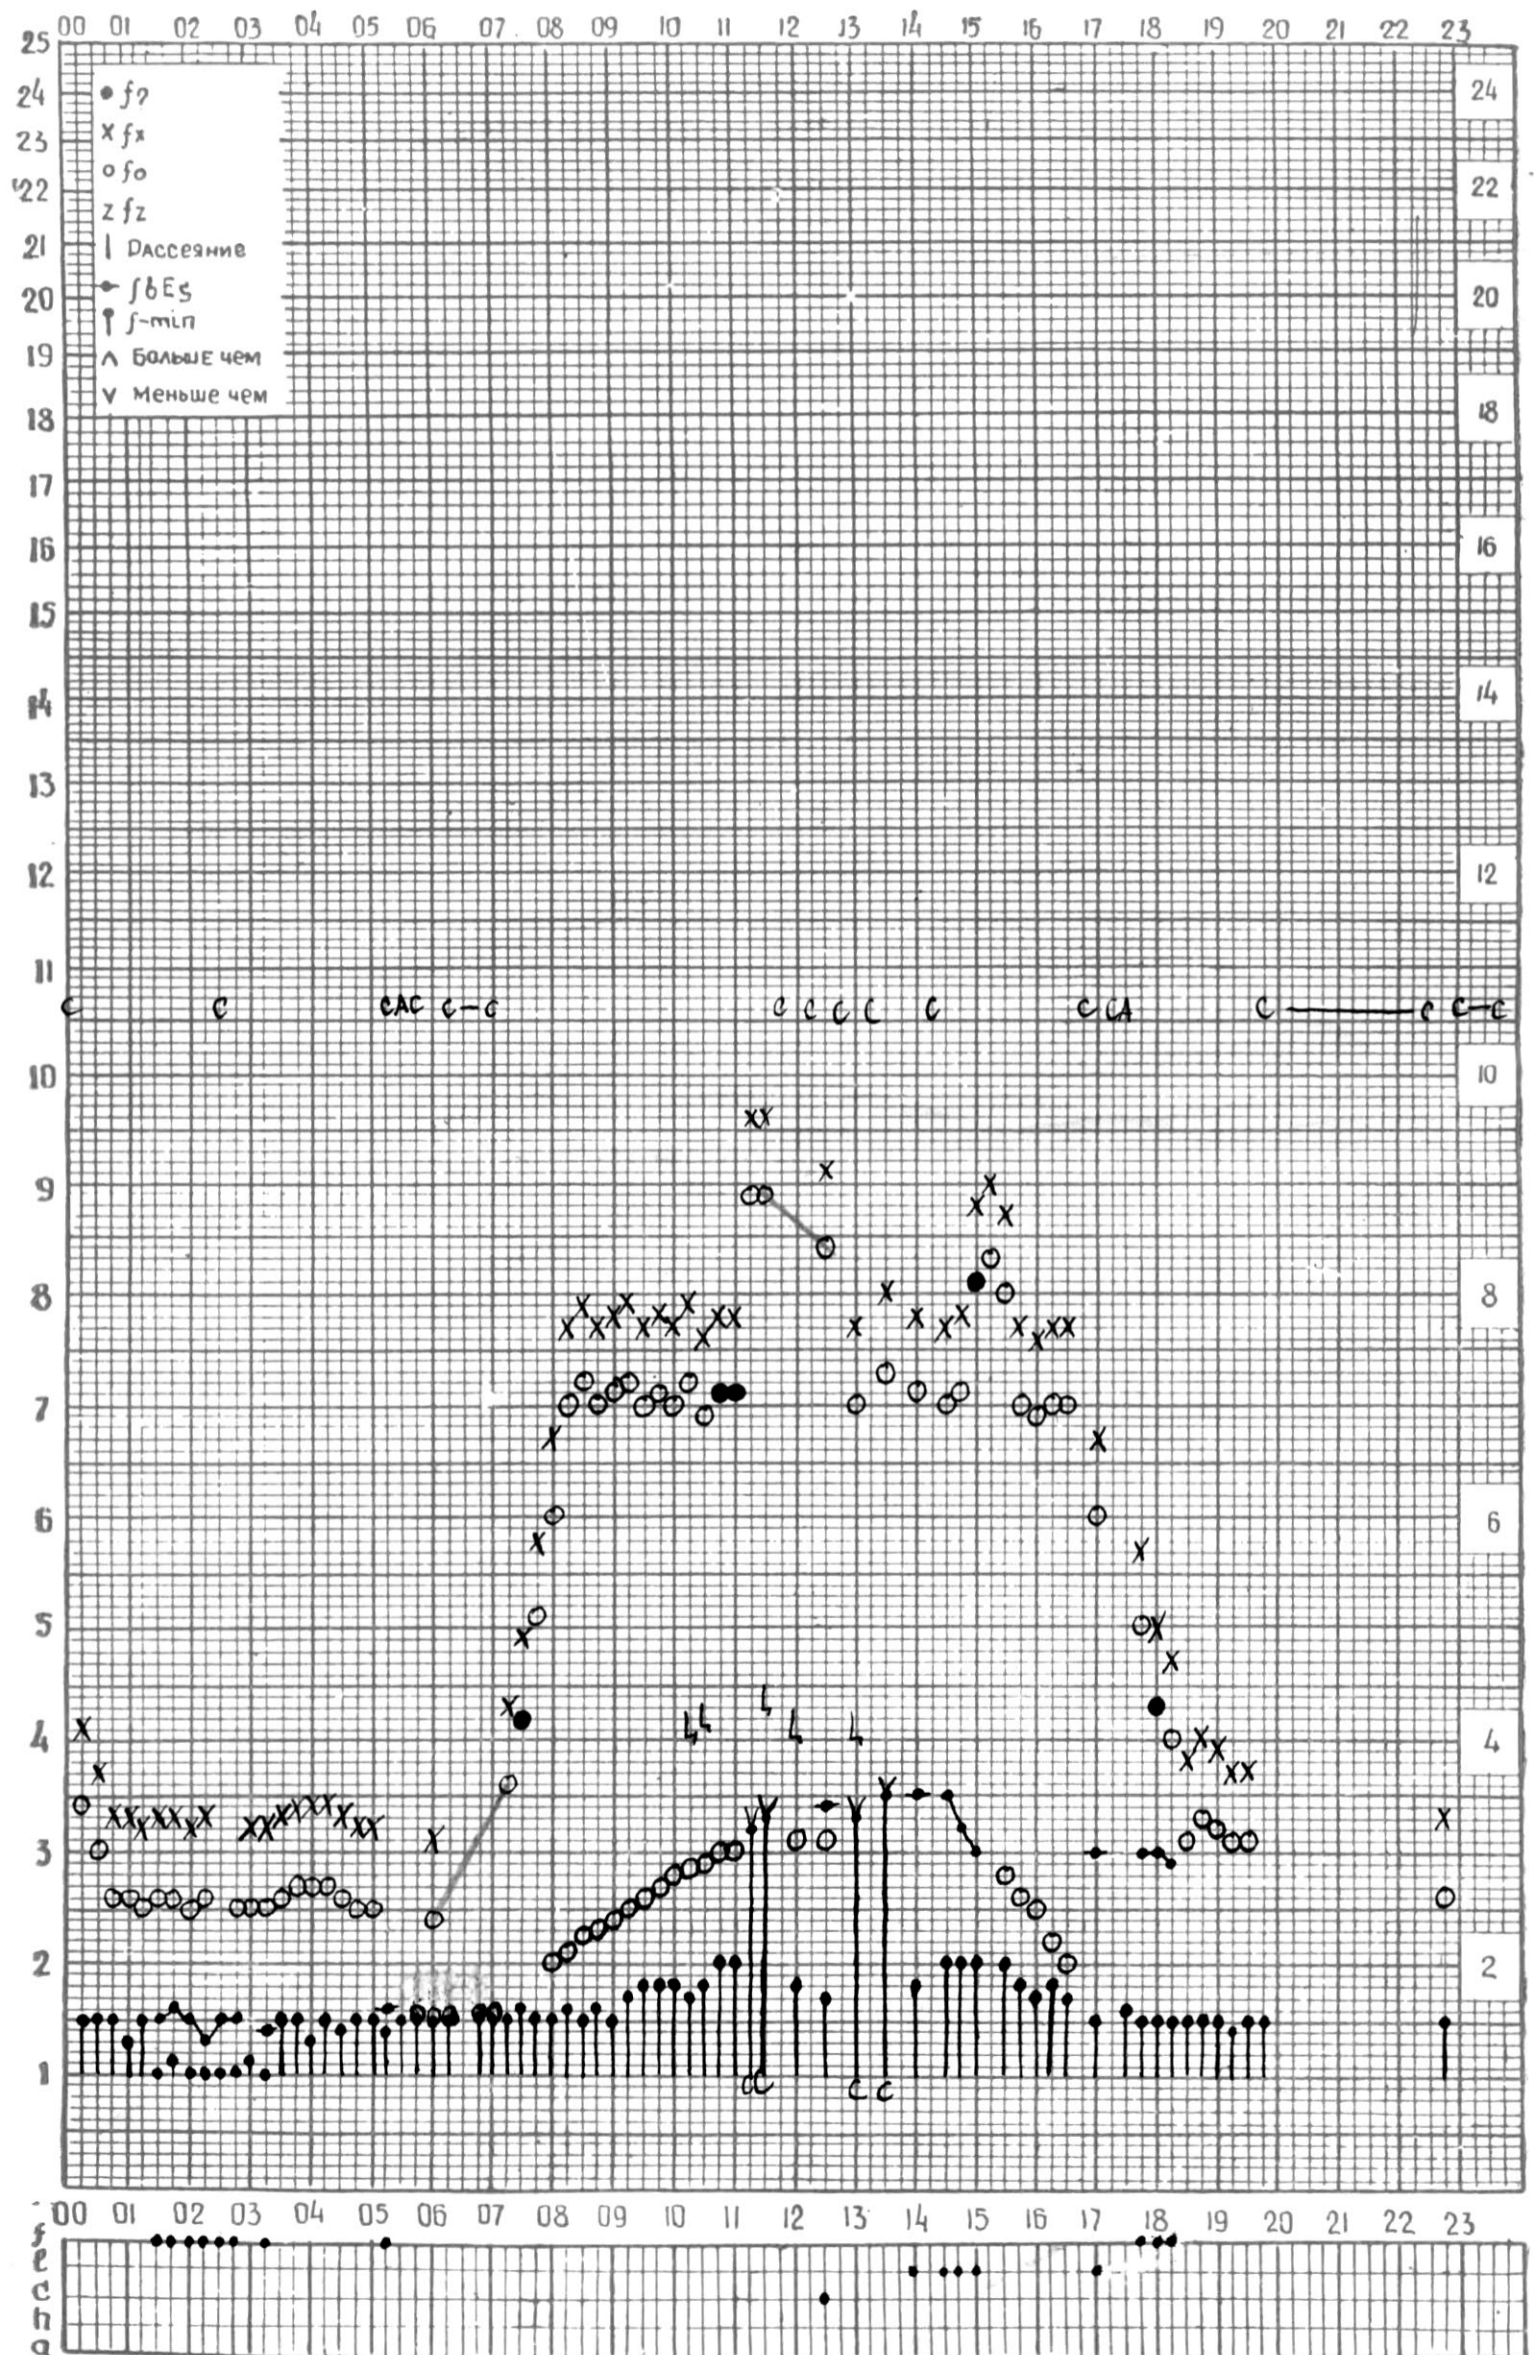

ВРЕМЯ 45° Е

станция Тбилиси I — график ионосферных данных, дата 16 ЯНВАРЯ, 1972

КЕМ ОТСЧИТАНО АБУАШВИЛИ

МЕЖДУНАРОДНЫЙ ГОД

АКТИВНОГО СОЛНЦА

ВРЕМЯ 45° E

станция Тбилиси 1 — график ионосферных данных, дата 17 ЯНВАРЯ, 1972