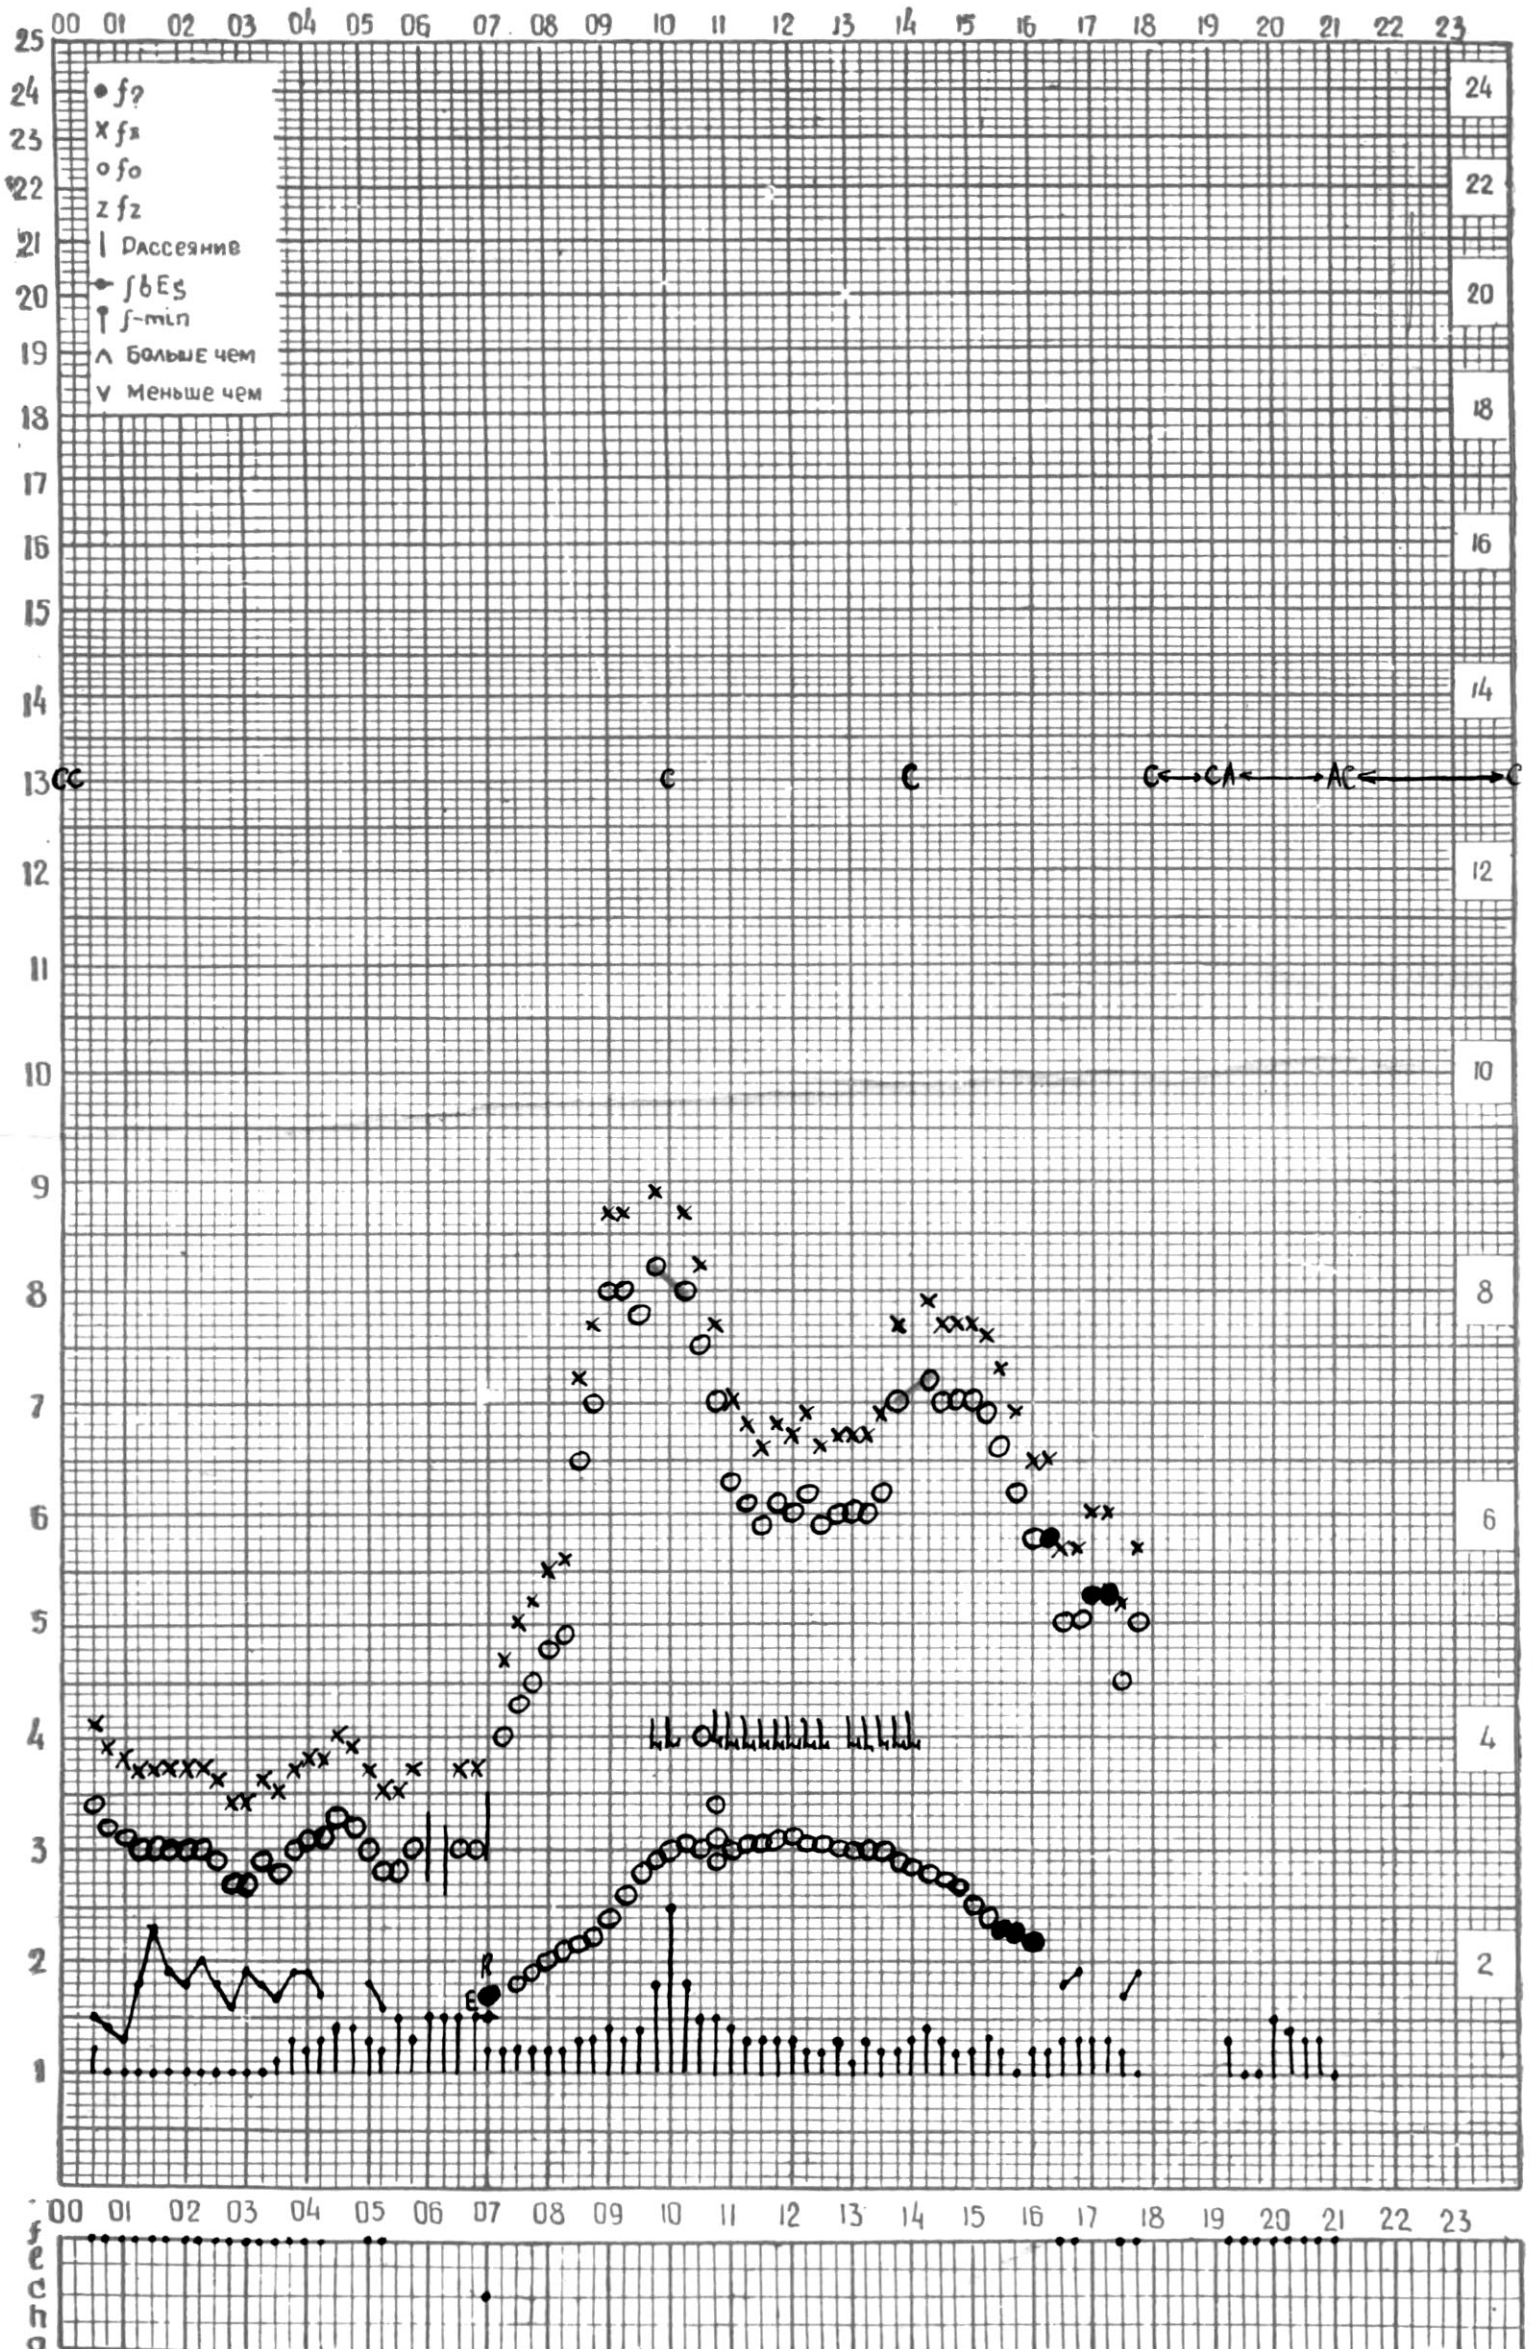

МЕЖДУНАРОДНЫЙ ГОД

АКТИВНОГО СОЛНЦА

ВРЕМЯ 45° E

станция Тбилиси 1 — график ионосферных данных, дата **1 ЯНВАРЯ, 1972**

МЕЖДУНАРОДНЫЙ ГОД

АКТИВНОГО СОЛНЦА

ВРЕМЯ 45° E

станция Тбилиси i — график ионосферных данных, дата 2 ЯНВАРЯ, 1972

МЕЖДУНАРОДНЫЙ ГОД

АКТИВНОГО СОЛНЦА

ВРЕМЯ 45° E

станция Тбилиси I — график ионосферных данных, дата 4 ЯНВАРЯ, 1972

МЕЖДУНАРОДНЫЙ ГОД

АКТИВНОГО СОЛНЦА

ВРЕМЯ 45° E

станция Тбилиси I — график ионосферных данных, дата 5 ЯНВАРЯ, 1972

МЕЖДУНАРОДНЫЙ ГОД  
АКТИВНОГО СОЛНЦА

ВРЕМЯ 45° E

станция Тбилиси i — график ионосферных данных, дата 6 ЯНВАРЯ, 1972

МЕЖДУНАРОДНЫЙ ГОД

АКТИВНОГО СОЛНЦА

ВРЕМЯ 45° E

станция Тбилиси I — график ионосферных данных, дата 2 ЯНВАРЯ, 1972

МЕЖДУНАРОДНЫЙ ГОД

АКТИВНОГО СОЛНЦА

ВРЕМЯ 45° E

станция Тбилиси i — график ионосферных данных, дата 8 ЯНВАРЯ, 1972

МЕЖДУНАРОДНЫЙ ГОД

АКТИВНОГО СОЛНЦА

ВРЕМЯ 45° E

станция Тбилиси I — график ионосферных данных, дата 10 ЯНВАРЯ, 1972