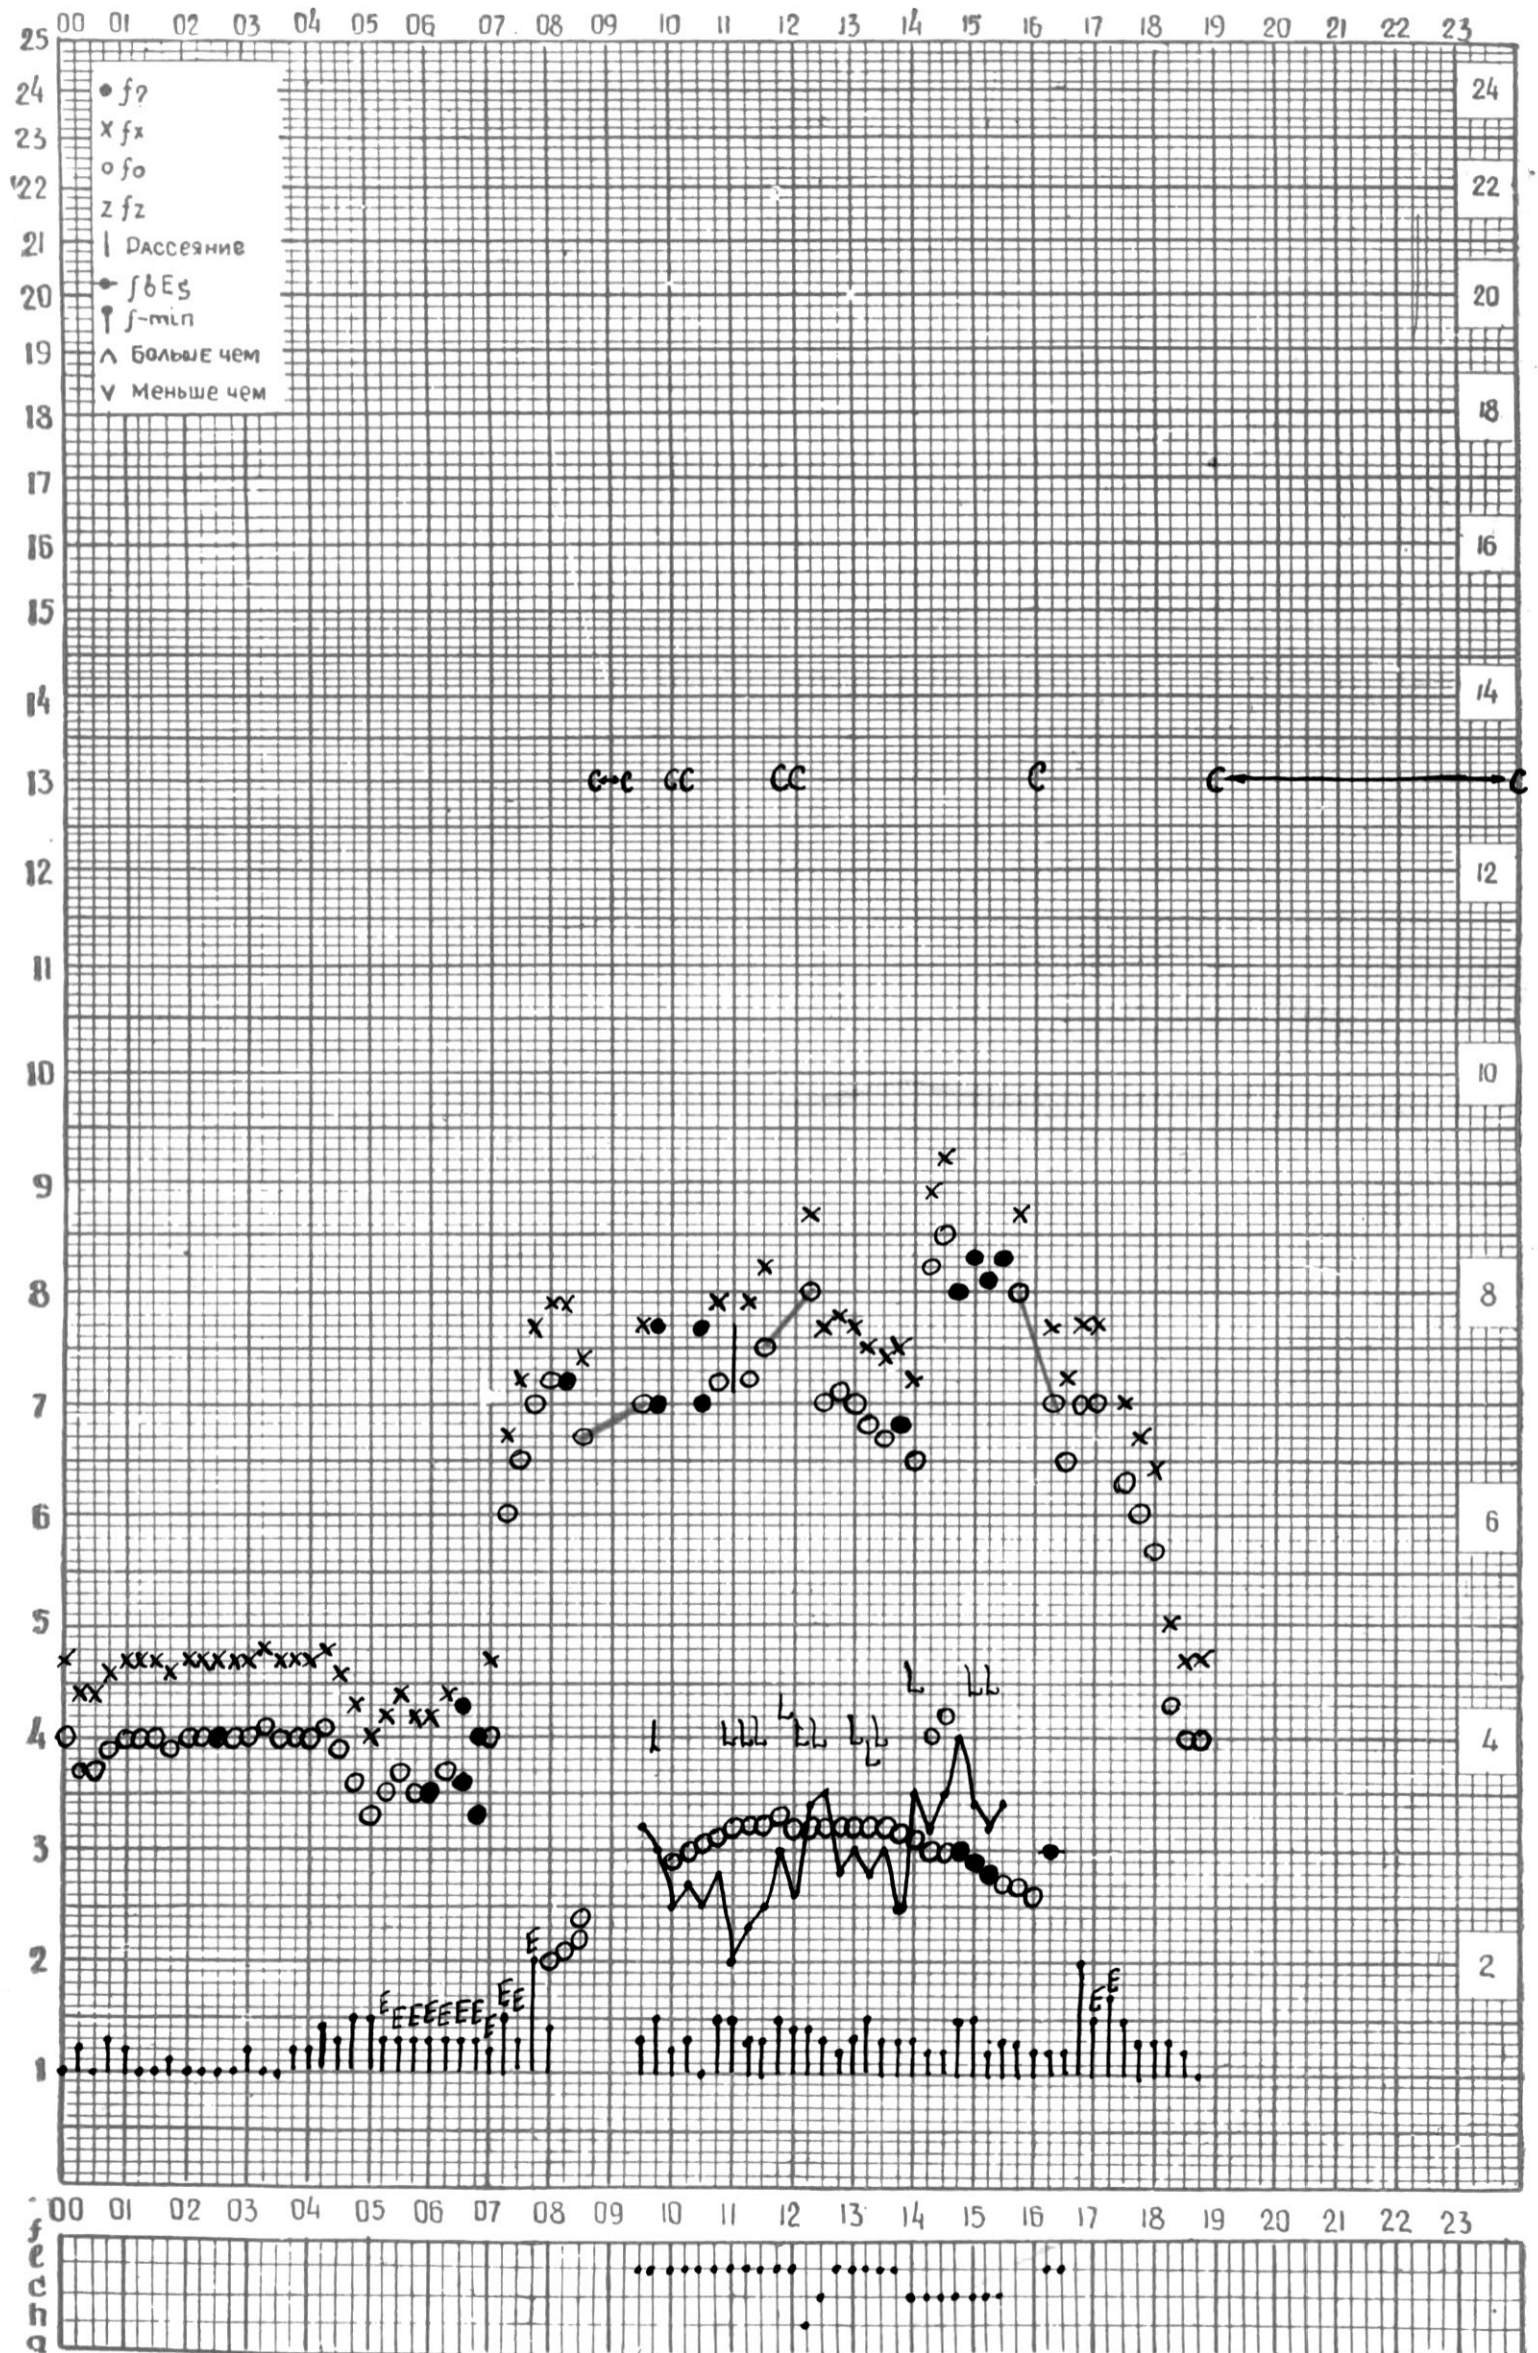

МЕЖДУНАРОДНЫЙ ГОД

АКТИВНОГО СОЛНЦА

ВРЕМЯ 45° E

станция Тбилиси 1 — график ионосферных данных, дата **1 ЯНВАРЯ, 1972**

МЕЖДУНАРОДНЫЙ ГОД

АКТИВНОГО СОЛНЦА

ВРЕМЯ 45° E

станция Тбилиси i — график ионосферных данных, дата 2 ЯНВАРЯ, 1972

МЕЖДУНАРОДНЫЙ ГОД

АКТИВНОГО СОЛНЦА

ВРЕМЯ 45° E

станция Тбилиси I — график ионосферных данных, дата 4 ЯНВАРЯ, 1972

МЕЖДУНАРОДНЫЙ ГОД

АКТИВНОГО СОЛНЦА

ВРЕМЯ 45° E

станция Тбилиси I — график ионосферных данных, дата 5 ЯНВАРЯ, 1972

МЕЖДУНАРОДНЫЙ ГОД

АКТИВНОГО СОЛНЦА

ВРЕМЯ 45° E

станция Тбилиси I — график ионосферных данных, дата **20** ЯНВАРЯ, 1972

КЕМ ОТСЧИТАНО ГОГЕШВИЛИ

МЕЖДУНАРОДНЫЙ ГОД

АКТИВНОГО СОЛНЦА

ВРЕМЯ 45° E

станция Тбилиси I — график ионосферных данных, дата 21 ЯНВАРЯ, 1972

МЕЖДУНАРОДНЫЙ ГОД  
АКТИВНОГО СОЛНЦА

ВРЕМЯ 45° E

станция Тбилиси f — график ионосферных данных, дата 22 ЯНВАРЯ, 1972

МЕЖДУНАРОДНЫЙ ГОД

АКТИВНОГО СОЛНЦА