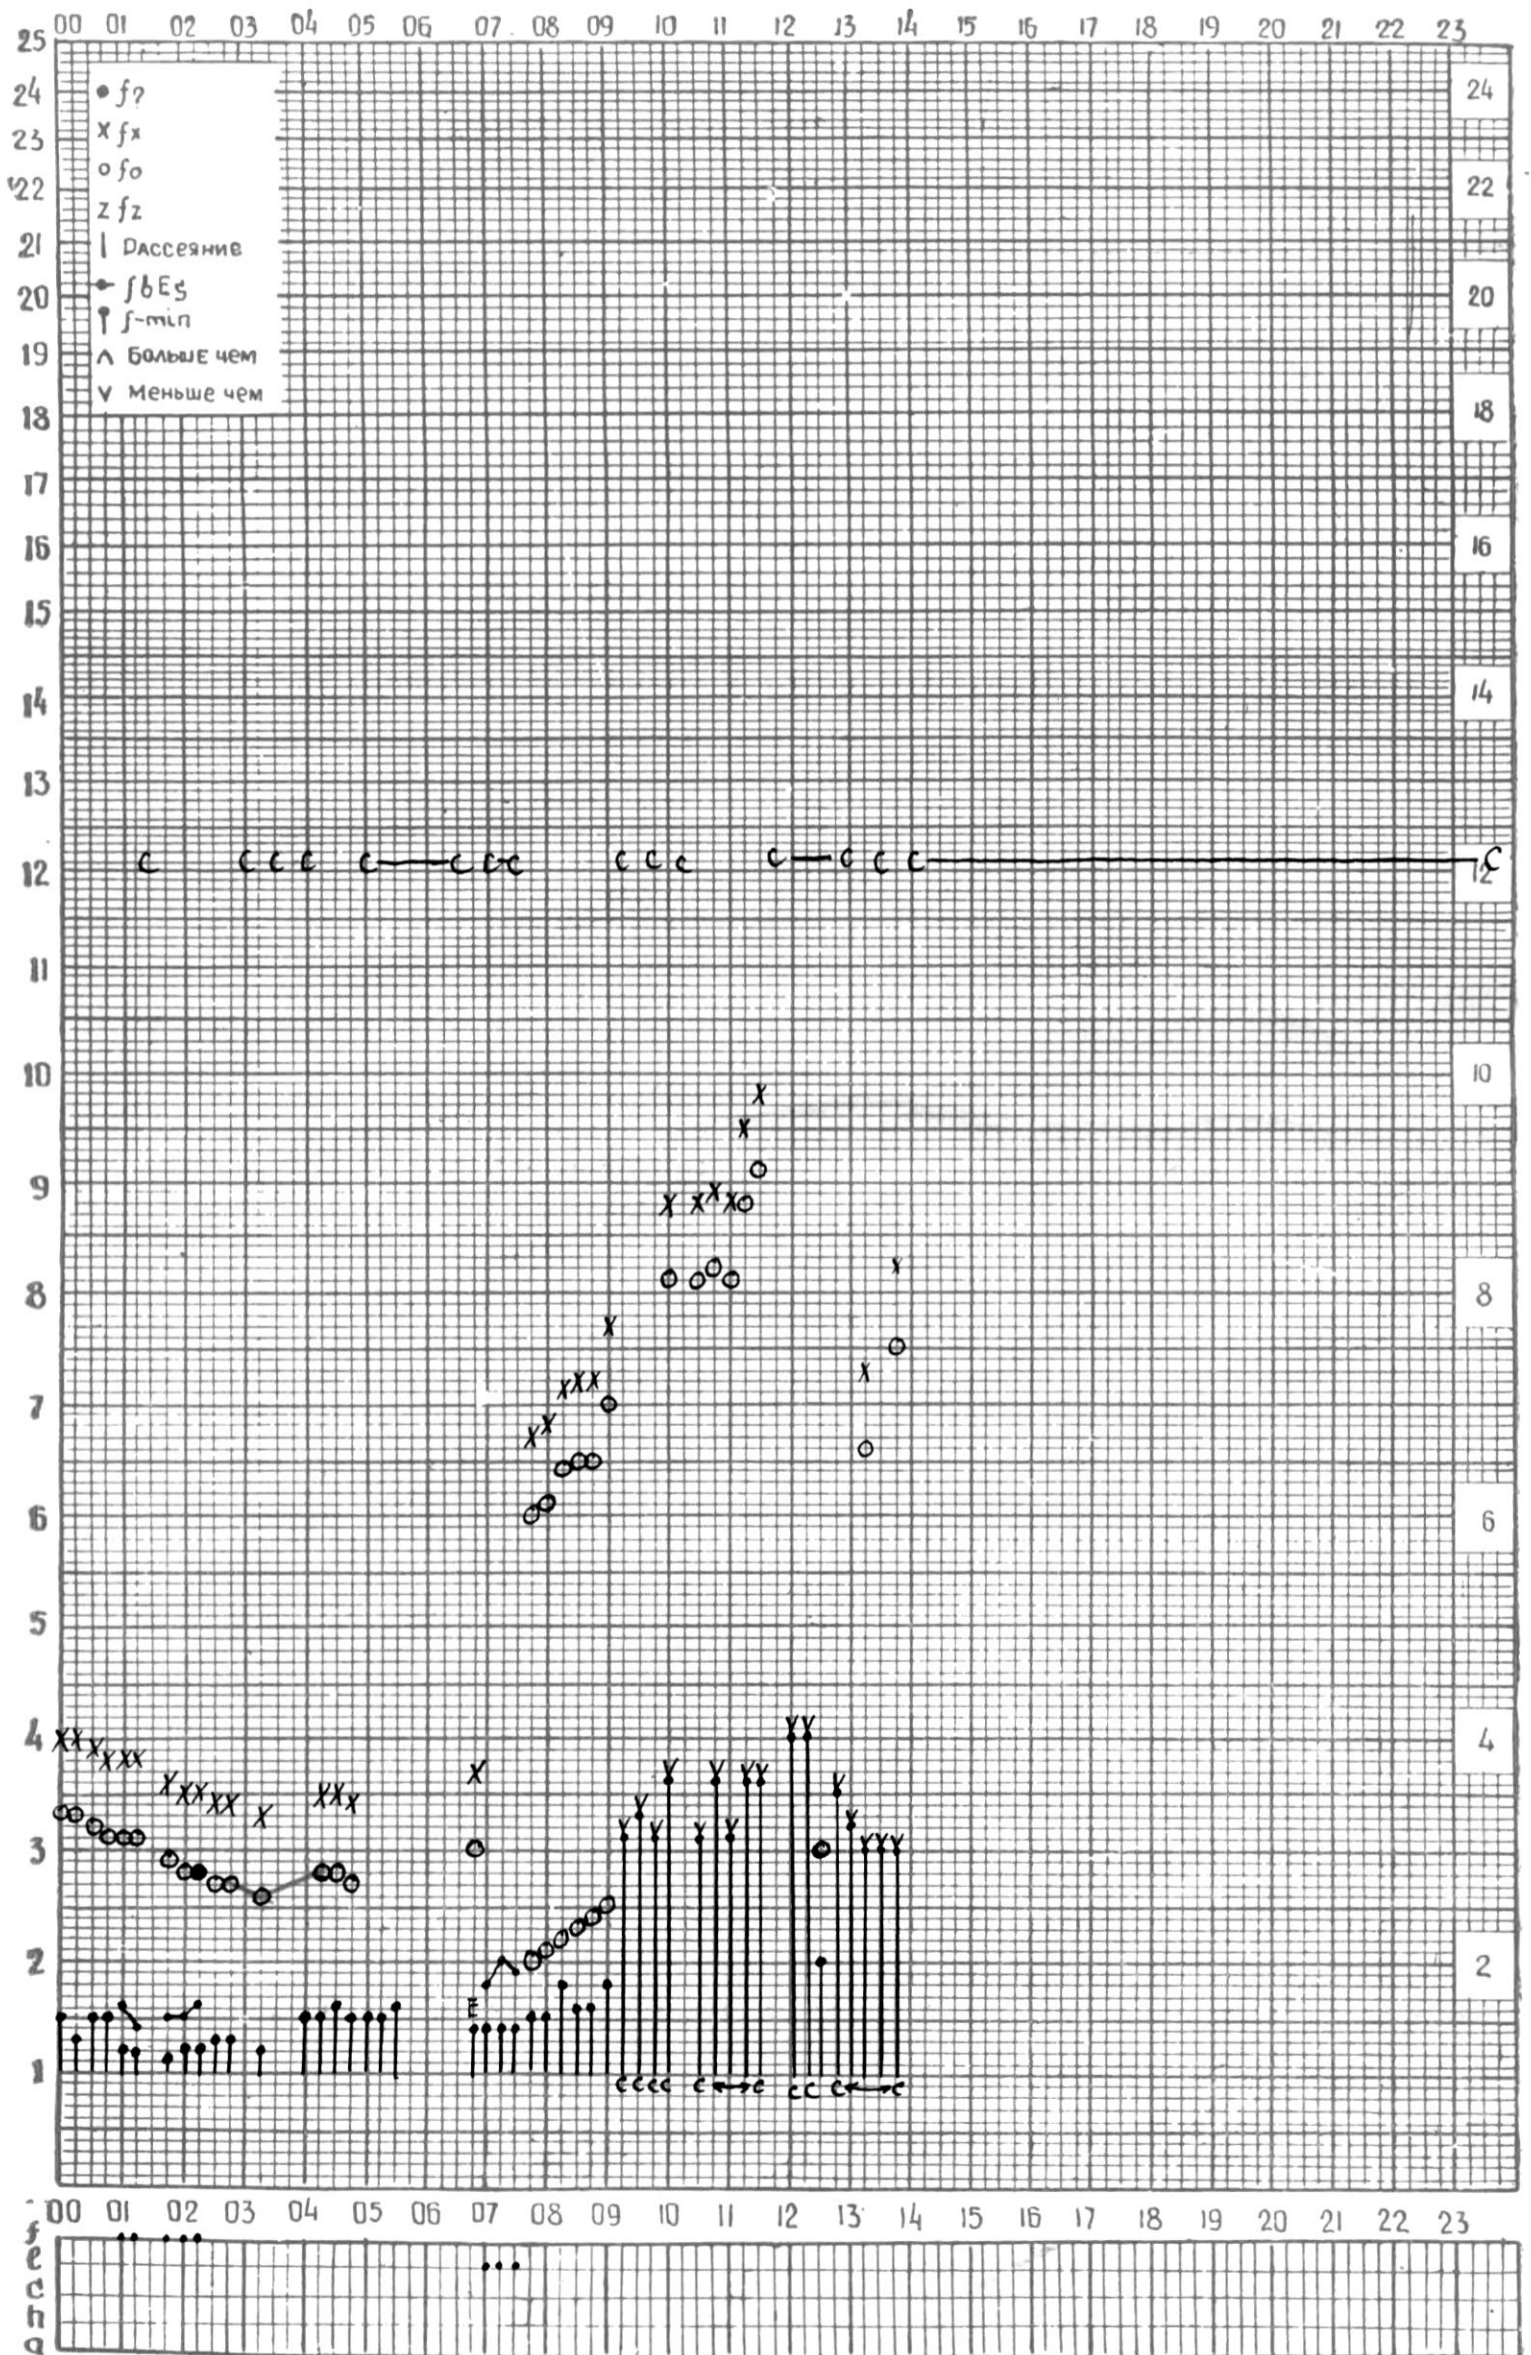

МЕЖДУНАРОДНЫЙ ГОД

АКТИВНОГО СОЛНЦА

ВРЕМЯ 45° E

станция Тбилиси I — график ионосферных данных, дата 23 ЯНВАРЯ, 1972