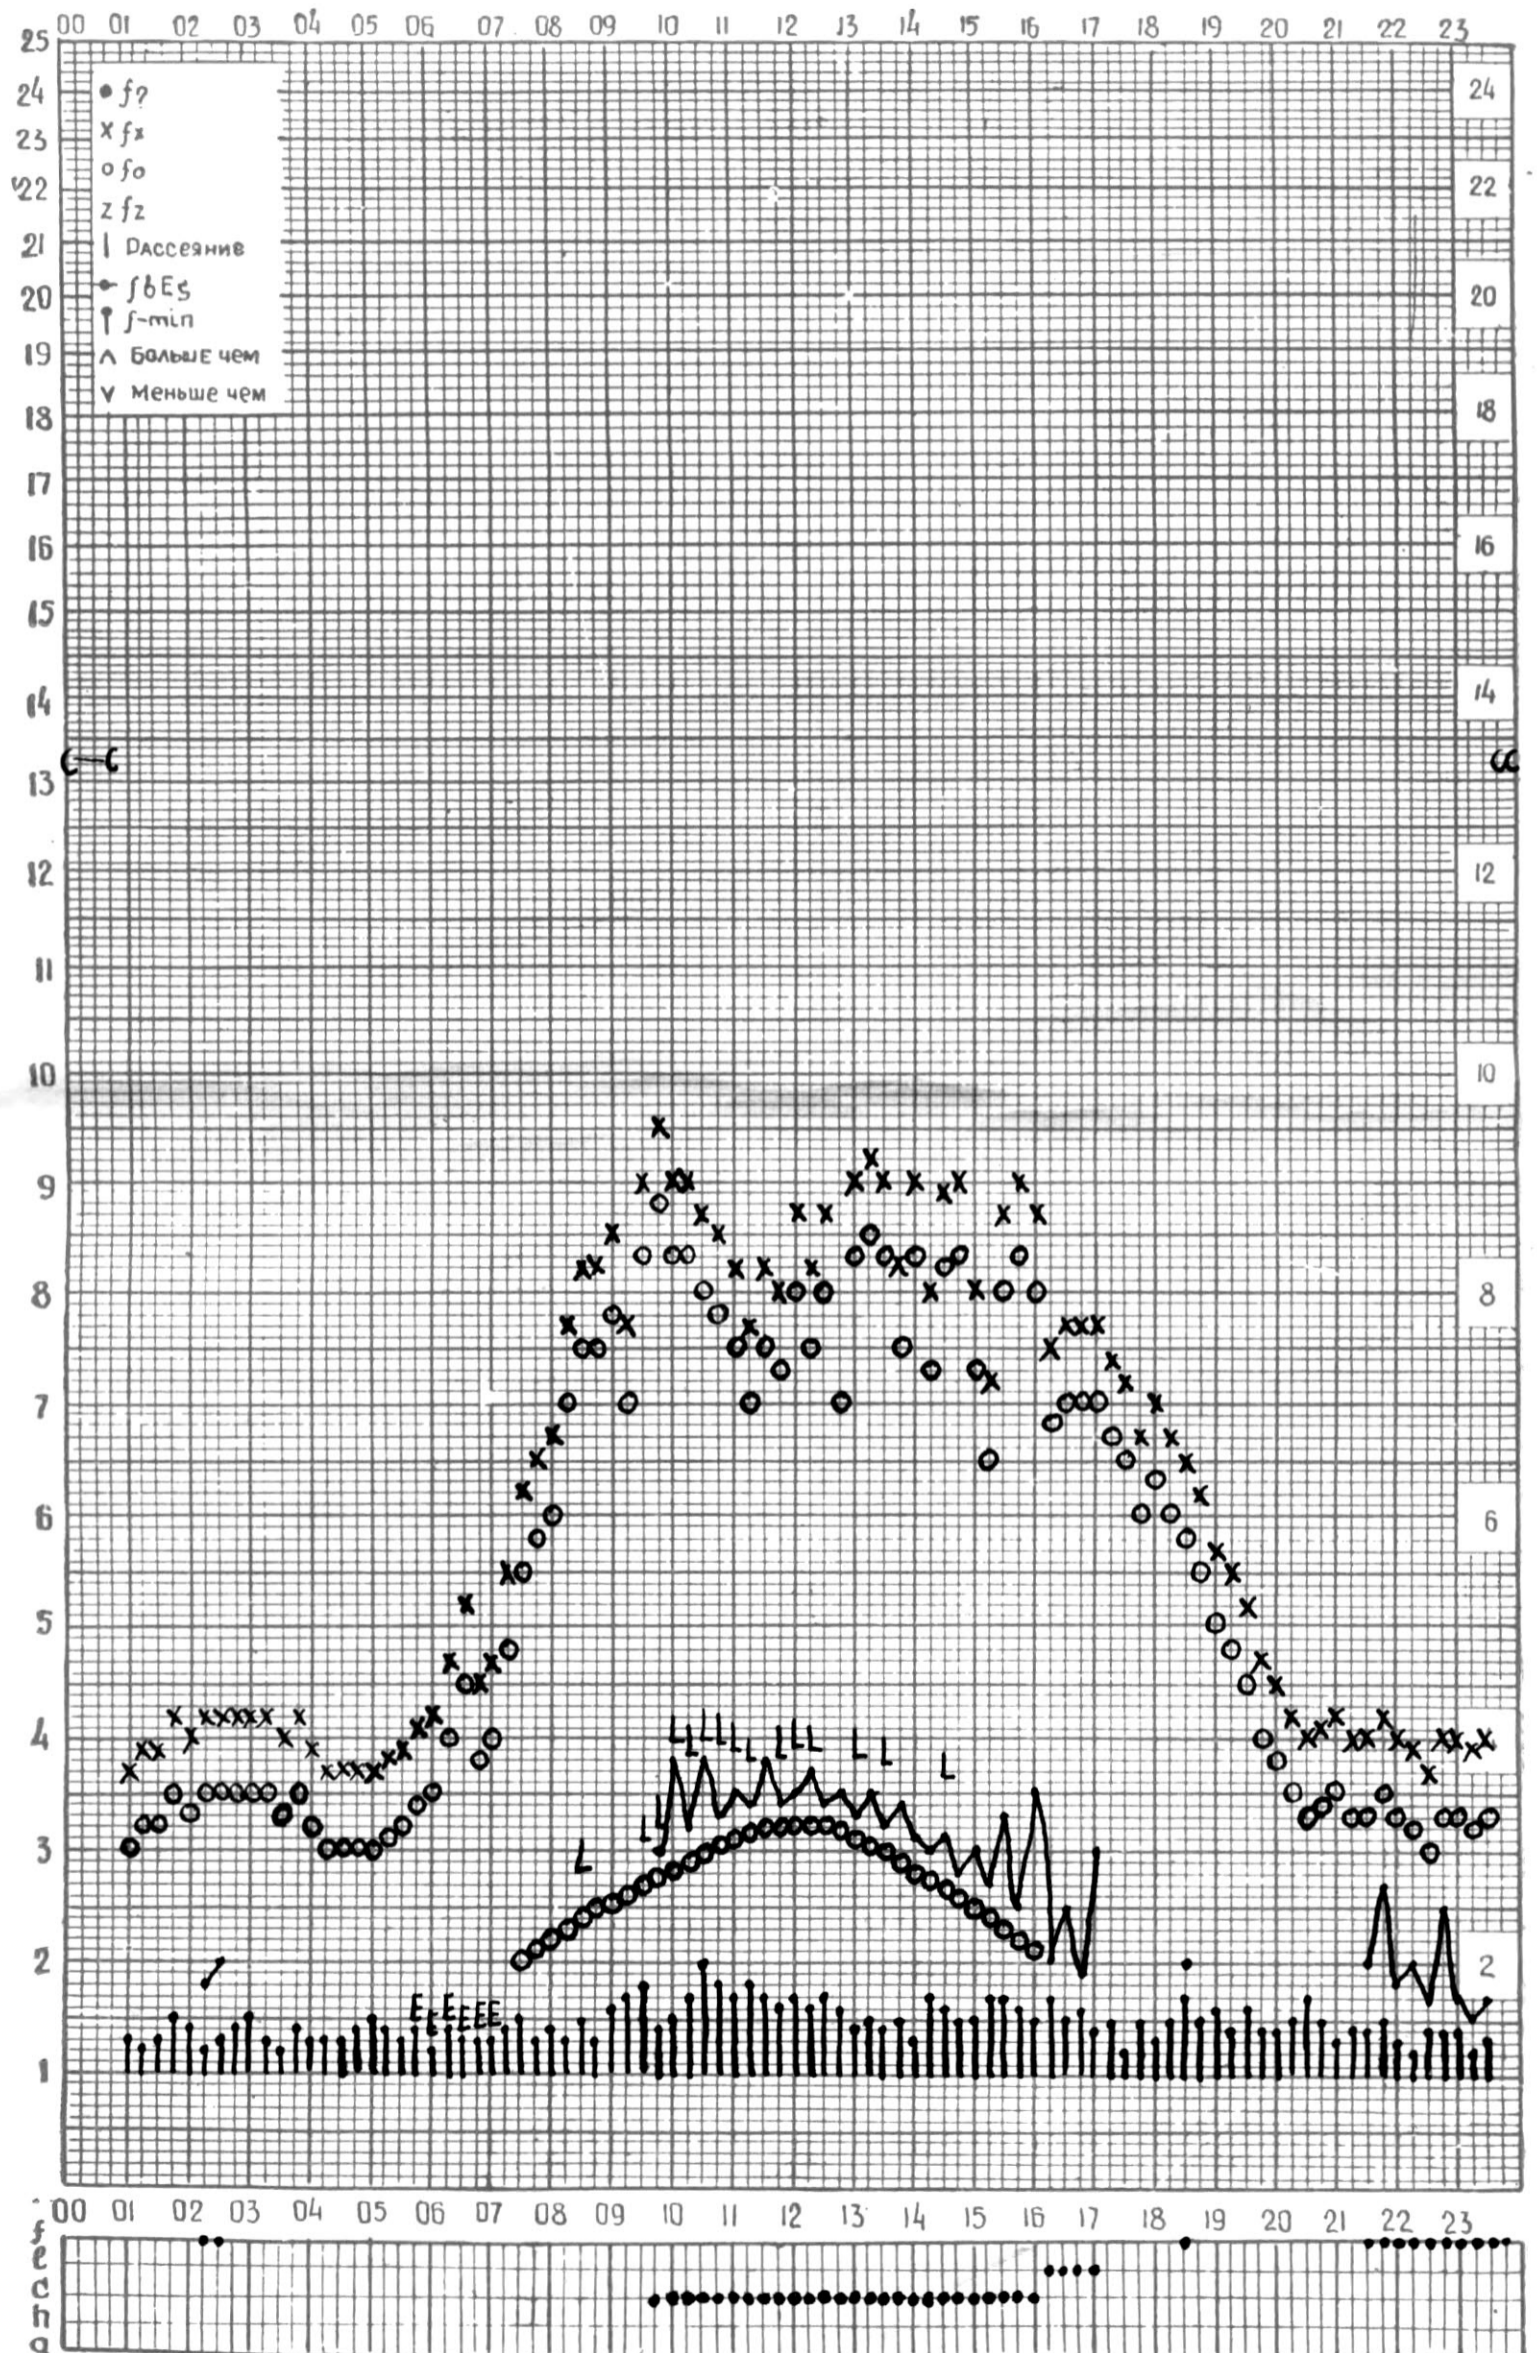

МЕЖДУНАРОДНЫЙ ГОД

АКТИВНОГО СОЛНЦА

ВРЕМЯ 45° E

станция Тбилиси 1 — график ионосферных данных, дата **1 ЯНВАРЯ, 1972**

МЕЖДУНАРОДНЫЙ ГОД

АКТИВНОГО СОЛНЦА

ВРЕМЯ 45° E

станция Тбилиси i — график ионосферных данных, дата 2 ЯНВАРЯ, 1972

МЕЖДУНАРОДНЫЙ ГОД

АКТИВНОГО СОЛНЦА

ВРЕМЯ 45° E

станция Тбилиси I — график ионосферных данных, дата 4 ЯНВАРЯ, 1972

МЕЖДУНАРОДНЫЙ ГОД

АКТИВНОГО СОЛНЦА

ВРЕМЯ 45° E

станция Тбилиси I — график ионосферных данных, дата 5 ЯНВАРЯ, 1972

МЕЖДУНАРОДНЫЙ ГОД  
АКТИВНОГО СОЛНЦА

ВРЕМЯ 45° E

станция Тбилиси i — график ионосферных данных, дата 6 ЯНВАРЯ, 1972

МЕЖДУНАРОДНЫЙ ГОД

АКТИВНОГО СОЛНЦА

ВРЕМЯ 45° E

станция Тбилиси I — график ионосферных данных, дата 2 ЯНВАРЯ, 1972

ВРЕМЯ 45° E

станция Тбилиси I — график ионосферных данных, дата 23 ЯНВАРЯ, 1972

МЕЖДУНАРОДНЫЙ ГОД

АКТИВНОГО СОЛНЦА

ВРЕМЯ 45° Е

станция Тбилиси i — график ионосферных данных, дата 25 ЯНВАРЯ, 1972

МЕЖДУНАРОДНЫЙ ГОД