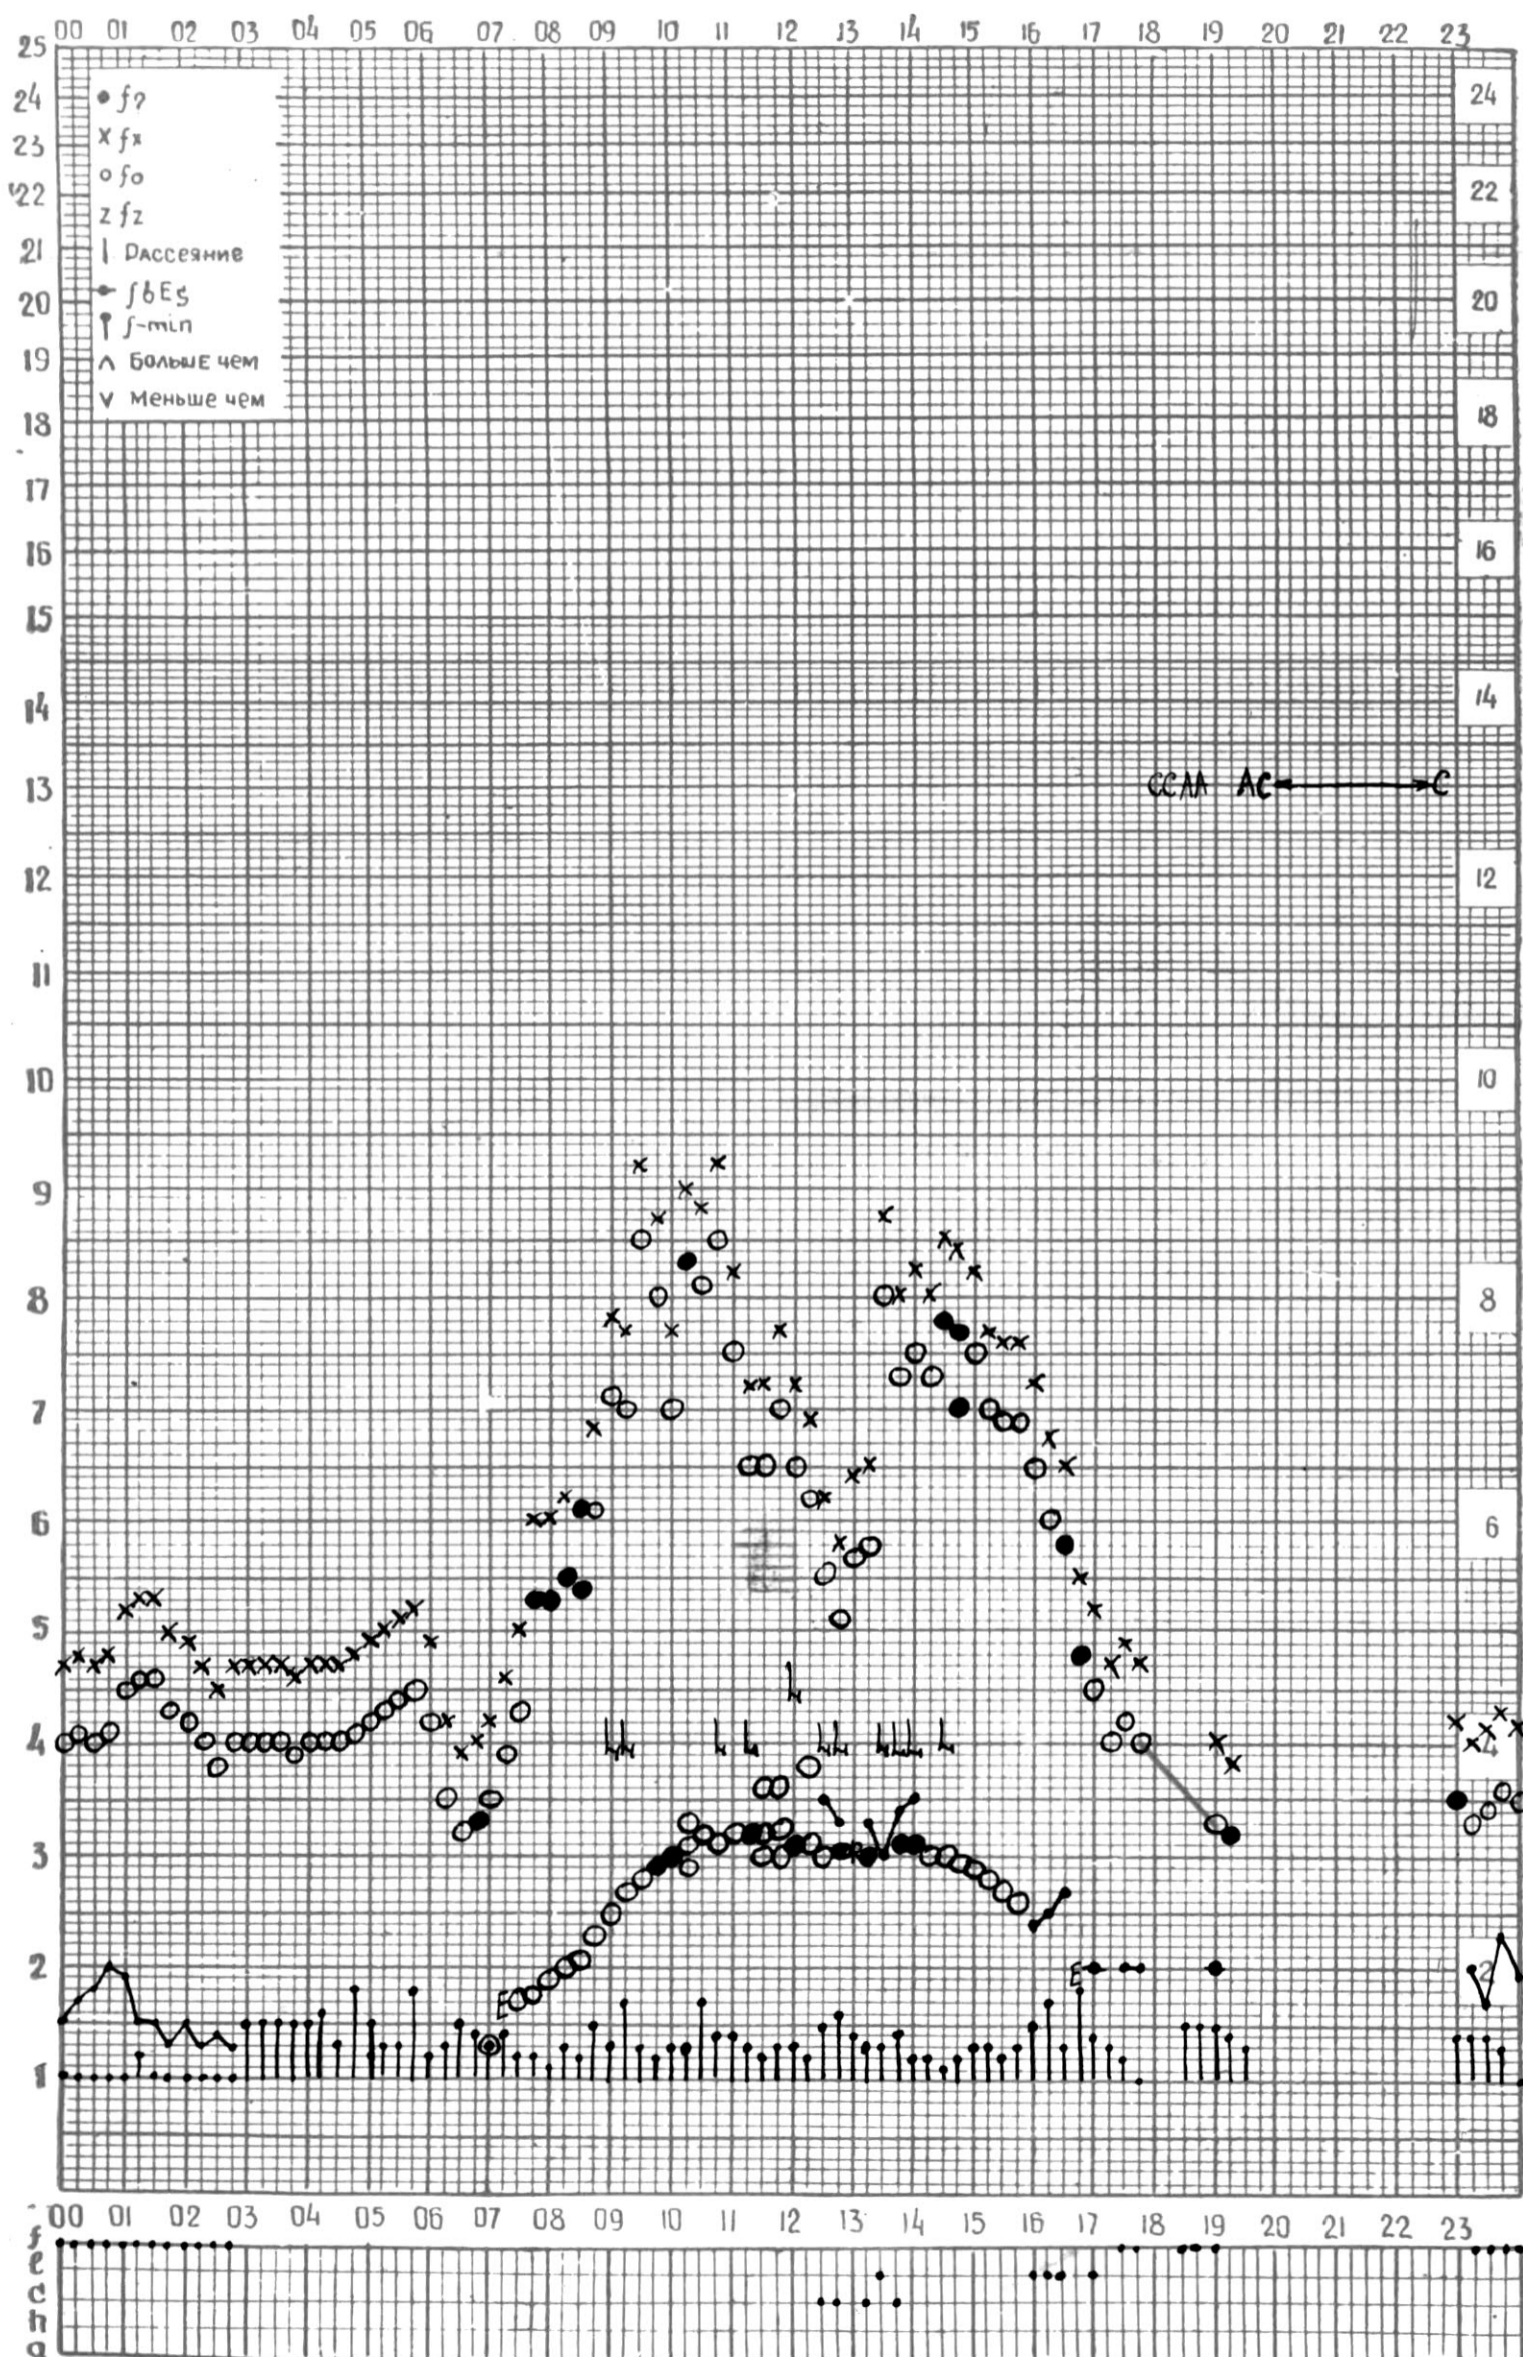

МЕЖДУНАРОДНЫЙ ГОД

АКТИВНОГО СОЛНЦА

ВРЕМЯ 45° E

станция Тбилиси 1 — график ионосферных данных, дата **1 ЯНВАРЯ, 1972**

МЕЖДУНАРОДНЫЙ ГОД

АКТИВНОГО СОЛНЦА

ВРЕМЯ 45° E

станция Тбилиси i — график ионосферных данных, дата 2 ЯНВАРЯ, 1972

МЕЖДУНАРОДНЫЙ ГОД

АКТИВНОГО СОЛНЦА

ВРЕМЯ 45° E

станция Тбилиси I — график ионосферных данных, дата 4 ЯНВАРЯ, 1972

МЕЖДУНАРОДНЫЙ ГОД

АКТИВНОГО СОЛНЦА

ВРЕМЯ 45° E

станция Тбилиси I — график ионосферных данных, дата 5 ЯНВАРЯ, 1972

МЕЖДУНАРОДНЫЙ ГОД  
АКТИВНОГО СОЛНЦА

ВРЕМЯ 45° E

станция Тбилиси i — график ионосферных данных, дата 6 ЯНВАРЯ, 1972

МЕЖДУНАРОДНЫЙ ГОД

АКТИВНОГО СОЛНЦА

ВРЕМЯ 45° E

станция Тбилиси I — график ионосферных данных, дата 2 ЯНВАРЯ, 1972

МЕЖДУНАРОДНЫЙ ГОД

АКТИВНОГО СОЛНЦА

ВРЕМЯ 45° E

станция Тбилиси i — график ионосферных данных, дата 8 ЯНВАРЯ, 1972

МЕЖДУНАРОДНЫЙ ГОД

АКТИВНОГО СОЛНЦА

ВРЕМЯ 45° E

станция Тбилиси I — график ионосферных данных, дата 10 ЯНВАРЯ, 1972