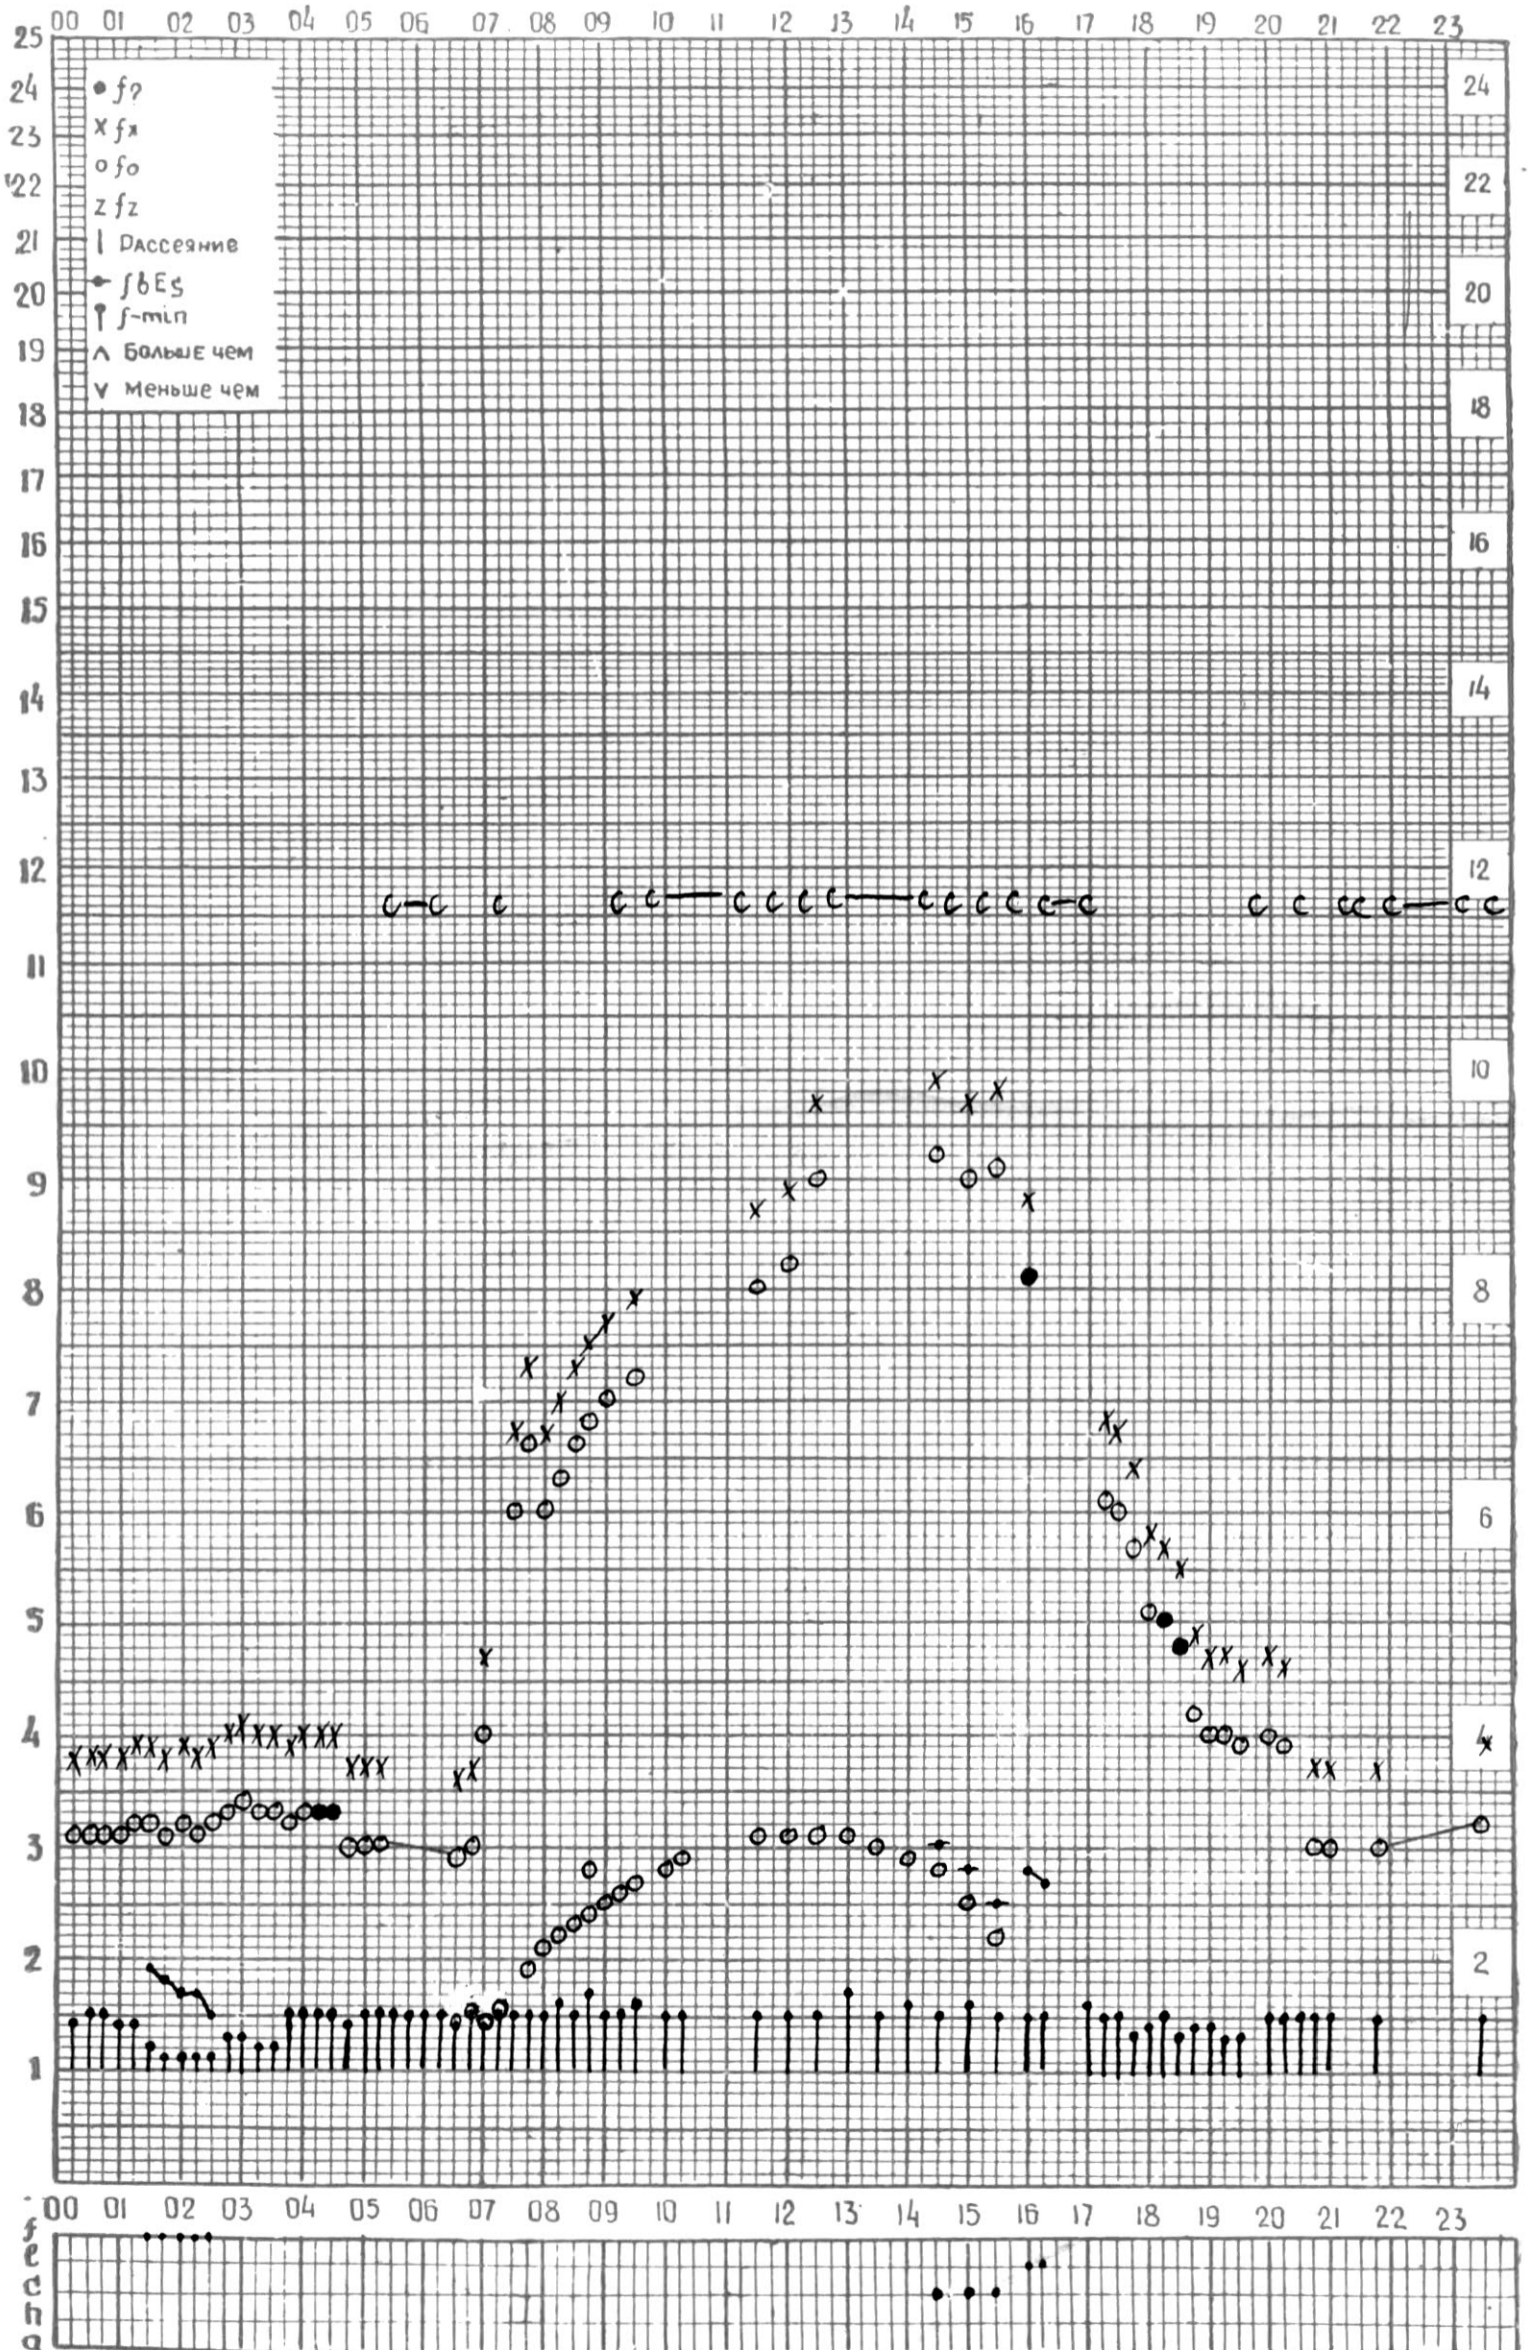

МЕЖДУНАРОДНЫЙ ГОД

АКТИВНОГО СОЛНЦА

ВРЕМЯ 45° Е

станция Тбилиси I — график ионосферных данных, дата 28 января, 1972.

КЭМ ОТСЧИТАНО ТИВИШВИЛИ.