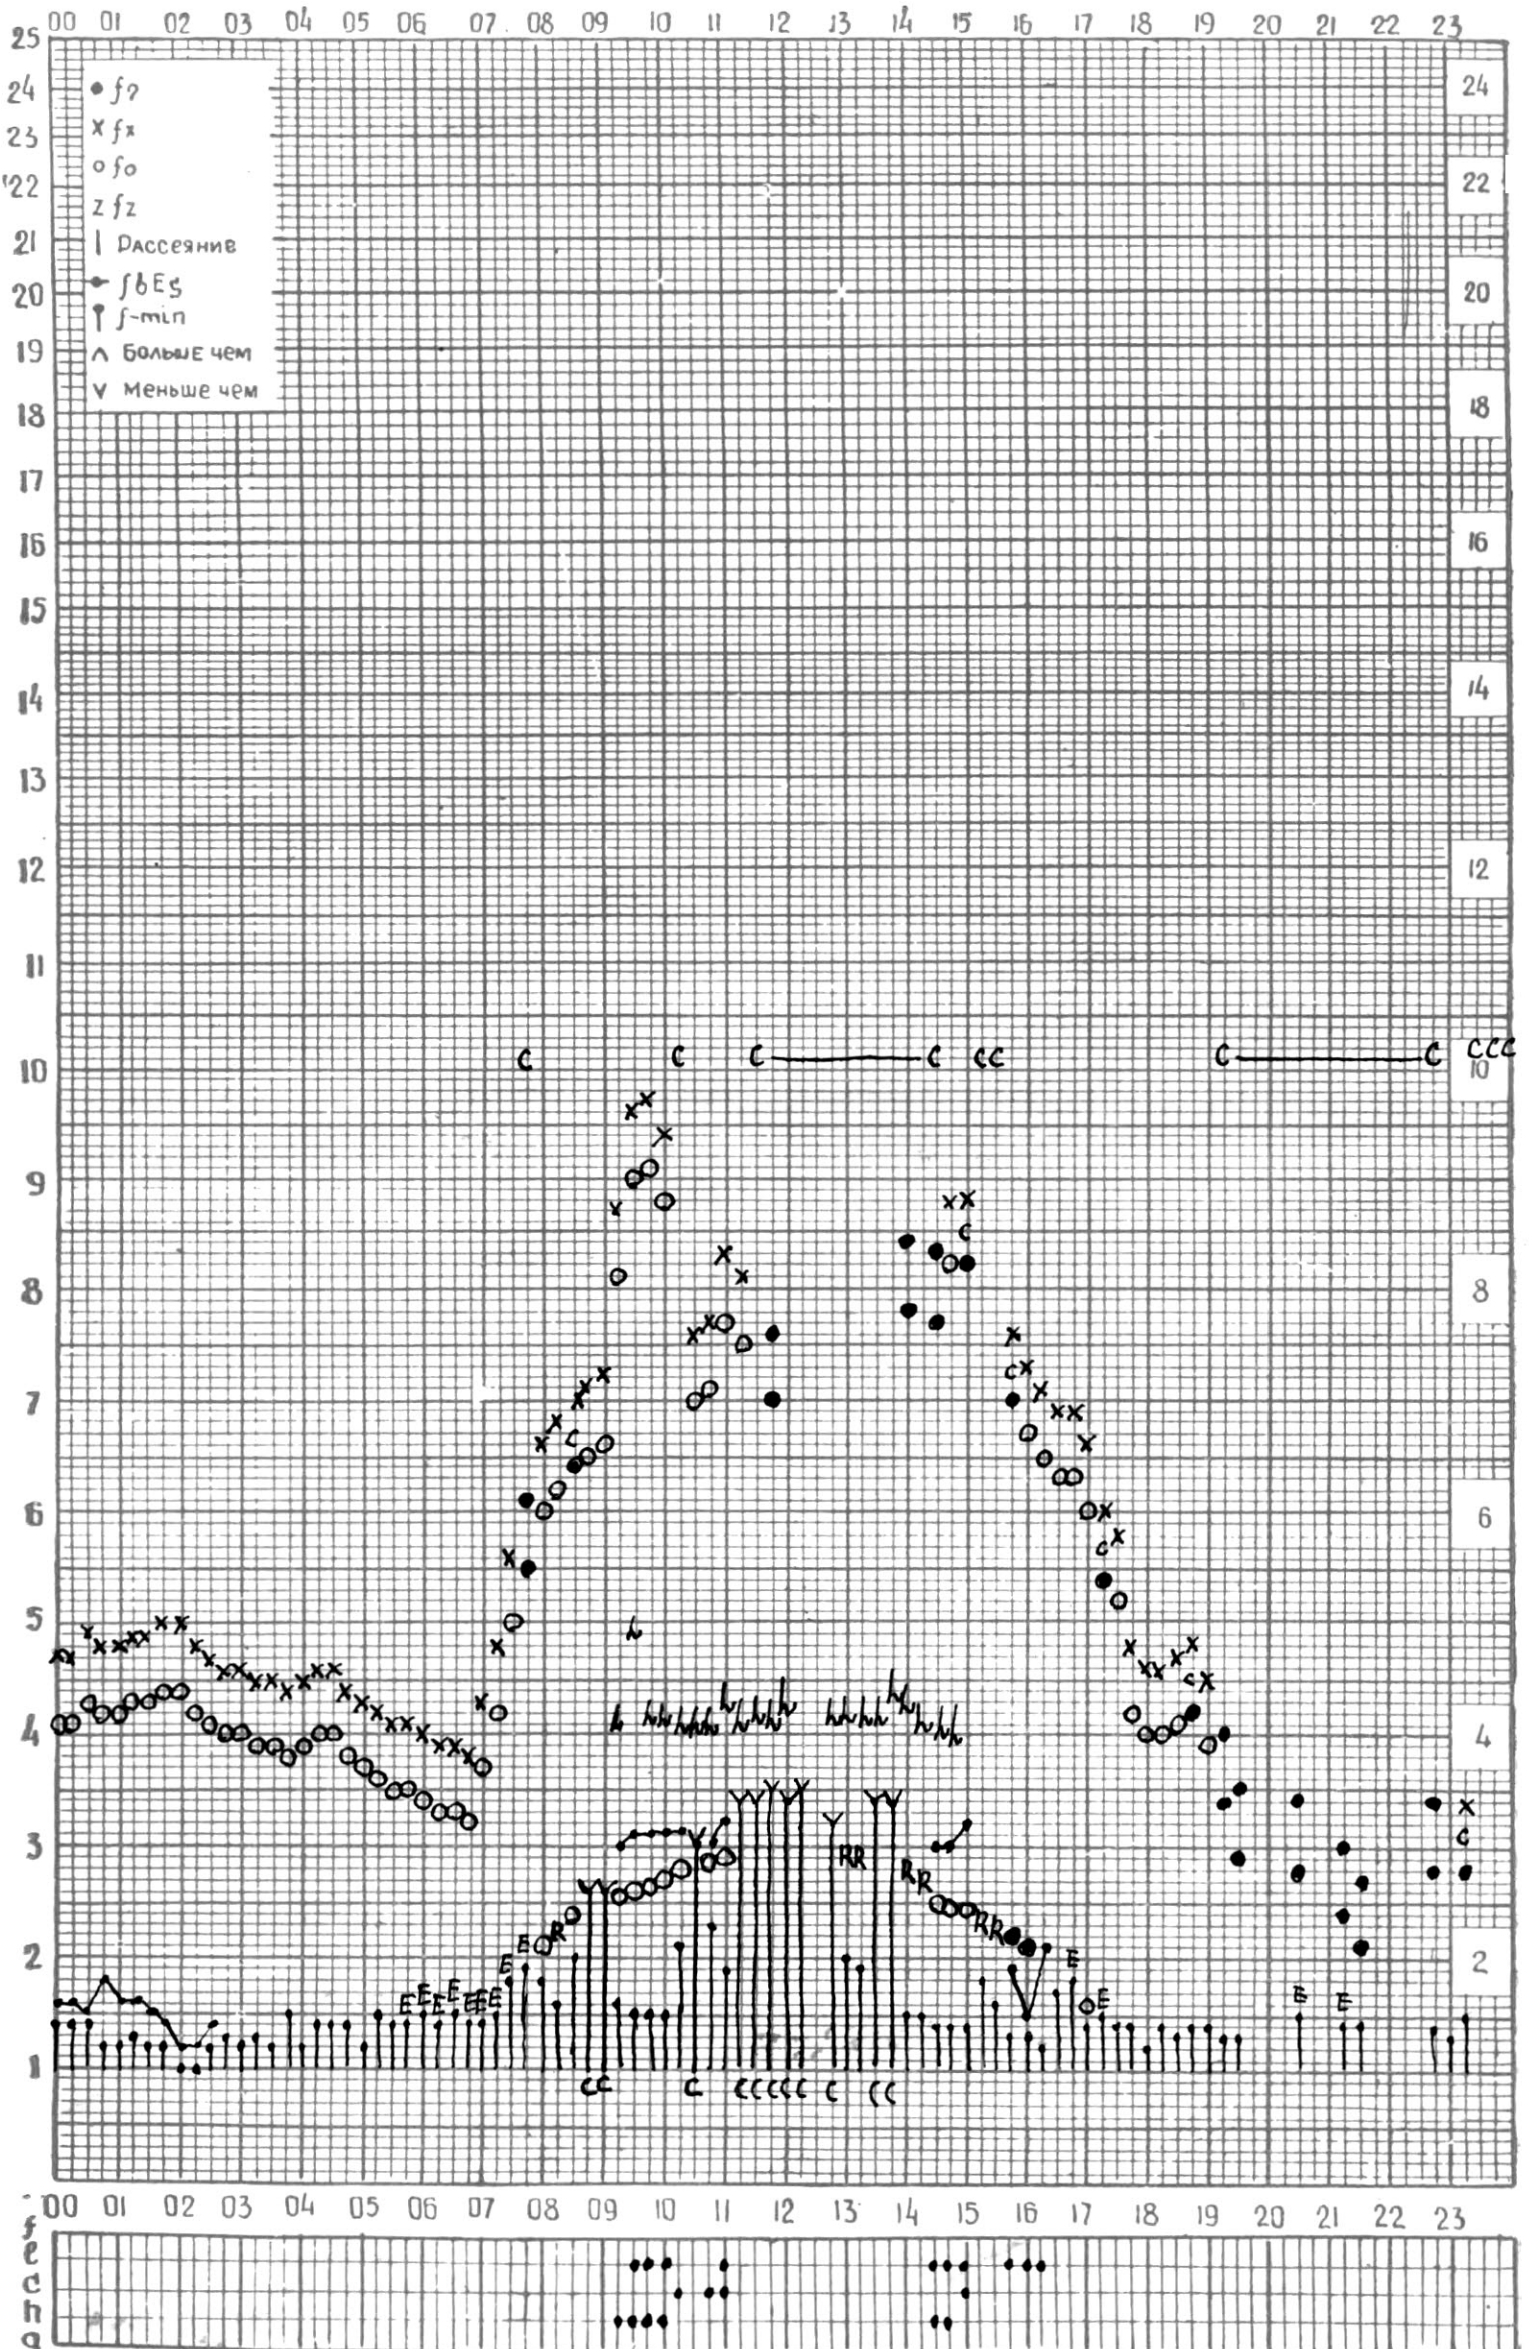

МЕЖДУНАРОДНЫЙ ГОД

АКТИВНОГО СОЛНЦА

ВРЕМЯ 45° E

станция Тбилиси I — график ионосферных данных, дата **20** ЯНВАРЯ, 1972

КЕМ ОТСЧИТАНО ГОГЕШВИЛИ