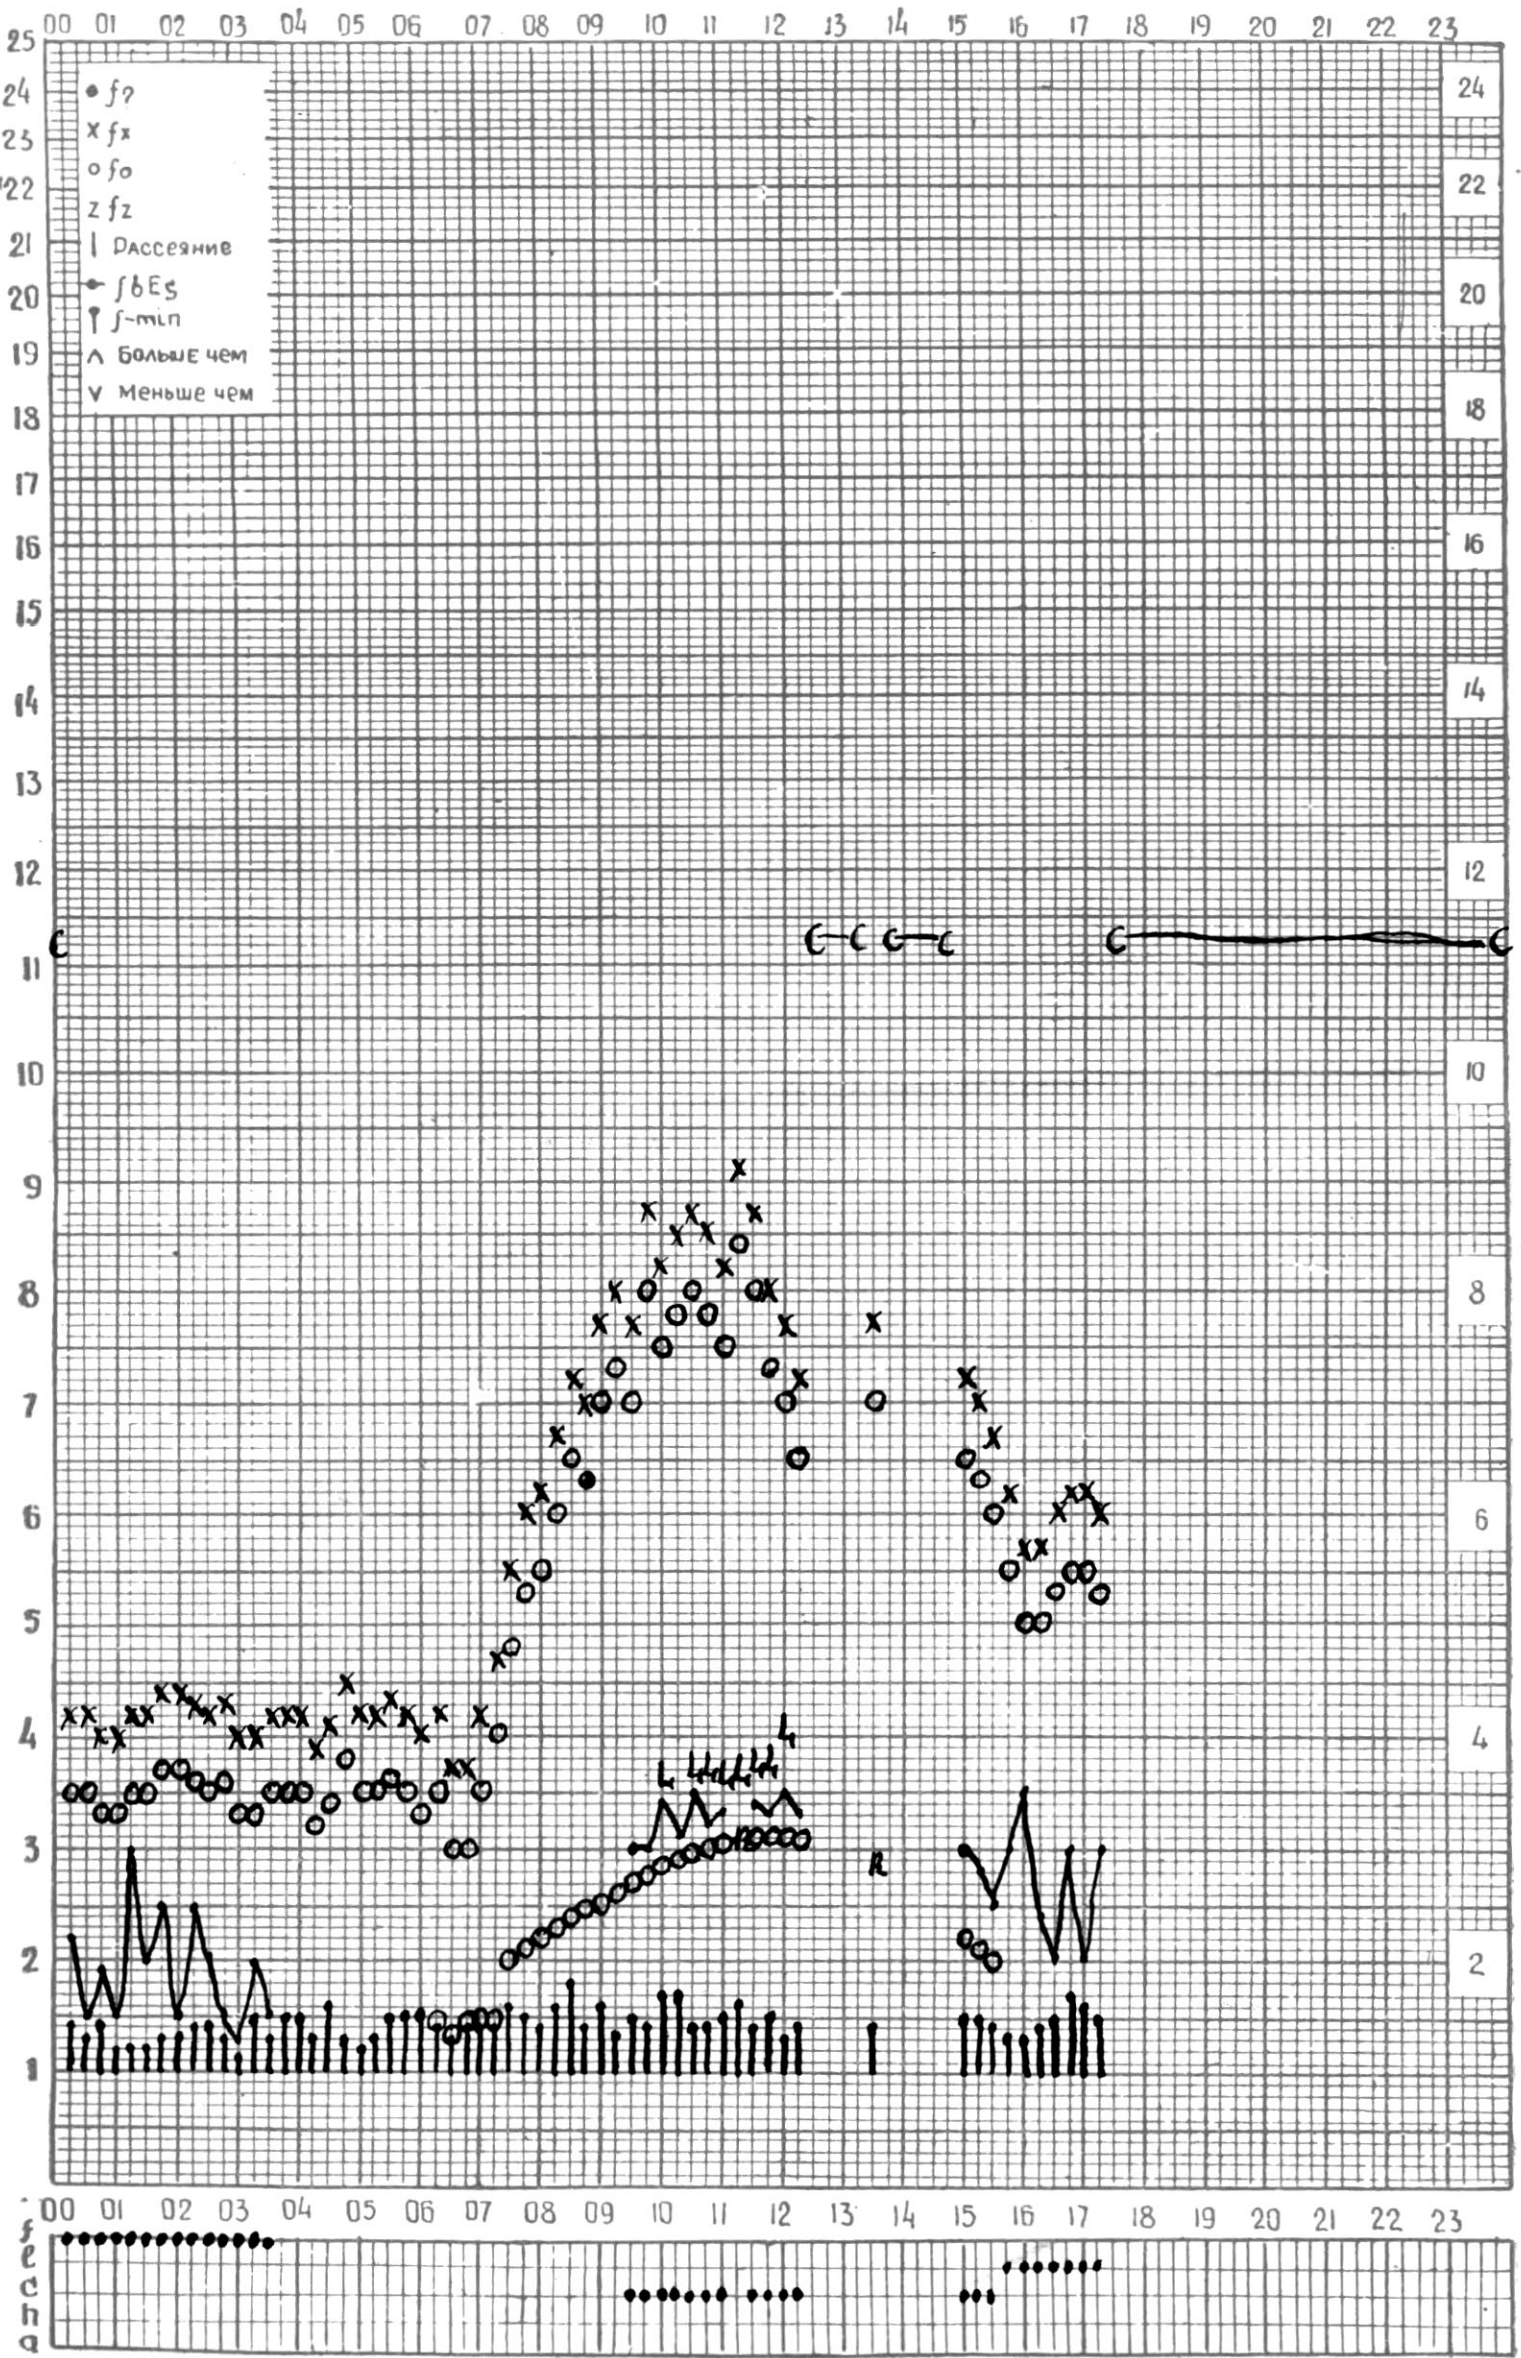

МЕЖДУНАРОДНЫЙ ГОД

АКТИВНОГО СОЛНЦА

ВРЕМЯ 45° E

станция Тбилиси 1 — график ионосферных данных, дата **1 ЯНВАРЯ, 1972**

МЕЖДУНАРОДНЫЙ ГОД

АКТИВНОГО СОЛНЦА

ВРЕМЯ 45° E

станция Тбилиси i — график ионосферных данных, дата 2 ЯНВАРЯ, 1972

МЕЖДУНАРОДНЫЙ ГОД

АКТИВНОГО СОЛНЦА

ВРЕМЯ 45° E

станция Тбилиси I — график ионосферных данных, дата 4 ЯНВАРЯ, 1972

МЕЖДУНАРОДНЫЙ ГОД

АКТИВНОГО СОЛНЦА

ВРЕМЯ 45° E

станция Тбилиси I — график ионосферных данных, дата 5 ЯНВАРЯ, 1972

МЕЖДУНАРОДНЫЙ ГОД  
АКТИВНОГО СОЛНЦА

ВРЕМЯ 45° E

станция Тбилиси i — график ионосферных данных, дата 6 ЯНВАРЯ, 1972

МЕЖДУНАРОДНЫЙ ГОД

АКТИВНОГО СОЛНЦА

ВРЕМЯ 45° E

станция Тбилиси I — график ионосферных данных, дата 2 ЯНВАРЯ, 1972

МЕЖДУНАРОДНЫЙ ГОД

АКТИВНОГО СОЛНЦА

ВРЕМЯ 45° E

станция Тбилиси i — график ионосферных данных, дата 8 ЯНВАРЯ, 1972

МЕЖДУНАРОДНЫЙ ГОД

АКТИВНОГО СОЛНЦА

ВРЕМЯ 45° E

станция Тбилиси I — график ионосферных данных, дата 10 ЯНВАРЯ, 1972