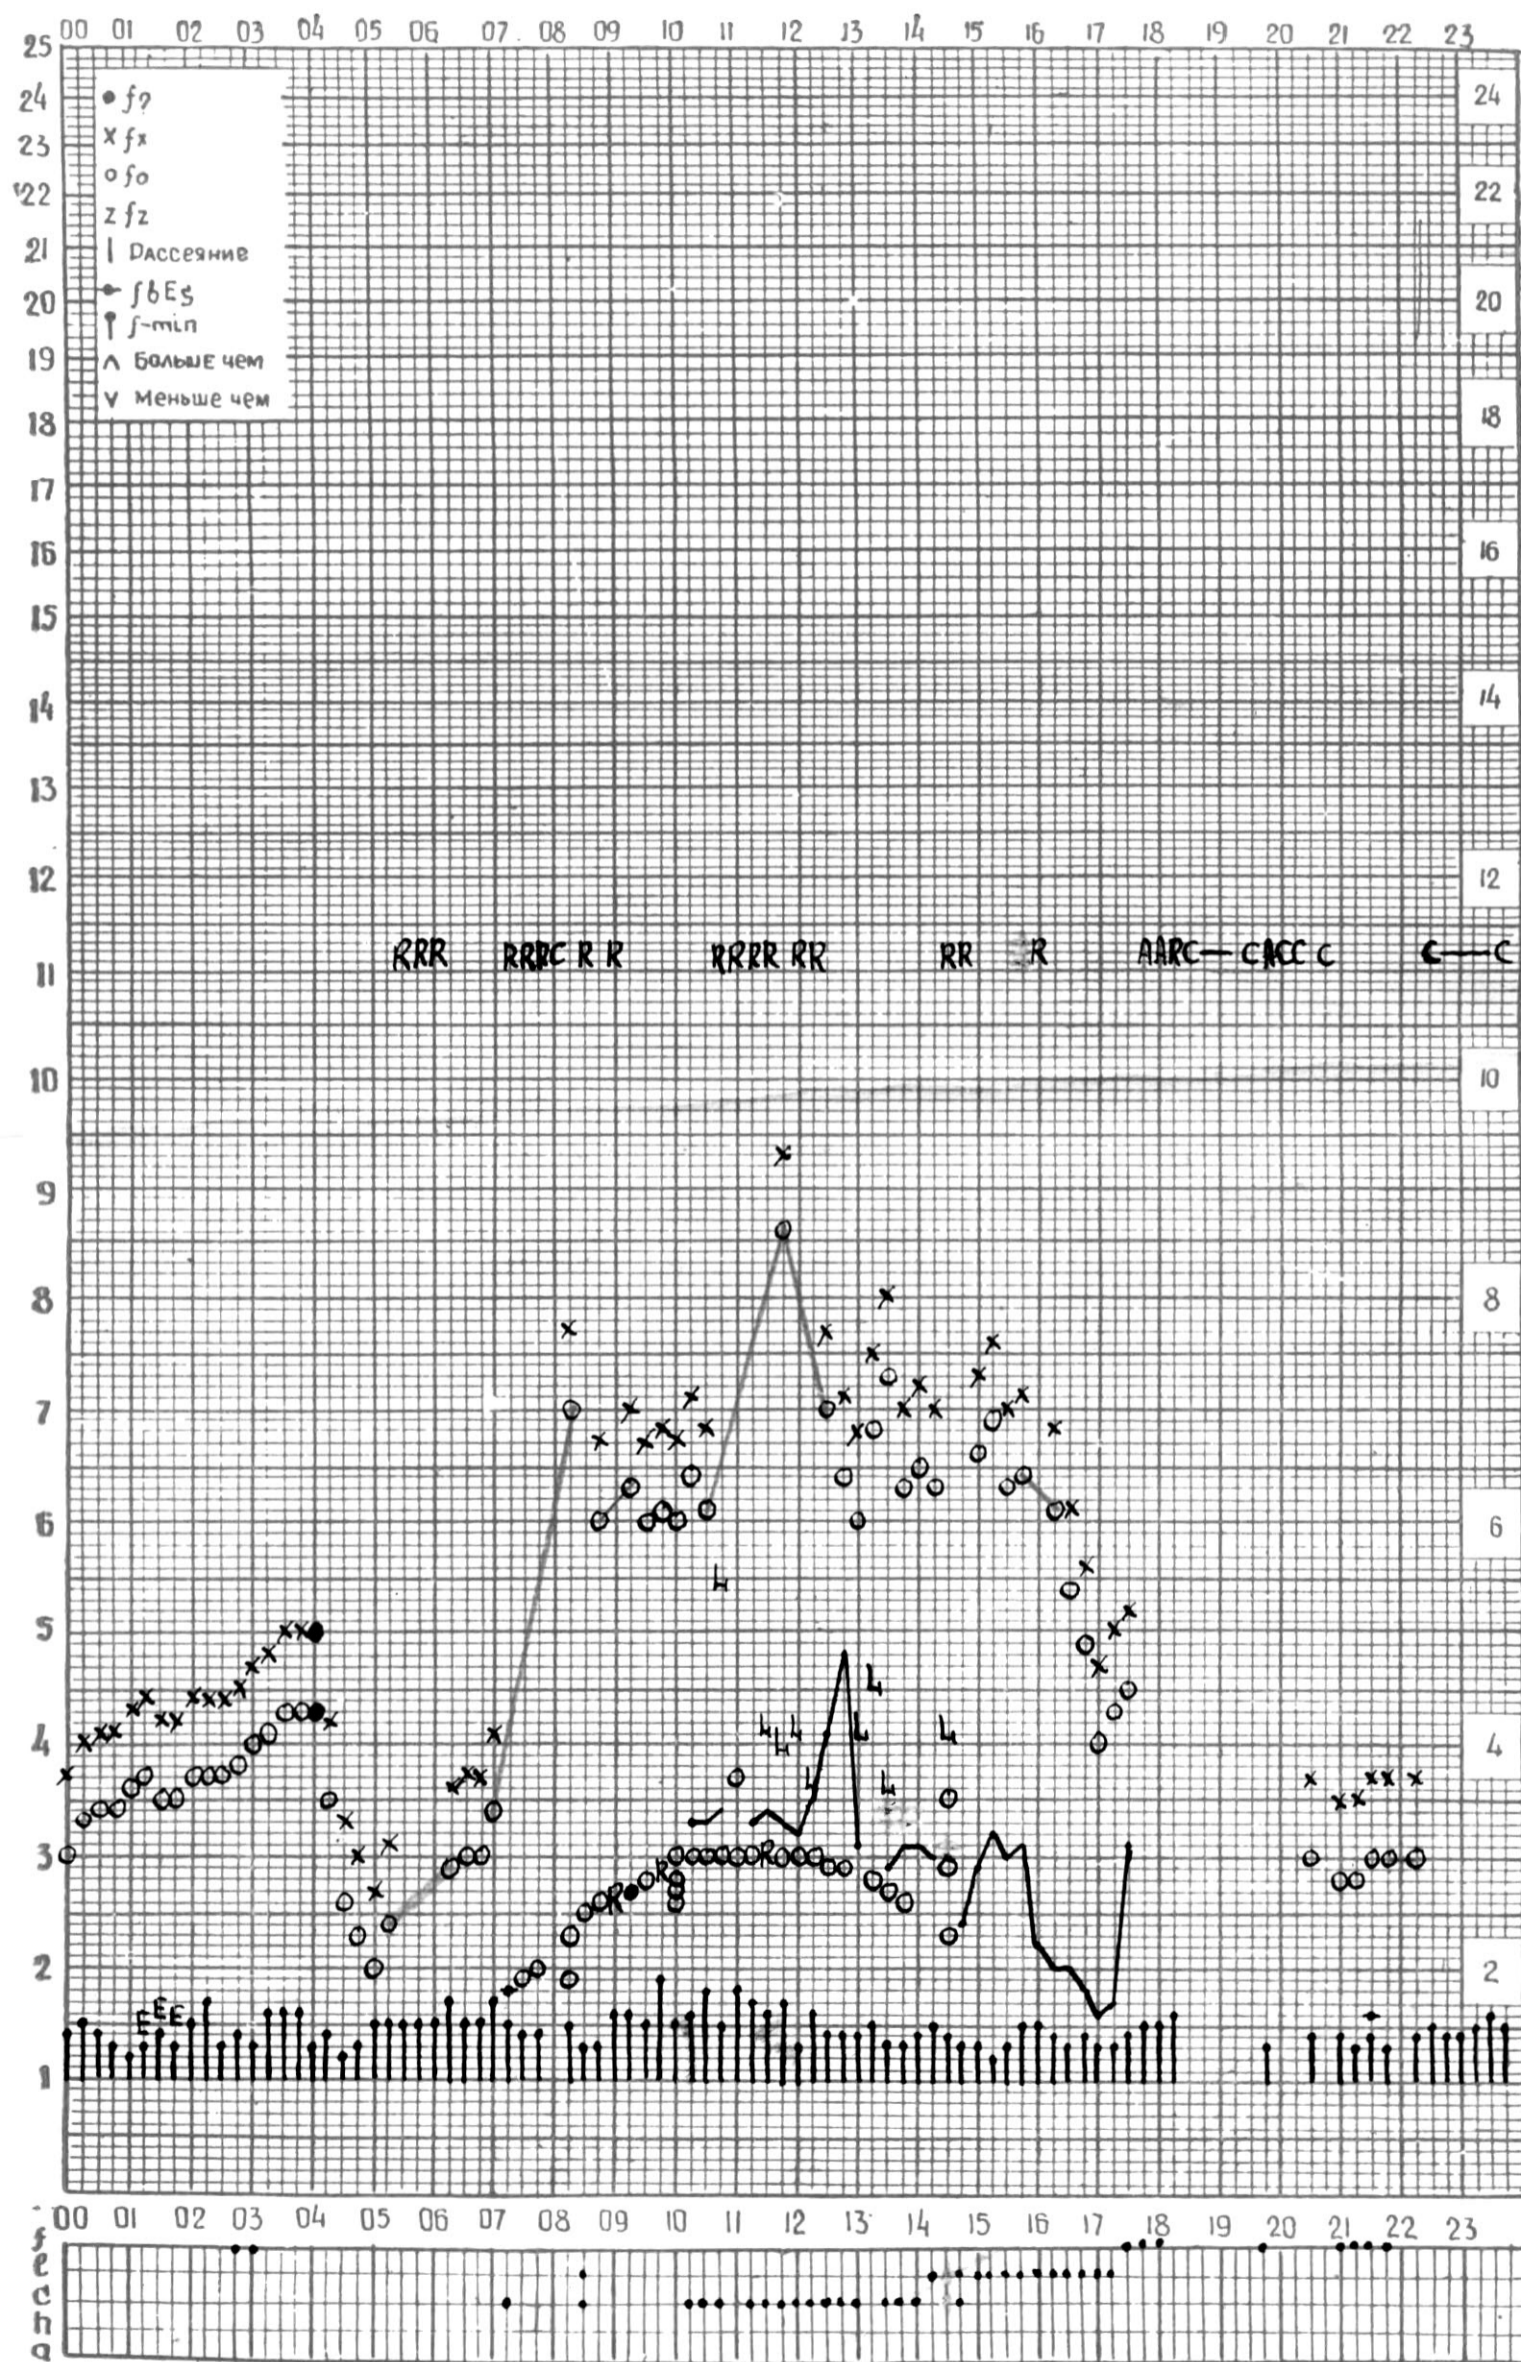

МЕЖДУНАРОДНЫЙ ГОД

АКТИВНОГО СОЛНЦА

ВРЕМЯ 45° E

станция Тбилиси 1 — график ионосферных данных, дата **1 ЯНВАРЯ, 1972**

МЕЖДУНАРОДНЫЙ ГОД

АКТИВНОГО СОЛНЦА

ВРЕМЯ 45° E

станция Тбилиси i — график ионосферных данных, дата 2 ЯНВАРЯ, 1972

МЕЖДУНАРОДНЫЙ ГОД

АКТИВНОГО СОЛНЦА

ВРЕМЯ 45° E

станция Тбилиси I — график ионосферных данных, дата 4 ЯНВАРЯ, 1972

МЕЖДУНАРОДНЫЙ ГОД

АКТИВНОГО СОЛНЦА

ВРЕМЯ 45° E

станция Тбилиси I — график ионосферных данных, дата 5 ЯНВАРЯ, 1972

МЕЖДУНАРОДНЫЙ ГОД  
АКТИВНОГО СОЛНЦА

ВРЕМЯ 45° E

станция Тбилиси i — график ионосферных данных, дата 6 ЯНВАРЯ, 1972

МЕЖДУНАРОДНЫЙ ГОД

АКТИВНОГО СОЛНЦА

ВРЕМЯ 45° E

станция Тбилиси I — график ионосферных данных, дата 2 ЯНВАРЯ, 1972

МЕЖДУНАРОДНЫЙ ГОД

АКТИВНОГО СОЛНЦА

ВРЕМЯ 45° E

станция Тбилиси i — график ионосферных данных, дата 8 ЯНВАРЯ, 1972

МЕЖДУНАРОДНЫЙ ГОД

АКТИВНОГО СОЛНЦА

ВРЕМЯ 45° E

станция Тбилиси I — график ионосферных данных, дата 10 ЯНВАРЯ, 1972