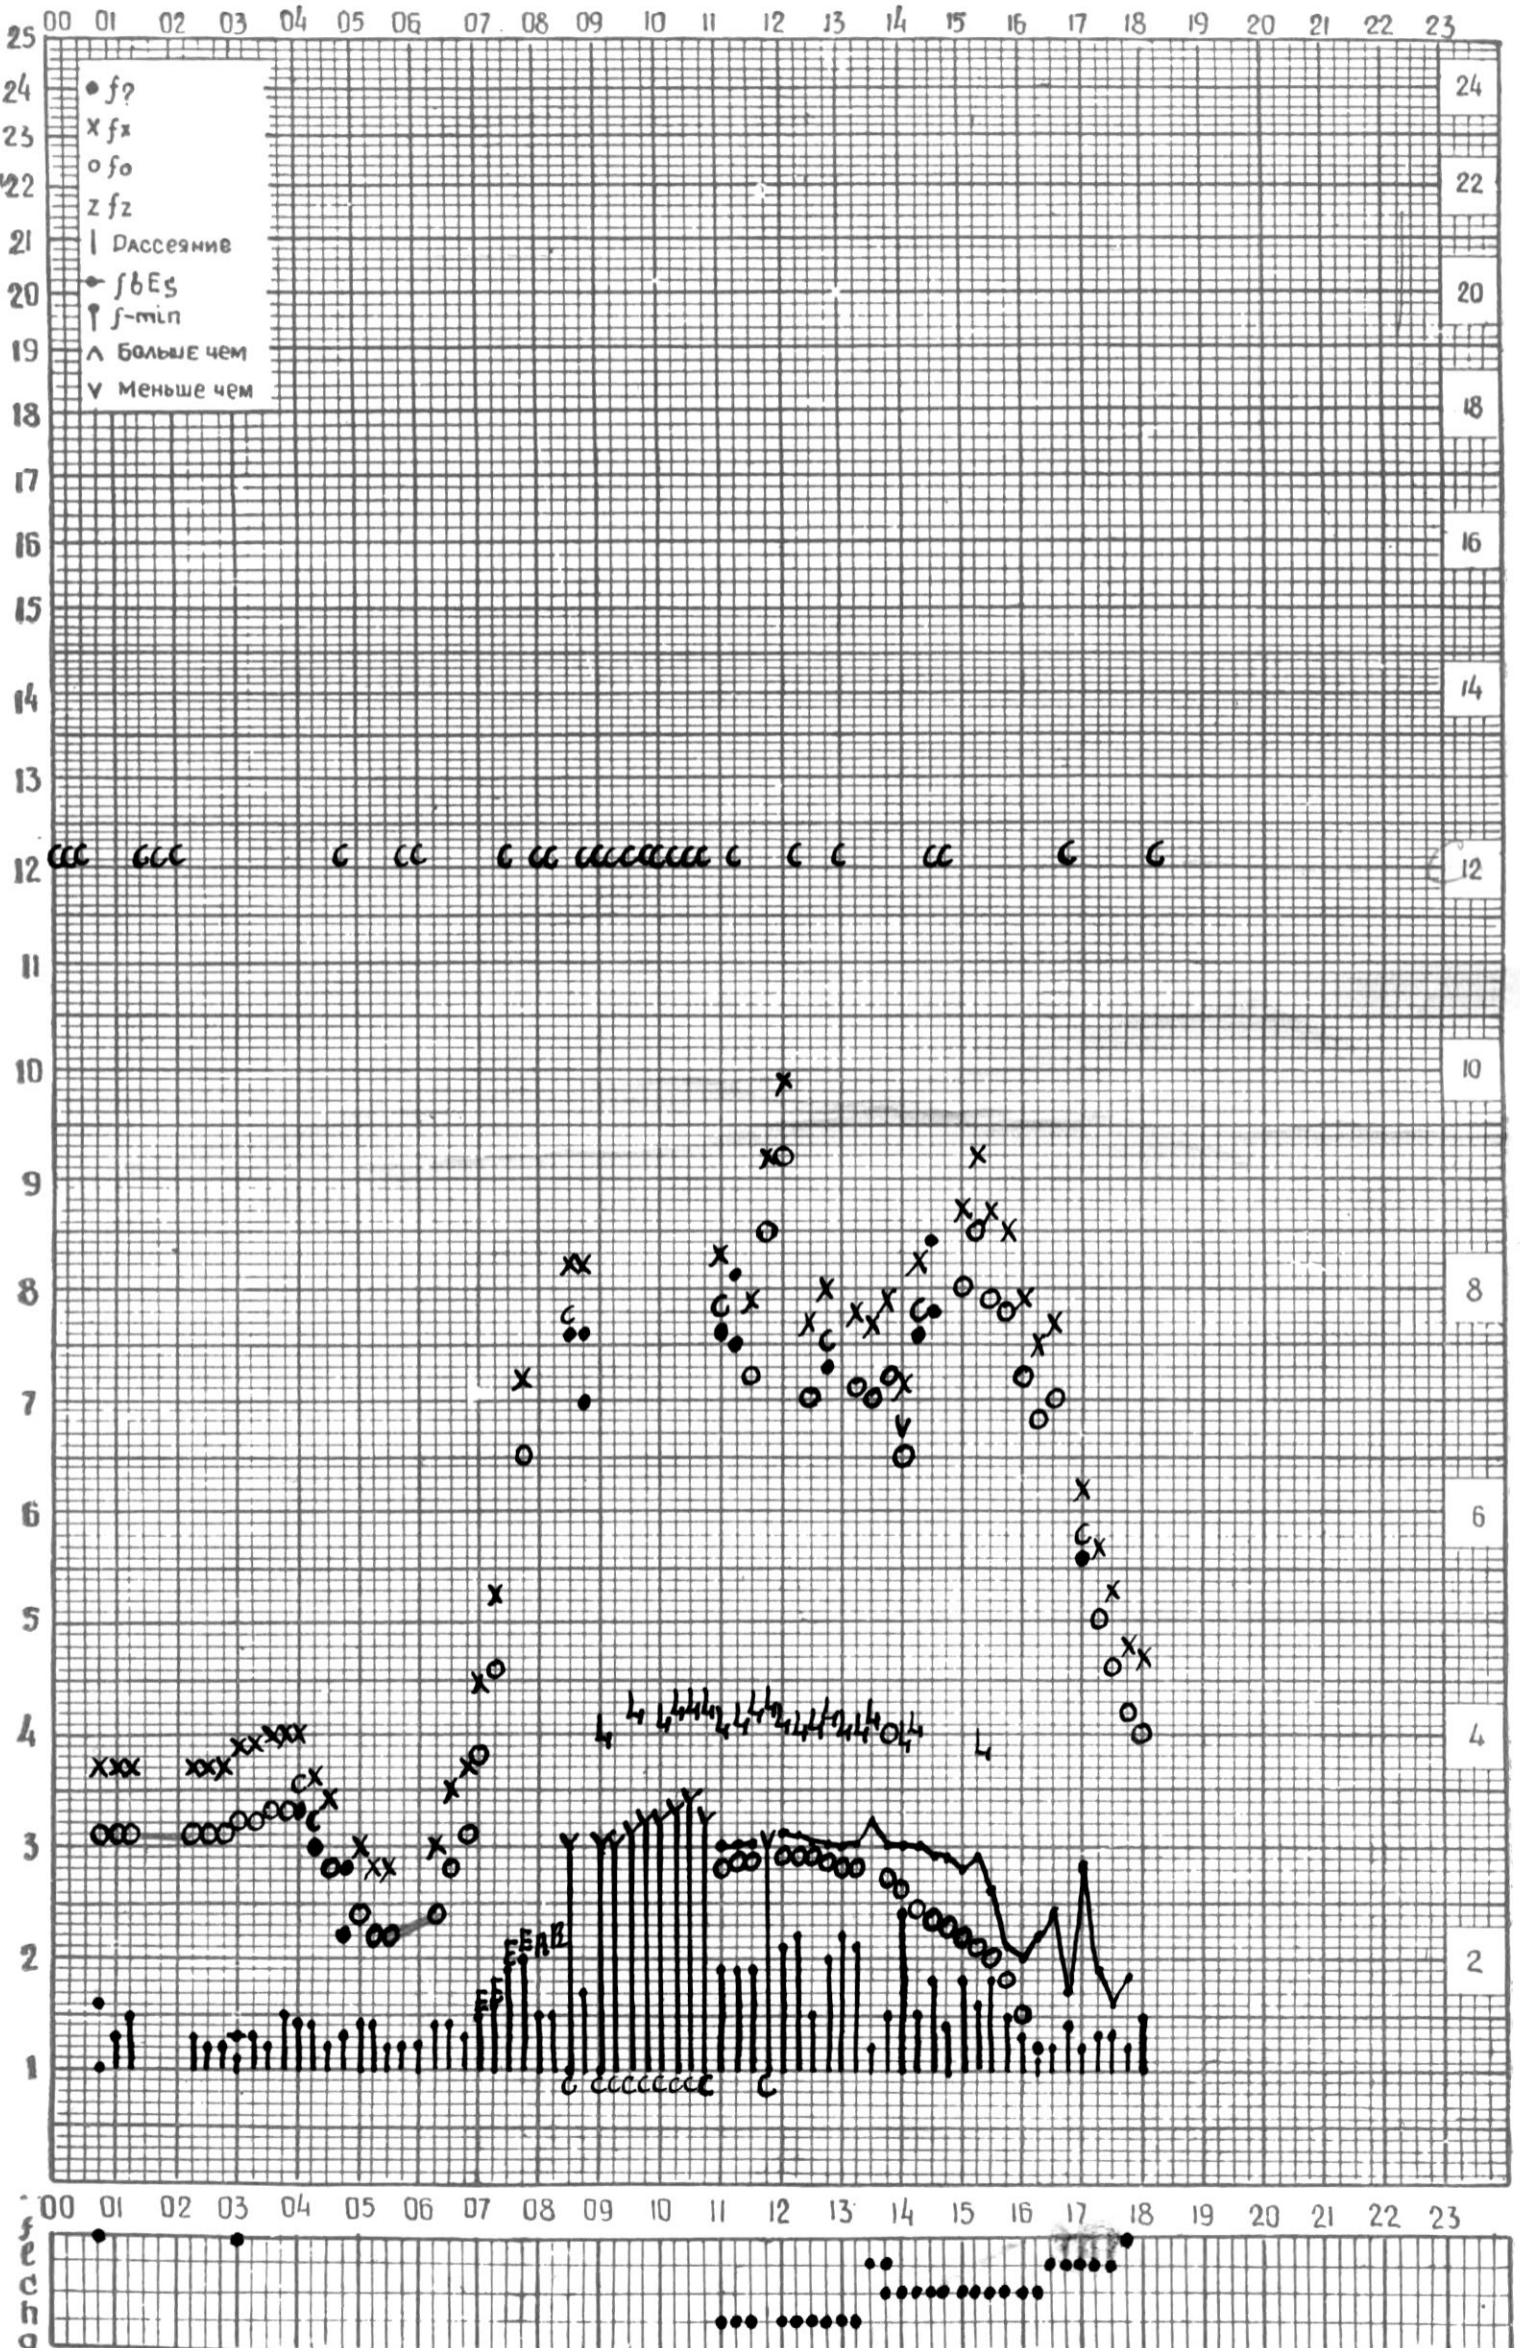

МЕЖДУНАРОДНЫЙ ГОД

АКТИВНОГО СОЛНЦА

ВРЕМЯ 45° E

станция Тбилиси i — график ионосферных данных, дата 30 ЯНВАРЯ, 1972