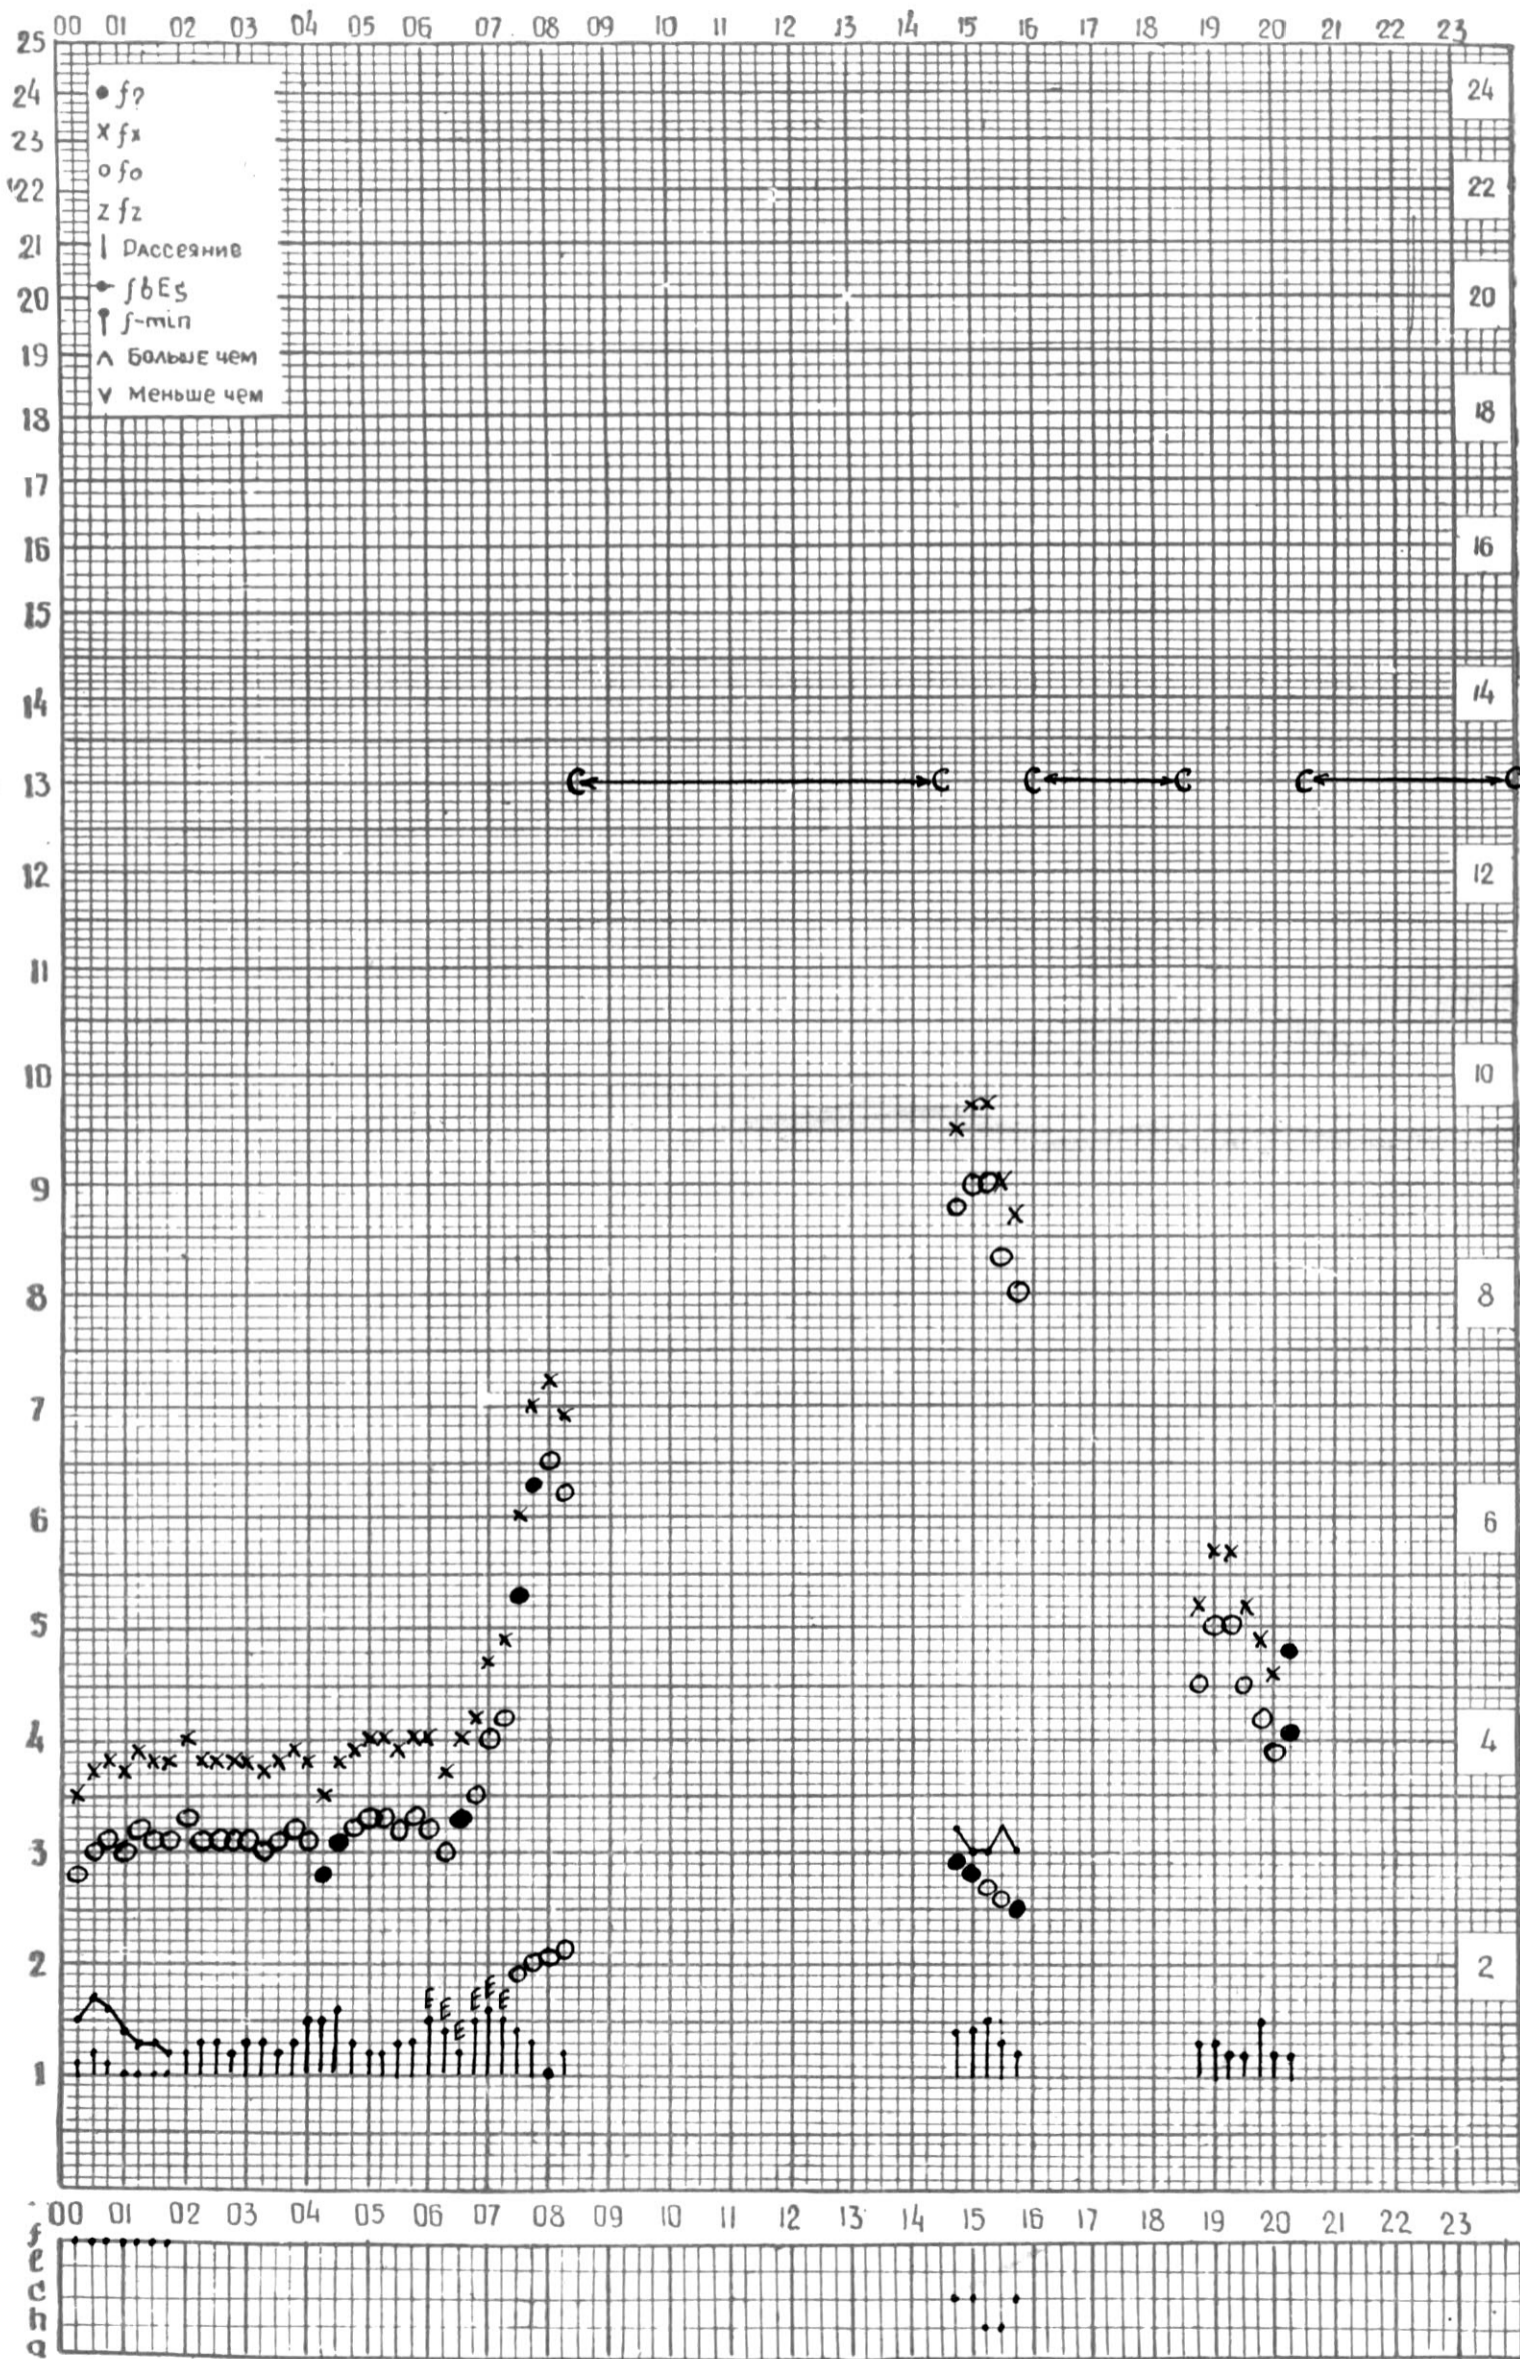

МЕЖДУНАРОДНЫЙ ГОД

АКТИВНОГО СОЛНЦА

ВРЕМЯ 45° E

станция Тбилиси I — график ионосферных данных, дата 26 ЯНВАРЯ, 1972