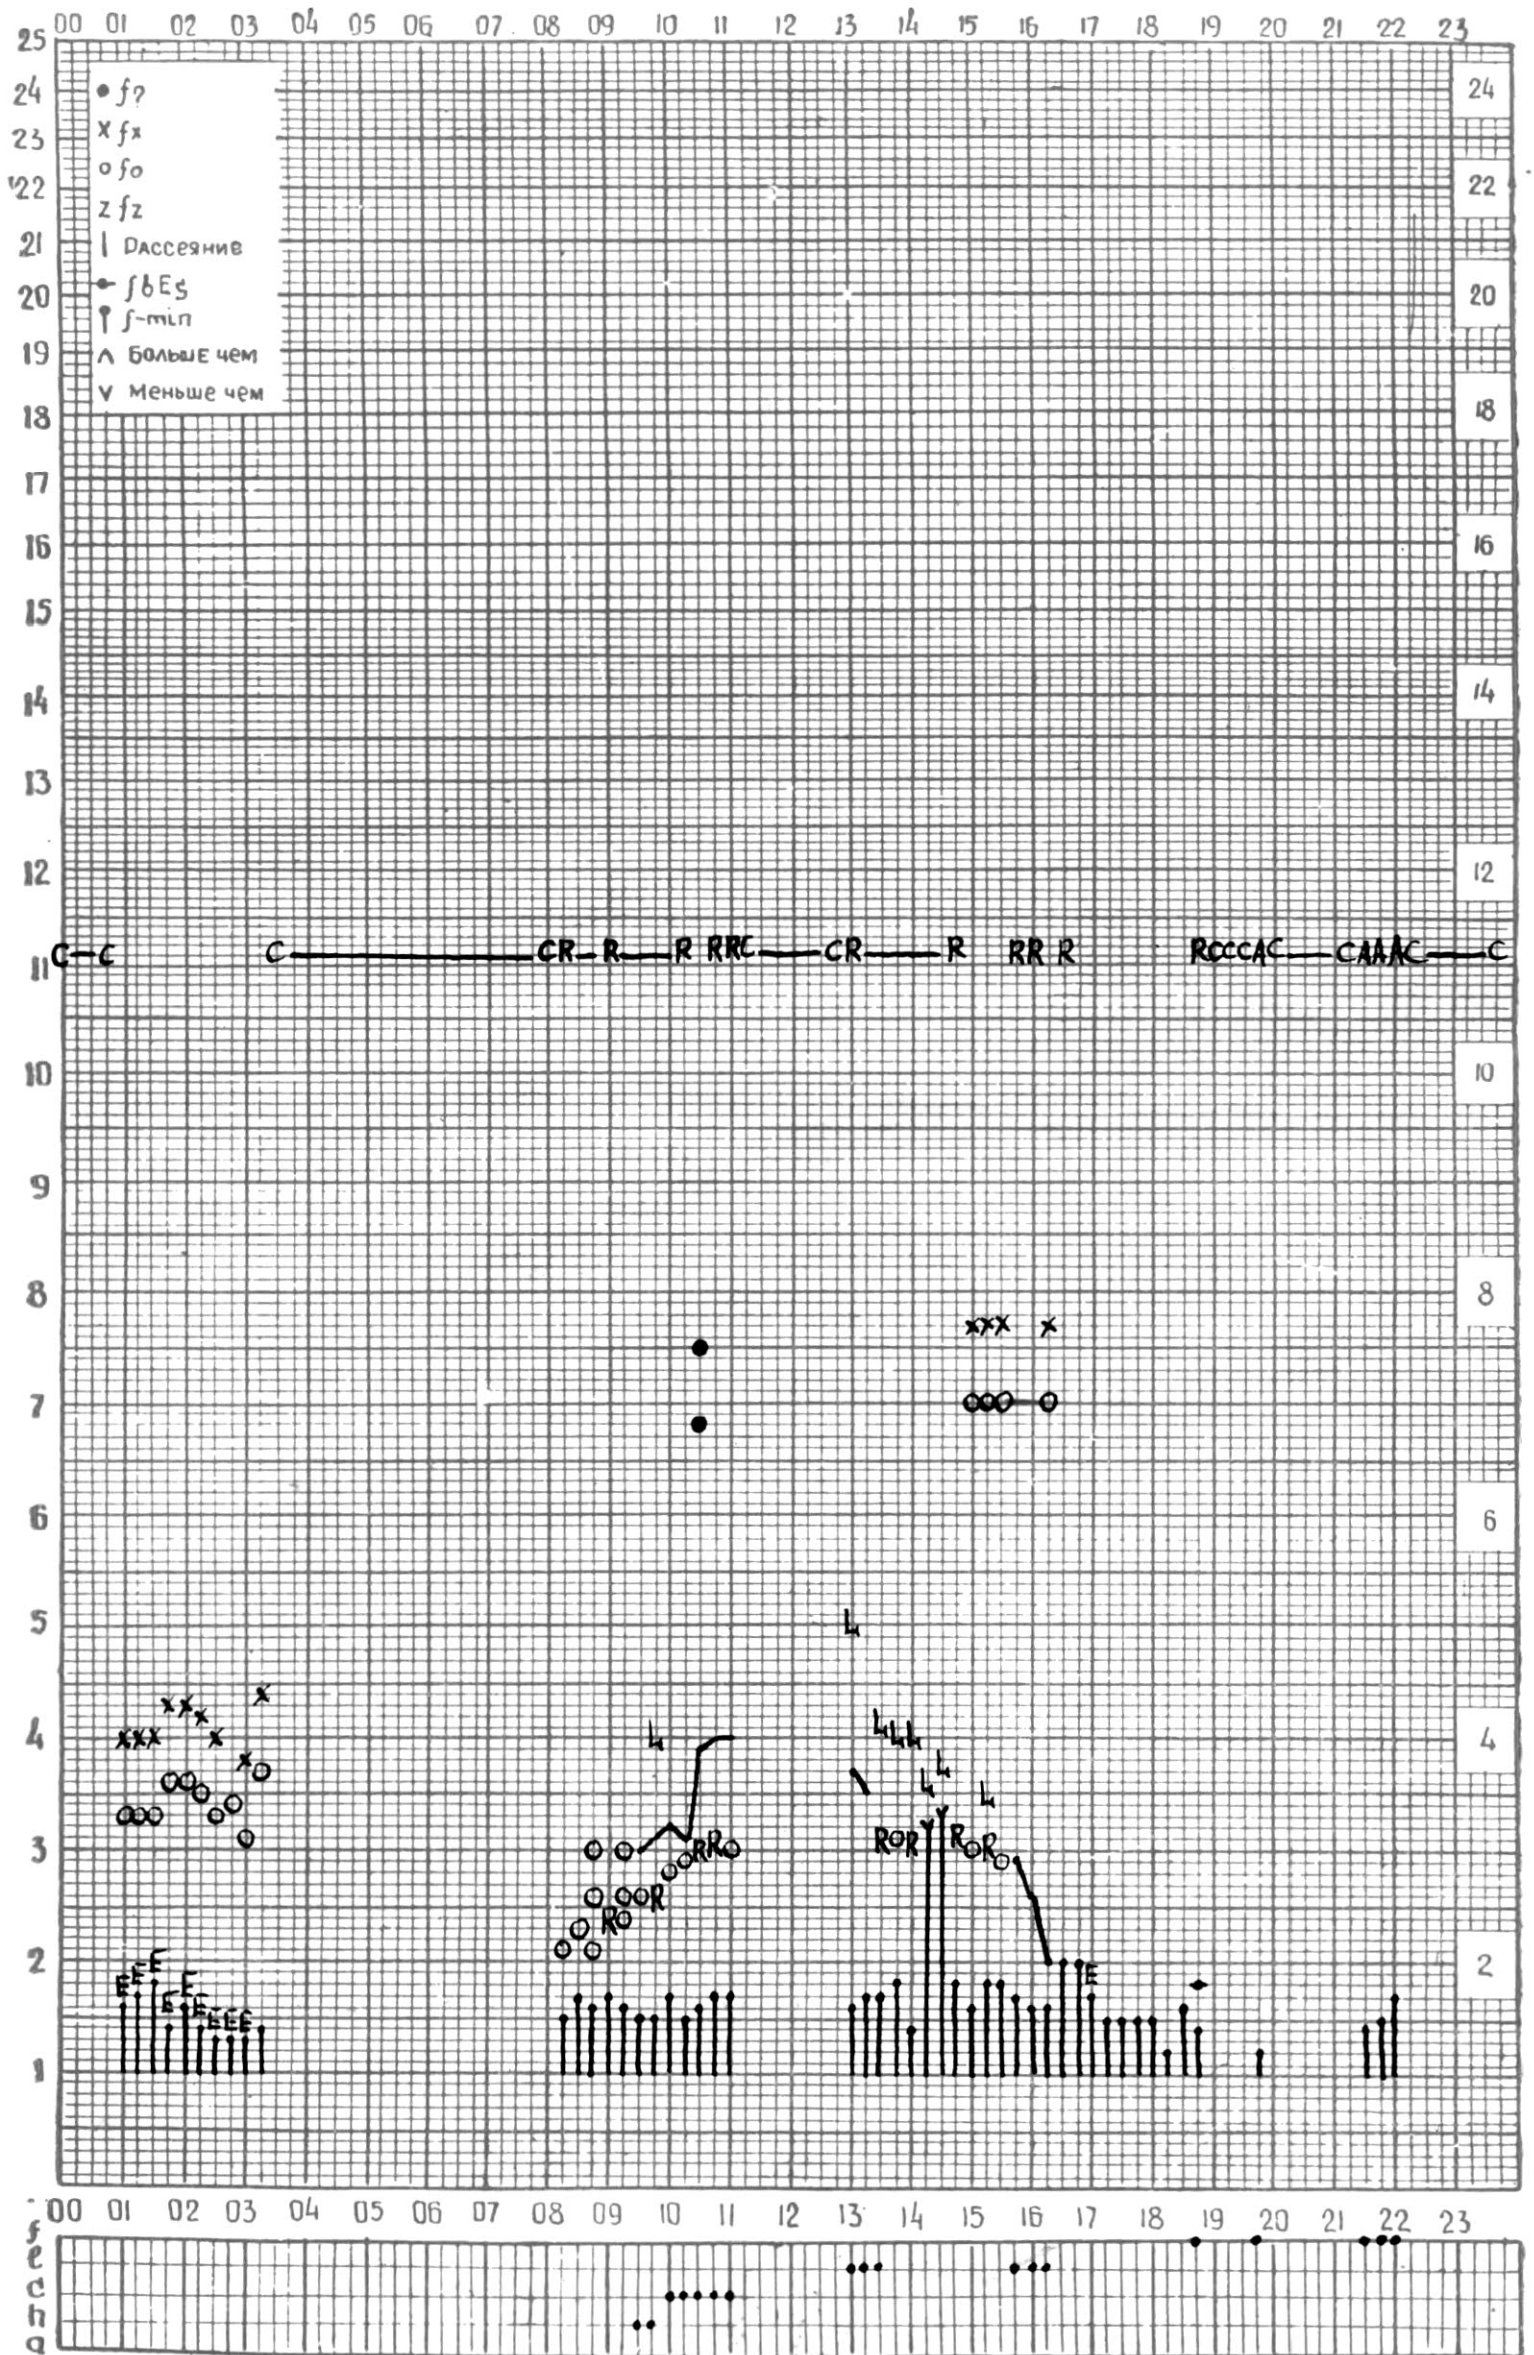

МЕЖДУНАРОДНЫЙ ГОД

АКТИВНОГО СОЛНЦА

ВРЕМЯ 45° Е

станция Тбилиси I — график ионосферных данных, дата 16 ЯНВАРЯ, 1972

КЕМ ОТСЧИТАНО АБУАШВИЛИ