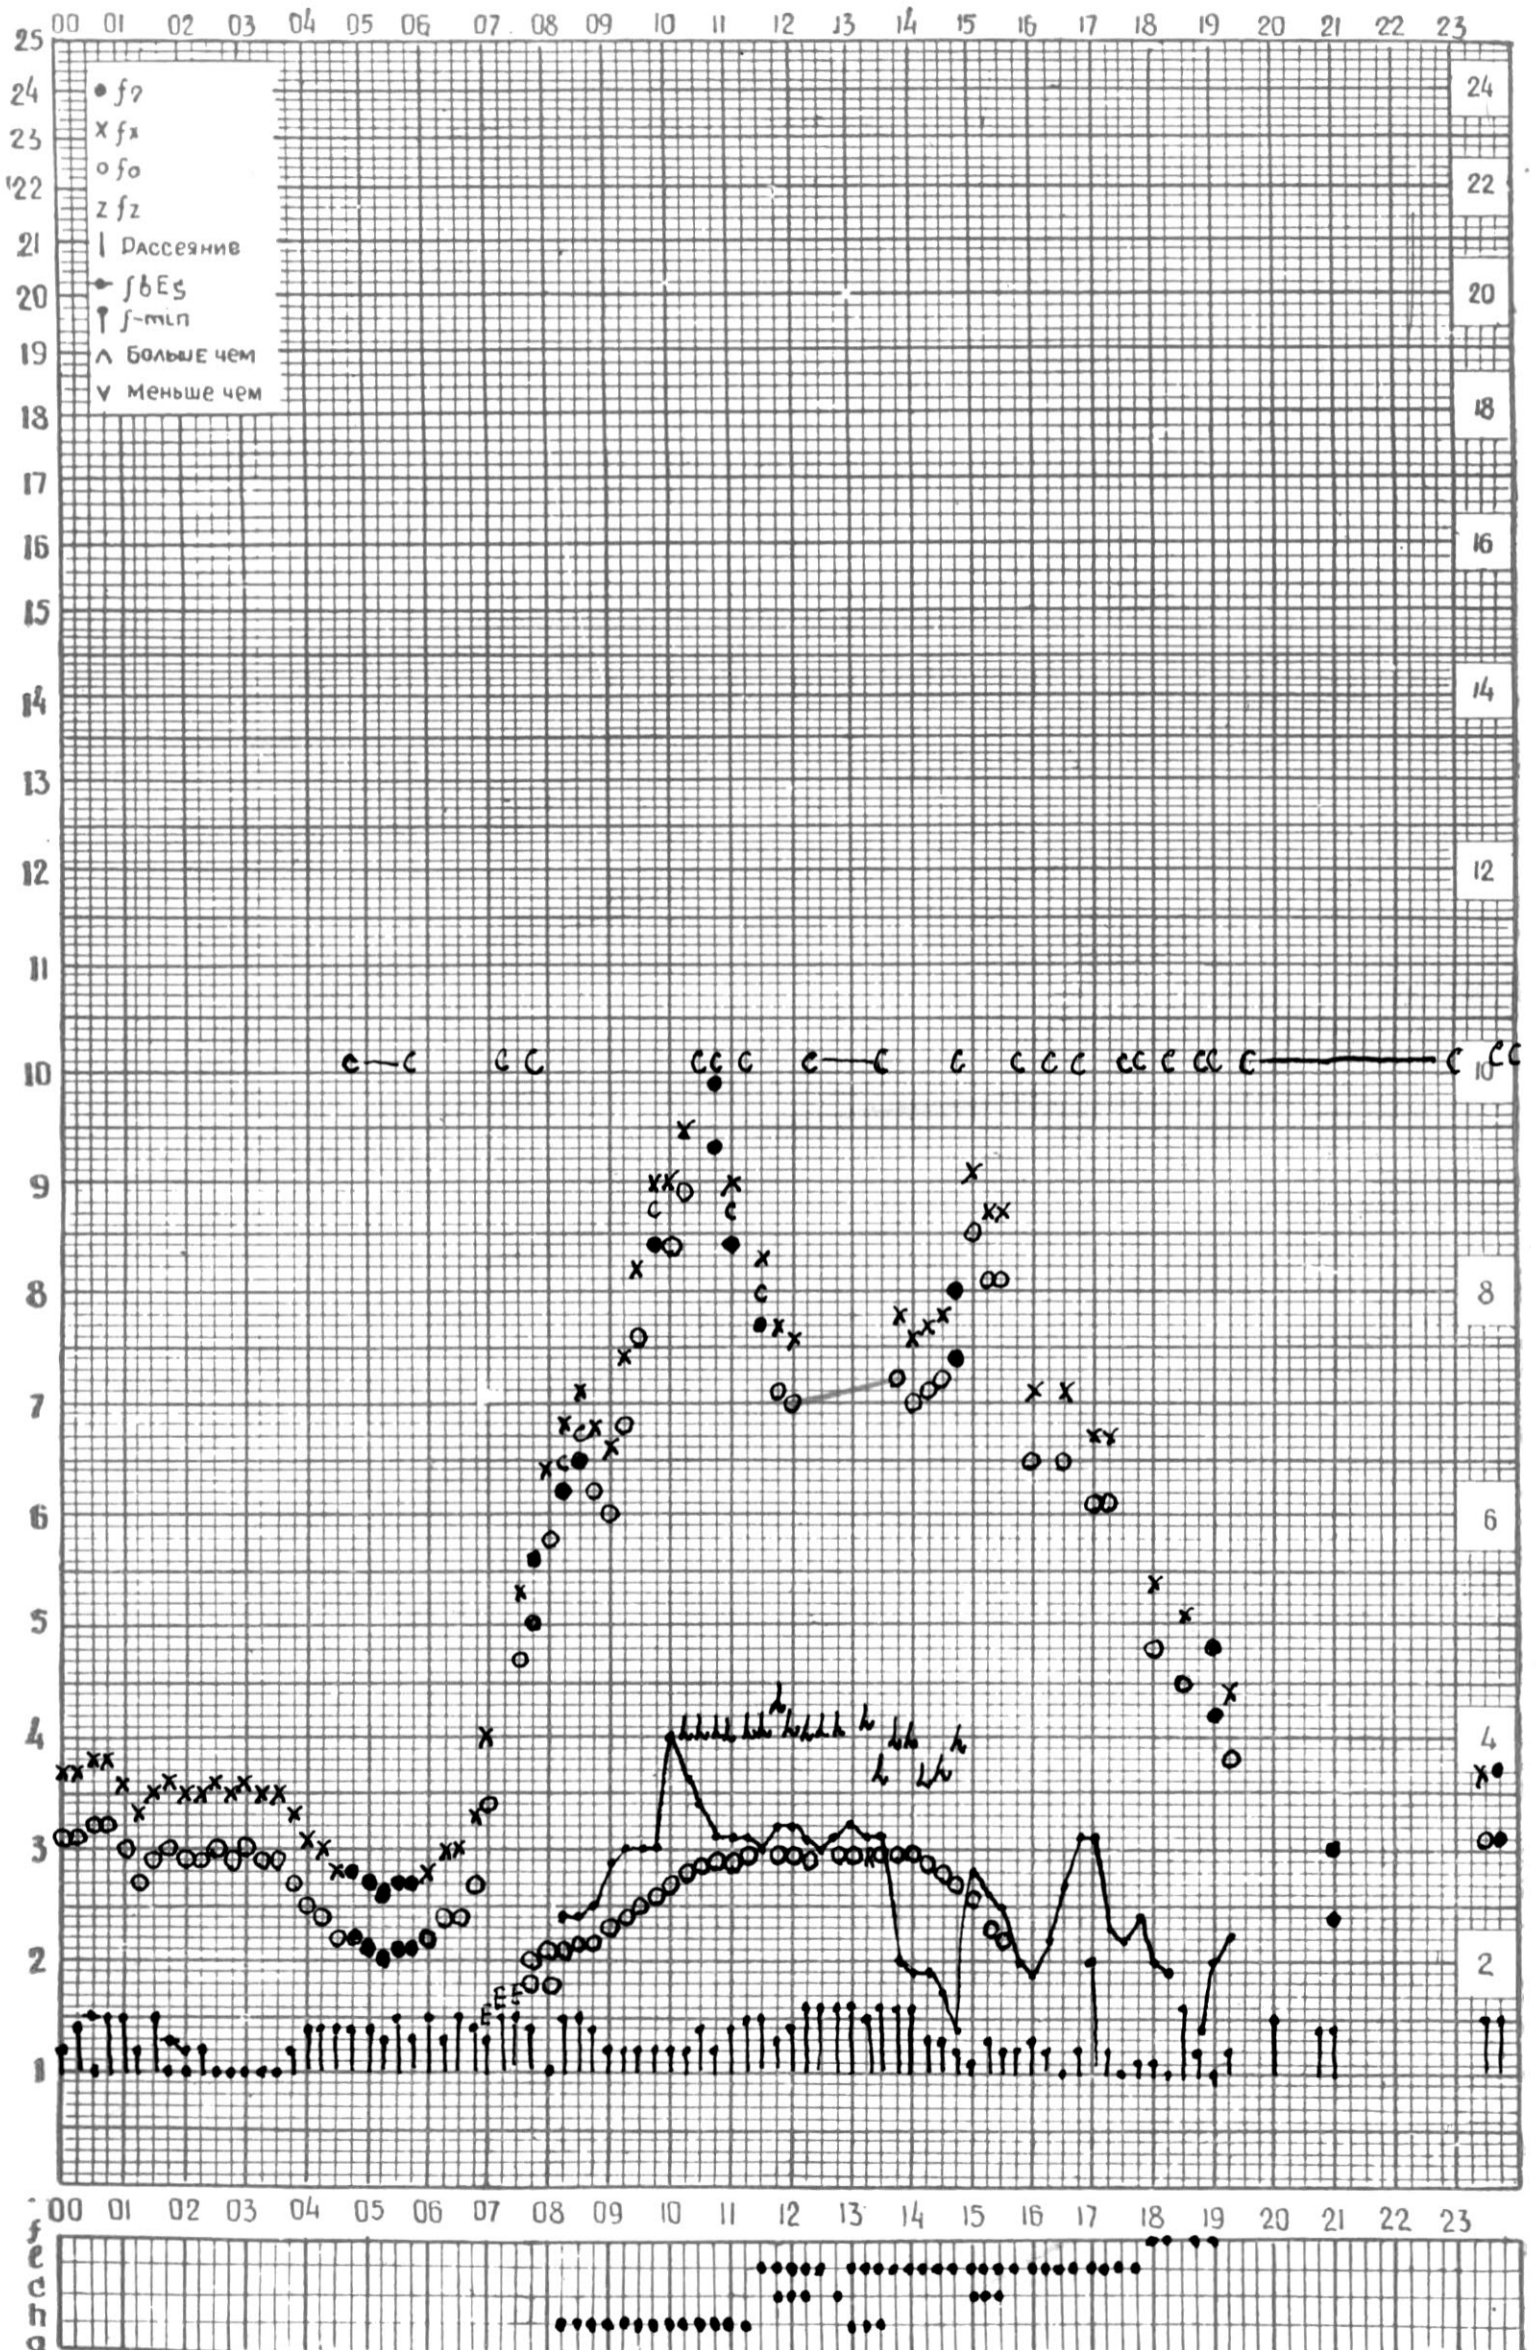

МЕЖДУНАРОДНЫЙ ГОД

АКТИВНОГО СОЛНЦА

ВРЕМЯ 45° E

станция Тбилиси I — график ионосферных данных, дата 18 ЯНВАРЯ, 1972