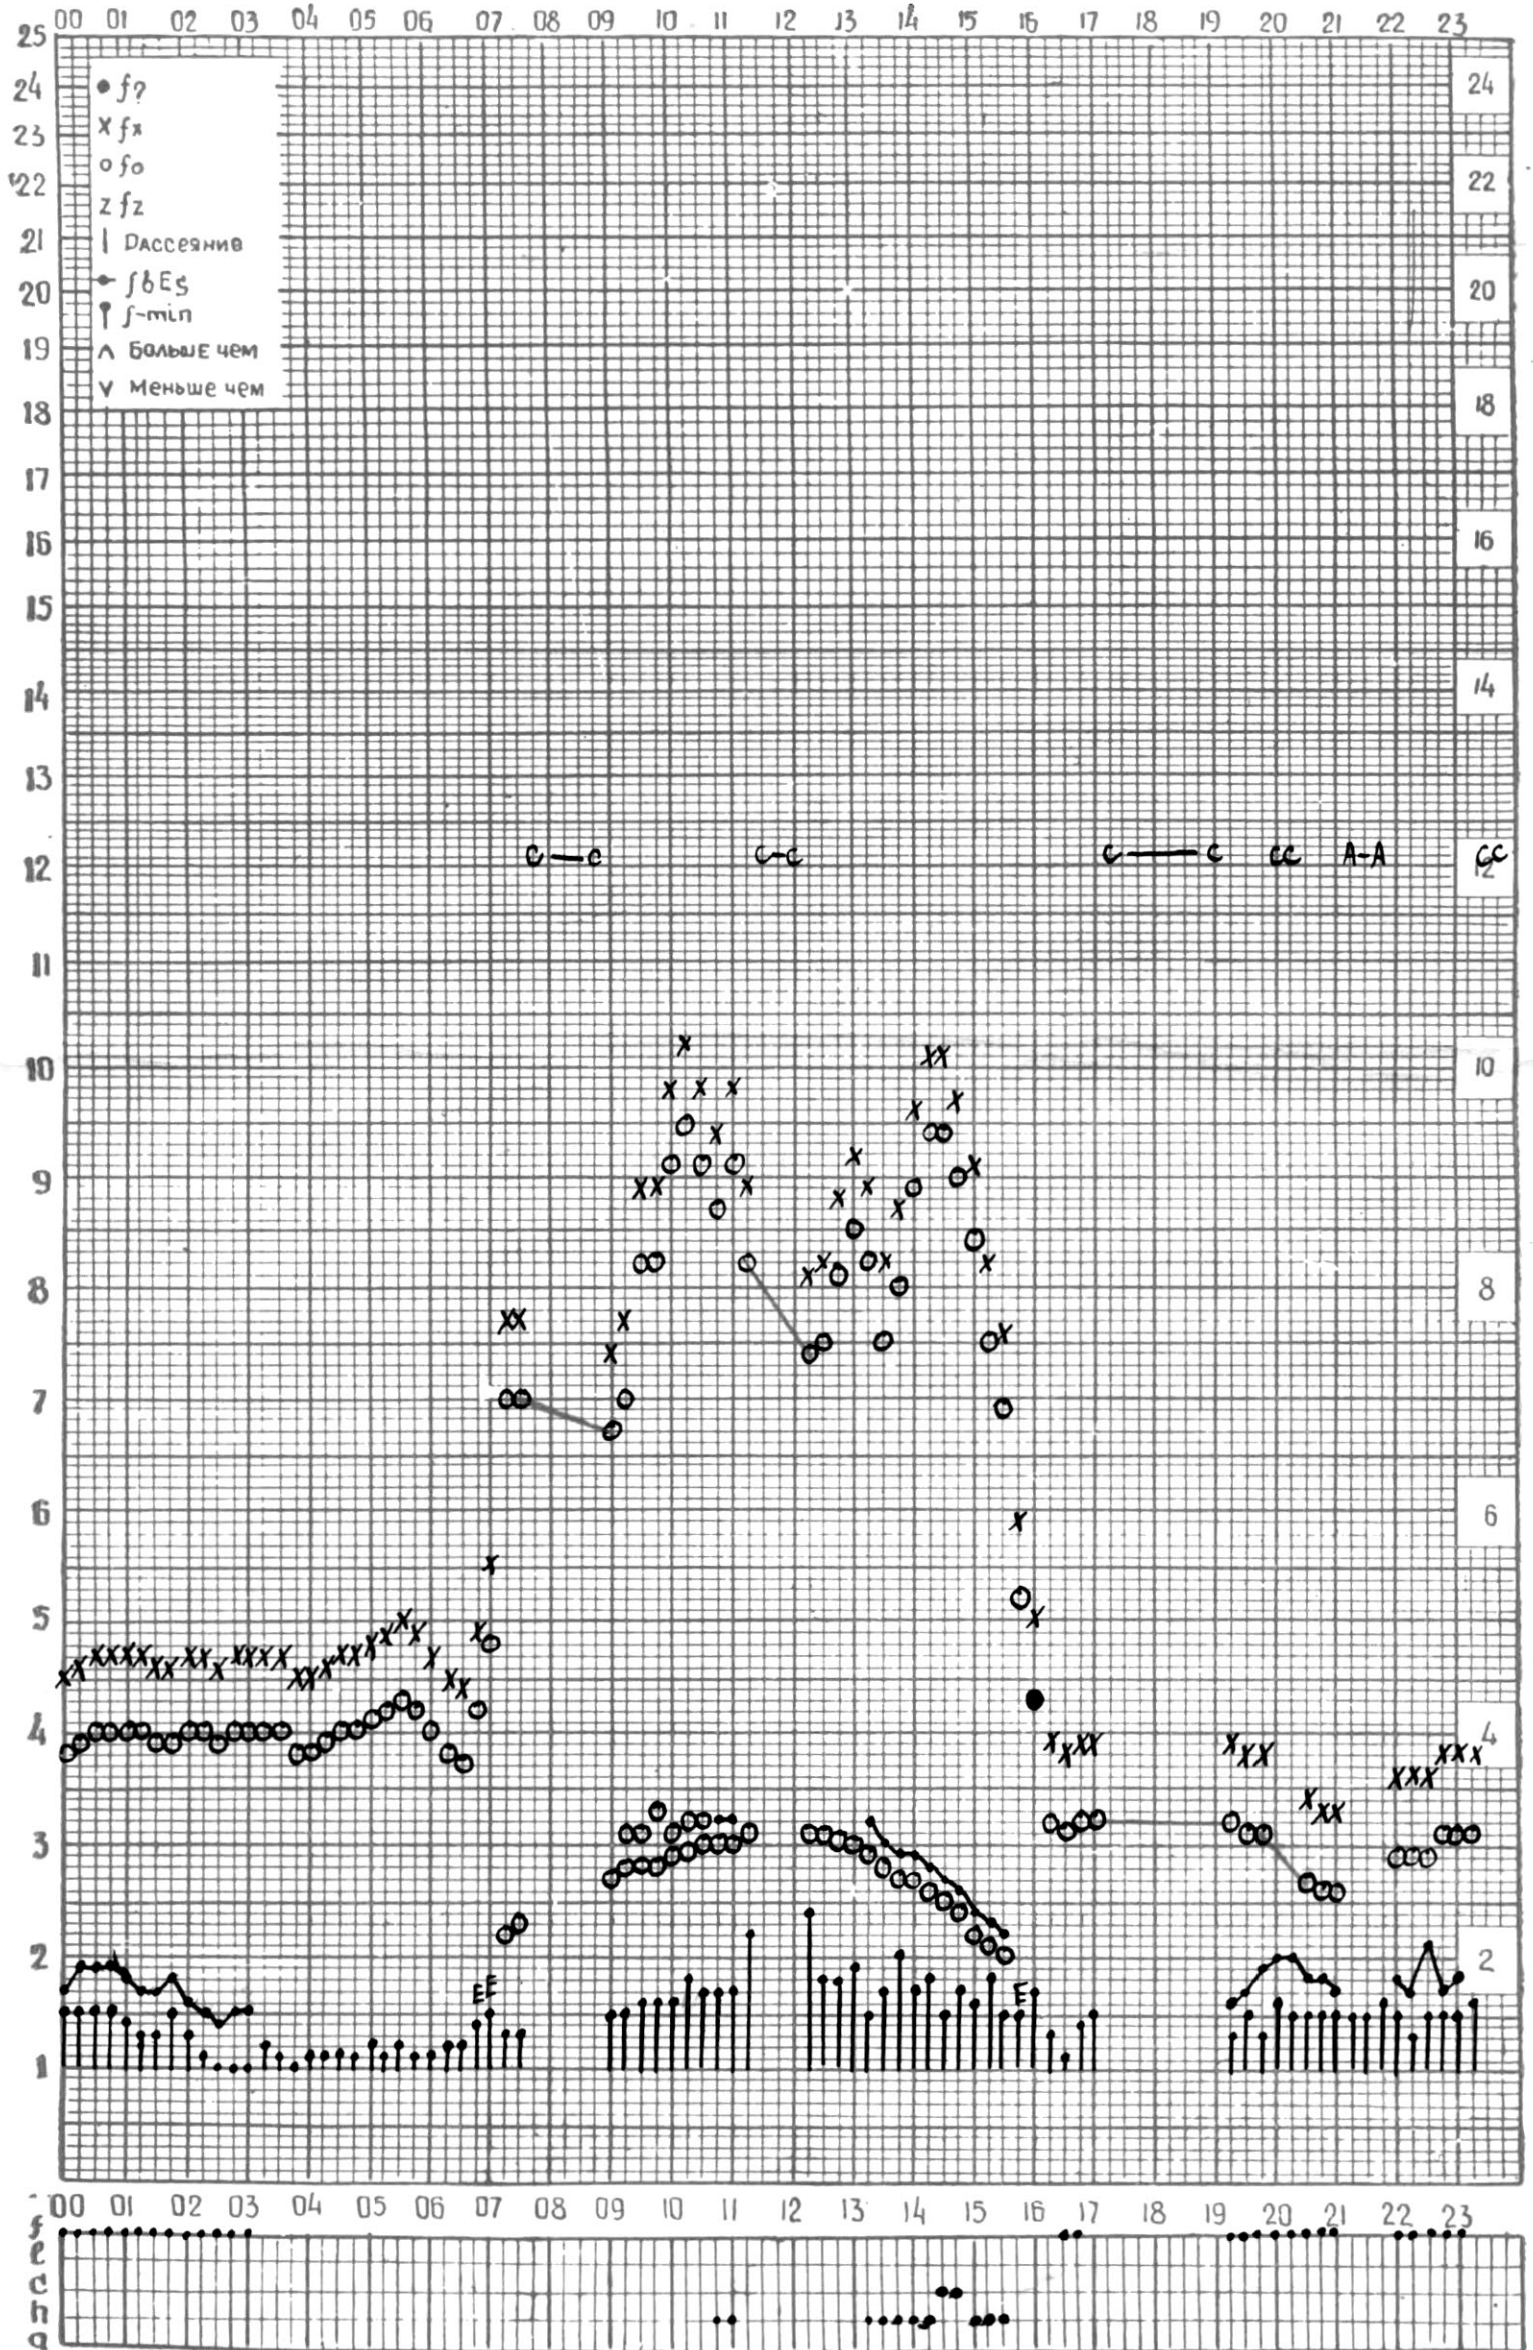

МЕЖДУНАРОДНЫЙ ГОД

АКТИВНОГО СОЛНЦА

ВРЕМЯ 45° E

станция Тбилиси I — график ионосферных данных, дата 1 ДЕКАБРЯ, 1971

МЕЖДУНАРОДНЫЙ ГОД

АКТИВНОГО СОЛНЦА

ВРЕМЯ 45° E

станция Тбилиси I — график ионосферных данных, дата 2 ДЕКАБРЯ, 1971

МЕЖДУНАРОДНЫЙ ГОД

АКТИВНОГО СОЛНЦА

ВРЕМЯ 45° E

станция Тбилиси I — график ионосферных данных, дата 3 ДЕКАБРЯ, 1971

МЕЖДУНАРОДНЫЙ ГОД
АКТИВНОГО СОЛНЦА

ВРЕМЯ 45° E

станция Тбилиси I — график ионосферных данных, дата 5 ДЕКАБРЯ, 1971

МЕЖДУНАРОДНЫЙ ГОД
АКТИВНОГО СОЛНЦА

ВРЕМЯ 45° Е

станция Тбилиси I — график ионосферных данных, дата 6 ДЕКАБРЯ, 1971

МЕЖДУНАРОДНЫЙ ГОД
АКТИВНОГО СОЛНЦА

ВРЕМЯ 45° Е

станция Тбилиси I — график ионосферных данных, дата 7 ДЕКАБРЯ, 1971

станция Тбилиси [— график ионосферных данных, дата 11 ДЕКАБРЯ, 1971

МЕЖДУНАРОДНЫЙ ГОД

АКТИВНОГО СОЛНЦА

ВРЕМЯ 45° Е

станция Тбилиси I — график ионосферных данных, дата 12 ДЕКАБРЯ, 1971

МЕЖДУНАРОДНЫЙ ГОД

АКТИВНОГО СОЛНЦА