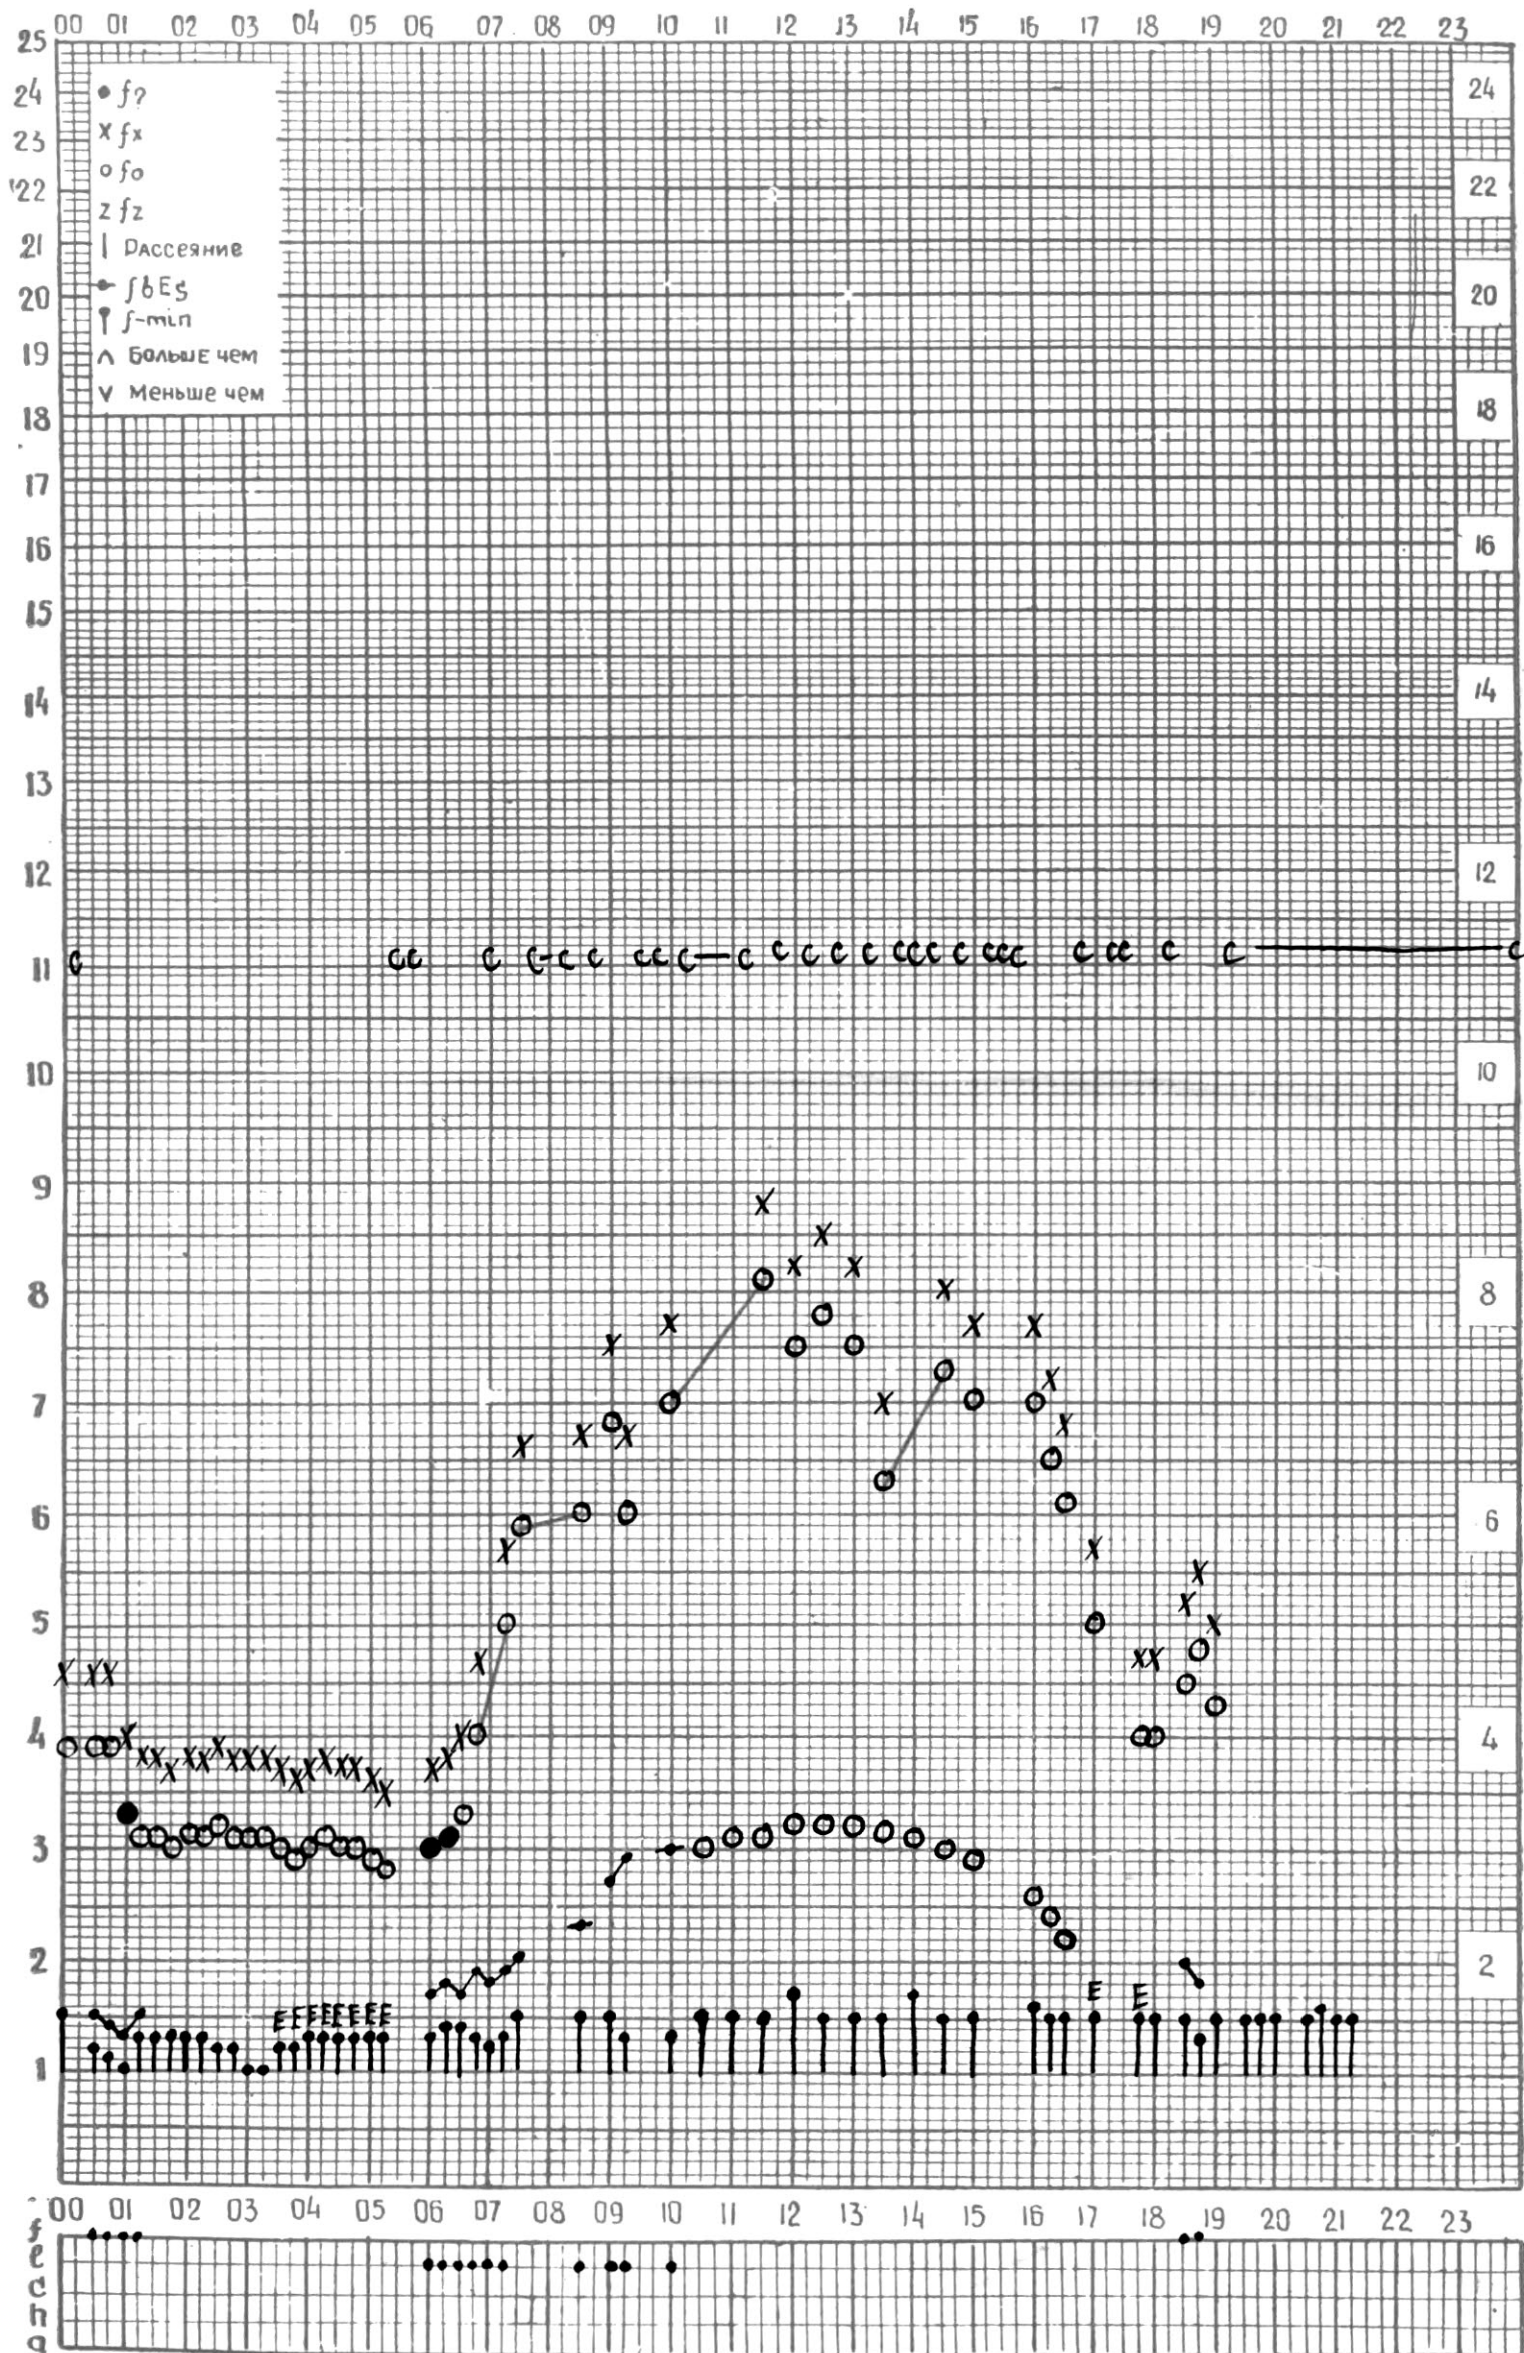

МЕЖДУНАРОДНЫЙ ГОД

АКТИВНОГО СОЛНЦА

ВРЕМЯ 45° E

станция Тбилиси I — график ионосферных данных, дата 20 ДЕКАБРЯ, 1971