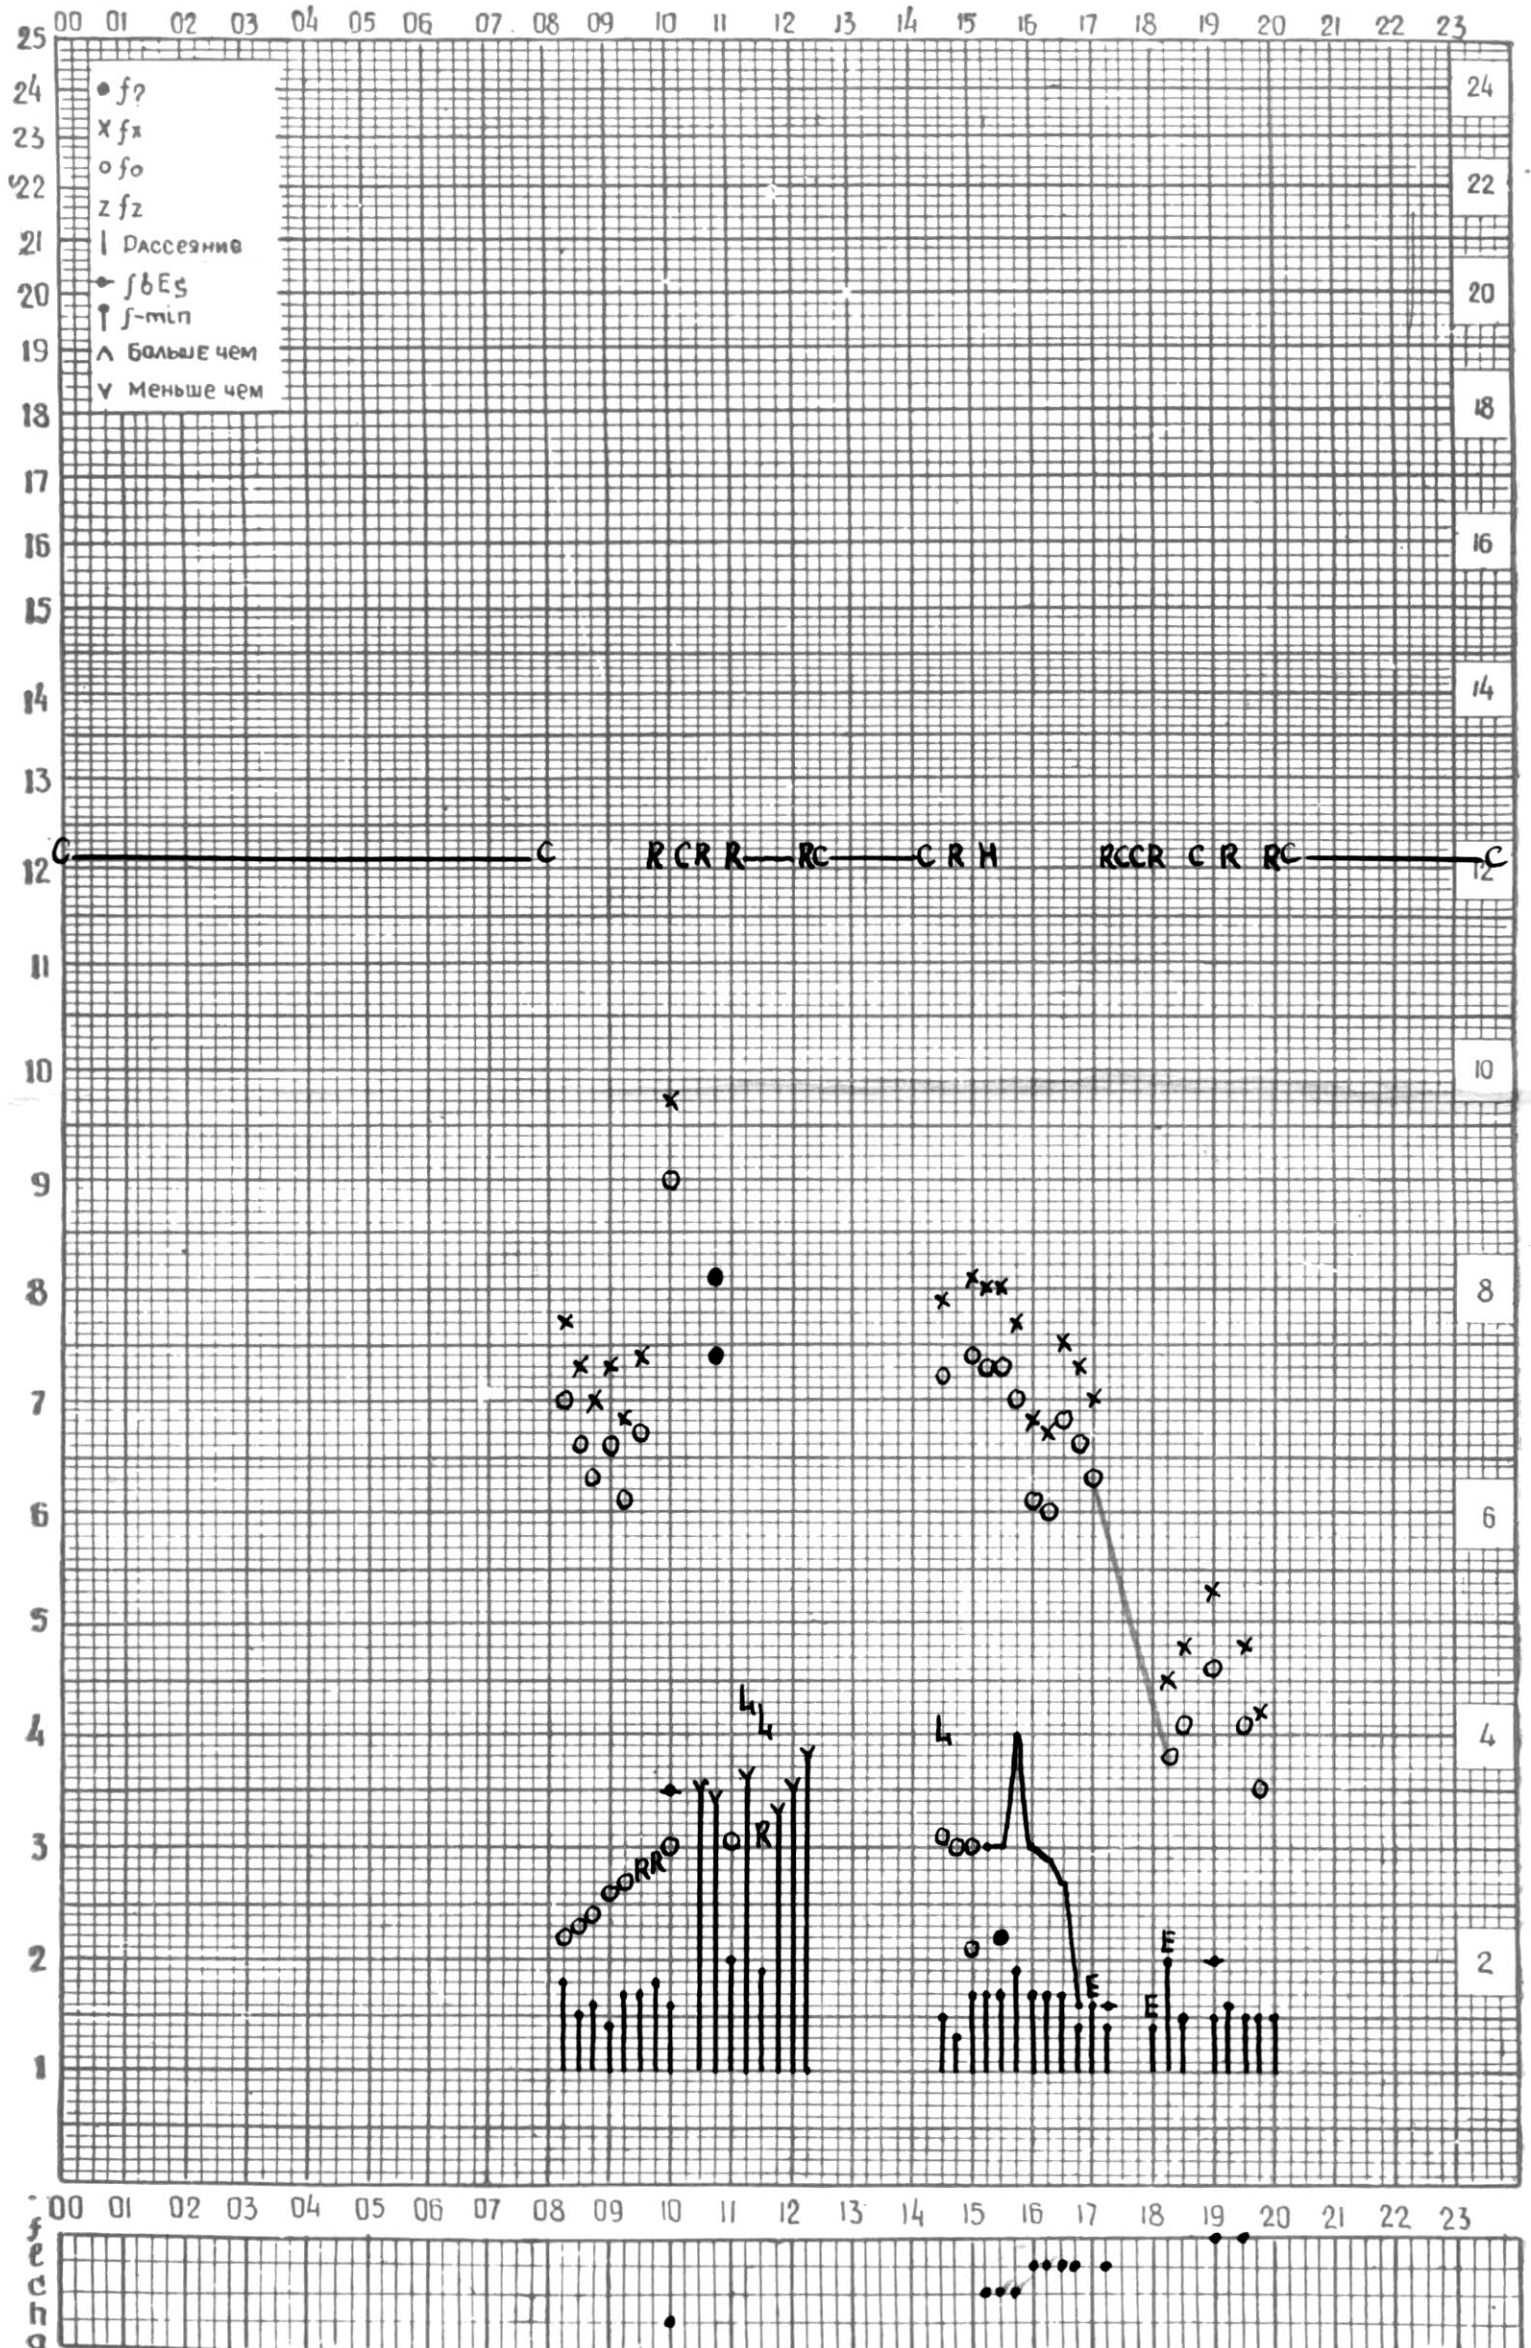

МЕЖДУНАРОДНЫЙ ГОД

АКТИВНОГО СОЛНЦА

ВРЕМЯ 45° E

станция Тбилиси I — график ионосферных данных, дата 1 ДЕКАБРЯ, 1971

МЕЖДУНАРОДНЫЙ ГОД

АКТИВНОГО СОЛНЦА

ВРЕМЯ 45° E

станция Тбилиси I — график ионосферных данных, дата 2 ДЕКАБРЯ, 1971

МЕЖДУНАРОДНЫЙ ГОД
АКТИВНОГО СОЛНЦА

ВРЕМЯ 45° Е

станция Тбилиси I — график ионосферных данных, дата 6 ДЕКАБРЯ, 1971

МЕЖДУНАРОДНЫЙ ГОД
АКТИВНОГО СОЛНЦА

ВРЕМЯ 45° Е

станция Тбилиси I — график ионосферных данных, дата 7 ДЕКАБРЯ, 1971

АКТИВНОГО СОЛНЦА

ВРЕМЯ 45° E

станция Тбилиси I — график ионосферных данных, дата 20 ДЕКАБРЯ, 1971

МЕЖДУНАРОДНЫЙ ГОД
АКТИВНОГО СОЛНЦА

ВРЕМЯ 45° Е

станция Тбилиси I — график ионосферных данных, дата 21 ДЕКАБРЯ, 1971

МЕЖДУНАРОДНЫЙ ГОД

АКТИВНОГО СОЛНЦА

ВРЕМЯ 45° E

станция Тбилиси I — график ионосферных данных, дата **22 ДЕКАБРЯ, 1971**

МЕЖДУНАРОДНЫЙ ГОД

АКТИВНОГО СОЛНЦА

ВРЕМЯ 45° E

станция Тбилиси I — график ионосферных данных, дата 23 ДЕКАБРЯ, 1971