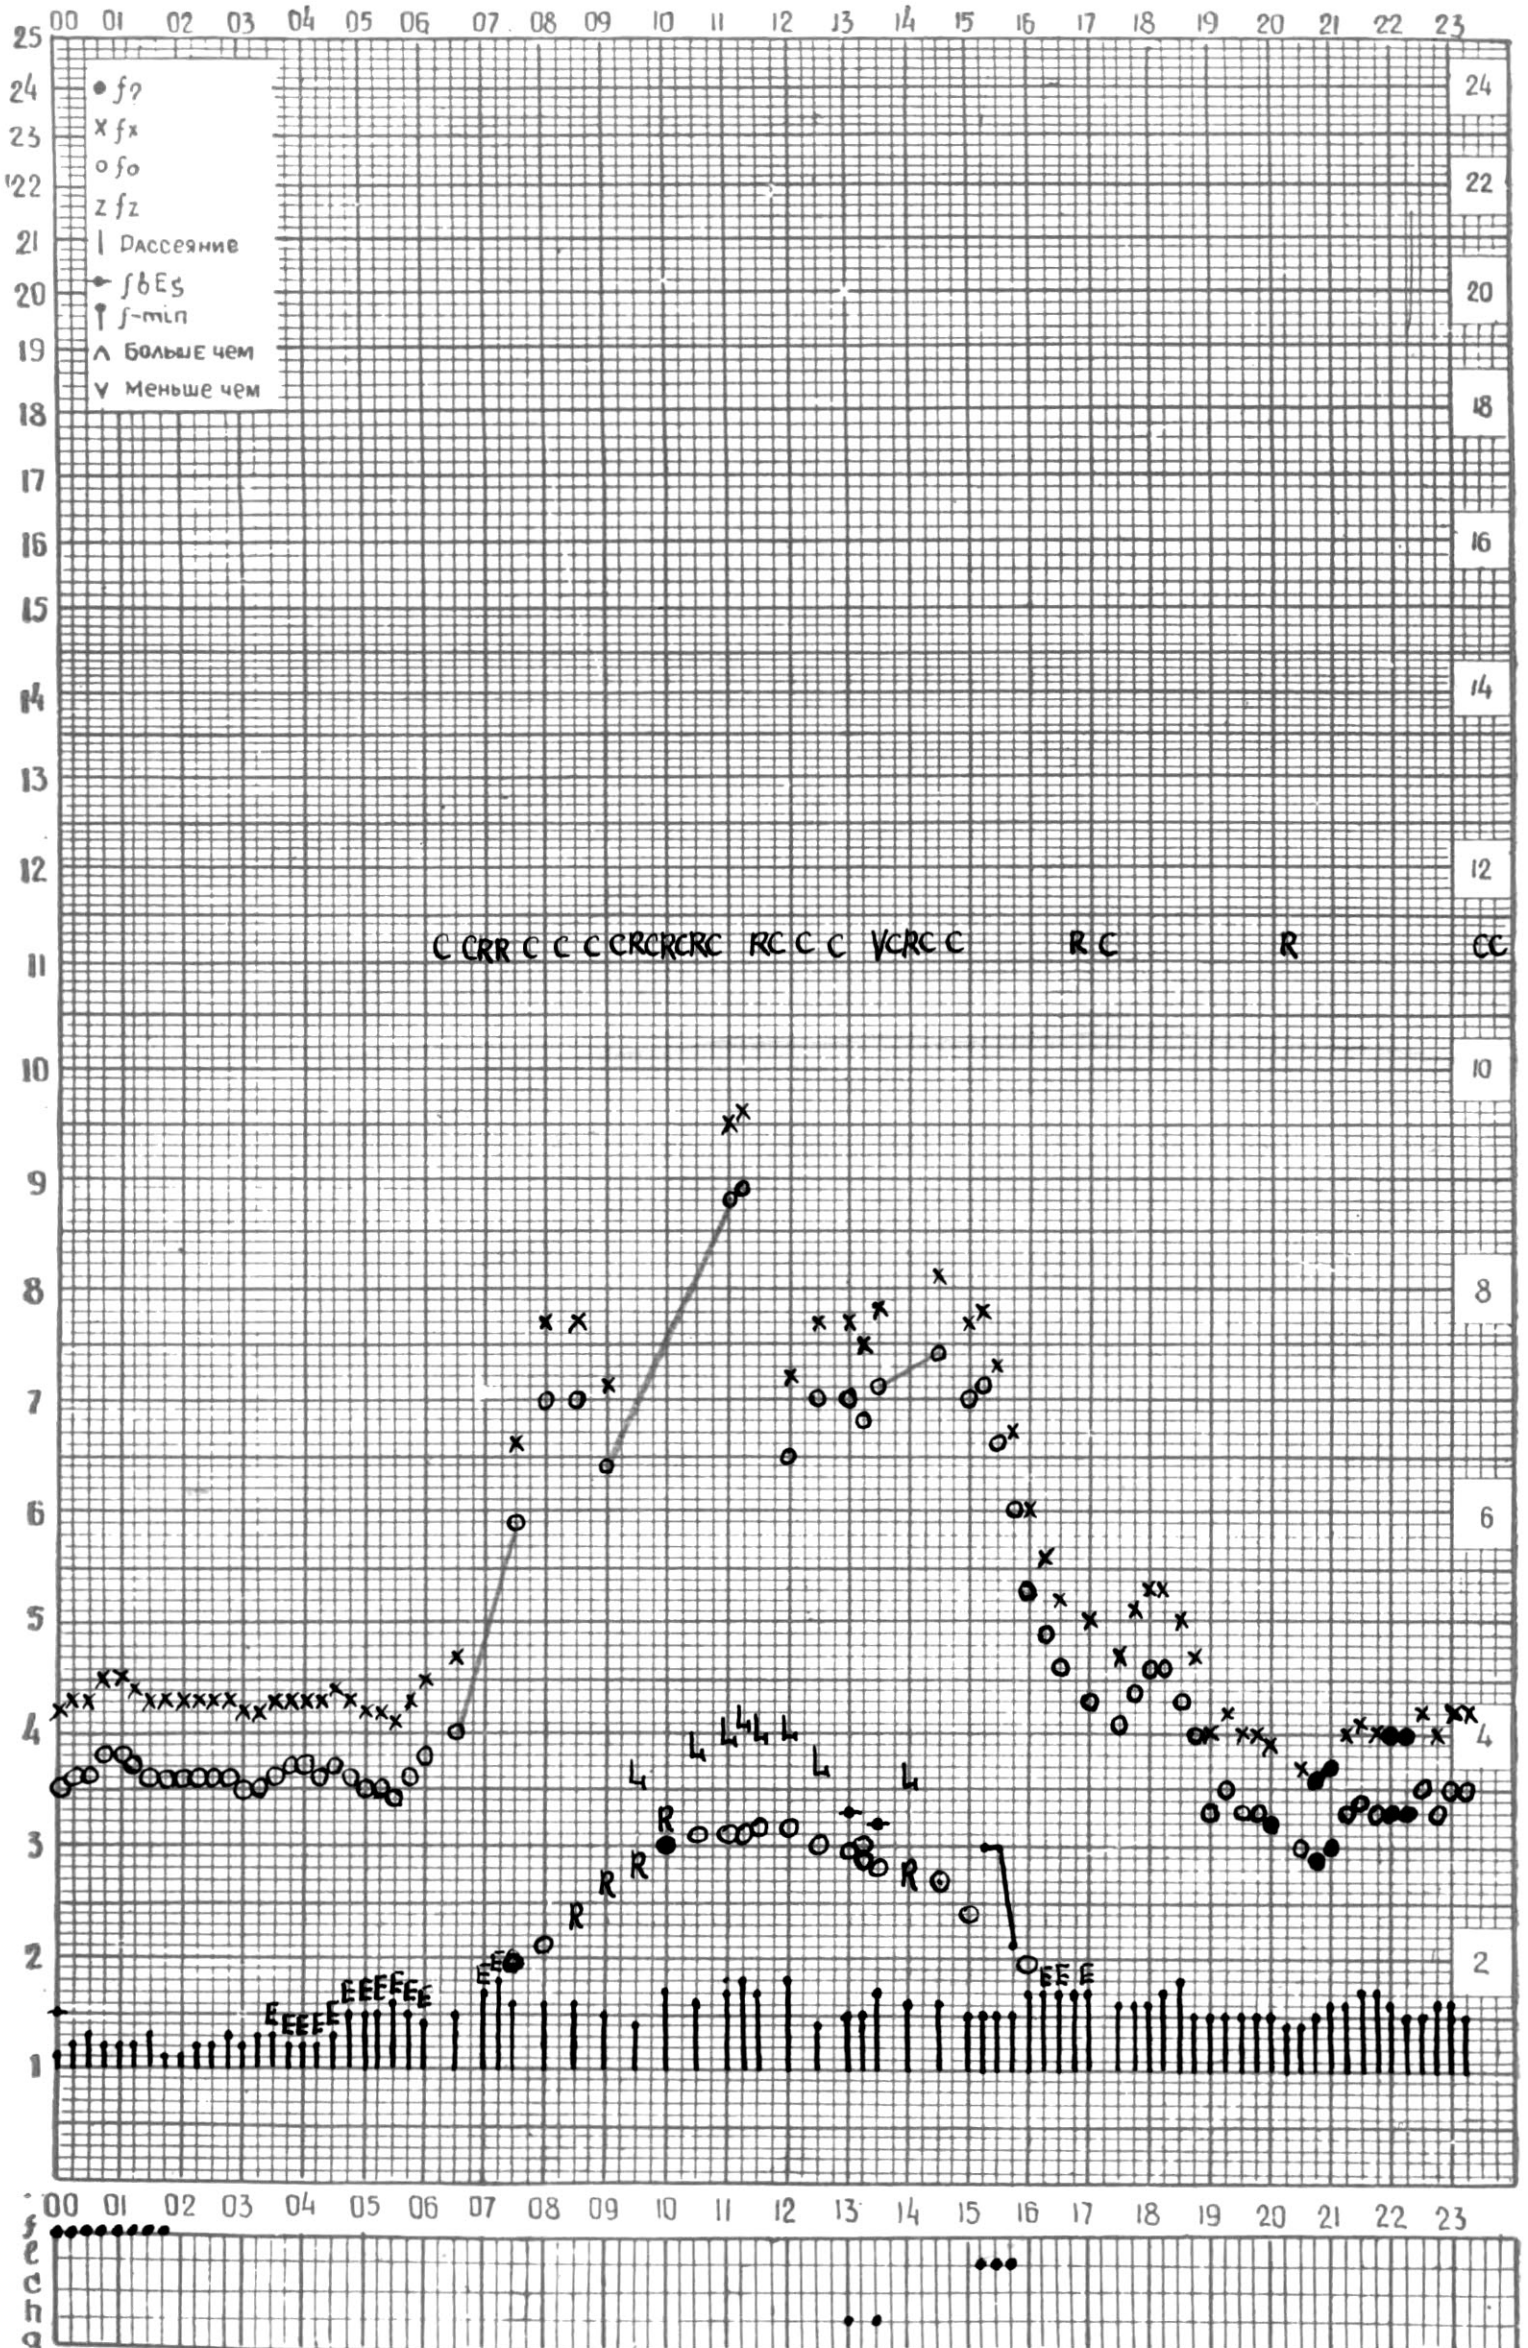

МЕЖДУНАРОДНЫЙ ГОД

АКТИВНОГО СОЛНЦА

ВРЕМЯ 45° E

станция Тбилиси I — график ионосферных данных, дата 1 ДЕКАБРЯ, 1971

МЕЖДУНАРОДНЫЙ ГОД

АКТИВНОГО СОЛНЦА

ВРЕМЯ 45° E

станция Тбилиси I — график ионосферных данных, дата 2 ДЕКАБРЯ, 1971

МЕЖДУНАРОДНЫЙ ГОД

АКТИВНОГО СОЛНЦА

ВРЕМЯ 45° E

станция Тбилиси I — график ионосферных данных, дата 3 ДЕКАБРЯ, 1971

МЕЖДУНАРОДНЫЙ ГОД
АКТИВНОГО СОЛНЦА

ВРЕМЯ 45° E

станция Тбилиси I — график ионосферных данных, дата 5 ДЕКАБРЯ, 1971

МЕЖДУНАРОДНЫЙ ГОД
АКТИВНОГО СОЛНЦА

ВРЕМЯ 45° Е

станция Тбилиси I — график ионосферных данных, дата 6 ДЕКАБРЯ, 1971

МЕЖДУНАРОДНЫЙ ГОД
АКТИВНОГО СОЛНЦА

ВРЕМЯ 45° Е

станция Тбилиси I — график ионосферных данных, дата 7 ДЕКАБРЯ, 1971

МЕЖДУНАРОДНЫЙ ГОД

АКТИВНОГО СОЛНЦА

ВРЕМЯ 45° E

станция Тбилиси I — график ионосферных данных, дата 8 ДЕКАБРЯ, 1971

МЕЖДУНАРОДНЫЙ ГОД

АКТИВНОГО СОЛНЦА

ВРЕМЯ 45° E

станция Тбилиси 1 — график ионосферных данных, дата 9 ДЕКАБРЯ, 1971