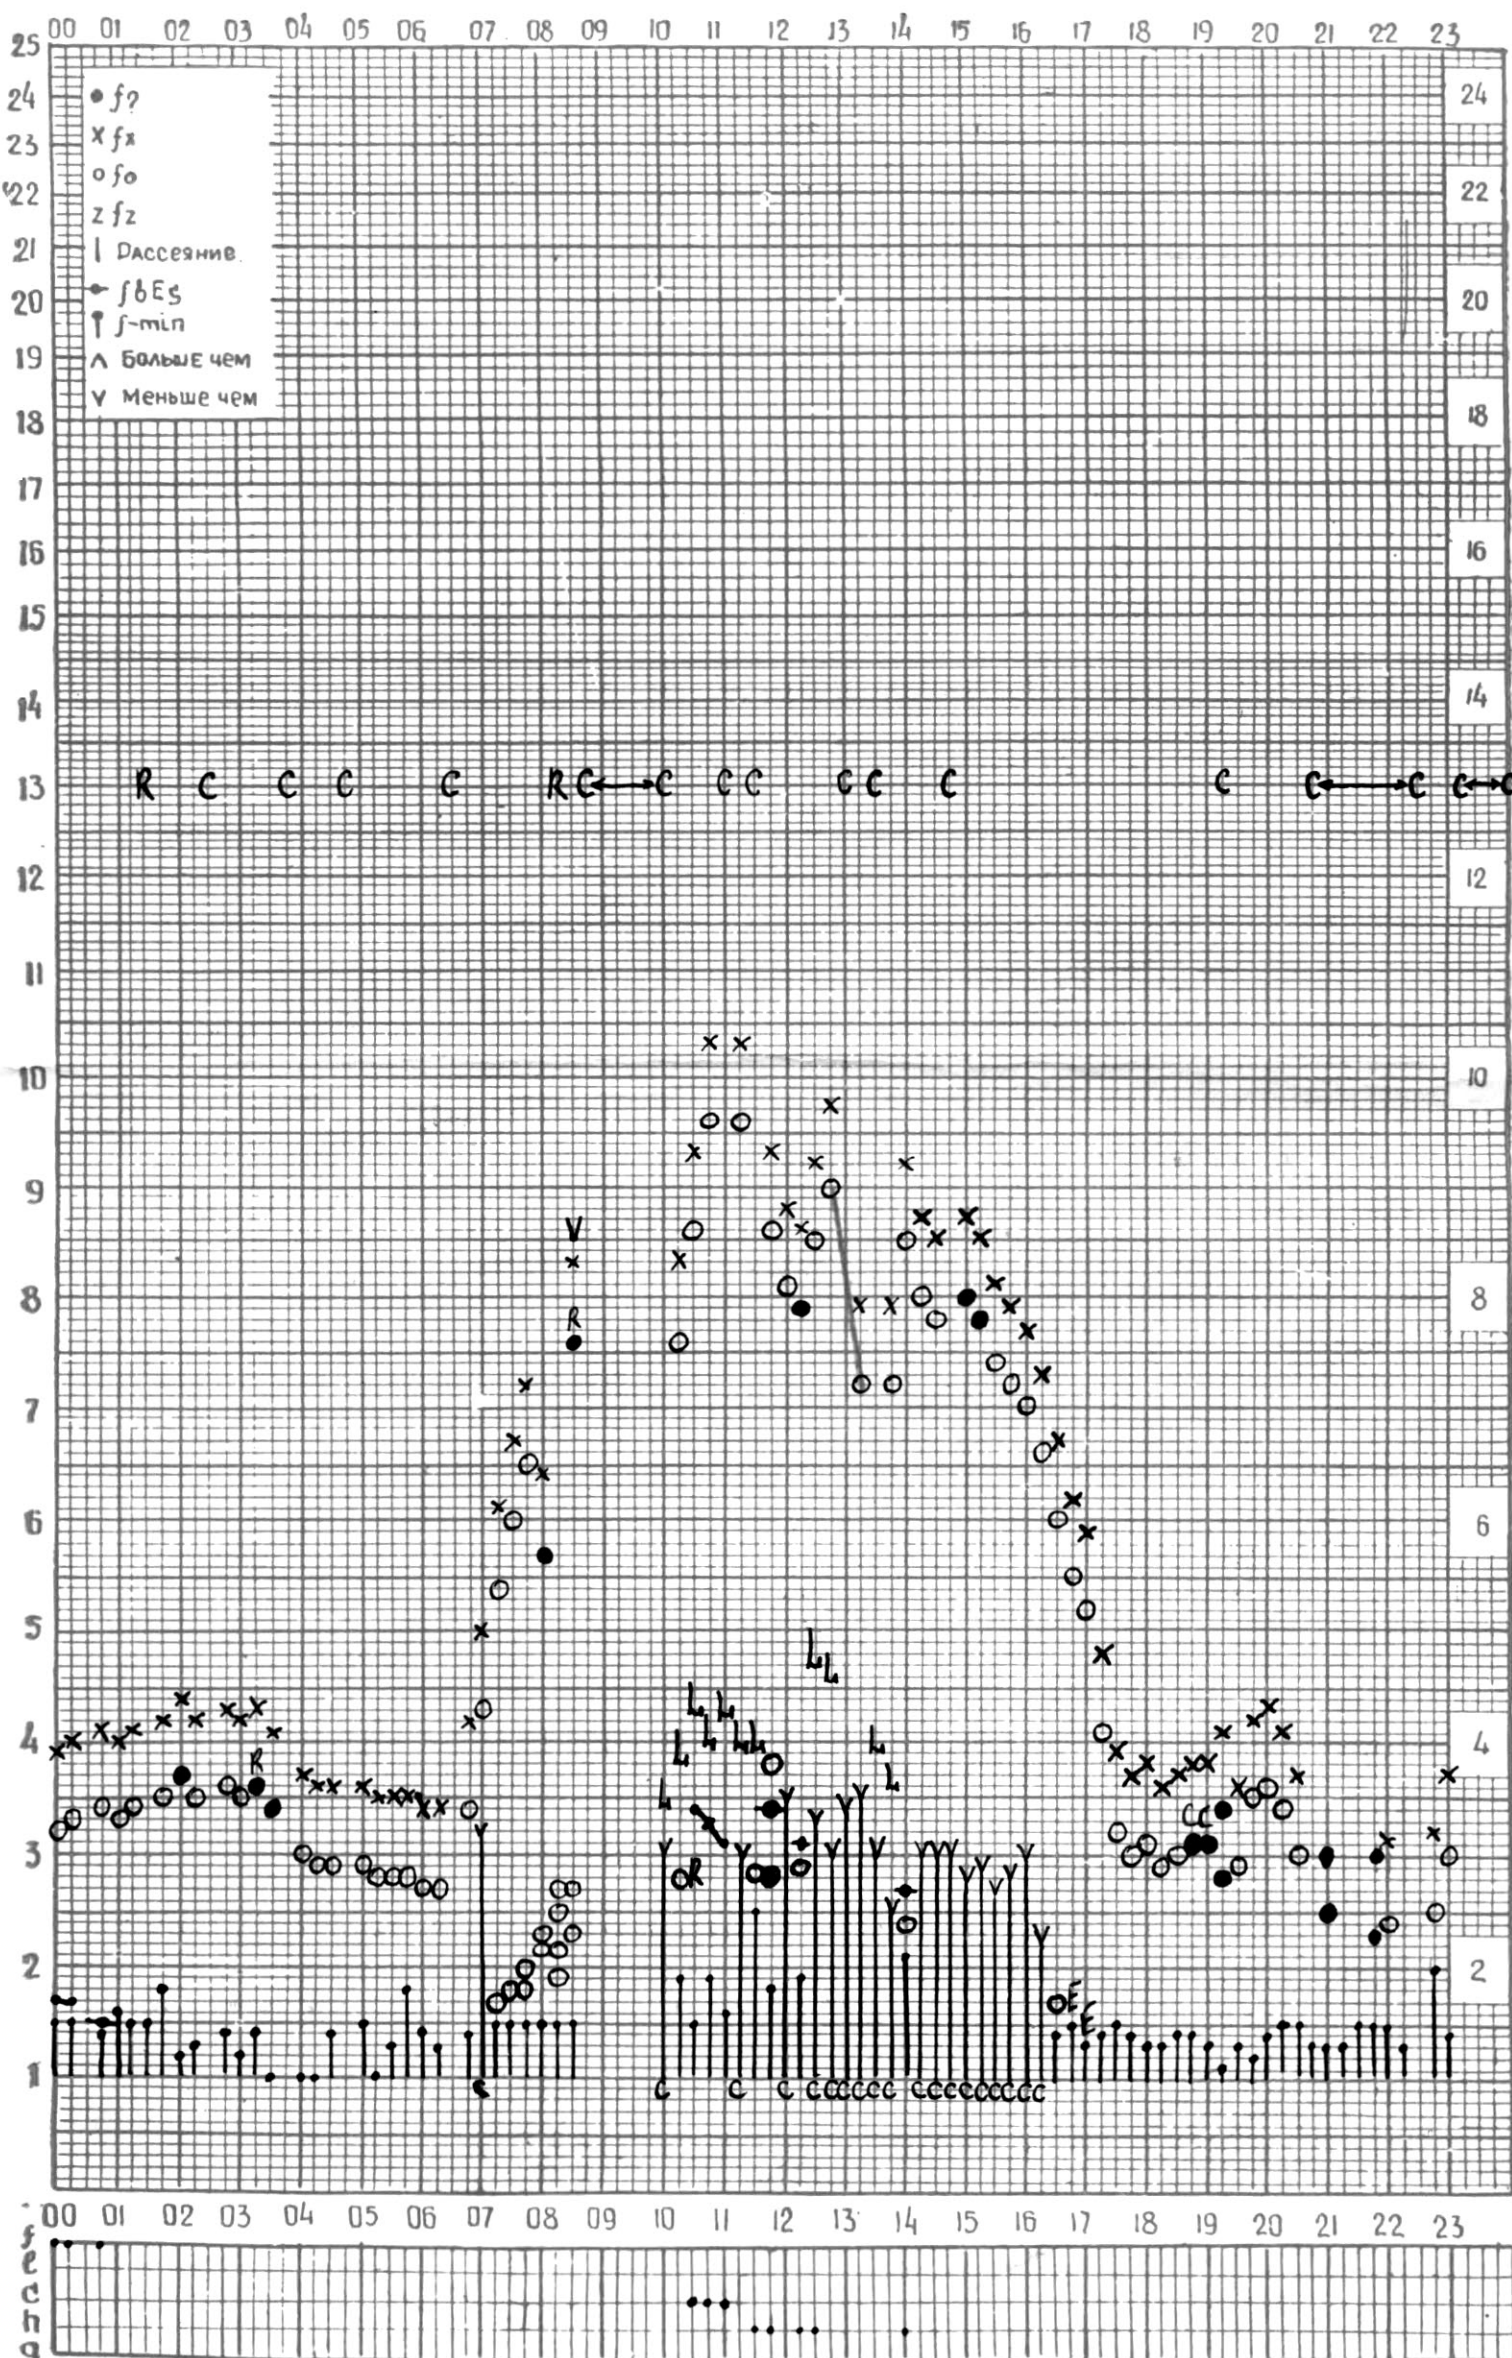

МЕЖДУНАРОДНЫЙ ГОД

АКТИВНОГО СОЛНЦА

ВРЕМЯ 45° E

станция Тбилиси f — график ионосферных данных, дата 27 ДЕКАБРЯ, 1971