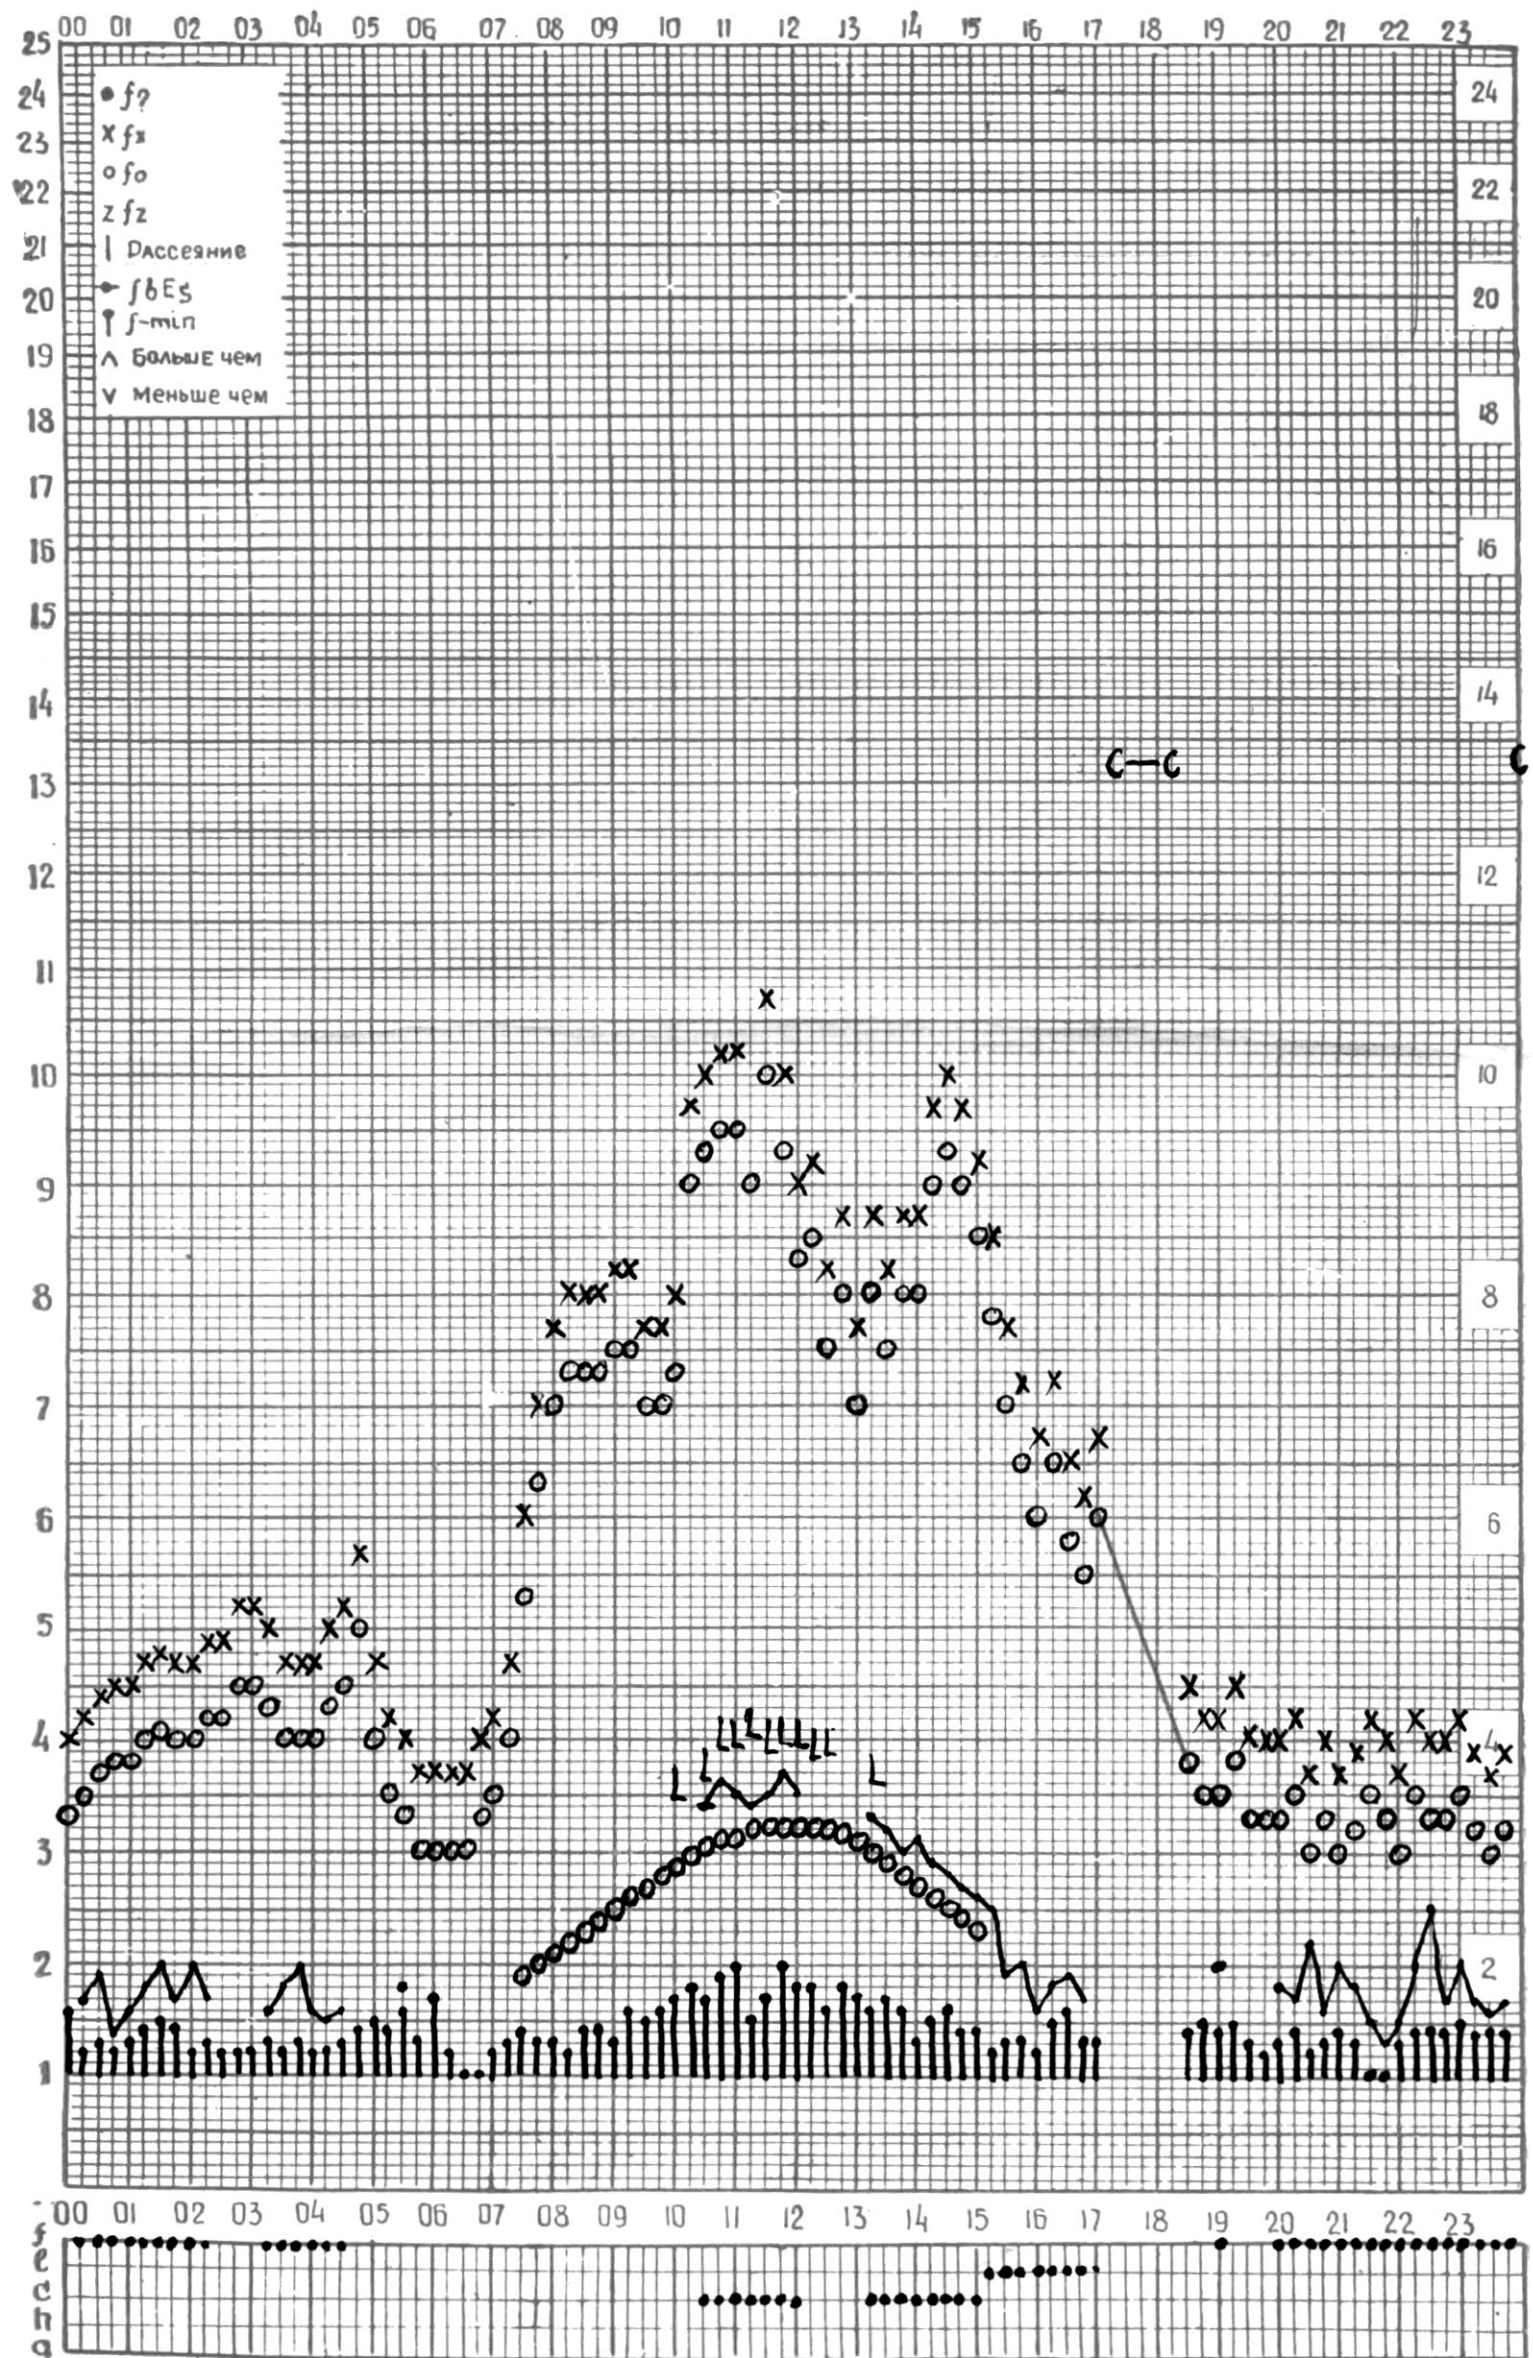

МЕЖДУНАРОДНЫЙ ГОД

АКТИВНОГО СОЛНЦА

ВРЕМЯ 45° E

станция Тбилиси I — график ионосферных данных, дата 1 ДЕКАБРЯ, 1971

МЕЖДУНАРОДНЫЙ ГОД

АКТИВНОГО СОЛНЦА

ВРЕМЯ 45° E

станция Тбилиси I — график ионосферных данных, дата 2 ДЕКАБРЯ, 1971

МЕЖДУНАРОДНЫЙ ГОД

АКТИВНОГО СОЛНЦА

ВРЕМЯ 45° E

станция Тбилиси I — график ионосферных данных, дата 3 ДЕКАБРЯ, 1971

МЕЖДУНАРОДНЫЙ ГОД
АКТИВНОГО СОЛНЦА

ВРЕМЯ 45° E

станция Тбилиси I — график ионосферных данных, дата 5 ДЕКАБРЯ, 1971

МЕЖДУНАРОДНЫЙ ГОД
АКТИВНОГО СОЛНЦА

ВРЕМЯ 45° Е

станция Тбилиси I — график ионосферных данных, дата 6 ДЕКАБРЯ, 1971

МЕЖДУНАРОДНЫЙ ГОД
АКТИВНОГО СОЛНЦА

ВРЕМЯ 45° Е

станция Тбилиси I — график ионосферных данных, дата 7 ДЕКАБРЯ, 1971

ВРЕМЯ 45° E

станция Тбилиси i — график ионосферных данных, дата 18 ДЕКАБРЯ, 1971

МЕЖДУНАРОДНЫЙ ГОД

АКТИВНОГО СОЛНЦА

ВРЕМЯ 45° E

станция Тбилиси I — график ионосферных данных, дата 19 ДЕКАБРЯ, 1971

МЕЖДУНАРОДНЫЙ ГОД