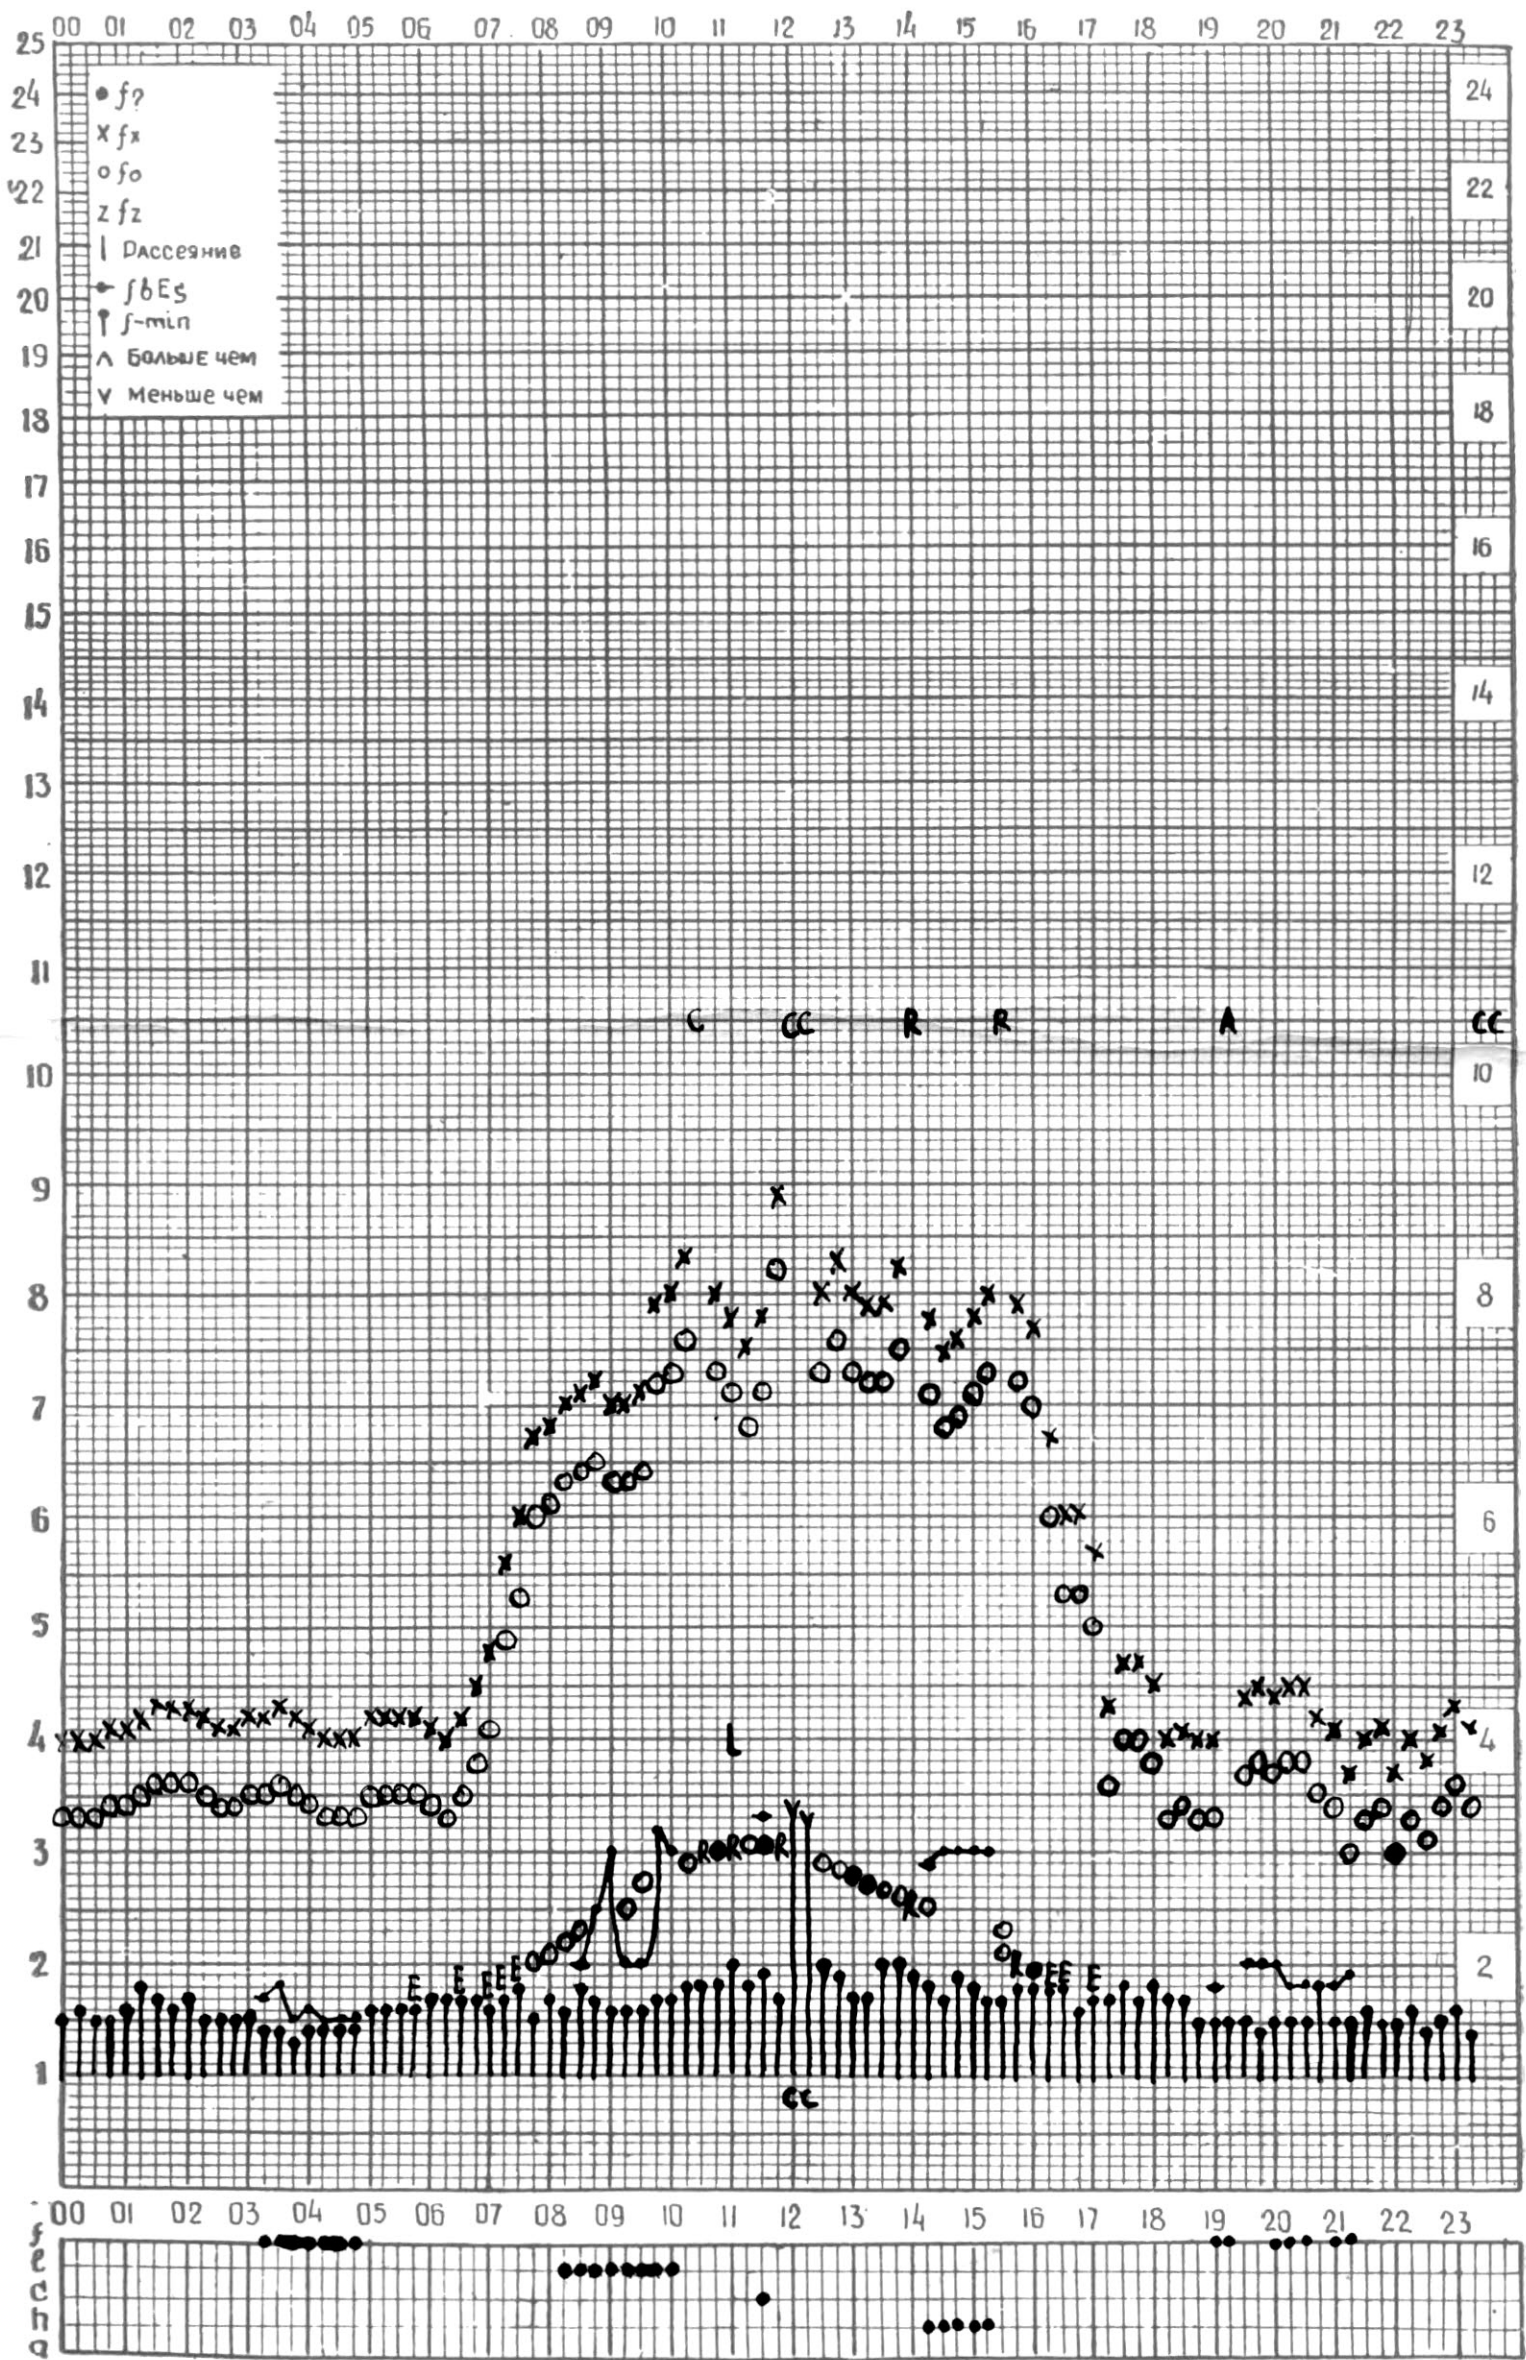

МЕЖДУНАРОДНЫЙ ГОД

АКТИВНОГО СОЛНЦА

ВРЕМЯ 45° E

станция Тбилиси I — график ионосферных данных, дата 1 ДЕКАБРЯ, 1971

МЕЖДУНАРОДНЫЙ ГОД

АКТИВНОГО СОЛНЦА

ВРЕМЯ 45° E

станция Тбилиси I — график ионосферных данных, дата 2 ДЕКАБРЯ, 1971

МЕЖДУНАРОДНЫЙ ГОД

АКТИВНОГО СОЛНЦА

ВРЕМЯ 45° E

станция Тбилиси I — график ионосферных данных, дата 3 ДЕКАБРЯ, 1971

МЕЖДУНАРОДНЫЙ ГОД
АКТИВНОГО СОЛНЦА

ВРЕМЯ 45° E

станция Тбилиси I — график ионосферных данных, дата 5 ДЕКАБРЯ, 1971

МЕЖДУНАРОДНЫЙ ГОД
АКТИВНОГО СОЛНЦА

ВРЕМЯ 45° Е

станция Тбилиси I — график ионосферных данных, дата 6 ДЕКАБРЯ, 1971

МЕЖДУНАРОДНЫЙ ГОД
АКТИВНОГО СОЛНЦА

ВРЕМЯ 45° Е

станция Тбилиси I — график ионосферных данных, дата 7 ДЕКАБРЯ, 1971

МЕЖДУНАРОДНЫЙ ГОД

АКТИВНОГО СОЛНЦА

ВРЕМЯ 45° E

станция Тбилиси I — график ионосферных данных, дата 8 ДЕКАБРЯ, 1971

МЕЖДУНАРОДНЫЙ ГОД

АКТИВНОГО СОЛНЦА

ВРЕМЯ 45° E

станция Тбилиси 1 — график ионосферных данных, дата 9 ДЕКАБРЯ, 1971