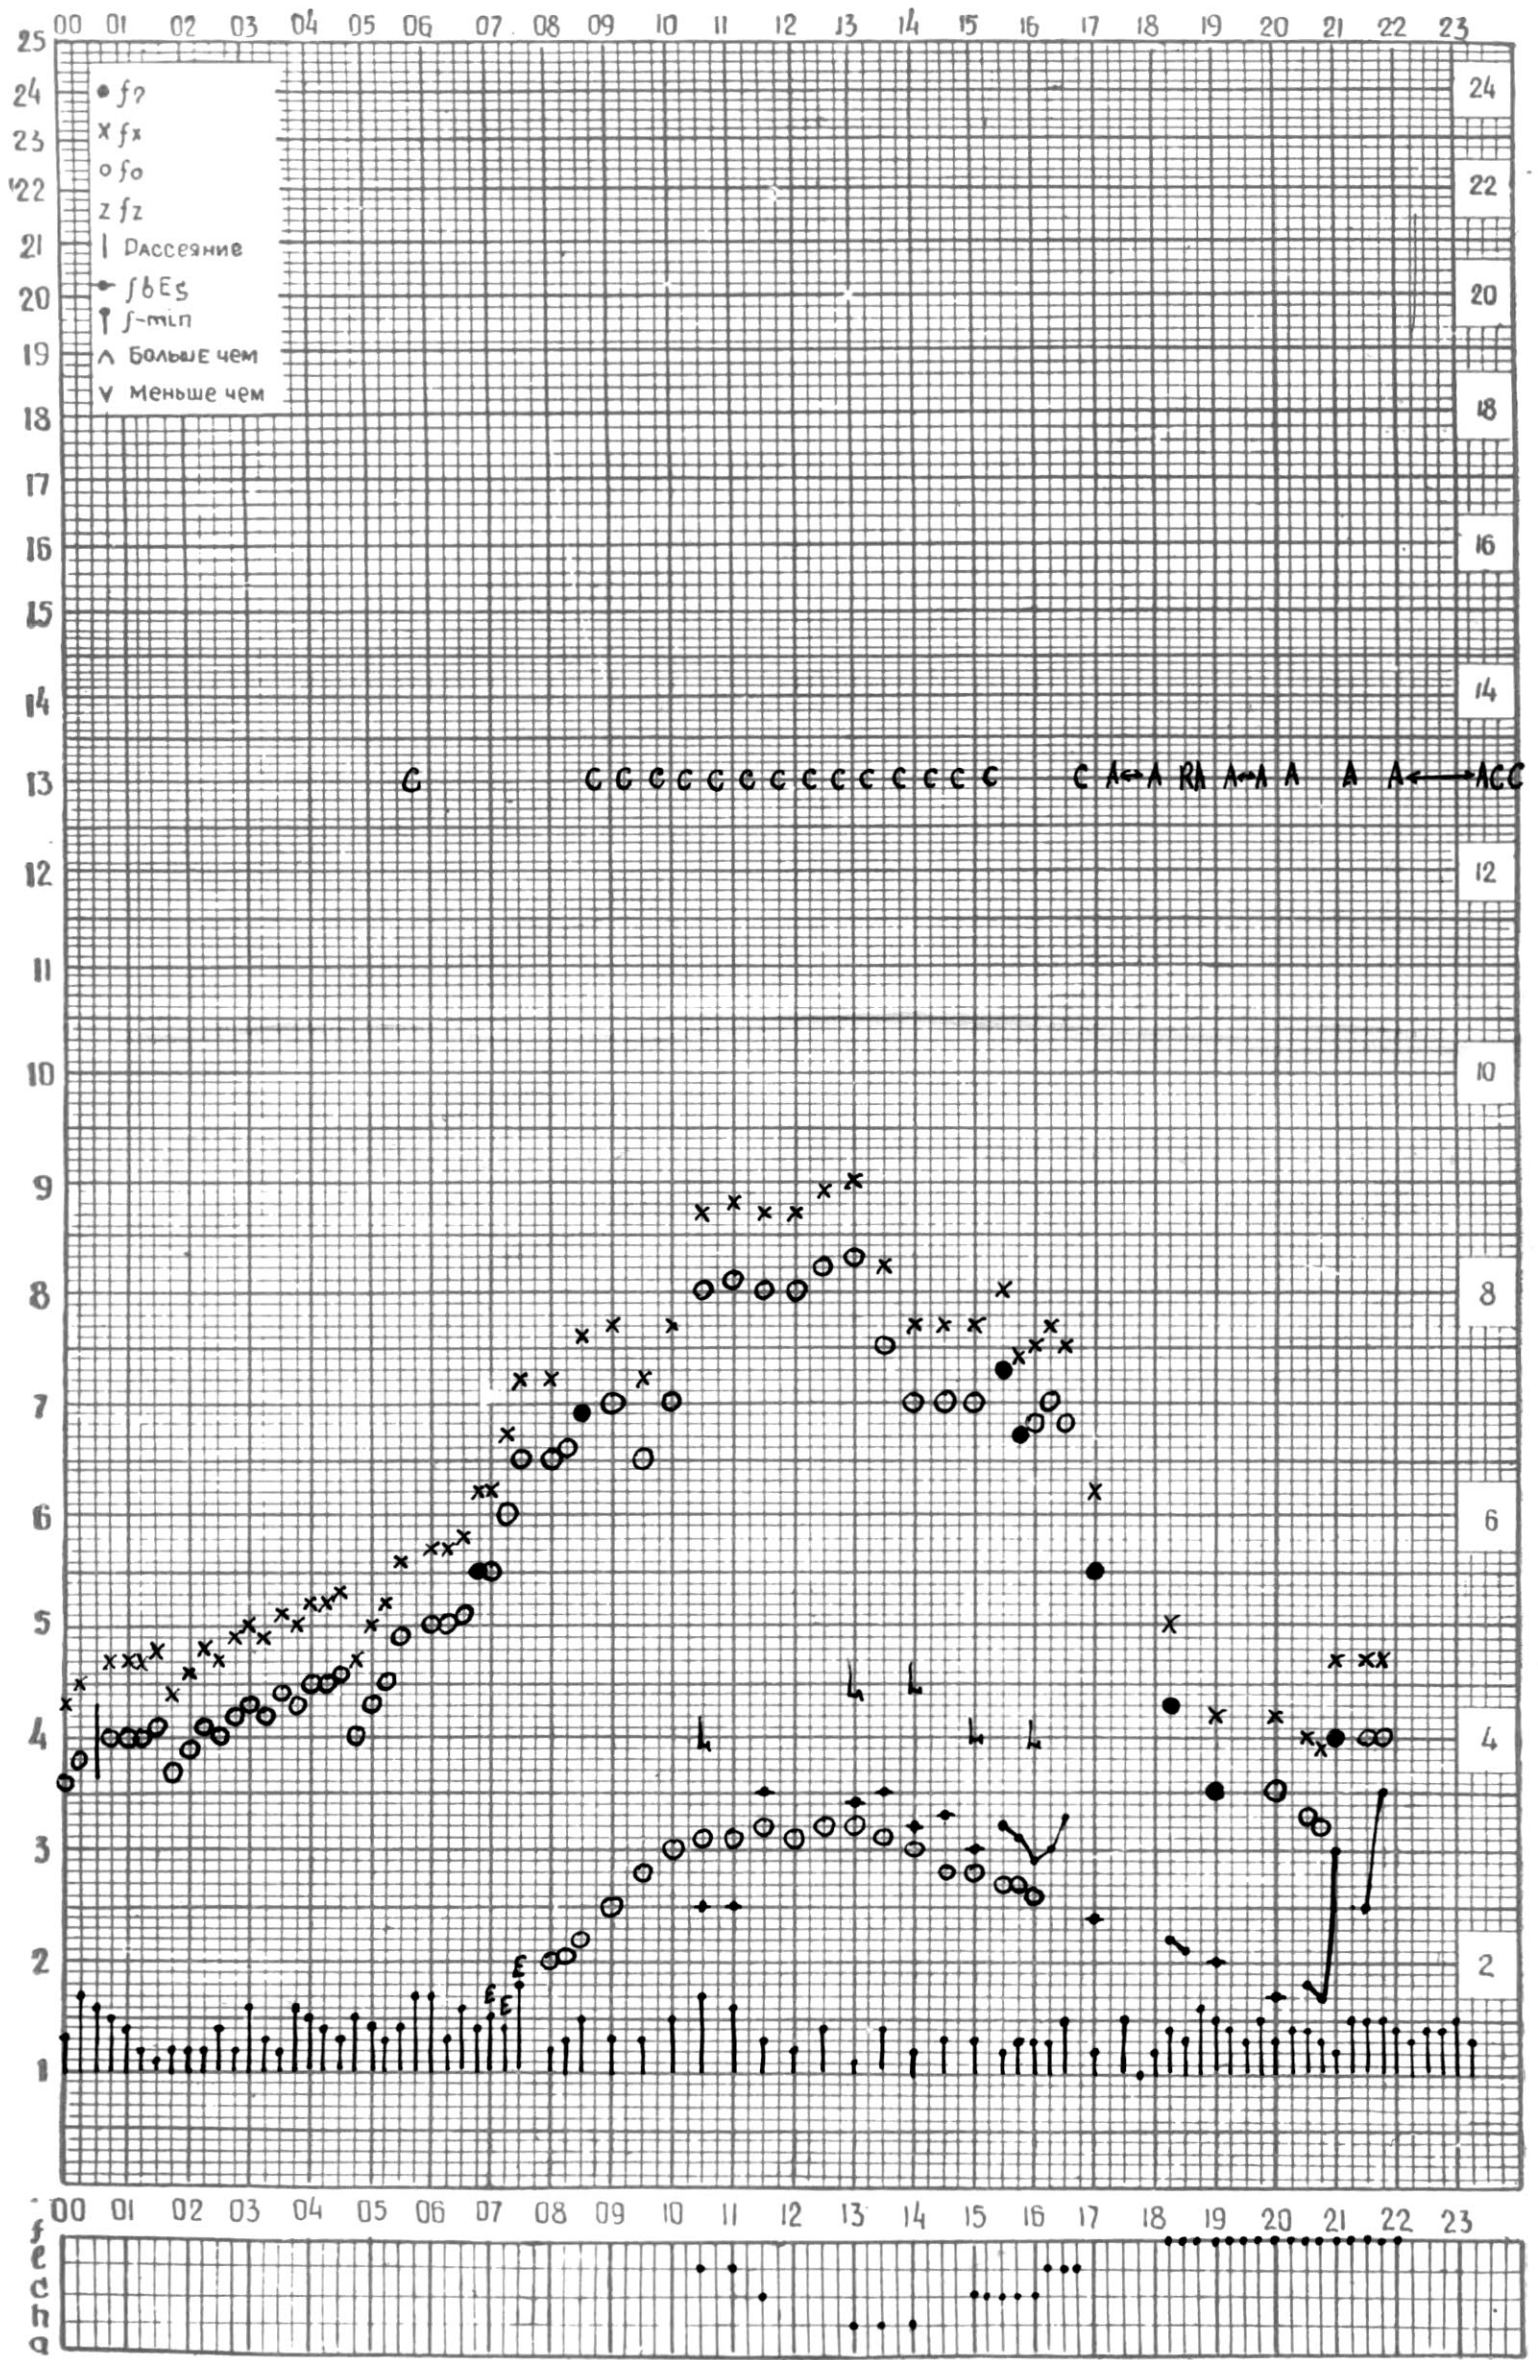

МЕЖДУНАРОДНЫЙ ГОД

АКТИВНОГО СОЛНЦА

ВРЕМЯ 45° E

станция Тбилиси I — график ионосферных данных, дата 1 ДЕКАБРЯ, 1971

МЕЖДУНАРОДНЫЙ ГОД

АКТИВНОГО СОЛНЦА

ВРЕМЯ 45° E

станция Тбилиси I — график ионосферных данных, дата 2 ДЕКАБРЯ, 1971

МЕЖДУНАРОДНЫЙ ГОД

АКТИВНОГО СОЛНЦА

ВРЕМЯ 45° E

станция Тбилиси I — график ионосферных данных, дата 3 ДЕКАБРЯ, 1971

МЕЖДУНАРОДНЫЙ ГОД
АКТИВНОГО СОЛНЦА

ВРЕМЯ 45° E

станция Тбилиси I — график ионосферных данных, дата 5 ДЕКАБРЯ, 1971

МЕЖДУНАРОДНЫЙ ГОД
АКТИВНОГО СОЛНЦА

ВРЕМЯ 45° Е

станция Тбилиси I — график ионосферных данных, дата 6 ДЕКАБРЯ, 1971

МЕЖДУНАРОДНЫЙ ГОД
АКТИВНОГО СОЛНЦА

ВРЕМЯ 45° Е

станция Тбилиси I — график ионосферных данных, дата 7 ДЕКАБРЯ, 1971

МЕЖДУНАРОДНЫЙ ГОД

АКТИВНОГО СОЛНЦА

ВРЕМЯ 45° E

станция Тбилиси I — график ионосферных данных, дата 8 ДЕКАБРЯ, 1971

МЕЖДУНАРОДНЫЙ ГОД

АКТИВНОГО СОЛНЦА

ВРЕМЯ 45° E

станция Тбилиси 1 — график ионосферных данных, дата 9 ДЕКАБРЯ, 1971