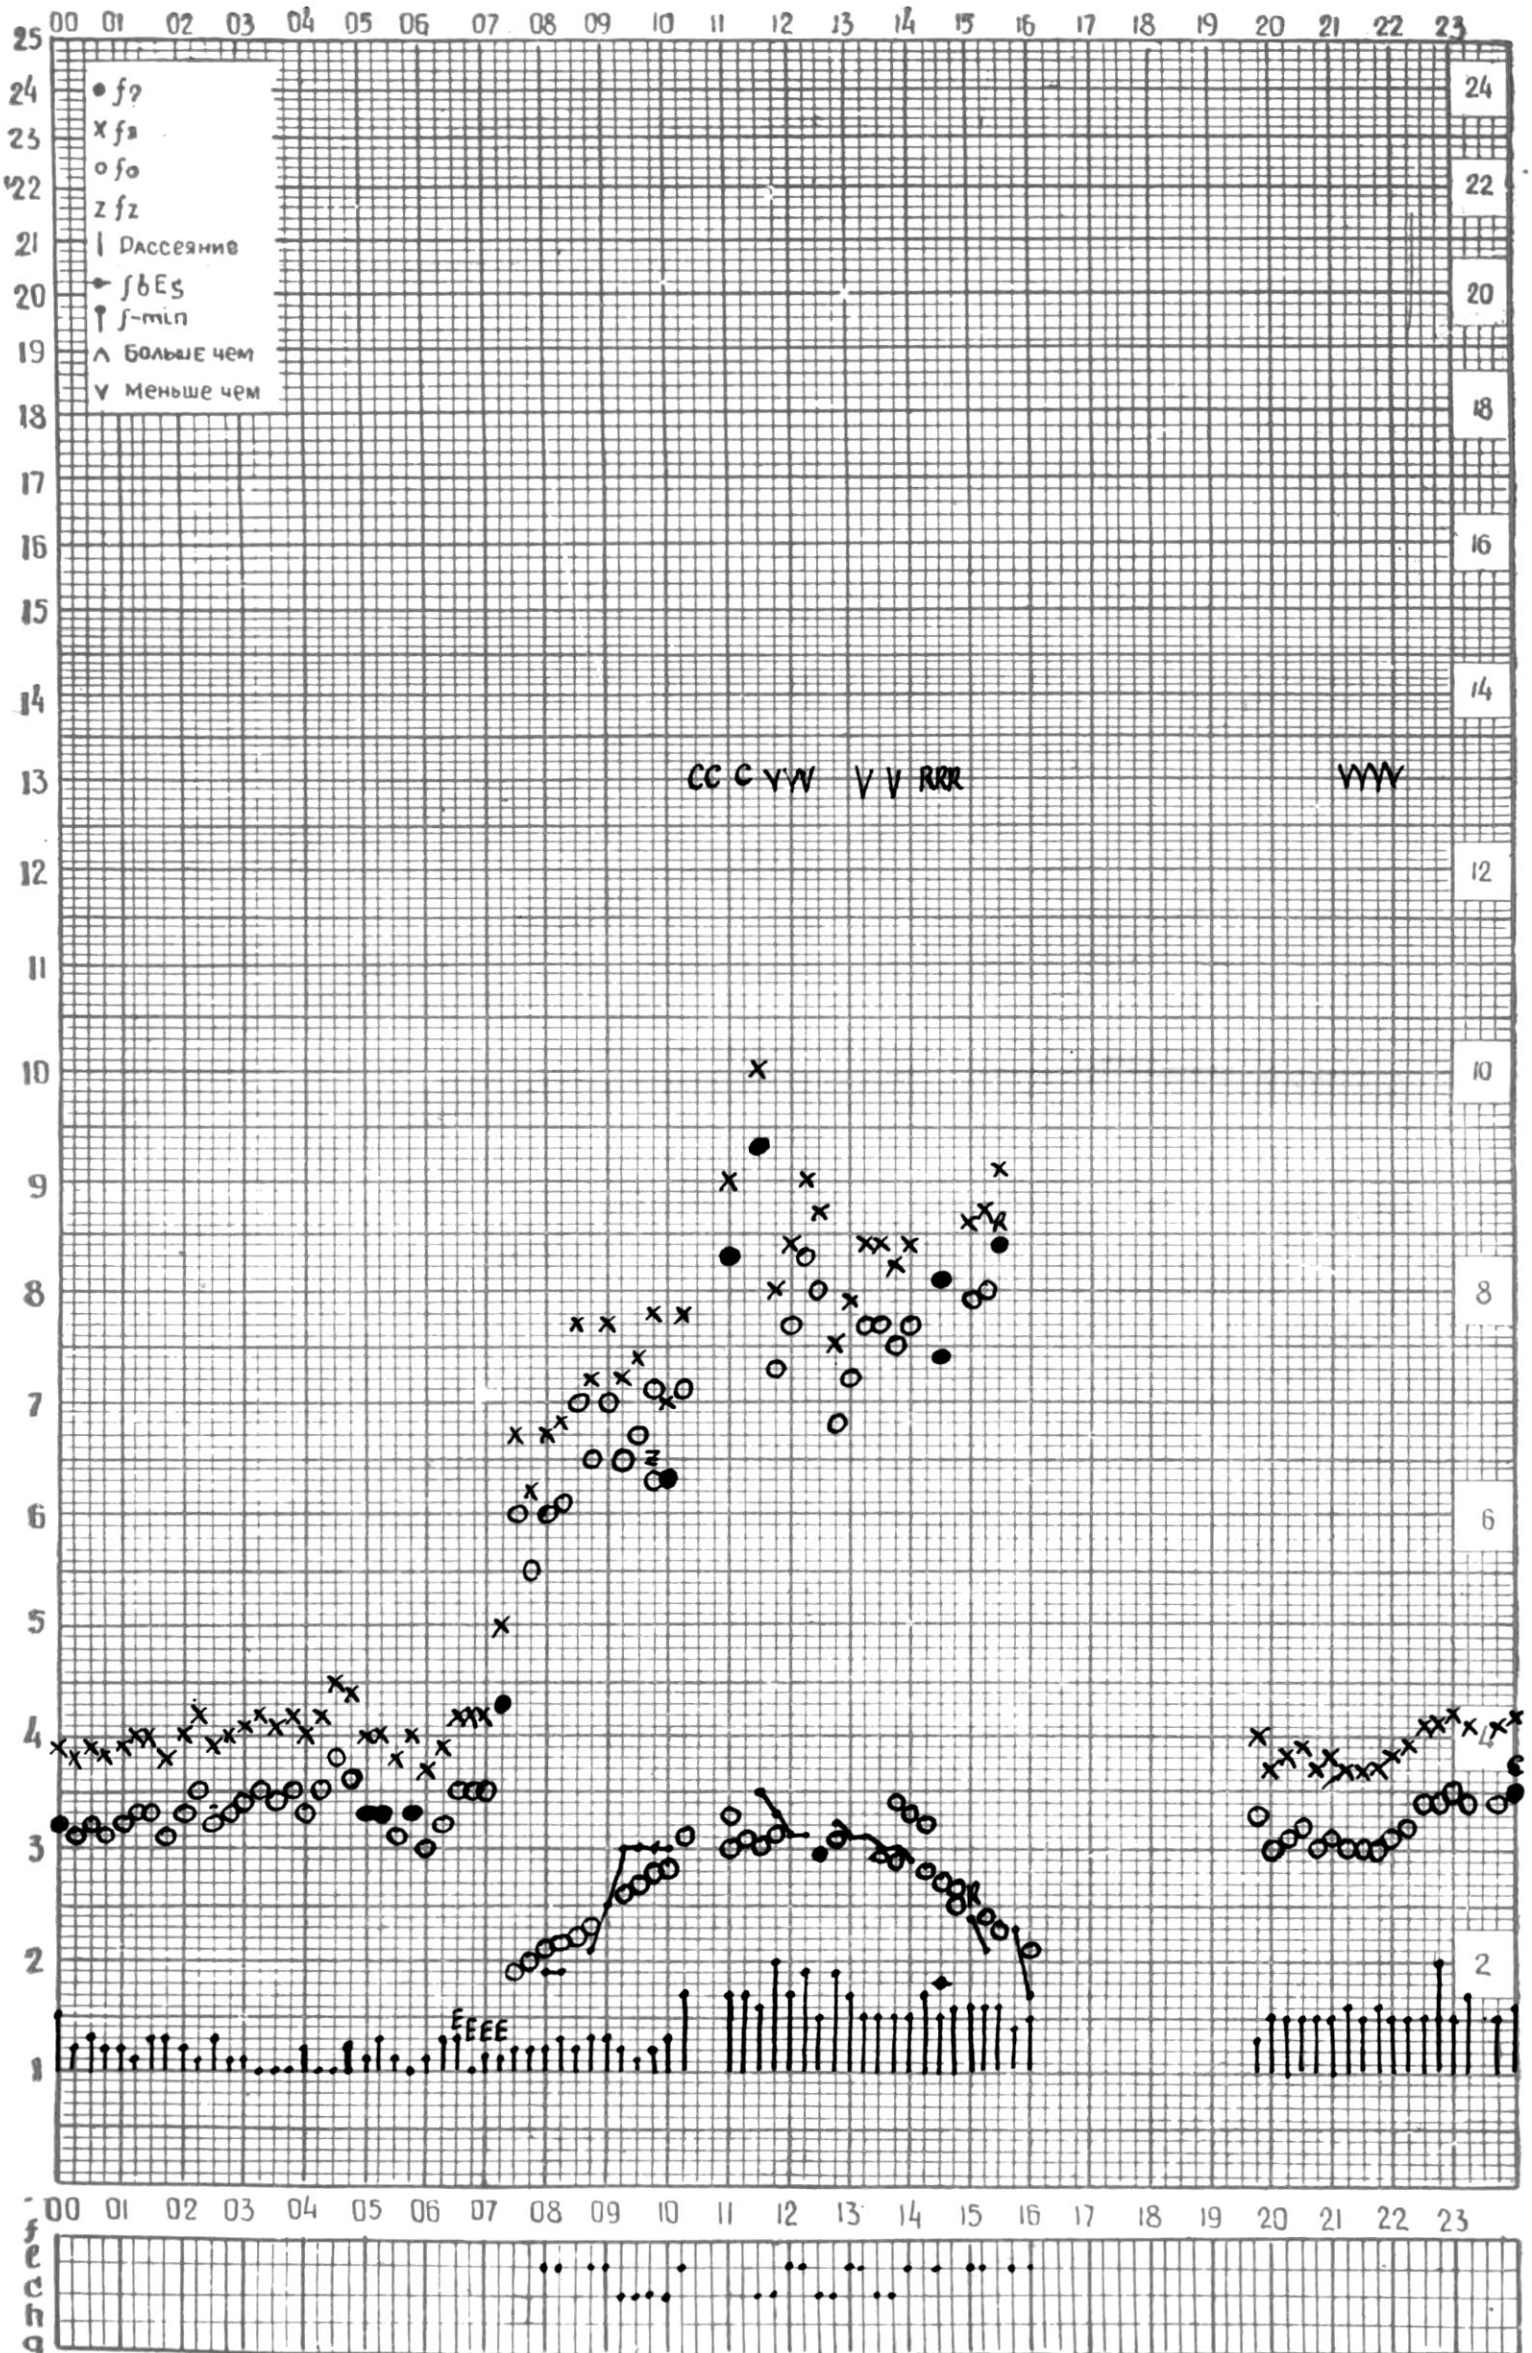

МЕЖДУНАРОДНЫЙ ГОД

АКТИВНОГО СОЛНЦА

ВРЕМЯ 45° E

станция Тбилиси I — график ионосферных данных, дата 1 ДЕКАБРЯ, 1971

МЕЖДУНАРОДНЫЙ ГОД

АКТИВНОГО СОЛНЦА

ВРЕМЯ 45° E

станция Тбилиси I — график ионосферных данных, дата 2 ДЕКАБРЯ, 1971

МЕЖДУНАРОДНЫЙ ГОД

АКТИВНОГО СОЛНЦА

ВРЕМЯ 45° E

станция Тбилиси I — график ионосферных данных, дата 3 ДЕКАБРЯ, 1971

МЕЖДУНАРОДНЫЙ ГОД
АКТИВНОГО СОЛНЦА

ВРЕМЯ 45° E

станция Тбилиси I — график ионосферных данных, дата 5 ДЕКАБРЯ, 1971

МЕЖДУНАРОДНЫЙ ГОД
АКТИВНОГО СОЛНЦА

ВРЕМЯ 45° Е

станция Тбилиси I — график ионосферных данных, дата 6 ДЕКАБРЯ, 1971

МЕЖДУНАРОДНЫЙ ГОД
АКТИВНОГО СОЛНЦА

ВРЕМЯ 45° Е

станция Тбилиси I — график ионосферных данных, дата 7 ДЕКАБРЯ, 1971

АКТИВНОГО СОЛНЦА

ВРЕМЯ 45° E

станция Тбилиси I — график ионосферных данных, дата 20 ДЕКАБРЯ, 1971

МЕЖДУНАРОДНЫЙ ГОД
АКТИВНОГО СОЛНЦА

ВРЕМЯ 45° Е

станция Тбилиси I — график ионосферных данных, дата 21 ДЕКАБРЯ, 1971