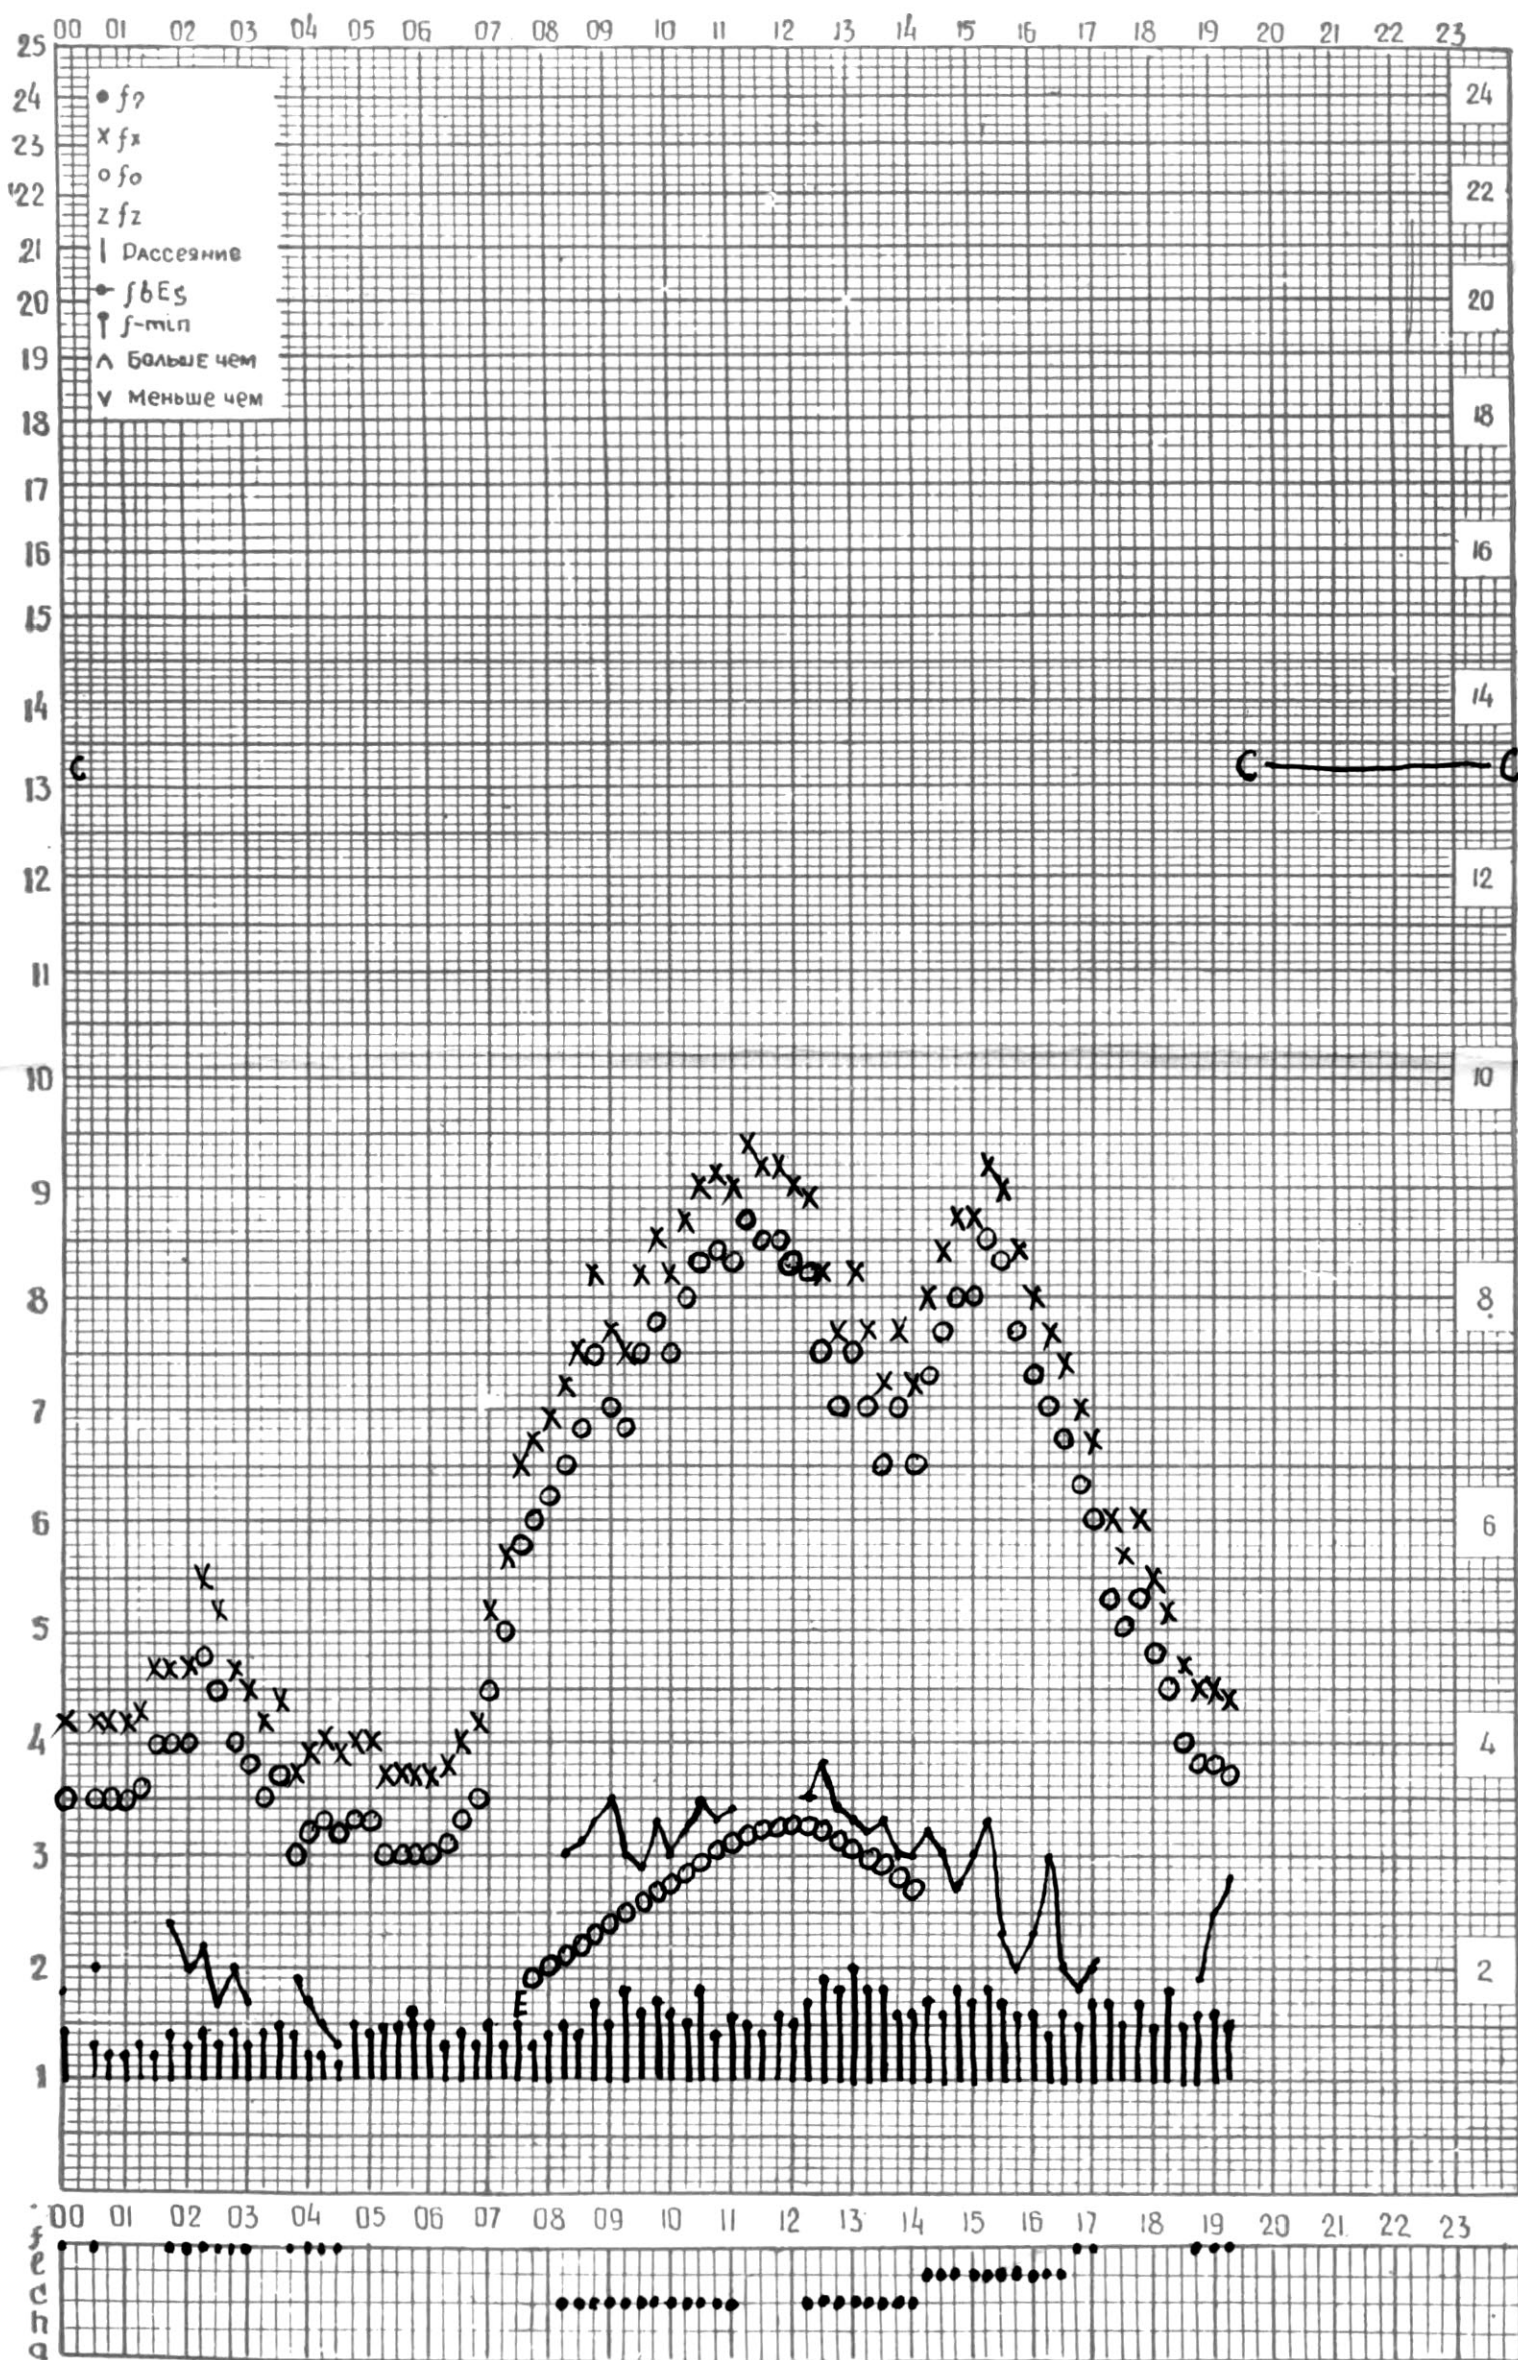

МЕЖДУНАРОДНЫЙ ГОД

АКТИВНОГО СОЛНЦА

ВРЕМЯ 45° Е

станция Тбилиси f — график ионосферных данных, дата 24 ДЕКАБРЯ, 1971