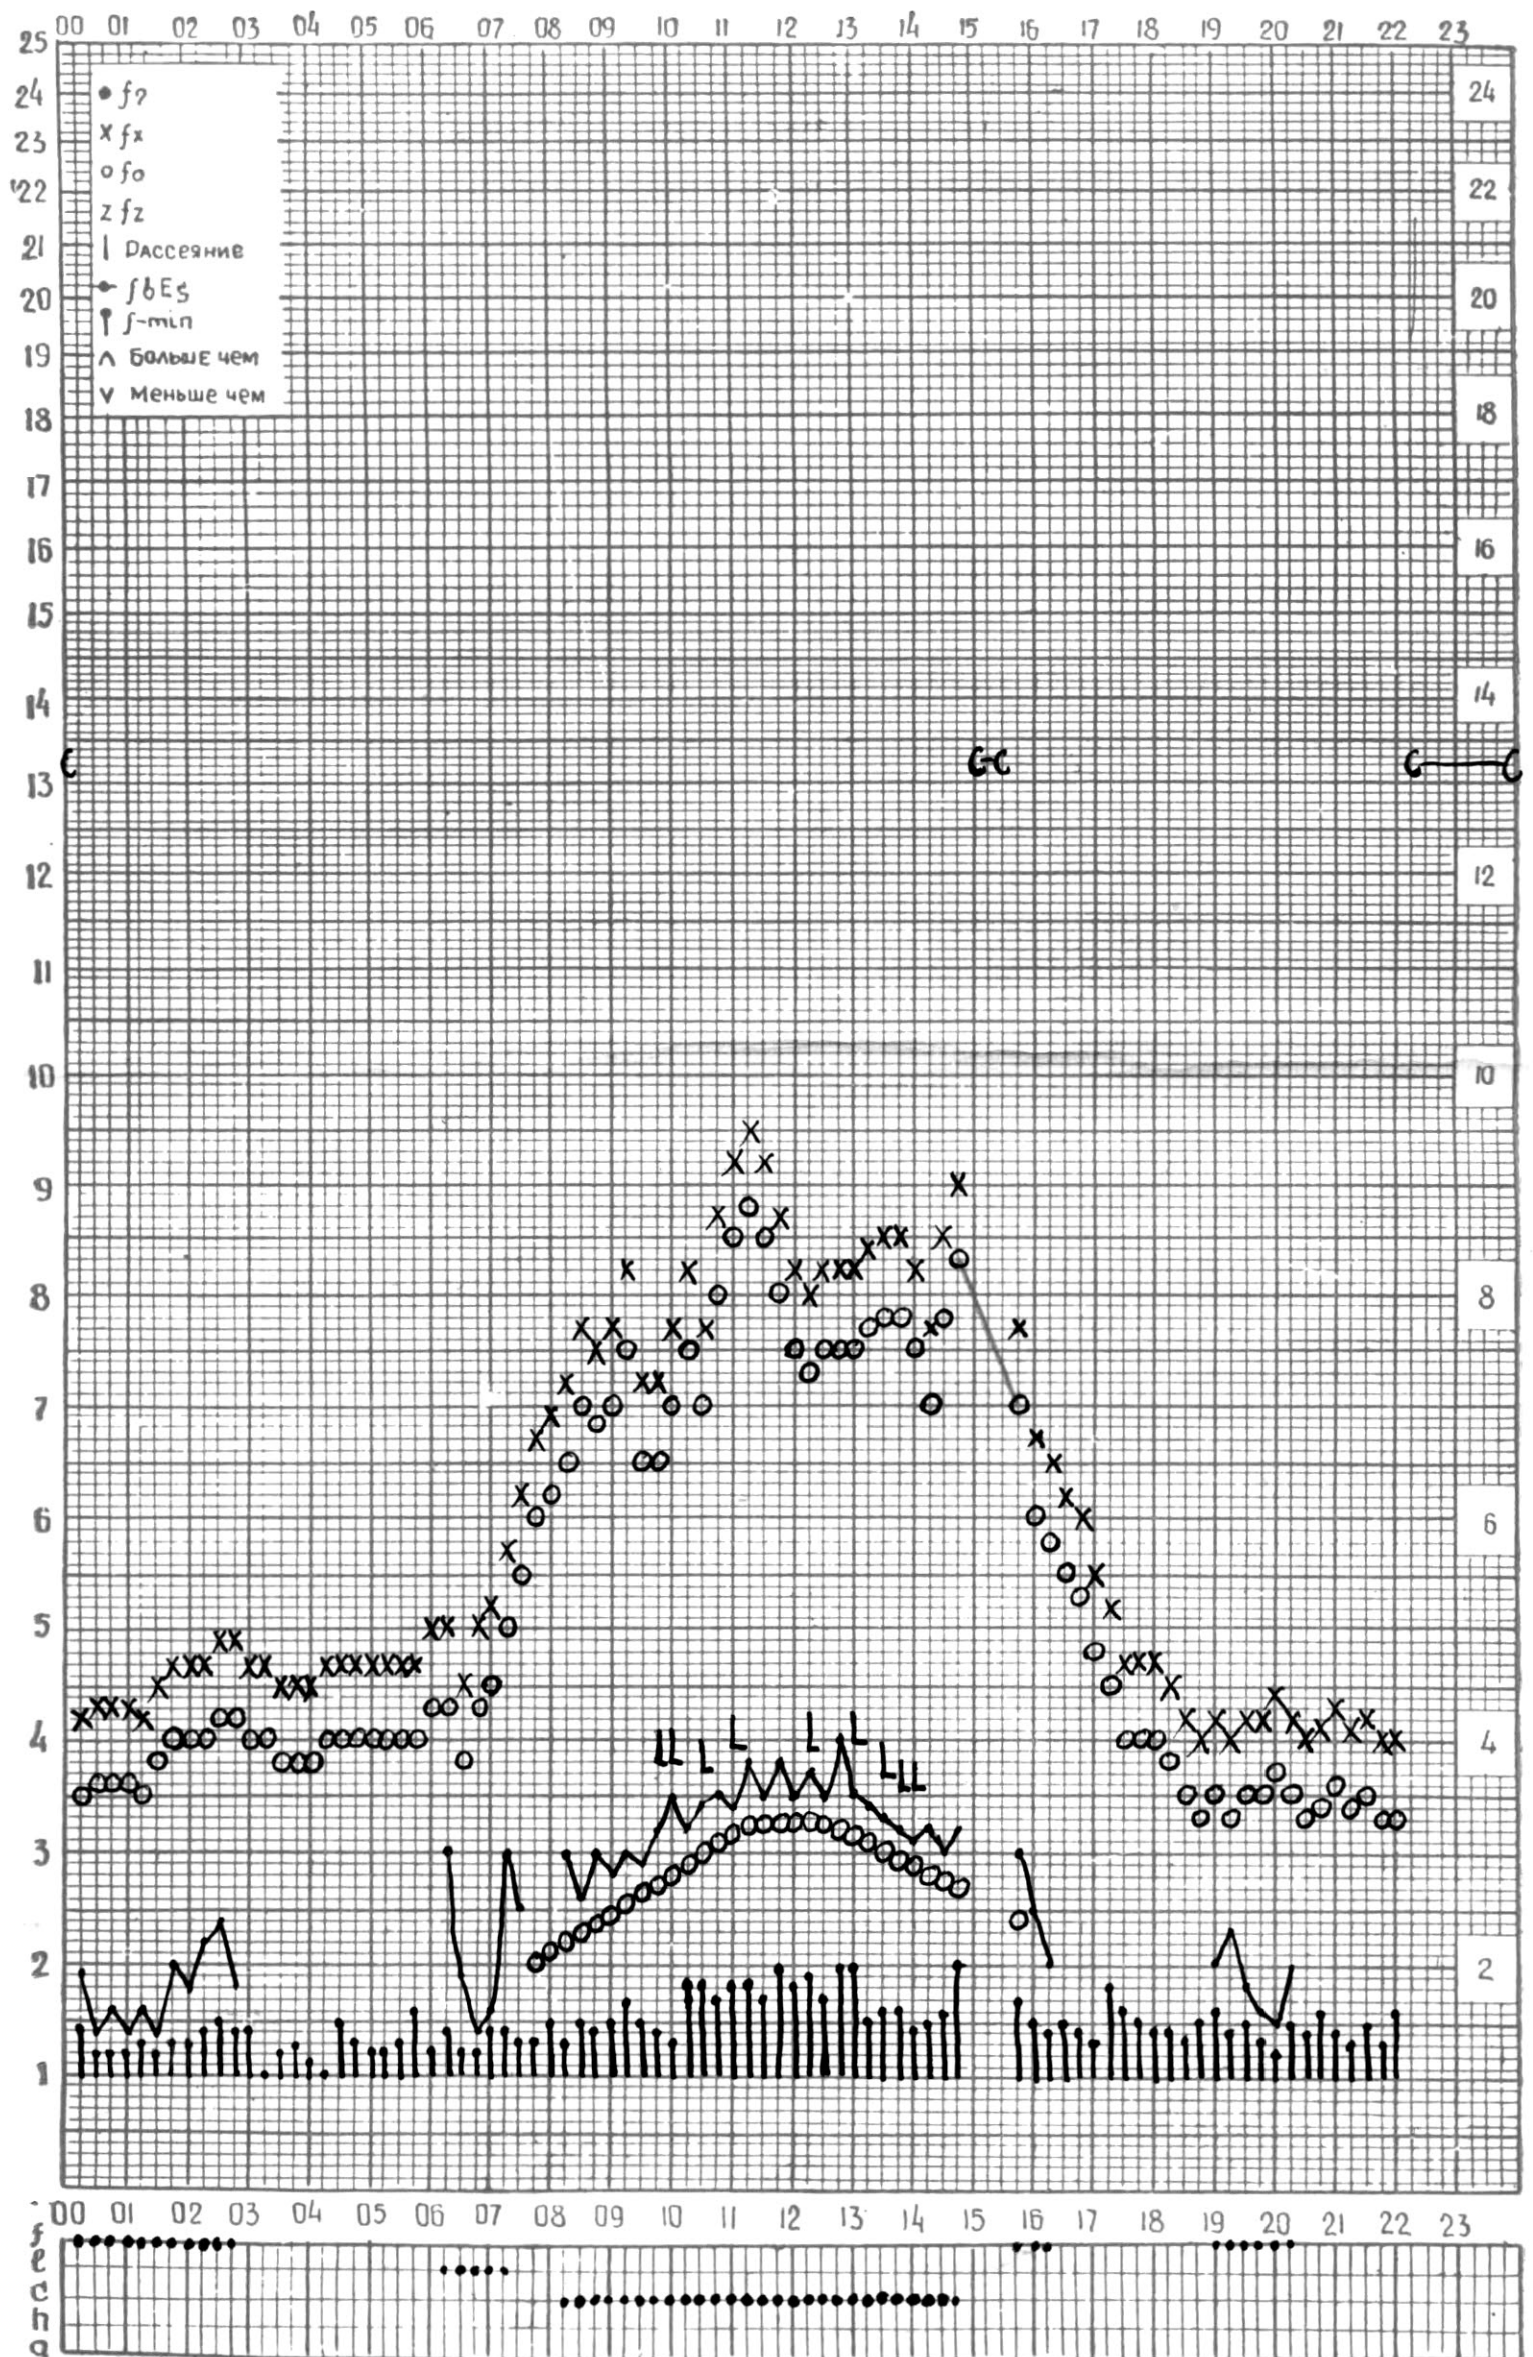

МЕЖДУНАРОДНЫЙ ГОД

АКТИВНОГО СОЛНЦА

ВРЕМЯ 45° E

станция Тбилиси I — график ионосферных данных, дата 10 ДЕКАБРЯ, 1971

КЭМ ОТСЧИТАНО ЦИКЛАУРИ