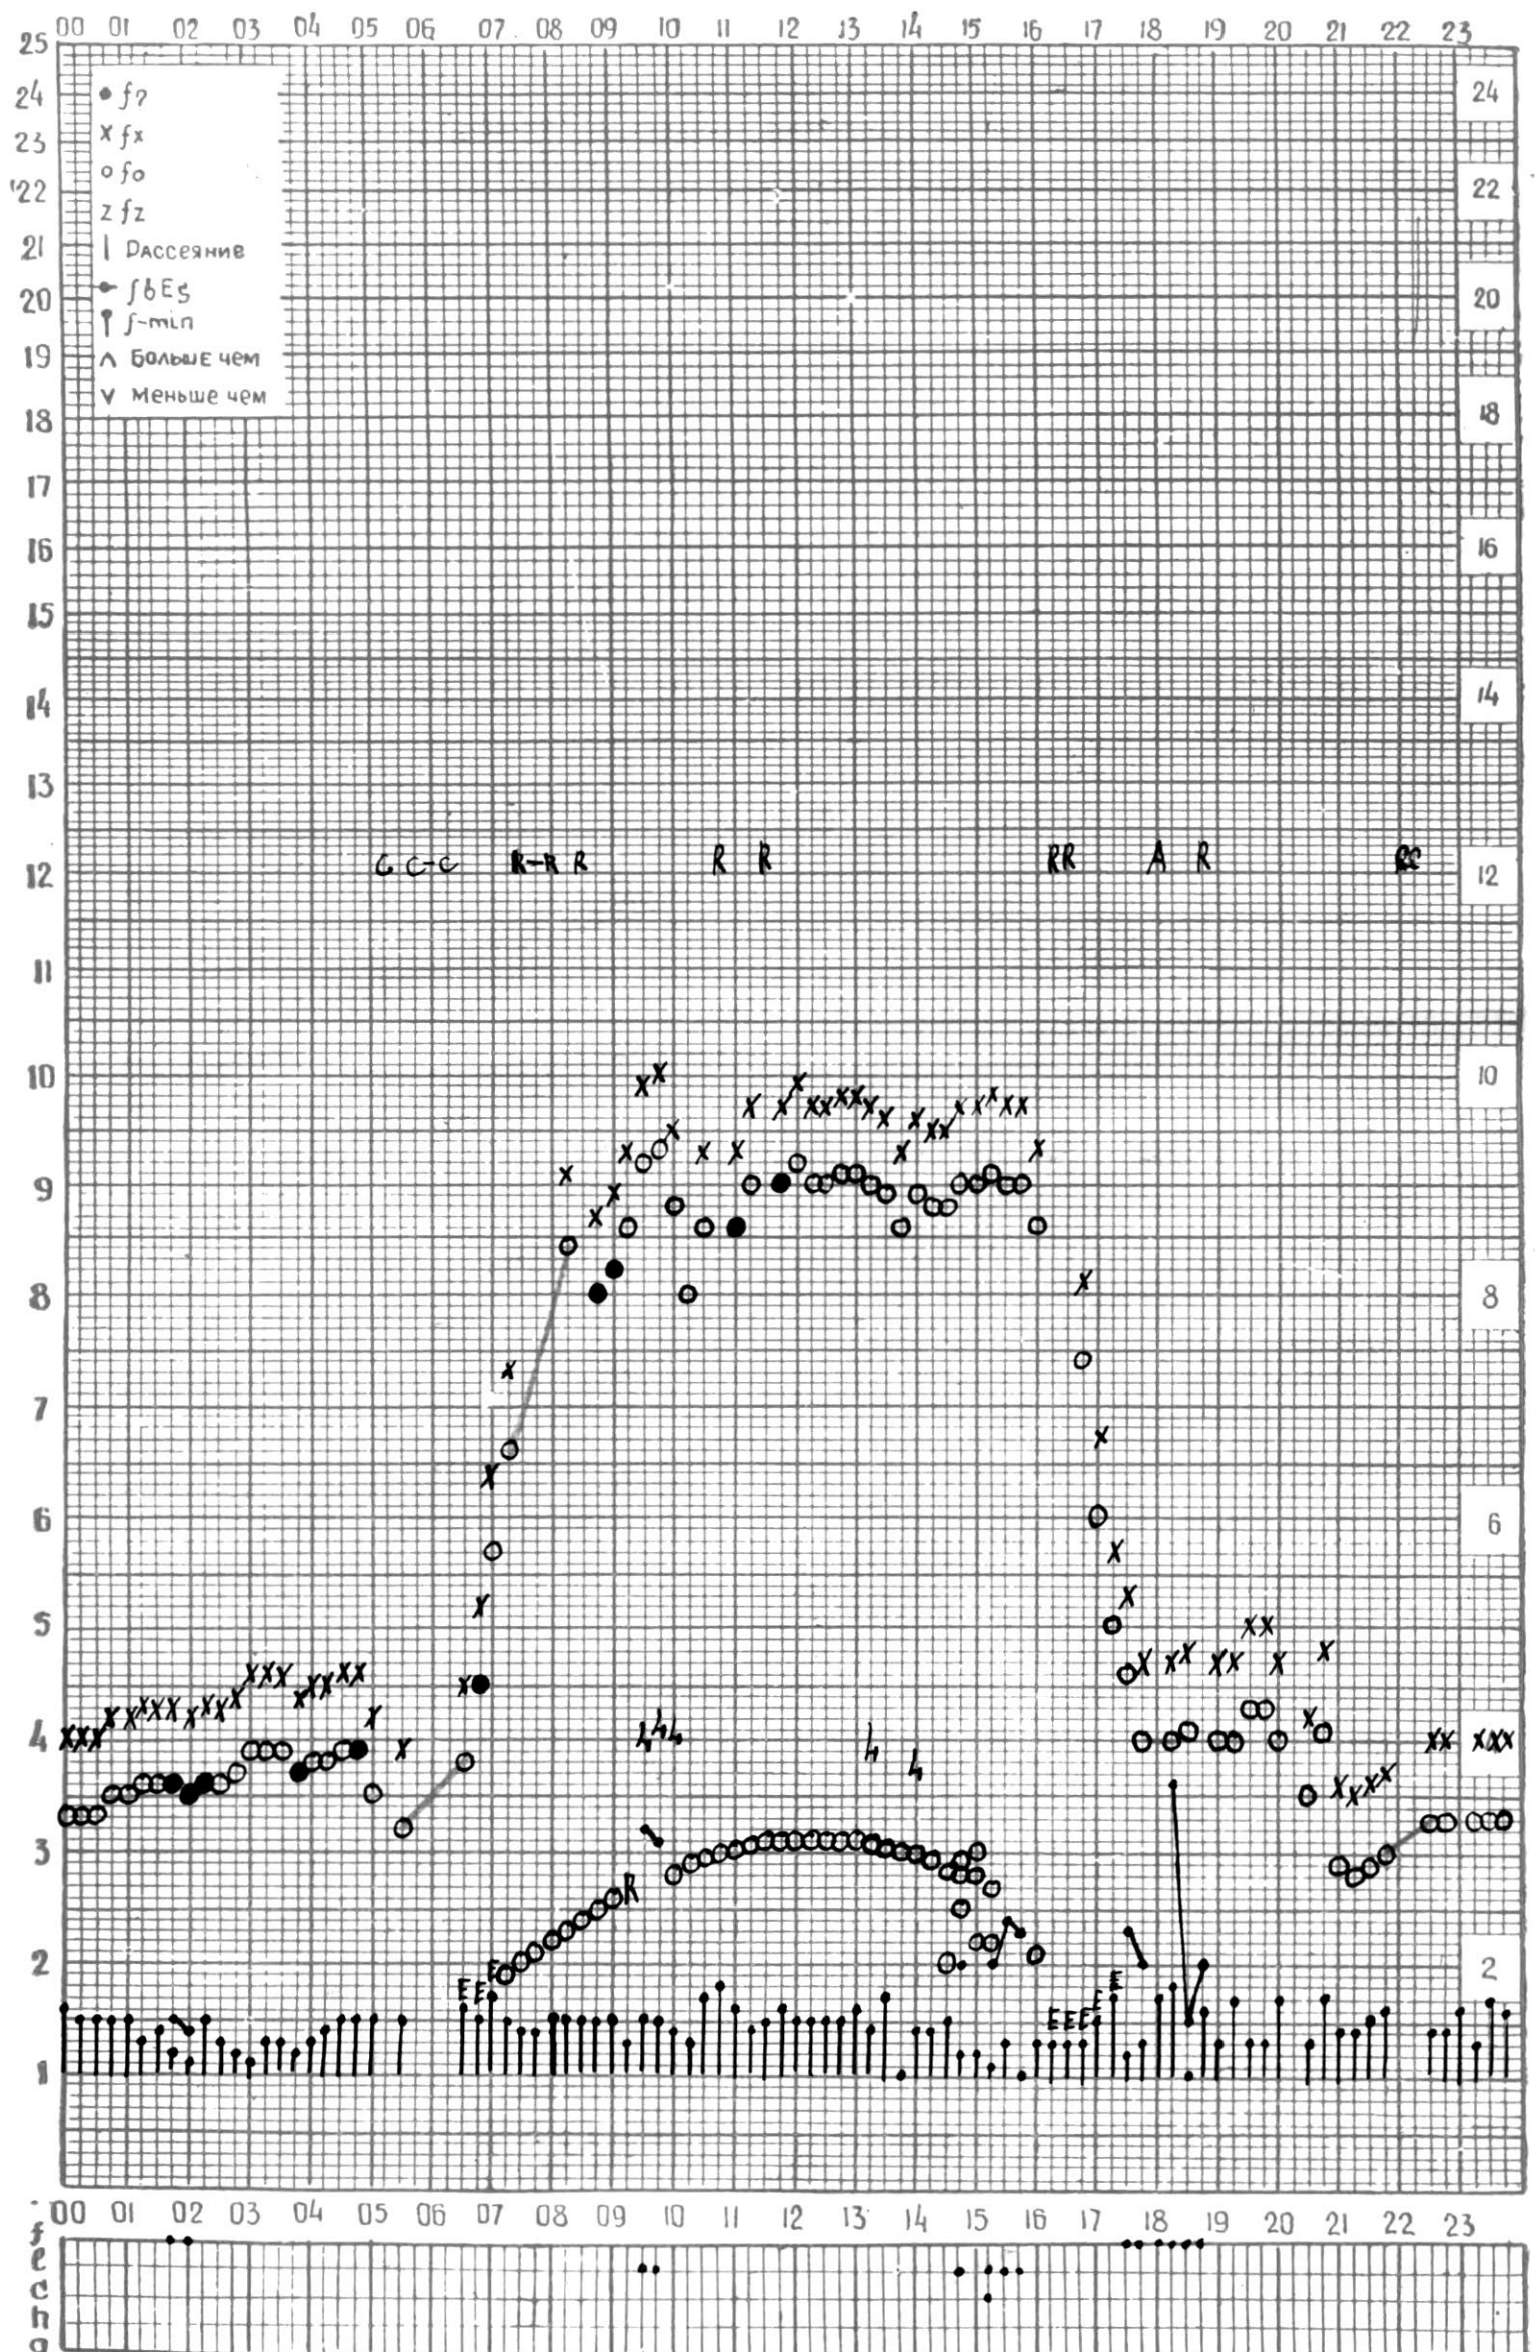

МЕЖДУНАРОДНЫЙ ГОД

АКТИВНОГО СОЛНЦА

ВРЕМЯ 45° E

станция Тбилиси f — график ионосферных данных, дата 1 НОЯБРЯ, 1971

МЕЖДУНАРОДНЫЙ ГОД

АКТИВНОГО СОЛНЦА

ВРЕМЯ 45° E

станция Тбилиси I — график ионосферных данных, дата 2 НОЯБРЯ, 1971

МЕЖДУНАРОДНЫЙ ГОД
АКТИВНОГО СОЛНЦА

ВРЕМЯ 45° E

станция Тбилиси I — график ионосферных данных, дата 3 НОЯБРЯ, 1971

КЕМ ОТСЧИТАНО ПЕТРИАШВИЛИ

МЕЖДУНАРОДНЫЙ ГОД

АКТИВНОГО СОЛНЦА

ВРЕМЯ 45° E

станция Тбилиси I — график ионосферных данных, дата 4 НОЯБРЯ, 1971

МЕЖДУНАРОДНЫЙ ГОД

АКТИВНОГО СОЛНЦА

ВРЕМЯ 45° E

станция Тбилиси i — график ионосферных данных, дата 9 НОЯБРЯ, 1971

МЕЖДУНАРОДНЫЙ ГОД

АКТИВНОГО СОЛНЦА

ВРЕМЯ 45° E

станция Тбилиси I — график ионосферных данных, дата 10 НОЯБРЯ, 1971

МЕЖДУНАРОДНЫЙ ГОД

АКТИВНОГО СОЛНЦА

ВРЕМЯ 45° E

станция Тбилиси I — график ионосферных данных, дата 11 НОЯБРЯ, 1971

КЭМ ОТСЧИТАНО АБУАШВИЛИ

МЕЖДУНАРОДНЫЙ ГОД
 АКТИВНОГО СОЛНЦА

ВРЕМЯ 45° E

станция Тбилиси I — график ионосферных данных, дата 12 НОЯБРЯ, 1971