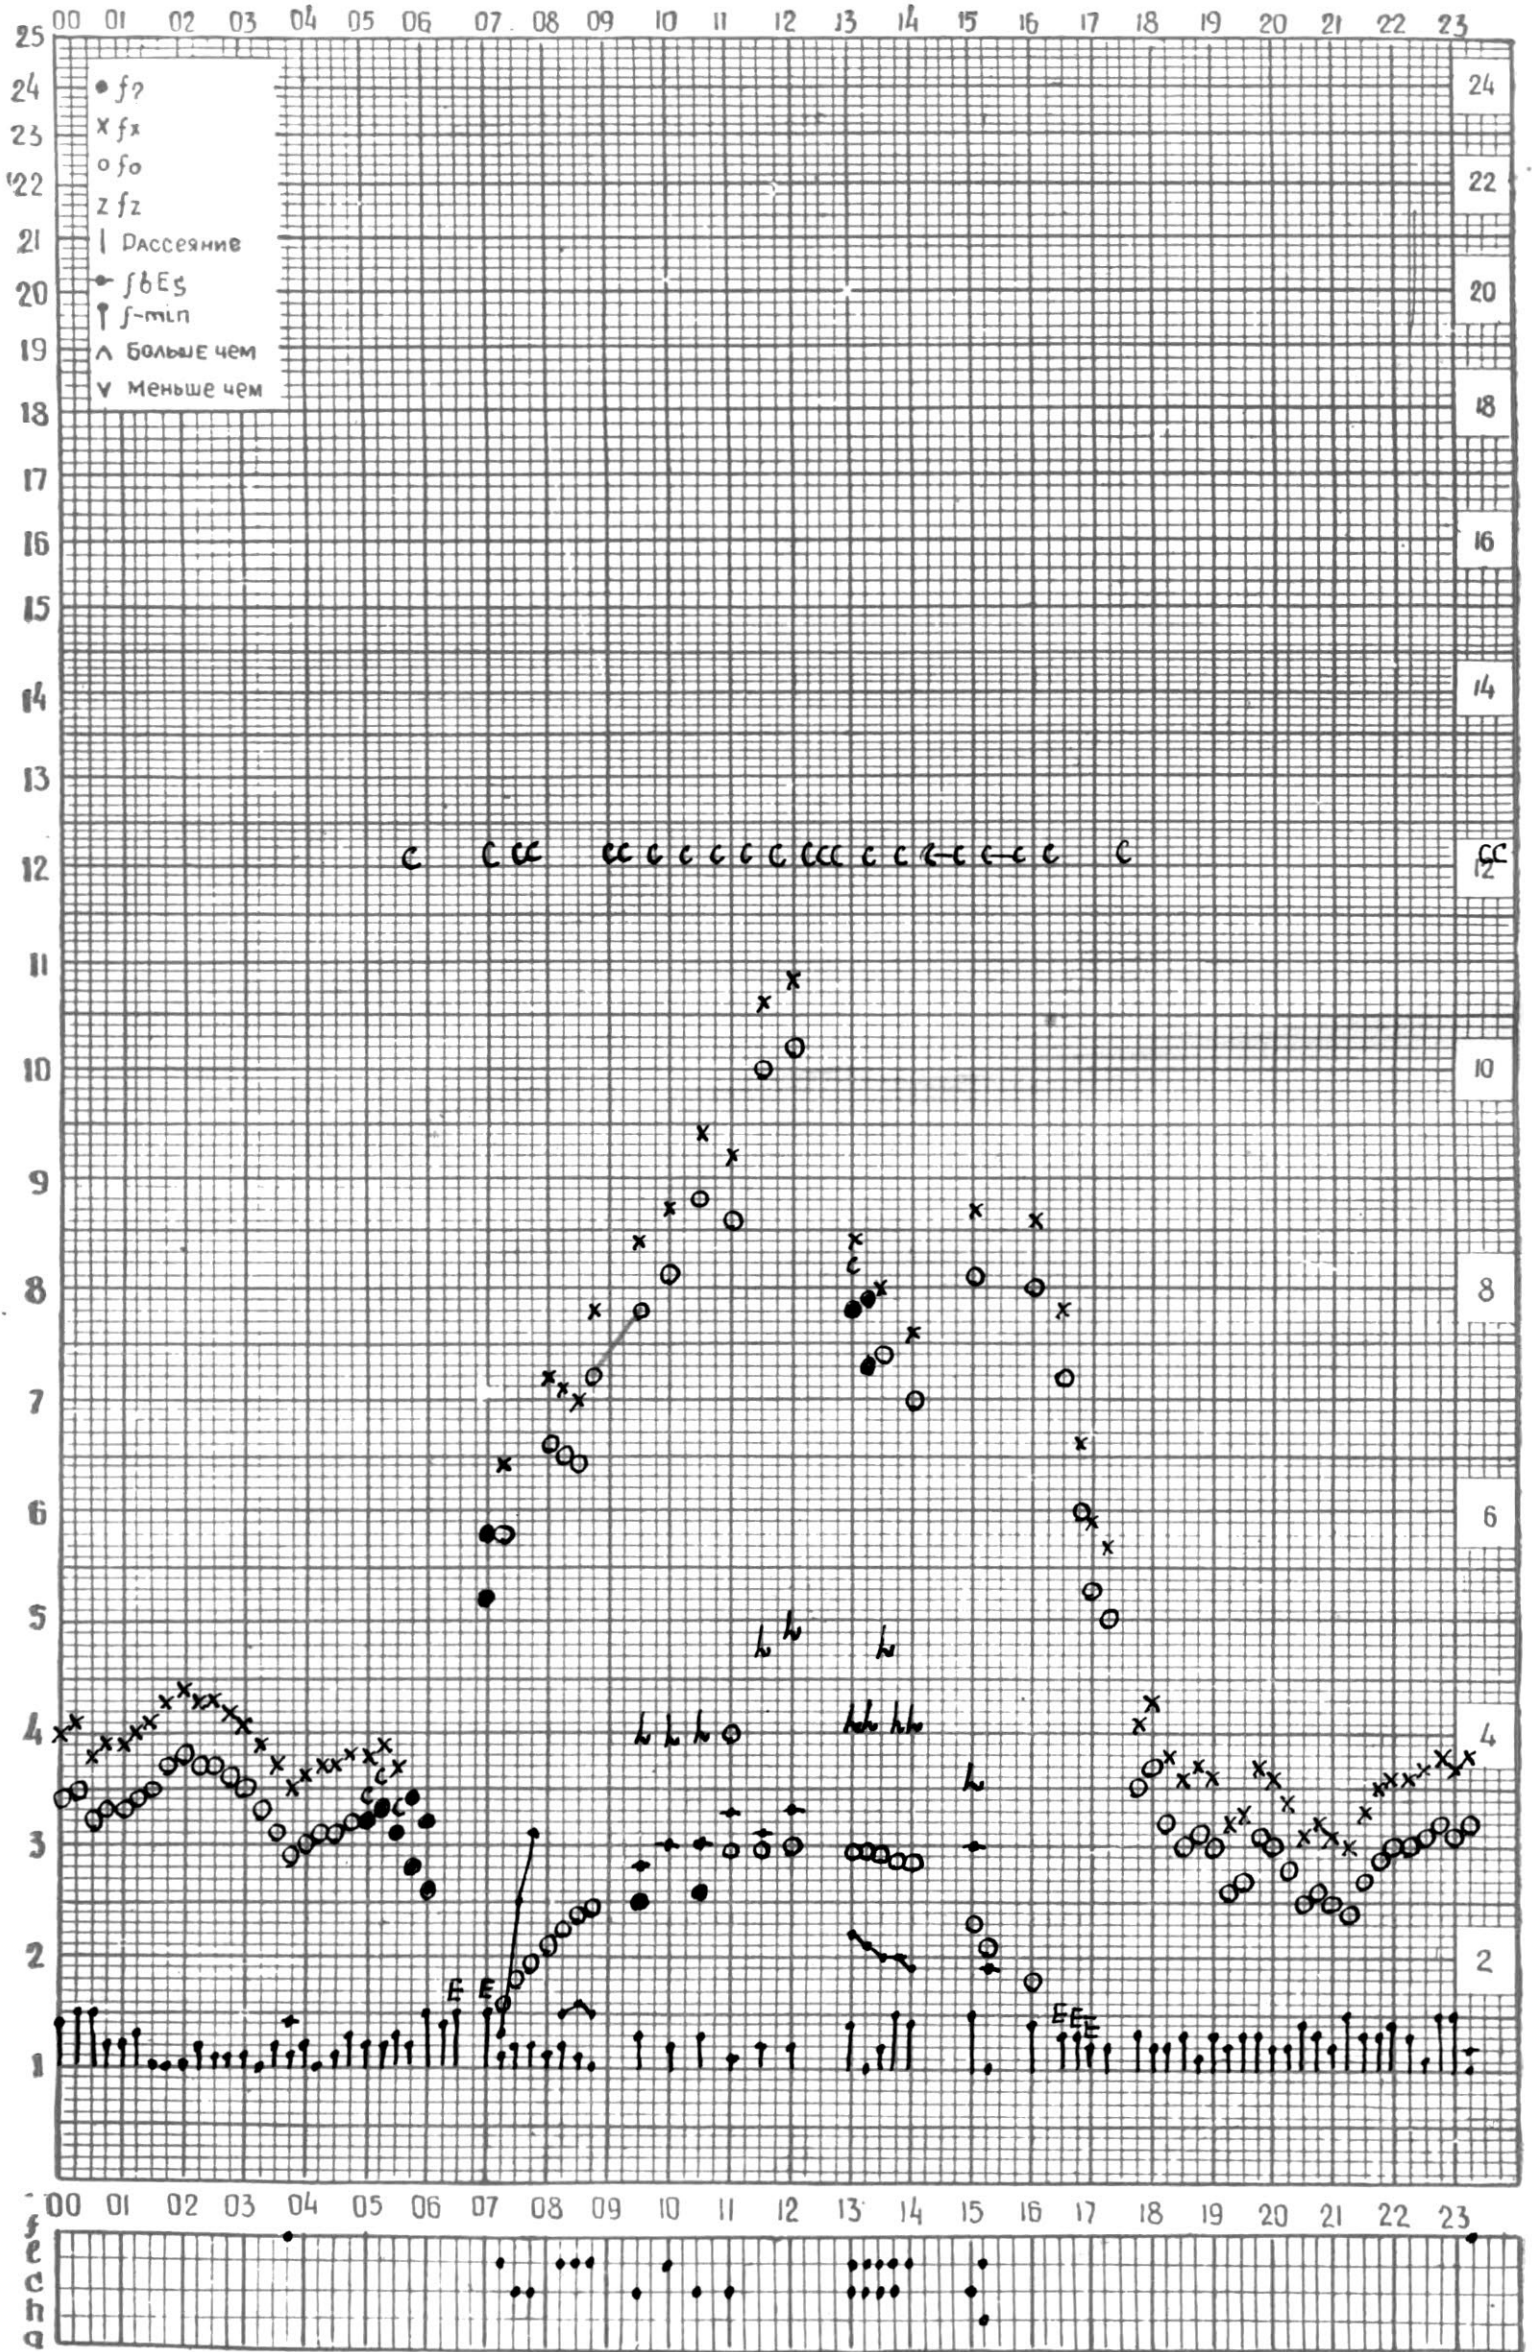

МЕЖДУНАРОДНЫЙ ГОД

АКТИВНОГО СОЛНЦА

ВРЕМЯ 45° E

станция Тбилиси i — график ионосферных данных, дата 22 НОЯБРЯ, 1971