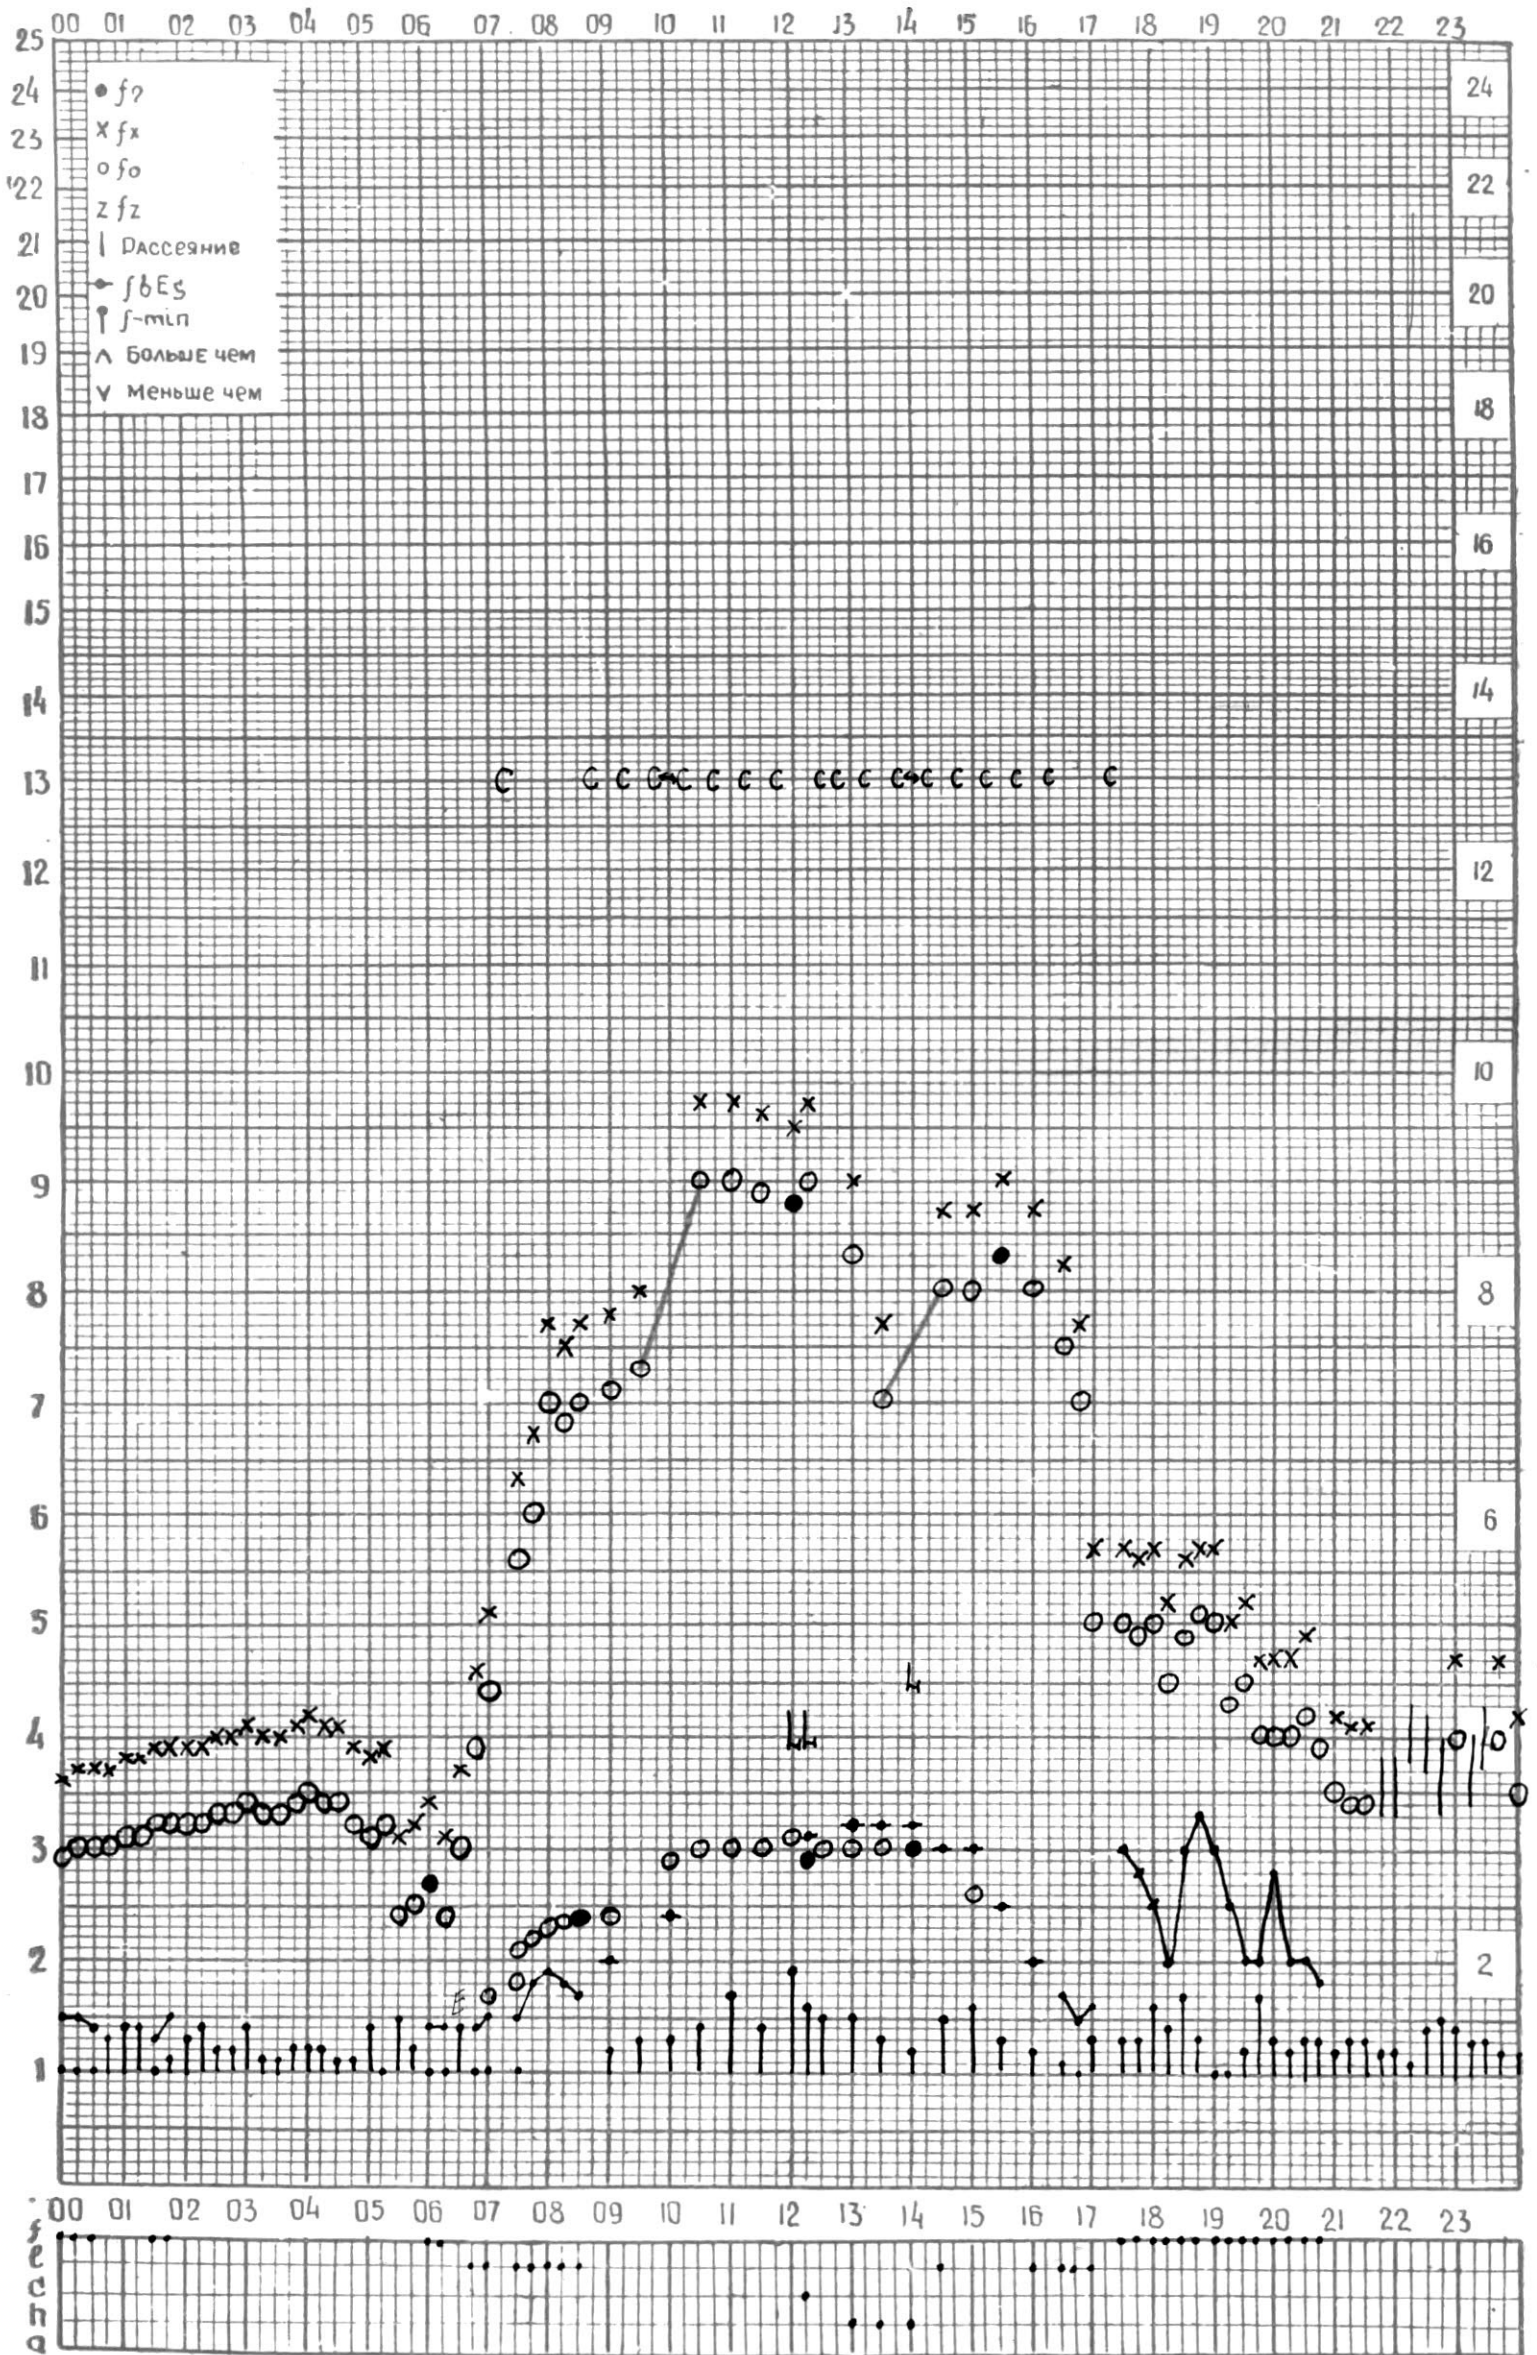

МЕЖДУНАРОДНЫЙ ГОД

АКТИВНОГО СОЛНЦА

ВРЕМЯ 45° E

станция Тбилиси I — график ионосферных данных, дата 24 НОЯБРЯ, 1971