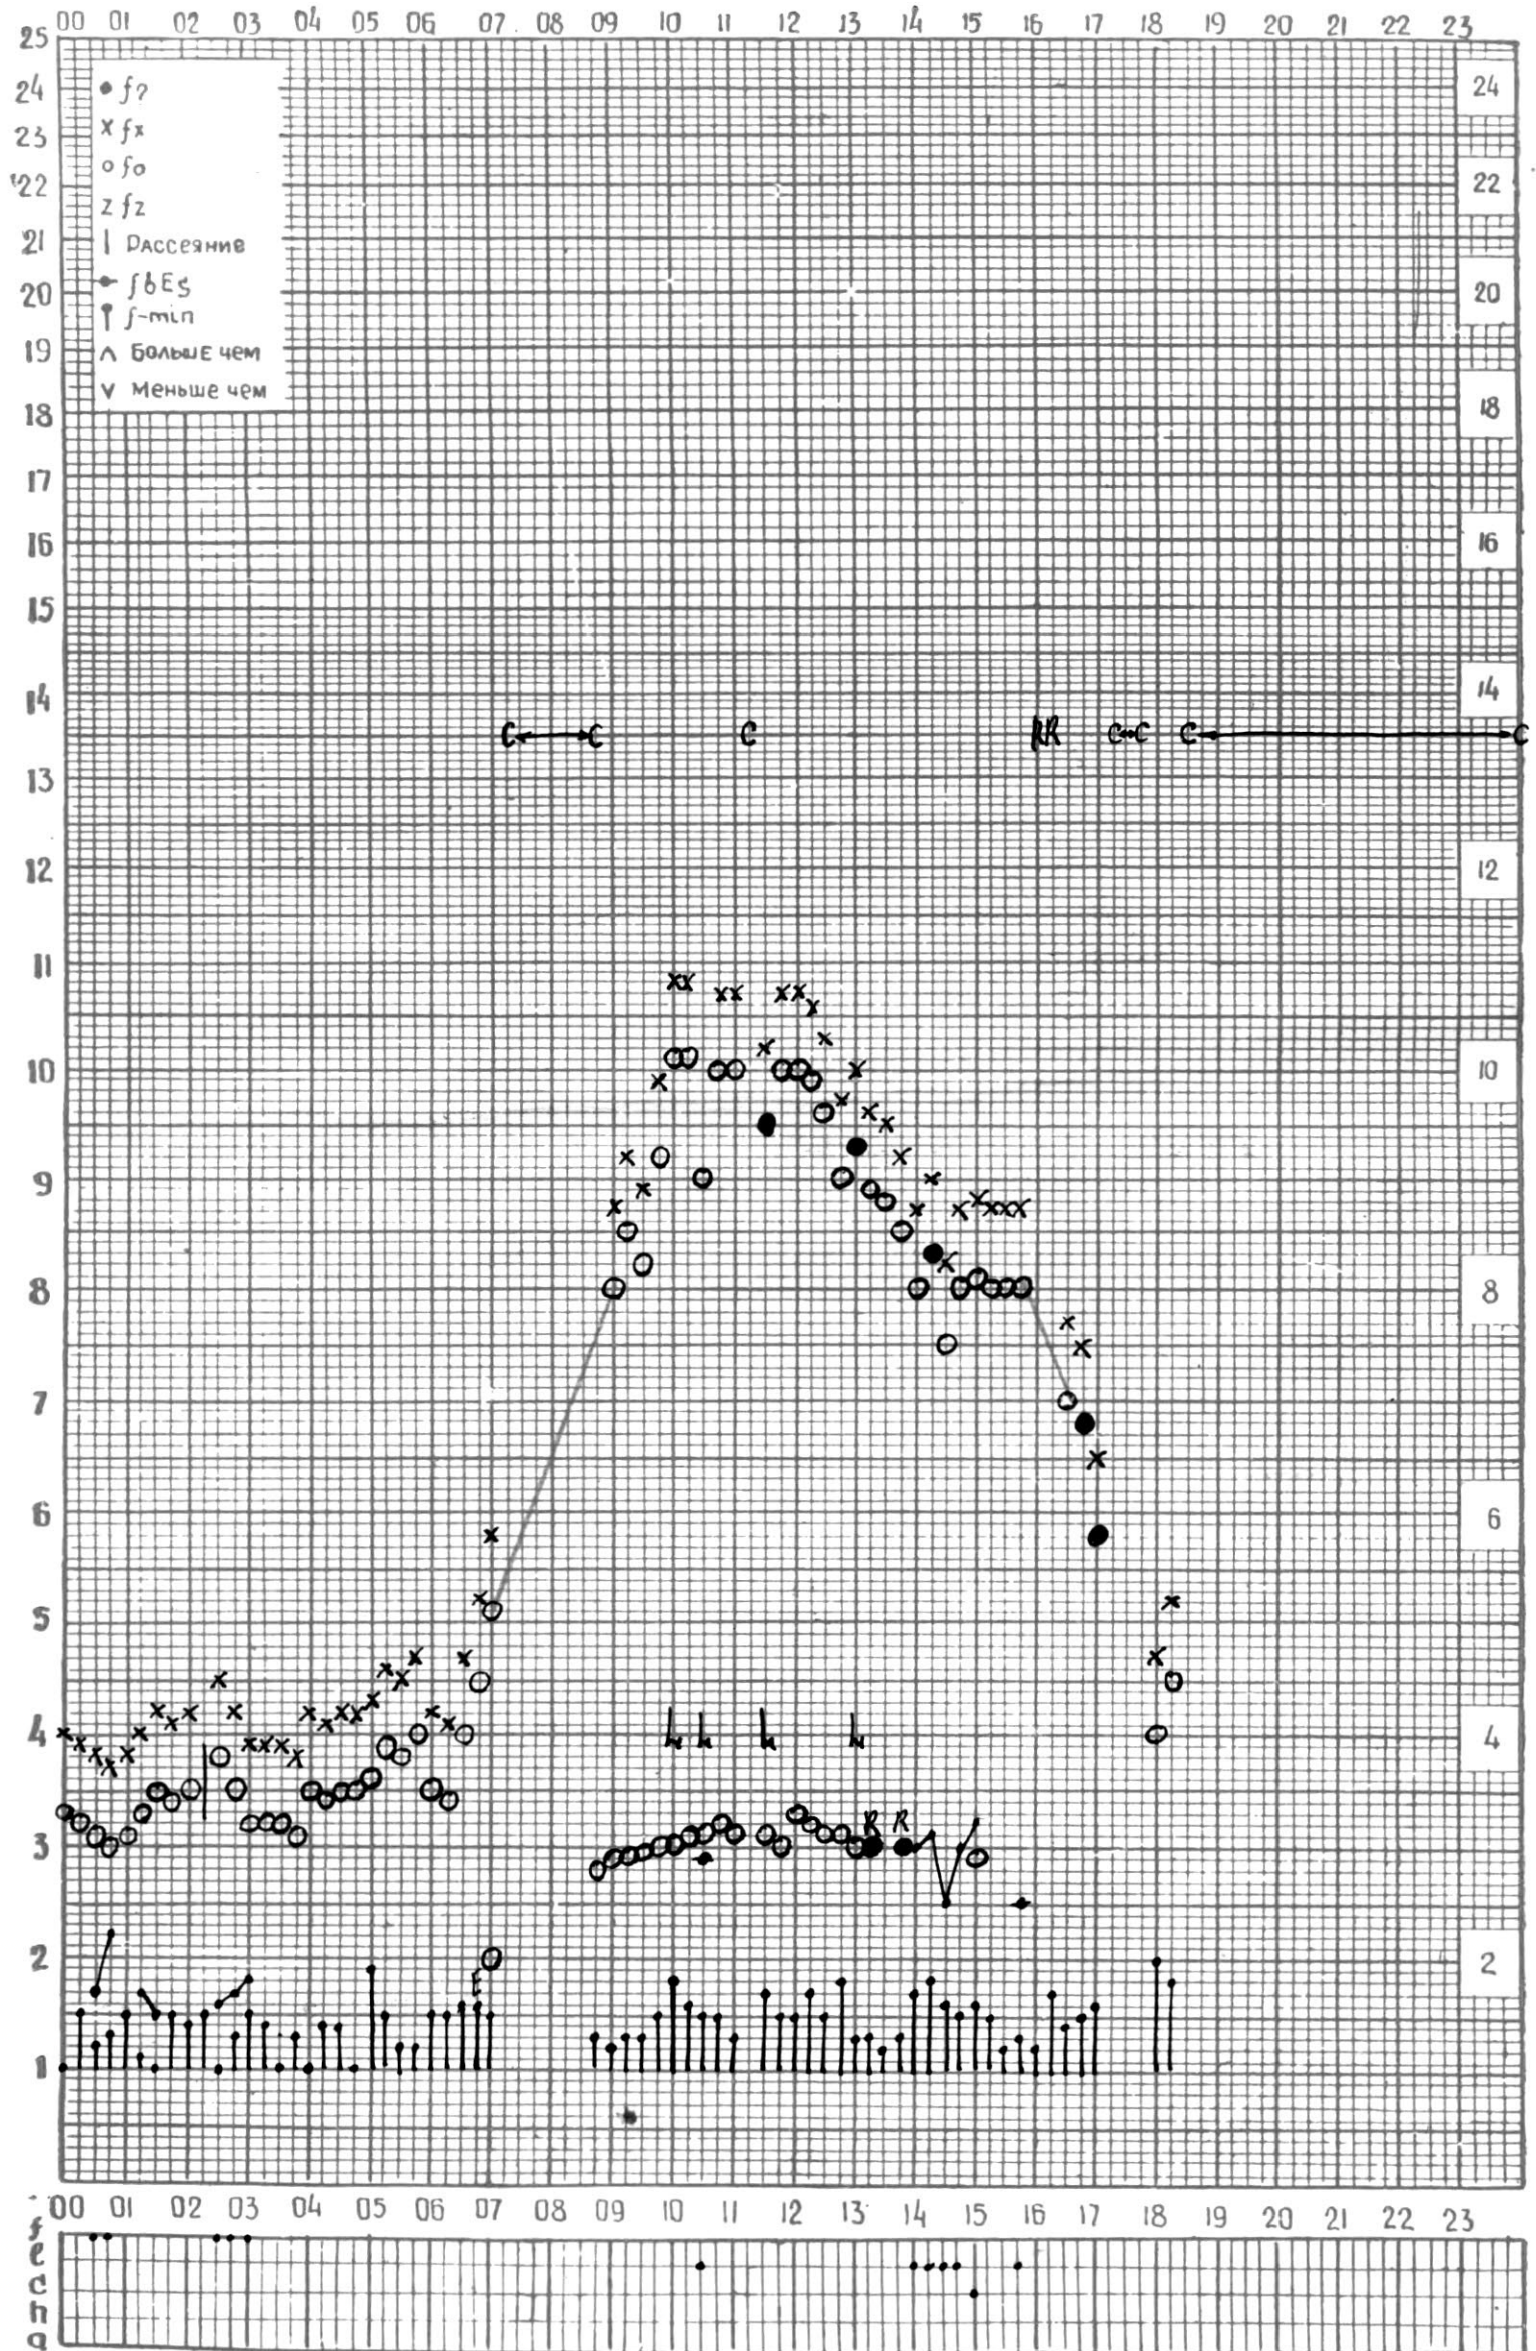

МЕЖДУНАРОДНЫЙ ГОД
АКТИВНОГО СОЛНЦА

ВРЕМЯ 45° E

станция Тбилиси I — график ионосферных данных, дата 13 НОЯБРЯ, 1971