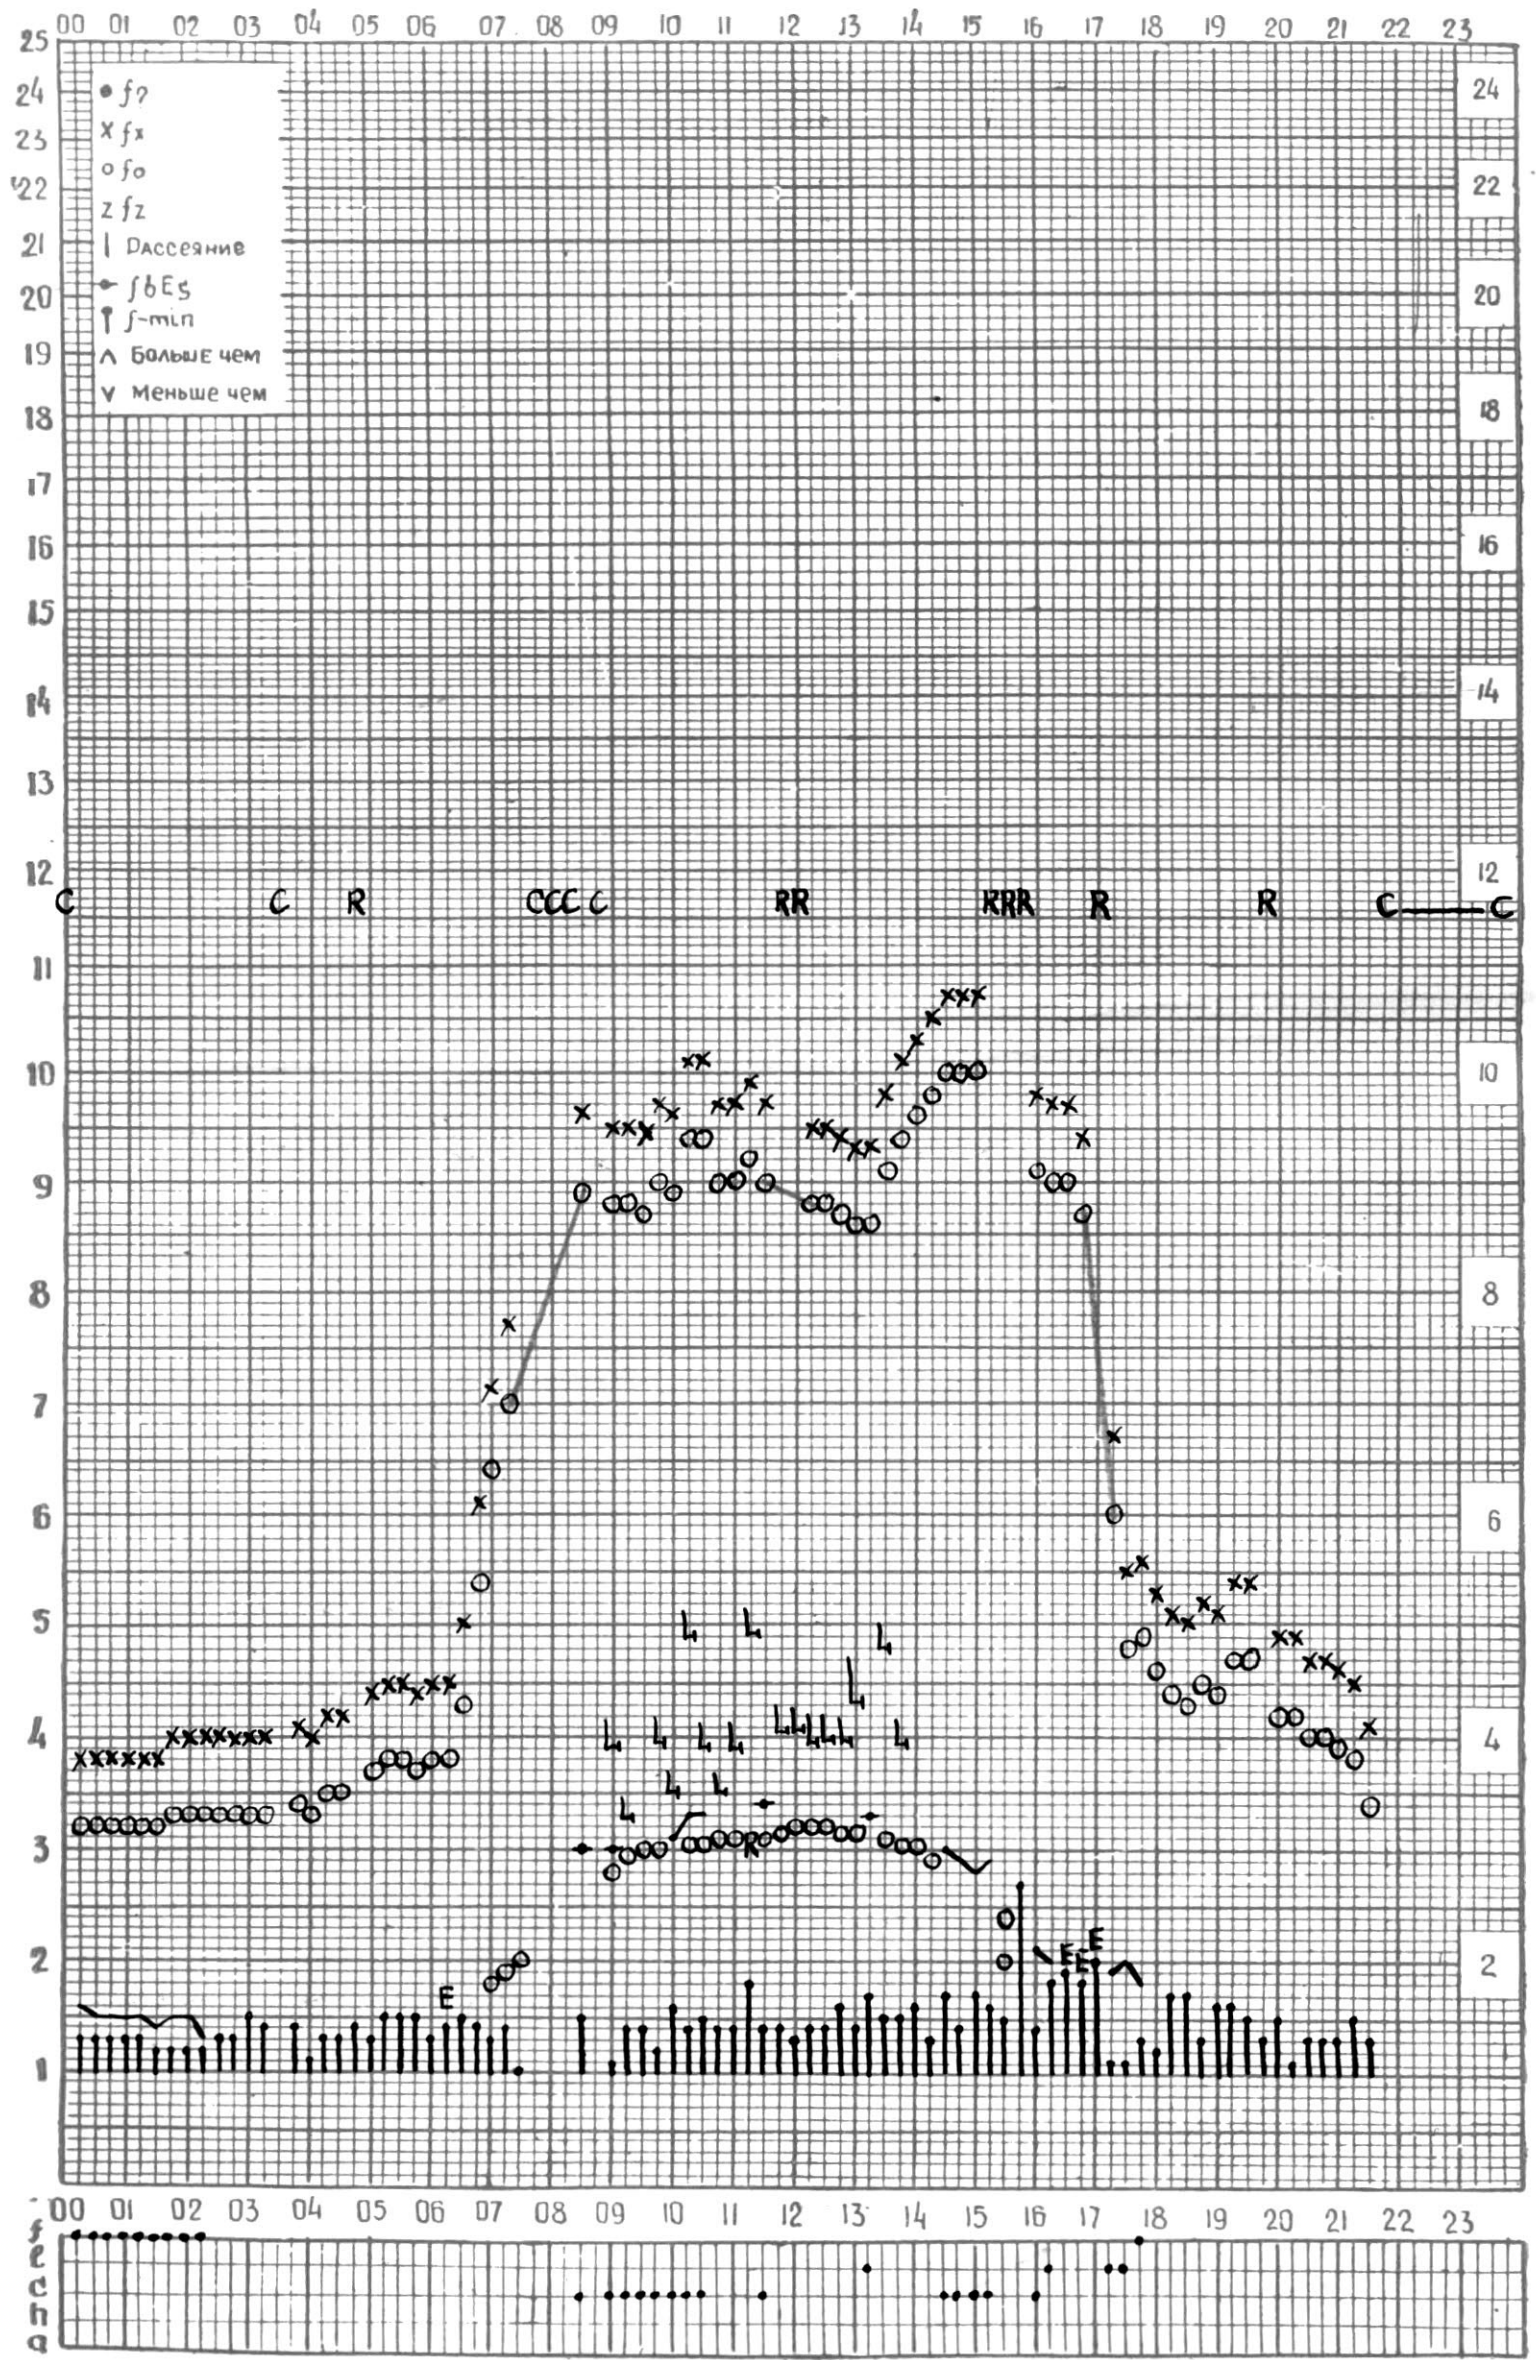

МЕЖДУНАРОДНЫЙ ГОД

АКТИВНОГО СОЛНЦА

ВРЕМЯ 45° E

станция Тбилиси I — график ионосферных данных, дата 11 НОЯБРЯ, 1971

КЭМ ОТСЧИТАНО АБУАШВИЛИ