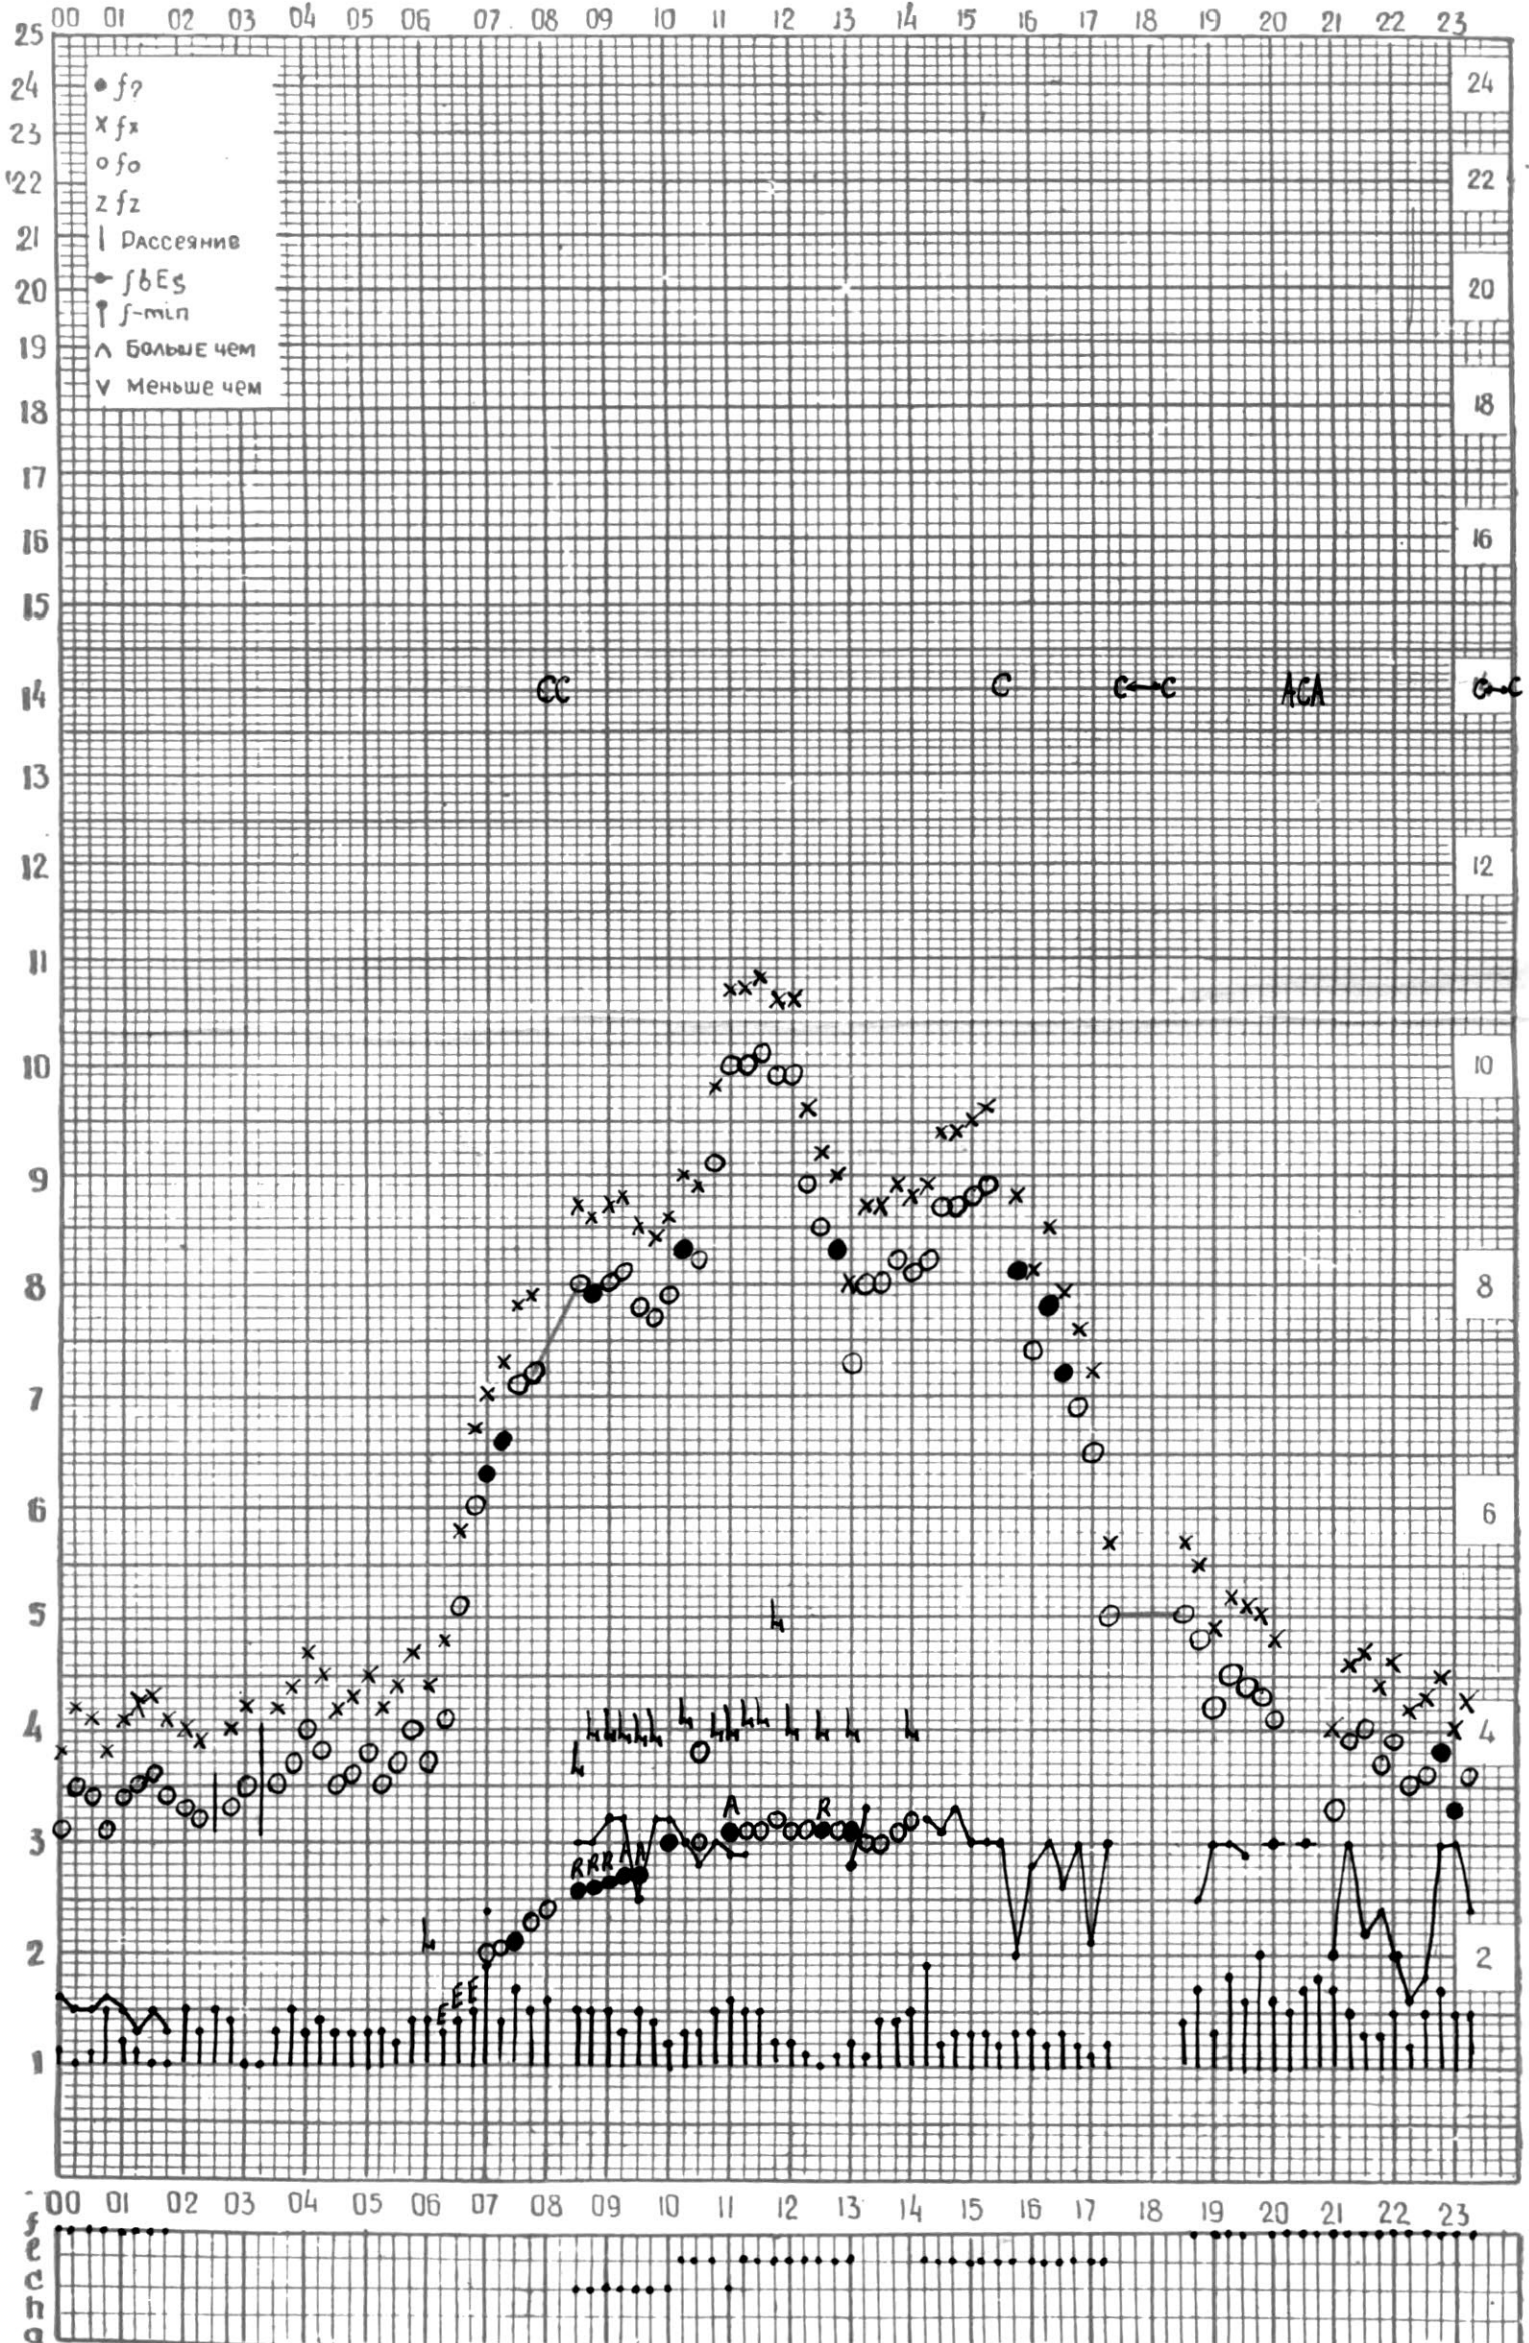

МЕЖДУНАРОДНЫЙ ГОД

АКТИВНОГО СОЛНЦА

ВРЕМЯ 45° E

станция Тбилиси f — график ионосферных данных, дата 1 НОЯБРЯ, 1971

МЕЖДУНАРОДНЫЙ ГОД

АКТИВНОГО СОЛНЦА

ВРЕМЯ 45° E

станция Тбилиси I — график ионосферных данных, дата 2 НОЯБРЯ, 1971

МЕЖДУНАРОДНЫЙ ГОД
АКТИВНОГО СОЛНЦА

ВРЕМЯ 45° E

станция Тбилиси I — график ионосферных данных, дата 3 НОЯБРЯ, 1971

КЕМ ОТСЧИТАНО ПЕТРИАШВИЛИ

МЕЖДУНАРОДНЫЙ ГОД

АКТИВНОГО СОЛНЦА

ВРЕМЯ 45° E

станция Тбилиси I — график ионосферных данных, дата 4 НОЯБРЯ, 1971

МЕЖДУНАРОДНЫЙ ГОД
АКТИВНОГО СОЛНЦА

ВРЕМЯ 45° E

станция Тбилиси I — график ионосферных данных, дата 5 НОЯБРЯ, 1971

МЕЖДУНАРОДНЫЙ ГОД

АКТИВНОГО СОЛНЦА

ВРЕМЯ 45° E

станция Тбилиси I — график ионосферных данных, дата 6 НОЯБРЯ, 1971

МЕЖДУНАРОДНЫЙ ГОД

АКТИВНОГО СОЛНЦА

ВРЕМЯ 45° E

станция Тбилиси I — график ионосферных данных, дата 7 НОЯБРЯ, 1971

МЕЖДУНАРОДНЫЙ ГОД
АКТИВНОГО СОЛНЦА

ВРЕМЯ 45° E

станция Тбилиси I — график ионосферных данных, дата 8 НОЯБРЯ, 1971