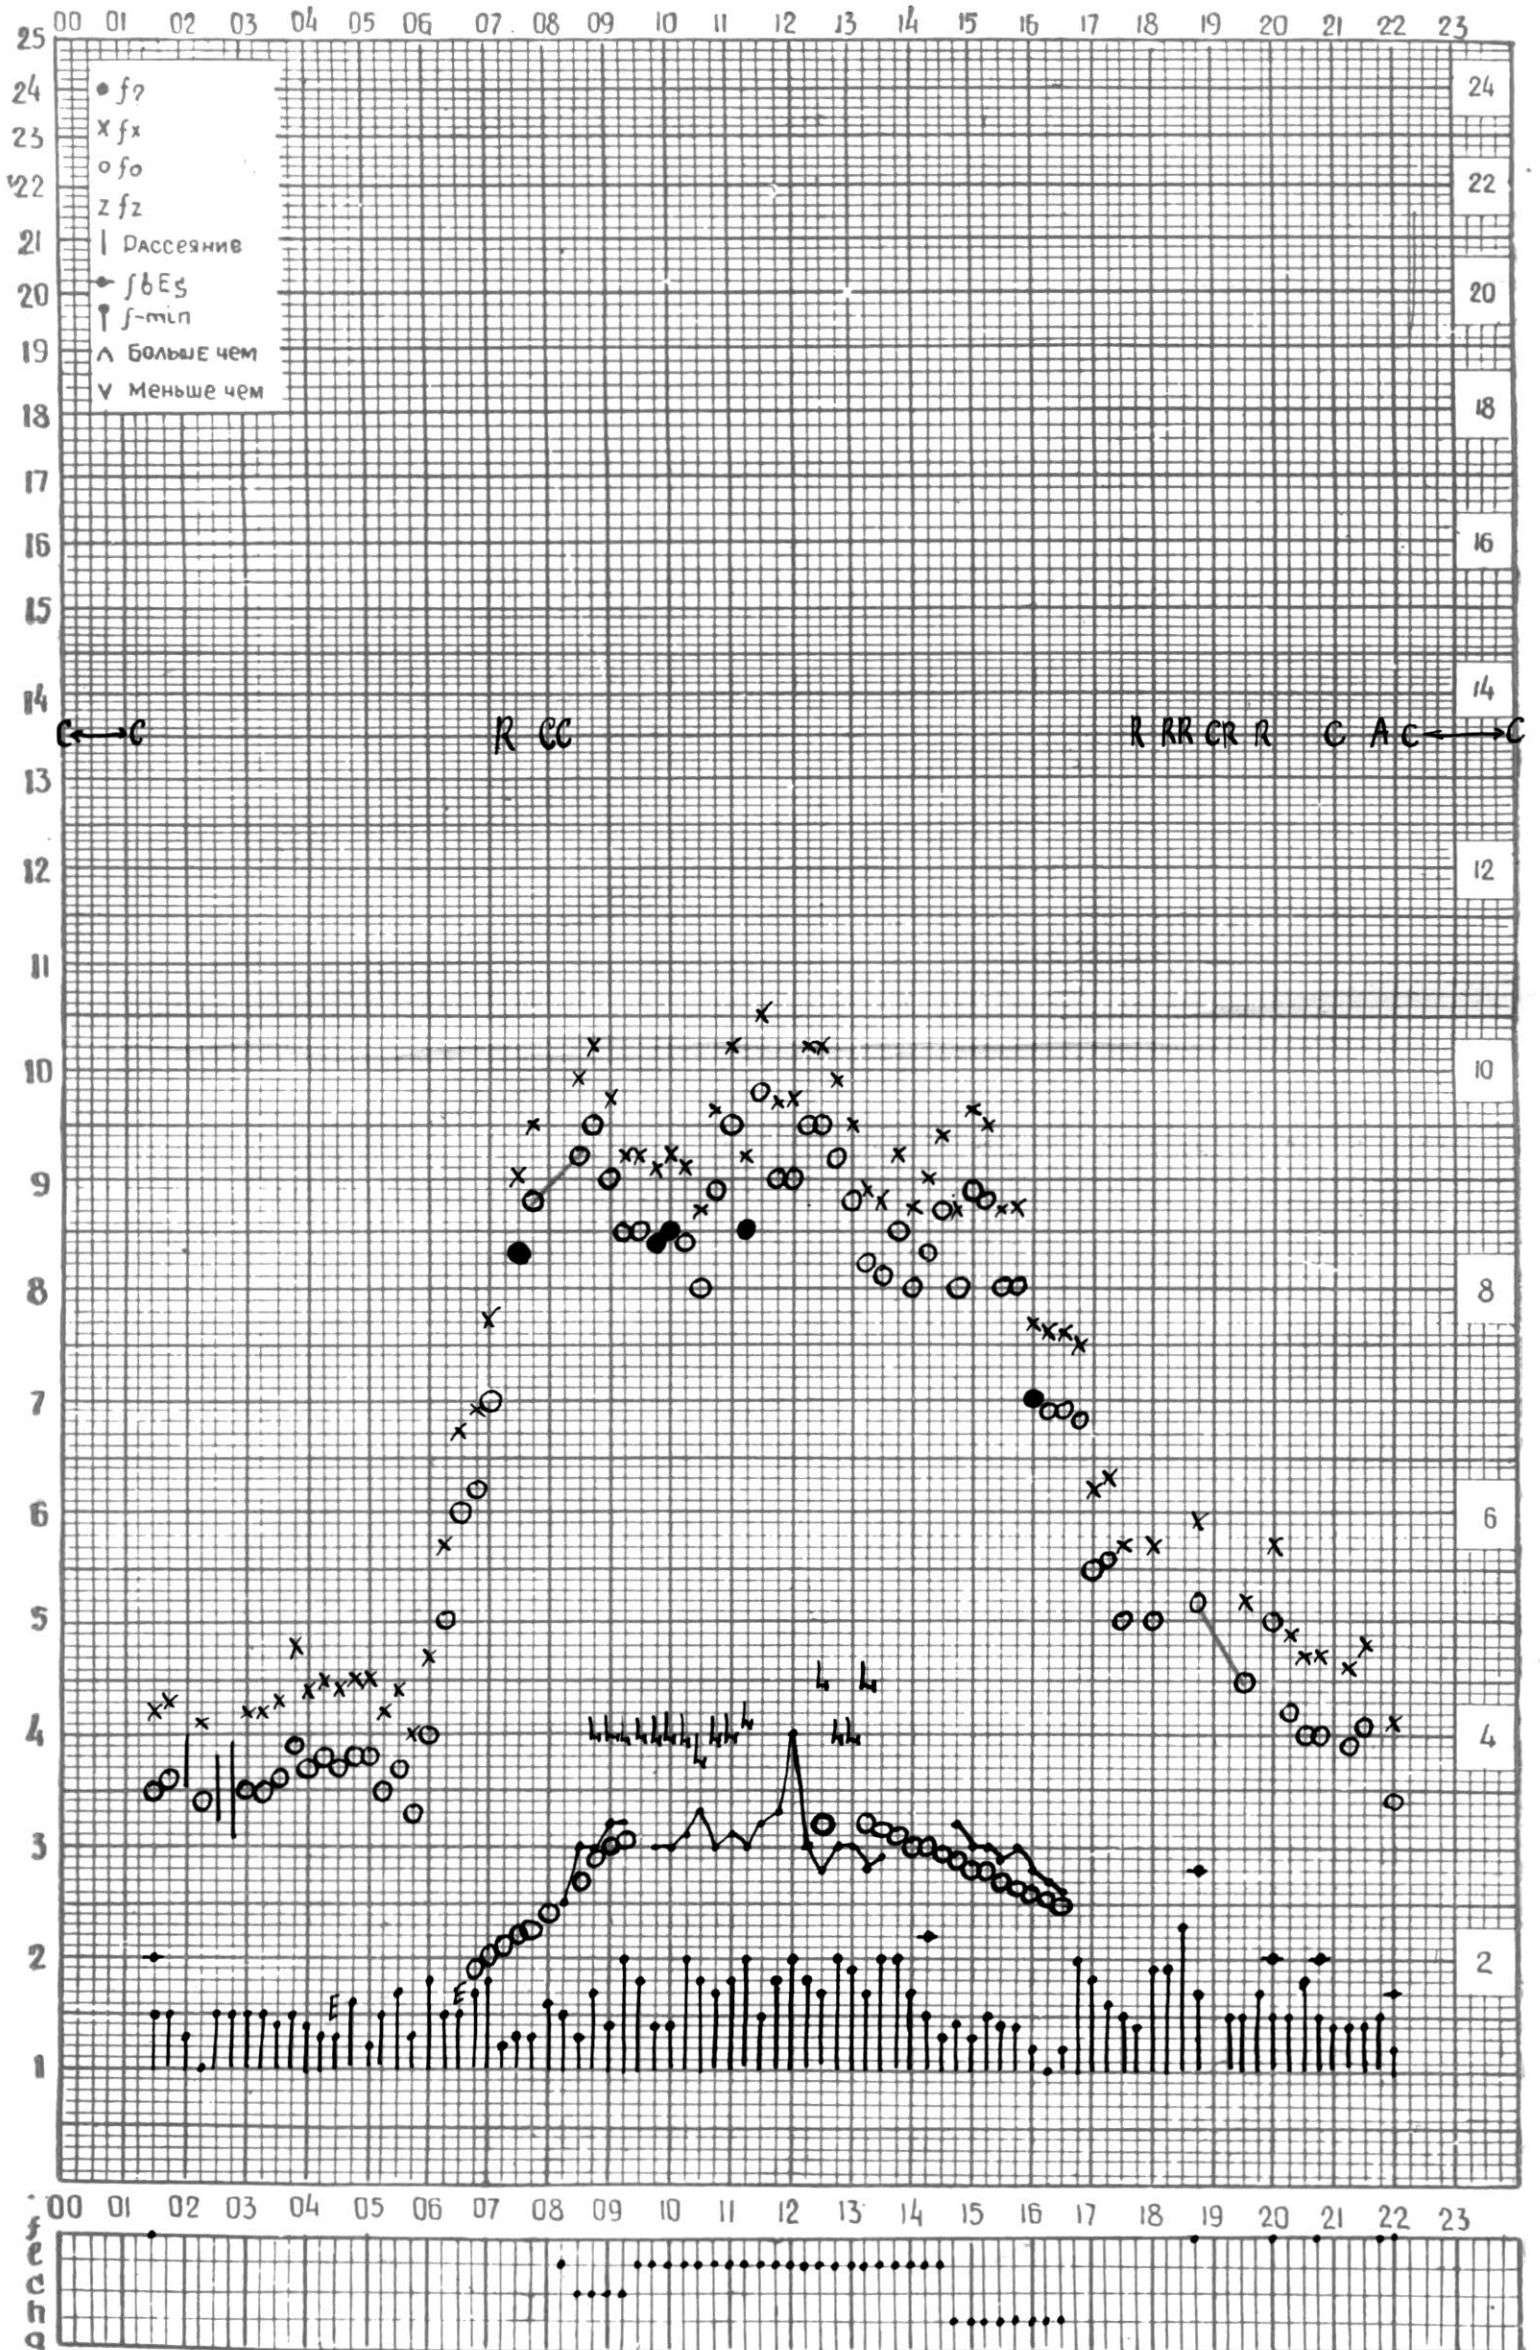

МЕЖДУНАРОДНЫЙ ГОД

АКТИВНОГО СОЛНЦА

ВРЕМЯ 45° E

станция Тбилиси f — график ионосферных данных, дата 1 НОЯБРЯ, 1971

МЕЖДУНАРОДНЫЙ ГОД

АКТИВНОГО СОЛНЦА

ВРЕМЯ 45° E

станция Тбилиси I — график ионосферных данных, дата 2 НОЯБРЯ, 1971

МЕЖДУНАРОДНЫЙ ГОД
АКТИВНОГО СОЛНЦА

ВРЕМЯ 45° E

станция Тбилиси I — график ионосферных данных, дата 3 НОЯБРЯ, 1971

КЕМ ОТСЧИТАНО ПЕТРИАШВИЛИ

МЕЖДУНАРОДНЫЙ ГОД

АКТИВНОГО СОЛНЦА

ВРЕМЯ 45° E

станция Тбилиси I — график ионосферных данных, дата 4 НОЯБРЯ, 1971

МЕЖДУНАРОДНЫЙ ГОД
АКТИВНОГО СОЛНЦА

ВРЕМЯ 45° E

станция Тбилиси I — график ионосферных данных, дата 5 НОЯБРЯ, 1971

МЕЖДУНАРОДНЫЙ ГОД

АКТИВНОГО СОЛНЦА

ВРЕМЯ 45° E

станция Тбилиси I — график ионосферных данных, дата 6 НОЯБРЯ, 1971

МЕЖДУНАРОДНЫЙ ГОД

АКТИВНОГО СОЛНЦА

ВРЕМЯ 45° E

станция Тбилиси I — график ионосферных данных, дата 7 НОЯБРЯ, 1971

МЕЖДУНАРОДНЫЙ ГОД
АКТИВНОГО СОЛНЦА

ВРЕМЯ 45° E

станция Тбилиси I — график ионосферных данных, дата 8 НОЯБРЯ, 1971