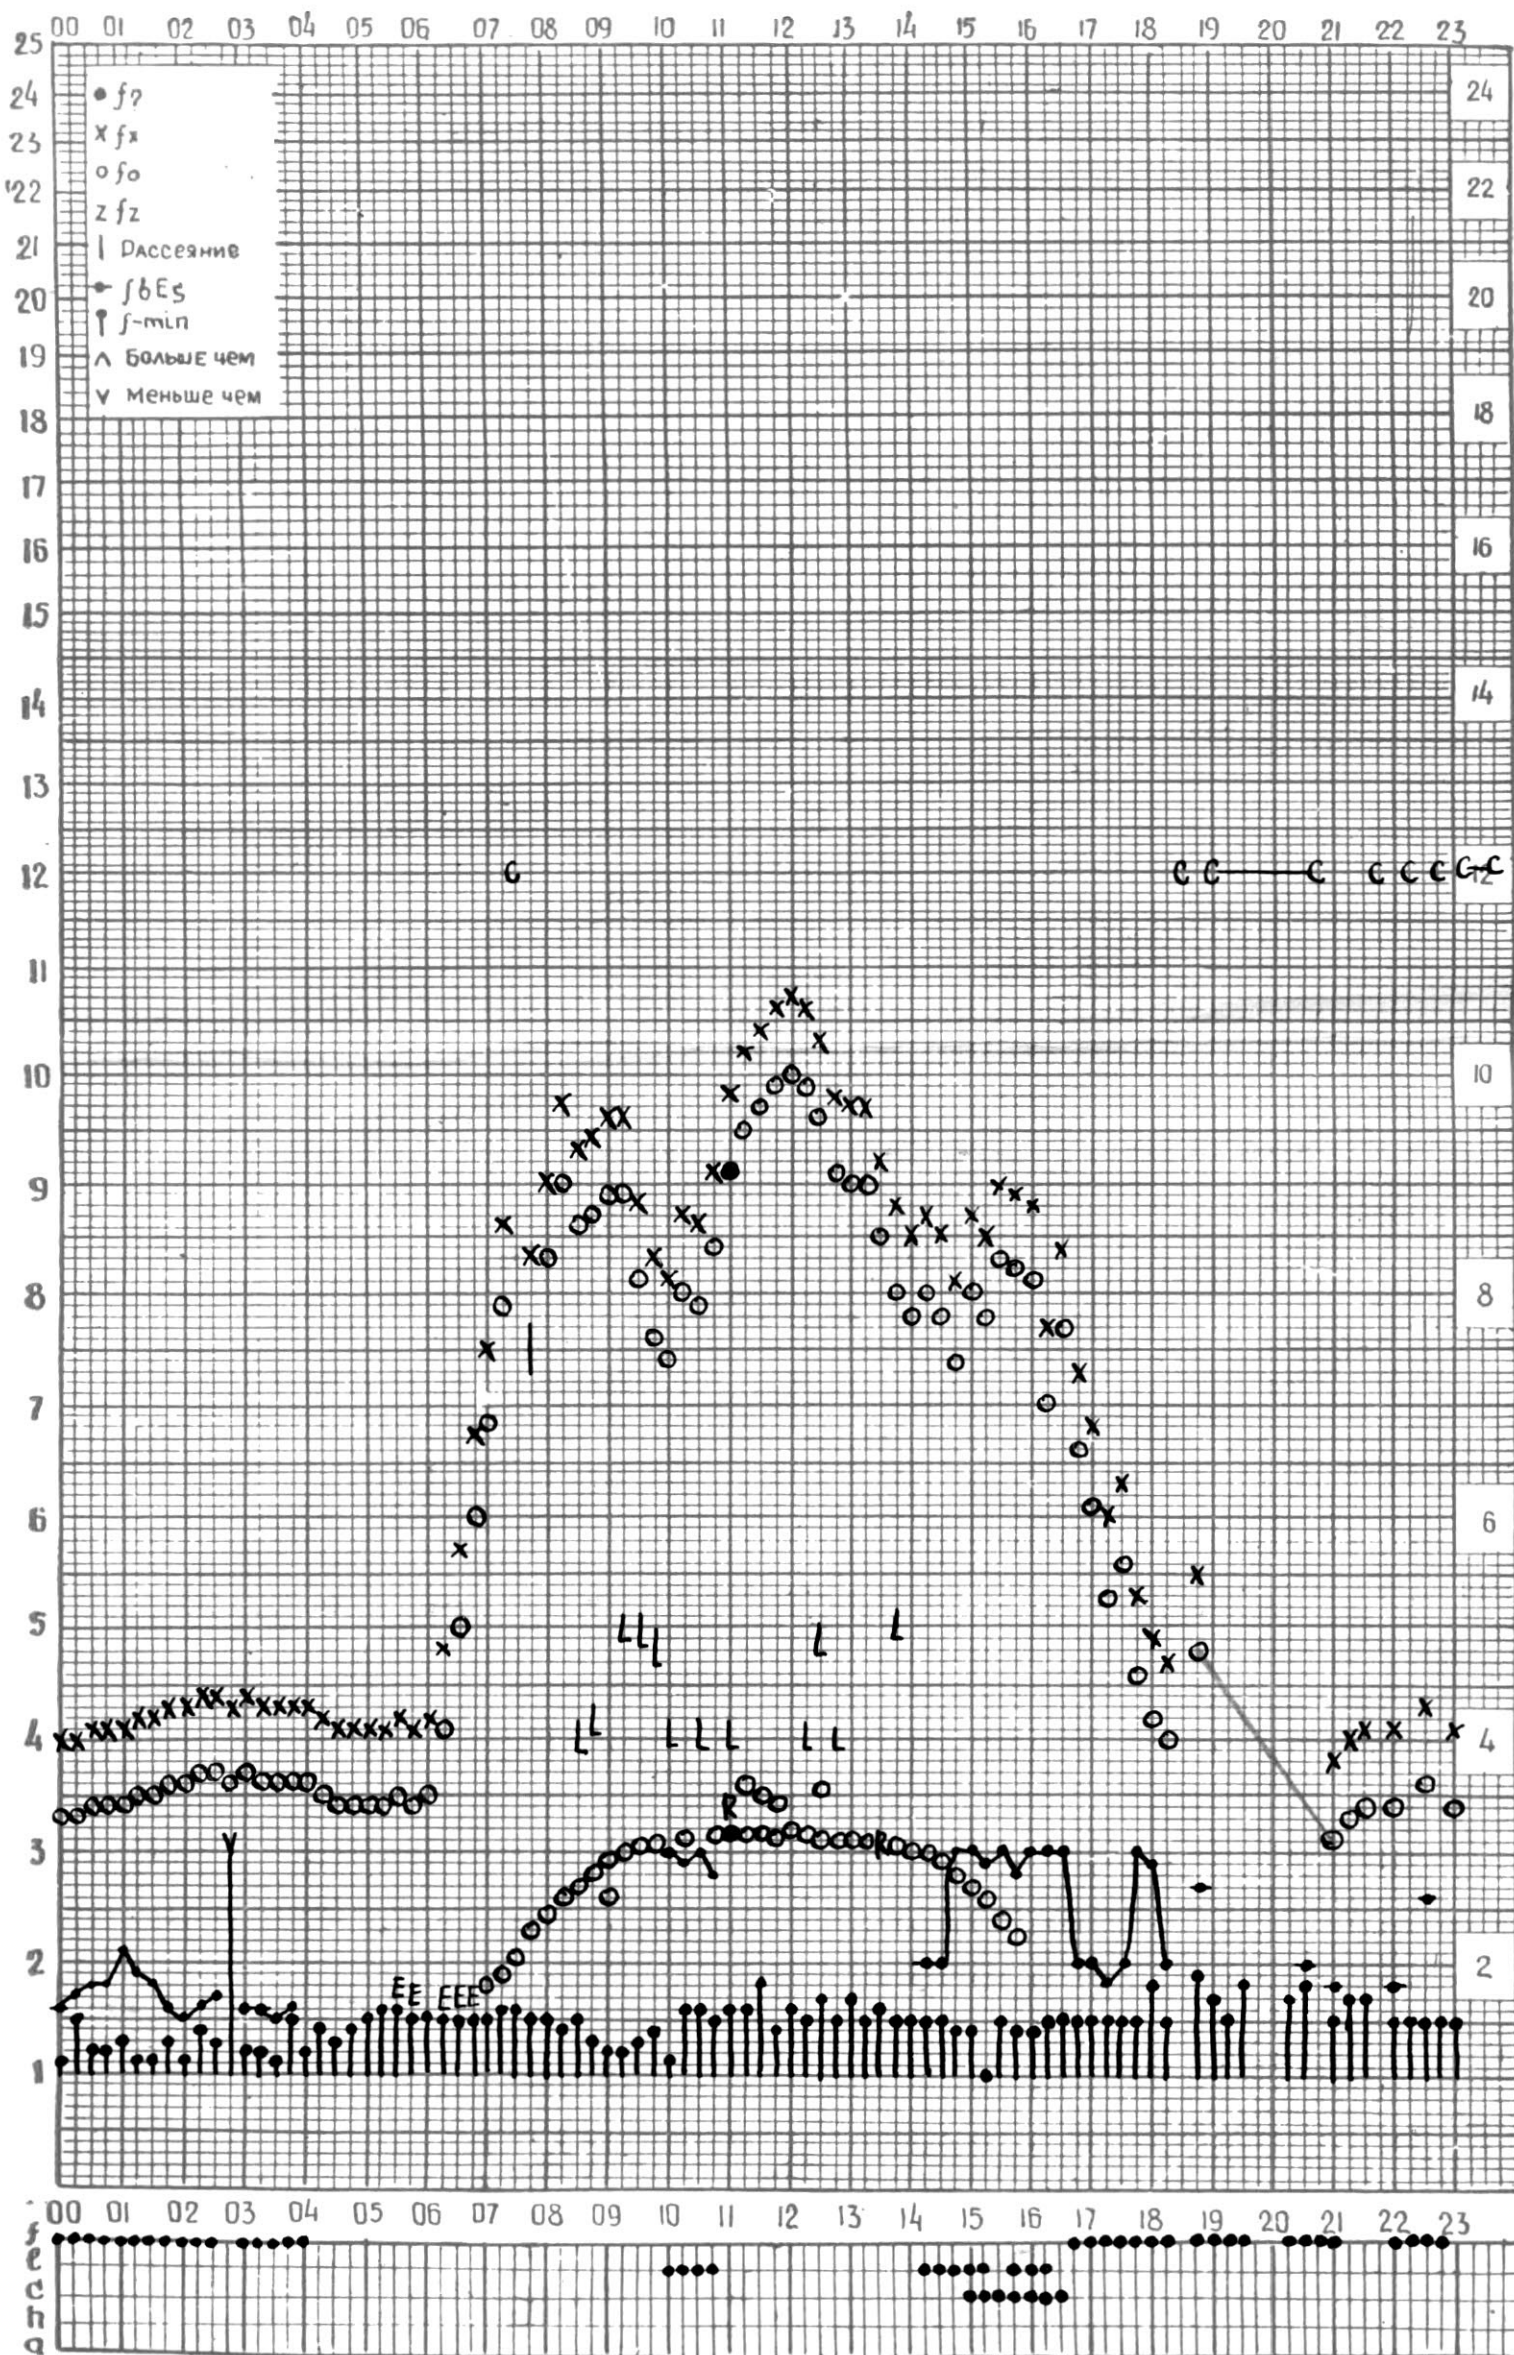

МЕЖДУНАРОДНЫЙ ГОД

АКТИВНОГО СОЛНЦА

ВРЕМЯ 45° E

станция Тбилиси f — график ионосферных данных, дата 1 НОЯБРЯ, 1971

МЕЖДУНАРОДНЫЙ ГОД

АКТИВНОГО СОЛНЦА

ВРЕМЯ 45° E

станция Тбилиси I — график ионосферных данных, дата 2 НОЯБРЯ, 1971

МЕЖДУНАРОДНЫЙ ГОД
АКТИВНОГО СОЛНЦА

ВРЕМЯ 45° E

станция Тбилиси I — график ионосферных данных, дата 3 НОЯБРЯ, 1971

КЕМ ОТСЧИТАНО ПЕТРИАШВИЛИ

МЕЖДУНАРОДНЫЙ ГОД

АКТИВНОГО СОЛНЦА

ВРЕМЯ 45° E

станция Тбилиси I — график ионосферных данных, дата 4 НОЯБРЯ, 1971

МЕЖДУНАРОДНЫЙ ГОД
АКТИВНОГО СОЛНЦА

ВРЕМЯ 45° E

станция Тбилиси I — график ионосферных данных, дата 5 НОЯБРЯ, 1971

МЕЖДУНАРОДНЫЙ ГОД

АКТИВНОГО СОЛНЦА

ВРЕМЯ 45° E

станция Тбилиси I — график ионосферных данных, дата 6 НОЯБРЯ, 1971

МЕЖДУНАРОДНЫЙ ГОД

АКТИВНОГО СОЛНЦА

ВРЕМЯ 45° E

станция Тбилиси I — график ионосферных данных, дата 7 НОЯБРЯ, 1971

МЕЖДУНАРОДНЫЙ ГОД
АКТИВНОГО СОЛНЦА

ВРЕМЯ 45° E

станция Тбилиси I — график ионосферных данных, дата 8 НОЯБРЯ, 1971