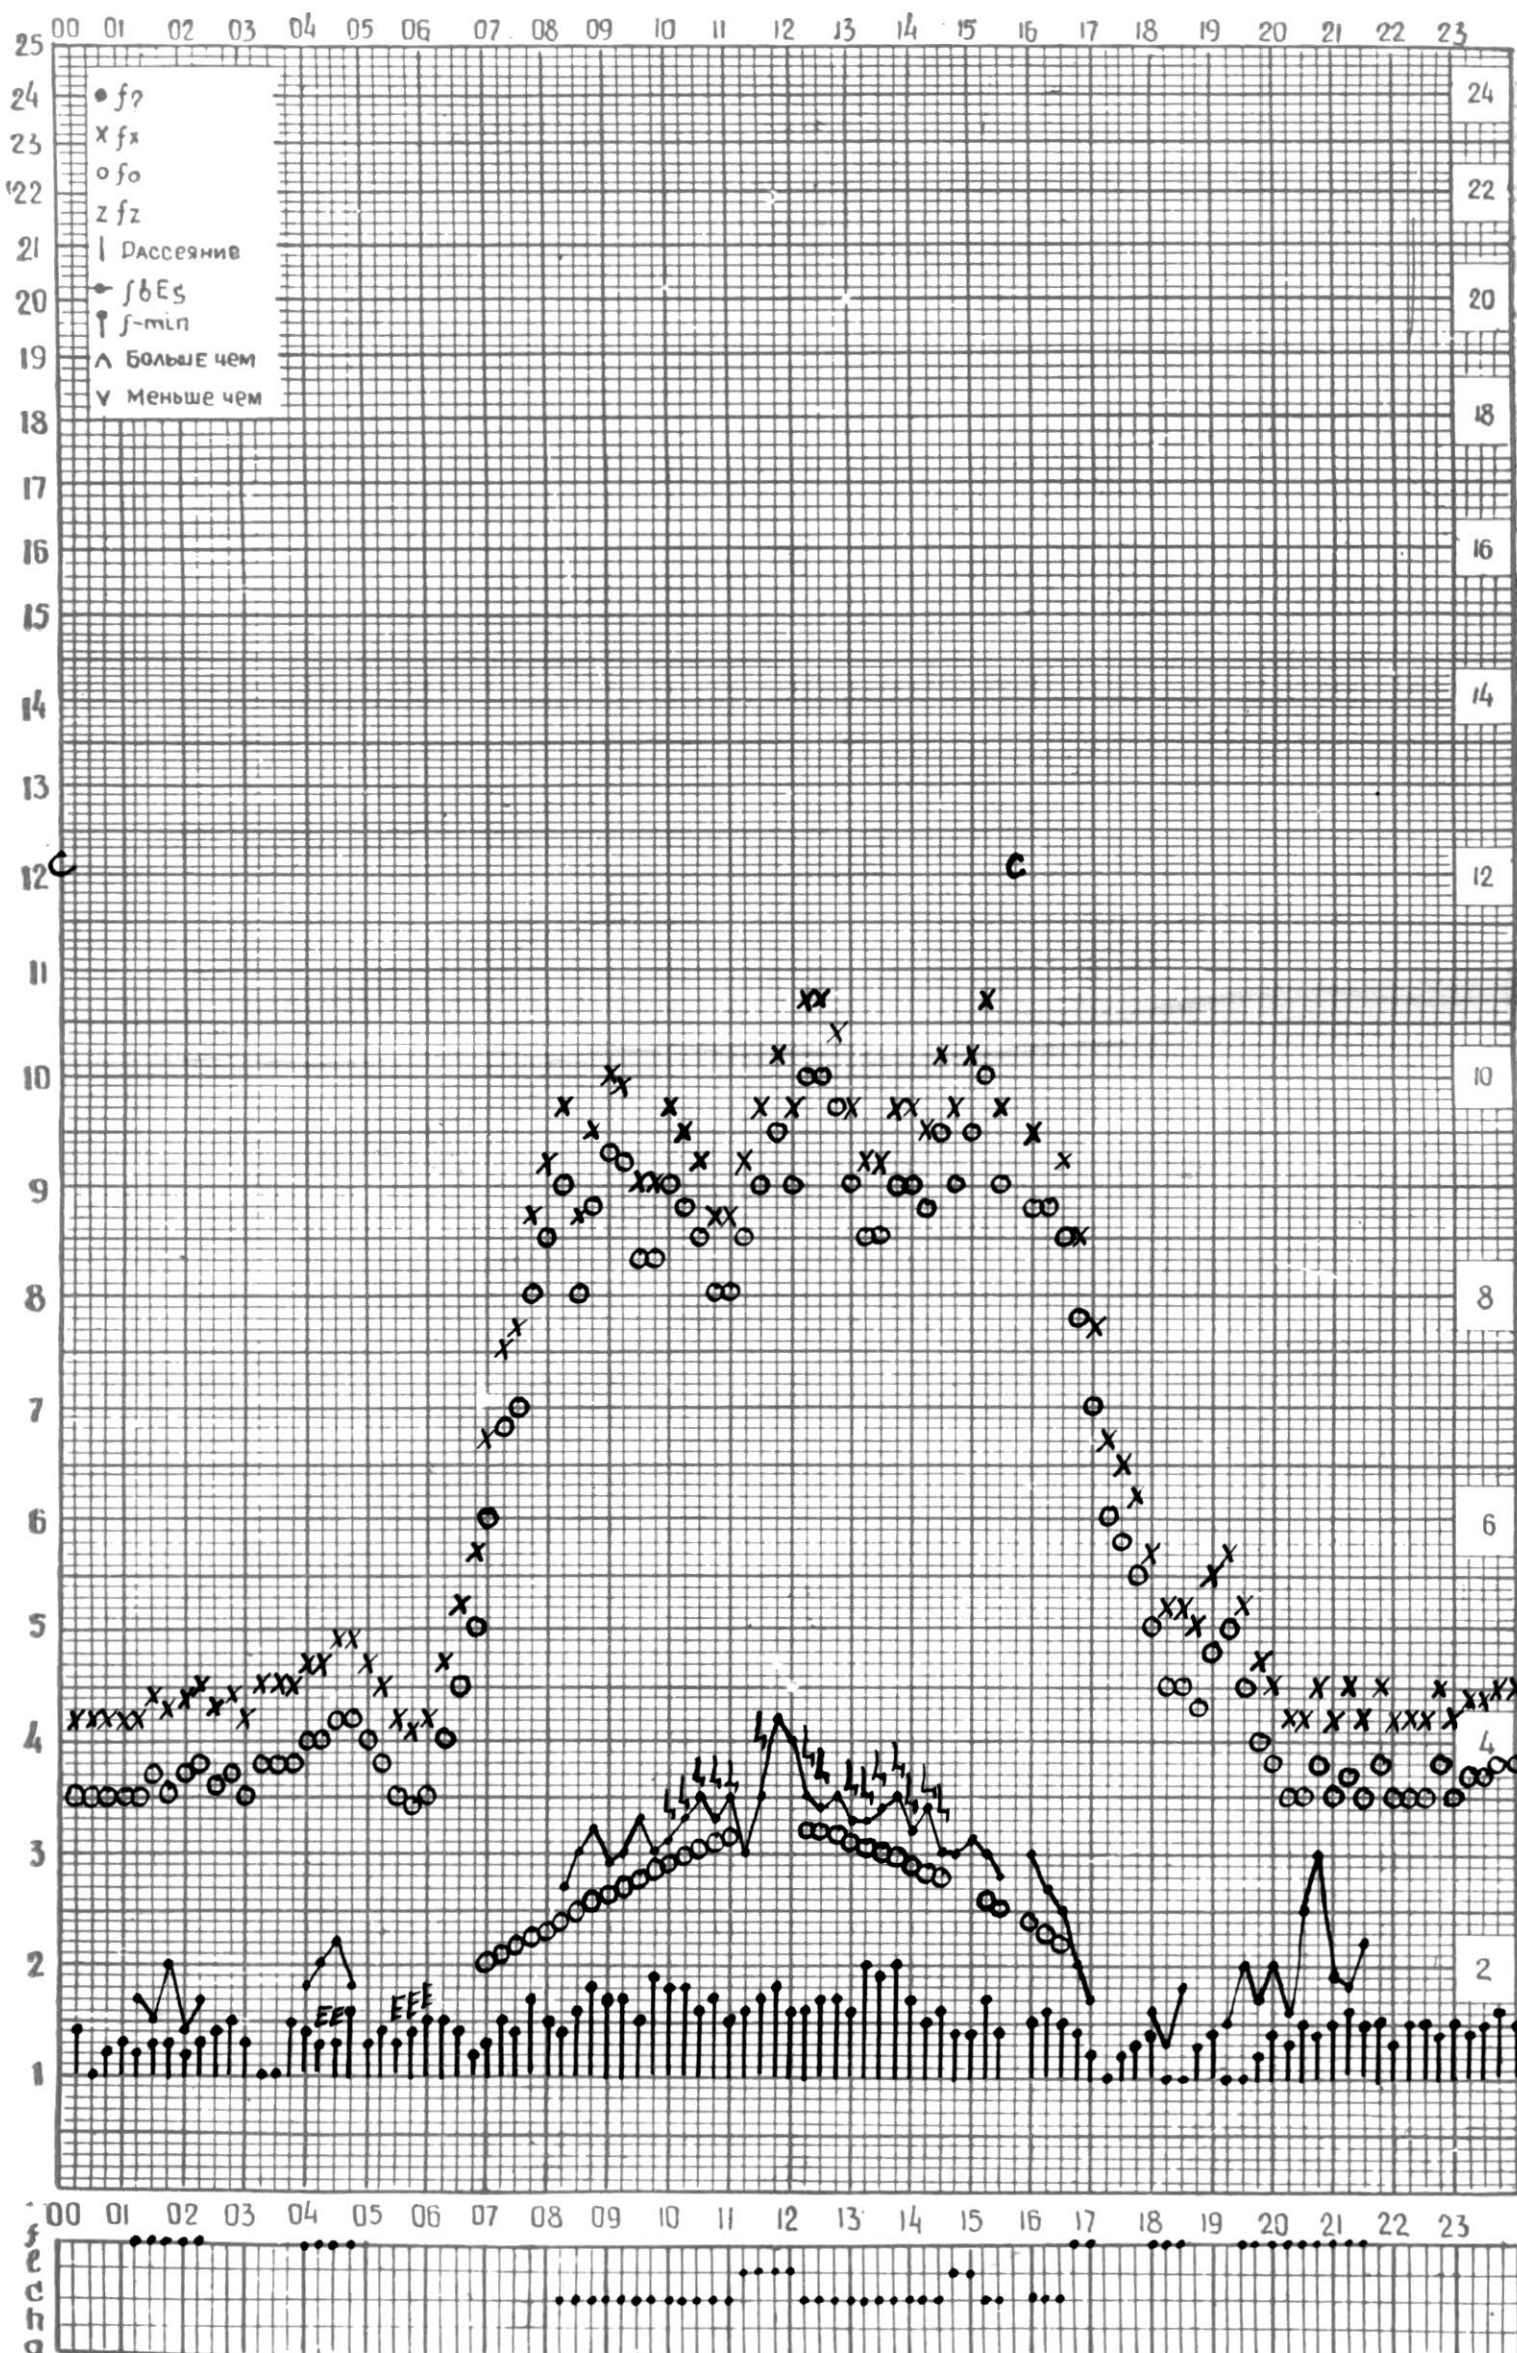

МЕЖДУНАРОДНЫЙ ГОД

АКТИВНОГО СОЛНЦА

ВРЕМЯ 45° E

станция Тбилиси f — график ионосферных данных, дата 1 НОЯБРЯ, 1971

МЕЖДУНАРОДНЫЙ ГОД

АКТИВНОГО СОЛНЦА

ВРЕМЯ 45° E

станция Тбилиси I — график ионосферных данных, дата 2 НОЯБРЯ, 1971

МЕЖДУНАРОДНЫЙ ГОД
АКТИВНОГО СОЛНЦА

ВРЕМЯ 45° E

станция Тбилиси I — график ионосферных данных, дата 3 НОЯБРЯ, 1971

КЕМ ОТСЧИТАНО ПЕТРИАШВИЛИ

МЕЖДУНАРОДНЫЙ ГОД

АКТИВНОГО СОЛНЦА

ВРЕМЯ 45° E

станция Тбилиси I — график ионосферных данных, дата 4 НОЯБРЯ, 1971

МЕЖДУНАРОДНЫЙ ГОД
АКТИВНОГО СОЛНЦА

ВРЕМЯ 45° E

станция Тбилиси I — график ионосферных данных, дата 5 НОЯБРЯ, 1971

МЕЖДУНАРОДНЫЙ ГОД

АКТИВНОГО СОЛНЦА

ВРЕМЯ 45° E

станция Тбилиси I — график ионосферных данных, дата 6 НОЯБРЯ, 1971

МЕЖДУНАРОДНЫЙ ГОД

АКТИВНОГО СОЛНЦА

ВРЕМЯ 45° E

станция Тбилиси I — график ионосферных данных, дата 7 НОЯБРЯ, 1971

МЕЖДУНАРОДНЫЙ ГОД
АКТИВНОГО СОЛНЦА

ВРЕМЯ 45° E

станция Тбилиси I — график ионосферных данных, дата 8 НОЯБРЯ, 1971