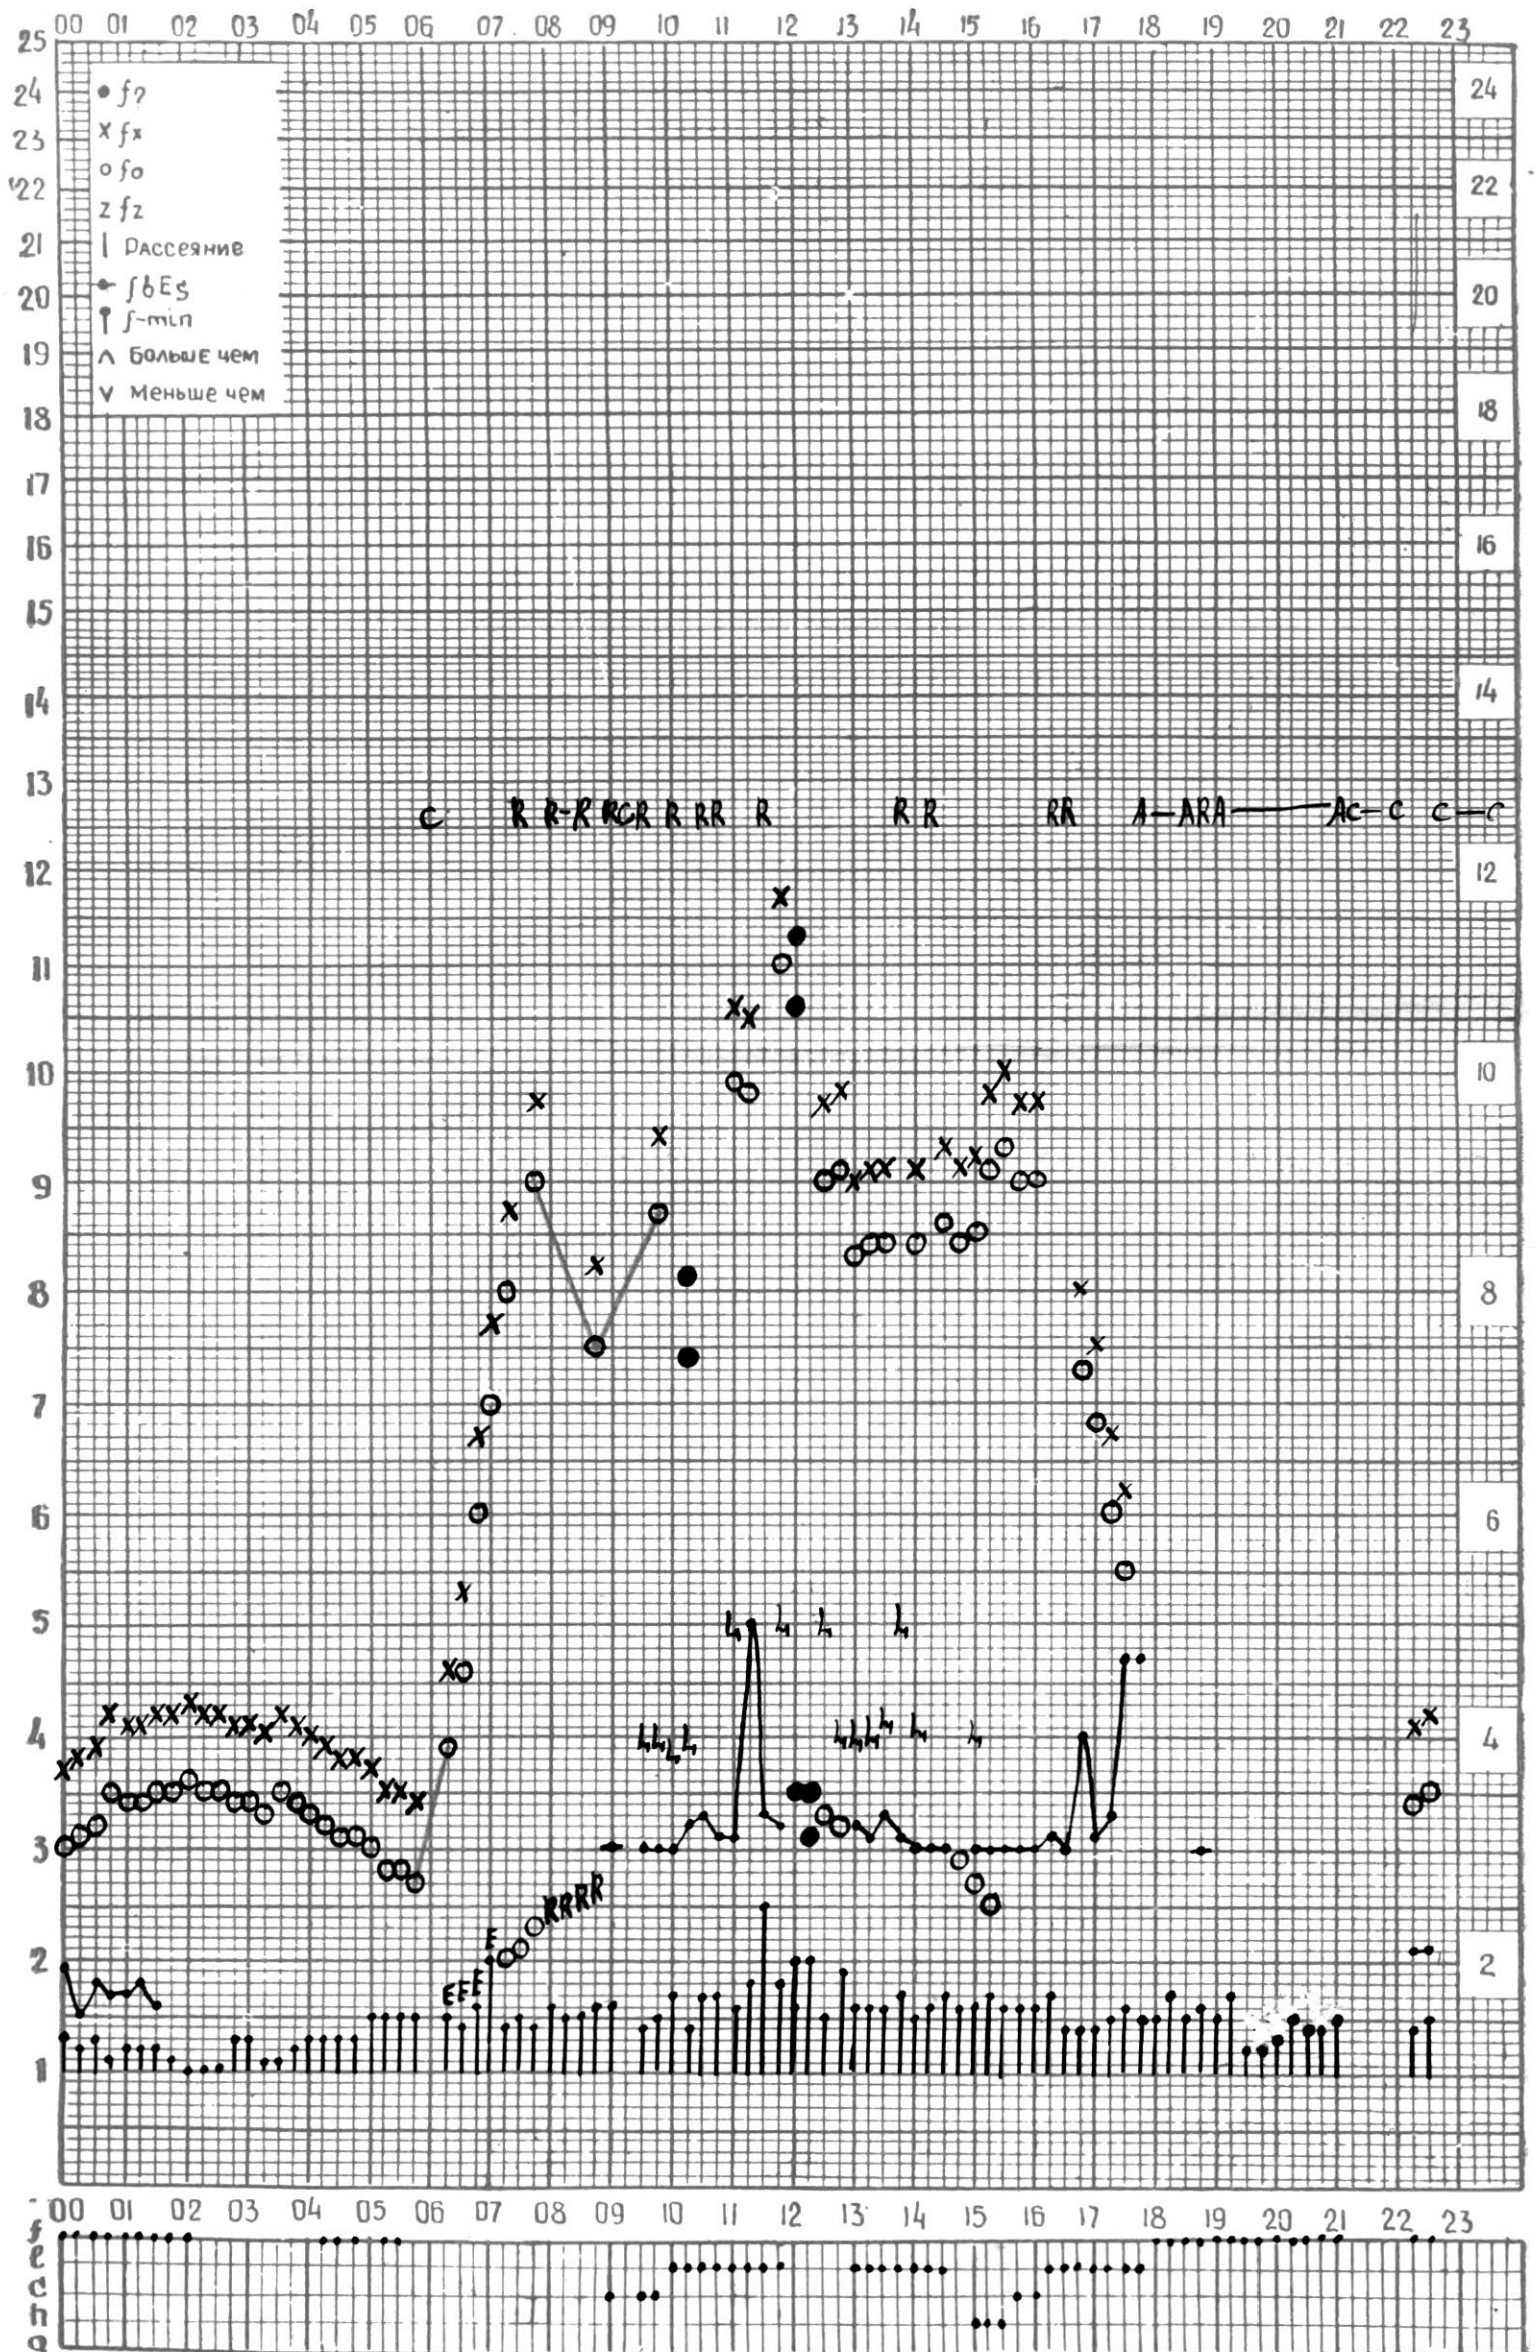

МЕЖДУНАРОДНЫЙ ГОД

АКТИВНОГО СОЛНЦА

ВРЕМЯ 45° E

станция Тбилиси f — график ионосферных данных, дата 1 НОЯБРЯ, 1971

МЕЖДУНАРОДНЫЙ ГОД

АКТИВНОГО СОЛНЦА

ВРЕМЯ 45° E

станция Тбилиси I — график ионосферных данных, дата 2 НОЯБРЯ, 1971

МЕЖДУНАРОДНЫЙ ГОД
АКТИВНОГО СОЛНЦА

ВРЕМЯ 45° E

станция Тбилиси I — график ионосферных данных, дата 3 НОЯБРЯ, 1971

КЕМ ОТСЧИТАНО ПЕТРИАШВИЛИ

МЕЖДУНАРОДНЫЙ ГОД

АКТИВНОГО СОЛНЦА

ВРЕМЯ 45° E

станция Тбилиси I — график ионосферных данных, дата 4 НОЯБРЯ, 1971

МЕЖДУНАРОДНЫЙ ГОД
АКТИВНОГО СОЛНЦА

ВРЕМЯ 45° E

станция Тбилиси I — график ионосферных данных, дата 5 НОЯБРЯ, 1971

МЕЖДУНАРОДНЫЙ ГОД

АКТИВНОГО СОЛНЦА

ВРЕМЯ 45° E

станция Тбилиси I — график ионосферных данных, дата 6 НОЯБРЯ, 1971

МЕЖДУНАРОДНЫЙ ГОД

АКТИВНОГО СОЛНЦА

ВРЕМЯ 45° E

станция Тбилиси I — график ионосферных данных, дата 7 НОЯБРЯ, 1971

МЕЖДУНАРОДНЫЙ ГОД
АКТИВНОГО СОЛНЦА

ВРЕМЯ 45° E

станция Тбилиси I — график ионосферных данных, дата 8 НОЯБРЯ, 1971