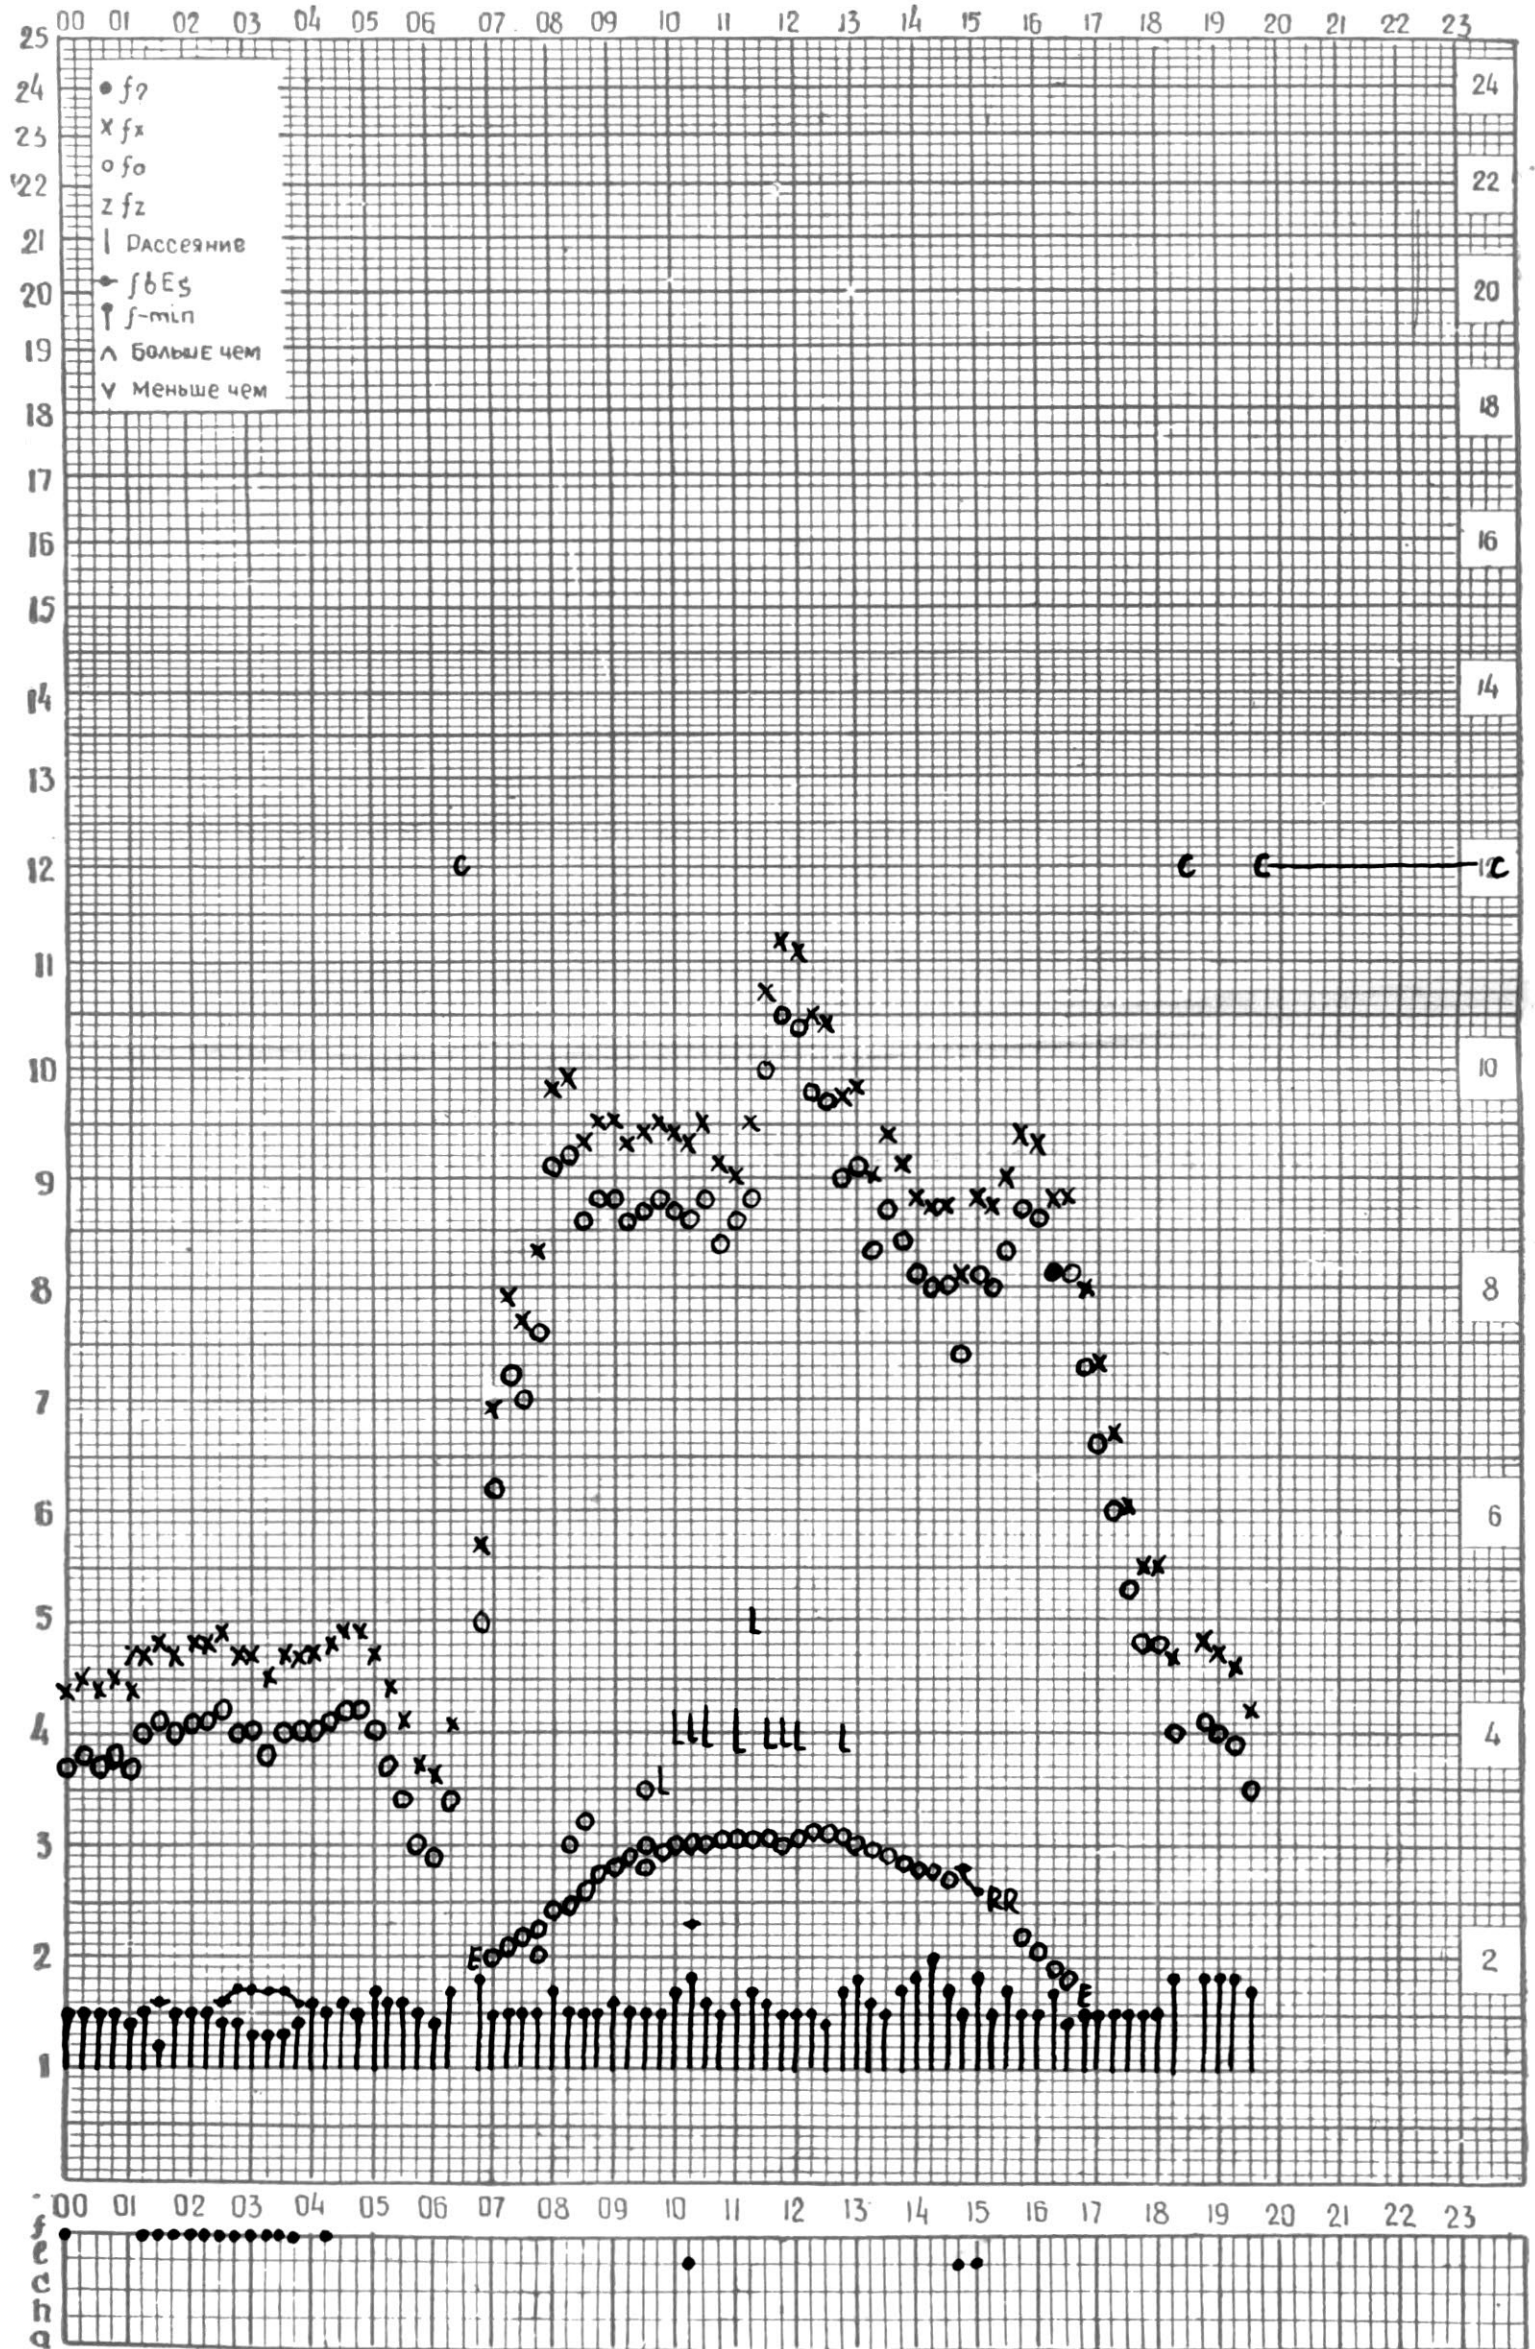

МЕЖДУНАРОДНЫЙ ГОД

АКТИВНОГО СОЛНЦА

ВРЕМЯ 45° E

станция Тбилиси f — график ионосферных данных, дата 1 НОЯБРЯ, 1971

МЕЖДУНАРОДНЫЙ ГОД

АКТИВНОГО СОЛНЦА

ВРЕМЯ 45° E

станция Тбилиси I — график ионосферных данных, дата 2 НОЯБРЯ, 1971

МЕЖДУНАРОДНЫЙ ГОД
АКТИВНОГО СОЛНЦА

ВРЕМЯ 45° E

станция Тбилиси I — график ионосферных данных, дата 3 НОЯБРЯ, 1971

КЕМ ОТСЧИТАНО ПЕТРИАШВИЛИ

МЕЖДУНАРОДНЫЙ ГОД

АКТИВНОГО СОЛНЦА

ВРЕМЯ 45° E

станция Тбилиси I — график ионосферных данных, дата 4 НОЯБРЯ, 1971

МЕЖДУНАРОДНЫЙ ГОД
АКТИВНОГО СОЛНЦА

ВРЕМЯ 45° E

станция Тбилиси I — график ионосферных данных, дата 5 НОЯБРЯ, 1971

МЕЖДУНАРОДНЫЙ ГОД

АКТИВНОГО СОЛНЦА

ВРЕМЯ 45° E

станция Тбилиси I — график ионосферных данных, дата 6 НОЯБРЯ, 1971

МЕЖДУНАРОДНЫЙ ГОД

АКТИВНОГО СОЛНЦА

ВРЕМЯ 45° E

станция Тбилиси I — график ионосферных данных, дата 7 НОЯБРЯ, 1971

МЕЖДУНАРОДНЫЙ ГОД
АКТИВНОГО СОЛНЦА

ВРЕМЯ 45° E

станция Тбилиси I — график ионосферных данных, дата 8 НОЯБРЯ, 1971