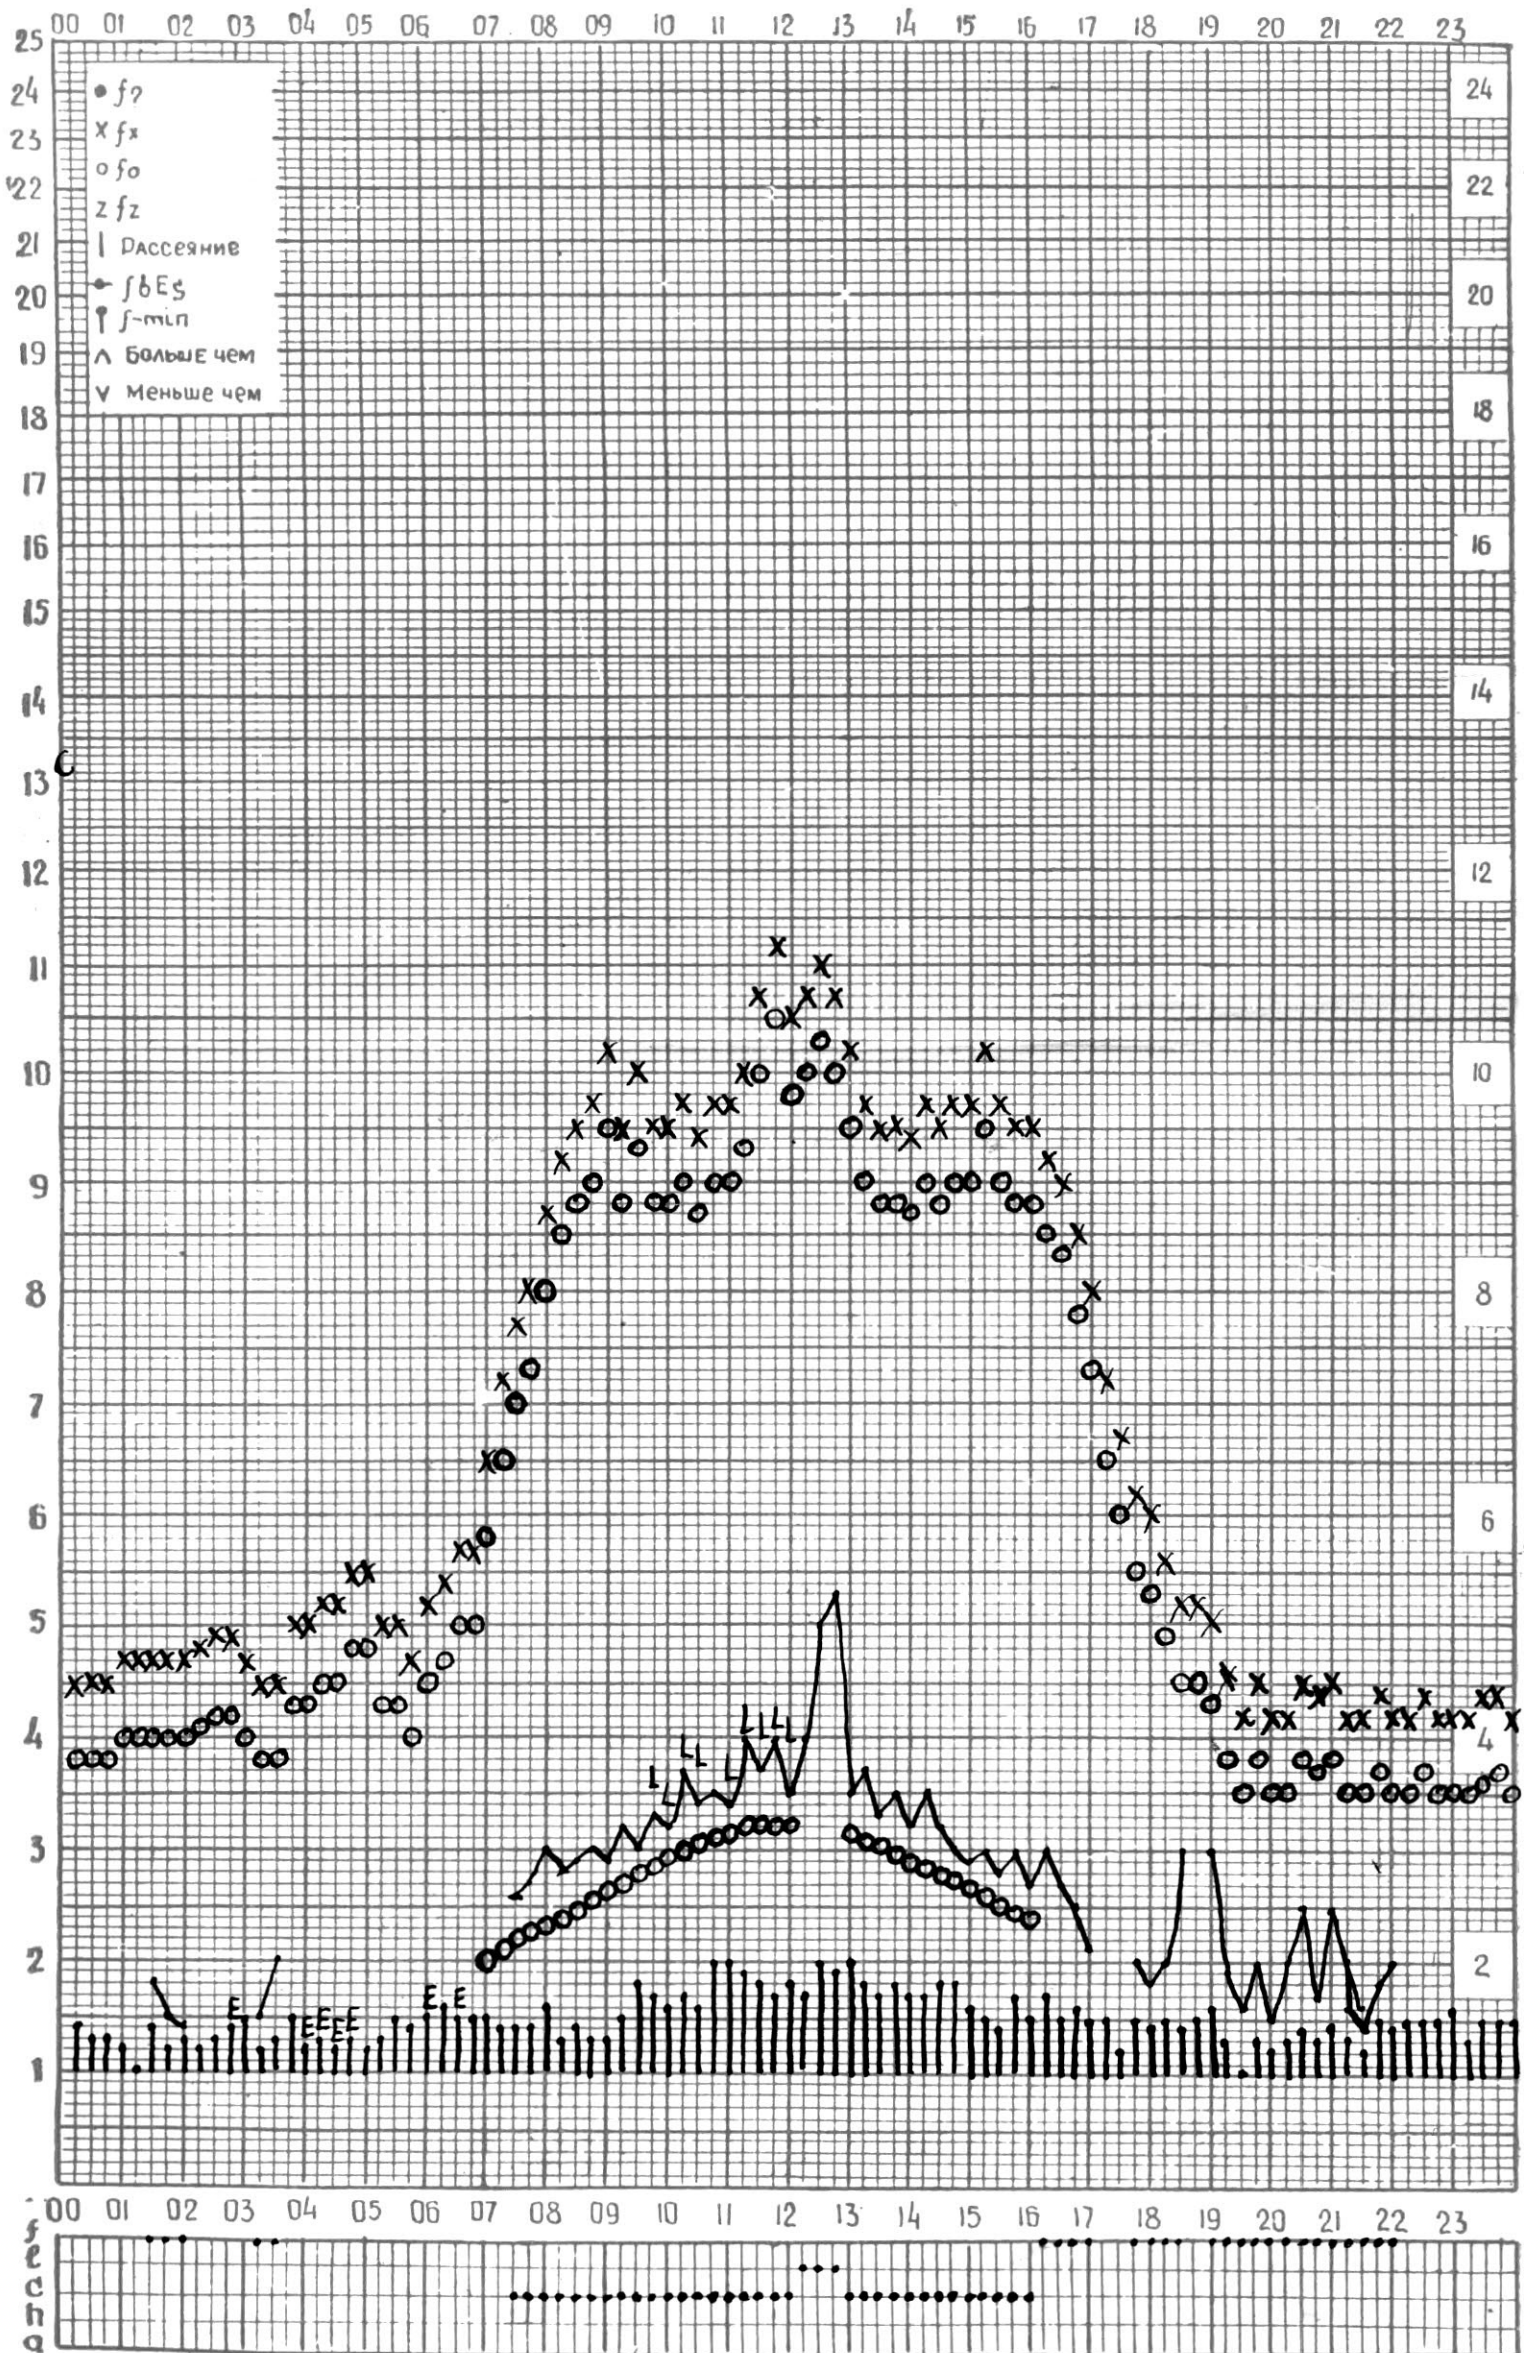

МЕЖДУНАРОДНЫЙ ГОД

АКТИВНОГО СОЛНЦА

ВРЕМЯ 45° E

станция Тбилиси f — график ионосферных данных, дата 1 НОЯБРЯ, 1971

МЕЖДУНАРОДНЫЙ ГОД

АКТИВНОГО СОЛНЦА

ВРЕМЯ 45° E

станция Тбилиси I — график ионосферных данных, дата 2 НОЯБРЯ, 1971

МЕЖДУНАРОДНЫЙ ГОД
АКТИВНОГО СОЛНЦА

ВРЕМЯ 45° E

станция Тбилиси I — график ионосферных данных, дата 3 НОЯБРЯ, 1971

КЕМ ОТСЧИТАНО ПЕТРИАШВИЛИ

МЕЖДУНАРОДНЫЙ ГОД

АКТИВНОГО СОЛНЦА

ВРЕМЯ 45° E

станция Тбилиси I — график ионосферных данных, дата 4 НОЯБРЯ, 1971

МЕЖДУНАРОДНЫЙ ГОД
АКТИВНОГО СОЛНЦА

ВРЕМЯ 45° E

станция Тбилиси I — график ионосферных данных, дата 5 НОЯБРЯ, 1971

МЕЖДУНАРОДНЫЙ ГОД

АКТИВНОГО СОЛНЦА

ВРЕМЯ 45° E

станция Тбилиси I — график ионосферных данных, дата 6 НОЯБРЯ, 1971

МЕЖДУНАРОДНЫЙ ГОД

АКТИВНОГО СОЛНЦА

ВРЕМЯ 45° E

станция Тбилиси I — график ионосферных данных, дата 7 НОЯБРЯ, 1971

МЕЖДУНАРОДНЫЙ ГОД
АКТИВНОГО СОЛНЦА

ВРЕМЯ 45° E

станция Тбилиси I — график ионосферных данных, дата 8 НОЯБРЯ, 1971