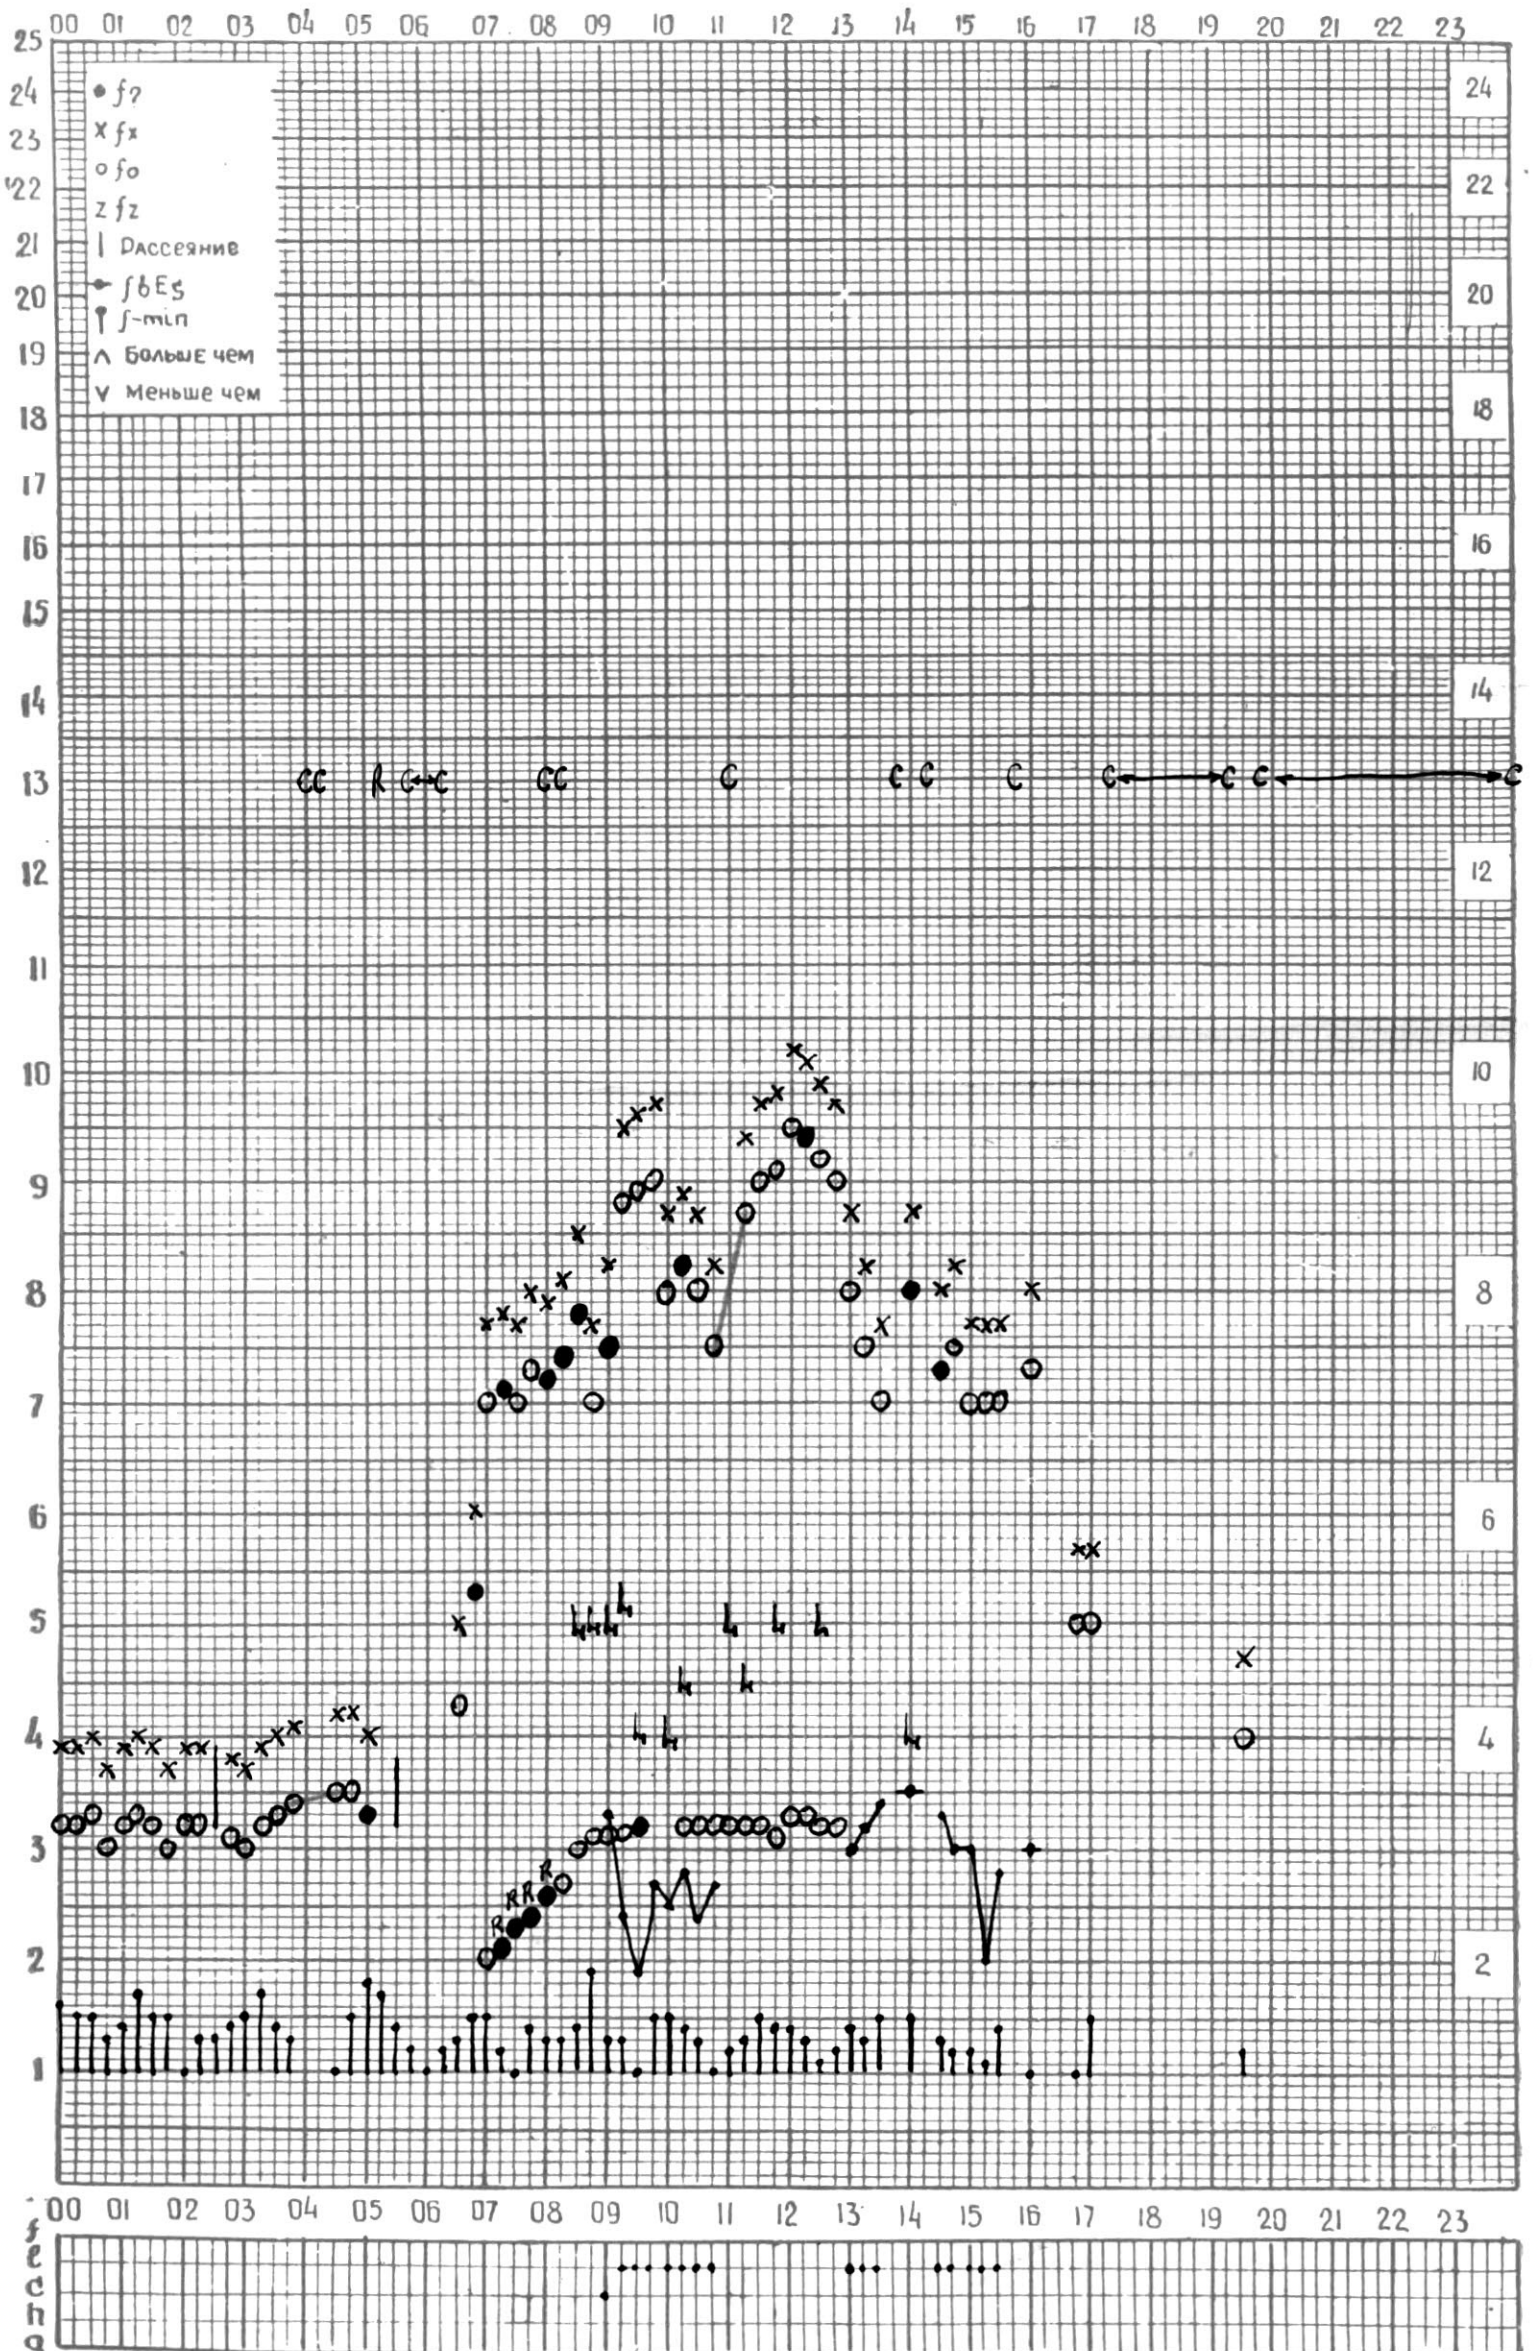

МЕЖДУНАРОДНЫЙ ГОД

АКТИВНОГО СОЛНЦА

ВРЕМЯ 45° E

станция Тбилиси f — график ионосферных данных, дата 1 НОЯБРЯ, 1971

МЕЖДУНАРОДНЫЙ ГОД

АКТИВНОГО СОЛНЦА

ВРЕМЯ 45° E

станция Тбилиси I — график ионосферных данных, дата 2 НОЯБРЯ, 1971

МЕЖДУНАРОДНЫЙ ГОД
АКТИВНОГО СОЛНЦА

ВРЕМЯ 45° E

станция Тбилиси I — график ионосферных данных, дата 3 НОЯБРЯ, 1971

КЕМ ОТСЧИТАНО ПЕТРИАШВИЛИ

МЕЖДУНАРОДНЫЙ ГОД

АКТИВНОГО СОЛНЦА

ВРЕМЯ 45° E

станция Тбилиси I — график ионосферных данных, дата 4 НОЯБРЯ, 1971

МЕЖДУНАРОДНЫЙ ГОД
АКТИВНОГО СОЛНЦА

ВРЕМЯ 45° E

станция Тбилиси I — график ионосферных данных, дата 5 НОЯБРЯ, 1971

МЕЖДУНАРОДНЫЙ ГОД

АКТИВНОГО СОЛНЦА

ВРЕМЯ 45° E

станция Тбилиси I — график ионосферных данных, дата 6 НОЯБРЯ, 1971

МЕЖДУНАРОДНЫЙ ГОД

АКТИВНОГО СОЛНЦА

ВРЕМЯ 45° E

станция Тбилиси i — график ионосферных данных, дата 9 НОЯБРЯ, 1971

МЕЖДУНАРОДНЫЙ ГОД

АКТИВНОГО СОЛНЦА

ВРЕМЯ 45° E

станция Тбилиси I — график ионосферных данных, дата 10 НОЯБРЯ, 1971