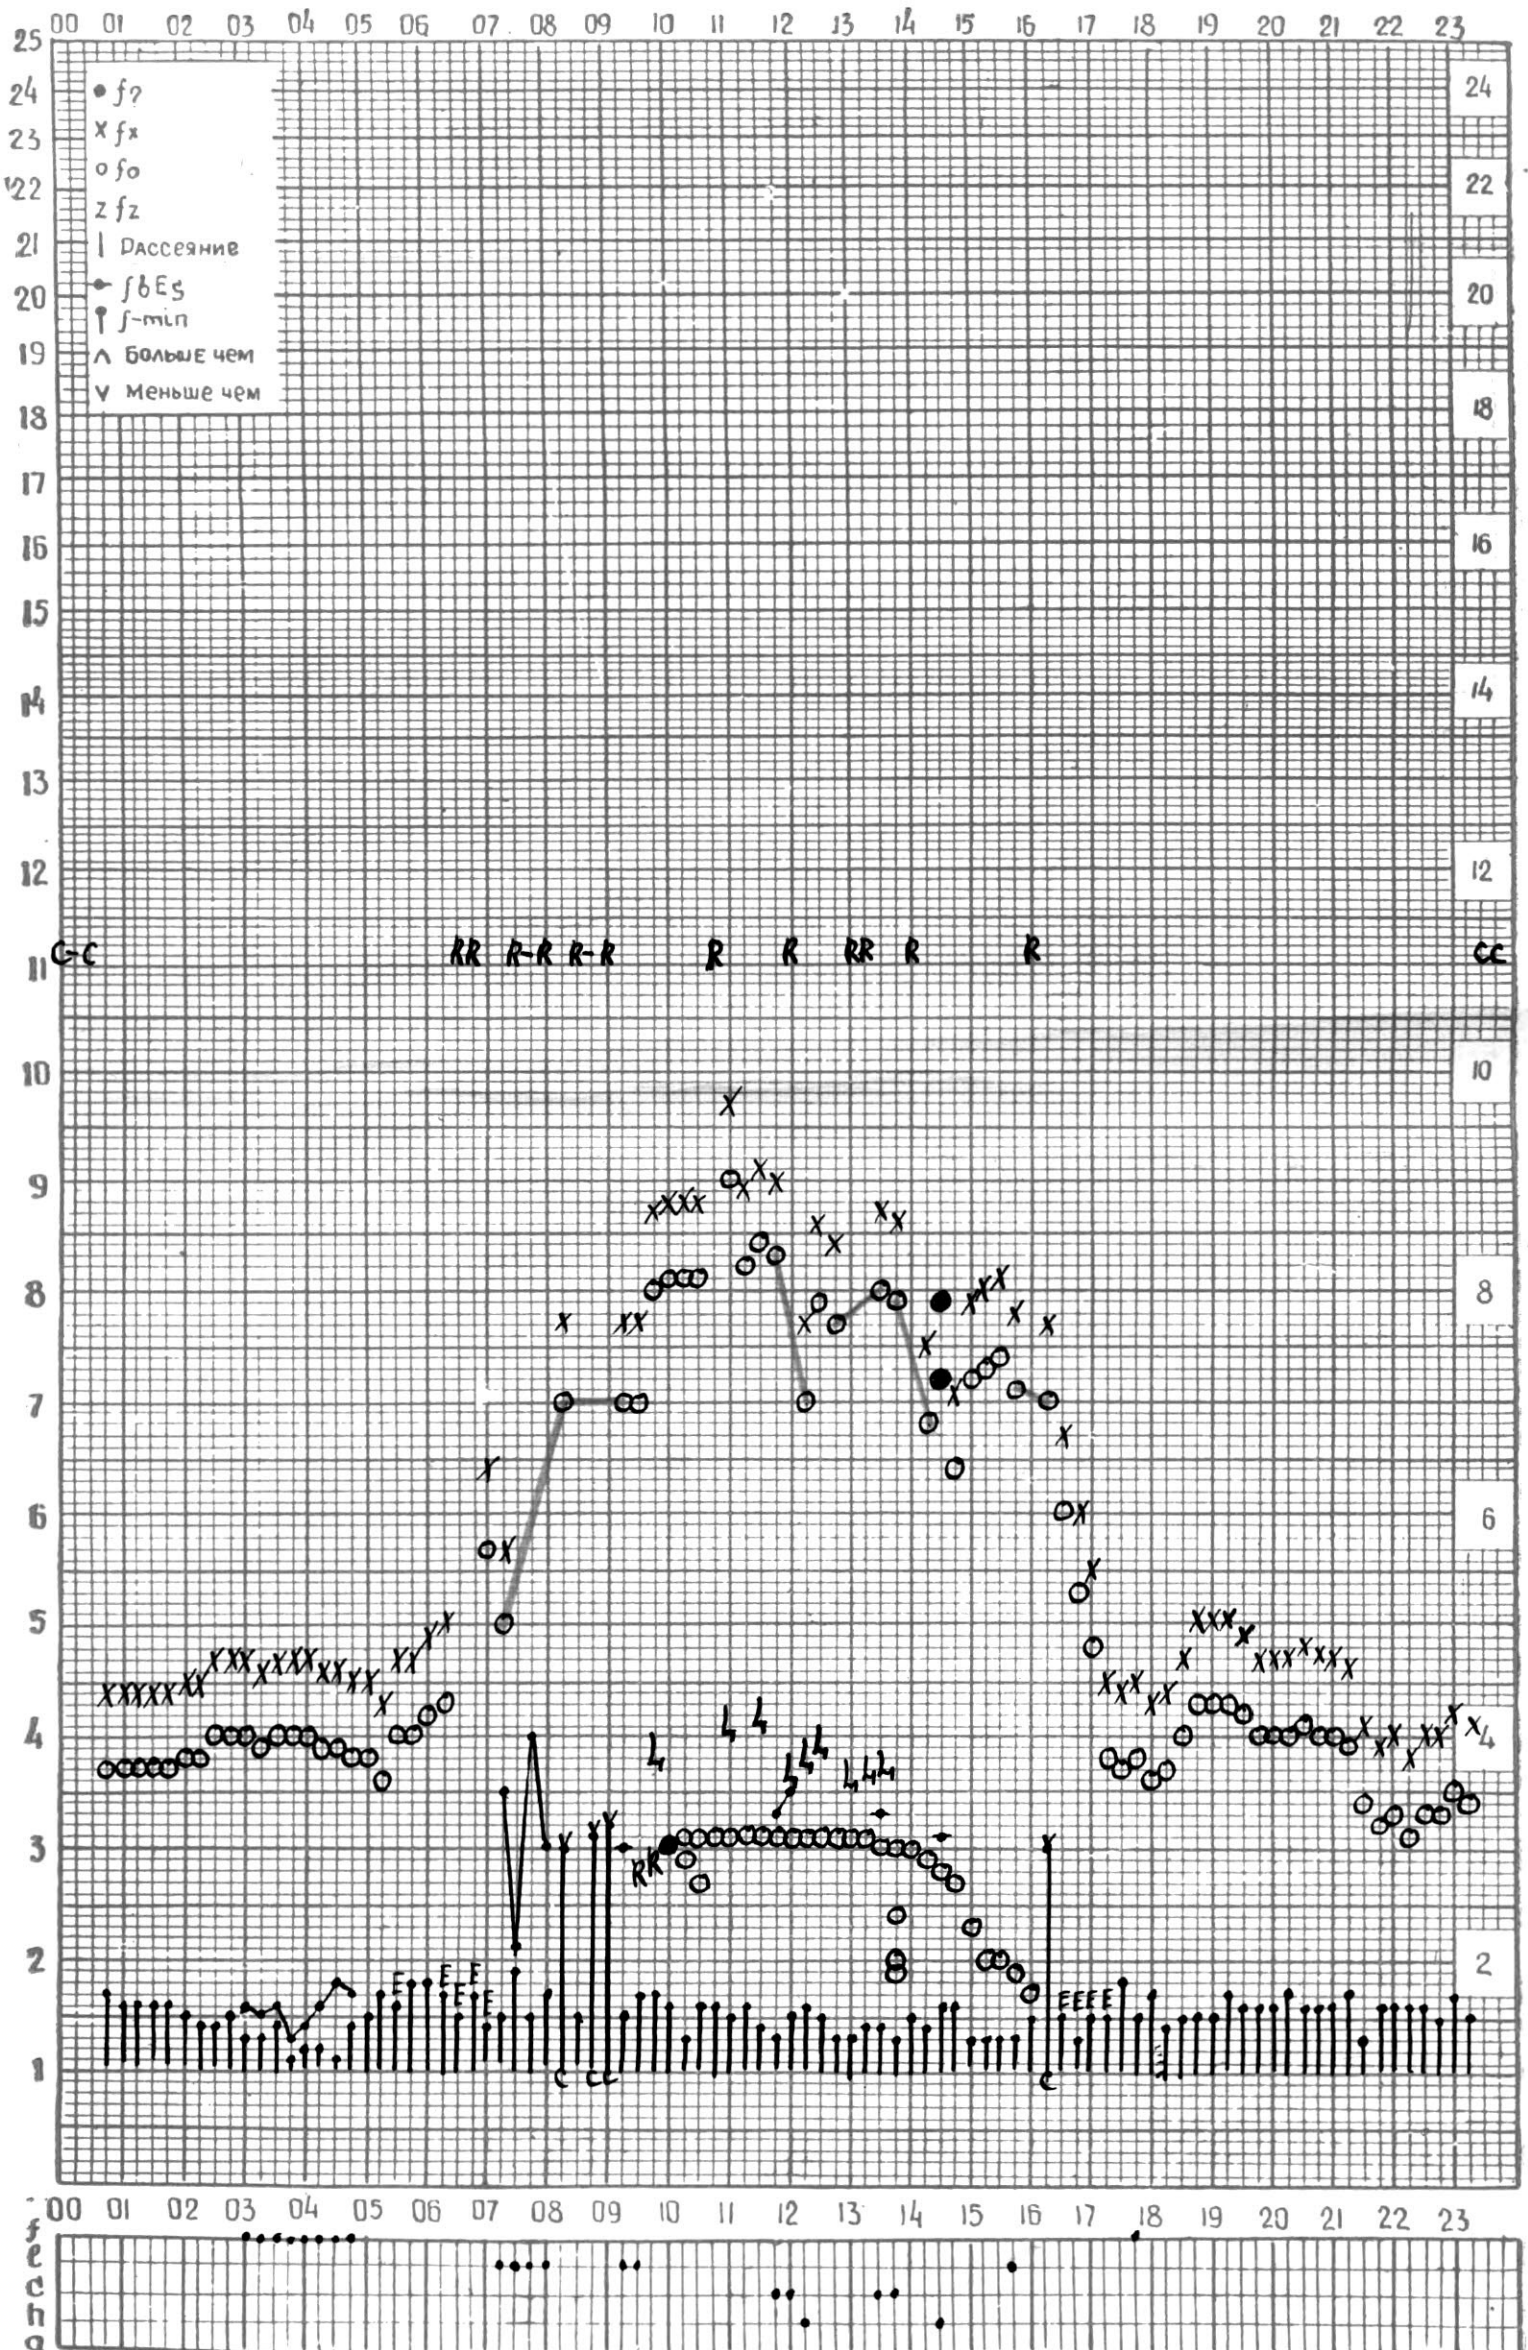

МЕЖДУНАРОДНЫЙ ГОД

АКТИВНОГО СОЛНЦА

ВРЕМЯ 45° Е

станция Тбилиси I — график ионосферных данных, дата 30 НОЯБРЯ, 1971

КЭМ ОТСЧИТАНО АБУАШВИЛИ