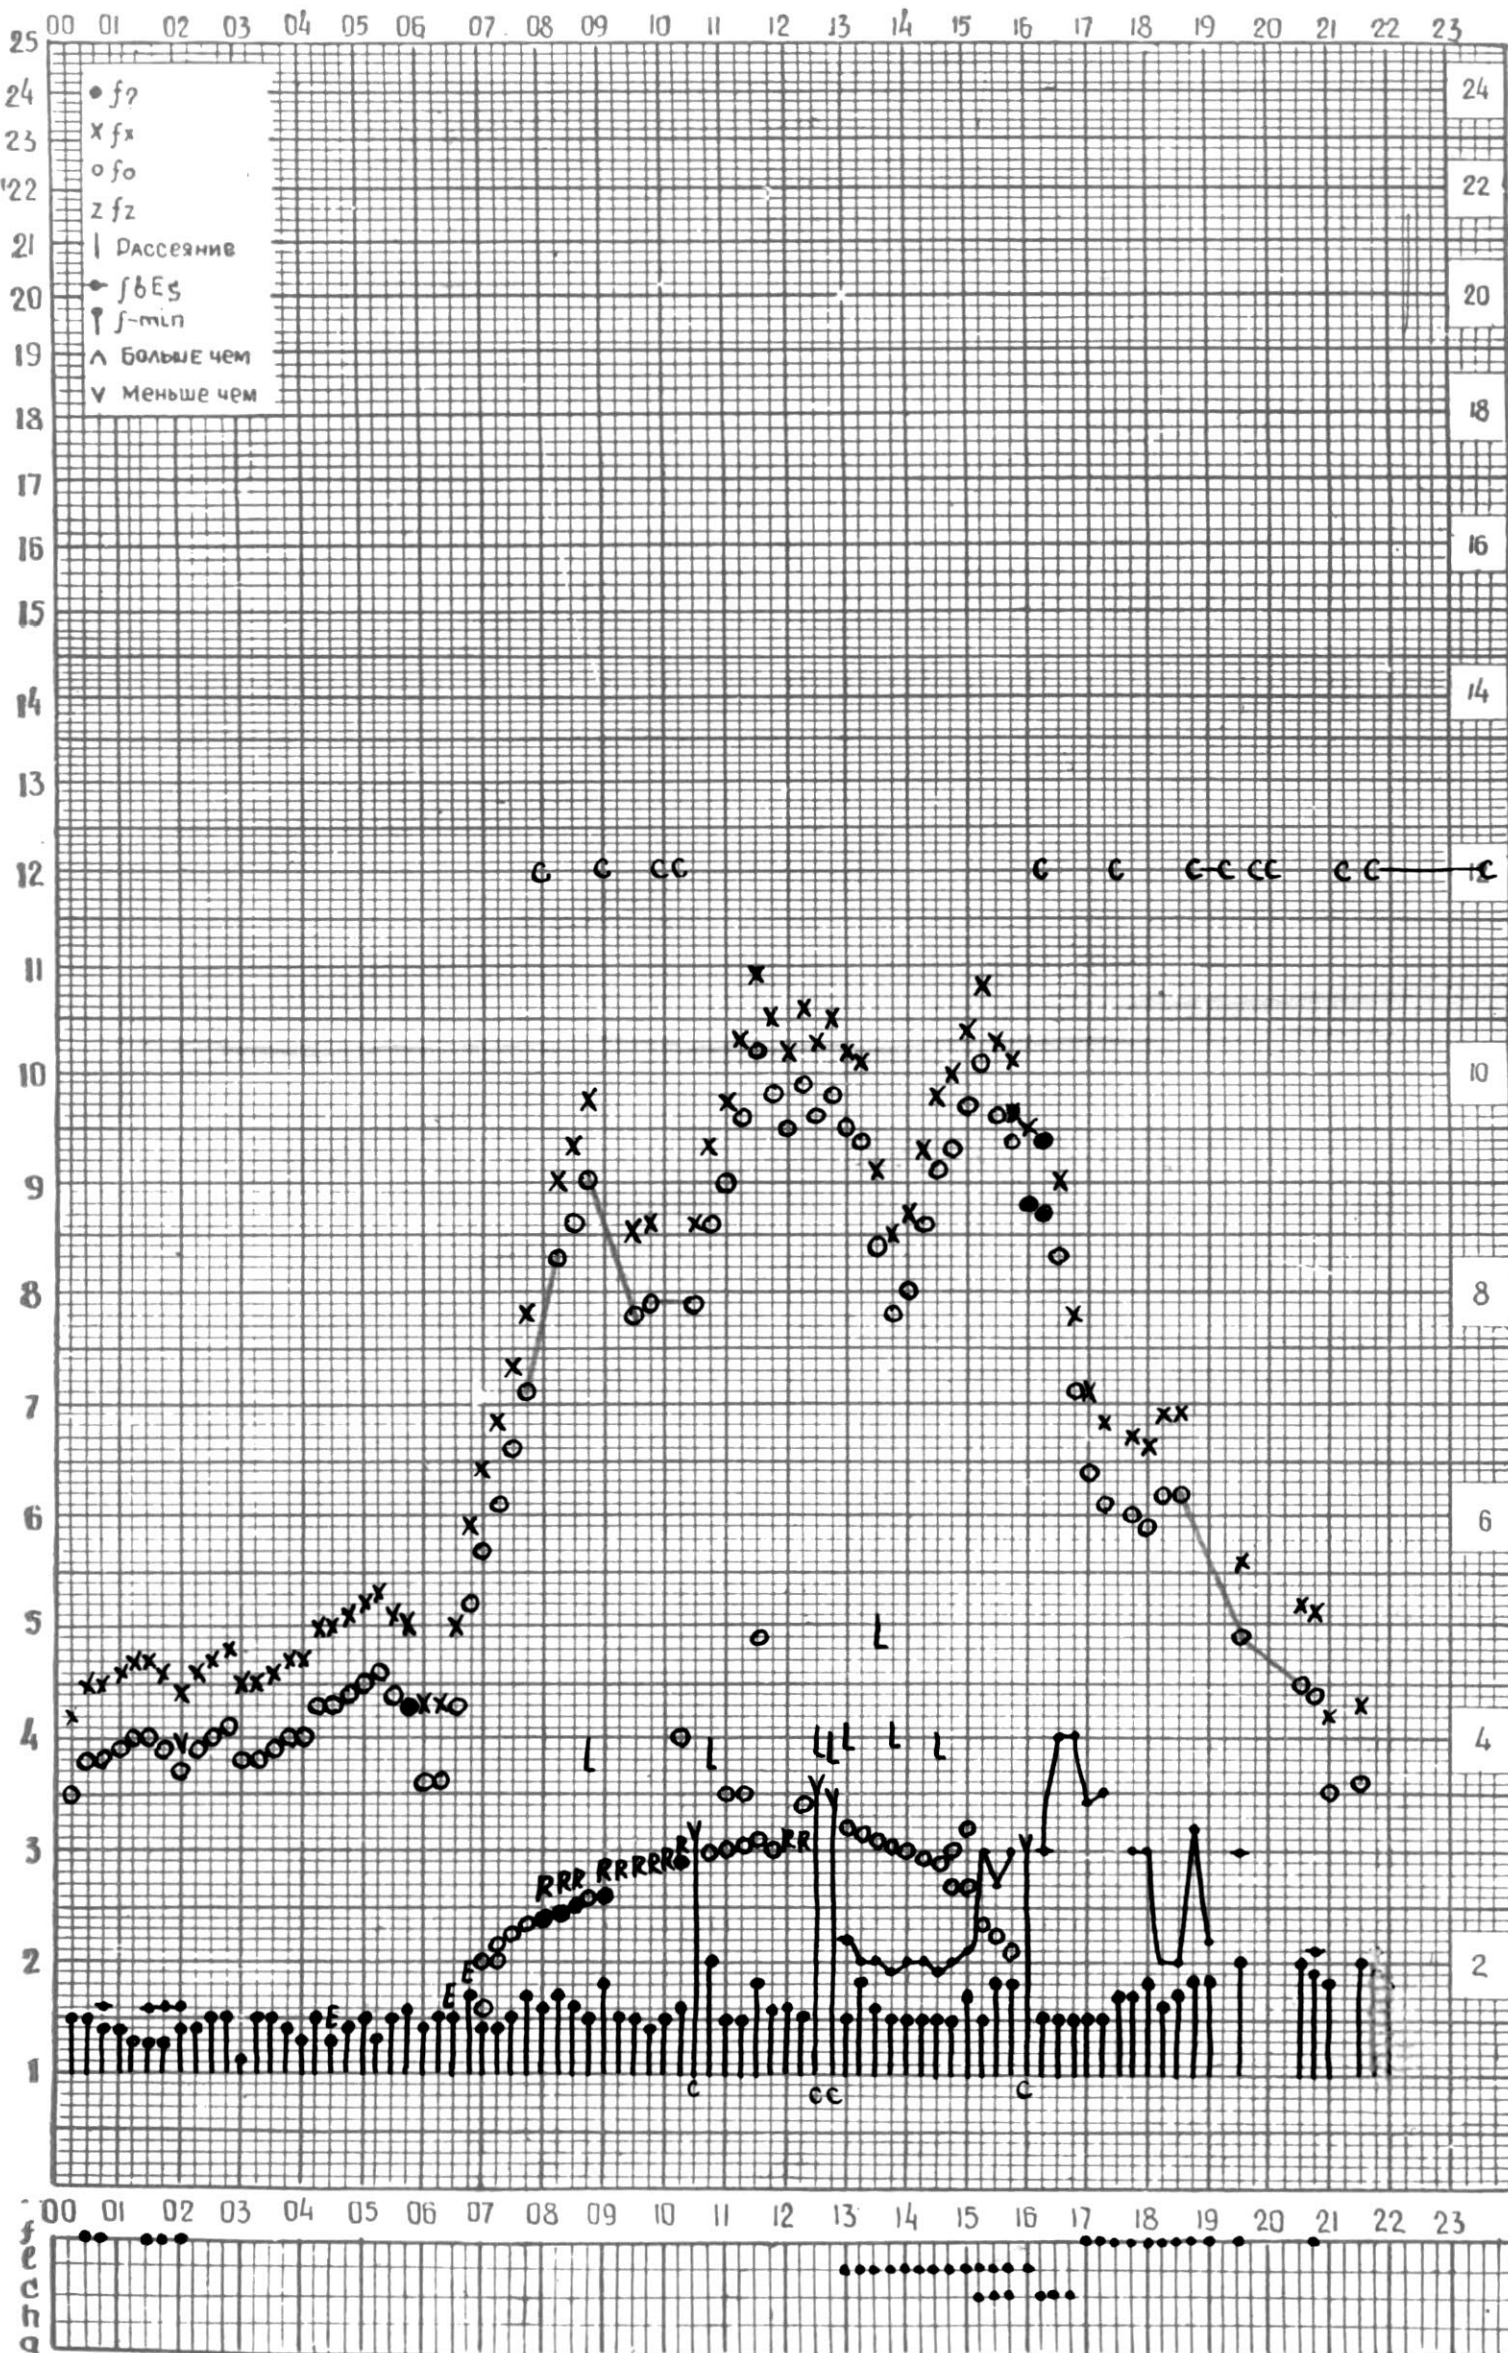

МЕЖДУНАРОДНЫЙ ГОД

АКТИВНОГО СОЛНЦА

ВРЕМЯ 45° E

станция Тбилиси f — график ионосферных данных, дата 1 НОЯБРЯ, 1971

МЕЖДУНАРОДНЫЙ ГОД

АКТИВНОГО СОЛНЦА

ВРЕМЯ 45° E

станция Тбилиси I — график ионосферных данных, дата 2 НОЯБРЯ, 1971

МЕЖДУНАРОДНЫЙ ГОД
АКТИВНОГО СОЛНЦА

ВРЕМЯ 45° E

станция Тбилиси I — график ионосферных данных, дата 3 НОЯБРЯ, 1971

КЕМ ОТСЧИТАНО ПЕТРИАШВИЛИ

МЕЖДУНАРОДНЫЙ ГОД

АКТИВНОГО СОЛНЦА

ВРЕМЯ 45° E

станция Тбилиси I — график ионосферных данных, дата 4 НОЯБРЯ, 1971

МЕЖДУНАРОДНЫЙ ГОД
АКТИВНОГО СОЛНЦА

ВРЕМЯ 45° E

станция Тбилиси I — график ионосферных данных, дата 5 НОЯБРЯ, 1971

МЕЖДУНАРОДНЫЙ ГОД

АКТИВНОГО СОЛНЦА

ВРЕМЯ 45° E

станция Тбилиси I — график ионосферных данных, дата 6 НОЯБРЯ, 1971

МЕЖДУНАРОДНЫЙ ГОД

АКТИВНОГО СОЛНЦА

ВРЕМЯ 45° E

станция Тбилиси I — график ионосферных данных, дата 7 НОЯБРЯ, 1971

МЕЖДУНАРОДНЫЙ ГОД
АКТИВНОГО СОЛНЦА

ВРЕМЯ 45° E

станция Тбилиси I — график ионосферных данных, дата 8 НОЯБРЯ, 1971