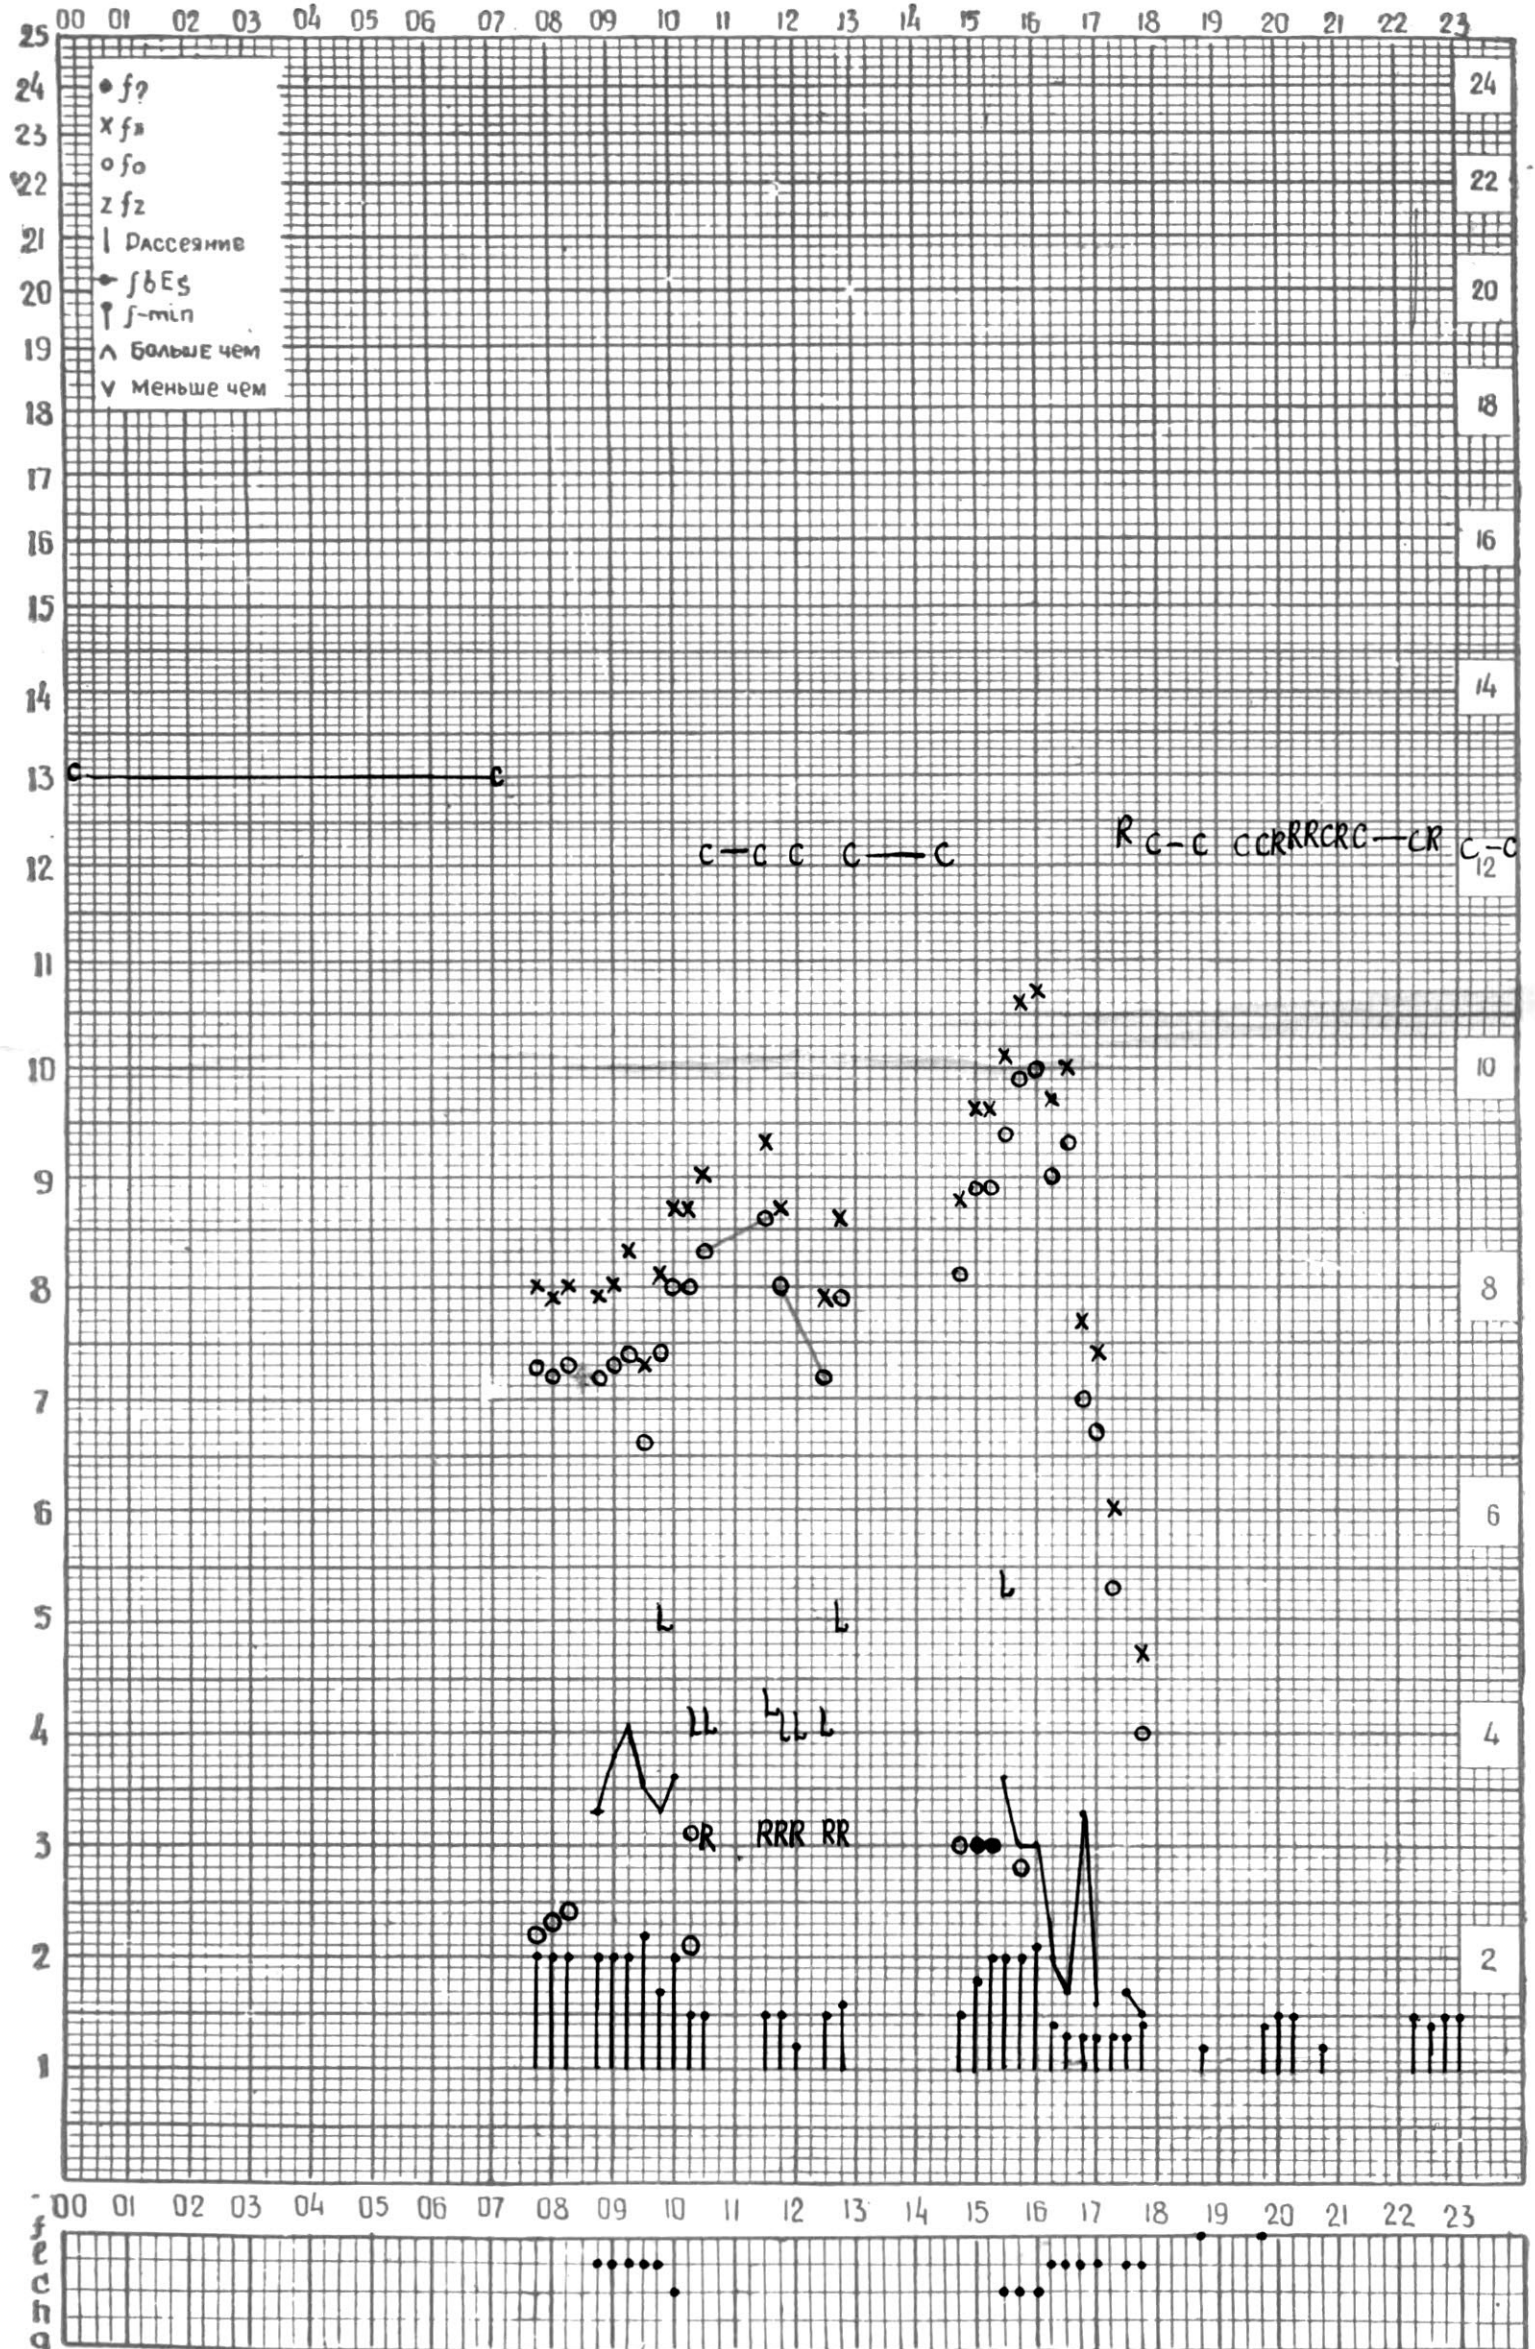

МЕЖДУНАРОДНЫЙ ГОД
АКТИВНОГО СОЛНЦА

ВРЕМЯ 45° E

станция Тбилиси f — график ионосферных данных, дата 20 НОЯБРЯ, 1971