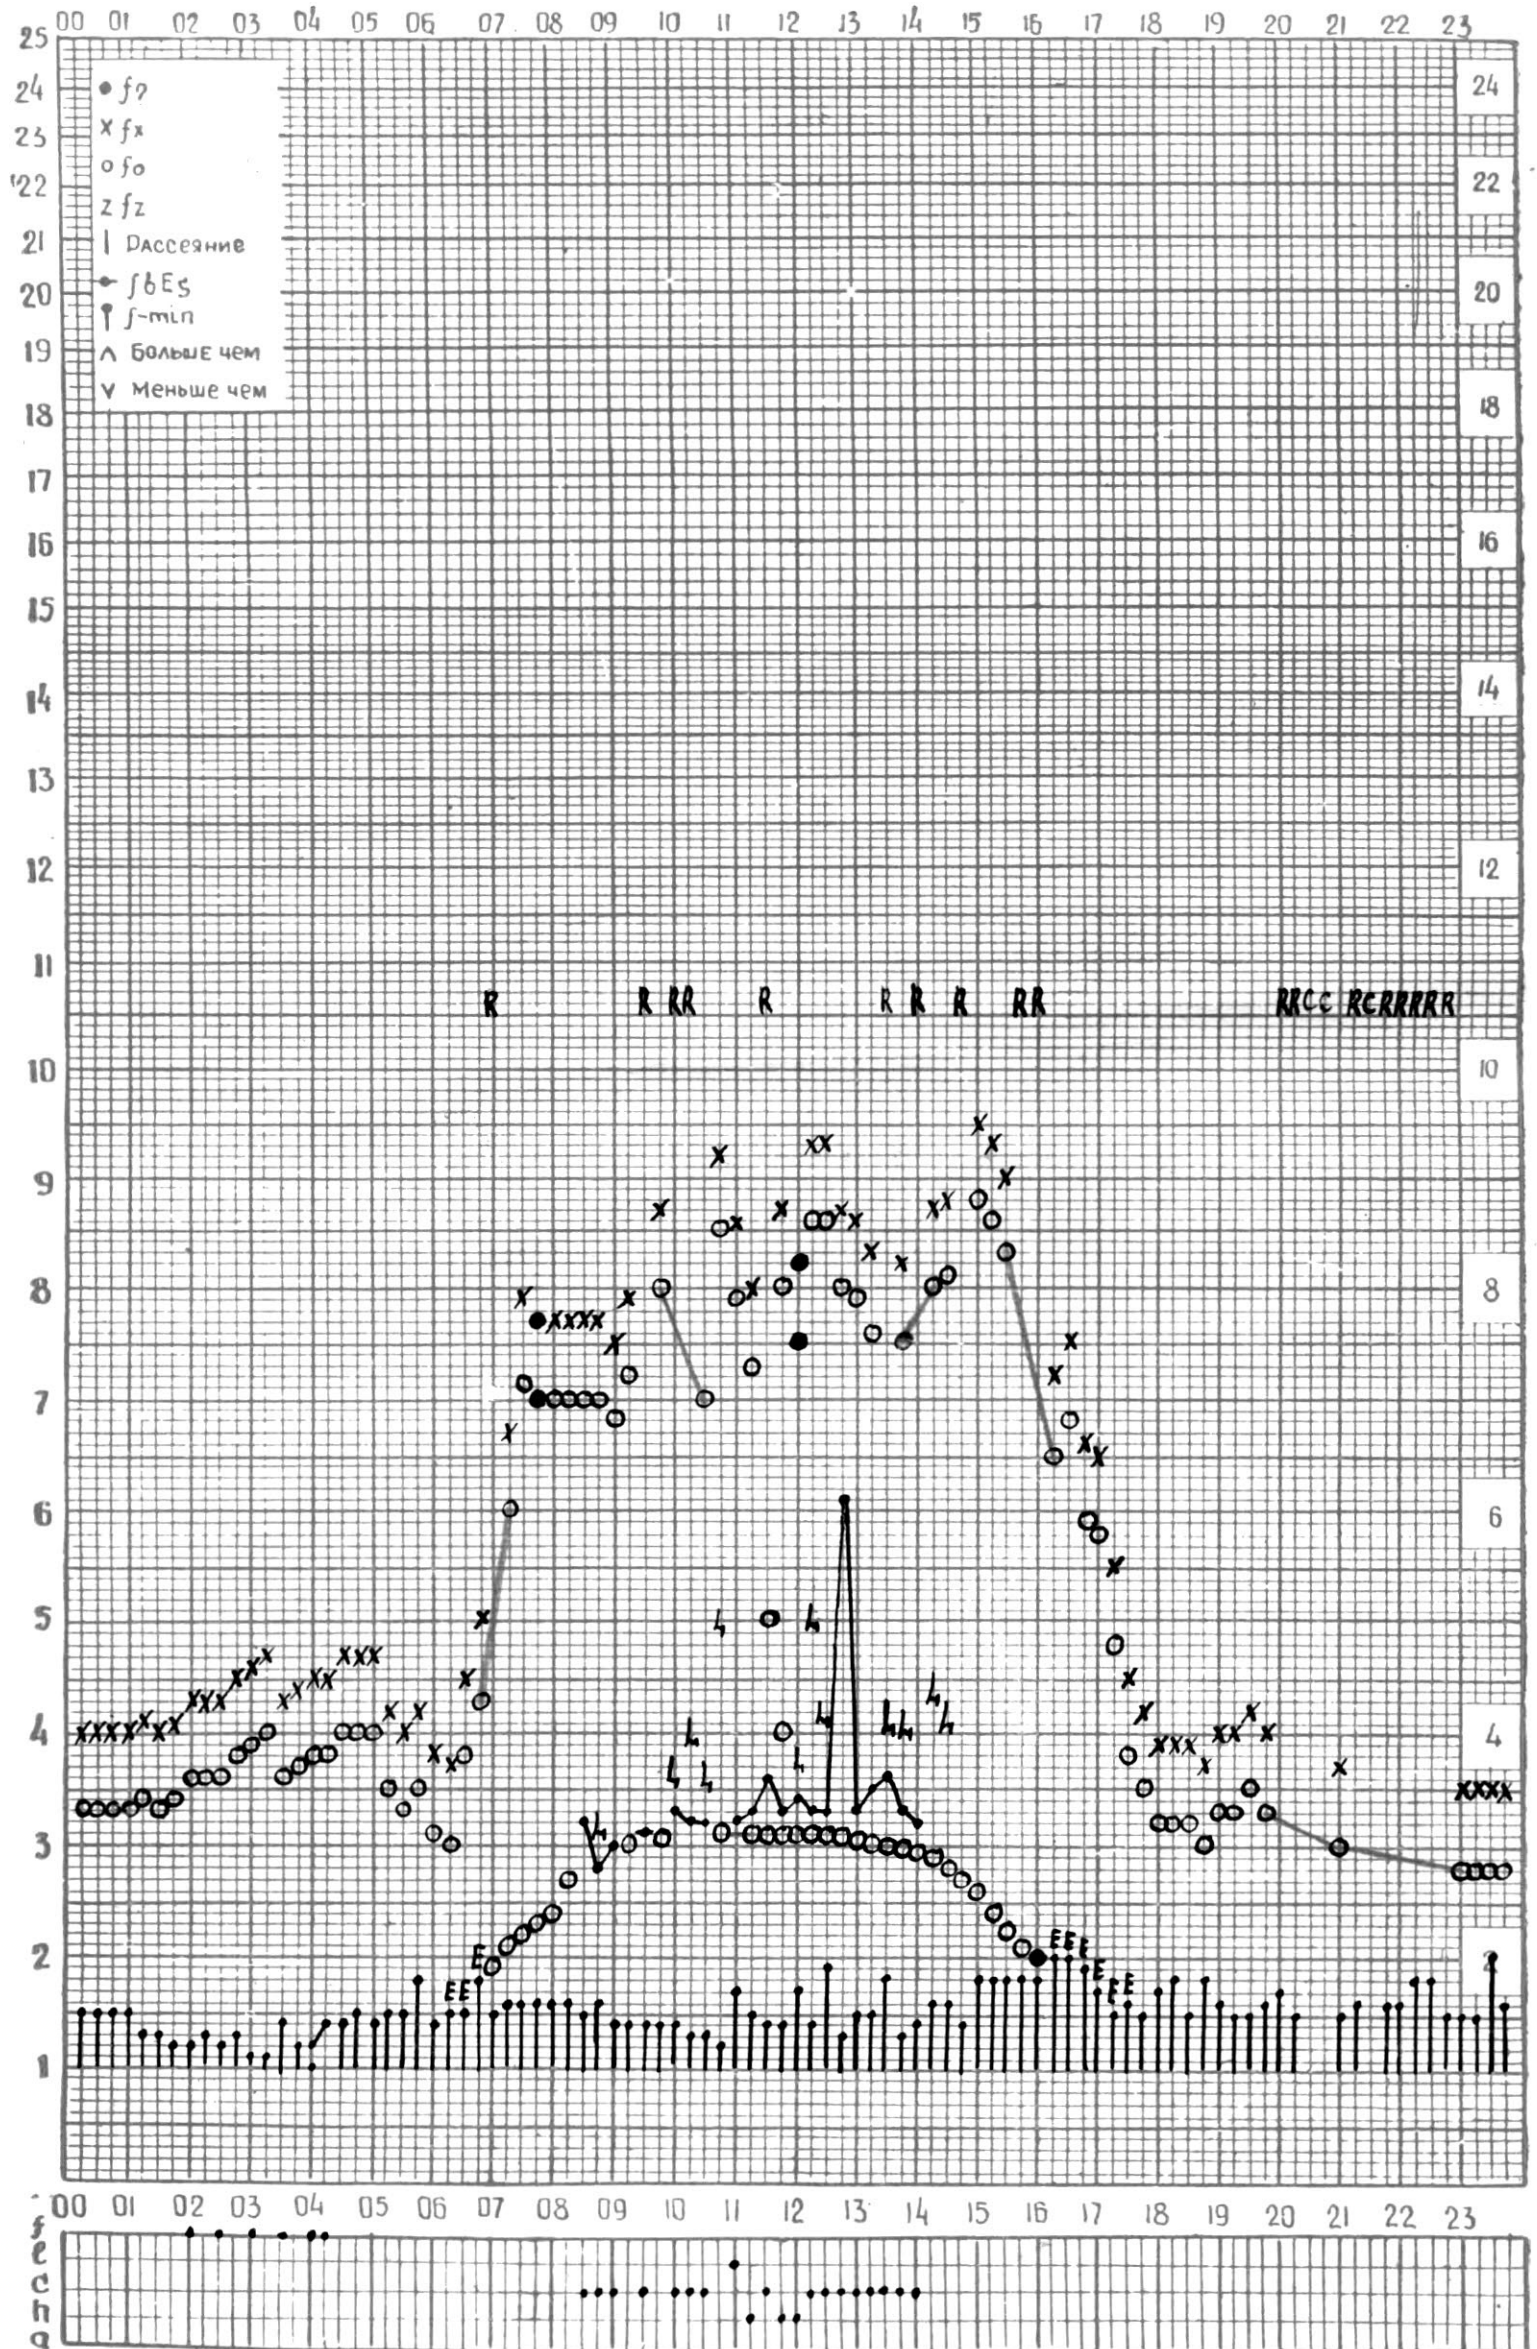

МЕЖДУНАРОДНЫЙ ГОД

АКТИВНОГО СОЛНЦА

ВРЕМЯ 45° E

станция Тбилиси I — график ионосферных данных, дата 16 НОЯБРЯ, 1971