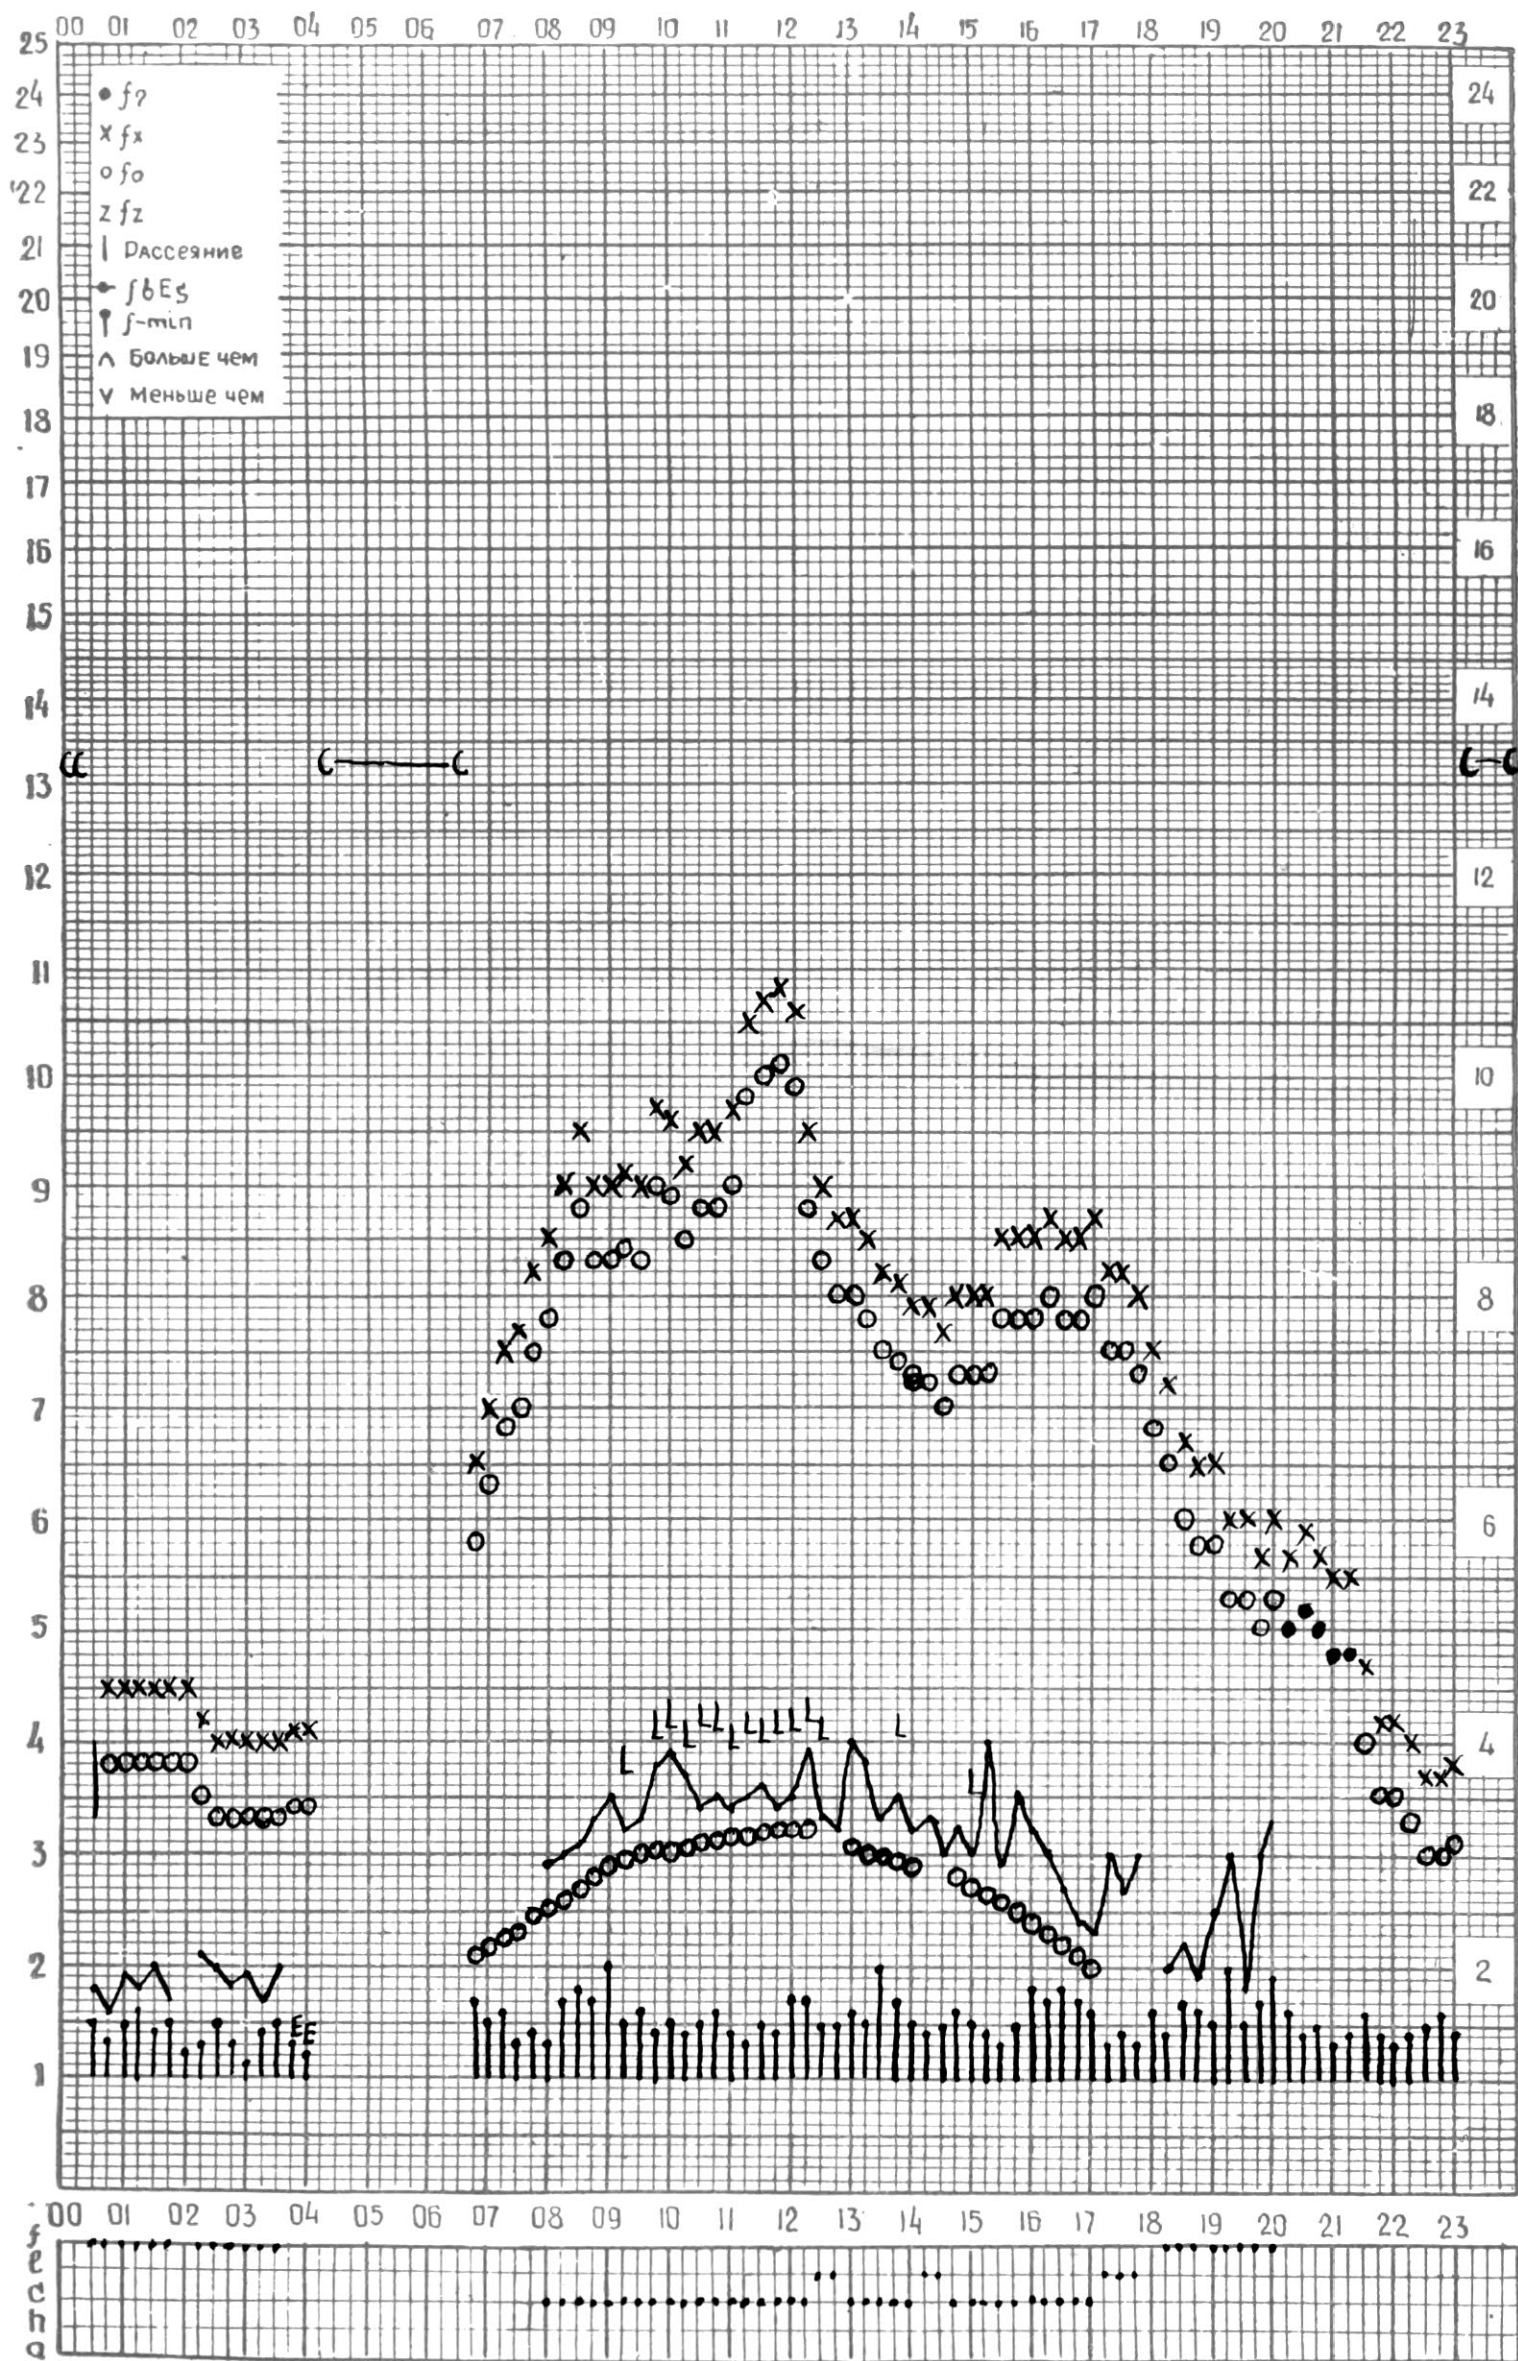

МЕЖДУНАРОДНЫЙ ГОД

АКТИВНОГО СОЛНЦА

ВРЕМЯ 45° E

станция Тбилиси I — график ионосферных данных, дата 1 ОКТЯБРЯ, 1971

МЕЖДУНАРОДНЫЙ ГОД
АКТИВНОГО СОЛНЦА

ВРЕМЯ 45° E

станция Тбилиси f — график ионосферных данных, дата 2 ОКТЯБРЯ, 1971

МЕЖДУНАРОДНЫЙ ГОД

АКТИВНОГО СОЛНЦА

ВРЕМЯ 45° Е

станция Тбилиси I — график ионосферных данных, дата 3 ОКТЯБРЯ, 1971

МЕЖДУНАРОДНЫЙ ГОД

АКТИВНОГО СОЛНЦА

ВРЕМЯ 45° E

станция Тбилиси I — график ионосферных данных, дата 4. ОКТЯБРЯ, 1971

станция Тбилиси I — график ионосферных данных, дата 6 ОКТЯБРЯ, 1971

КЭМ ОТСЧИТАНО ПЕТРИАШВИЛИ

МЕЖДУНАРОДНЫЙ ГОД

АКТИВНОГО СОЛНЦА

ВРЕМЯ 45° Е

станция Тбилиси I — график ионосферных данных, дата 8 ОКТЯБРЯ, 1971

МЕЖДУНАРОДНЫЙ ГОД

АКТИВНОГО СОЛНЦА

ВРЕМЯ 45° E

станция Тбилиси I — график ионосферных данных, дата 18 ОКТЯБРЯ, 1971

МЕЖДУНАРОДНЫЙ ГОД

АКТИВНОГО СОЛНЦА

ВРЕМЯ 45° E

станция Тбилиси I — график ионосферных данных, дата 19 ОКТЯБРЯ, 1971