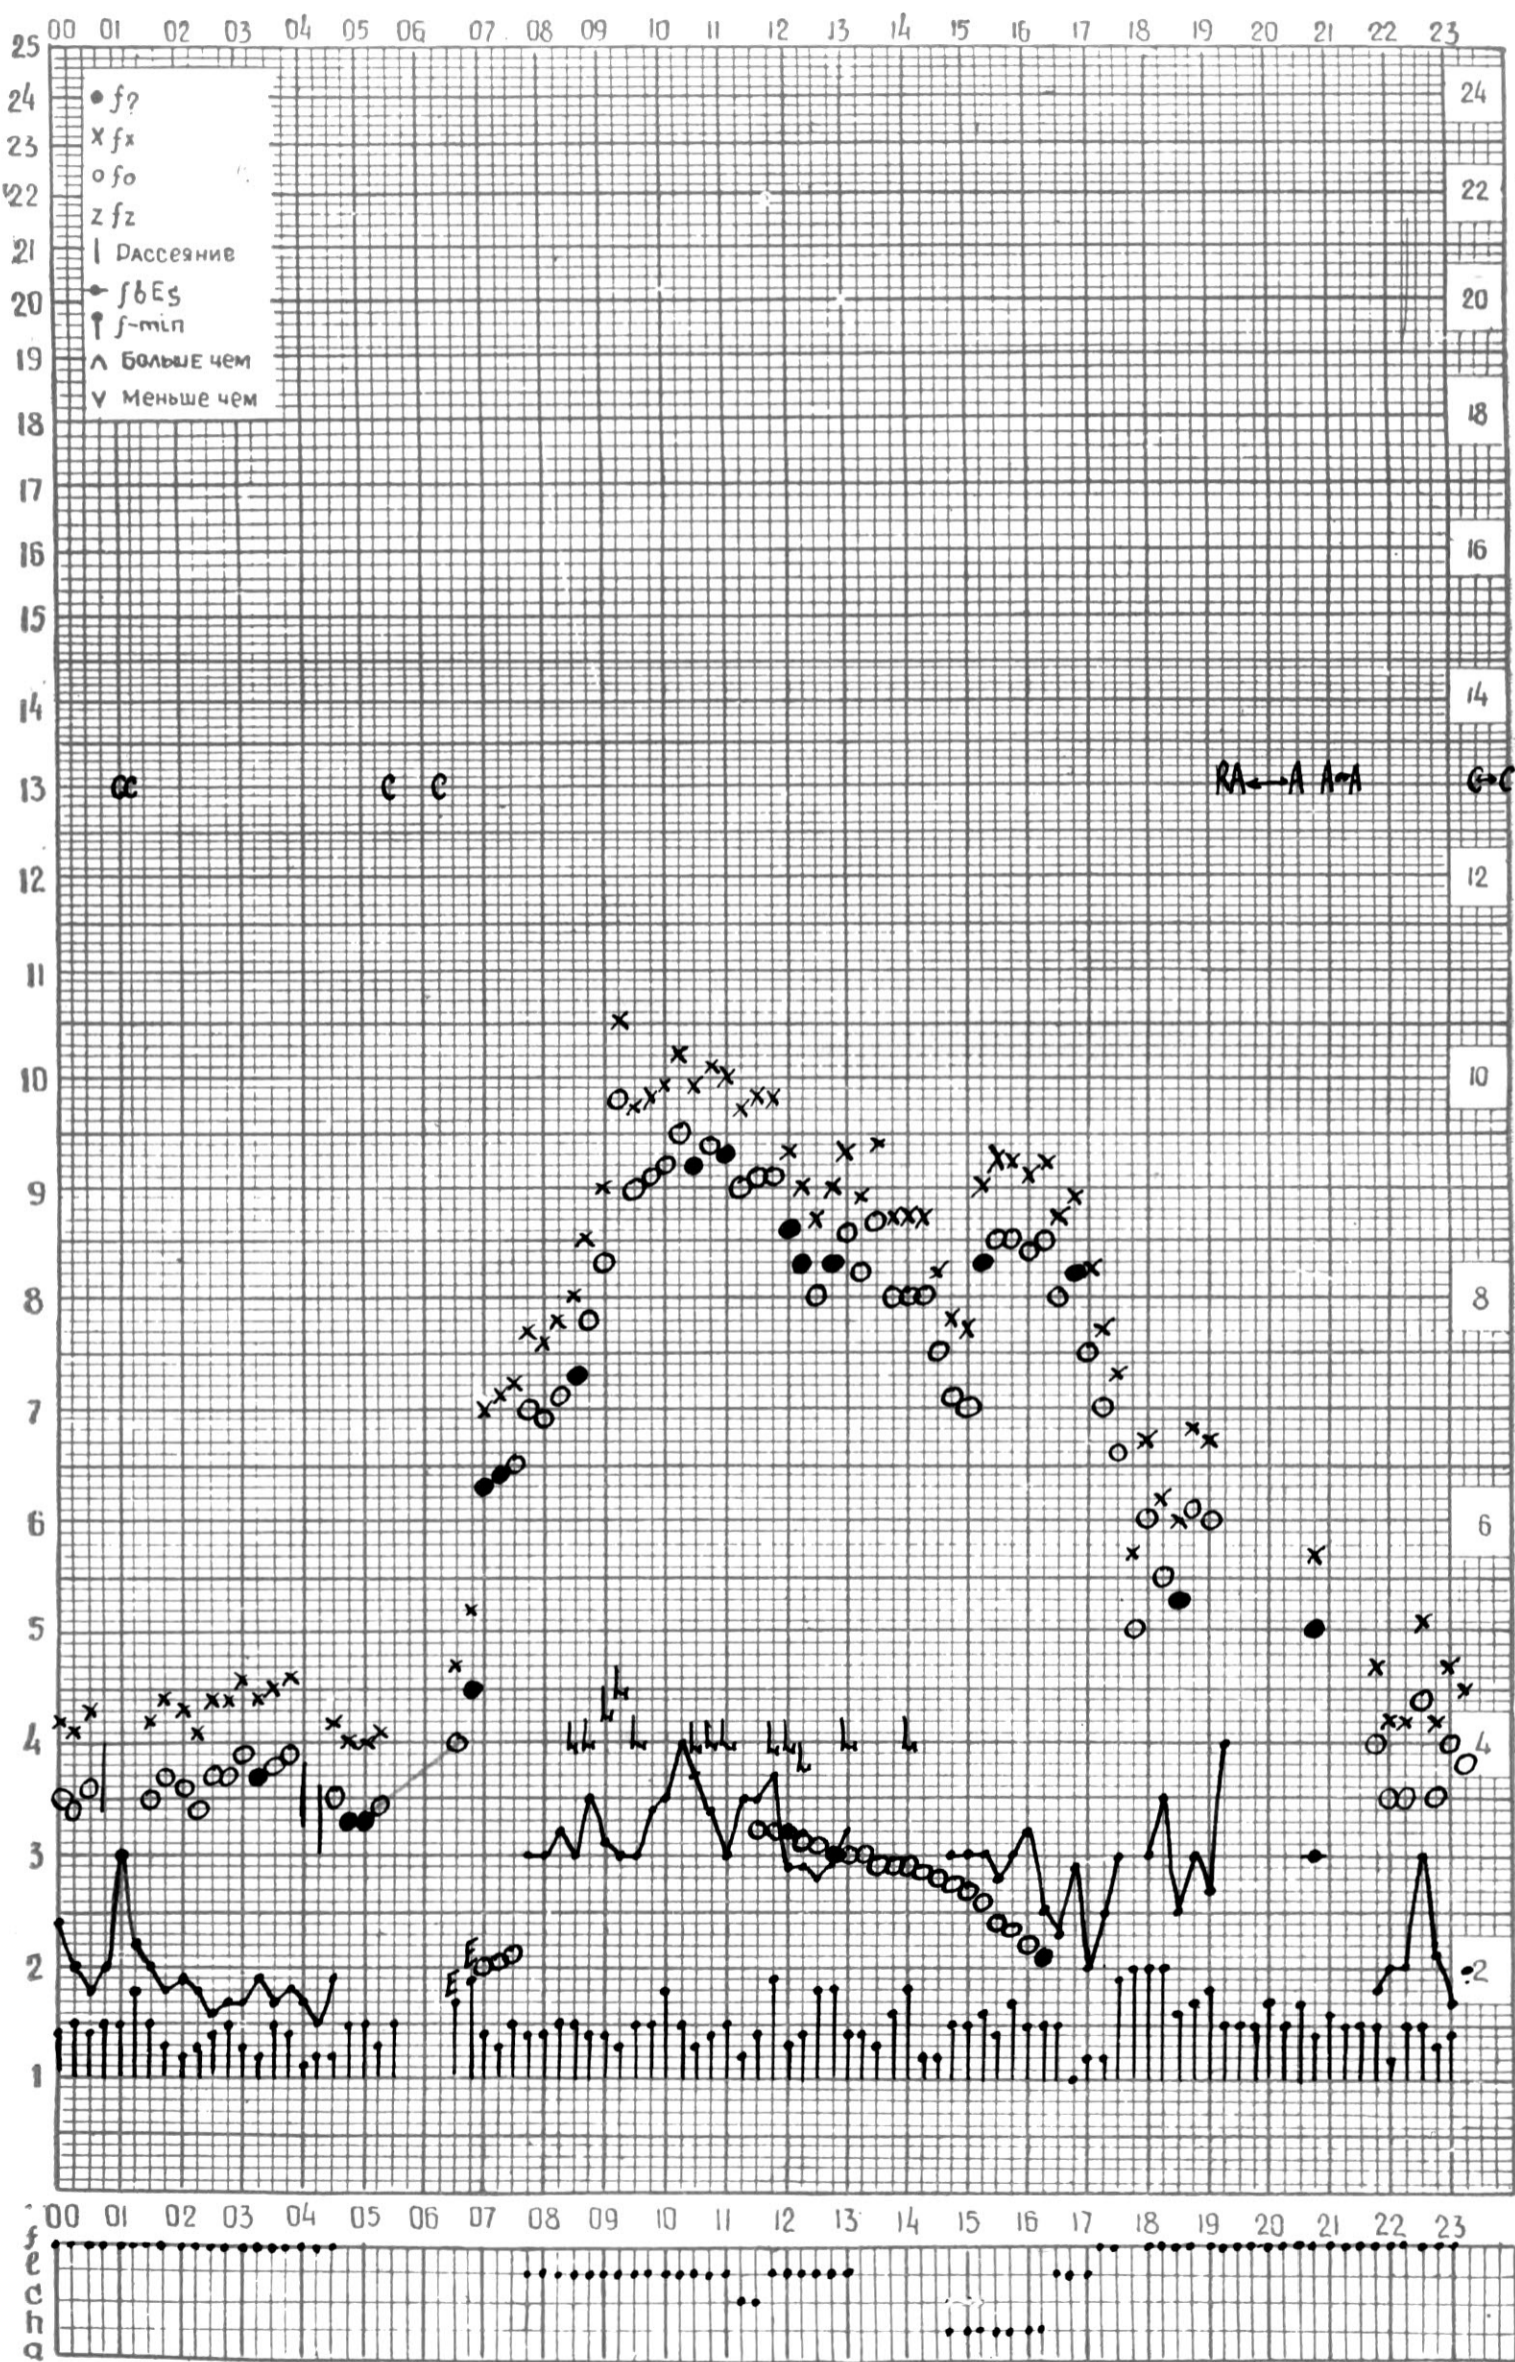

МЕЖДУНАРОДНЫЙ ГОД

АКТИВНОГО СОЛНЦА

ВРЕМЯ 45° E

станция Тбилиси I — график ионосферных данных, дата 30 ОКТЯБРЯ, 1971