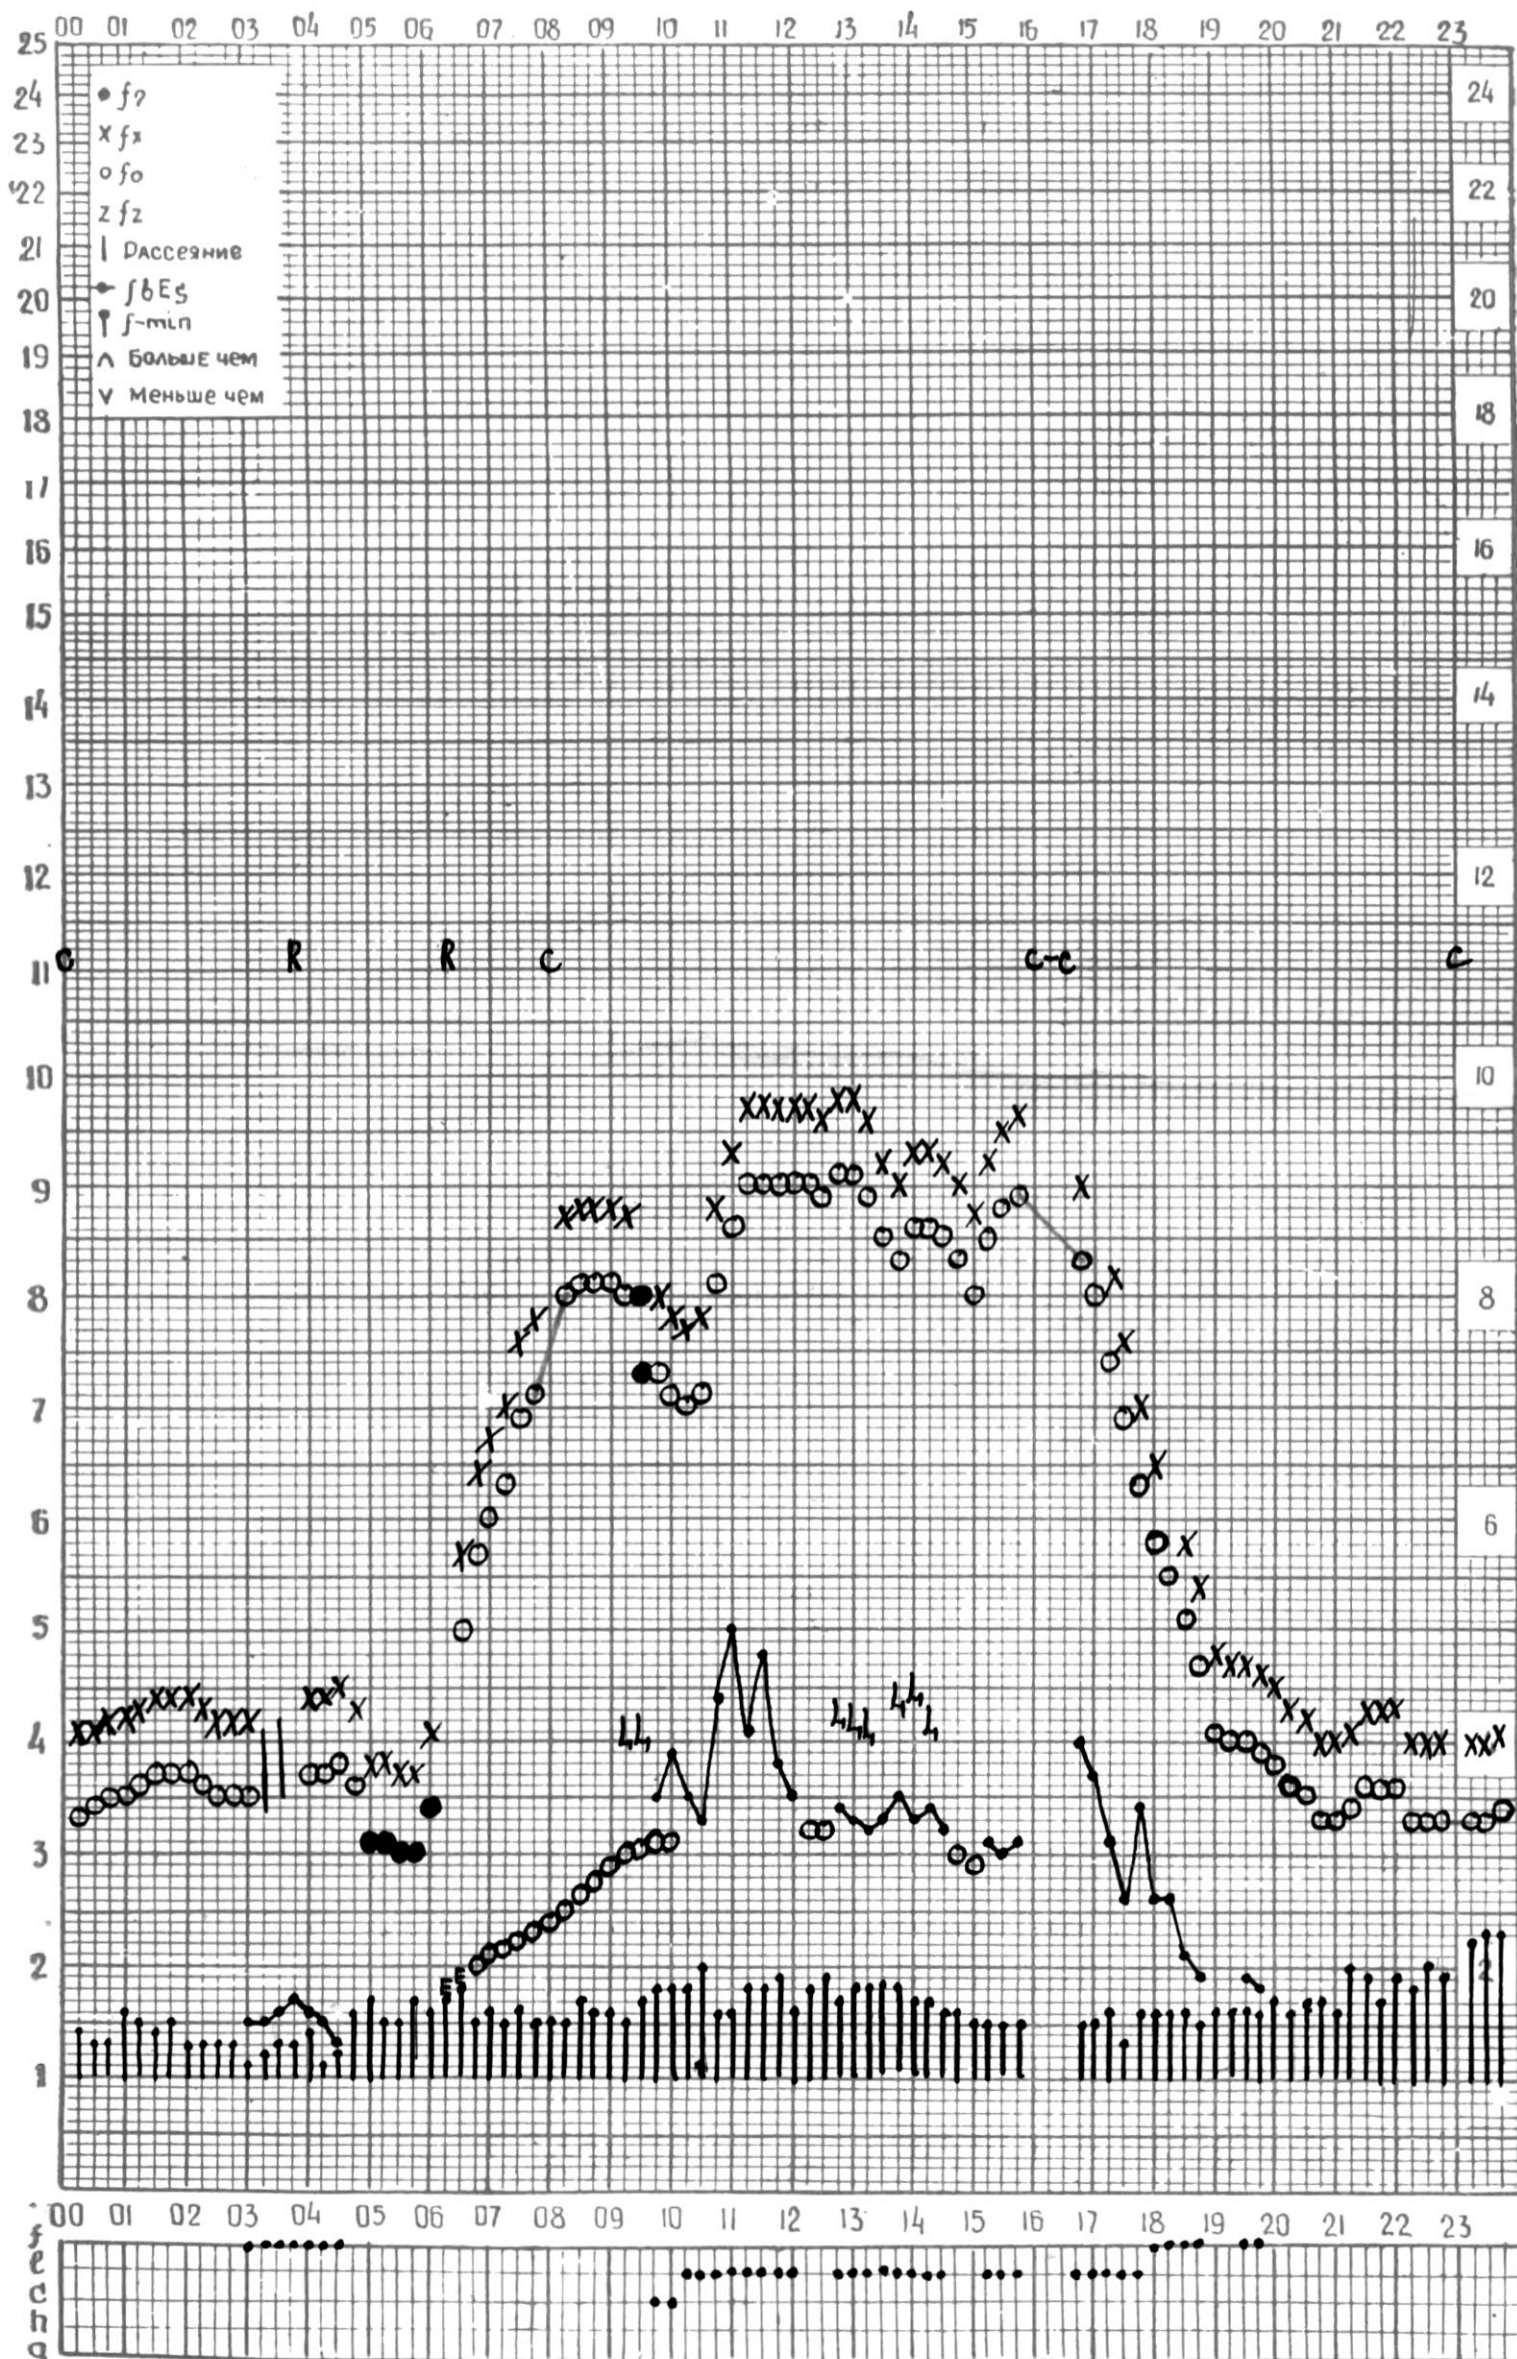

МЕЖДУНАРОДНЫЙ ГОД

АКТИВНОГО СОЛНЦА

ВРЕМЯ 45° Е

станция Тбилиси i — график ионосферных данных, дата 20 ОКТЯБРЯ, 1971