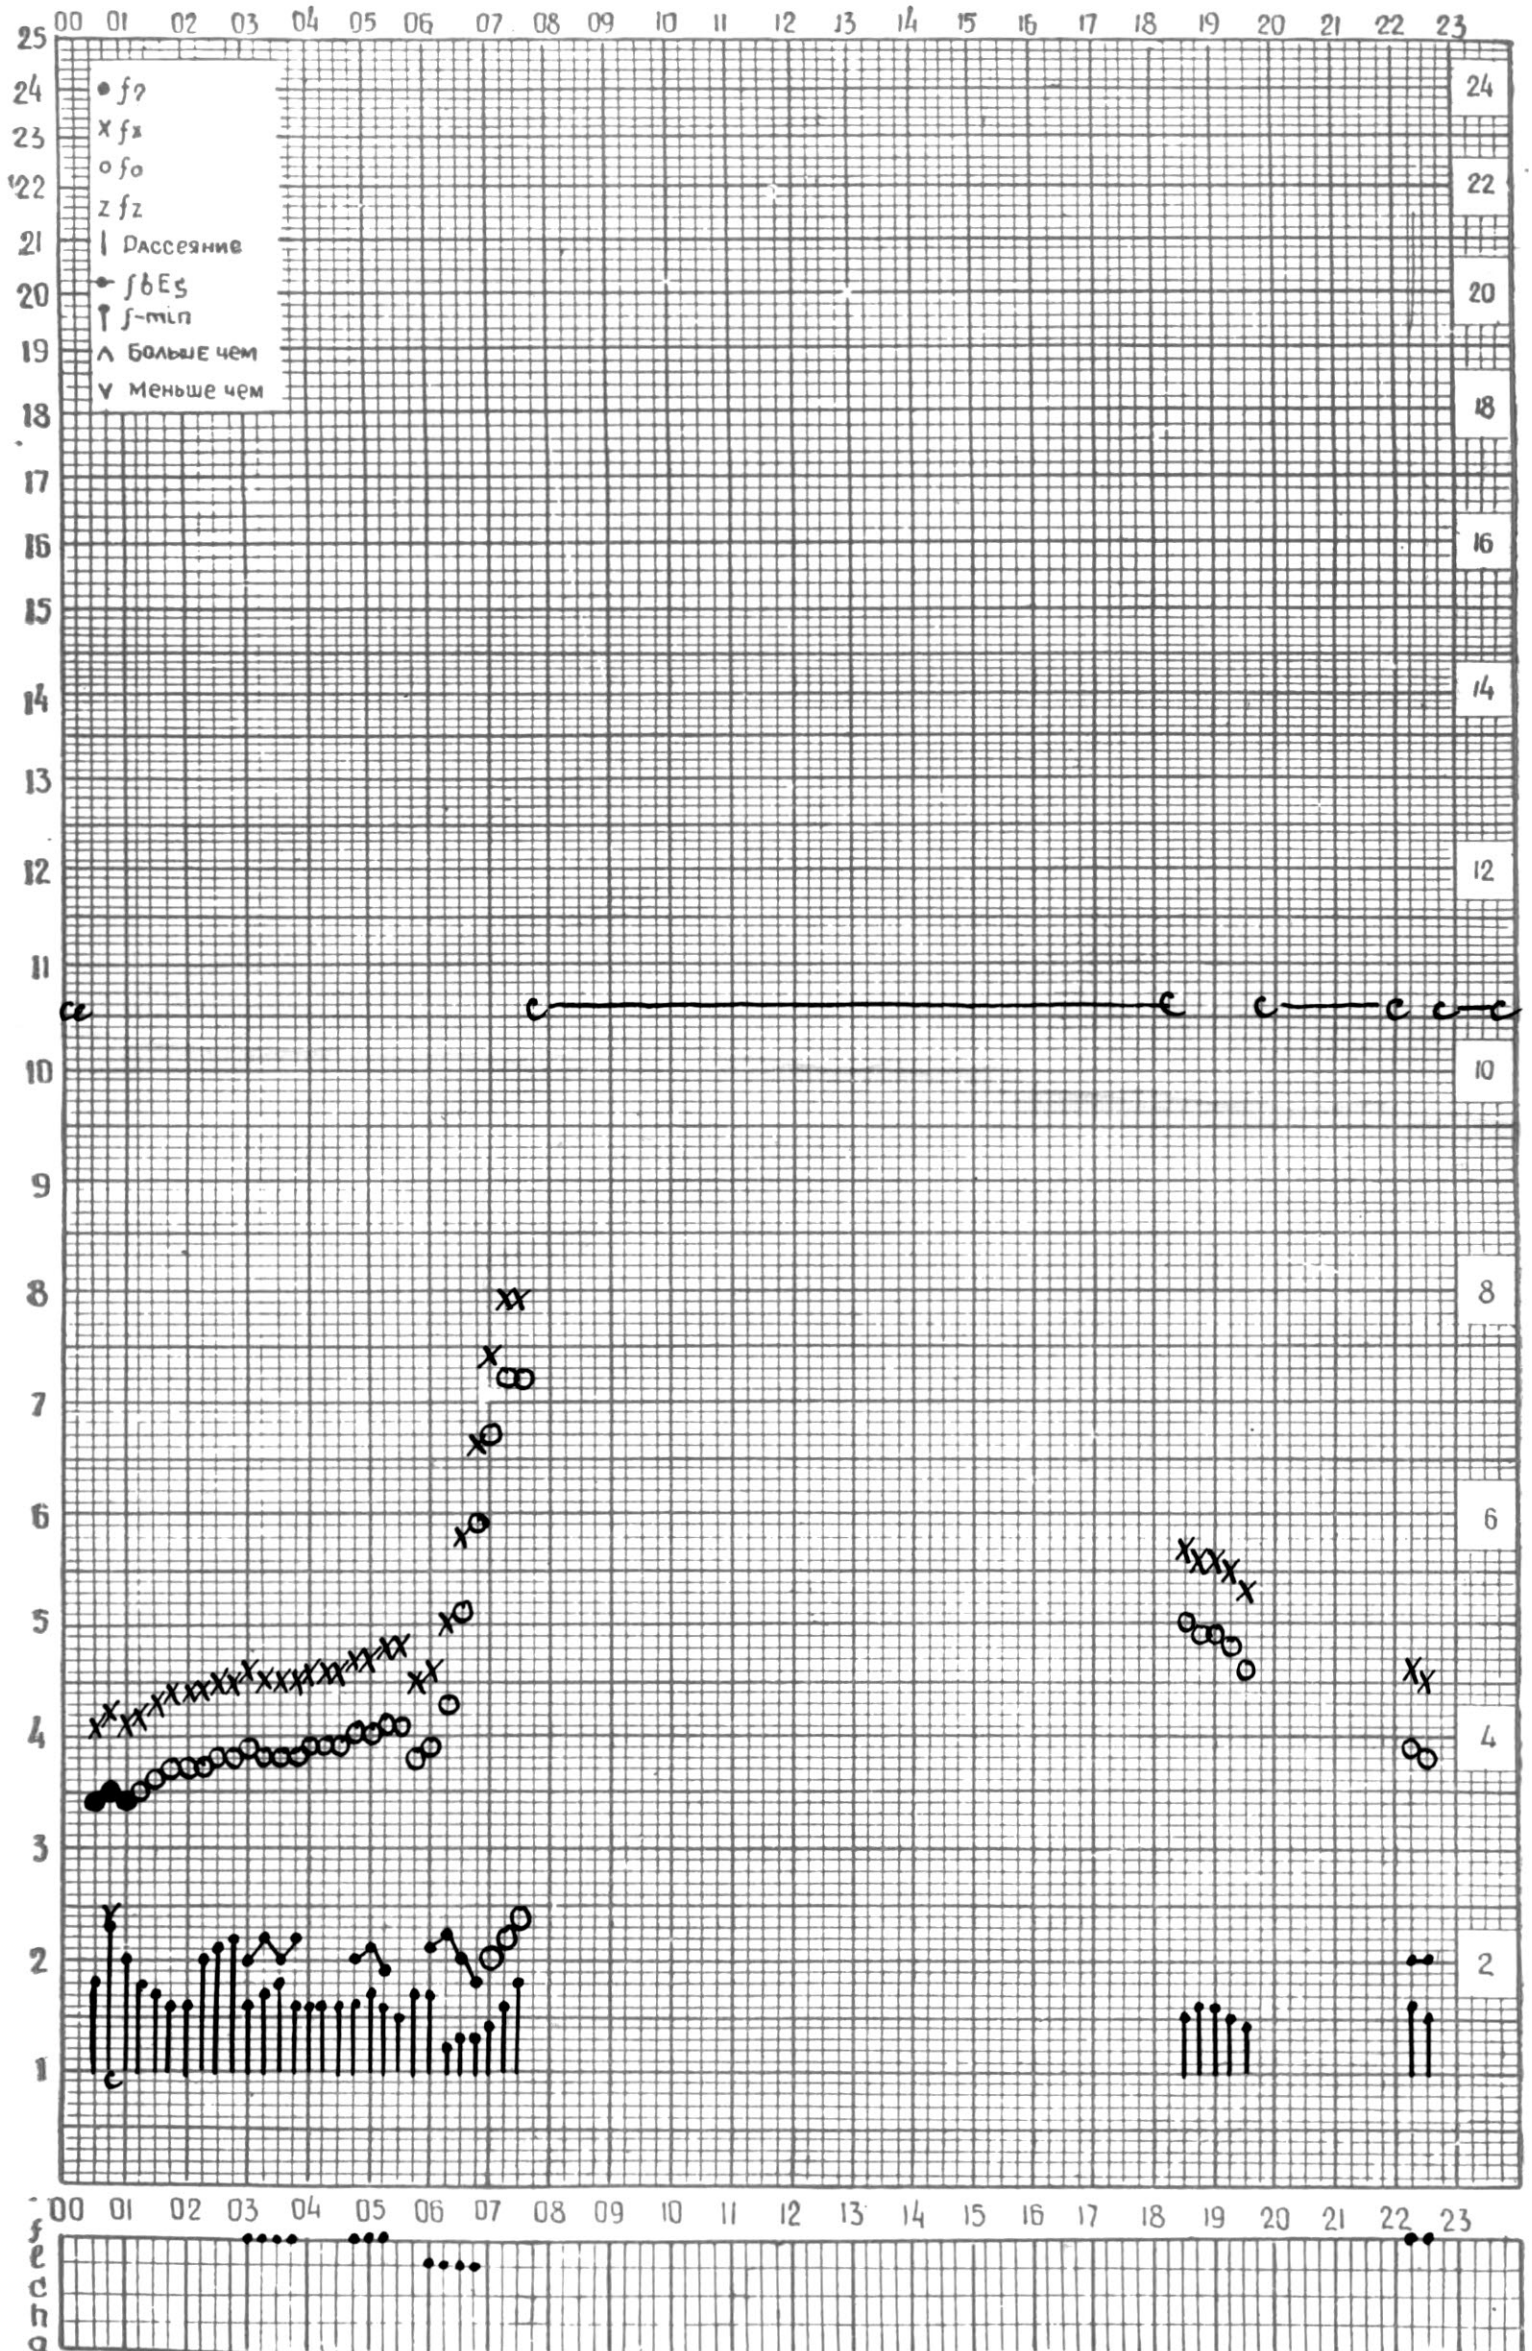

МЕЖДУНАРОДНЫЙ ГОД

АКТИВНОГО СОЛНЦА

ВРЕМЯ 45° E

станция Тбилиси I — график ионосферных данных, дата 1 ОКТЯБРЯ, 1971

МЕЖДУНАРОДНЫЙ ГОД
АКТИВНОГО СОЛНЦА

ВРЕМЯ 45° E

станция Тбилиси f — график ионосферных данных, дата 2 ОКТЯБРЯ, 1971

станция Тбилиси I — график ионосферных данных, дата 6 ОКТЯБРЯ, 1971

КЭМ ОТСЧИТАНО ПЕТРИАШВИЛИ

МЕЖДУНАРОДНЫЙ ГОД

АКТИВНОГО СОЛНЦА

ВРЕМЯ 45° Е

станция Тбилиси I — график ионосферных данных, дата 8 ОКТЯБРЯ, 1971

МЕЖДУНАРОДНЫЙ ГОД

АКТИВНОГО СОЛНЦА

ВРЕМЯ 45° E

станция Тбилиси I — график ионосферных данных, дата 18 ОКТЯБРЯ, 1971

МЕЖДУНАРОДНЫЙ ГОД

АКТИВНОГО СОЛНЦА

ВРЕМЯ 45° E

станция Тбилиси I — график ионосферных данных, дата 19 ОКТЯБРЯ, 1971

МЕЖДУНАРОДНЫЙ ГОД

АКТИВНОГО СОЛНЦА

ВРЕМЯ 45° Е

станция Тбилиси i — график ионосферных данных, дата 20 ОКТЯБРЯ, 1971

МЕЖДУНАРОДНЫЙ ГОД

АКТИВНОГО СОЛНЦА

ВРЕМЯ 45° E

станция Тбилиси f — график ионосферных данных, дата 21 ОКТЯБРЯ, 1971