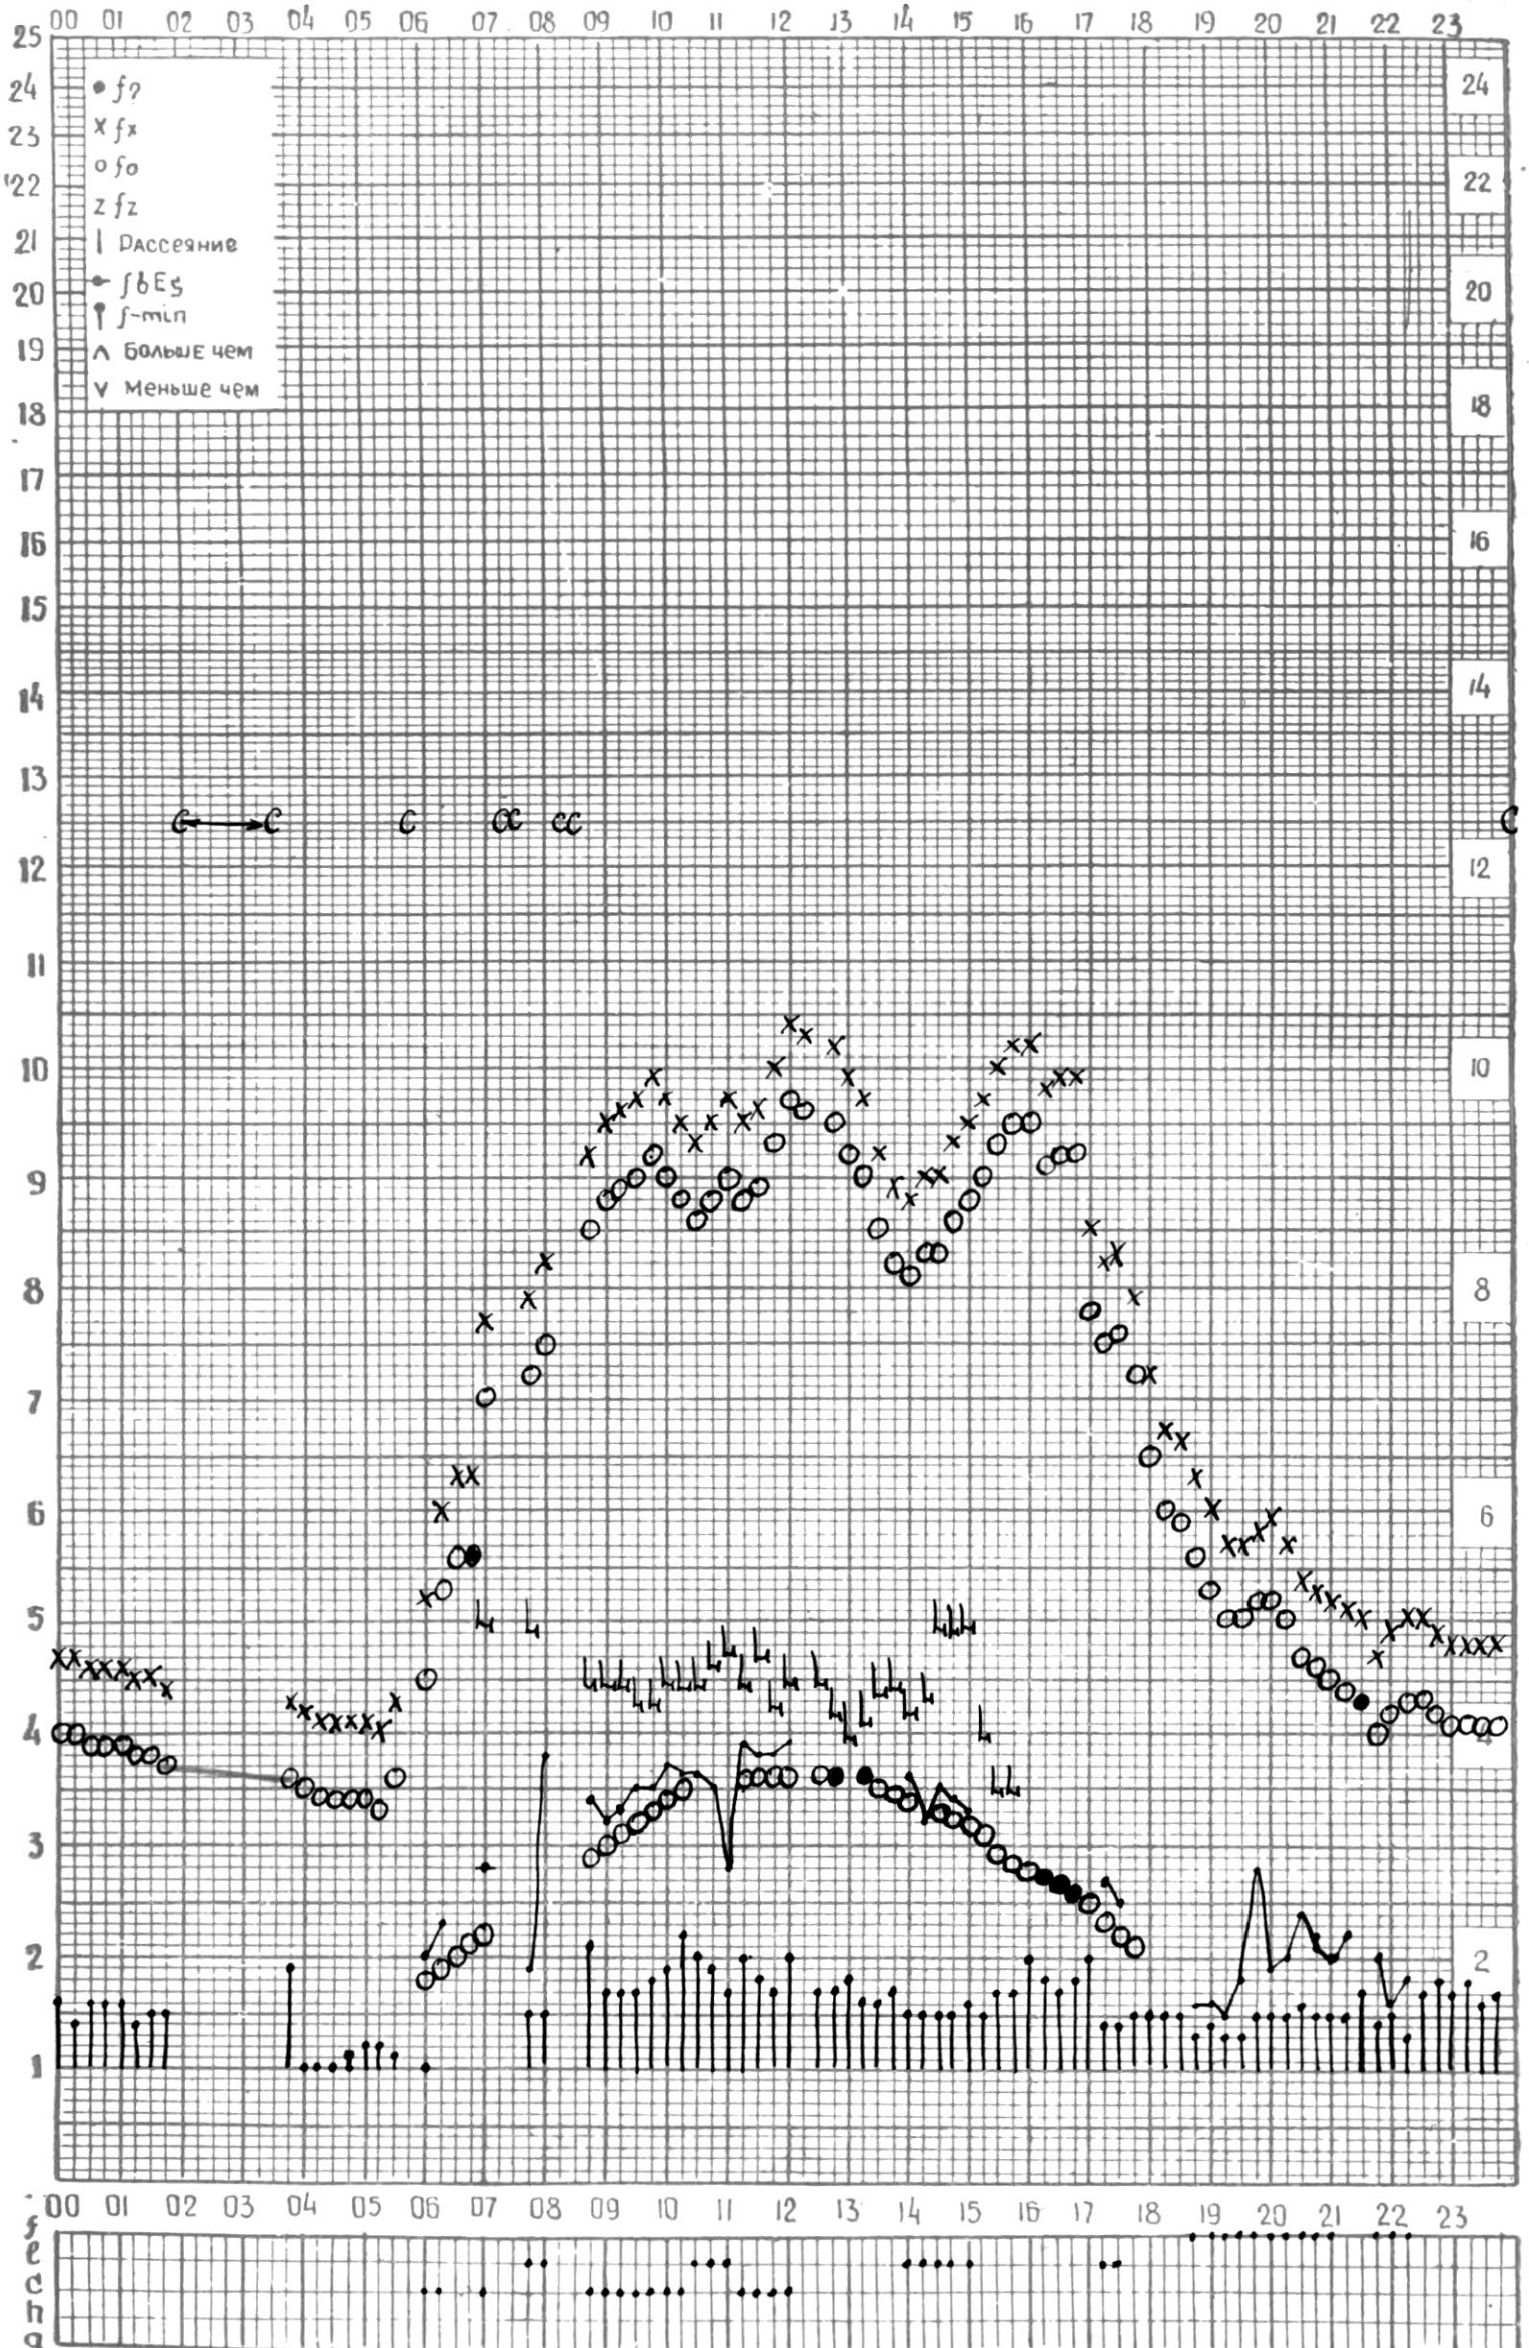

МЕЖДУНАРОДНЫЙ ГОД

АКТИВНОГО СОЛНЦА

ВРЕМЯ 45° E

станция Тбилиси I — график ионосферных данных, дата 1 ОКТЯБРЯ, 1971

МЕЖДУНАРОДНЫЙ ГОД
АКТИВНОГО СОЛНЦА

ВРЕМЯ 45° E

станция Тбилиси f — график ионосферных данных, дата 2 ОКТЯБРЯ, 1971

МЕЖДУНАРОДНЫЙ ГОД

АКТИВНОГО СОЛНЦА

ВРЕМЯ 45° Е

станция Тбилиси I — график ионосферных данных, дата 3 ОКТЯБРЯ, 1971

МЕЖДУНАРОДНЫЙ ГОД

АКТИВНОГО СОЛНЦА

ВРЕМЯ 45° E

станция Тбилиси I — график ионосферных данных, дата 4. ОКТЯБРЯ, 1971

МЕЖДУНАРОДНЫЙ ГОД

АКТИВНОГО СОЛНЦА

ВРЕМЯ 45° Е

станция Тбилиси I — график ионосферных данных, дата 5 ОКТЯБРЯ, 1971

КЭМ ОТСЧИТАНО АБУАШВИЛИ

МЕЖДУНАРОДНЫЙ ГОД

АКТИВНОГО СОЛНЦА

ВРЕМЯ 45° E

станция Тбилиси I — график ионосферных данных, дата 6 ОКТЯБРЯ, 1971

КЭМ ОТСЧИТАНО ПЕТРИАШВИЛИ

МЕЖДУНАРОДНЫЙ ГОД

АКТИВНОГО СОЛНЦА

ВРЕМЯ 45° Е

станция Тбилиси I — график ионосферных данных, дата 8 ОКТЯБРЯ, 1971