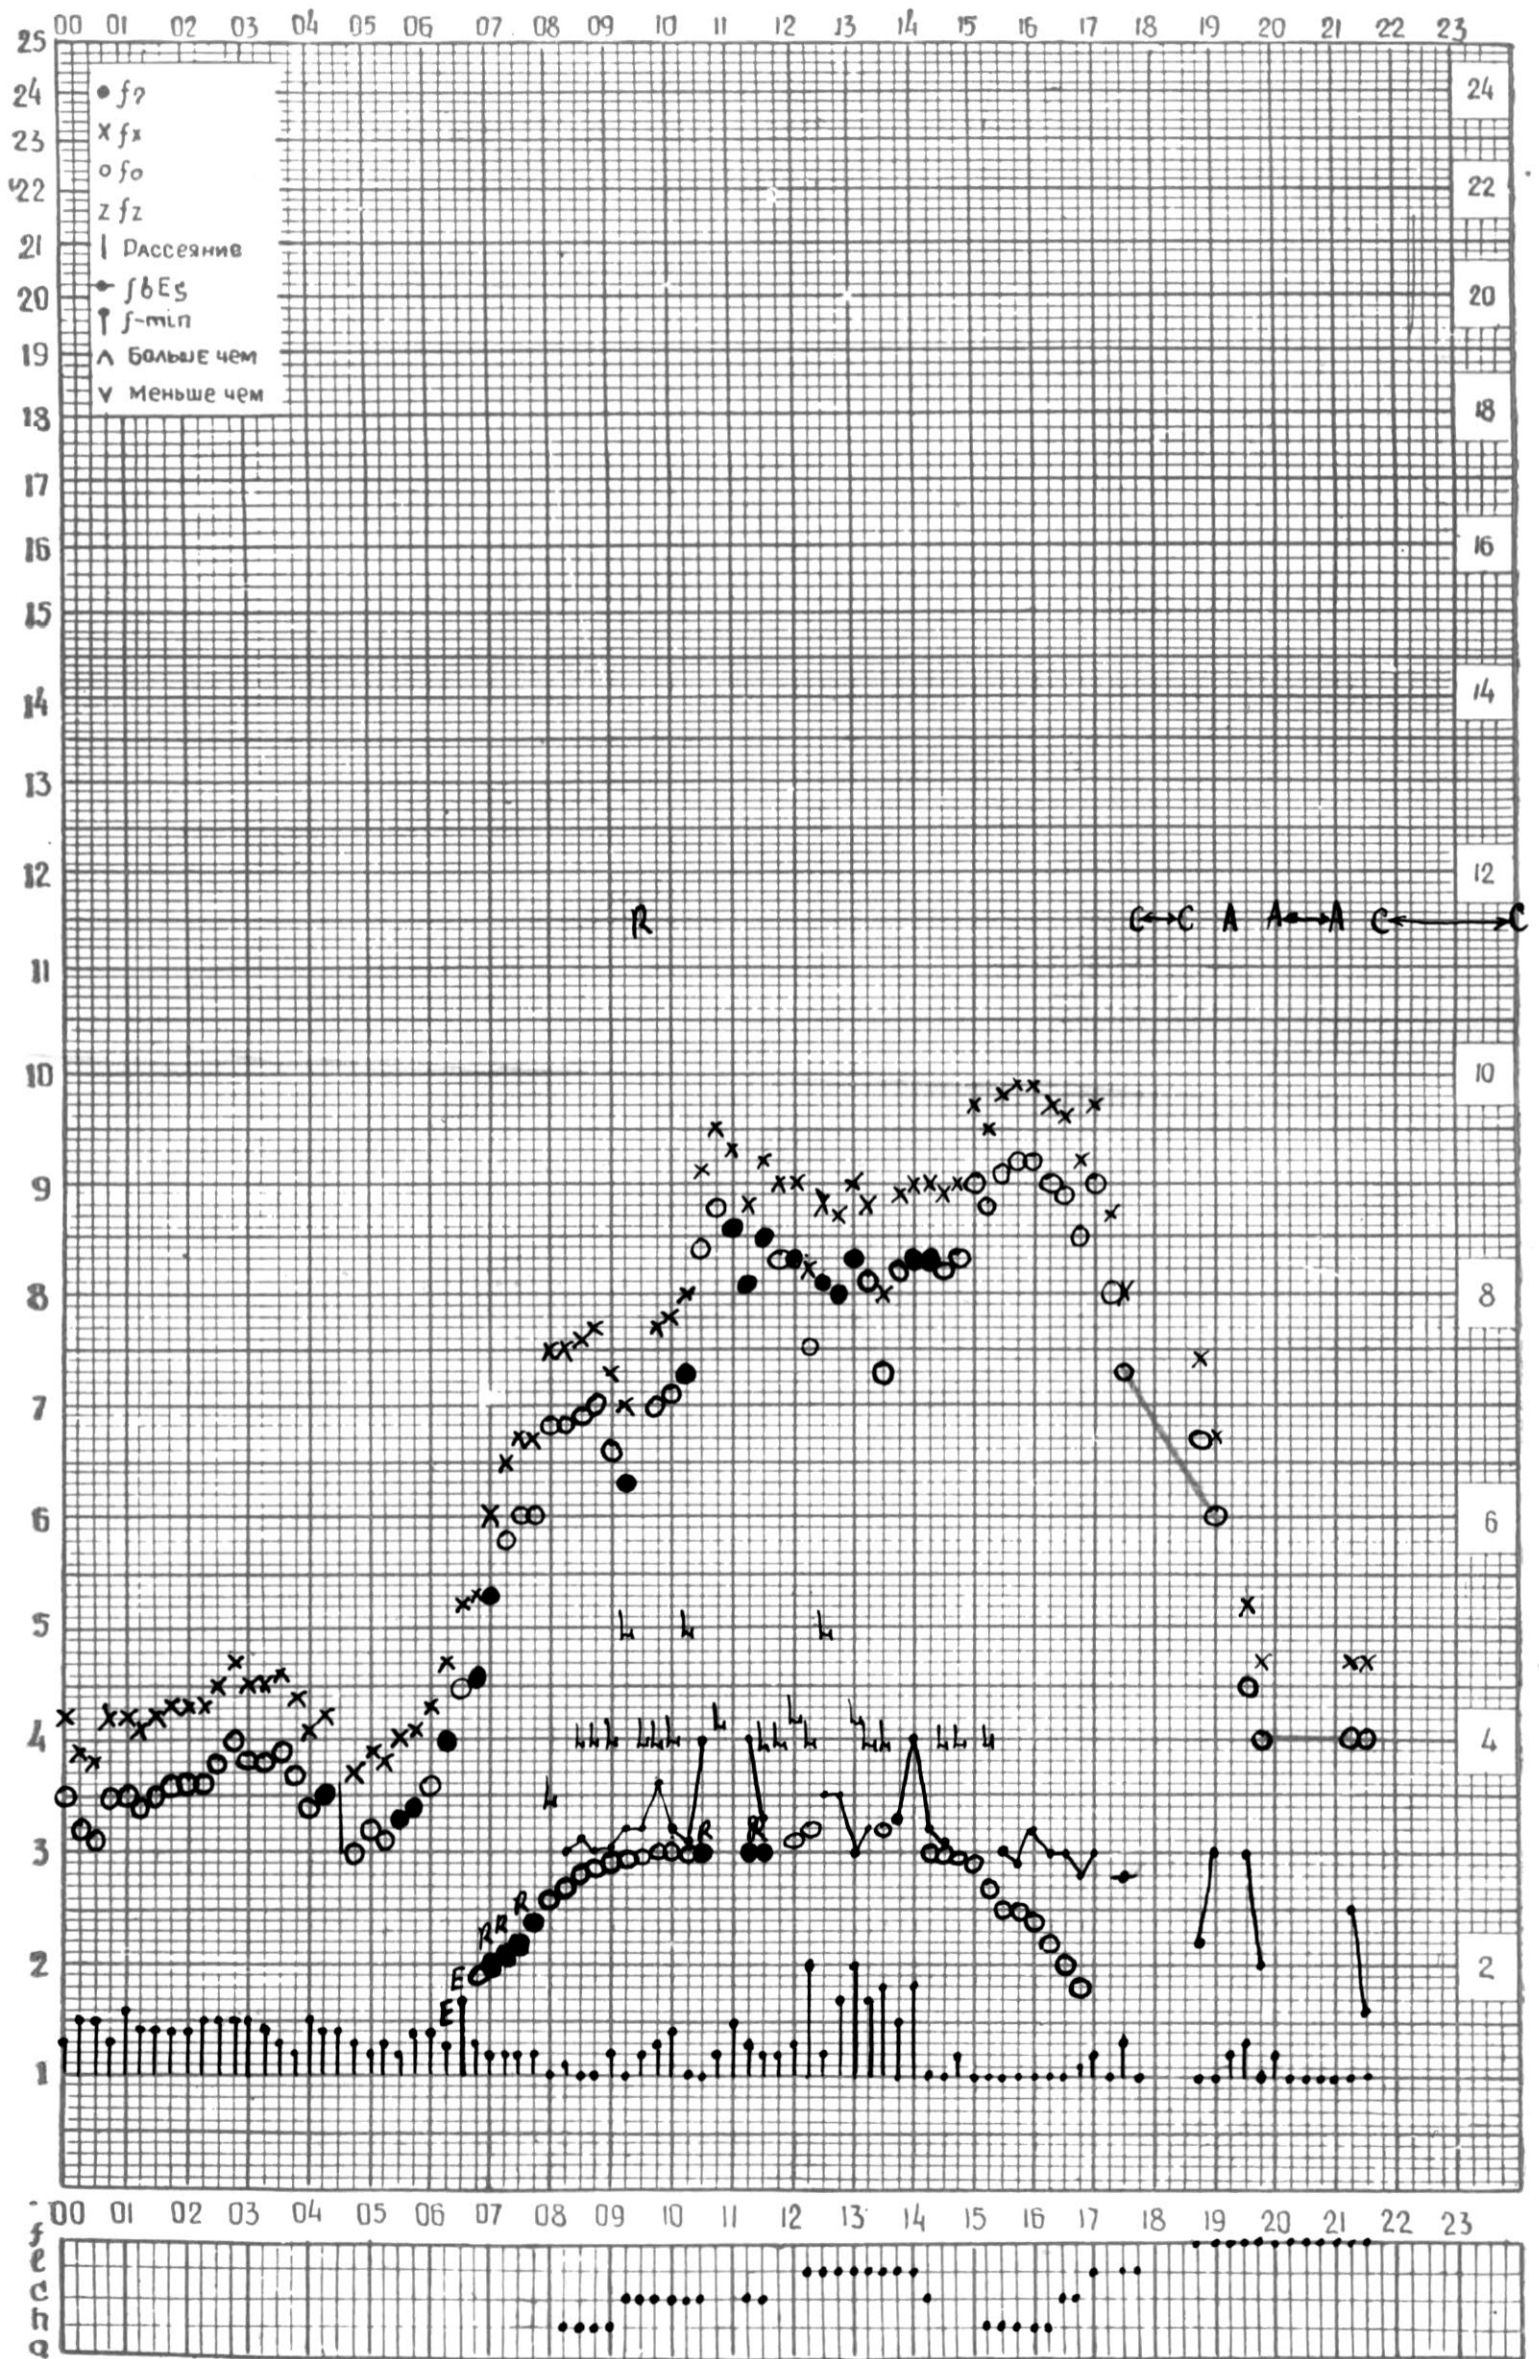

МЕЖДУНАРОДНЫЙ ГОД

АКТИВНОГО СОЛНЦА

ВРЕМЯ 45° E

станция Тбилиси I — график ионосферных данных, дата 1 ОКТЯБРЯ, 1971

МЕЖДУНАРОДНЫЙ ГОД
АКТИВНОГО СОЛНЦА

ВРЕМЯ 45° E

станция Тбилиси f — график ионосферных данных, дата 2 ОКТЯБРЯ, 1971

МЕЖДУНАРОДНЫЙ ГОД

АКТИВНОГО СОЛНЦА

ВРЕМЯ 45° Е

станция Тбилиси I — график ионосферных данных, дата 3 ОКТЯБРЯ, 1971

МЕЖДУНАРОДНЫЙ ГОД

АКТИВНОГО СОЛНЦА

ВРЕМЯ 45° E

станция Тбилиси I — график ионосферных данных, дата 4. ОКТЯБРЯ, 1971

станция Тбилиси I — график ионосферных данных, дата 6 ОКТЯБРЯ, 1971

КЭМ ОТСЧИТАНО ПЕТРИАШВИЛИ

МЕЖДУНАРОДНЫЙ ГОД

АКТИВНОГО СОЛНЦА

ВРЕМЯ 45° Е

станция Тбилиси I — график ионосферных данных, дата 8 ОКТЯБРЯ, 1971

станция Тбилиси f — график ионосферных данных, дата 12 ОКТЯБРЯ, 1971

МЕЖДУНАРОДНЫЙ ГОД

АКТИВНОГО СОЛНЦА

ВРЕМЯ 45° E

станция Тбилиси f — график ионосферных данных, дата 13 ОКТЯБРЯ, 1971

МЕЖДУНАРОДНЫЙ ГОД

АКТИВНОГО СОЛНЦА