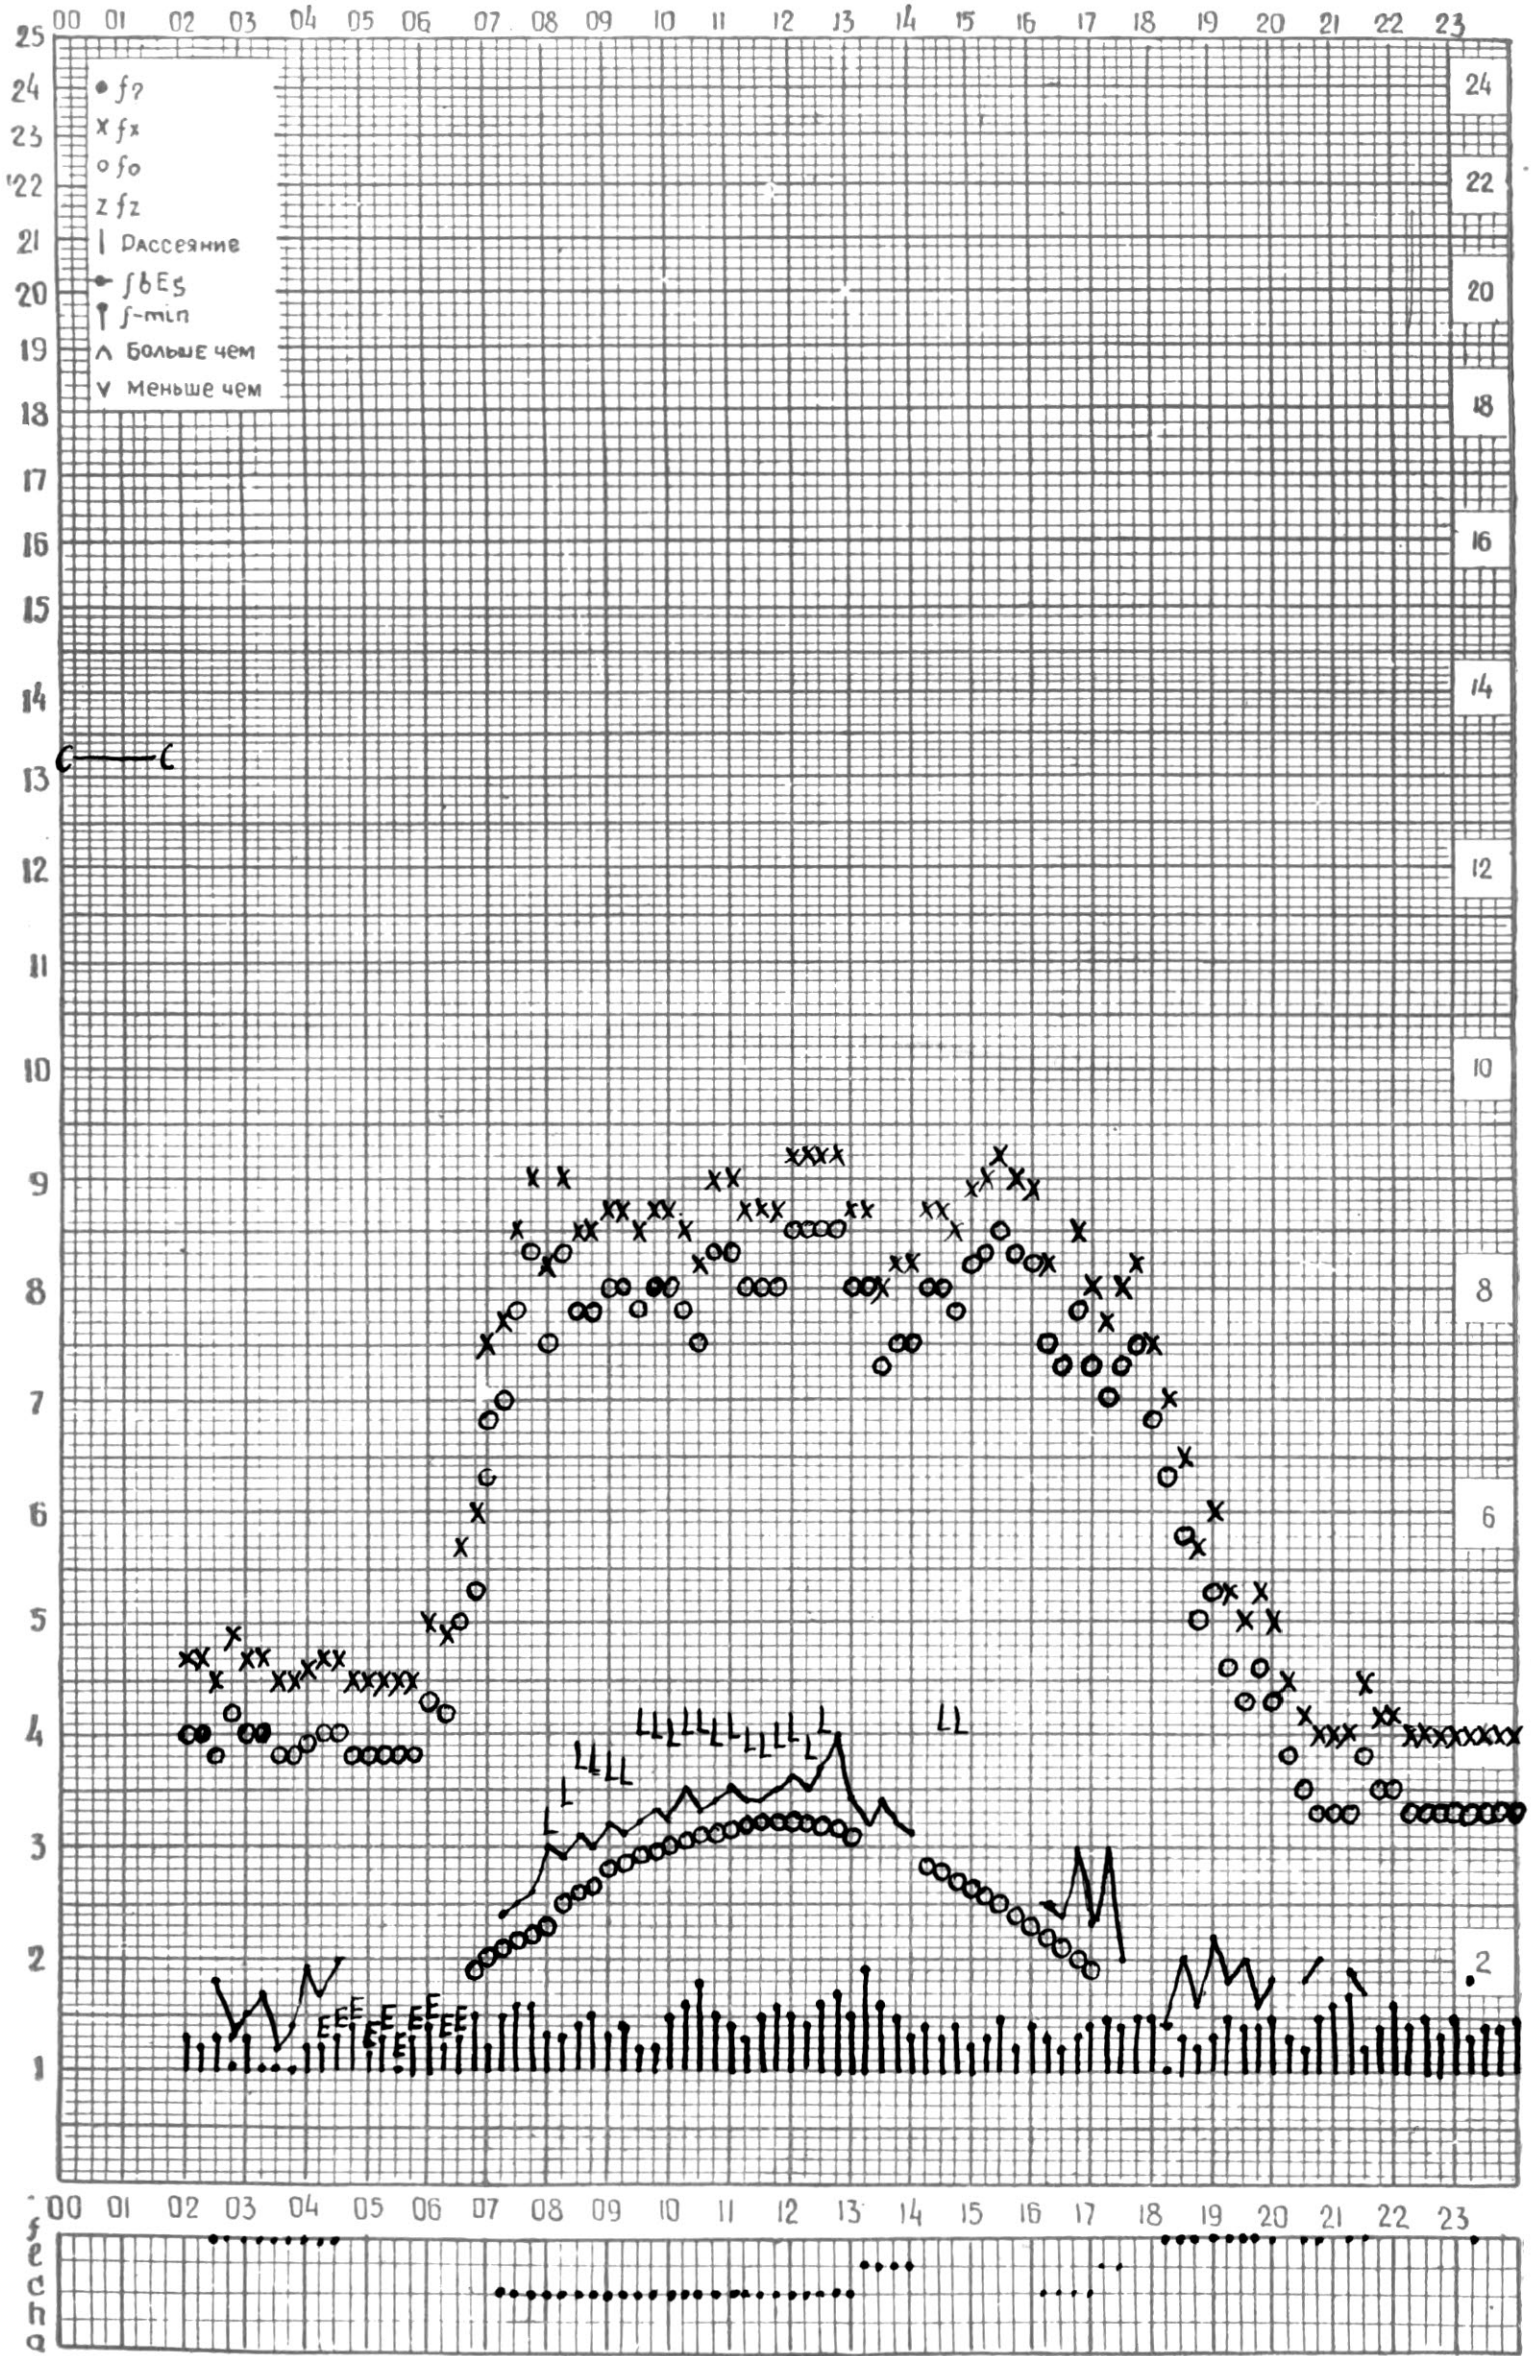

МЕЖДУНАРОДНЫЙ ГОД

АКТИВНОГО СОЛНЦА

ВРЕМЯ 45° E

станция Тбилиси i — график ионосферных данных, дата 16 ОКТЯБРЯ, 1971