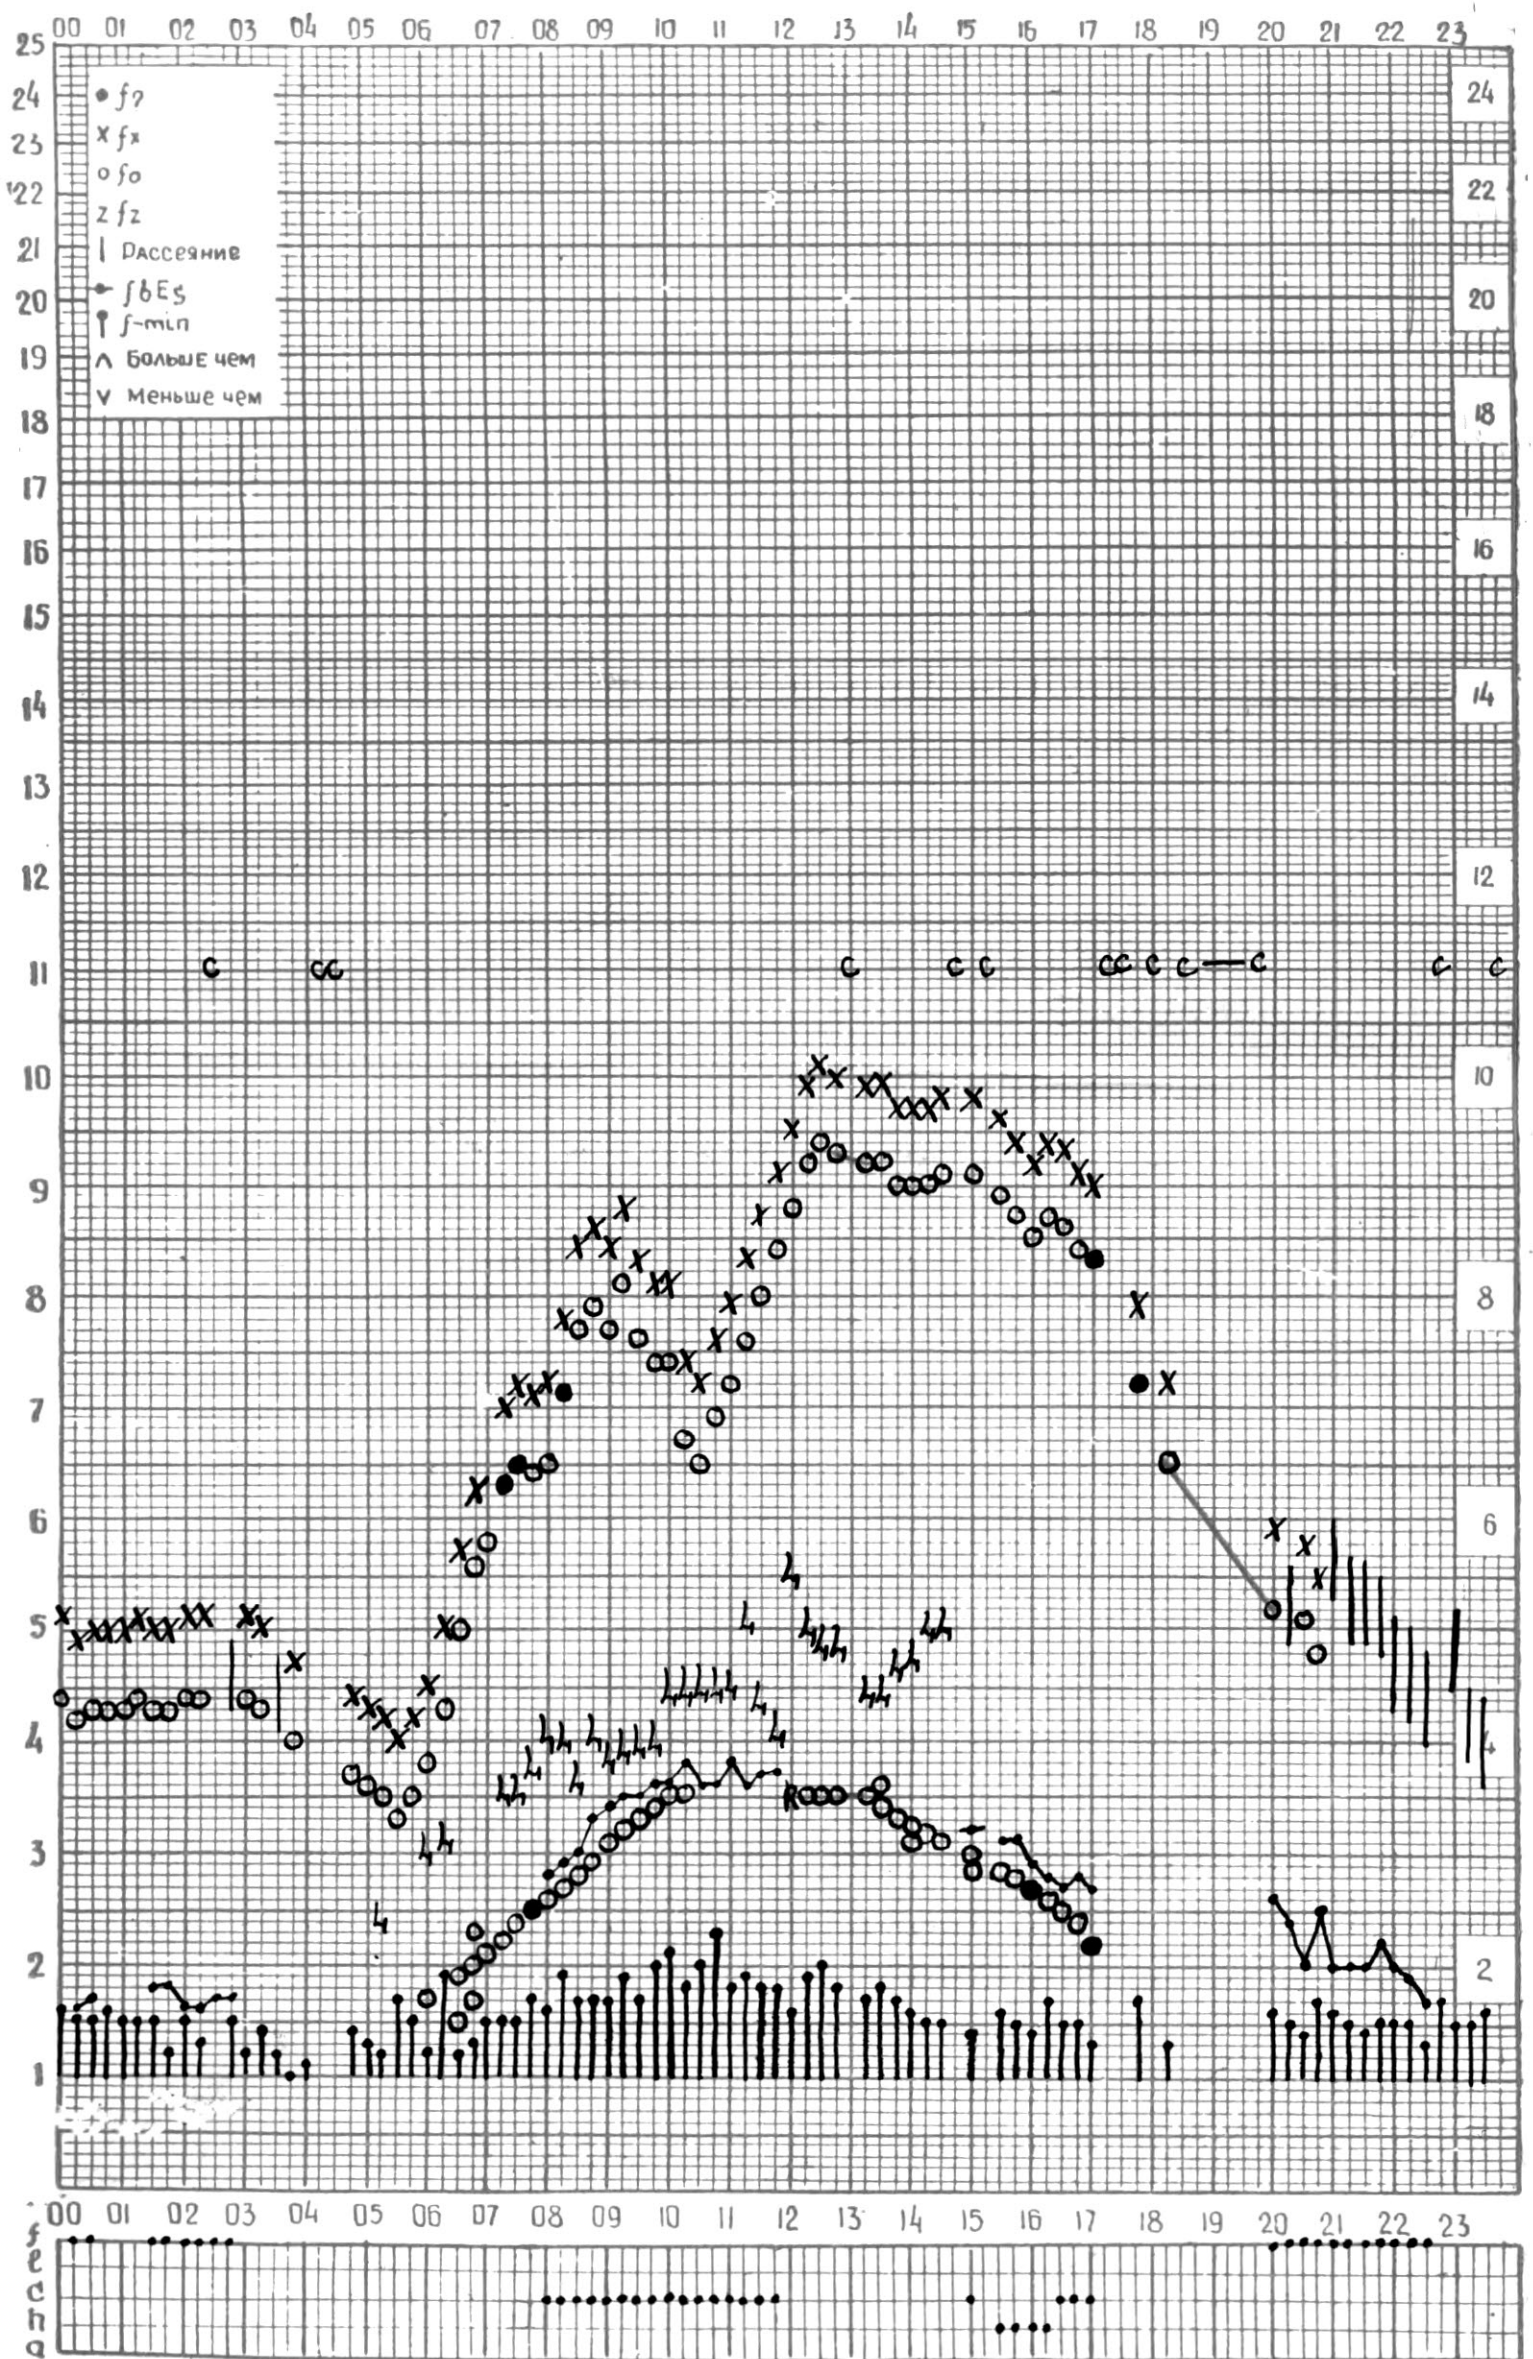

МЕЖДУНАРОДНЫЙ ГОД

АКТИВНОГО СОЛНЦА

ВРЕМЯ 45° E

станция Тбилиси I — график ионосферных данных, дата 1 ОКТЯБРЯ, 1971

МЕЖДУНАРОДНЫЙ ГОД
АКТИВНОГО СОЛНЦА

ВРЕМЯ 45° E

станция Тбилиси f — график ионосферных данных, дата 2 ОКТЯБРЯ, 1971

МЕЖДУНАРОДНЫЙ ГОД

АКТИВНОГО СОЛНЦА

ВРЕМЯ 45° Е

станция Тбилиси I — график ионосферных данных, дата 3 ОКТЯБРЯ, 1971

МЕЖДУНАРОДНЫЙ ГОД

АКТИВНОГО СОЛНЦА

ВРЕМЯ 45° E

станция Тбилиси I — график ионосферных данных, дата 4. ОКТЯБРЯ, 1971

МЕЖДУНАРОДНЫЙ ГОД

АКТИВНОГО СОЛНЦА

ВРЕМЯ 45° Е

станция Тбилиси I — график ионосферных данных, дата 5 ОКТЯБРЯ, 1971

КЭМ ОТСЧИТАНО АБУАШВИЛИ

МЕЖДУНАРОДНЫЙ ГОД

АКТИВНОГО СОЛНЦА

ВРЕМЯ 45° E

станция Тбилиси I — график ионосферных данных, дата 6 ОКТЯБРЯ, 1971

КЭМ ОТСЧИТАНО ПЕТРИАШВИЛИ

МЕЖДУНАРОДНЫЙ ГОД

АКТИВНОГО СОЛНЦА

ВРЕМЯ 45° Е

станция Тбилиси I — график ионосферных данных, дата 8 ОКТЯБРЯ, 1971