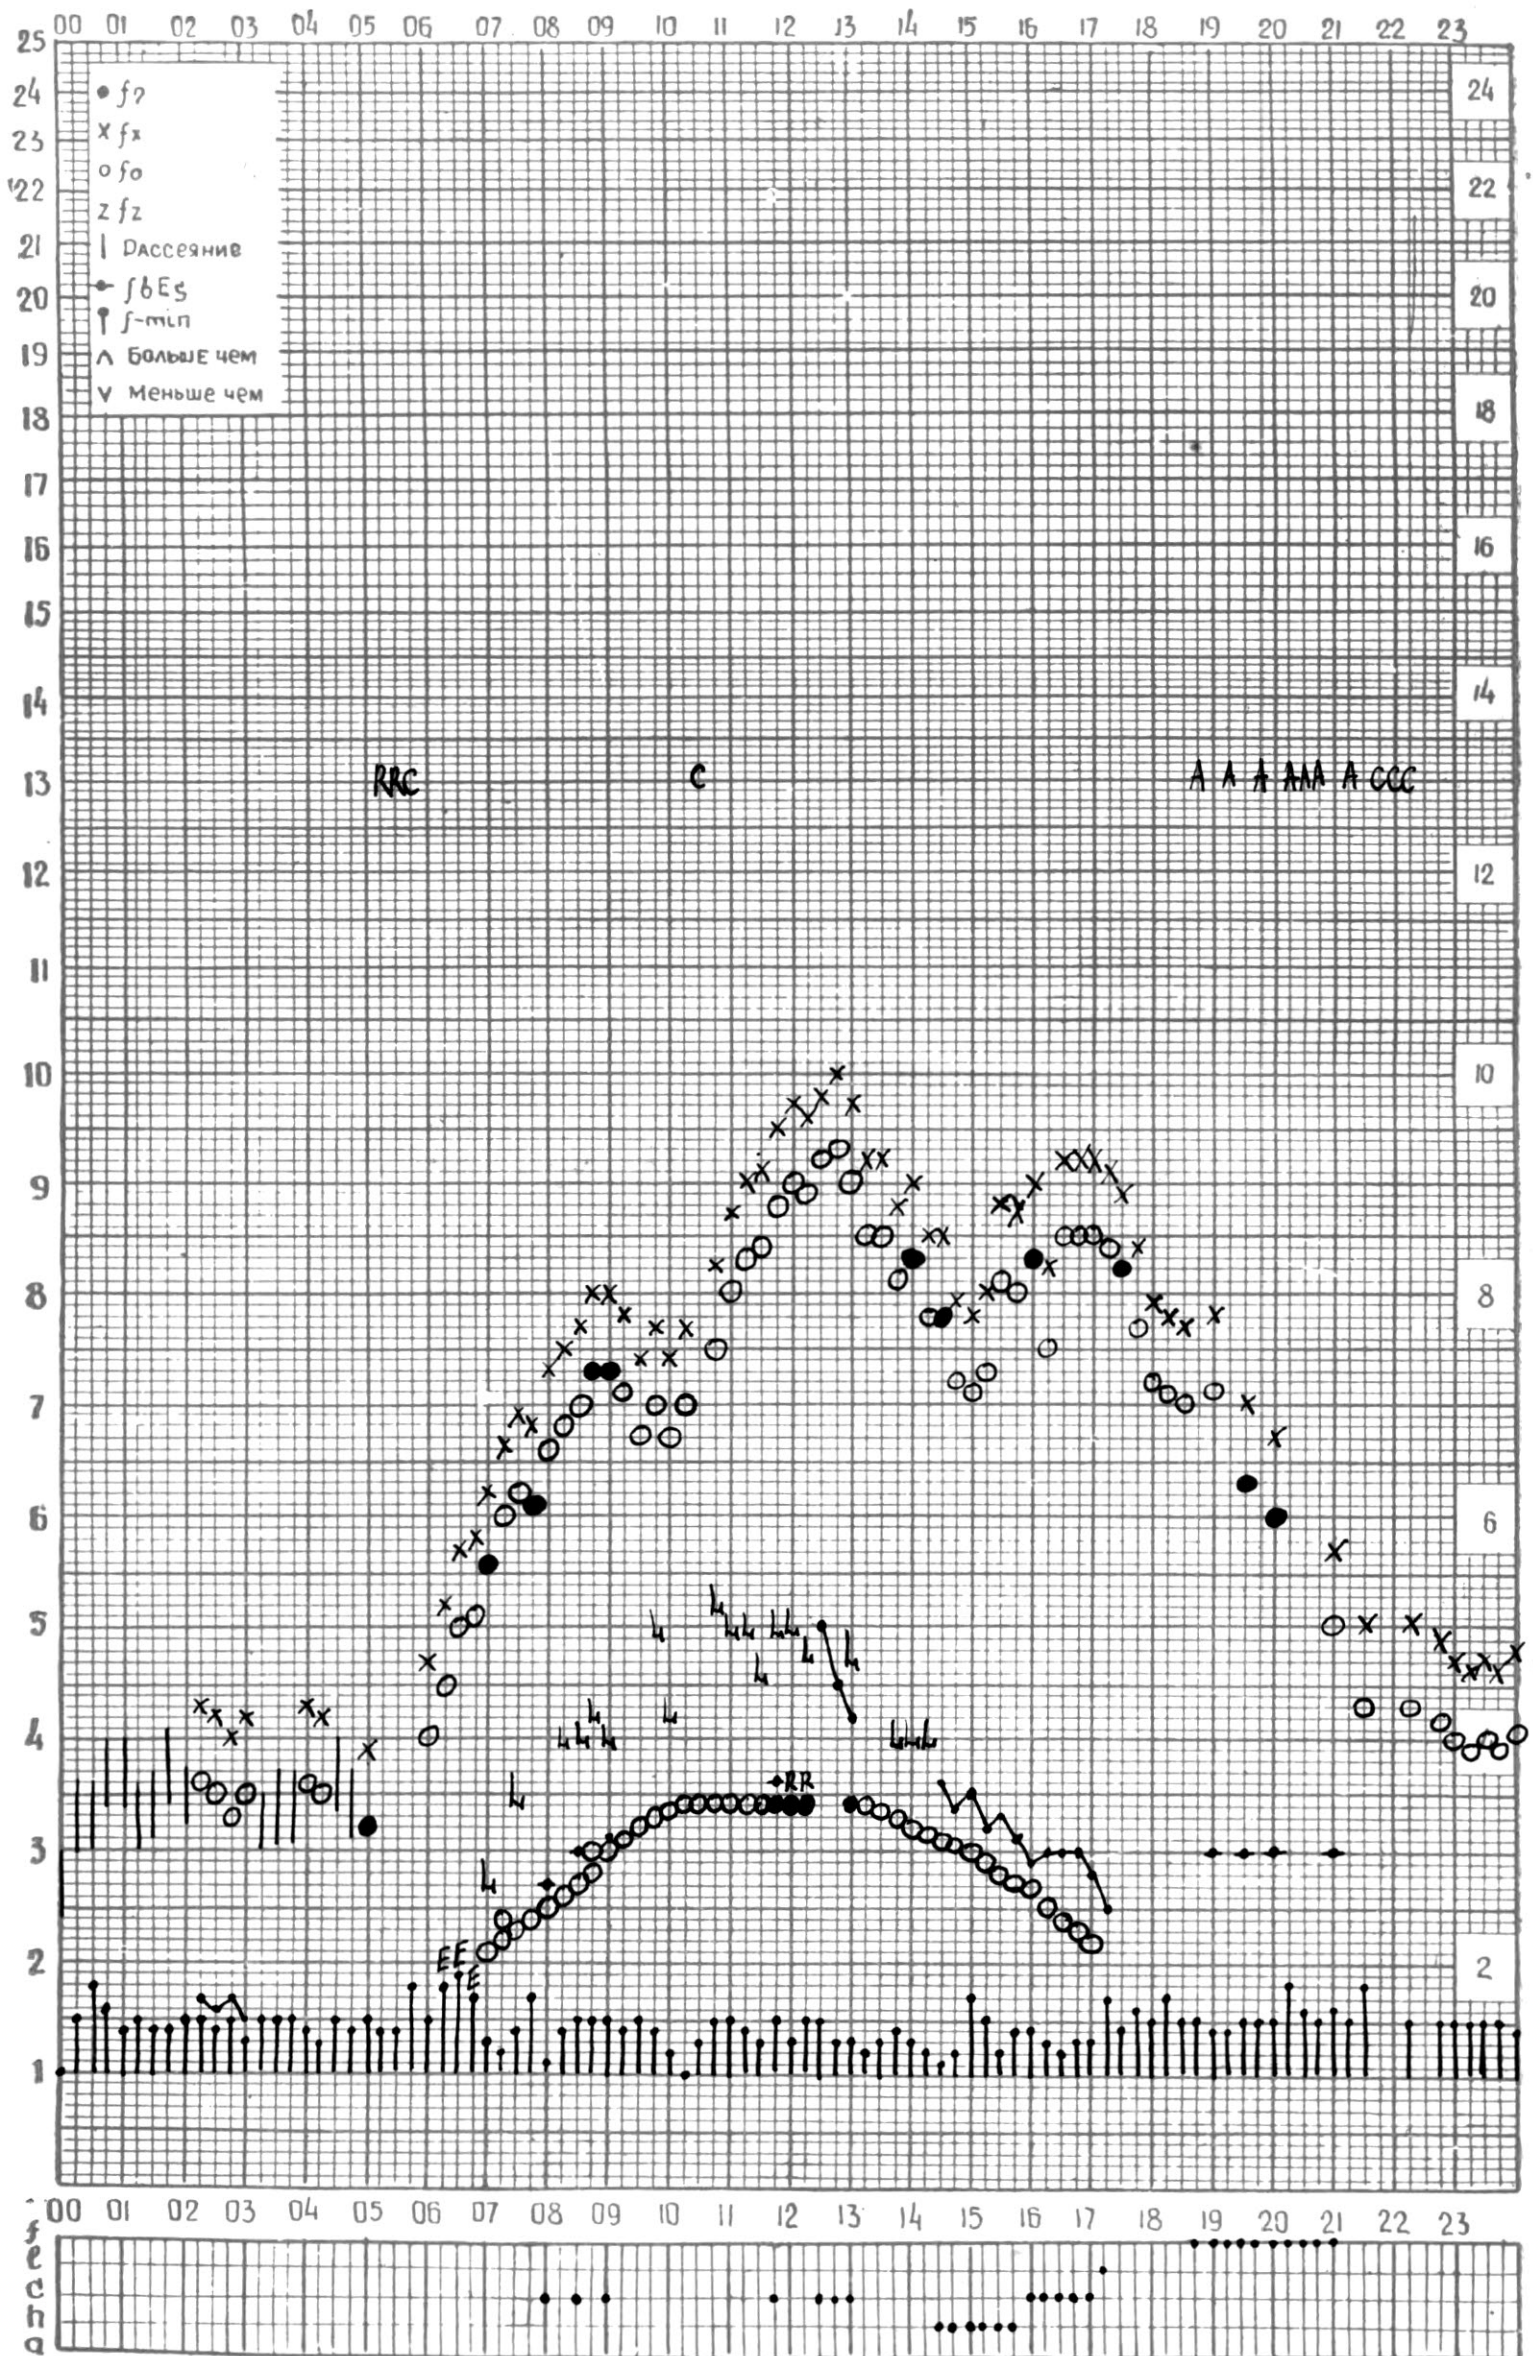

МЕЖДУНАРОДНЫЙ ГОД

АКТИВНОГО СОЛНЦА

ВРЕМЯ 45° Е

станция Тбилиси I — график ионосферных данных, дата 9 ОКТЯБРЯ, 1971