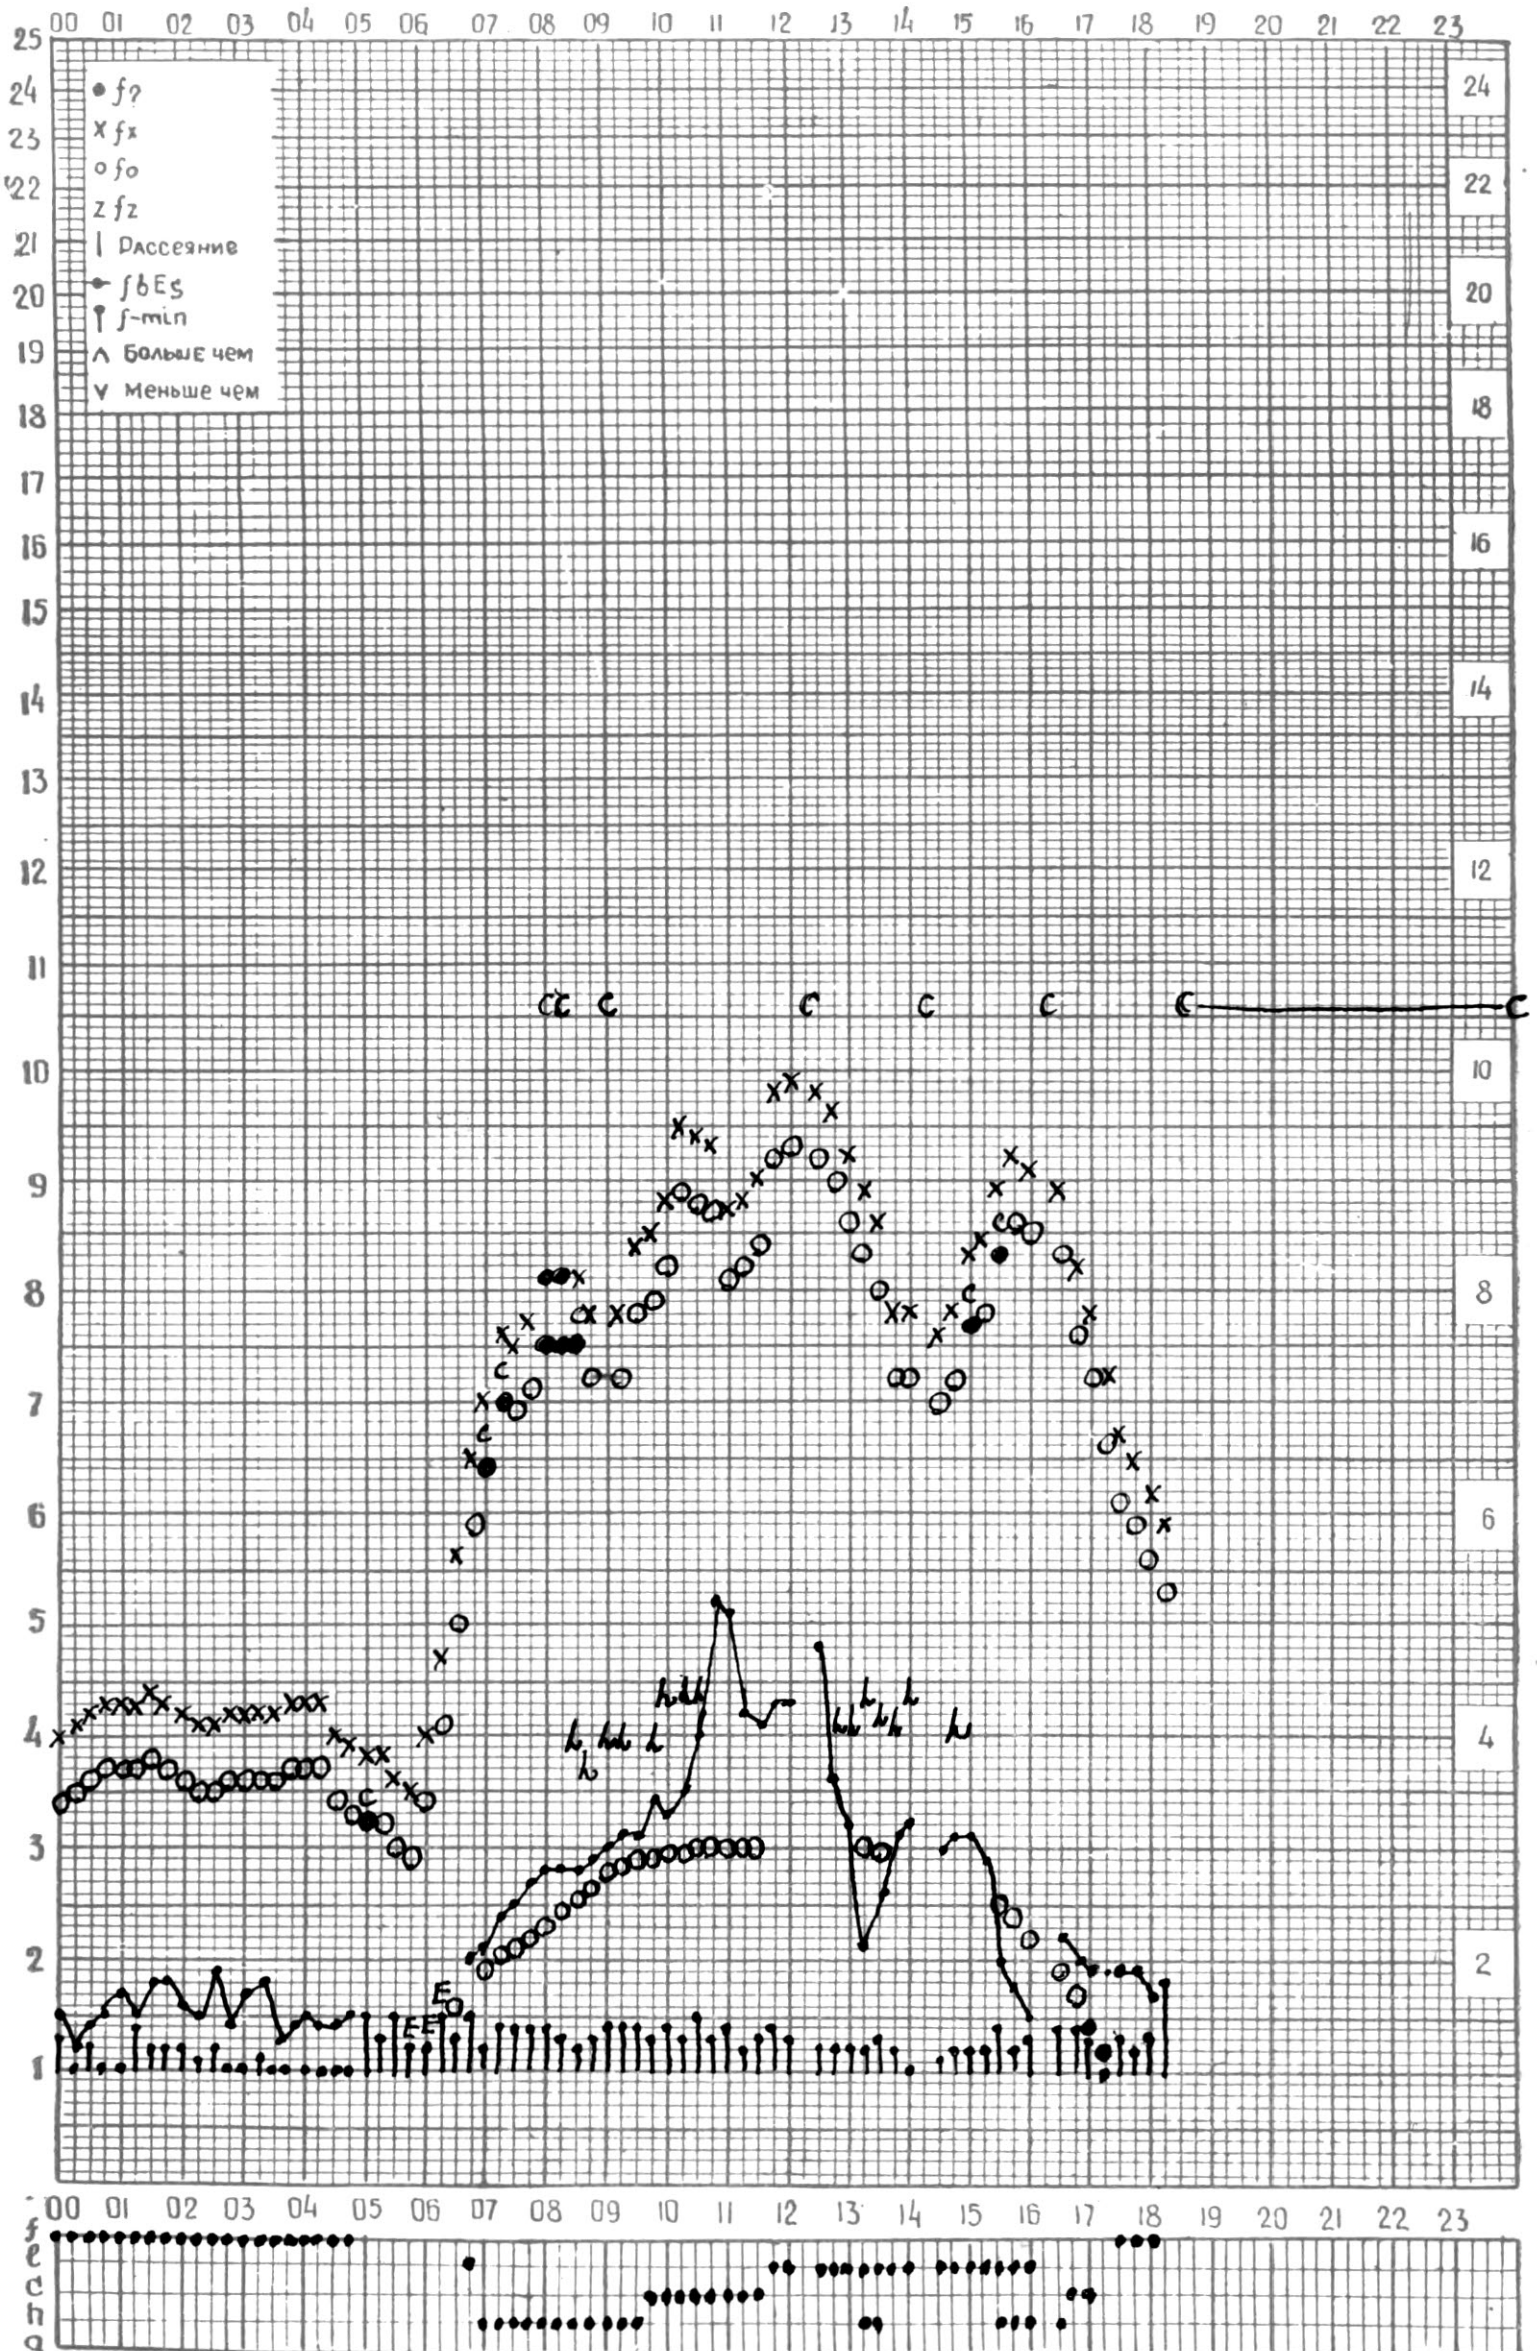

МЕЖДУНАРОДНЫЙ ГОД

АКТИВНОГО СОЛНЦА

ВРЕМЯ 45° E

станция Тбилиси I — график ионосферных данных, дата 18 ОКТЯБРЯ, 1971