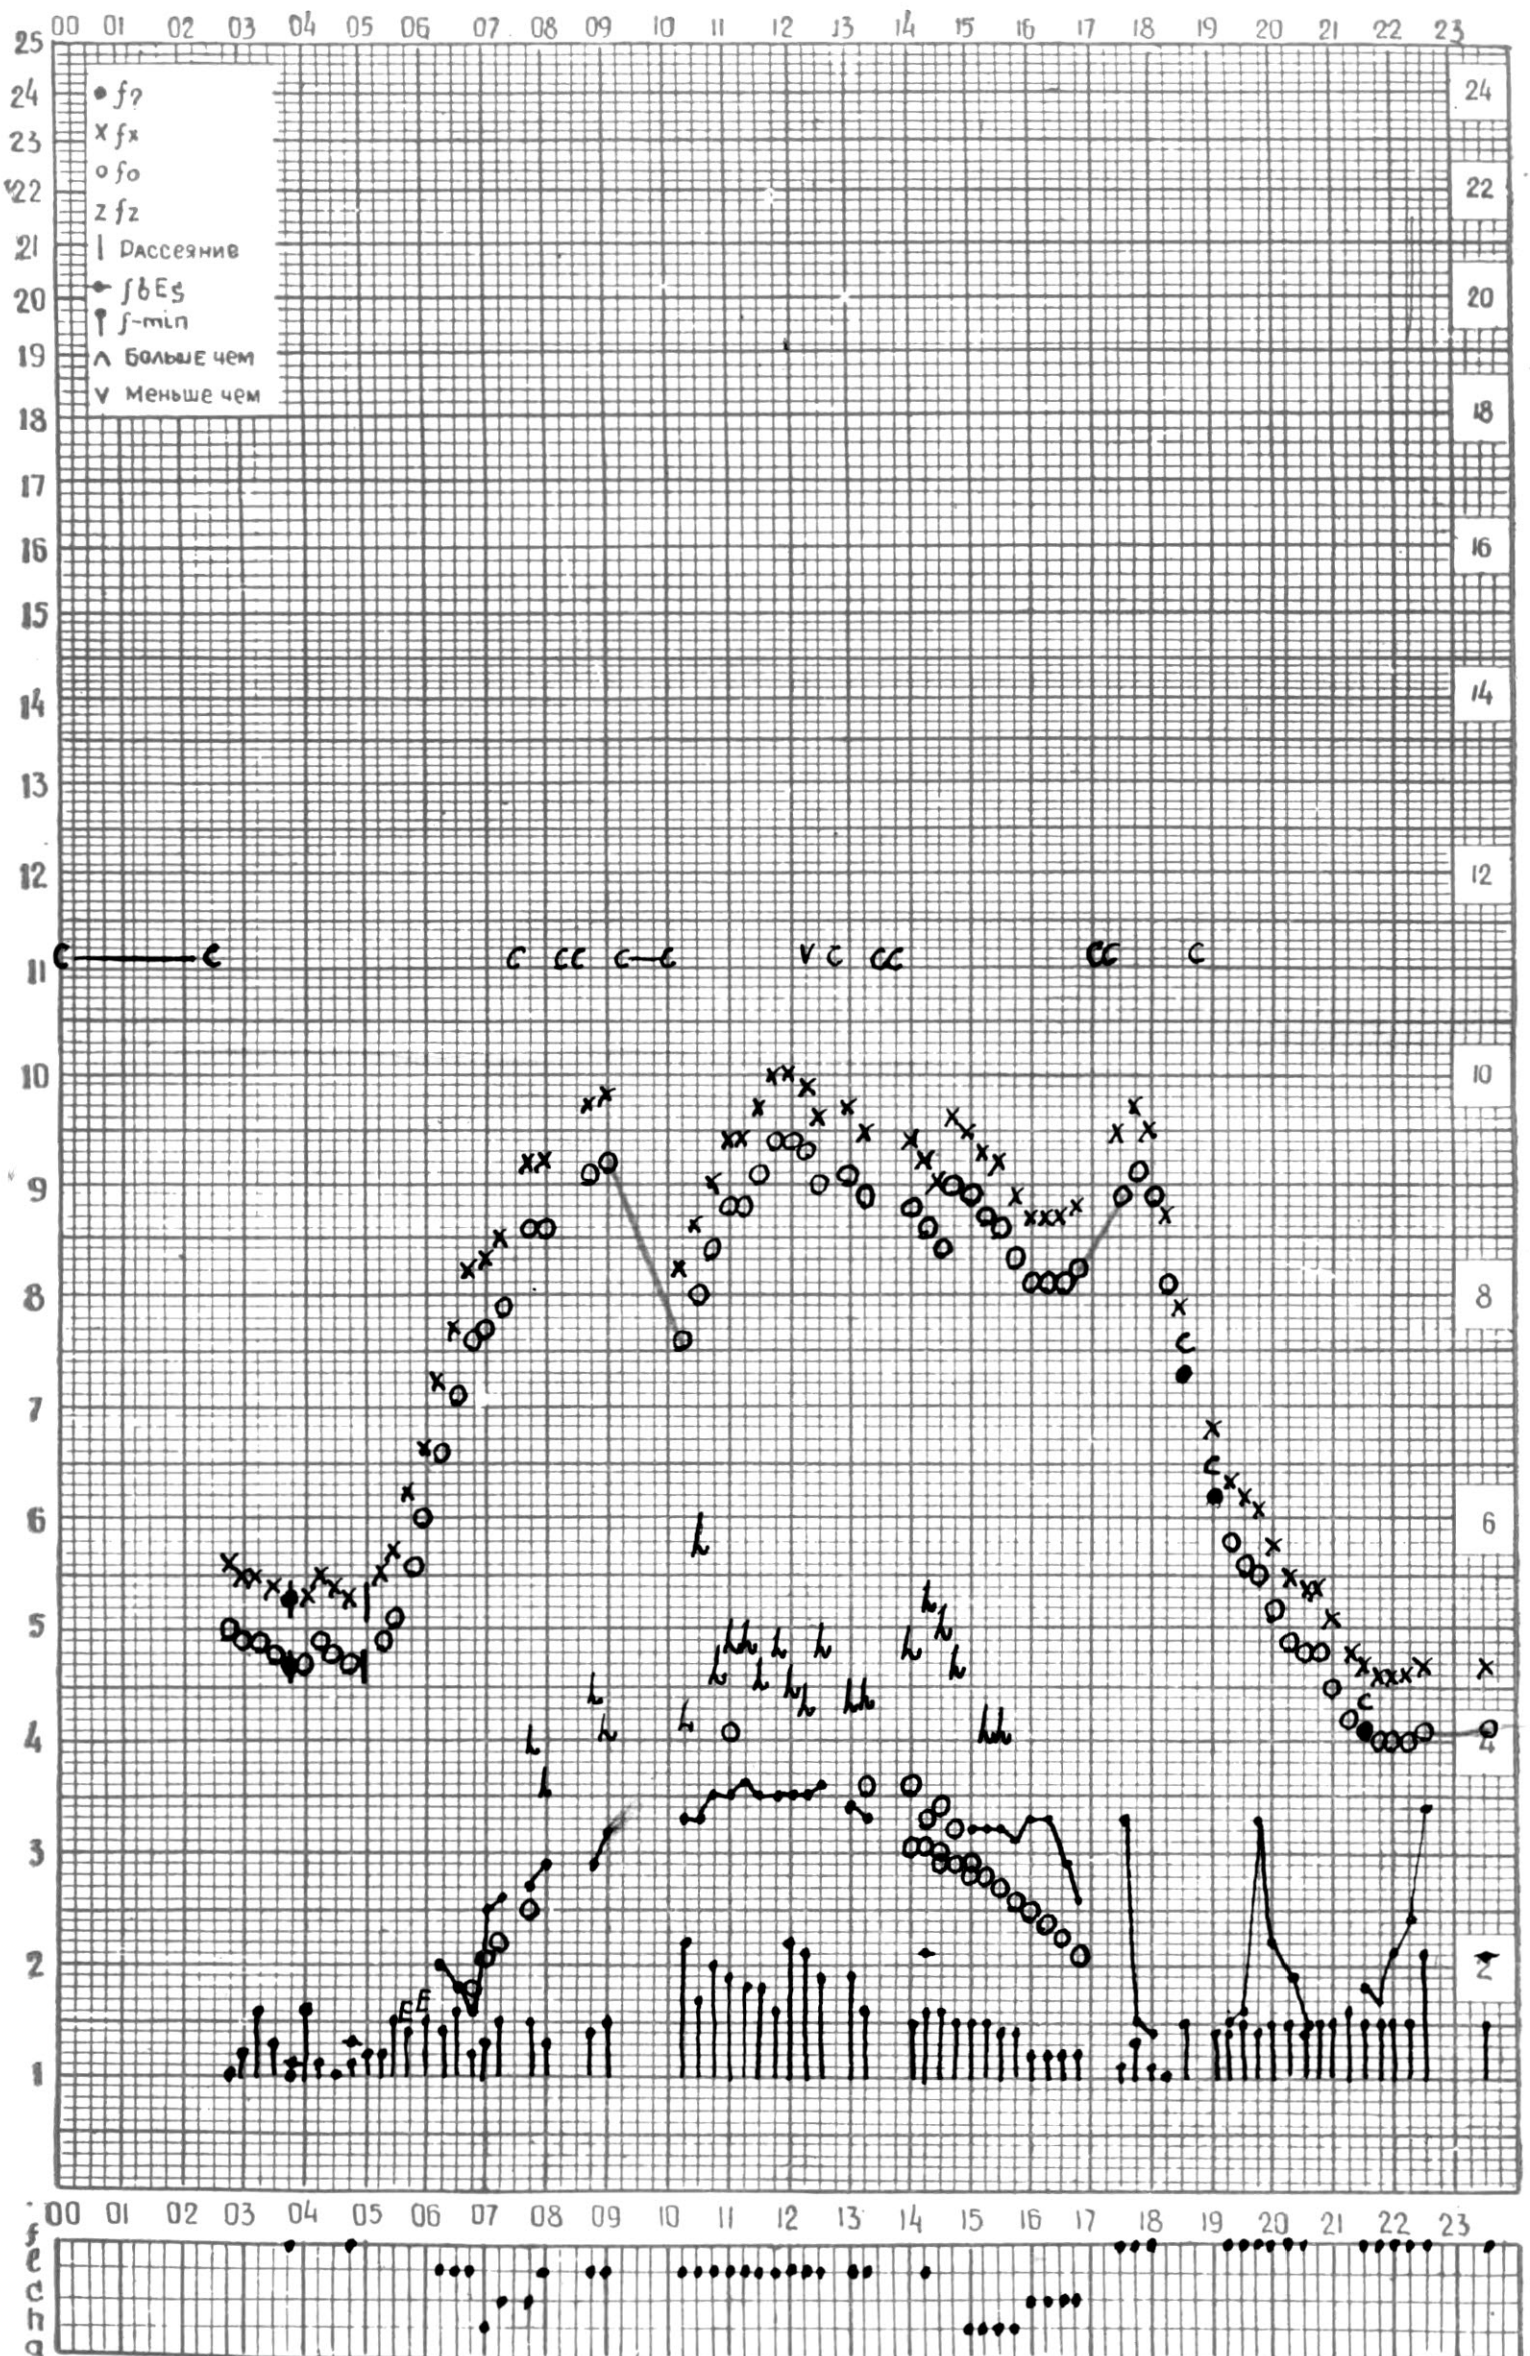

МЕЖДУНАРОДНЫЙ ГОД

АКТИВНОГО СОЛНЦА

ВРЕМЯ 45° E

станция Тбилиси I — график ионосферных данных, дата 1 ОКТЯБРЯ, 1971

МЕЖДУНАРОДНЫЙ ГОД
АКТИВНОГО СОЛНЦА

ВРЕМЯ 45° E

станция Тбилиси f — график ионосферных данных, дата 2 ОКТЯБРЯ, 1971

МЕЖДУНАРОДНЫЙ ГОД

АКТИВНОГО СОЛНЦА

ВРЕМЯ 45° Е

станция Тбилиси I — график ионосферных данных, дата 3 ОКТЯБРЯ, 1971

МЕЖДУНАРОДНЫЙ ГОД

АКТИВНОГО СОЛНЦА

ВРЕМЯ 45° E

станция Тбилиси I — график ионосферных данных, дата 4. ОКТЯБРЯ, 1971

МЕЖДУНАРОДНЫЙ ГОД

АКТИВНОГО СОЛНЦА

ВРЕМЯ 45° Е

станция Тбилиси I — график ионосферных данных, дата 5 ОКТЯБРЯ, 1971

КЭМ ОТСЧИТАНО АБУАШВИЛИ

МЕЖДУНАРОДНЫЙ ГОД

АКТИВНОГО СОЛНЦА

ВРЕМЯ 45° E

станция Тбилиси I — график ионосферных данных, дата 6 ОКТЯБРЯ, 1971

КЭМ ОТСЧИТАНО ПЕТРИАШВИЛИ

МЕЖДУНАРОДНЫЙ ГОД

АКТИВНОГО СОЛНЦА

ВРЕМЯ 45° Е

станция Тбилиси I — график ионосферных данных, дата 8 ОКТЯБРЯ, 1971