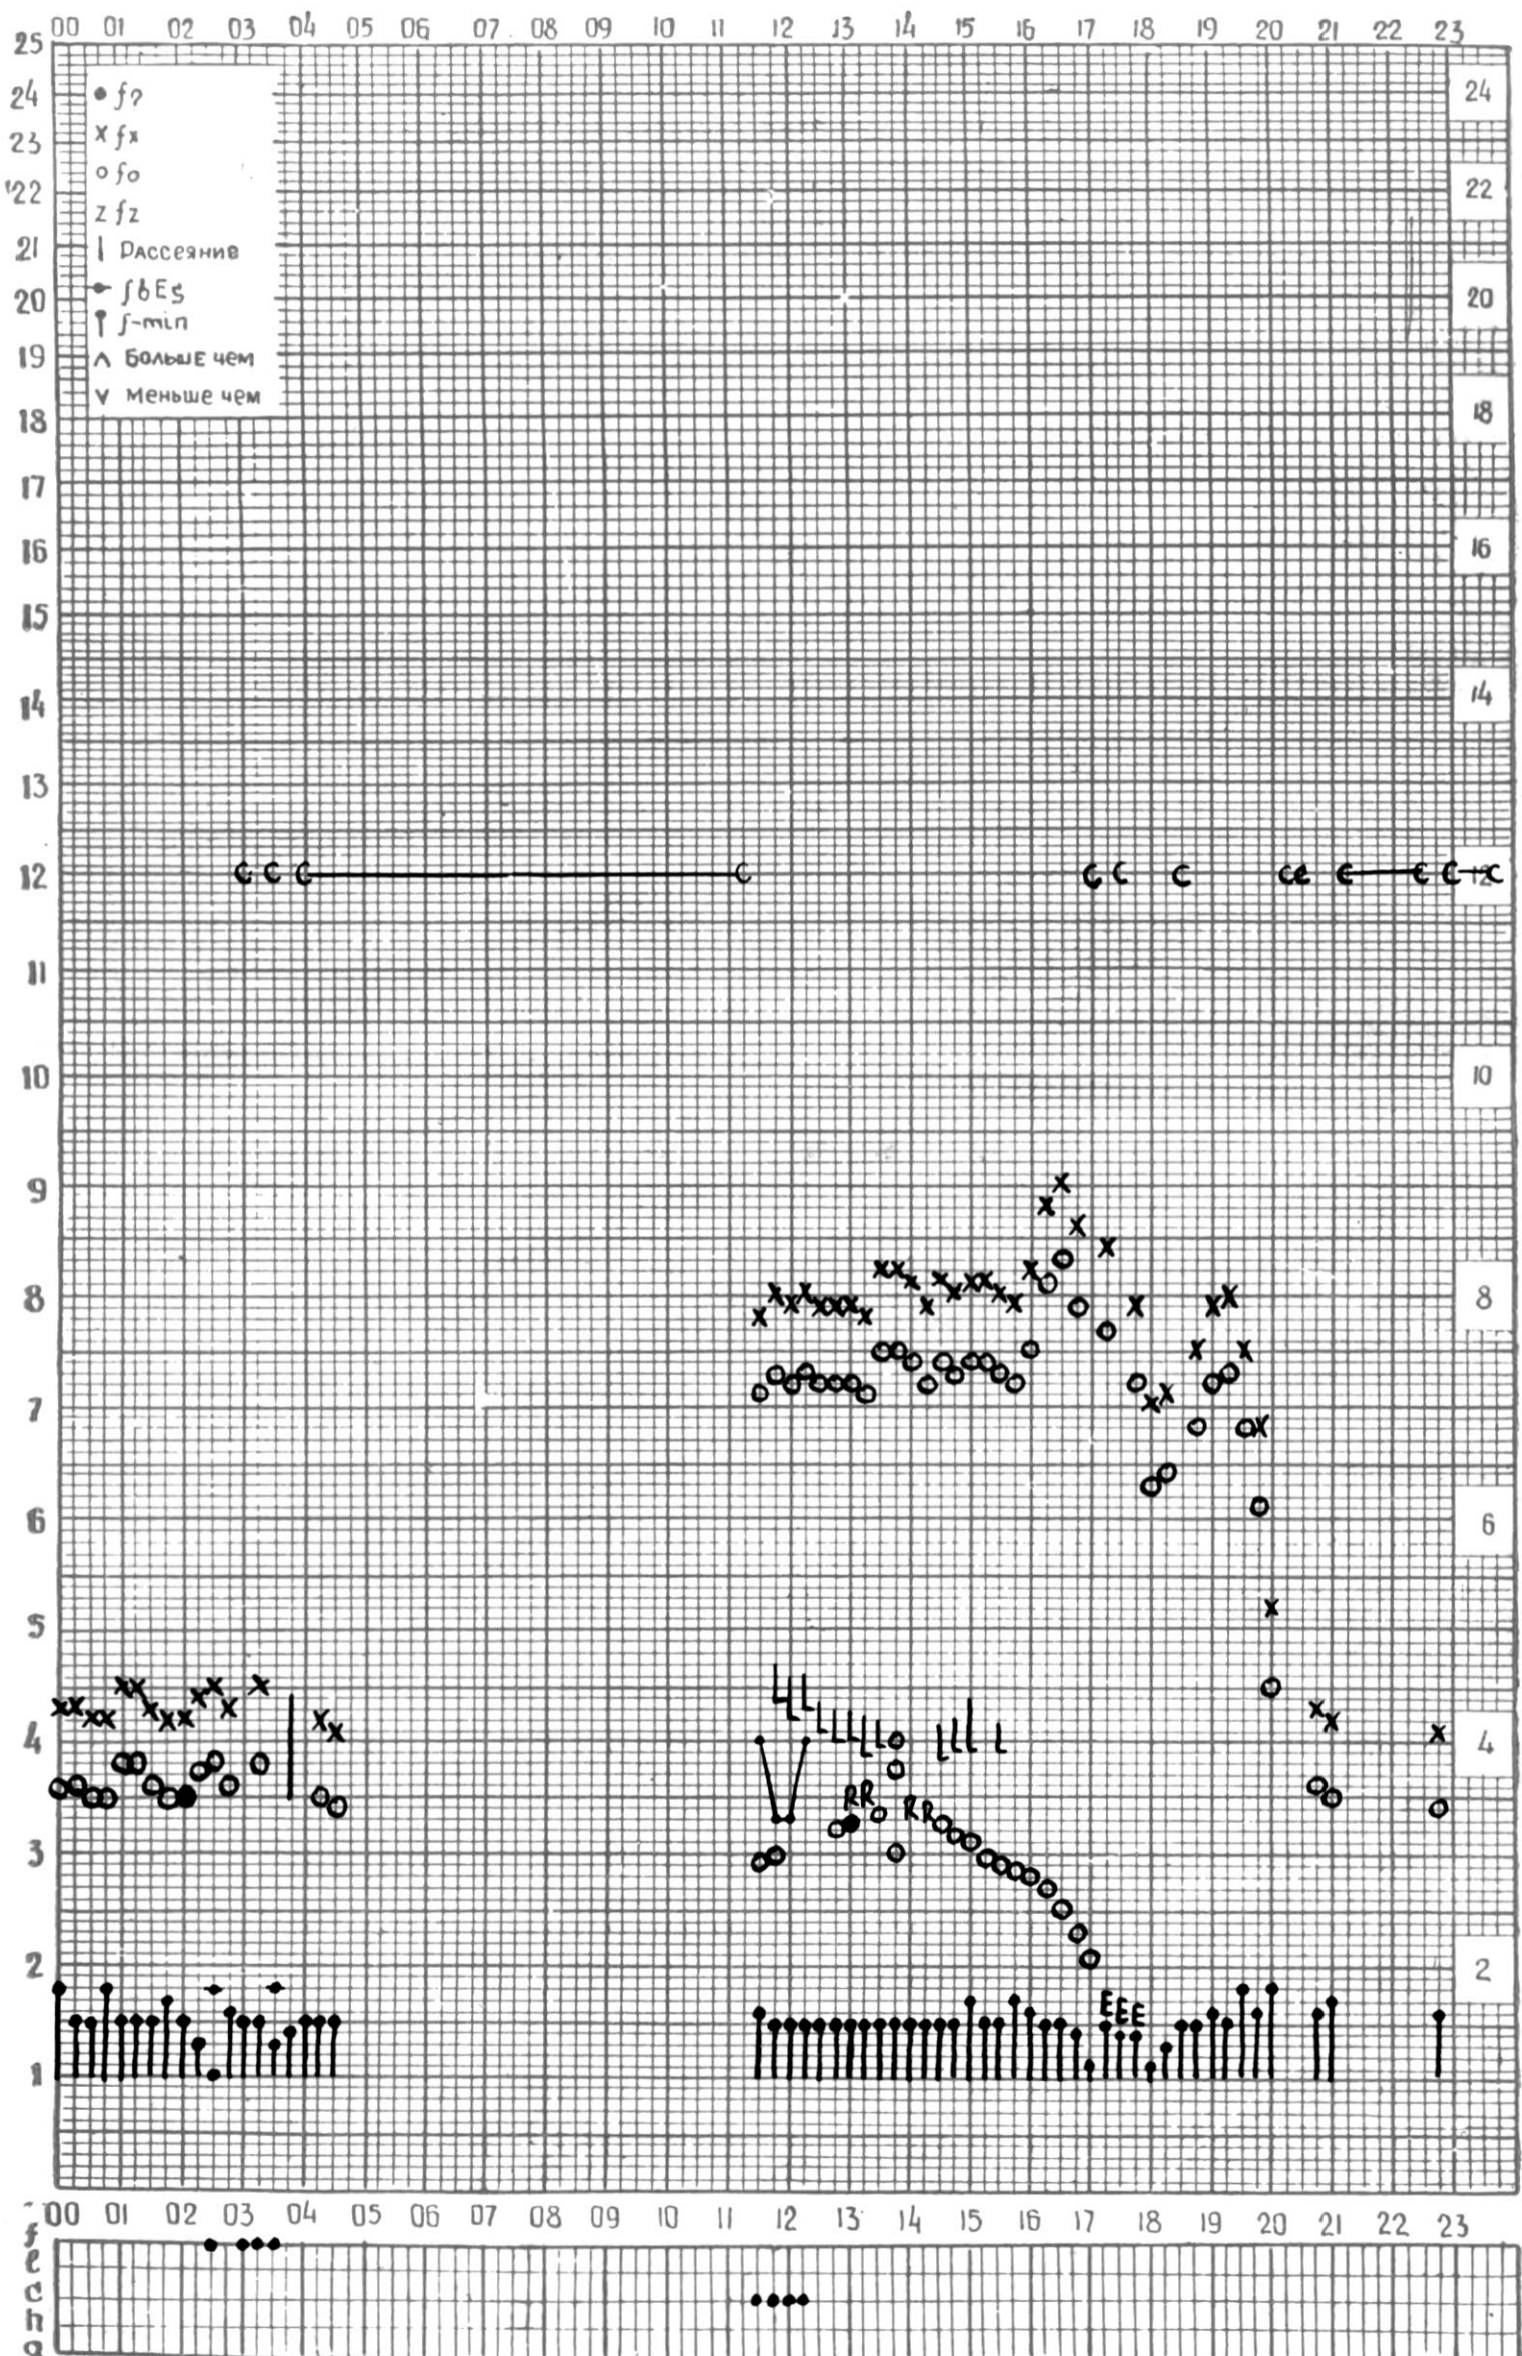

МЕЖДУНАРОДНЫЙ ГОД

АКТИВНОГО СОЛНЦА

ВРЕМЯ 45° E

станция Тбилиси I — график ионосферных данных, дата 1 ОКТЯБРЯ, 1971

МЕЖДУНАРОДНЫЙ ГОД
АКТИВНОГО СОЛНЦА

ВРЕМЯ 45° E

станция Тбилиси f — график ионосферных данных, дата 2 ОКТЯБРЯ, 1971

МЕЖДУНАРОДНЫЙ ГОД

АКТИВНОГО СОЛНЦА

ВРЕМЯ 45° Е

станция Тбилиси I — график ионосферных данных, дата 3 ОКТЯБРЯ, 1971

МЕЖДУНАРОДНЫЙ ГОД

АКТИВНОГО СОЛНЦА

ВРЕМЯ 45° E

станция Тбилиси I — график ионосферных данных, дата 4. ОКТЯБРЯ, 1971

МЕЖДУНАРОДНЫЙ ГОД

АКТИВНОГО СОЛНЦА

ВРЕМЯ 45° Е

станция Тбилиси I — график ионосферных данных, дата 5 ОКТЯБРЯ, 1971

КЭМ ОТСЧИТАНО АБУАШВИЛИ

МЕЖДУНАРОДНЫЙ ГОД

АКТИВНОГО СОЛНЦА

ВРЕМЯ 45° E

станция Тбилиси I — график ионосферных данных, дата 6 ОКТЯБРЯ, 1971

КЭМ ОТСЧИТАНО ПЕТРИАШВИЛИ

МЕЖДУНАРОДНЫЙ ГОД

АКТИВНОГО СОЛНЦА

ВРЕМЯ 45° Е

станция Тбилиси I — график ионосферных данных, дата 8 ОКТЯБРЯ, 1971