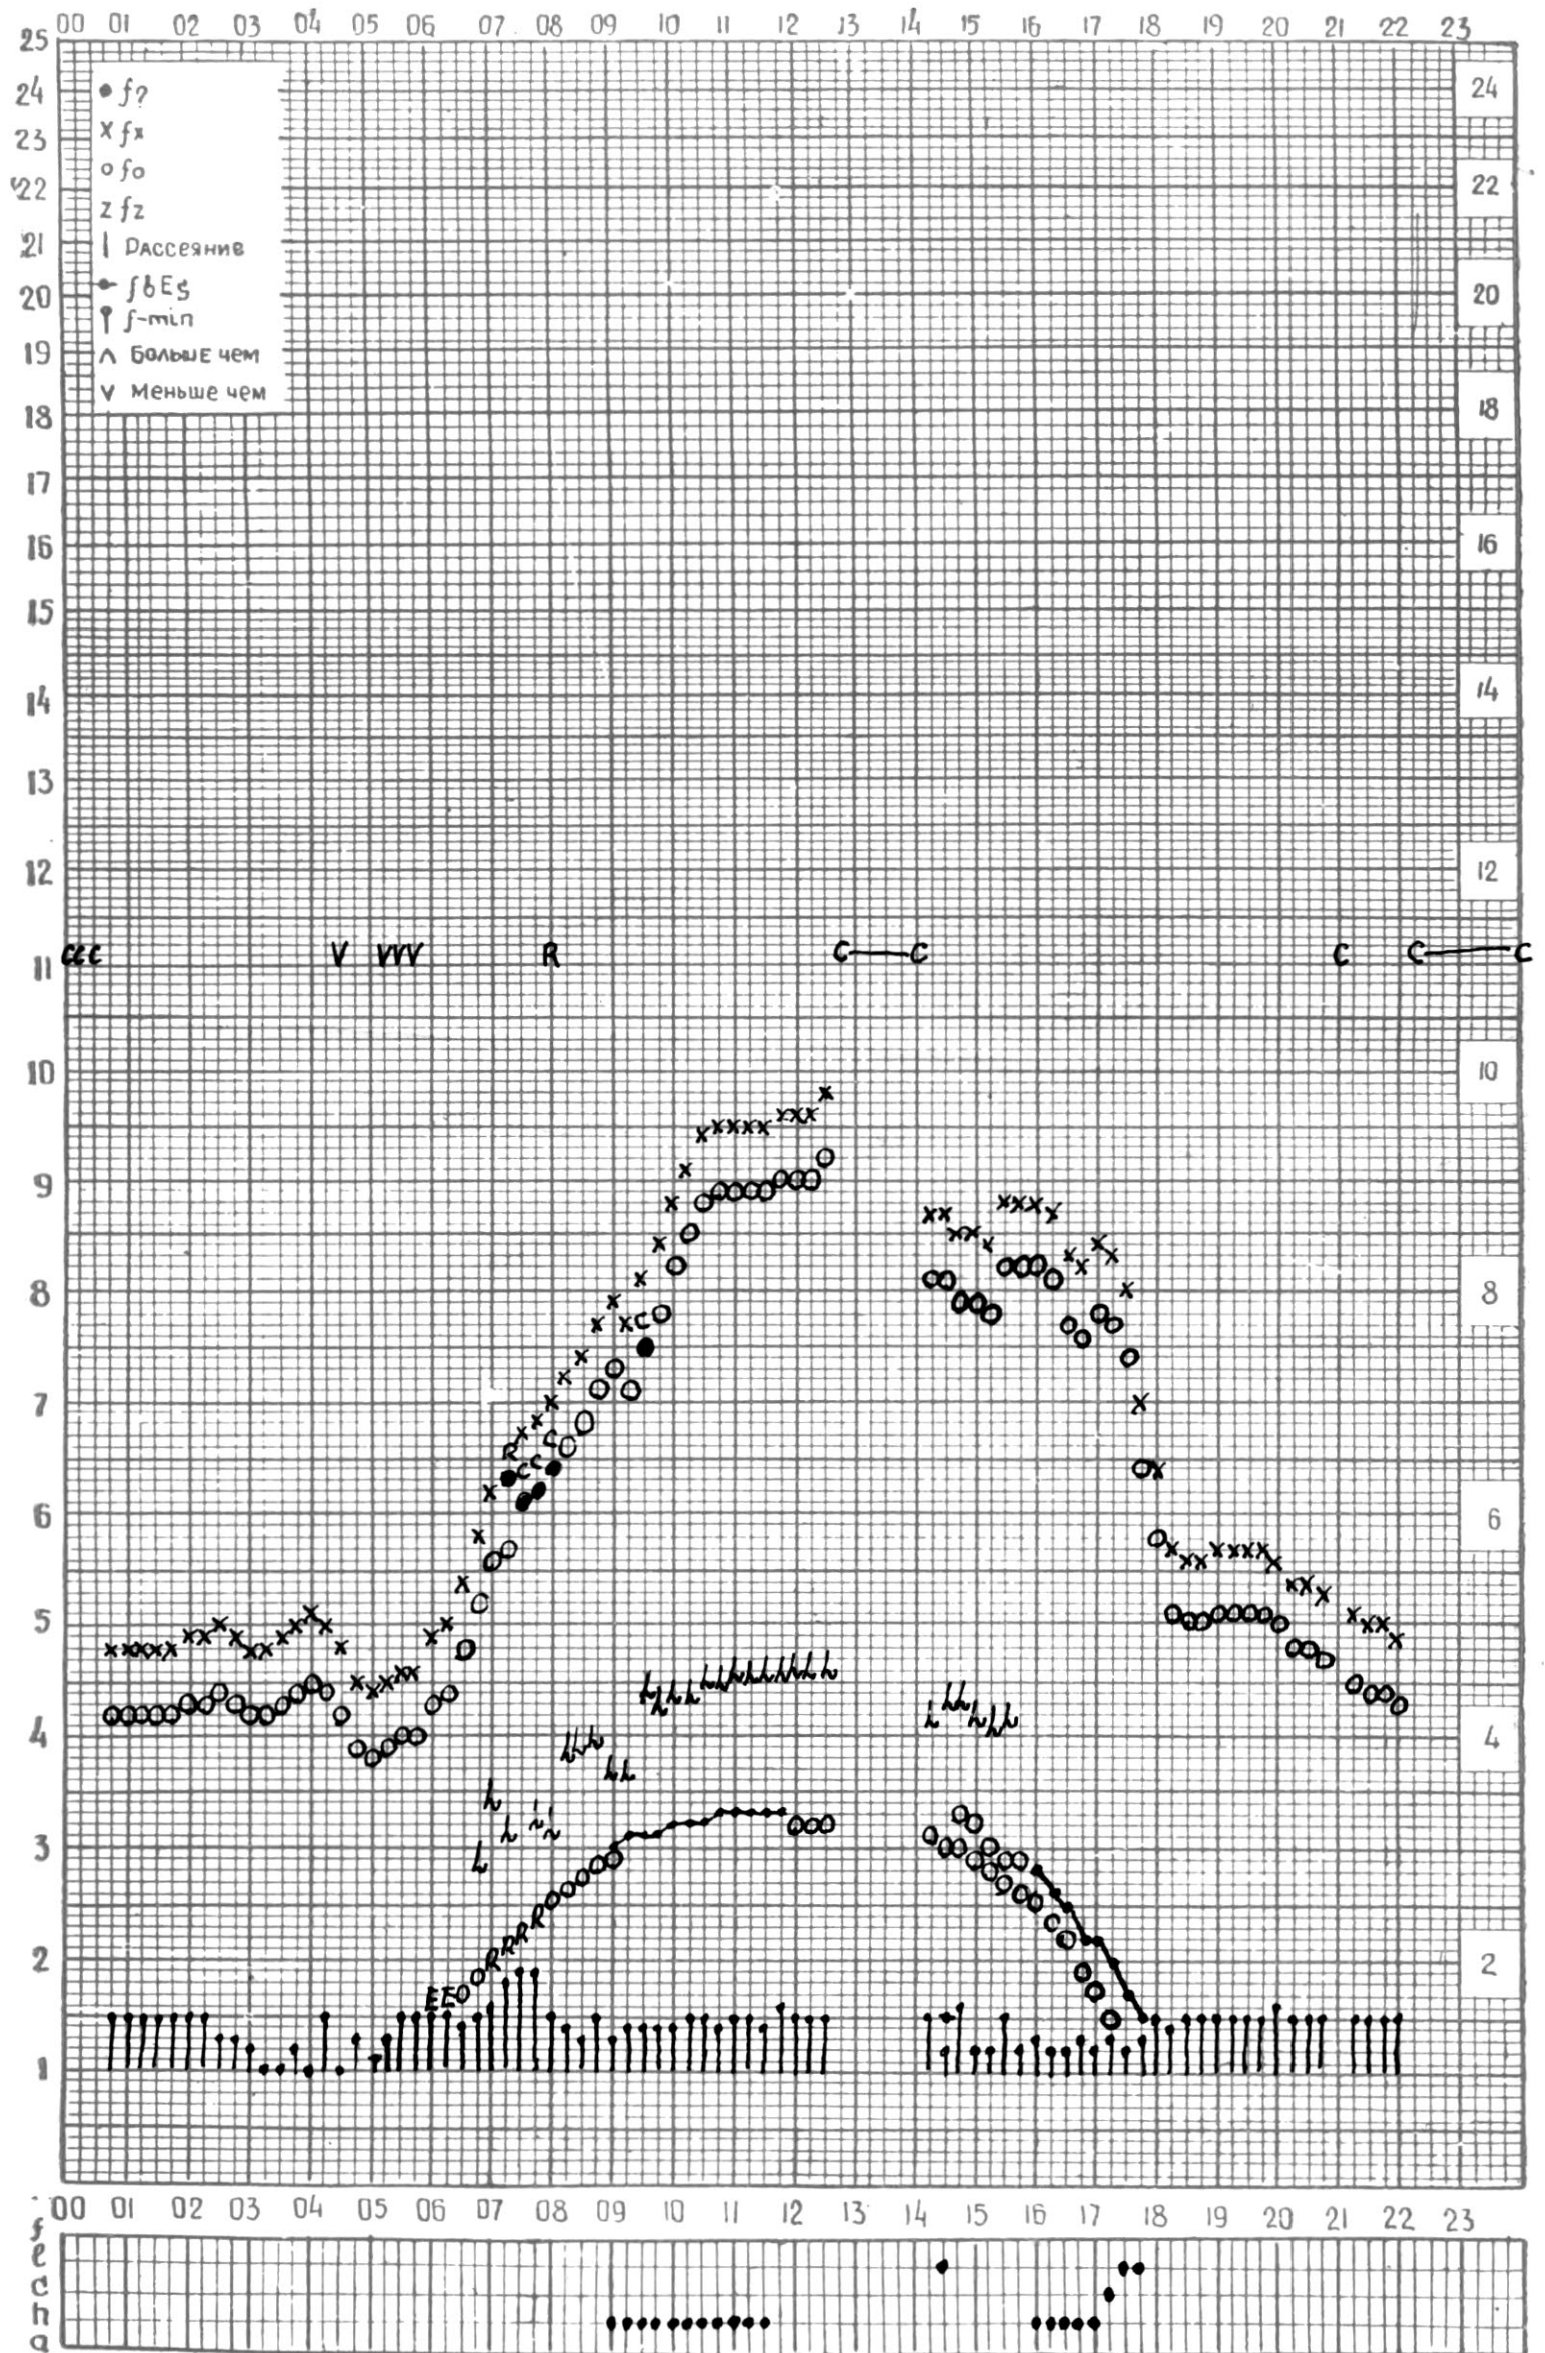

МЕЖДУНАРОДНЫЙ ГОД

АКТИВНОГО СОЛНЦА

ВРЕМЯ 45° E

станция Тбилиси I — график ионосферных данных, дата 1 ОКТЯБРЯ, 1971

МЕЖДУНАРОДНЫЙ ГОД
АКТИВНОГО СОЛНЦА

ВРЕМЯ 45° E

станция Тбилиси f — график ионосферных данных, дата 2 ОКТЯБРЯ, 1971

МЕЖДУНАРОДНЫЙ ГОД

АКТИВНОГО СОЛНЦА

ВРЕМЯ 45° Е

станция Тбилиси I — график ионосферных данных, дата 3 ОКТЯБРЯ, 1971

МЕЖДУНАРОДНЫЙ ГОД

АКТИВНОГО СОЛНЦА

ВРЕМЯ 45° E

станция Тбилиси I — график ионосферных данных, дата 4. ОКТЯБРЯ, 1971

МЕЖДУНАРОДНЫЙ ГОД

АКТИВНОГО СОЛНЦА

ВРЕМЯ 45° Е

станция Тбилиси I — график ионосферных данных, дата 5 ОКТЯБРЯ, 1971

КЭМ ОТСЧИТАНО АБУАШВИЛИ

МЕЖДУНАРОДНЫЙ ГОД

АКТИВНОГО СОЛНЦА

ВРЕМЯ 45° E

станция Тбилиси I — график ионосферных данных, дата 6 ОКТЯБРЯ, 1971

КЭМ ОТСЧИТАНО ПЕТРИАШВИЛИ

МЕЖДУНАРОДНЫЙ ГОД

АКТИВНОГО СОЛНЦА

ВРЕМЯ 45° Е

станция Тбилиси I — график ионосферных данных, дата 8 ОКТЯБРЯ, 1971