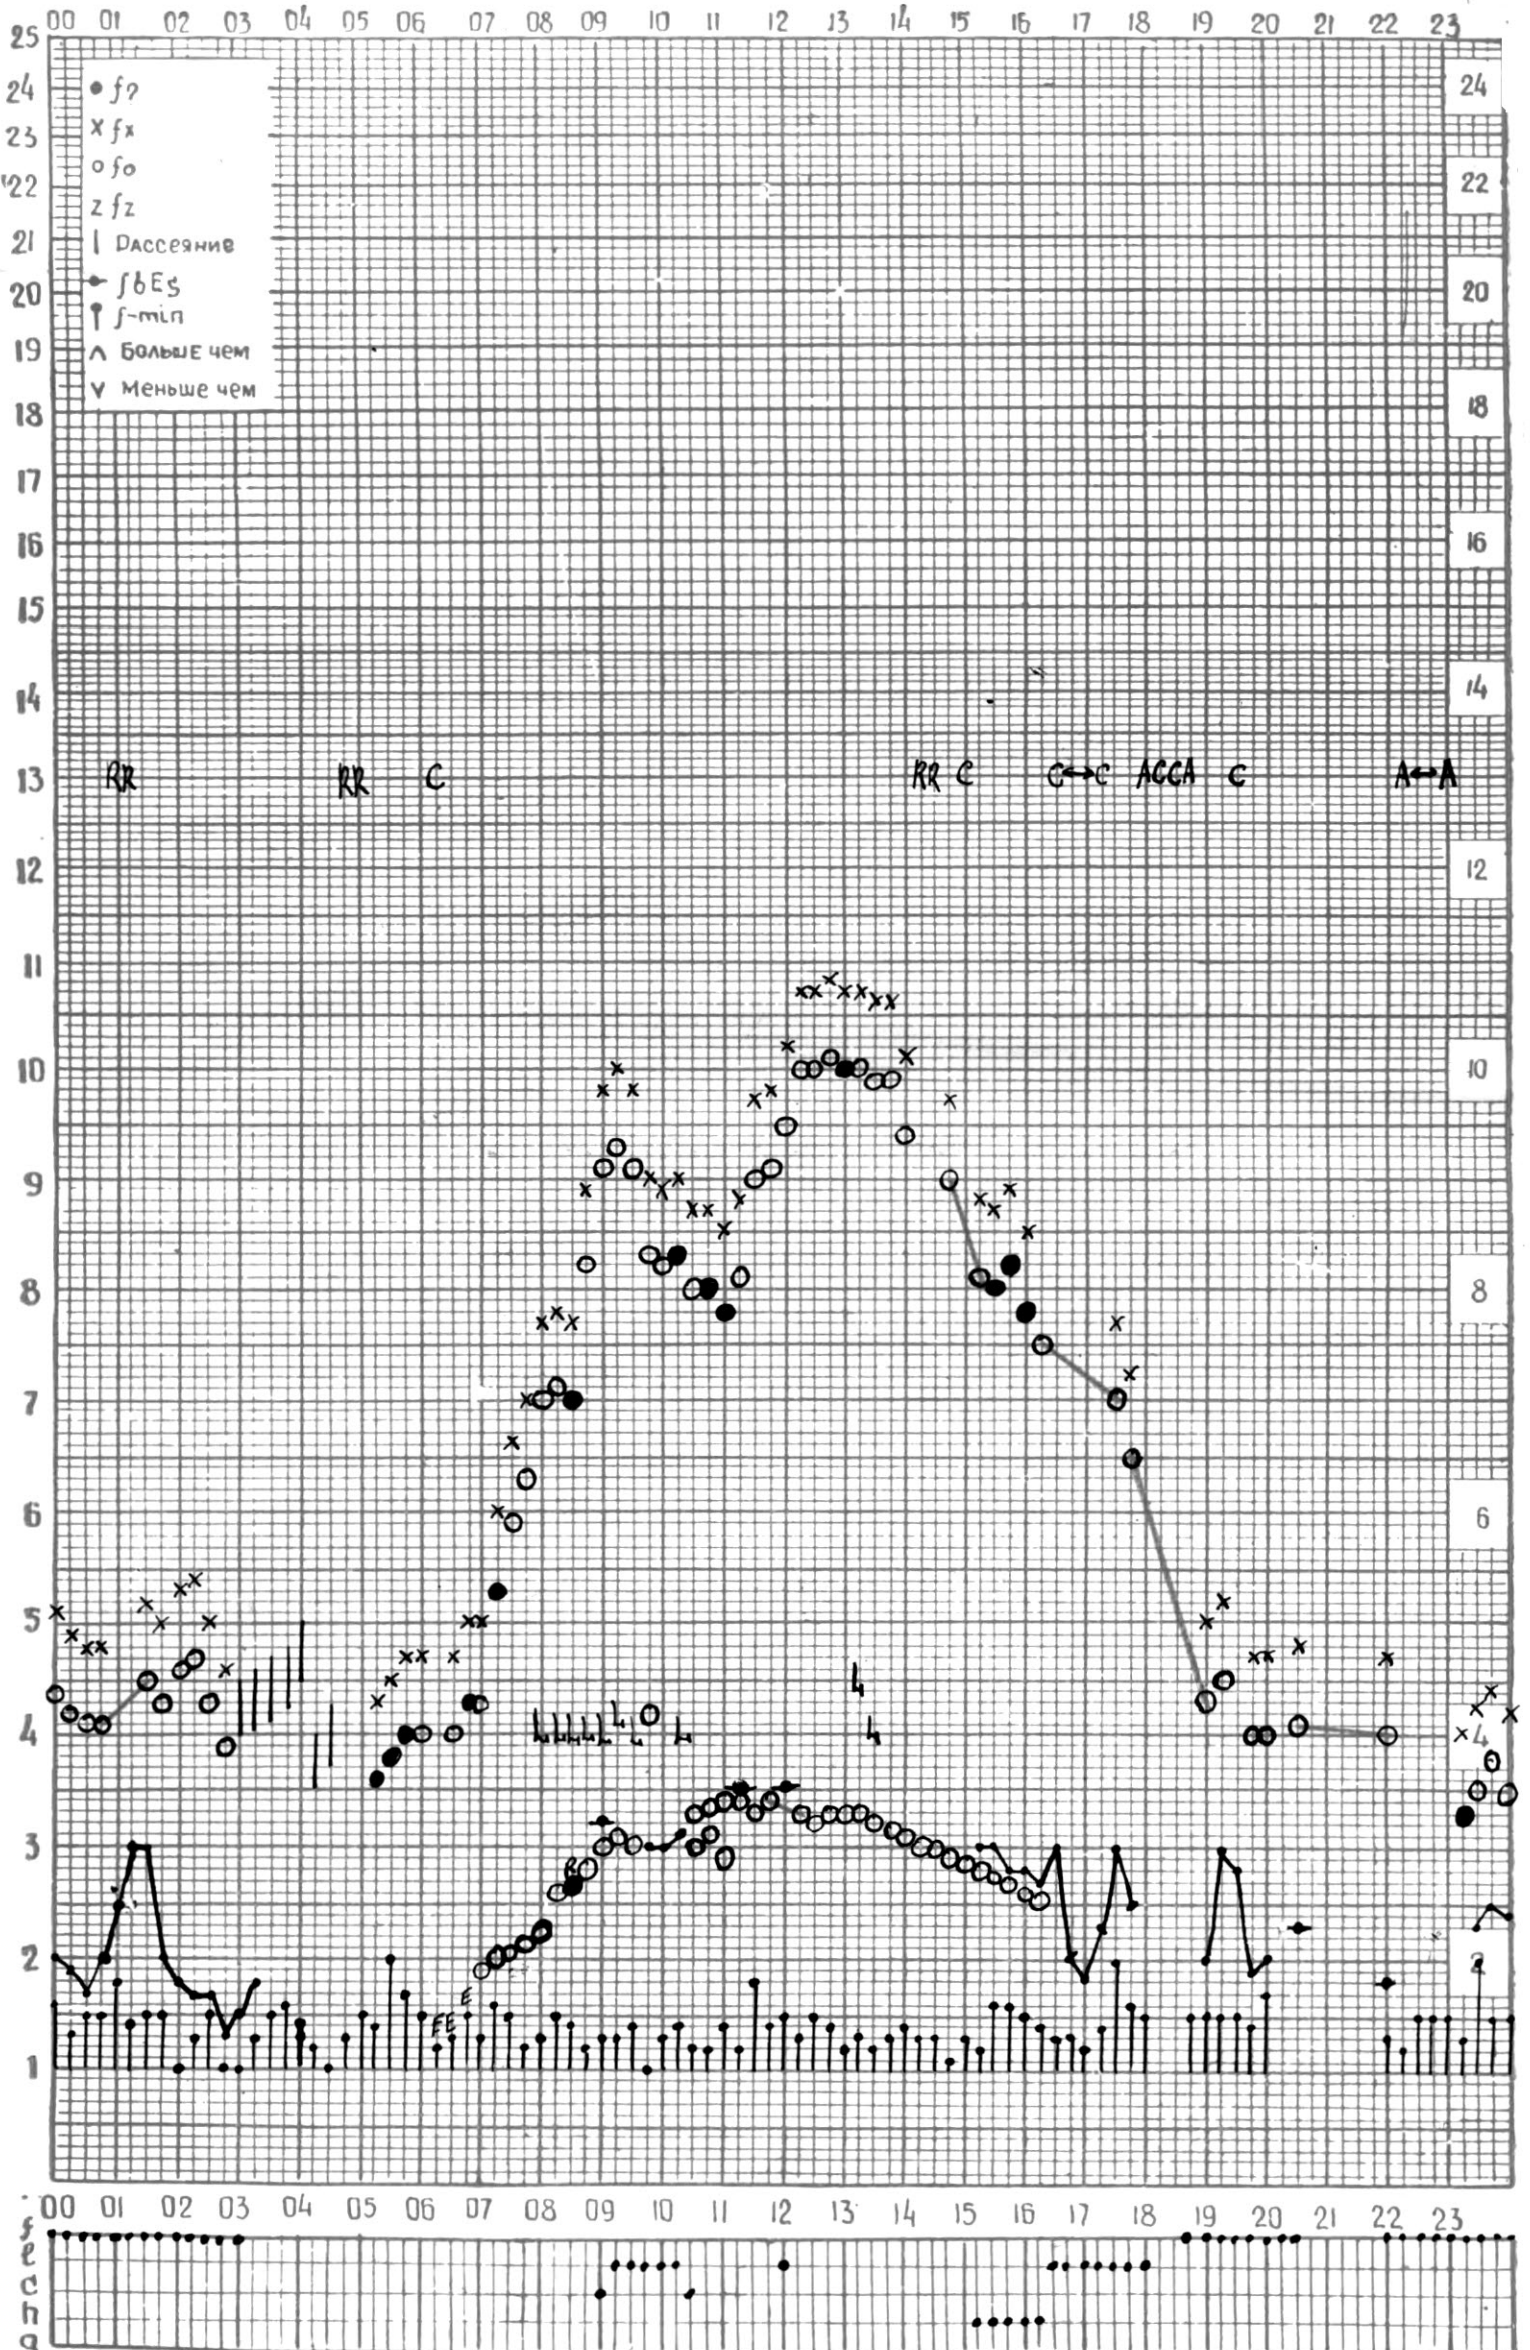

МЕЖДУНАРОДНЫЙ ГОД

АКТИВНОГО СОЛНЦА

ВРЕМЯ 45° E

станция Тбилиси I — график ионосферных данных, дата 1 ОКТЯБРЯ, 1971

МЕЖДУНАРОДНЫЙ ГОД
АКТИВНОГО СОЛНЦА

ВРЕМЯ 45° E

станция Тбилиси f — график ионосферных данных, дата 2 ОКТЯБРЯ, 1971

станция Тбилиси I — график ионосферных данных, дата 6 ОКТЯБРЯ, 1971

КЭМ ОТСЧИТАНО ПЕТРИАШВИЛИ

МЕЖДУНАРОДНЫЙ ГОД

АКТИВНОГО СОЛНЦА

ВРЕМЯ 45° Е

станция Тбилиси I — график ионосферных данных, дата 8 ОКТЯБРЯ, 1971

МЕЖДУНАРОДНЫЙ ГОД

АКТИВНОГО СОЛНЦА

ВРЕМЯ 45° E

станция Тбилиси i — график ионосферных данных, дата 24 ОКТЯБРЯ, 1971

МЕЖДУНАРОДНЫЙ ГОД

АКТИВНОГО СОЛНЦА

ВРЕМЯ 45° E

станция Тбилиси 1 — график ионосферных данных, дата 25 ОКТЯБРЯ, 1971

МЕЖДУНАРОДНЫЙ ГОД

АКТИВНОГО СОЛНЦА

ВРЕМЯ 45° E

станция Тбилиси I — график ионосферных данных, дата **26 ОКТЯБРЯ, 1971**

МЕЖДУНАРОДНЫЙ ГОД

АКТИВНОГО СОЛНЦА

ВРЕМЯ 45° E

станция Тбилиси I — график ионосферных данных, дата 29 ОКТЯБРЯ, 1971