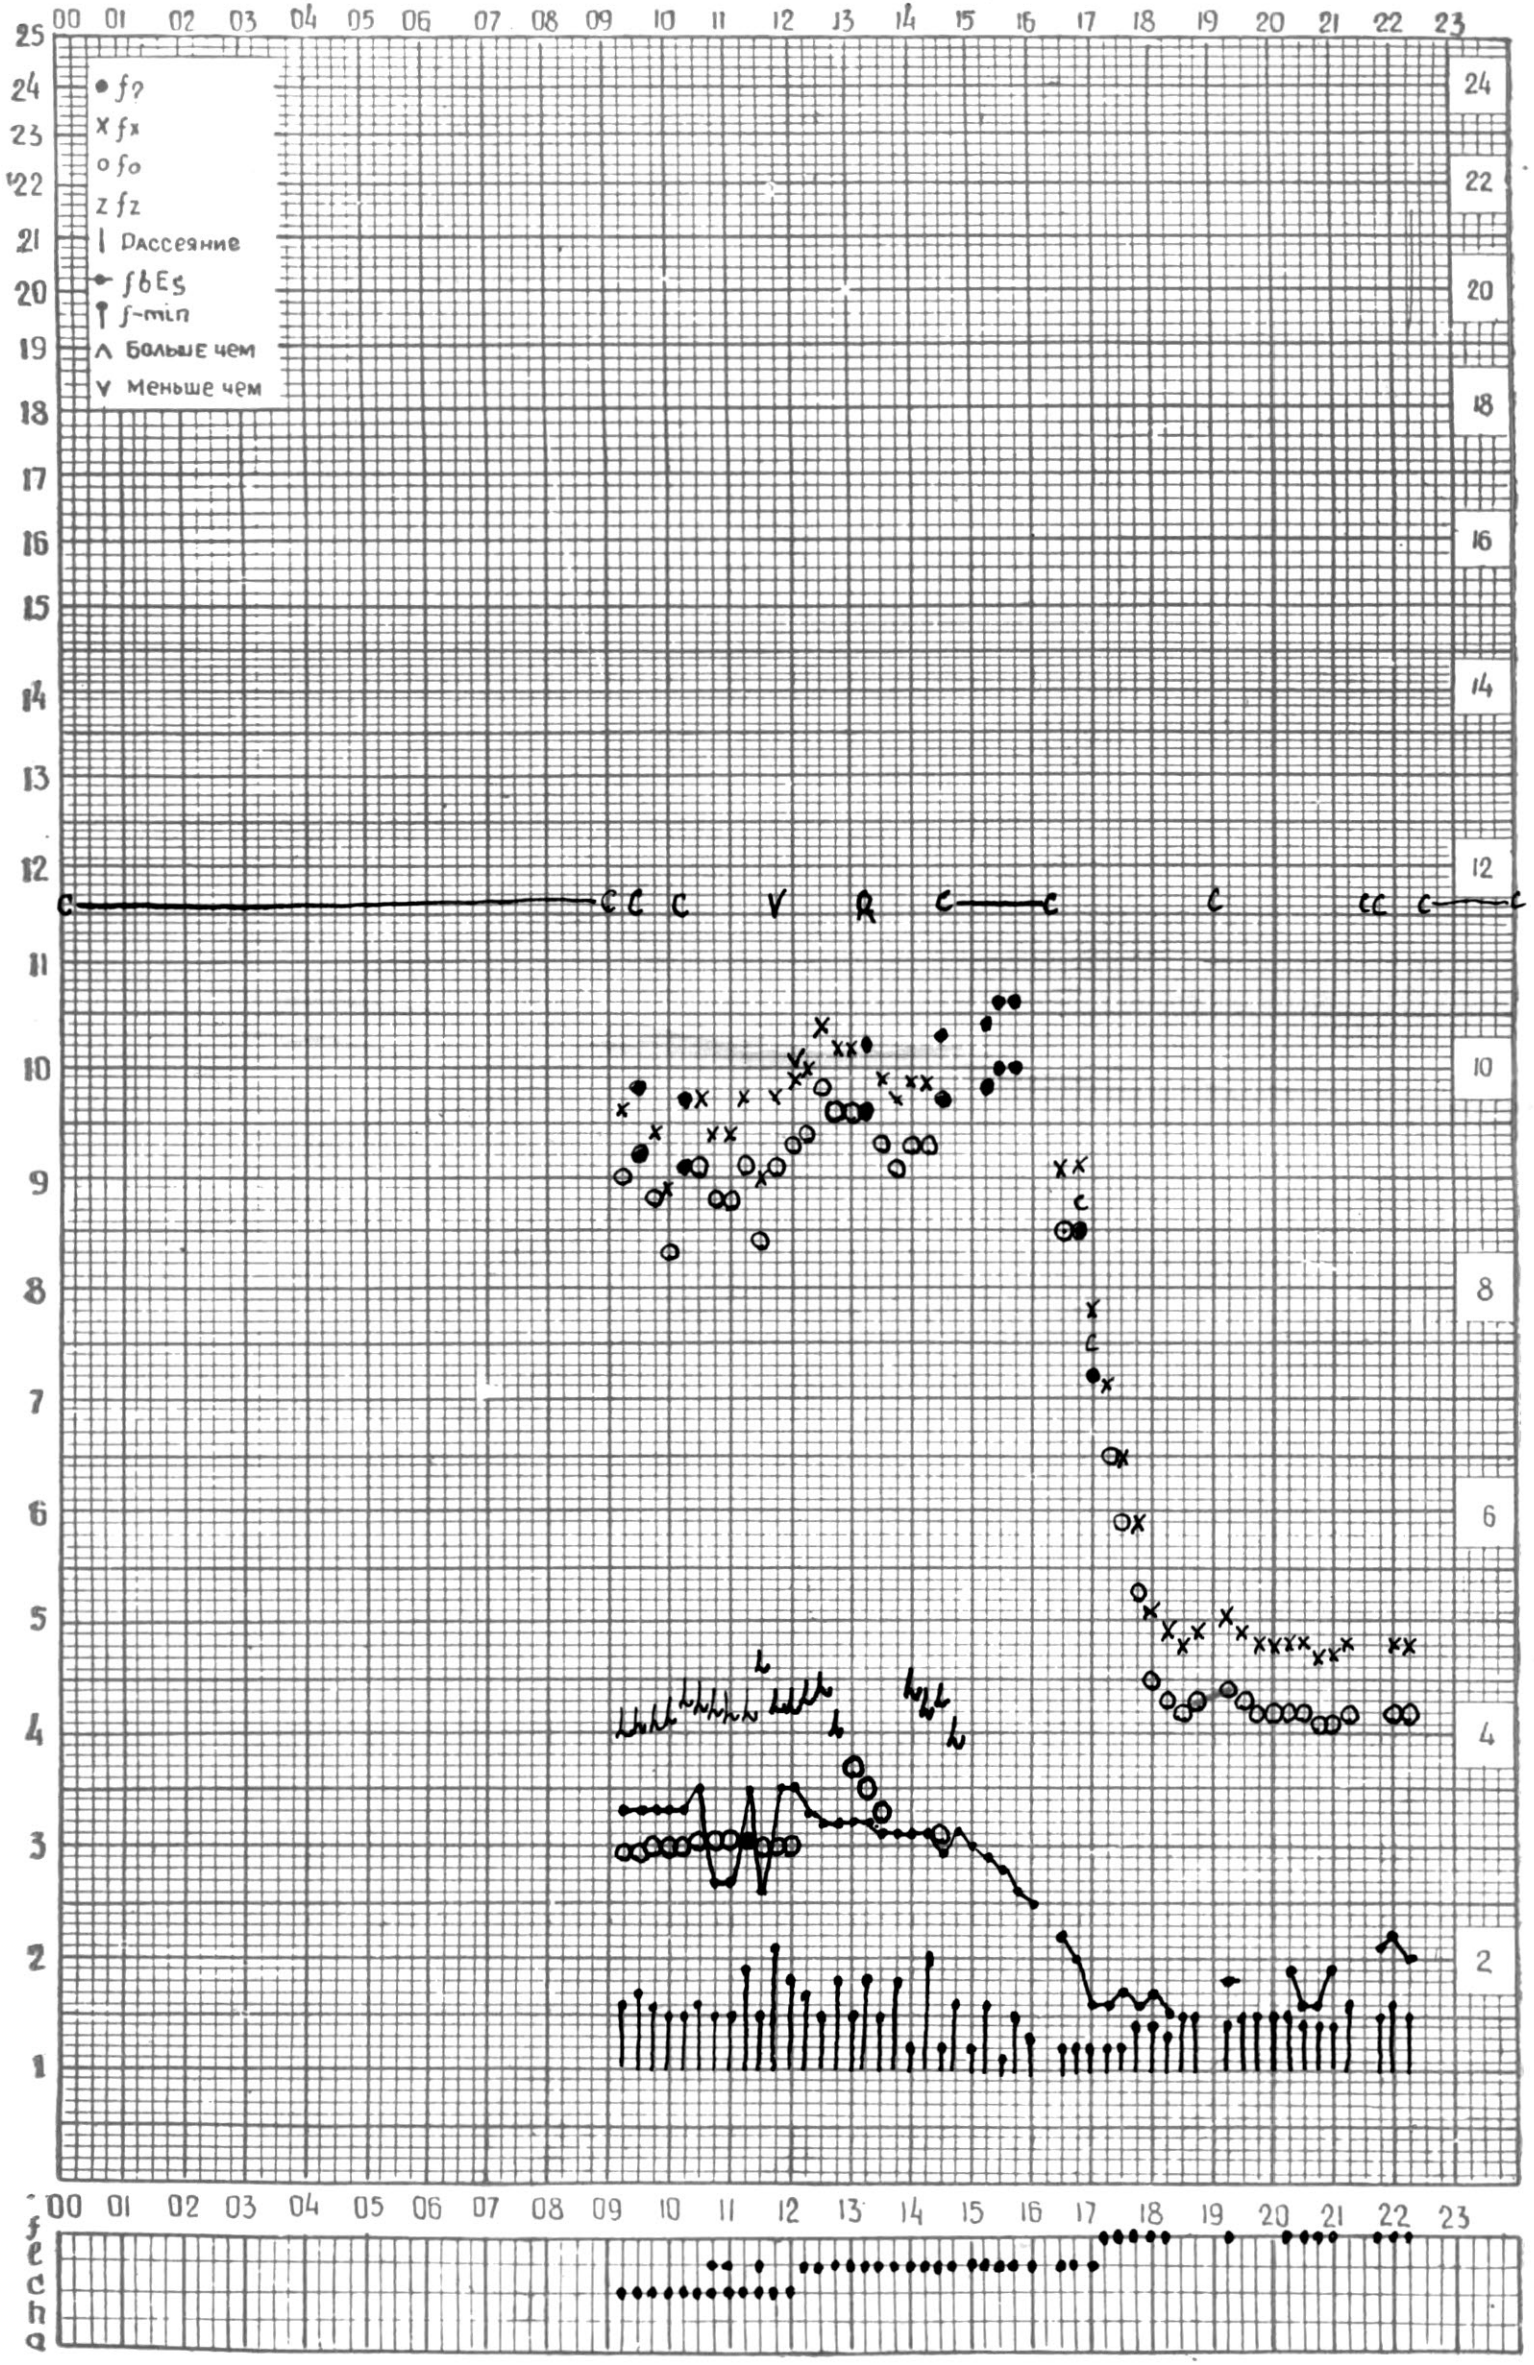

МЕЖДУНАРОДНЫЙ ГОД

АКТИВНОГО СОЛНЦА

ВРЕМЯ 45° E

станция Тбилиси I — график ионосферных данных, дата 22 ОКТЯБРЯ, 1971