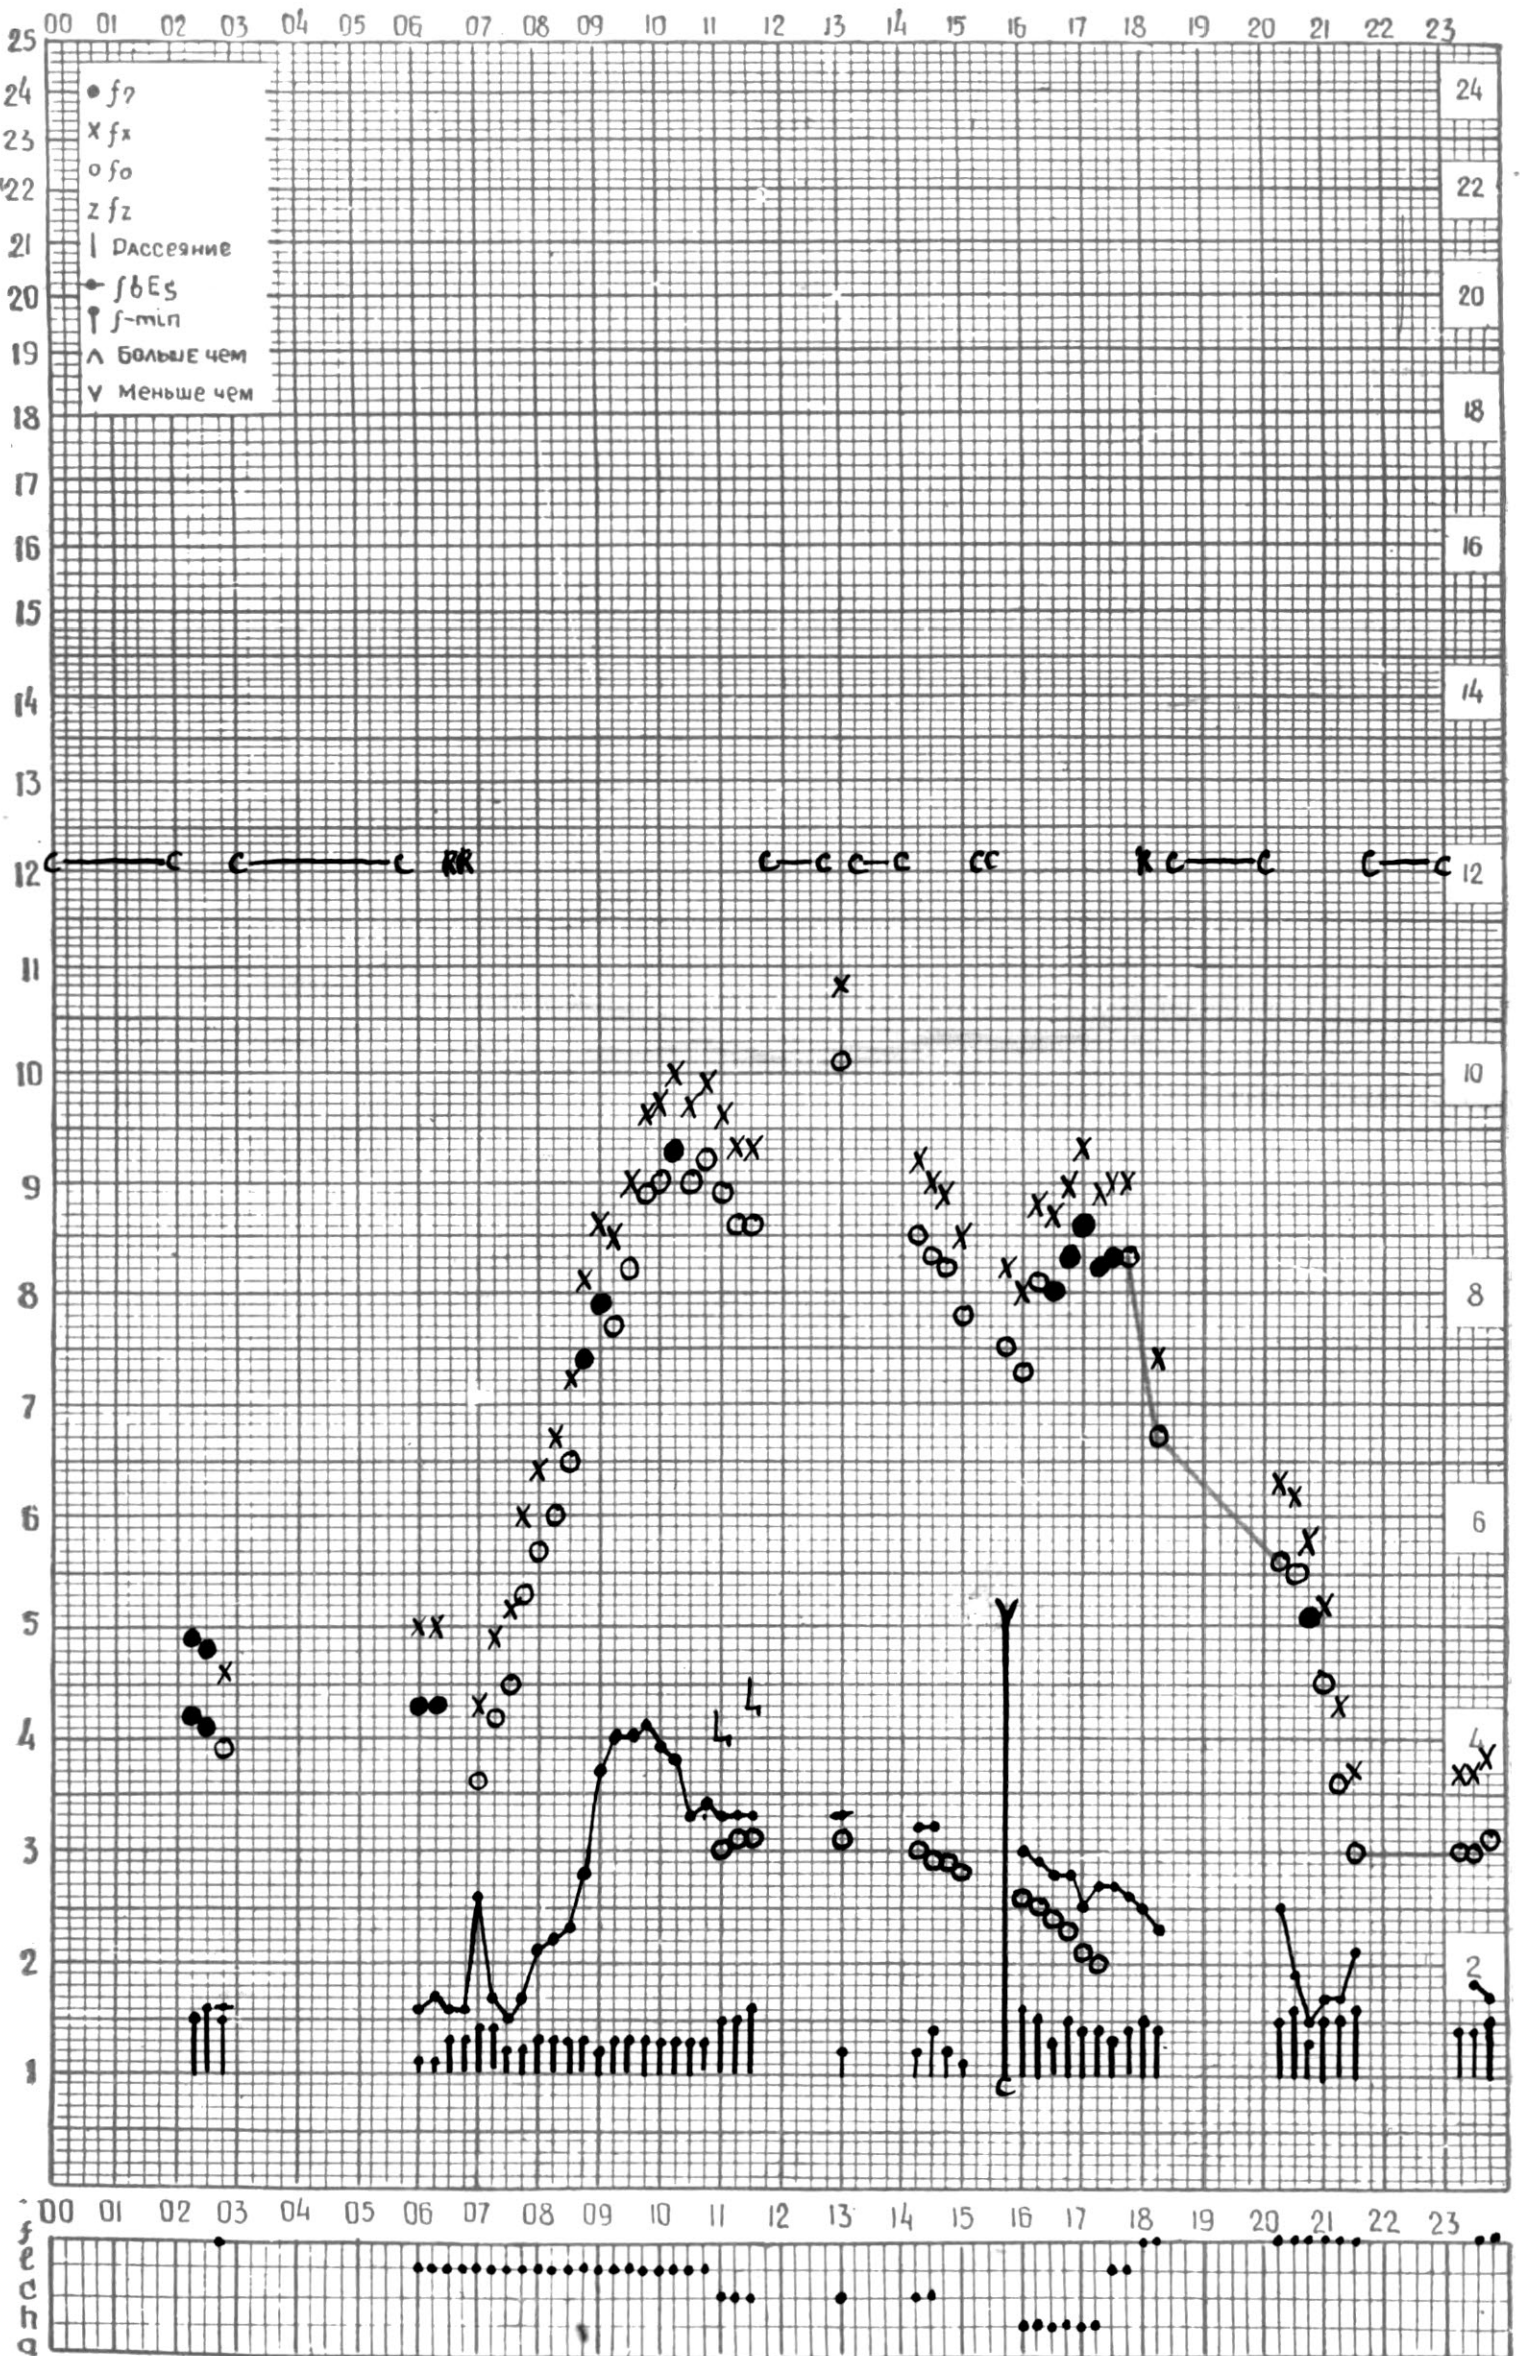

станция Тбилиси I — график ионосферных данных, дата 6 ОКТЯБРЯ, 1971

КЭМ ОТСЧИТАНО ПЕТРИАШВИЛИ

МЕЖДУНАРОДНЫЙ ГОД

АКТИВНОГО СОЛНЦА

ВРЕМЯ 45° Е

станция Тбилиси I — график ионосферных данных, дата 8 ОКТЯБРЯ, 1971

МЕЖДУНАРОДНЫЙ ГОД

АКТИВНОГО СОЛНЦА

ВРЕМЯ 45° E

станция Тбилиси I — график ионосферных данных, дата 22 ОКТЯБРЯ, 1971

МЕЖДУНАРОДНЫЙ ГОД

АКТИВНОГО СОЛНЦА

ВРЕМЯ 45° E

станция Тбилиси I — график ионосферных данных, дата 23 ОКТЯБРЯ, 1971

МЕЖДУНАРОДНЫЙ ГОД

АКТИВНОГО СОЛНЦА

ВРЕМЯ 45° E

станция Тбилиси i — график ионосферных данных, дата 24 ОКТЯБРЯ, 1971

МЕЖДУНАРОДНЫЙ ГОД

АКТИВНОГО СОЛНЦА

ВРЕМЯ 45° E

станция Тбилиси 1 — график ионосферных данных, дата 25 ОКТЯБРЯ, 1971

МЕЖДУНАРОДНЫЙ ГОД

АКТИВНОГО СОЛНЦА

ВРЕМЯ 45° E

станция Тбилиси I — график ионосферных данных, дата **26 ОКТЯБРЯ, 1971**

МЕЖДУНАРОДНЫЙ ГОД

АКТИВНОГО СОЛНЦА

ВРЕМЯ 45° E

станция Тбилиси I — график ионосферных данных, дата 29 ОКТЯБРЯ, 1971