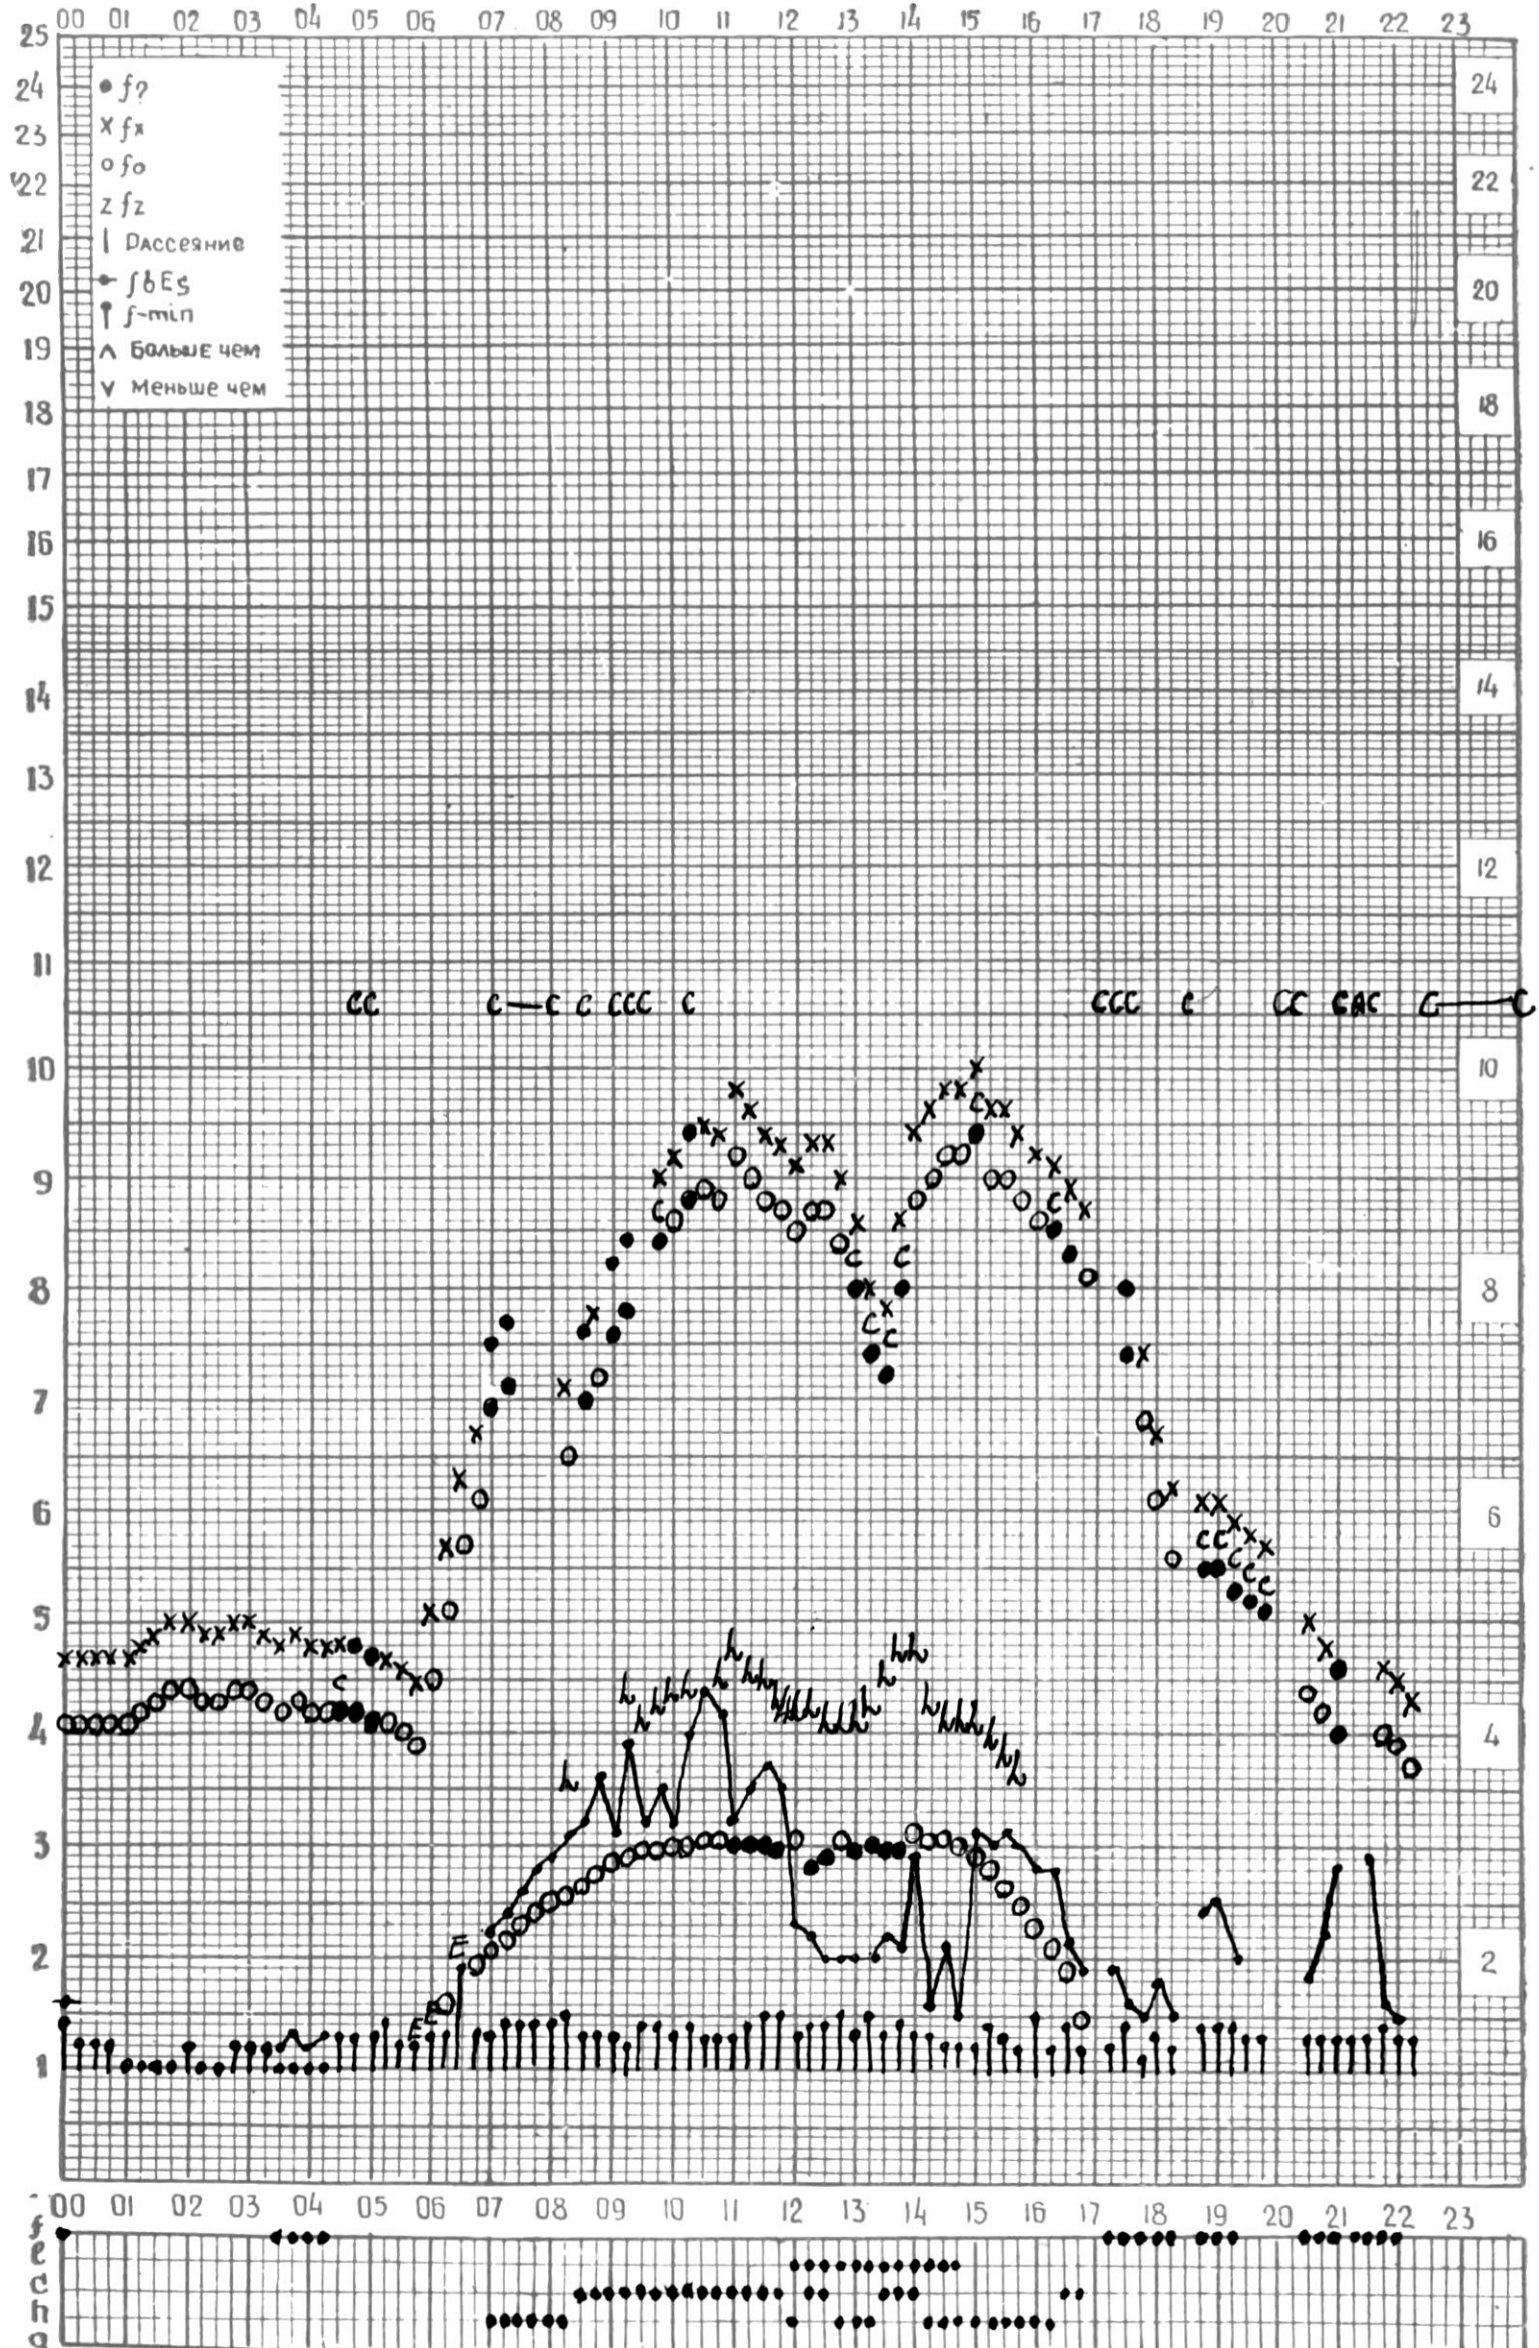

МЕЖДУНАРОДНЫЙ ГОД

АКТИВНОГО СОЛНЦА

ВРЕМЯ 45° E

станция Тбилиси I — график ионосферных данных, дата 1 ОКТЯБРЯ, 1971

МЕЖДУНАРОДНЫЙ ГОД
АКТИВНОГО СОЛНЦА

ВРЕМЯ 45° E

станция Тбилиси f — график ионосферных данных, дата 2 ОКТЯБРЯ, 1971

МЕЖДУНАРОДНЫЙ ГОД

АКТИВНОГО СОЛНЦА

ВРЕМЯ 45° Е

станция Тбилиси I — график ионосферных данных, дата 3 ОКТЯБРЯ, 1971

МЕЖДУНАРОДНЫЙ ГОД

АКТИВНОГО СОЛНЦА

ВРЕМЯ 45° E

станция Тбилиси I — график ионосферных данных, дата 4. ОКТЯБРЯ, 1971

станция Тбилиси I — график ионосферных данных, дата 6 ОКТЯБРЯ, 1971

КЭМ ОТСЧИТАНО ПЕТРИАШВИЛИ

МЕЖДУНАРОДНЫЙ ГОД

АКТИВНОГО СОЛНЦА

ВРЕМЯ 45° Е

станция Тбилиси I — график ионосферных данных, дата 8 ОКТЯБРЯ, 1971

МЕЖДУНАРОДНЫЙ ГОД

АКТИВНОГО СОЛНЦА

ВРЕМЯ 45° Е

станция Тбилиси I — график ионосферных данных, дата 9 ОКТЯБРЯ, 1971

МЕЖДУНАРОДНЫЙ ГОД
АКТИВНОГО СОЛНЦА

ВРЕМЯ 45° Е

станция Тбилиси I — график ионосферных данных, дата 10 ОКТЯБРЯ, 1971