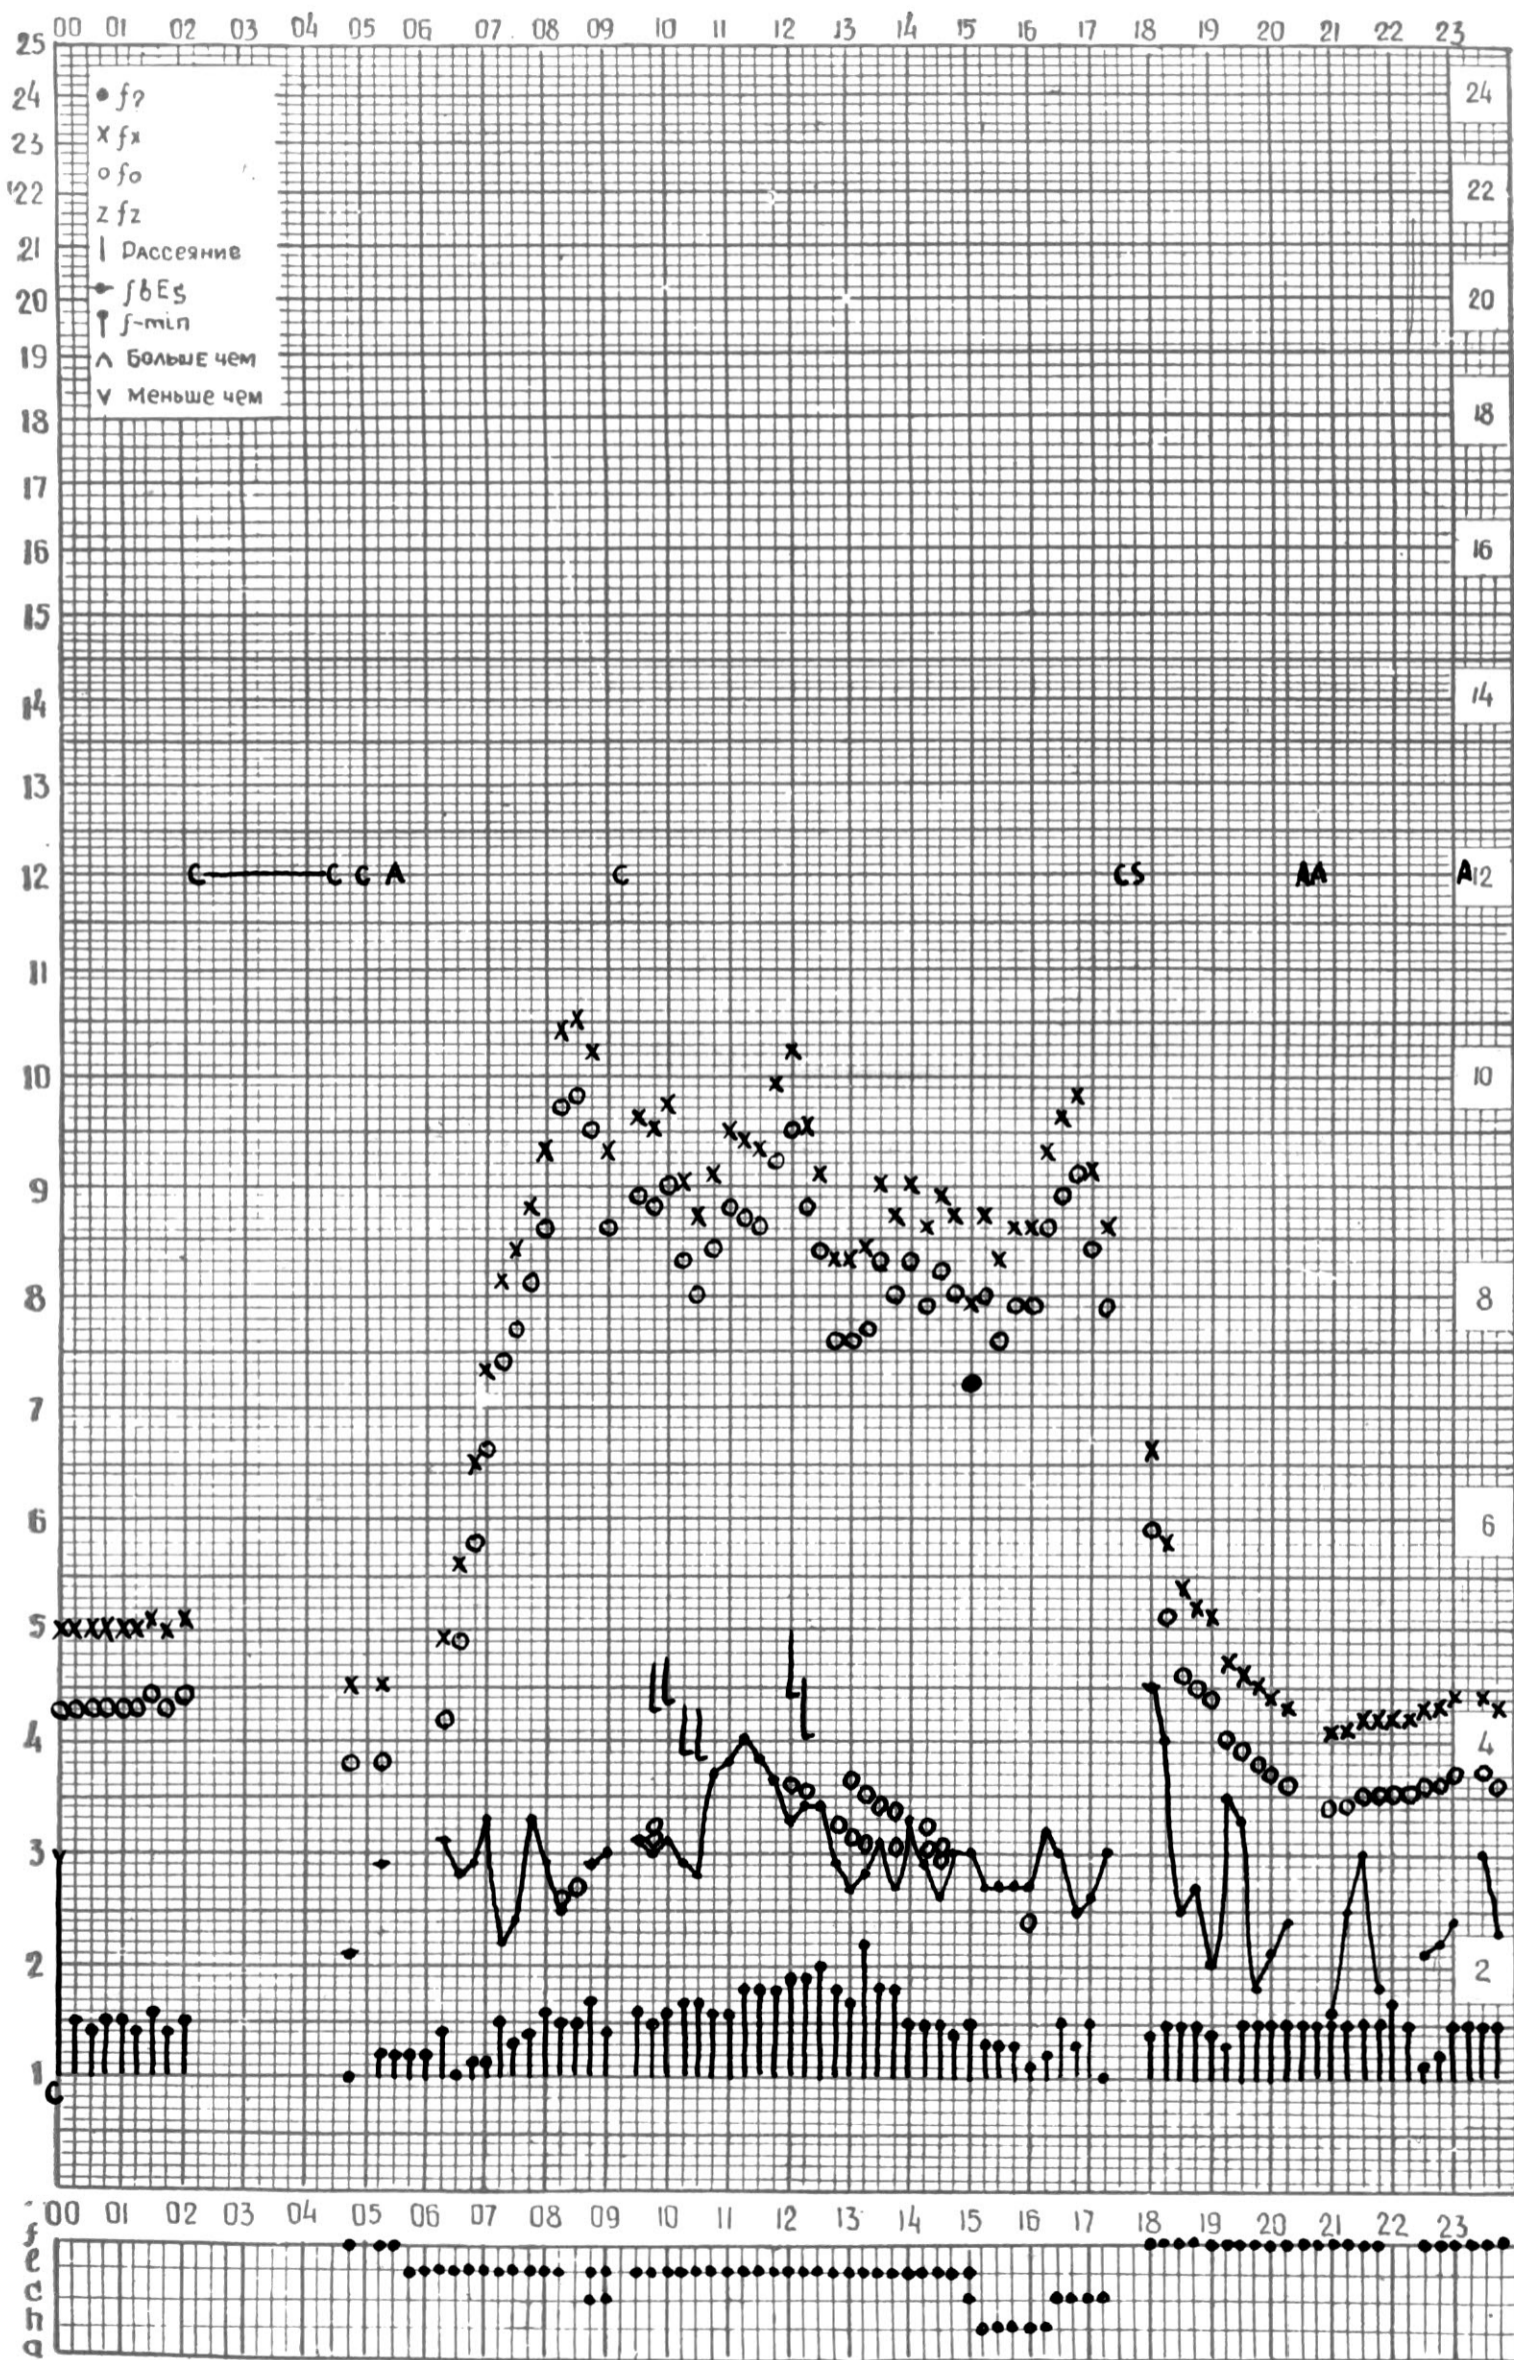

МЕЖДУНАРОДНЫЙ ГОД

АКТИВНОГО СОЛНЦА

ВРЕМЯ 45° Е

станция Тбилиси I — график ионосферных данных, дата 3 ОКТЯБРЯ, 1971

МЕЖДУНАРОДНЫЙ ГОД

АКТИВНОГО СОЛНЦА

ВРЕМЯ 45° E

станция Тбилиси I — график ионосферных данных, дата 4. ОКТЯБРЯ, 1971

станция Тбилиси I — график ионосферных данных, дата 6 ОКТЯБРЯ, 1971

КЭМ ОТСЧИТАНО ПЕТРИАШВИЛИ

МЕЖДУНАРОДНЫЙ ГОД

АКТИВНОГО СОЛНЦА

ВРЕМЯ 45° Е

станция Тбилиси I — график ионосферных данных, дата 8 ОКТЯБРЯ, 1971

МЕЖДУНАРОДНЫЙ ГОД

АКТИВНОГО СОЛНЦА

ВРЕМЯ 45° Е

станция Тбилиси i — график ионосферных данных, дата 20 ОКТЯБРЯ, 1971

МЕЖДУНАРОДНЫЙ ГОД

АКТИВНОГО СОЛНЦА

ВРЕМЯ 45° E

станция Тбилиси f — график ионосферных данных, дата 21 ОКТЯБРЯ, 1971

МЕЖДУНАРОДНЫЙ ГОД

АКТИВНОГО СОЛНЦА

ВРЕМЯ 45° E

станция Тбилиси I — график ионосферных данных, дата 22 ОКТЯБРЯ, 1971

МЕЖДУНАРОДНЫЙ ГОД

АКТИВНОГО СОЛНЦА

ВРЕМЯ 45° E

станция Тбилиси I — график ионосферных данных, дата 23 ОКТЯБРЯ, 1971