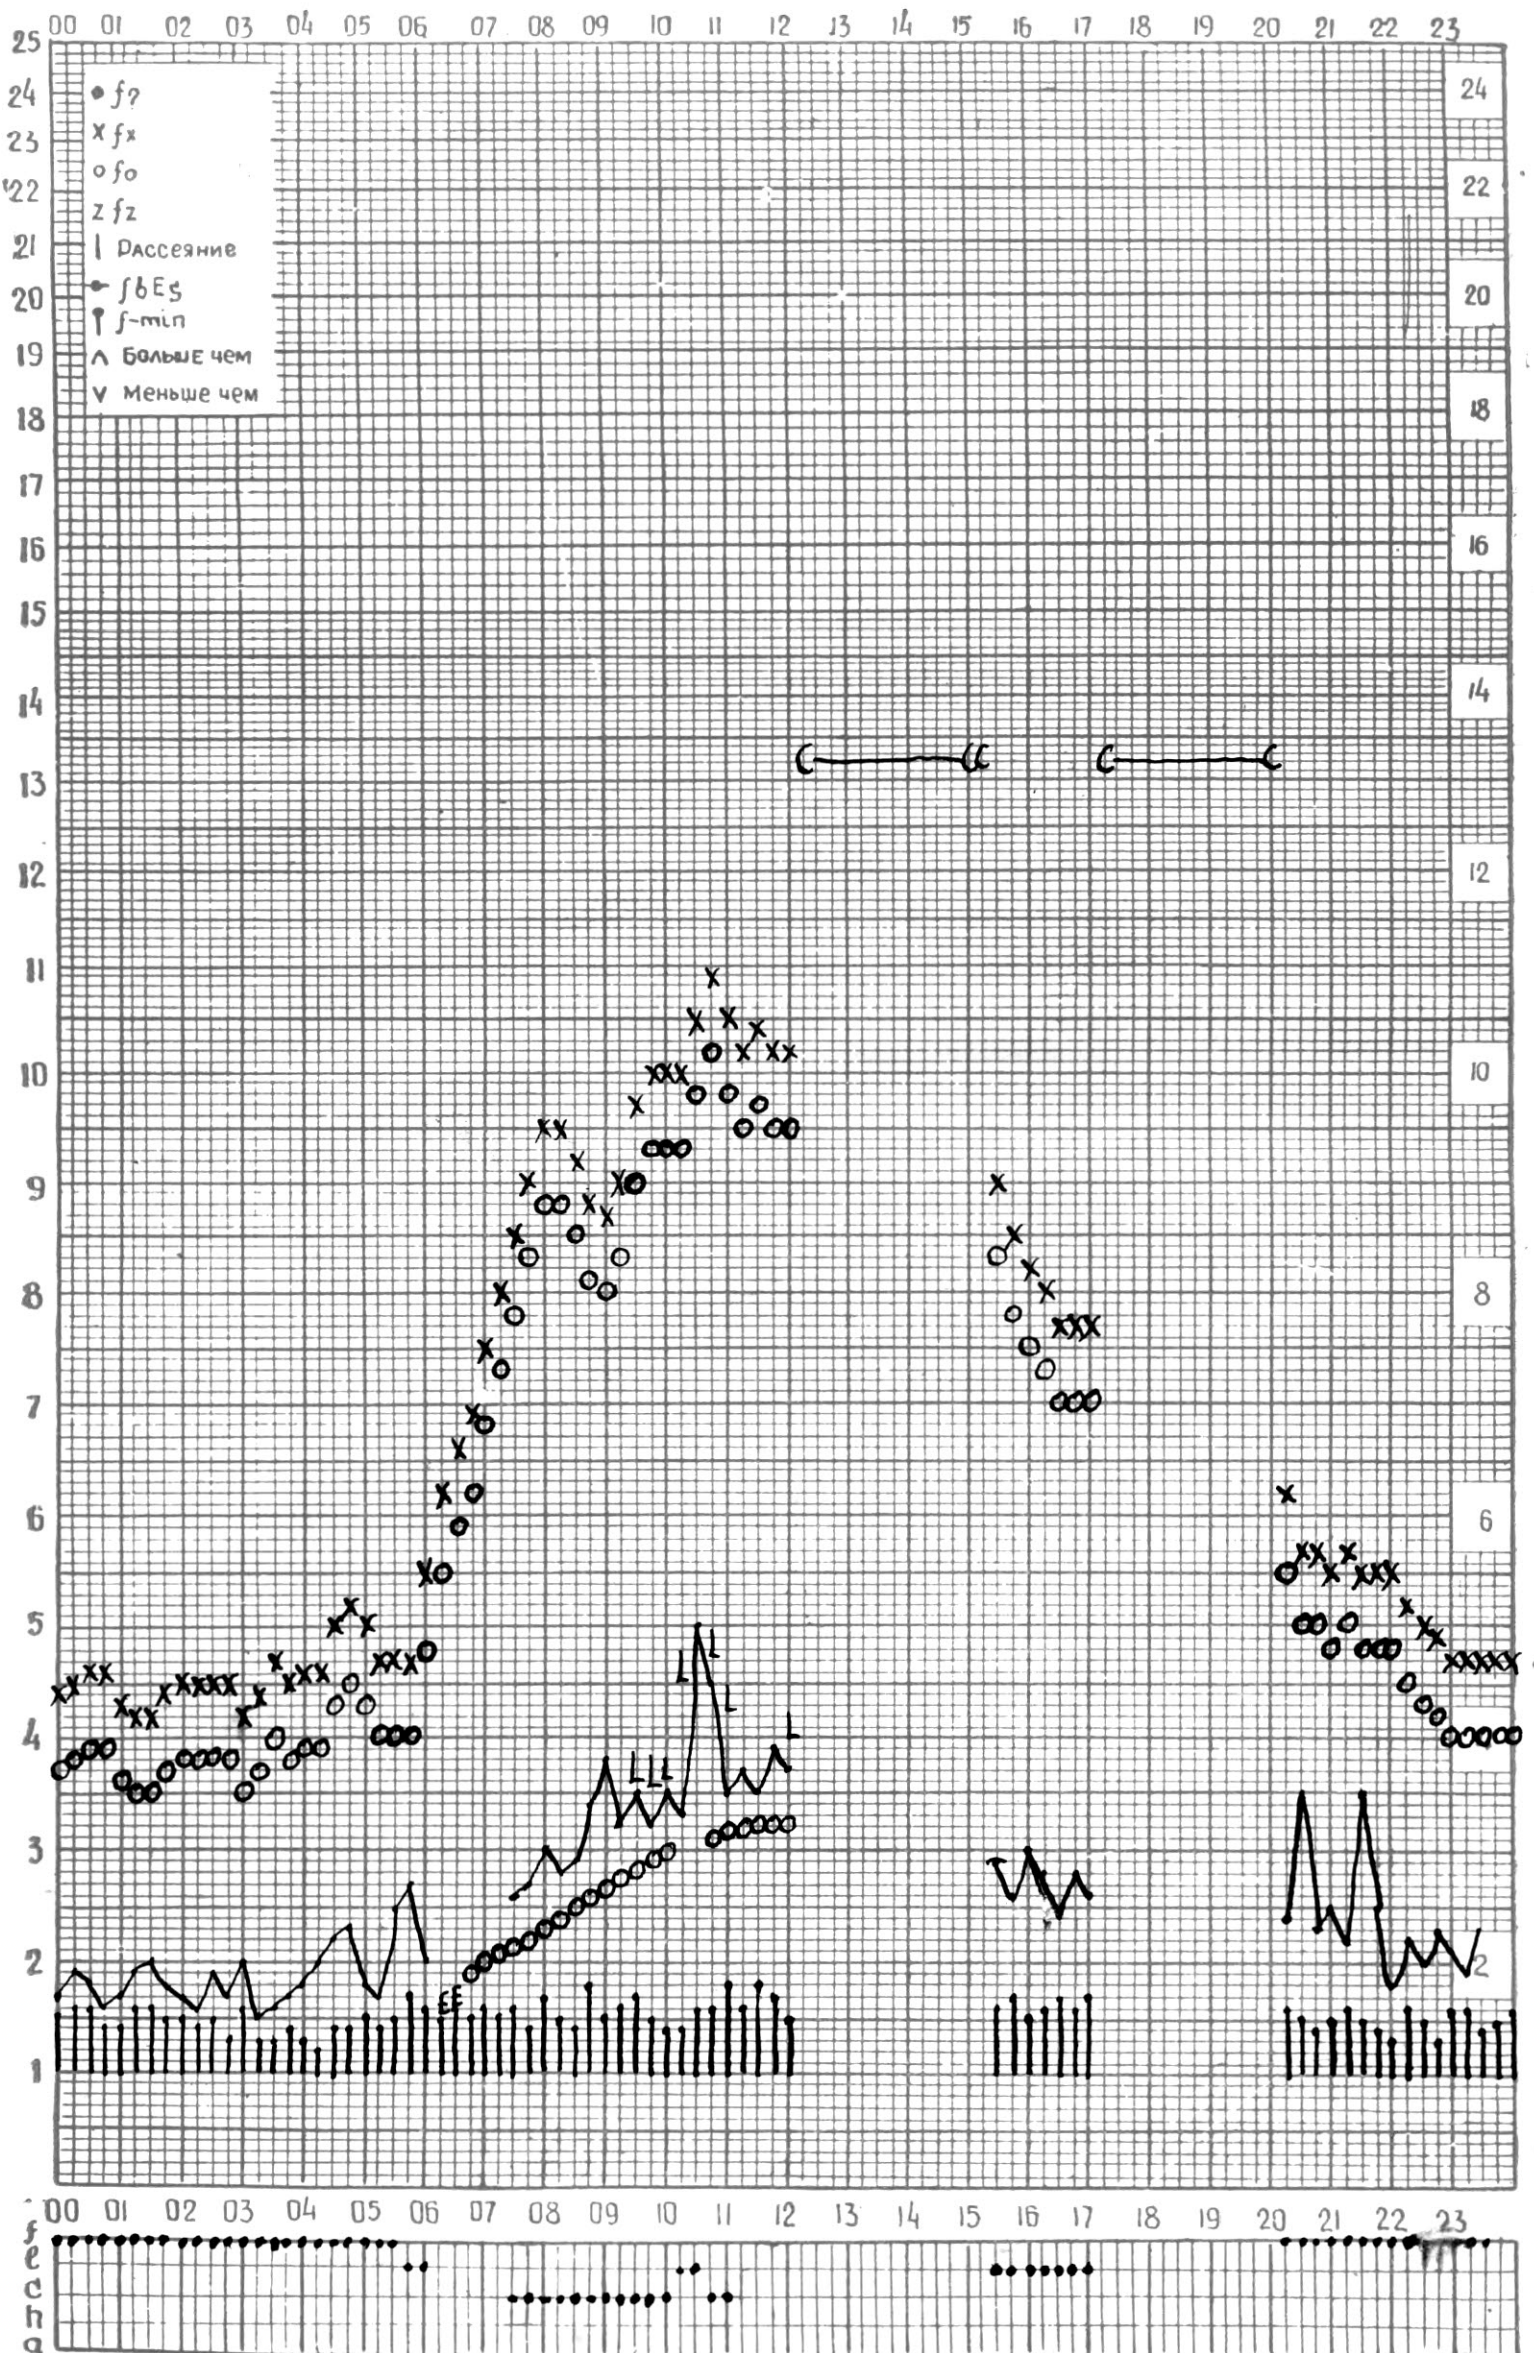

МЕЖДУНАРОДНЫЙ ГОД

АКТИВНОГО СОЛНЦА

ВРЕМЯ 45° E

станция Тбилиси i — график ионосферных данных, дата 24 ОКТЯБРЯ, 1971