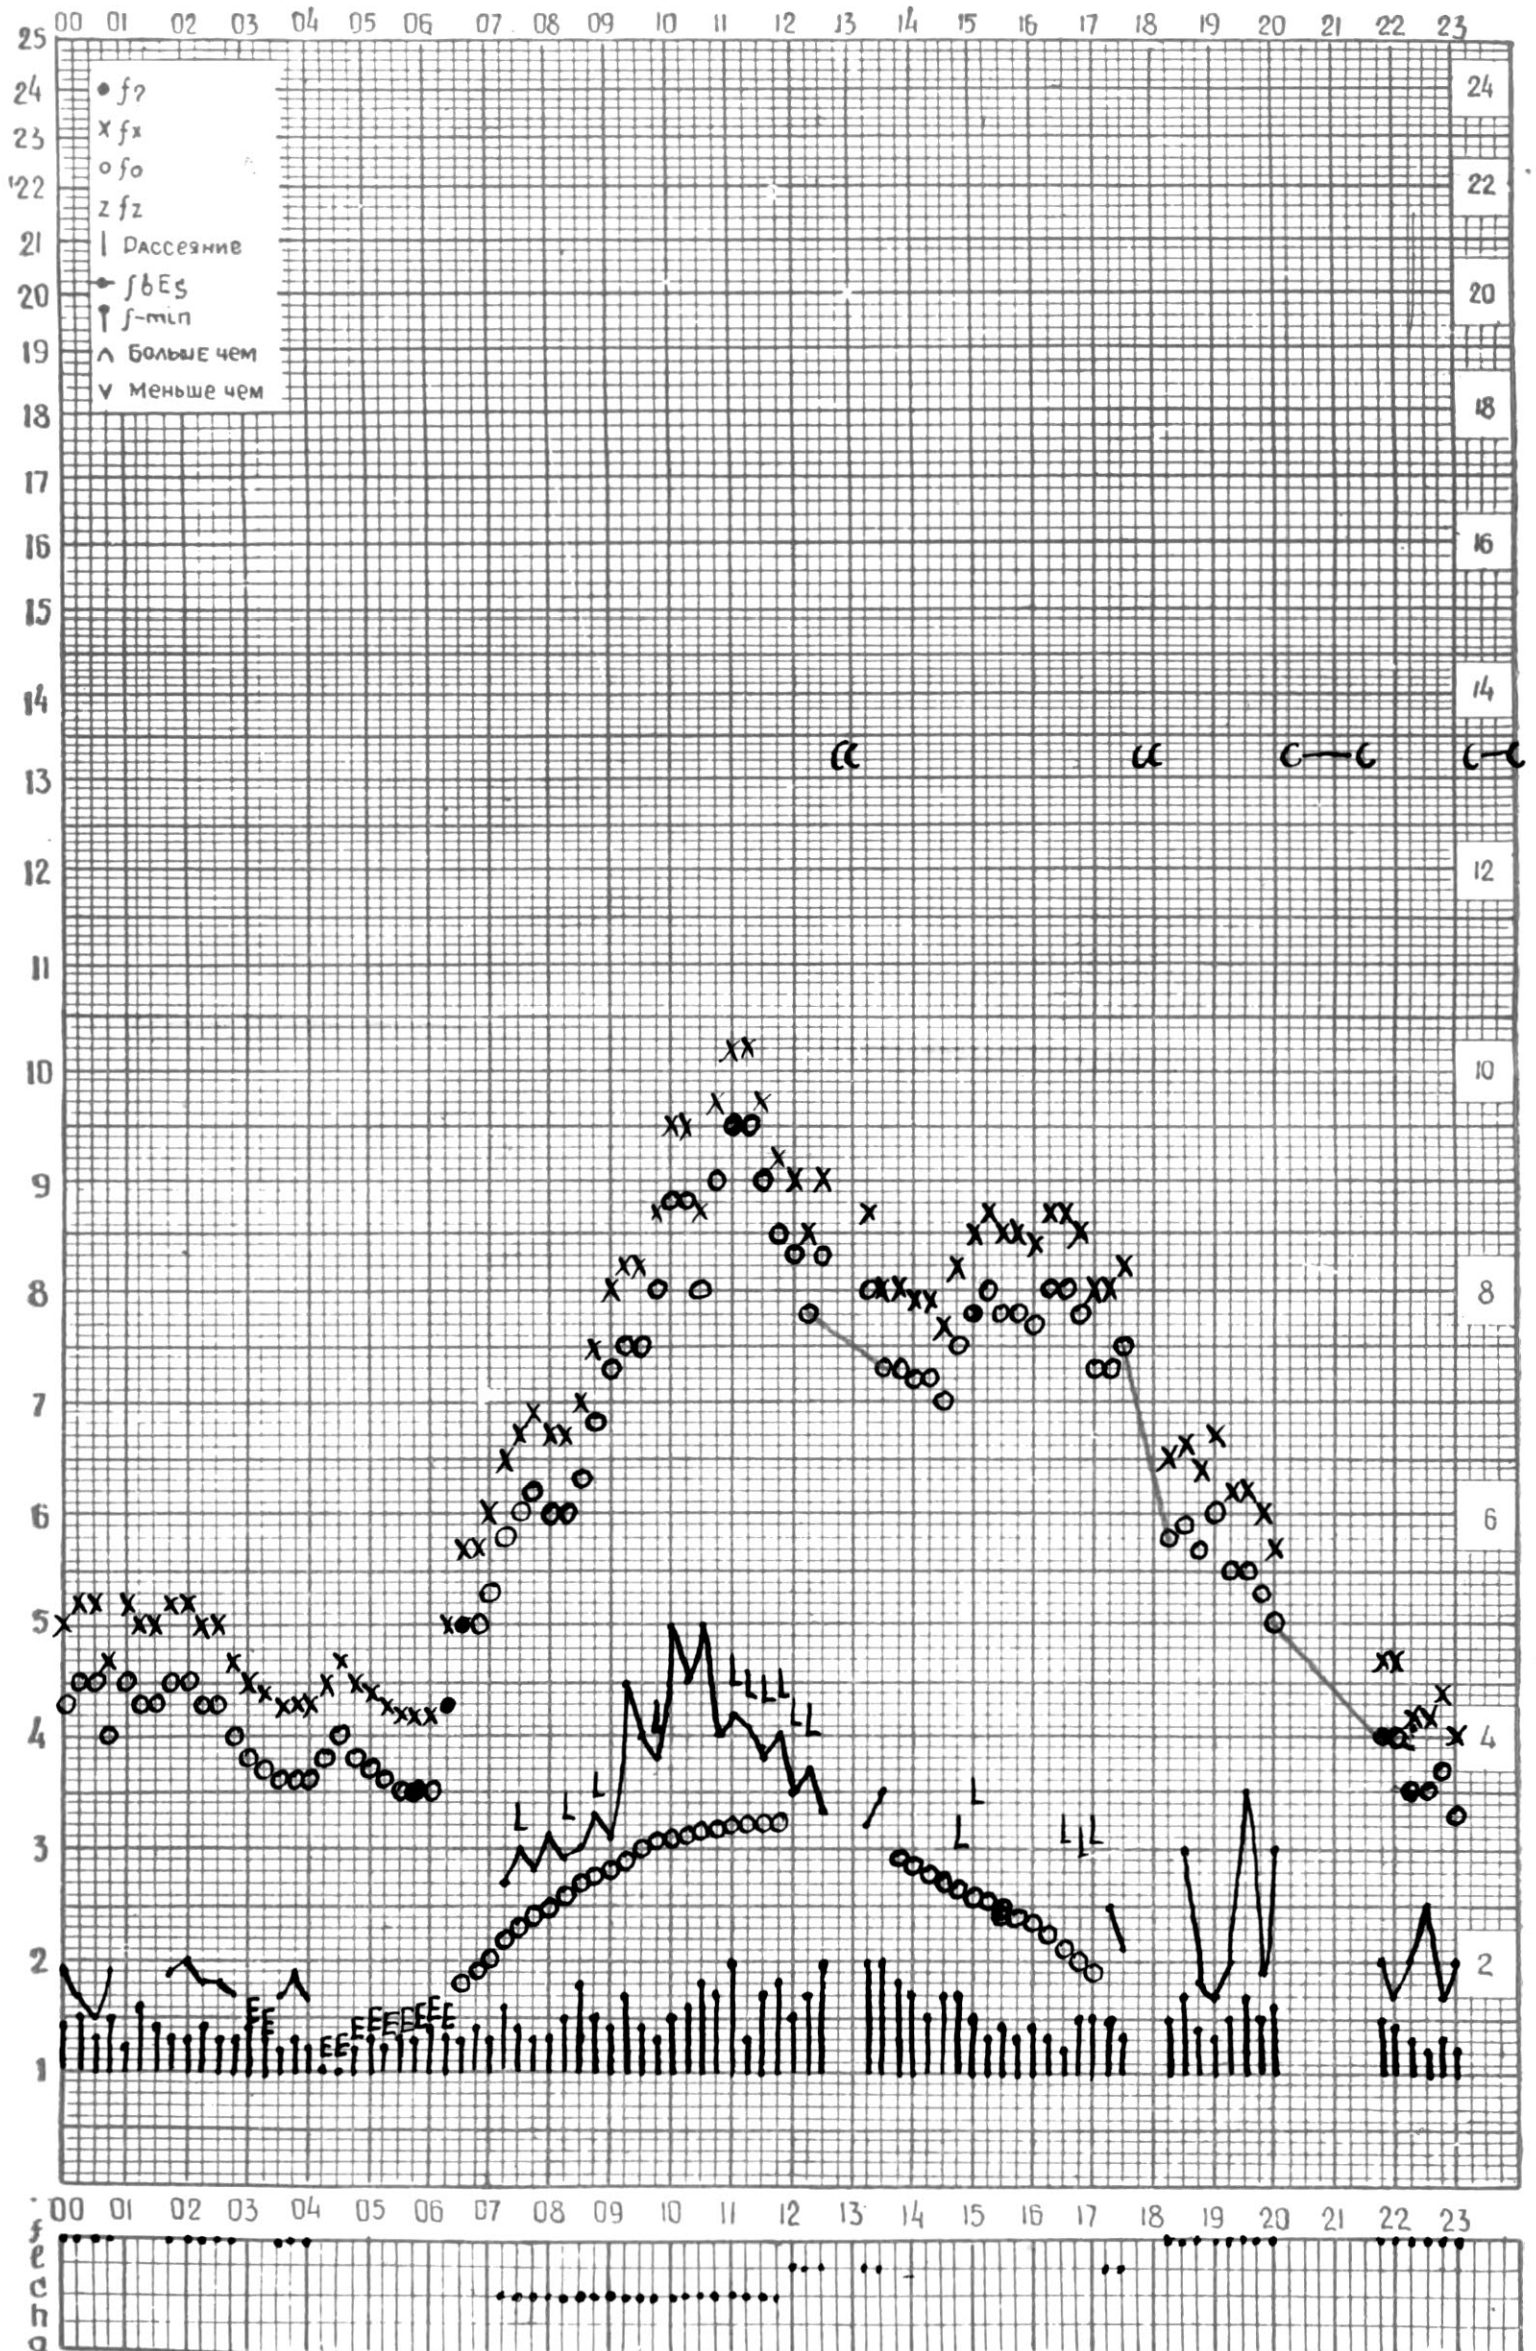

МЕЖДУНАРОДНЫЙ ГОД

АКТИВНОГО СОЛНЦА

ВРЕМЯ 45° E

станция Тбилиси f — график ионосферных данных, дата 12 ОКТЯБРЯ, 1971