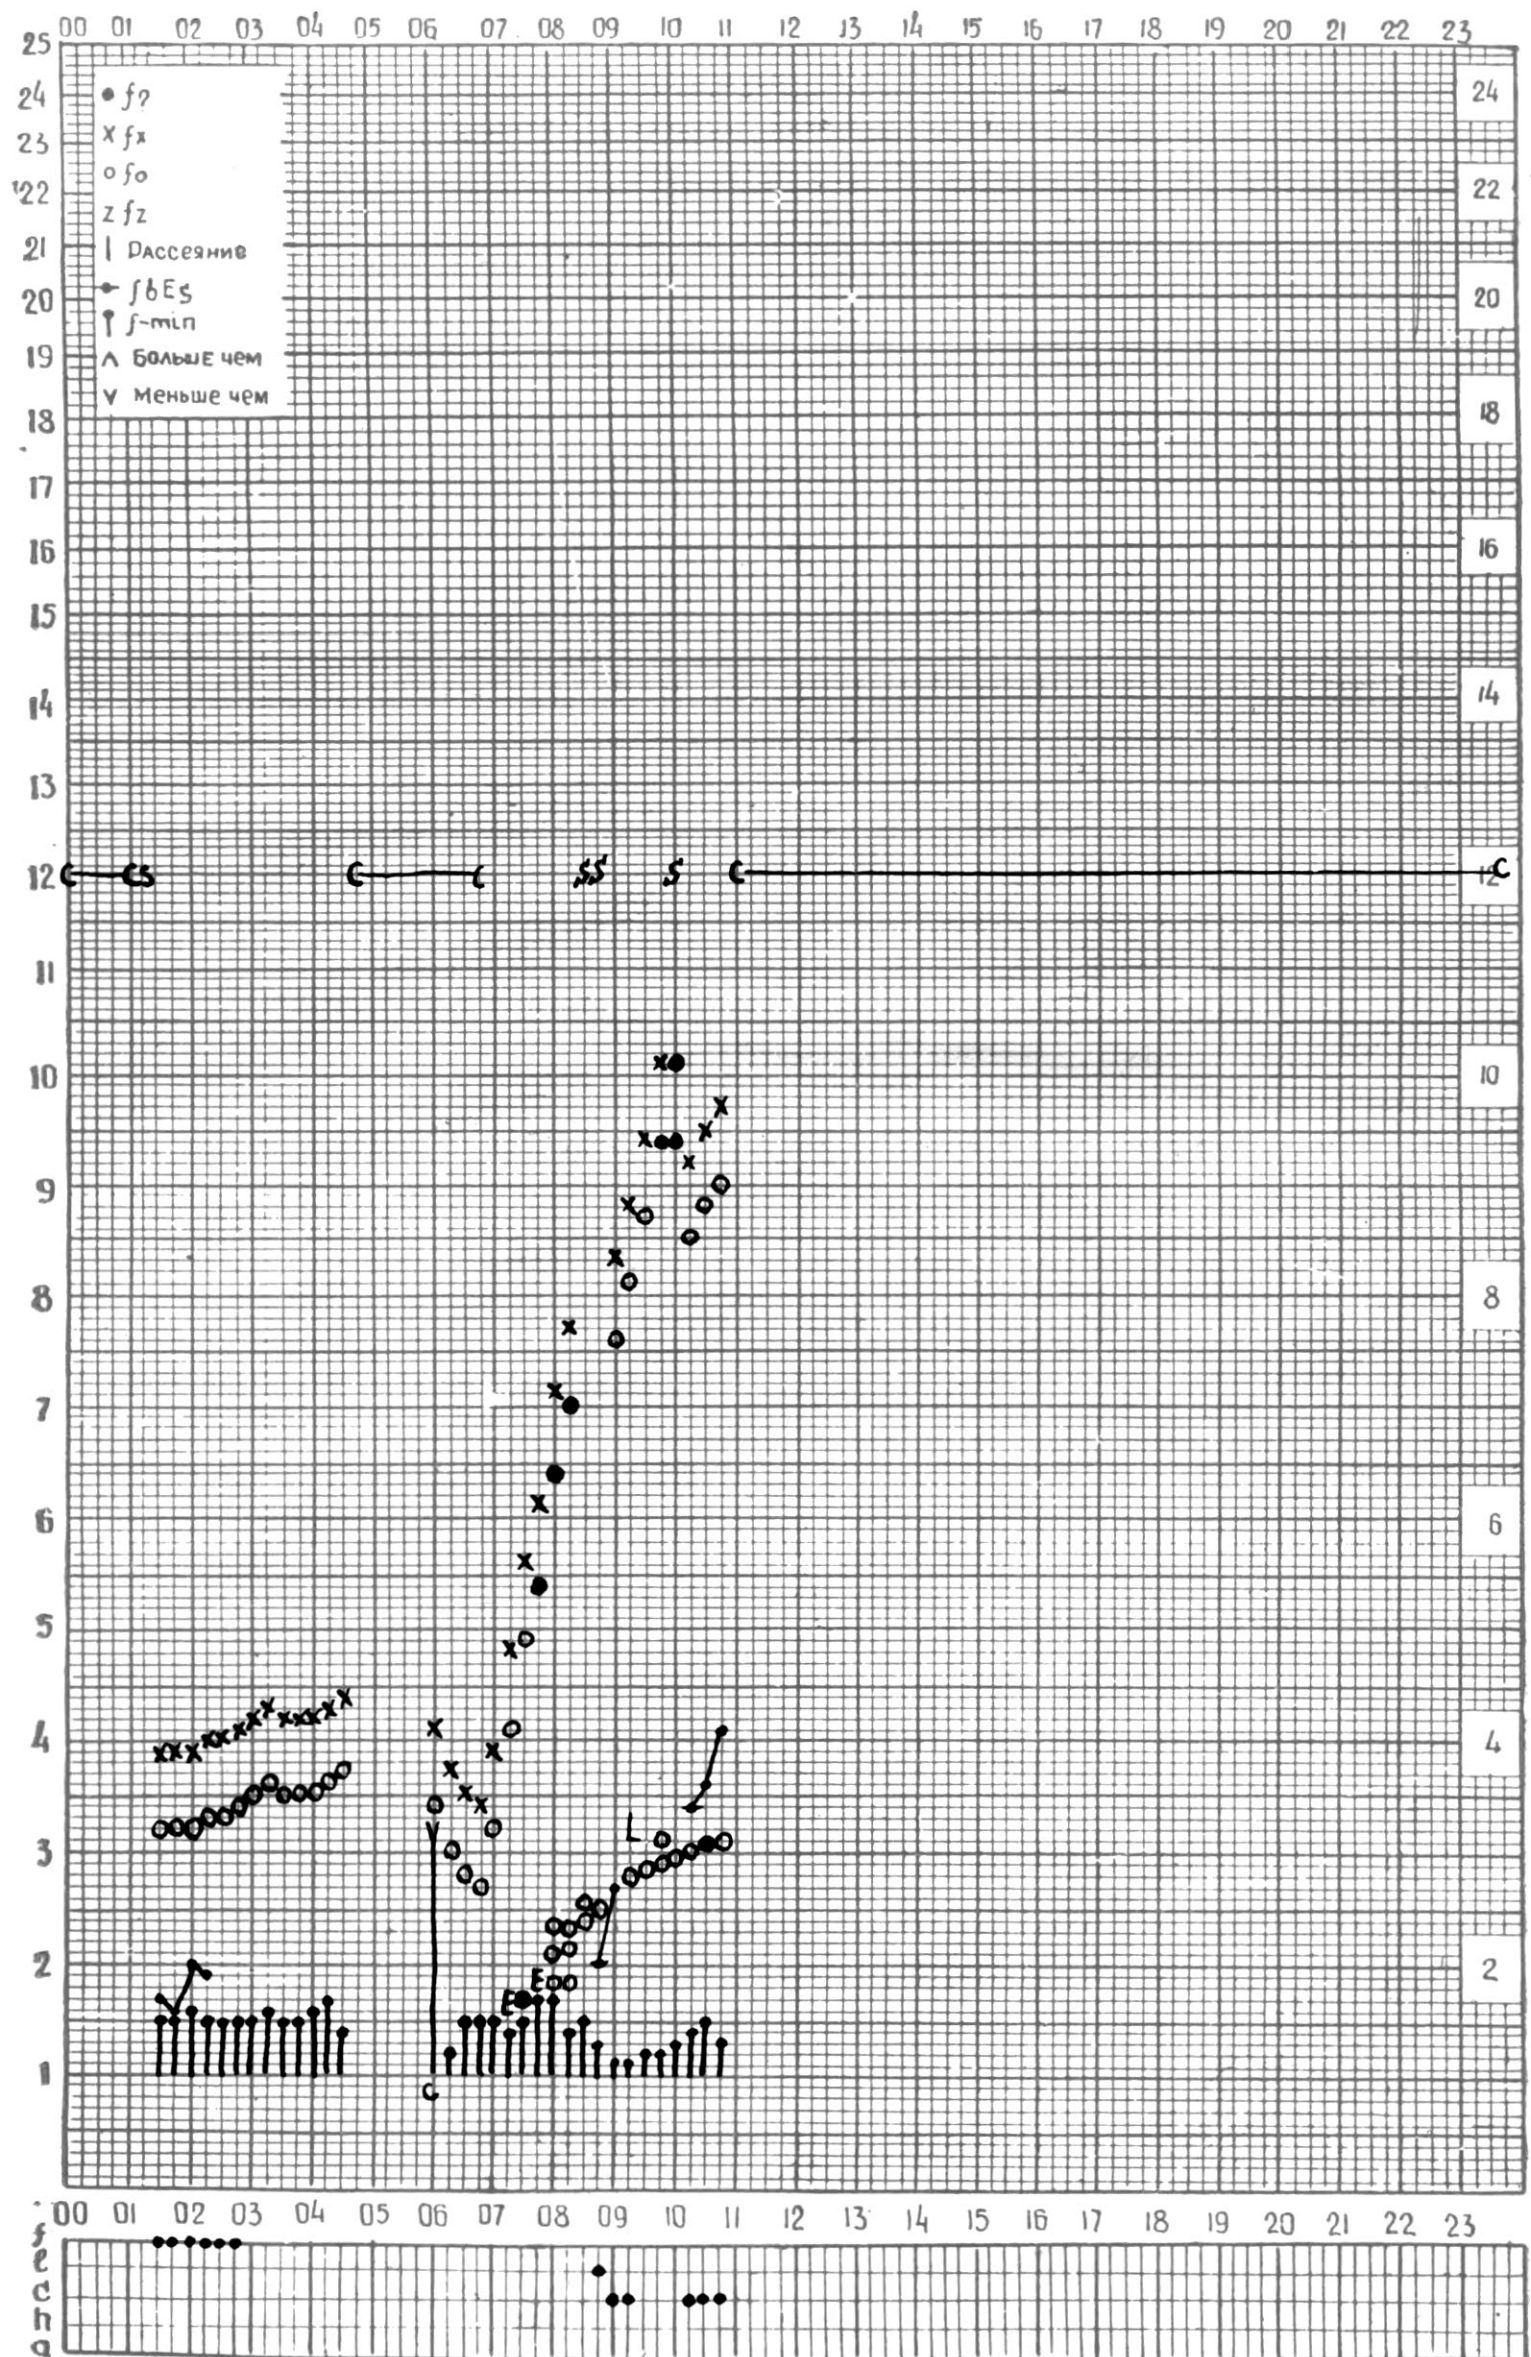

МЕЖДУНАРОДНЫЙ ГОД

АКТИВНОГО СОЛНЦА

ВРЕМЯ 45° E

станция Тбилиси I — график ионосферных данных, дата **26 ОКТЯБРЯ, 1971**