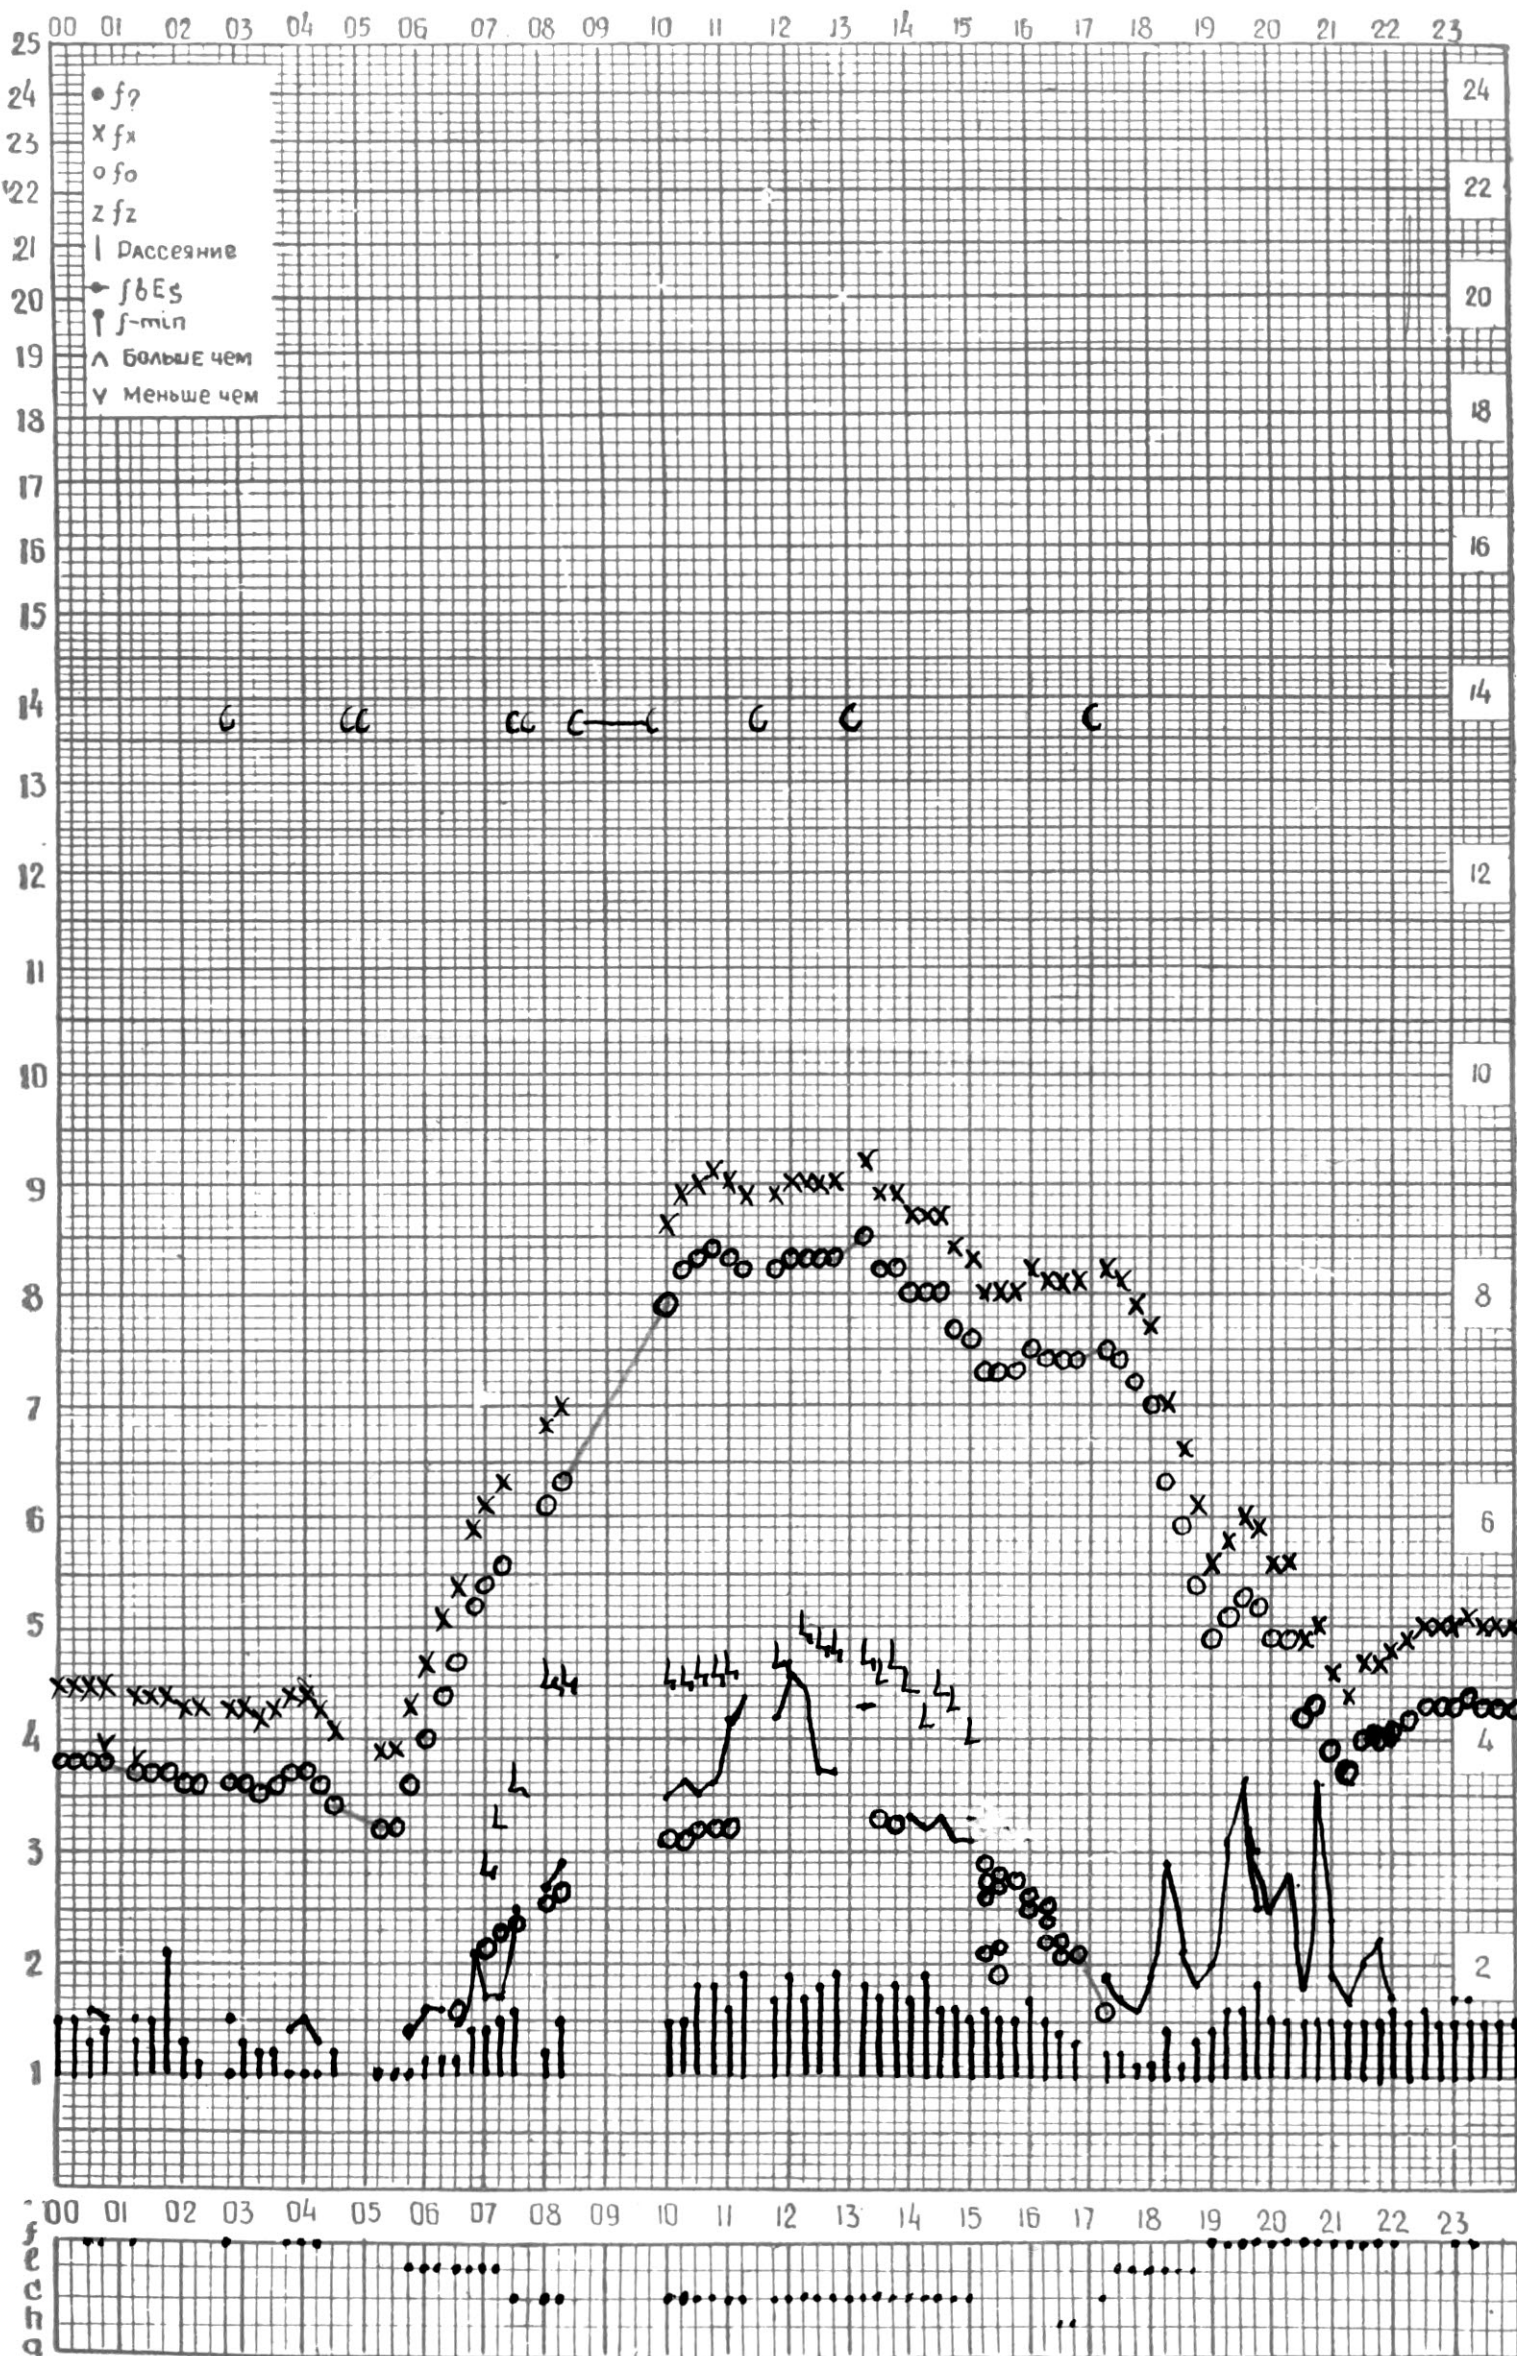

МЕЖДУНАРОДНЫЙ ГОД

АКТИВНОГО СОЛНЦА

ВРЕМЯ 45° E

станция Тбилиси I — график ионосферных данных, дата 1 ОКТЯБРЯ, 1971

МЕЖДУНАРОДНЫЙ ГОД
АКТИВНОГО СОЛНЦА

ВРЕМЯ 45° E

станция Тбилиси f — график ионосферных данных, дата 2 ОКТЯБРЯ, 1971

МЕЖДУНАРОДНЫЙ ГОД

АКТИВНОГО СОЛНЦА

ВРЕМЯ 45° Е

станция Тбилиси I — график ионосферных данных, дата 3 ОКТЯБРЯ, 1971

МЕЖДУНАРОДНЫЙ ГОД

АКТИВНОГО СОЛНЦА

ВРЕМЯ 45° E

станция Тбилиси I — график ионосферных данных, дата 4. ОКТЯБРЯ, 1971

МЕЖДУНАРОДНЫЙ ГОД

АКТИВНОГО СОЛНЦА

ВРЕМЯ 45° Е

станция Тбилиси I — график ионосферных данных, дата 5 ОКТЯБРЯ, 1971

КЭМ ОТСЧИТАНО АБУАШВИЛИ

МЕЖДУНАРОДНЫЙ ГОД

АКТИВНОГО СОЛНЦА

ВРЕМЯ 45° E

станция Тбилиси I — график ионосферных данных, дата 6 ОКТЯБРЯ, 1971

КЭМ ОТСЧИТАНО ПЕТРИАШВИЛИ

МЕЖДУНАРОДНЫЙ ГОД

АКТИВНОГО СОЛНЦА

ВРЕМЯ 45° Е

станция Тбилиси I — график ионосферных данных, дата 8 ОКТЯБРЯ, 1971