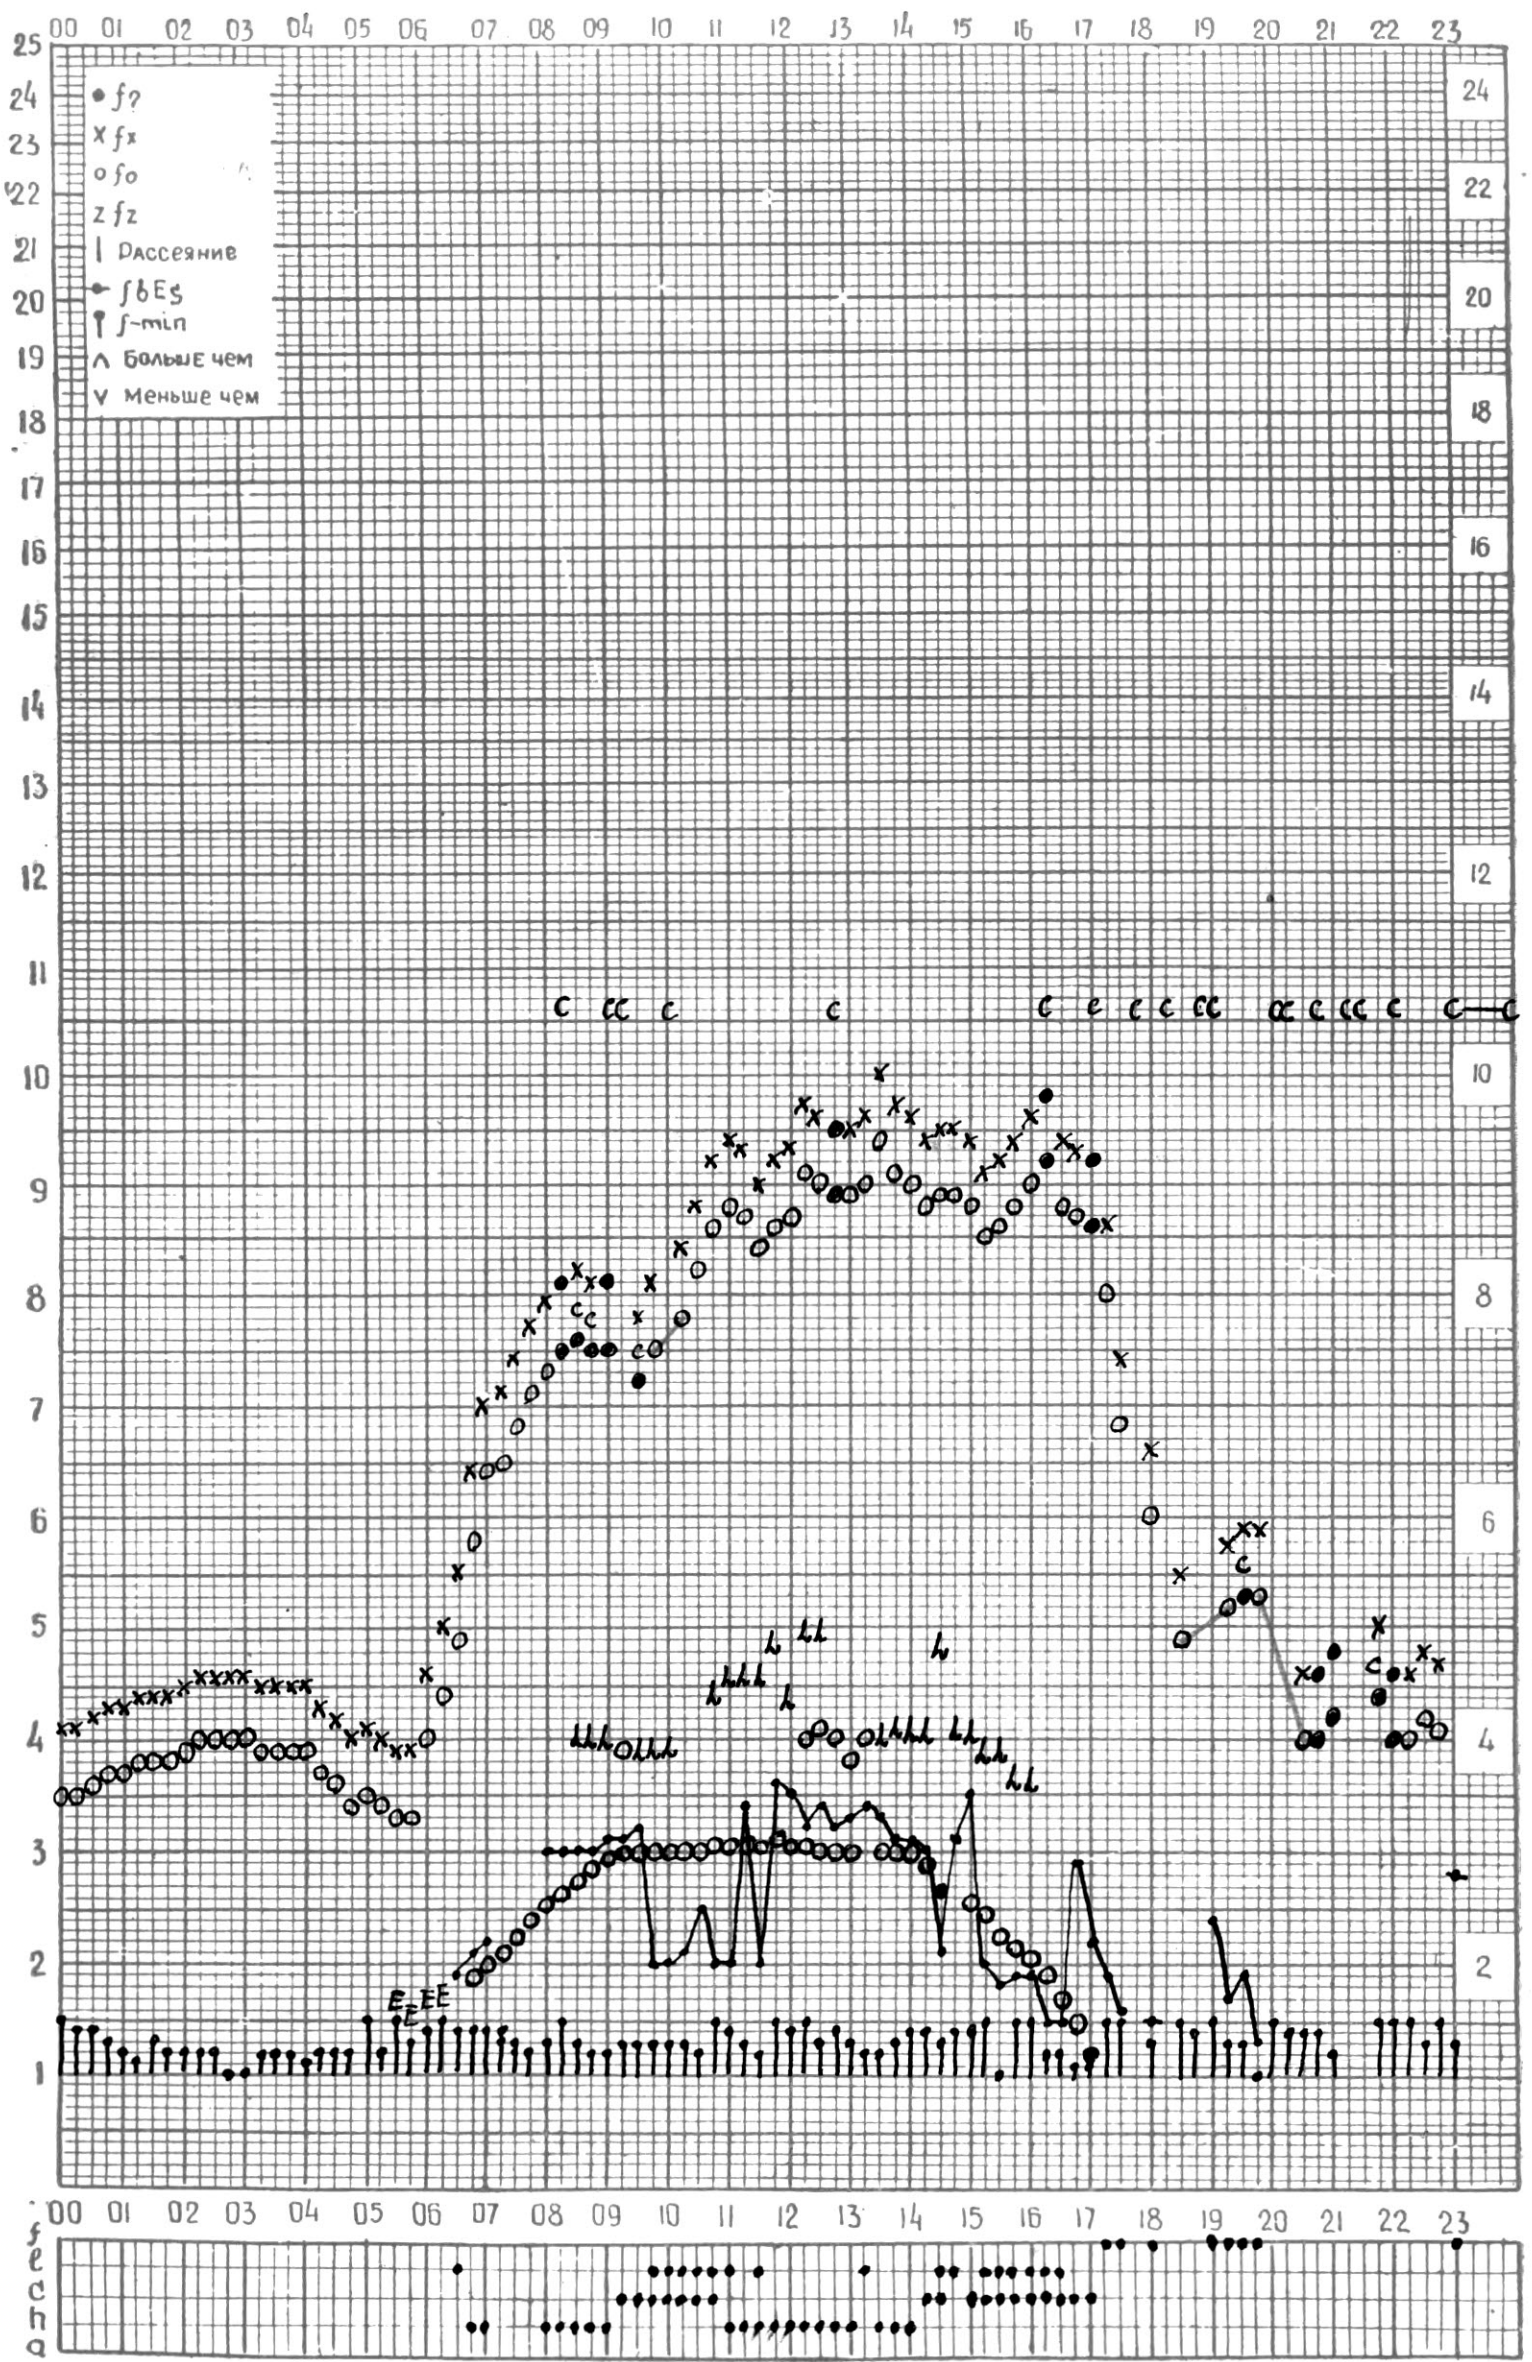

МЕЖДУНАРОДНЫЙ ГОД

АКТИВНОГО СОЛНЦА

ВРЕМЯ 45° E

станция Тбилиси I — график ионосферных данных, дата 11. ОКТЯБРЯ, 1971