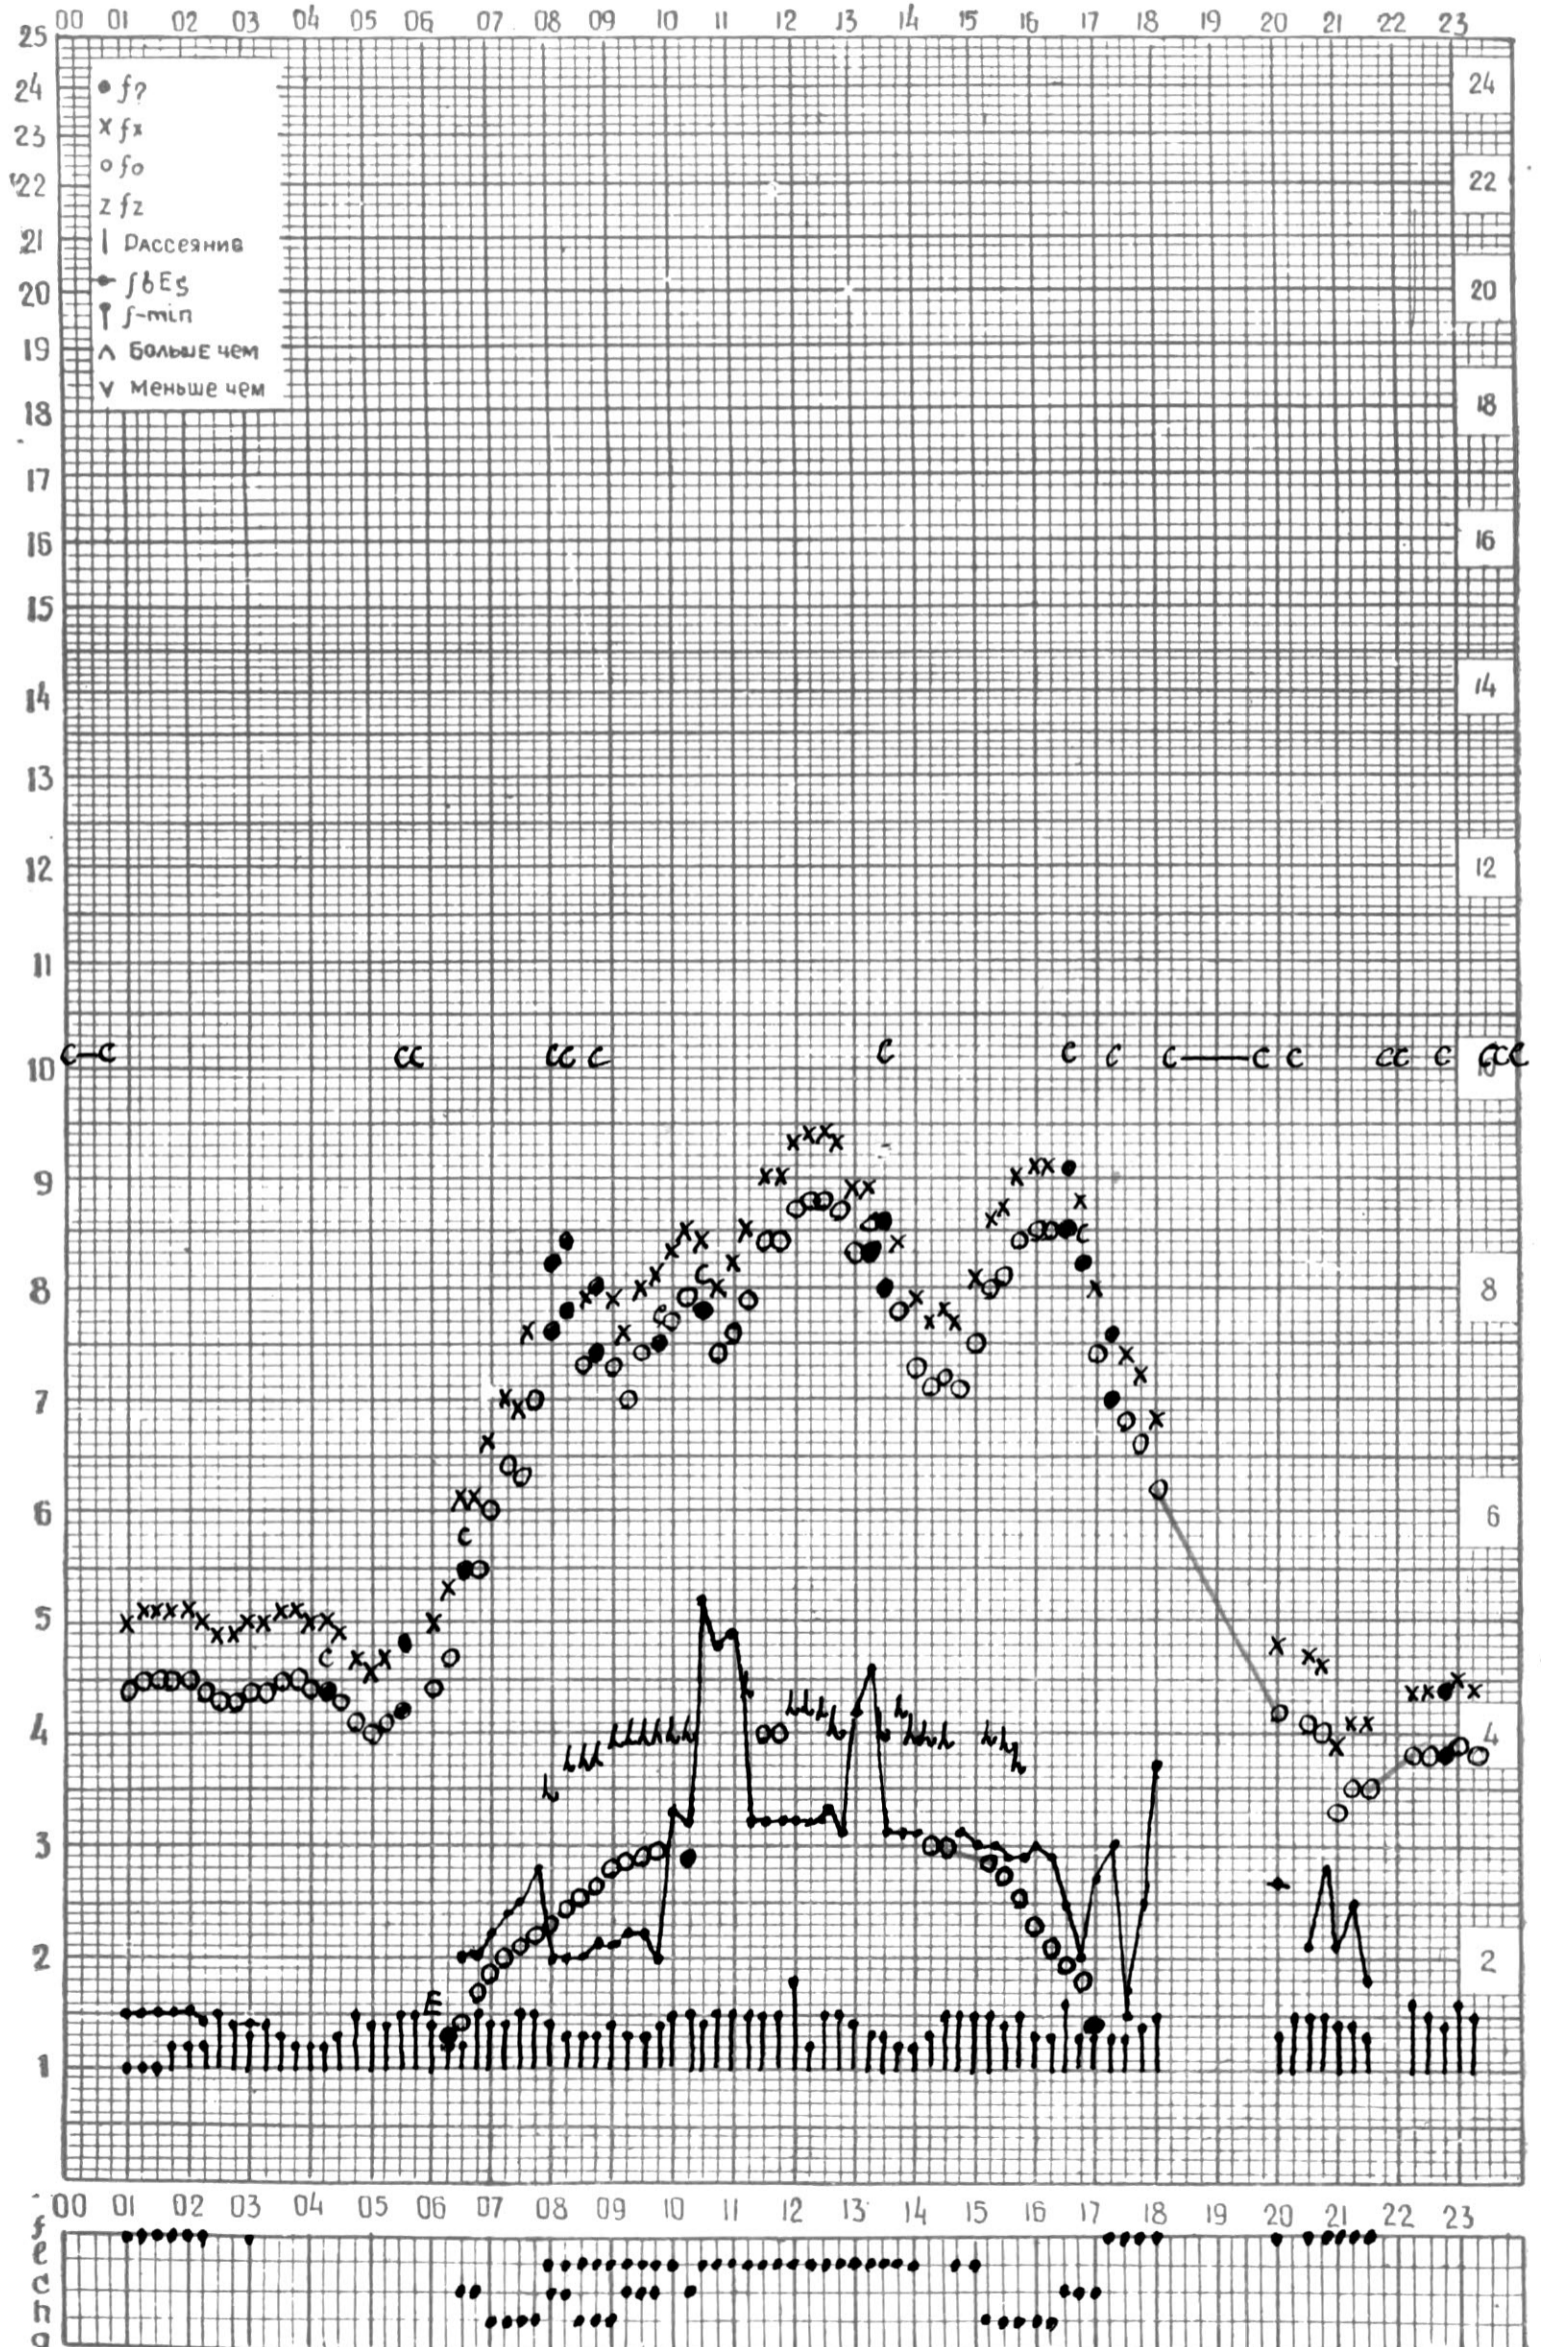

МЕЖДУНАРОДНЫЙ ГОД

АКТИВНОГО СОЛНЦА

ВРЕМЯ 45° E

станция Тбилиси I — график ионосферных данных, дата 1 ОКТЯБРЯ, 1971

МЕЖДУНАРОДНЫЙ ГОД
АКТИВНОГО СОЛНЦА

ВРЕМЯ 45° E

станция Тбилиси f — график ионосферных данных, дата 2 ОКТЯБРЯ, 1971

МЕЖДУНАРОДНЫЙ ГОД

АКТИВНОГО СОЛНЦА

ВРЕМЯ 45° Е

станция Тбилиси I — график ионосферных данных, дата 3 ОКТЯБРЯ, 1971

МЕЖДУНАРОДНЫЙ ГОД

АКТИВНОГО СОЛНЦА

ВРЕМЯ 45° E

станция Тбилиси I — график ионосферных данных, дата 4. ОКТЯБРЯ, 1971

станция Тбилиси I — график ионосферных данных, дата 6 ОКТЯБРЯ, 1971

КЭМ ОТСЧИТАНО ПЕТРИАШВИЛИ

МЕЖДУНАРОДНЫЙ ГОД

АКТИВНОГО СОЛНЦА

ВРЕМЯ 45° Е

станция Тбилиси I — график ионосферных данных, дата 8 ОКТЯБРЯ, 1971

ВРЕМЯ 45° E

станция Тбилиси I — график ионосферных данных, дата 14 ОКТЯБРЯ, 1971

МЕЖДУНАРОДНЫЙ ГОД
АКТИВНОГО СОЛНЦА

ВРЕМЯ 45° E

станция Тбилиси I — график ионосферных данных, дата 15 ОКТЯБРЯ, 1971

КЕМ ОТЧИТАНО СОГЕШВИЛИ