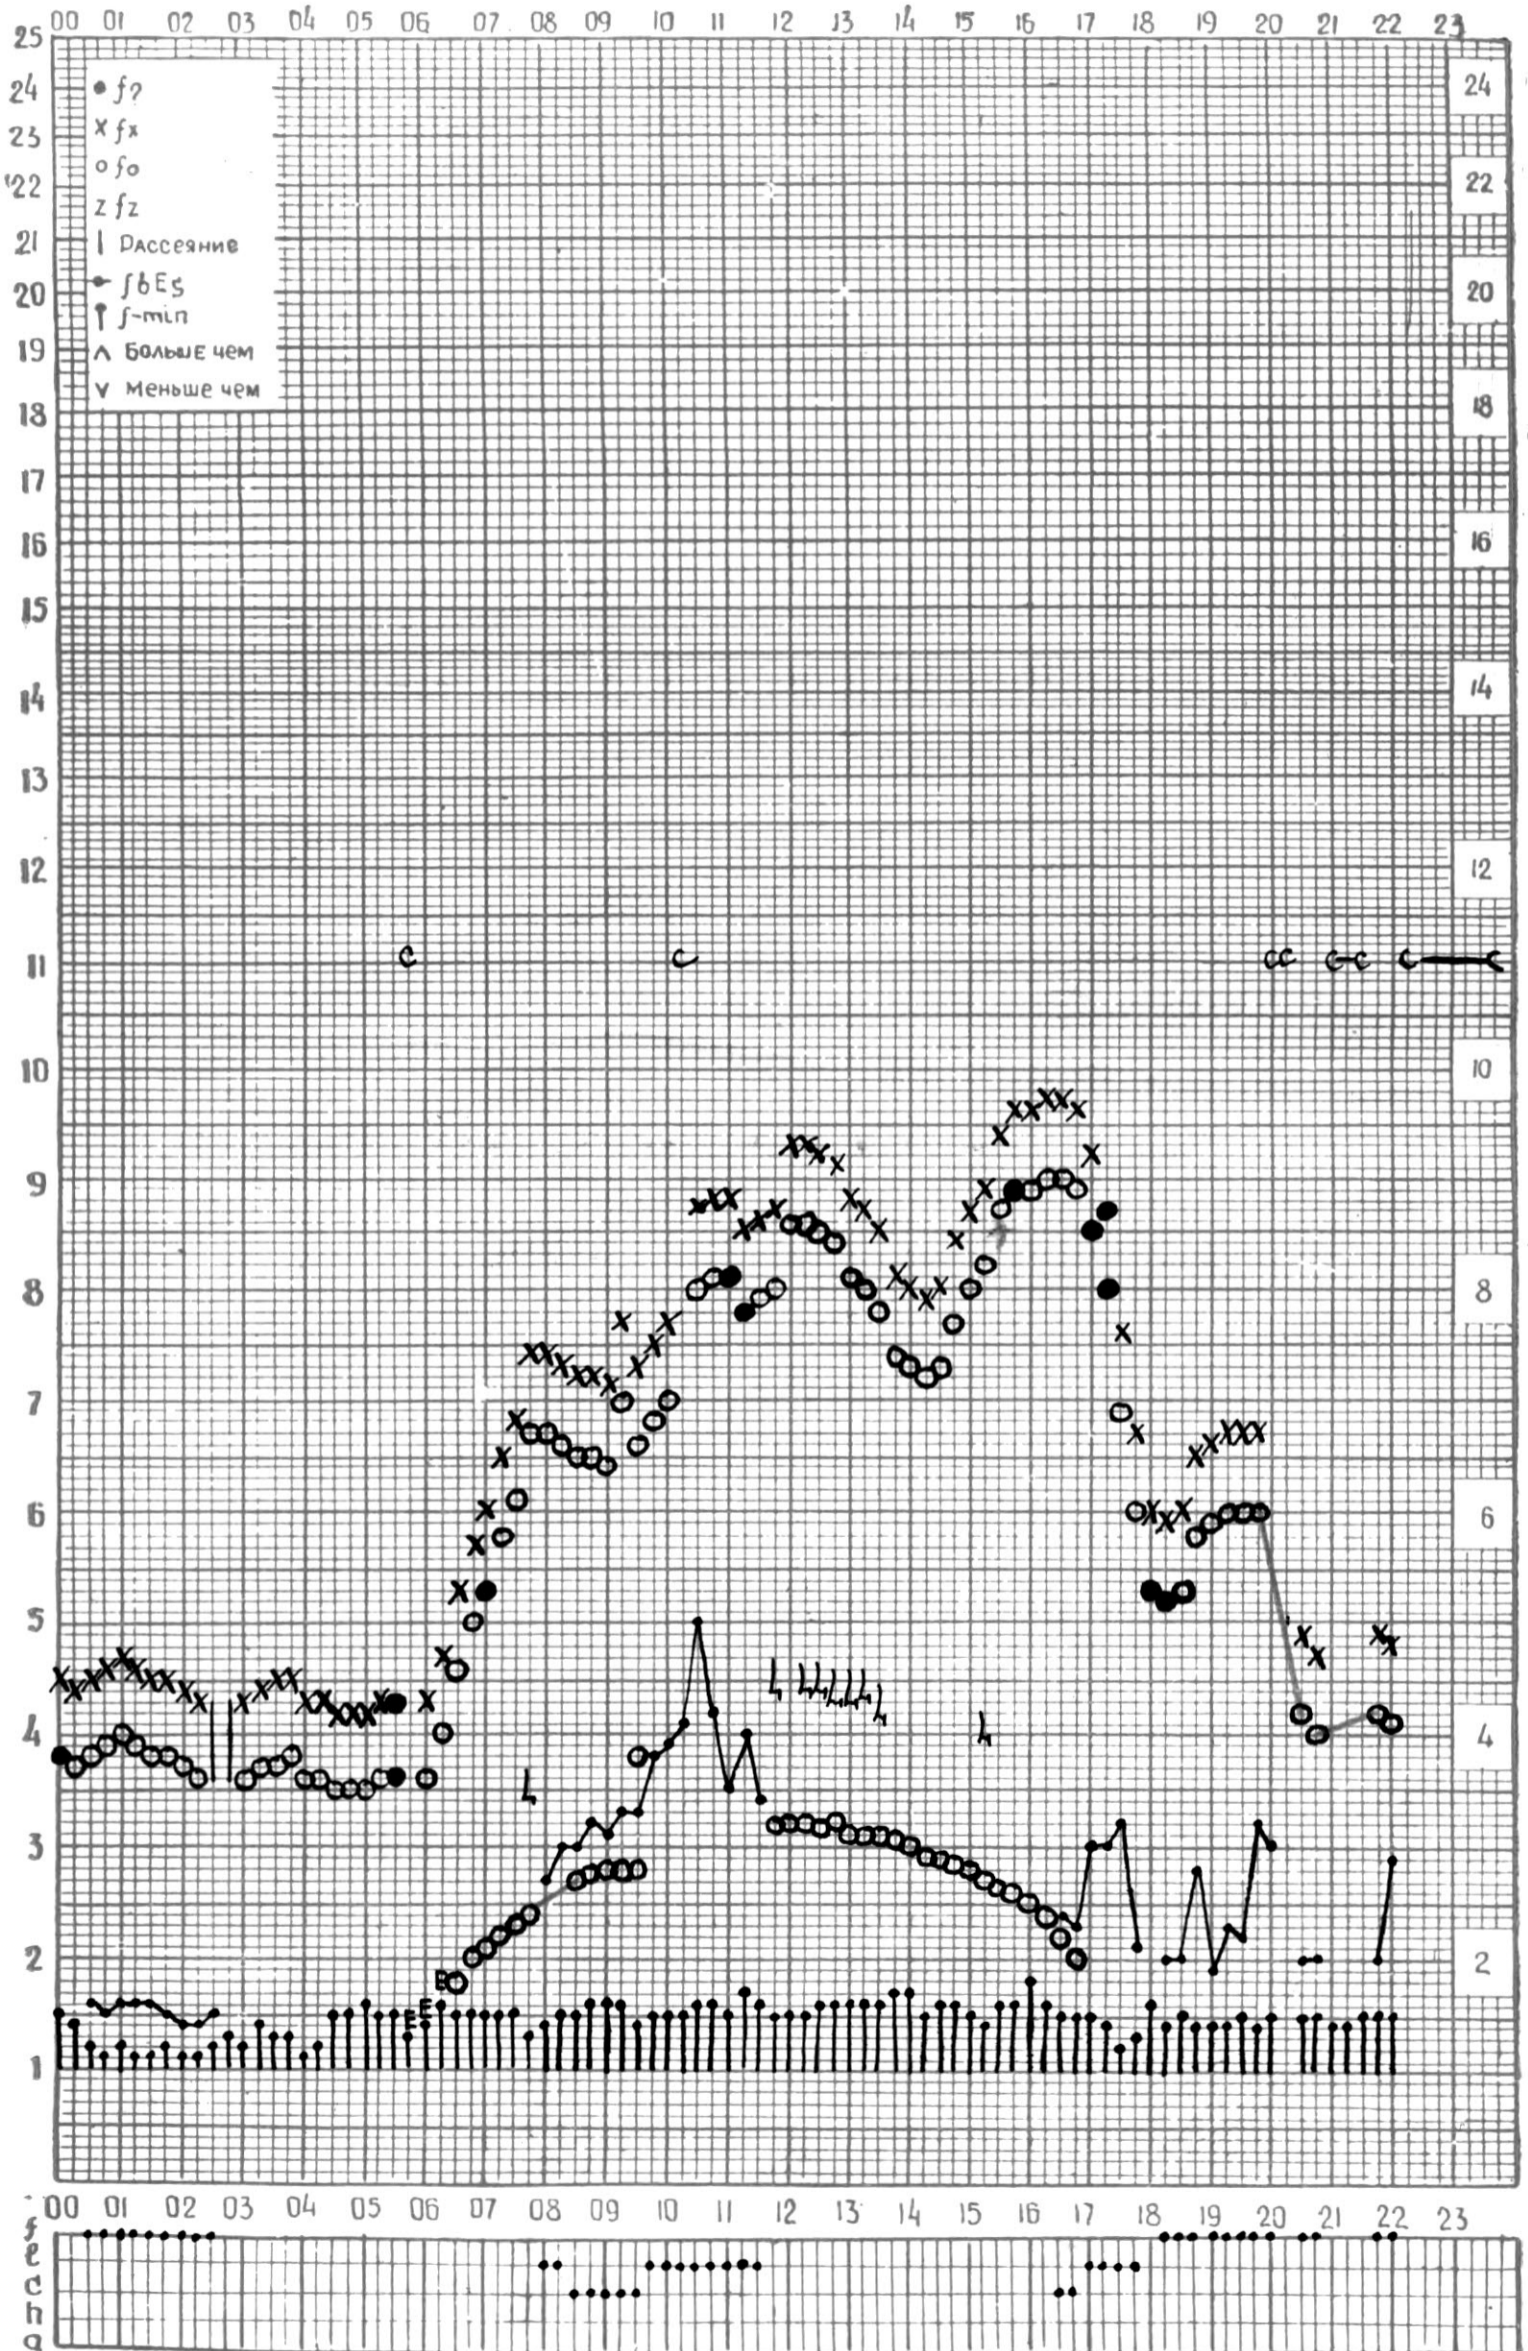

МЕЖДУНАРОДНЫЙ ГОД

АКТИВНОГО СОЛНЦА

ВРЕМЯ 45° E

станция Тбилиси I — график ионосферных данных, дата 14 ОКТЯБРЯ, 1971