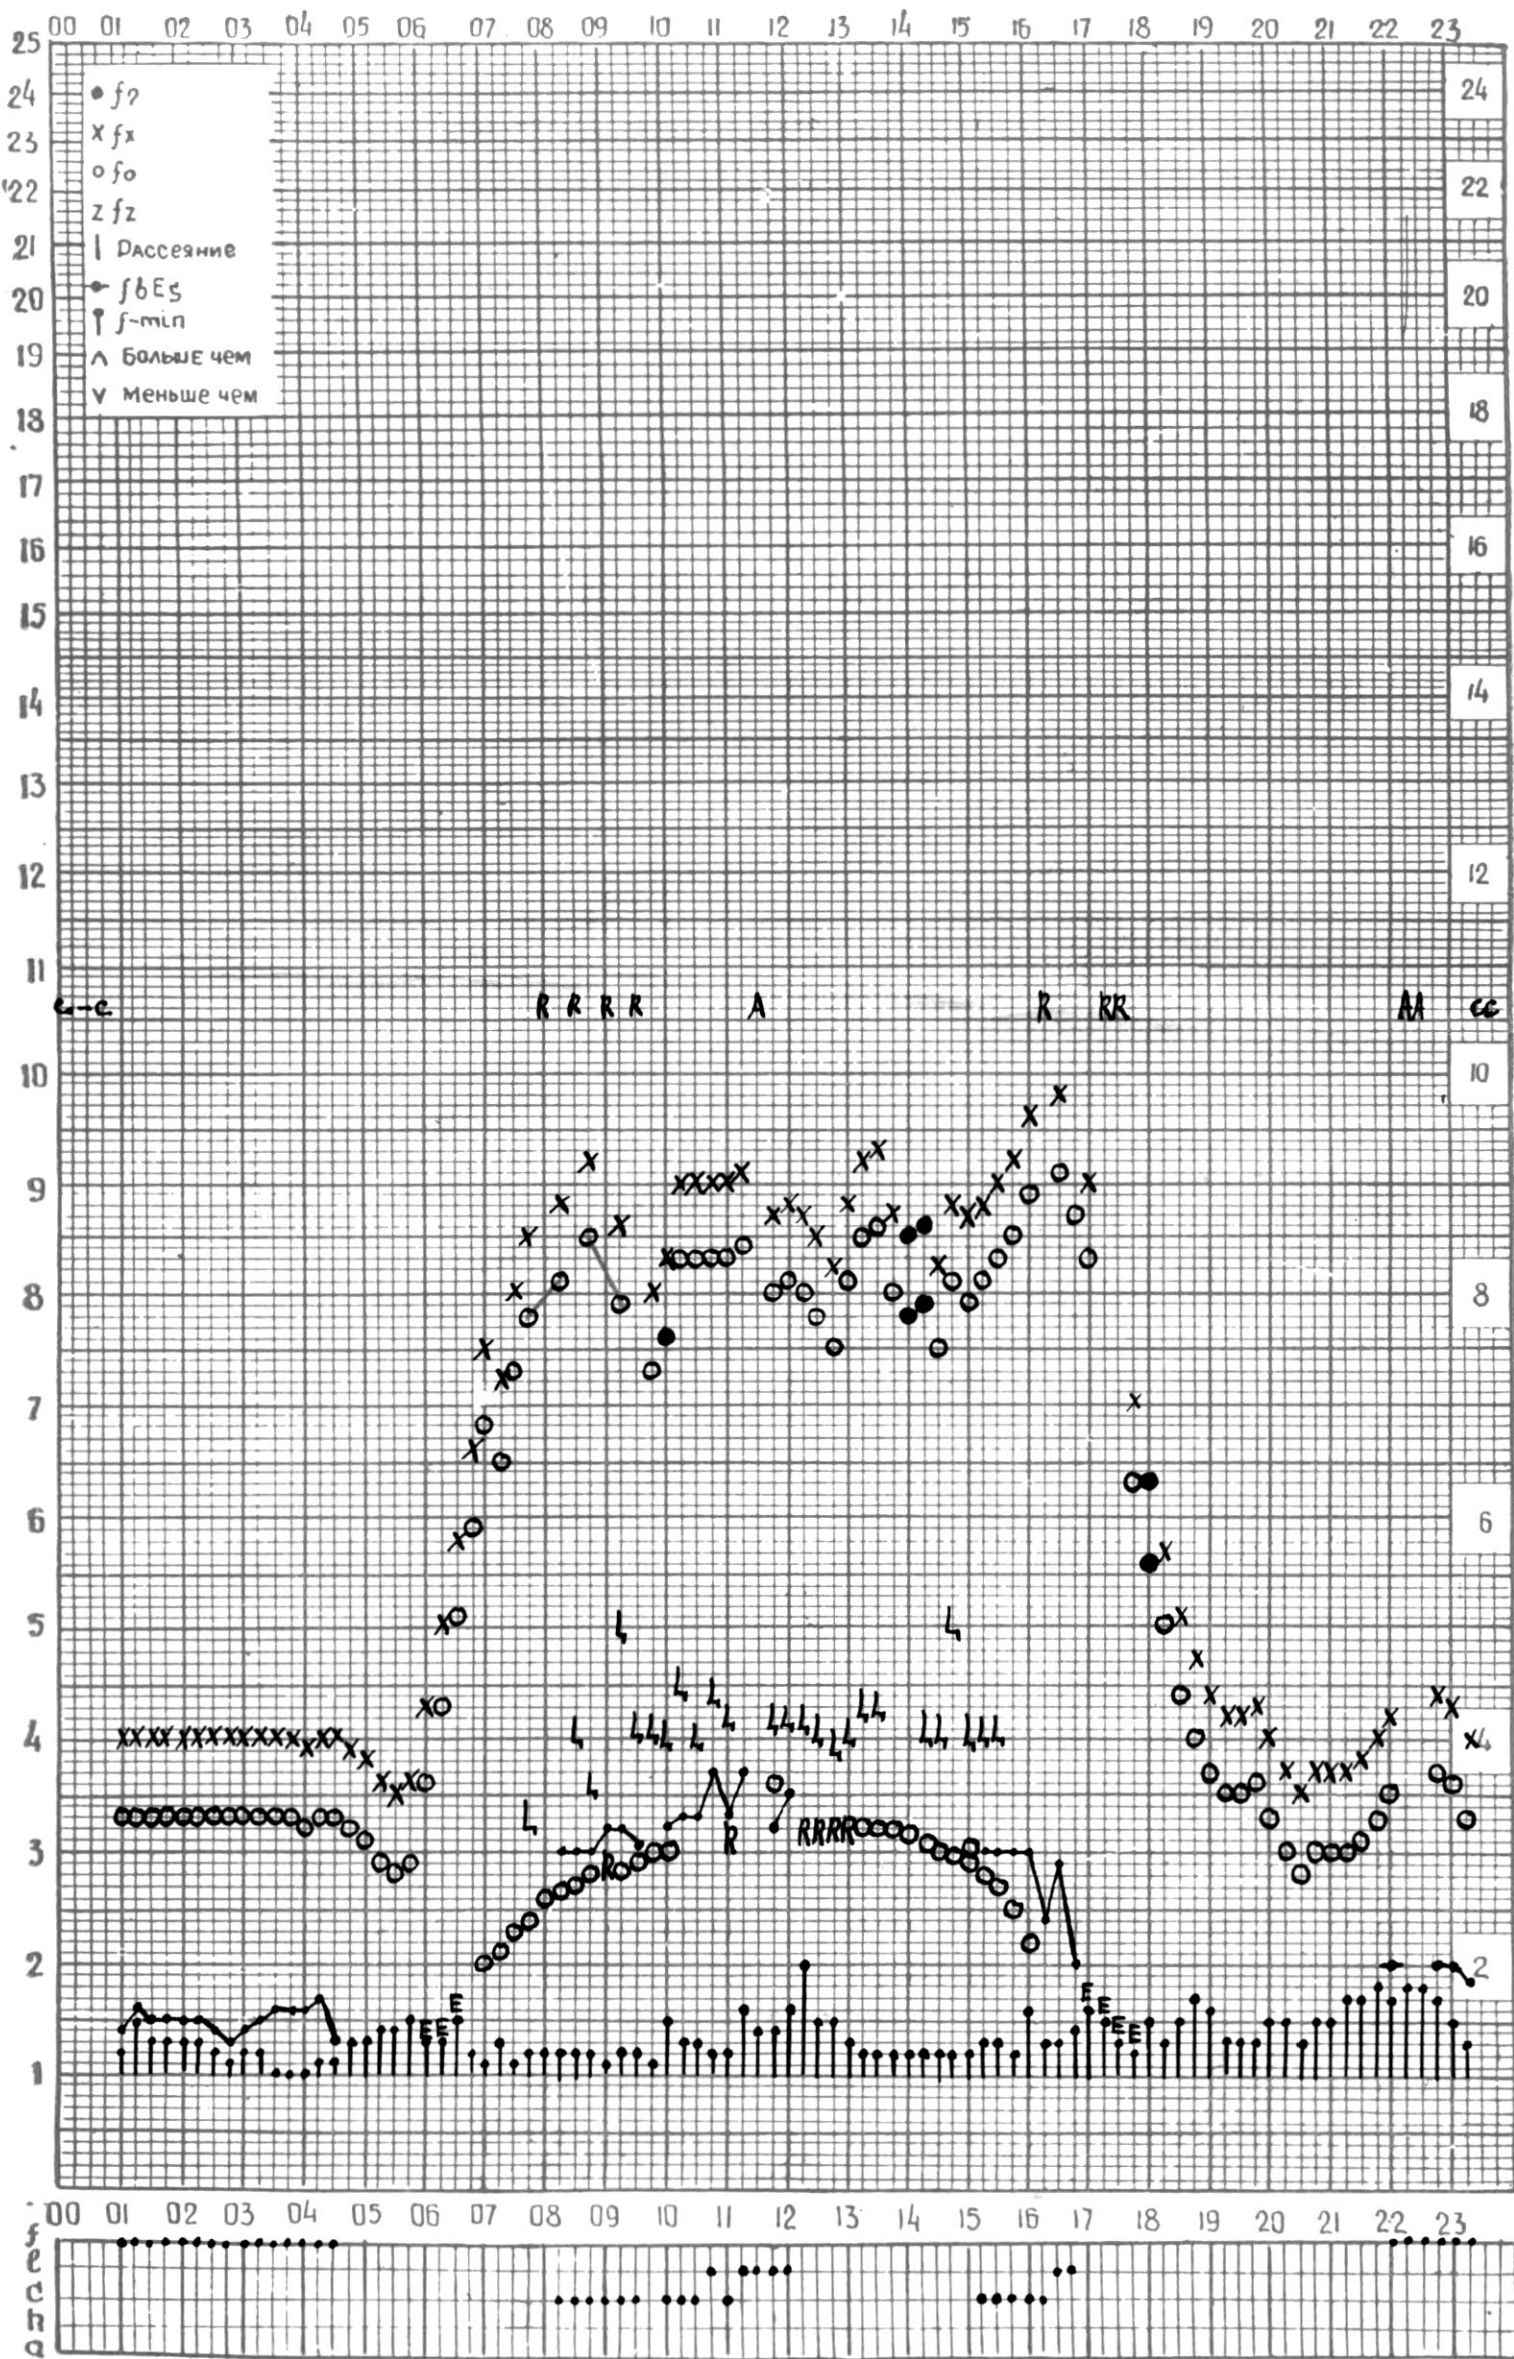

МЕЖДУНАРОДНЫЙ ГОД

АКТИВНОГО СОЛНЦА

ВРЕМЯ 45° E

станция Тбилиси I — график ионосферных данных, дата 1 ОКТЯБРЯ, 1971

МЕЖДУНАРОДНЫЙ ГОД
АКТИВНОГО СОЛНЦА

ВРЕМЯ 45° E

станция Тбилиси f — график ионосферных данных, дата 2 ОКТЯБРЯ, 1971

МЕЖДУНАРОДНЫЙ ГОД

АКТИВНОГО СОЛНЦА

ВРЕМЯ 45° Е

станция Тбилиси I — график ионосферных данных, дата 3 ОКТЯБРЯ, 1971

МЕЖДУНАРОДНЫЙ ГОД

АКТИВНОГО СОЛНЦА

ВРЕМЯ 45° E

станция Тбилиси I — график ионосферных данных, дата 4. ОКТЯБРЯ, 1971

станция Тбилиси I — график ионосферных данных, дата 6 ОКТЯБРЯ, 1971

КЭМ ОТСЧИТАНО ПЕТРИАШВИЛИ

МЕЖДУНАРОДНЫЙ ГОД

АКТИВНОГО СОЛНЦА

ВРЕМЯ 45° Е

станция Тбилиси I — график ионосферных данных, дата 8 ОКТЯБРЯ, 1971

МЕЖДУНАРОДНЫЙ ГОД

АКТИВНОГО СОЛНЦА

ВРЕМЯ 45° E

станция Тбилиси i — график ионосферных данных, дата 16 ОКТЯБРЯ, 1971

МЕЖДУНАРОДНЫЙ ГОД

АКТИВНОГО СОЛНЦА

ВРЕМЯ 45° E

станция Тбилиси f — график ионосферных данных, дата 17 ОКТЯБРЯ, 1971