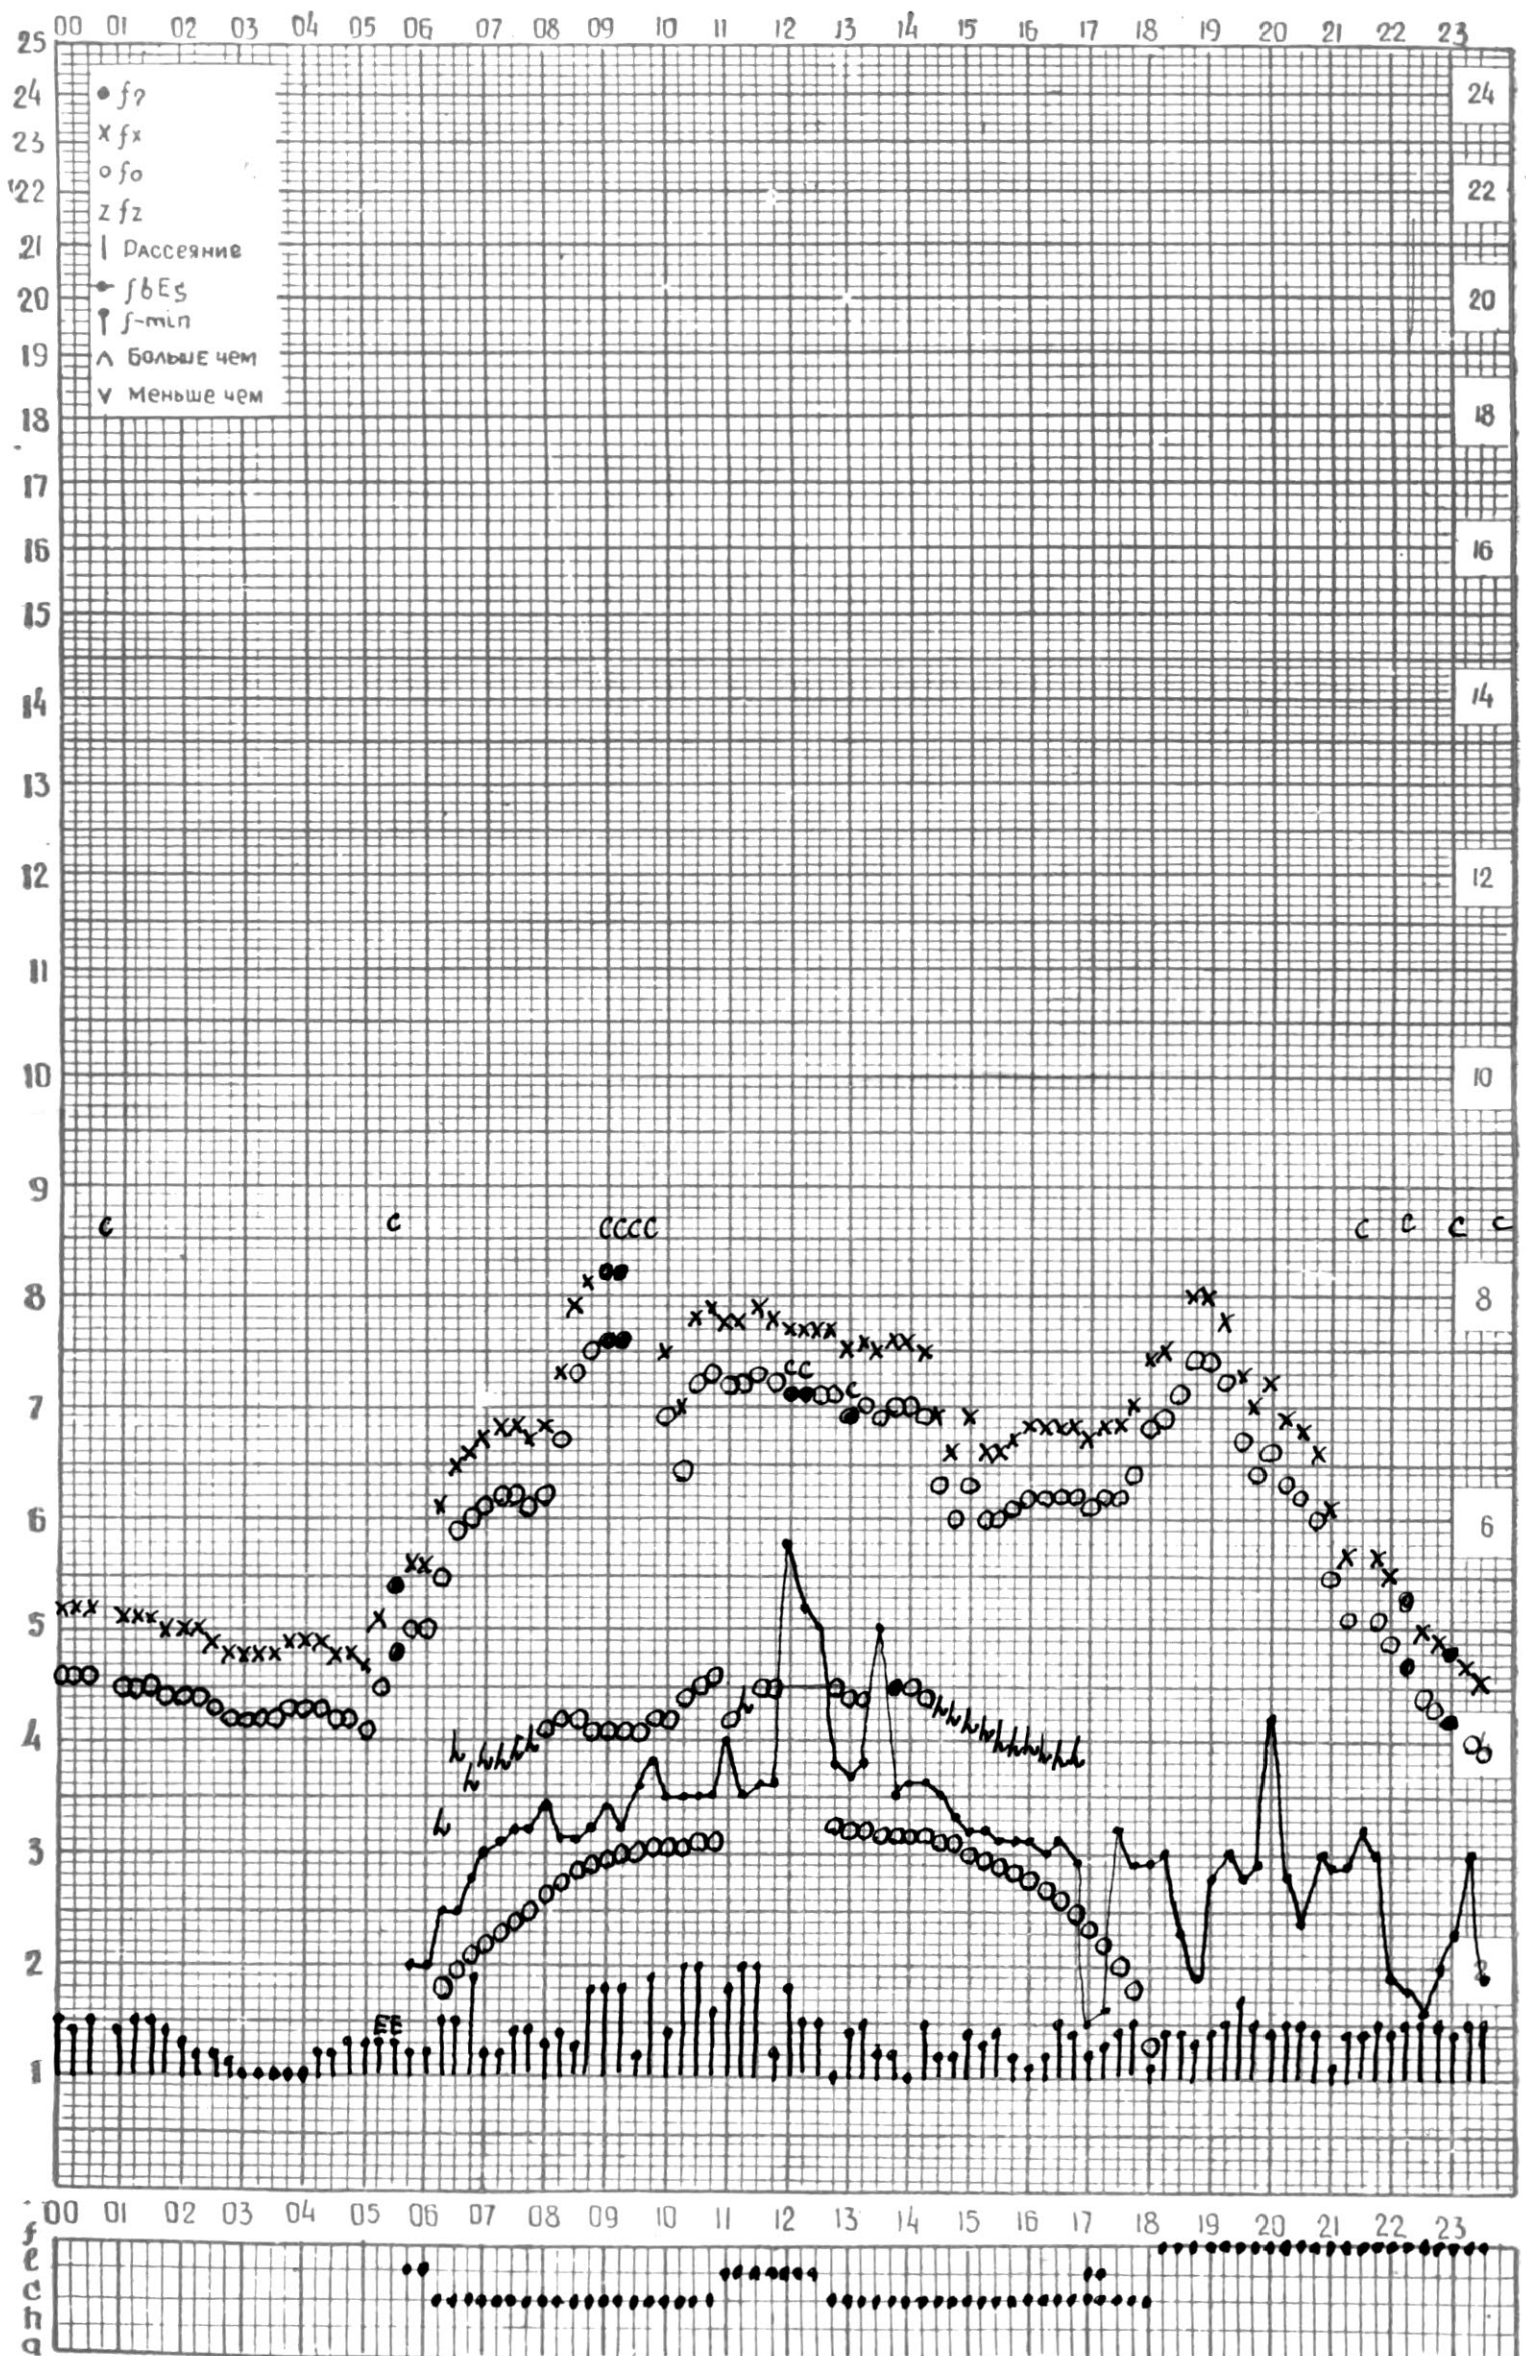

МЕЖДУНАРОДНЫЙ ГОД  
АКТИВНОГО СОЛНЦА

ВРЕМЯ 45° E

станция Тбилиси I — график ионосферных данных, дата 4 СЕНТЯБРЯ, 1971

МЕЖДУНАРОДНЫЙ ГОД

АКТИВНОГО СОЛНЦА

ВРЕМЯ 45° E

станция Тбилиси f — график ионосферных данных, дата **2. СЕНТЯБРЯ, 1971**

КЭМ ОТСЧИТАНО **Т. Гогешвили**.

МЕЖДУНАРОДНЫЙ ГОД

АКТИВНОГО СОЛНЦА

ВРЕМЯ 45° E

станция Тбилиси I — график ионосферных данных, дата 3 СЕНТЯБРЯ, 1971

МЕЖДУНАРОДНЫЙ ГОД

АКТИВНОГО СОЛНЦА

ВРЕМЯ 45° E

станция Тбилиси I — график ионосферных данных, дата 4 СЕНТЯБРЯ, 1971

МЕЖДУНАРОДНЫЙ ГОД

АКТИВНОГО СОЛНЦА

ВРЕМЯ 45° E

станция Тбилиси I — график ионосферных данных, дата 5 СЕНТЯБРЯ, 1971

МЕЖДУНАРОДНЫЙ ГОД

АКТИВНОГО СОЛНЦА

ВРЕМЯ 45° E

станция Тбилиси I — график ионосферных данных, дата 6 СЕНТЯБРЯ, 1971

КЕМ ОТСЧИТАНО АБУАШВИЛИ

МЕЖДУНАРОДНЫЙ ГОД

АКТИВНОГО СОЛНЦА

ВРЕМЯ 45° E

станция Тбилиси I — график ионосферных данных, дата 7 СЕНТЯБРЯ, 1971