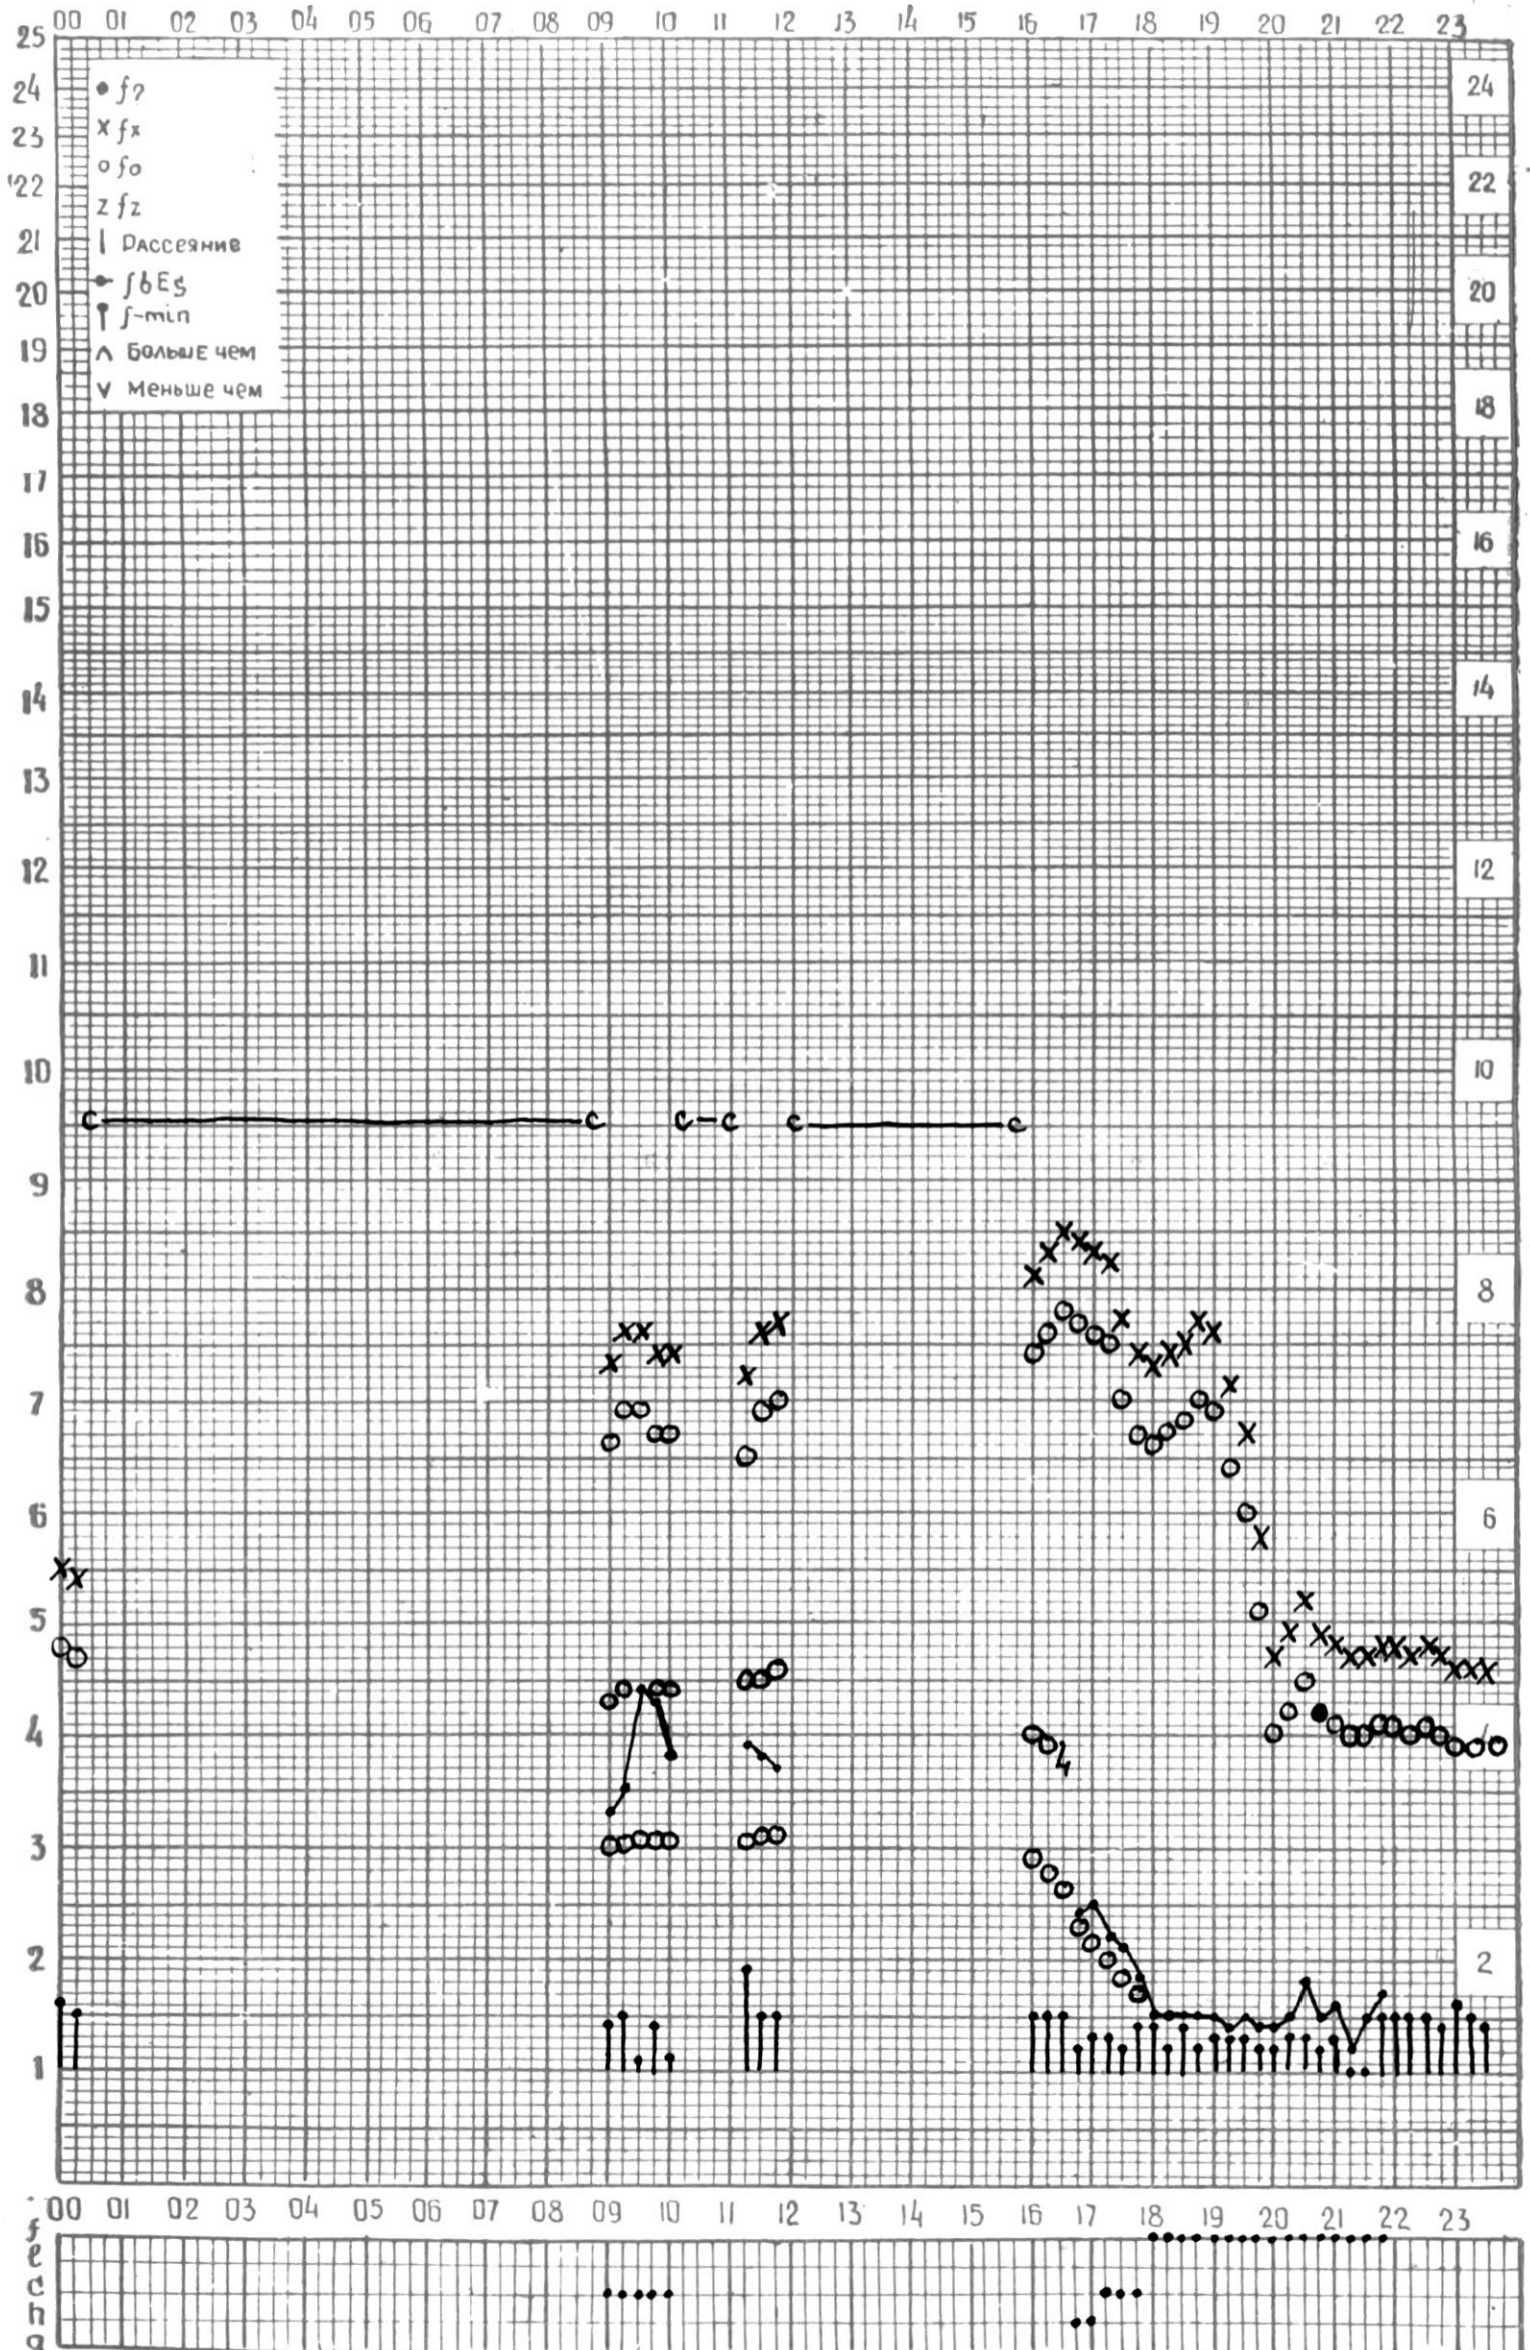

МЕЖДУНАРОДНЫЙ ГОД
АКТИВНОГО СОЛНЦА

ВРЕМЯ 45° E

станция Тбилиси I — график ионосферных данных, дата 15 СЕНТЯБРЯ, 1971

КЕМ ОТСЧИТАНО ГОГЕШВИЛИ