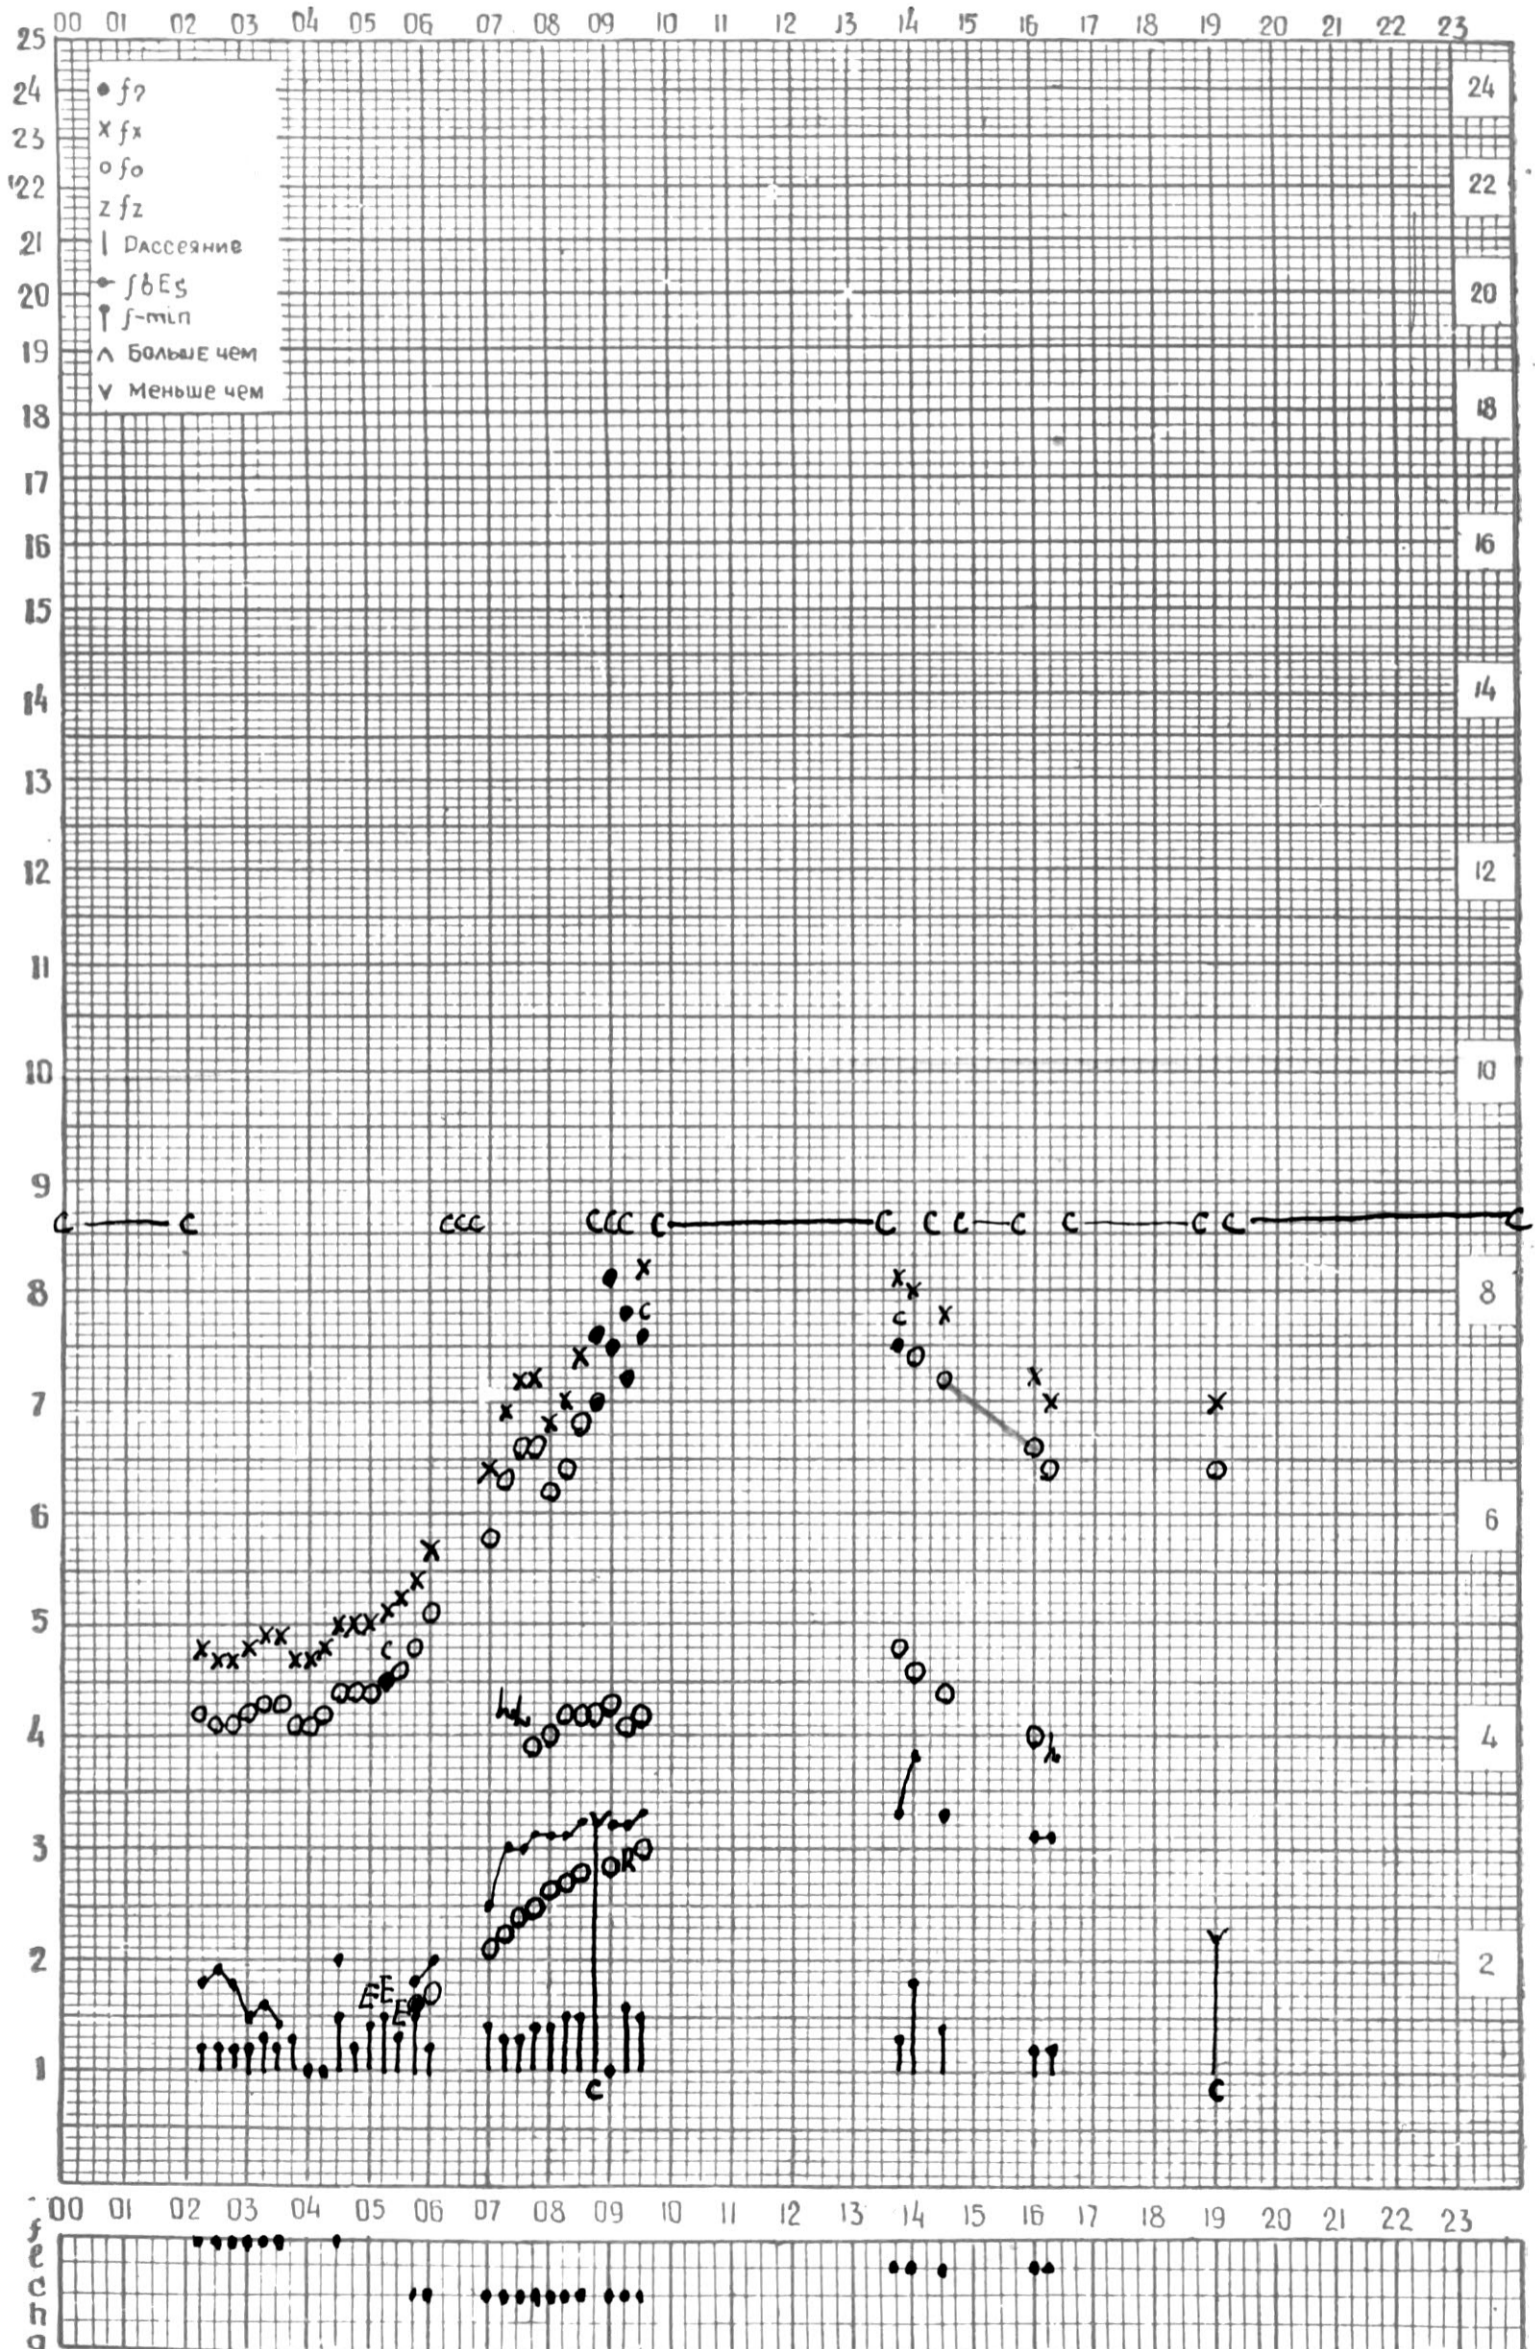

МЕЖДУНАРОДНЫЙ ГОД  
АКТИВНОГО СОЛНЦА

ВРЕМЯ 45° E

станция Тбилиси I — график ионосферных данных, дата 4 СЕНТЯБРЯ, 1971

МЕЖДУНАРОДНЫЙ ГОД

АКТИВНОГО СОЛНЦА

ВРЕМЯ 45° E

станция Тбилиси f — график ионосферных данных, дата **2. СЕНТЯБРЯ, 1971**

КЭМ ОТСЧИТАНО **Т. Гогешвили**.

МЕЖДУНАРОДНЫЙ ГОД

АКТИВНОГО СОЛНЦА

ВРЕМЯ 45° E

станция Тбилиси I — график ионосферных данных, дата 3 СЕНТЯБРЯ, 1971

МЕЖДУНАРОДНЫЙ ГОД

АКТИВНОГО СОЛНЦА

ВРЕМЯ 45° E

станция Тбилиси I — график ионосферных данных, дата 4 СЕНТЯБРЯ, 1971

МЕЖДУНАРОДНЫЙ ГОД

АКТИВНОГО СОЛНЦА

ВРЕМЯ 45° E

станция Тбилиси I — график ионосферных данных, дата 5 СЕНТЯБРЯ, 1971

МЕЖДУНАРОДНЫЙ ГОД

АКТИВНОГО СОЛНЦА

ВРЕМЯ 45° E

станция Тбилиси I — график ионосферных данных, дата 6 СЕНТЯБРЯ, 1971

КЕМ ОТСЧИТАНО АБУАШВИЛИ

МЕЖДУНАРОДНЫЙ ГОД

АКТИВНОГО СОЛНЦА

ВРЕМЯ 45° E

станция Тбилиси I — график ионосферных данных, дата 7 СЕНТЯБРЯ, 1971