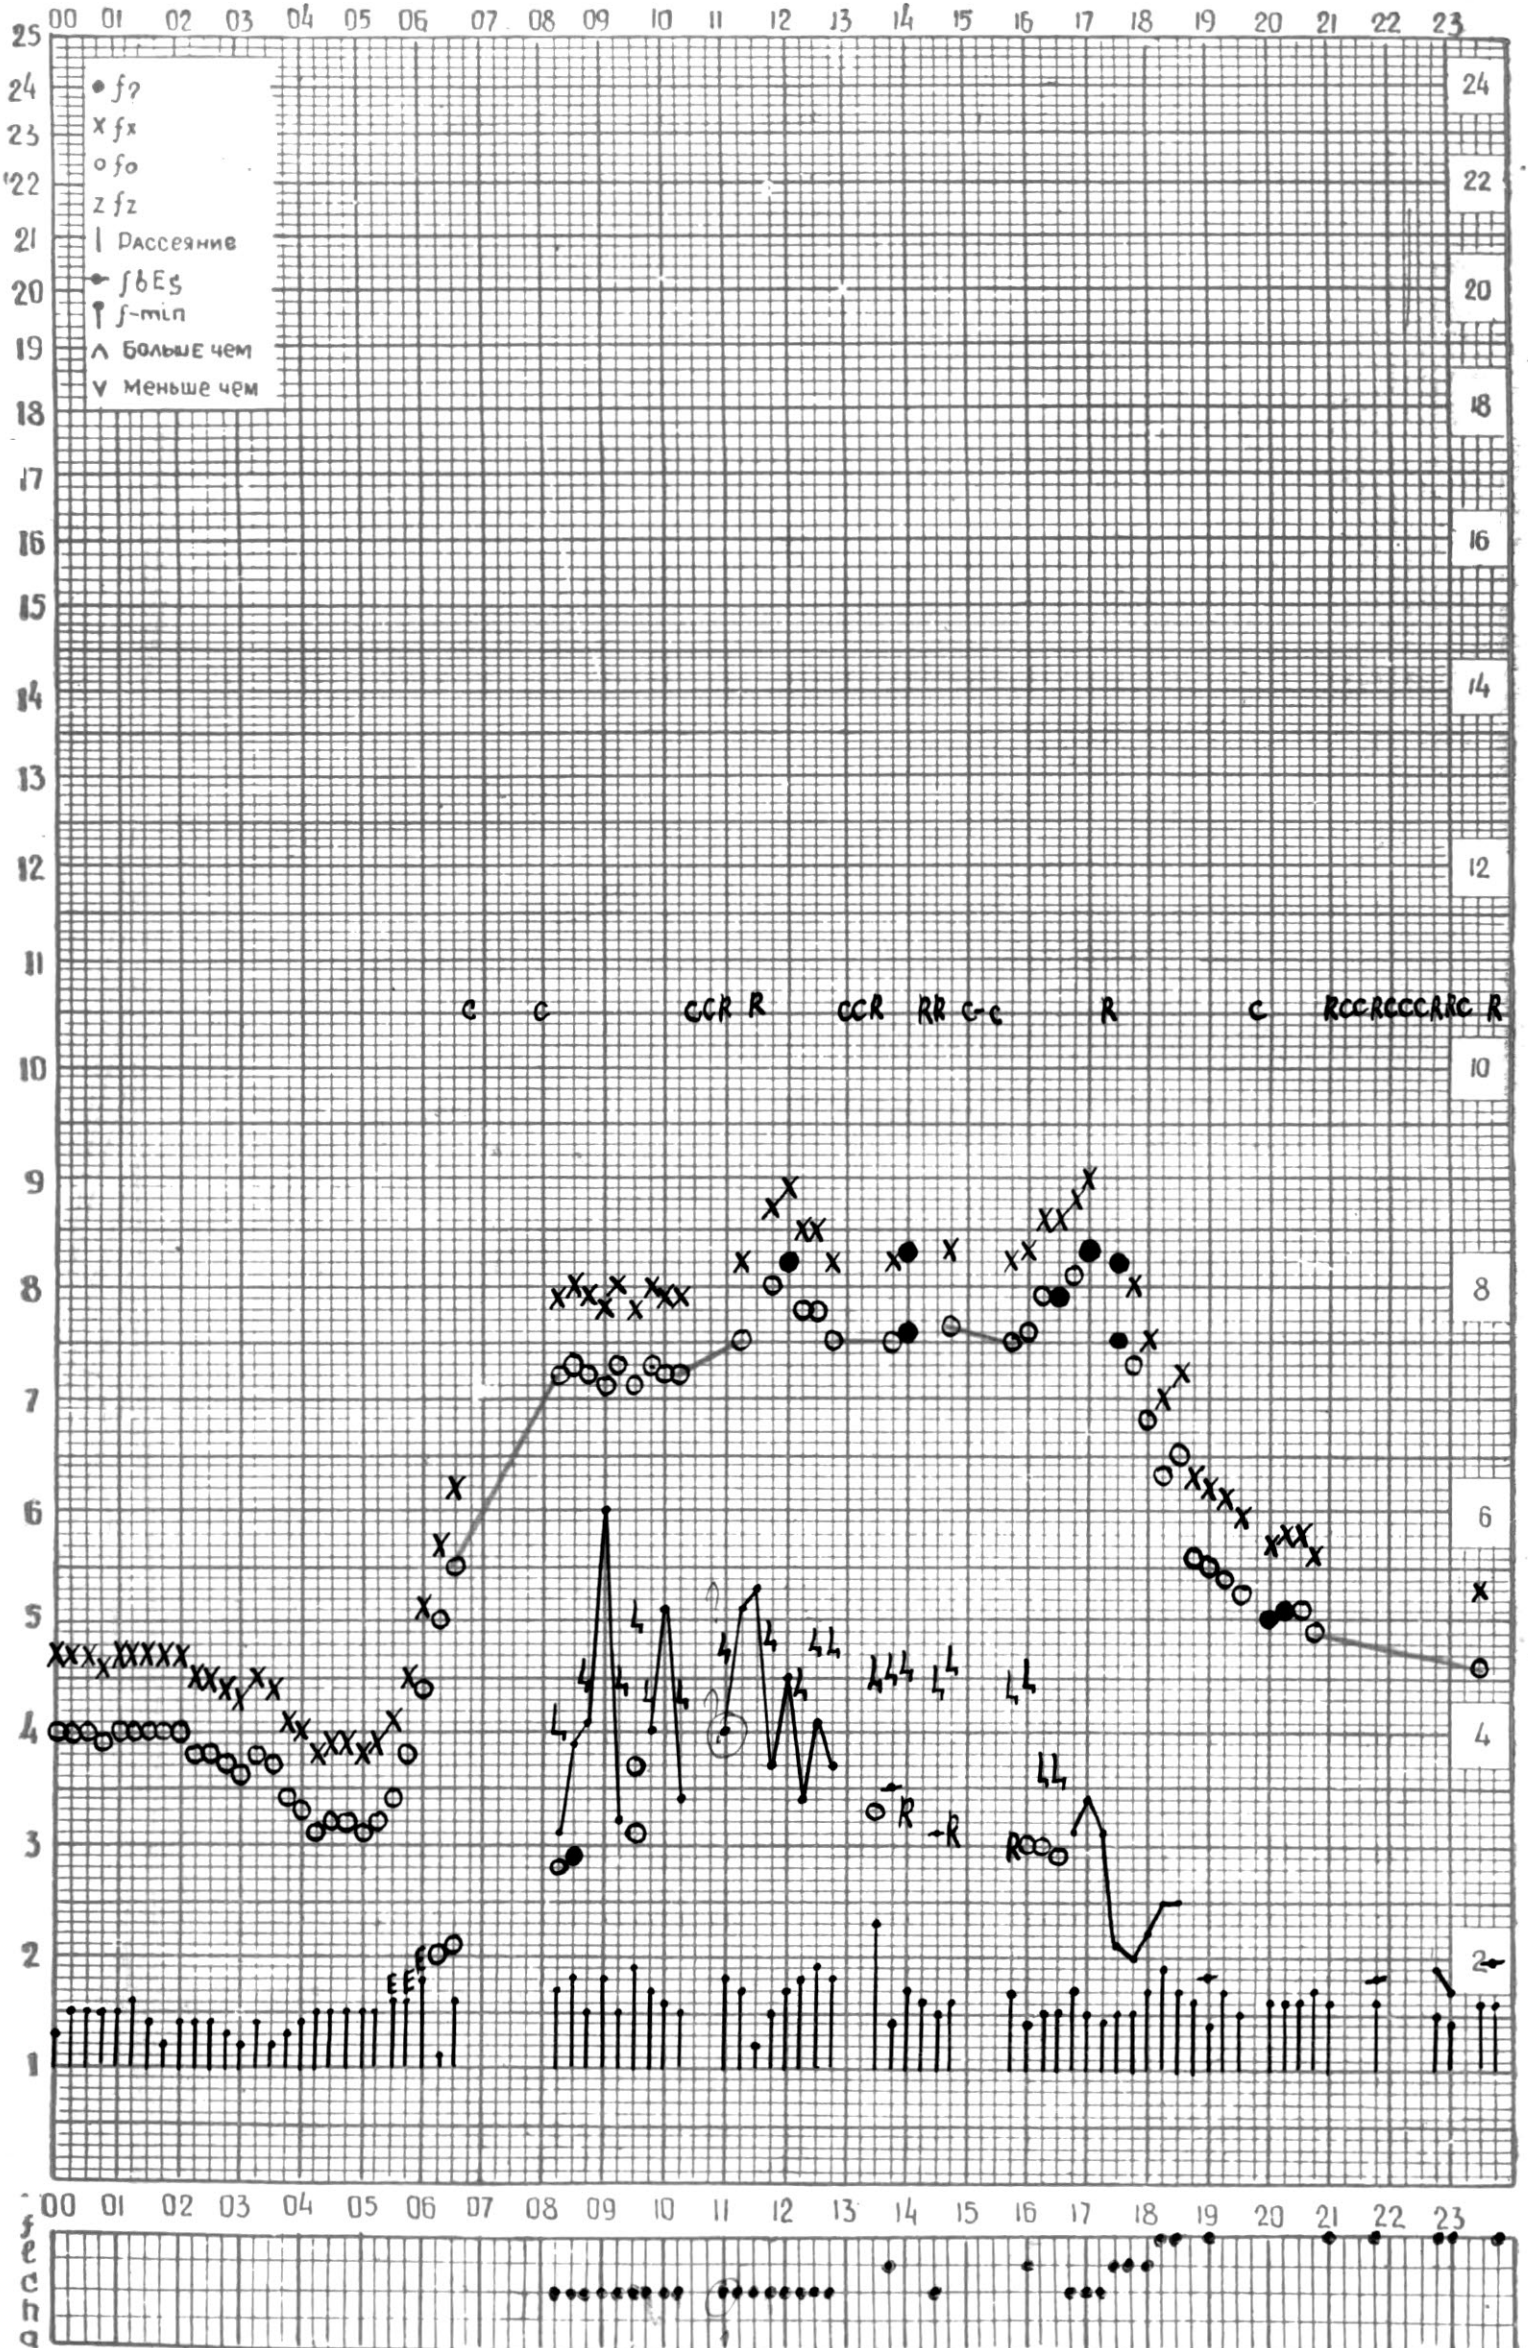

МЕЖДУНАРОДНЫЙ ГОД  
АКТИВНОГО СОЛНЦА

ВРЕМЯ 45° E

станция Тбилиси I — график ионосферных данных, дата 4 СЕНТЯБРЯ, 1971

МЕЖДУНАРОДНЫЙ ГОД

АКТИВНОГО СОЛНЦА

ВРЕМЯ 45° E

станция Тбилиси f — график ионосферных данных, дата **2. СЕНТЯБРЯ, 1971**

КЭМ ОТСЧИТАНО **Т. Гогешвили**.

МЕЖДУНАРОДНЫЙ ГОД

АКТИВНОГО СОЛНЦА

ВРЕМЯ 45° E

станция Тбилиси I — график ионосферных данных, дата 3 СЕНТЯБРЯ, 1971

МЕЖДУНАРОДНЫЙ ГОД

АКТИВНОГО СОЛНЦА

ВРЕМЯ 45° E

станция Тбилиси I — график ионосферных данных, дата 4 СЕНТЯБРЯ, 1971

МЕЖДУНАРОДНЫЙ ГОД

АКТИВНОГО СОЛНЦА

ВРЕМЯ 45° E

станция Тбилиси I — график ионосферных данных, дата 5 СЕНТЯБРЯ, 1971

МЕЖДУНАРОДНЫЙ ГОД

АКТИВНОГО СОЛНЦА

МЕЖДУНАРОДНЫЙ ГОД  
АКТИВНОГО СОЛНЦА

ВРЕМЯ 45° E

станция Тбилиси I — график ионосферных данных, дата 15 СЕНТЯБРЯ, 1971

КЕМ ОТСЧИТАНО ГОГЕШВИЛИ

МЕЖДУНАРОДНЫЙ ГОД  
АКТИВНОГО СОЛНЦА

ВРЕМЯ 45° Е

станция Тбилиси I — график ионосферных данных, дата 16 СЕНТЯБРЯ, 1971