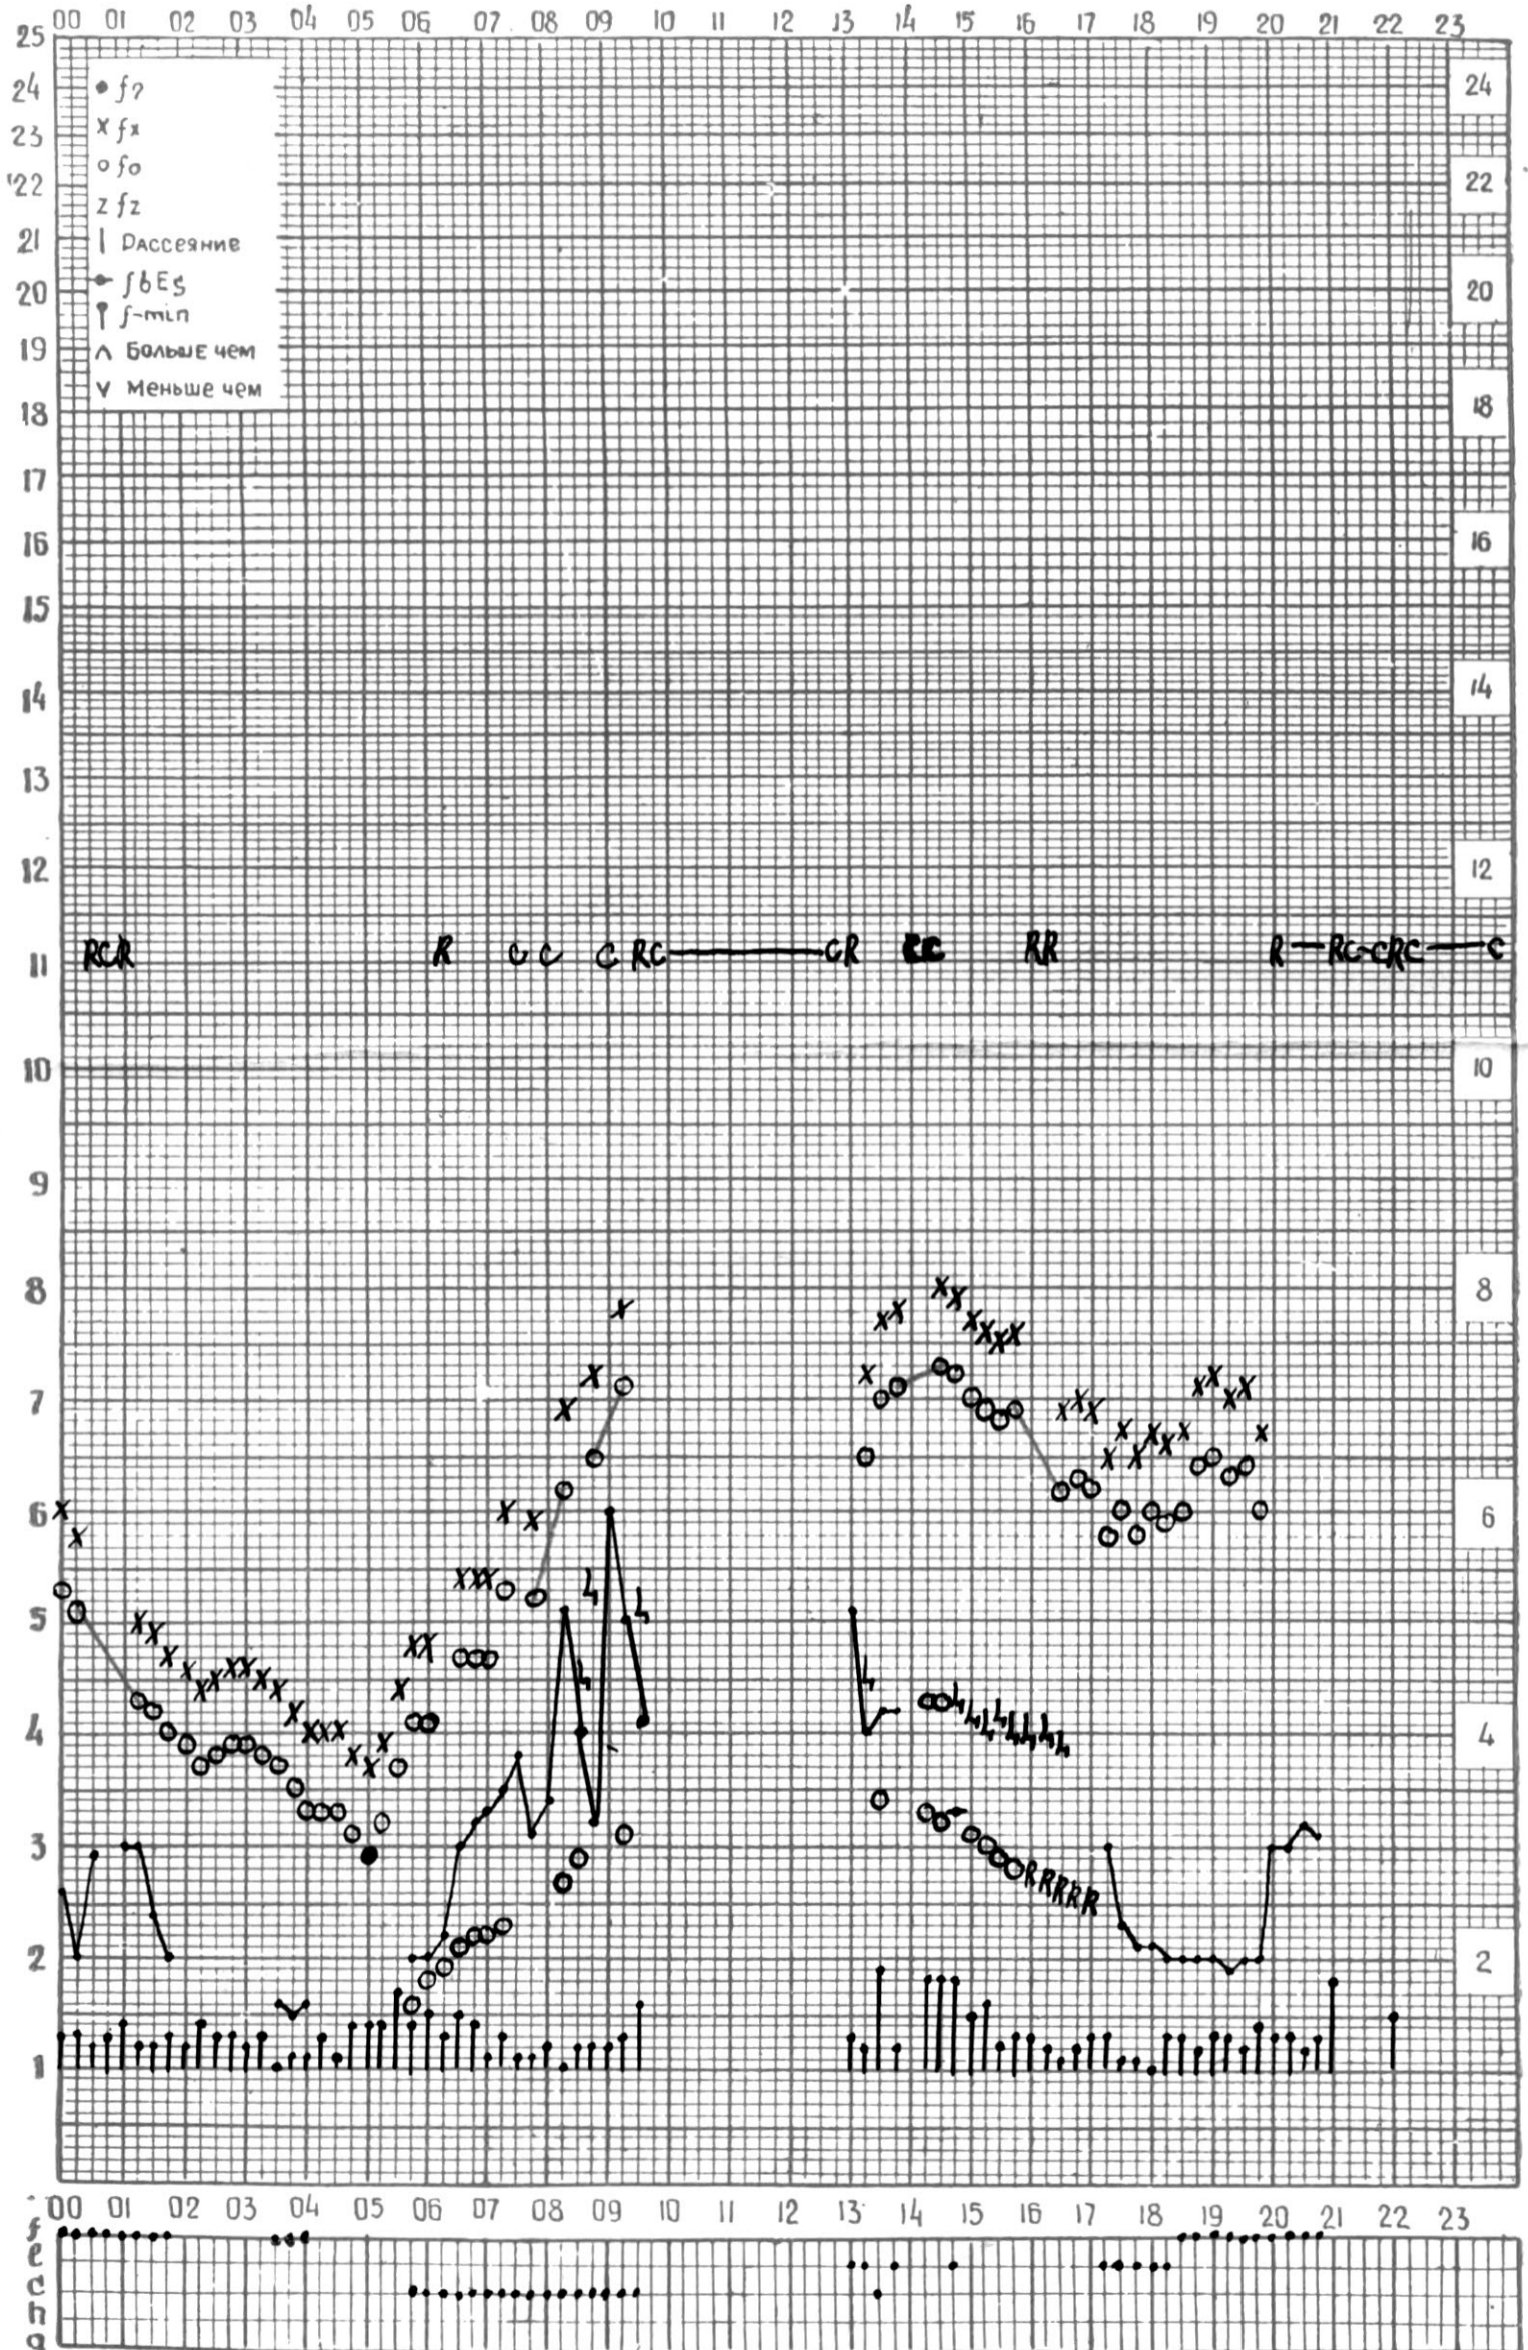

МЕЖДУНАРОДНЫЙ ГОД  
АКТИВНОГО СОЛНЦА

ВРЕМЯ 45° E

станция Тбилиси I — график ионосферных данных, дата 4 СЕНТЯБРЯ, 1971

МЕЖДУНАРОДНЫЙ ГОД

АКТИВНОГО СОЛНЦА

ВРЕМЯ 45° E

станция Тбилиси f — график ионосферных данных, дата **2. СЕНТЯБРЯ, 1971**

КЭМ ОТСЧИТАНО **Т. Гогешвили**.

МЕЖДУНАРОДНЫЙ ГОД

АКТИВНОГО СОЛНЦА

ВРЕМЯ 45° E

станция Тбилиси I — график ионосферных данных, дата 3 СЕНТЯБРЯ, 1971

МЕЖДУНАРОДНЫЙ ГОД

АКТИВНОГО СОЛНЦА

ВРЕМЯ 45° E

станция Тбилиси I — график ионосферных данных, дата 4 СЕНТЯБРЯ, 1971

МЕЖДУНАРОДНЫЙ ГОД

АКТИВНОГО СОЛНЦА

ВРЕМЯ 45° E

станция Тбилиси I — график ионосферных данных, дата 5 СЕНТЯБРЯ, 1971

МЕЖДУНАРОДНЫЙ ГОД

АКТИВНОГО СОЛНЦА

ВРЕМЯ 45° E

станция Тбилиси I — график ионосферных данных, дата 6 СЕНТЯБРЯ, 1971

КЕМ ОТСЧИТАНО АБУАШВИЛИ

МЕЖДУНАРОДНЫЙ ГОД

АКТИВНОГО СОЛНЦА

ВРЕМЯ 45° E

станция Тбилиси I — график ионосферных данных, дата 7 СЕНТЯБРЯ, 1971