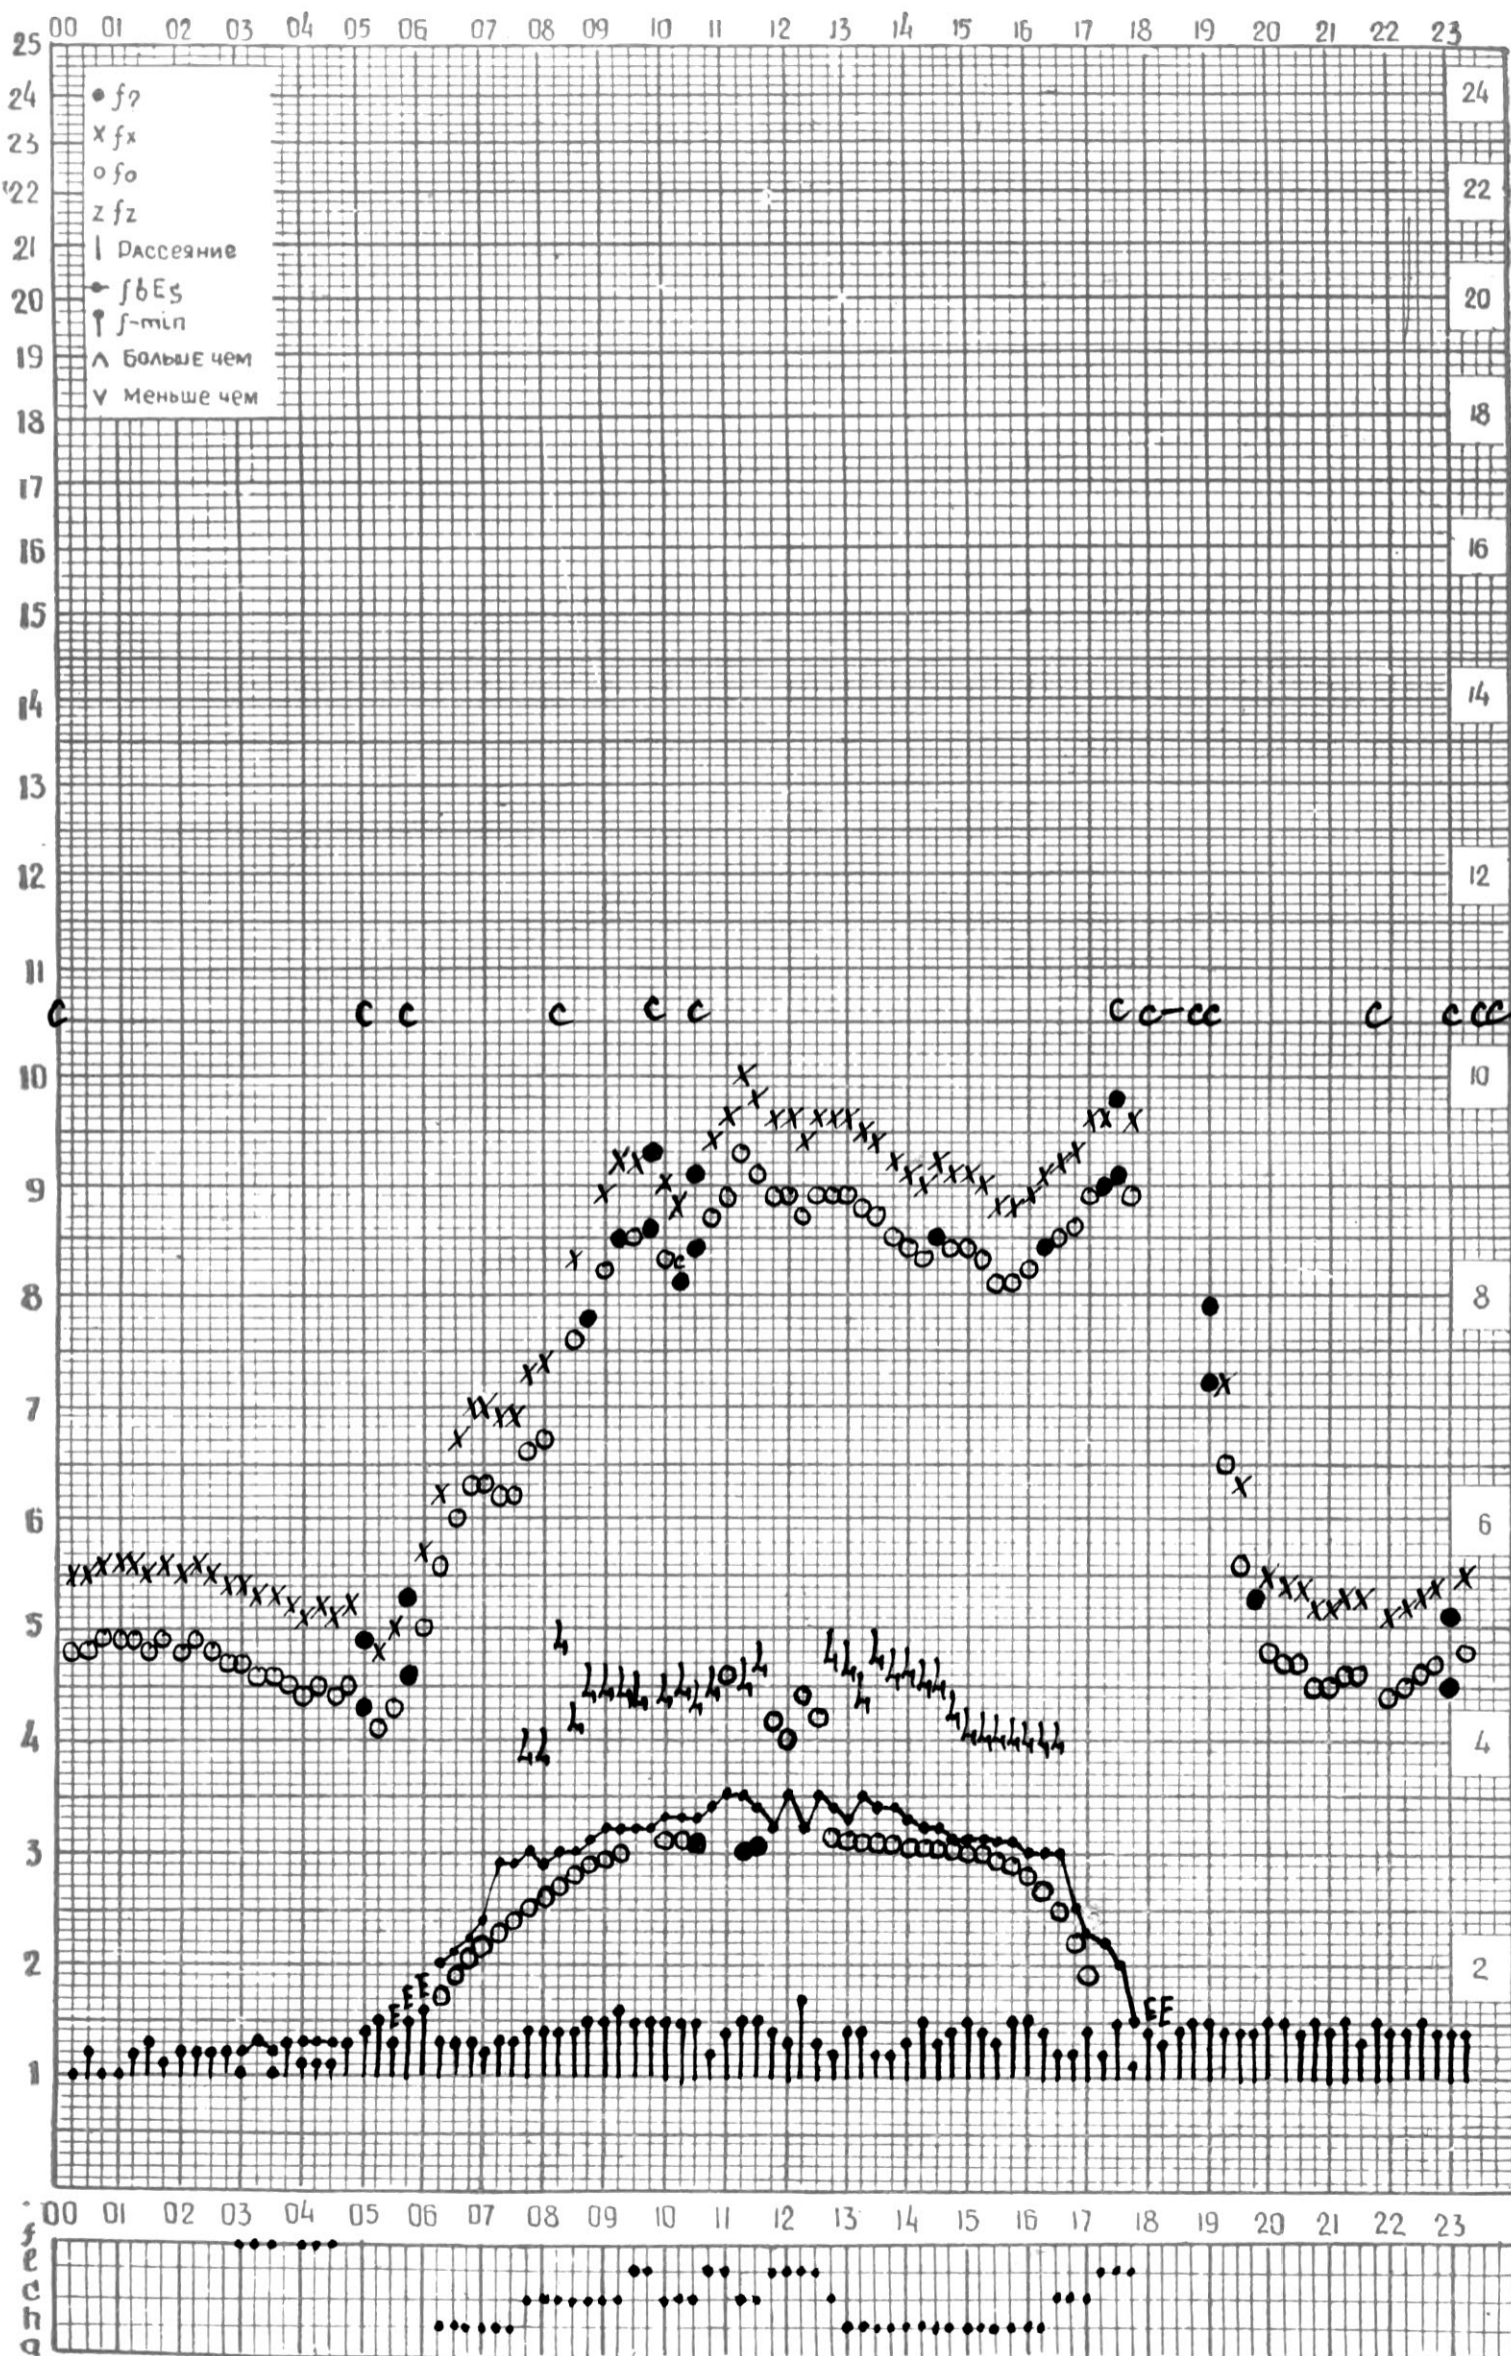

МЕЖДУНАРОДНЫЙ ГОД

АКТИВНОГО СОЛНЦА

ВРЕМЯ 45° E

станция Тбилиси f — график ионосферных данных, дата 23 СЕНТЯБРЯ, 1971