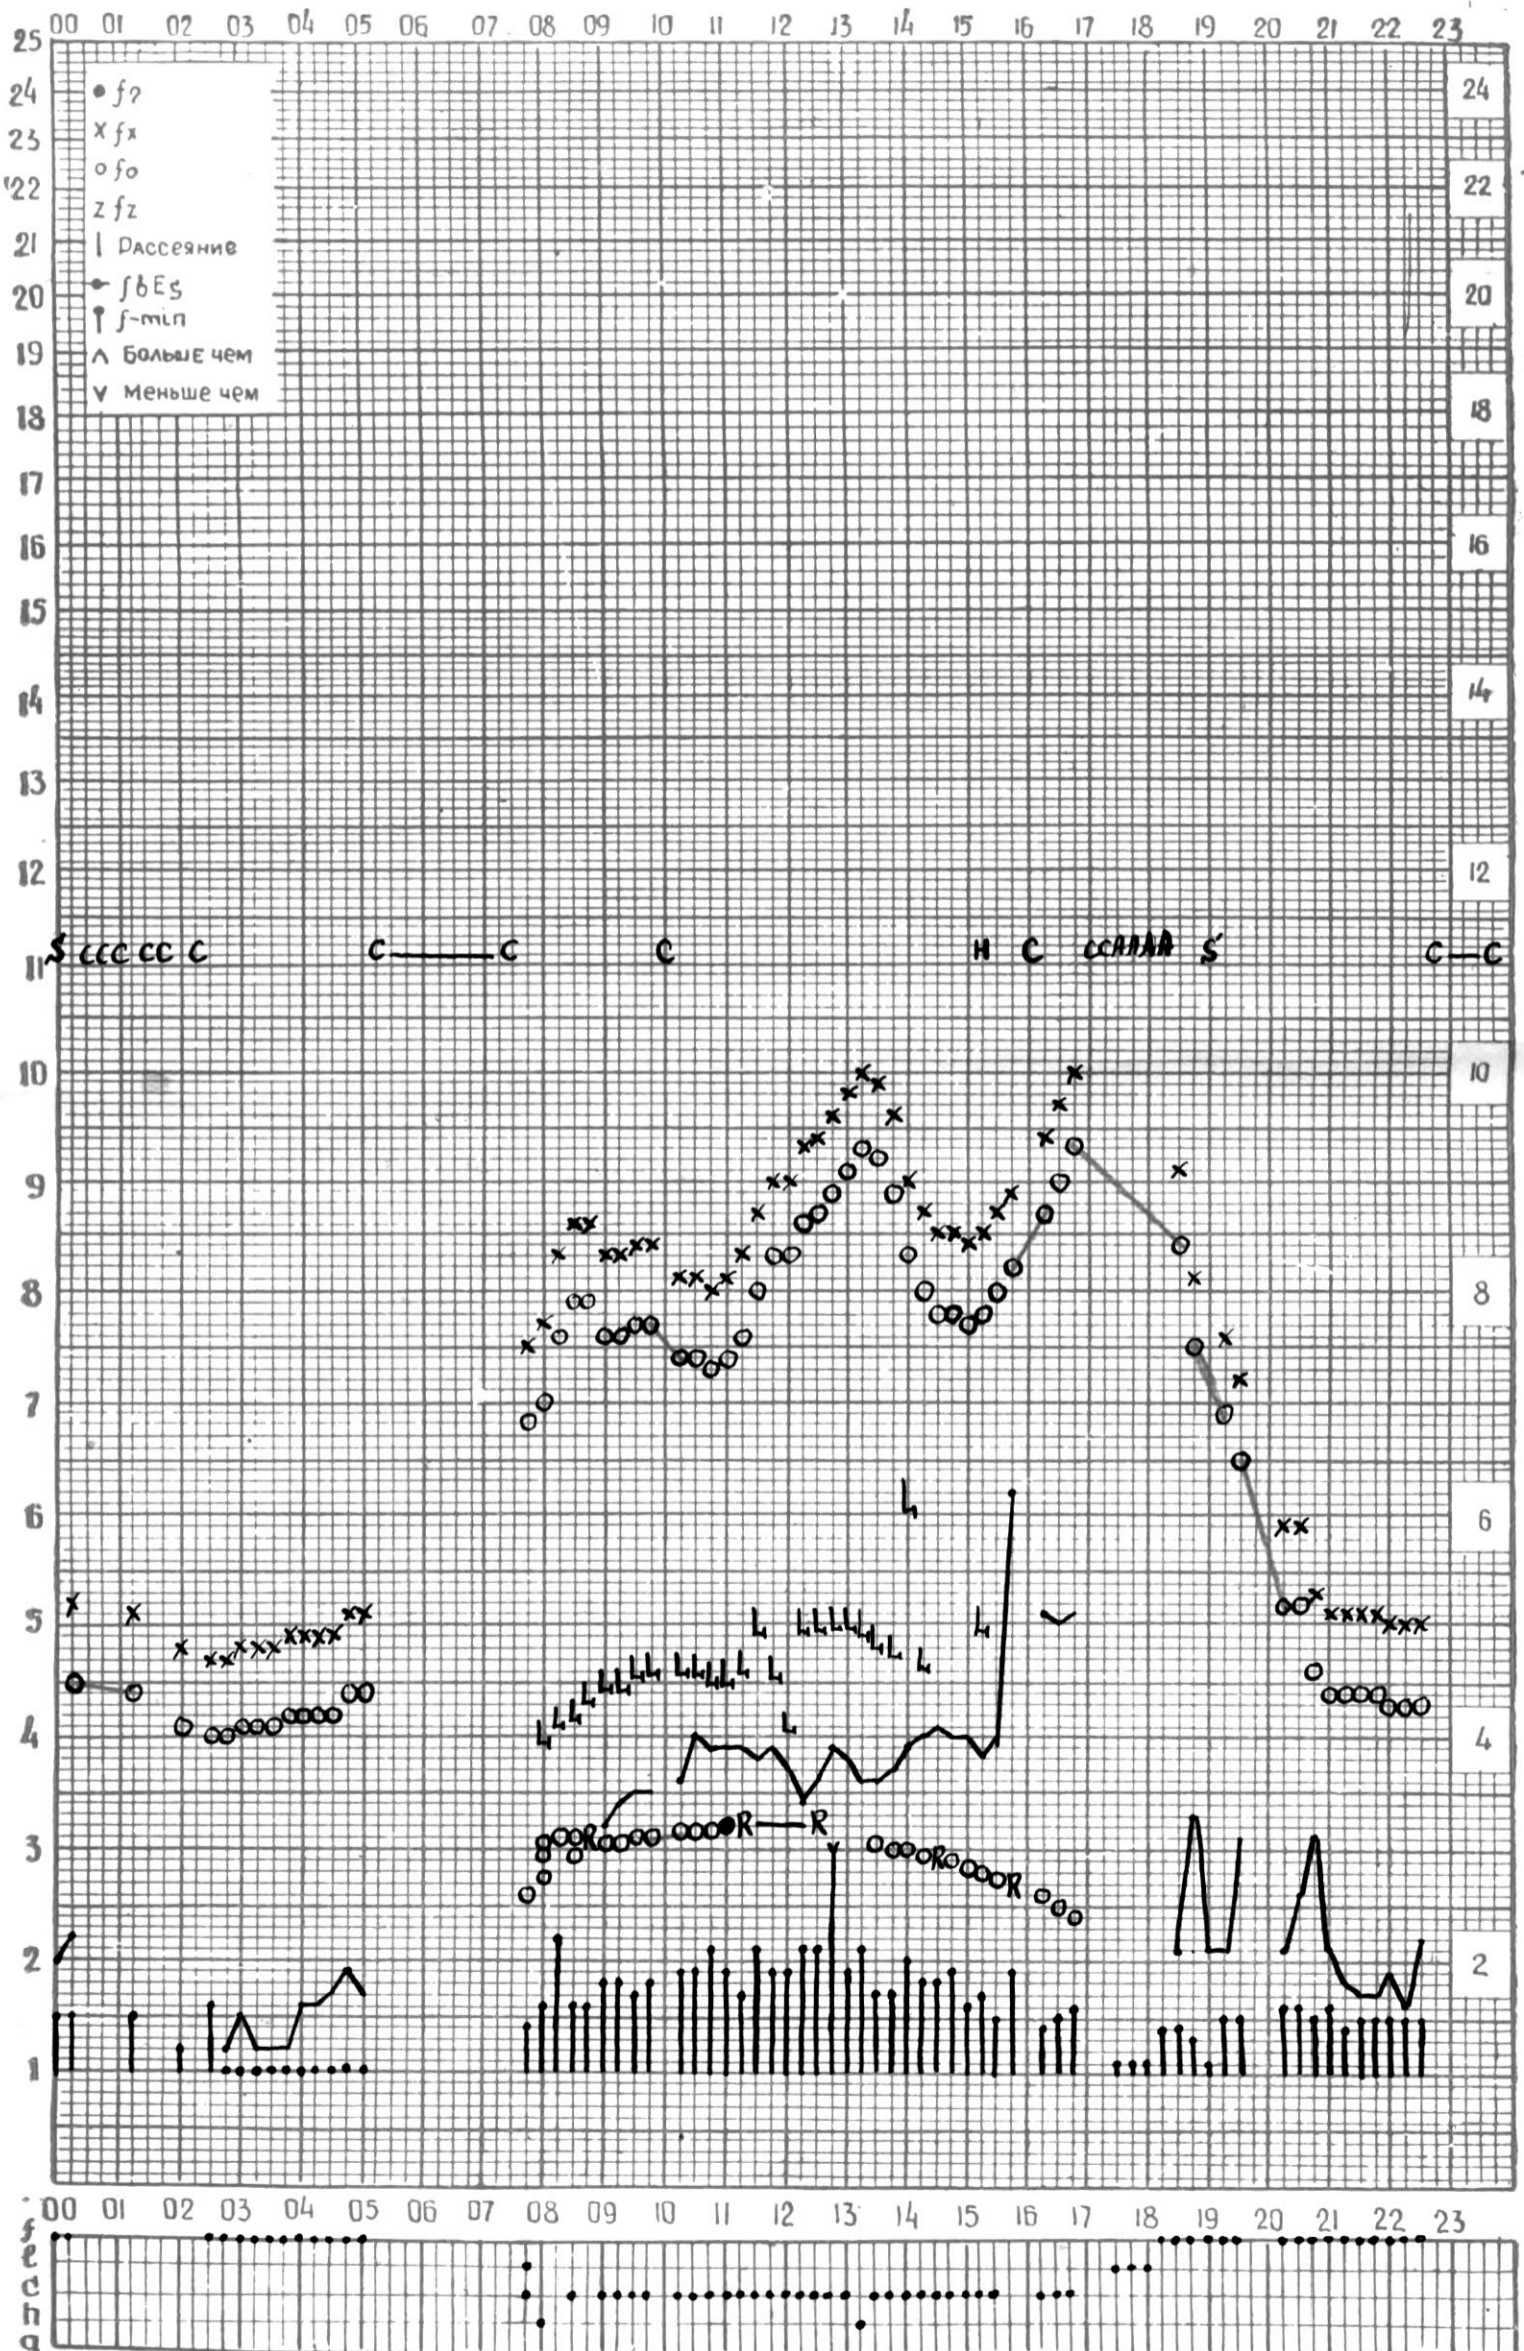

МЕЖДУНАРОДНЫЙ ГОД

АКТИВНОГО СОЛНЦА

ВРЕМЯ 45° E

станция Тбилиси I — график ионосферных данных, дата 29 СЕНТЯБРЯ, 1971

КЭМ ОТСЧИТАНО АБУАШВИЛИ