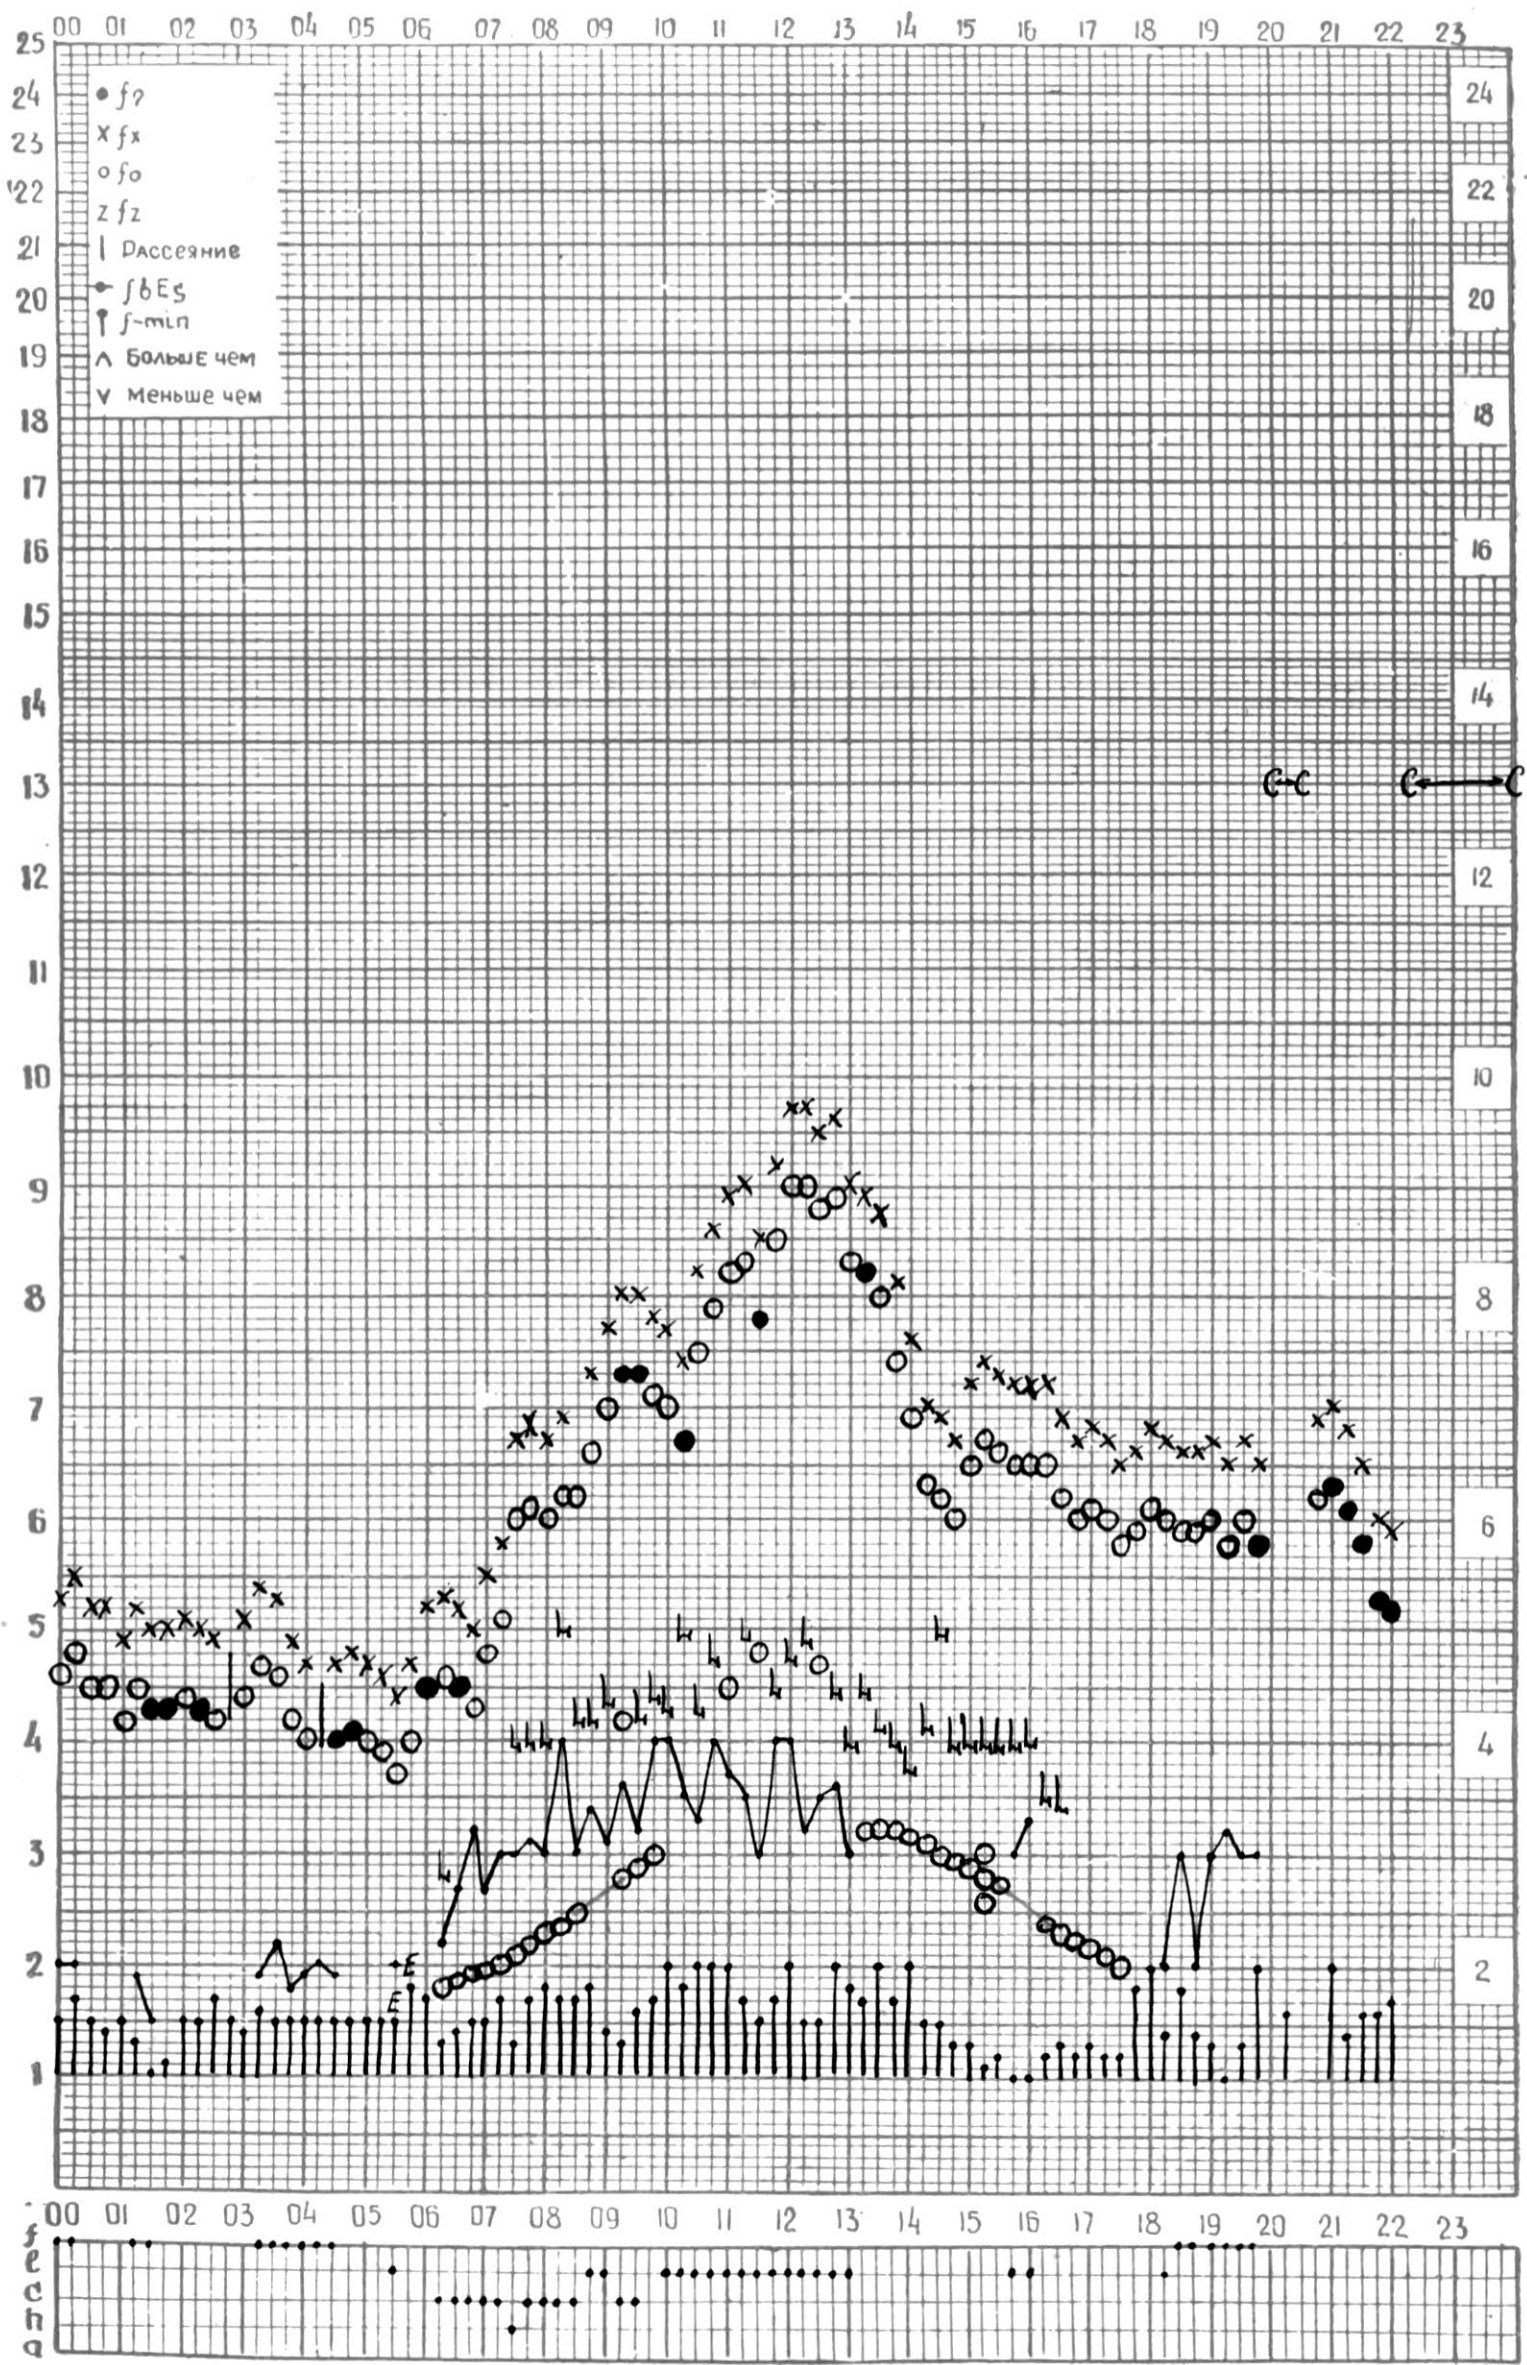

МЕЖДУНАРОДНЫЙ ГОД  
АКТИВНОГО СОЛНЦА

ВРЕМЯ 45° E

станция Тбилиси I — график ионосферных данных, дата 4 СЕНТЯБРЯ, 1971

МЕЖДУНАРОДНЫЙ ГОД

АКТИВНОГО СОЛНЦА

ВРЕМЯ 45° E

станция Тбилиси f — график ионосферных данных, дата **2. СЕНТЯБРЯ, 1971**

КЭМ ОТСЧИТАНО **Т. Гогешвили**.

МЕЖДУНАРОДНЫЙ ГОД

АКТИВНОГО СОЛНЦА

ВРЕМЯ 45° E

станция Тбилиси I — график ионосферных данных, дата 3 СЕНТЯБРЯ, 1971

МЕЖДУНАРОДНЫЙ ГОД

АКТИВНОГО СОЛНЦА

ВРЕМЯ 45° E

станция Тбилиси I — график ионосферных данных, дата 4 СЕНТЯБРЯ, 1971

МЕЖДУНАРОДНЫЙ ГОД

АКТИВНОГО СОЛНЦА

ВРЕМЯ 45° E

станция Тбилиси I — график ионосферных данных, дата 5 СЕНТЯБРЯ, 1971

МЕЖДУНАРОДНЫЙ ГОД

АКТИВНОГО СОЛНЦА

ВРЕМЯ 45° E

станция Тбилиси I — график ионосферных данных, дата 6 СЕНТЯБРЯ, 1971

КЕМ ОТСЧИТАНО АБУАШВИЛИ

МЕЖДУНАРОДНЫЙ ГОД

АКТИВНОГО СОЛНЦА

ВРЕМЯ 45° E

станция Тбилиси I — график ионосферных данных, дата 7 СЕНТЯБРЯ, 1971