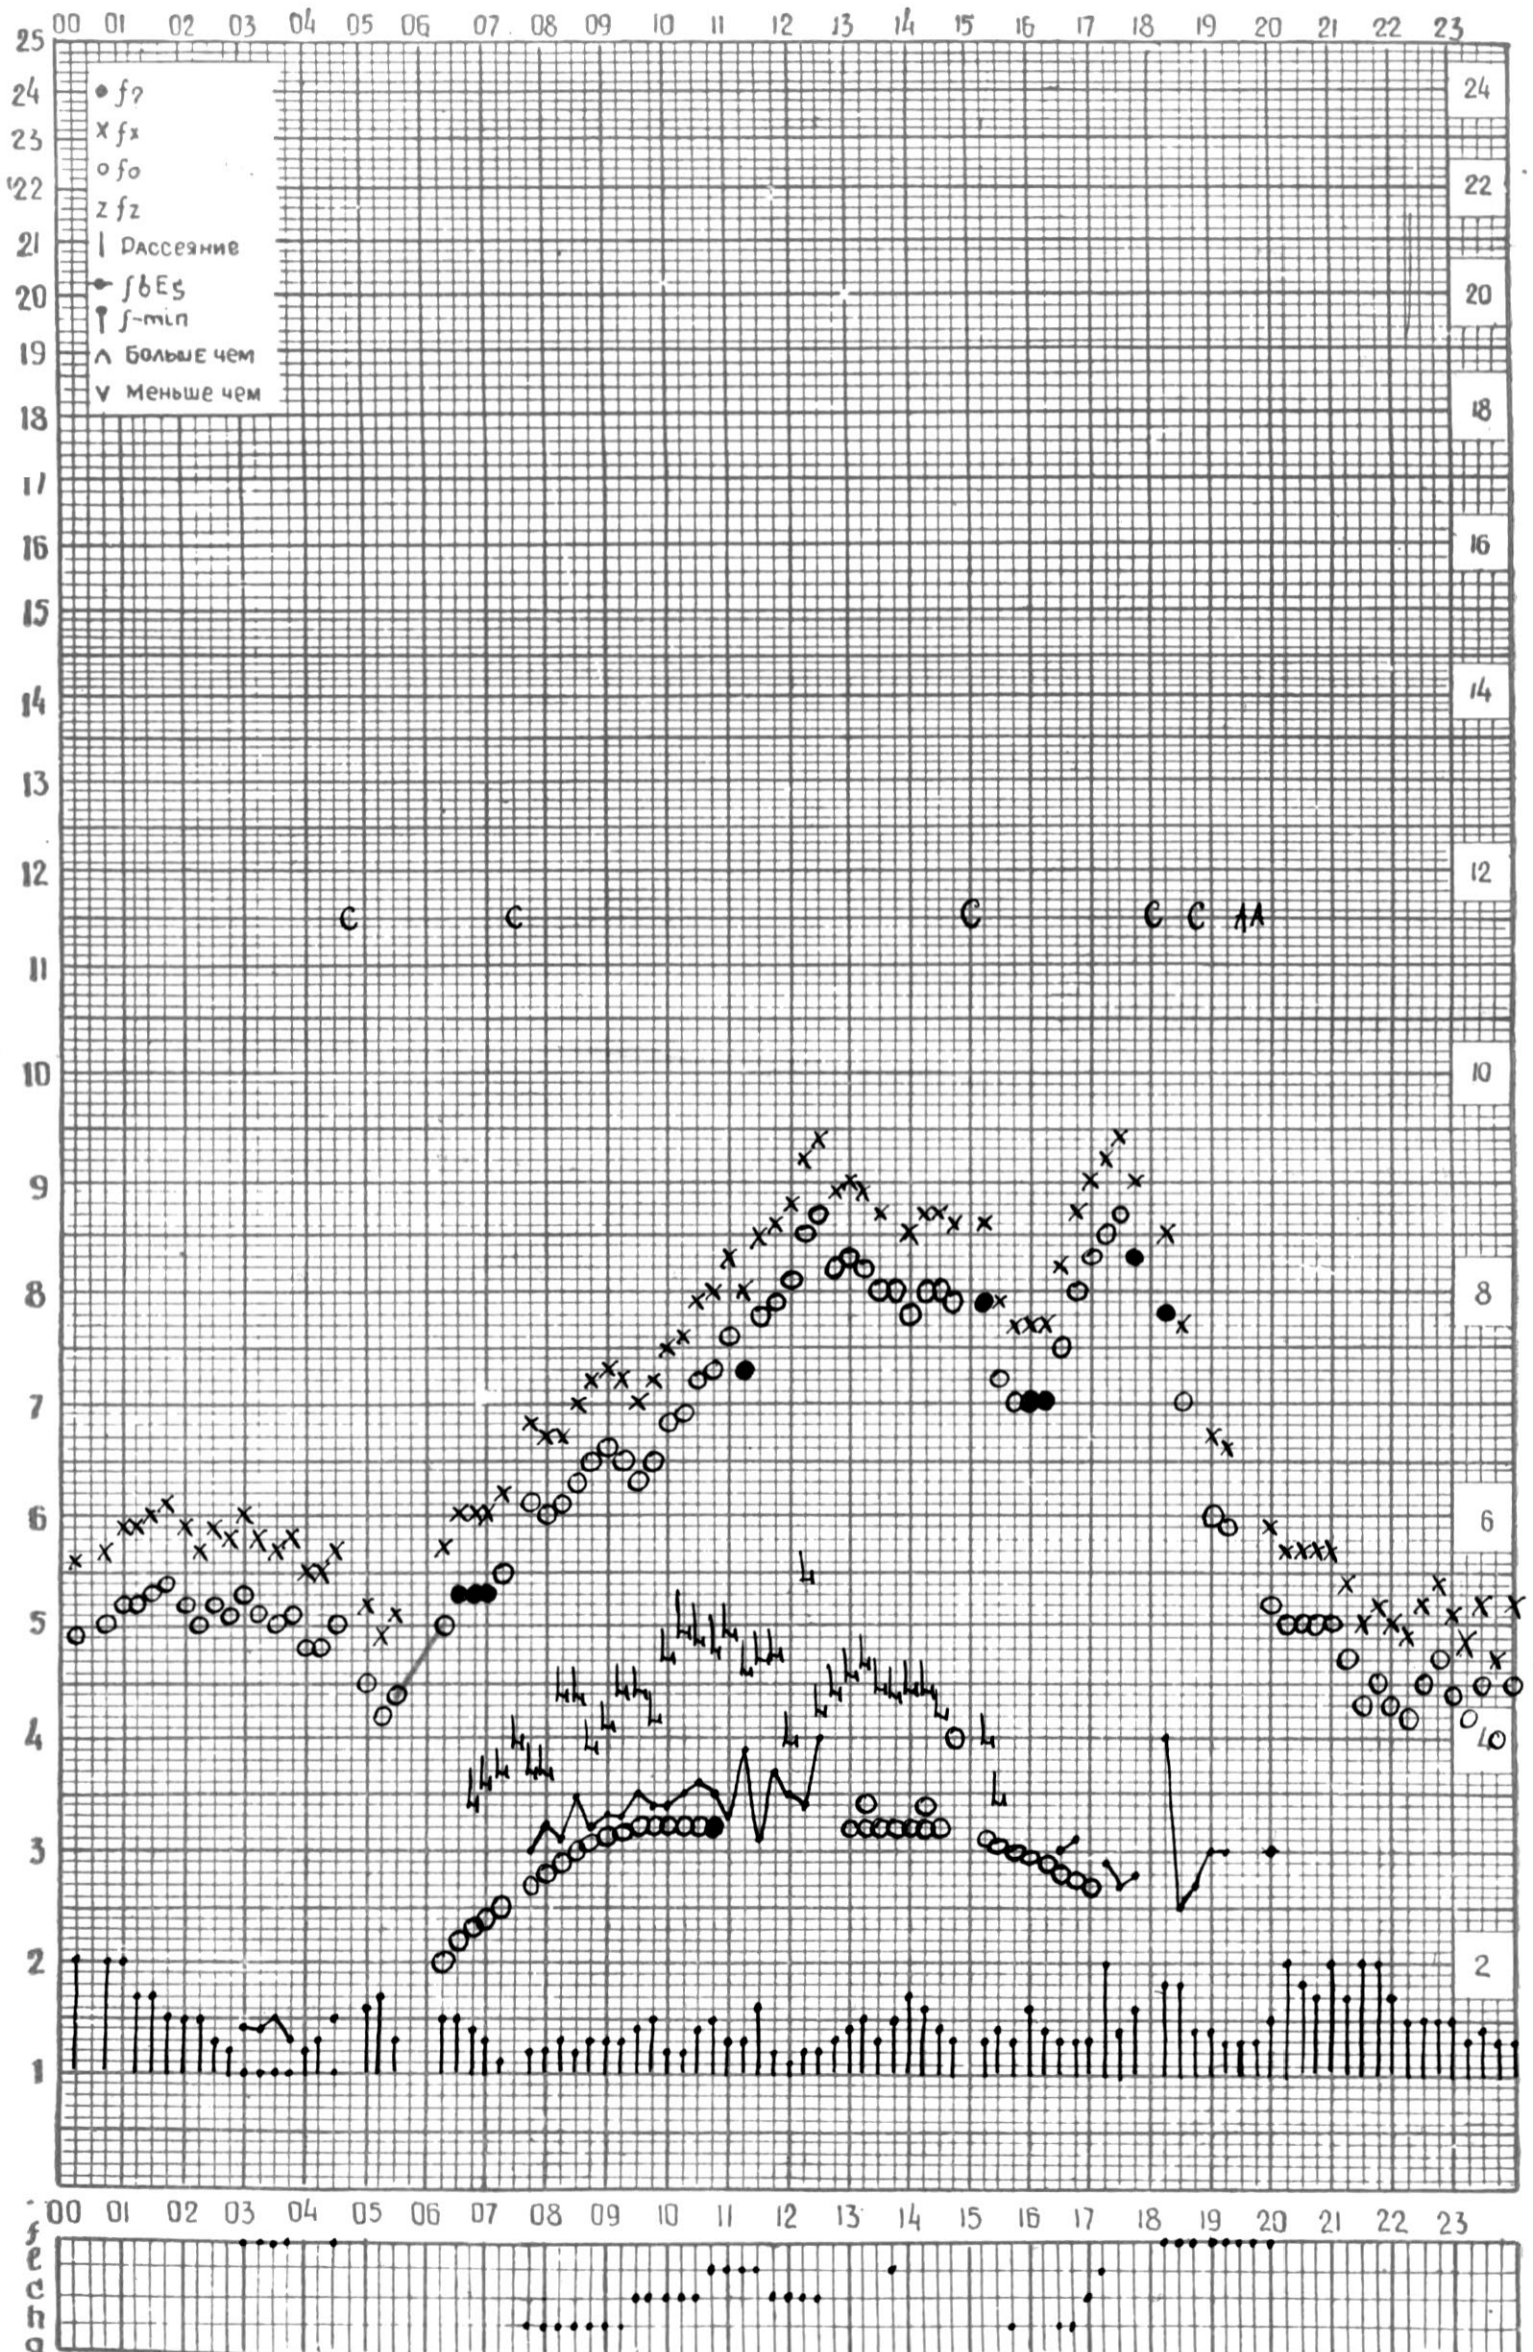

МЕЖДУНАРОДНЫЙ ГОД  
АКТИВНОГО СОЛНЦА

ВРЕМЯ 45° E

станция Тбилиси I — график ионосферных данных, дата 4 СЕНТЯБРЯ, 1971

МЕЖДУНАРОДНЫЙ ГОД

АКТИВНОГО СОЛНЦА

ВРЕМЯ 45° E

станция Тбилиси f — график ионосферных данных, дата **2. СЕНТЯБРЯ, 1971**

КЭМ ОТСЧИТАНО **Т. Гогешвили**.

МЕЖДУНАРОДНЫЙ ГОД

АКТИВНОГО СОЛНЦА

ВРЕМЯ 45° E

станция Тбилиси I — график ионосферных данных, дата 3 СЕНТЯБРЯ, 1971

МЕЖДУНАРОДНЫЙ ГОД

АКТИВНОГО СОЛНЦА

ВРЕМЯ 45° E

станция Тбилиси I — график ионосферных данных, дата 4 СЕНТЯБРЯ, 1971

МЕЖДУНАРОДНЫЙ ГОД

АКТИВНОГО СОЛНЦА

ВРЕМЯ 45° E

станция Тбилиси I — график ионосферных данных, дата 5 СЕНТЯБРЯ, 1971

МЕЖДУНАРОДНЫЙ ГОД

АКТИВНОГО СОЛНЦА

МЕЖДУНАРОДНЫЙ ГОД

АКТИВНОГО СОЛНЦА

ВРЕМЯ 45° E

станция Тбилиси I — график ионосферных данных, дата 20 СЕНТЯБРЯ, 1971

МЕЖДУНАРОДНЫЙ ГОД

АКТИВНОГО СОЛНЦА

ВРЕМЯ 45° E

станция Тбилиси I — график ионосферных данных, дата 21 СЕНТЯБРЯ, 1971°