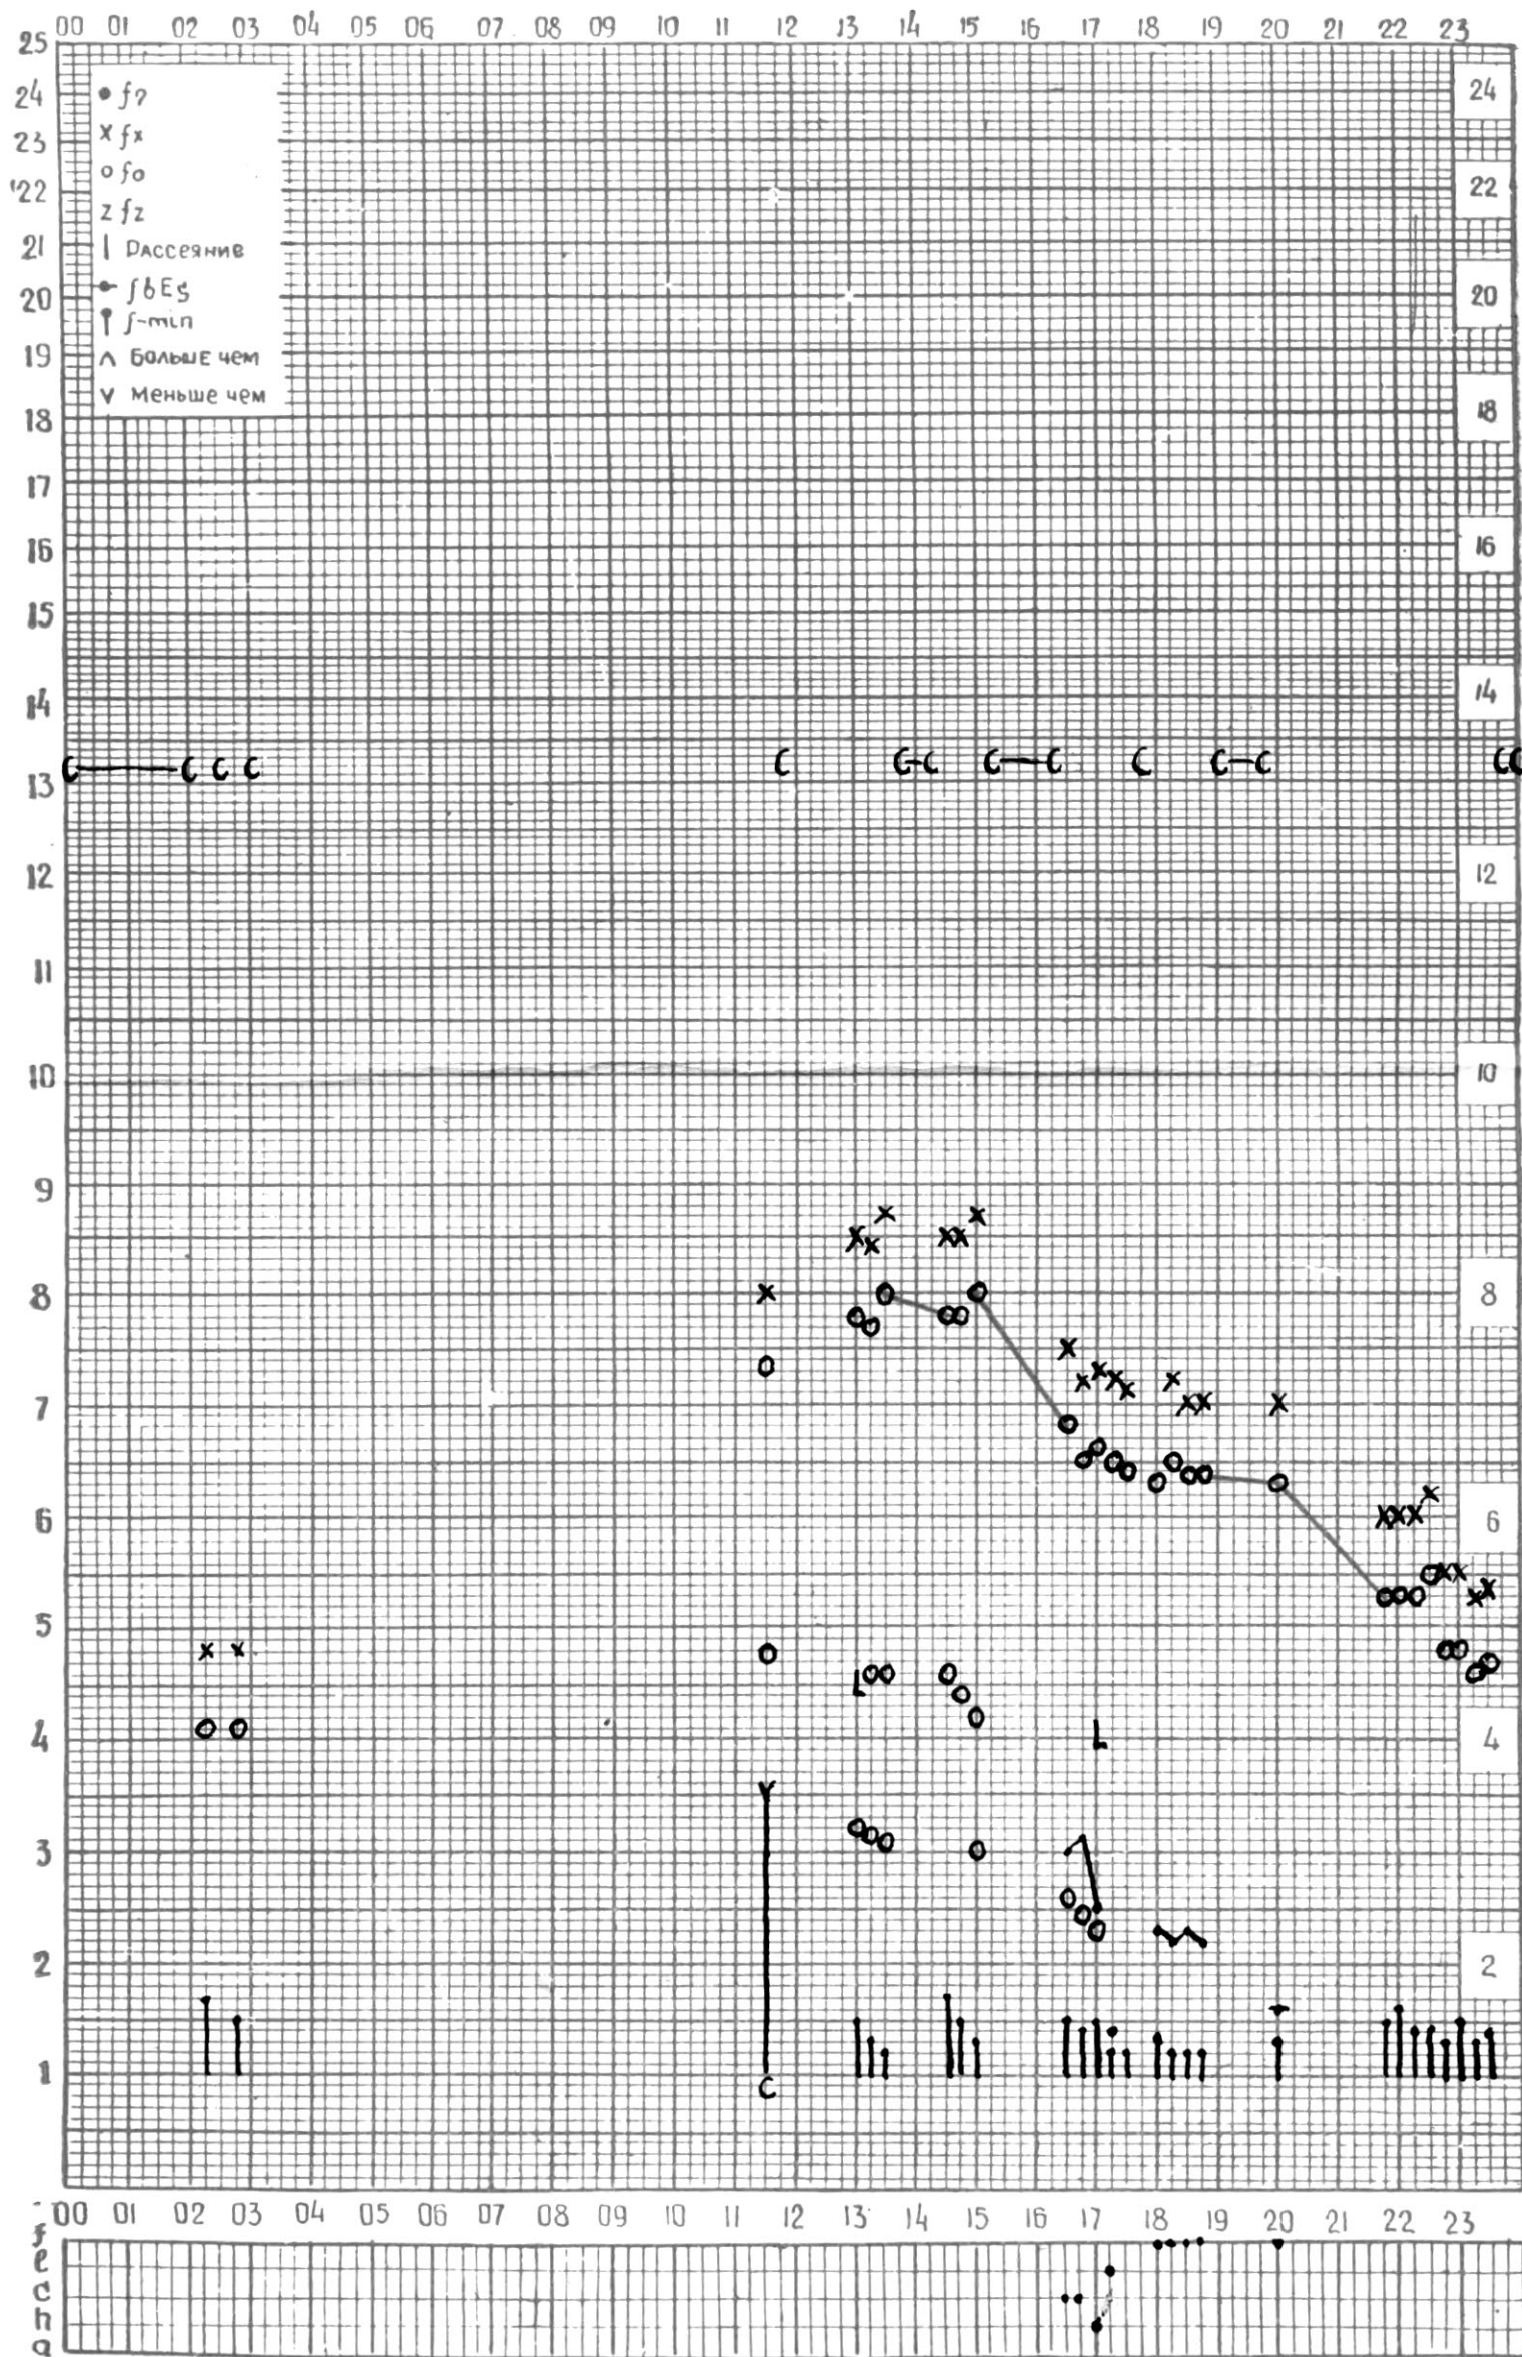

МЕЖДУНАРОДНЫЙ ГОД  
АКТИВНОГО СОЛНЦА

ВРЕМЯ 45° E

станция Тбилиси I — график ионосферных данных, дата 4 СЕНТЯБРЯ, 1971

МЕЖДУНАРОДНЫЙ ГОД

АКТИВНОГО СОЛНЦА

ВРЕМЯ 45° E

станция Тбилиси f — график ионосферных данных, дата **2. СЕНТЯБРЯ, 1971**

КЭМ ОТСЧИТАНО **Т. Гогешвили**.

МЕЖДУНАРОДНЫЙ ГОД

АКТИВНОГО СОЛНЦА

ВРЕМЯ 45° E

станция Тбилиси I — график ионосферных данных, дата 3 СЕНТЯБРЯ, 1971

МЕЖДУНАРОДНЫЙ ГОД

АКТИВНОГО СОЛНЦА

ВРЕМЯ 45° E

станция Тбилиси I — график ионосферных данных, дата 4 СЕНТЯБРЯ, 1971

МЕЖДУНАРОДНЫЙ ГОД

АКТИВНОГО СОЛНЦА

ВРЕМЯ 45° E

станция Тбилиси I — график ионосферных данных, дата 5 СЕНТЯБРЯ, 1971

МЕЖДУНАРОДНЫЙ ГОД

АКТИВНОГО СОЛНЦА

ВРЕМЯ 45° E

станция Тбилиси I — график ионосферных данных, дата 6 СЕНТЯБРЯ, 1971

КЕМ ОТСЧИТАНО АБУАШВИЛИ

МЕЖДУНАРОДНЫЙ ГОД

АКТИВНОГО СОЛНЦА

ВРЕМЯ 45° E

станция Тбилиси I — график ионосферных данных, дата 7 СЕНТЯБРЯ, 1971