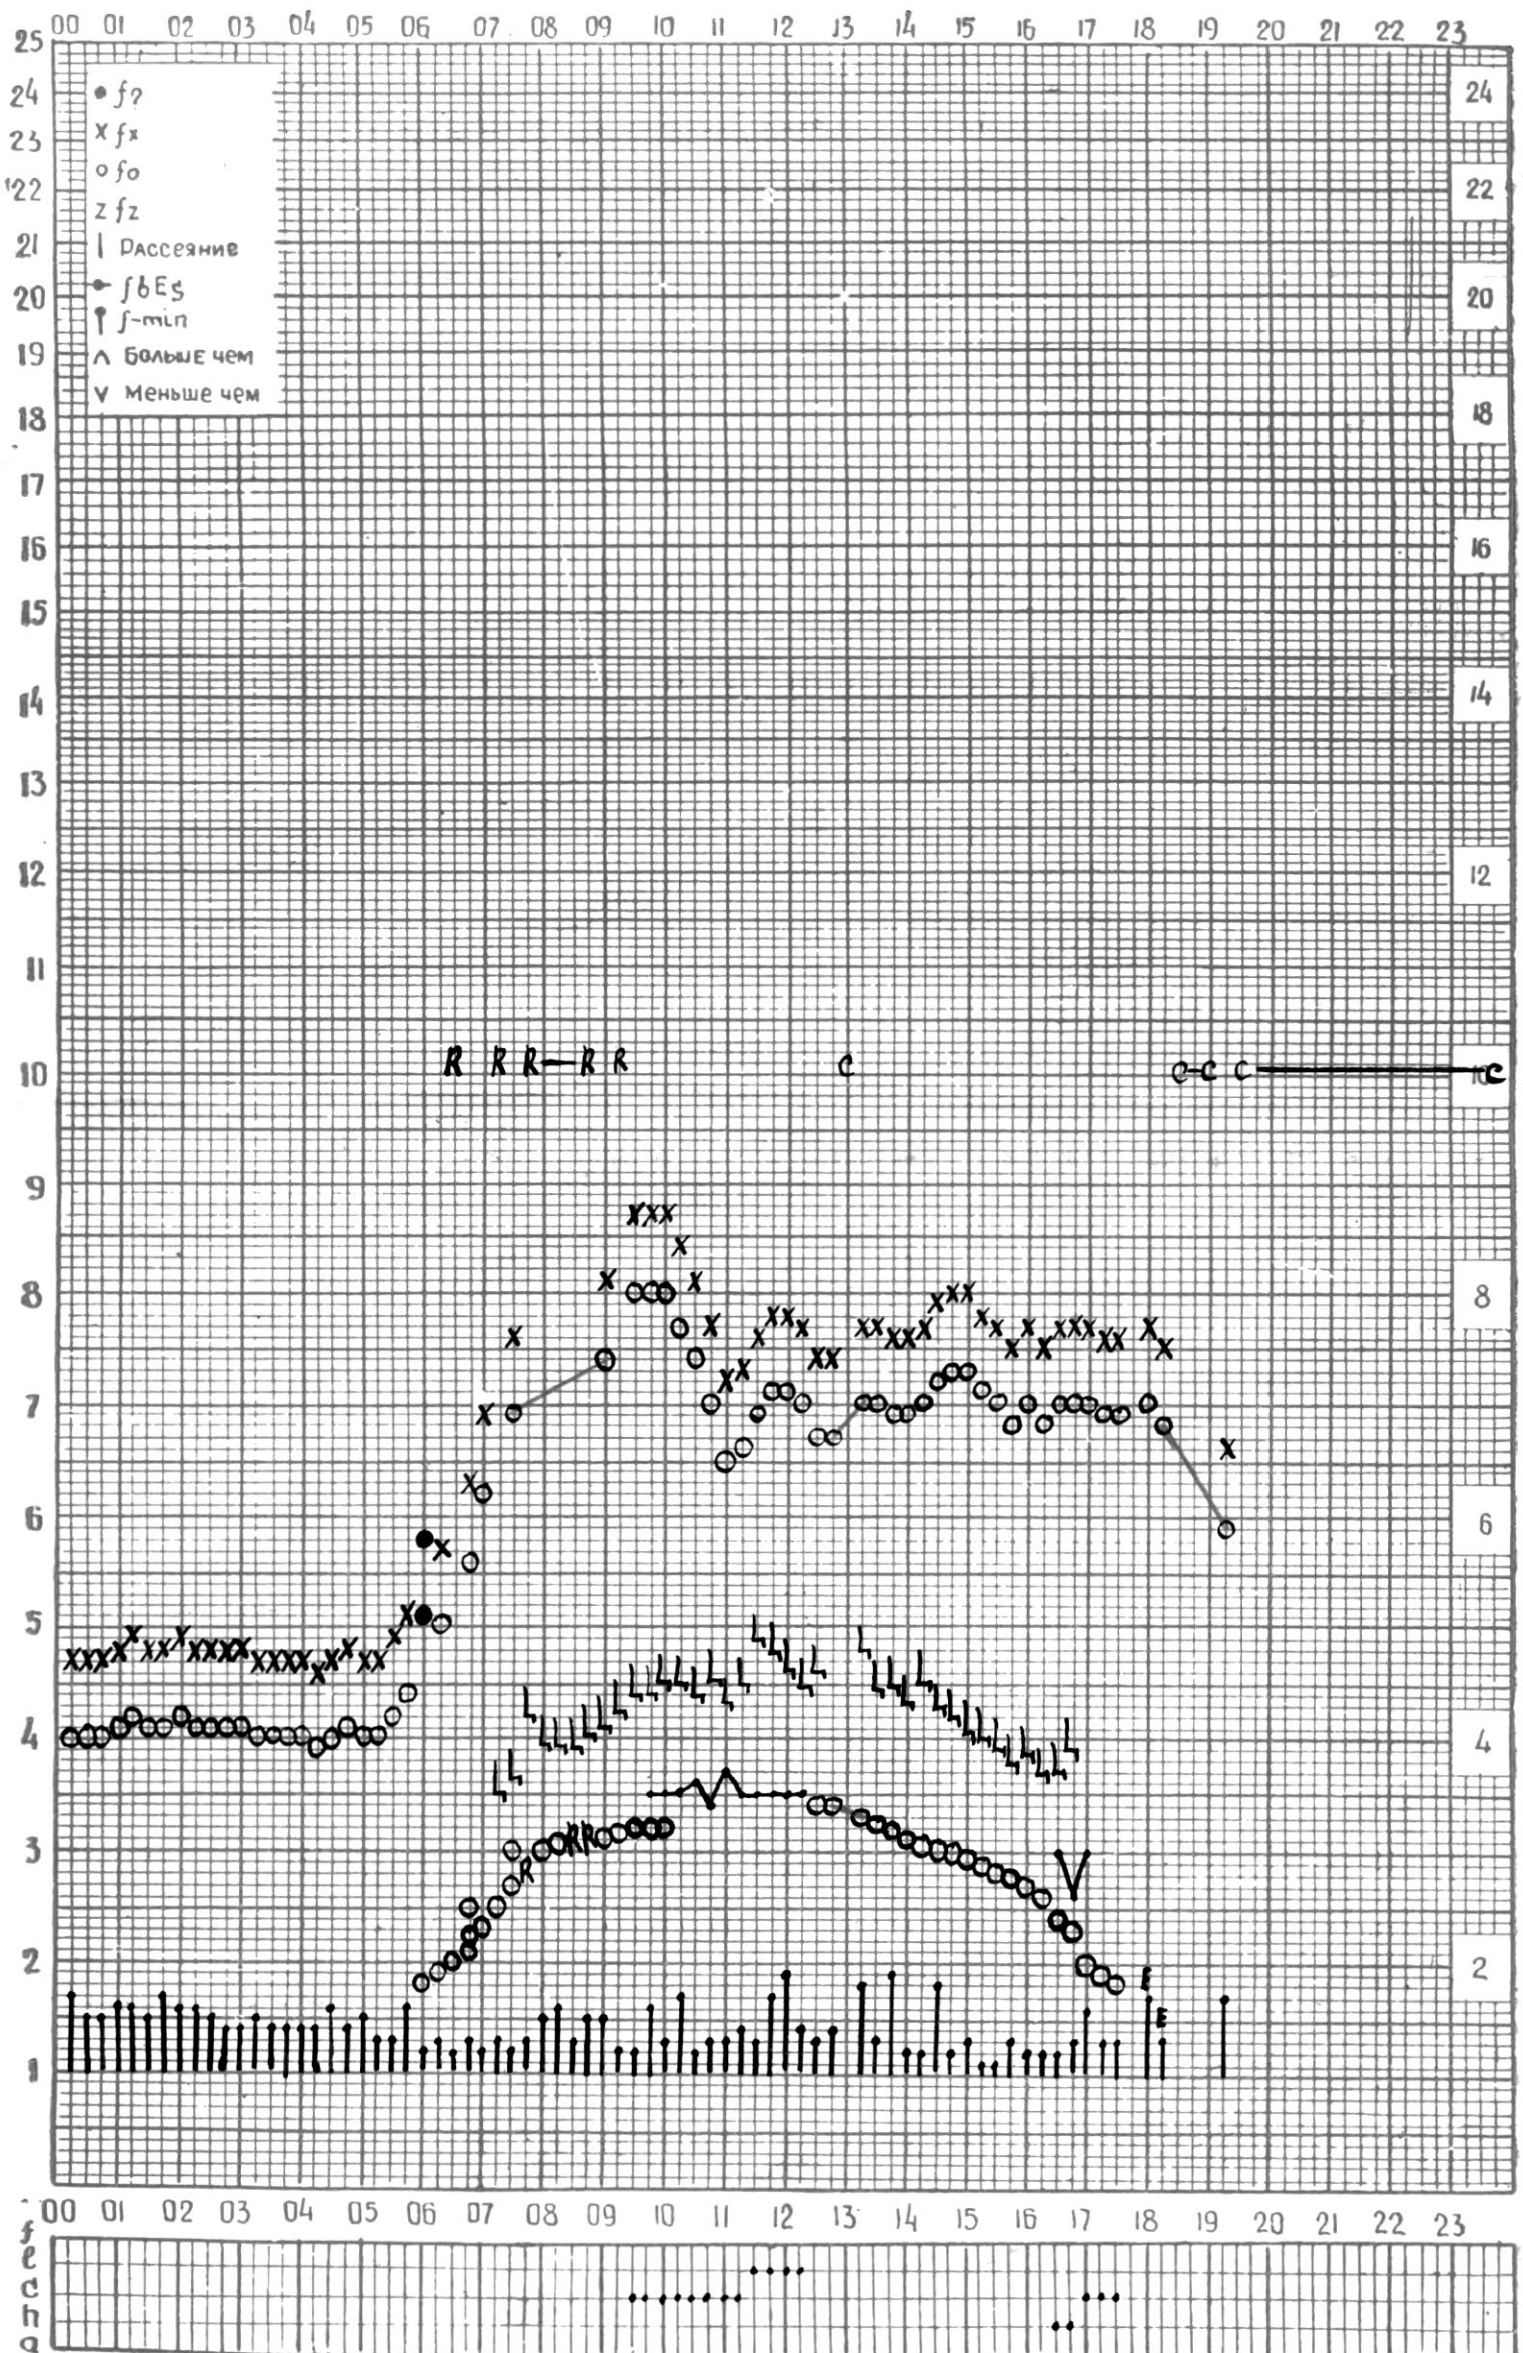

МЕЖДУНАРОДНЫЙ ГОД  
АКТИВНОГО СОЛНЦА

ВРЕМЯ 45° E

станция Тбилиси I — график ионосферных данных, дата 4 СЕНТЯБРЯ, 1971

МЕЖДУНАРОДНЫЙ ГОД

АКТИВНОГО СОЛНЦА

ВРЕМЯ 45° E

станция Тбилиси f — график ионосферных данных, дата **2. СЕНТЯБРЯ, 1971**

КЭМ ОТСЧИТАНО **Т. Гогешвили**.

МЕЖДУНАРОДНЫЙ ГОД

АКТИВНОГО СОЛНЦА

ВРЕМЯ 45° E

станция Тбилиси I — график ионосферных данных, дата 3 СЕНТЯБРЯ, 1971

МЕЖДУНАРОДНЫЙ ГОД

АКТИВНОГО СОЛНЦА

ВРЕМЯ 45° E

станция Тбилиси I — график ионосферных данных, дата 4 СЕНТЯБРЯ, 1971

МЕЖДУНАРОДНЫЙ ГОД

АКТИВНОГО СОЛНЦА

ВРЕМЯ 45° E

станция Тбилиси I — график ионосферных данных, дата 5 СЕНТЯБРЯ, 1971

МЕЖДУНАРОДНЫЙ ГОД

АКТИВНОГО СОЛНЦА

МЕЖДУНАРОДНЫЙ ГОД

АКТИВНОГО СОЛНЦА

ВРЕМЯ 45° E

станция Тбилиси I — график ионосферных данных, дата 11 СЕНТЯБРЯ, 1971

МЕЖДУНАРОДНЫЙ ГОД

АКТИВНОГО СОЛНЦА

ВРЕМЯ 45° Е

станция Тбилиси I — график ионосферных данных, дата 12 СЕНТЯБРЯ, 1971