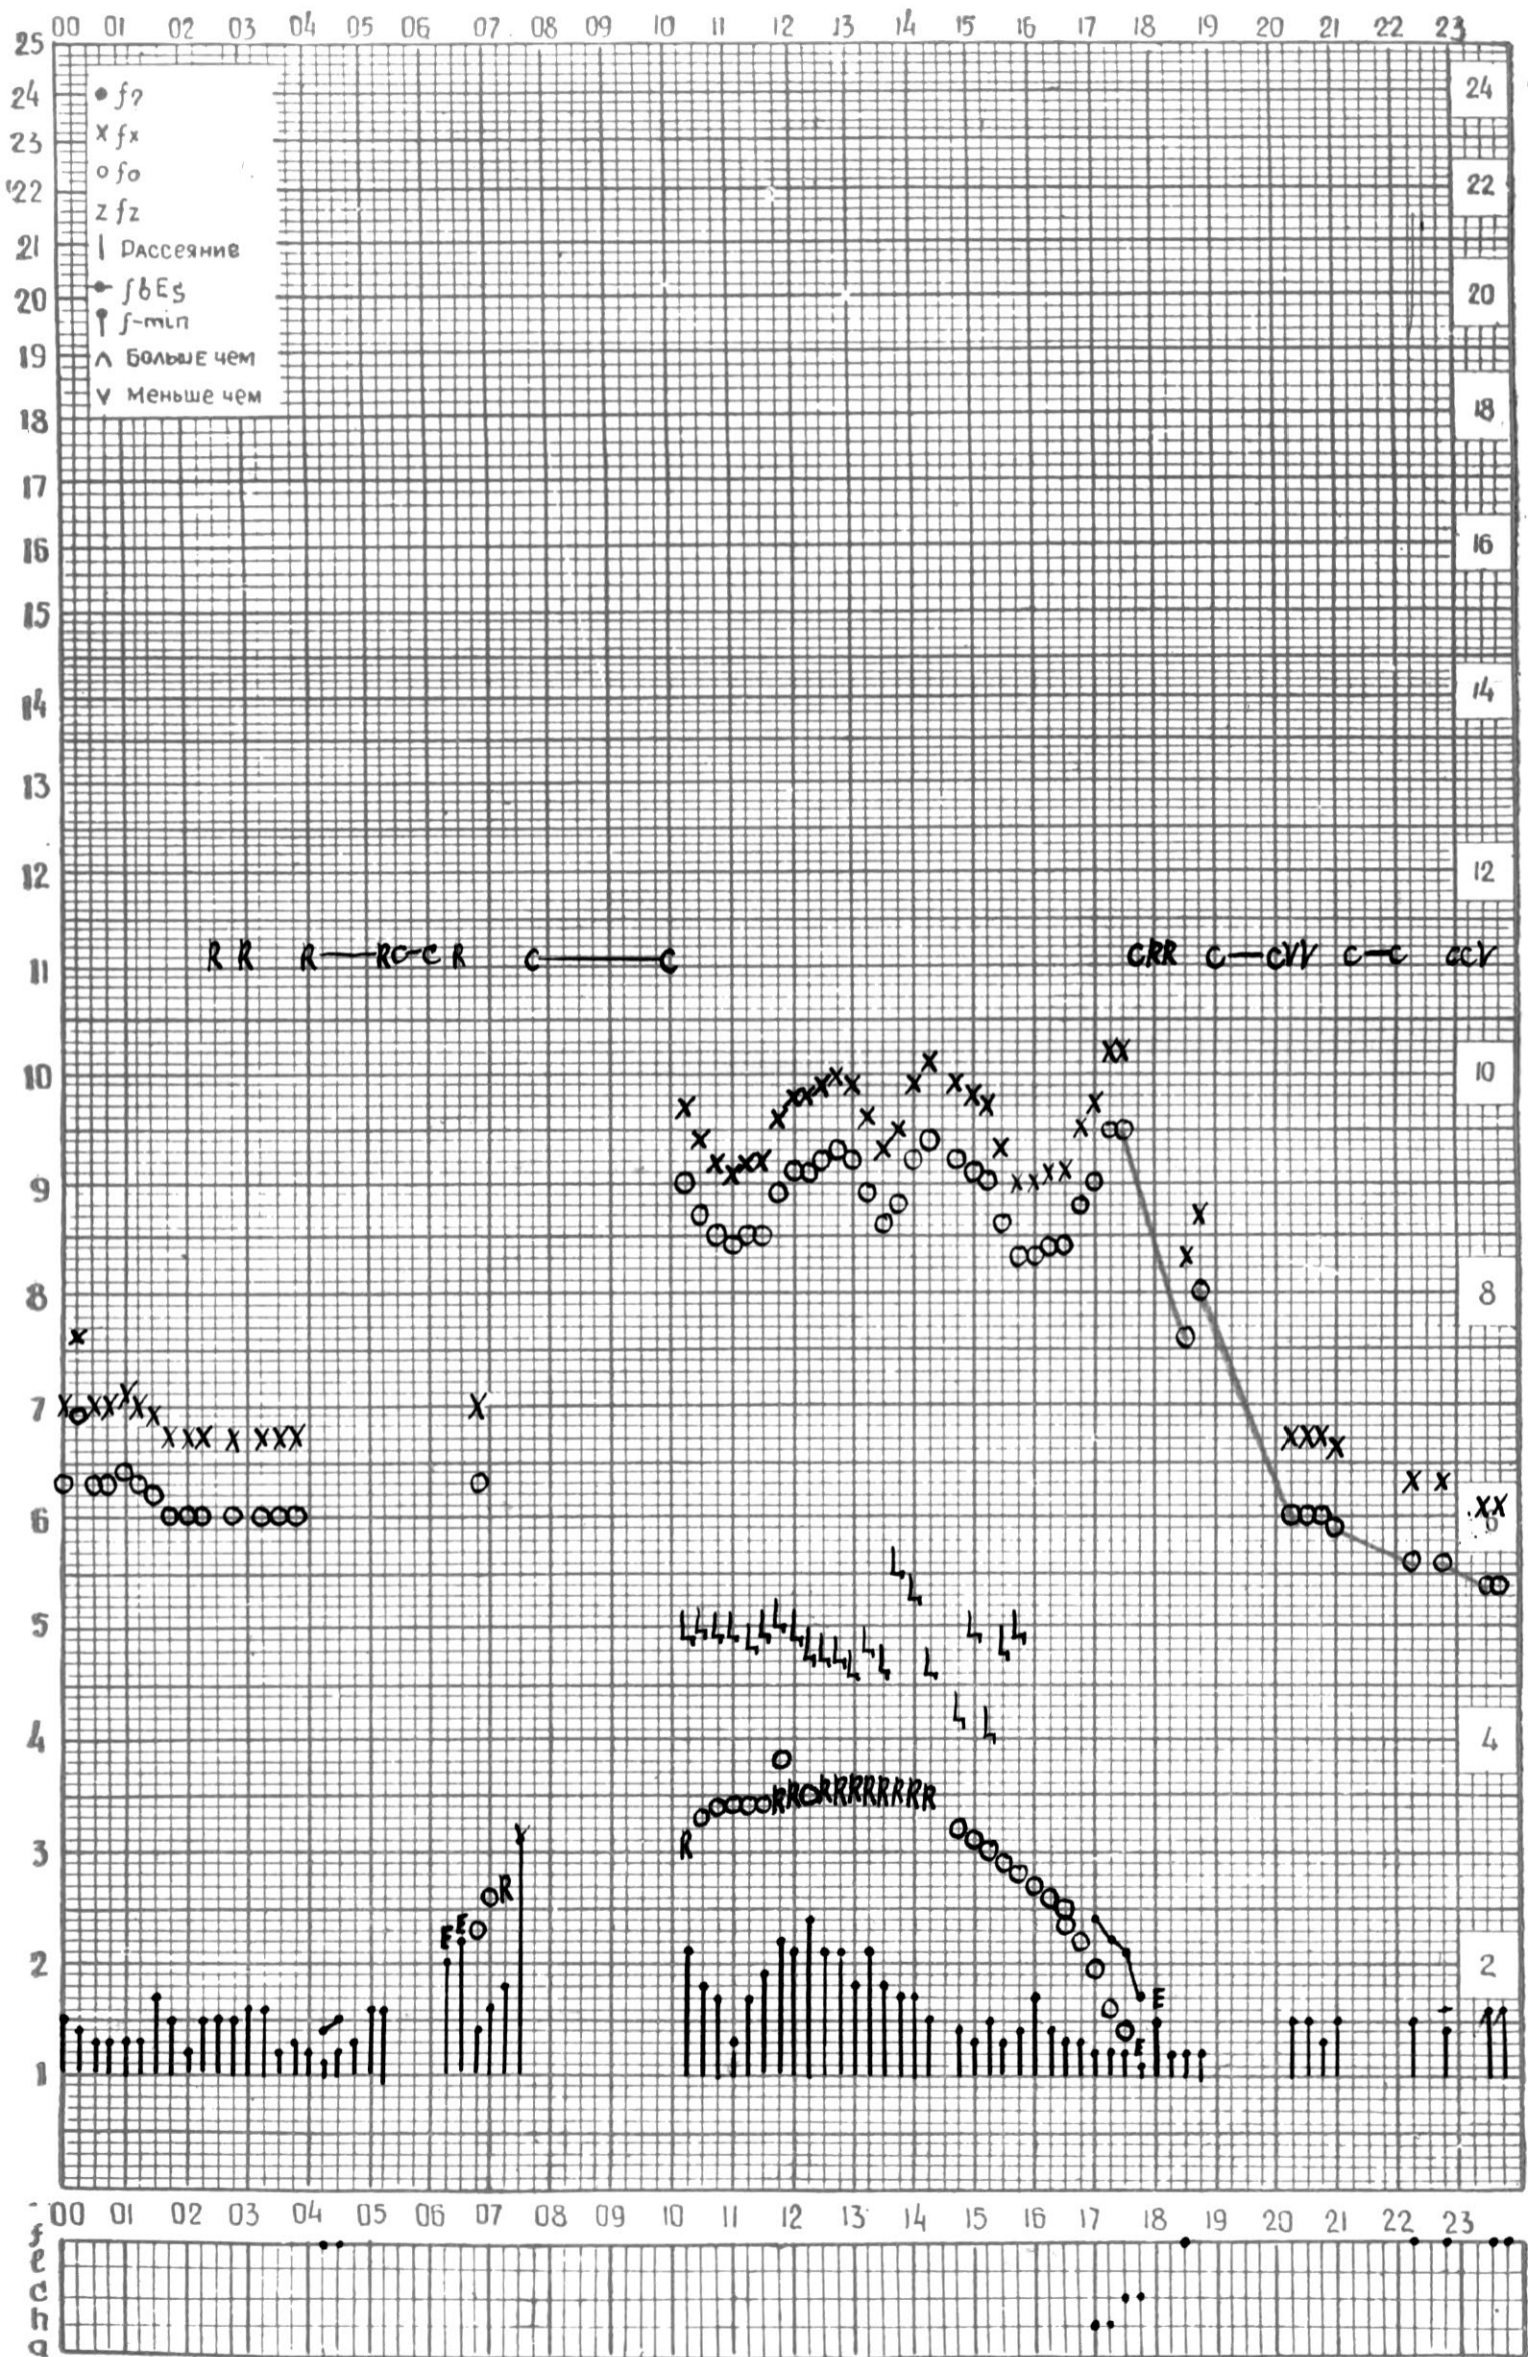

МЕЖДУНАРОДНЫЙ ГОД  
АКТИВНОГО СОЛНЦА

ВРЕМЯ 45° E

станция Тбилиси I — график ионосферных данных, дата 4 СЕНТЯБРЯ, 1971

МЕЖДУНАРОДНЫЙ ГОД

АКТИВНОГО СОЛНЦА

ВРЕМЯ 45° E

станция Тбилиси f — график ионосферных данных, дата **2. СЕНТЯБРЯ, 1971**

КЭМ ОТСЧИТАНО **Т. Гогешвили**.

МЕЖДУНАРОДНЫЙ ГОД

АКТИВНОГО СОЛНЦА

ВРЕМЯ 45° E

станция Тбилиси I — график ионосферных данных, дата 3 СЕНТЯБРЯ, 1971

МЕЖДУНАРОДНЫЙ ГОД

АКТИВНОГО СОЛНЦА

ВРЕМЯ 45° E

станция Тбилиси f — график ионосферных данных, дата 23 СЕНТЯБРЯ, 1971

МЕЖДУНАРОДНЫЙ ГОД

АКТИВНОГО СОЛНЦА

ВРЕМЯ 45° E

станция Тбилиси I — график ионосферных данных, дата 24 СЕНТЯБРЯ, 1971

МЕЖДУНАРОДНЫЙ ГОД

АКТИВНОГО СОЛНЦА

ВРЕМЯ 45° E

станция Тбилиси I — график ионосферных данных, дата 25 СЕНТЯБРЯ, 1971

КЕМ ОТСЧИТАНО МУРМАНИШВИЛИ

МЕЖДУНАРОДНЫЙ ГОД

АКТИВНОГО СОЛНЦА

ВРЕМЯ 45° E

станция Тбилиси I — график ионосферных данных, дата 26 СЕНТЯБРЯ, 1971