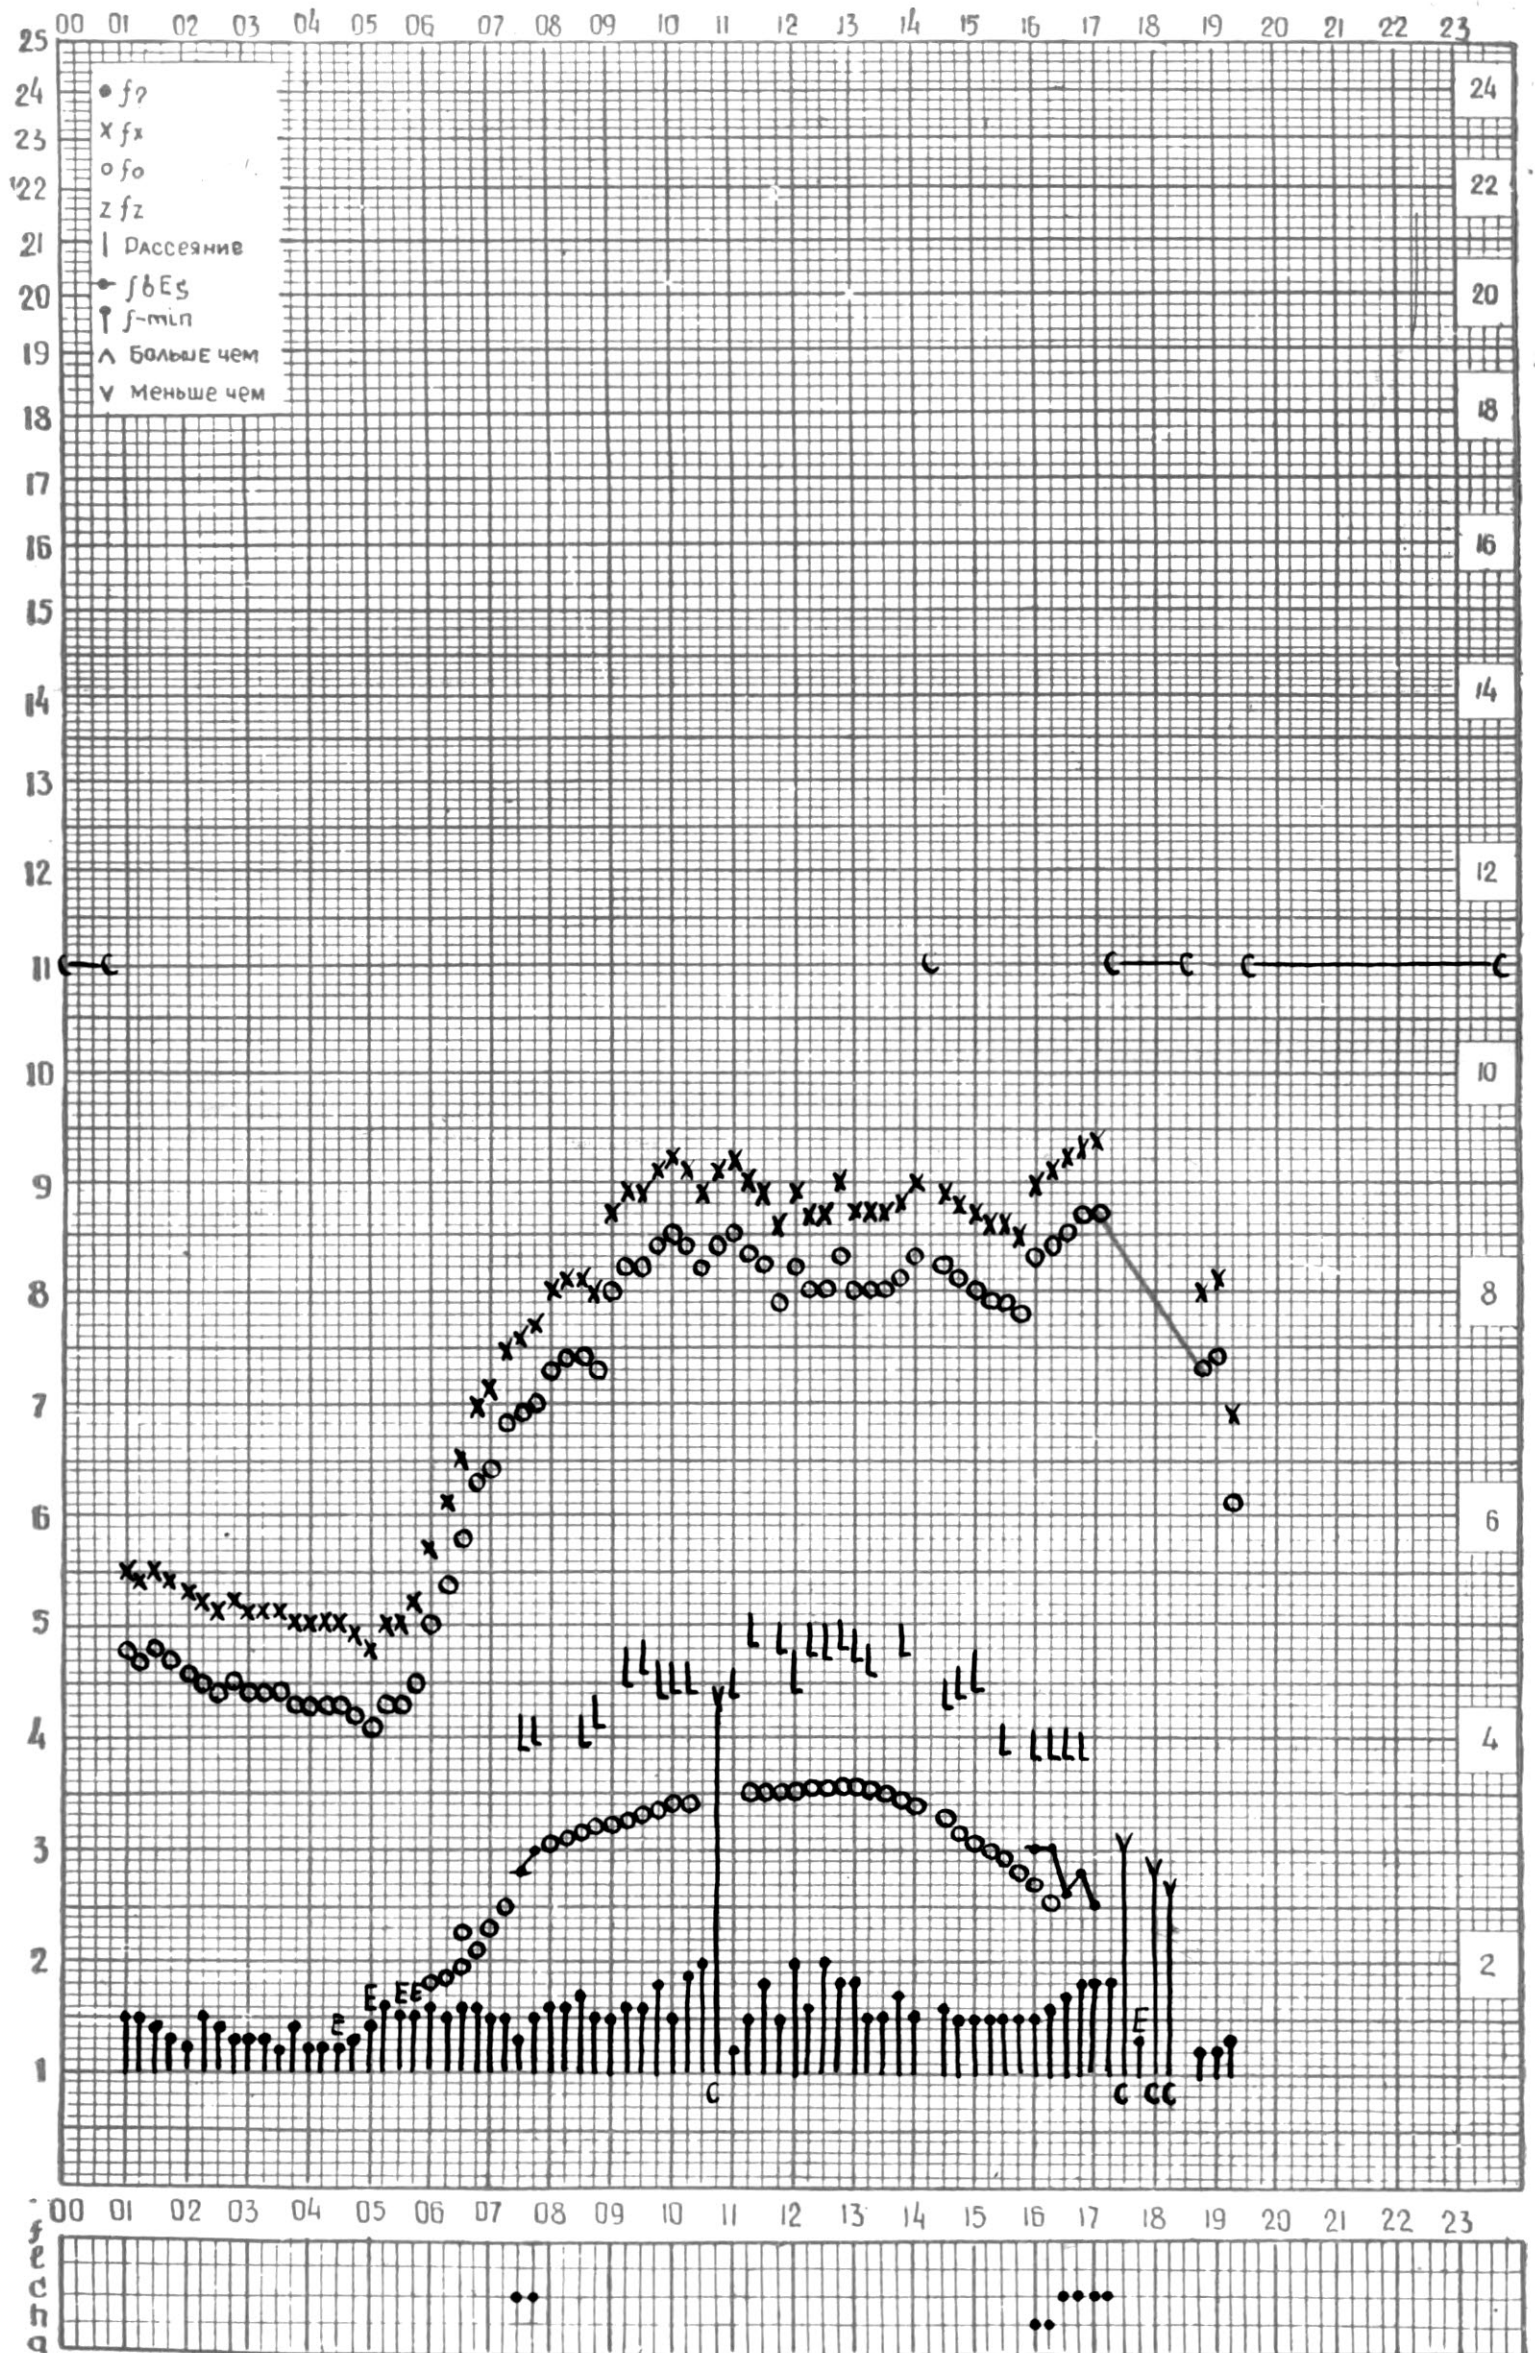

станция Тбилиси f — график ионосферных данных, дата 23 СЕНТЯБРЯ, 1971

МЕЖДУНАРОДНЫЙ ГОД

АКТИВНОГО СОЛНЦА

ВРЕМЯ 45° E

станция Тбилиси I — график ионосферных данных, дата 24 СЕНТЯБРЯ, 1971

МЕЖДУНАРОДНЫЙ ГОД

АКТИВНОГО СОЛНЦА