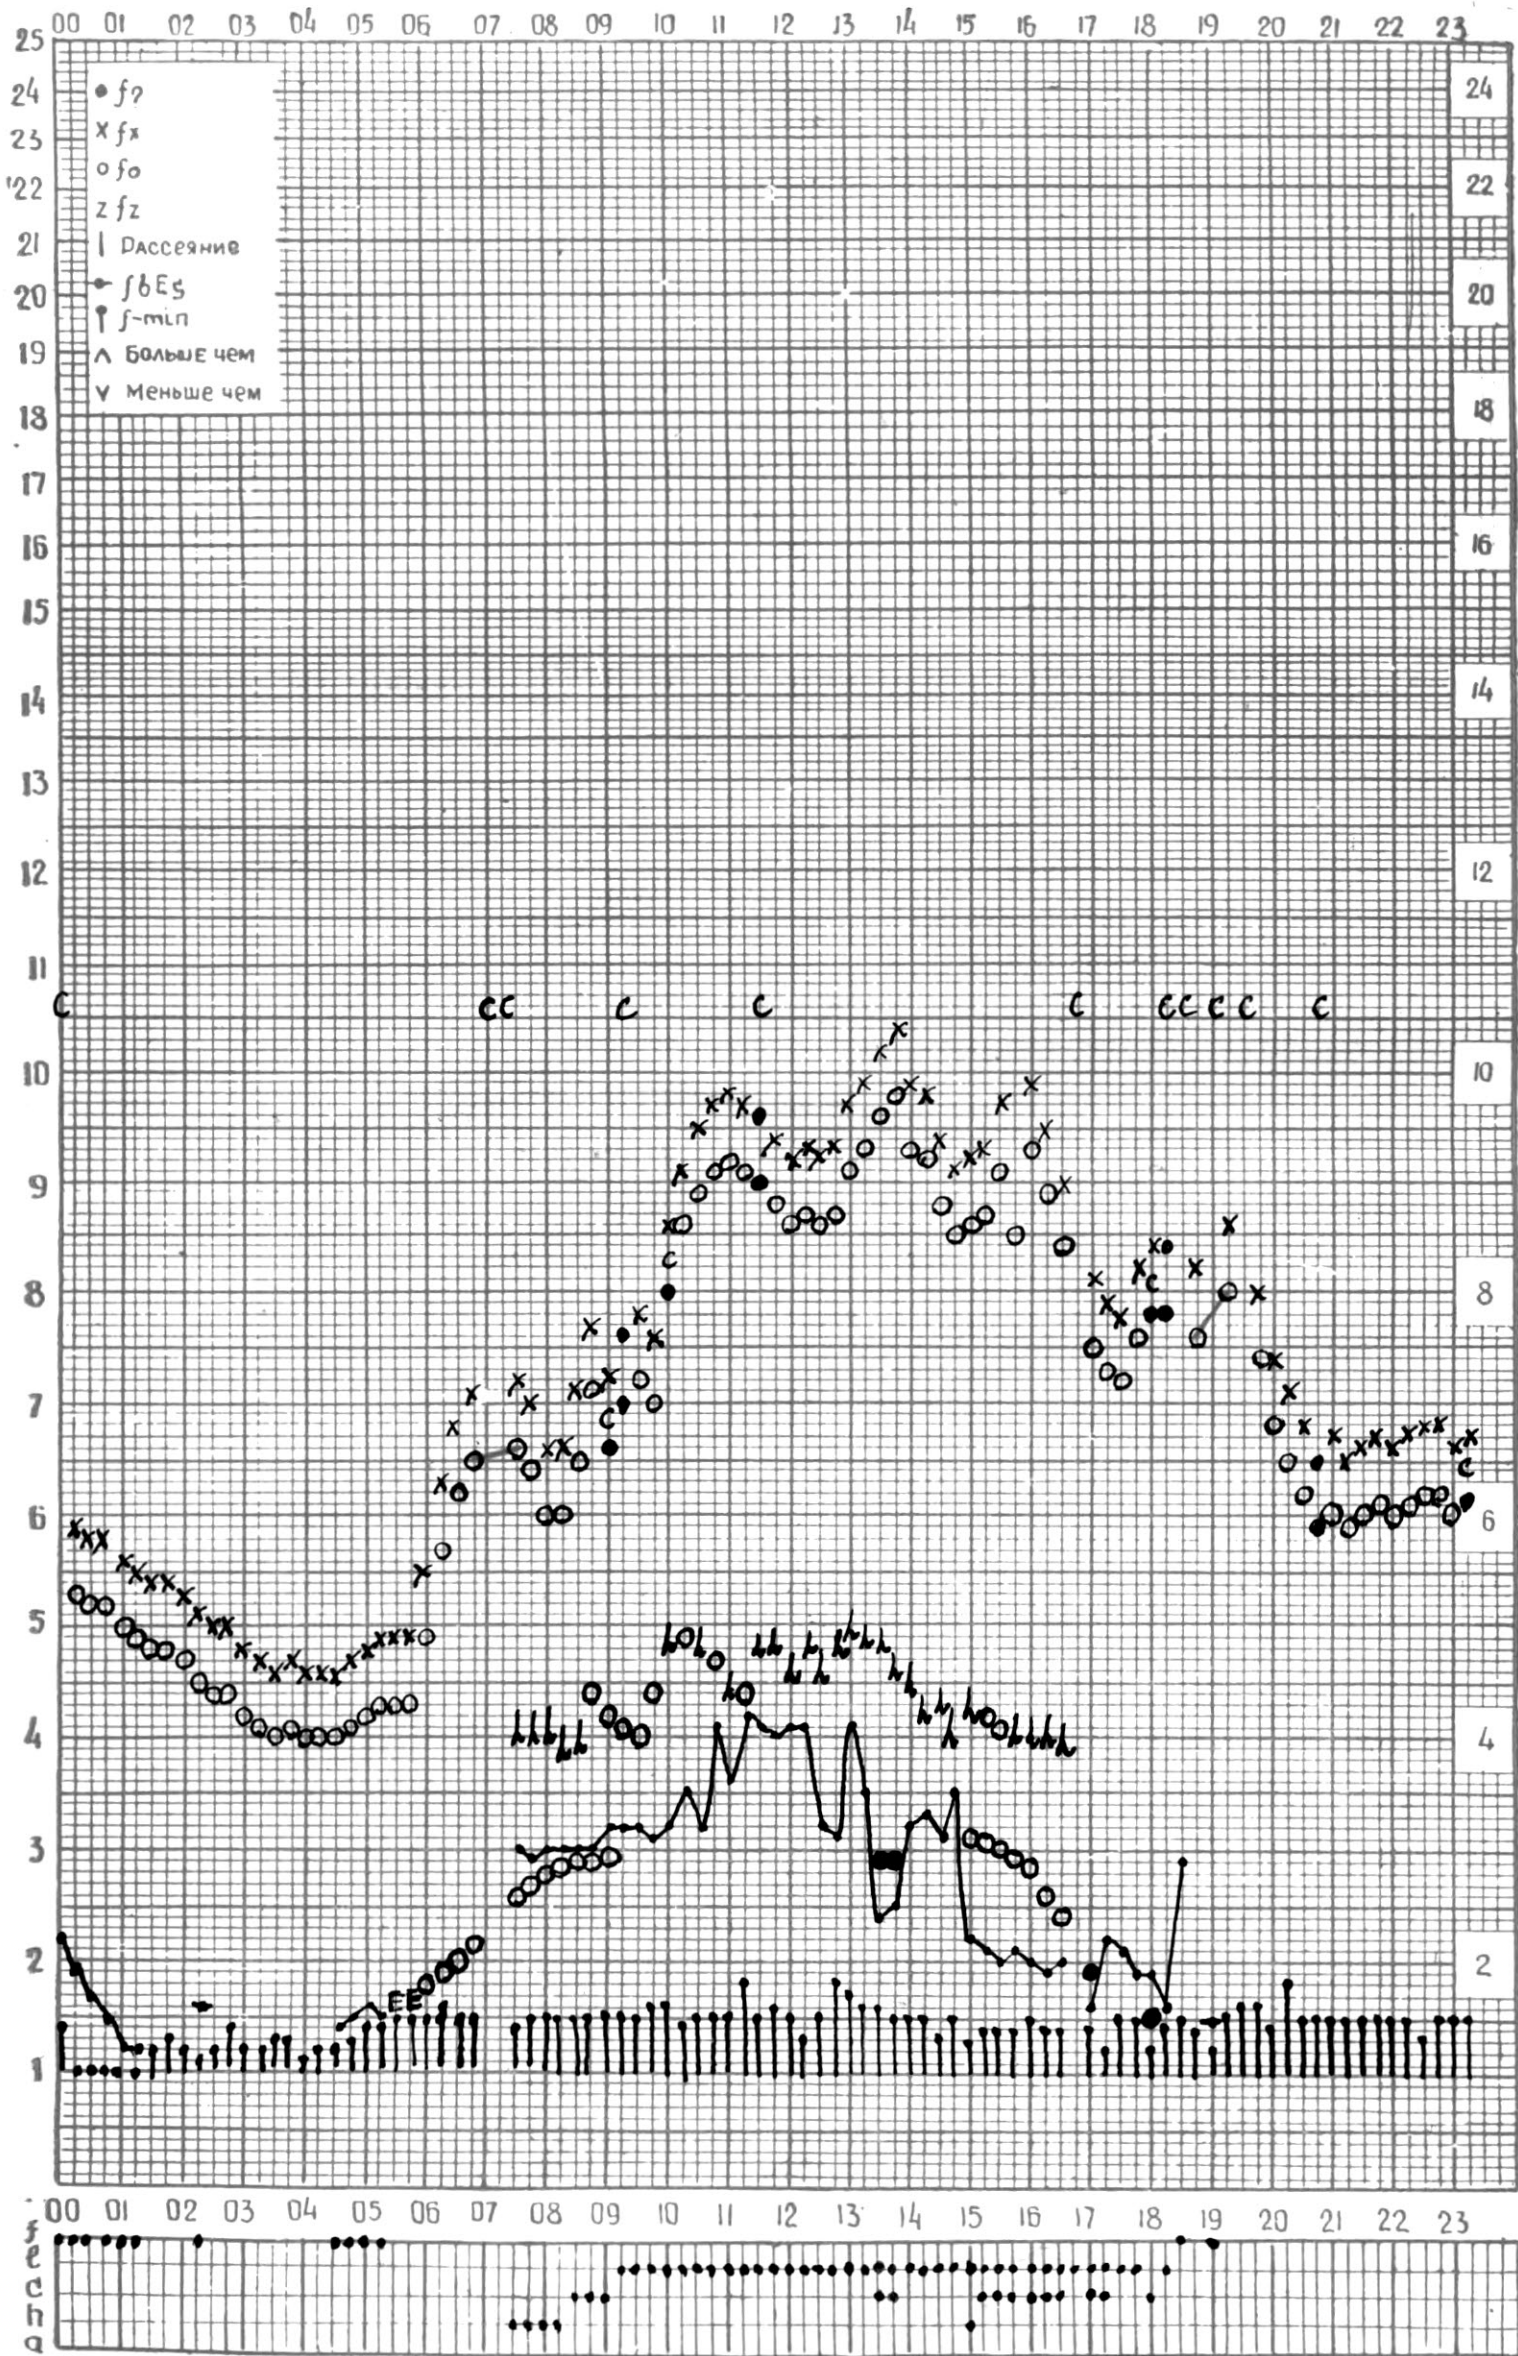

МЕЖДУНАРОДНЫЙ ГОД

АКТИВНОГО СОЛНЦА

ВРЕМЯ 45° E

станция Тбилиси I — график ионосферных данных, дата 18 СЕНТЯБРЯ, 1971