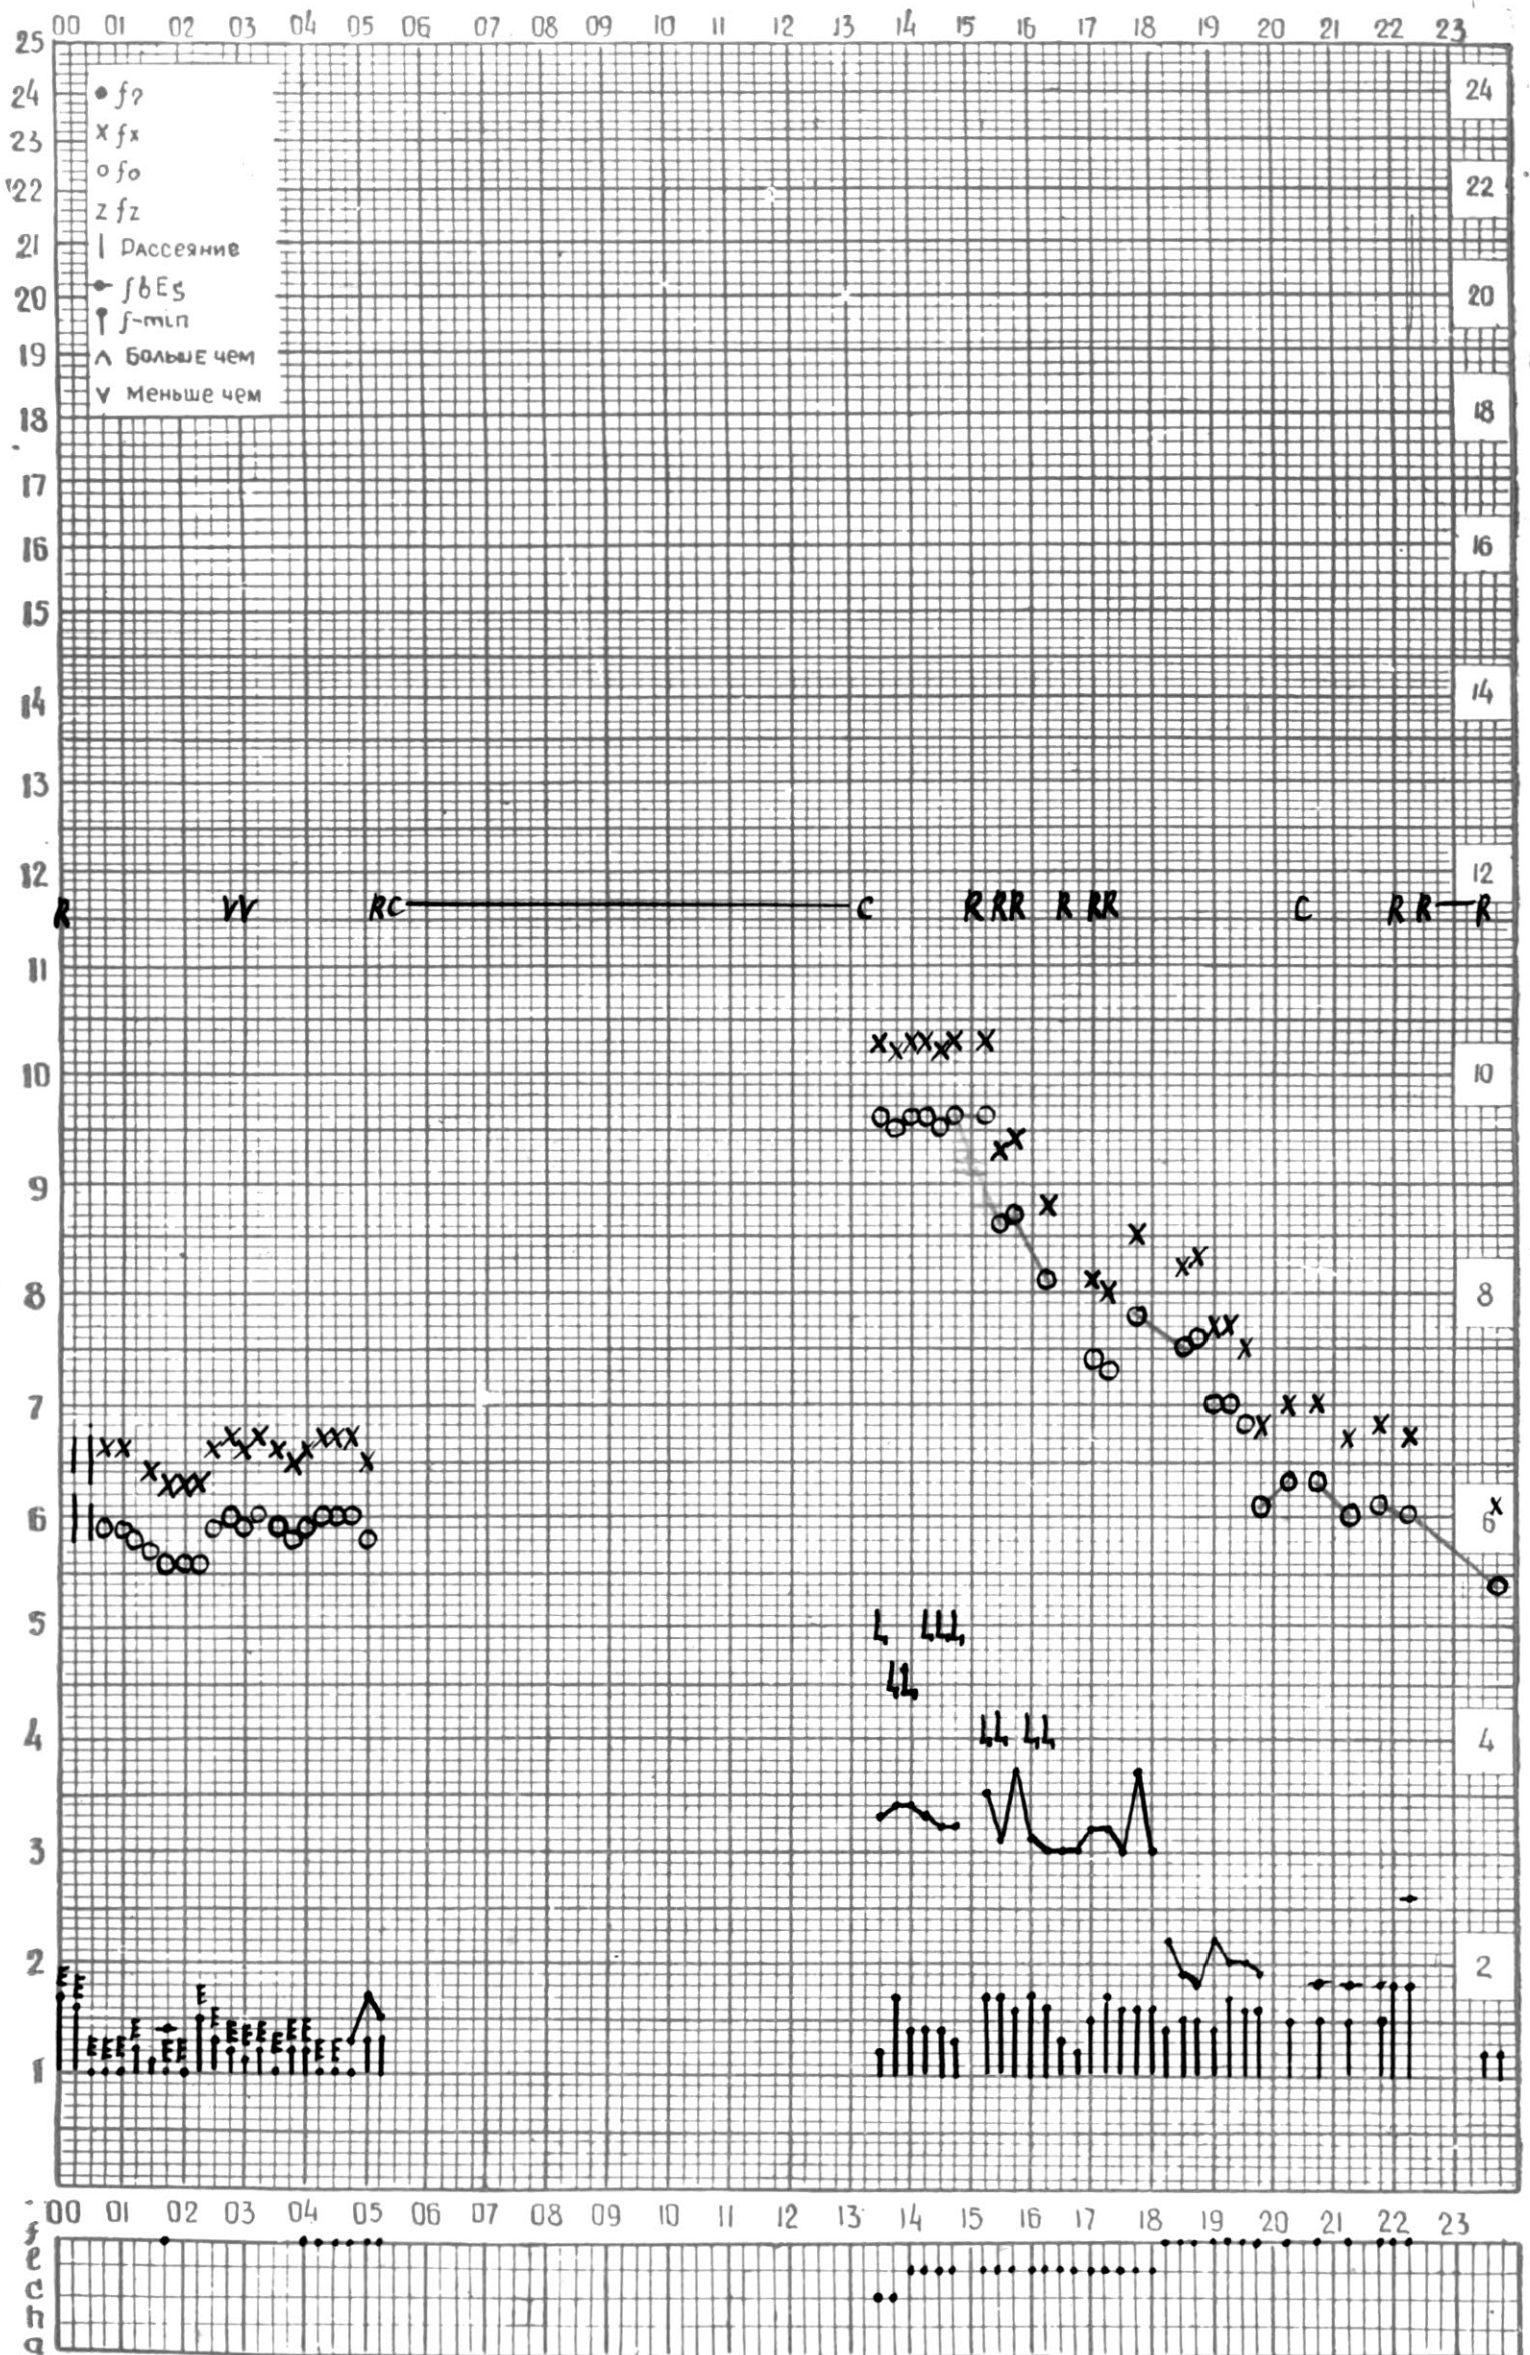

МЕЖДУНАРОДНЫЙ ГОД  
АКТИВНОГО СОЛНЦА

ВРЕМЯ 45° E

станция Тбилиси I — график ионосферных данных, дата 4 СЕНТЯБРЯ, 1971

МЕЖДУНАРОДНЫЙ ГОД

АКТИВНОГО СОЛНЦА

ВРЕМЯ 45° E

станция Тбилиси f — график ионосферных данных, дата **2. СЕНТЯБРЯ, 1971**

КЭМ ОТСЧИТАНО **Т. Гогешвили**.

МЕЖДУНАРОДНЫЙ ГОД

АКТИВНОГО СОЛНЦА

ВРЕМЯ 45° E

станция Тбилиси I — график ионосферных данных, дата 3 СЕНТЯБРЯ, 1971

МЕЖДУНАРОДНЫЙ ГОД

АКТИВНОГО СОЛНЦА

ВРЕМЯ 45° E

ВРЕМЯ 45° E

станция Тбилиси I — график ионосферных данных, дата 18 СЕНТЯБРЯ, 1971

МЕЖДУНАРОДНЫЙ ГОД

АКТИВНОГО СОЛНЦА

ВРЕМЯ 45° E

станция Тбилиси I — график ионосферных данных, дата 19 СЕНТЯБРЯ, 1971

КЕМ ОТСЧИТАНО АБУАШВИЛИ