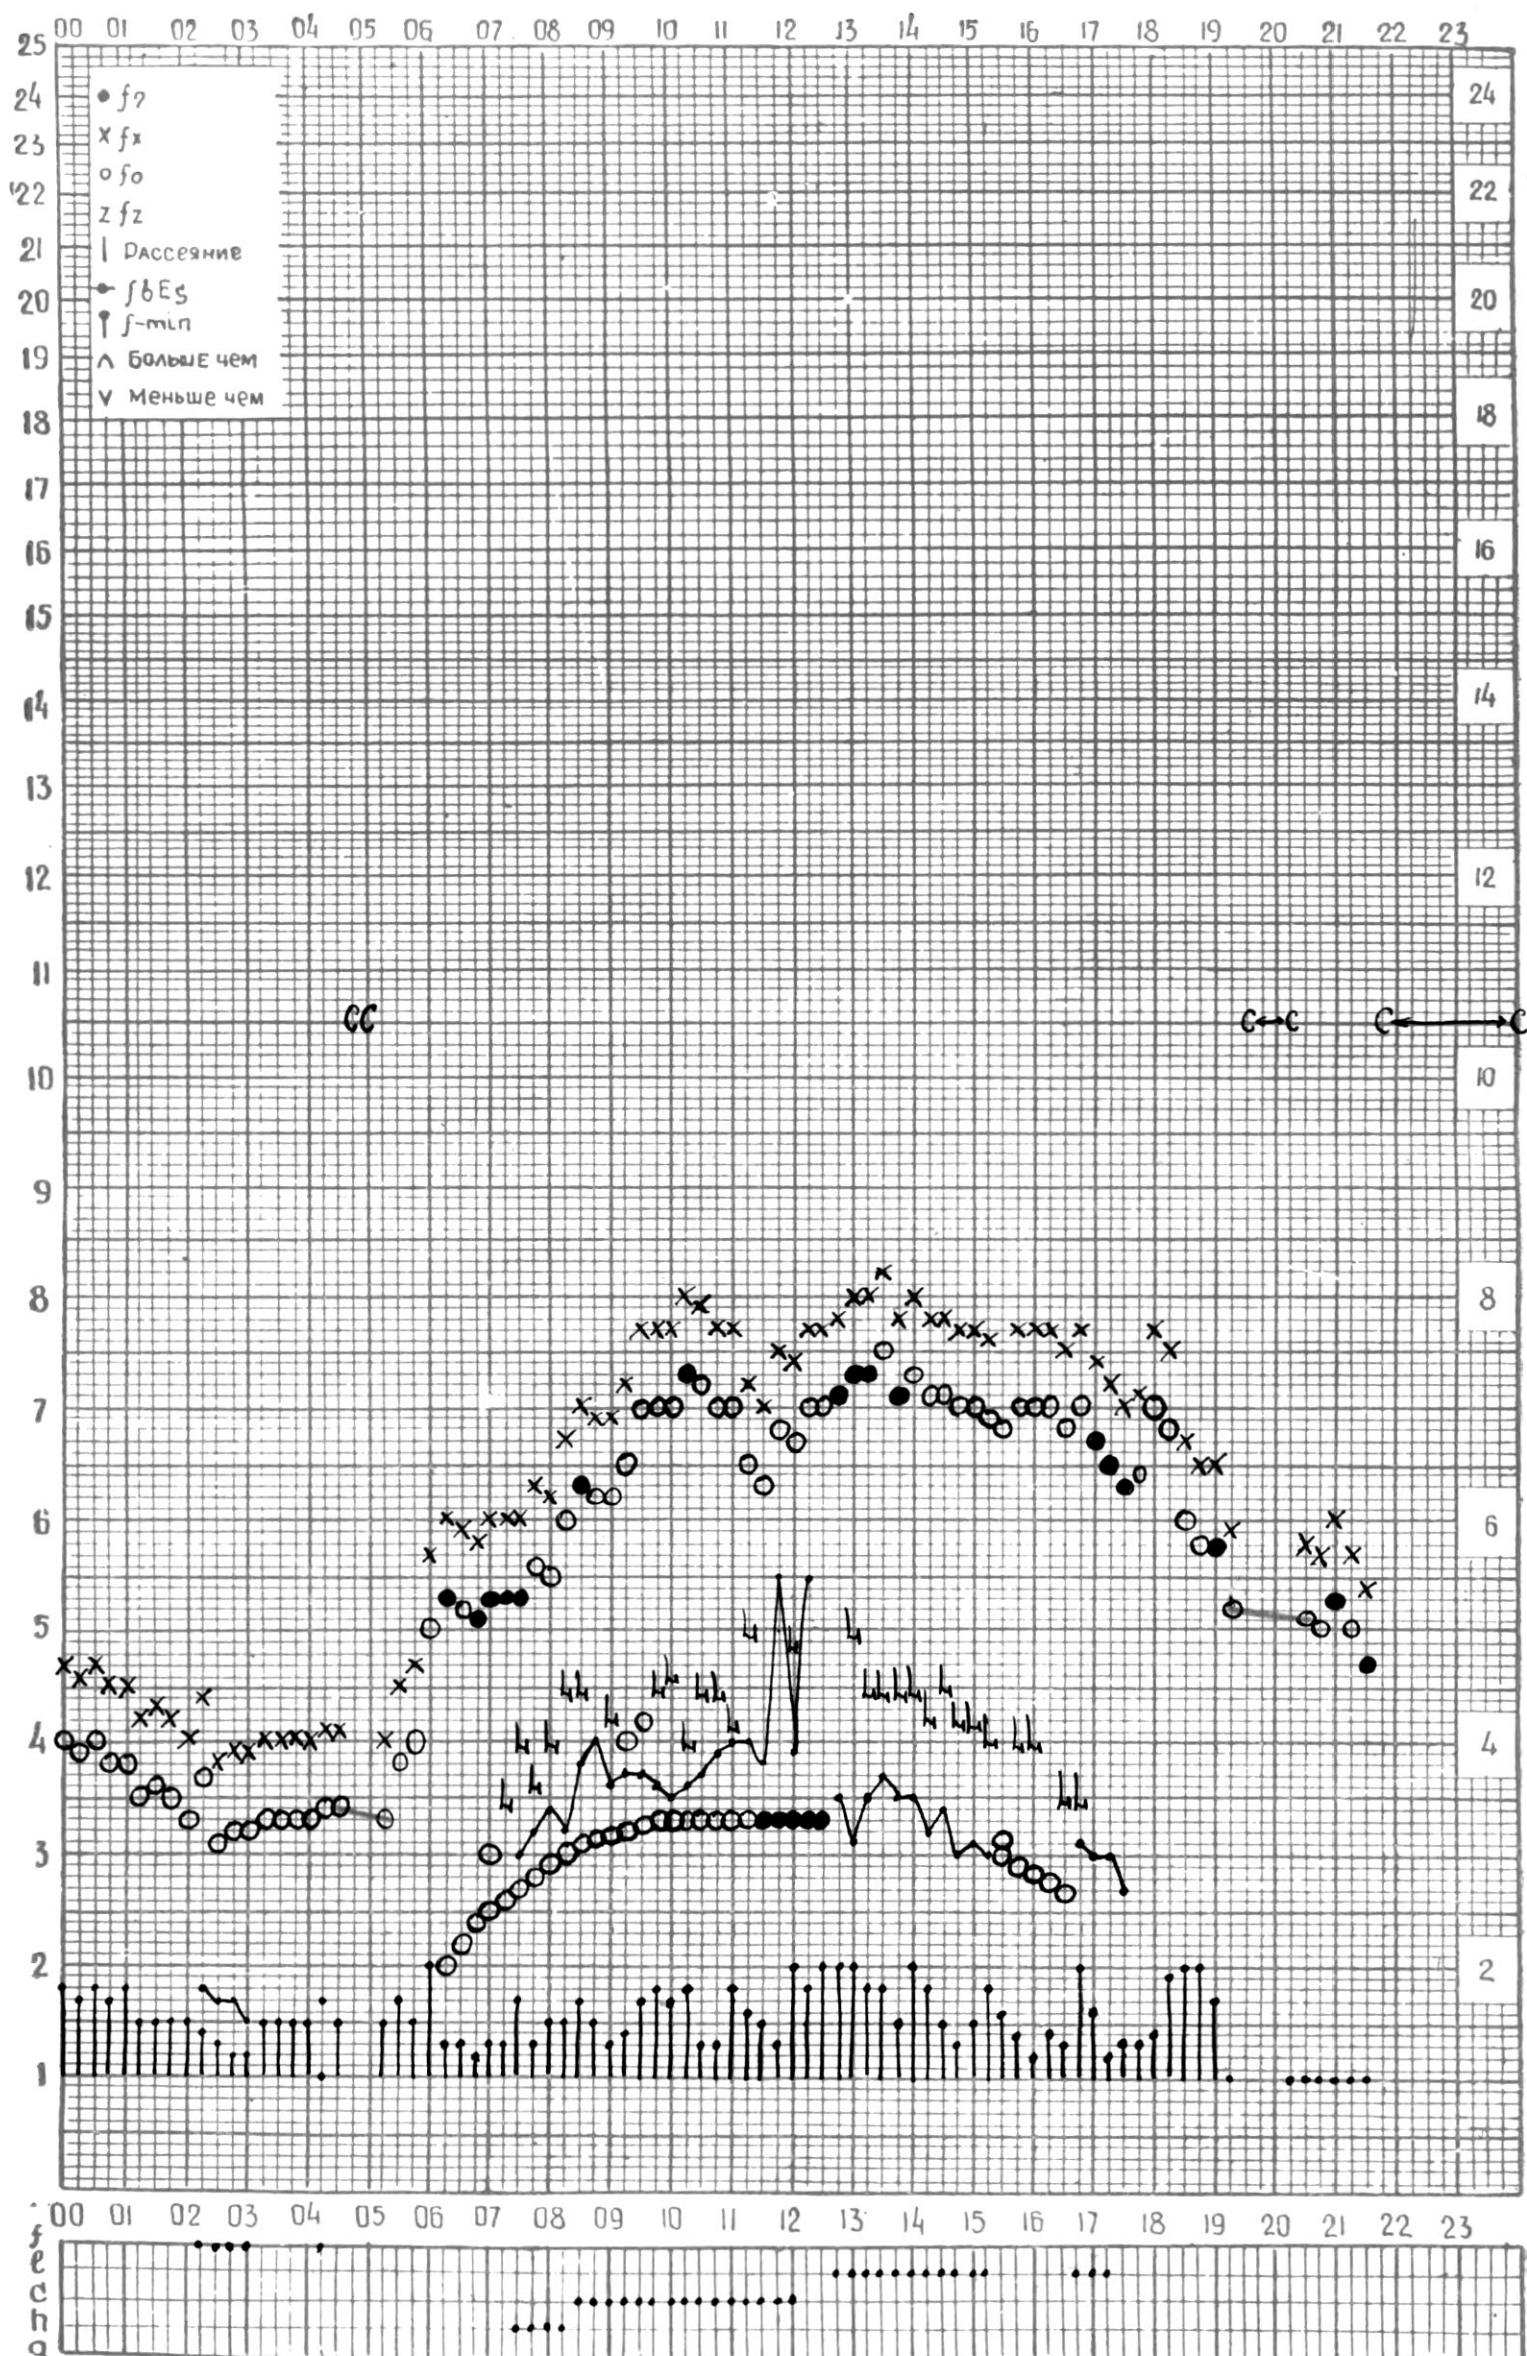

МЕЖДУНАРОДНЫЙ ГОД

АКТИВНОГО СОЛНЦА

ВРЕМЯ 45° E

станция Тбилиси I — график ионосферных данных, дата 11 СЕНТЯБРЯ, 1971