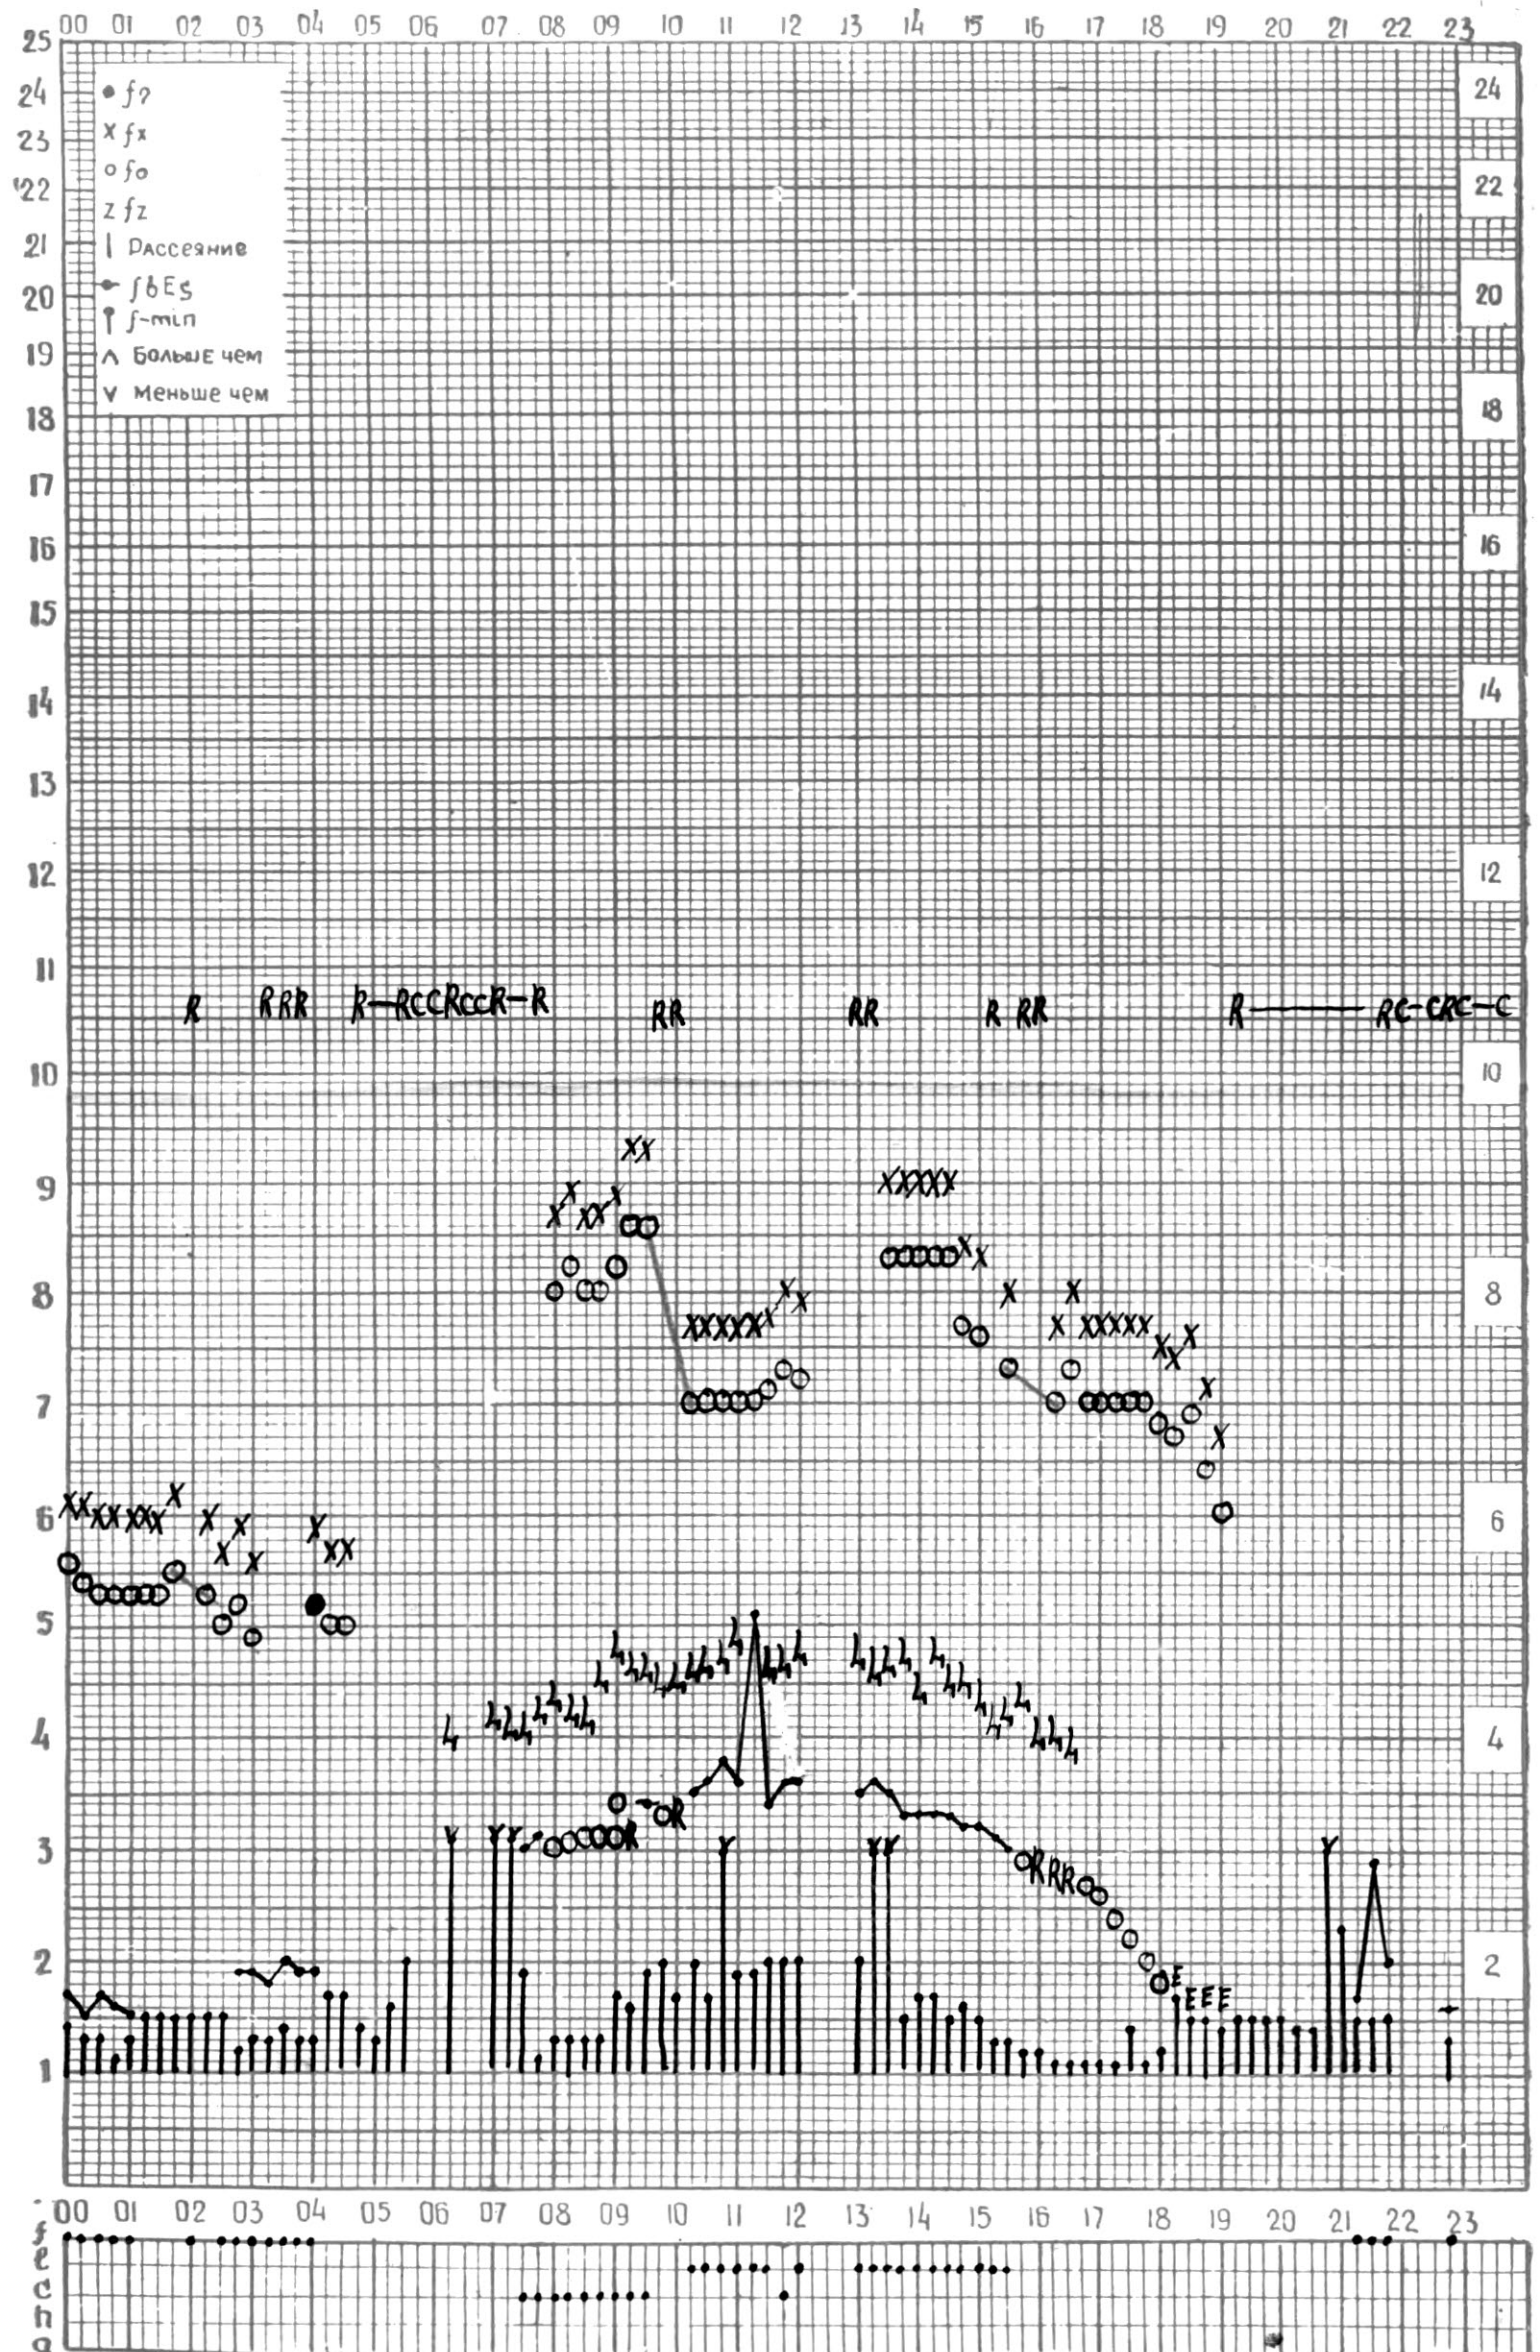

МЕЖДУНАРОДНЫЙ ГОД  
АКТИВНОГО СОЛНЦА

ВРЕМЯ 45° E

станция Тбилиси I — график ионосферных данных, дата 4 СЕНТЯБРЯ, 1971

МЕЖДУНАРОДНЫЙ ГОД

АКТИВНОГО СОЛНЦА

ВРЕМЯ 45° E

станция Тбилиси f — график ионосферных данных, дата **2. СЕНТЯБРЯ, 1971**

КЭМ ОТСЧИТАНО **Т. Гогешвили**.

МЕЖДУНАРОДНЫЙ ГОД

АКТИВНОГО СОЛНЦА

ВРЕМЯ 45° E

станция Тбилиси I — график ионосферных данных, дата 3 СЕНТЯБРЯ, 1971

МЕЖДУНАРОДНЫЙ ГОД

АКТИВНОГО СОЛНЦА

ВРЕМЯ 45° E

станция Тбилиси I — график ионосферных данных, дата 4 СЕНТЯБРЯ, 1971

МЕЖДУНАРОДНЫЙ ГОД

АКТИВНОГО СОЛНЦА

ВРЕМЯ 45° E

станция Тбилиси I — график ионосферных данных, дата 5 СЕНТЯБРЯ, 1971

МЕЖДУНАРОДНЫЙ ГОД

АКТИВНОГО СОЛНЦА

ВРЕМЯ 45° E

станция Тбилиси I — график ионосферных данных, дата 6 СЕНТЯБРЯ, 1971

КЕМ ОТСЧИТАНО АБУАШВИЛИ

МЕЖДУНАРОДНЫЙ ГОД

АКТИВНОГО СОЛНЦА

ВРЕМЯ 45° E

станция Тбилиси I — график ионосферных данных, дата 7 СЕНТЯБРЯ, 1971