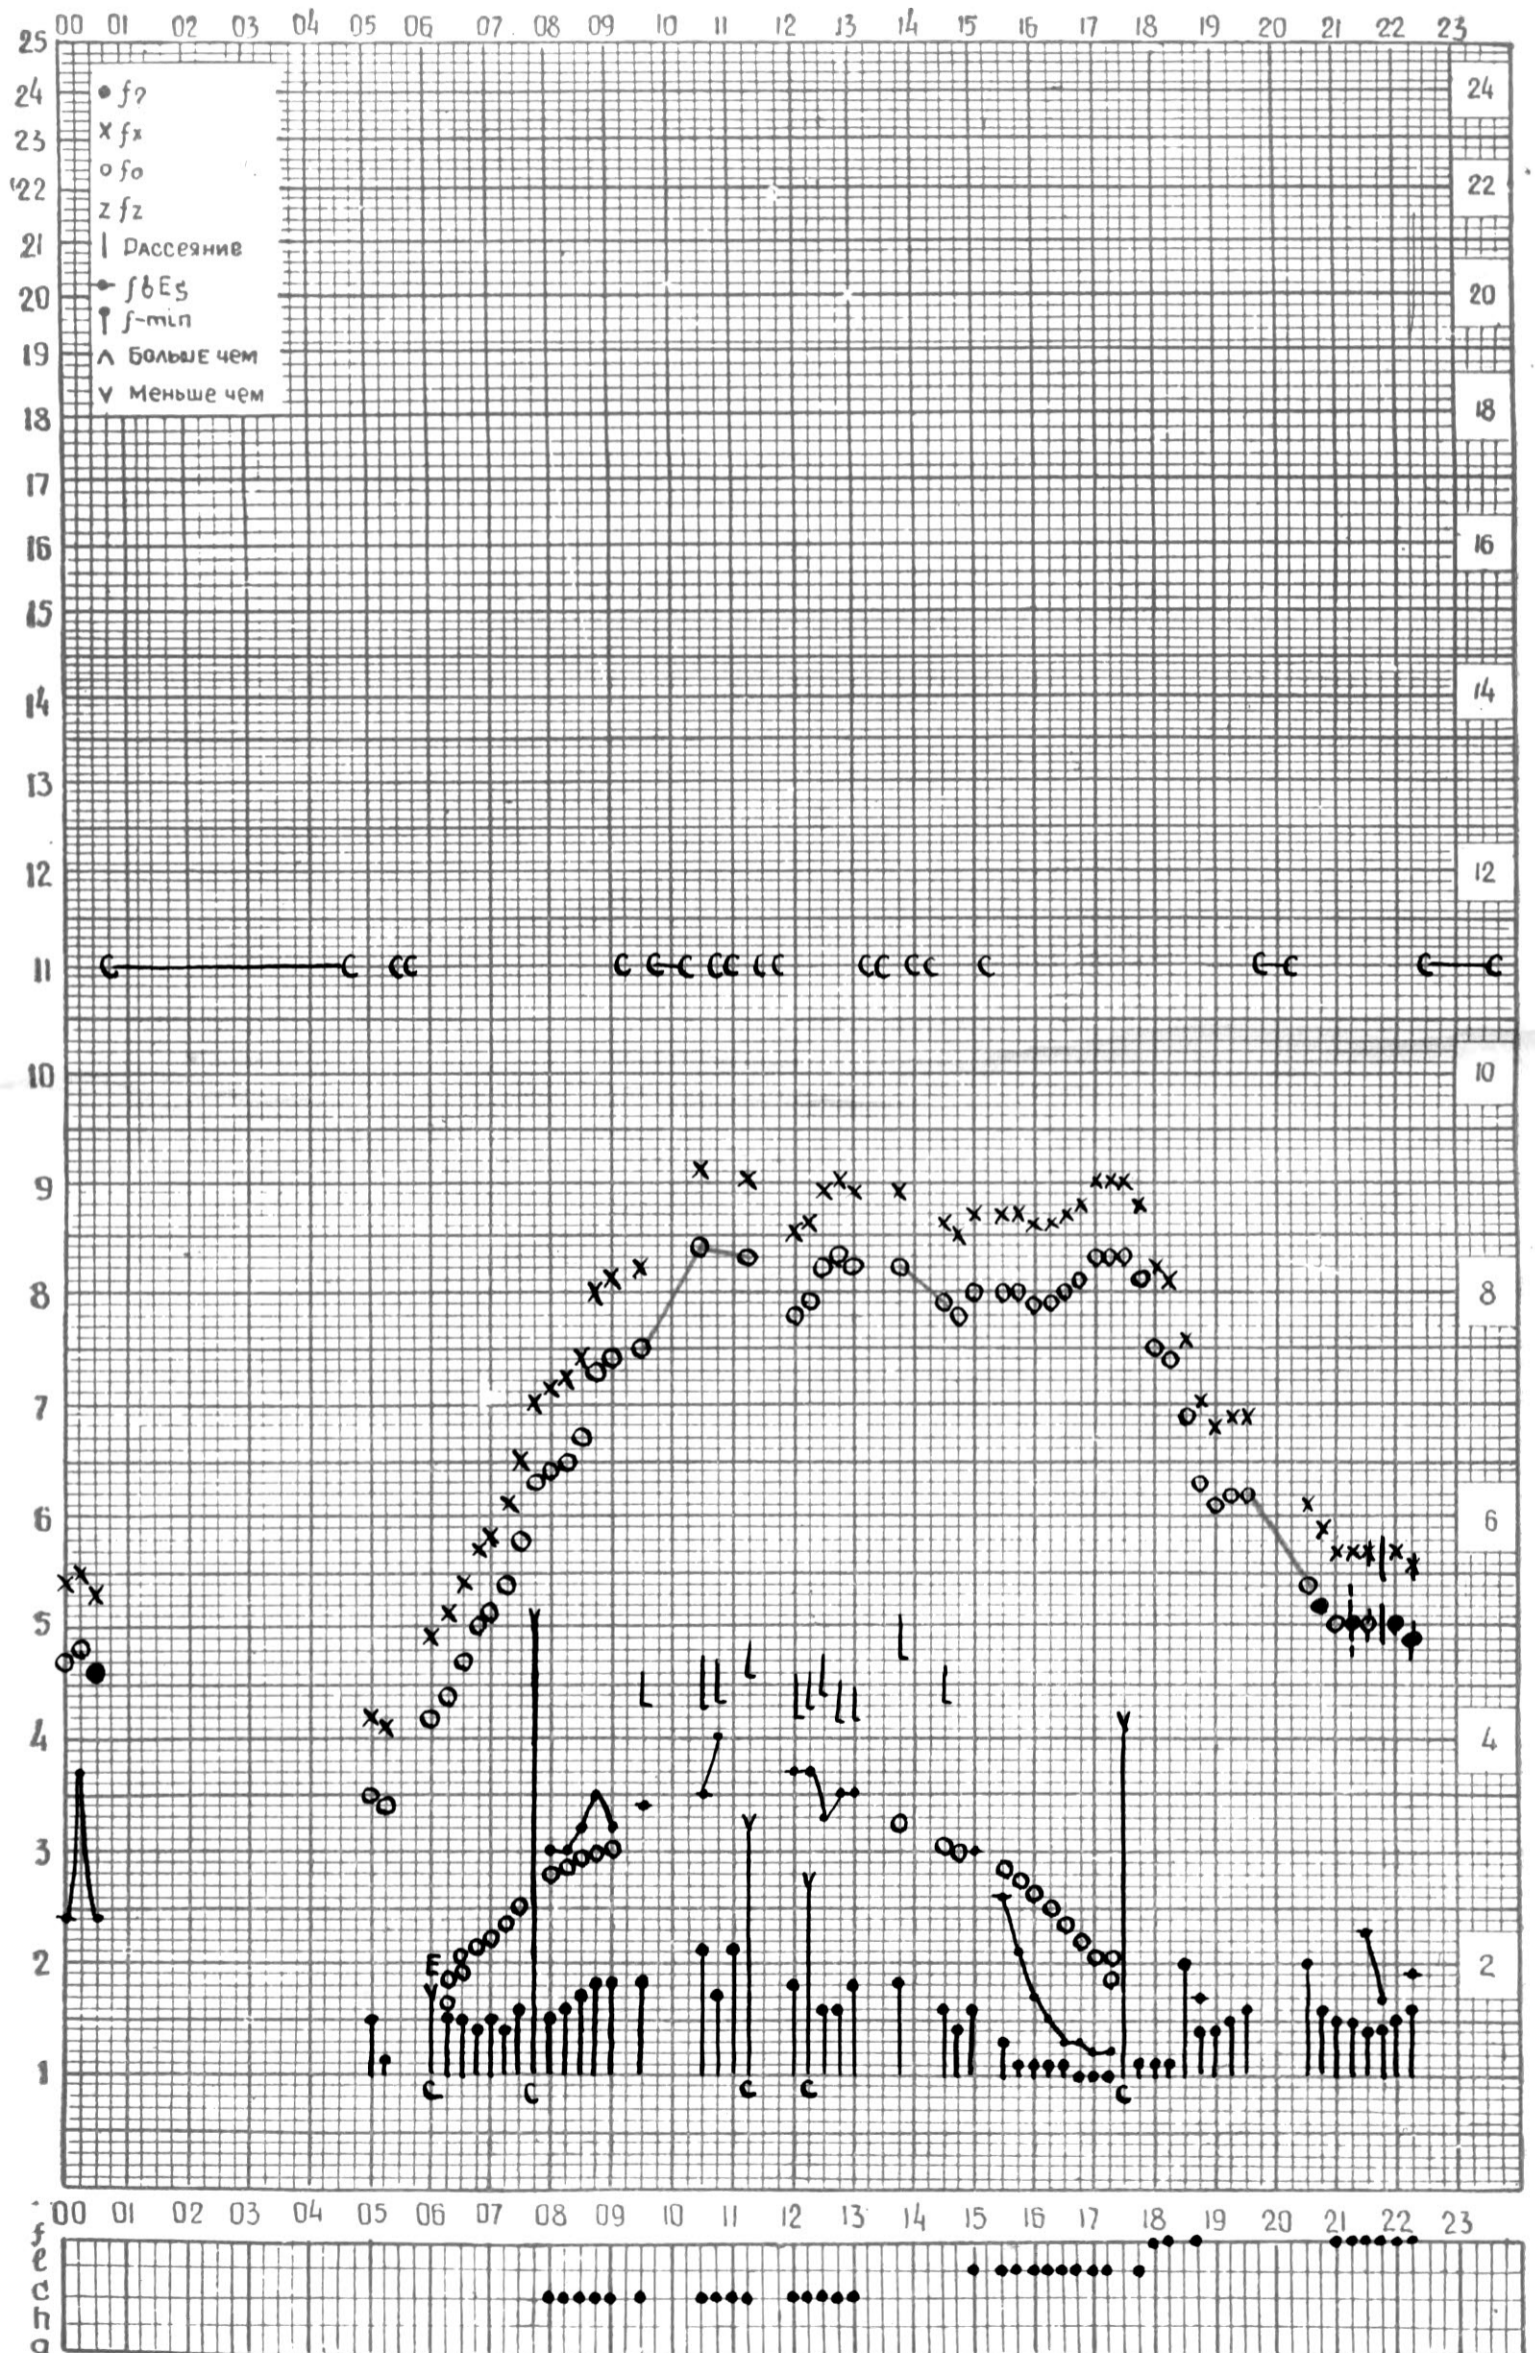

станция Тбилиси f — график ионосферных данных, дата 23 СЕНТЯБРЯ, 1971

МЕЖДУНАРОДНЫЙ ГОД

АКТИВНОГО СОЛНЦА

ВРЕМЯ 45° E

станция Тбилиси I — график ионосферных данных, дата 24 СЕНТЯБРЯ, 1971

МЕЖДУНАРОДНЫЙ ГОД

АКТИВНОГО СОЛНЦА

ВРЕМЯ 45° E

станция Тбилиси I — график ионосферных данных, дата 25 СЕНТЯБРЯ, 1971

КЕМ ОТСЧИТАНО МУРМАНИШВИЛИ

МЕЖДУНАРОДНЫЙ ГОД

АКТИВНОГО СОЛНЦА

ВРЕМЯ 45° E

станция Тбилиси I — график ионосферных данных, дата 26 СЕНТЯБРЯ, 1971

МЕЖДУНАРОДНЫЙ ГОД

АКТИВНОГО СОЛНЦА

ВРЕМЯ 45° E

станция Тбилиси f — график ионосферных данных, дата 27 СЕНТЯБРЯ 1971

МЕЖДУНАРОДНЫЙ ГОД

АКТИВНОГО СОЛНЦА

ВРЕМЯ 45° E

станция Тбилиси f — график ионосферных данных, дата **28 СЕНТЯБРЯ, 1971**