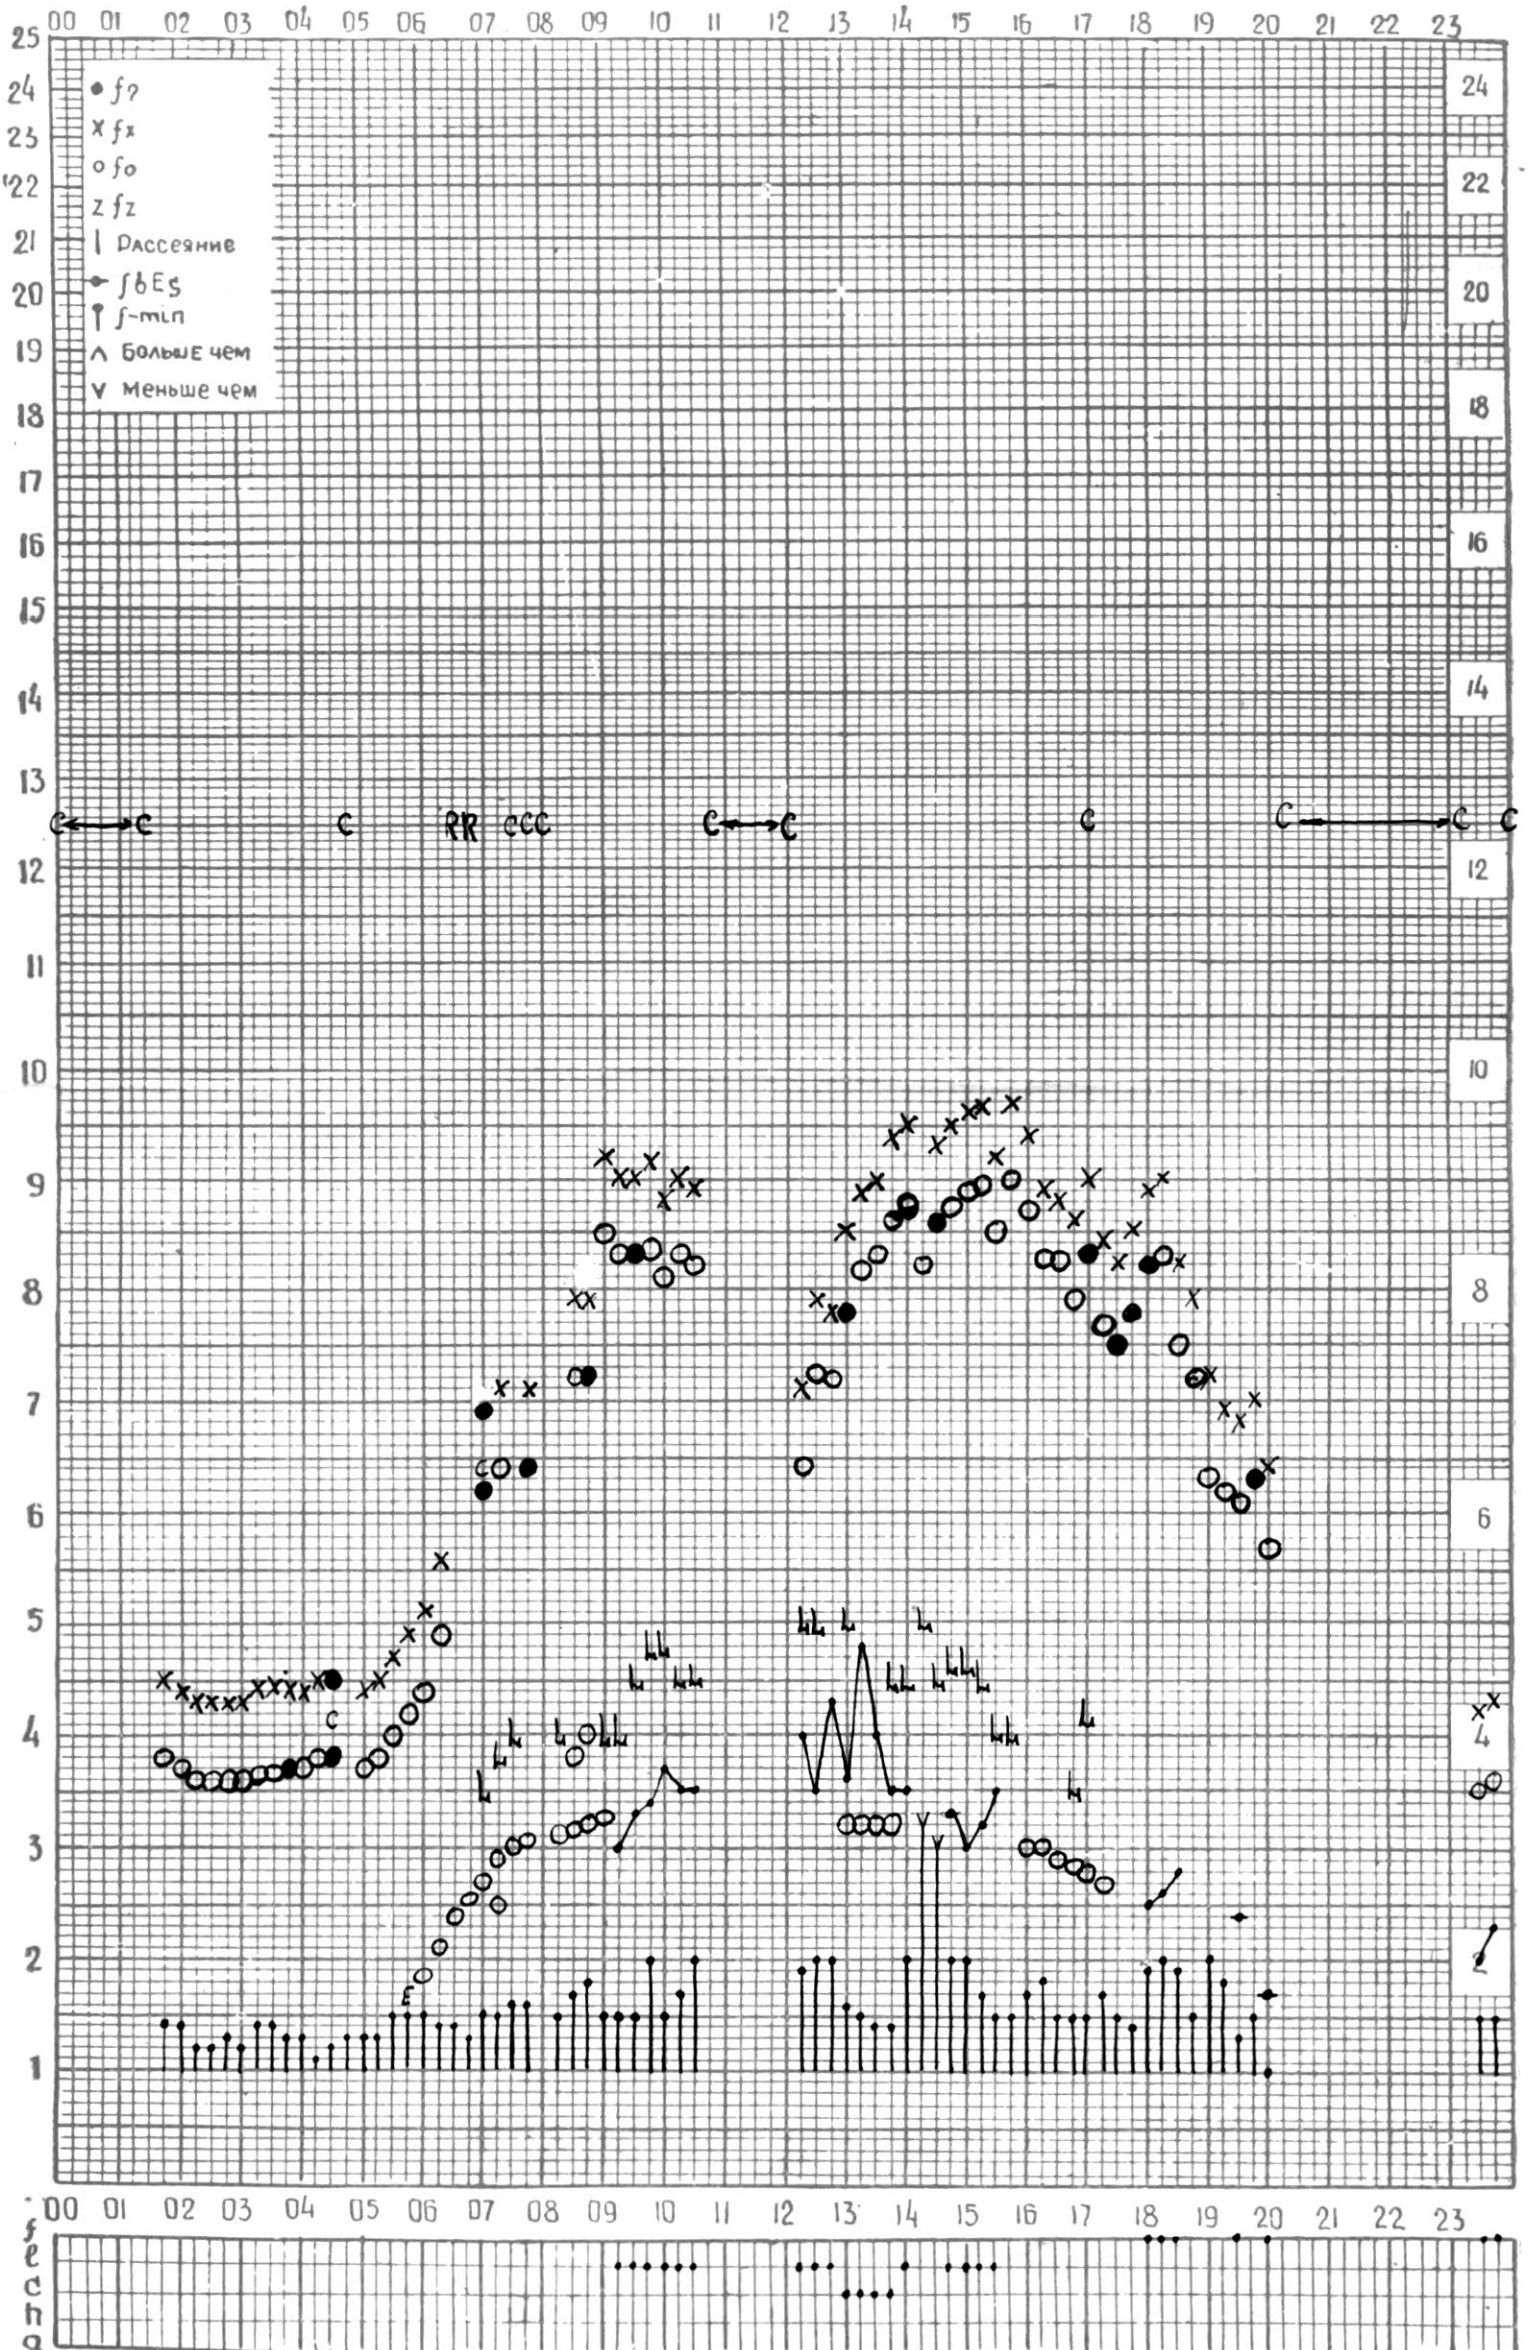

МЕЖДУНАРОДНЫЙ ГОД

АКТИВНОГО СОЛНЦА

ВРЕМЯ 45° Е

станция Тбилиси I — график ионосферных данных, дата 13 СЕНТЯБРЯ, 1971