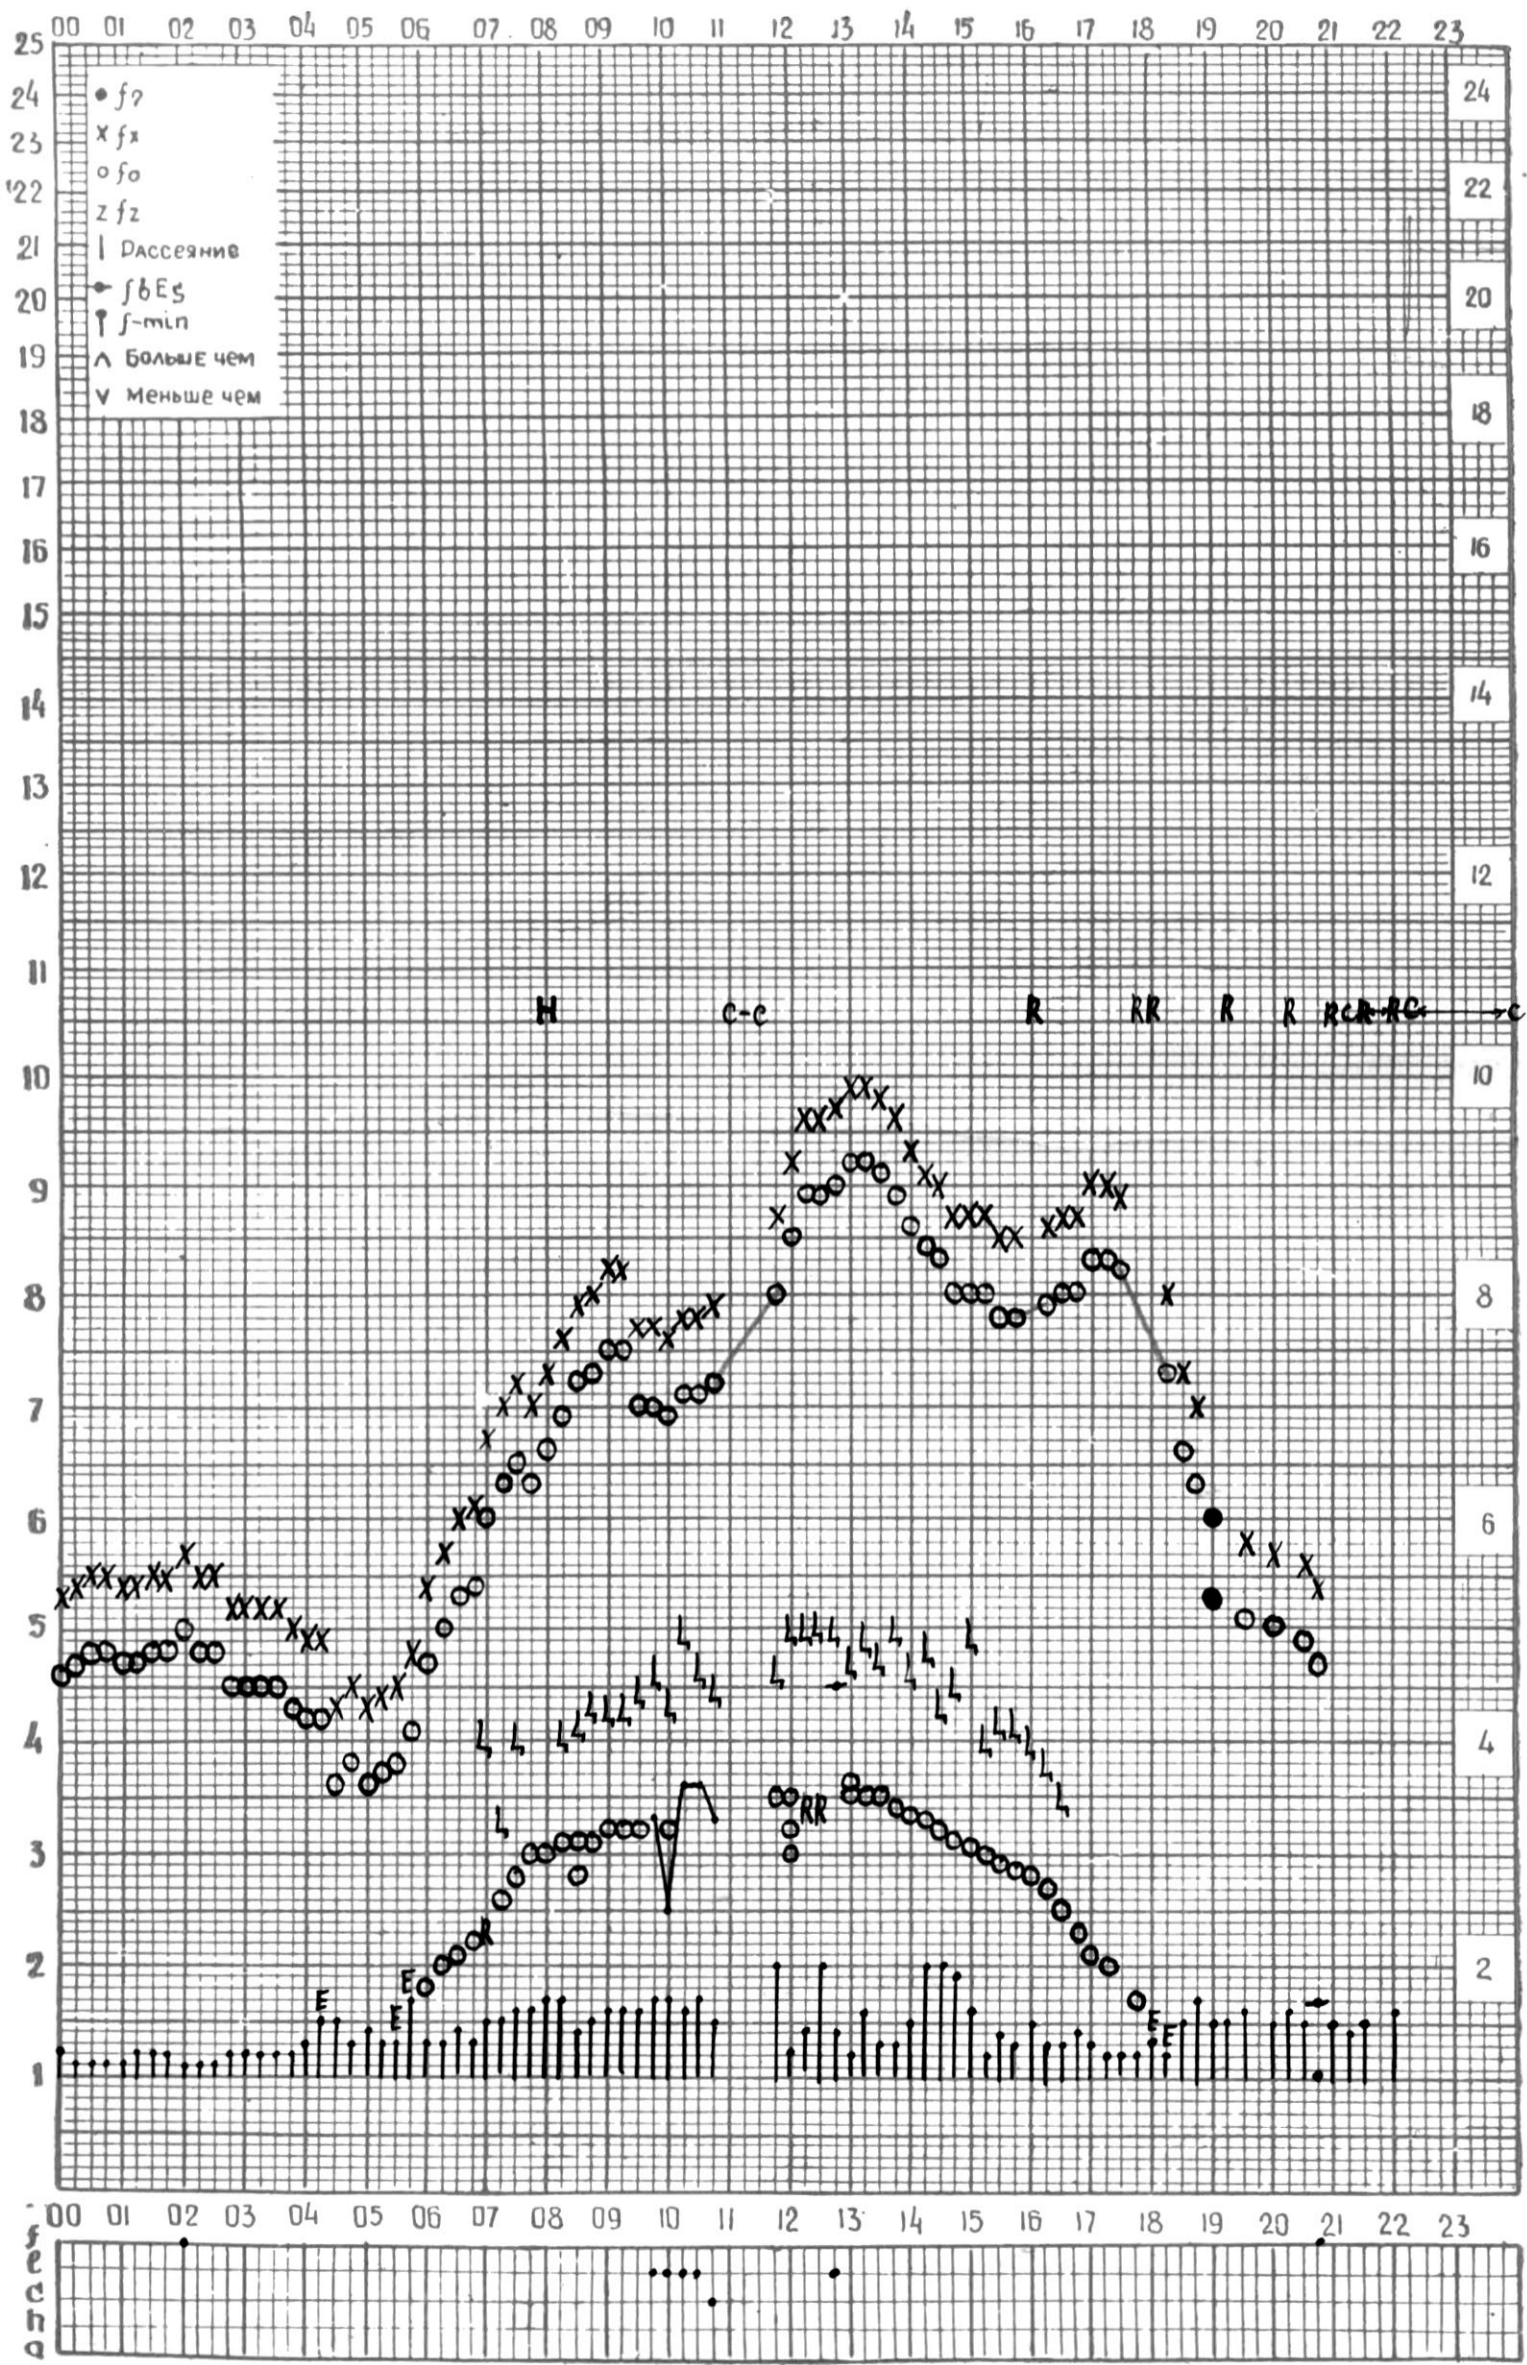

МЕЖДУНАРОДНЫЙ ГОД

АКТИВНОГО СОЛНЦА

ВРЕМЯ 45° E

станция Тбилиси I — график ионосферных данных, дата 22 СЕНТЯБРЯ, 1971

КЕМ ОТСЧИТАНО АБУАШВИЛИ