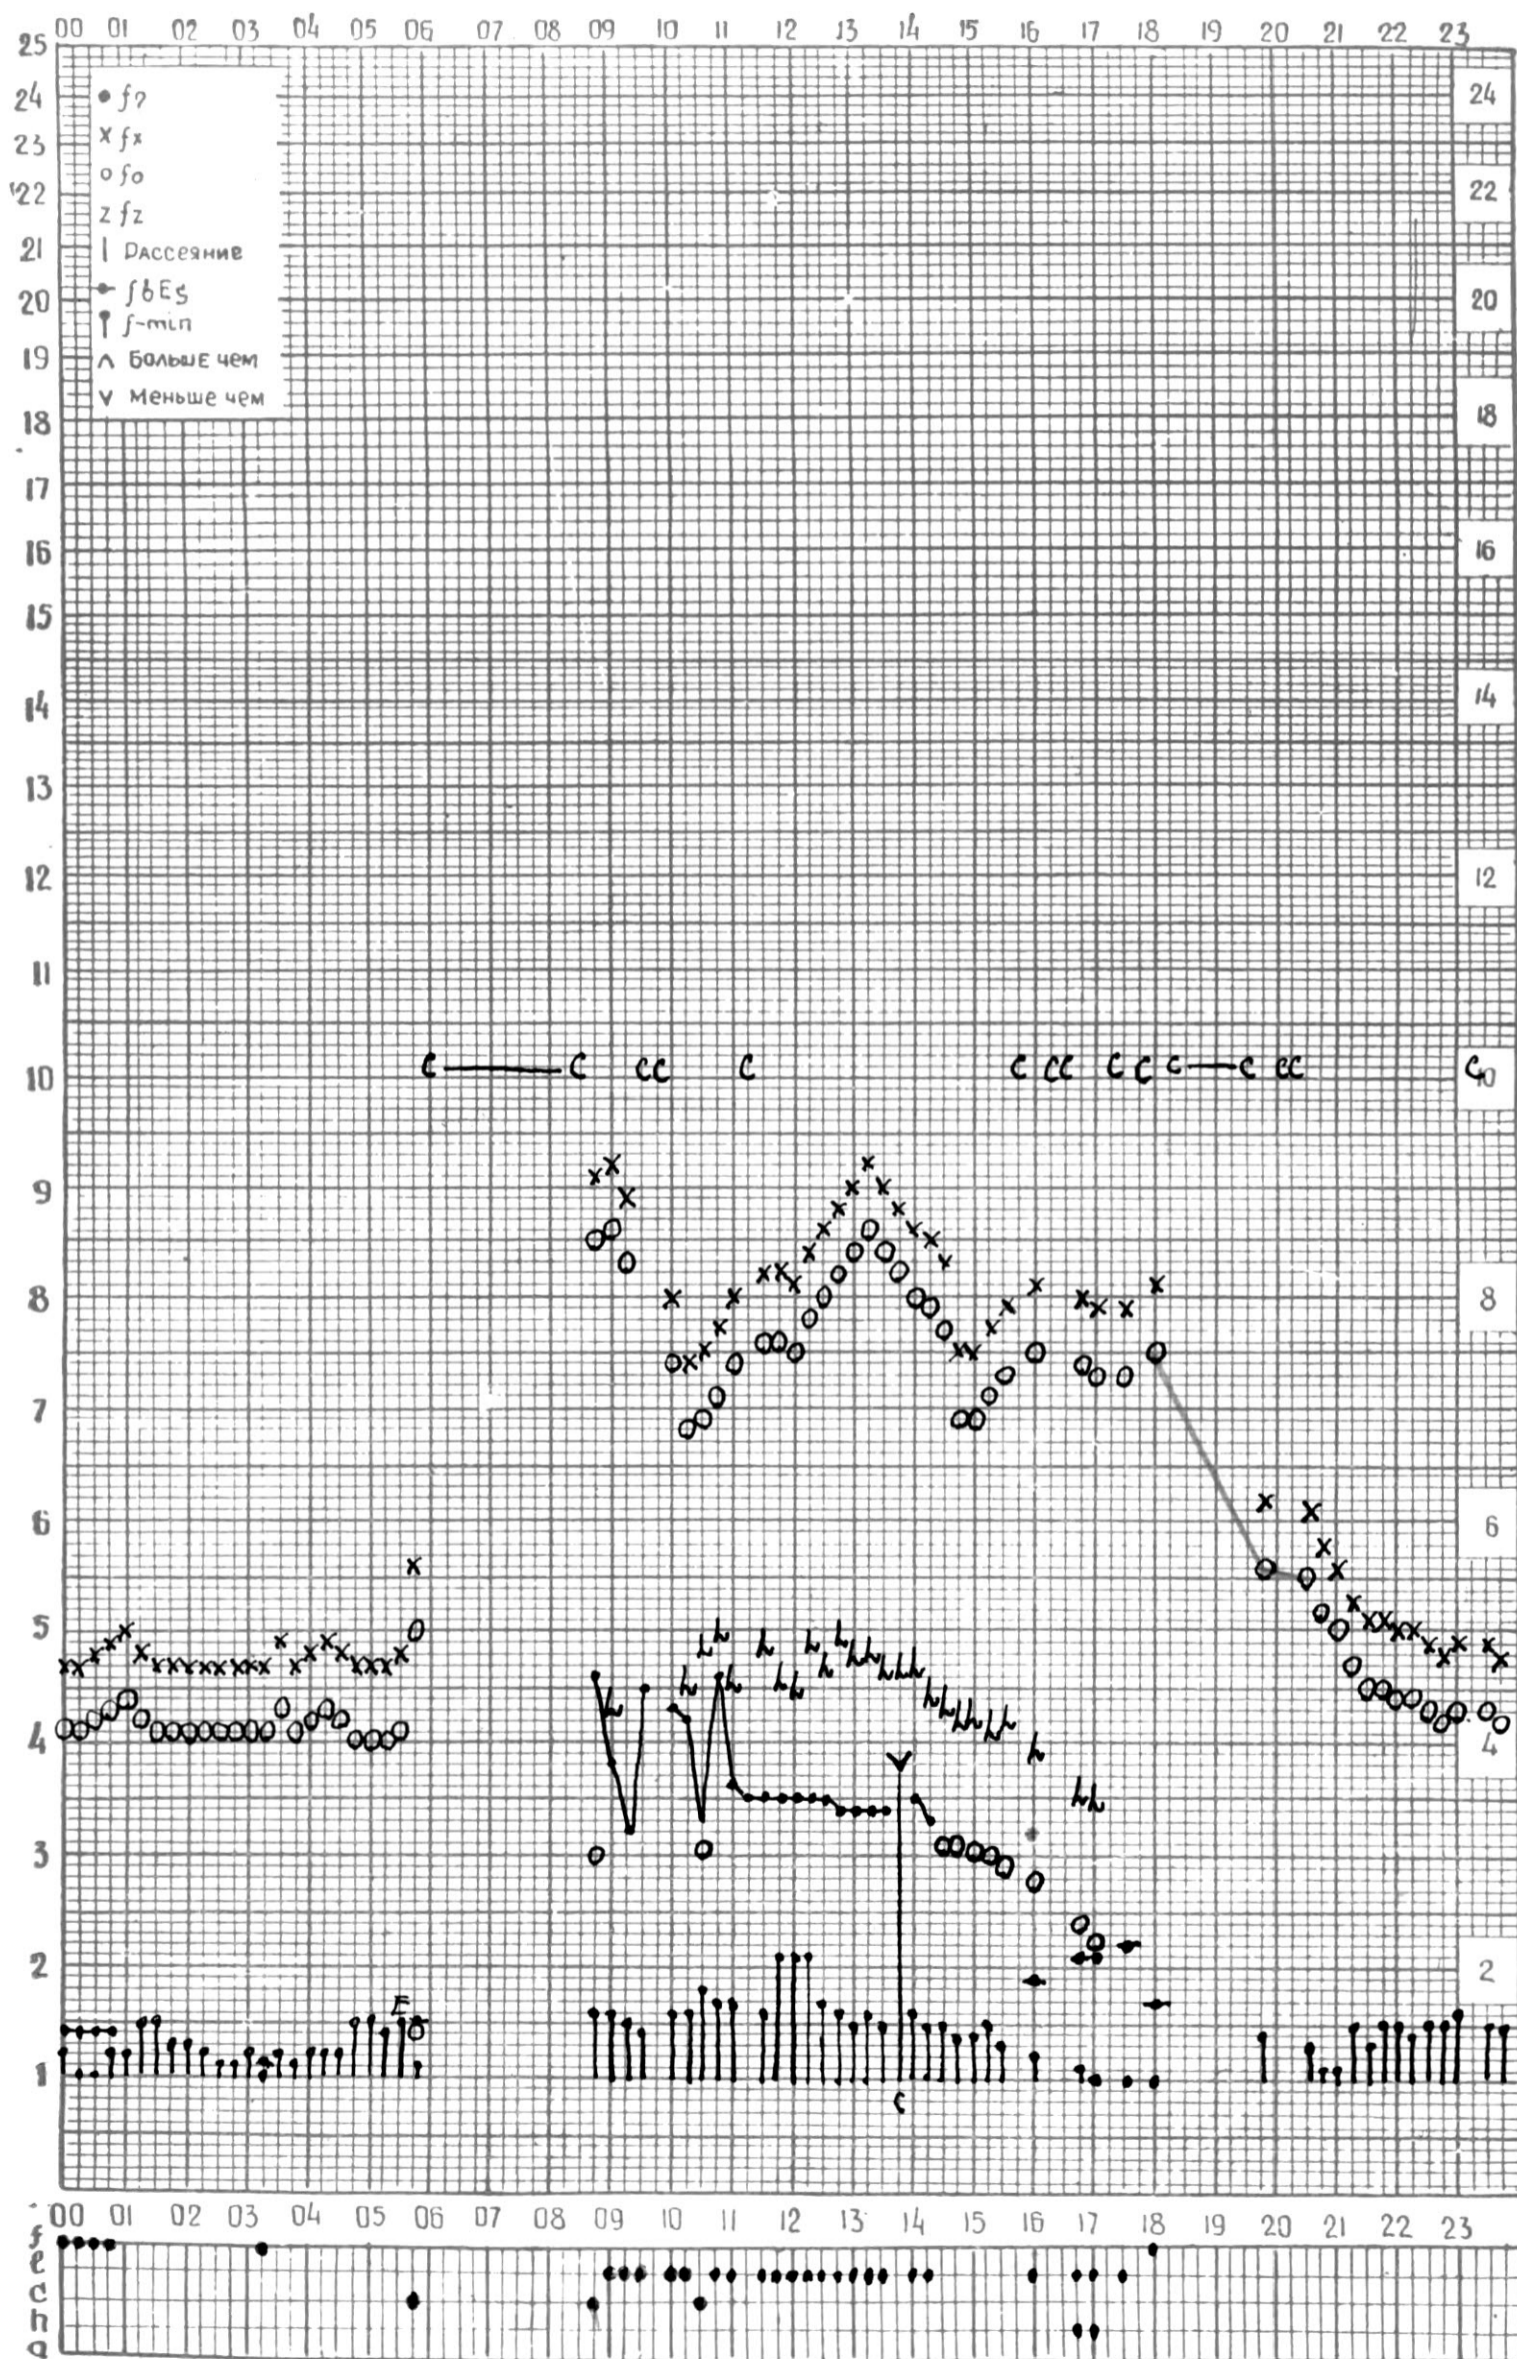

МЕЖДУНАРОДНЫЙ ГОД  
АКТИВНОГО СОЛНЦА

ВРЕМЯ 45° E

станция Тбилиси I — график ионосферных данных, дата 4 СЕНТЯБРЯ, 1971

МЕЖДУНАРОДНЫЙ ГОД

АКТИВНОГО СОЛНЦА

ВРЕМЯ 45° E

станция Тбилиси f — график ионосферных данных, дата **2. СЕНТЯБРЯ, 1971**

КЭМ ОТСЧИТАНО **Т. Гогешвили**.

МЕЖДУНАРОДНЫЙ ГОД

АКТИВНОГО СОЛНЦА

ВРЕМЯ 45° E

станция Тбилиси I — график ионосферных данных, дата 3 СЕНТЯБРЯ, 1971

МЕЖДУНАРОДНЫЙ ГОД

АКТИВНОГО СОЛНЦА

ВРЕМЯ 45° E

станция Тбилиси I — график ионосферных данных, дата 4 СЕНТЯБРЯ, 1971

МЕЖДУНАРОДНЫЙ ГОД

АКТИВНОГО СОЛНЦА

ВРЕМЯ 45° E

станция Тбилиси I — график ионосферных данных, дата 5 СЕНТЯБРЯ, 1971

МЕЖДУНАРОДНЫЙ ГОД

АКТИВНОГО СОЛНЦА

МЕЖДУНАРОДНЫЙ ГОД

АКТИВНОГО СОЛНЦА

ВРЕМЯ 45° Е

станция Тбилиси I — график ионосферных данных, дата 13 СЕНТЯБРЯ, 1971

МЕЖДУНАРОДНЫЙ ГОД

АКТИВНОГО СОЛНЦА

ВРЕМЯ 45° E

станция Тбилиси I — график ионосферных данных, дата 14 СЕНТЯБРЯ, 1971