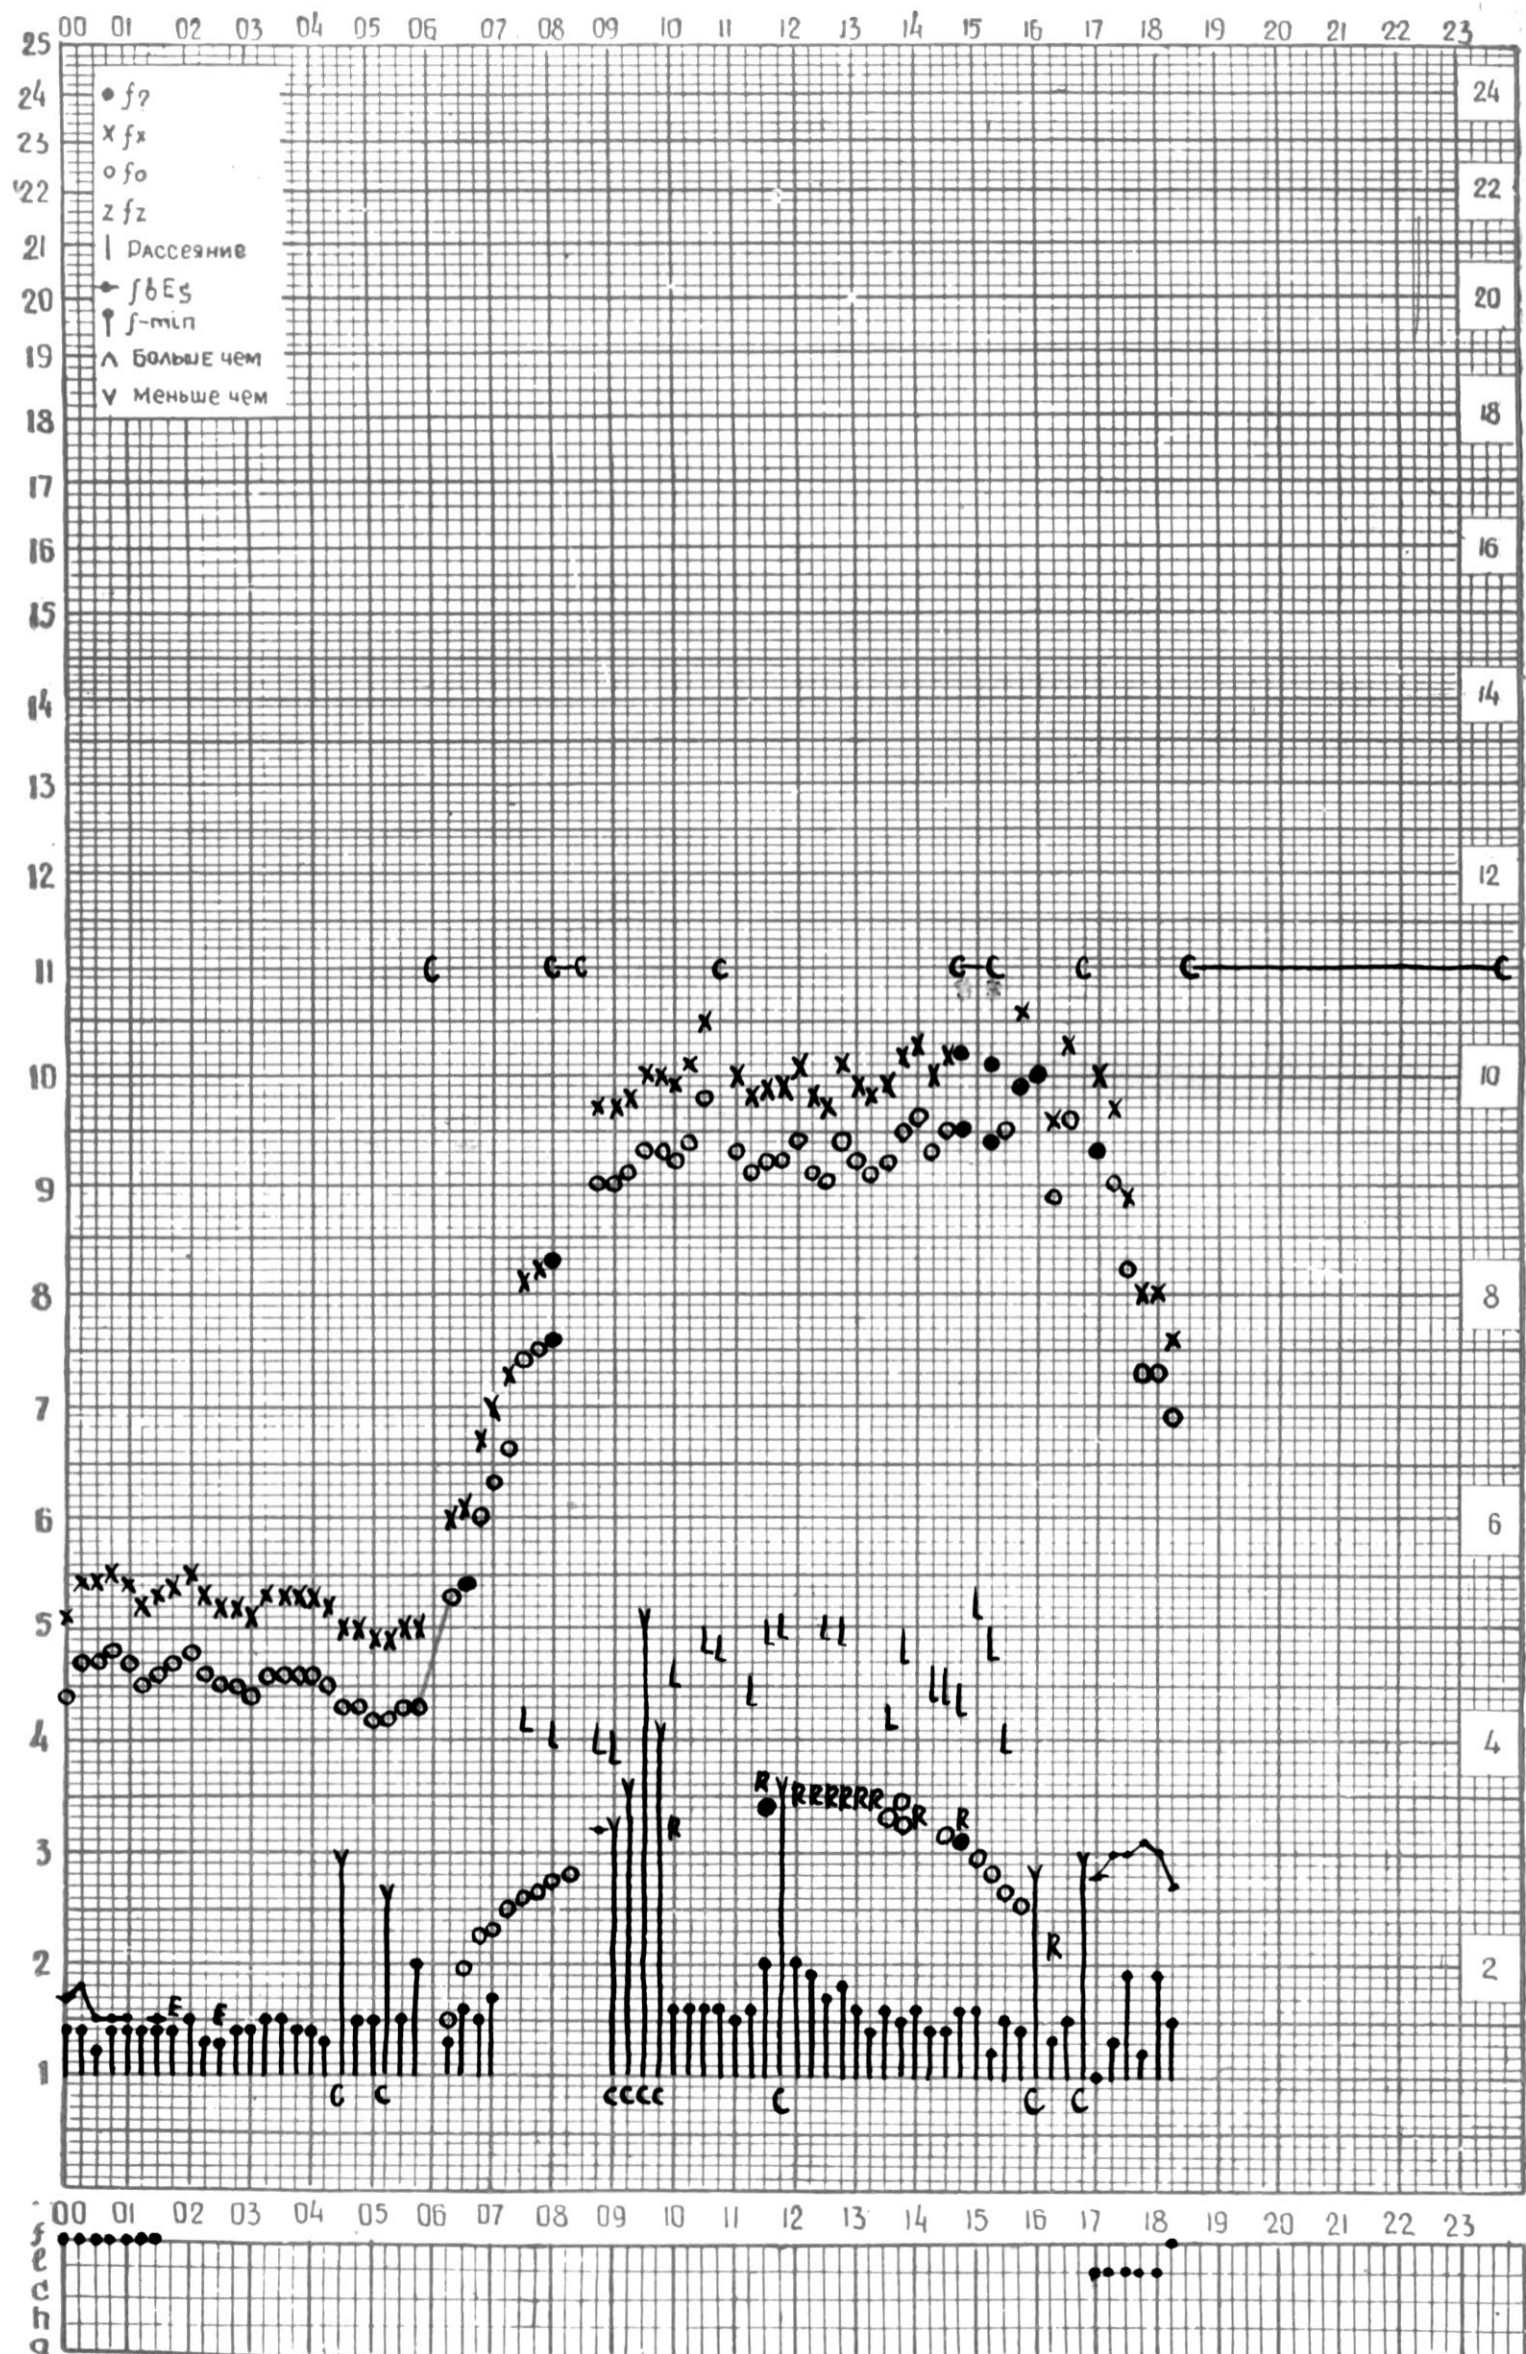

КЭМ ОТСЧИТАНО **Т. Гогешвили**.

МЕЖДУНАРОДНЫЙ ГОД

АКТИВНОГО СОЛНЦА

ВРЕМЯ 45° E

станция Тбилиси I — график ионосферных данных, дата 3 СЕНТЯБРЯ, 1971

МЕЖДУНАРОДНЫЙ ГОД

АКТИВНОГО СОЛНЦА

ВРЕМЯ 45° E

МЕЖДУНАРОДНЫЙ ГОД

АКТИВНОГО СОЛНЦА

ВРЕМЯ 45° E

станция Тбилиси I — график ионосферных данных, дата 20 СЕНТЯБРЯ, 1971

МЕЖДУНАРОДНЫЙ ГОД

АКТИВНОГО СОЛНЦА

ВРЕМЯ 45° E

станция Тбилиси I — график ионосферных данных, дата 21 СЕНТЯБРЯ, 1971°

станция Тбилиси f — график ионосферных данных, дата 23 СЕНТЯБРЯ, 1971

МЕЖДУНАРОДНЫЙ ГОД

АКТИВНОГО СОЛНЦА

ВРЕМЯ 45° E

станция Тбилиси I — график ионосферных данных, дата 24 СЕНТЯБРЯ, 1971

МЕЖДУНАРОДНЫЙ ГОД

АКТИВНОГО СОЛНЦА

ВРЕМЯ 45° E

станция Тбилиси I — график ионосферных данных, дата 25 СЕНТЯБРЯ, 1971

КЕМ ОТСЧИТАНО МУРМАНИШВИЛИ

МЕЖДУНАРОДНЫЙ ГОД

АКТИВНОГО СОЛНЦА

ВРЕМЯ 45° E

станция Тбилиси I — график ионосферных данных, дата 26 СЕНТЯБРЯ, 1971