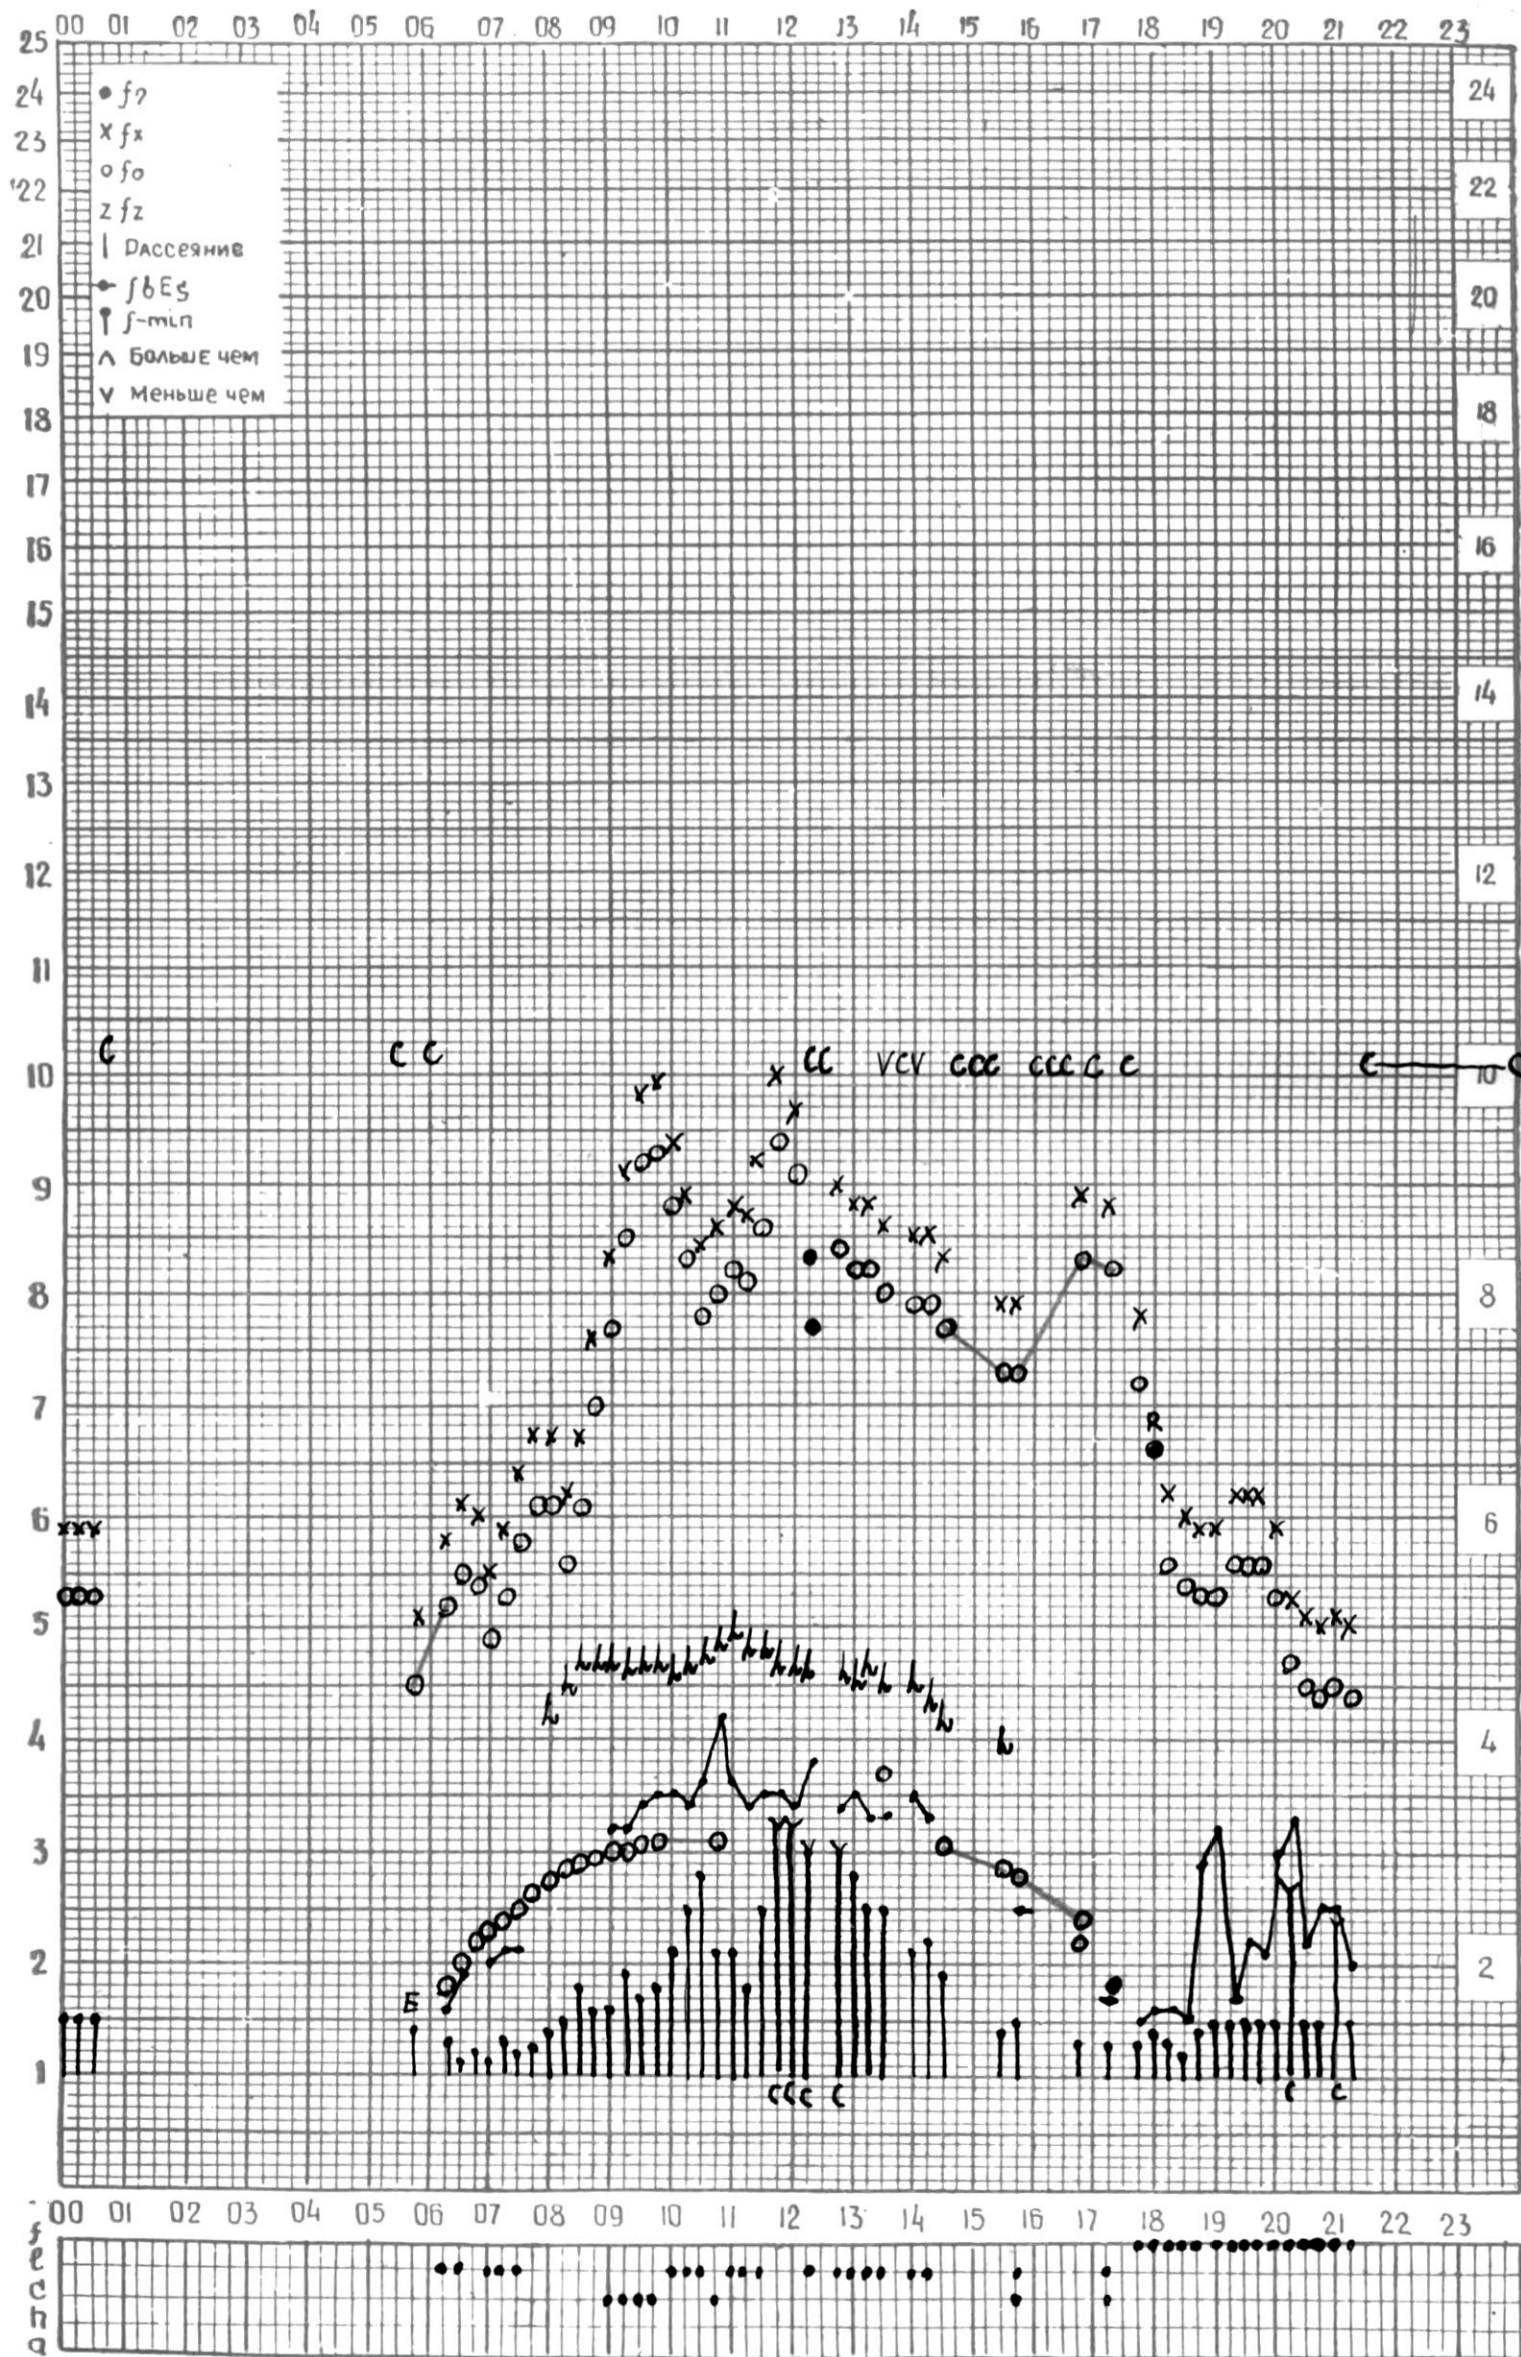

МЕЖДУНАРОДНЫЙ ГОД

АКТИВНОГО СОЛНЦА

ВРЕМЯ 45° E

станция Тбилиси f — график ионосферных данных, дата 27 СЕНТЯБРЯ 1971