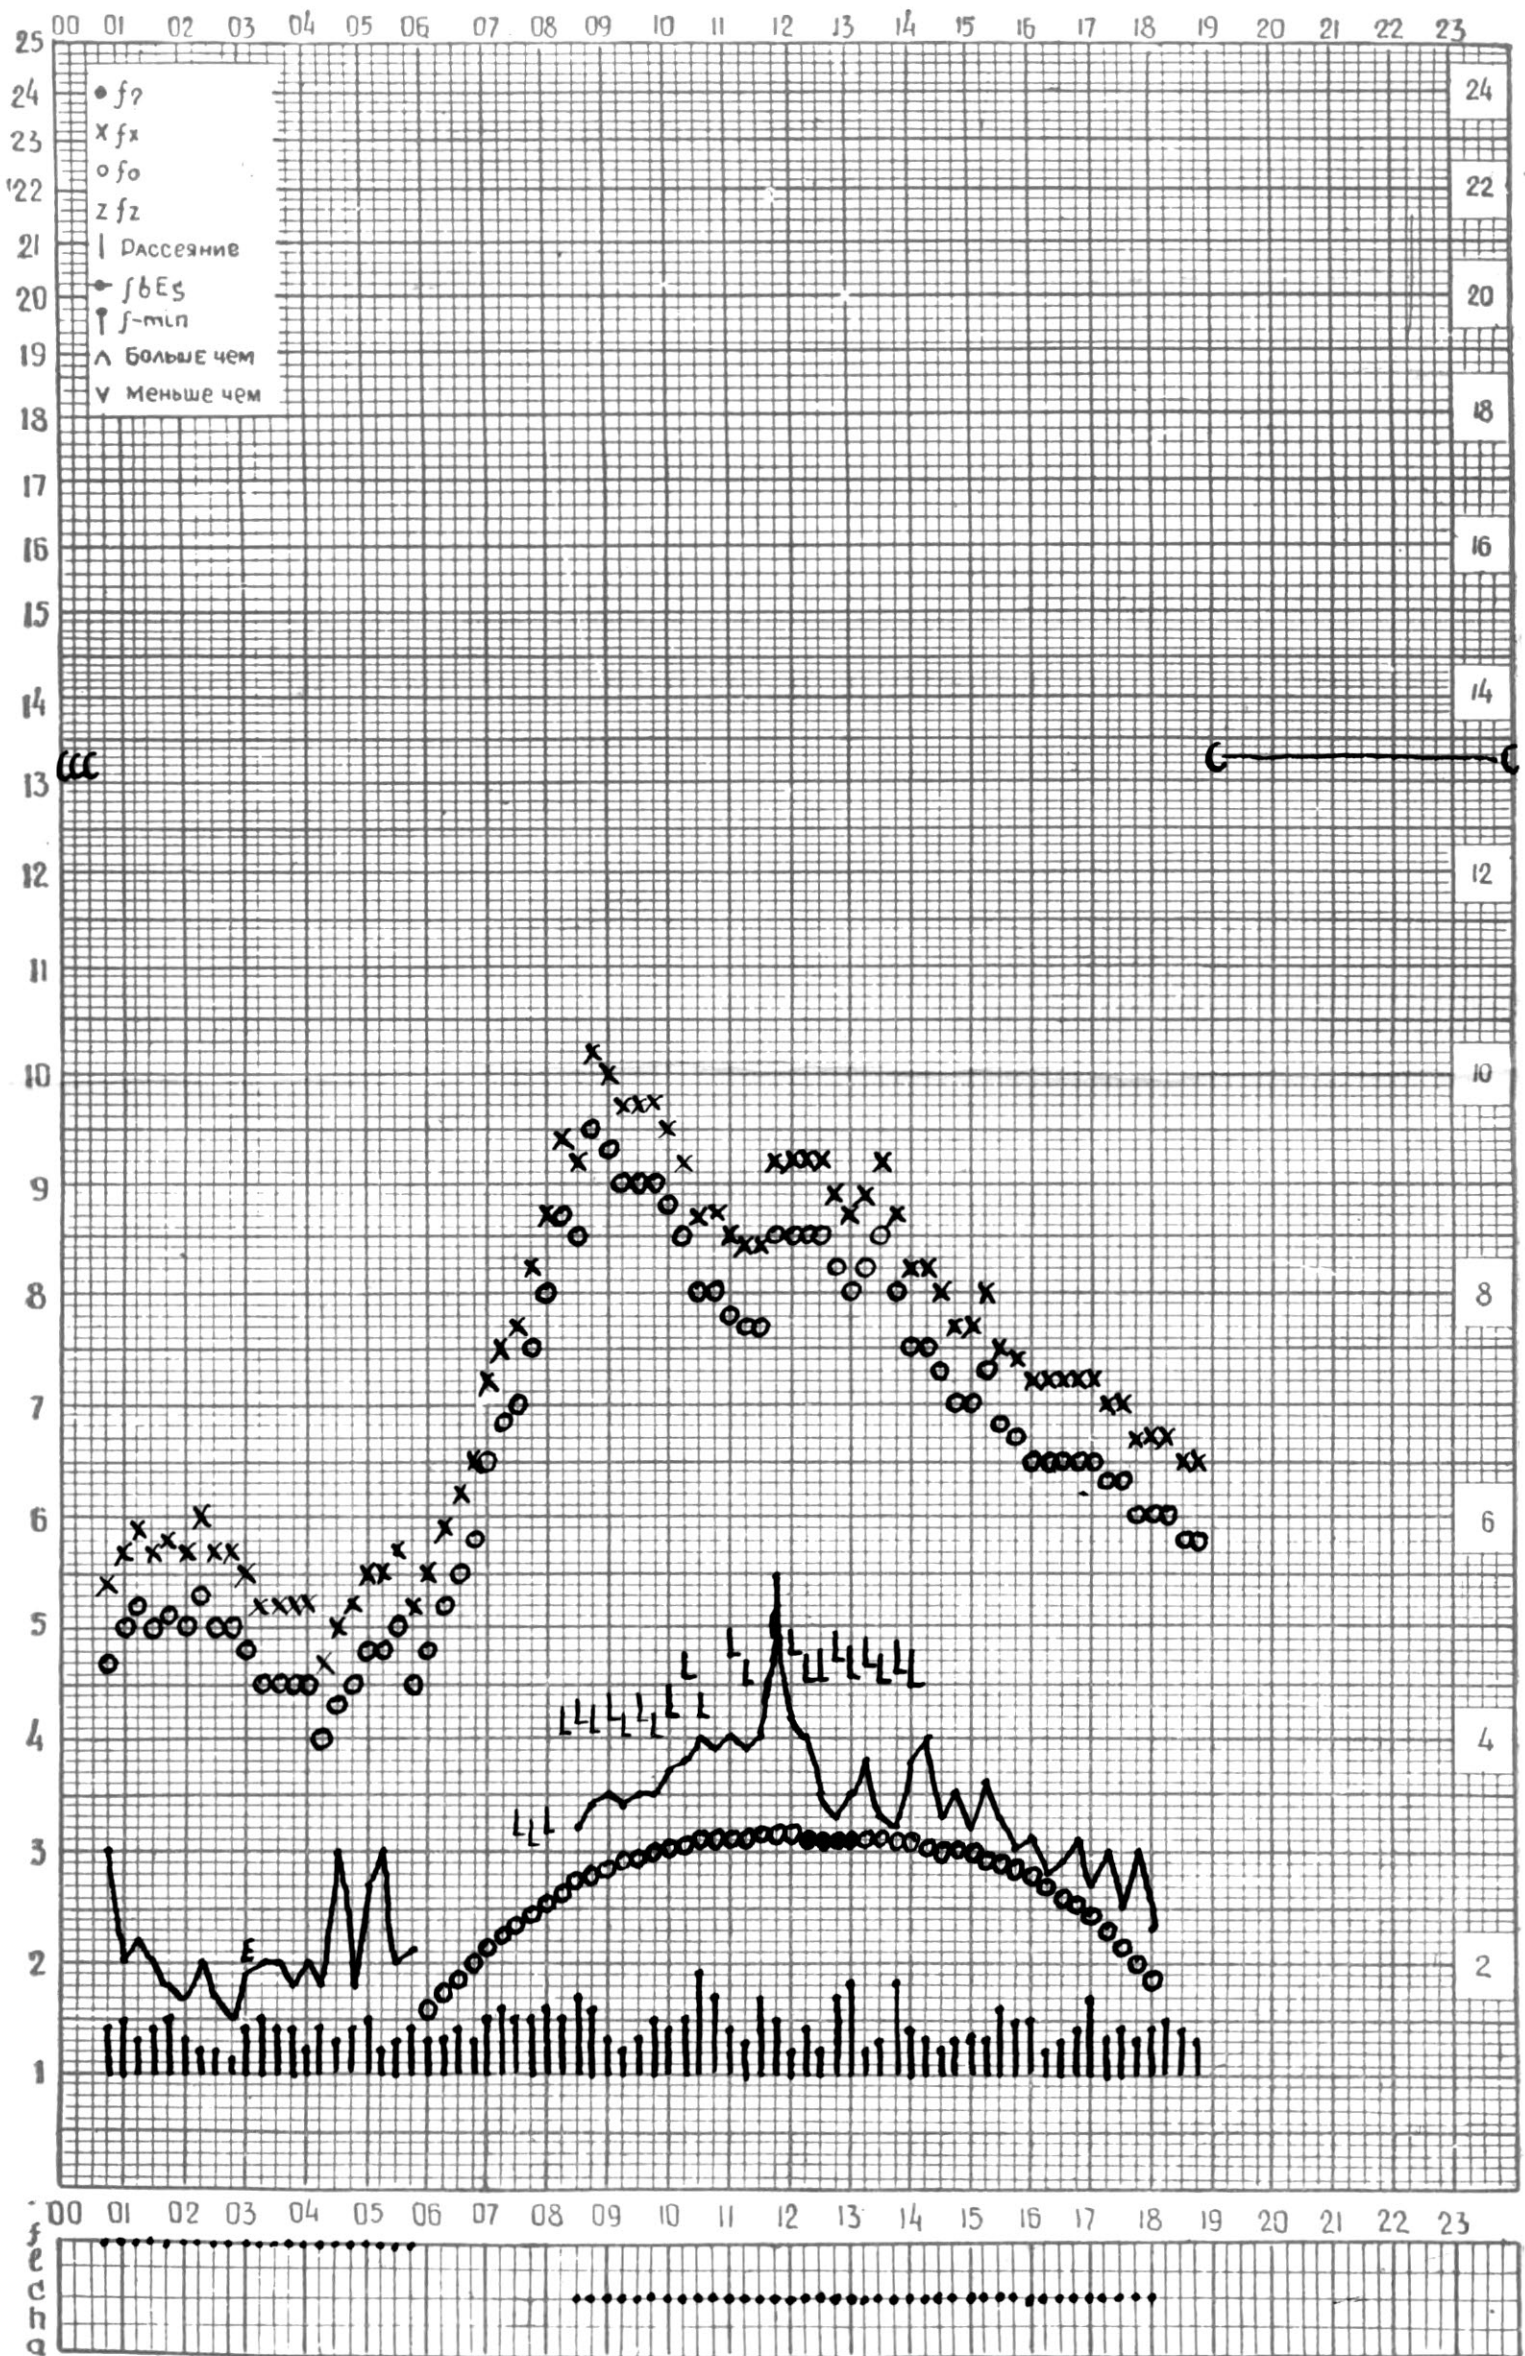

МЕЖДУНАРОДНЫЙ ГОД  
АКТИВНОГО СОЛНЦА

ВРЕМЯ 45° E

станция Тбилиси I — график ионосферных данных, дата 4 СЕНТЯБРЯ, 1971

МЕЖДУНАРОДНЫЙ ГОД

АКТИВНОГО СОЛНЦА

ВРЕМЯ 45° E

станция Тбилиси f — график ионосферных данных, дата **2. СЕНТЯБРЯ, 1971**

КЭМ ОТСЧИТАНО **Т. Гогешвили**.

МЕЖДУНАРОДНЫЙ ГОД

АКТИВНОГО СОЛНЦА

ВРЕМЯ 45° E

станция Тбилиси I — график ионосферных данных, дата 3 СЕНТЯБРЯ, 1971

МЕЖДУНАРОДНЫЙ ГОД

АКТИВНОГО СОЛНЦА

ВРЕМЯ 45° E

станция Тбилиси I — график ионосферных данных, дата 4 СЕНТЯБРЯ, 1971

МЕЖДУНАРОДНЫЙ ГОД

АКТИВНОГО СОЛНЦА

ВРЕМЯ 45° E

станция Тбилиси I — график ионосферных данных, дата 5 СЕНТЯБРЯ, 1971

МЕЖДУНАРОДНЫЙ ГОД

АКТИВНОГО СОЛНЦА

ВРЕМЯ 45° E

станция Тбилиси I — график ионосферных данных, дата 6 СЕНТЯБРЯ, 1971

КЕМ ОТСЧИТАНО АБУАШВИЛИ

МЕЖДУНАРОДНЫЙ ГОД

АКТИВНОГО СОЛНЦА

ВРЕМЯ 45° E

станция Тбилиси I — график ионосферных данных, дата 7 СЕНТЯБРЯ, 1971