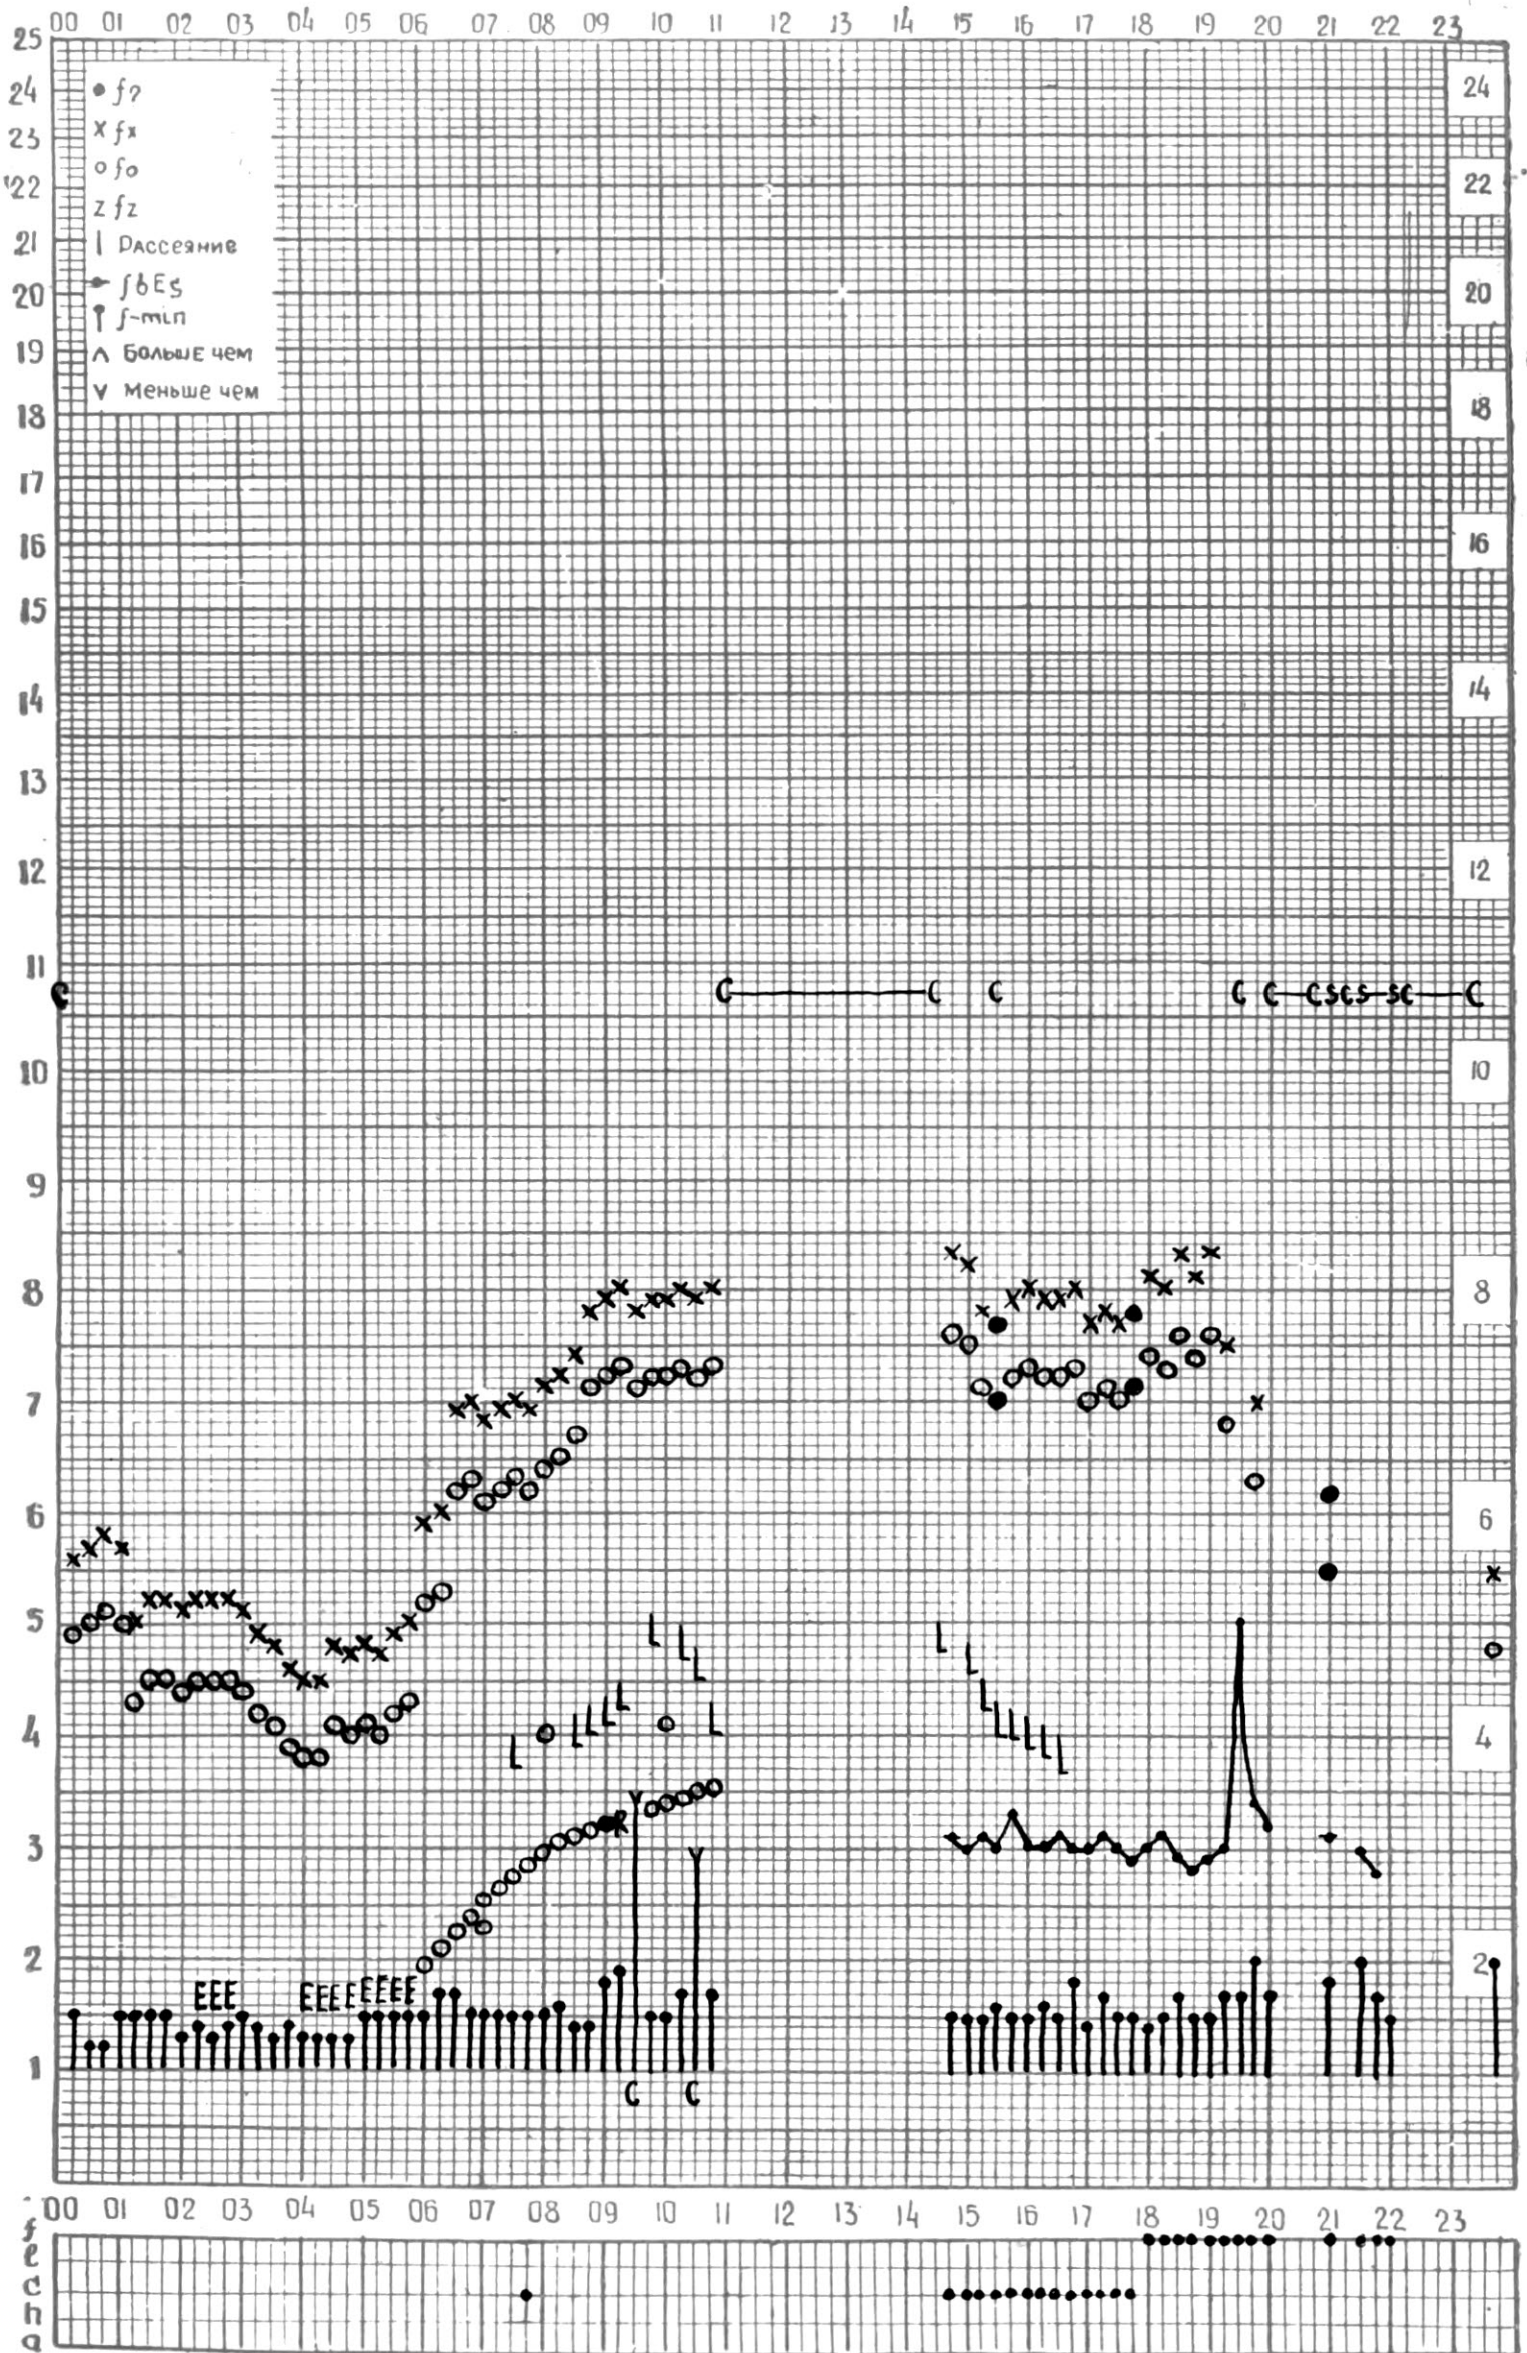

МЕЖДУНАРОДНЫЙ ГОД

АКТИВНОГО СОЛНЦА

ВРЕМЯ 45° E

станция Тбилиси I — график ионосферных данных, дата 17 СЕНТЯБРЯ, 1971