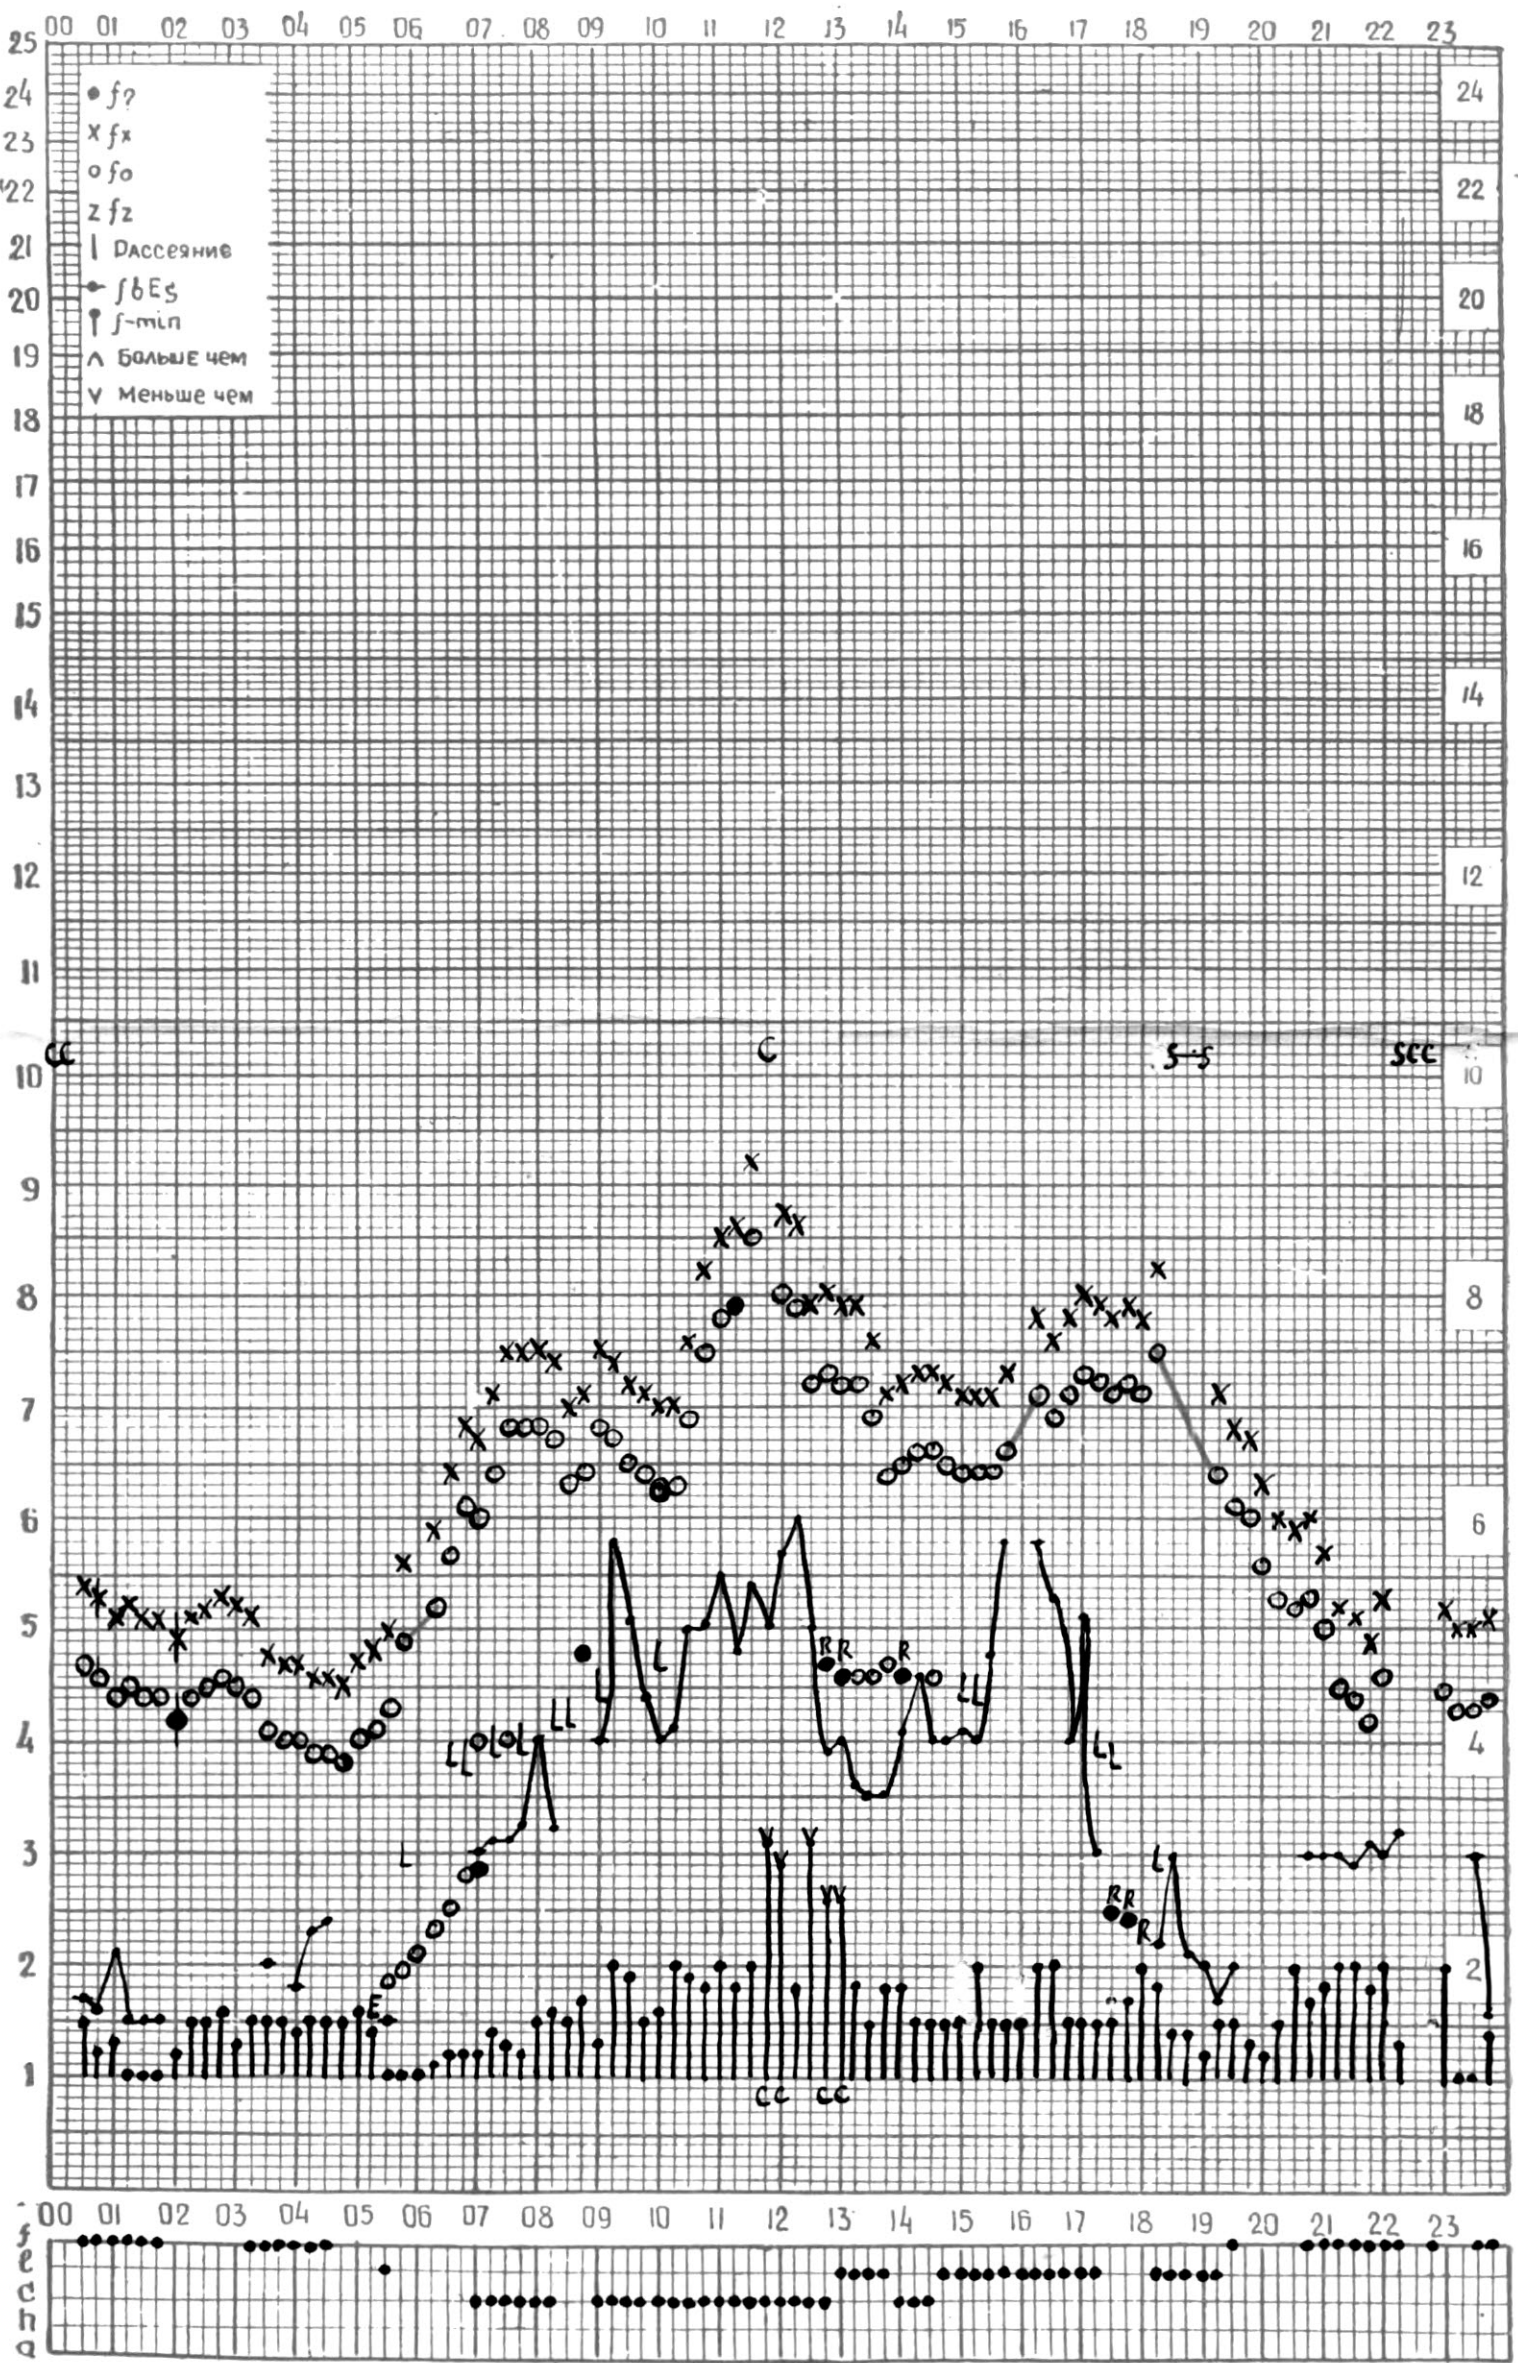

МЕЖДУНАРОДНЫЙ ГОД

АКТИВНОГО СОЛНЦА

ВРЕМЯ 45° Е

станция Тбилиси I — график ионосферных данных, дата 11 АВГУСТА 1971 г