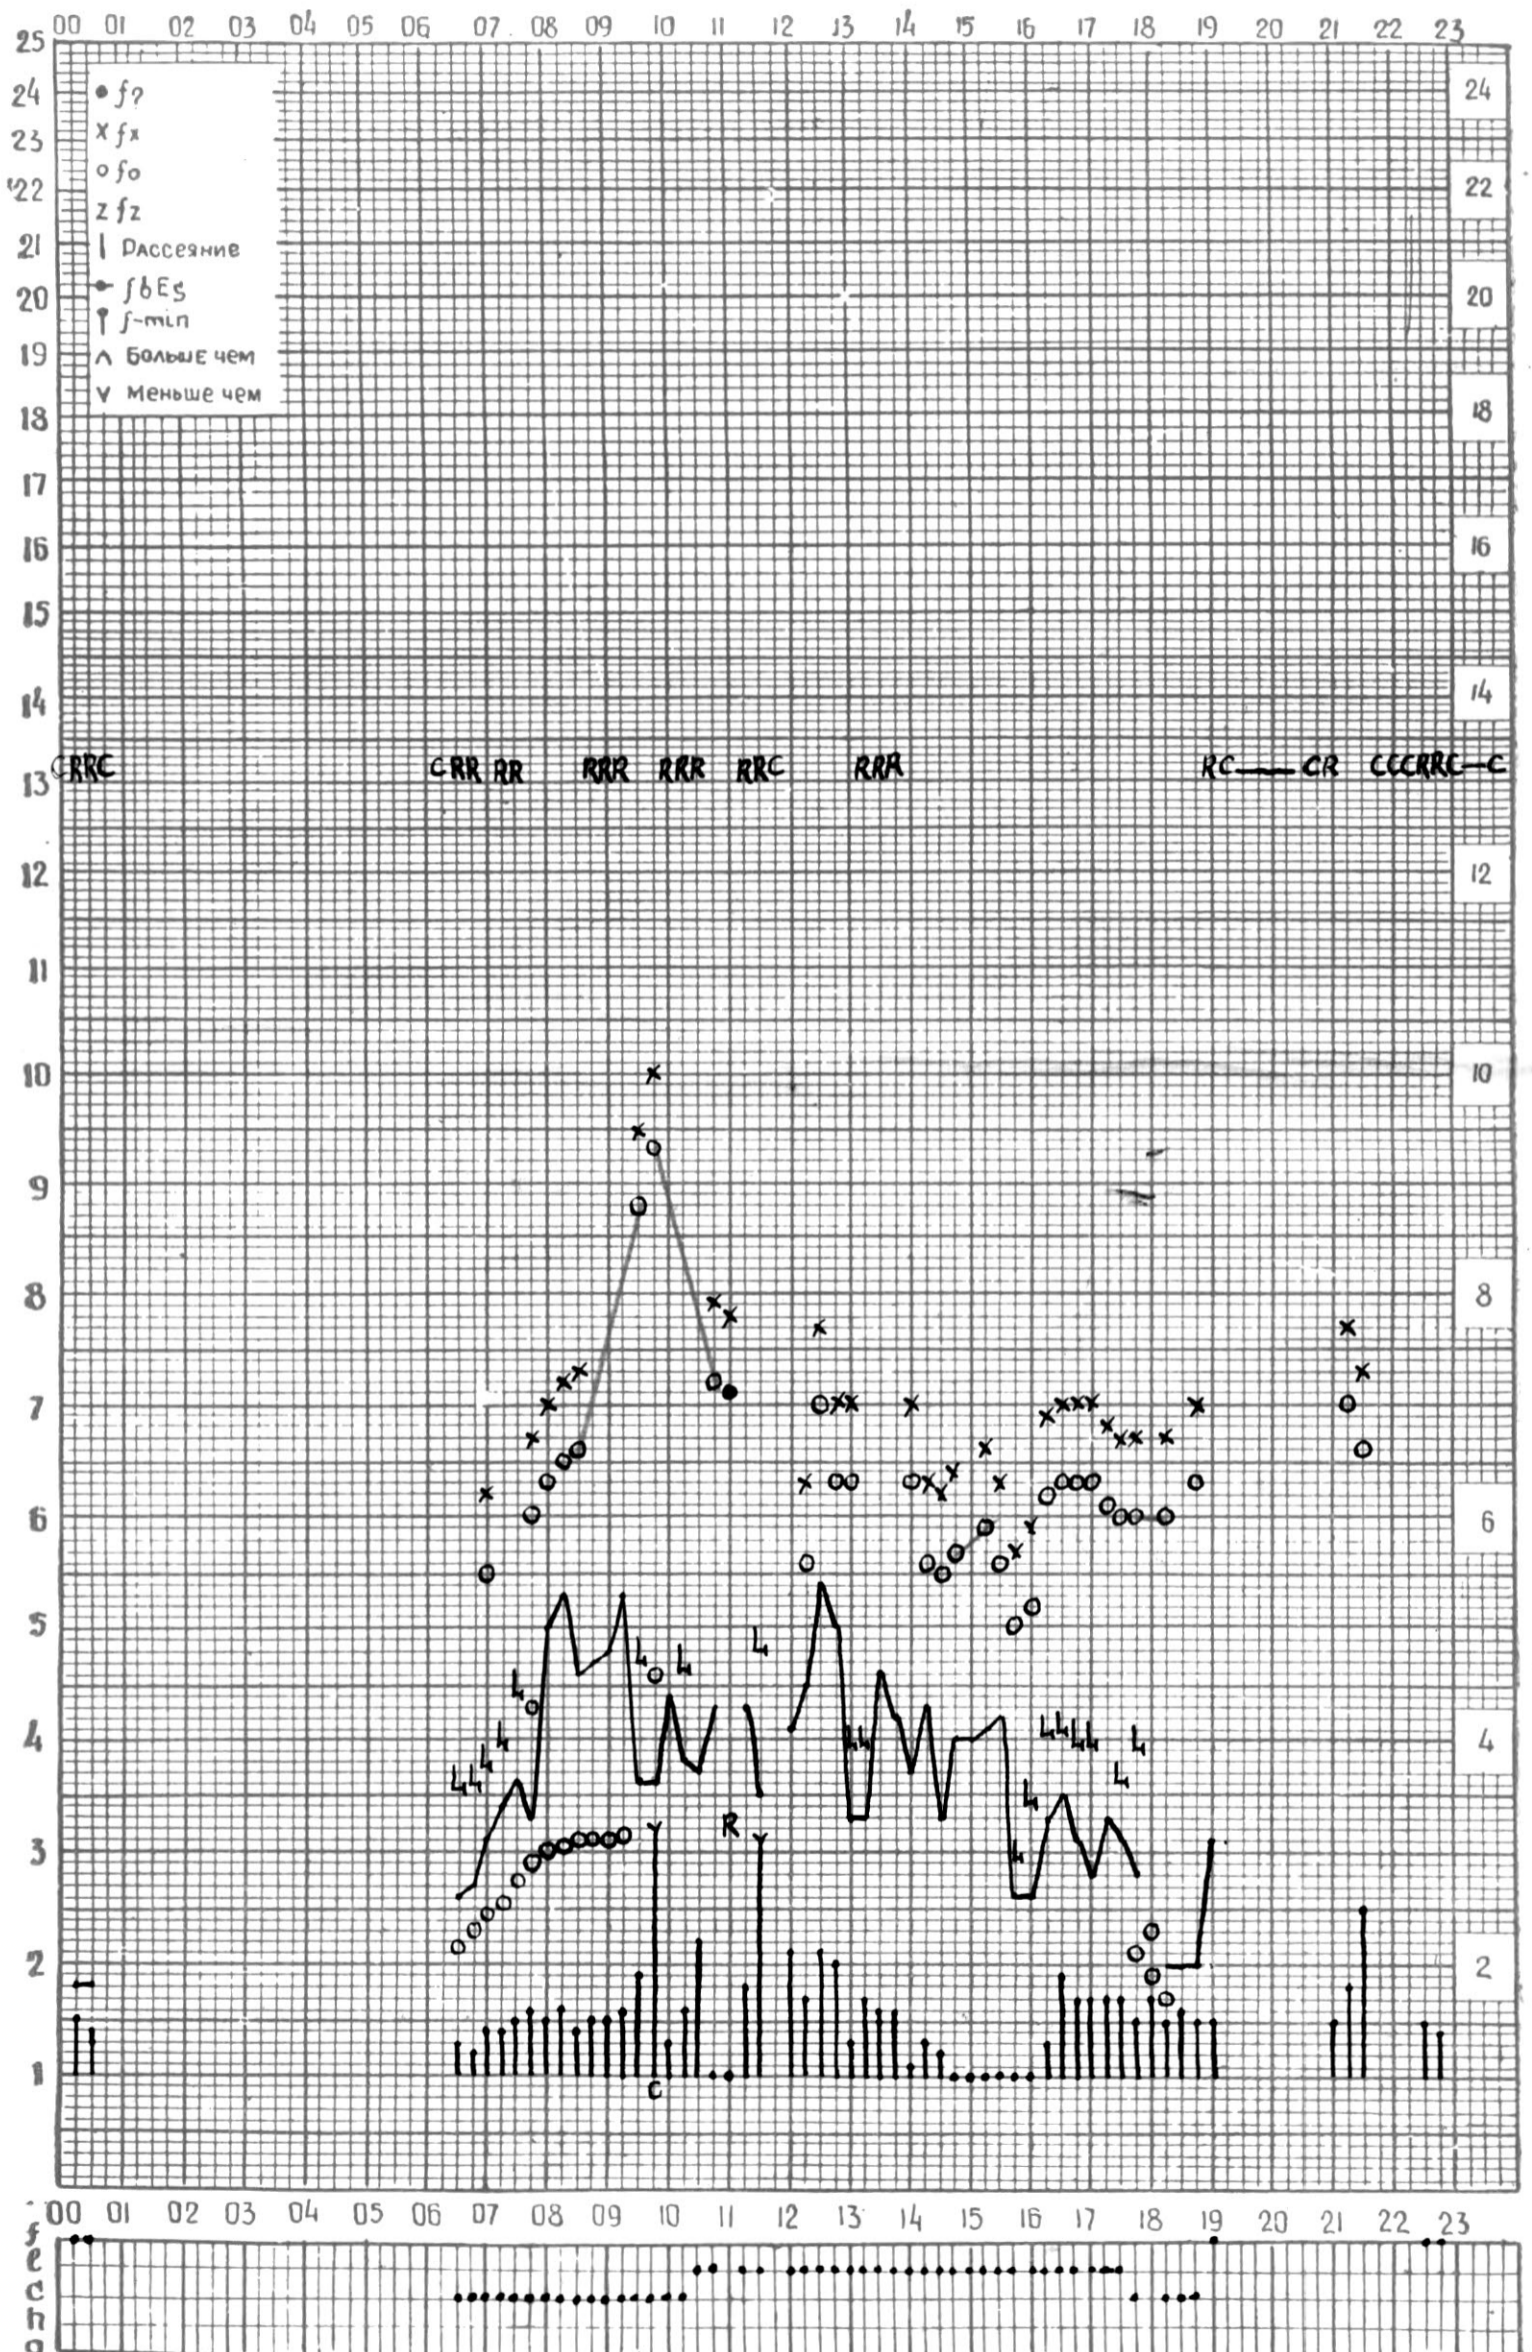

МЕЖДУНАРОДНЫЙ ГОД

АКТИВНОГО СОЛНЦА

ВРЕМЯ 45° E

станция Тбилиси I — график ионосферных данных, дата 18 АВГУСТА, 1971

КЕМ ОТСЧИТАНО АБУАШВИЛИ