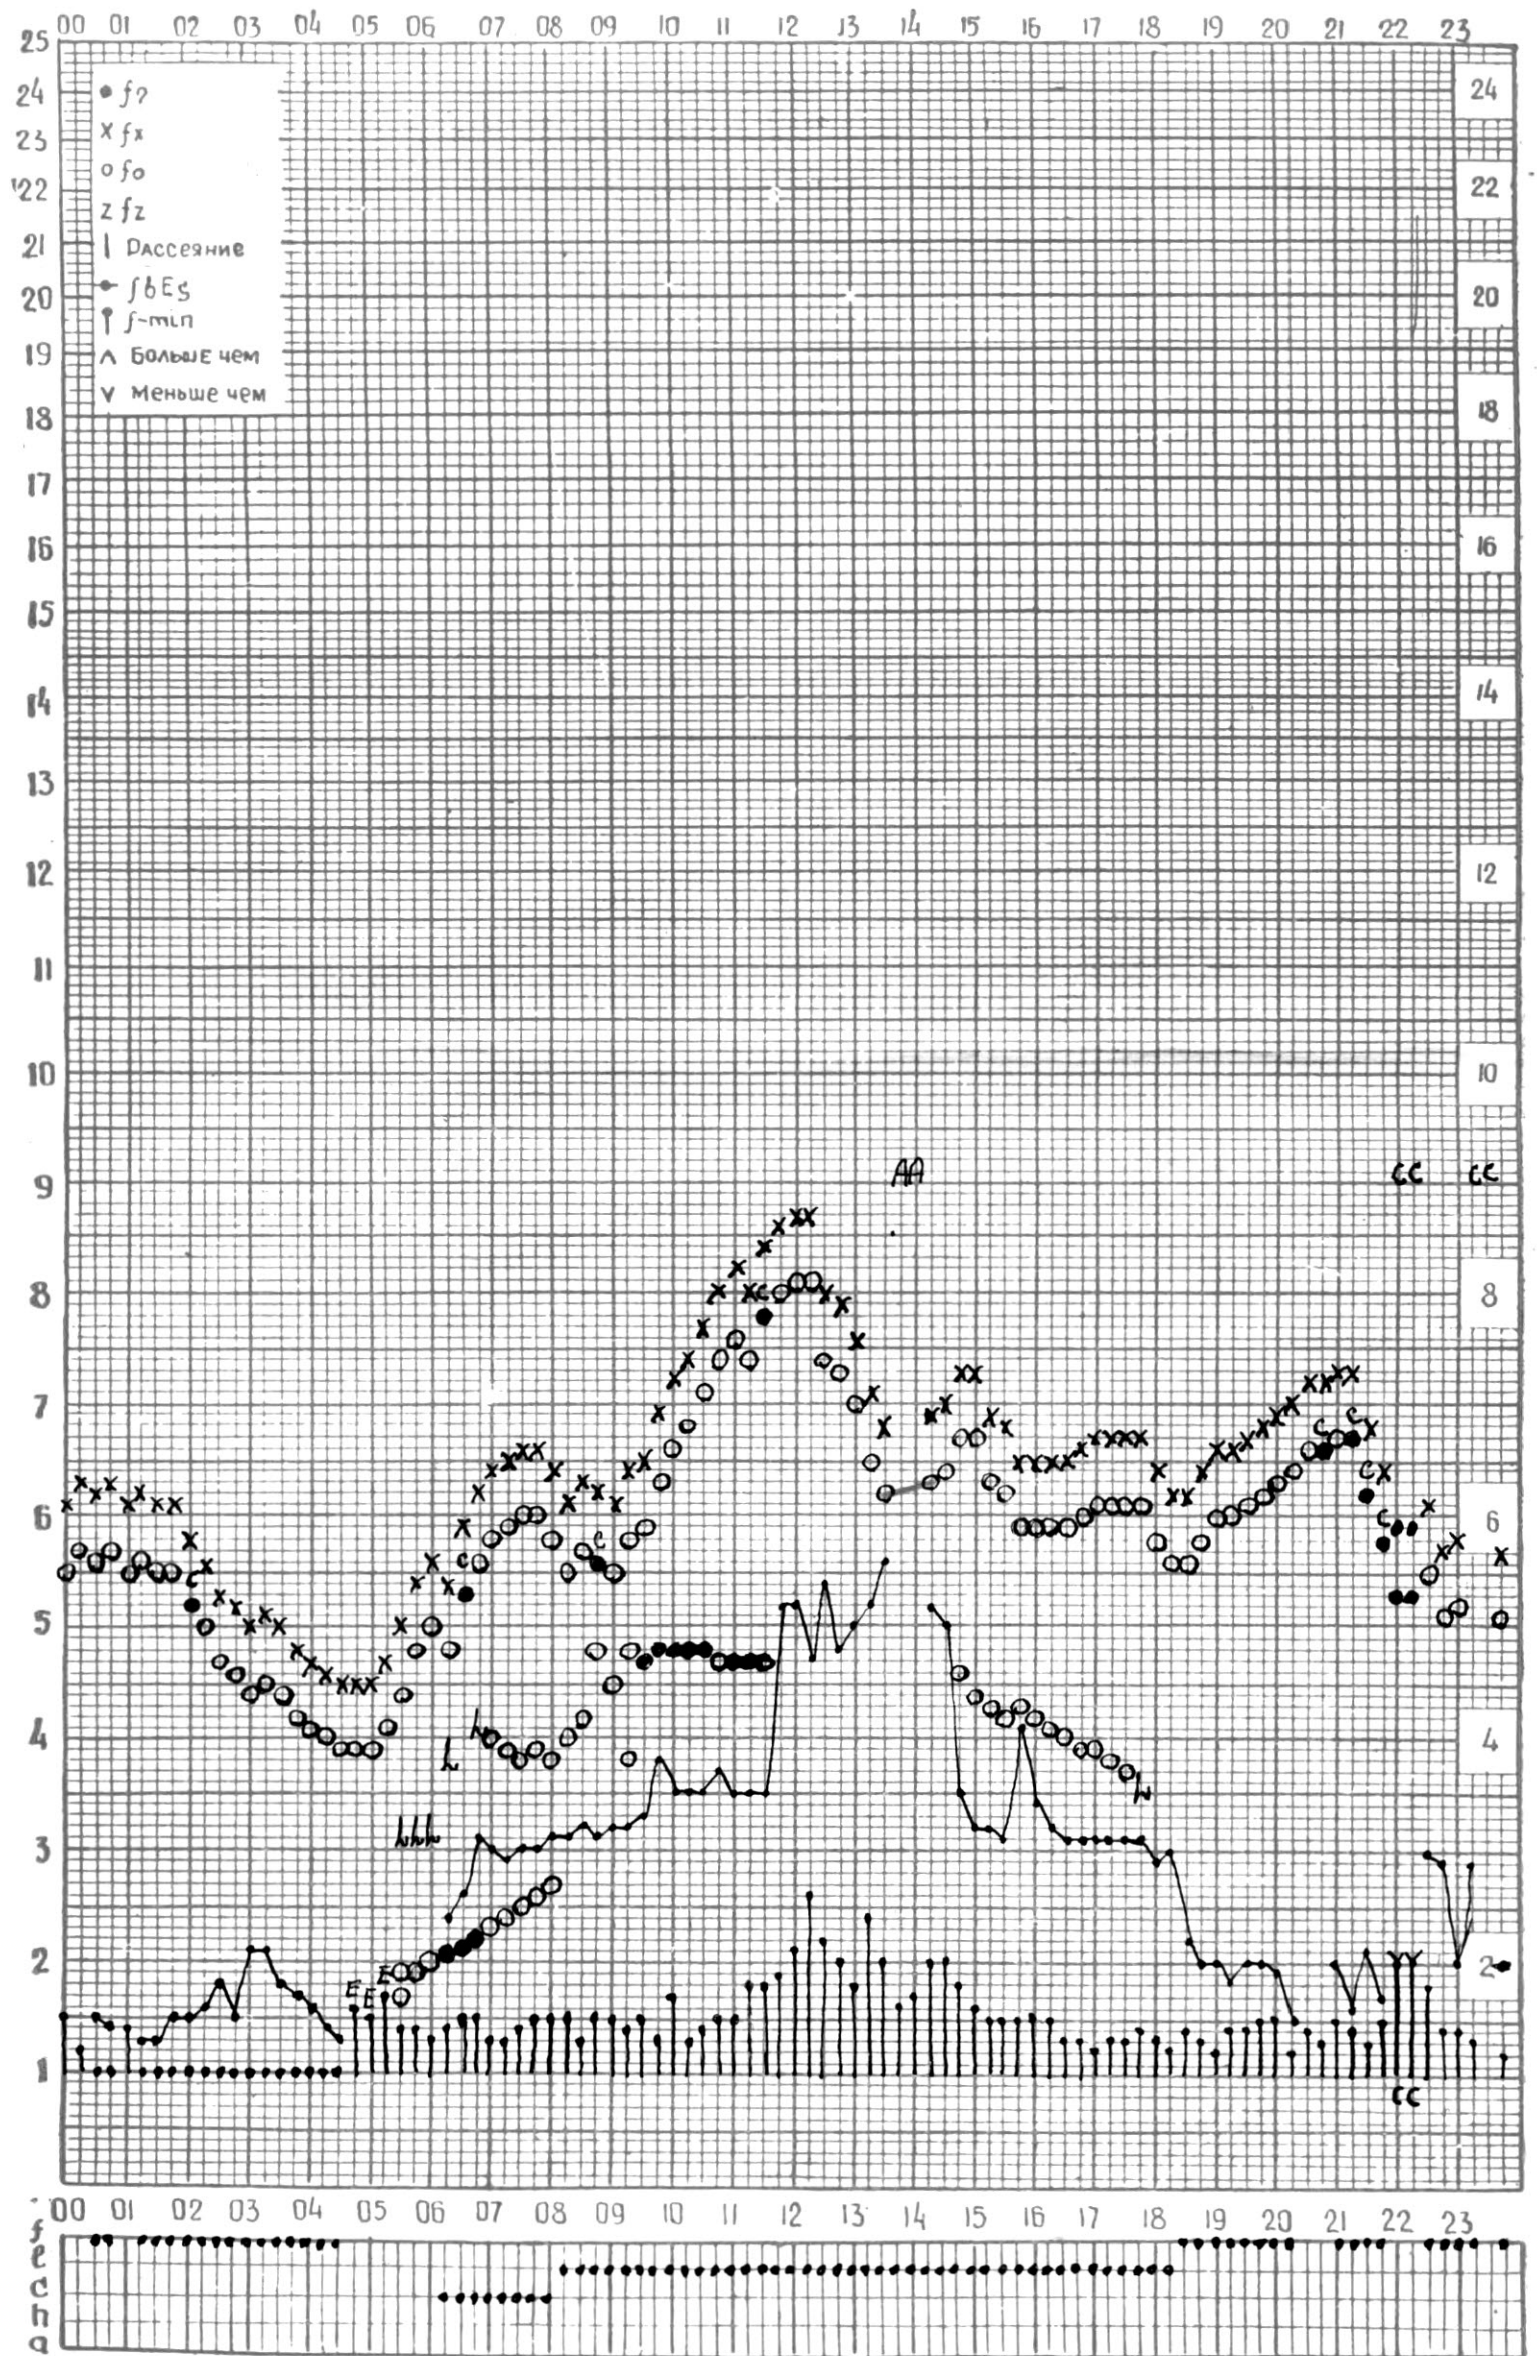

МЕЖДУНАРОДНЫЙ ГОД

АКТИВНОГО СОЛНЦА

ВРЕМЯ 45° E

станция Тбилиси I — график ионосферных данных, дата 15 АВГУСТА, 1971