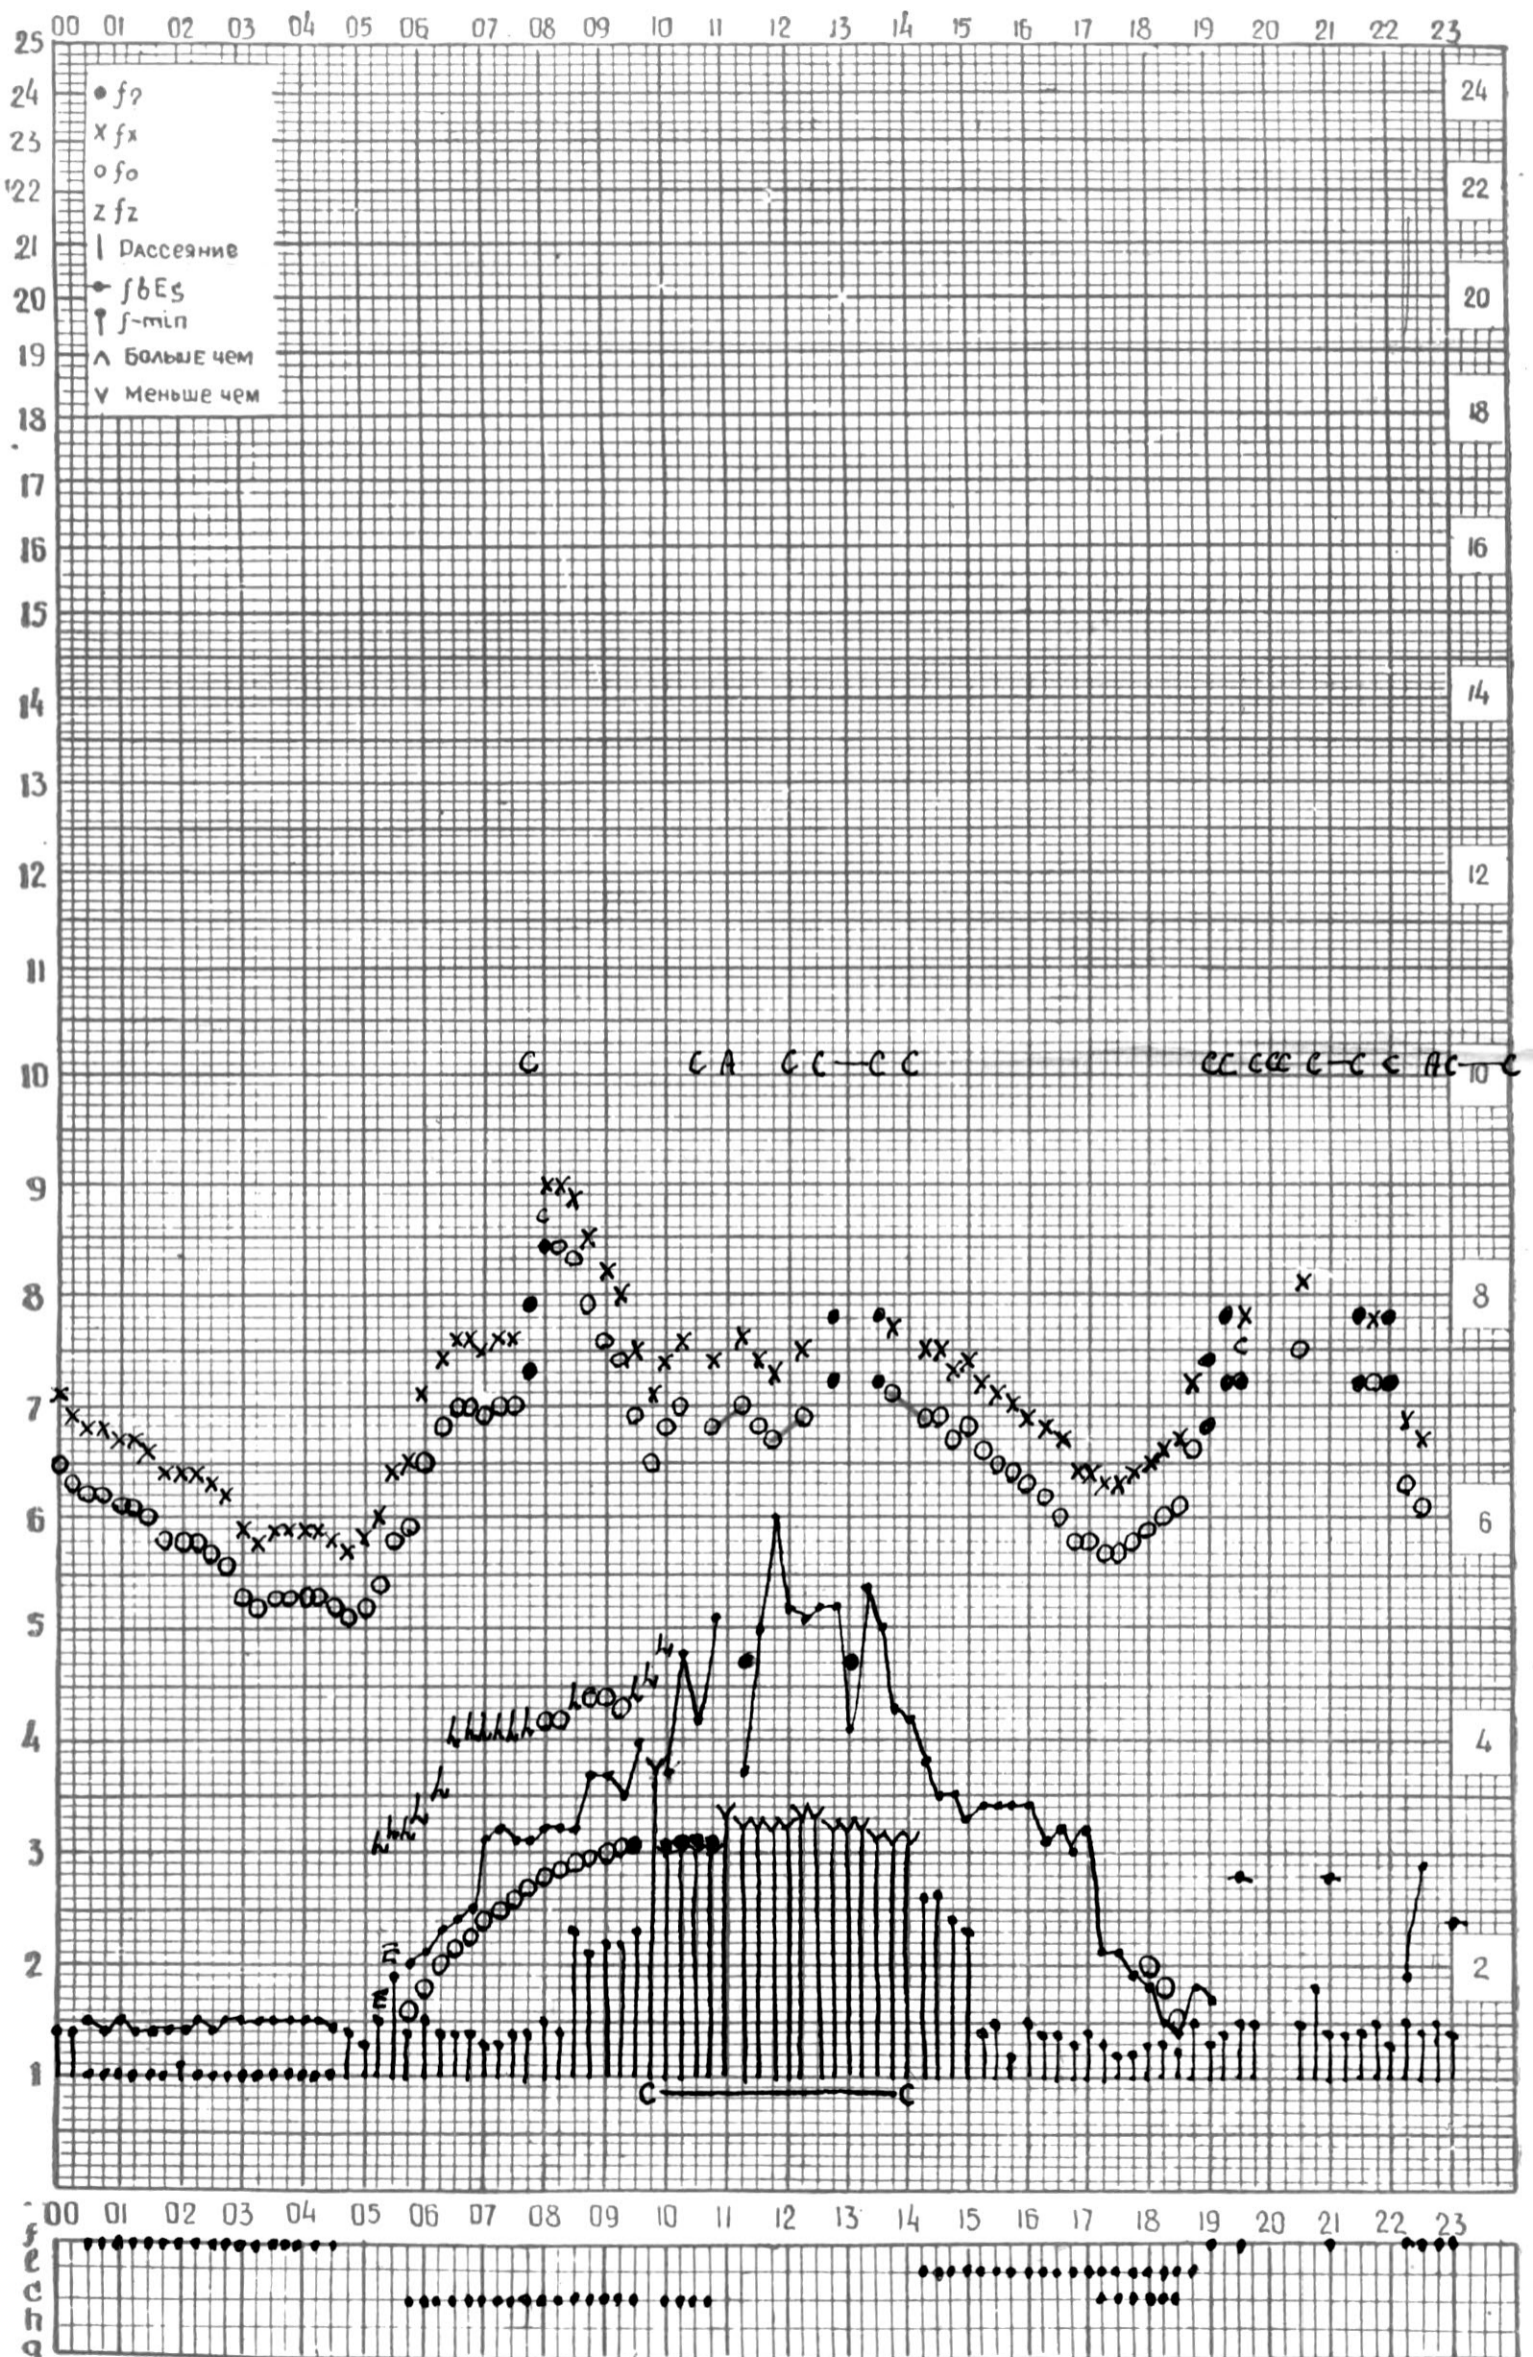

ВРЕМЯ 45° E

станция Тбилиси i — график ионосферных данных, дата 4 АВГУСТА, 1971

МЕЖДУНАРОДНЫЙ ГОД

АКТИВНОГО СОЛНЦА

ВРЕМЯ 45° E

станция Тбилиси I — график ионосферных данных, дата 5 АВГУСТА, 1971

МЕЖДУНАРОДНЫЙ ГОД

АКТИВНОГО СОЛНЦА

ВРЕМЯ 45° E

станция Тбилиси I — график ионосферных данных, дата 15 АВГУСТА, 1971

МЕЖДУНАРОДНЫЙ ГОД

АКТИВНОГО СОЛНЦА

ВРЕМЯ 45° E

станция Тбилиси i — график ионосферных данных, дата 16 АВГУСТА, 1971

станция Тбилиси I — график ионосферных данных, дата 18 АВГУСТА, 1971

КЕМ ОТСЧИТАНО АБУАШВИЛИ

МЕЖДУНАРОДНЫЙ ГОД

АКТИВНОГО СОЛНЦА

ВРЕМЯ 45° E

станция Тбилиси I — график ионосферных данных, дата 19 АВГУСТА, 1971