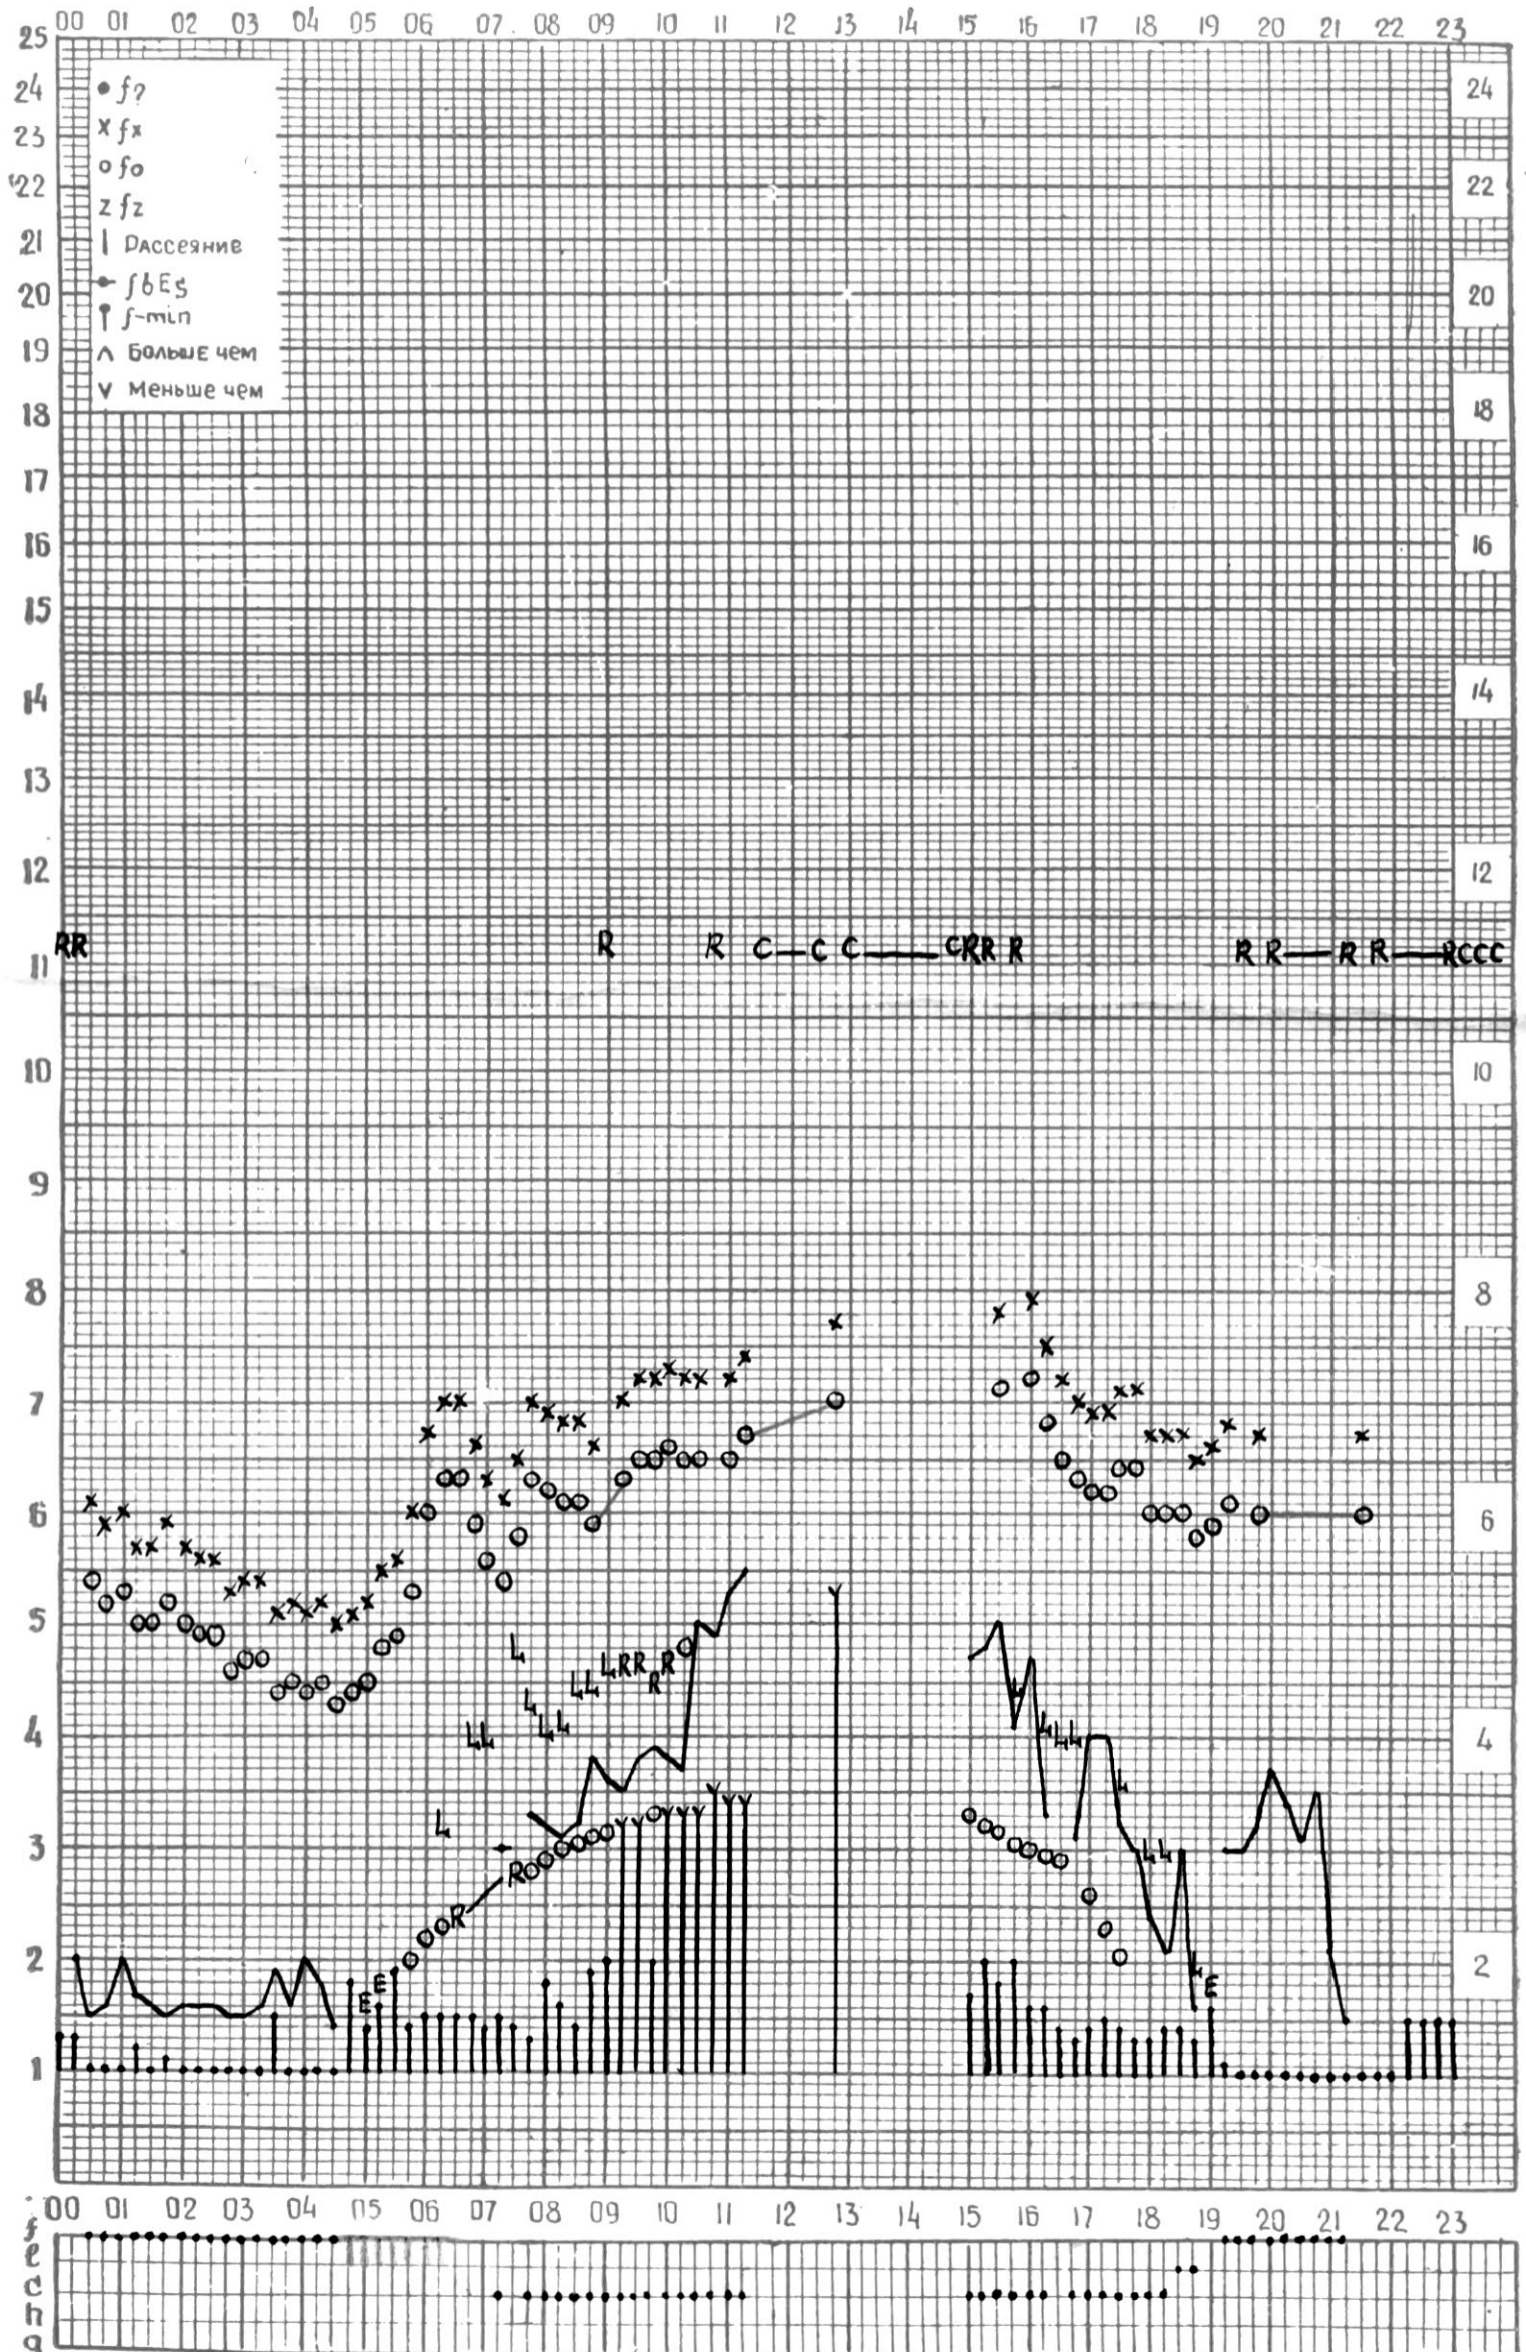

ВРЕМЯ 45° Е

станция Тбилиси I — график ионосферных данных, дата 11 АВГУСТА 1971 г

МЕЖДУНАРОДНЫЙ ГОД
АКТИВНОГО СОЛНЦА

ВРЕМЯ 45° Е

станция Тбилиси I — график ионосферных данных, дата 14 АВГУСТА, 1971

МЕЖДУНАРОДНЫЙ ГОД