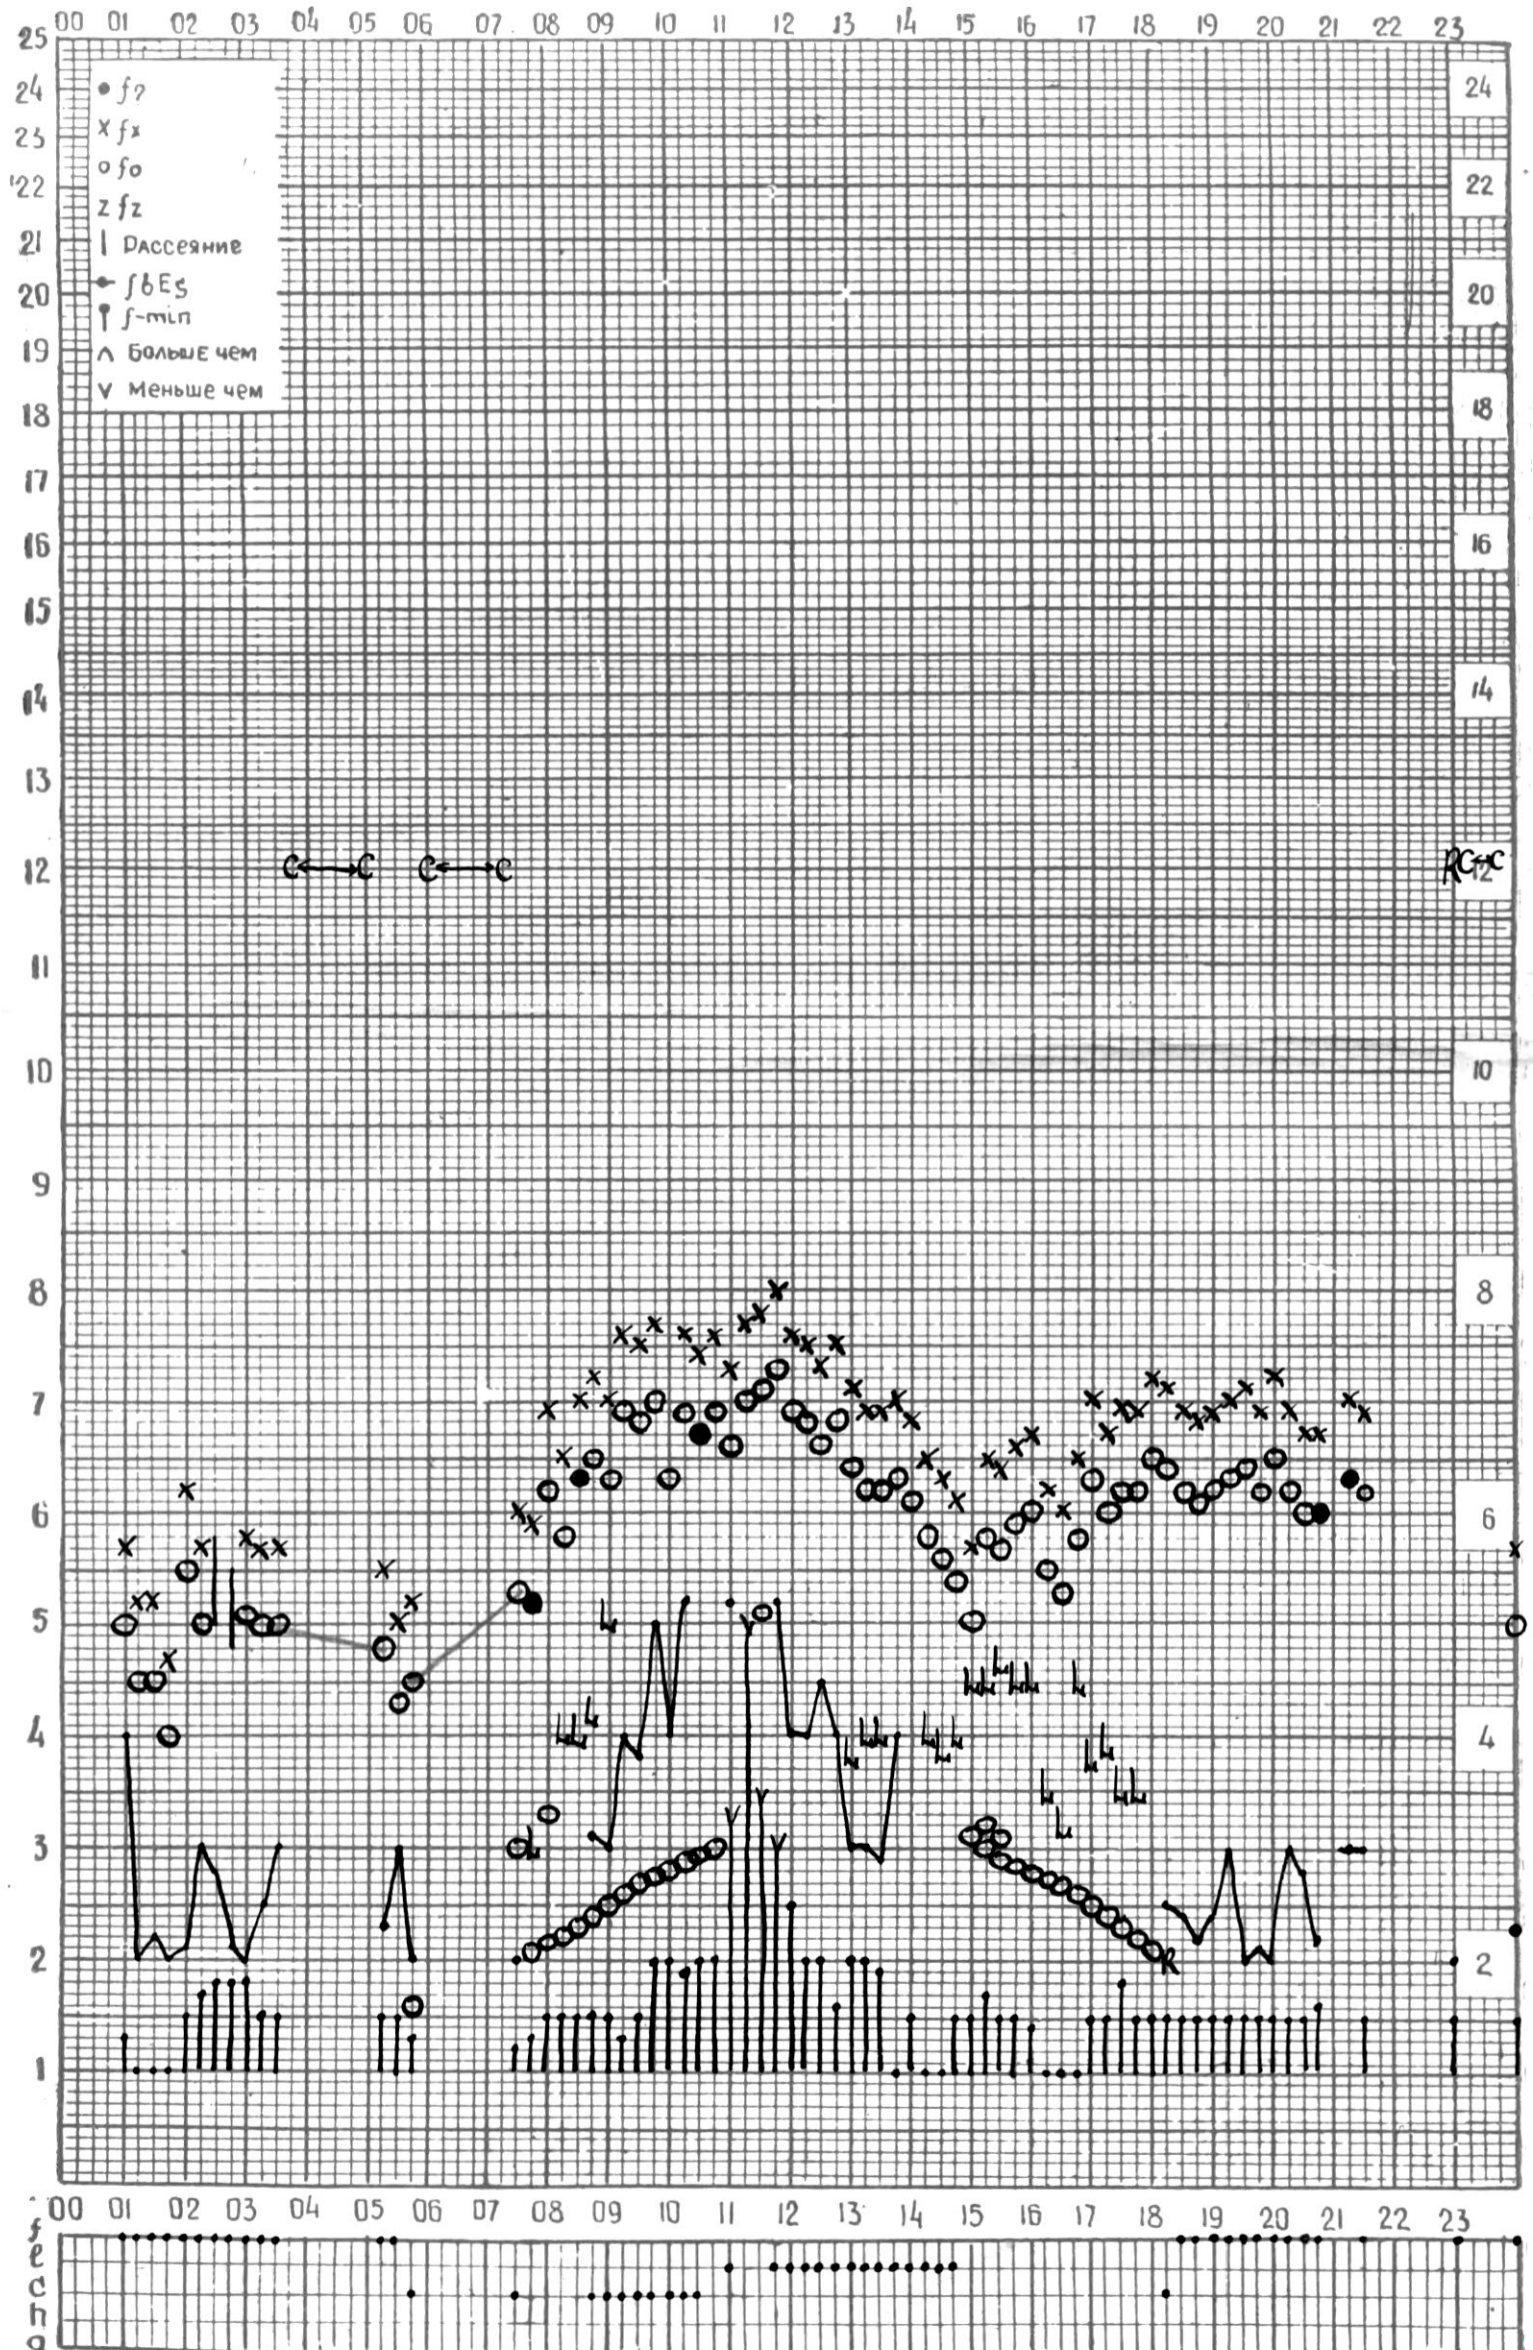

МЕЖДУНАРОДНЫЙ ГОД

АКТИВНОГО СОЛНЦА

ВРЕМЯ 45° E

станция Тбилиси I — график ионосферных данных, дата 20 АВГУСТА, 1971

КЭМ ОТСЧИТАНО ПЕТРИАШВИЛИ