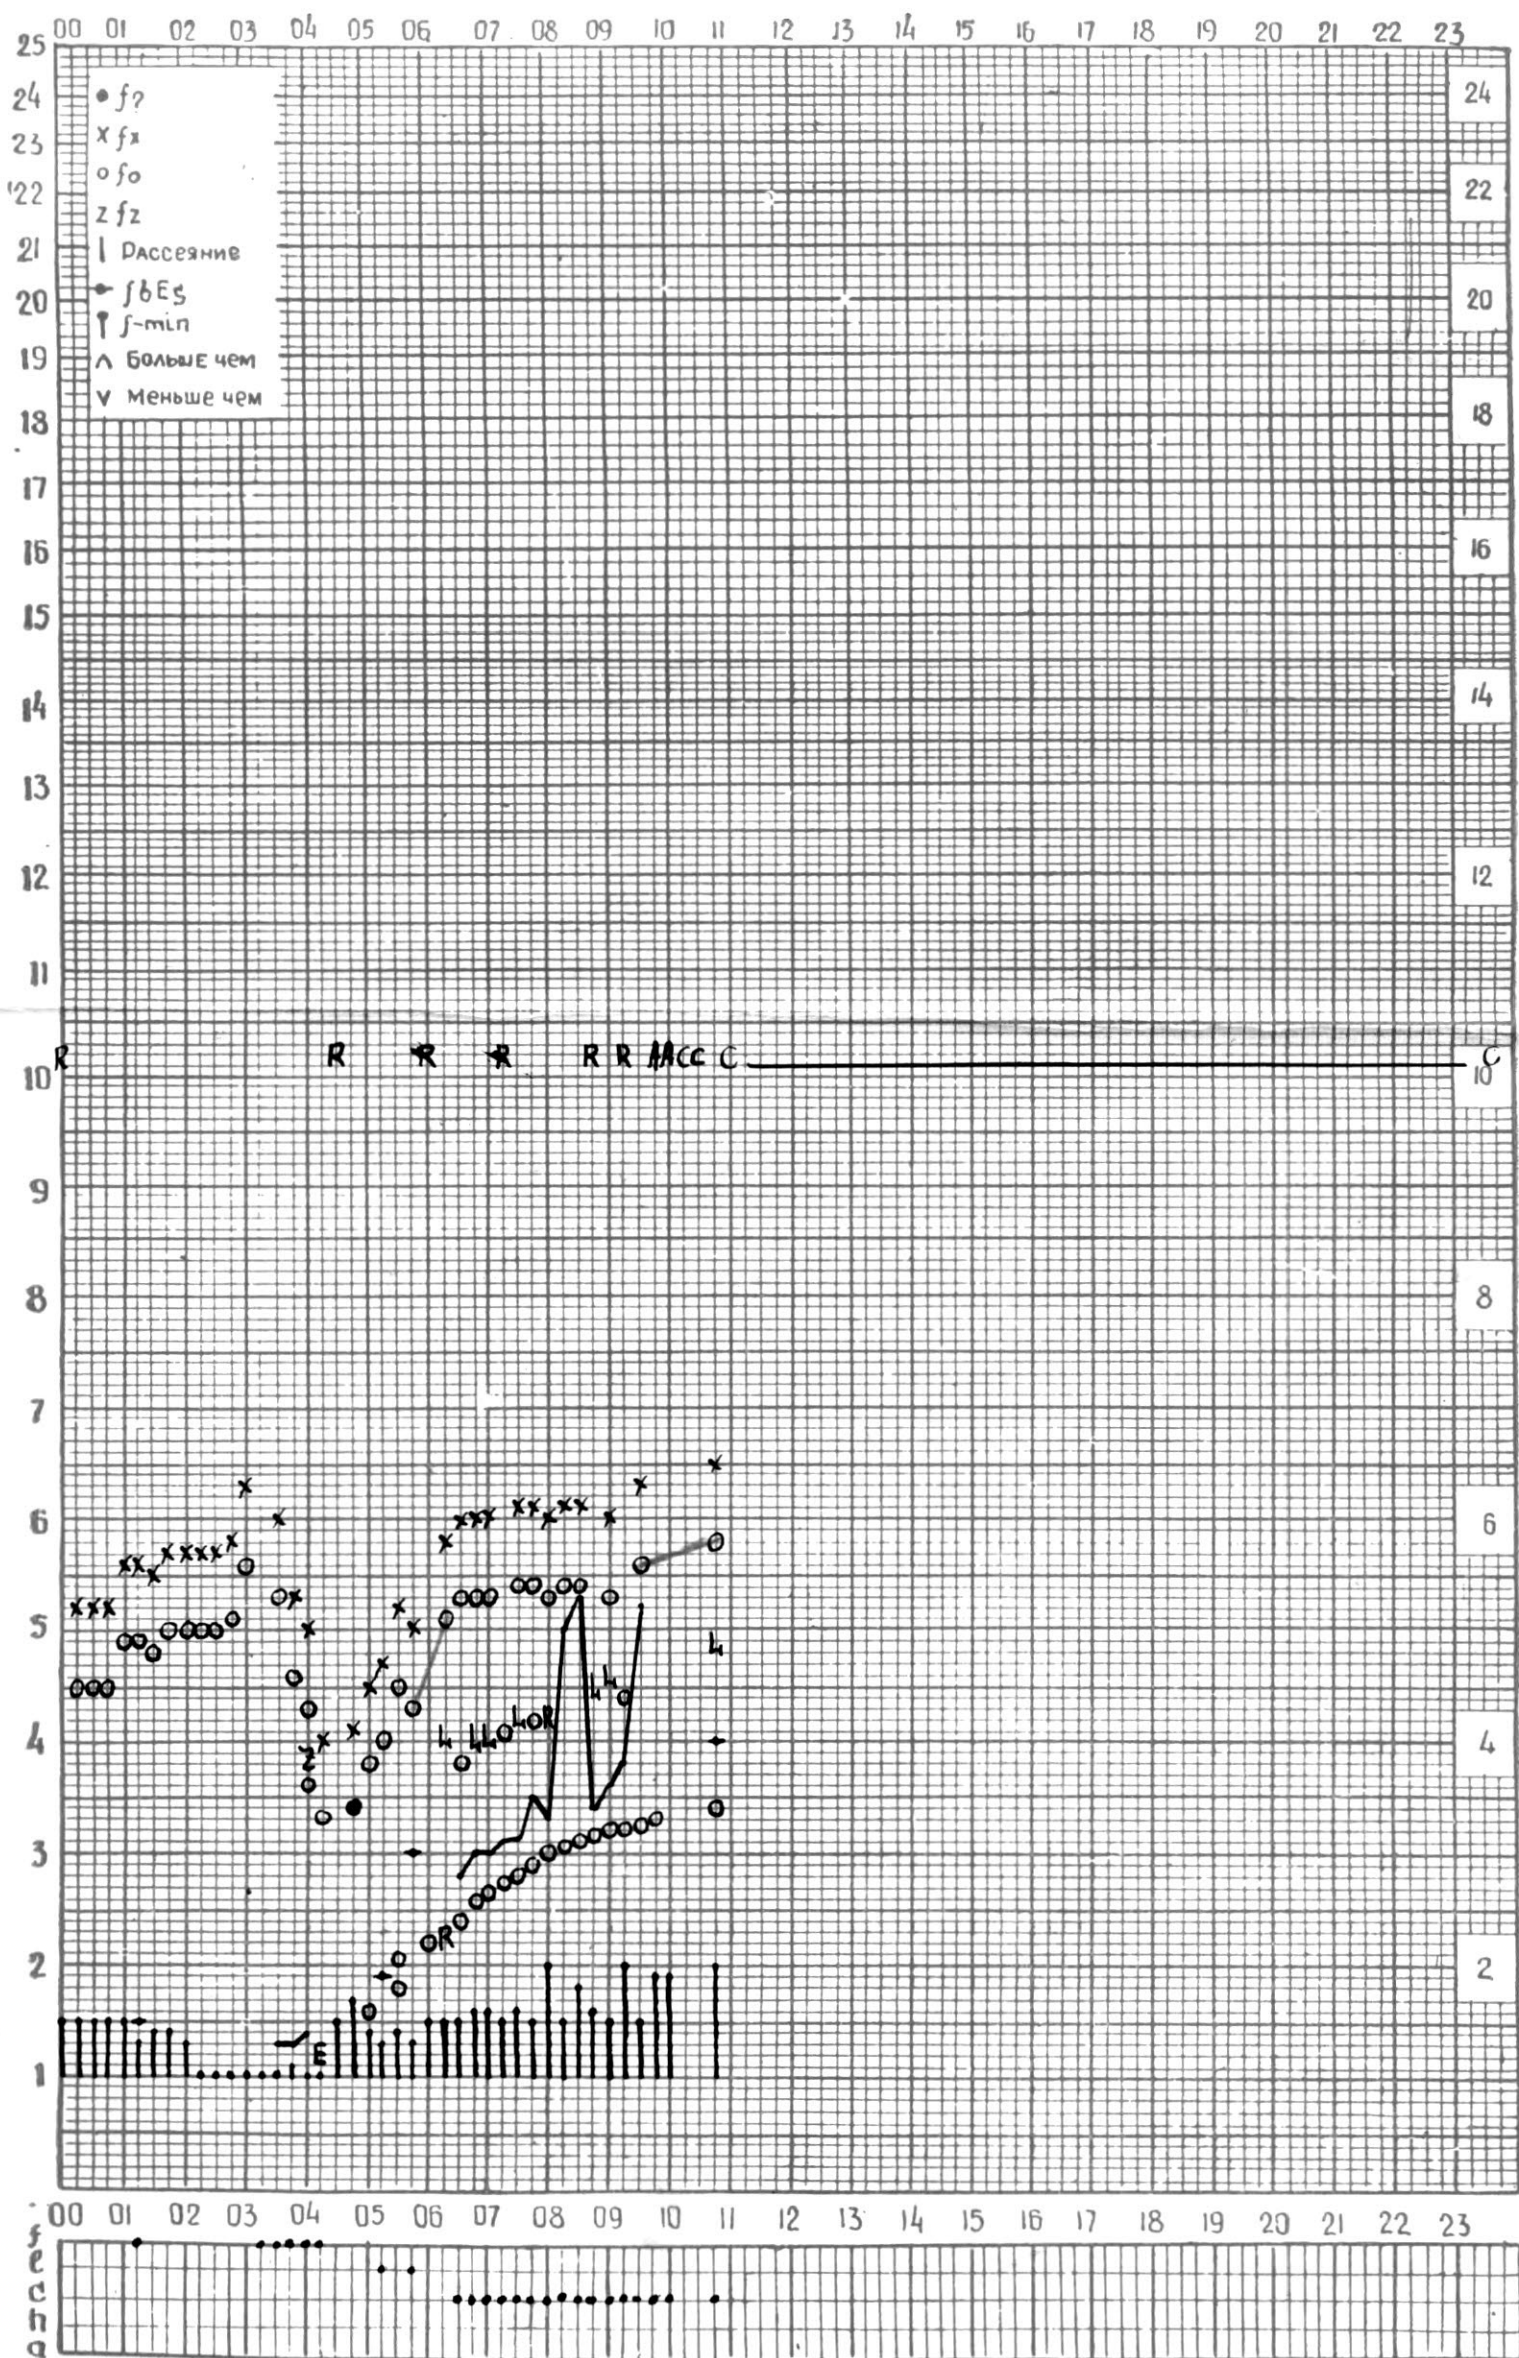

МЕЖДУНАРОДНЫЙ ГОД

АКТИВНОГО СОЛНЦА

ВРЕМЯ 45° E

станция Тбилиси f — график ионосферных данных, дата 1 АВГУСТА, 1971

КЕМ ОТСЧИТАНО АБУАШВИЛИ

МЕЖДУНАРОДНЫЙ ГОД

АКТИВНОГО СОЛНЦА

ВРЕМЯ 45° E

станция Тбилиси f — график ионосферных данных, дата 2 АВГУСТА, 1971

МЕЖДУНАРОДНЫЙ ГОД

АКТИВНОГО СОЛНЦА

ВРЕМЯ 45° E

станция Тбилиси I — график ионосферных данных, дата 3 АВГУСТА 1971 г.

МЕЖДУНАРОДНЫЙ ГОД
АКТИВНОГО СОЛНЦА

ВРЕМЯ 45° E

станция Тбилиси i — график ионосферных данных, дата 4 АВГУСТА, 1971

МЕЖДУНАРОДНЫЙ ГОД

АКТИВНОГО СОЛНЦА

ВРЕМЯ 45° E

станция Тбилиси I — график ионосферных данных, дата 5 АВГУСТА, 1971

МЕЖДУНАРОДНЫЙ ГОД

АКТИВНОГО СОЛНЦА

ВРЕМЯ 45° E

станция Тбилиси I — график ионосферных данных, дата 6 АВГУСТА, 1971

МЕЖДУНАРОДНЫЙ ГОД

АКТИВНОГО СОЛНЦА

ВРЕМЯ 45° E

станция Тбилиси f — график ионосферных данных, дата 7 АВГУСТА 1971г