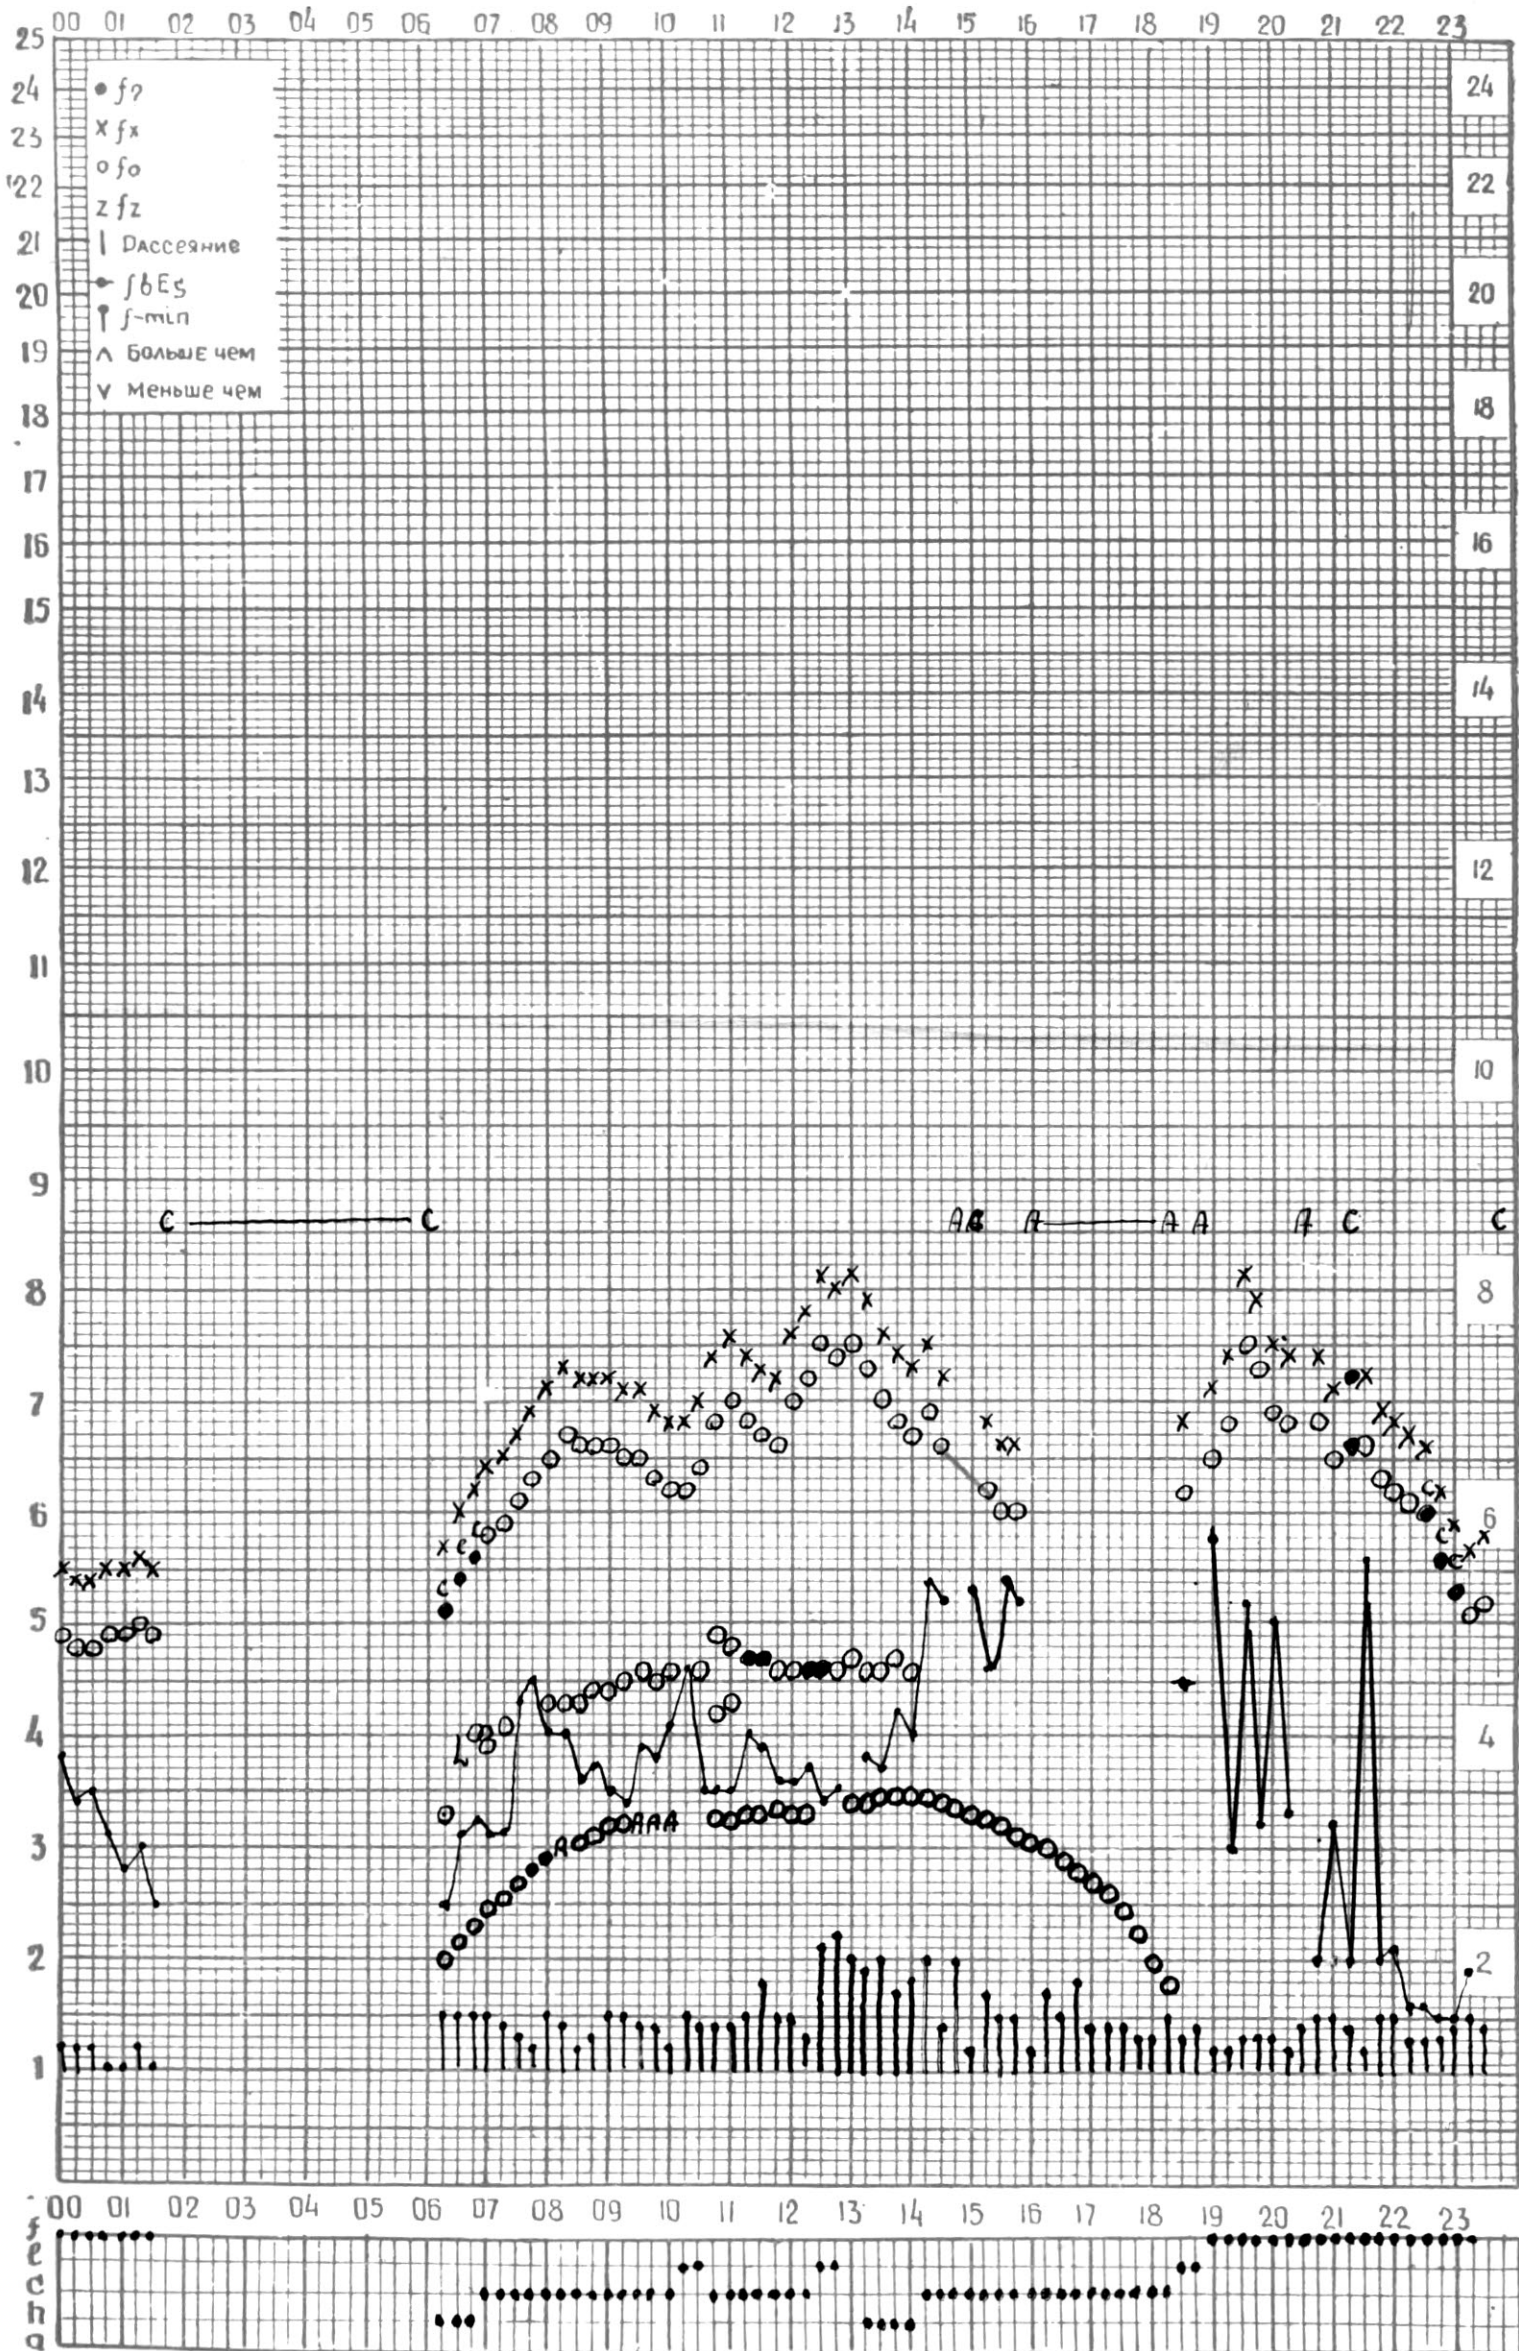

МЕЖДУНАРОДНЫЙ ГОД

АКТИВНОГО СОЛНЦА

ВРЕМЯ 45° E

станция Тбилиси f — график ионосферных данных, дата 1 АВГУСТА, 1971

КЕМ ОТСЧИТАНО АБУАШВИЛИ

МЕЖДУНАРОДНЫЙ ГОД

АКТИВНОГО СОЛНЦА

ВРЕМЯ 45° E

станция Тбилиси f — график ионосферных данных, дата 2 АВГУСТА, 1971

МЕЖДУНАРОДНЫЙ ГОД

АКТИВНОГО СОЛНЦА

ВРЕМЯ 45° E

станция Тбилиси I — график ионосферных данных, дата 3 АВГУСТА 1971 г.

МЕЖДУНАРОДНЫЙ ГОД
АКТИВНОГО СОЛНЦА

ВРЕМЯ 45° E

станция Тбилиси i — график ионосферных данных, дата 4 АВГУСТА, 1971

МЕЖДУНАРОДНЫЙ ГОД

АКТИВНОГО СОЛНЦА

ВРЕМЯ 45° E

станция Тбилиси I — график ионосферных данных, дата 5 АВГУСТА, 1971

МЕЖДУНАРОДНЫЙ ГОД

АКТИВНОГО СОЛНЦА

ВРЕМЯ 45° E

станция Тбилиси I — график ионосферных данных, дата 6 АВГУСТА, 1971

МЕЖДУНАРОДНЫЙ ГОД

АКТИВНОГО СОЛНЦА

ВРЕМЯ 45° E

станция Тбилиси f — график ионосферных данных, дата 7 АВГУСТА 1971г