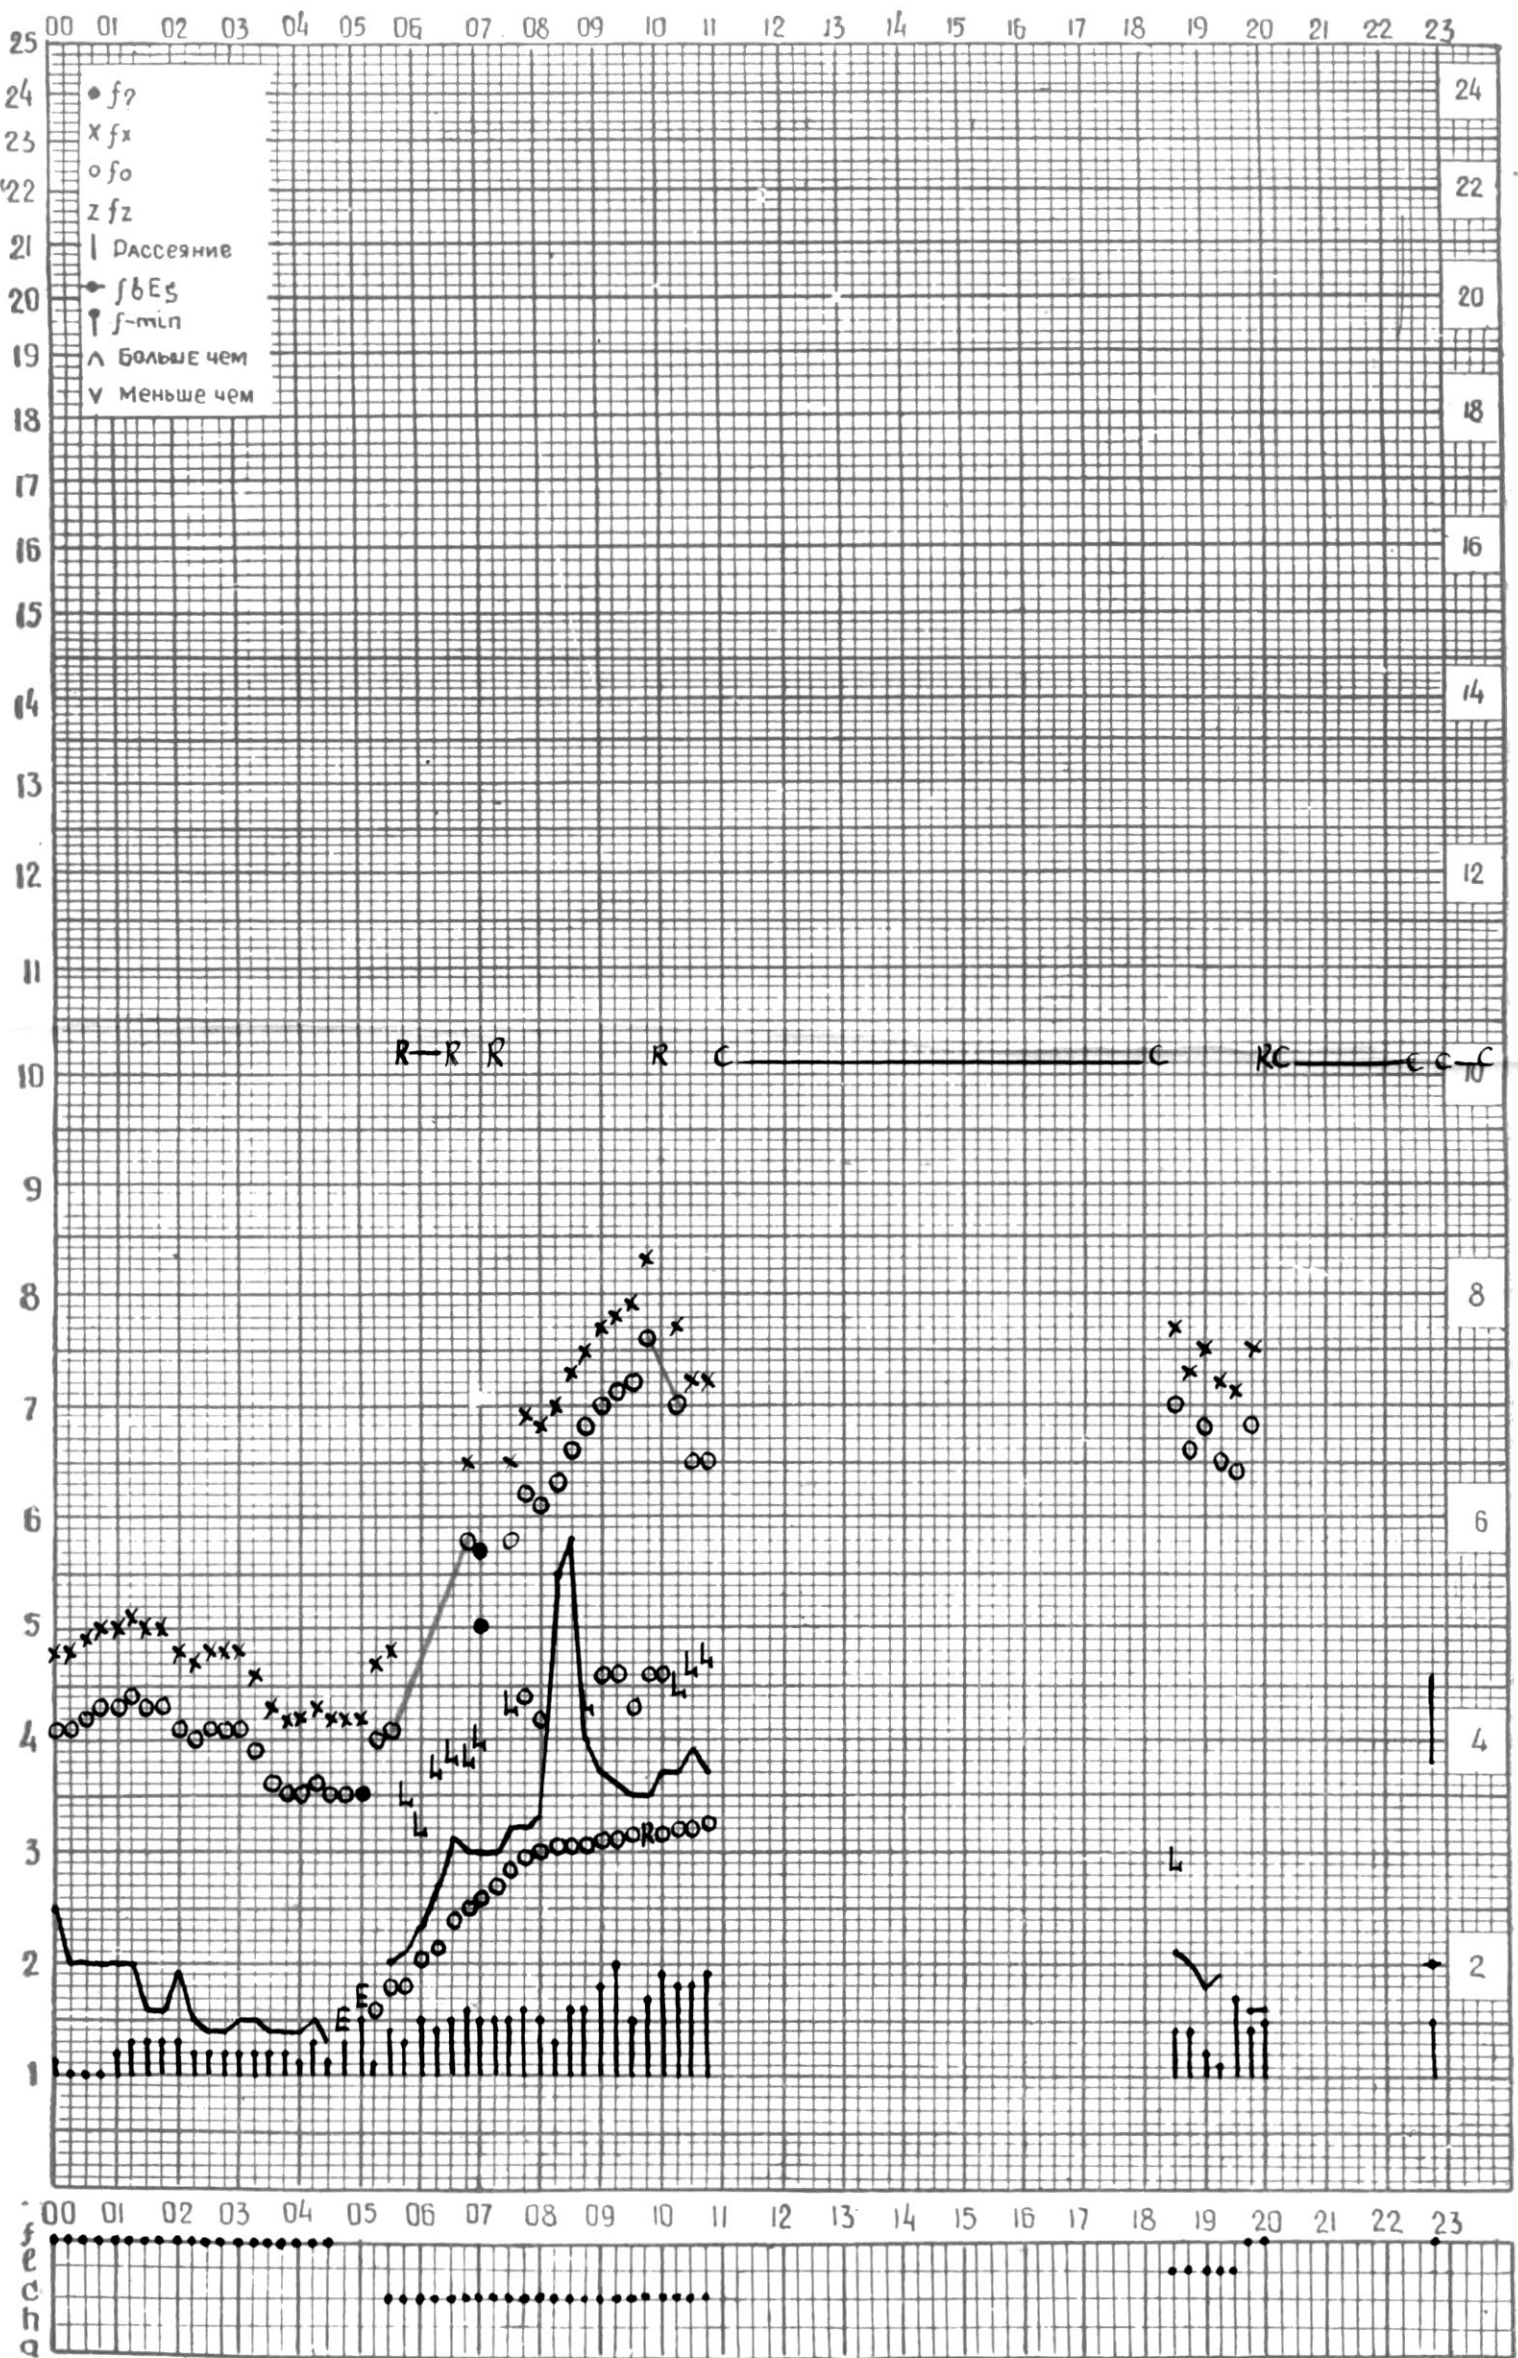

МЕЖДУНАРОДНЫЙ ГОД

АКТИВНОГО СОЛНЦА

ВРЕМЯ 45° E

станция Тбилиси i — график ионосферных данных, дата 9 АВГУСТА, 1971