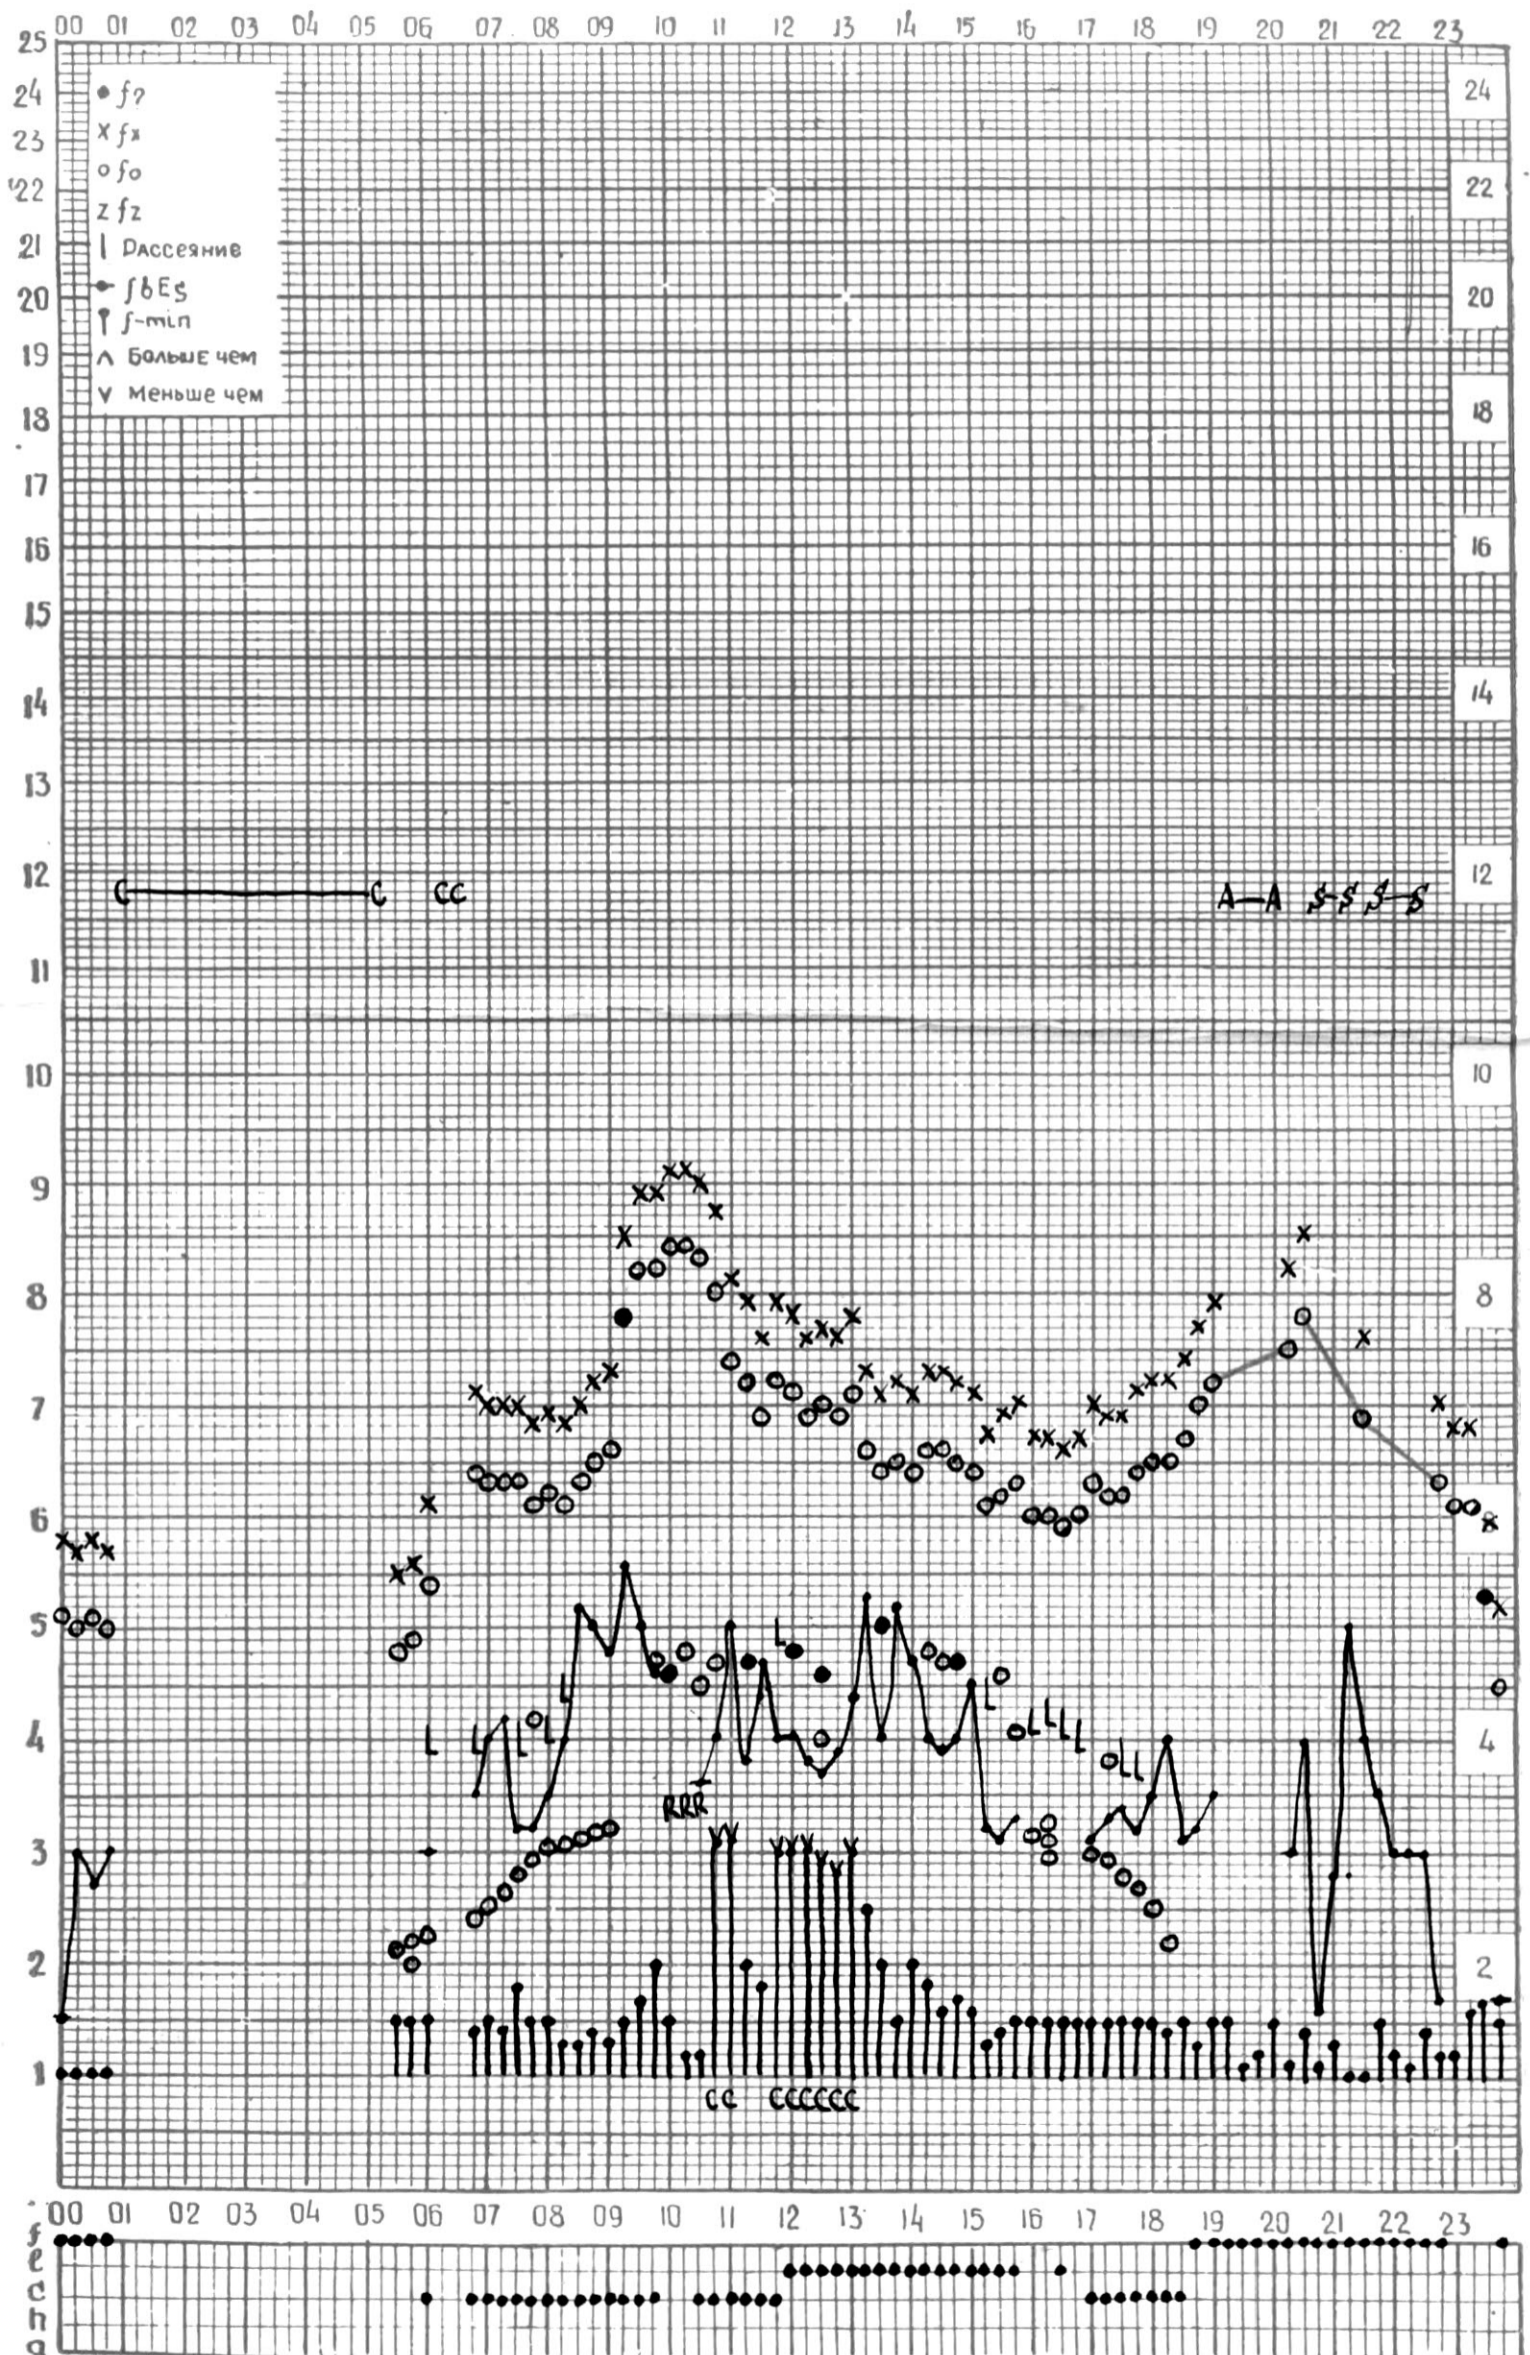

МЕЖДУНАРОДНЫЙ ГОД

АКТИВНОГО СОЛНЦА

ВРЕМЯ 45° E

станция Тбилиси f — график ионосферных данных, дата 1 АВГУСТА, 1971

КЕМ ОТСЧИТАНО АБУАШВИЛИ

МЕЖДУНАРОДНЫЙ ГОД

АКТИВНОГО СОЛНЦА

ВРЕМЯ 45° E

станция Тбилиси f — график ионосферных данных, дата 2 АВГУСТА, 1971

МЕЖДУНАРОДНЫЙ ГОД

АКТИВНОГО СОЛНЦА

ВРЕМЯ 45° E

станция Тбилиси I — график ионосферных данных, дата 3 АВГУСТА 1971 г.

МЕЖДУНАРОДНЫЙ ГОД
АКТИВНОГО СОЛНЦА

ВРЕМЯ 45° E

станция Тбилиси i — график ионосферных данных, дата 4 АВГУСТА, 1971

МЕЖДУНАРОДНЫЙ ГОД

АКТИВНОГО СОЛНЦА

ВРЕМЯ 45° E

станция Тбилиси I — график ионосферных данных, дата 5 АВГУСТА, 1971

МЕЖДУНАРОДНЫЙ ГОД

АКТИВНОГО СОЛНЦА

ВРЕМЯ 45° E

станция Тбилиси I — график ионосферных данных, дата 6 АВГУСТА, 1971

МЕЖДУНАРОДНЫЙ ГОД

АКТИВНОГО СОЛНЦА

ВРЕМЯ 45° E

станция Тбилиси f — график ионосферных данных, дата 7 АВГУСТА 1971г