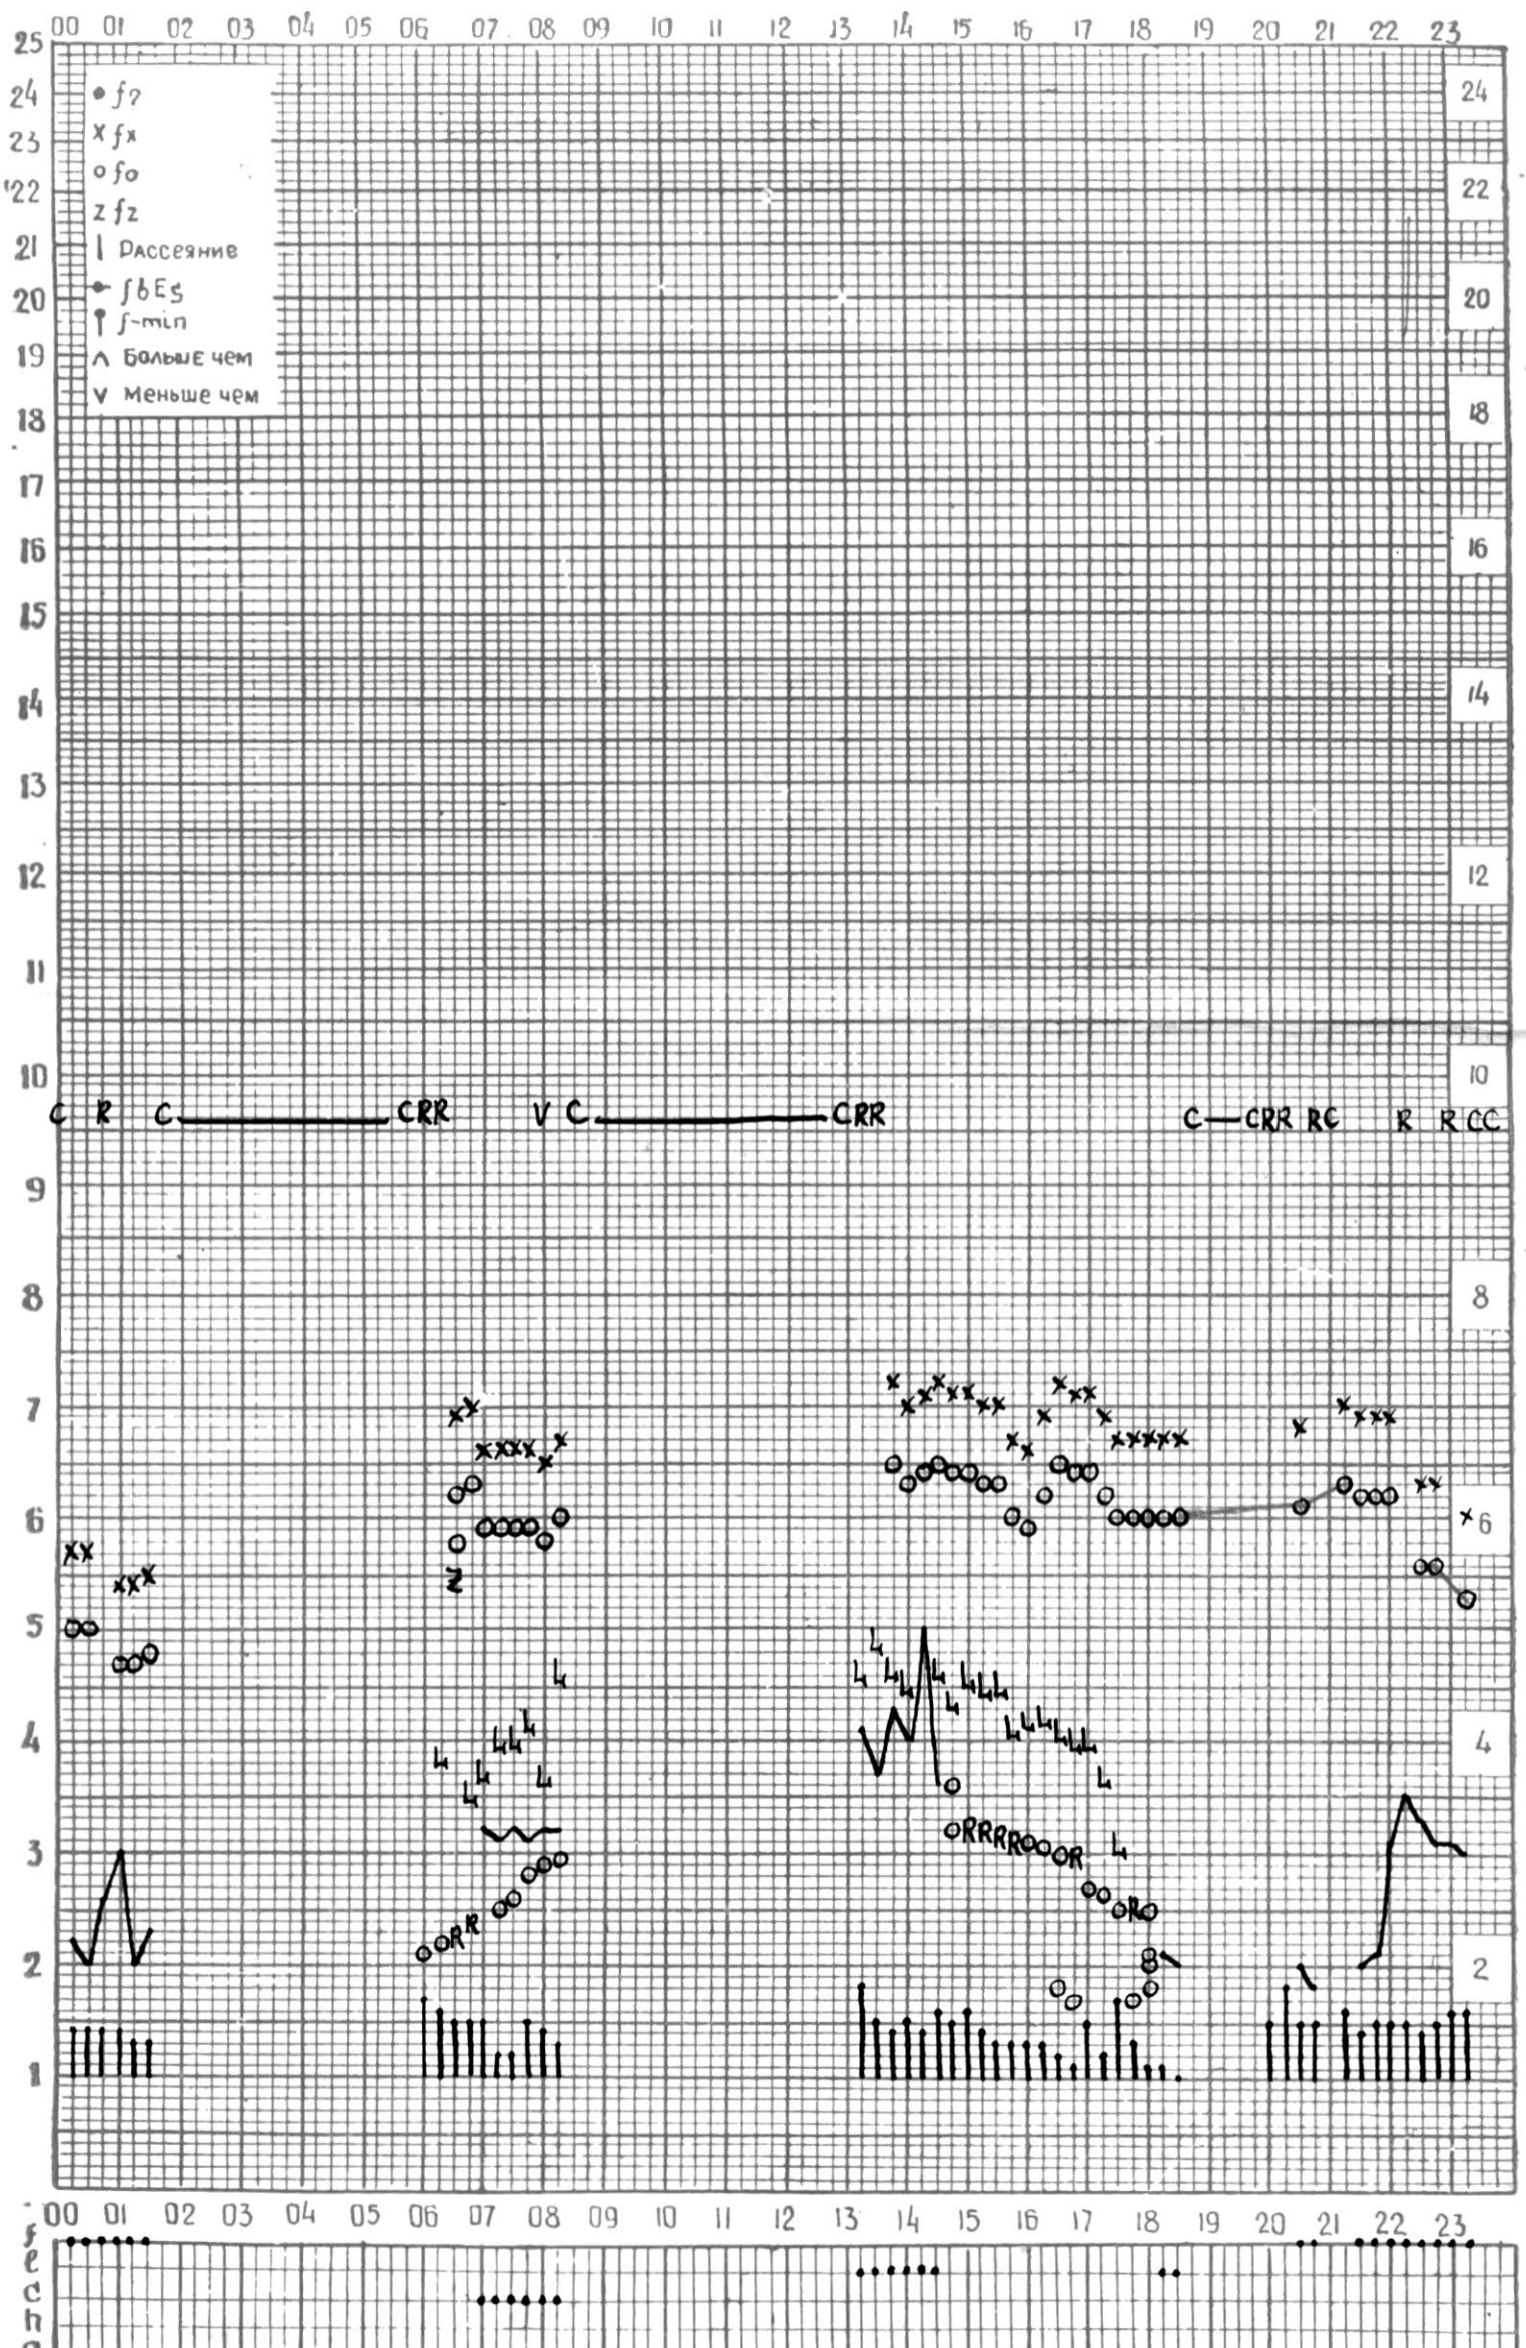

АКТИВНОГО СОЛНЦА

ВРЕМЯ 45° E

станция Тбилиси I — график ионосферных данных, дата 15 АВГУСТА, 1971

МЕЖДУНАРОДНЫЙ ГОД

АКТИВНОГО СОЛНЦА

ВРЕМЯ 45° E

станция Тбилиси i — график ионосферных данных, дата 16 АВГУСТА, 1971