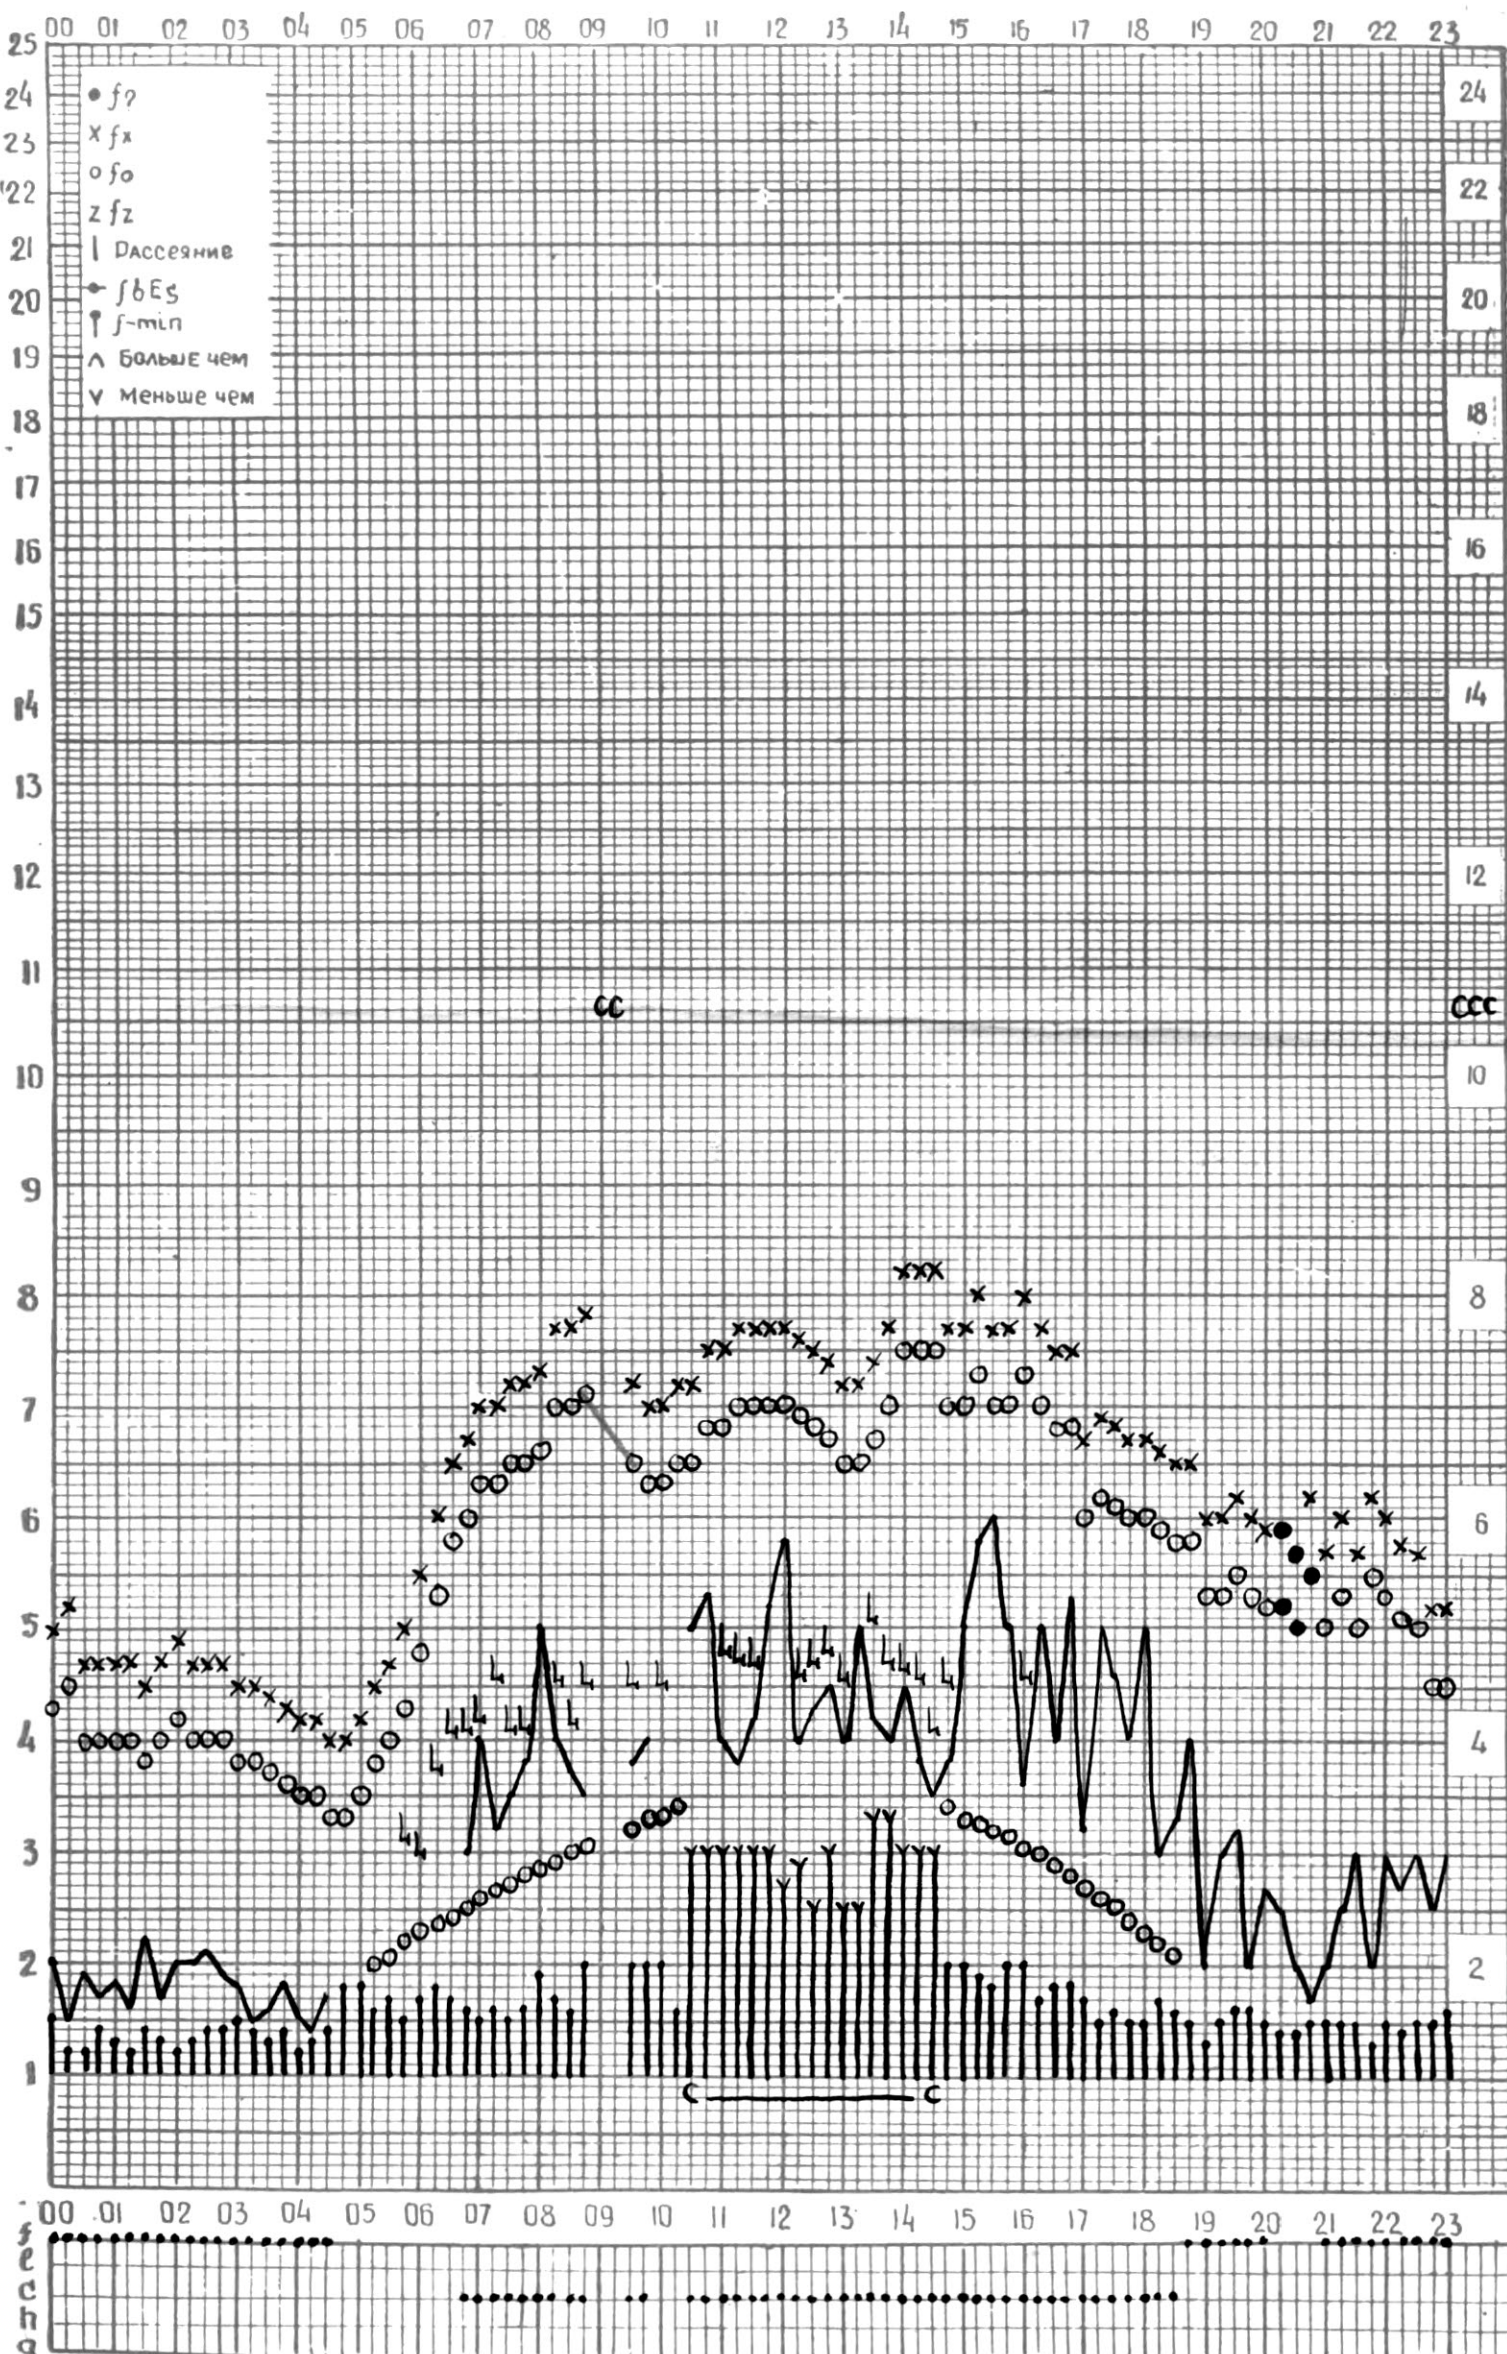

МЕЖДУНАРОДНЫЙ ГОД

АКТИВНОГО СОЛНЦА

ВРЕМЯ 45° Е

станция Тбилиси I — график ионосферных данных, дата 8 АВГУСТА, 1971

КЭМ ОТСЧИТАНО ЦИКЛАУРИ