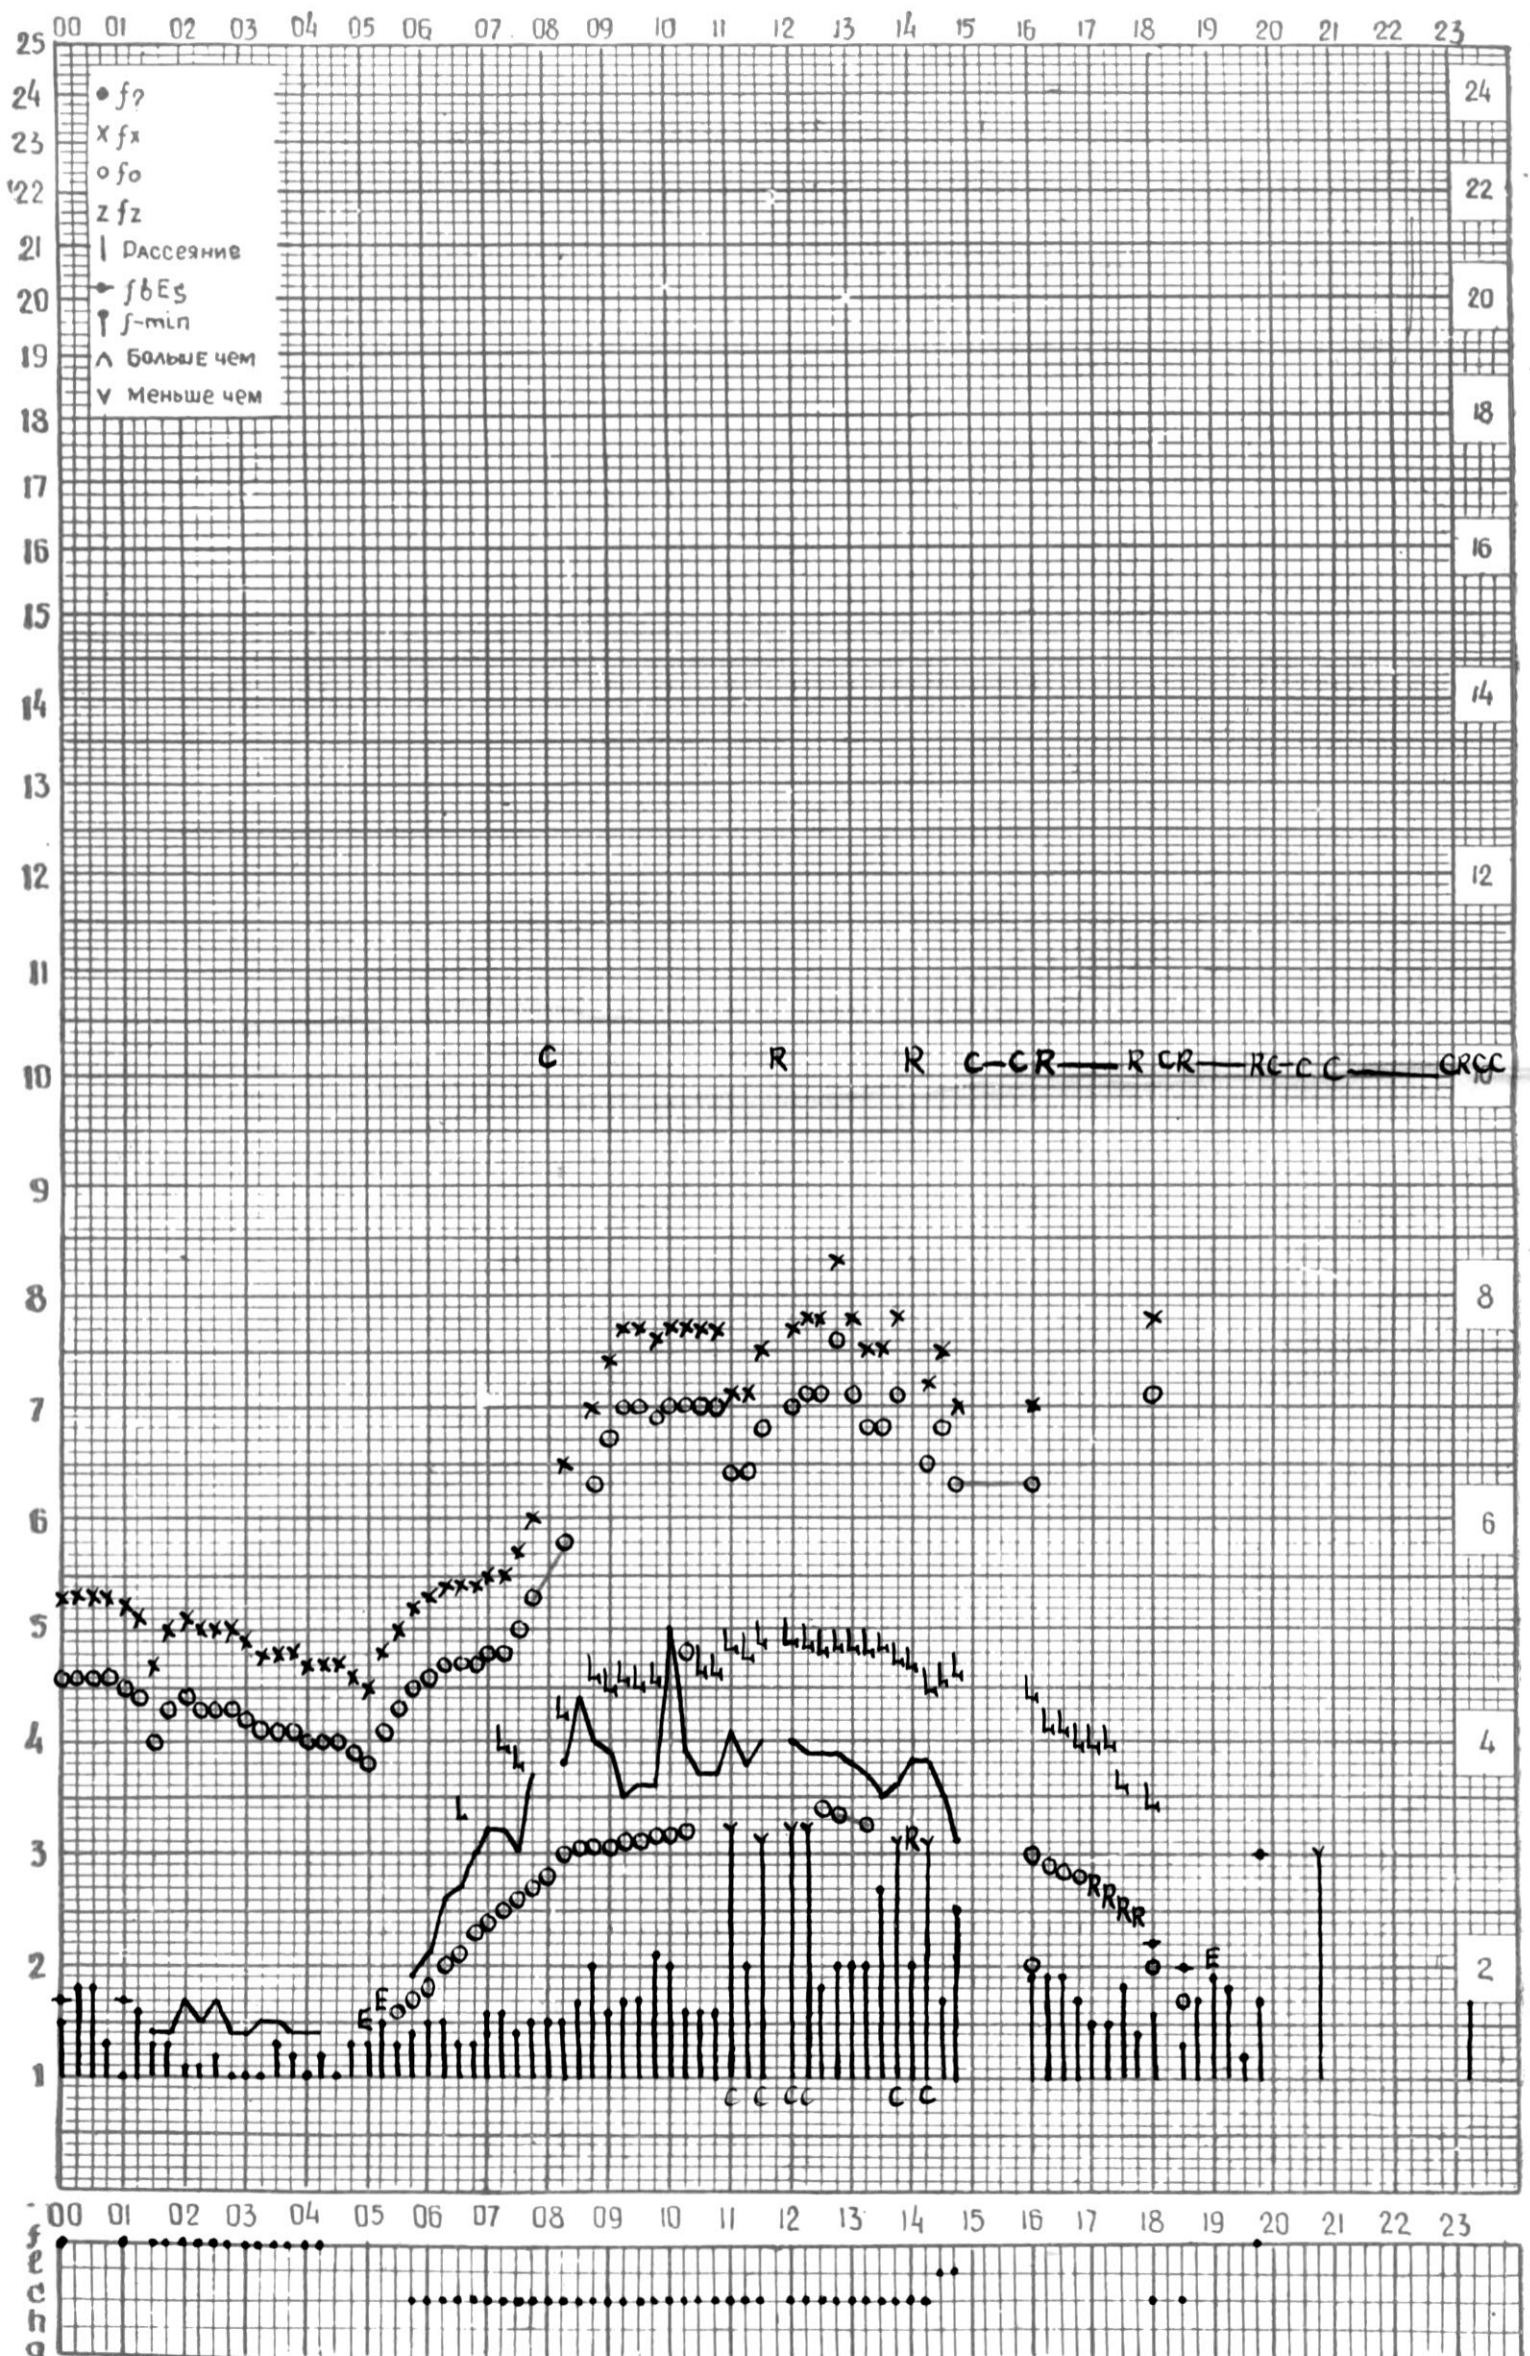

АКТИВНОГО СОЛНЦА

ВРЕМЯ 45° E

станция Тбилиси I — график ионосферных данных, дата 6 АВГУСТА, 1971

МЕЖДУНАРОДНЫЙ ГОД

АКТИВНОГО СОЛНЦА

ВРЕМЯ 45° E

станция Тбилиси f — график ионосферных данных, дата 7 АВГУСТА 1971г

КЕМ ОТСЧИТАНО Т. ГОГЕШВИЛИ.

МЕЖДУНАРОДНЫЙ ГОД

АКТИВНОГО СОЛНЦА

ВРЕМЯ 45° E

станция Тбилиси I — график ионосферных данных, дата 20 АВГУСТА, 1971

КЭМ ОТСЧИТАНО ПЕТРИАШВИЛИ

МЕЖДУНАРОДНЫЙ ГОД

АКТИВНОГО СОЛНЦА

ВРЕМЯ 45° E

станция Тбилиси i — график ионосферных данных, дата **21 АВГУСТА, 1971**

МЕЖДУНАРОДНЫЙ ГОД

АКТИВНОГО СОЛНЦА

ВРЕМЯ 45° E

станция Тбилиси (— график ионосферных данных, дата 22 АВГУСТА, 1971

МЕЖДУНАРОДНЫЙ ГОД

АКТИВНОГО СОЛНЦА

ВРЕМЯ 45° E

станция Тбилиси I — график ионосферных данных, дата 24 АВГУСТА, 1971

МЕЖДУНАРОДНЫЙ ГОД

АКТИВНОГО СОЛНЦА

ВРЕМЯ 45° E

станция Тбилиси f — график ионосферных данных, дата 26 АВГУСТА, 1971