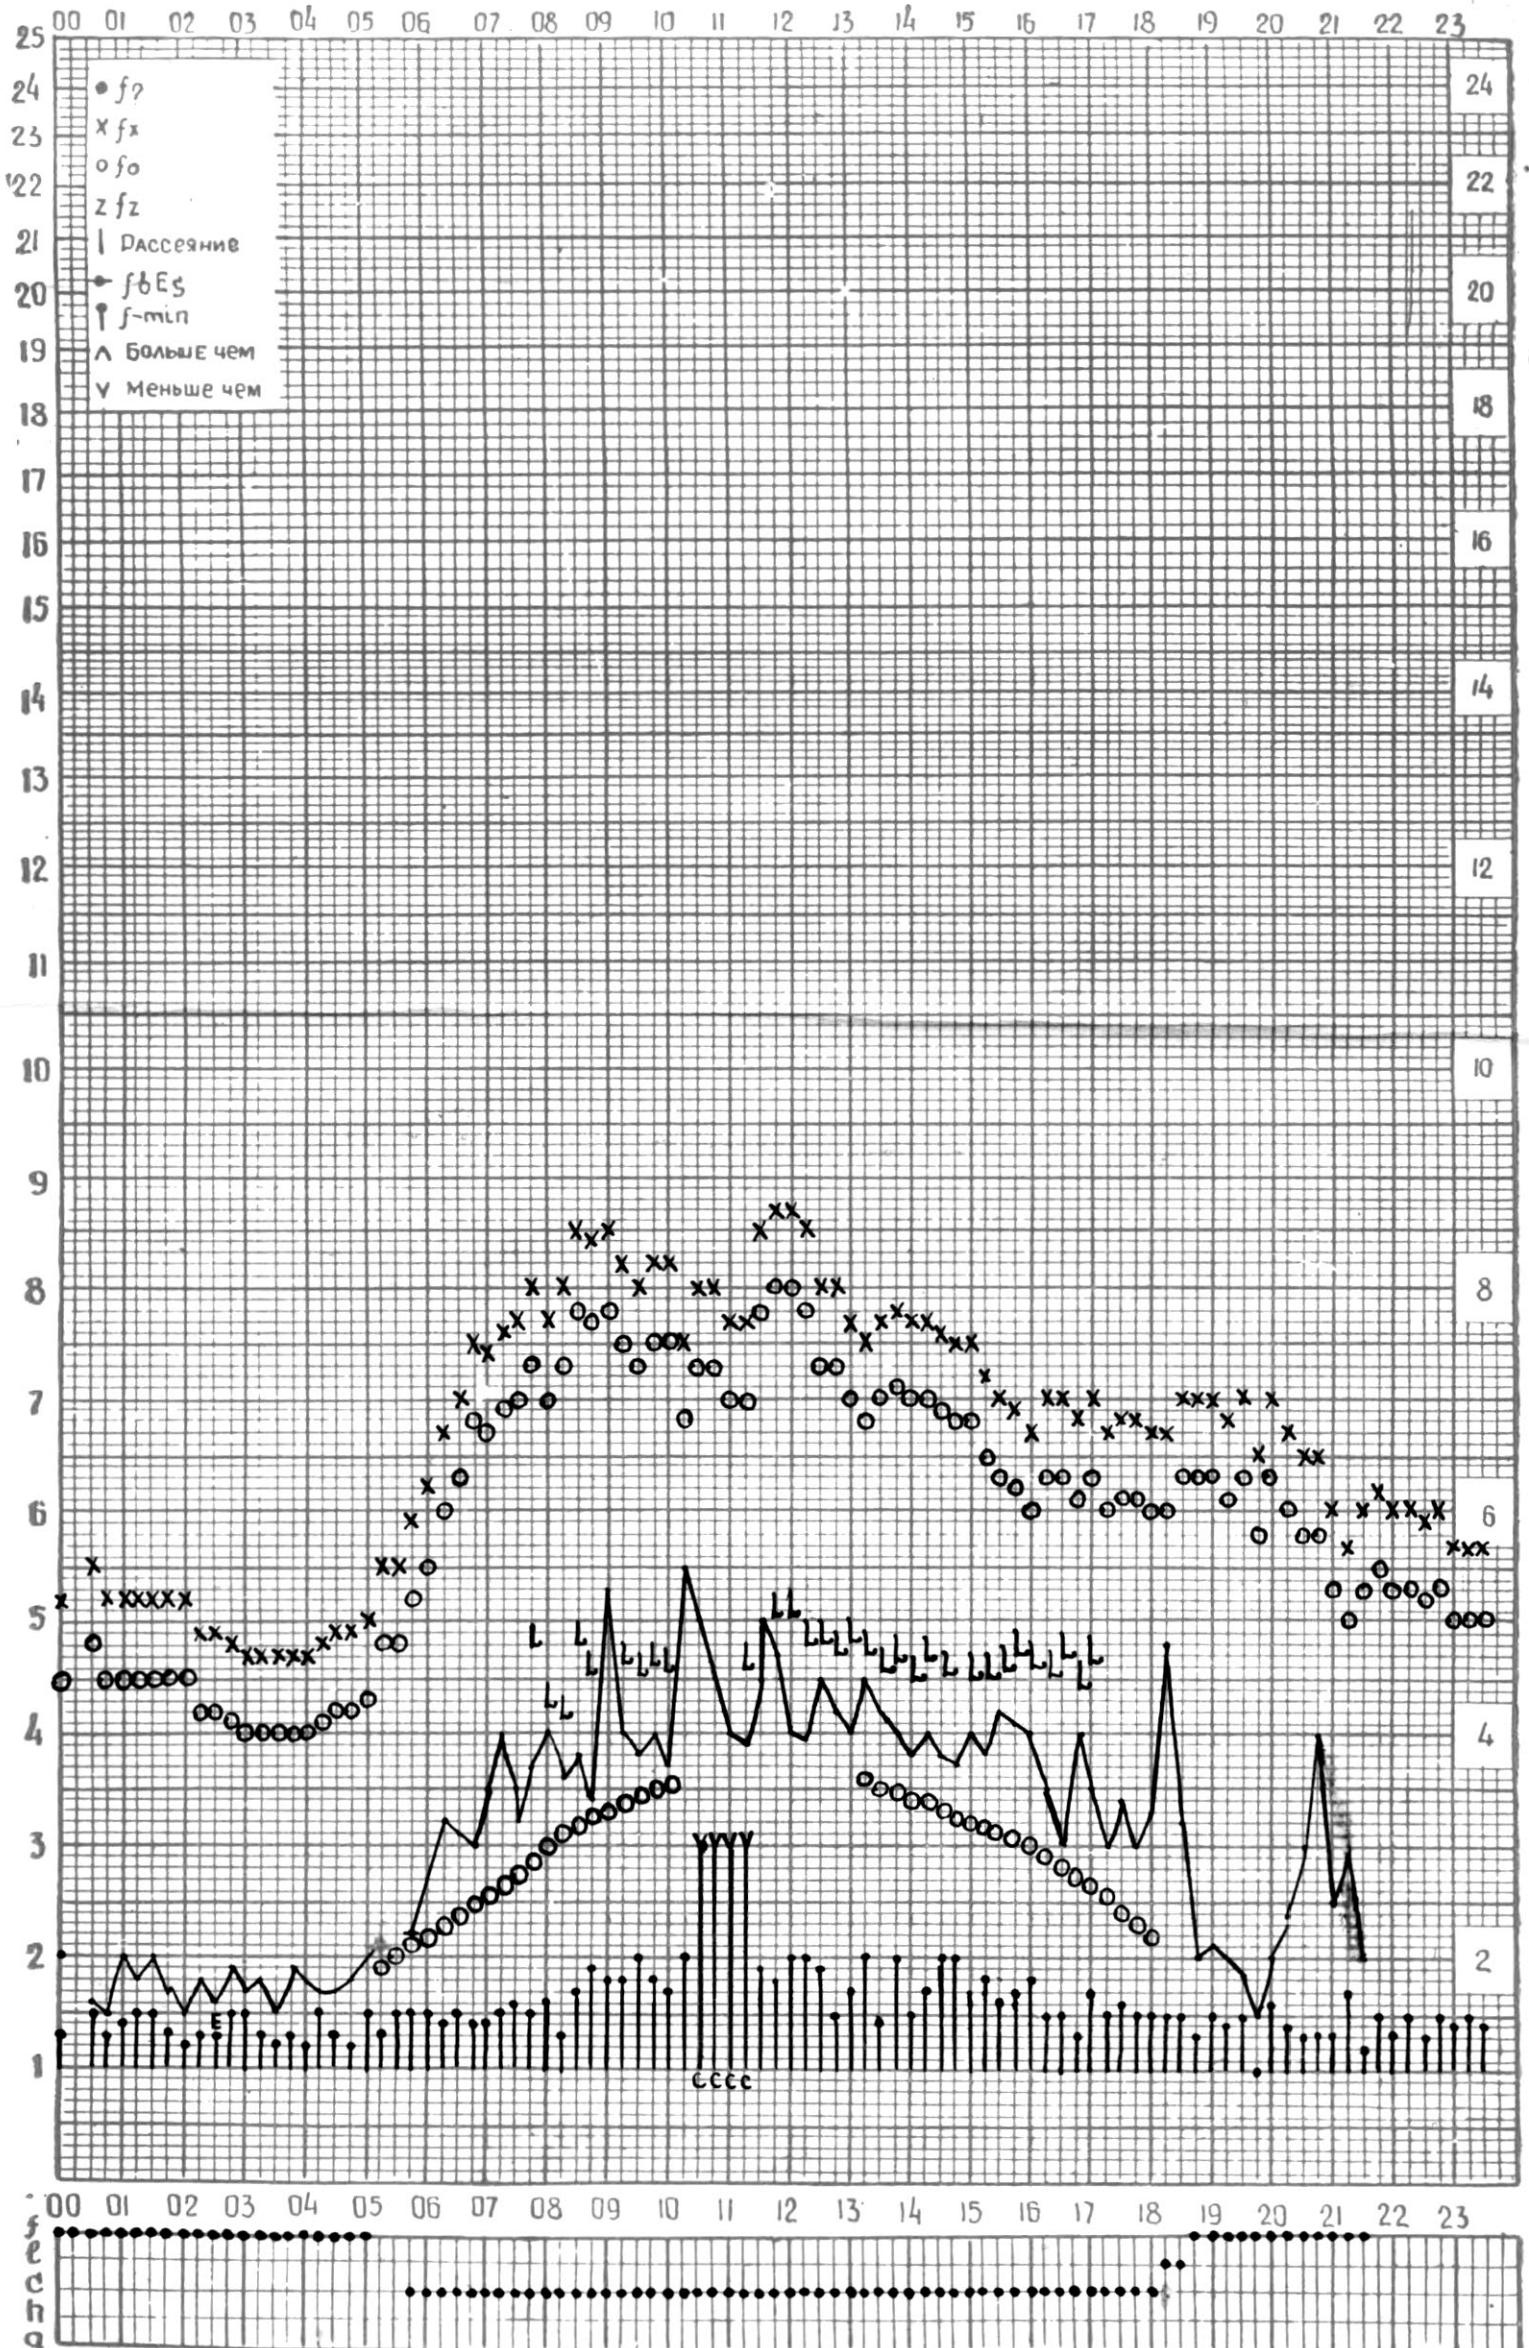

МЕЖДУНАРОДНЫЙ ГОД

АКТИВНОГО СОЛНЦА

ВРЕМЯ 45° E

станция Тбилиси f — график ионосферных данных, дата 1 АВГУСТА, 1971

КЕМ ОТСЧИТАНО АБУАШВИЛИ

МЕЖДУНАРОДНЫЙ ГОД

АКТИВНОГО СОЛНЦА

ВРЕМЯ 45° E

станция Тбилиси f — график ионосферных данных, дата 2 АВГУСТА, 1971

МЕЖДУНАРОДНЫЙ ГОД

АКТИВНОГО СОЛНЦА

ВРЕМЯ 45° E

станция Тбилиси I — график ионосферных данных, дата 3 АВГУСТА 1971 г.

МЕЖДУНАРОДНЫЙ ГОД
АКТИВНОГО СОЛНЦА

ВРЕМЯ 45° E

станция Тбилиси i — график ионосферных данных, дата 4 АВГУСТА, 1971

МЕЖДУНАРОДНЫЙ ГОД

АКТИВНОГО СОЛНЦА

ВРЕМЯ 45° E

станция Тбилиси I — график ионосферных данных, дата 5 АВГУСТА, 1971

МЕЖДУНАРОДНЫЙ ГОД

АКТИВНОГО СОЛНЦА

ВРЕМЯ 45° E

станция Тбилиси I — график ионосферных данных, дата 6 АВГУСТА, 1971

МЕЖДУНАРОДНЫЙ ГОД

АКТИВНОГО СОЛНЦА

ВРЕМЯ 45° E

станция Тбилиси f — график ионосферных данных, дата 7 АВГУСТА 1971г