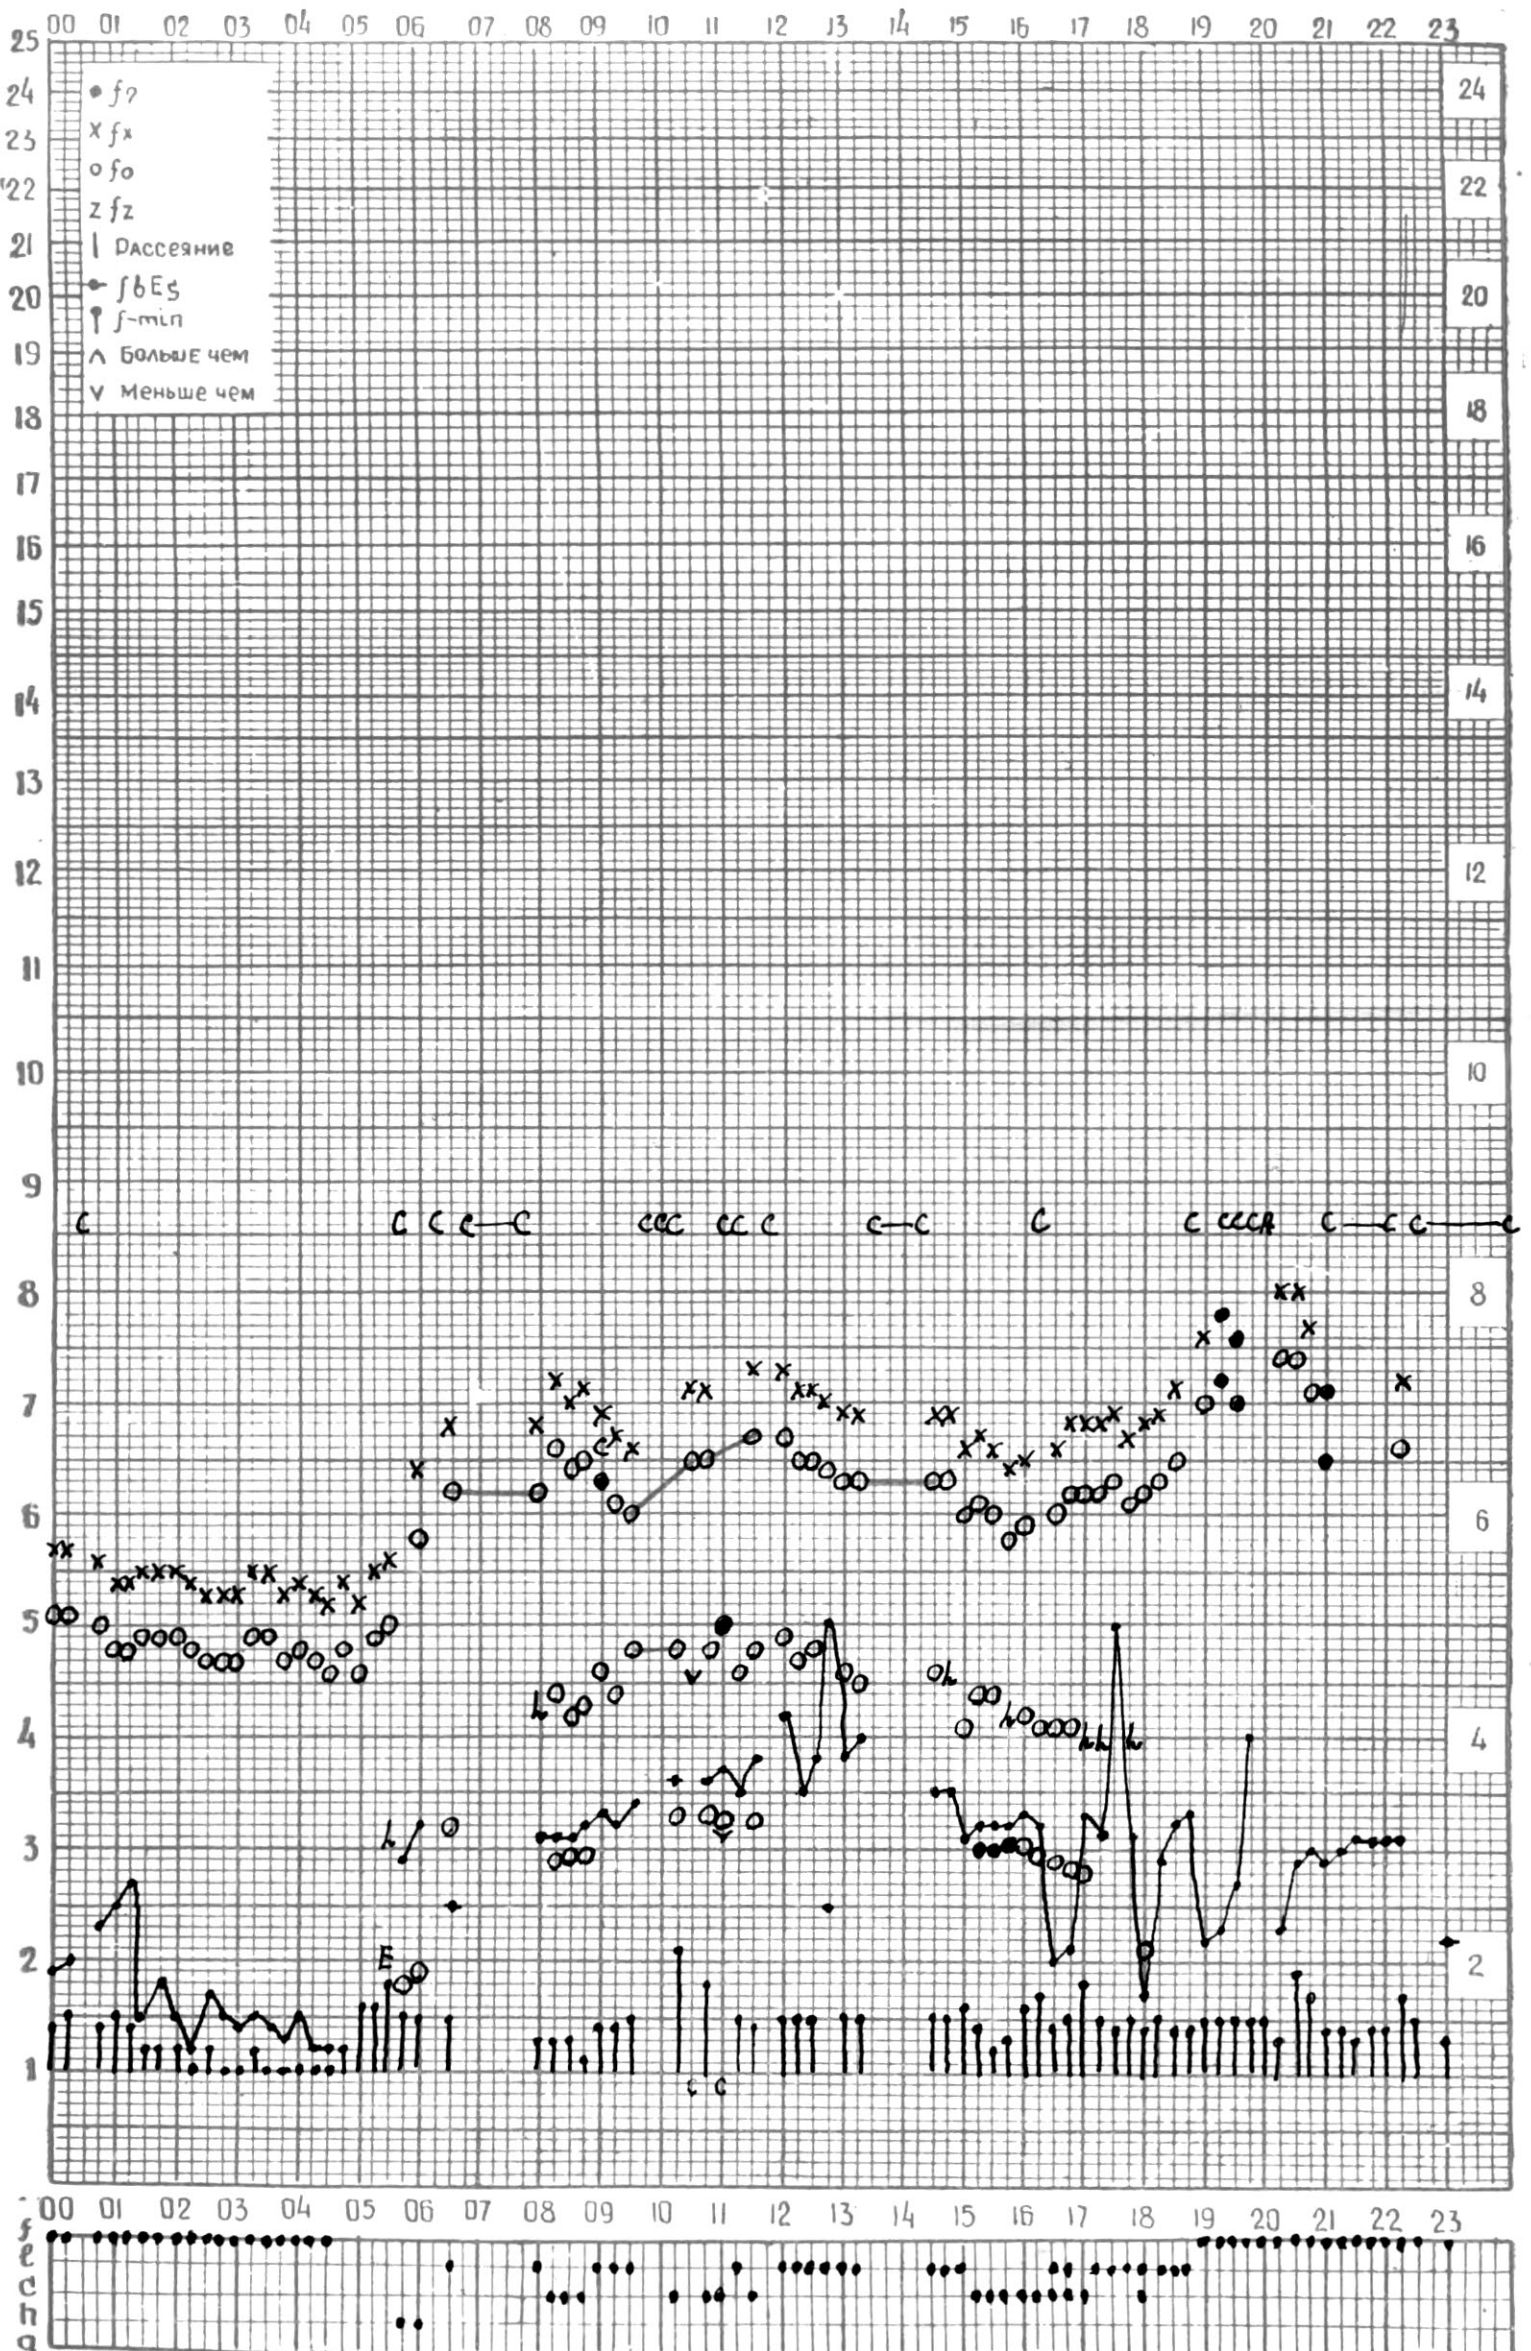

МЕЖДУНАРОДНЫЙ ГОД

АКТИВНОГО СОЛНЦА

ВРЕМЯ 45° E

станция Тбилиси I — график ионосферных данных, дата **17 АВГУСТА, 1971**