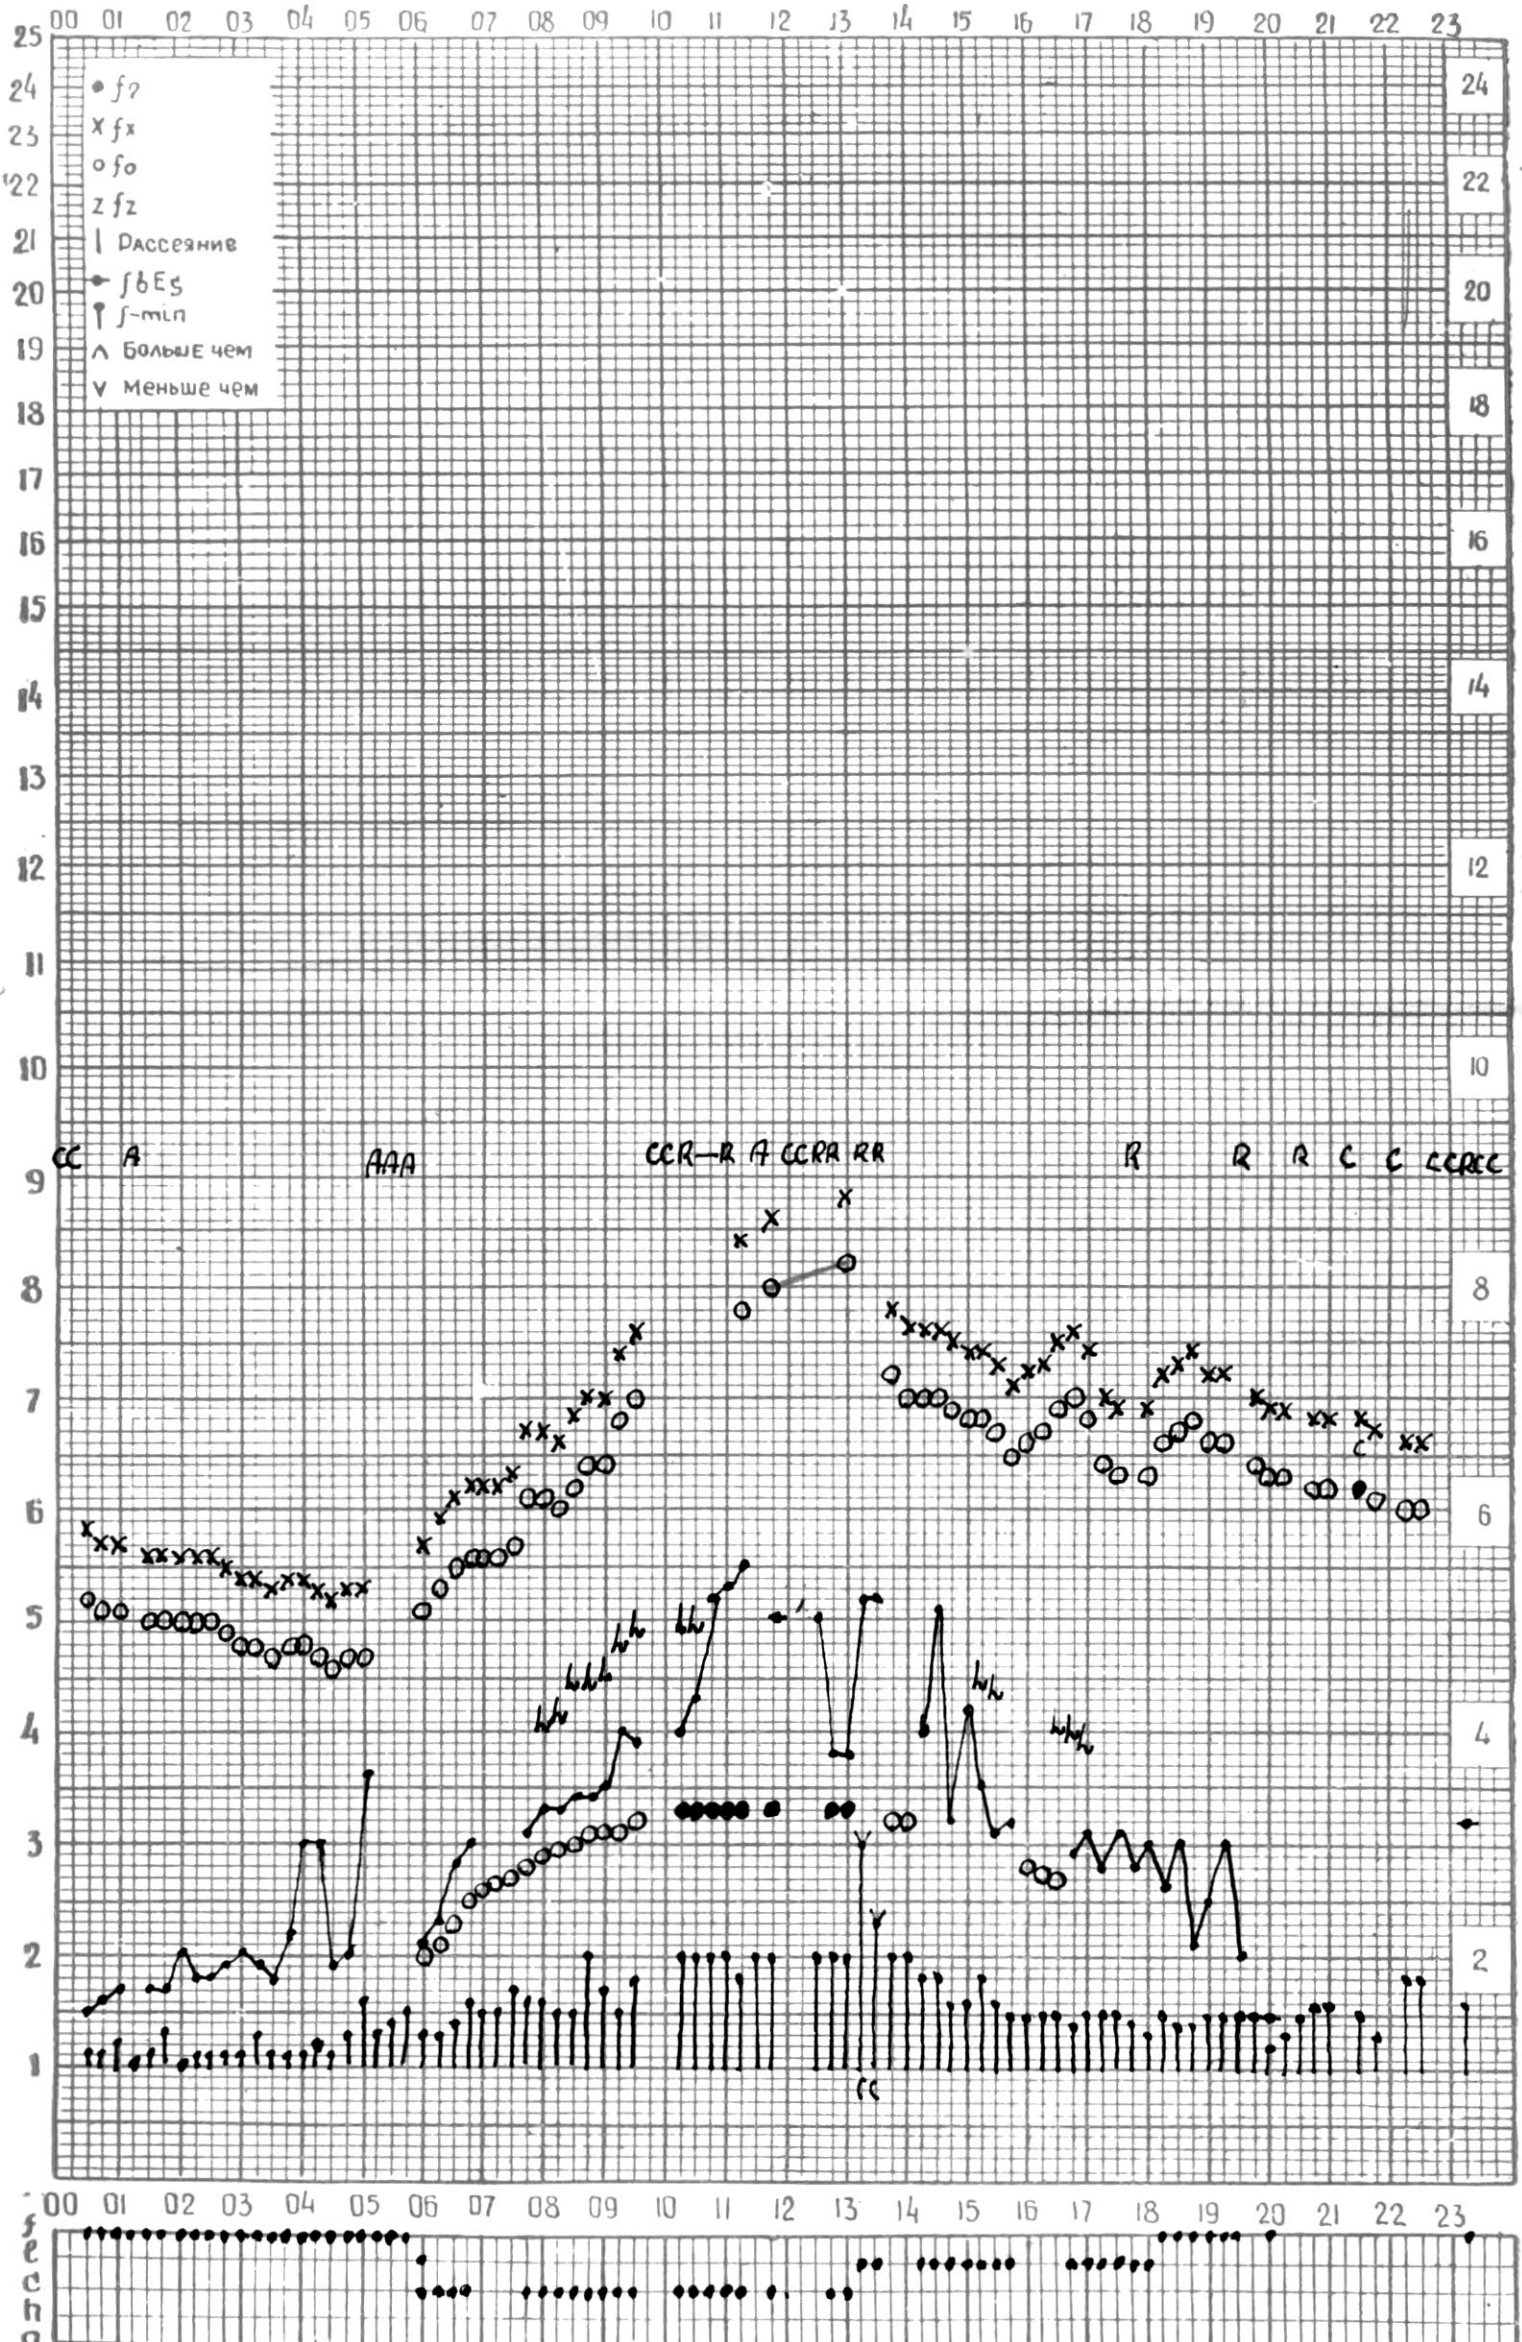

ВРЕМЯ 45° E

станция Тбилиси i — график ионосферных данных, дата 4 АВГУСТА, 1971

МЕЖДУНАРОДНЫЙ ГОД

АКТИВНОГО СОЛНЦА

ВРЕМЯ 45° E

станция Тбилиси I — график ионосферных данных, дата 5 АВГУСТА, 1971

МЕЖДУНАРОДНЫЙ ГОД

АКТИВНОГО СОЛНЦА

ВРЕМЯ 45° E

станция Тбилиси I — график ионосферных данных, дата 6 АВГУСТА, 1971

МЕЖДУНАРОДНЫЙ ГОД

АКТИВНОГО СОЛНЦА

ВРЕМЯ 45° E

станция Тбилиси f — график ионосферных данных, дата 7 АВГУСТА 1971г

КЕМ ОТСЧИТАНО Т. ГОГЕШВИЛИ.

МЕЖДУНАРОДНЫЙ ГОД

АКТИВНОГО СОЛНЦА

ВРЕМЯ 45° E

станция Тбилиси I — график ионосферных данных, дата 20 АВГУСТА, 1971

КЭМ ОТСЧИТАНО ПЕТРИАШВИЛИ

МЕЖДУНАРОДНЫЙ ГОД

АКТИВНОГО СОЛНЦА

ВРЕМЯ 45° E

станция Тбилиси i — график ионосферных данных, дата **21 АВГУСТА, 1971**

МЕЖДУНАРОДНЫЙ ГОД

АКТИВНОГО СОЛНЦА

ВРЕМЯ 45° E

станция Тбилиси (— график ионосферных данных, дата 22 АВГУСТА, 1971

МЕЖДУНАРОДНЫЙ ГОД