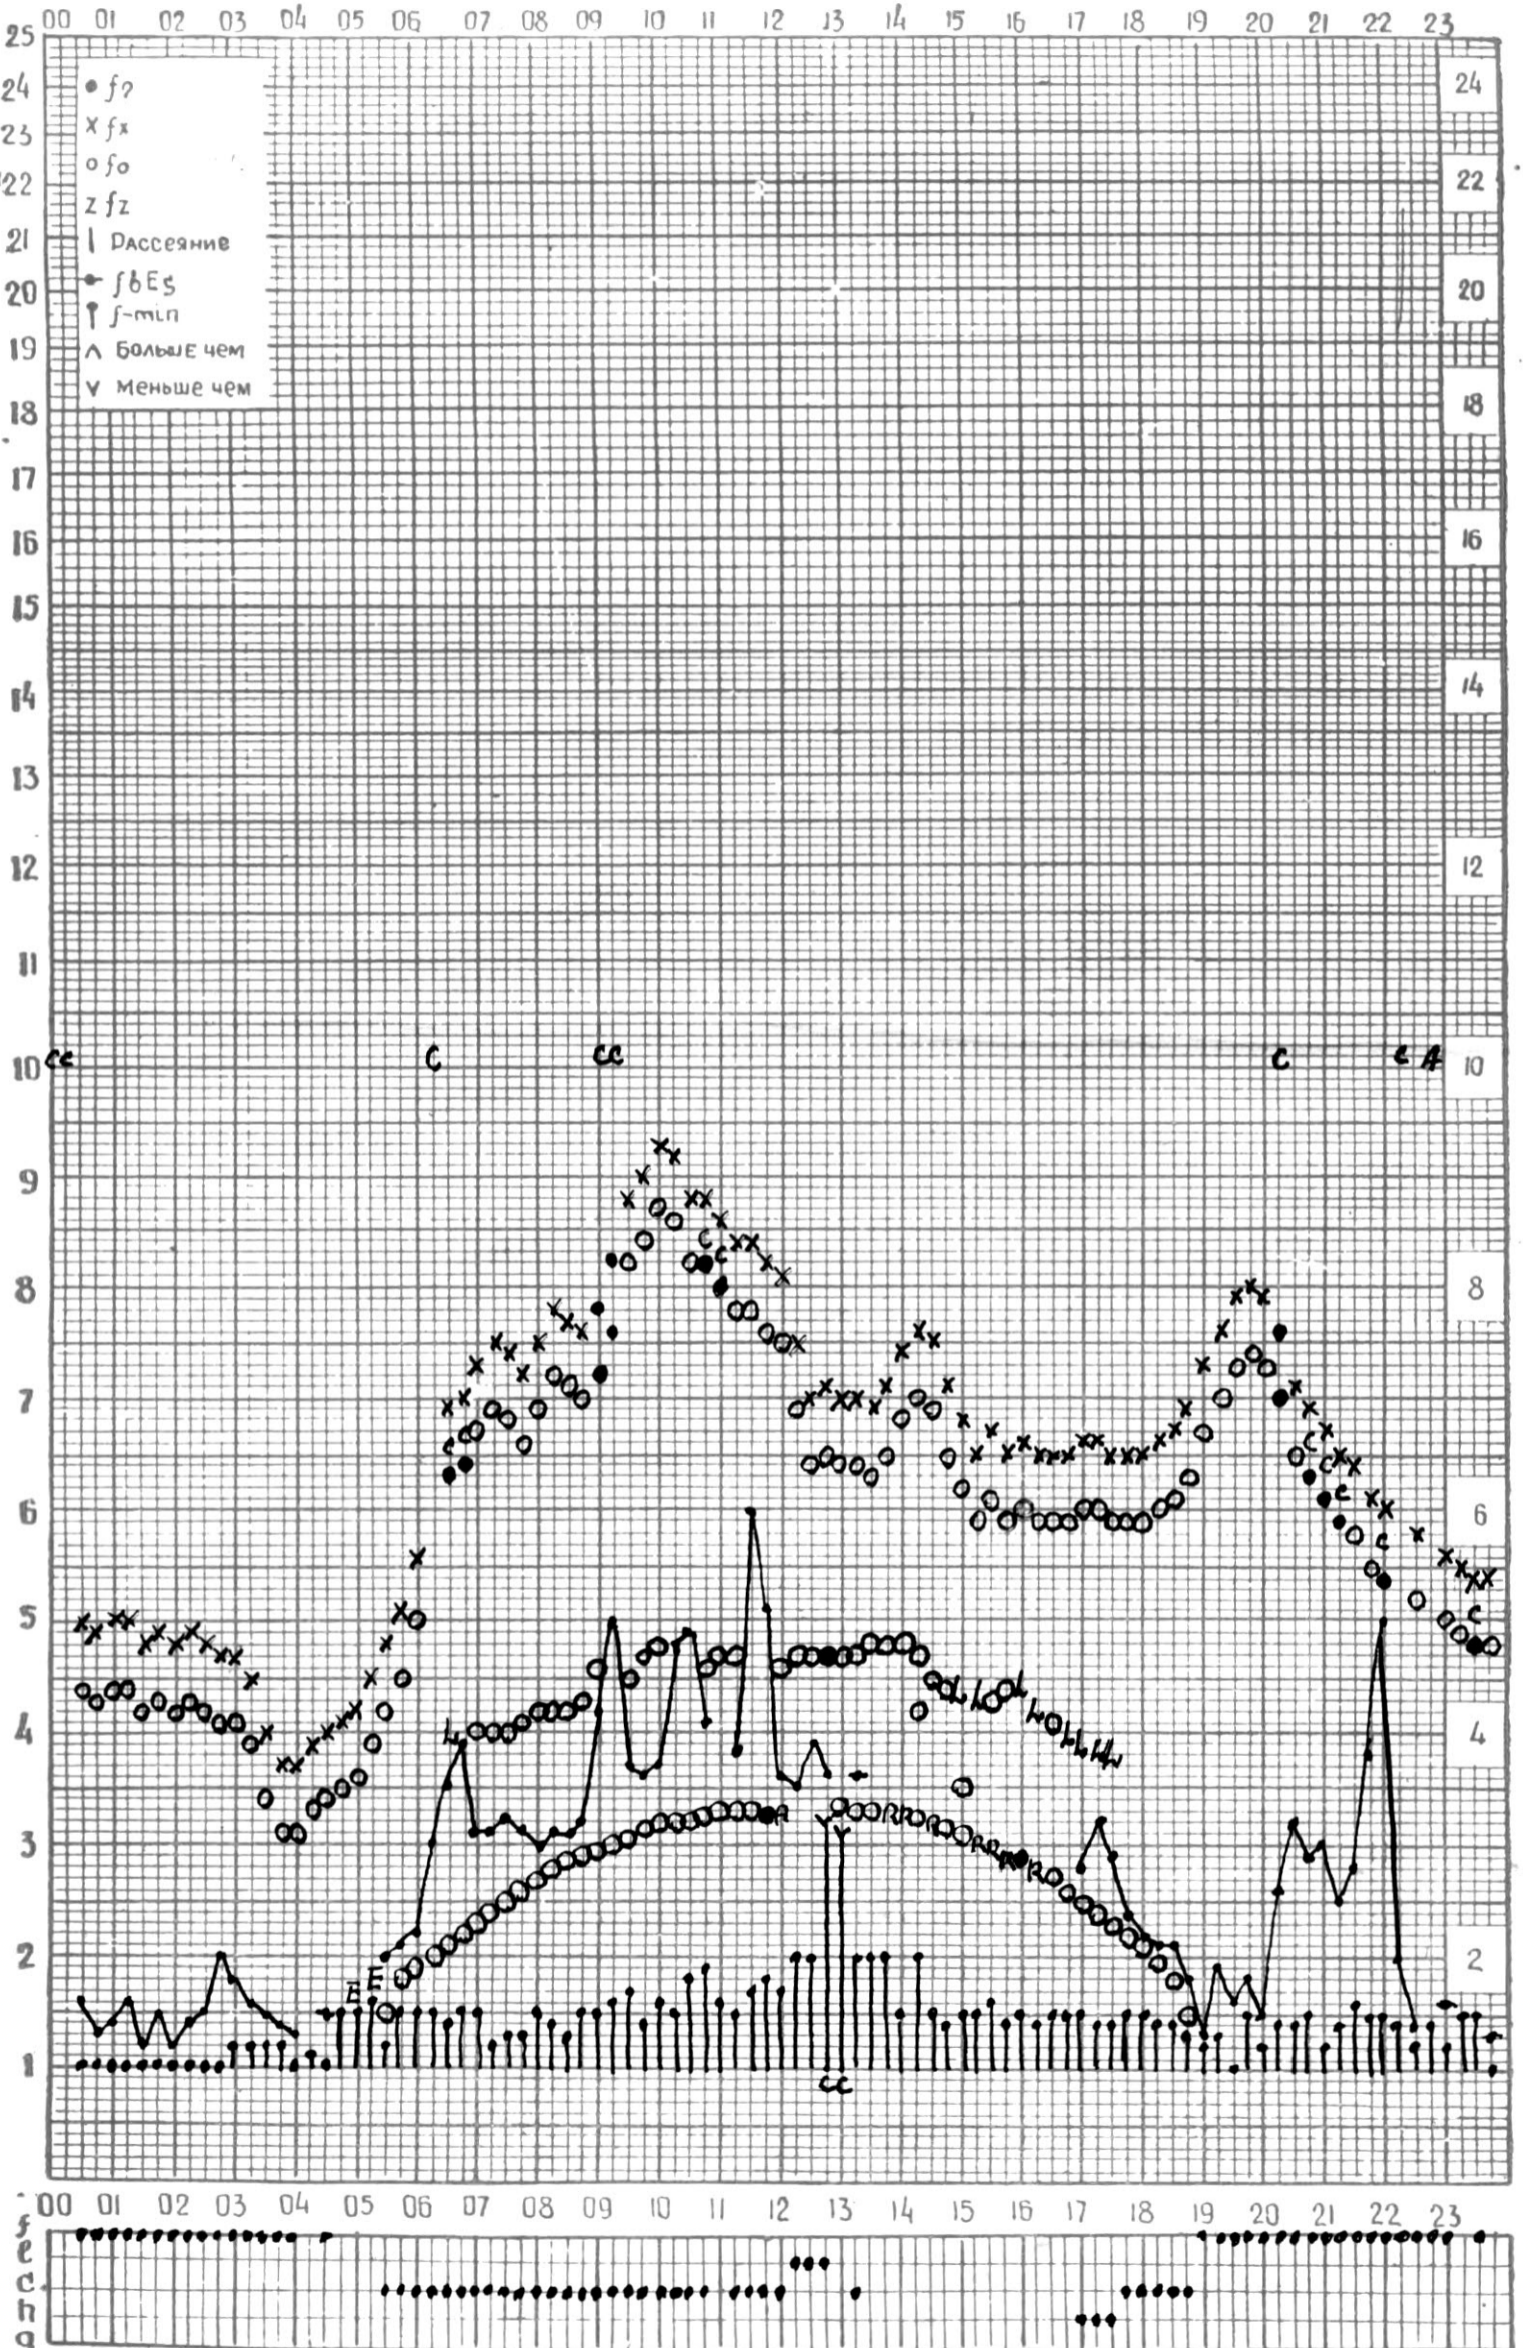

ВРЕМЯ 45° E

станция Тбилиси i — график ионосферных данных, дата 4 АВГУСТА, 1971

МЕЖДУНАРОДНЫЙ ГОД

АКТИВНОГО СОЛНЦА

ВРЕМЯ 45° E

станция Тбилиси I — график ионосферных данных, дата 5 АВГУСТА, 1971

МЕЖДУНАРОДНЫЙ ГОД

АКТИВНОГО СОЛНЦА

ВРЕМЯ 45° E

станция Тбилиси I — график ионосферных данных, дата 6 АВГУСТА, 1971

МЕЖДУНАРОДНЫЙ ГОД

АКТИВНОГО СОЛНЦА

ВРЕМЯ 45° E

станция Тбилиси f — график ионосферных данных, дата 7 АВГУСТА 1971г

МЕЖДУНАРОДНЫЙ ГОД

АКТИВНОГО СОЛНЦА

ВРЕМЯ 45° Е

станция Тбилиси I — график ионосферных данных, дата 8 АВГУСТА, 1971

КЭМ ОТСЧИТАНО ЦИКЛАУРИ

МЕЖДУНАРОДНЫЙ ГОД

АКТИВНОГО СОЛНЦА

ВРЕМЯ 45° E

станция Тбилиси i — график ионосферных данных, дата 9 АВГУСТА, 1971

МЕЖДУНАРОДНЫЙ ГОД

АКТИВНОГО СОЛНЦА

ВРЕМЯ 45° E

станция Тбилиси I — график ионосферных данных, дата 10 АВГУСТА, 1971

МЕЖДУНАРОДНЫЙ ГОД

АКТИВНОГО СОЛНЦА