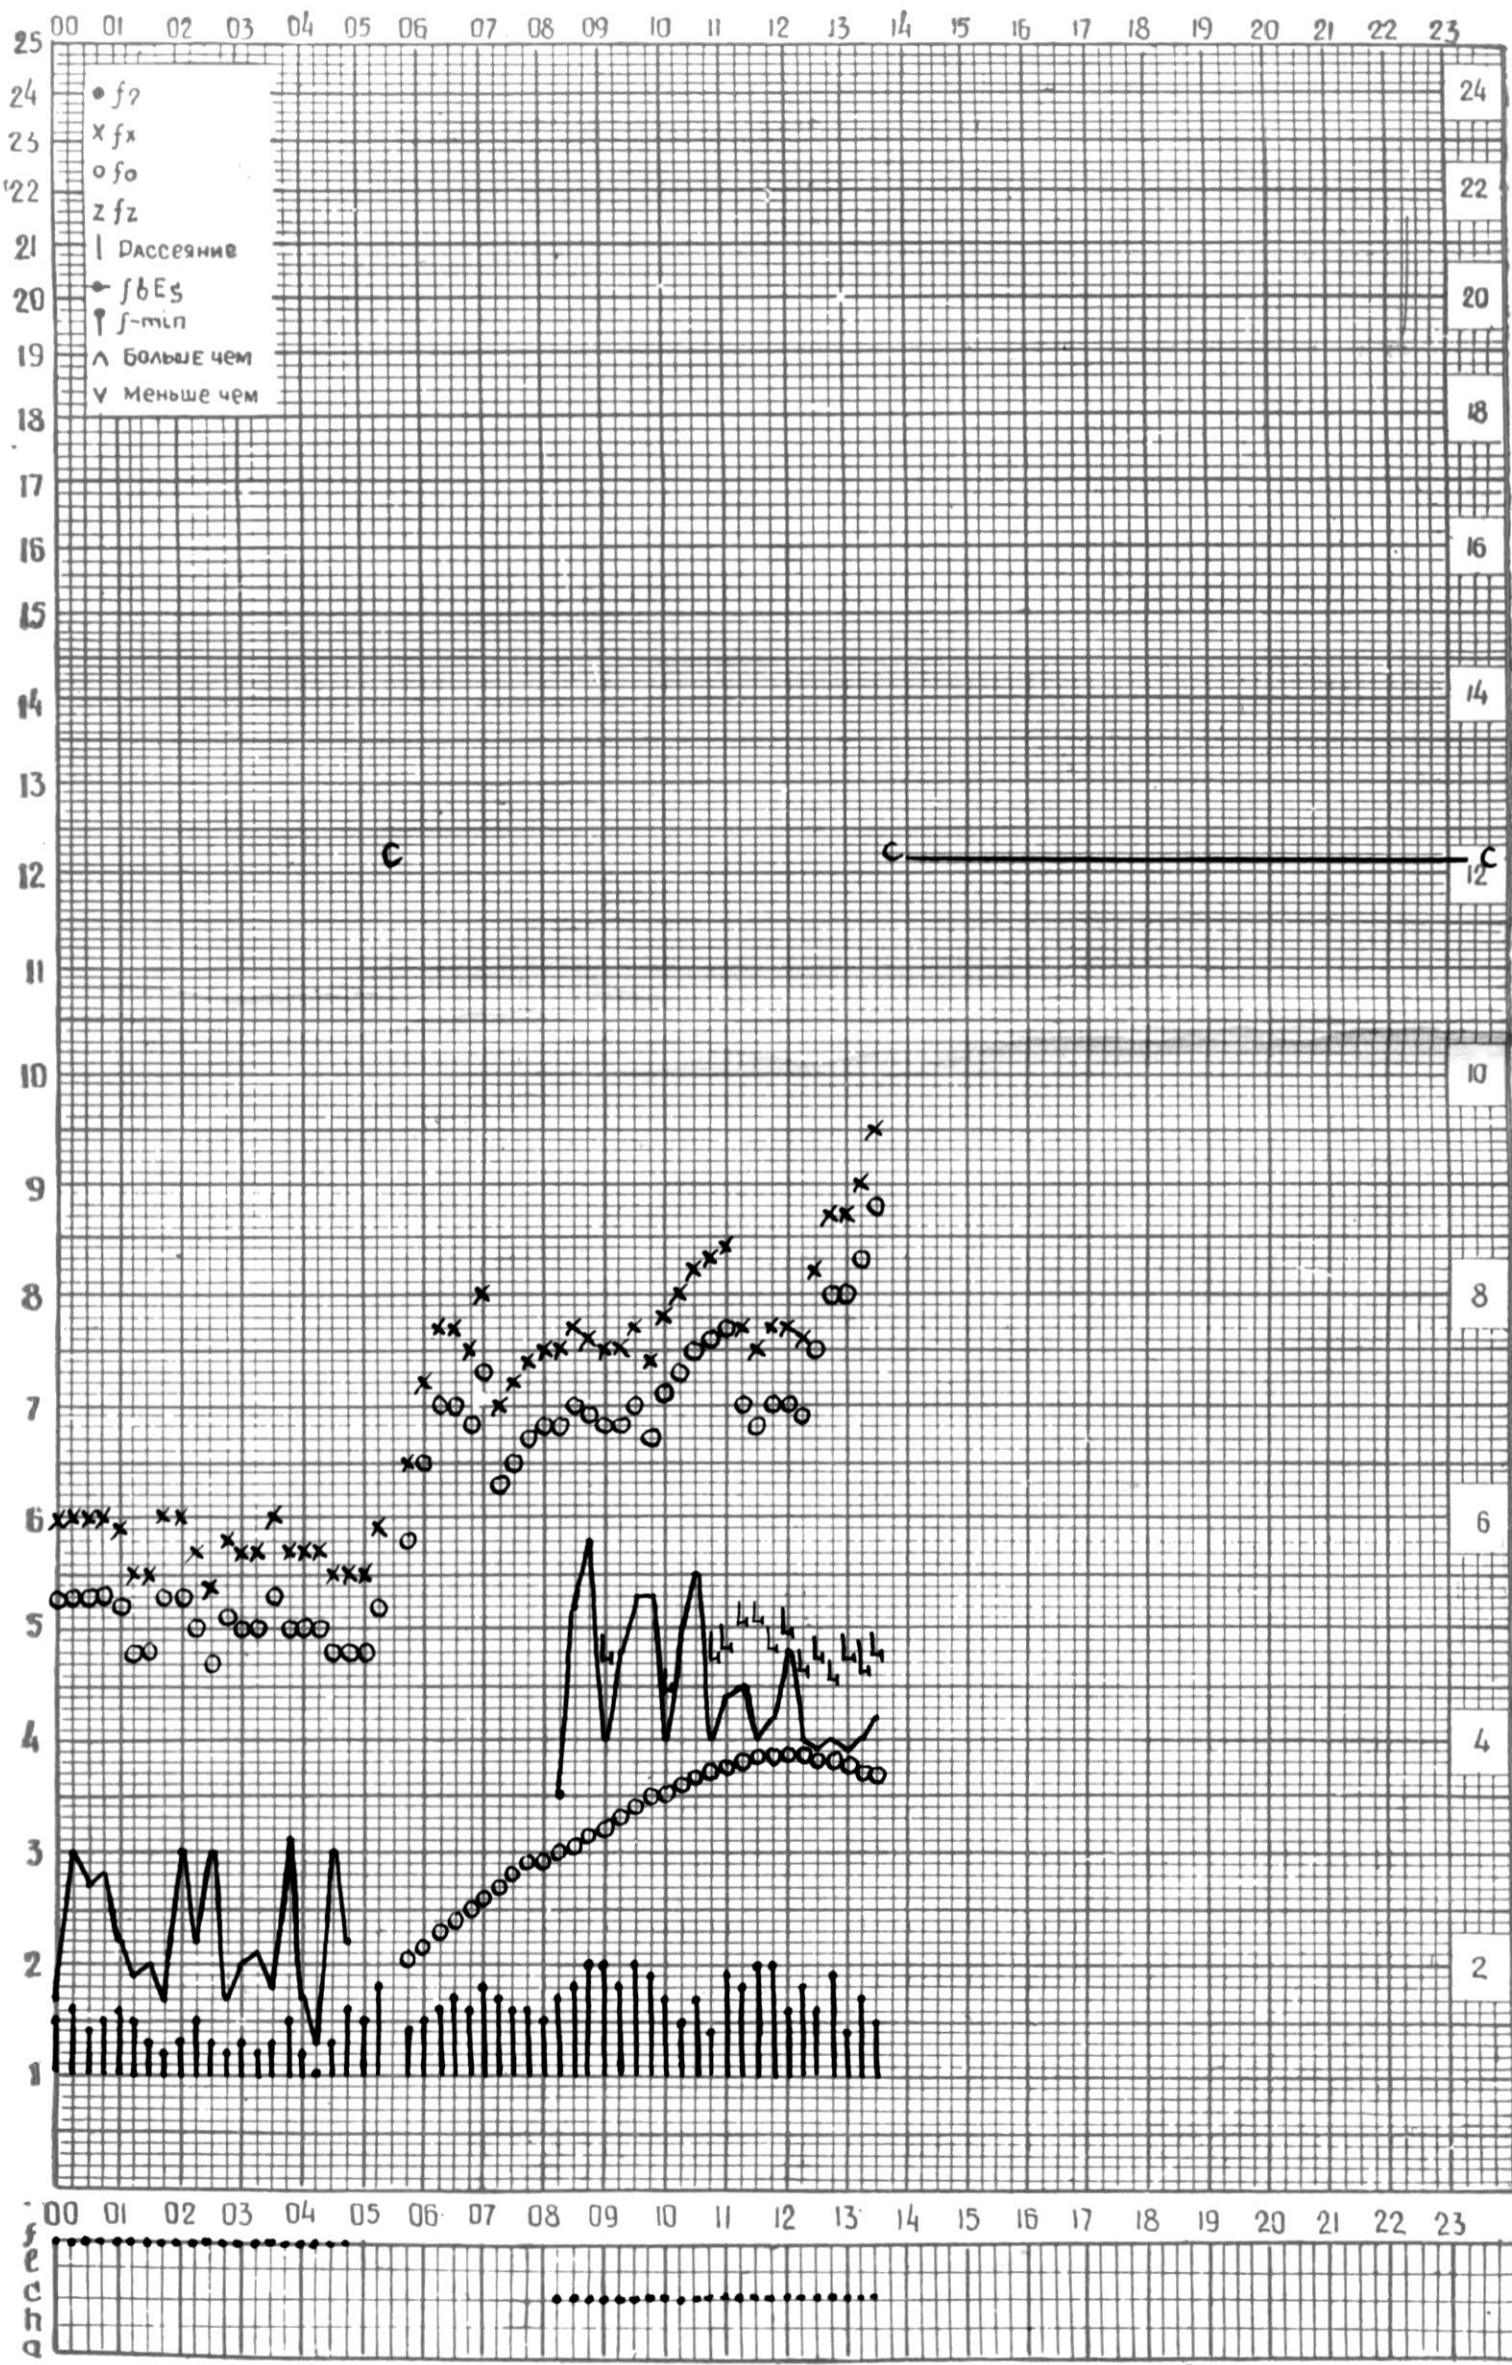

ВРЕМЯ 45° E

станция Тбилиси i — график ионосферных данных, дата 4 АВГУСТА, 1971

МЕЖДУНАРОДНЫЙ ГОД

АКТИВНОГО СОЛНЦА

ВРЕМЯ 45° E

станция Тбилиси I — график ионосферных данных, дата 5 АВГУСТА, 1971

МЕЖДУНАРОДНЫЙ ГОД

КЕМ ОТСЧИТАНО Т. ГОГЕШВИЛИ.

МЕЖДУНАРОДНЫЙ ГОД

АКТИВНОГО СОЛНЦА

ВРЕМЯ 45° E

станция Тбилиси I — график ионосферных данных, дата 20 АВГУСТА, 1971

КЭМ ОТСЧИТАНО ПЕТРИАШВИЛИ

МЕЖДУНАРОДНЫЙ ГОД

АКТИВНОГО СОЛНЦА

ВРЕМЯ 45° E

станция Тбилиси i — график ионосферных данных, дата **21 АВГУСТА, 1971**

МЕЖДУНАРОДНЫЙ ГОД

АКТИВНОГО СОЛНЦА

ВРЕМЯ 45° E

станция Тбилиси (— график ионосферных данных, дата 22 АВГУСТА, 1971

МЕЖДУНАРОДНЫЙ ГОД

АКТИВНОГО СОЛНЦА

ВРЕМЯ 45° E

станция Тбилиси I — график ионосферных данных, дата 24 АВГУСТА, 1971

МЕЖДУНАРОДНЫЙ ГОД

АКТИВНОГО СОЛНЦА

ВРЕМЯ 45° E

станция Тбилиси f — график ионосферных данных, дата 26 АВГУСТА, 1971