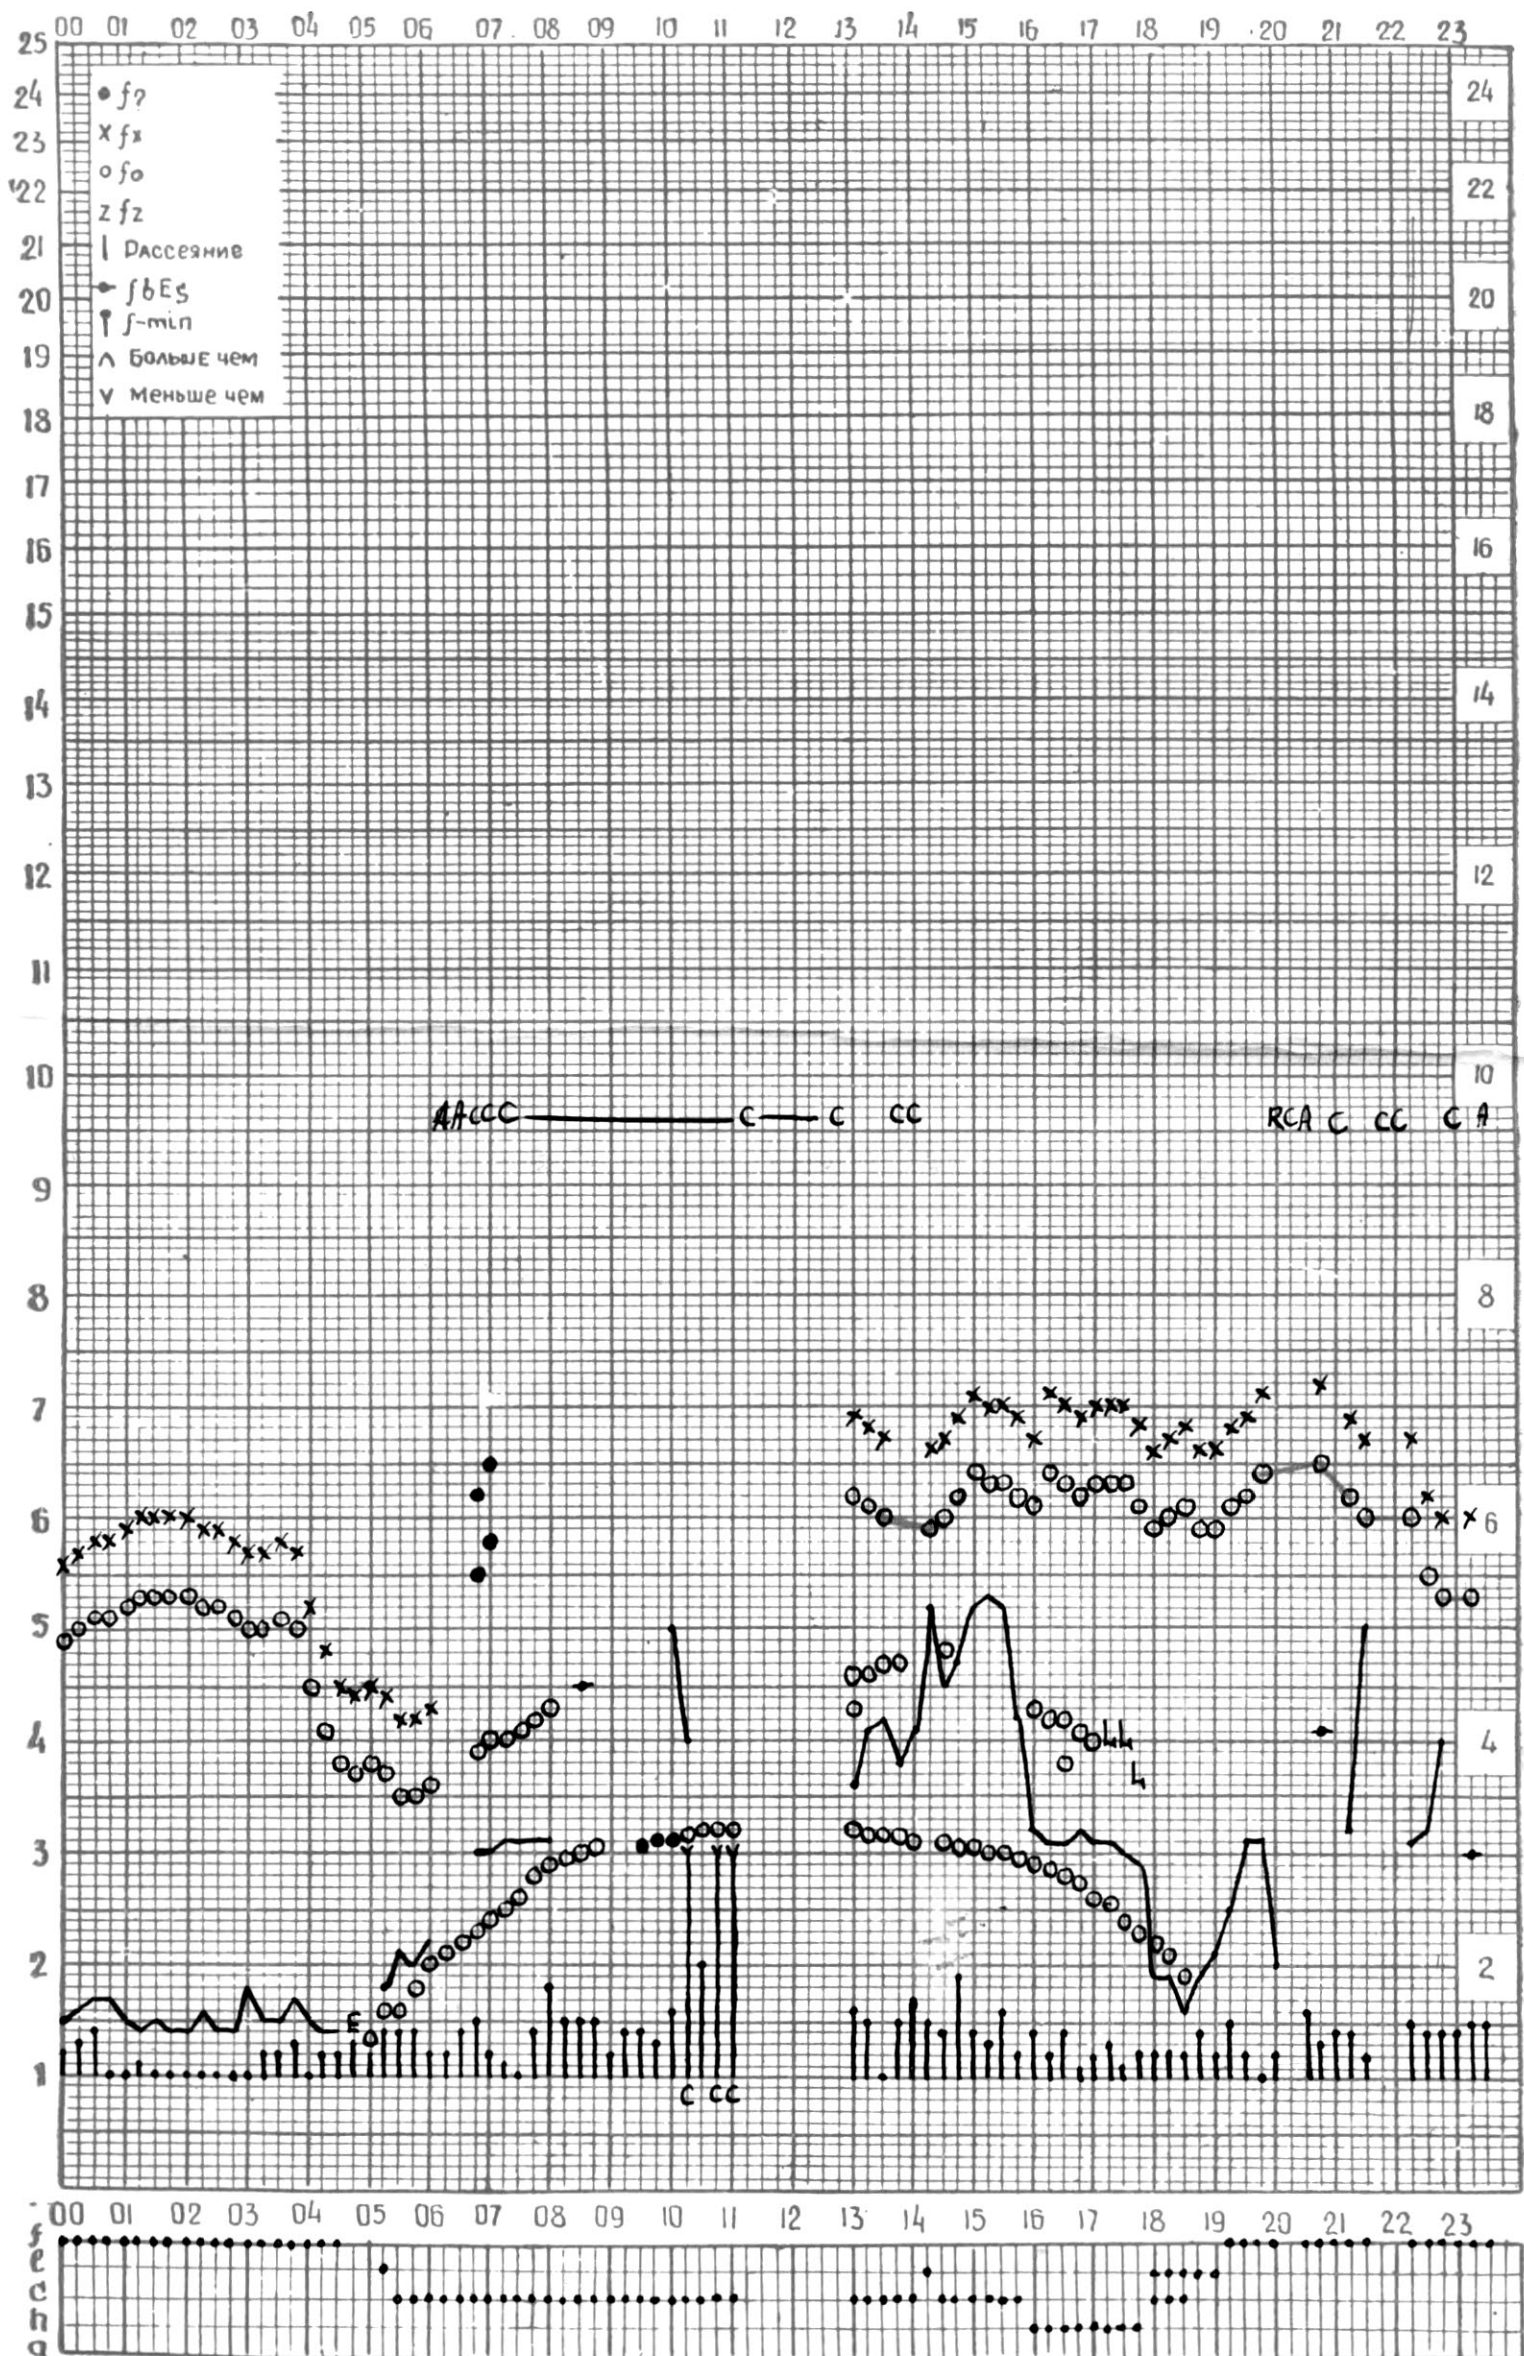

МЕЖДУНАРОДНЫЙ ГОД

АКТИВНОГО СОЛНЦА

ВРЕМЯ 45° E

станция Тбилиси f — график ионосферных данных, дата 1 АВГУСТА, 1971

КЕМ ОТСЧИТАНО АБУАШВИЛИ

МЕЖДУНАРОДНЫЙ ГОД

АКТИВНОГО СОЛНЦА

ВРЕМЯ 45° E

станция Тбилиси f — график ионосферных данных, дата 2 АВГУСТА, 1971

МЕЖДУНАРОДНЫЙ ГОД

АКТИВНОГО СОЛНЦА

ВРЕМЯ 45° E

станция Тбилиси I — график ионосферных данных, дата 3 АВГУСТА 1971 г.

МЕЖДУНАРОДНЫЙ ГОД
АКТИВНОГО СОЛНЦА

ВРЕМЯ 45° E

станция Тбилиси i — график ионосферных данных, дата 4 АВГУСТА, 1971

МЕЖДУНАРОДНЫЙ ГОД

АКТИВНОГО СОЛНЦА

ВРЕМЯ 45° E

станция Тбилиси I — график ионосферных данных, дата 5 АВГУСТА, 1971

МЕЖДУНАРОДНЫЙ ГОД

АКТИВНОГО СОЛНЦА

ВРЕМЯ 45° E

станция Тбилиси I — график ионосферных данных, дата 6 АВГУСТА, 1971

МЕЖДУНАРОДНЫЙ ГОД

АКТИВНОГО СОЛНЦА

ВРЕМЯ 45° E

станция Тбилиси f — график ионосферных данных, дата 7 АВГУСТА 1971г