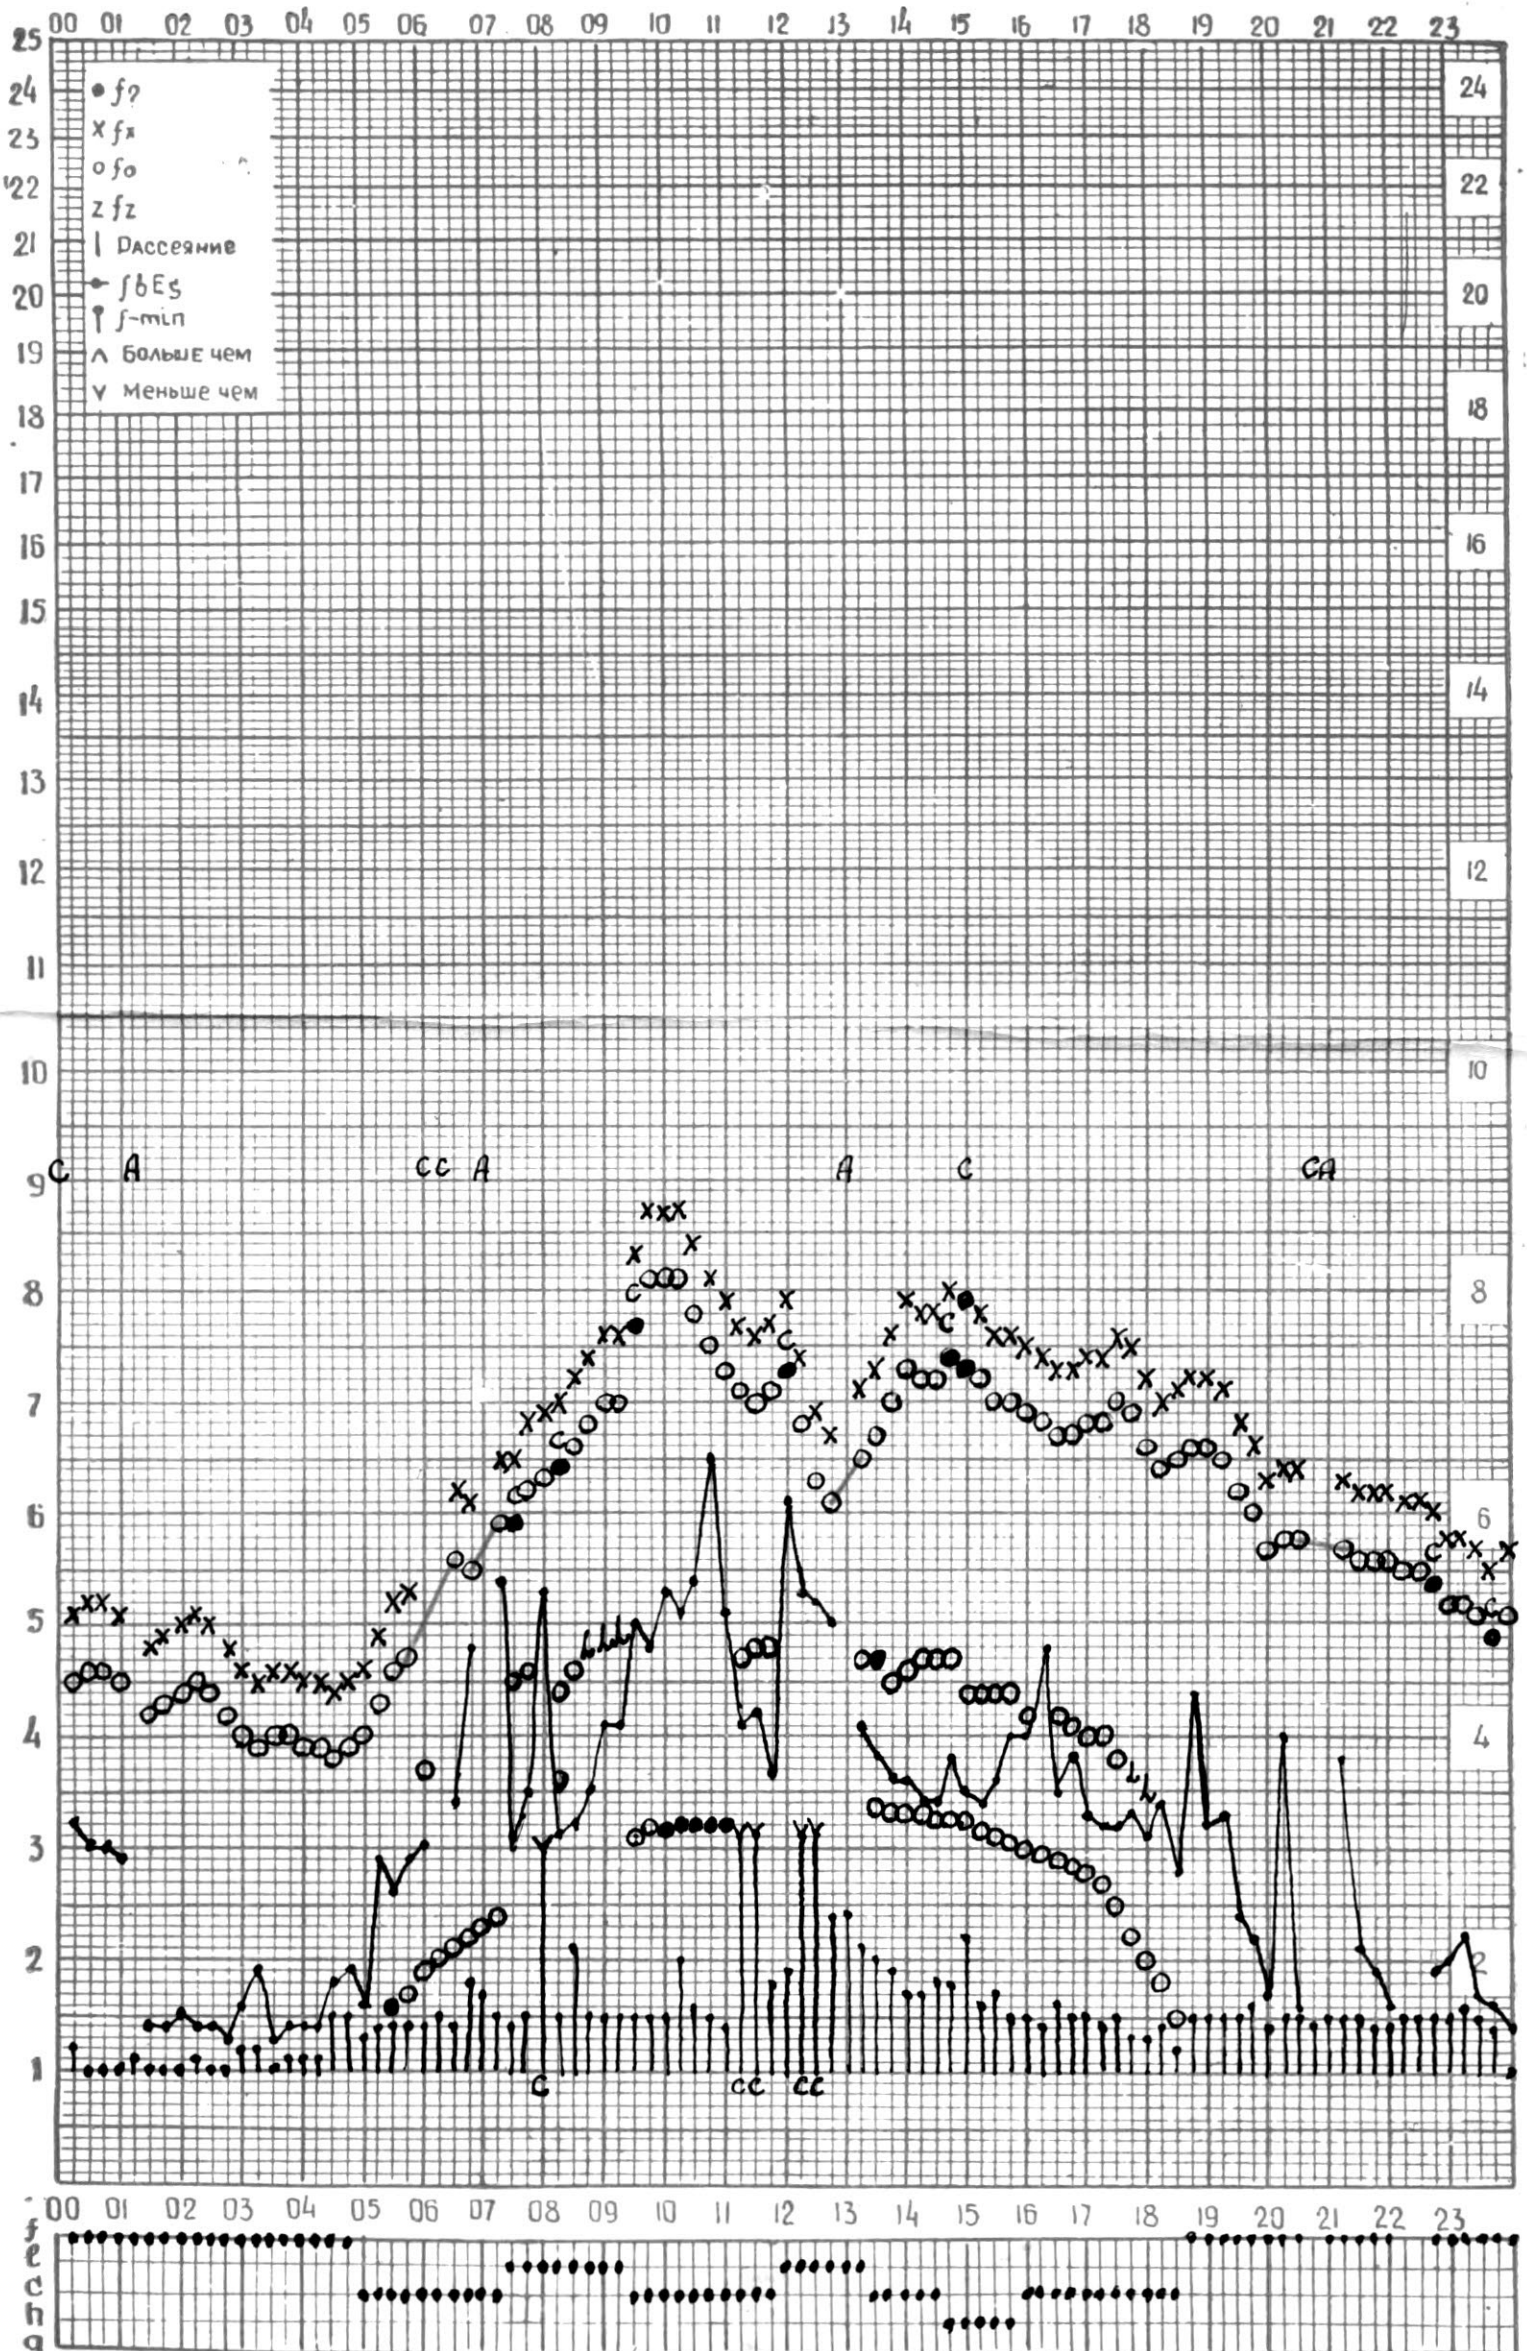

МЕЖДУНАРОДНЫЙ ГОД

АКТИВНОГО СОЛНЦА

ВРЕМЯ 45° E

станция Тбилиси f — график ионосферных данных, дата 1 АВГУСТА, 1971

КЕМ ОТСЧИТАНО АБУАШВИЛИ

МЕЖДУНАРОДНЫЙ ГОД

АКТИВНОГО СОЛНЦА

ВРЕМЯ 45° E

станция Тбилиси f — график ионосферных данных, дата 2 АВГУСТА, 1971

МЕЖДУНАРОДНЫЙ ГОД

АКТИВНОГО СОЛНЦА

ВРЕМЯ 45° E

станция Тбилиси I — график ионосферных данных, дата 3 АВГУСТА 1971 г.

МЕЖДУНАРОДНЫЙ ГОД
АКТИВНОГО СОЛНЦА

ВРЕМЯ 45° E

станция Тбилиси i — график ионосферных данных, дата 4 АВГУСТА, 1971

МЕЖДУНАРОДНЫЙ ГОД

АКТИВНОГО СОЛНЦА

ВРЕМЯ 45° E

станция Тбилиси I — график ионосферных данных, дата 5 АВГУСТА, 1971

МЕЖДУНАРОДНЫЙ ГОД

АКТИВНОГО СОЛНЦА

ВРЕМЯ 45° E

станция Тбилиси I — график ионосферных данных, дата 6 АВГУСТА, 1971

МЕЖДУНАРОДНЫЙ ГОД

АКТИВНОГО СОЛНЦА

ВРЕМЯ 45° E

станция Тбилиси f — график ионосферных данных, дата 7 АВГУСТА 1971г