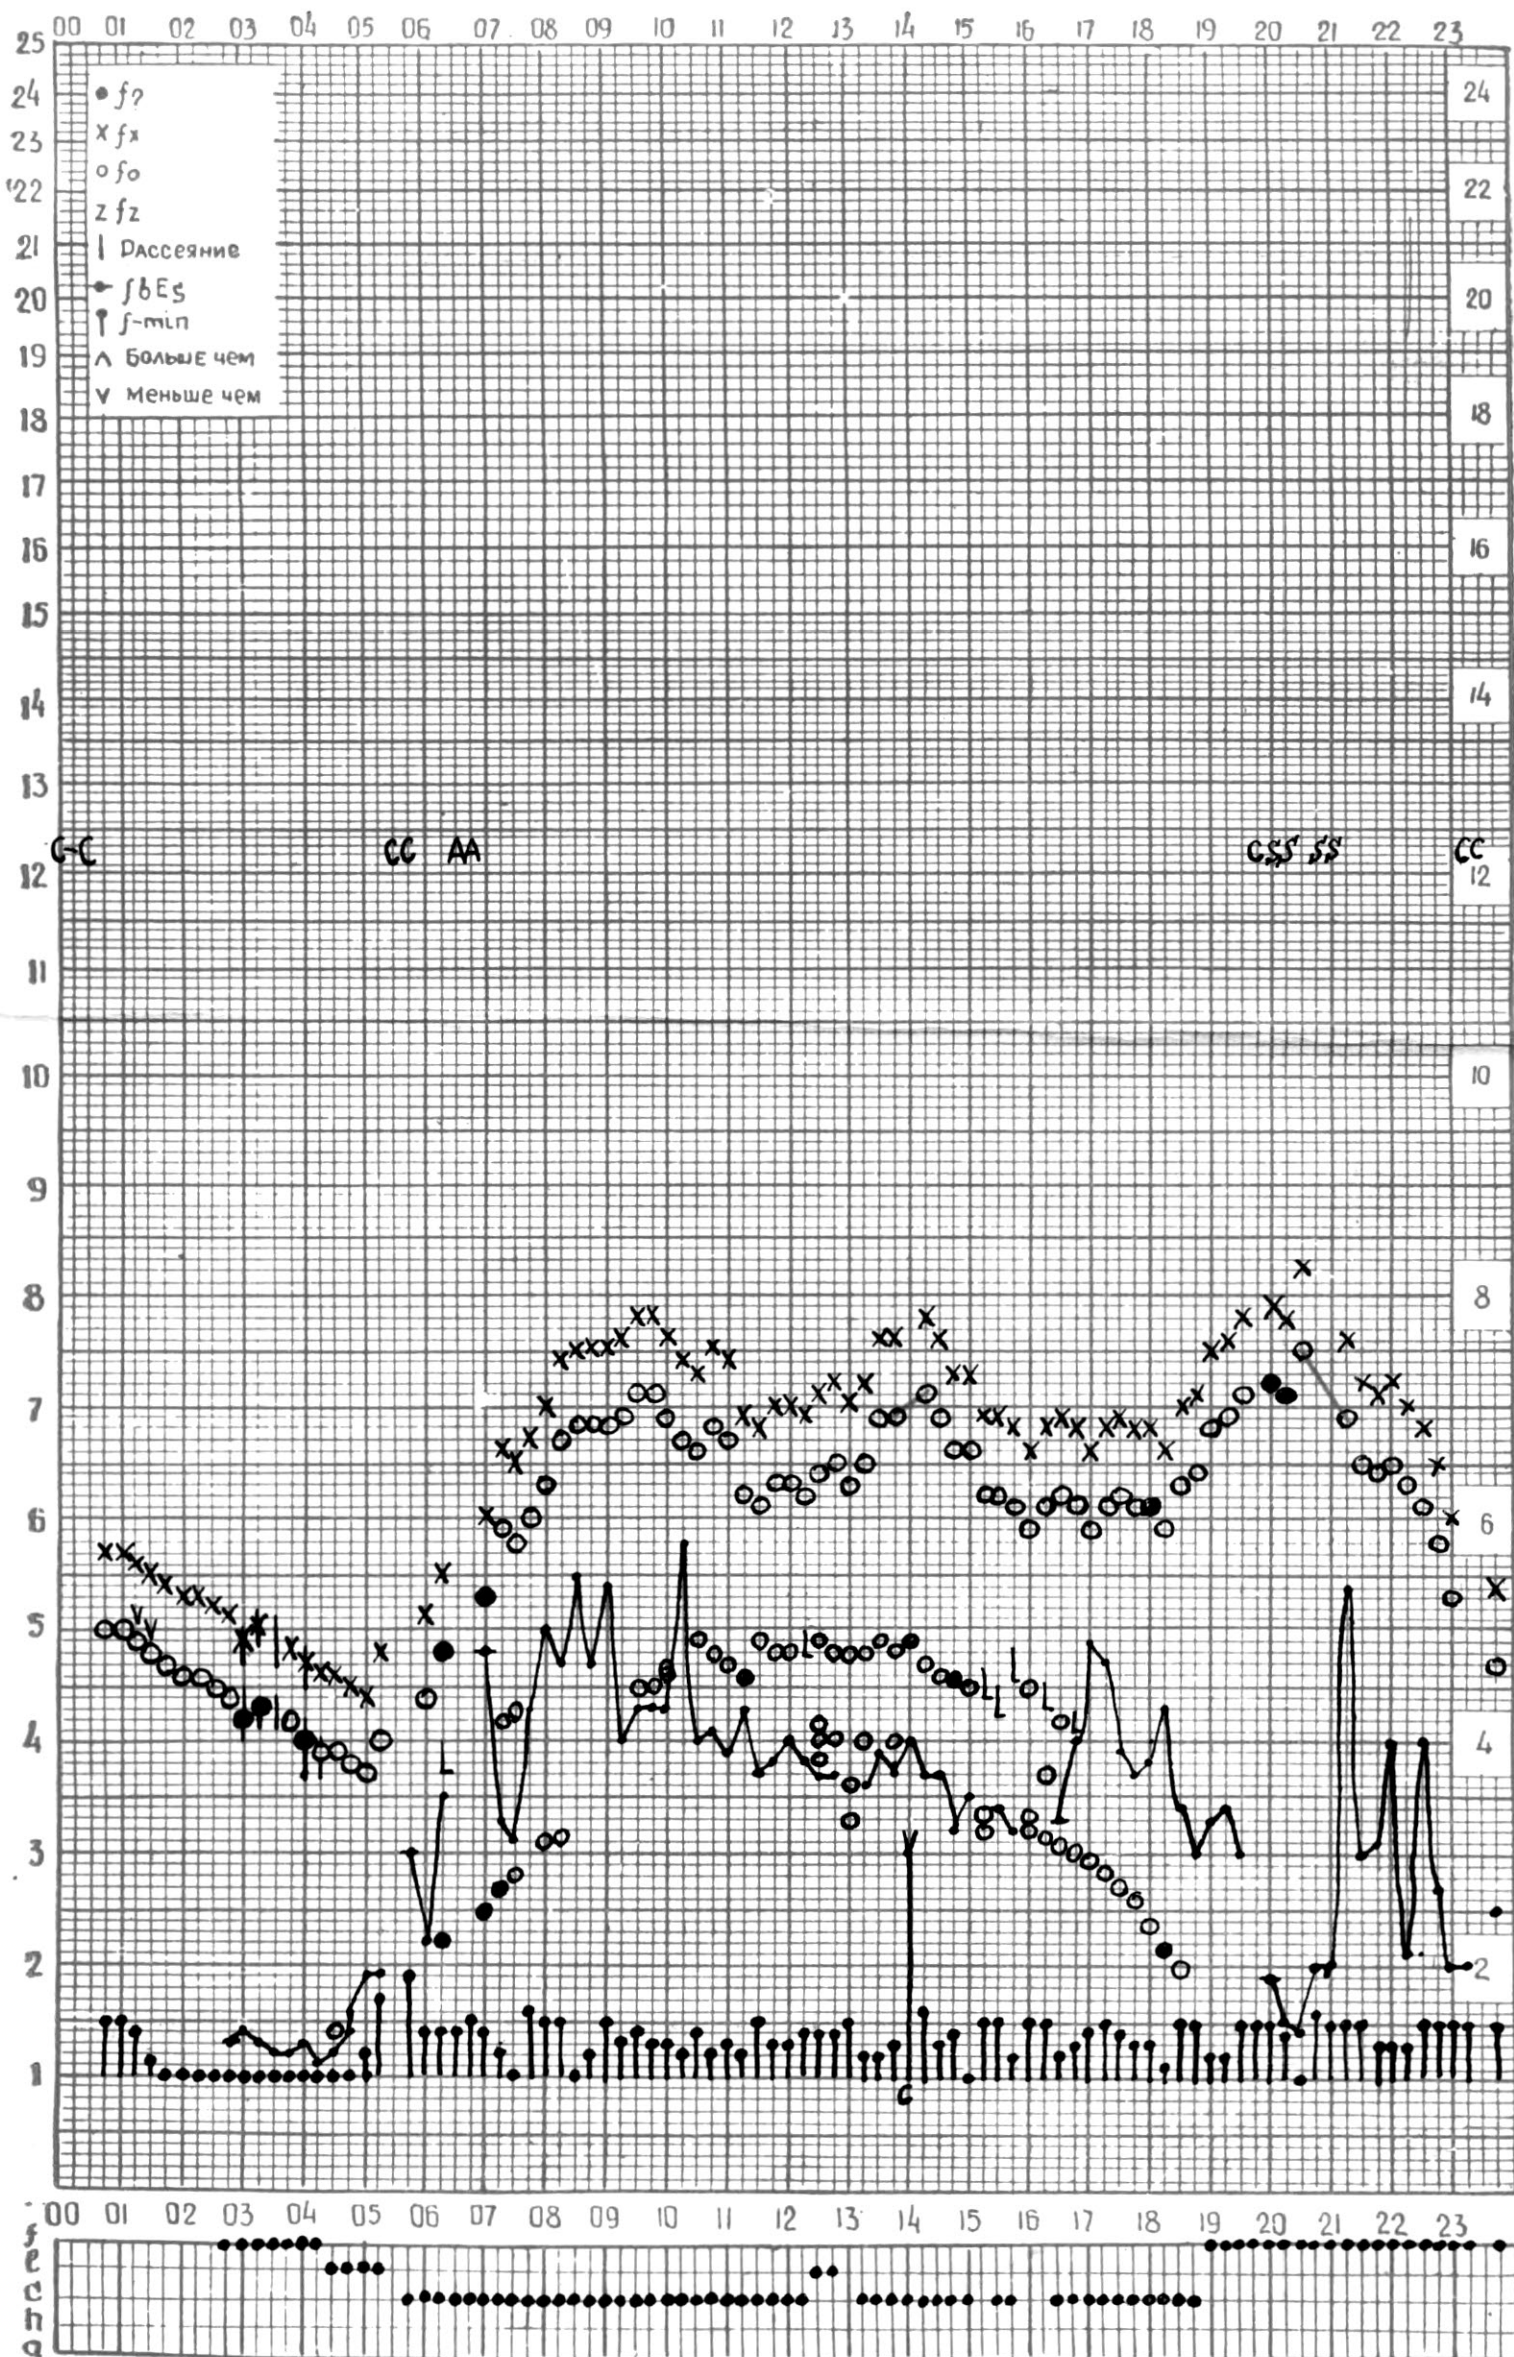

МЕЖДУНАРОДНЫЙ ГОД

АКТИВНОГО СОЛНЦА

ВРЕМЯ 45° E

станция Тбилиси f — график ионосферных данных, дата 1 АВГУСТА, 1971

КЕМ ОТСЧИТАНО АБУАШВИЛИ

МЕЖДУНАРОДНЫЙ ГОД

АКТИВНОГО СОЛНЦА

ВРЕМЯ 45° E

станция Тбилиси f — график ионосферных данных, дата 2 АВГУСТА, 1971

МЕЖДУНАРОДНЫЙ ГОД

АКТИВНОГО СОЛНЦА

ВРЕМЯ 45° E

станция Тбилиси I — график ионосферных данных, дата 3 АВГУСТА 1971 г.

МЕЖДУНАРОДНЫЙ ГОД
АКТИВНОГО СОЛНЦА

ВРЕМЯ 45° E

станция Тбилиси i — график ионосферных данных, дата 4 АВГУСТА, 1971

МЕЖДУНАРОДНЫЙ ГОД

АКТИВНОГО СОЛНЦА

ВРЕМЯ 45° E

станция Тбилиси I — график ионосферных данных, дата 5 АВГУСТА, 1971

МЕЖДУНАРОДНЫЙ ГОД

АКТИВНОГО СОЛНЦА

ВРЕМЯ 45° E

станция Тбилиси I — график ионосферных данных, дата 6 АВГУСТА, 1971

МЕЖДУНАРОДНЫЙ ГОД

АКТИВНОГО СОЛНЦА

ВРЕМЯ 45° E

станция Тбилиси f — график ионосферных данных, дата 7 АВГУСТА 1971г