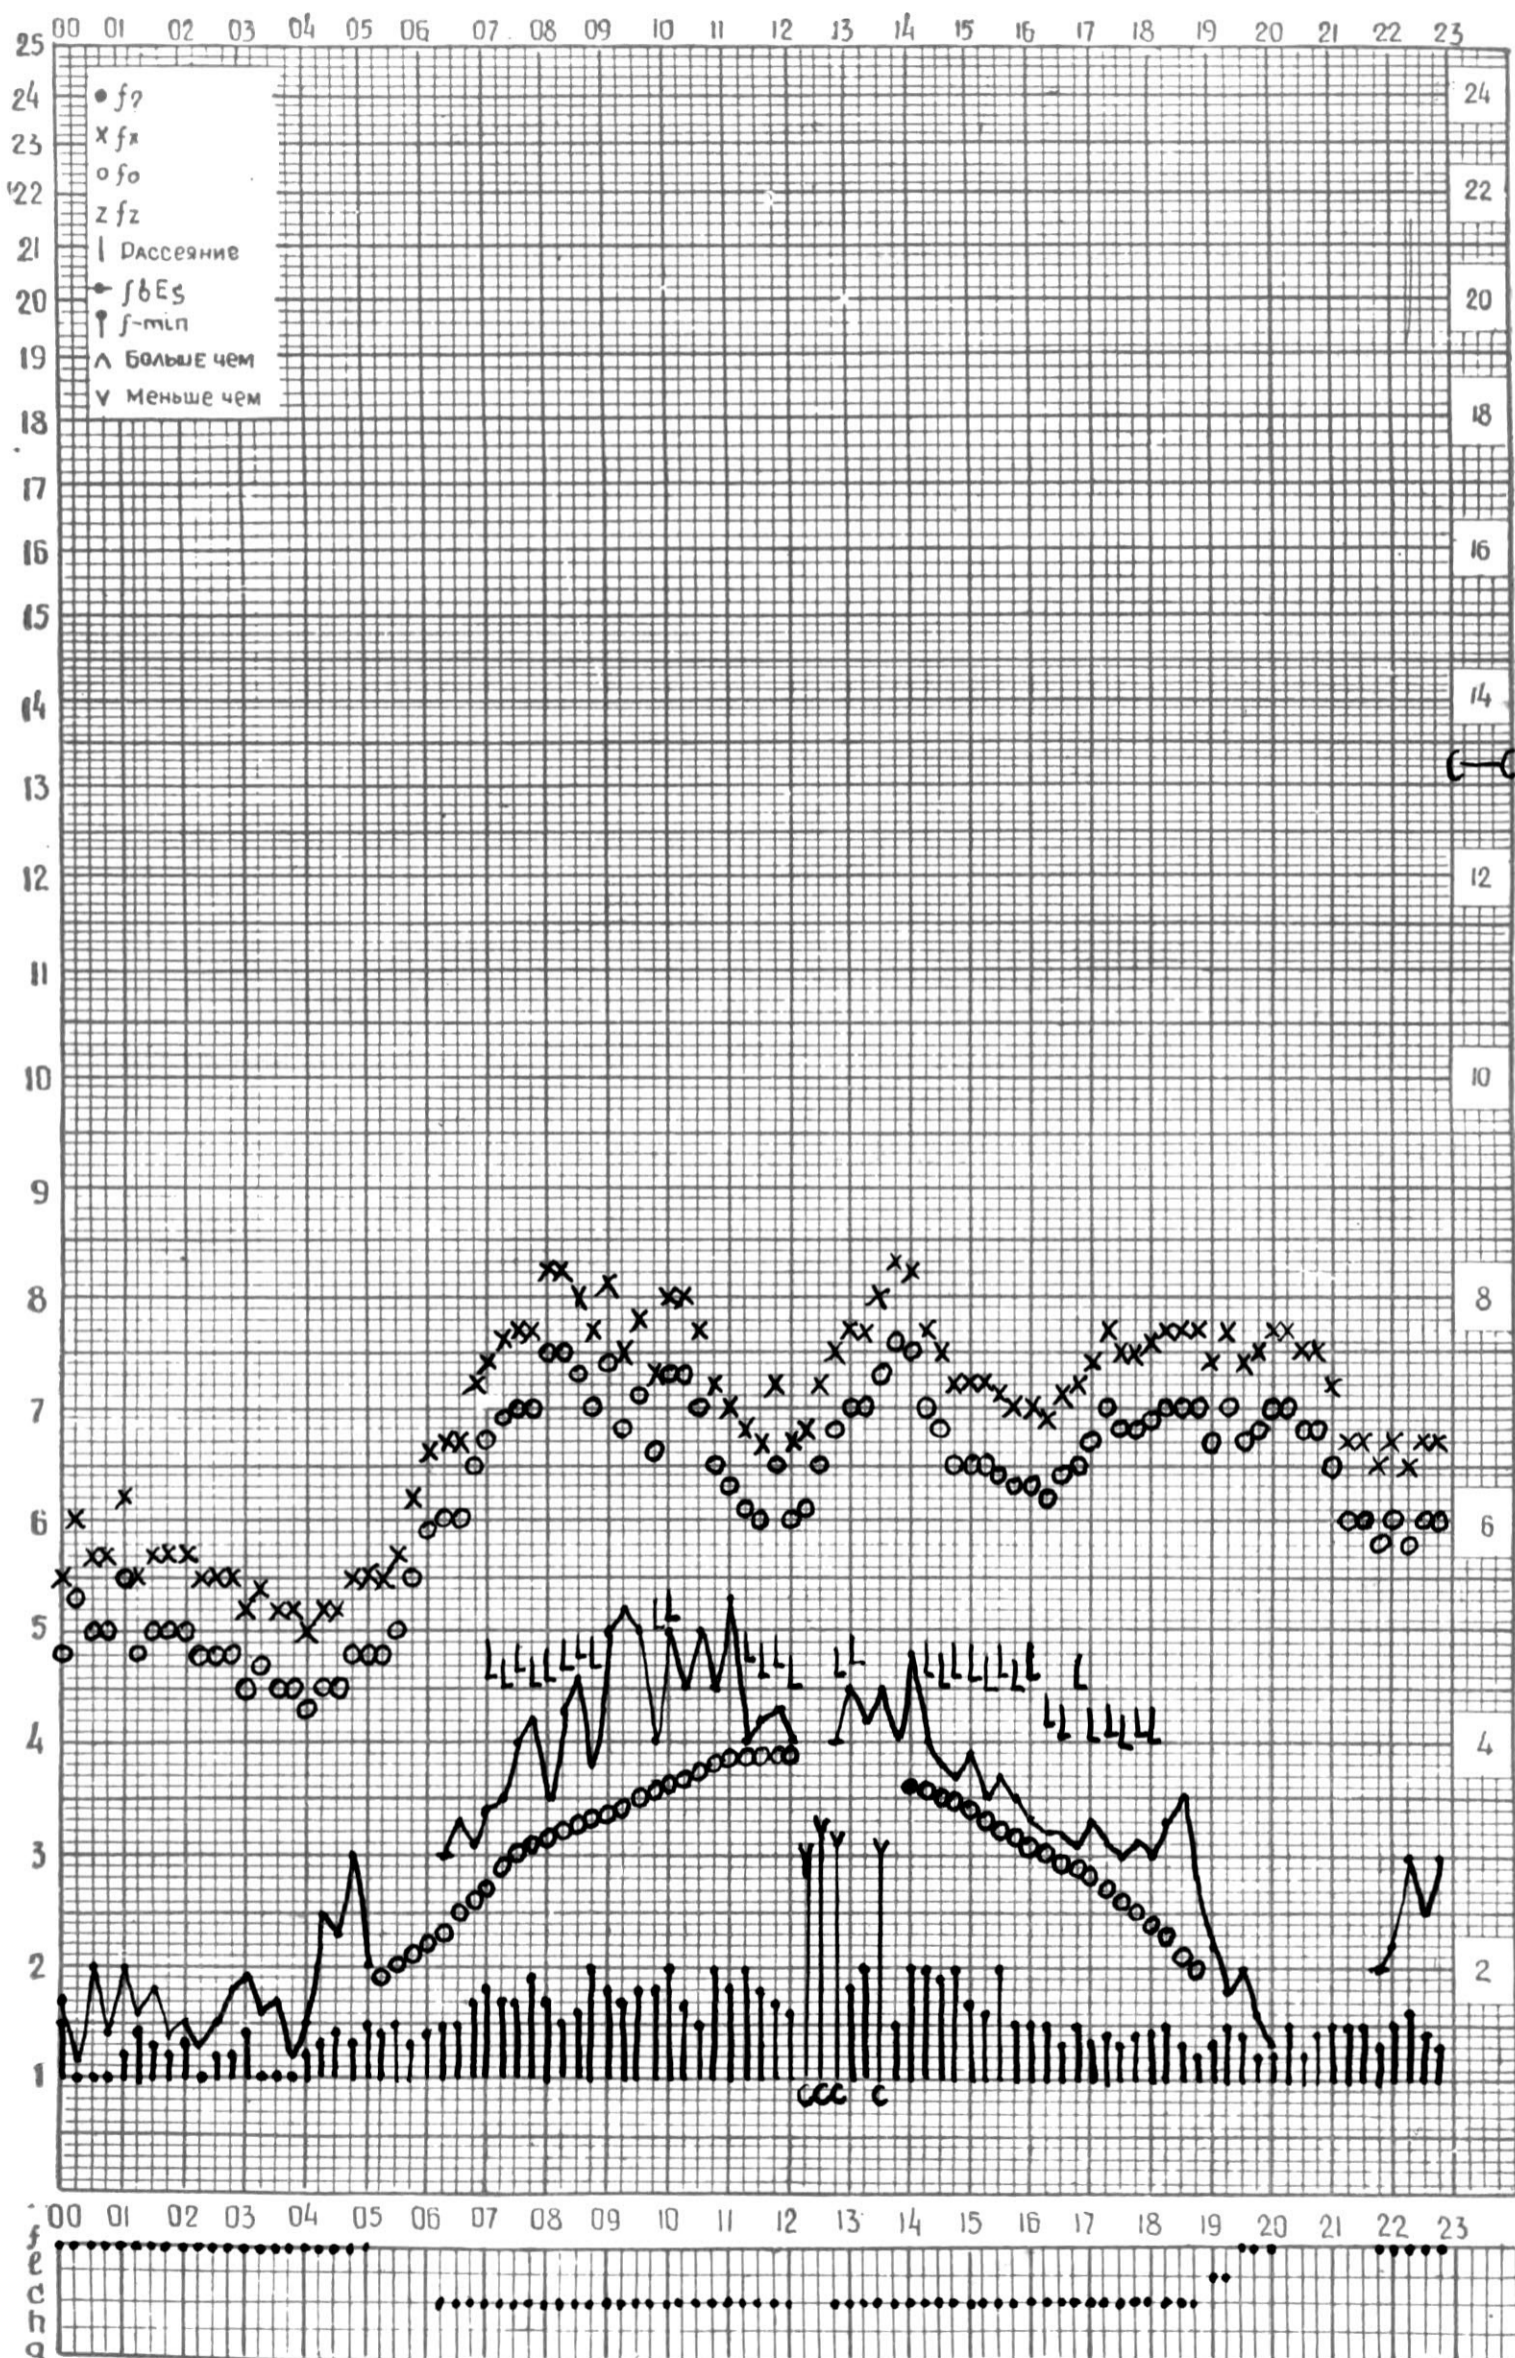

ВРЕМЯ 45° E

станция Тбилиси f — график ионосферных данных, дата 4 ИЮЛЯ, 1971.

МЕЖДУНАРОДНЫЙ ГОД

АКТИВНОГО СОЛНЦА

ВРЕМЯ 45° E

станция Тбилиси I — график ионосферных данных, дата 5 ИЮЛЯ, 1971

МЕЖДУНАРОДНЫЙ ГОД  
АКТИВНОГО СОЛНЦА

ВРЕМЯ 45° E

станция Тбилиси I — график ионосферных данных, дата 6 ИЮЛЯ, 1971

МЕЖДУНАРОДНЫЙ ГОД  
АКТИВНОГО СОЛНЦА

ВРЕМЯ 45° E

станция Тбилиси I — график ионосферных данных, дата 7 июля, 1971

КЭМ ОТСЧИТАНО МУРМАНИШВИЛИ

МЕЖДУНАРОДНЫЙ ГОД

АКТИВНОГО СОЛНЦА

ВРЕМЯ 45° Е

станция Тбилиси 1 — график ионосферных данных, дата 23 ИЮЛЯ, 1971

МЕЖДУНАРОДНЫЙ ГОД

АКТИВНОГО СОЛНЦА

ВРЕМЯ 45° E

станция Тбилиси I — график ионосферных данных, дата 24 ИЮЛЯ, 1971

МЕЖДУНАРОДНЫЙ ГОД

АКТИВНОГО СОЛНЦА

ВРЕМЯ 45° E

станция Тбилиси I — график ионосферных данных, дата 27 июля 1971

МЕЖДУНАРОДНЫЙ ГОД

АКТИВНОГО СОЛНЦА

ВРЕМЯ 45° E

станция Тбилиси I — график ионосферных данных, дата 29 ИЮЛЯ, 1971