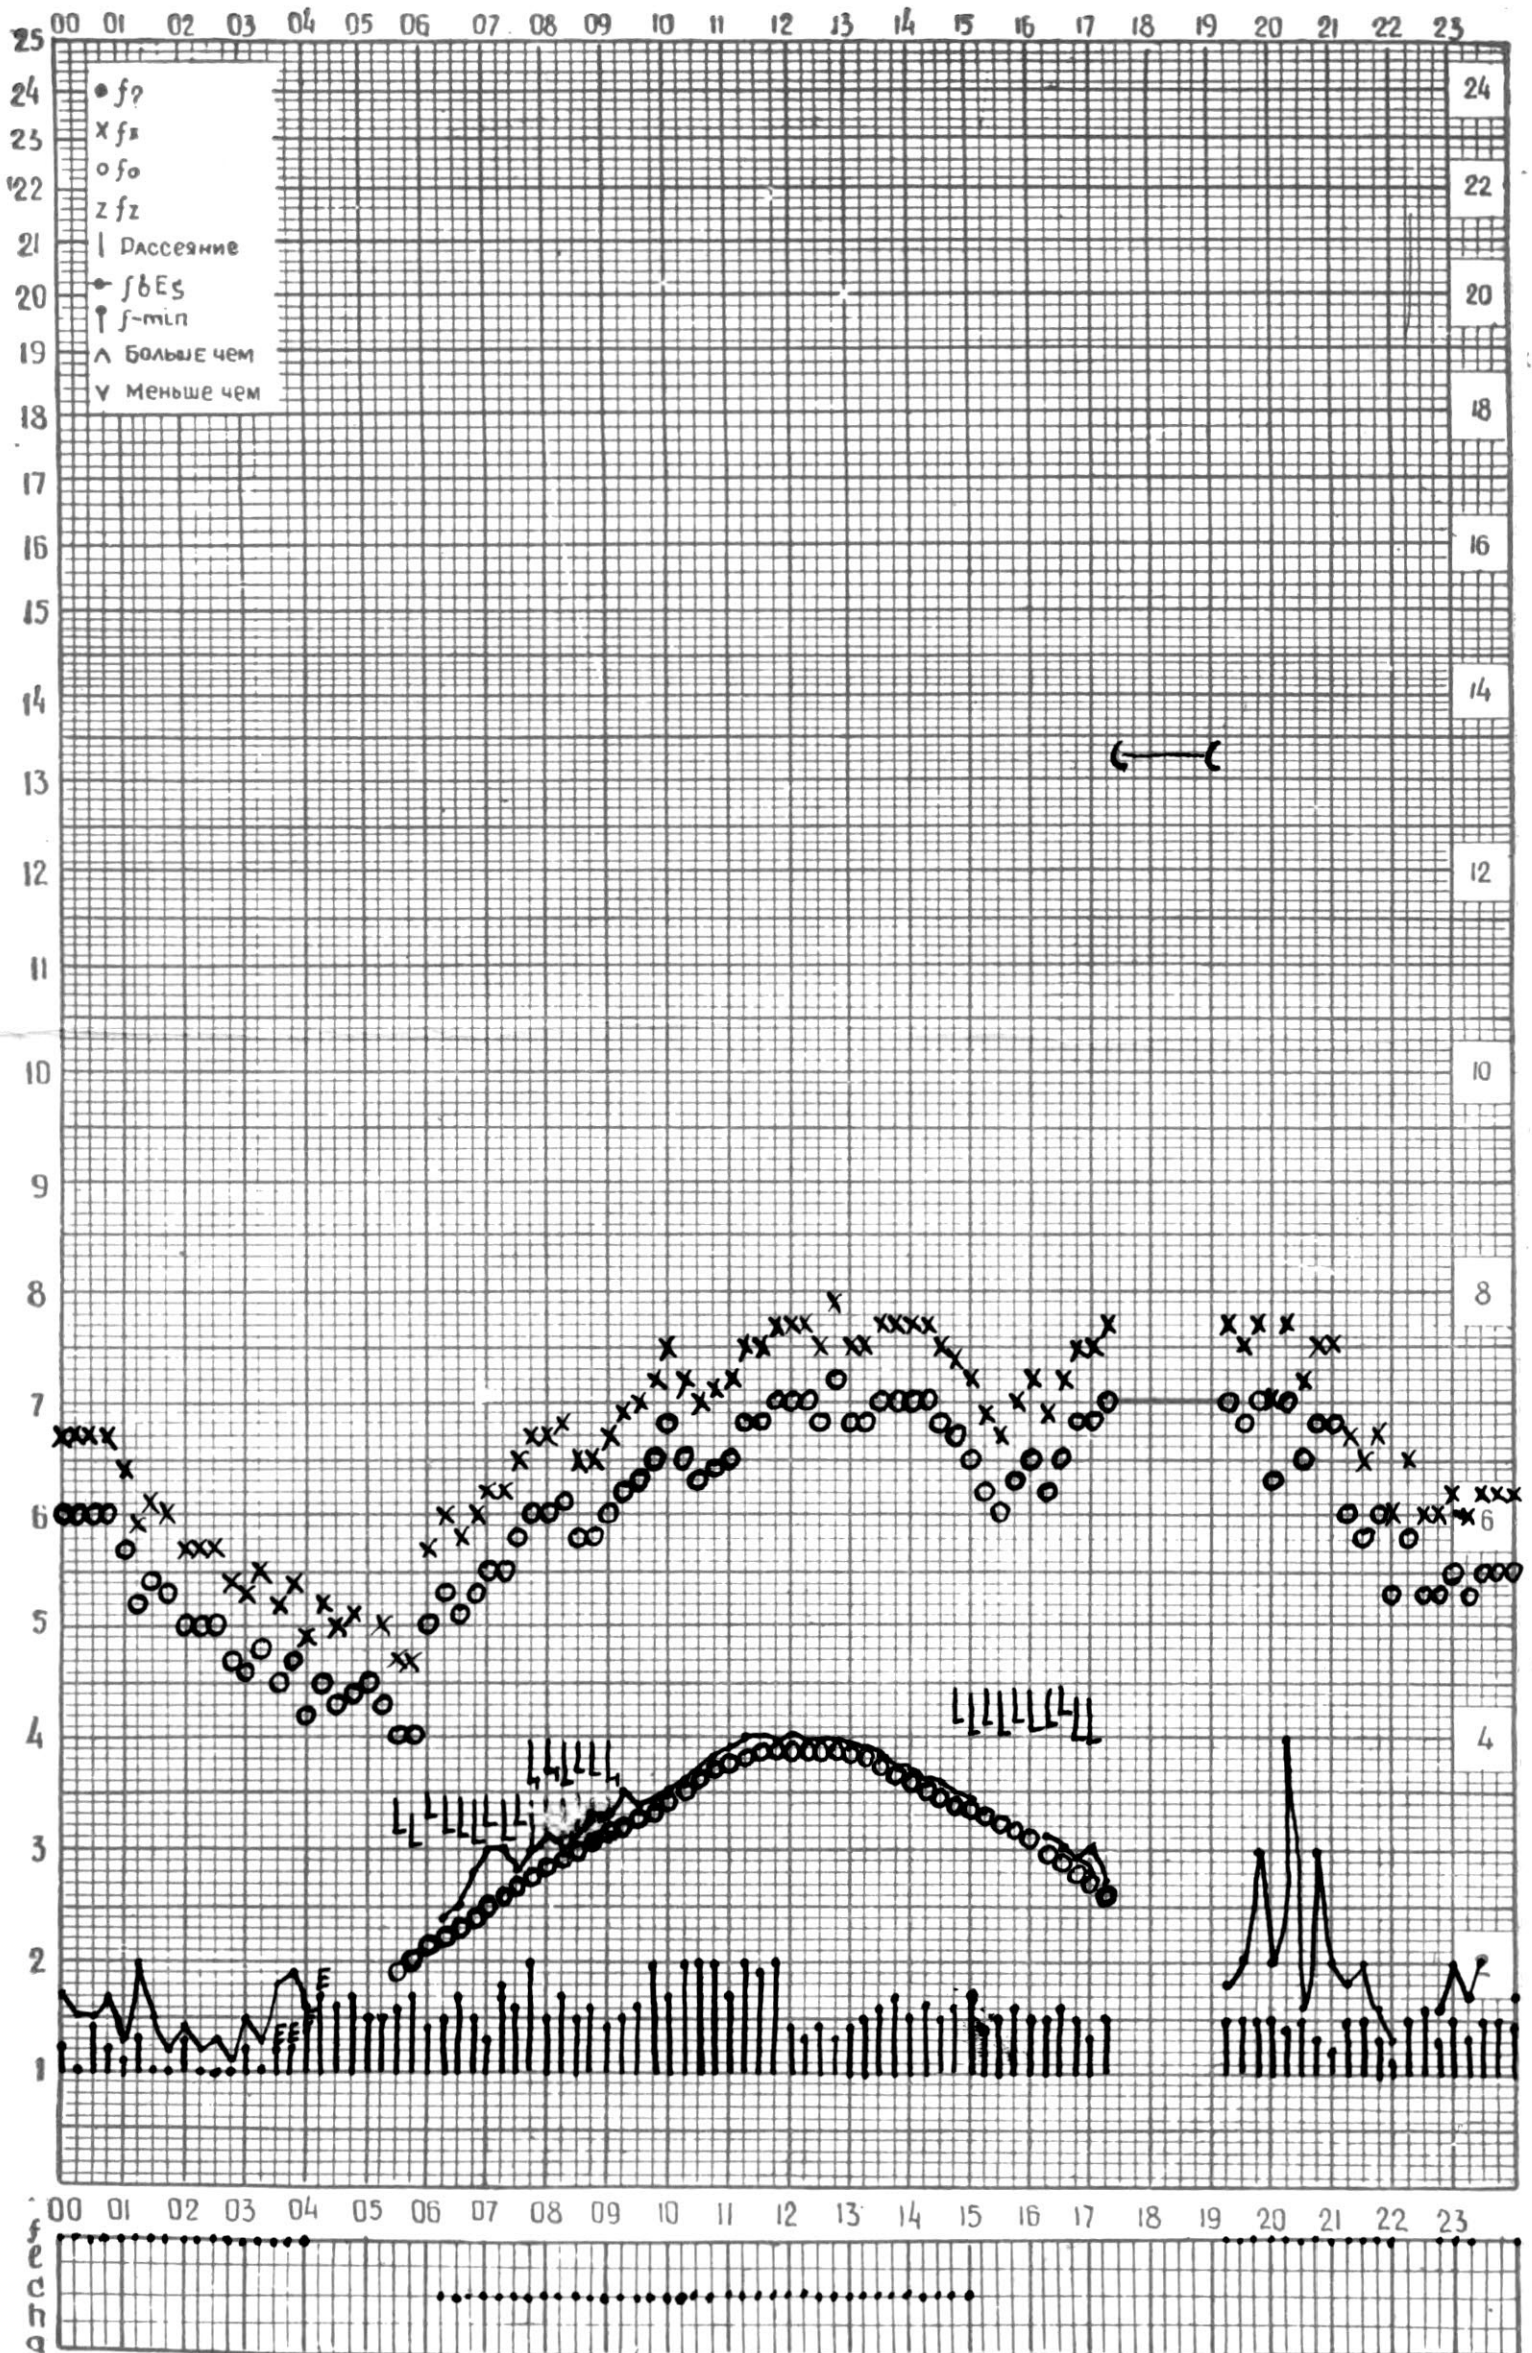

МЕЖДУНАРОДНЫЙ ГОД

АКТИВНОГО СОЛНЦА

ВРЕМЯ 45° E

станция Тбилиси I — график ионосферных данных, дата 1 ИЮЛЯ, 1971

КЕМ ОТСЧИТАНО ГОГЕШВИЛИ

МЕЖДУНАРОДНЫЙ ГОД

АКТИВНОГО СОЛНЦА

ВРЕМЯ 45° E

станция Тбилиси I — график ионосферных данных, дата 2 ИЮЛЯ, 1971

МЕЖДУНАРОДНЫЙ ГОД

АКТИВНОГО СОЛНЦА

ВРЕМЯ 45° Е

станция Тбилиси I — график ионосферных данных, дата 3 ИЮЛЯ, 1971

МЕЖДУНАРОДНЫЙ ГОД

АКТИВНОГО СОЛНЦА

ВРЕМЯ 45° E

станция Тбилиси f — график ионосферных данных, дата 4 ИЮЛЯ, 1971.

МЕЖДУНАРОДНЫЙ ГОД

АКТИВНОГО СОЛНЦА

ВРЕМЯ 45° E

станция Тбилиси I — график ионосферных данных, дата 5 ИЮЛЯ, 1971

МЕЖДУНАРОДНЫЙ ГОД  
АКТИВНОГО СОЛНЦА

ВРЕМЯ 45° E

станция Тбилиси I — график ионосферных данных, дата 6 ИЮЛЯ, 1971

МЕЖДУНАРОДНЫЙ ГОД  
АКТИВНОГО СОЛНЦА

ВРЕМЯ 45° E

станция Тбилиси I — график ионосферных данных, дата 7 июля, 1971

КЭМ ОТСЧИТАНО МУРМАНИШВИЛИ