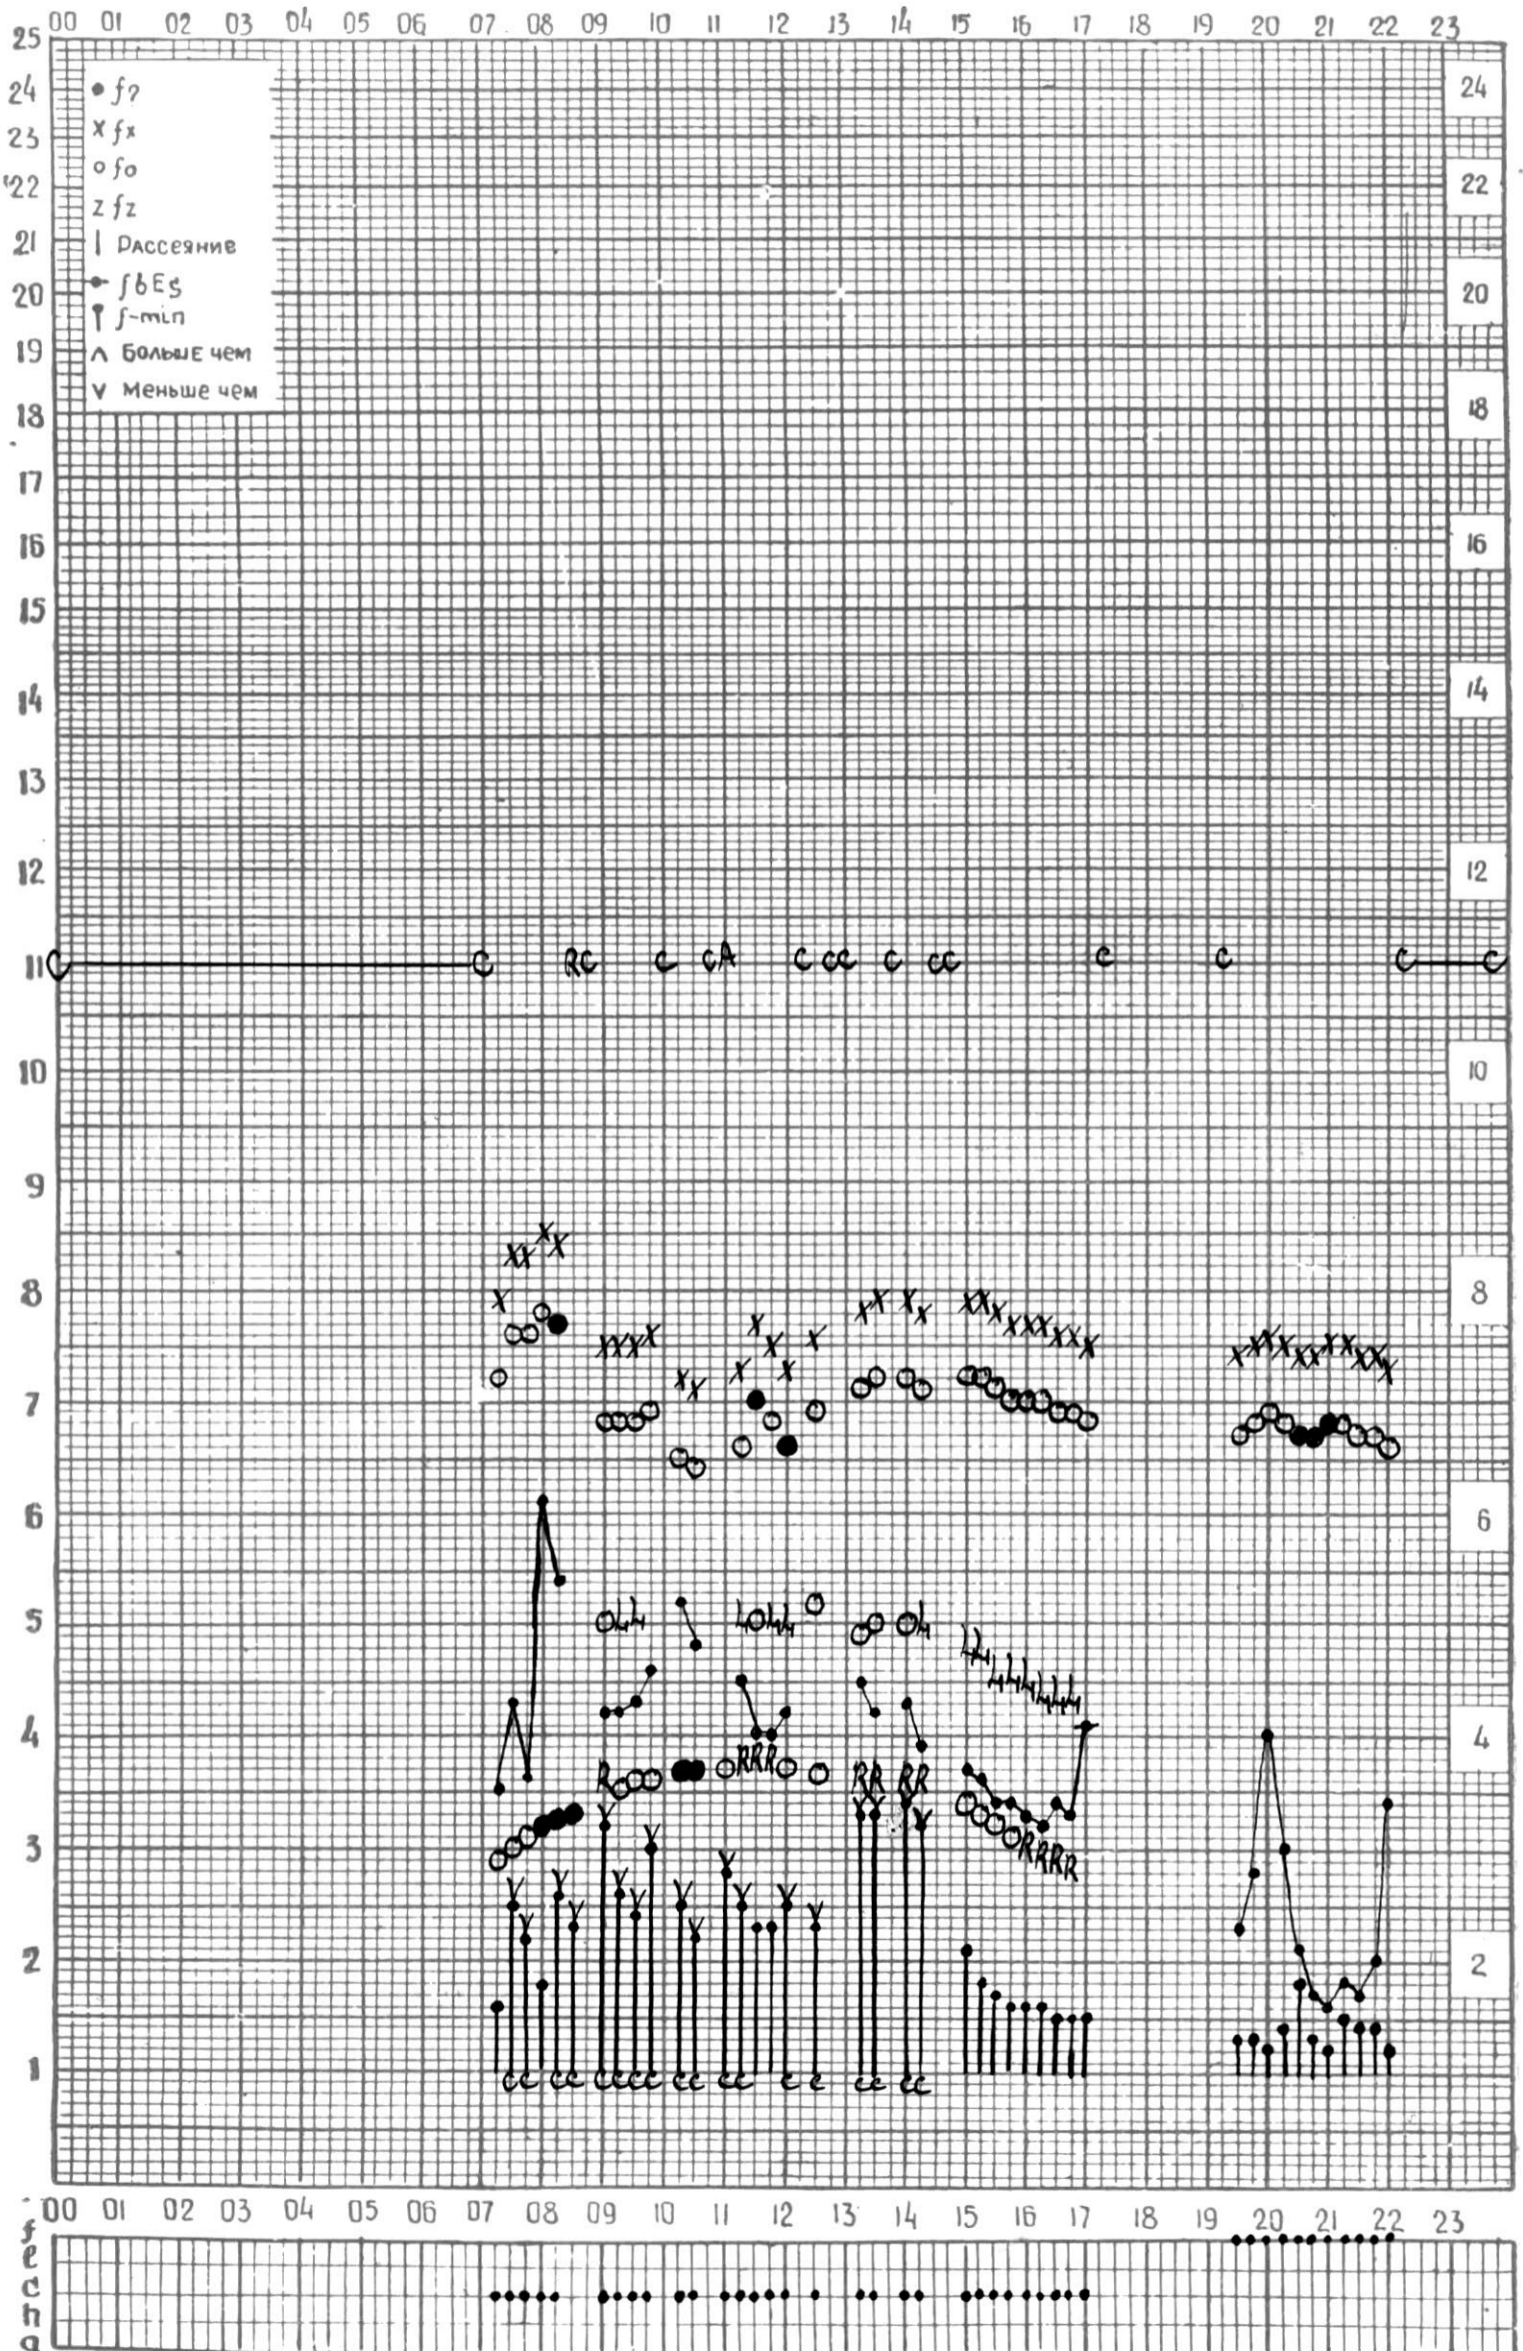

ВРЕМЯ 45° E

станция Тбилиси I — график ионосферных данных, дата 6 ИЮЛЯ, 1971

МЕЖДУНАРОДНЫЙ ГОД  
АКТИВНОГО СОЛНЦА

ВРЕМЯ 45° E

станция Тбилиси I — график ионосферных данных, дата 7 июля, 1971

КЭМ ОТСЧИТАНО МУРМАНИШВИЛИ

МЕЖДУНАРОДНЫЙ ГОД

АКТИВНОГО СОЛНЦА

ВРЕМЯ 45° Е

станция Тбилиси 1 — график ионосферных данных, дата 23 ИЮЛЯ, 1971

МЕЖДУНАРОДНЫЙ ГОД

АКТИВНОГО СОЛНЦА

ВРЕМЯ 45° E

станция Тбилиси I — график ионосферных данных, дата 24 ИЮЛЯ, 1971