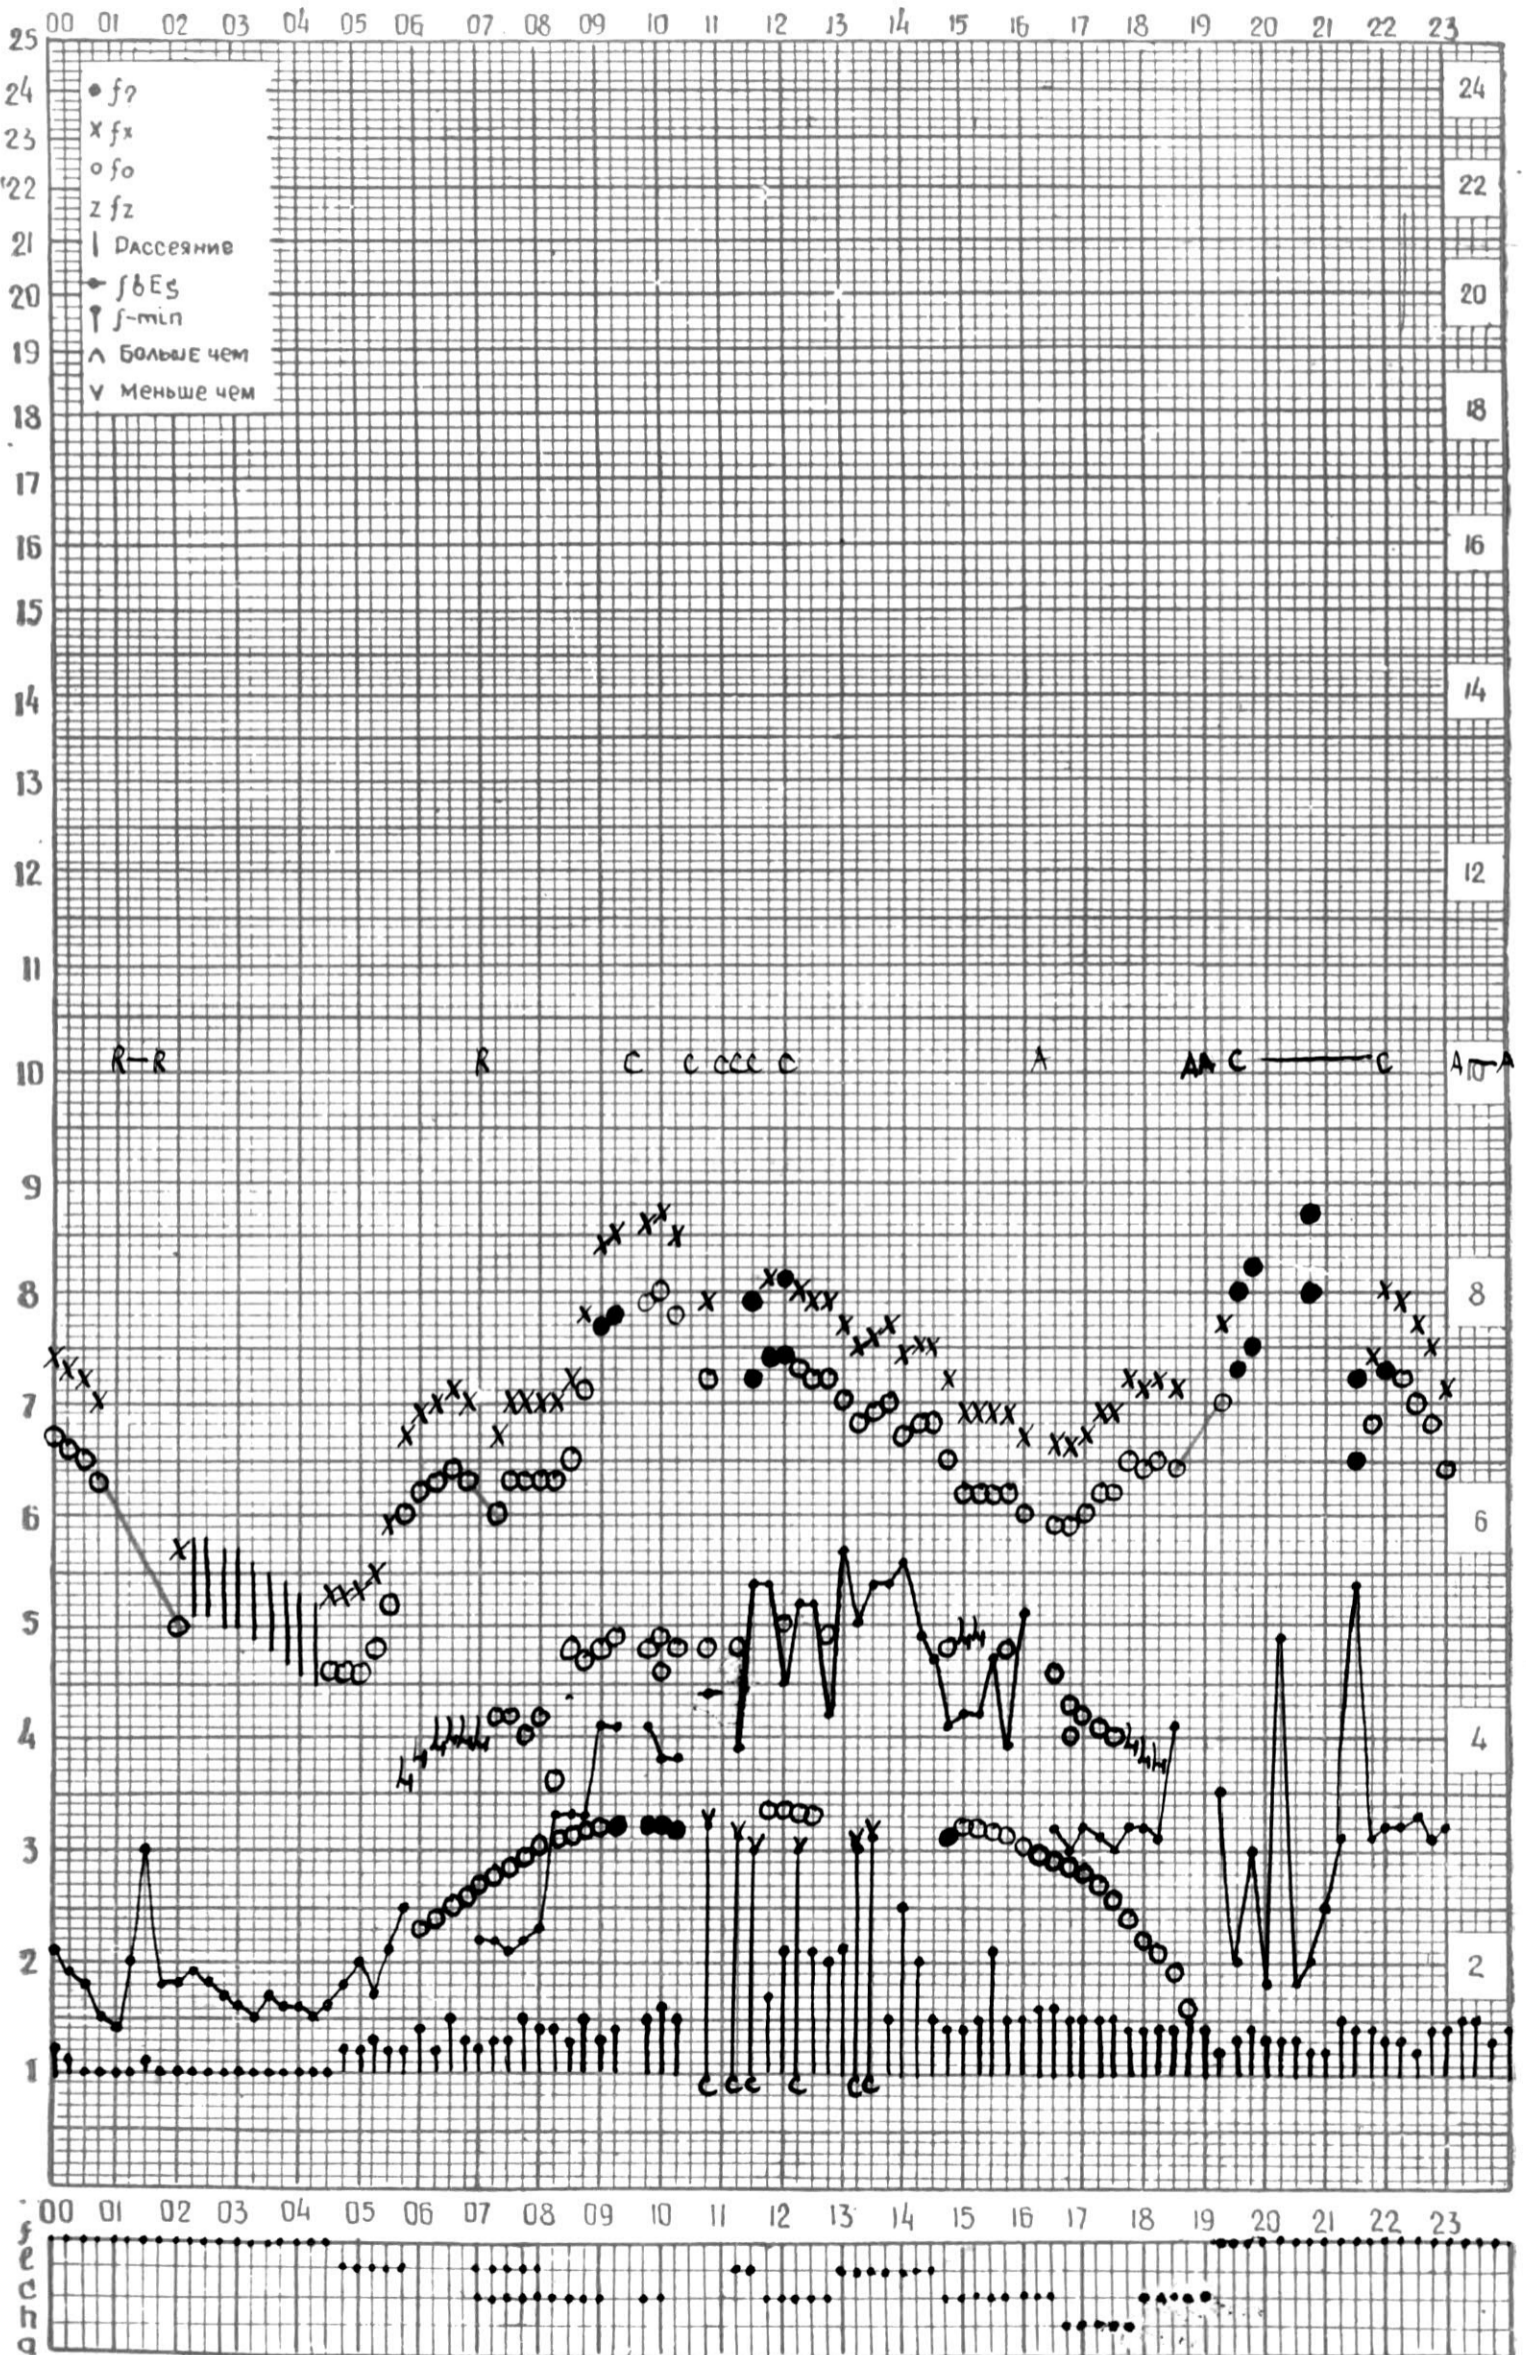

станция Тбилиси I — график ионосферных данных, дата 2 ИЮЛЯ, 1971

МЕЖДУНАРОДНЫЙ ГОД

АКТИВНОГО СОЛНЦА

ВРЕМЯ 45° Е

станция Тбилиси I — график ионосферных данных, дата 3 ИЮЛЯ, 1971

МЕЖДУНАРОДНЫЙ ГОД

АКТИВНОГО СОЛНЦА

ВРЕМЯ 45° E

станция Тбилиси f — график ионосферных данных, дата 4 ИЮЛЯ, 1971.

МЕЖДУНАРОДНЫЙ ГОД

АКТИВНОГО СОЛНЦА

ВРЕМЯ 45° E

станция Тбилиси I — график ионосферных данных, дата 5 ИЮЛЯ, 1971

МЕЖДУНАРОДНЫЙ ГОД  
АКТИВНОГО СОЛНЦА

ВРЕМЯ 45° E

станция Тбилиси I — график ионосферных данных, дата 6 ИЮЛЯ, 1971

МЕЖДУНАРОДНЫЙ ГОД  
АКТИВНОГО СОЛНЦА

ВРЕМЯ 45° E

станция Тбилиси I — график ионосферных данных, дата 7 июля, 1971

КЭМ ОТСЧИТАНО МУРМАНИШВИЛИ

МЕЖДУНАРОДНЫЙ ГОД

АКТИВНОГО СОЛНЦА

ВРЕМЯ 45° E

станция Тбилиси I — график ионосферных данных, дата 17 ИЮЛЯ, 1971

МЕЖДУНАРОДНЫЙ ГОД  
АКТИВНОГО СОЛНЦА

ВРЕМЯ 45° Е

станция Тбилиси I — график ионосферных данных, дата 18 ИЮЛЯ, 1971