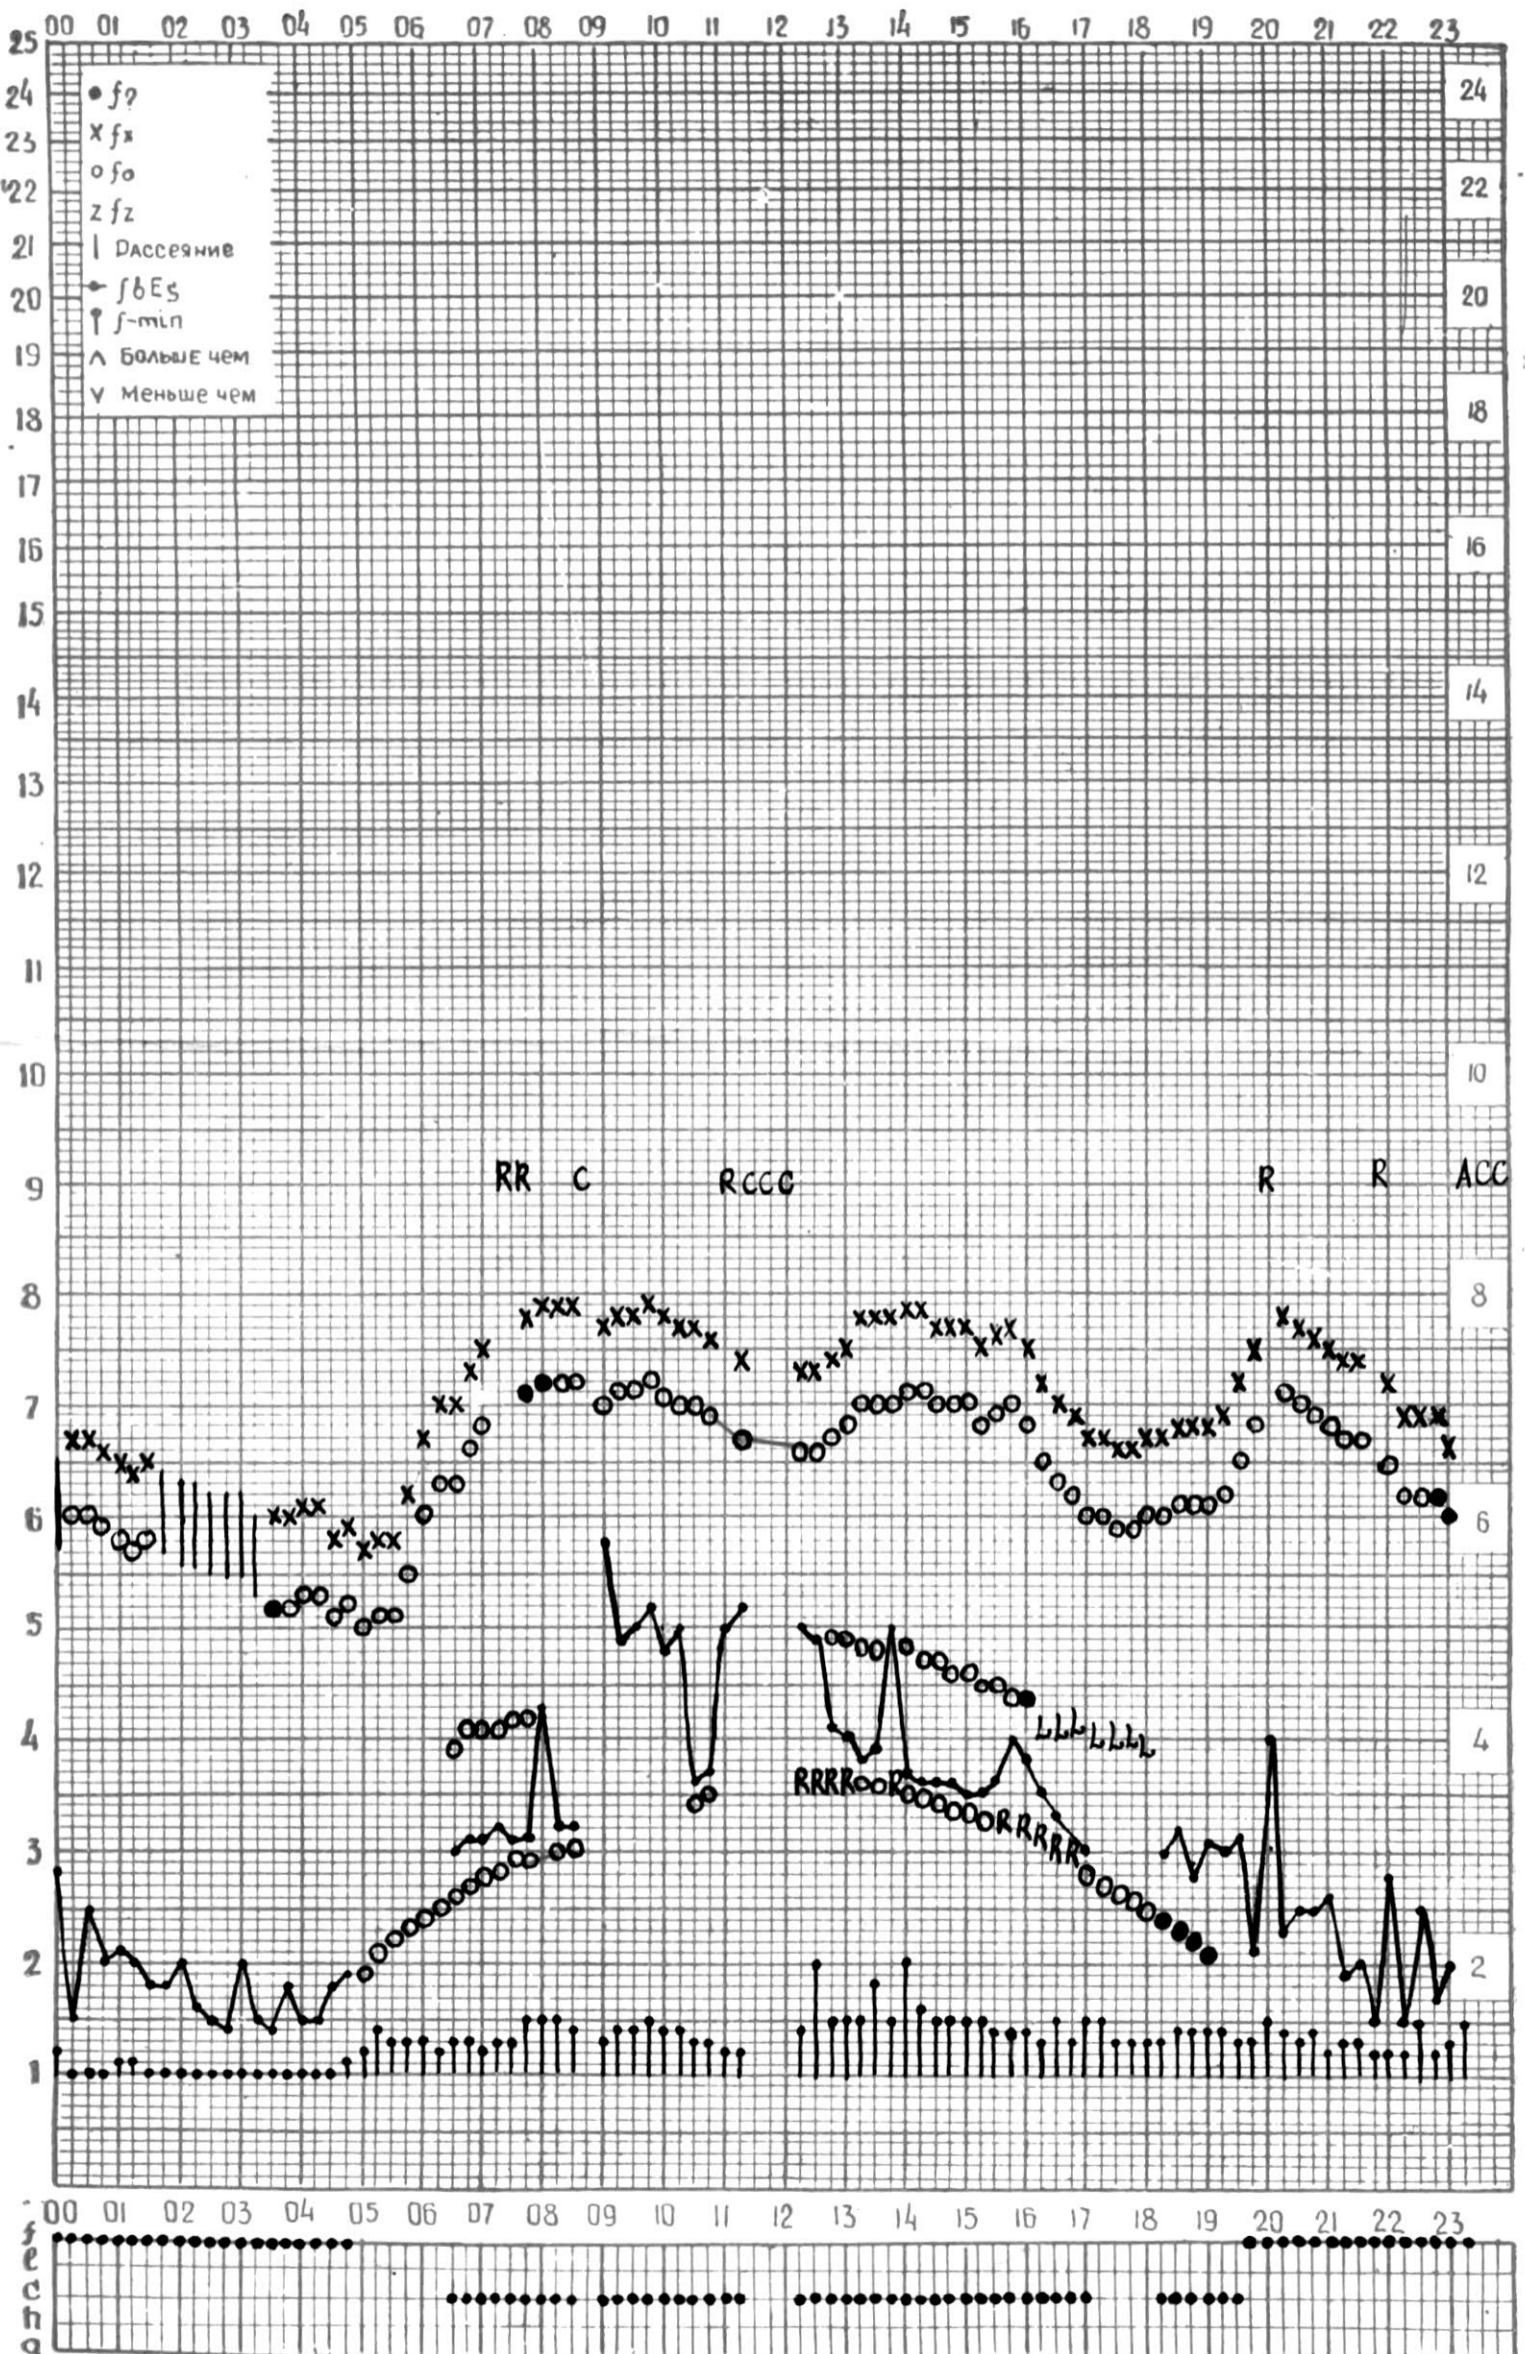

МЕЖДУНАРОДНЫЙ ГОД

АКТИВНОГО СОЛНЦА

ВРЕМЯ 45° E

станция Тбилиси I — график ионосферных данных, дата 1 ИЮЛЯ, 1971

КЕМ ОТСЧИТАНО ГОГЕШВИЛИ

МЕЖДУНАРОДНЫЙ ГОД

АКТИВНОГО СОЛНЦА

ВРЕМЯ 45° E

ВРЕМЯ 45° E

станция Тбилиси f — график ионосферных данных, дата 4 ИЮЛЯ, 1971.

МЕЖДУНАРОДНЫЙ ГОД

АКТИВНОГО СОЛНЦА

ВРЕМЯ 45° E

станция Тбилиси I — график ионосферных данных, дата 5 ИЮЛЯ, 1971

МЕЖДУНАРОДНЫЙ ГОД  
АКТИВНОГО СОЛНЦА

ВРЕМЯ 45° E

станция Тбилиси I — график ионосферных данных, дата 6 ИЮЛЯ, 1971

МЕЖДУНАРОДНЫЙ ГОД  
АКТИВНОГО СОЛНЦА

ВРЕМЯ 45° E

станция Тбилиси I — график ионосферных данных, дата 7 июля, 1971

КЭМ ОТСЧИТАНО МУРМАНИШВИЛИ

МЕЖДУНАРОДНЫЙ ГОД

АКТИВНОГО СОЛНЦА

ВРЕМЯ 45° E

станция Тбилиси I — график ионосферных данных, дата 9 ИЮЛЯ, 1971

МЕЖДУНАРОДНЫЙ ГОД

АКТИВНОГО СОЛНЦА

ВРЕМЯ 45° Е

станция Тбилиси f — график ионосферных данных, дата 10 ИЮЛЯ, 1971