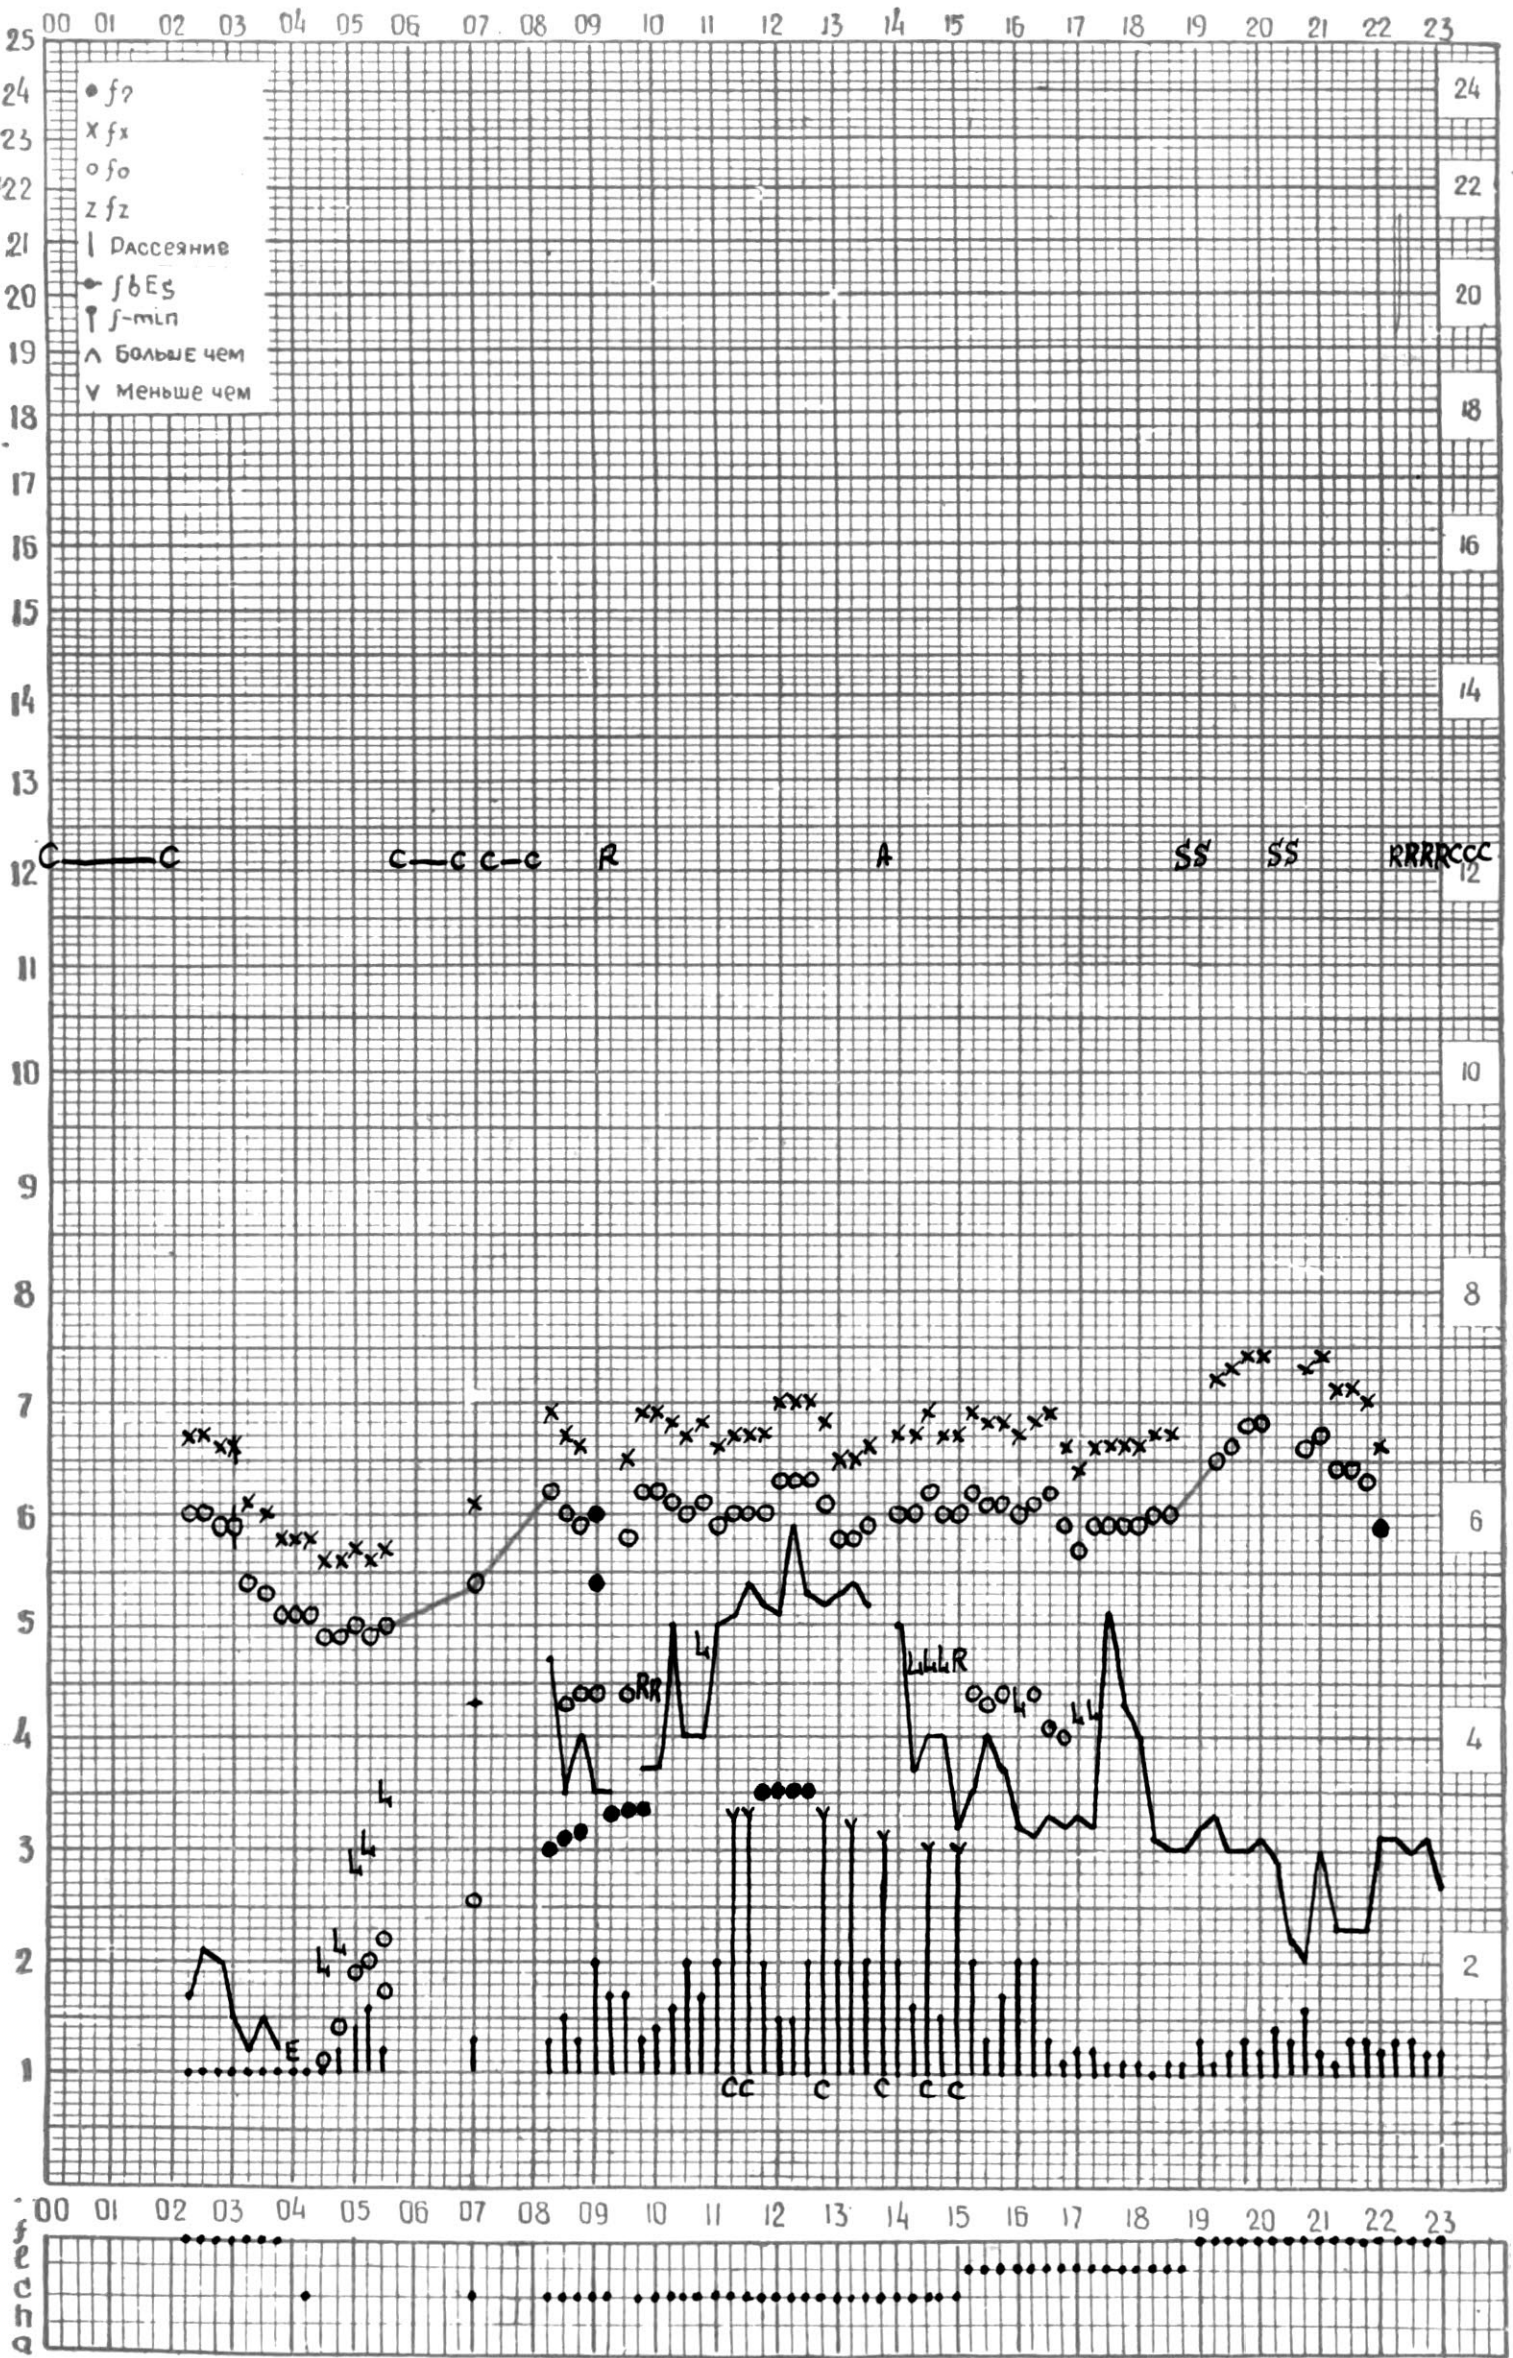

МЕЖДУНАРОДНЫЙ ГОД

АКТИВНОГО СОЛНЦА

ВРЕМЯ 45° E

станция Тбилиси I — график ионосферных данных, дата 1 ИЮЛЯ, 1971

КЕМ ОТСЧИТАНО ГОГЕШВИЛИ

МЕЖДУНАРОДНЫЙ ГОД

АКТИВНОГО СОЛНЦА

ВРЕМЯ 45° E

ВРЕМЯ 45° E

станция Тбилиси f — график ионосферных данных, дата 4 ИЮЛЯ, 1971.

МЕЖДУНАРОДНЫЙ ГОД

АКТИВНОГО СОЛНЦА

ВРЕМЯ 45° E

станция Тбилиси I — график ионосферных данных, дата 5 ИЮЛЯ, 1971

МЕЖДУНАРОДНЫЙ ГОД  
АКТИВНОГО СОЛНЦА

ВРЕМЯ 45° E

станция Тбилиси I — график ионосферных данных, дата 6 ИЮЛЯ, 1971

МЕЖДУНАРОДНЫЙ ГОД  
АКТИВНОГО СОЛНЦА

ВРЕМЯ 45° E

станция Тбилиси I — график ионосферных данных, дата 7 июля, 1971

КЭМ ОТСЧИТАНО МУРМАНИШВИЛИ

МЕЖДУНАРОДНЫЙ ГОД

АКТИВНОГО СОЛНЦА

ВРЕМЯ 45° E

станция Тбилиси f — график ионосферных данных, дата 11 ИЮЛЯ, 1971

МЕЖДУНАРОДНЫЙ ГОД

АКТИВНОГО СОЛНЦА

ВРЕМЯ 45° E

станция Тбилиси I — график ионосферных данных, дата 12 ИЮЛЯ, 1971