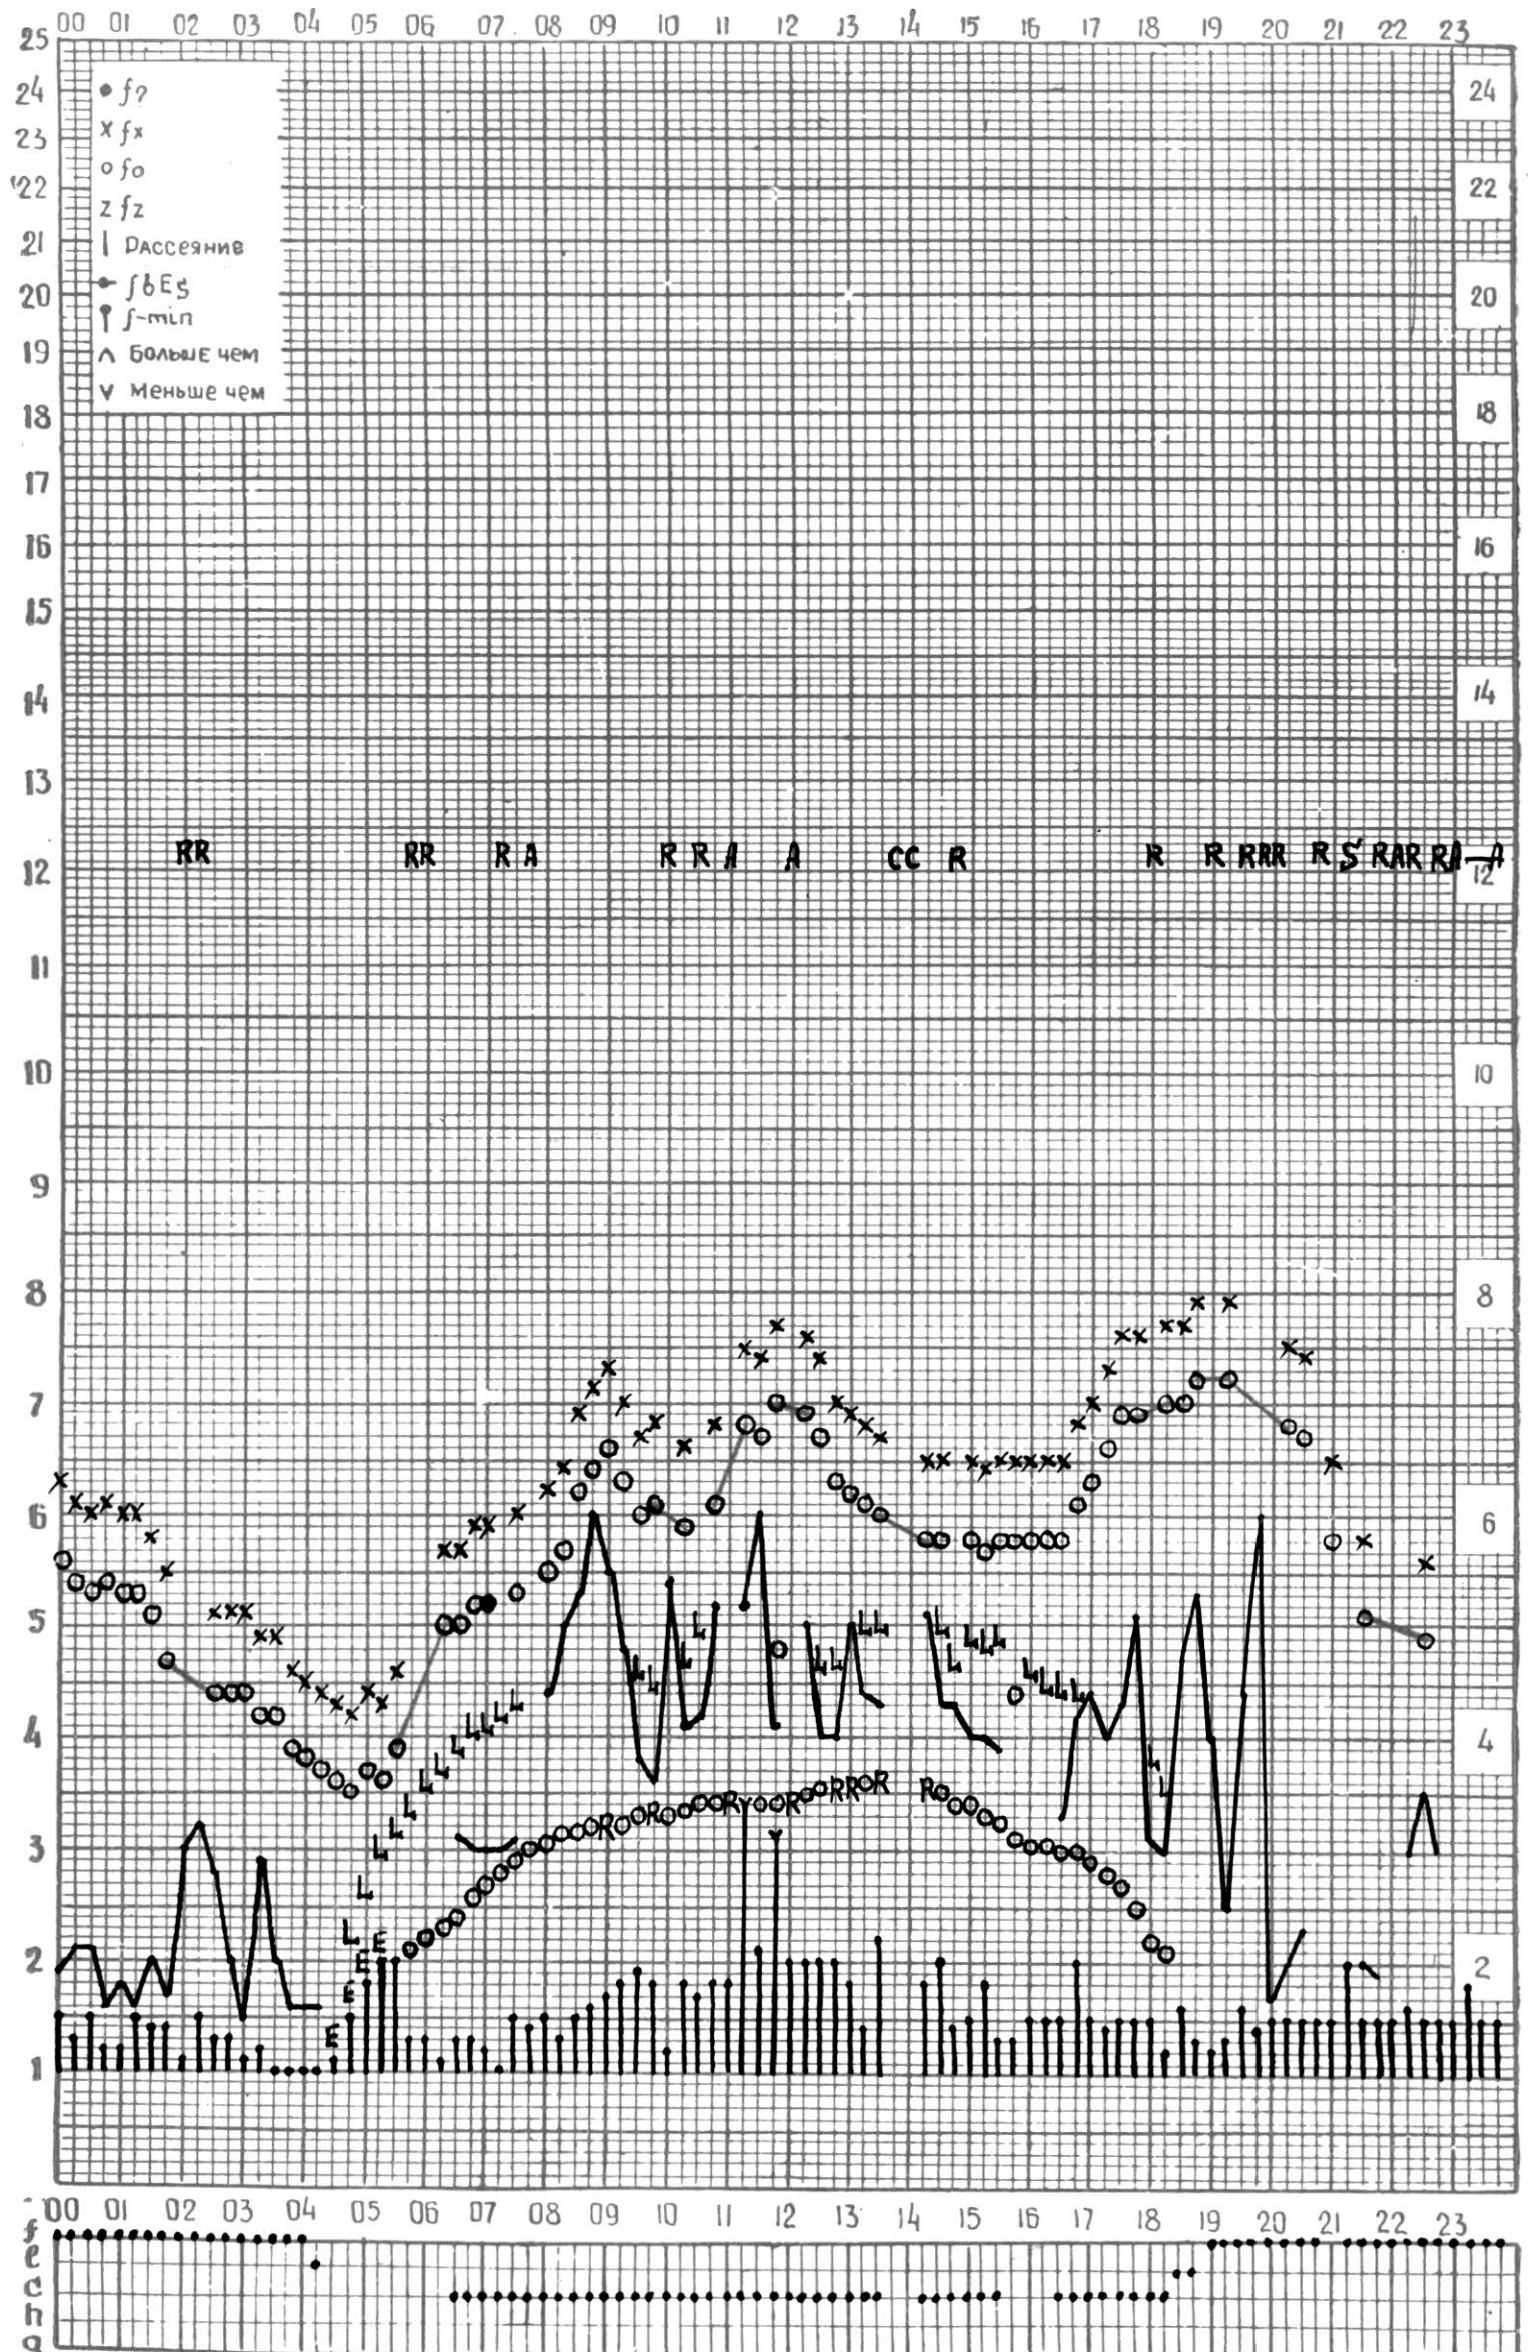

МЕЖДУНАРОДНЫЙ ГОД
АКТИВНОГО СОЛНЦА

ВРЕМЯ 45° E

станция Тбилиси I — график ионосферных данных, дата 30 ИЮЛЯ, 1971