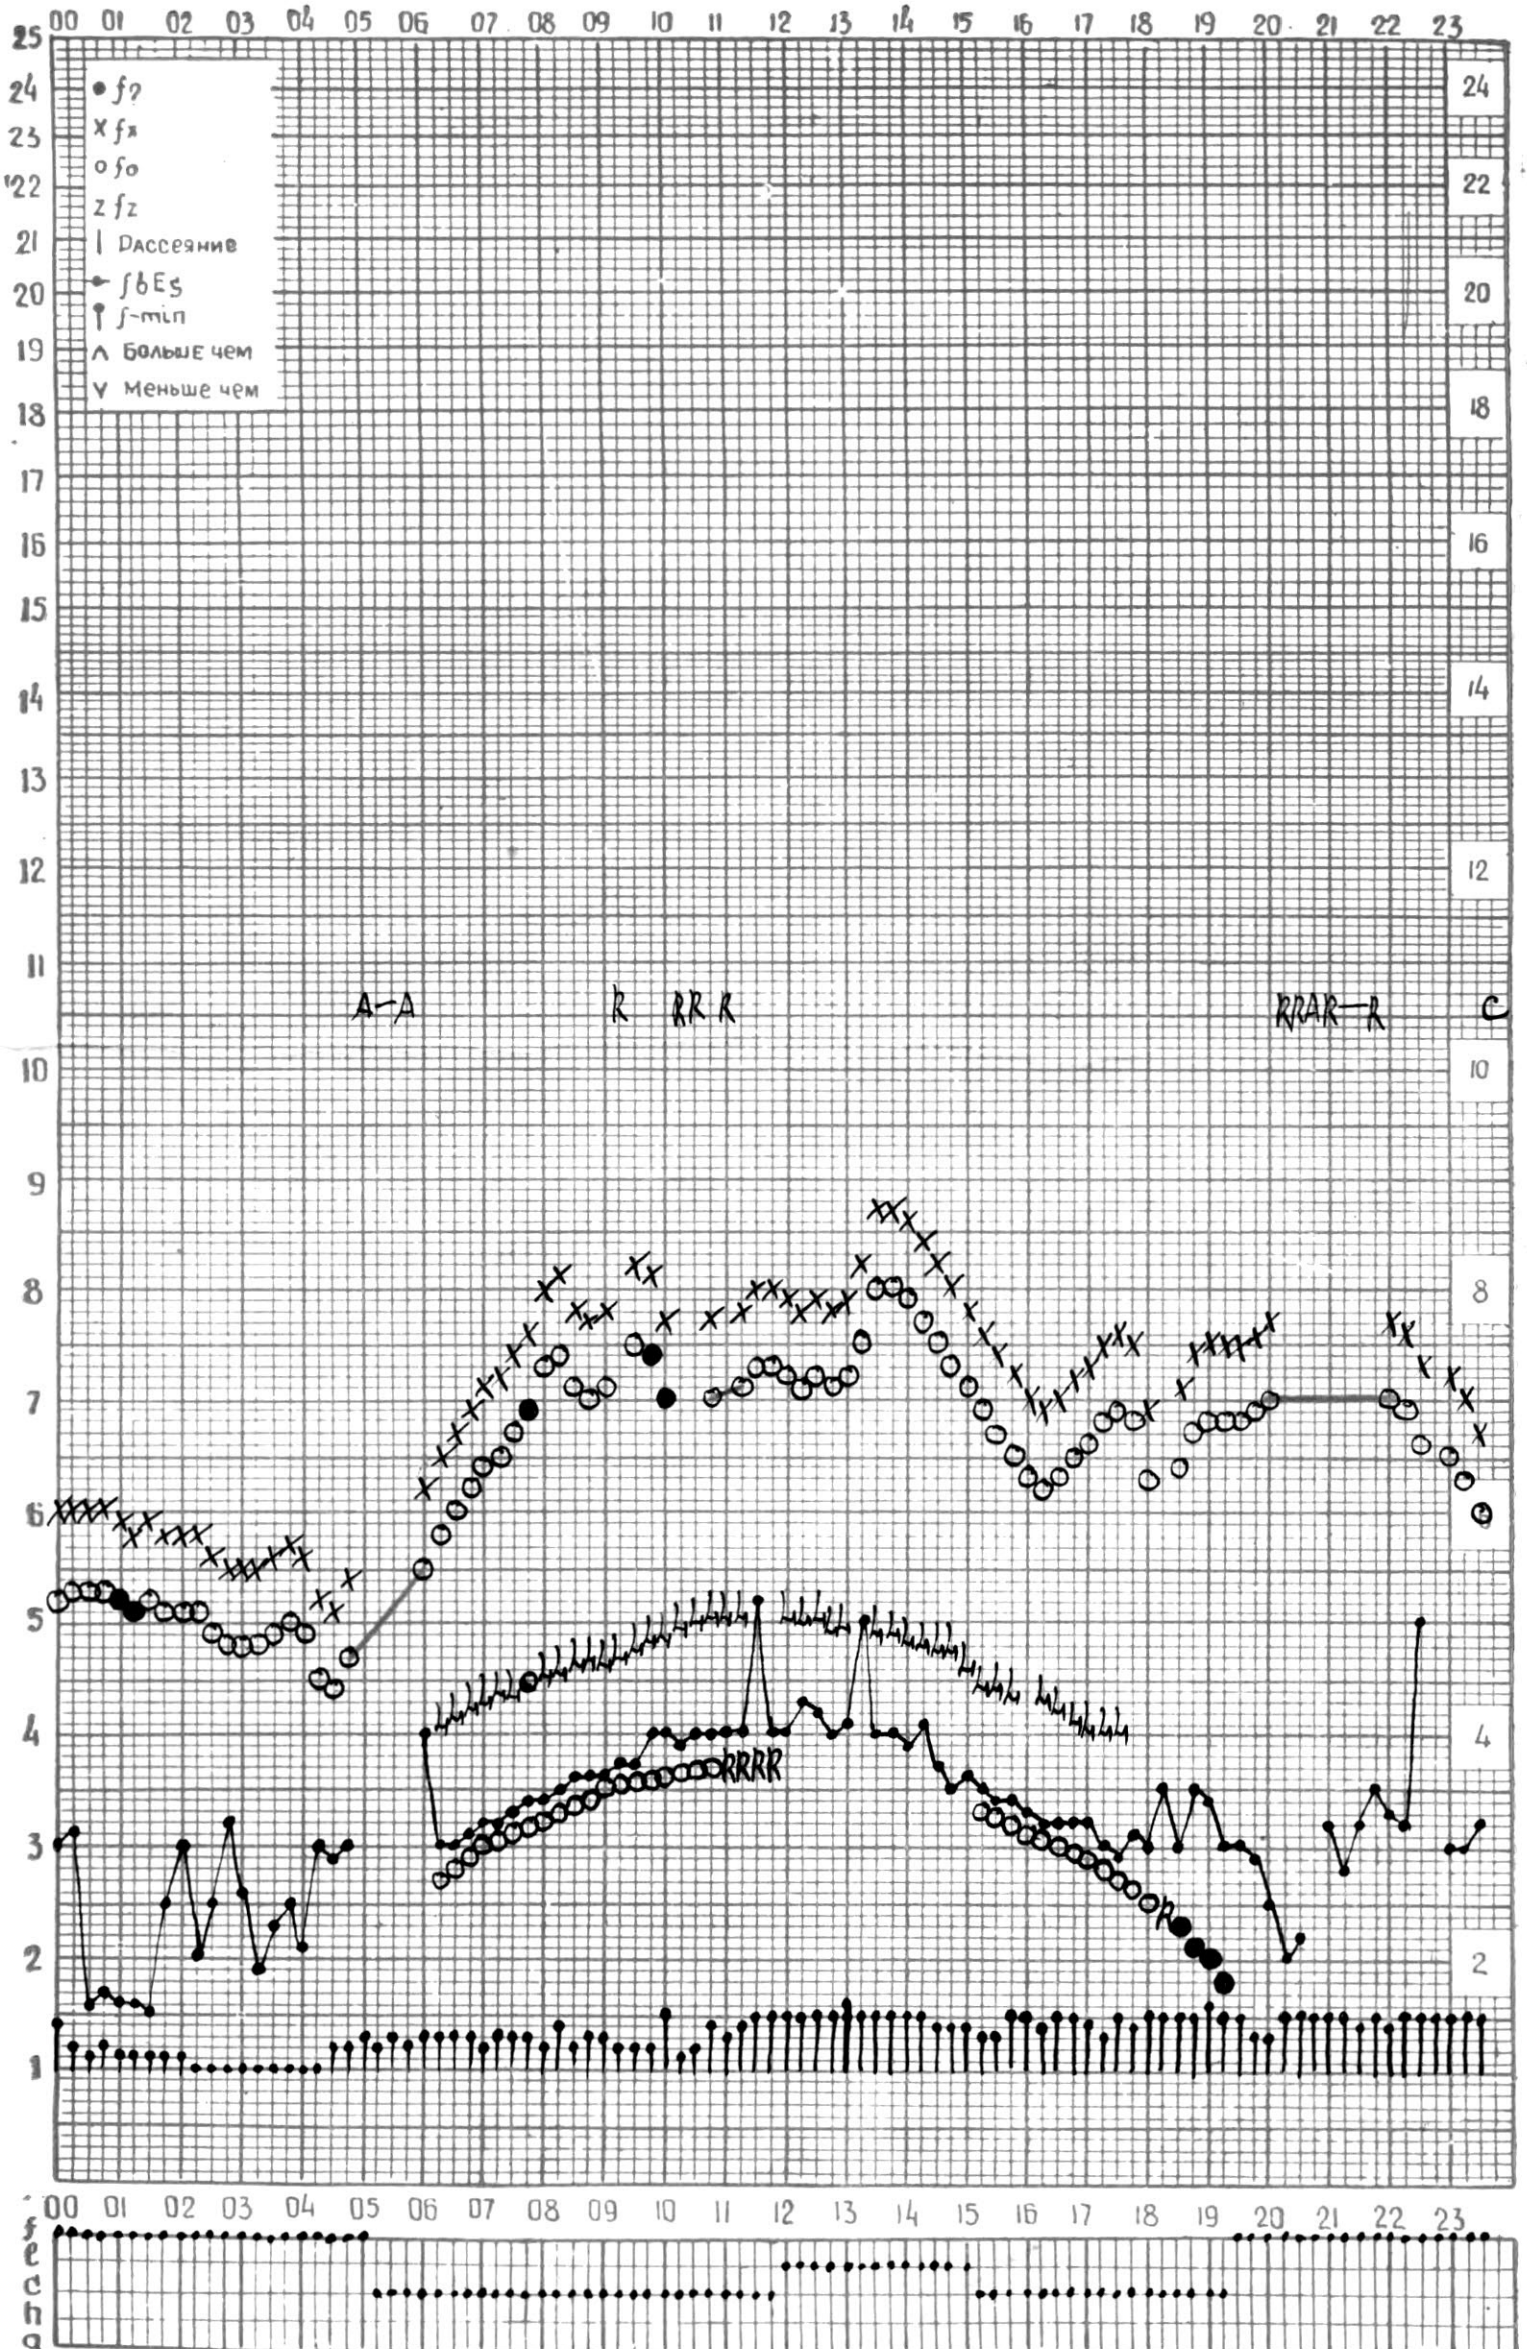

МЕЖДУНАРОДНЫЙ ГОД

АКТИВНОГО СОЛНЦА

ВРЕМЯ 45° E

станция Тбилиси I — график ионосферных данных, дата 1 ИЮЛЯ, 1971

КЕМ ОТСЧИТАНО ГОГЕШВИЛИ

МЕЖДУНАРОДНЫЙ ГОД

АКТИВНОГО СОЛНЦА

ВРЕМЯ 45° E

станция Тбилиси I — график ионосферных данных, дата 2 ИЮЛЯ, 1971

МЕЖДУНАРОДНЫЙ ГОД

АКТИВНОГО СОЛНЦА

ВРЕМЯ 45° Е

станция Тбилиси I — график ионосферных данных, дата 3 ИЮЛЯ, 1971

МЕЖДУНАРОДНЫЙ ГОД

АКТИВНОГО СОЛНЦА

ВРЕМЯ 45° E

станция Тбилиси f — график ионосферных данных, дата 4 ИЮЛЯ, 1971.

МЕЖДУНАРОДНЫЙ ГОД

АКТИВНОГО СОЛНЦА

ВРЕМЯ 45° E

станция Тбилиси I — график ионосферных данных, дата 5 ИЮЛЯ, 1971

МЕЖДУНАРОДНЫЙ ГОД  
АКТИВНОГО СОЛНЦА

ВРЕМЯ 45° E

станция Тбилиси I — график ионосферных данных, дата 6 ИЮЛЯ, 1971

МЕЖДУНАРОДНЫЙ ГОД  
АКТИВНОГО СОЛНЦА

ВРЕМЯ 45° E

станция Тбилиси I — график ионосферных данных, дата 7 июля, 1971

КЭМ ОТСЧИТАНО МУРМАНИШВИЛИ