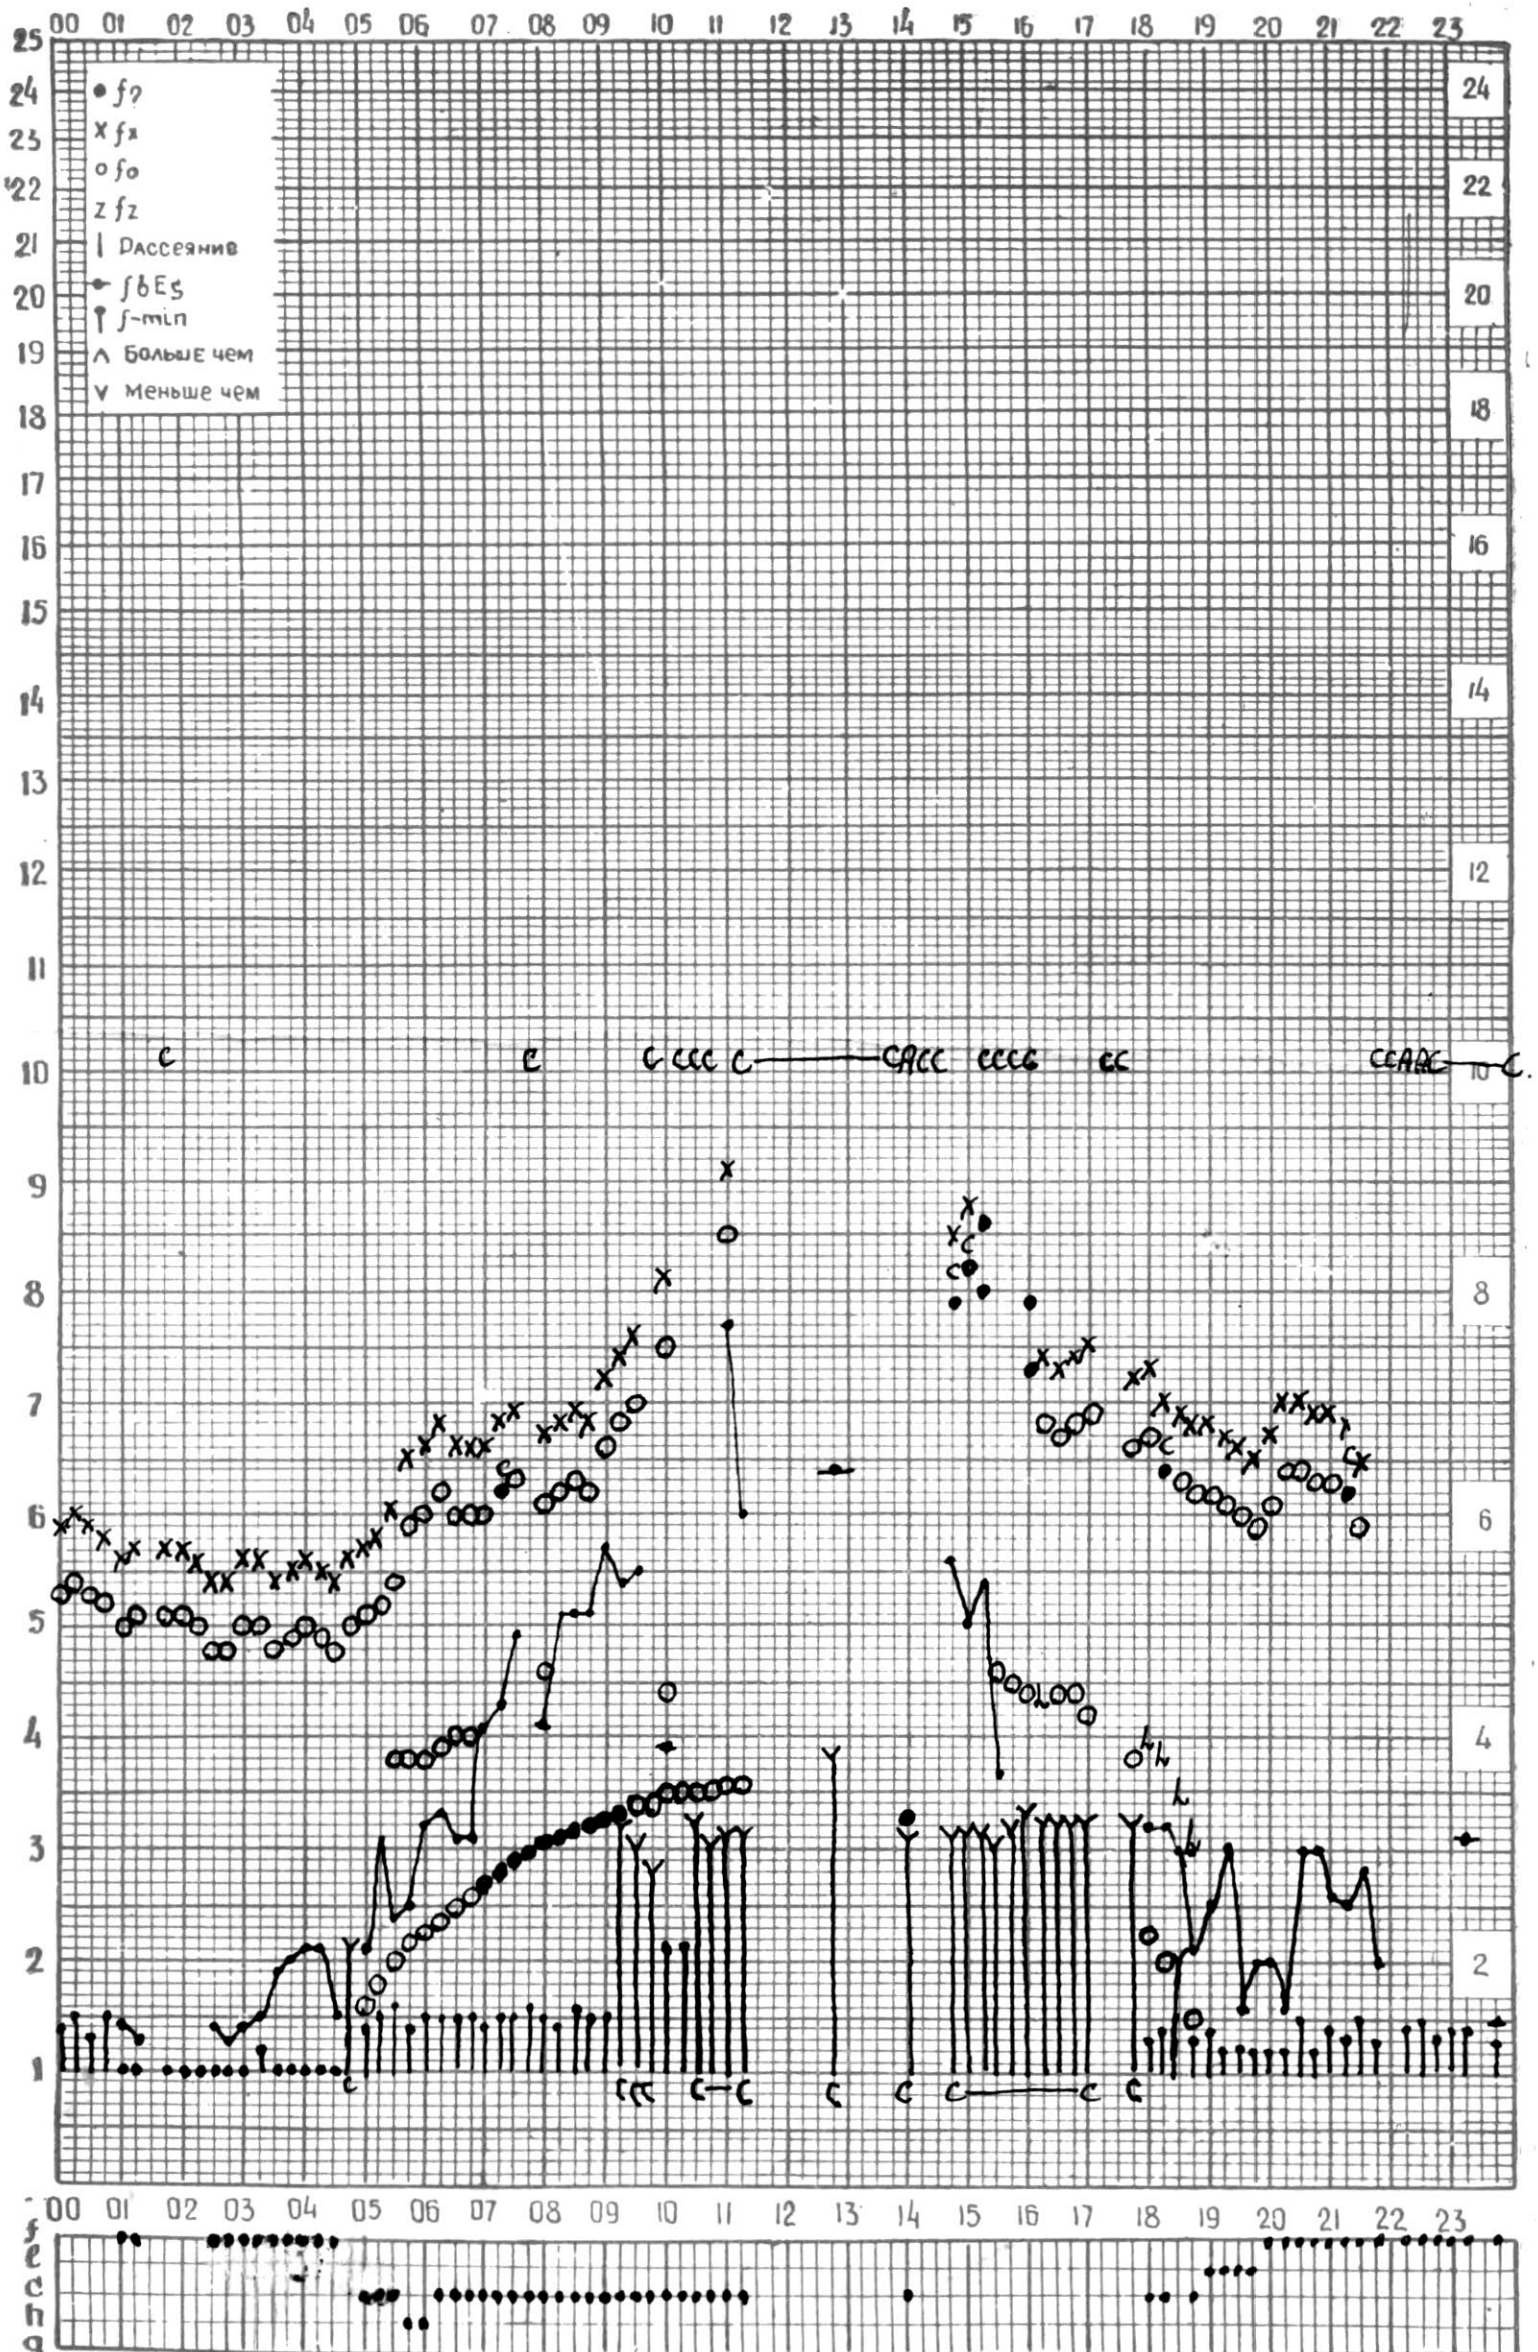

МЕЖДУНАРОДНЫЙ ГОД

АКТИВНОГО СОЛНЦА

ВРЕМЯ 45° E

станция Тбилиси I — график ионосферных данных, дата 1 ИЮЛЯ, 1971

КЕМ ОТСЧИТАНО ГОГЕШВИЛИ

МЕЖДУНАРОДНЫЙ ГОД

АКТИВНОГО СОЛНЦА

ВРЕМЯ 45° E

станция Тбилиси I — график ионосферных данных, дата 2 ИЮЛЯ, 1971

МЕЖДУНАРОДНЫЙ ГОД

АКТИВНОГО СОЛНЦА

ВРЕМЯ 45° Е

станция Тбилиси I — график ионосферных данных, дата 3 ИЮЛЯ, 1971

МЕЖДУНАРОДНЫЙ ГОД

АКТИВНОГО СОЛНЦА

ВРЕМЯ 45° E

станция Тбилиси f — график ионосферных данных, дата 4 ИЮЛЯ, 1971.

МЕЖДУНАРОДНЫЙ ГОД

АКТИВНОГО СОЛНЦА

ВРЕМЯ 45° E

станция Тбилиси I — график ионосферных данных, дата 5 ИЮЛЯ, 1971

МЕЖДУНАРОДНЫЙ ГОД  
АКТИВНОГО СОЛНЦА

ВРЕМЯ 45° E

станция Тбилиси I — график ионосферных данных, дата 6 ИЮЛЯ, 1971

МЕЖДУНАРОДНЫЙ ГОД  
АКТИВНОГО СОЛНЦА

ВРЕМЯ 45° E

станция Тбилиси I — график ионосферных данных, дата 7 июля, 1971

КЭМ ОТСЧИТАНО МУРМАНИШВИЛИ