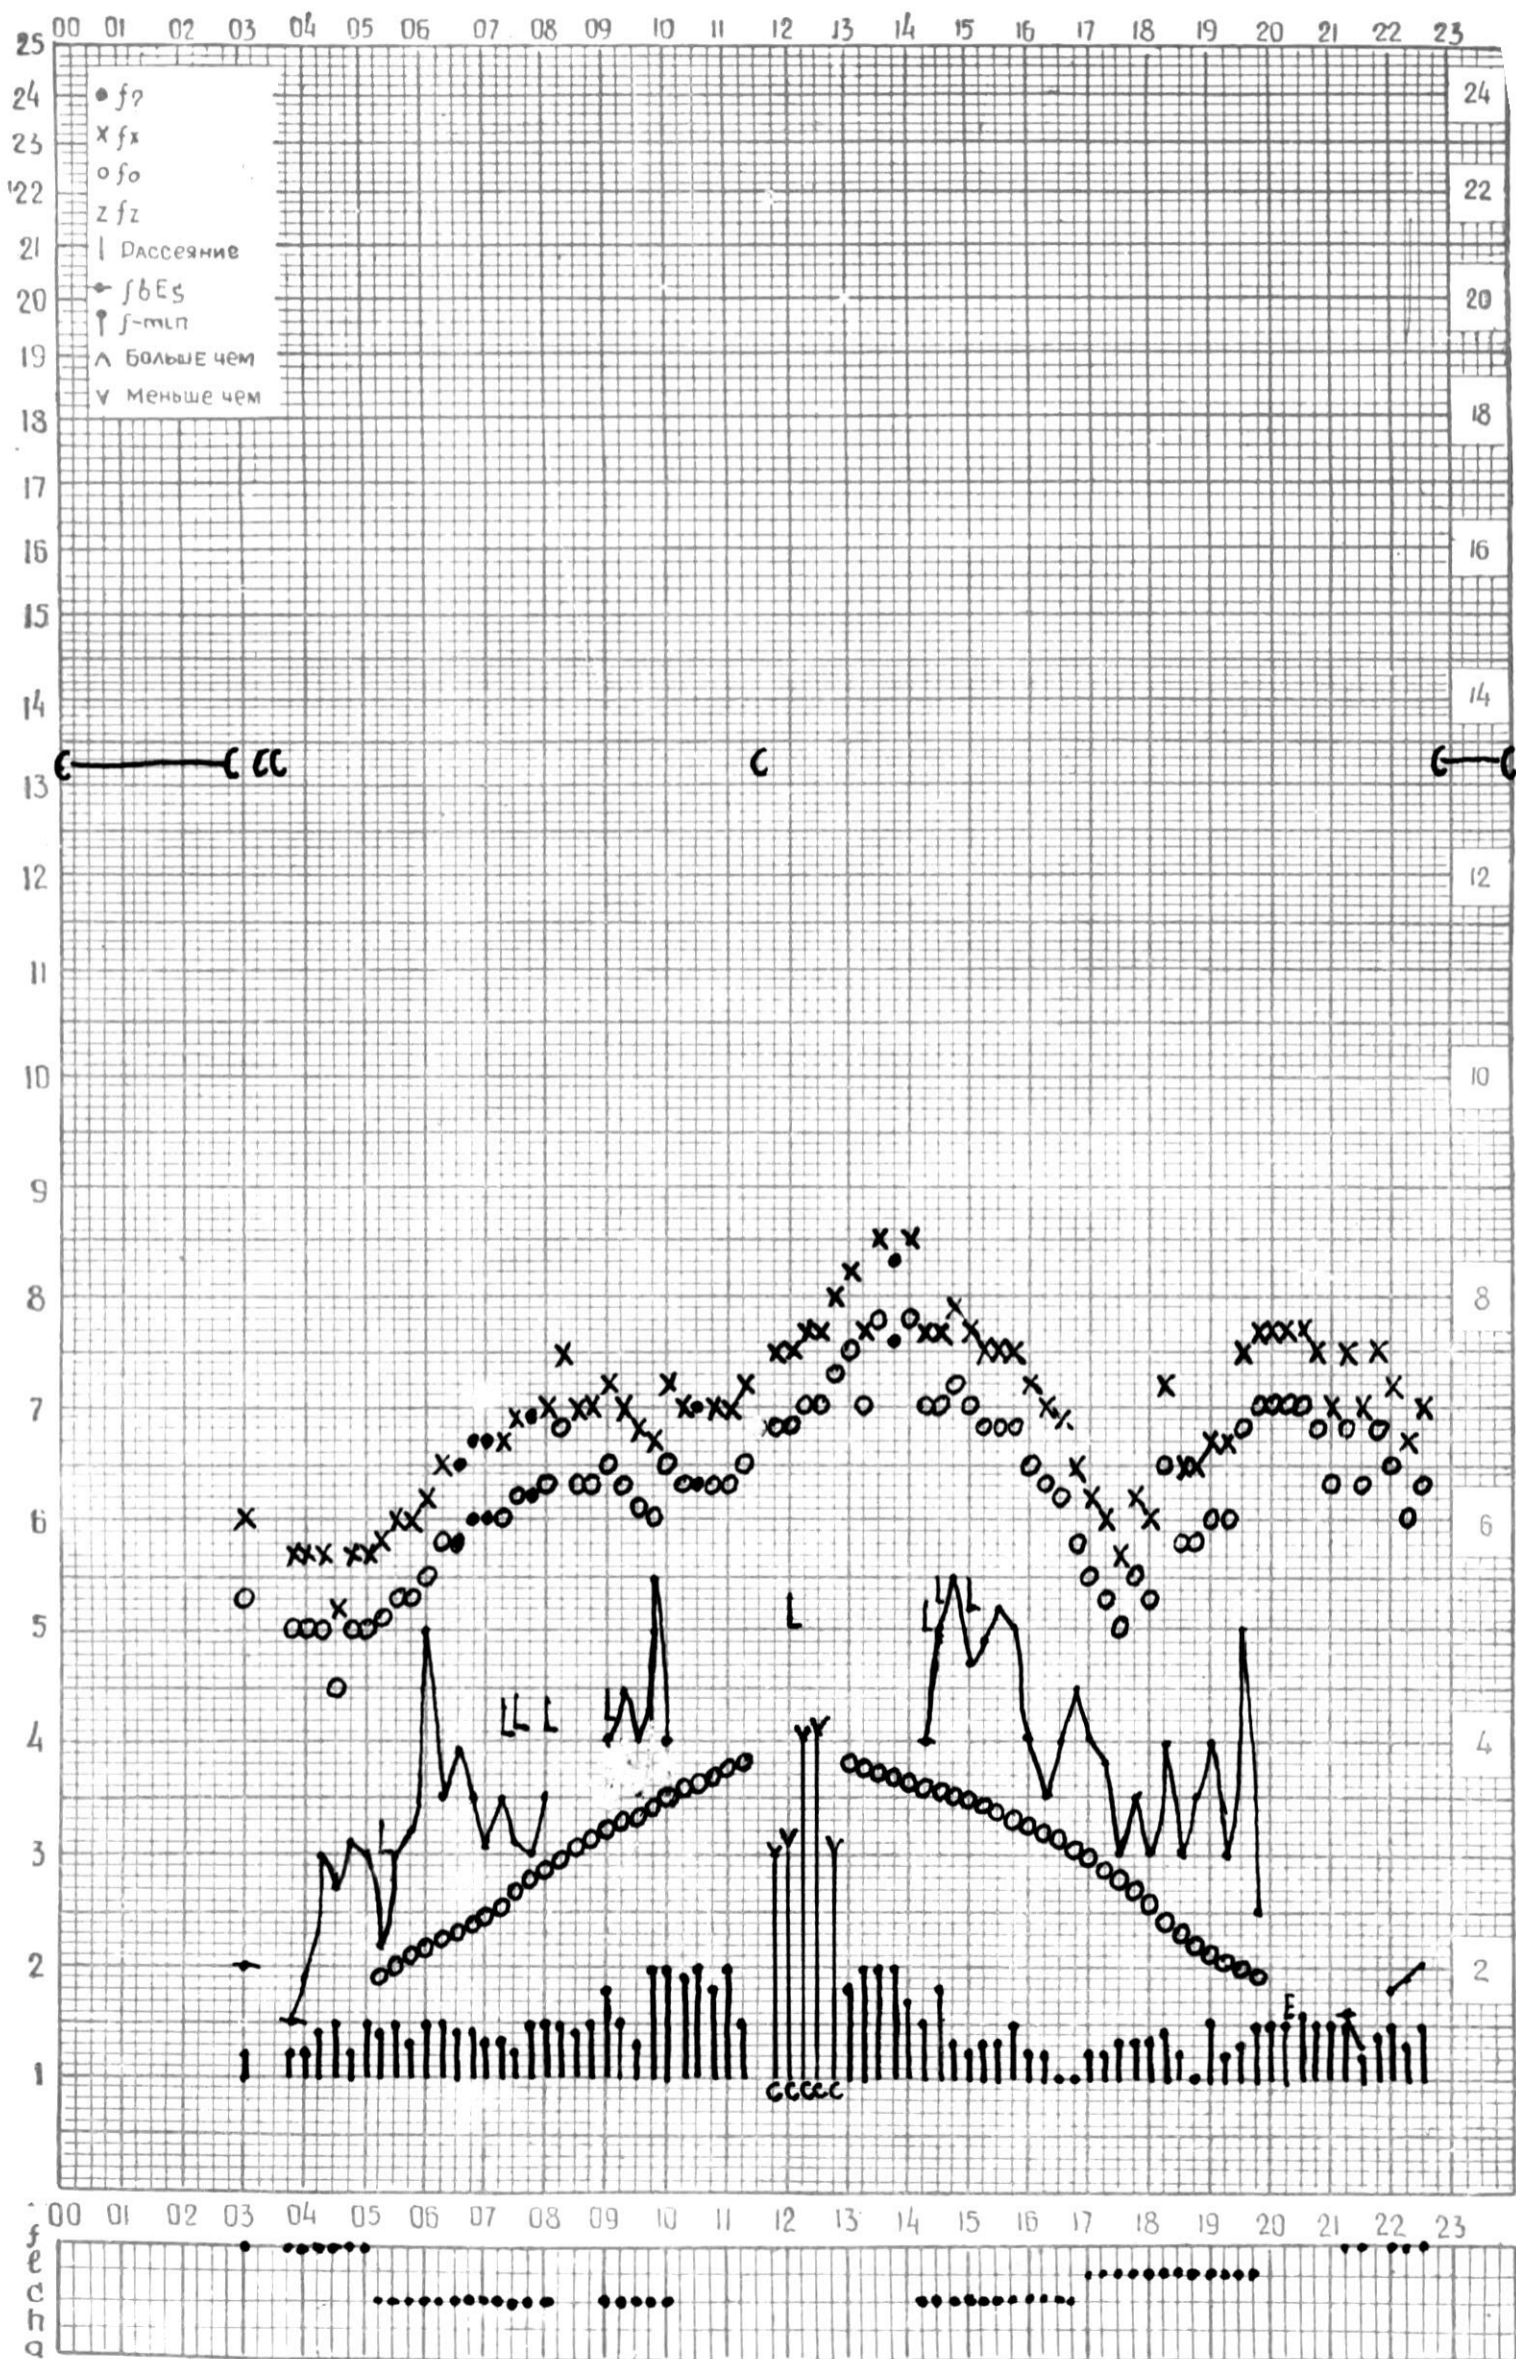

МЕЖДУНАРОДНЫЙ ГОД

АКТИВНОГО СОЛНЦА

ВРЕМЯ 45° E

станция Тбилиси I — график ионосферных данных, дата 17 ИЮЛЯ, 1971