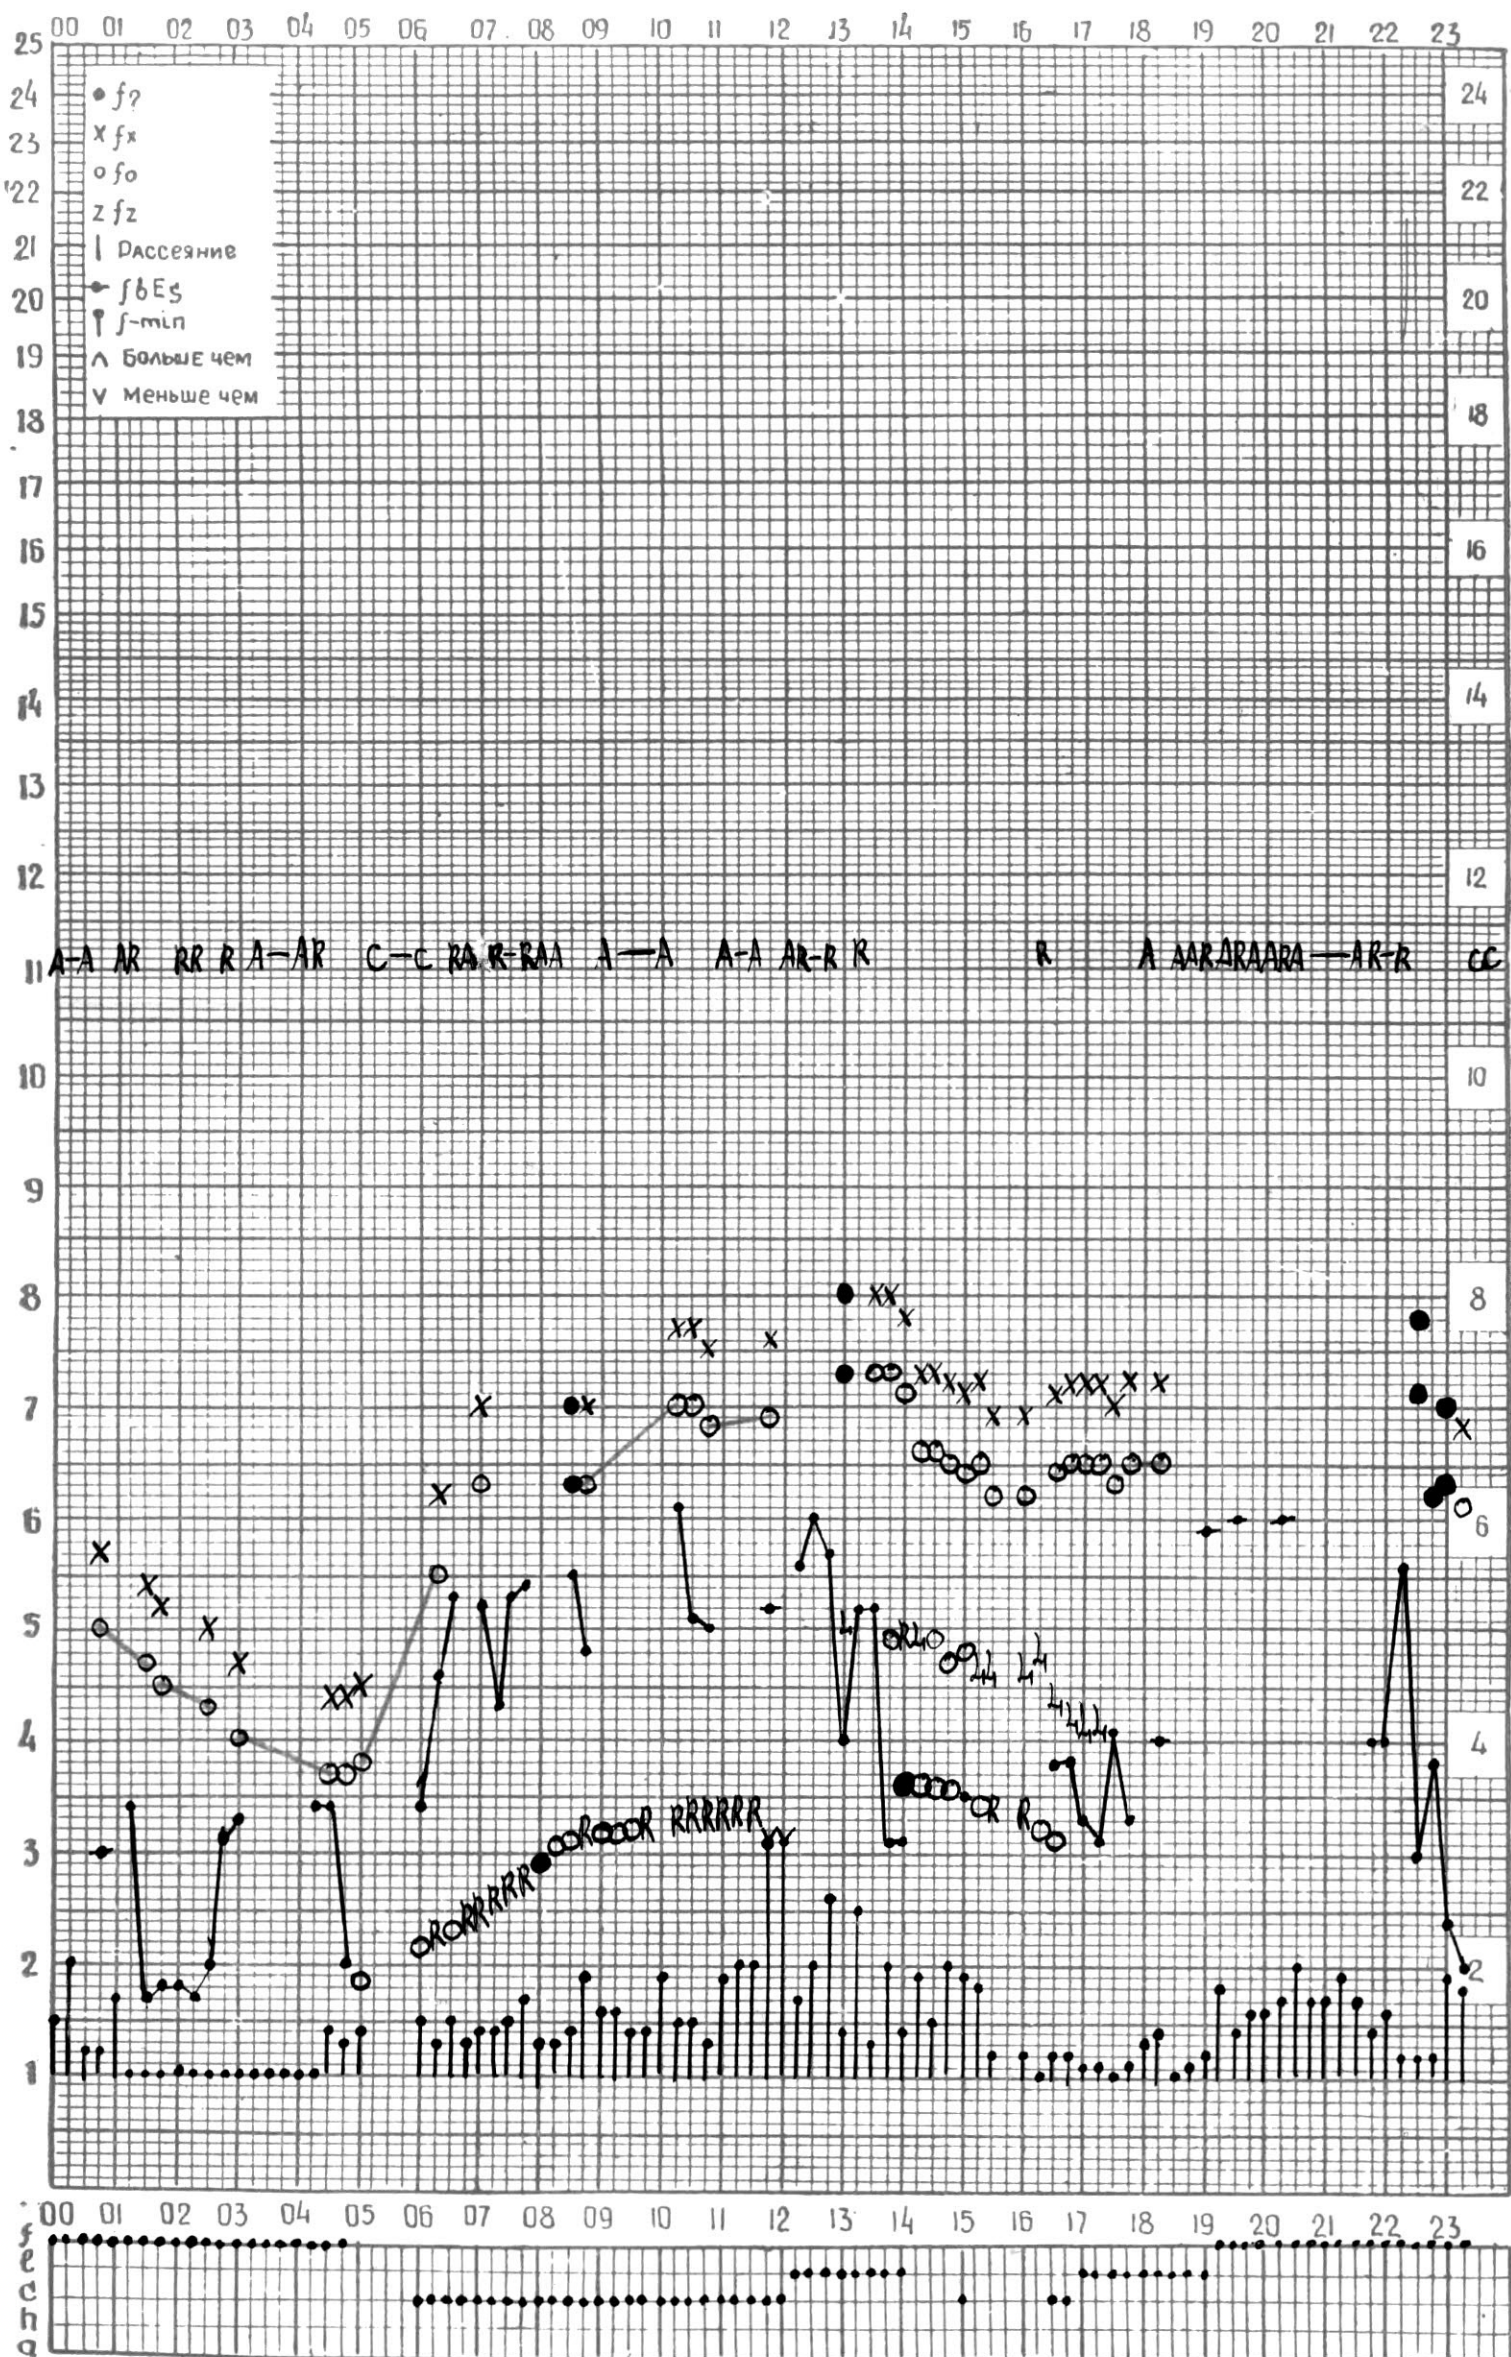

МЕЖДУНАРОДНЫЙ ГОД

АКТИВНОГО СОЛНЦА

ВРЕМЯ 45° Е

станция Тбилиси 1 — график ионосферных данных, дата 23 ИЮЛЯ, 1971