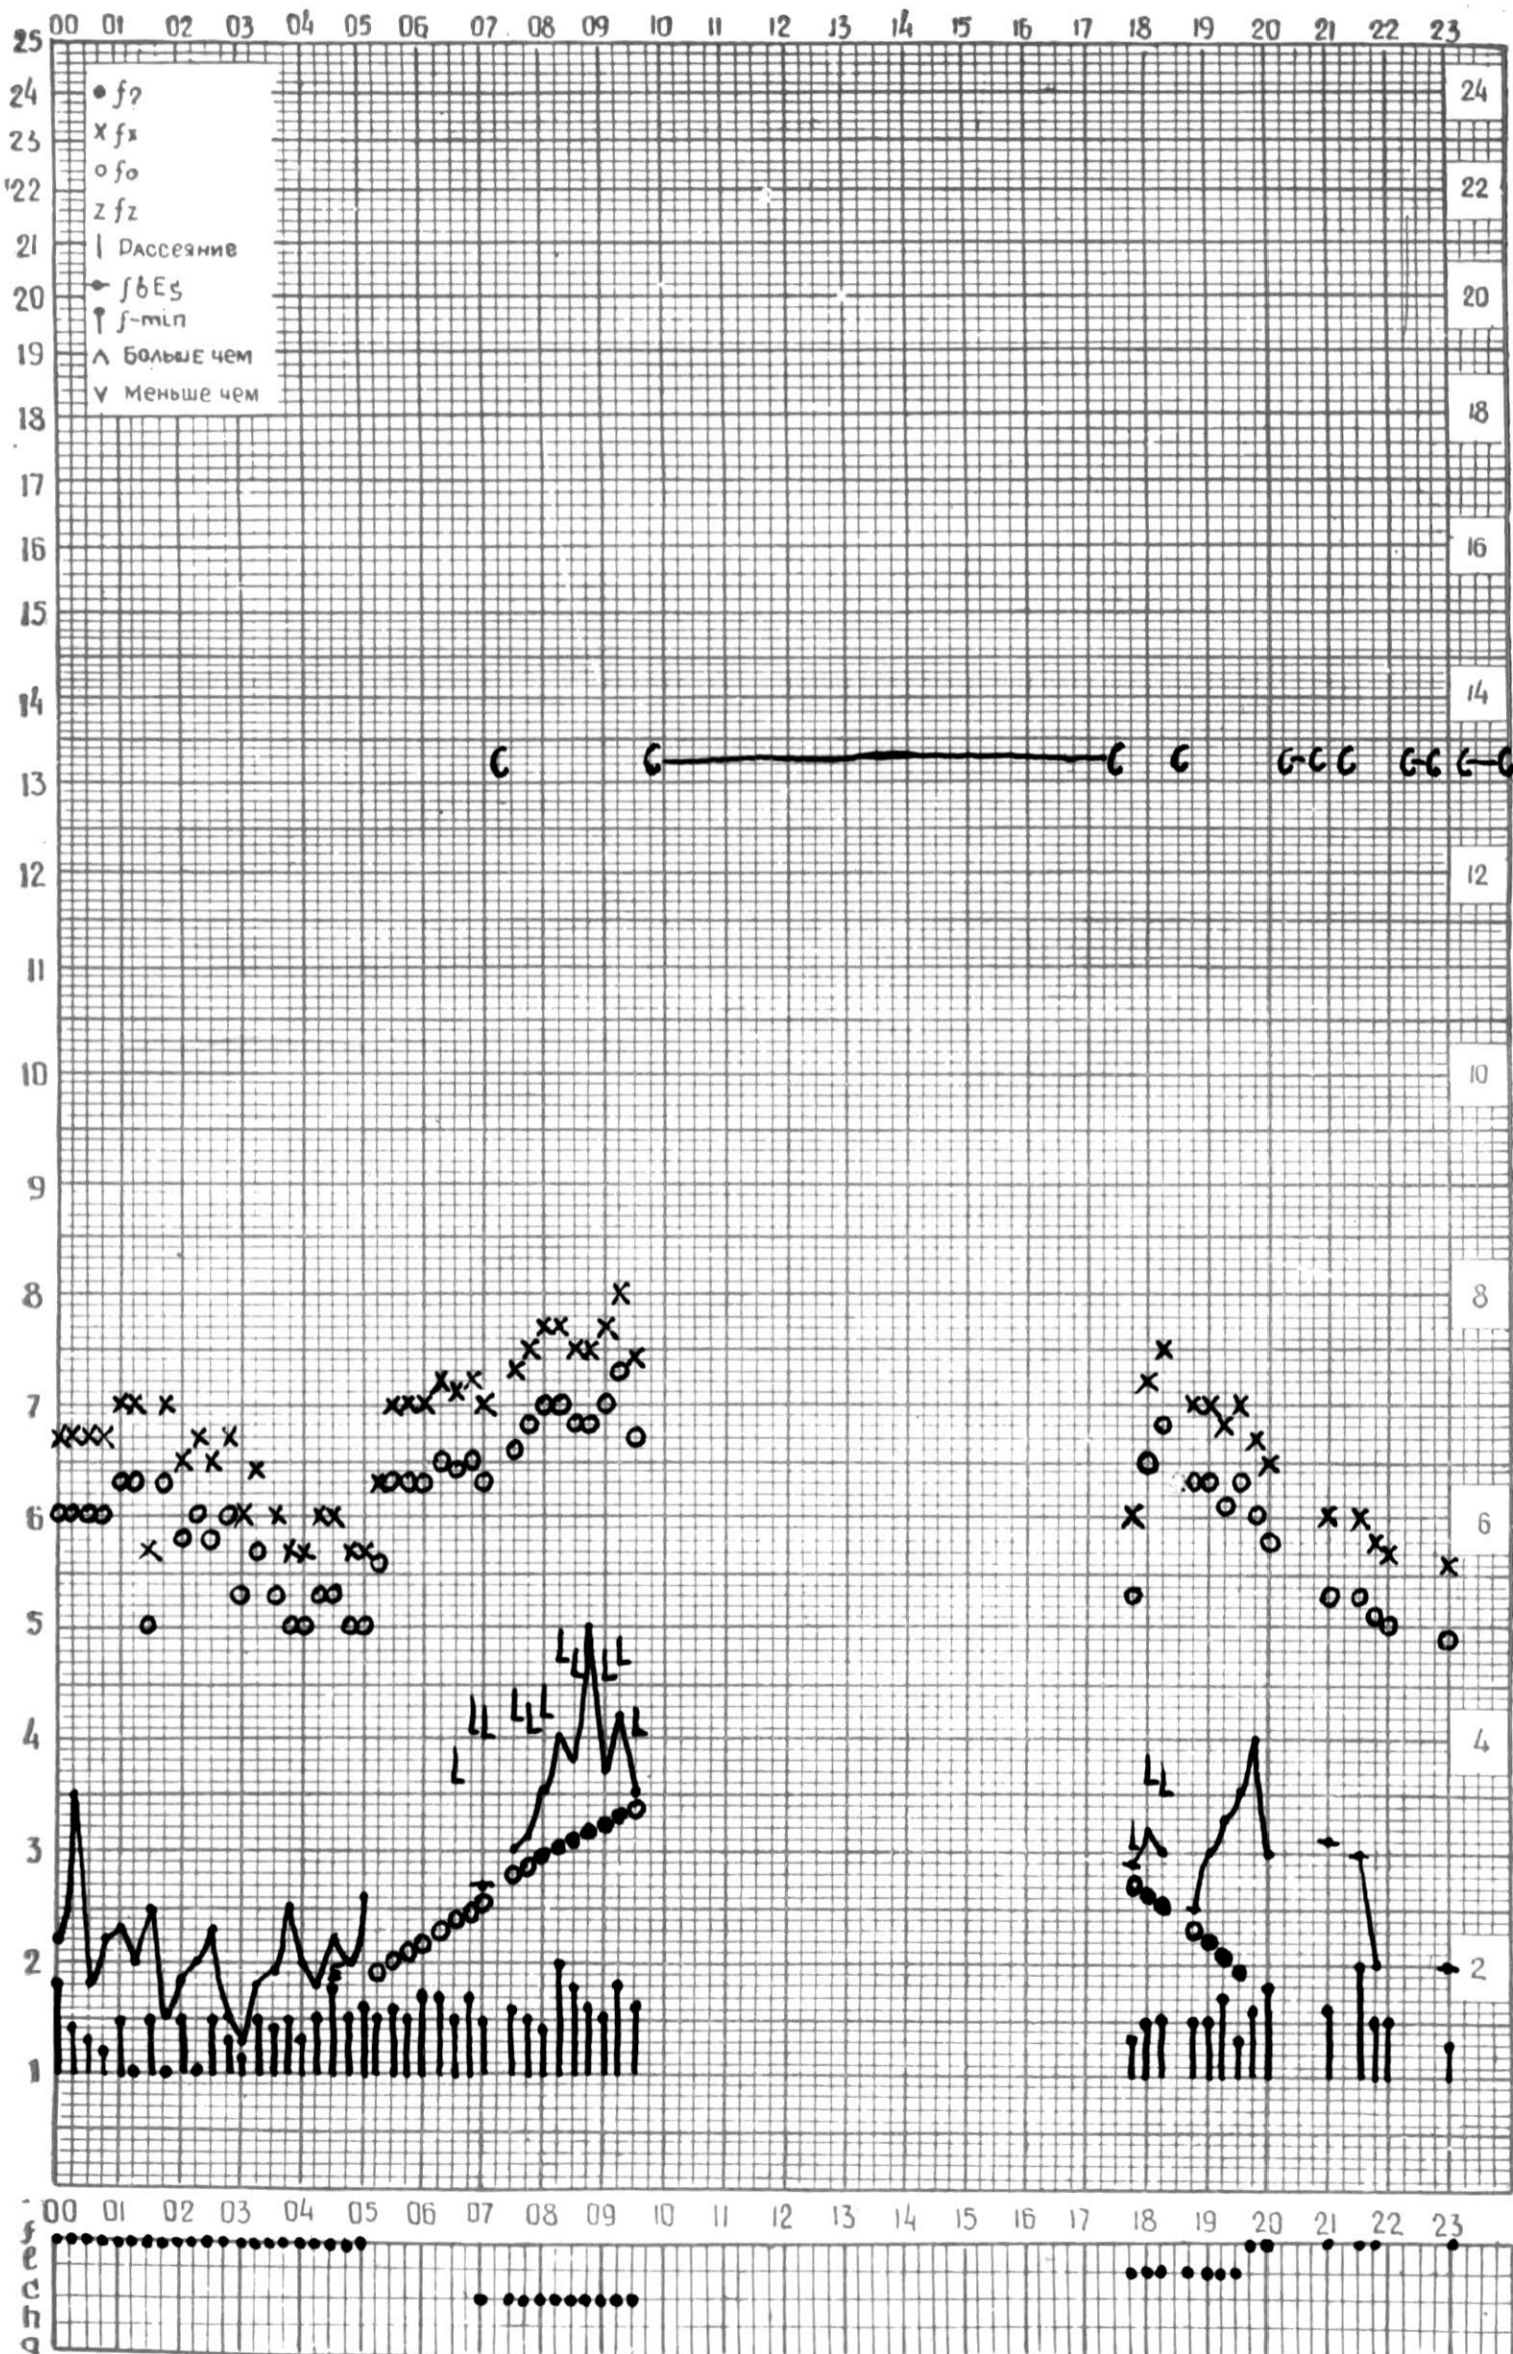

МЕЖДУНАРОДНЫЙ ГОД

АКТИВНОГО СОЛНЦА

ВРЕМЯ 45° E

станция Тбилиси I — график ионосферных данных, дата 21 ИЮЛЯ, 1971