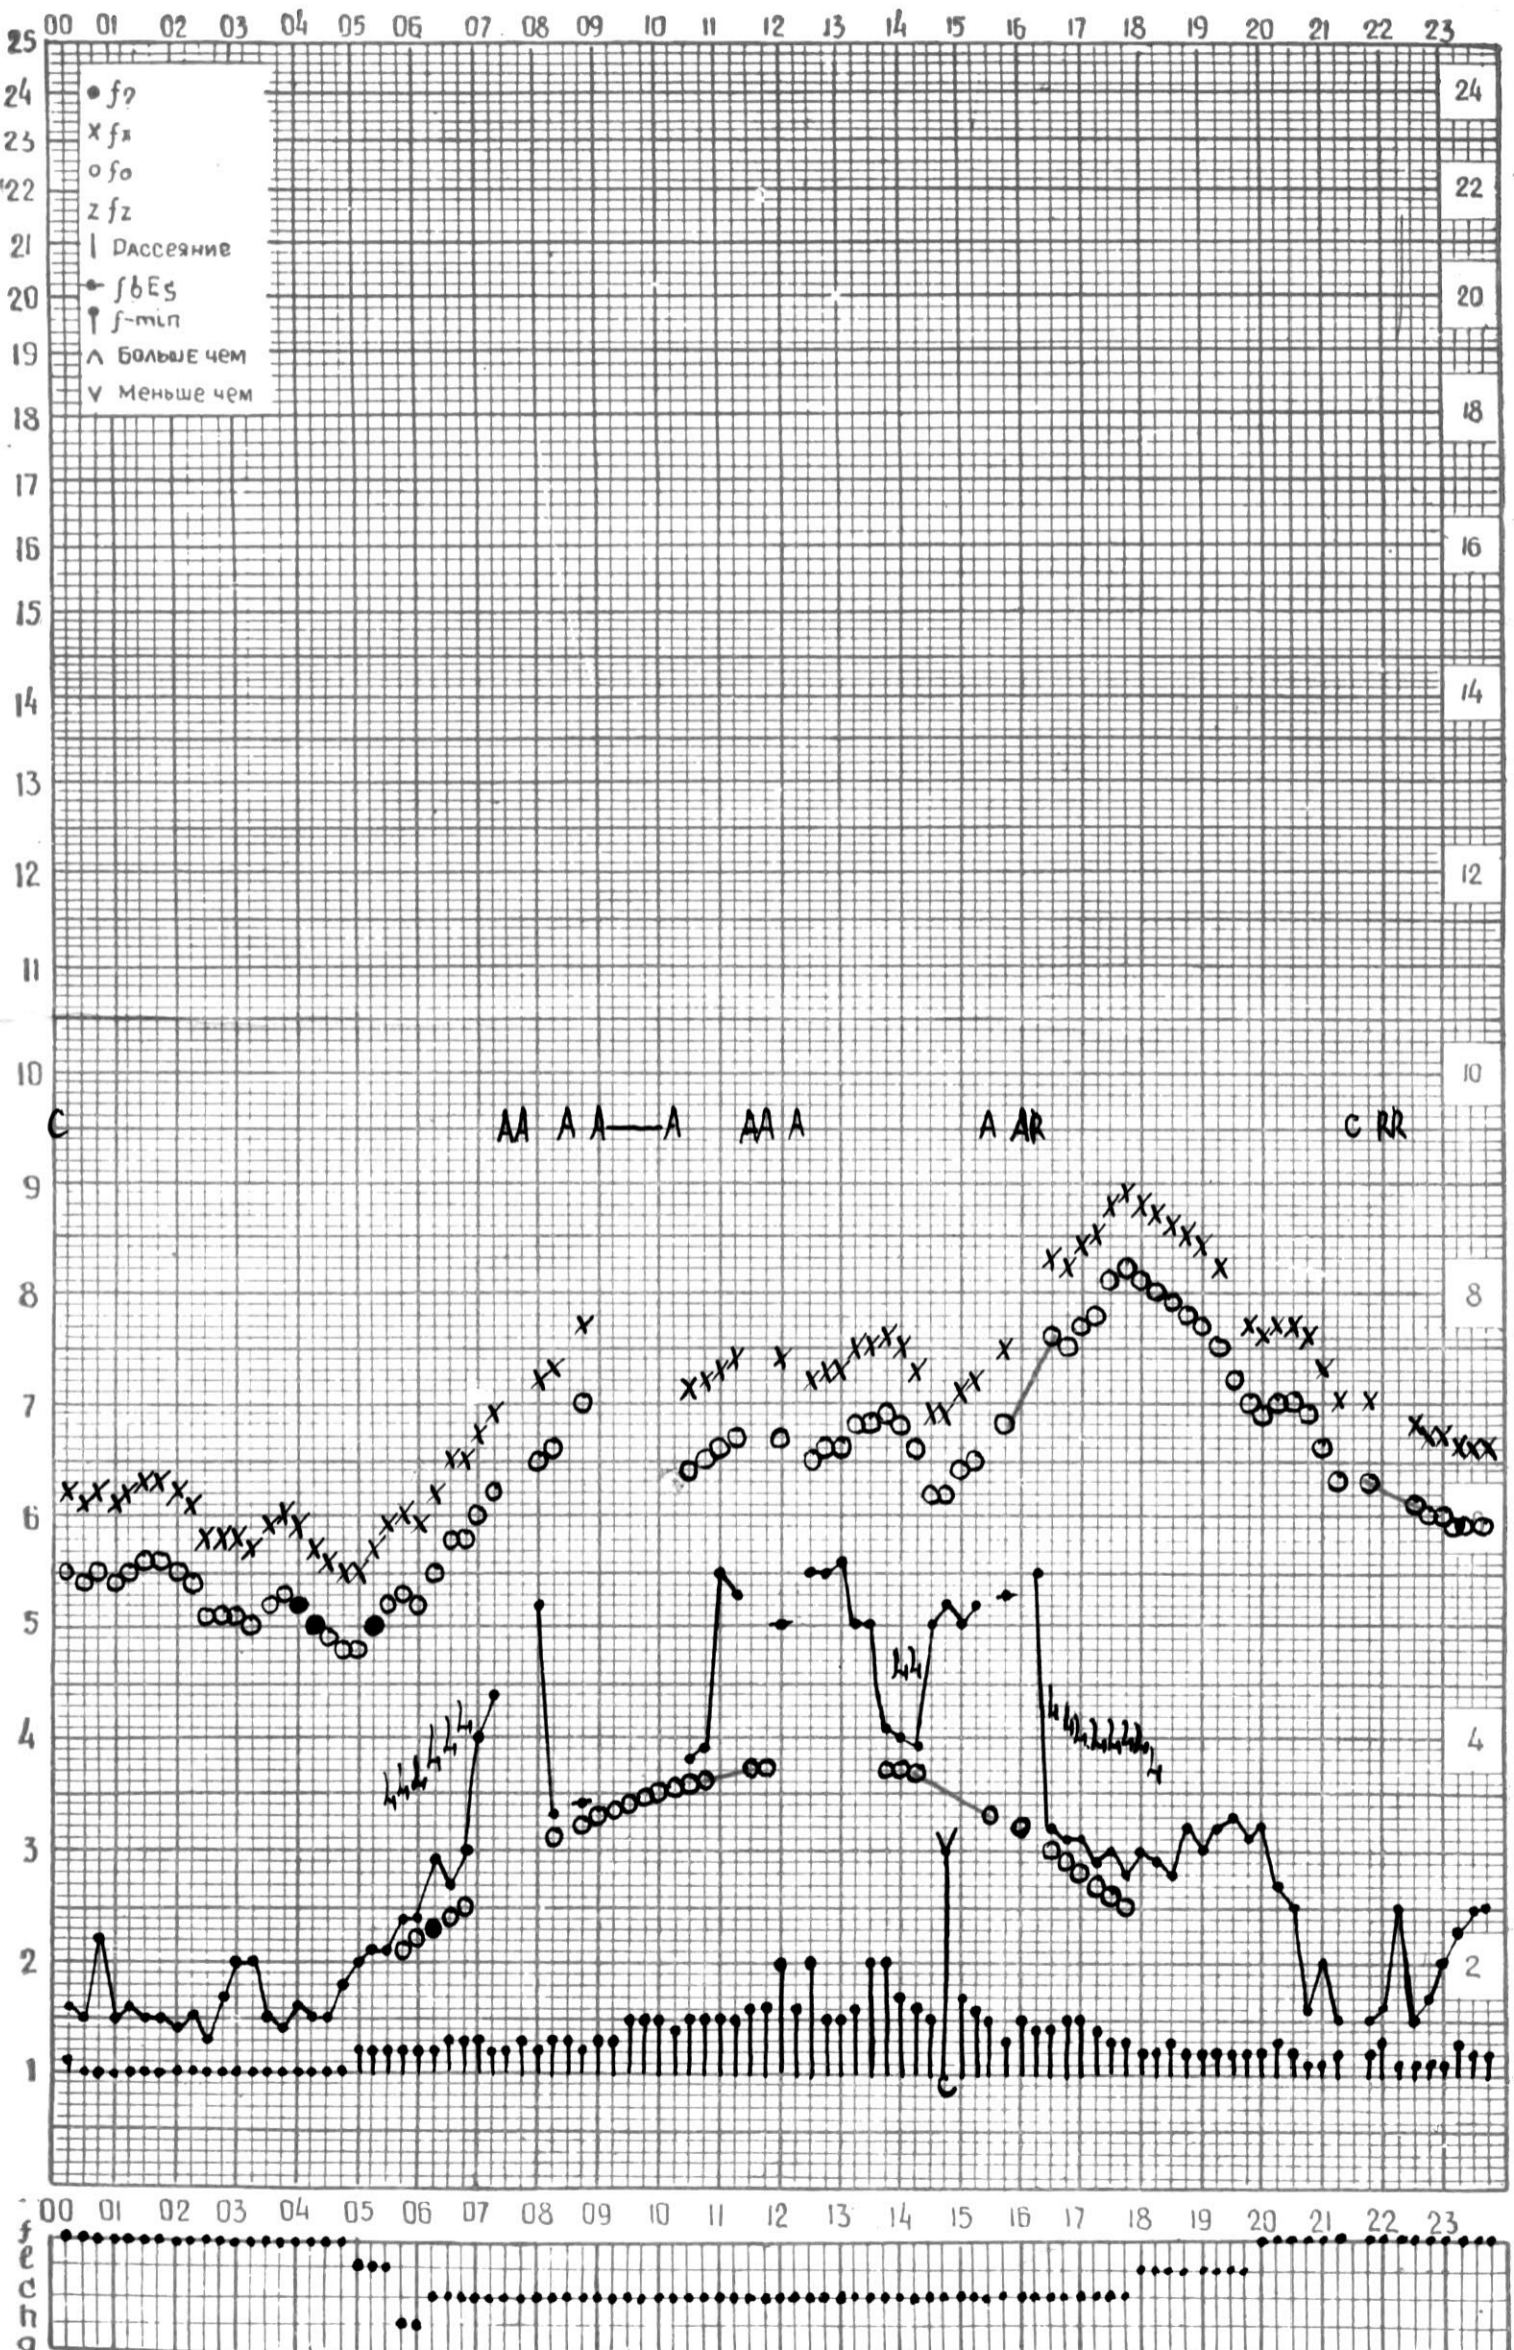

МЕЖДУНАРОДНЫЙ ГОД

АКТИВНОГО СОЛНЦА

ВРЕМЯ 45° E

станция Тбилиси I — график ионосферных данных, дата 1 ИЮЛЯ, 1971

КЕМ ОТСЧИТАНО ГОГЕШВИЛИ

МЕЖДУНАРОДНЫЙ ГОД

АКТИВНОГО СОЛНЦА

ВРЕМЯ 45° E

ВРЕМЯ 45° E

станция Тбилиси f — график ионосферных данных, дата 4 ИЮЛЯ, 1971.

МЕЖДУНАРОДНЫЙ ГОД

АКТИВНОГО СОЛНЦА

ВРЕМЯ 45° E

станция Тбилиси I — график ионосферных данных, дата 5 ИЮЛЯ, 1971

МЕЖДУНАРОДНЫЙ ГОД  
АКТИВНОГО СОЛНЦА

ВРЕМЯ 45° E

станция Тбилиси I — график ионосферных данных, дата 6 ИЮЛЯ, 1971

МЕЖДУНАРОДНЫЙ ГОД  
АКТИВНОГО СОЛНЦА

ВРЕМЯ 45° E

станция Тбилиси I — график ионосферных данных, дата 7 июля, 1971

КЭМ ОТСЧИТАНО МУРМАНИШВИЛИ

МЕЖДУНАРОДНЫЙ ГОД  
АКТИВНОГО СОЛНЦА

ВРЕМЯ 45° E

станция Тбилиси I — график ионосферных данных, дата 13 ИЮЛЯ, 1971

МЕЖДУНАРОДНЫЙ ГОД  
 АКТИВНОГО СОЛНЦА

ВРЕМЯ 45° E

станция Тбилиси I — график ионосферных данных, дата 14 ИЮЛЯ, 1971