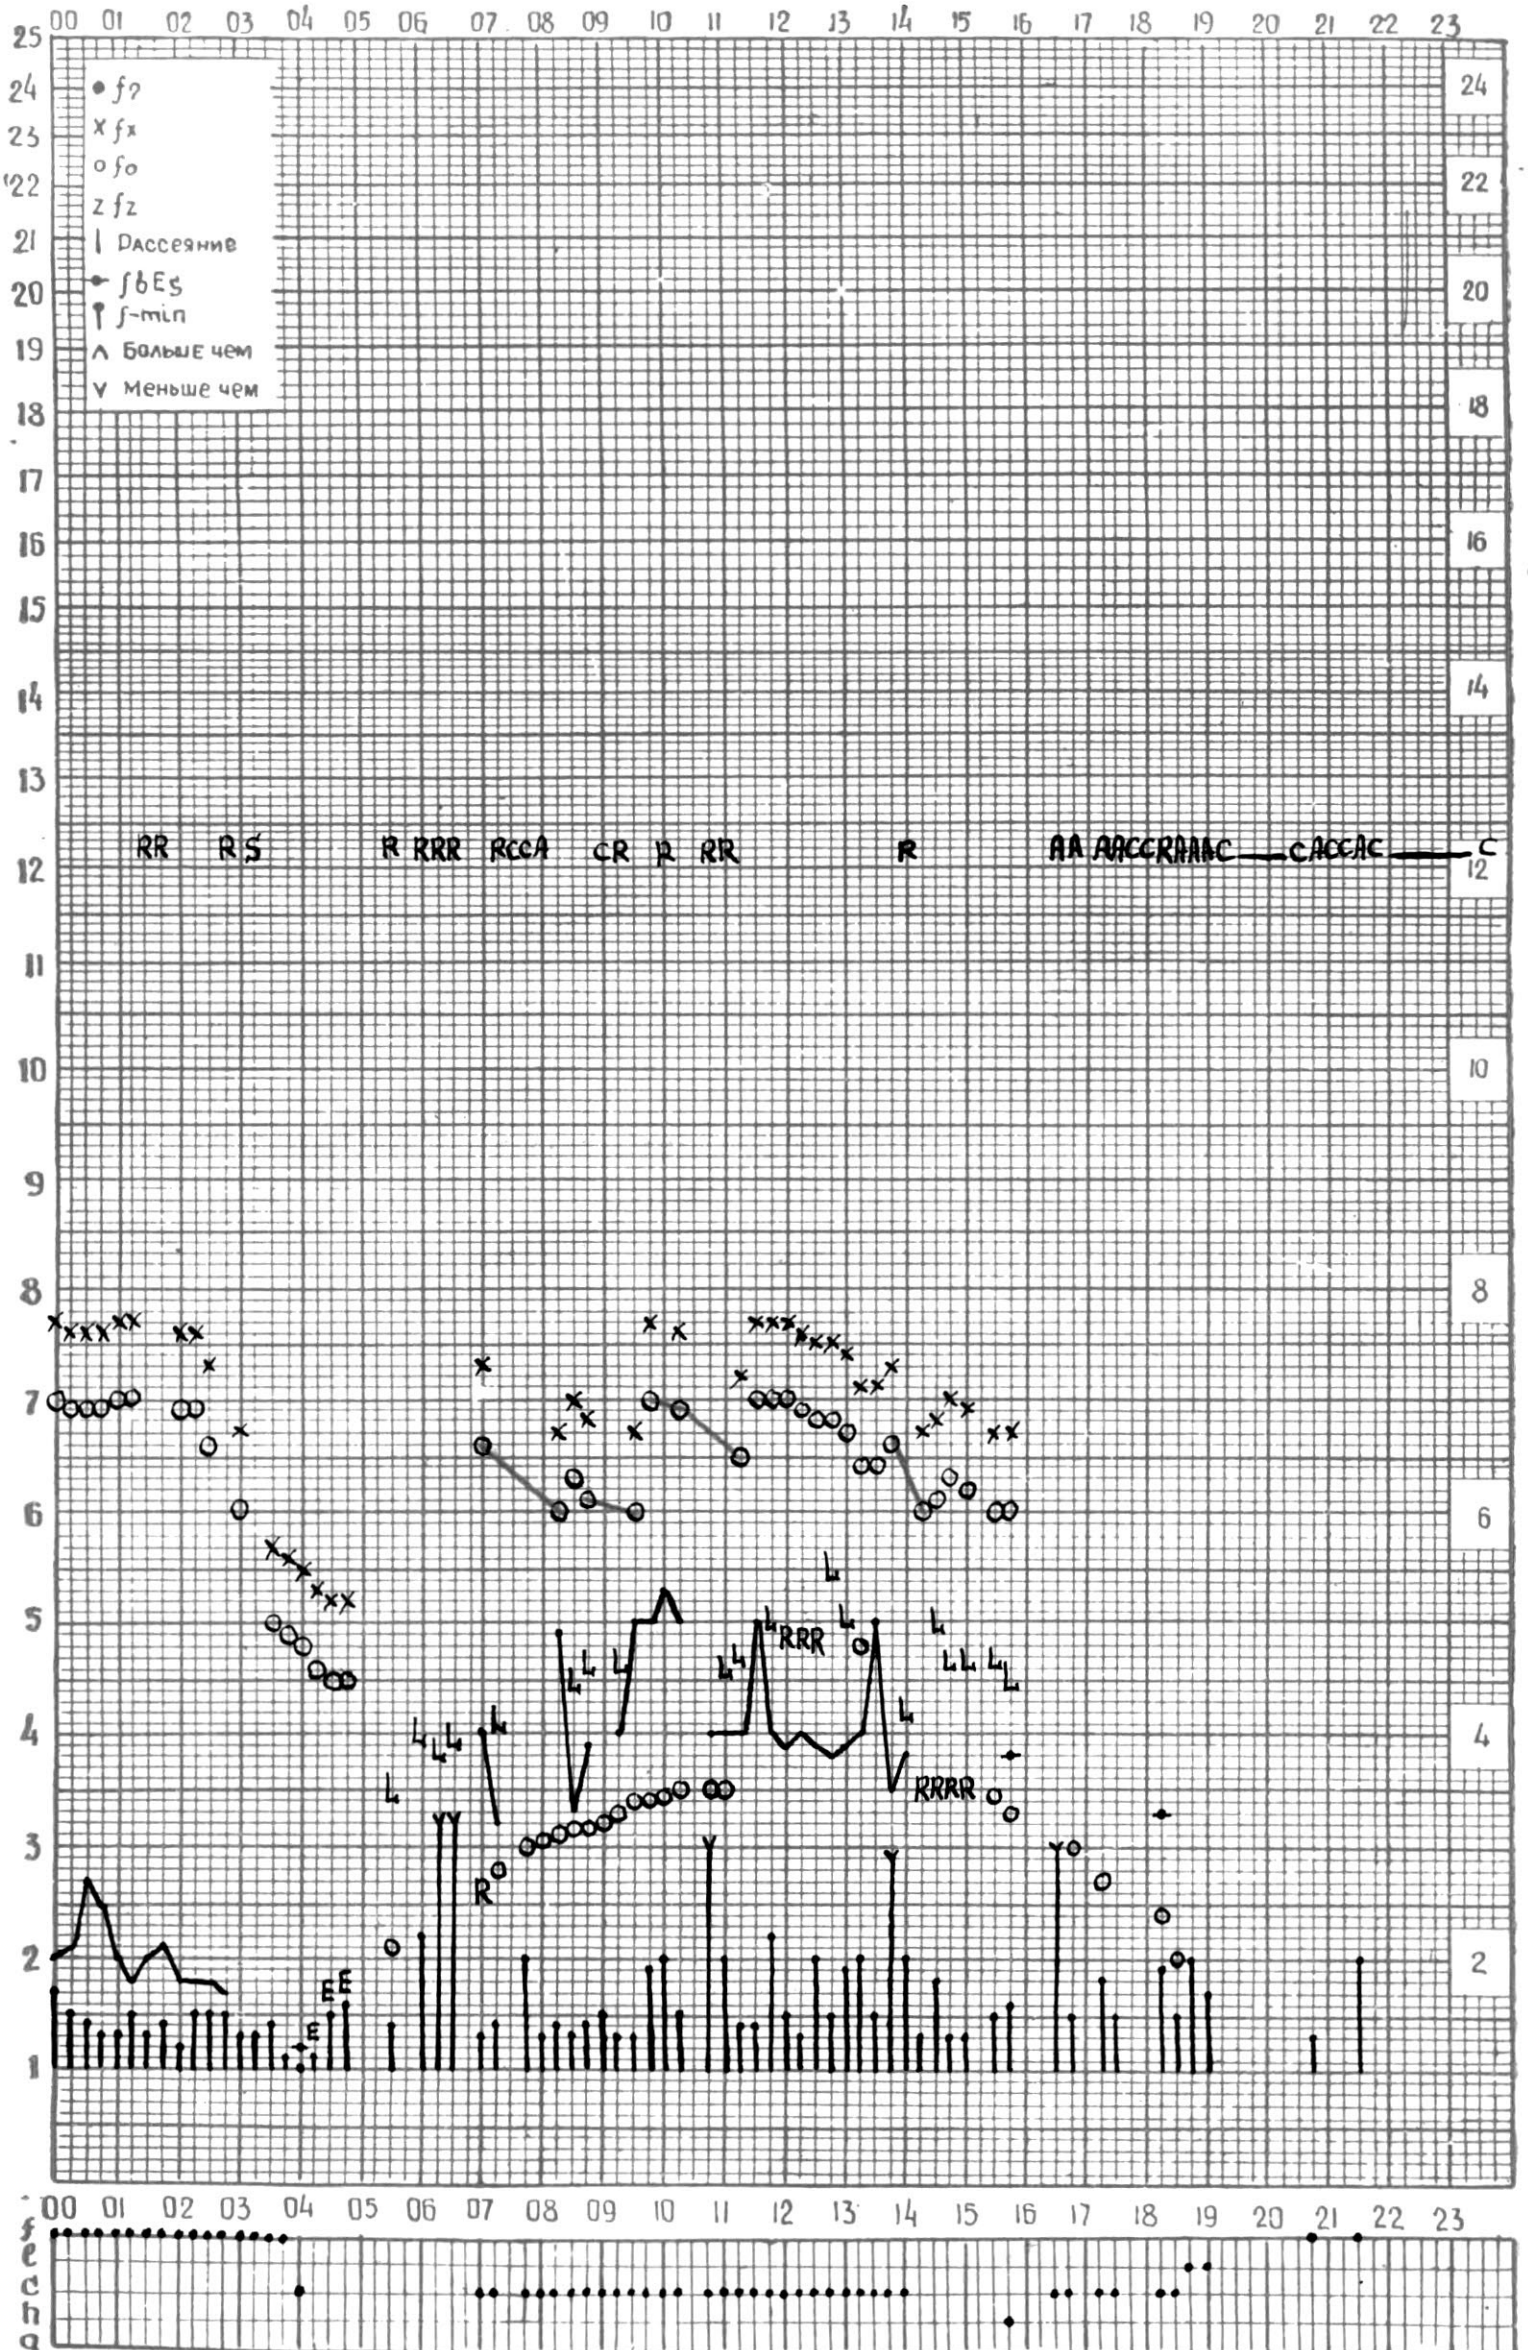

станция Тбилиси I — график ионосферных данных, дата 2 ИЮЛЯ, 1971

МЕЖДУНАРОДНЫЙ ГОД

АКТИВНОГО СОЛНЦА

ВРЕМЯ 45° Е

станция Тбилиси I — график ионосферных данных, дата 3 ИЮЛЯ, 1971

МЕЖДУНАРОДНЫЙ ГОД

АКТИВНОГО СОЛНЦА

ВРЕМЯ 45° E

станция Тбилиси f — график ионосферных данных, дата 4 ИЮЛЯ, 1971.

МЕЖДУНАРОДНЫЙ ГОД

АКТИВНОГО СОЛНЦА

ВРЕМЯ 45° E

станция Тбилиси I — график ионосферных данных, дата 5 ИЮЛЯ, 1971

МЕЖДУНАРОДНЫЙ ГОД  
АКТИВНОГО СОЛНЦА

ВРЕМЯ 45° E

станция Тбилиси I — график ионосферных данных, дата 6 ИЮЛЯ, 1971

МЕЖДУНАРОДНЫЙ ГОД  
АКТИВНОГО СОЛНЦА

ВРЕМЯ 45° E

станция Тбилиси I — график ионосферных данных, дата 7 июля, 1971

КЭМ ОТСЧИТАНО МУРМАНИШВИЛИ

МЕЖДУНАРОДНЫЙ ГОД

АКТИВНОГО СОЛНЦА

ВРЕМЯ 45° E

станция Тбилиси I — график ионосферных данных, дата 19 ИЮЛЯ 1971

МЕЖДУНАРОДНЫЙ ГОД  
АКТИВНОГО СОЛНЦА

ВРЕМЯ 45° E

станция Тбилиси I — график ионосферных данных, дата 20 ИЮЛЯ, 1971