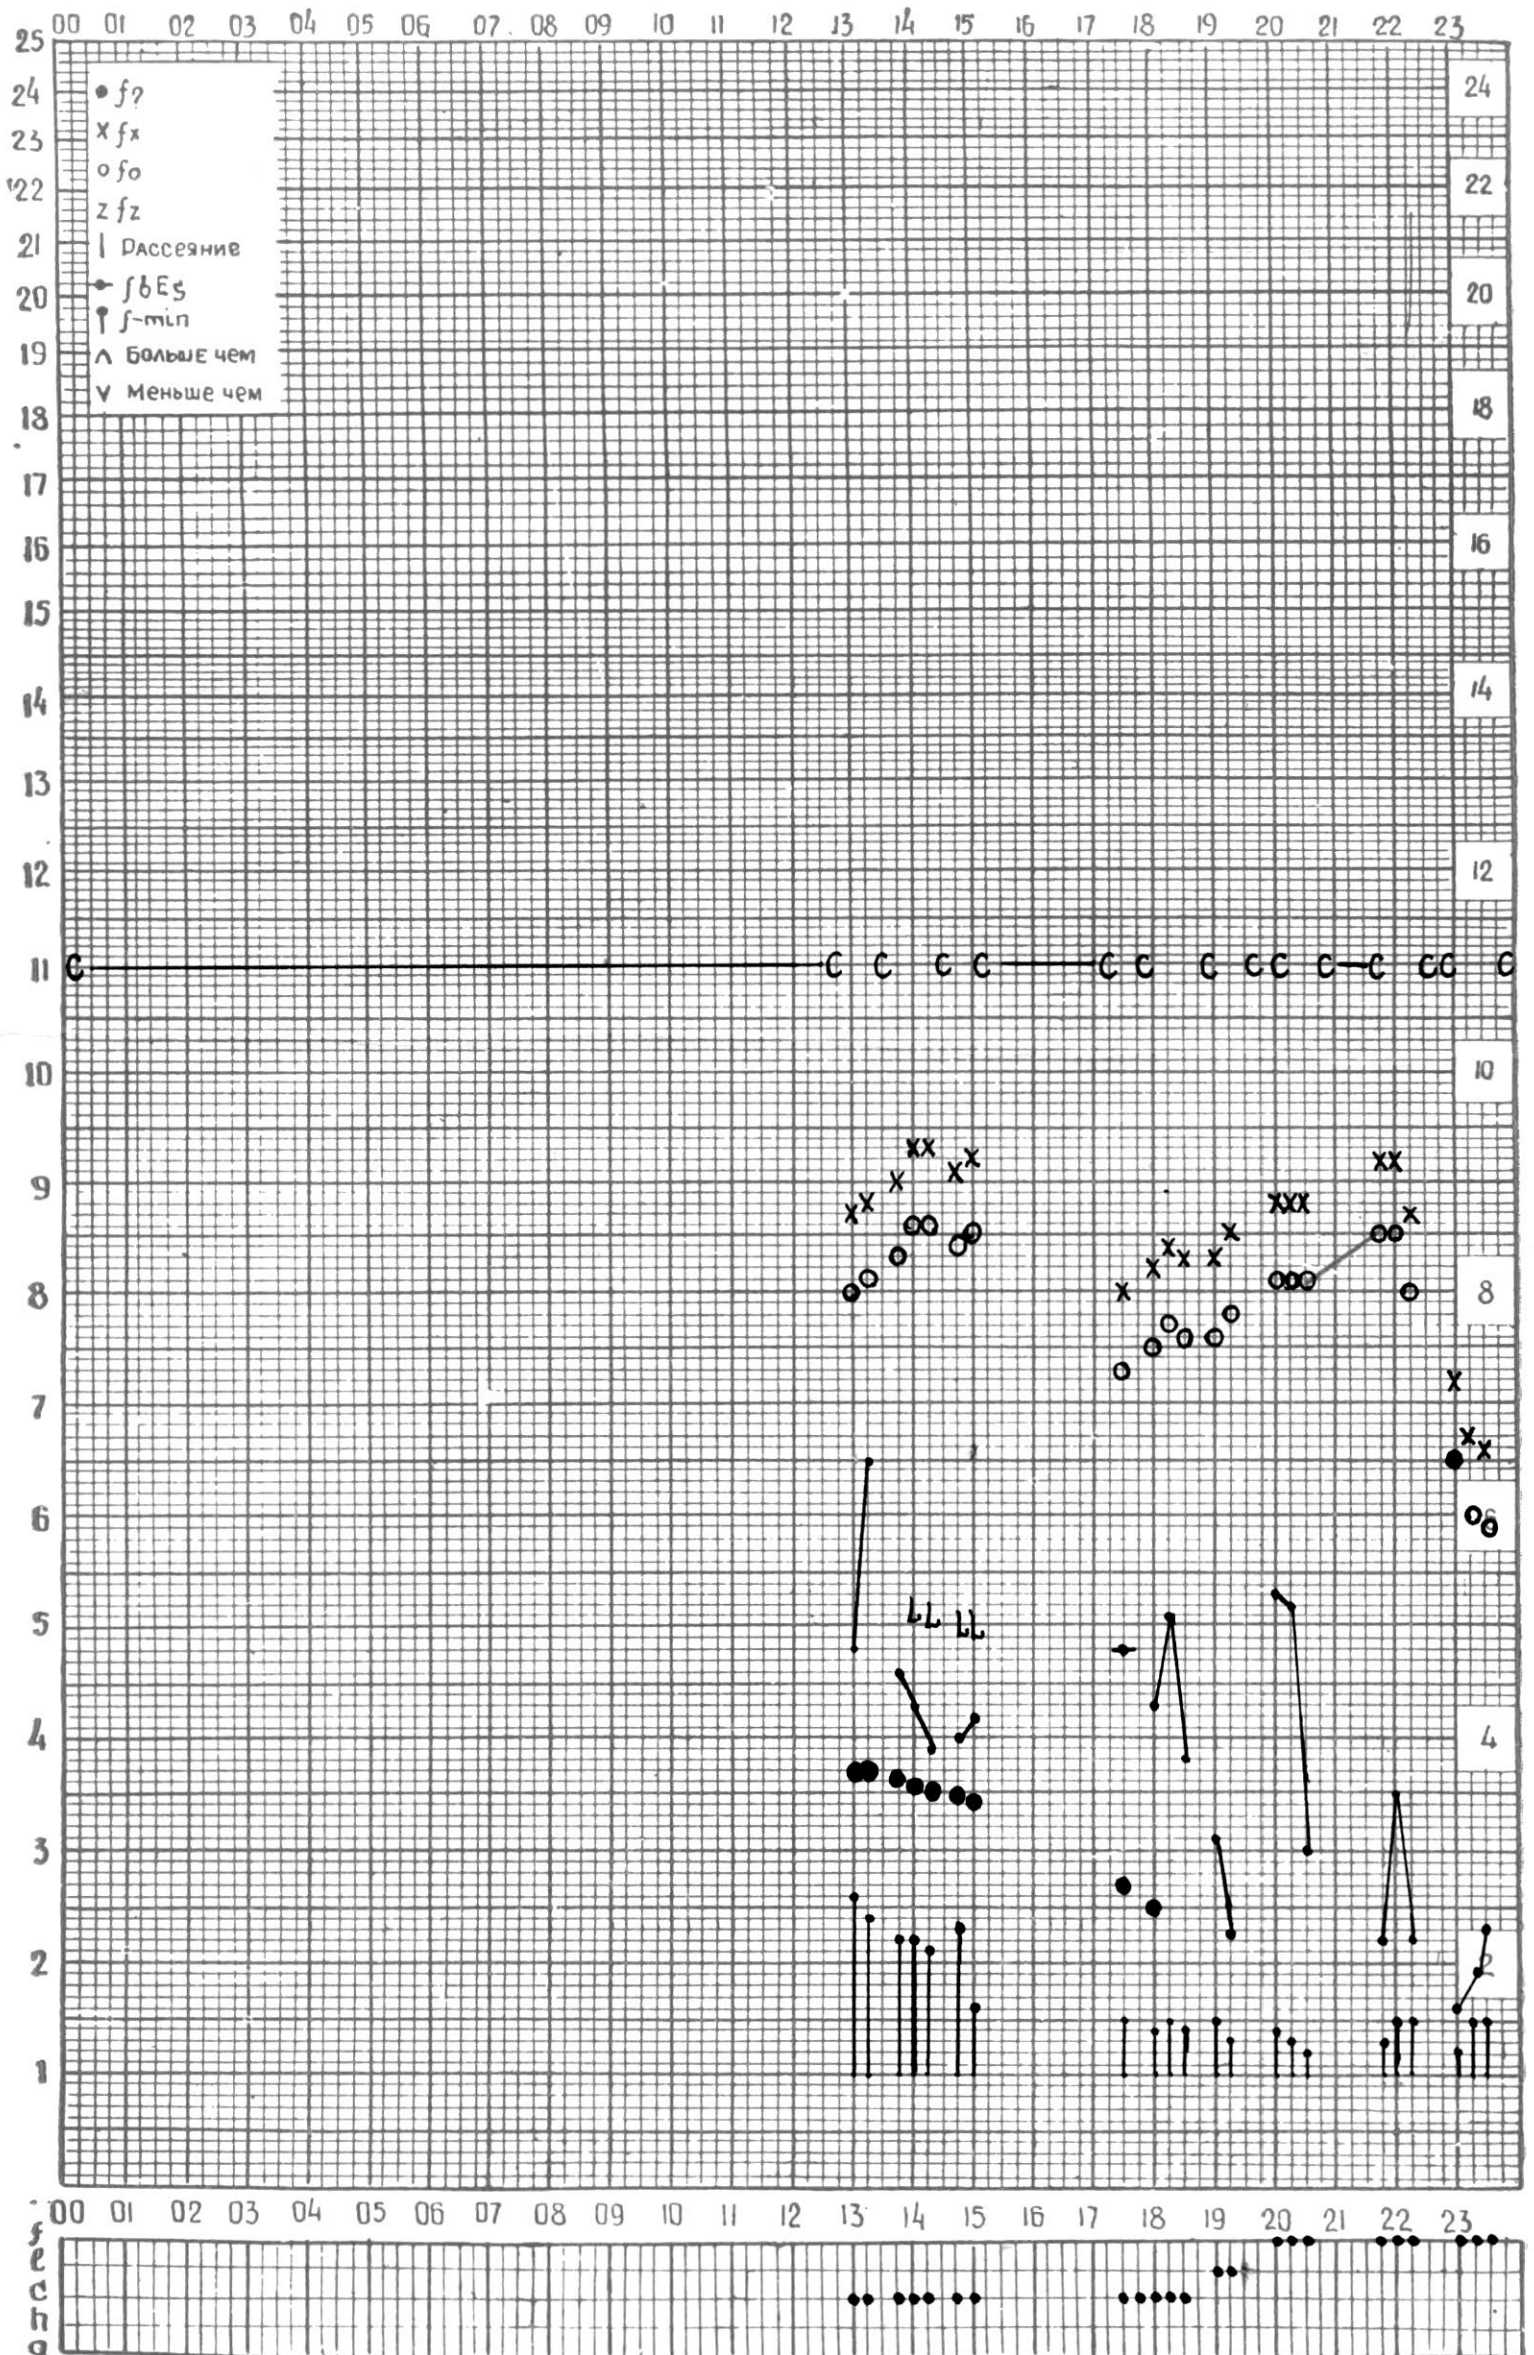

МЕЖДУНАРОДНЫЙ ГОД

АКТИВНОГО СОЛНЦА

ВРЕМЯ 45° E

станция Тбилиси I — график ионосферных данных, дата 1 ИЮЛЯ, 1971

КЕМ ОТСЧИТАНО ГОГЕШВИЛИ

МЕЖДУНАРОДНЫЙ ГОД

АКТИВНОГО СОЛНЦА

ВРЕМЯ 45° E

станция Тбилиси I — график ионосферных данных, дата 2 ИЮЛЯ, 1971

МЕЖДУНАРОДНЫЙ ГОД

АКТИВНОГО СОЛНЦА

ВРЕМЯ 45° Е

станция Тбилиси I — график ионосферных данных, дата 3 ИЮЛЯ, 1971

МЕЖДУНАРОДНЫЙ ГОД

АКТИВНОГО СОЛНЦА

ВРЕМЯ 45° E

станция Тбилиси f — график ионосферных данных, дата 4 ИЮЛЯ, 1971.

МЕЖДУНАРОДНЫЙ ГОД

АКТИВНОГО СОЛНЦА

ВРЕМЯ 45° E

станция Тбилиси I — график ионосферных данных, дата 5 ИЮЛЯ, 1971

МЕЖДУНАРОДНЫЙ ГОД  
АКТИВНОГО СОЛНЦА

ВРЕМЯ 45° E

станция Тбилиси I — график ионосферных данных, дата 6 ИЮЛЯ, 1971

МЕЖДУНАРОДНЫЙ ГОД  
АКТИВНОГО СОЛНЦА

ВРЕМЯ 45° E

станция Тбилиси I — график ионосферных данных, дата 7 июля, 1971

КЭМ ОТСЧИТАНО МУРМАНИШВИЛИ