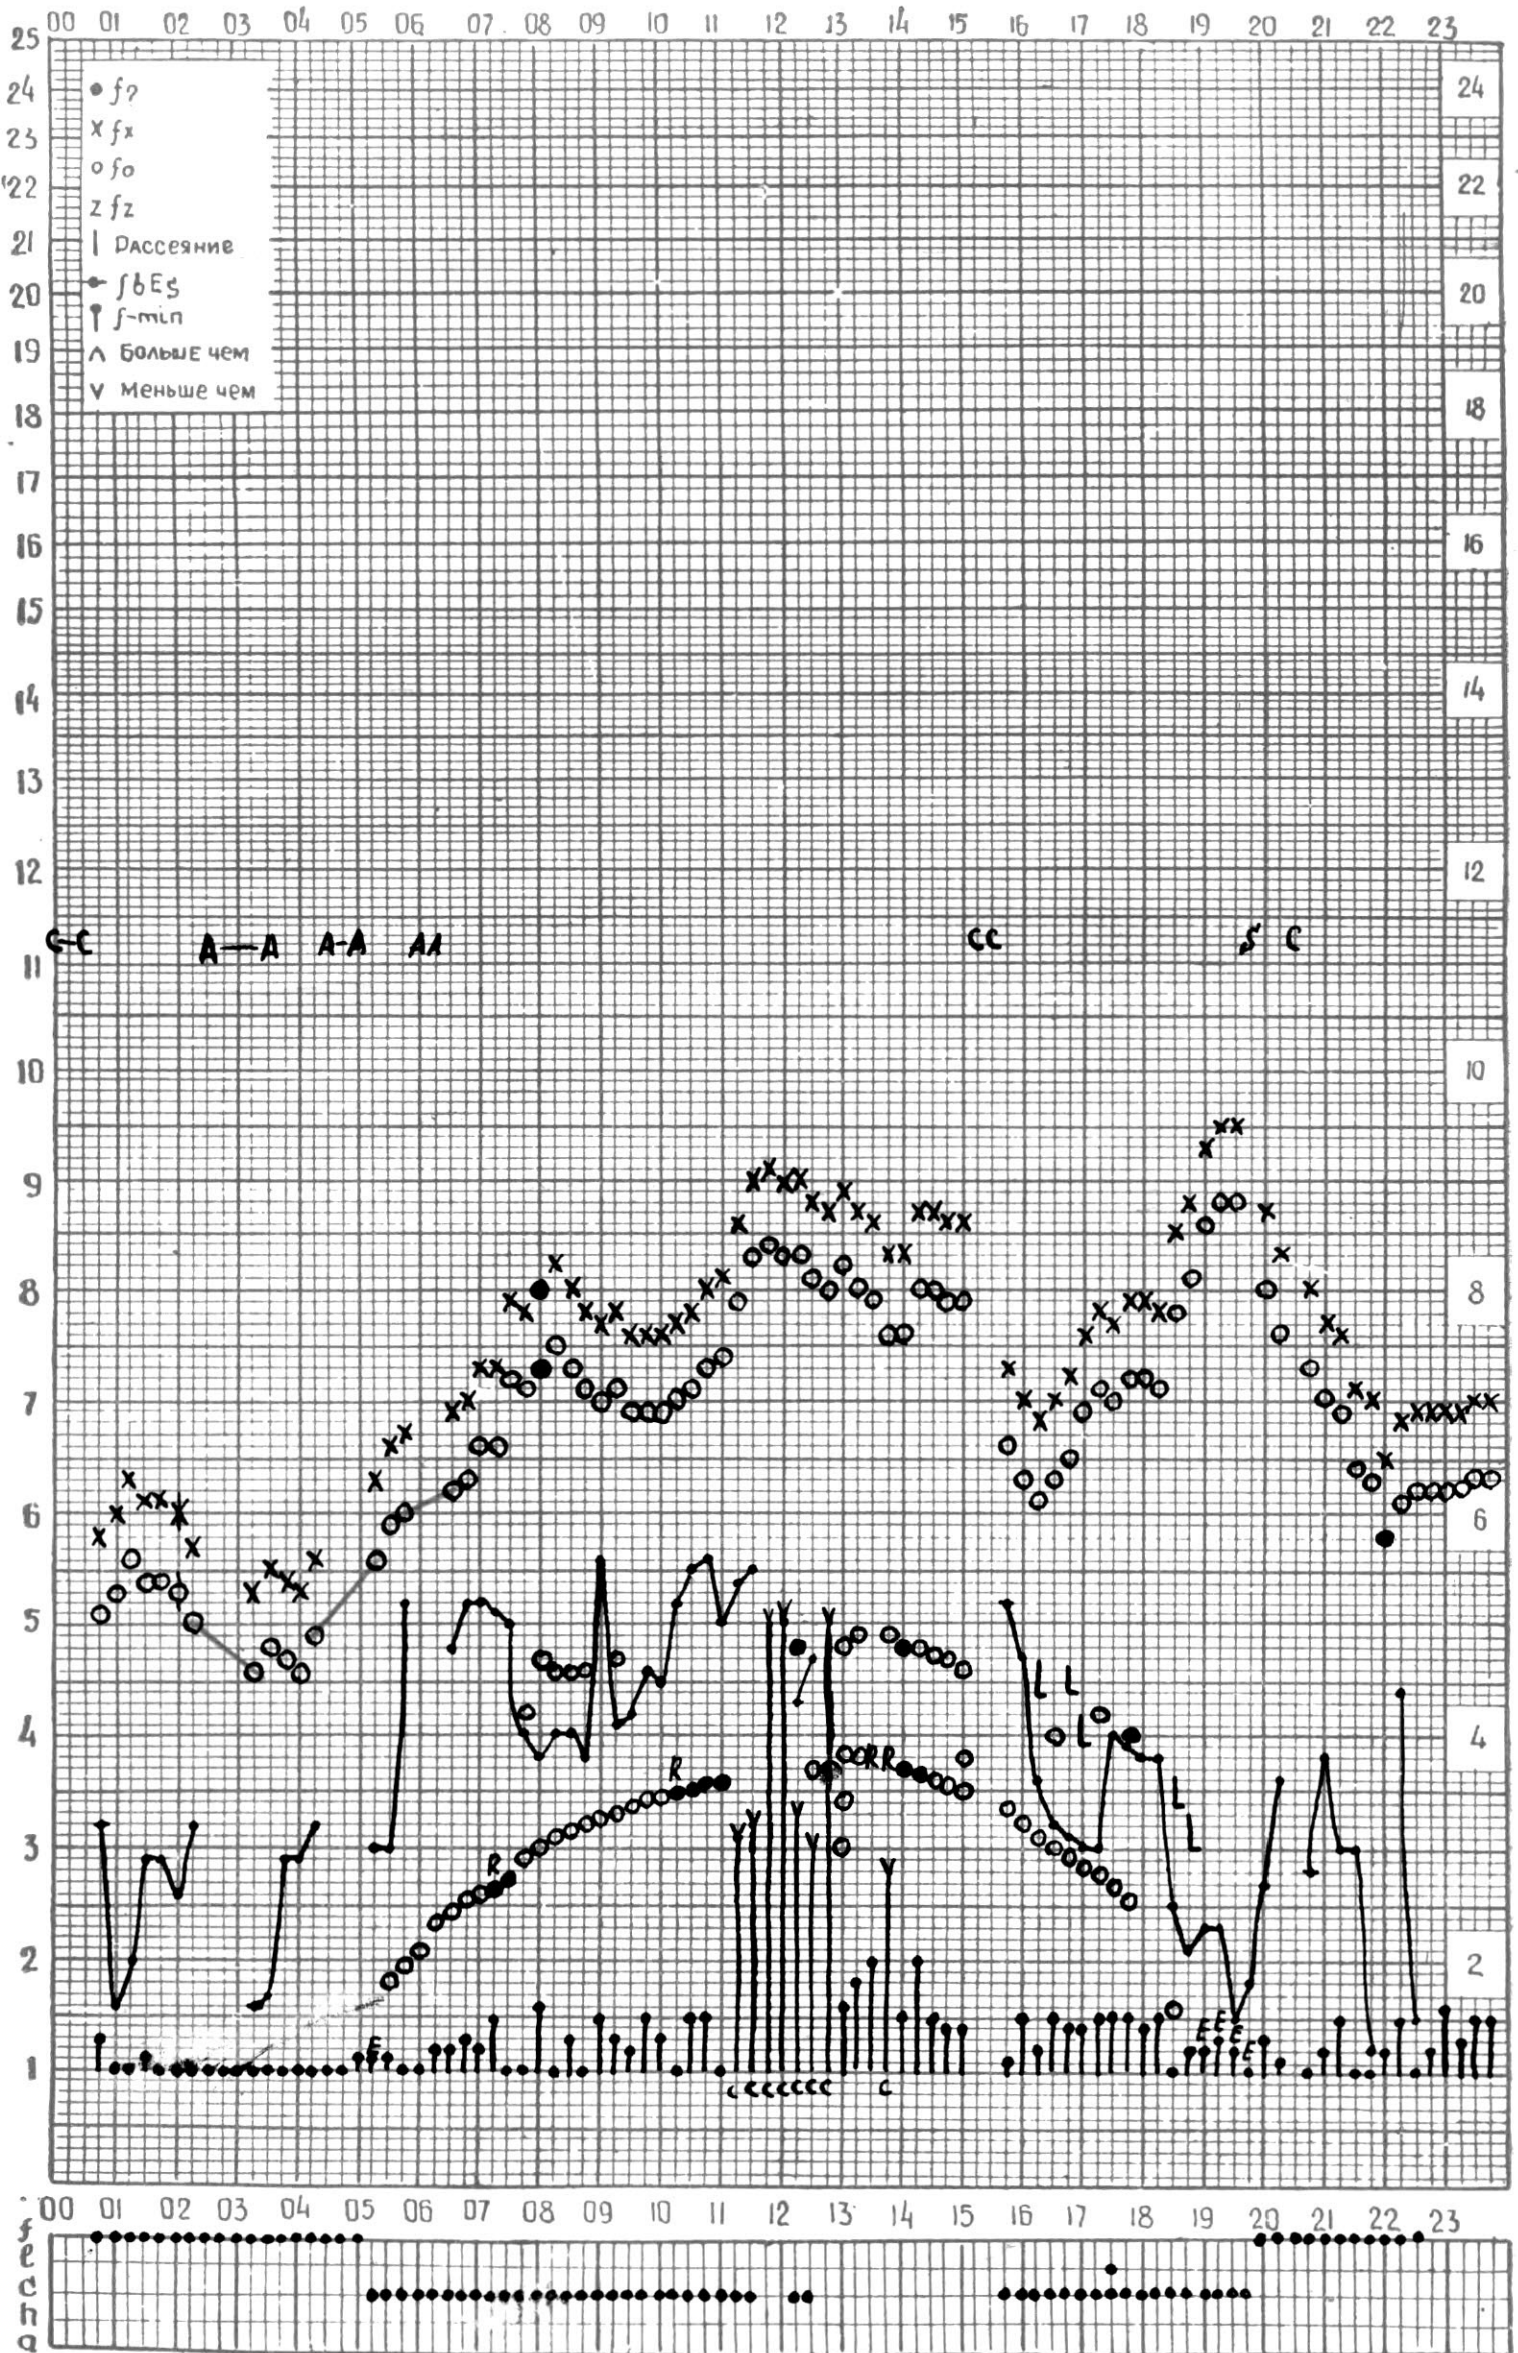

МЕЖДУНАРОДНЫЙ ГОД

АКТИВНОГО СОЛНЦА

ВРЕМЯ 45° E

станция Тбилиси 1 — график ионосферных данных, дата 15 ИЮЛЯ, 1971