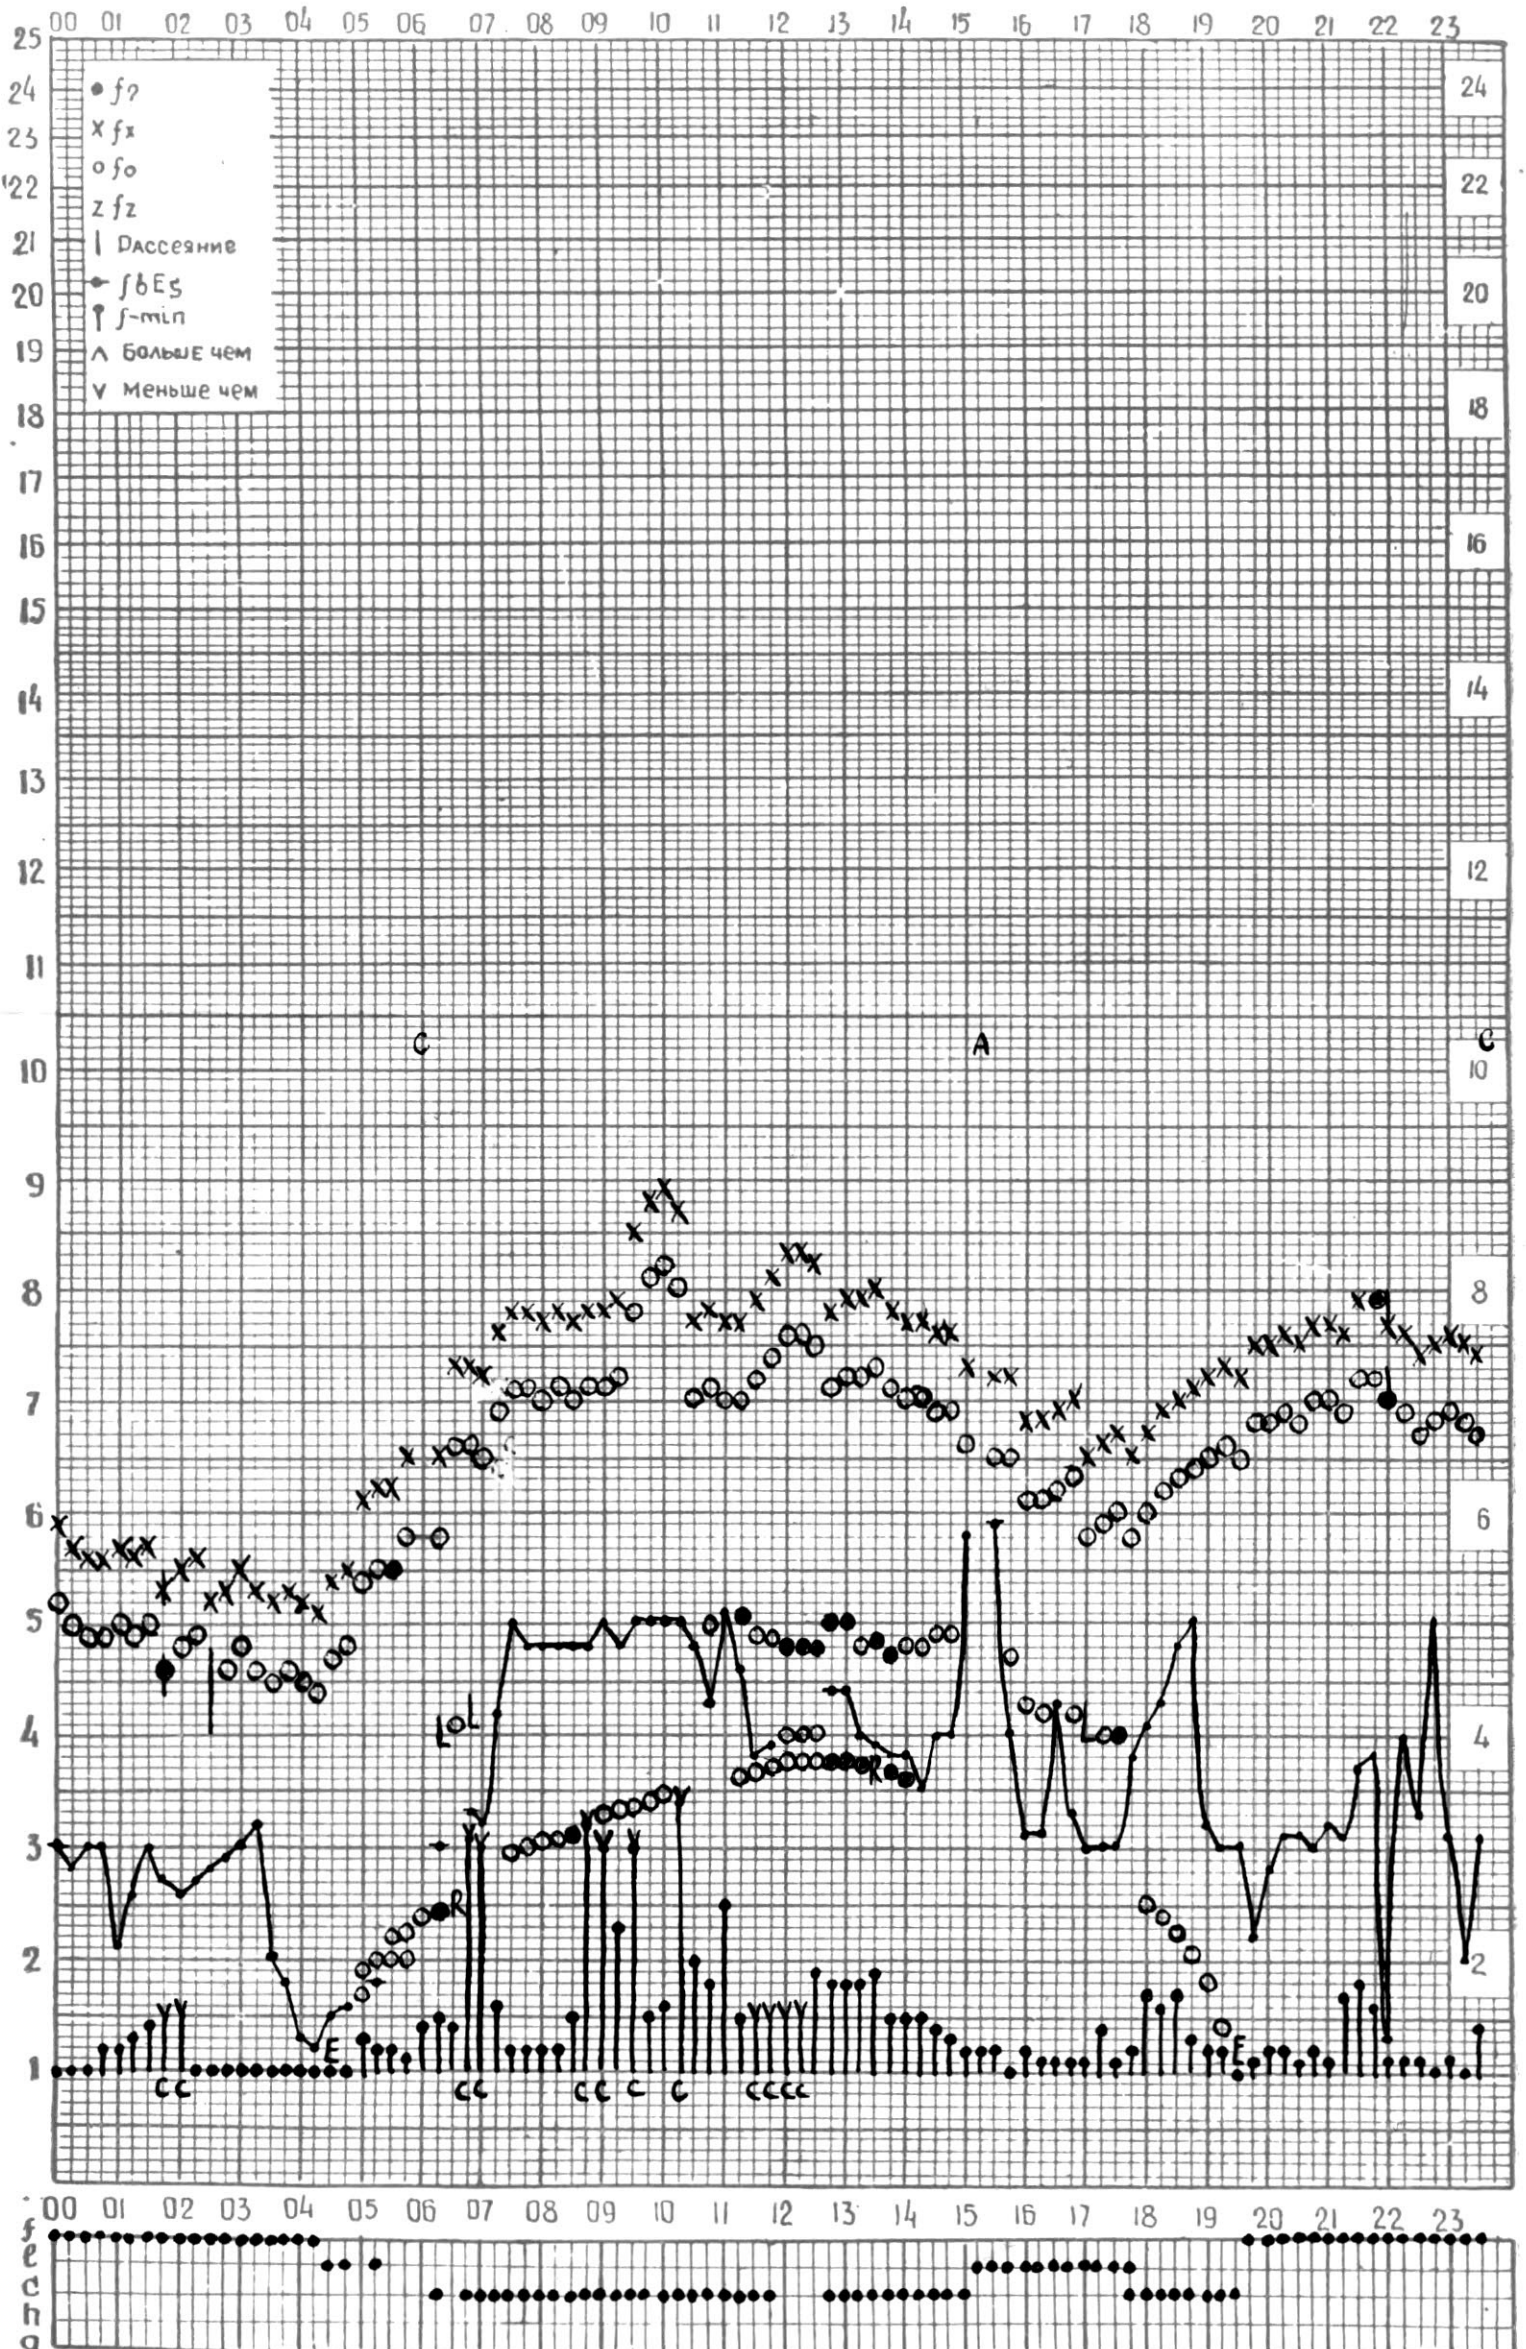

МЕЖДУНАРОДНЫЙ ГОД

АКТИВНОГО СОЛНЦА

ВРЕМЯ 45° E

станция Тбилиси I — график ионосферных данных, дата 1 ИЮЛЯ, 1971

КЕМ ОТСЧИТАНО ГОГЕШВИЛИ

МЕЖДУНАРОДНЫЙ ГОД

АКТИВНОГО СОЛНЦА

ВРЕМЯ 45° E

станция Тбилиси I — график ионосферных данных, дата 2 ИЮЛЯ, 1971

МЕЖДУНАРОДНЫЙ ГОД

АКТИВНОГО СОЛНЦА

ВРЕМЯ 45° Е

станция Тбилиси I — график ионосферных данных, дата 3 ИЮЛЯ, 1971

МЕЖДУНАРОДНЫЙ ГОД

АКТИВНОГО СОЛНЦА

ВРЕМЯ 45° E

станция Тбилиси f — график ионосферных данных, дата 4 ИЮЛЯ, 1971.

МЕЖДУНАРОДНЫЙ ГОД

АКТИВНОГО СОЛНЦА

ВРЕМЯ 45° E

станция Тбилиси I — график ионосферных данных, дата 5 ИЮЛЯ, 1971

МЕЖДУНАРОДНЫЙ ГОД  
АКТИВНОГО СОЛНЦА

ВРЕМЯ 45° E

станция Тбилиси I — график ионосферных данных, дата 6 ИЮЛЯ, 1971

МЕЖДУНАРОДНЫЙ ГОД  
АКТИВНОГО СОЛНЦА

ВРЕМЯ 45° E

станция Тбилиси I — график ионосферных данных, дата 7 июля, 1971

КЭМ ОТСЧИТАНО МУРМАНИШВИЛИ