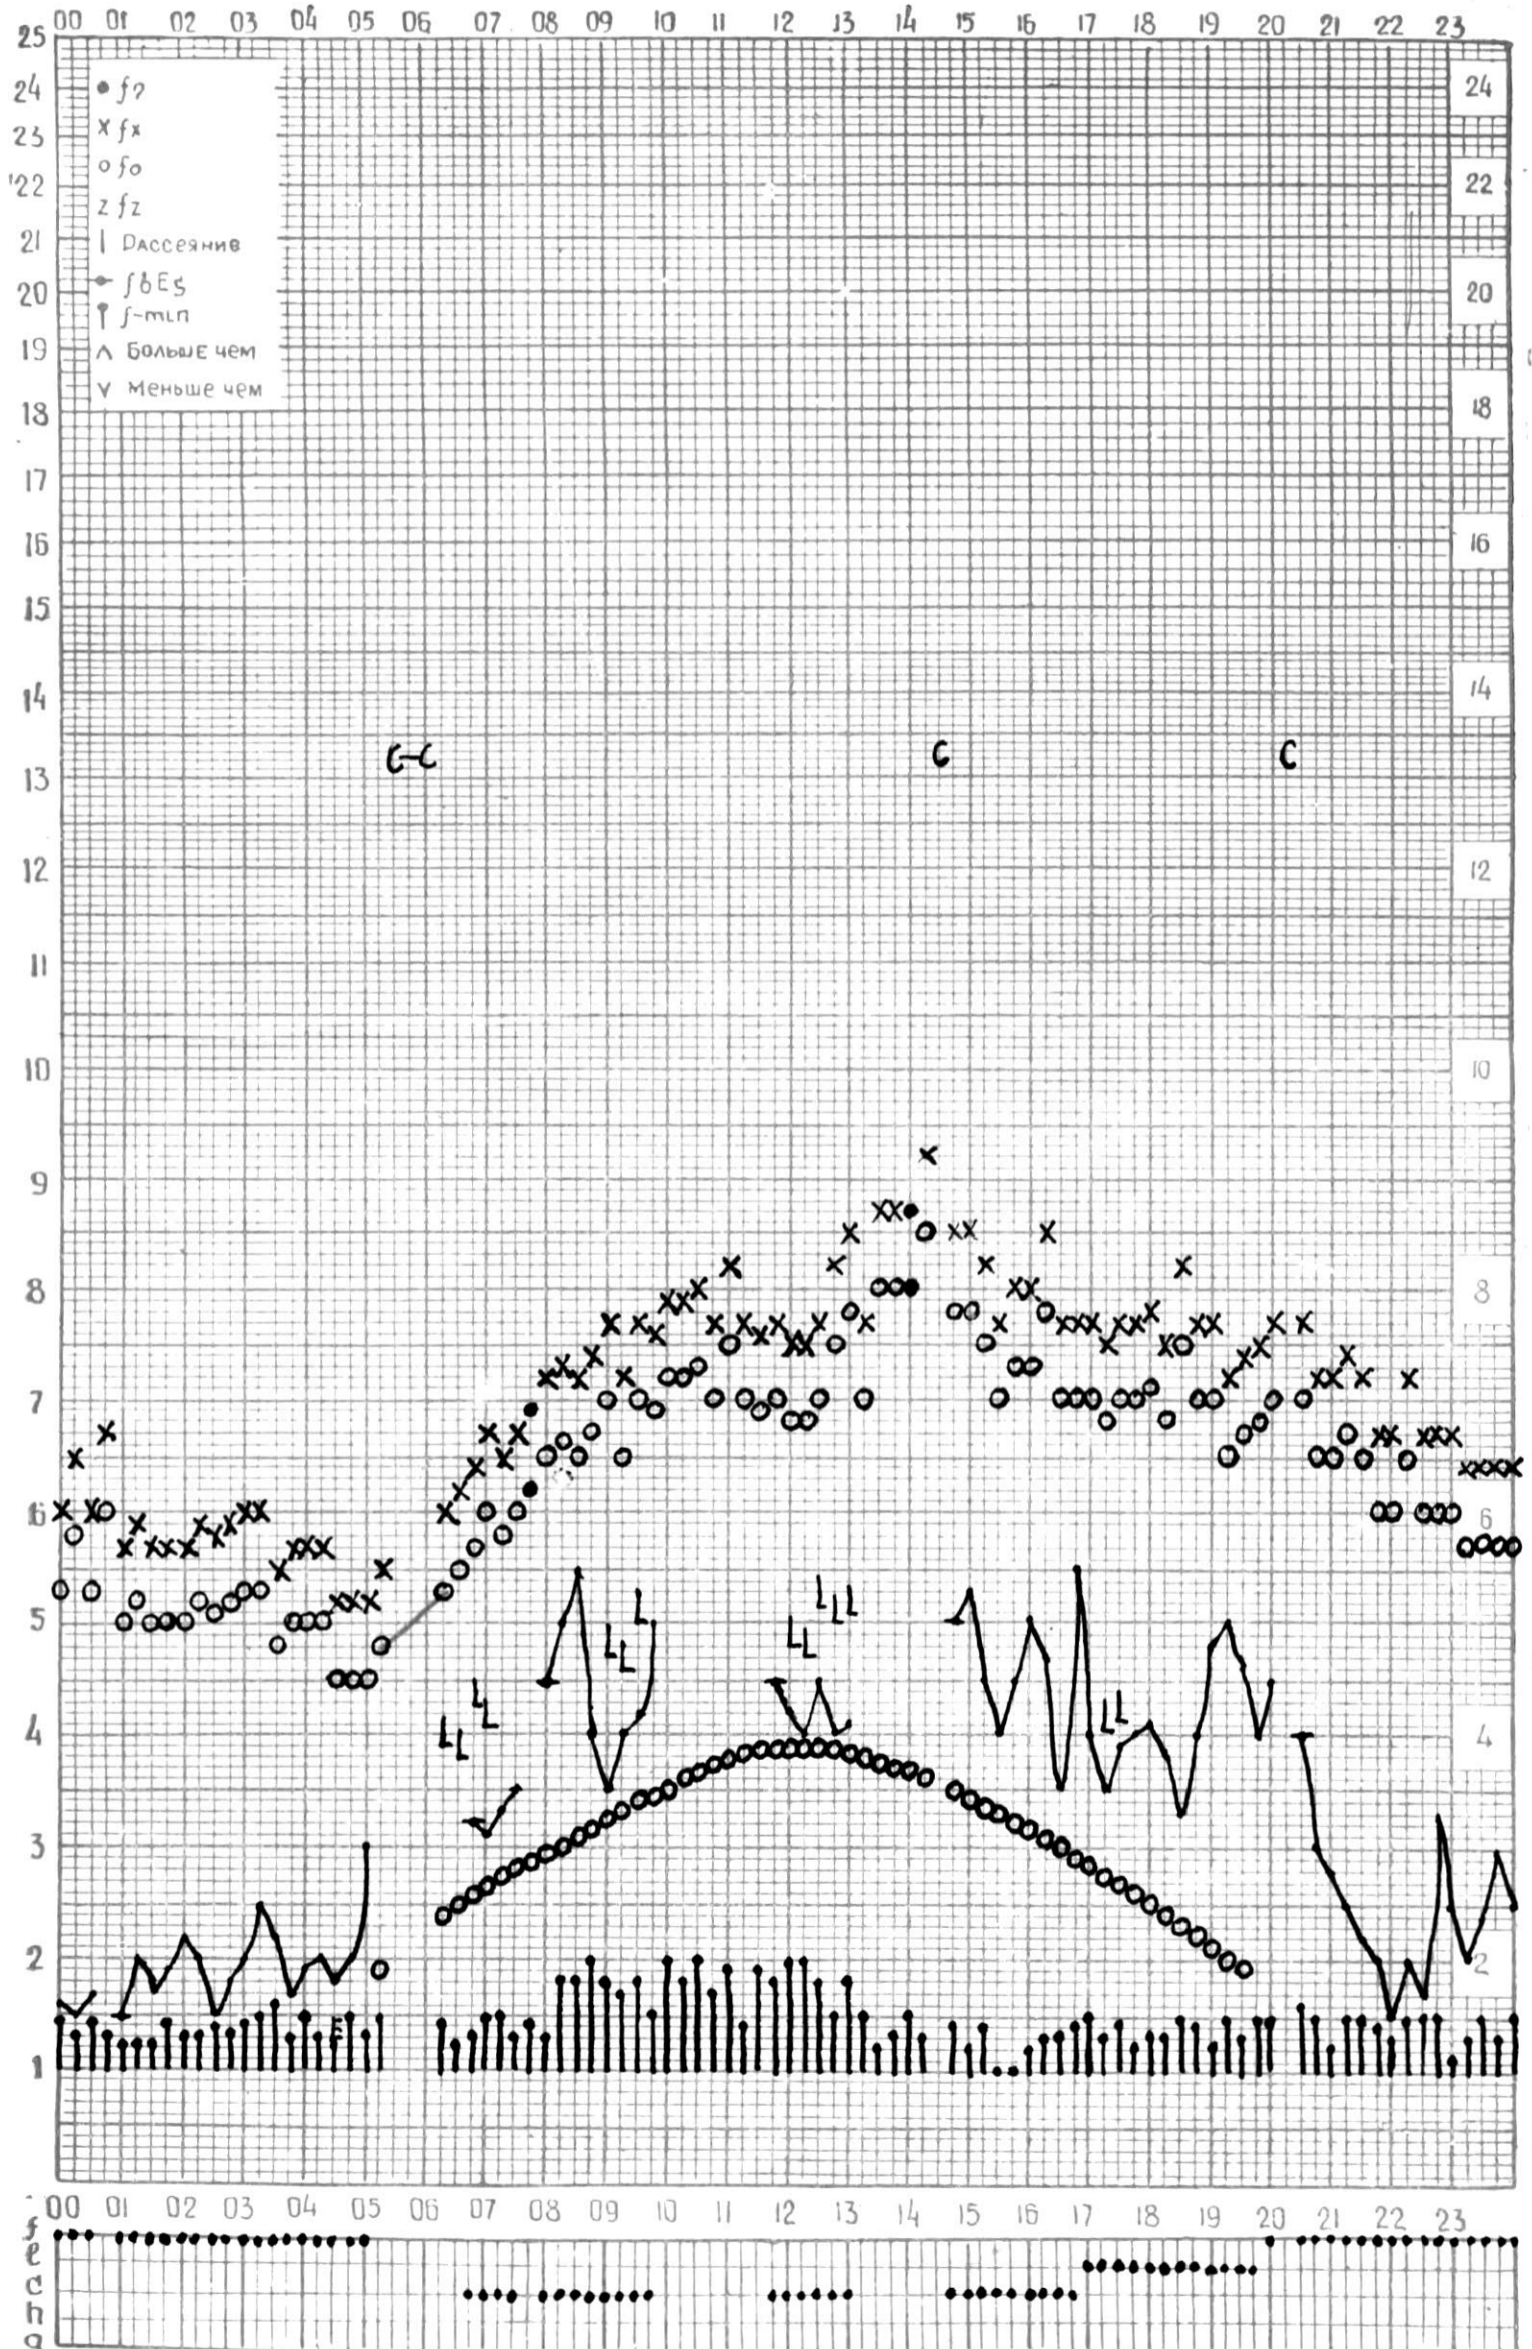

МЕЖДУНАРОДНЫЙ ГОД
АКТИВНОГО СОЛНЦА

ВРЕМЯ 45° E

станция Тбилиси I — график ионосферных данных, дата 13 ИЮЛЯ, 1971