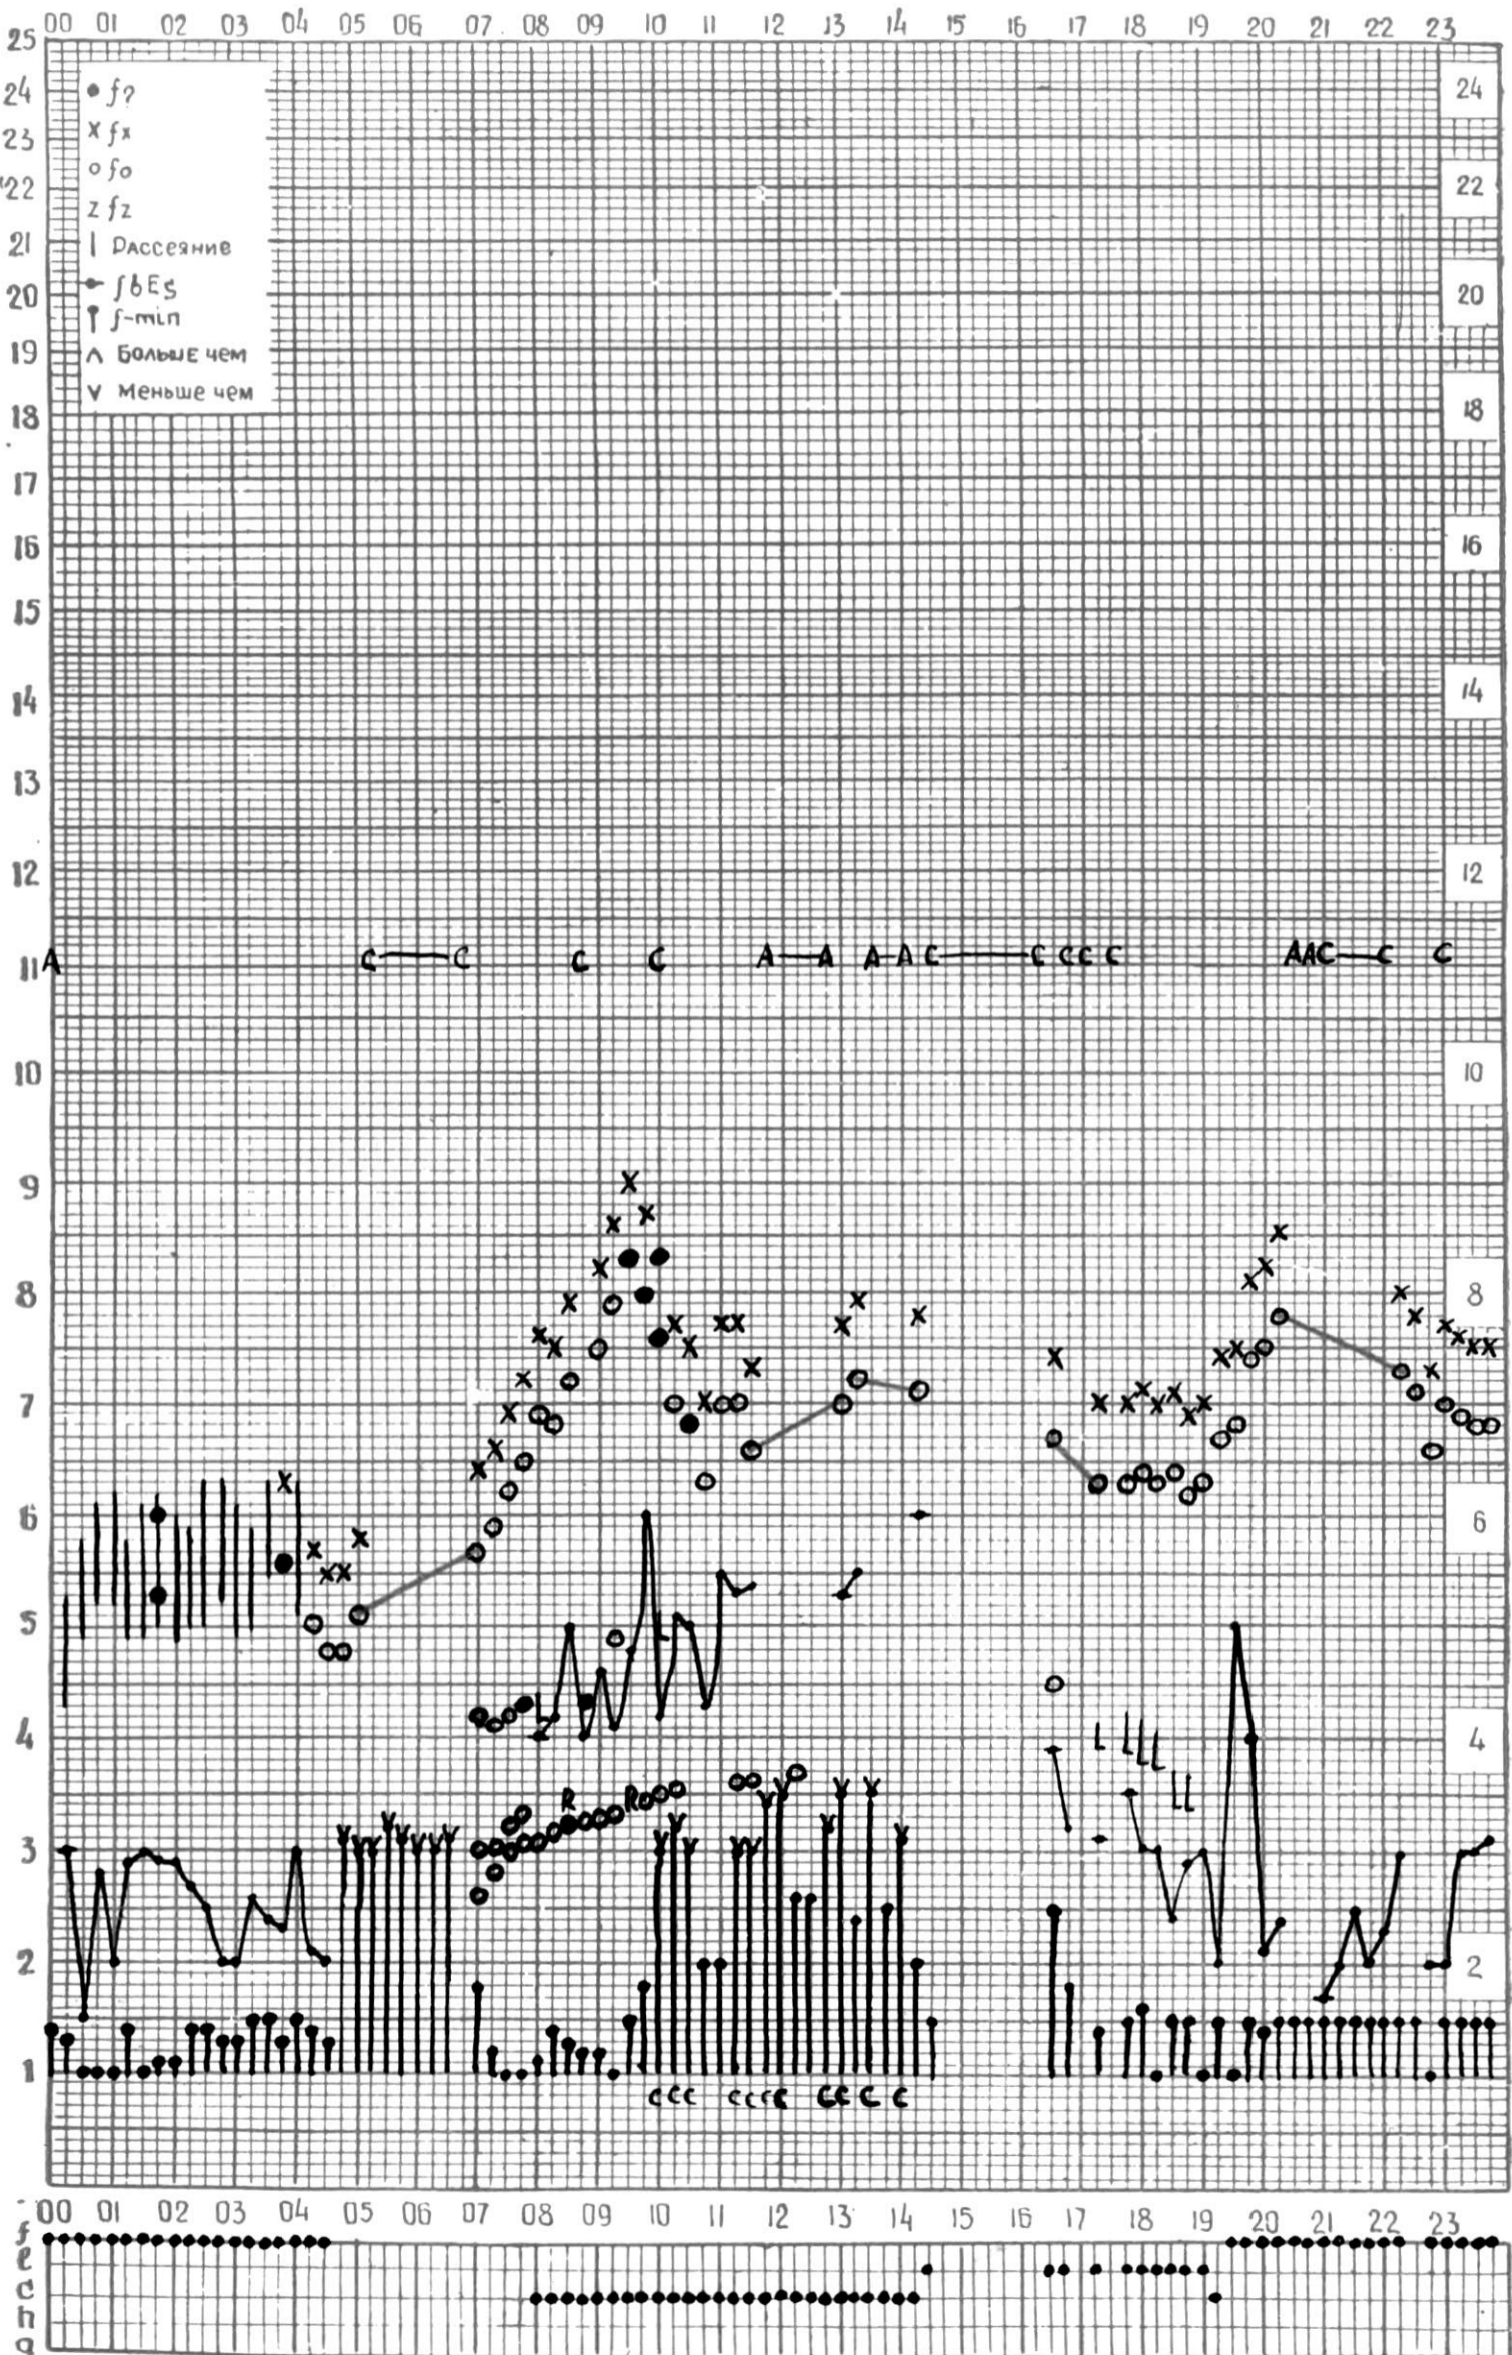

МЕЖДУНАРОДНЫЙ ГОД

АКТИВНОГО СОЛНЦА

ВРЕМЯ 45° E

станция Тбилиси I — график ионосферных данных, дата 19 ИЮЛЯ 1971