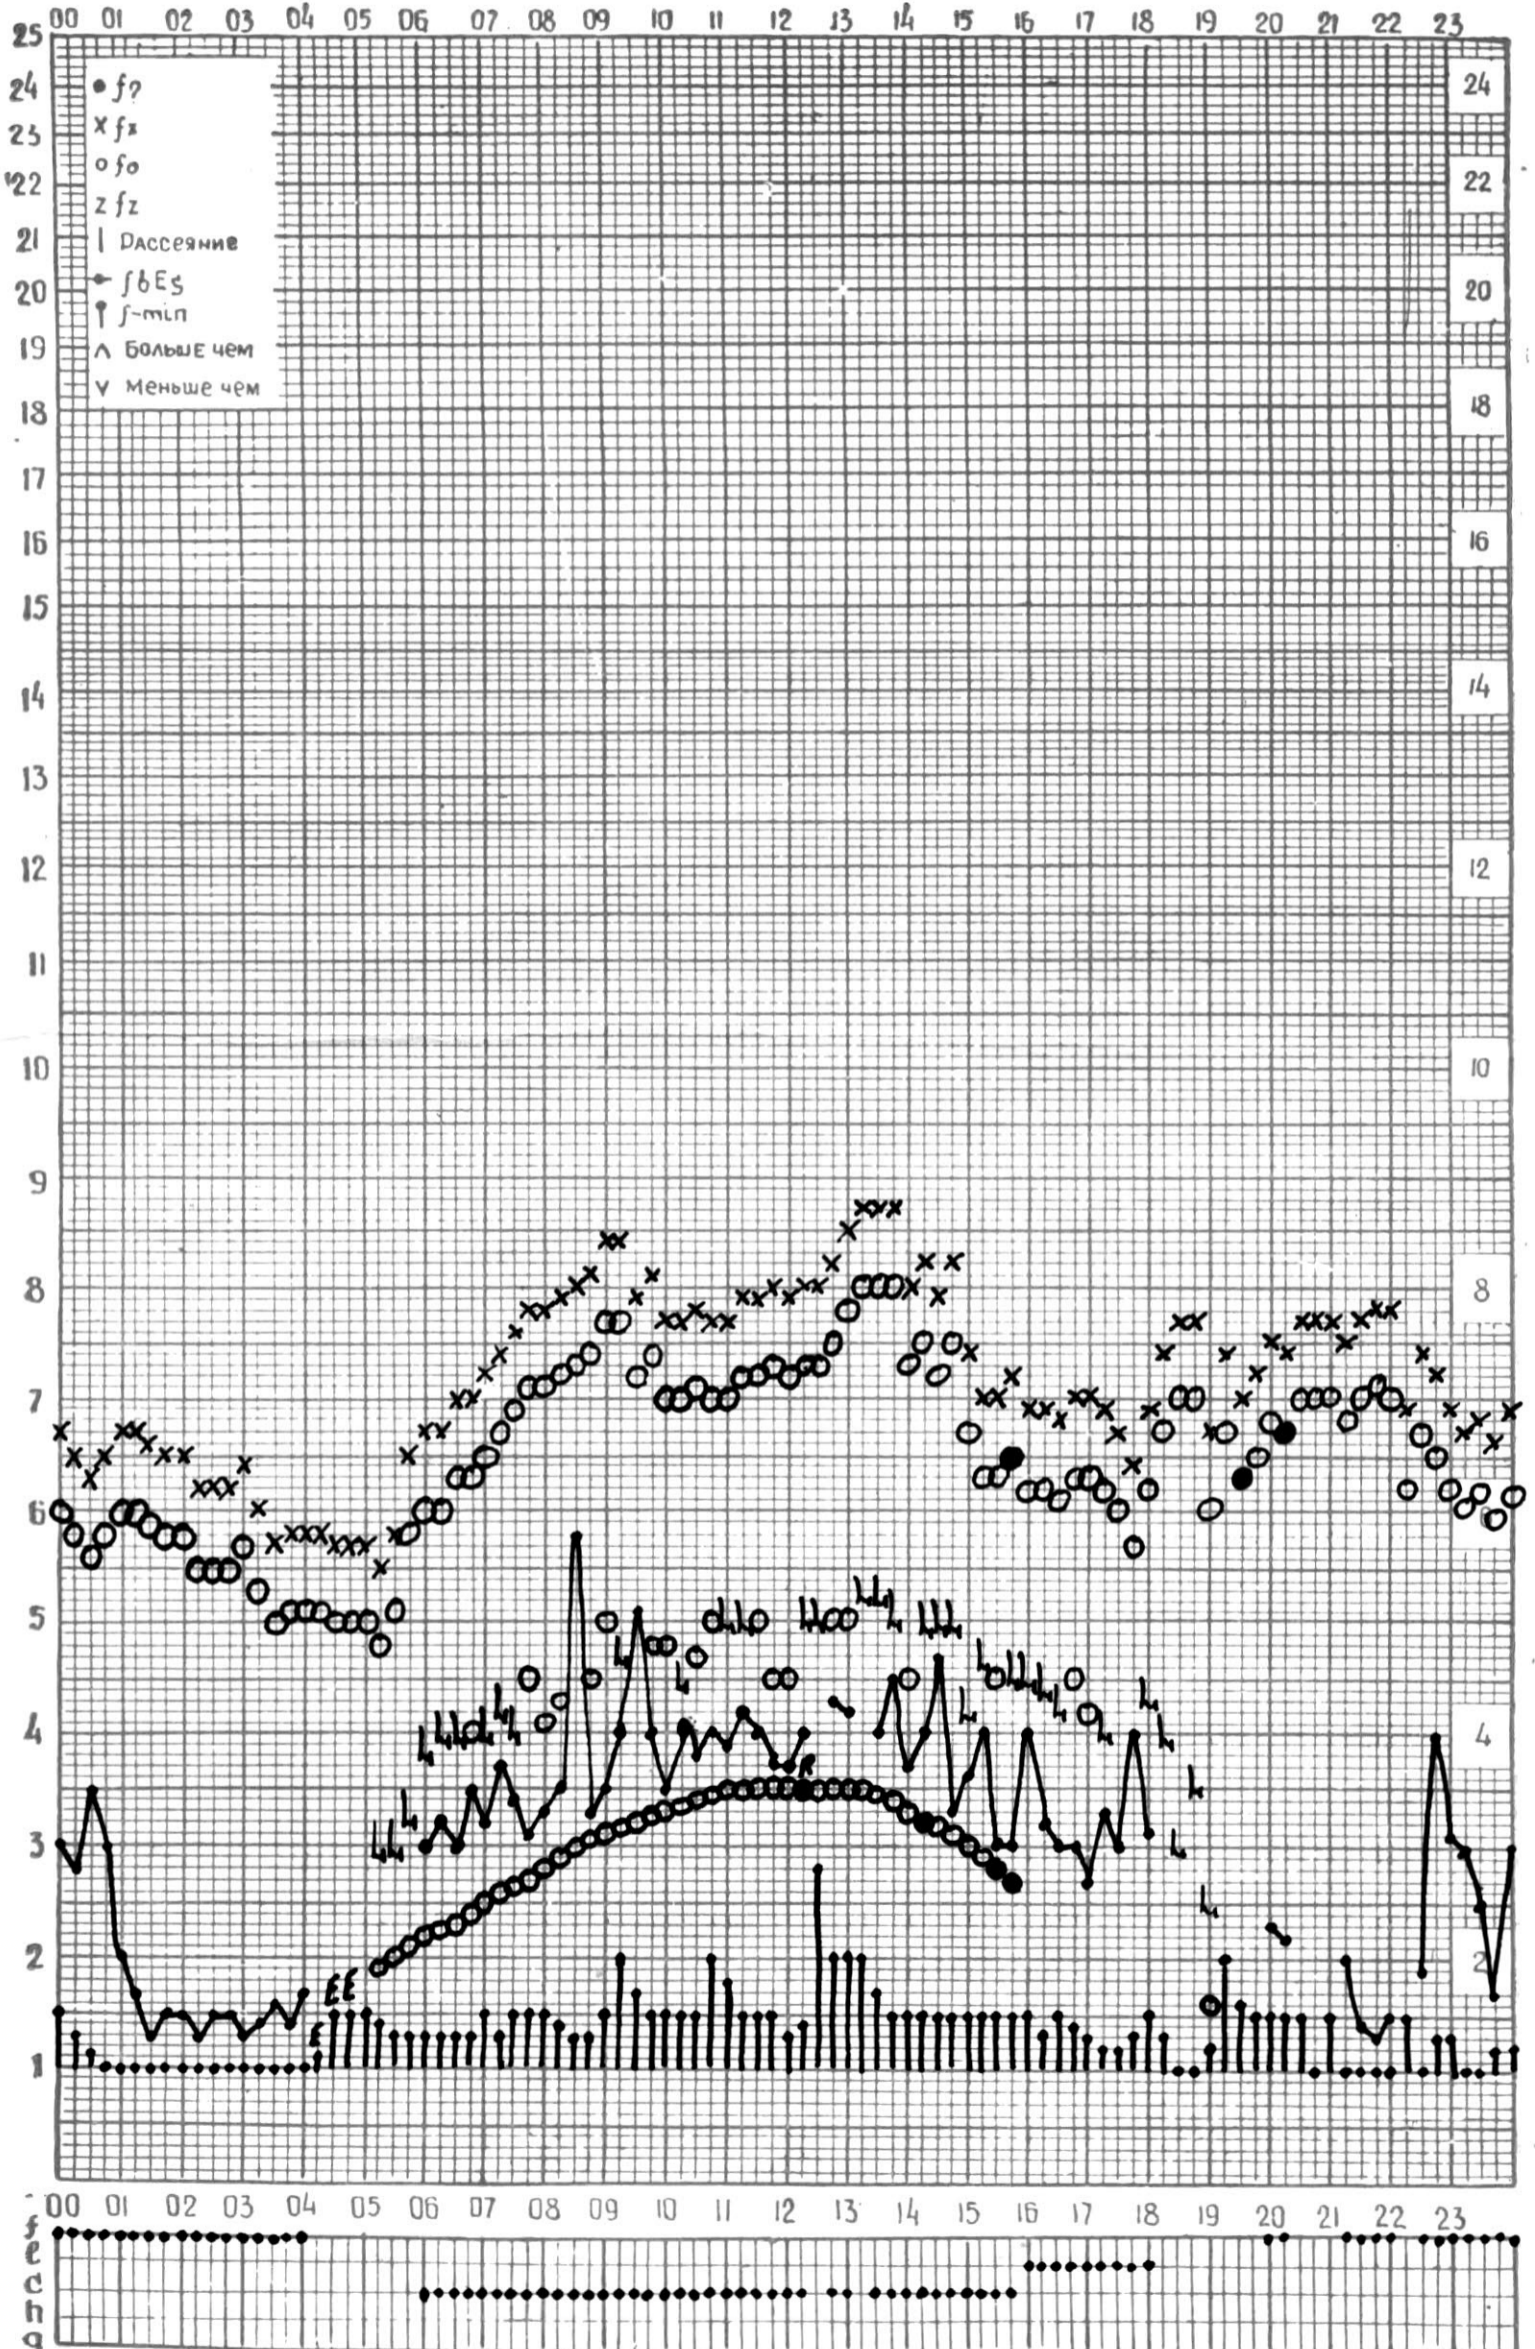

МЕЖДУНАРОДНЫЙ ГОД

АКТИВНОГО СОЛНЦА

ВРЕМЯ 45° E

станция Тбилиси f — график ионосферных данных, дата 11 ИЮЛЯ, 1971