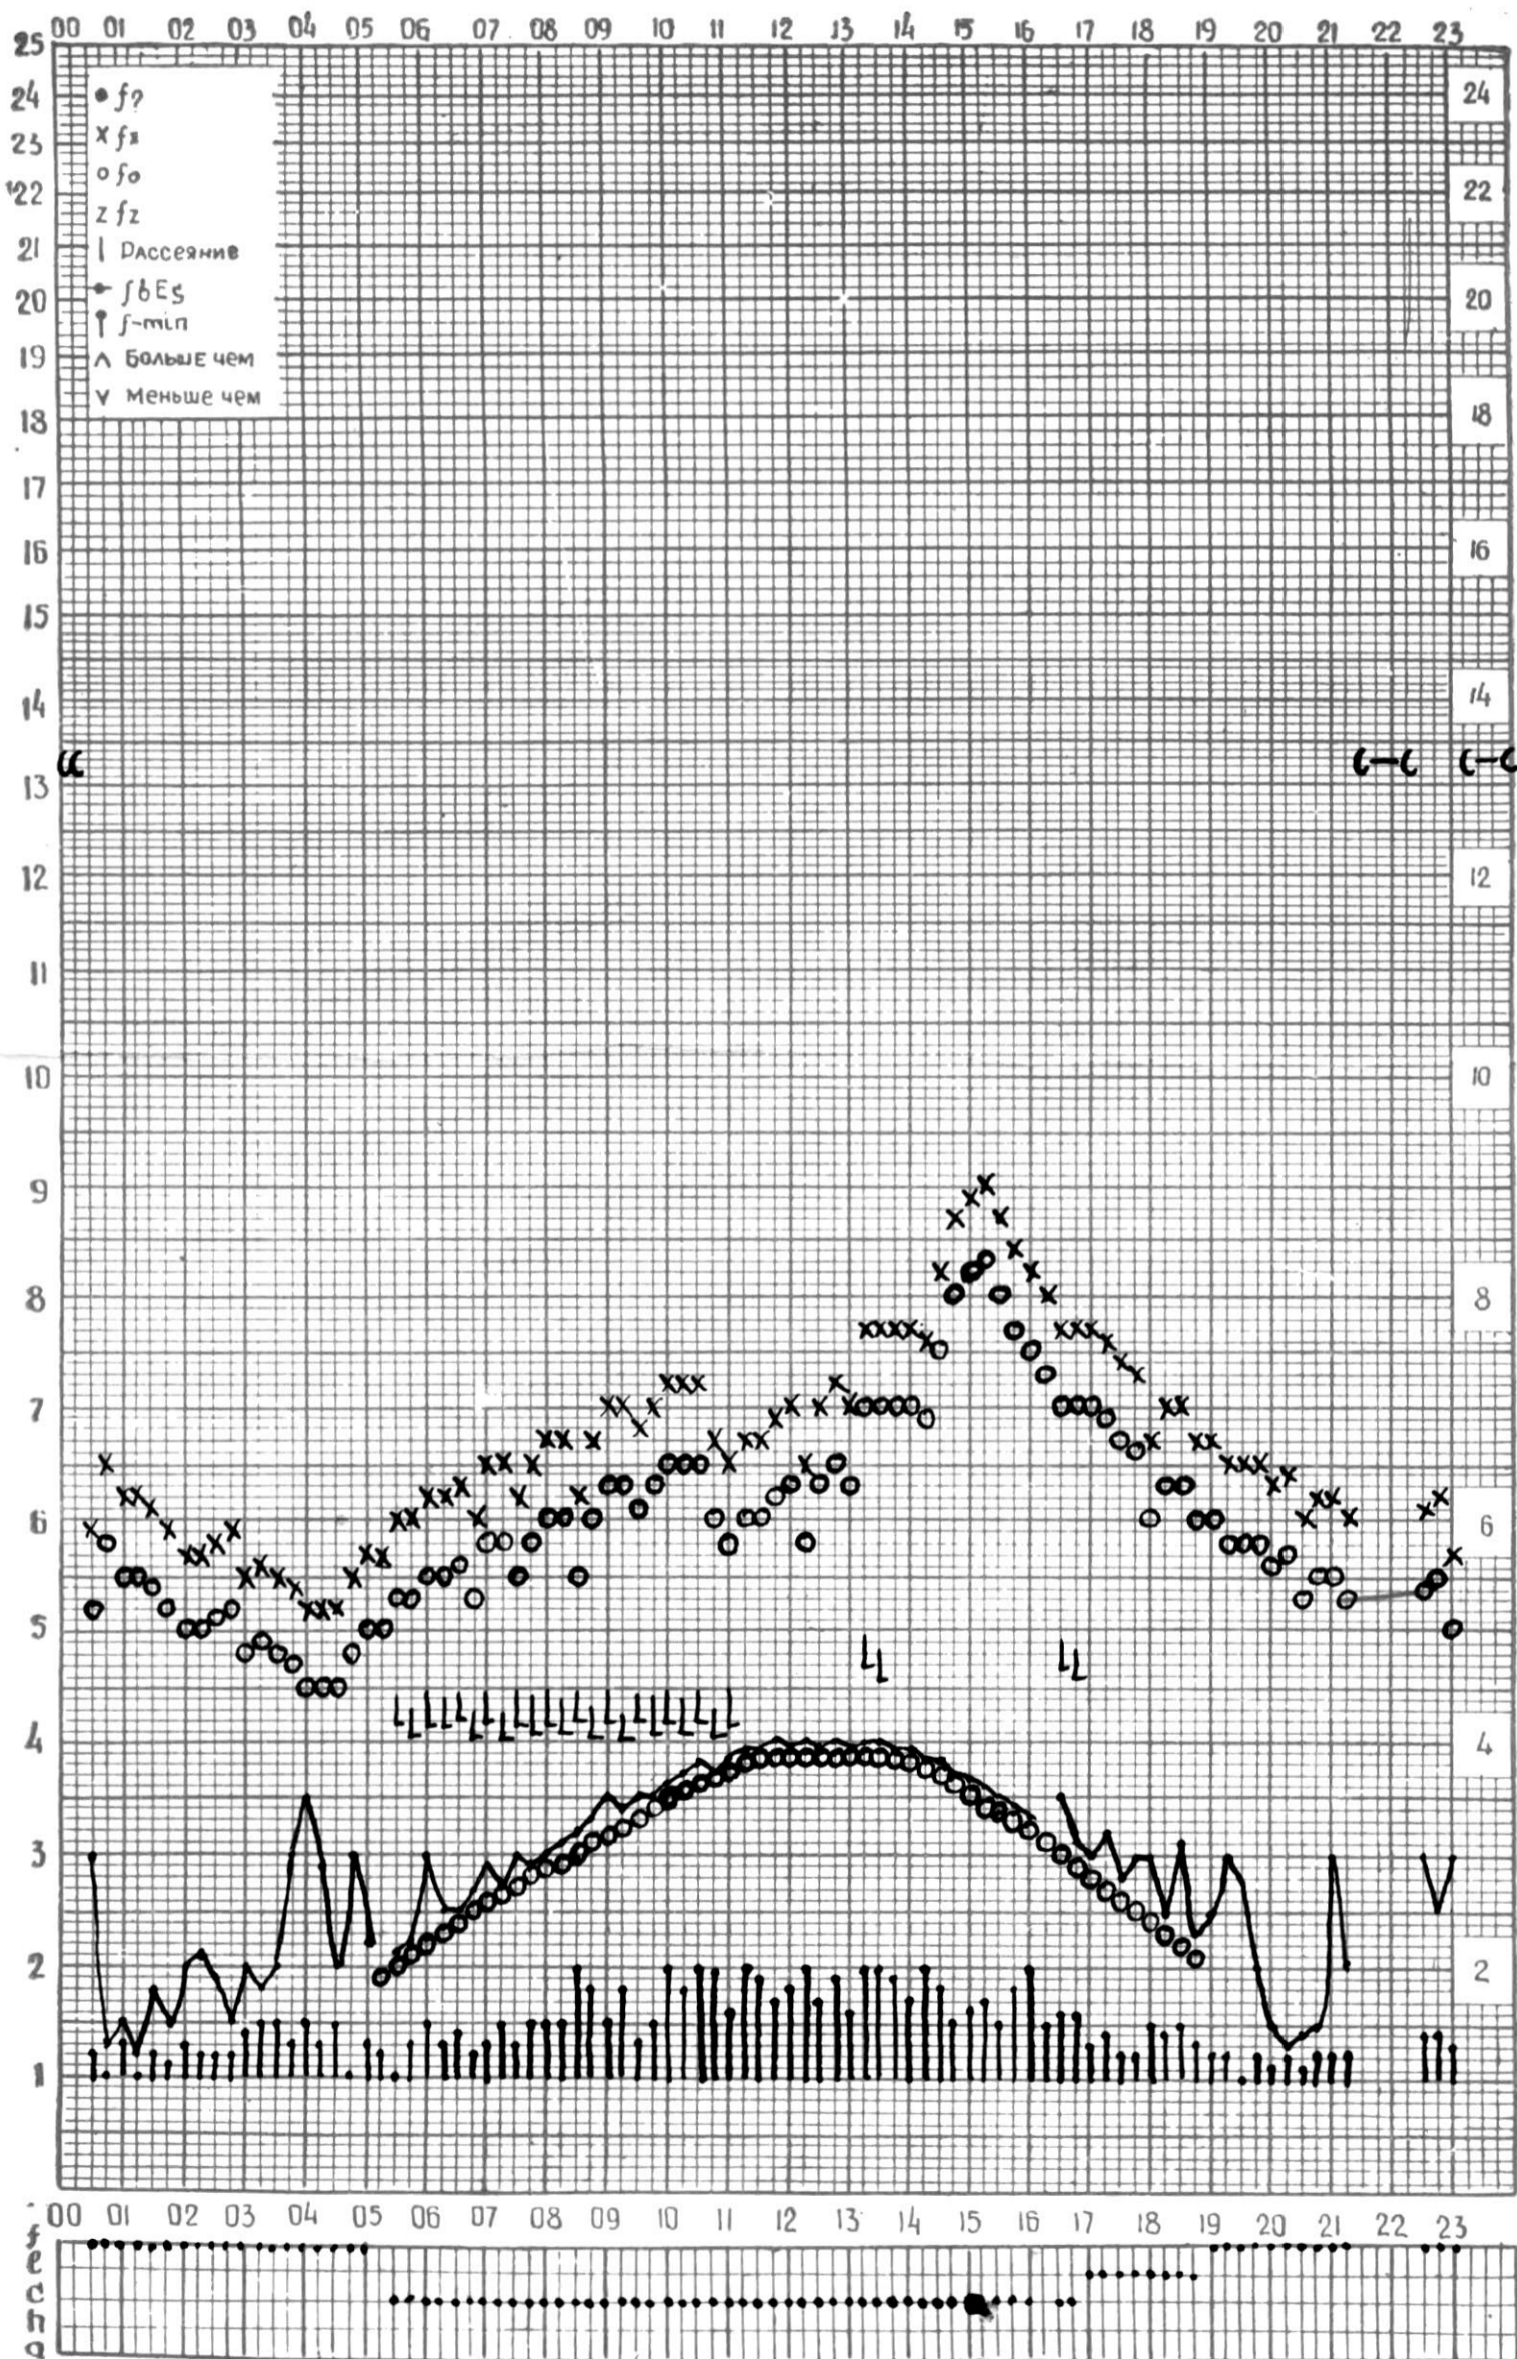

МЕЖДУНАРОДНЫЙ ГОД

АКТИВНОГО СОЛНЦА

ВРЕМЯ 45° E

станция Тбилиси I — график ионосферных данных, дата 1 ИЮЛЯ, 1971

КЕМ ОТСЧИТАНО ГОГЕШВИЛИ

МЕЖДУНАРОДНЫЙ ГОД

АКТИВНОГО СОЛНЦА

ВРЕМЯ 45° E

станция Тбилиси I — график ионосферных данных, дата 2 ИЮЛЯ, 1971

МЕЖДУНАРОДНЫЙ ГОД

АКТИВНОГО СОЛНЦА

ВРЕМЯ 45° Е

станция Тбилиси I — график ионосферных данных, дата 3 ИЮЛЯ, 1971

МЕЖДУНАРОДНЫЙ ГОД

АКТИВНОГО СОЛНЦА

ВРЕМЯ 45° E

станция Тбилиси f — график ионосферных данных, дата 4 ИЮЛЯ, 1971.

МЕЖДУНАРОДНЫЙ ГОД

АКТИВНОГО СОЛНЦА

ВРЕМЯ 45° E

станция Тбилиси I — график ионосферных данных, дата 5 ИЮЛЯ, 1971

МЕЖДУНАРОДНЫЙ ГОД  
АКТИВНОГО СОЛНЦА

ВРЕМЯ 45° E

станция Тбилиси I — график ионосферных данных, дата 6 ИЮЛЯ, 1971

МЕЖДУНАРОДНЫЙ ГОД  
АКТИВНОГО СОЛНЦА

ВРЕМЯ 45° E

станция Тбилиси I — график ионосферных данных, дата 7 июля, 1971

КЭМ ОТСЧИТАНО МУРМАНИШВИЛИ