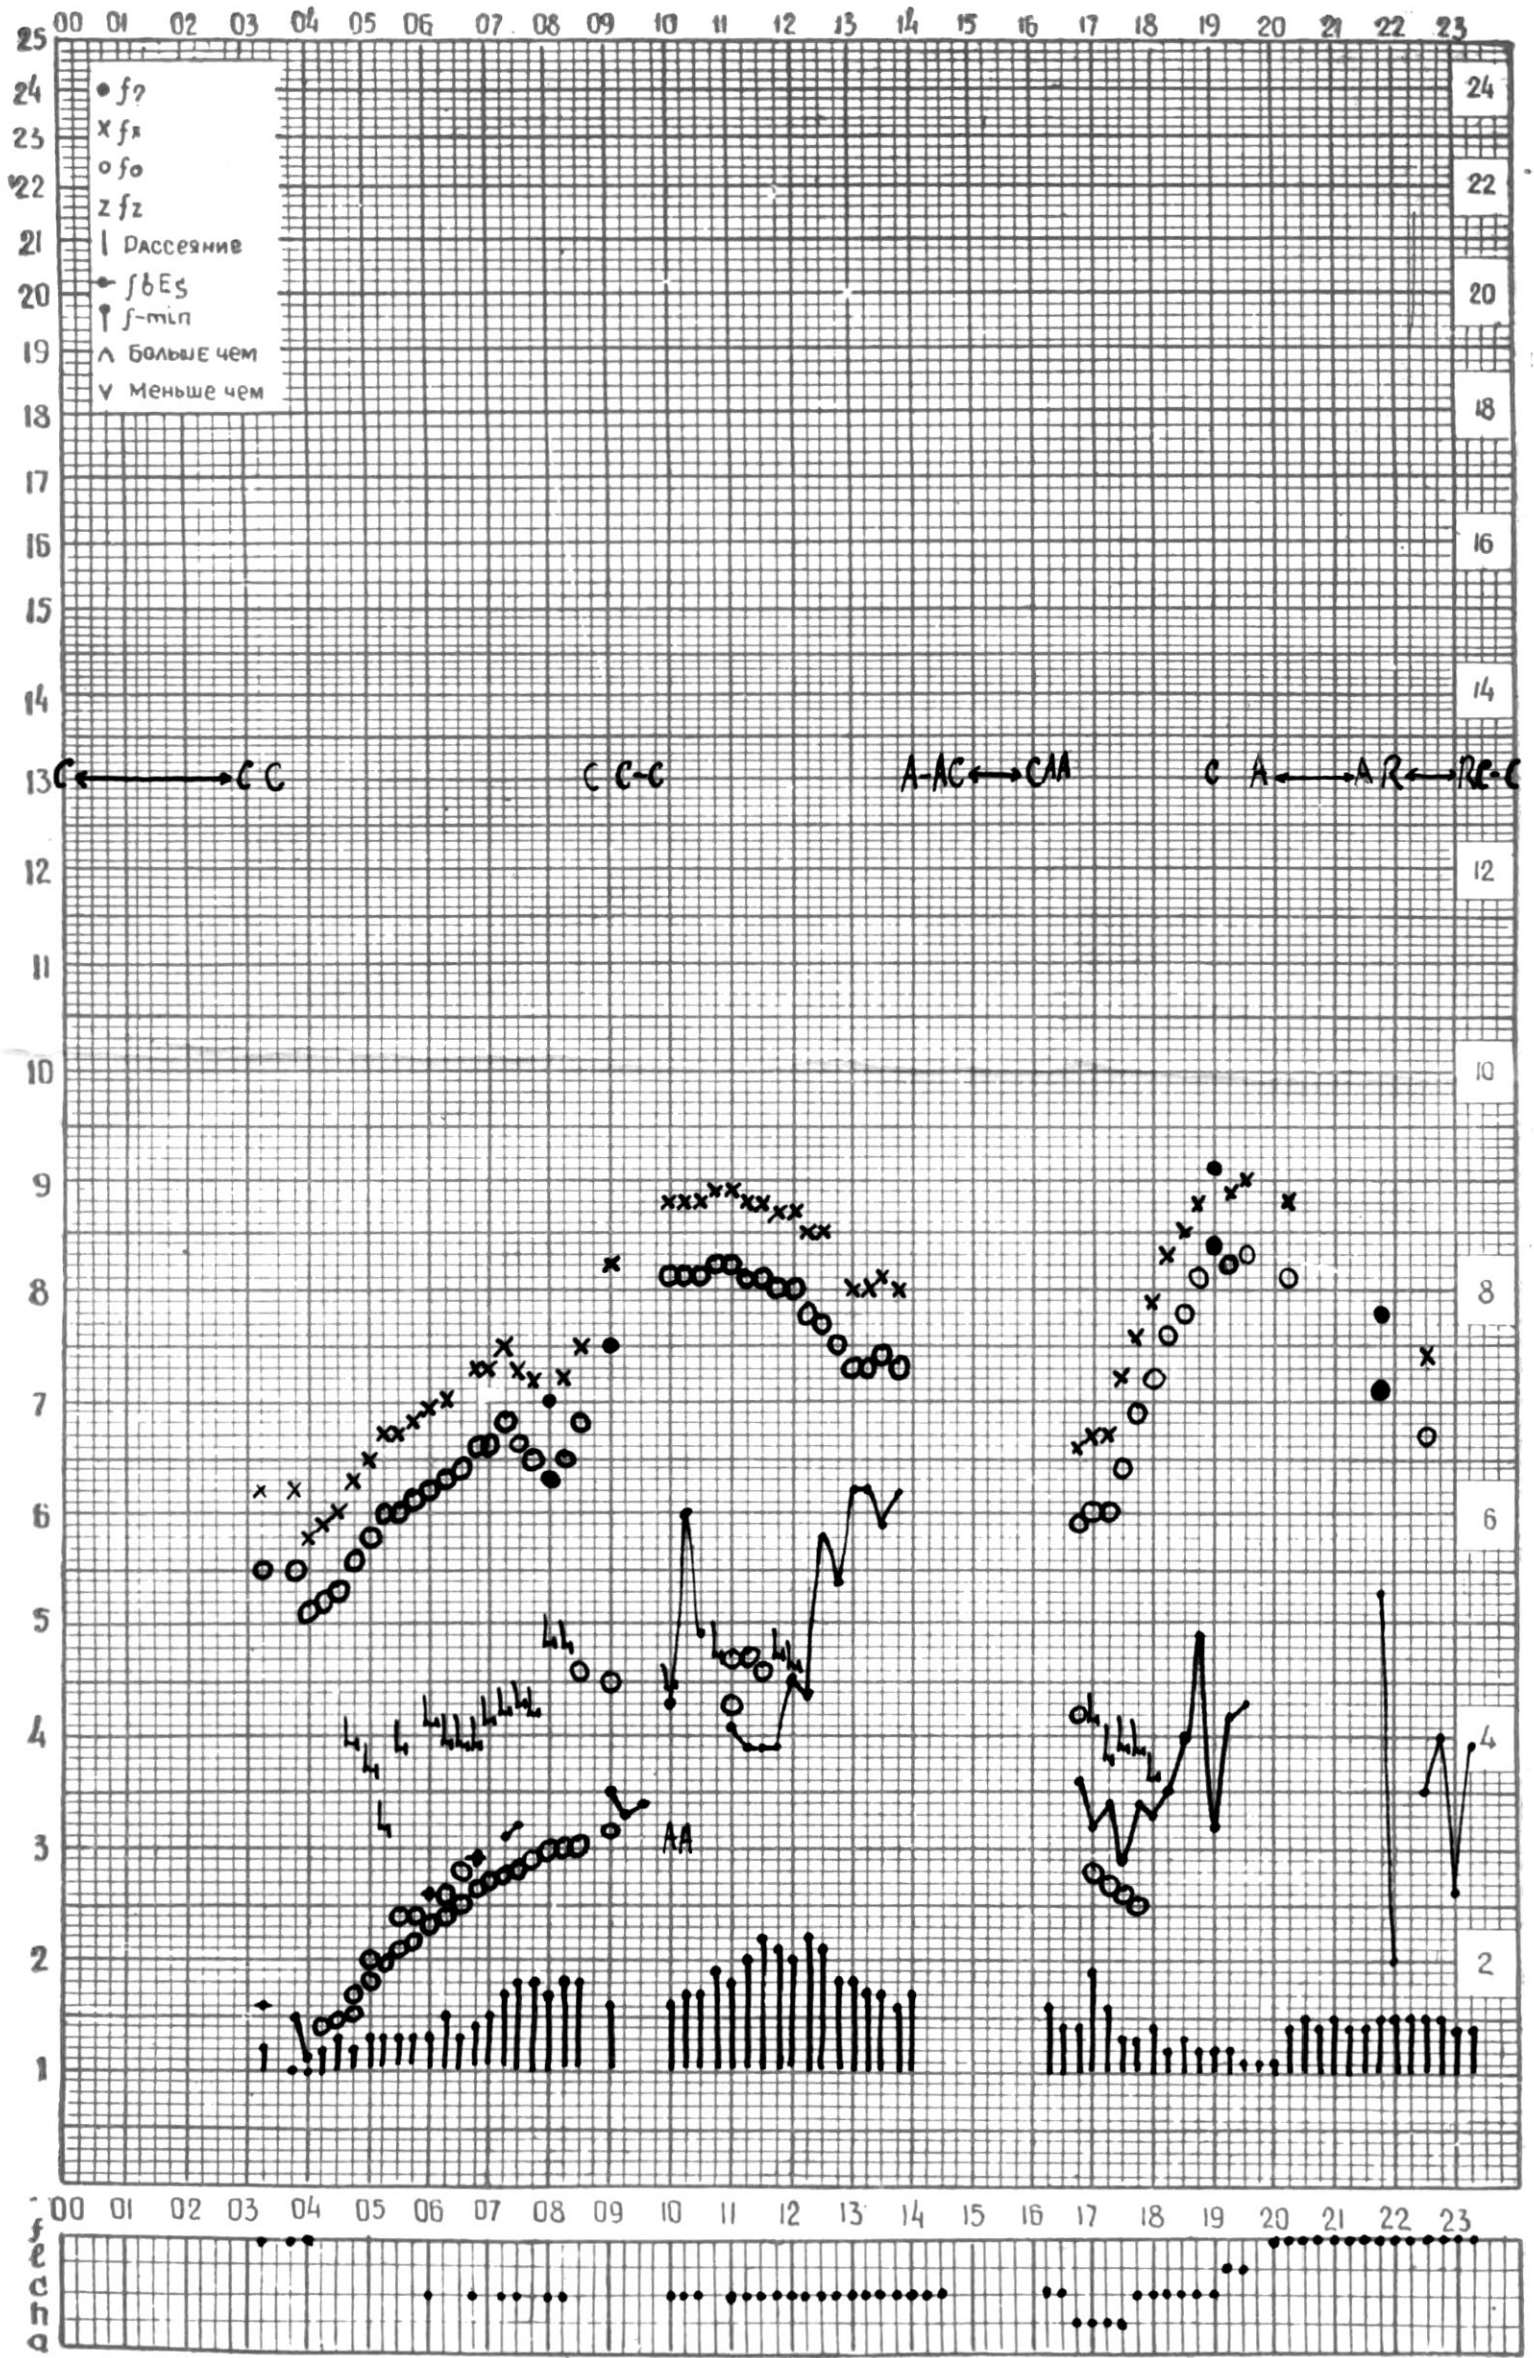

МЕЖДУНАРОДНЫЙ ГОД

АКТИВНОГО СОЛНЦА

ВРЕМЯ 45° E

станция Тбилиси f — график ионосферных данных, дата 2 ИЮНЯ, 1971

МЕЖДУНАРОДНЫЙ ГОД
АКТИВНОГО СОЛНЦА

ВРЕМЯ 45° E

станция Тбилиси I — график ионосферных данных, дата 3 ИЮНЯ, 1971

КЭМ ОТСЧИТАНО ЦИКЛАУРИ

МЕЖДУНАРОДНЫЙ ГОД

АКТИВНОГО СОЛНЦА

ВРЕМЯ 45° E

станция Тбилиси I — график ионосферных данных, дата 4 ИЮНЯ, 1971

МЕЖДУНАРОДНЫЙ ГОД

АКТИВНОГО СОЛНЦА

ВРЕМЯ 45° E

АКТИВНОГО СОЛНЦА

ВРЕМЯ 45° E

станция Тбилиси f — график ионосферных данных, дата 10 ИЮНЯ, 1971

КЕМ ОТСЧИТАНО *Петриашвили*

МЕЖДУНАРОДНЫЙ ГОД
АКТИВНОГО СОЛНЦА

ВРЕМЯ 45° E

станция Тбилиси f — график ионосферных данных, дата 11 ИЮНЯ, 1971

станция Тбилиси f — график ионосферных данных, дата 15 ИЮНЯ, 1971

МЕЖДУНАРОДНЫЙ ГОД

АКТИВНОГО СОЛНЦА

ВРЕМЯ 45° E

станция Тбилиси I — график ионосферных данных, дата 16 ИЮНЯ, 1971

МЕЖДУНАРОДНЫЙ ГОД

АКТИВНОГО СОЛНЦА