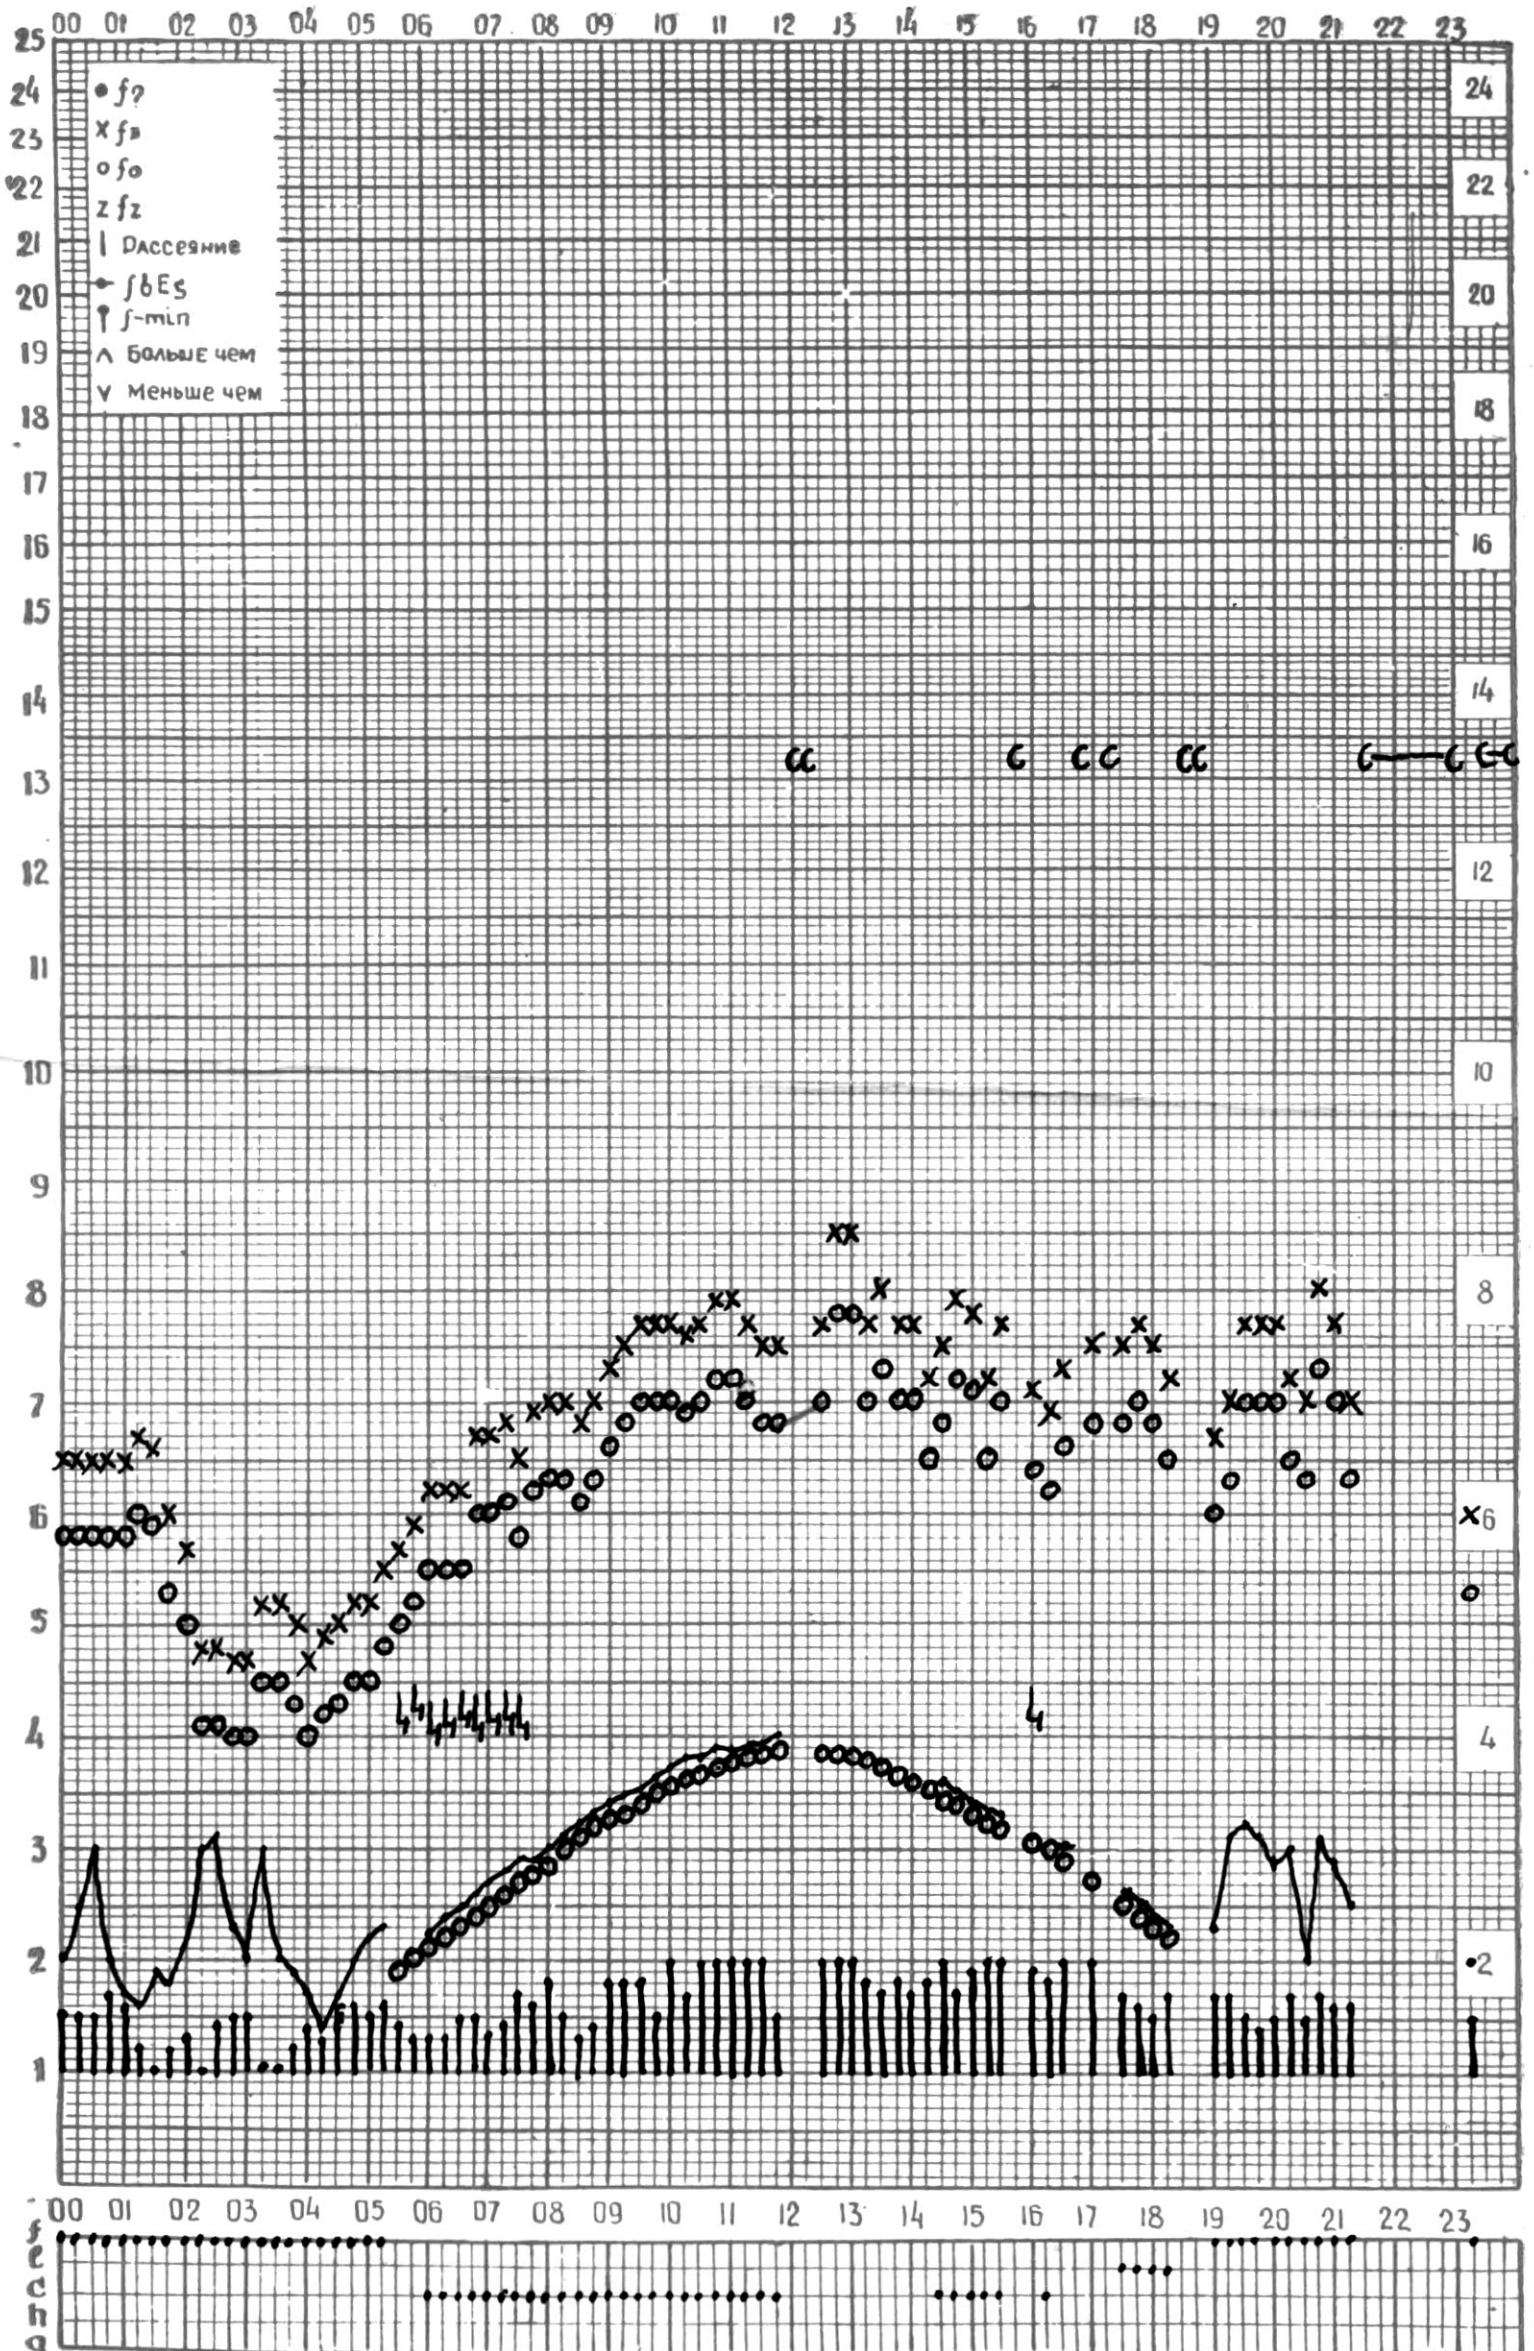

МЕЖДУНАРОДНЫЙ ГОД

АКТИВНОГО СОЛНЦА

ВРЕМЯ 45° E

станция Тбилиси f — график ионосферных данных, дата 2 ИЮНЯ, 1971

МЕЖДУНАРОДНЫЙ ГОД
АКТИВНОГО СОЛНЦА

ВРЕМЯ 45° E

станция Тбилиси I — график ионосферных данных, дата 3 ИЮНЯ, 1971

КЭМ ОТСЧИТАНО ЦИКЛАУРИ

МЕЖДУНАРОДНЫЙ ГОД

АКТИВНОГО СОЛНЦА

ВРЕМЯ 45° E

станция Тбилиси I — график ионосферных данных, дата 4 ИЮНЯ, 1971

МЕЖДУНАРОДНЫЙ ГОД

АКТИВНОГО СОЛНЦА

ВРЕМЯ 45° E

ВРЕМЯ 45° E

станция Тбилиси I — график ионосферных данных, дата 7 ИЮНЯ, 1971

МЕЖДУНАРОДНЫЙ ГОД

АКТИВНОГО СОЛНЦА

ВРЕМЯ 45° Е

станция Тбилиси i — график ионосферных данных, дата 8 ИЮНЯ, 1971

МЕЖДУНАРОДНЫЙ ГОД

АКТИВНОГО СОЛНЦА

ВРЕМЯ 45° E

станция Тбилиси f — график ионосферных данных, дата 10 ИЮНЯ, 1971

КЕМ ОТСЧИТАНО *Петриашвили*

МЕЖДУНАРОДНЫЙ ГОД
АКТИВНОГО СОЛНЦА

ВРЕМЯ 45° E

станция Тбилиси f — график ионосферных данных, дата 11 ИЮНЯ, 1971