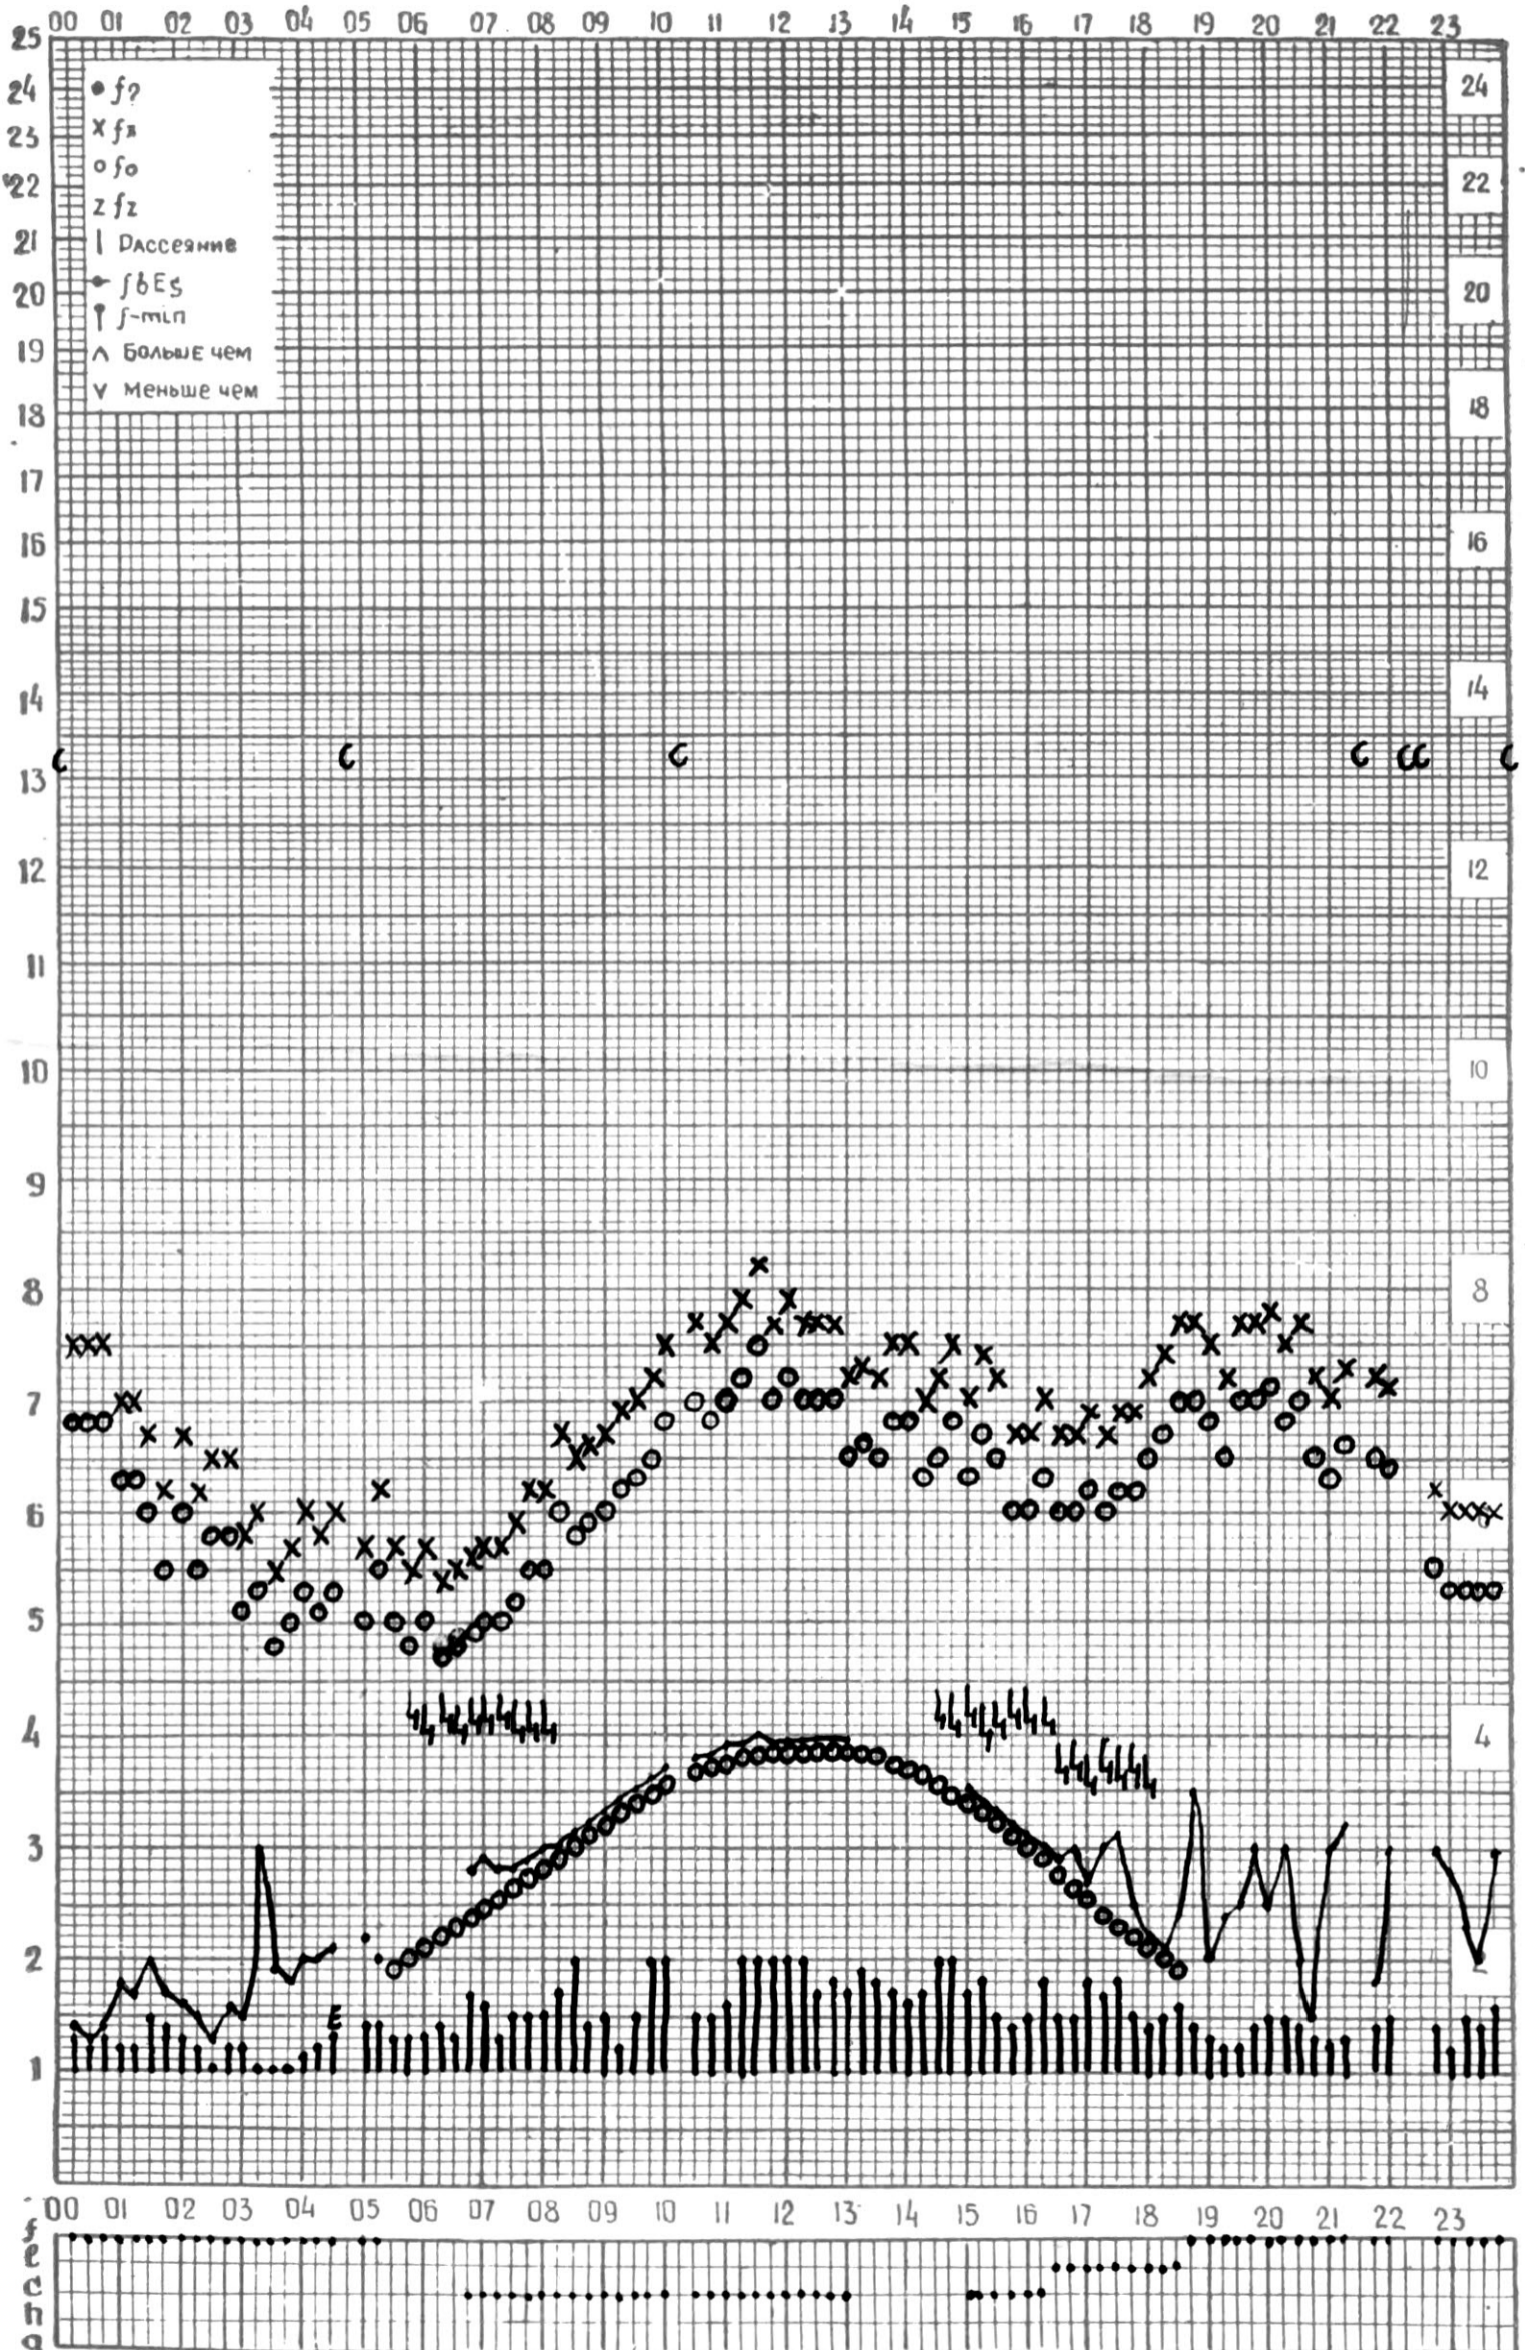

МЕЖДУНАРОДНЫЙ ГОД

АКТИВНОГО СОЛНЦА

ВРЕМЯ 45° Е

станция Тбилиси f — график ионосферных данных, дата 14 ИЮНЯ, 1971