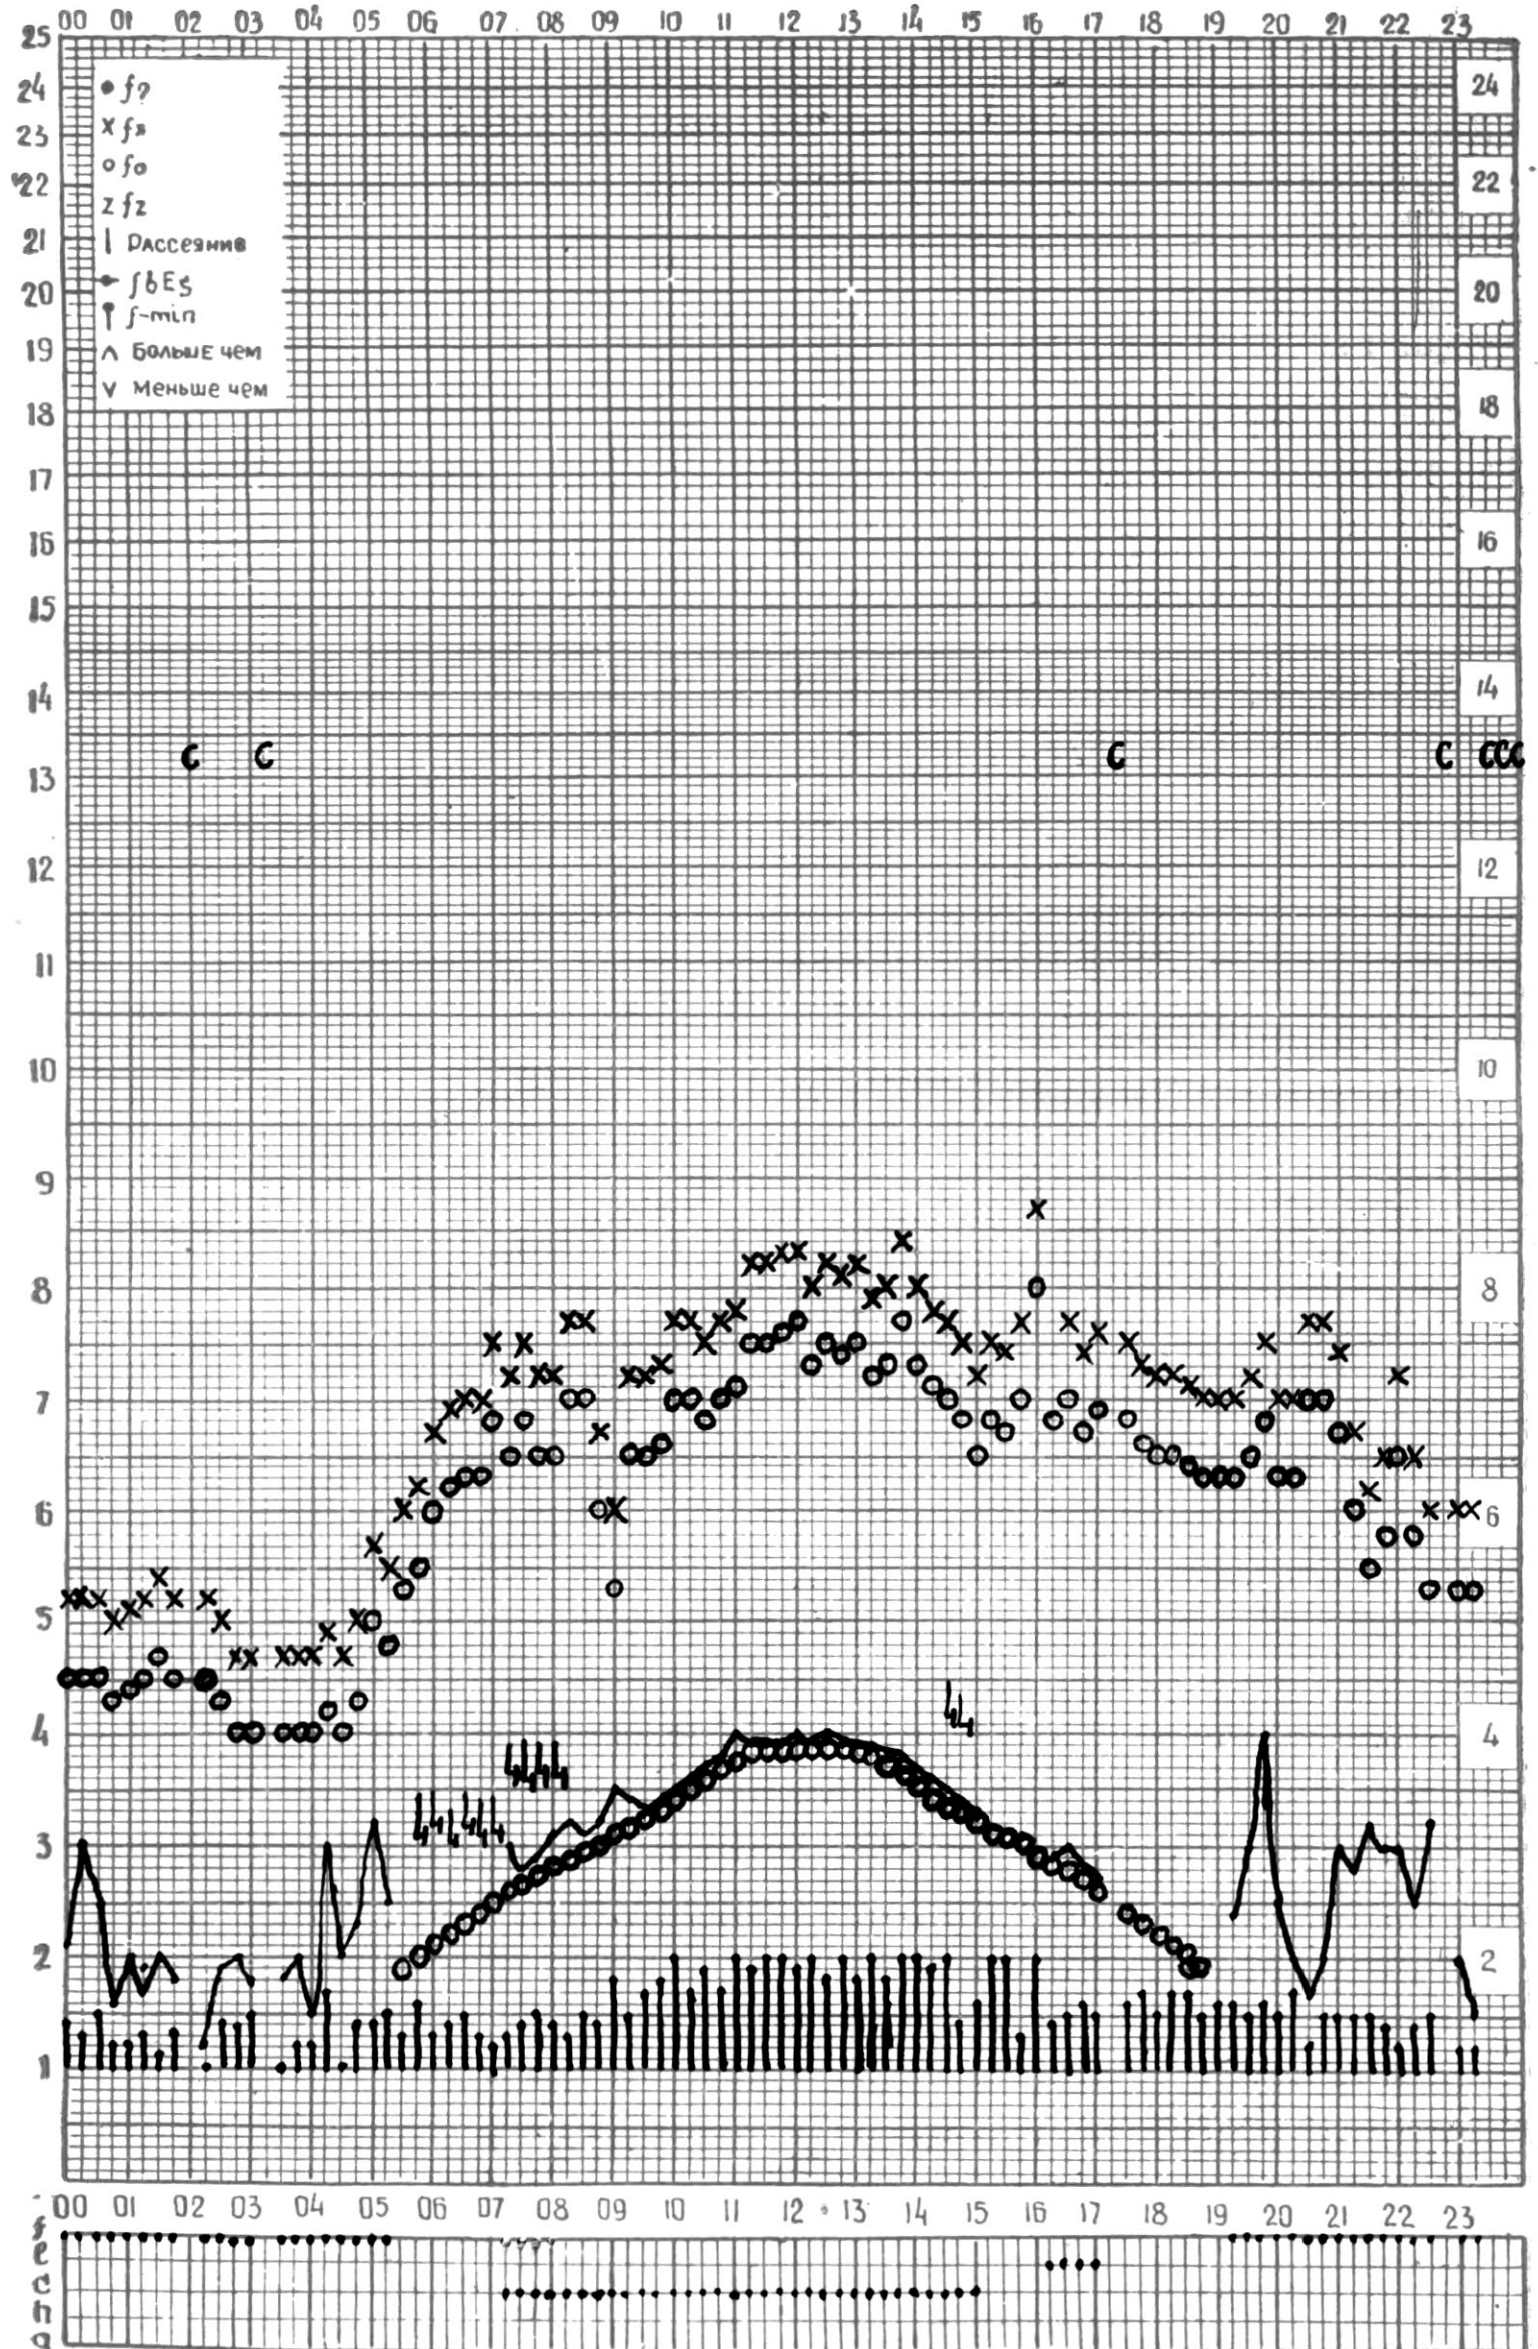

КЭМ ОТСЧИТАНО ЦИКЛАУРИ

МЕЖДУНАРОДНЫЙ ГОД

АКТИВНОГО СОЛНЦА

ВРЕМЯ 45° E

станция Тбилиси I — график ионосферных данных, дата 4 ИЮНЯ, 1971

МЕЖДУНАРОДНЫЙ ГОД

АКТИВНОГО СОЛНЦА

ВРЕМЯ 45° E

АКТИВНОГО СОЛНЦА

ВРЕМЯ 45° E

станция Тбилиси f — график ионосферных данных, дата 24 ИЮНЯ, 1971

МЕЖДУНАРОДНЫЙ ГОД

АКТИВНОГО СОЛНЦА

ВРЕМЯ 45° E

станция Тбилиси I — график ионосферных данных, дата 25 ИЮНЯ, 1971

МЕЖДУНАРОДНЫЙ ГОД

АКТИВНОГО СОЛНЦА

ВРЕМЯ 45° Е

станция Тбилиси I — график ионосферных данных, дата 27 ИЮНЯ, 1971

МЕЖДУНАРОДНЫЙ ГОД

АКТИВНОГО СОЛНЦА

ВРЕМЯ 45° E

станция Тбилиси f — график ионосферных данных, дата **28 ИЮНЯ, 1971**