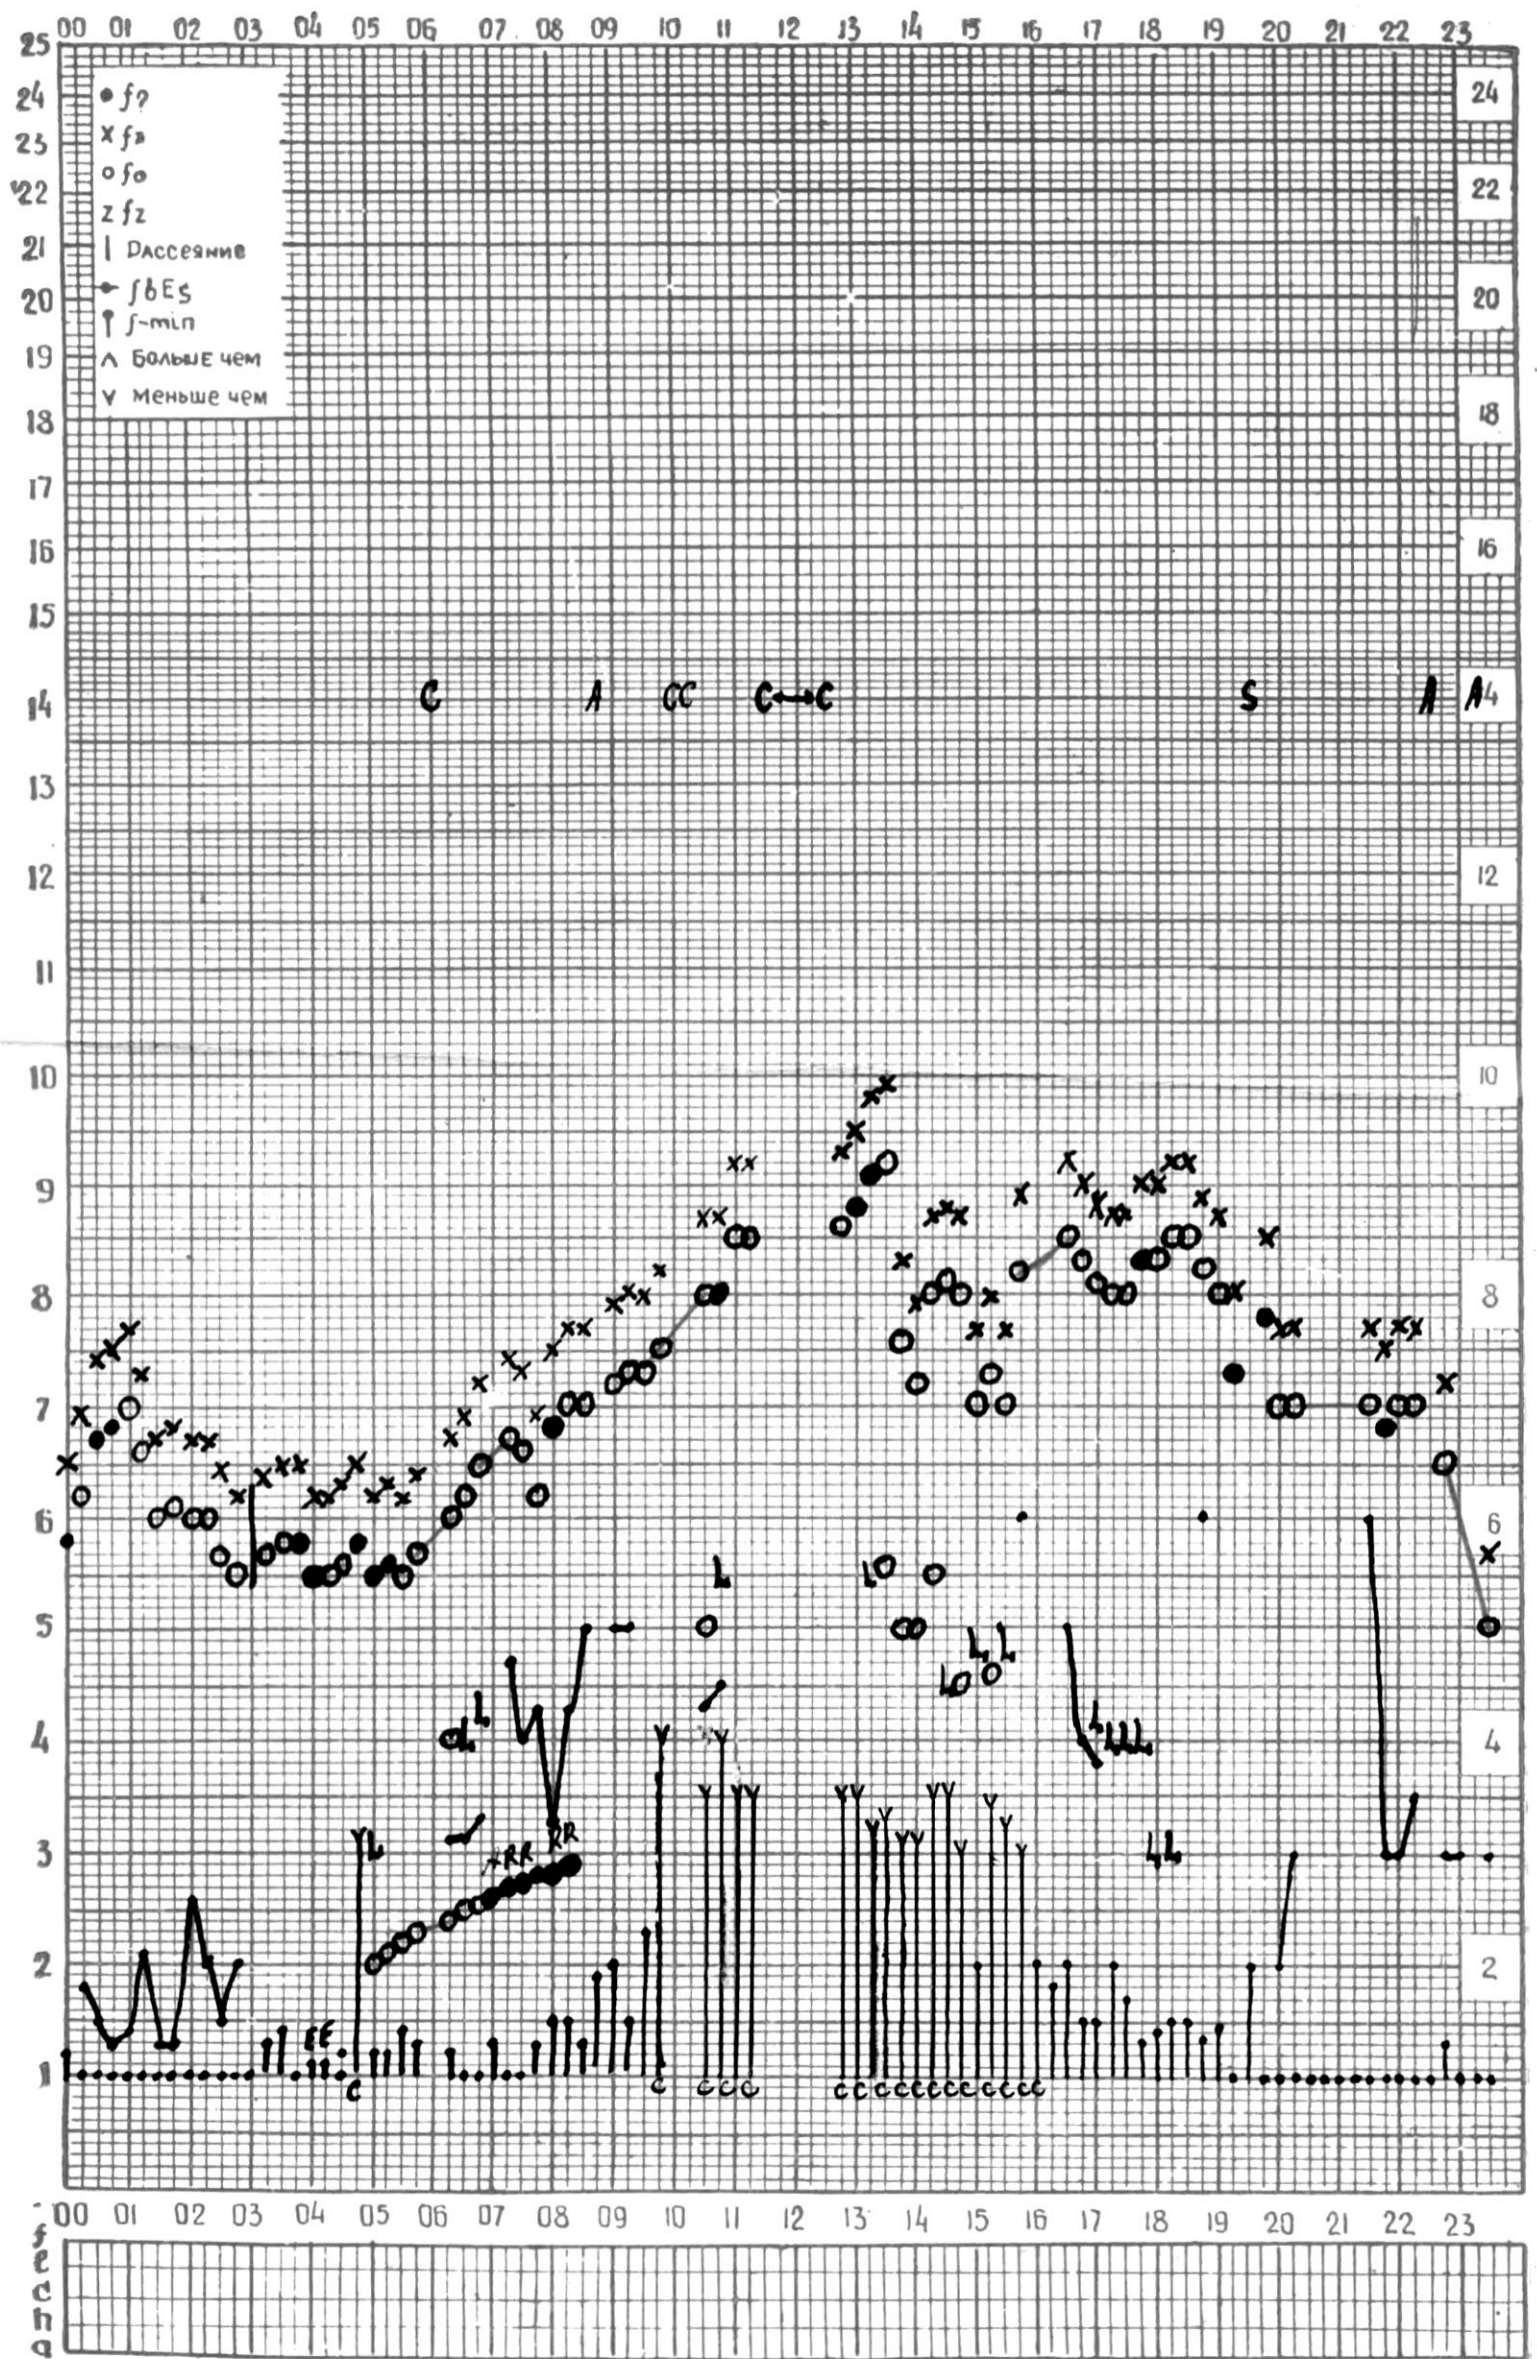

МЕЖДУНАРОДНЫЙ ГОД

АКТИВНОГО СОЛНЦА

ВРЕМЯ 45° E

станция Тбилиси f — график ионосферных данных, дата 2 ИЮНЯ, 1971

МЕЖДУНАРОДНЫЙ ГОД
АКТИВНОГО СОЛНЦА

ВРЕМЯ 45° E

станция Тбилиси I — график ионосферных данных, дата 3 ИЮНЯ, 1971

КЭМ ОТСЧИТАНО ЦИКЛАУРИ

МЕЖДУНАРОДНЫЙ ГОД

АКТИВНОГО СОЛНЦА

ВРЕМЯ 45° E

станция Тбилиси I — график ионосферных данных, дата 4 ИЮНЯ, 1971

МЕЖДУНАРОДНЫЙ ГОД

АКТИВНОГО СОЛНЦА

ВРЕМЯ 45° E

станция Тбилиси f — график ионосферных данных, дата 5 ИЮНЯ, 1971

МЕЖДУНАРОДНЫЙ ГОД

АКТИВНОГО СОЛНЦА

ВРЕМЯ 45° E

станция Тбилиси f — график ионосферных данных, дата 6 ИЮНЯ, 1971

МЕЖДУНАРОДНЫЙ ГОД

АКТИВНОГО СОЛНЦА

ВРЕМЯ 45° E

станция Тбилиси I — график ионосферных данных, дата 7 ИЮНЯ, 1971

МЕЖДУНАРОДНЫЙ ГОД

АКТИВНОГО СОЛНЦА

ВРЕМЯ 45° Е

станция Тбилиси i — график ионосферных данных, дата 8 ИЮНЯ, 1971

МЕЖДУНАРОДНЫЙ ГОД