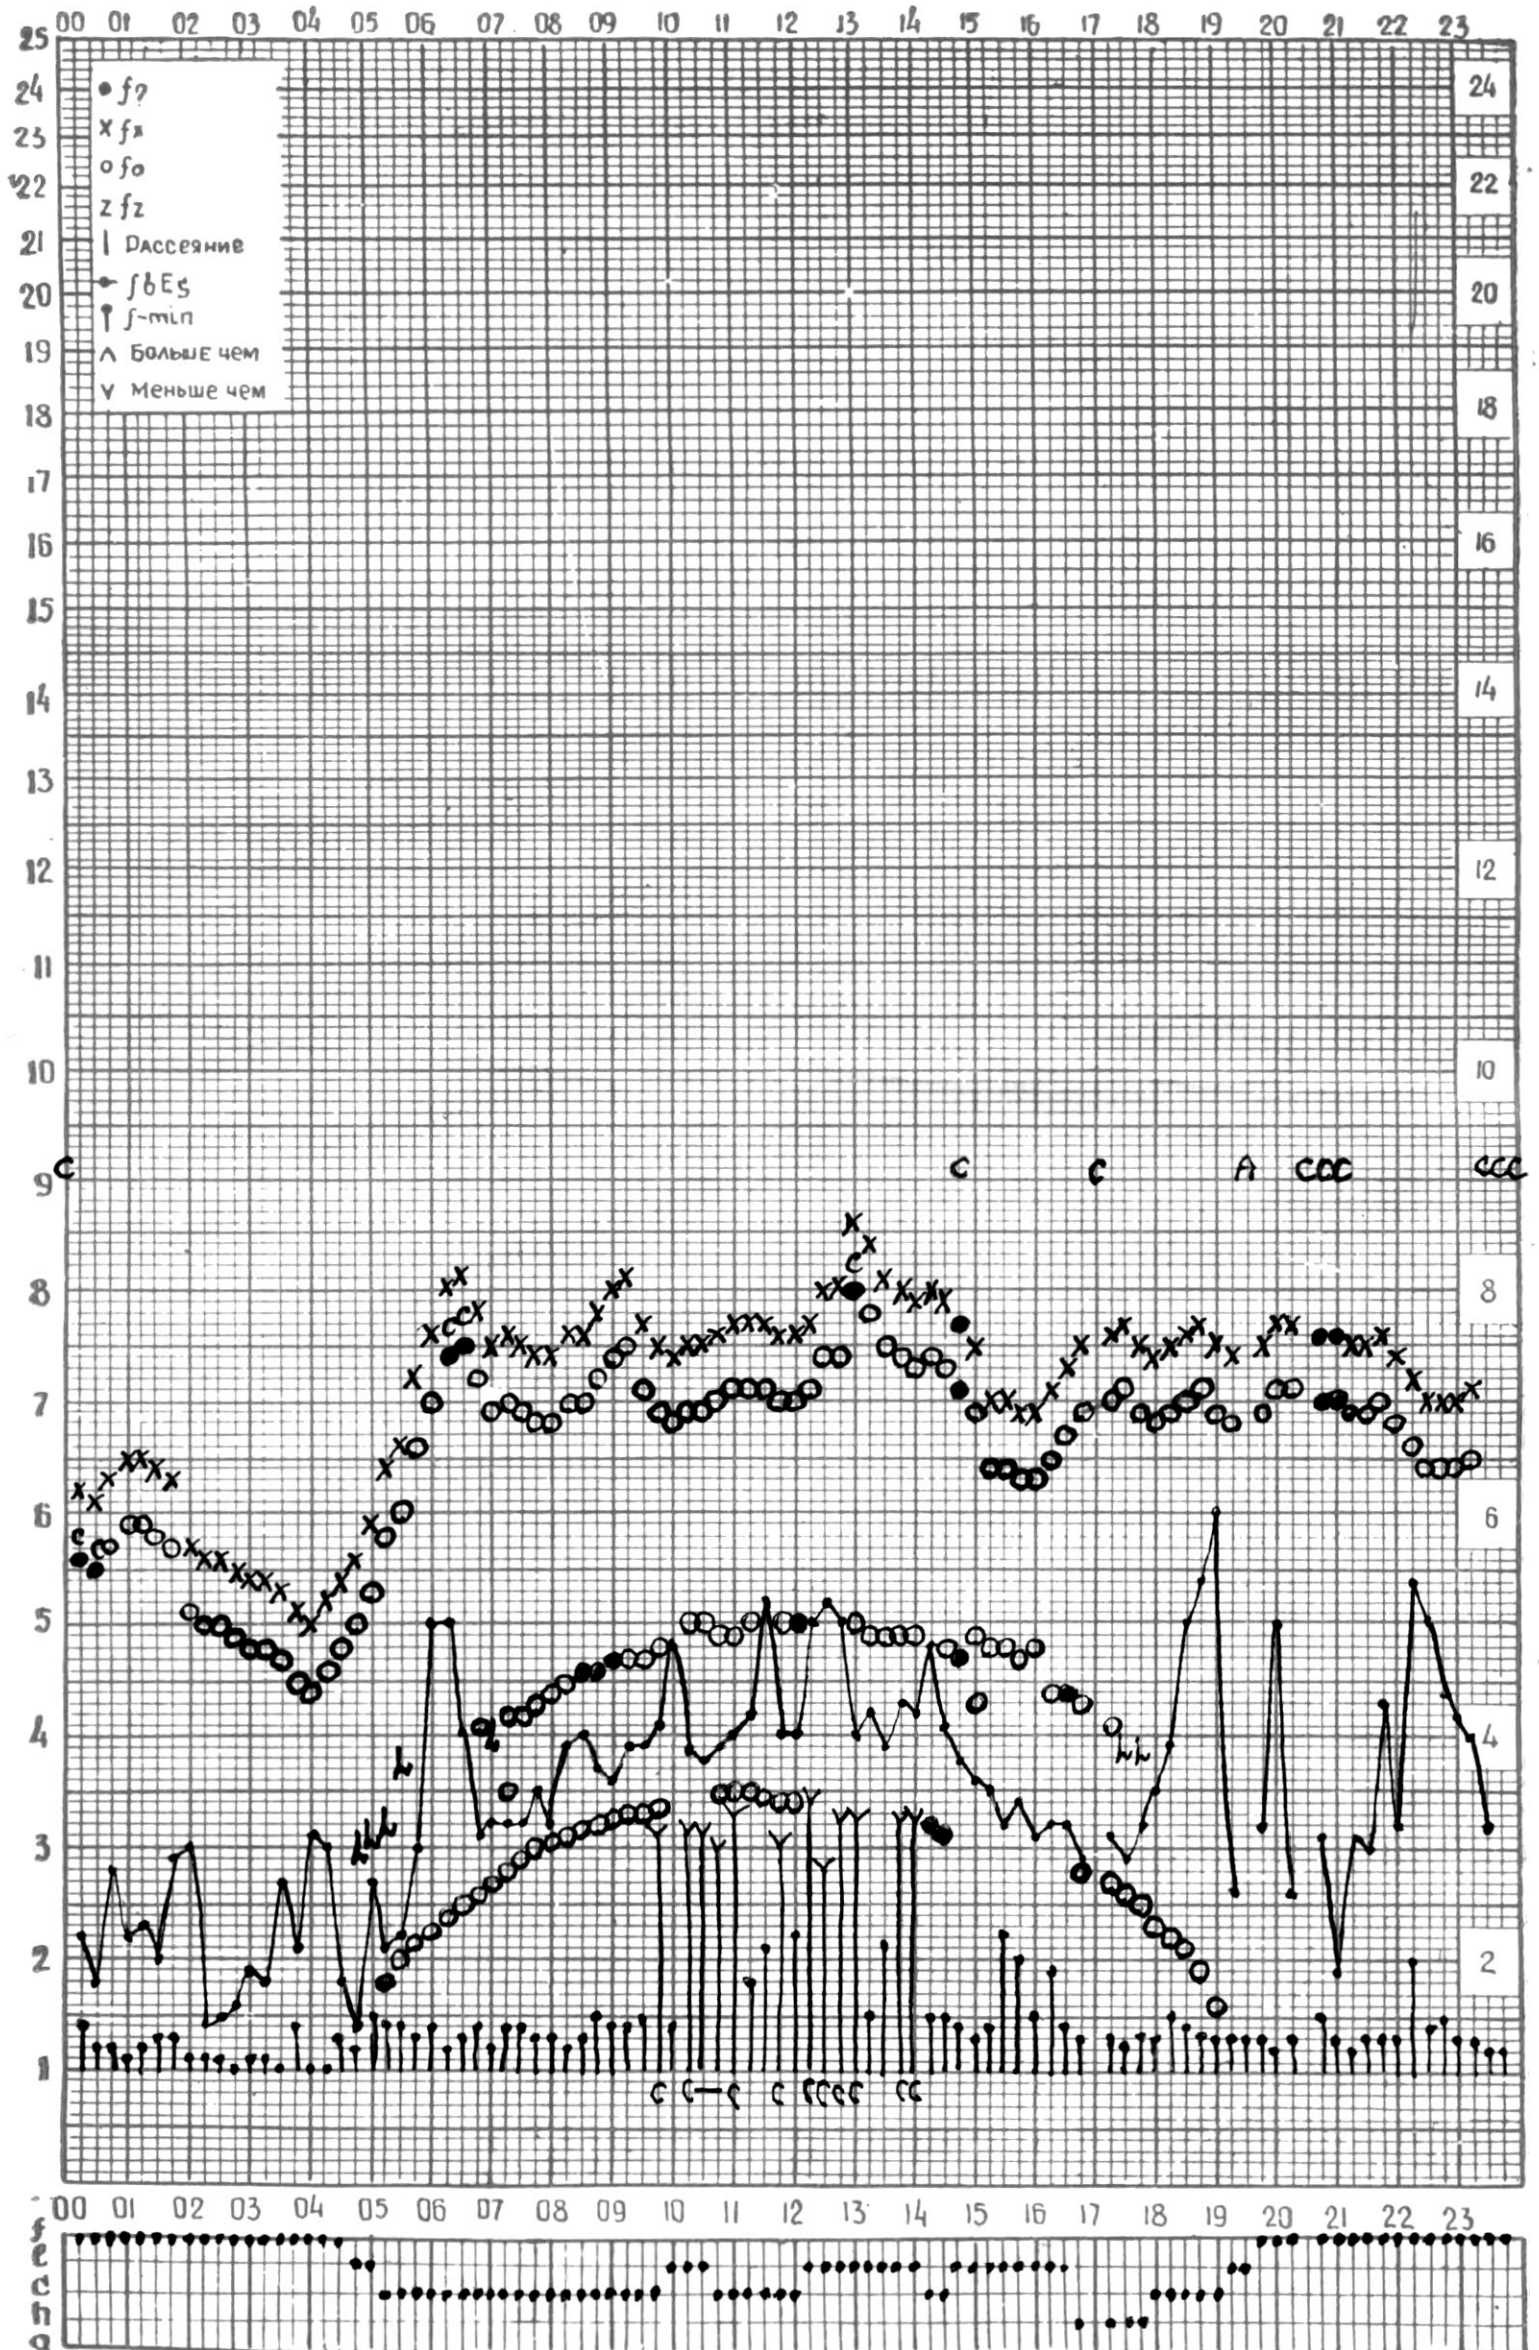

АКТИВНОГО СОЛНЦА

ВРЕМЯ 45° E

станция Тбилиси f — график ионосферных данных, дата 24 ИЮНЯ, 1971

МЕЖДУНАРОДНЫЙ ГОД

АКТИВНОГО СОЛНЦА

ВРЕМЯ 45° E

станция Тбилиси I — график ионосферных данных, дата 25 ИЮНЯ, 1971

МЕЖДУНАРОДНЫЙ ГОД

АКТИВНОГО СОЛНЦА

ВРЕМЯ 45° Е

станция Тбилиси I — график ионосферных данных, дата 27 ИЮНЯ, 1971

МЕЖДУНАРОДНЫЙ ГОД

АКТИВНОГО СОЛНЦА

ВРЕМЯ 45° E

станция Тбилиси f — график ионосферных данных, дата **28 ИЮНЯ, 1971**