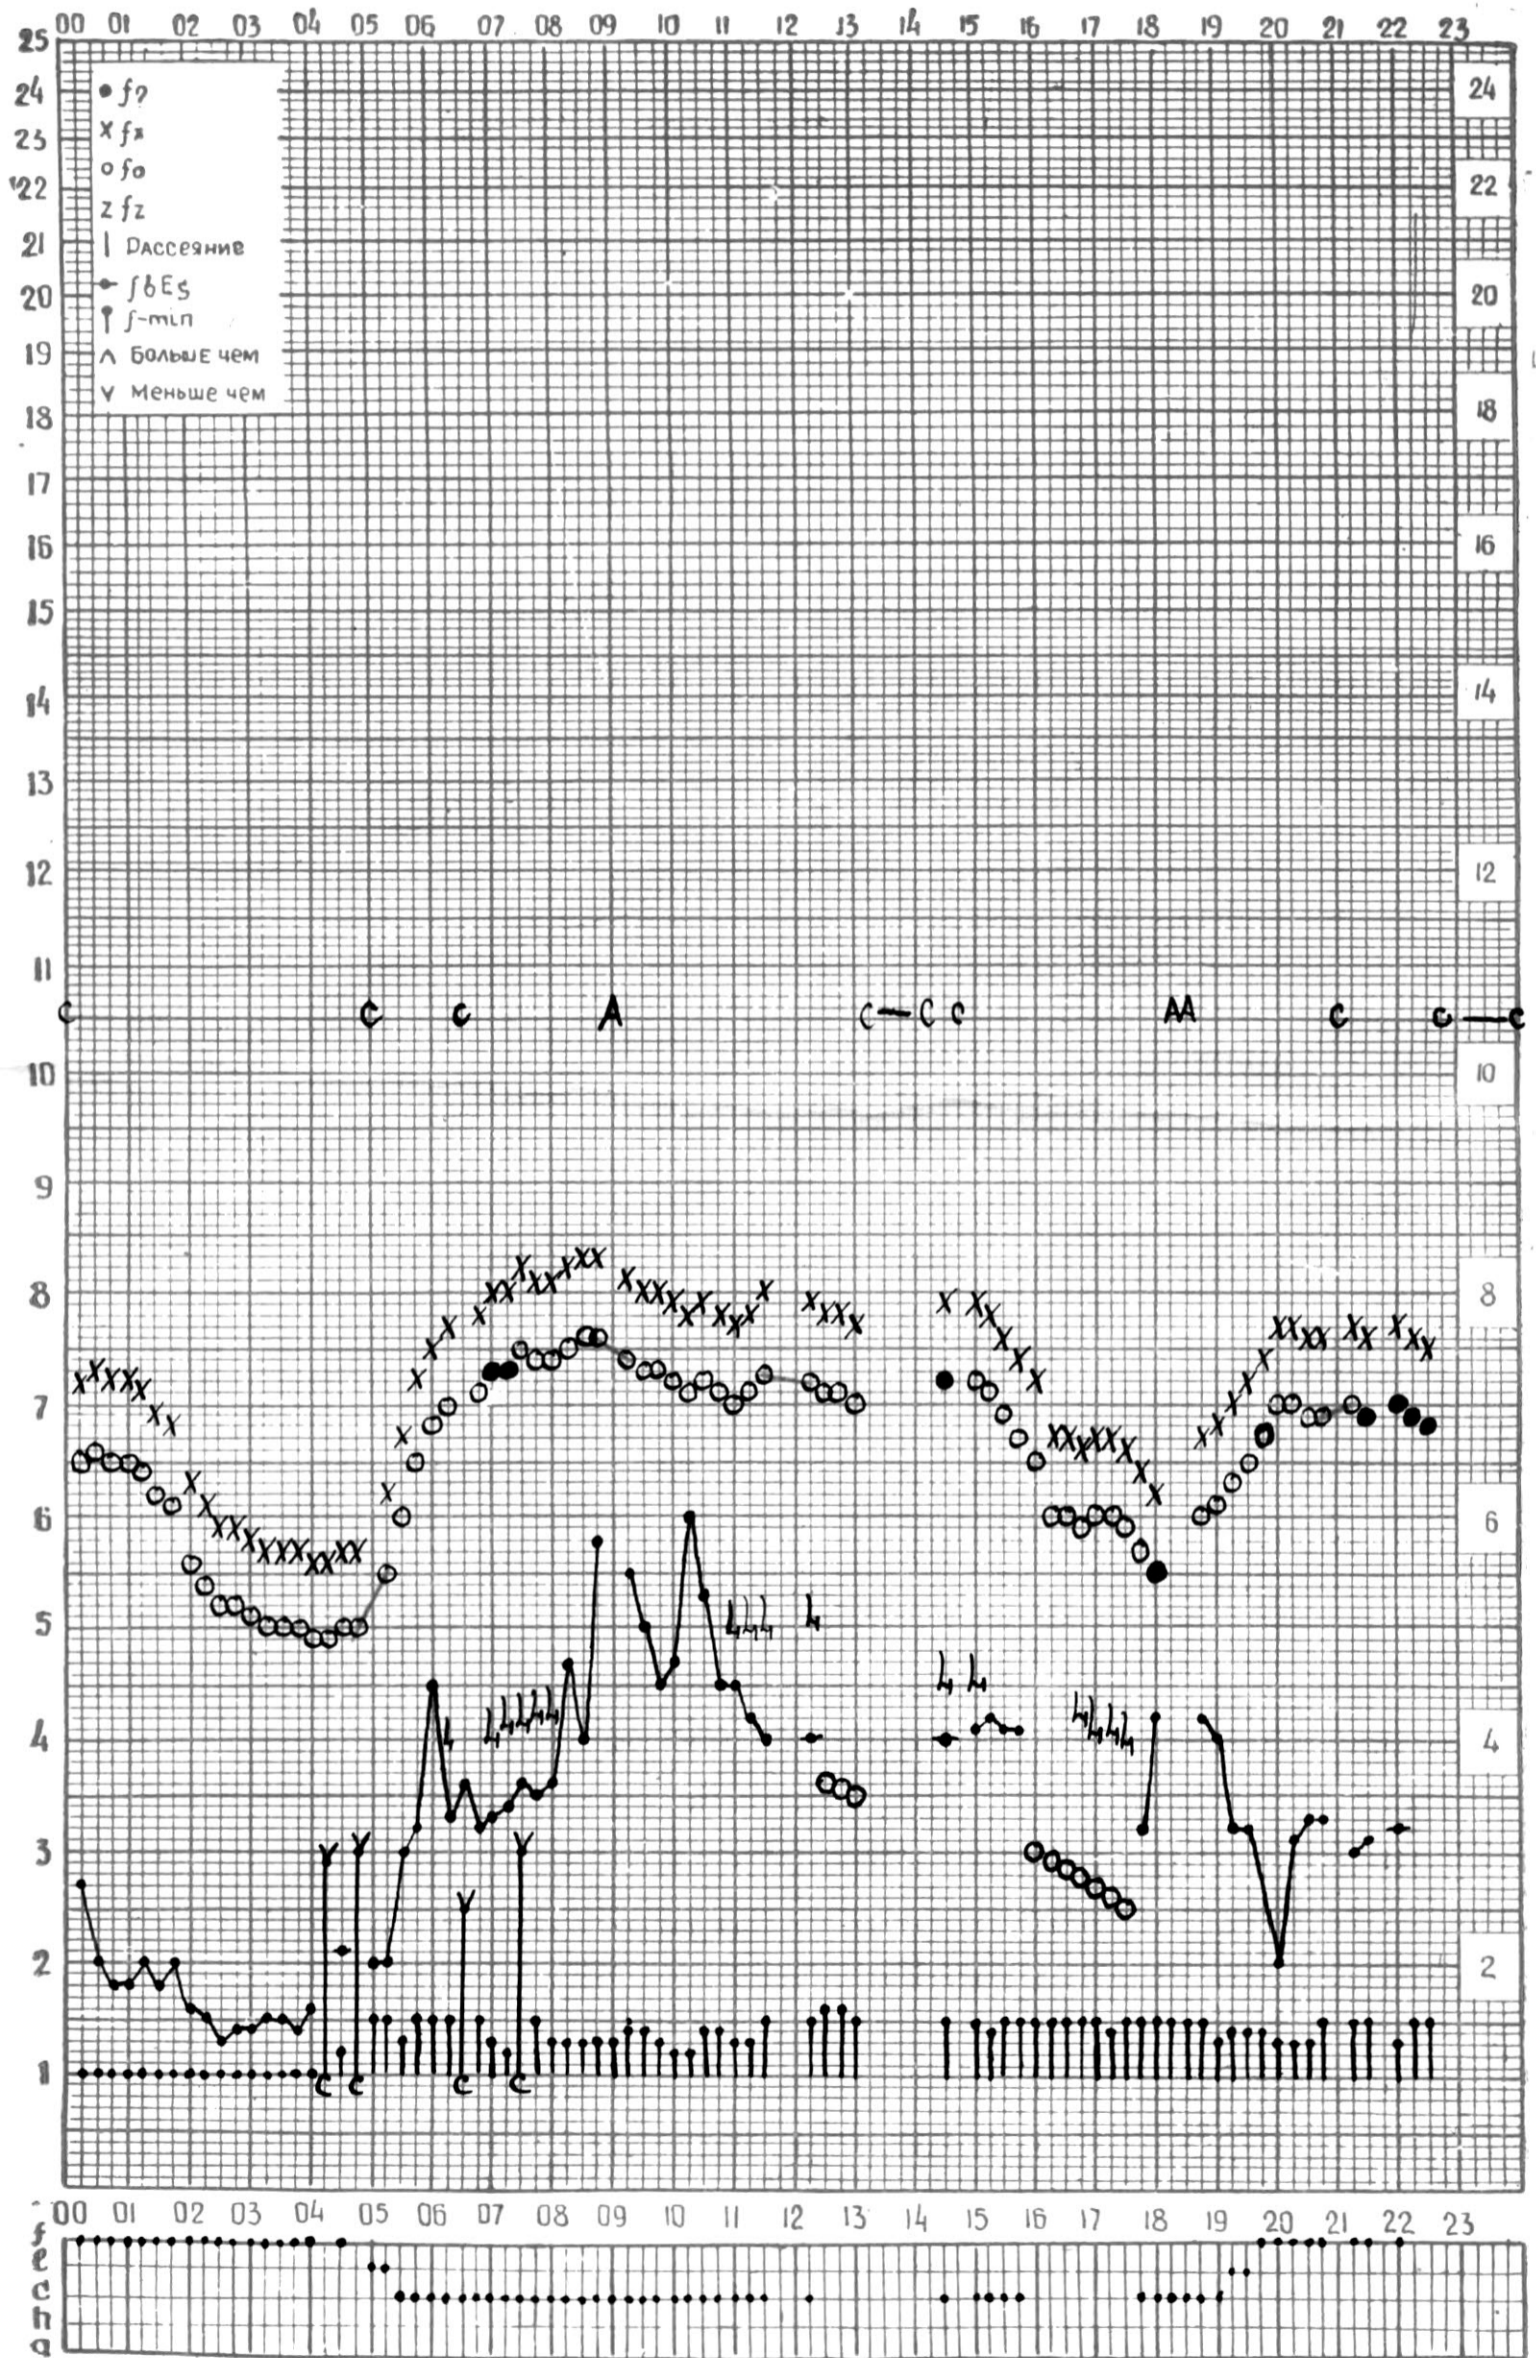

МЕЖДУНАРОДНЫЙ ГОД

АКТИВНОГО СОЛНЦА

ВРЕМЯ 45° Е.

станция Тбилиси f — график ионосферных данных, дата 21 ИЮНЯ, 1971