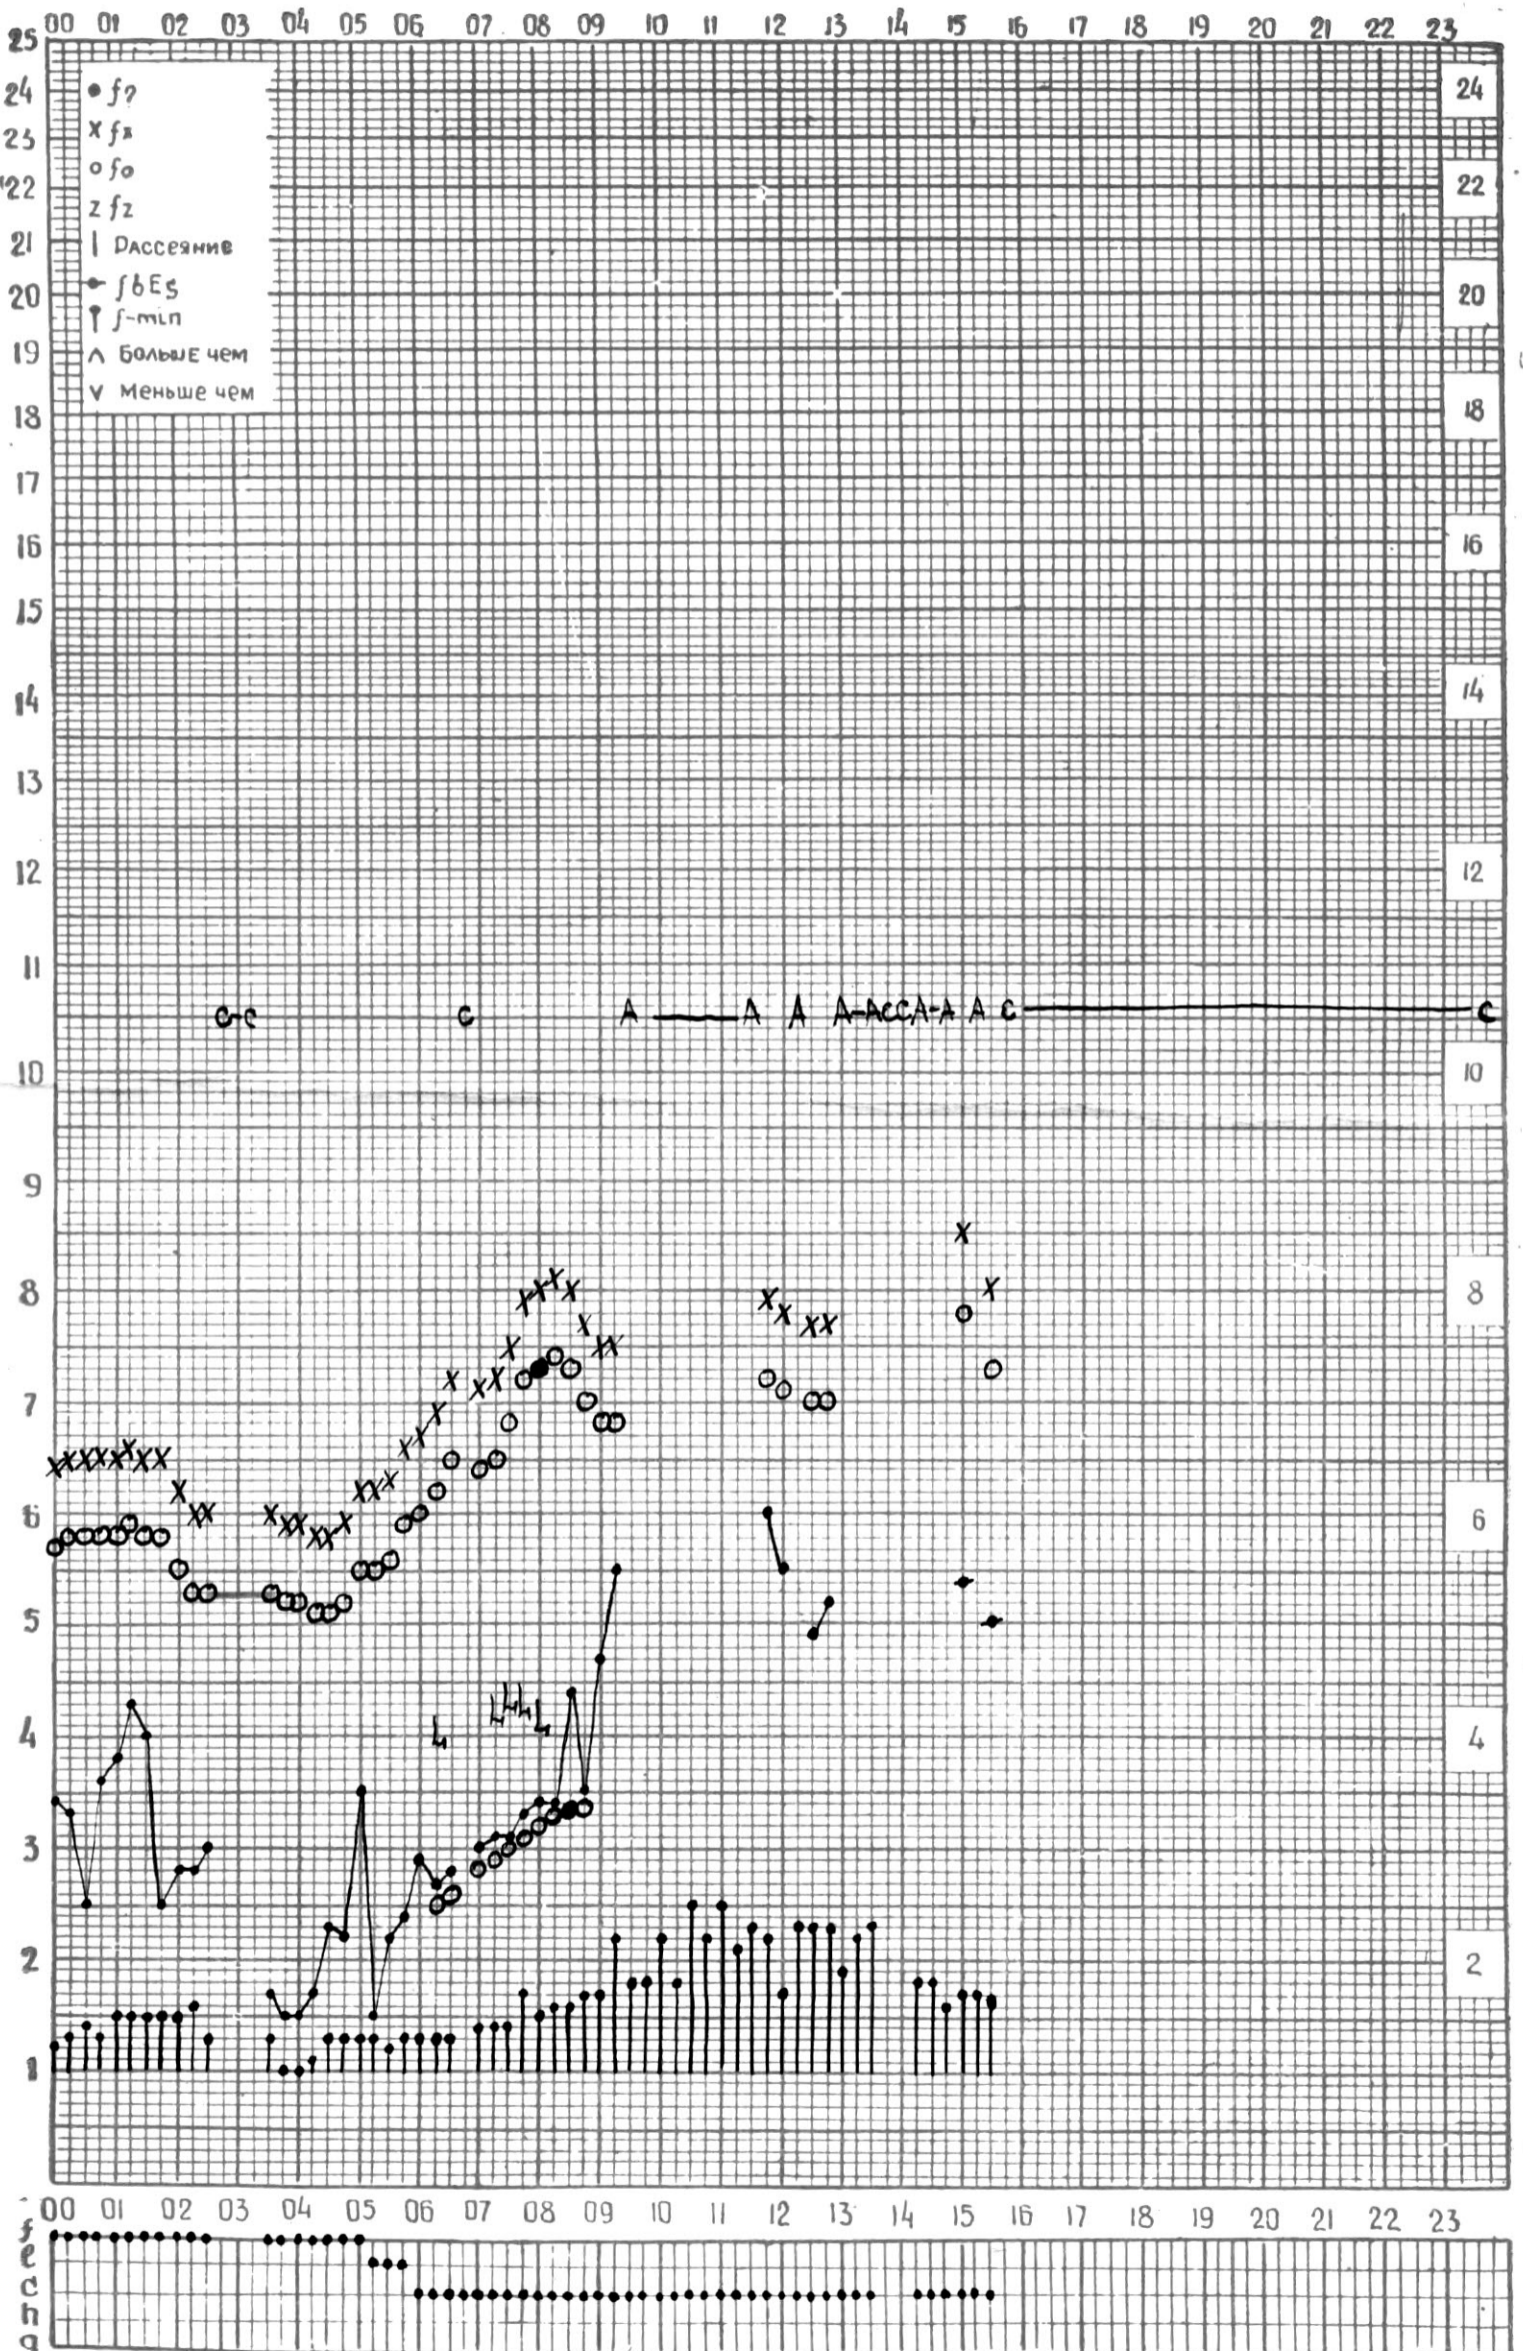

МЕЖДУНАРОДНЫЙ ГОД

АКТИВНОГО СОЛНЦА

ВРЕМЯ 45° E

станция Тбилиси f — график ионосферных данных, дата 15 ИЮНЯ, 1971