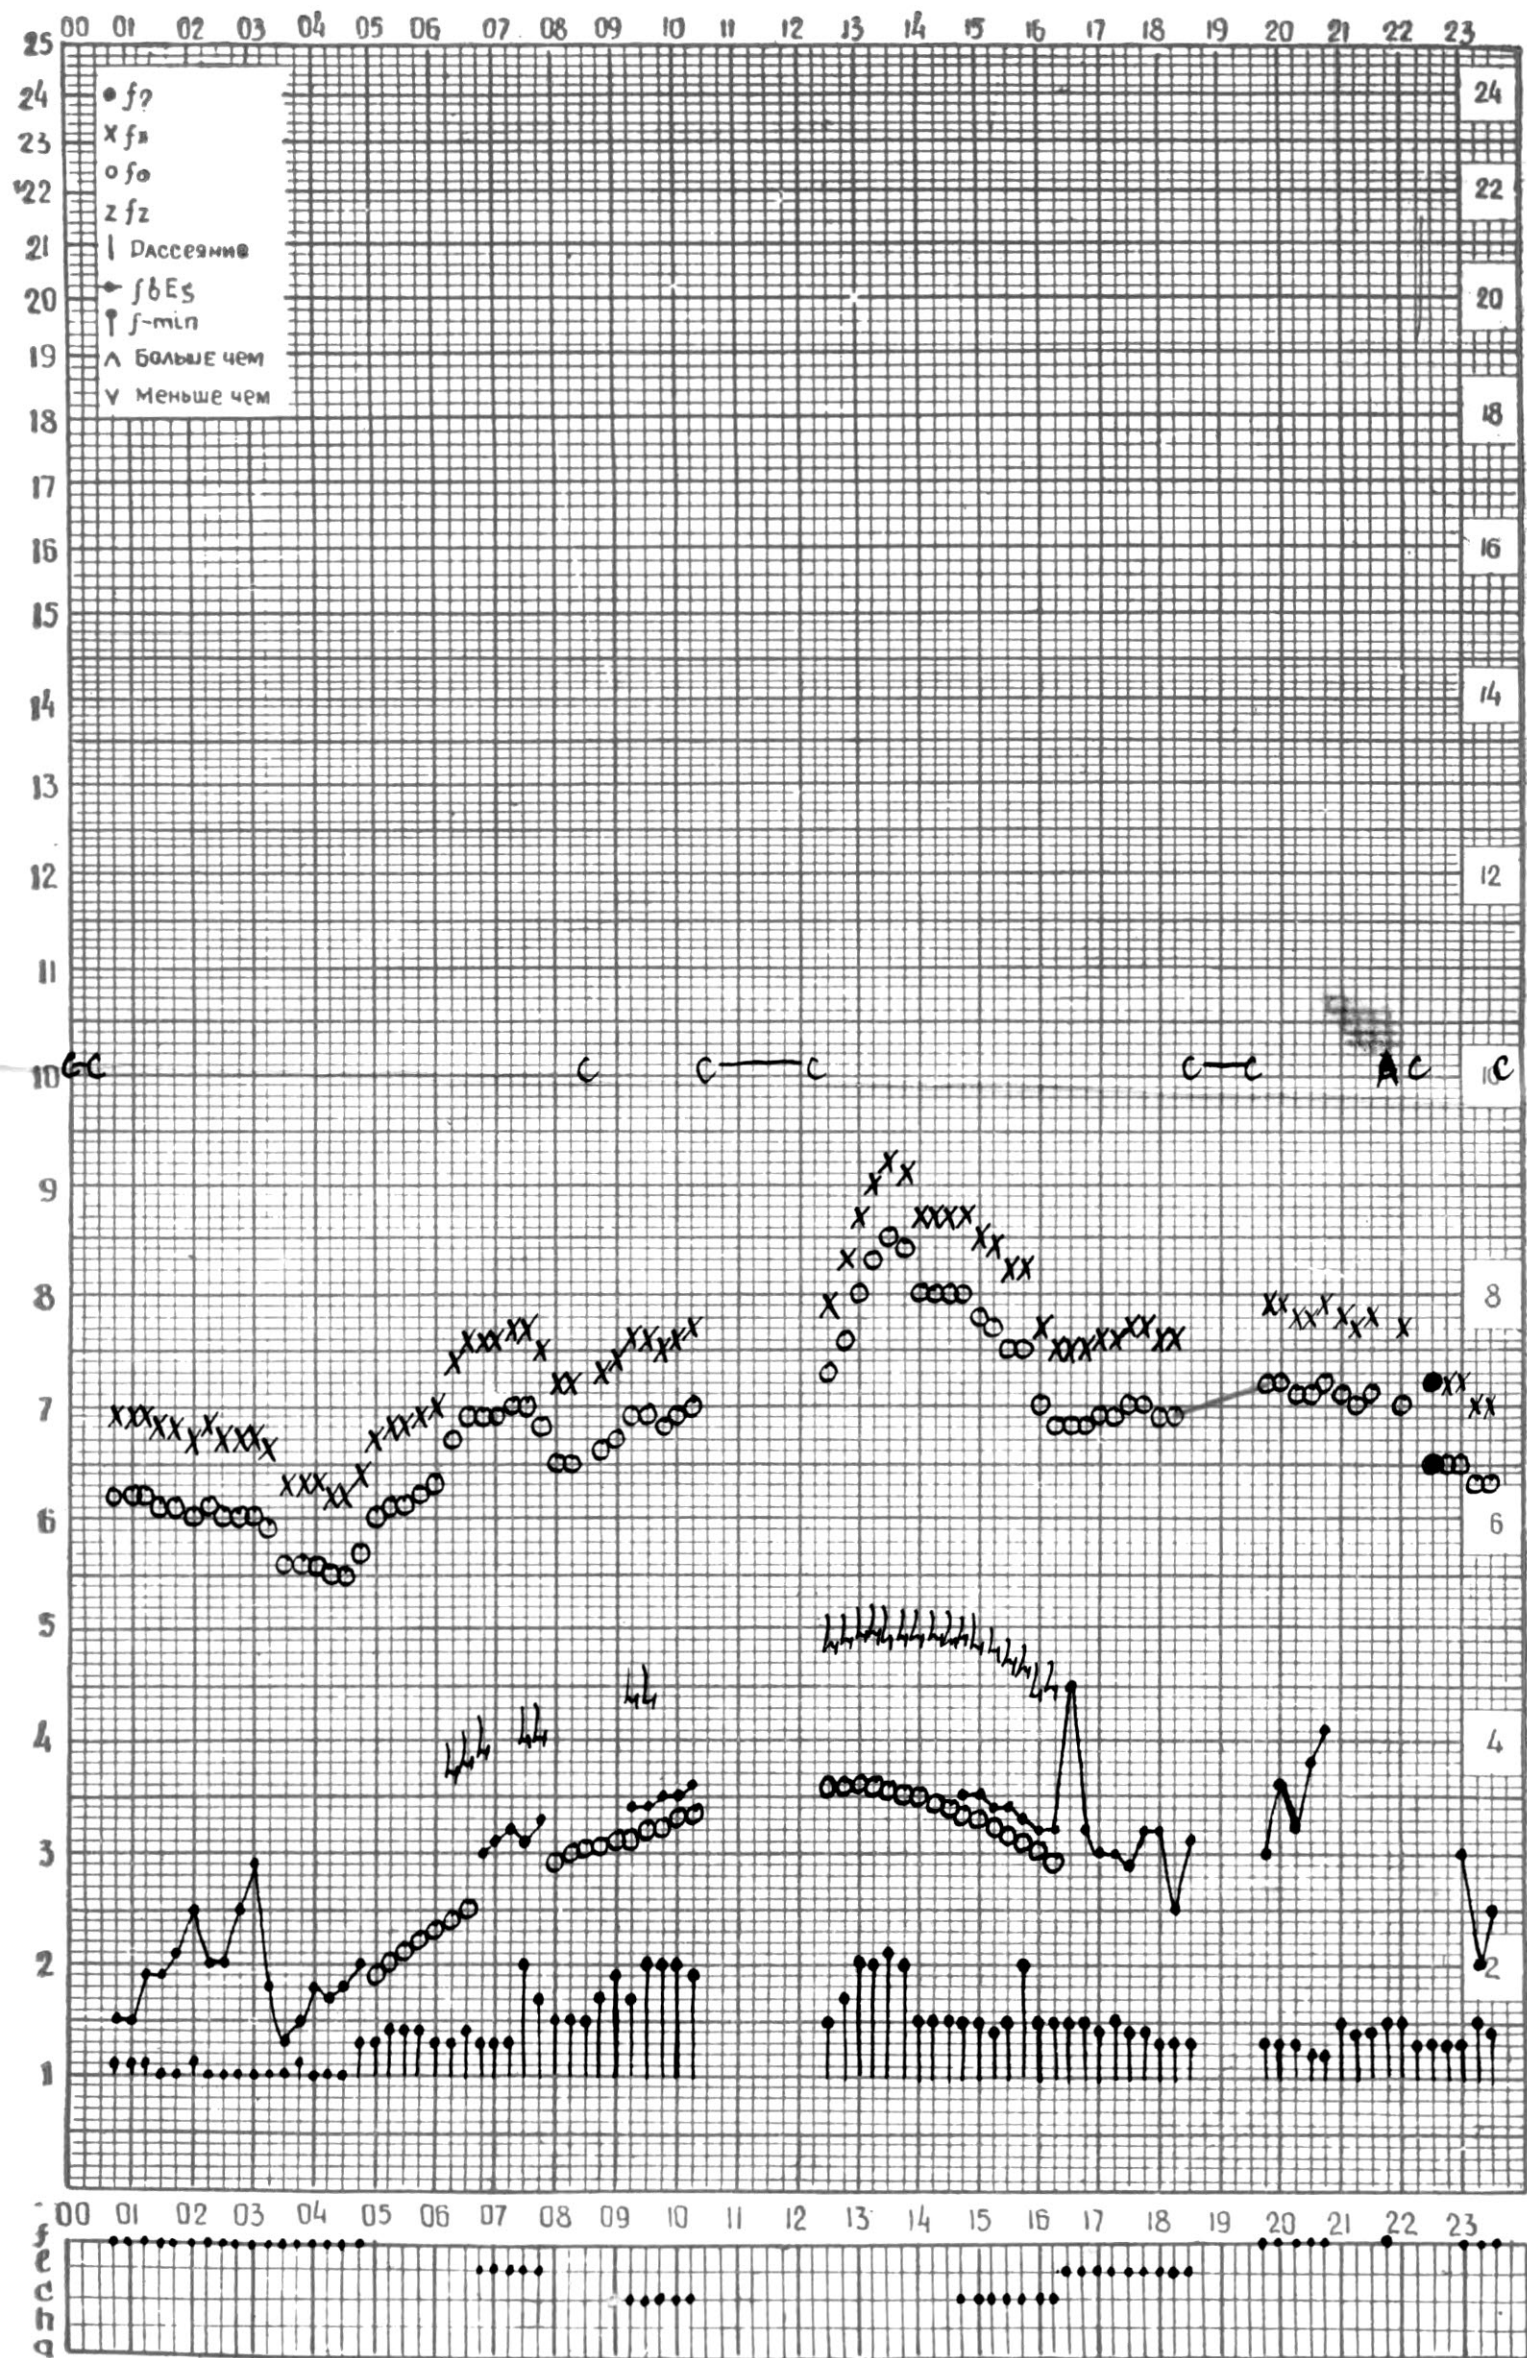

МЕЖДУНАРОДНЫЙ ГОД

АКТИВНОГО СОЛНЦА

ВРЕМЯ 45° E

станция Тбилиси f — график ионосферных данных, дата 2 ИЮНЯ, 1971

МЕЖДУНАРОДНЫЙ ГОД
АКТИВНОГО СОЛНЦА

ВРЕМЯ 45° E

станция Тбилиси I — график ионосферных данных, дата 3 ИЮНЯ, 1971

КЭМ ОТСЧИТАНО ЦИКЛАУРИ

МЕЖДУНАРОДНЫЙ ГОД

АКТИВНОГО СОЛНЦА

ВРЕМЯ 45° E

станция Тбилиси I — график ионосферных данных, дата 4 ИЮНЯ, 1971

МЕЖДУНАРОДНЫЙ ГОД

АКТИВНОГО СОЛНЦА

ВРЕМЯ 45° E

станция Тбилиси f — график ионосферных данных, дата 5 ИЮНЯ, 1971

МЕЖДУНАРОДНЫЙ ГОД

АКТИВНОГО СОЛНЦА

ВРЕМЯ 45° E

станция Тбилиси f — график ионосферных данных, дата 6 ИЮНЯ, 1971

МЕЖДУНАРОДНЫЙ ГОД

АКТИВНОГО СОЛНЦА

АКТИВНОГО СОЛНЦА

ВРЕМЯ 45° E

станция Тбилиси f — график ионосферных данных, дата 10 ИЮНЯ, 1971

КЕМ ОТСЧИТАНО *Петриашвили*

МЕЖДУНАРОДНЫЙ ГОД
АКТИВНОГО СОЛНЦА

ВРЕМЯ 45° E

станция Тбилиси f — график ионосферных данных, дата 11 ИЮНЯ, 1971