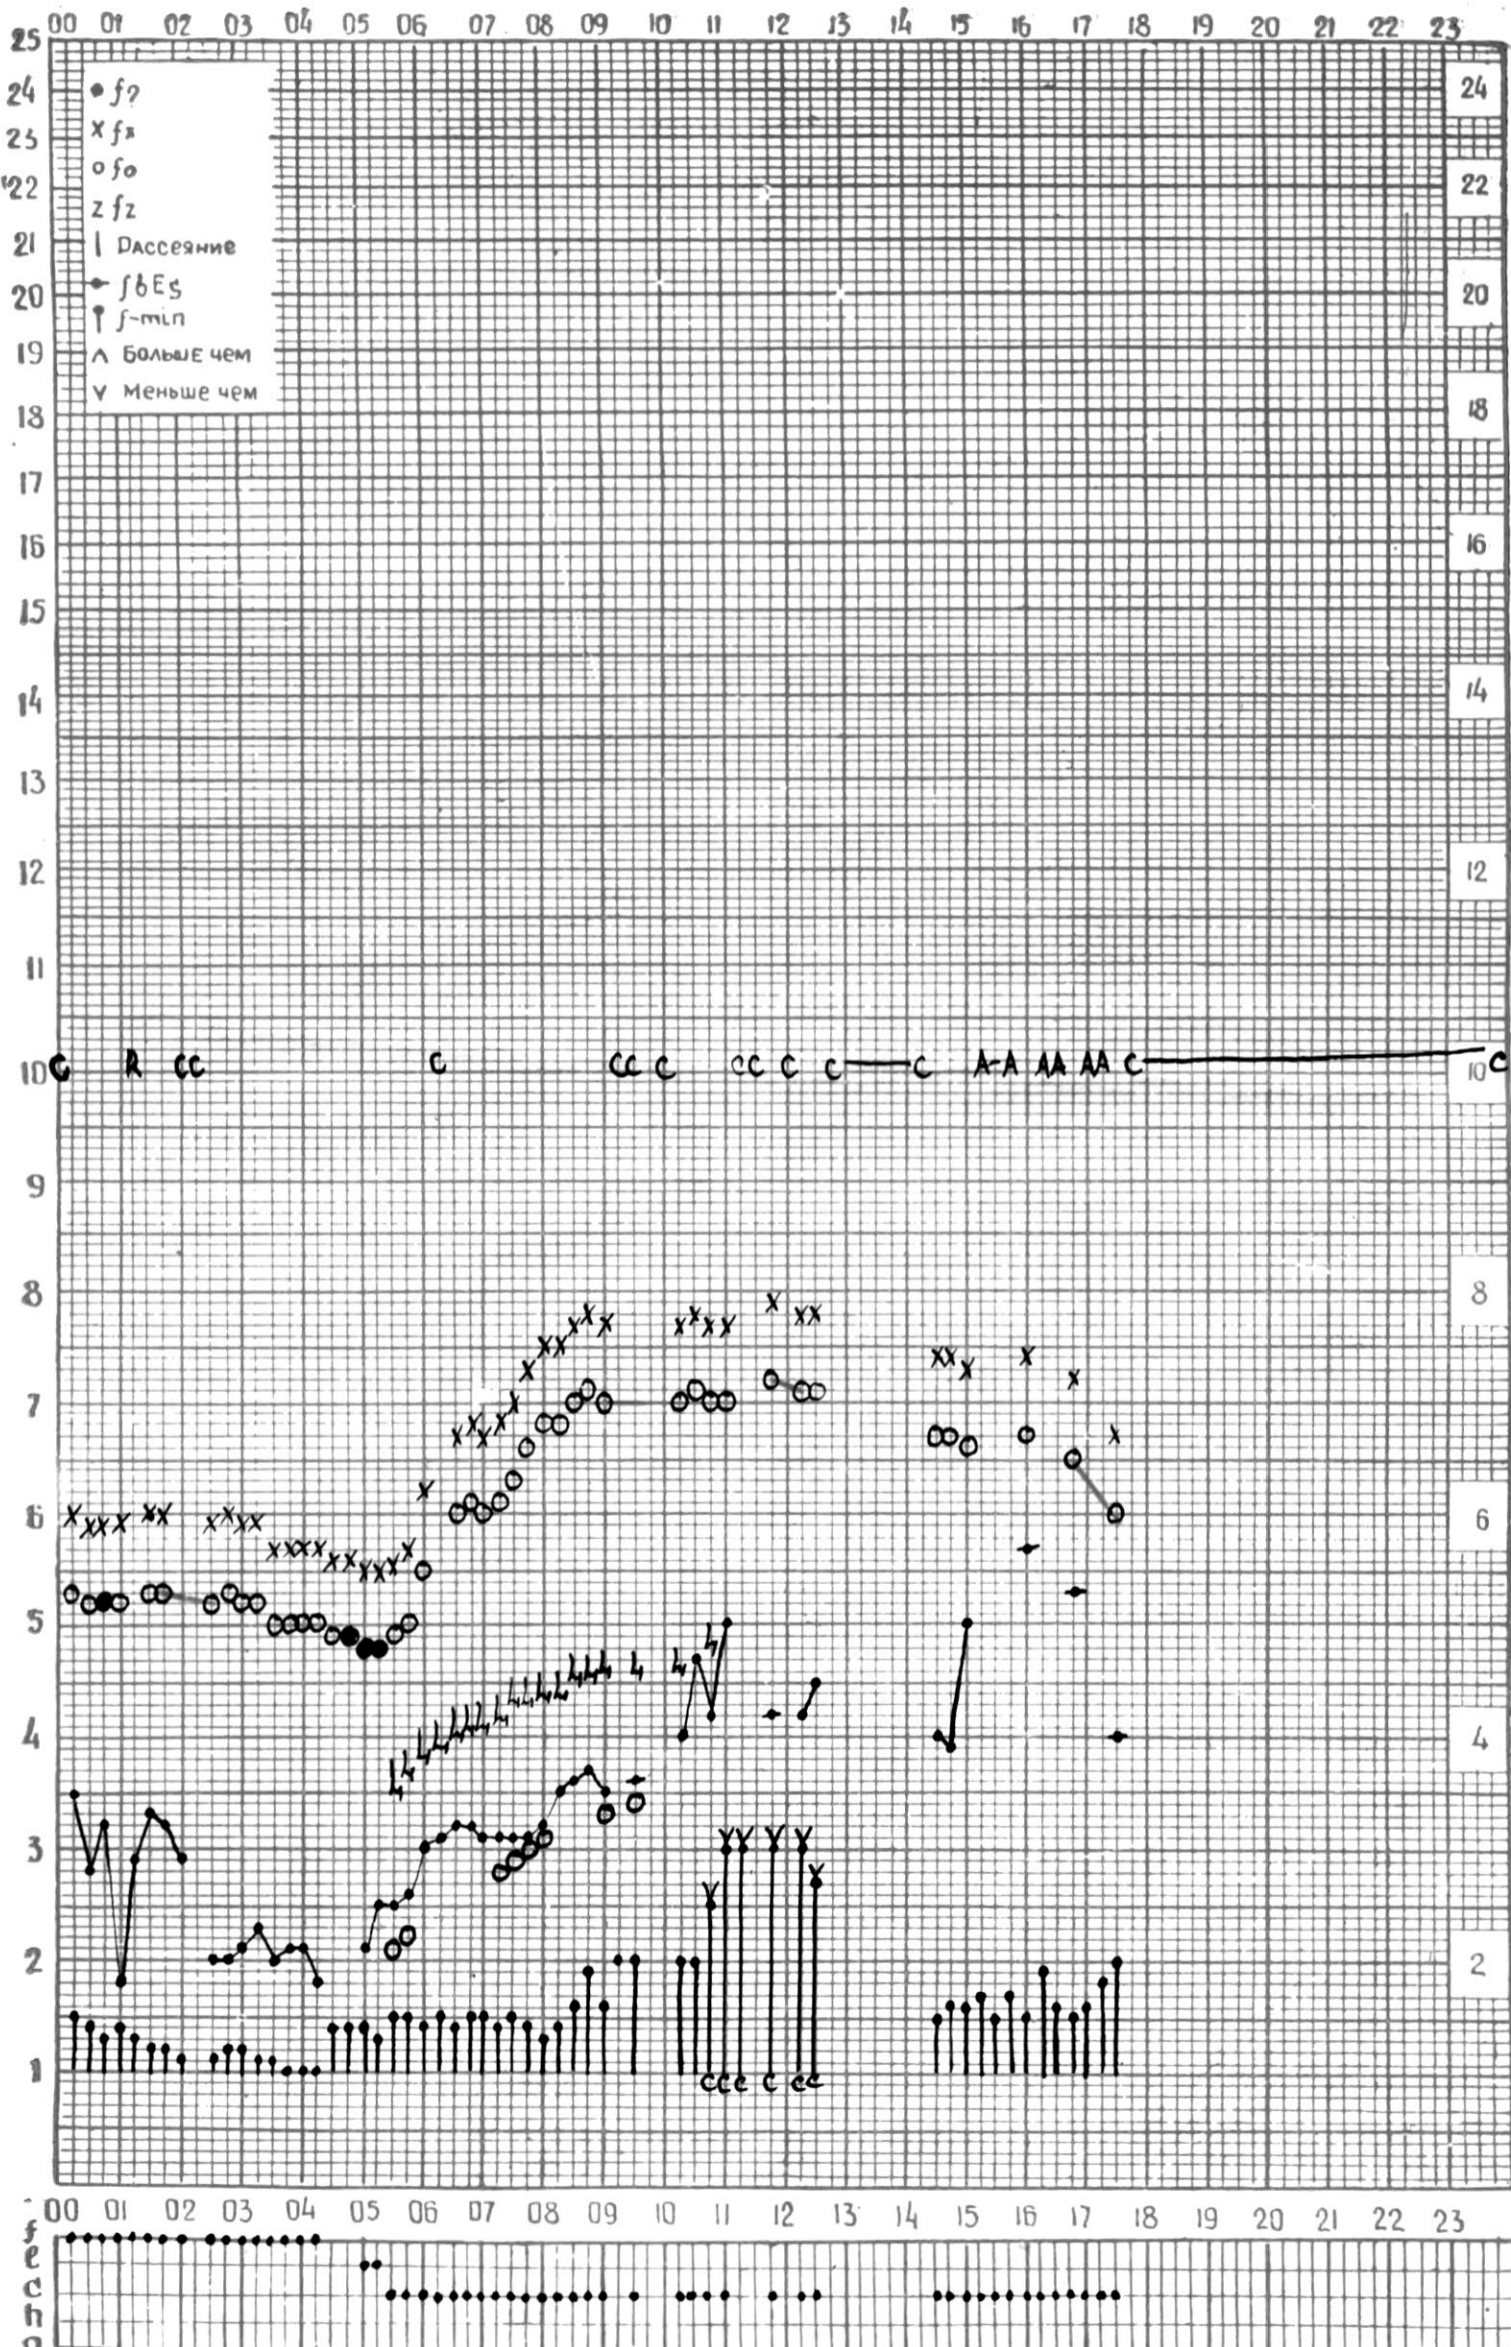

АКТИВНОГО СОЛНЦА

ВРЕМЯ 45° E

станция Тбилиси f — график ионосферных данных, дата 24 ИЮНЯ, 1971

МЕЖДУНАРОДНЫЙ ГОД

АКТИВНОГО СОЛНЦА

ВРЕМЯ 45° E

станция Тбилиси I — график ионосферных данных, дата 25 ИЮНЯ, 1971