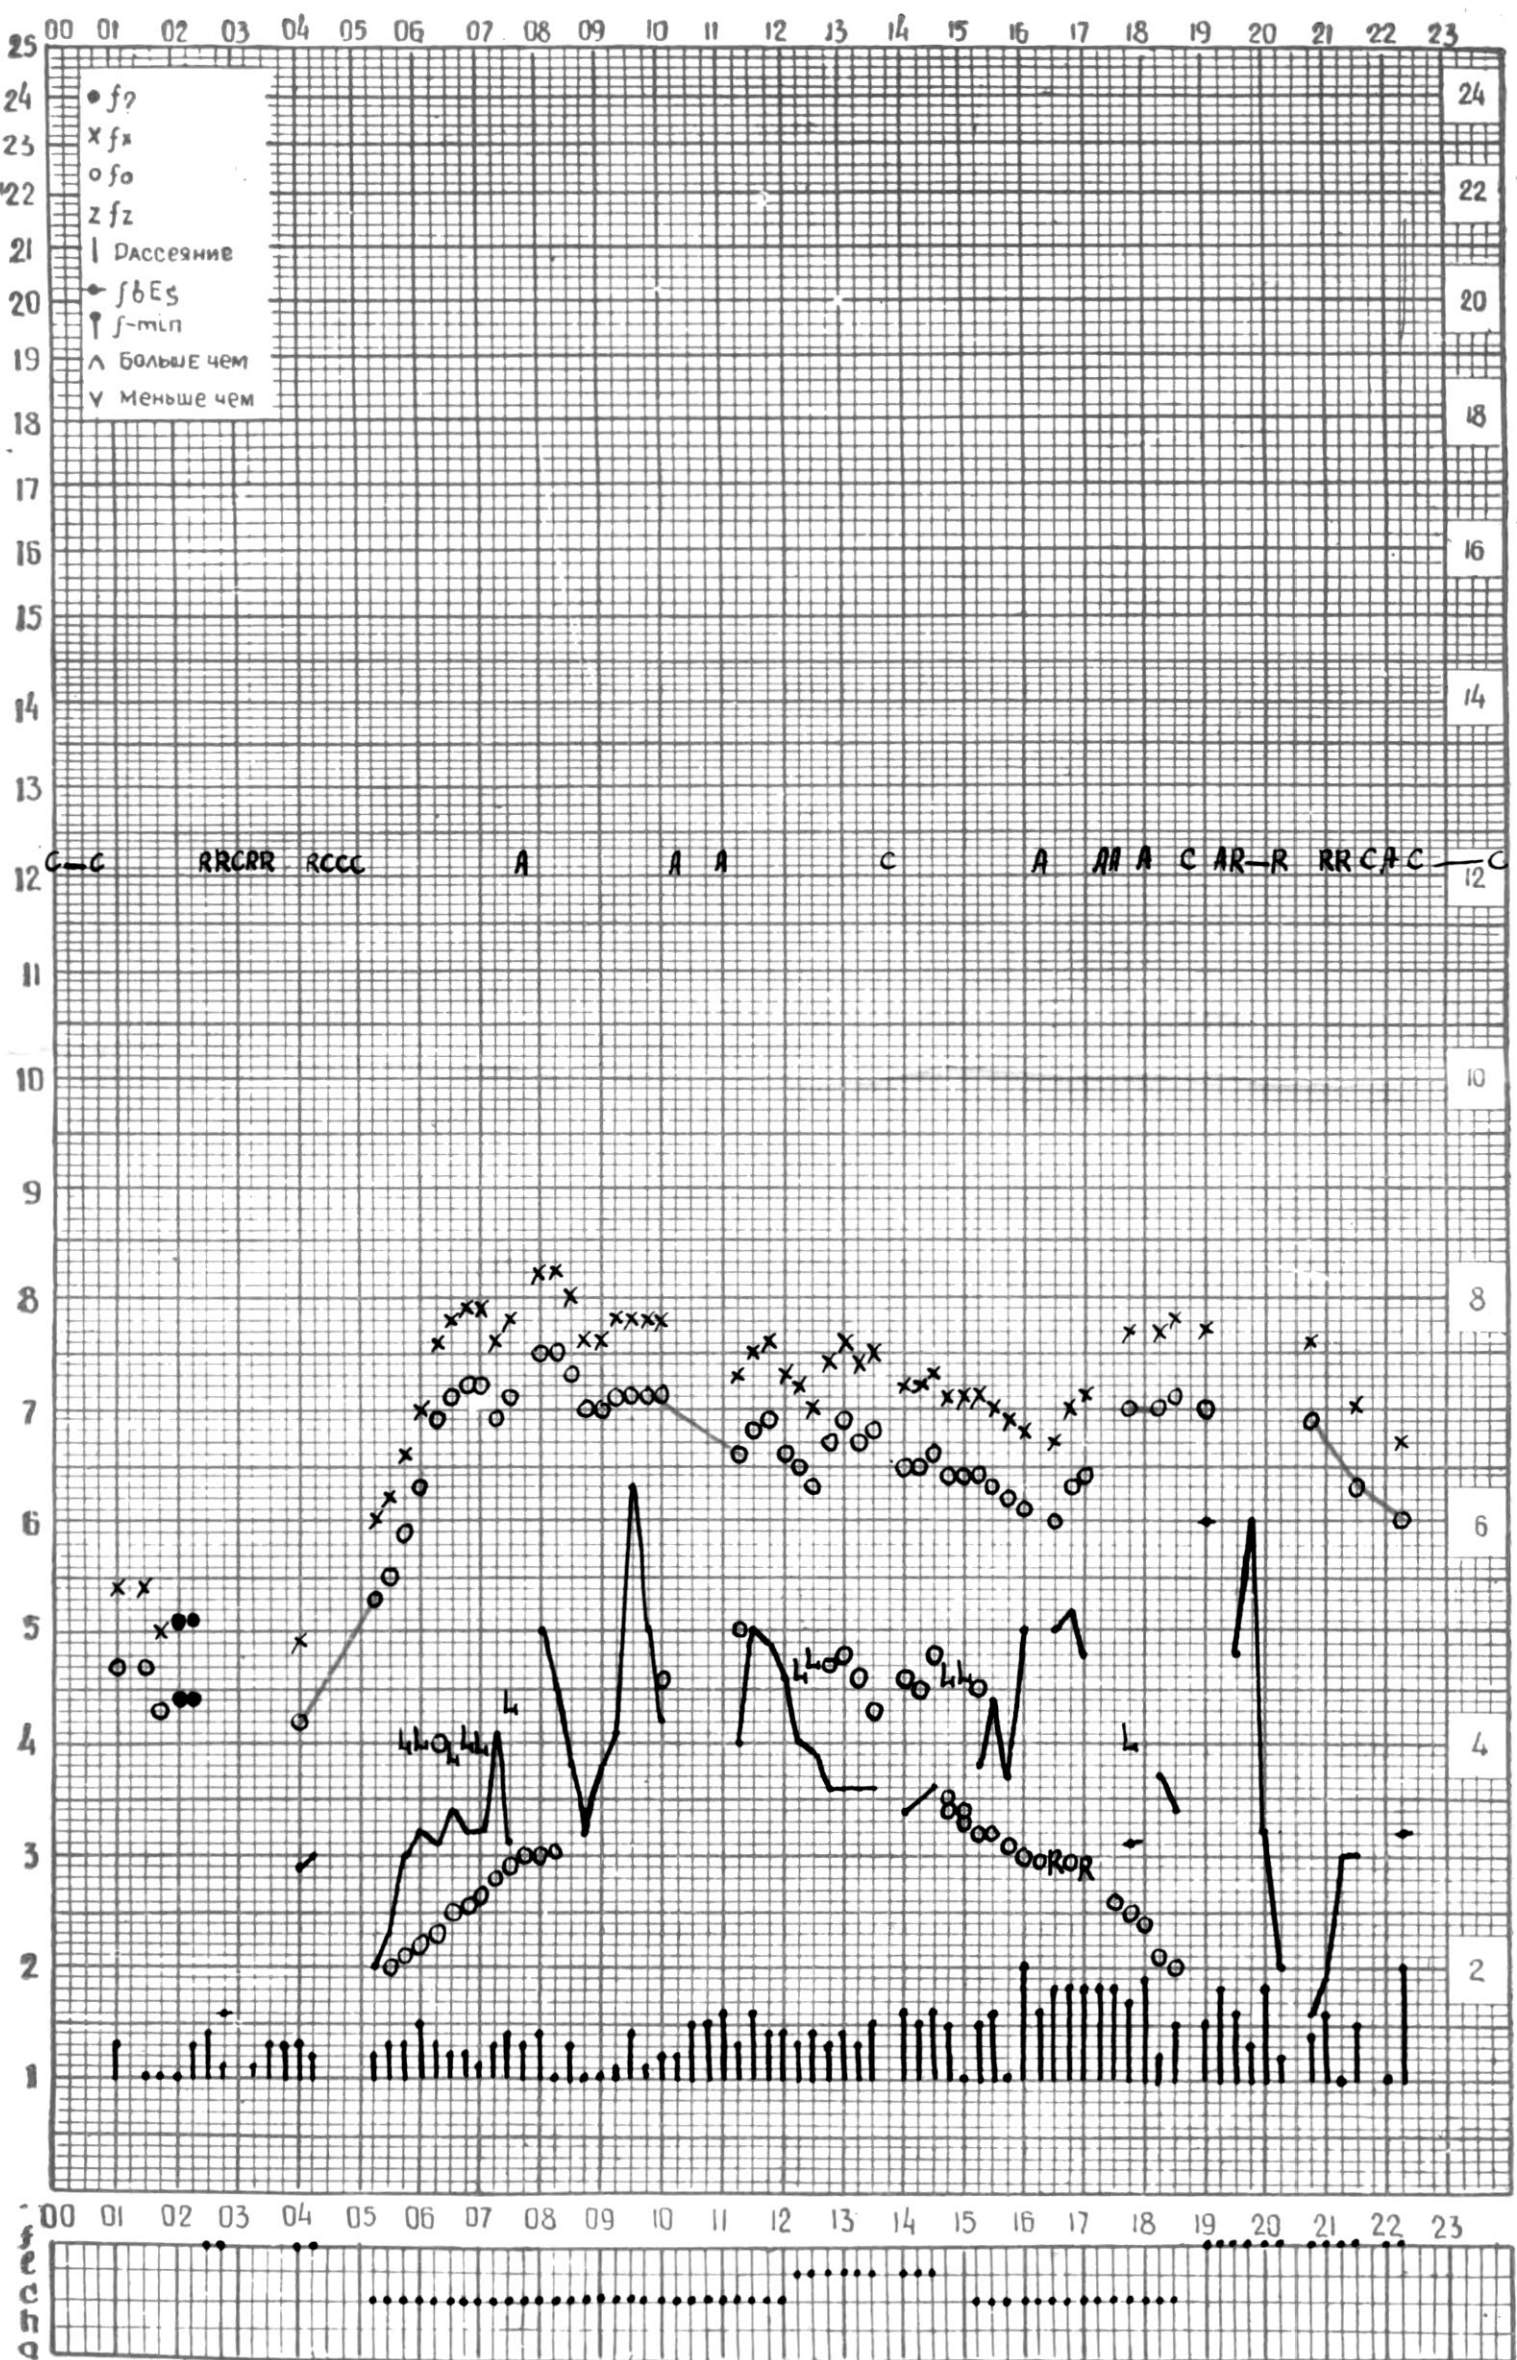

МЕЖДУНАРОДНЫЙ ГОД

АКТИВНОГО СОЛНЦА

ВРЕМЯ 45° E

станция Тбилиси f — график ионосферных данных, дата 22 ИЮНЯ, 1971

КЕМ ОТСЧИТАНО АБУАШВИЛИ