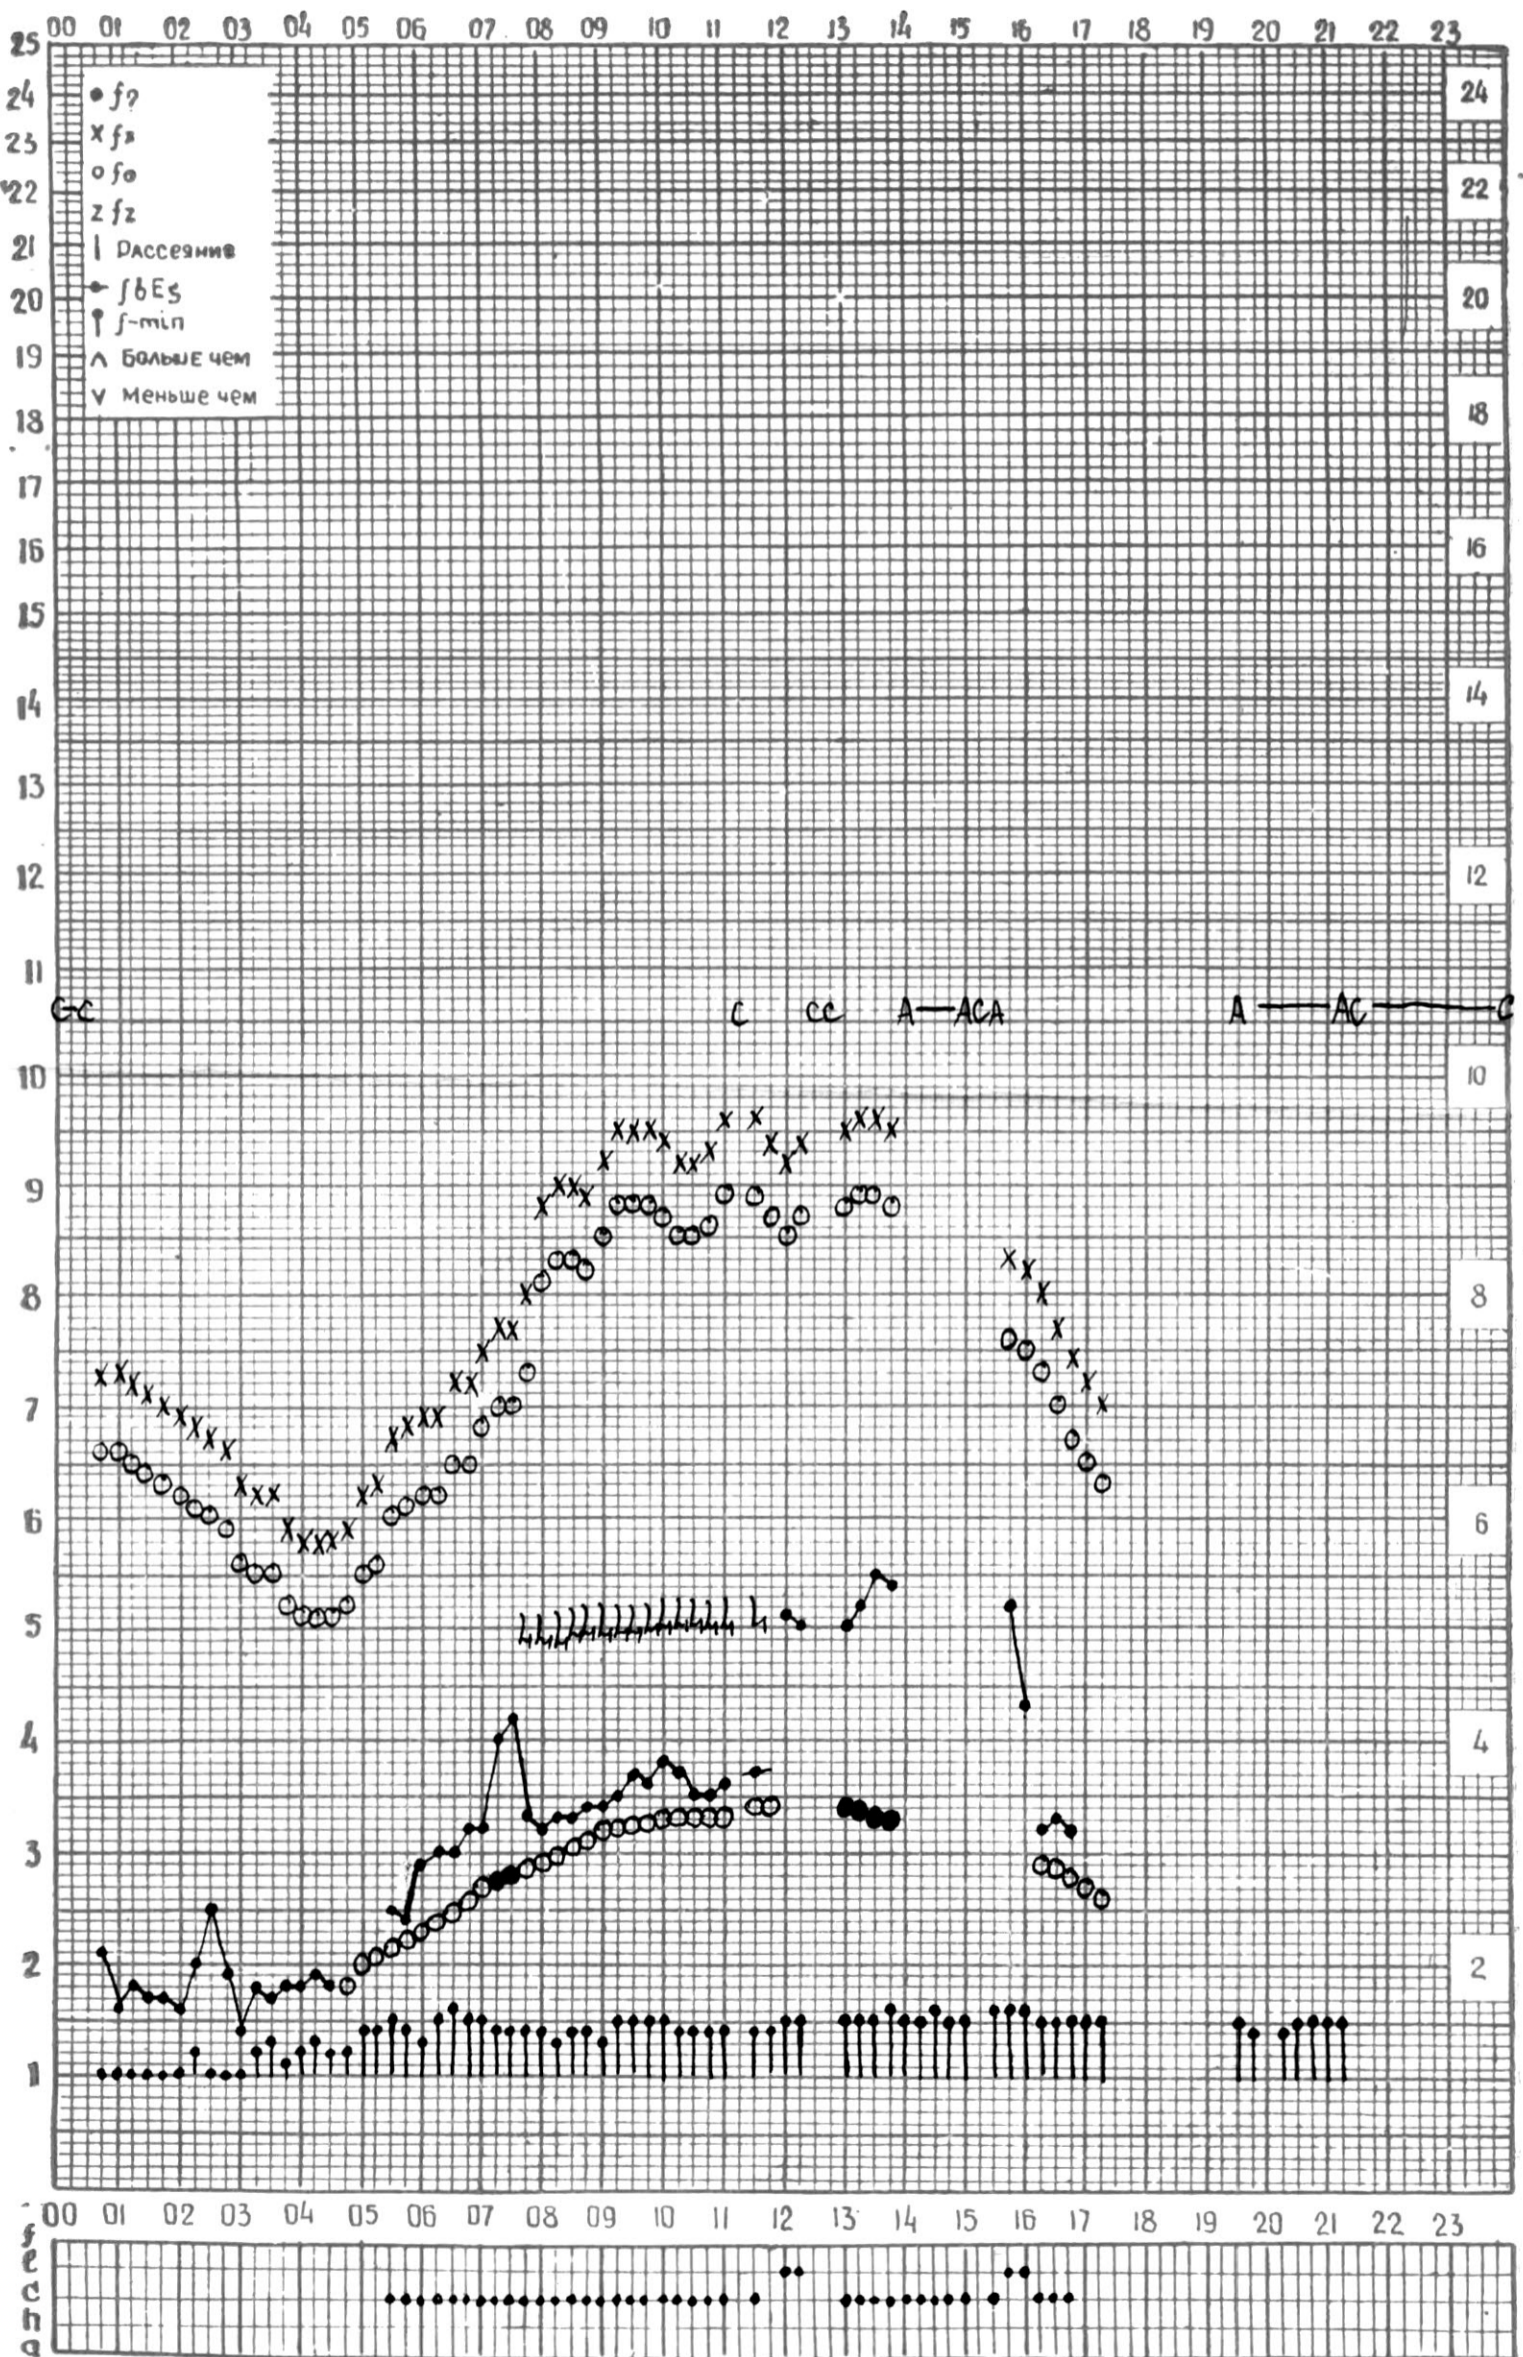

КЭМ ОТСЧИТАНО ЦИКЛАУРИ

МЕЖДУНАРОДНЫЙ ГОД

АКТИВНОГО СОЛНЦА

ВРЕМЯ 45° E

станция Тбилиси I — график ионосферных данных, дата 4 ИЮНЯ, 1971

МЕЖДУНАРОДНЫЙ ГОД

АКТИВНОГО СОЛНЦА

ВРЕМЯ 45° E

станция Тбилиси f — график ионосферных данных, дата 5 ИЮНЯ, 1971

МЕЖДУНАРОДНЫЙ ГОД

АКТИВНОГО СОЛНЦА

ВРЕМЯ 45° E

станция Тбилиси f — график ионосферных данных, дата 6 ИЮНЯ, 1971

МЕЖДУНАРОДНЫЙ ГОД

АКТИВНОГО СОЛНЦА

ВРЕМЯ 45° E

станция Тбилиси I — график ионосферных данных, дата 7 ИЮНЯ, 1971

МЕЖДУНАРОДНЫЙ ГОД

АКТИВНОГО СОЛНЦА

ВРЕМЯ 45° Е

станция Тбилиси i — график ионосферных данных, дата 8 ИЮНЯ, 1971

МЕЖДУНАРОДНЫЙ ГОД

АКТИВНОГО СОЛНЦА

ВРЕМЯ 45° E

станция Тбилиси f — график ионосферных данных, дата 10 ИЮНЯ, 1971

КЕМ ОТСЧИТАНО *Петриашвили*

МЕЖДУНАРОДНЫЙ ГОД
АКТИВНОГО СОЛНЦА

ВРЕМЯ 45° E

станция Тбилиси f — график ионосферных данных, дата 11 ИЮНЯ, 1971