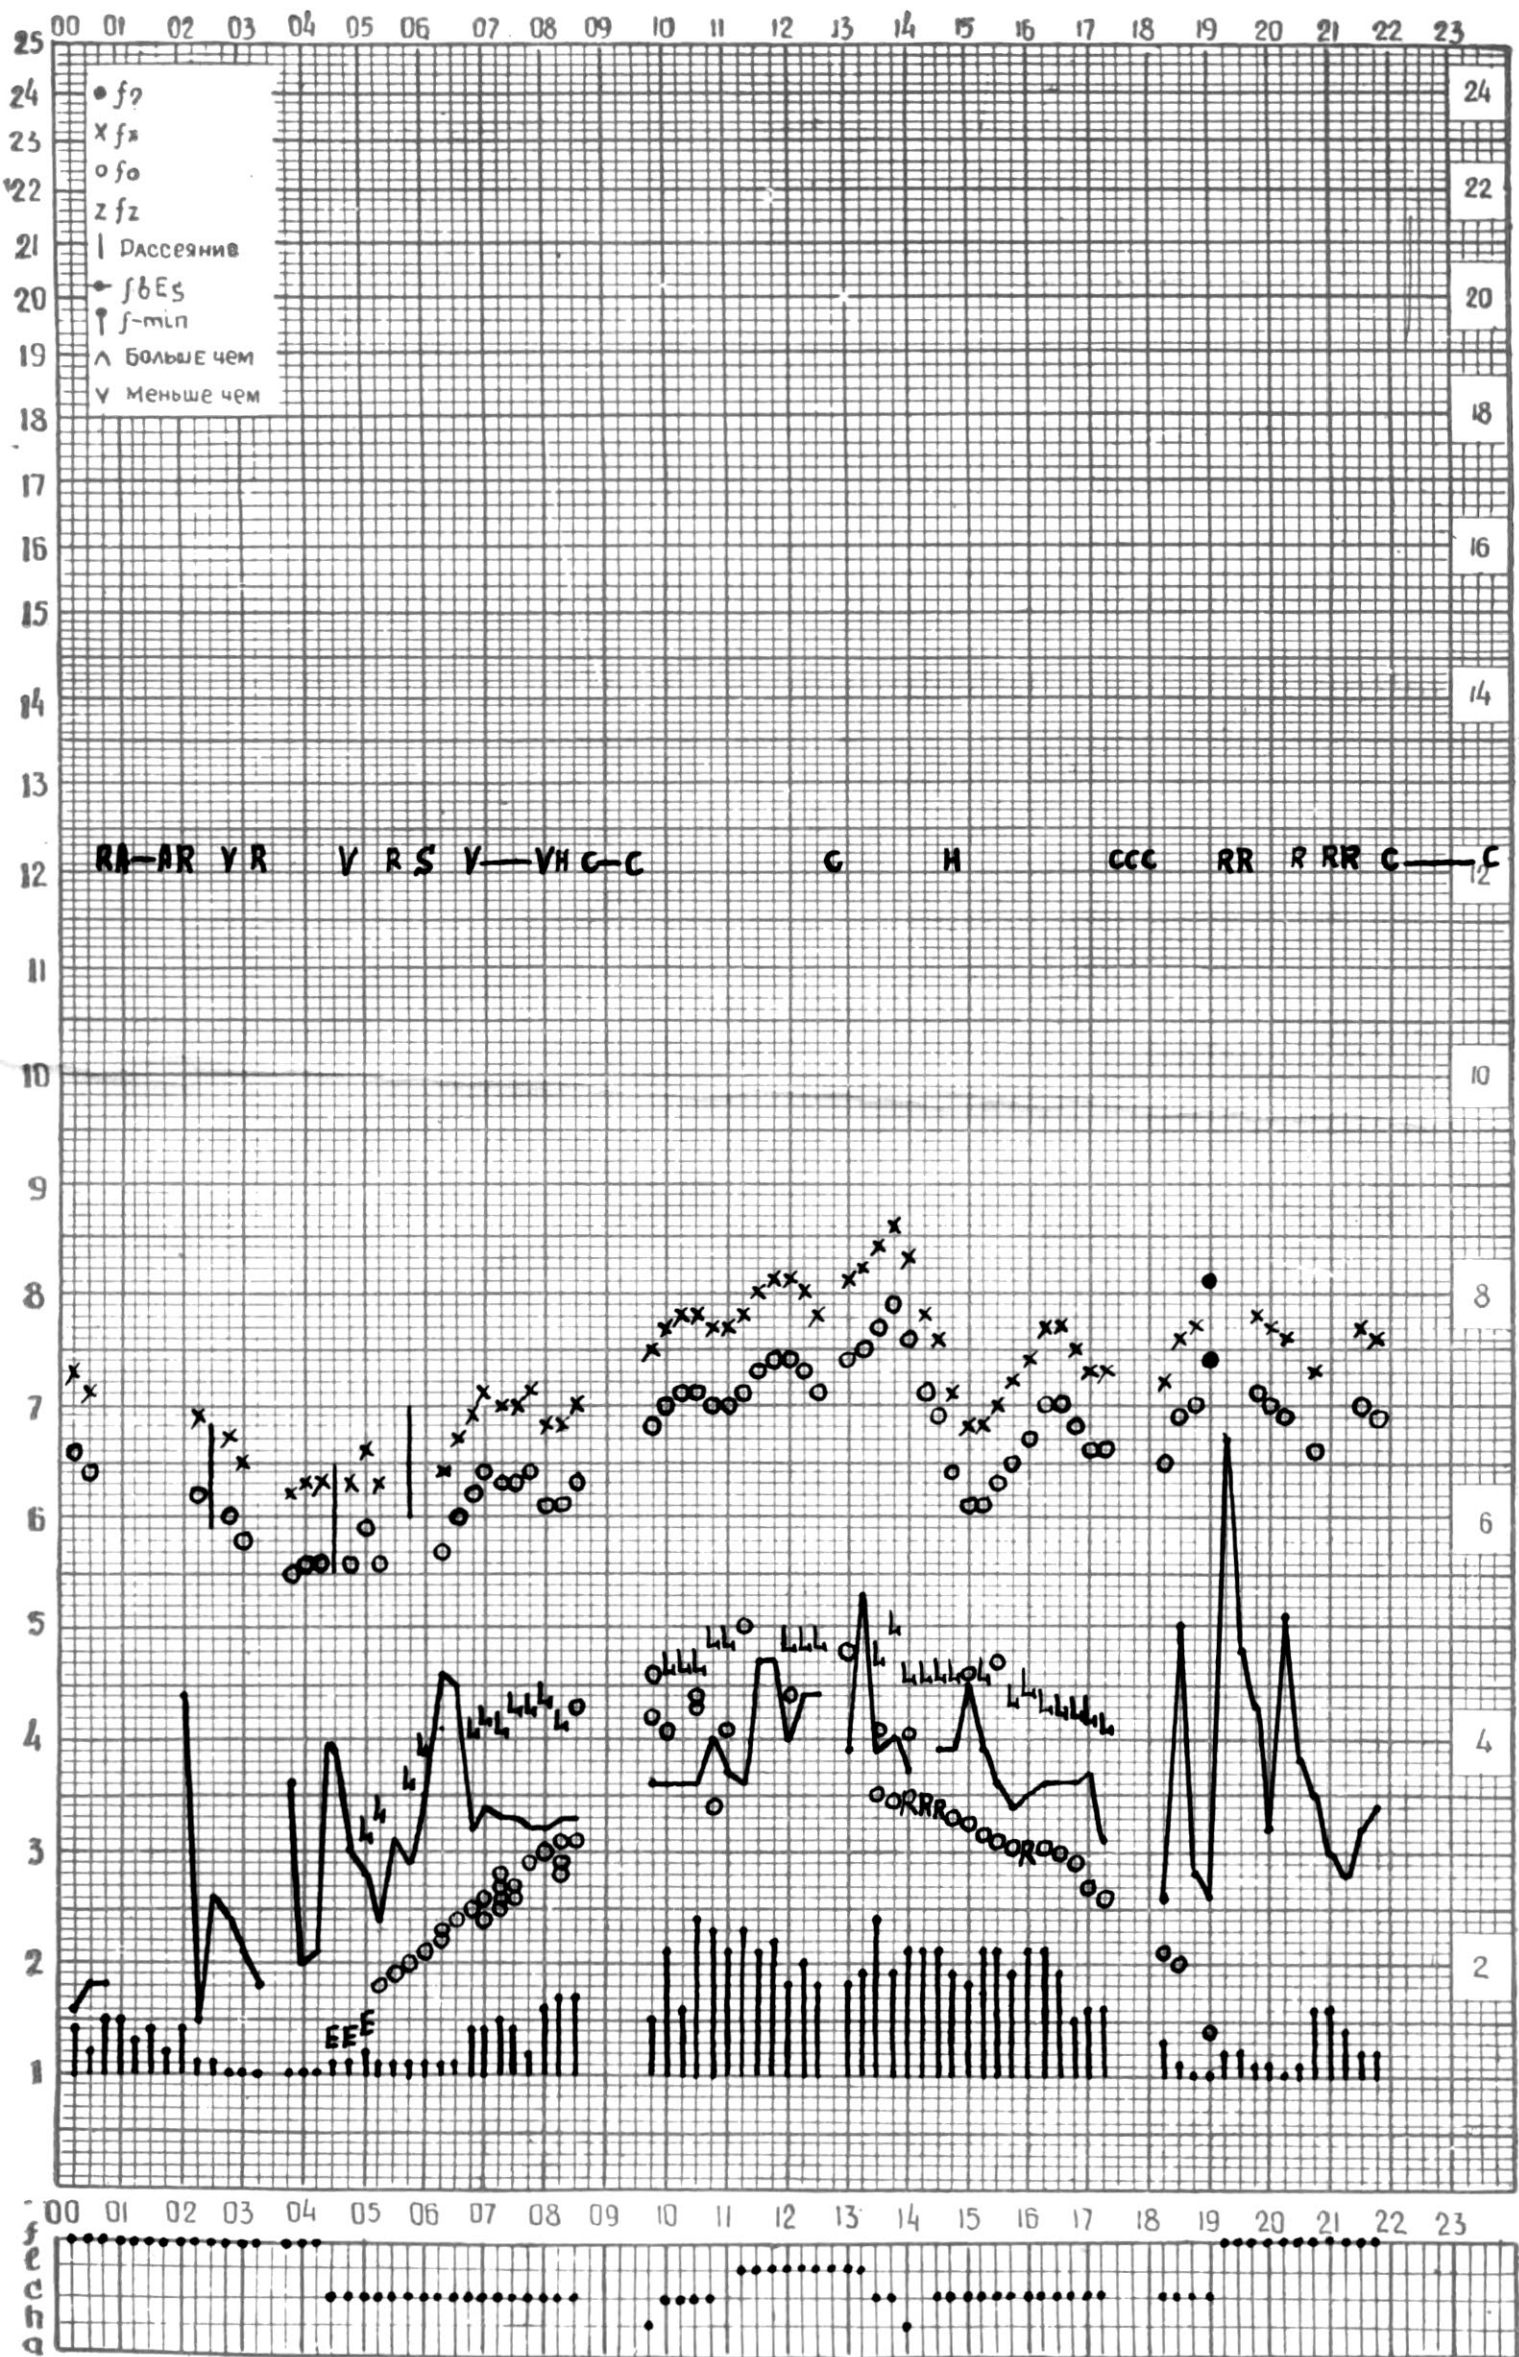

МЕЖДУНАРОДНЫЙ ГОД

АКТИВНОГО СОЛНЦА

ВРЕМЯ 45° E

станция Тбилиси I — график ионосферных данных, дата 17 ИЮНЯ, 1971

КЕМ ОТСЧИТАНО АБУАШВИЛИ