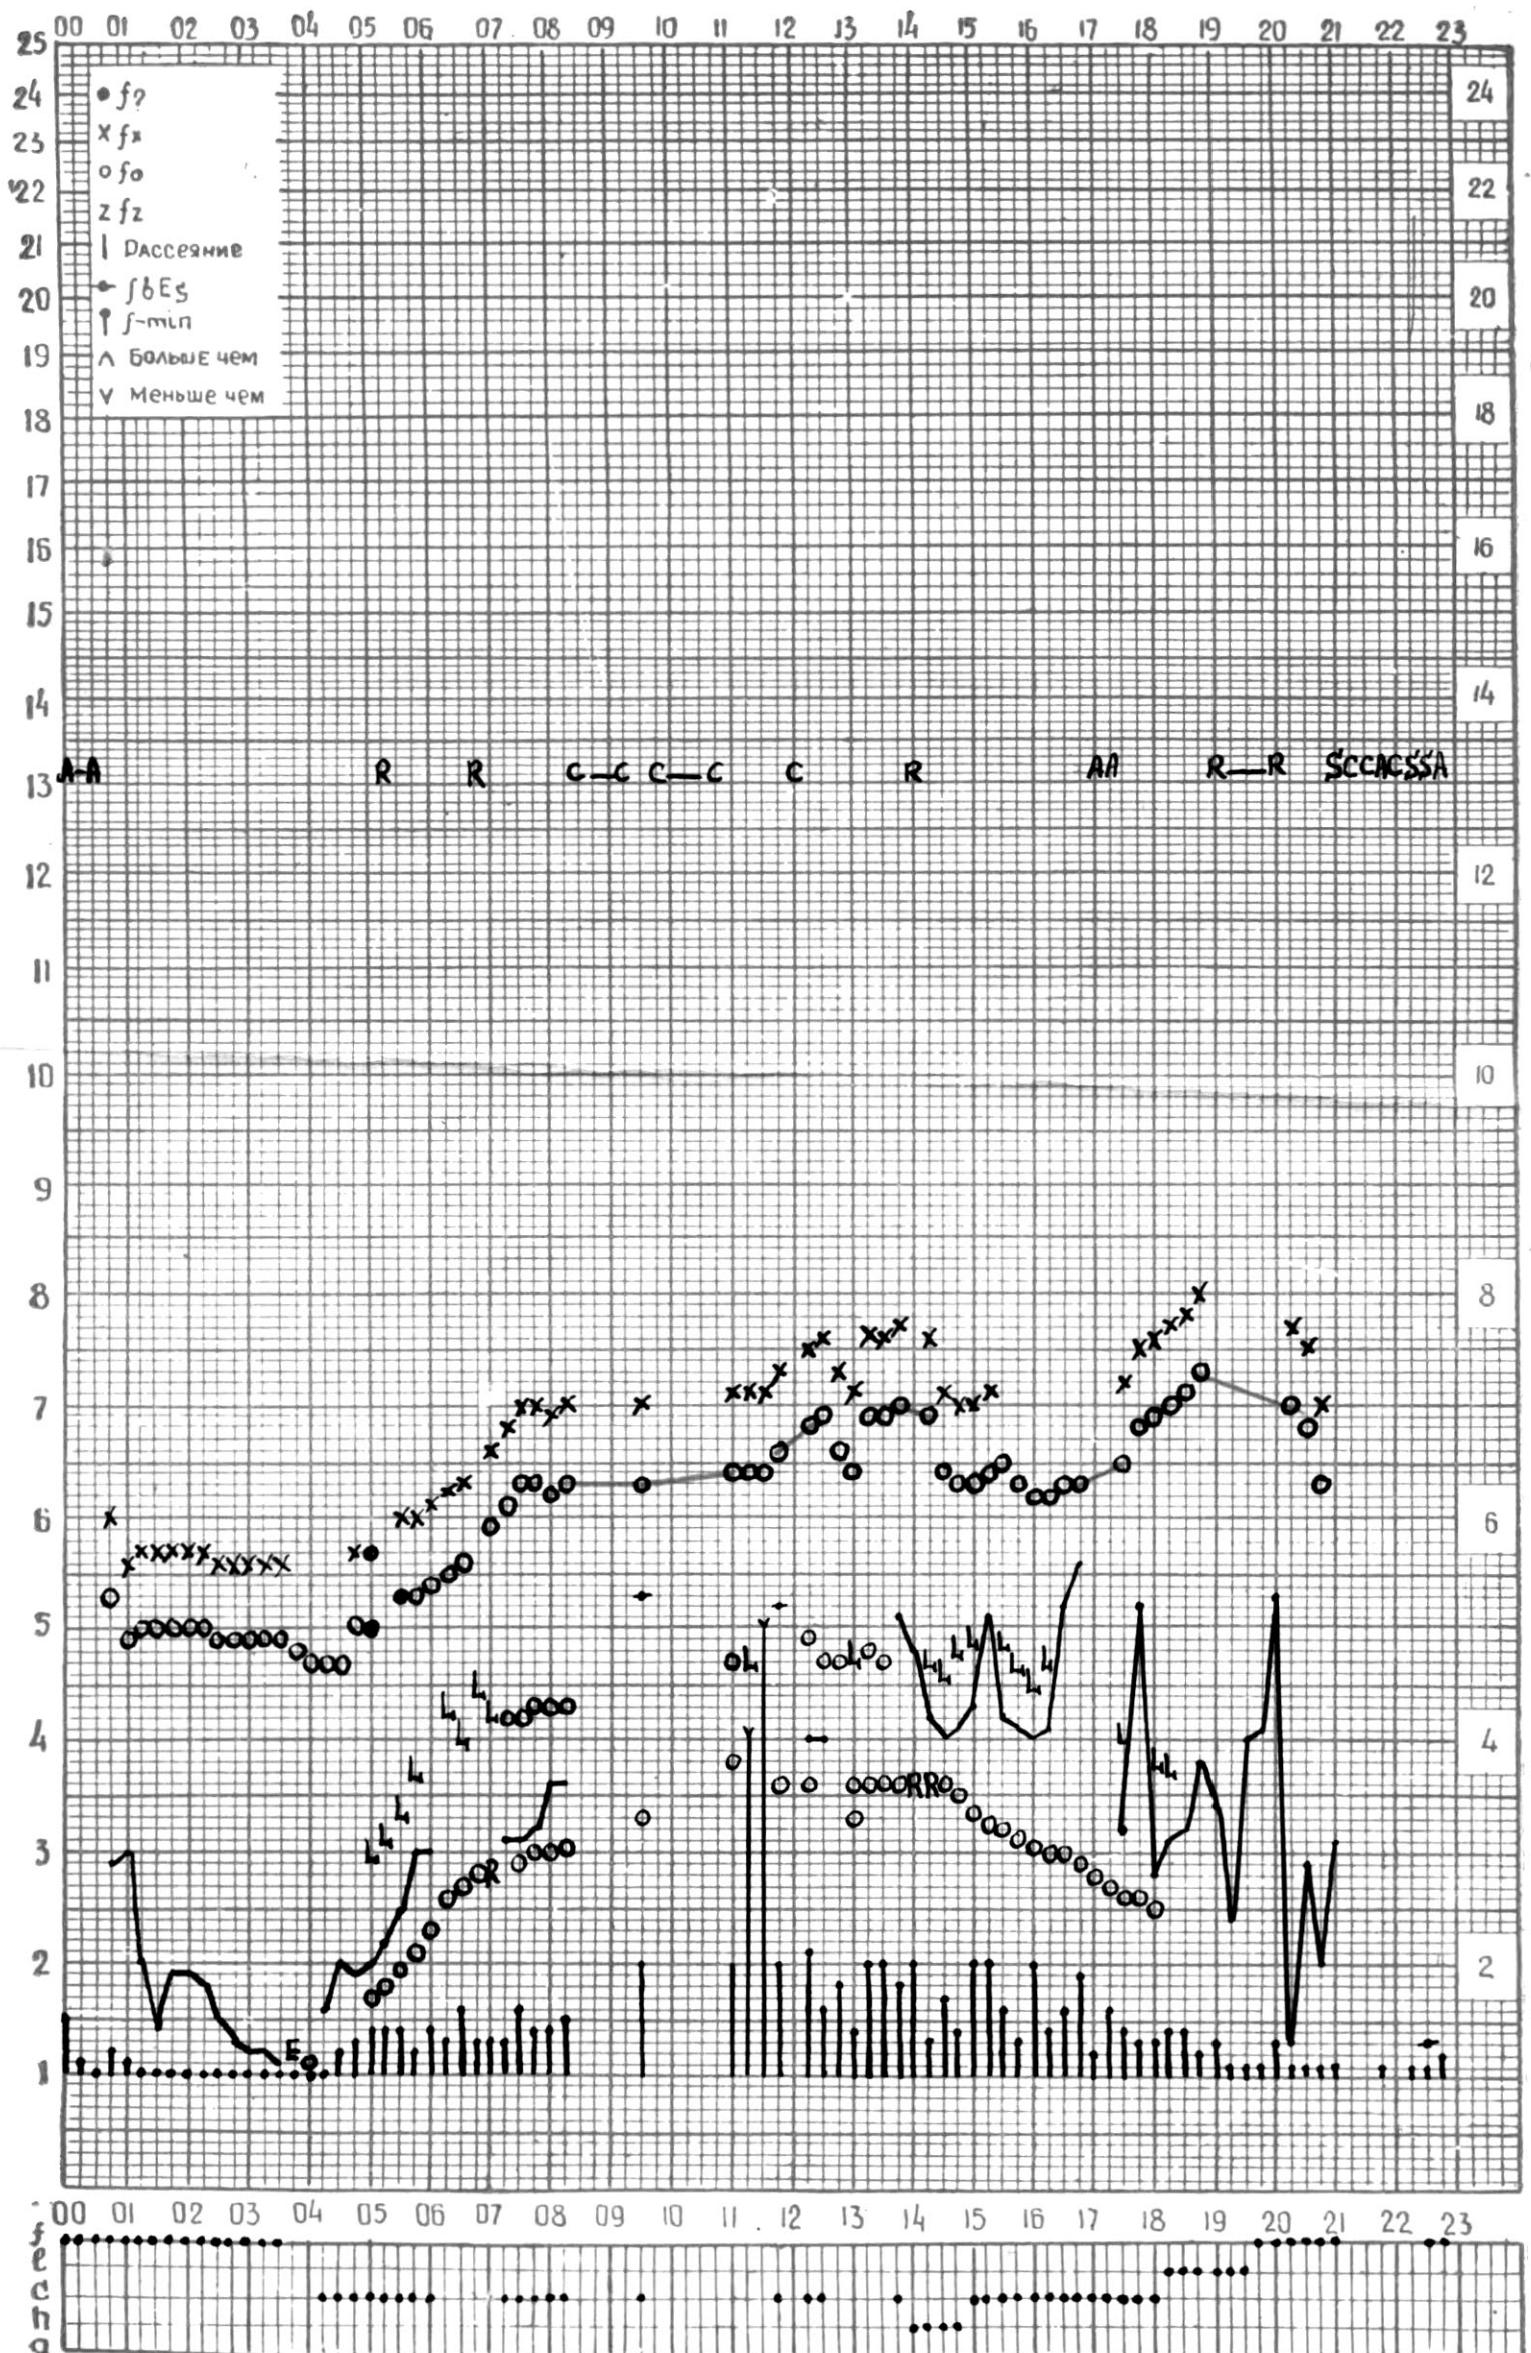

МЕЖДУНАРОДНЫЙ ГОД

АКТИВНОГО СОЛНЦА

ВРЕМЯ 45° E

станция Тбилиси f — график ионосферных данных, дата 2 ИЮНЯ, 1971

МЕЖДУНАРОДНЫЙ ГОД
АКТИВНОГО СОЛНЦА

ВРЕМЯ 45° E

станция Тбилиси I — график ионосферных данных, дата 3 ИЮНЯ, 1971

КЭМ ОТСЧИТАНО ЦИКЛАУРИ

МЕЖДУНАРОДНЫЙ ГОД

АКТИВНОГО СОЛНЦА

ВРЕМЯ 45° E

станция Тбилиси I — график ионосферных данных, дата 4 ИЮНЯ, 1971

МЕЖДУНАРОДНЫЙ ГОД

АКТИВНОГО СОЛНЦА

ВРЕМЯ 45° E

станция Тбилиси f — график ионосферных данных, дата 5 ИЮНЯ, 1971

МЕЖДУНАРОДНЫЙ ГОД

АКТИВНОГО СОЛНЦА

ВРЕМЯ 45° E

станция Тбилиси f — график ионосферных данных, дата 6 ИЮНЯ, 1971

МЕЖДУНАРОДНЫЙ ГОД

АКТИВНОГО СОЛНЦА

ВРЕМЯ 45° E

станция Тбилиси I — график ионосферных данных, дата 7 ИЮНЯ, 1971

МЕЖДУНАРОДНЫЙ ГОД

АКТИВНОГО СОЛНЦА

ВРЕМЯ 45° Е

станция Тбилиси i — график ионосферных данных, дата 8 ИЮНЯ, 1971

МЕЖДУНАРОДНЫЙ ГОД