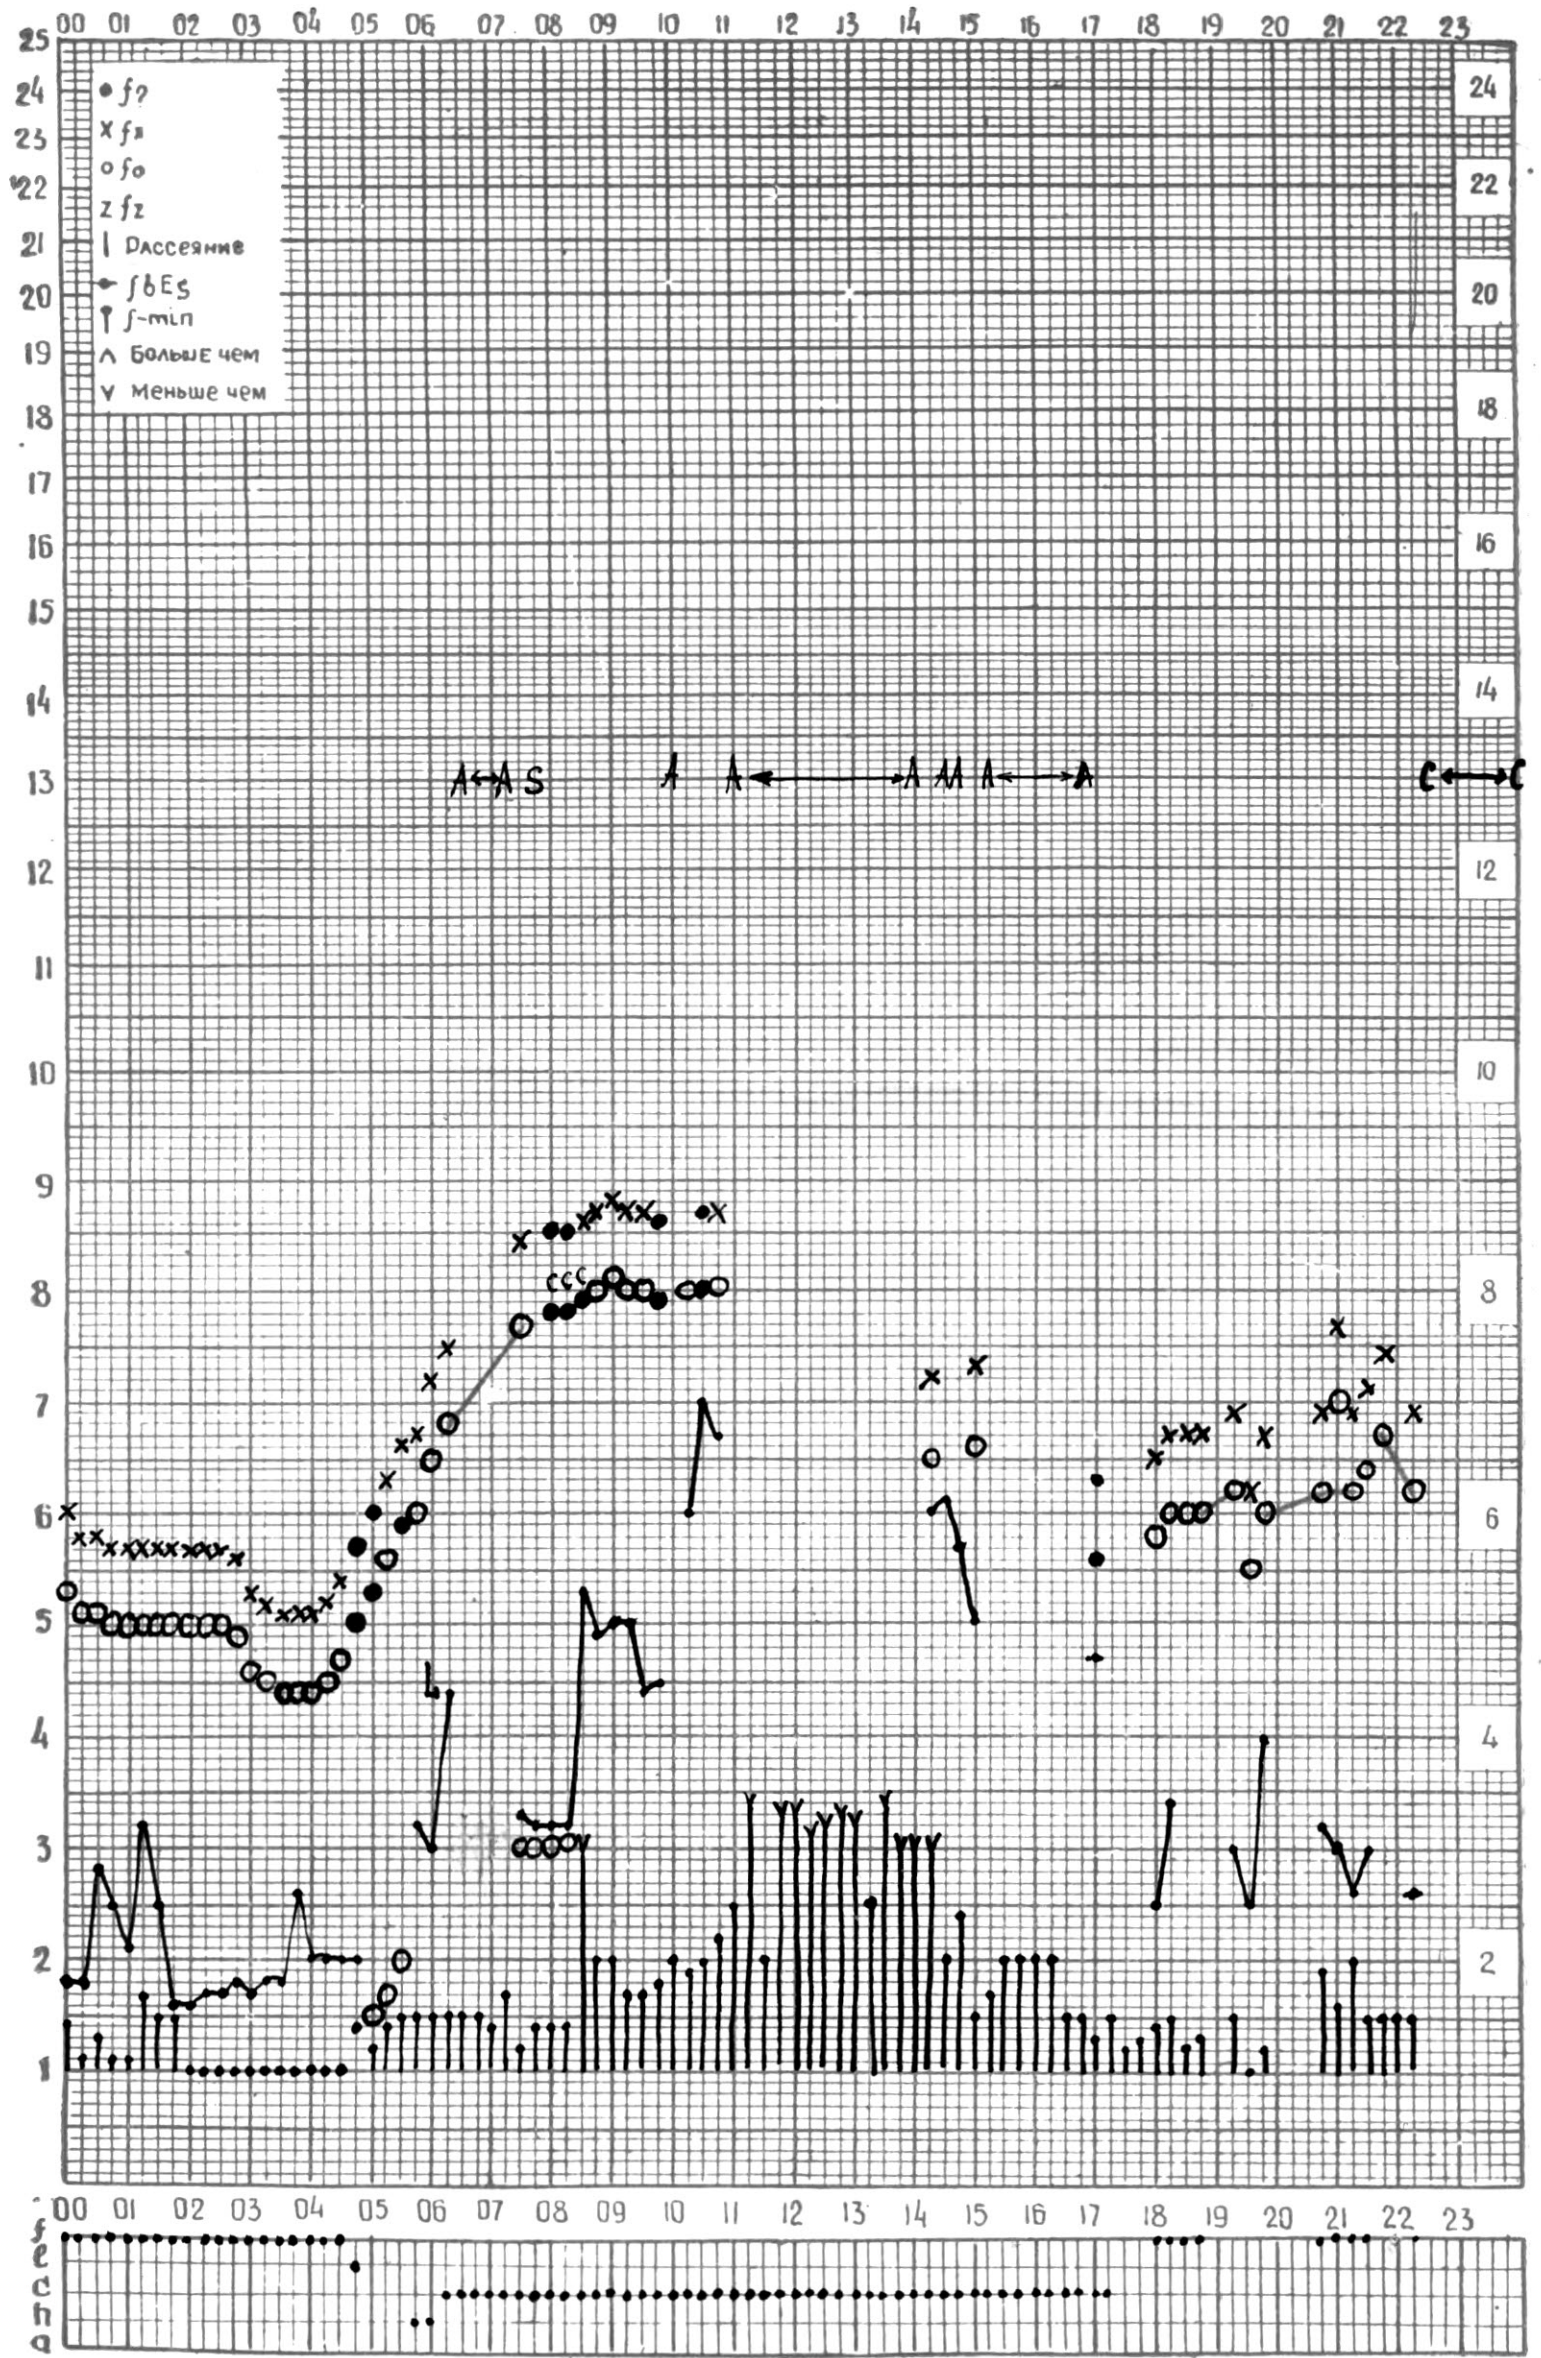

КЭМ ОТСЧИТАНО ЦИКЛАУРИ

МЕЖДУНАРОДНЫЙ ГОД

АКТИВНОГО СОЛНЦА

ВРЕМЯ 45° E

станция Тбилиси I — график ионосферных данных, дата 4 ИЮНЯ, 1971

МЕЖДУНАРОДНЫЙ ГОД

АКТИВНОГО СОЛНЦА

ВРЕМЯ 45° E

МЕЖДУНАРОДНЫЙ ГОД

АКТИВНОГО СОЛНЦА

ВРЕМЯ 45° E

станция Тбилиси I — график ионосферных данных, дата 19 ИЮНЯ, 1971

МЕЖДУНАРОДНЫЙ ГОД

АКТИВНОГО СОЛНЦА

ВРЕМЯ 45° Е

станция Тбилиси I — график ионосферных данных, дата 20 ИЮНЯ, 1971

станция Тбилиси f — график ионосферных данных, дата 22 ИЮНЯ, 1971

КЕМ ОТСЧИТАНО АБУАШВИЛИ

МЕЖДУНАРОДНЫЙ ГОД

АКТИВНОГО СОЛНЦА

ВРЕМЯ 45° E

станция Тбилиси I — график ионосферных данных, дата 23 ИЮНЯ, 1971

МЕЖДУНАРОДНЫЙ ГОД

АКТИВНОГО СОЛНЦА

ВРЕМЯ 45° E

станция Тбилиси f — график ионосферных данных, дата 24 ИЮНЯ, 1971

МЕЖДУНАРОДНЫЙ ГОД

АКТИВНОГО СОЛНЦА

ВРЕМЯ 45° E

станция Тбилиси I — график ионосферных данных, дата 25 ИЮНЯ, 1971