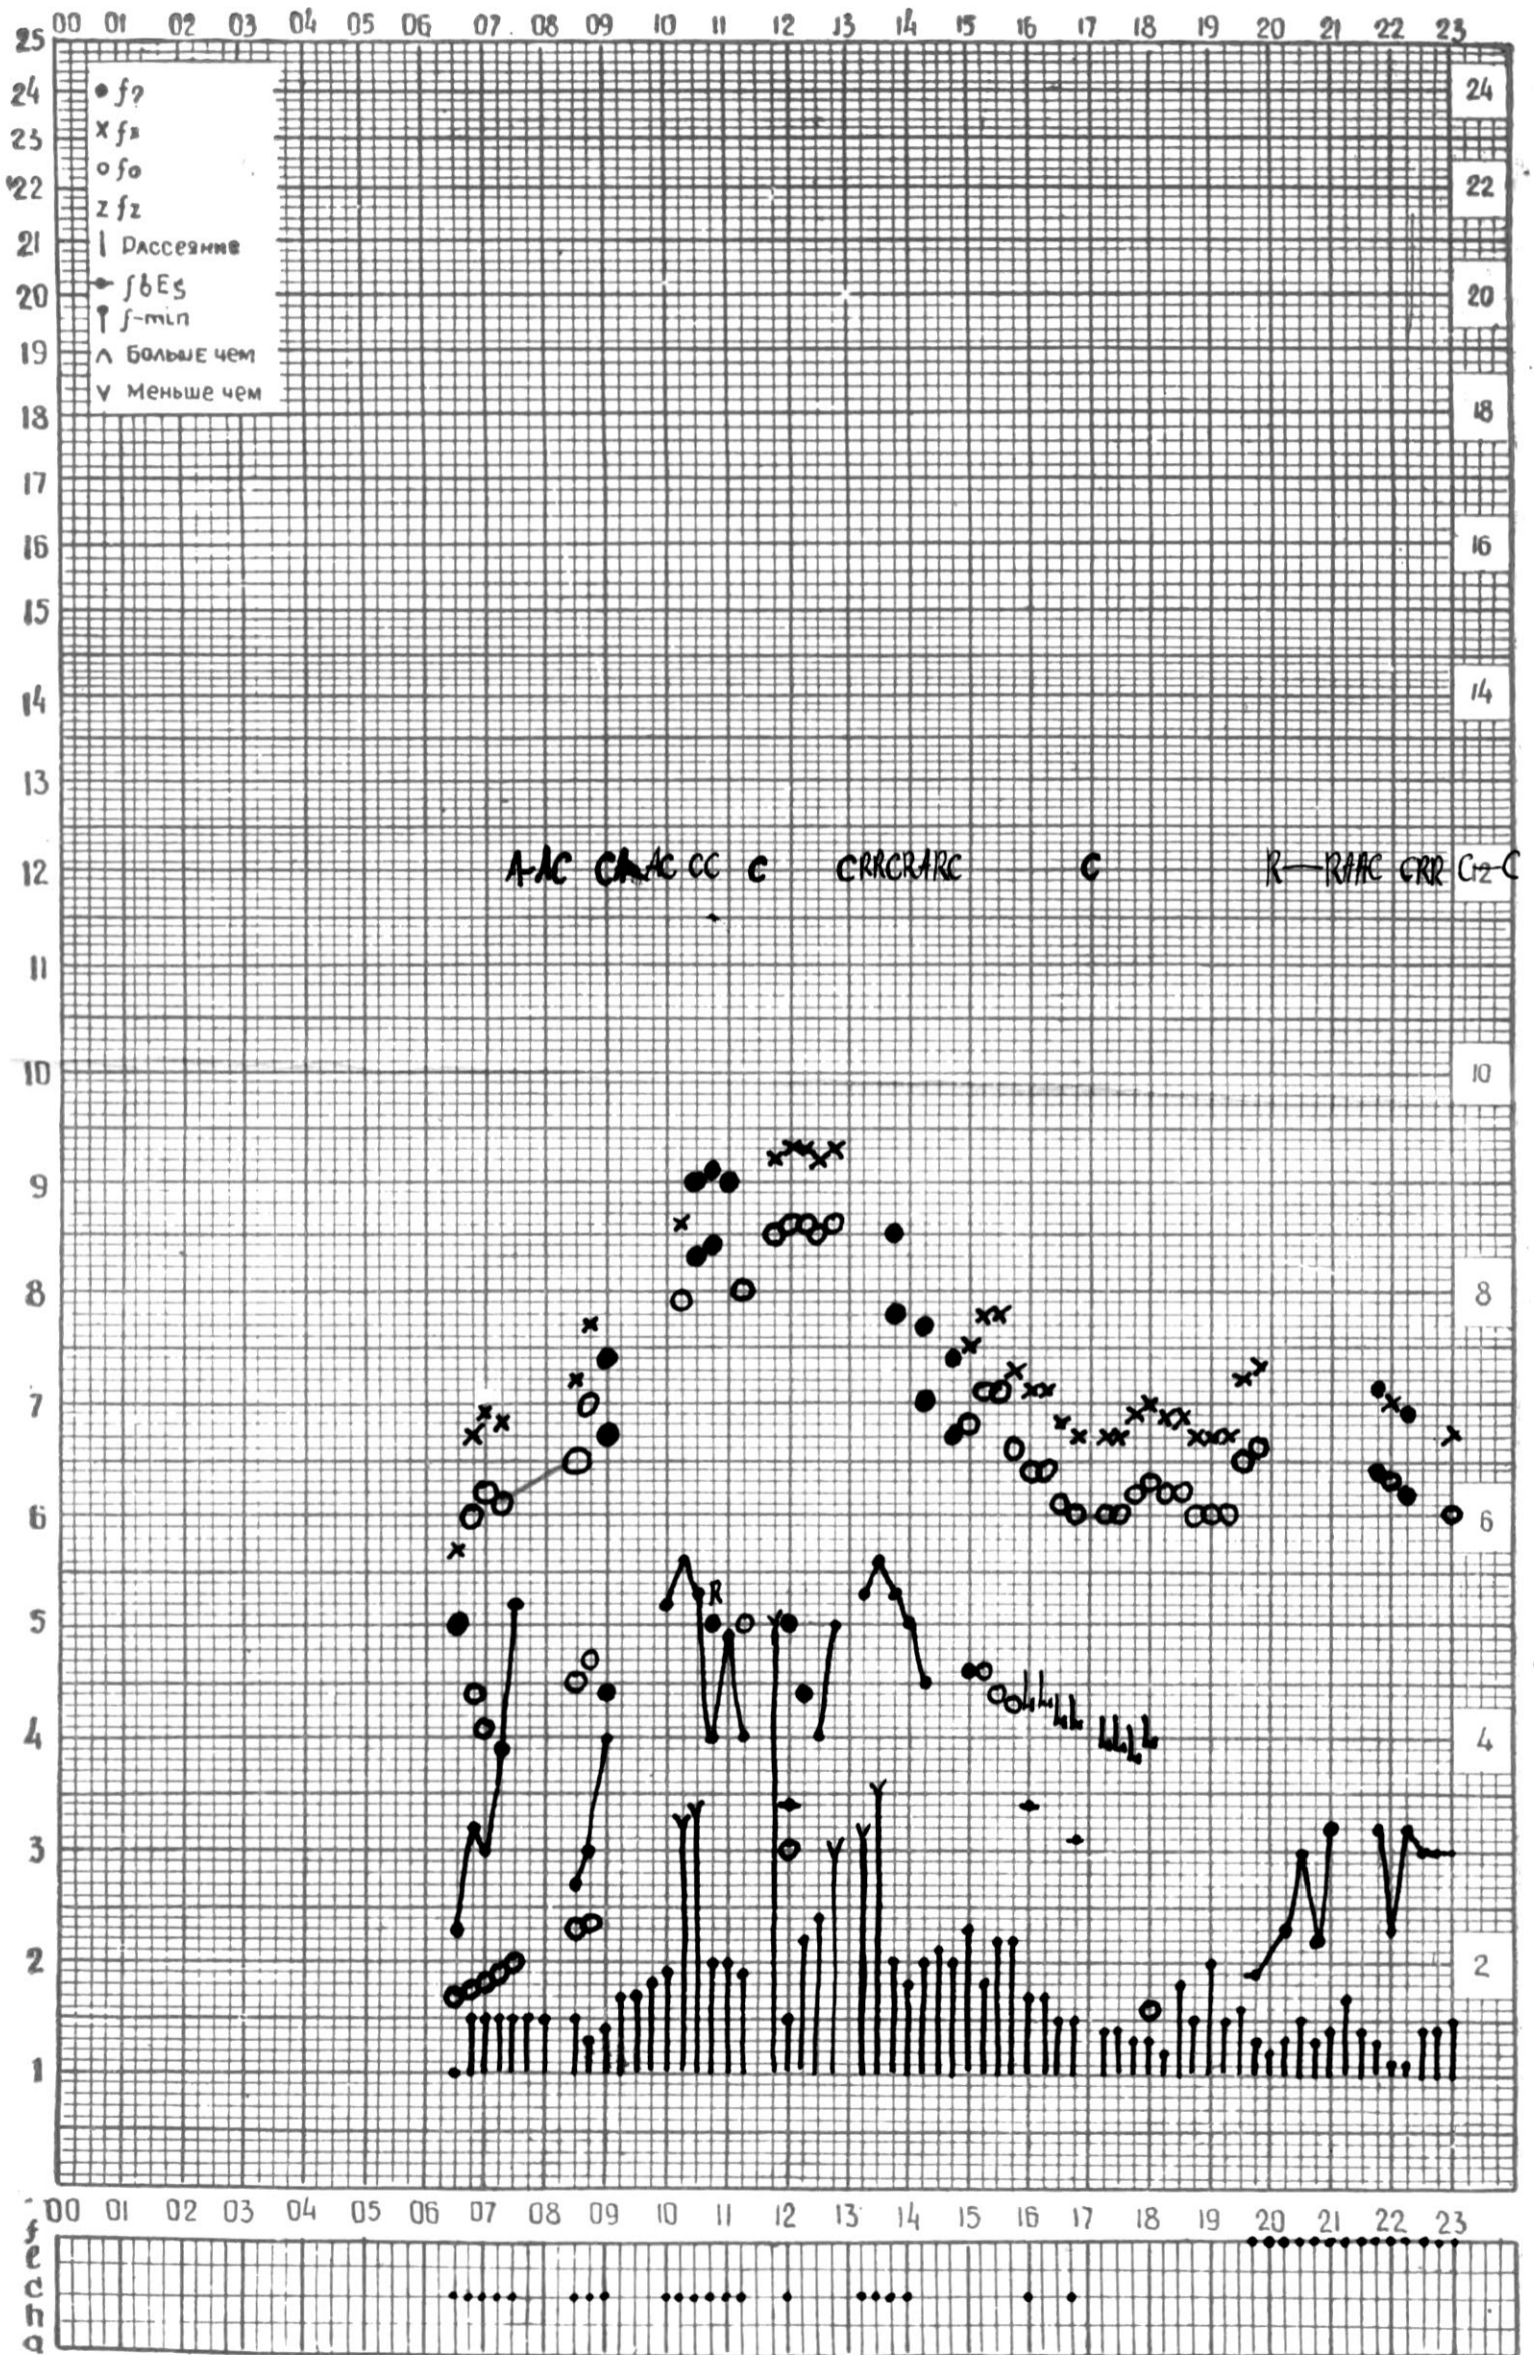

КЭМ ОТСЧИТАНО ЦИКЛАУРИ

МЕЖДУНАРОДНЫЙ ГОД

АКТИВНОГО СОЛНЦА

ВРЕМЯ 45° E

станция Тбилиси I — график ионосферных данных, дата 4 ИЮНЯ, 1971

МЕЖДУНАРОДНЫЙ ГОД

АКТИВНОГО СОЛНЦА

ВРЕМЯ 45° E

станция Тбилиси f — график ионосферных данных, дата 5 ИЮНЯ, 1971

МЕЖДУНАРОДНЫЙ ГОД

АКТИВНОГО СОЛНЦА

ВРЕМЯ 45° E

станция Тбилиси f — график ионосферных данных, дата 6 ИЮНЯ, 1971

МЕЖДУНАРОДНЫЙ ГОД

АКТИВНОГО СОЛНЦА

ВРЕМЯ 45° E

станция Тбилиси I — график ионосферных данных, дата 7 ИЮНЯ, 1971

МЕЖДУНАРОДНЫЙ ГОД

АКТИВНОГО СОЛНЦА

ВРЕМЯ 45° Е

станция Тбилиси i — график ионосферных данных, дата 8 ИЮНЯ, 1971

МЕЖДУНАРОДНЫЙ ГОД

АКТИВНОГО СОЛНЦА

ВРЕМЯ 45° E

станция Тбилиси f — график ионосферных данных, дата 10 ИЮНЯ, 1971

КЕМ ОТСЧИТАНО *Петриашвили*

МЕЖДУНАРОДНЫЙ ГОД
АКТИВНОГО СОЛНЦА

ВРЕМЯ 45° E

станция Тбилиси f — график ионосферных данных, дата 11 ИЮНЯ, 1971