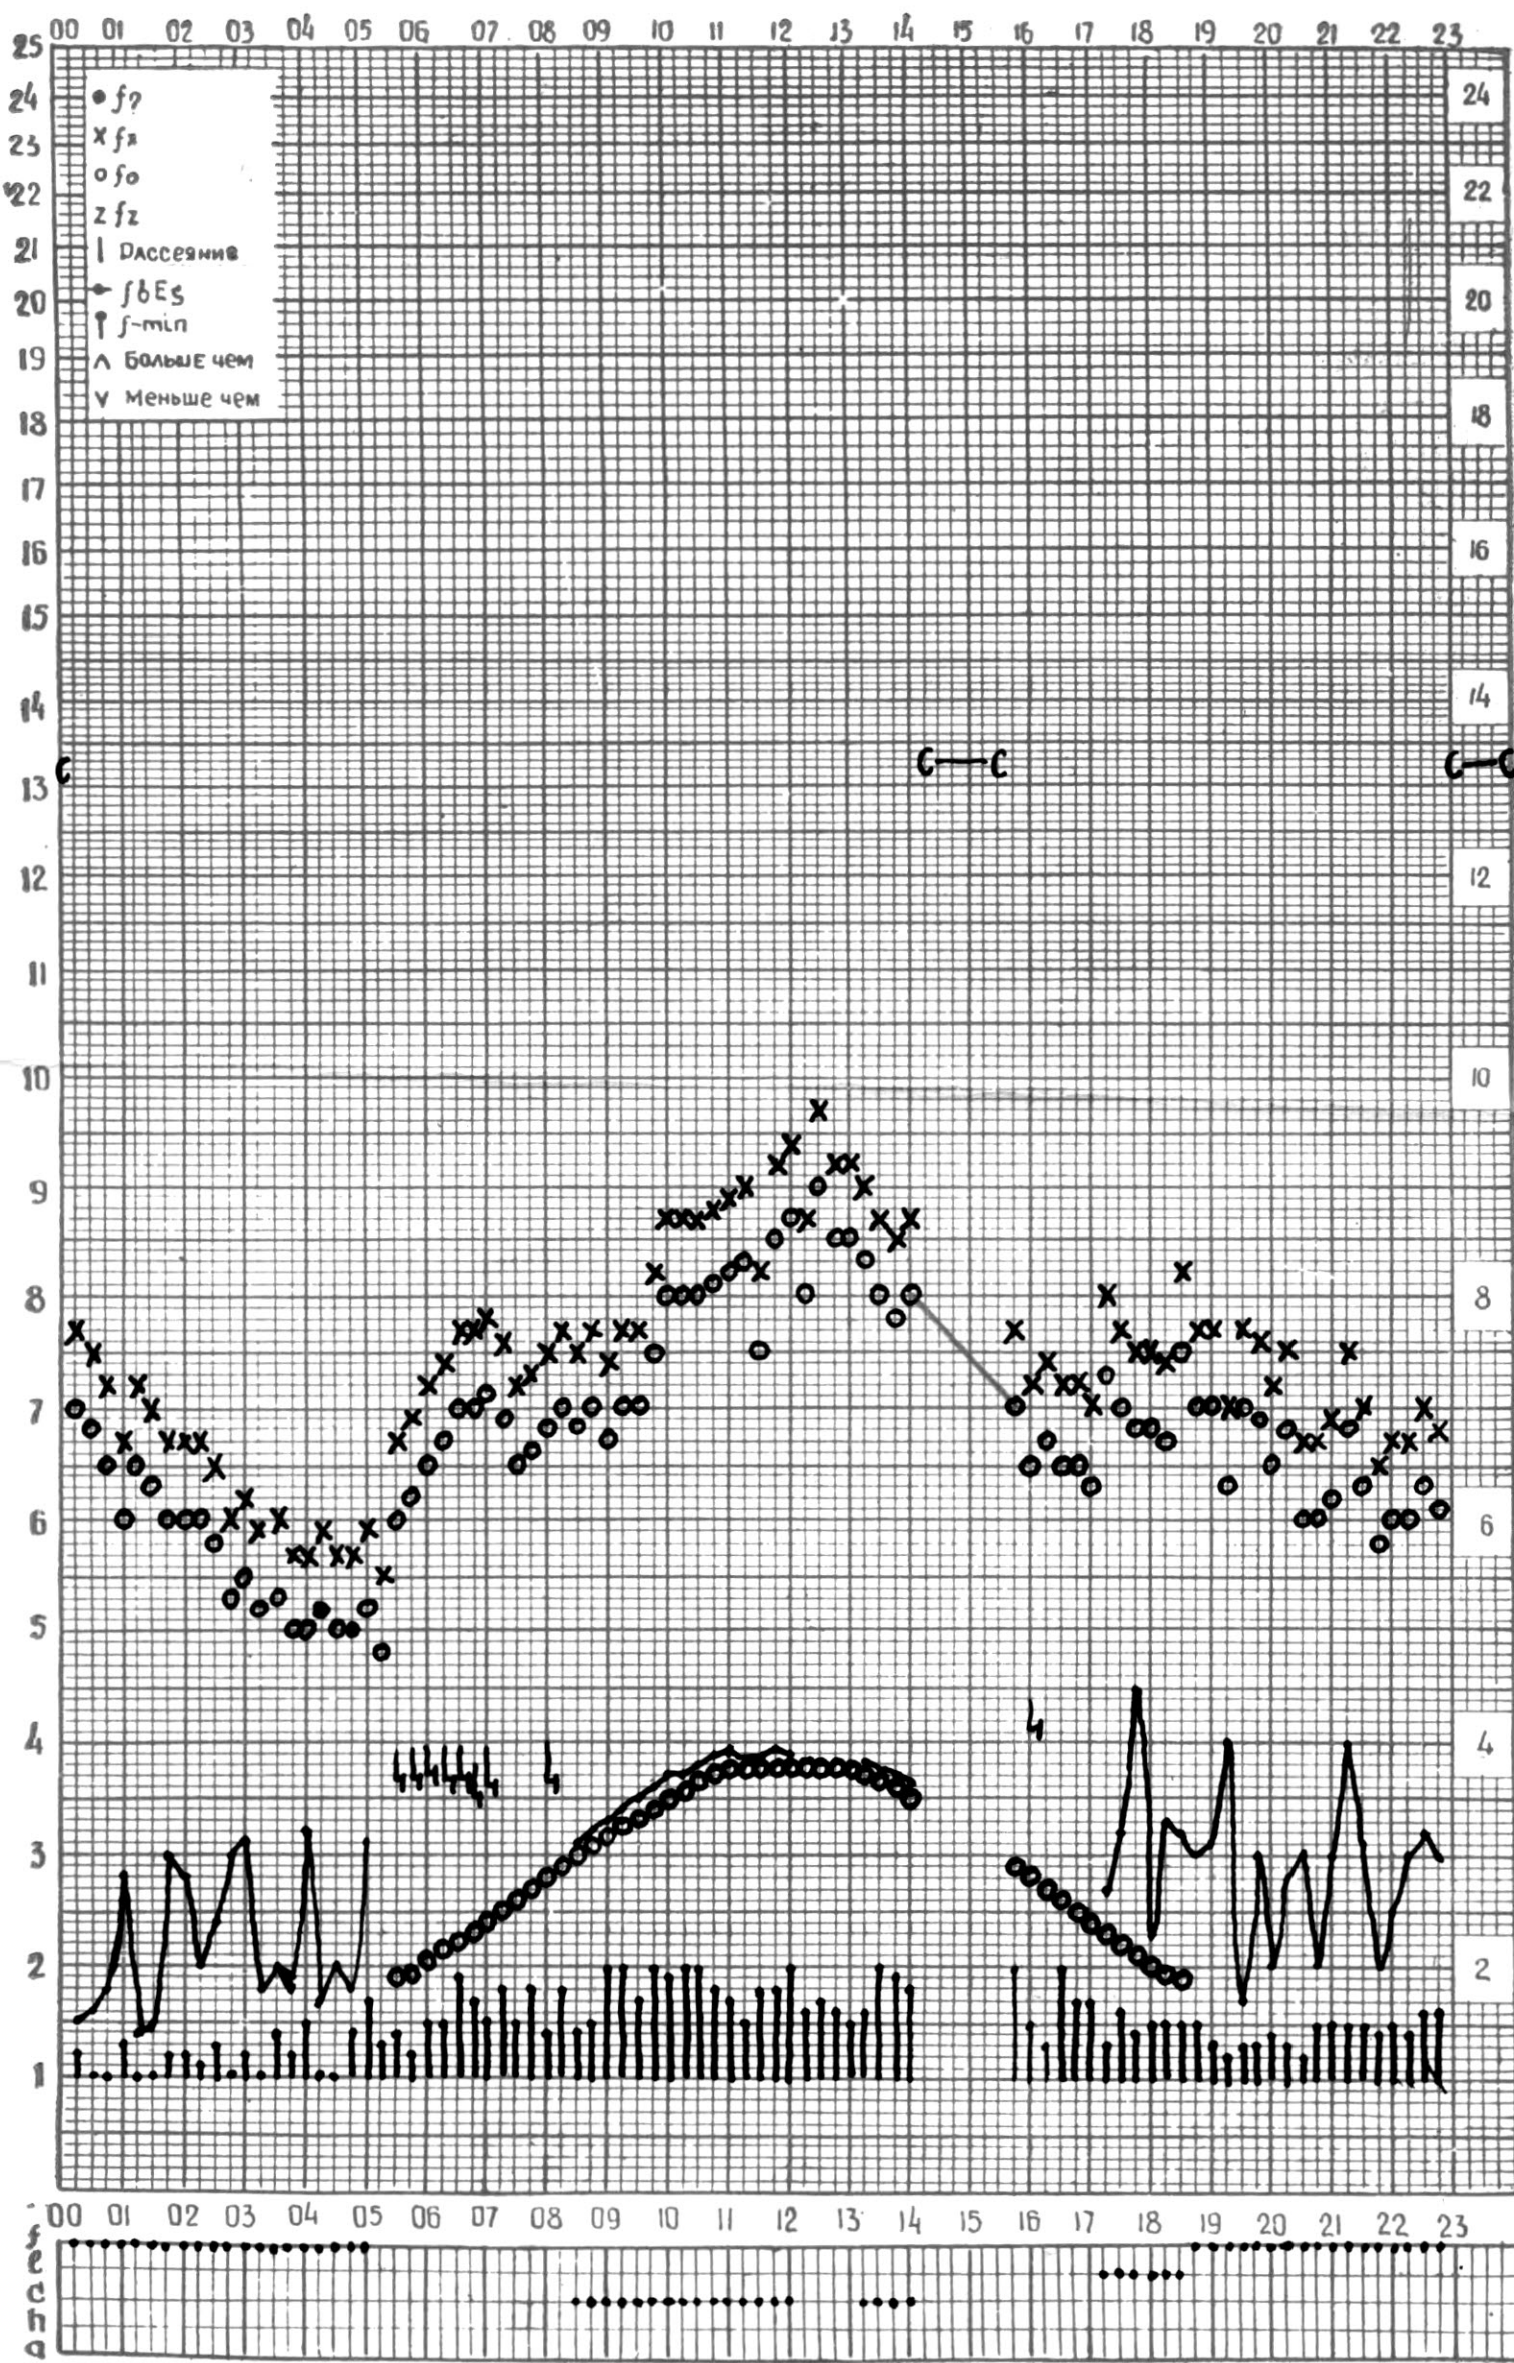

МЕЖДУНАРОДНЫЙ ГОД

АКТИВНОГО СОЛНЦА

ВРЕМЯ 45° E

станция Тбилиси f — график ионосферных данных, дата 2 ИЮНЯ, 1971

МЕЖДУНАРОДНЫЙ ГОД
АКТИВНОГО СОЛНЦА

ВРЕМЯ 45° E

станция Тбилиси I — график ионосферных данных, дата 3 ИЮНЯ, 1971

КЭМ ОТСЧИТАНО ЦИКЛАУРИ

МЕЖДУНАРОДНЫЙ ГОД

АКТИВНОГО СОЛНЦА

ВРЕМЯ 45° E

станция Тбилиси I — график ионосферных данных, дата 4 ИЮНЯ, 1971

МЕЖДУНАРОДНЫЙ ГОД

АКТИВНОГО СОЛНЦА

ВРЕМЯ 45° E

станция Тбилиси f — график ионосферных данных, дата 5 ИЮНЯ, 1971

МЕЖДУНАРОДНЫЙ ГОД

АКТИВНОГО СОЛНЦА

ВРЕМЯ 45° E

станция Тбилиси f — график ионосферных данных, дата 6 ИЮНЯ, 1971

МЕЖДУНАРОДНЫЙ ГОД

АКТИВНОГО СОЛНЦА

ВРЕМЯ 45° E

станция Тбилиси I — график ионосферных данных, дата 7 ИЮНЯ, 1971

МЕЖДУНАРОДНЫЙ ГОД

АКТИВНОГО СОЛНЦА

ВРЕМЯ 45° Е

станция Тбилиси i — график ионосферных данных, дата 8 ИЮНЯ, 1971

МЕЖДУНАРОДНЫЙ ГОД