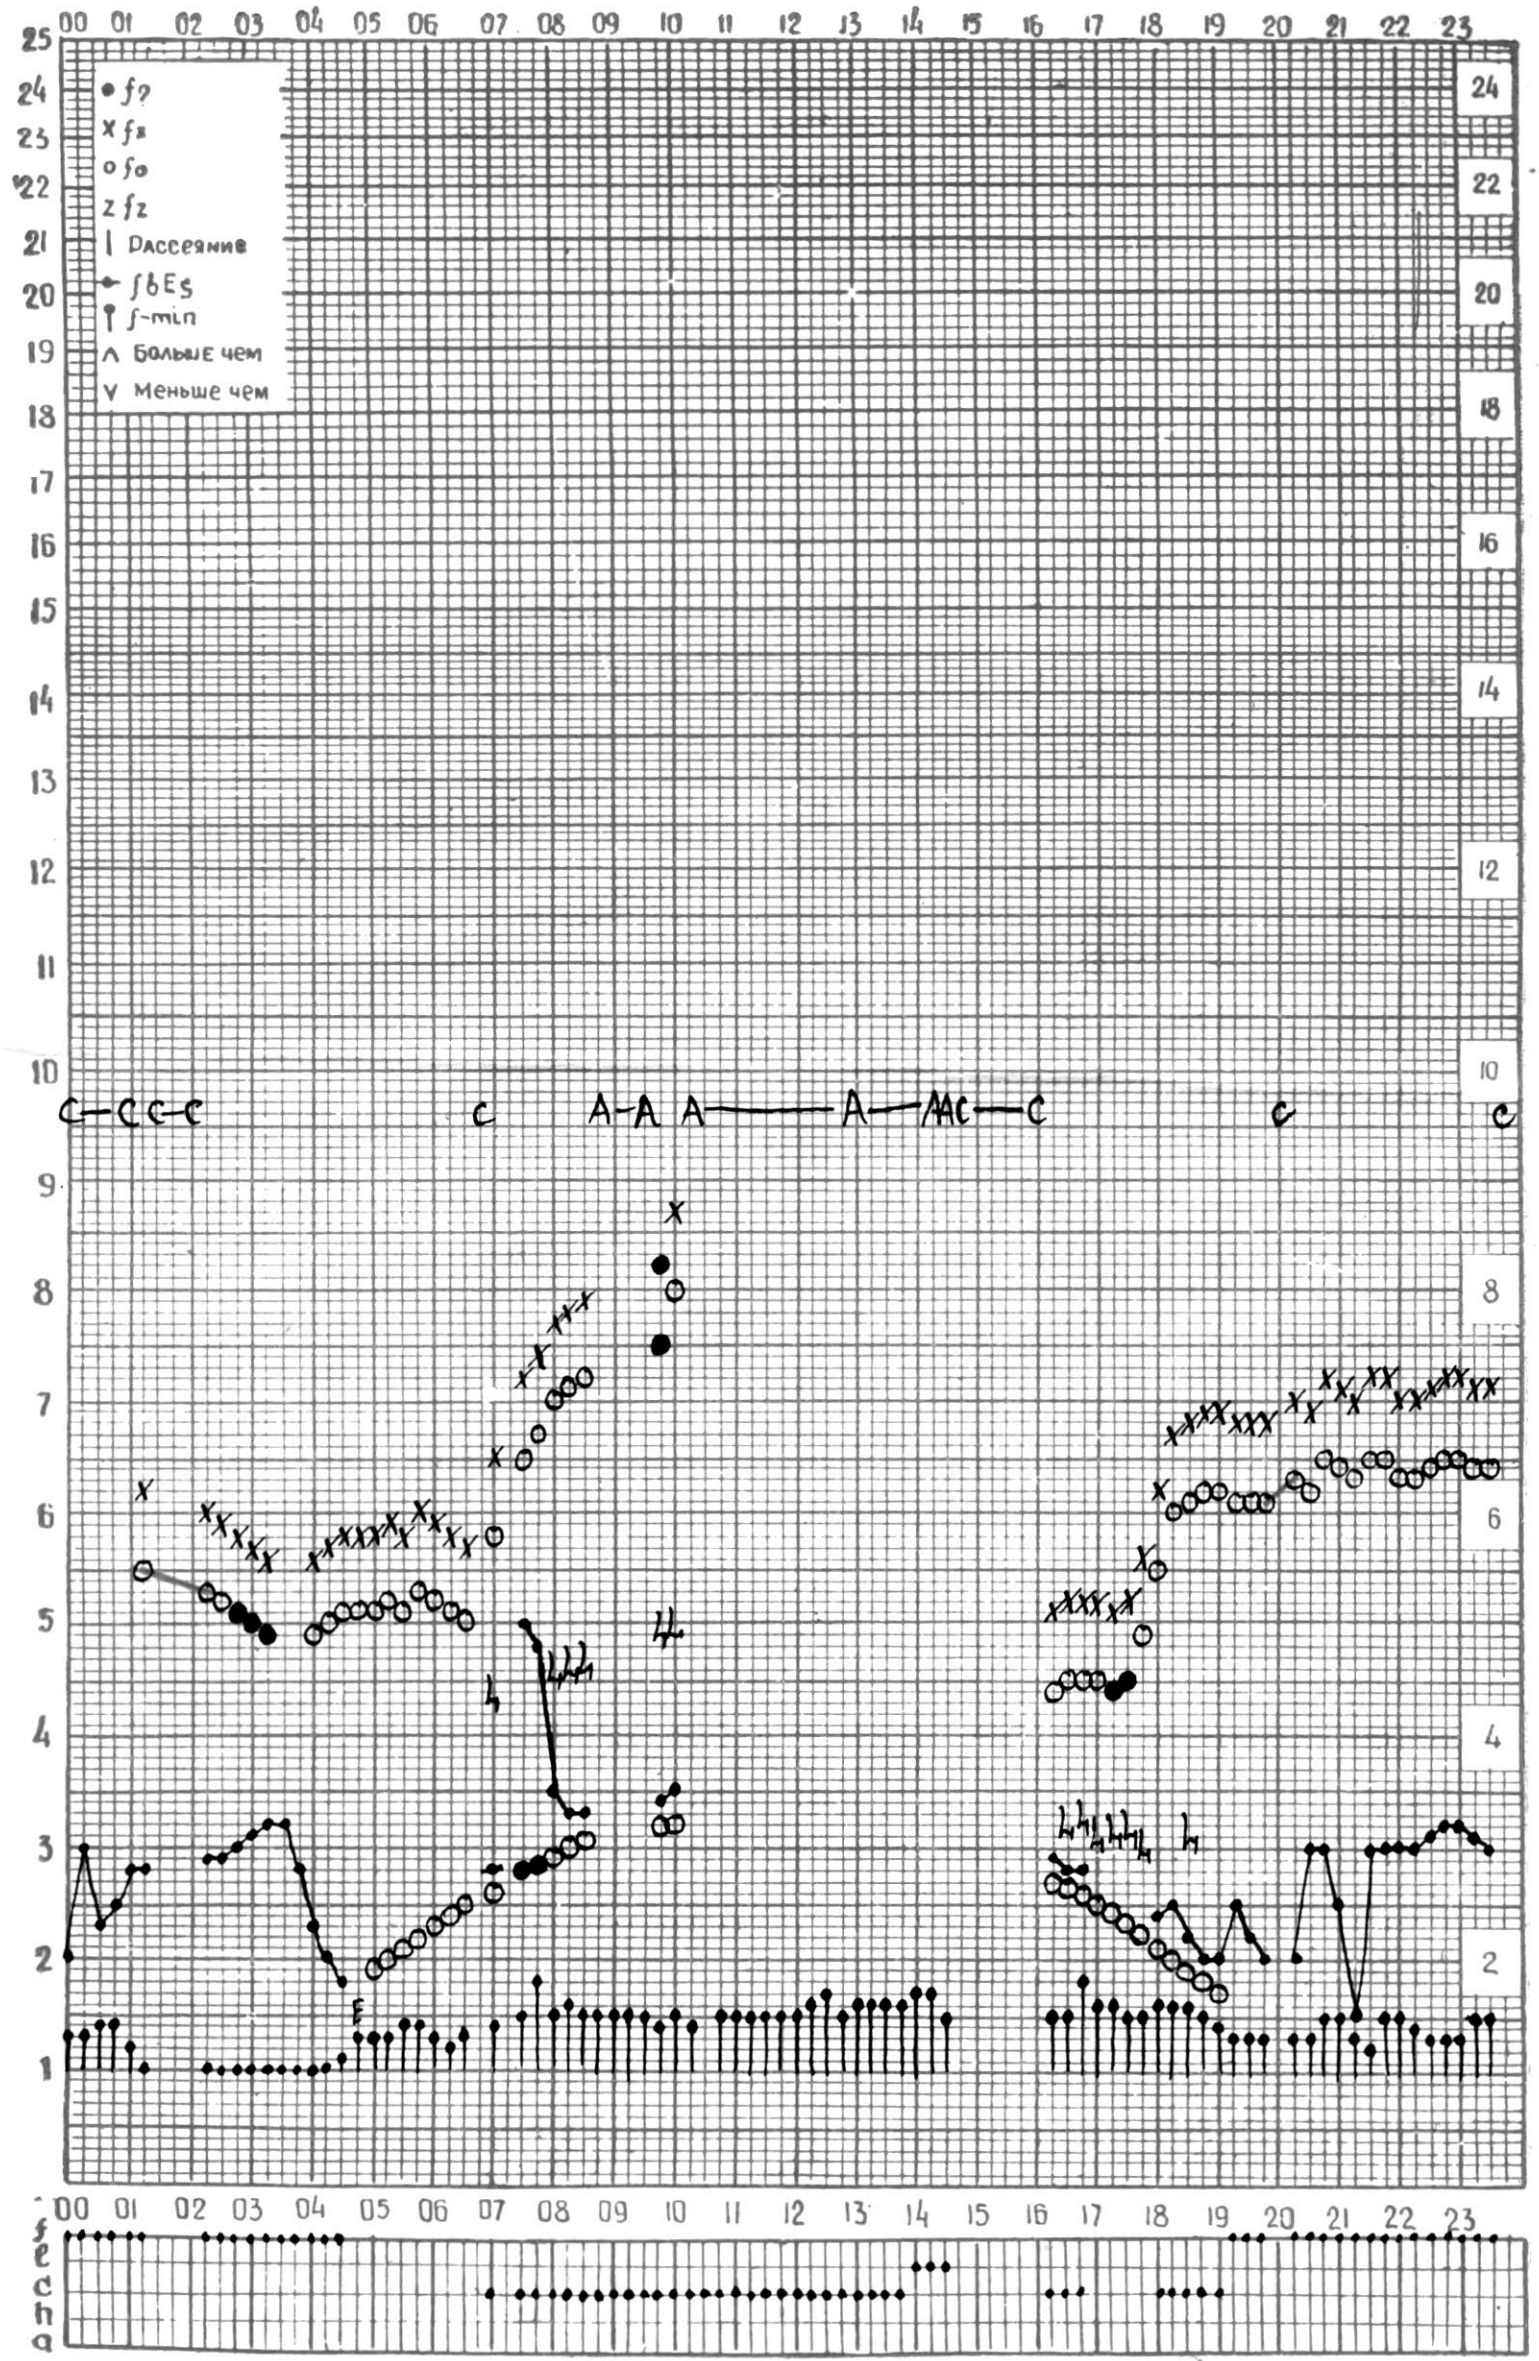

МЕЖДУНАРОДНЫЙ ГОД

АКТИВНОГО СОЛНЦА

ВРЕМЯ 45° E

станция Тбилиси i — график ионосферных данных, дата 12 ИЮНЯ, 1971

КЕМ ОТСЧИТАНО ТИВИШВИЛИ