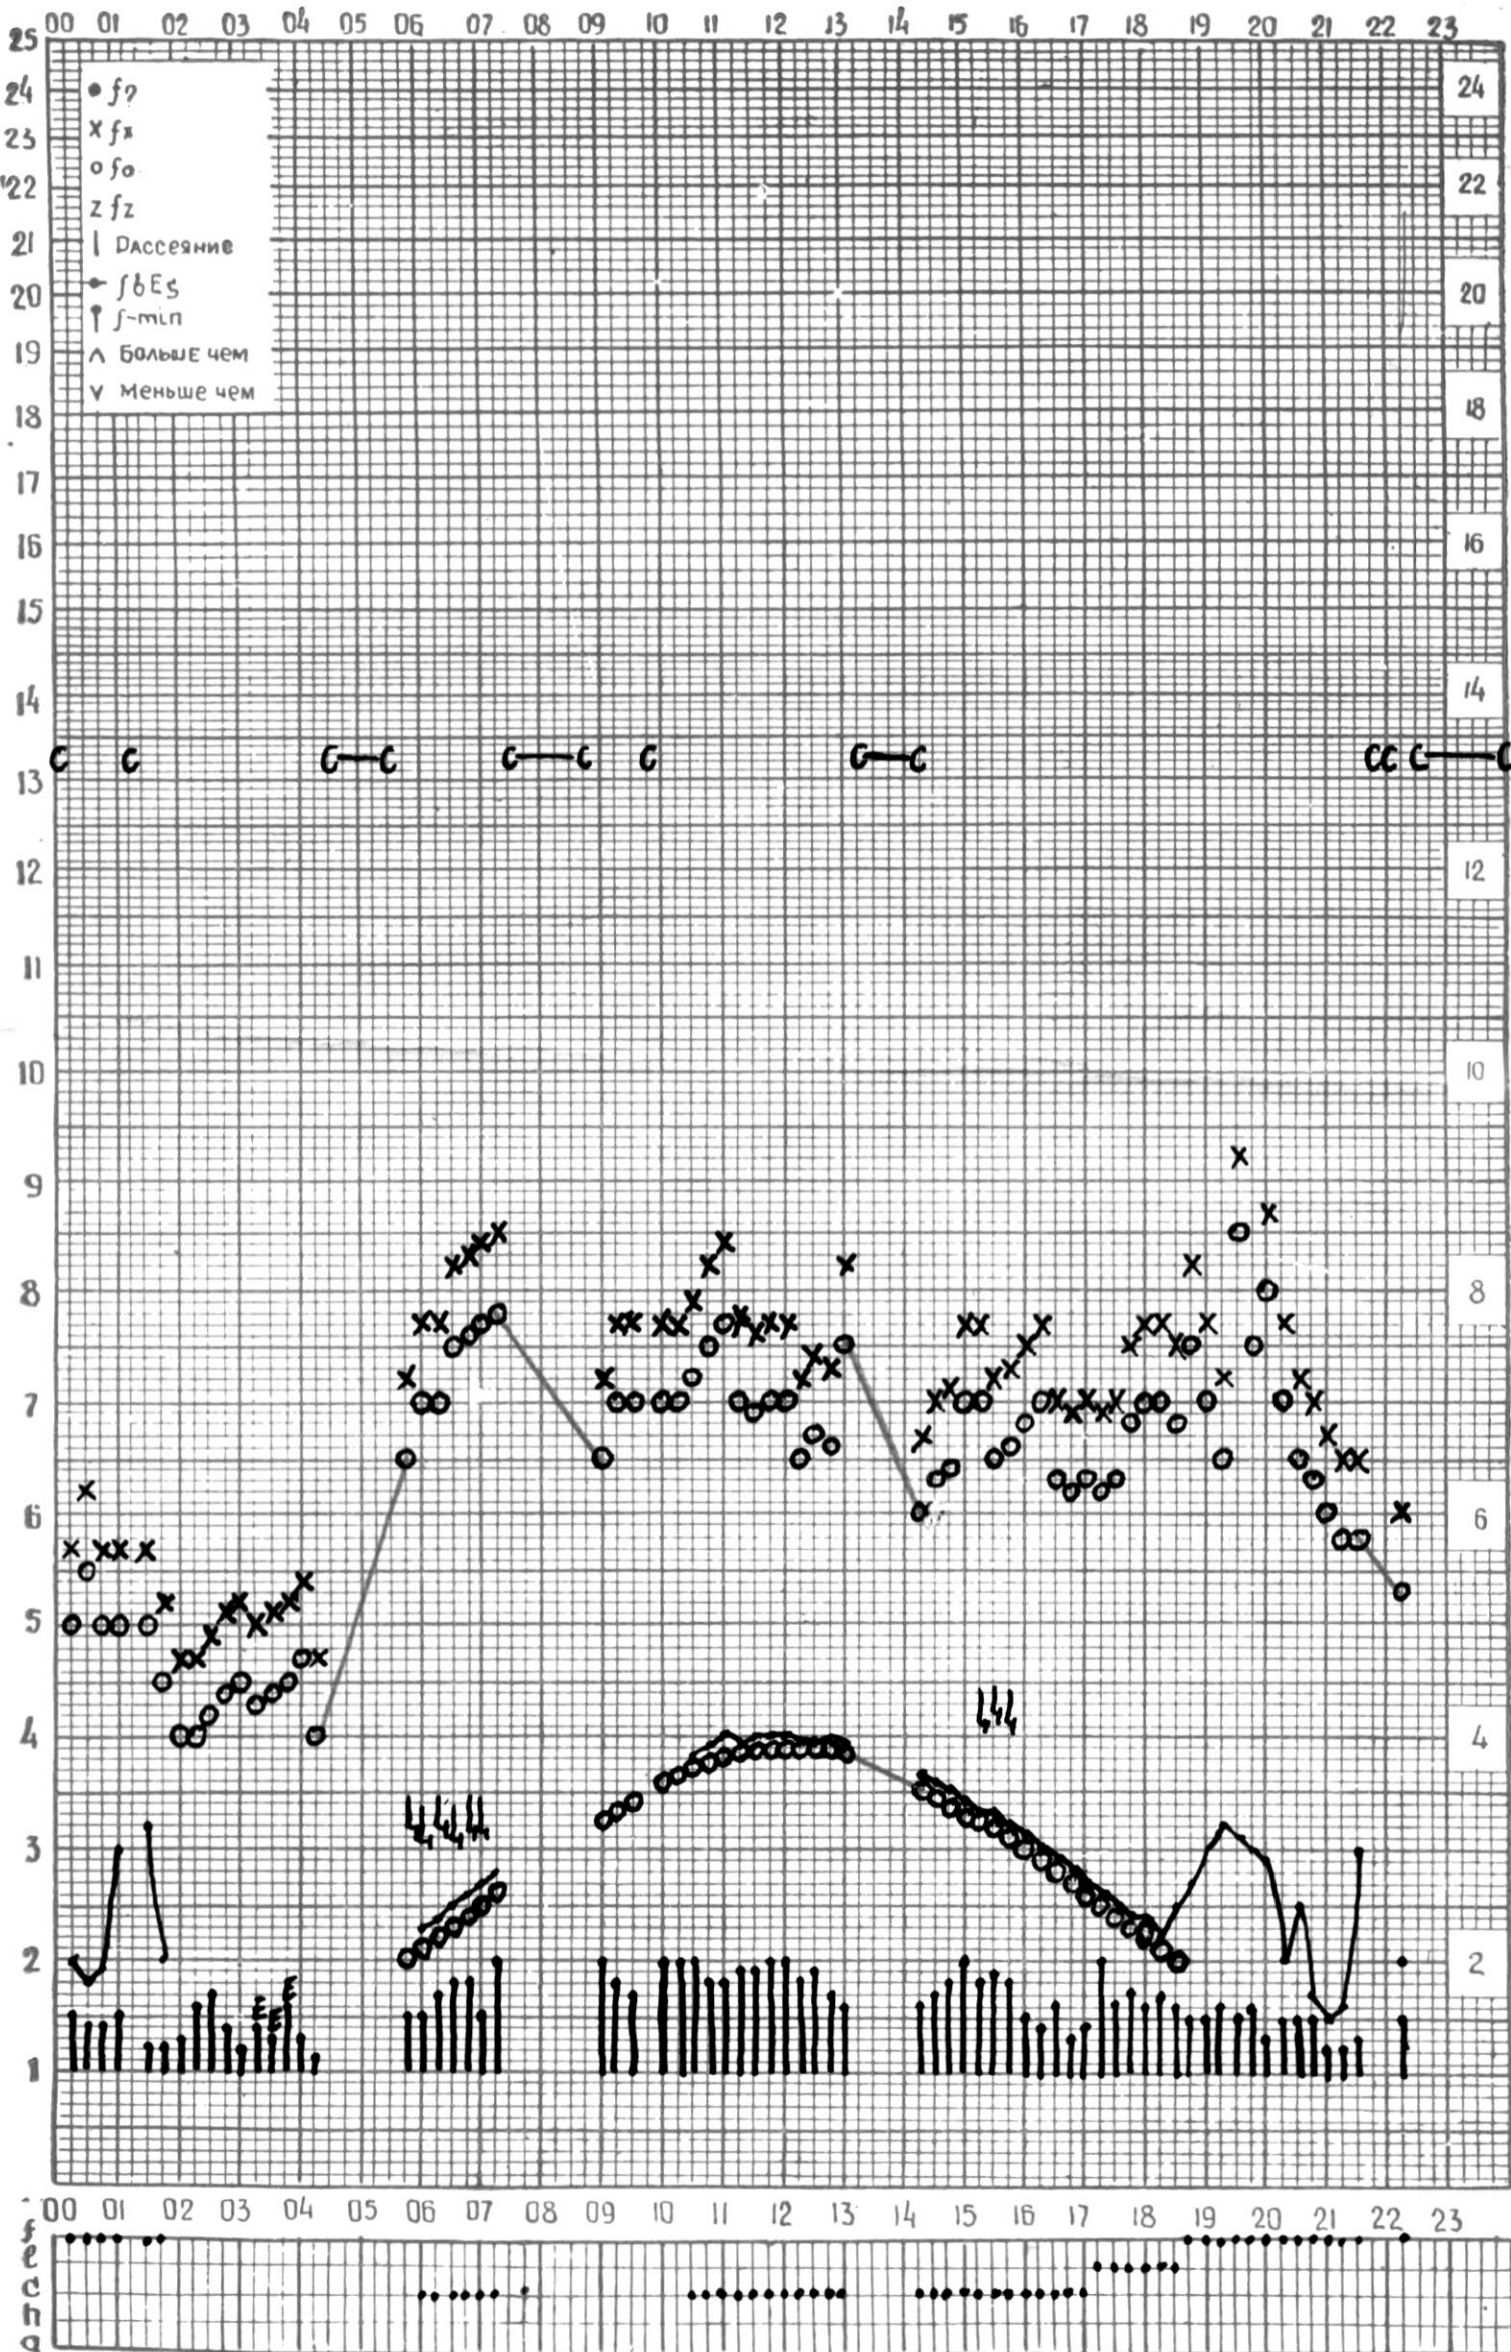

МЕЖДУНАРОДНЫЙ ГОД

АКТИВНОГО СОЛНЦА

ВРЕМЯ 45° E

станция Тбилиси f — график ионосферных данных, дата 2 ИЮНЯ, 1971

МЕЖДУНАРОДНЫЙ ГОД
АКТИВНОГО СОЛНЦА

ВРЕМЯ 45° E

станция Тбилиси I — график ионосферных данных, дата 3 ИЮНЯ, 1971

КЭМ ОТСЧИТАНО ЦИКЛАУРИ

МЕЖДУНАРОДНЫЙ ГОД

АКТИВНОГО СОЛНЦА

ВРЕМЯ 45° E

станция Тбилиси I — график ионосферных данных, дата 4 ИЮНЯ, 1971

МЕЖДУНАРОДНЫЙ ГОД

АКТИВНОГО СОЛНЦА

ВРЕМЯ 45° E

АКТИВНОГО СОЛНЦА

ВРЕМЯ 45° E

станция Тбилиси f — график ионосферных данных, дата 10 ИЮНЯ, 1971

КЕМ ОТСЧИТАНО *Петриашвили*

МЕЖДУНАРОДНЫЙ ГОД
АКТИВНОГО СОЛНЦА

ВРЕМЯ 45° E

станция Тбилиси f — график ионосферных данных, дата 11 ИЮНЯ, 1971

ВРЕМЯ 45° E

станция Тбилиси I — график ионосферных данных, дата 17 ИЮНЯ, 1971

КЕМ ОТСЧИТАНО АБУАШВИЛИ

МЕЖДУНАРОДНЫЙ ГОД

АКТИВНОГО СОЛНЦА

ВРЕМЯ 45° E

станция Тбилиси I — график ионосферных данных, дата 18 ИЮНЯ, 1971