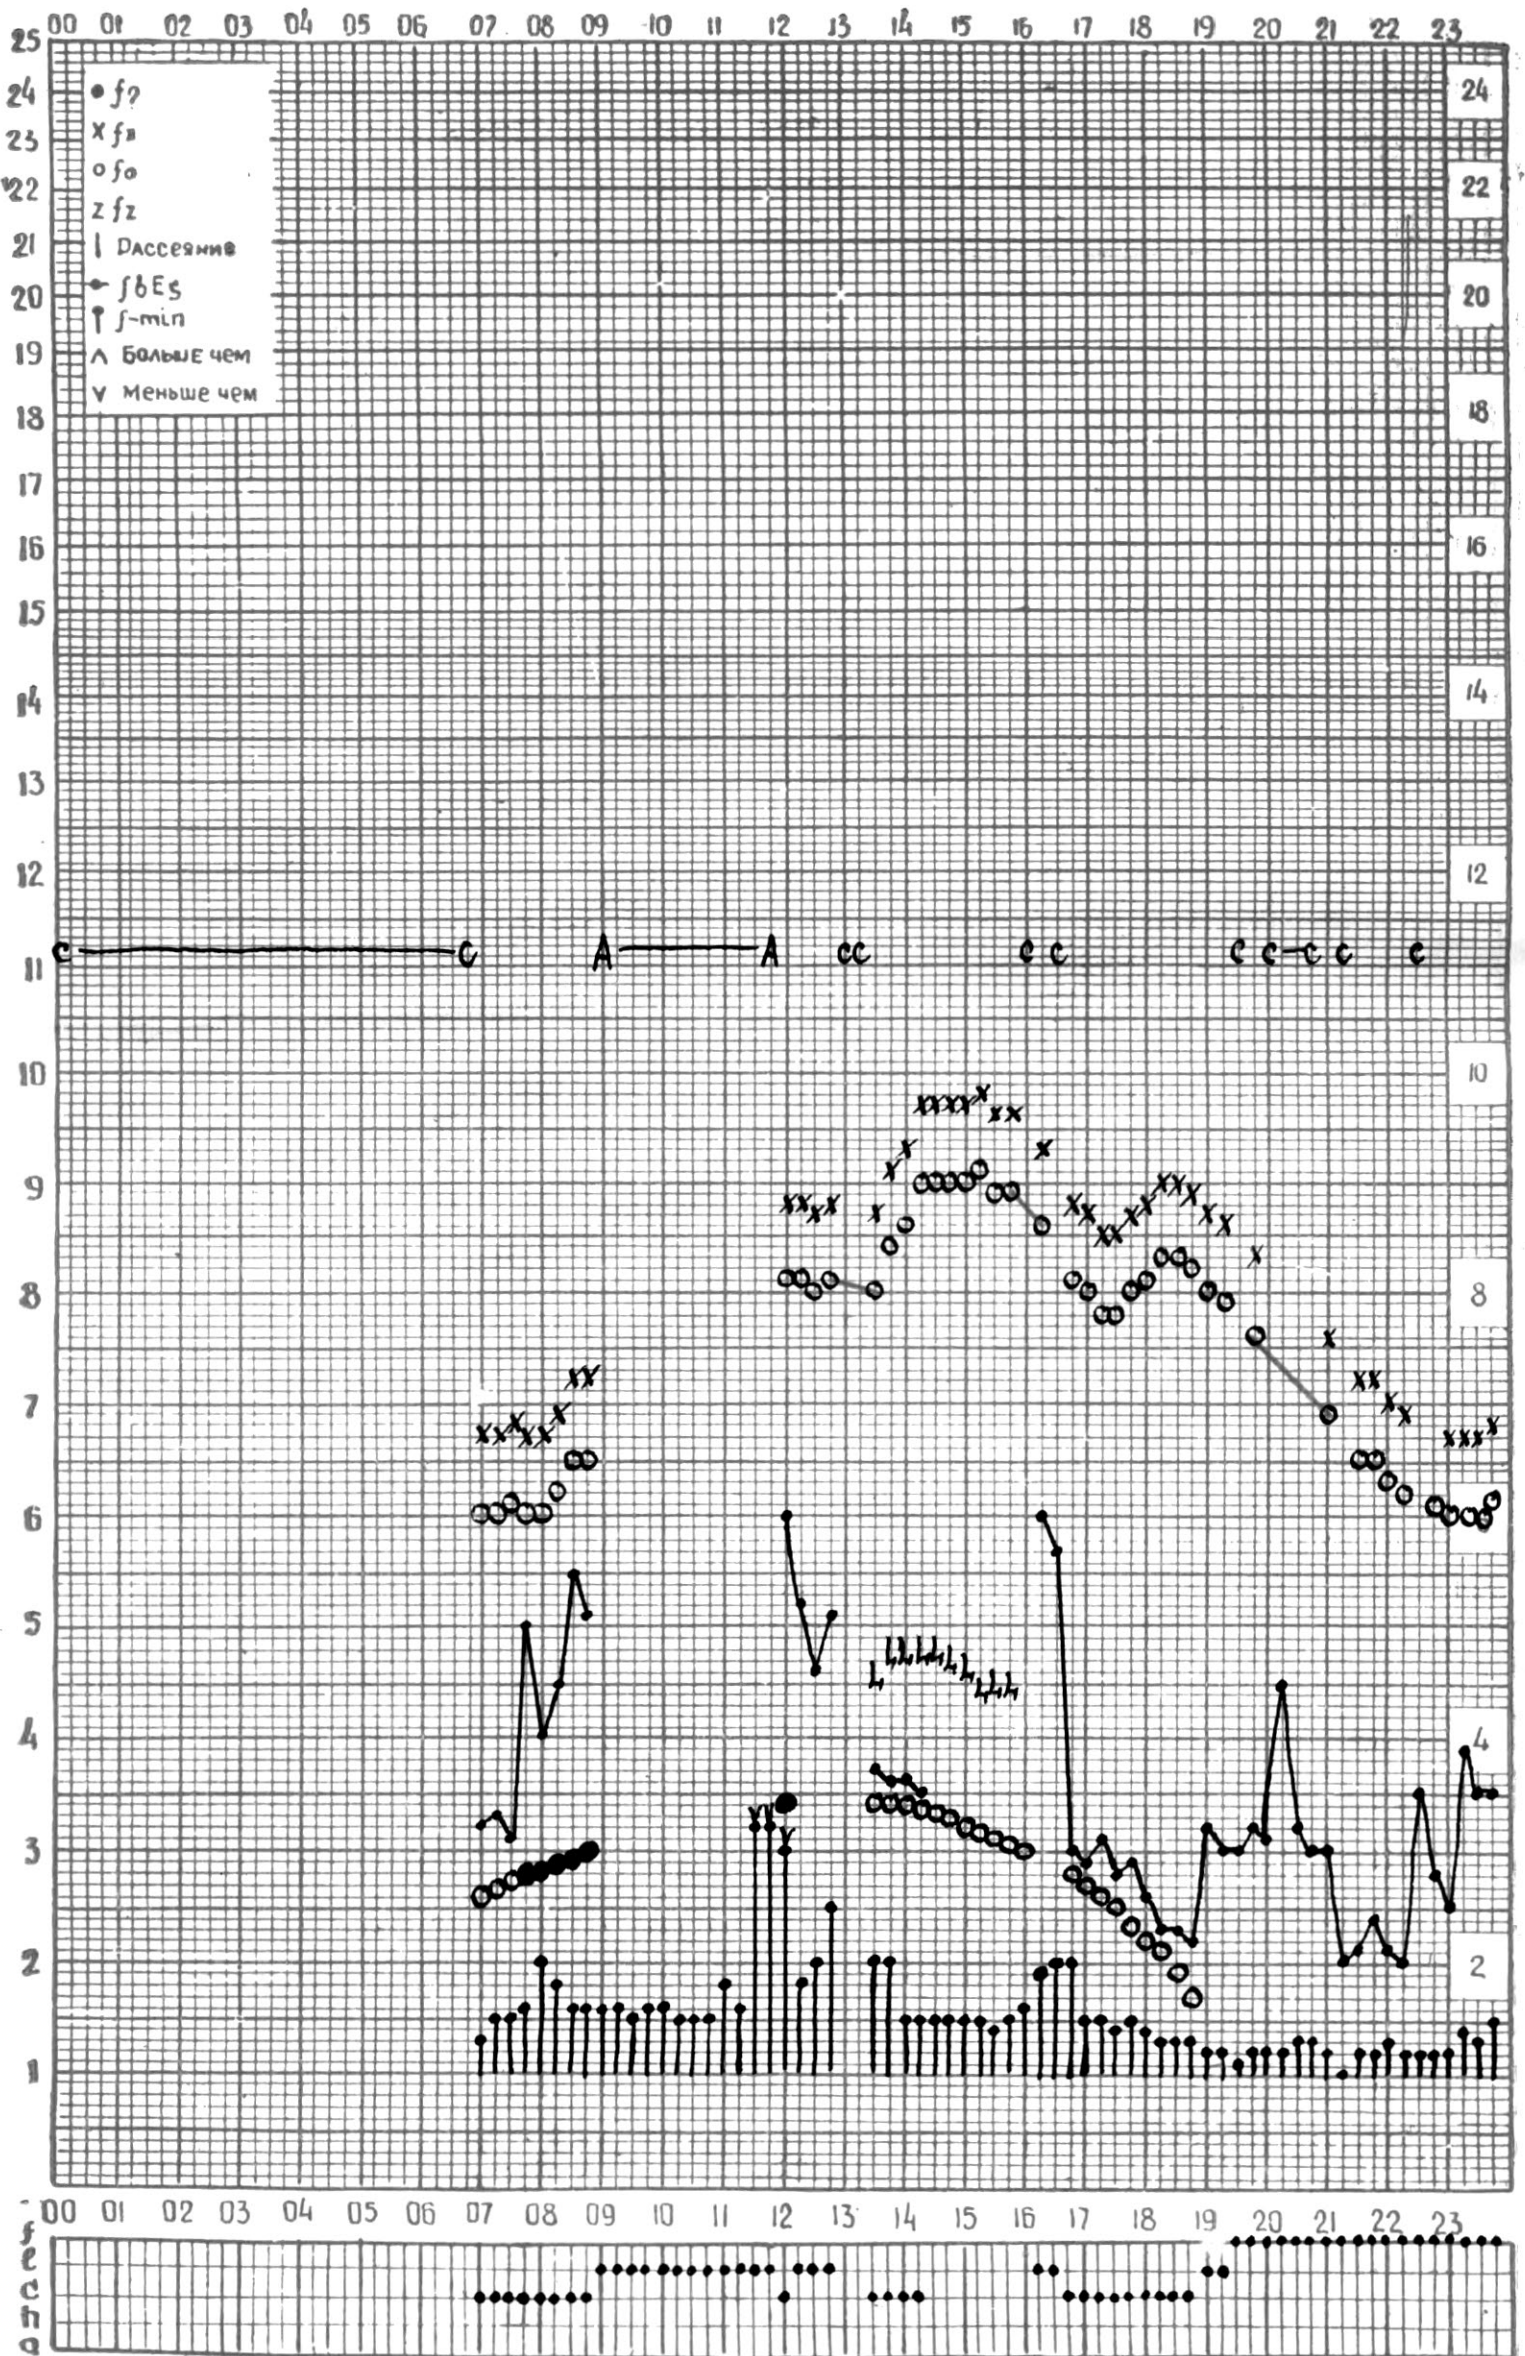

станция Тбилиси — график ионосферных данных, дата 19 МАЯ, 1971

МЕЖДУНАРОДНЫЙ ГОД
АКТИВНОГО СОЛНЦА

ВРЕМЯ 45° E

станция Тбилиси f — график ионосферных данных, дата 20 МАЯ, 1971

КЕМ ОТСЧИТАНО ГОГЕШВИЛИ

МЕЖДУНАРОДНЫЙ ГОД
АКТИВНОГО СОЛНЦА

ВРЕМЯ 45° E

станция Тбилиси f — график ионосферных данных, дата 21 МАЯ, 1971

МЕЖДУНАРОДНЫЙ ГОД

АКТИВНОГО СОЛНЦА

ВРЕМЯ 45° E

станция Тбилиси — график ионосферных данных, дата 23 МАЯ, 1971

МЕЖДУНАРОДНЫЙ ГОД
АКТИВНОГО СОЛНЦА

ВРЕМЯ 45° E

станция Тбилиси [— график ионосферных данных; дата 24 МАЯ, 1971

МЕЖДУНАРОДНЫЙ ГОД

АКТИВНОГО СОЛНЦА

ВРЕМЯ 45° E

станция Тбилиси f — график ионосферных данных, дата 25 МАЯ, 1971

КЕМ ОТСЧИТАНО ГОГЕШВИЛИ