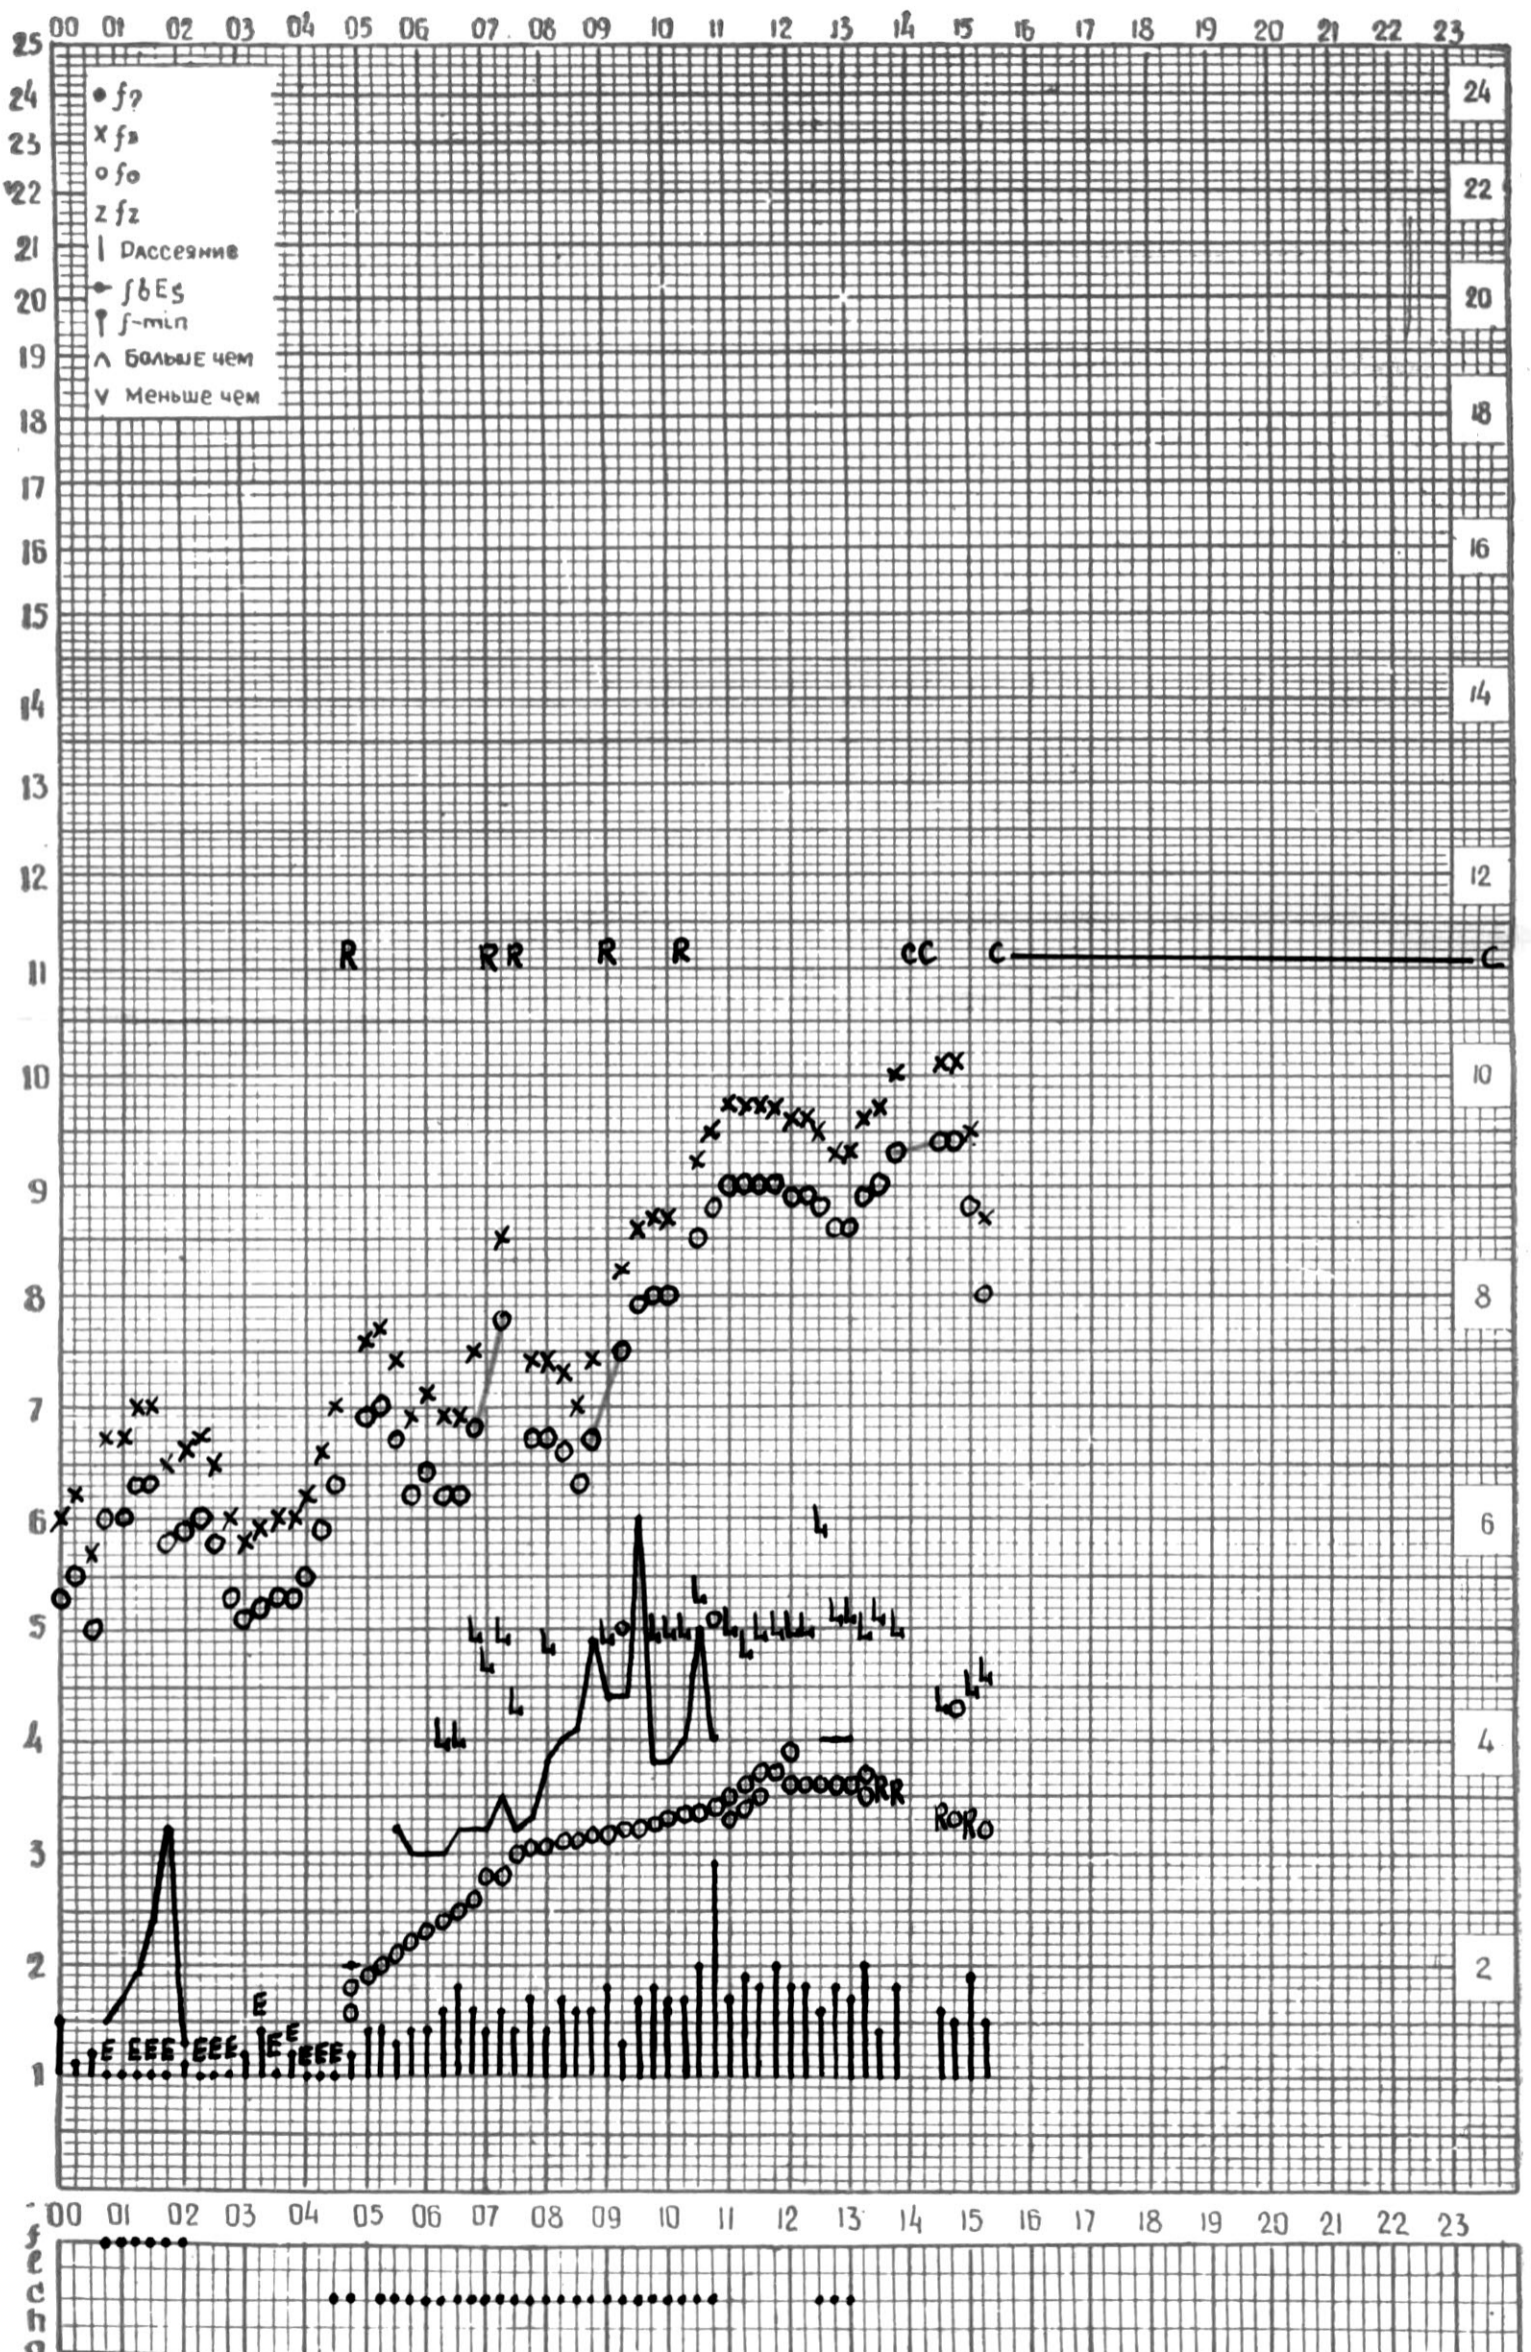

МЕЖДУНАРОДНЫЙ ГОД

АКТИВНОГО СОЛНЦА

ВРЕМЯ 45° E

станция Тбилиси I — график ионосферных данных, дата 18 МАЯ, 1971

КЭМ ОТСЧИТАНО АБУАШВИЛИ