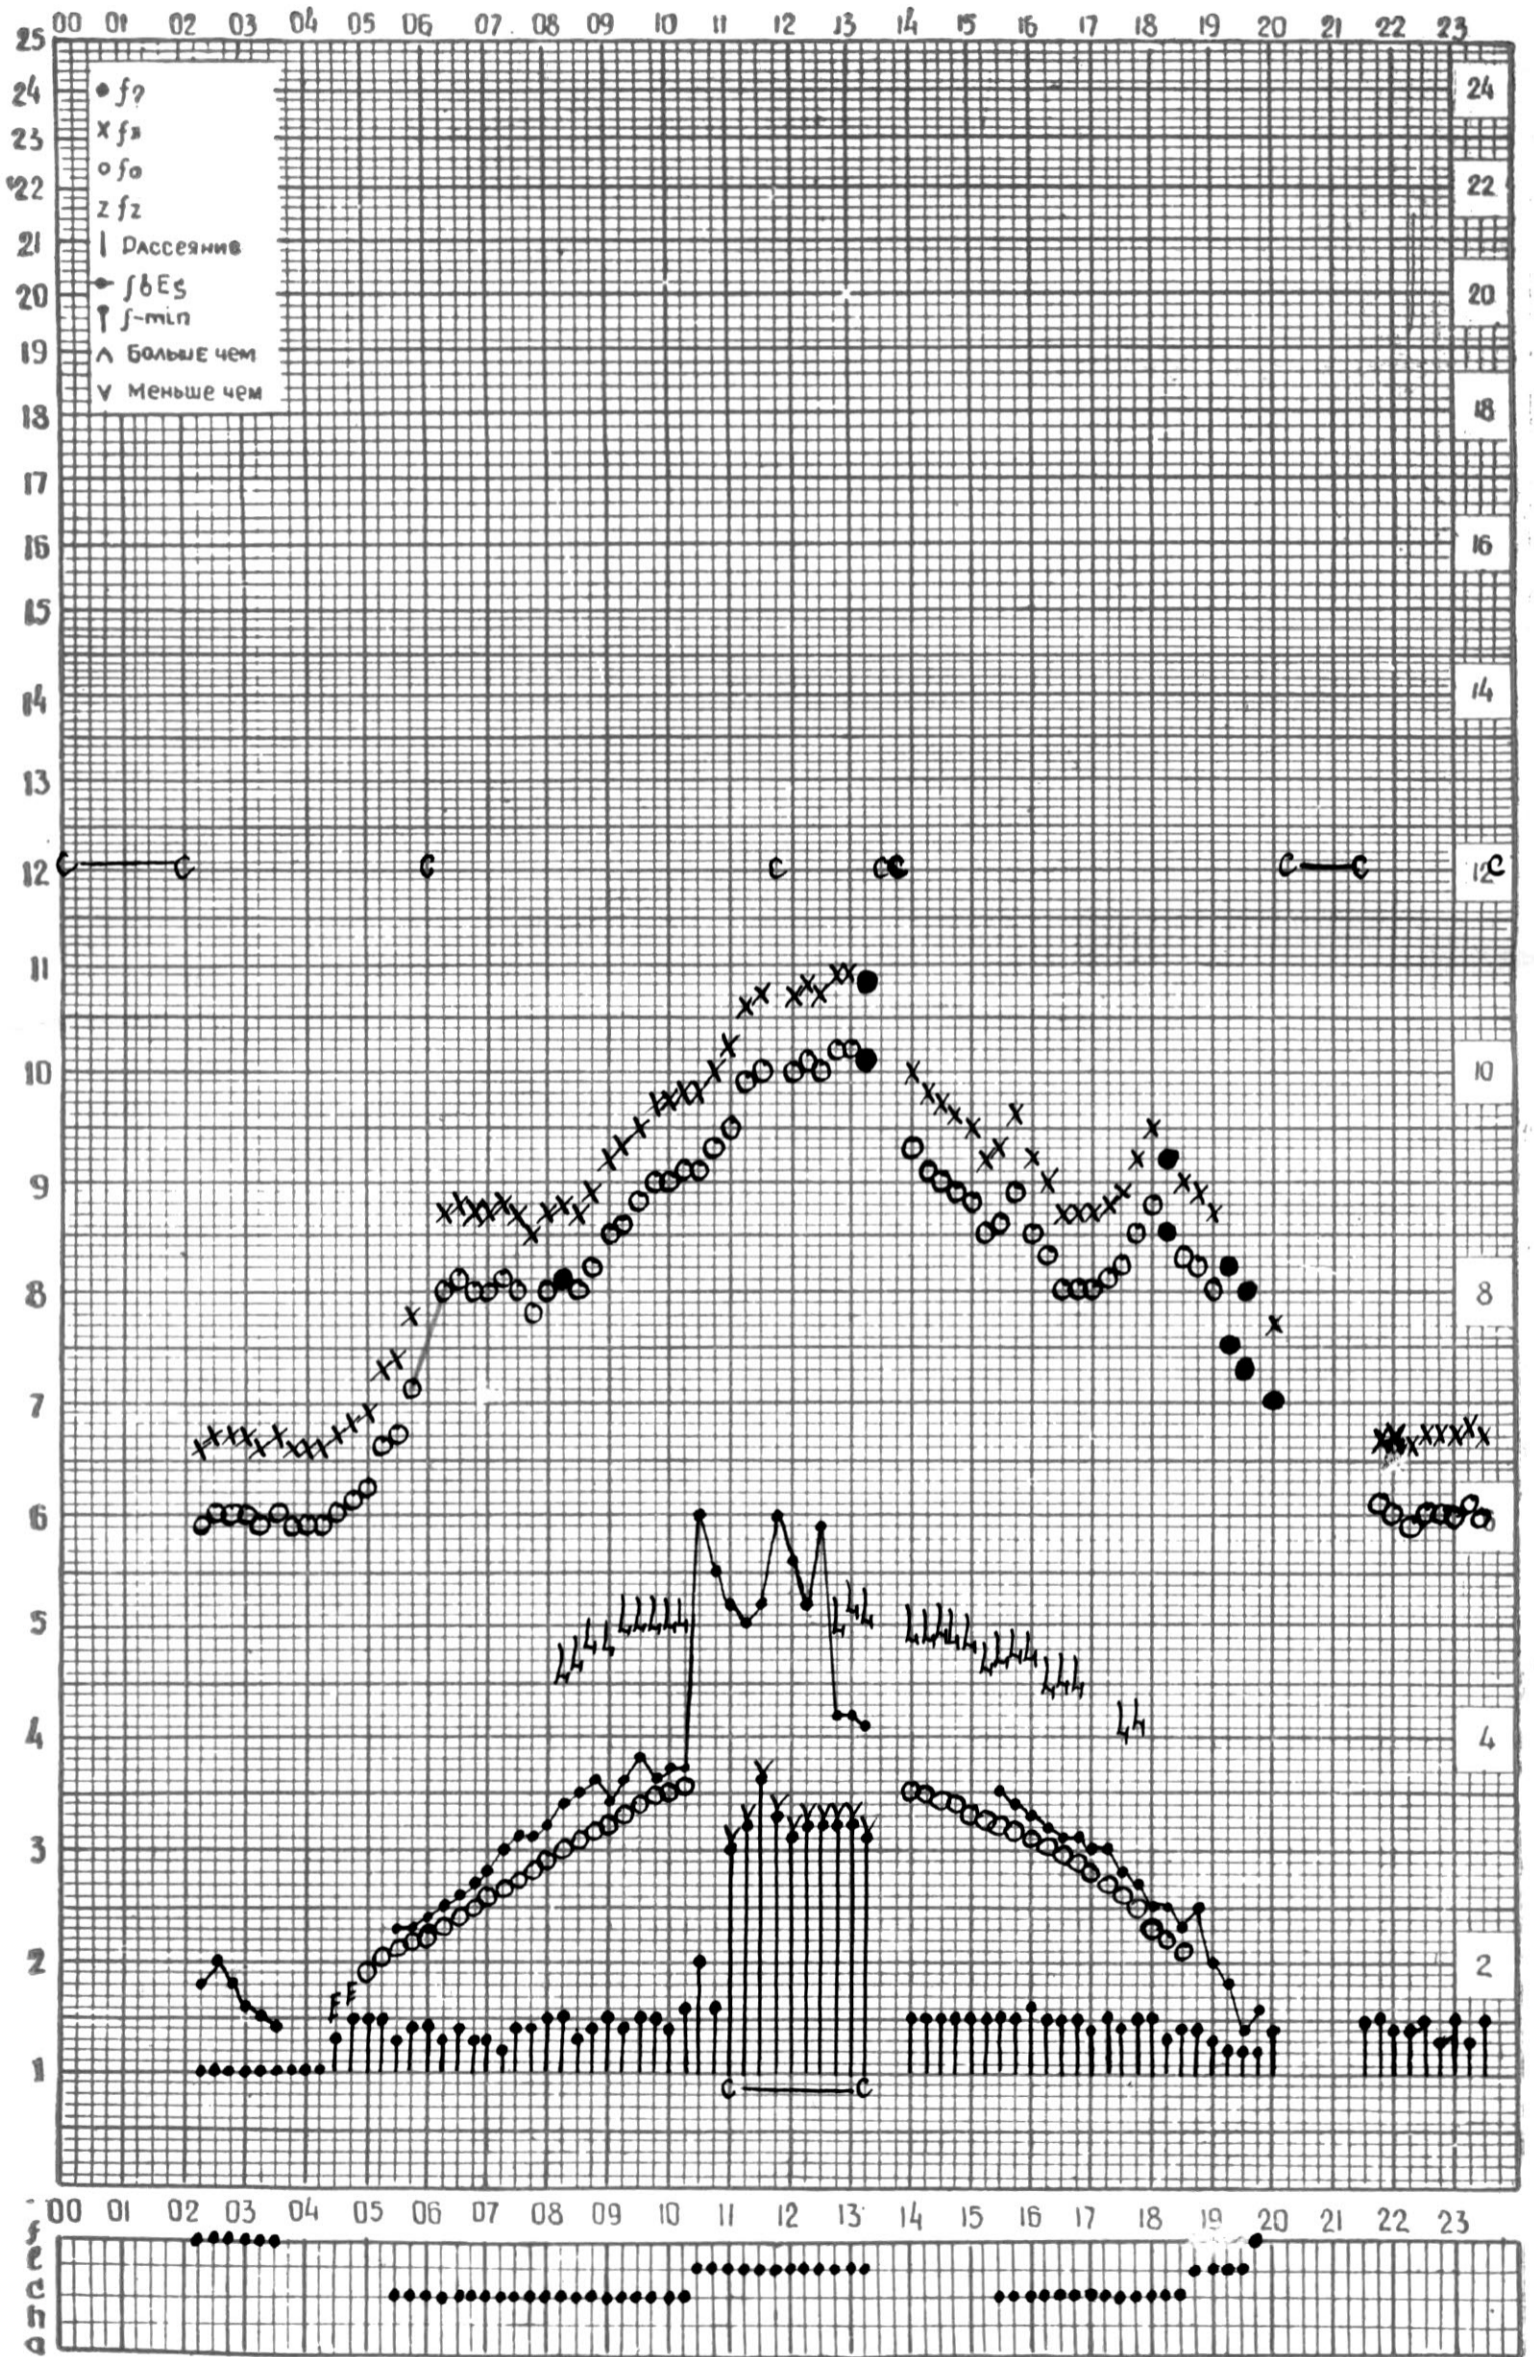

ВРЕМЯ 45° E

станция Тбилиси — график ионосферных данных, дата 4 МАЯ, 1971

МЕЖДУНАРОДНЫЙ ГОД

АКТИВНОГО СОЛНЦА

ВРЕМЯ 45° E

станция Тбилиси I — график ионосферных данных, дата 5 МАЯ, 1971

КЕМ ОТСЧИТАНО АБУАШВИЛИ

ВРЕМЯ 45° E

станция Тбилиси I — график ионосферных данных, дата 9 МАЯ, 1971

МЕЖДУНАРОДНЫЙ ГОД

АКТИВНОГО СОЛНЦА

ВРЕМЯ 45° E

станция Тбилиси (— график ионосферных данных, дата 10 МАЯ, 1971

МЕЖДУНАРОДНЫЙ ГОД
АКТИВНОГО СОЛНЦА

ВРЕМЯ 45° E

станция Тбилиси I — график ионосферных данных, дата 12 МАЯ, 1971

МЕЖДУНАРОДНЫЙ ГОД

АКТИВНОГО СОЛНЦА

ВРЕМЯ 45° E

станция Тбилиси — график ионосферных данных, дата 13 МАЯ, 1971

МЕЖДУНАРОДНЫЙ ГОД

АКТИВНОГО СОЛНЦА

ВРЕМЯ 45° E

станция Тбилиси [— график ионосферных данных, дата 14 МАЯ, 1971

МЕЖДУНАРОДНЫЙ ГОД

АКТИВНОГО СОЛНЦА

ВРЕМЯ 45° E

станция Тбилиси — график ионосферных данных, дата 15 МАЯ, 1971

КЕМ ОТСЧИТАНО ГОГЕШВИЛИ