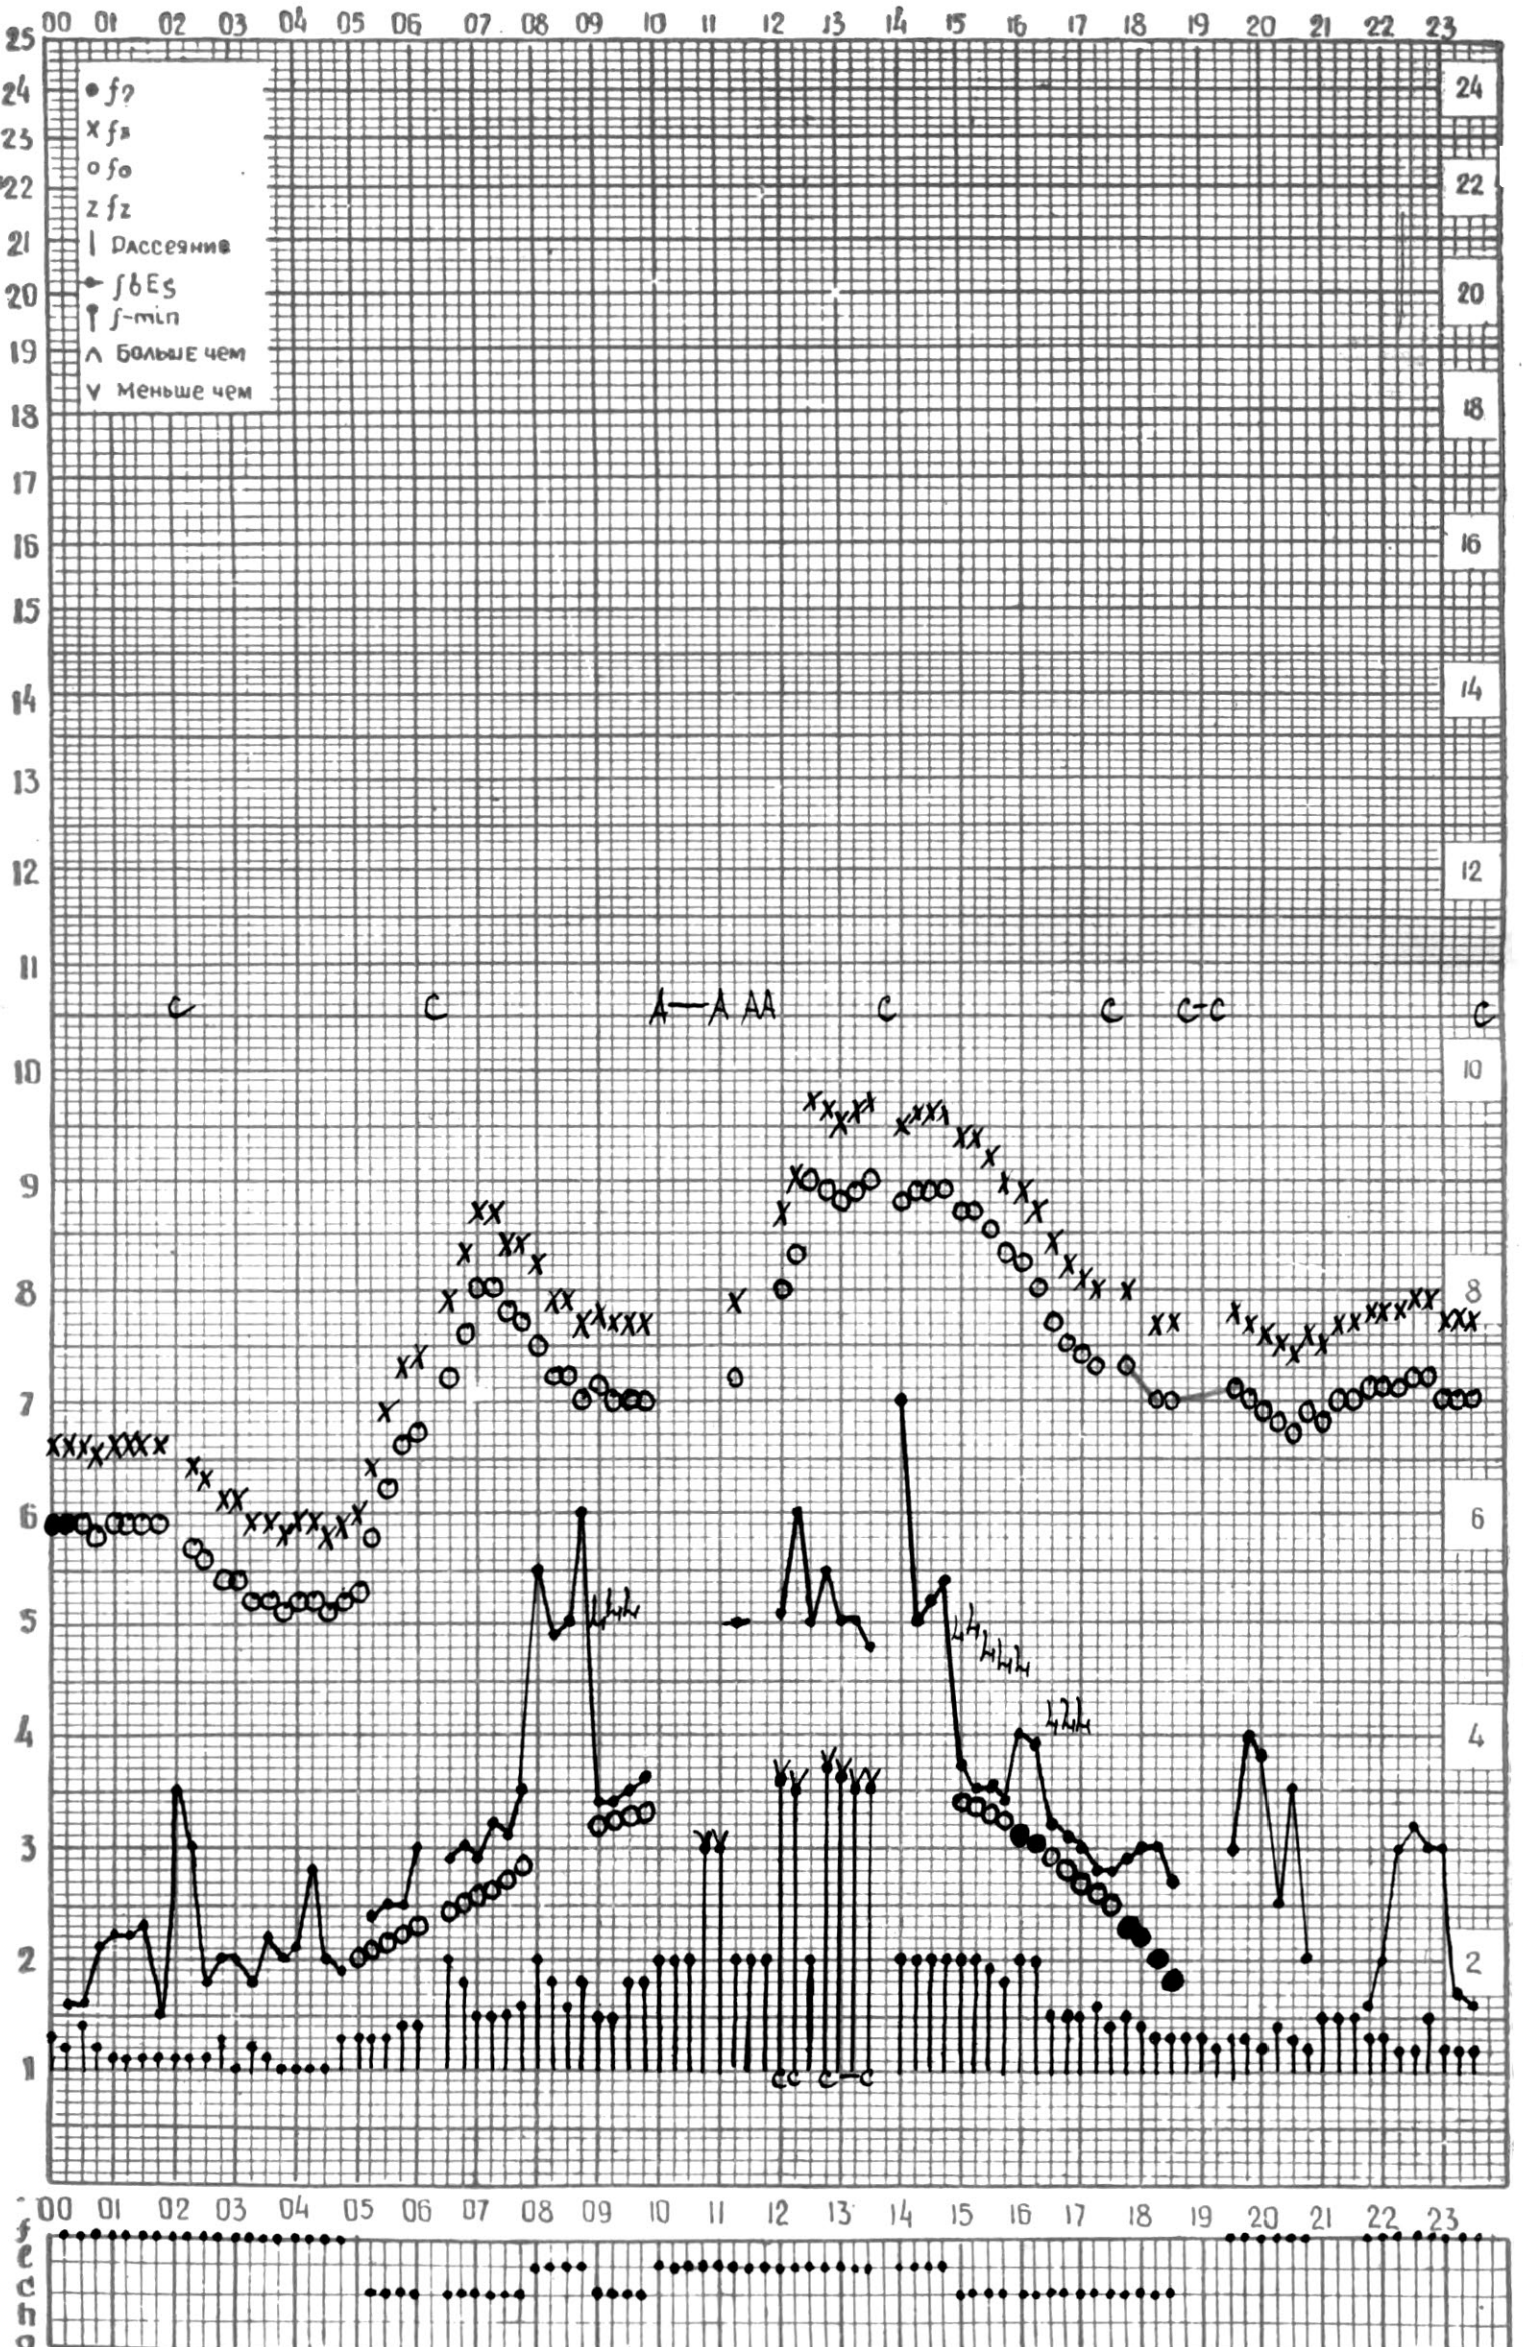

МЕЖДУНАРОДНЫЙ ГОД
АКТИВНОГО СОЛНЦА

ВРЕМЯ 45° E

станция Тбилиси f — график ионосферных данных, дата 21 МАЯ, 1971