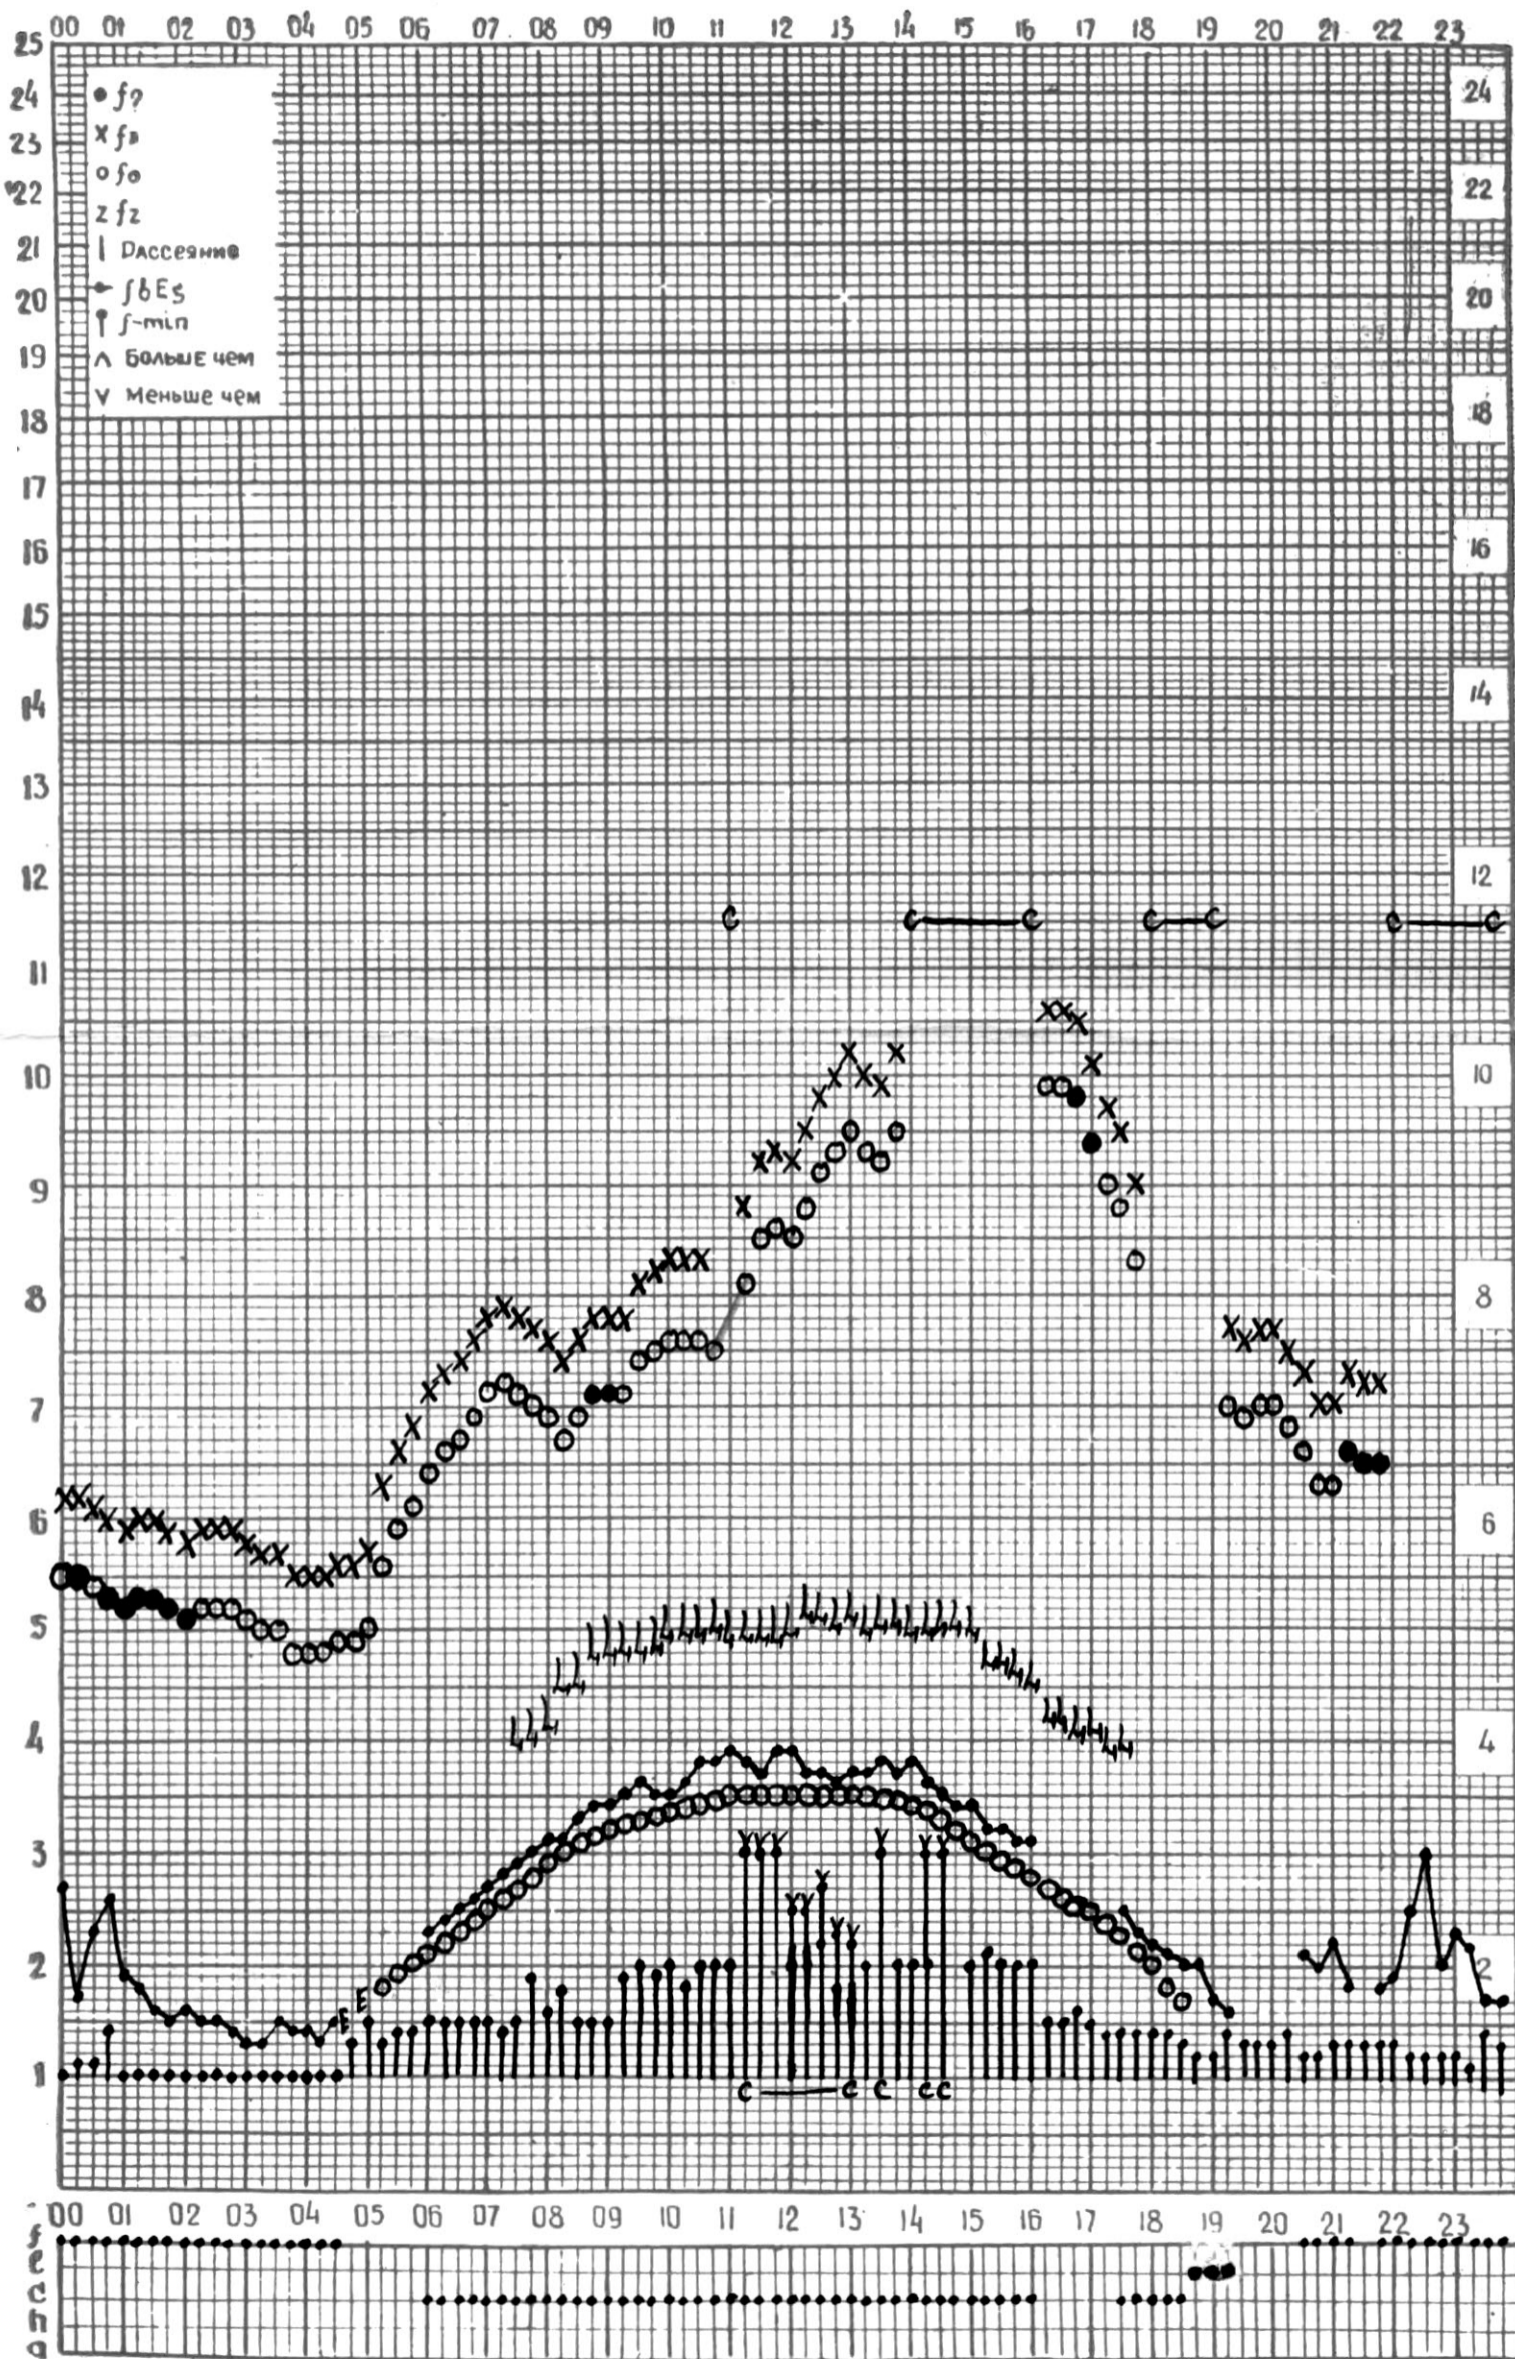

МЕЖДУНАРОДНЫЙ ГОД

АКТИВНОГО СОЛНЦА

ВРЕМЯ 45° E

станция Тбилиси I — график ионосферных данных, дата 1 МАЯ, 1971

МЕЖДУНАРОДНЫЙ ГОД

АКТИВНОГО СОЛНЦА

ВРЕМЯ 45° E

станция Тбилиси I — график ионосферных данных, дата 2 МАЯ, 1971

КЕМ ОТСЧИТАНО ГОГЕШВИЛИ

МЕЖДУНАРОДНЫЙ ГОД

АКТИВНОГО СОЛНЦА

ВРЕМЯ 45° E

станция Тбилиси i — график ионосферных данных, дата **3 МАЯ, 1971**

КЕМ ОТСЧИТАНО ГОГЕШВИЛИ

МЕЖДУНАРОДНЫЙ ГОД

АКТИВНОГО СОЛНЦА

ВРЕМЯ 45° E

станция Тбилиси — график ионосферных данных, дата 4 МАЯ, 1971

МЕЖДУНАРОДНЫЙ ГОД

АКТИВНОГО СОЛНЦА

ВРЕМЯ 45° E

станция Тбилиси I — график ионосферных данных, дата 5 МАЯ, 1971

КЕМ ОТСЧИТАНО АБУАШВИЛИ

МЕЖДУНАРОДНЫЙ ГОД

АКТИВНОГО СОЛНЦА

ВРЕМЯ 45° E

станция Тбилиси I — график ионосферных данных, дата 6 МАЯ, 1971

КЕМ ОТСЧИТАНО ТИВИШВИЛИ

МЕЖДУНАРОДНЫЙ ГОД

АКТИВНОГО СОЛНЦА

ВРЕМЯ 45° E