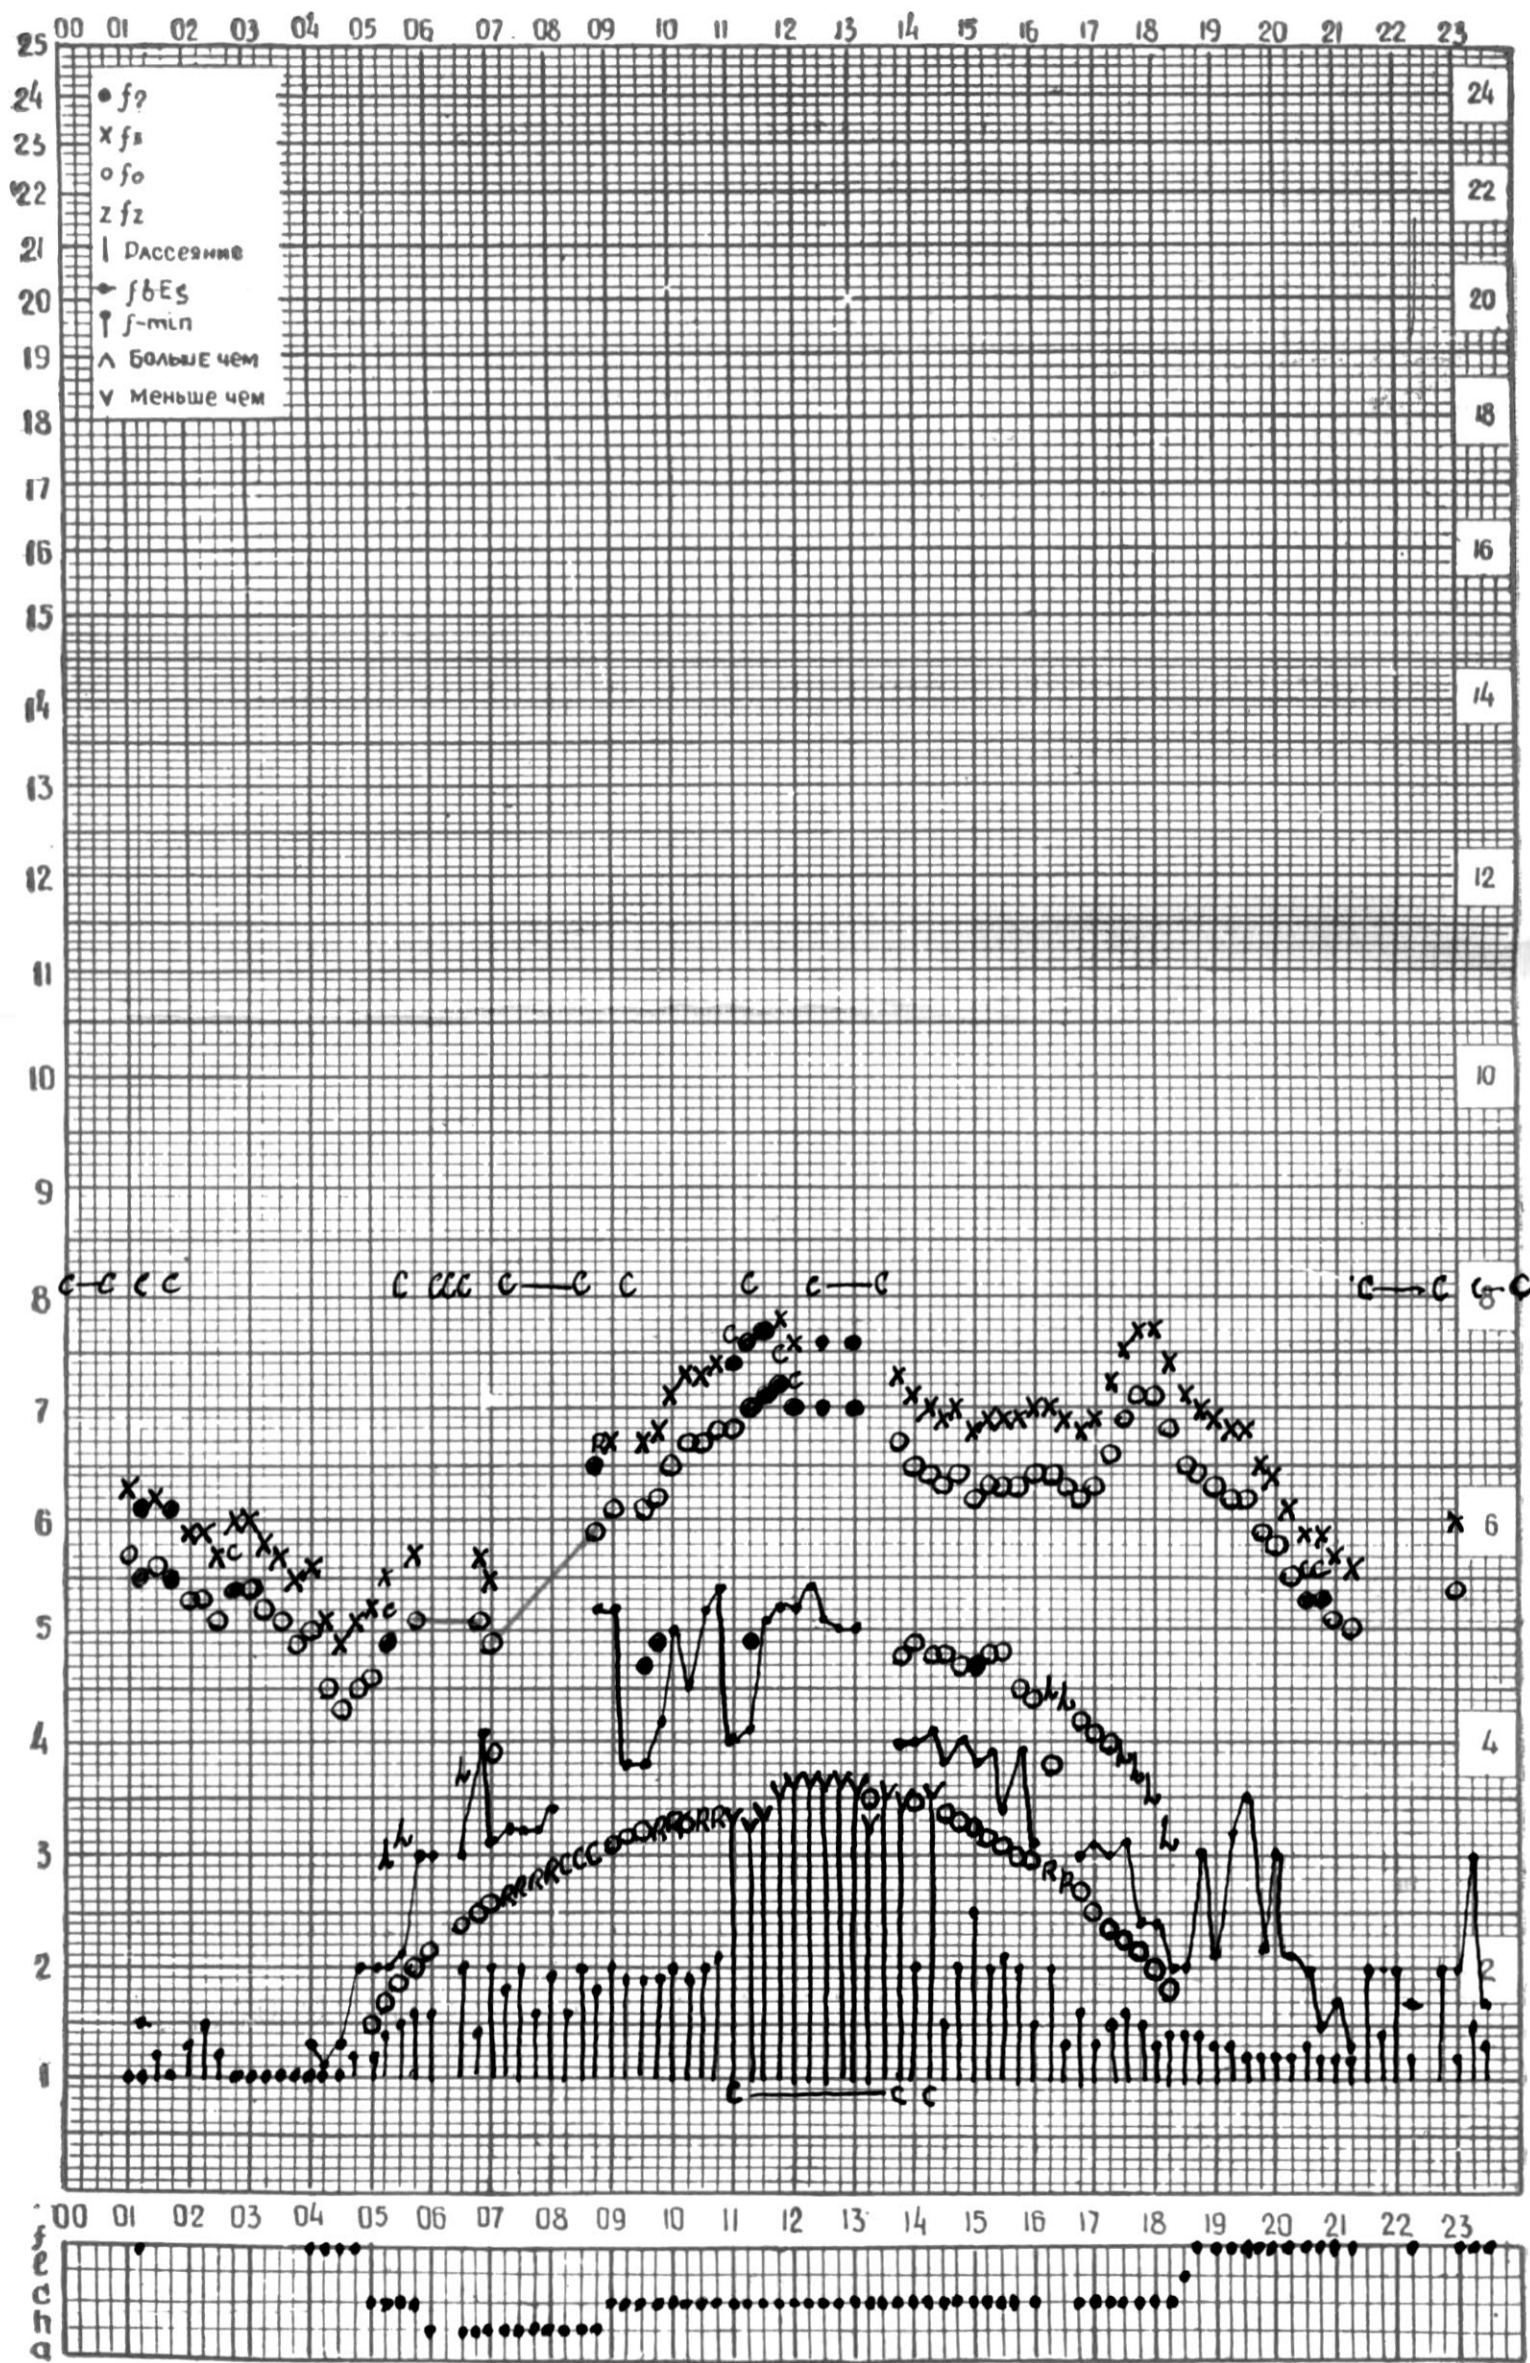

ВРЕМЯ 45° E

станция Тбилиси [— график ионосферных данных, дата 14 МАЯ, 1971

МЕЖДУНАРОДНЫЙ ГОД

АКТИВНОГО СОЛНЦА

ВРЕМЯ 45° E

станция Тбилиси — график ионосферных данных, дата 15 МАЯ, 1971

КЕМ ОТСЧИТАНО ГОГЕШВИЛИ