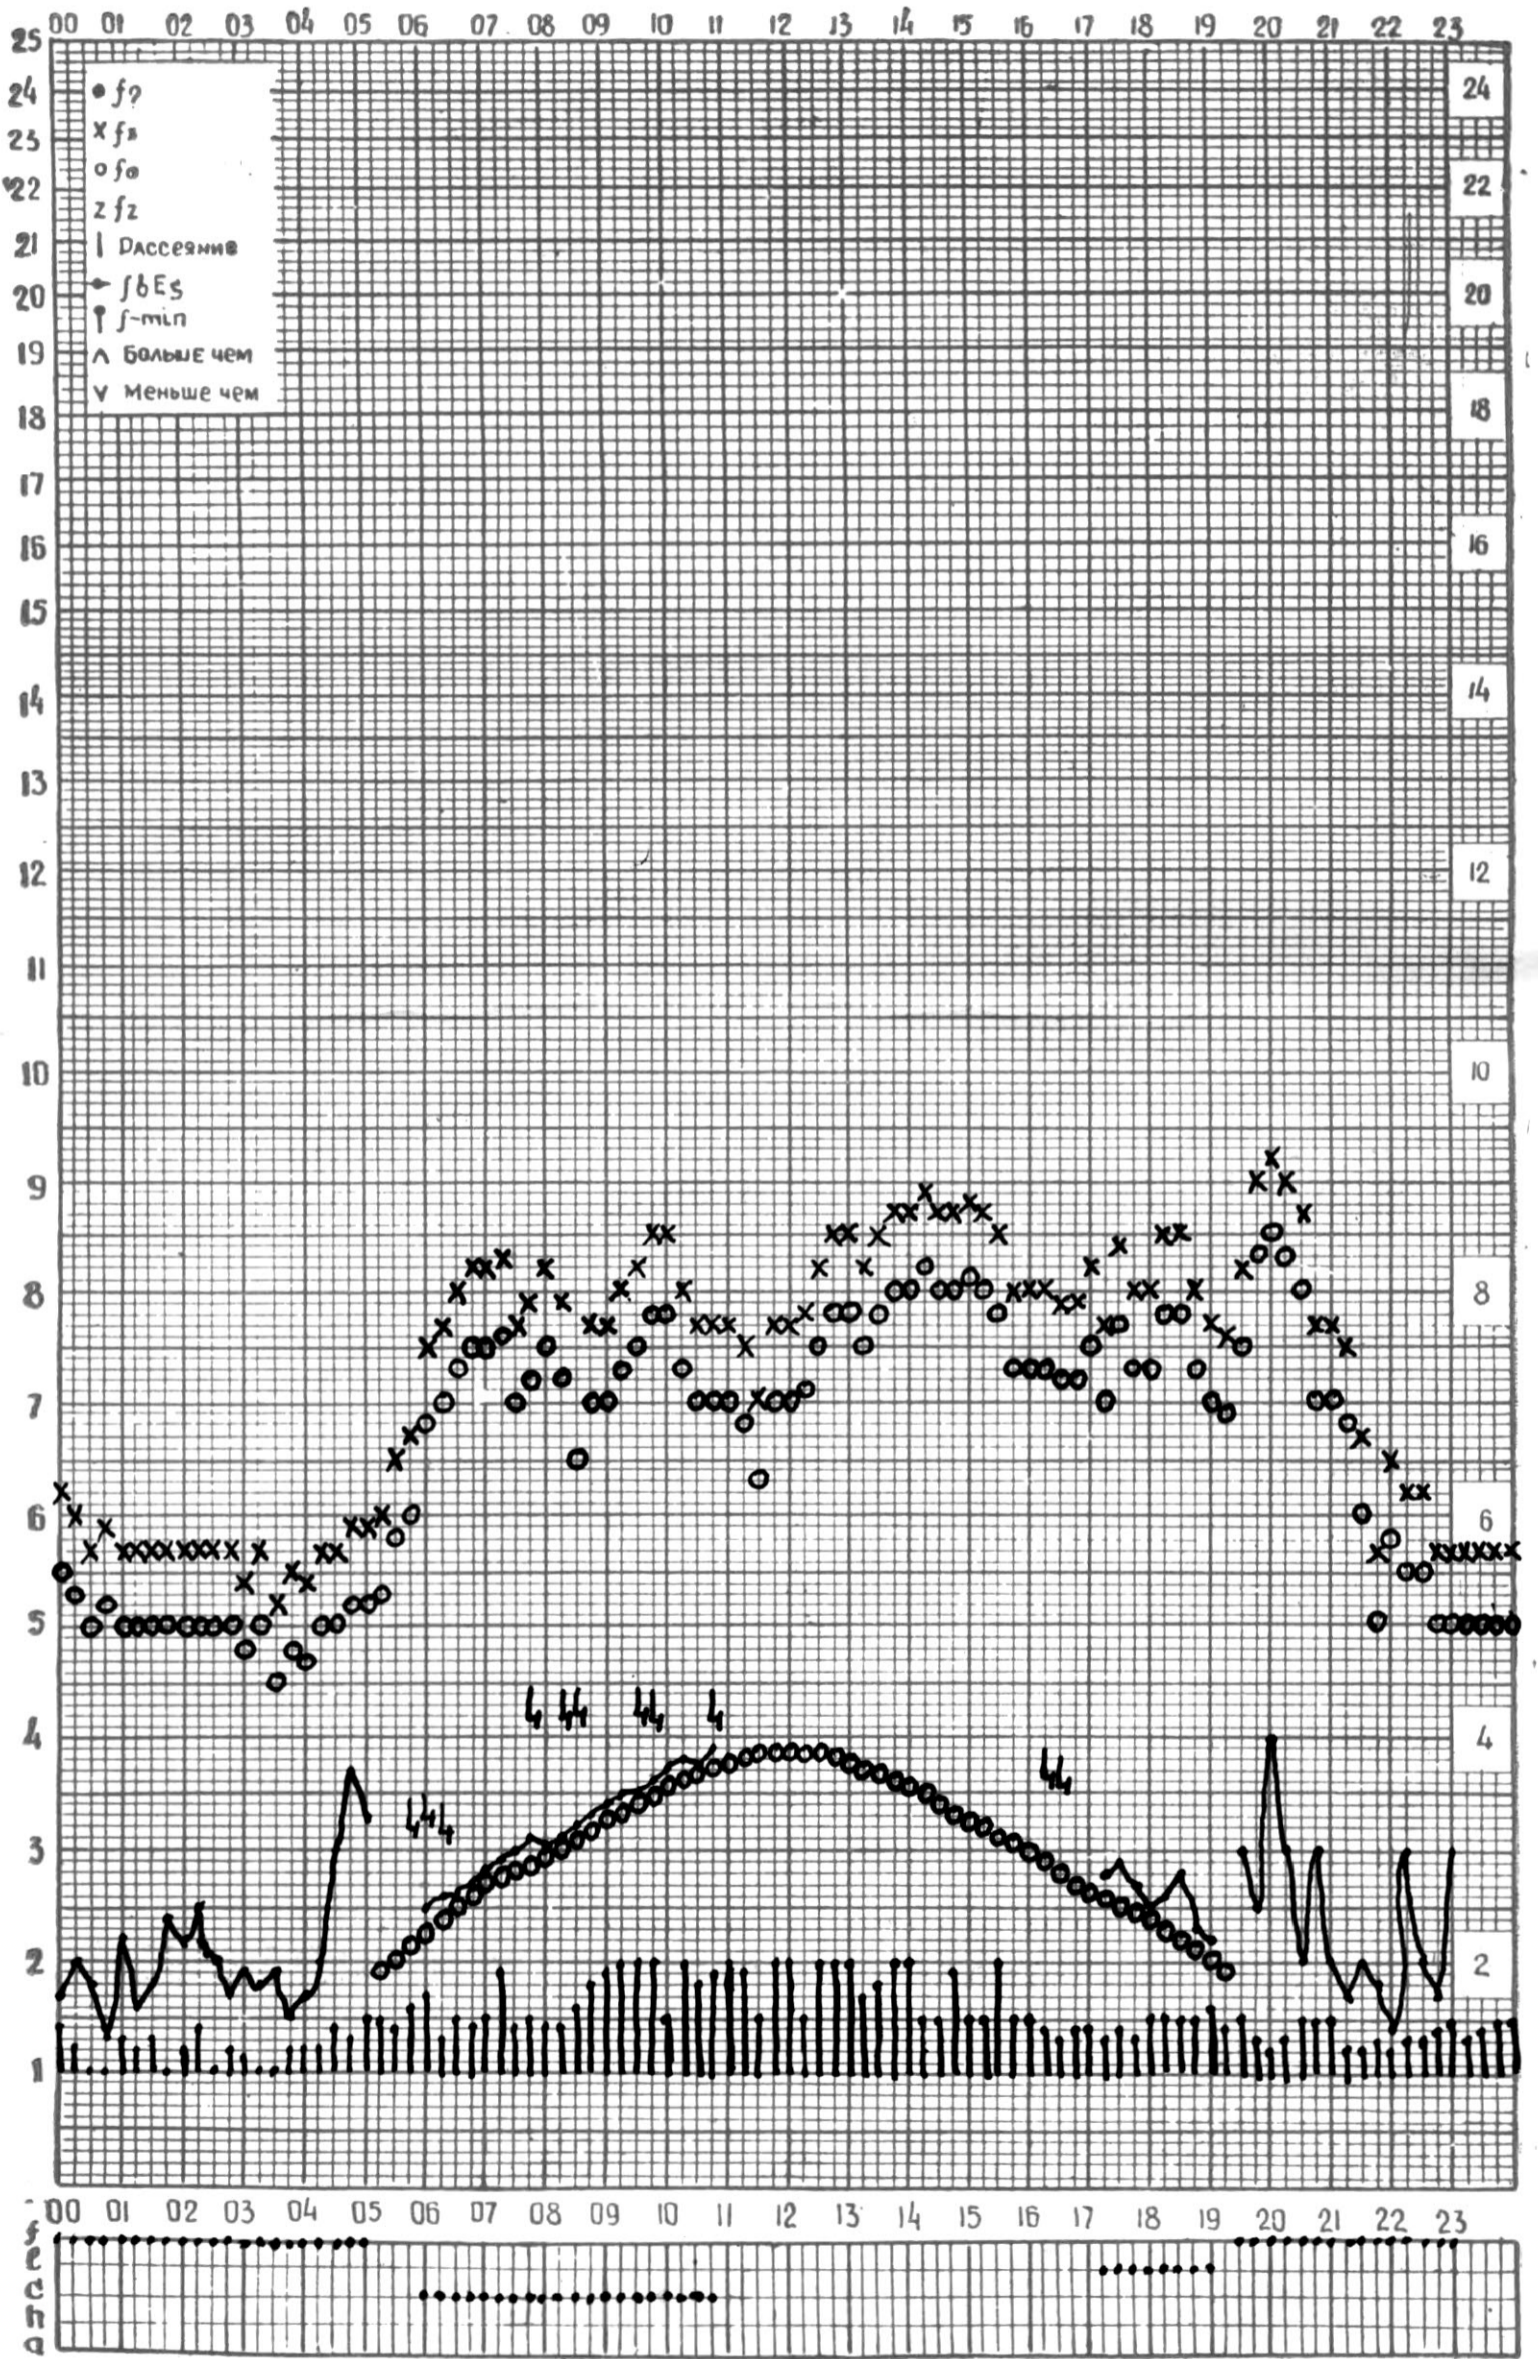

МЕЖДУНАРОДНЫЙ ГОД

АКТИВНОГО СОЛНЦА

ВРЕМЯ 45° E

станция Тбилиси I — график ионосферных данных, дата 1 МАЯ, 1971

МЕЖДУНАРОДНЫЙ ГОД

АКТИВНОГО СОЛНЦА

ВРЕМЯ 45° E

станция Тбилиси I — график ионосферных данных, дата 2 МАЯ, 1971

станция Тбилиси — график ионосферных данных, дата 19 МАЯ, 1971

МЕЖДУНАРОДНЫЙ ГОД
АКТИВНОГО СОЛНЦА

ВРЕМЯ 45° E

станция Тбилиси f — график ионосферных данных, дата 20 МАЯ, 1971

КЕМ ОТСЧИТАНО ГОГЕШВИЛИ

МЕЖДУНАРОДНЫЙ ГОД
АКТИВНОГО СОЛНЦА

ВРЕМЯ 45° E

станция Тбилиси f — график ионосферных данных, дата 21 МАЯ, 1971

МЕЖДУНАРОДНЫЙ ГОД

АКТИВНОГО СОЛНЦА

ВРЕМЯ 45° E

станция Тбилиси — график ионосферных данных, дата 23 МАЯ, 1971

МЕЖДУНАРОДНЫЙ ГОД
АКТИВНОГО СОЛНЦА

ВРЕМЯ 45° E

станция Тбилиси [— график ионосферных данных; дата 24 МАЯ, 1971

МЕЖДУНАРОДНЫЙ ГОД

АКТИВНОГО СОЛНЦА

ВРЕМЯ 45° E

станция Тбилиси f — график ионосферных данных, дата 25 МАЯ, 1971

КЕМ ОТСЧИТАНО ГОГЕШВИЛИ