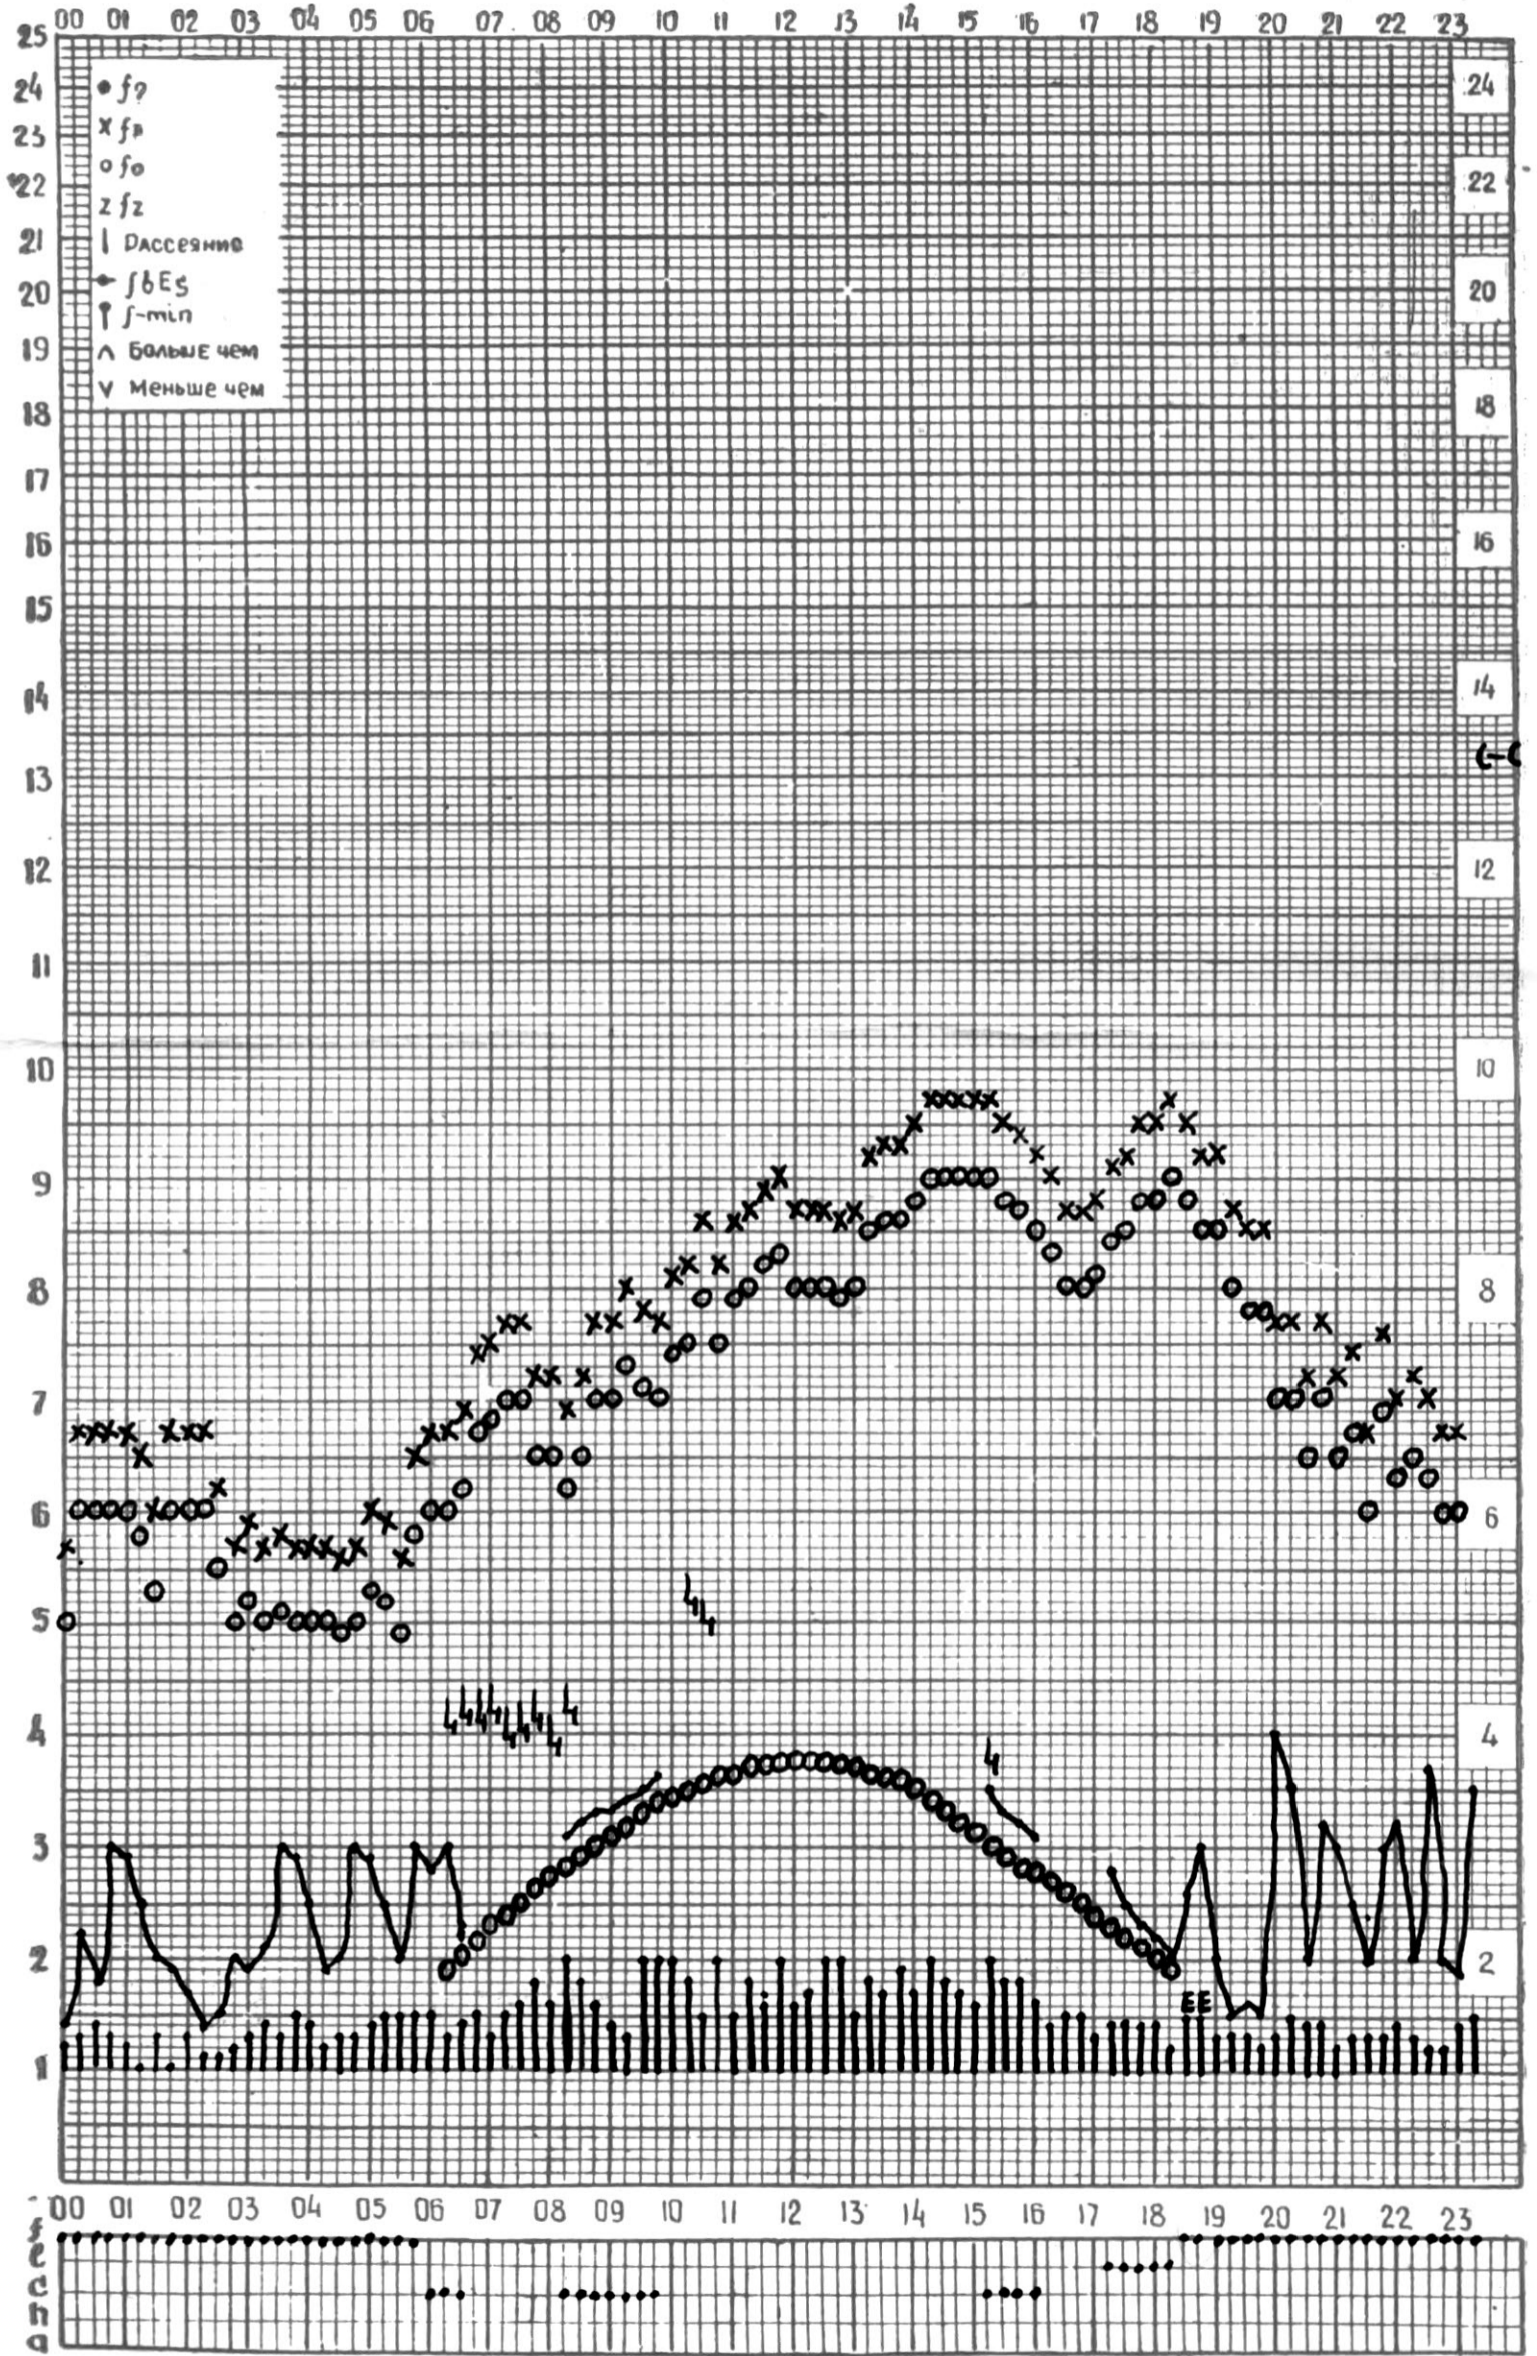

МЕЖДУНАРОДНЫЙ ГОД

АКТИВНОГО СОЛНЦА

ВРЕМЯ 45° E

станция Тбилиси I — график ионосферных данных, дата 9 МАЯ, 1971