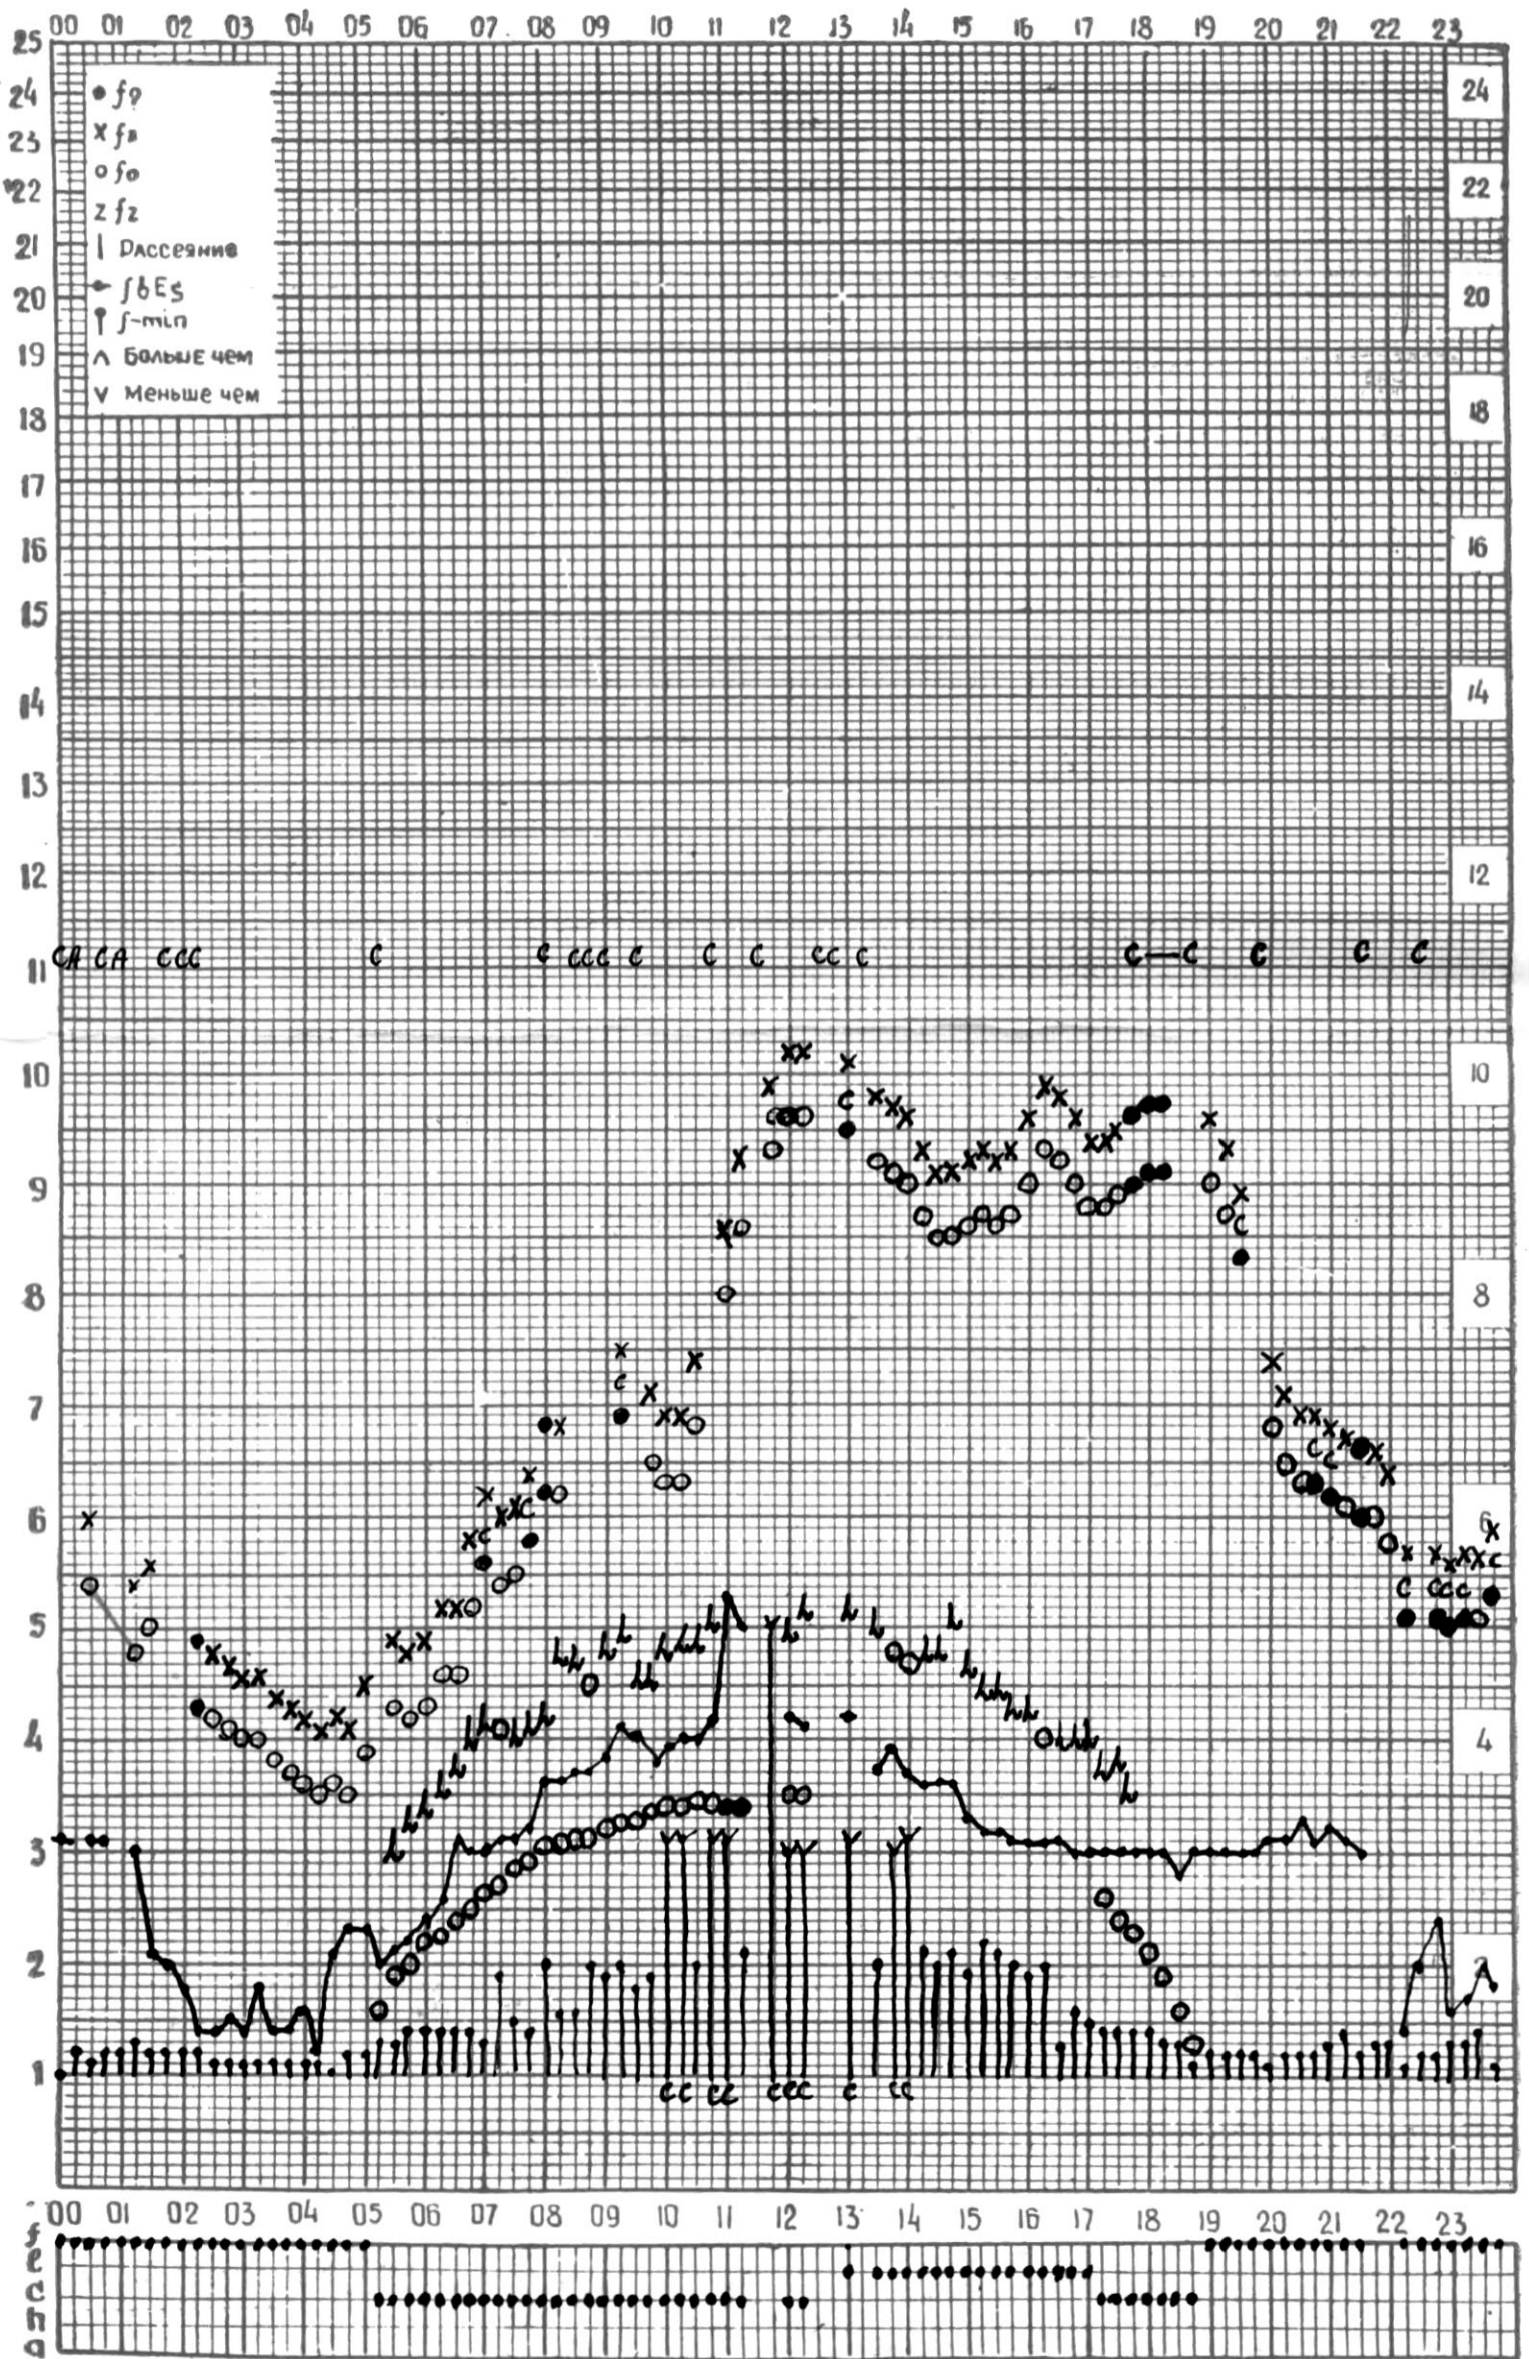

МЕЖДУНАРОДНЫЙ ГОД

АКТИВНОГО СОЛНЦА

ВРЕМЯ 45° E

станция Тбилиси I — график ионосферных данных, дата 7 МАЯ, 1971