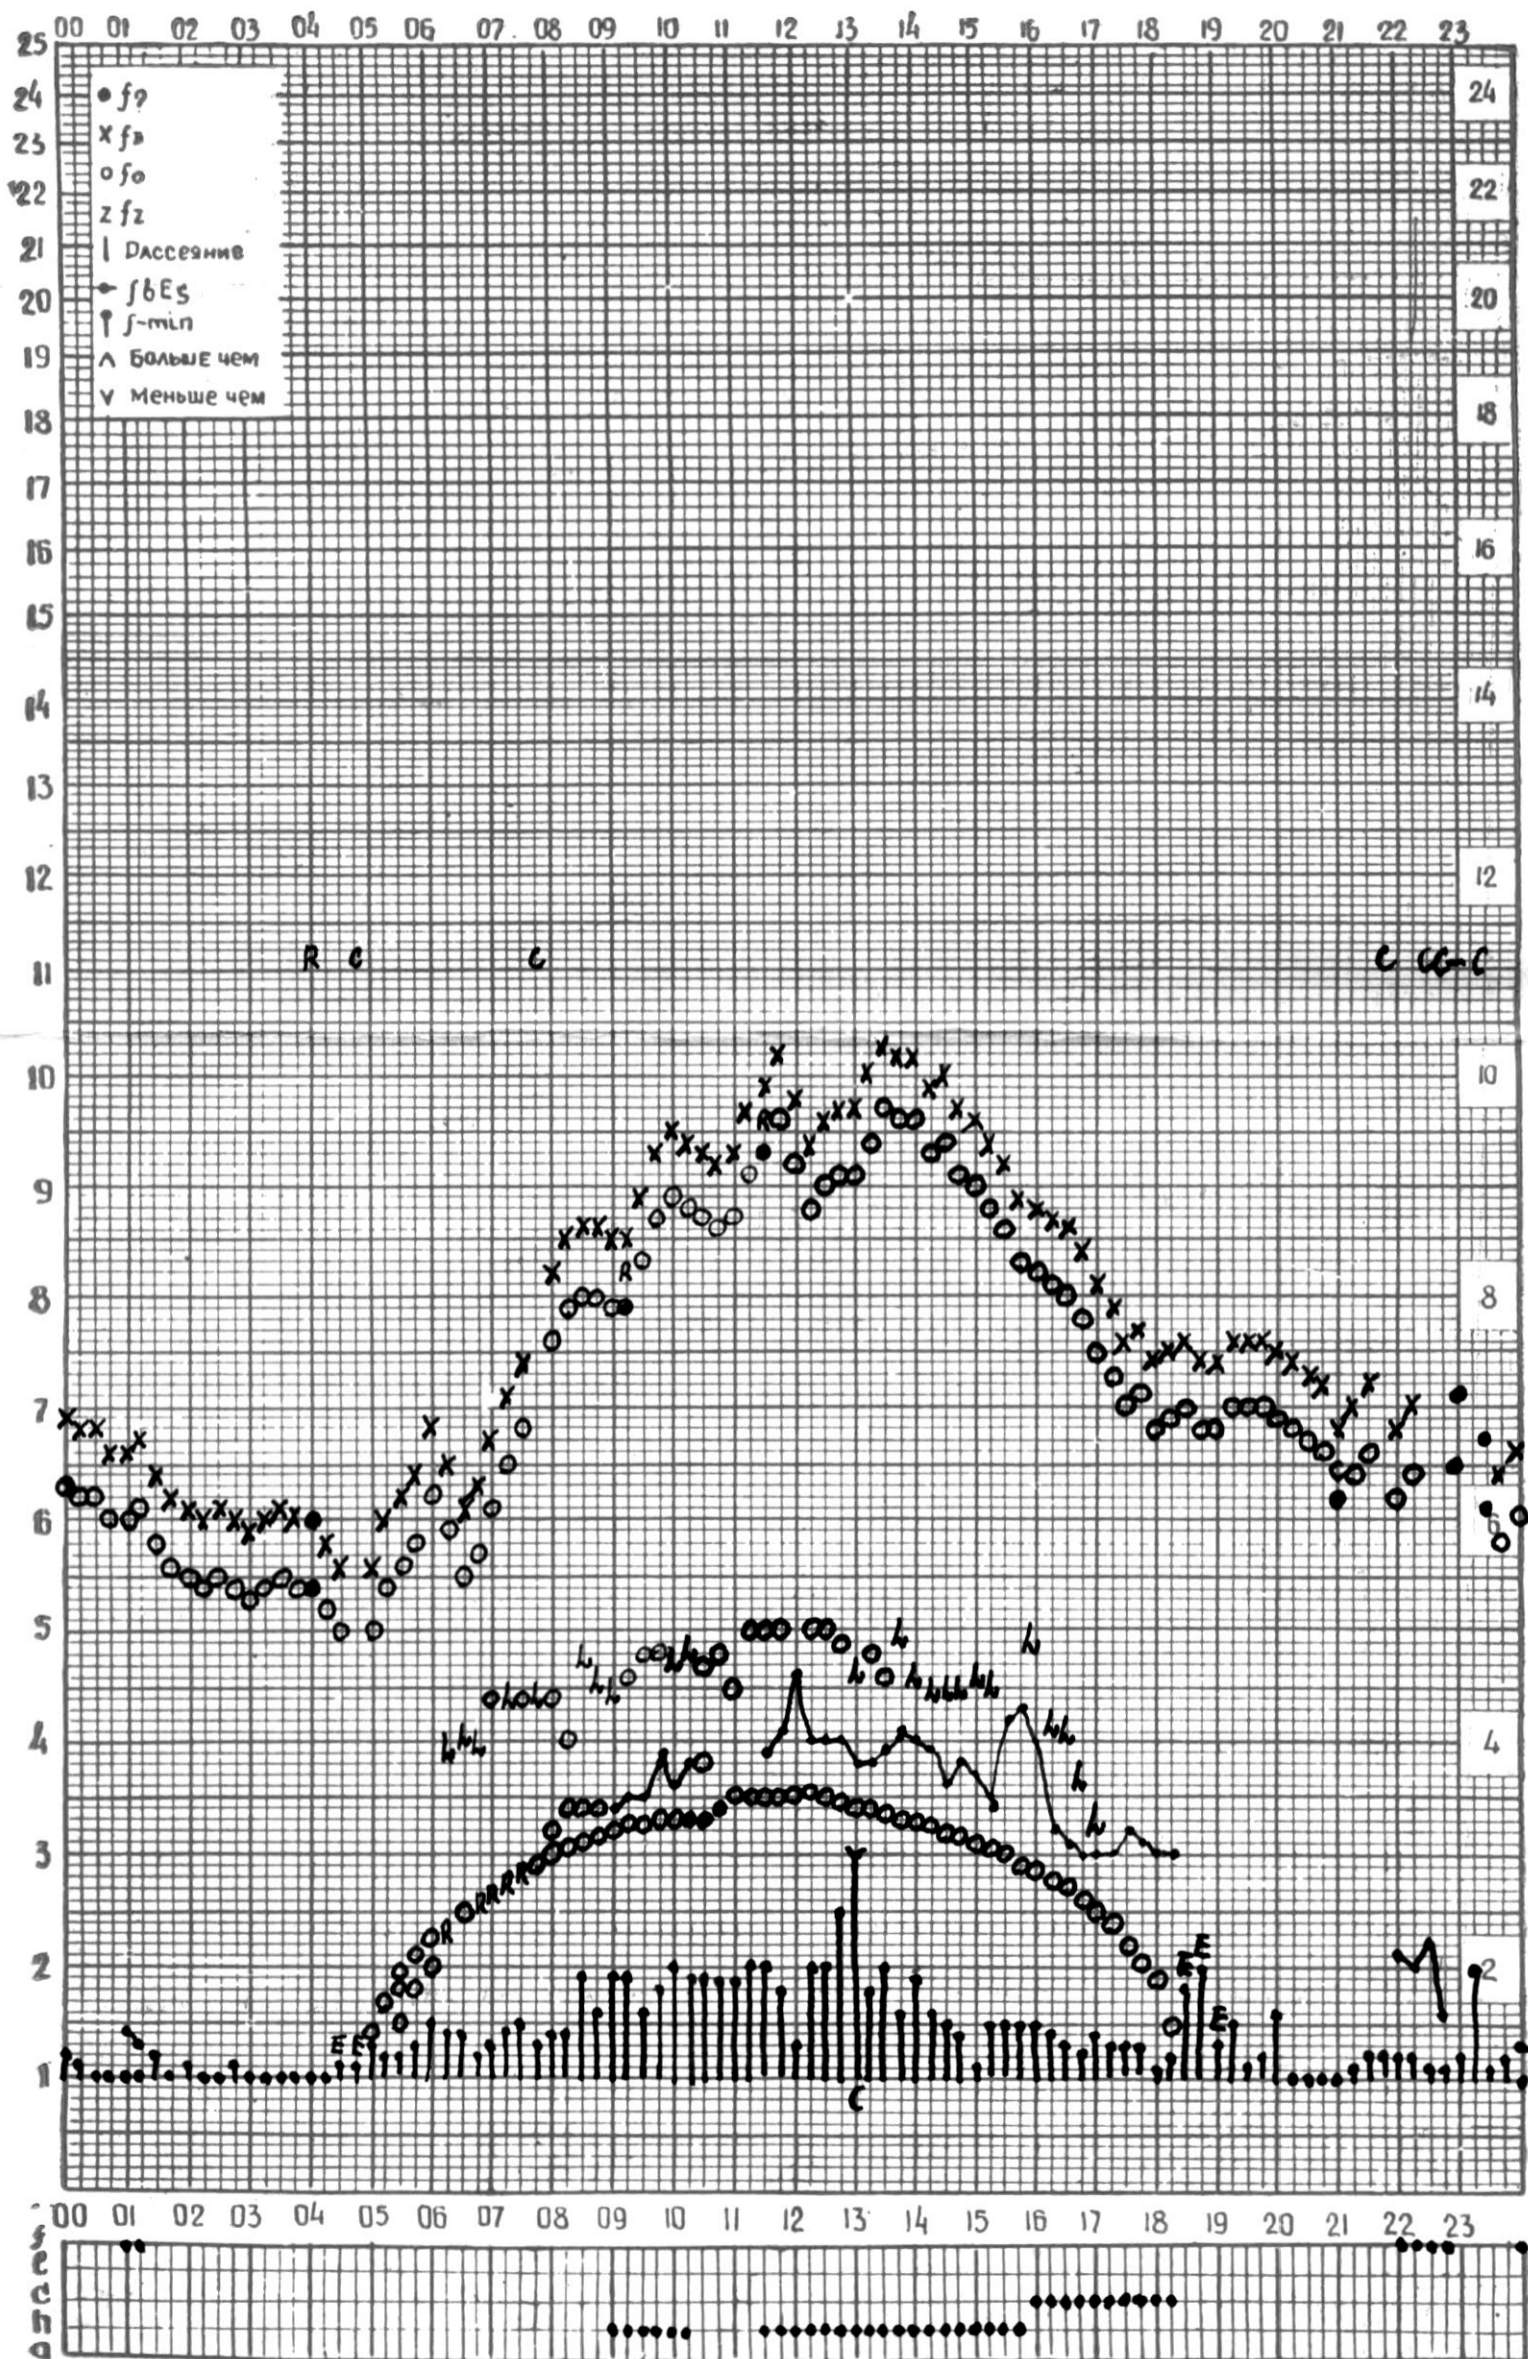

МЕЖДУНАРОДНЫЙ ГОД

АКТИВНОГО СОЛНЦА

ВРЕМЯ 45° E

станция Тбилиси I — график ионосферных данных, дата 1 МАЯ, 1971

МЕЖДУНАРОДНЫЙ ГОД

АКТИВНОГО СОЛНЦА

ВРЕМЯ 45° E

станция Тбилиси I — график ионосферных данных, дата 2 МАЯ, 1971

КЕМ ОТСЧИТАНО ГОГЕШВИЛИ

МЕЖДУНАРОДНЫЙ ГОД

АКТИВНОГО СОЛНЦА

ВРЕМЯ 45° E

станция Тбилиси i — график ионосферных данных, дата **3 МАЯ, 1971**

КЕМ ОТСЧИТАНО ГОГЕШВИЛИ

МЕЖДУНАРОДНЫЙ ГОД

АКТИВНОГО СОЛНЦА

ВРЕМЯ 45° E

станция Тбилиси — график ионосферных данных, дата 4 МАЯ, 1971

МЕЖДУНАРОДНЫЙ ГОД

АКТИВНОГО СОЛНЦА

ВРЕМЯ 45° E

станция Тбилиси I — график ионосферных данных, дата 5 МАЯ, 1971

КЕМ ОТСЧИТАНО АБУАШВИЛИ

МЕЖДУНАРОДНЫЙ ГОД

АКТИВНОГО СОЛНЦА

ВРЕМЯ 45° E

станция Тбилиси I — график ионосферных данных, дата 6 МАЯ, 1971

КЕМ ОТСЧИТАНО ТИВИШВИЛИ

МЕЖДУНАРОДНЫЙ ГОД

АКТИВНОГО СОЛНЦА

ВРЕМЯ 45° E