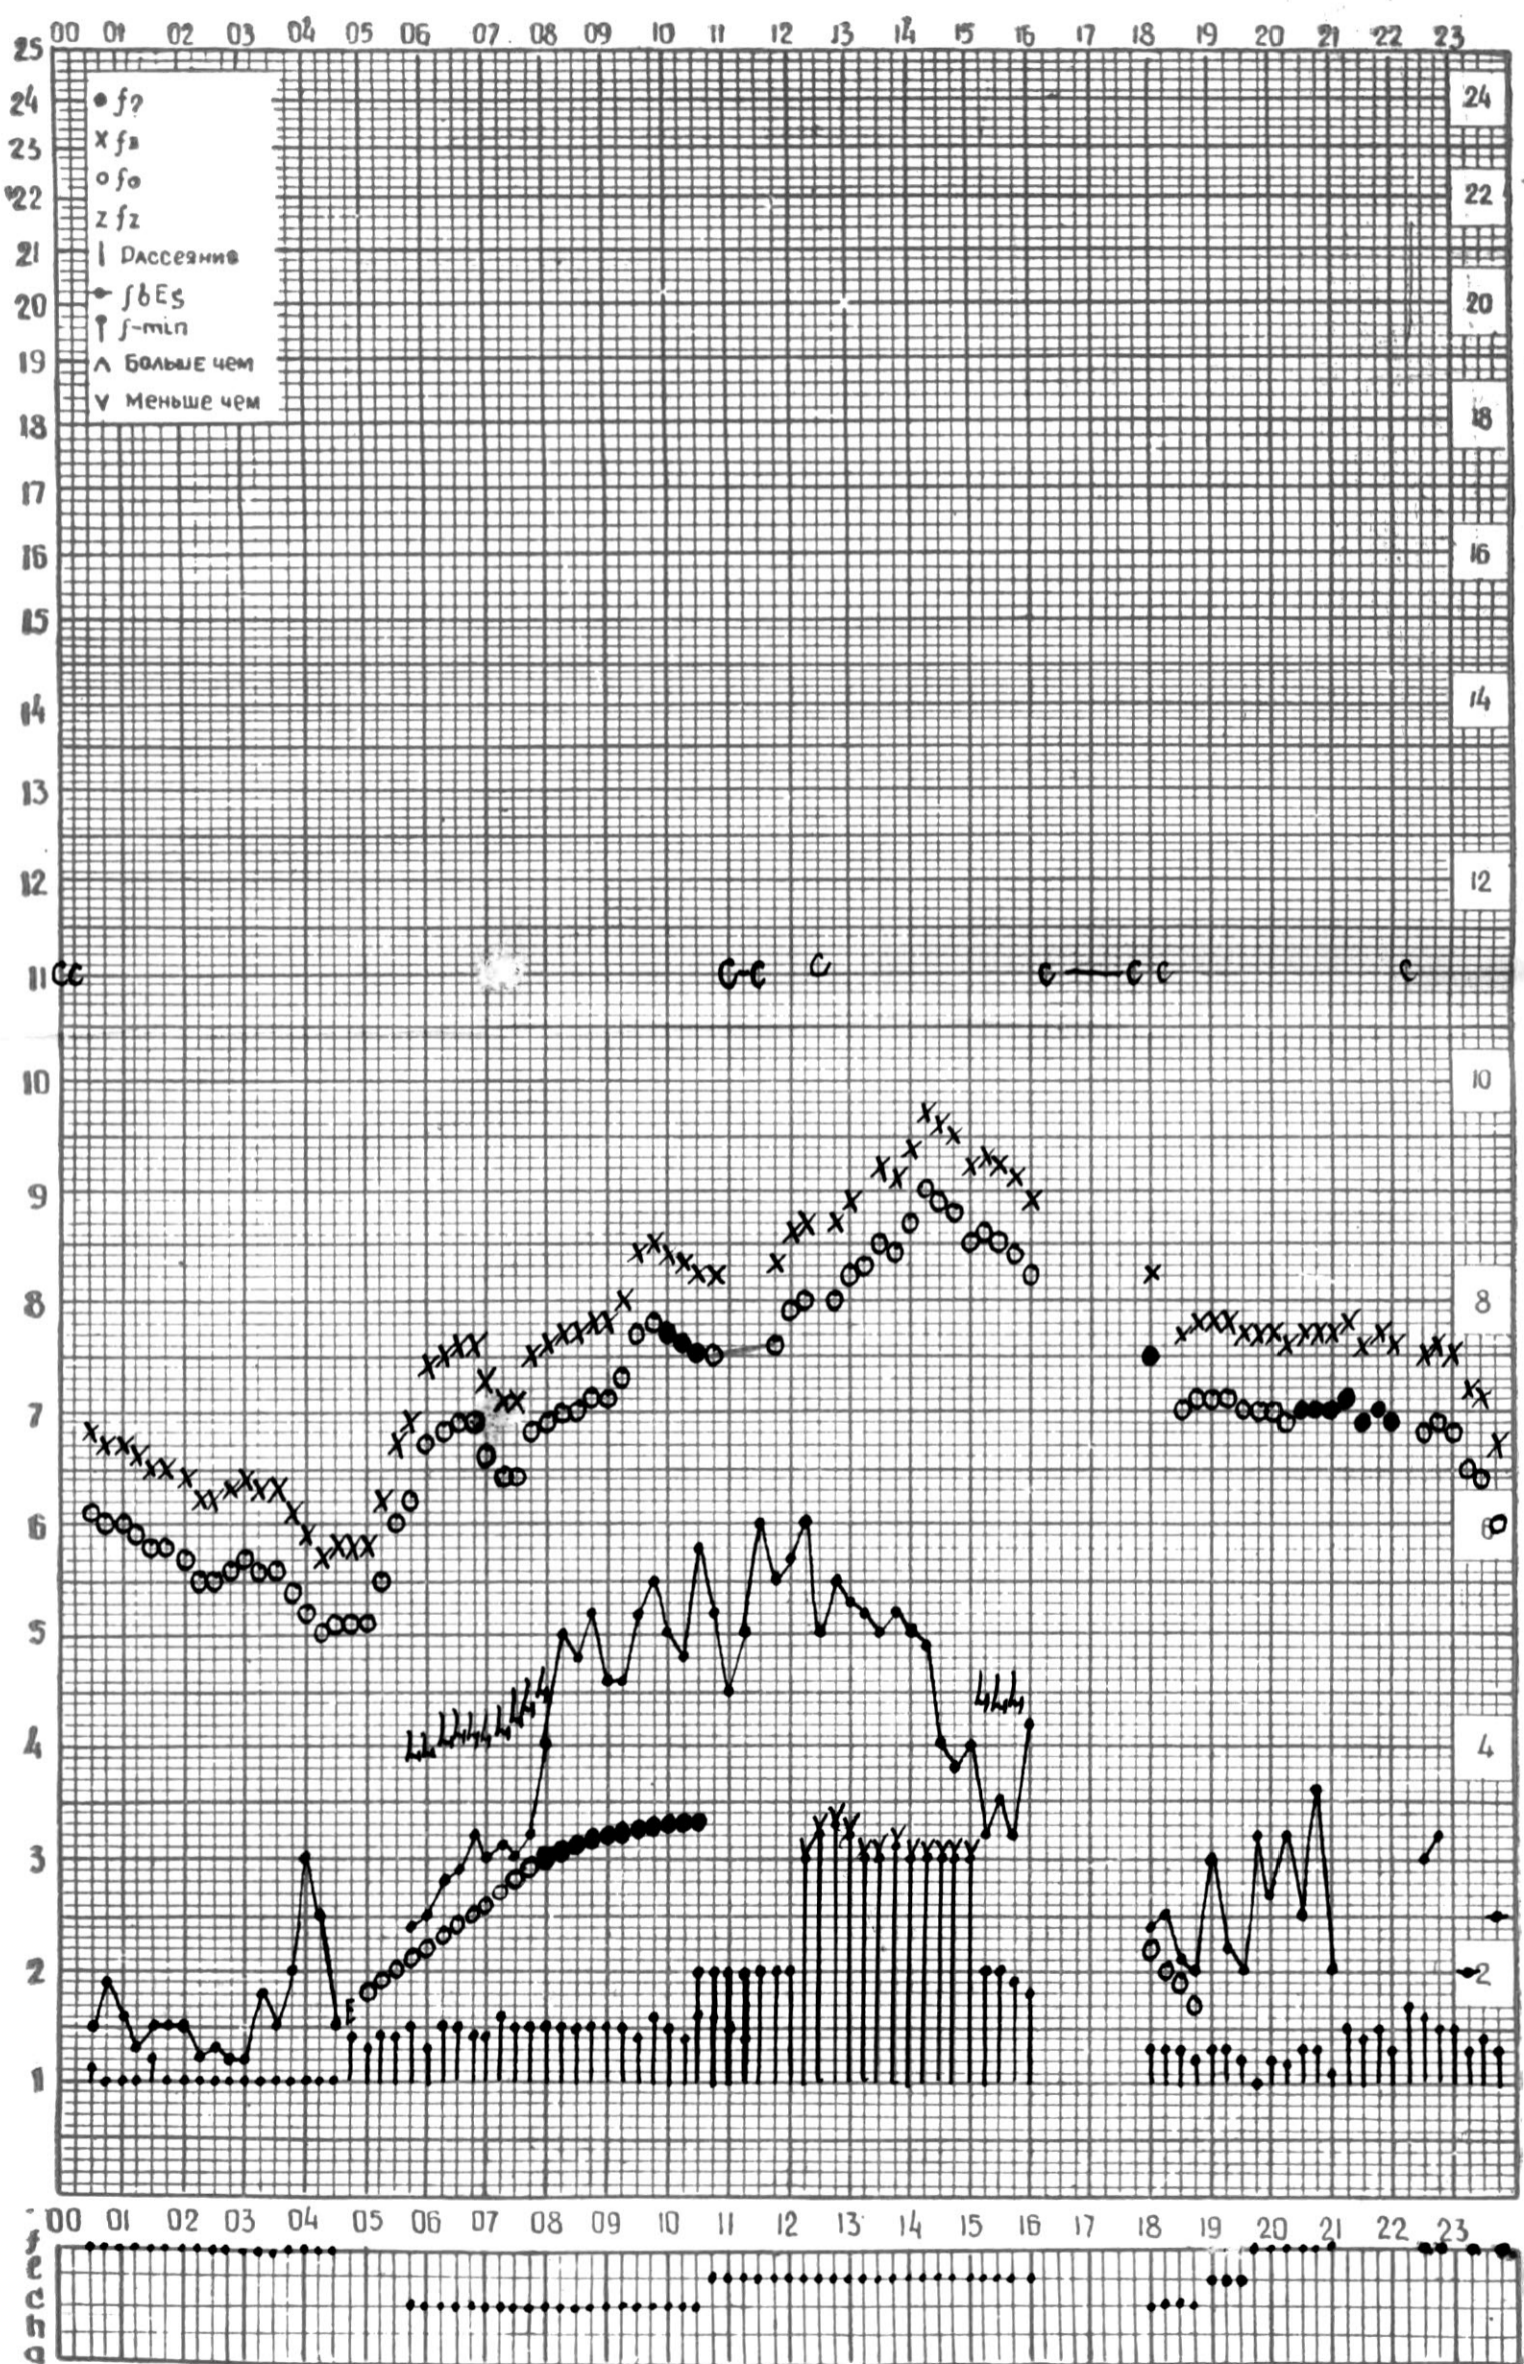

МЕЖДУНАРОДНЫЙ ГОД

АКТИВНОГО СОЛНЦА

ВРЕМЯ 45° E

станция Тбилиси I — график ионосферных данных, дата 1 МАЯ, 1971

МЕЖДУНАРОДНЫЙ ГОД

АКТИВНОГО СОЛНЦА

ВРЕМЯ 45° E

станция Тбилиси I — график ионосферных данных, дата 2 МАЯ, 1971

ВРЕМЯ 45° E

станция Тбилиси — график ионосферных данных, дата 4 МАЯ, 1971

МЕЖДУНАРОДНЫЙ ГОД

АКТИВНОГО СОЛНЦА

ВРЕМЯ 45° E

станция Тбилиси I — график ионосферных данных, дата 5 МАЯ, 1971

КЕМ ОТСЧИТАНО АБУАШВИЛИ

станция Тбилиси I — график ионосферных данных, дата 7 МАЯ, 1971

МЕЖДУНАРОДНЫЙ ГОД

АКТИВНОГО СОЛНЦА

ВРЕМЯ 45° E

станция Тбилиси I — график ионосферных данных, дата 8 МАЯ, 1971

МЕЖДУНАРОДНЫЙ ГОД

АКТИВНОГО СОЛНЦА

ВРЕМЯ 45° E

станция Тбилиси I — график ионосферных данных, дата 9 МАЯ, 1971

МЕЖДУНАРОДНЫЙ ГОД

АКТИВНОГО СОЛНЦА

ВРЕМЯ 45° E

станция Тбилиси (— график ионосферных данных, дата 10 МАЯ, 1971

МЕЖДУНАРОДНЫЙ ГОД
АКТИВНОГО СОЛНЦА