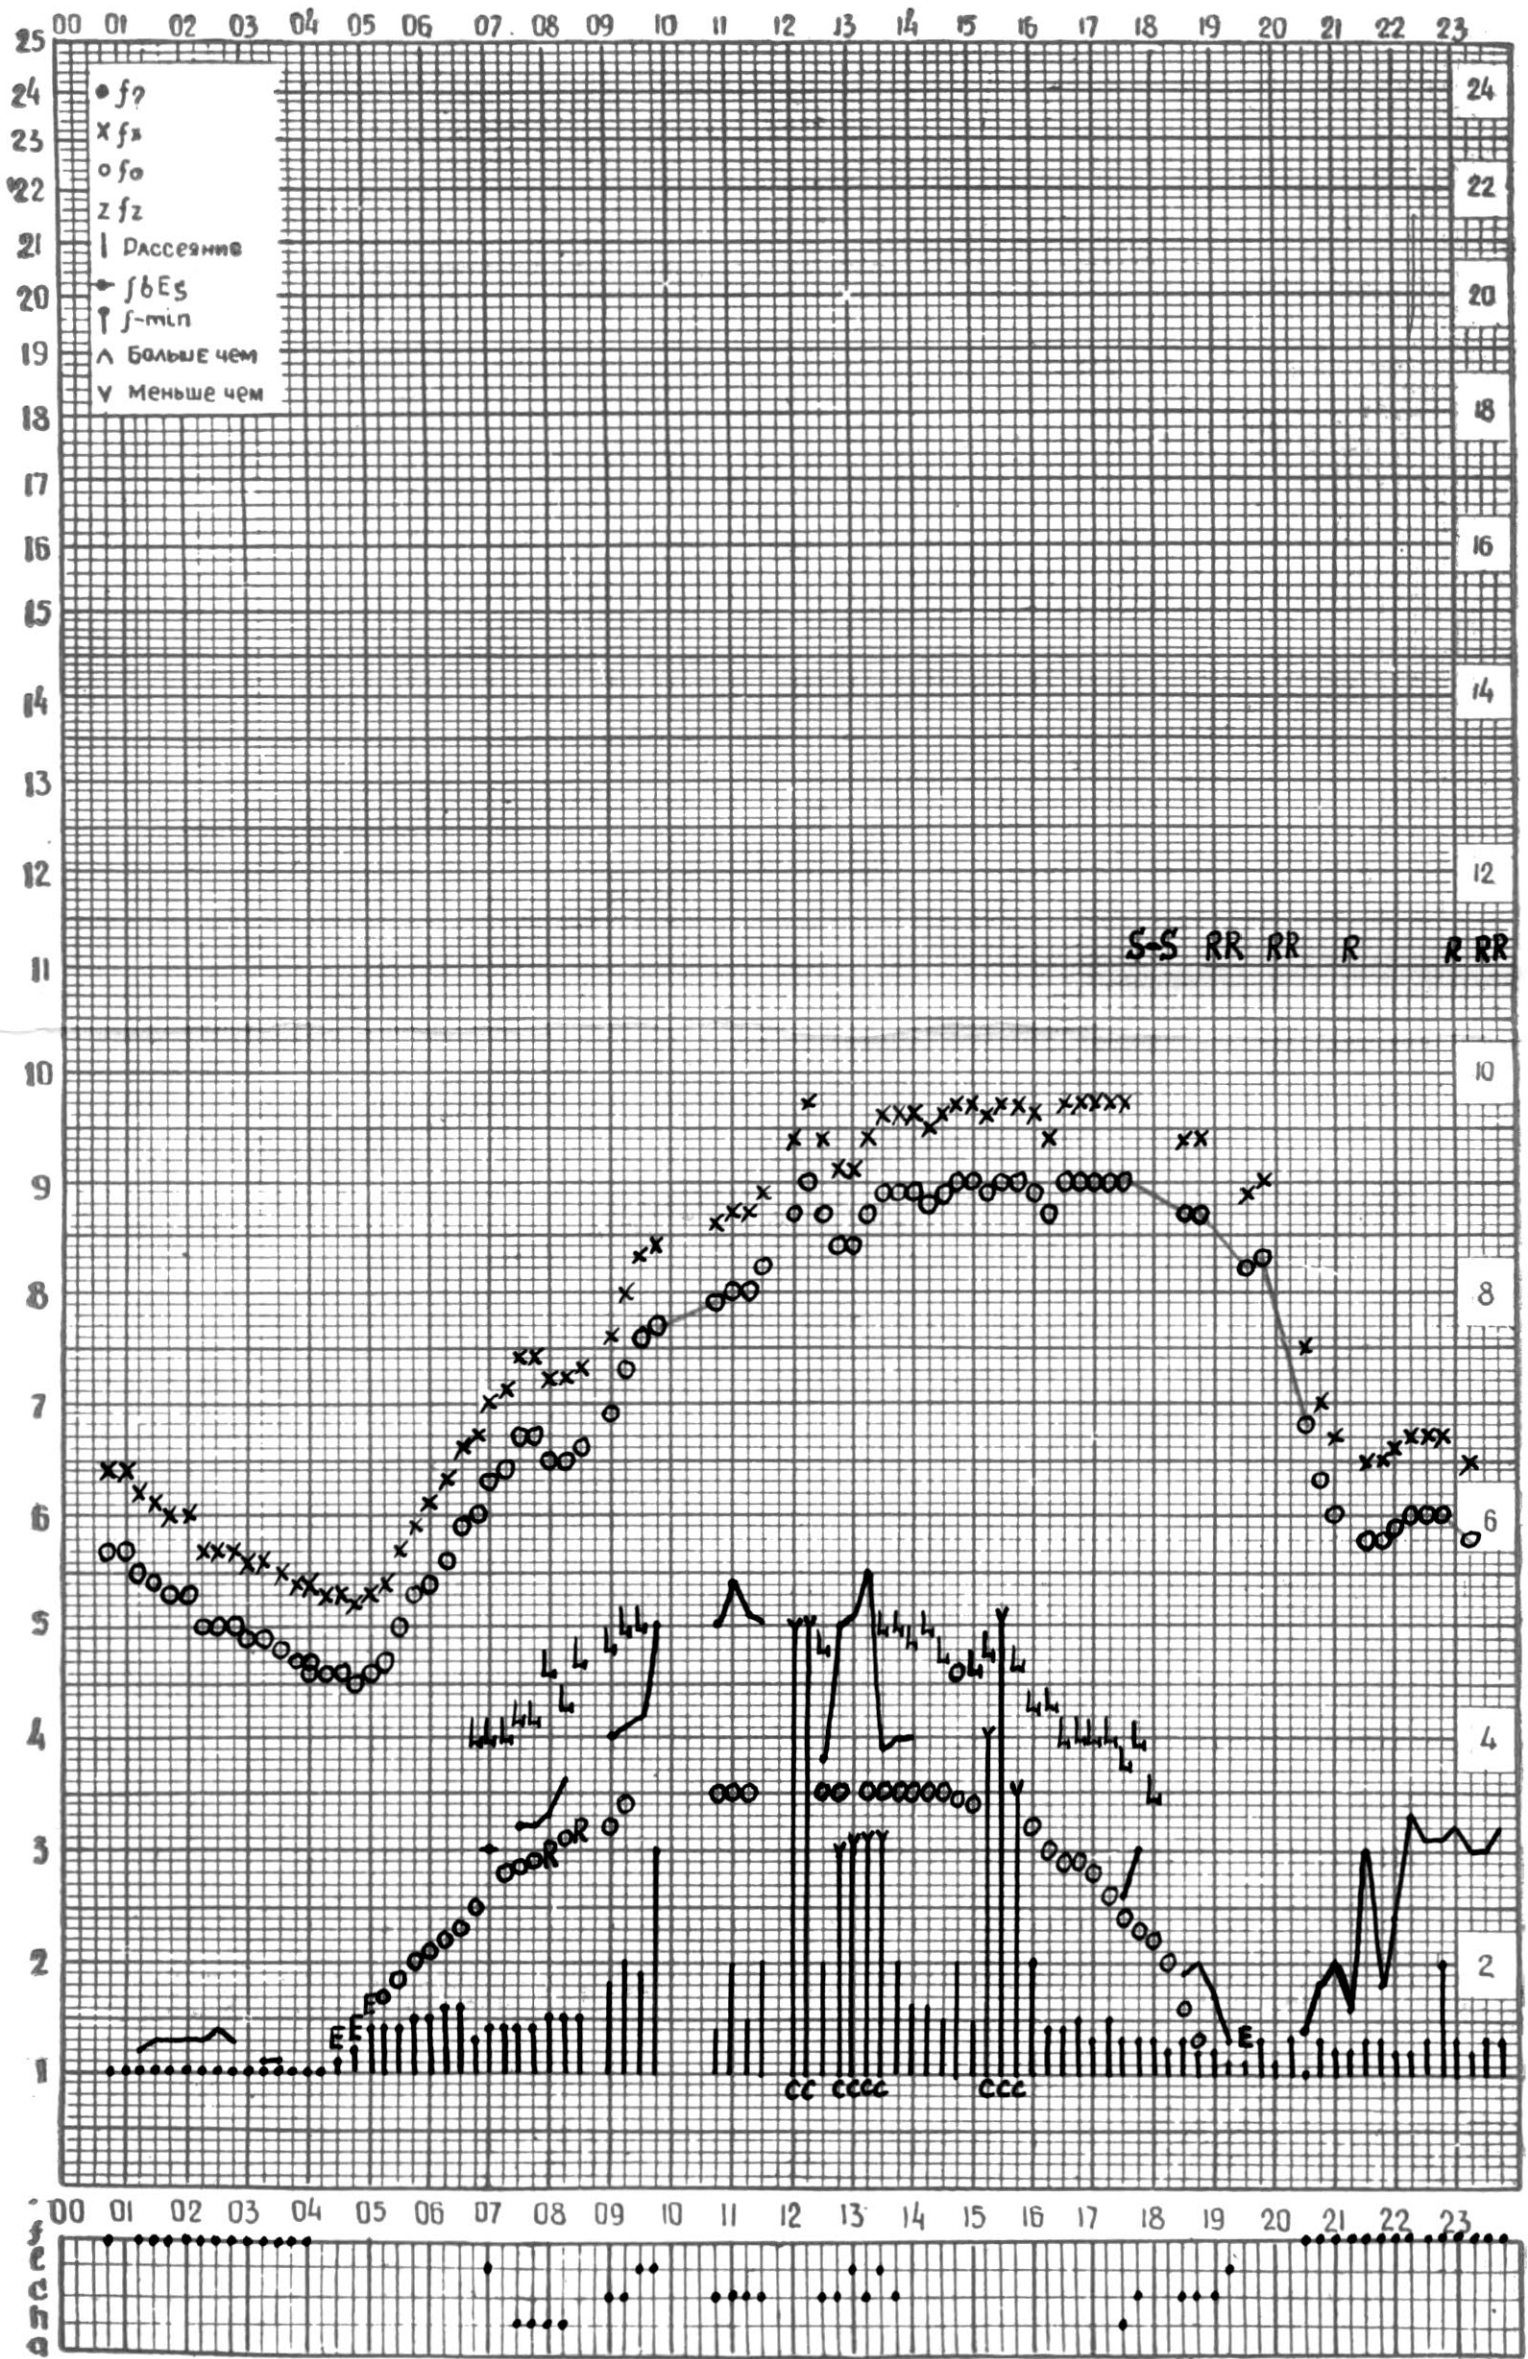

МЕЖДУНАРОДНЫЙ ГОД

АКТИВНОГО СОЛНЦА

ВРЕМЯ 45° E

станция Тбилиси I — график ионосферных данных, дата 1 МАЯ, 1971

МЕЖДУНАРОДНЫЙ ГОД

АКТИВНОГО СОЛНЦА

ВРЕМЯ 45° E

станция Тбилиси I — график ионосферных данных, дата 2 МАЯ, 1971

КЕМ ОТСЧИТАНО ГОГЕШВИЛИ

МЕЖДУНАРОДНЫЙ ГОД

АКТИВНОГО СОЛНЦА

ВРЕМЯ 45° E

станция Тбилиси i — график ионосферных данных, дата **3 МАЯ, 1971**

КЕМ ОТСЧИТАНО ГОГЕШВИЛИ

МЕЖДУНАРОДНЫЙ ГОД

АКТИВНОГО СОЛНЦА

ВРЕМЯ 45° E

станция Тбилиси — график ионосферных данных, дата 4 МАЯ, 1971

МЕЖДУНАРОДНЫЙ ГОД

АКТИВНОГО СОЛНЦА

ВРЕМЯ 45° E

станция Тбилиси I — график ионосферных данных, дата 5 МАЯ, 1971

КЕМ ОТСЧИТАНО АБУАШВИЛИ

МЕЖДУНАРОДНЫЙ ГОД

АКТИВНОГО СОЛНЦА

ВРЕМЯ 45° E

станция Тбилиси I — график ионосферных данных, дата 6 МАЯ, 1971

КЕМ ОТСЧИТАНО ТИВИШВИЛИ

МЕЖДУНАРОДНЫЙ ГОД

АКТИВНОГО СОЛНЦА

ВРЕМЯ 45° E