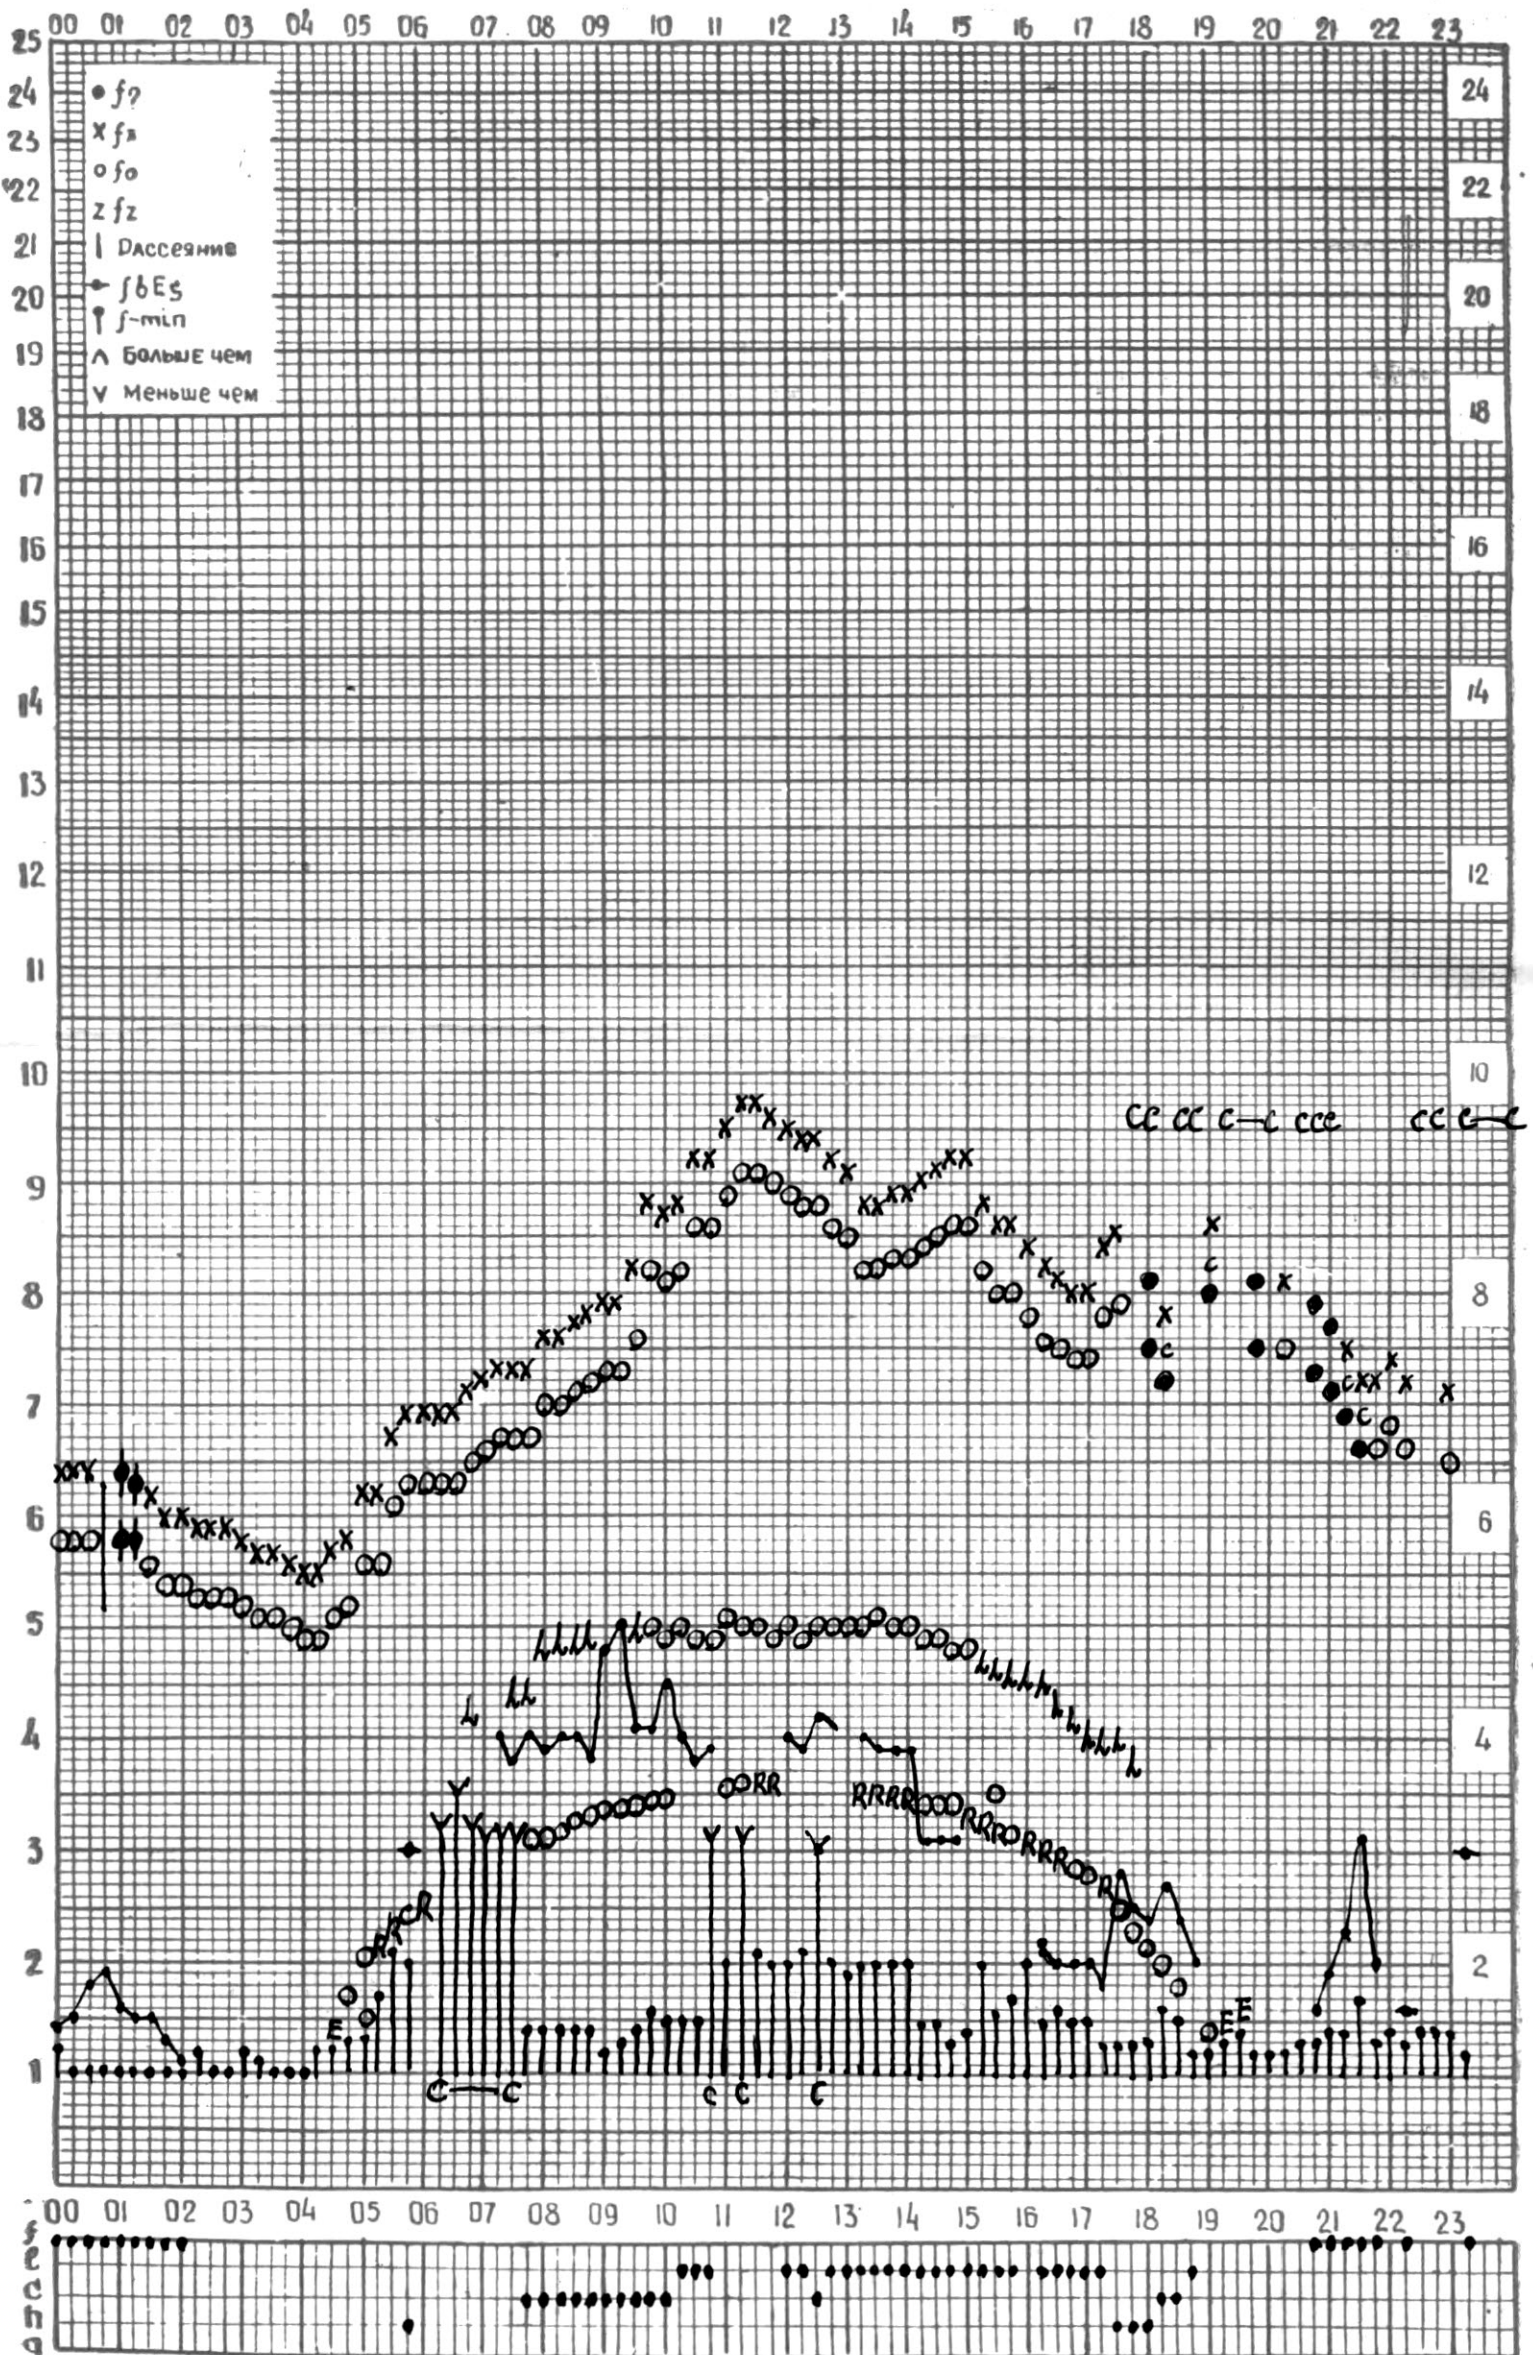

МЕЖДУНАРОДНЫЙ ГОД
АКТИВНОГО СОЛНЦА

ВРЕМЯ 45° E

станция Тбилиси I — график ионосферных данных, дата 12 МАЯ, 1971