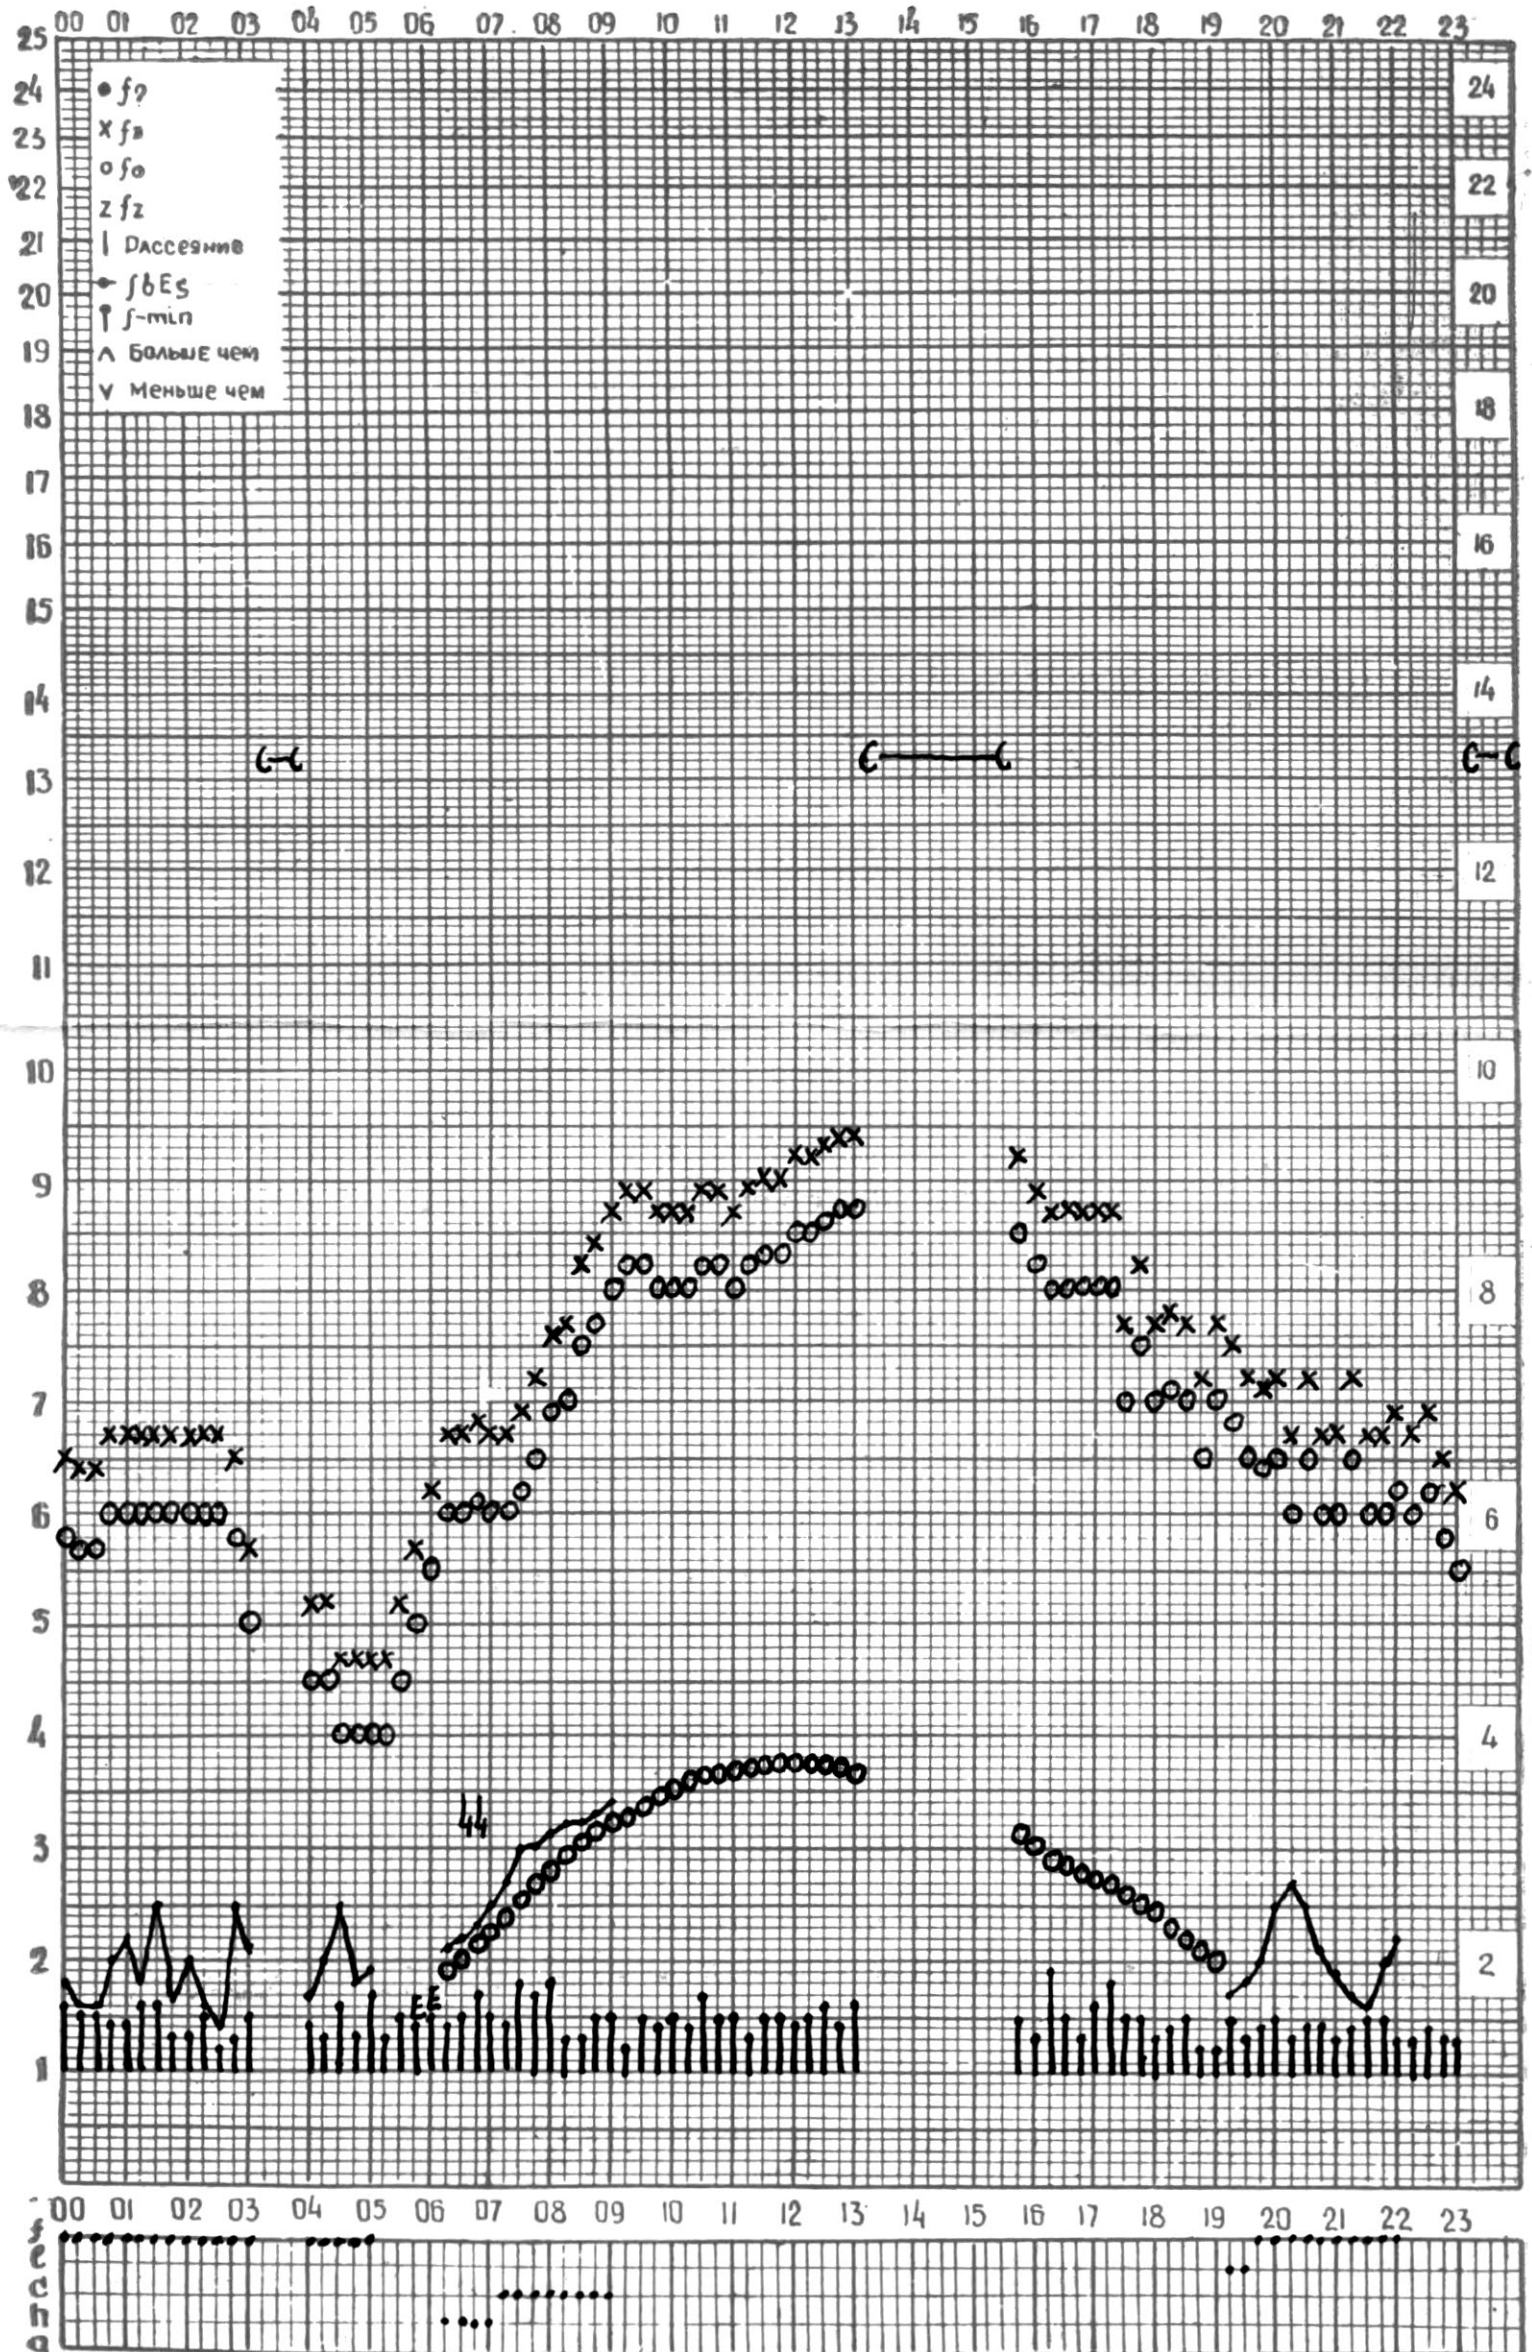

МЕЖДУНАРОДНЫЙ ГОД

АКТИВНОГО СОЛНЦА

ВРЕМЯ 45° E

станция Тбилиси I — график ионосферных данных, дата 1 МАЯ, 1971

МЕЖДУНАРОДНЫЙ ГОД

АКТИВНОГО СОЛНЦА

ВРЕМЯ 45° E

станция Тбилиси I — график ионосферных данных, дата 2 МАЯ, 1971

КЕМ ОТСЧИТАНО ГОГЕШВИЛИ

МЕЖДУНАРОДНЫЙ ГОД

АКТИВНОГО СОЛНЦА

ВРЕМЯ 45° E

станция Тбилиси i — график ионосферных данных, дата **3 МАЯ, 1971**

КЕМ ОТСЧИТАНО ГОГЕШВИЛИ

МЕЖДУНАРОДНЫЙ ГОД

АКТИВНОГО СОЛНЦА

ВРЕМЯ 45° E

станция Тбилиси — график ионосферных данных, дата 4 МАЯ, 1971

МЕЖДУНАРОДНЫЙ ГОД

АКТИВНОГО СОЛНЦА

ВРЕМЯ 45° E

станция Тбилиси I — график ионосферных данных, дата 5 МАЯ, 1971

КЕМ ОТСЧИТАНО АБУАШВИЛИ

МЕЖДУНАРОДНЫЙ ГОД

АКТИВНОГО СОЛНЦА

ВРЕМЯ 45° E

станция Тбилиси I — график ионосферных данных, дата 6 МАЯ, 1971

КЕМ ОТСЧИТАНО ТИВИШВИЛИ

МЕЖДУНАРОДНЫЙ ГОД

АКТИВНОГО СОЛНЦА

ВРЕМЯ 45° E