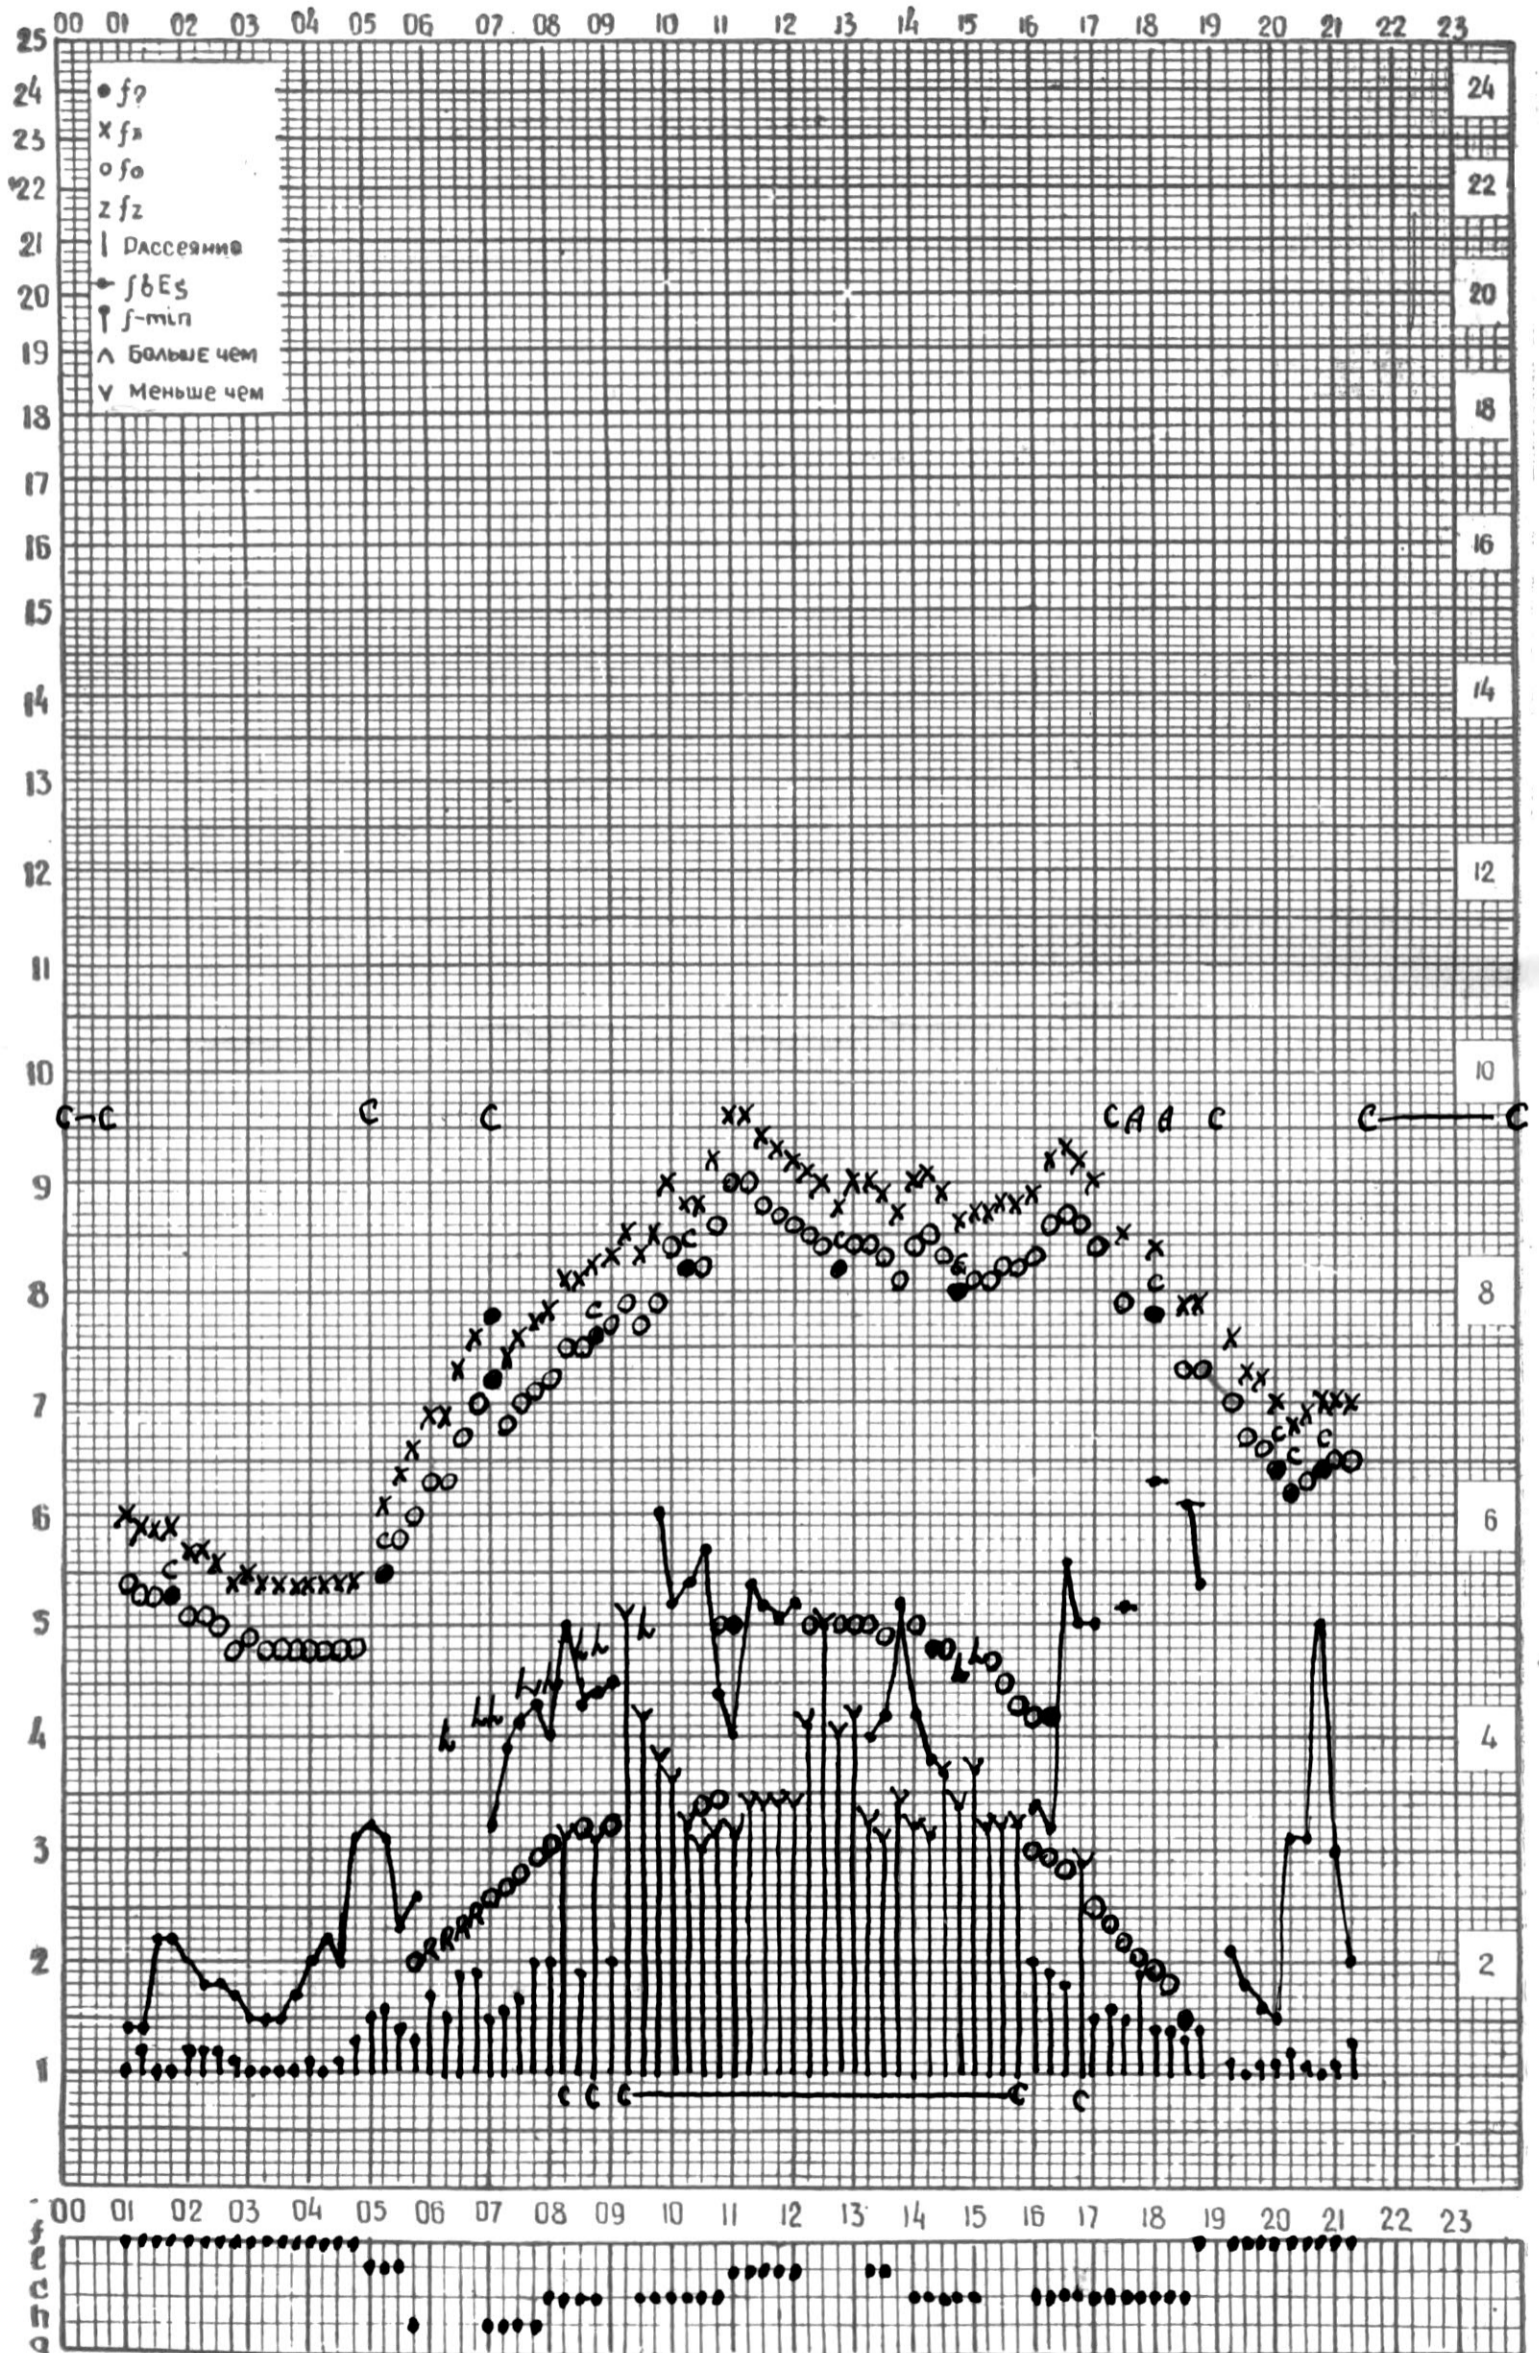

МЕЖДУНАРОДНЫЙ ГОД
АКТИВНОГО СОЛНЦА

ВРЕМЯ 45° E

станция Тбилиси f — график ионосферных данных, дата 20 МАЯ, 1971

КЕМ ОТСЧИТАНО ГОГЕШВИЛИ