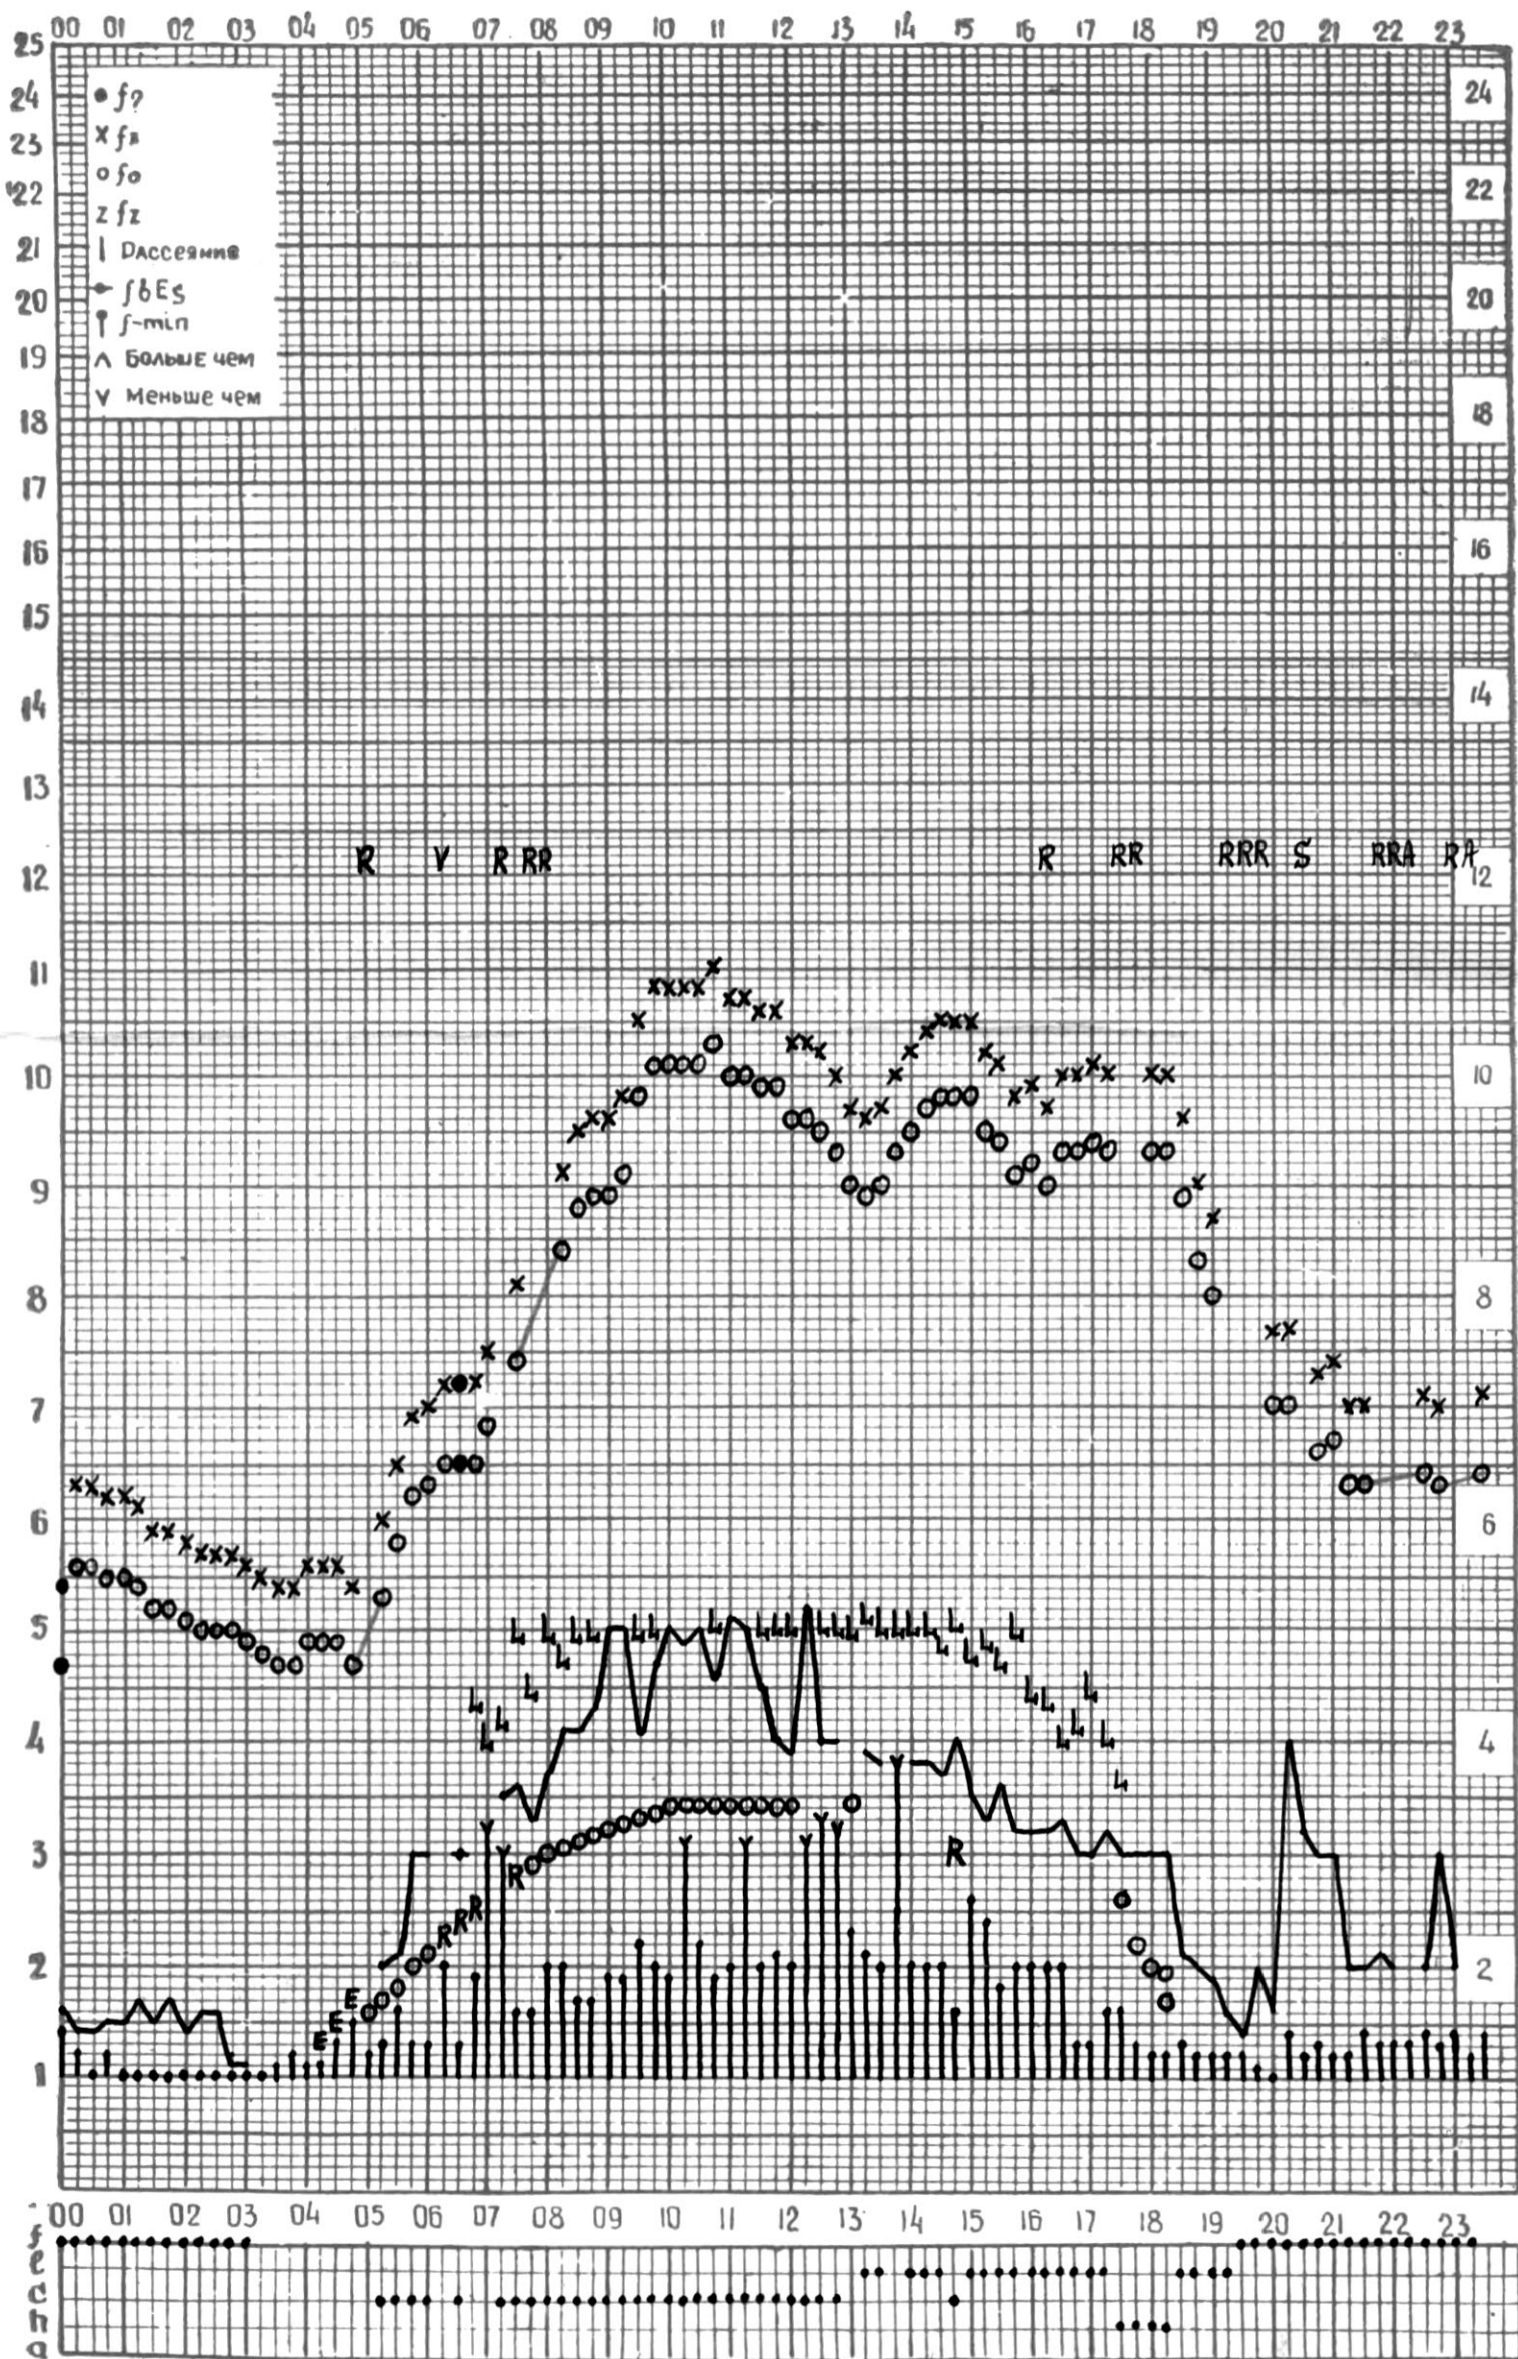

МЕЖДУНАРОДНЫЙ ГОД

АКТИВНОГО СОЛНЦА

ВРЕМЯ 45° E

станция Тбилиси I — график ионосферных данных, дата 1 МАЯ, 1971

МЕЖДУНАРОДНЫЙ ГОД

АКТИВНОГО СОЛНЦА

ВРЕМЯ 45° E

станция Тбилиси I — график ионосферных данных, дата 2 МАЯ, 1971

ВРЕМЯ 45° E

станция Тбилиси — график ионосферных данных, дата 4 МАЯ, 1971

МЕЖДУНАРОДНЫЙ ГОД

АКТИВНОГО СОЛНЦА

ВРЕМЯ 45° E

станция Тбилиси I — график ионосферных данных, дата 5 МАЯ, 1971

КЕМ ОТСЧИТАНО АБУАШВИЛИ

МЕЖДУНАРОДНЫЙ ГОД

АКТИВНОГО СОЛНЦА

ВРЕМЯ 45° E

станция Тбилиси I — график ионосферных данных, дата 6 МАЯ, 1971

КЕМ ОТСЧИТАНО ТИВИШВИЛИ

МЕЖДУНАРОДНЫЙ ГОД

АКТИВНОГО СОЛНЦА

ВРЕМЯ 45° E

станция Тбилиси I — график ионосферных данных, дата 7 МАЯ, 1971

МЕЖДУНАРОДНЫЙ ГОД

АКТИВНОГО СОЛНЦА

ВРЕМЯ 45° E

станция Тбилиси I — график ионосферных данных, дата 8 МАЯ, 1971

МЕЖДУНАРОДНЫЙ ГОД

АКТИВНОГО СОЛНЦА