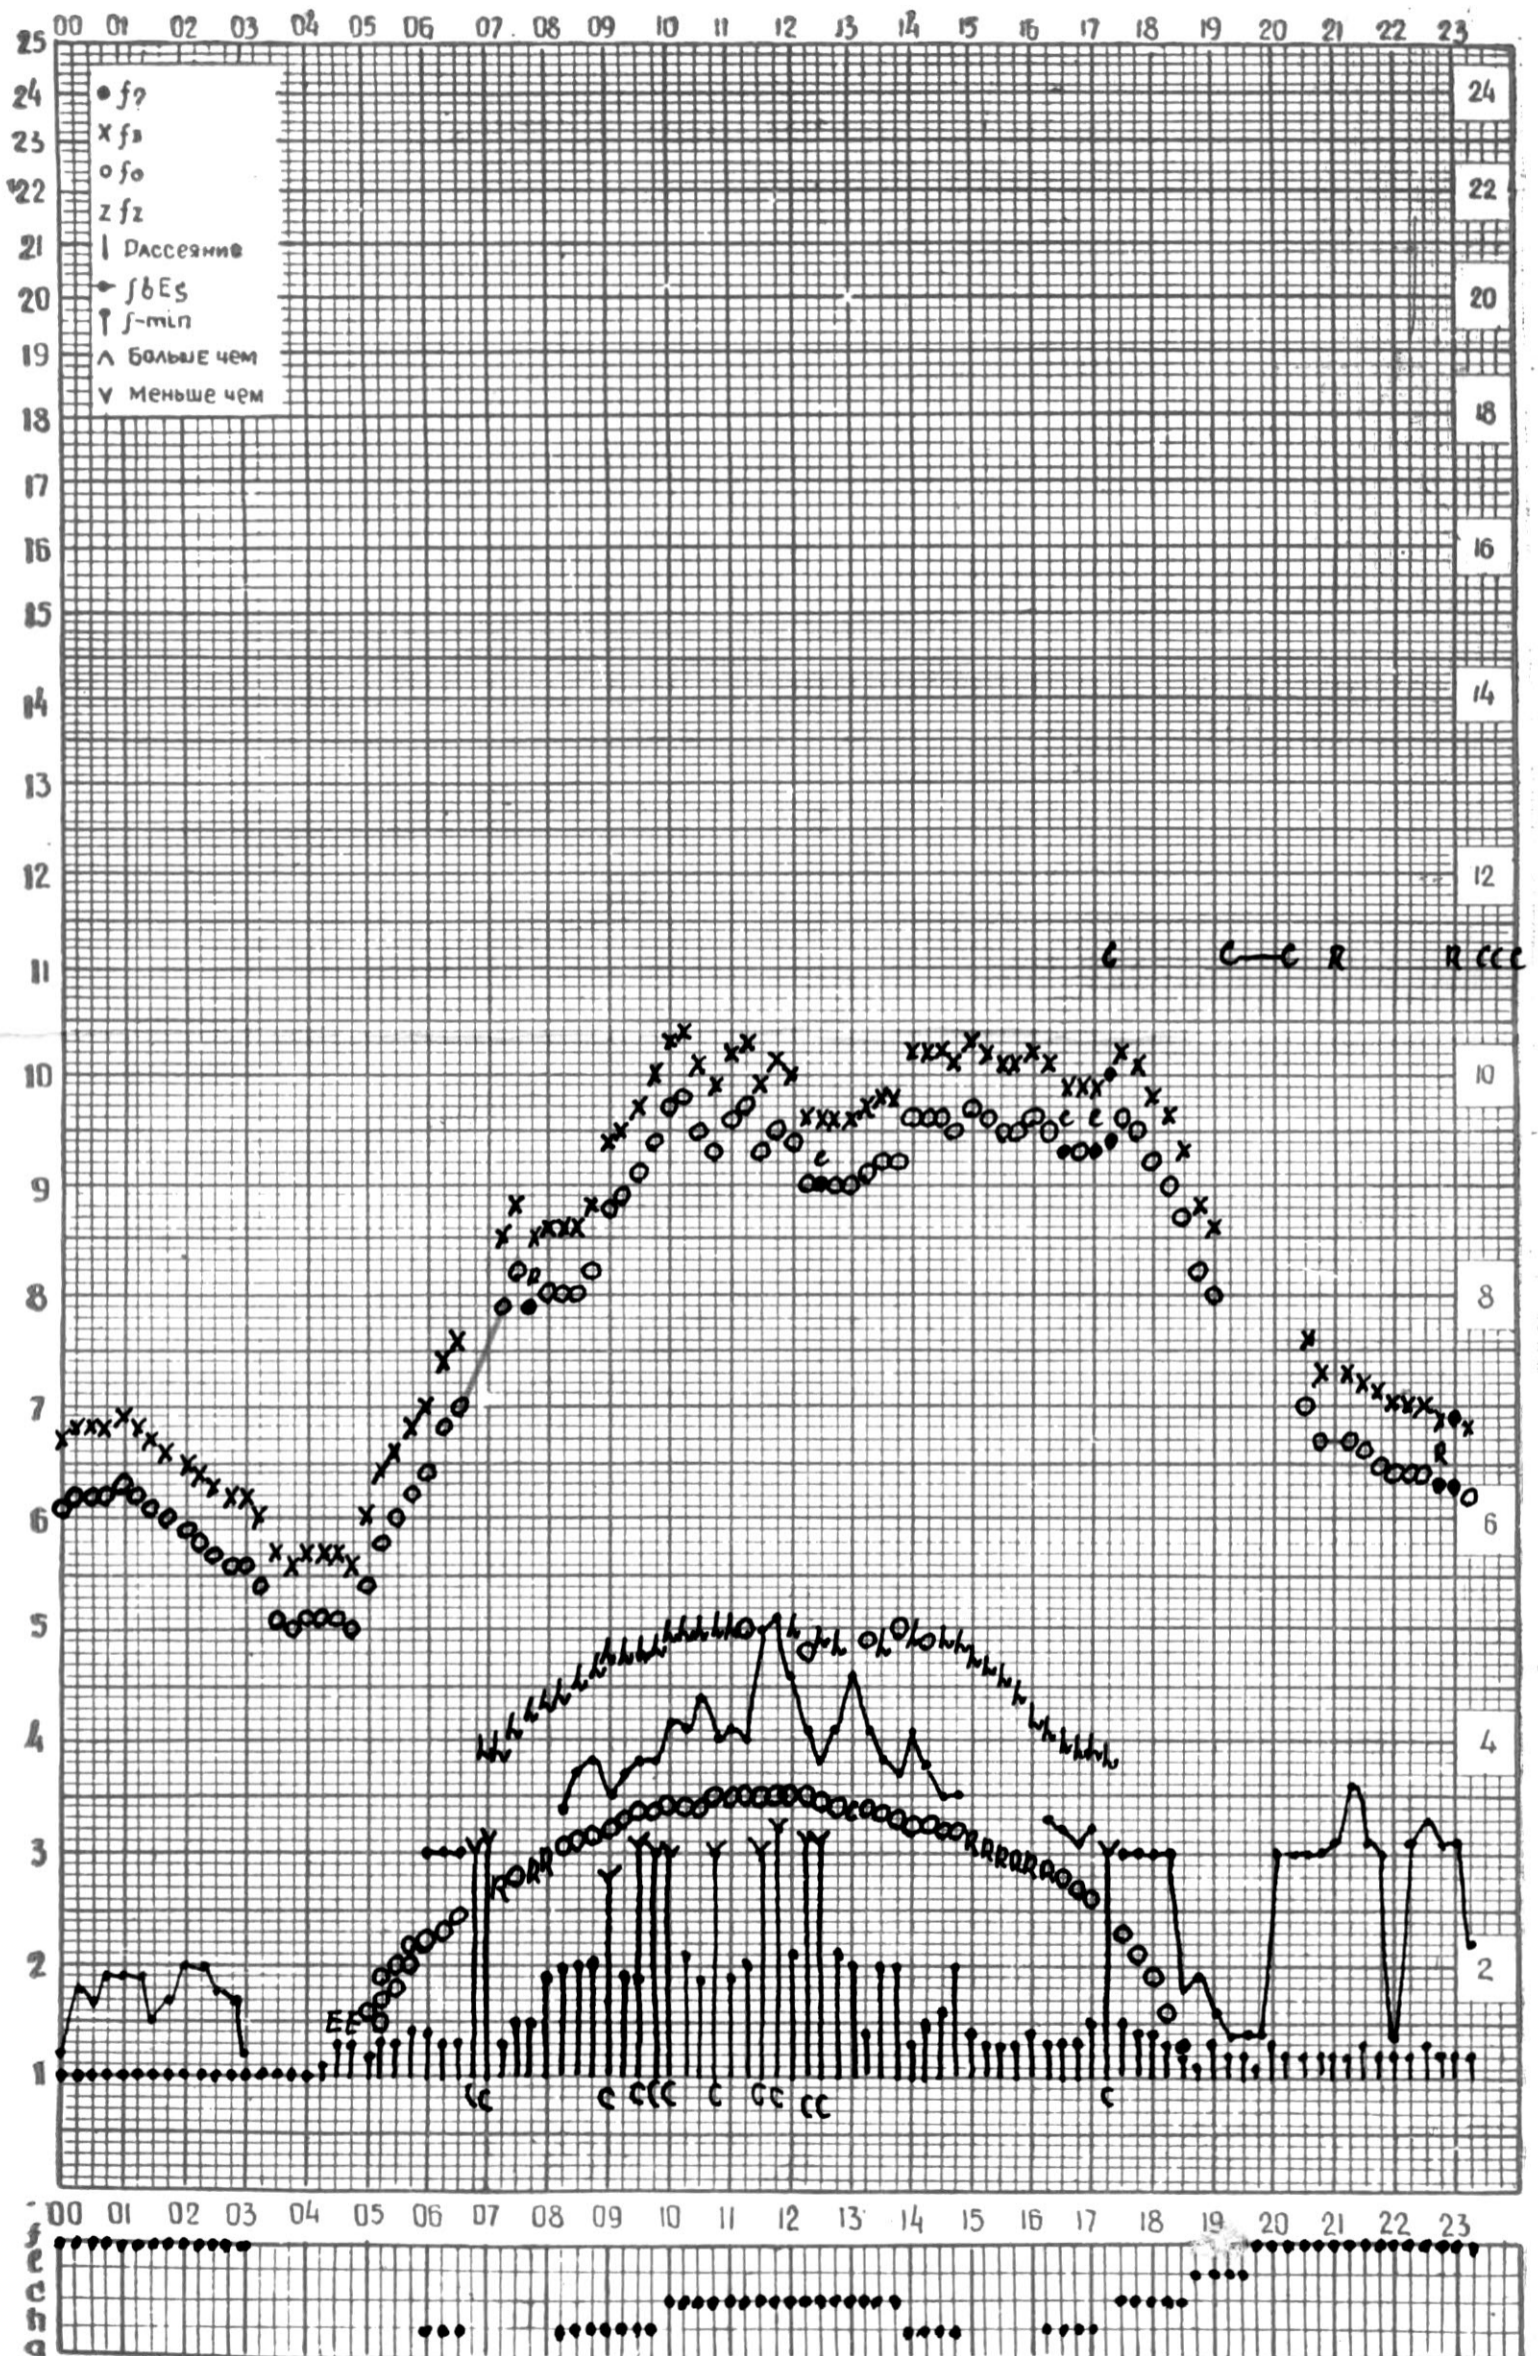

МЕЖДУНАРОДНЫЙ ГОД

АКТИВНОГО СОЛНЦА

ВРЕМЯ 45° E

станция Тбилиси I — график ионосферных данных, дата 1 МАЯ, 1971

МЕЖДУНАРОДНЫЙ ГОД

АКТИВНОГО СОЛНЦА

ВРЕМЯ 45° E

станция Тбилиси I — график ионосферных данных, дата 2 МАЯ, 1971

КЕМ ОТСЧИТАНО ГОГЕШВИЛИ

МЕЖДУНАРОДНЫЙ ГОД

АКТИВНОГО СОЛНЦА

ВРЕМЯ 45° E

станция Тбилиси i — график ионосферных данных, дата **3 МАЯ, 1971**

КЕМ ОТСЧИТАНО ГОГЕШВИЛИ

МЕЖДУНАРОДНЫЙ ГОД

АКТИВНОГО СОЛНЦА

ВРЕМЯ 45° E

станция Тбилиси — график ионосферных данных, дата 4 МАЯ, 1971

МЕЖДУНАРОДНЫЙ ГОД

АКТИВНОГО СОЛНЦА

ВРЕМЯ 45° E

станция Тбилиси I — график ионосферных данных, дата 5 МАЯ, 1971

КЕМ ОТСЧИТАНО АБУАШВИЛИ

МЕЖДУНАРОДНЫЙ ГОД

АКТИВНОГО СОЛНЦА

ВРЕМЯ 45° E

станция Тбилиси I — график ионосферных данных, дата 6 МАЯ, 1971

КЕМ ОТСЧИТАНО ТИВИШВИЛИ

МЕЖДУНАРОДНЫЙ ГОД

АКТИВНОГО СОЛНЦА

ВРЕМЯ 45° E