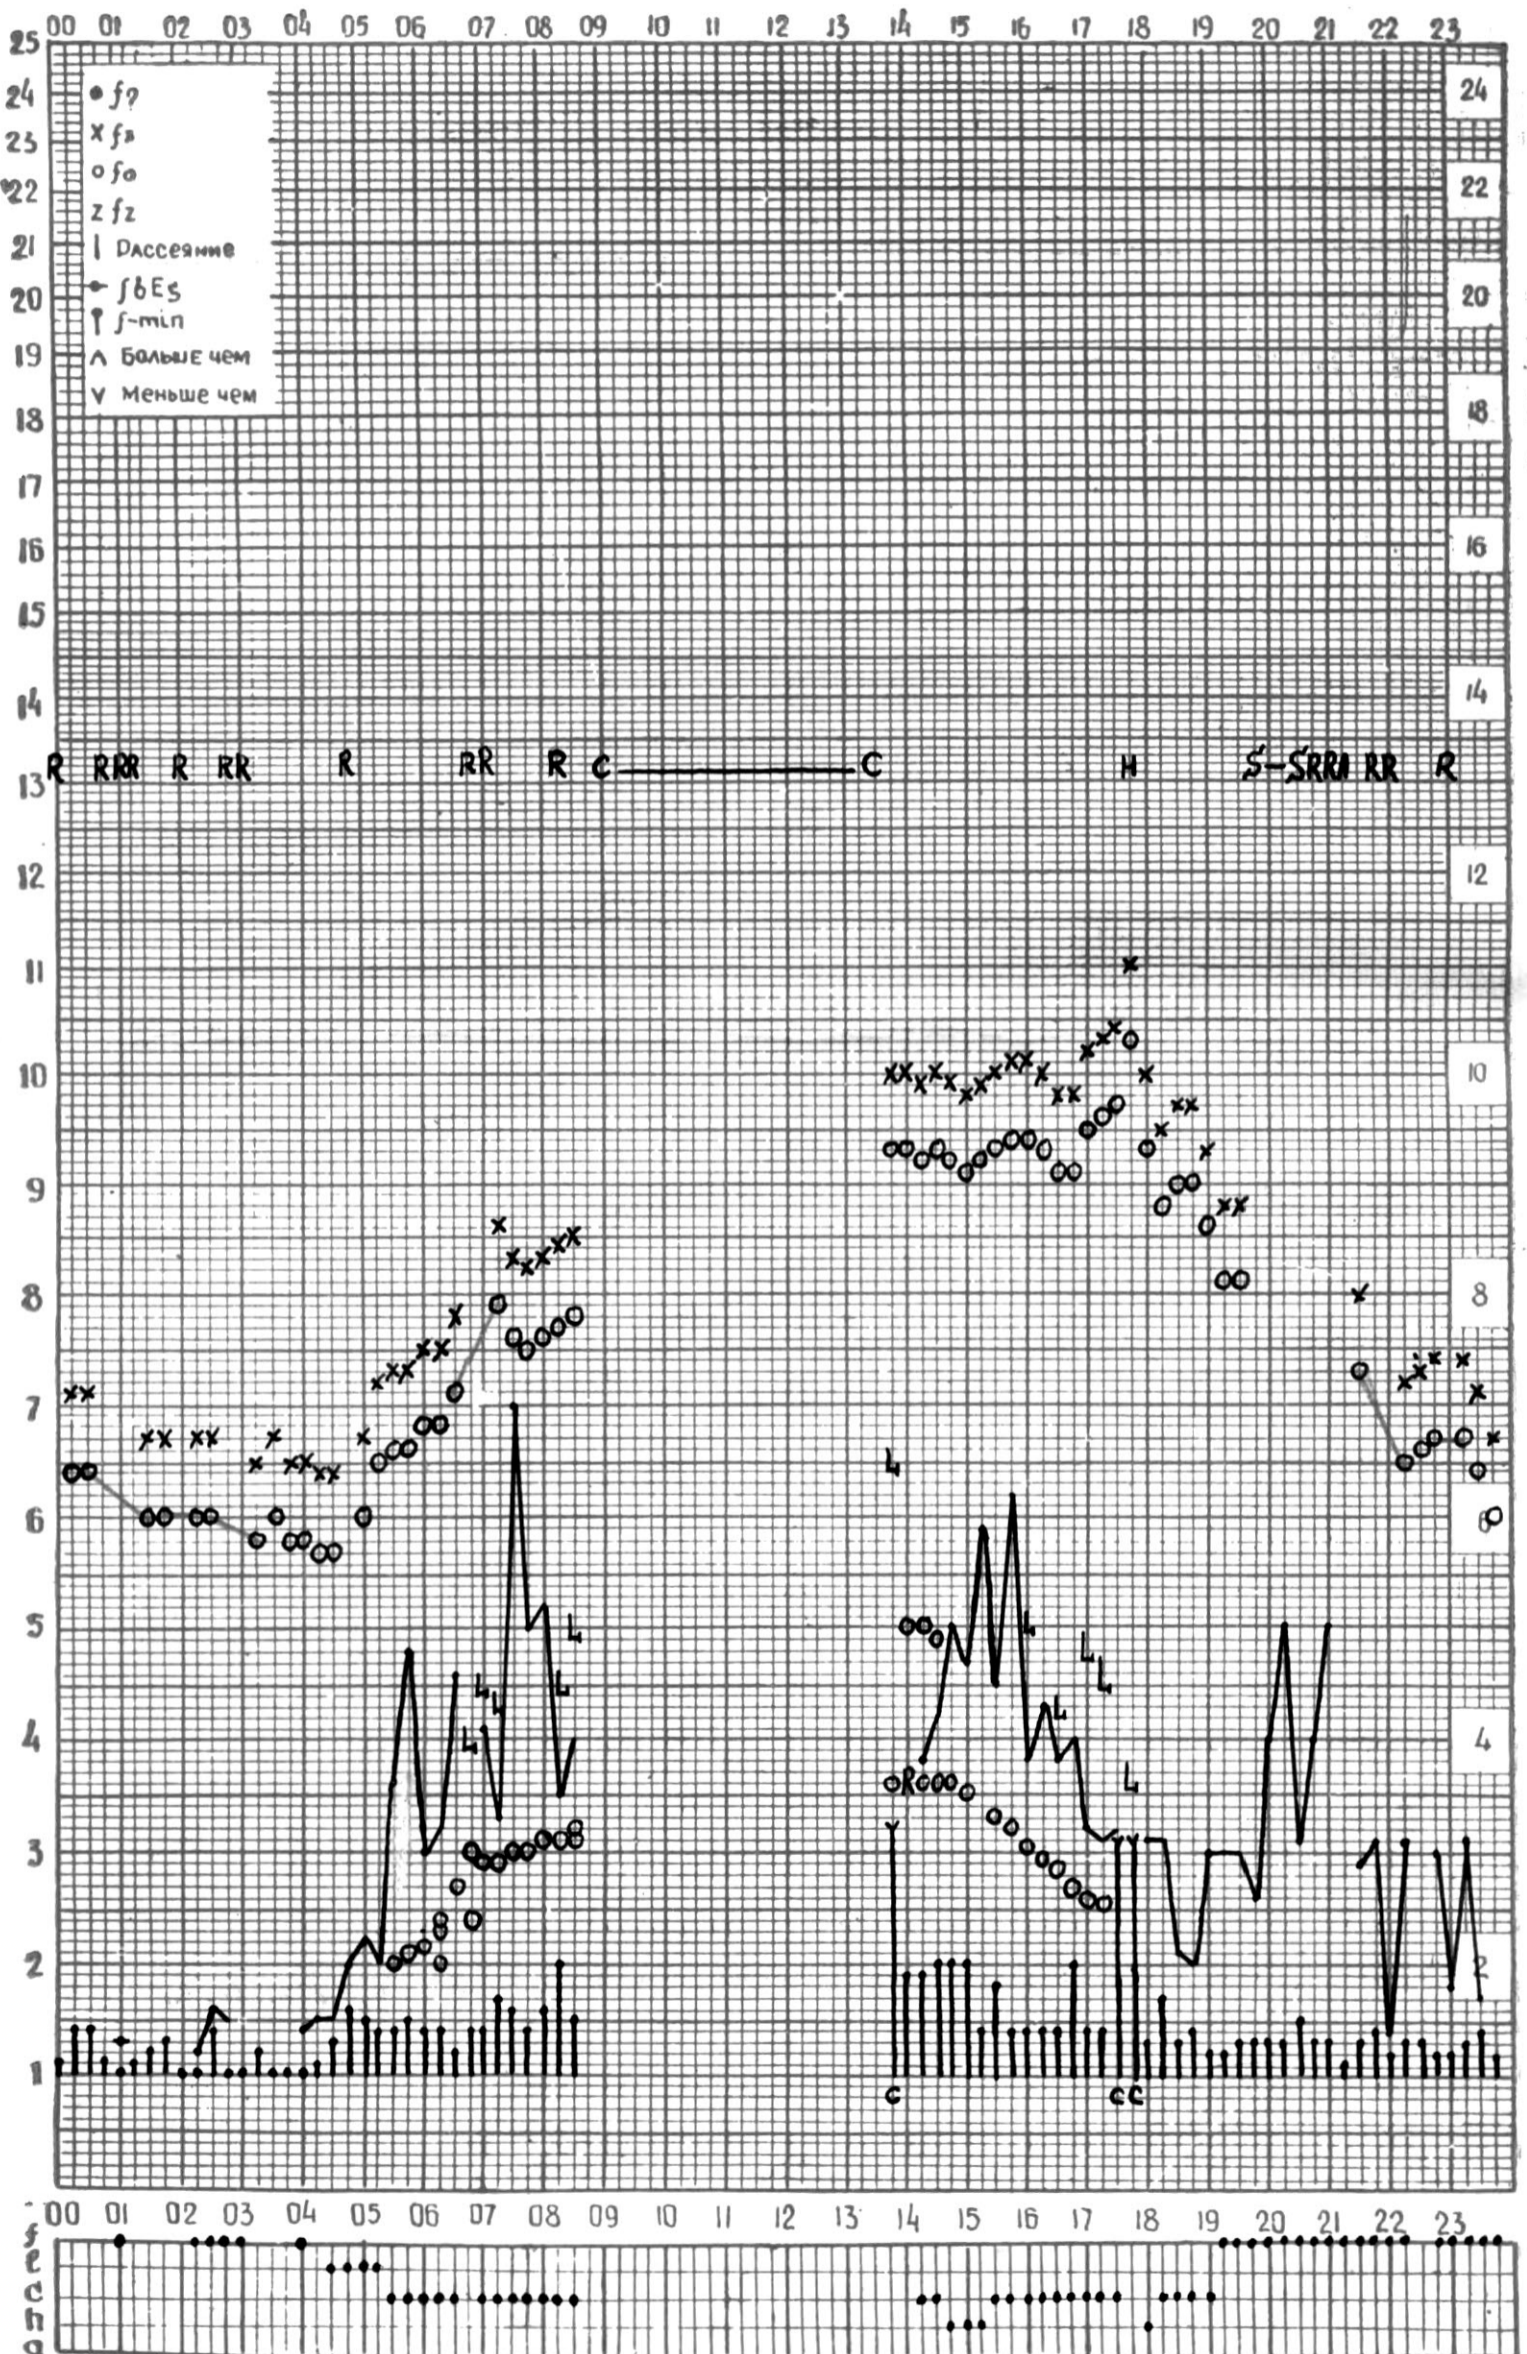

МЕЖДУНАРОДНЫЙ ГОД

АКТИВНОГО СОЛНЦА

ВРЕМЯ 45° E

станция Тбилиси I — график ионосферных данных, дата 1 МАЯ, 1971

МЕЖДУНАРОДНЫЙ ГОД

АКТИВНОГО СОЛНЦА

ВРЕМЯ 45° E

станция Тбилиси I — график ионосферных данных, дата 2 МАЯ, 1971

ВРЕМЯ 45° E

станция Тбилиси I — график ионосферных данных, дата 9 МАЯ, 1971

МЕЖДУНАРОДНЫЙ ГОД

АКТИВНОГО СОЛНЦА

ВРЕМЯ 45° E

станция Тбилиси (— график ионосферных данных, дата 10 МАЯ, 1971

МЕЖДУНАРОДНЫЙ ГОД
АКТИВНОГО СОЛНЦА

ВРЕМЯ 45° E

станция Тбилиси I — график ионосферных данных, дата 12 МАЯ, 1971

МЕЖДУНАРОДНЫЙ ГОД

АКТИВНОГО СОЛНЦА

ВРЕМЯ 45° E

станция Тбилиси — график ионосферных данных, дата 13 МАЯ, 1971

МЕЖДУНАРОДНЫЙ ГОД

АКТИВНОГО СОЛНЦА

ВРЕМЯ 45° E

станция Тбилиси [— график ионосферных данных, дата 14 МАЯ, 1971

МЕЖДУНАРОДНЫЙ ГОД

АКТИВНОГО СОЛНЦА

ВРЕМЯ 45° E

станция Тбилиси — график ионосферных данных, дата 15 МАЯ, 1971

КЕМ ОТСЧИТАНО ГОГЕШВИЛИ