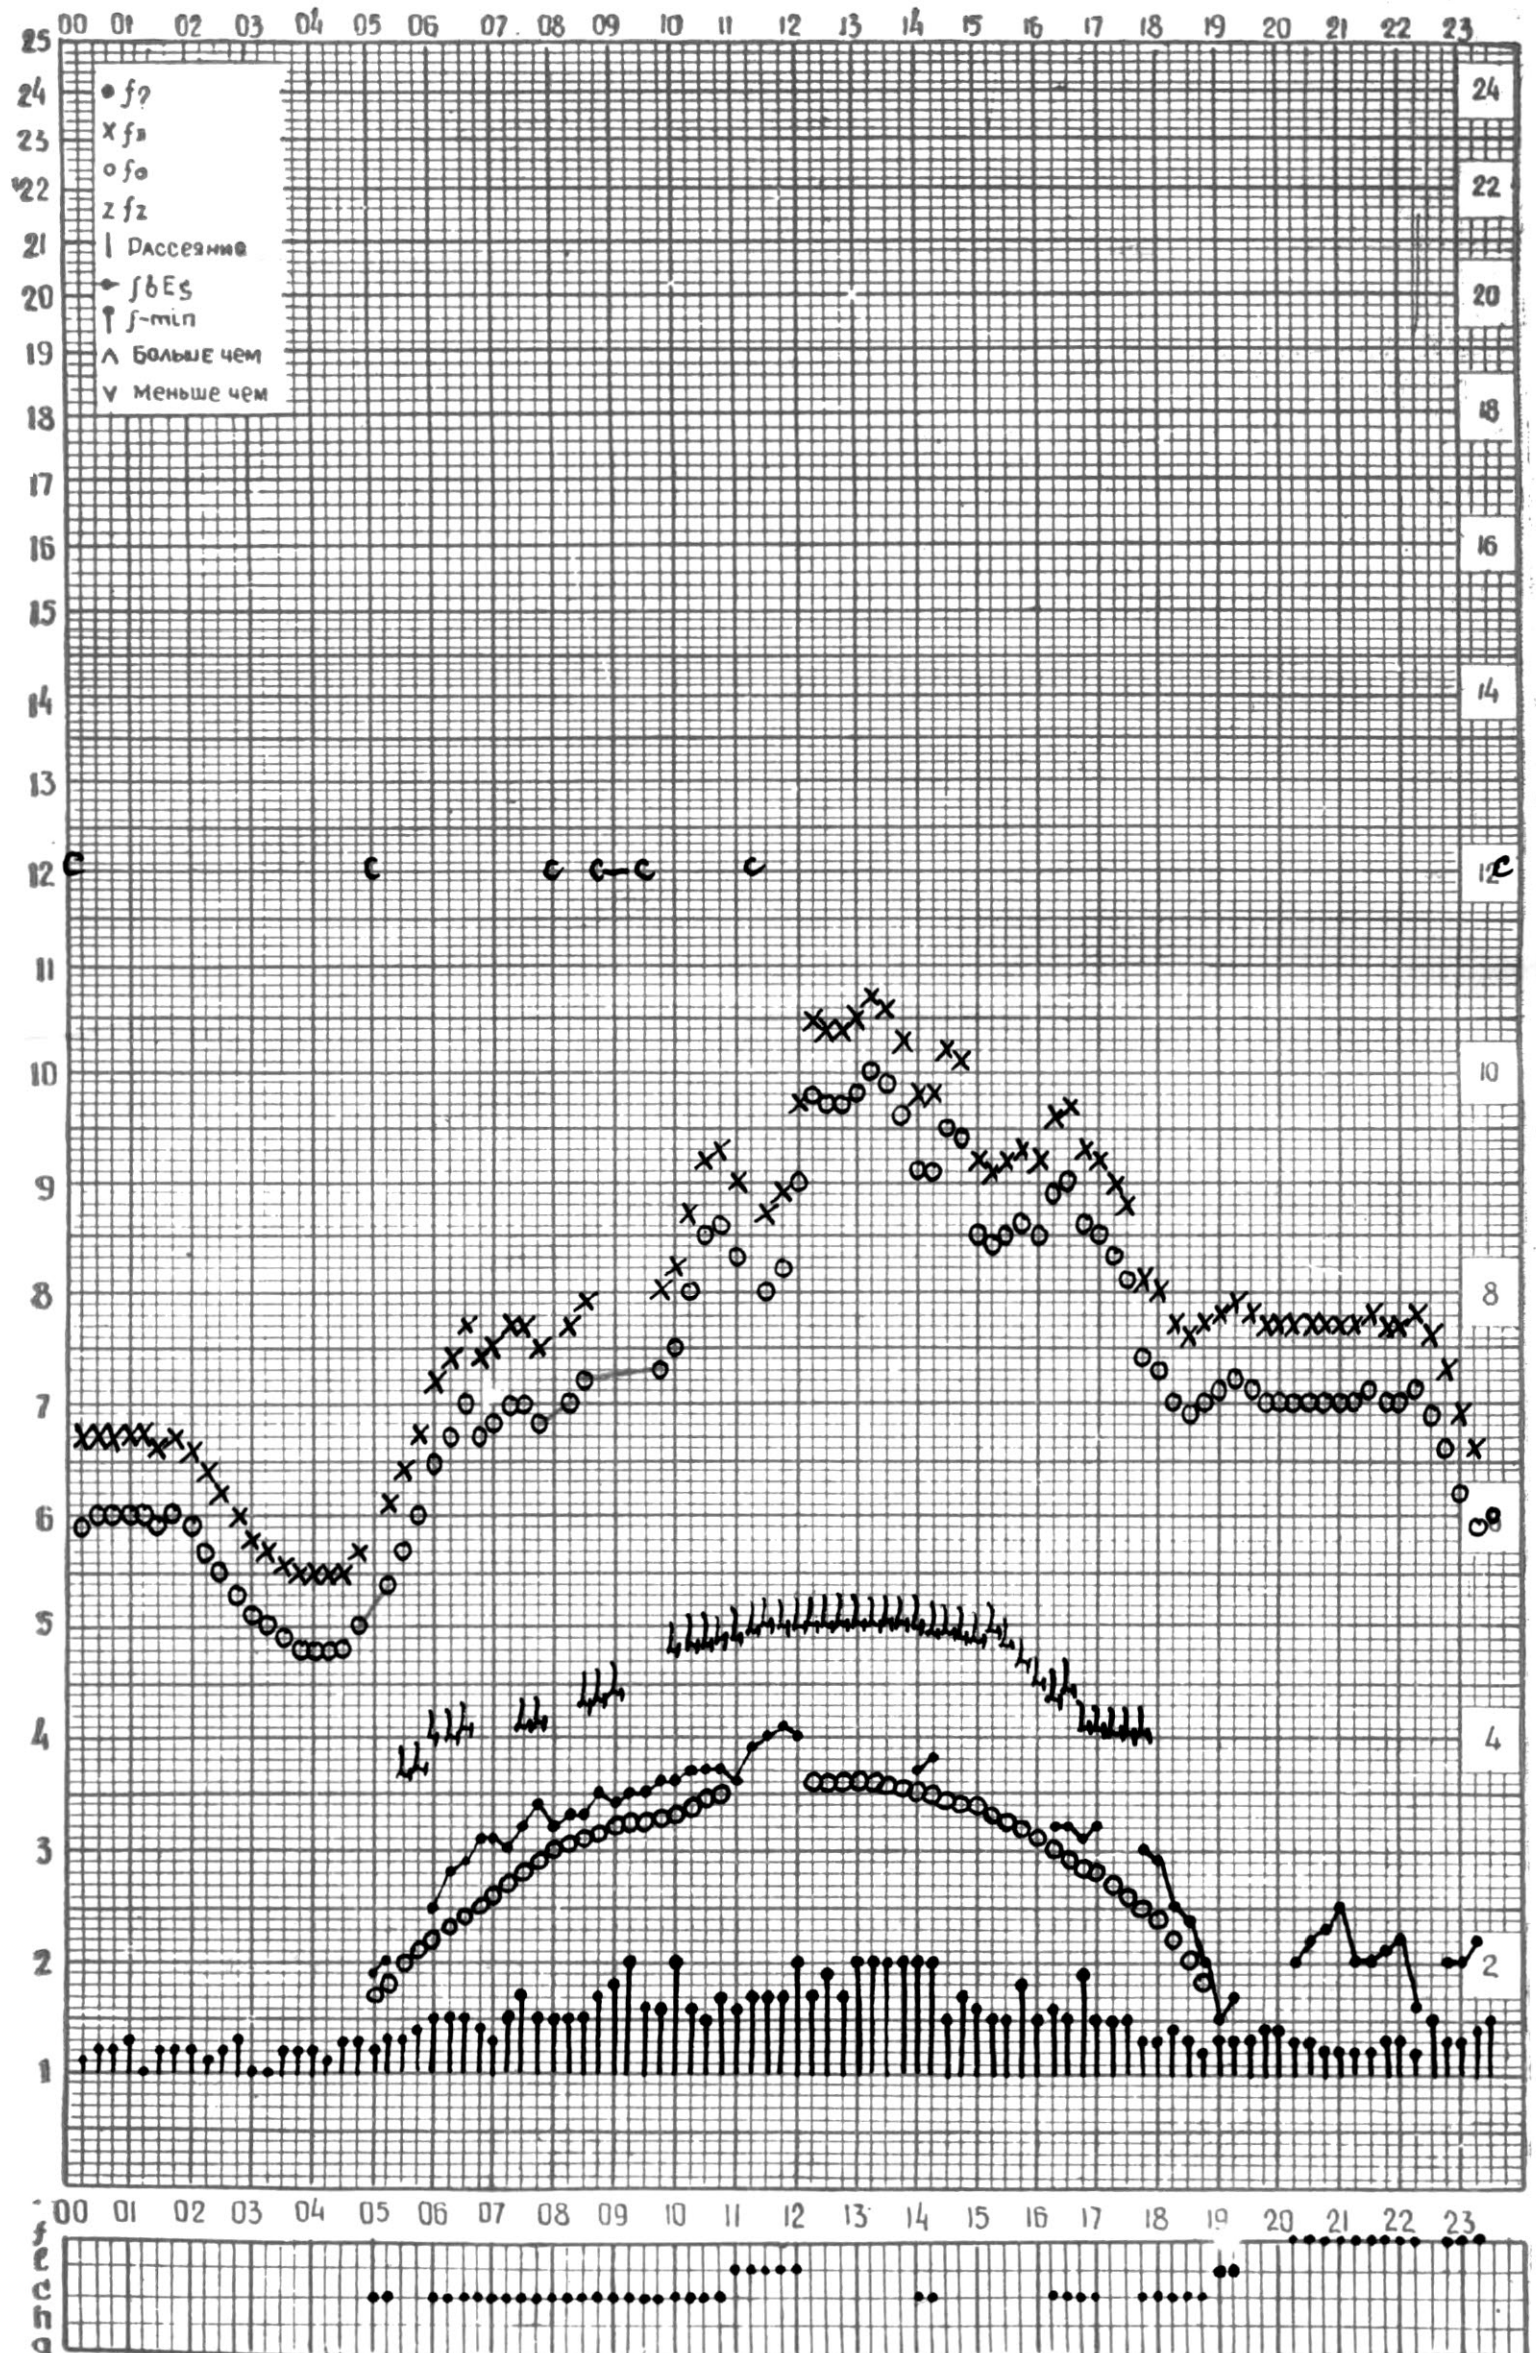

МЕЖДУНАРОДНЫЙ ГОД

АКТИВНОГО СОЛНЦА

ВРЕМЯ 45° E

станция Тбилиси I — график ионосферных данных, дата 1 МАЯ, 1971

МЕЖДУНАРОДНЫЙ ГОД

АКТИВНОГО СОЛНЦА

ВРЕМЯ 45° E

станция Тбилиси I — график ионосферных данных, дата 2 МАЯ, 1971

ВРЕМЯ 45° E

станция Тбилиси — график ионосферных данных, дата 4 МАЯ, 1971

МЕЖДУНАРОДНЫЙ ГОД

АКТИВНОГО СОЛНЦА

ВРЕМЯ 45° E

станция Тбилиси I — график ионосферных данных, дата 5 МАЯ, 1971

КЕМ ОТСЧИТАНО АБУАШВИЛИ

ВРЕМЯ 45° E

станция Тбилиси [— график ионосферных данных, дата 14 МАЯ, 1971

МЕЖДУНАРОДНЫЙ ГОД

АКТИВНОГО СОЛНЦА

ВРЕМЯ 45° E

станция Тбилиси — график ионосферных данных, дата 15 МАЯ, 1971

КЕМ ОТСЧИТАНО ГОГЕШВИЛИ

МЕЖДУНАРОДНЫЙ ГОД

АКТИВНОГО СОЛНЦА

ВРЕМЯ 45° E

станция Тбилиси I — график ионосферных данных, дата 16 МАЯ, 1971

МЕЖДУНАРОДНЫЙ ГОД

АКТИВНОГО СОЛНЦА

ВРЕМЯ 45° E

станция Тбилиси f — график ионосферных данных, дата 17 МАЯ, 1971