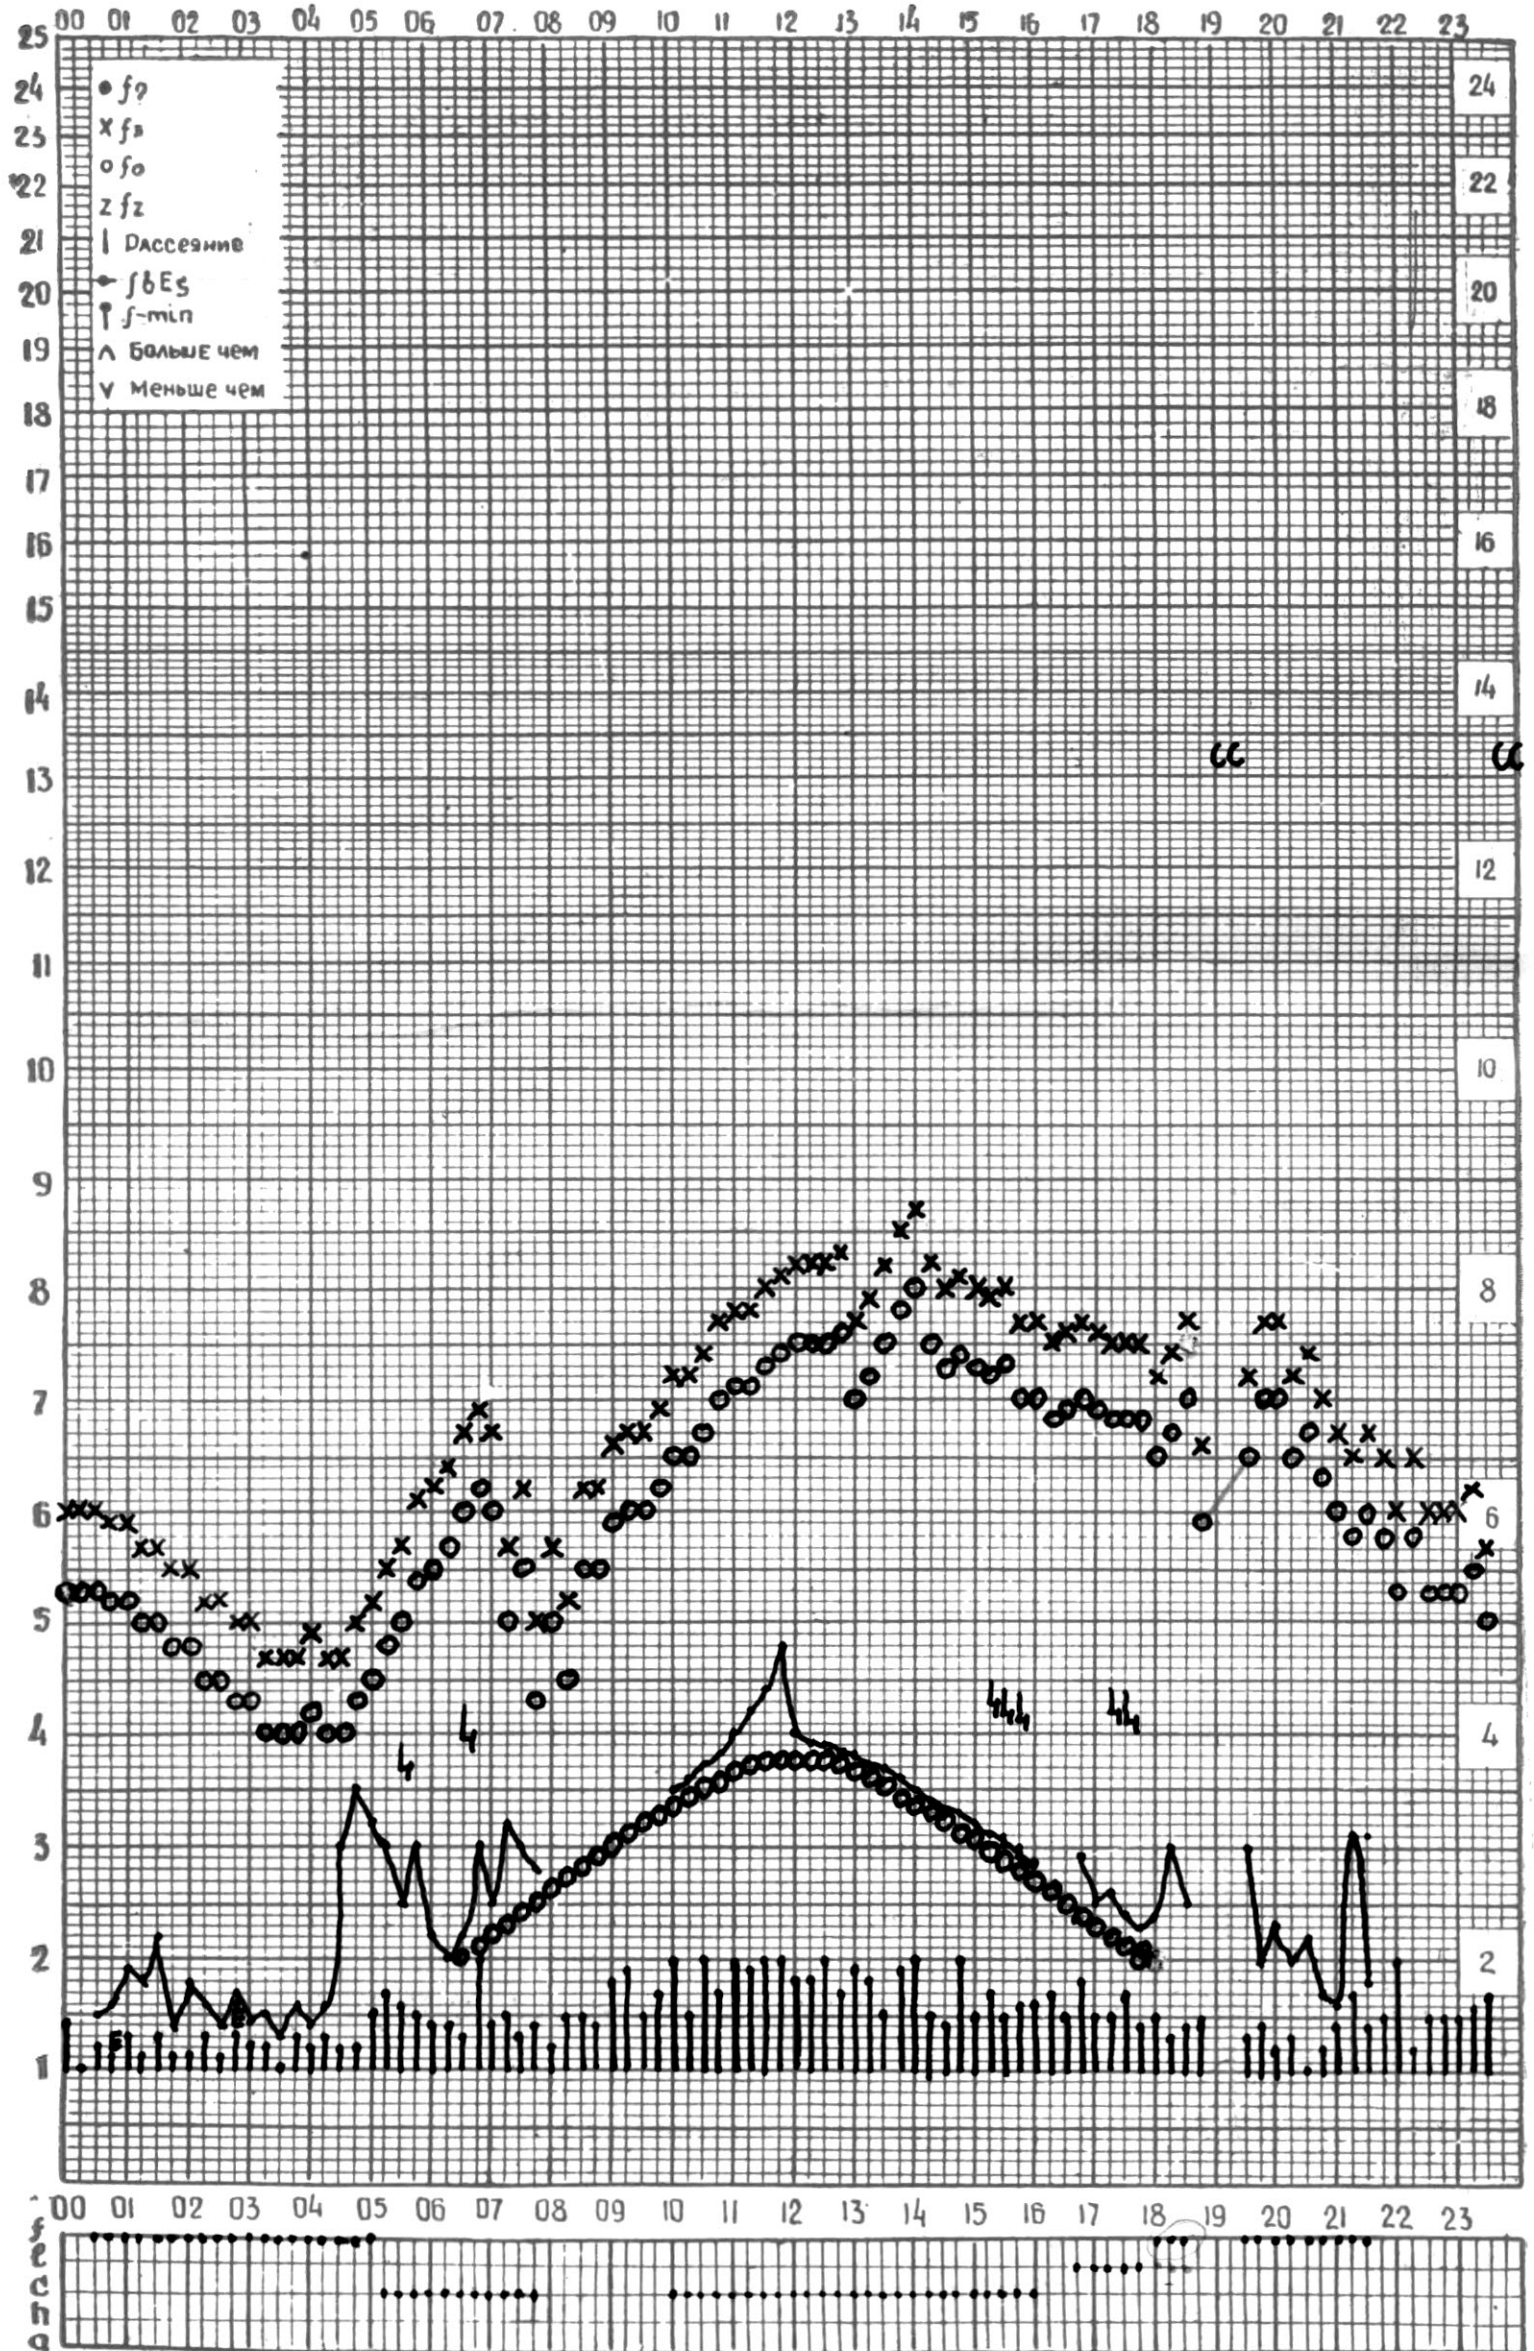

МЕЖДУНАРОДНЫЙ ГОД

АКТИВНОГО СОЛНЦА

ВРЕМЯ 45° E

станция Тбилиси I — график ионосферных данных, дата 16 МАЯ, 1971