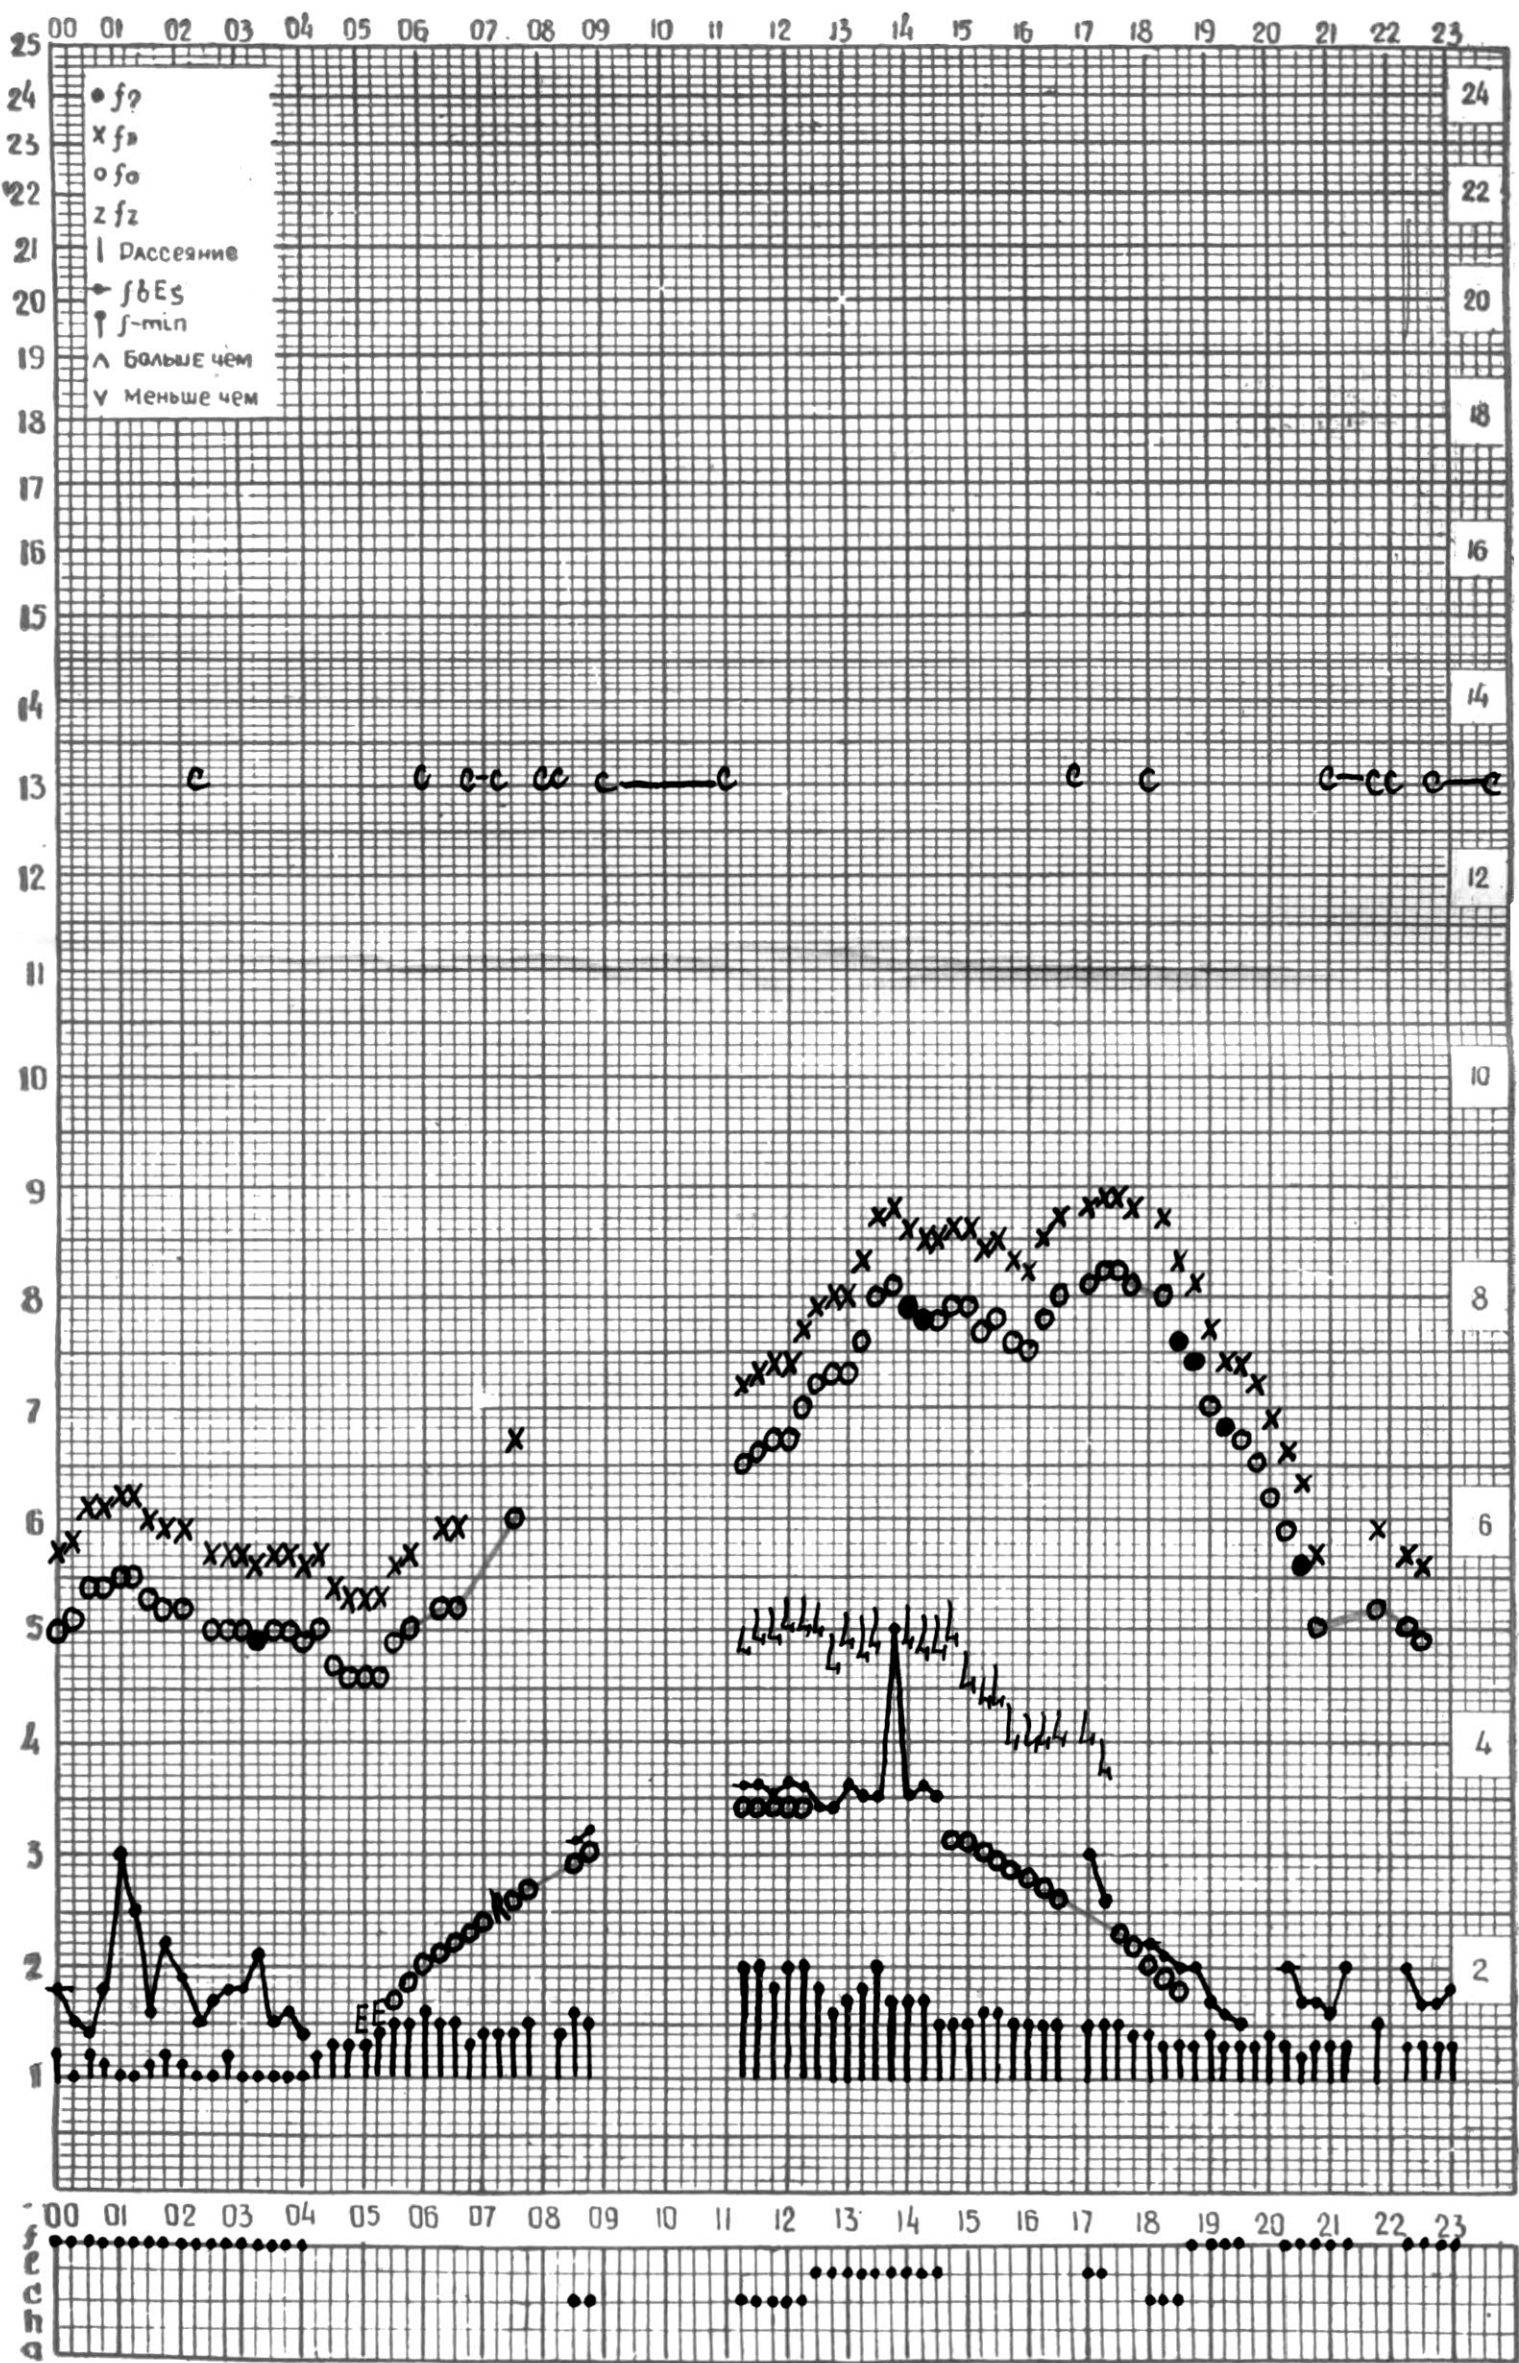

МЕЖДУНАРОДНЫЙ ГОД

АКТИВНОГО СОЛНЦА

ВРЕМЯ 45° E

станция Тбилиси I — график ионосферных данных, дата 29 АПРЕЛЯ, 1971