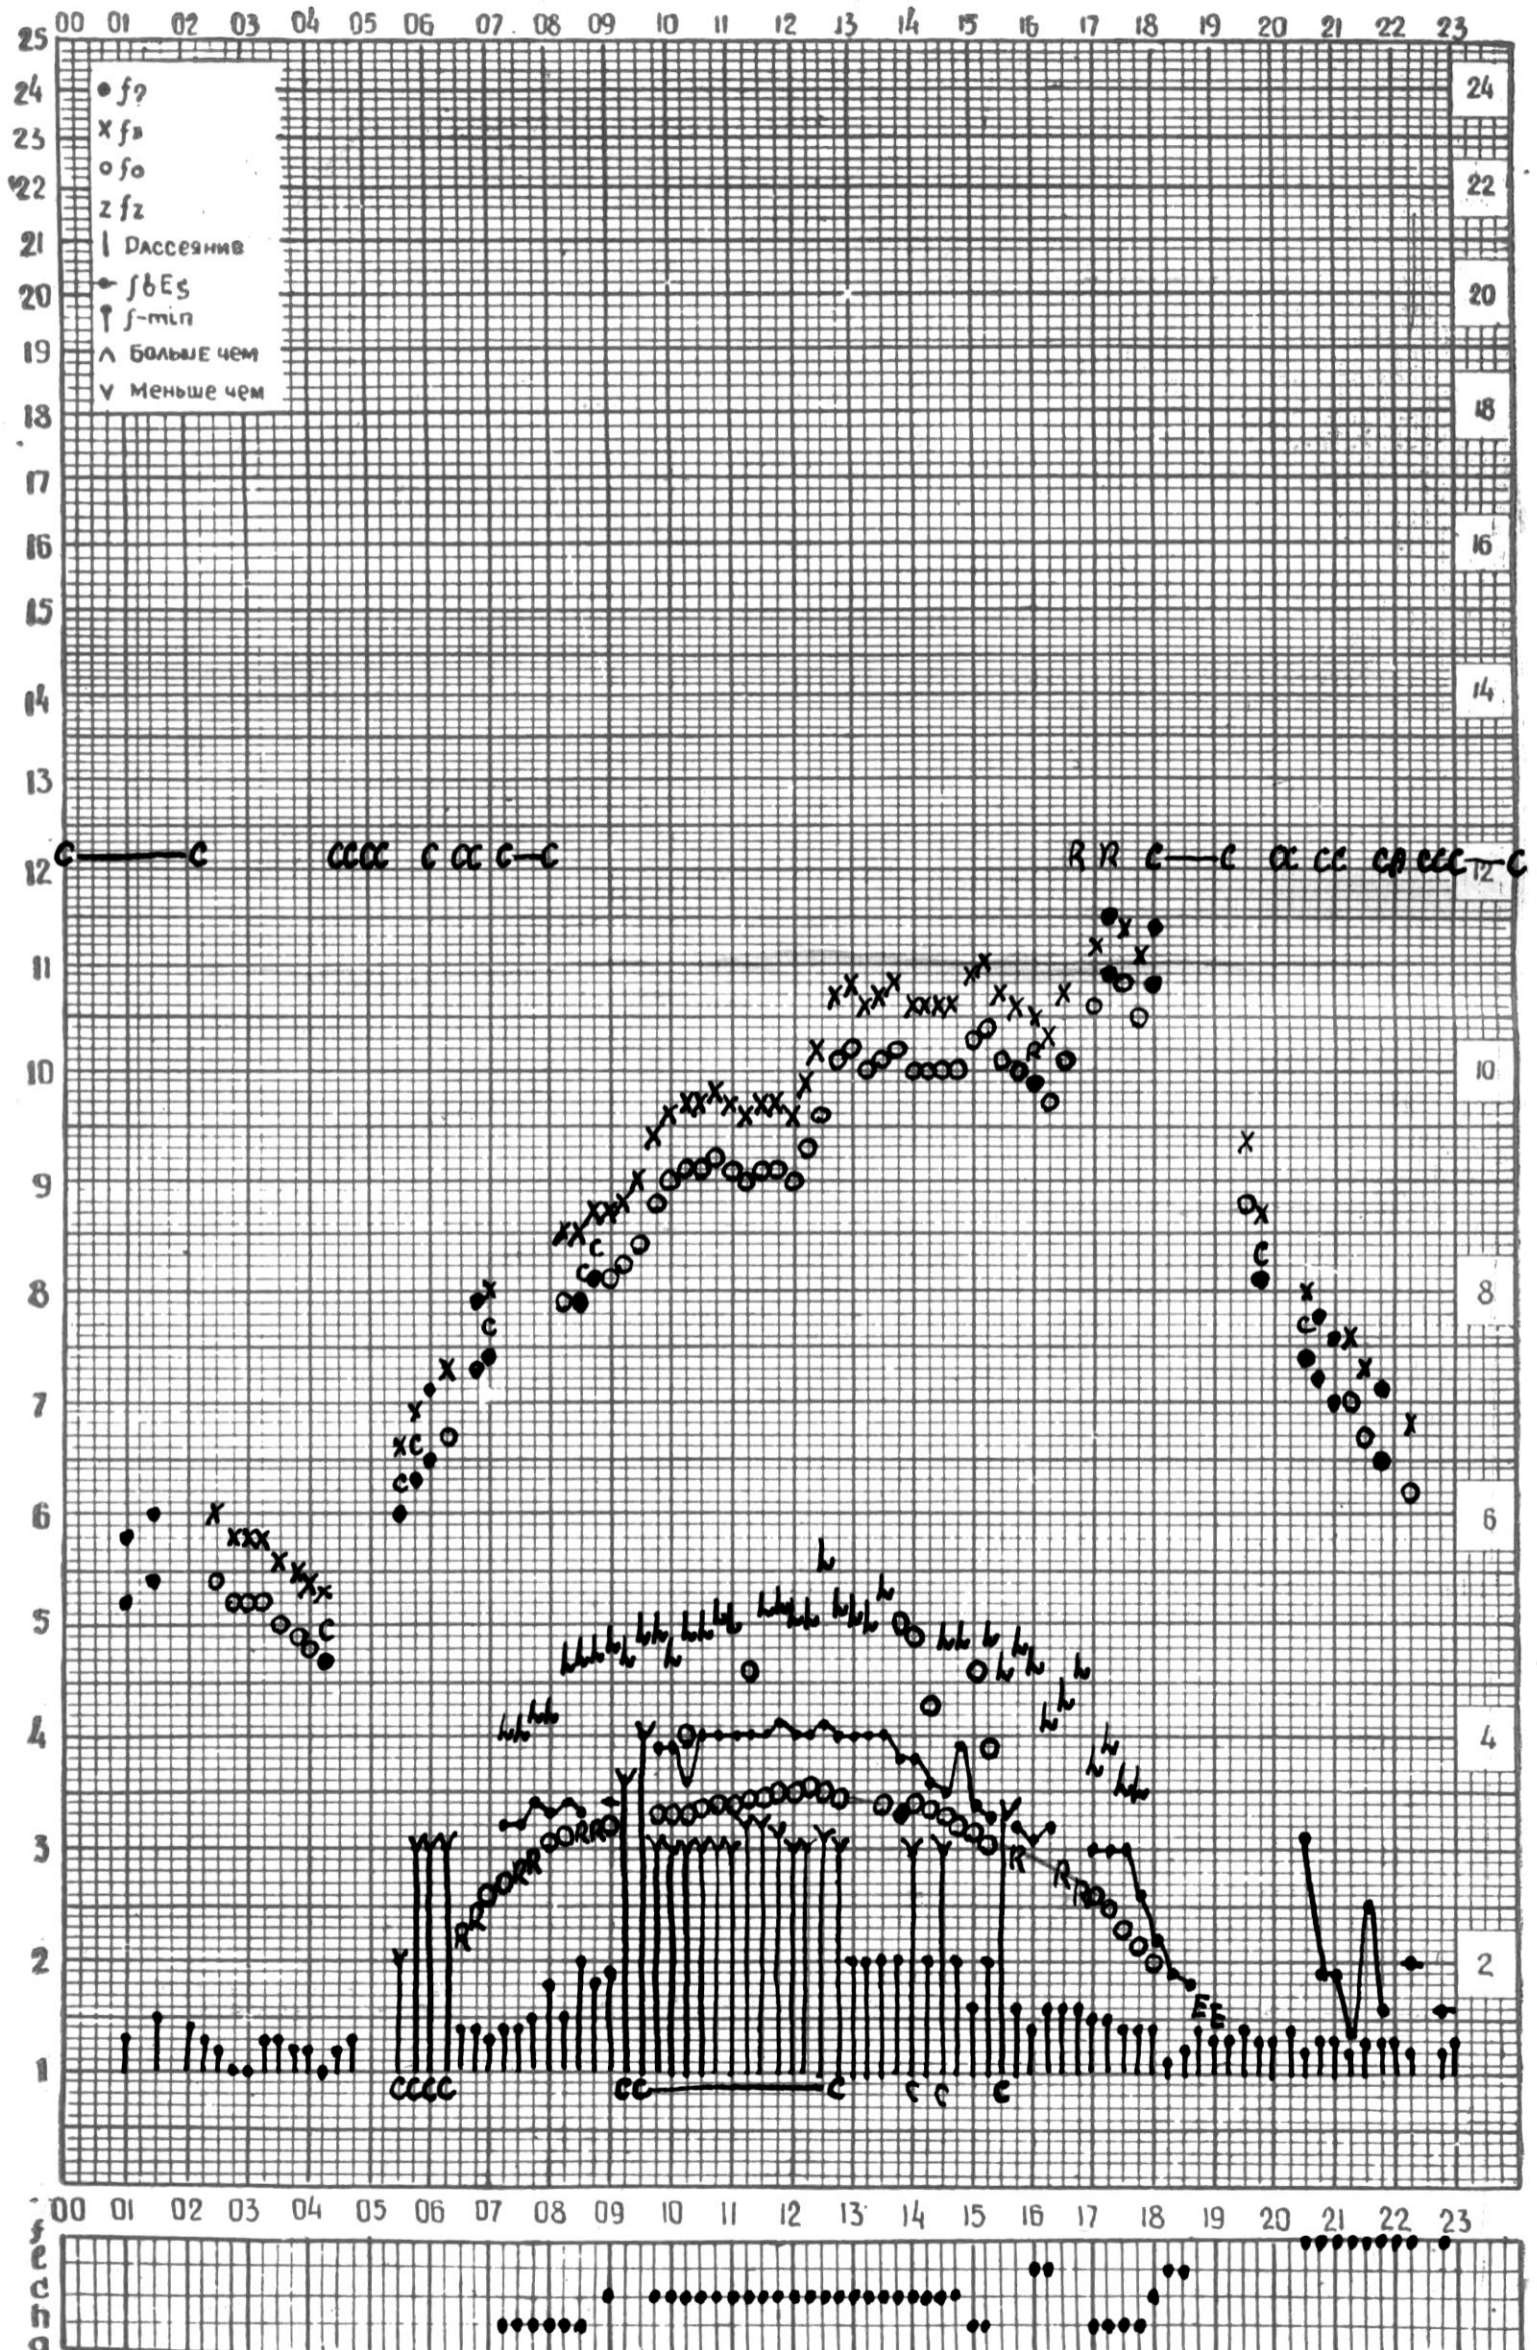

МЕЖДУНАРОДНЫЙ ГОД

АКТИВНОГО СОЛНЦА

ВРЕМЯ 45° E

станция Тбилиси I — график ионосферных данных, дата 21 АПРЕЛЯ, 1971