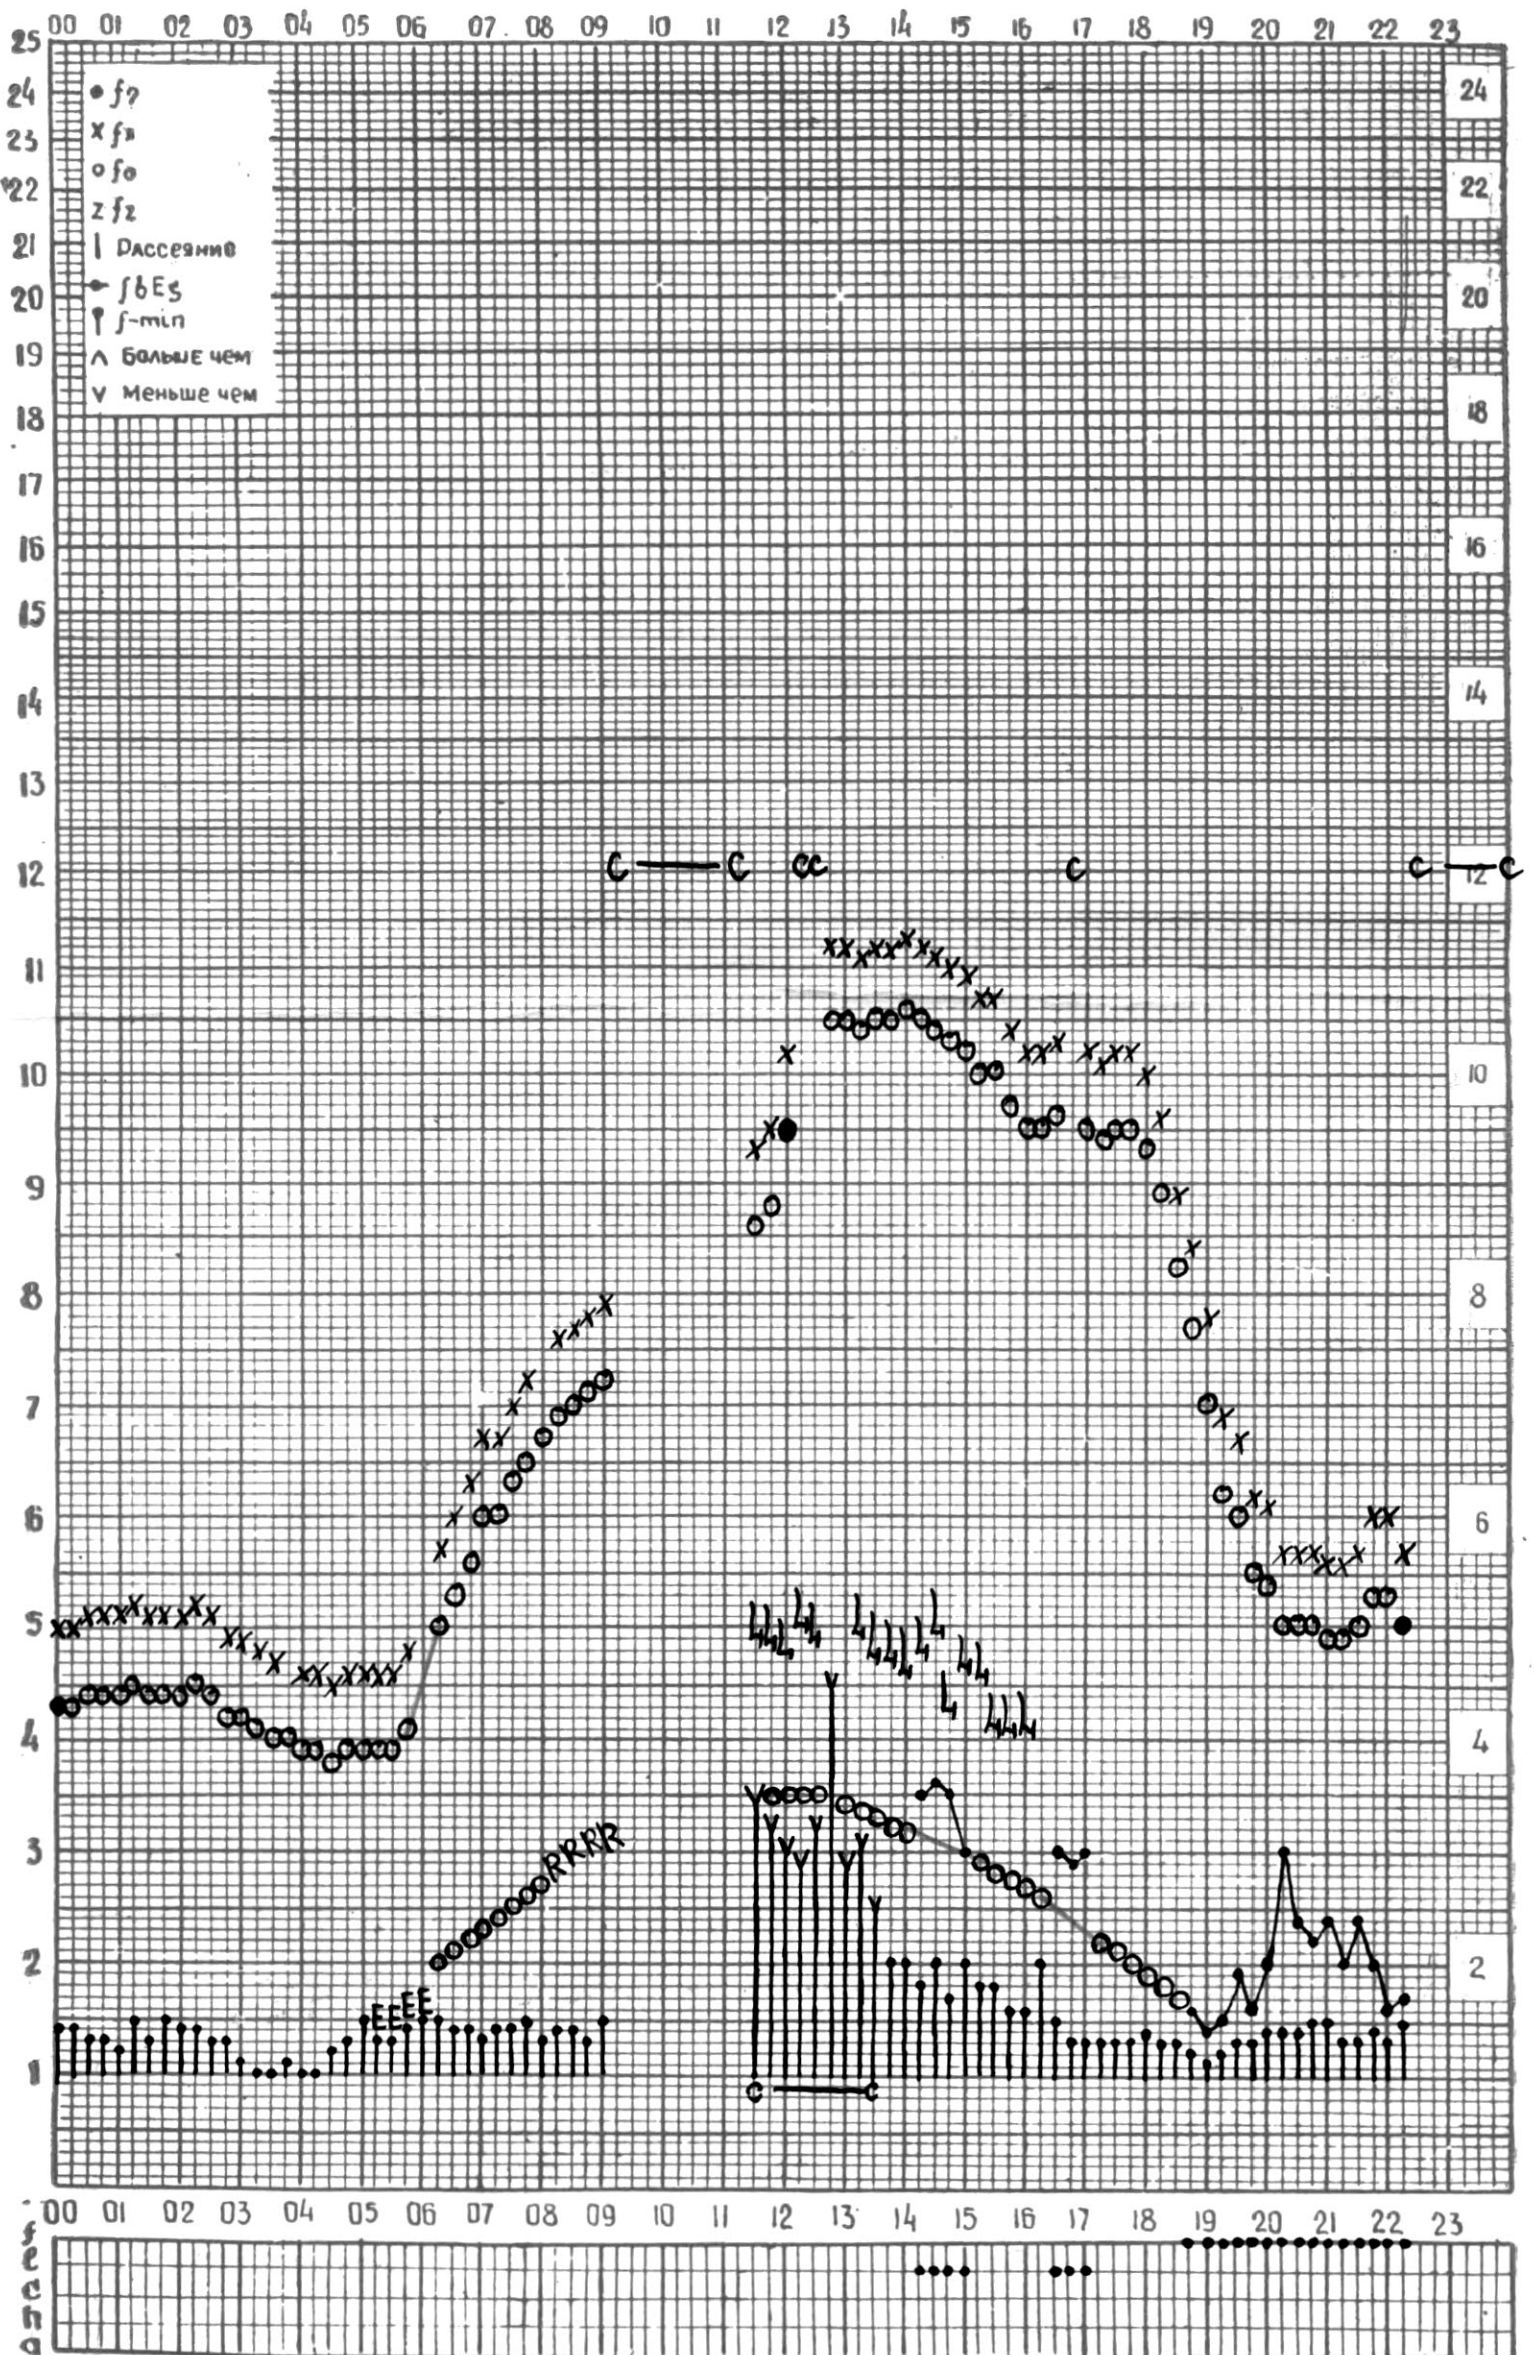

МЕЖДУНАРОДНЫЙ ГОД
АКТИВНОГО СОЛНЦА

ВРЕМЯ 45° E

станция Тбилиси I — график ионосферных данных, дата 1 АПРЕЛЯ, 1971

МЕЖДУНАРОДНЫЙ ГОД

АКТИВНОГО СОЛНЦА

ВРЕМЯ 45° E

станция Тбилиси I — график ионосферных данных, дата 2 АПРЕЛЯ, 1971

МЕЖДУНАРОДНЫЙ ГОД

АКТИВНОГО СОЛНЦА

ВРЕМЯ 45° E

станция Тбилиси I — график ионосферных данных, дата 3 АПРЕЛЯ, 1971

КЕМ ОТСЧИТАНО ПЕТРИАШВИЛИ

МЕЖДУНАРОДНЫЙ ГОД
АКТИВНОГО СОЛНЦА

ВРЕМЯ 45° E

станция Тбилиси I — график ионосферных данных, дата 4 АПРЕЛЯ, 197

МЕЖДУНАРОДНЫЙ ГОД

АКТИВНОГО СОЛНЦА

ВРЕМЯ 45° E

станция Тбилиси I — график ионосферных данных, дата 5 АПРЕЛЯ, 1971

МЕЖДУНАРОДНЫЙ ГОД

АКТИВНОГО СОЛНЦА

ВРЕМЯ 45° E

станция Тбилиси I — график ионосферных данных, дата 6 АПРЕЛЯ, 1971

КЕМ ОТСЧИТАНО ТИВИШВИЛИ

МЕЖДУНАРОДНЫЙ ГОД

АКТИВНОГО СОЛНЦА

ВРЕМЯ 45° E

станция Тбилиси I — график ионосферных данных, дата 7 АПРЕЛЯ, 1971

МЕЖДУНАРОДНЫЙ ГОД

АКТИВНОГО СОЛНЦА

ВРЕМЯ 45° E