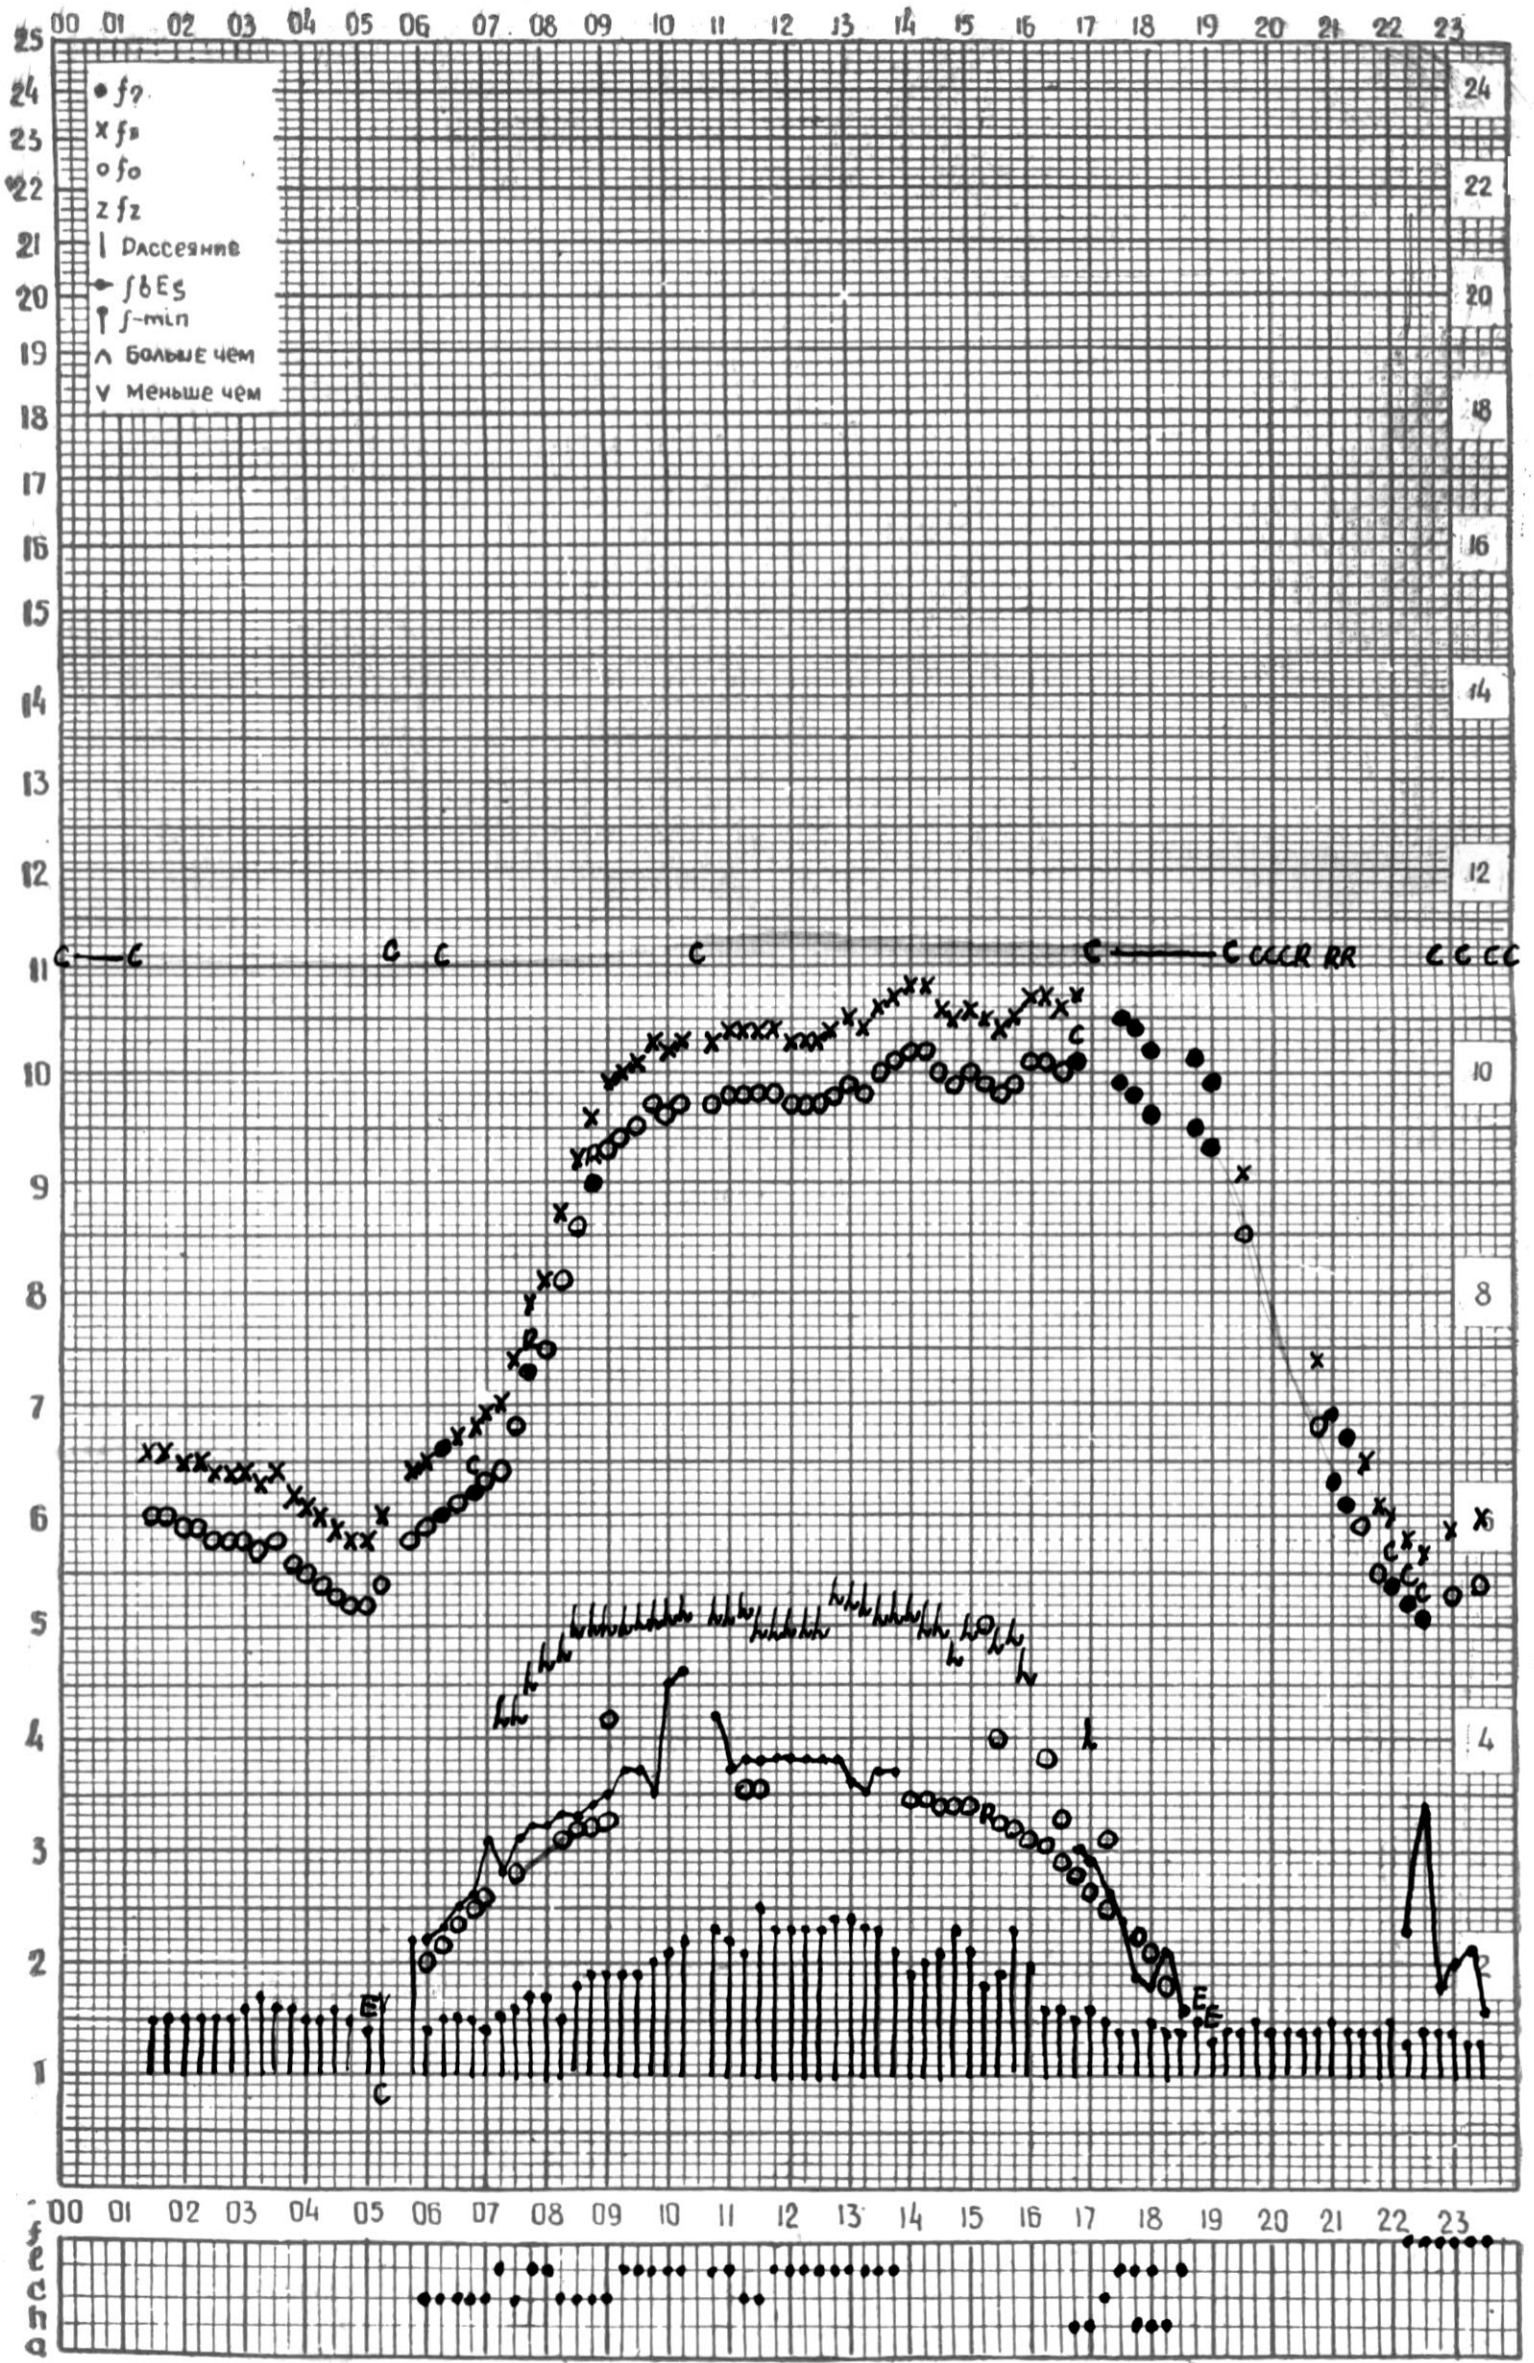

МЕЖДУНАРОДНЫЙ ГОД
АКТИВНОГО СОЛНЦА

ВРЕМЯ 45° E

станция Тбилиси I — график ионосферных данных, дата 1 АПРЕЛЯ, 1971

МЕЖДУНАРОДНЫЙ ГОД

АКТИВНОГО СОЛНЦА

ВРЕМЯ 45° E

станция Тбилиси I — график ионосферных данных, дата 2 АПРЕЛЯ, 1971

МЕЖДУНАРОДНЫЙ ГОД

АКТИВНОГО СОЛНЦА

ВРЕМЯ 45° E

станция Тбилиси I — график ионосферных данных, дата 3 АПРЕЛЯ, 1971

КЕМ ОТСЧИТАНО ПЕТРИАШВИЛИ

МЕЖДУНАРОДНЫЙ ГОД
АКТИВНОГО СОЛНЦА

ВРЕМЯ 45° E

станция Тбилиси I — график ионосферных данных, дата 4 АПРЕЛЯ, 197

АКТИВНОГО СОЛНЦА

ВРЕМЯ 45° E

станция Тбилиси — график ионосферных данных, дата 10 АПРЕЛЯ, 1971

МЕЖДУНАРОДНЫЙ ГОД

АКТИВНОГО СОЛНЦА

ВРЕМЯ 45° Е

станция Тбилиси I — график ионосферных данных, дата 11 АПРЕЛЯ, 1971

МЕЖДУНАРОДНЫЙ ГОД

АКТИВНОГО СОЛНЦА

ВРЕМЯ 45° Е

станция Тбилиси I — график ионосферных данных, дата **18 АПРЕЛЯ, 1971**

МЕЖДУНАРОДНЫЙ ГОД

АКТИВНОГО СОЛНЦА

ВРЕМЯ 45° E

станция Тбилиси I — график ионосферных данных, дата 19 АПРЕЛЯ, 1971