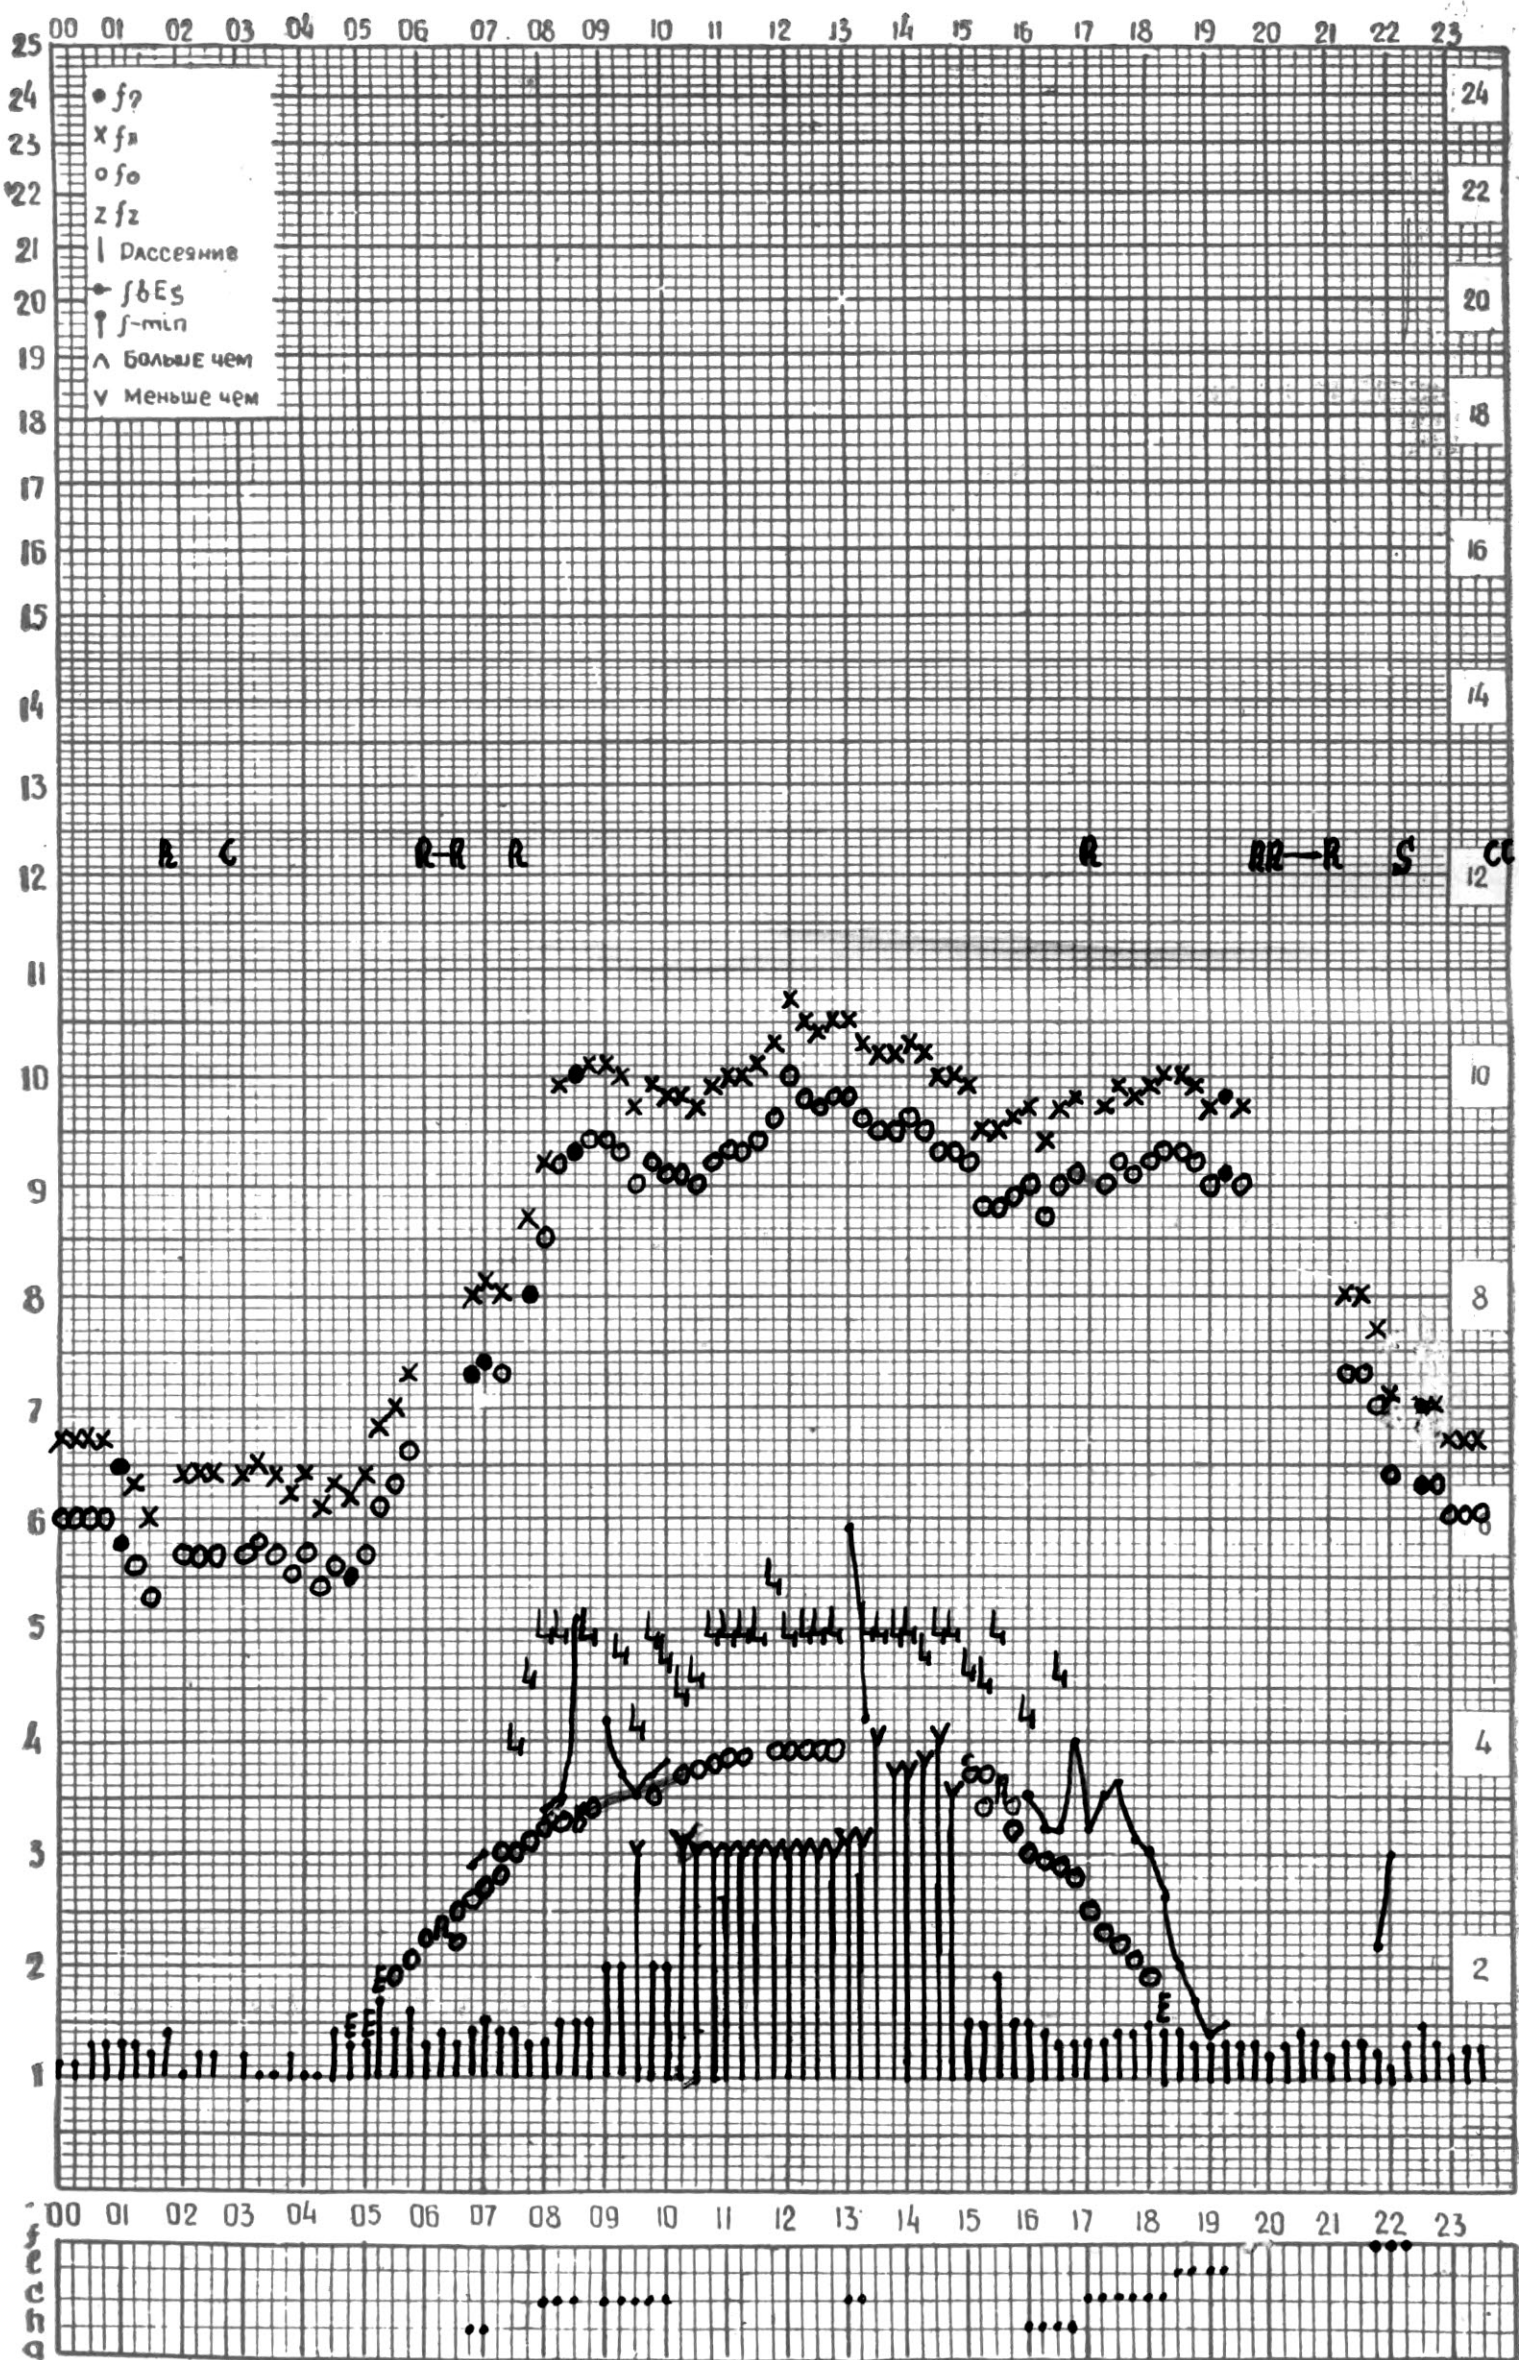

МЕЖДУНАРОДНЫЙ ГОД
АКТИВНОГО СОЛНЦА

ВРЕМЯ 45° E

станция Тбилиси I — график ионосферных данных, дата 1 АПРЕЛЯ, 1971

МЕЖДУНАРОДНЫЙ ГОД

АКТИВНОГО СОЛНЦА

ВРЕМЯ 45° E

станция Тбилиси I — график ионосферных данных, дата 2 АПРЕЛЯ, 1971

АКТИВНОГО СОЛНЦА

ВРЕМЯ 45° E

станция Тбилиси — график ионосферных данных, дата 10 АПРЕЛЯ, 1971

МЕЖДУНАРОДНЫЙ ГОД

АКТИВНОГО СОЛНЦА

ВРЕМЯ 45° Е

станция Тбилиси I — график ионосферных данных, дата 11 АПРЕЛЯ, 1971

станция Тбилиси I — график ионосферных данных, дата 21 АПРЕЛЯ, 1971

МЕЖДУНАРОДНЫЙ ГОД

АКТИВНОГО СОЛНЦА

ВРЕМЯ 45° E

станция Тбилиси I — график ионосферных данных, дата **22** АПРЕЛЯ, 1971

МЕЖДУНАРОДНЫЙ ГОД

АКТИВНОГО СОЛНЦА

ВРЕМЯ 45° E

станция Тбилиси I — график ионосферных данных, дата 23 АПРЕЛЯ, 1971

МЕЖДУНАРОДНЫЙ ГОД

АКТИВНОГО СОЛНЦА

ВРЕМЯ 45° E

станция Тбилиси I — график ионосферных данных, дата 24 АПРЕЛЯ, 1971

КЕМ ОТСЧИТАНО АБУАШВИЛИ