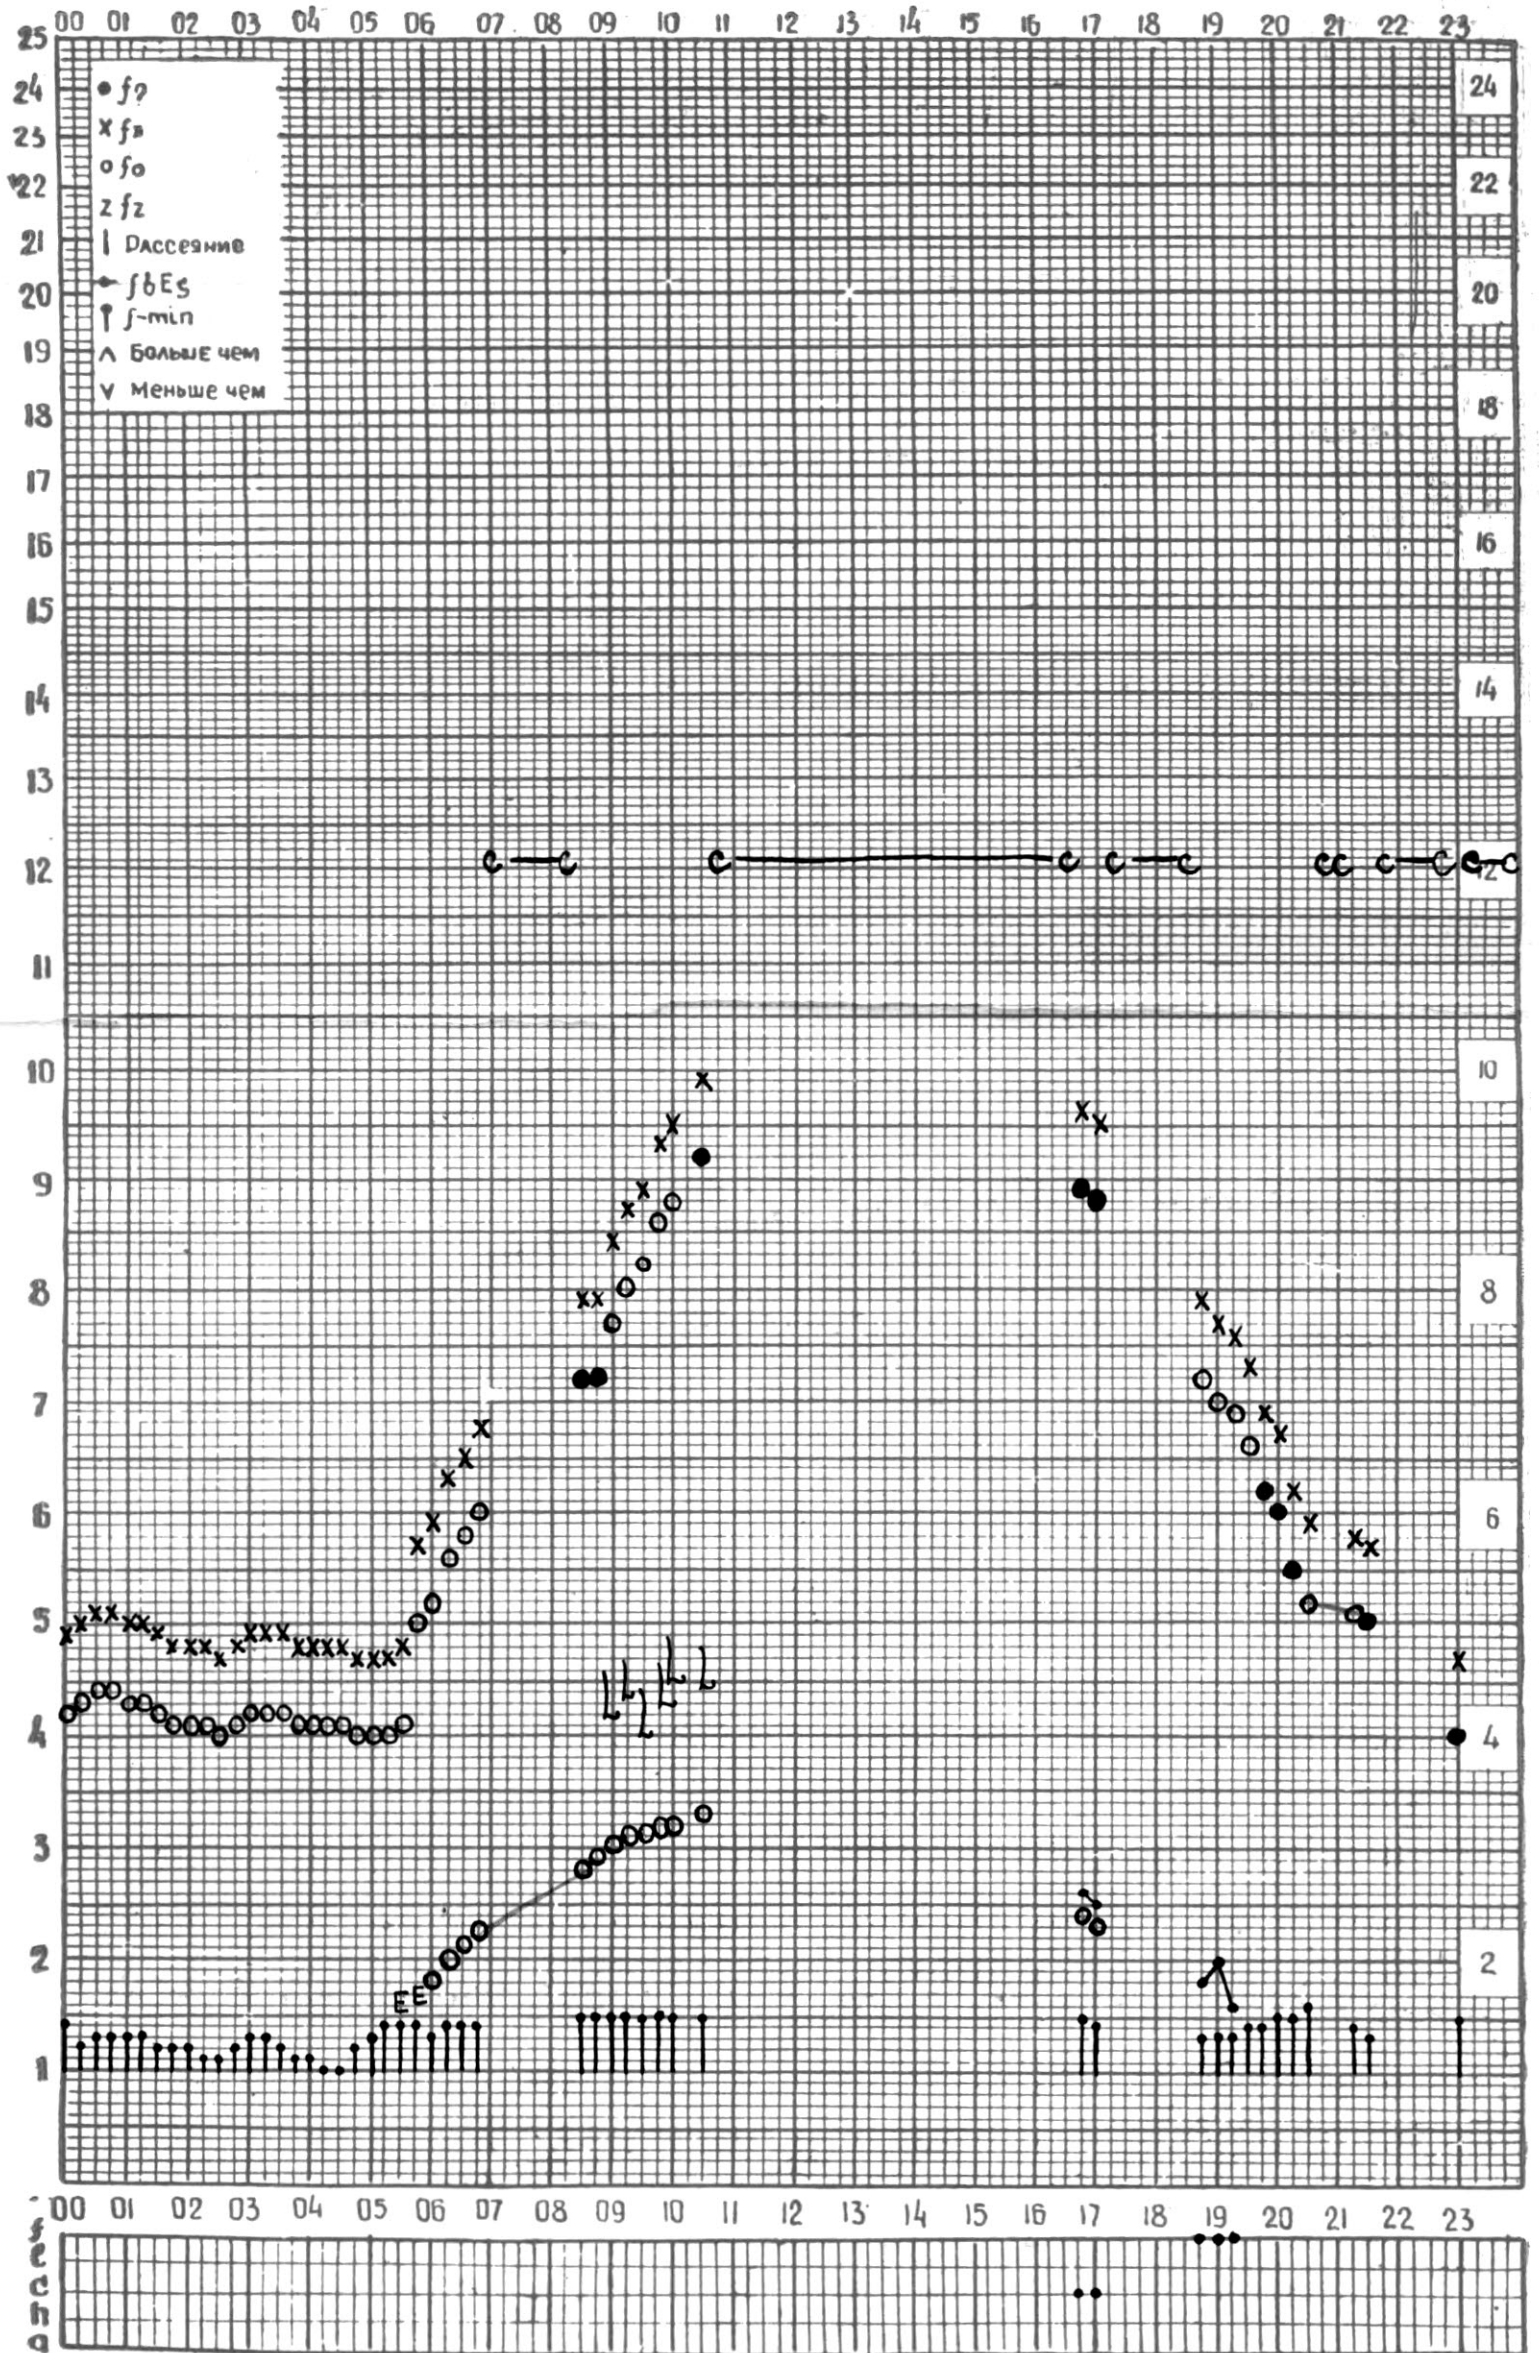

МЕЖДУНАРОДНЫЙ ГОД
АКТИВНОГО СОЛНЦА

ВРЕМЯ 45° E

станция Тбилиси I — график ионосферных данных, дата 1 АПРЕЛЯ, 1971

МЕЖДУНАРОДНЫЙ ГОД

АКТИВНОГО СОЛНЦА

ВРЕМЯ 45° E

станция Тбилиси I — график ионосферных данных, дата 2 АПРЕЛЯ, 1971

МЕЖДУНАРОДНЫЙ ГОД

АКТИВНОГО СОЛНЦА

ВРЕМЯ 45° E

станция Тбилиси I — график ионосферных данных, дата 3 АПРЕЛЯ, 1971

КЕМ ОТСЧИТАНО ПЕТРИАШВИЛИ

МЕЖДУНАРОДНЫЙ ГОД
АКТИВНОГО СОЛНЦА

ВРЕМЯ 45° E

станция Тбилиси I — график ионосферных данных, дата 4 АПРЕЛЯ, 197

МЕЖДУНАРОДНЫЙ ГОД

АКТИВНОГО СОЛНЦА

ВРЕМЯ 45° E

станция Тбилиси I — график ионосферных данных, дата 5 АПРЕЛЯ, 1971

МЕЖДУНАРОДНЫЙ ГОД

АКТИВНОГО СОЛНЦА

ВРЕМЯ 45° E

станция Тбилиси I — график ионосферных данных, дата 6 АПРЕЛЯ, 1971

КЕМ ОТСЧИТАНО ТИВИШВИЛИ

МЕЖДУНАРОДНЫЙ ГОД

АКТИВНОГО СОЛНЦА

ВРЕМЯ 45° E

станция Тбилиси I — график ионосферных данных, дата 7 АПРЕЛЯ, 1971

МЕЖДУНАРОДНЫЙ ГОД

АКТИВНОГО СОЛНЦА

ВРЕМЯ 45° E