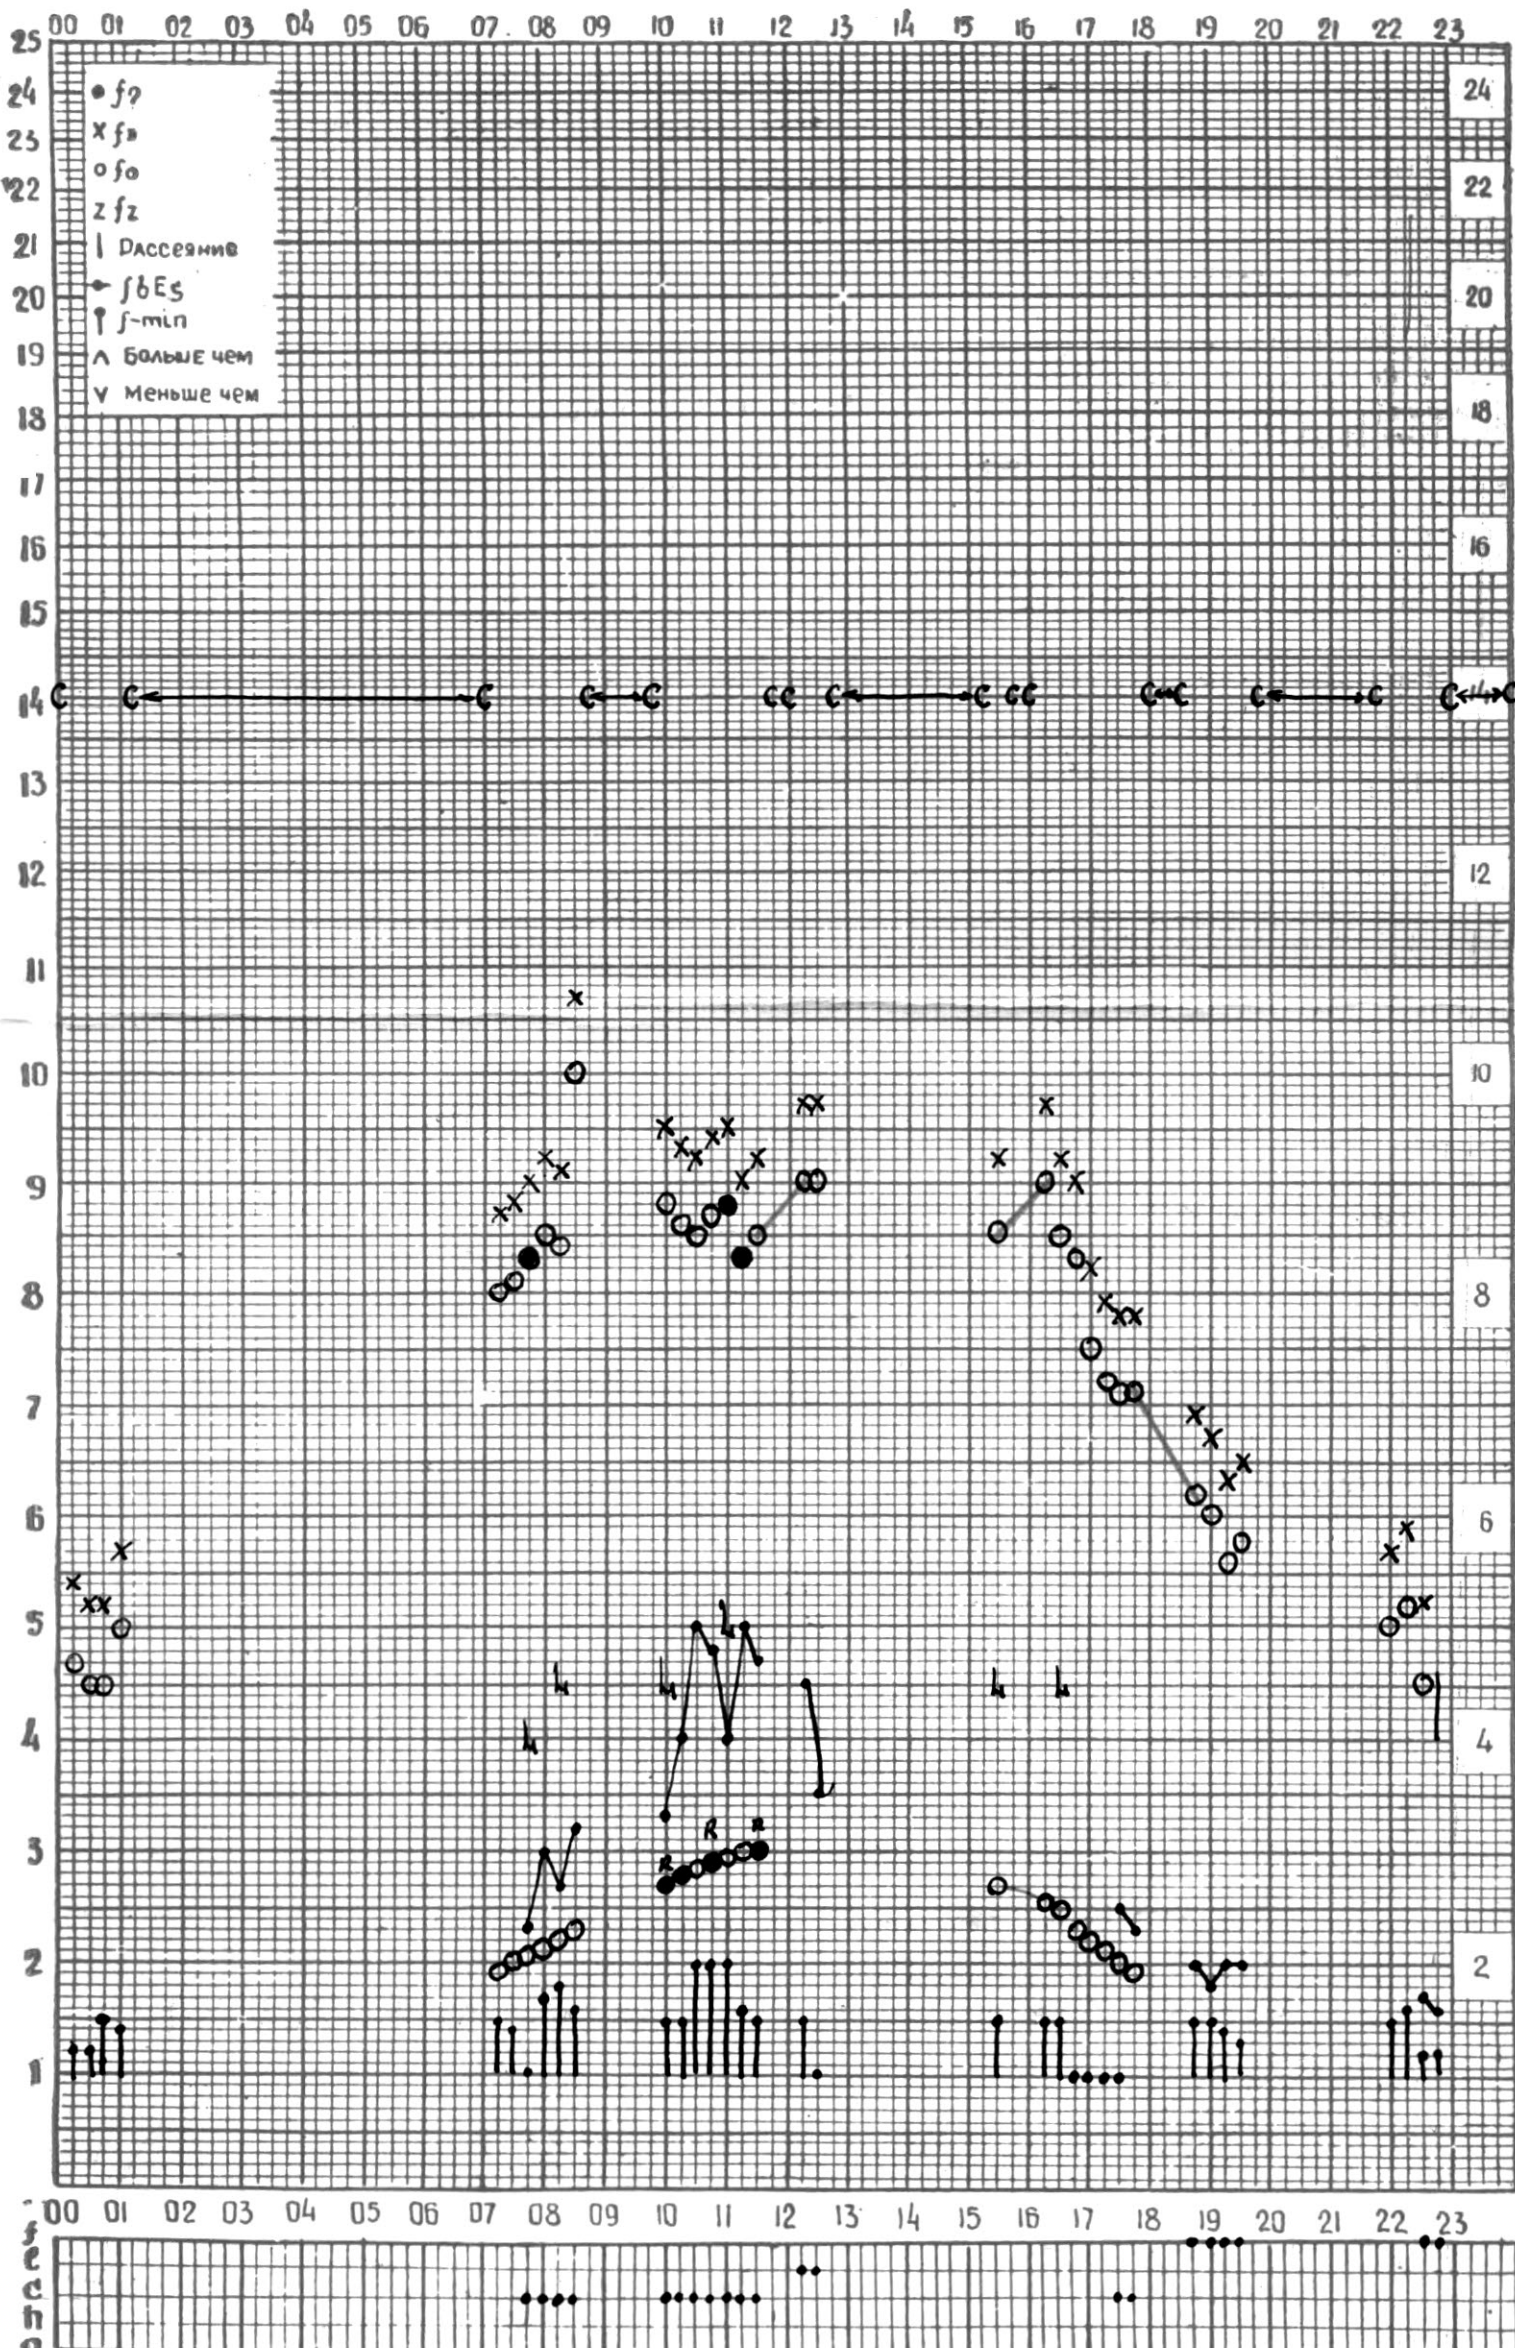

МЕЖДУНАРОДНЫЙ ГОД
АКТИВНОГО СОЛНЦА

ВРЕМЯ 45° E

станция Тбилиси I — график ионосферных данных, дата 1 АПРЕЛЯ, 1971

МЕЖДУНАРОДНЫЙ ГОД

АКТИВНОГО СОЛНЦА

ВРЕМЯ 45° E

станция Тбилиси I — график ионосферных данных, дата 2 АПРЕЛЯ, 1971

МЕЖДУНАРОДНЫЙ ГОД

АКТИВНОГО СОЛНЦА

ВРЕМЯ 45° E

станция Тбилиси I — график ионосферных данных, дата 3 АПРЕЛЯ, 1971

КЕМ ОТСЧИТАНО ПЕТРИАШВИЛИ

МЕЖДУНАРОДНЫЙ ГОД
АКТИВНОГО СОЛНЦА

ВРЕМЯ 45° E

станция Тбилиси I — график ионосферных данных, дата 4 АПРЕЛЯ, 197

МЕЖДУНАРОДНЫЙ ГОД

АКТИВНОГО СОЛНЦА

ВРЕМЯ 45° E

станция Тбилиси I — график ионосферных данных, дата 5 АПРЕЛЯ, 1971

МЕЖДУНАРОДНЫЙ ГОД

АКТИВНОГО СОЛНЦА

ВРЕМЯ 45° E

станция Тбилиси I — график ионосферных данных, дата 6 АПРЕЛЯ, 1971

КЕМ ОТСЧИТАНО ТИВИШВИЛИ

МЕЖДУНАРОДНЫЙ ГОД

АКТИВНОГО СОЛНЦА

ВРЕМЯ 45° E

станция Тбилиси I — график ионосферных данных, дата 7 АПРЕЛЯ, 1971

МЕЖДУНАРОДНЫЙ ГОД

АКТИВНОГО СОЛНЦА

ВРЕМЯ 45° E