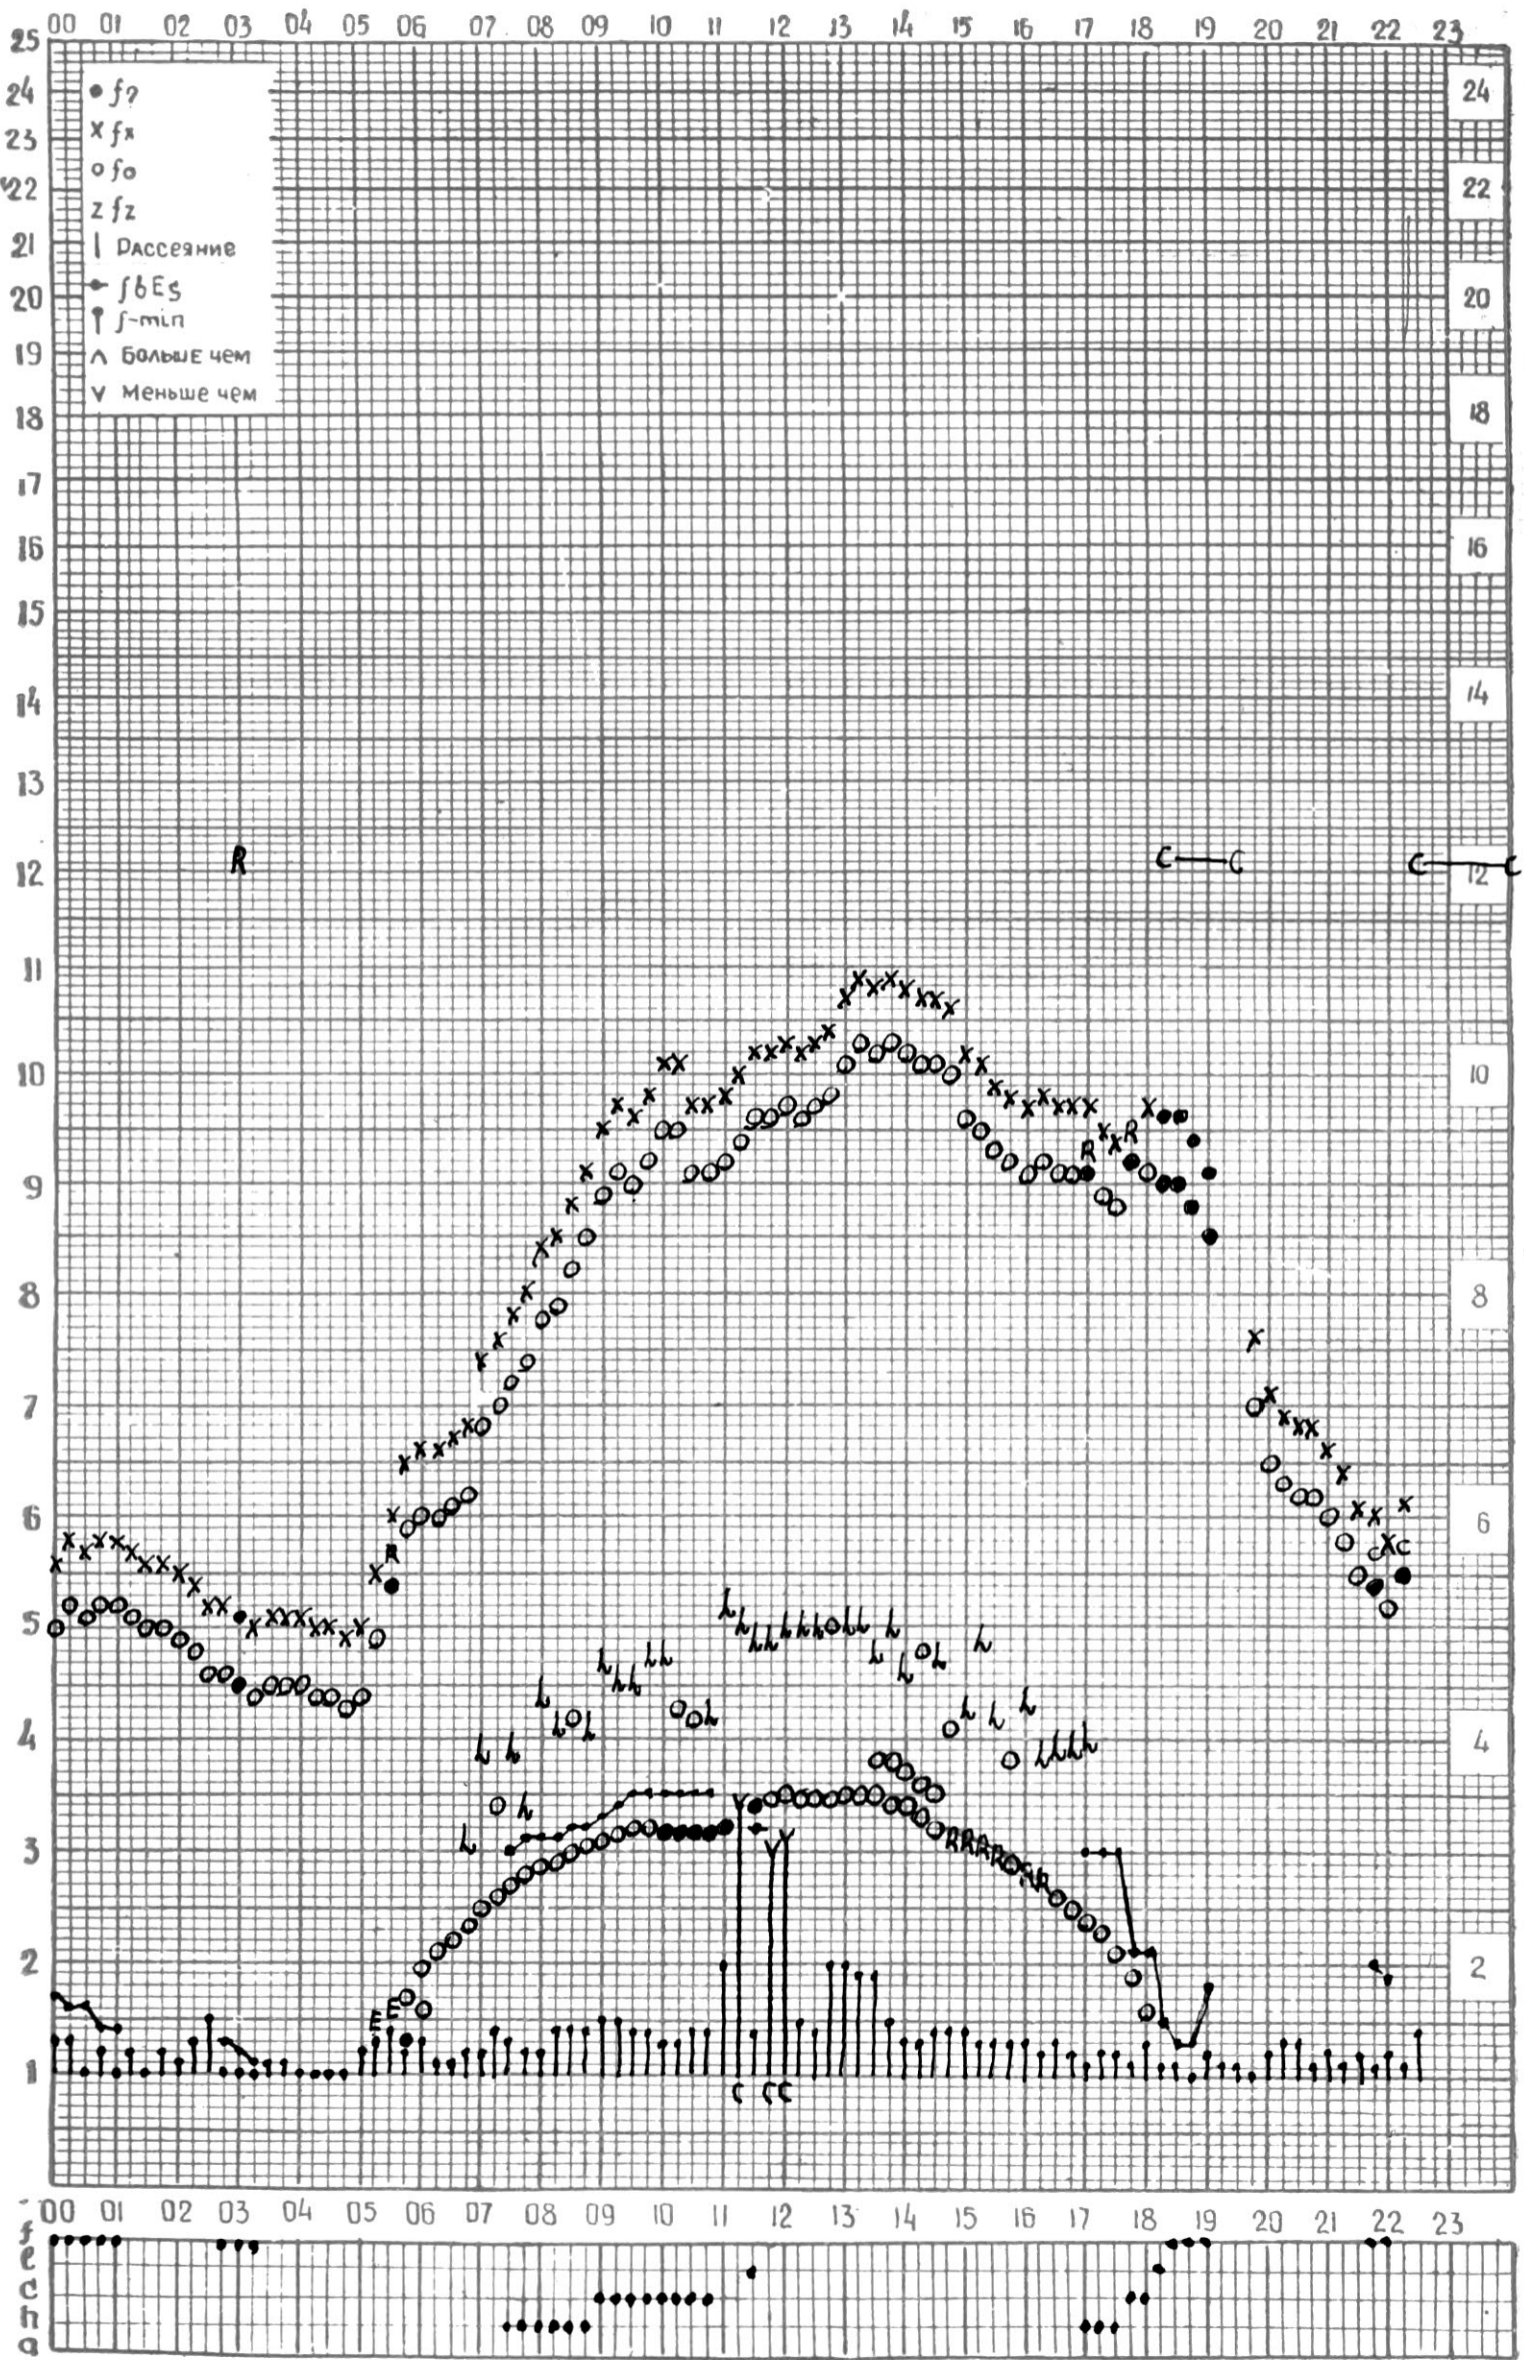

МЕЖДУНАРОДНЫЙ ГОД

АКТИВНОГО СОЛНЦА

ВРЕМЯ 45° E

станция Тбилиси I — график ионосферных данных, дата 8 АПРЕЛЯ, 1971