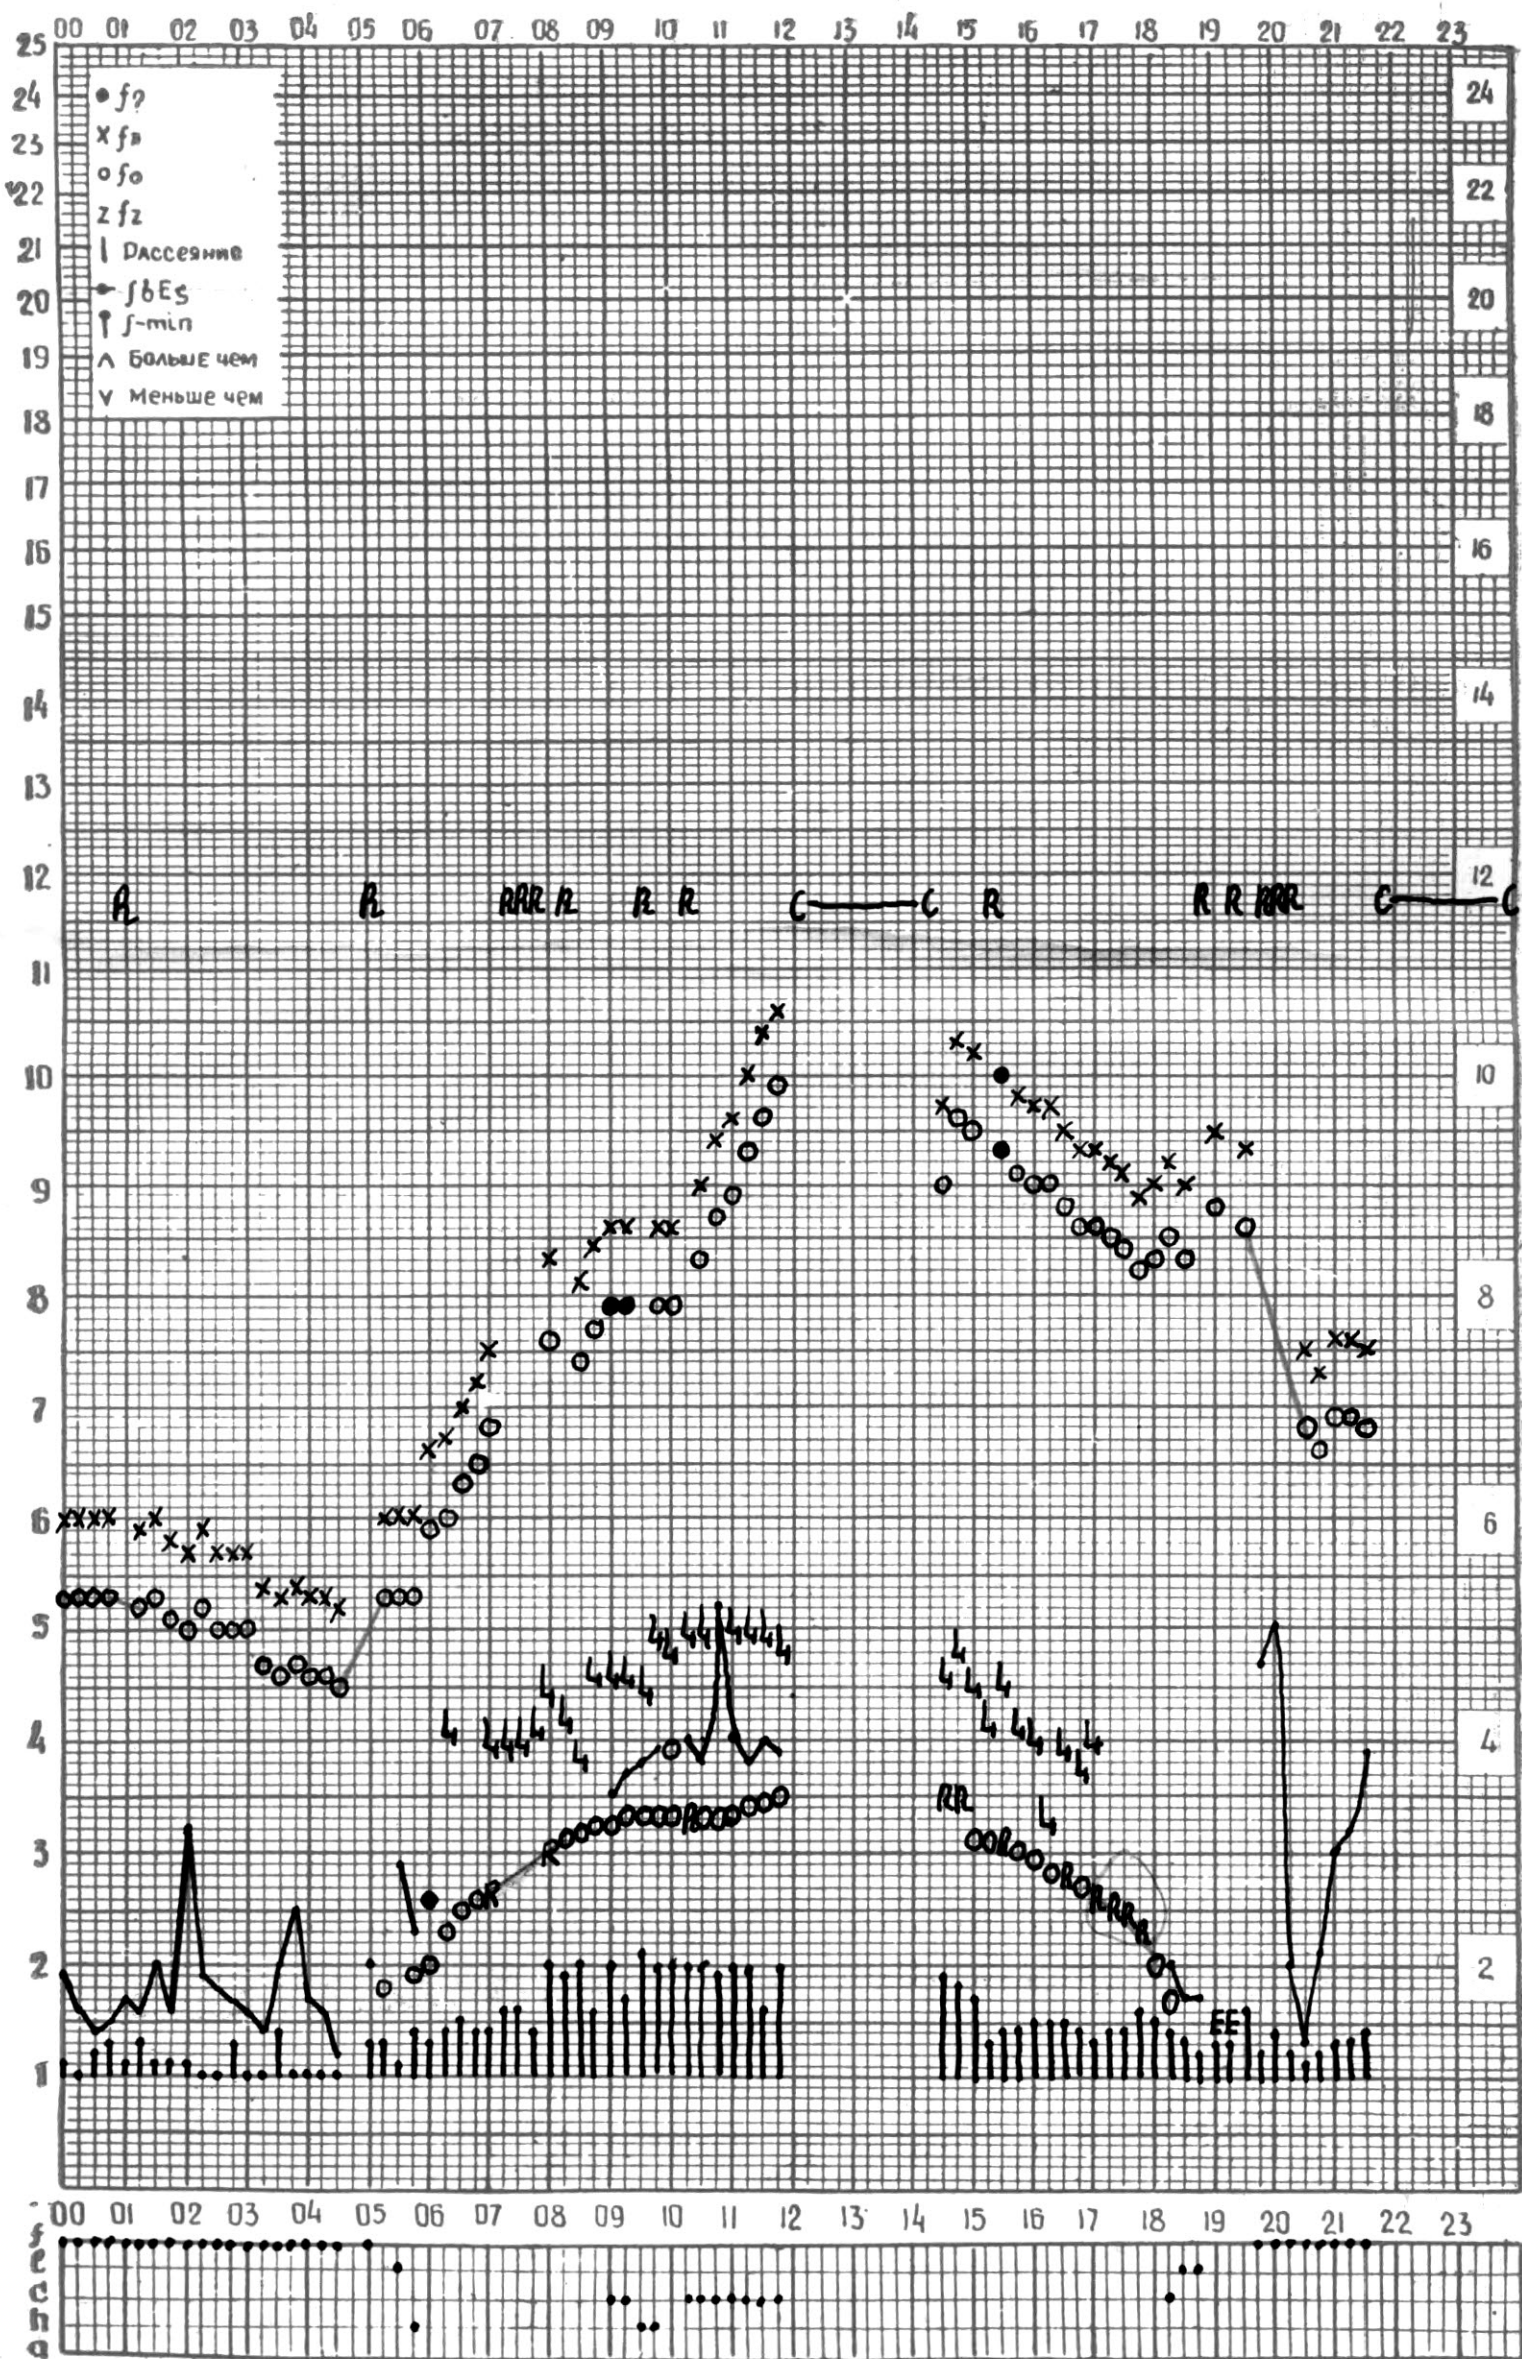

МЕЖДУНАРОДНЫЙ ГОД

АКТИВНОГО СОЛНЦА

ВРЕМЯ 45° E

станция Тбилиси I — график ионосферных данных, дата 27 АПРЕЛЯ, 1971

МЕЖДУНАРОДНЫЙ ГОД

АКТИВНОГО СОЛНЦА

ВРЕМЯ 45° Е

станция Тбилиси — график ионосферных данных, дата 28 АПРЕЛЯ, 1971