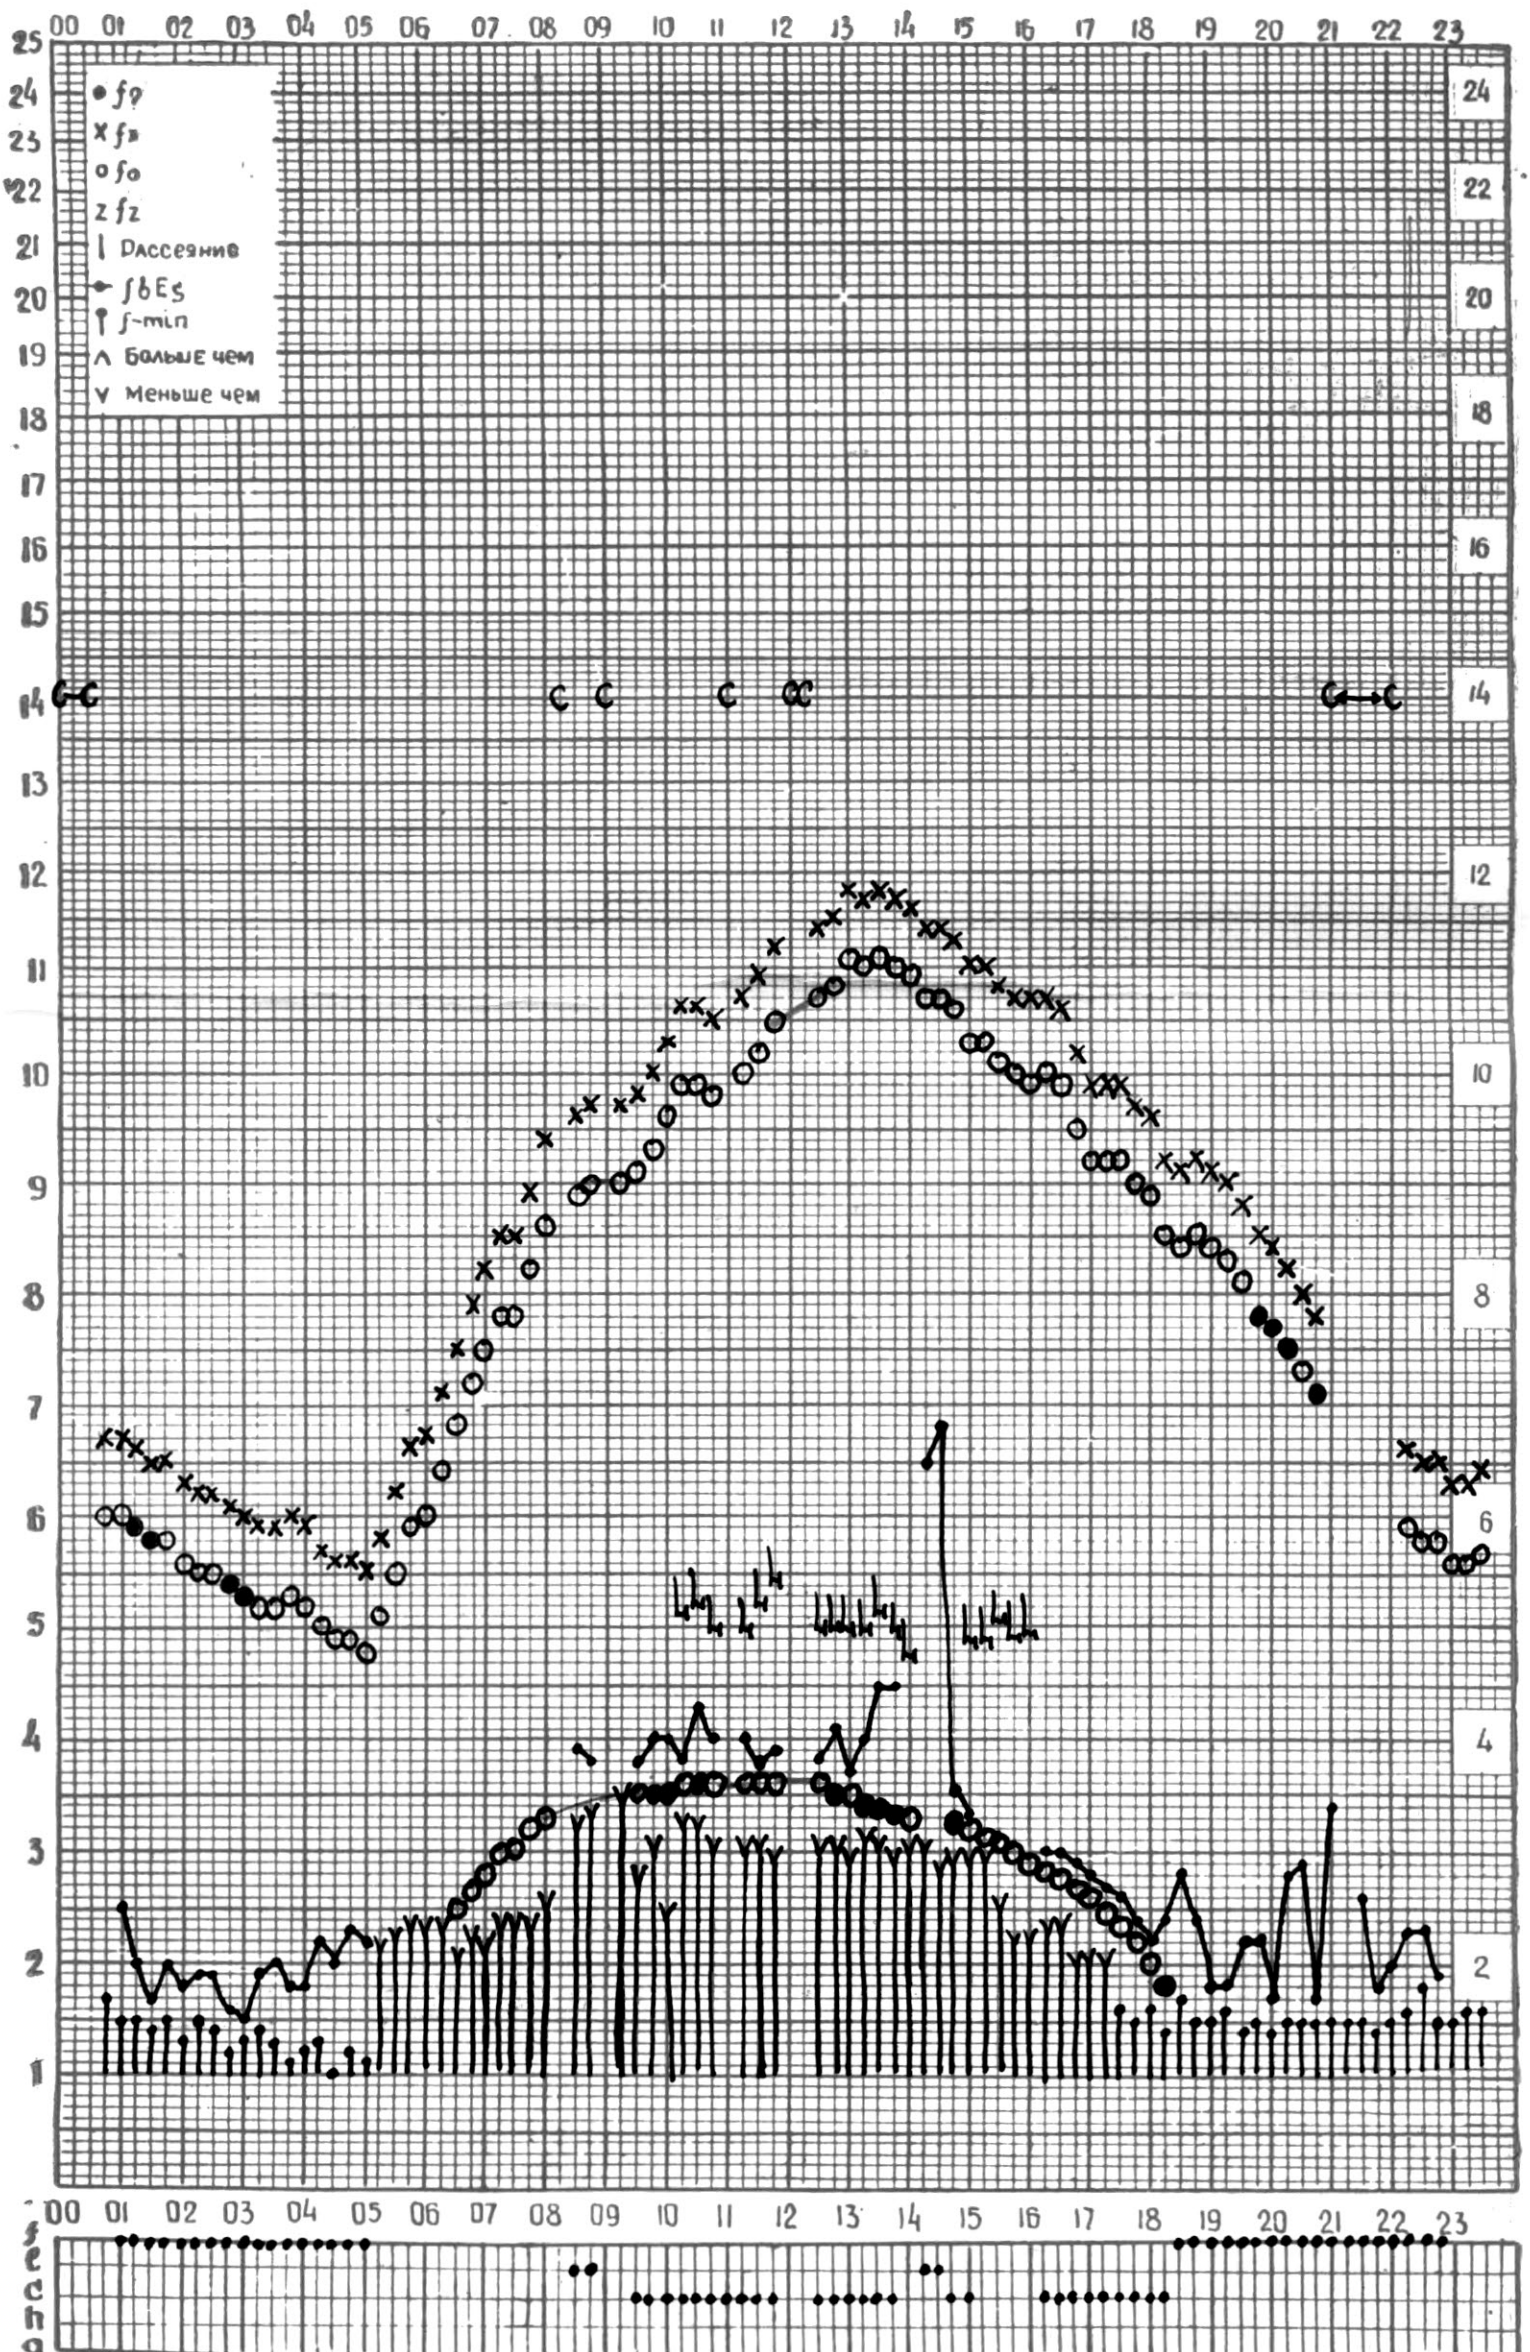

МЕЖДУНАРОДНЫЙ ГОД
АКТИВНОГО СОЛНЦА

ВРЕМЯ 45° E

станция Тбилиси I — график ионосферных данных, дата 1 АПРЕЛЯ, 1971

МЕЖДУНАРОДНЫЙ ГОД

АКТИВНОГО СОЛНЦА

ВРЕМЯ 45° E

станция Тбилиси I — график ионосферных данных, дата 2 АПРЕЛЯ, 1971

МЕЖДУНАРОДНЫЙ ГОД

АКТИВНОГО СОЛНЦА

ВРЕМЯ 45° E

станция Тбилиси I — график ионосферных данных, дата 3 АПРЕЛЯ, 1971

КЕМ ОТСЧИТАНО ПЕТРИАШВИЛИ

МЕЖДУНАРОДНЫЙ ГОД
АКТИВНОГО СОЛНЦА

ВРЕМЯ 45° E

станция Тбилиси I — график ионосферных данных, дата 4 АПРЕЛЯ, 197

АКТИВНОГО СОЛНЦА

ВРЕМЯ 45° E

станция Тбилиси — график ионосферных данных, дата 10 АПРЕЛЯ, 1971

МЕЖДУНАРОДНЫЙ ГОД

АКТИВНОГО СОЛНЦА

ВРЕМЯ 45° Е

станция Тбилиси I — график ионосферных данных, дата 11 АПРЕЛЯ, 1971

МЕЖДУНАРОДНЫЙ ГОД

АКТИВНОГО СОЛНЦА

ВРЕМЯ 45° E

станция Тбилиси I — график ионосферных данных, дата 15 АПРЕЛЯ, 1971

МЕЖДУНАРОДНЫЙ ГОД

АКТИВНОГО СОЛНЦА

ВРЕМЯ 45° E

станция Тбилиси I — график ионосферных данных, дата 17 АПРЕЛЯ, 1971