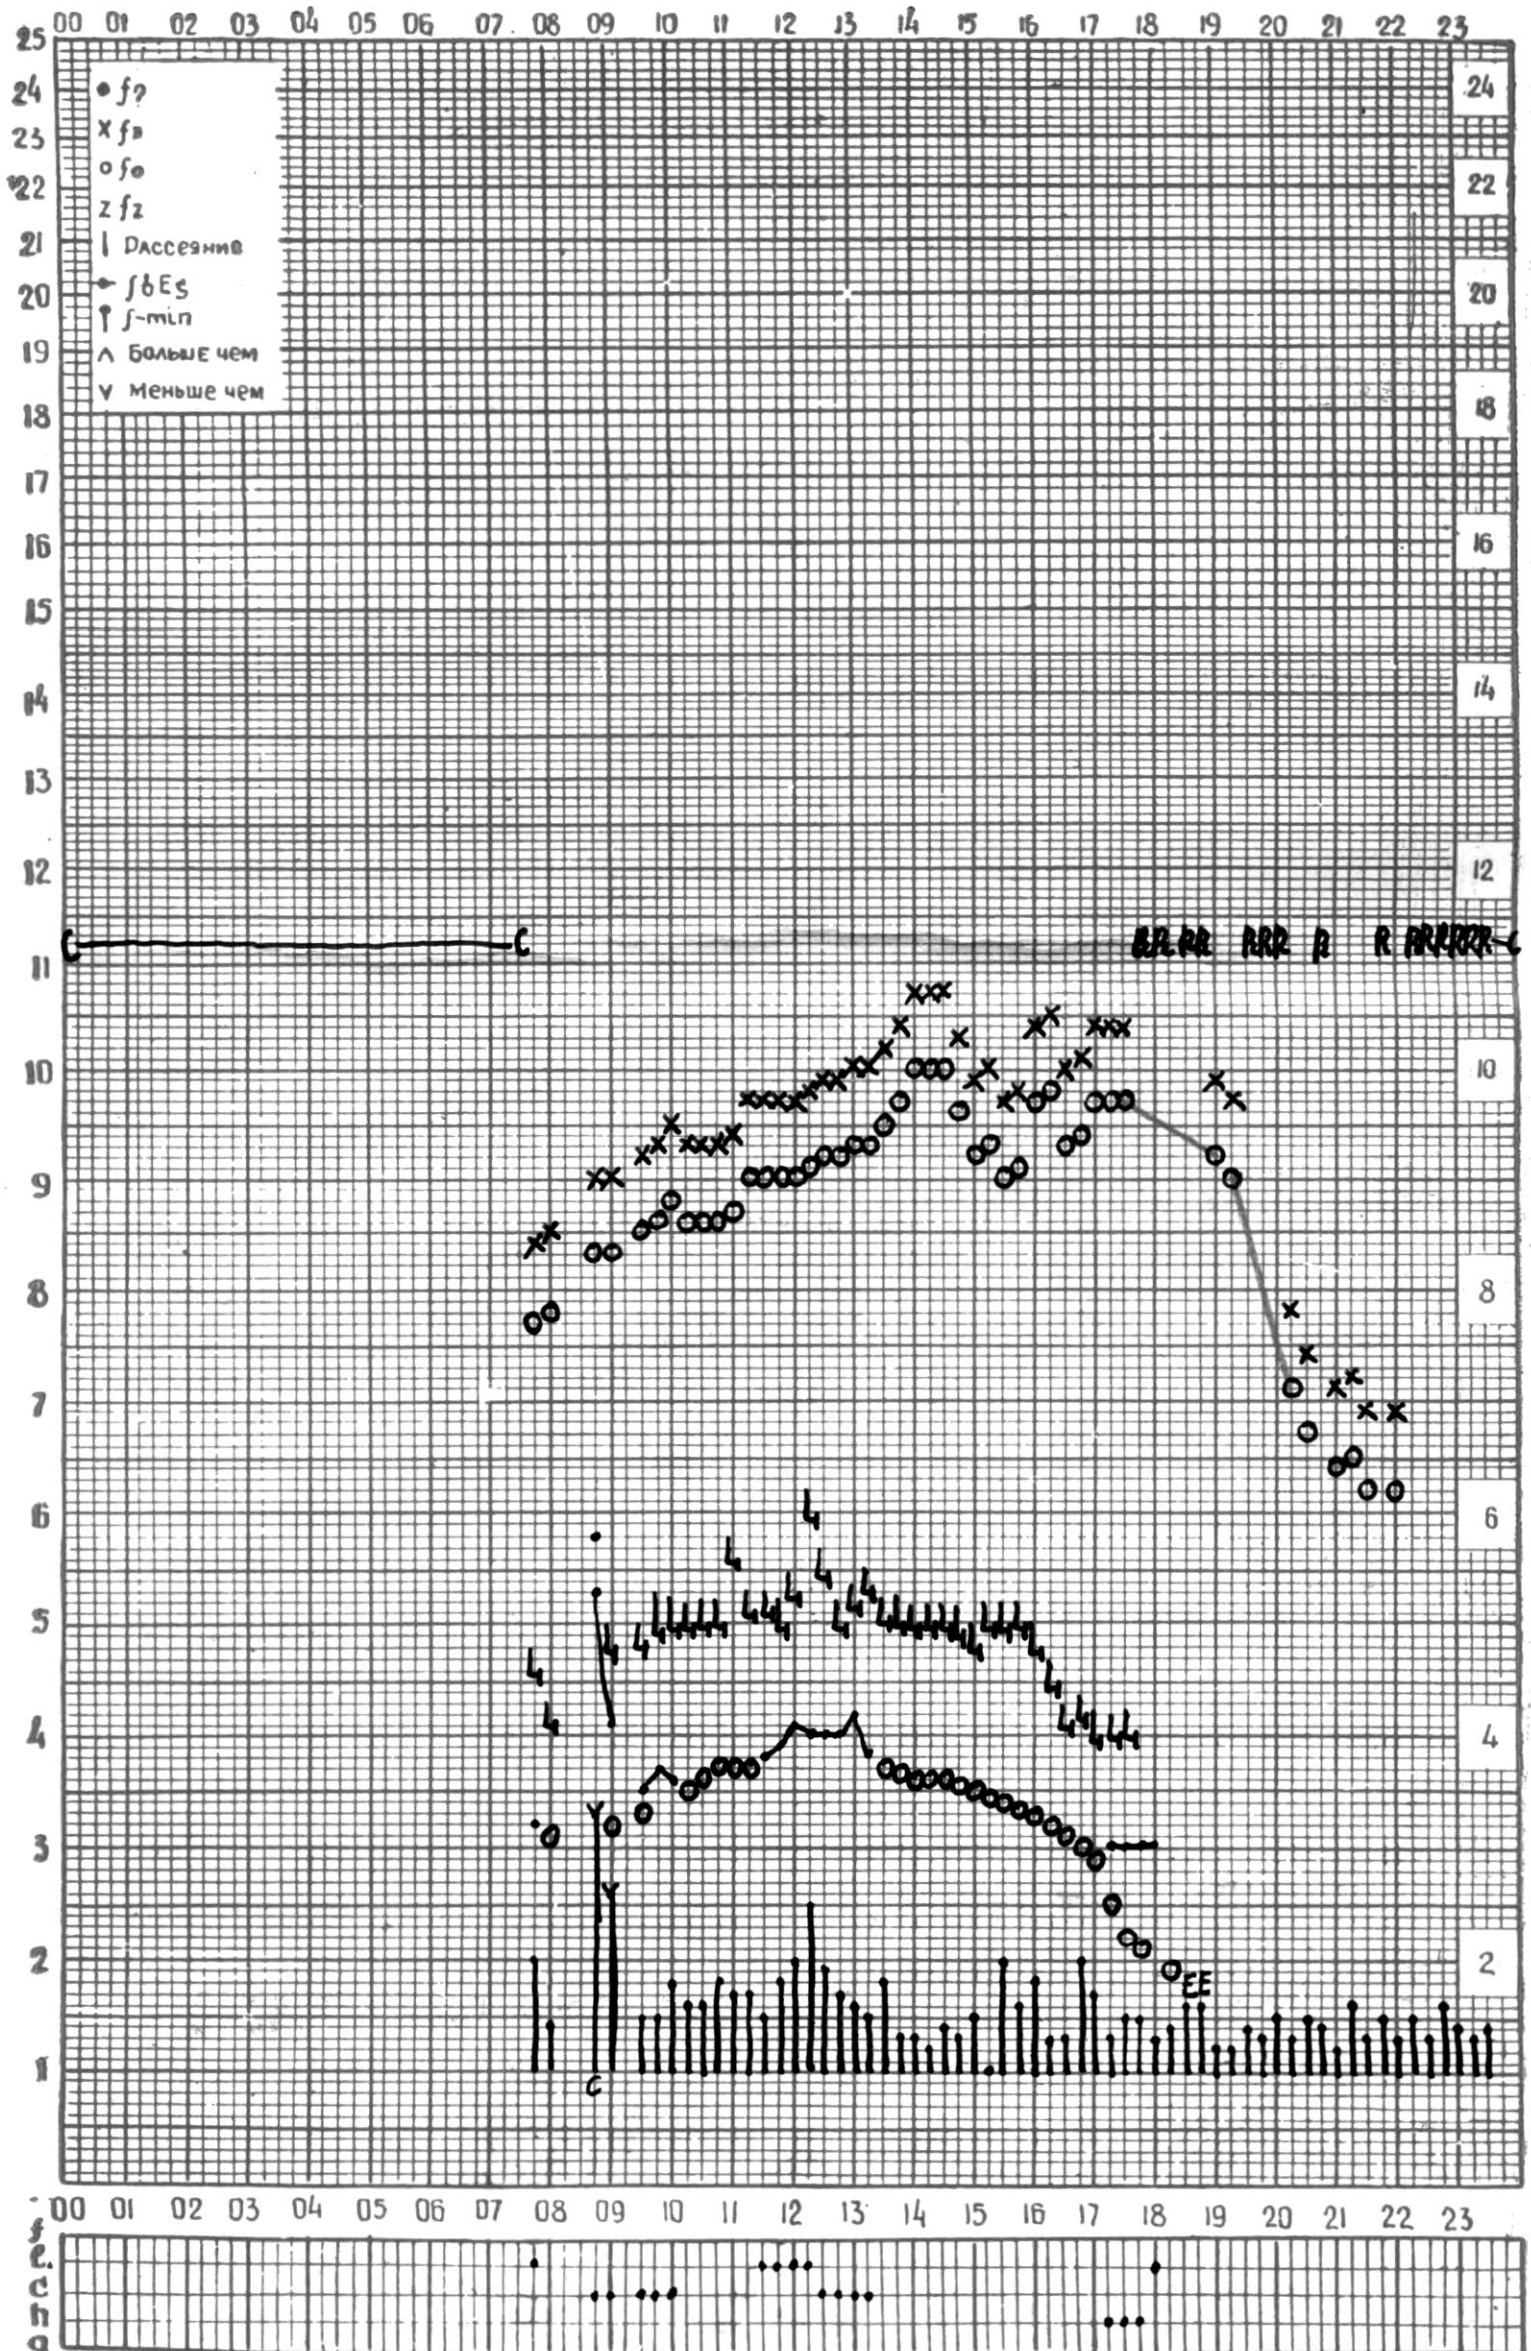

МЕЖДУНАРОДНЫЙ ГОД
АКТИВНОГО СОЛНЦА

ВРЕМЯ 45° E

станция Тбилиси I — график ионосферных данных, дата 20 АПРЕЛЯ, 1971

КЕМ ОТСЧИТАНО АБУАШВИЛИ