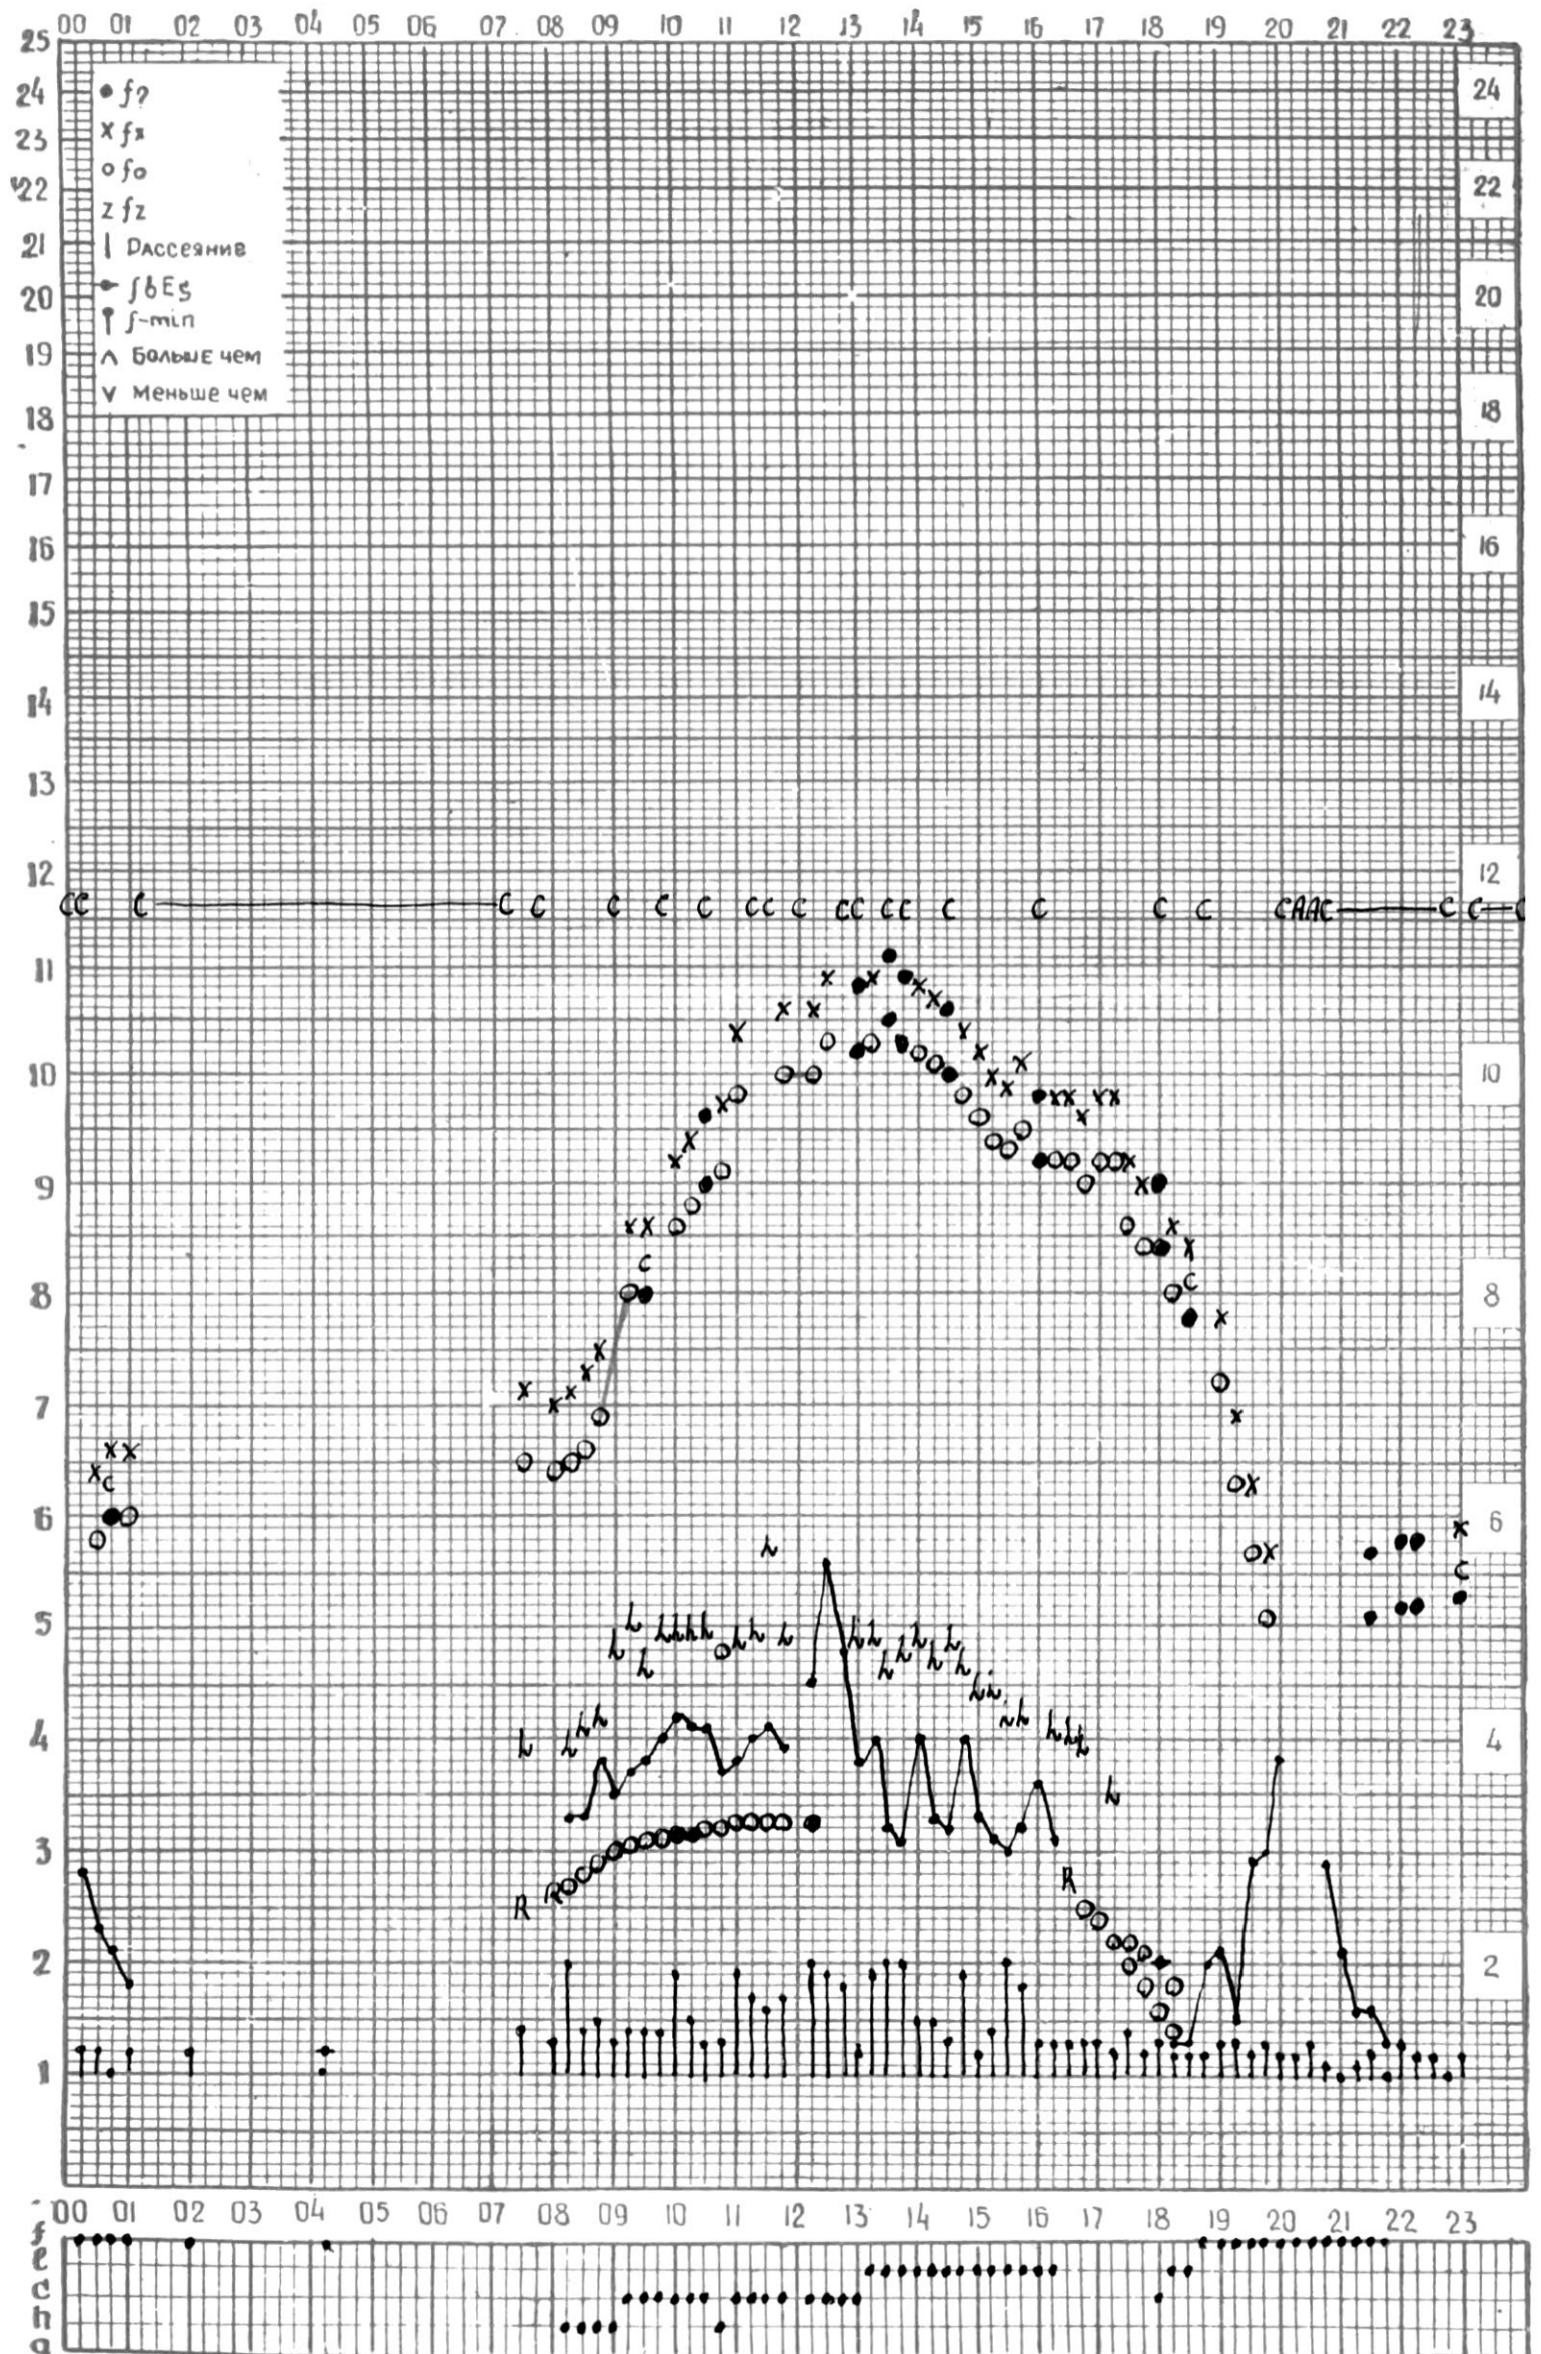

МЕЖДУНАРОДНЫЙ ГОД
АКТИВНОГО СОЛНЦА

ВРЕМЯ 45° E

станция Тбилиси I — график ионосферных данных, дата 1 АПРЕЛЯ, 1971

МЕЖДУНАРОДНЫЙ ГОД

АКТИВНОГО СОЛНЦА

ВРЕМЯ 45° E

станция Тбилиси I — график ионосферных данных, дата 2 АПРЕЛЯ, 1971

МЕЖДУНАРОДНЫЙ ГОД

АКТИВНОГО СОЛНЦА

ВРЕМЯ 45° E

станция Тбилиси I — график ионосферных данных, дата 3 АПРЕЛЯ, 1971

КЕМ ОТСЧИТАНО ПЕТРИАШВИЛИ

МЕЖДУНАРОДНЫЙ ГОД
АКТИВНОГО СОЛНЦА

ВРЕМЯ 45° E

станция Тбилиси I — график ионосферных данных, дата 4 АПРЕЛЯ, 197

МЕЖДУНАРОДНЫЙ ГОД

АКТИВНОГО СОЛНЦА

ВРЕМЯ 45° E

станция Тбилиси I — график ионосферных данных, дата 5 АПРЕЛЯ, 1971

МЕЖДУНАРОДНЫЙ ГОД

АКТИВНОГО СОЛНЦА

ВРЕМЯ 45° E

станция Тбилиси I — график ионосферных данных, дата 6 АПРЕЛЯ, 1971

КЕМ ОТСЧИТАНО ТИВИШВИЛИ

МЕЖДУНАРОДНЫЙ ГОД

АКТИВНОГО СОЛНЦА

ВРЕМЯ 45° E

станция Тбилиси I — график ионосферных данных, дата 7 АПРЕЛЯ, 1971

МЕЖДУНАРОДНЫЙ ГОД

АКТИВНОГО СОЛНЦА

ВРЕМЯ 45° E