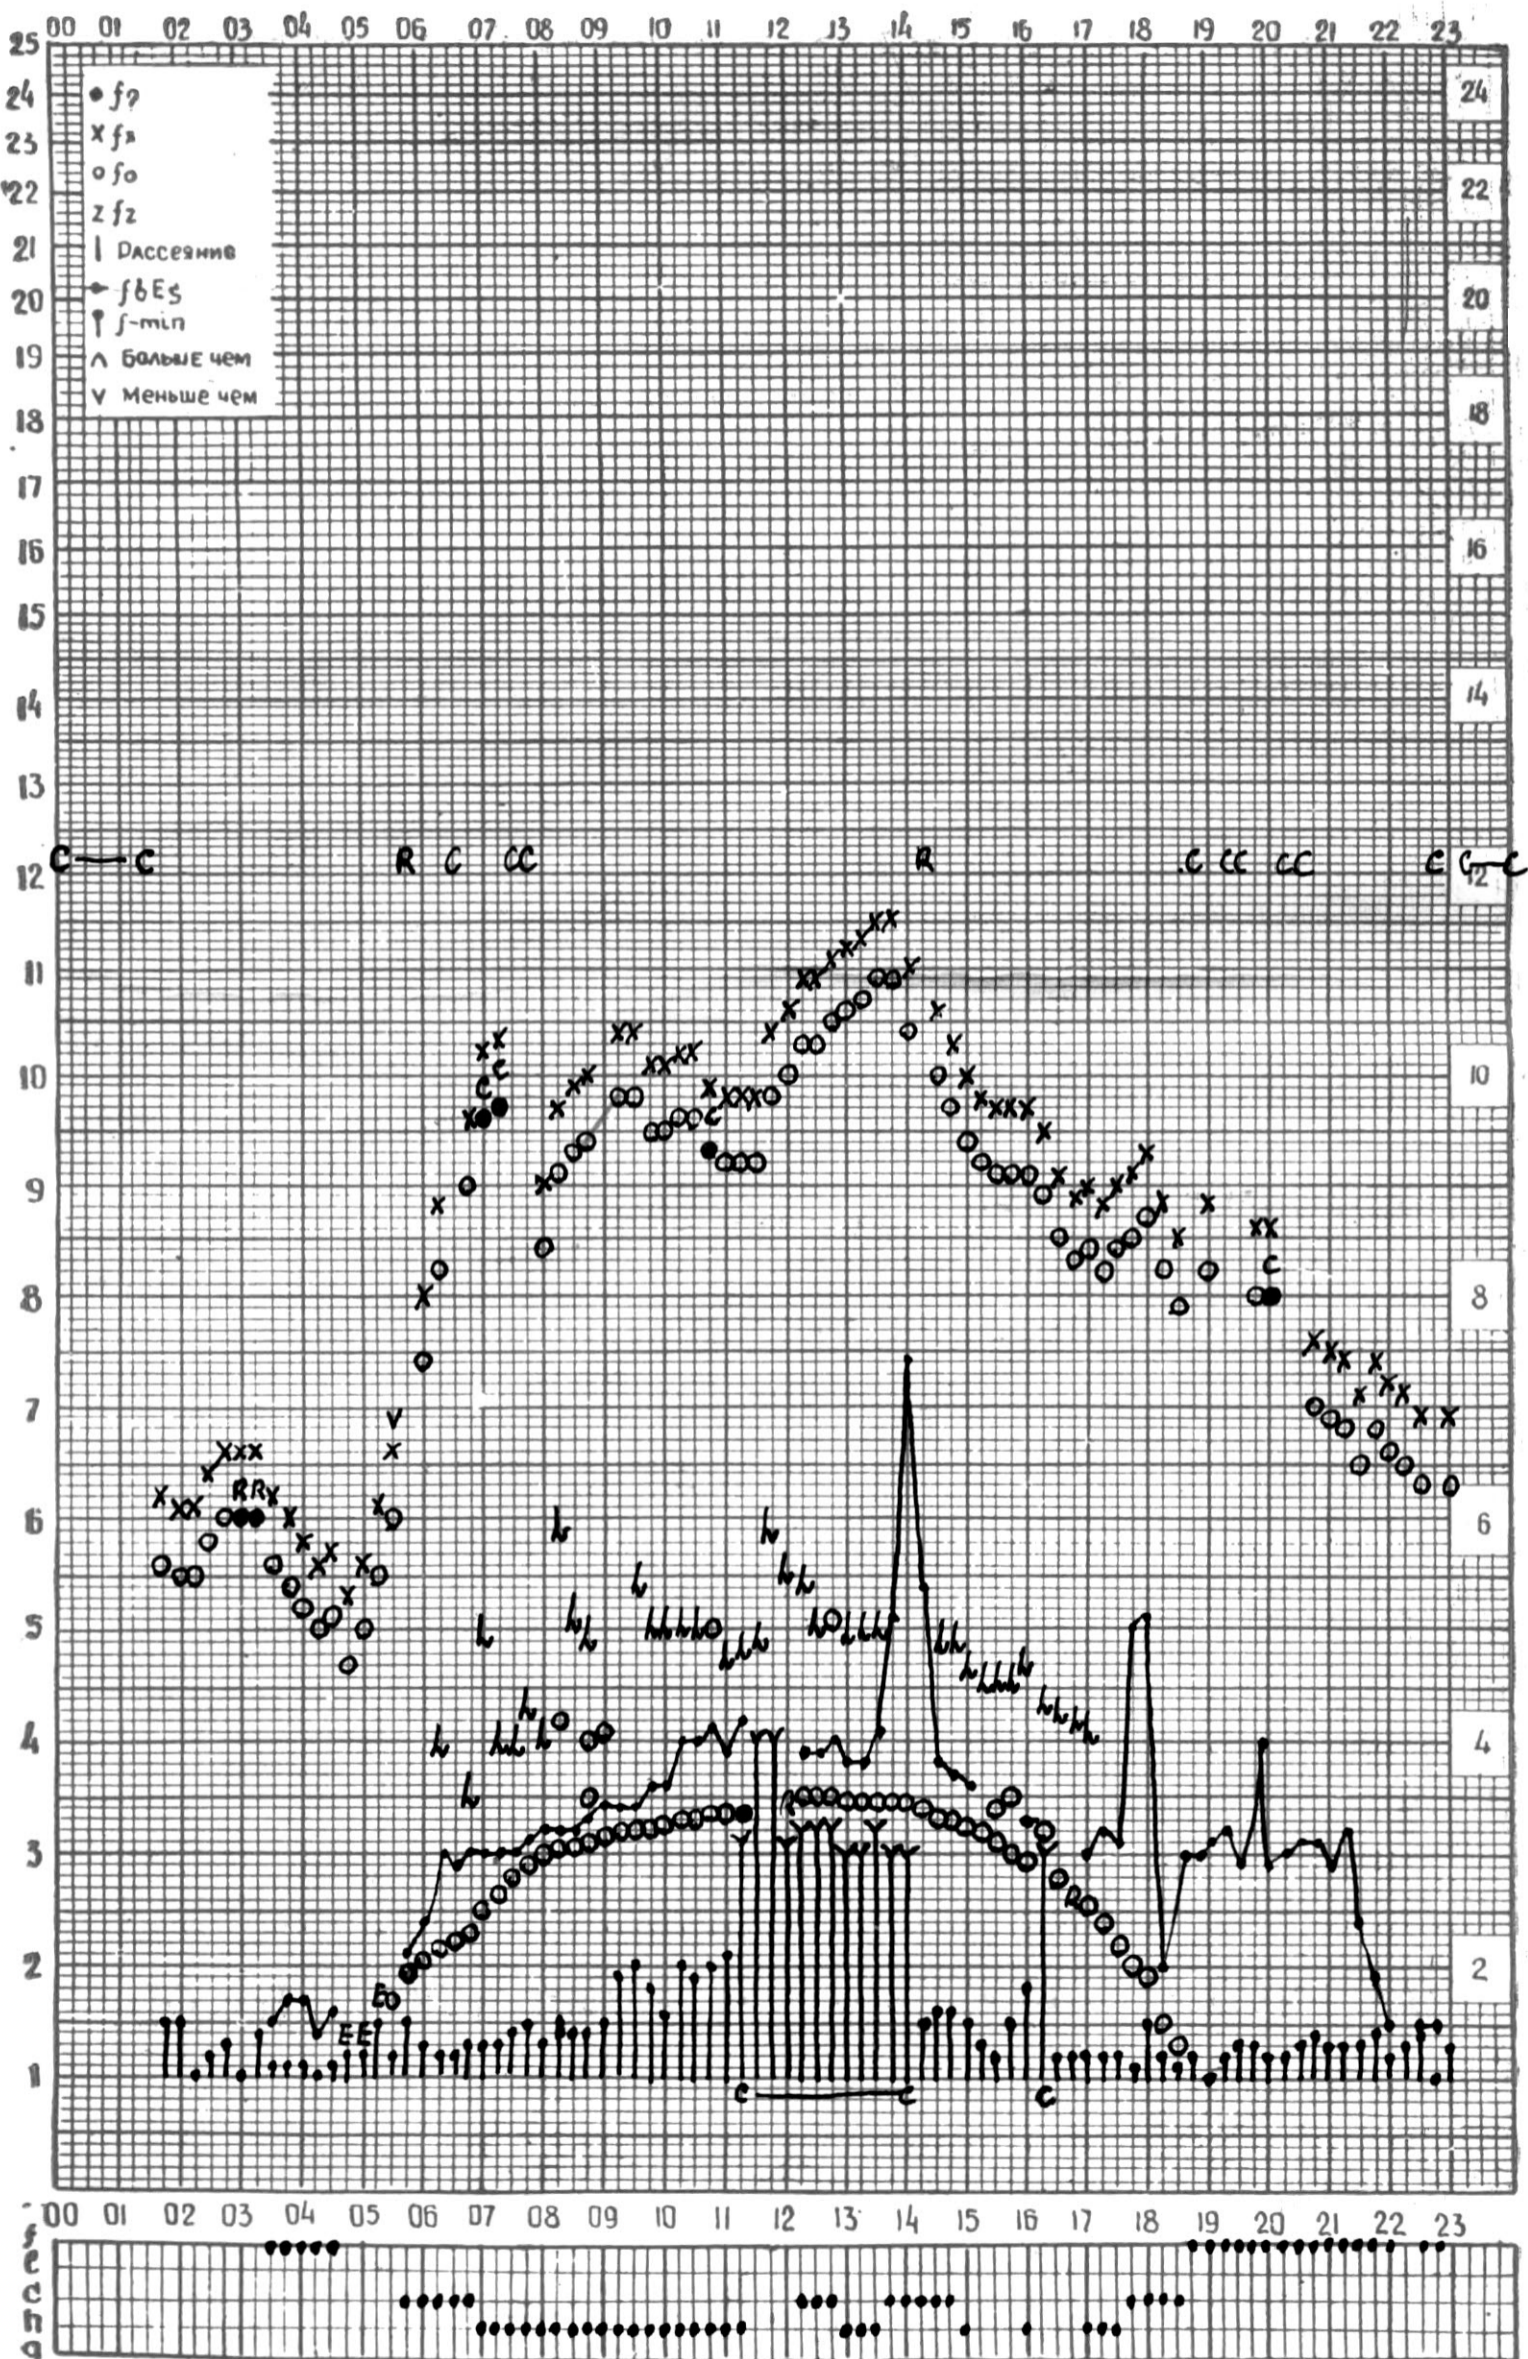

МЕЖДУНАРОДНЫЙ ГОД
АКТИВНОГО СОЛНЦА

ВРЕМЯ 45° E

станция Тбилиси I — график ионосферных данных, дата 1 АПРЕЛЯ, 1971

МЕЖДУНАРОДНЫЙ ГОД

АКТИВНОГО СОЛНЦА

ВРЕМЯ 45° E

станция Тбилиси I — график ионосферных данных, дата 2 АПРЕЛЯ, 1971

АКТИВНОГО СОЛНЦА

ВРЕМЯ 45° E

станция Тбилиси — график ионосферных данных, дата 10 АПРЕЛЯ, 1971

МЕЖДУНАРОДНЫЙ ГОД

АКТИВНОГО СОЛНЦА

ВРЕМЯ 45° Е

станция Тбилиси I — график ионосферных данных, дата 11 АПРЕЛЯ, 1971

МЕЖДУНАРОДНЫЙ ГОД

АКТИВНОГО СОЛНЦА

ВРЕМЯ 45° Е

станция Тбилиси I — график ионосферных данных, дата **18 АПРЕЛЯ, 1971**

МЕЖДУНАРОДНЫЙ ГОД

АКТИВНОГО СОЛНЦА

ВРЕМЯ 45° E

станция Тбилиси I — график ионосферных данных, дата 19 АПРЕЛЯ, 1971

станция Тбилиси I — график ионосферных данных, дата 21 АПРЕЛЯ, 1971

МЕЖДУНАРОДНЫЙ ГОД

АКТИВНОГО СОЛНЦА

ВРЕМЯ 45° E

станция Тбилиси I — график ионосферных данных, дата **22** АПРЕЛЯ, 1971

МЕЖДУНАРОДНЫЙ ГОД

АКТИВНОГО СОЛНЦА