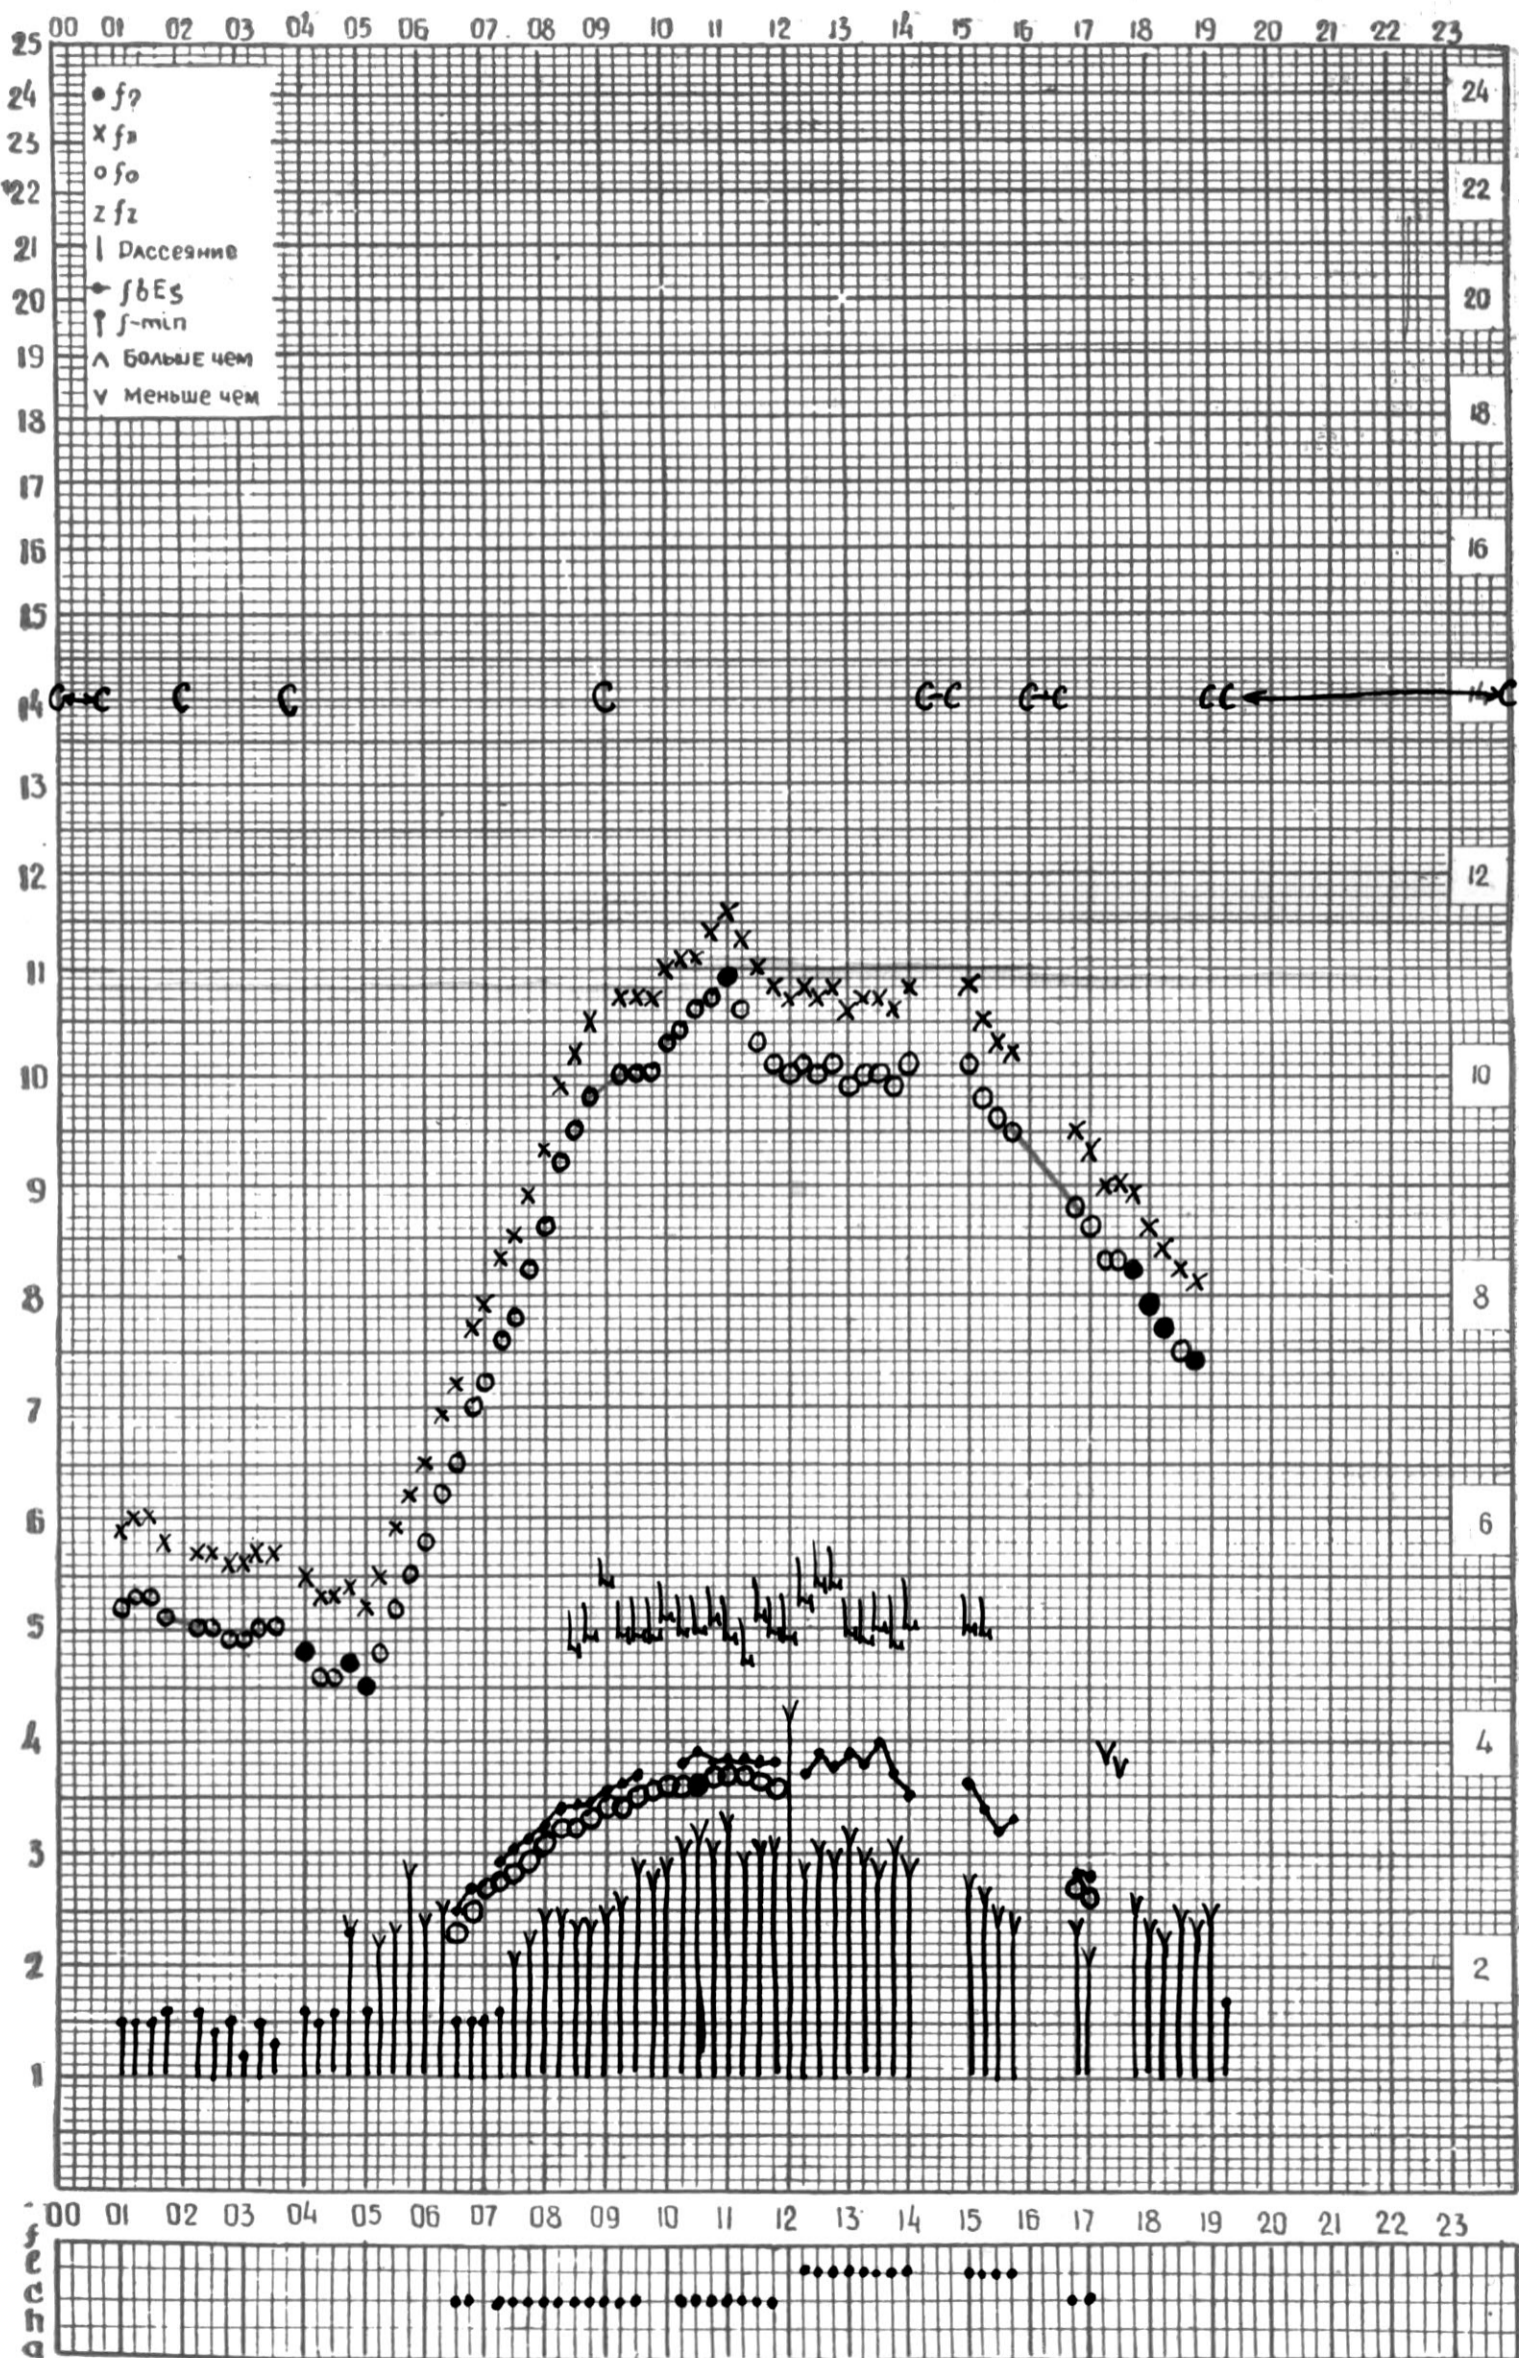

МЕЖДУНАРОДНЫЙ ГОД
АКТИВНОГО СОЛНЦА

ВРЕМЯ 45° E

станция Тбилиси I — график ионосферных данных, дата 1 АПРЕЛЯ, 1971

МЕЖДУНАРОДНЫЙ ГОД

АКТИВНОГО СОЛНЦА

ВРЕМЯ 45° E

станция Тбилиси I — график ионосферных данных, дата 2 АПРЕЛЯ, 1971

МЕЖДУНАРОДНЫЙ ГОД

АКТИВНОГО СОЛНЦА

ВРЕМЯ 45° E

станция Тбилиси I — график ионосферных данных, дата 3 АПРЕЛЯ, 1971

КЕМ ОТСЧИТАНО ПЕТРИАШВИЛИ

МЕЖДУНАРОДНЫЙ ГОД
АКТИВНОГО СОЛНЦА

ВРЕМЯ 45° E

станция Тбилиси I — график ионосферных данных, дата 4 АПРЕЛЯ, 197

АКТИВНОГО СОЛНЦА

ВРЕМЯ 45° E

станция Тбилиси — график ионосферных данных, дата 10 АПРЕЛЯ, 1971

МЕЖДУНАРОДНЫЙ ГОД

АКТИВНОГО СОЛНЦА

ВРЕМЯ 45° Е

станция Тбилиси I — график ионосферных данных, дата 11 АПРЕЛЯ, 1971

МЕЖДУНАРОДНЫЙ ГОД

АКТИВНОГО СОЛНЦА

ВРЕМЯ 45° E

станция Тбилиси i — график ионосферных данных, дата 13 АПРЕЛЯ, 1971

МЕЖДУНАРОДНЫЙ ГОД

АКТИВНОГО СОЛНЦА

ВРЕМЯ 45° E

станция Тбилиси [— график ионосферных данных, дата 14 АПРЕЛЯ, 1971