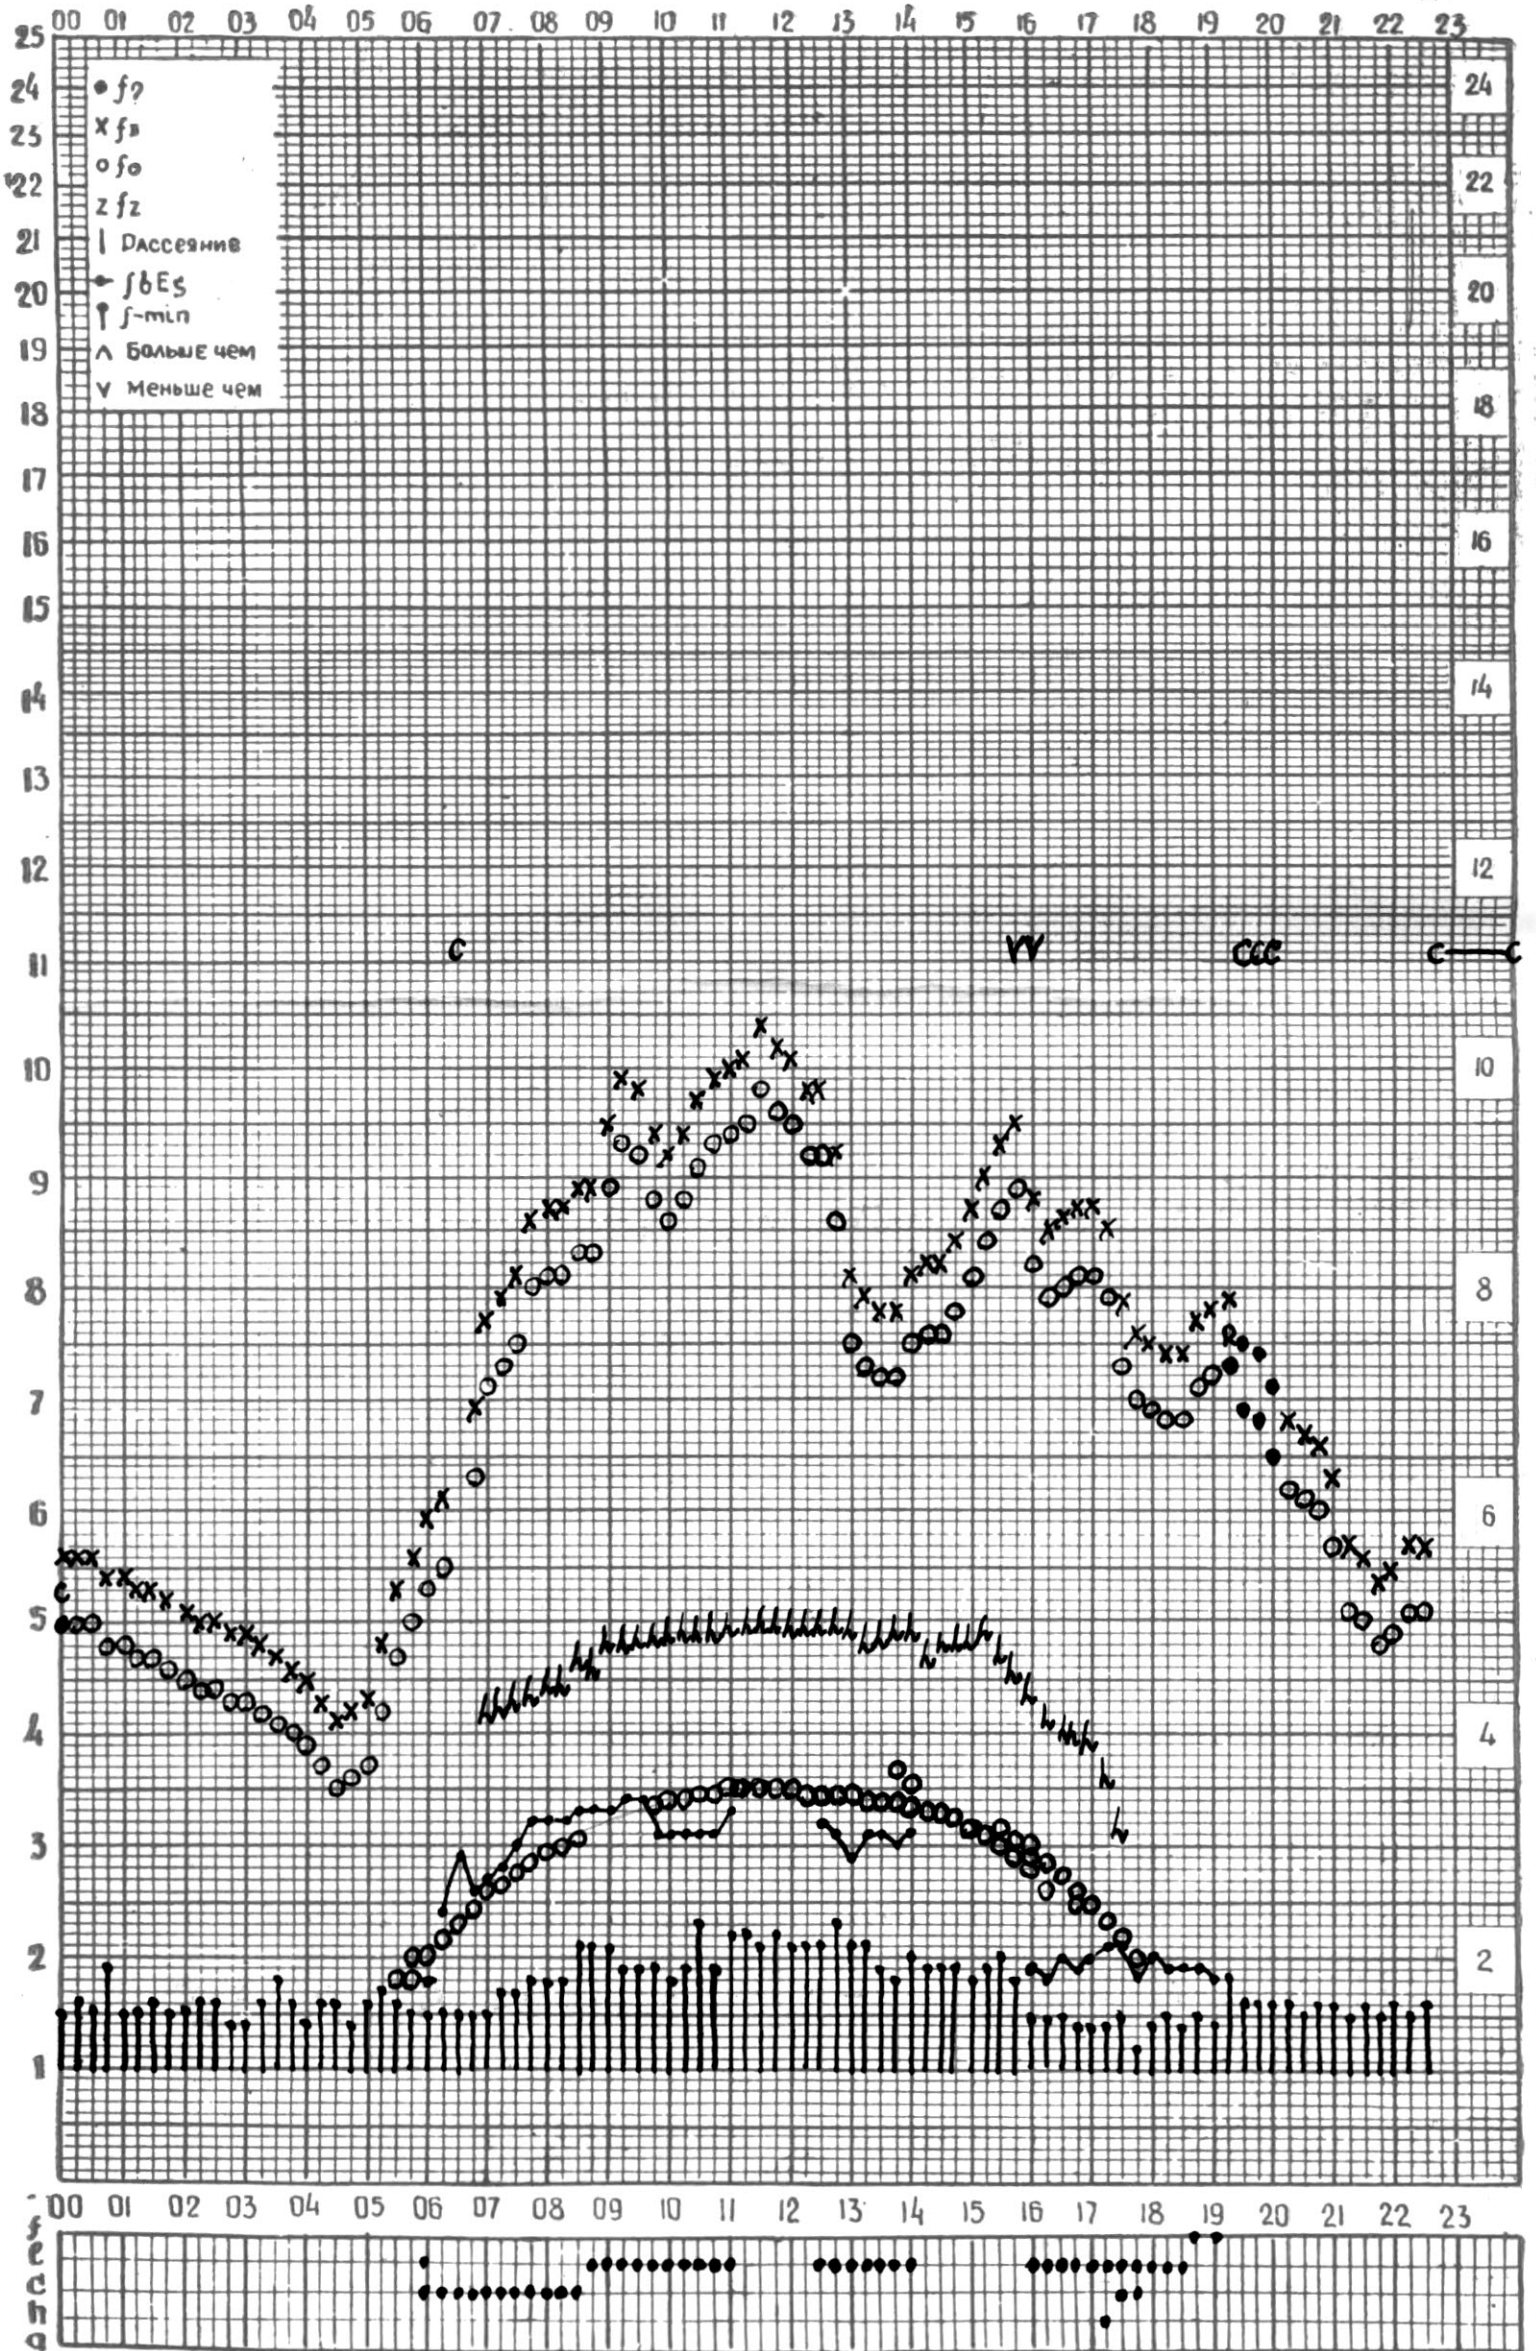

МЕЖДУНАРОДНЫЙ ГОД
АКТИВНОГО СОЛНЦА

ВРЕМЯ 45° E

станция Тбилиси I — график ионосферных данных, дата 1 АПРЕЛЯ, 1971

МЕЖДУНАРОДНЫЙ ГОД

АКТИВНОГО СОЛНЦА

ВРЕМЯ 45° E

станция Тбилиси I — график ионосферных данных, дата 2 АПРЕЛЯ, 1971

МЕЖДУНАРОДНЫЙ ГОД

АКТИВНОГО СОЛНЦА

ВРЕМЯ 45° E

станция Тбилиси I — график ионосферных данных, дата 3 АПРЕЛЯ, 1971

КЕМ ОТСЧИТАНО ПЕТРИАШВИЛИ

МЕЖДУНАРОДНЫЙ ГОД
АКТИВНОГО СОЛНЦА

ВРЕМЯ 45° E

станция Тбилиси I — график ионосферных данных, дата 4 АПРЕЛЯ, 197

МЕЖДУНАРОДНЫЙ ГОД

АКТИВНОГО СОЛНЦА

ВРЕМЯ 45° E

станция Тбилиси I — график ионосферных данных, дата 5 АПРЕЛЯ, 1971

МЕЖДУНАРОДНЫЙ ГОД

АКТИВНОГО СОЛНЦА

ВРЕМЯ 45° E

станция Тбилиси I — график ионосферных данных, дата 6 АПРЕЛЯ, 1971

АКТИВНОГО СОЛНЦА

ВРЕМЯ 45° E

станция Тбилиси — график ионосферных данных, дата 10 АПРЕЛЯ, 1971

МЕЖДУНАРОДНЫЙ ГОД

АКТИВНОГО СОЛНЦА

ВРЕМЯ 45° Е

станция Тбилиси I — график ионосферных данных, дата 11 АПРЕЛЯ, 1971