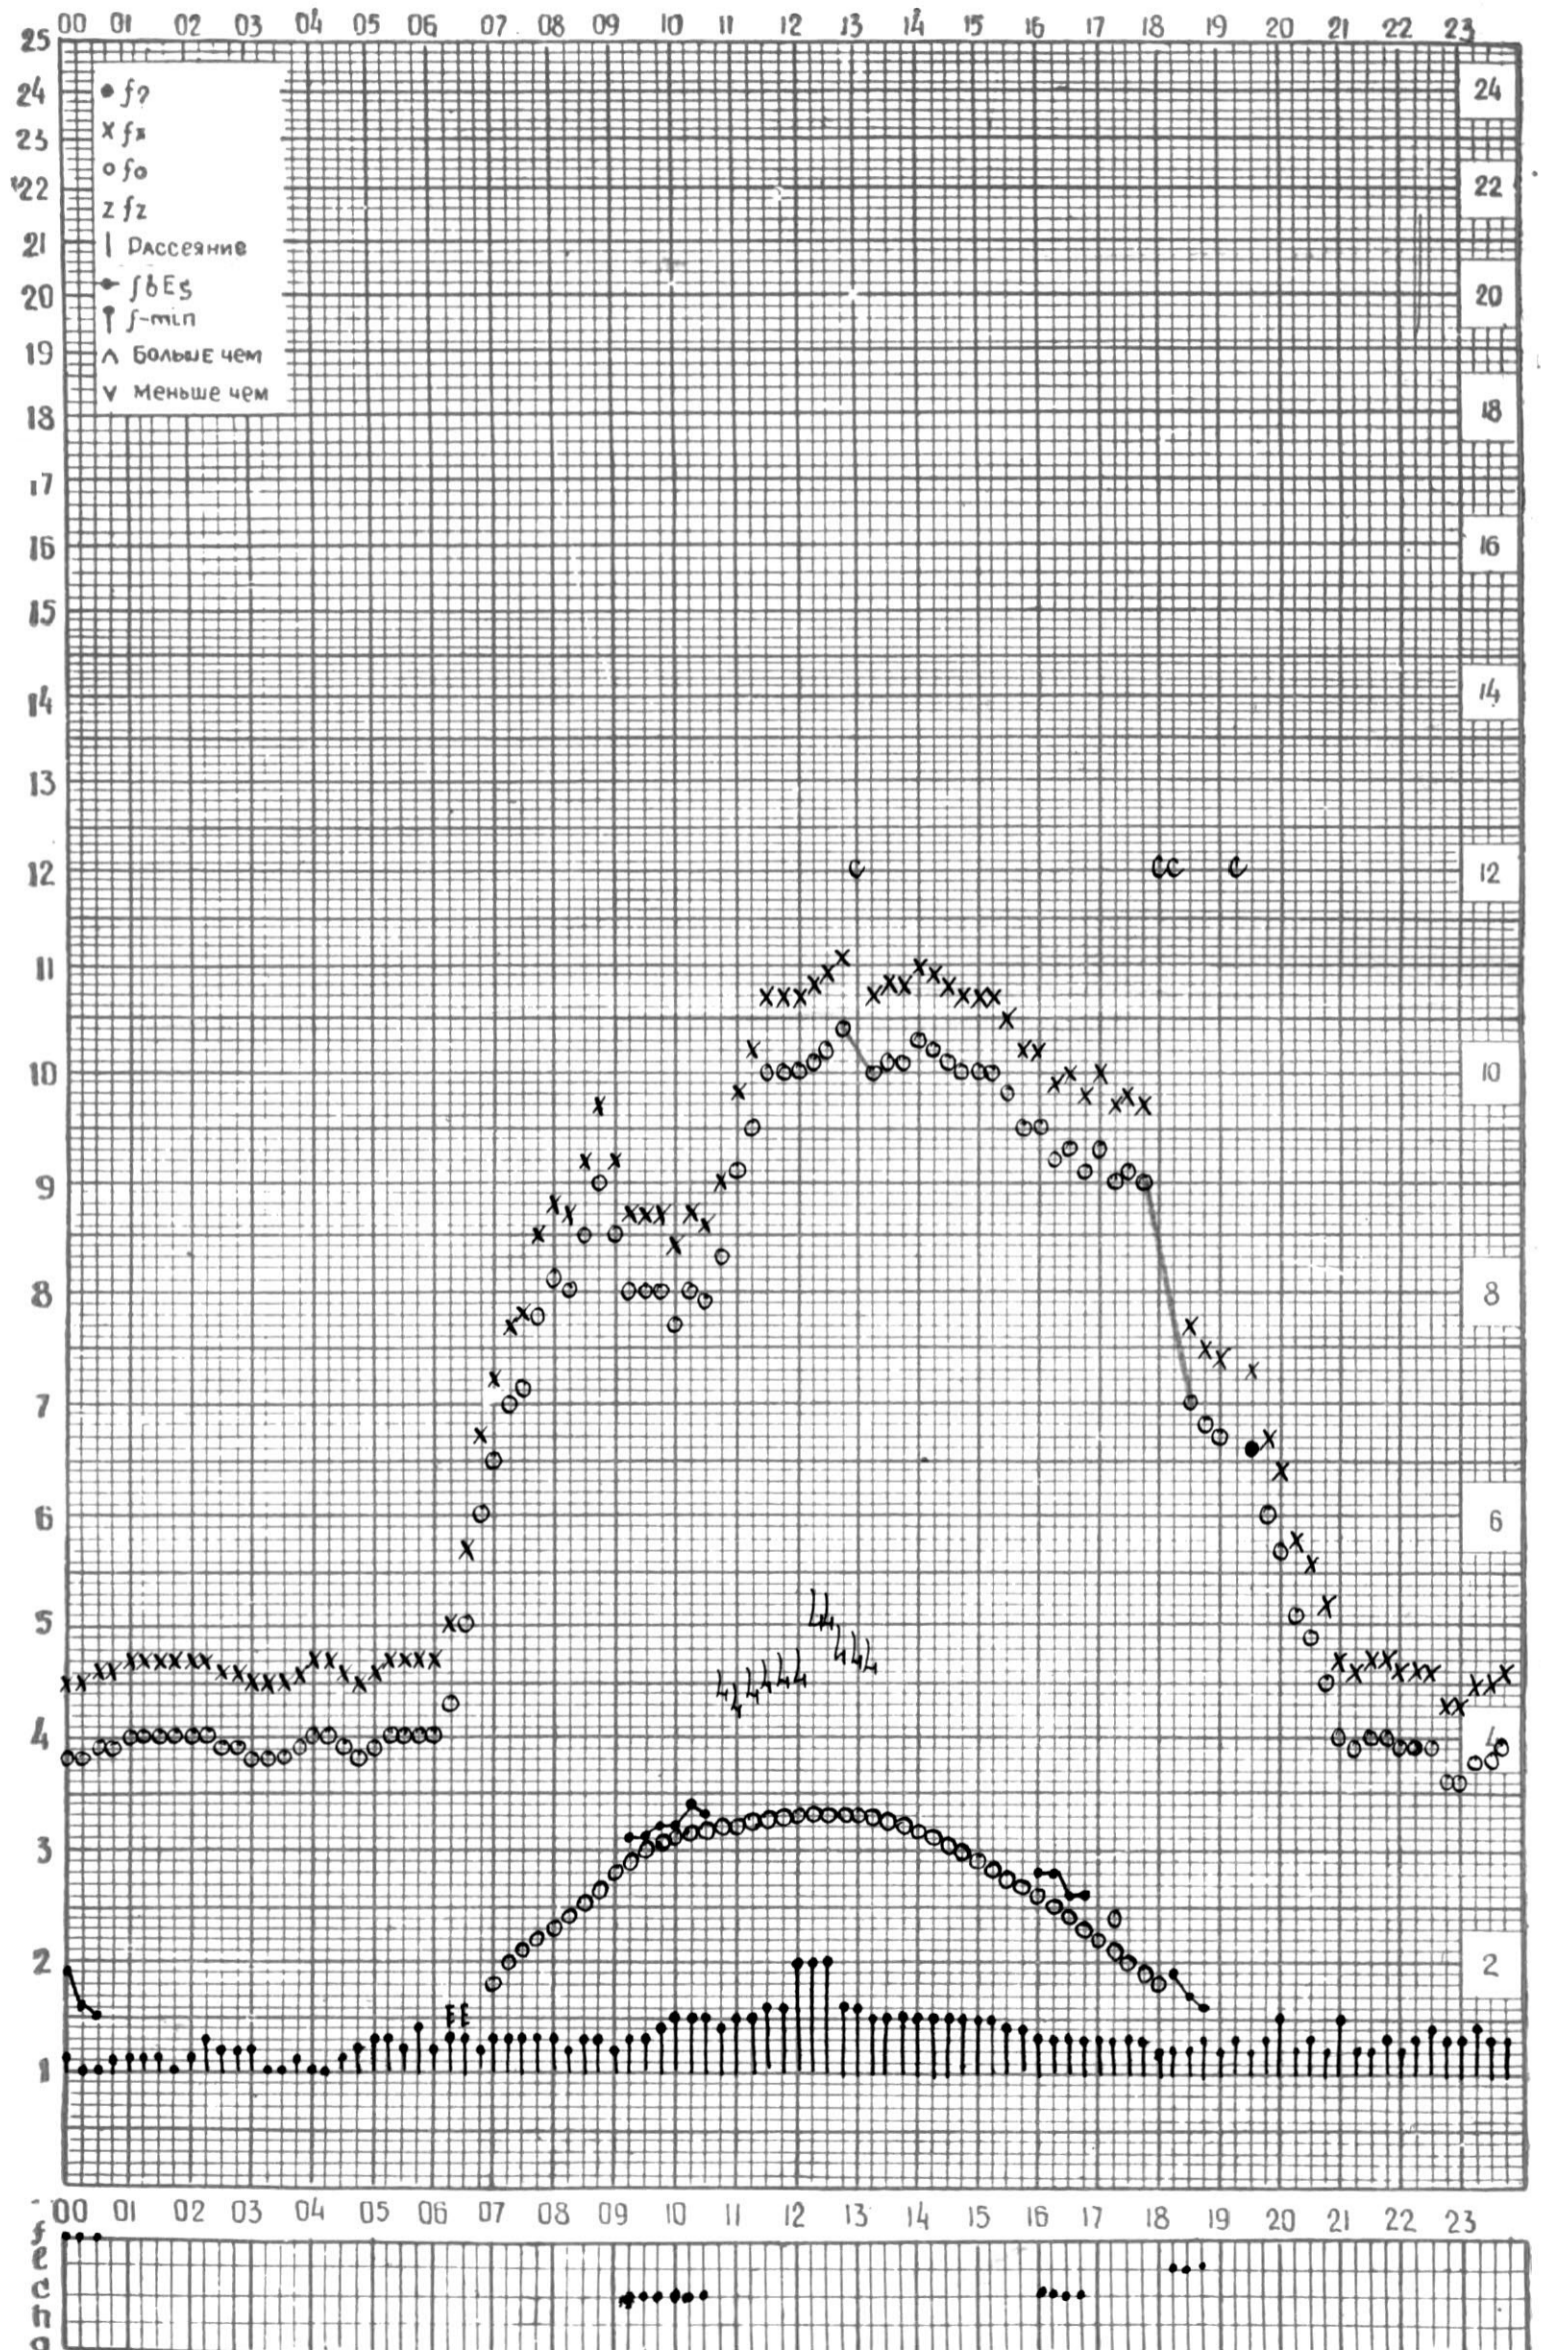

МЕЖДУНАРОДНЫЙ ГОД

АКТИВНОГО СОЛНЦА

ВРЕМЯ 45° E

станция Тбилиси f — график ионосферных данных, дата 1 МАРТА, 1971

МЕЖДУНАРОДНЫЙ ГОД

АКТИВНОГО СОЛНЦА

ВРЕМЯ 45° E

станция Тбилиси f — график ионосферных данных, дата 2 МАРТА, 1971

КЕМ ОТСЧИТАНО АБУАШВИ ЛИ

МЕЖДУНАРОДНЫЙ ГОД

АКТИВНОГО СОЛНЦА

ВРЕМЯ 45° E

станция Тбилиси i — график ионосферных данных, дата 3 МАРТА, 1971

КЭМ ОТСЧИТАНО ЦИКЛАУРИ

МЕЖДУНАРОДНЫЙ ГОД

АКТИВНОГО СОЛНЦА

ВРЕМЯ 45° E

станция Тбилиси I — график ионосферных данных, дата 4 МАРТА, 1971

кем отсчитано АБУАШВИЛИ

МЕЖДУНАРОДНЫЙ ГОД

АКТИВНОГО СОЛНЦА

ВРЕМЯ 45° E

станция Тбилиси I — график ионосферных данных, дата 6 МАРТА, 1971

МЕЖДУНАРОДНЫЙ ГОД

АКТИВНОГО СОЛНЦА

ВРЕМЯ 45° E

станция Тбилиси i — график ионосферных данных, дата 7 МАРТА, 1971

МЕЖДУНАРОДНЫЙ ГОД

АКТИВНОГО СОЛНЦА

ВРЕМЯ 45° E

станция Тбилиси f — график ионосферных данных, дата 8 МАРТА, 1971