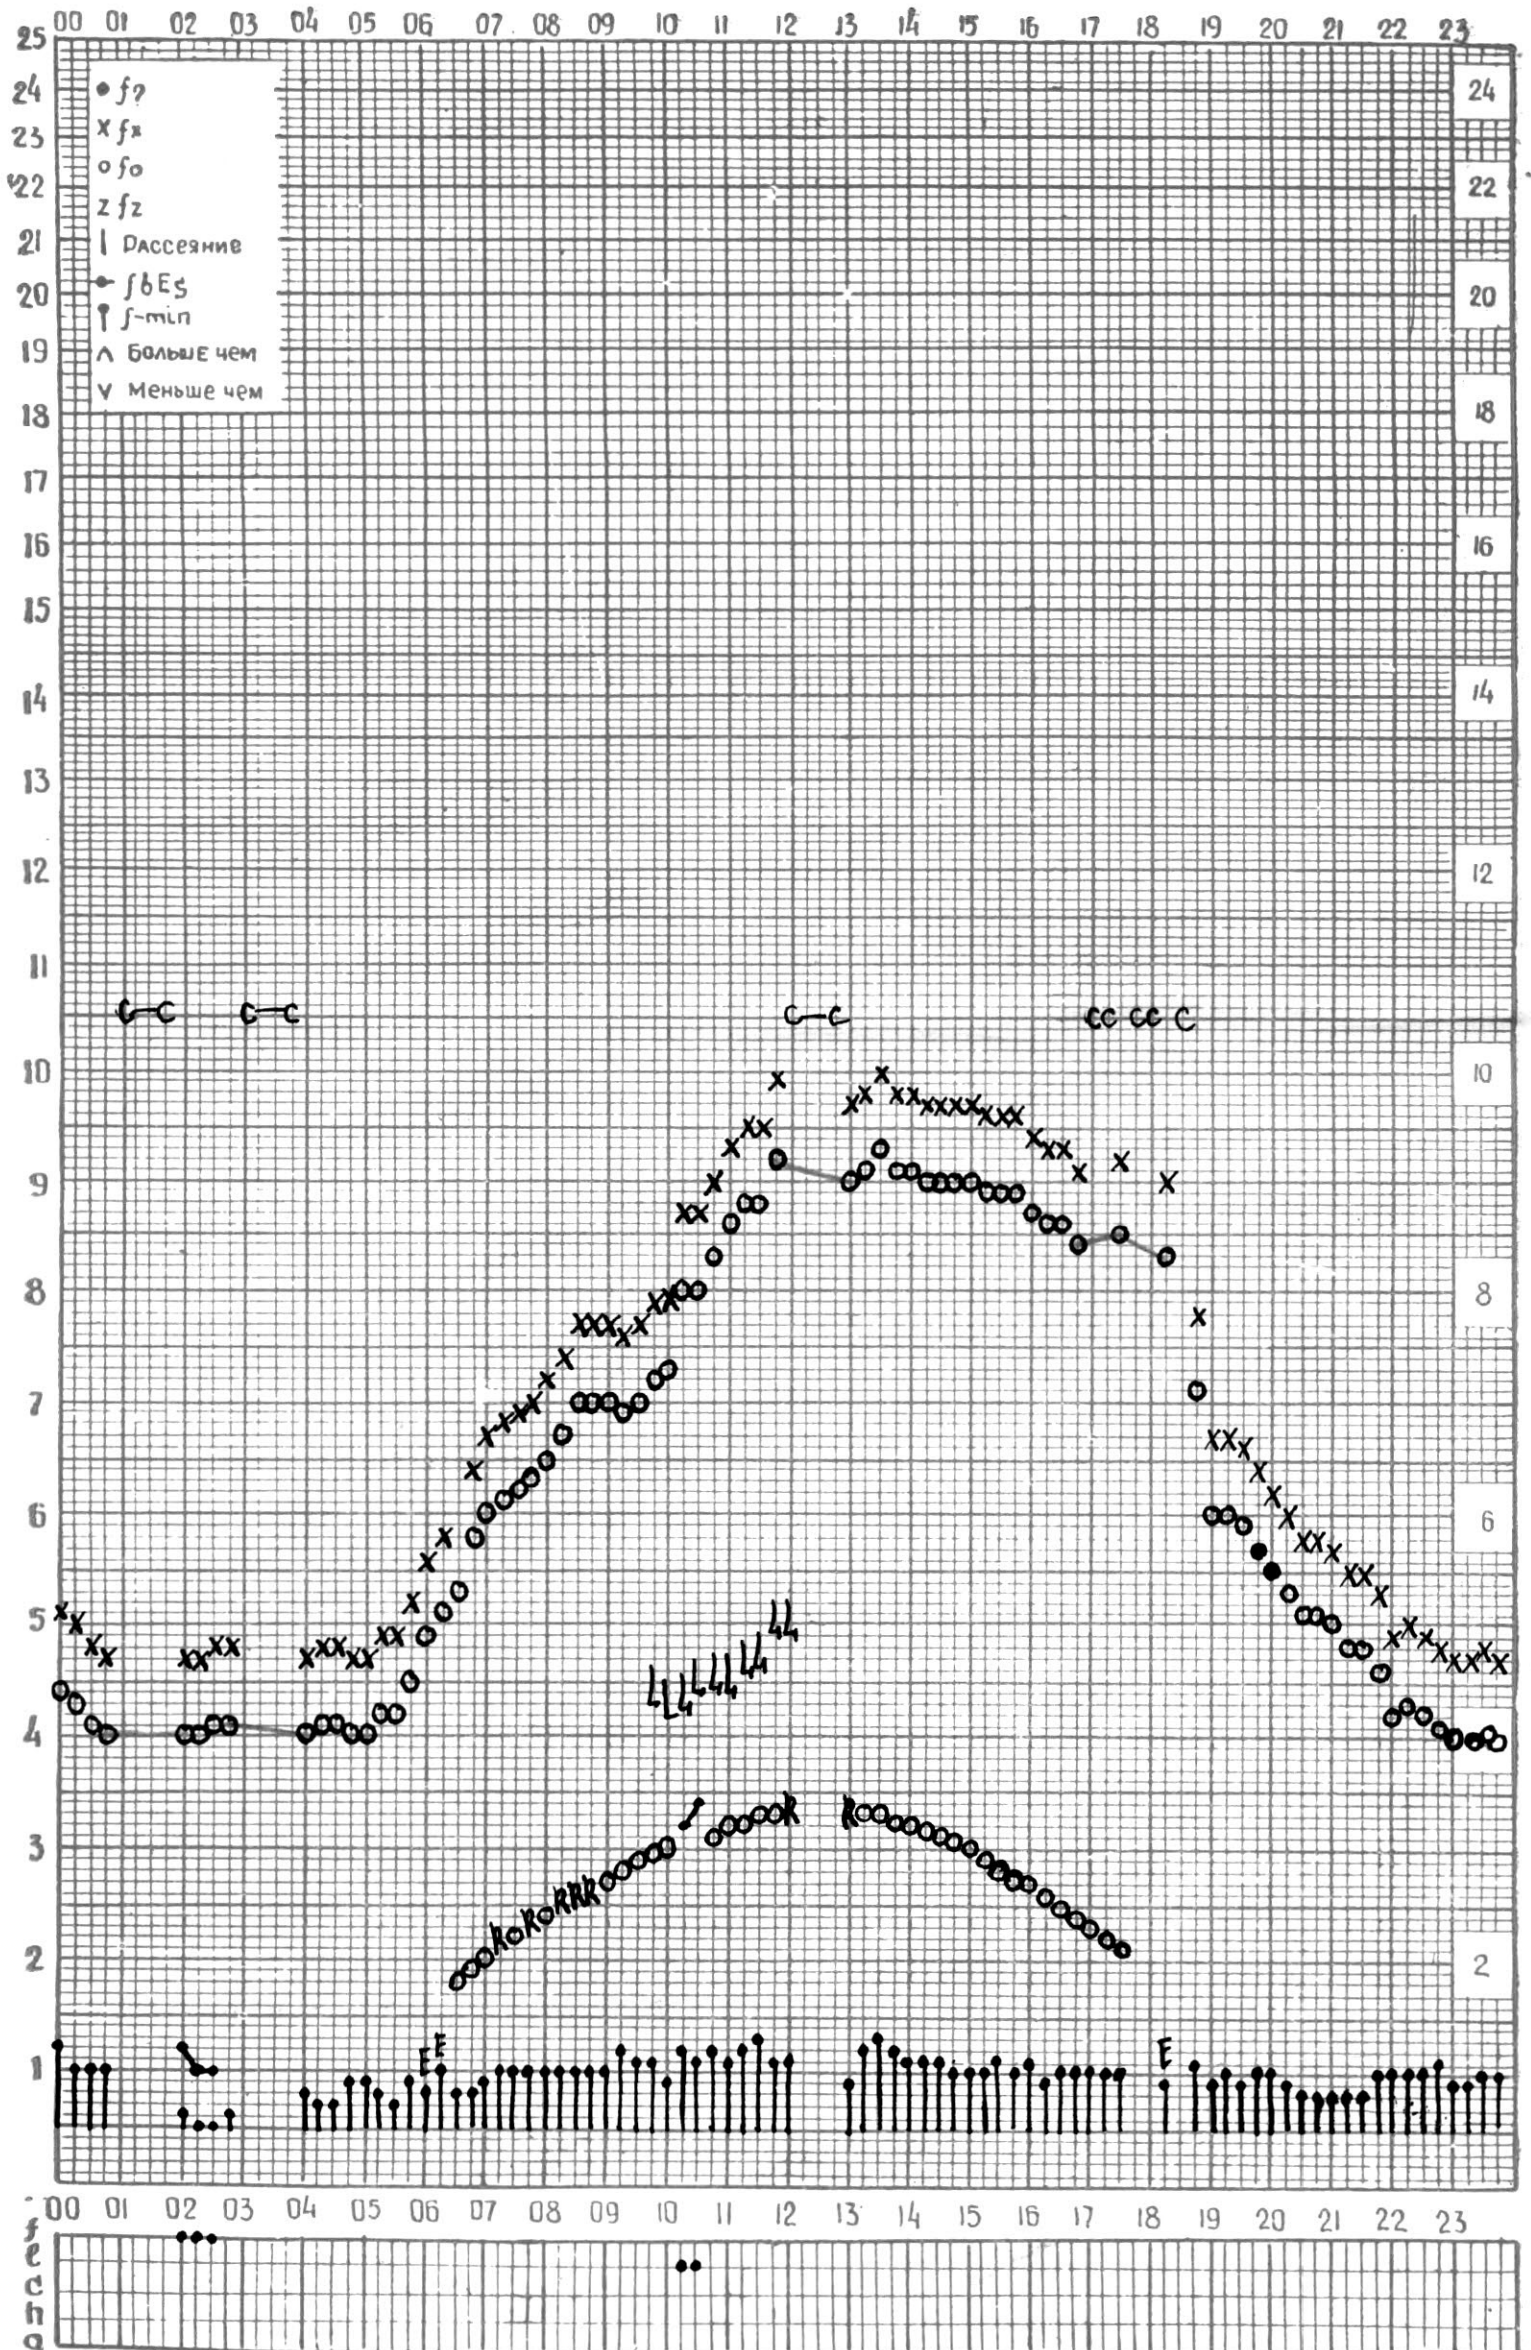

МЕЖДУНАРОДНЫЙ ГОД

АКТИВНОГО СОЛНЦА

ВРЕМЯ 45° E

станция Тбилиси f — график ионосферных данных, дата 1 МАРТА, 1971

МЕЖДУНАРОДНЫЙ ГОД

АКТИВНОГО СОЛНЦА

ВРЕМЯ 45° E

станция Тбилиси f — график ионосферных данных, дата 2 МАРТА, 1971

станция Тбилиси i — график ионосферных данных, дата 15 МАРТА, 1971

МЕЖДУНАРОДНЫЙ ГОД

АКТИВНОГО СОЛНЦА

ВРЕМЯ 45° E

станция Тбилиси (— график ионосферных данных, дата 16 МАРТА, 1971

МЕЖДУНАРОДНЫЙ ГОД
АКТИВНОГО СОЛНЦА

ВРЕМЯ 45° E

станция Тбилиси — график ионосферных данных, дата 17 МАРТА, 1971

КЕМ ОТСЧИТАНО АБУАШВИЛИ

МЕЖДУНАРОДНЫЙ ГОД
АКТИВНОГО СОЛНЦА

ВРЕМЯ 45° E

станция Тбилиси — график ионосферных данных, дата 18 МАРТА, 1971

МЕЖДУНАРОДНЫЙ ГОД
АКТИВНОГО СОЛНЦА

ВРЕМЯ 45° E

станция Тбилиси i — график ионосферных данных, дата 20 марта, 1971

МЕЖДУНАРОДНЫЙ ГОД

АКТИВНОГО СОЛНЦА

ВРЕМЯ 45° E

станция Тбилиси I — график ионосферных данных, дата 21 МАРТА, 1971