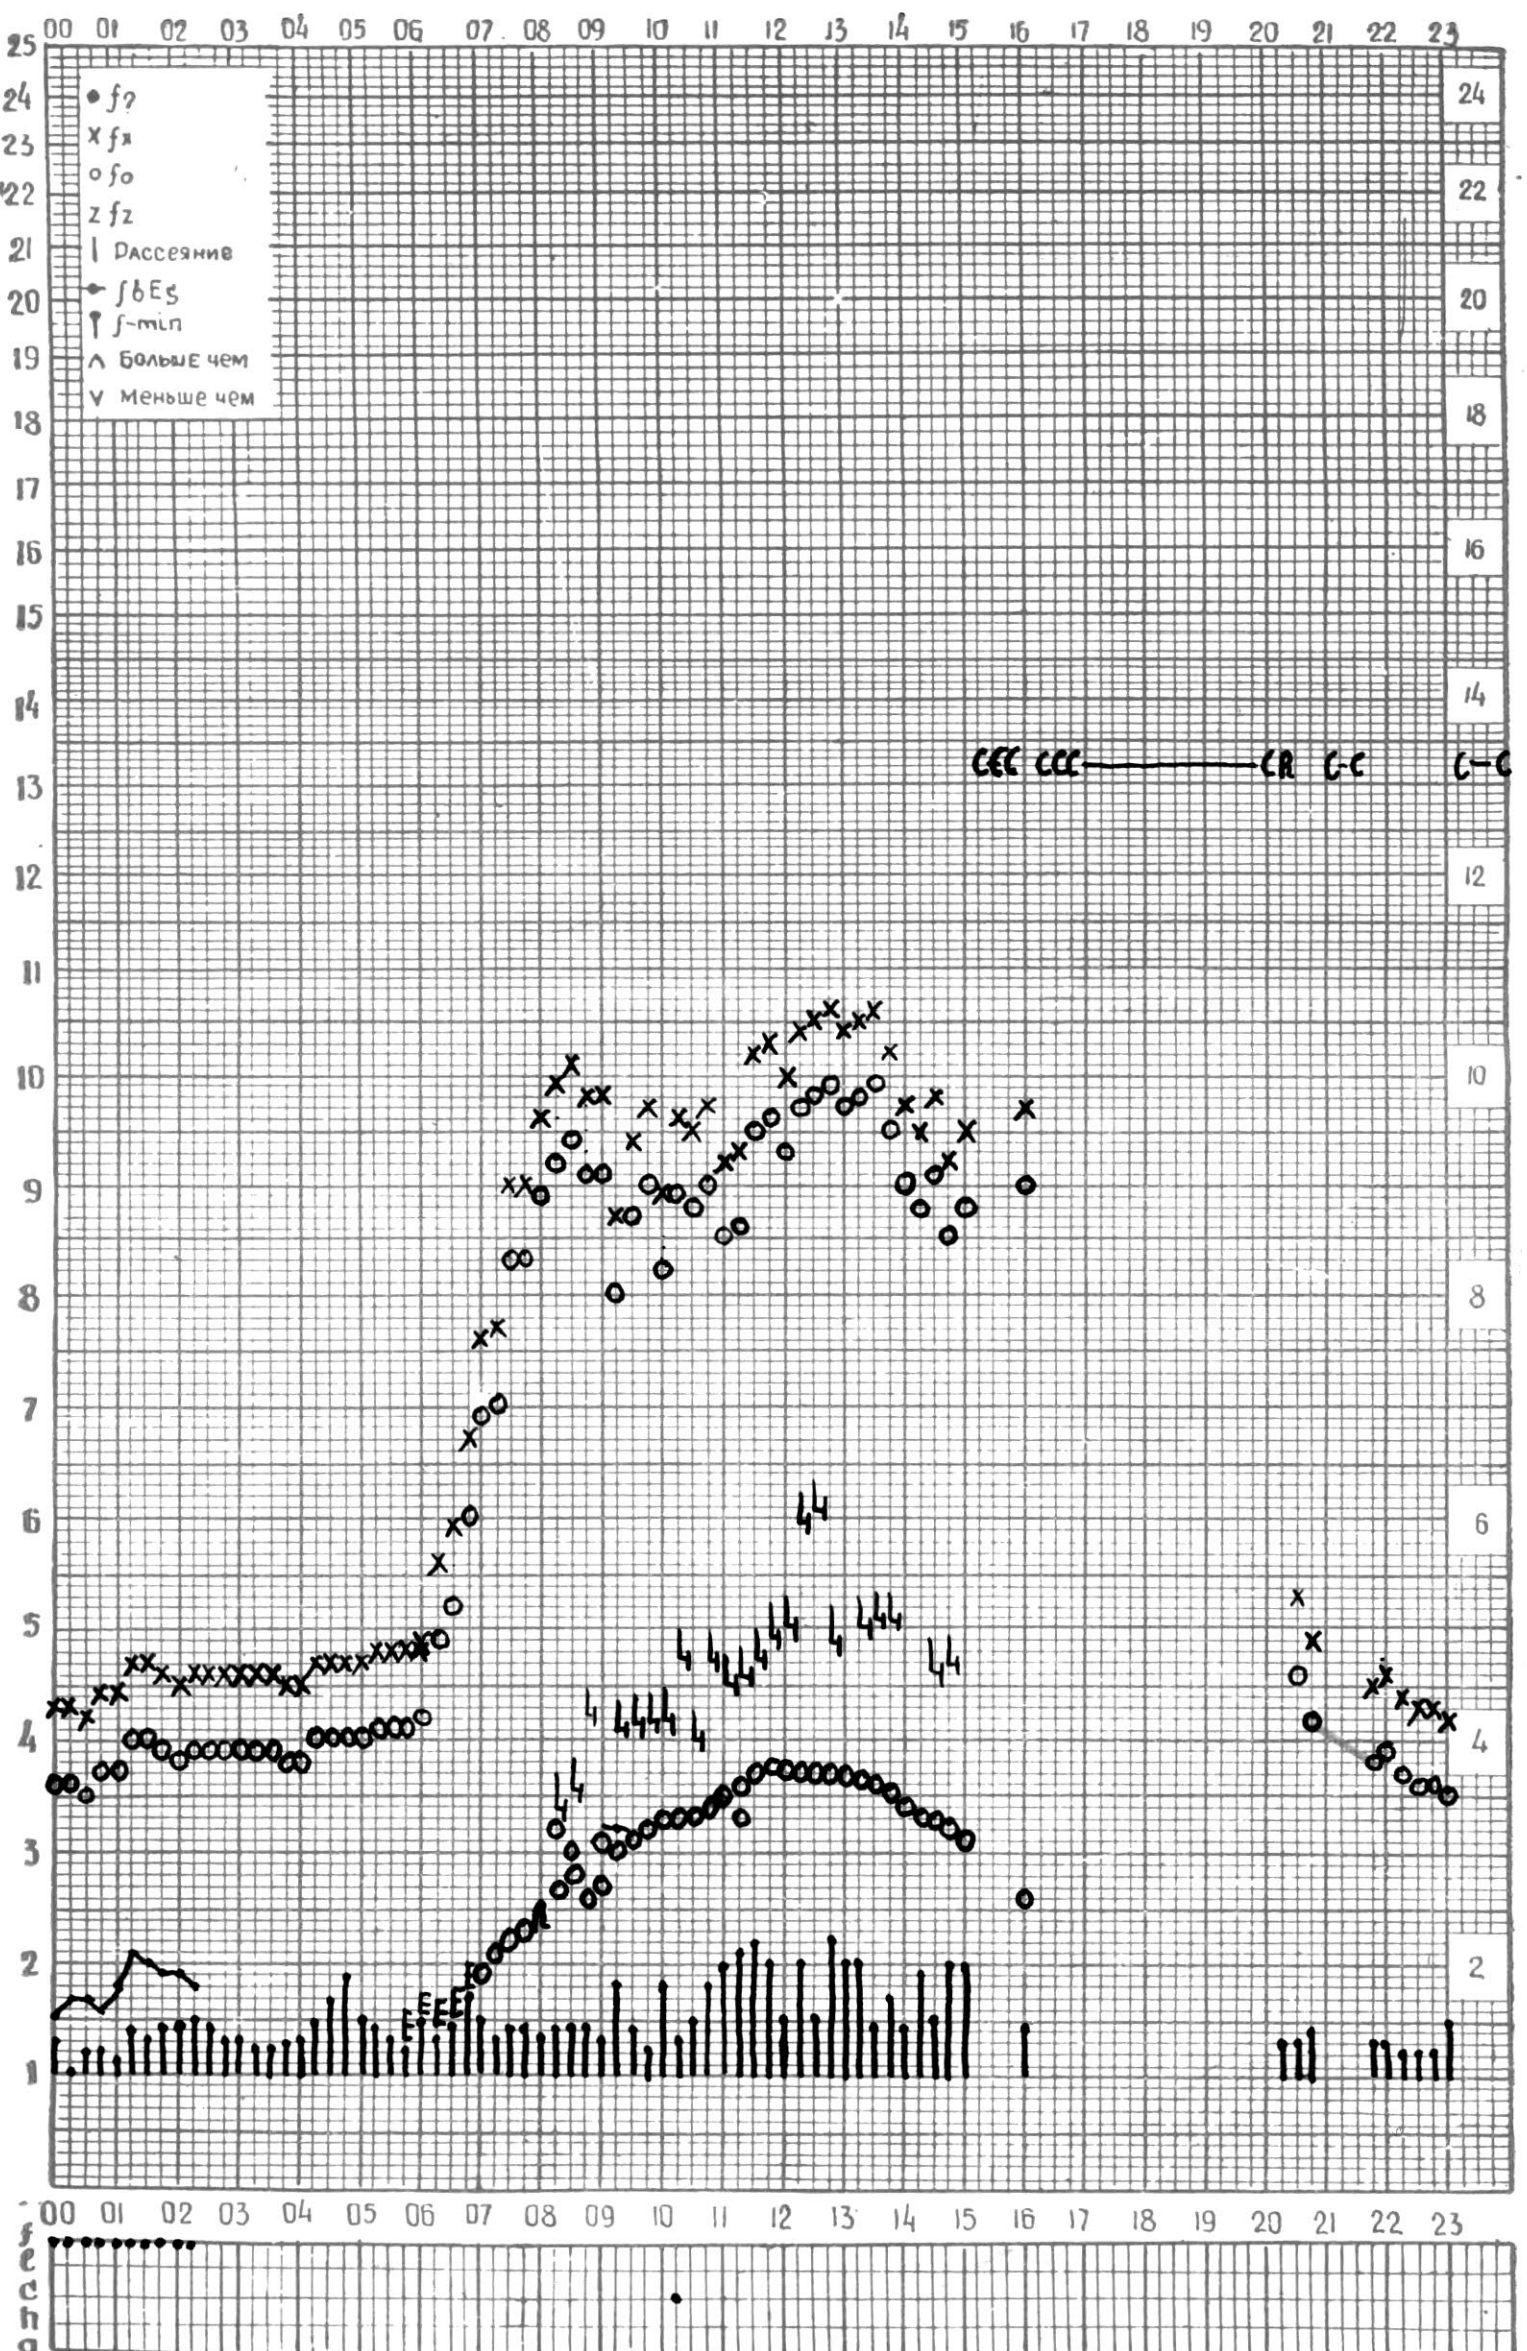

МЕЖДУНАРОДНЫЙ ГОД

АКТИВНОГО СОЛНЦА

ВРЕМЯ 45° E

станция Тбилиси f — график ионосферных данных, дата 1 МАРТА, 1971

МЕЖДУНАРОДНЫЙ ГОД

АКТИВНОГО СОЛНЦА

ВРЕМЯ 45° E

станция Тбилиси f — график ионосферных данных, дата 2 МАРТА, 1971

КЕМ ОТСЧИТАНО АБУАШВИ ЛИ

МЕЖДУНАРОДНЫЙ ГОД

АКТИВНОГО СОЛНЦА

ВРЕМЯ 45° E

станция Тбилиси i — график ионосферных данных, дата 3 МАРТА, 1971

КЭМ ОТСЧИТАНО ЦИКЛАУРИ

МЕЖДУНАРОДНЫЙ ГОД

АКТИВНОГО СОЛНЦА

ВРЕМЯ 45° E

станция Тбилиси I — график ионосферных данных, дата 4 МАРТА, 1971

кем отсчитано АБУАШВИЛИ

МЕЖДУНАРОДНЫЙ ГОД

АКТИВНОГО СОЛНЦА

ВРЕМЯ 45° E

станция Тбилиси I — график ионосферных данных, дата 6 МАРТА, 1971

МЕЖДУНАРОДНЫЙ ГОД

АКТИВНОГО СОЛНЦА

ВРЕМЯ 45° E

станция Тбилиси i — график ионосферных данных, дата 7 МАРТА, 1971

МЕЖДУНАРОДНЫЙ ГОД

АКТИВНОГО СОЛНЦА

ВРЕМЯ 45° E

станция Тбилиси f — график ионосферных данных, дата 8 МАРТА, 1971