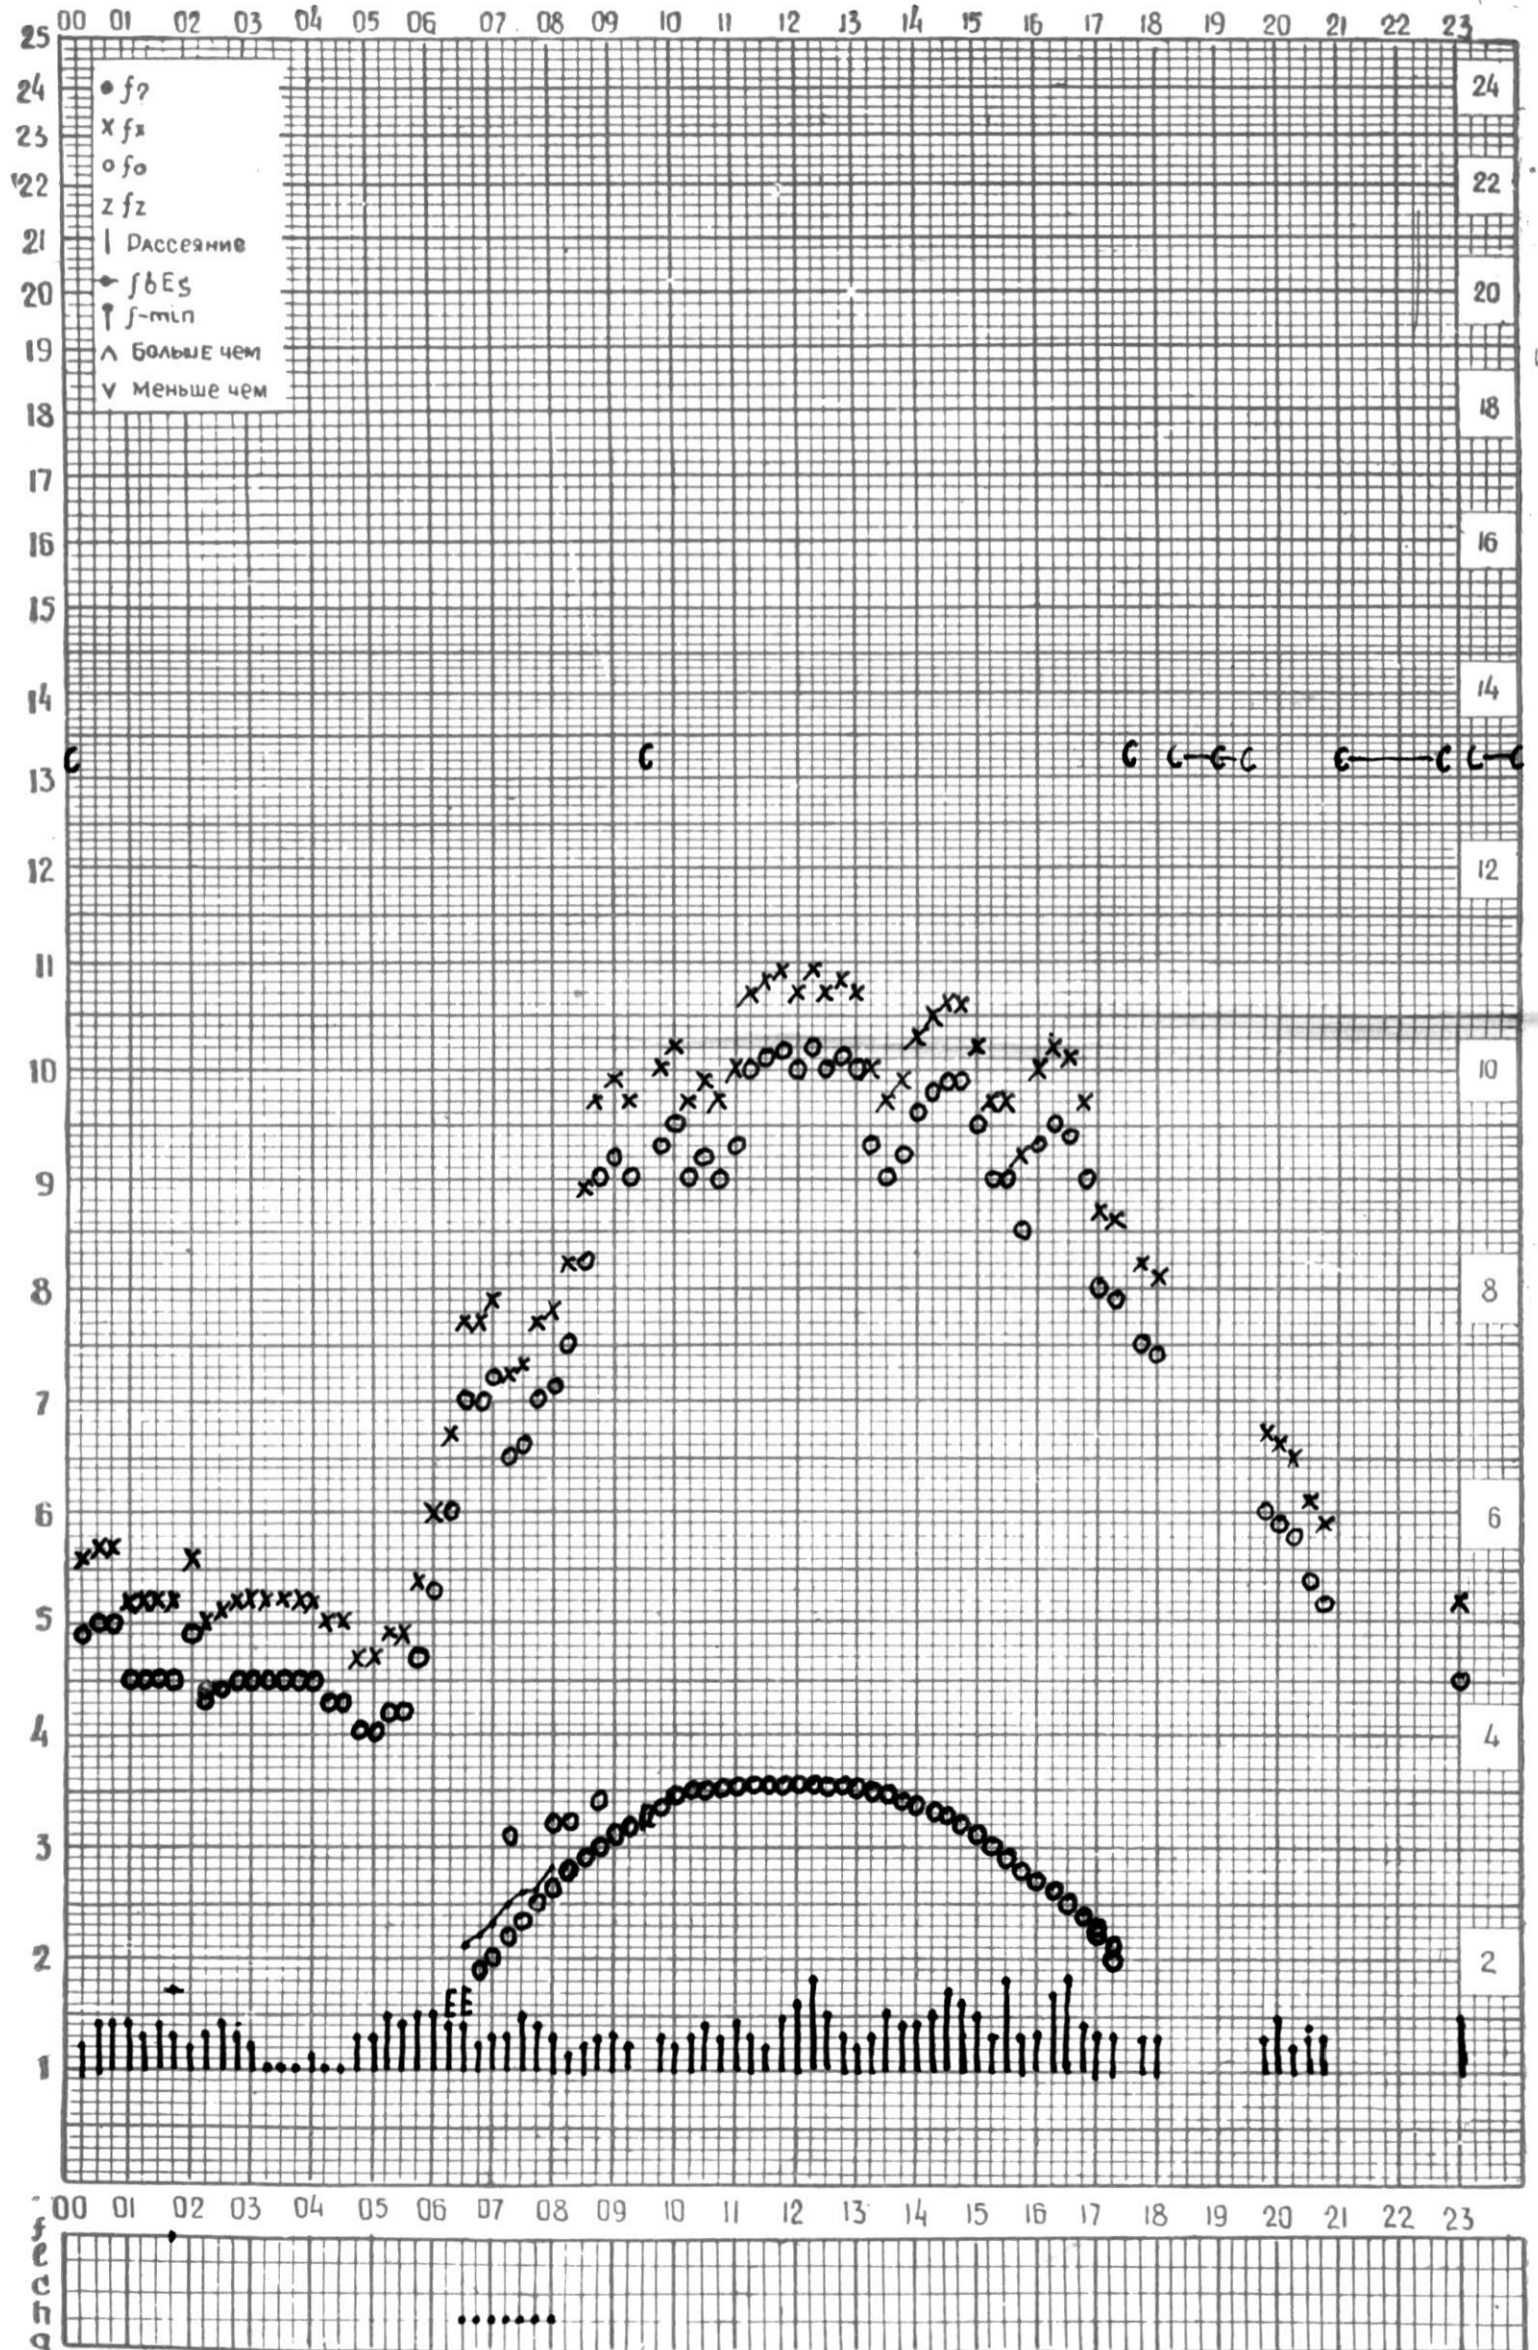

МЕЖДУНАРОДНЫЙ ГОД

АКТИВНОГО СОЛНЦА

ВРЕМЯ 45° E

станция Тбилиси I — график ионосферных данных, дата 22 МАРТА, 1971

КЕМ ОТСЧИТАНО ГОГЕШВИЛИ

МЕЖДУНАРОДНЫЙ ГОД

АКТИВНОГО СОЛНЦА

ВРЕМЯ 45° E

станция Тбилиси I — график ионосферных данных, дата 29 МАРТА, 1971

КЕМ ОТСЧИТАНО ТИВИШВИЛИ

МЕЖДУНАРОДНЫЙ ГОД

АКТИВНОГО СОЛНЦА

ВРЕМЯ 45° E

станция Тбилиси f — график ионосферных данных, дата 30 МАРТА, 1971

МЕЖДУНАРОДНЫЙ ГОД