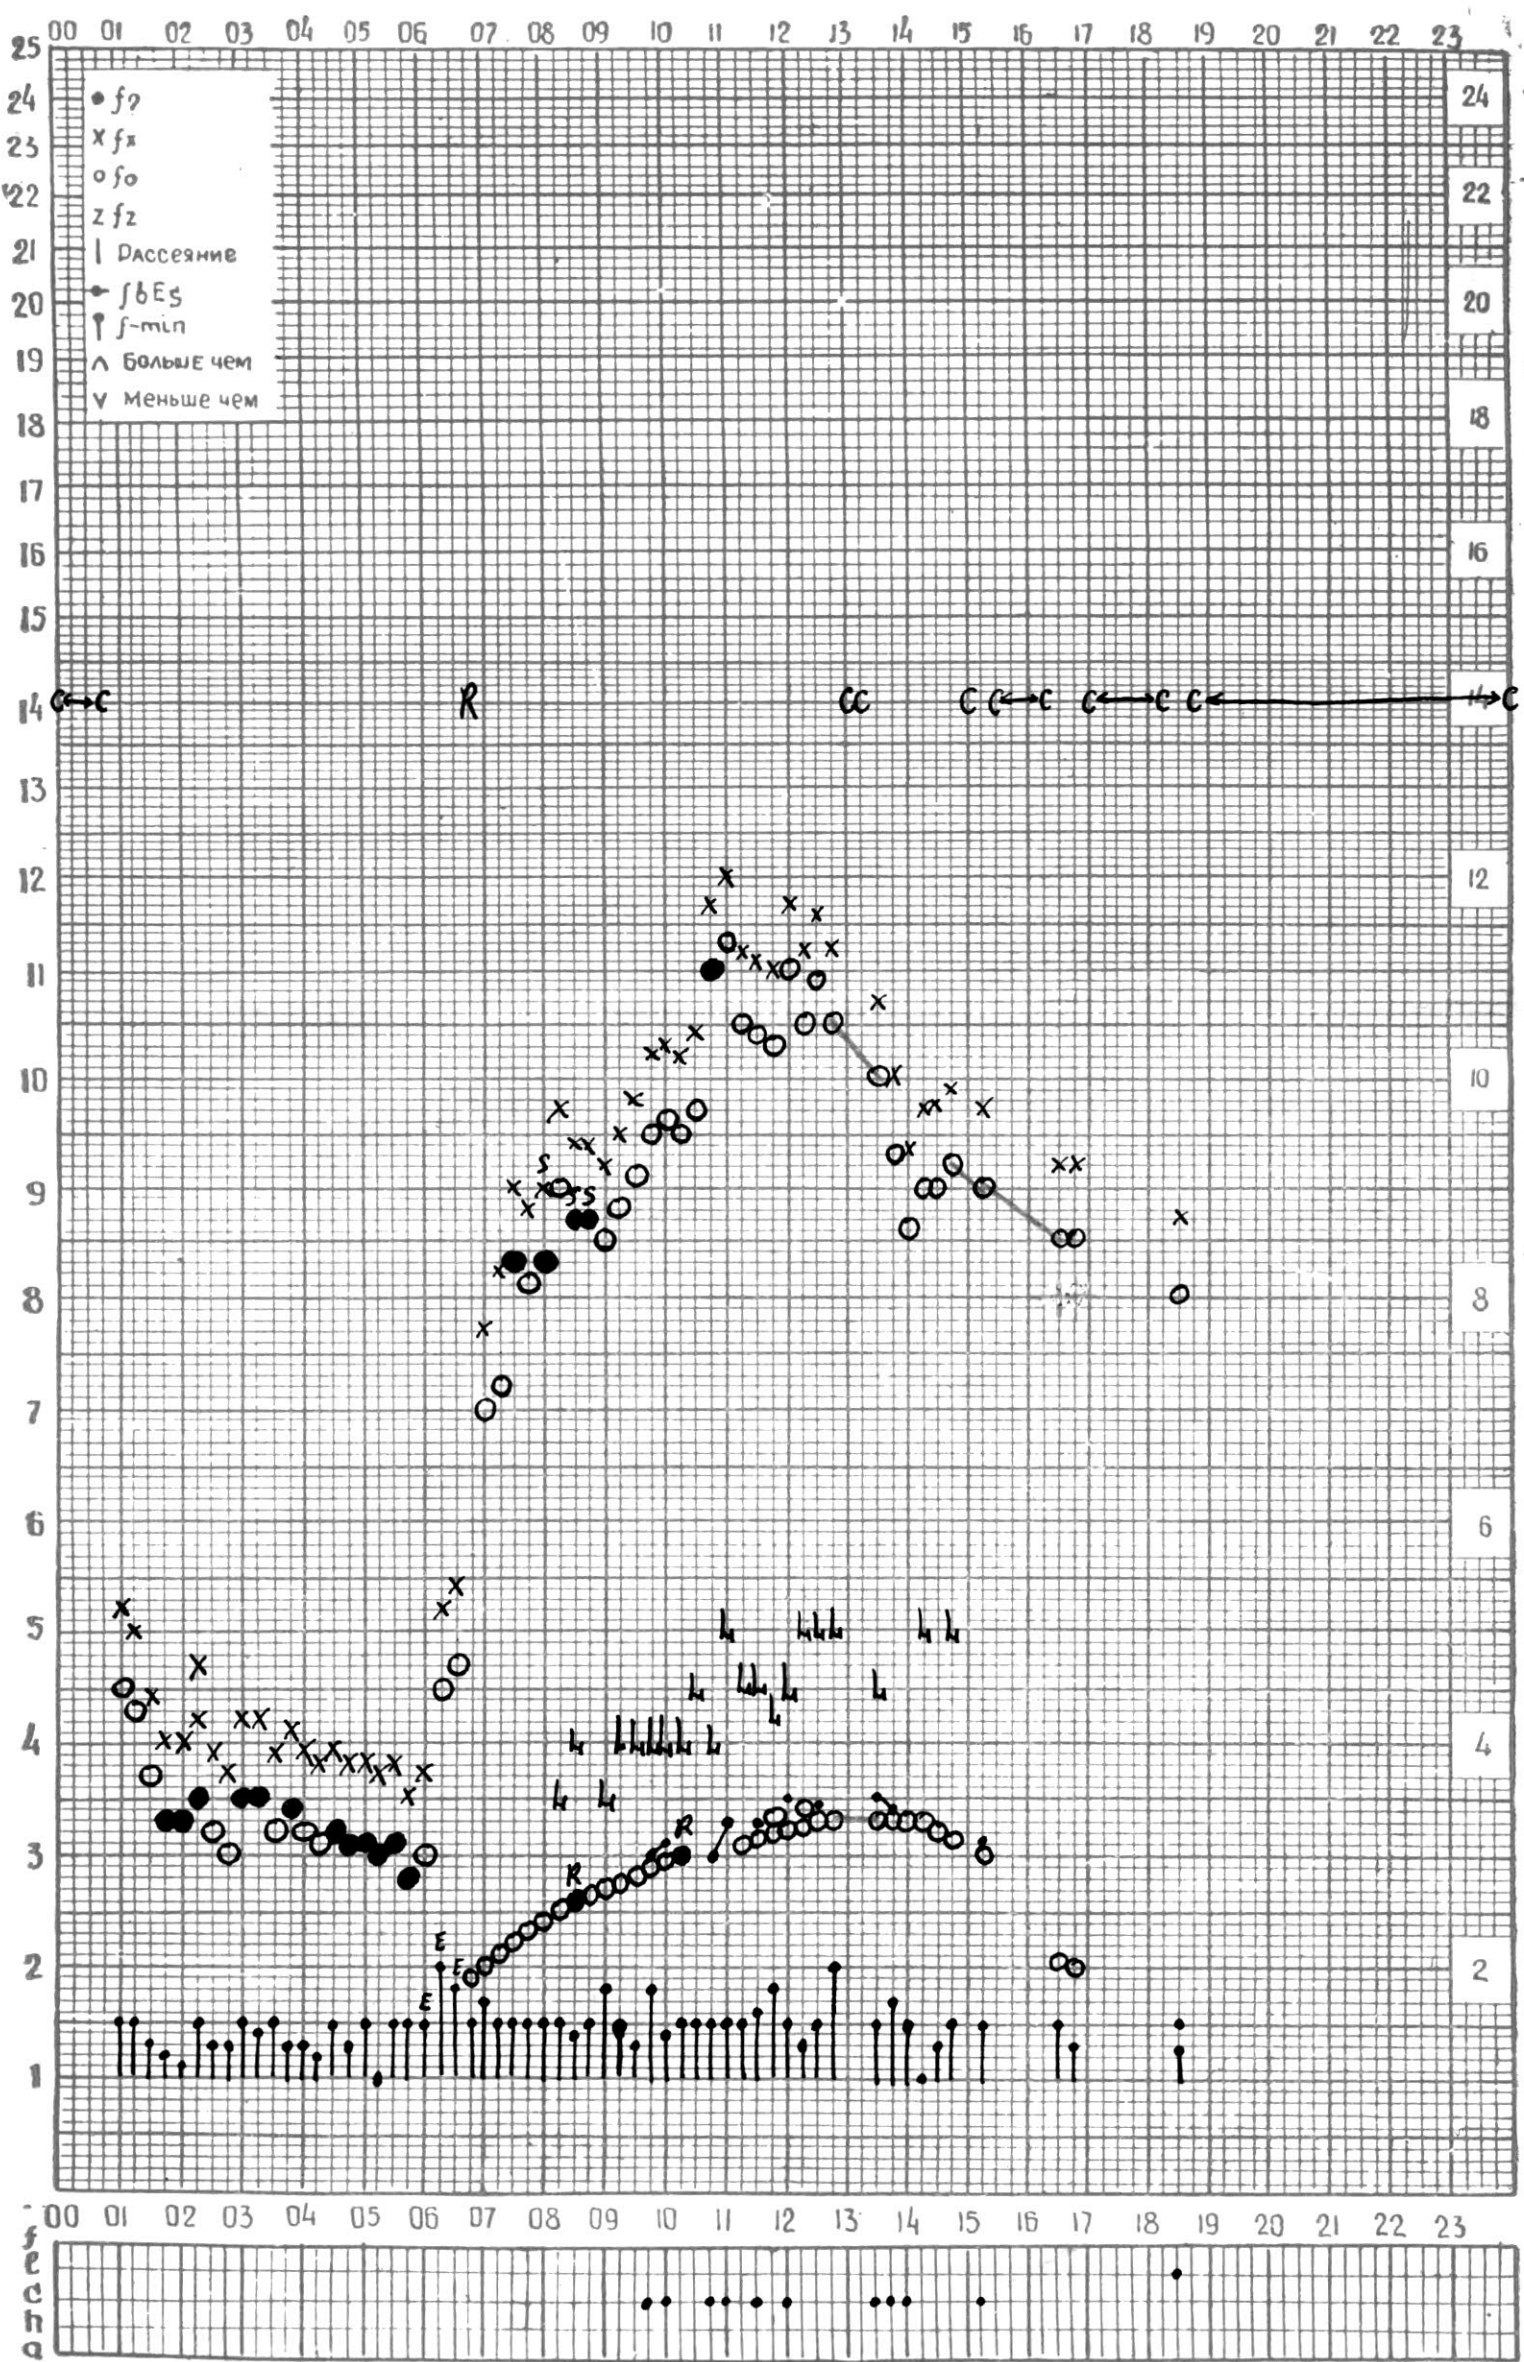

МЕЖДУНАРОДНЫЙ ГОД

АКТИВНОГО СОЛНЦА

ВРЕМЯ 45° E

станция Тбилиси f — график ионосферных данных, дата 13 МАРТА, 1971