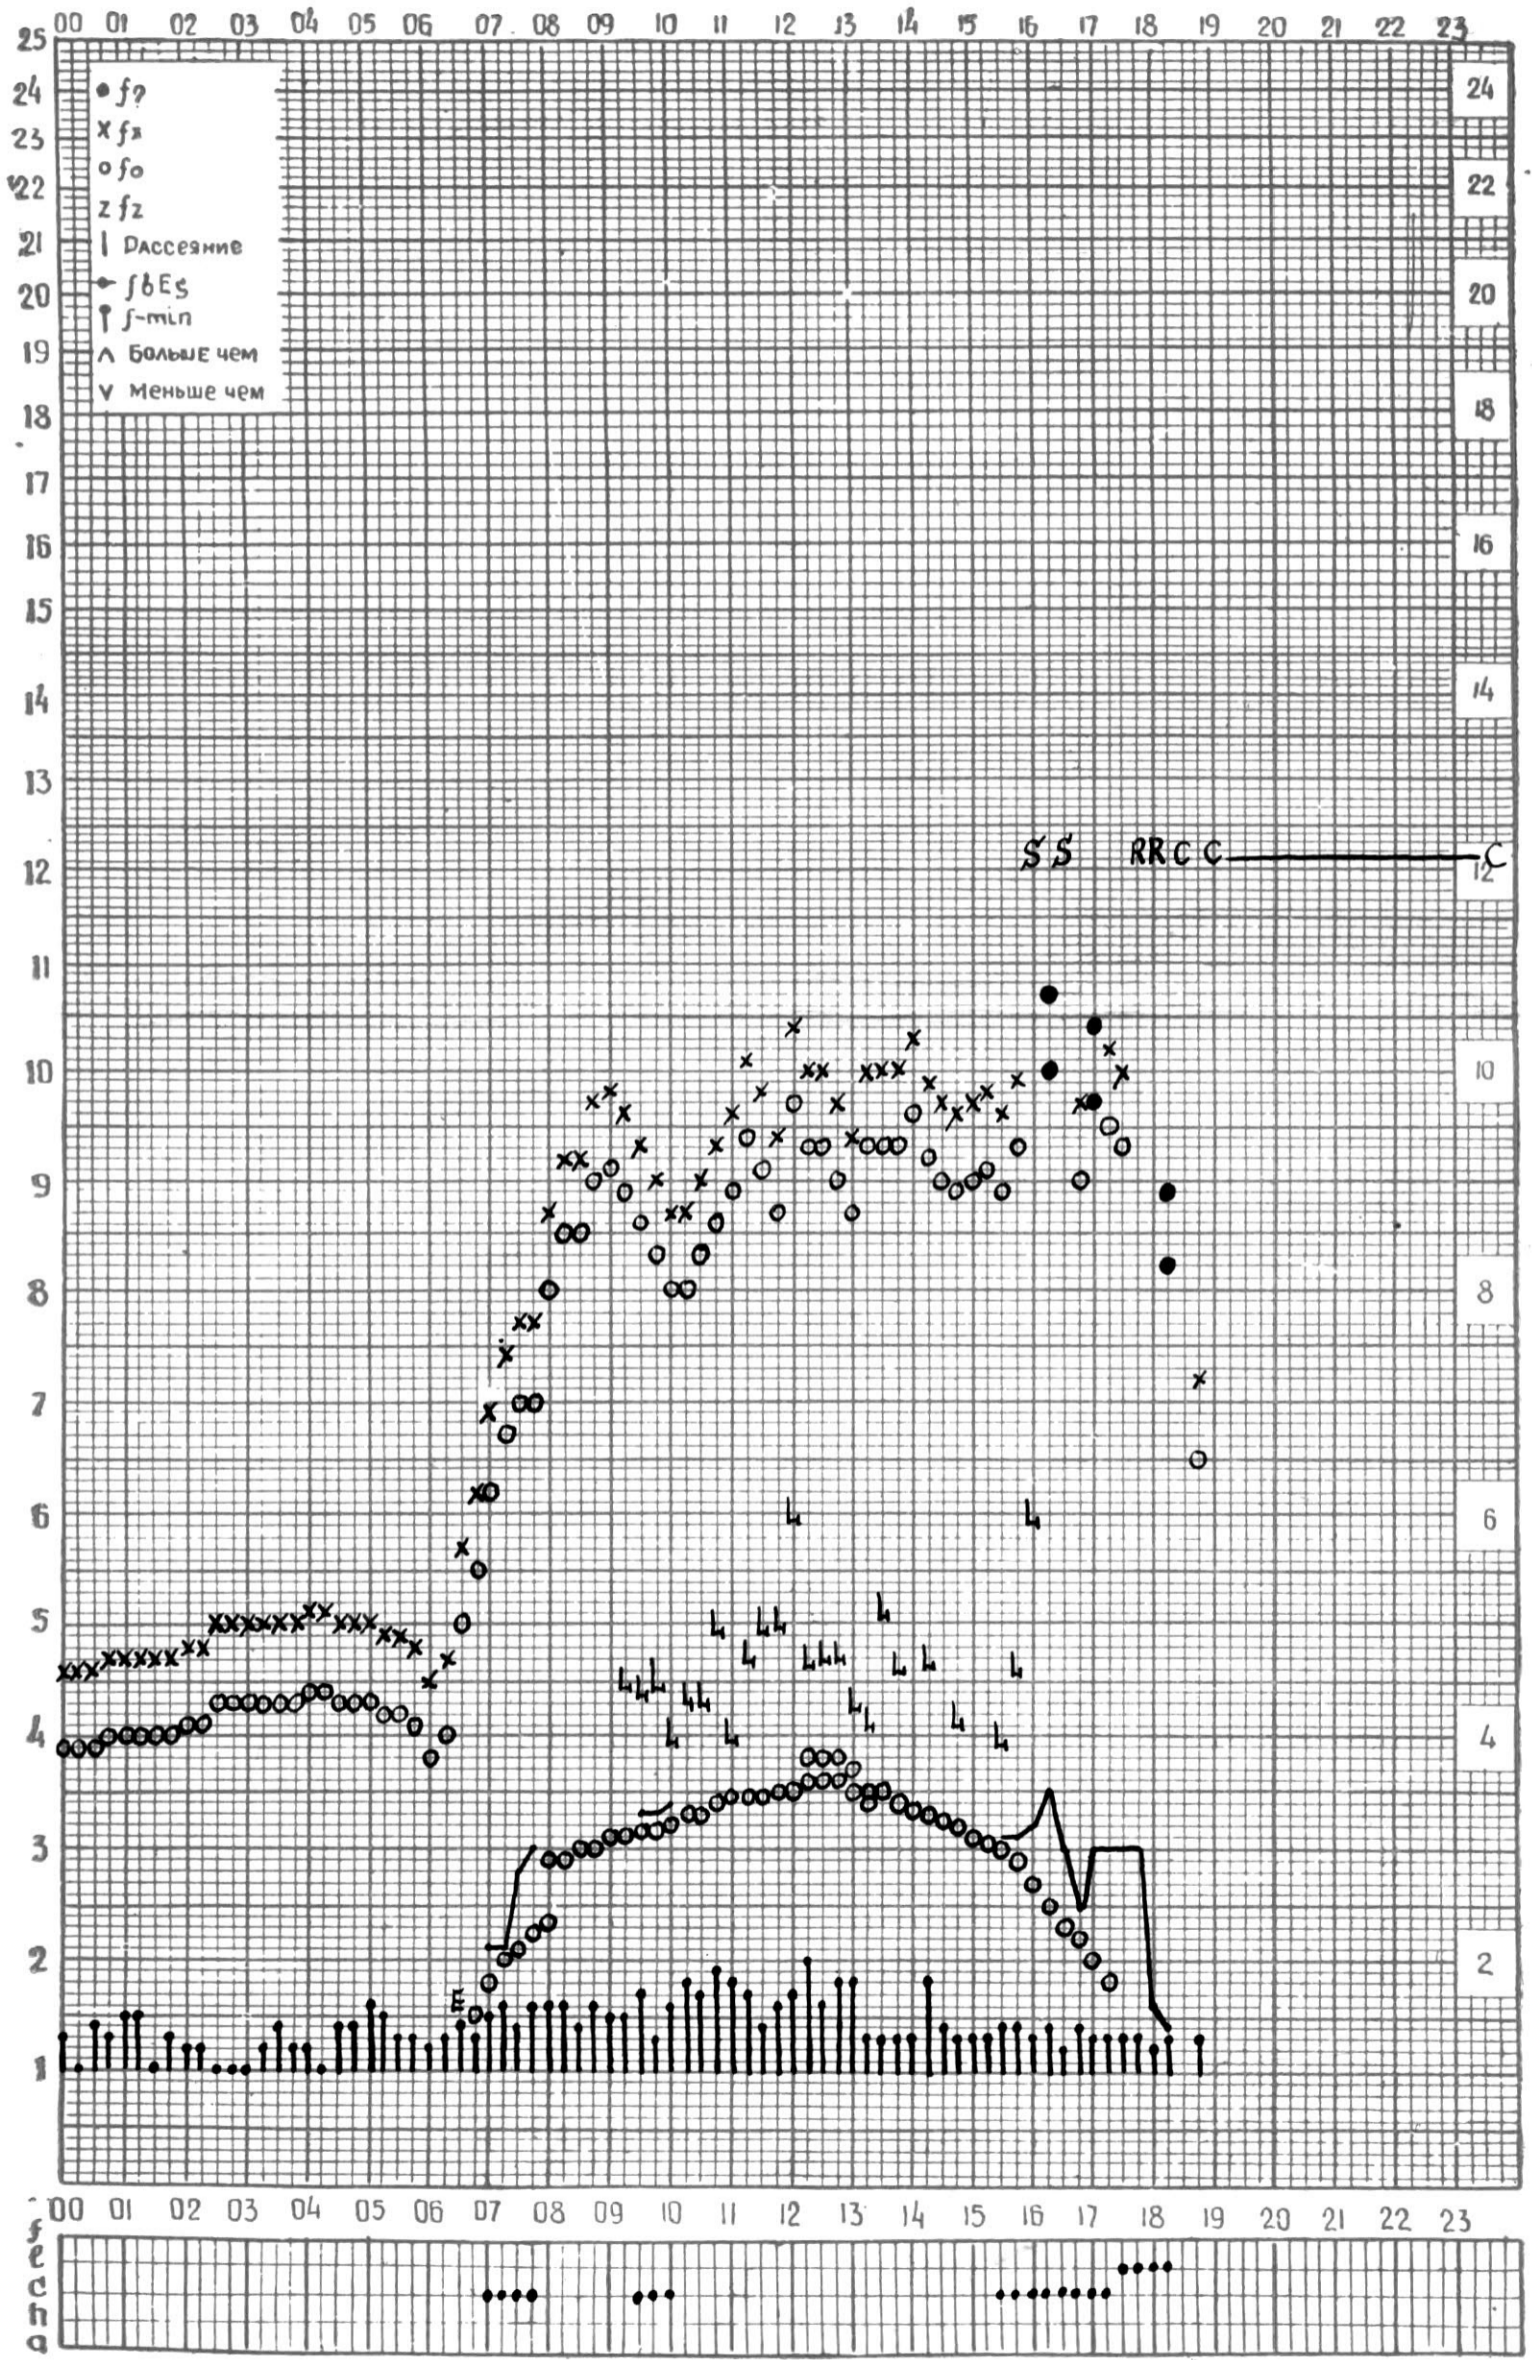

МЕЖДУНАРОДНЫЙ ГОД

АКТИВНОГО СОЛНЦА

ВРЕМЯ 45° E

станция Тбилиси f — график ионосферных данных, дата 1 МАРТА, 1971

МЕЖДУНАРОДНЫЙ ГОД

АКТИВНОГО СОЛНЦА

ВРЕМЯ 45° E

станция Тбилиси f — график ионосферных данных, дата 2 МАРТА, 1971

КЕМ ОТСЧИТАНО АБУАШВИ ЛИ

МЕЖДУНАРОДНЫЙ ГОД

АКТИВНОГО СОЛНЦА

ВРЕМЯ 45° E

станция Тбилиси i — график ионосферных данных, дата 3 МАРТА, 1971

КЭМ ОТСЧИТАНО ЦИКЛАУРИ

МЕЖДУНАРОДНЫЙ ГОД

АКТИВНОГО СОЛНЦА

ВРЕМЯ 45° E

станция Тбилиси I — график ионосферных данных, дата 4 МАРТА, 1971

кем отсчитано АБУАШВИЛИ

МЕЖДУНАРОДНЫЙ ГОД

АКТИВНОГО СОЛНЦА

ВРЕМЯ 45° E

станция Тбилиси I — график ионосферных данных, дата 6 МАРТА, 1971

МЕЖДУНАРОДНЫЙ ГОД

АКТИВНОГО СОЛНЦА

ВРЕМЯ 45° E

станция Тбилиси i — график ионосферных данных, дата 7 МАРТА, 1971

МЕЖДУНАРОДНЫЙ ГОД

АКТИВНОГО СОЛНЦА

ВРЕМЯ 45° E

станция Тбилиси f — график ионосферных данных, дата 8 МАРТА, 1971