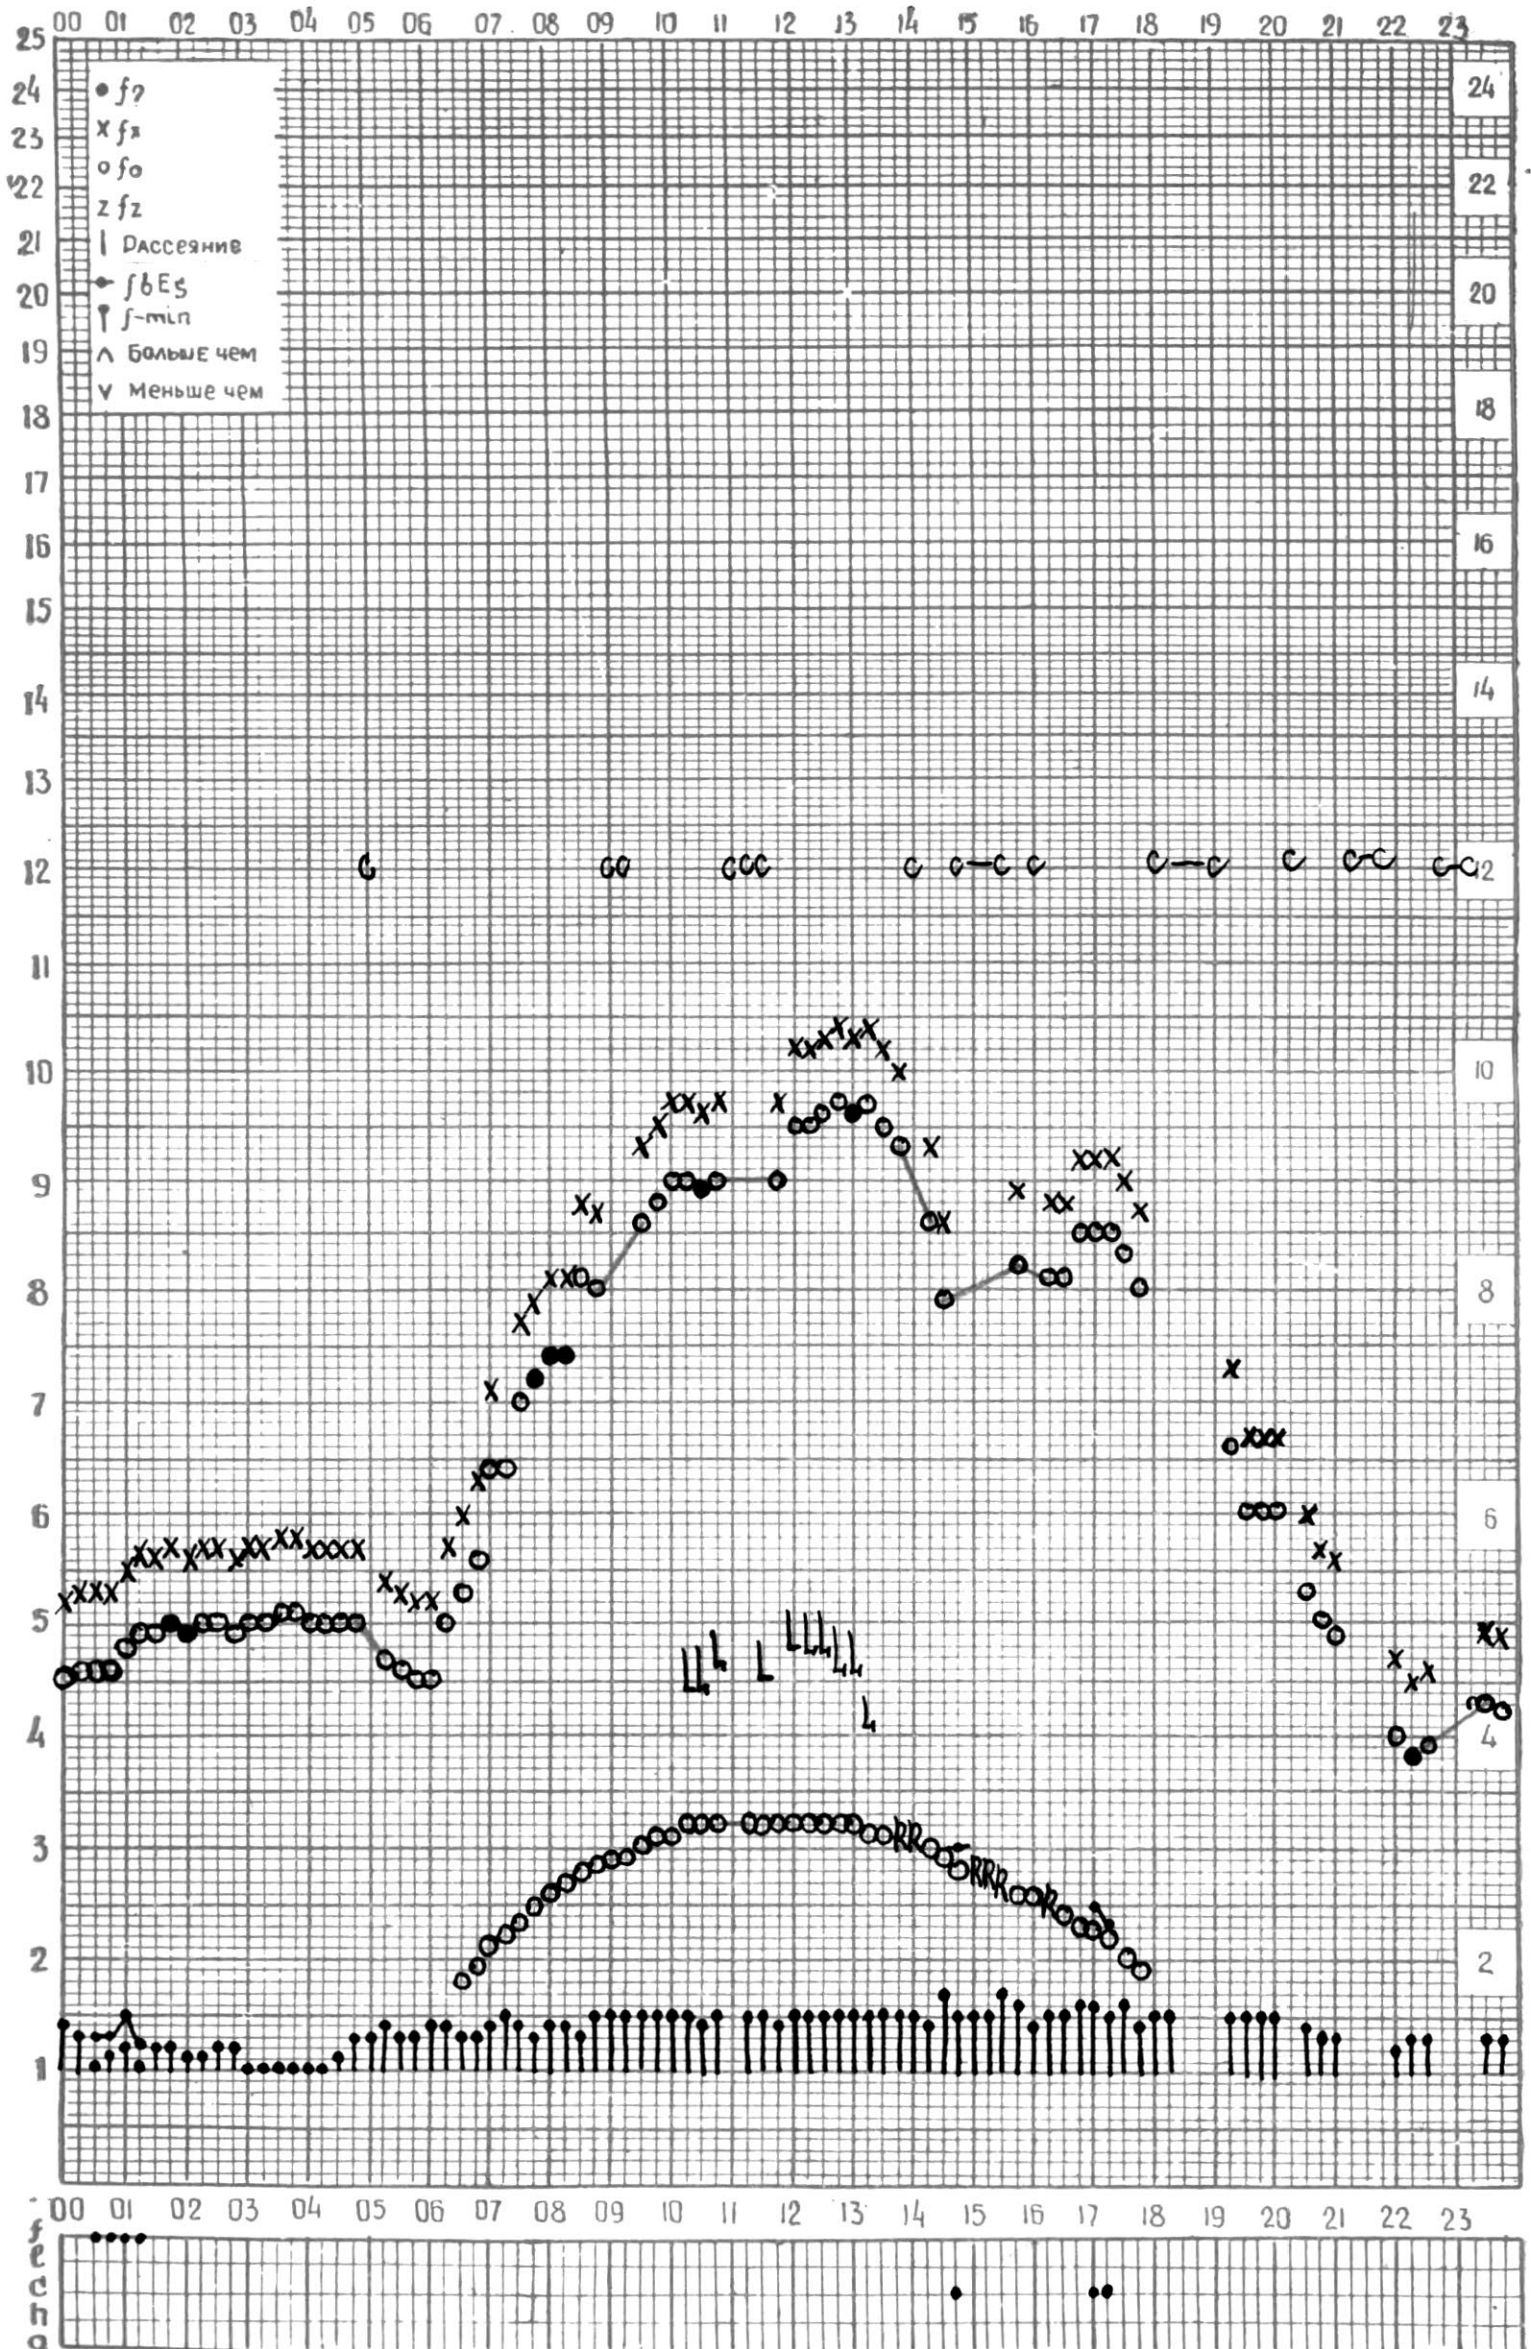

МЕЖДУНАРОДНЫЙ ГОД

АКТИВНОГО СОЛНЦА

ВРЕМЯ 45° E

станция Тбилиси I — график ионосферных данных, дата 11 МАРТА, 1971