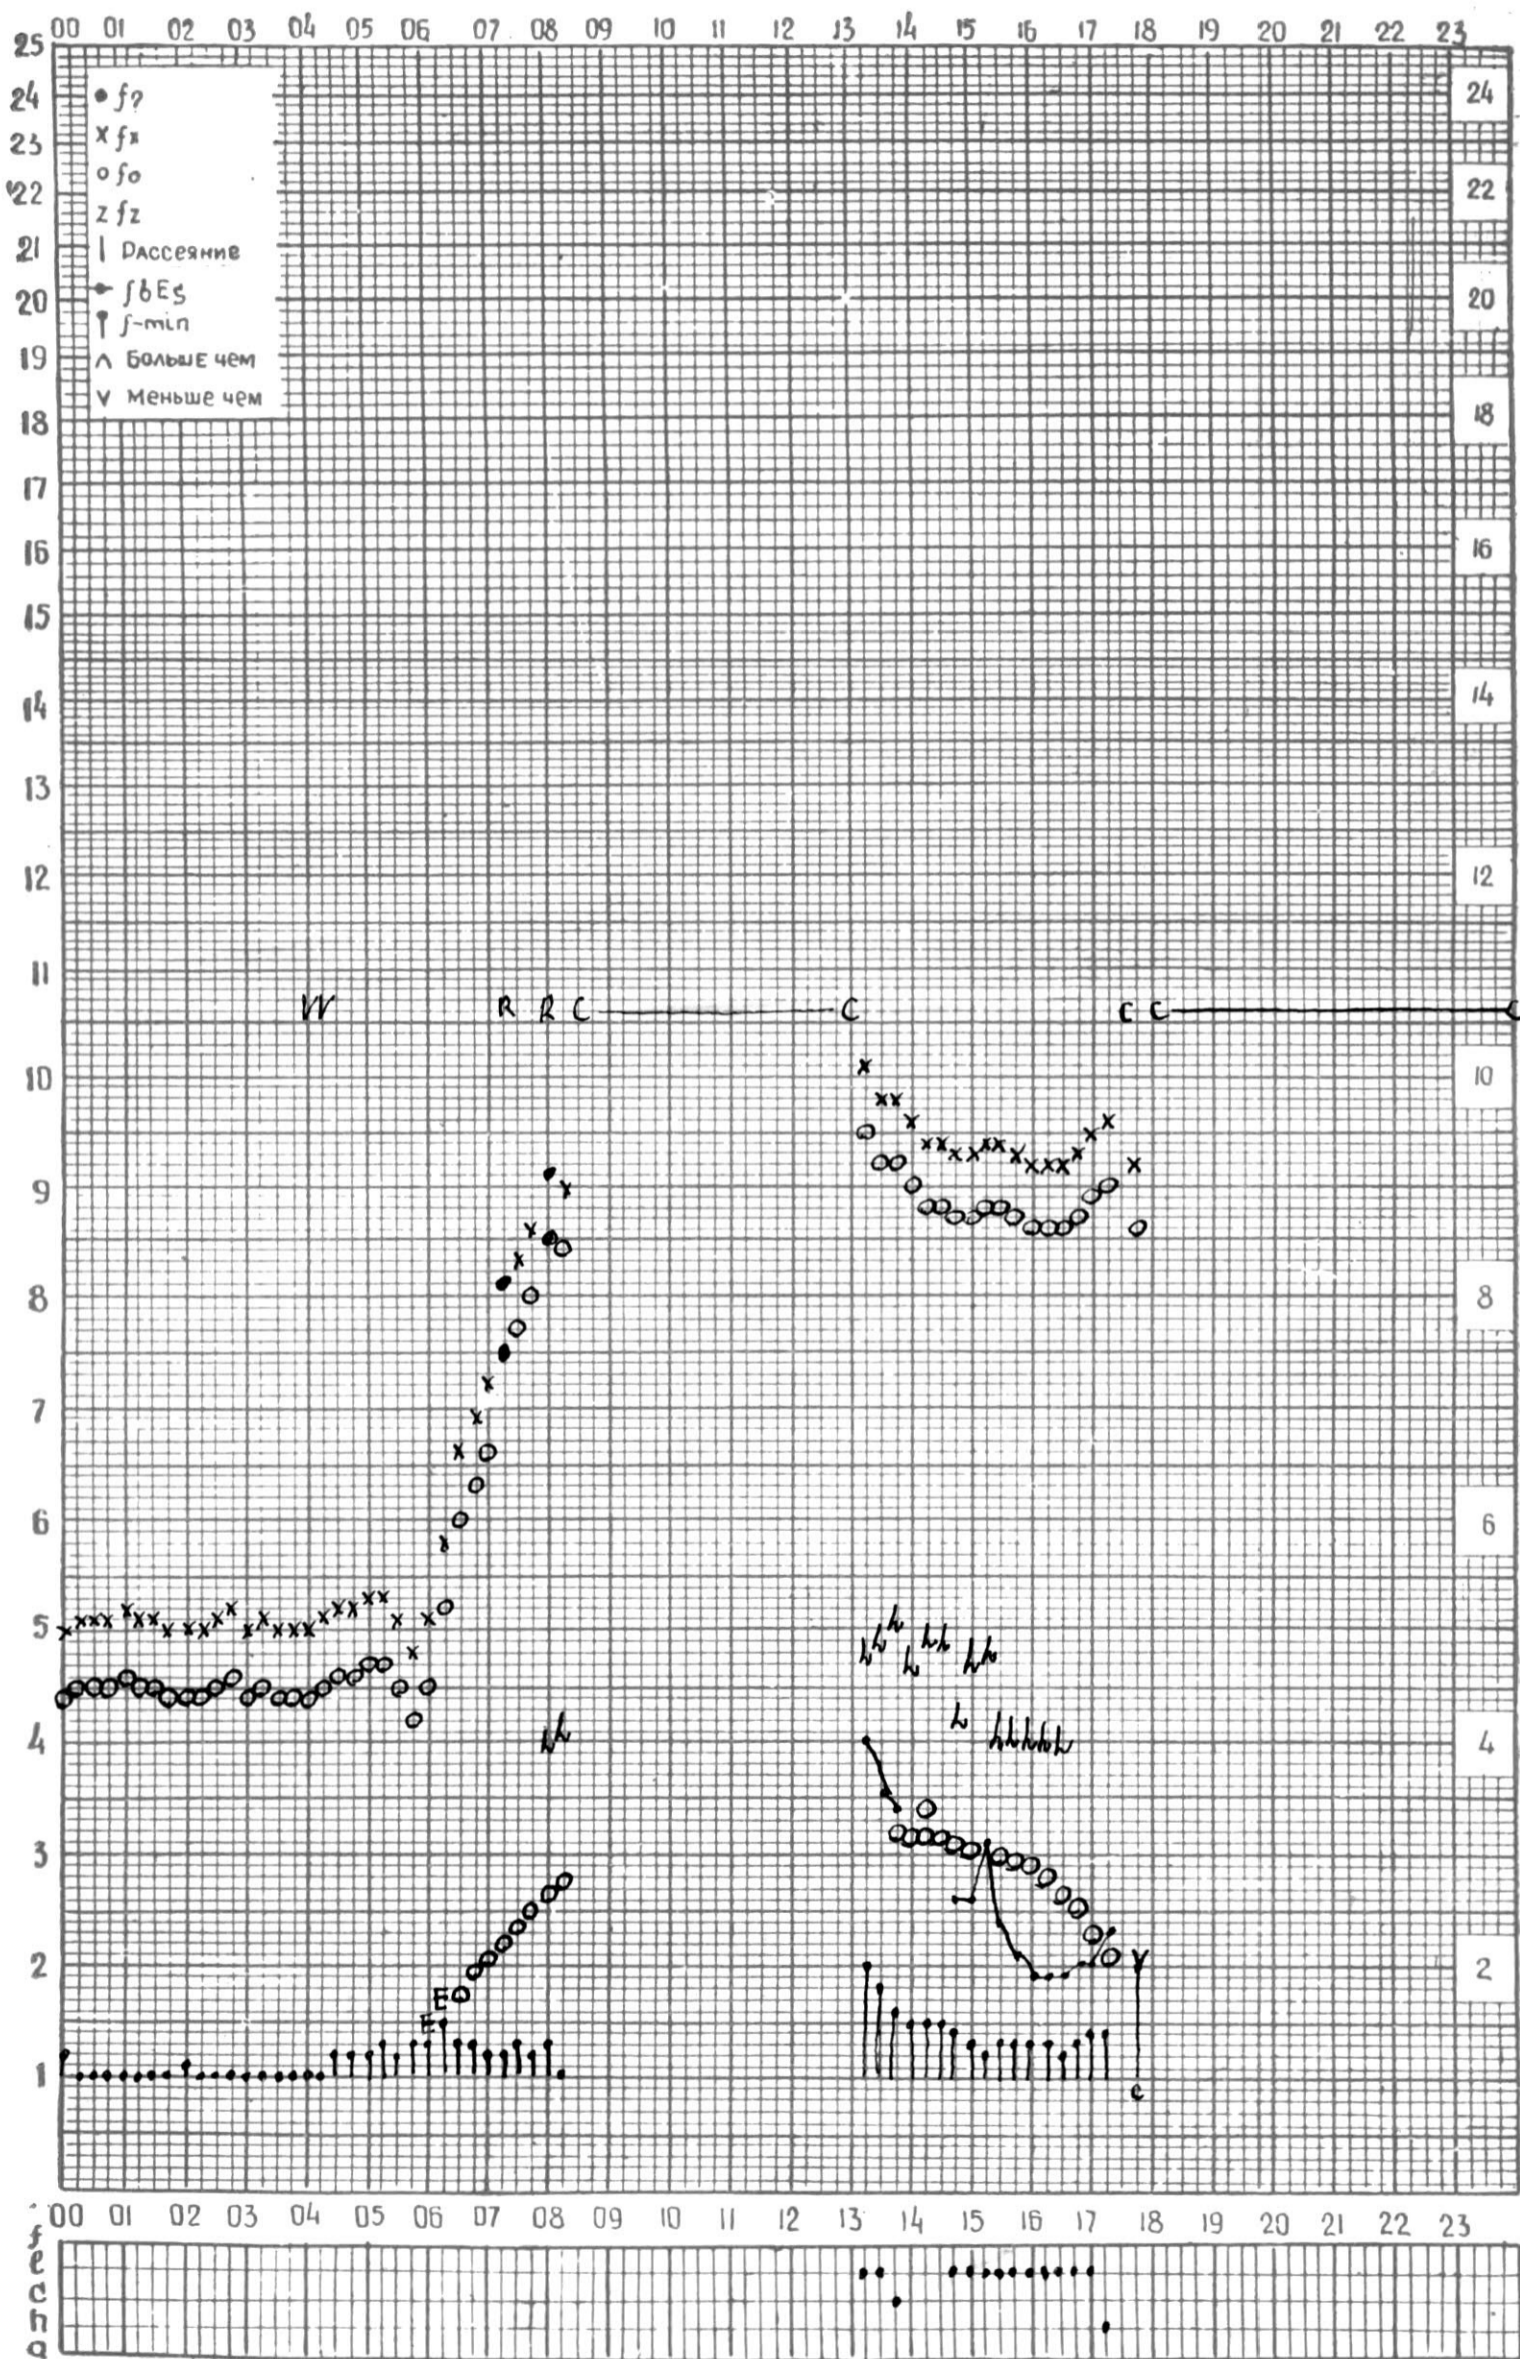

ВРЕМЯ 45° E

станция Тбилиси — график ионосферных данных, дата 17 МАРТА, 1971

КЕМ ОТСЧИТАНО АБУАШВИЛИ

МЕЖДУНАРОДНЫЙ ГОД
АКТИВНОГО СОЛНЦА

ВРЕМЯ 45° E

станция Тбилиси — график ионосферных данных, дата 18 МАРТА, 1971