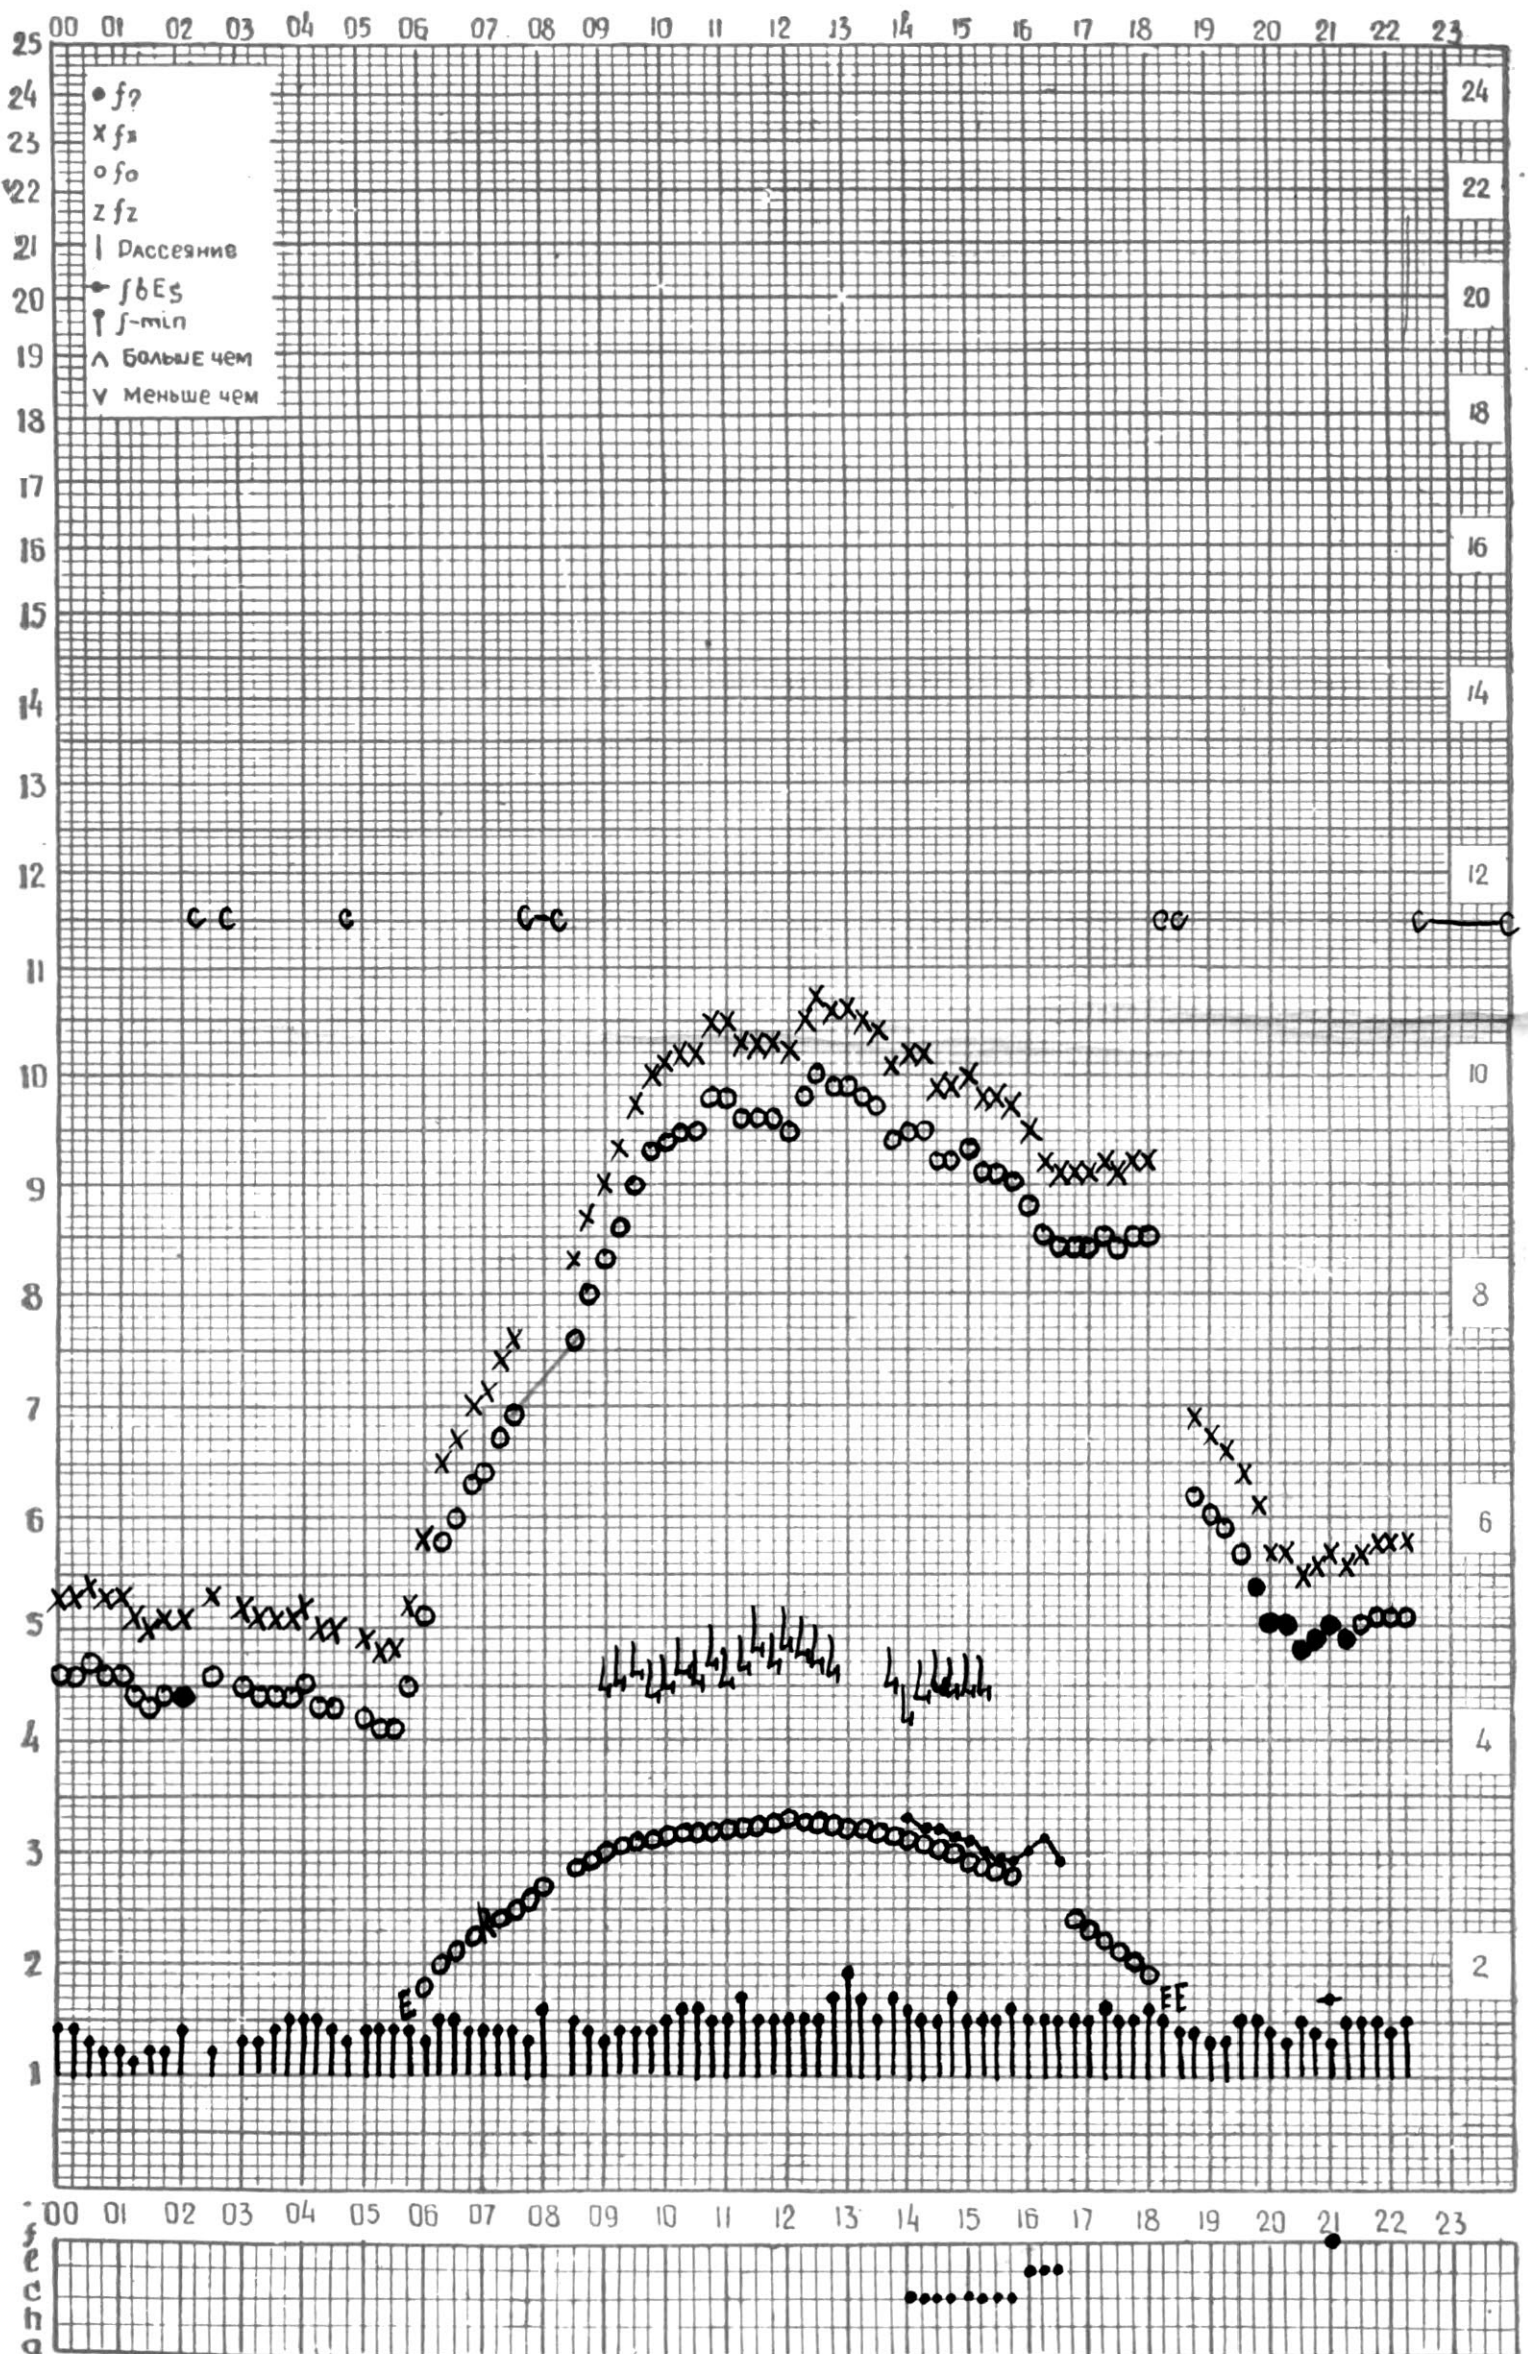

МЕЖДУНАРОДНЫЙ ГОД

АКТИВНОГО СОЛНЦА

ВРЕМЯ 45° E

станция Тбилиси I — график ионосферных данных, дата 29 МАРТА, 1971

КЕМ ОТСЧИТАНО ТИВИШВИЛИ