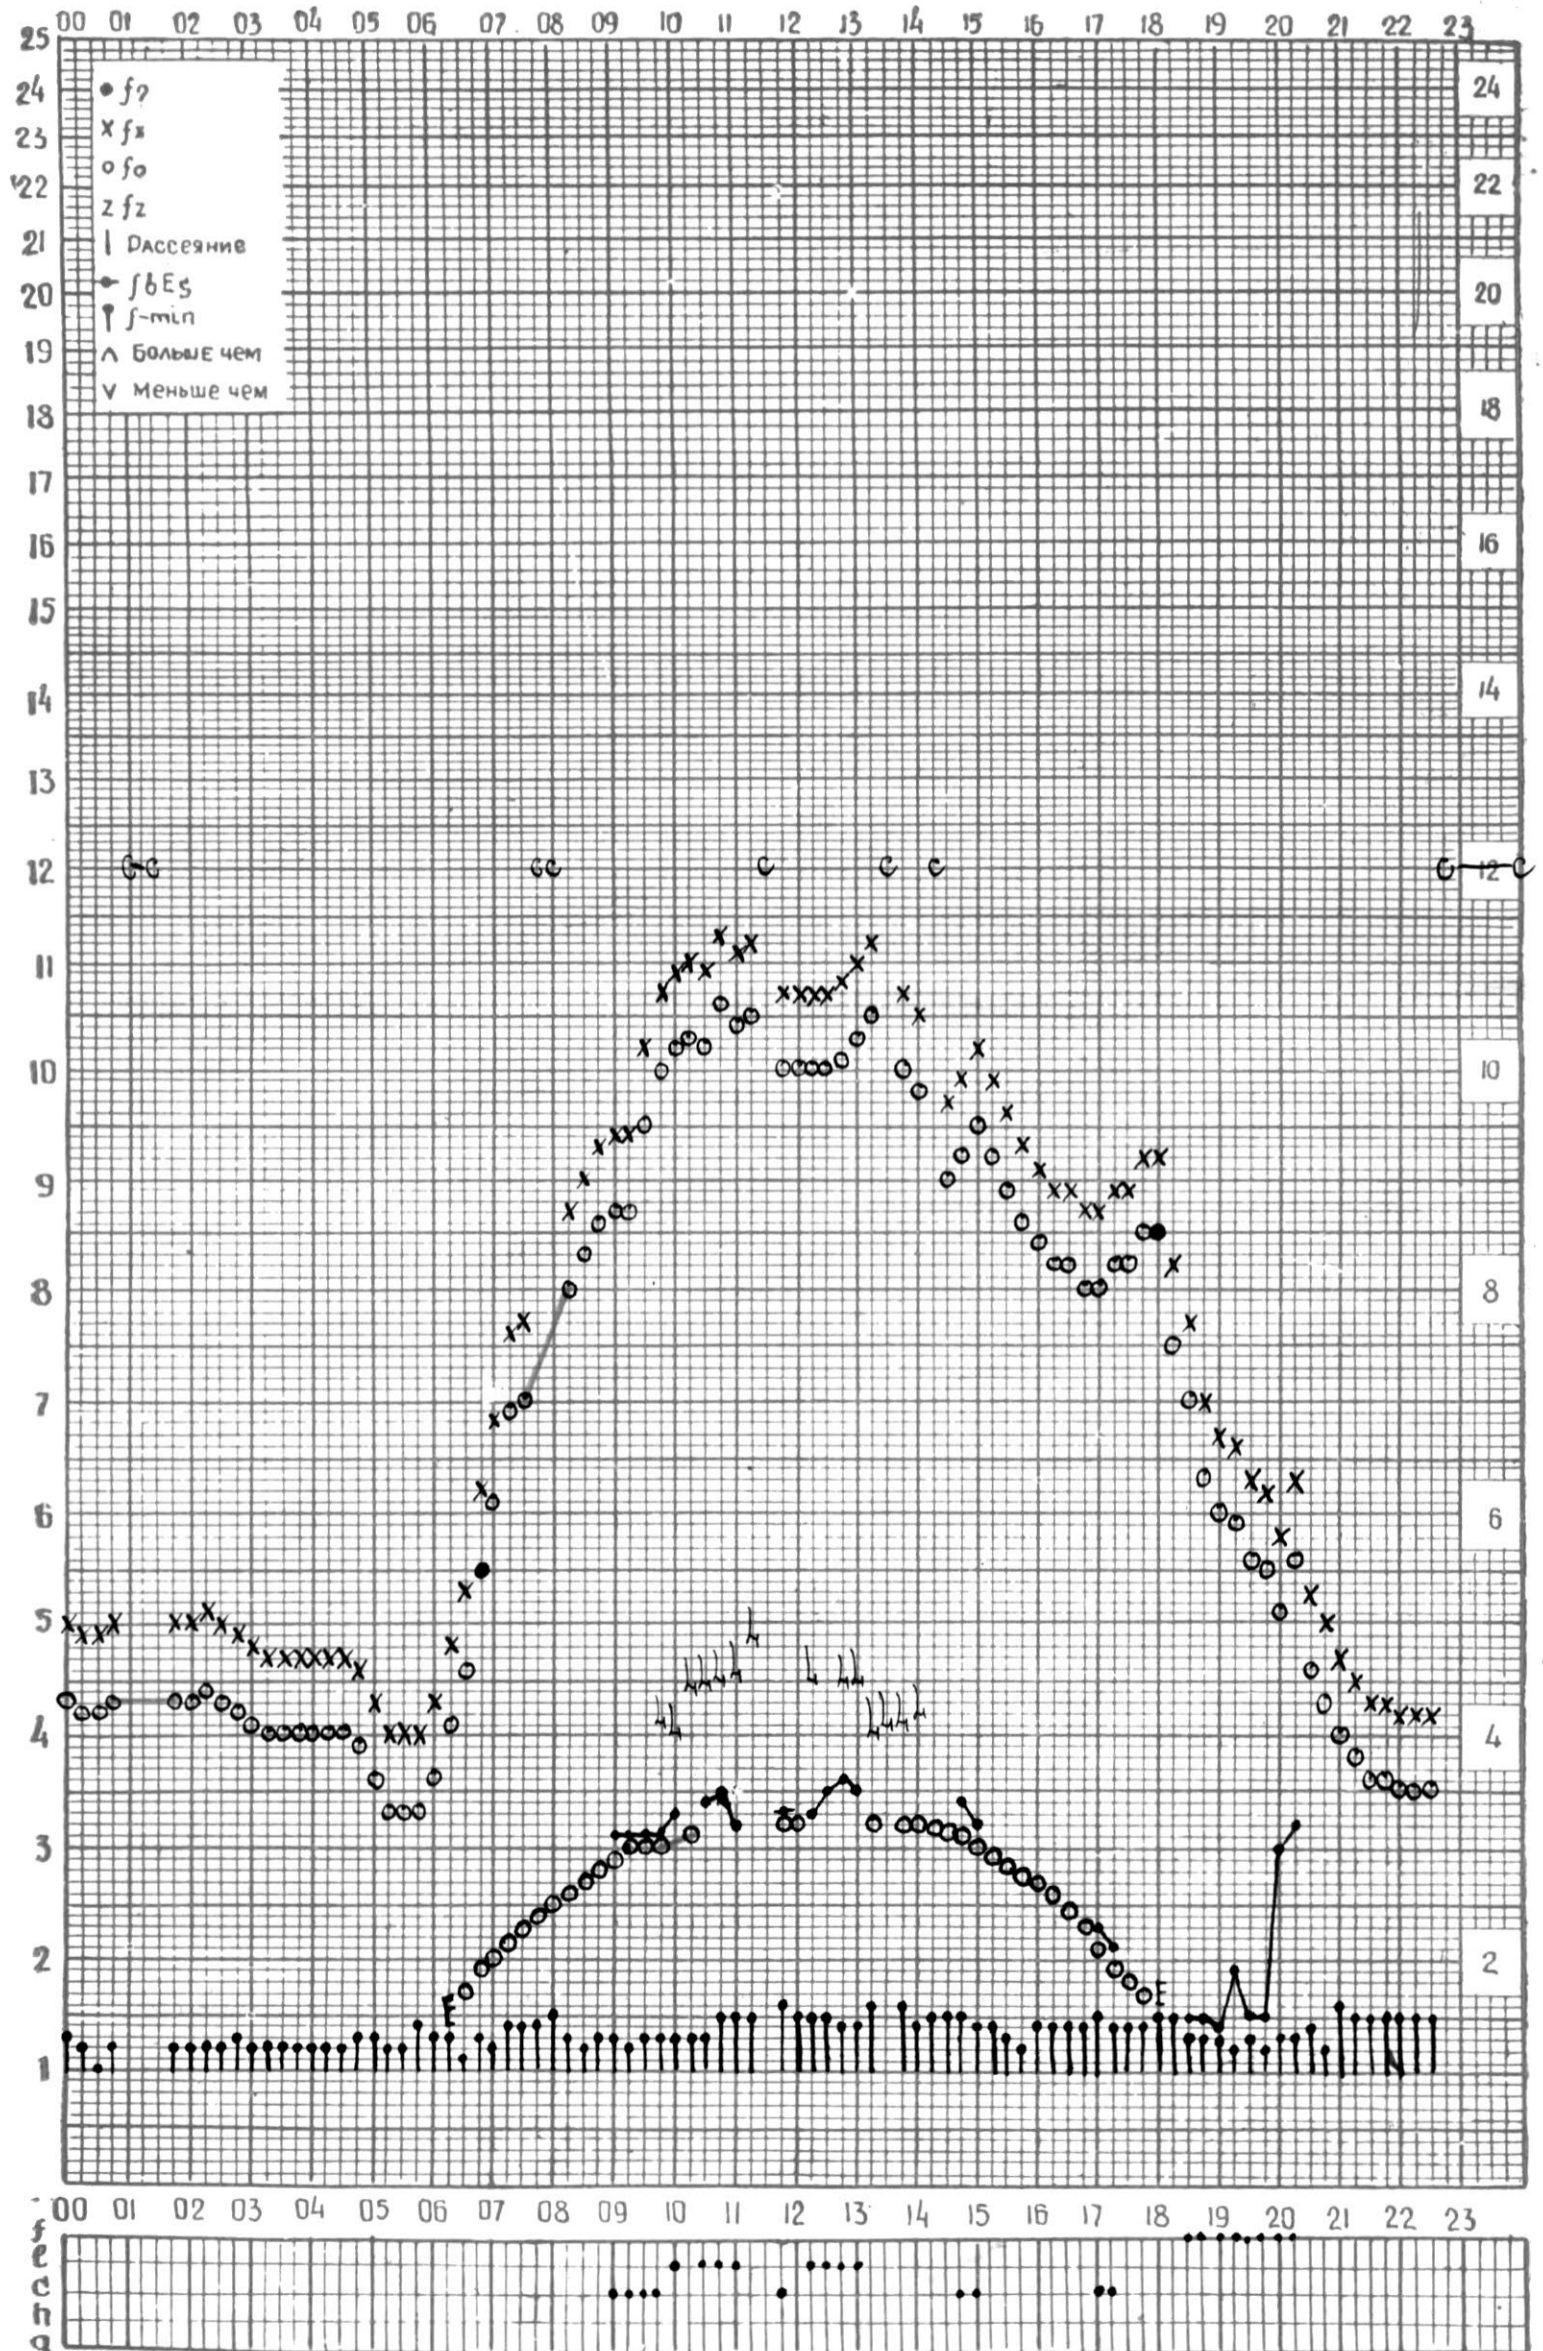

МЕЖДУНАРОДНЫЙ ГОД
АКТИВНОГО СОЛНЦА

ВРЕМЯ 45° E

станция Тбилиси i — график ионосферных данных, дата 9 МАРТА, 1971