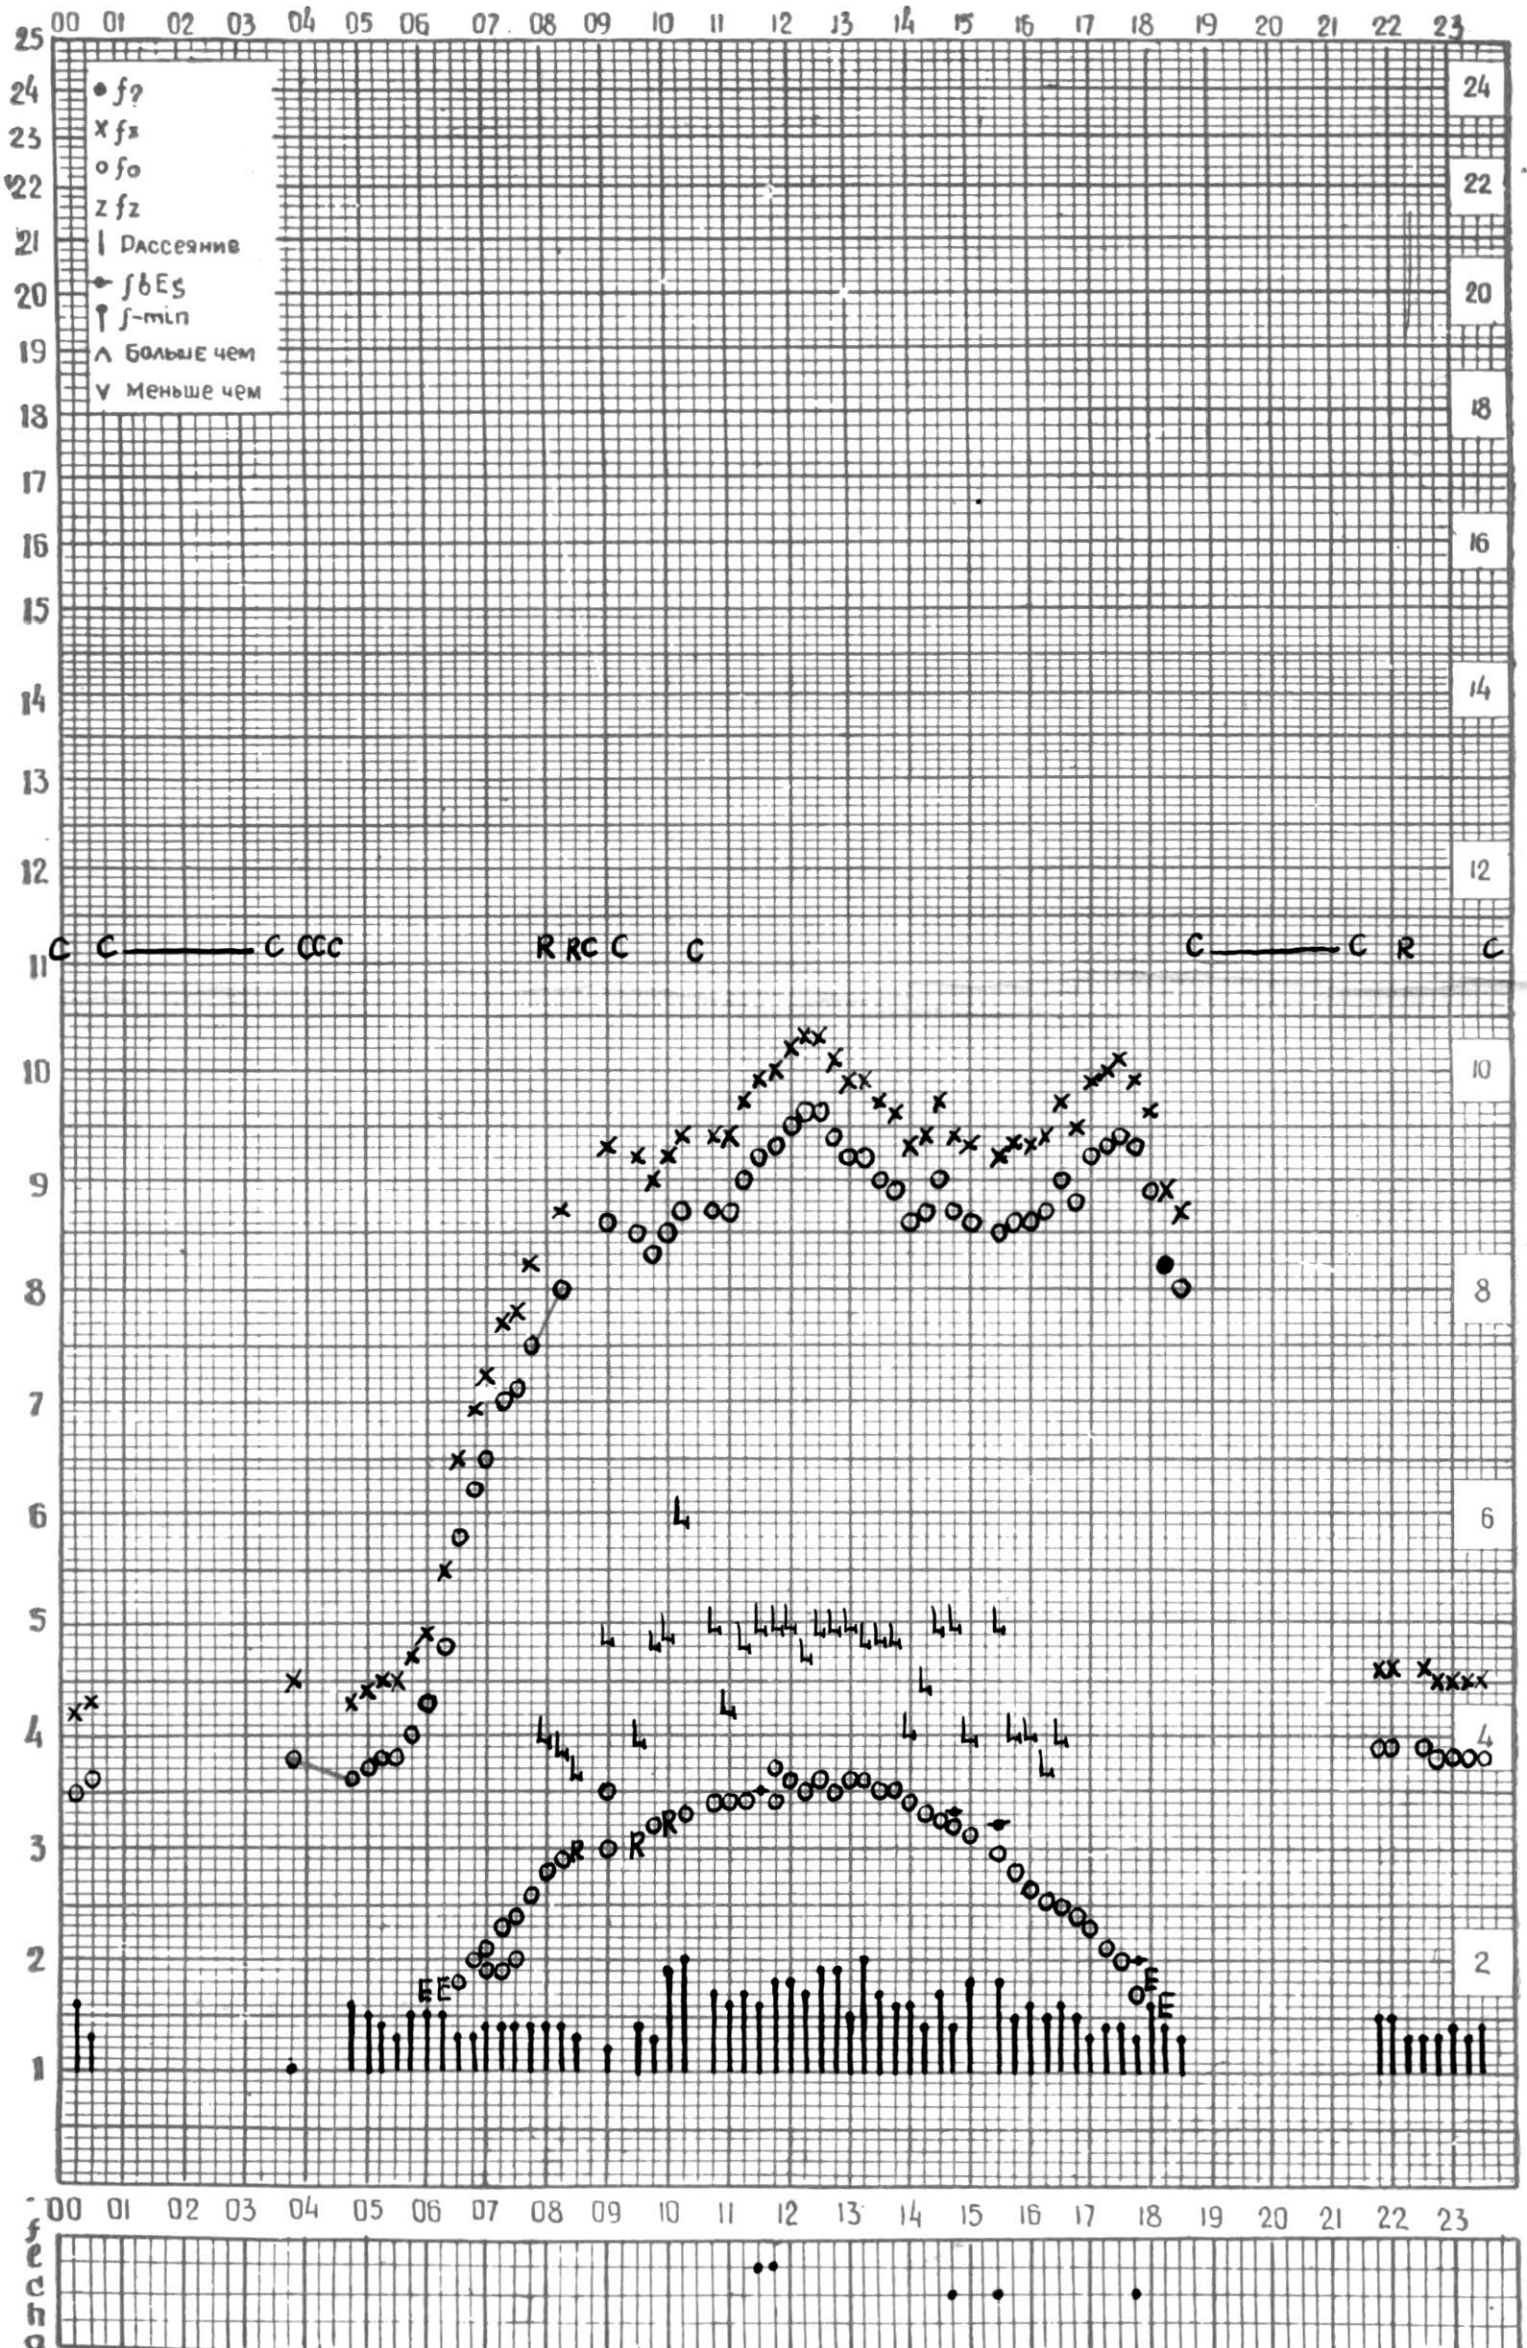

МЕЖДУНАРОДНЫЙ ГОД

АКТИВНОГО СОЛНЦА

ВРЕМЯ 45° E

станция Тбилиси f — график ионосферных данных, дата 1 МАРТА, 1971

МЕЖДУНАРОДНЫЙ ГОД

АКТИВНОГО СОЛНЦА

ВРЕМЯ 45° E

станция Тбилиси f — график ионосферных данных, дата 2 МАРТА, 1971

ВРЕМЯ 45° E

станция Тбилиси I — график ионосферных данных, дата 4 МАРТА, 1971

кем отсчитано АБУАШВИЛИ

МЕЖДУНАРОДНЫЙ ГОД

АКТИВНОГО СОЛНЦА

ВРЕМЯ 45° E

станция Тбилиси I — график ионосферных данных, дата 6 МАРТА, 1971

станция Тбилиси i — график ионосферных данных, дата 15 МАРТА, 1971

МЕЖДУНАРОДНЫЙ ГОД

АКТИВНОГО СОЛНЦА

ВРЕМЯ 45° E

станция Тбилиси (— график ионосферных данных, дата 16 МАРТА, 1971

МЕЖДУНАРОДНЫЙ ГОД
АКТИВНОГО СОЛНЦА

ВРЕМЯ 45° E

станция Тбилиси — график ионосферных данных, дата 17 МАРТА, 1971

КЕМ ОТСЧИТАНО АБУАШВИЛИ

МЕЖДУНАРОДНЫЙ ГОД
АКТИВНОГО СОЛНЦА

ВРЕМЯ 45° E

станция Тбилиси — график ионосферных данных, дата 18 МАРТА, 1971