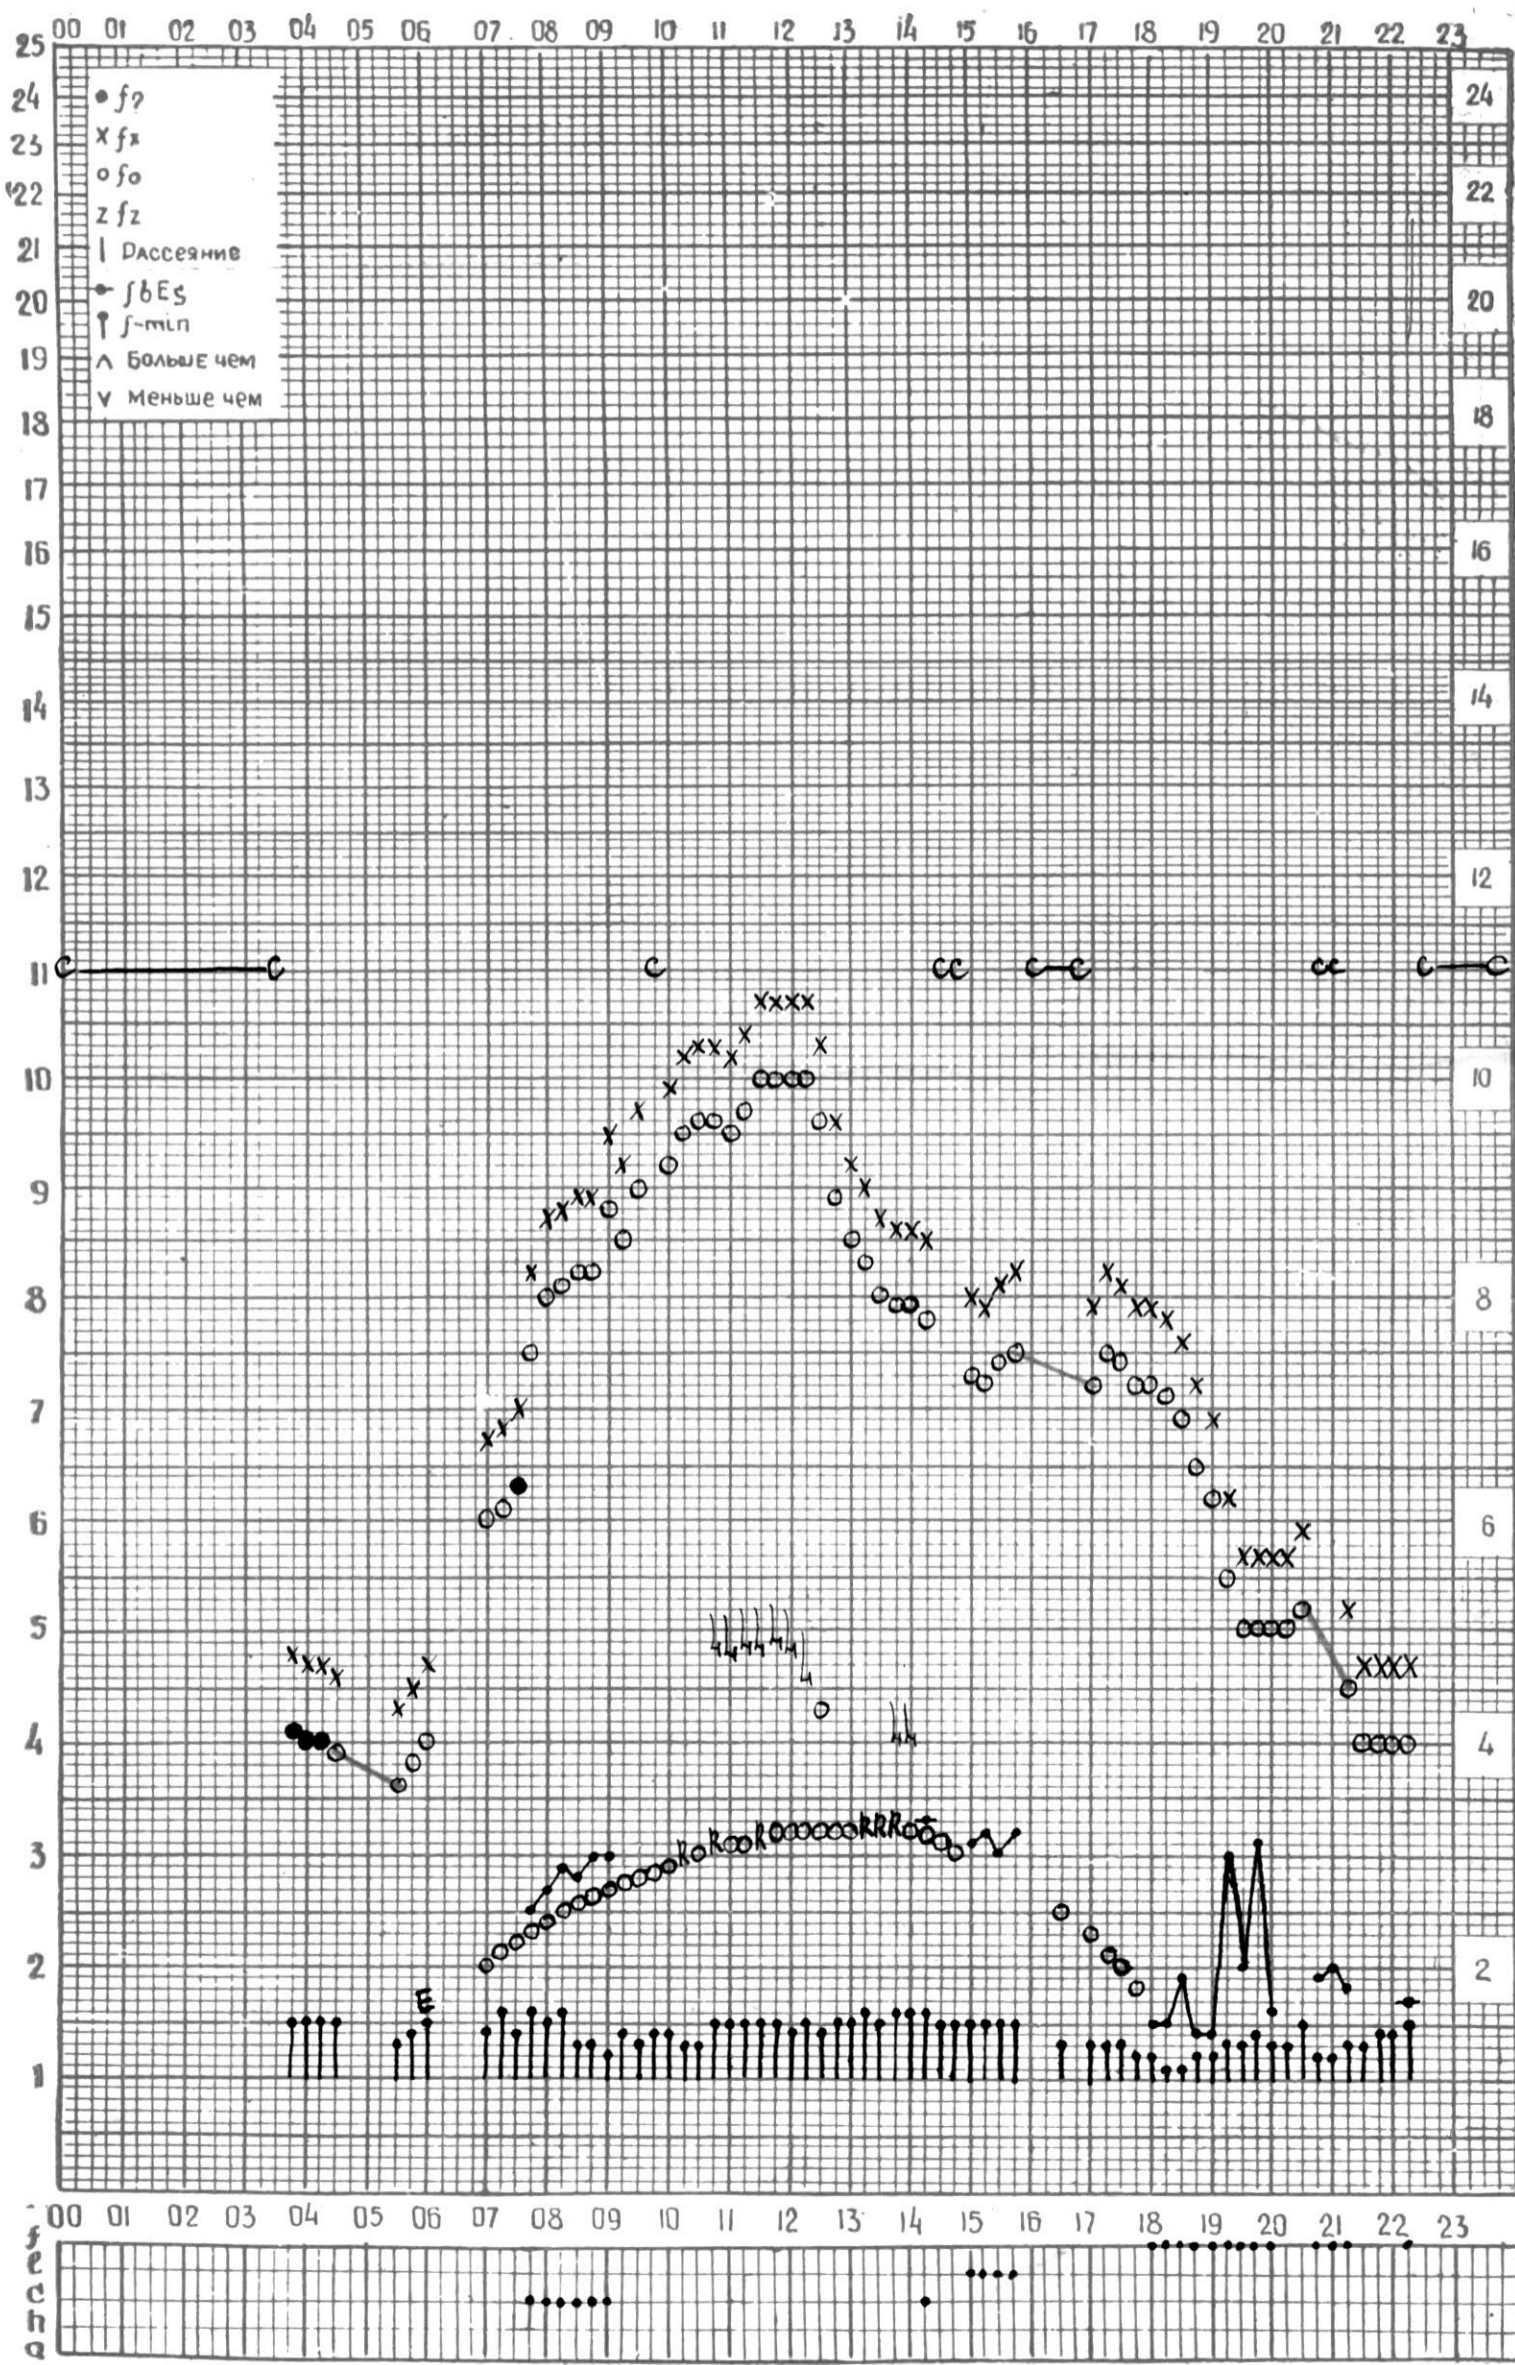

МЕЖДУНАРОДНЫЙ ГОД

АКТИВНОГО СОЛНЦА

ВРЕМЯ 45° E

станция Тбилиси i — график ионосферных данных, дата 15 МАРТА, 1971