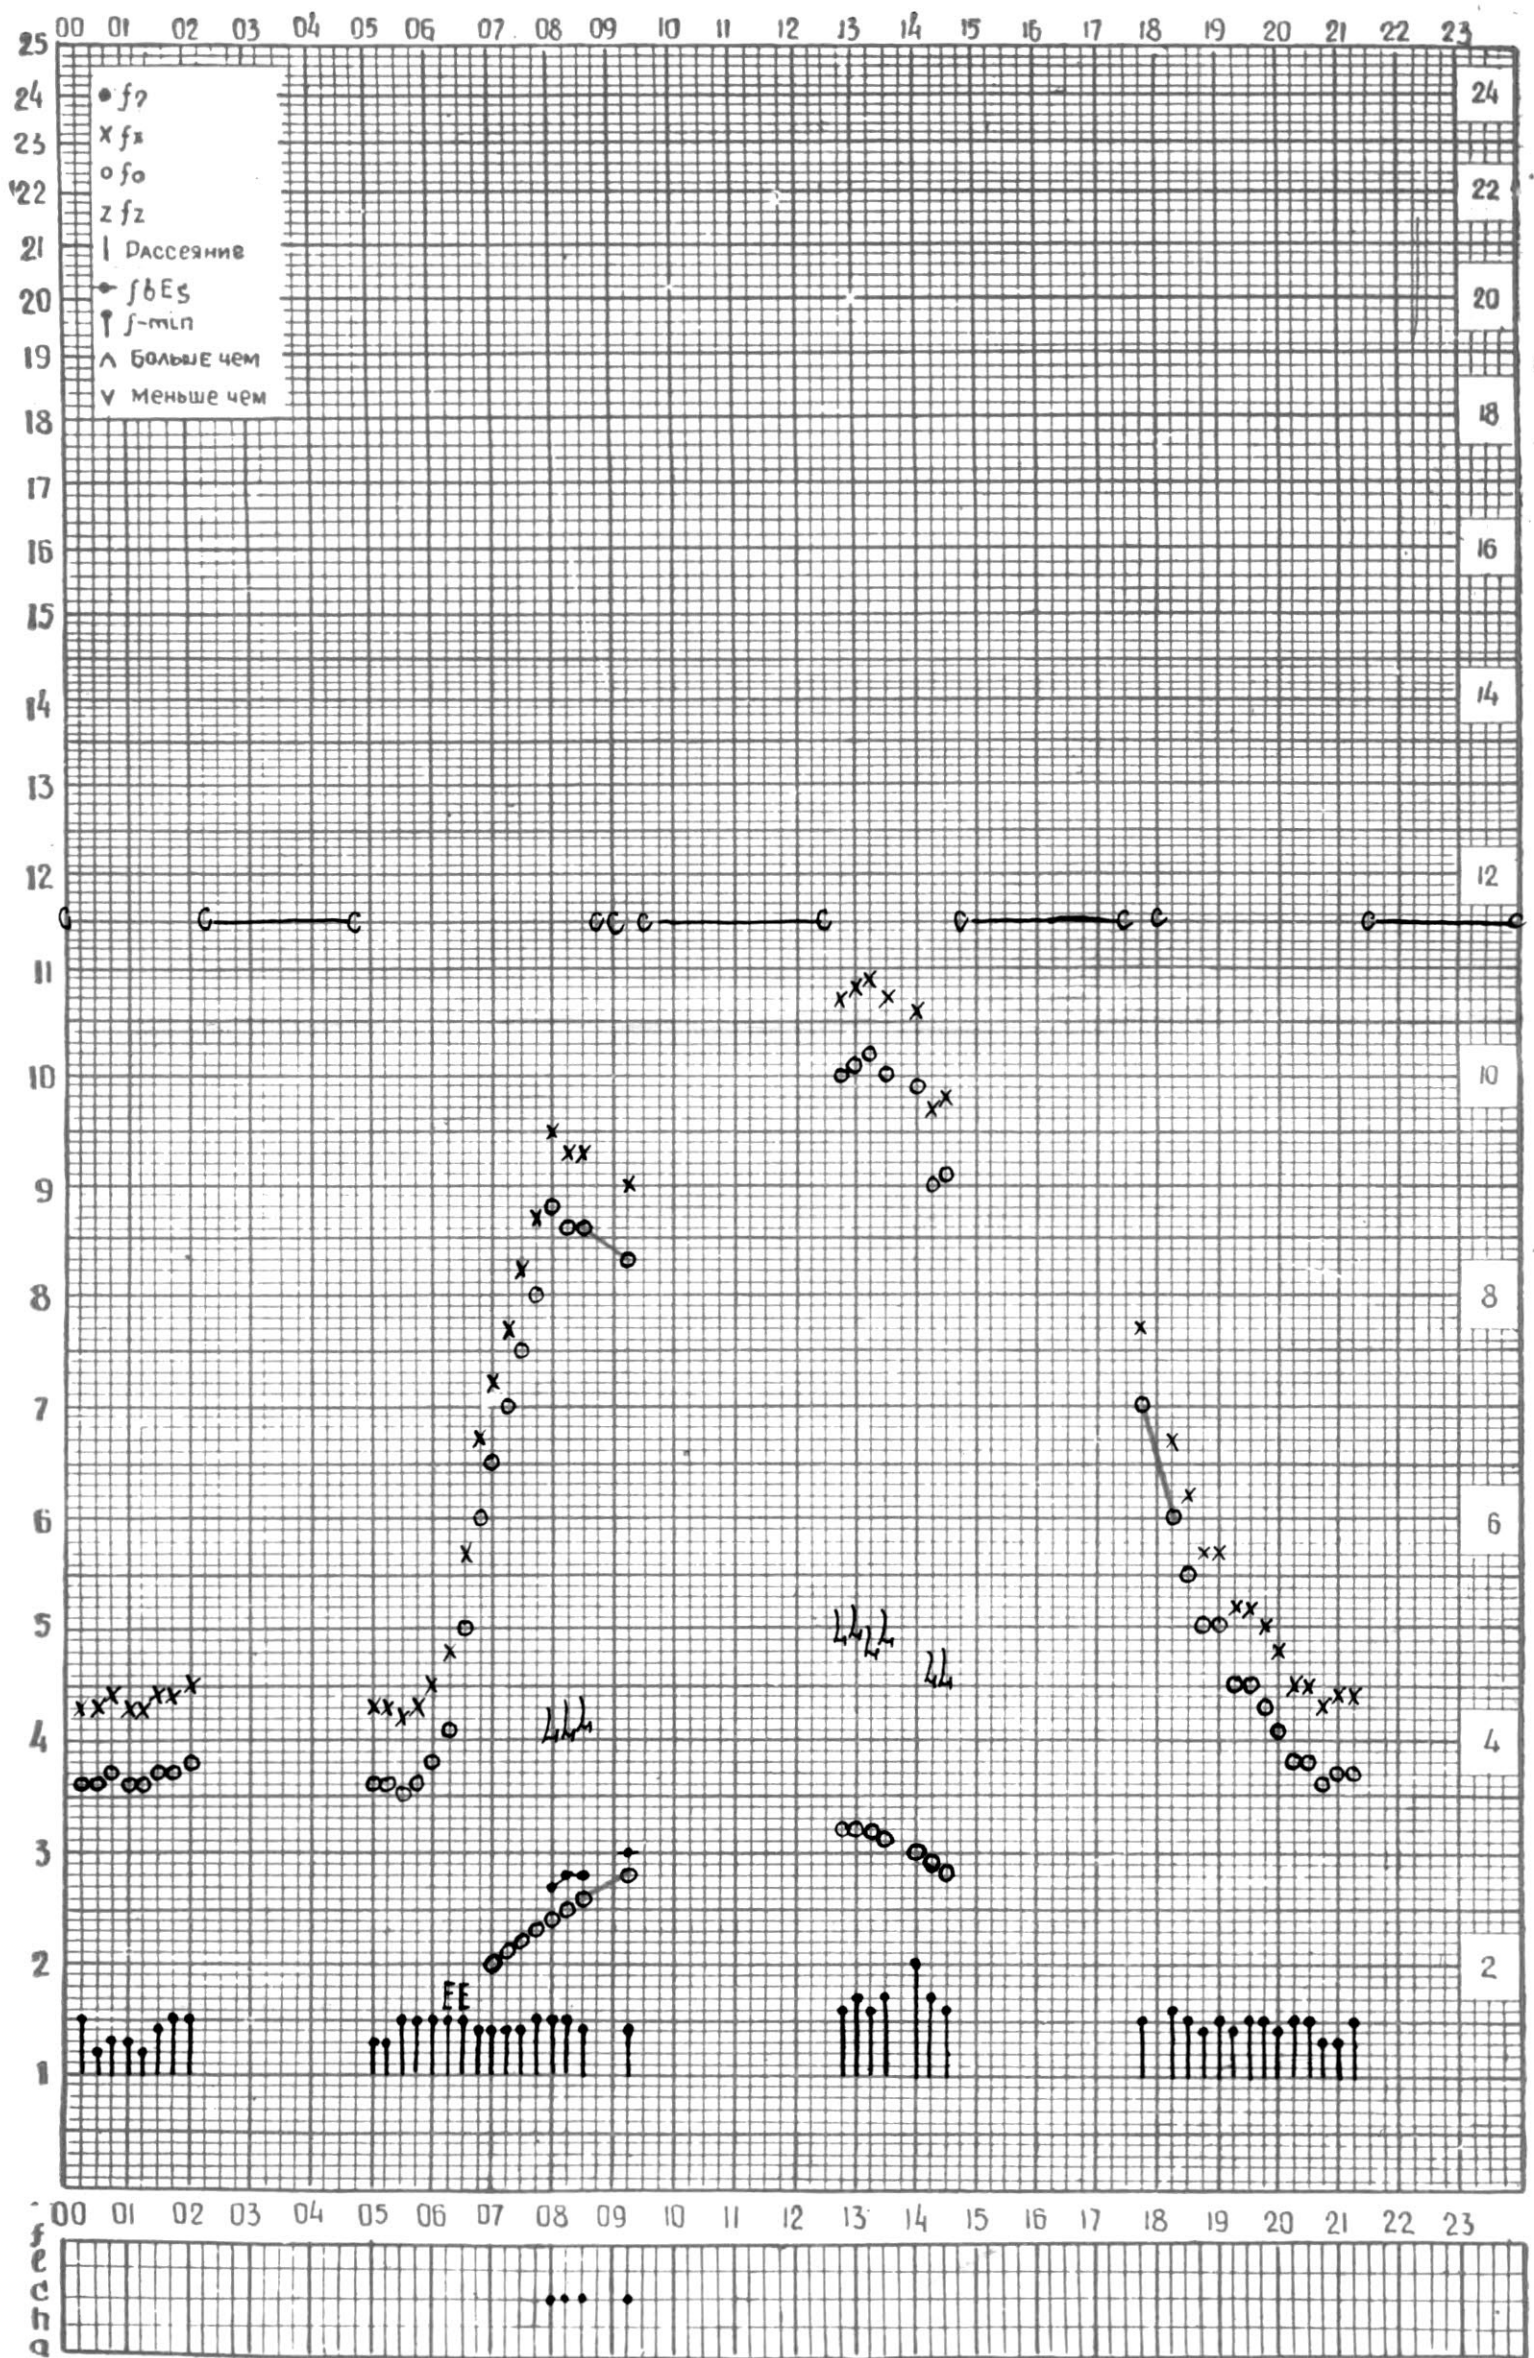

МЕЖДУНАРОДНЫЙ ГОД

АКТИВНОГО СОЛНЦА

ВРЕМЯ 45° E

станция Тбилиси f — график ионосферных данных, дата 1 МАРТА, 1971

МЕЖДУНАРОДНЫЙ ГОД

АКТИВНОГО СОЛНЦА

ВРЕМЯ 45° E

станция Тбилиси f — график ионосферных данных, дата 2 МАРТА, 1971

КЕМ ОТСЧИТАНО АБУАШВИ ЛИ

МЕЖДУНАРОДНЫЙ ГОД

АКТИВНОГО СОЛНЦА

ВРЕМЯ 45° E

станция Тбилиси i — график ионосферных данных, дата 3 МАРТА, 1971

КЭМ ОТСЧИТАНО ЦИКЛАУРИ

МЕЖДУНАРОДНЫЙ ГОД

АКТИВНОГО СОЛНЦА

ВРЕМЯ 45° E

станция Тбилиси I — график ионосферных данных, дата 4 МАРТА, 1971

кем отсчитано АБУАШВИЛИ

МЕЖДУНАРОДНЫЙ ГОД

АКТИВНОГО СОЛНЦА

ВРЕМЯ 45° E

станция Тбилиси I — график ионосферных данных, дата 6 МАРТА, 1971

МЕЖДУНАРОДНЫЙ ГОД

АКТИВНОГО СОЛНЦА

ВРЕМЯ 45° E

станция Тбилиси i — график ионосферных данных, дата 7 МАРТА, 1971

МЕЖДУНАРОДНЫЙ ГОД

АКТИВНОГО СОЛНЦА

ВРЕМЯ 45° E

станция Тбилиси f — график ионосферных данных, дата 8 МАРТА, 1971