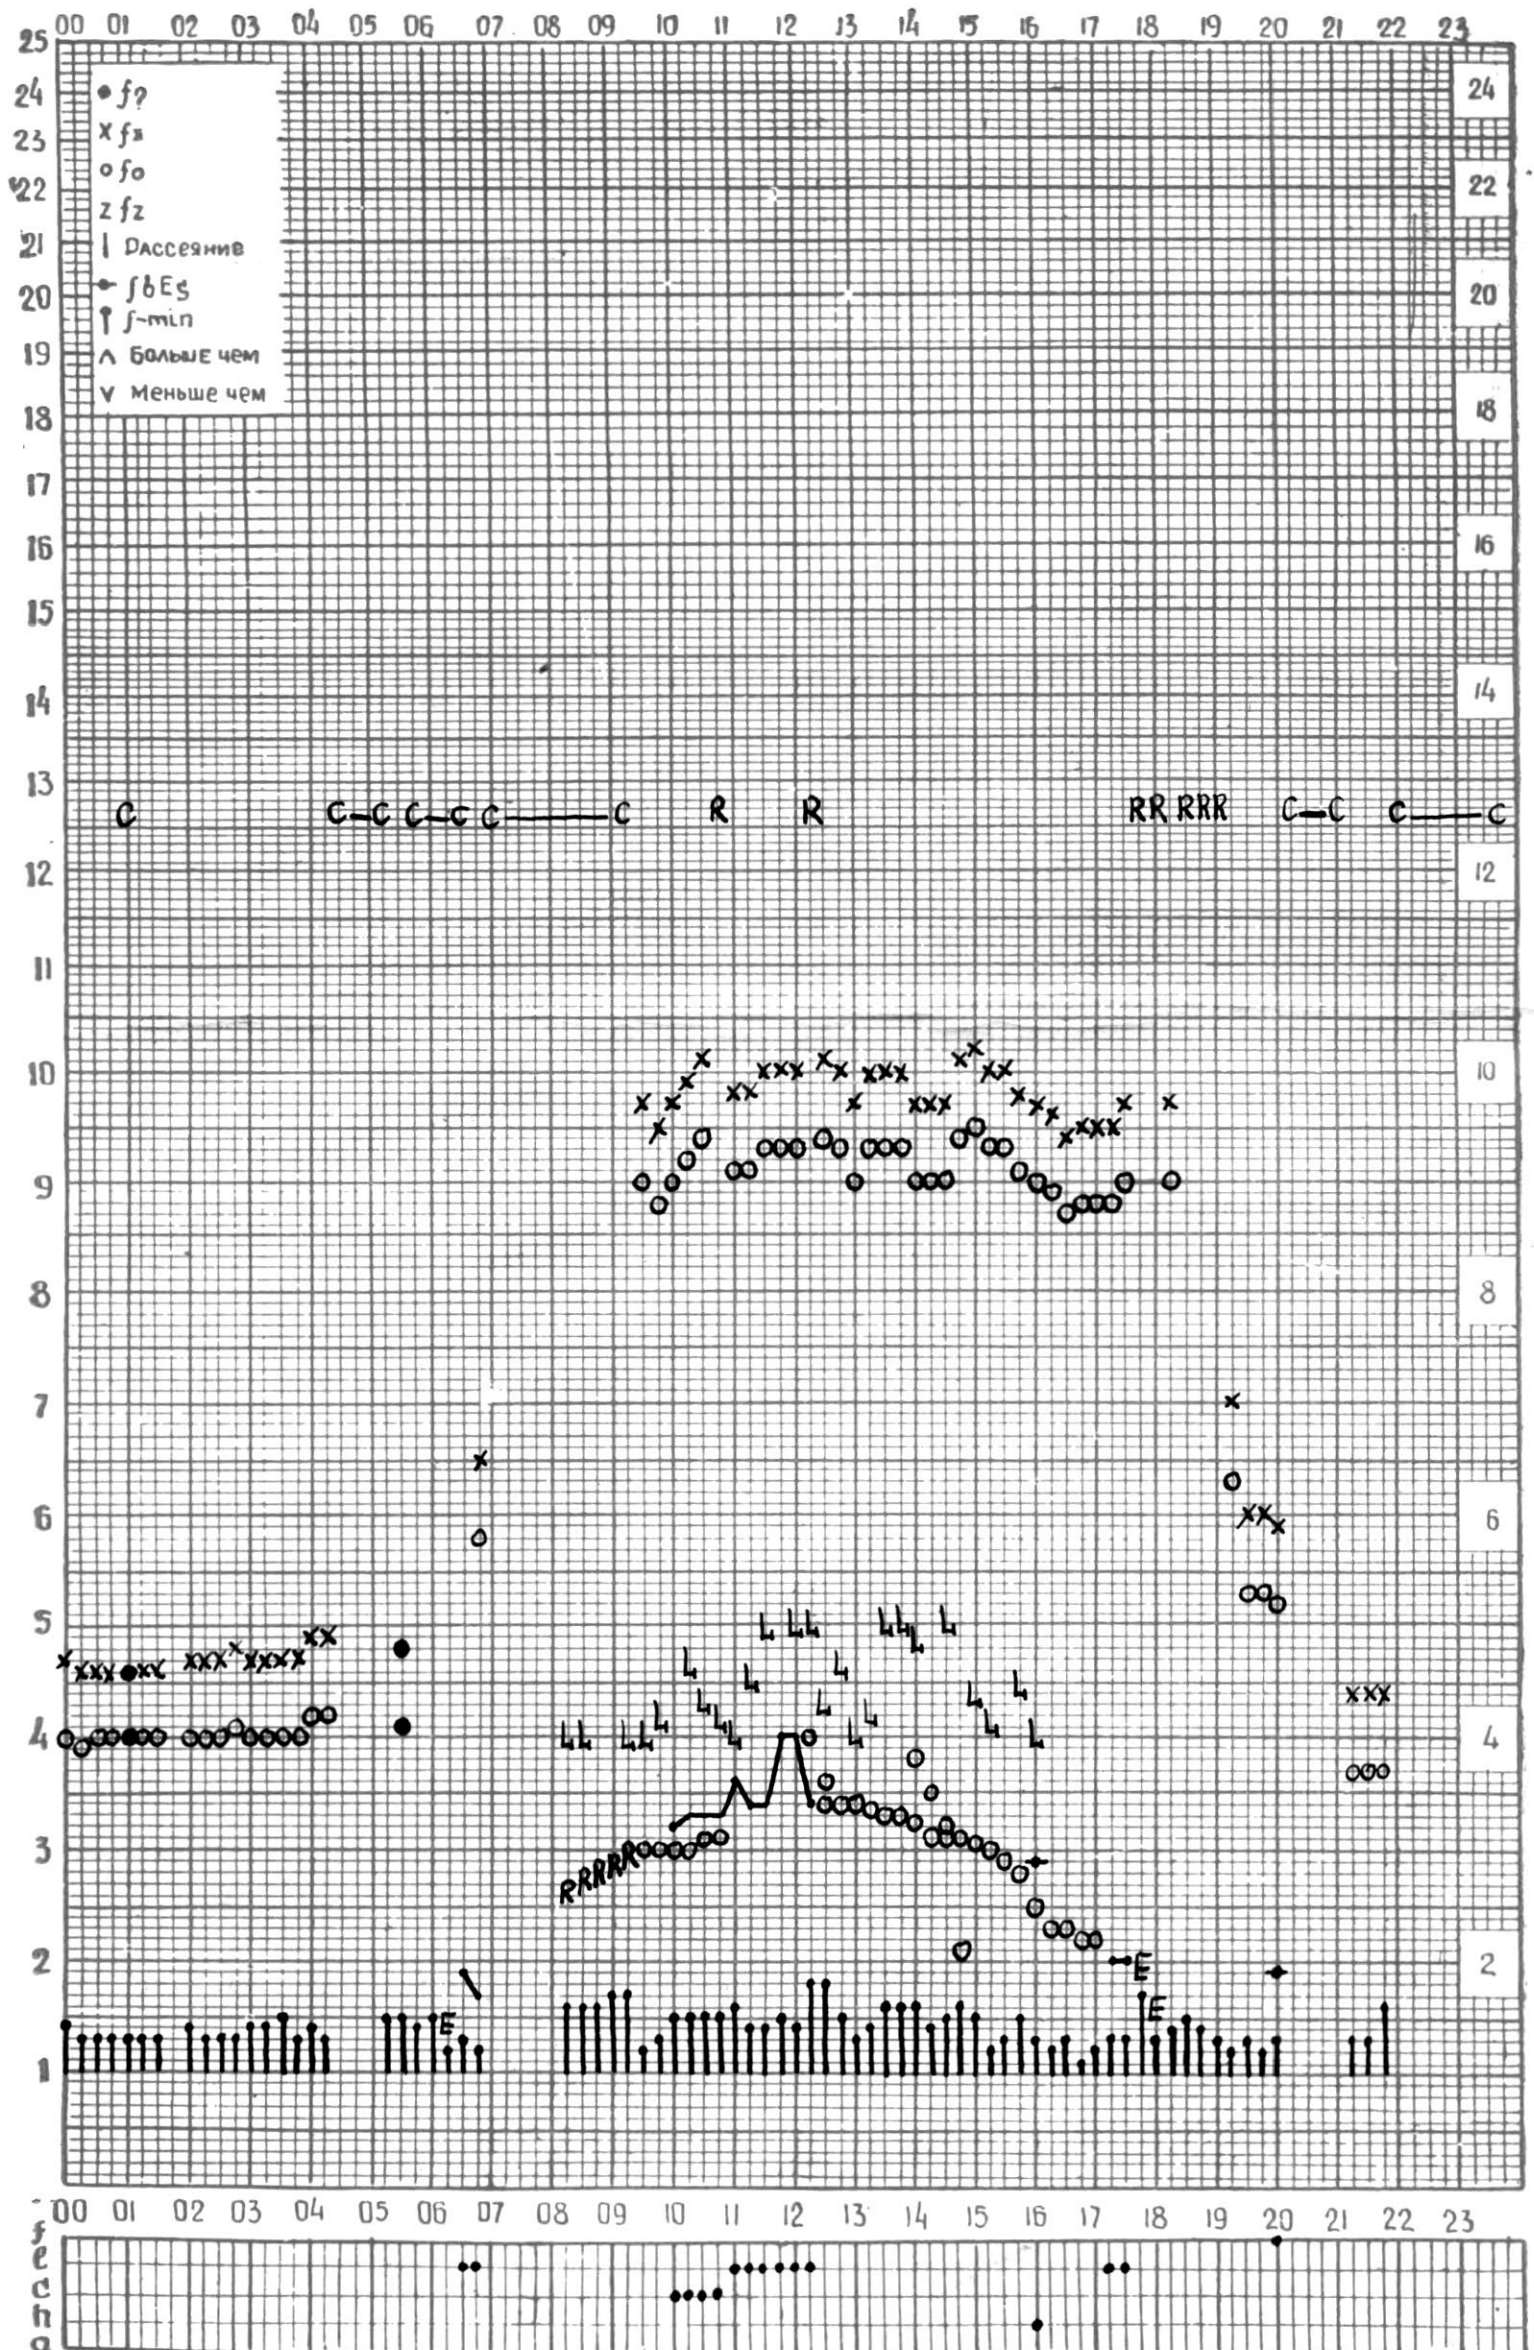

МЕЖДУНАРОДНЫЙ ГОД

АКТИВНОГО СОЛНЦА

ВРЕМЯ 45° E

станция Тбилиси f — график ионосферных данных, дата 1 МАРТА, 1971

МЕЖДУНАРОДНЫЙ ГОД

АКТИВНОГО СОЛНЦА

ВРЕМЯ 45° E

станция Тбилиси f — график ионосферных данных, дата 2 МАРТА, 1971

КЕМ ОТСЧИТАНО АБУАШВИ ЛИ

МЕЖДУНАРОДНЫЙ ГОД

АКТИВНОГО СОЛНЦА

ВРЕМЯ 45° E

станция Тбилиси i — график ионосферных данных, дата 3 МАРТА, 1971

КЭМ ОТСЧИТАНО ЦИКЛАУРИ

МЕЖДУНАРОДНЫЙ ГОД

АКТИВНОГО СОЛНЦА

ВРЕМЯ 45° E

станция Тбилиси I — график ионосферных данных, дата 4 МАРТА, 1971

кем отсчитано АБУАШВИЛИ

МЕЖДУНАРОДНЫЙ ГОД

АКТИВНОГО СОЛНЦА

ВРЕМЯ 45° E

станция Тбилиси I — график ионосферных данных, дата 6 МАРТА, 1971

МЕЖДУНАРОДНЫЙ ГОД

АКТИВНОГО СОЛНЦА

ВРЕМЯ 45° E

станция Тбилиси i — график ионосферных данных, дата 7 МАРТА, 1971

МЕЖДУНАРОДНЫЙ ГОД

АКТИВНОГО СОЛНЦА

ВРЕМЯ 45° E

станция Тбилиси f — график ионосферных данных, дата 8 МАРТА, 1971