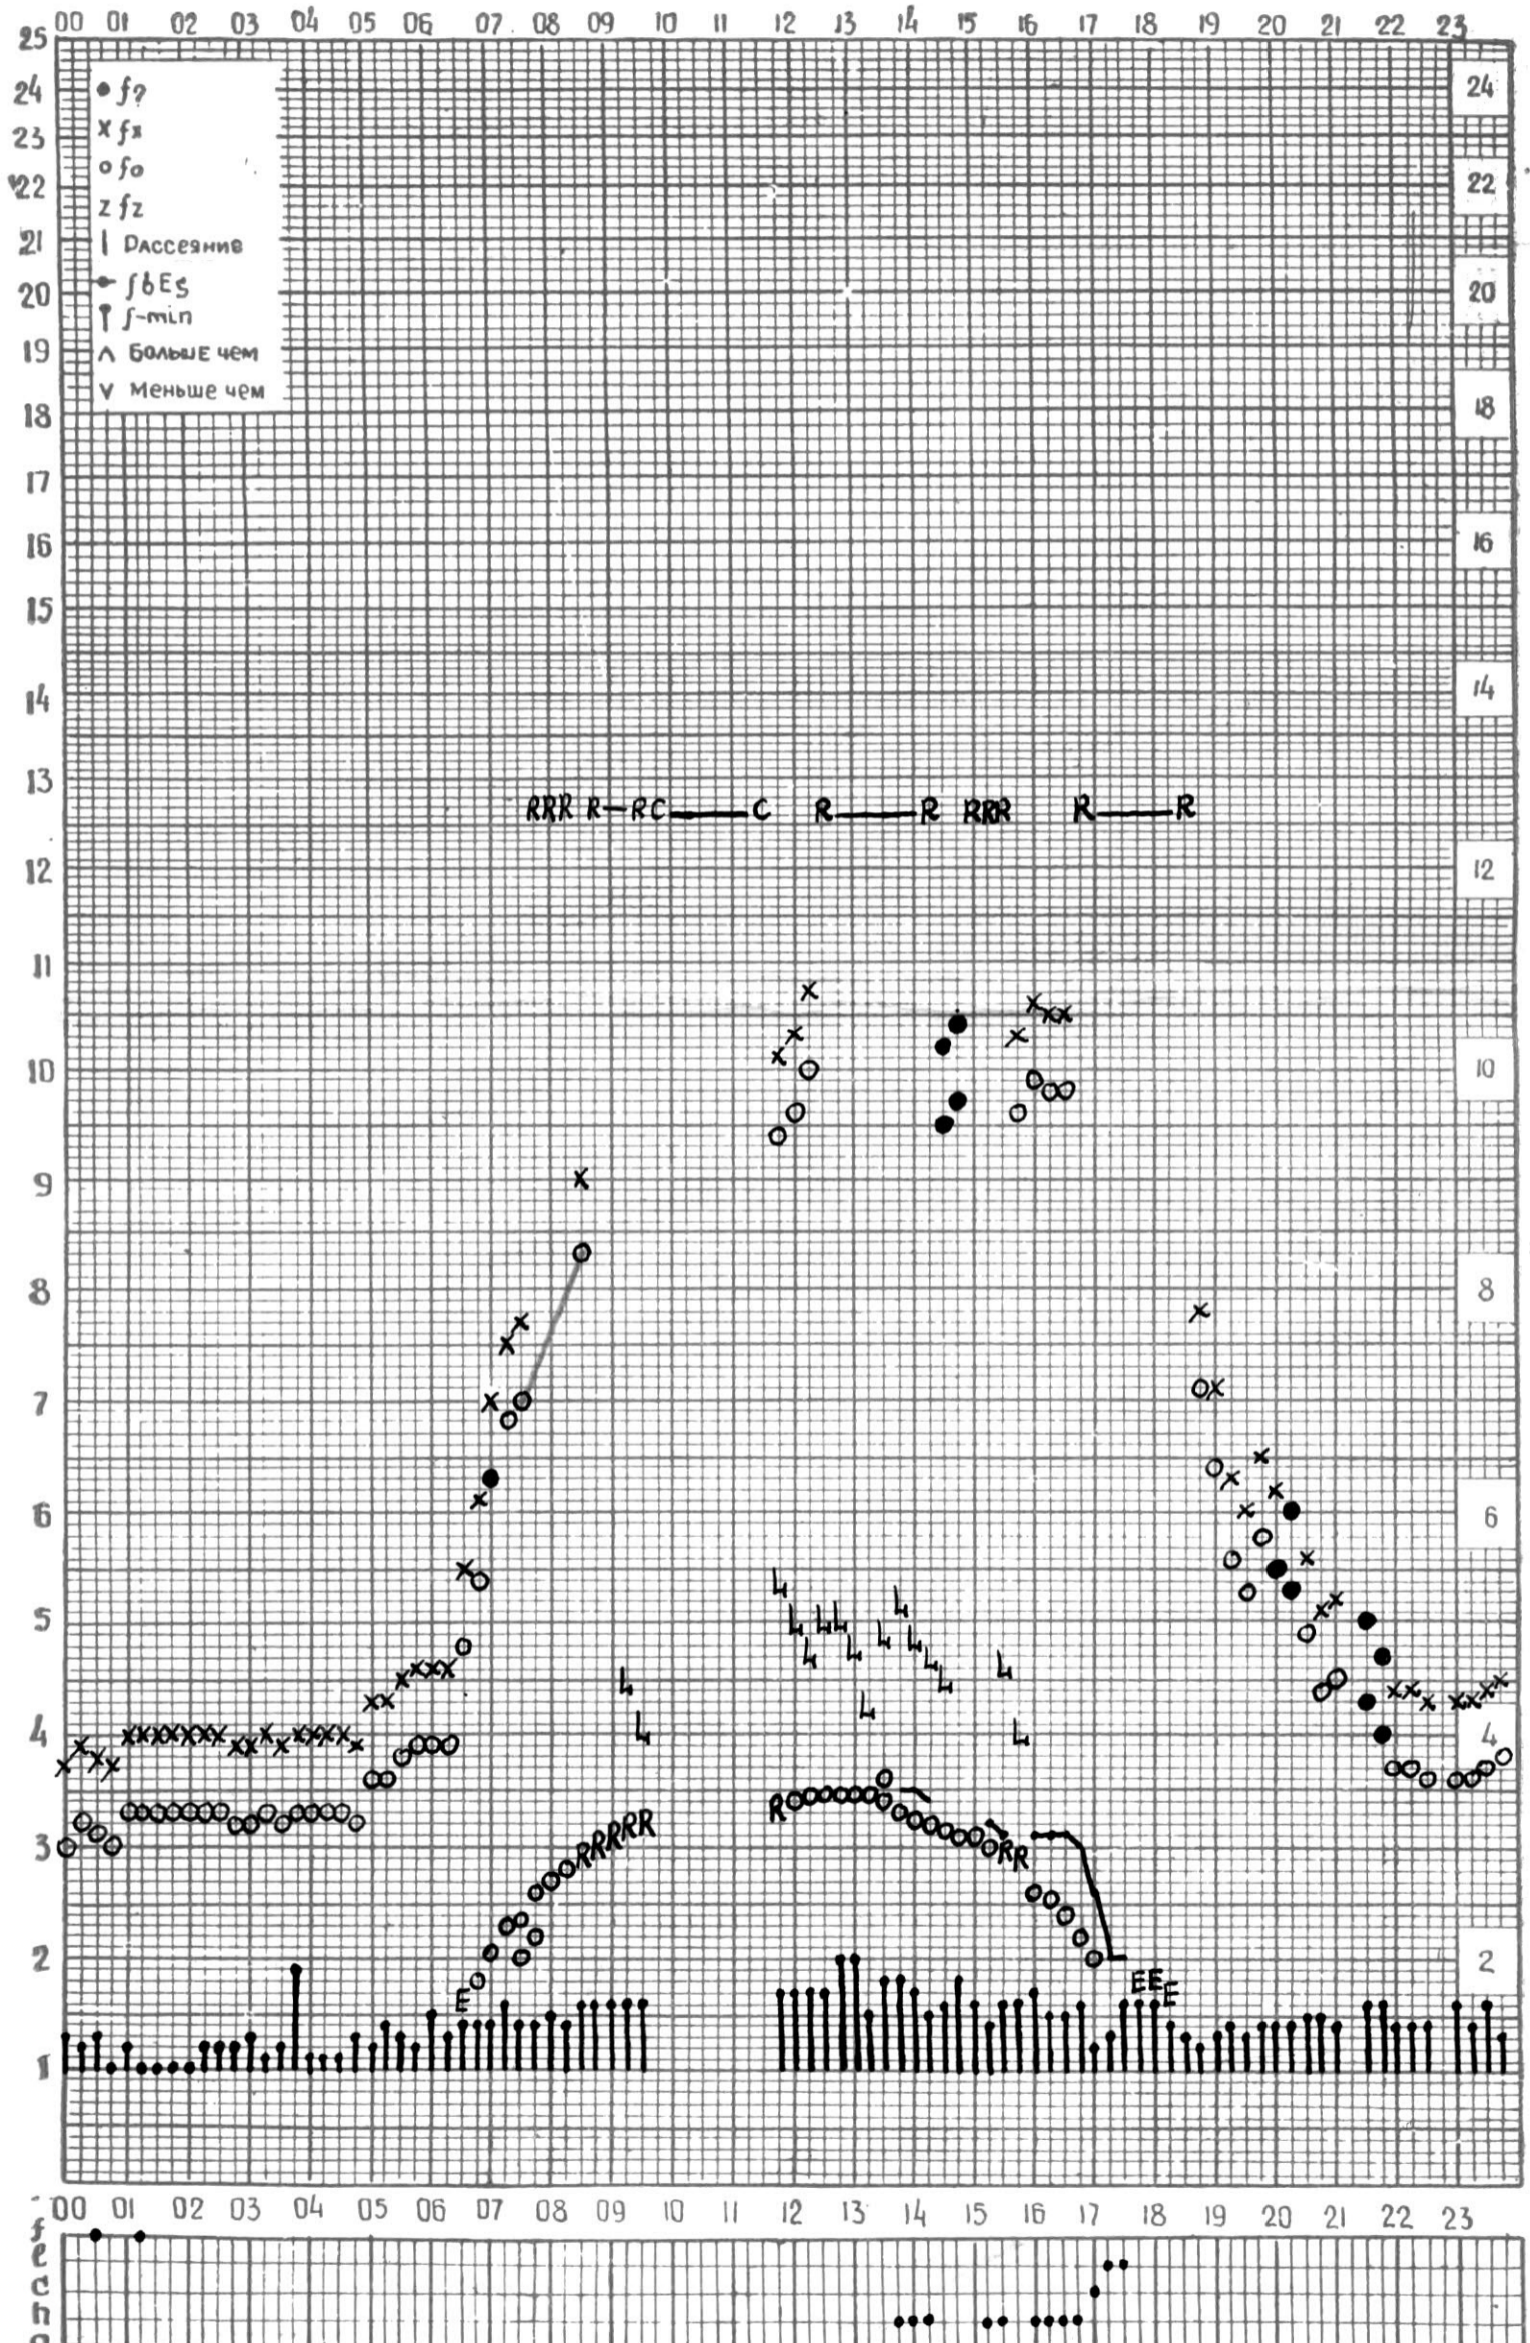

МЕЖДУНАРОДНЫЙ ГОД

АКТИВНОГО СОЛНЦА

ВРЕМЯ 45° E

станция Тбилиси f — график ионосферных данных, дата 1 МАРТА, 1971

МЕЖДУНАРОДНЫЙ ГОД

АКТИВНОГО СОЛНЦА

ВРЕМЯ 45° E

станция Тбилиси f — график ионосферных данных, дата 2 МАРТА, 1971

КЕМ ОТСЧИТАНО АБУАШВИ ЛИ

МЕЖДУНАРОДНЫЙ ГОД

АКТИВНОГО СОЛНЦА

ВРЕМЯ 45° E

станция Тбилиси i — график ионосферных данных, дата 3 МАРТА, 1971

КЭМ ОТСЧИТАНО ЦИКЛАУРИ

МЕЖДУНАРОДНЫЙ ГОД

АКТИВНОГО СОЛНЦА

ВРЕМЯ 45° E

станция Тбилиси I — график ионосферных данных, дата 4 МАРТА, 1971

кем отсчитано АБУАШВИЛИ

МЕЖДУНАРОДНЫЙ ГОД

АКТИВНОГО СОЛНЦА

ВРЕМЯ 45° E

станция Тбилиси I — график ионосферных данных, дата 6 МАРТА, 1971

МЕЖДУНАРОДНЫЙ ГОД

АКТИВНОГО СОЛНЦА

ВРЕМЯ 45° E

станция Тбилиси i — график ионосферных данных, дата 7 МАРТА, 1971

МЕЖДУНАРОДНЫЙ ГОД

АКТИВНОГО СОЛНЦА

ВРЕМЯ 45° E

станция Тбилиси f — график ионосферных данных, дата 8 МАРТА, 1971