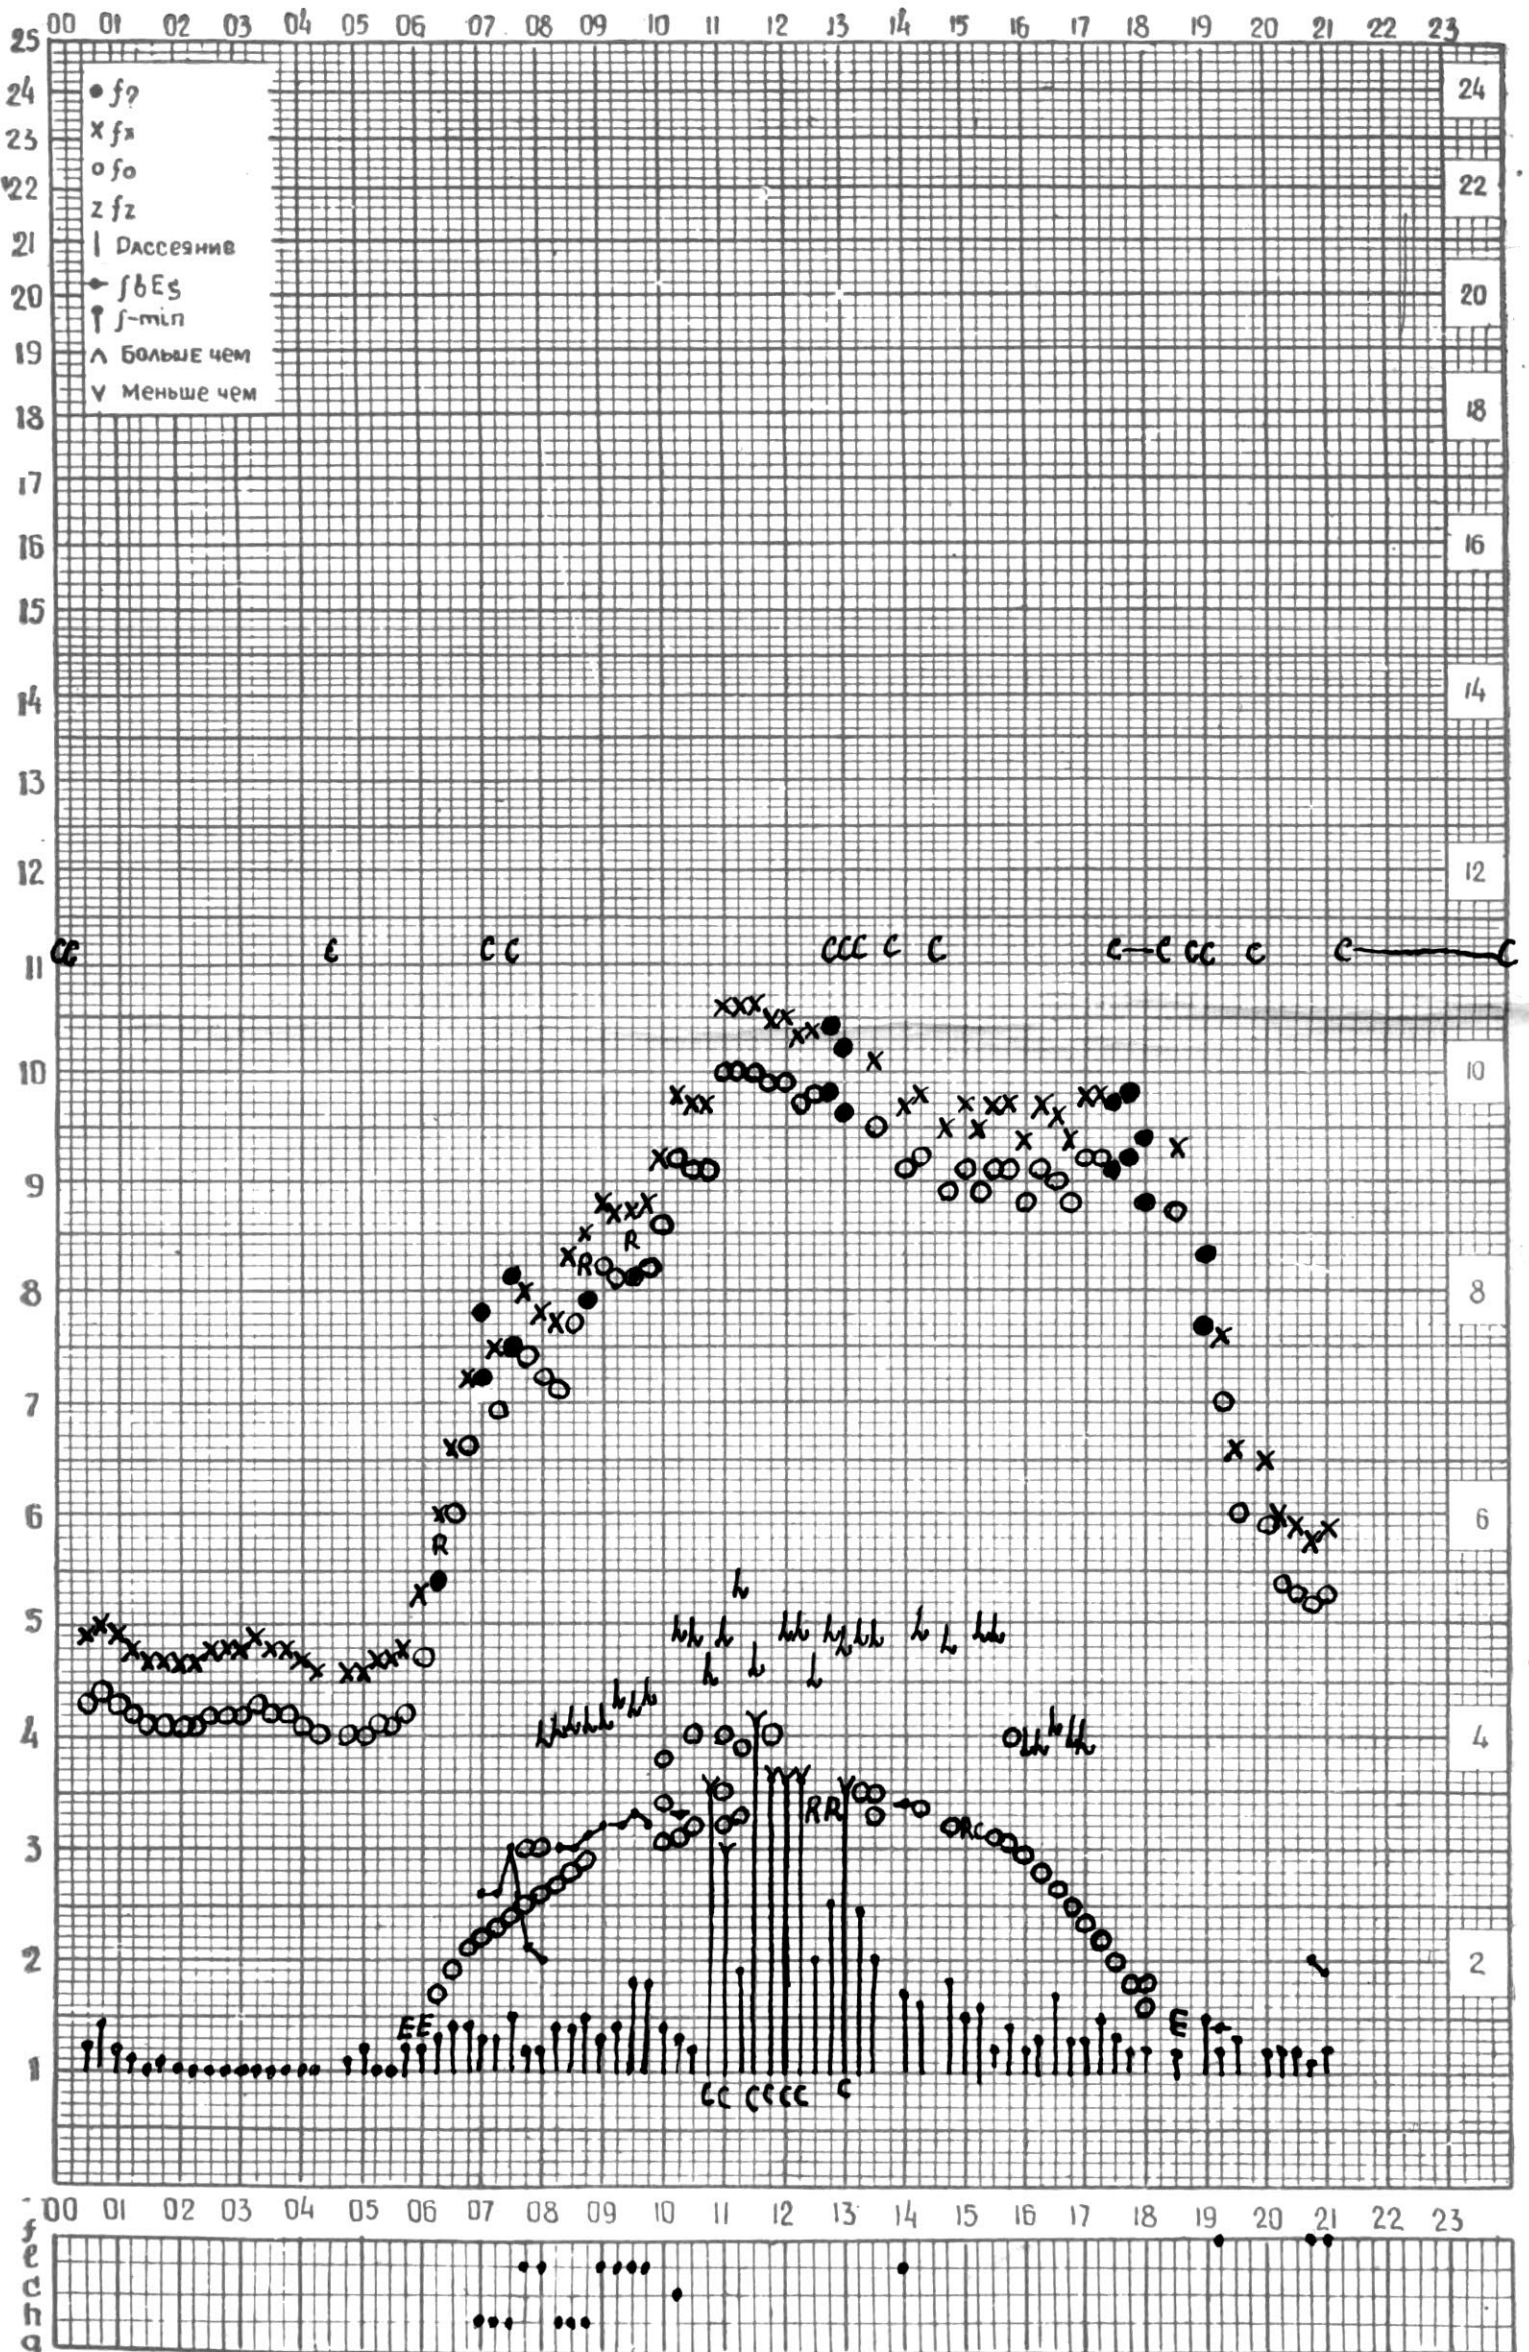

МЕЖДУНАРОДНЫЙ ГОД

АКТИВНОГО СОЛНЦА

ВРЕМЯ 45° E

станция Тбилиси I — график ионосферных данных, дата 22 МАРТА, 1971

КЕМ ОТСЧИТАНО ГОГЕШВИЛИ