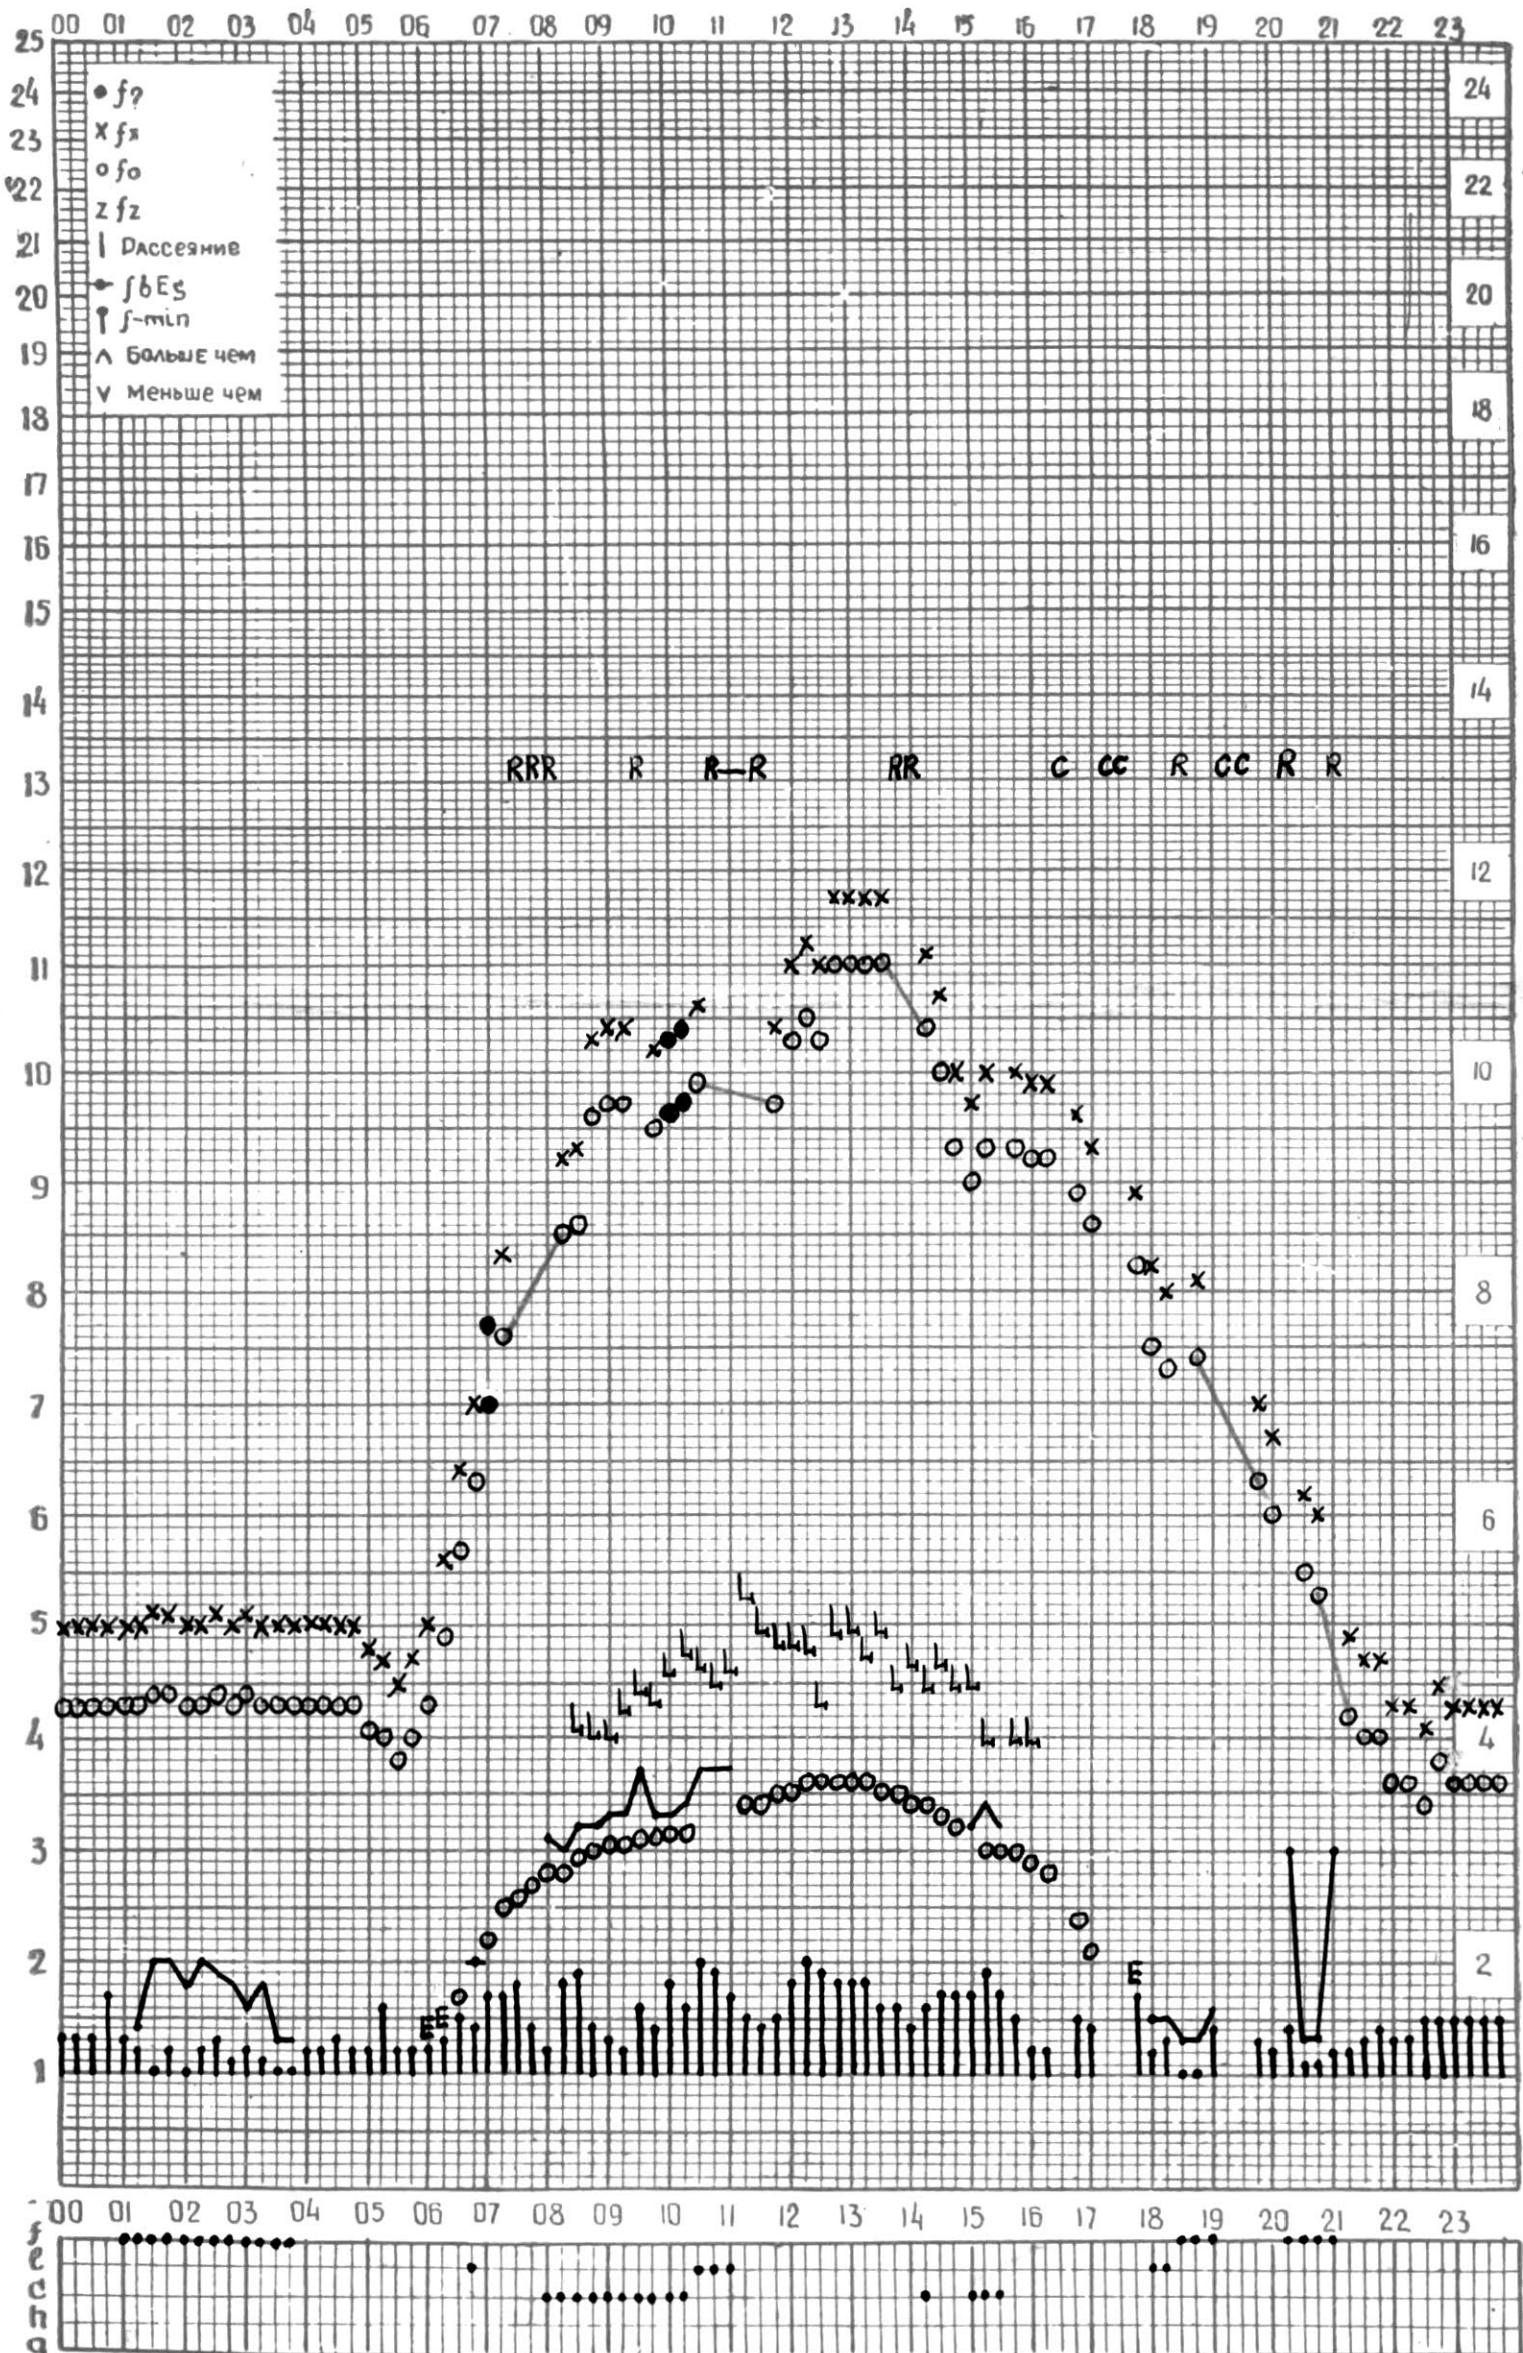

МЕЖДУНАРОДНЫЙ ГОД

АКТИВНОГО СОЛНЦА

ВРЕМЯ 45° E

станция Тбилиси f — график ионосферных данных, дата 1 МАРТА, 1971

МЕЖДУНАРОДНЫЙ ГОД

АКТИВНОГО СОЛНЦА

ВРЕМЯ 45° E

станция Тбилиси f — график ионосферных данных, дата 2 МАРТА, 1971

ВРЕМЯ 45° E

станция Тбилиси I — график ионосферных данных, дата 4 МАРТА, 1971

кем отсчитано АБУАШВИЛИ

МЕЖДУНАРОДНЫЙ ГОД

АКТИВНОГО СОЛНЦА

ВРЕМЯ 45° E

станция Тбилиси I — график ионосферных данных, дата 6 МАРТА, 1971

МЕЖДУНАРОДНЫЙ ГОД

АКТИВНОГО СОЛНЦА

ВРЕМЯ 45° E

станция Тбилиси i — график ионосферных данных, дата 7 МАРТА, 1971

МЕЖДУНАРОДНЫЙ ГОД

АКТИВНОГО СОЛНЦА

ВРЕМЯ 45° E

станция Тбилиси f — график ионосферных данных, дата 8 МАРТА, 1971

МЕЖДУНАРОДНЫЙ ГОД

АКТИВНОГО СОЛНЦА

ВРЕМЯ 45° E

станция Тбилиси I — график ионосферных данных, дата 11 МАРТА, 1971

МЕЖДУНАРОДНЫЙ ГОД

АКТИВНОГО СОЛНЦА

ВРЕМЯ 45° E

станция Тбилиси I — график ионосферных данных, дата 12 МАРТА, 1971