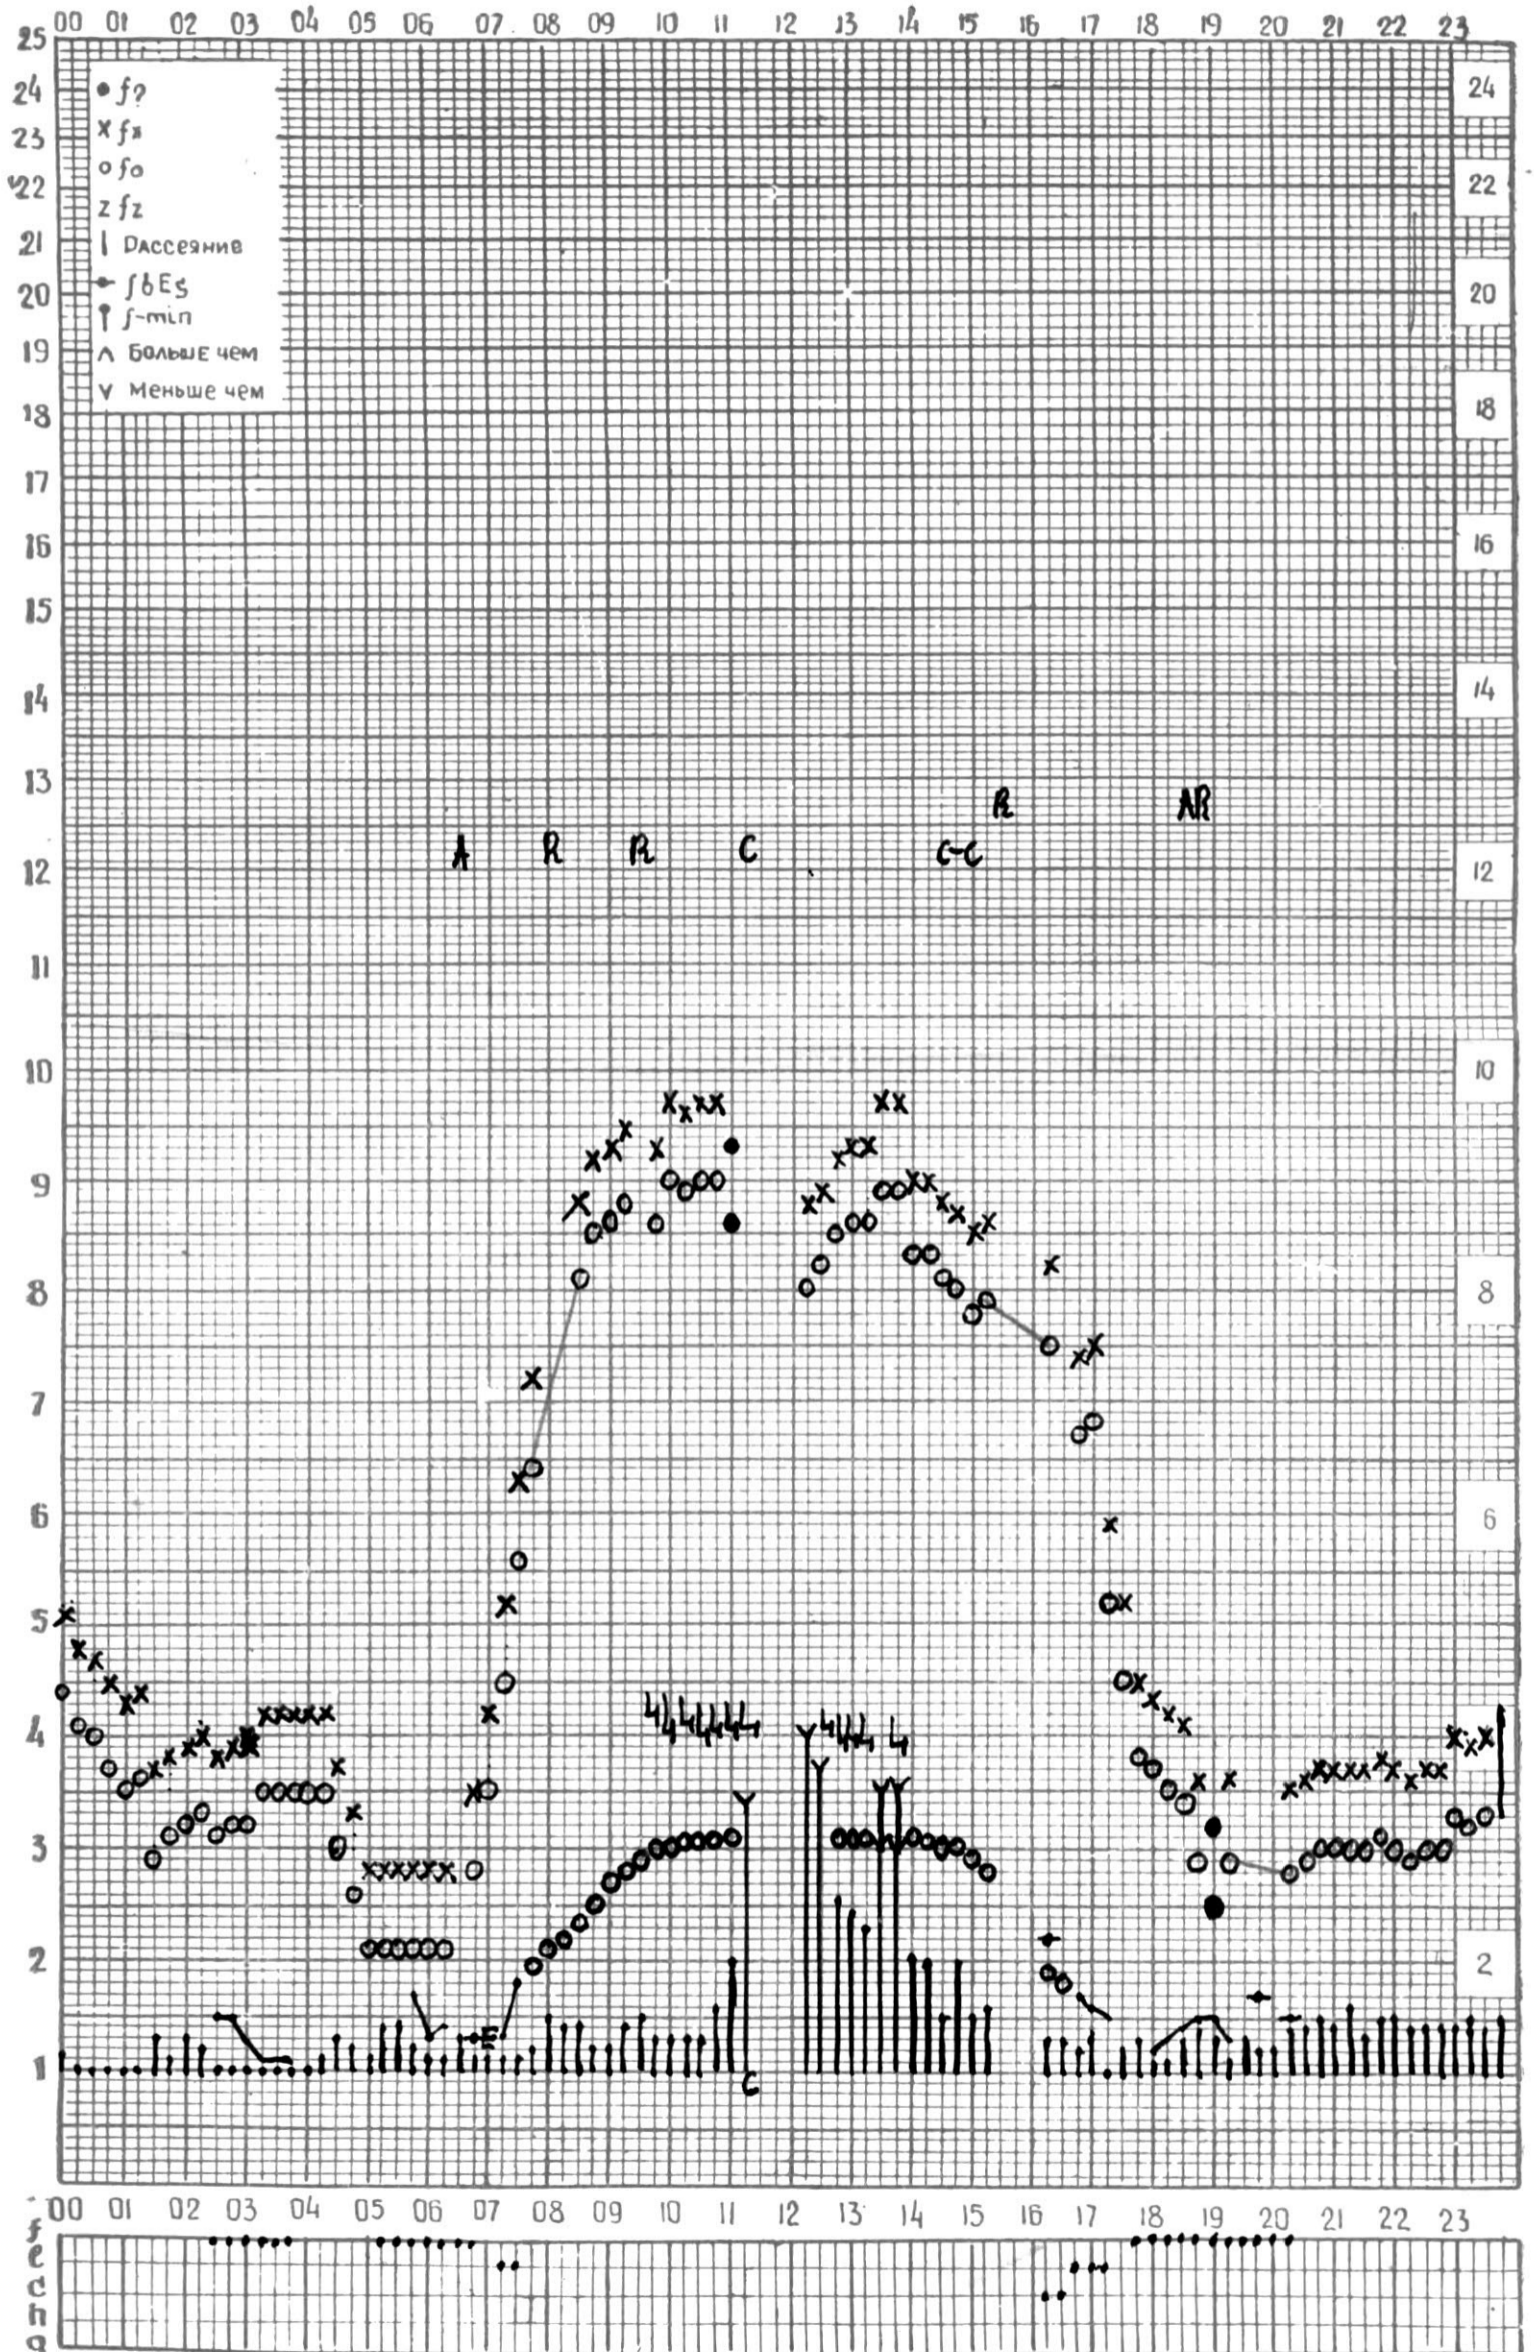

МЕЖДУНАРОДНЫЙ ГОД

АКТИВНОГО СОЛНЦА

ВРЕМЯ 45° E

станция Тбилиси i — график ионосферных данных, дата: 1 января 1971.

МЕЖДУНАРОДНЫЙ ГОД
АКТИВНОГО СОЛНЦА

ВРЕМЯ 45° E

станция Тбилиси I — график ионосферных данных, дата 2 ЯНВАРЯ 1971.

станция Тбилиси f — график ионосферных данных, дата 4 ЯНВАРЯ 1971г.

МЕЖДУНАРОДНЫЙ ГОД

АКТИВНОГО СОЛНЦА

ВРЕМЯ 45° E

станция Тбилиси f — график ионосферных данных, дата 5 ЯНВАРЯ 1971.

КЭМ ОТСЧИТАНО ПЕТРИАШВИЛИ

станция Тбилиси I — график ионосферных данных, дата 13 ЯНВАРЯ, 1971

МЕЖДУНАРОДНЫЙ ГОД

АКТИВНОГО СОЛНЦА

ВРЕМЯ 45° E

станция Тбилиси — график ионосферных данных, дата 14 ЯНВАРЯ 1971.

КГМ ОТЧИТАНО ГОХЕЛИ.

МЕЖДУНАРОДНЫЙ ГОД

АКТИВНОГО СОЛНЦА

ВРЕМЯ 45° E

станция Тбилиси f — график ионосферных данных, дата 15 ЯНВАРЯ 1971

МЕЖДУНАРОДНЫЙ ГОД

АКТИВНОГО СОЛНЦА

ВРЕМЯ 45° E

станция Тбилиси I — график ионосферных данных, дата **16** ЯНВАРЯ, 1971 г.