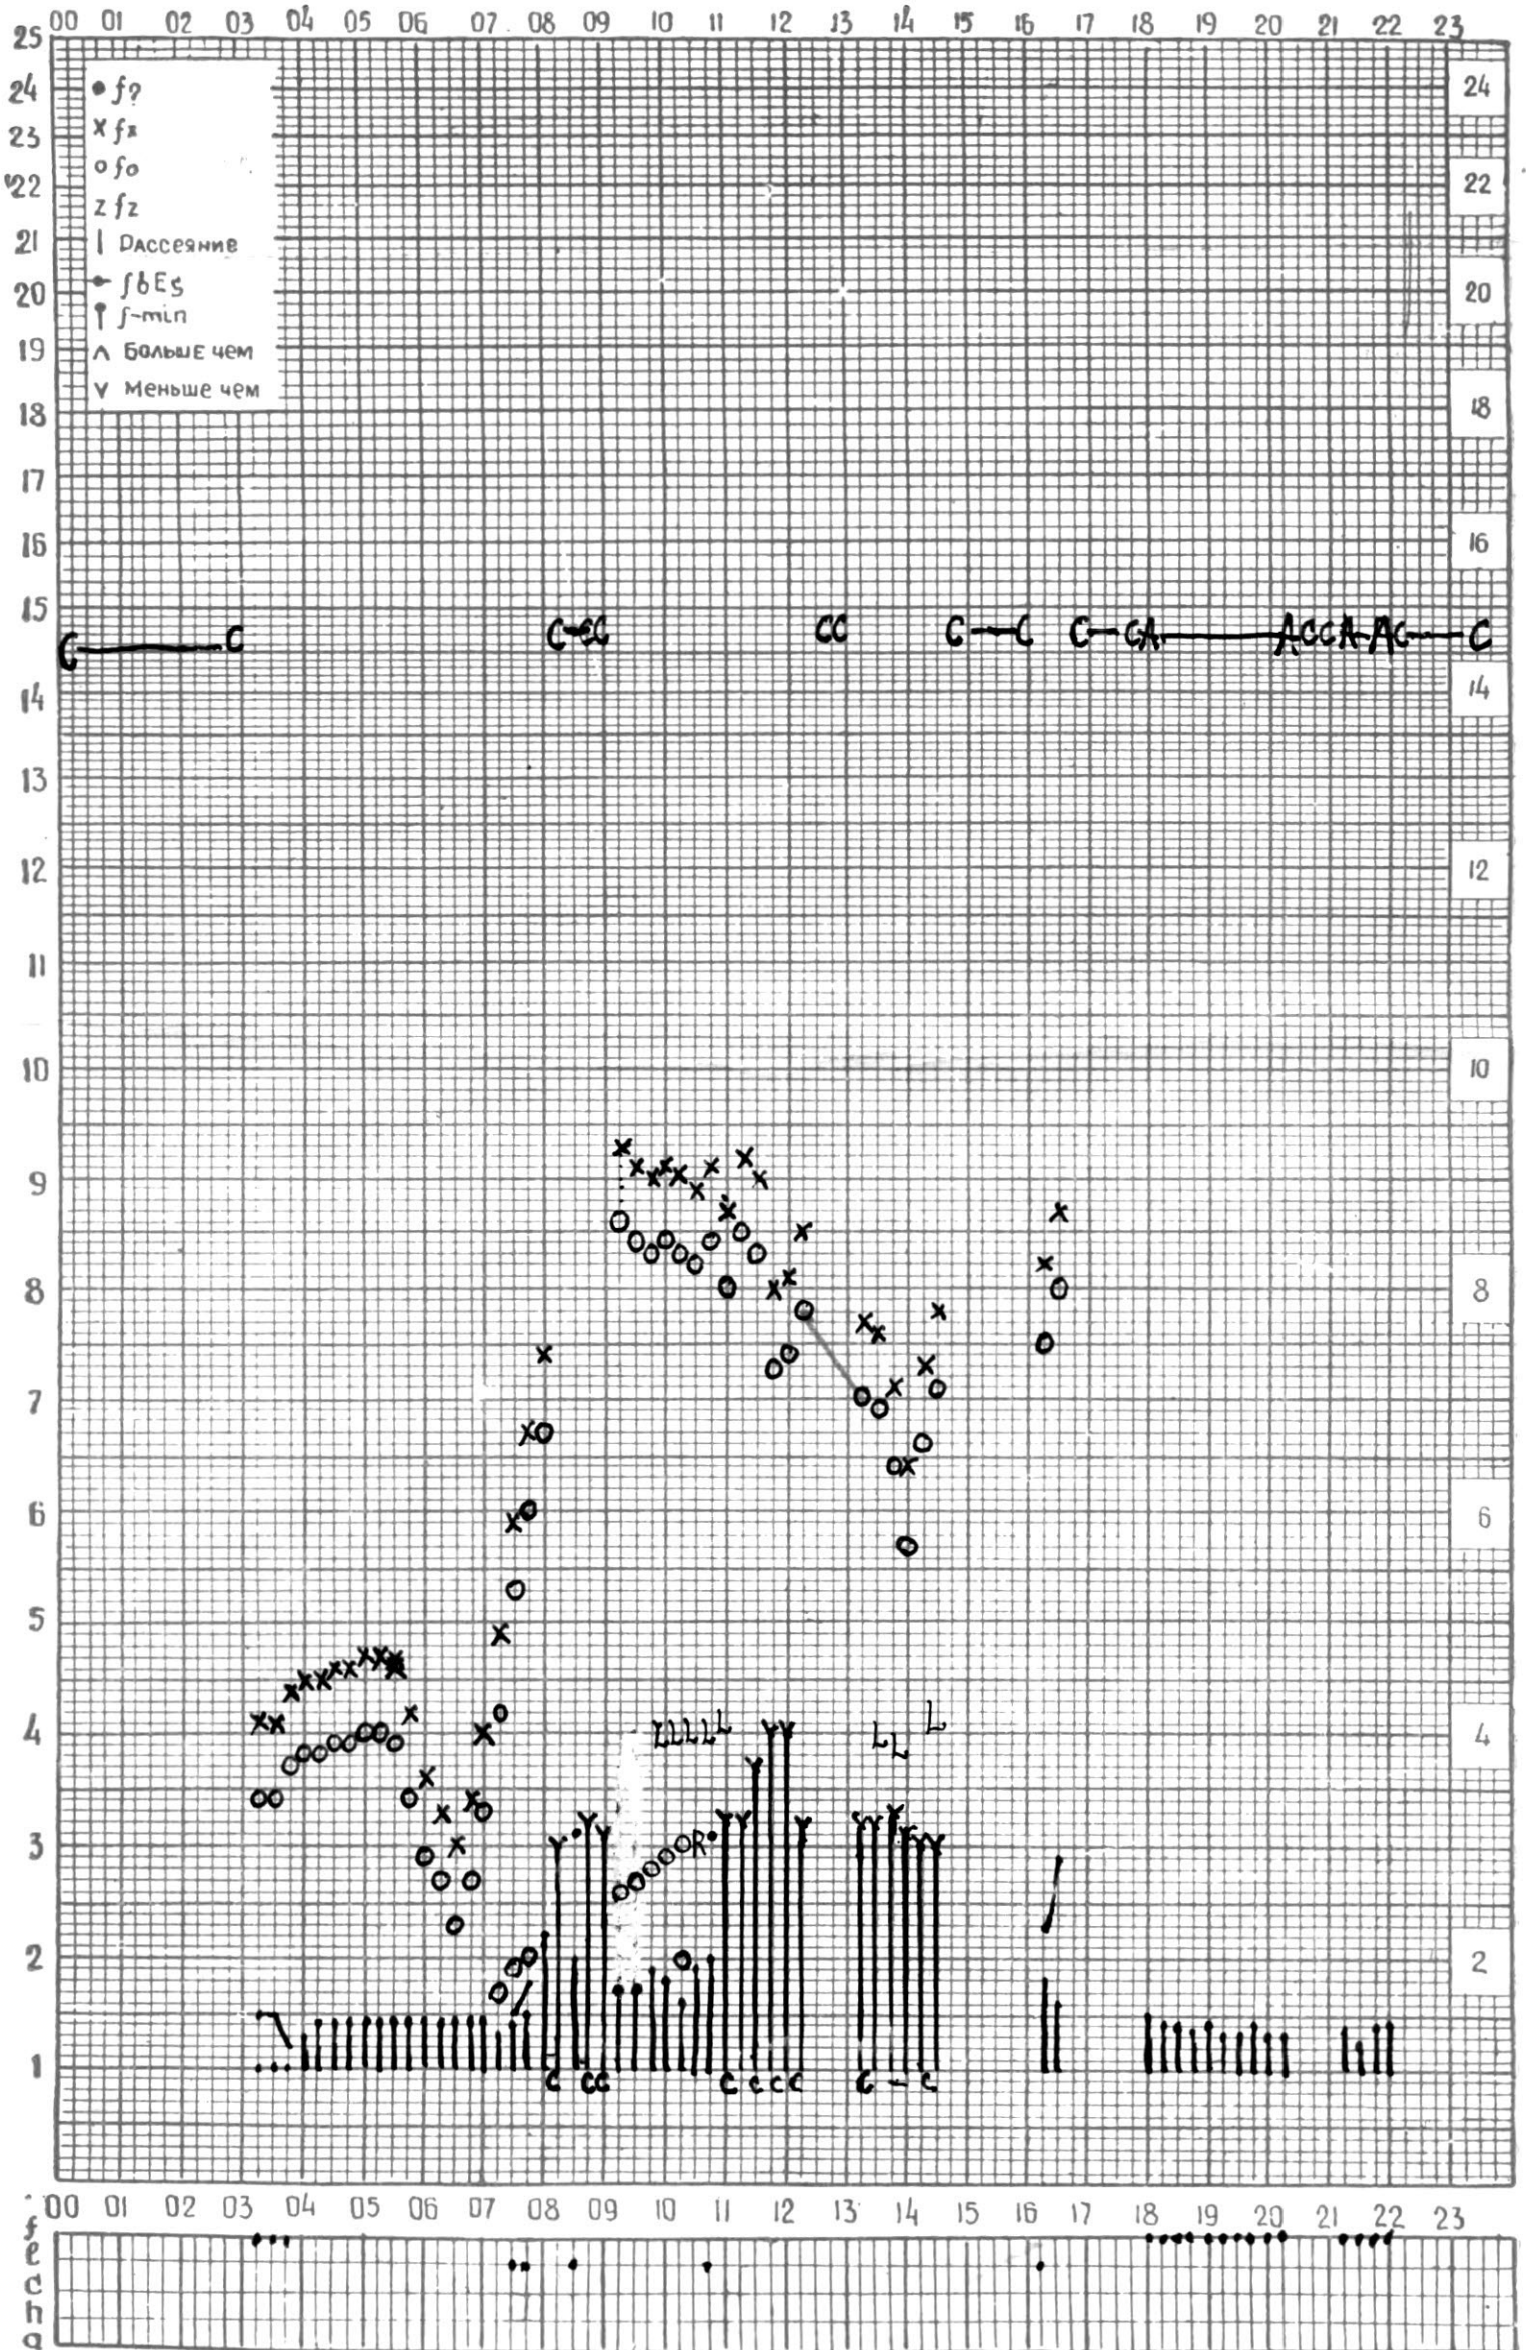

МЕЖДУНАРОДНЫЙ ГОД

АКТИВНОГО СОЛНЦА

ВРЕМЯ 45° E

станция Тбилиси i — график ионосферных данных, дата 8 ЯНВАРЯ, 1971 г.