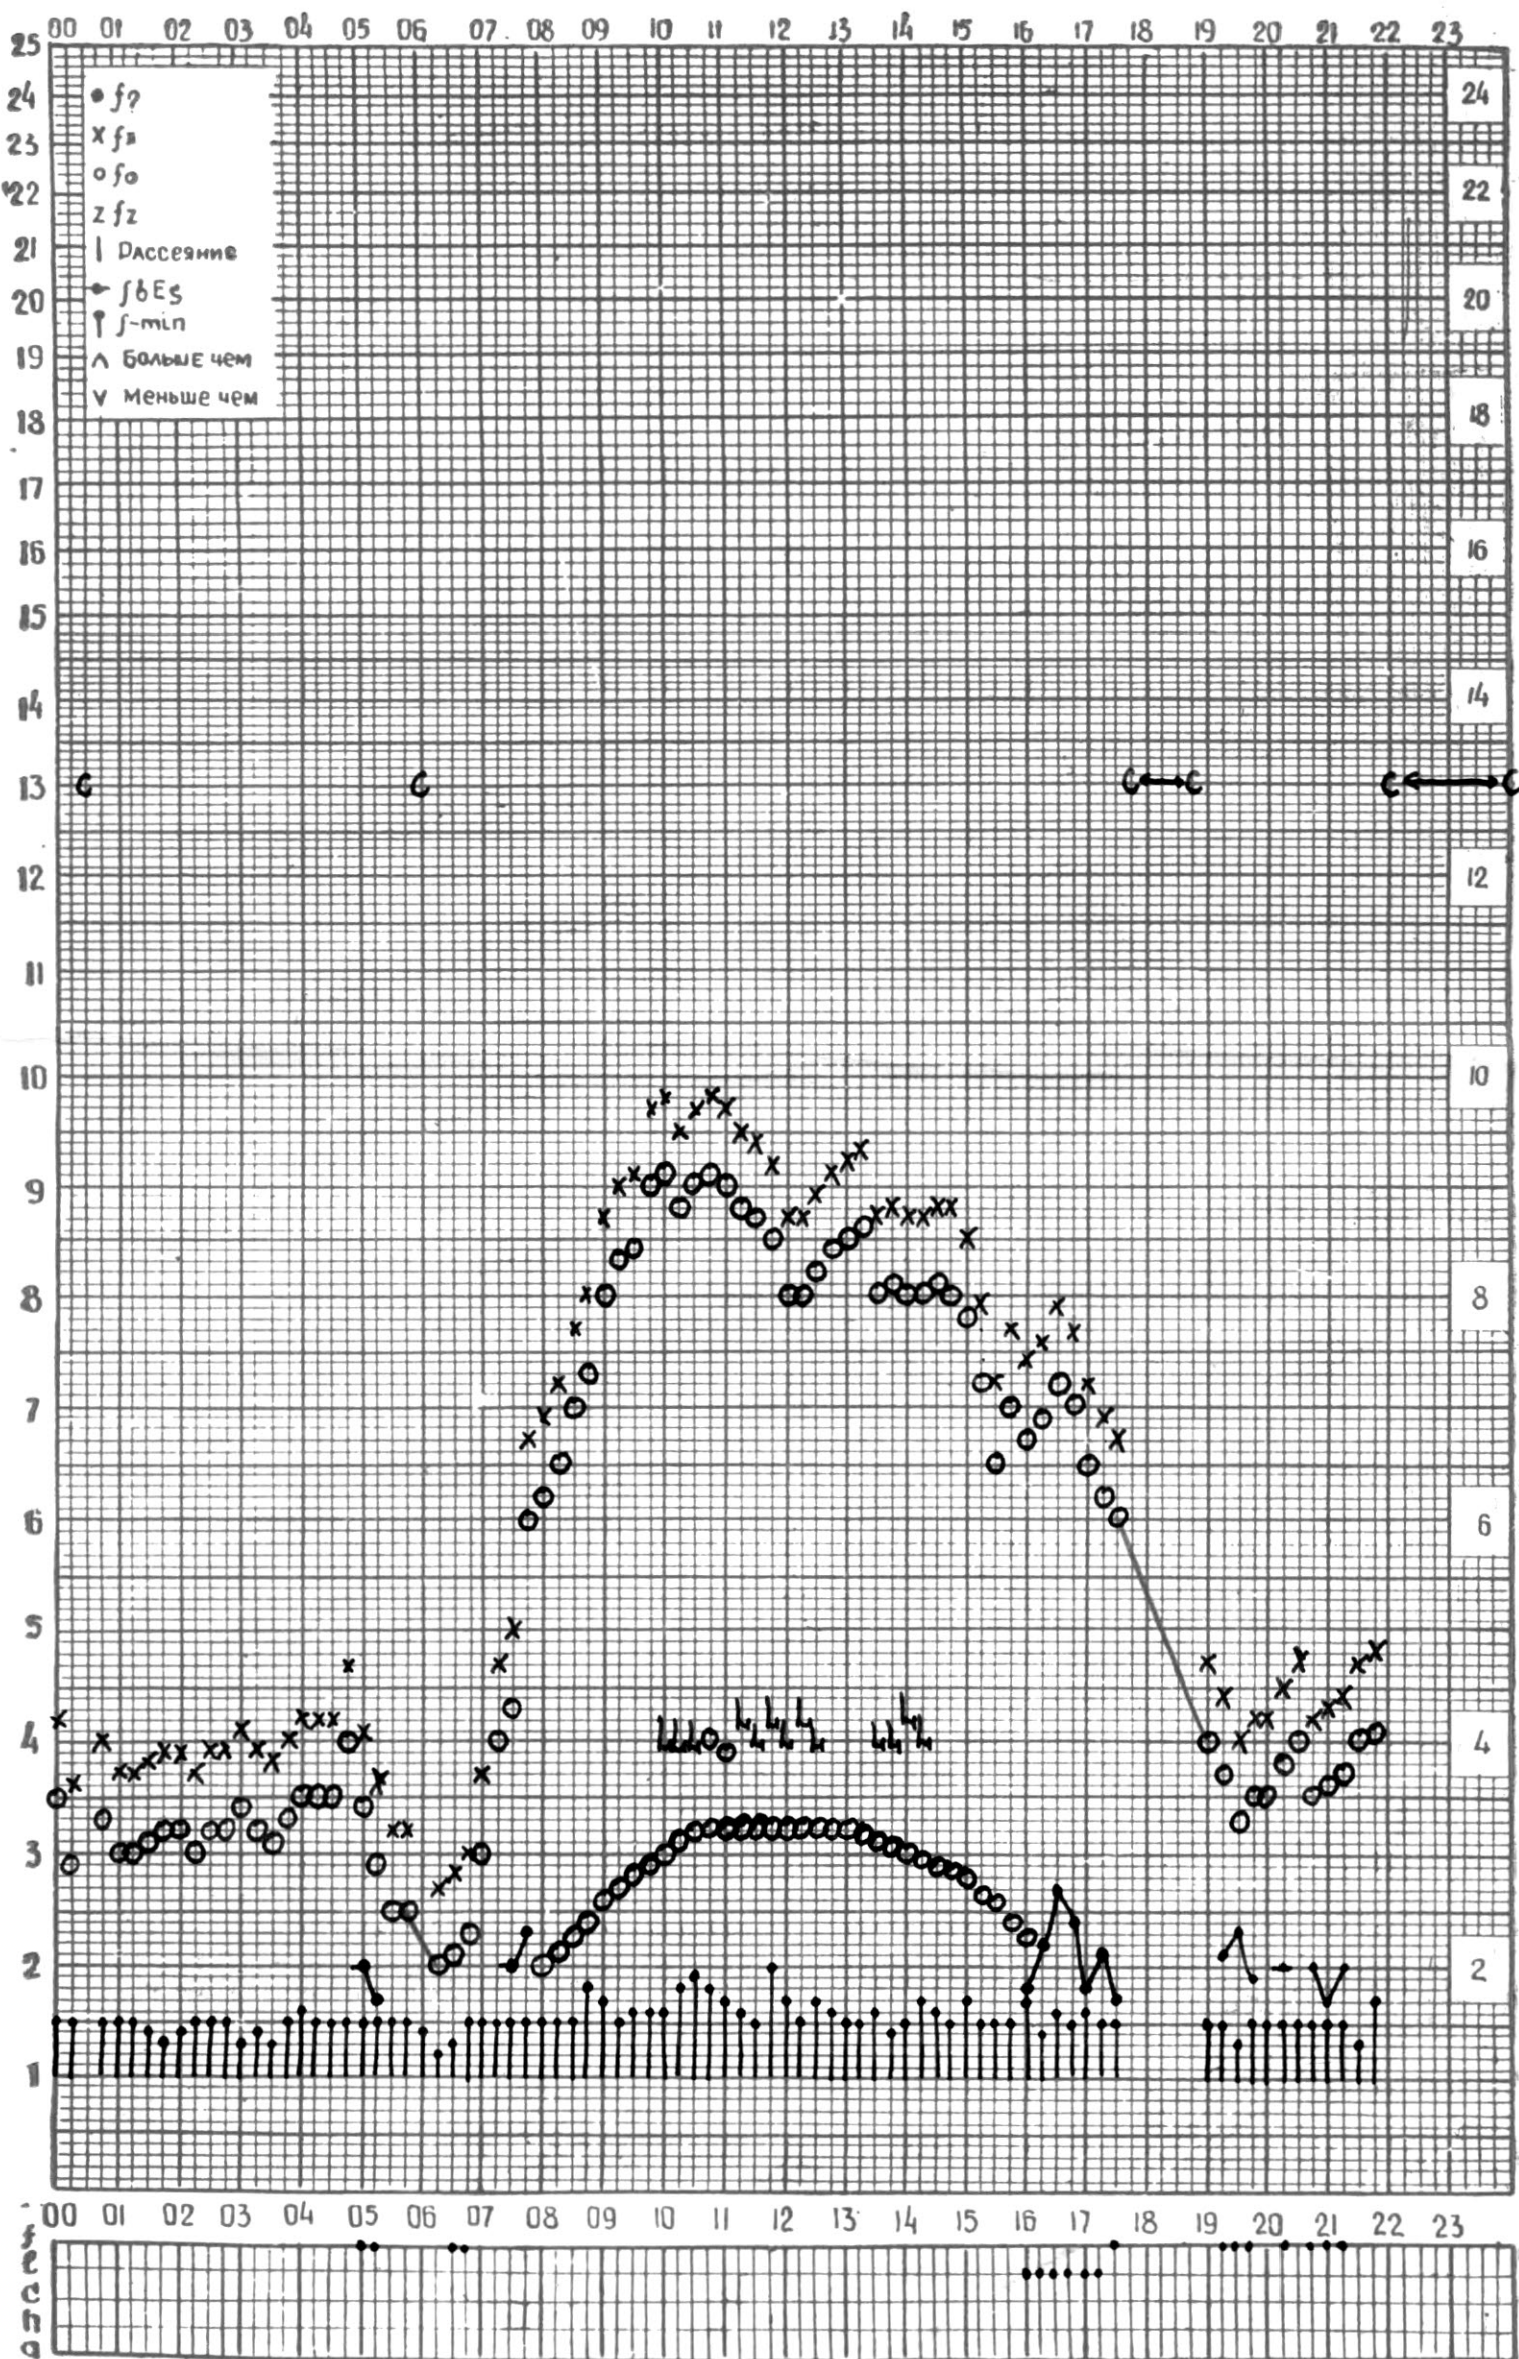

МЕЖДУНАРОДНЫЙ ГОД

АКТИВНОГО СОЛНЦА

ВРЕМЯ 45° E

станция Тбилиси f — график ионосферных данных, дата 15 ЯНВАРЯ 1971