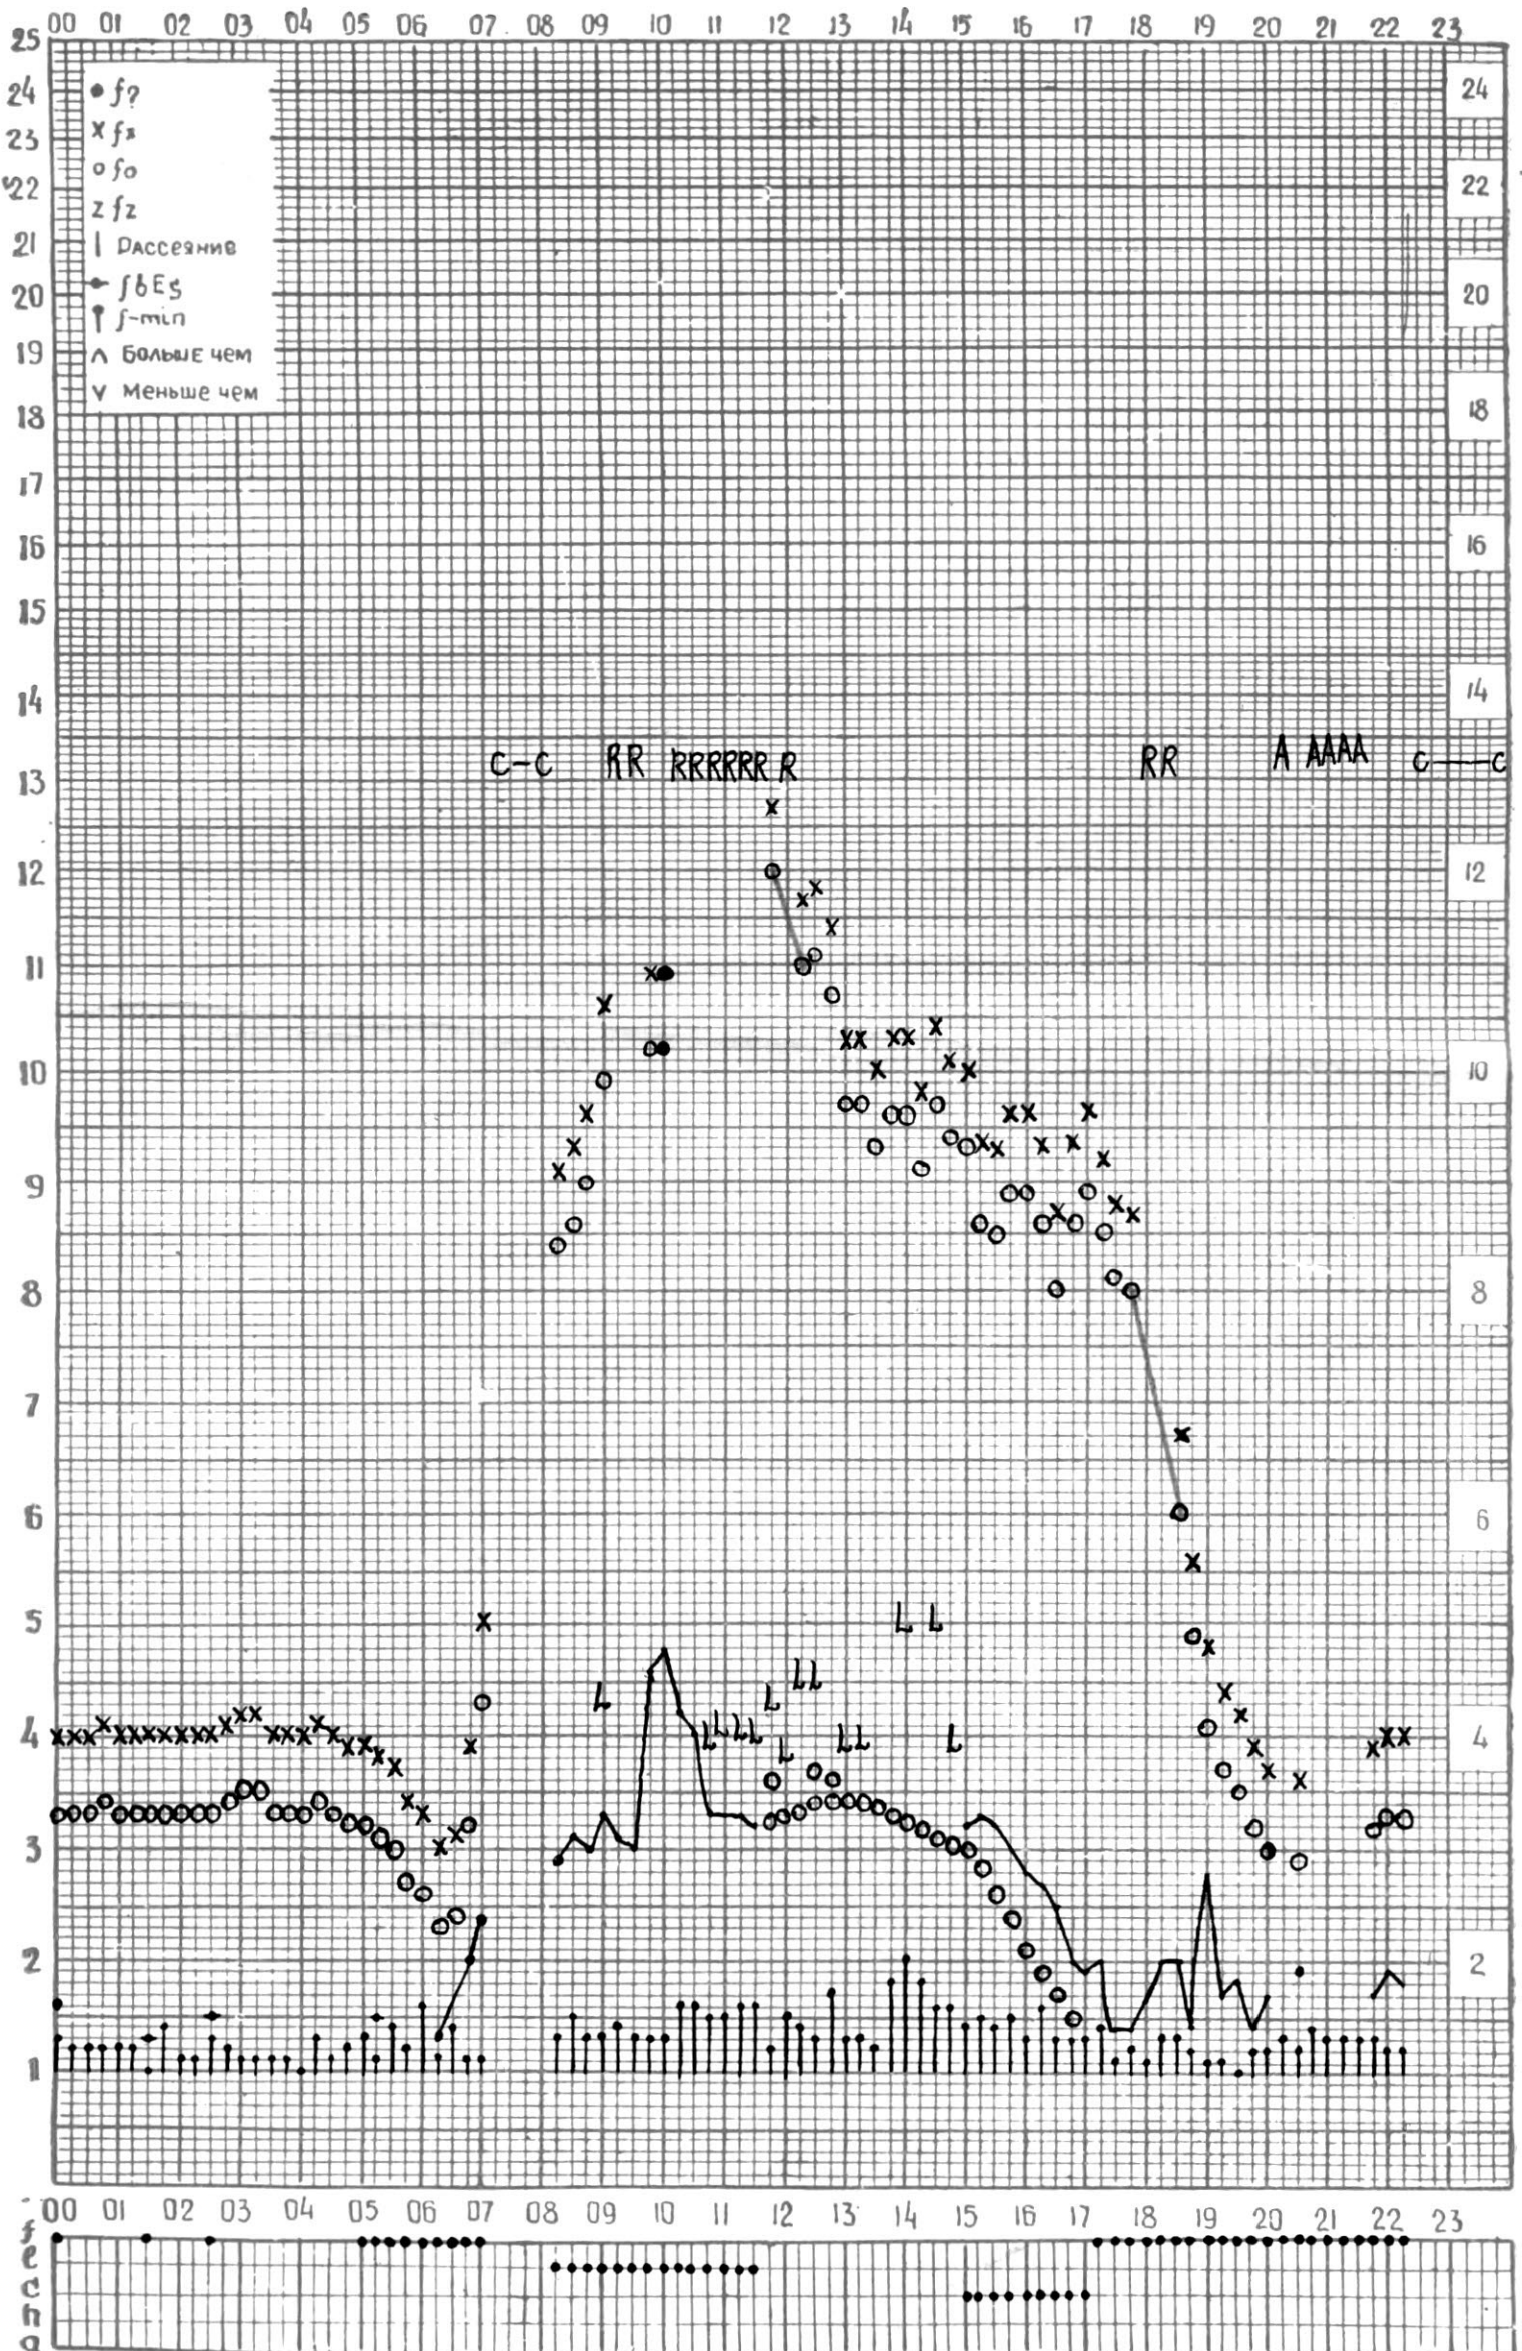

МЕЖДУНАРОДНЫЙ ГОД

АКТИВНОГО СОЛНЦА

ВРЕМЯ 45° E

станция Тбилиси I — график ионосферных данных, дата 30 ЯНВАРЯ 1971 г.

КЭМ ОТСЧИТАНО АБУАШВИЛИ