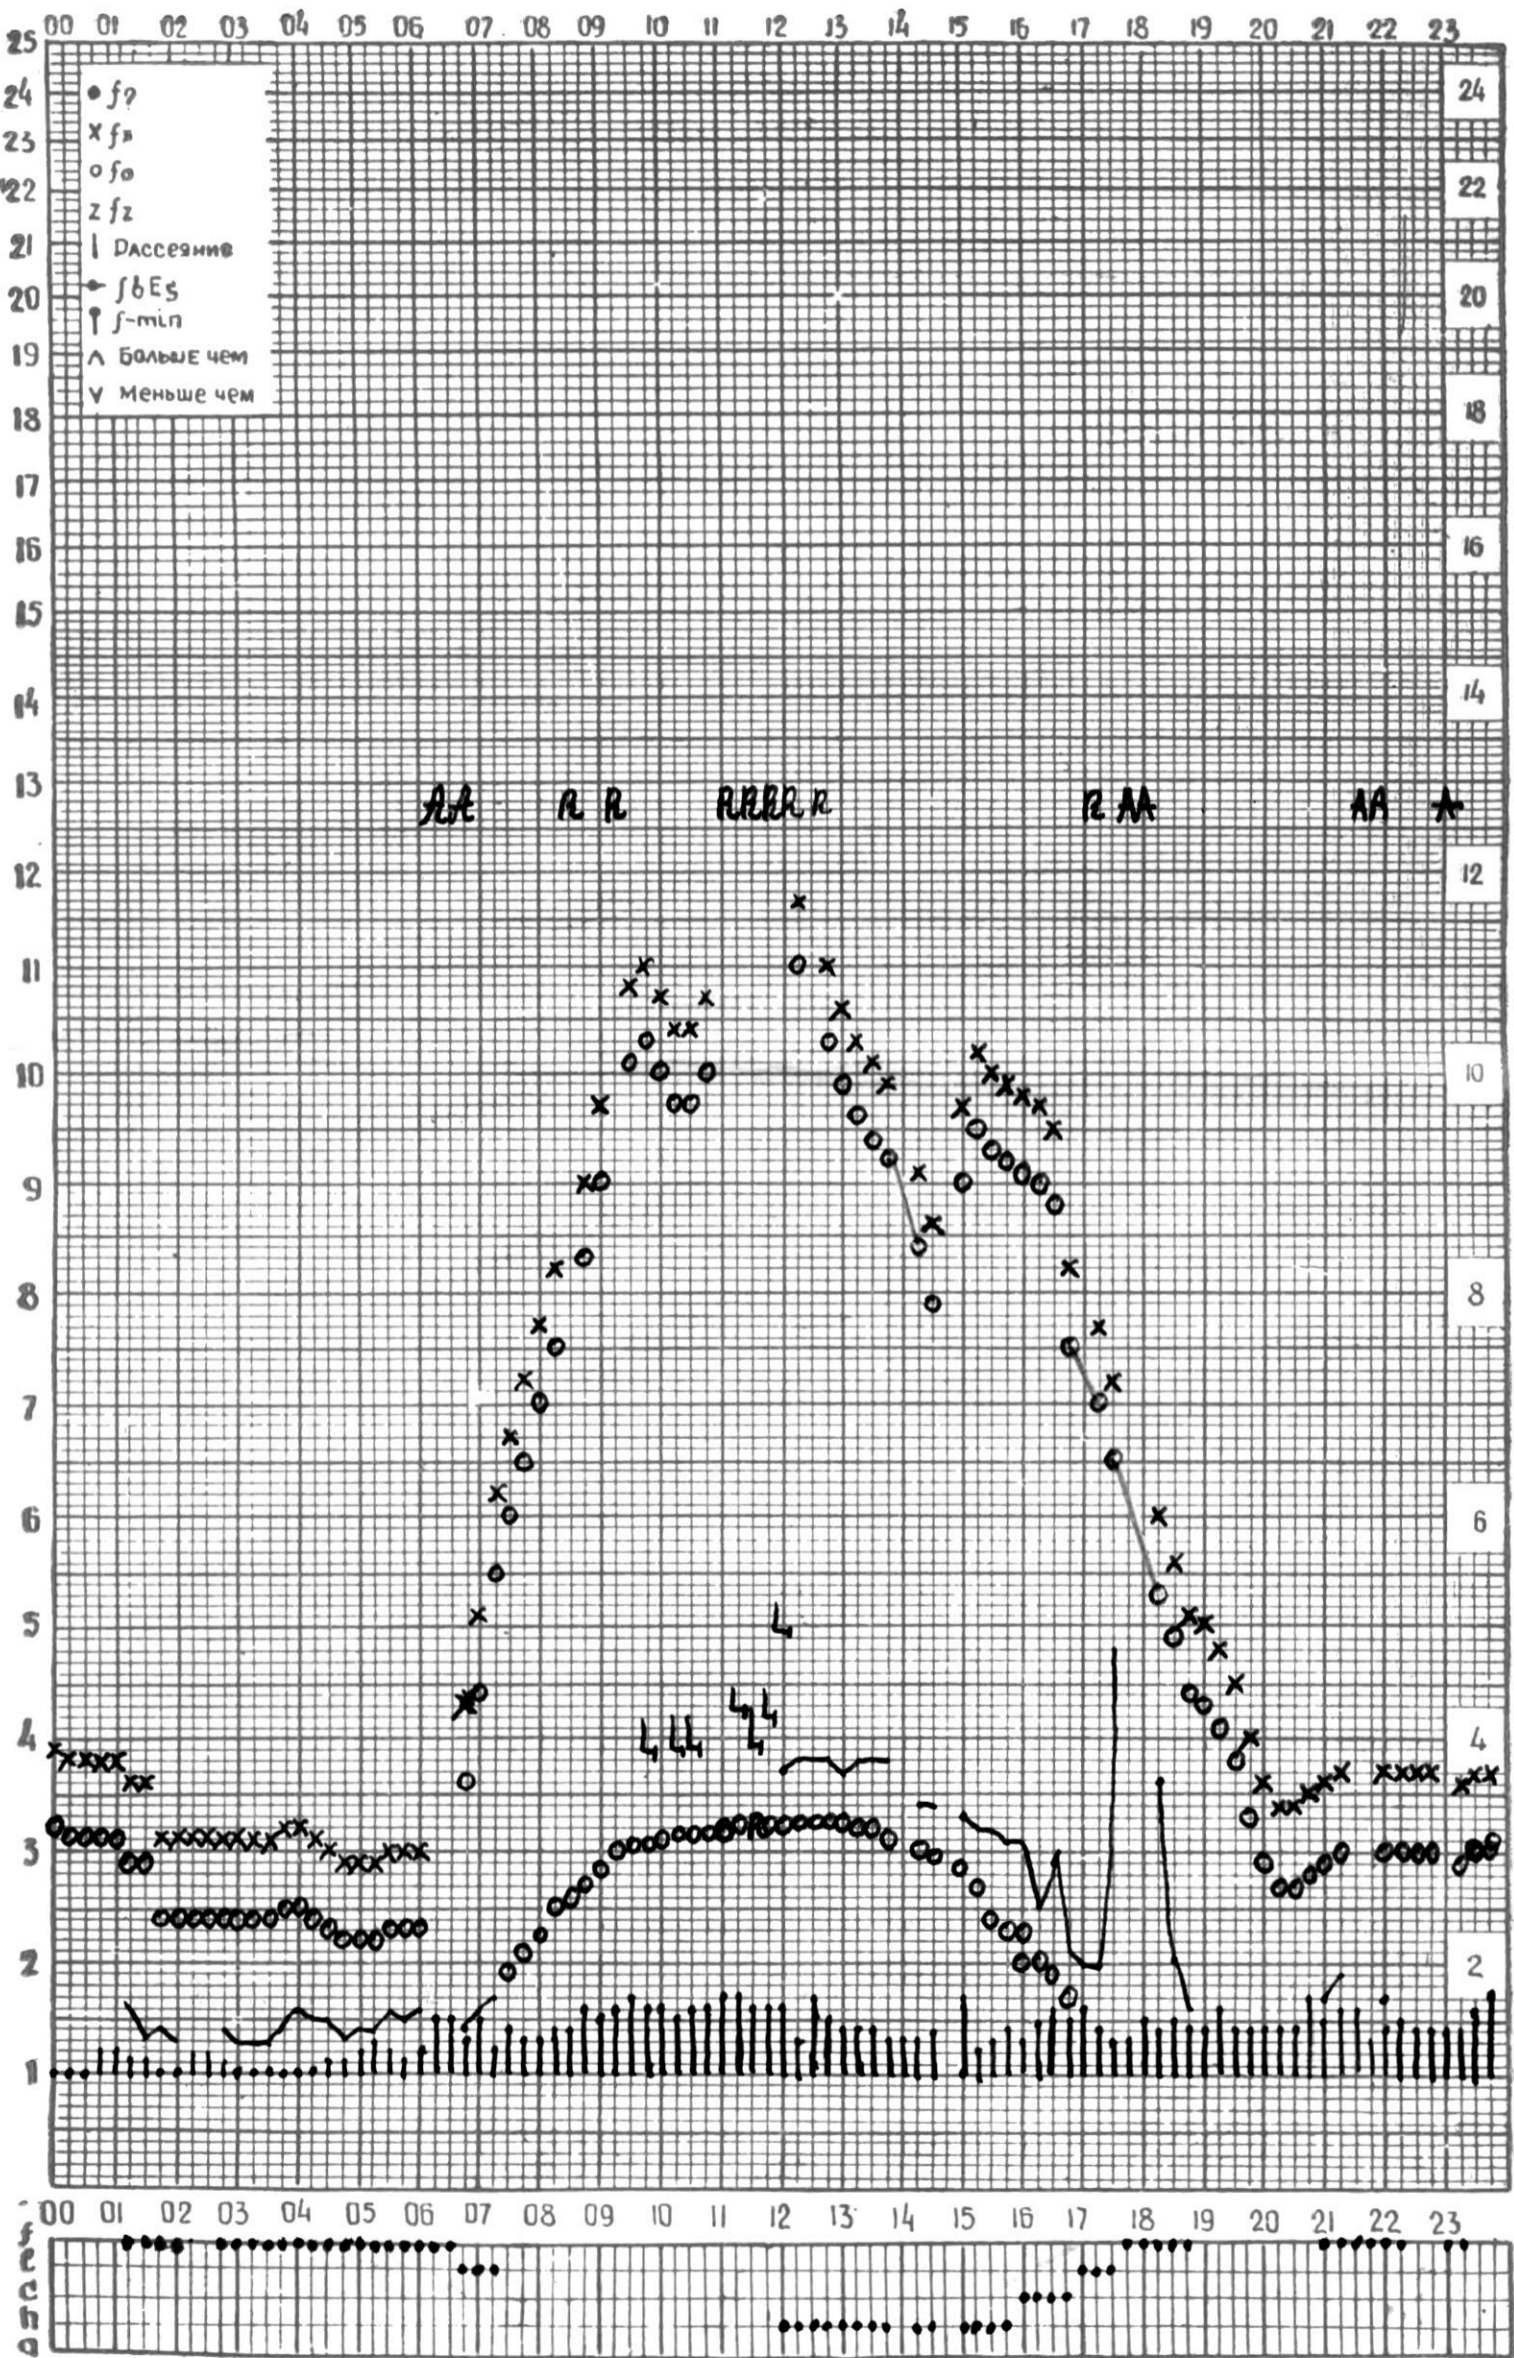

МЕЖДУНАРОДНЫЙ ГОД

АКТИВНОГО СОЛНЦА

ВРЕМЯ 45° E

станция Тбилиси I — график ионосферных данных, дата 29 ЯНВАРЯ 1971 г.

КЕМ ОТСЧИТАНО В. АБУАШВИЛИ