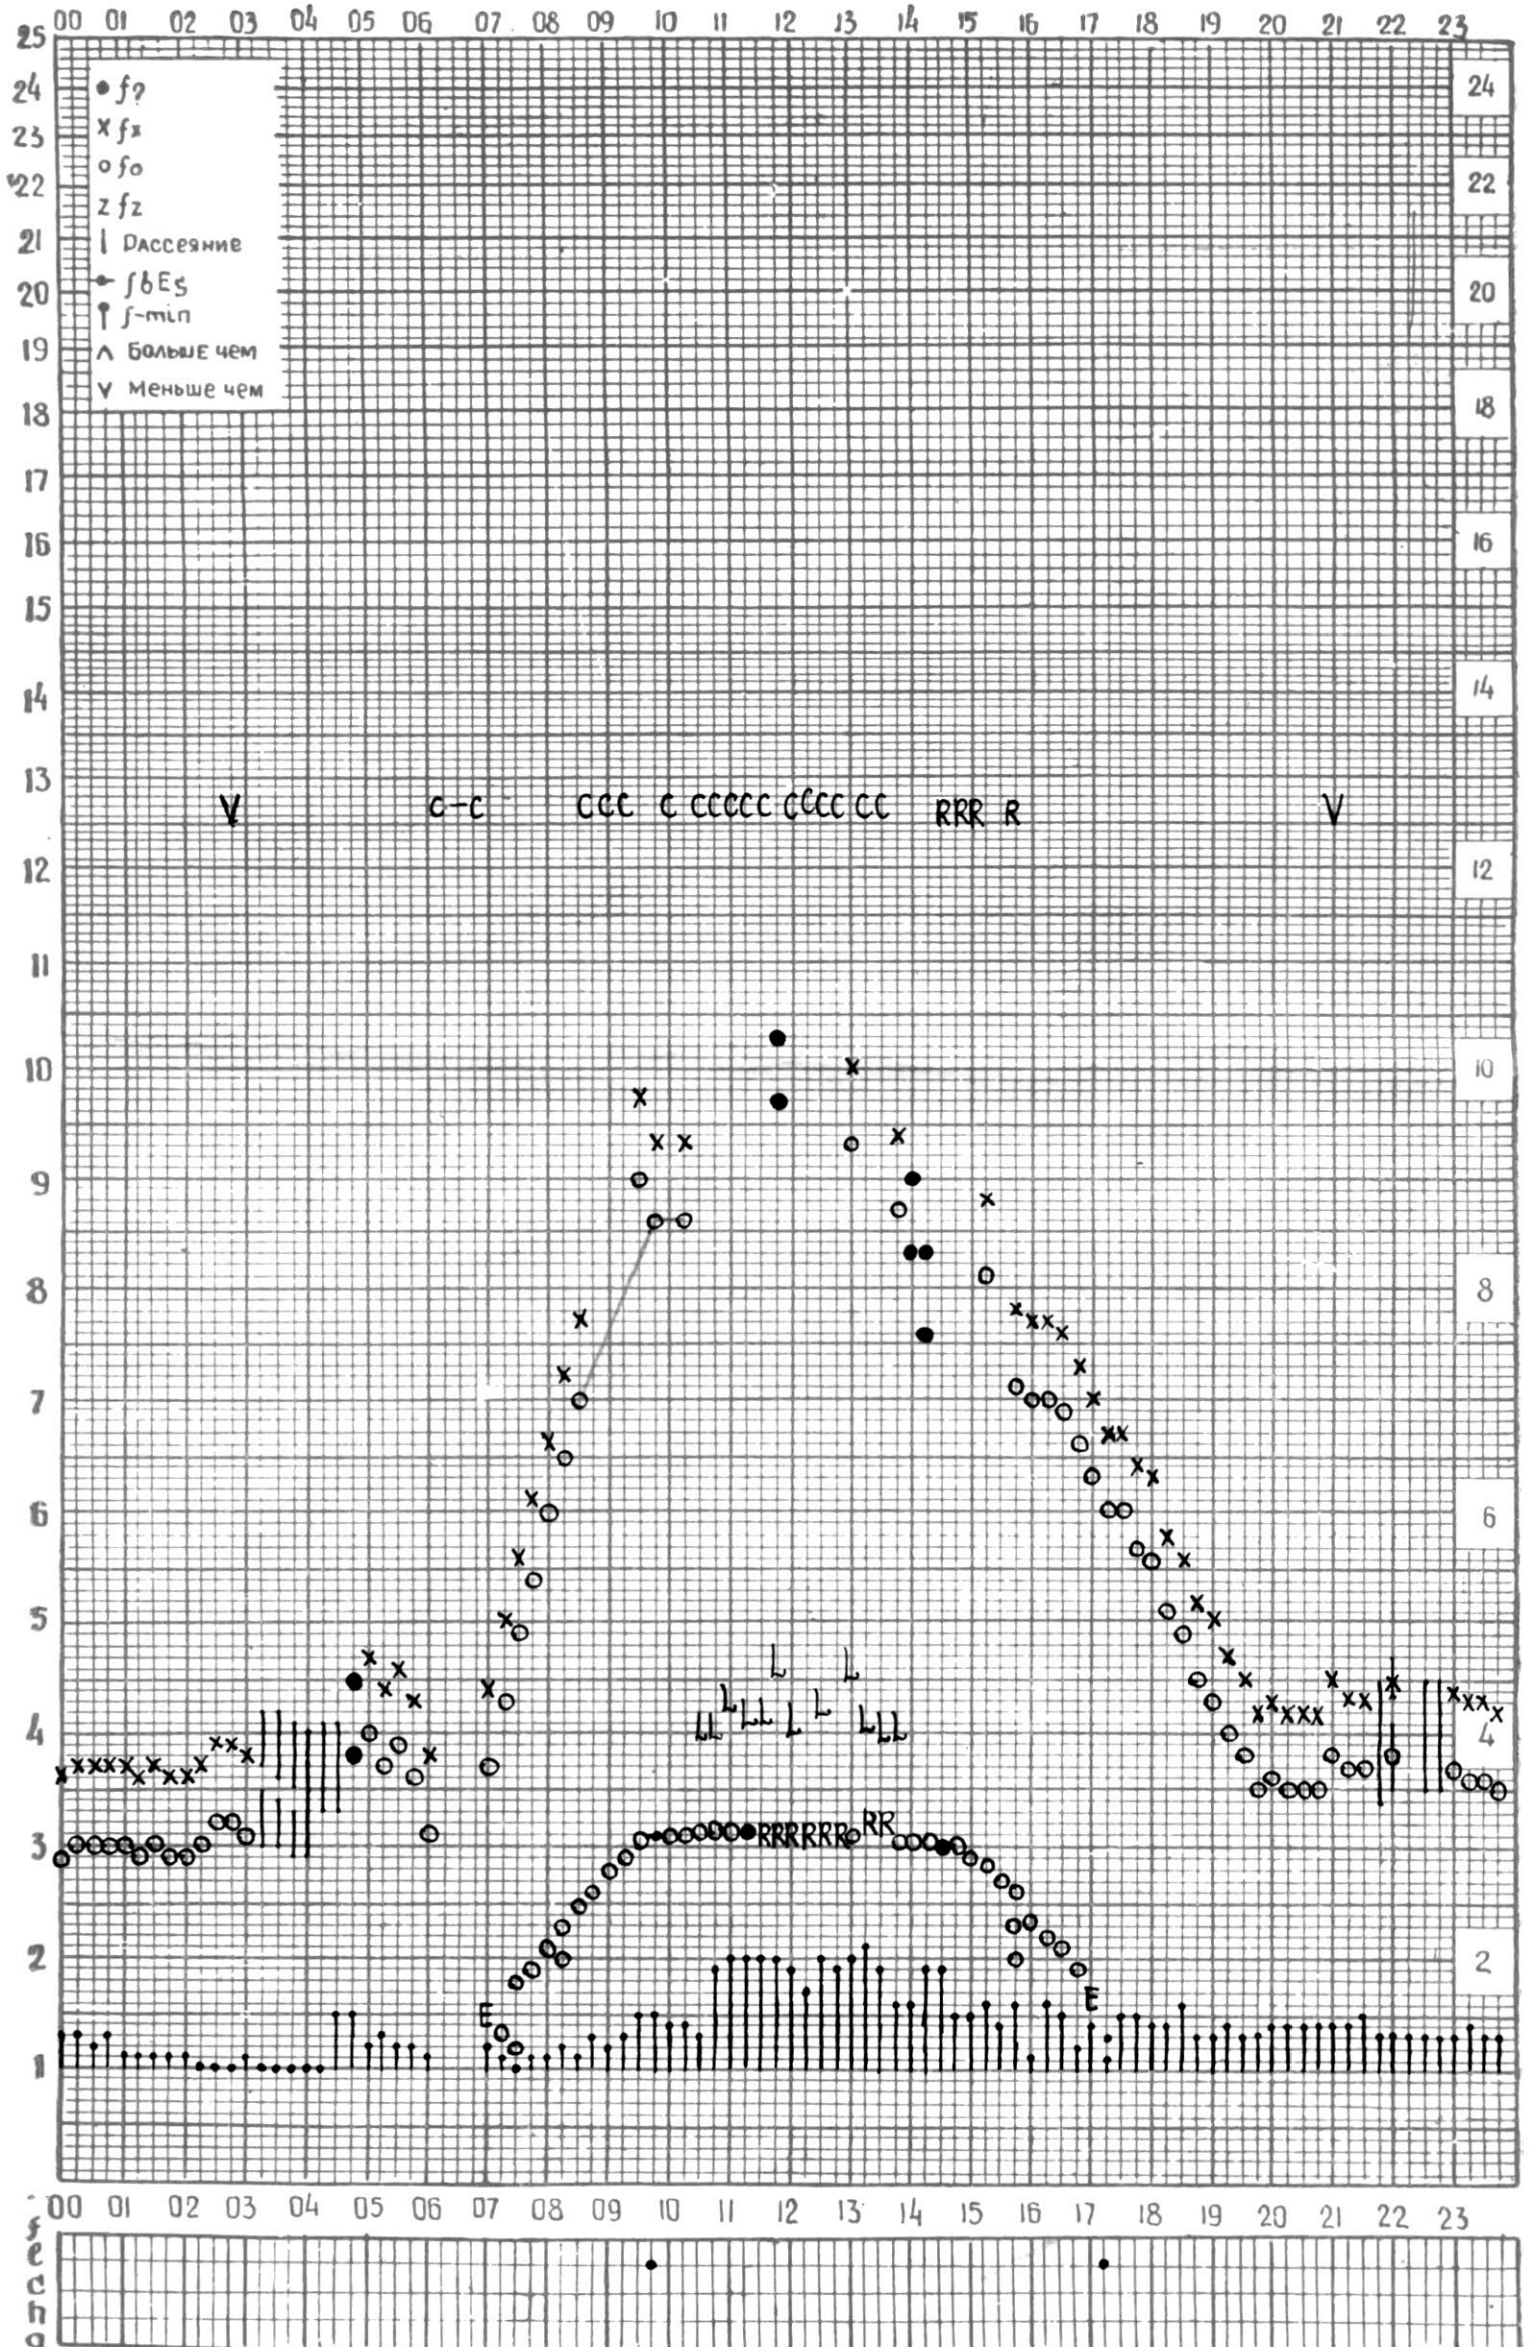

МЕЖДУНАРОДНЫЙ ГОД

АКТИВНОГО СОЛНЦА

ВРЕМЯ 45° E

станция Тбилиси i — график ионосферных данных, дата: 1 января 1971.

МЕЖДУНАРОДНЫЙ ГОД
АКТИВНОГО СОЛНЦА

ВРЕМЯ 45° E

станция Тбилиси I — график ионосферных данных, дата 2 ЯНВАРЯ 1971.

станция Тбилиси f — график ионосферных данных, дата 4 ЯНВАРЯ 1971г.

МЕЖДУНАРОДНЫЙ ГОД

АКТИВНОГО СОЛНЦА

ВРЕМЯ 45° E

станция Тбилиси f — график ионосферных данных, дата 5 ЯНВАРЯ 1971.

КЭМ ОТСЧИТАНО ПЕТРИАШВИЛИ

станция Тбилиси I — график ионосферных данных, дата 21 ЯНВАРЯ 1971.

КЭМ ОТСЧИТАНО ТИВИШВИЛИ.

МЕЖДУНАРОДНЫЙ ГОД
 АКТИВНОГО СОЛНЦА

ВРЕМЯ 45° E

станция Тбилиси i — график ионосферных данных, дата 22 ЯНВАРЯ, 1971 г.