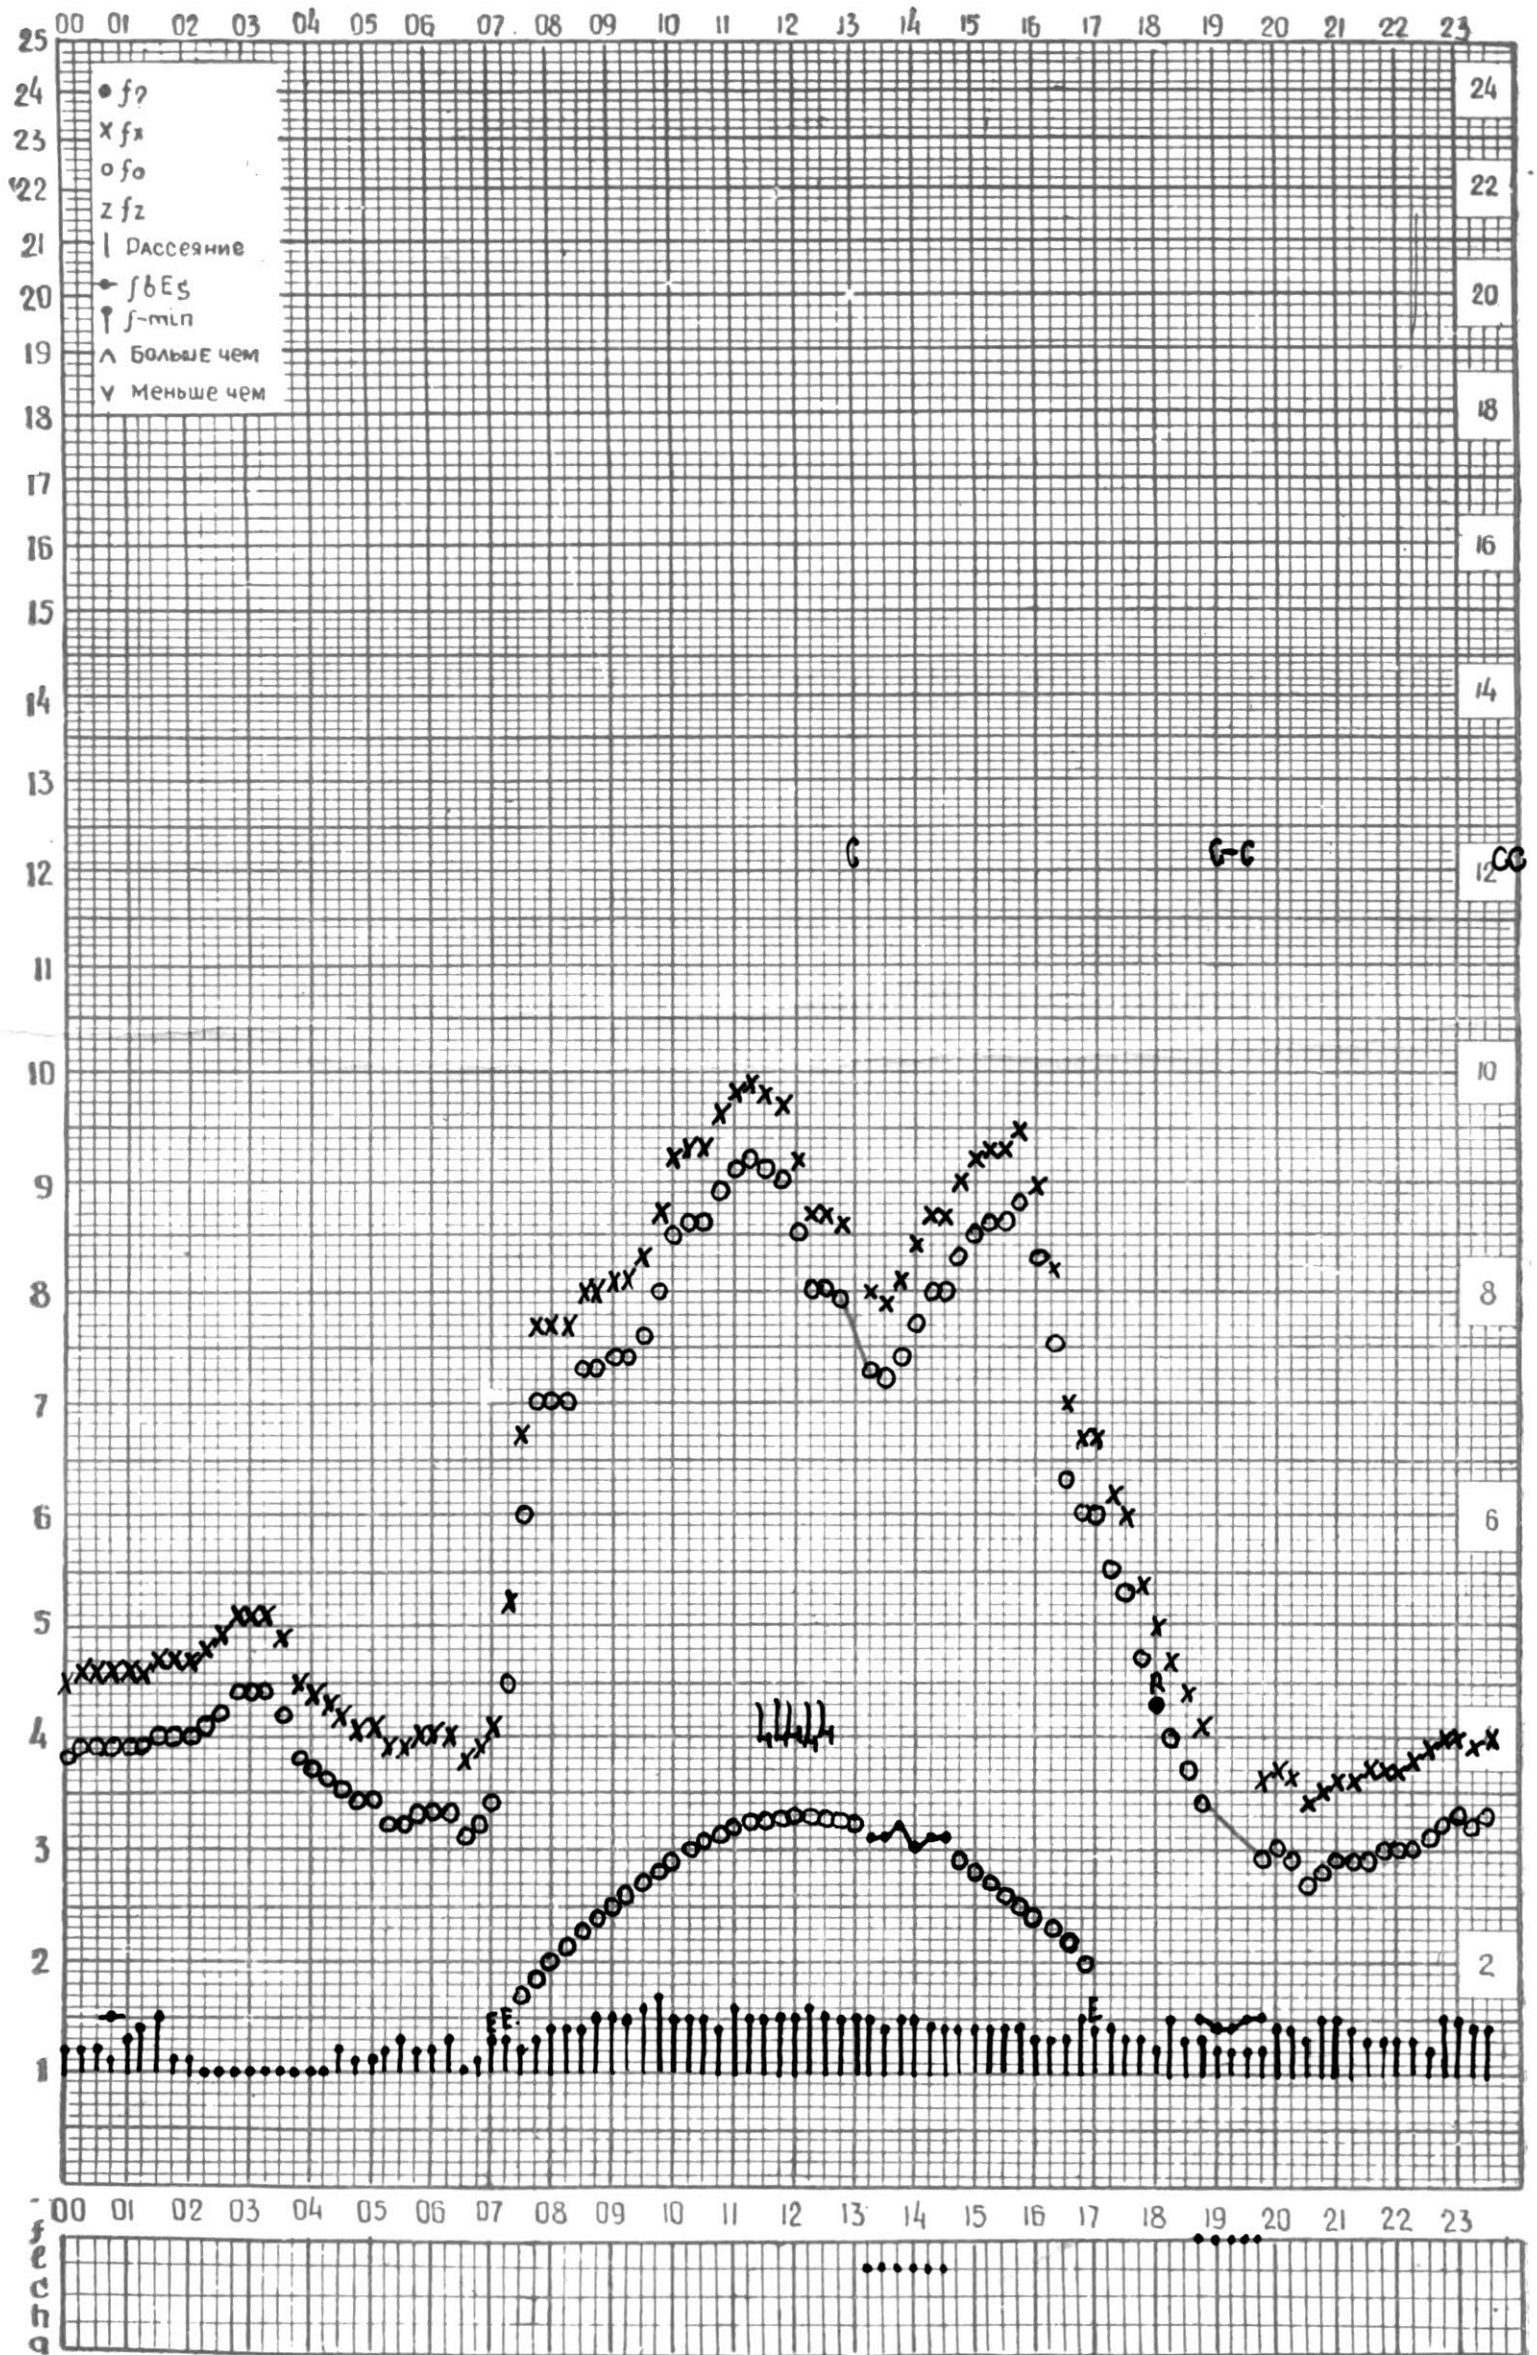

МЕЖДУНАРОДНЫЙ ГОД

АКТИВНОГО СОЛНЦА

ВРЕМЯ 45° E

станция Тбилиси i — график ионосферных данных, дата: 1 января 1971.

МЕЖДУНАРОДНЫЙ ГОД
АКТИВНОГО СОЛНЦА

ВРЕМЯ 45° E

станция Тбилиси I — график ионосферных данных, дата 2 ЯНВАРЯ 1971.

КЕМ ОТСЧИТАНО ГОГЕШВИЛИ

МЕЖДУНАРОДНЫЙ ГОД

АКТИВНОГО СОЛНЦА

ВРЕМЯ 45° E

станция Тбилиси I — график ионосферных данных, дата 3 ЯНВАРЯ 1971.

кем отсчитано ГОГЕШВИЛИ

МЕЖДУНАРОДНЫЙ ГОД
АКТИВНОГО СОЛНЦА

ВРЕМЯ 45° E

станция Тбилиси f — график ионосферных данных, дата 4 ЯНВАРЯ 1971г.

МЕЖДУНАРОДНЫЙ ГОД

АКТИВНОГО СОЛНЦА

ВРЕМЯ 45° E

станция Тбилиси f — график ионосферных данных, дата 5 ЯНВАРЯ 1971.

КЭМ ОТСЧИТАНО ПЕТРИАШВИЛИ

МЕЖДУНАРОДНЫЙ ГОД
АКТИВНОГО СОЛНЦА

ВРЕМЯ 45° Е

станция Тбилиси I — график ионосферных данных, дата 6 ЯНВАРЯ 1971

КЕМ ОТСЧИТАНО ПЕТРИАШВИЛИ

МЕЖДУНАРОДНЫЙ ГОД

АКТИВНОГО СОЛНЦА

ВРЕМЯ 45° E

станция Тбилиси I — график ионосферных данных, дата 7 ЯНВАРЯ 1971.