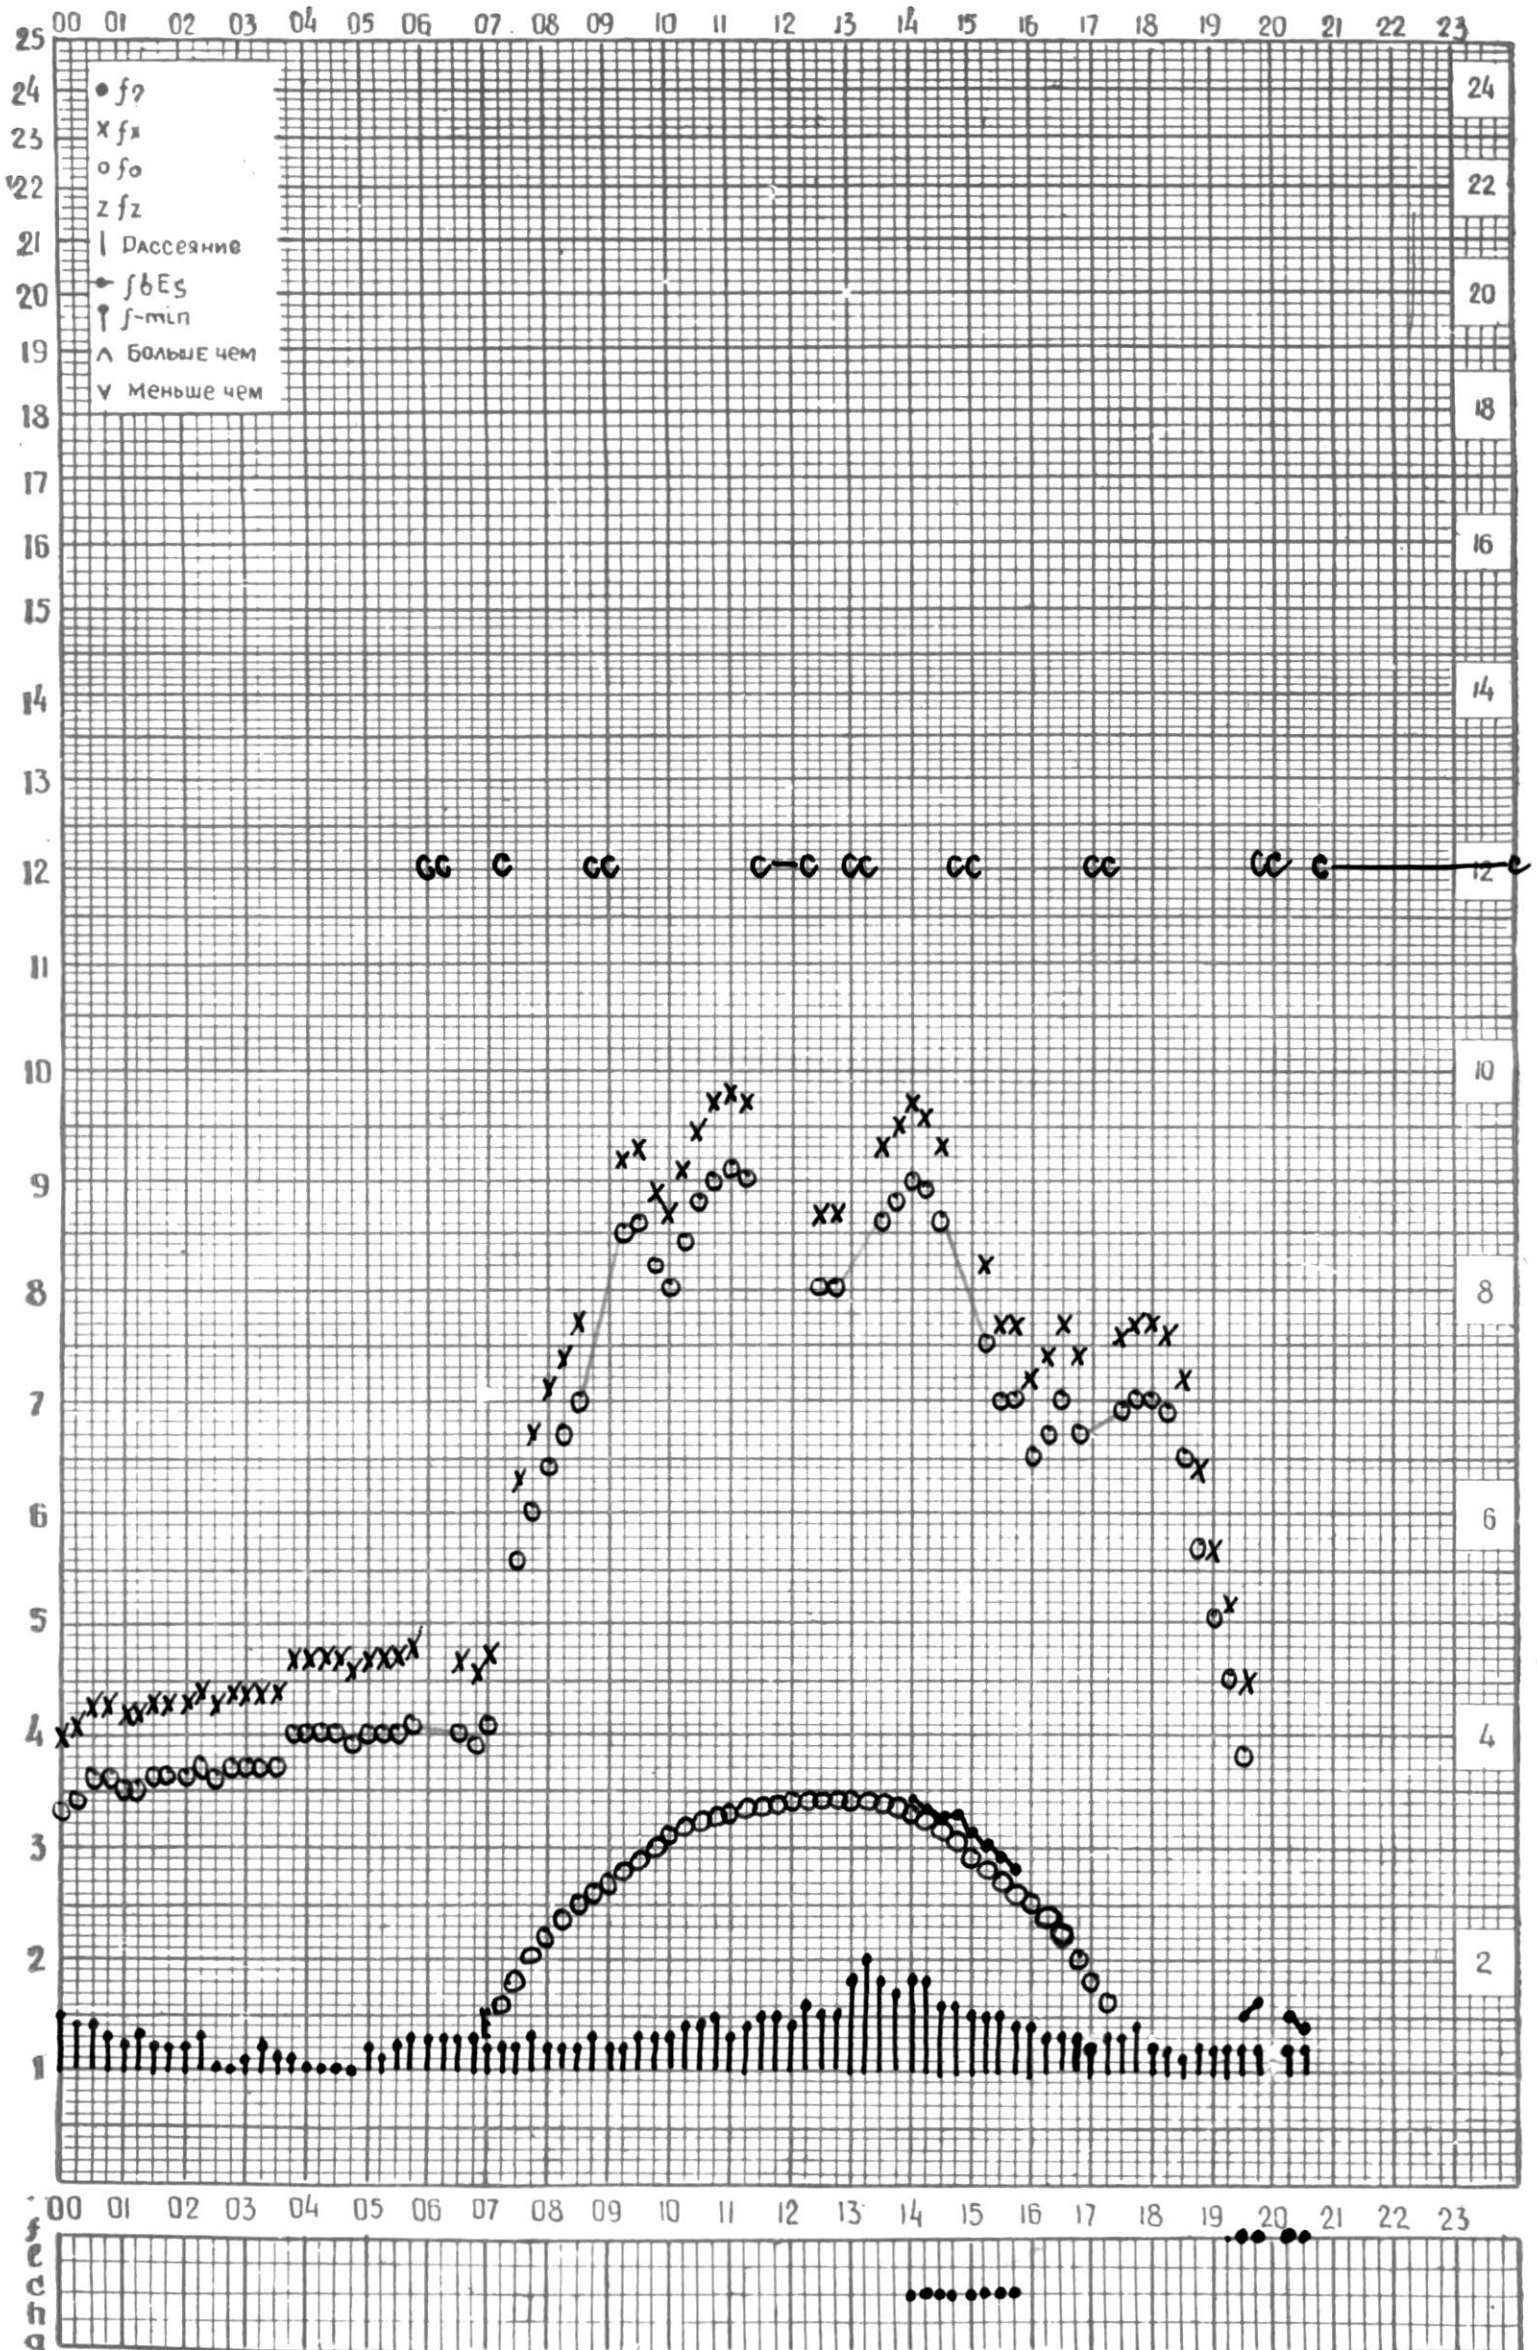

МЕЖДУНАРОДНЫЙ ГОД

АКТИВНОГО СОЛНЦА

ВРЕМЯ 45° E

станция Тбилиси i — график ионосферных данных, дата: 1 января 1971.

МЕЖДУНАРОДНЫЙ ГОД
АКТИВНОГО СОЛНЦА

ВРЕМЯ 45° E

станция Тбилиси I — график ионосферных данных, дата 2 ЯНВАРЯ 1971.

станция Тбилиси f — график ионосферных данных, дата 4 ЯНВАРЯ 1971г.

МЕЖДУНАРОДНЫЙ ГОД

АКТИВНОГО СОЛНЦА

ВРЕМЯ 45° E

станция Тбилиси f — график ионосферных данных, дата 5 ЯНВАРЯ 1971.

КЭМ ОТСЧИТАНО ПЕТРИАШВИЛИ

станция Тбилиси I — график ионосферных данных, дата 21 ЯНВАРЯ 1971.

КЭМ ОТСЧИТАНО ТИВИШВИЛИ.

МЕЖДУНАРОДНЫЙ ГОД
 АКТИВНОГО СОЛНЦА

ВРЕМЯ 45° E

станция Тбилиси i — график ионосферных данных, дата 22 ЯНВАРЯ, 1971 г.

МЕЖДУНАРОДНЫЙ ГОД
АКТИВНОГО СОЛНЦА

ВРЕМЯ 45° E

станция Тбилиси f — график ионосферных данных, дата — 23 ЯНВАРЯ 1974

МЕЖДУНАРОДНЫЙ ГОД

АКТИВНОГО СОЛНЦА

ВРЕМЯ 45° E

станция Тбилиси I — график ионосферных данных, дата 24. ЯНВАРЯ 1971.