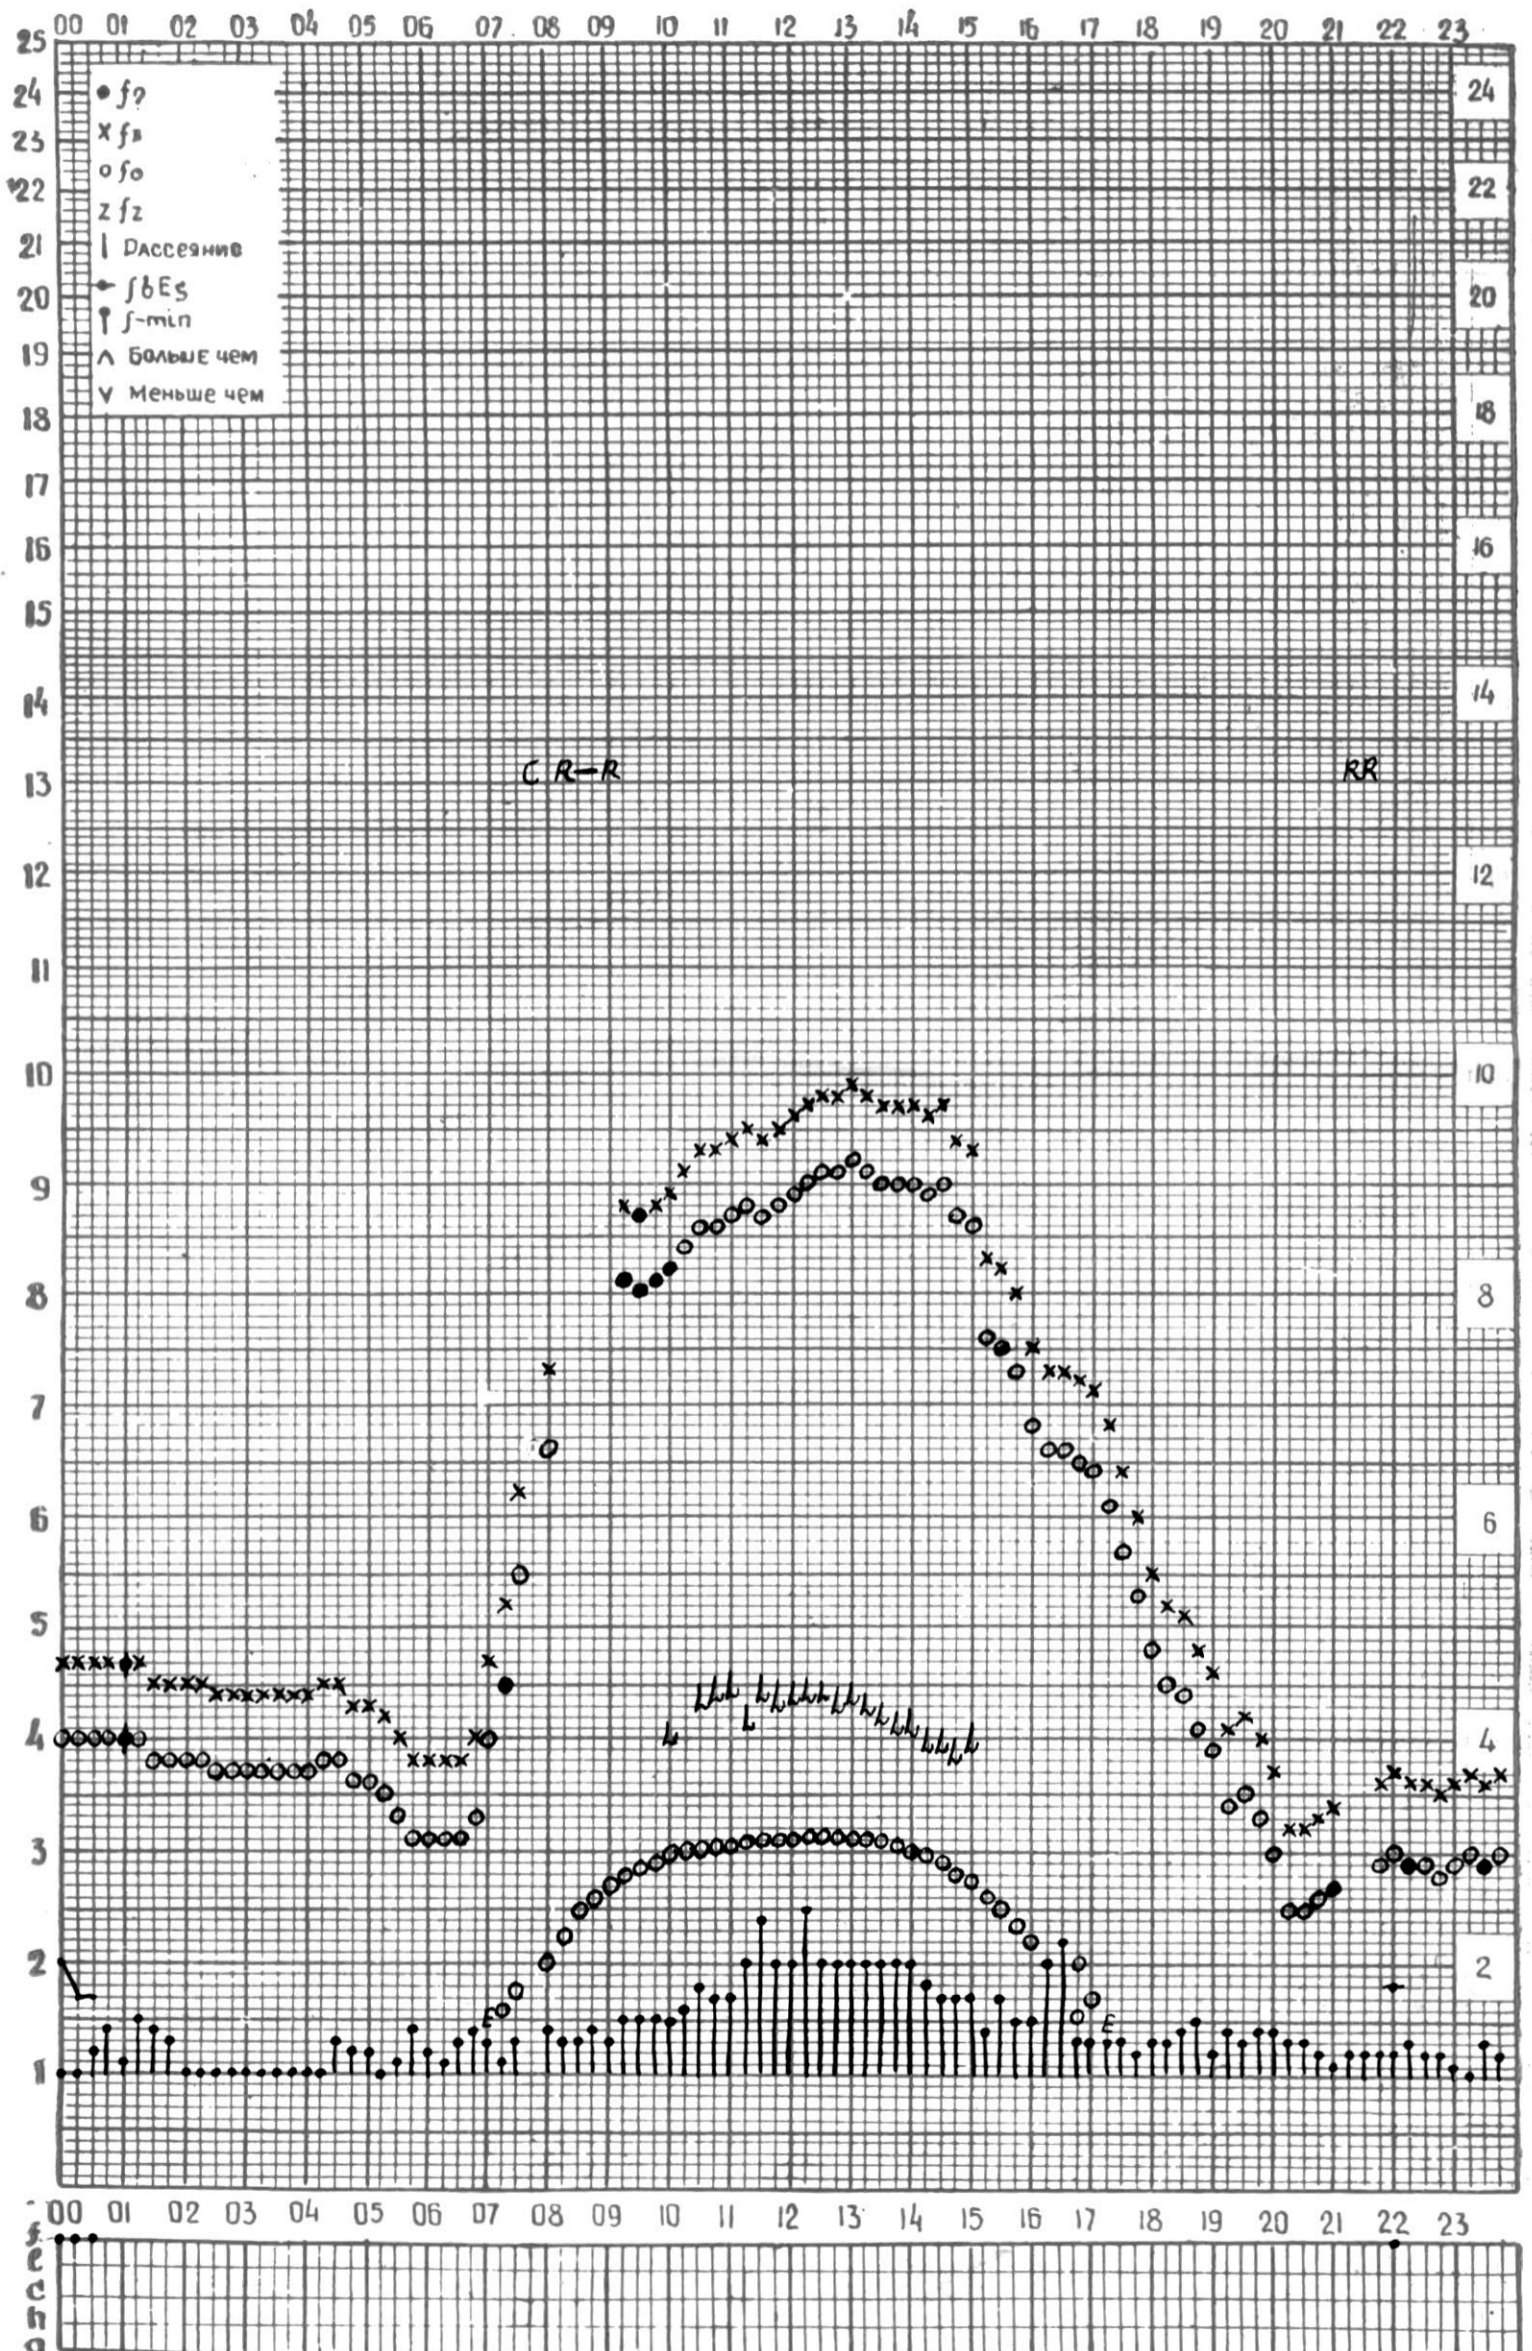

станция Тбилиси I — график ионосферных данных, дата 21 ЯНВАРЯ 1971.

КЭМ ОТСЧИТАНО ТИВИШВИЛИ.

МЕЖДУНАРОДНЫЙ ГОД
 АКТИВНОГО СОЛНЦА

ВРЕМЯ 45° E

станция Тбилиси i — график ионосферных данных, дата 22 ЯНВАРЯ, 1971 г.