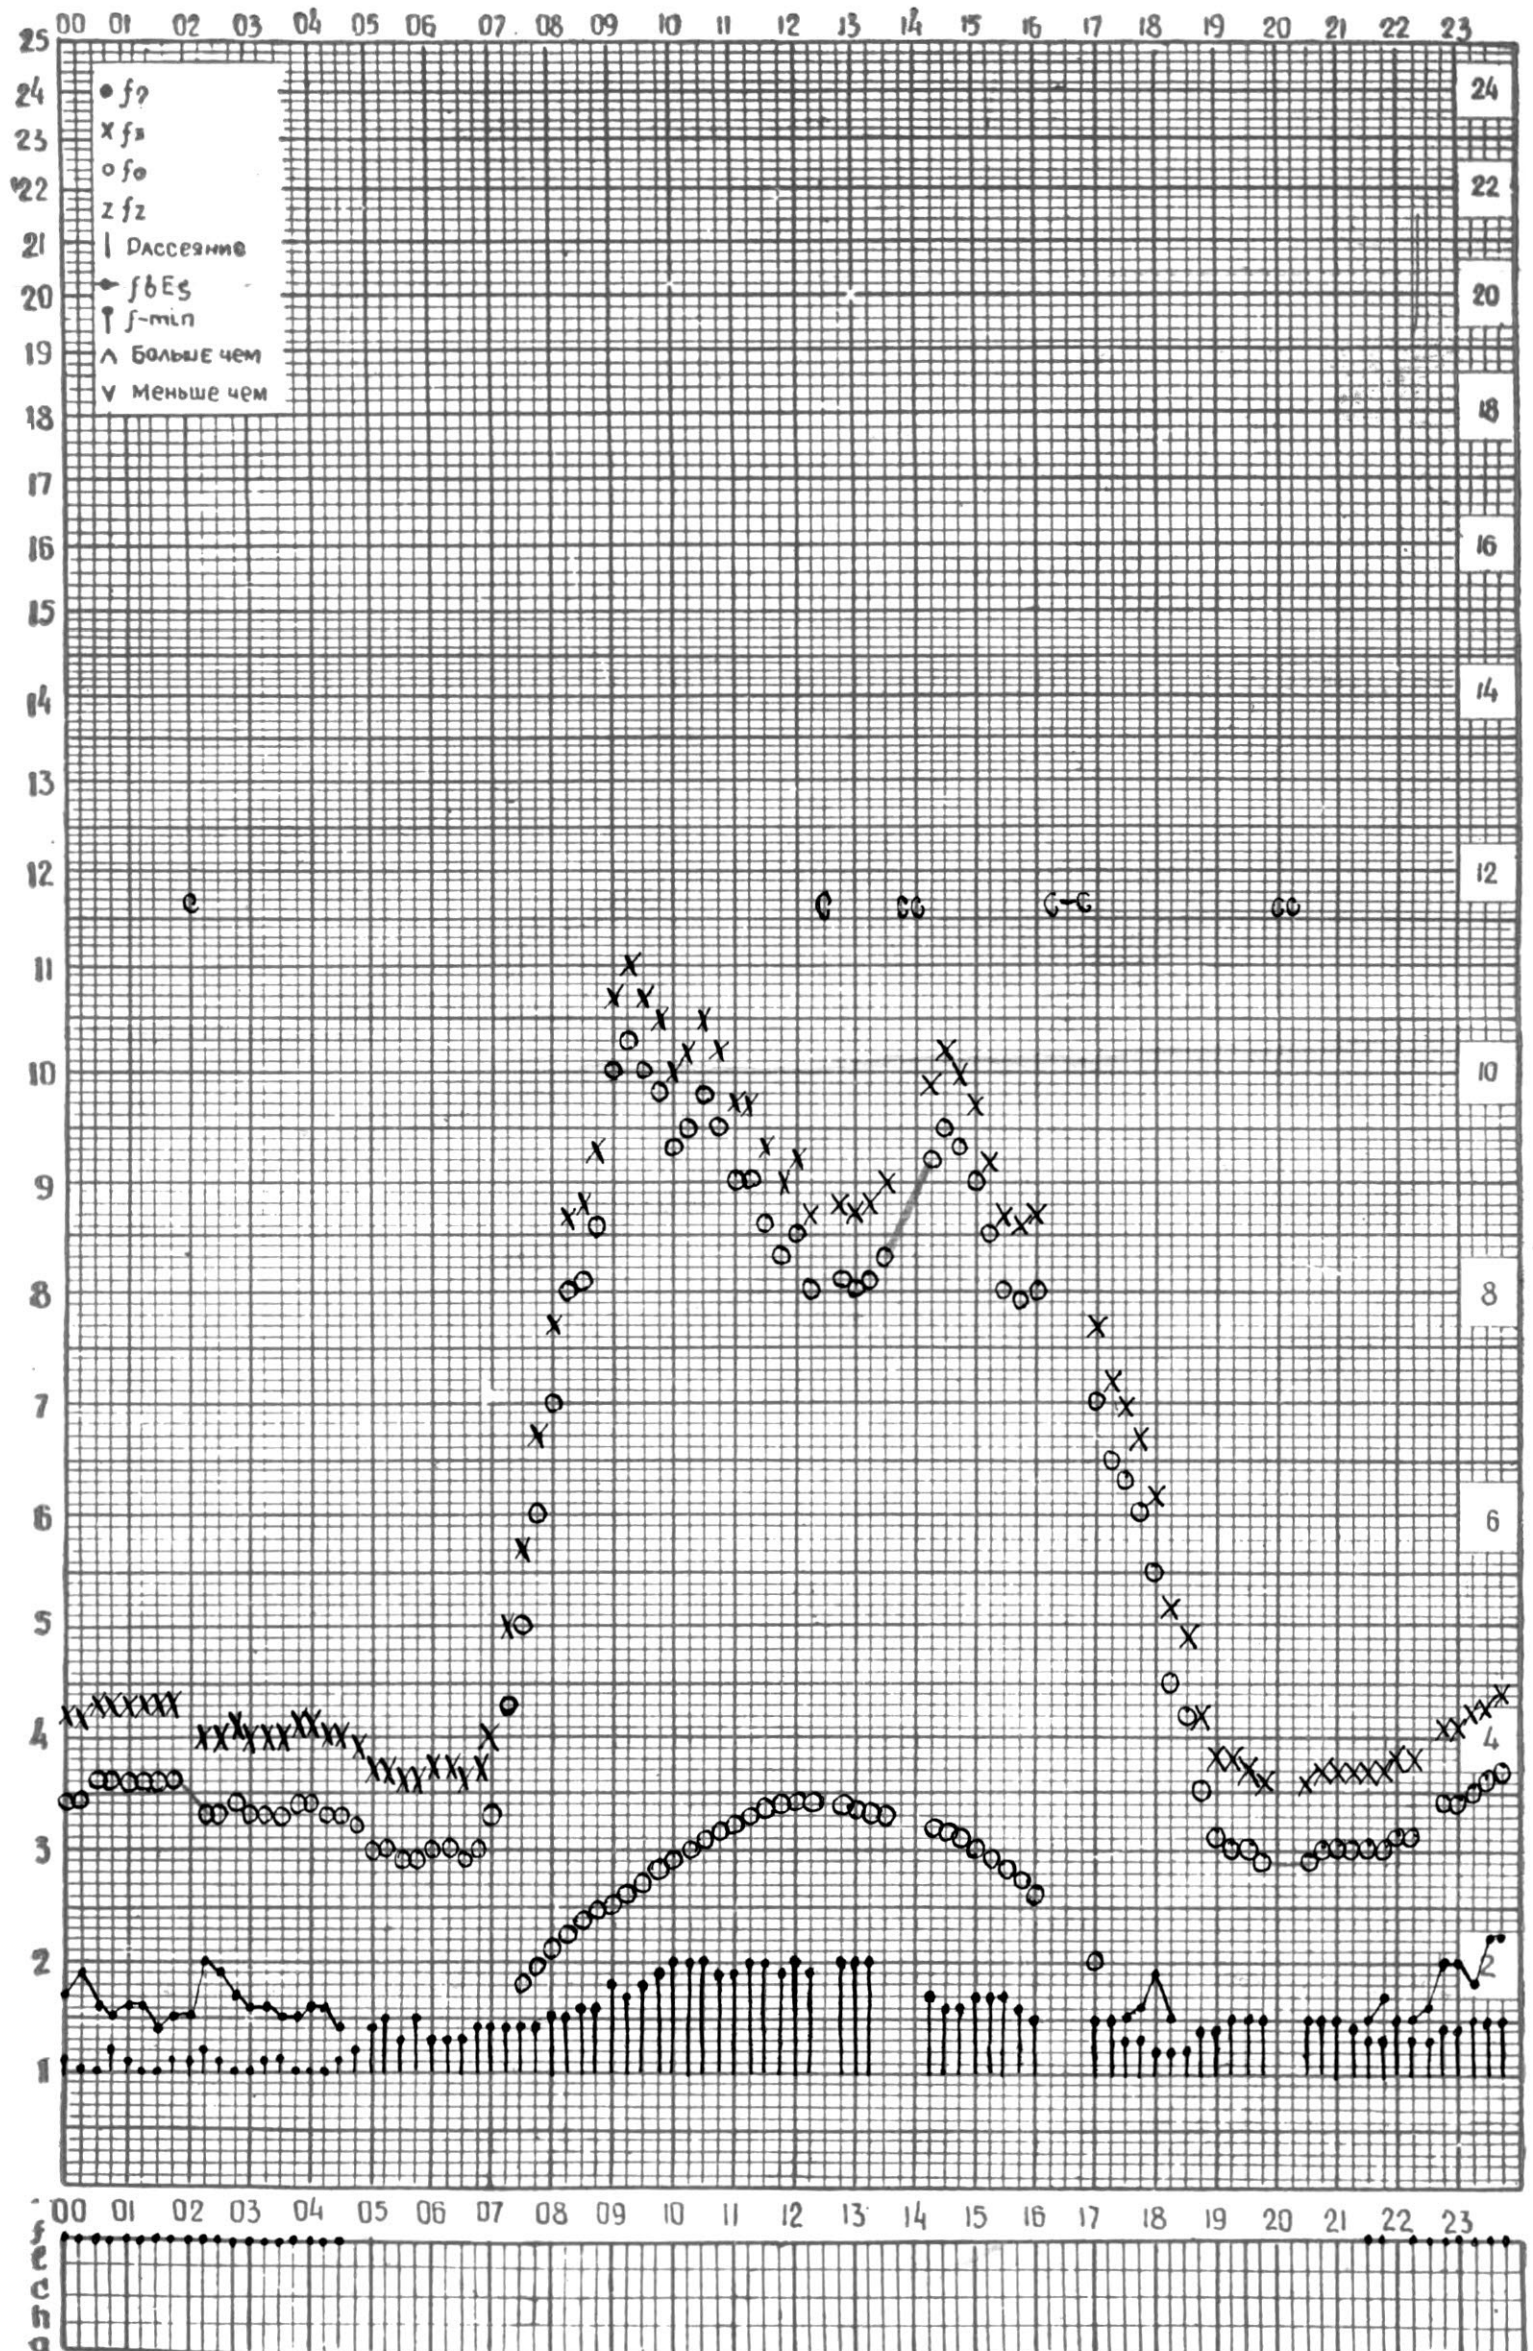

МЕЖДУНАРОДНЫЙ ГОД

АКТИВНОГО СОЛНЦА

ВРЕМЯ 45° E

станция Тбилиси i — график ионосферных данных, дата: 1 января 1971.

МЕЖДУНАРОДНЫЙ ГОД
АКТИВНОГО СОЛНЦА

ВРЕМЯ 45° E

станция Тбилиси I — график ионосферных данных, дата 2 ЯНВАРЯ 1971.

КЕМ ОТСЧИТАНО ГОГЕШВИЛИ

МЕЖДУНАРОДНЫЙ ГОД

АКТИВНОГО СОЛНЦА

ВРЕМЯ 45° E

станция Тбилиси I — график ионосферных данных, дата 3 ЯНВАРЯ 1971.

кем отсчитано ГОГЕШВИЛИ

МЕЖДУНАРОДНЫЙ ГОД
АКТИВНОГО СОЛНЦА

ВРЕМЯ 45° E

станция Тбилиси f — график ионосферных данных, дата 4 ЯНВАРЯ 1971г.

МЕЖДУНАРОДНЫЙ ГОД

АКТИВНОГО СОЛНЦА

ВРЕМЯ 45° E

станция Тбилиси f — график ионосферных данных, дата 5 ЯНВАРЯ 1971.

КЭМ ОТСЧИТАНО ПЕТРИАШВИЛИ

МЕЖДУНАРОДНЫЙ ГОД
АКТИВНОГО СОЛНЦА

ВРЕМЯ 45° Е

станция Тбилиси I — график ионосферных данных, дата 6 ЯНВАРЯ 1971

КЕМ ОТСЧИТАНО ПЕТРИАШВИЛИ

МЕЖДУНАРОДНЫЙ ГОД

АКТИВНОГО СОЛНЦА

ВРЕМЯ 45° E

станция Тбилиси I — график ионосферных данных, дата 7 ЯНВАРЯ 1971.