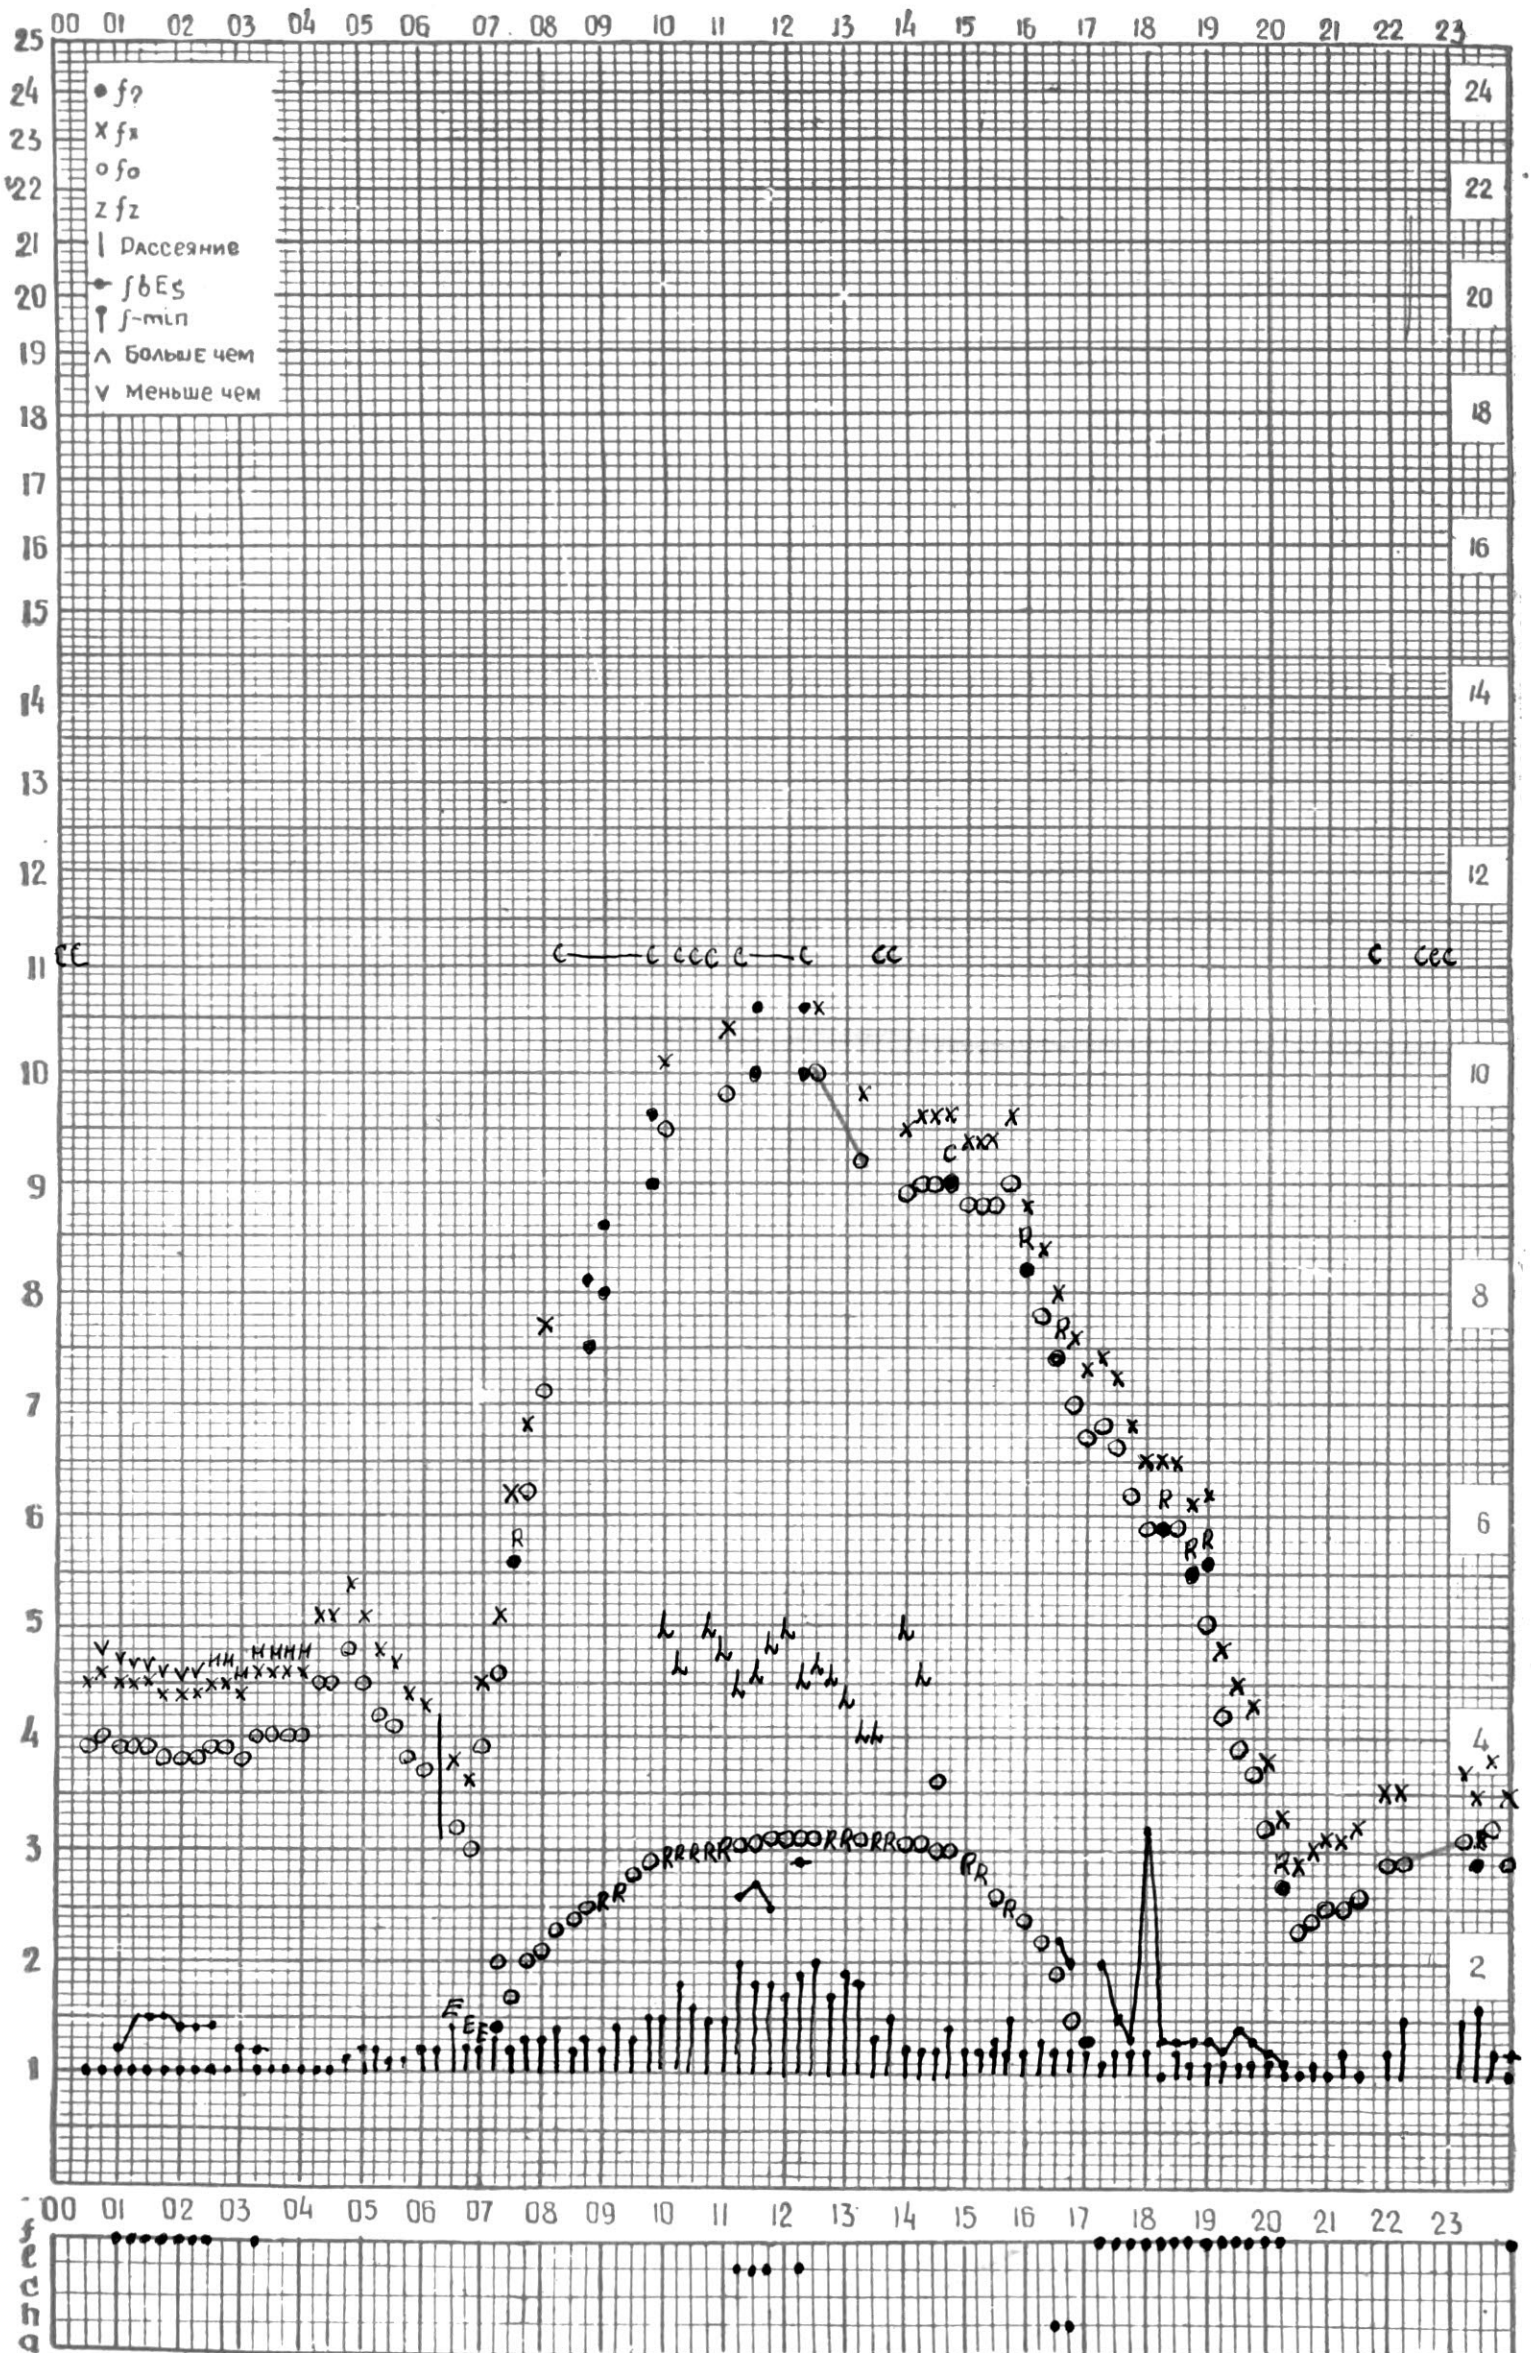

МЕЖДУНАРОДНЫЙ ГОД
АКТИВНОГО СОЛНЦА

ВРЕМЯ 45° E

станция Тбилиси f — график ионосферных данных, дата — 23 ЯНВАРЯ 1974