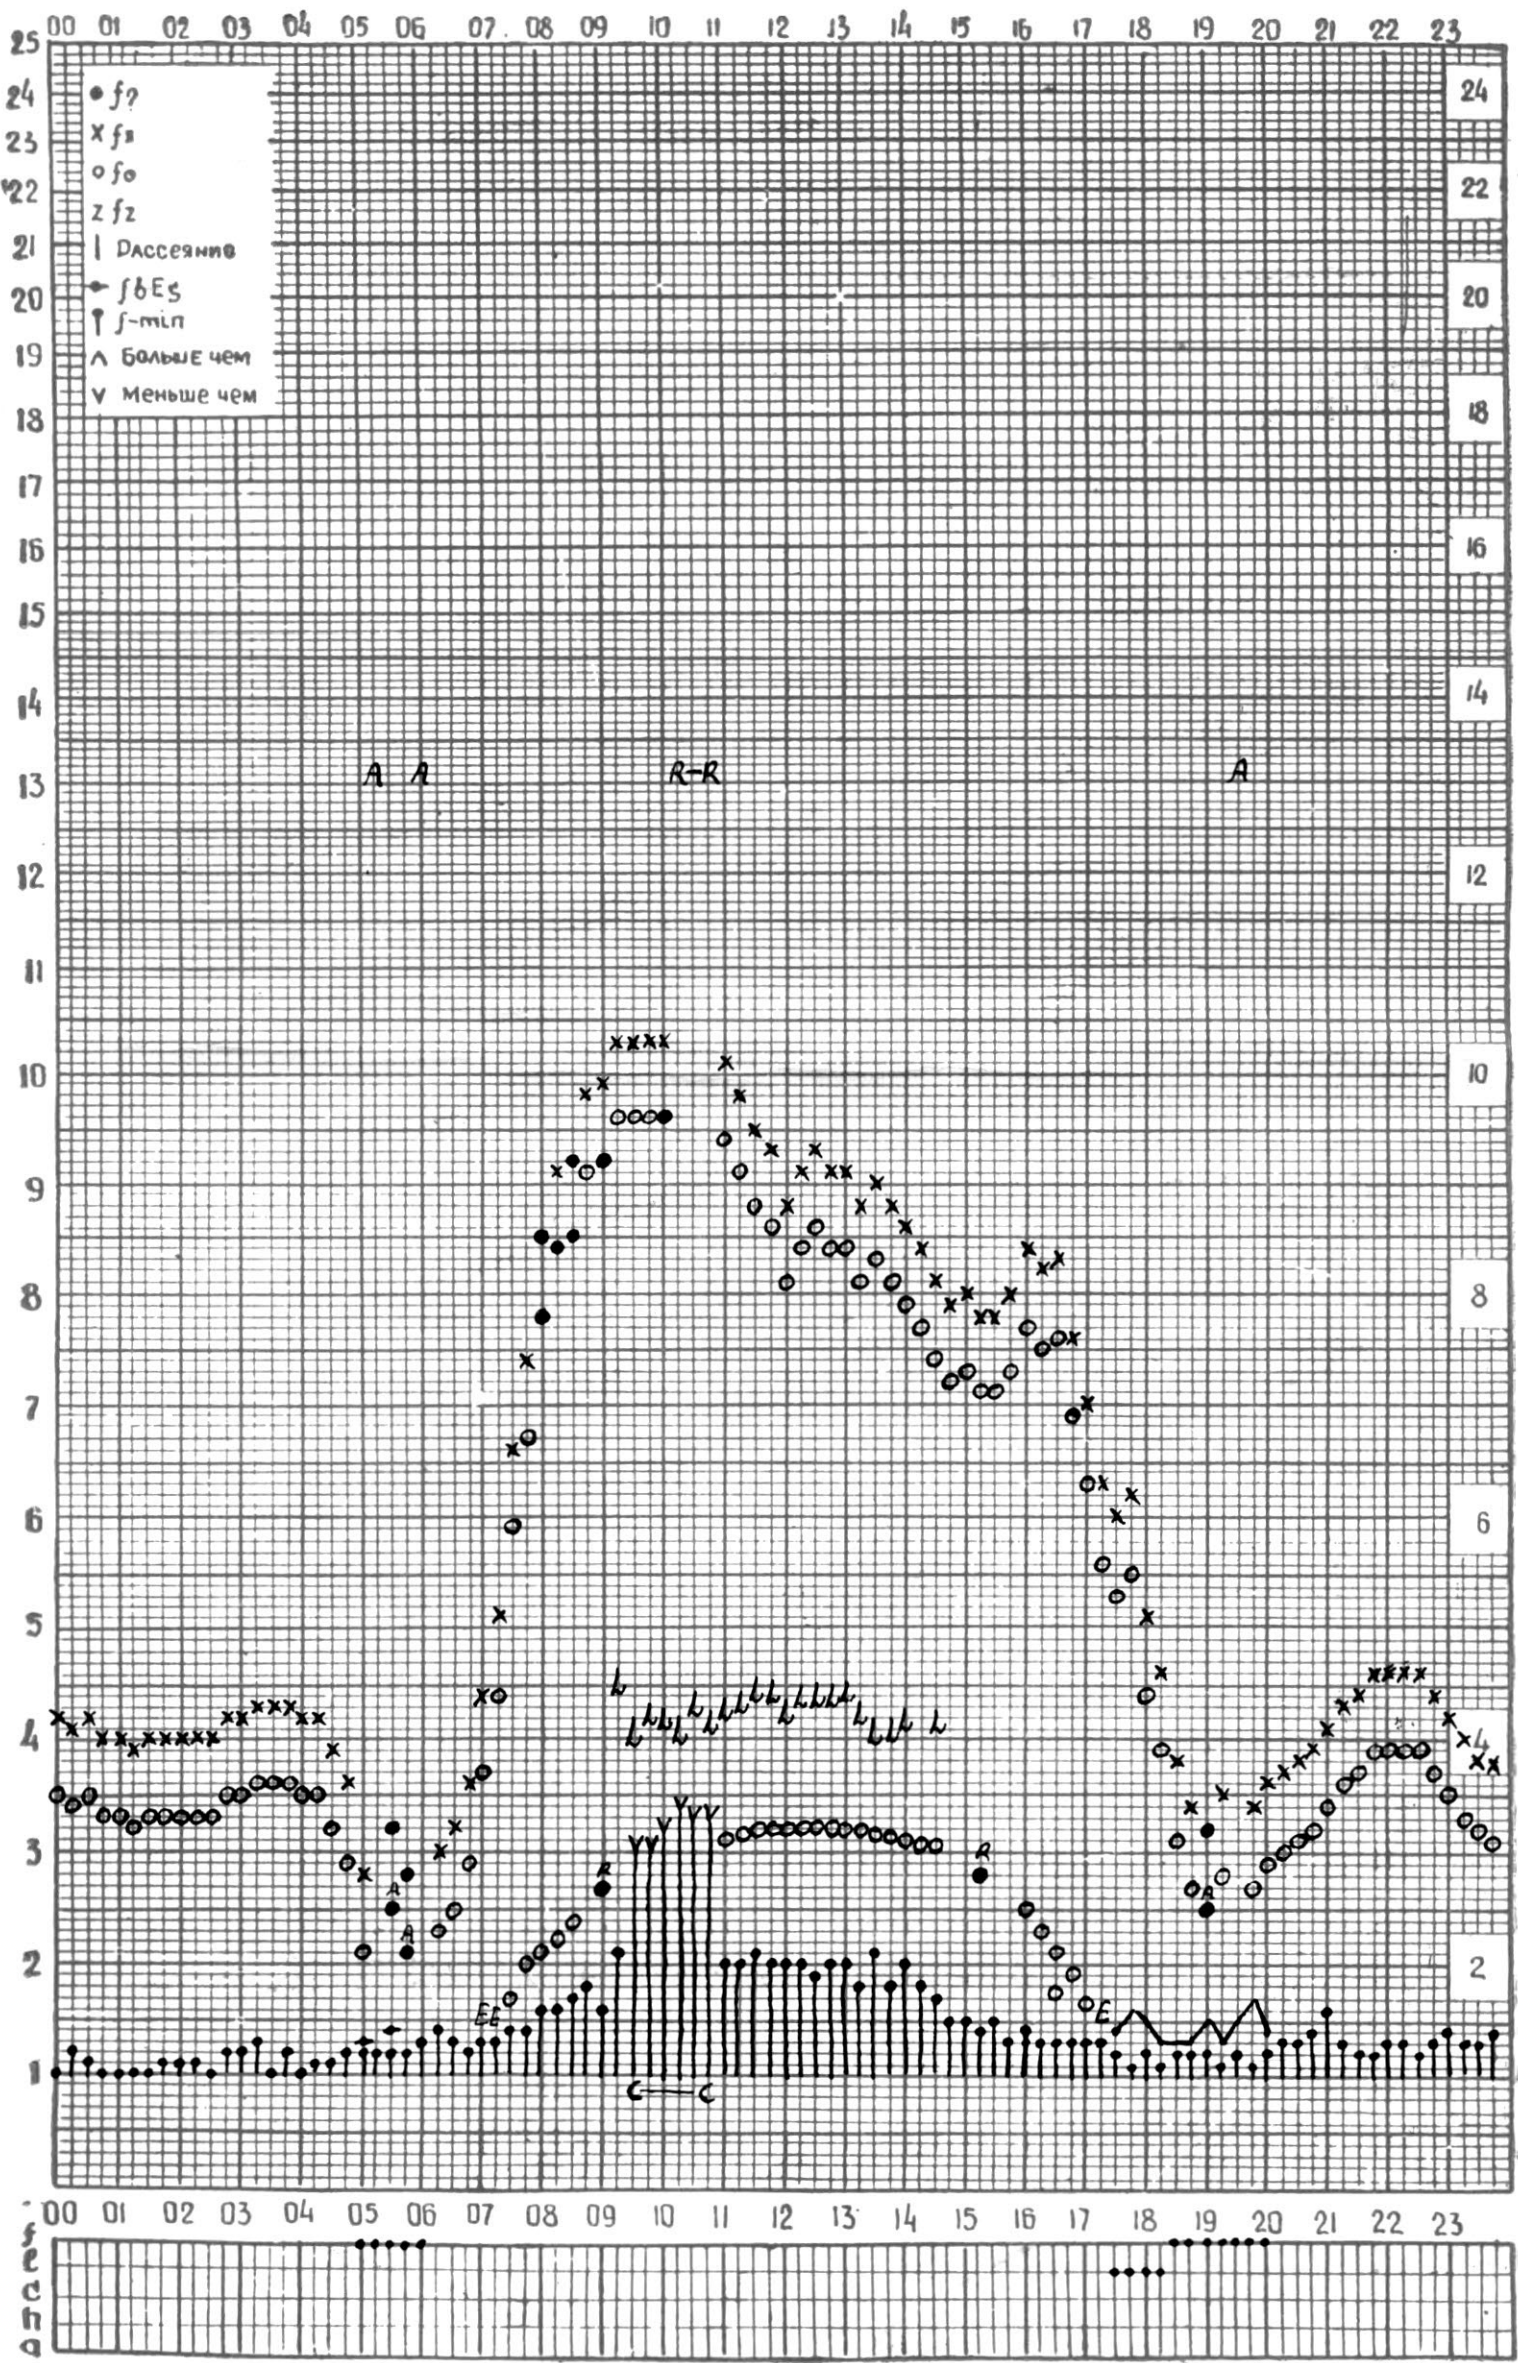

МЕЖДУНАРОДНЫЙ ГОД

АКТИВНОГО СОЛНЦА

ВРЕМЯ 45° E

станция Тбилиси I — график ионосферных данных, дата 17 ЯНВАРЯ 1971.

КЕМ ОТСЧИТАНО ГОСЕДИ