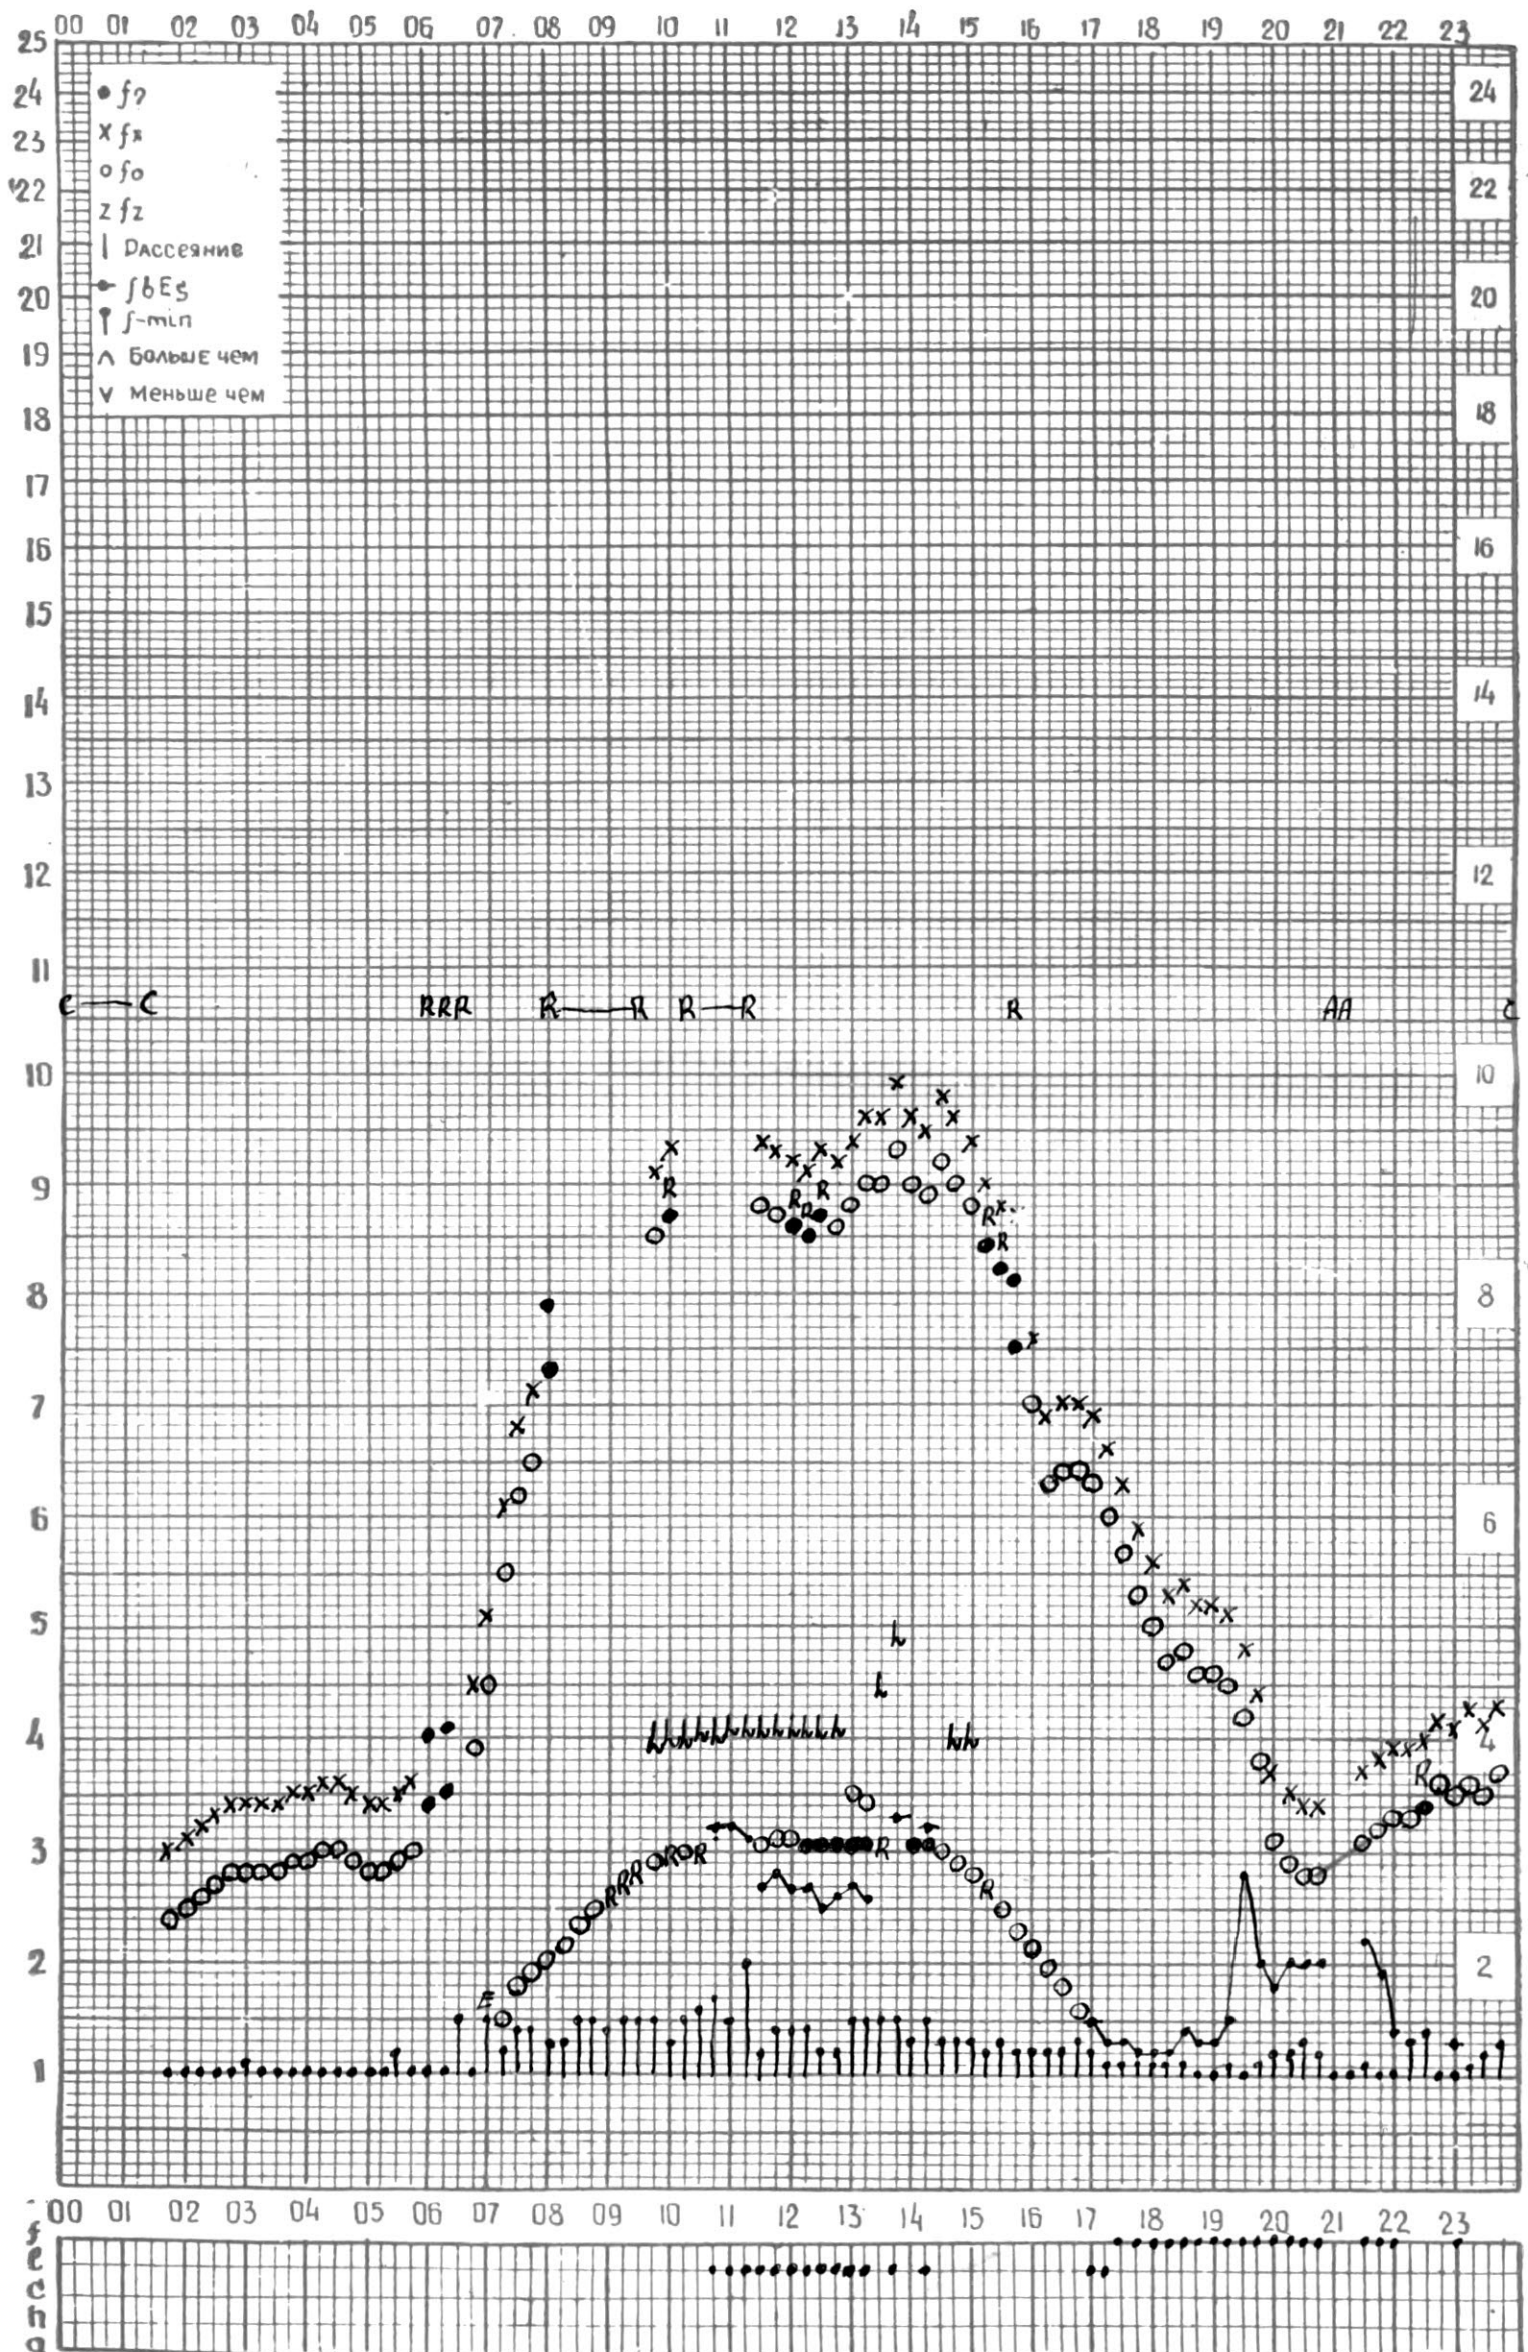

МЕЖДУНАРОДНЫЙ ГОД

АКТИВНОГО СОЛНЦА

ВРЕМЯ 45° E

станция Тбилиси I — график ионосферных данных, дата 25 ЯНВАРЯ, 1971 г.

МЕЖДУНАРОДНЫЙ ГОД

АКТИВНОГО СОЛНЦА

ВРЕМЯ 45° E

станция Тбилиси I — график ионосферных данных, дата 26 ЯНВАРЯ 1971