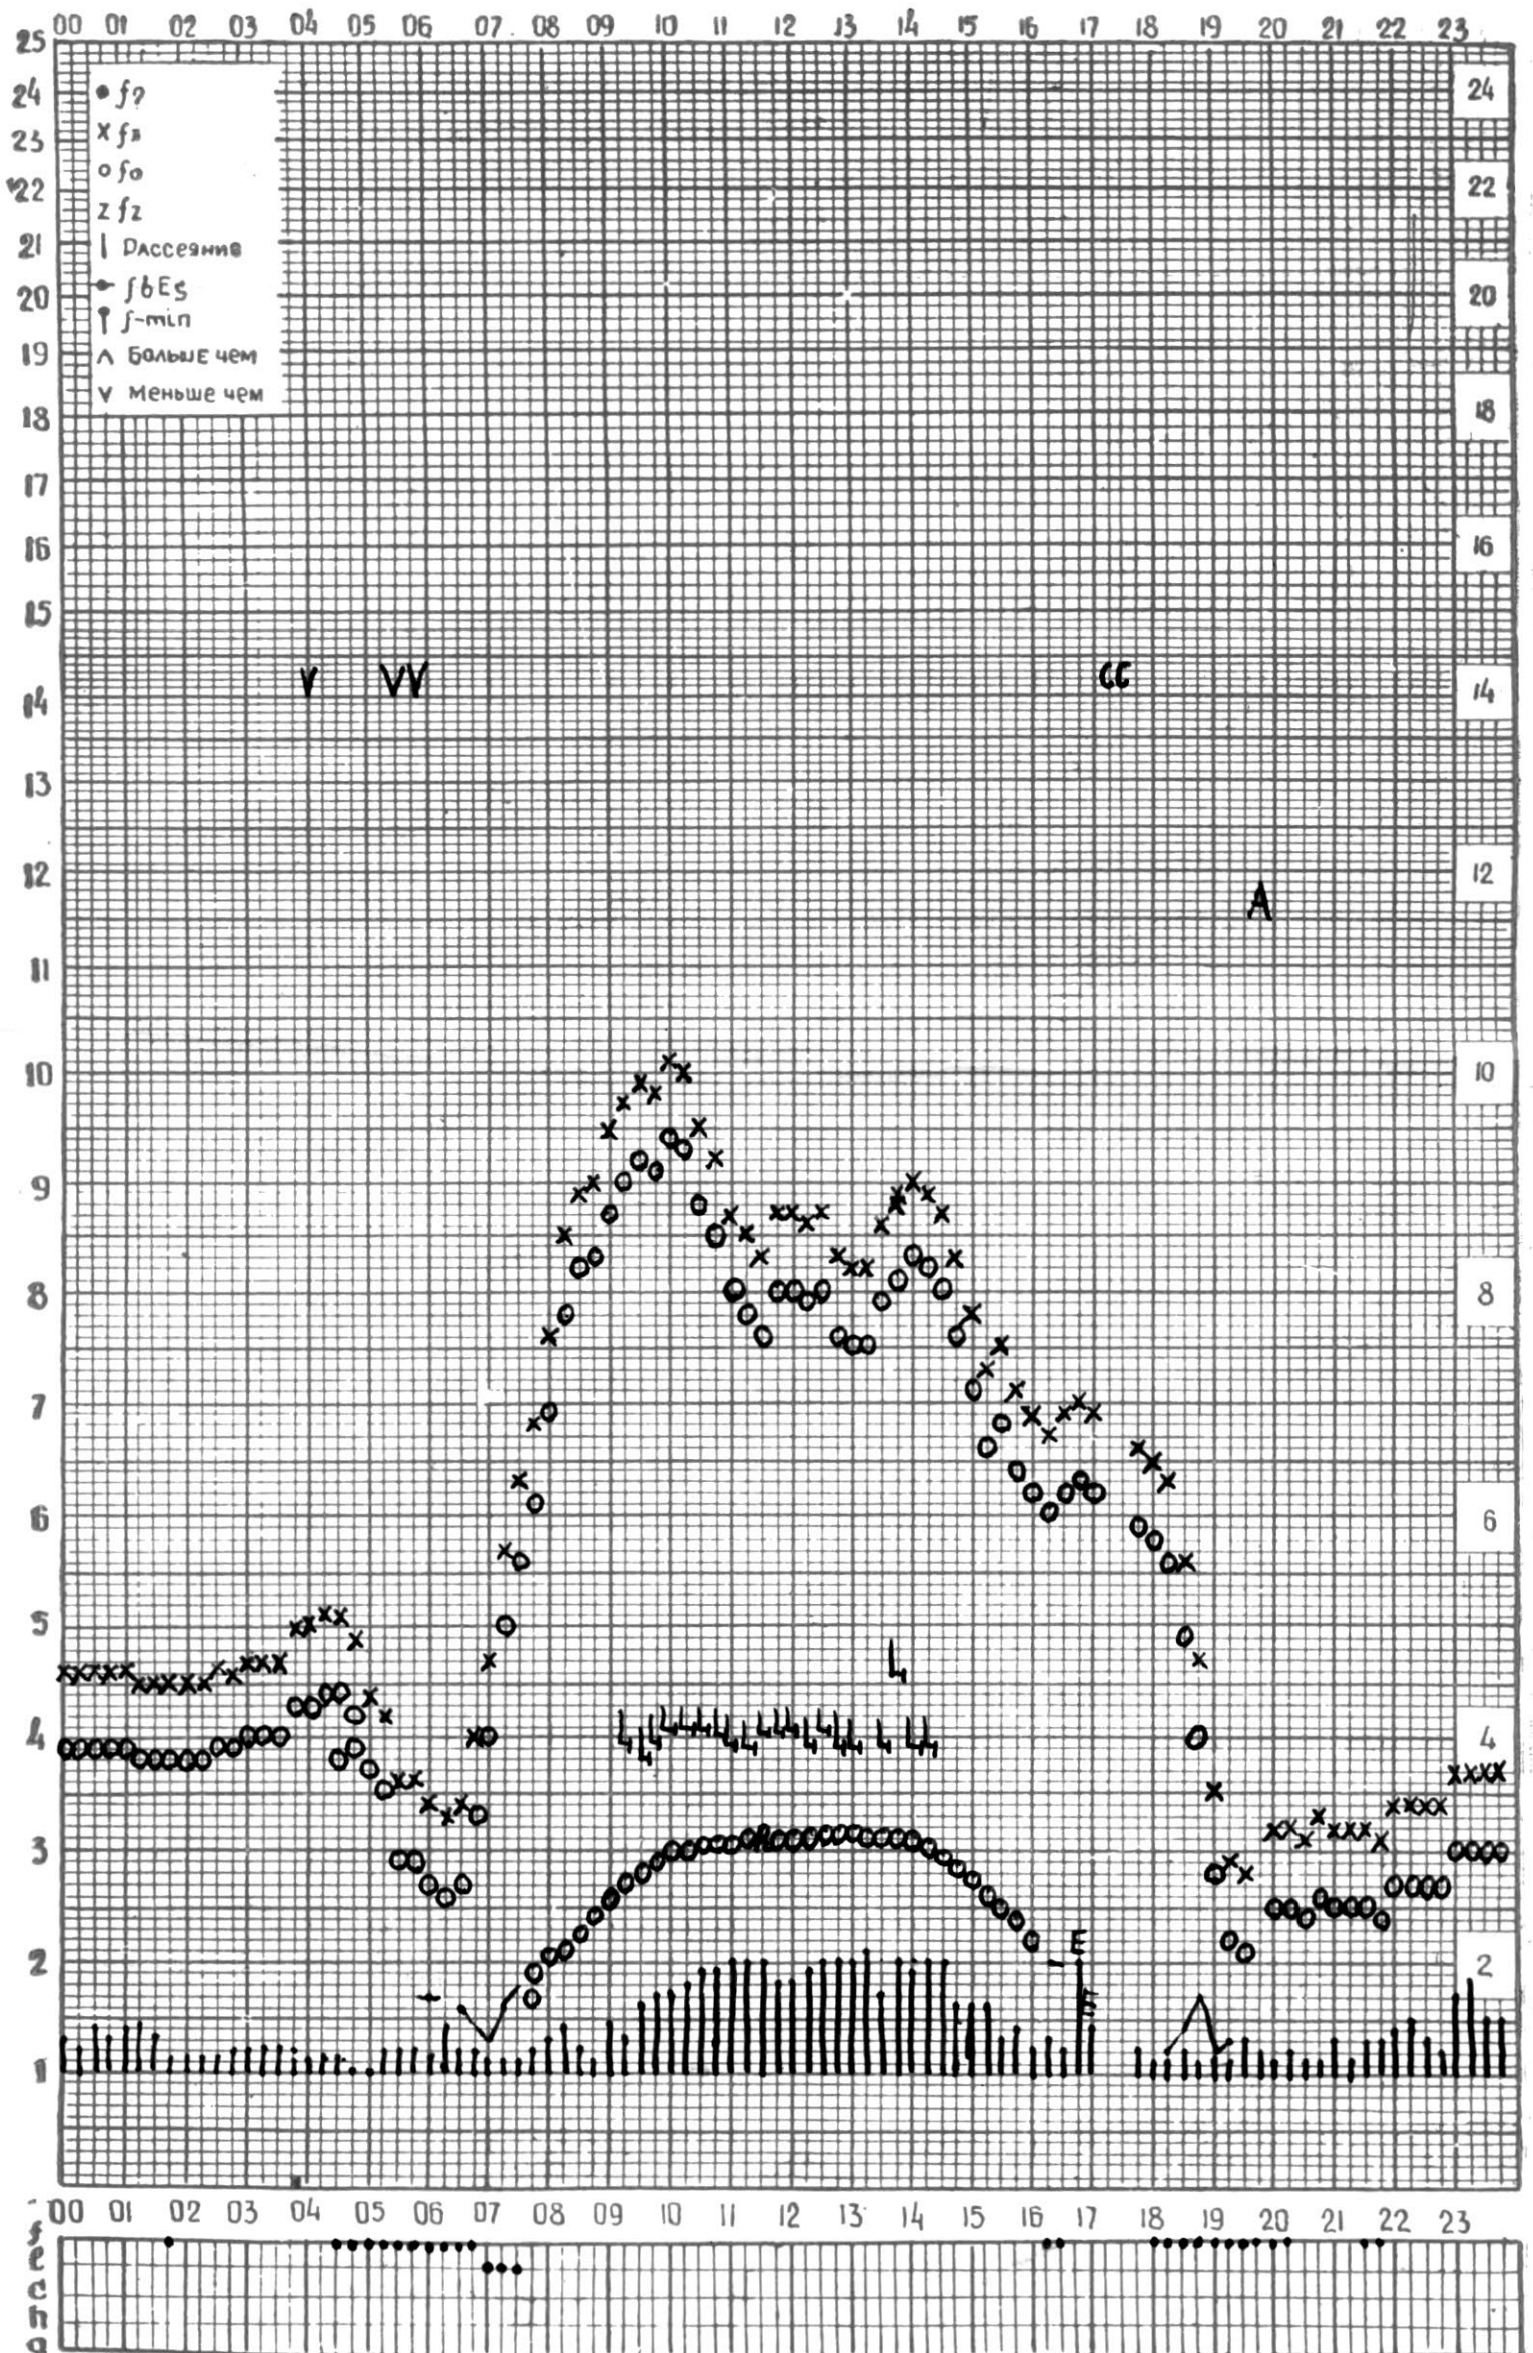

станция Тбилиси f — график ионосферных данных, дата 4 ЯНВАРЯ 1971г.

МЕЖДУНАРОДНЫЙ ГОД

АКТИВНОГО СОЛНЦА

ВРЕМЯ 45° E

станция Тбилиси f — график ионосферных данных, дата 5 ЯНВАРЯ 1971.

КЭМ ОТСЧИТАНО ПЕТРИАШВИЛИ

ВРЕМЯ 45° Е

станция Тбилиси I — график ионосферных данных, дата 18. ЯНВАРЯ 1971.

кем отсчитано ПЕТРИАШВИЛИ

МЕЖДУНАРОДНЫЙ ГОД

АКТИВНОГО СОЛНЦА

ВРЕМЯ 45° E

станция Тбилиси I — график ионосферных данных, дата 19 ЯНВАРЯ 1971г.