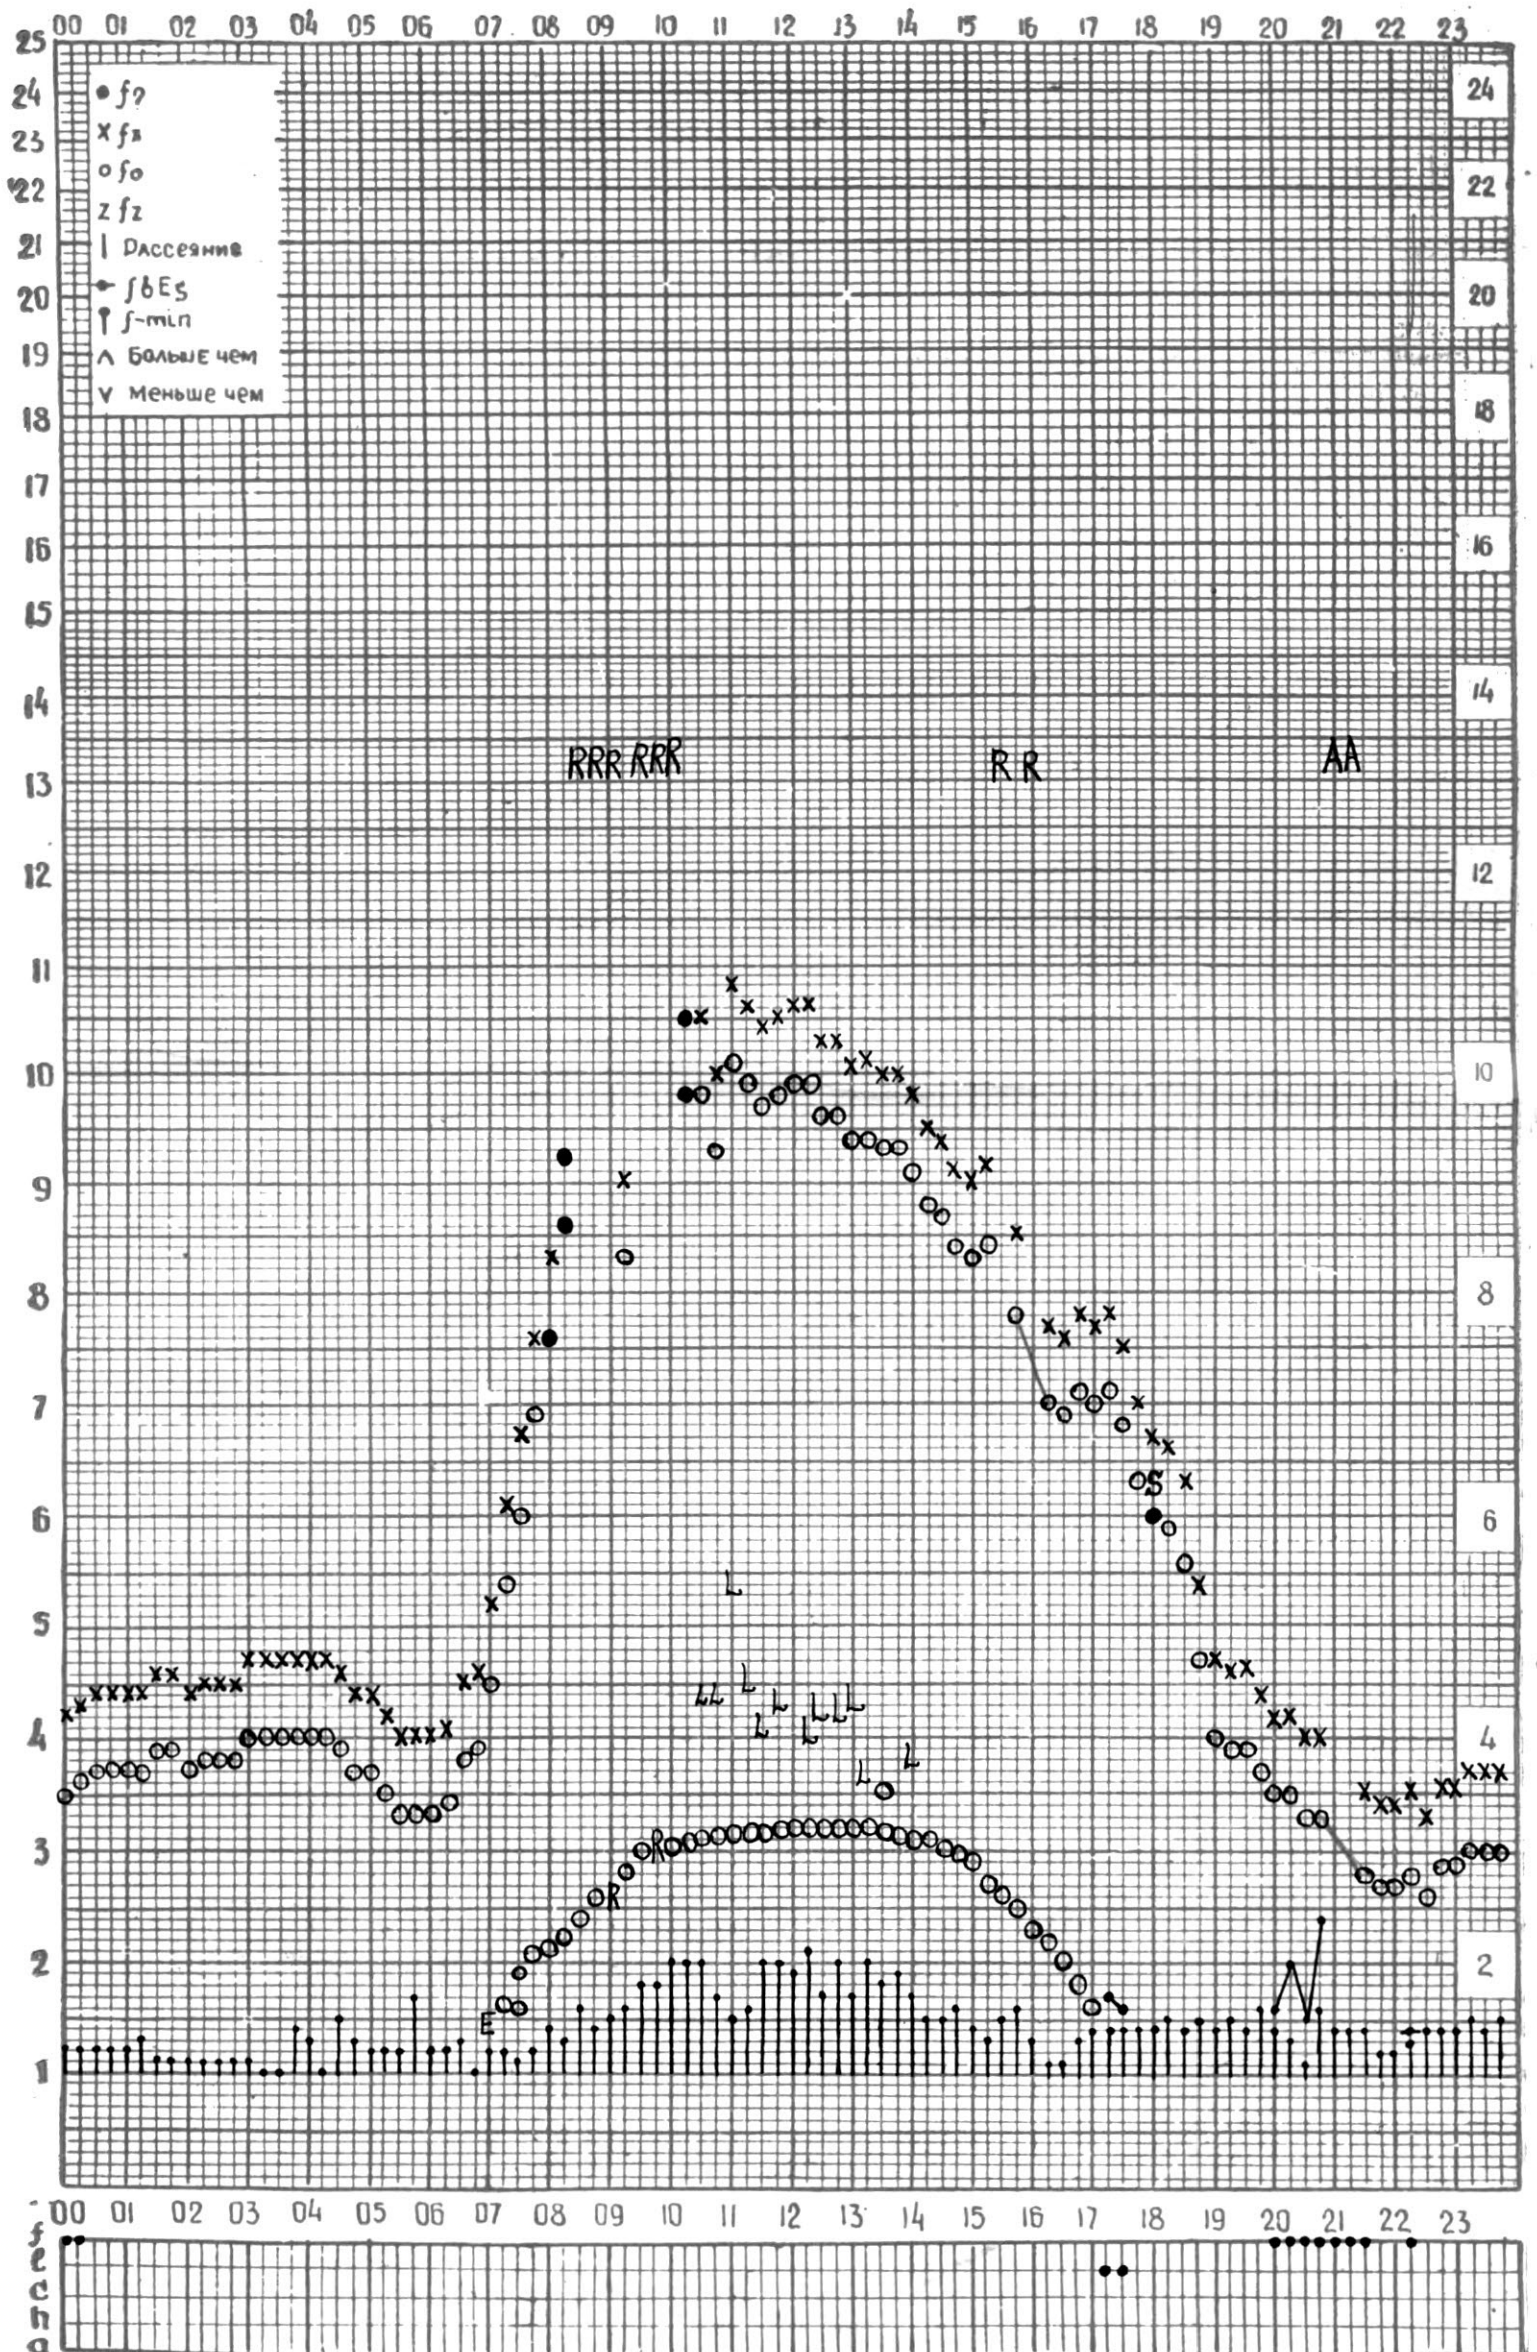

МЕЖДУНАРОДНЫЙ ГОД

АКТИВНОГО СОЛНЦА

ВРЕМЯ 45° E

станция Тбилиси I — график ионосферных данных, дата 25 ЯНВАРЯ, 1971 г.