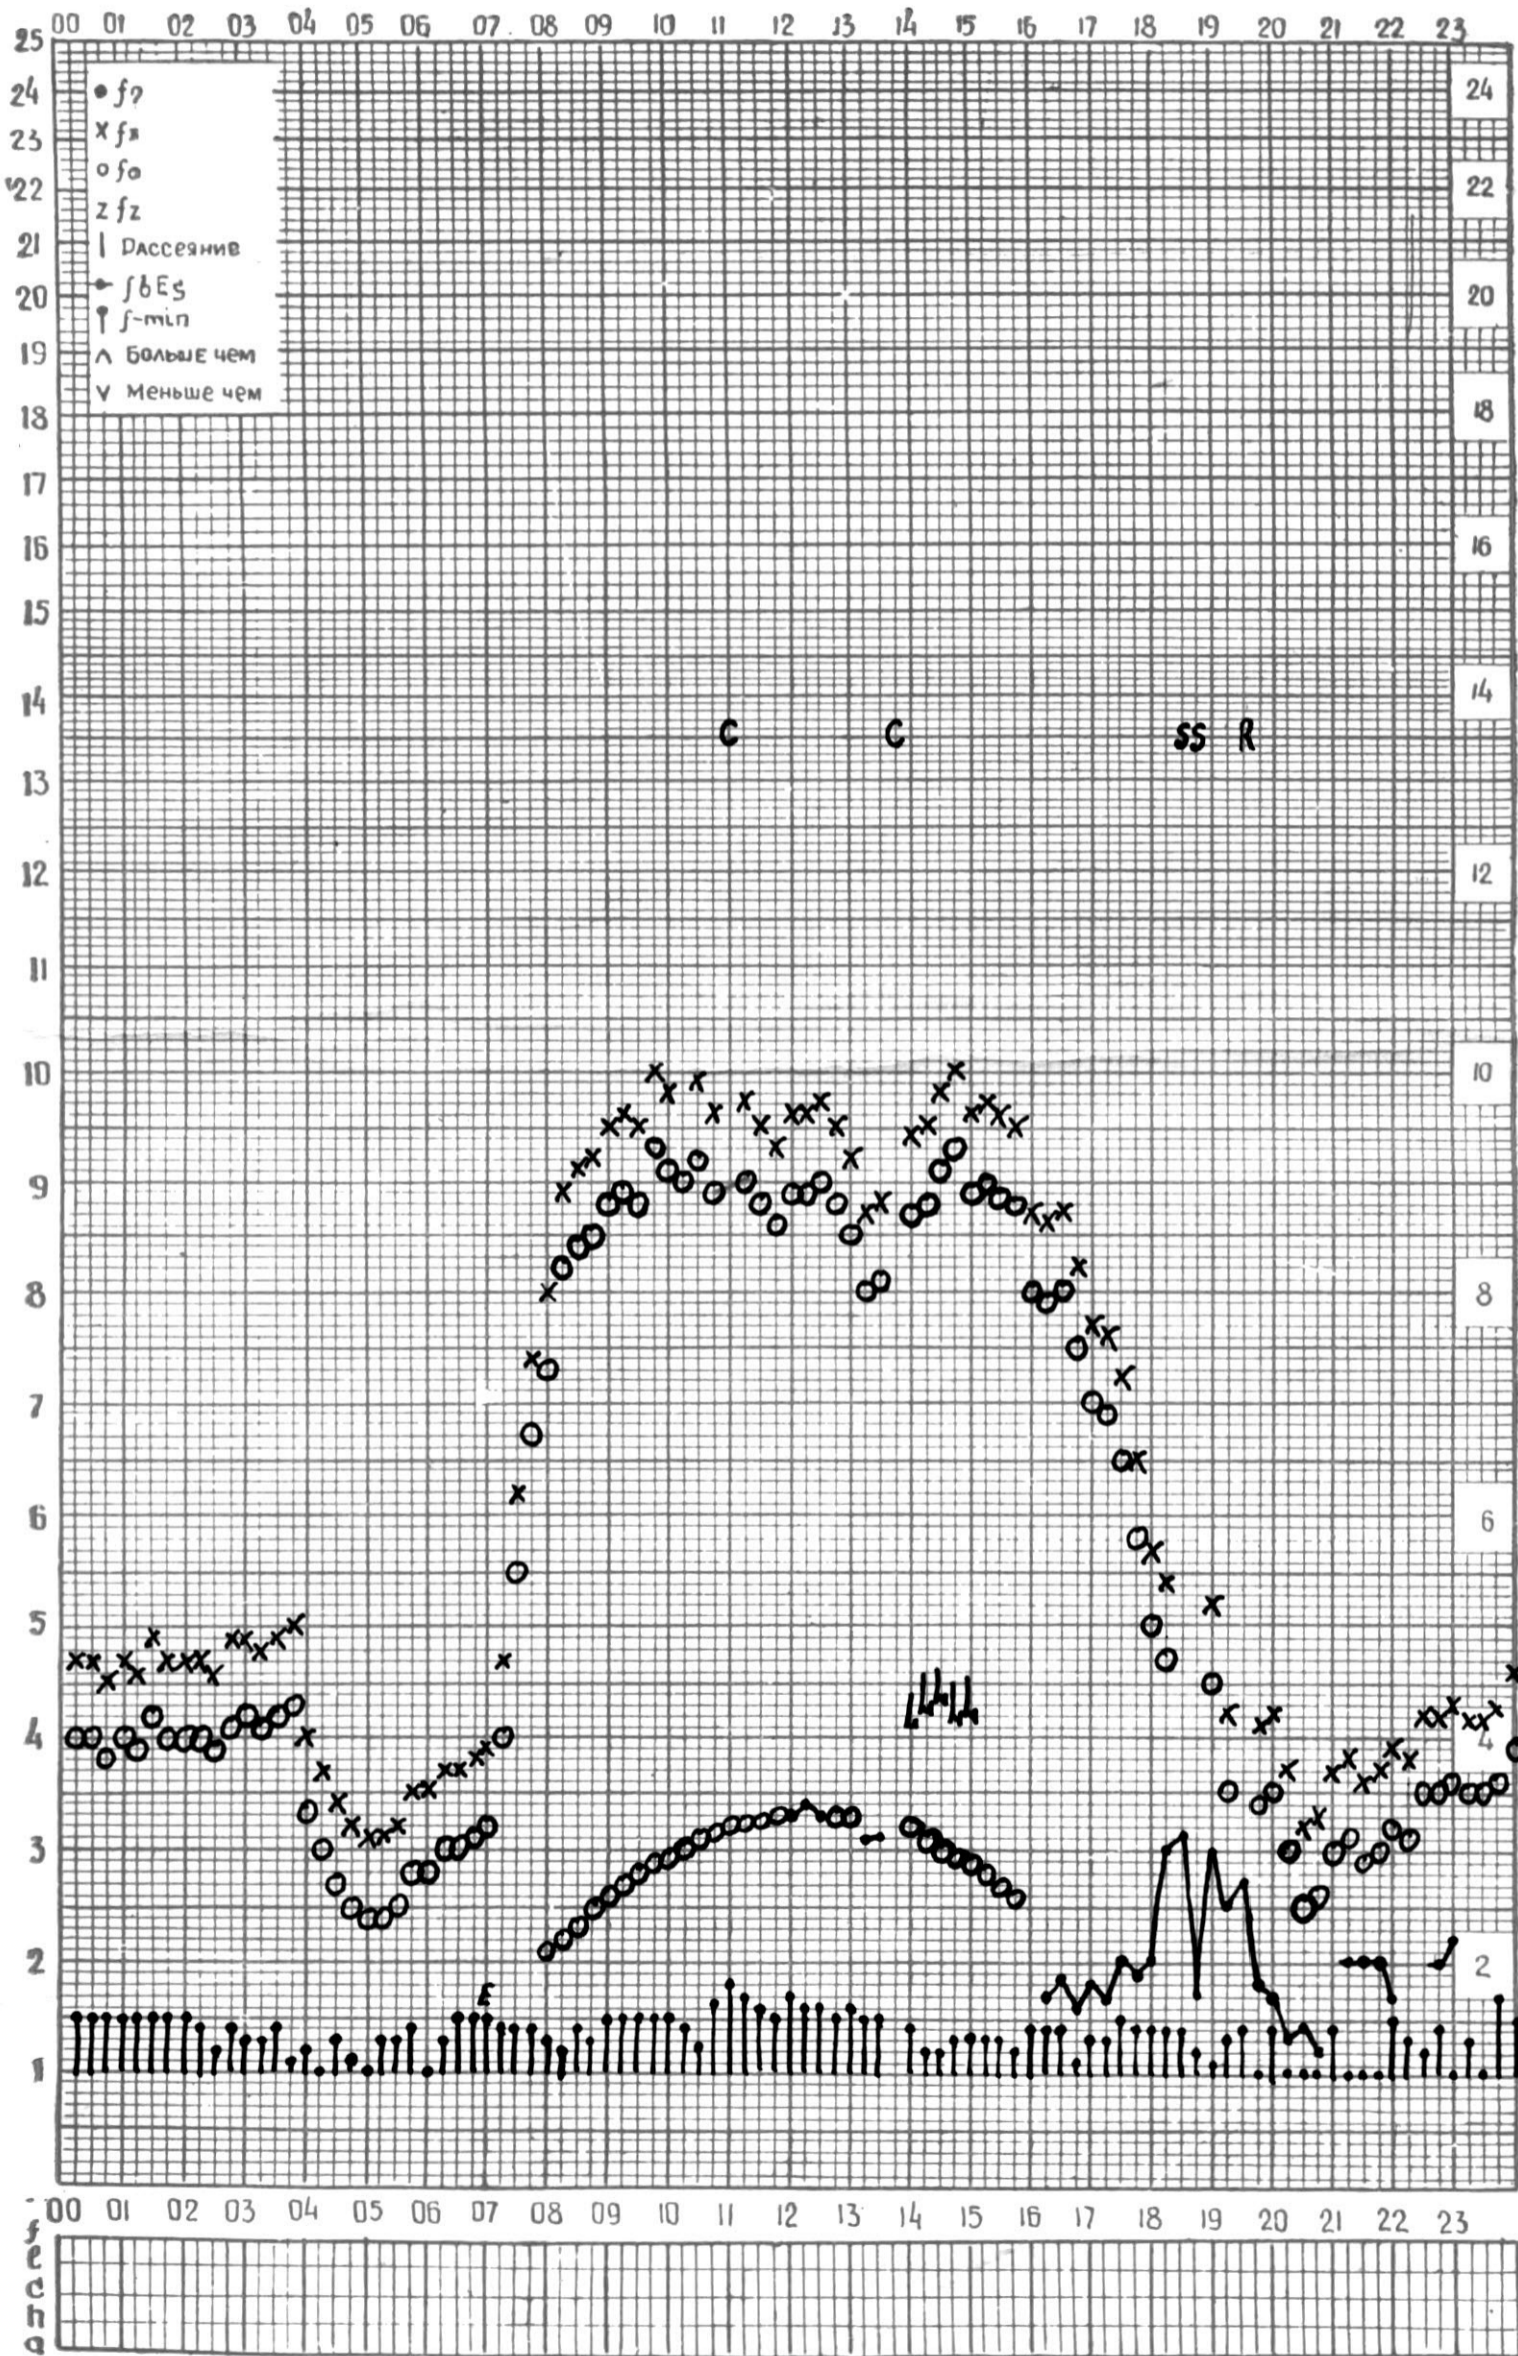

МЕЖДУНАРОДНЫЙ ГОД

АКТИВНОГО СОЛНЦА

ВРЕМЯ 45° E

станция Тбилиси i — график ионосферных данных, дата: 1 января 1971.

МЕЖДУНАРОДНЫЙ ГОД
АКТИВНОГО СОЛНЦА

ВРЕМЯ 45° E

станция Тбилиси I — график ионосферных данных, дата 2 ЯНВАРЯ 1971.

КЕМ ОТСЧИТАНО ГОГЕШВИЛИ

МЕЖДУНАРОДНЫЙ ГОД

АКТИВНОГО СОЛНЦА

ВРЕМЯ 45° E

станция Тбилиси I — график ионосферных данных, дата 3 ЯНВАРЯ 1971.

кем отсчитано ГОГЕШВИЛИ

МЕЖДУНАРОДНЫЙ ГОД
АКТИВНОГО СОЛНЦА

ВРЕМЯ 45° E

станция Тбилиси f — график ионосферных данных, дата 4 ЯНВАРЯ 1971г.

МЕЖДУНАРОДНЫЙ ГОД

АКТИВНОГО СОЛНЦА

ВРЕМЯ 45° E

станция Тбилиси f — график ионосферных данных, дата 5 ЯНВАРЯ 1971.

КЭМ ОТСЧИТАНО ПЕТРИАШВИЛИ

МЕЖДУНАРОДНЫЙ ГОД
АКТИВНОГО СОЛНЦА

ВРЕМЯ 45° Е

станция Тбилиси I — график ионосферных данных, дата 6 ЯНВАРЯ 1971

КЕМ ОТСЧИТАНО ПЕТРИАШВИЛИ

МЕЖДУНАРОДНЫЙ ГОД

АКТИВНОГО СОЛНЦА

ВРЕМЯ 45° E

станция Тбилиси I — график ионосферных данных, дата 7 ЯНВАРЯ 1971.