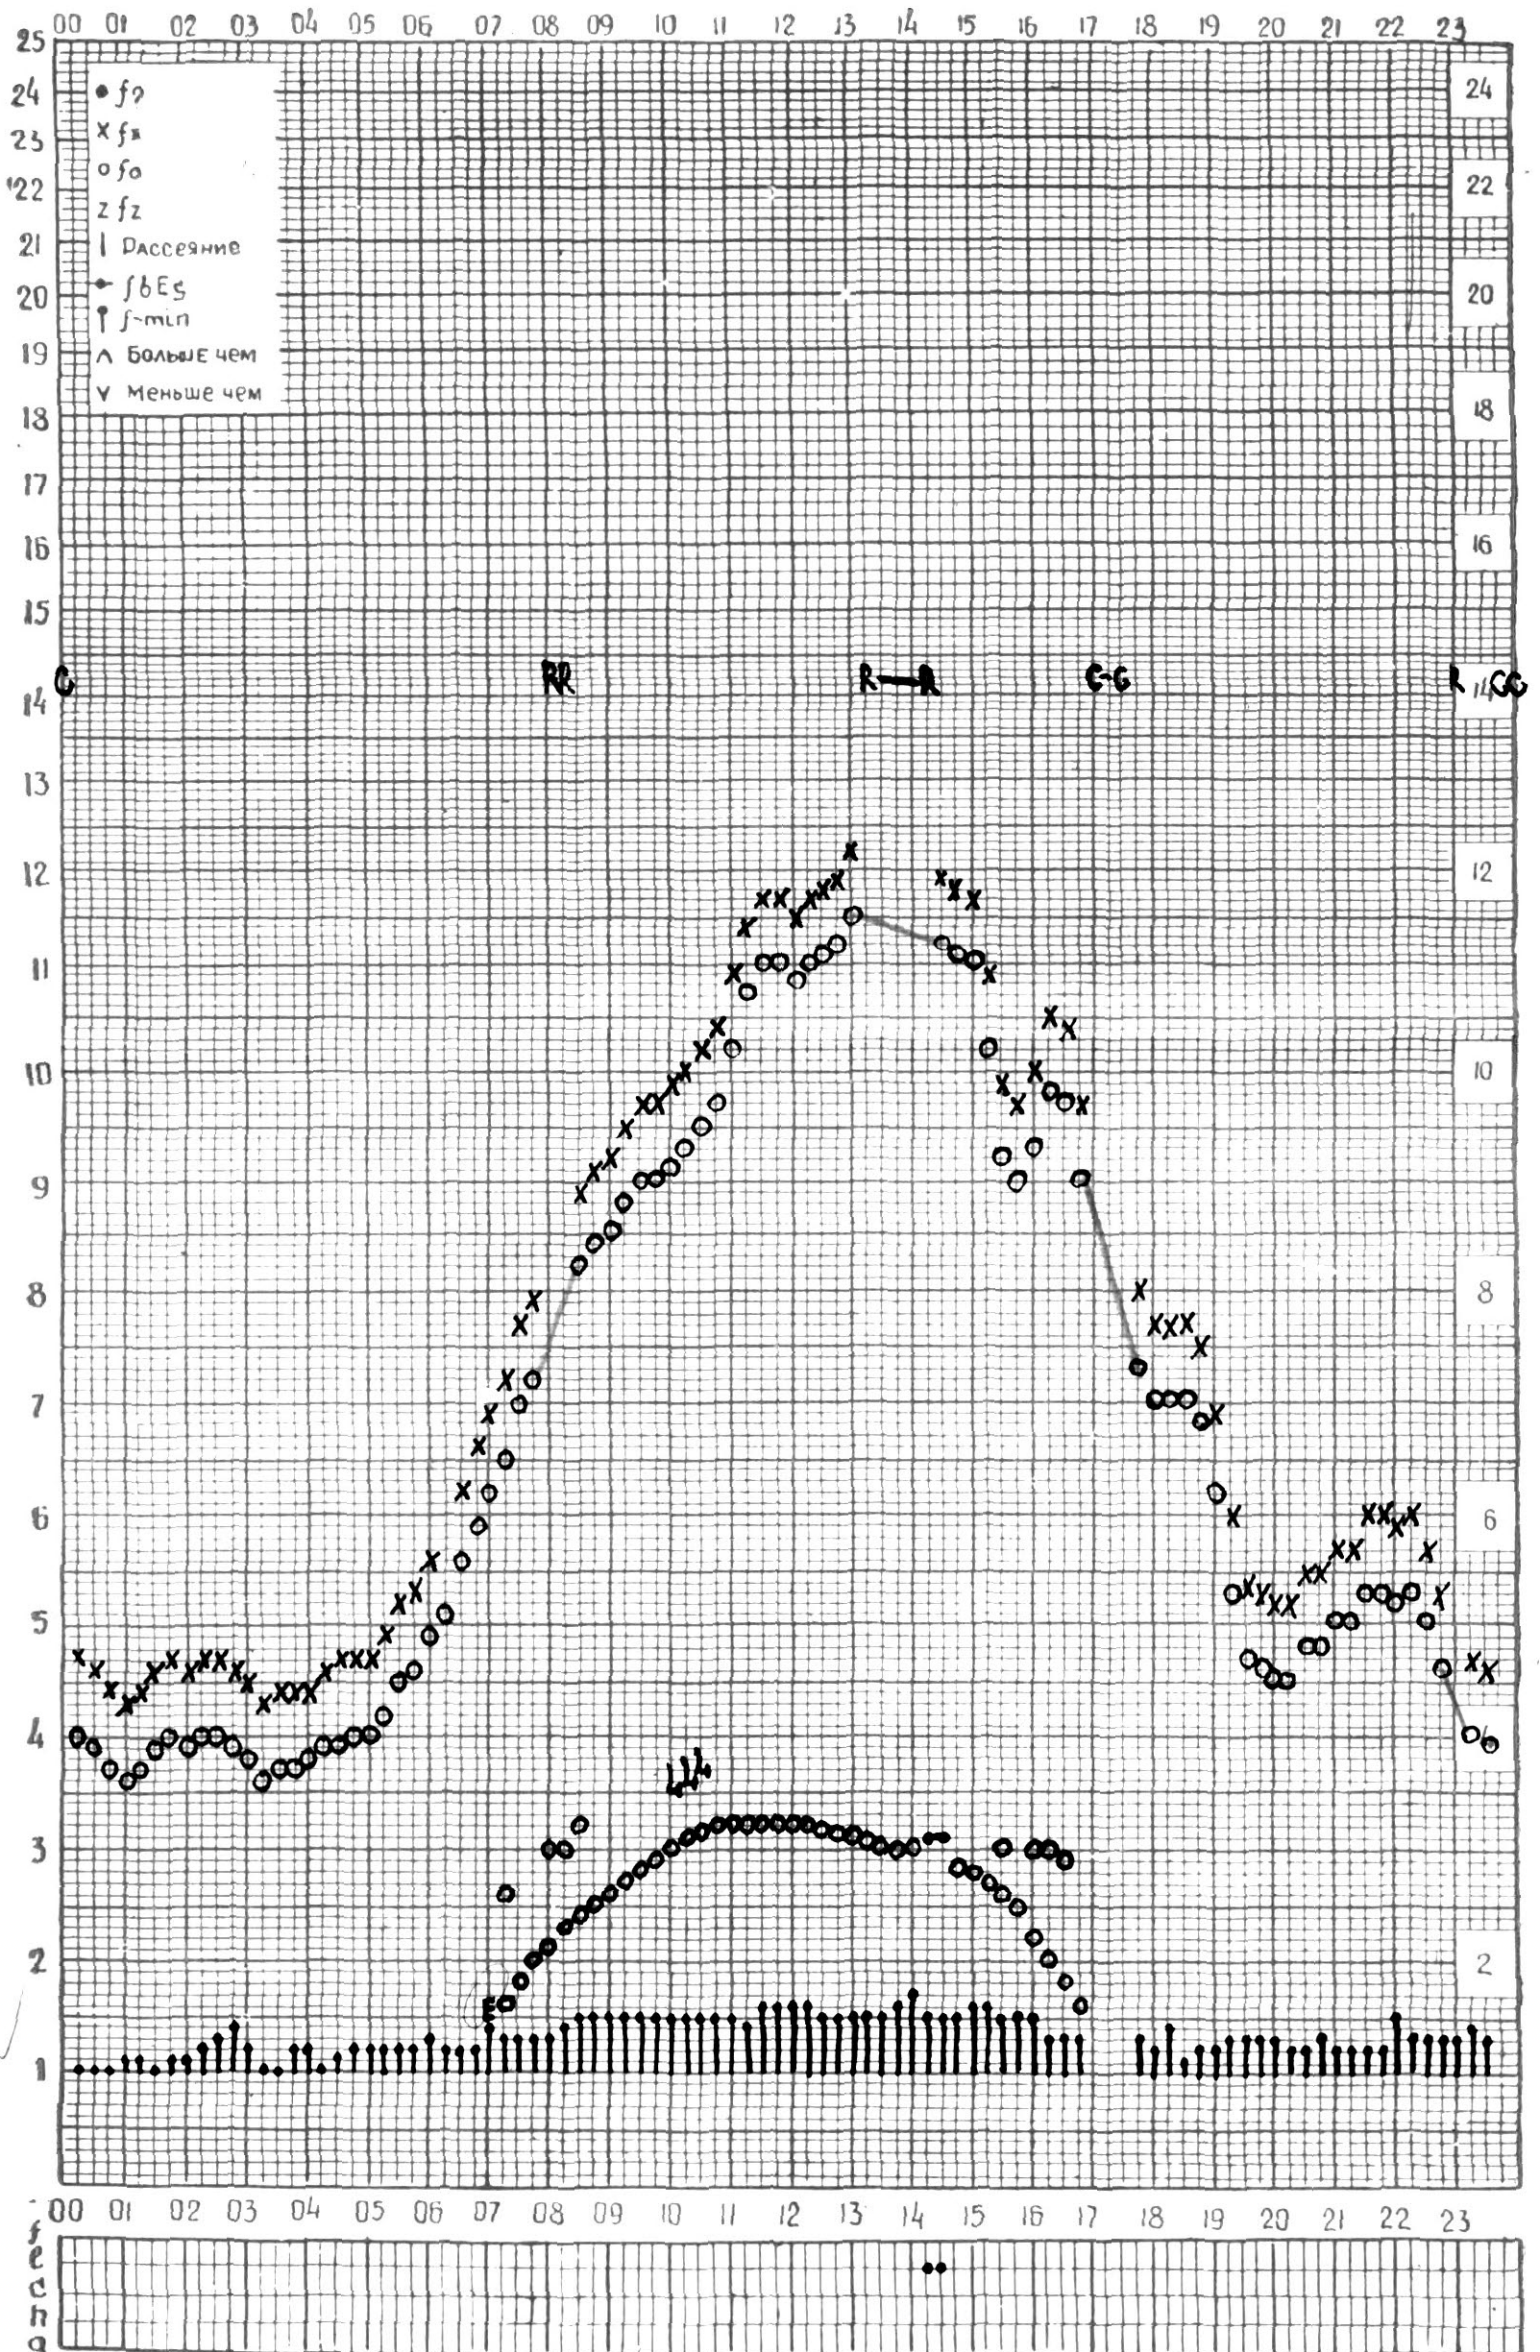

МЕЖДУНАРОДНЫЙ ГОД

АКТИВНОГО СОЛНЦА

ВРЕМЯ 45° Е

станция Тбилиси I — график ионосферных данных, дата 14 декабря 1970 г.

КЭМ ОТСЧИТАНО Н.ТИВИШВИЛИ.