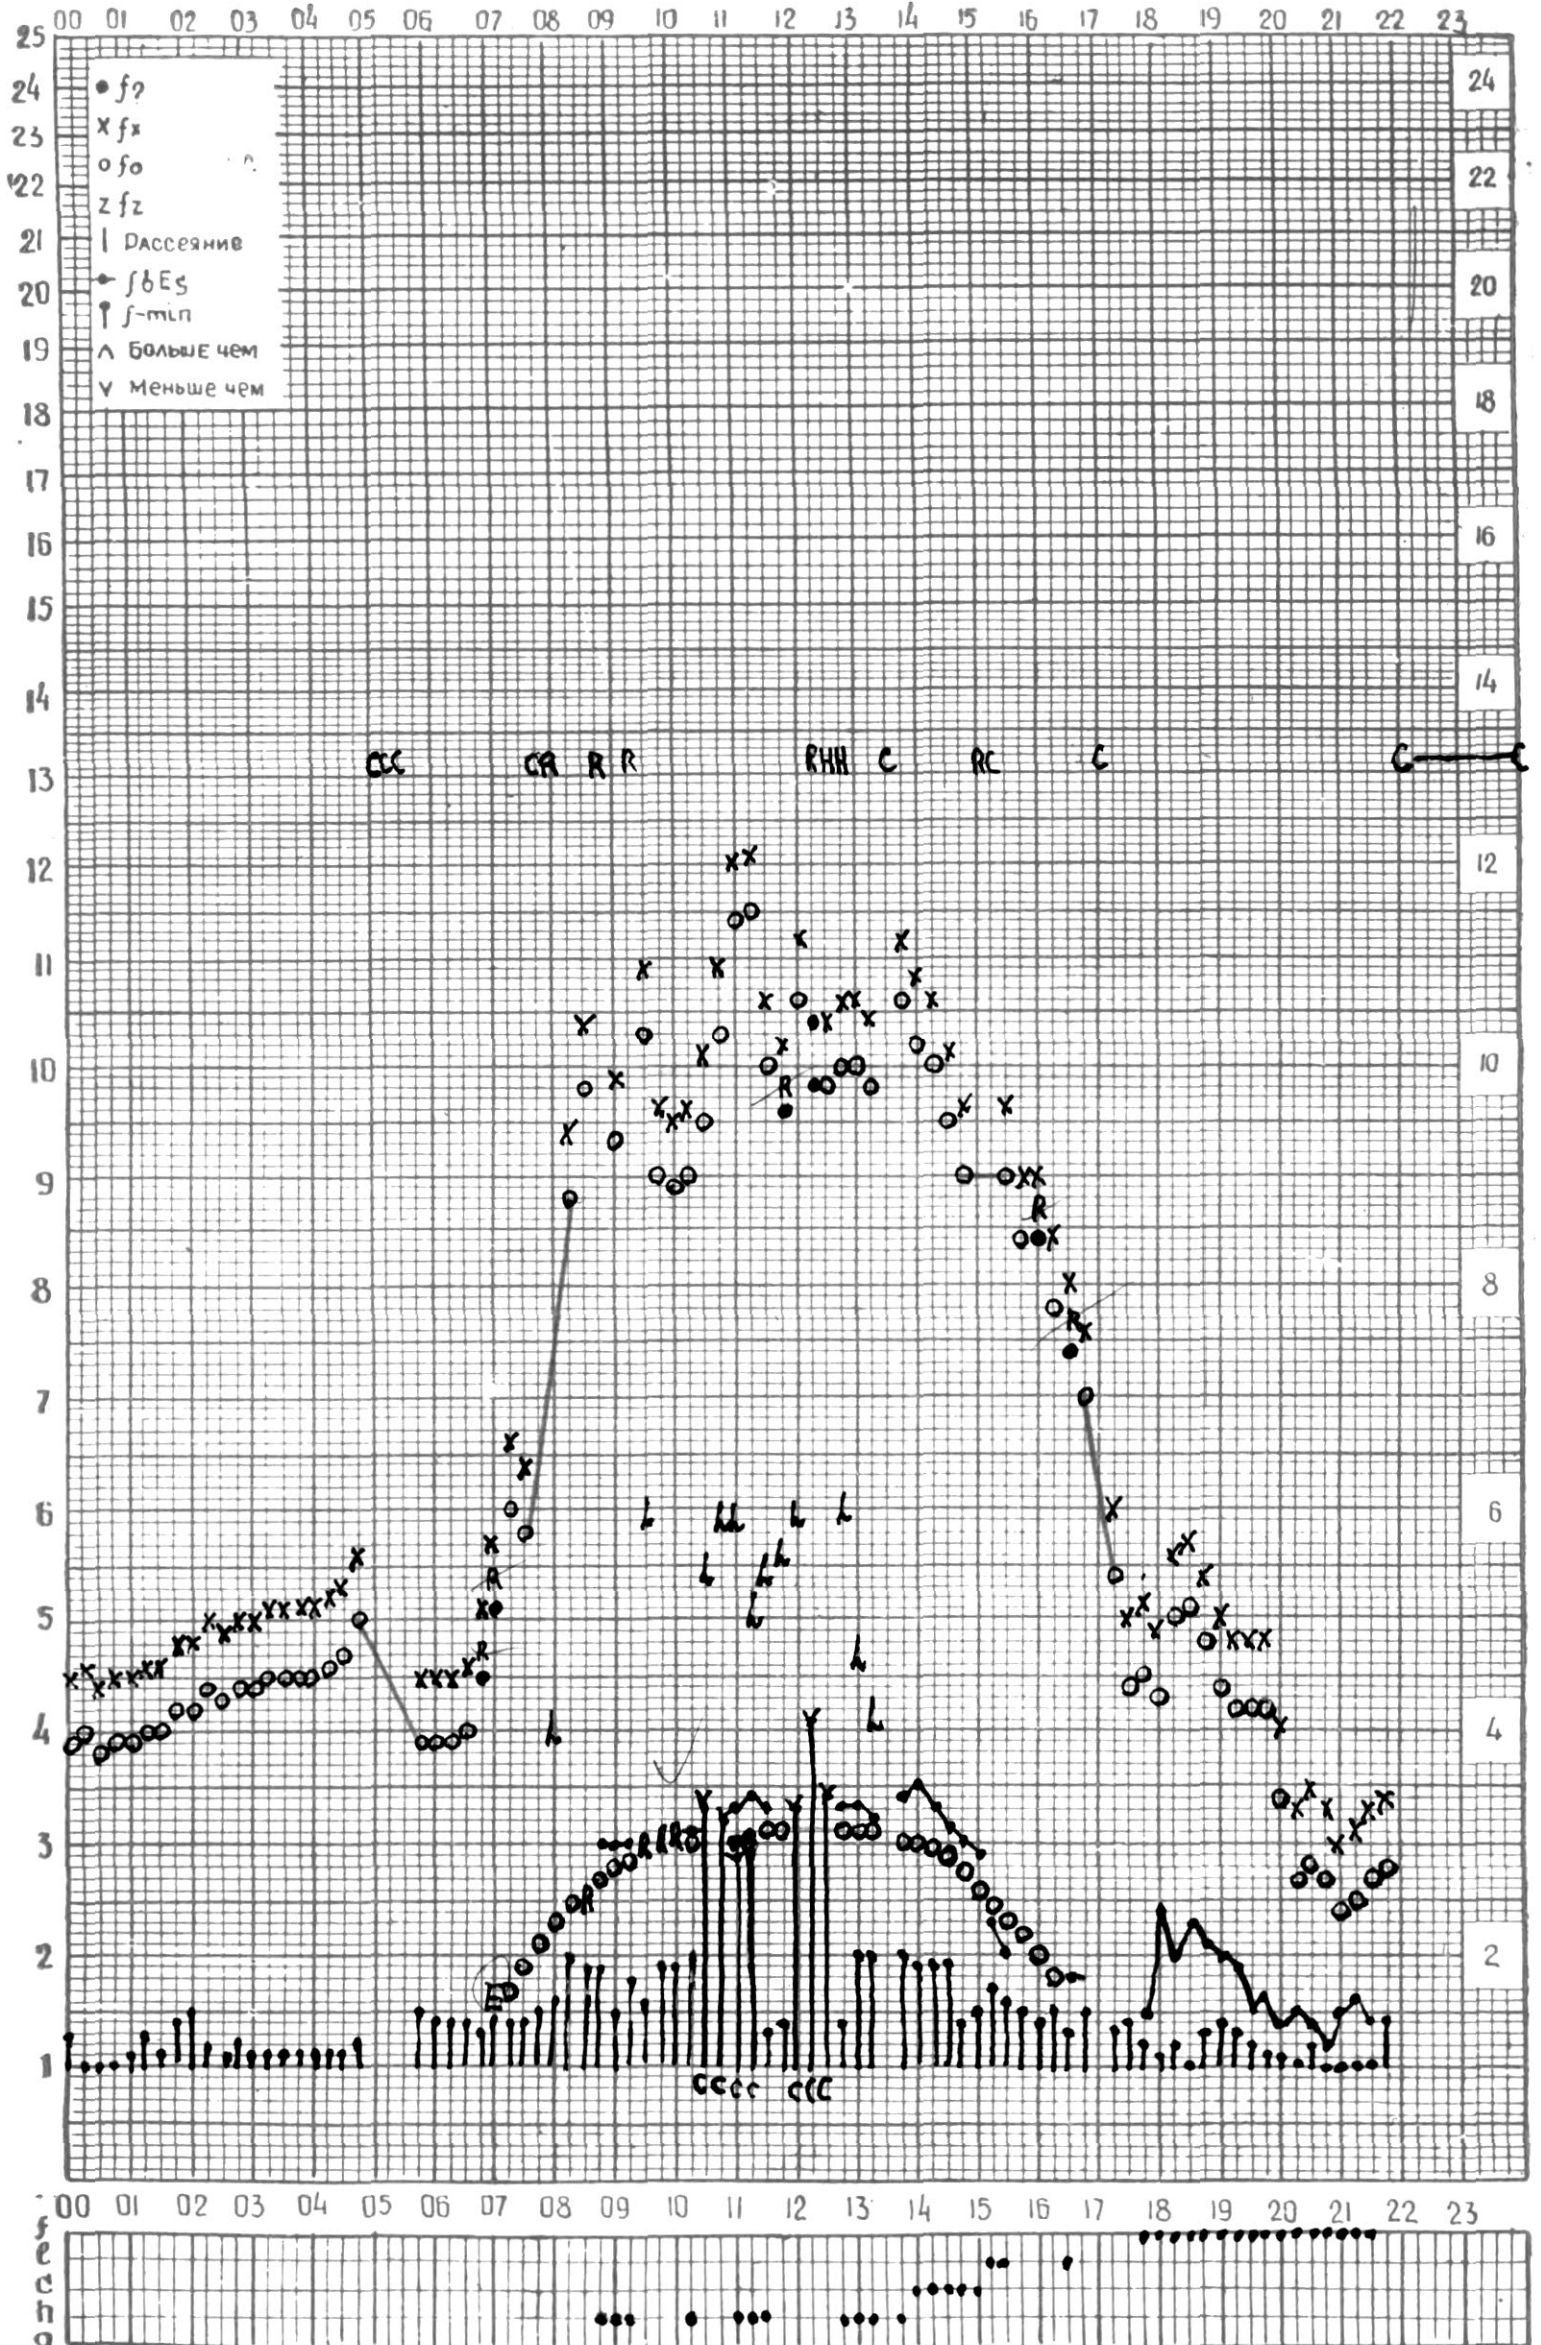

МЕЖДУНАРОДНЫЙ ГОД
АКТИВНОГО СОЛНЦА

ВРЕМЯ 45° E

станция Тбилиси I — график ионосферных данных, дата 11 декабря 1970 г.

КЭМ ОТСЧИТАНО Т. Гогешвили.