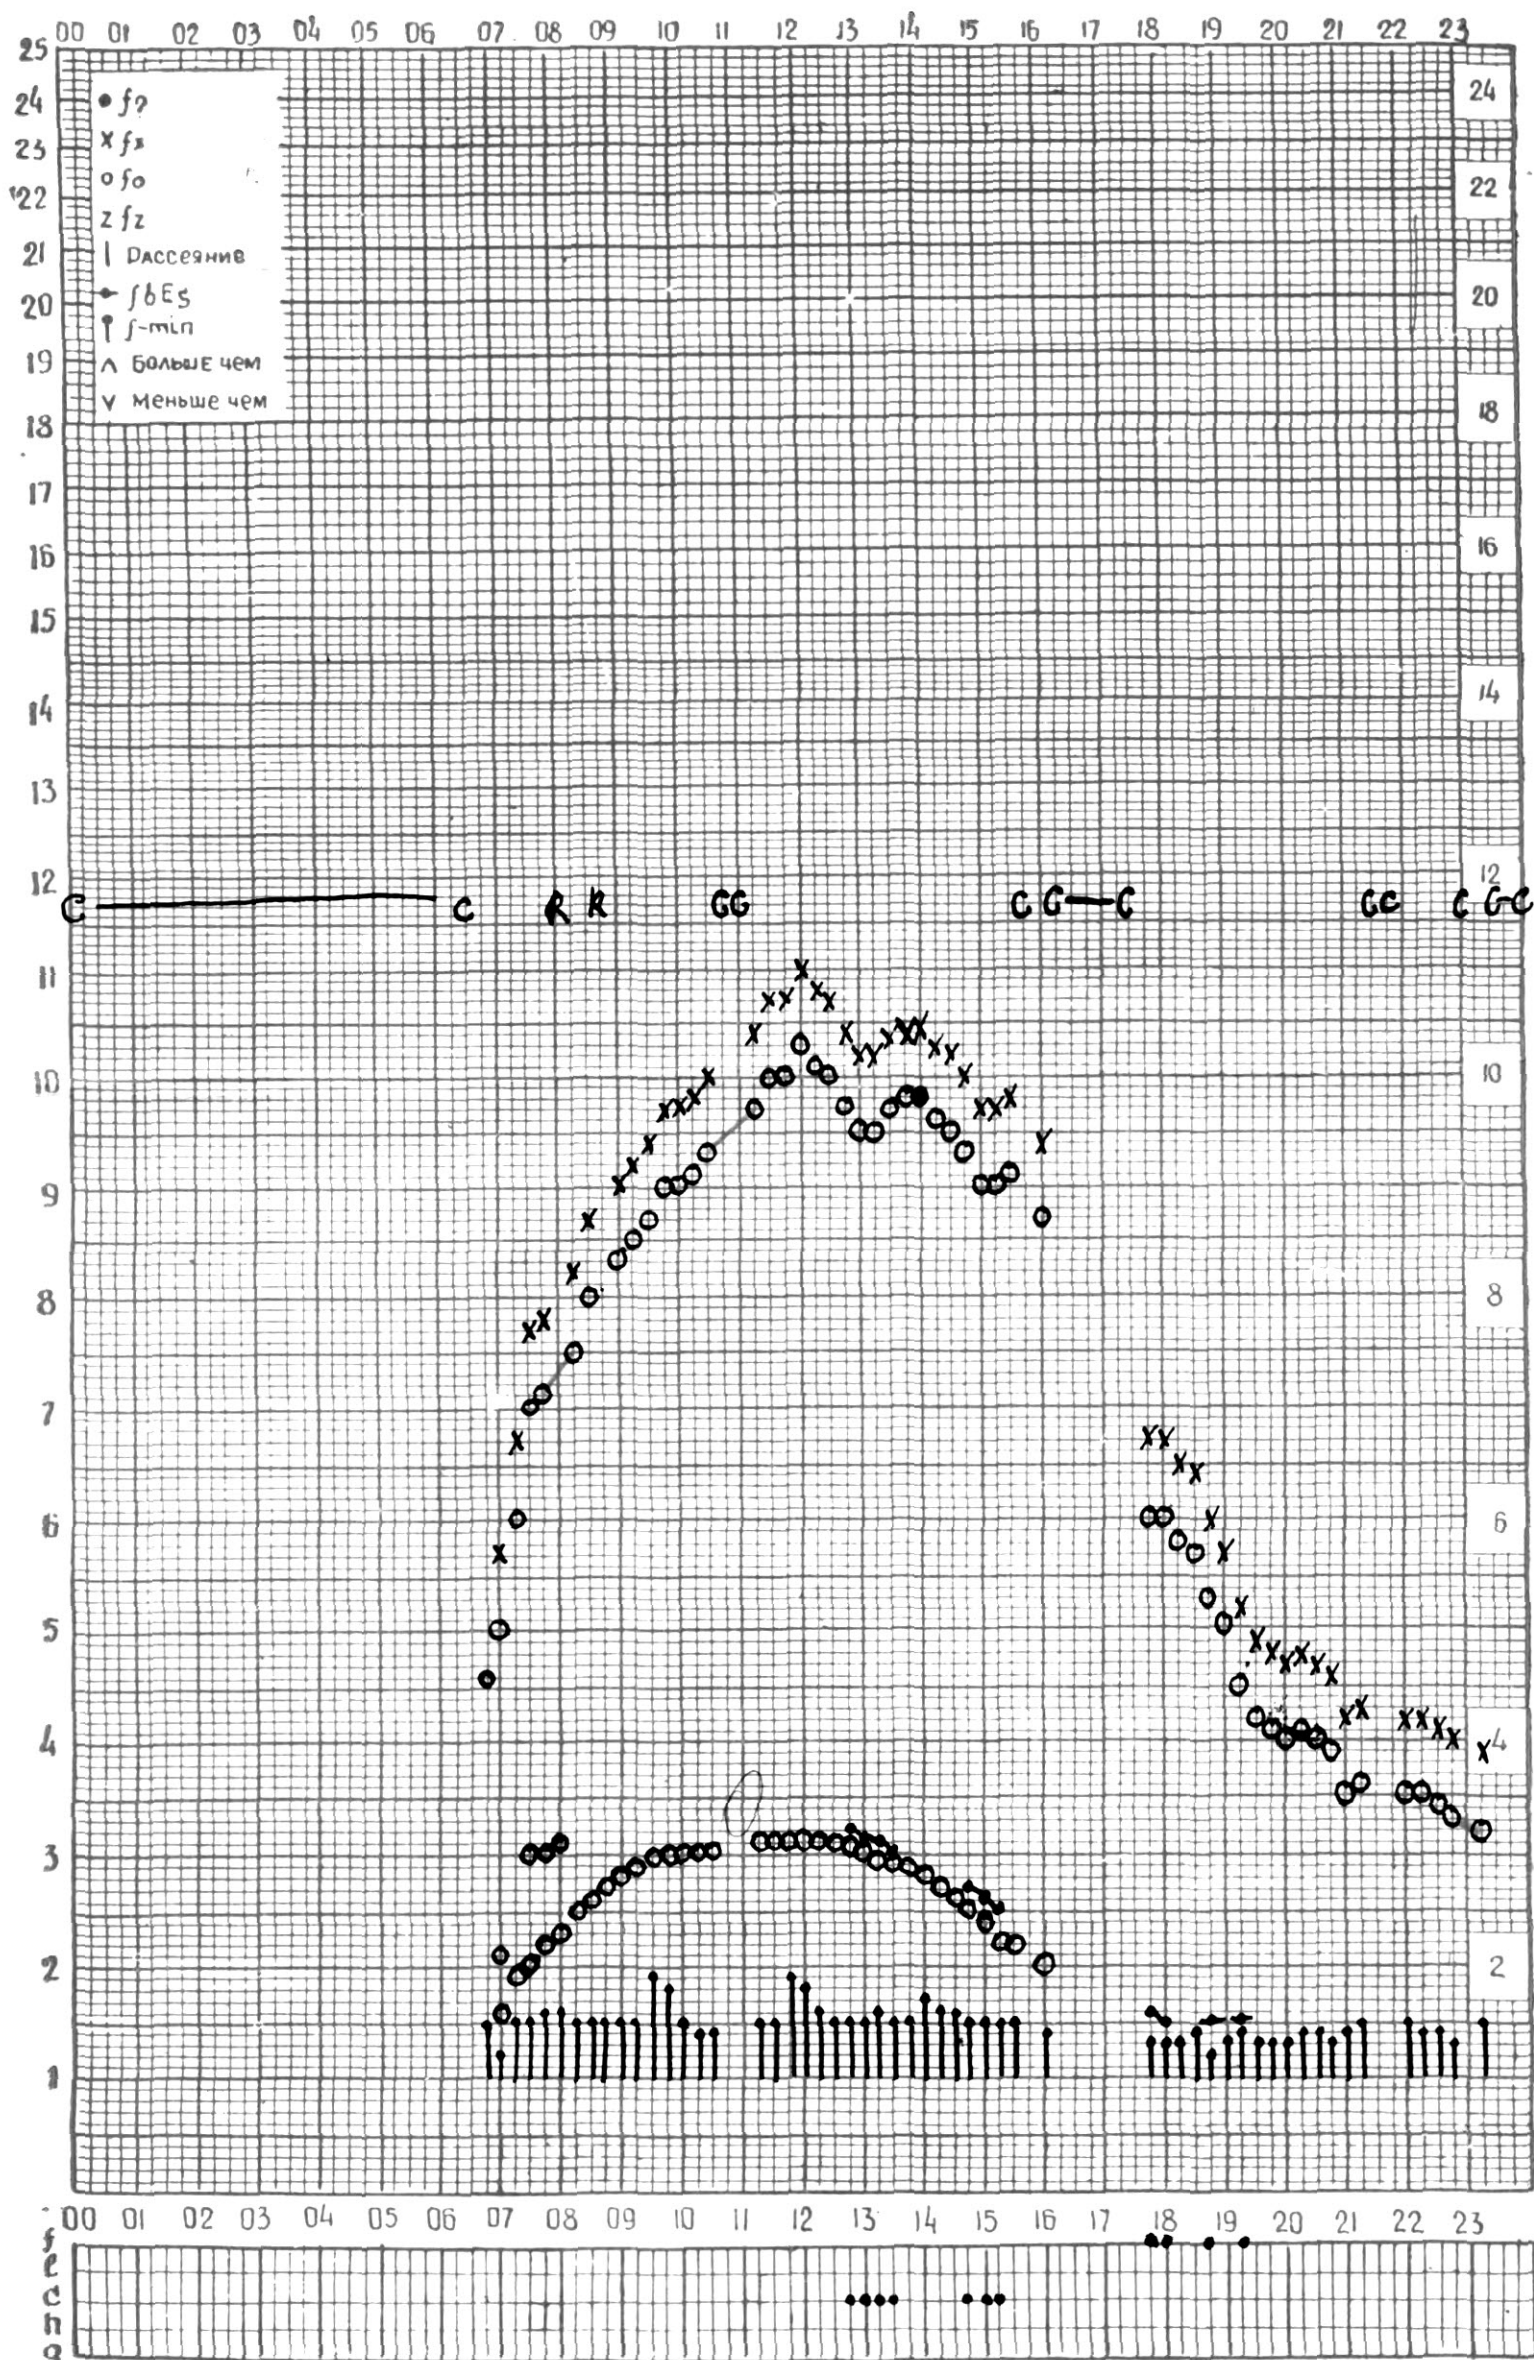

МЕЖДУНАРОДНЫЙ ГОД

АКТИВНОГО СОЛНЦА

ВРЕМЯ 45° E

станция Тбилиси I — график ионосферных данных, дата 7 декабря 1970 г.

кэм отсчитано Н.ТИВИШВИЛИ.