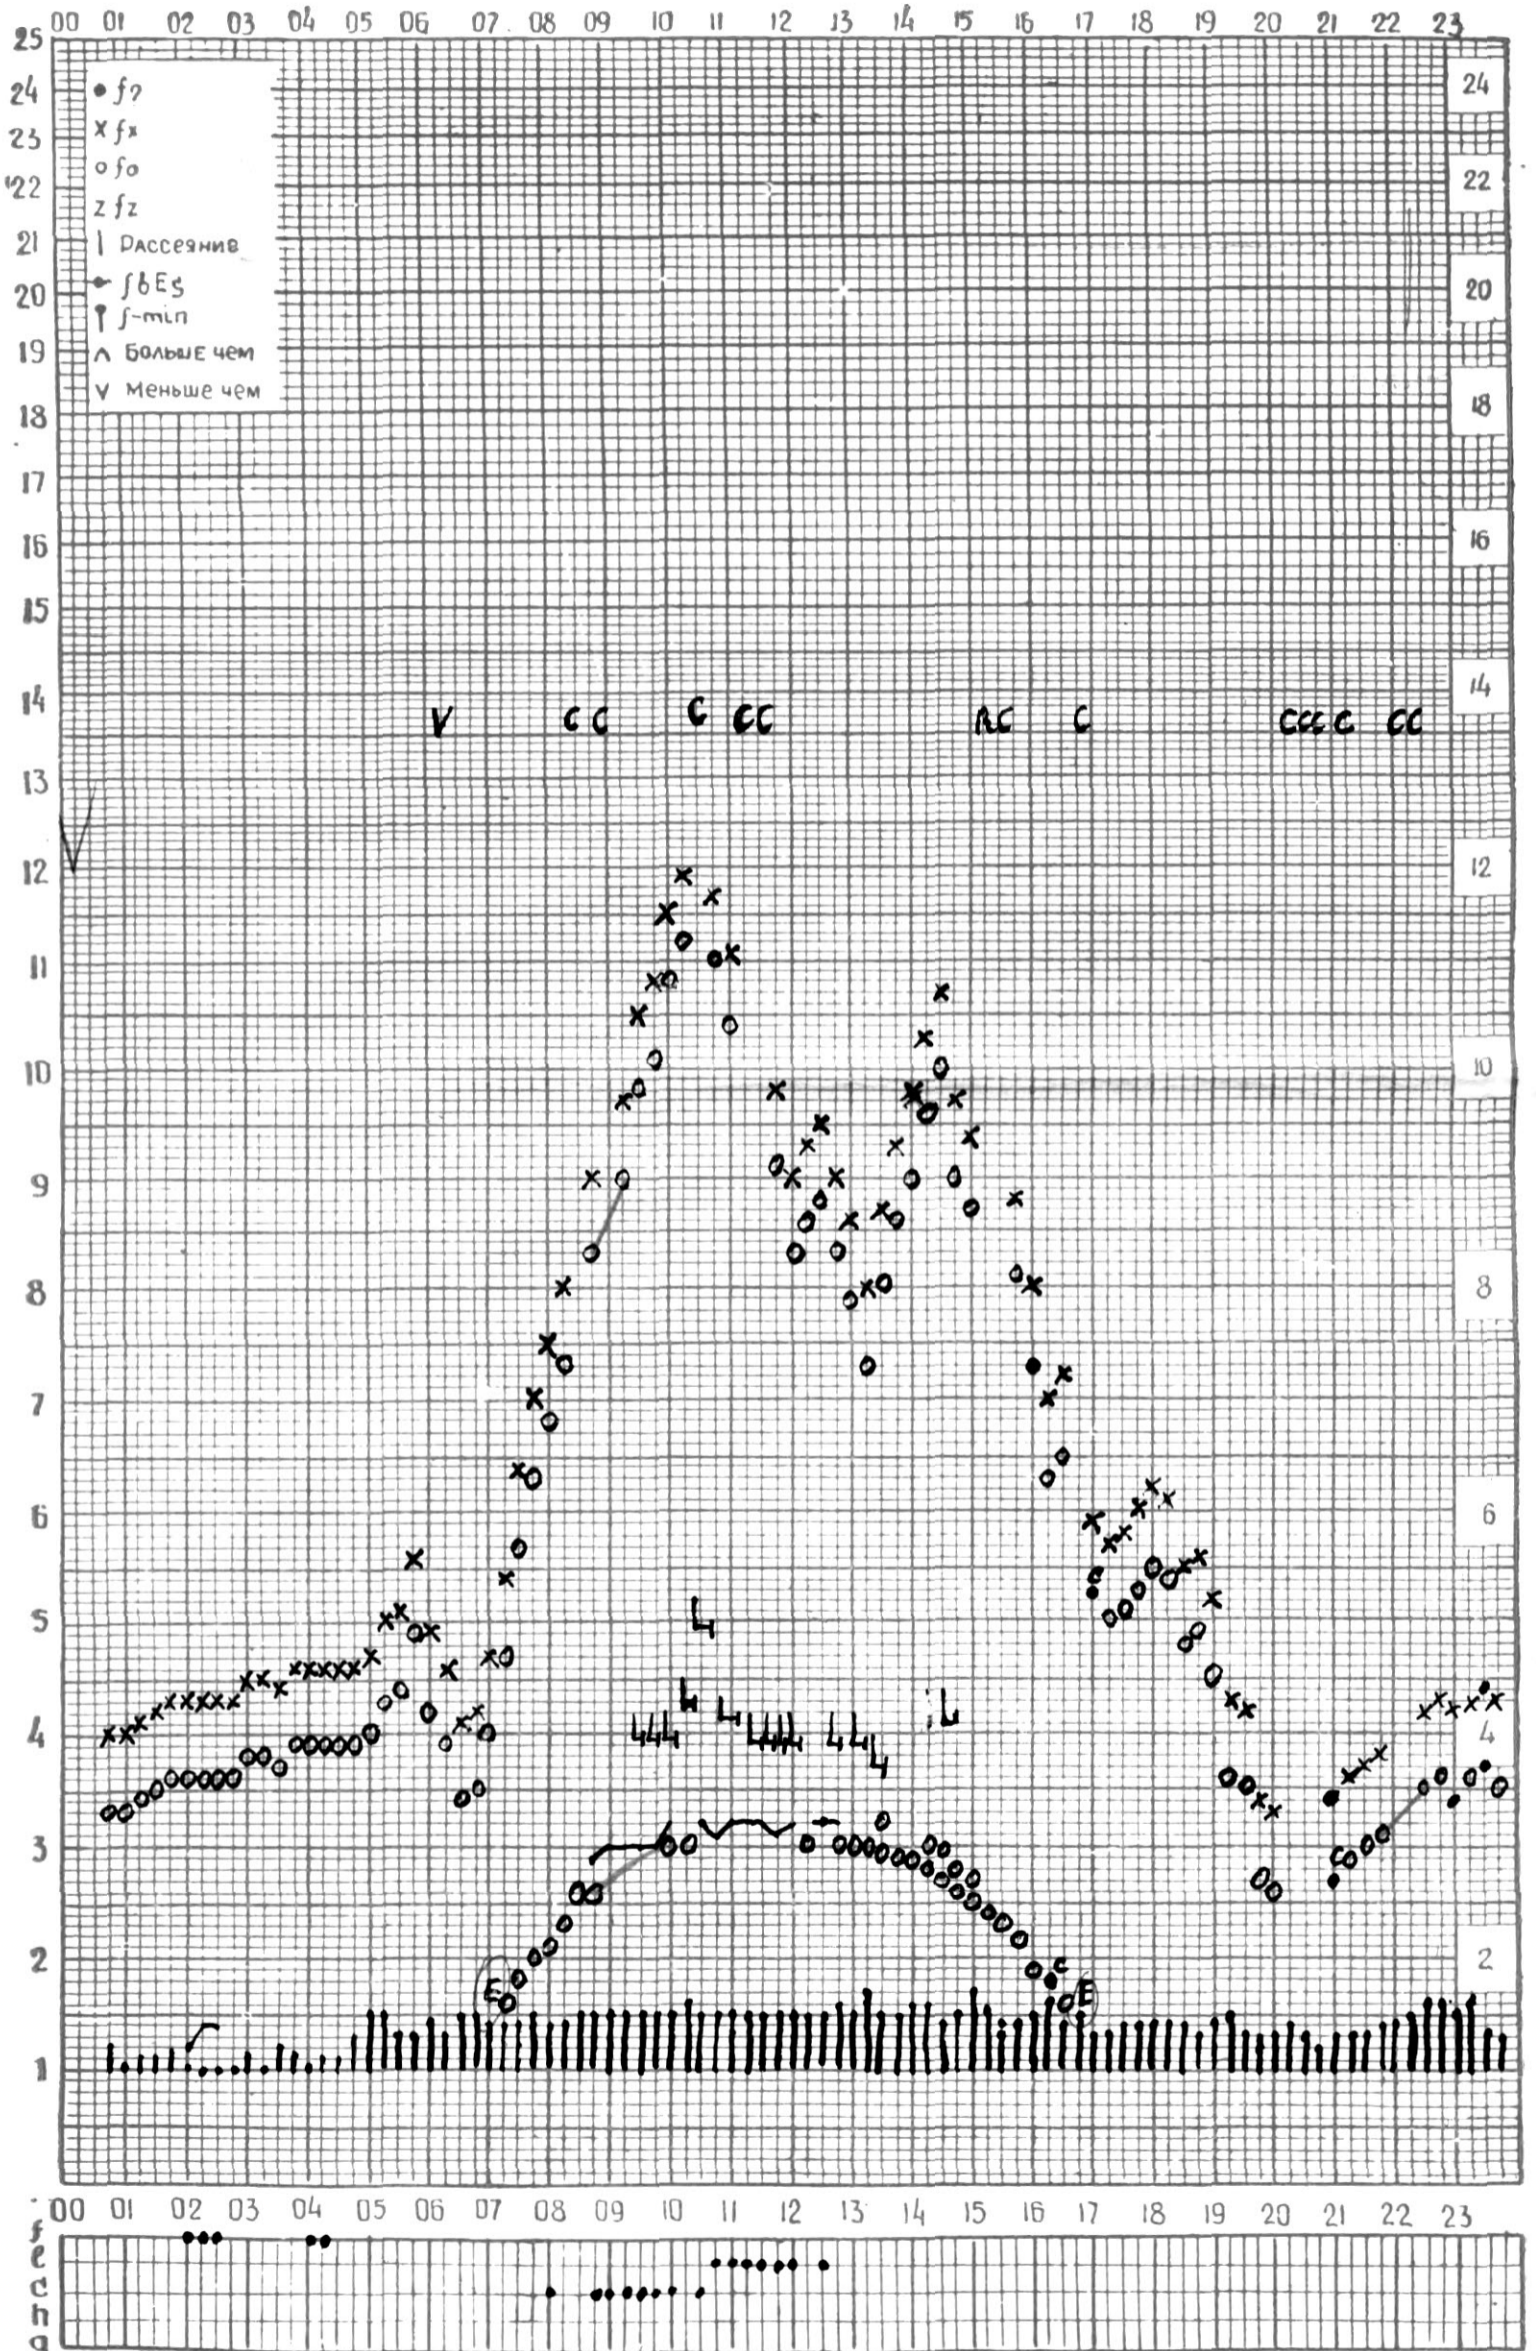

МЕЖДУНАРОДНЫЙ ГОД
АКТИВНОГО СОЛНЦА

ВРЕМЯ 45° E

станция Тбилиси I — график ионосферных данных, дата 22 ДЕКАБРЯ, 1970г.

КЕМ ОТСЧИТАНО В. АБУАШВИЛИ