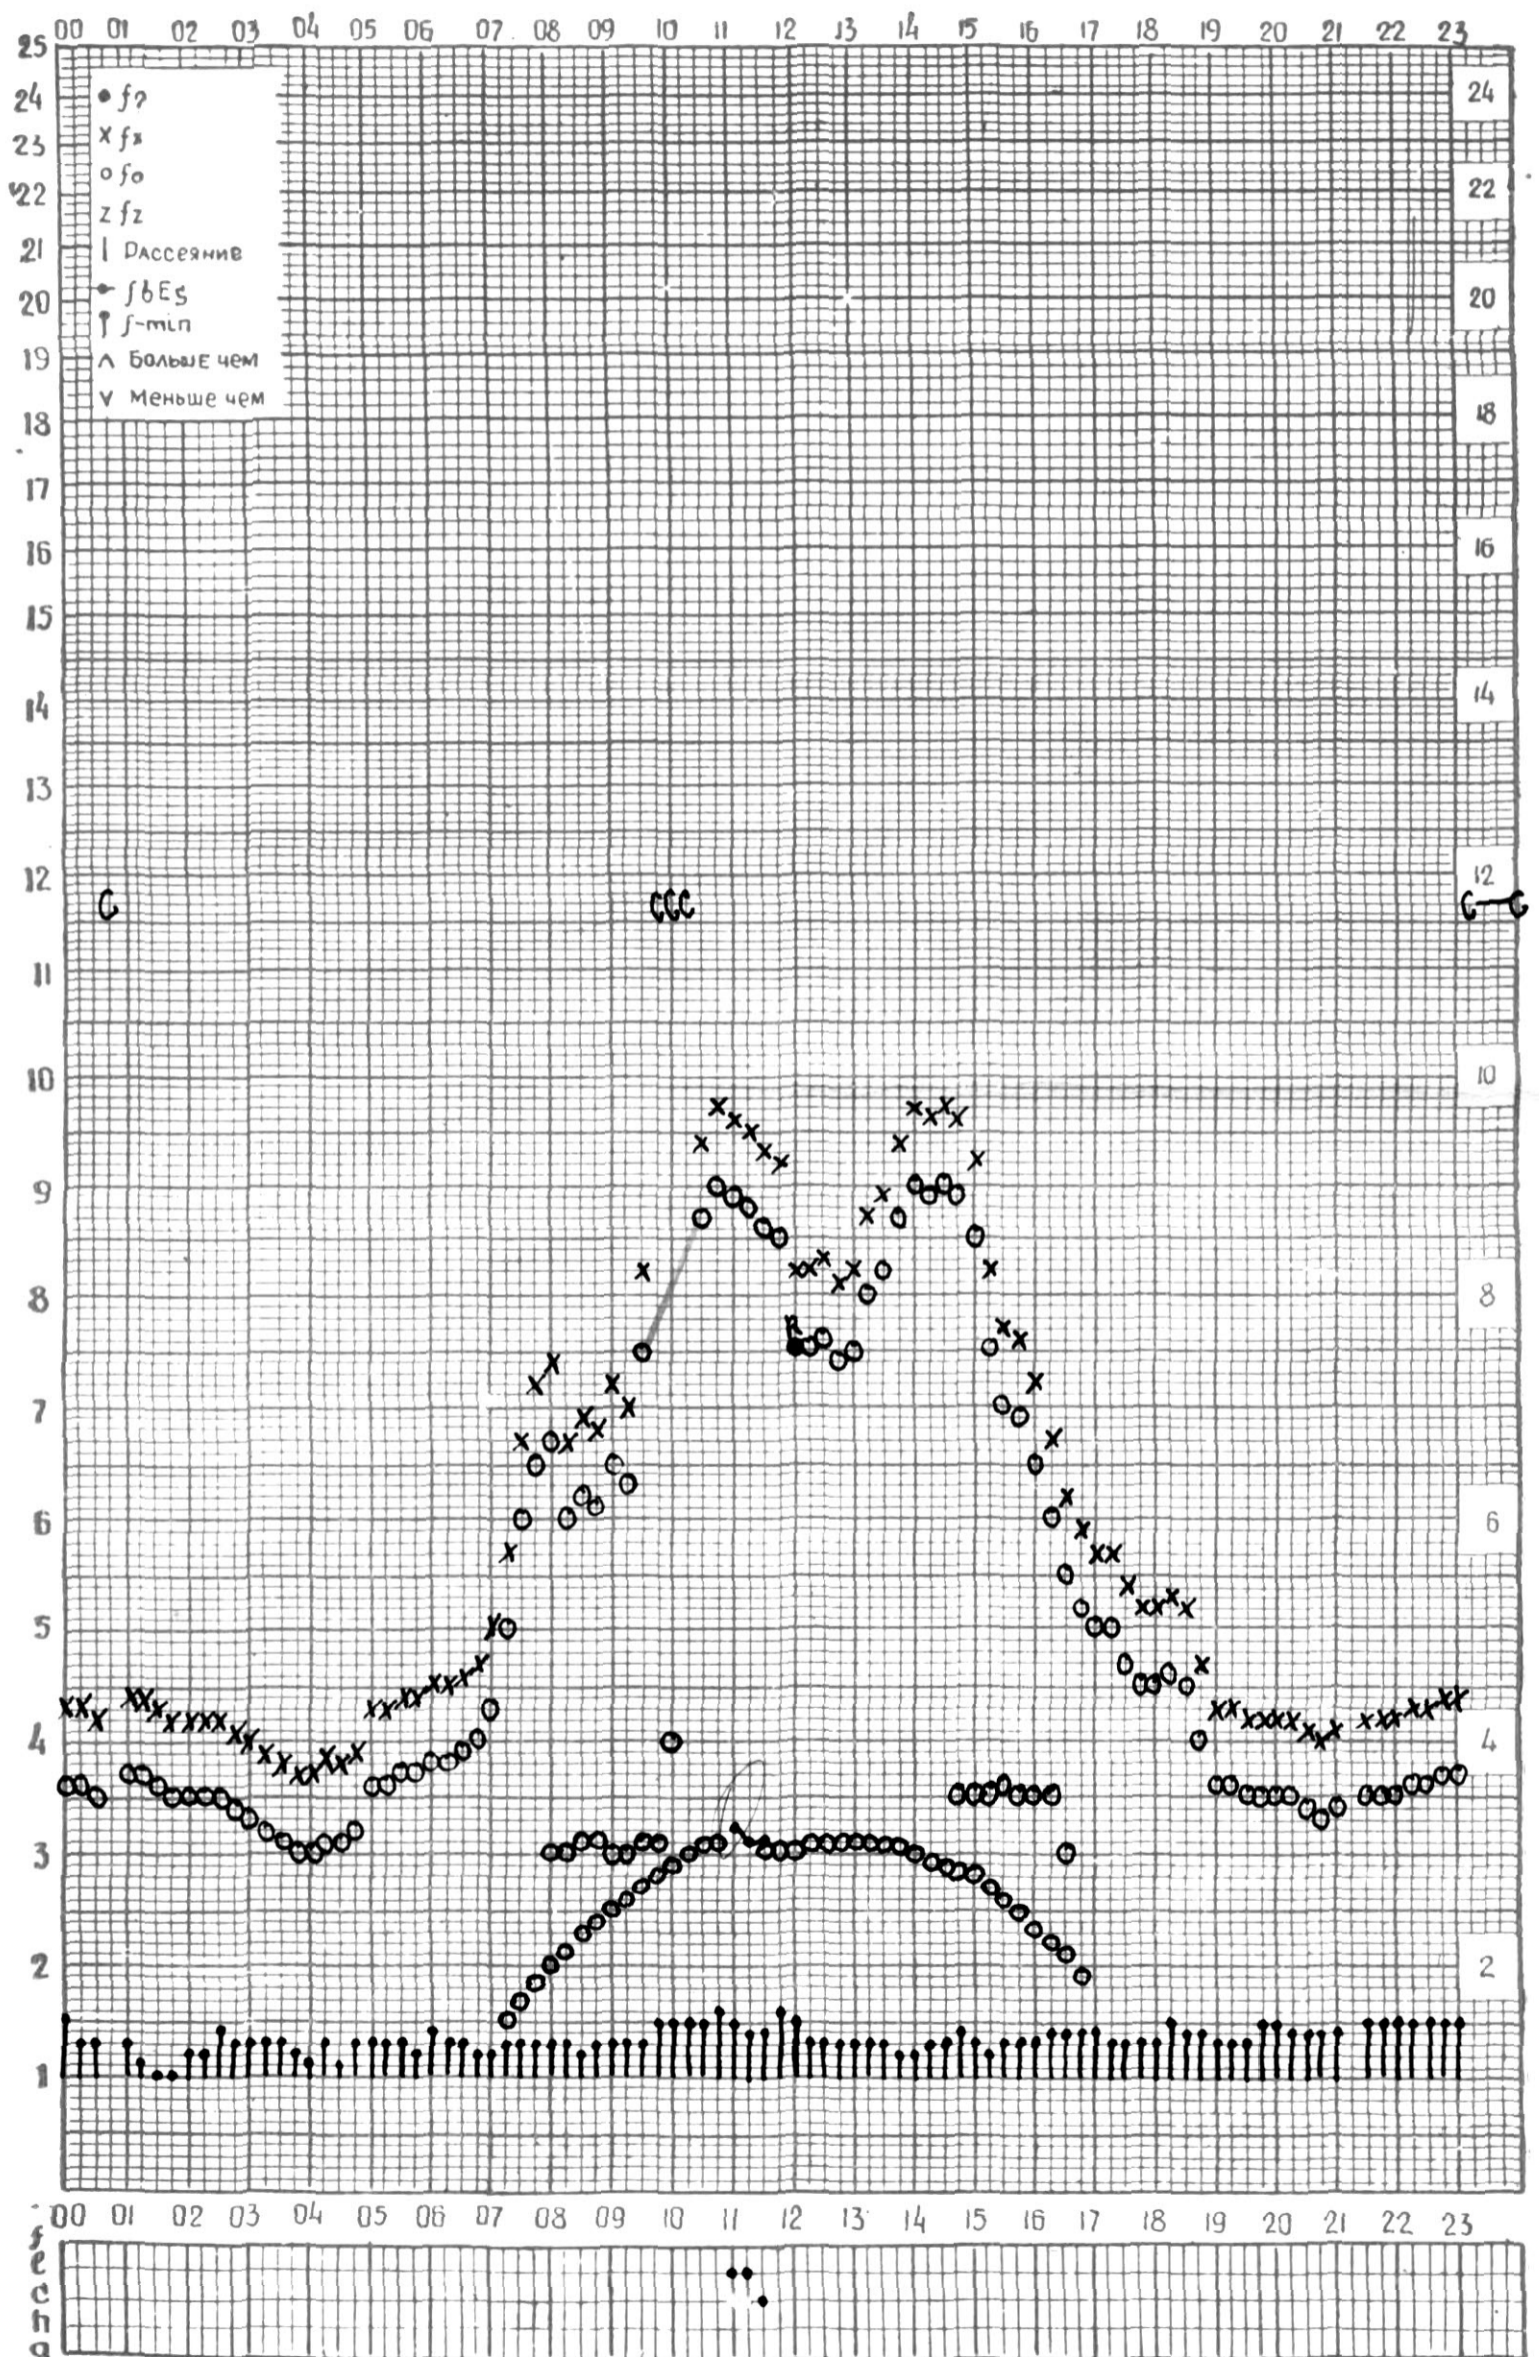

МЕЖДУНАРОДНЫЙ ГОД

АКТИВНОГО СОЛНЦА

ВРЕМЯ 45° Е

станция Тбилиси I — график ионосферных данных, дата 26. Декабря. 1970г.

кэм отсчитано Н.Тивишвили.