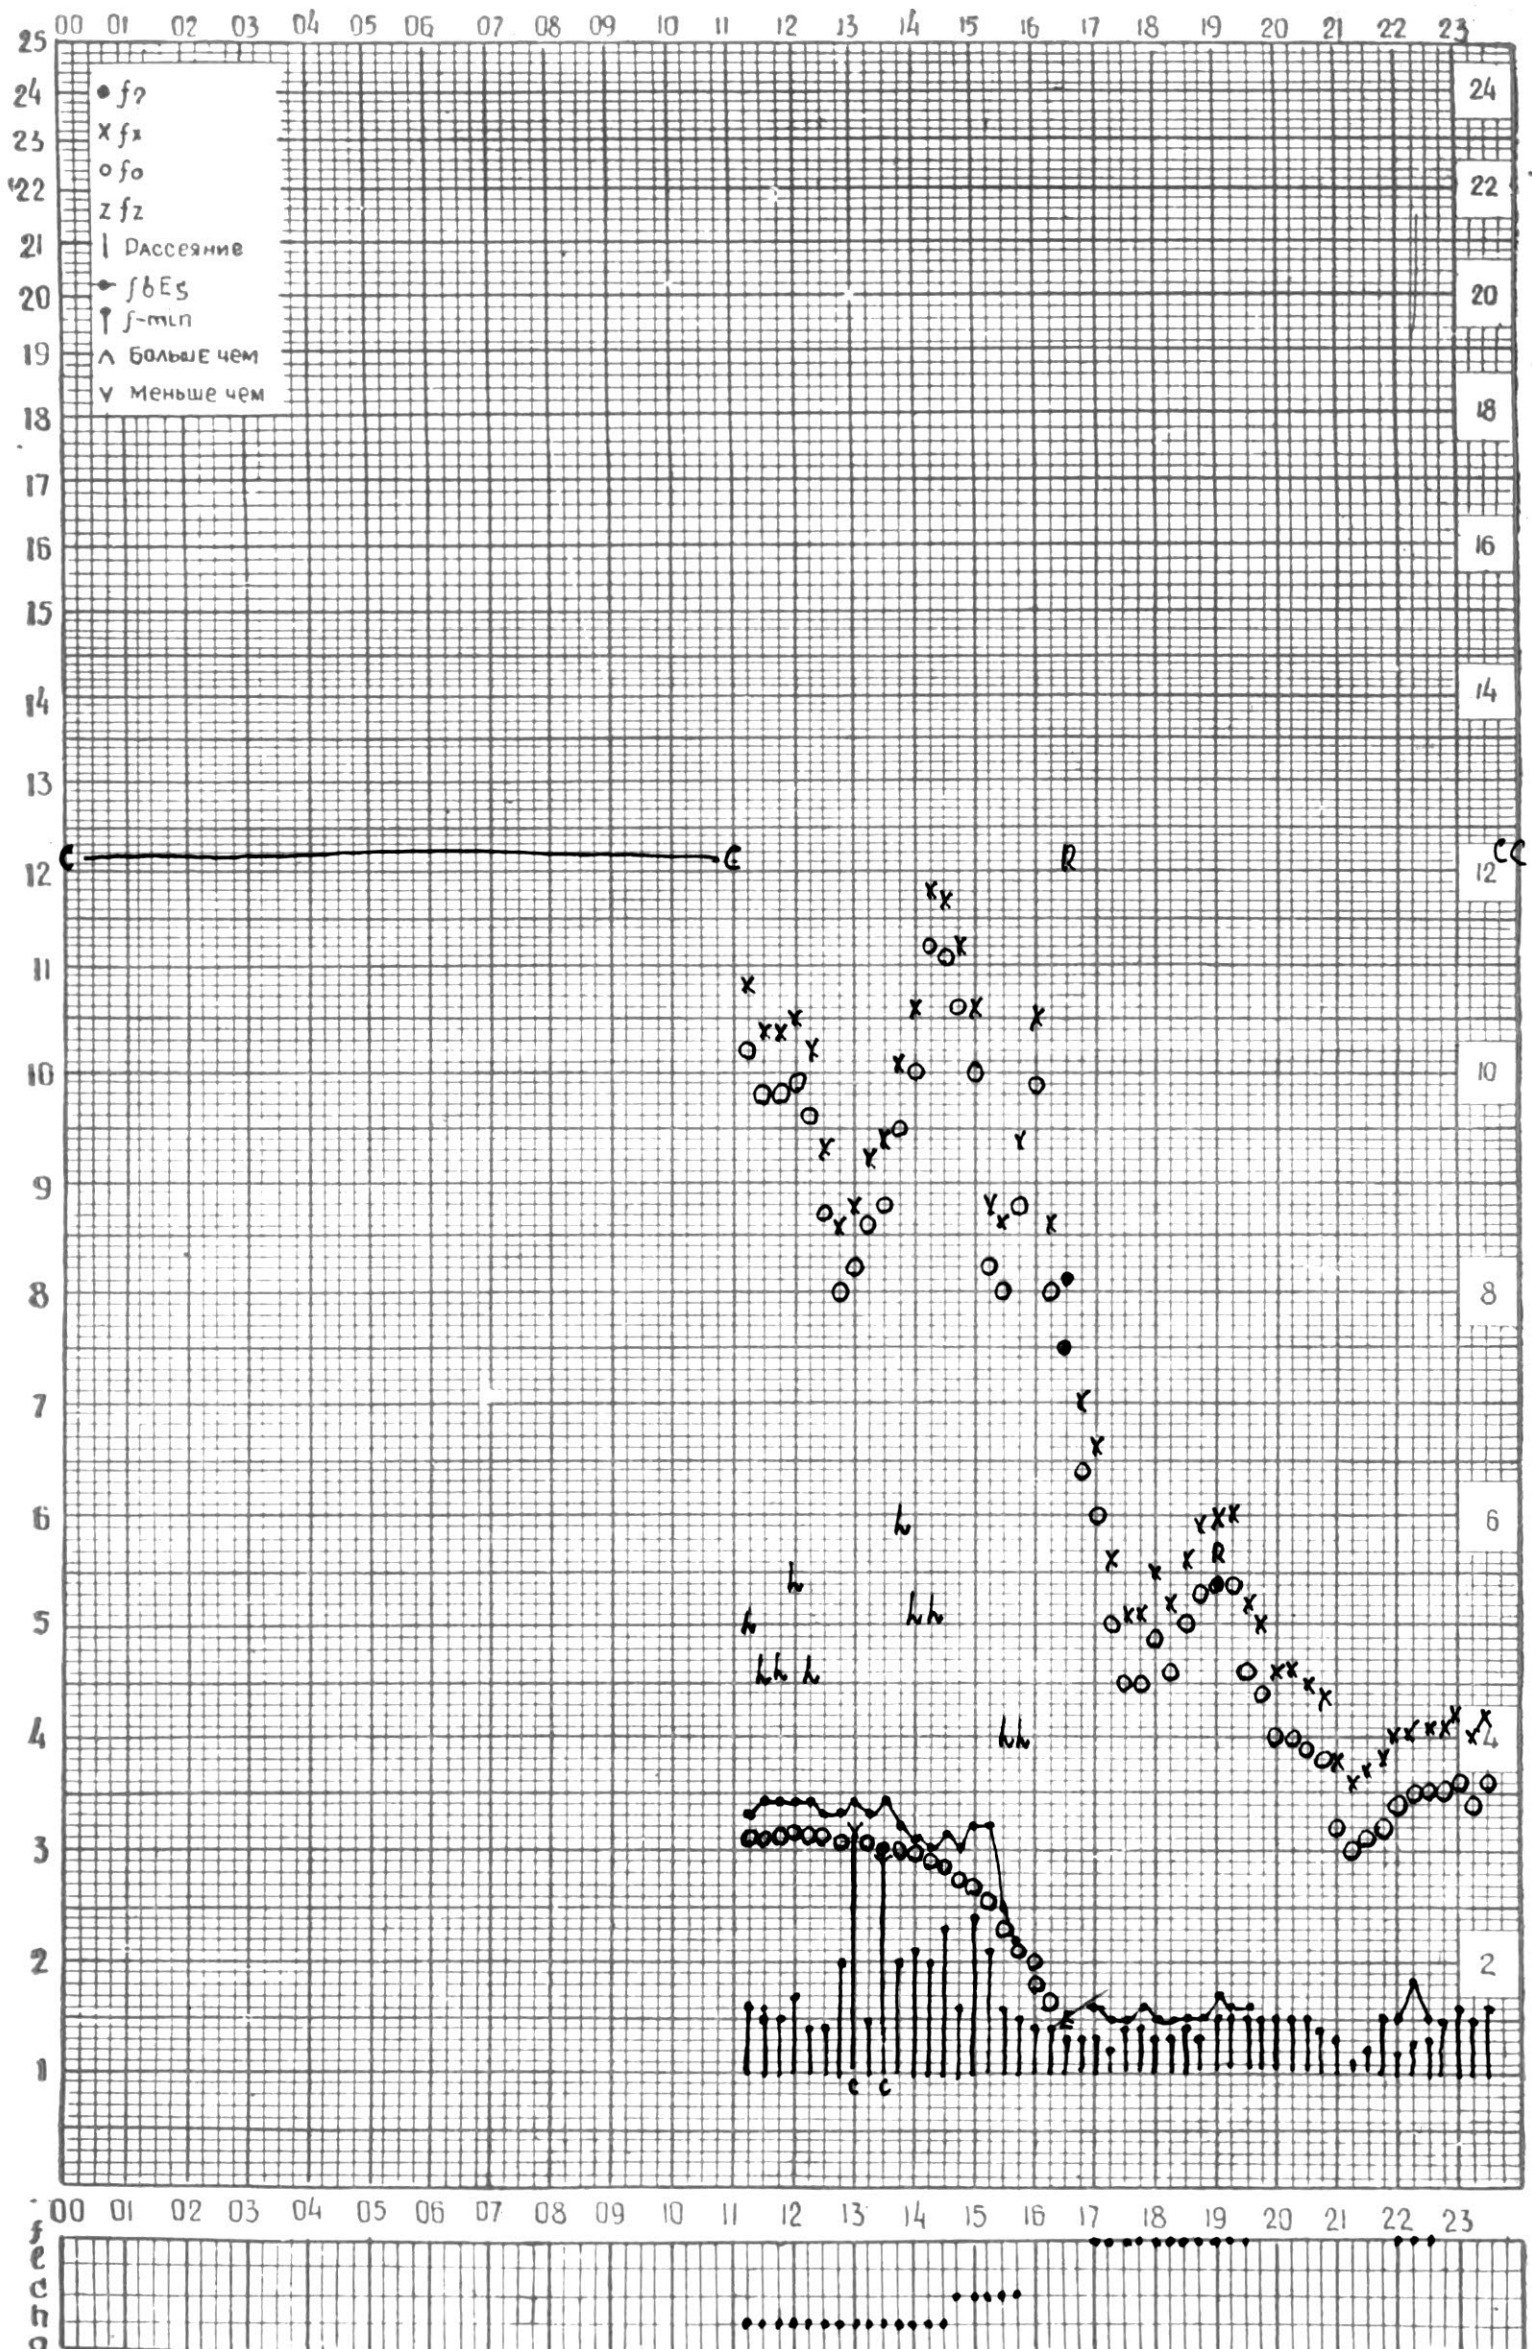

МЕЖДУНАРОДНЫЙ ГОД

АКТИВНОГО СОЛНЦА

ВРЕМЯ 45° E

станция Тбилиси I — график ионосферных данных, дата **1 декабря 1970 г.**

КЕМ ОТСЧИТАНО Т. Точильни.

МЕЖДУНАРОДНЫЙ ГОД
АКТИВНОГО СОЛНЦА

ВРЕМЯ 45° E

станция Тбилиси I — график ионосферных данных, дата 2 декабря 1970 г.

КЕМ ОТСЧИТАНО Н.ТИВИШВИЛИ.

МЕЖДУНАРОДНЫЙ ГОД
 АКТИВНОГО СОЛНЦА

ВРЕМЯ 45° Е

станция Тбилиси I — график ионосферных данных, дата — 3 декабря 1970 г.

КЭМ ОТСЧИТАНО Чохели

МЕЖДУНАРОДНЫЙ ГОД
АКТИВНОГО СОЛНЦА

ВРЕМЯ 45° E

станция Тбилиси 1 — график ионосферных данных, дата **4 декабря 1970г.**

КЭМ ОТСЧИТАНО **П. Тугушвили**.

МЕЖДУНАРОДНЫЙ ГОД

АКТИВНОГО СОЛНЦА

ВРЕМЯ 45° E

станция Тбилиси I — график ионосферных данных, дата 5 декабря 1970 г.

ккм отсчитано Т. Гогешвили.

МЕЖДУНАРОДНЫЙ ГОД

АКТИВНОГО СОЛНЦА

ВРЕМЯ 45° E

станция Тбилиси 1 — график ионосферных данных, дата 6 декабря 1970г.

КЭМ ОТСЧИТАНО Э.П. Тогушвили

МЕЖДУНАРОДНЫЙ ГОД

АКТИВНОГО СОЛНЦА