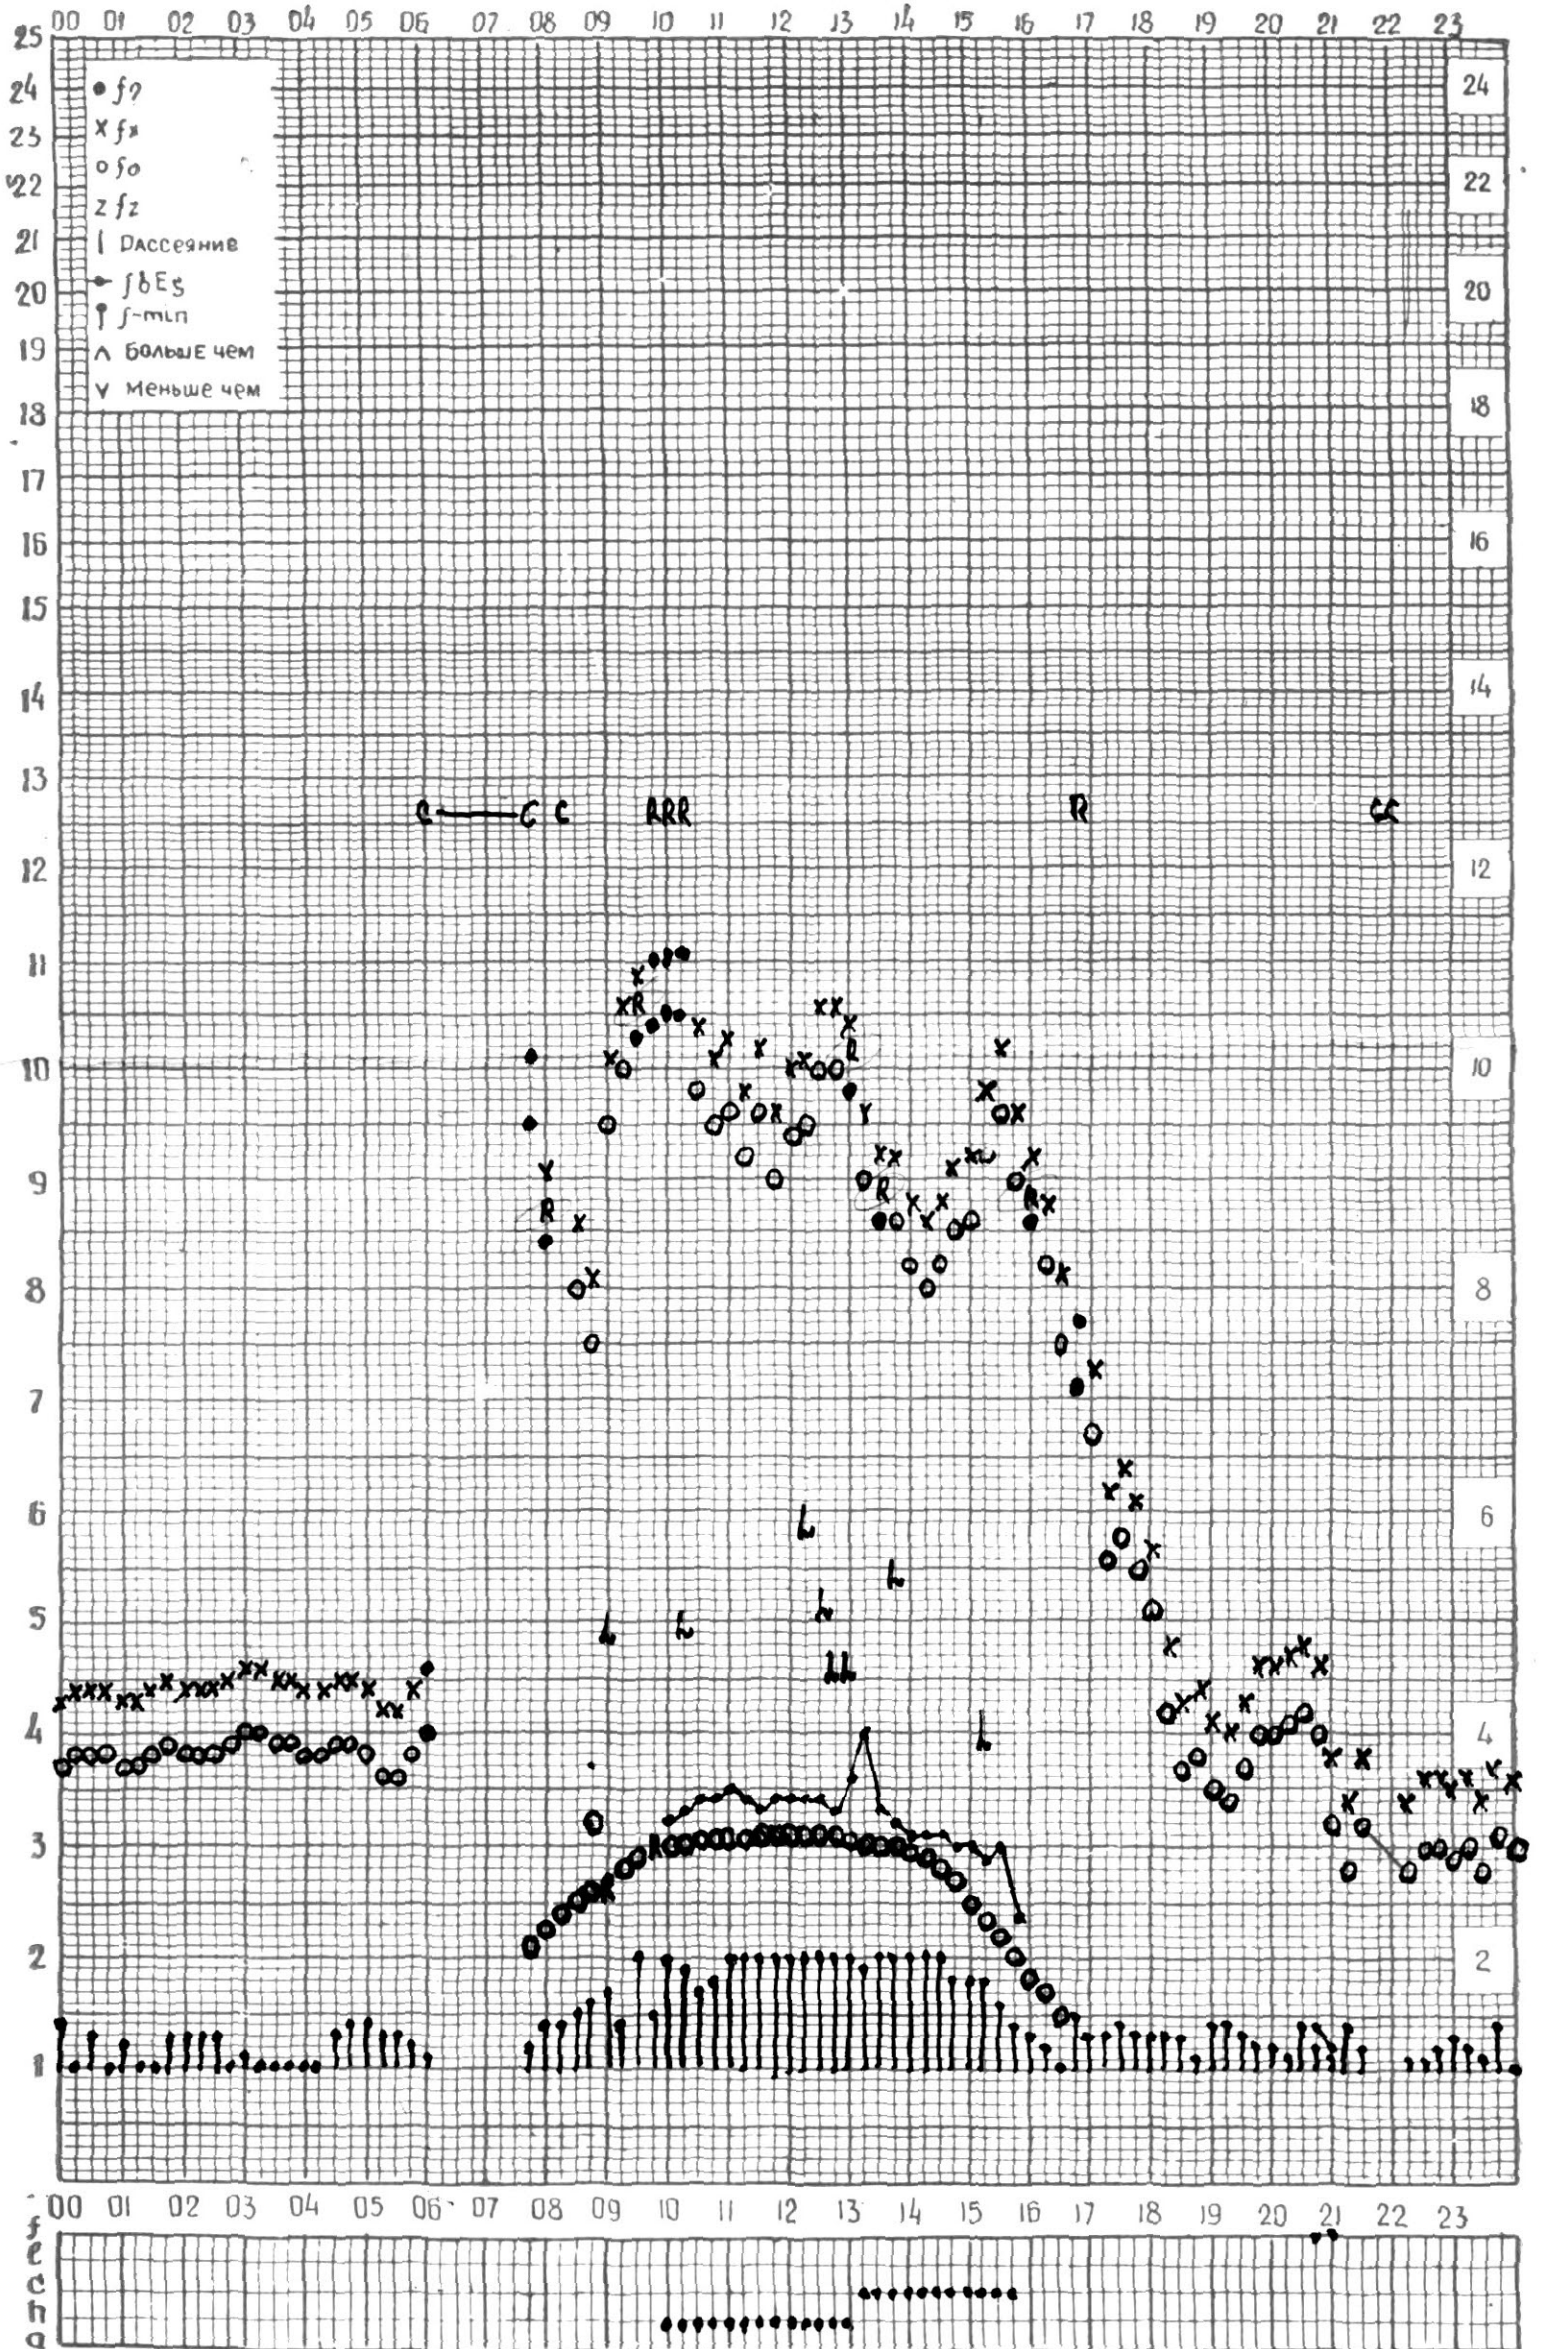

МЕЖДУНАРОДНЫЙ ГОД

АКТИВНОГО СОЛНЦА

ВРЕМЯ 45° E

станция Тбилиси I — график ионосферных данных, дата **1 декабря 1970 г.**

КЕМ ОТСЧИТАНО Т. Точильни.

МЕЖДУНАРОДНЫЙ ГОД
АКТИВНОГО СОЛНЦА

ВРЕМЯ 45° E

станция Тбилиси I — график ионосферных данных, дата 2 декабря 1970 г.

КЕМ ОТСЧИТАНО Н.ТИВИШВИЛИ.

МЕЖДУНАРОДНЫЙ ГОД
 АКТИВНОГО СОЛНЦА

ВРЕМЯ 45° Е

станция Тбилиси I — график ионосферных данных, дата — 3 декабря 1970 г.

КЭМ ОТСЧИТАНО Чохели

МЕЖДУНАРОДНЫЙ ГОД
АКТИВНОГО СОЛНЦА

ВРЕМЯ 45° E

станция Тбилиси 1 — график ионосферных данных, дата **4 декабря 1970г.**

КЭМ ОТСЧИТАНО **П. Тугушвили**.

МЕЖДУНАРОДНЫЙ ГОД

АКТИВНОГО СОЛНЦА

ВРЕМЯ 45° E

станция Тбилиси I — график ионосферных данных, дата 5 декабря 1970 г.

ккм отсчитано Т. Гогешвили.

МЕЖДУНАРОДНЫЙ ГОД

АКТИВНОГО СОЛНЦА

ВРЕМЯ 45° E

станция Тбилиси 1 — график ионосферных данных, дата 6 декабря 1970г.

КЭМ ОТСЧИТАНО Э.П. Тогушвили

МЕЖДУНАРОДНЫЙ ГОД

АКТИВНОГО СОЛНЦА