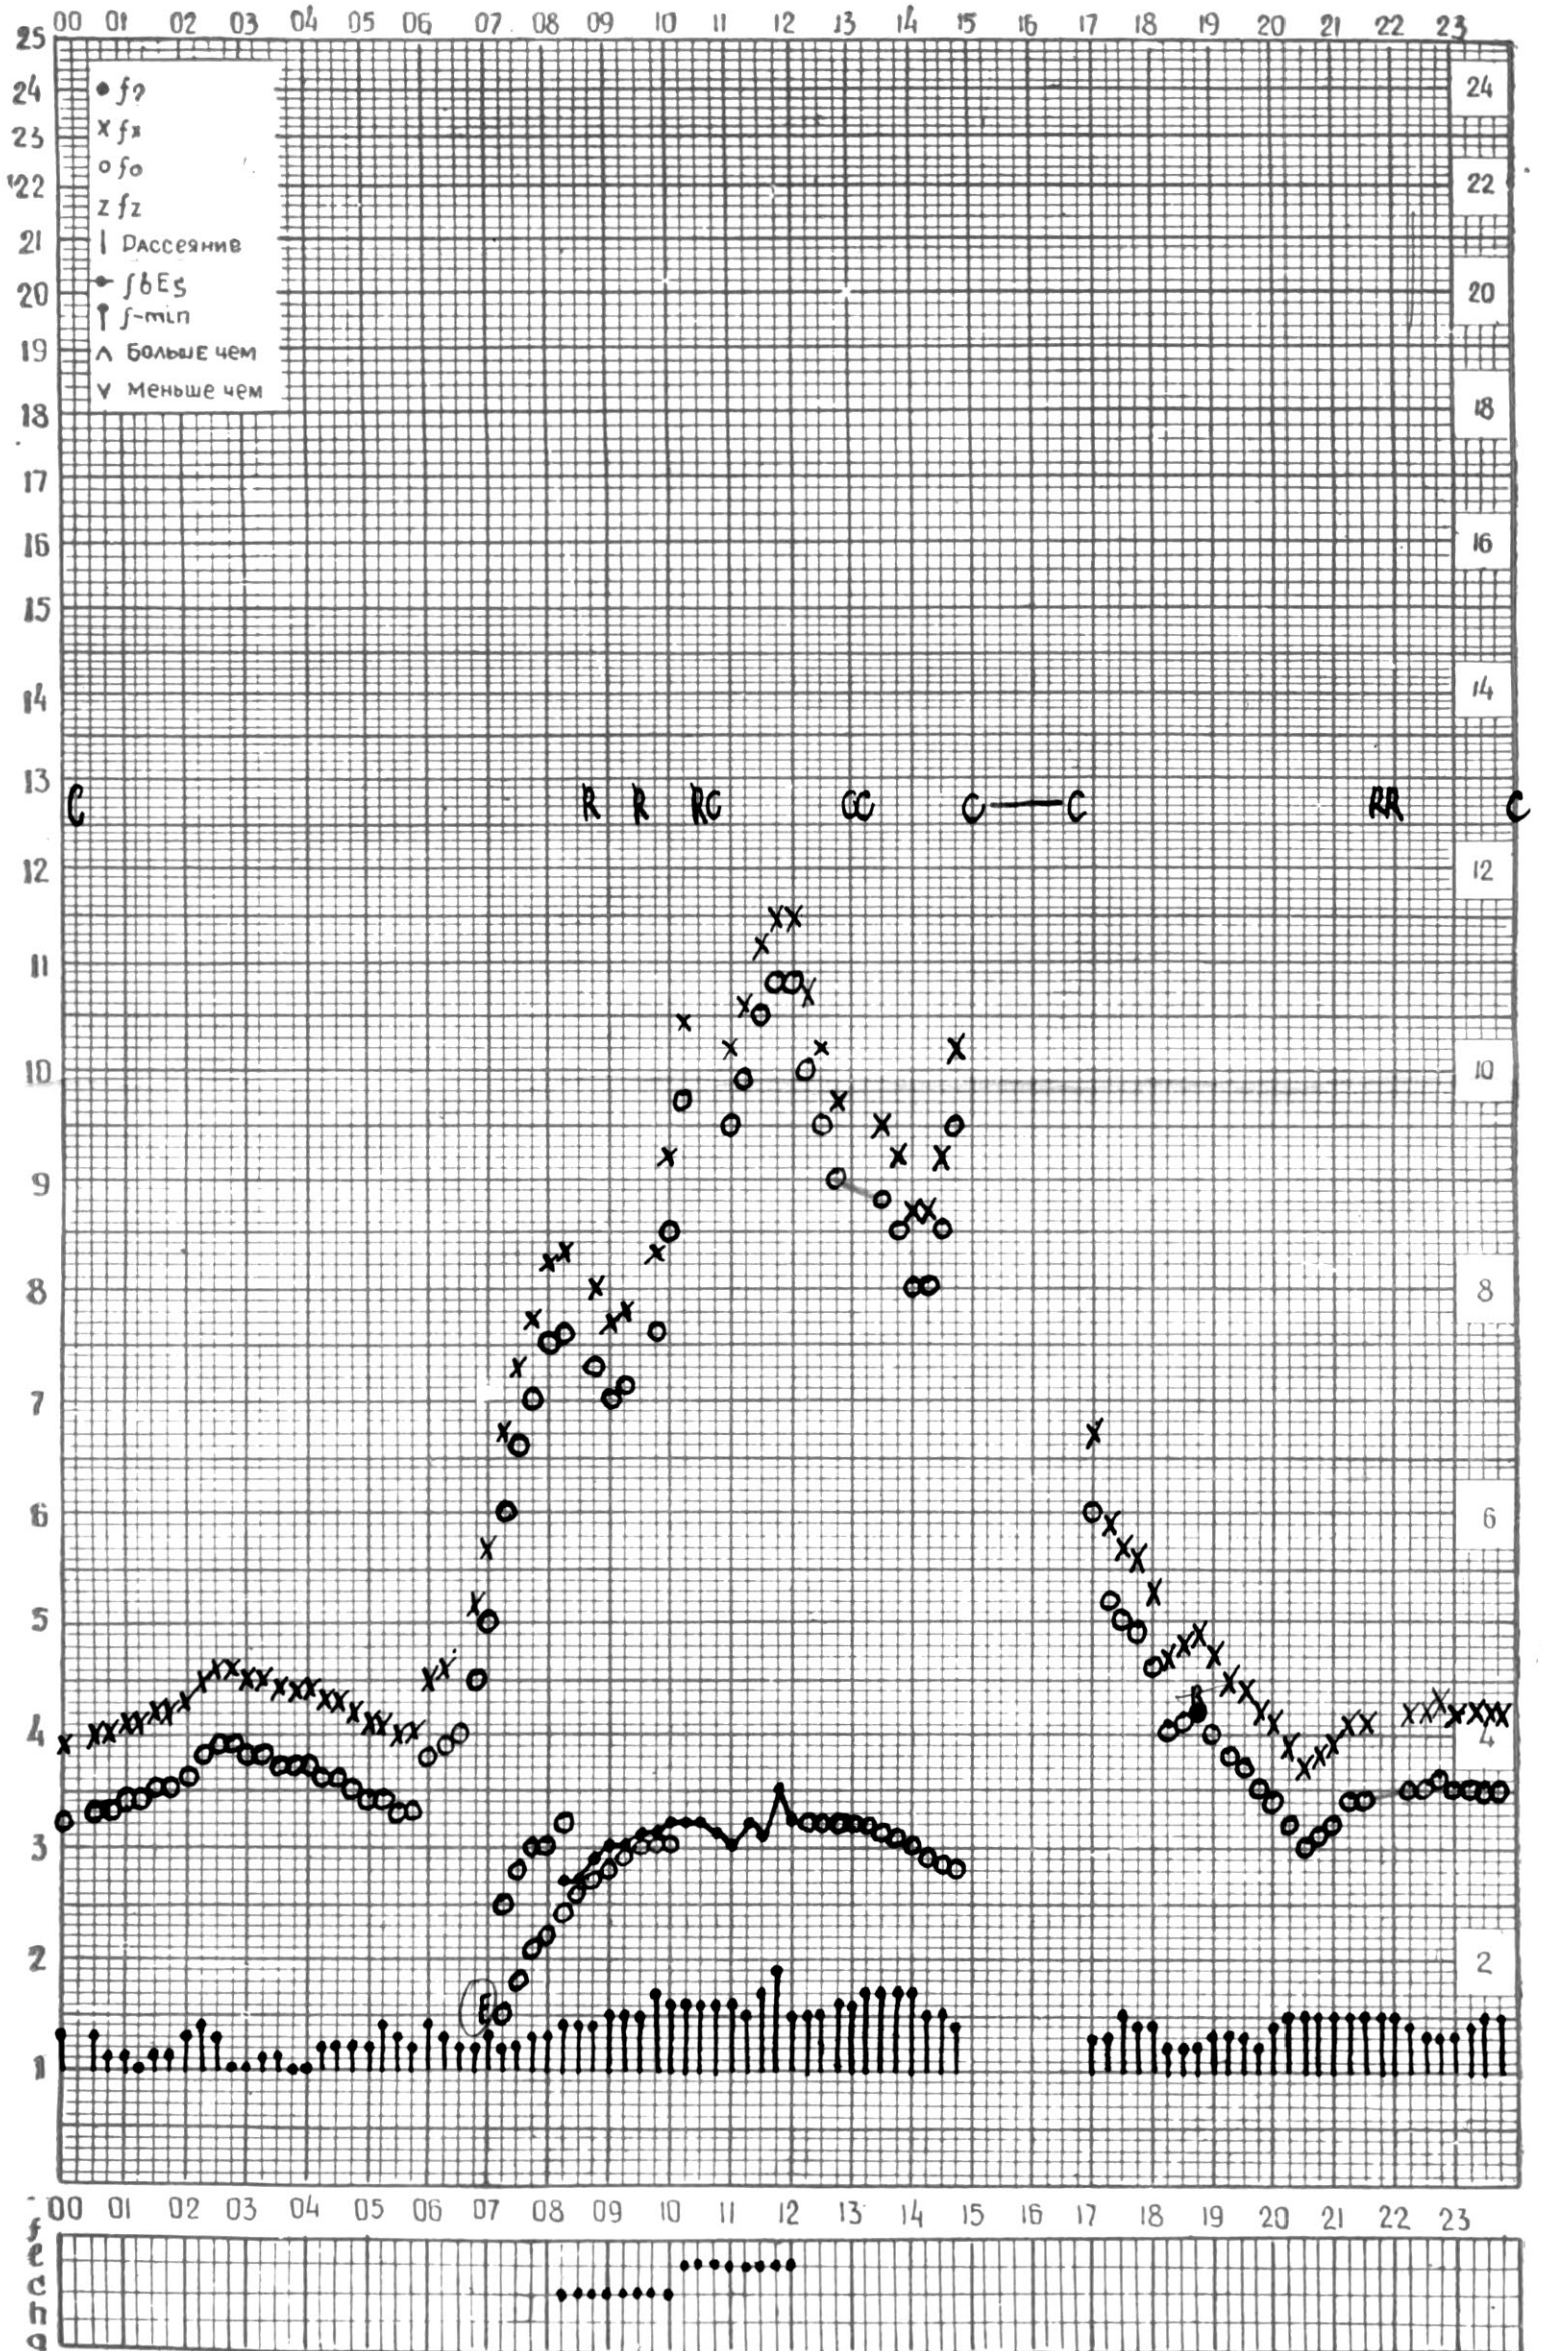

МЕЖДУНАРОДНЫЙ ГОД
АКТИВНОГО СОЛНЦА

ВРЕМЯ 45° E

станция Тбилиси I — график ионосферных данных, дата 17. Декабря. 1970г.

КЕМ ОТСЧИТАНО Н.ТИВИШВИЛИ.