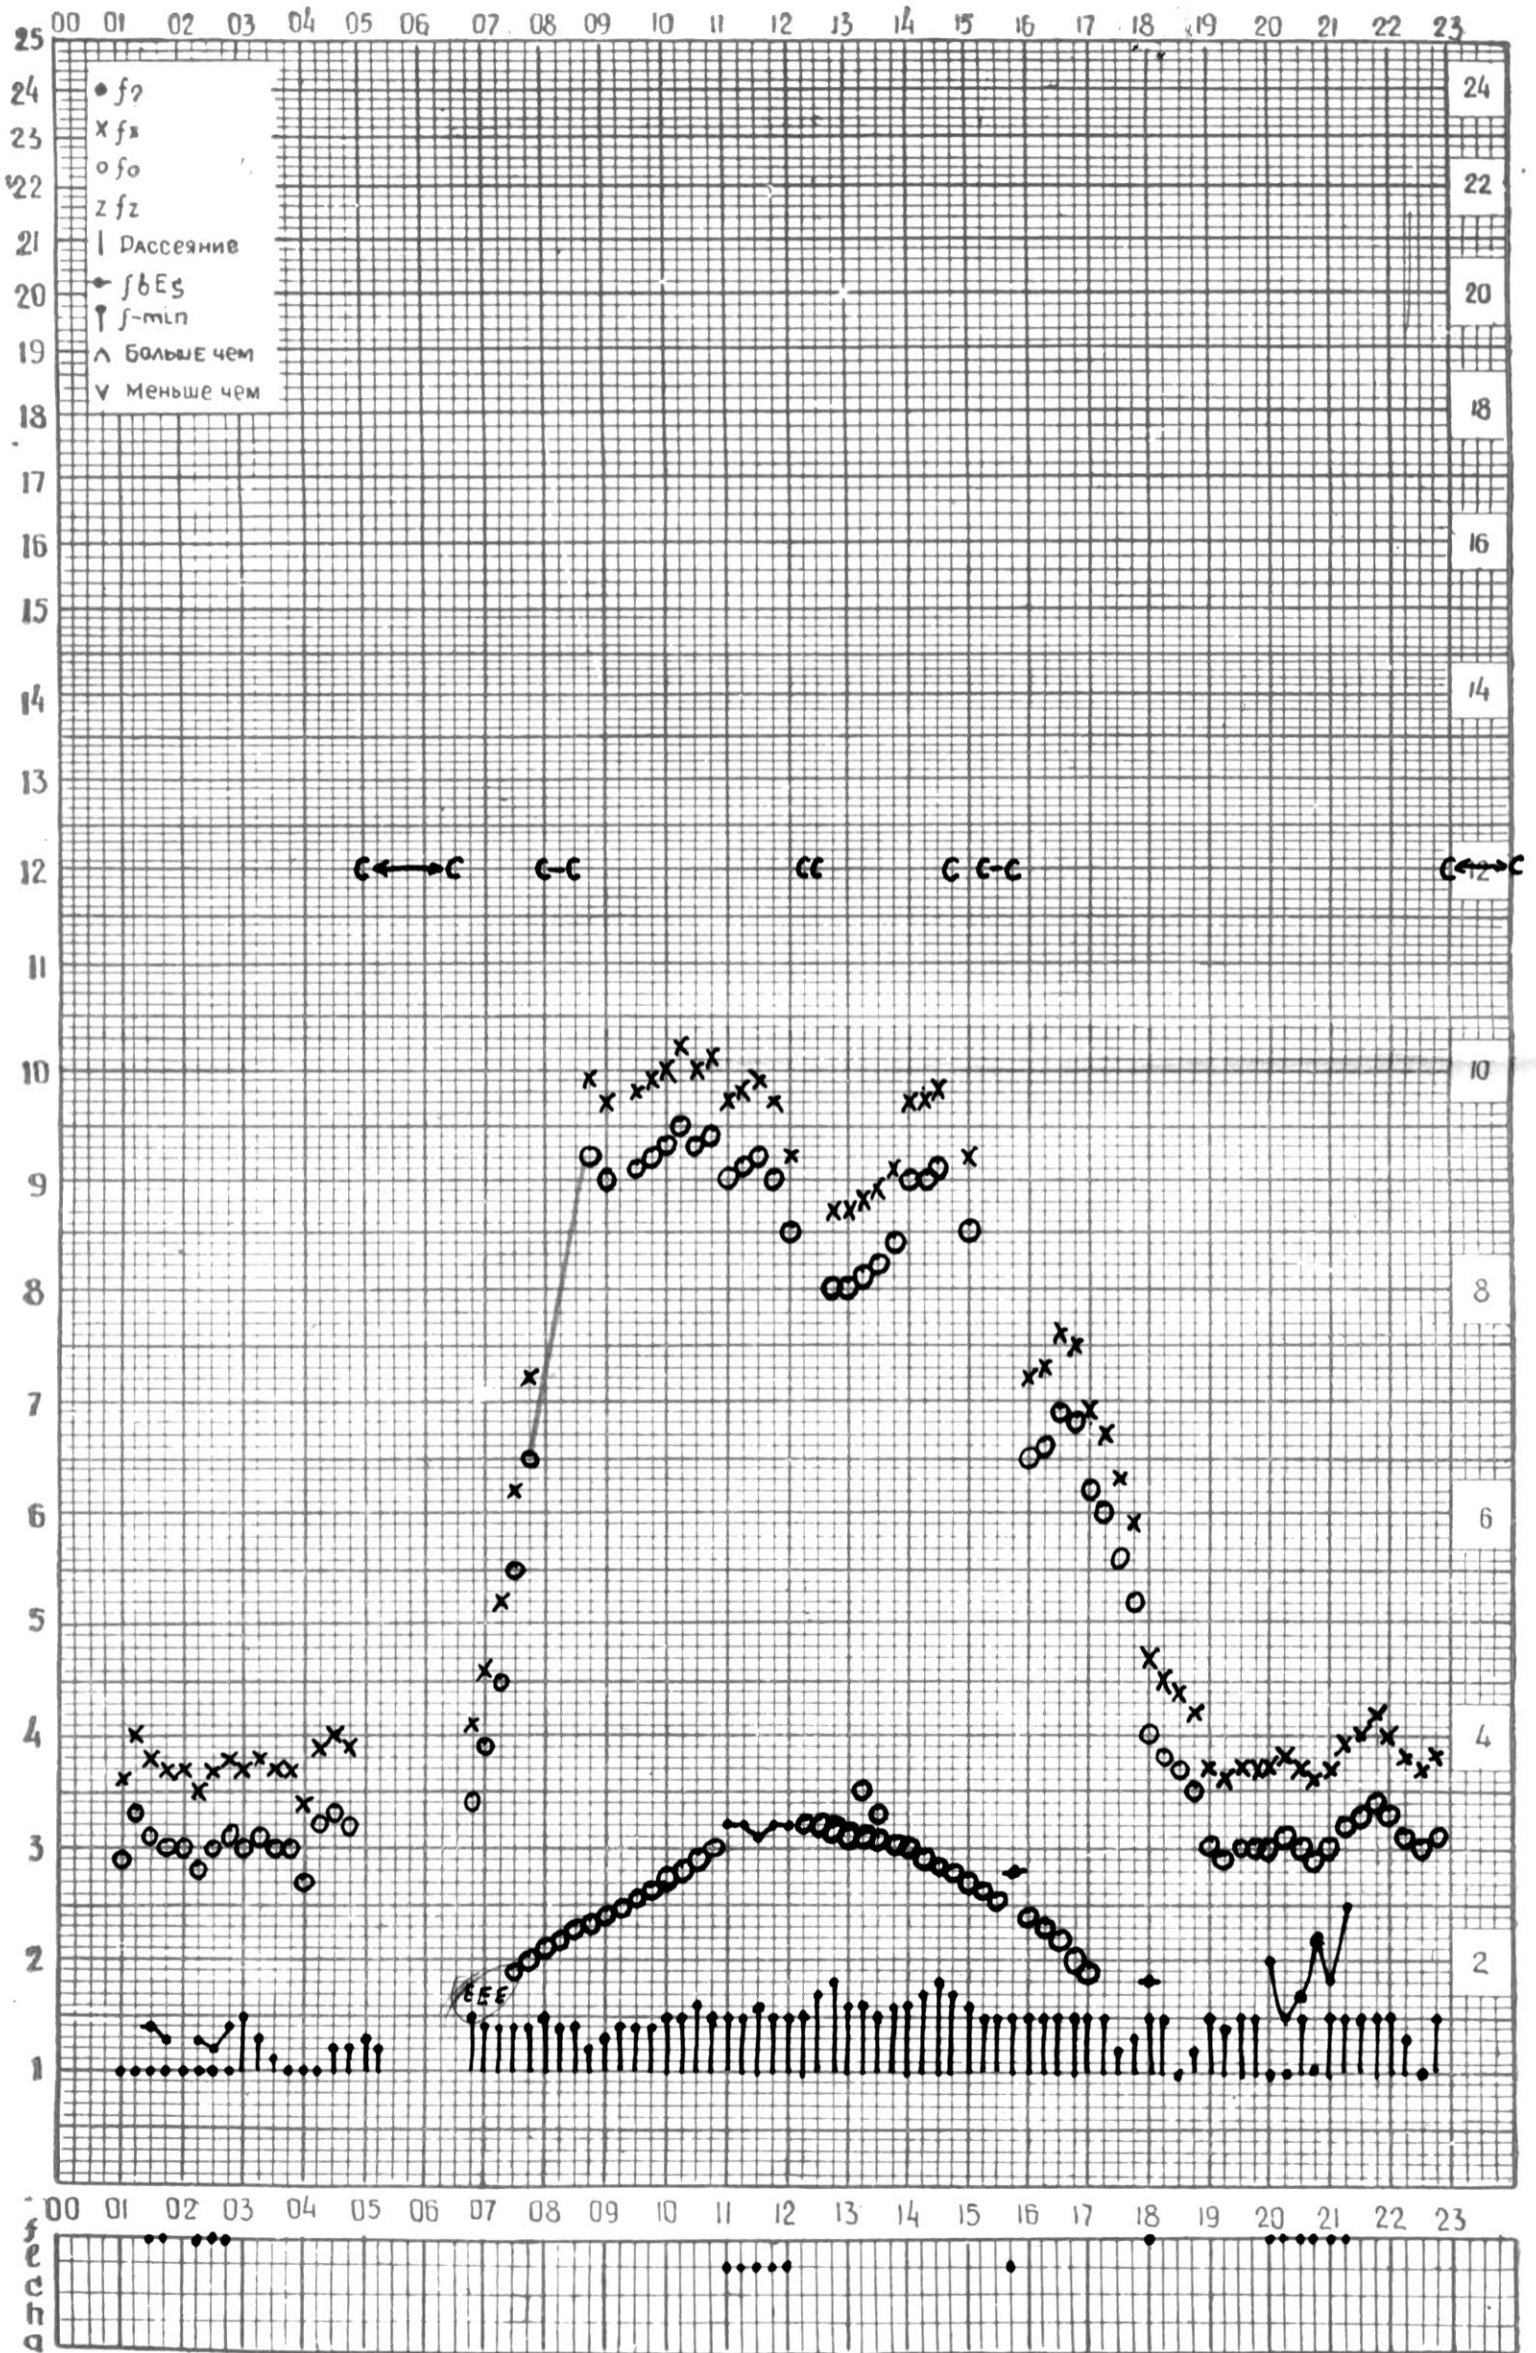

станция Тбилиси 1 — график ионосферных данных, дата **4 декабря 1970г.**

КЭМ ОТСЧИТАНО **П. Тугушвили**.

МЕЖДУНАРОДНЫЙ ГОД

АКТИВНОГО СОЛНЦА

ВРЕМЯ 45° E

станция Тбилиси I — график ионосферных данных, дата 5 декабря 1970 г.

ВРЕМЯ 45° Е

станция Тбилиси I — график ионосферных данных, дата 26. Декабря. 1970г.

кэм отсчитано Н.Тивишвили.

МЕЖДУНАРОДНЫЙ ГОД
АКТИВНОГО СОЛНЦА

ВРЕМЯ 45° E

станция Тбилиси | — график ионосферных данных, дата 27 декабря 1970 г.

кэм отсчитано Чохели

МЕЖДУНАРОДНЫЙ ГОД

АКТИВНОГО СОЛНЦА

ВРЕМЯ 45° E

станция Тбилиси I — график ионосферных данных, дата 28 XII 1970г.

КЭМ ОТСЧИТАНО Н.ТИВИШВИЛИ.

МЕЖДУНАРОДНЫЙ ГОД

АКТИВНОГО СОЛНЦА

ВРЕМЯ 45° E

29 Декабря 1970г.

станция Тбилиси I — график ионосферных данных, дата

КЕМ ОТСЧИТАНО *Петриашвили*

МЕЖДУНАРОДНЫЙ ГОД

АКТИВНОГО СОЛНЦА

ВРЕМЯ 45° E

станция Тбилиси I — график ионосферных данных, дата **30 ДЕКАБРЯ, 1970г.**