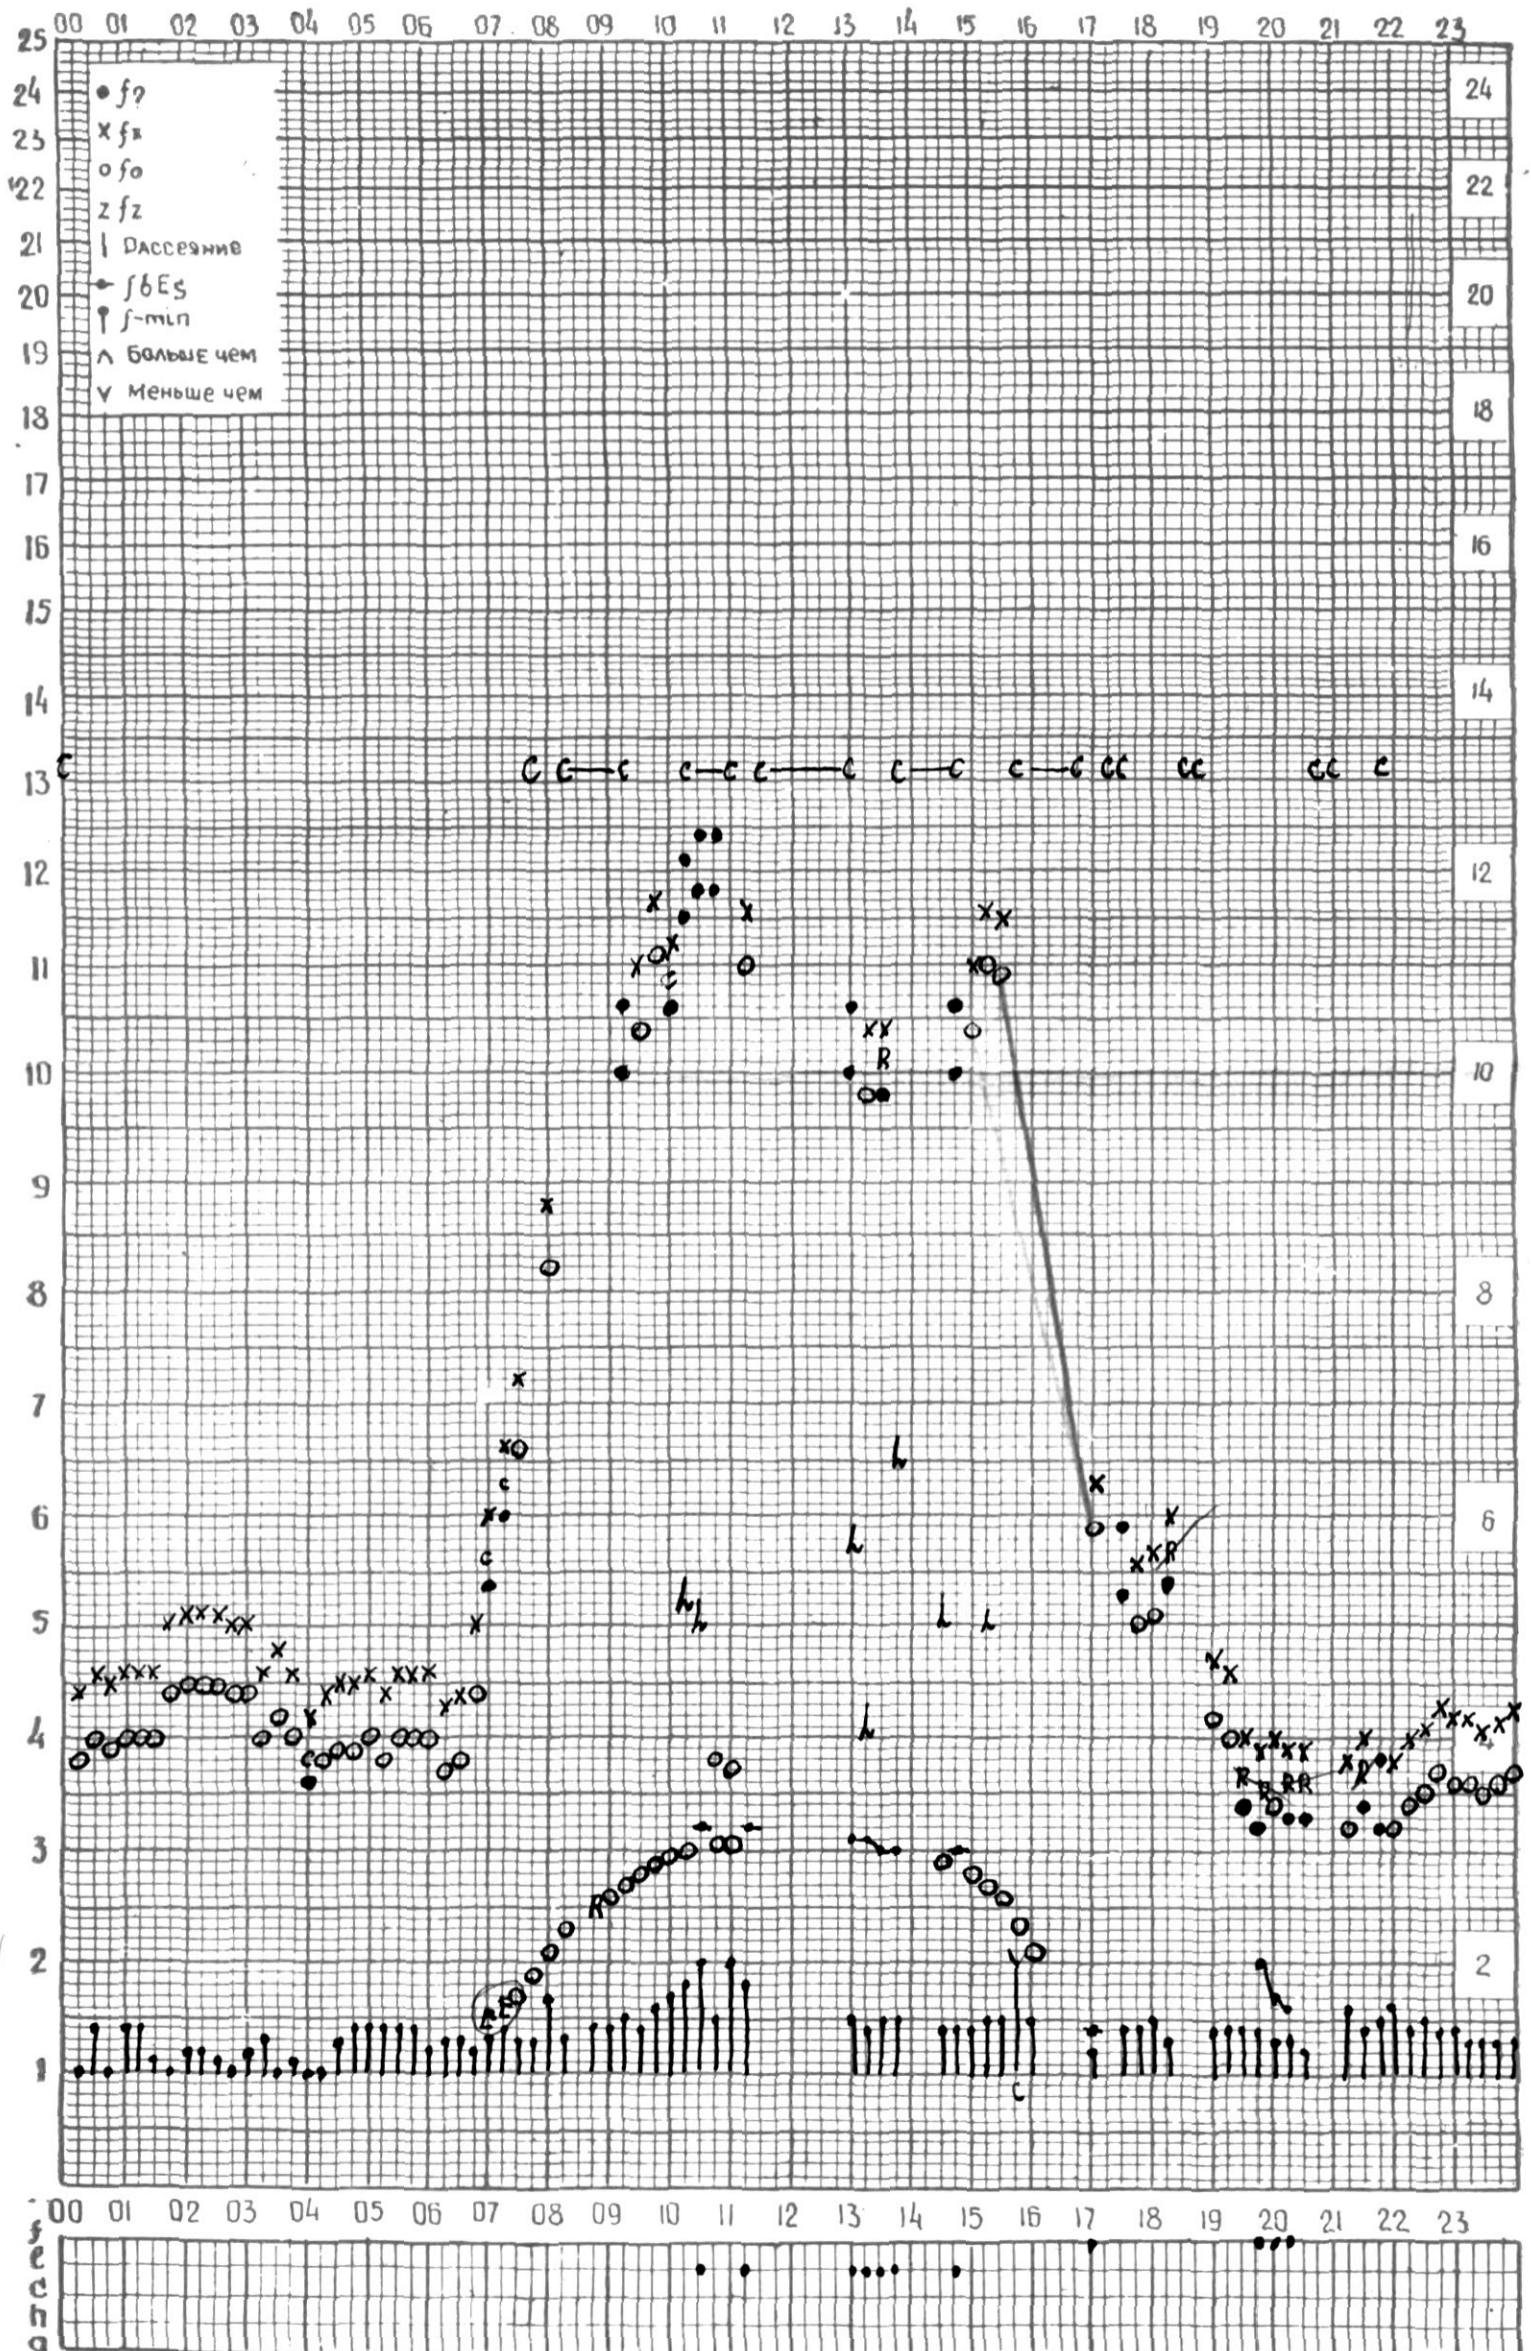

МЕЖДУНАРОДНЫЙ ГОД

АКТИВНОГО СОЛНЦА

ВРЕМЯ 45° E

станция Тбилиси I — график ионосферных данных, дата **1 декабря 1970 г.**

КЕМ ОТСЧИТАНО Т. Точильни.

МЕЖДУНАРОДНЫЙ ГОД
АКТИВНОГО СОЛНЦА

ВРЕМЯ 45° E

станция Тбилиси I — график ионосферных данных, дата 2 декабря 1970 г.

станция Тбилиси 1 — график ионосферных данных, дата **4 декабря 1970г.**

КЭМ ОТСЧИТАНО **П. Тугушвили**.

МЕЖДУНАРОДНЫЙ ГОД

АКТИВНОГО СОЛНЦА

ВРЕМЯ 45° E

станция Тбилиси I — график ионосферных данных, дата 5 декабря 1970 г.

МЕЖДУНАРОДНЫЙ ГОД

АКТИВНОГО СОЛНЦА

ВРЕМЯ 45° Е

станция Тбилиси I — график ионосферных данных, дата 14 декабря 1970 г.

КЭМ ОТСЧИТАНО Н.ТИВИШВИЛИ.

МЕЖДУНАРОДНЫЙ ГОД

АКТИВНОГО СОЛНЦА

ВРЕМЯ 45° E

станция Тбилиси I — график ионосферных данных, дата 15/XII-70г.

КЭМ ОТСЧИТАНО Ш. Тогошвили.

МЕЖДУНАРОДНЫЙ ГОД
АКТИВНОГО СОЛНЦА

ВРЕМЯ 45° Е

станция Тбилиси (— график ионосферных данных, дата 16 XII 70

КЭМ ОТСЧИТАНО В Абдуливили