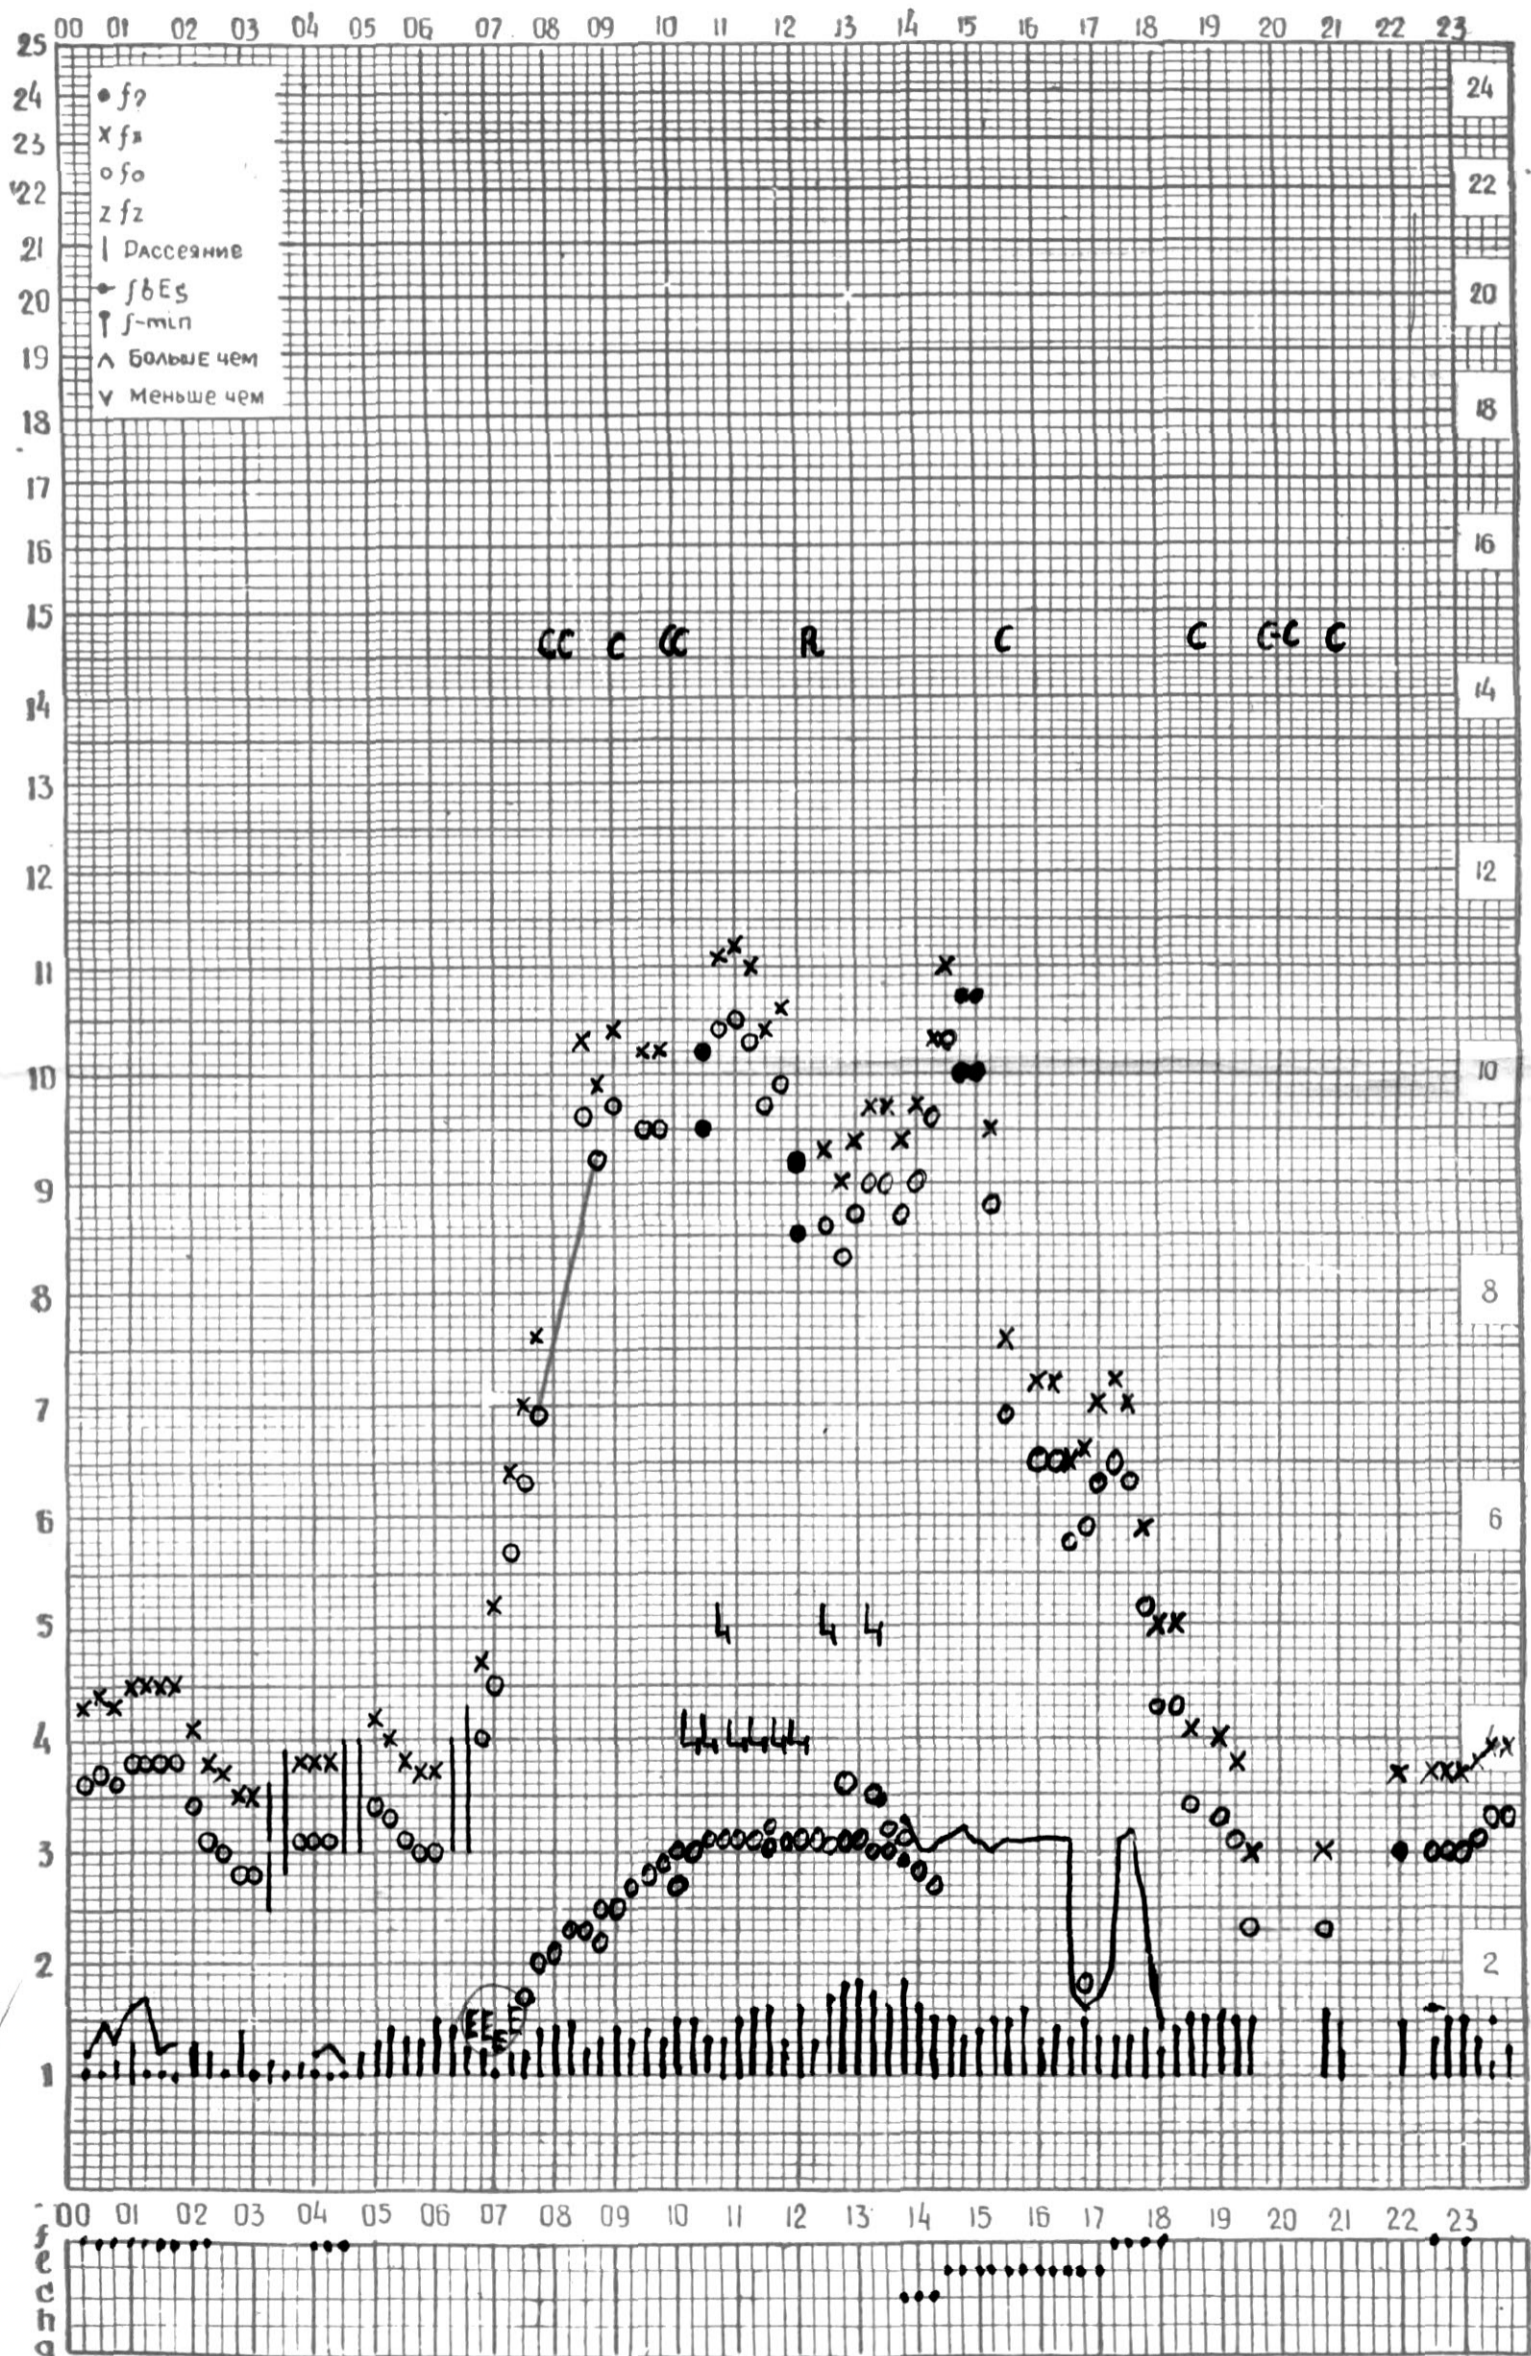

МЕЖДУНАРОДНЫЙ ГОД

АКТИВНОГО СОЛНЦА

ВРЕМЯ 45° E

станция Тбилиси I — график ионосферных данных, дата **1 декабря 1970 г.**

КЕМ ОТСЧИТАНО Т. Точильни.

МЕЖДУНАРОДНЫЙ ГОД
АКТИВНОГО СОЛНЦА

ВРЕМЯ 45° E

станция Тбилиси I — график ионосферных данных, дата 2 декабря 1970 г.

станция Тбилиси 1 — график ионосферных данных, дата **4 декабря 1970г.**

КЭМ ОТСЧИТАНО **П. Тугушвили**.

МЕЖДУНАРОДНЫЙ ГОД

АКТИВНОГО СОЛНЦА

ВРЕМЯ 45° E

станция Тбилиси I — график ионосферных данных, дата 5 декабря 1970 г.

ВРЕМЯ 45° E

29 Декабря 1970г.

станция Тбилиси I — график ионосферных данных, дата

КЕМ ОТСЧИТАНО *Петриашвили*

МЕЖДУНАРОДНЫЙ ГОД

АКТИВНОГО СОЛНЦА

ВРЕМЯ 45° E

станция Тбилиси I — график ионосферных данных, дата **30 ДЕКАБРЯ, 1970г.**