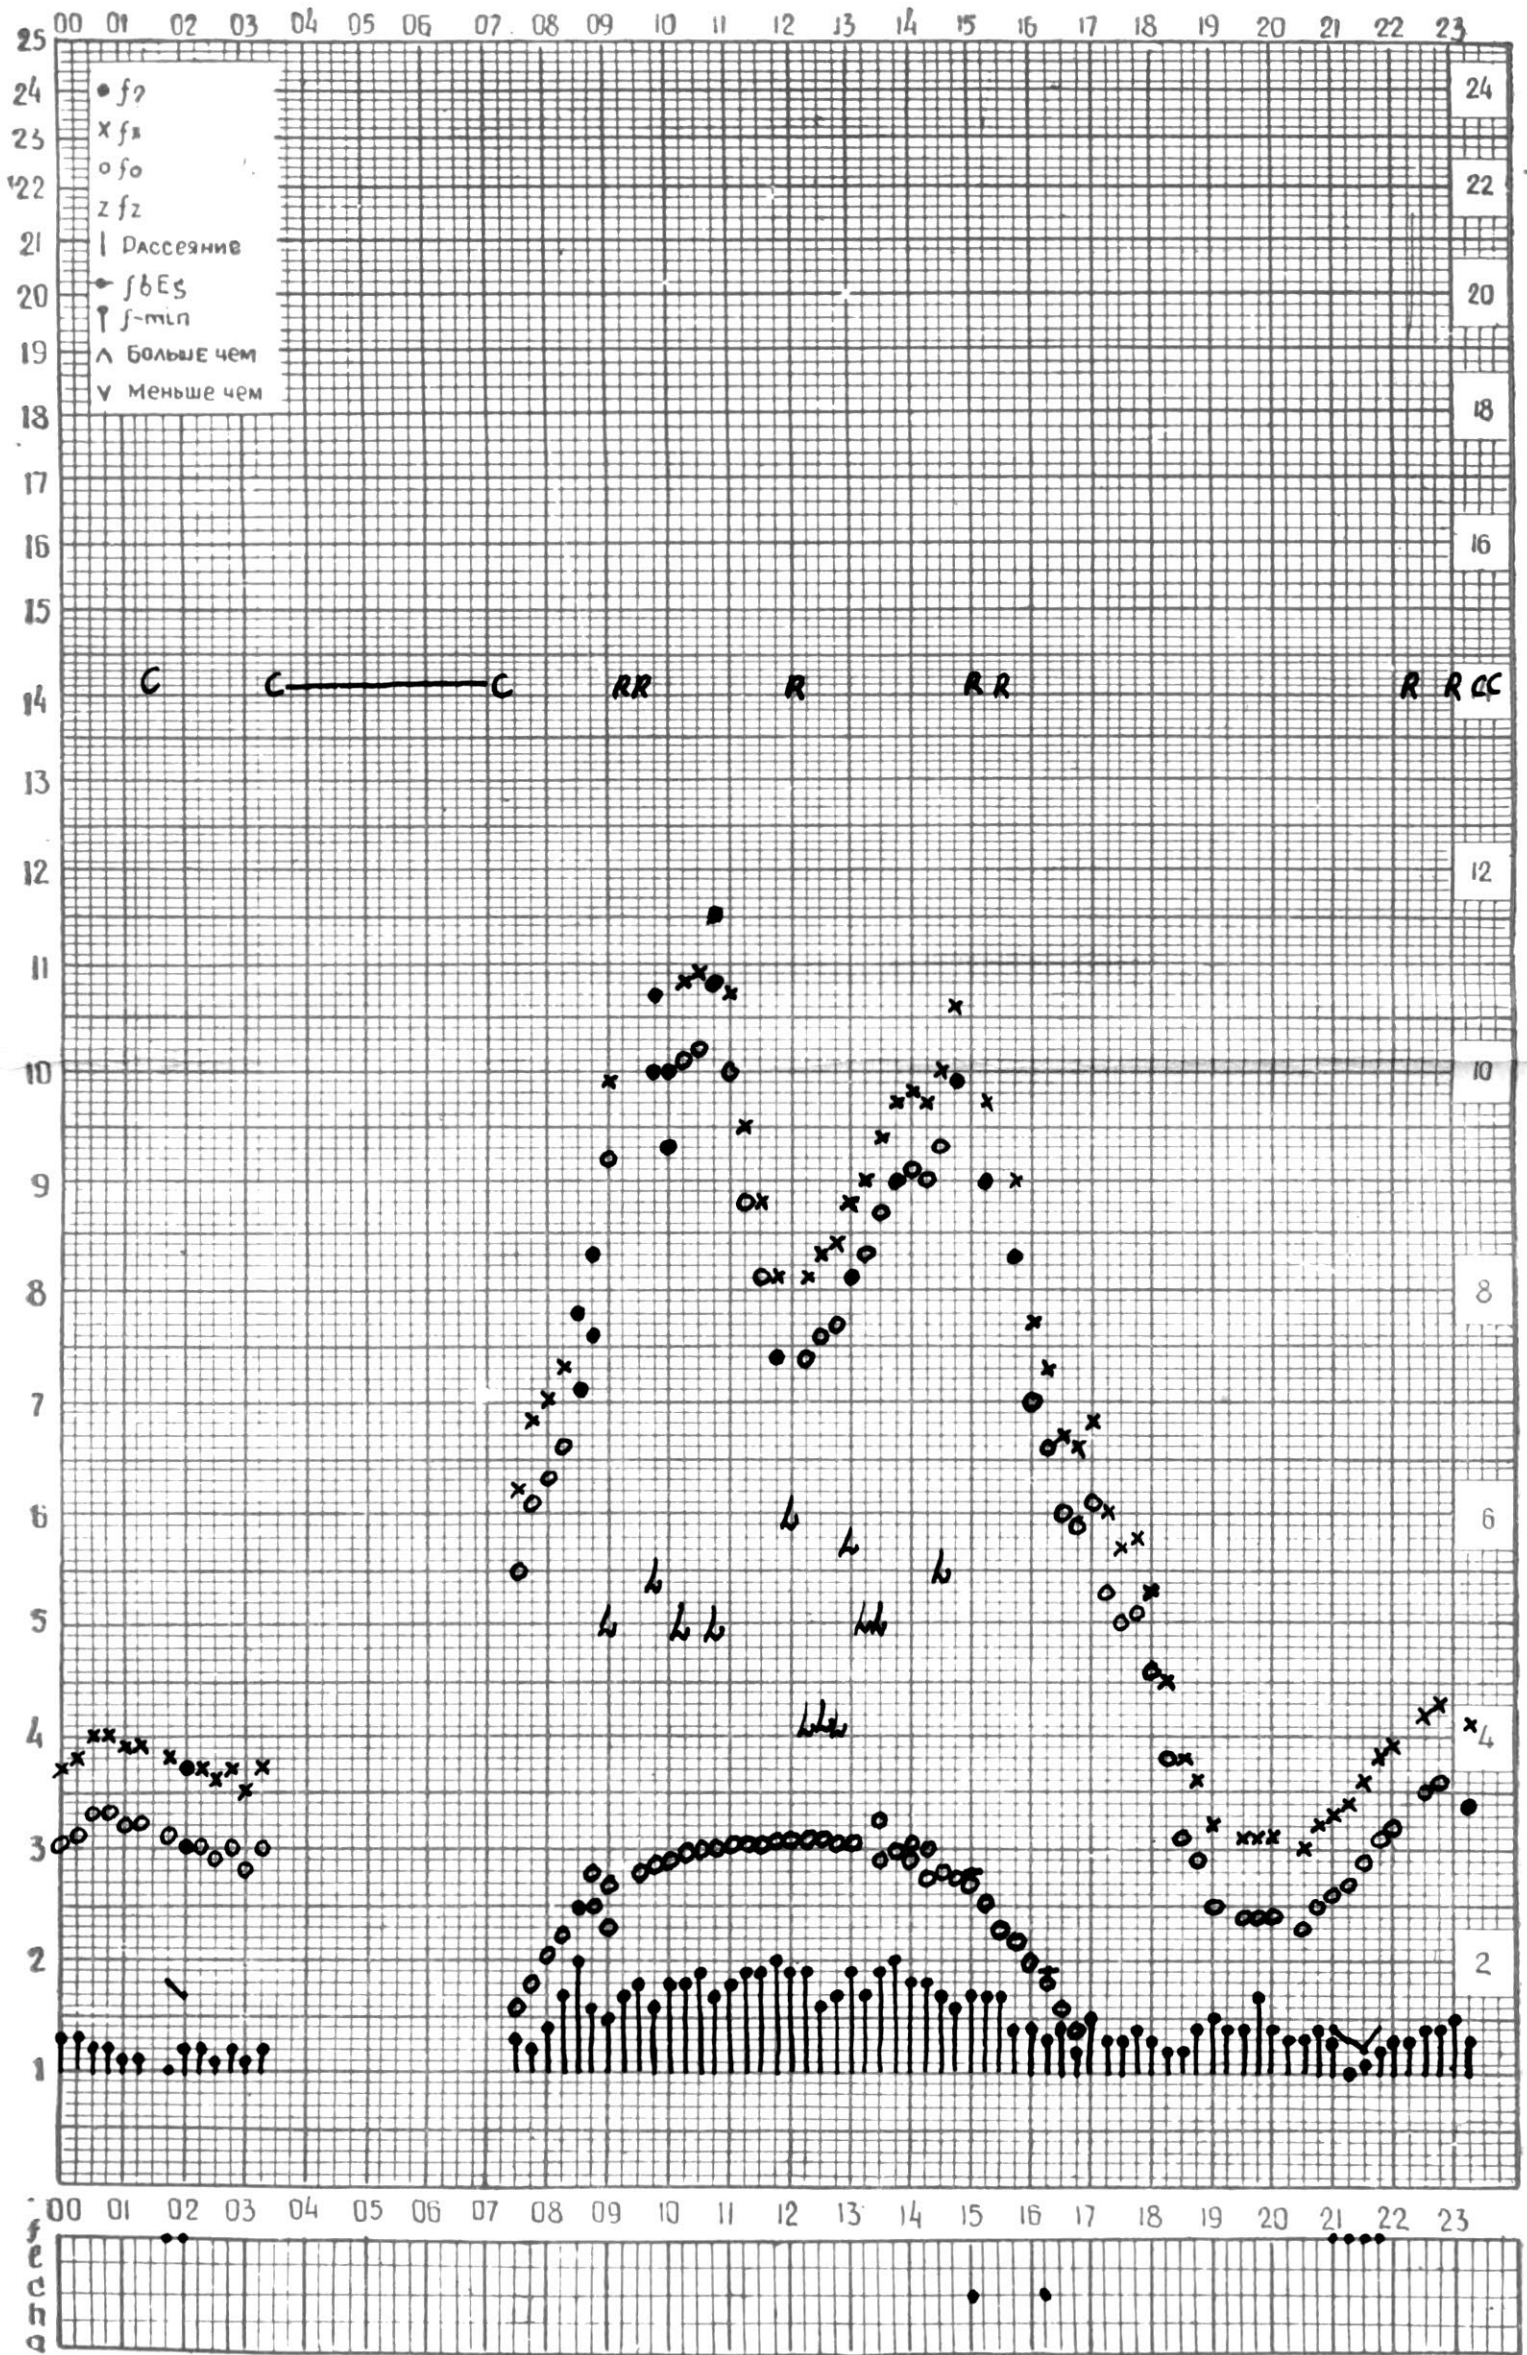

МЕЖДУНАРОДНЫЙ ГОД
АКТИВНОГО СОЛНЦА

ВРЕМЯ 45° E

станция Тбилиси I — график ионосферных данных, дата 31 декабря 1970 г.

ккм отсчитано Чохели