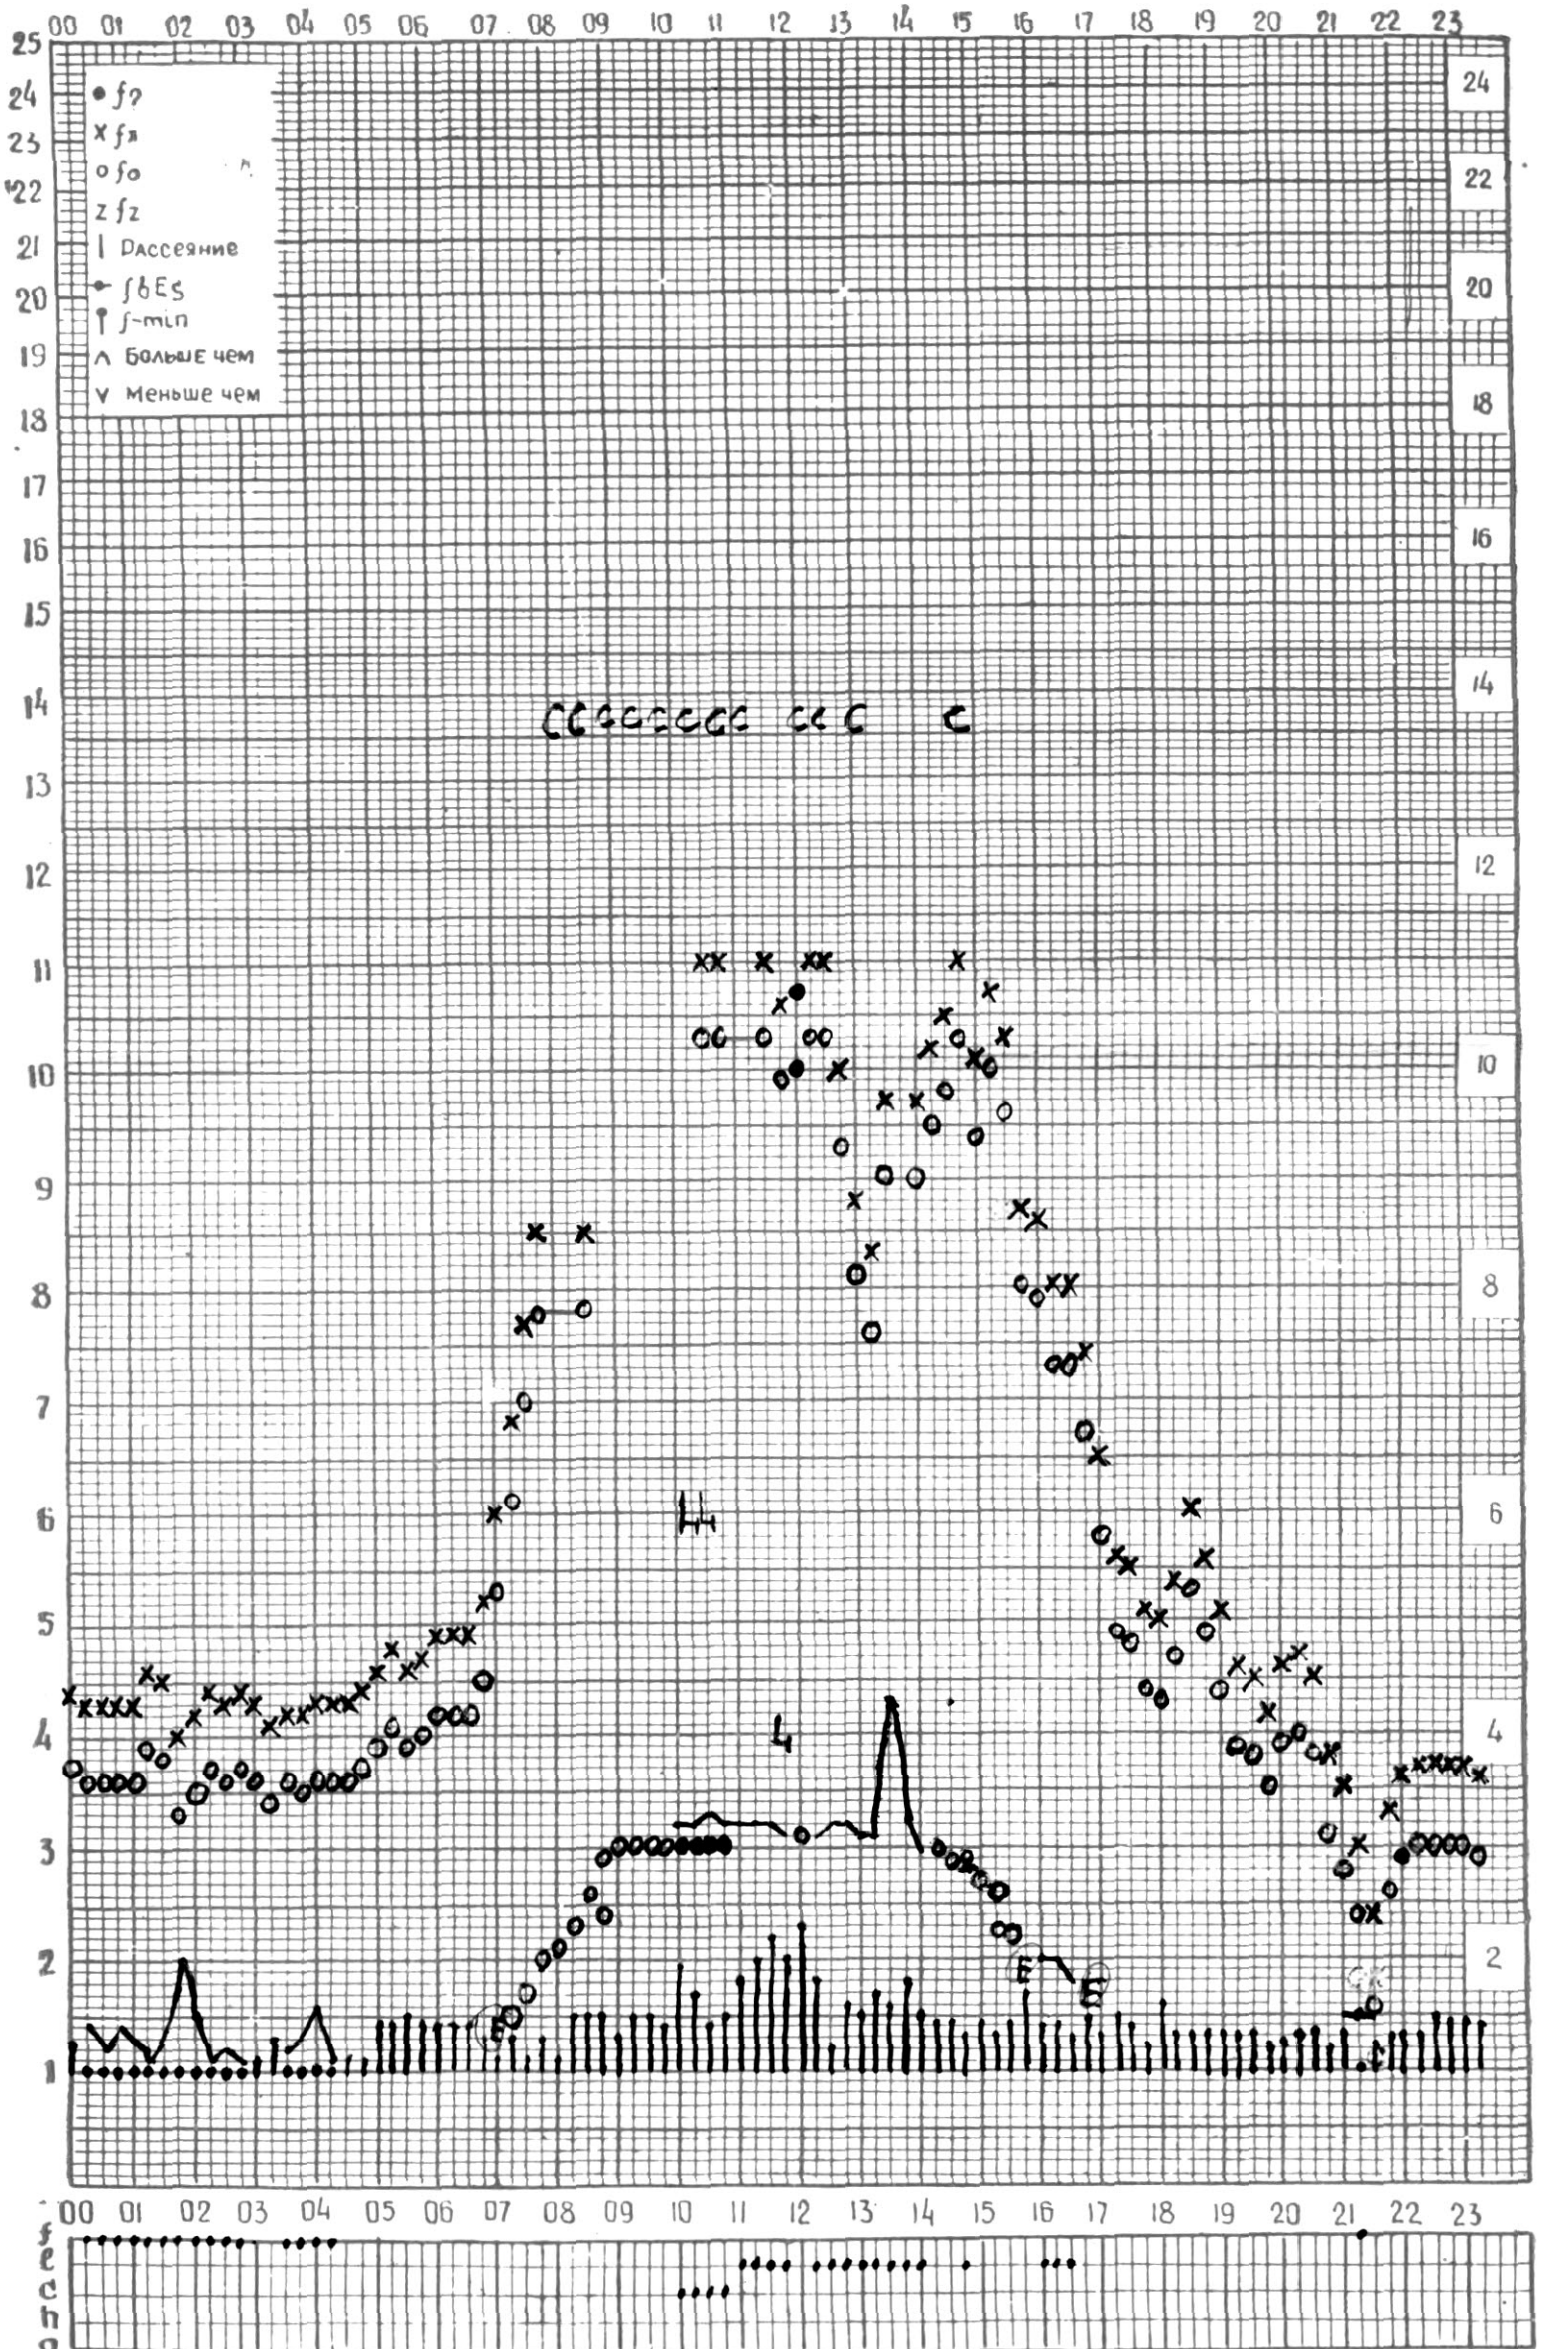

МЕЖДУНАРОДНЫЙ ГОД

АКТИВНОГО СОЛНЦА

ВРЕМЯ 45° E

станция Тбилиси I — график ионосферных данных, дата **1 декабря 1970 г.**

КЕМ ОТСЧИТАНО Т. Точильни.

МЕЖДУНАРОДНЫЙ ГОД
АКТИВНОГО СОЛНЦА

ВРЕМЯ 45° E

станция Тбилиси I — график ионосферных данных, дата 2 декабря 1970 г.

станция Тбилиси 1 — график ионосферных данных, дата **4 декабря 1970г.**

КЭМ ОТСЧИТАНО **П. Тугушвили**.

МЕЖДУНАРОДНЫЙ ГОД

АКТИВНОГО СОЛНЦА

ВРЕМЯ 45° E

станция Тбилиси I — график ионосферных данных, дата 5 декабря 1970 г.

МЕЖДУНАРОДНЫЙ ГОД

АКТИВНОГО СОЛНЦА

ВРЕМЯ 45° Е

станция Тбилиси I — график ионосферных данных, дата 14 декабря 1970 г.

КЭМ ОТСЧИТАНО Н.ТИВИШВИЛИ.

МЕЖДУНАРОДНЫЙ ГОД

АКТИВНОГО СОЛНЦА

ВРЕМЯ 45° E

станция Тбилиси I — график ионосферных данных, дата 15/XII-70г.

КЭМ ОТСЧИТАНО Ш. Тогошвили.

МЕЖДУНАРОДНЫЙ ГОД
АКТИВНОГО СОЛНЦА

ВРЕМЯ 45° Е

станция Тбилиси (— график ионосферных данных, дата 16 XII 70

КЭМ ОТСЧИТАНО В Абдуливили