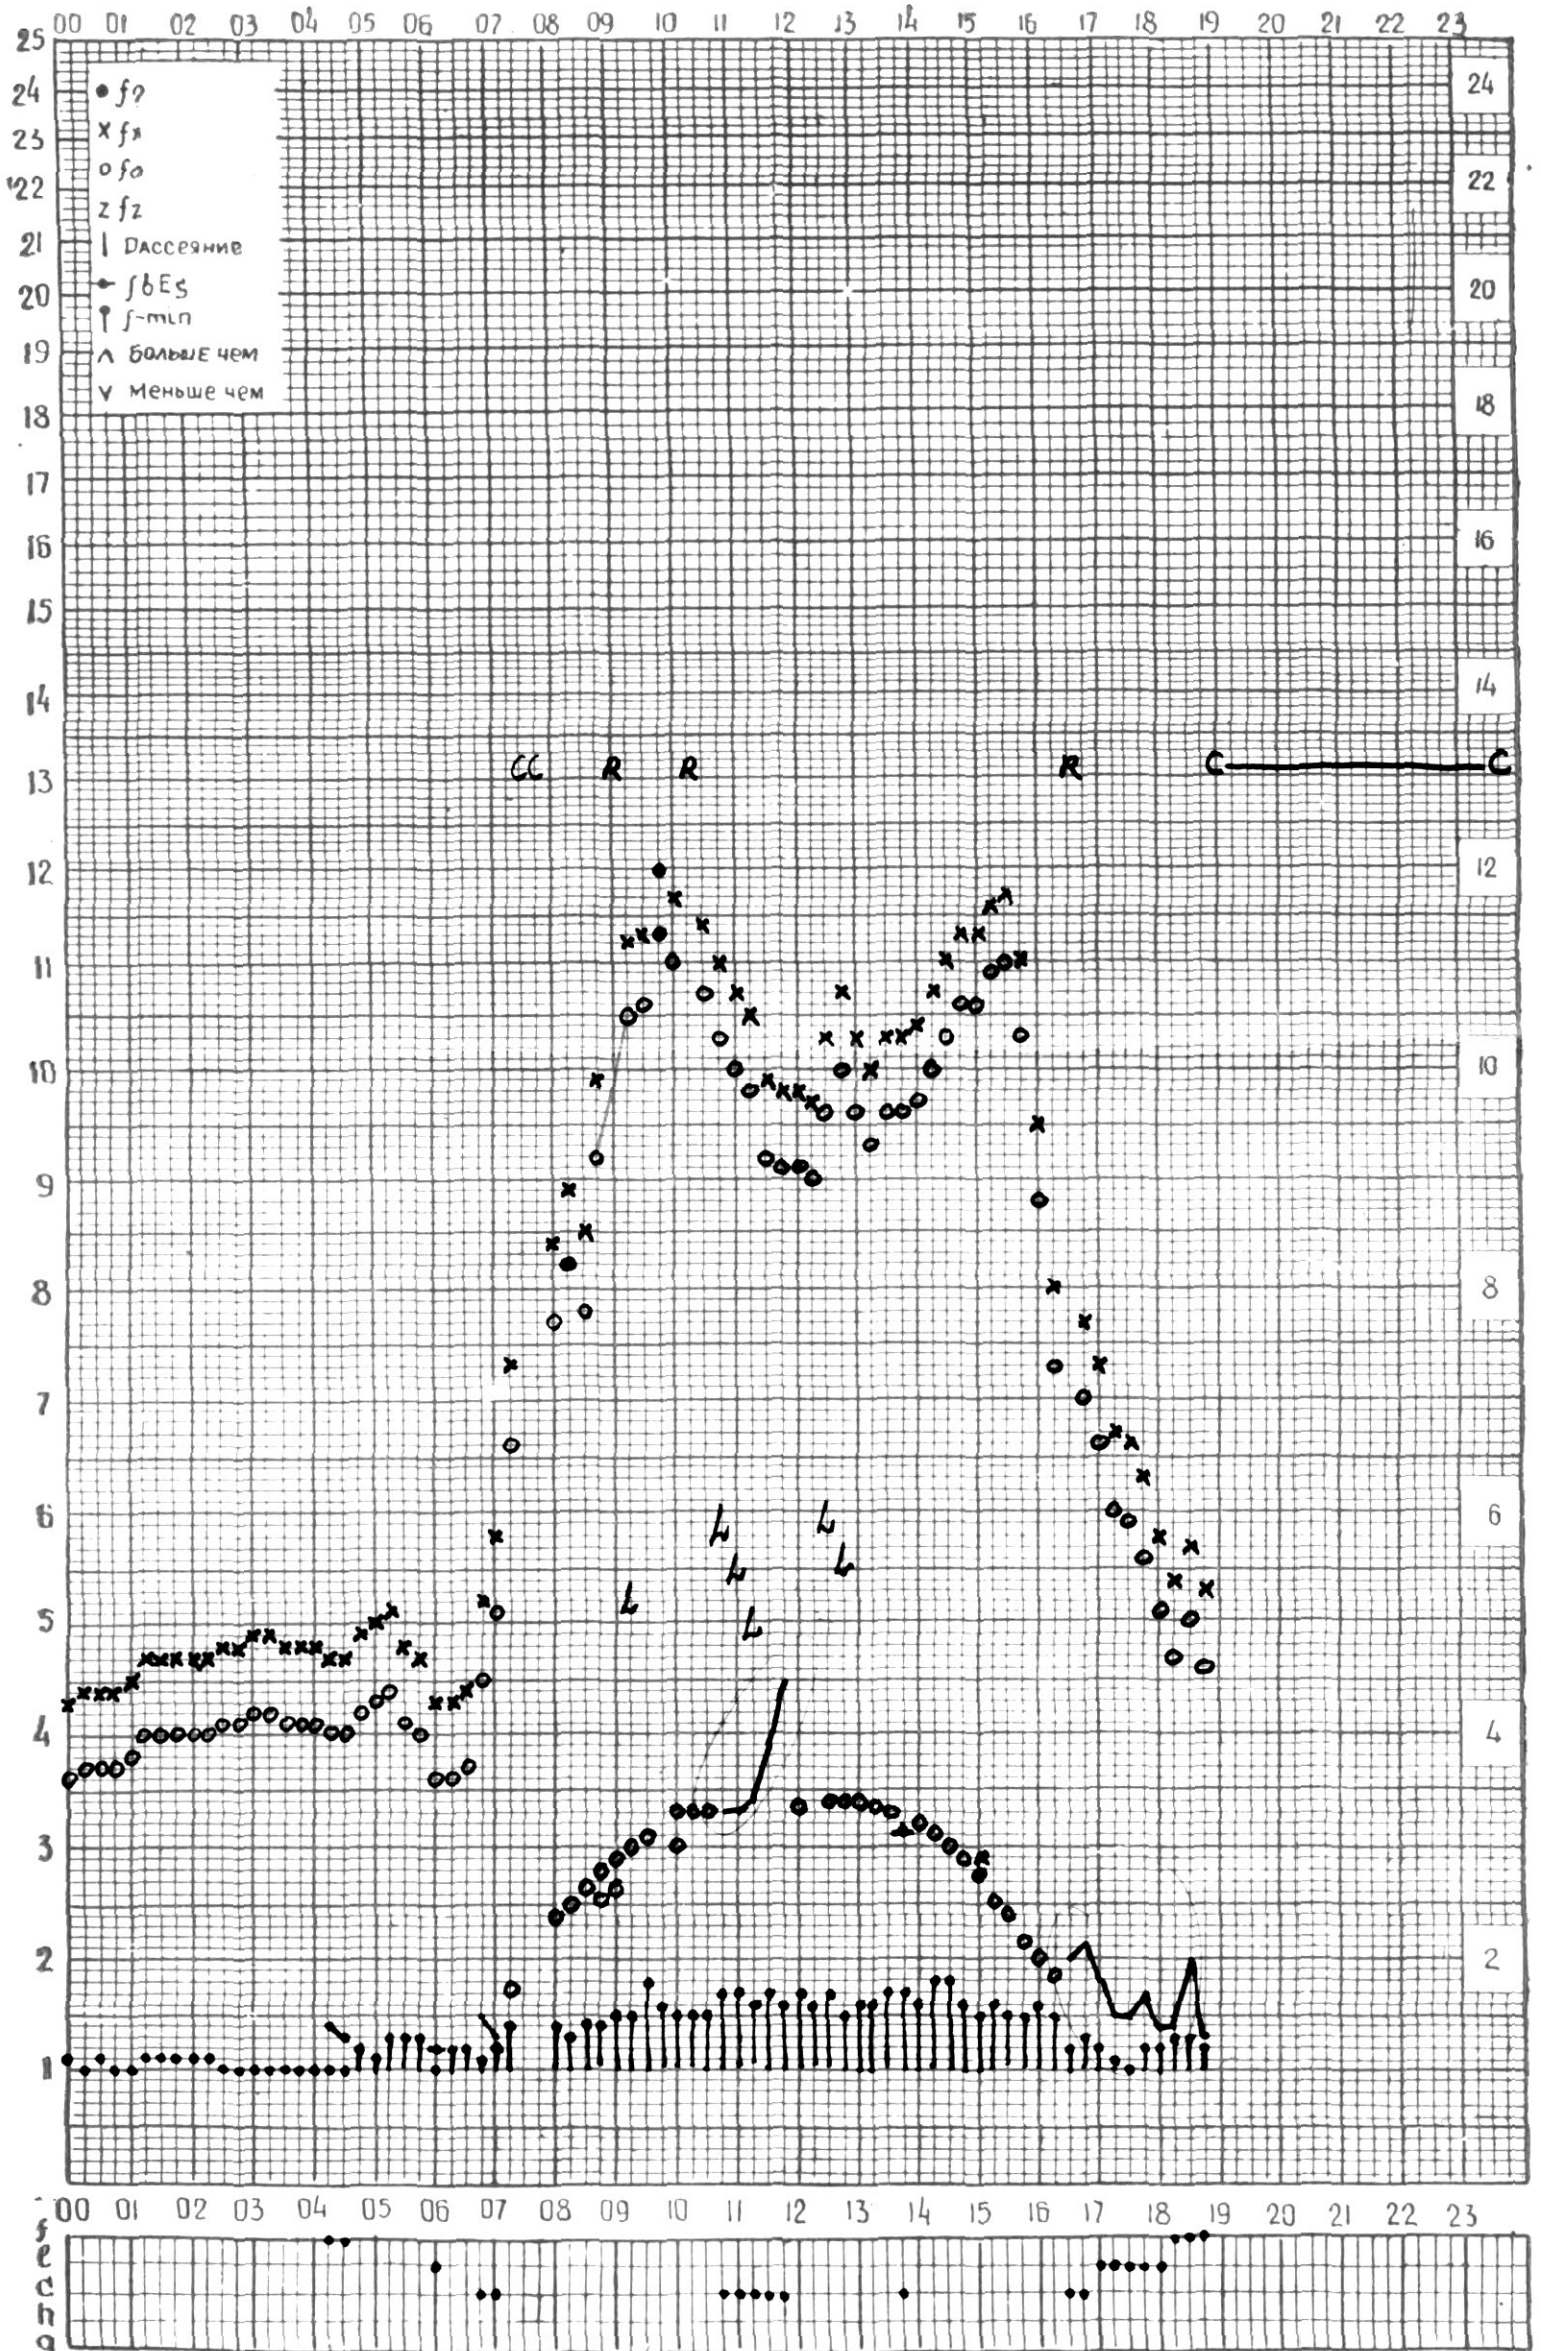

МЕЖДУНАРОДНЫЙ ГОД

АКТИВНОГО СОЛНЦА

ВРЕМЯ 45° E

станция Тбилиси I — график ионосферных данных, дата **1 декабря 1970 г.**

КЕМ ОТСЧИТАНО Т. Точильни.

МЕЖДУНАРОДНЫЙ ГОД
АКТИВНОГО СОЛНЦА

ВРЕМЯ 45° E

станция Тбилиси I — график ионосферных данных, дата 2 декабря 1970 г.

КЕМ ОТСЧИТАНО Н.ТИВИШВИЛИ.

МЕЖДУНАРОДНЫЙ ГОД
 АКТИВНОГО СОЛНЦА

ВРЕМЯ 45° Е

станция Тбилиси I — график ионосферных данных, дата — 3 декабря 1970 г.

КЭМ ОТСЧИТАНО Чохели

МЕЖДУНАРОДНЫЙ ГОД
АКТИВНОГО СОЛНЦА

ВРЕМЯ 45° E

станция Тбилиси 1 — график ионосферных данных, дата **4 декабря 1970г.**

КЭМ ОТСЧИТАНО **П. Тугушвили**.

МЕЖДУНАРОДНЫЙ ГОД

АКТИВНОГО СОЛНЦА

ВРЕМЯ 45° E

станция Тбилиси I — график ионосферных данных, дата 5 декабря 1970 г.

ккм отсчитано Т. Гогешвили.

МЕЖДУНАРОДНЫЙ ГОД

АКТИВНОГО СОЛНЦА

ВРЕМЯ 45° E

станция Тбилиси 1 — график ионосферных данных, дата 6 декабря 1970г.

КЭМ ОТСЧИТАНО Э.П. Тогушвили

МЕЖДУНАРОДНЫЙ ГОД

АКТИВНОГО СОЛНЦА