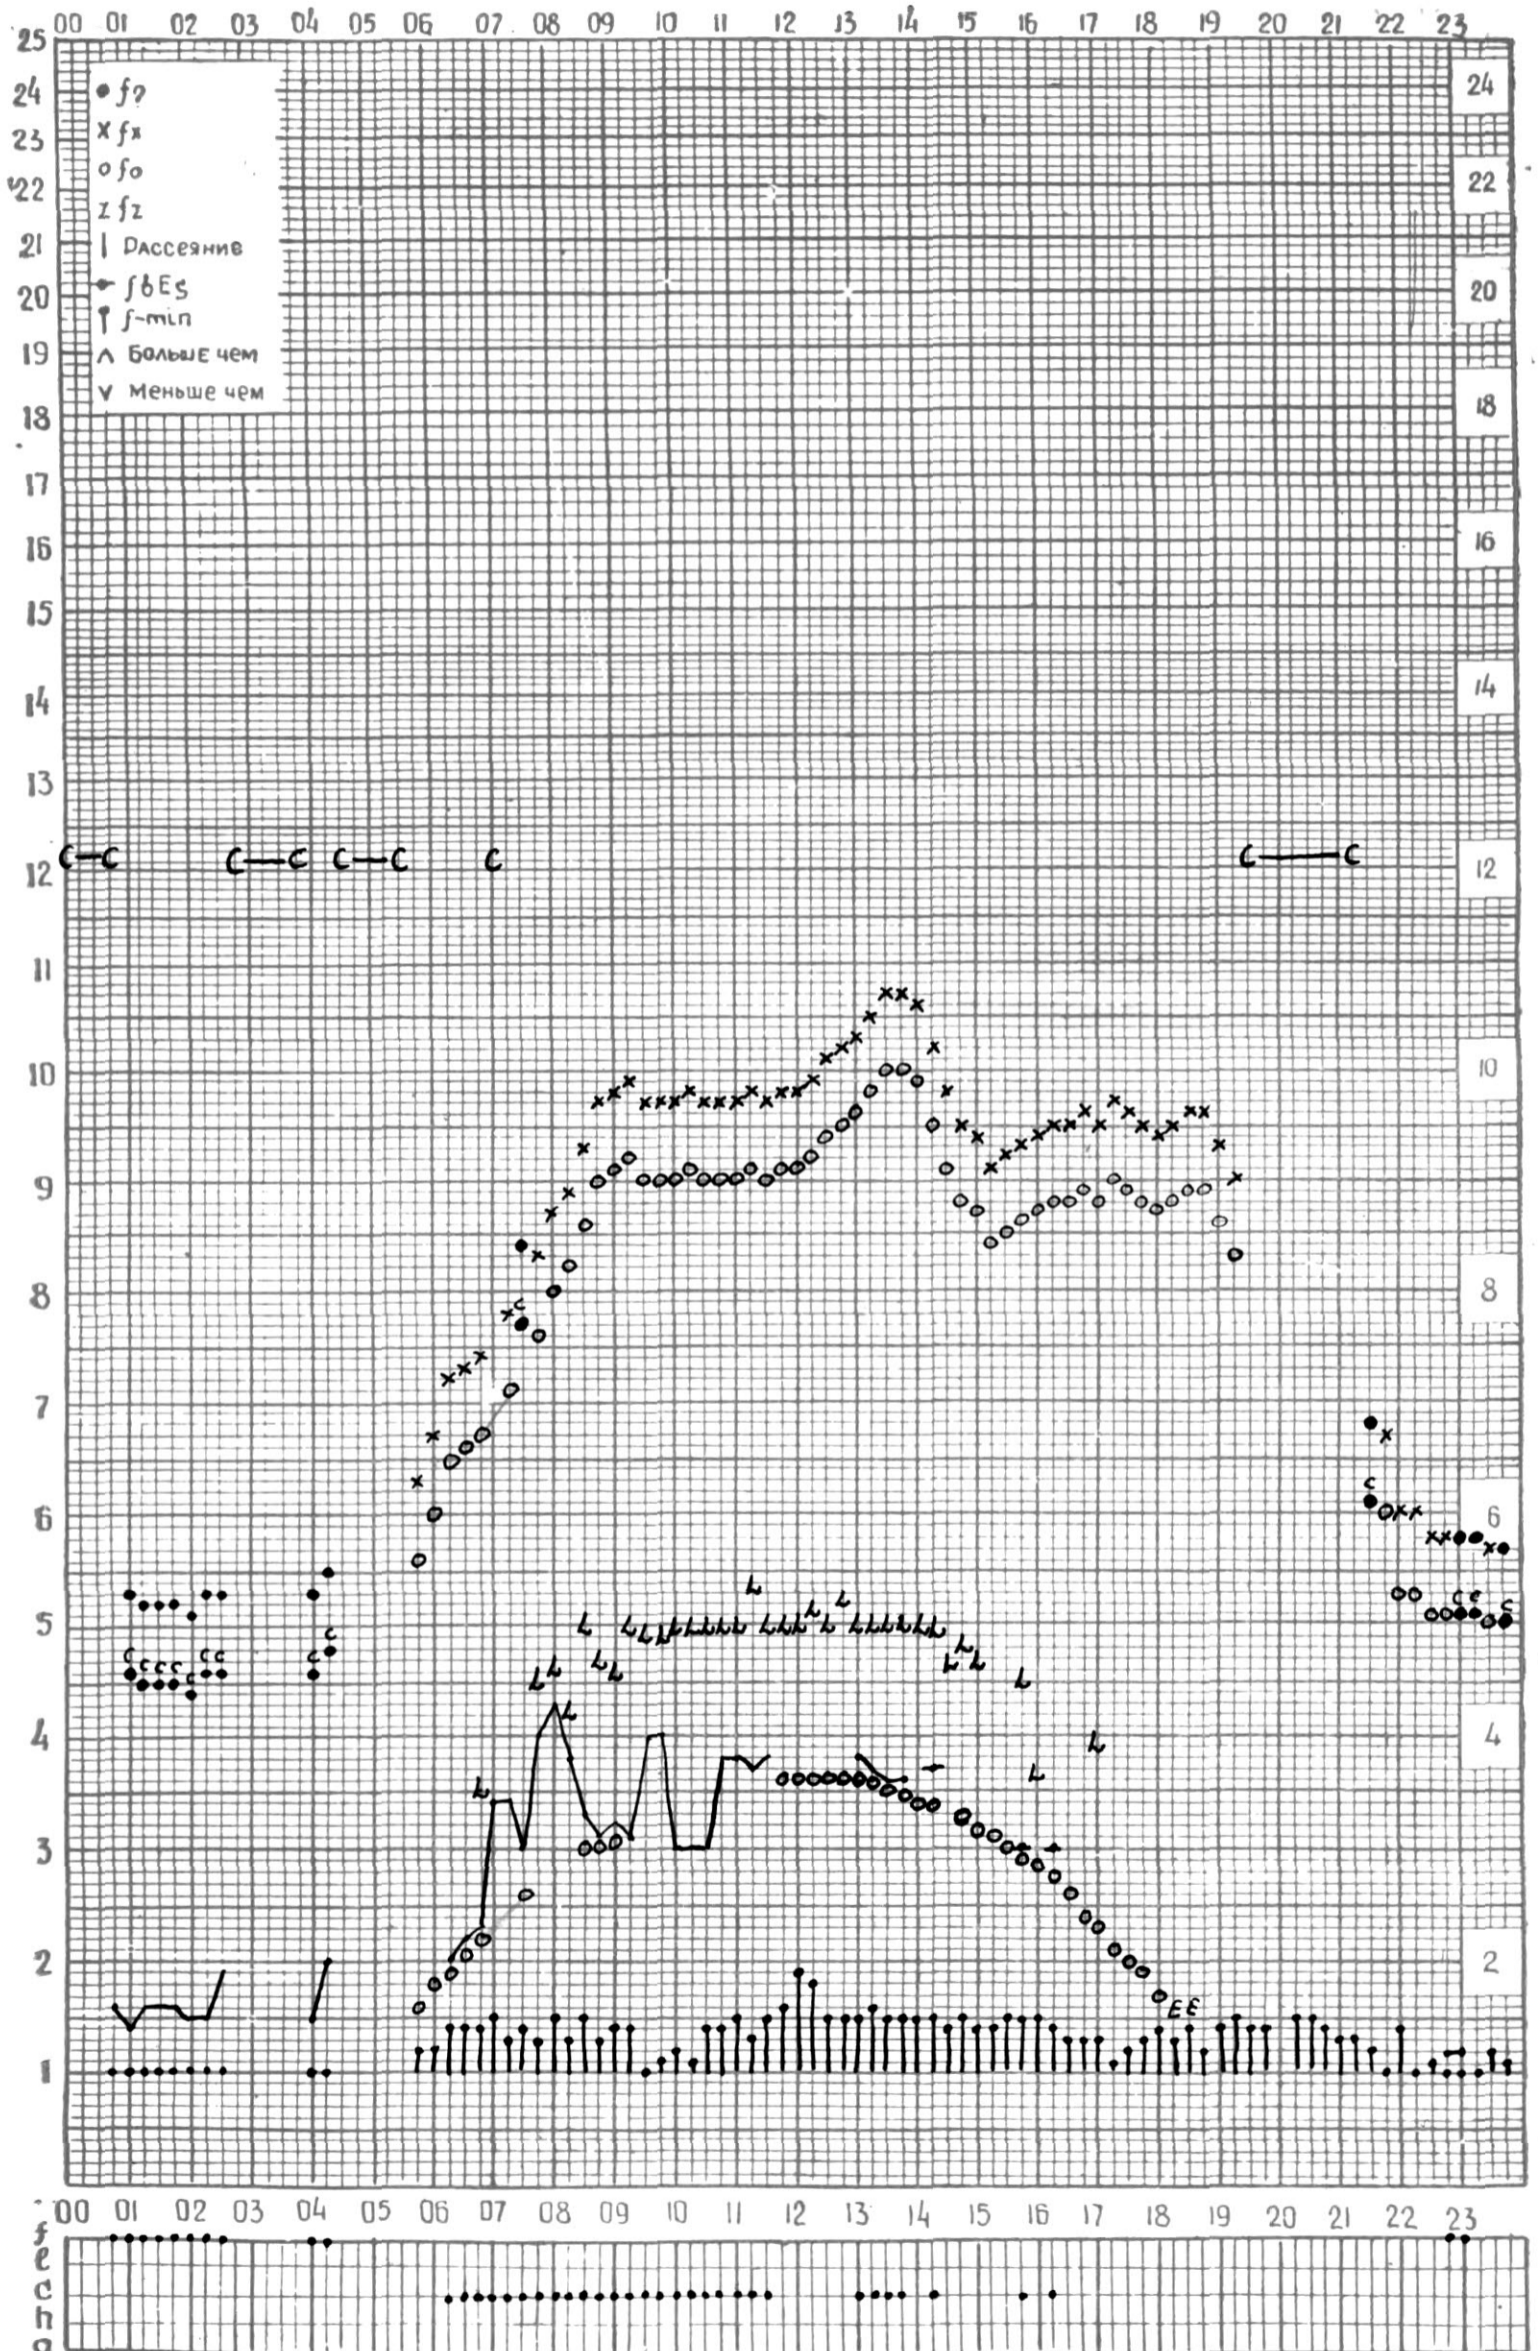

МЕЖДУНАРОДНЫЙ ГОД

АКТИВНОГО СОЛНЦА

ВРЕМЯ 45° E

станция Тбилиси I — график ионосферных данных, дата 1. сентября 1970г

КЕМ ОТСЧИТАНО *М. Тивинвили*

МЕЖДУНАРОДНЫЙ ГОД

АКТИВНОГО СОЛНЦА

ВРЕМЯ 45° E

станция Тбилиси I — график ионосферных данных, дата 2 СЕНТЯБРЯ 1970 г.

КЕМ ОТСЧИТАНО Чохели

МЕЖДУНАРОДНЫЙ ГОД

АКТИВНОГО СОЛНЦА

ВРЕМЯ 45° E

станция Тбилиси I — график ионосферных данных, дата *3 сентября 1970 г.*

ВРЕМЯ 45° E

станция Тбилиси I — график ионосферных данных, дата 6 СЕНТЯБРЯ 1970 г.

КЕМ ОТСЧИТАНО Чохели

МЕЖДУНАРОДНЫЙ ГОД
АКТИВНОГО СОЛНЦА

ВРЕМЯ 45° Е

станция Тбилиси I — график ионосферных данных, дата 7.сентября 1970г.

ВРЕМЯ 45° E

станция Тбилиси I — график ионосферных данных, дата 9 Сентября 1970 г.

КЕМ ОТСЧИТАНО В. Абушвили

МЕЖДУНАРОДНЫЙ ГОД
АКТИВНОГО СОЛНЦА

ВРЕМЯ 45° E

станция Тбилиси I — график ионосферных данных, дата 10 СЕНТЯБРЯ 1970