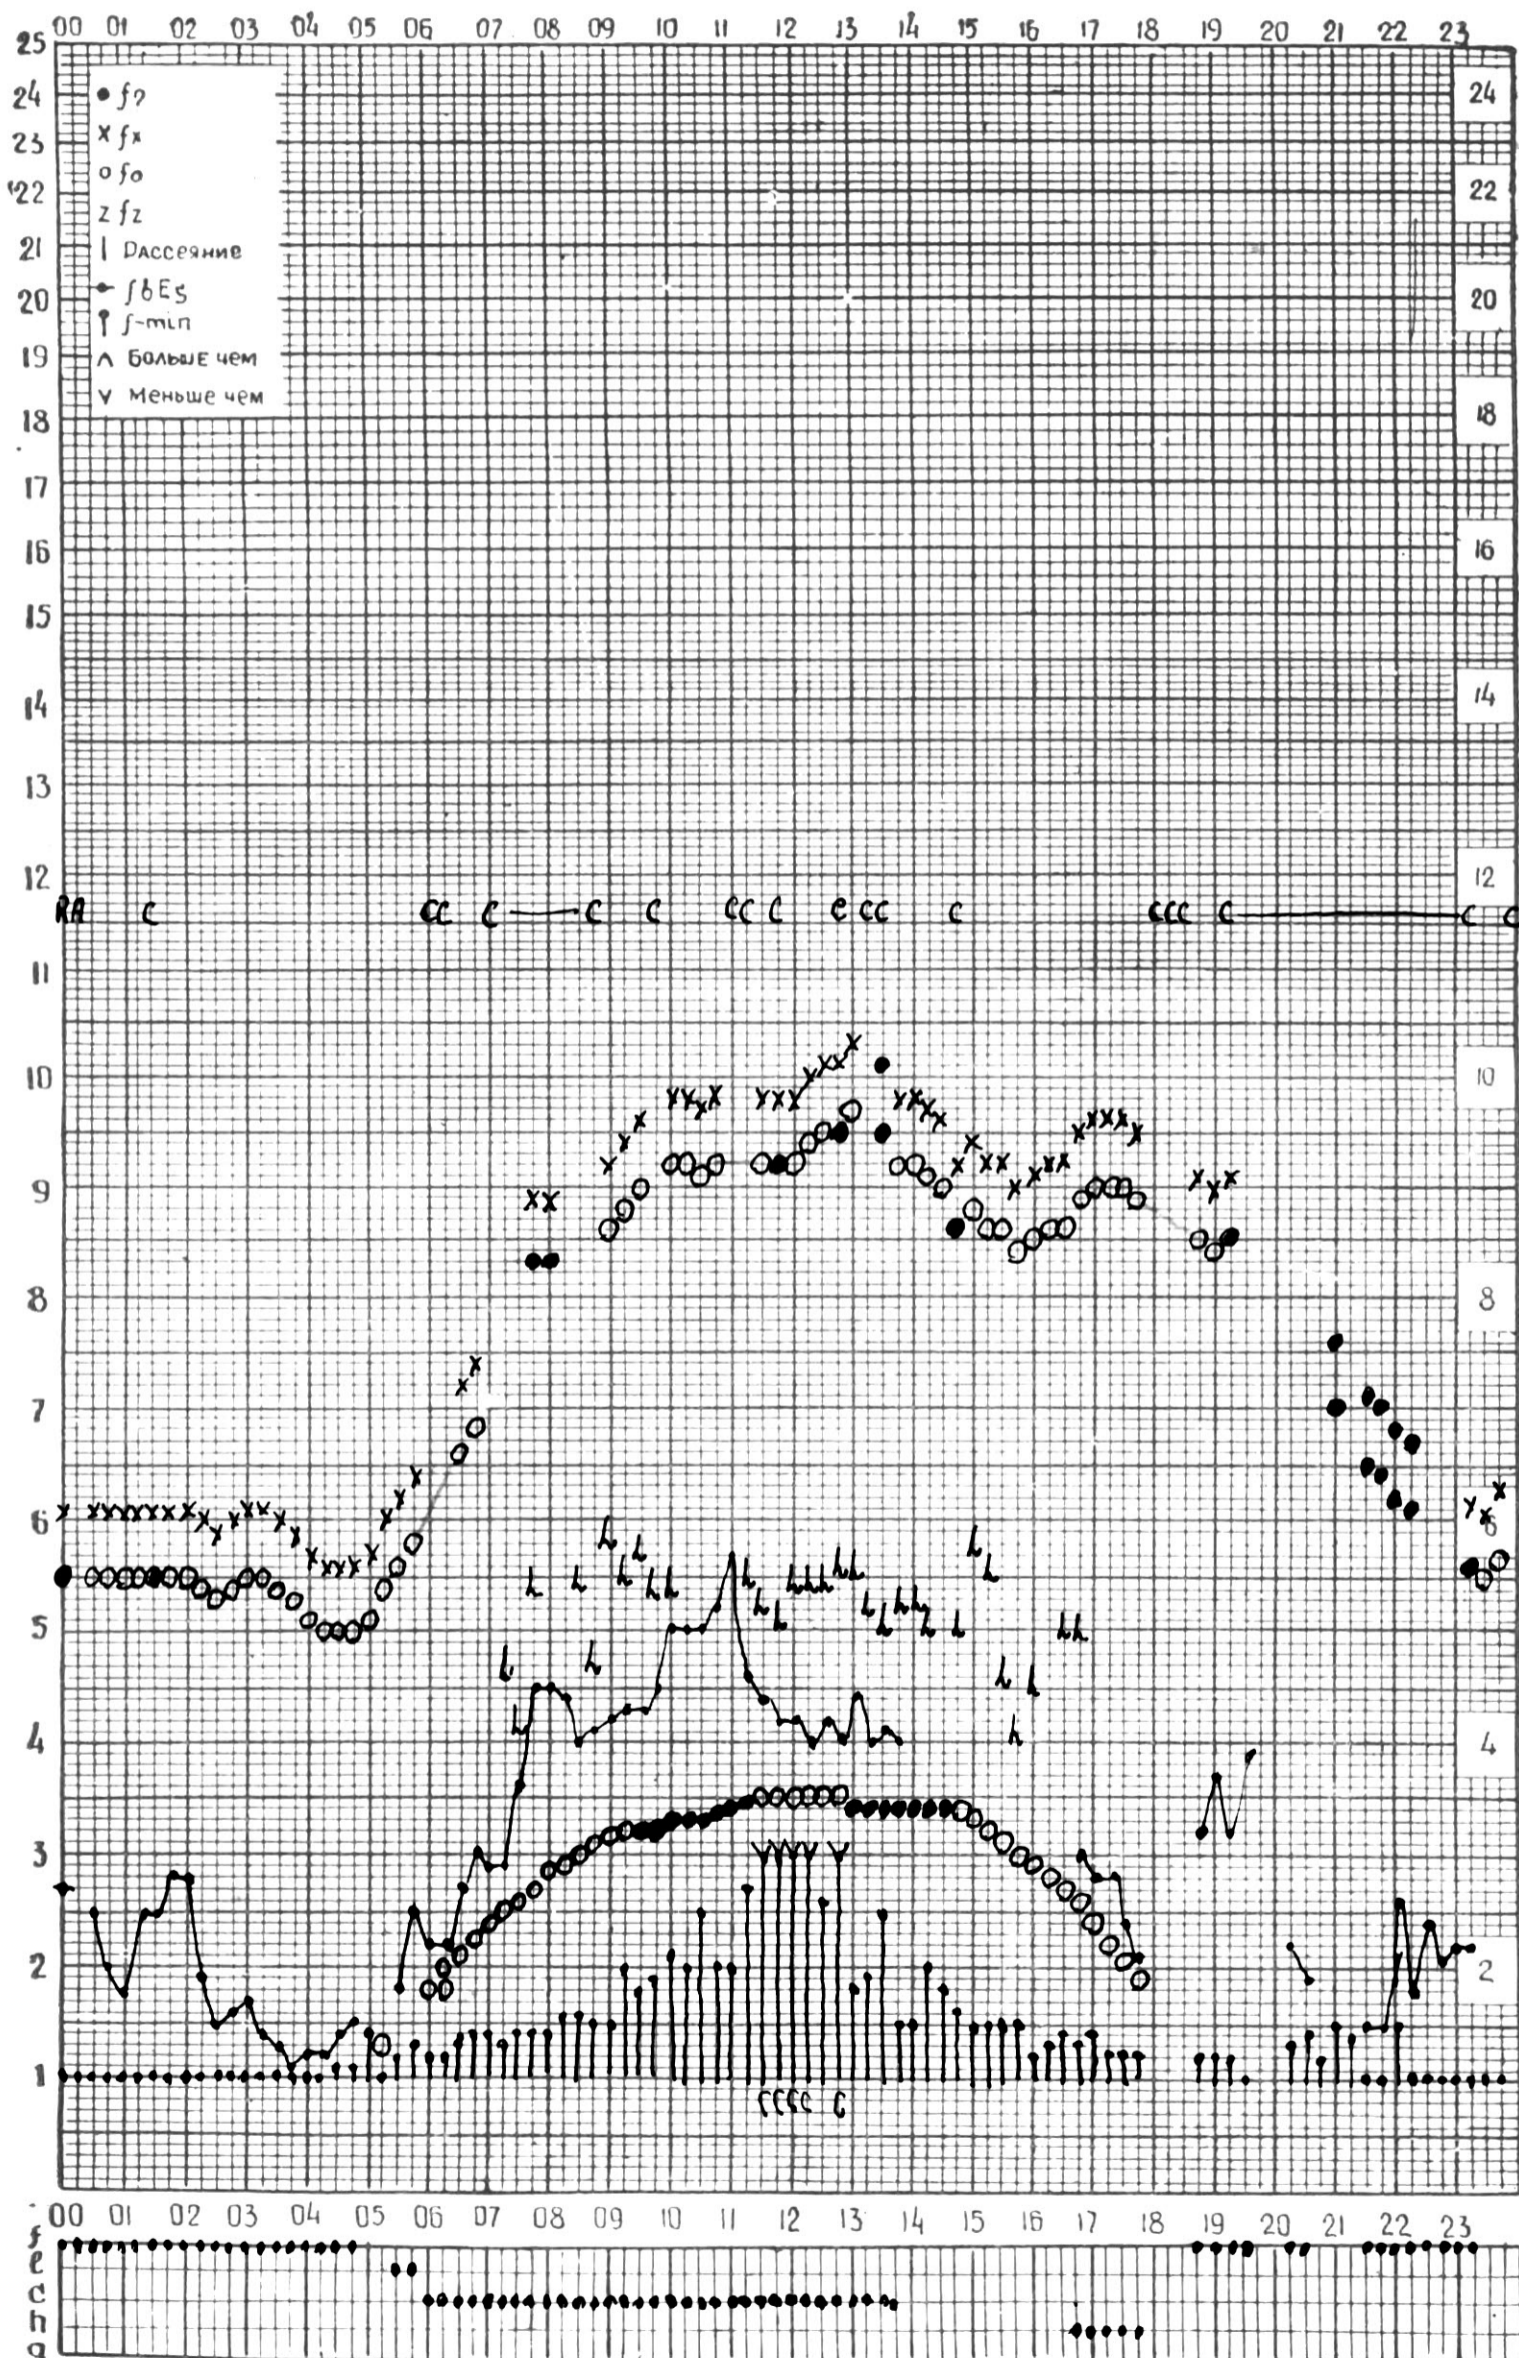

МЕЖДУНАРОДНЫЙ ГОД

АКТИВНОГО СОЛНЦА

ВРЕМЯ 45° E

станция Тбилиси I — график ионосферных данных, дата 1. сентября 1970г

КЕМ ОТСЧИТАНО *М. Тивинвили*

МЕЖДУНАРОДНЫЙ ГОД

АКТИВНОГО СОЛНЦА

ВРЕМЯ 45° E

станция Тбилиси I — график ионосферных данных, дата 2 СЕНТЯБРЯ 1970 г.

КЕМ ОТСЧИТАНО Чохели

МЕЖДУНАРОДНЫЙ ГОД

АКТИВНОГО СОЛНЦА

ВРЕМЯ 45° E

станция Тбилиси I — график ионосферных данных, дата *3 сентября 1970 г.*

КЭМ ОТСЧИТАНО *И.Т.Торшвили*.

МЕЖДУНАРОДНЫЙ ГОД

АКТИВНОГО СОЛНЦА

ВРЕМЯ 45° E

станция Тбилиси f — график ионосферных данных, дата 5 сентября 1970 г.

кэм отчитано Э.Г. Юсубили.

МЕЖДУНАРОДНЫЙ ГОД

АКТИВНОГО СОЛНЦА

ВРЕМЯ 45° E

станция Тбилиси I — график ионосферных данных, дата 6 СЕНТЯБРЯ 1970 г.

КЕМ ОТСЧИТАНО Чохели

МЕЖДУНАРОДНЫЙ ГОД
АКТИВНОГО СОЛНЦА

ВРЕМЯ 45° Е

станция Тбилиси I — график ионосферных данных, дата 7.сентября 1970г.