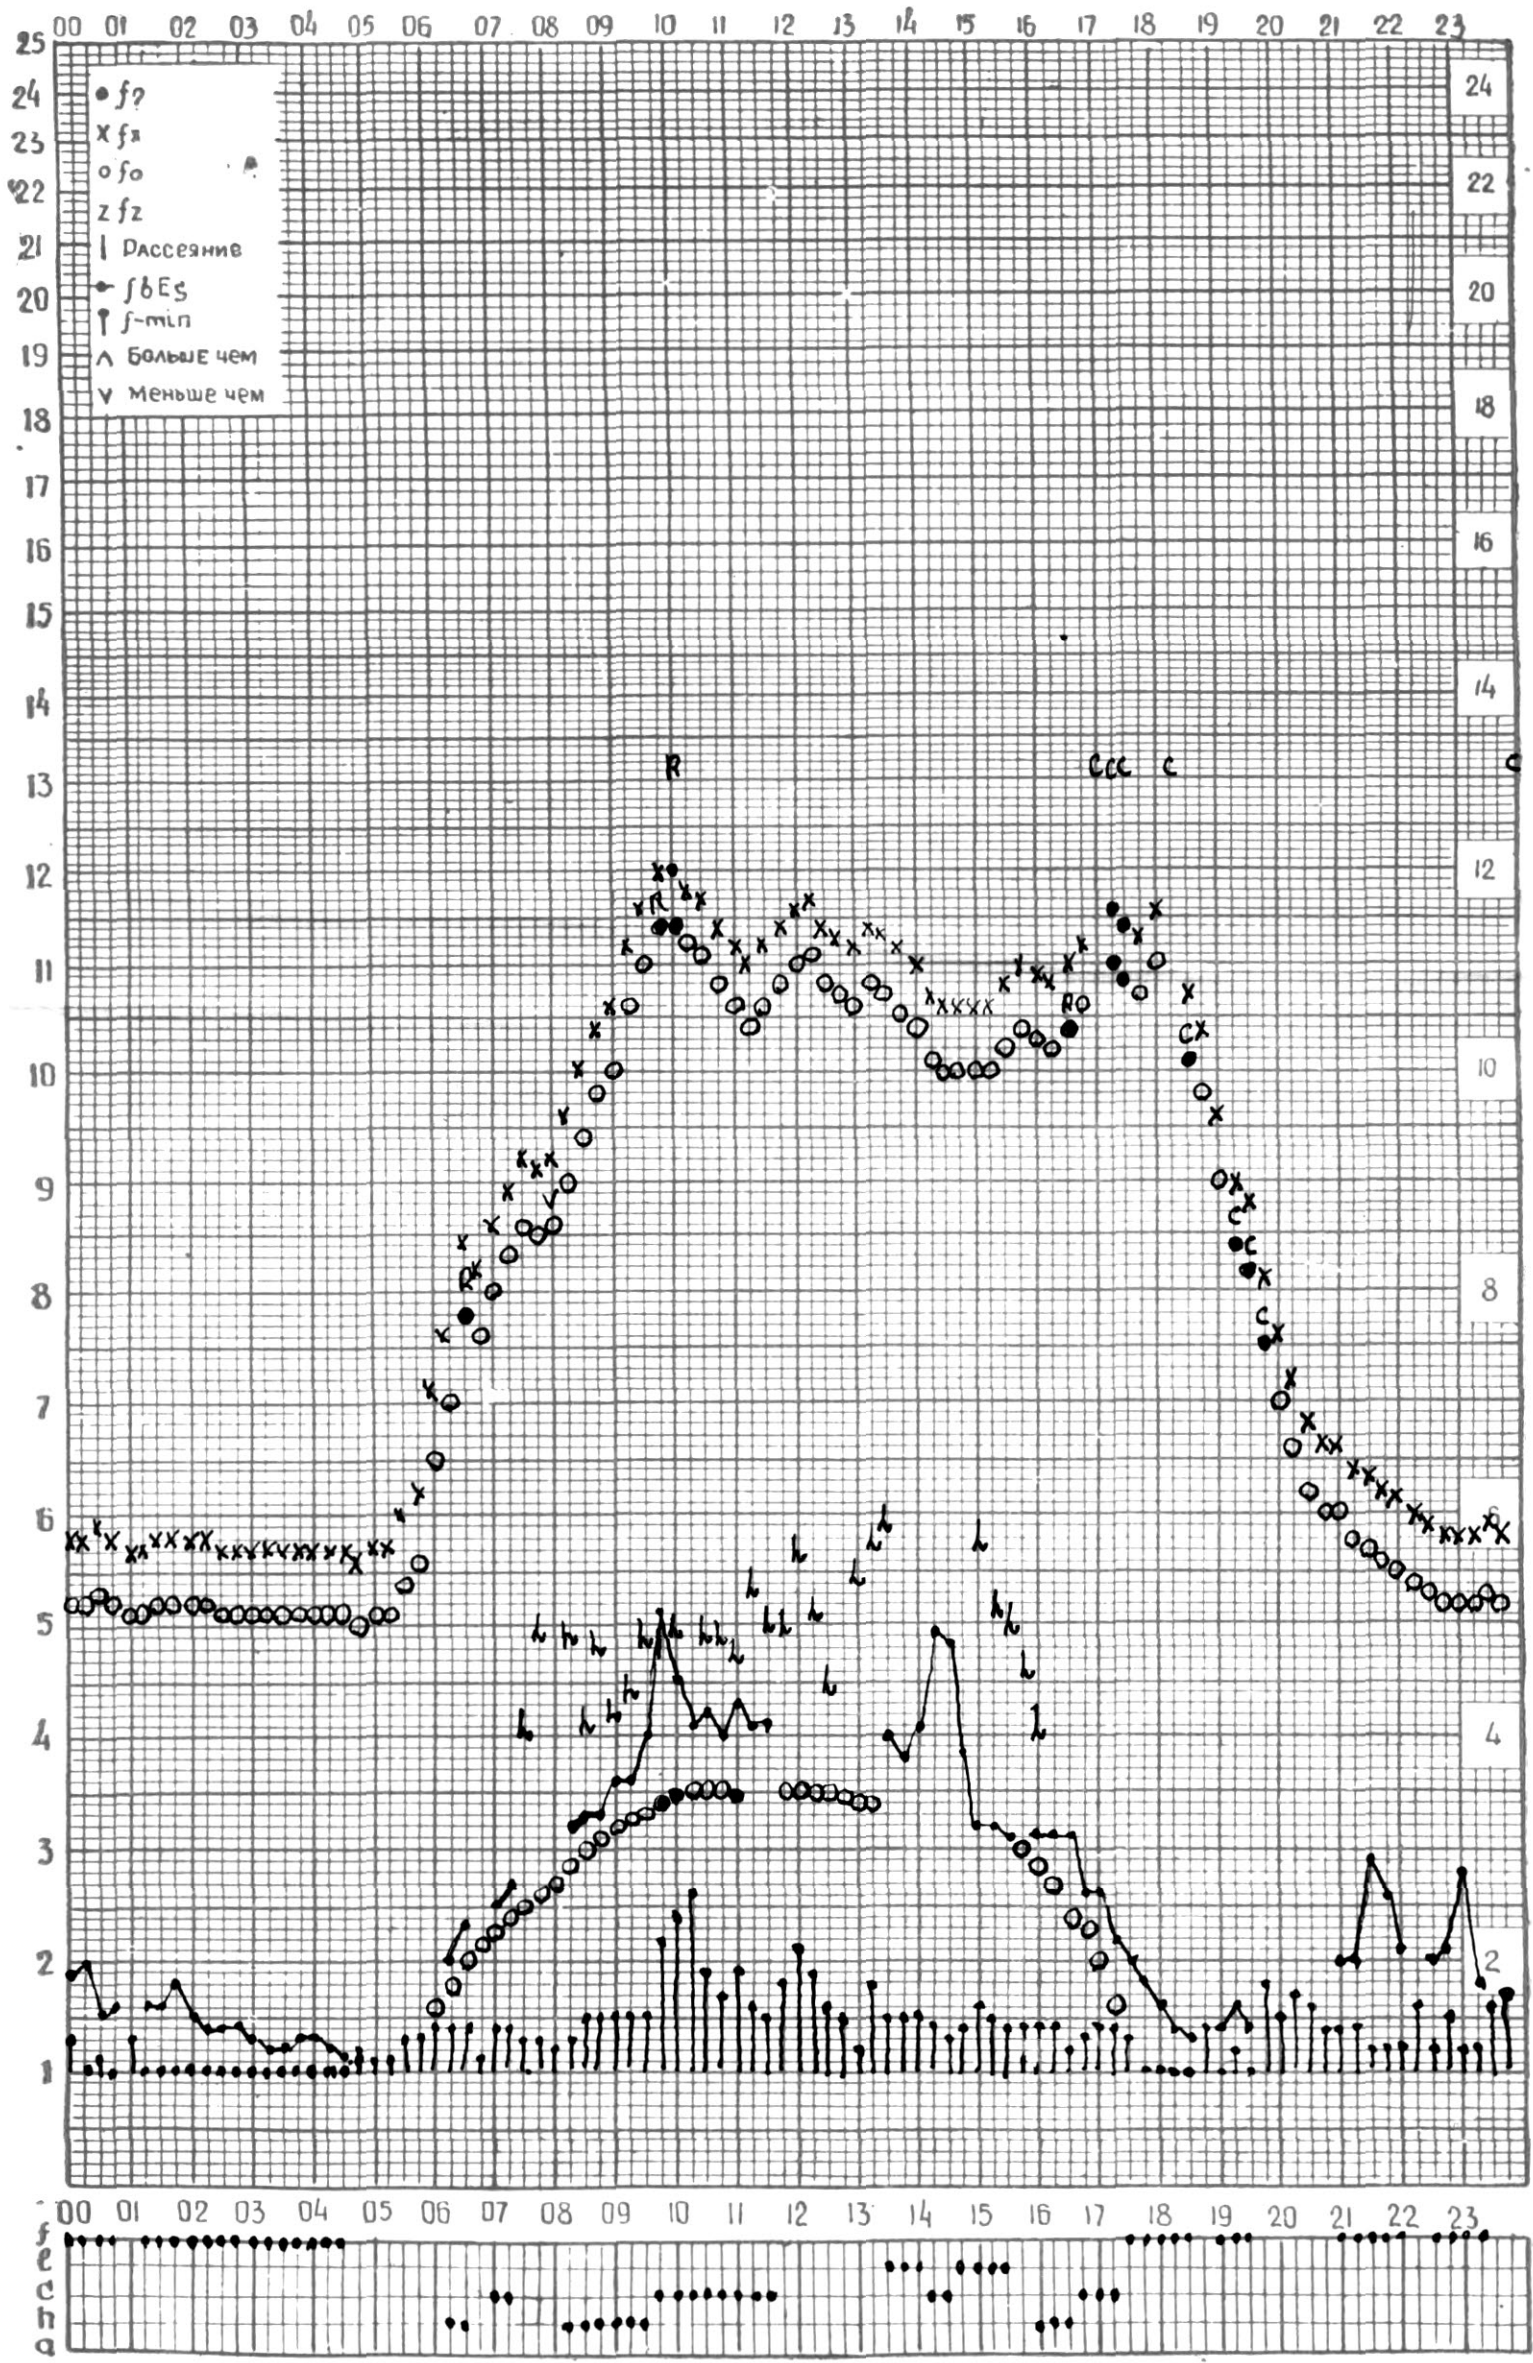

МЕЖДУНАРОДНЫЙ ГОД

АКТИВНОГО СОЛНЦА

ВРЕМЯ 45° E

станция Тбилиси I — график ионосферных данных, дата **26 СЕНТЯБРЯ 1970 г.**

КЭМ ОТСЧИТАНО Т. Гогешвили.