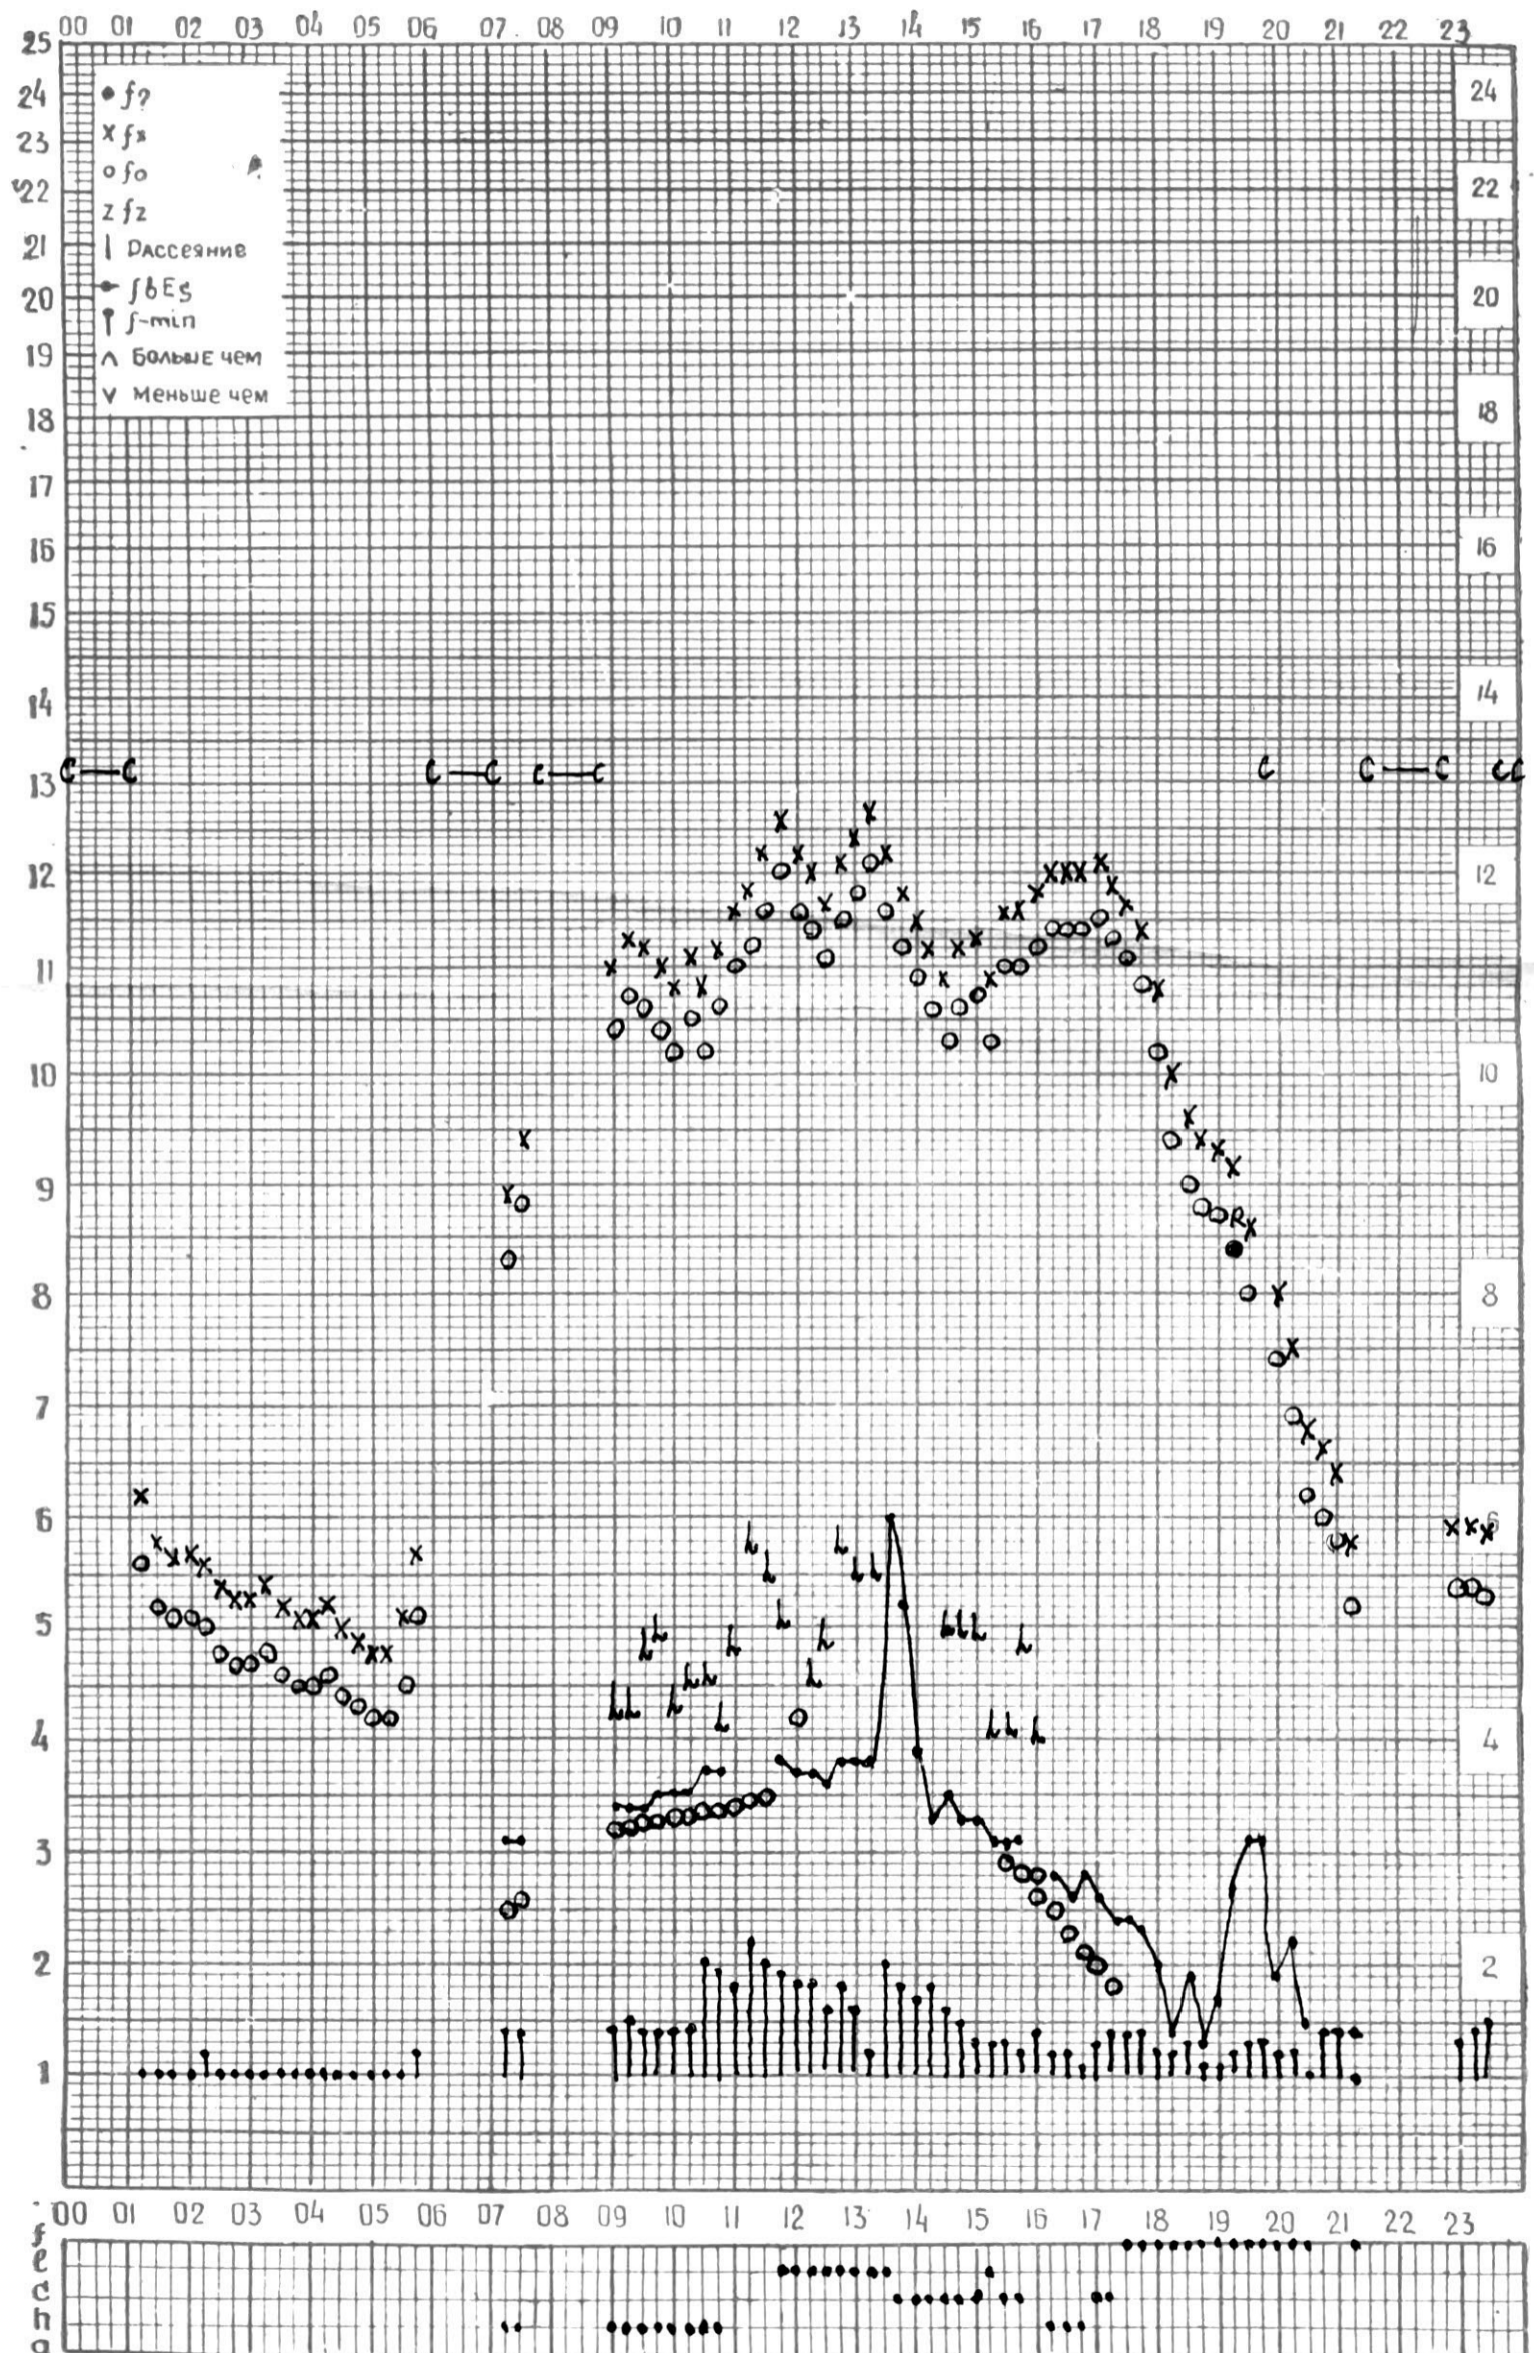

МЕЖДУНАРОДНЫЙ ГОД

АКТИВНОГО СОЛНЦА

ВРЕМЯ 45° E

станция Тбилиси i — график ионосферных данных, дата 30 сентября 1970г.

КЕМ ОТСЧИТАНО И. Гоцишвили.