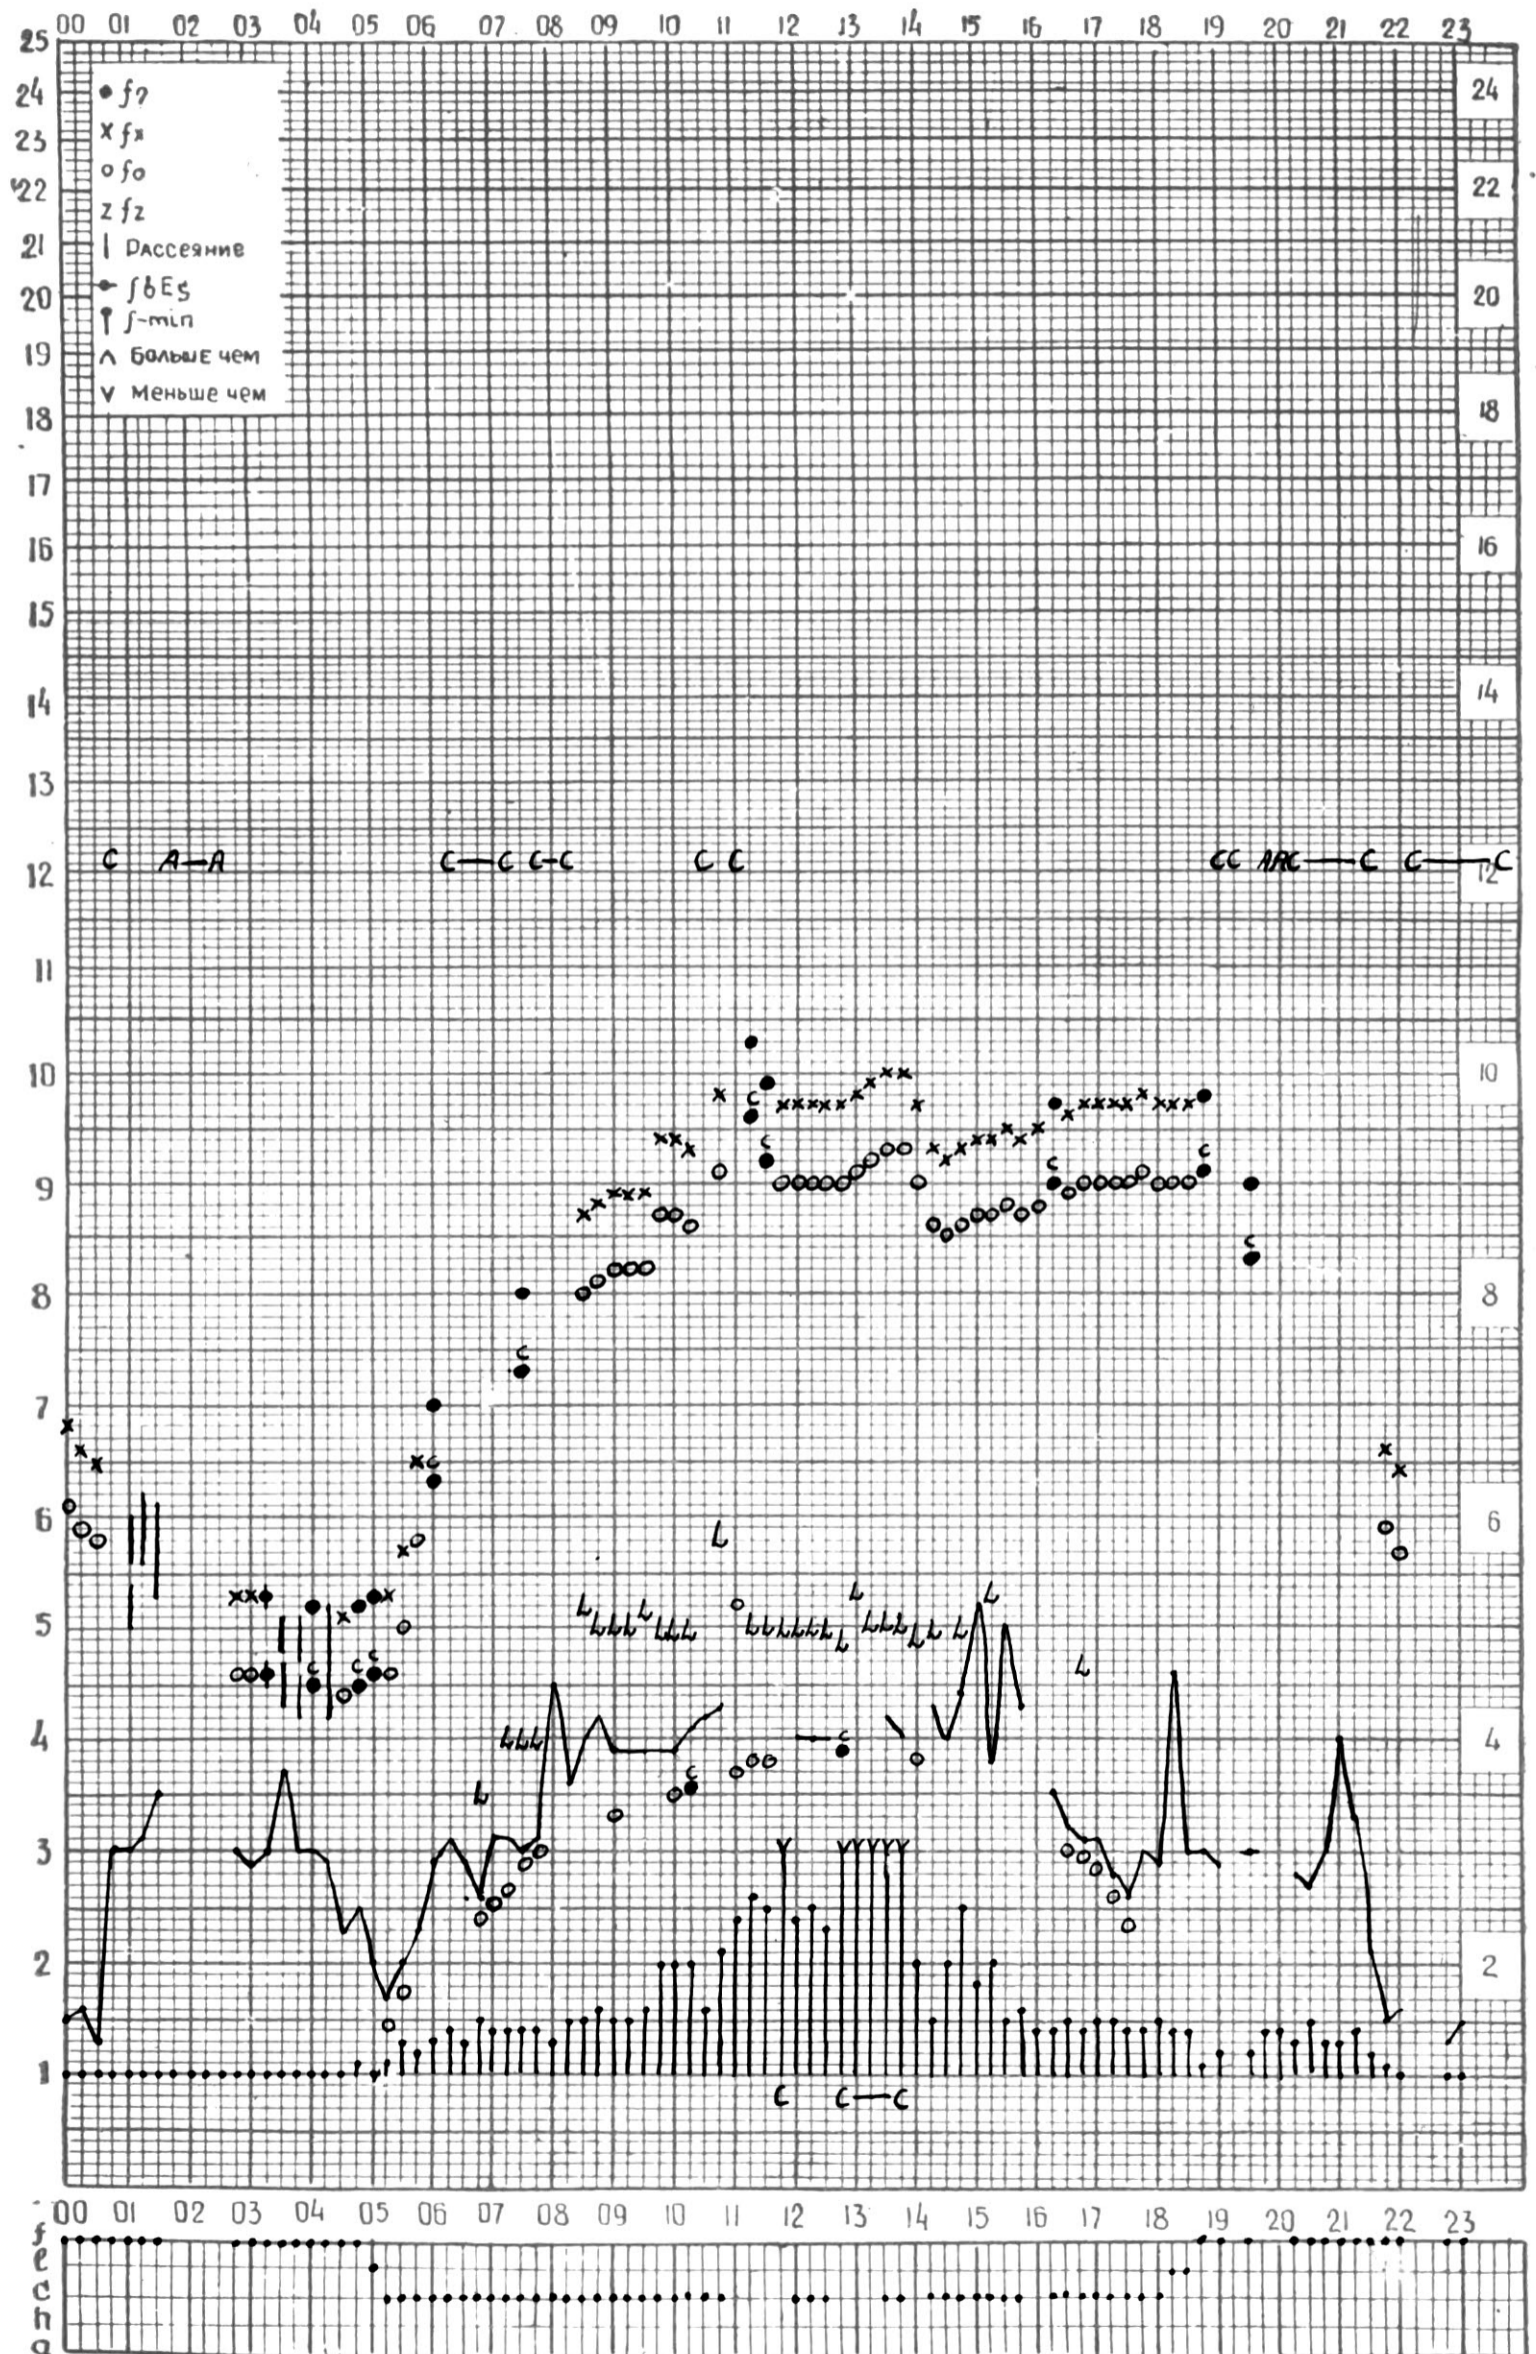

МЕЖДУНАРОДНЫЙ ГОД

АКТИВНОГО СОЛНЦА

ВРЕМЯ 45° E

станция Тбилиси I — график ионосферных данных, дата 1. сентября 1970г

КЕМ ОТСЧИТАНО *М. Тивинвили*

МЕЖДУНАРОДНЫЙ ГОД

АКТИВНОГО СОЛНЦА

ВРЕМЯ 45° E

станция Тбилиси I — график ионосферных данных, дата 2 СЕНТЯБРЯ 1970 г.

КЕМ ОТСЧИТАНО Чохели

МЕЖДУНАРОДНЫЙ ГОД

АКТИВНОГО СОЛНЦА

ВРЕМЯ 45° E

станция Тбилиси I — график ионосферных данных, дата *3 сентября 1970 г.*

КЭМ ОТСЧИТАНО *И.Т.Торшвили*.

МЕЖДУНАРОДНЫЙ ГОД

АКТИВНОГО СОЛНЦА

ВРЕМЯ 45° E

станция Тбилиси f — график ионосферных данных, дата 5 сентября 1970 г.

кэм отчитано Э.Г. Юсубили.

МЕЖДУНАРОДНЫЙ ГОД

АКТИВНОГО СОЛНЦА

ВРЕМЯ 45° E

станция Тбилиси I — график ионосферных данных, дата 6 СЕНТЯБРЯ 1970 г.

КЕМ ОТСЧИТАНО Чохели

МЕЖДУНАРОДНЫЙ ГОД
АКТИВНОГО СОЛНЦА

ВРЕМЯ 45° Е

станция Тбилиси I — график ионосферных данных, дата 7.сентября 1970г.