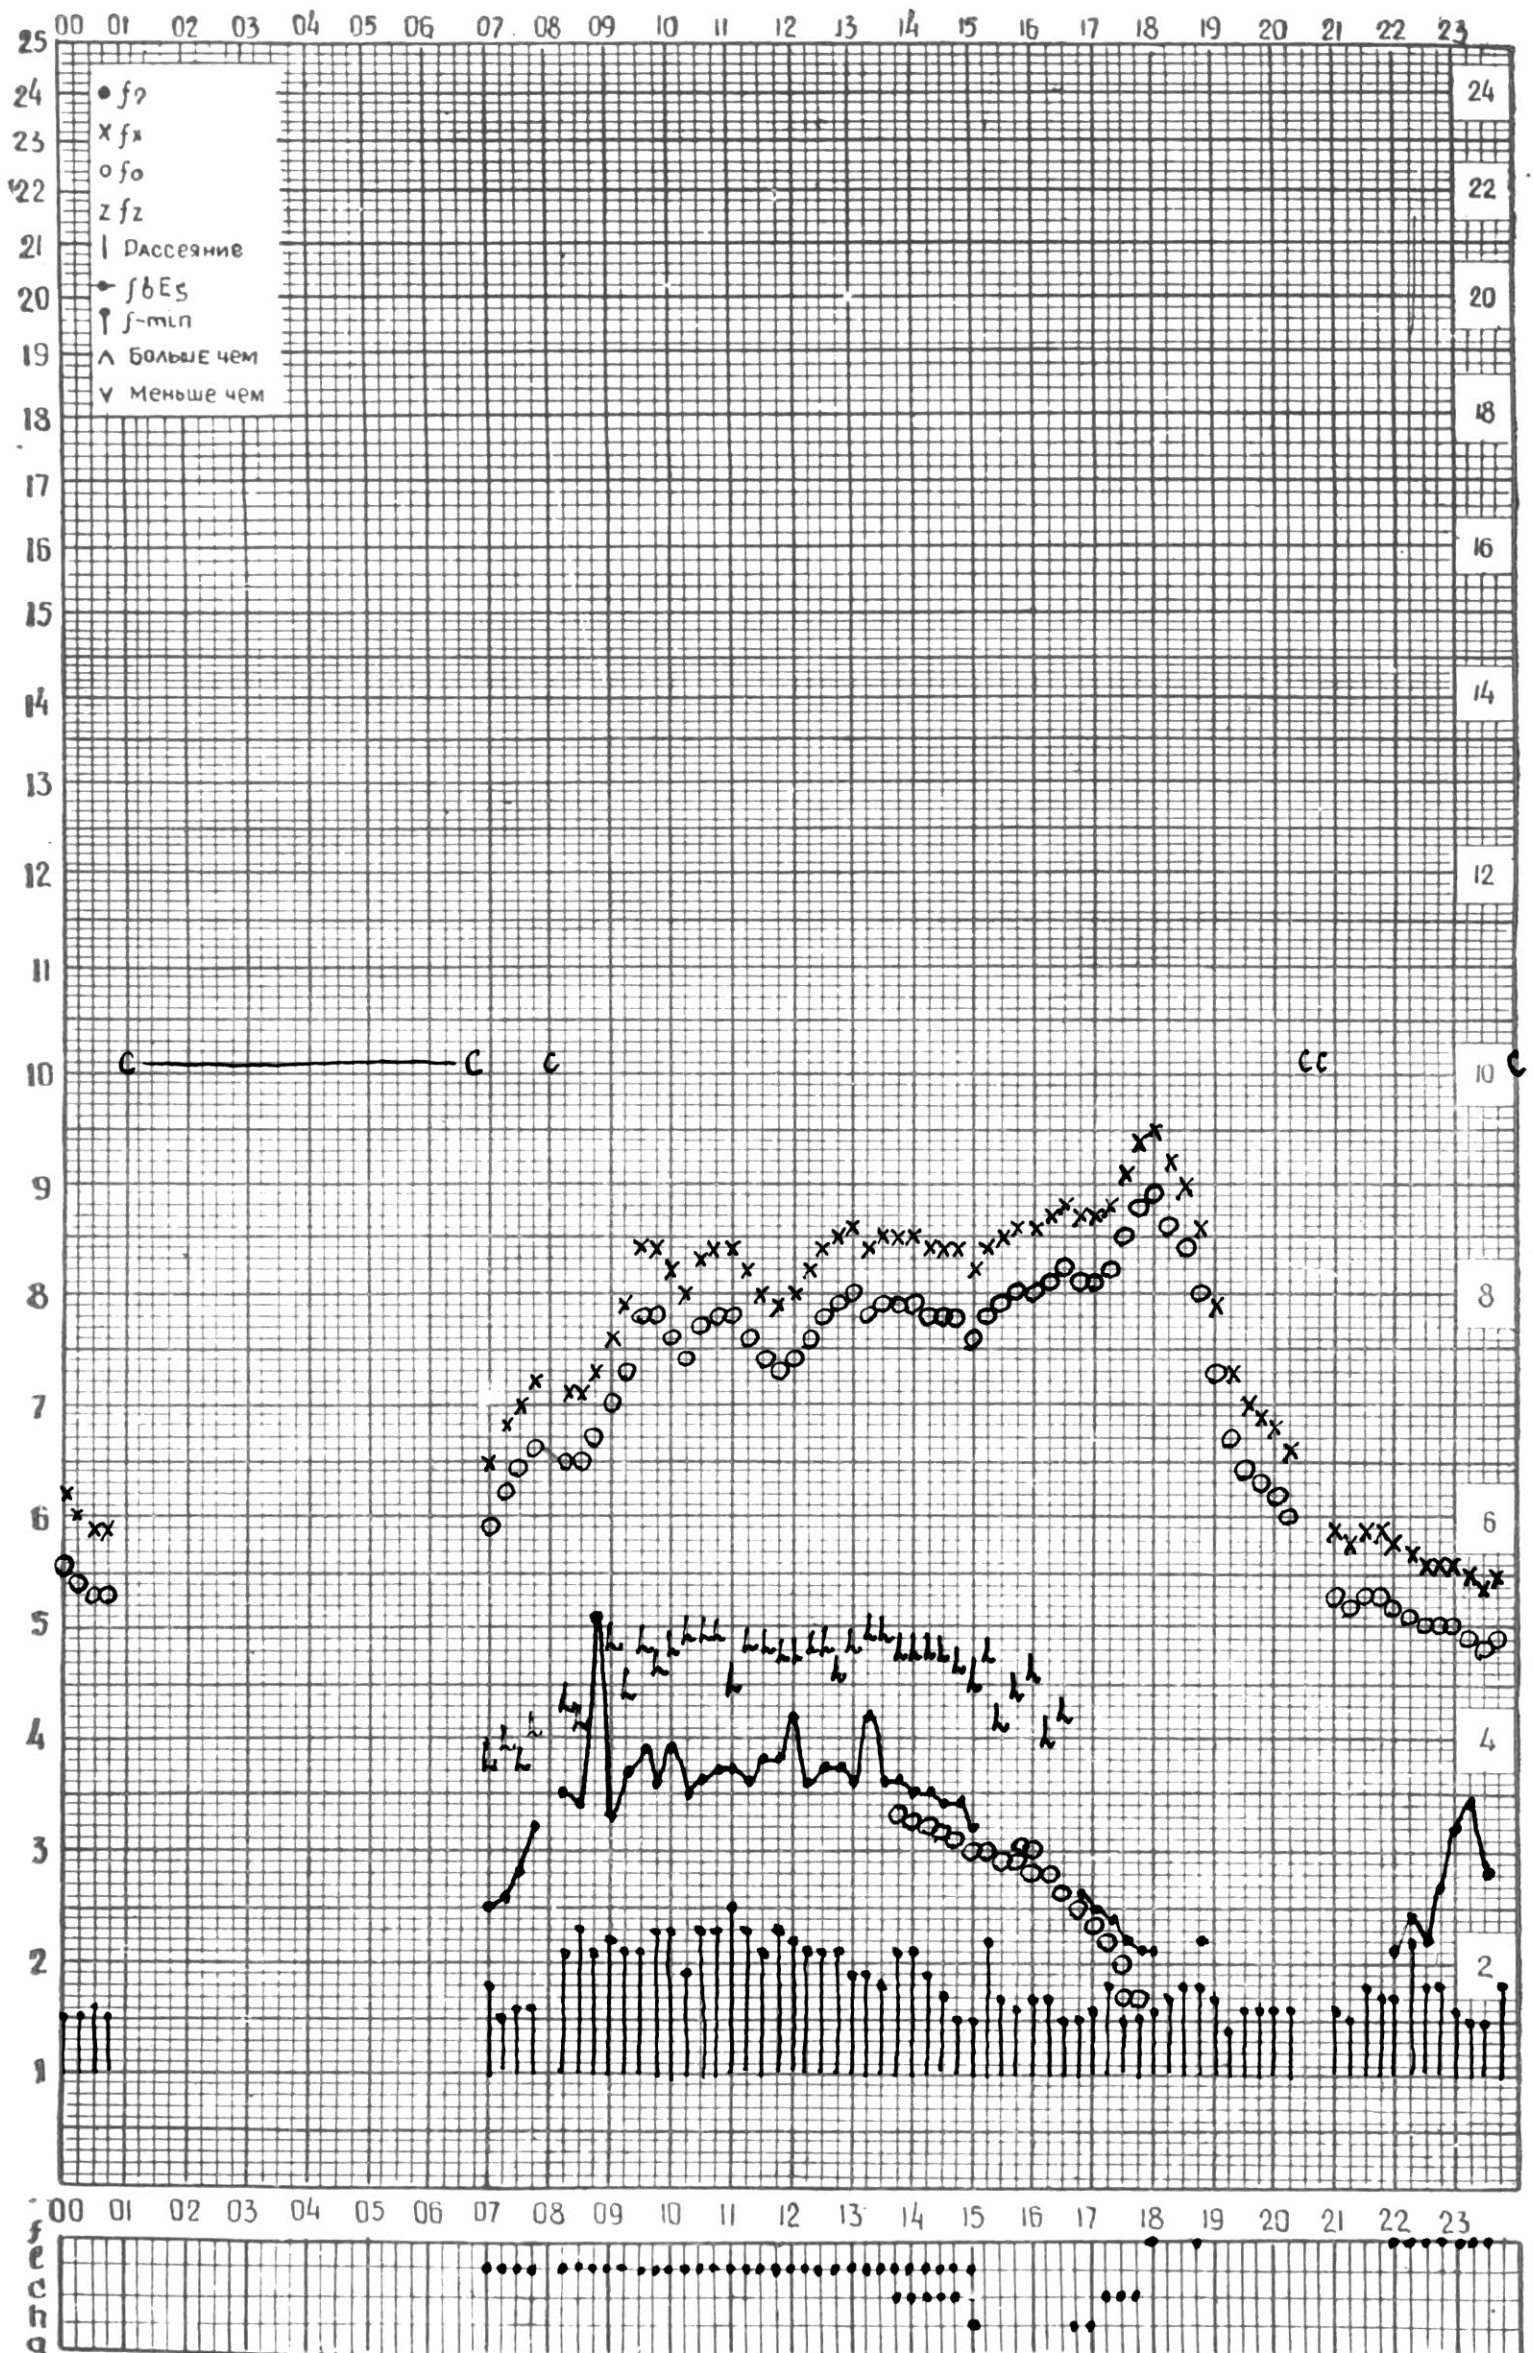

МЕЖДУНАРОДНЫЙ ГОД
АКТИВНОГО СОЛНЦА

ВРЕМЯ 45° E

станция Тбилиси [— график ионосферных данных, дата 15 СЕНТЯБРЯ 1970г.