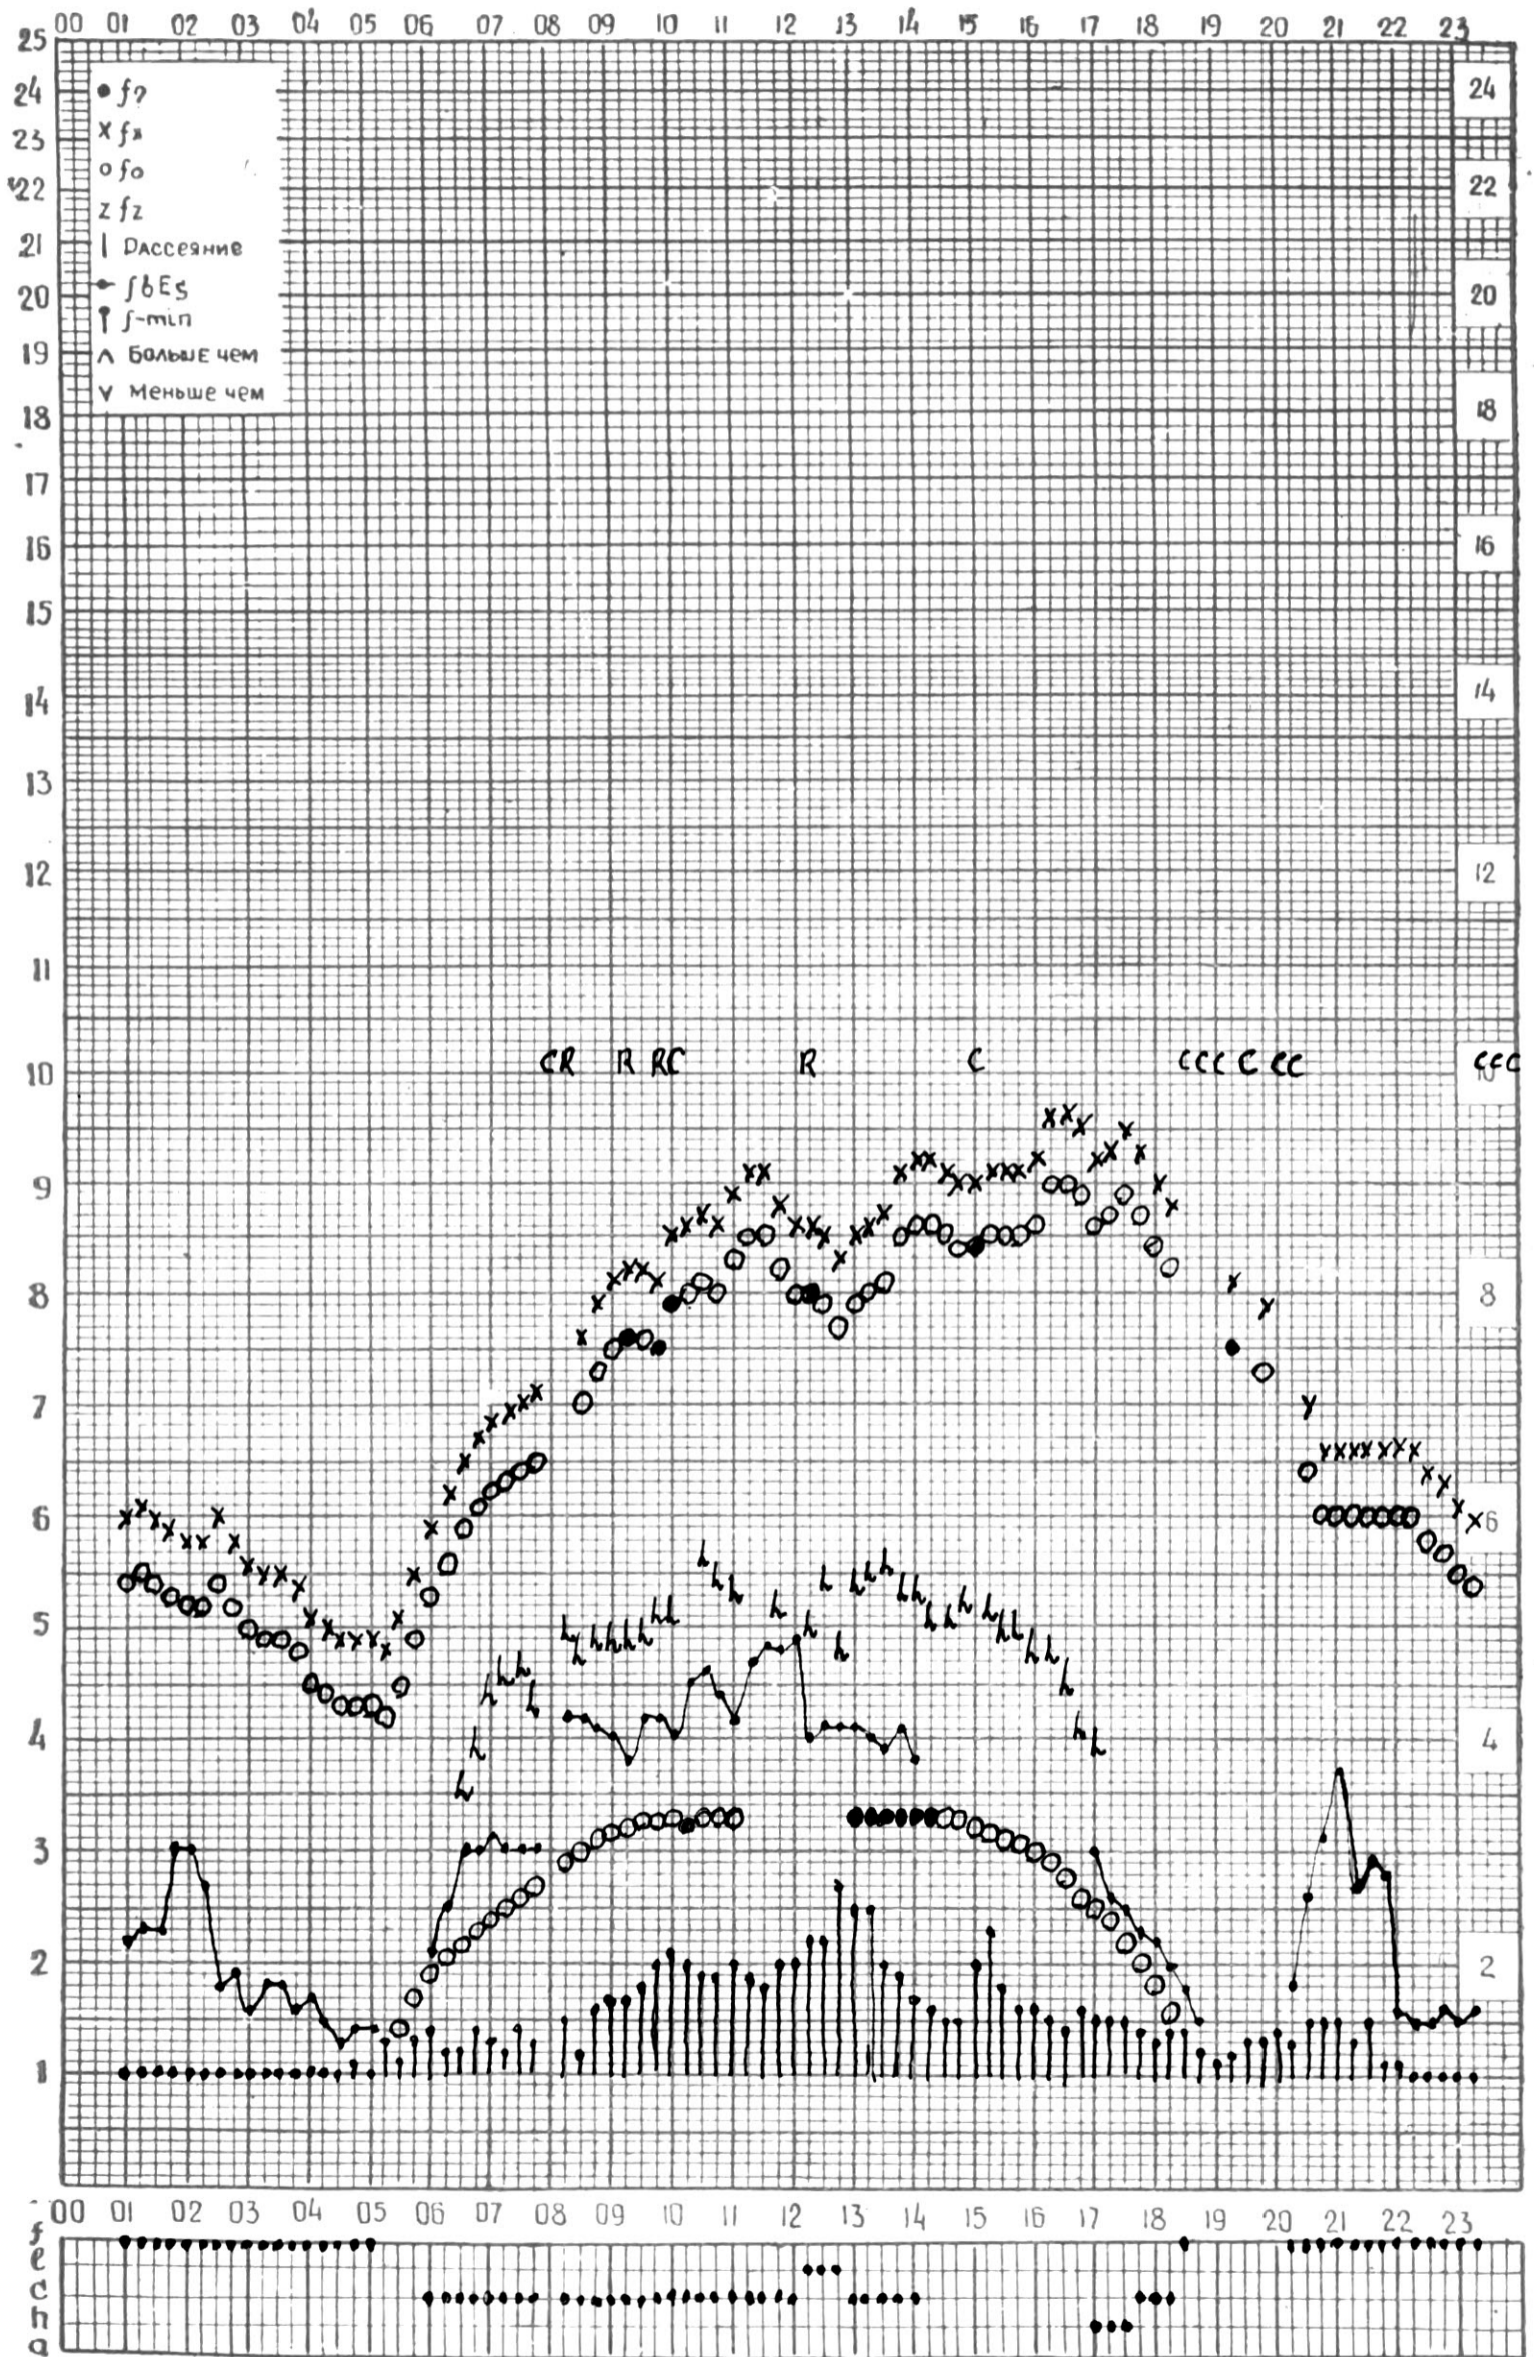

МЕЖДУНАРОДНЫЙ ГОД

АКТИВНОГО СОЛНЦА

ВРЕМЯ 45° E

станция Тбилиси I — график ионосферных данных, дата 1. сентября 1970г

КЕМ ОТСЧИТАНО *М. Тивинвили*

МЕЖДУНАРОДНЫЙ ГОД

АКТИВНОГО СОЛНЦА

ВРЕМЯ 45° E

станция Тбилиси I — график ионосферных данных, дата 2 СЕНТЯБРЯ 1970 г.

КЕМ ОТСЧИТАНО Чохели

МЕЖДУНАРОДНЫЙ ГОД

АКТИВНОГО СОЛНЦА

ВРЕМЯ 45° E

станция Тбилиси I — график ионосферных данных, дата *3 сентября 1970 г.*

КЭМ ОТСЧИТАНО *И.Т.Торшвили*.

МЕЖДУНАРОДНЫЙ ГОД

АКТИВНОГО СОЛНЦА

ВРЕМЯ 45° E

станция Тбилиси f — график ионосферных данных, дата 5 сентября 1970 г.

кэм отчитано Э.Г. Юсубили.

МЕЖДУНАРОДНЫЙ ГОД

АКТИВНОГО СОЛНЦА

ВРЕМЯ 45° E

станция Тбилиси I — график ионосферных данных, дата 6 СЕНТЯБРЯ 1970 г.

КЕМ ОТСЧИТАНО Чохели

МЕЖДУНАРОДНЫЙ ГОД
АКТИВНОГО СОЛНЦА

ВРЕМЯ 45° Е

станция Тбилиси I — график ионосферных данных, дата 7.сентября 1970г.