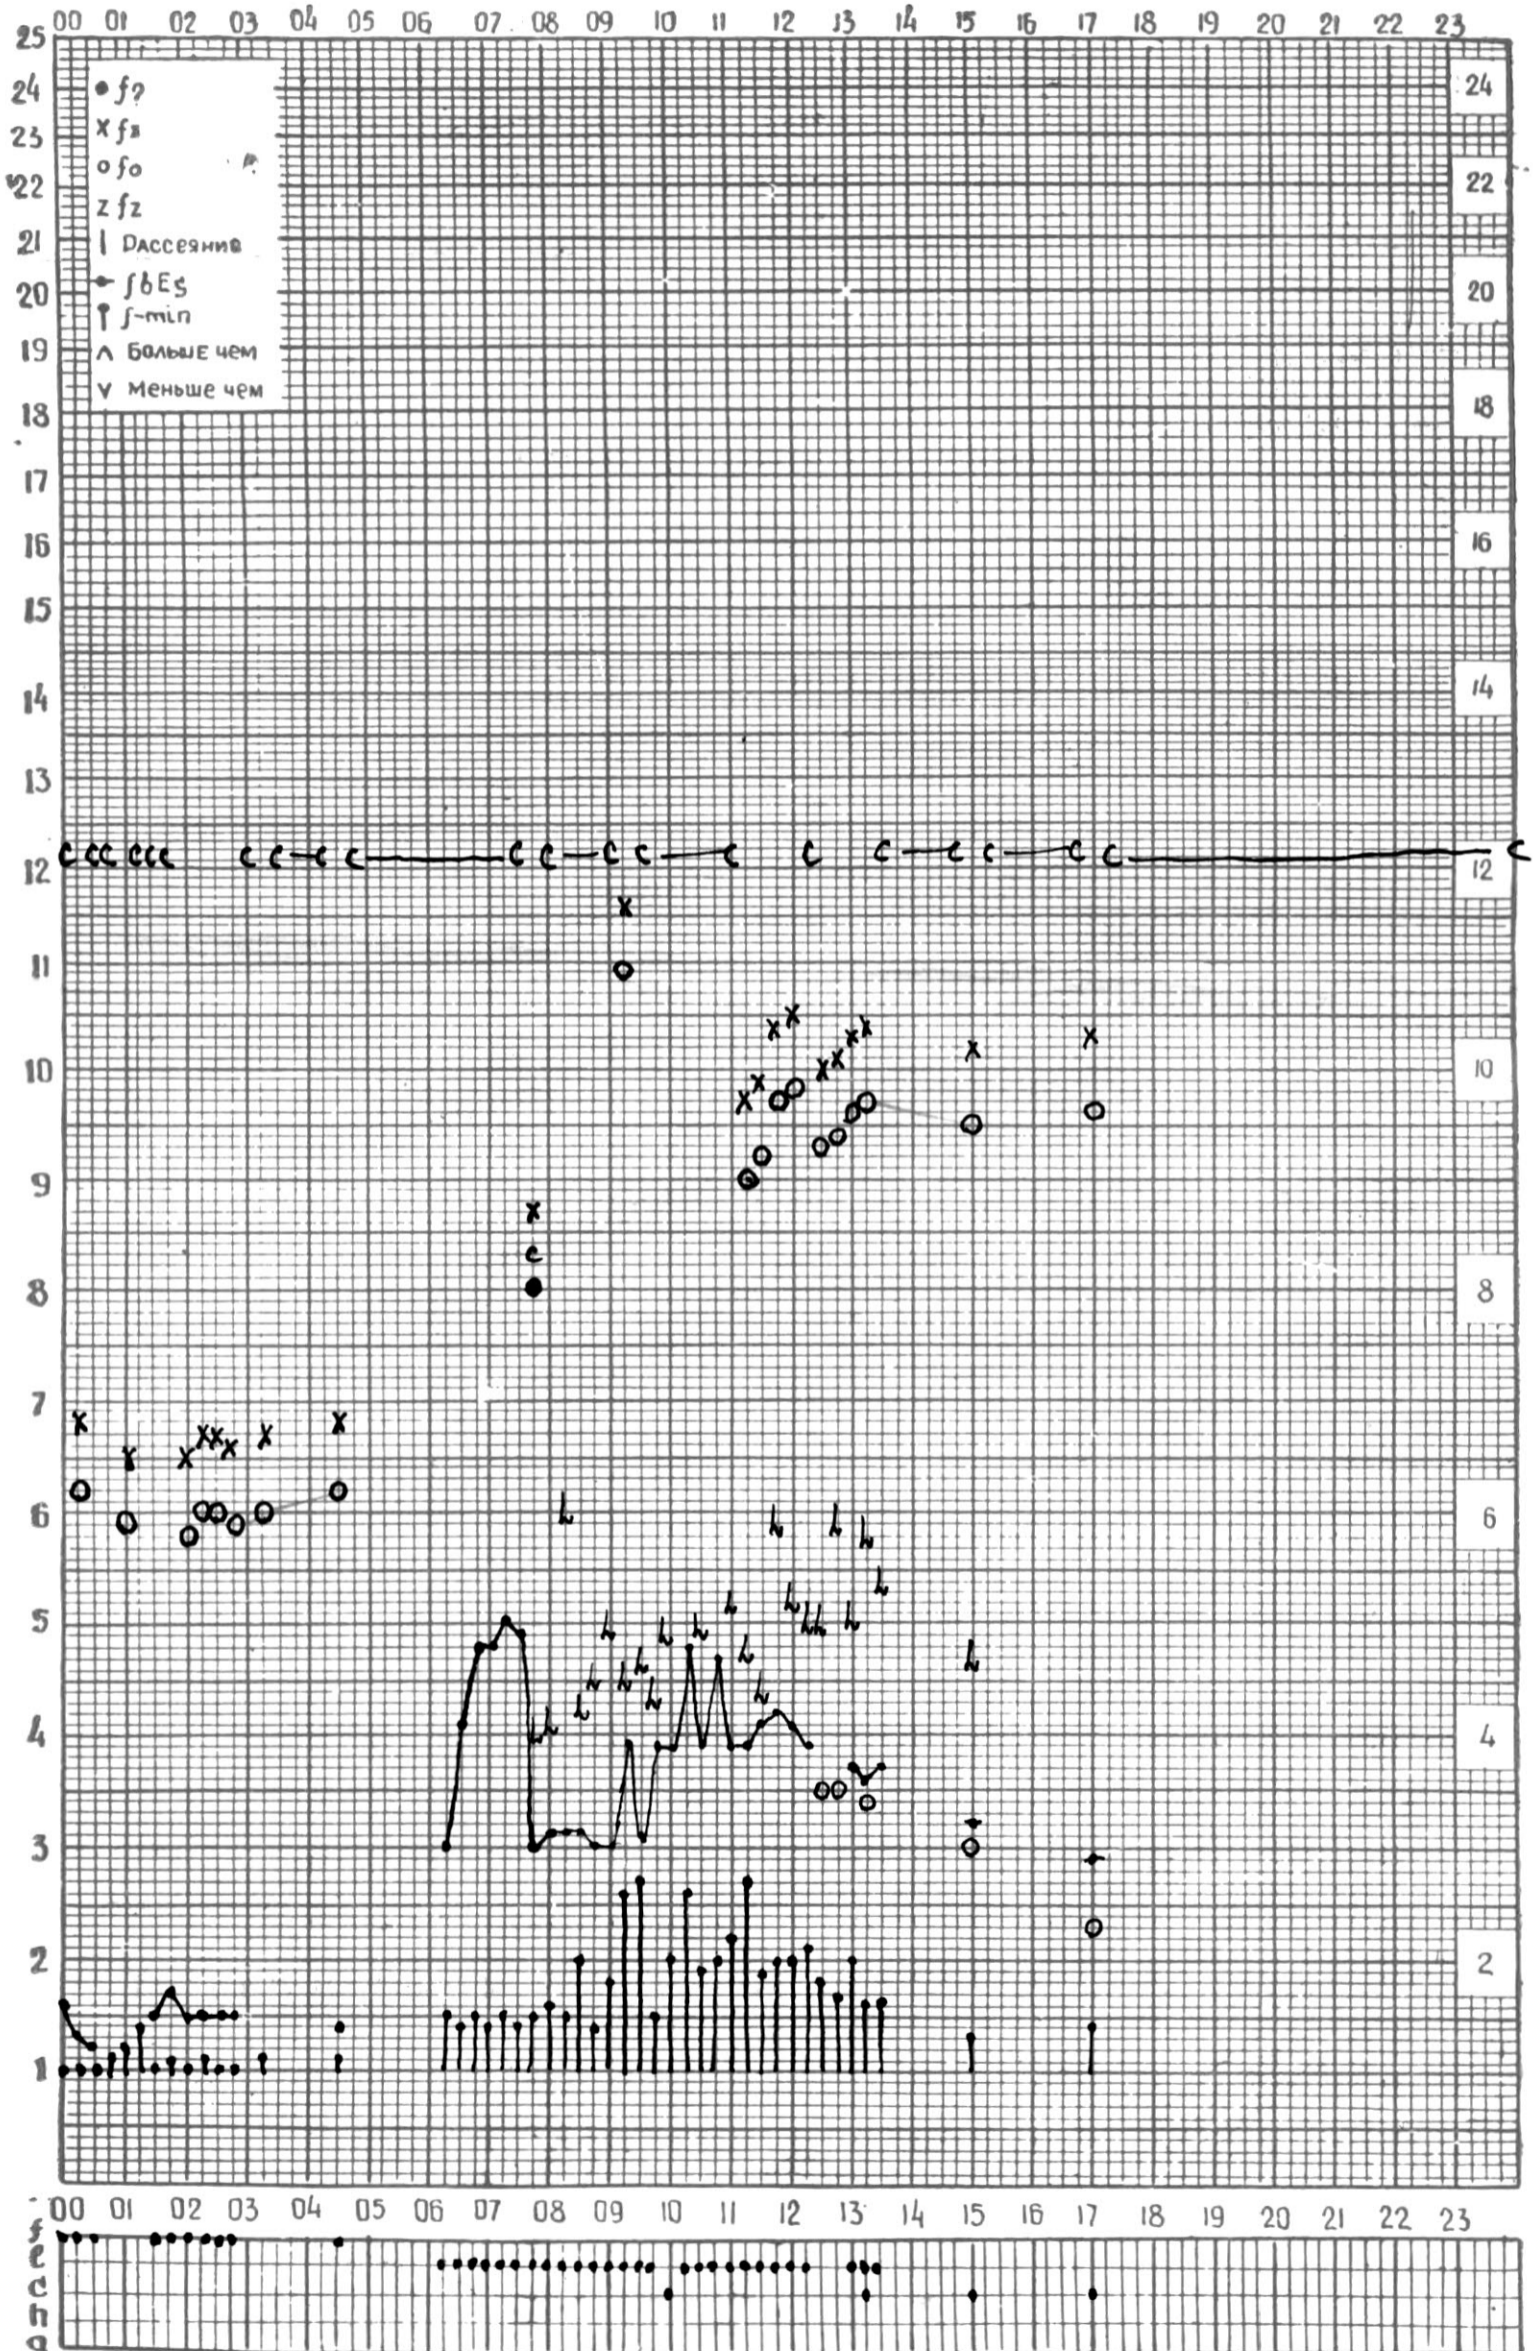

МЕЖДУНАРОДНЫЙ ГОД

АКТИВНОГО СОЛНЦА

ВРЕМЯ 45° E

станция Тбилиси I — график ионосферных данных, дата 1. сентября 1970г

КЕМ ОТСЧИТАНО *М. Тивинвили*

МЕЖДУНАРОДНЫЙ ГОД

АКТИВНОГО СОЛНЦА

ВРЕМЯ 45° E

станция Тбилиси I — график ионосферных данных, дата 2 СЕНТЯБРЯ 1970 г.

КЕМ ОТСЧИТАНО Чохели

МЕЖДУНАРОДНЫЙ ГОД

АКТИВНОГО СОЛНЦА

ВРЕМЯ 45° E

станция Тбилиси I — график ионосферных данных, дата *3 сентября 1970 г.*

станция Тбилиси (— график ионосферных данных, дата **12 СЕНТЯБРЯ 1970г.**

КЕМ ОТСЧИТАНО **Т. Г. ГОГЕШВИЛИ.**

МЕЖДУНАРОДНЫЙ ГОД
АКТИВНОГО СОЛНЦА

ВРЕМЯ 45° E

станция Тбилиси i — график ионосферных данных, дата 14 сентября 1970 г.