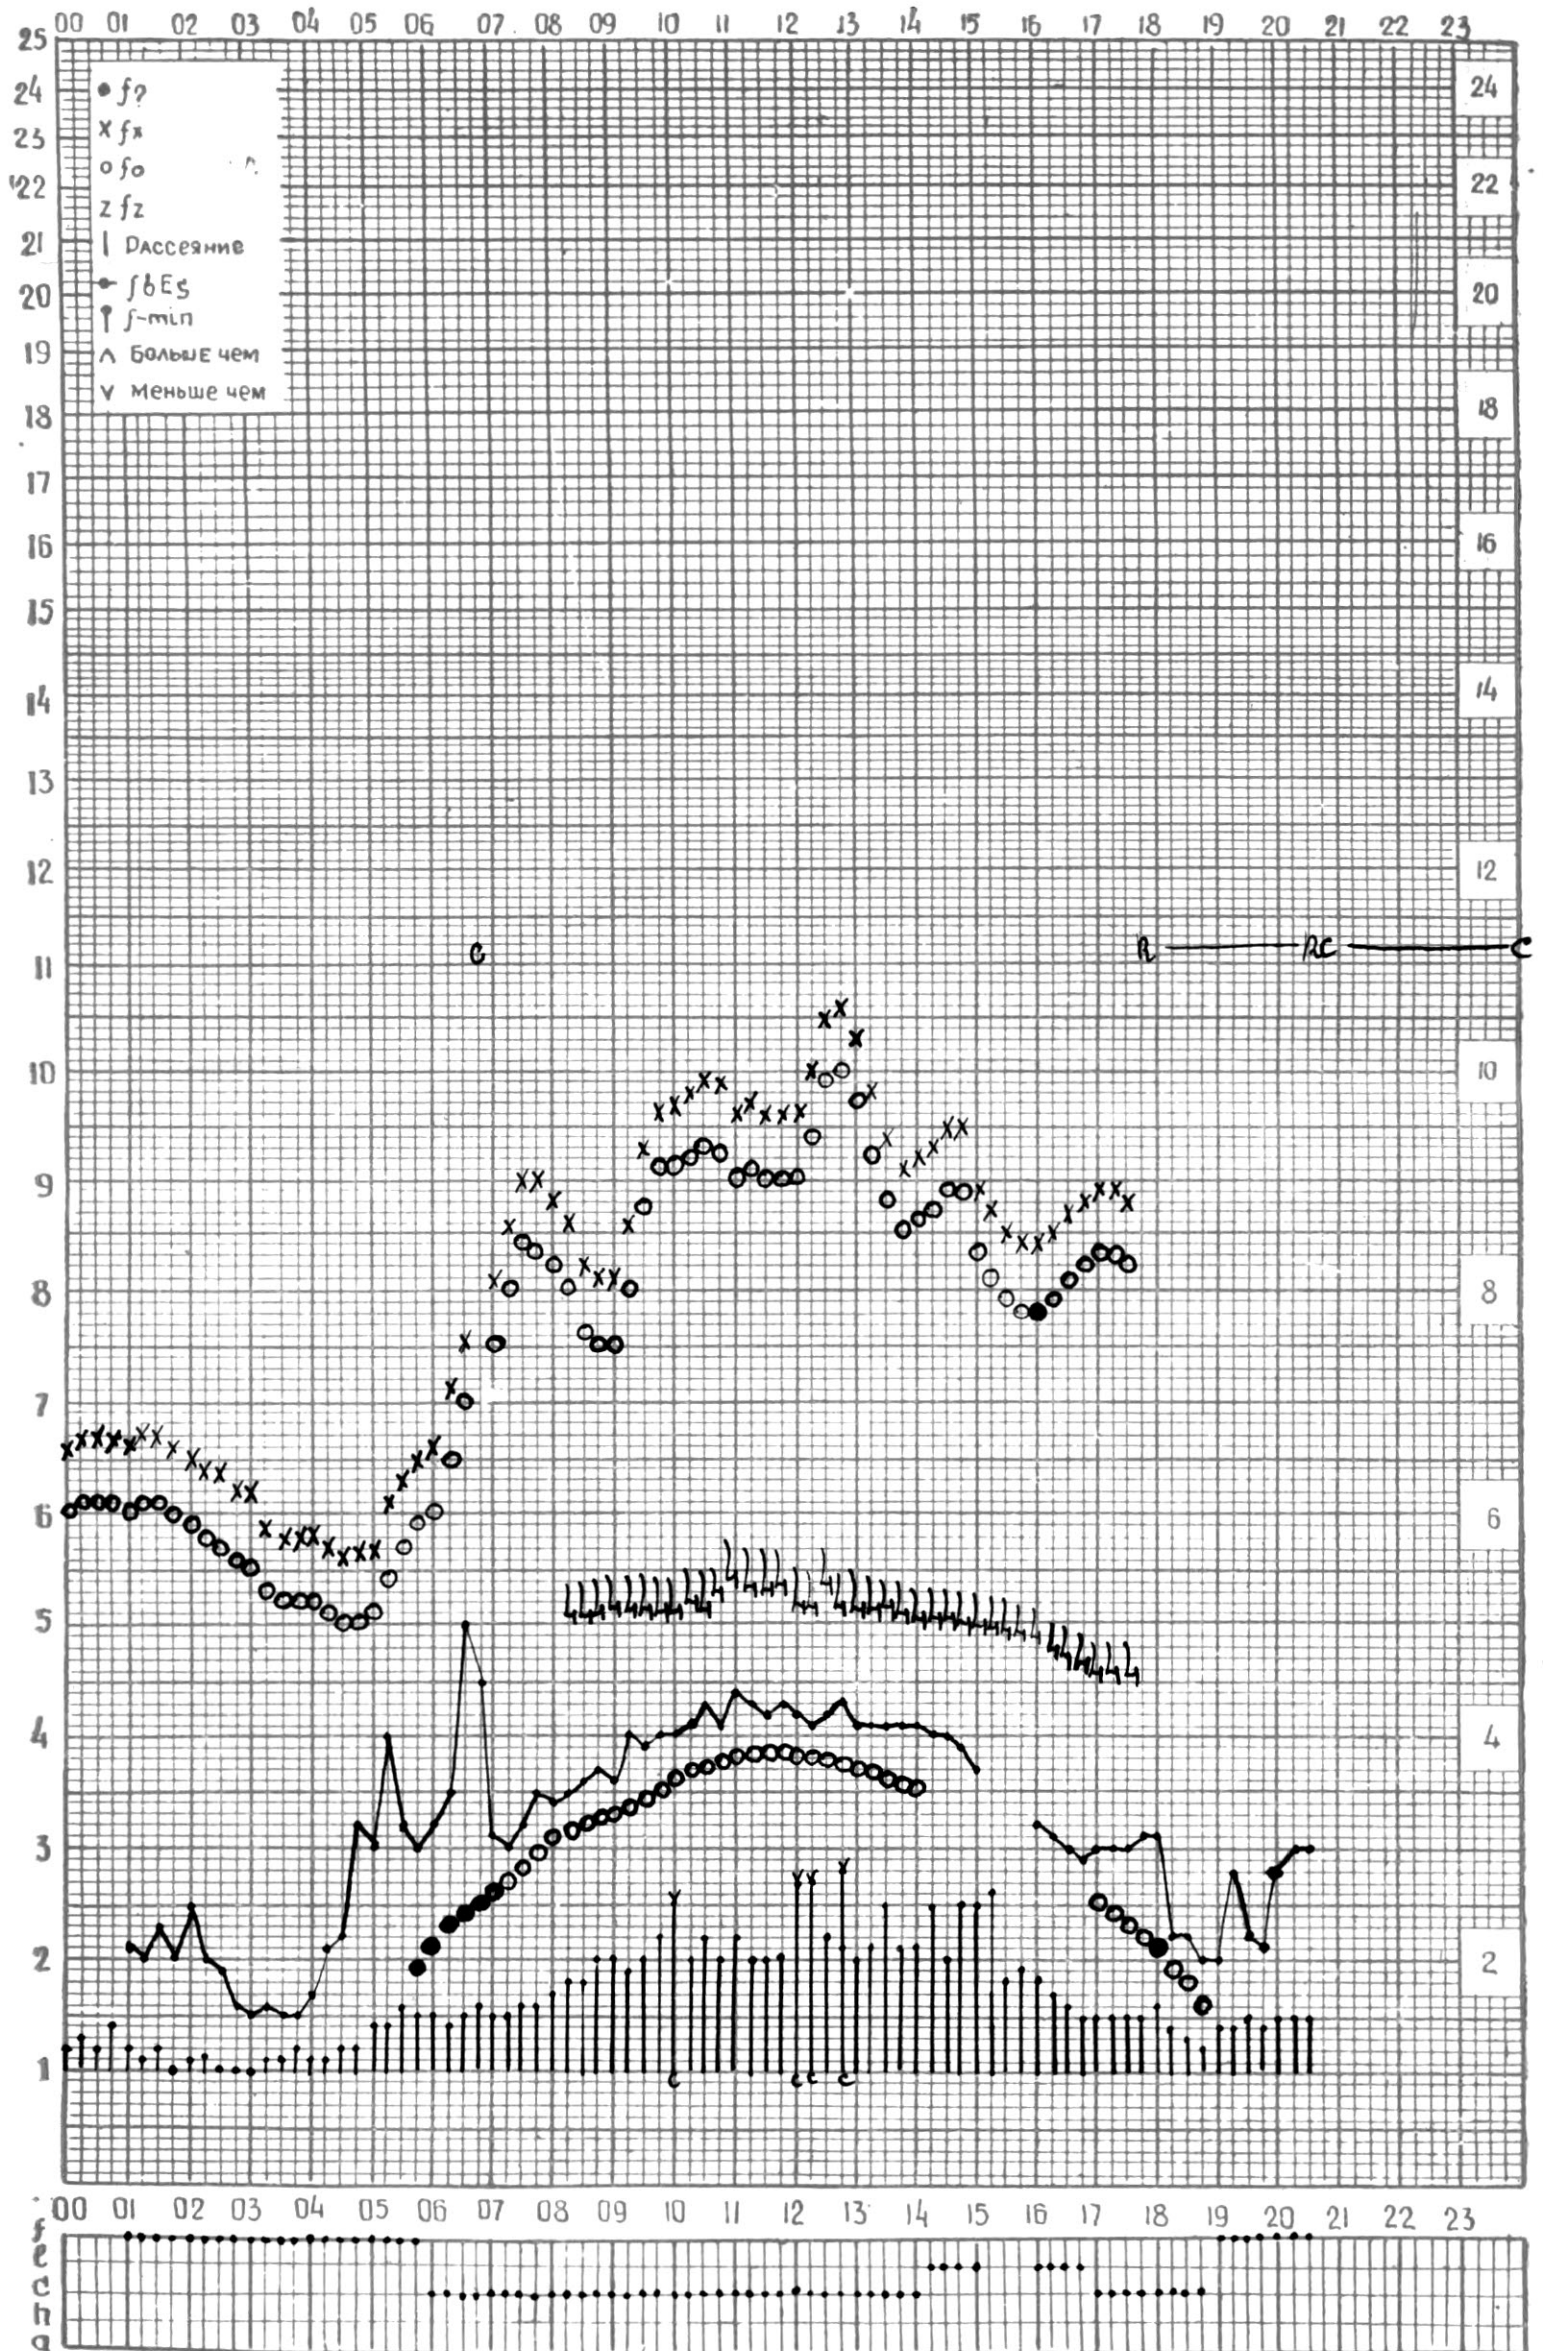

МЕЖДУНАРОДНЫЙ ГОД  
АКТИВНОГО СОЛНЦА

ВРЕМЯ 45° E

станция Тбилиси I — график ионосферных данных, дата *2 августа 1970 г.*

КЭМ ОТЧИТАНО *М. Тивинвили*

МЕЖДУНАРОДНЫЙ ГОД

АКТИВНОГО СОЛНЦА

ВРЕМЯ 45° E

станция Тбилиси I — график ионосферных данных, дата *3 августа 1970 г.*

КЭМ ОТЧИТАНО *В. Абушвили* (подв.).

МЕЖДУНАРОДНЫЙ ГОД

АКТИВНОГО СОЛНЦА

ВРЕМЯ 45° E

станция Тбилиси I — график ионосферных данных, дата 4 Август 1970

ЖЗМ ОТСЧИТАНО Петриашвили

МЕЖДУНАРОДНЫЙ ГОД  
АКТИВНОГО СОЛНЦА

ВРЕМЯ 45° E

станция Тбилиси — график ионосферных данных, дата 5 августа 1970г.

КЕМ ОТСЧИТАНО Тохели

МЕЖДУНАРОДНЫЙ ГОД

АКТИВНОГО СОЛНЦА

ВРЕМЯ 45° Е

станция Тбилиси I — график ионосферных данных, дата *6 августа 1970 г.*

КЕМ ОТСЧИТАНО *П. Тошвили.*

МЕЖДУНАРОДНЫЙ ГОД

АКТИВНОГО СОЛНЦА

ВРЕМЯ 45° E

станция Тбилиси — график ионосферных данных, дата *9 августа 1970 г.*

КЭМ ОТСЧИТАНО *Чухали*

МЕЖДУНАРОДНЫЙ ГОД  
АКТИВНОГО СОЛНЦА

ВРЕМЯ 45° E