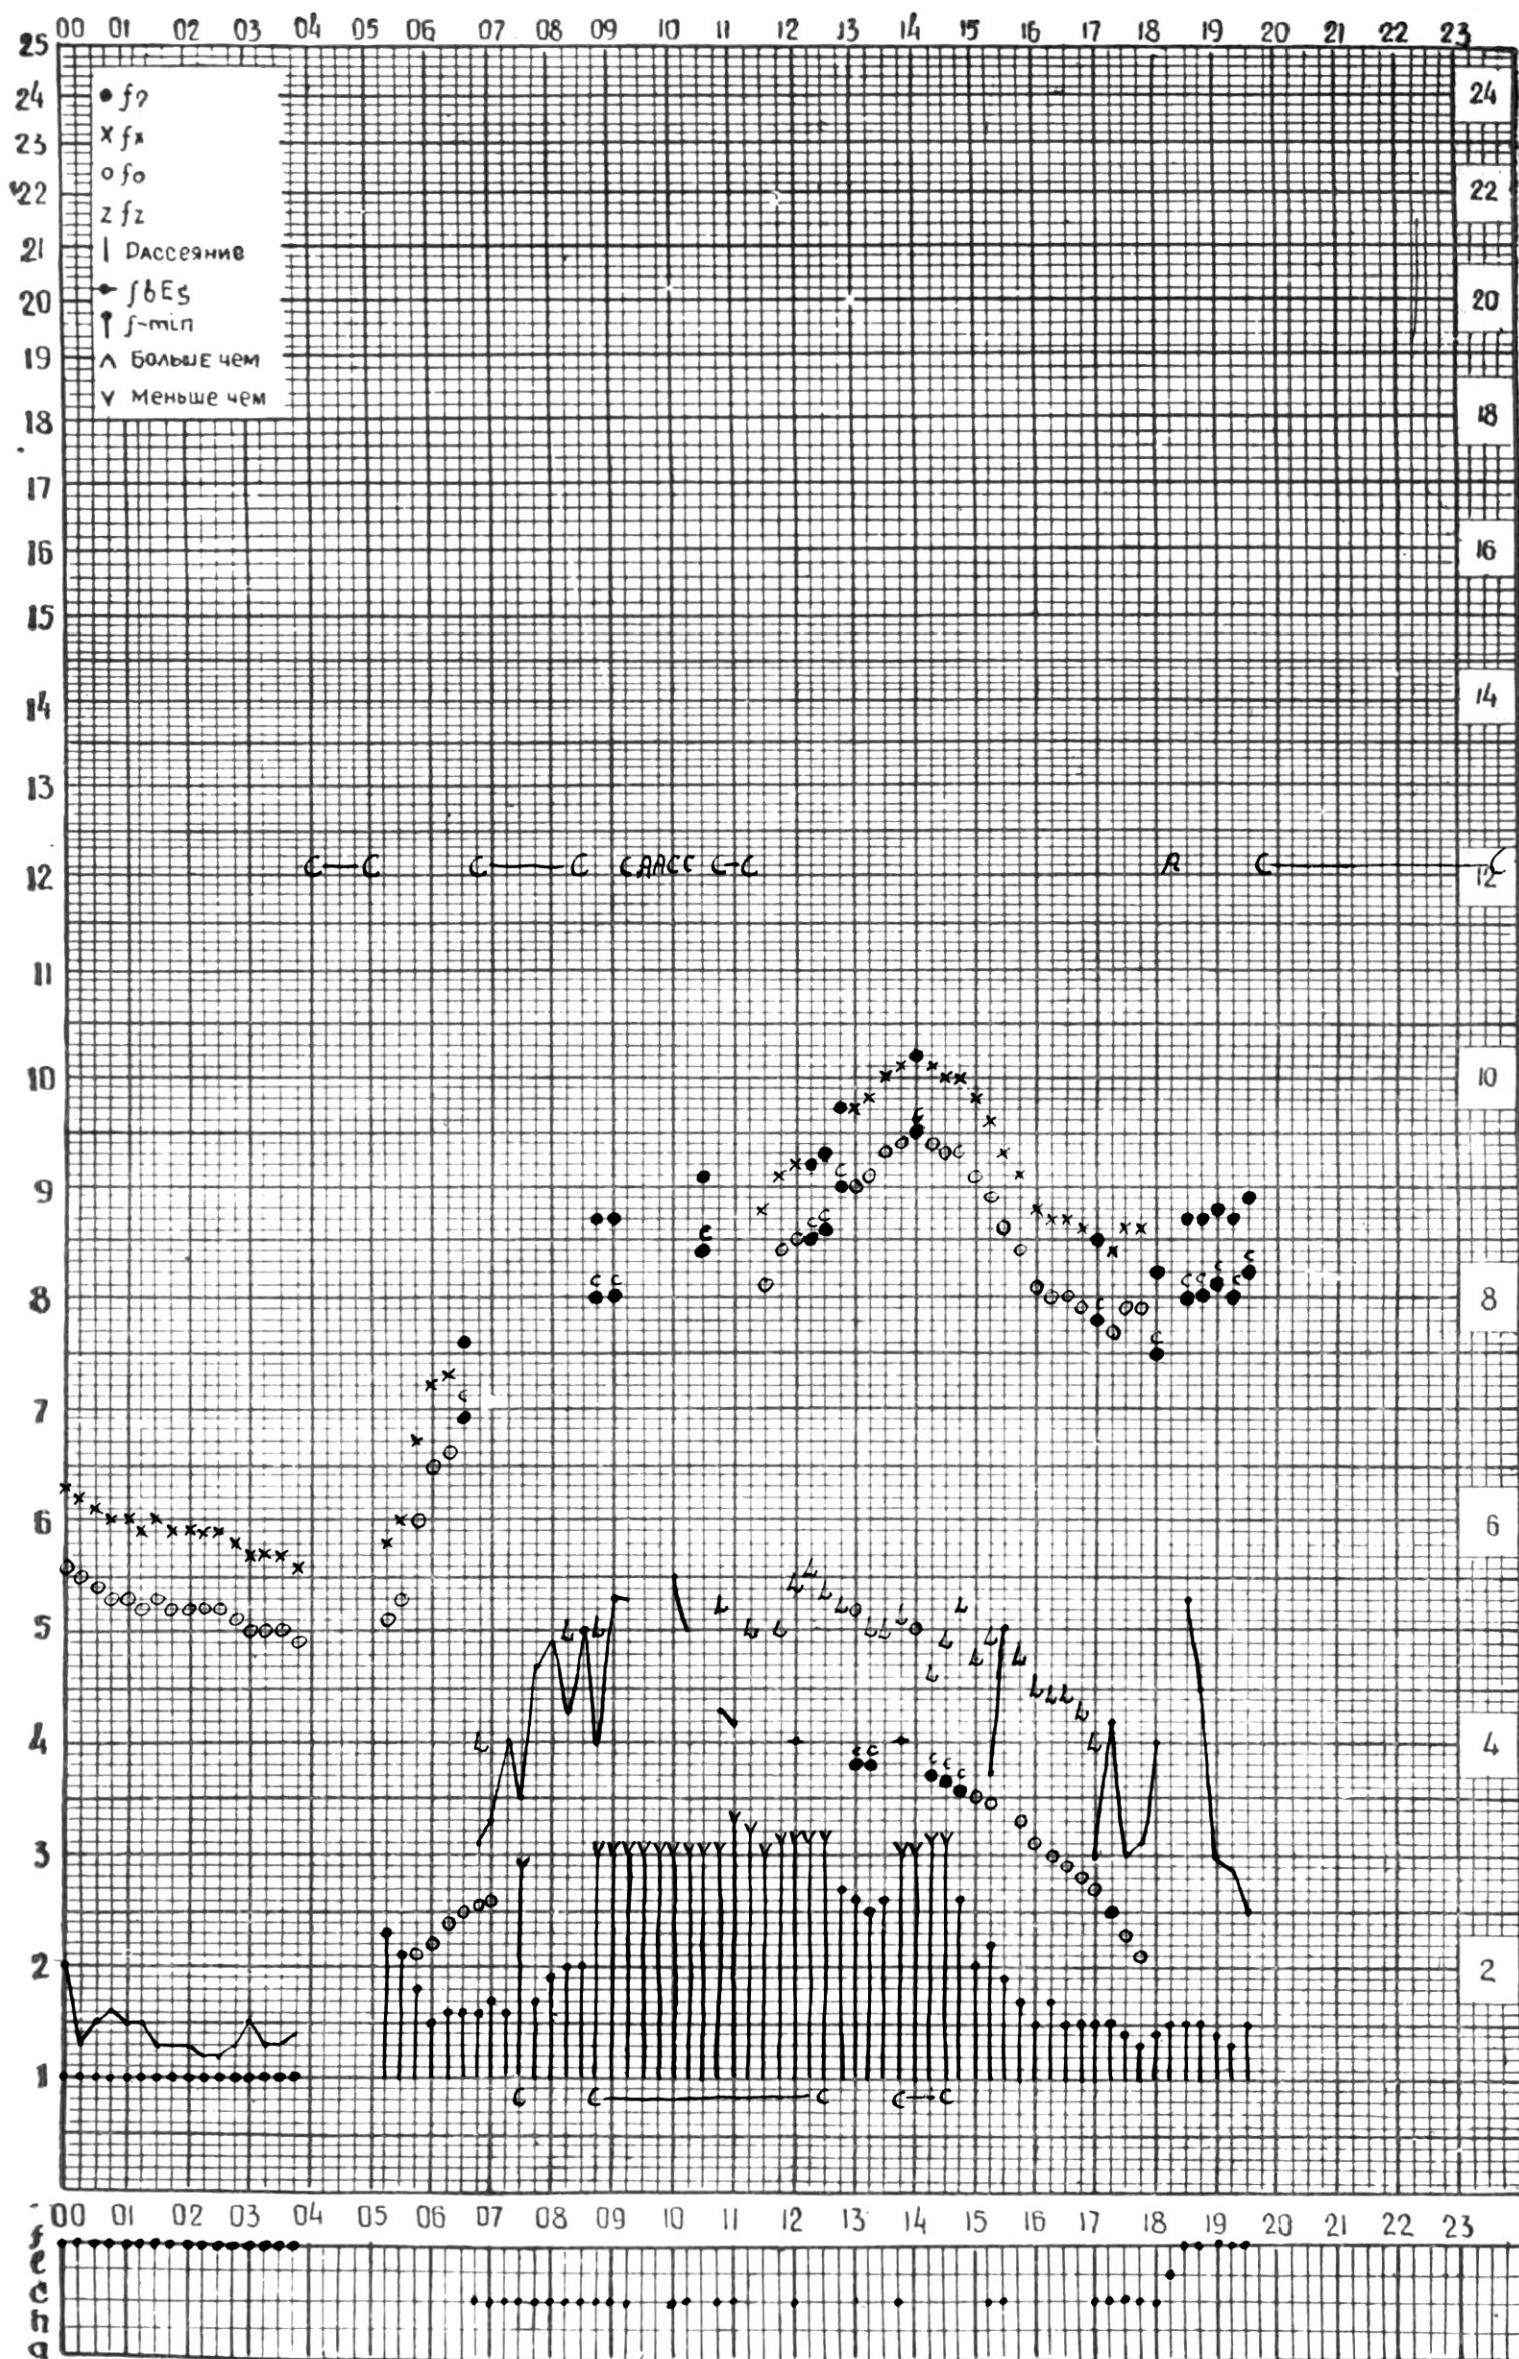

МЕЖДУНАРОДНЫЙ ГОД

АКТИВНОГО СОЛНЦА

ВРЕМЯ 45° E

станция Тбилиси i — график ионосферных данных, дата *22 августа 1970г.*

КЭМ ОТСЧИТАНО *Чохели*