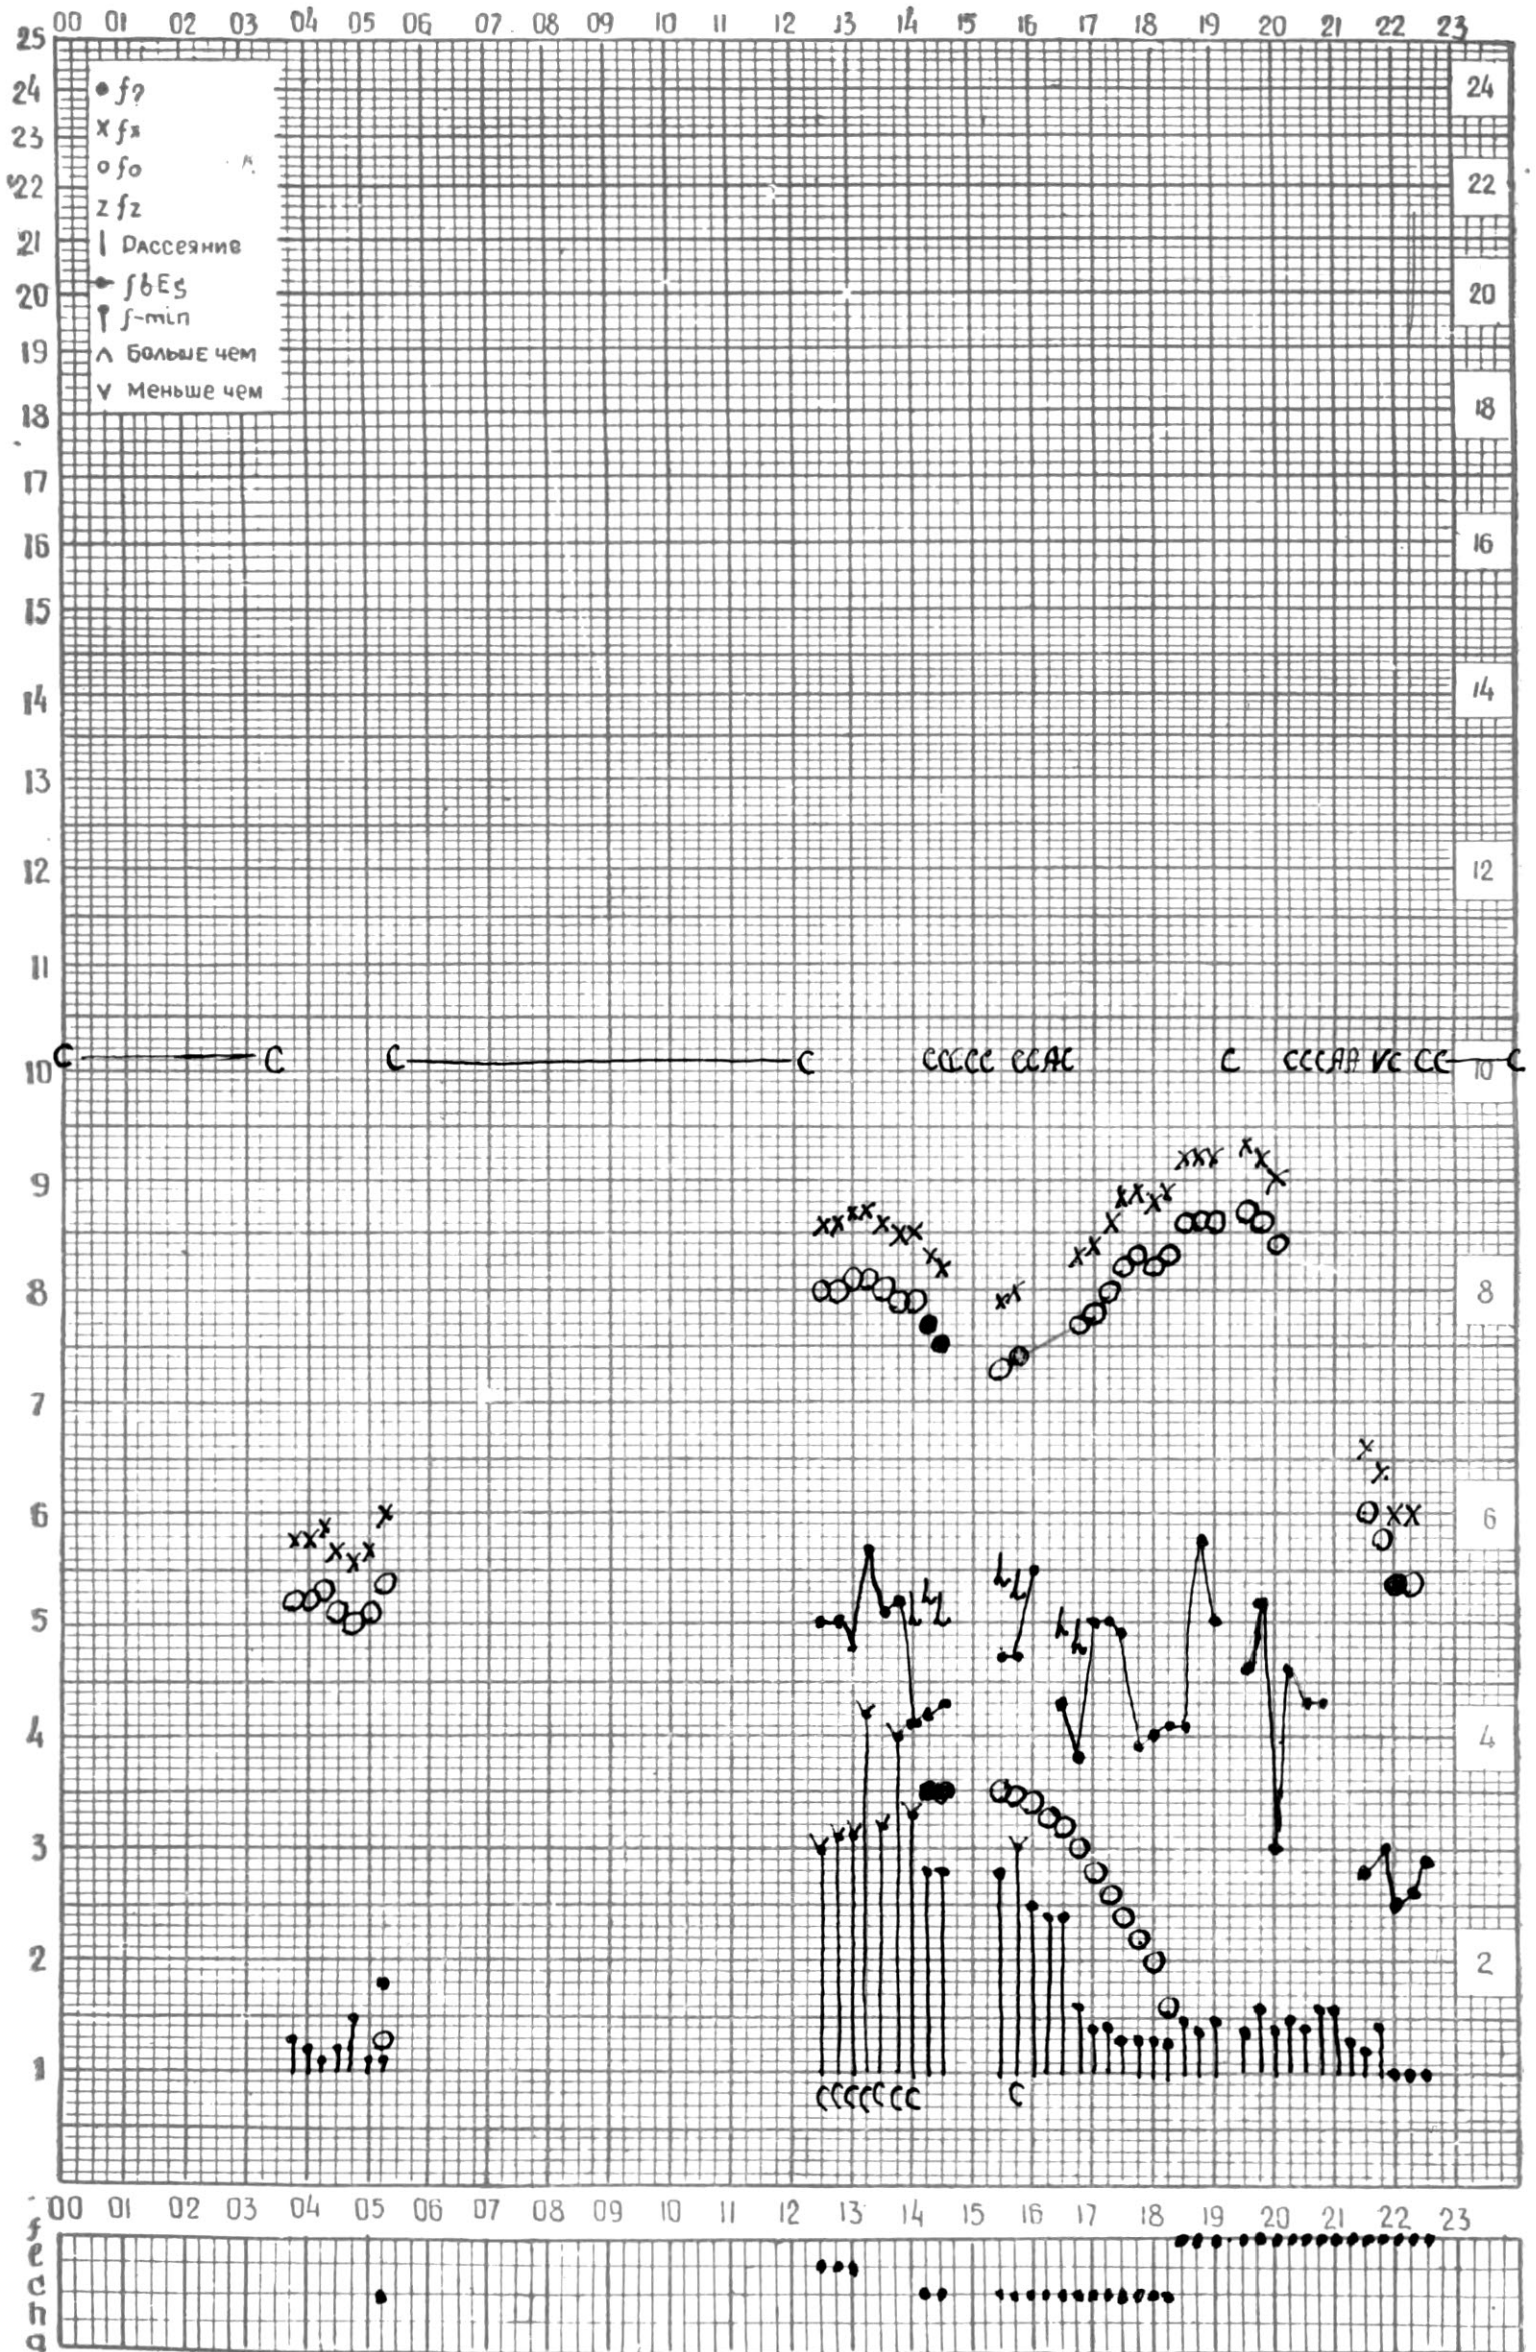

МЕЖДУНАРОДНЫЙ ГОД

АКТИВНОГО СОЛНЦА

ВРЕМЯ 45° E

станция Тбилиси I — график ионосферных данных, дата 15 августа 1970г.

КЭМ ОТСЧИТАНО М. Тогошвили.