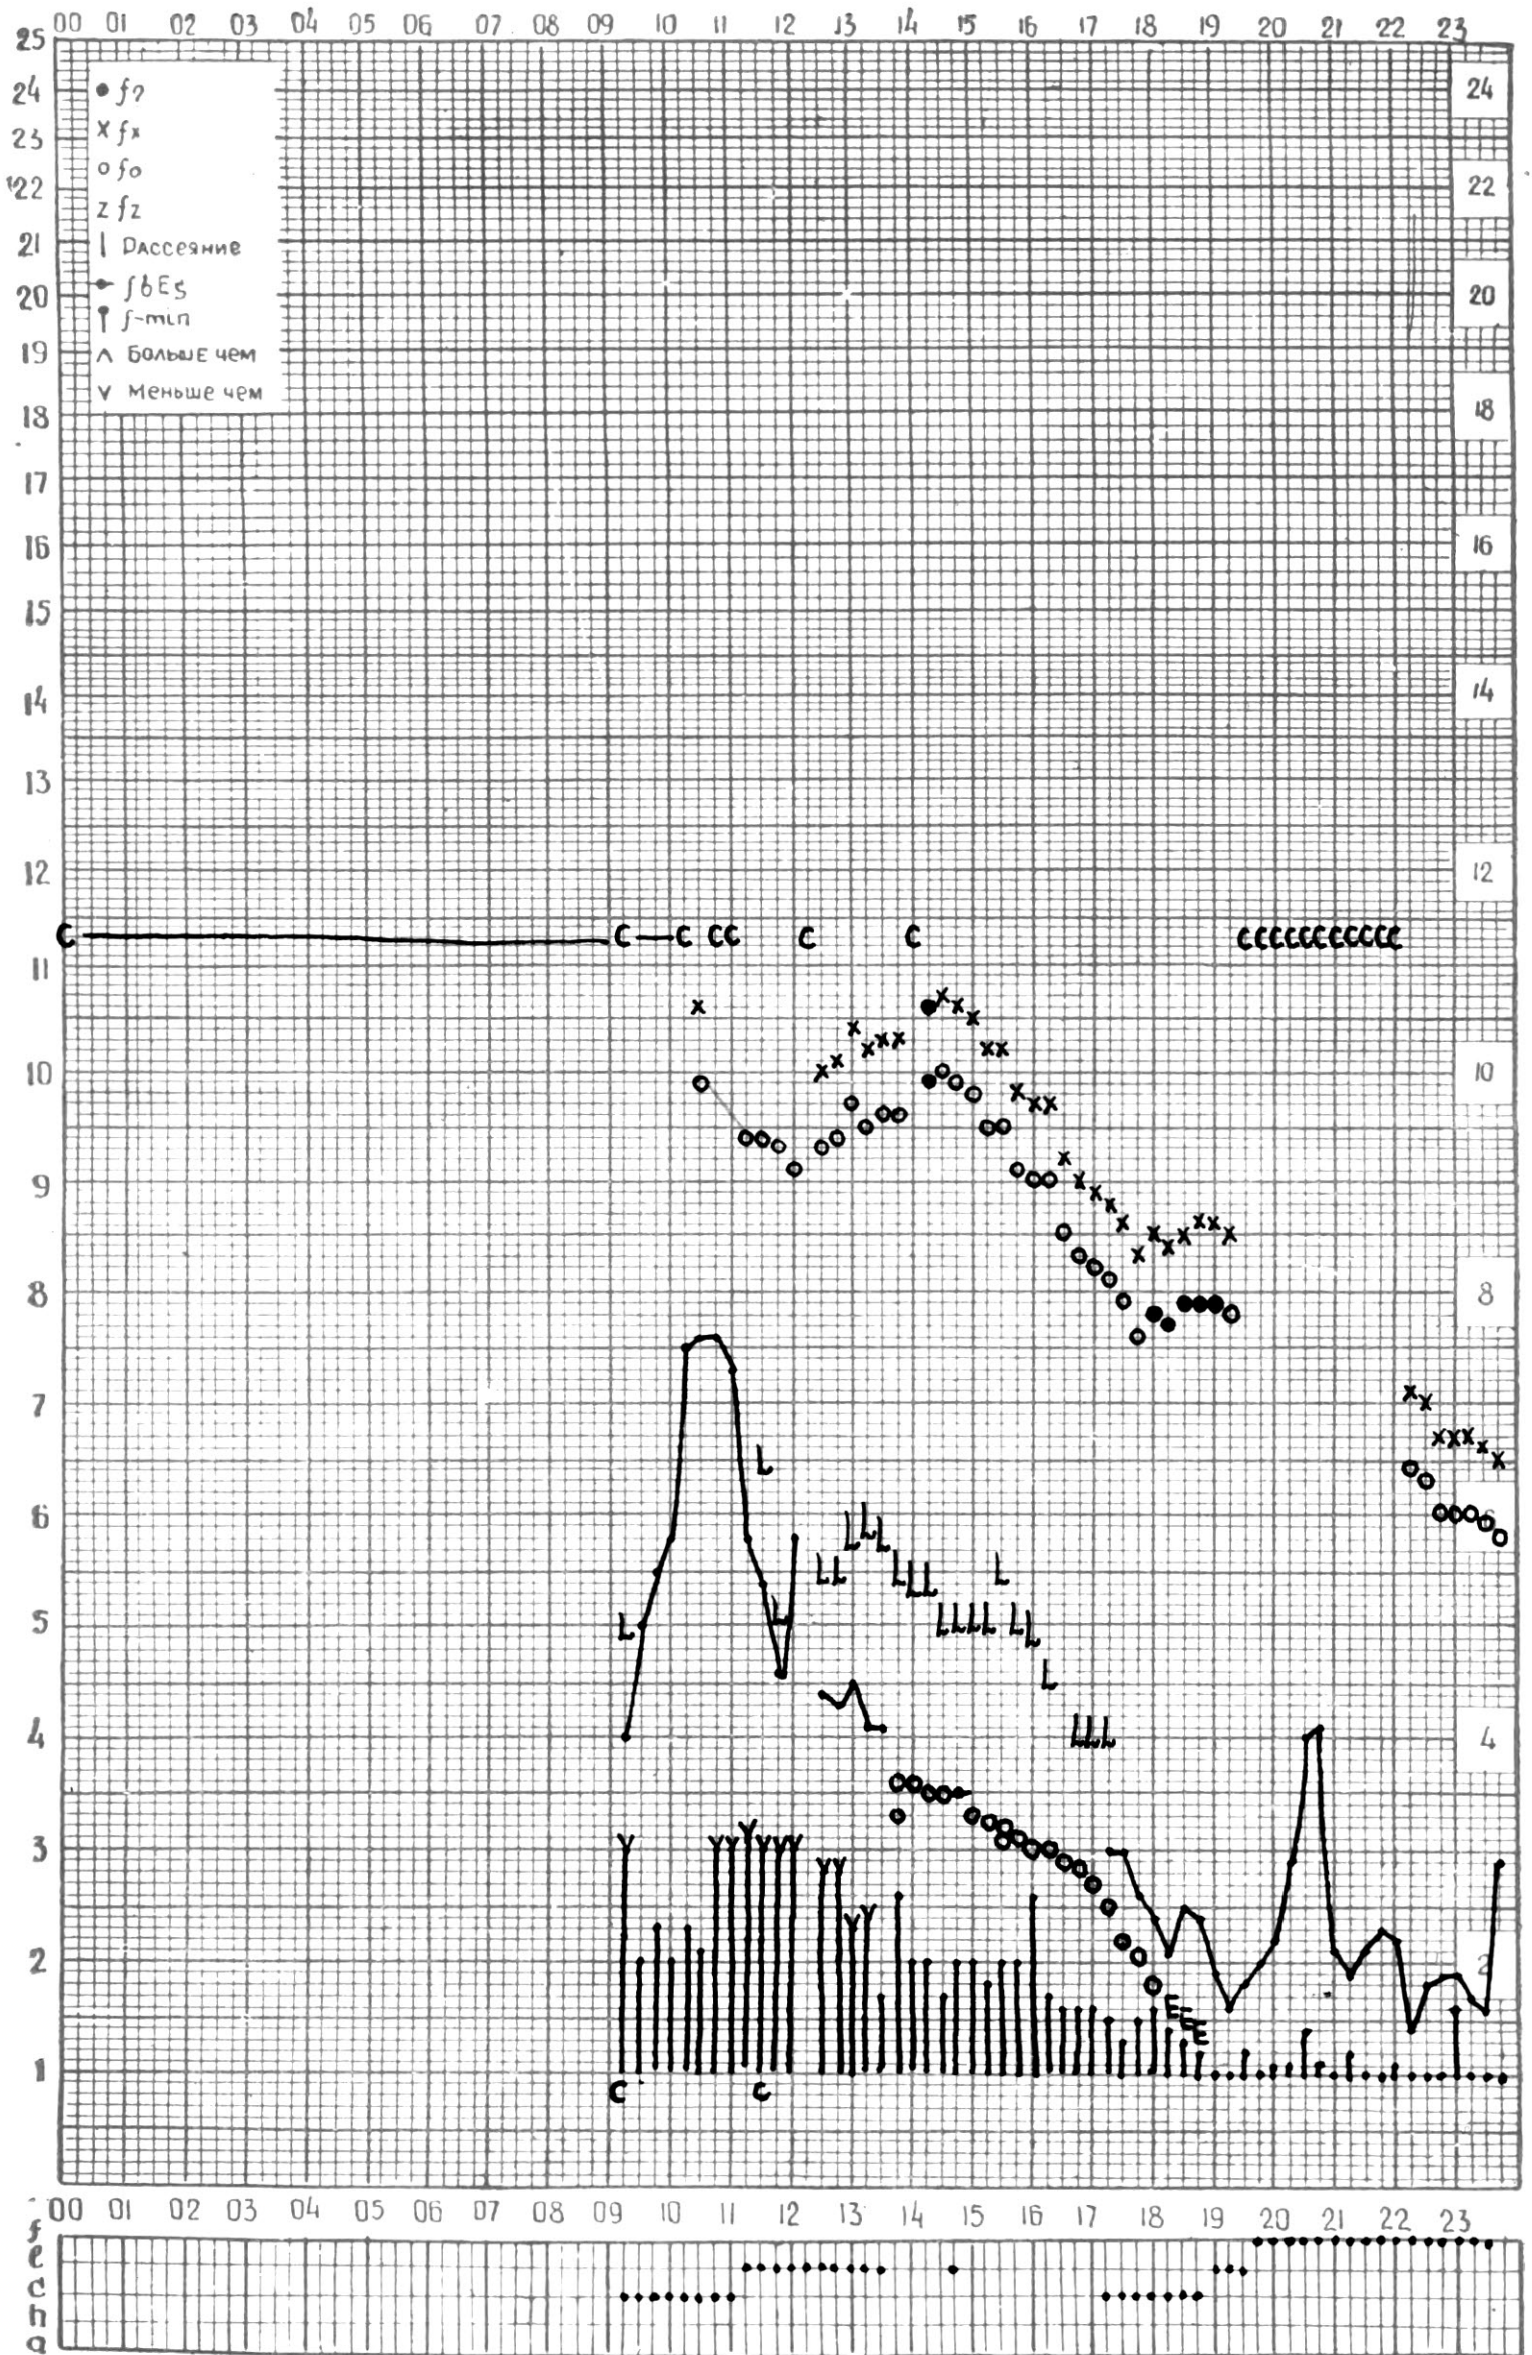

МЕЖДУНАРОДНЫЙ ГОД

АКТИВНОГО СОЛНЦА

ВРЕМЯ 45° E

станция Тбилиси I — график ионосферных данных, дата 31 августа 1970 г.

кэм отсчитано В. Абуашвили