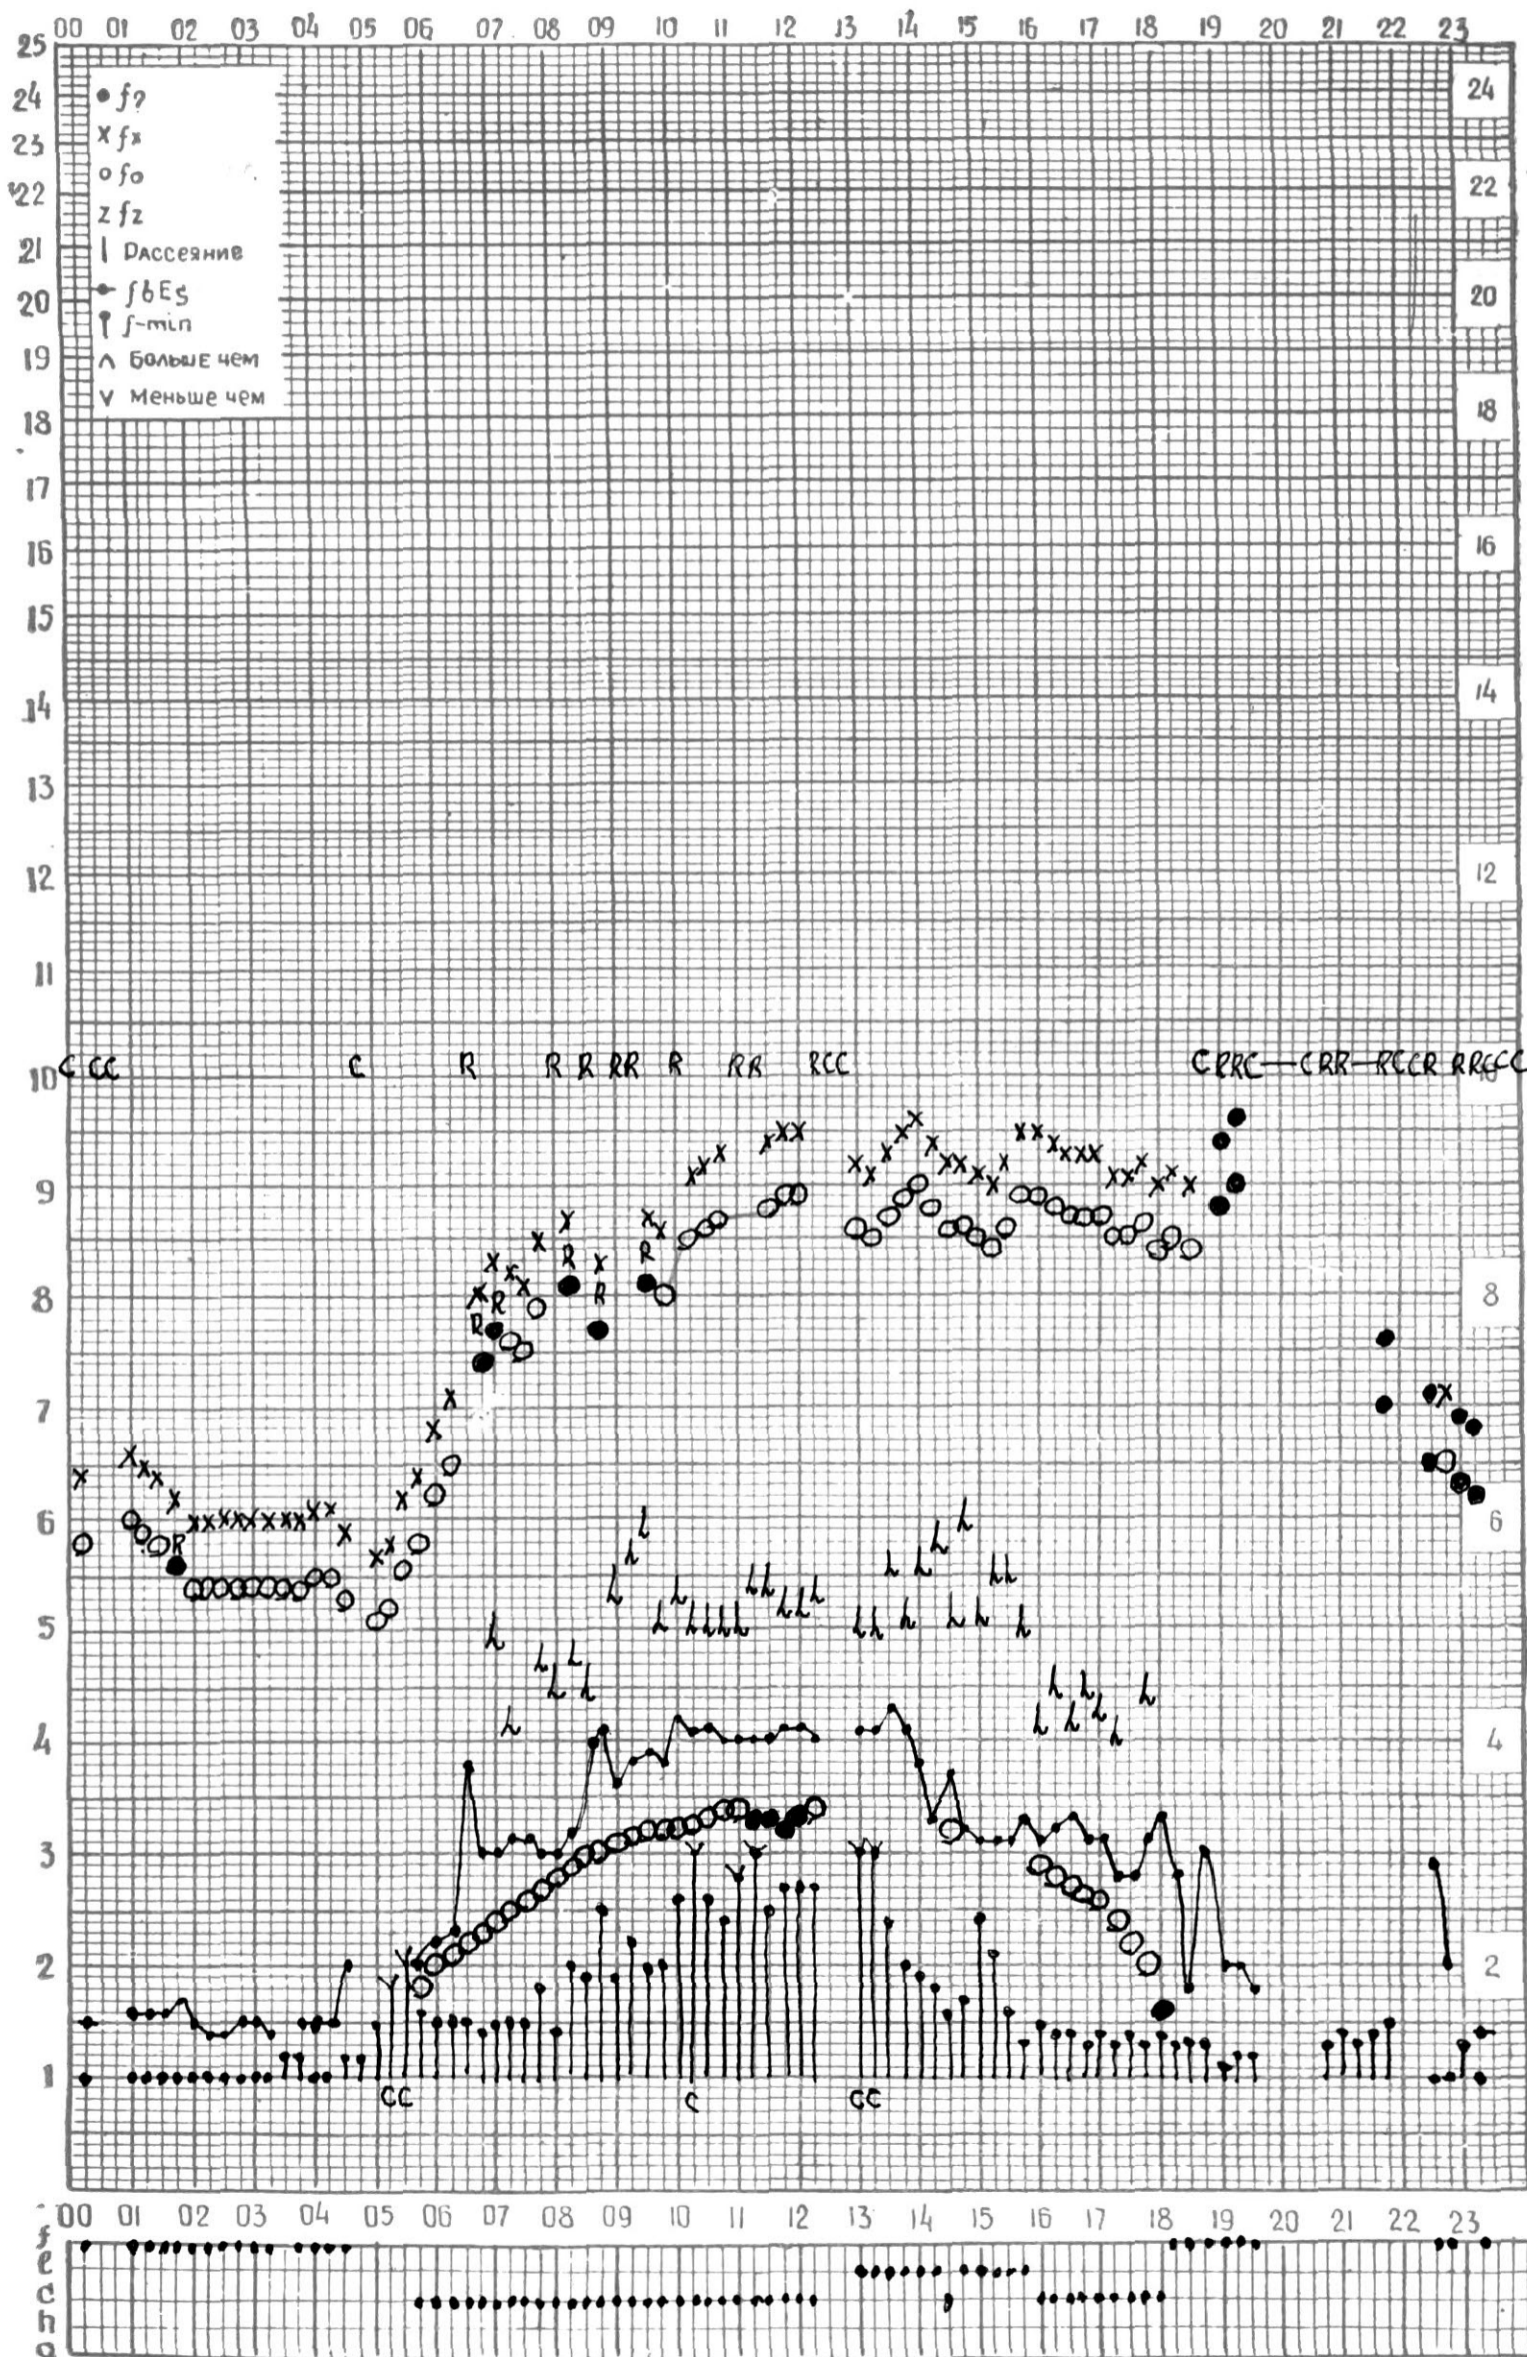

МЕЖДУНАРОДНЫЙ ГОД

АКТИВНОГО СОЛНЦА

ВРЕМЯ 45° E

станция Тбилиси f — график ионосферных данных, дата 24 августа 1970.

КЕМ ОТСЧИТАНО Э.П. Тошубили.