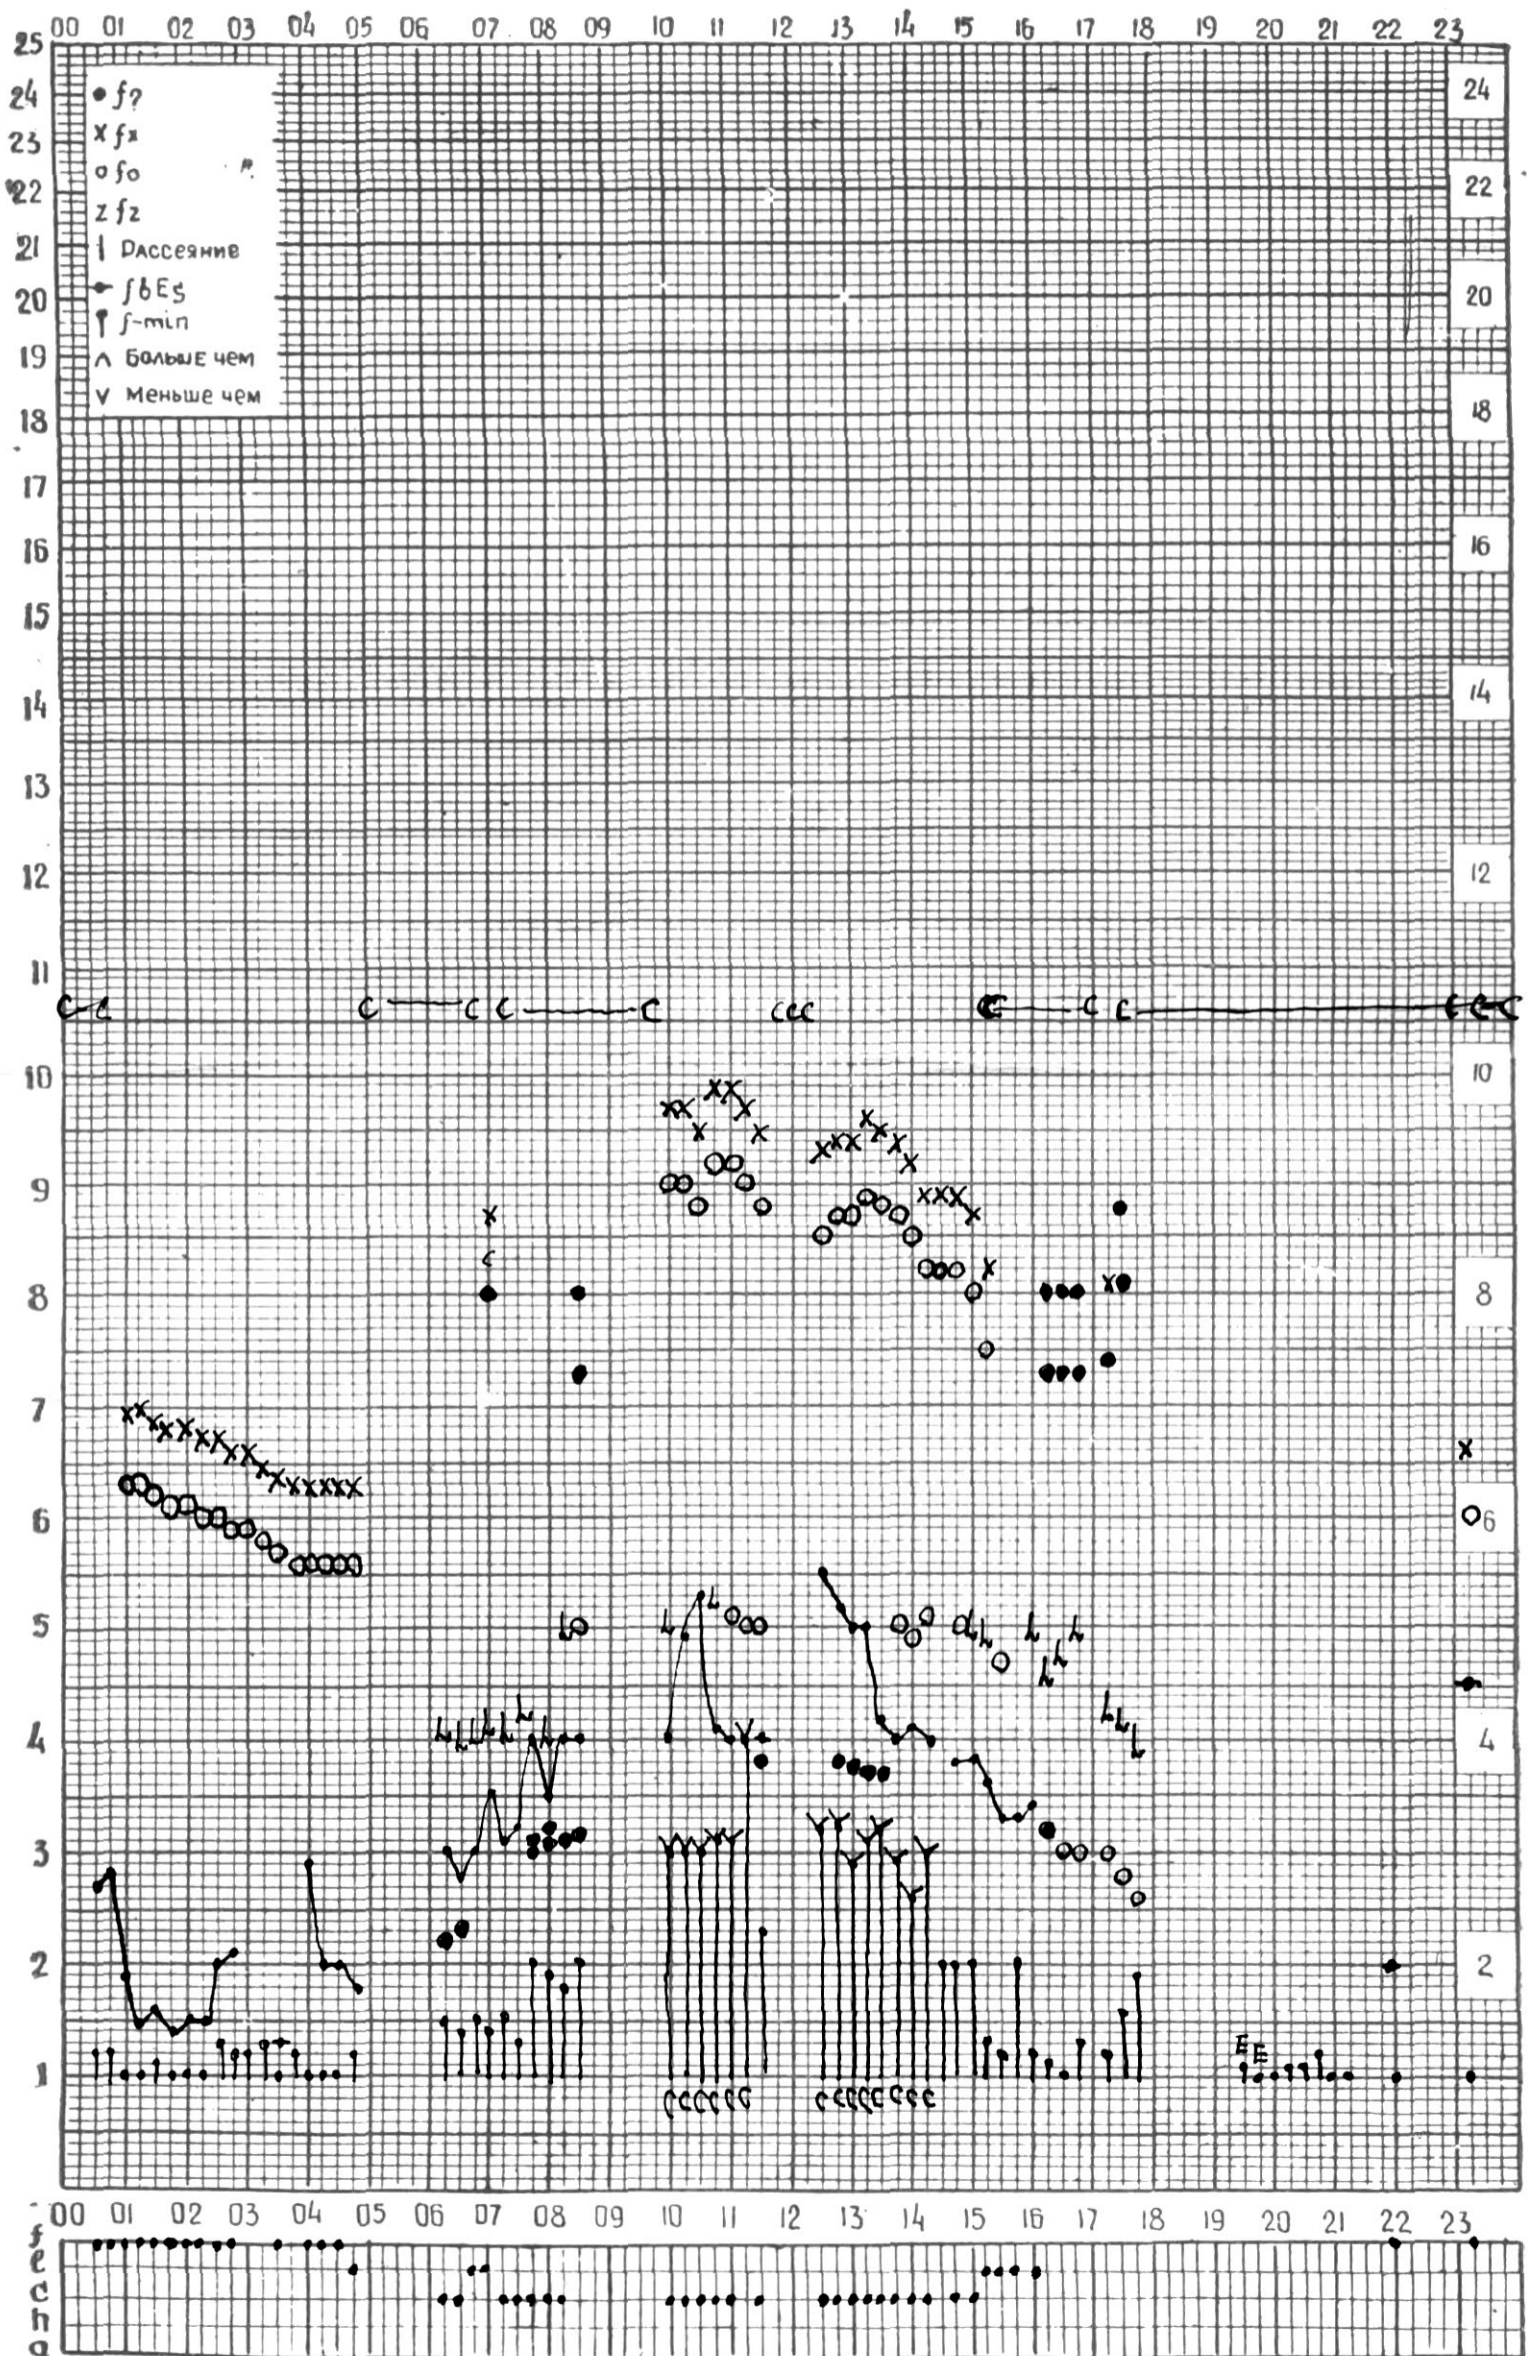

МЕЖДУНАРОДНЫЙ ГОД  
АКТИВНОГО СОЛНЦА

ВРЕМЯ 45° E

станция Тбилиси I — график ионосферных данных, дата *2 августа 1970 г.*

КЭМ ОТЧИТАНО *М. Тивинвили*

МЕЖДУНАРОДНЫЙ ГОД

АКТИВНОГО СОЛНЦА

ВРЕМЯ 45° E

станция Тбилиси I — график ионосферных данных, дата *3 августа 1970 г.*

КЭМ ОТЧИТАНО *В. Абушвили* (подв.).

МЕЖДУНАРОДНЫЙ ГОД

АКТИВНОГО СОЛНЦА

ВРЕМЯ 45° E

станция Тбилиси I — график ионосферных данных, дата 4 Август 1970

ЖЗМ ОТСЧИТАНО Петриашвили

МЕЖДУНАРОДНЫЙ ГОД  
АКТИВНОГО СОЛНЦА

ВРЕМЯ 45° E

станция Тбилиси — график ионосферных данных, дата 5 августа 1970г.

КЕМ ОТСЧИТАНО Тохели

МЕЖДУНАРОДНЫЙ ГОД

АКТИВНОГО СОЛНЦА

ВРЕМЯ 45° Е

станция Тбилиси I — график ионосферных данных, дата *6 августа 1970 г.*

КЕМ ОТСЧИТАНО *П. Тошвили.*

МЕЖДУНАРОДНЫЙ ГОД

АКТИВНОГО СОЛНЦА

ВРЕМЯ 45° E

станция Тбилиси — график ионосферных данных, дата *9 августа 1970 г.*

КЭМ ОТСЧИТАНО *Чухали*

МЕЖДУНАРОДНЫЙ ГОД  
АКТИВНОГО СОЛНЦА

ВРЕМЯ 45° E