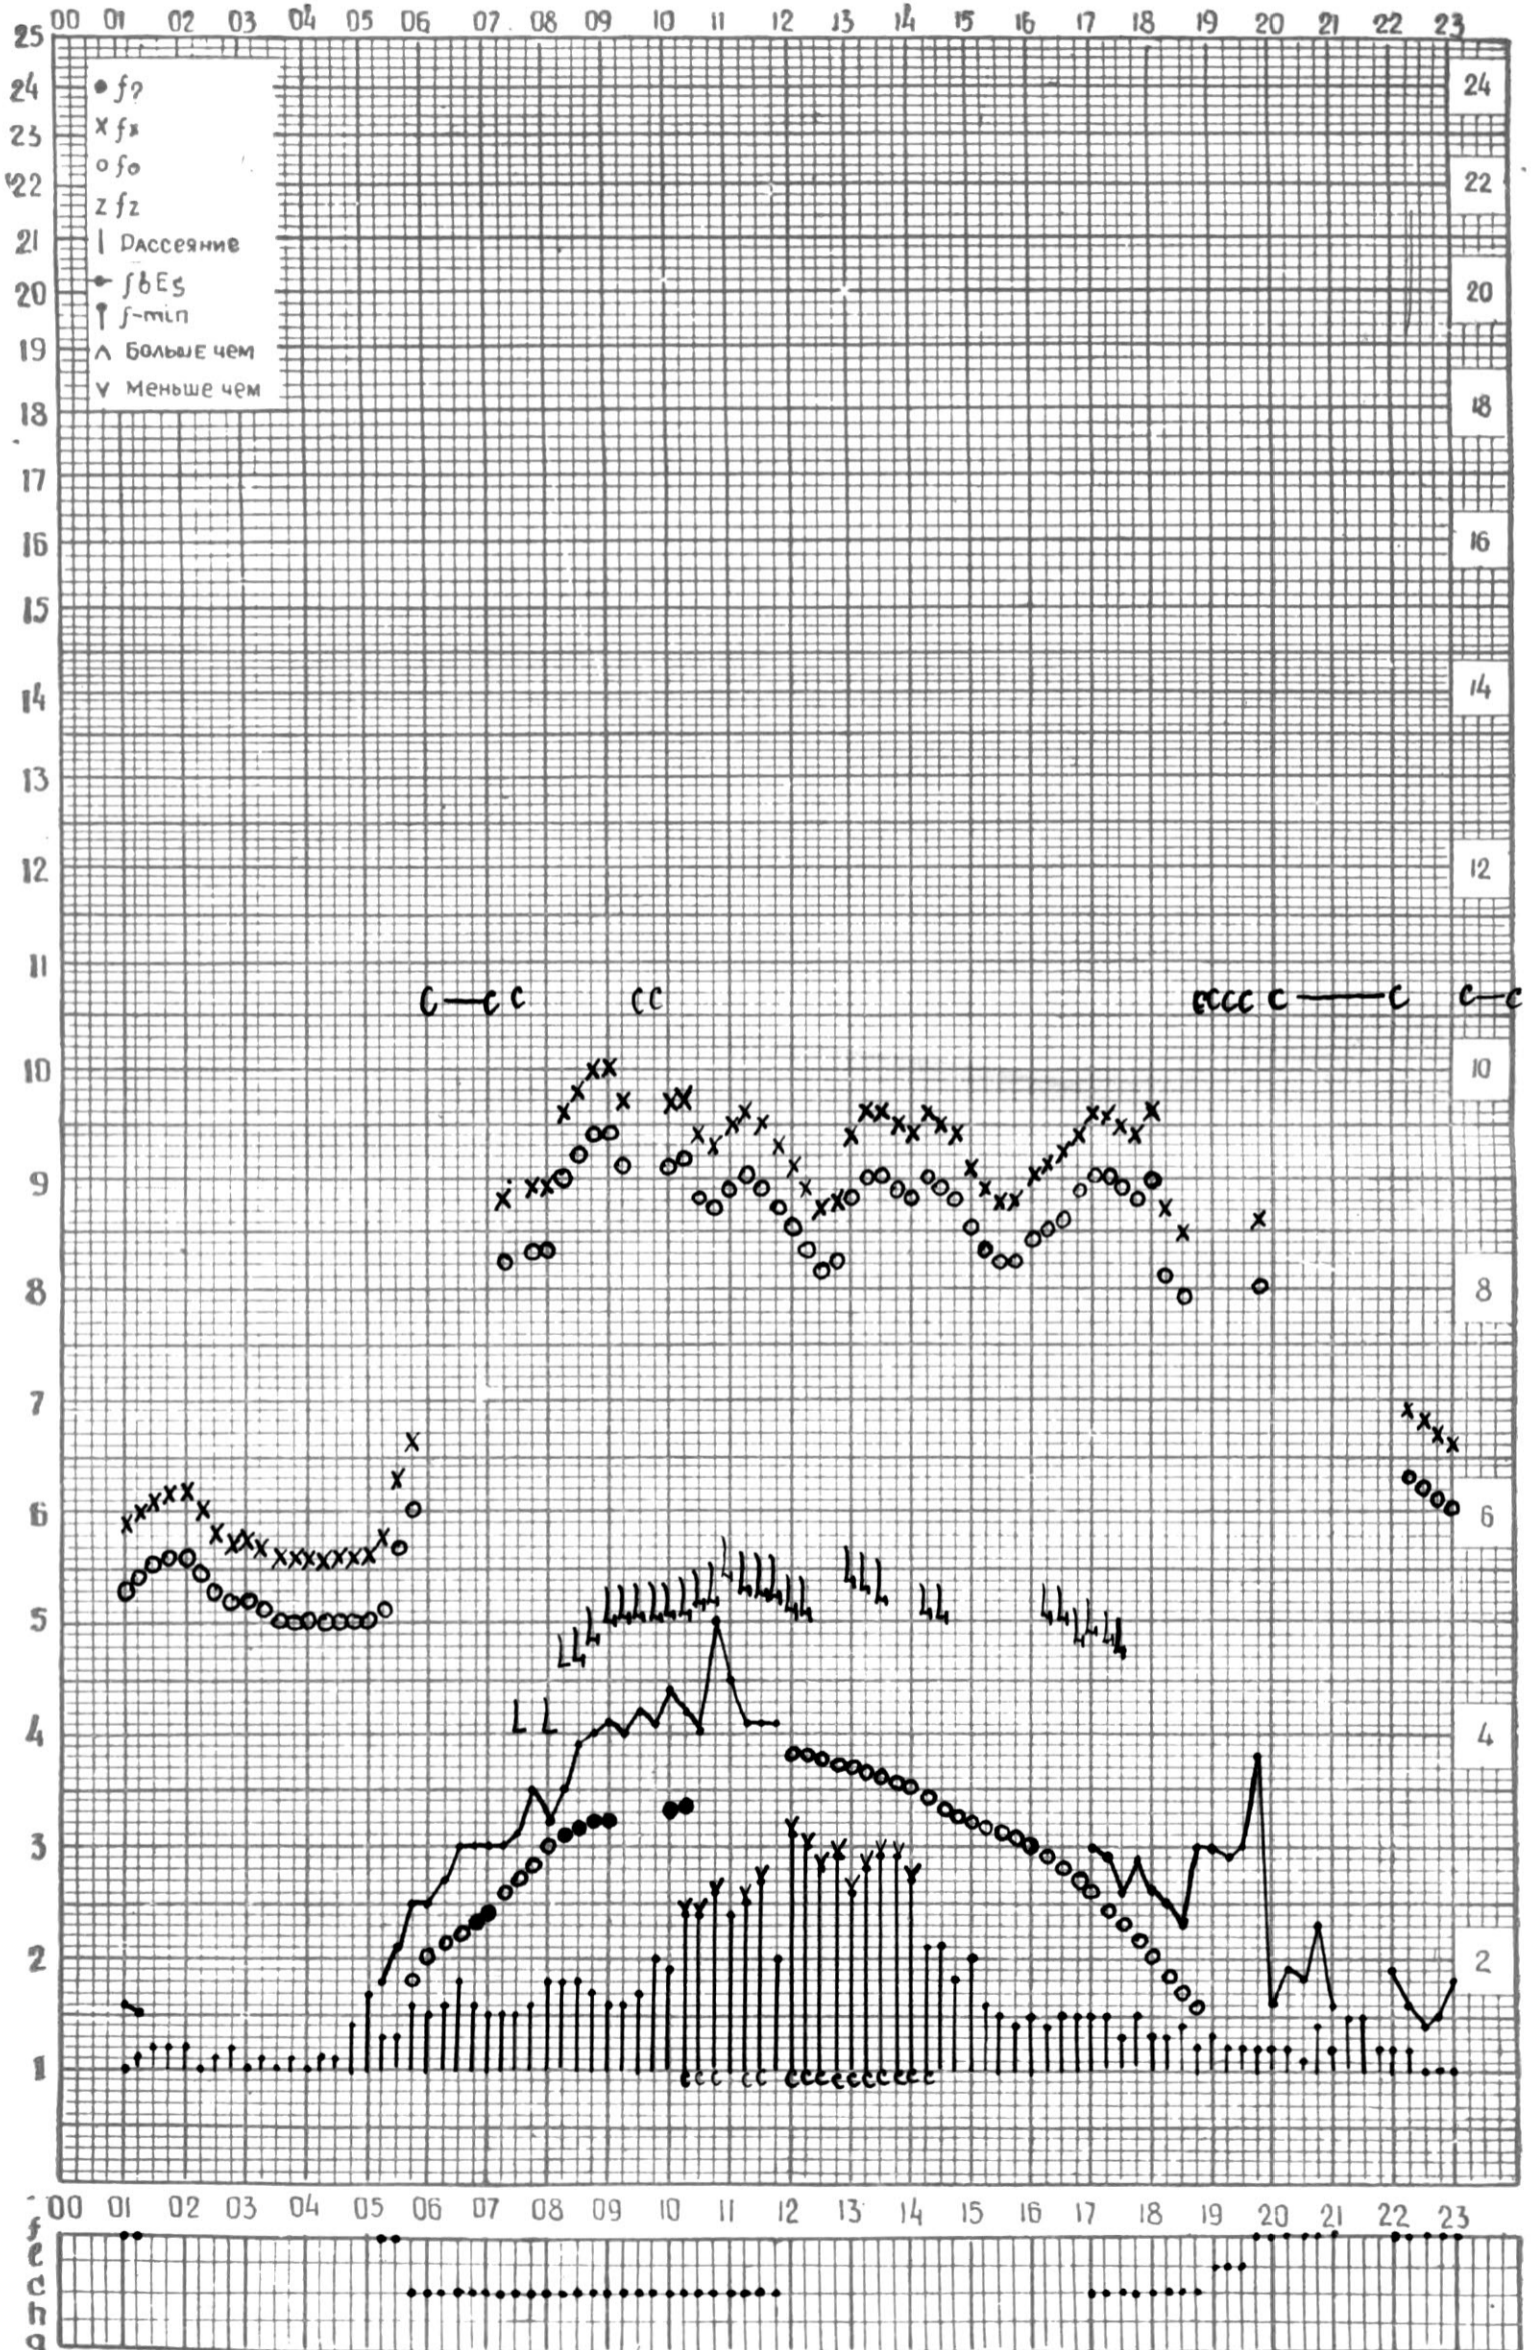

## АКТИВНОГО СОЛНЦА

ВРЕМЯ 45° E

станция Тбилиси I — график ионосферных данных, дата 28 августа 1970 г.

КЭМ ОТСЧИТАНО *П. Точешвили*

МЕЖДУНАРОДНЫЙ ГОД

АКТИВНОГО СОЛНЦА

ВРЕМЯ 45° E

станция Тбилиси I — график ионосферных данных, дата 30 августа 1970 г.