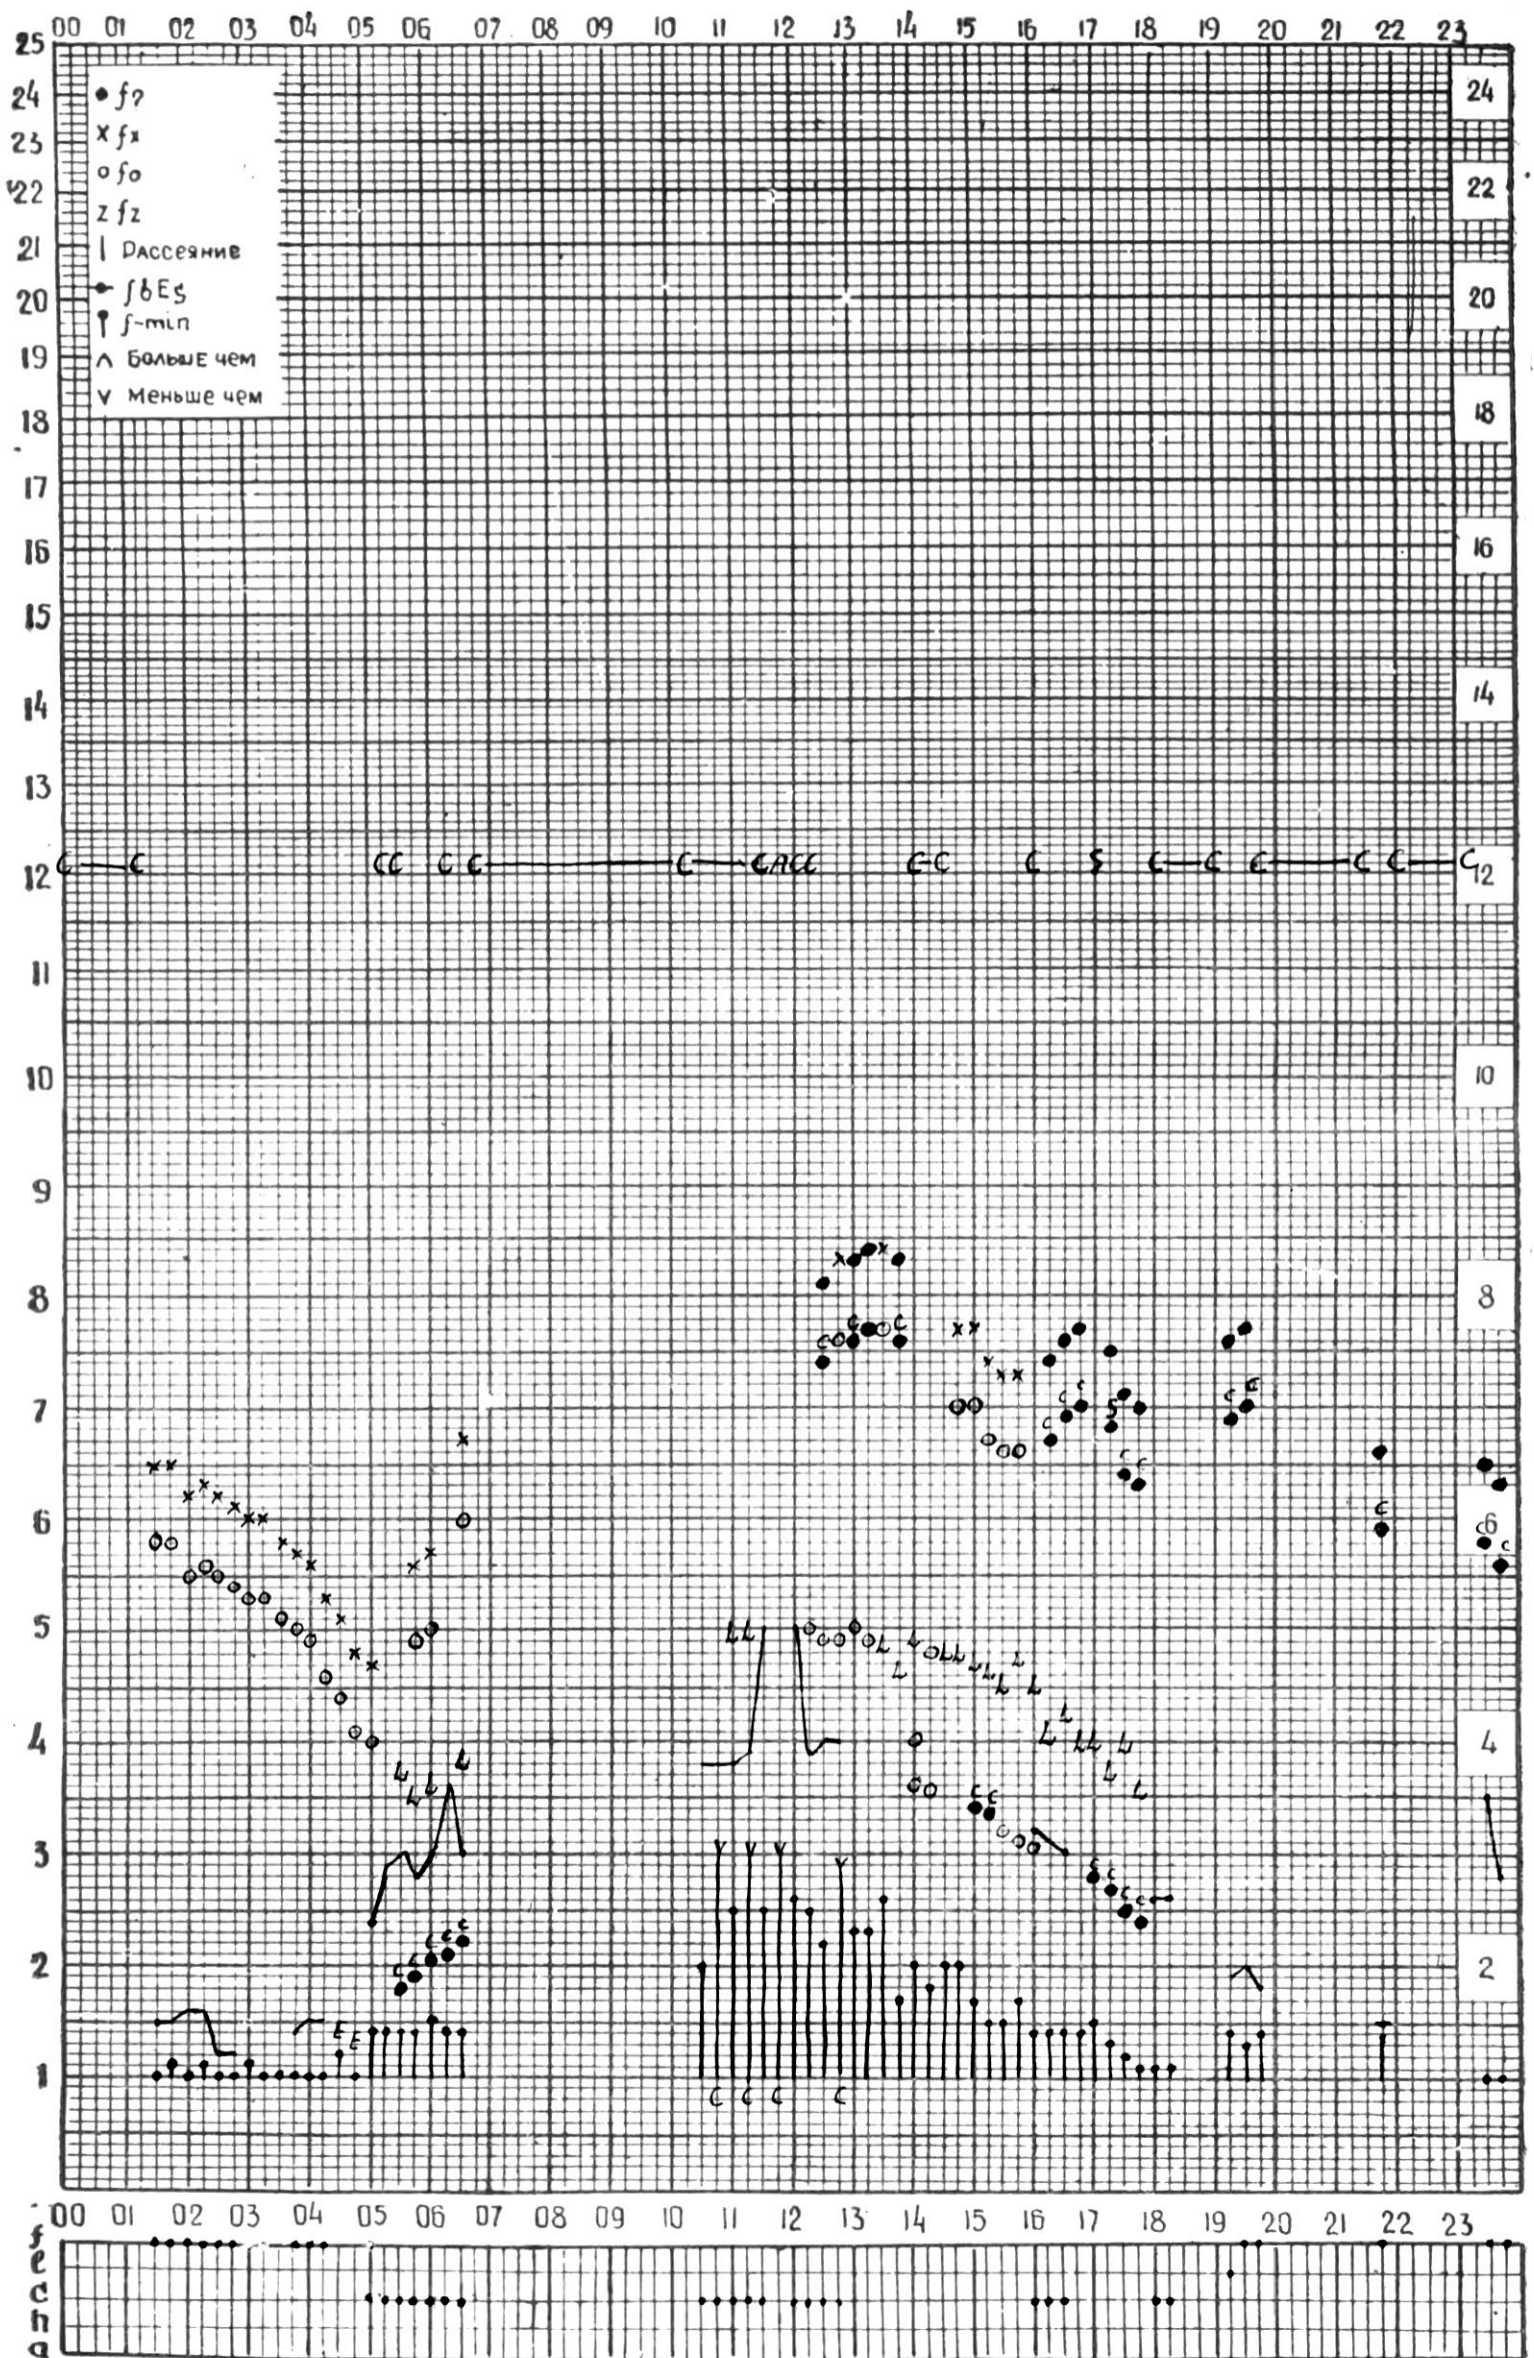

МЕЖДУНАРОДНЫЙ ГОД  
АКТИВНОГО СОЛНЦА

ВРЕМЯ 45° E

станция Тбилиси I — график ионосферных данных, дата *2 августа 1970 г.*

КЭМ ОТЧИТАНО *М. Тивинвили*

МЕЖДУНАРОДНЫЙ ГОД

АКТИВНОГО СОЛНЦА

ВРЕМЯ 45° E

станция Тбилиси I — график ионосферных данных, дата *3 августа 1970 г.*

КЭМ ОТЧИТАНО *В. Абушвили* (подв.).

МЕЖДУНАРОДНЫЙ ГОД

АКТИВНОГО СОЛНЦА

ВРЕМЯ 45° E

станция Тбилиси I — график ионосферных данных, дата 4 Август 1970

ЖЗМ ОТСЧИТАНО Петриашвили

МЕЖДУНАРОДНЫЙ ГОД  
АКТИВНОГО СОЛНЦА

ВРЕМЯ 45° E

станция Тбилиси — график ионосферных данных, дата 5 августа 1970г.

КЕМ ОТСЧИТАНО Тохели

МЕЖДУНАРОДНЫЙ ГОД

АКТИВНОГО СОЛНЦА

ВРЕМЯ 45° Е

станция Тбилиси I — график ионосферных данных, дата *6 августа 1970 г.*

КЕМ ОТСЧИТАНО *П. Тошвили.*

МЕЖДУНАРОДНЫЙ ГОД

АКТИВНОГО СОЛНЦА

ВРЕМЯ 45° E

станция Тбилиси — график ионосферных данных, дата *9 августа 1970 г.*

КЭМ ОТСЧИТАНО *Чухали*

МЕЖДУНАРОДНЫЙ ГОД  
АКТИВНОГО СОЛНЦА

ВРЕМЯ 45° E