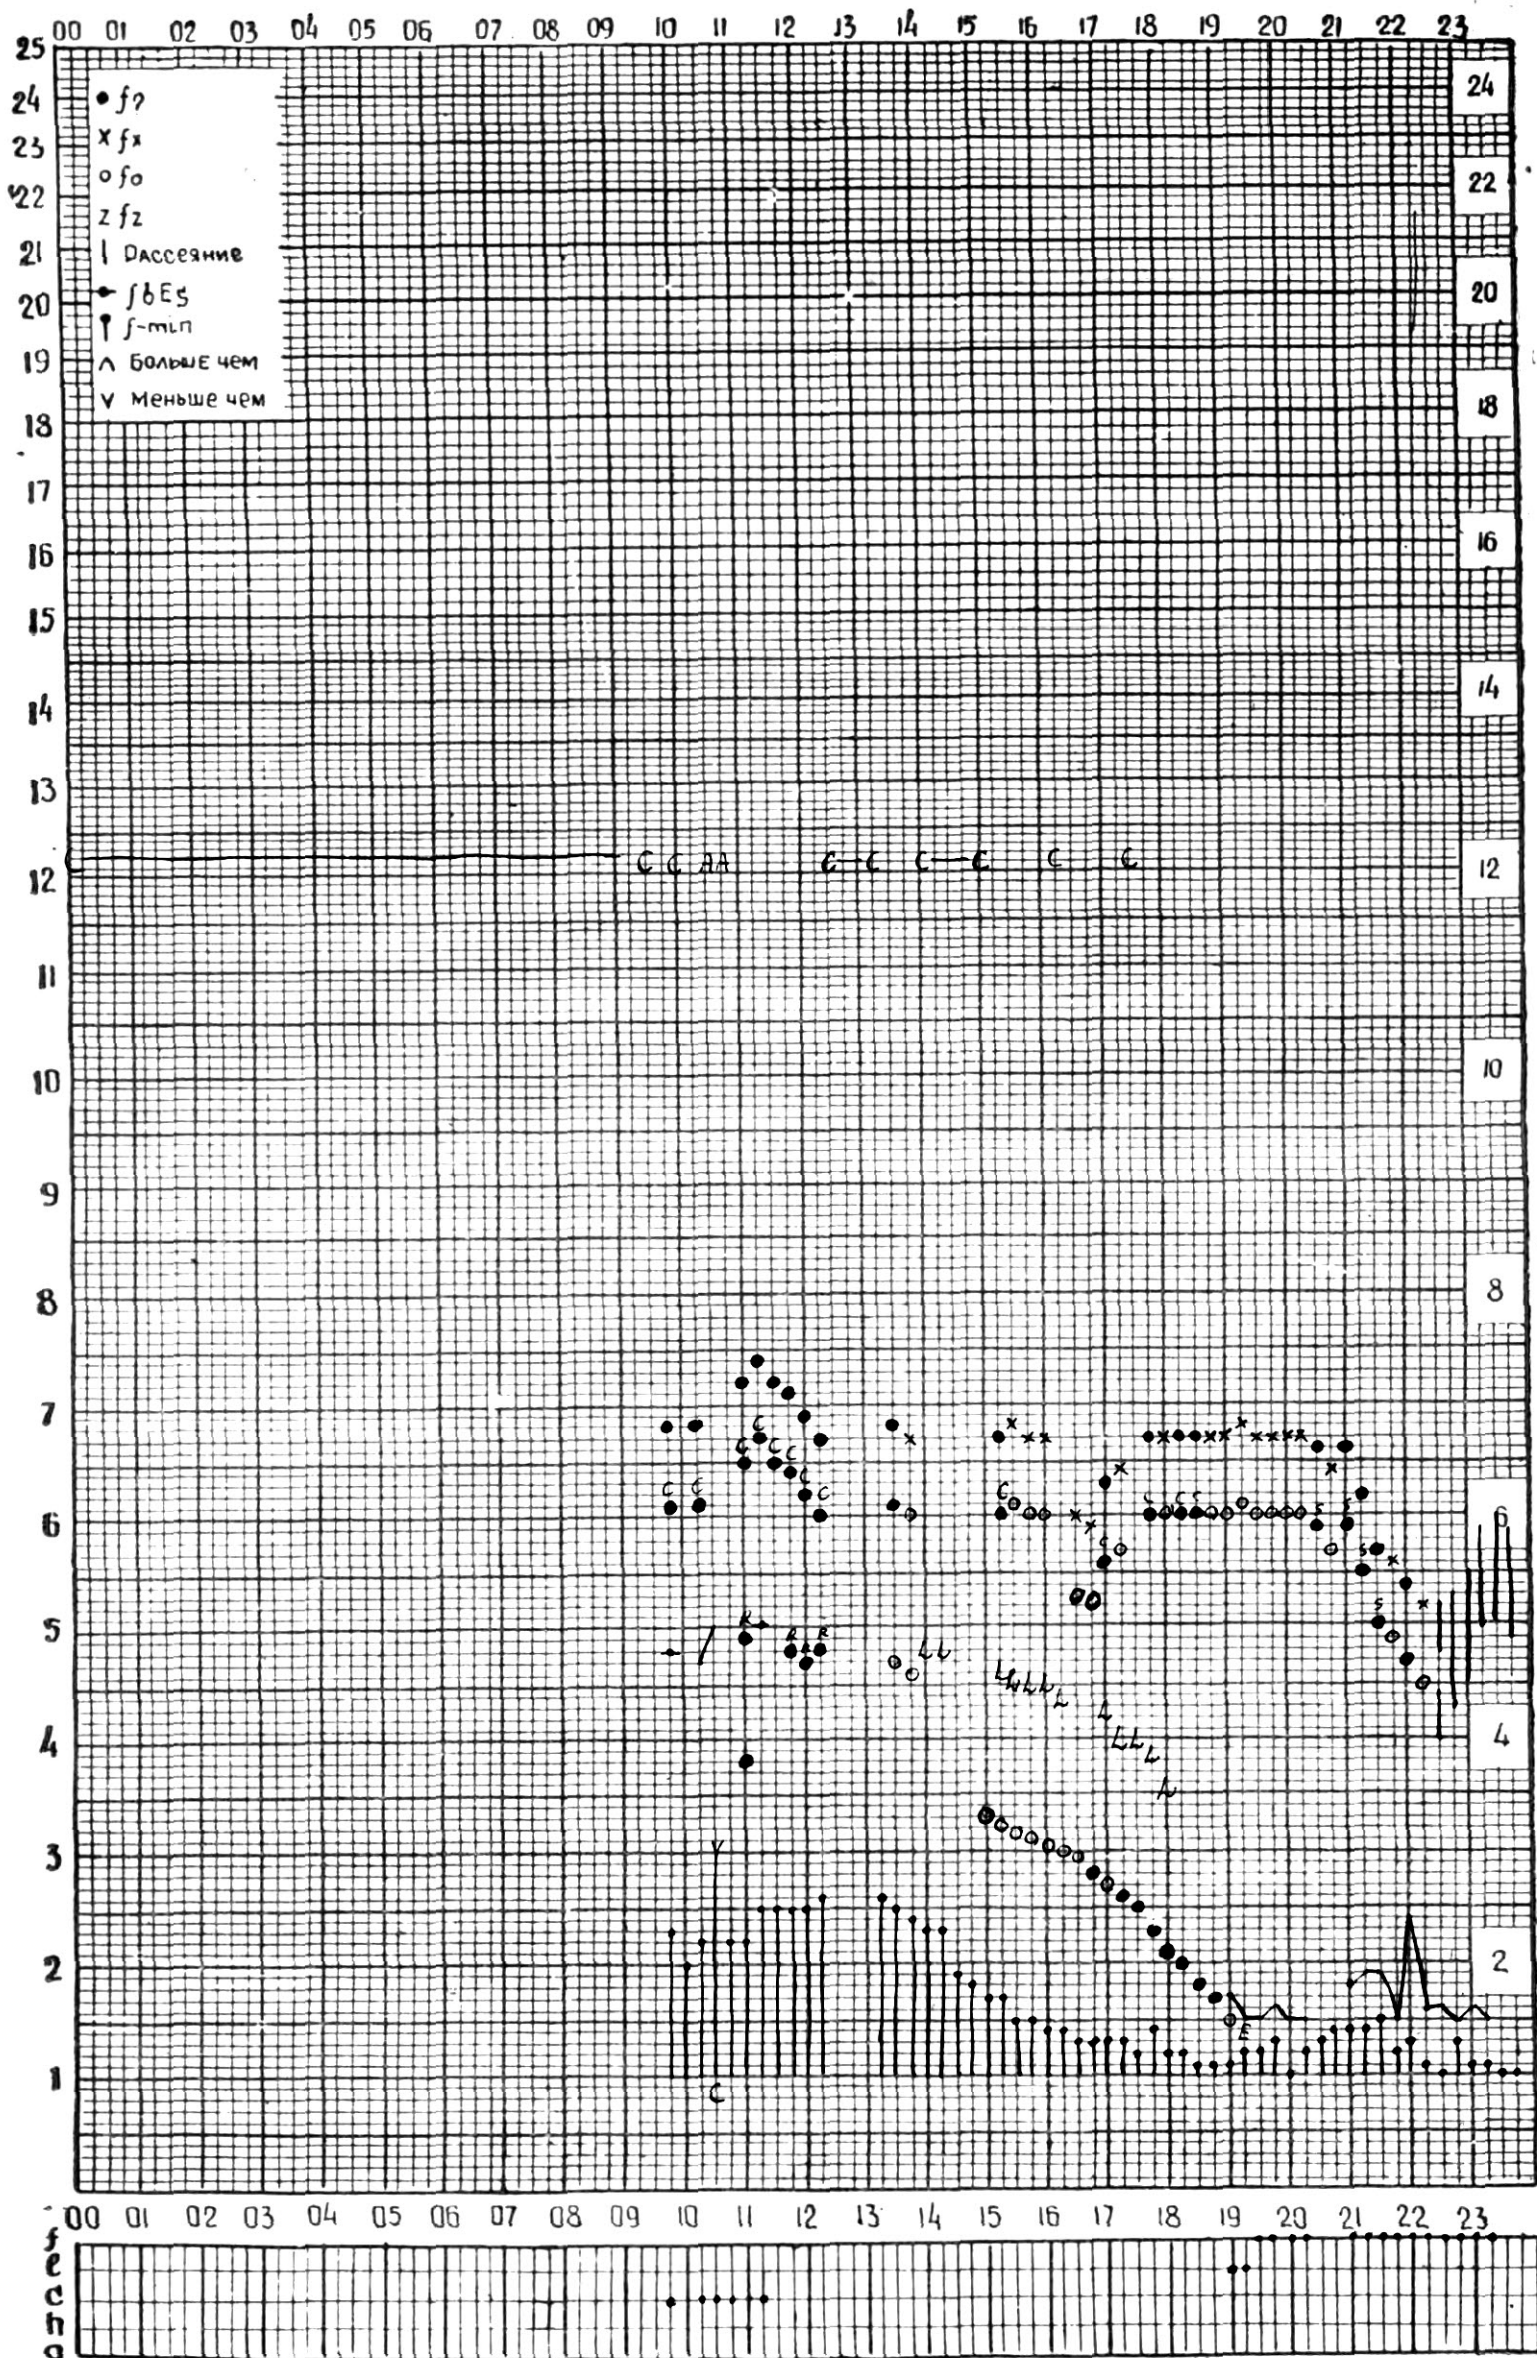

МЕЖДУНАРОДНЫЙ ГОД  
АКТИВНОГО СОЛНЦА

ВРЕМЯ 45° E

станция Тбилиси I — график ионосферных данных, дата *2 августа 1970 г.*

КЭМ ОТЧИТАНО *М. Тивинвили*

МЕЖДУНАРОДНЫЙ ГОД

АКТИВНОГО СОЛНЦА

ВРЕМЯ 45° E

станция Тбилиси I — график ионосферных данных, дата *3 августа 1970 г.*

КЭМ ОТЧИТАНО *В. Абушвили* (подв.).

МЕЖДУНАРОДНЫЙ ГОД

АКТИВНОГО СОЛНЦА

ВРЕМЯ 45° E

станция Тбилиси I — график ионосферных данных, дата 4 Август 1970

ЖЗМ ОТСЧИТАНО Петриашвили

МЕЖДУНАРОДНЫЙ ГОД  
АКТИВНОГО СОЛНЦА

ВРЕМЯ 45° E

станция Тбилиси I — график ионосферных данных, дата 16 августа, 1970 г.

МЕЖДУНАРОДНЫЙ ГОД

АКТИВНОГО СОЛНЦА

ВРЕМЯ 45° E

станция Тбилиси i — график ионосферных данных, дата 17 августа 1970 г.

КЭМ ОТСЧИТАНО Чохали