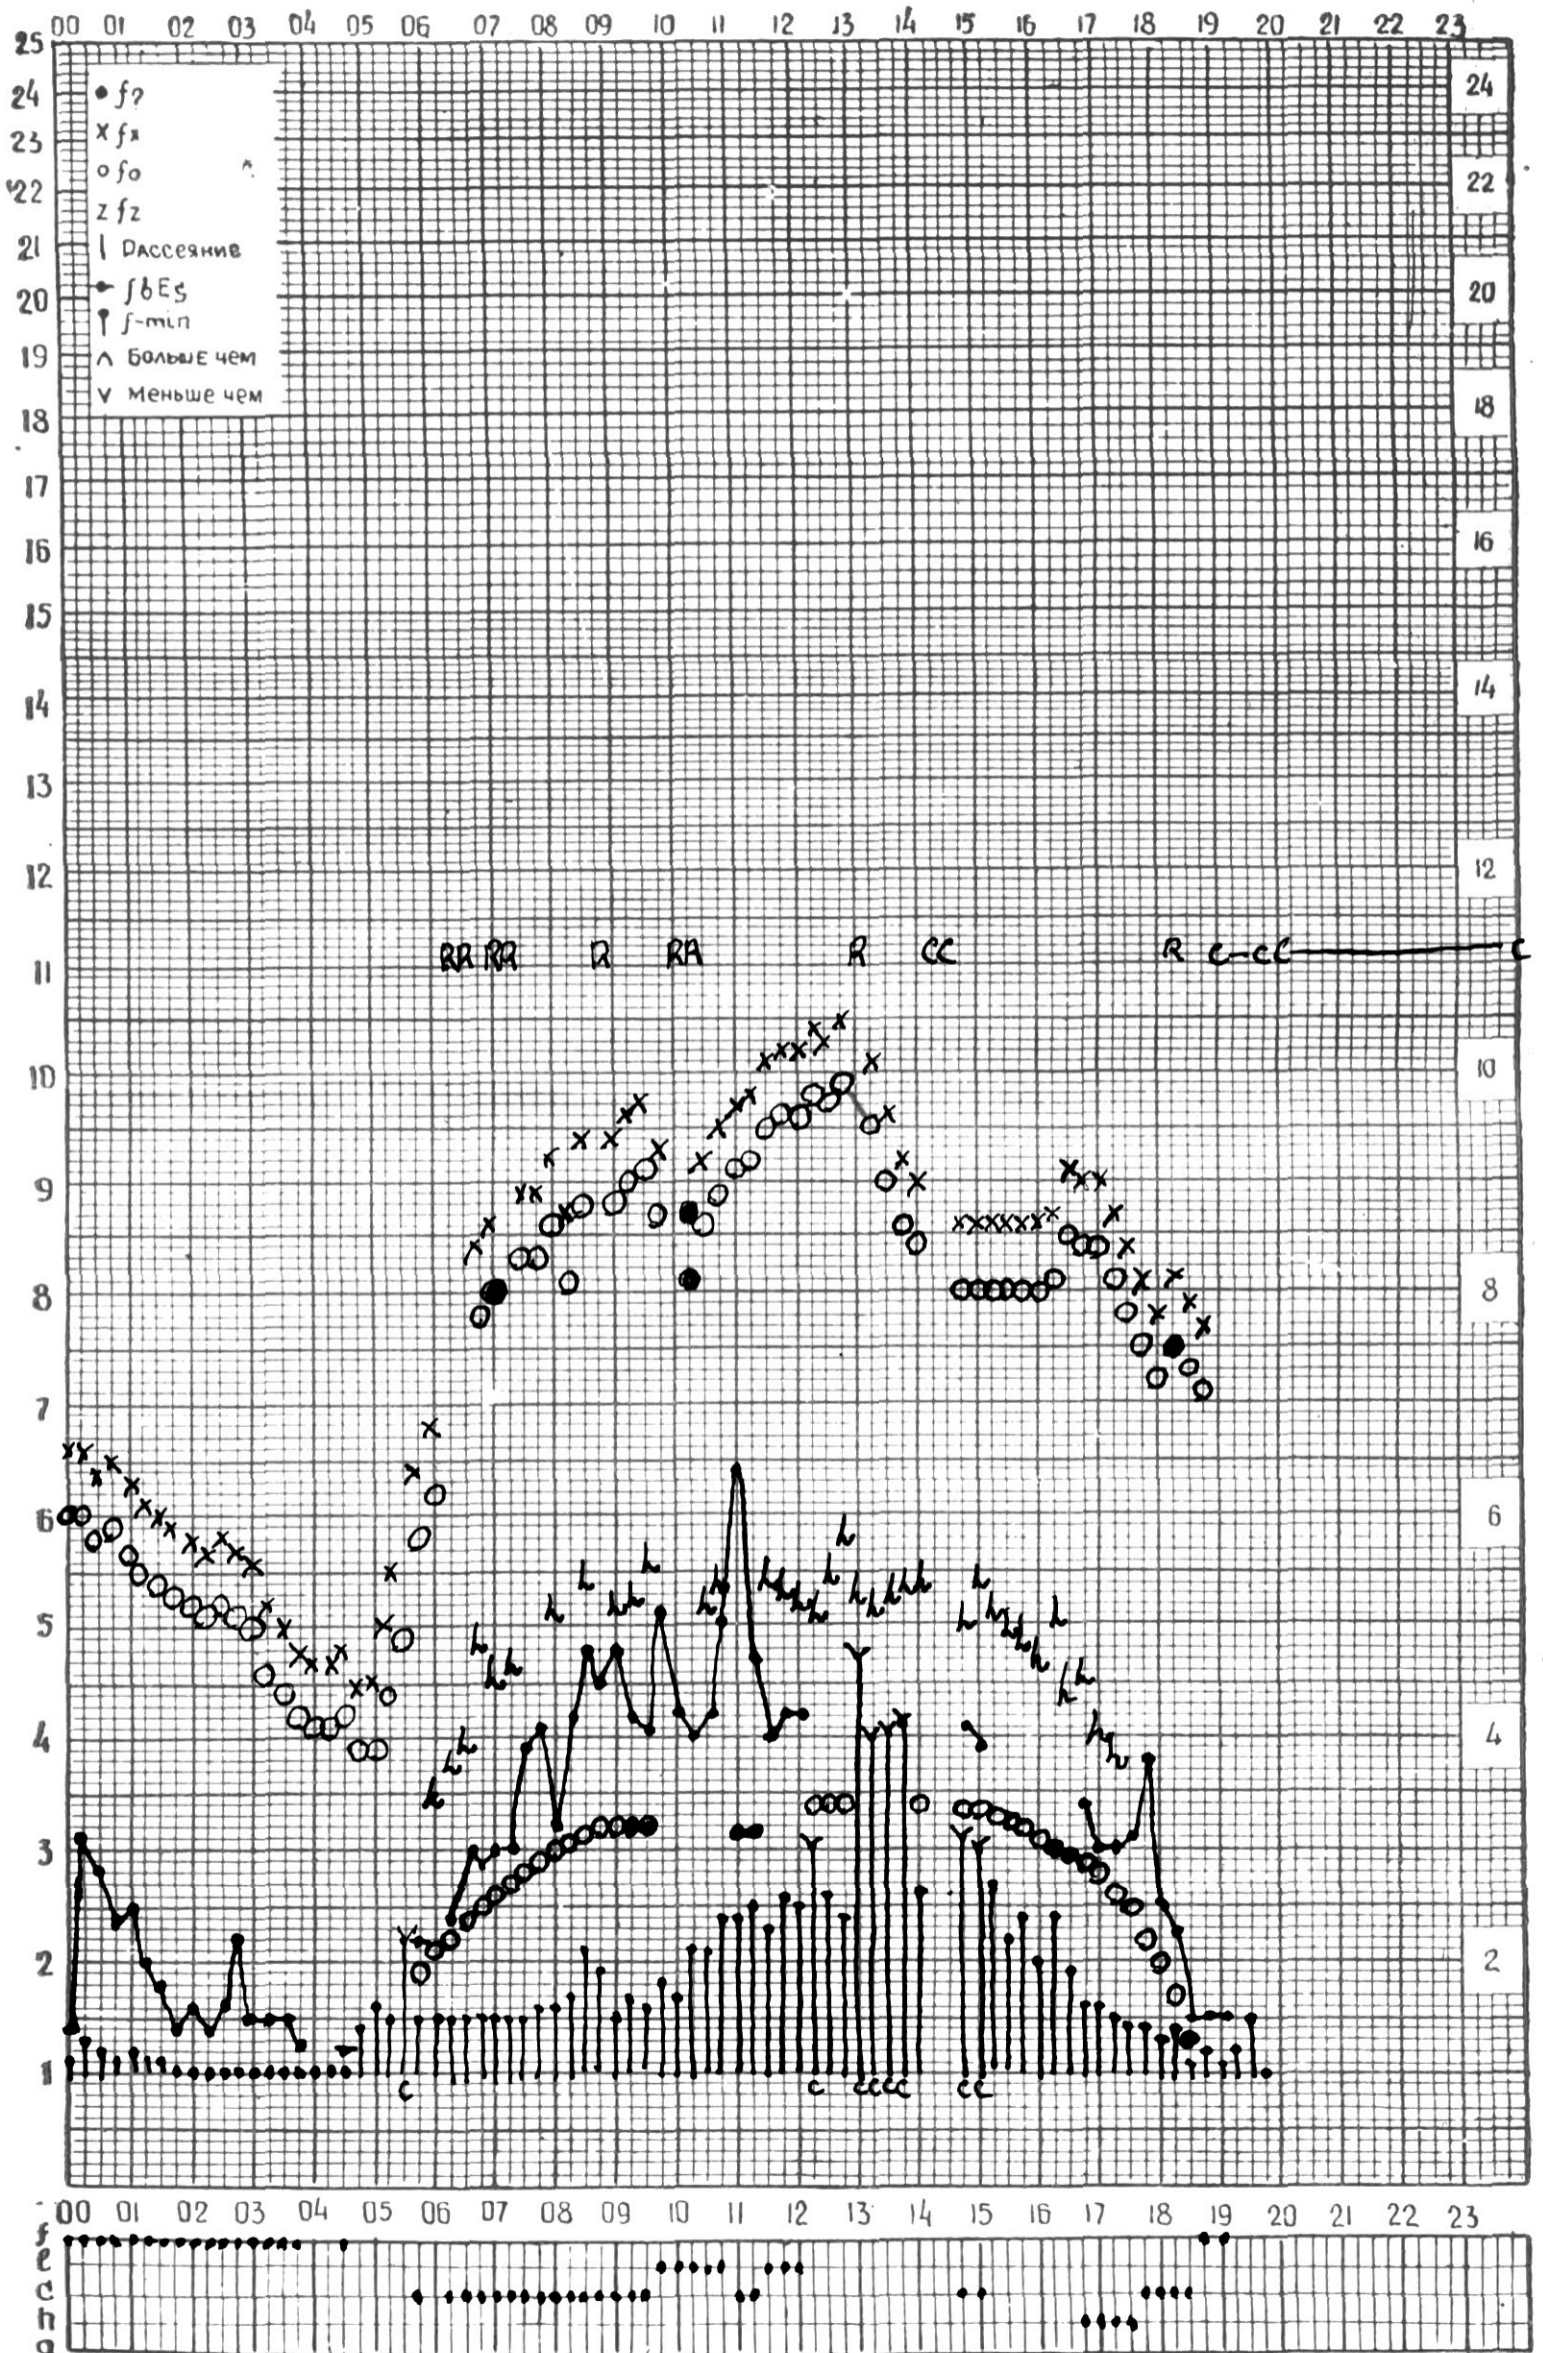

МЕЖДУНАРОДНЫЙ ГОД  
АКТИВНОГО СОЛНЦА

ВРЕМЯ 45° E

станция Тбилиси I — график ионосферных данных, дата *2 августа 1970 г.*

КЭМ ОТЧИТАНО *М. Тивинвили*

МЕЖДУНАРОДНЫЙ ГОД

АКТИВНОГО СОЛНЦА

ВРЕМЯ 45° E

станция Тбилиси I — график ионосферных данных, дата *3 августа 1970 г.*

КЭМ ОТЧИТАНО *В. Абушвили* (подв.).

МЕЖДУНАРОДНЫЙ ГОД

АКТИВНОГО СОЛНЦА

ВРЕМЯ 45° E

станция Тбилиси I — график ионосферных данных, дата 4 Август 1970

ЖЗМ ОТСЧИТАНО Петриашвили

МЕЖДУНАРОДНЫЙ ГОД  
АКТИВНОГО СОЛНЦА

МЕЖДУНАРОДНЫЙ ГОД  
АКТИВНОГО СОЛНЦА

ВРЕМЯ 45° E

станция Тбилиси 1 — график ионосферных данных, дата *18 Август 1970*

КЭМ ОТСЧИТАНО *Тетрисшвили*

МЕЖДУНАРОДНЫЙ ГОД

АКТИВНОГО СОЛНЦА

ВРЕМЯ 45° E

станция Тбилиси — график ионосферных данных, дата *19 августа 1970.*