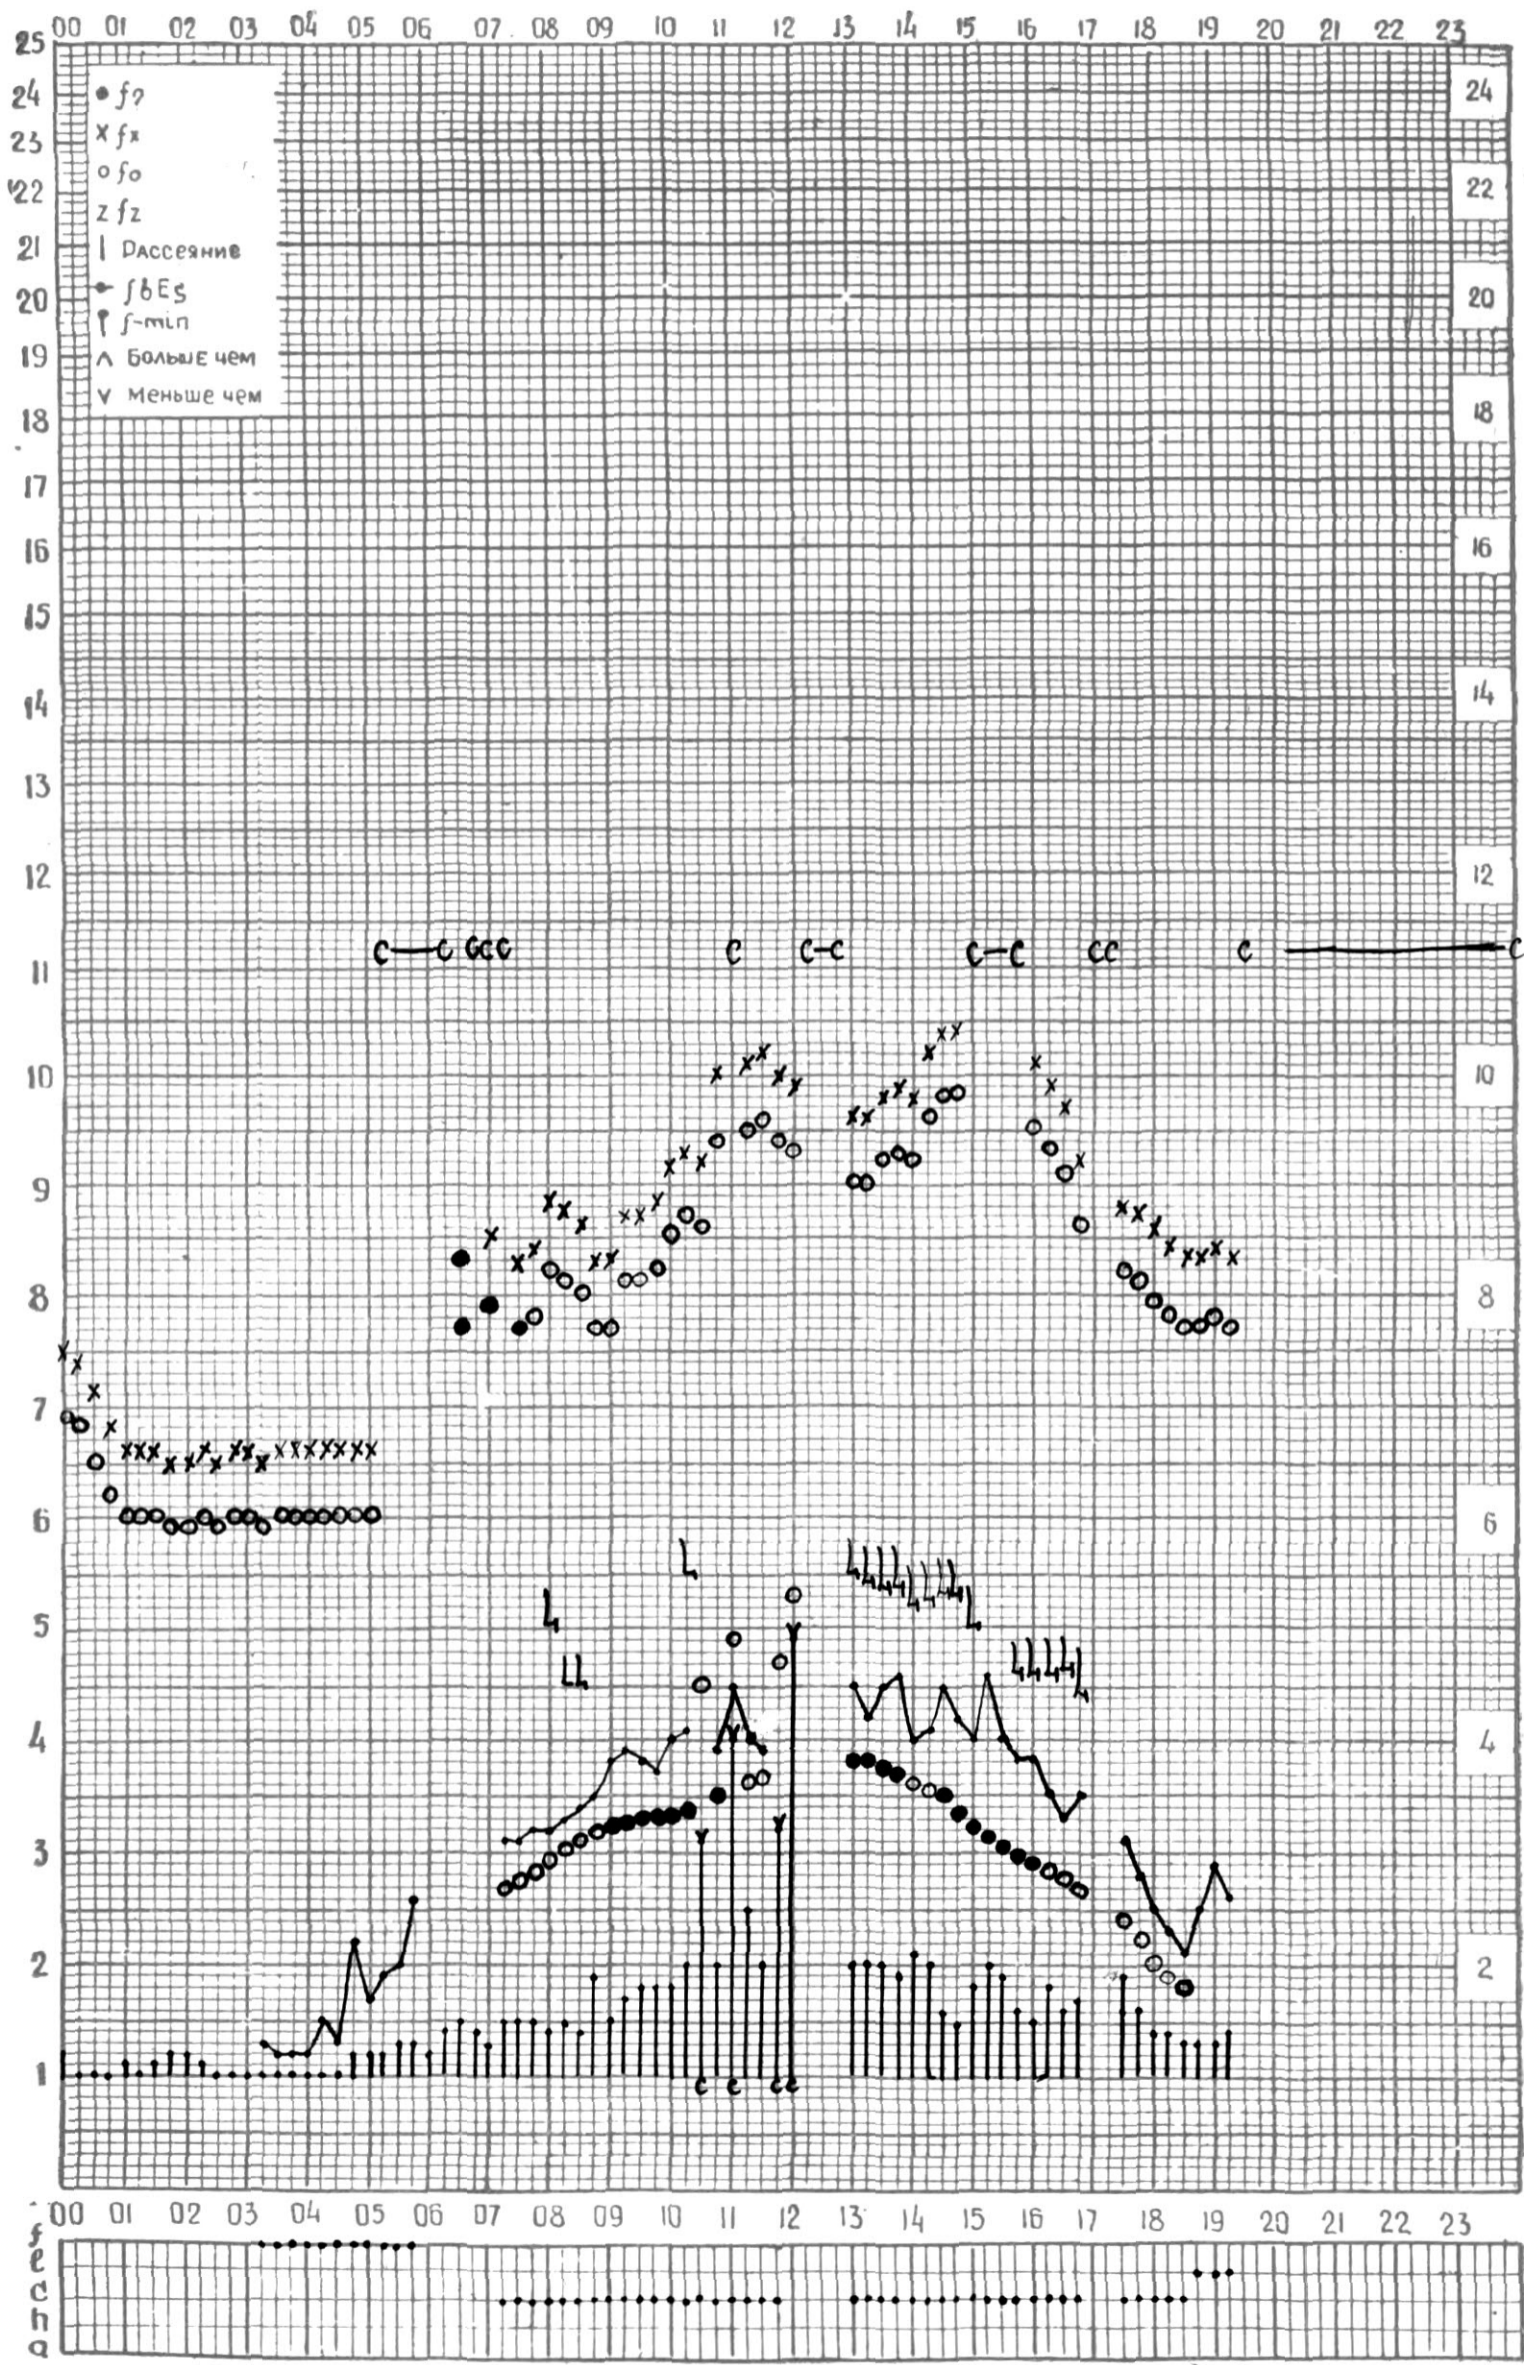

МЕЖДУНАРОДНЫЙ ГОД

АКТИВНОГО СОЛНЦА

ВРЕМЯ 45° E

станция Тбилиси I — график ионосферных данных, дата 25 августа 1970.

КЕМ ОТСЧИТАНО Н. Тубшвицели