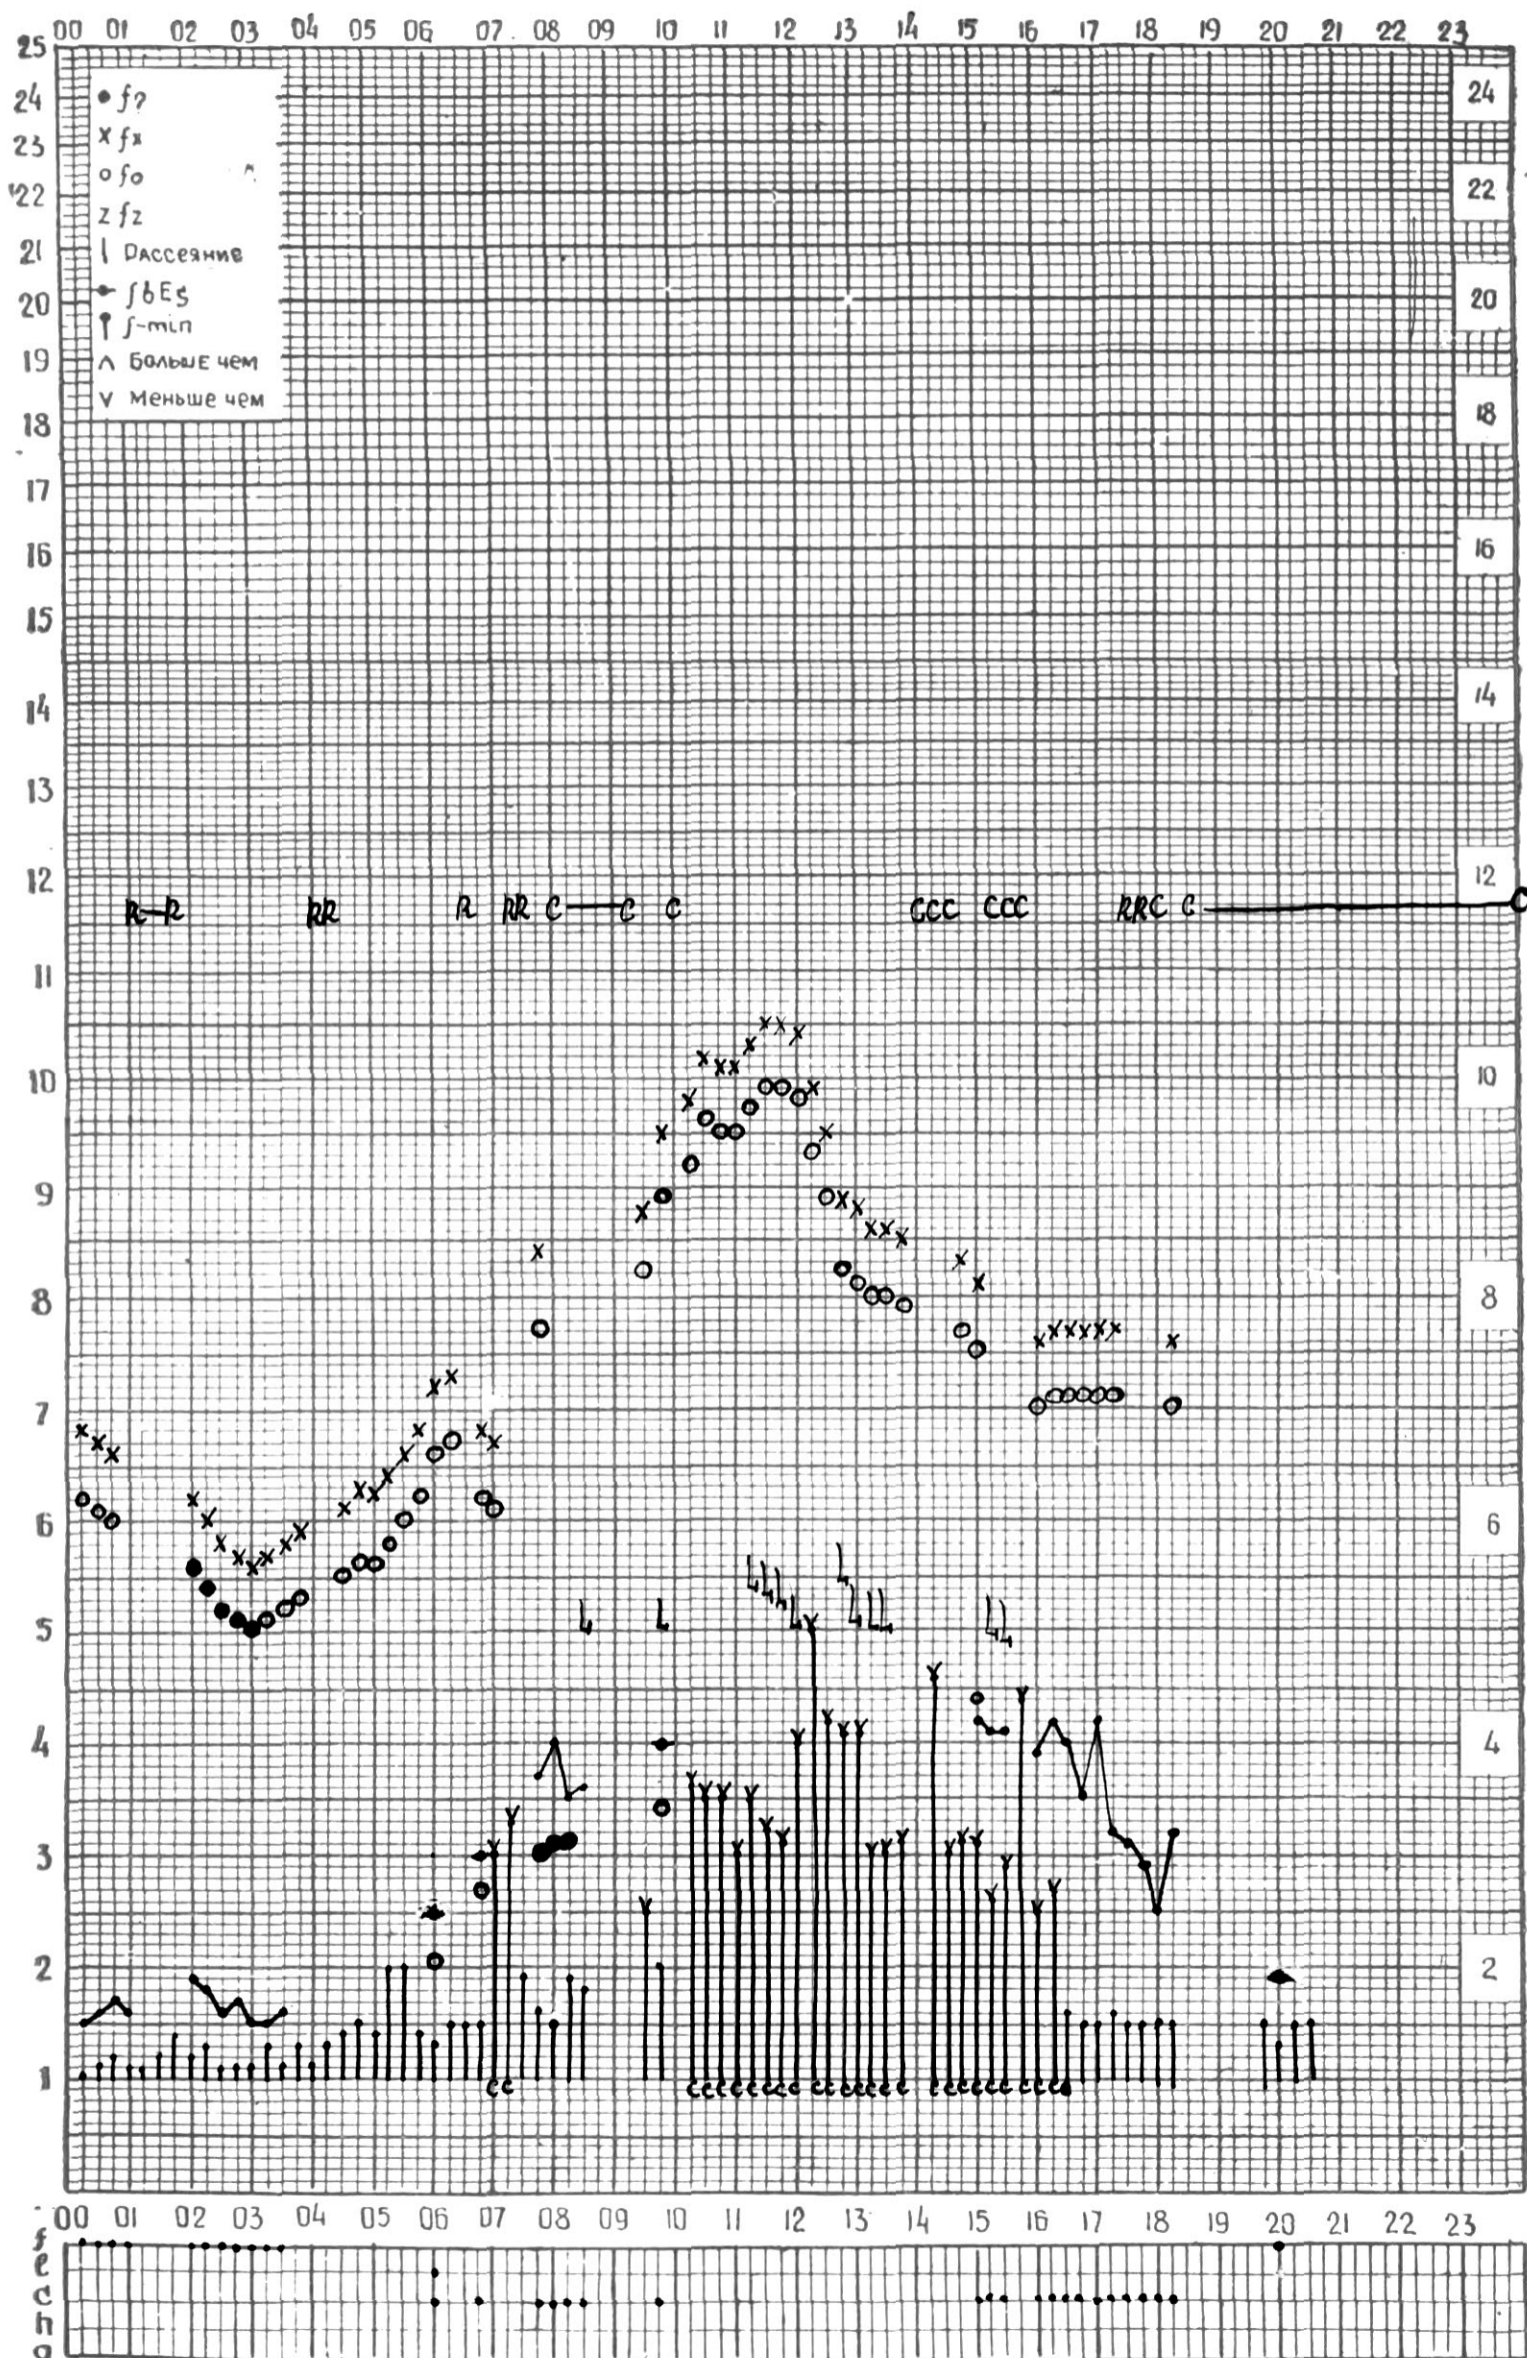

МЕЖДУНАРОДНЫЙ ГОД  
АКТИВНОГО СОЛНЦА

ВРЕМЯ 45° E

станция Тбилиси I — график ионосферных данных, дата *2 августа 1970 г.*

КЭМ ОТЧИТАНО *М. Тивинвили*

МЕЖДУНАРОДНЫЙ ГОД

АКТИВНОГО СОЛНЦА

ВРЕМЯ 45° E

станция Тбилиси I — график ионосферных данных, дата *3 августа 1970 г.*

КЭМ ОТЧИТАНО *В. Абушвили* (подв.).

МЕЖДУНАРОДНЫЙ ГОД

АКТИВНОГО СОЛНЦА

ВРЕМЯ 45° E

станция Тбилиси I — график ионосферных данных, дата 4 Август 1970

ЖЗМ ОТСЧИТАНО Петриашвили

МЕЖДУНАРОДНЫЙ ГОД  
АКТИВНОГО СОЛНЦА

КЕМ ОТСЧИТАНО *П. Тошвили.*

МЕЖДУНАРОДНЫЙ ГОД

АКТИВНОГО СОЛНЦА

ВРЕМЯ 45° E

станция Тбилиси — график ионосферных данных, дата *9 августа 1970 г.*

КЭМ ОТСЧИТАНО *Чухали*

МЕЖДУНАРОДНЫЙ ГОД  
АКТИВНОГО СОЛНЦА

ВРЕМЯ 45° E

станция Тбилиси I — график ионосферных данных, дата 10 августа 1970 г.

КЕМ ОТСЧИТАНО И.Т. Гоцишвили.

МЕЖДУНАРОДНЫЙ ГОД

АКТИВНОГО СОЛНЦА

ВРЕМЯ 45° Е

станция Тбилиси I — график ионосферных данных, дата 14 августа 1970 г.