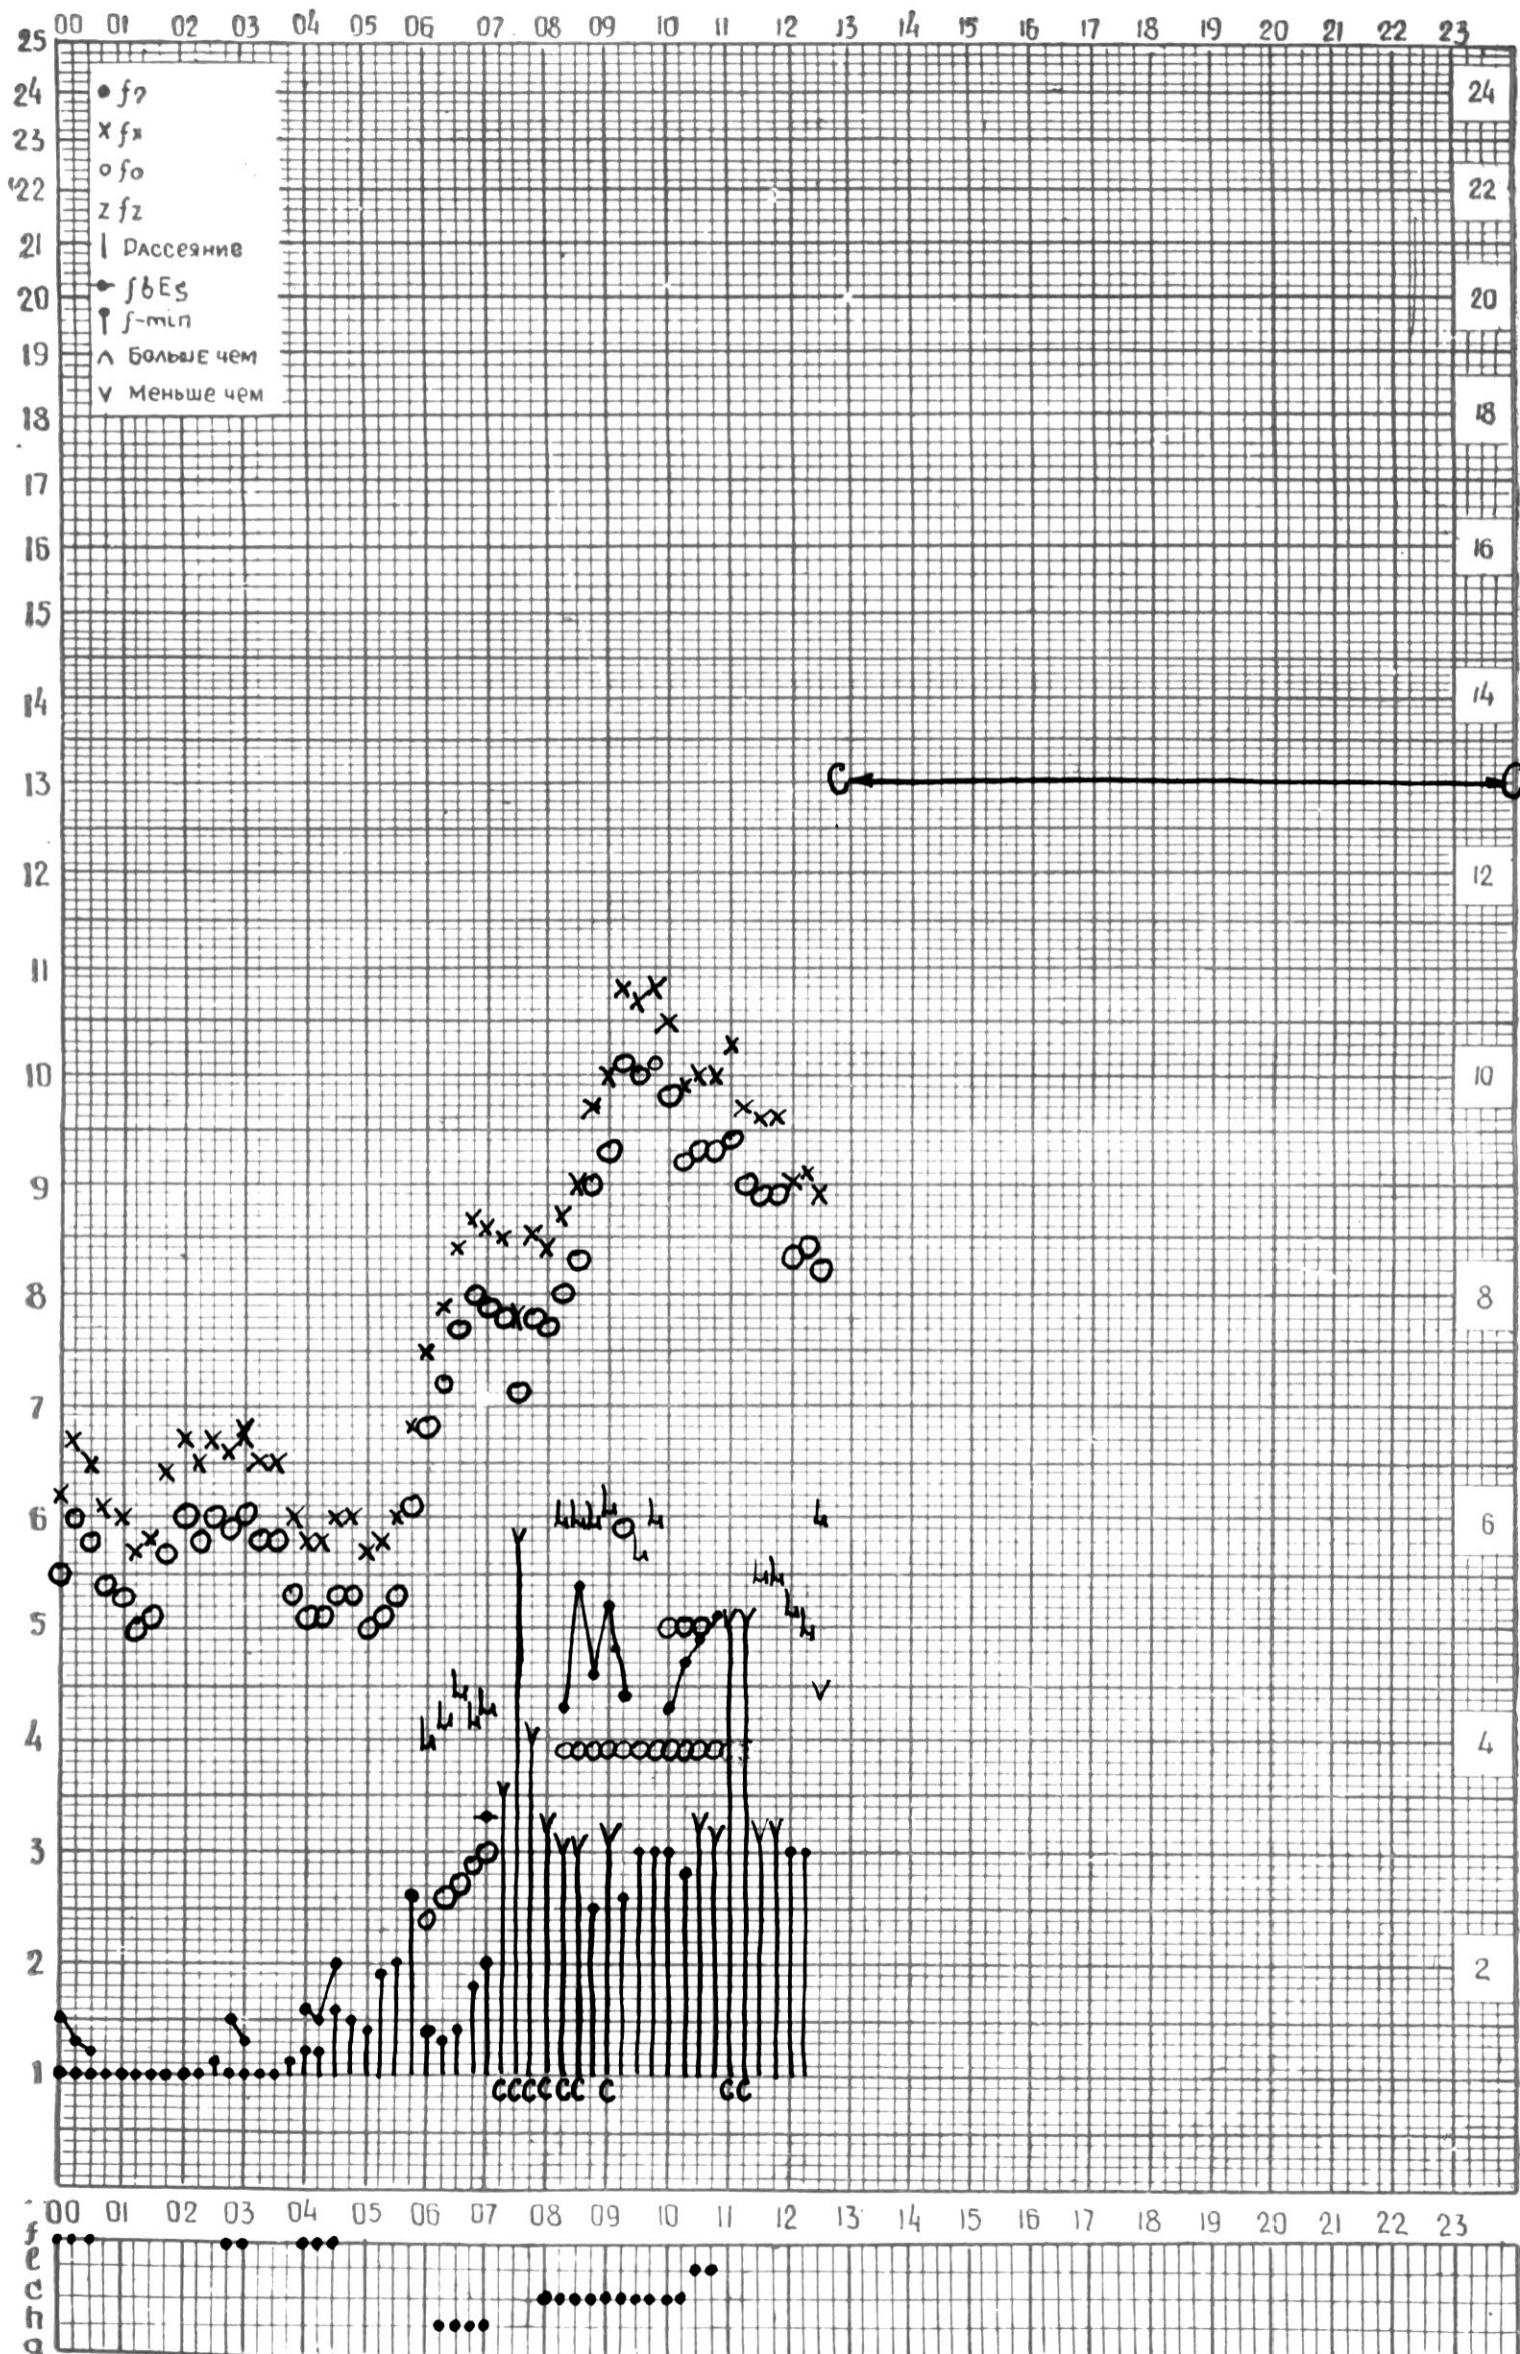

МЕЖДУНАРОДНЫЙ ГОД

АКТИВНОГО СОЛНЦА

ВРЕМЯ 45° E

станция Тбилиси f — график ионосферных данных, дата 20 Август 1970

кэм отчитано *Петришвили*