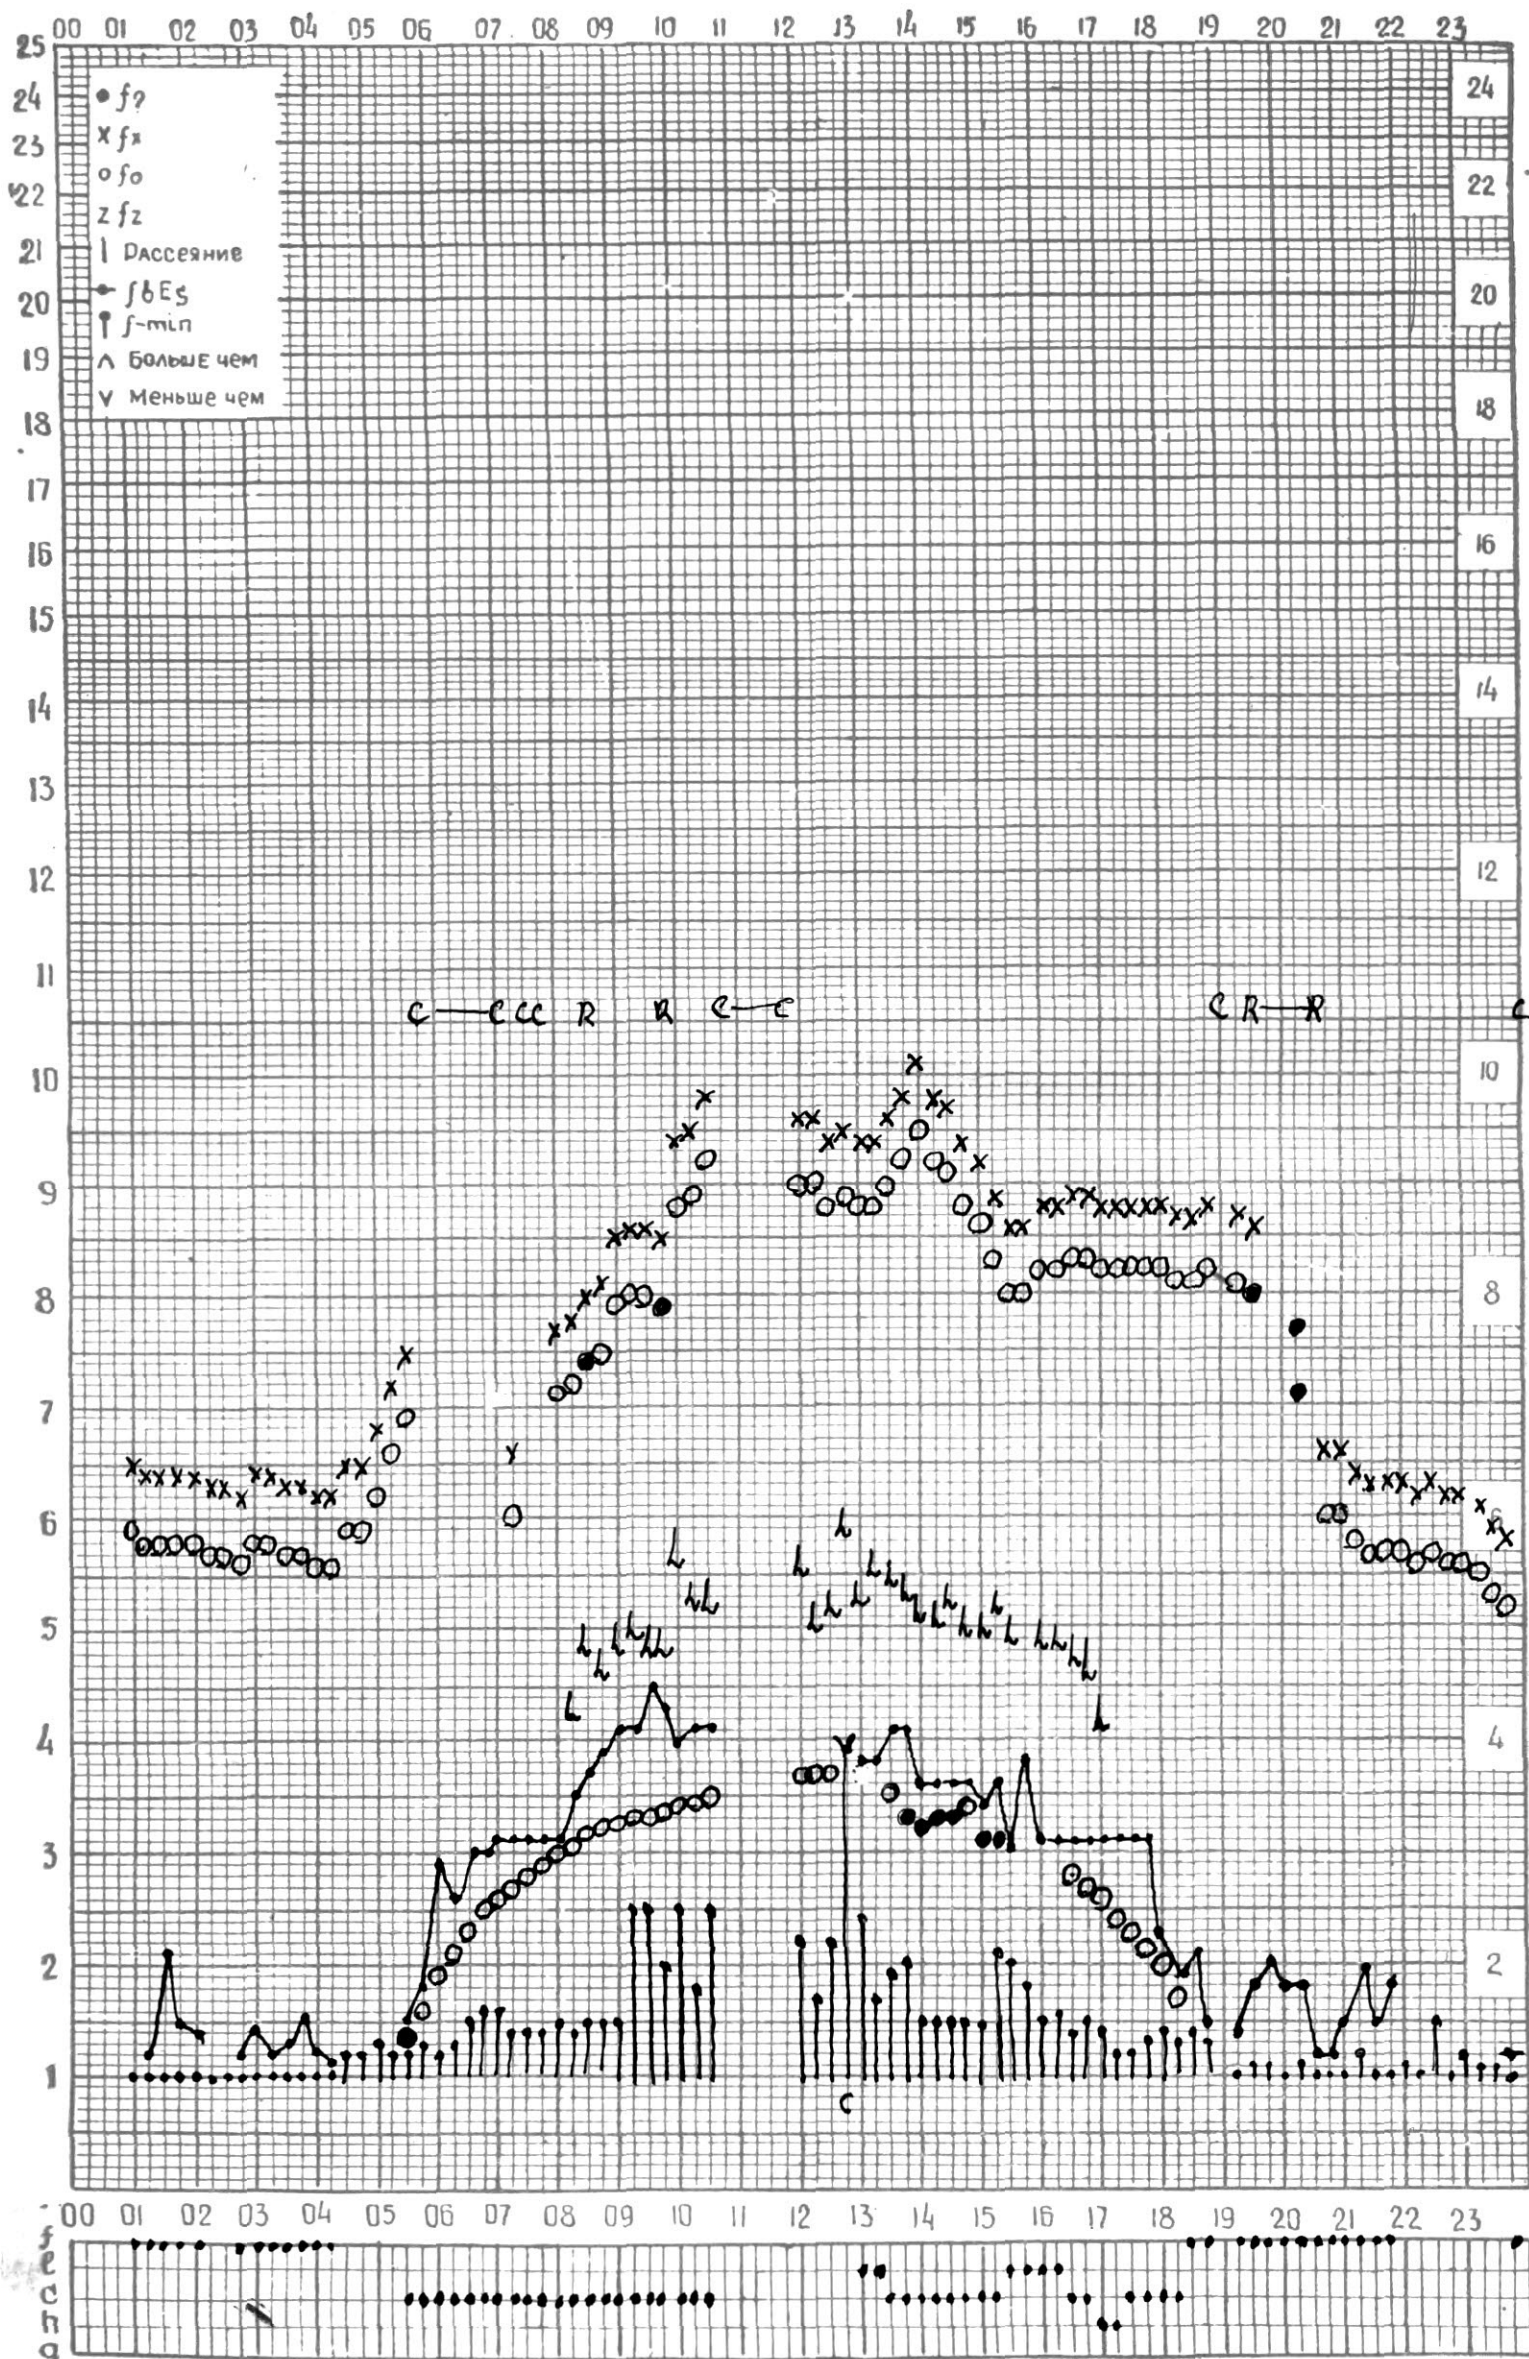

МЕЖДУНАРОДНЫЙ ГОД

АКТИВНОГО СОЛНЦА

ВРЕМЯ 45° E

станция Тбилиси I — график ионосферных данных, дата 28 августа 1970 г.

КЭМ ОТСЧИТАНО *П. Точешвили*