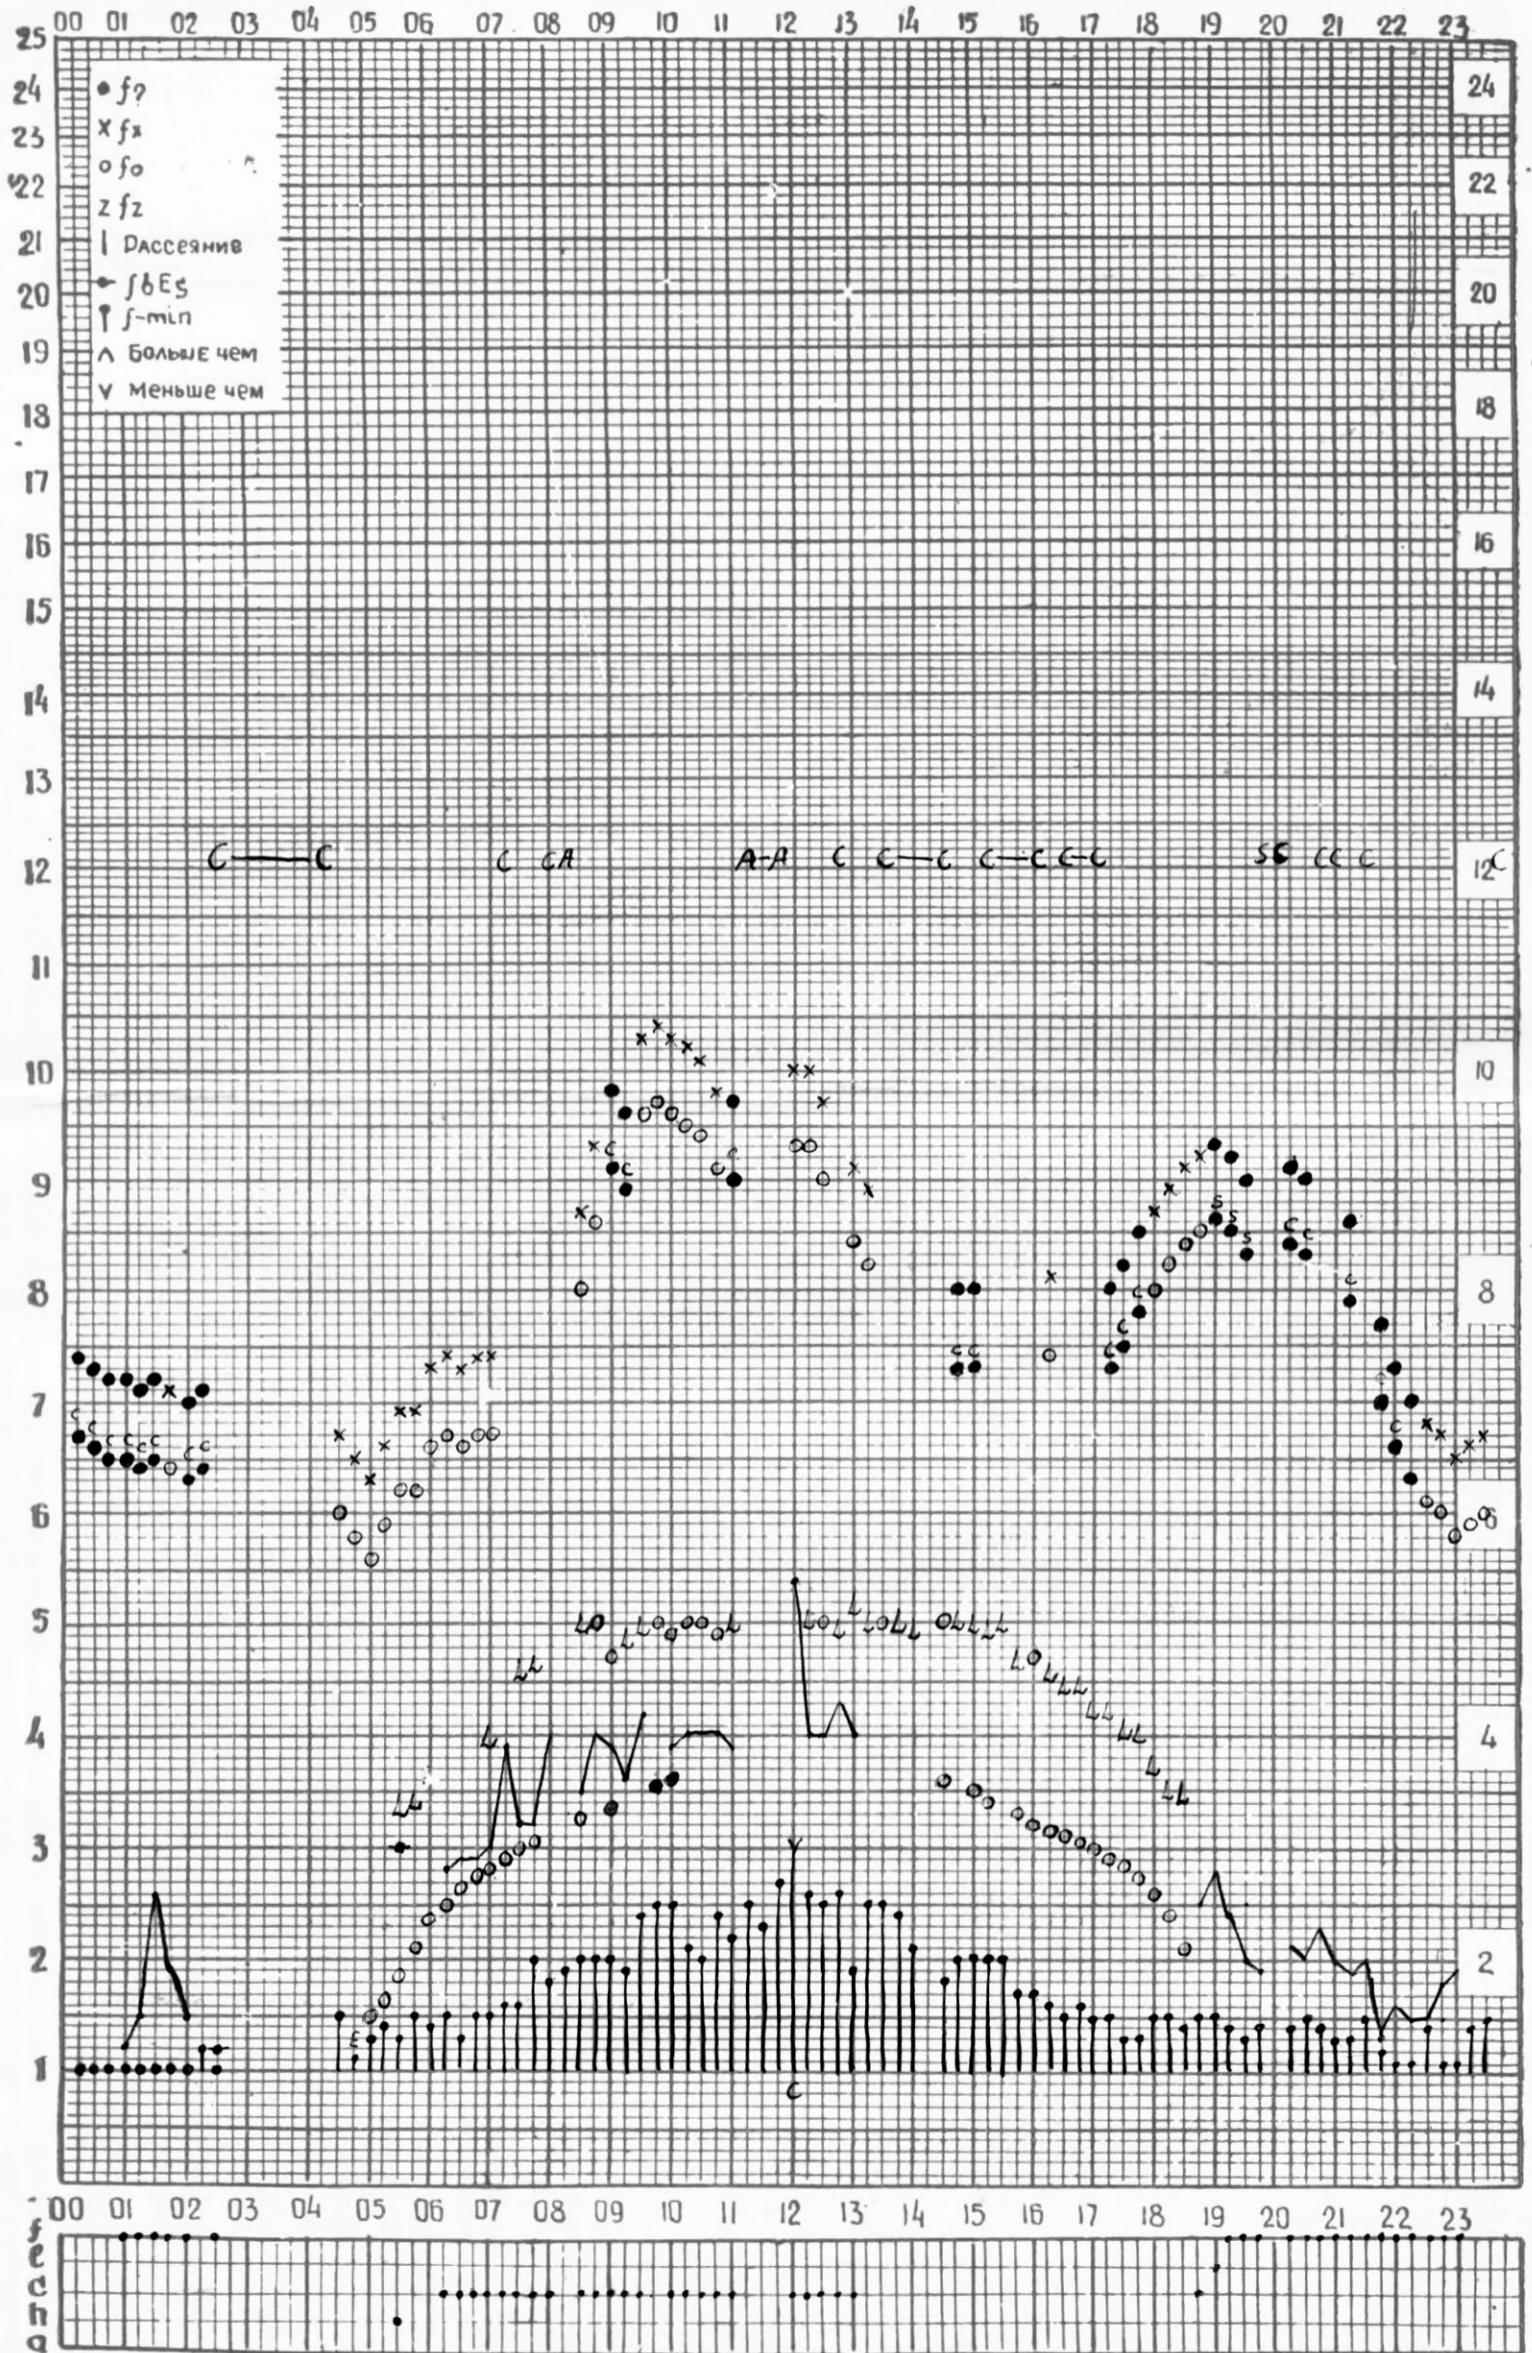

МЕЖДУНАРОДНЫЙ ГОД  
АКТИВНОГО СОЛНЦА

ВРЕМЯ 45° E

станция Тбилиси I — график ионосферных данных, дата *2 августа 1970 г.*

КЭМ ОТЧИТАНО *М. Тивинвили*

МЕЖДУНАРОДНЫЙ ГОД

АКТИВНОГО СОЛНЦА

ВРЕМЯ 45° E

станция Тбилиси I — график ионосферных данных, дата *3 августа 1970 г.*

КЭМ ОТЧИТАНО *В. Абушвили* (подв.).

МЕЖДУНАРОДНЫЙ ГОД

АКТИВНОГО СОЛНЦА

ВРЕМЯ 45° E

станция Тбилиси I — график ионосферных данных, дата 4 Август 1970

ЖЗМ ОТСЧИТАНО Петриашвили

МЕЖДУНАРОДНЫЙ ГОД  
АКТИВНОГО СОЛНЦА

ВРЕМЯ 45° E

станция Тбилиси — график ионосферных данных, дата 5 августа 1970г.

КЕМ ОТСЧИТАНО Тохели

МЕЖДУНАРОДНЫЙ ГОД

АКТИВНОГО СОЛНЦА

ВРЕМЯ 45° Е

станция Тбилиси I — график ионосферных данных, дата *6 августа 1970 г.*

КЕМ ОТСЧИТАНО *П. Тошвили.*

МЕЖДУНАРОДНЫЙ ГОД

АКТИВНОГО СОЛНЦА

ВРЕМЯ 45° E

станция Тбилиси — график ионосферных данных, дата *9 августа 1970 г.*

КЭМ ОТСЧИТАНО *Чухали*

МЕЖДУНАРОДНЫЙ ГОД  
АКТИВНОГО СОЛНЦА

ВРЕМЯ 45° E