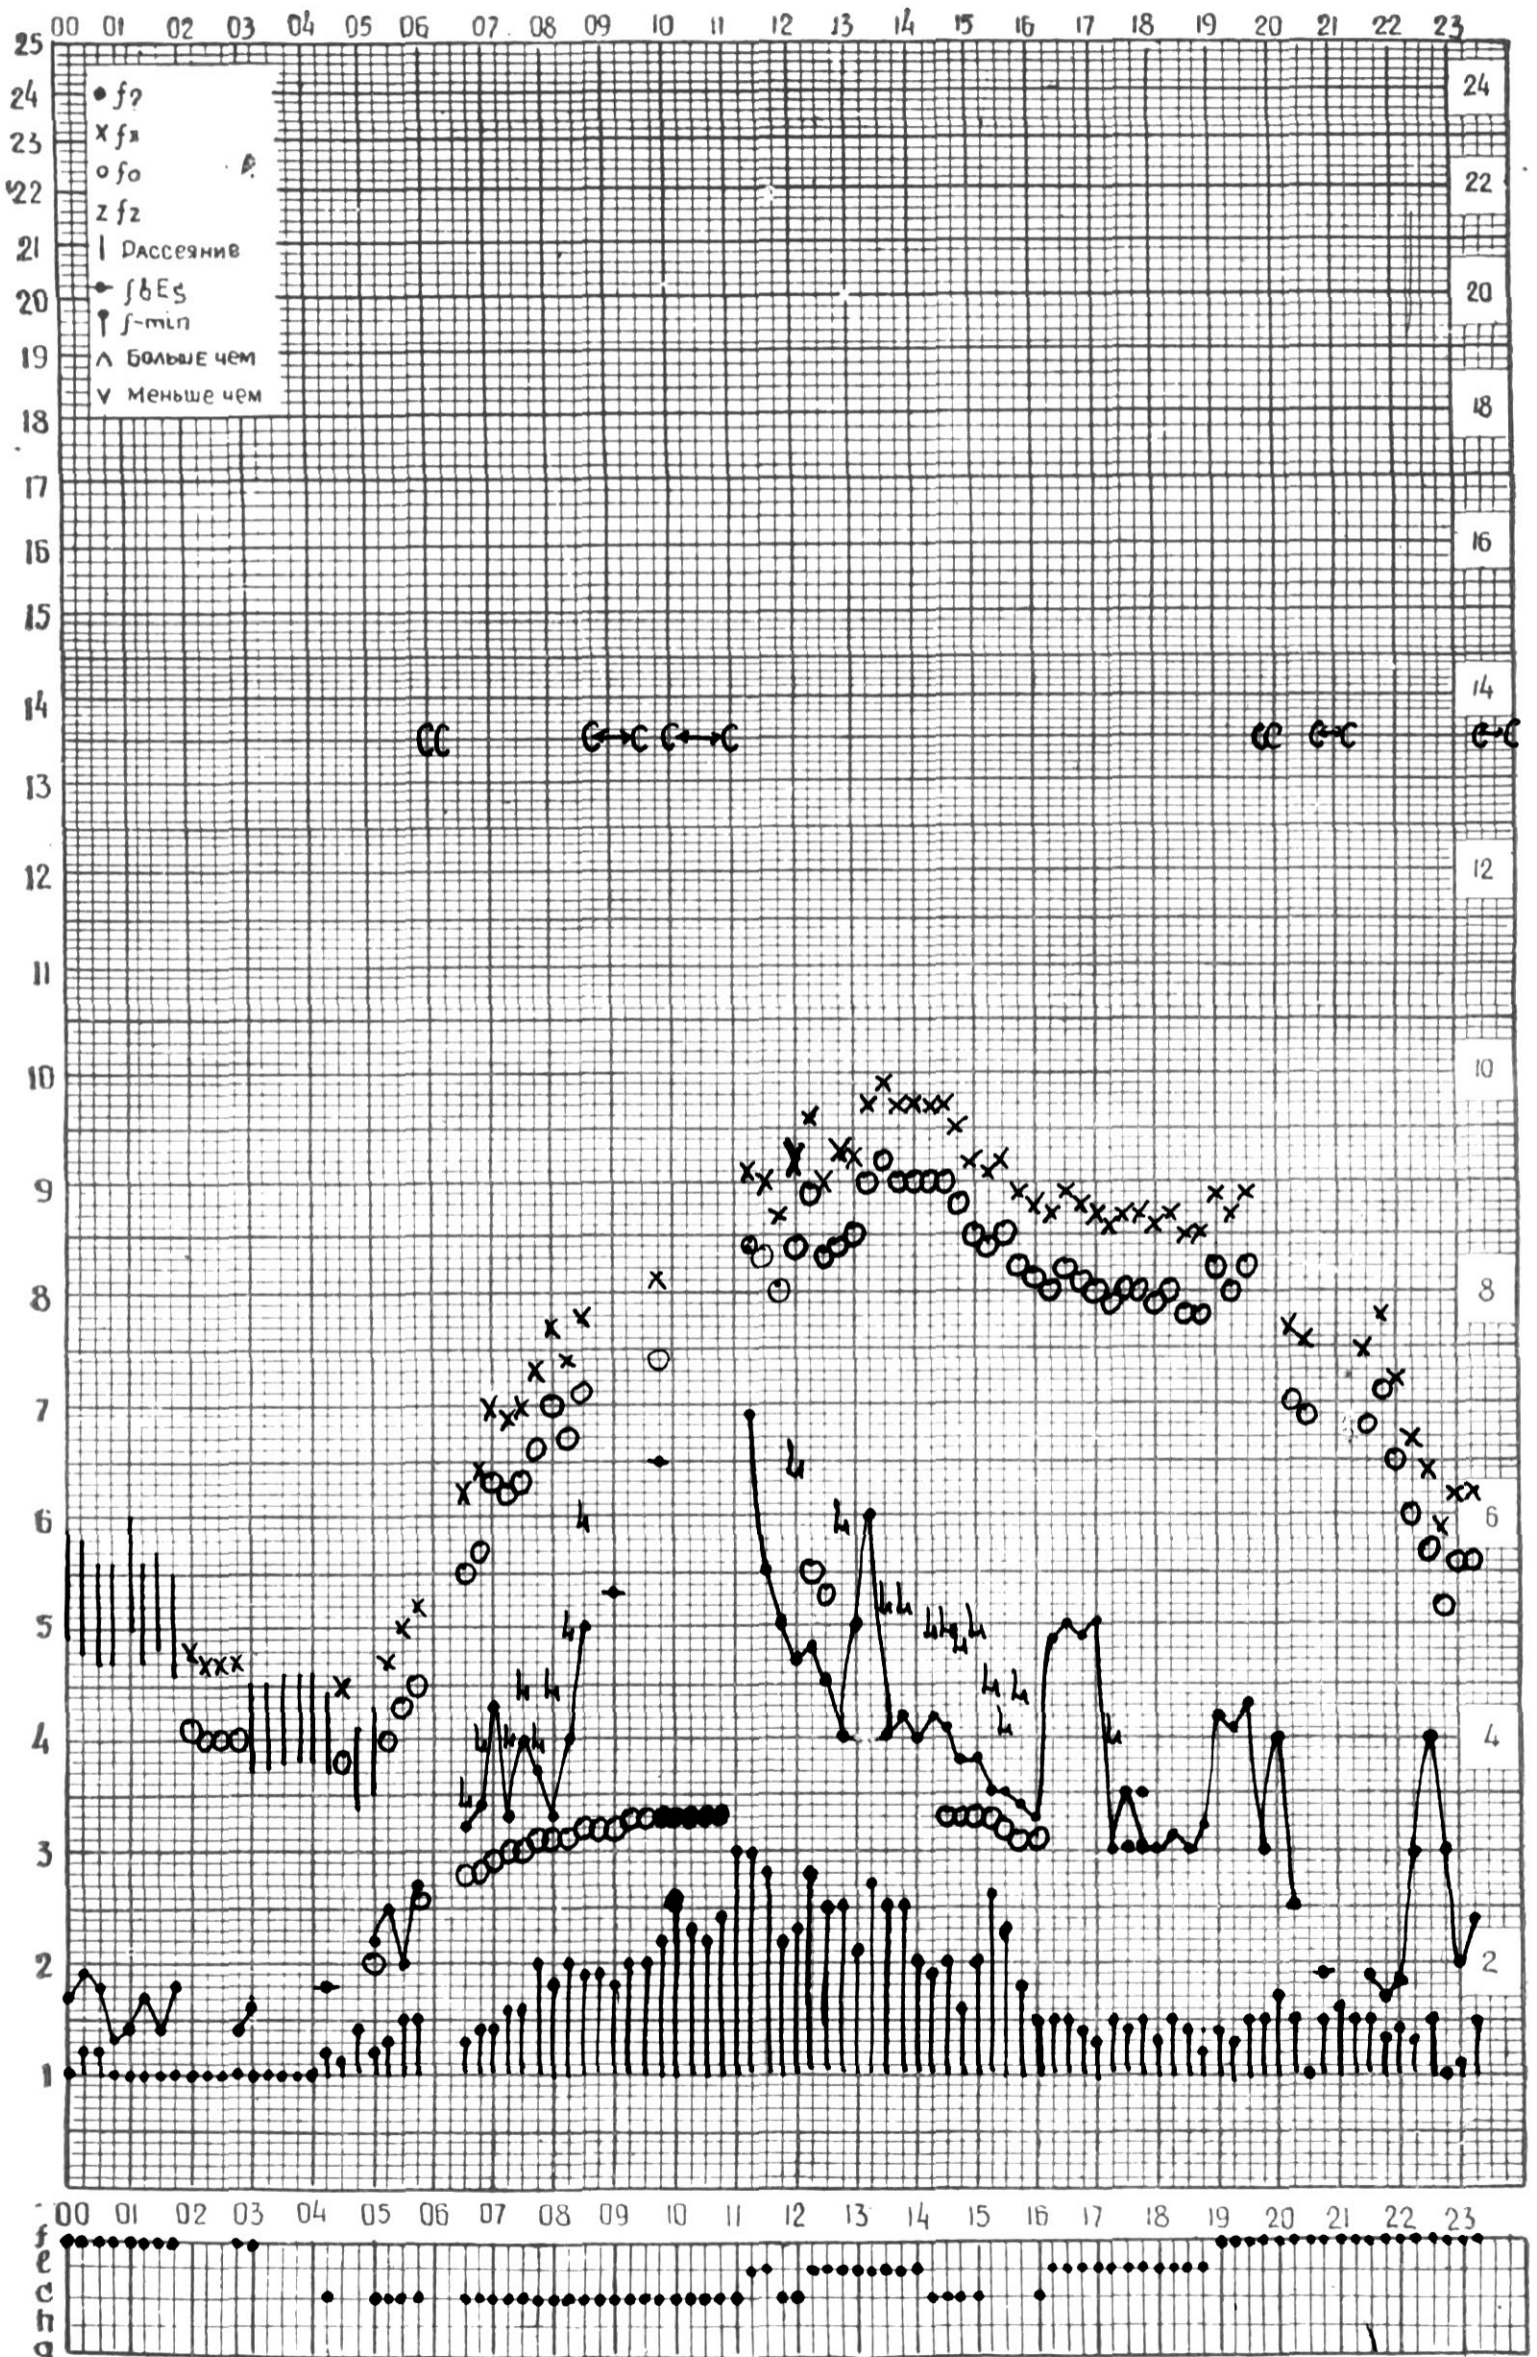

МЕЖДУНАРОДНЫЙ ГОД
АКТИВНОГО СОЛНЦА

ВРЕМЯ 45° E

станция Тбилиси 1 — график ионосферных данных, дата *18 Август 1970*

КЭМ ОТСЧИТАНО *Тетрисшвили*