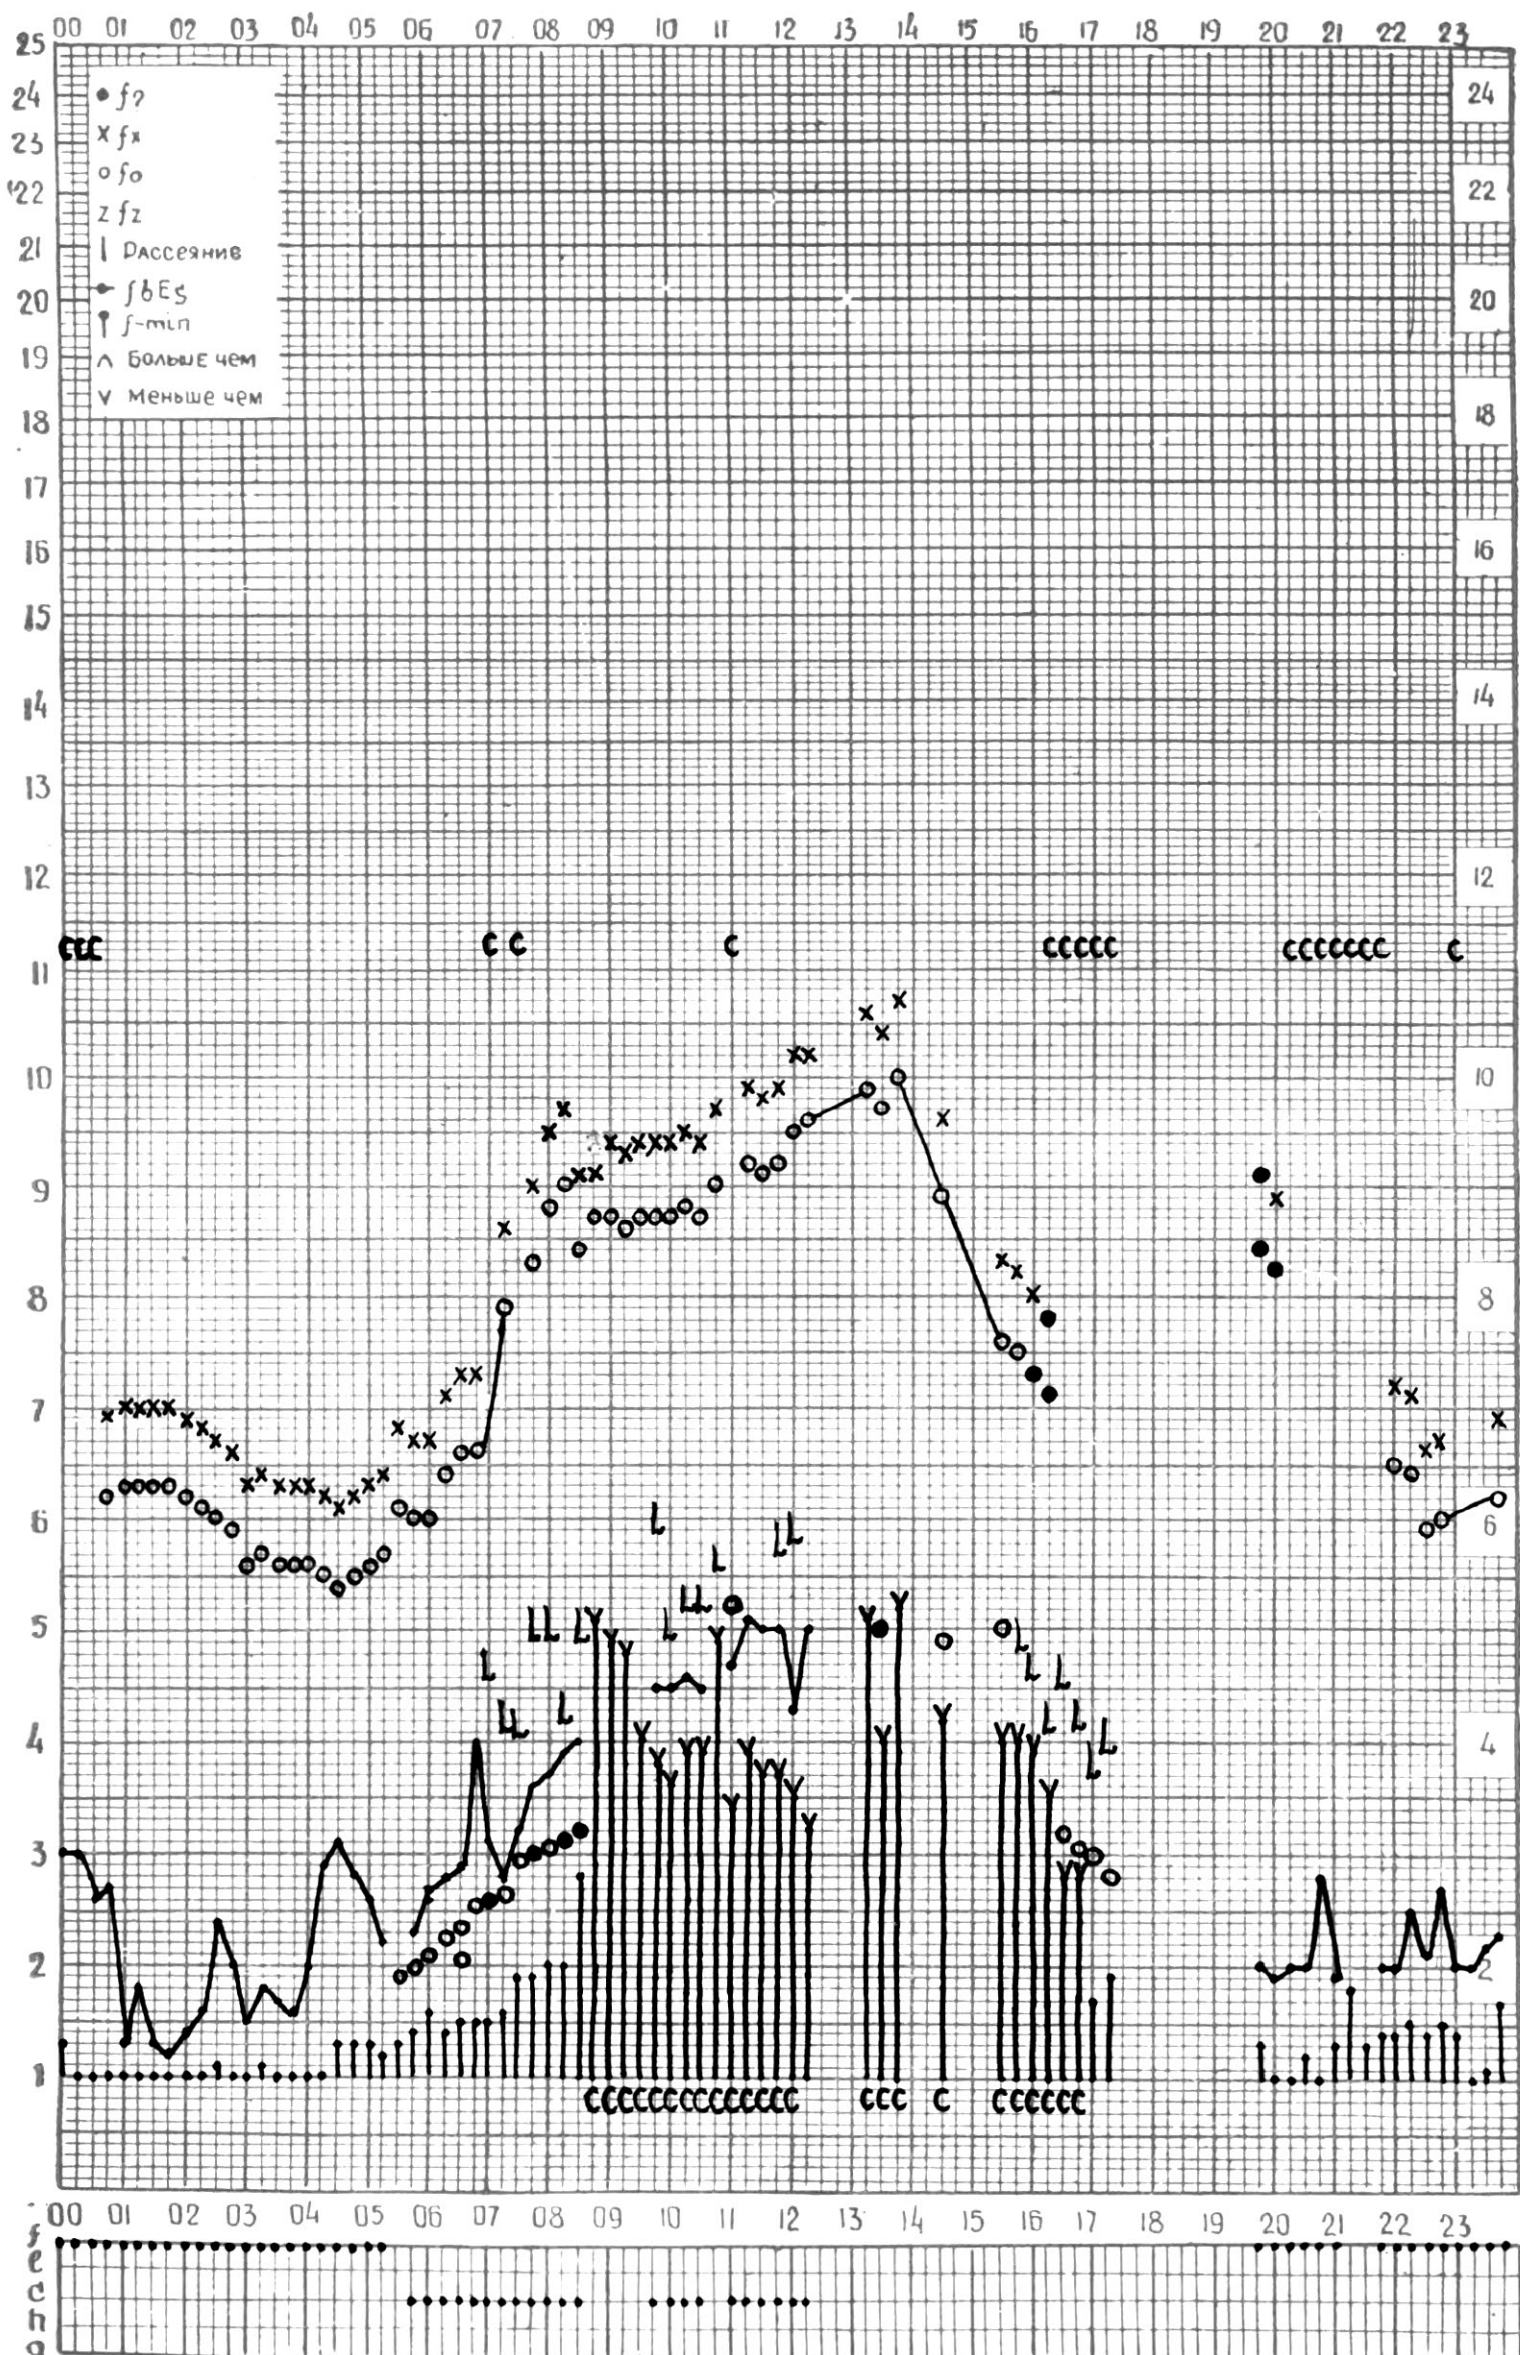

МЕЖДУНАРОДНЫЙ ГОД

АКТИВНОГО СОЛНЦА

ВРЕМЯ 45° E

станция Тбилиси I — график ионосферных данных, дата 16 августа, 1970 г.