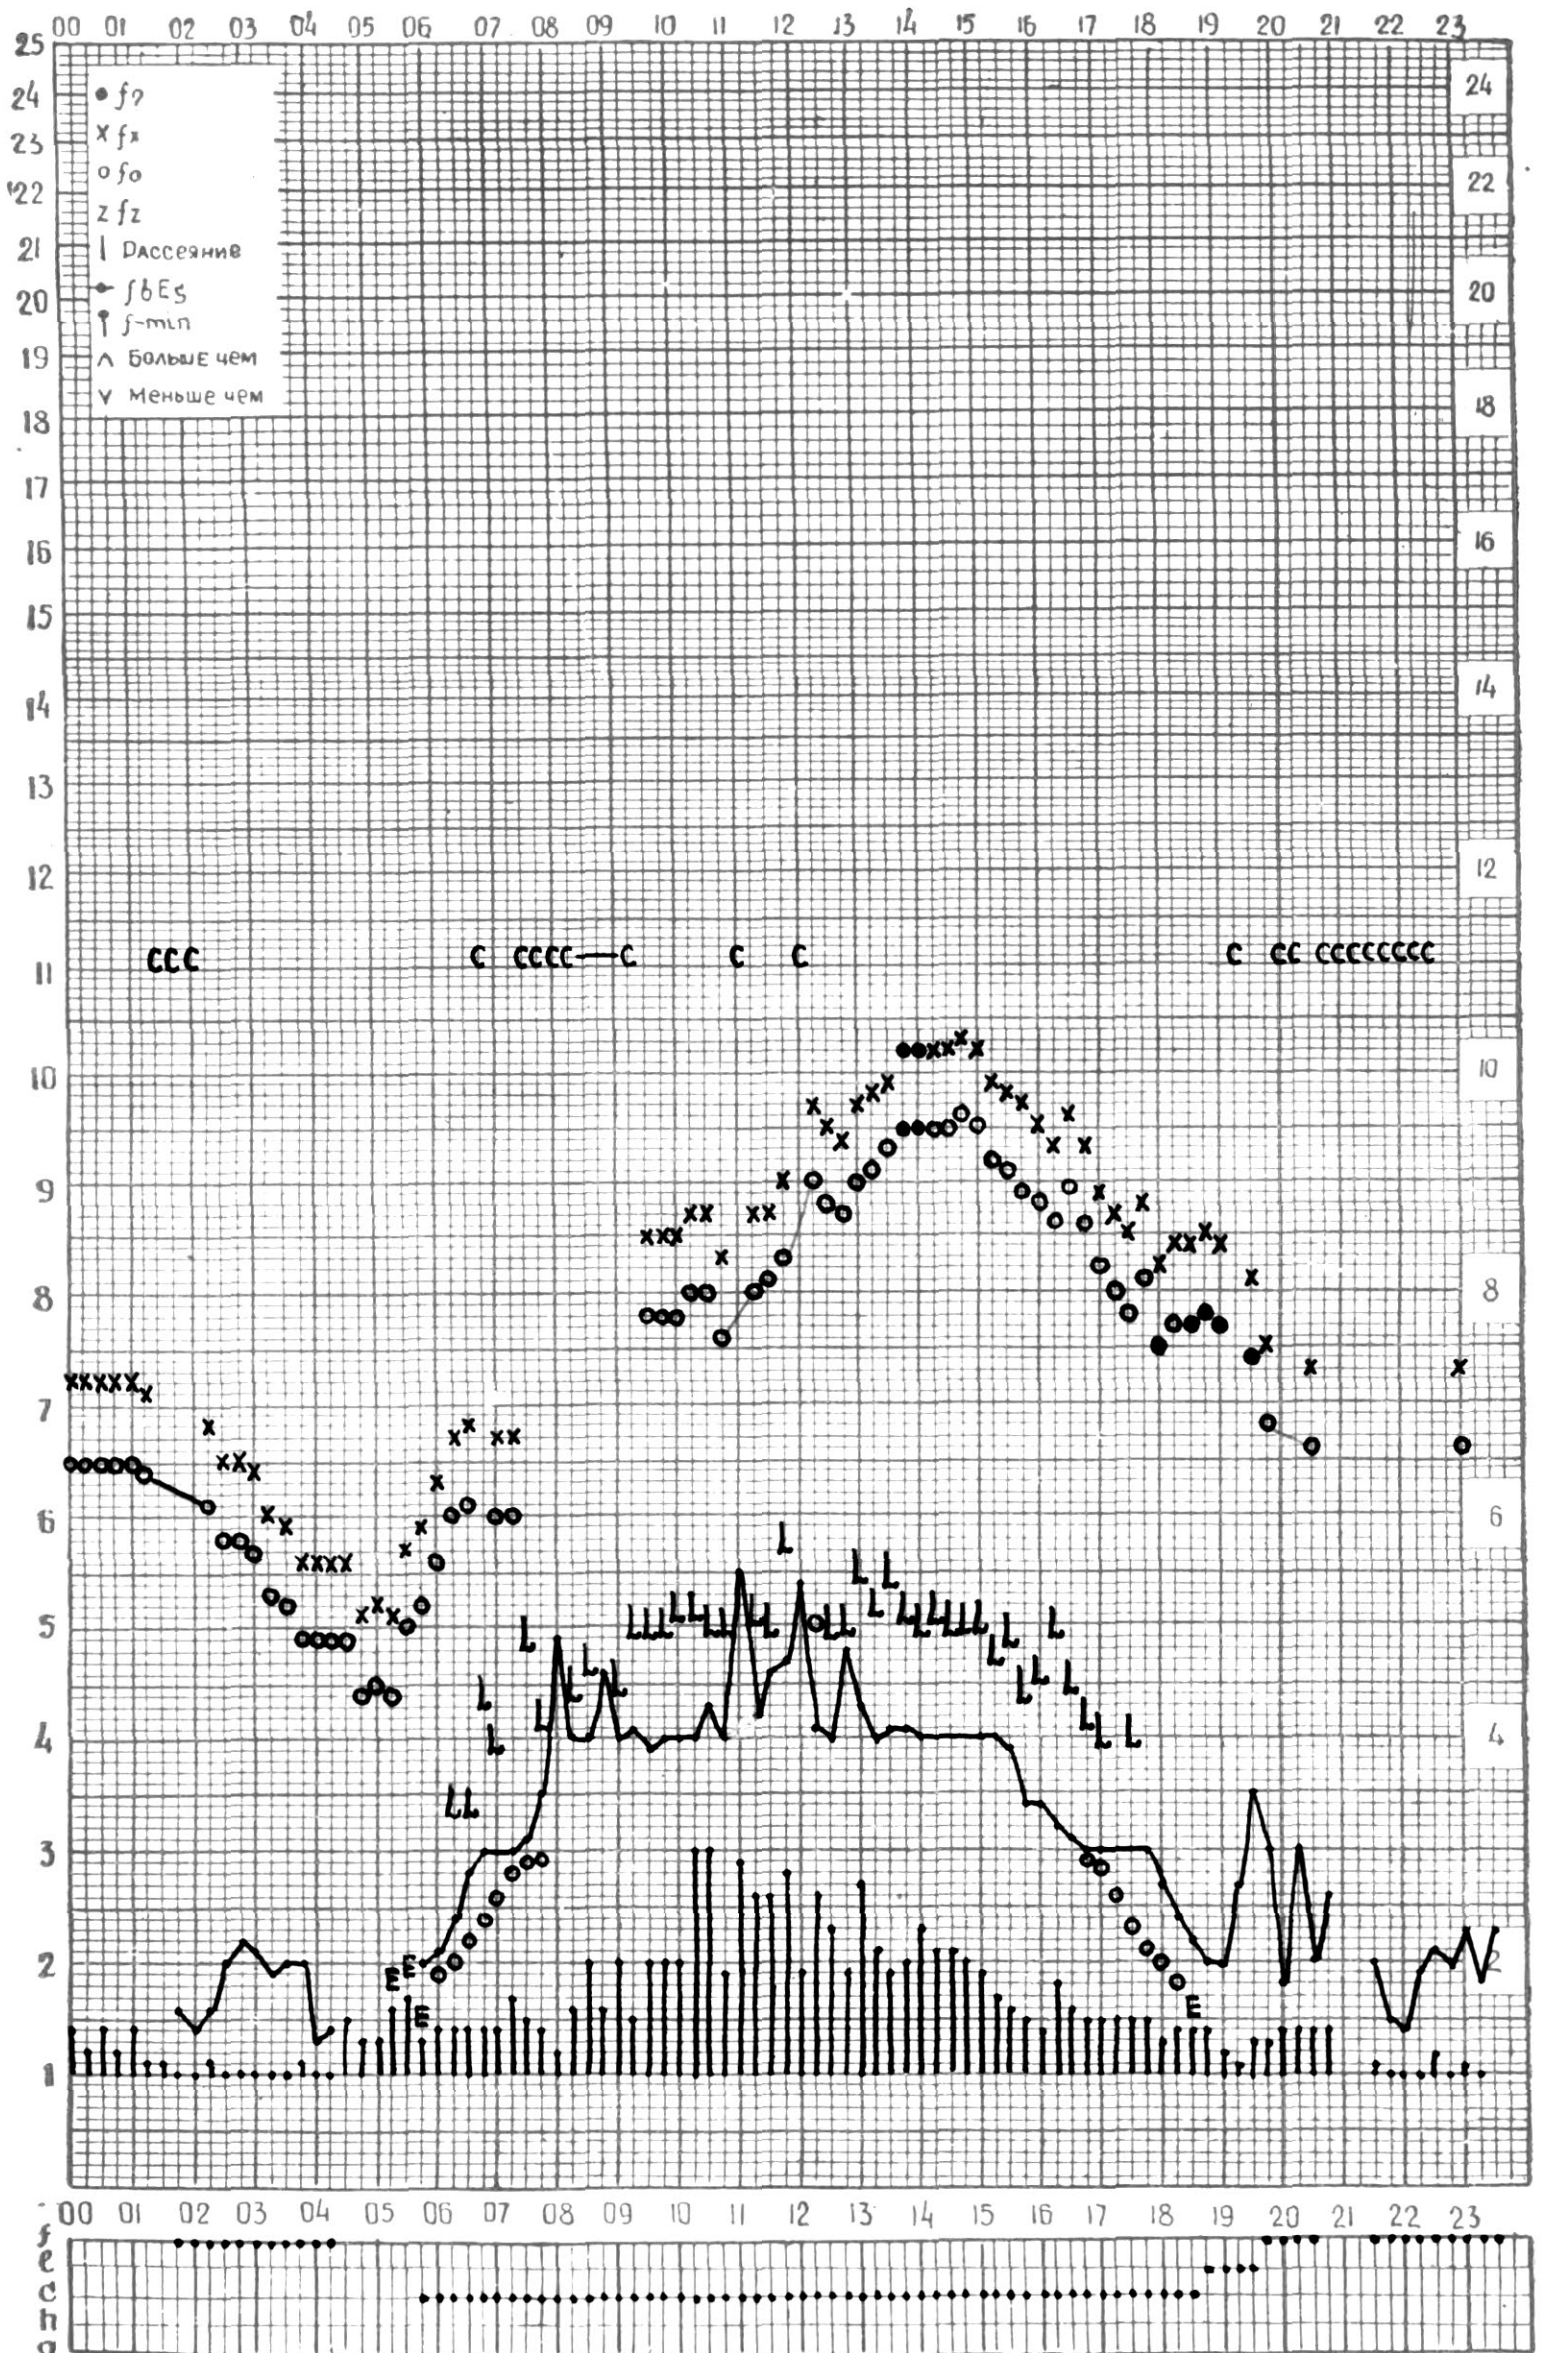

МЕЖДУНАРОДНЫЙ ГОД  
АКТИВНОГО СОЛНЦА

ВРЕМЯ 45° E

станция Тбилиси I — график ионосферных данных, дата *2 августа 1970 г.*

КЭМ ОТЧИТАНО *М. Тивинвили*

МЕЖДУНАРОДНЫЙ ГОД

АКТИВНОГО СОЛНЦА

ВРЕМЯ 45° E

станция Тбилиси I — график ионосферных данных, дата *3 августа 1970 г.*

КЭМ ОТЧИТАНО *В. Абушвили* (подв.).

МЕЖДУНАРОДНЫЙ ГОД

АКТИВНОГО СОЛНЦА

ВРЕМЯ 45° E

станция Тбилиси I — график ионосферных данных, дата 4 Август 1970

ЖЗМ ОТСЧИТАНО Петриашвили

МЕЖДУНАРОДНЫЙ ГОД  
АКТИВНОГО СОЛНЦА

ВРЕМЯ 45° E

станция Тбилиси i — график ионосферных данных, дата *22 августа 1970г.*

КЭМ ОТСЧИТАНО *Чохели*

МЕЖДУНАРОДНЫЙ ГОД

АКТИВНОГО СОЛНЦА

ВРЕМЯ 45° E

станция Тбилиси I — график ионосферных данных, дата **23 августа 1970 г.**