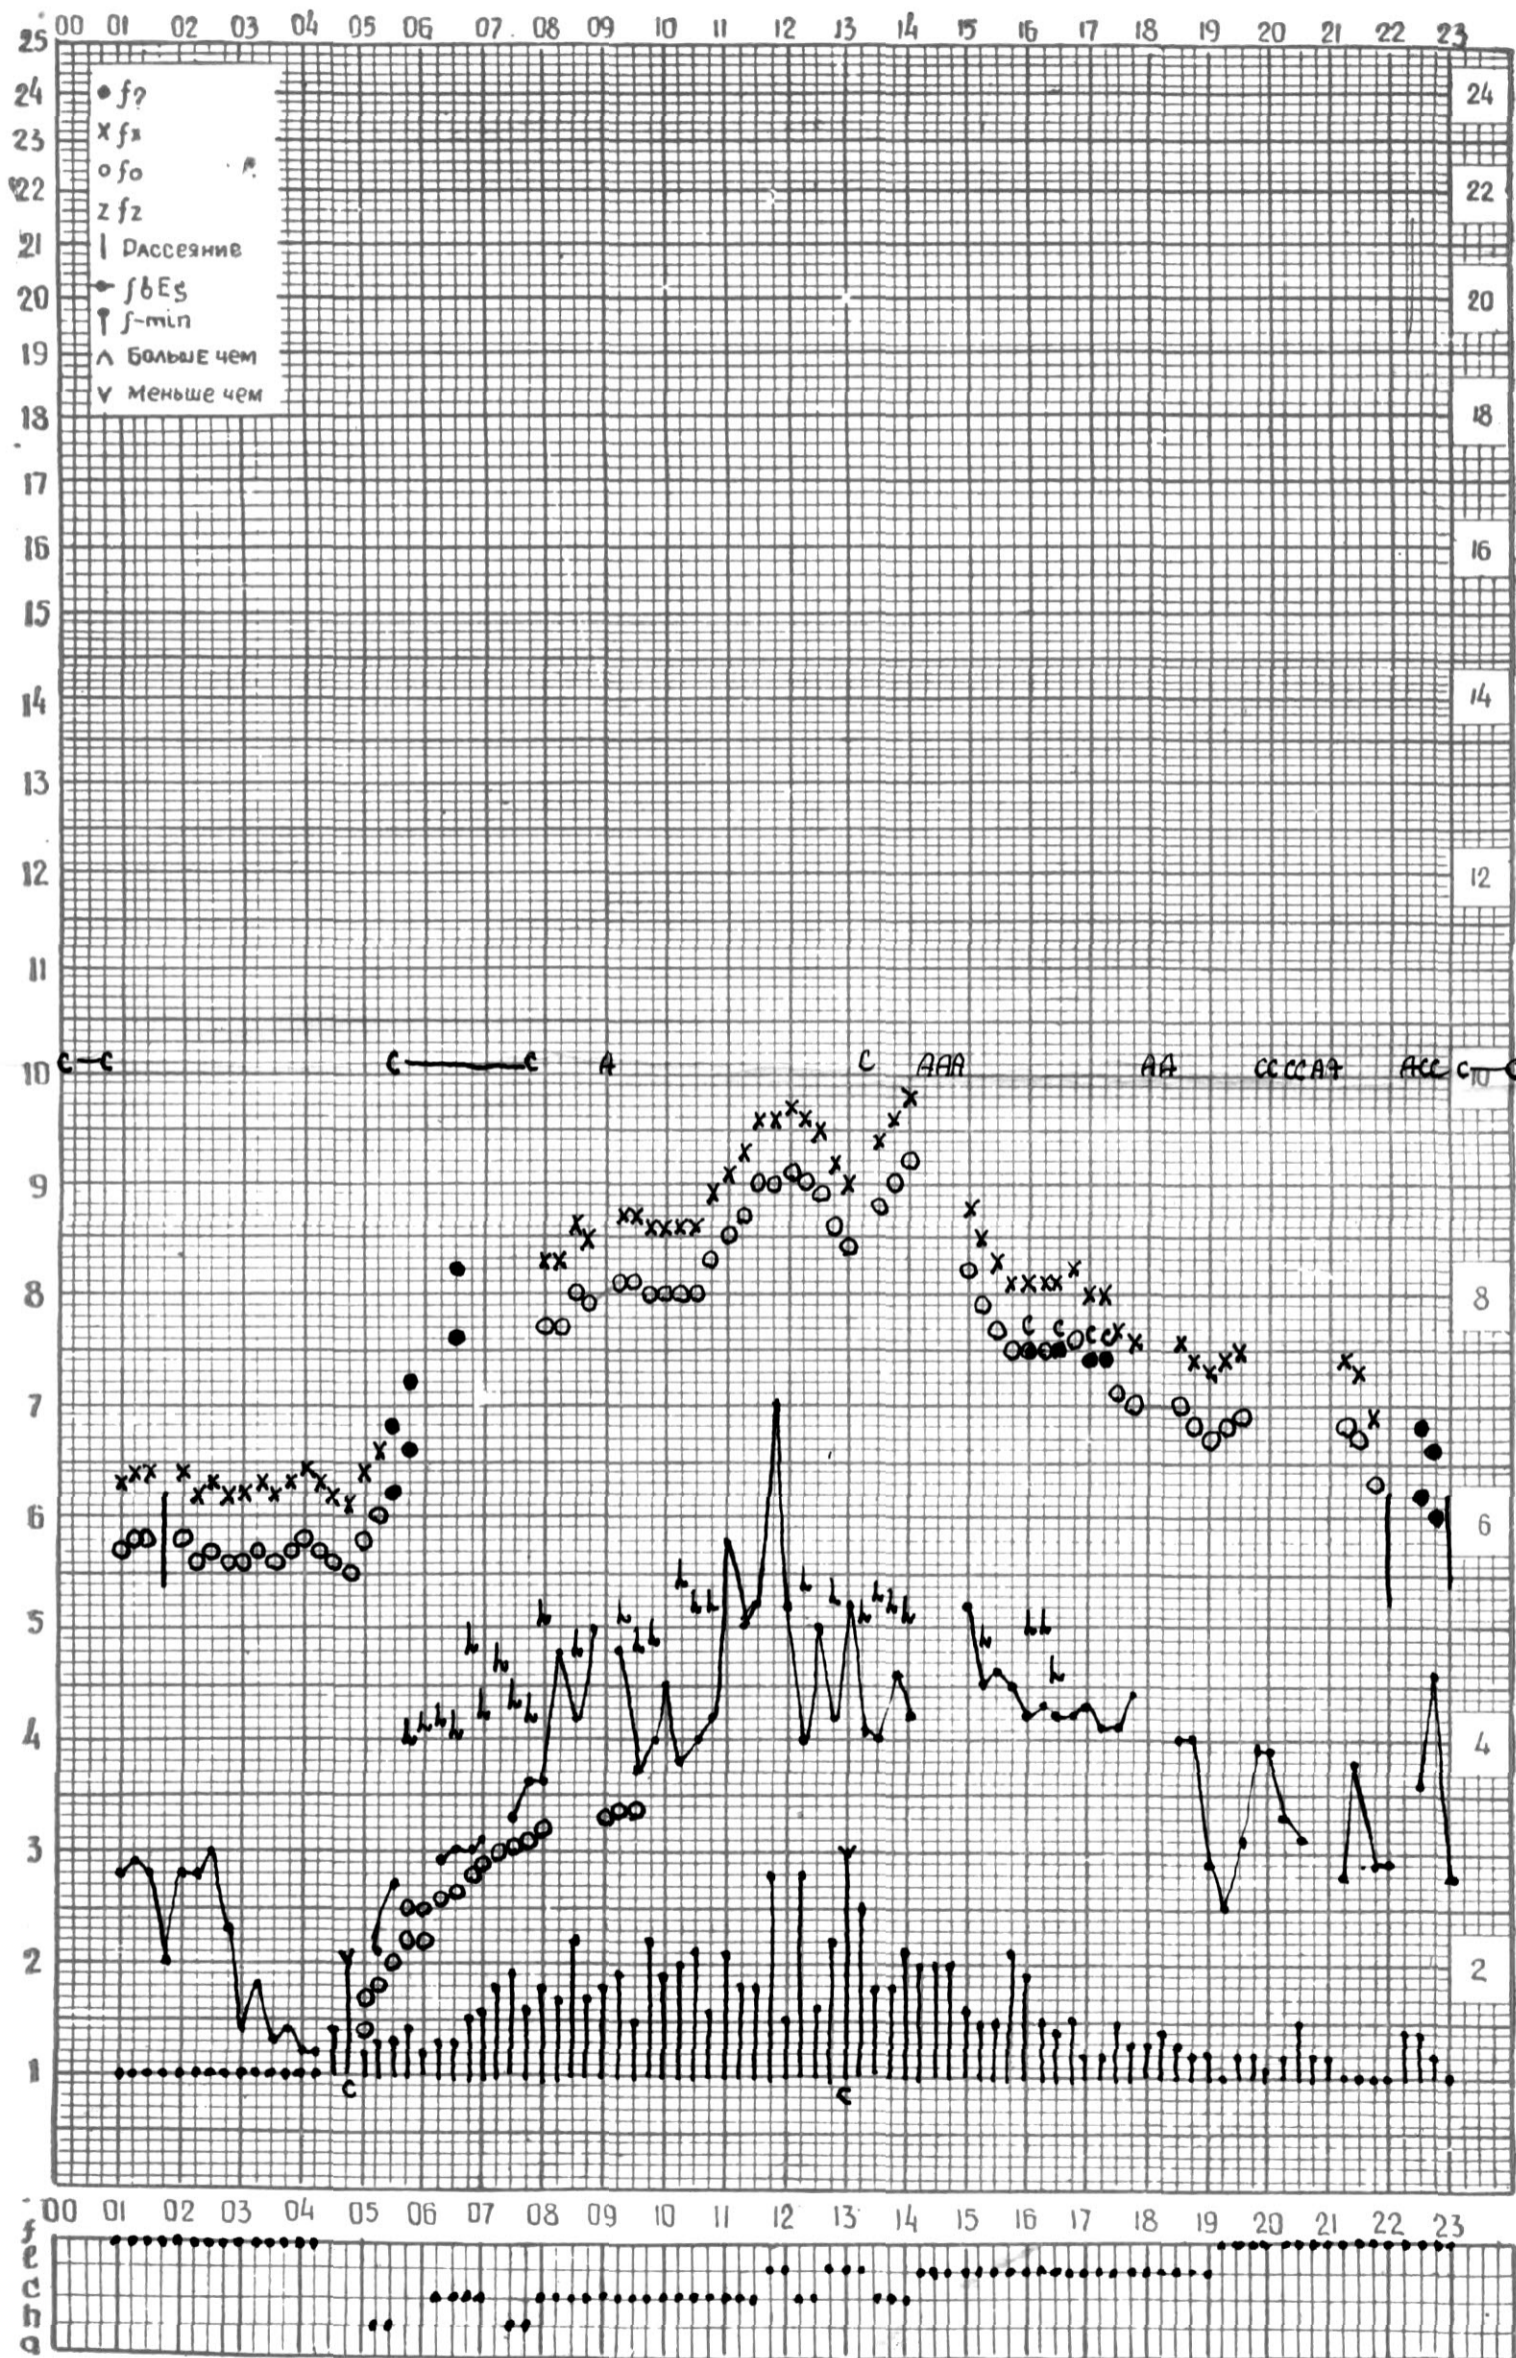

МЕЖДУНАРОДНЫЙ ГОД

АКТИВНОГО СОЛНЦА

ВРЕМЯ 45° E

станция Тбилиси I — график ионосферных данных, дата 19 июля 1970.

КЕМ ОТСЧИТАНО Т. Арошидзе.