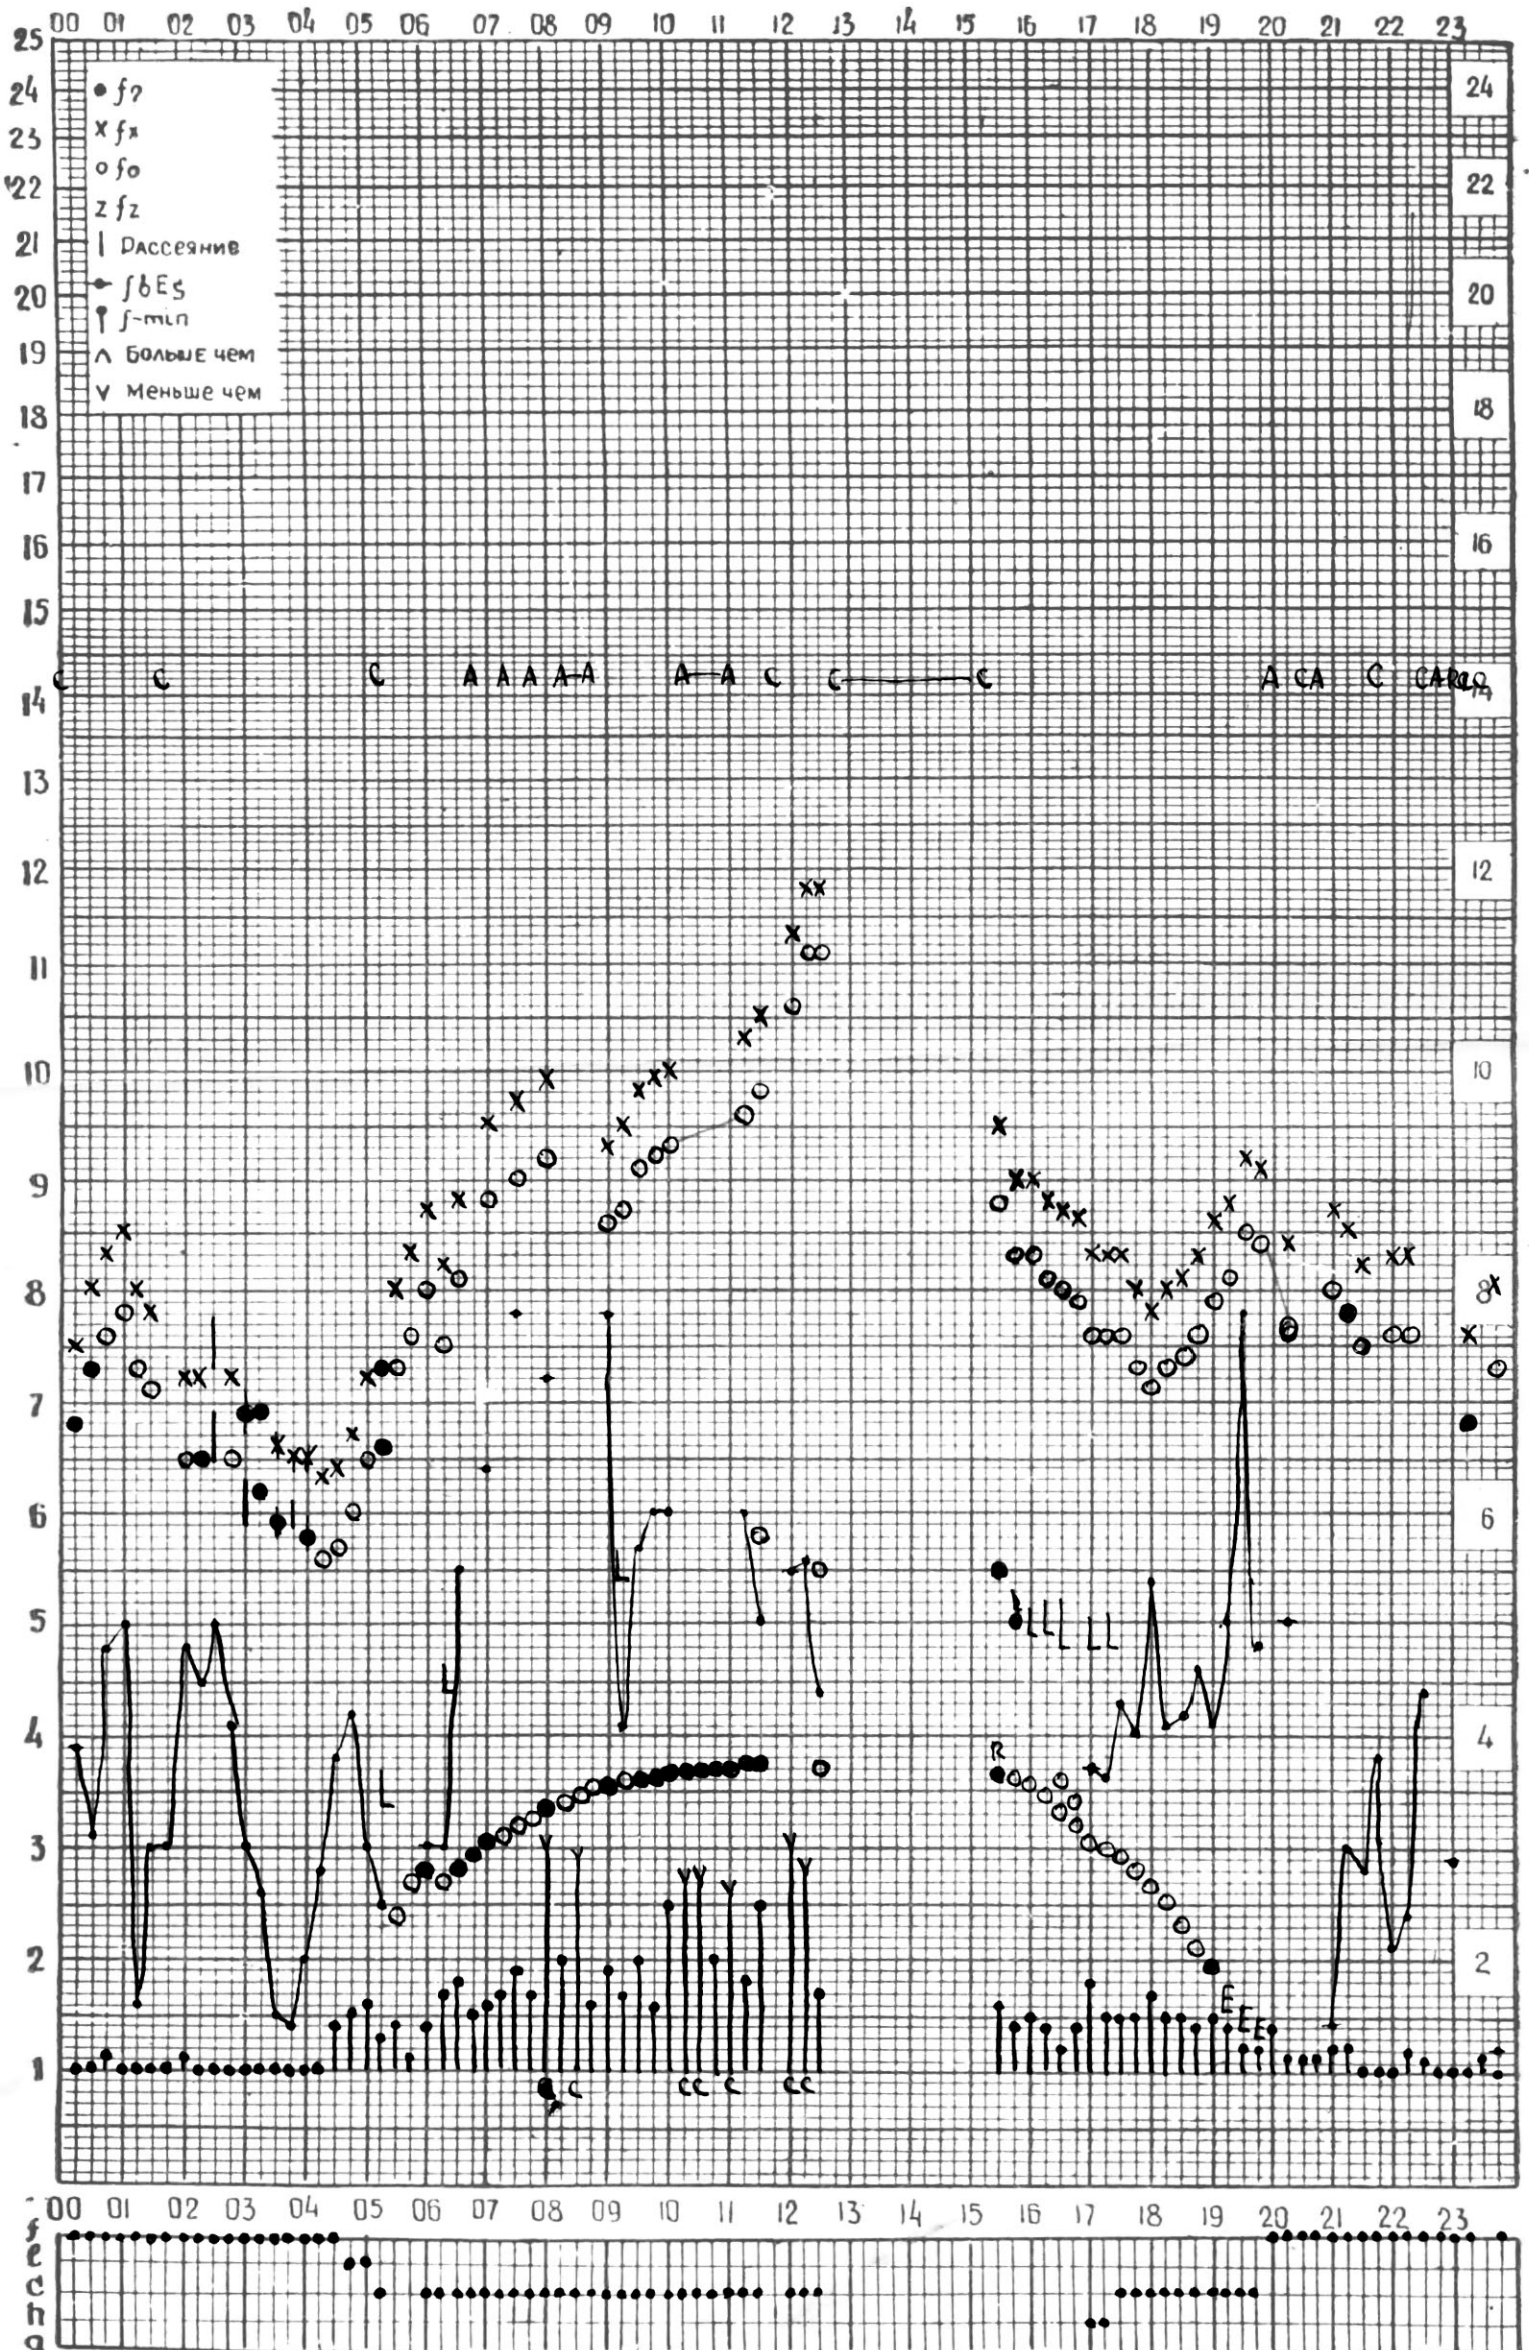

МЕЖДУНАРОДНЫЙ ГОД

АКТИВНОГО СОЛНЦА

ВРЕМЯ 45° E

станция Тбилиси I — график ионосферных данных, дата 1 июля 1970 г.

КЭМ ОТСЧИТАНО Петрашвили

МЕЖДУНАРОДНЫЙ ГОД
АКТИВНОГО СОЛНЦА

ВРЕМЯ 45° E

станция Тбилиси I — график ионосферных данных, дата 2 июля 1970г.

КЭМ ОТСЧИТАНО З. Суагзе.

МЕЖДУНАРОДНЫЙ ГОД

АКТИВНОГО СОЛНЦА

ВРЕМЯ 45° E

станция Тбилиси I — график ионосферных данных, дата 3 июля 1970 г.

КЕМ ОТСЧИТАНО В. Абуашвили

МЕЖДУНАРОДНЫЙ ГОД

АКТИВНОГО СОЛНЦА

ВРЕМЯ 45° E

станция Тбилиси — график ионосферных данных, дата 4.VII.70г

МЕЖДУНАРОДНЫЙ ГОД

АКТИВНОГО СОЛНЦА

ВРЕМЯ 45° E

станция Тбилиси I — график ионосферных данных, дата 5 ИЮЛЯ 1970г

МЕЖДУНАРОДНЫЙ ГОД

АКТИВНОГО СОЛНЦА

ВРЕМЯ 45° E

станция Тбилиси f — график ионосферных данных, дата 6. VII. 70.

КЕМ ОТСЧИТАНО Тухашвили

МЕЖДУНАРОДНЫЙ ГОД
АКТИВНОГО СОЛНЦА

ВРЕМЯ 45° Е

станция Тбилиси — график ионосферных данных, дата 7. VII. 70