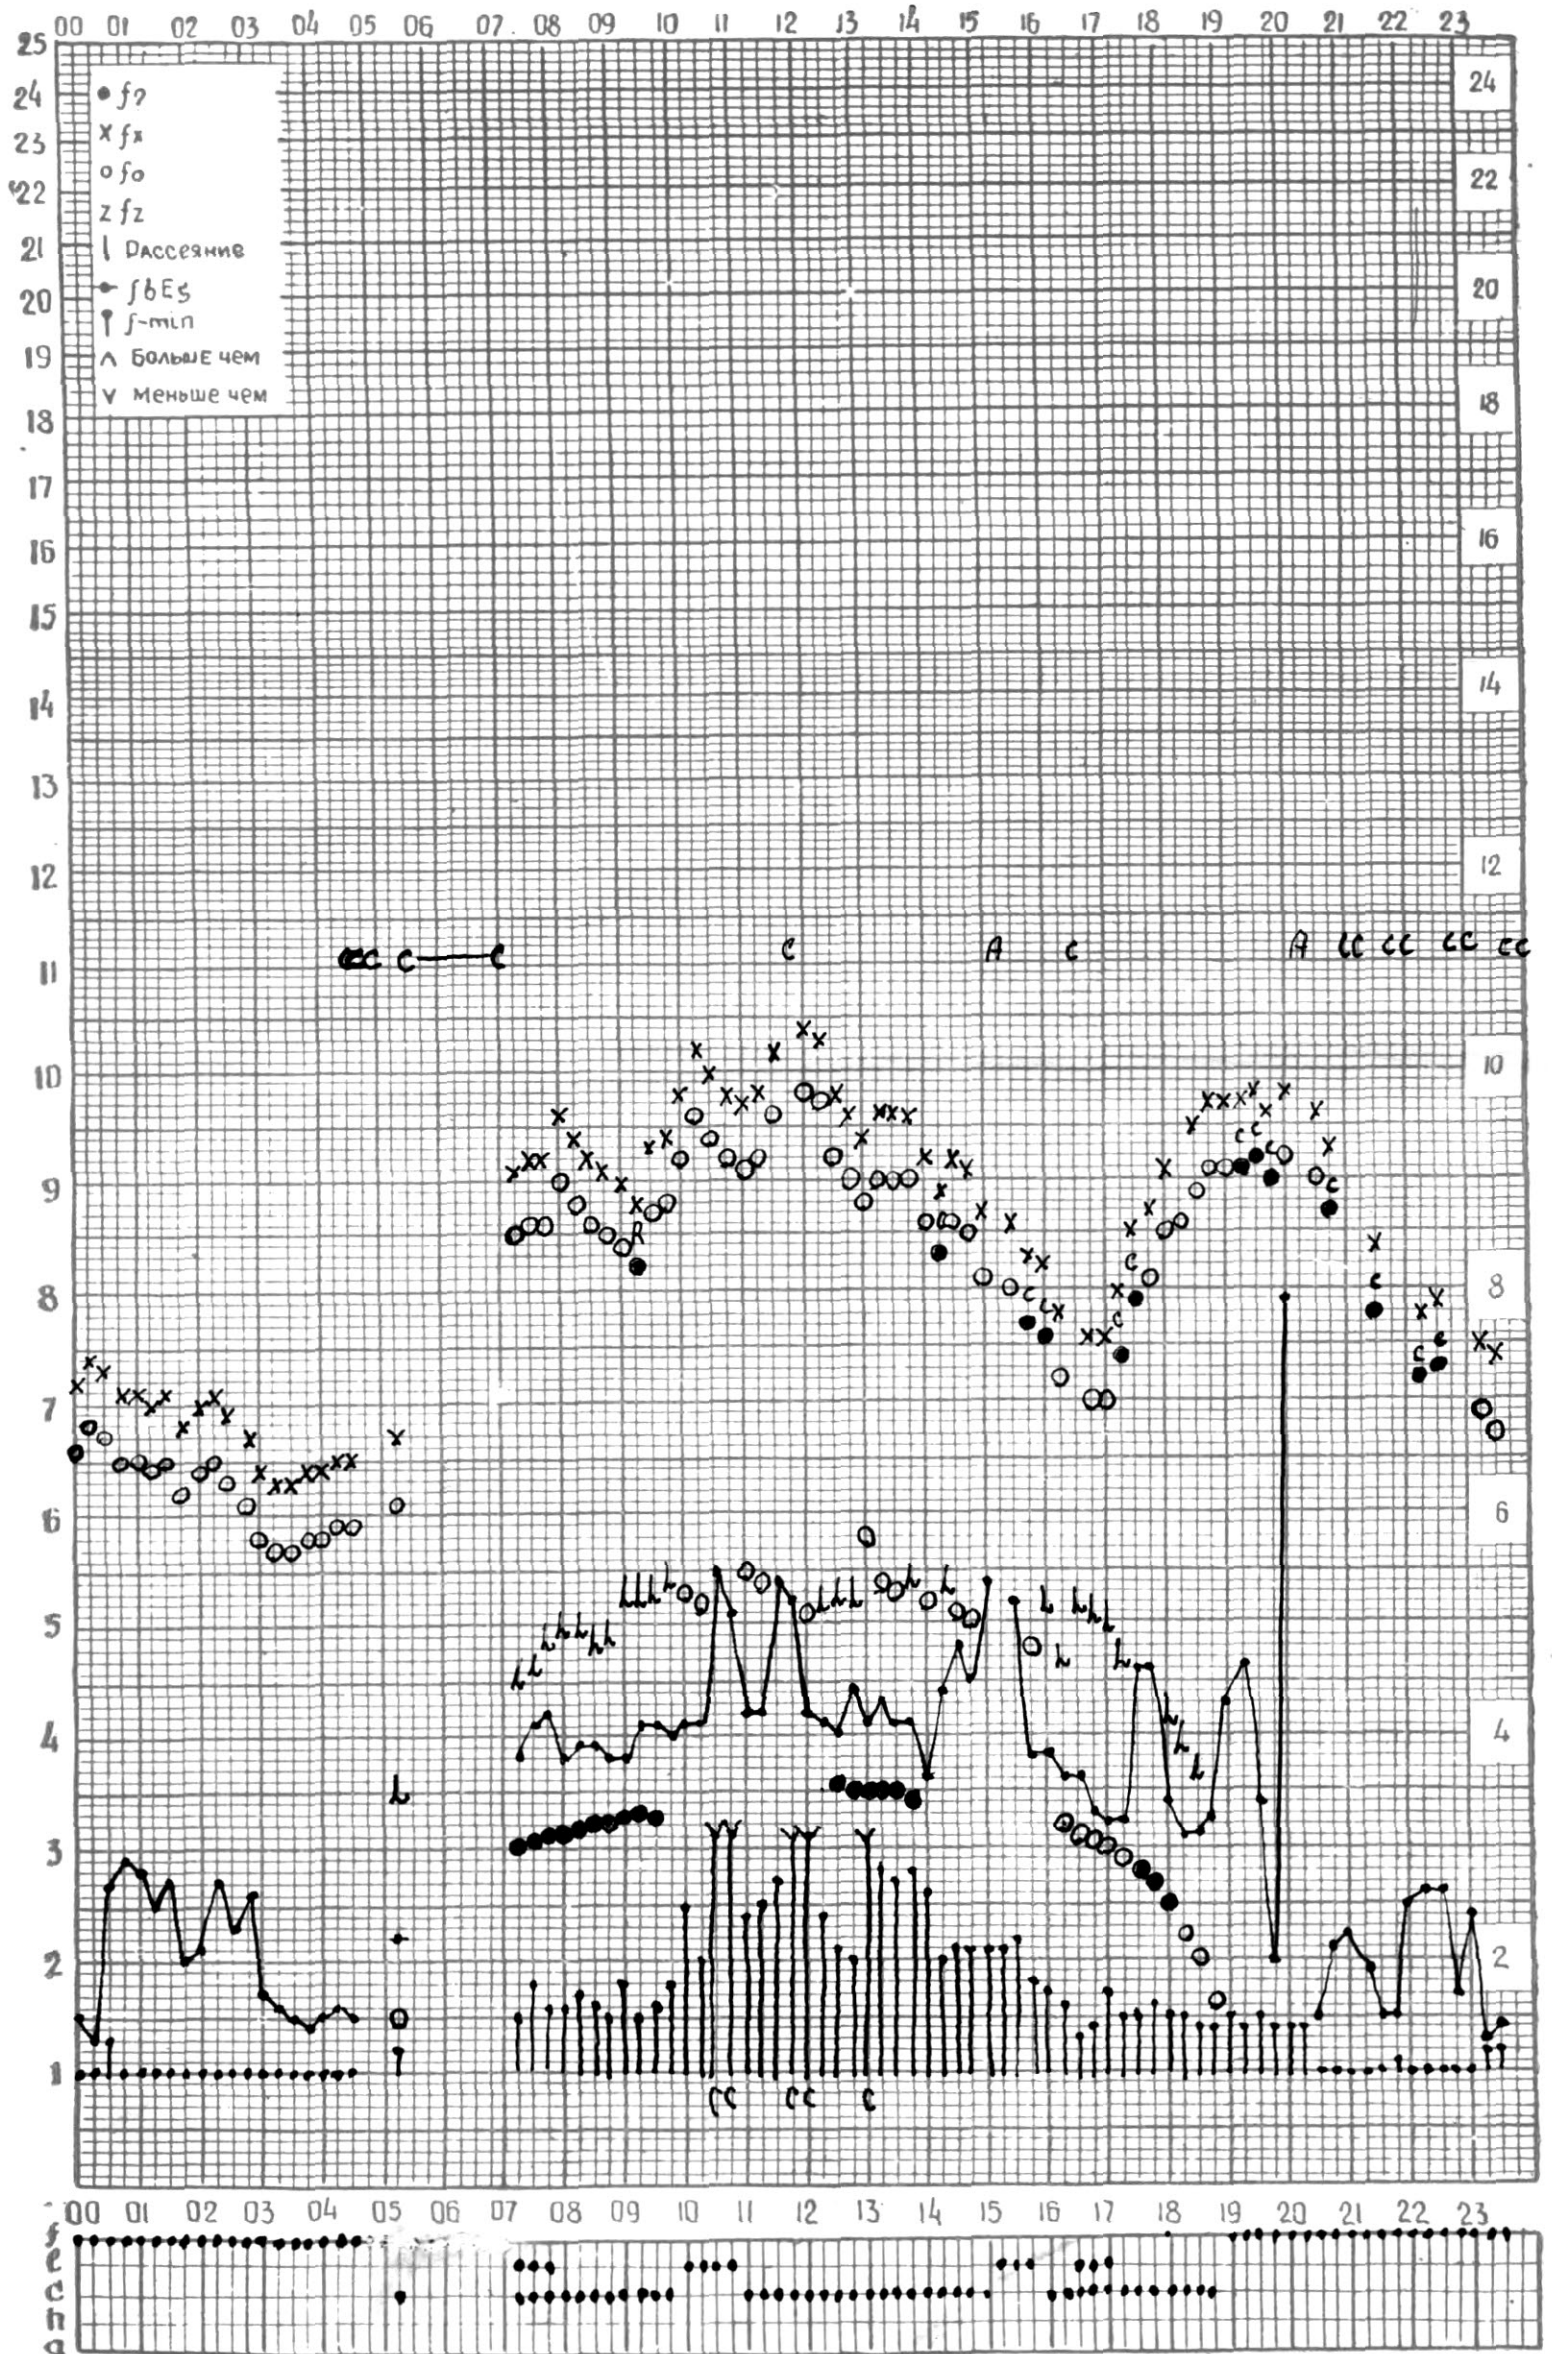

МЕЖДУНАРОДНЫЙ ГОД

АКТИВНОГО СОЛНЦА

ВРЕМЯ 45° E

станция Тбилиси I — график ионосферных данных, дата 1 июля 1970 г.

КЭМ ОТСЧИТАНО Петрашвили

МЕЖДУНАРОДНЫЙ ГОД
АКТИВНОГО СОЛНЦА

ВРЕМЯ 45° E

станция Тбилиси I — график ионосферных данных, дата 2 июля 1970г.

КЭМ ОТСЧИТАНО Шарадзе

МЕЖДУНАРОДНЫЙ ГОД

АКТИВНОГО СОЛНЦА

ВРЕМЯ 45° E

станция Тбилиси [— график ионосферных данных, дата 23 июля 1970г.

КЭМ ОТСЧИТАНО Н. Шивышвили

МЕЖДУНАРОДНЫЙ ГОД

АКТИВНОГО СОЛНЦА

ВРЕМЯ 45° Е

станция Тбилиси I — график ионосферных данных, дата 24 июля 1970 г.

КЭМ ОТСЧИТАНО Т. Арошидзе.

МЕЖДУНАРОДНЫЙ ГОД

АКТИВНОГО СОЛНЦА

ВРЕМЯ 45° E

станция Тбилиси I — график ионосферных данных, дата 25 июля 1970 г.