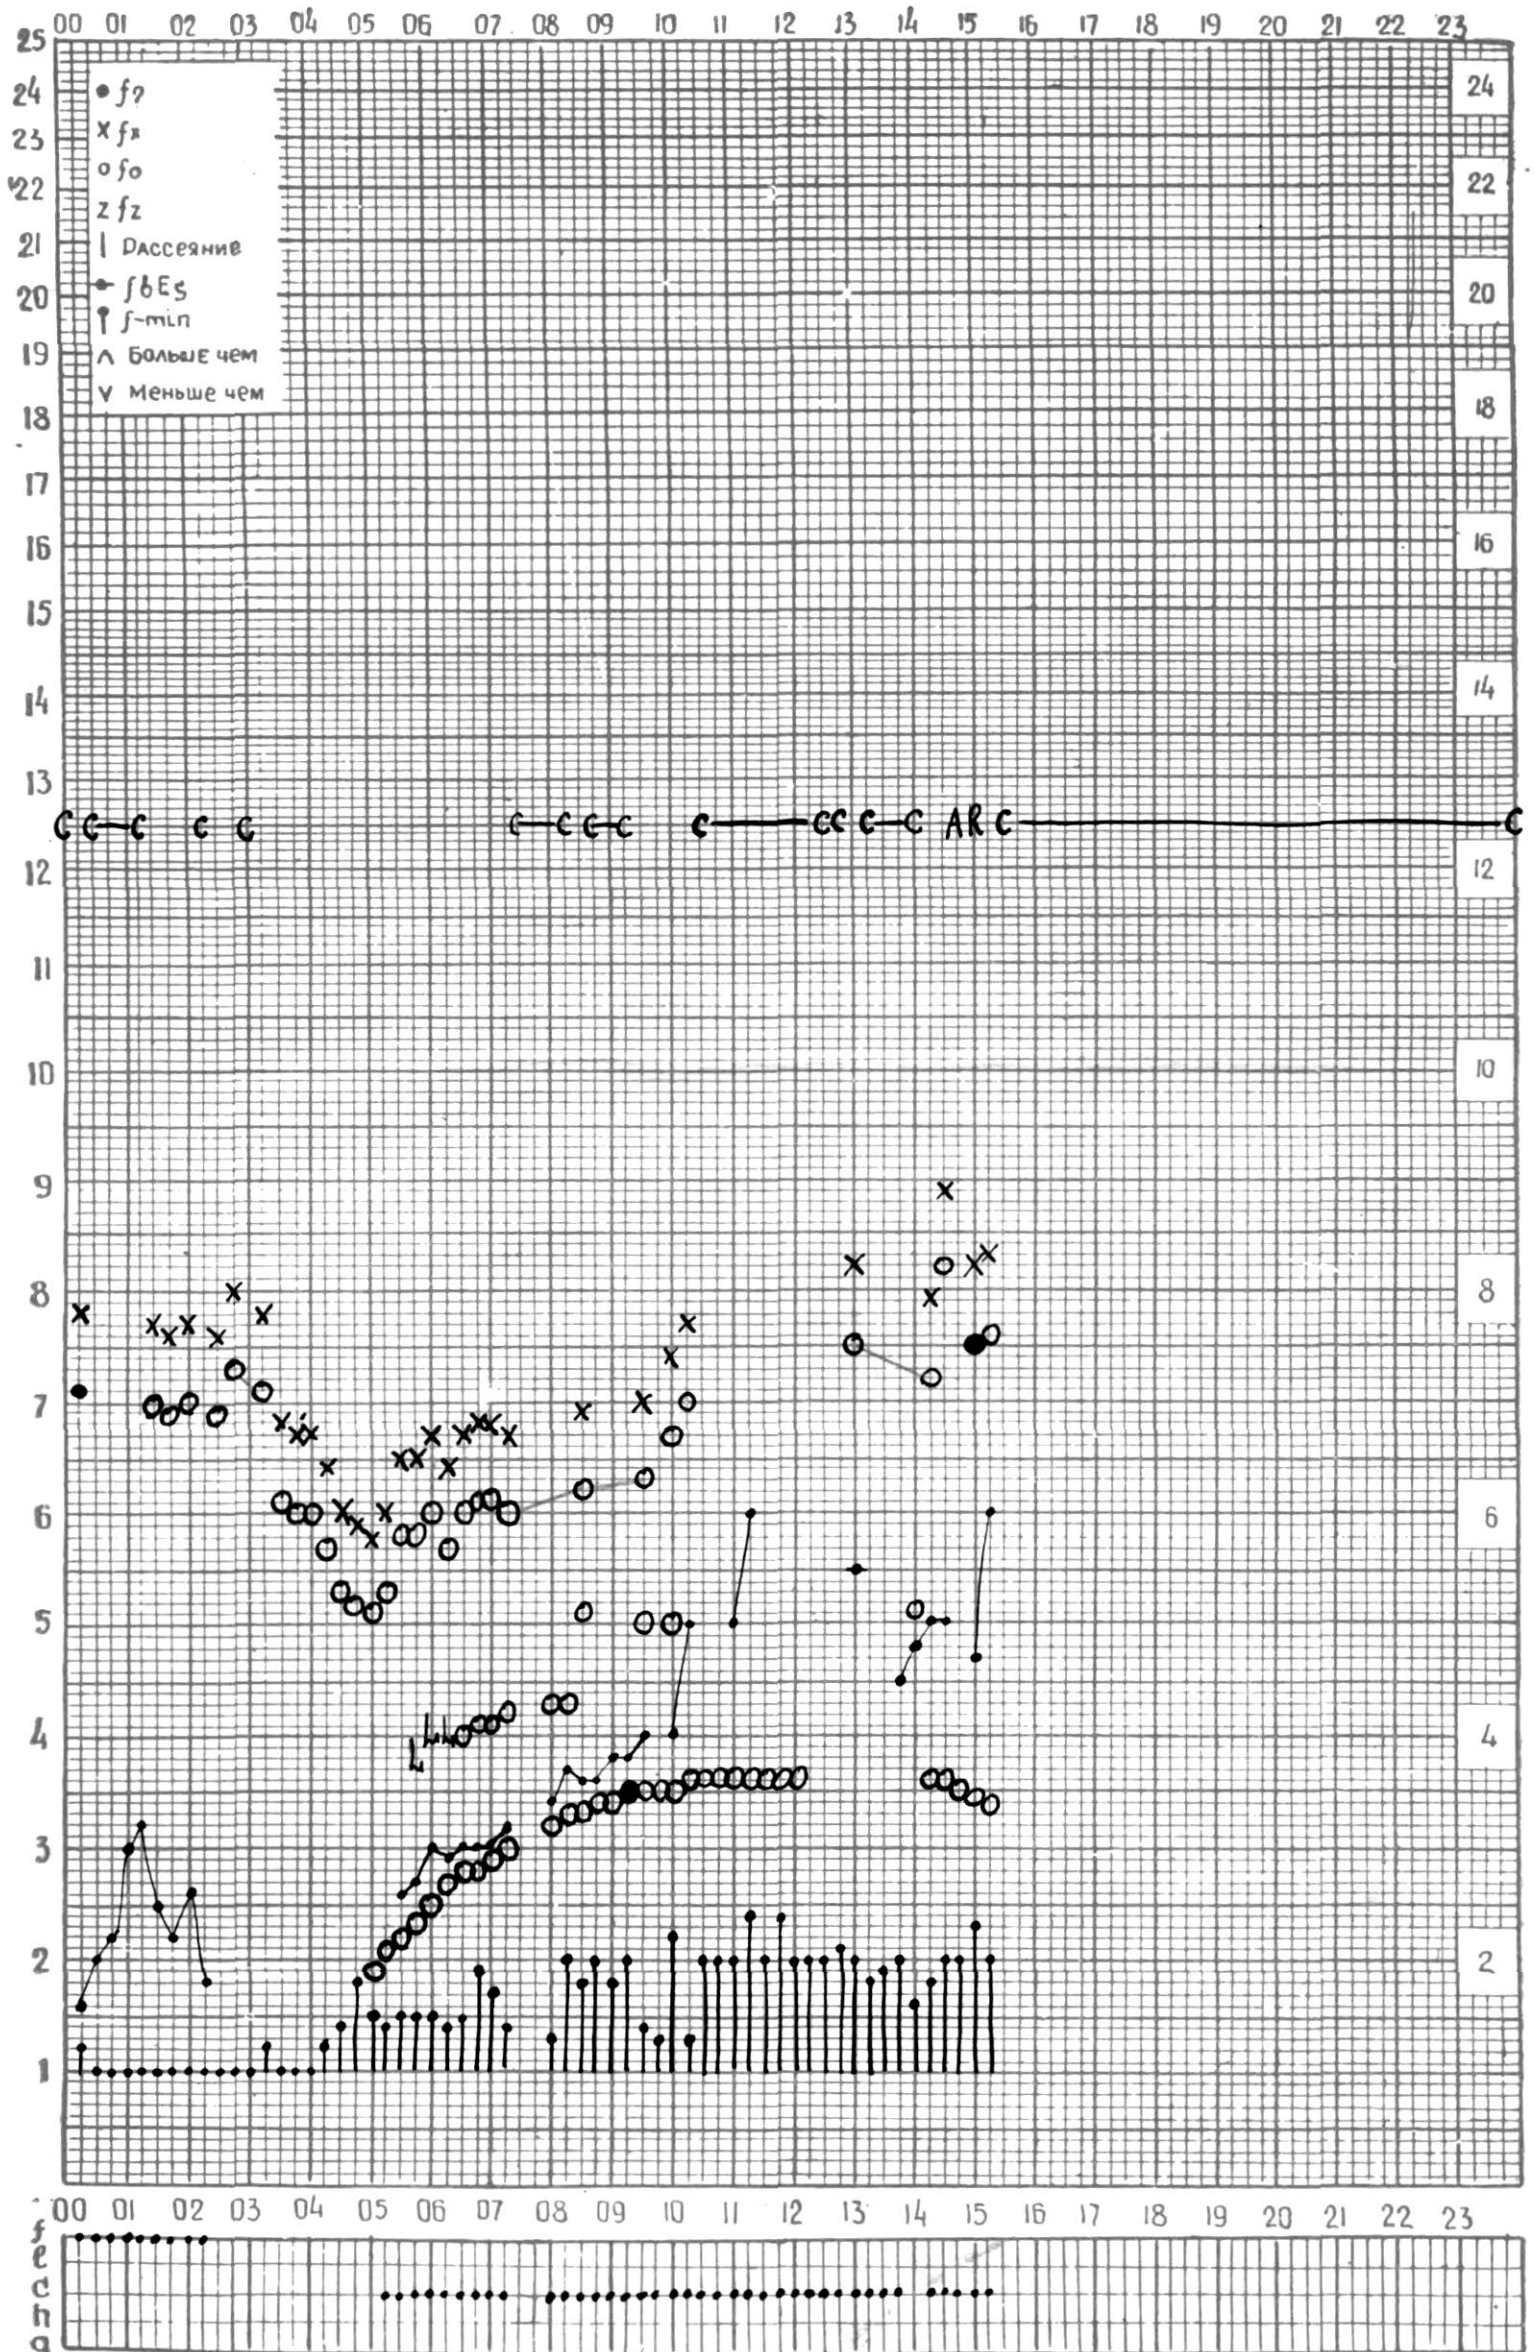

МЕЖДУНАРОДНЫЙ ГОД

АКТИВНОГО СОЛНЦА

ВРЕМЯ 45° E

станция Тбилиси I — график ионосферных данных, дата 1 июля 1970 г.

КЭМ ОТСЧИТАНО Петрашвили

МЕЖДУНАРОДНЫЙ ГОД
АКТИВНОГО СОЛНЦА

ВРЕМЯ 45° E

станция Тбилиси I — график ионосферных данных, дата 2 июля 1970г.

ВРЕМЯ 45° E

станция Тбилиси — график ионосферных данных, дата 4.VII.70г

МЕЖДУНАРОДНЫЙ ГОД

АКТИВНОГО СОЛНЦА

ВРЕМЯ 45° E

станция Тбилиси I — график ионосферных данных, дата 5 ИЮЛЯ 1970г

МЕЖДУНАРОДНЫЙ ГОД

АКТИВНОГО СОЛНЦА

кЭМ ОТСЧИТАНО Тухашвили

МЕЖДУНАРОДНЫЙ ГОД

АКТИВНОГО СОЛНЦА

ВРЕМЯ 45° E

станция Тбилиси I — график ионосферных данных, дата 8 ИЮЛЯ 1970

КЭМ ОТСЧИТАНО Петриашвили

МЕЖДУНАРОДНЫЙ ГОД

АКТИВНОГО СОЛНЦА

ВРЕМЯ 45° E

станция Тбилиси I — график ионосферных данных, дата 11 июля 1970 г.

кем отсчитано Н. Лившицки

МЕЖДУНАРОДНЫЙ ГОД

АКТИВНОГО СОЛНЦА

ВРЕМЯ 45° E

станция Тбилиси I — график ионосферных данных, дата 12 ИЮ 1970