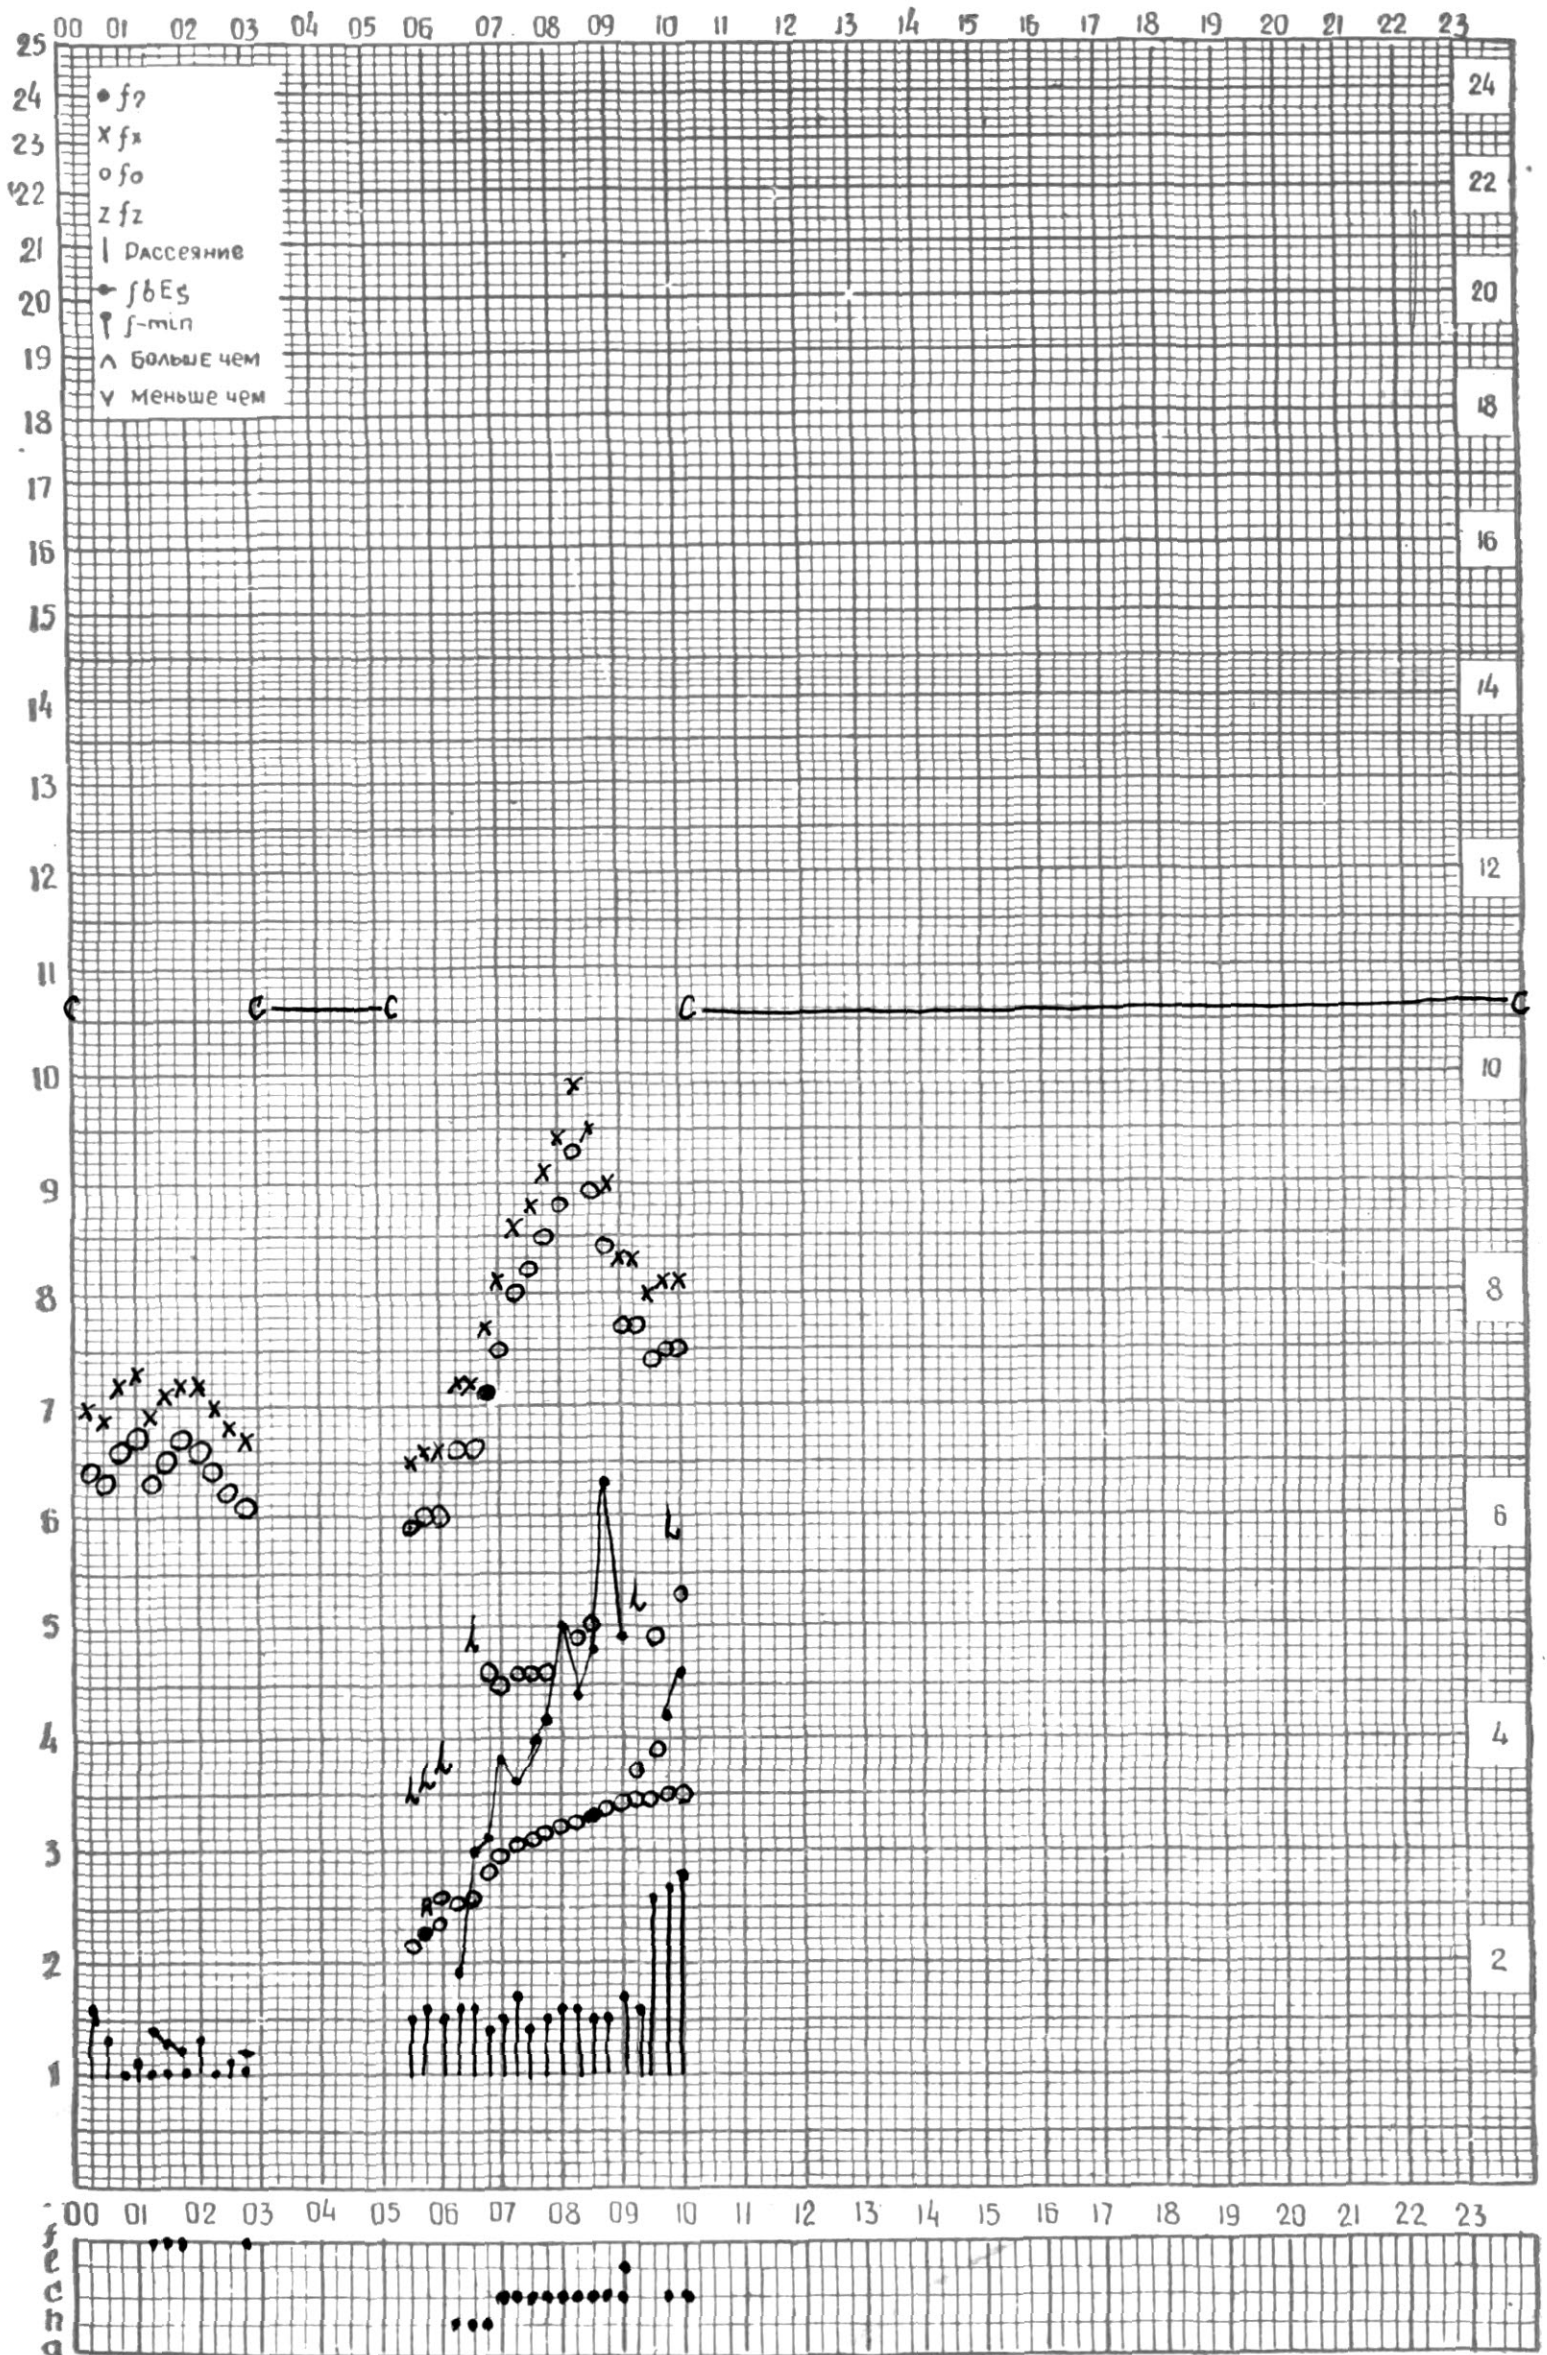

МЕЖДУНАРОДНЫЙ ГОД

АКТИВНОГО СОЛНЦА

ВРЕМЯ 45° E

станция Тбилиси (— график ионосферных данных, дата 15 июля 1970г.

КЕМ ОТСЧИТАНО З. Лицзе.