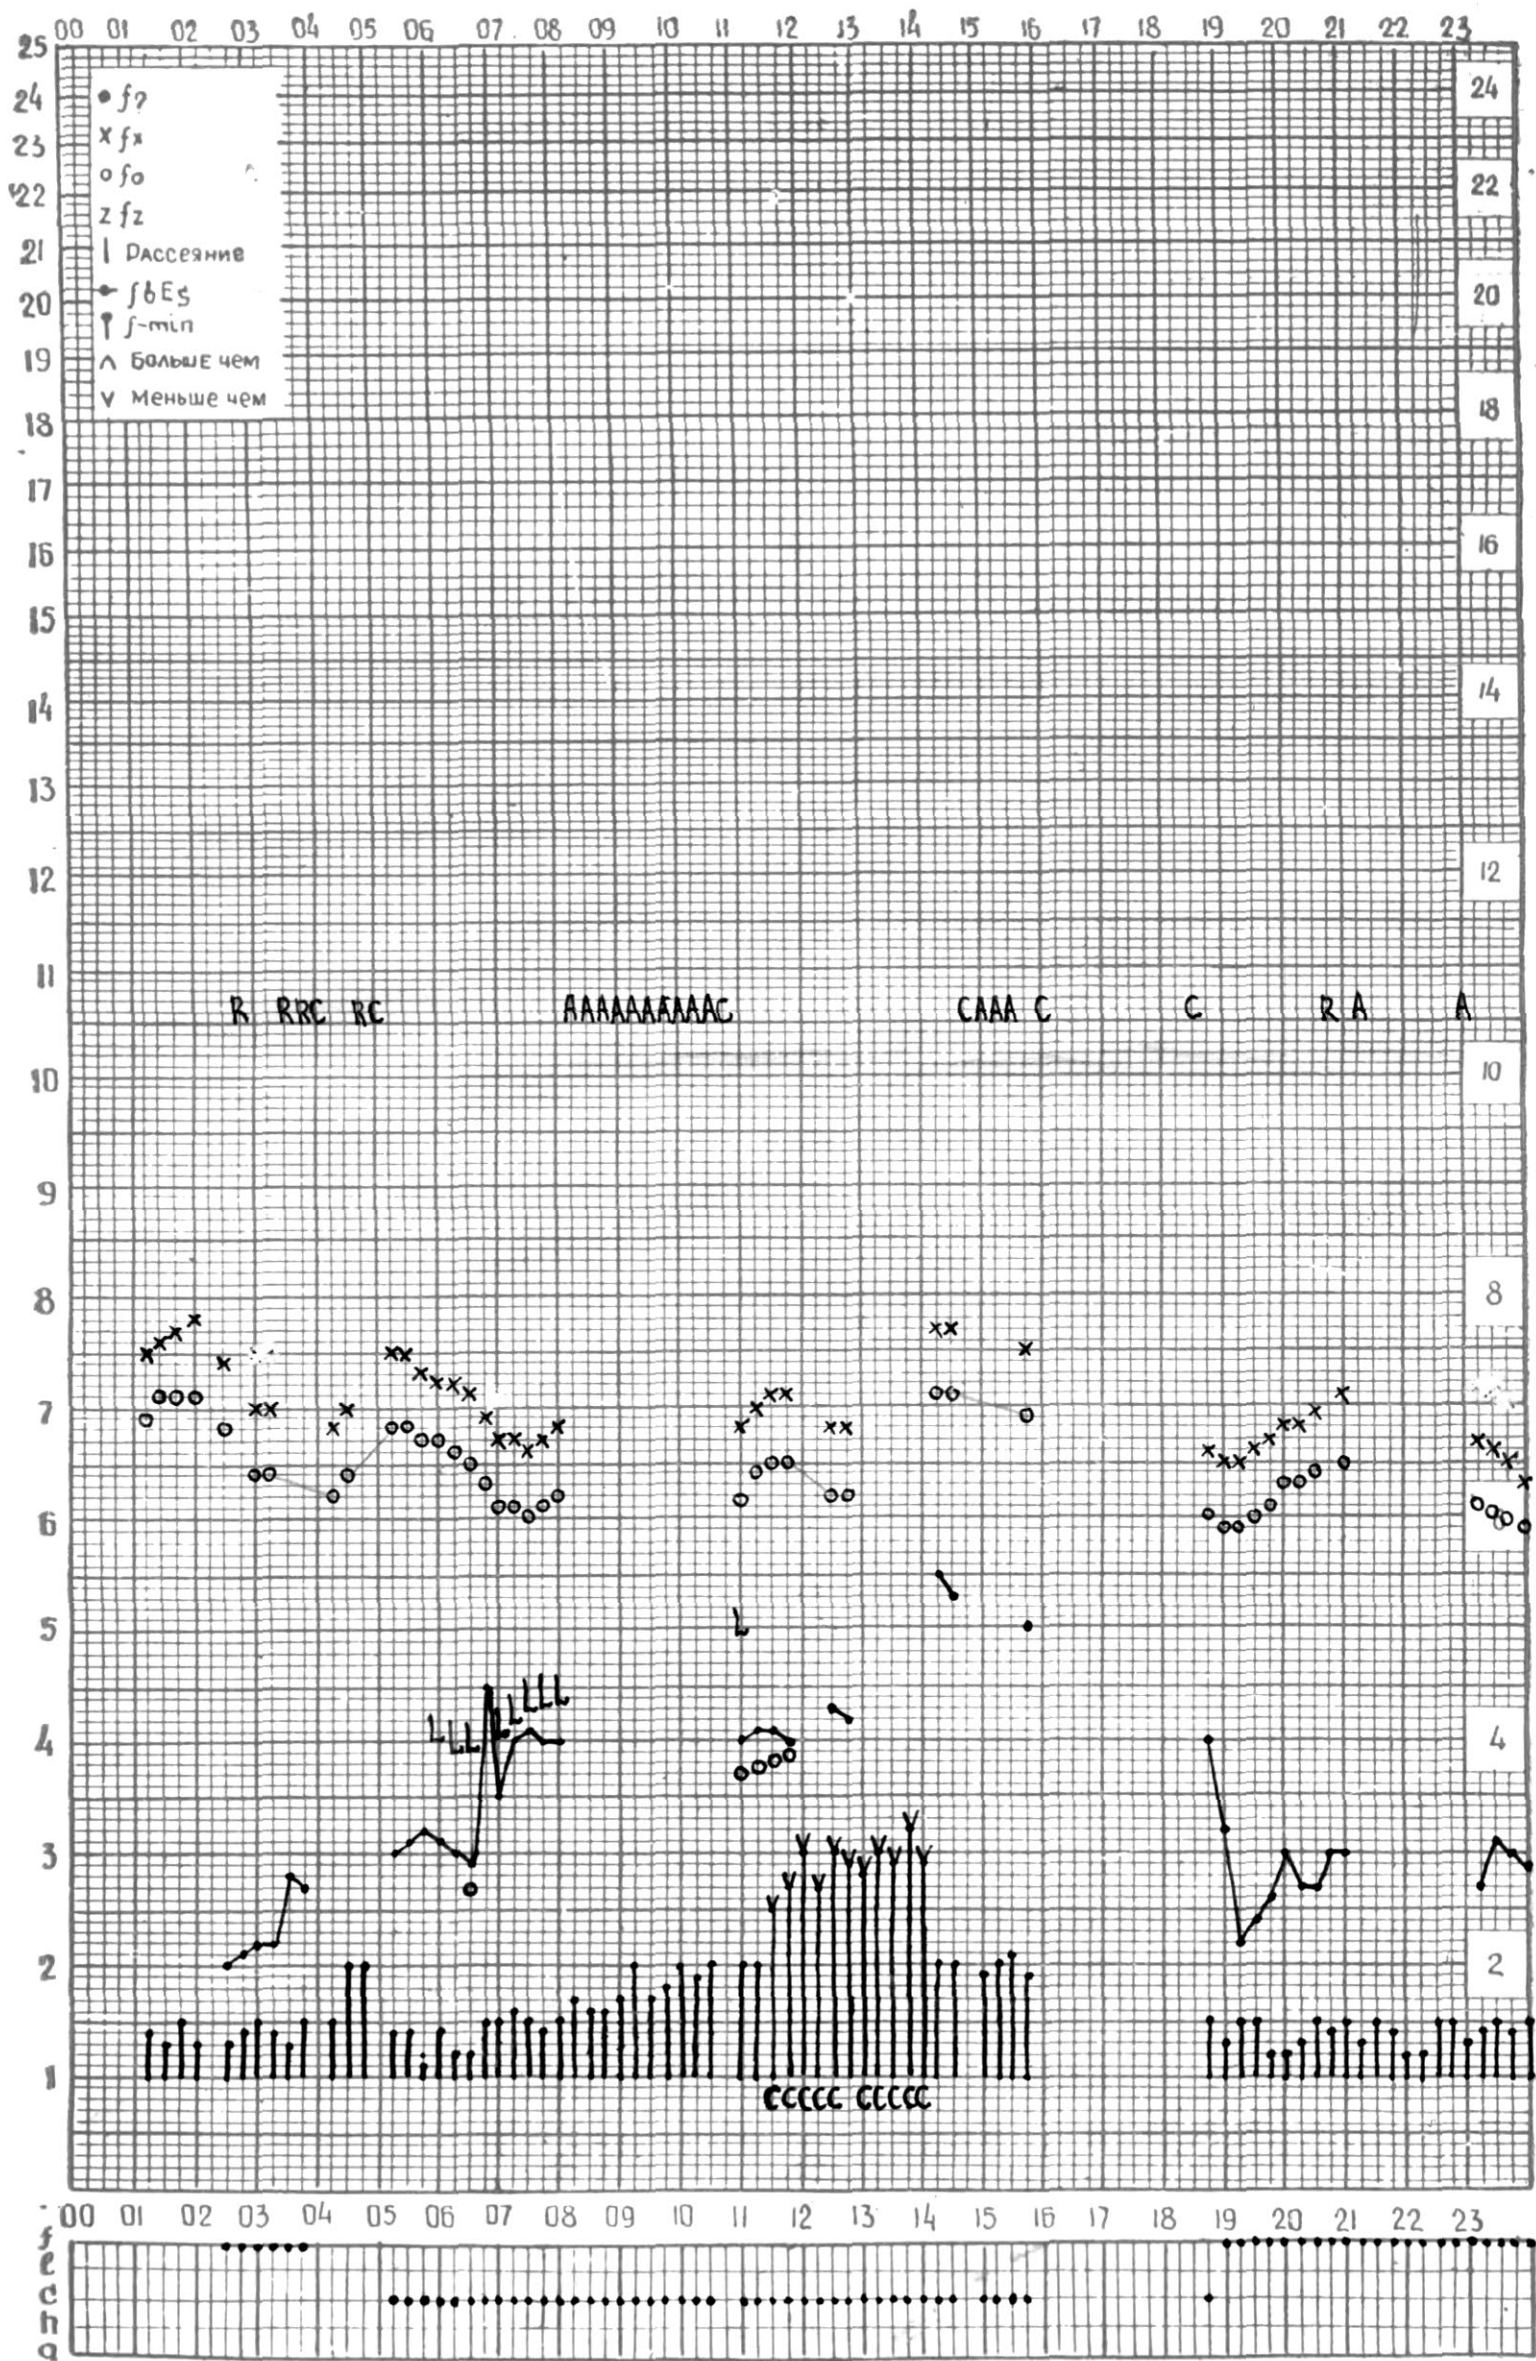

МЕЖДУНАРОДНЫЙ ГОД

АКТИВНОГО СОЛНЦА

ВРЕМЯ 45° E

станция Тбилиси I — график ионосферных данных, дата 1 июля 1970 г.

КЭМ ОТСЧИТАНО Петрашвили

МЕЖДУНАРОДНЫЙ ГОД
АКТИВНОГО СОЛНЦА

ВРЕМЯ 45° E

станция Тбилиси I — график ионосферных данных, дата 2 июля 1970г.

станция Тбилиси (— график ионосферных данных, дата 15 июля 1970г.

КЕМ ОТСЧИТАНО З. Лицзе.

МЕЖДУНАРОДНЫЙ ГОД

АКТИВНОГО СОЛНЦА

ВРЕМЯ 45° Е

станция Тбилиси I — график ионосферных данных, дата 18.07.70г.

МЕЖДУНАРОДНЫЙ ГОД