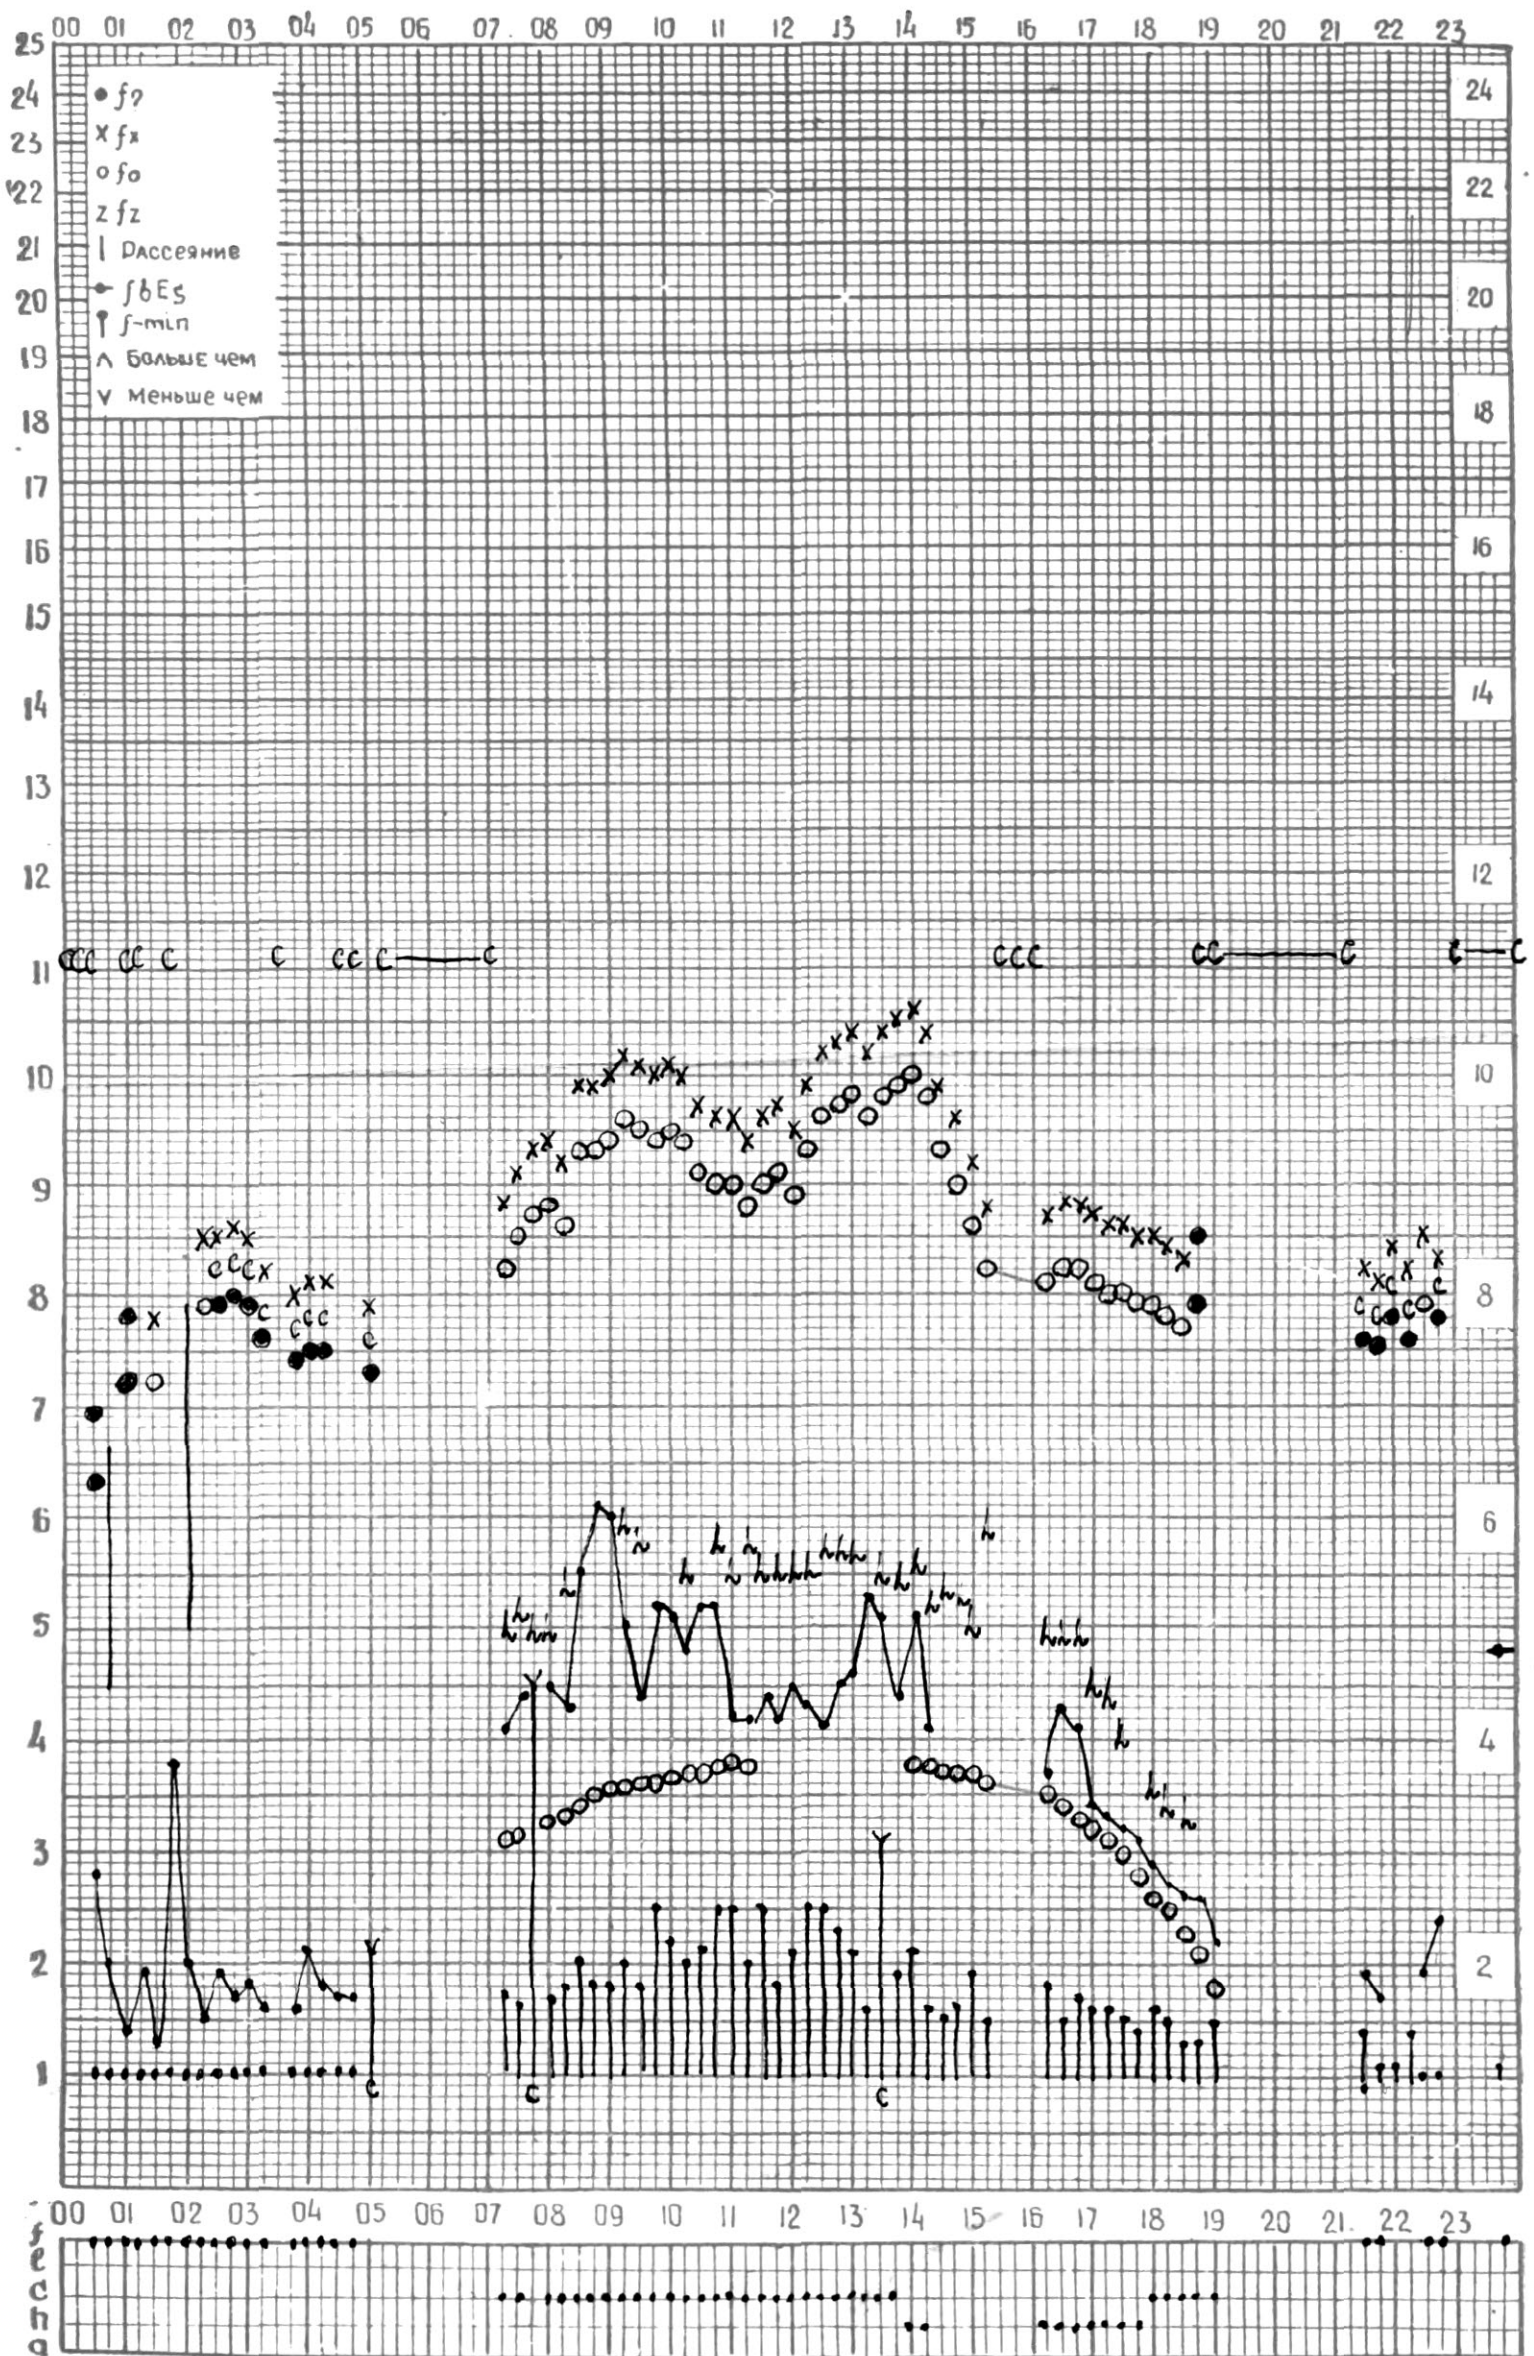

МЕЖДУНАРОДНЫЙ ГОД

АКТИВНОГО СОЛНЦА

ВРЕМЯ 45° E

станция Тбилиси I — график ионосферных данных, дата 1 июля 1970 г.

КЭМ ОТСЧИТАНО Петрашвили

МЕЖДУНАРОДНЫЙ ГОД
АКТИВНОГО СОЛНЦА

ВРЕМЯ 45° E

станция Тбилиси I — график ионосферных данных, дата 2 июля 1970г.

КЭМ ОТСЧИТАНО З. Суагзе.

МЕЖДУНАРОДНЫЙ ГОД

АКТИВНОГО СОЛНЦА

ВРЕМЯ 45° E

станция Тбилиси I — график ионосферных данных, дата 3 июля 1970 г.

КЕМ ОТСЧИТАНО В. Абуашвили

МЕЖДУНАРОДНЫЙ ГОД

АКТИВНОГО СОЛНЦА

ВРЕМЯ 45° E

станция Тбилиси — график ионосферных данных, дата 4.VII.70г

МЕЖДУНАРОДНЫЙ ГОД

АКТИВНОГО СОЛНЦА

ВРЕМЯ 45° E

станция Тбилиси I — график ионосферных данных, дата 5 ИЮЛЯ 1970г

МЕЖДУНАРОДНЫЙ ГОД

АКТИВНОГО СОЛНЦА

ВРЕМЯ 45° E

станция Тбилиси f — график ионосферных данных, дата 6. VII. 70.

КЕМ ОТСЧИТАНО Тухашвили

МЕЖДУНАРОДНЫЙ ГОД
АКТИВНОГО СОЛНЦА

ВРЕМЯ 45° Е

станция Тбилиси — график ионосферных данных, дата 7. VII. 70