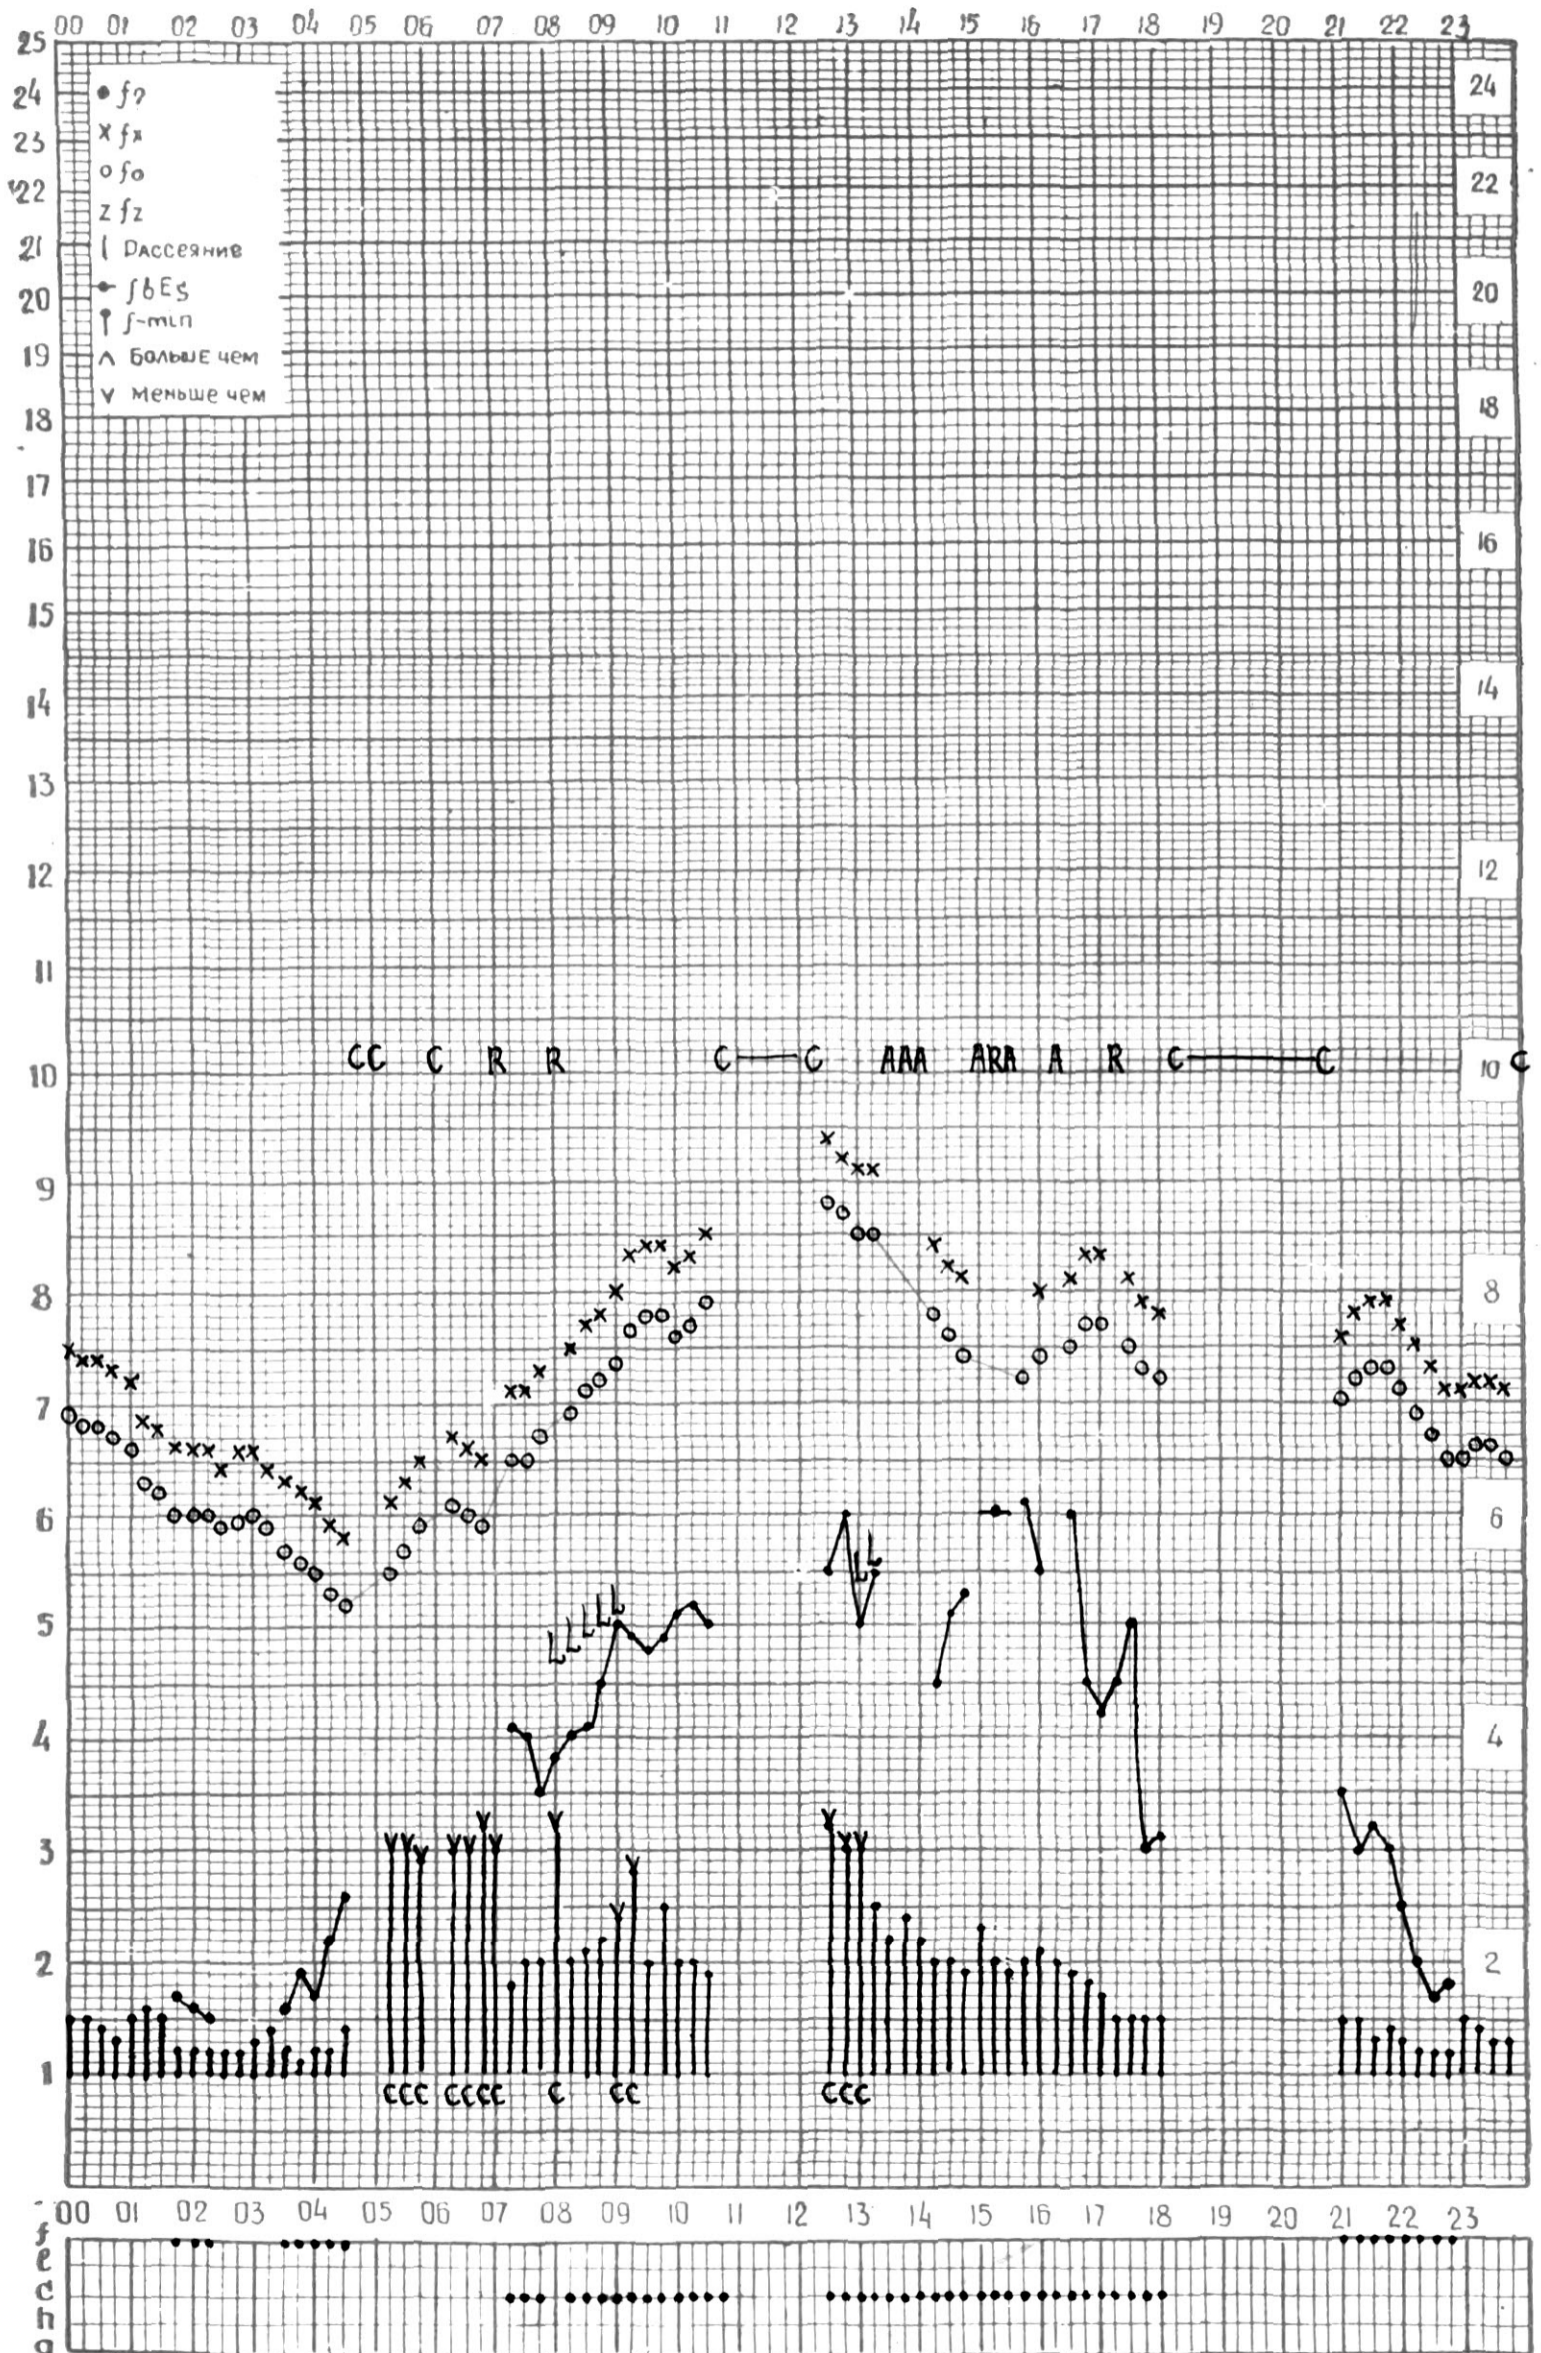

МЕЖДУНАРОДНЫЙ ГОД

АКТИВНОГО СОЛНЦА

ВРЕМЯ 45° E

станция Тбилиси I — график ионосферных данных, дата 1 июля 1970 г.

КЭМ ОТСЧИТАНО Петрашвили

МЕЖДУНАРОДНЫЙ ГОД
АКТИВНОГО СОЛНЦА

ВРЕМЯ 45° E

станция Тбилиси I — график ионосферных данных, дата 2 июля 1970г.

станция Тбилиси I — график ионосферных данных, дата 27 июля 1970г.

КЭМ ОТСЧИТАНО З. Лиадзе.

МЕЖДУНАРОДНЫЙ ГОД

АКТИВНОГО СОЛНЦА

ВРЕМЯ 45° E

станция Тбилиси I — график ионосферных данных, дата 28.07.70г.

МЕЖДУНАРОДНЫЙ ГОД

АКТИВНОГО СОЛНЦА

ВРЕМЯ 45° E

станция Тбилиси I — график ионосферных данных, дата 29 июля 1970г.

КЭМ ОТСЧИТАНО *Тохем*