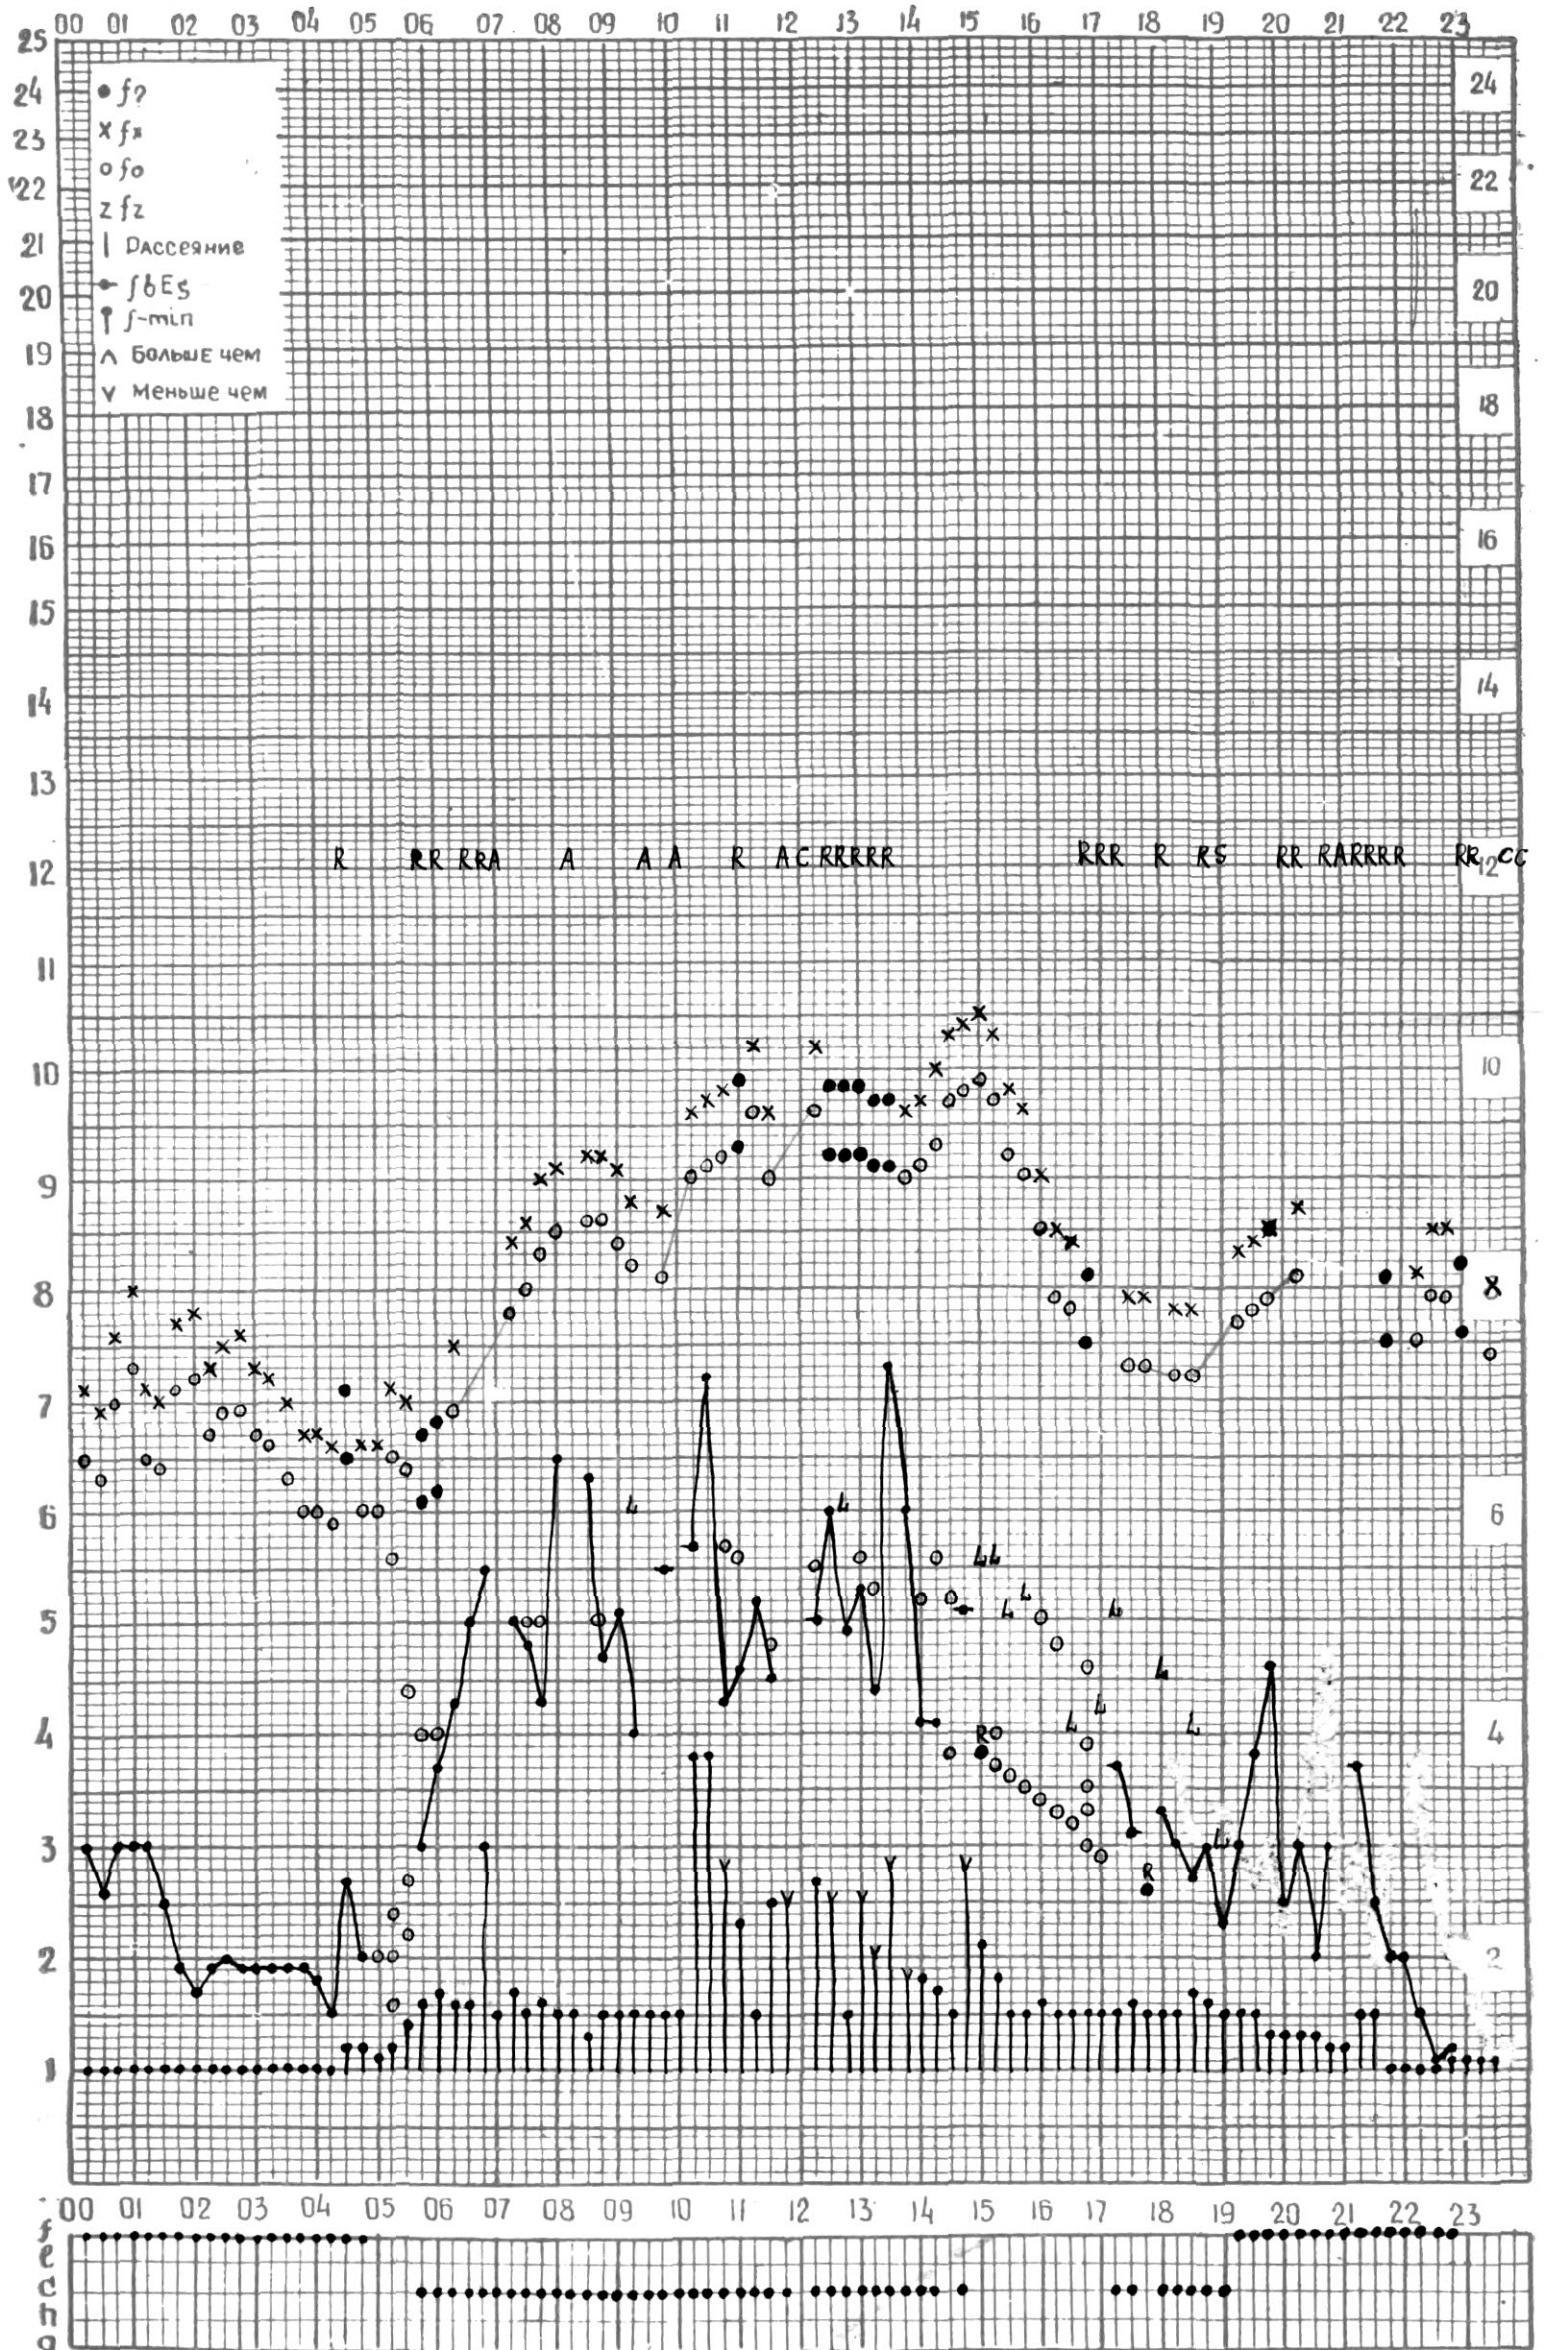

МЕЖДУНАРОДНЫЙ ГОД

АКТИВНОГО СОЛНЦА

ВРЕМЯ 45° E

станция Тбилиси I — график ионосферных данных, дата 1 июля 1970 г.

КЭМ ОТСЧИТАНО Петрашвили

МЕЖДУНАРОДНЫЙ ГОД
АКТИВНОГО СОЛНЦА

ВРЕМЯ 45° E

станция Тбилиси I — график ионосферных данных, дата 2 июля 1970г.

КЭМ ОТСЧИТАНО З. Суагзе.

МЕЖДУНАРОДНЫЙ ГОД

АКТИВНОГО СОЛНЦА

ВРЕМЯ 45° E

станция Тбилиси I — график ионосферных данных, дата 3 июля 1970 г.

КЕМ ОТСЧИТАНО В. Абуашвили

МЕЖДУНАРОДНЫЙ ГОД

АКТИВНОГО СОЛНЦА

ВРЕМЯ 45° E

станция Тбилиси — график ионосферных данных, дата 4.VII.70г

МЕЖДУНАРОДНЫЙ ГОД

АКТИВНОГО СОЛНЦА

ВРЕМЯ 45° E

станция Тбилиси I — график ионосферных данных, дата 5 ИЮЛЯ 1970г

МЕЖДУНАРОДНЫЙ ГОД

АКТИВНОГО СОЛНЦА

ВРЕМЯ 45° E

станция Тбилиси f — график ионосферных данных, дата 6. VII. 70.

КЕМ ОТСЧИТАНО Тухашвили

МЕЖДУНАРОДНЫЙ ГОД
АКТИВНОГО СОЛНЦА

ВРЕМЯ 45° Е

станция Тбилиси — график ионосферных данных, дата 7. VII. 70