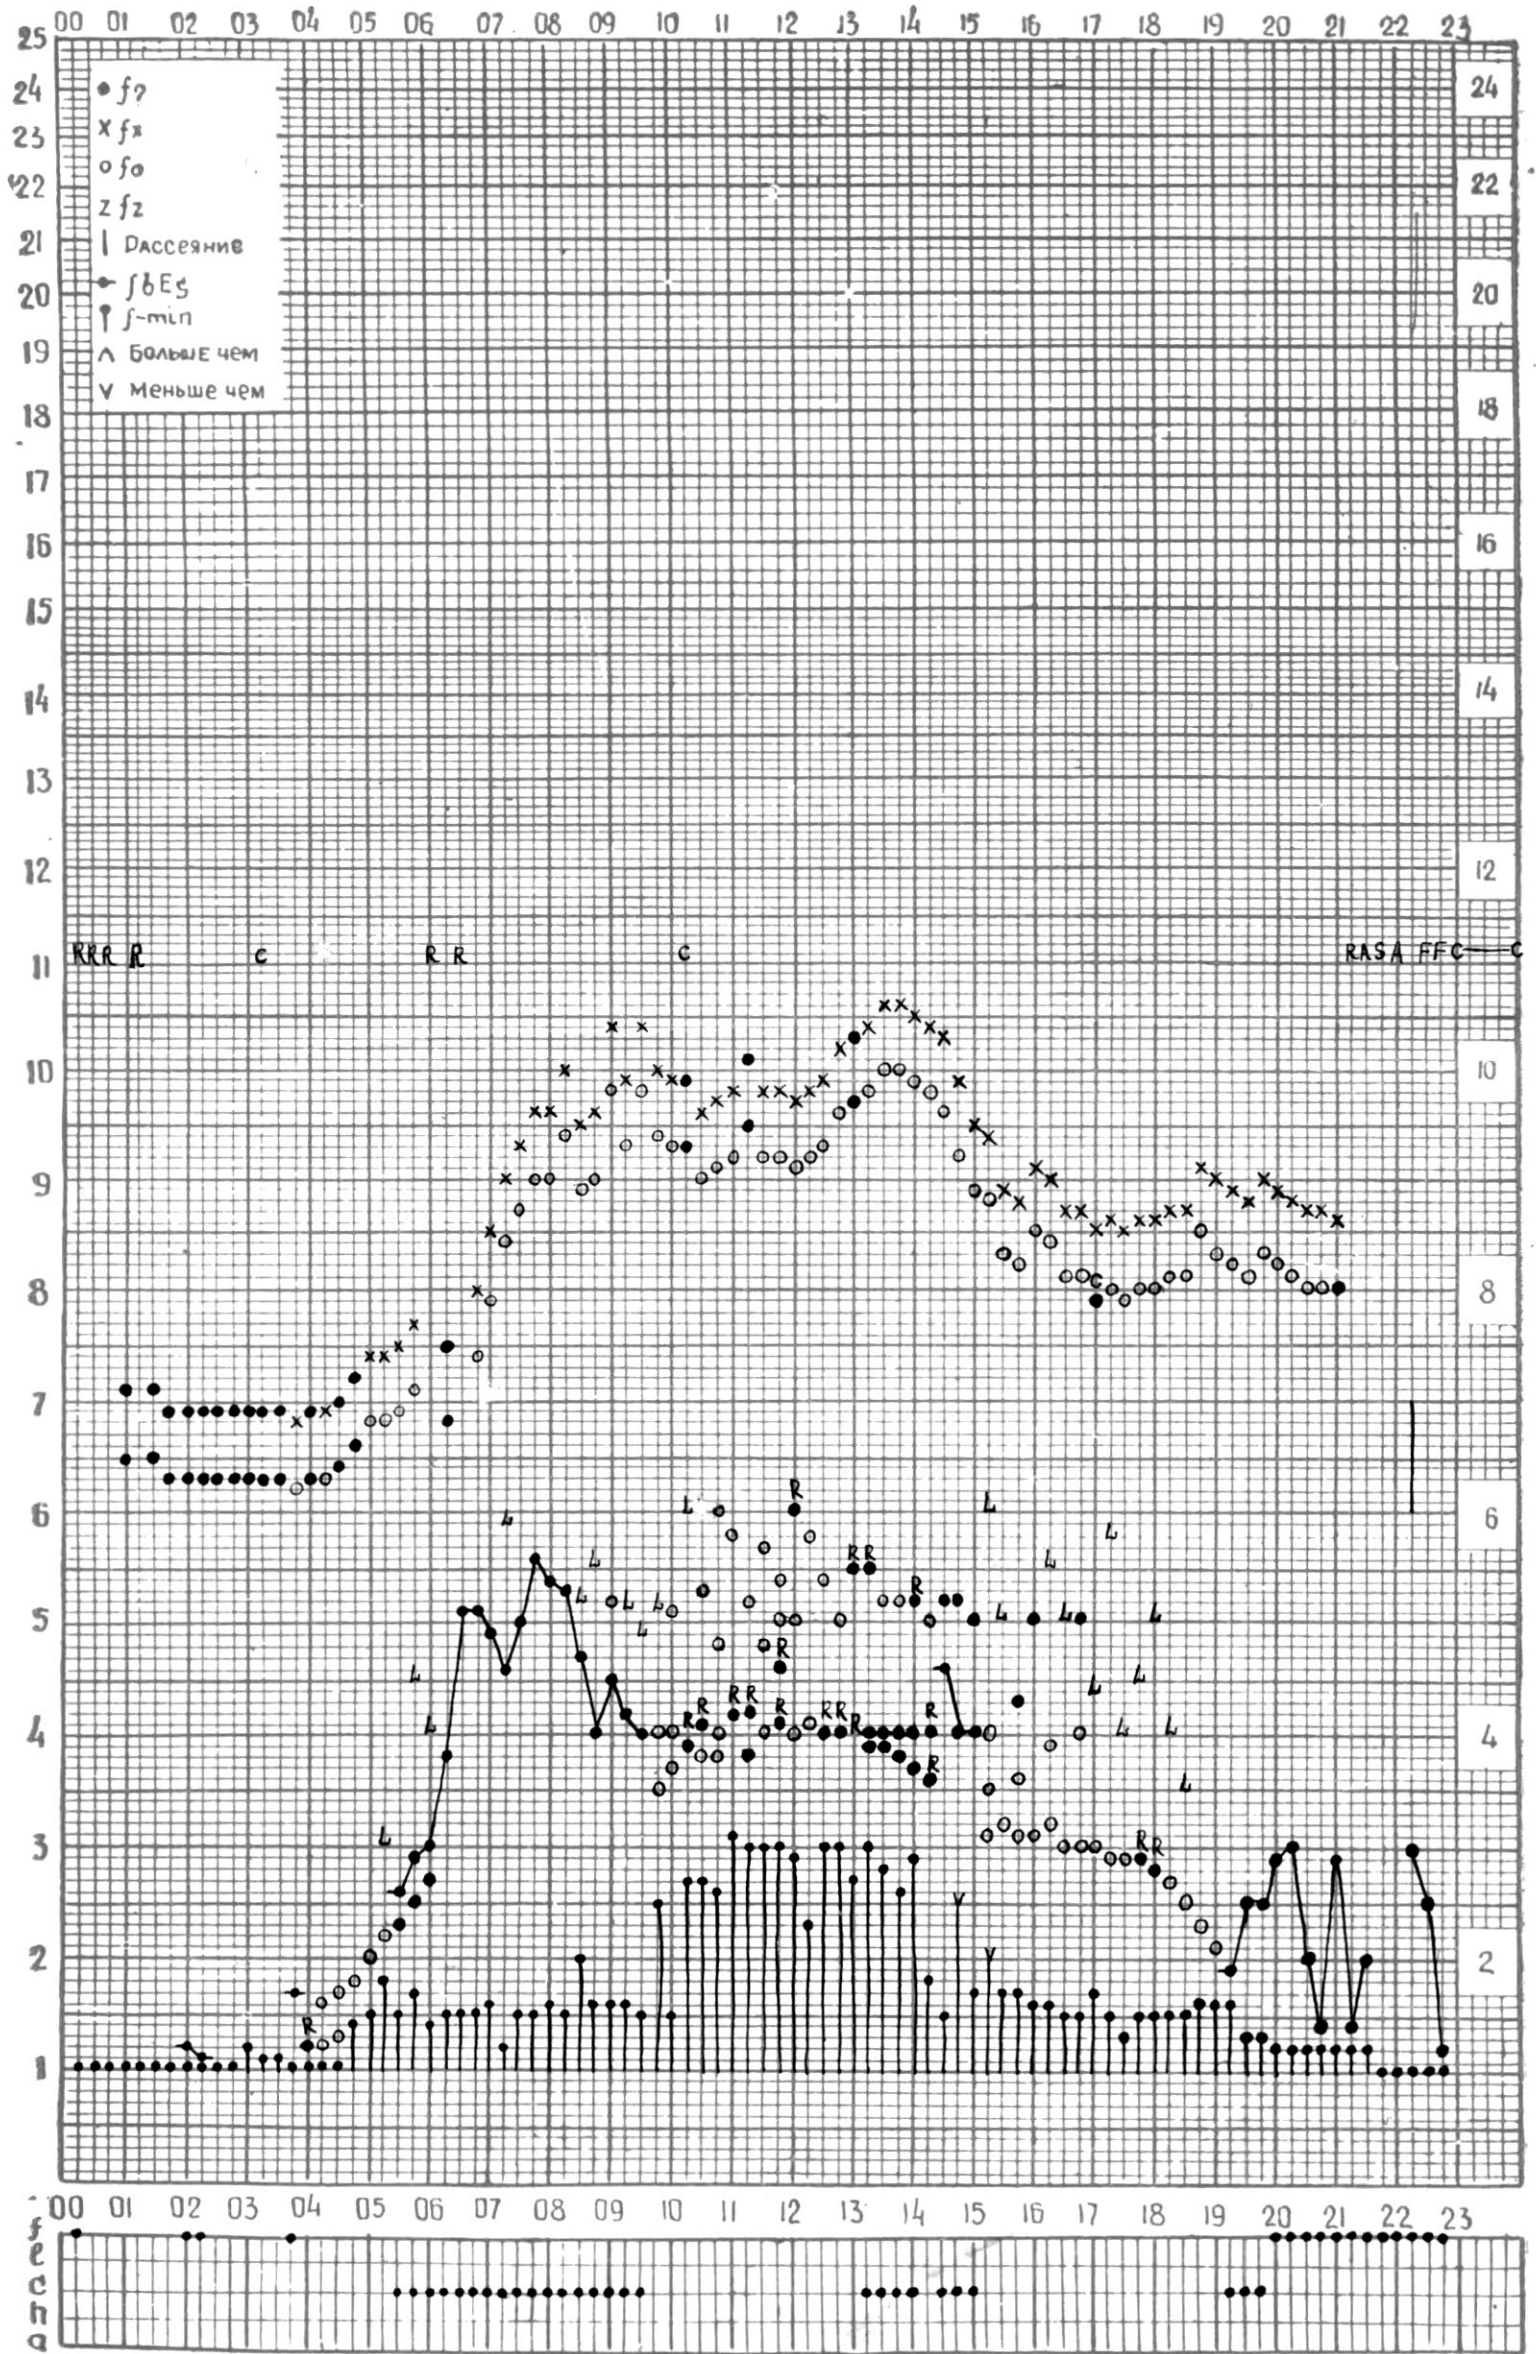

МЕЖДУНАРОДНЫЙ ГОД

АКТИВНОГО СОЛНЦА

ВРЕМЯ 45° E

станция Тбилиси I — график ионосферных данных, дата 1 июля 1970 г.

КЭМ ОТСЧИТАНО Петрашвили

МЕЖДУНАРОДНЫЙ ГОД
АКТИВНОГО СОЛНЦА

ВРЕМЯ 45° E

станция Тбилиси I — график ионосферных данных, дата 2 июля 1970г.

ВРЕМЯ 45° E

станция Тбилиси — график ионосферных данных, дата 4.VII.70г

МЕЖДУНАРОДНЫЙ ГОД

АКТИВНОГО СОЛНЦА

ВРЕМЯ 45° E

станция Тбилиси I — график ионосферных данных, дата 5 ИЮЛЯ 1970г

МЕЖДУНАРОДНЫЙ ГОД

АКТИВНОГО СОЛНЦА

ВРЕМЯ 45° E

станция Тбилиси f — график ионосферных данных, дата 6. VII. 70.

КЕМ ОТСЧИТАНО Тухашвили

МЕЖДУНАРОДНЫЙ ГОД
АКТИВНОГО СОЛНЦА

ВРЕМЯ 45° Е

станция Тбилиси — график ионосферных данных, дата 7. VII. 70

кЭМ ОТСЧИТАНО Тухашвили

МЕЖДУНАРОДНЫЙ ГОД

АКТИВНОГО СОЛНЦА

ВРЕМЯ 45° E

станция Тбилиси I — график ионосферных данных, дата 8 ИЮЛЯ 1970

КЭМ ОТСЧИТАНО Петриашвили

МЕЖДУНАРОДНЫЙ ГОД

АКТИВНОГО СОЛНЦА