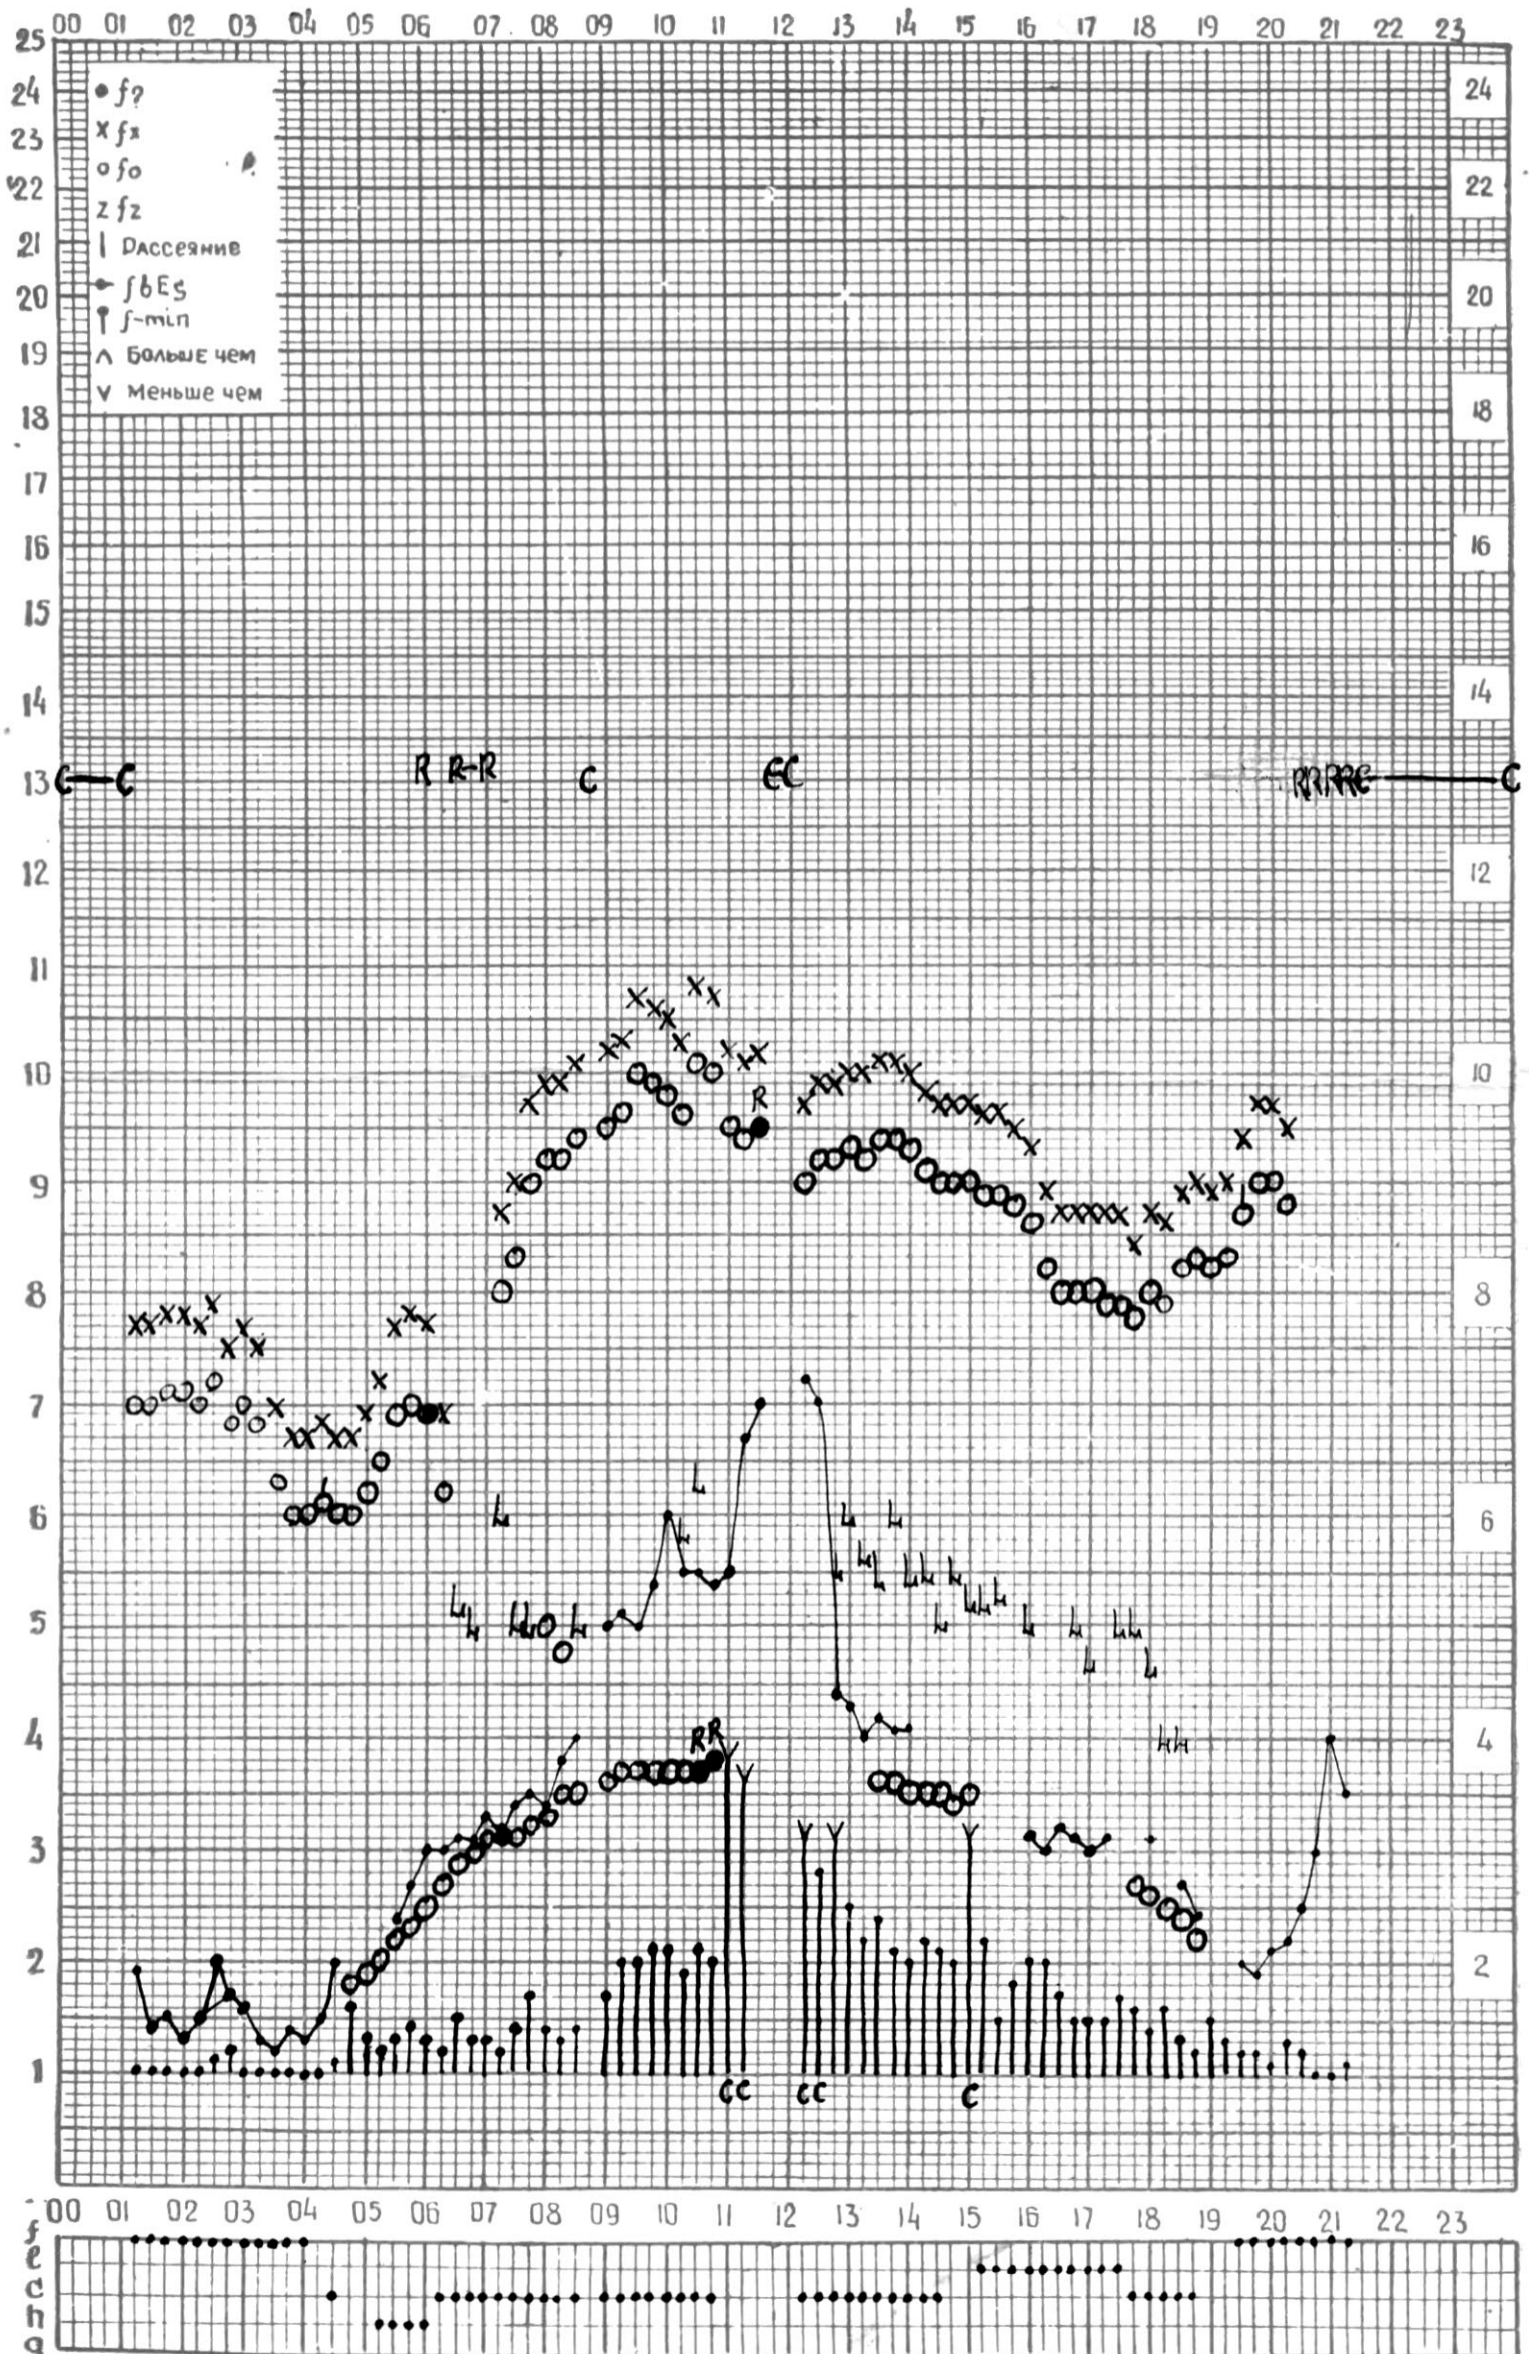

МЕЖДУНАРОДНЫЙ ГОД

АКТИВНОГО СОЛНЦА

ВРЕМЯ 45° E

станция Тбилиси I — график ионосферных данных, дата 8 ИЮЛЯ 1970

КЭМ ОТСЧИТАНО Петриашвили