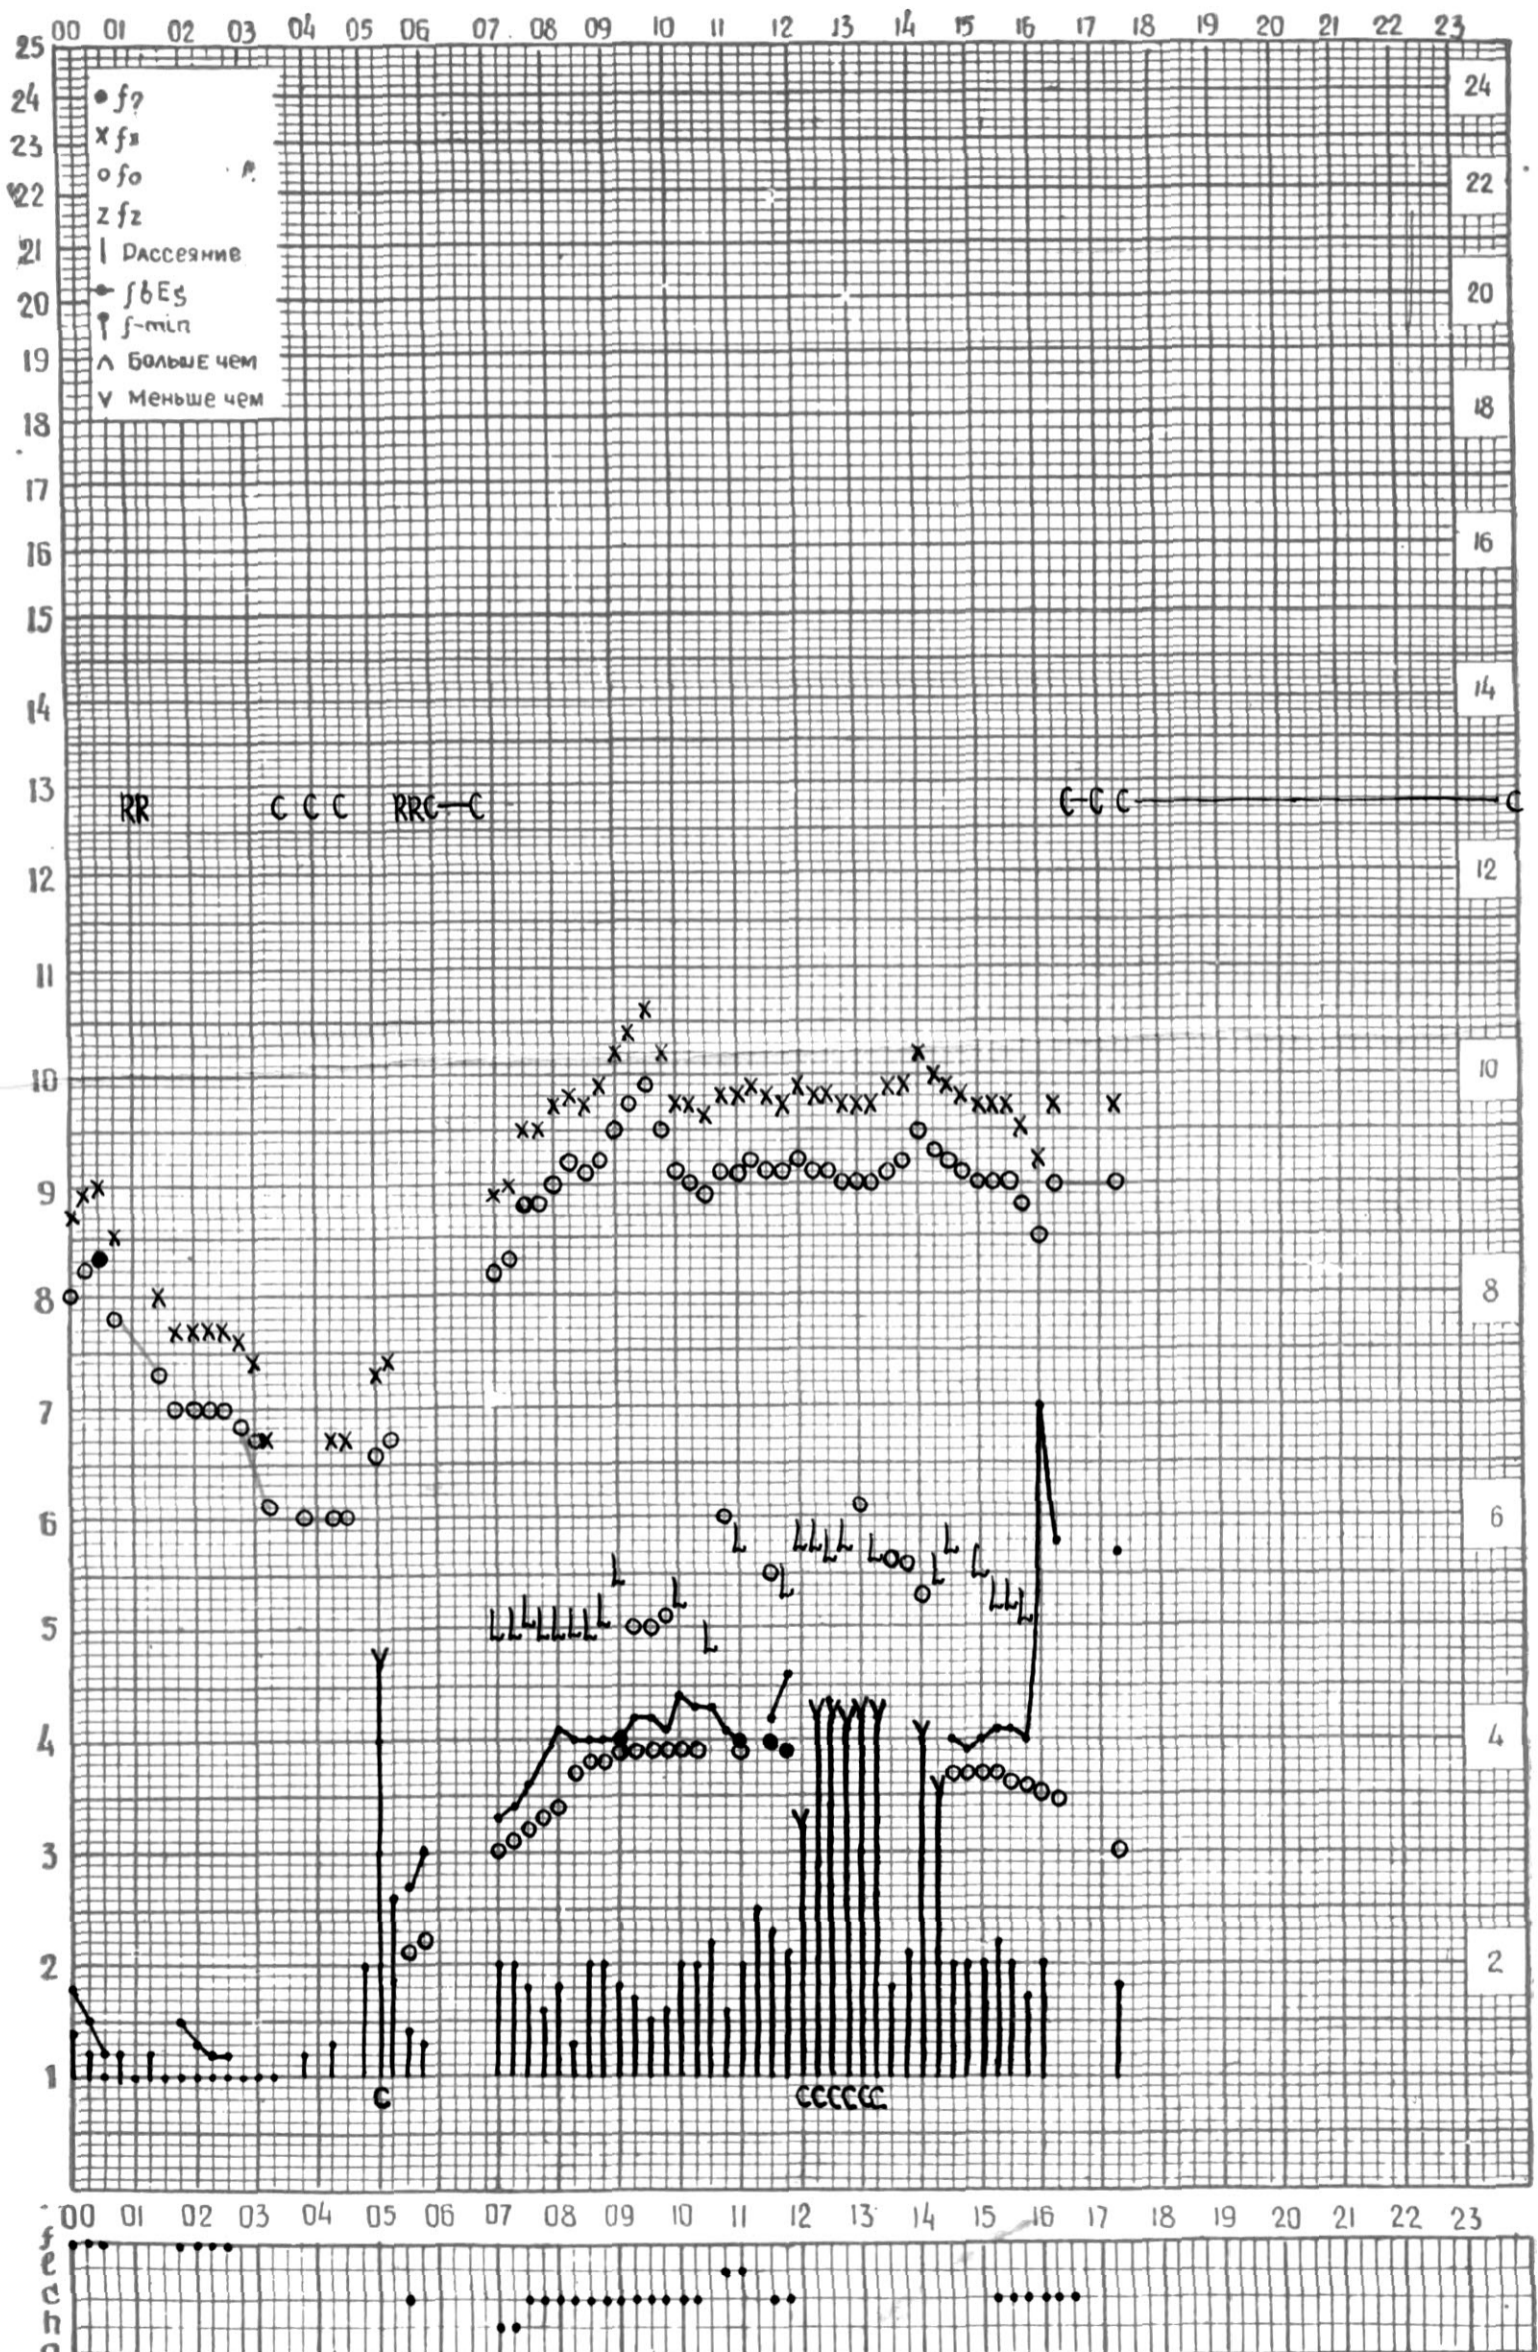

МЕЖДУНАРОДНЫЙ ГОД

АКТИВНОГО СОЛНЦА

ВРЕМЯ 45° E

станция Тбилиси I — график ионосферных данных, дата 1 июля 1970 г.

КЭМ ОТСЧИТАНО Петрашвили

МЕЖДУНАРОДНЫЙ ГОД
АКТИВНОГО СОЛНЦА

ВРЕМЯ 45° E

станция Тбилиси I — график ионосферных данных, дата 2 июля 1970г.

КЭМ ОТСЧИТАНО З. Суагзе.

МЕЖДУНАРОДНЫЙ ГОД

АКТИВНОГО СОЛНЦА

ВРЕМЯ 45° E

станция Тбилиси I — график ионосферных данных, дата 3 июля 1970 г.

КЕМ ОТСЧИТАНО В. Абуашвили

МЕЖДУНАРОДНЫЙ ГОД

АКТИВНОГО СОЛНЦА

ВРЕМЯ 45° E

станция Тбилиси — график ионосферных данных, дата 4.VII.70г

МЕЖДУНАРОДНЫЙ ГОД

АКТИВНОГО СОЛНЦА

ВРЕМЯ 45° E

станция Тбилиси I — график ионосферных данных, дата 5 ИЮЛЯ 1970г

МЕЖДУНАРОДНЫЙ ГОД

АКТИВНОГО СОЛНЦА

ВРЕМЯ 45° E

станция Тбилиси f — график ионосферных данных, дата 6. VII. 70.

КЕМ ОТСЧИТАНО Тухашвили

МЕЖДУНАРОДНЫЙ ГОД
АКТИВНОГО СОЛНЦА

ВРЕМЯ 45° Е

станция Тбилиси — график ионосферных данных, дата 7. VII. 70