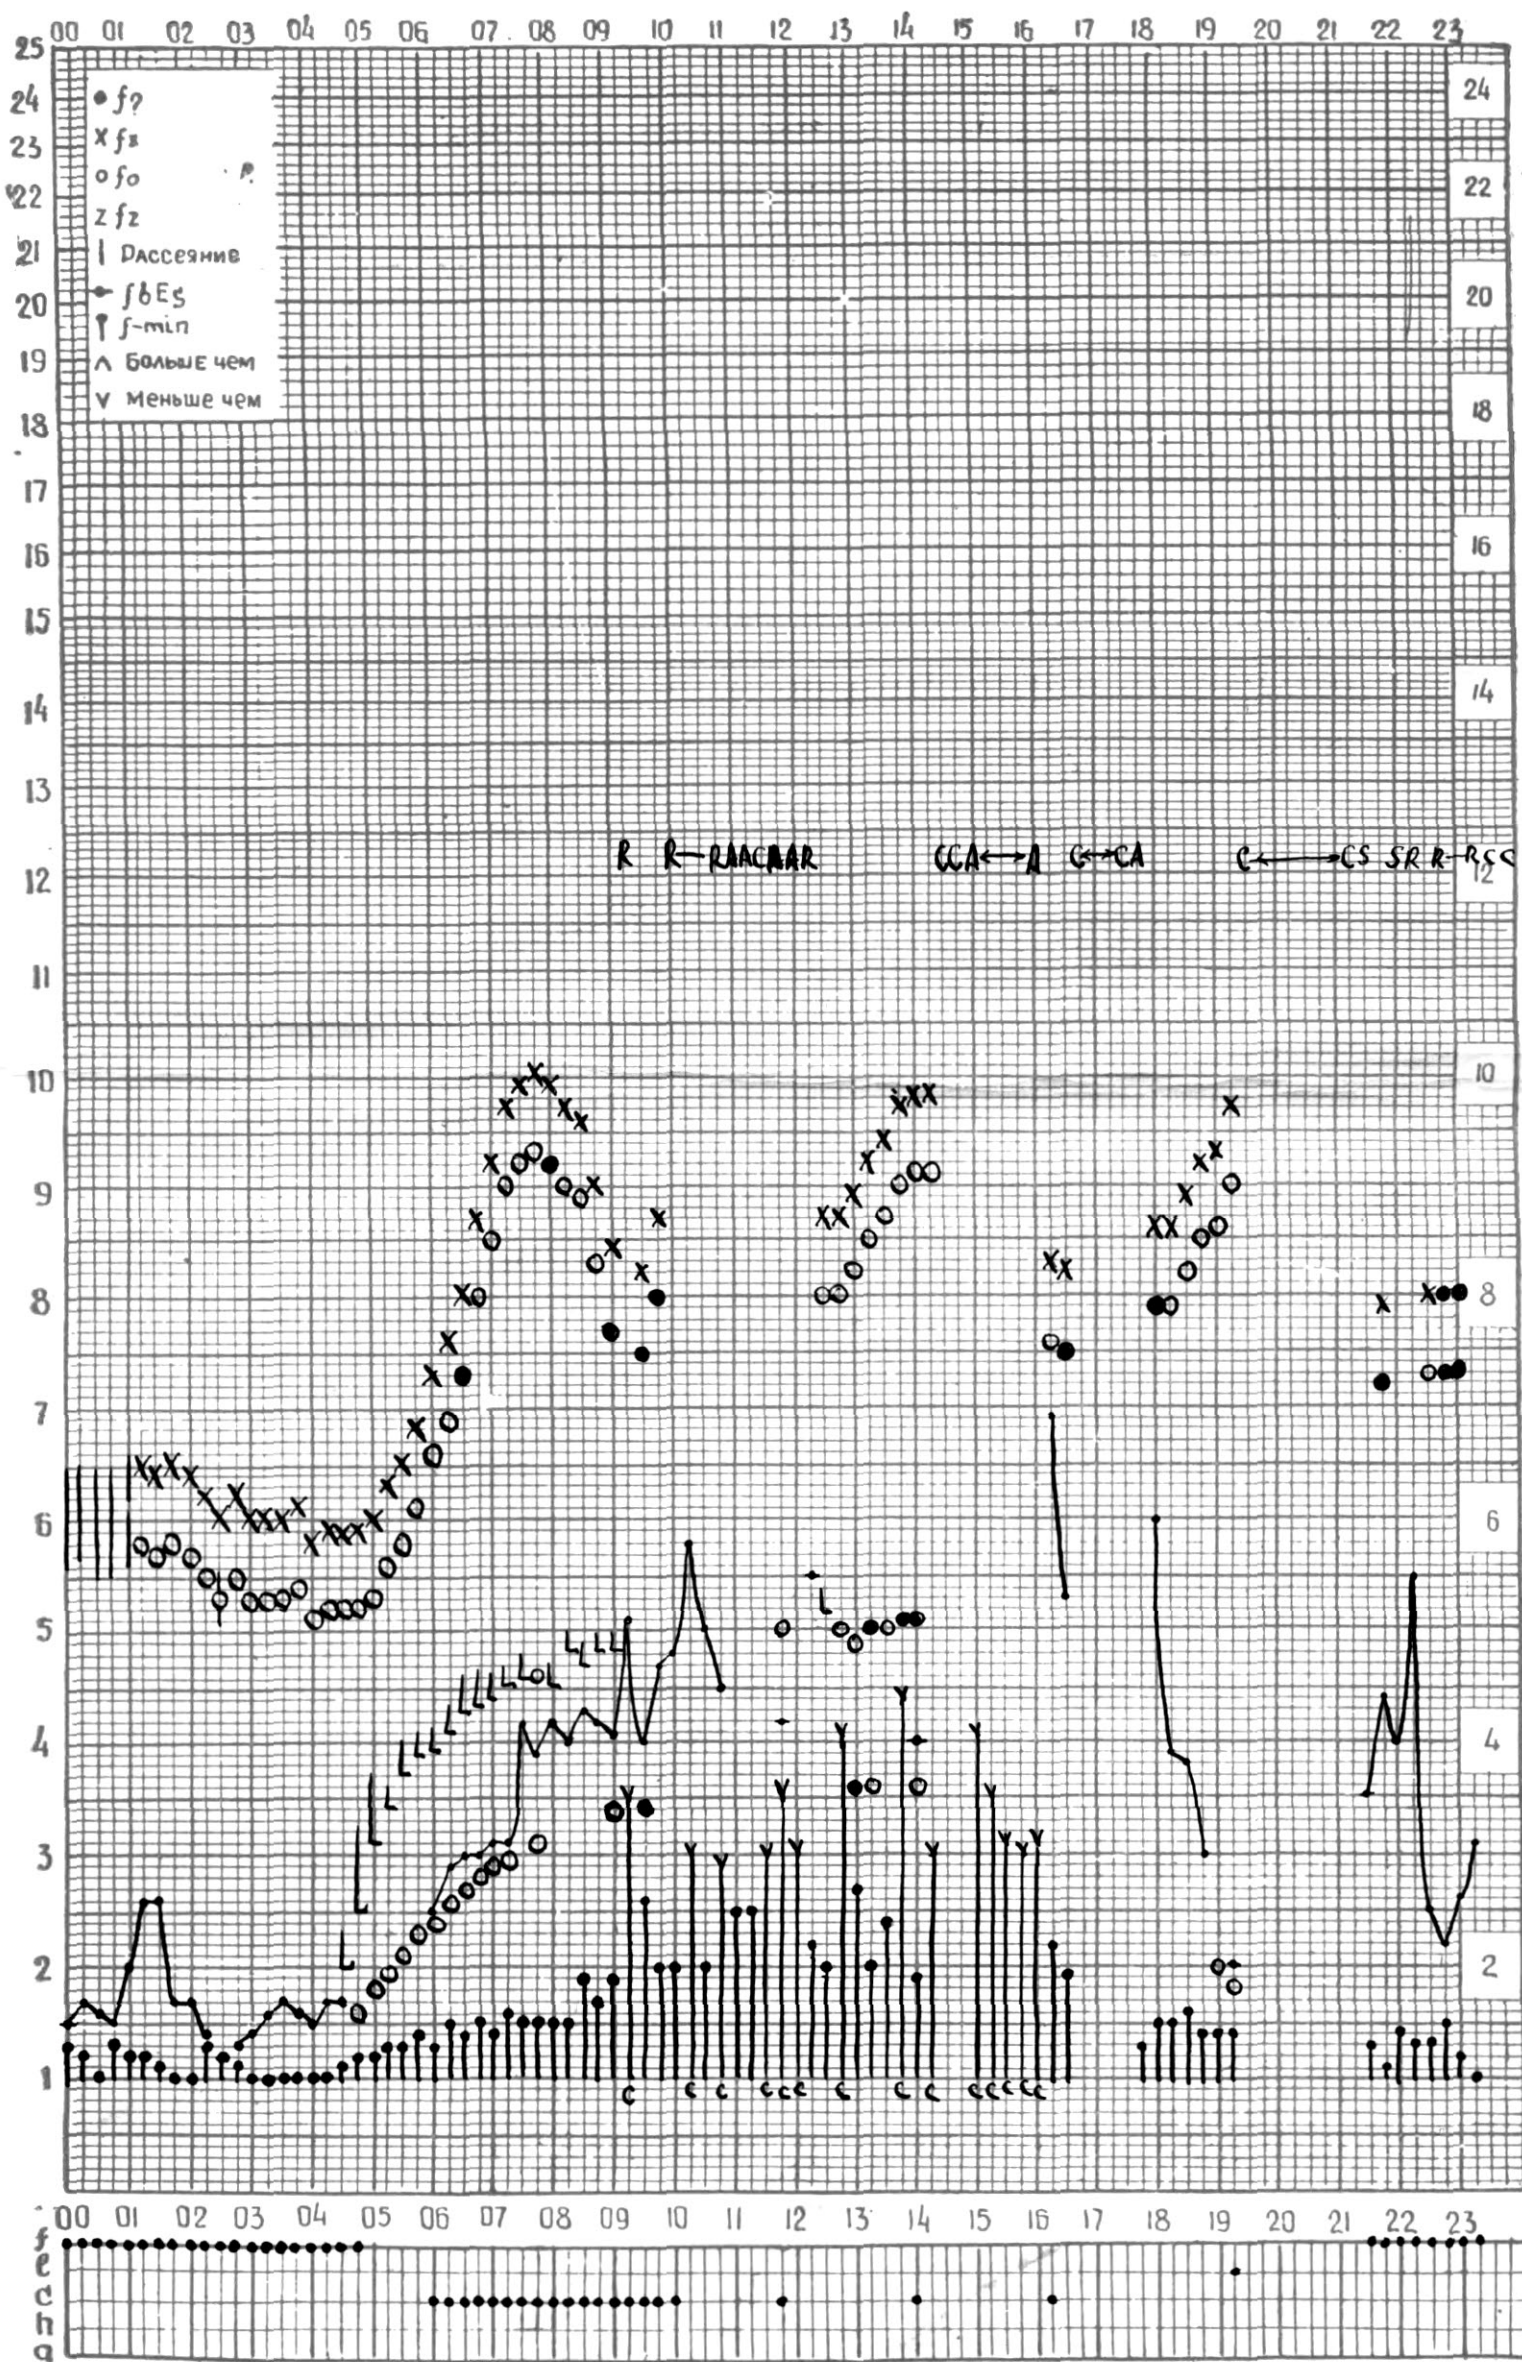

МЕЖДУНАРОДНЫЙ ГОД

АКТИВНОГО СОЛНЦА

ВРЕМЯ 45° E

станция Тбилиси I — график ионосферных данных, дата 1 июля 1970 г.

КЭМ ОТСЧИТАНО Петрашвили

МЕЖДУНАРОДНЫЙ ГОД
АКТИВНОГО СОЛНЦА

ВРЕМЯ 45° E

станция Тбилиси I — график ионосферных данных, дата 2 июля 1970г.

кЭМ ОТСЧИТАНО Тухашвили

МЕЖДУНАРОДНЫЙ ГОД

АКТИВНОГО СОЛНЦА

ВРЕМЯ 45° E

станция Тбилиси I — график ионосферных данных, дата 8 ИЮЛЯ 1970

КЭМ ОТСЧИТАНО Петриашвили

МЕЖДУНАРОДНЫЙ ГОД

АКТИВНОГО СОЛНЦА

станция Тбилиси (— график ионосферных данных, дата 15 июля 1970г.

КЕМ ОТСЧИТАНО З. Лицзе.

МЕЖДУНАРОДНЫЙ ГОД

АКТИВНОГО СОЛНЦА

ВРЕМЯ 45° Е

станция Тбилиси I — график ионосферных данных, дата 18.07.70г.

МЕЖДУНАРОДНЫЙ ГОД

АКТИВНОГО СОЛНЦА

ВРЕМЯ 45° E

станция Тбилиси I — график ионосферных данных, дата 19 июля 1970.

КЕМ ОТСЧИТАНО Т. Арошидзе.

МЕЖДУНАРОДНЫЙ ГОД

АКТИВНОГО СОЛНЦА

ВРЕМЯ 45° E

станция Тбилиси [— график ионосферных данных, дата 20 июля 1970г