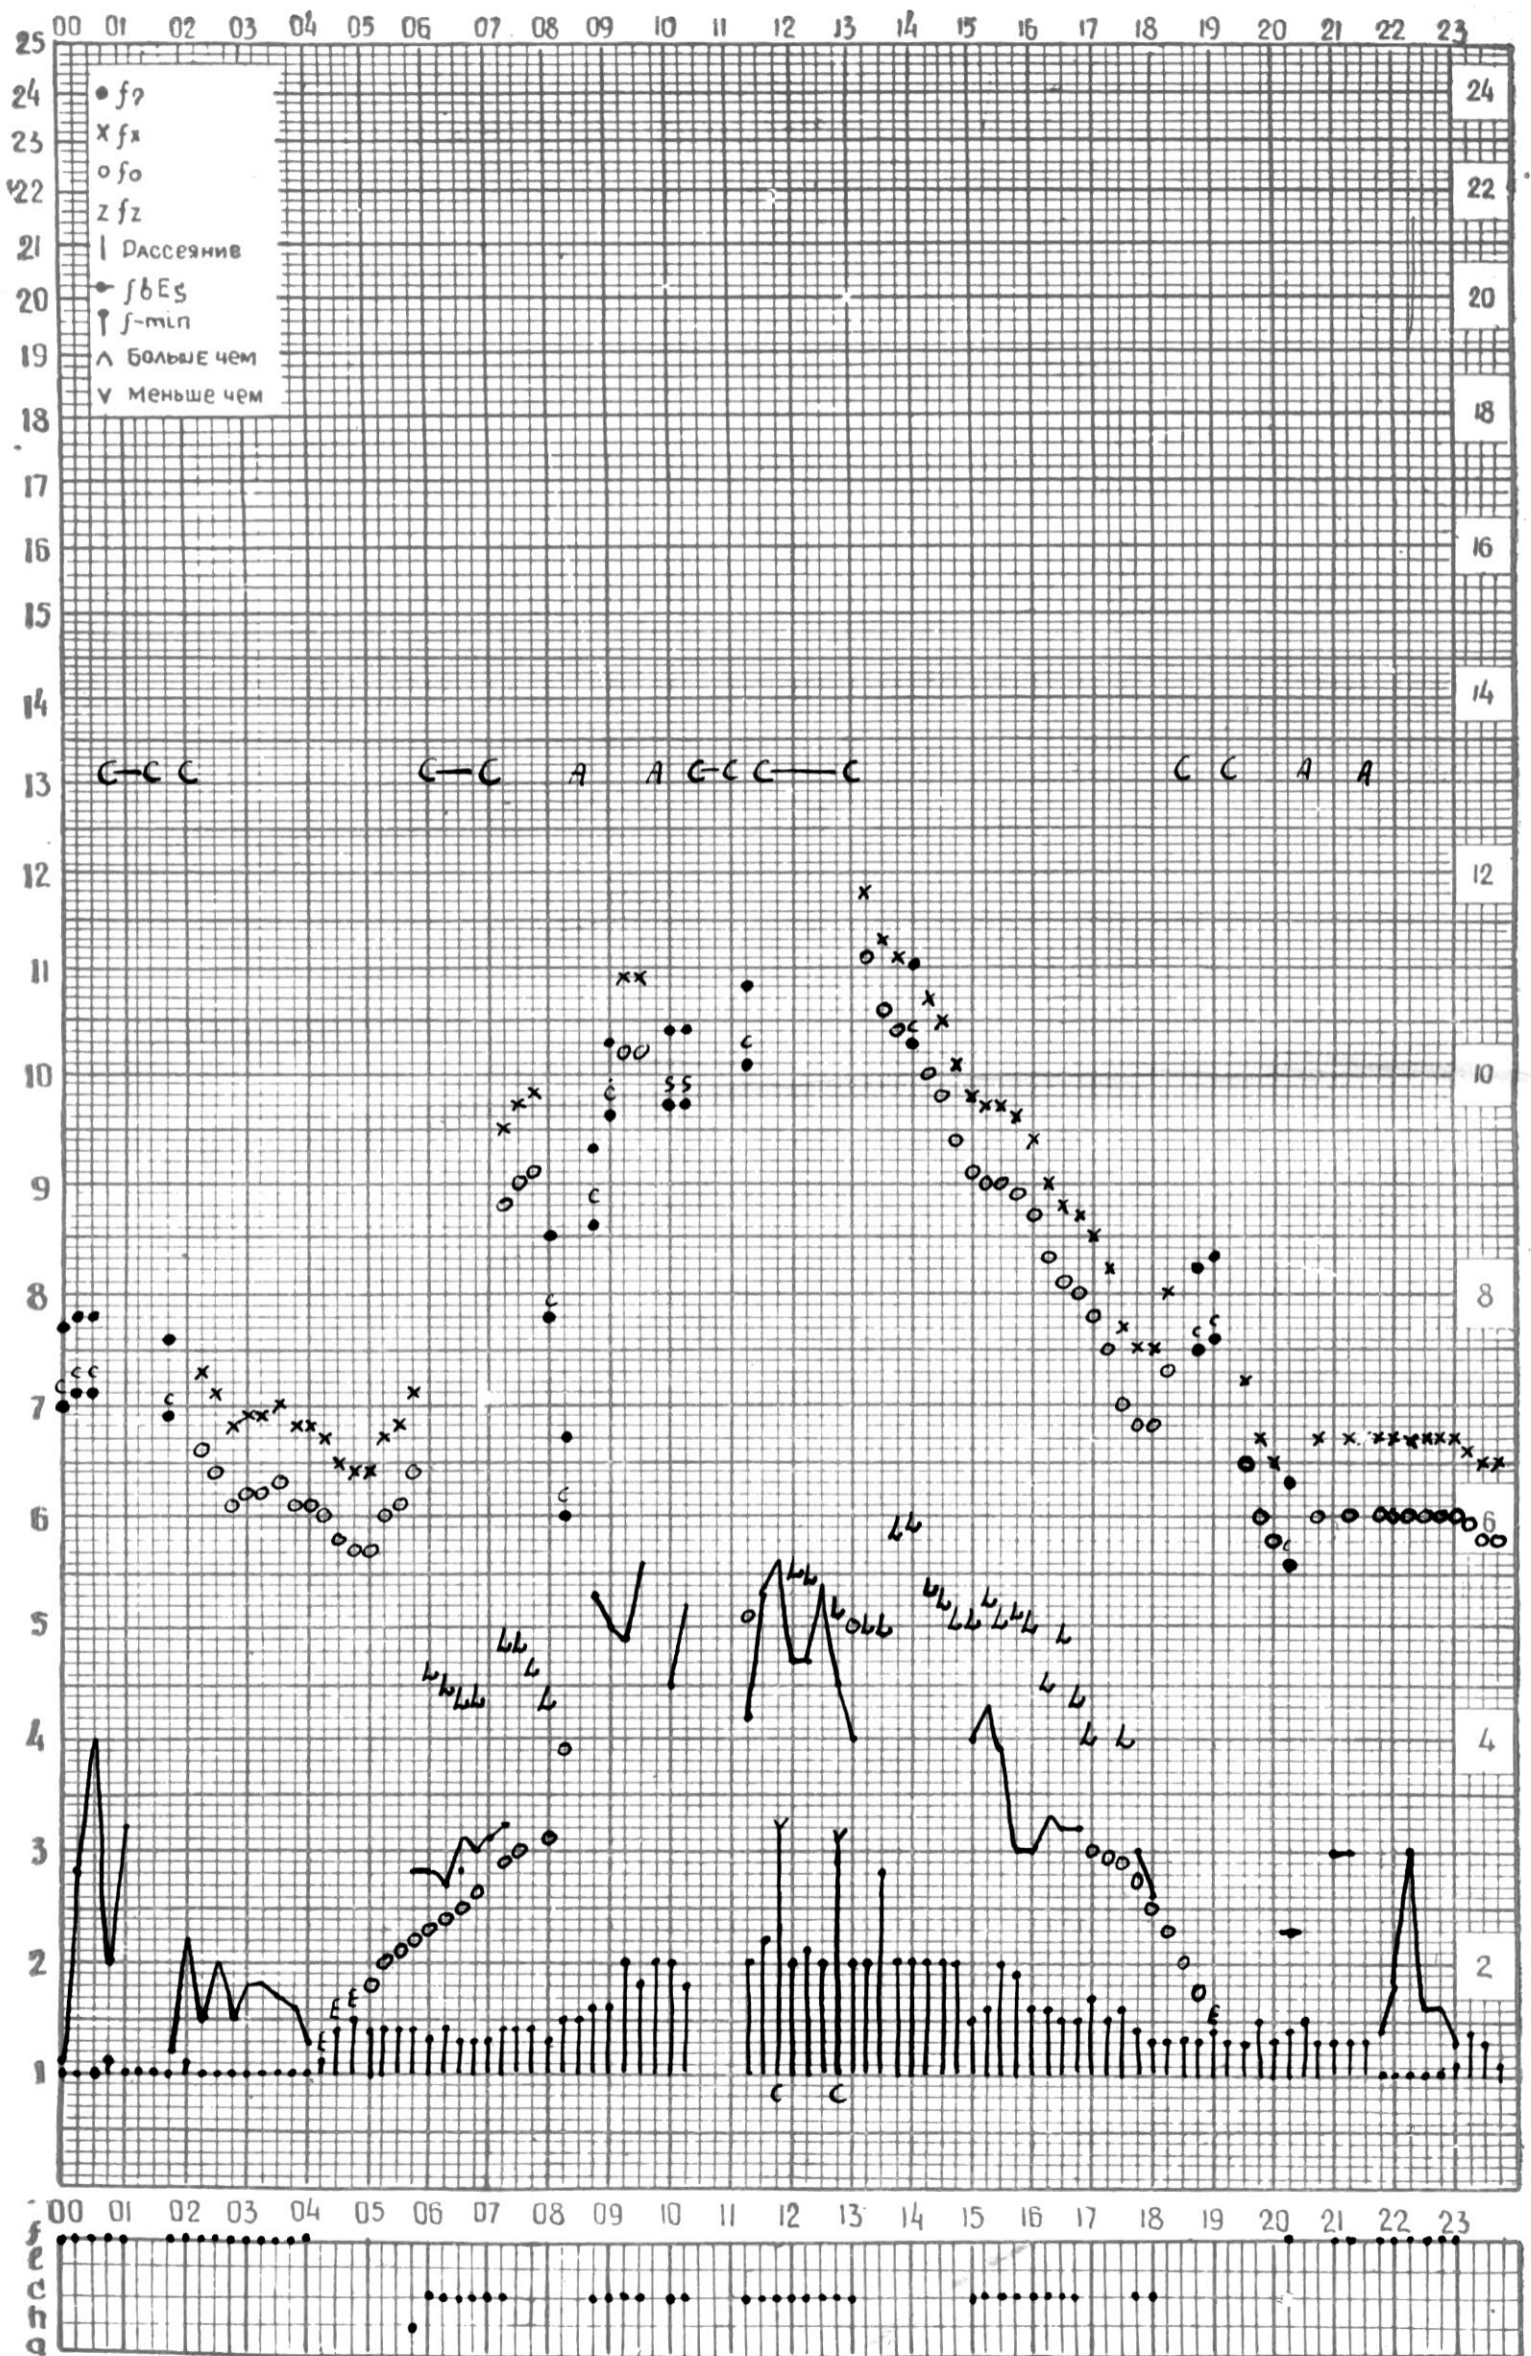

МЕЖДУНАРОДНЫЙ ГОД

АКТИВНОГО СОЛНЦА

ВРЕМЯ 45° E

станция Тбилиси I — график ионосферных данных, дата 1 июля 1970 г.

КЭМ ОТСЧИТАНО Петрашвили

МЕЖДУНАРОДНЫЙ ГОД
АКТИВНОГО СОЛНЦА

ВРЕМЯ 45° E

станция Тбилиси I — график ионосферных данных, дата 2 июля 1970г.

КЭМ ОТСЧИТАНО Шарадзе

МЕЖДУНАРОДНЫЙ ГОД

АКТИВНОГО СОЛНЦА

ВРЕМЯ 45° E

станция Тбилиси [— график ионосферных данных, дата 23 июля 1970г.

КЭМ ОТСЧИТАНО Н. Шивышвили

МЕЖДУНАРОДНЫЙ ГОД

АКТИВНОГО СОЛНЦА

ВРЕМЯ 45° Е

станция Тбилиси I — график ионосферных данных, дата 24 июля 1970 г.

КЭМ ОТСЧИТАНО Т. Арошидзе.

МЕЖДУНАРОДНЫЙ ГОД

АКТИВНОГО СОЛНЦА

ВРЕМЯ 45° E

станция Тбилиси I — график ионосферных данных, дата 25 июля 1970 г.