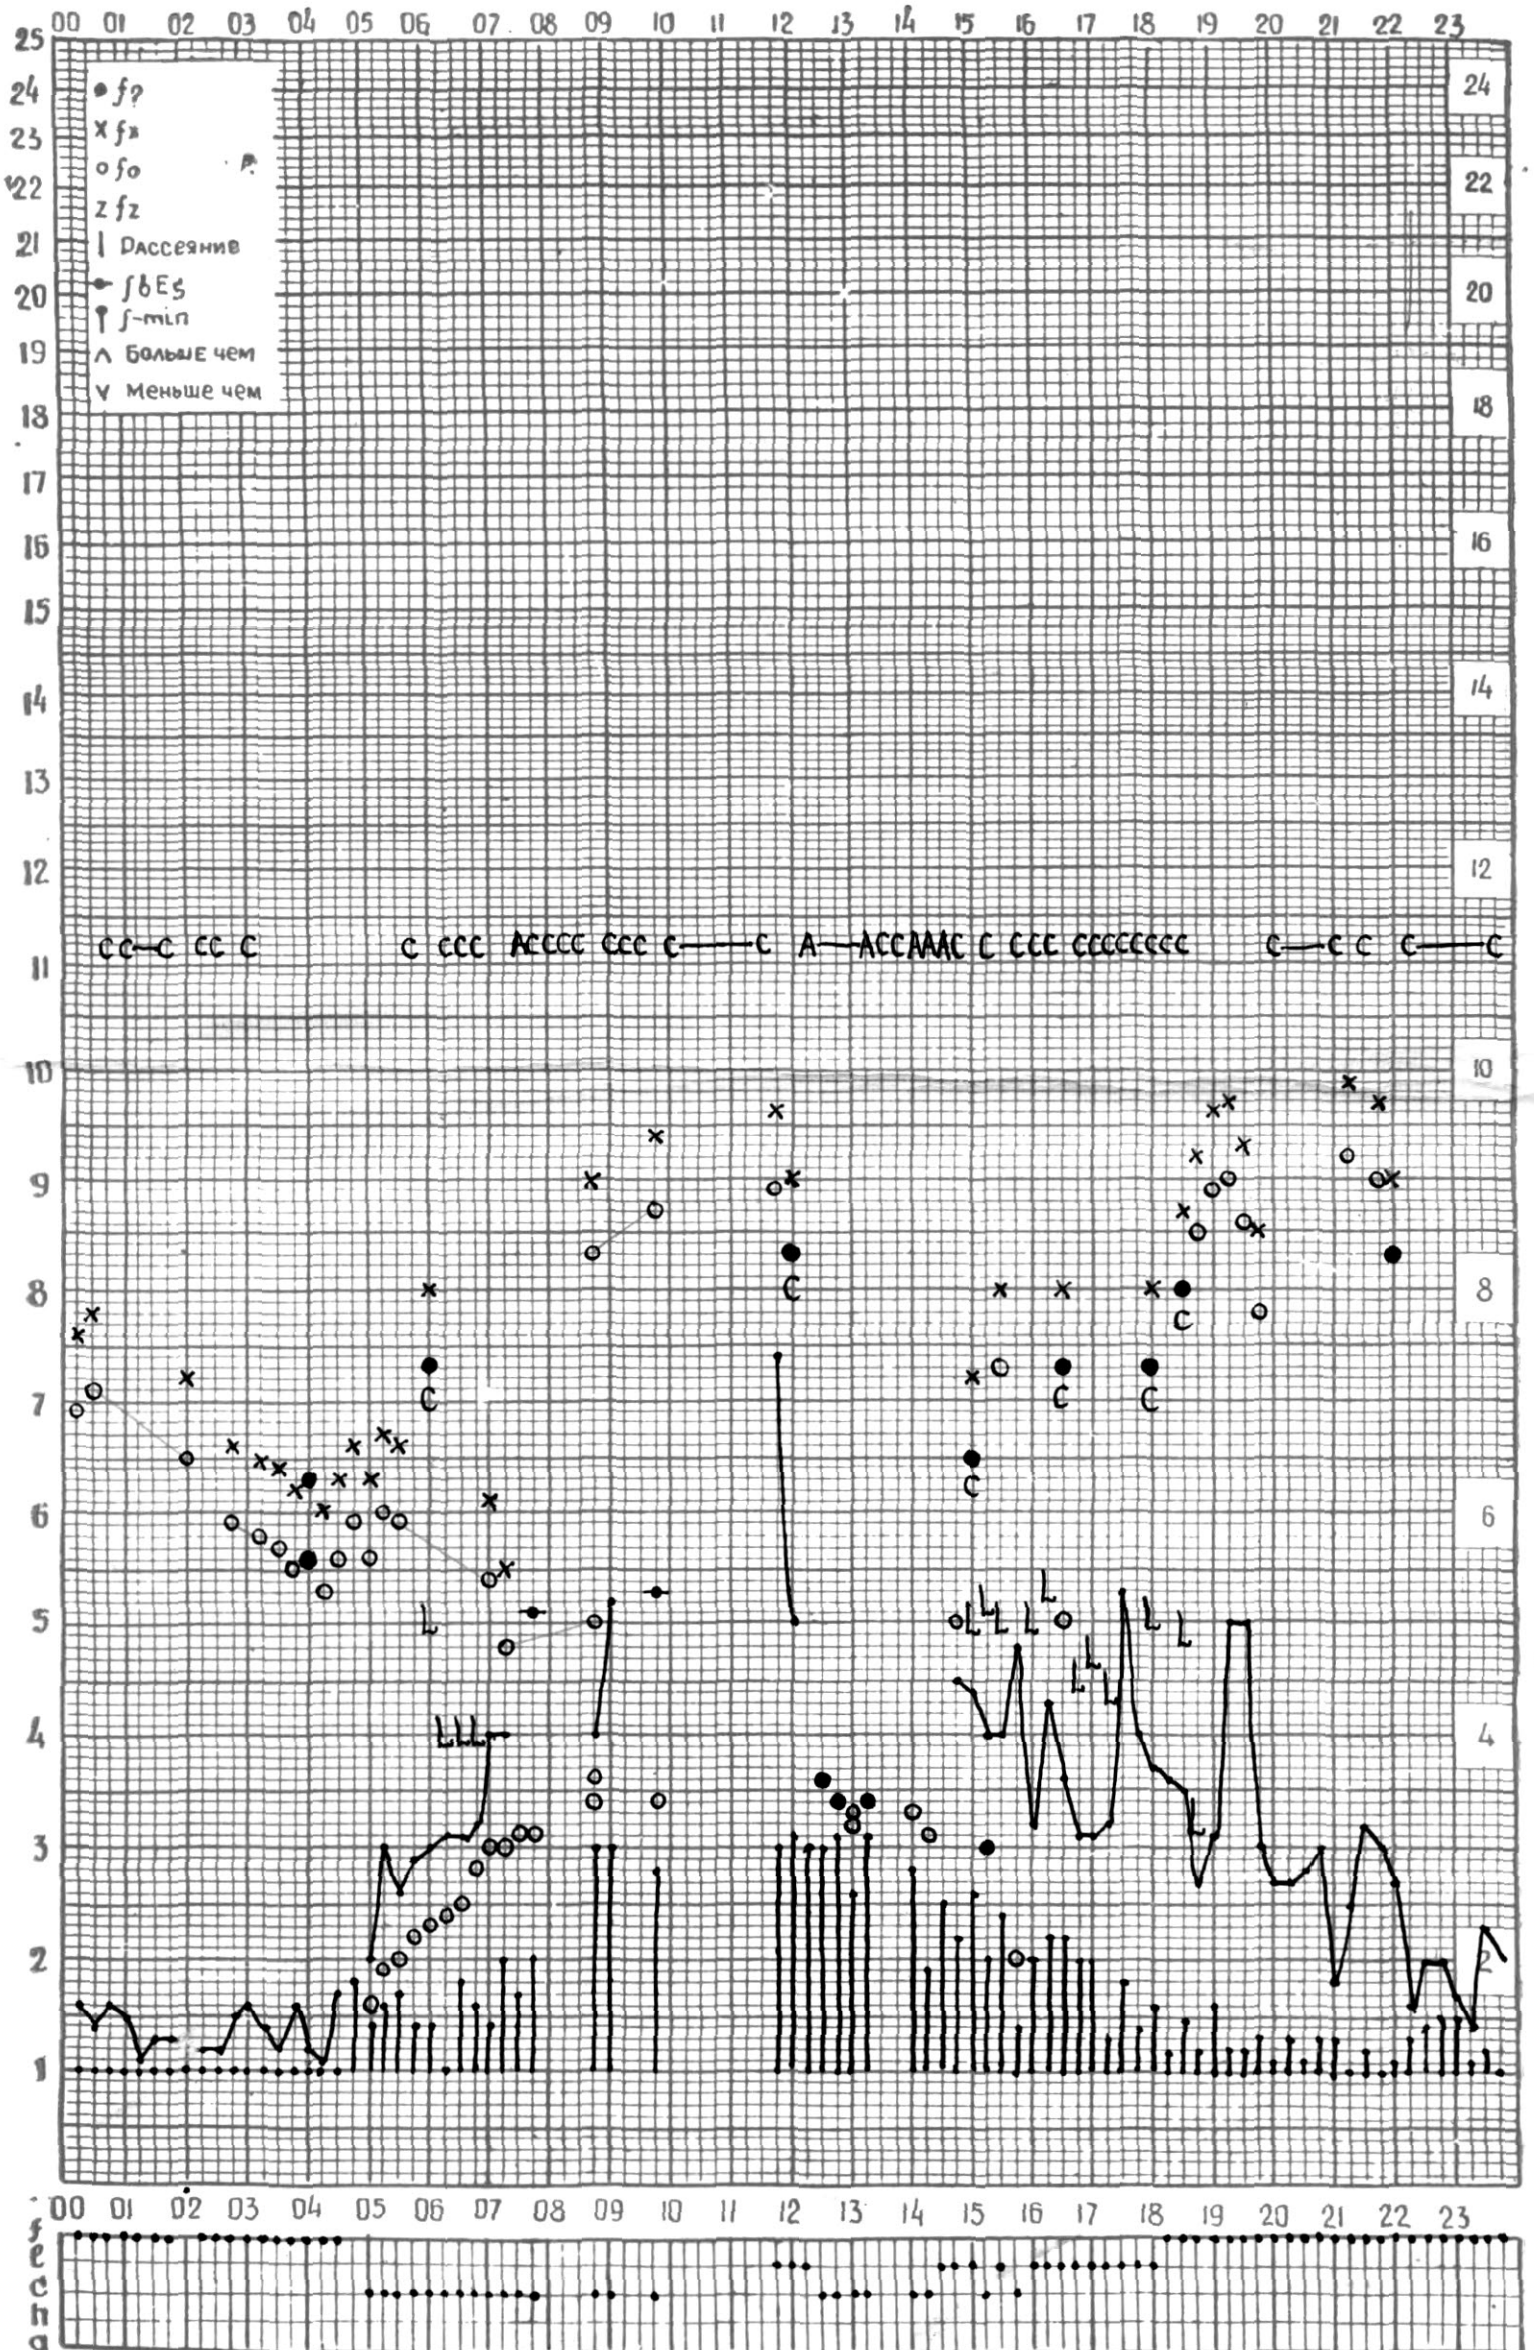

МЕЖДУНАРОДНЫЙ ГОД
АКТИВНОГО СОЛНЦА

ВРЕМЯ 45° Е

станция Тбилиси I — график ионосферных данных, дата 21 Июля 1970 г.

КЕМ ОТЧИТАНО В. Абуашвили