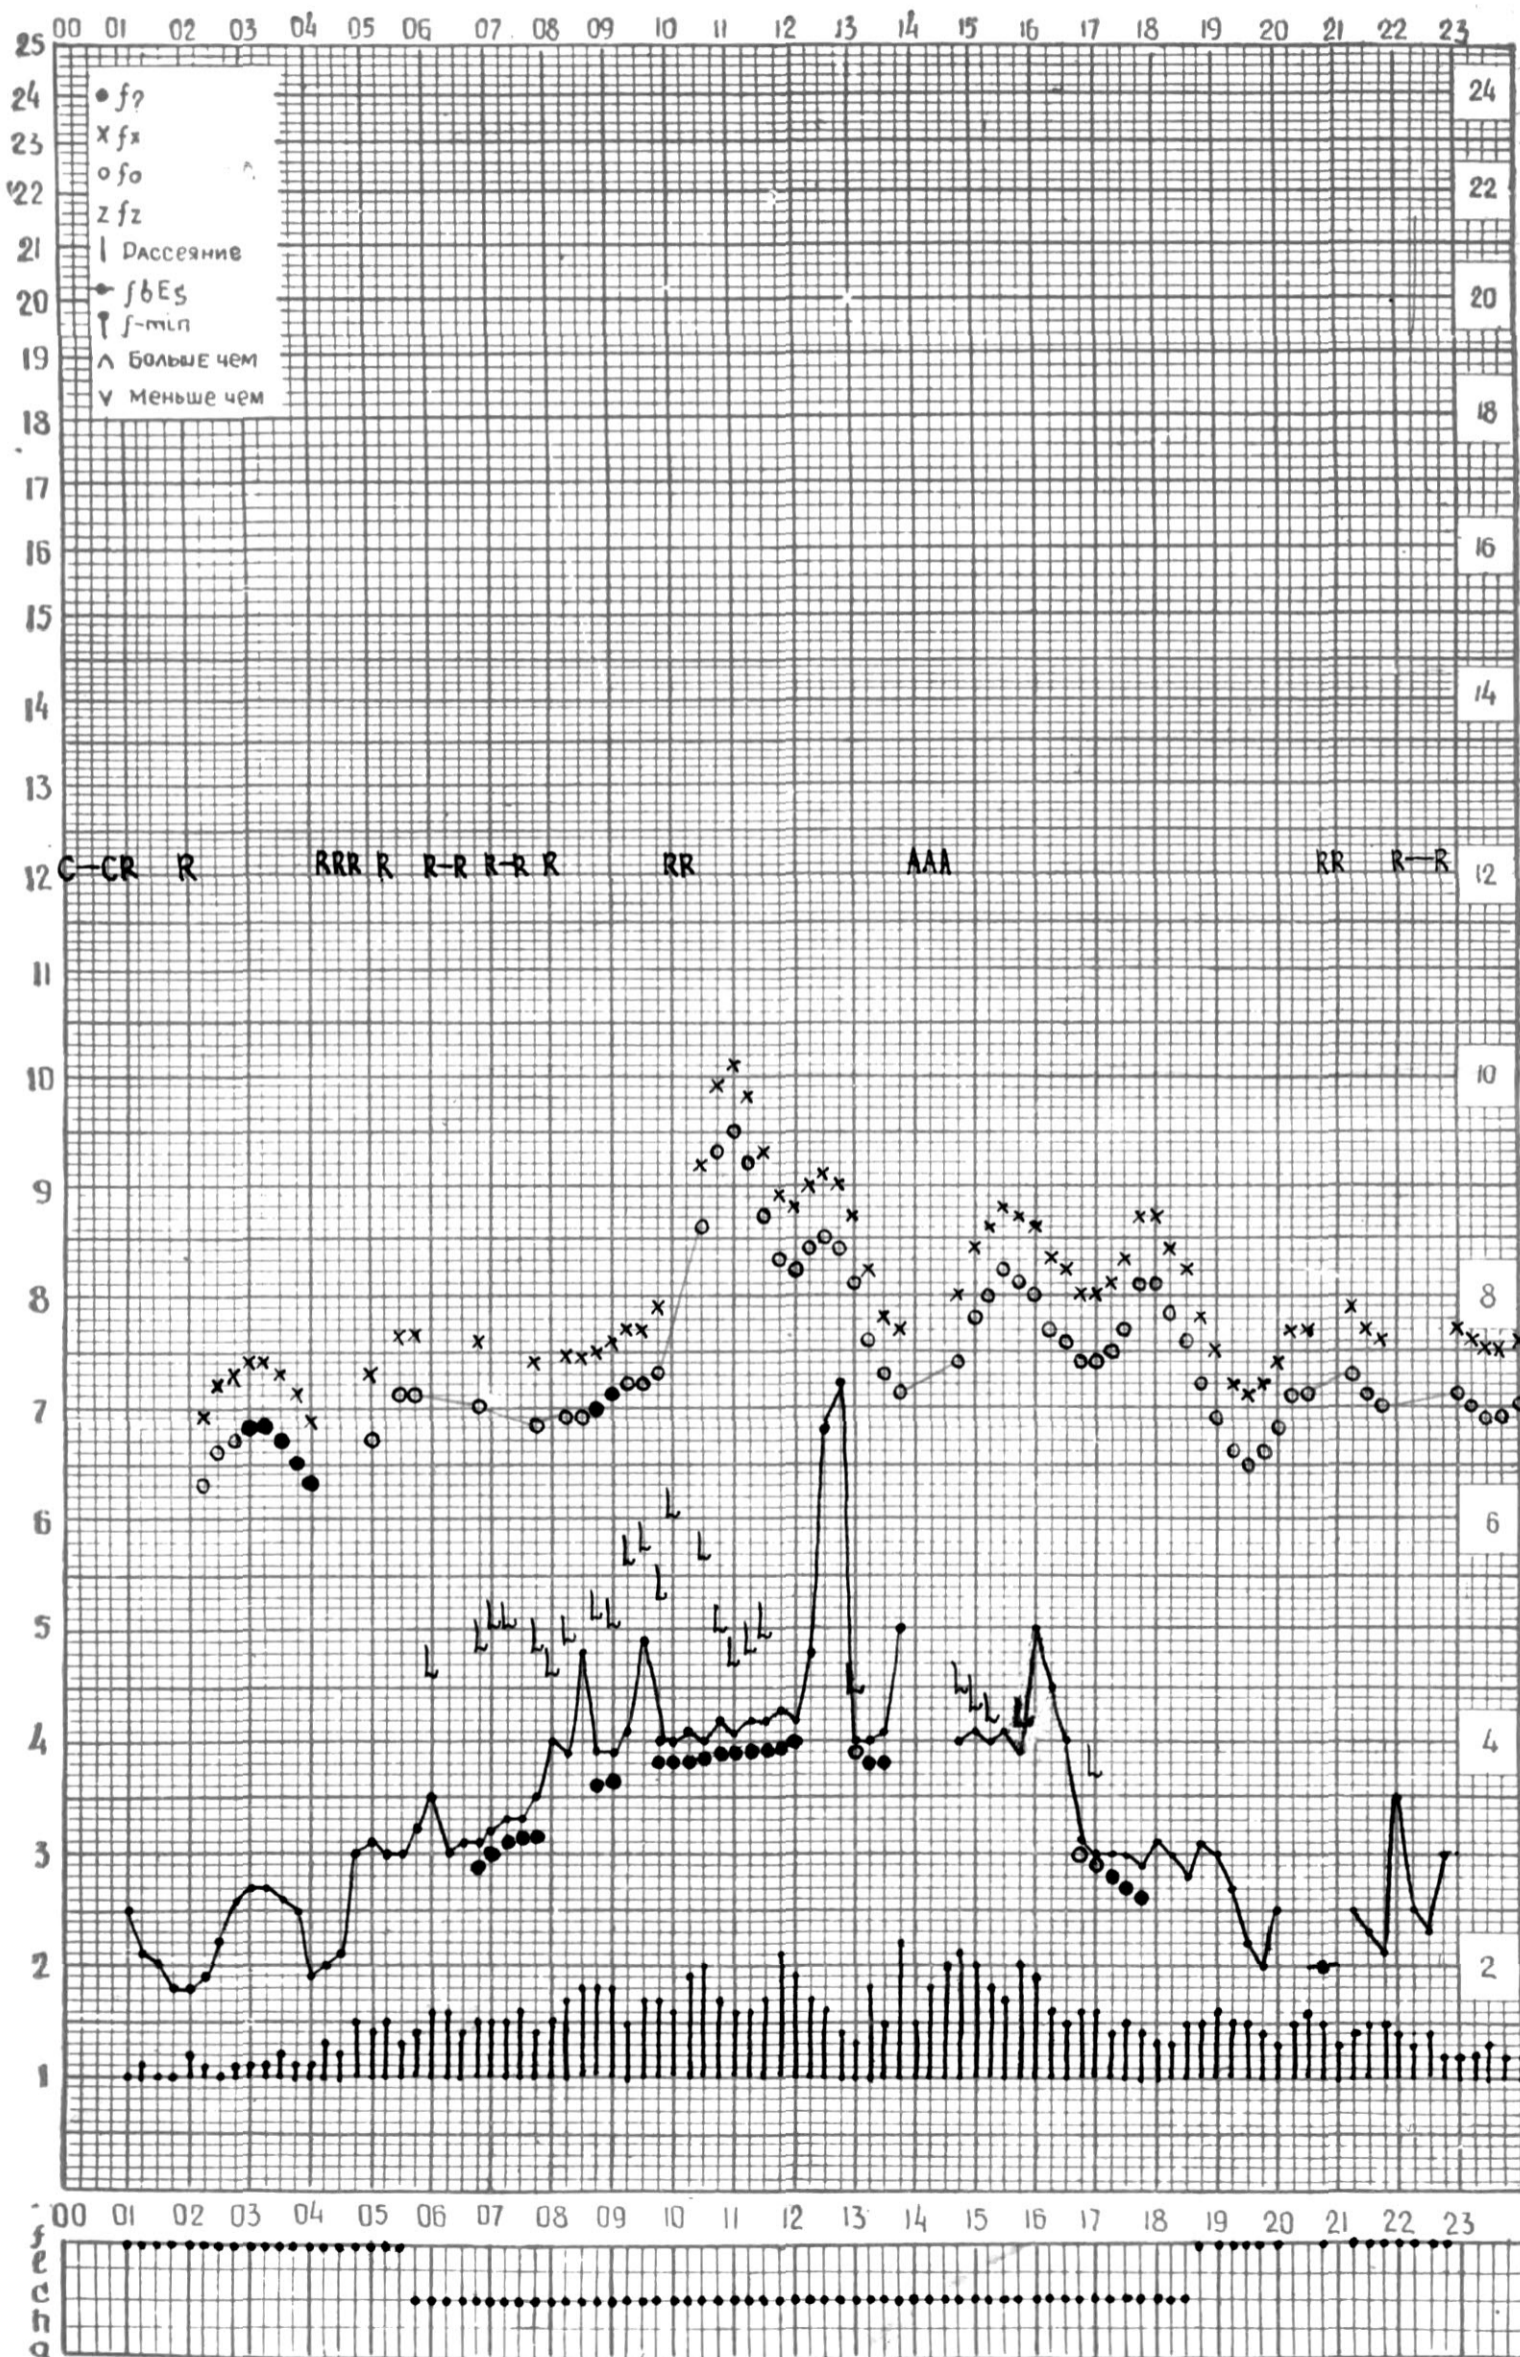

МЕЖДУНАРОДНЫЙ ГОД

АКТИВНОГО СОЛНЦА

ВРЕМЯ 45° E

станция Тбилиси i — график ионосферных данных, дата 9.7.70г.