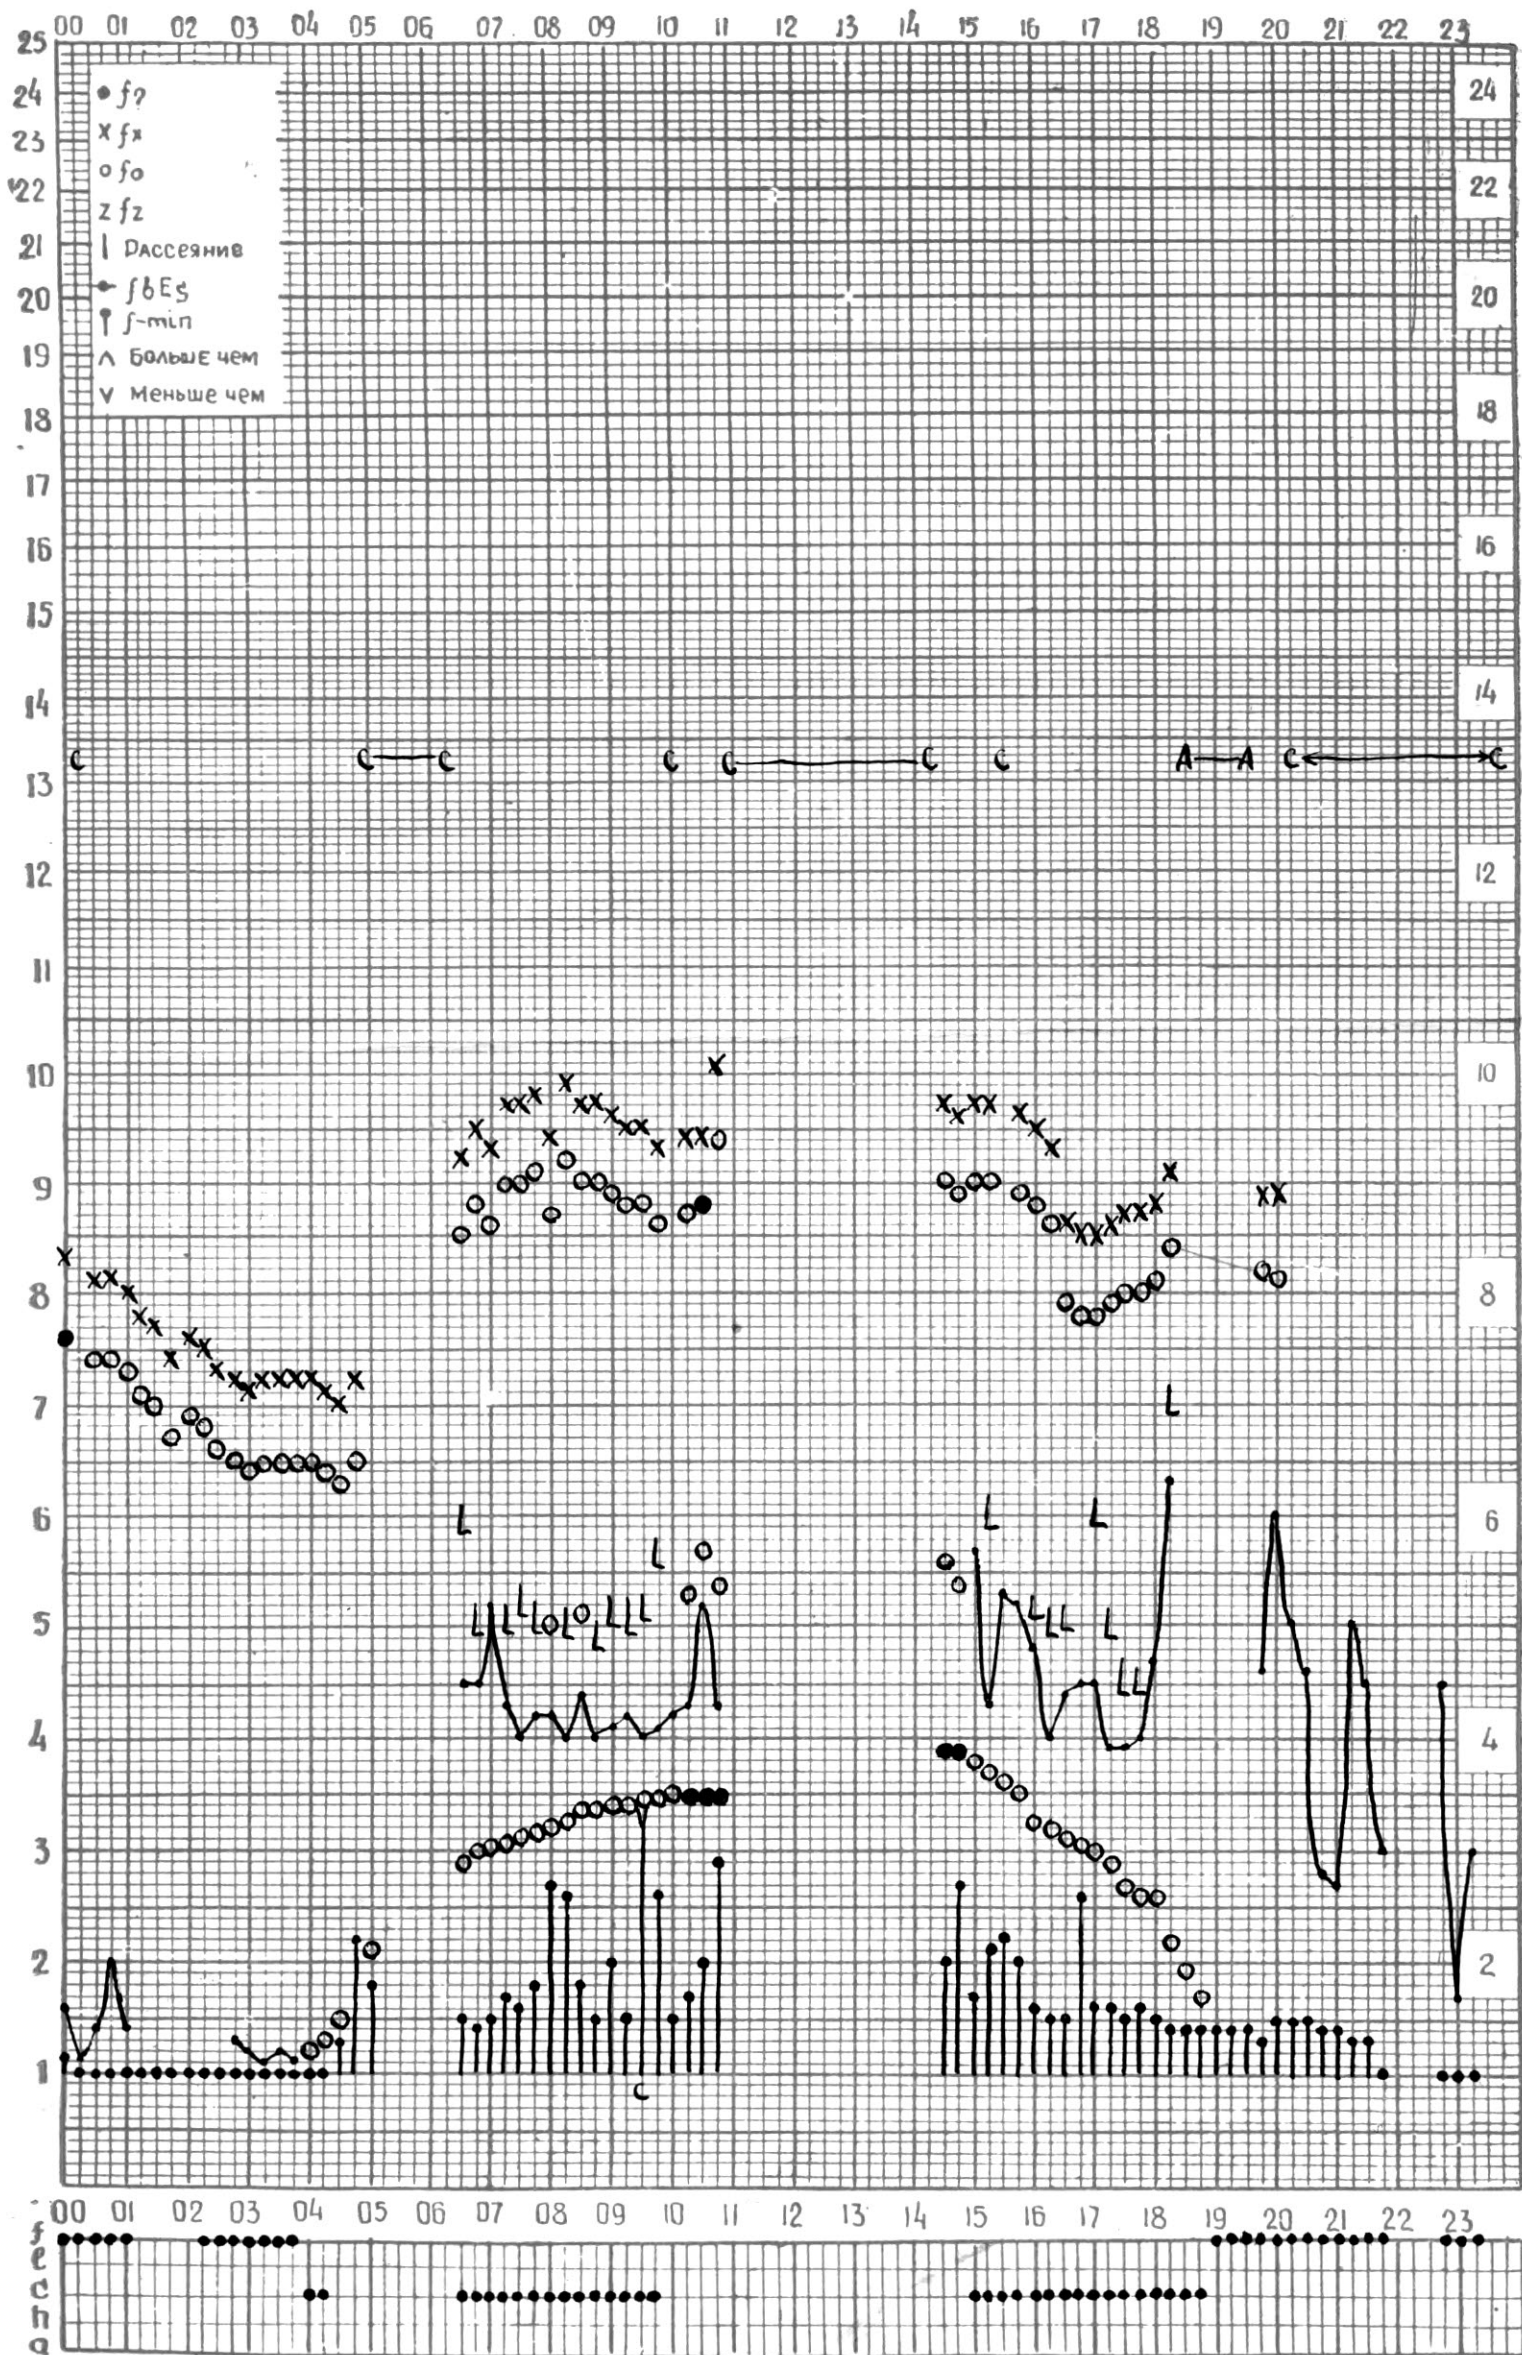

МЕЖДУНАРОДНЫЙ ГОД

АКТИВНОГО СОЛНЦА

ВРЕМЯ 45° E

станция Тбилиси I — график ионосферных данных, дата 1 июля 1970 г.

КЭМ ОТСЧИТАНО Петрашвили

МЕЖДУНАРОДНЫЙ ГОД
АКТИВНОГО СОЛНЦА

ВРЕМЯ 45° E

станция Тбилиси I — график ионосферных данных, дата 2 июля 1970г.

КЭМ ОТСЧИТАНО З. Суагзе.

МЕЖДУНАРОДНЫЙ ГОД

АКТИВНОГО СОЛНЦА

ВРЕМЯ 45° E

станция Тбилиси I — график ионосферных данных, дата 3 июля 1970 г.

КЕМ ОТСЧИТАНО В. Абуашвили

МЕЖДУНАРОДНЫЙ ГОД

АКТИВНОГО СОЛНЦА

ВРЕМЯ 45° E

станция Тбилиси — график ионосферных данных, дата 4.VII.70г

МЕЖДУНАРОДНЫЙ ГОД

АКТИВНОГО СОЛНЦА

ВРЕМЯ 45° E

станция Тбилиси I — график ионосферных данных, дата 5 ИЮЛЯ 1970г

МЕЖДУНАРОДНЫЙ ГОД

АКТИВНОГО СОЛНЦА

ВРЕМЯ 45° E

станция Тбилиси f — график ионосферных данных, дата 6. VII. 70.

КЕМ ОТСЧИТАНО Тухашвили

МЕЖДУНАРОДНЫЙ ГОД
АКТИВНОГО СОЛНЦА

ВРЕМЯ 45° Е

станция Тбилиси — график ионосферных данных, дата 7. VII. 70