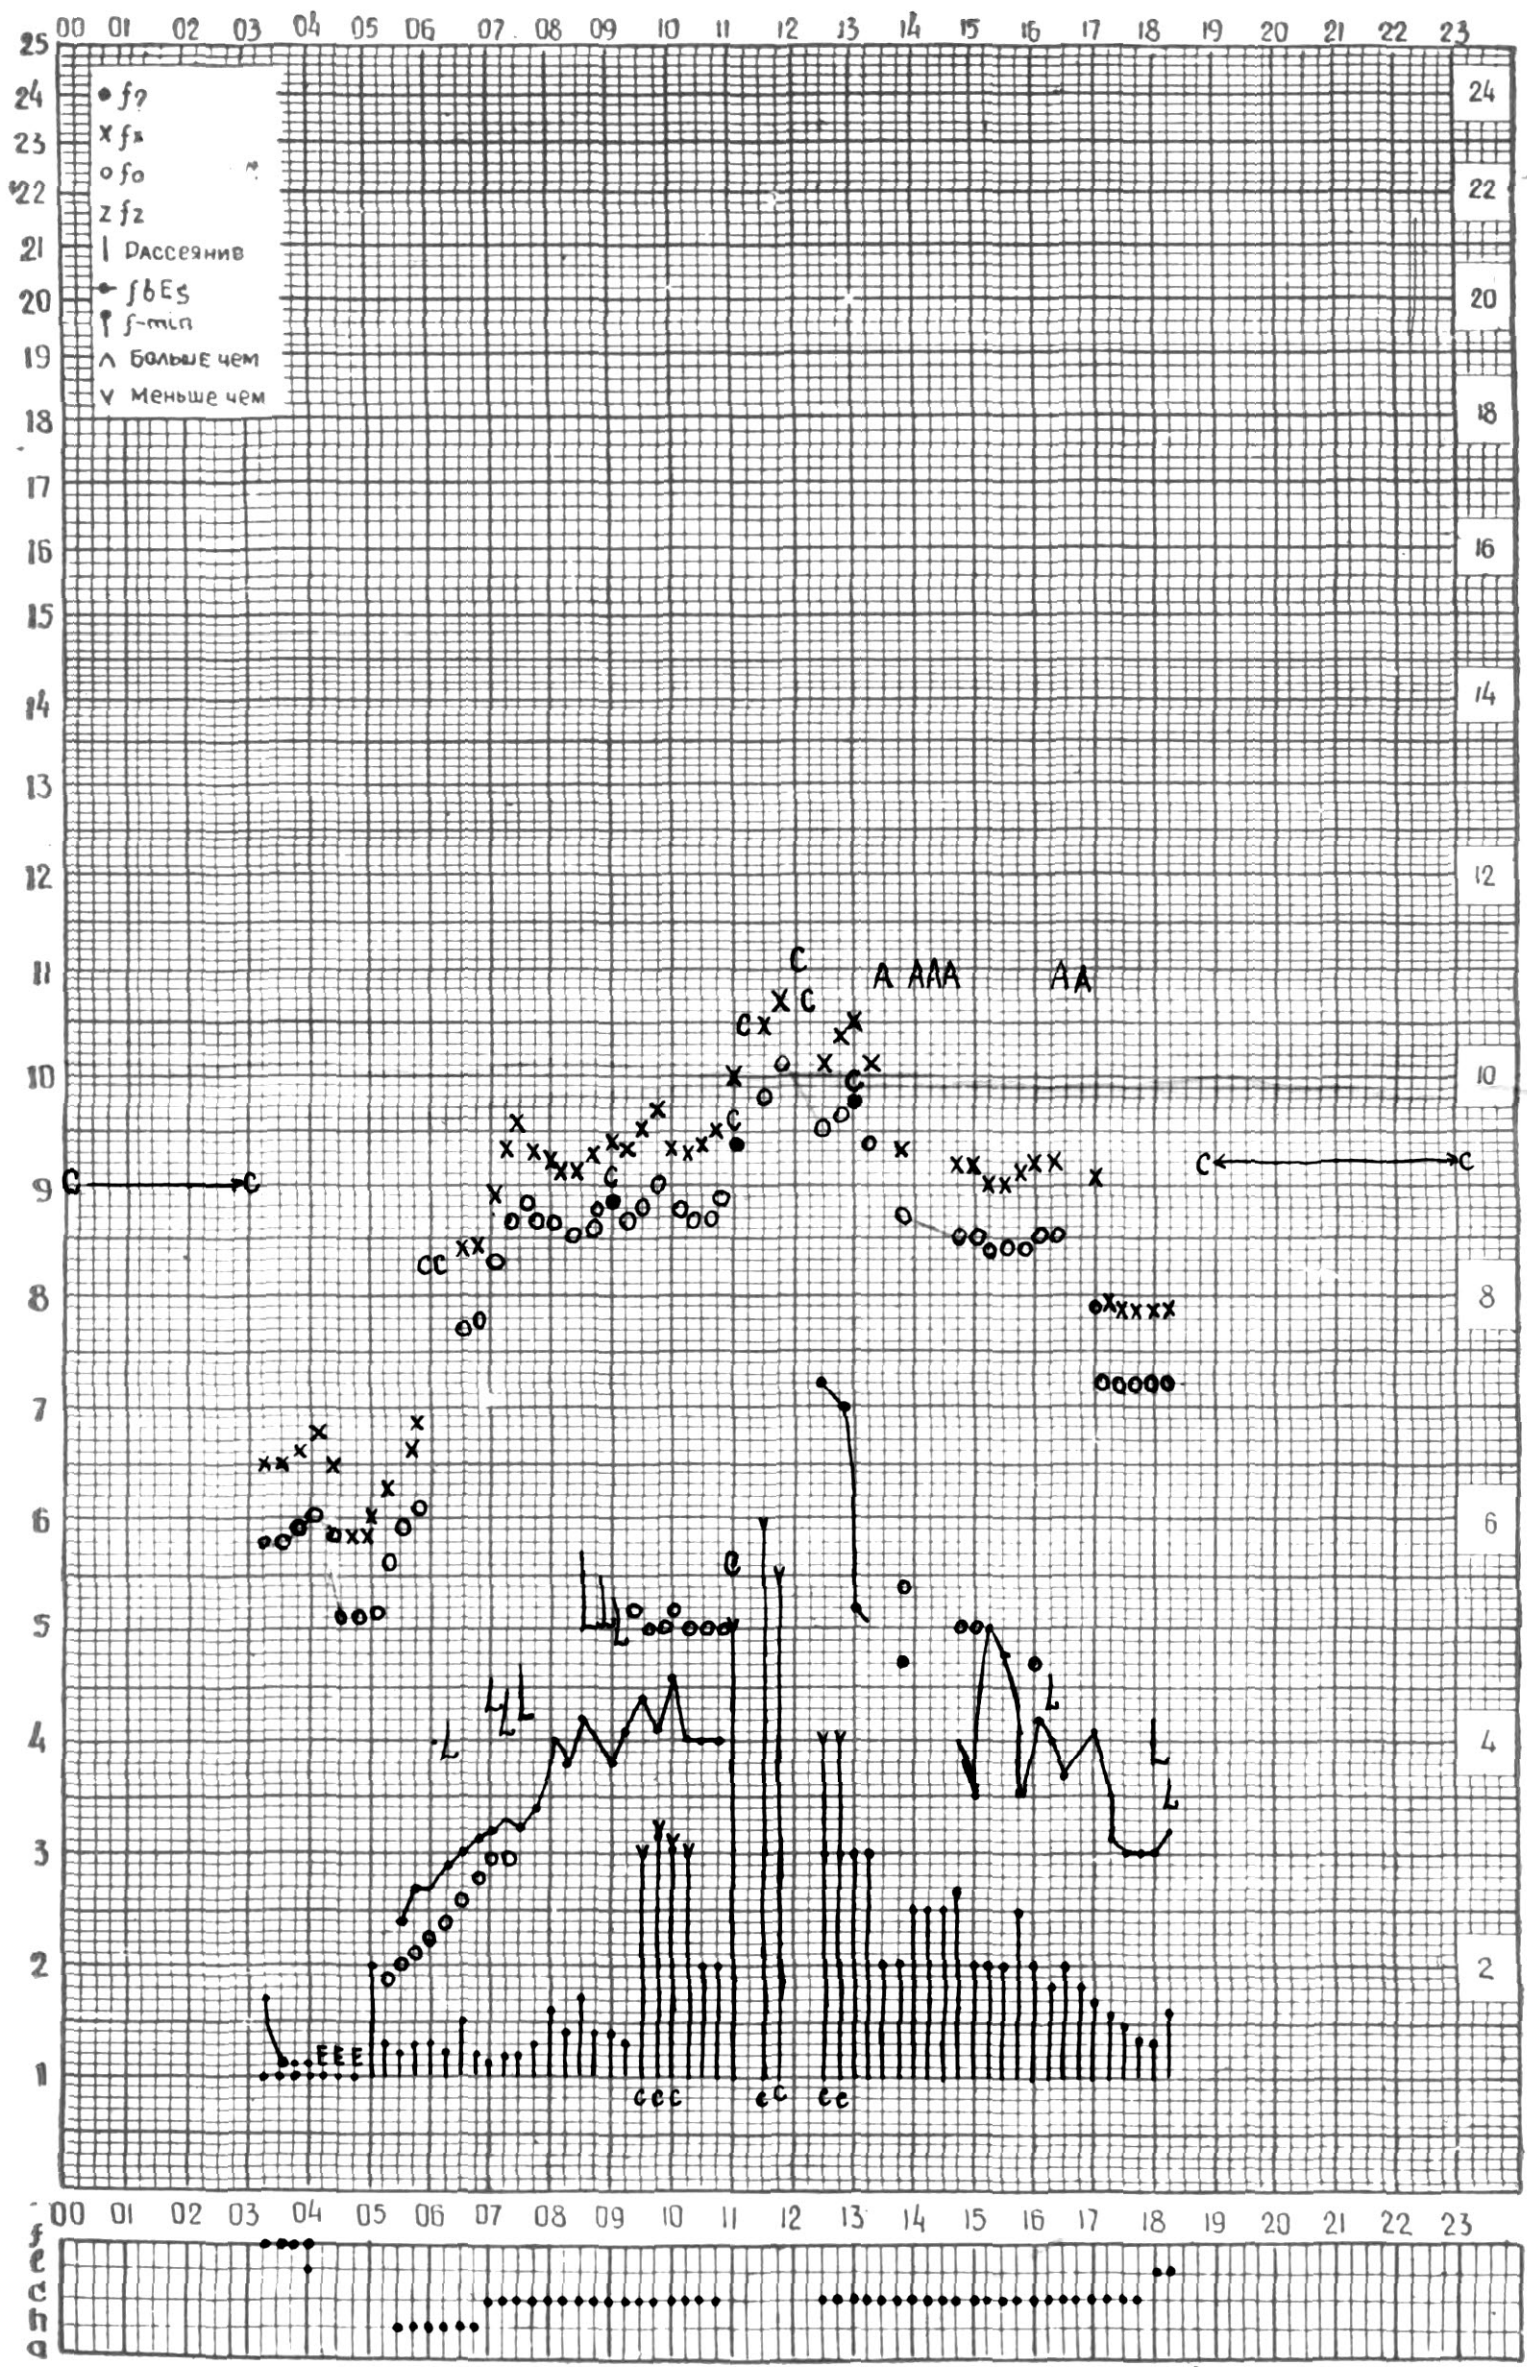

МЕЖДУНАРОДНЫЙ ГОД

АКТИВНОГО СОЛНЦА

ВРЕМЯ 45° E

станция Тбилиси I — график ионосферных данных, дата 1 июля 1970 г.

КЭМ ОТСЧИТАНО Петрашвили

МЕЖДУНАРОДНЫЙ ГОД
АКТИВНОГО СОЛНЦА

ВРЕМЯ 45° E

станция Тбилиси I — график ионосферных данных, дата 2 июля 1970г.

ВРЕМЯ 45° E

станция Тбилиси — график ионосферных данных, дата 4.VII.70г

МЕЖДУНАРОДНЫЙ ГОД

АКТИВНОГО СОЛНЦА

ВРЕМЯ 45° E

станция Тбилиси I — график ионосферных данных, дата 5 ИЮЛЯ 1970г

МЕЖДУНАРОДНЫЙ ГОД

АКТИВНОГО СОЛНЦА

АКТИВНОГО СОЛНЦА

ВРЕМЯ 45° E

станция Тбилиси I — график ионосферных данных, дата 19 июля 1970.

КЕМ ОТСЧИТАНО Т. Арошидзе.

МЕЖДУНАРОДНЫЙ ГОД

АКТИВНОГО СОЛНЦА

ВРЕМЯ 45° E

станция Тбилиси [— график ионосферных данных, дата 20 июля 1970г

МЕЖДУНАРОДНЫЙ ГОД
АКТИВНОГО СОЛНЦА

ВРЕМЯ 45° Е

станция Тбилиси I — график ионосферных данных, дата 21 Июля 1970 г.

КЕМ ОТЧИТАНО В. Абуашвили

МЕЖДУНАРОДНЫЙ ГОД

АКТИВНОГО СОЛНЦА

ВРЕМЯ 45° E

станция Тбилиси I — график ионосферных данных, дата 22 ИЮЛЯ 1970