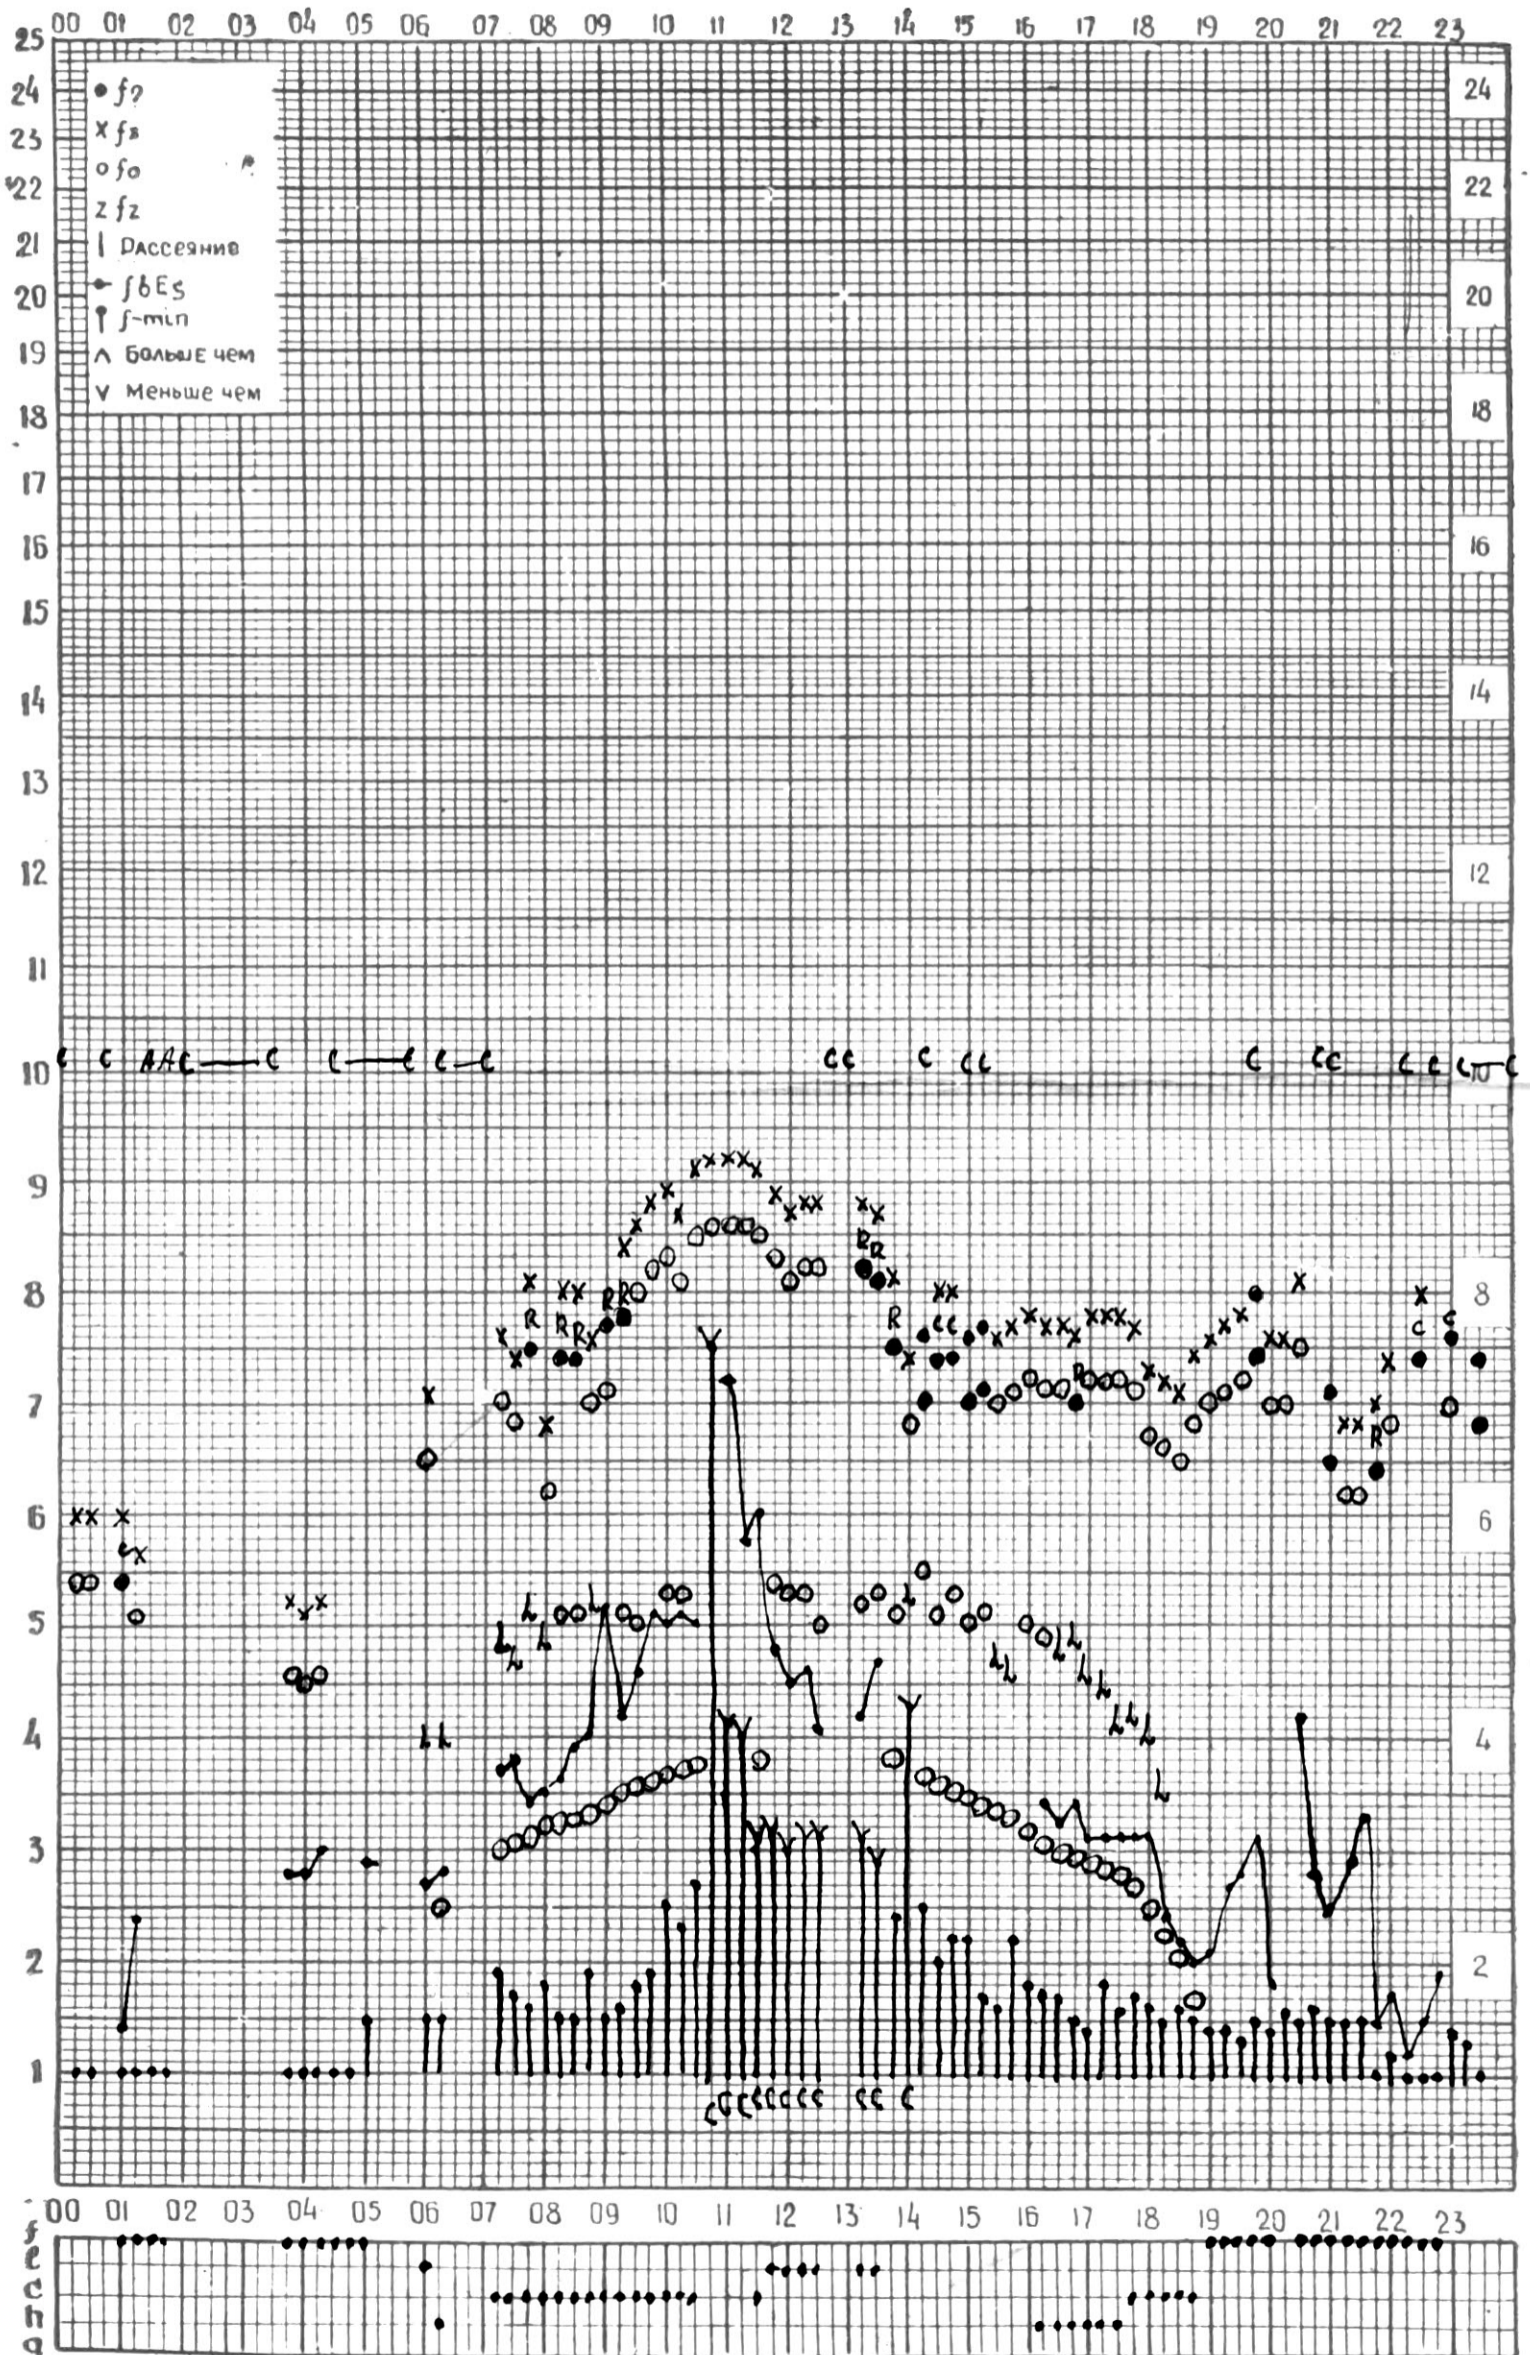

МЕЖДУНАРОДНЫЙ ГОД

АКТИВНОГО СОЛНЦА

ВРЕМЯ 45° E

станция Тбилиси I — график ионосферных данных, дата 27 июля 1970г.

КЭМ ОТСЧИТАНО З. Лиадзе.