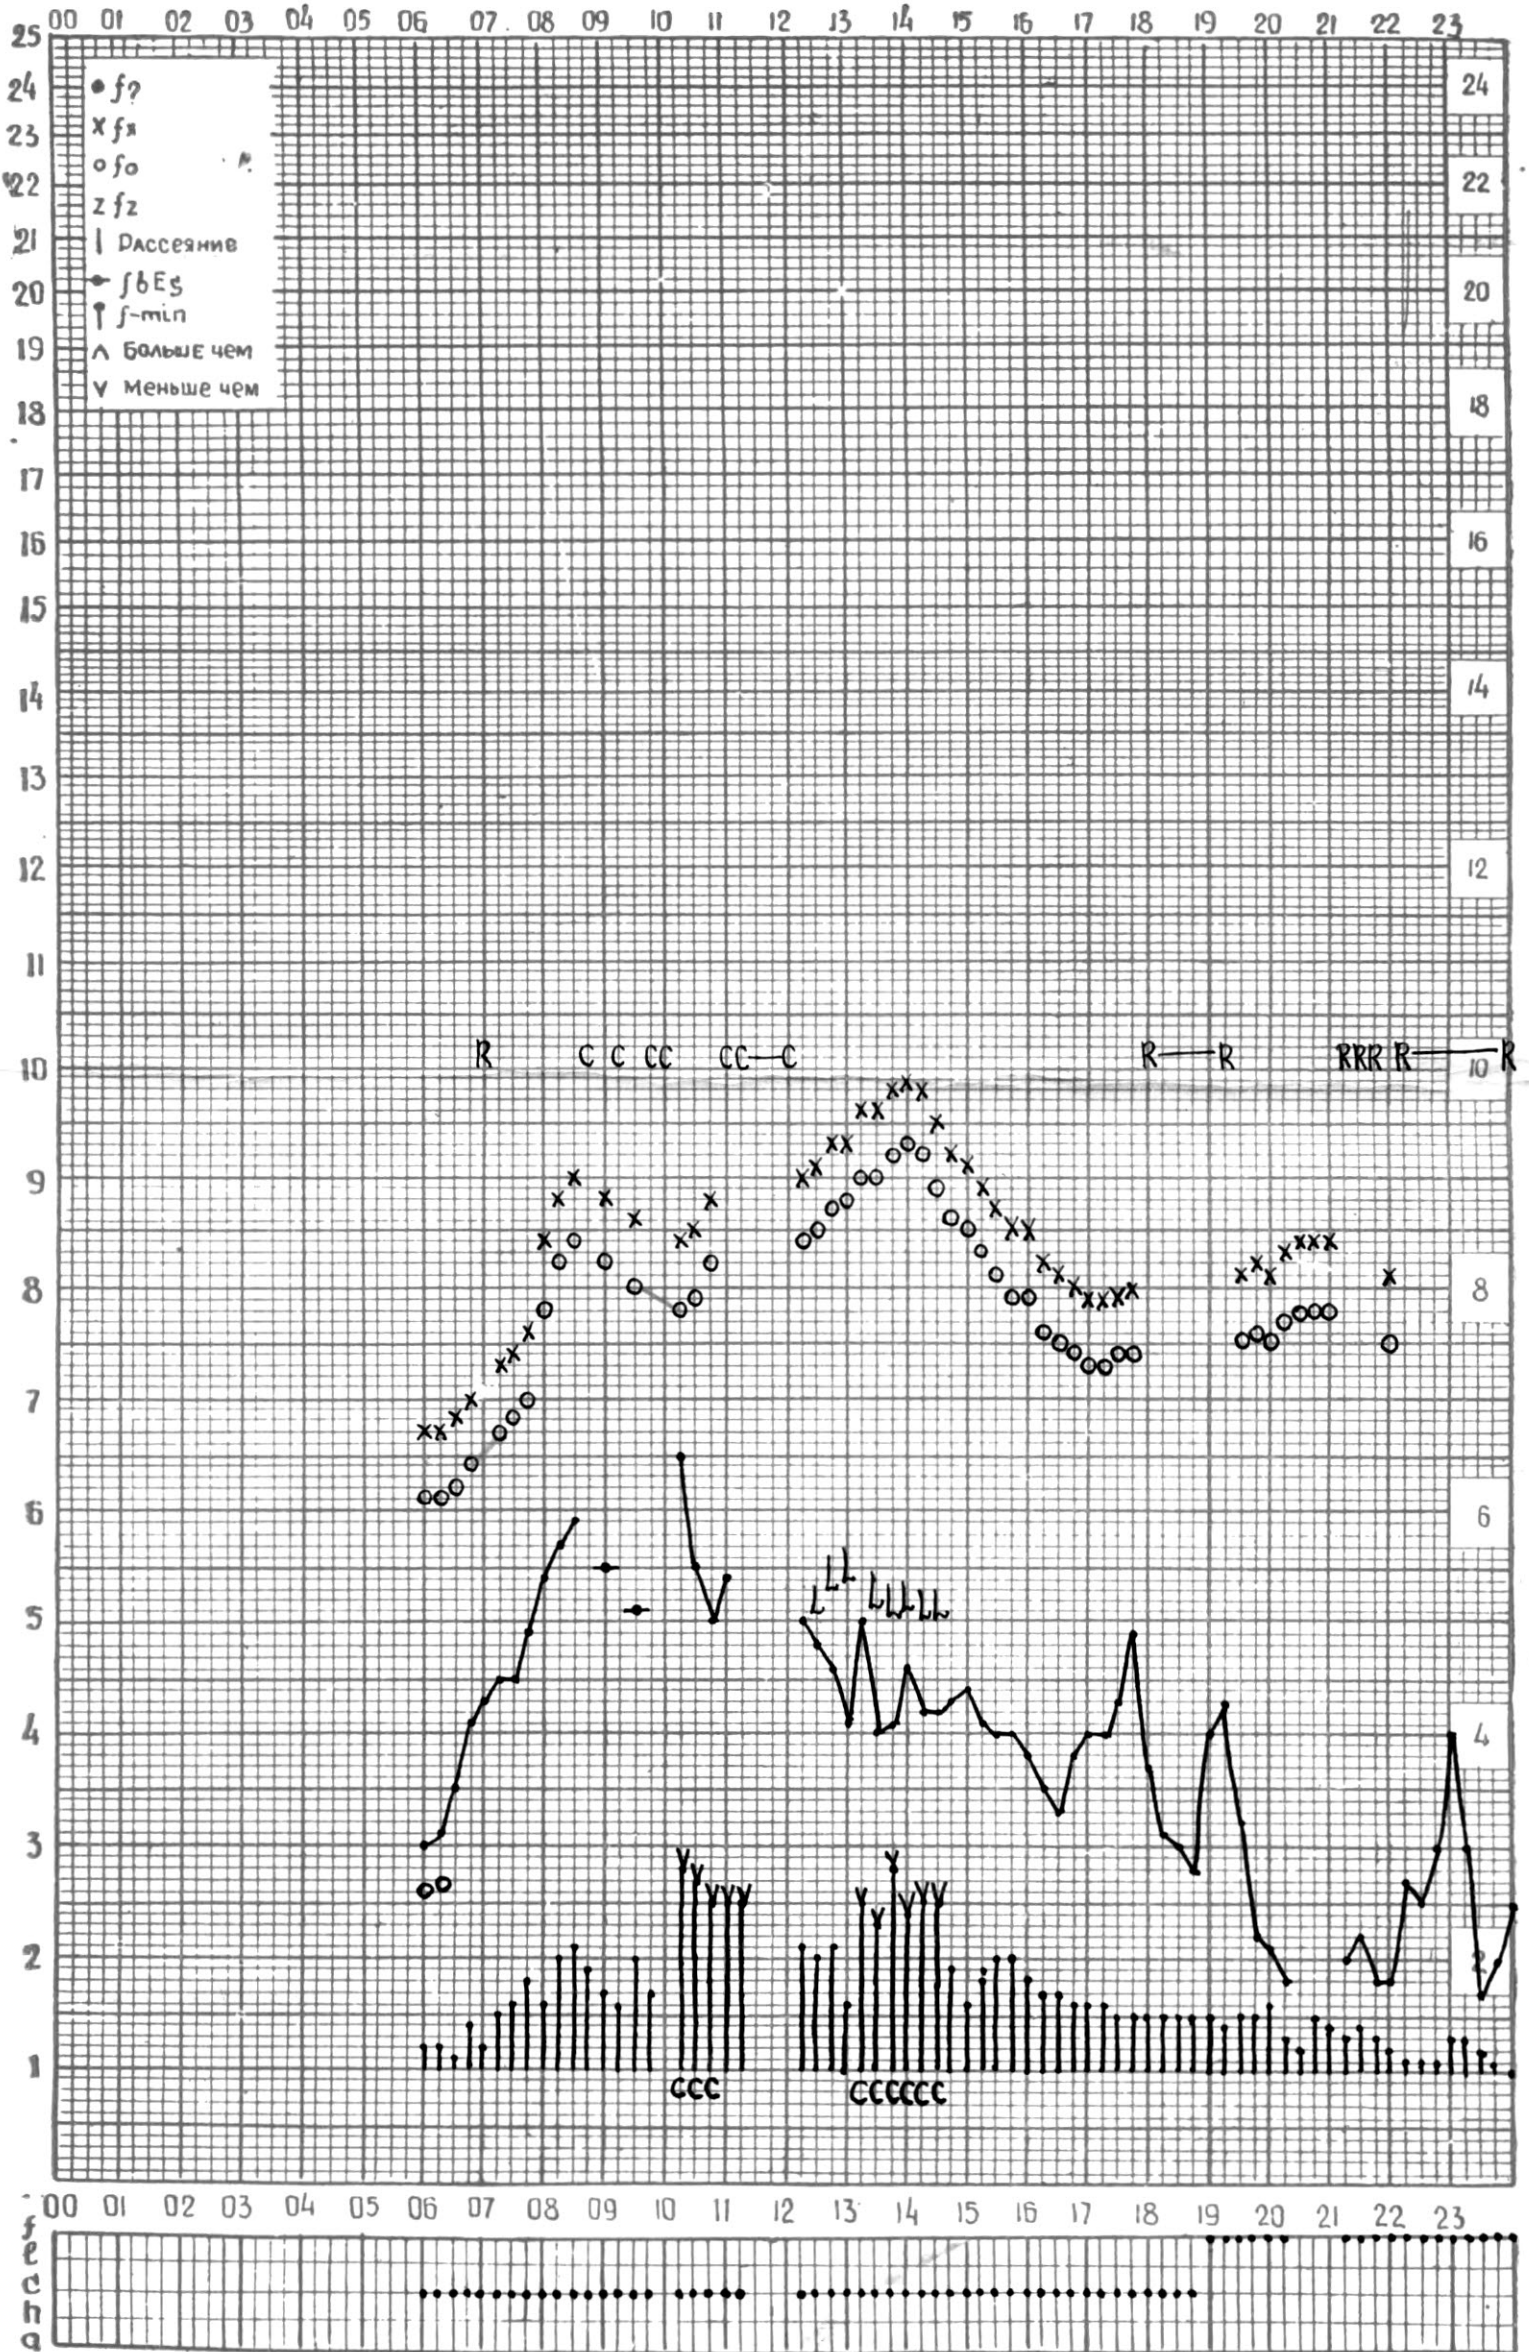

МЕЖДУНАРОДНЫЙ ГОД

АКТИВНОГО СОЛНЦА

ВРЕМЯ 45° E

станция Тбилиси I — график ионосферных данных, дата 11 июля 1970 г.

кем отсчитано Н. Лившицки