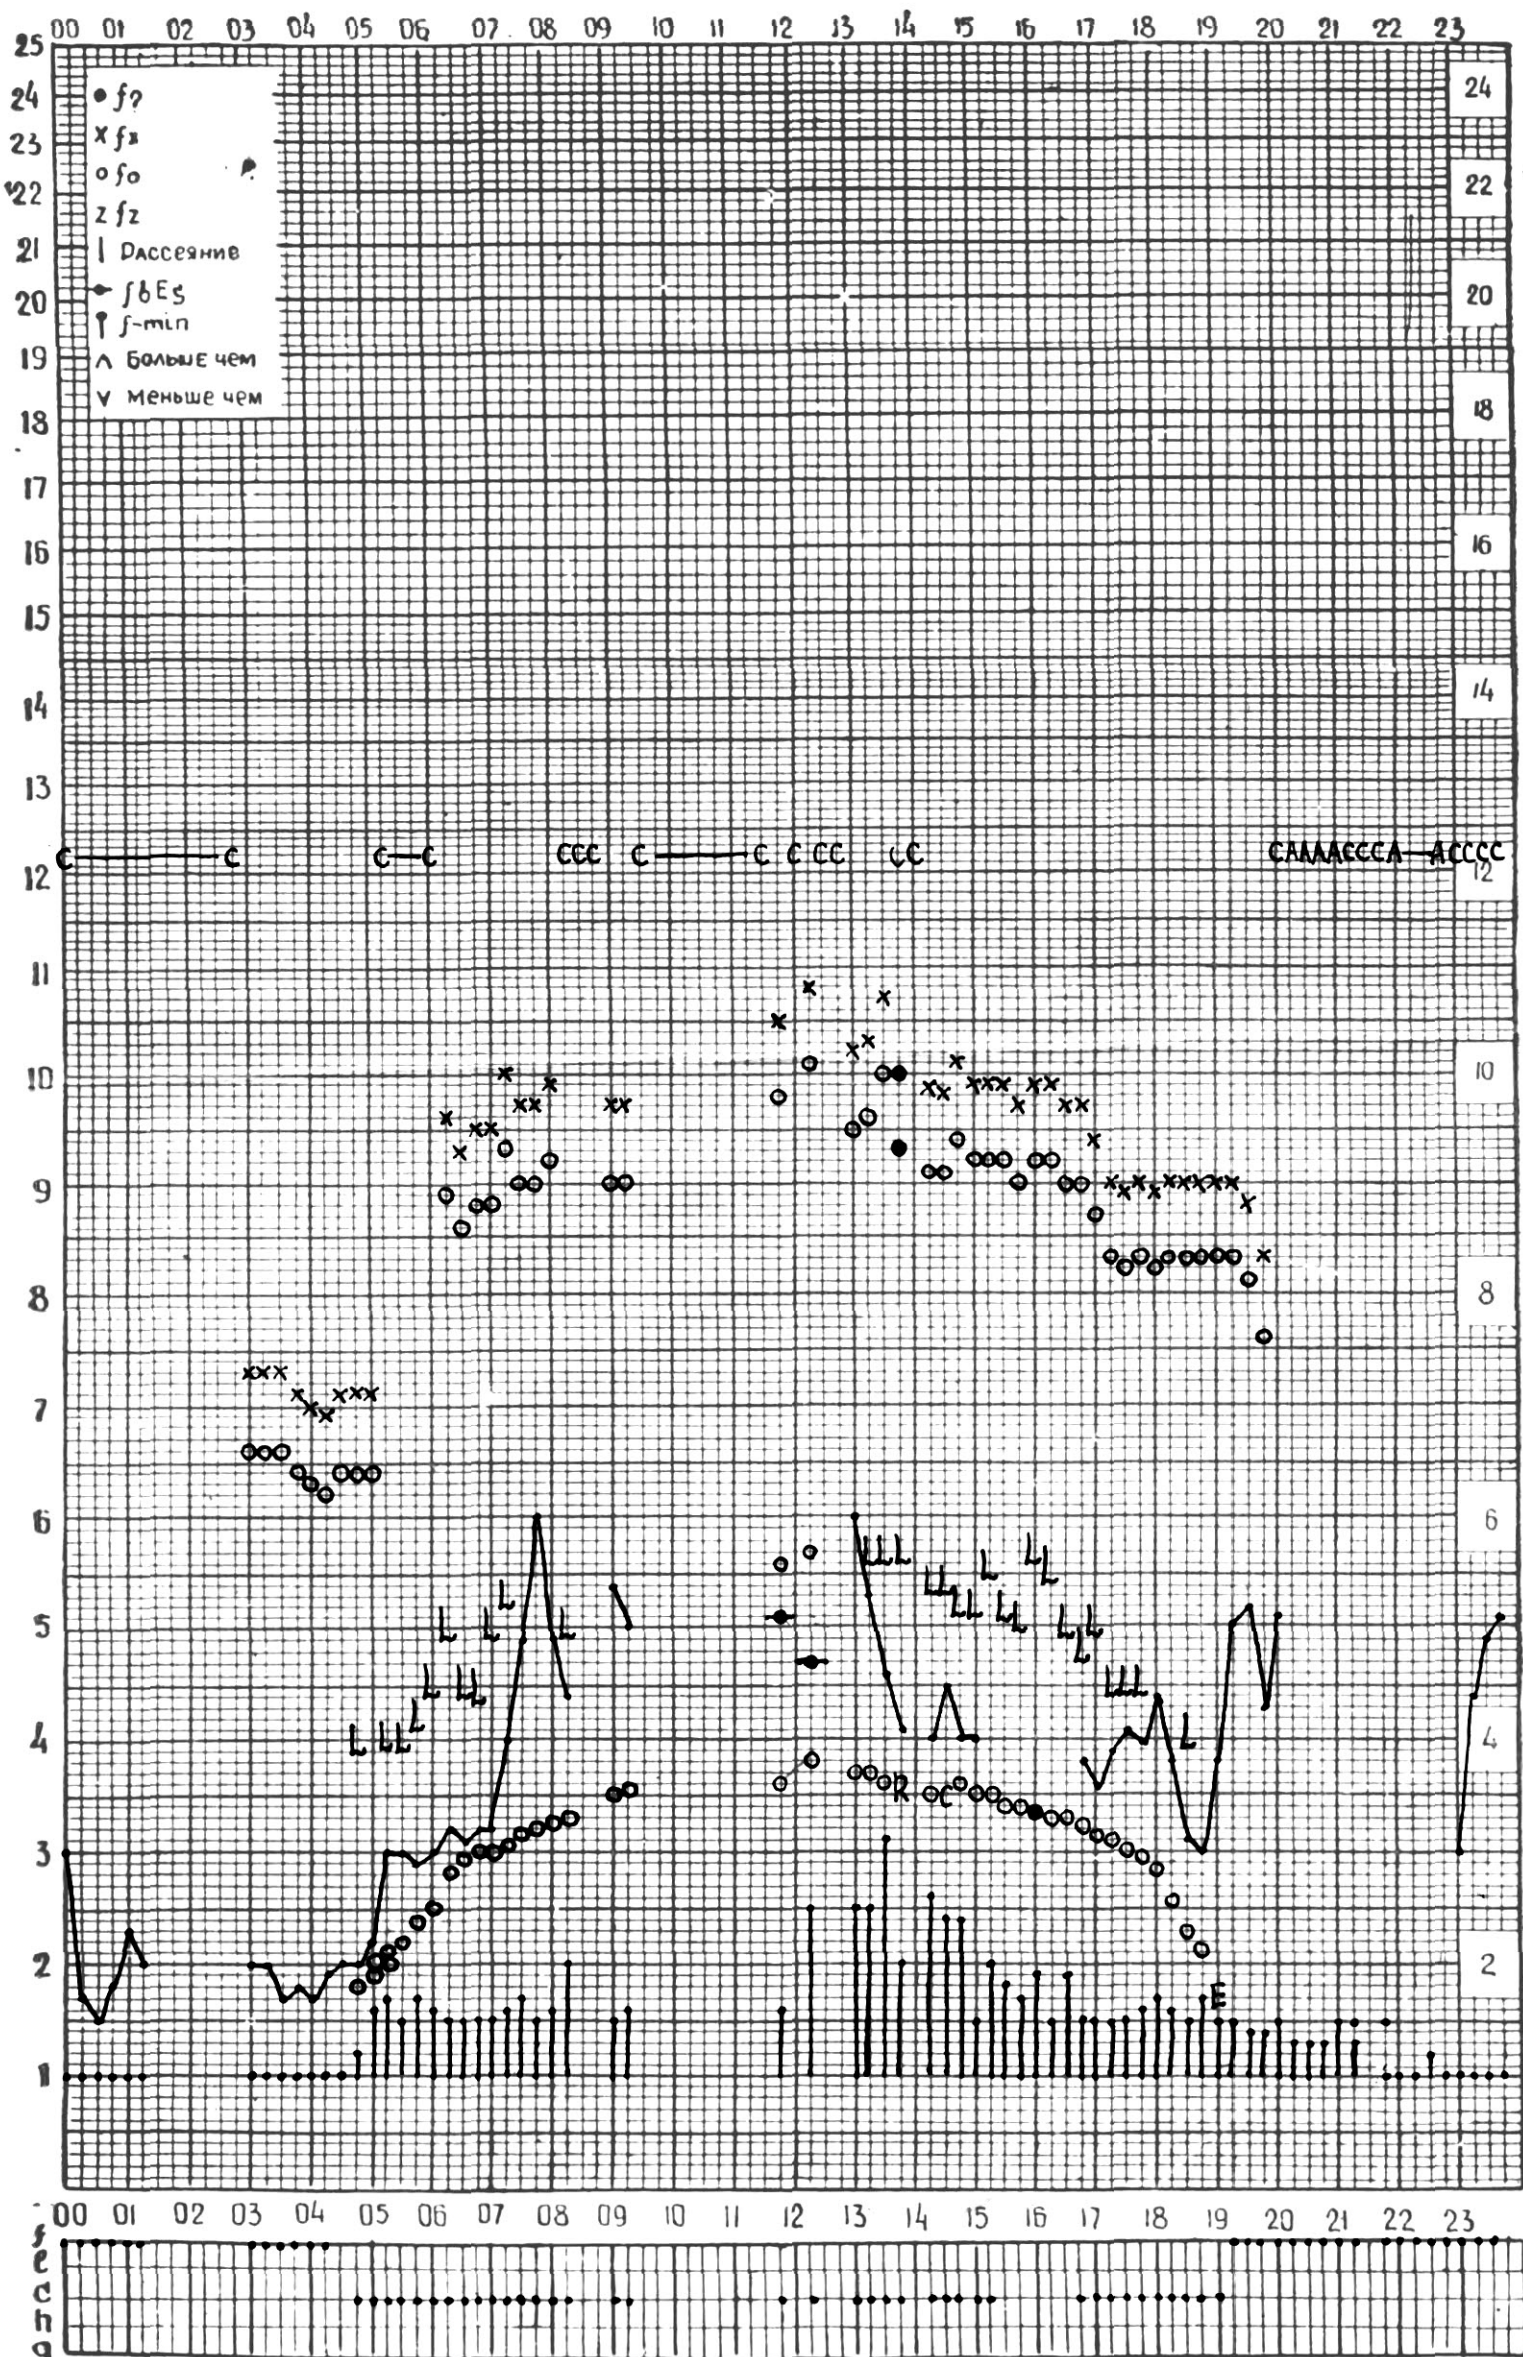

МЕЖДУНАРОДНЫЙ ГОД

АКТИВНОГО СОЛНЦА

ВРЕМЯ 45° E

станция Тбилиси I — график ионосферных данных, дата 1 июля 1970 г.

КЭМ ОТСЧИТАНО Петрашвили

МЕЖДУНАРОДНЫЙ ГОД
АКТИВНОГО СОЛНЦА

ВРЕМЯ 45° E

станция Тбилиси I — график ионосферных данных, дата 2 июля 1970г.

КЭМ ОТСЧИТАНО З. Суагзе.

МЕЖДУНАРОДНЫЙ ГОД

АКТИВНОГО СОЛНЦА

ВРЕМЯ 45° E

станция Тбилиси I — график ионосферных данных, дата 3 июля 1970 г.

КЕМ ОТСЧИТАНО В. Абуашвили

МЕЖДУНАРОДНЫЙ ГОД

АКТИВНОГО СОЛНЦА

ВРЕМЯ 45° E

станция Тбилиси — график ионосферных данных, дата 4.VII.70г

МЕЖДУНАРОДНЫЙ ГОД

АКТИВНОГО СОЛНЦА

ВРЕМЯ 45° E

станция Тбилиси I — график ионосферных данных, дата 5 ИЮЛЯ 1970г

МЕЖДУНАРОДНЫЙ ГОД

АКТИВНОГО СОЛНЦА

ВРЕМЯ 45° E

станция Тбилиси f — график ионосферных данных, дата 6. VII. 70.

КЕМ ОТСЧИТАНО Тухашвили

МЕЖДУНАРОДНЫЙ ГОД
АКТИВНОГО СОЛНЦА

ВРЕМЯ 45° Е

станция Тбилиси — график ионосферных данных, дата 7. VII. 70