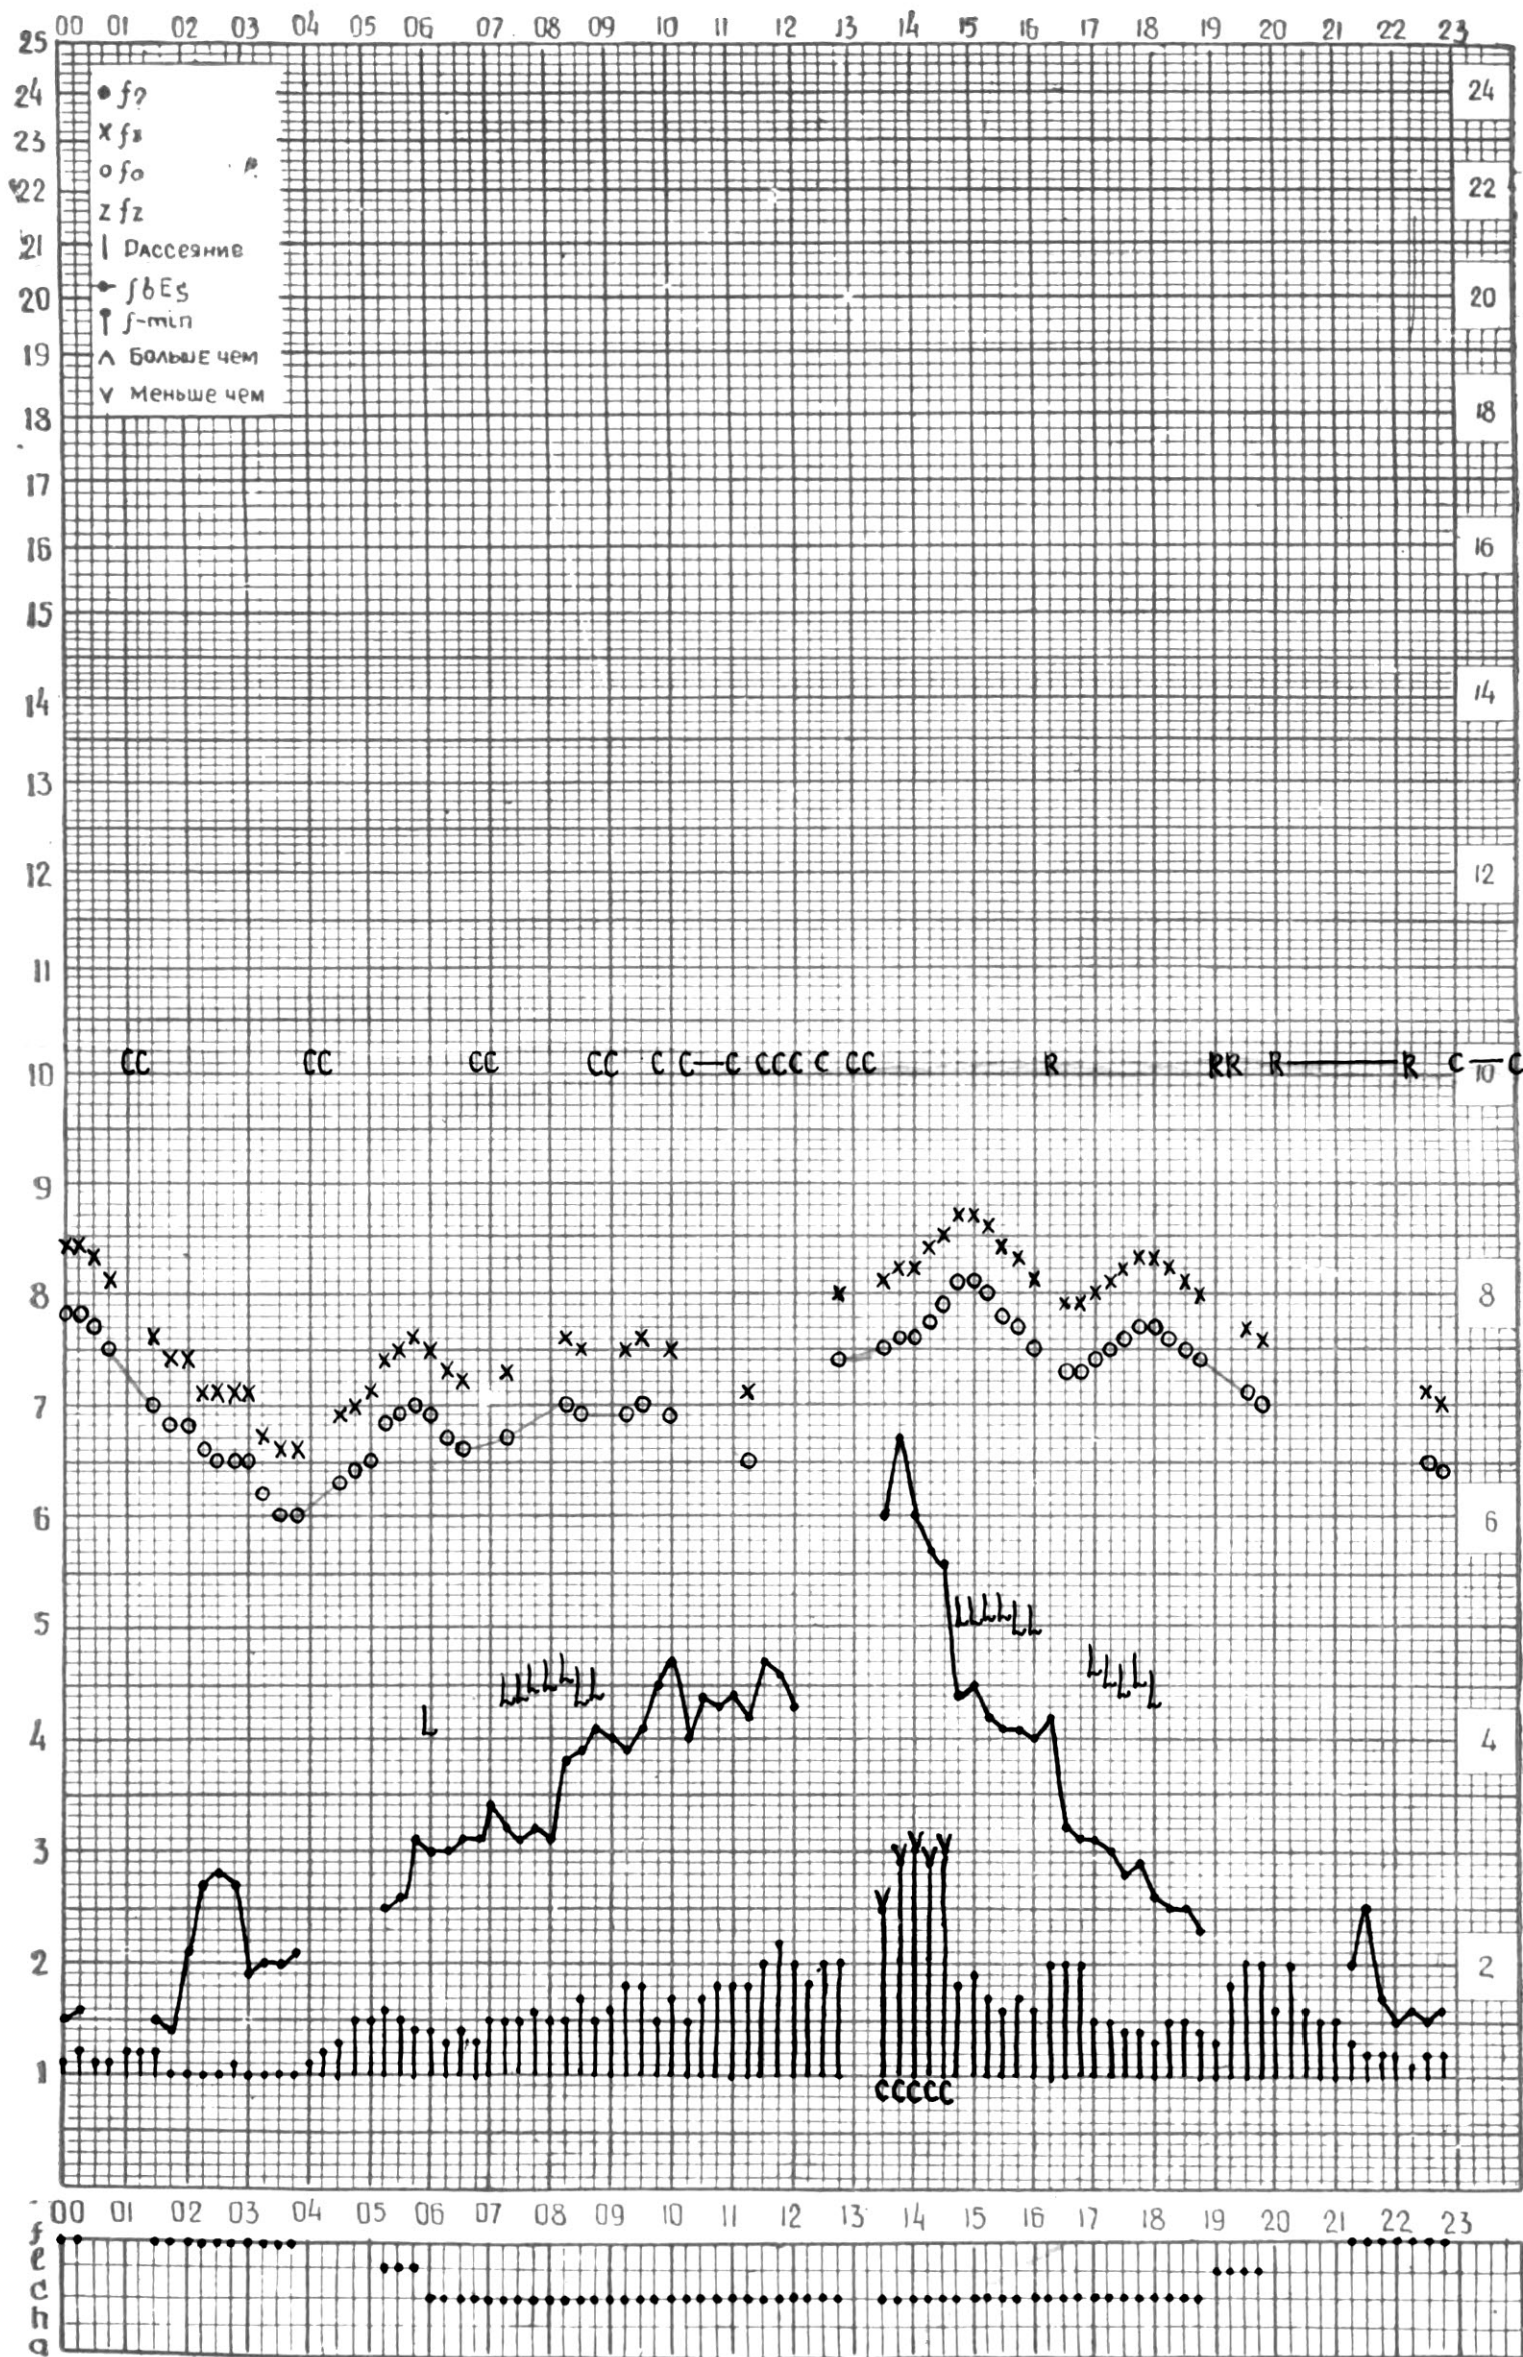

МЕЖДУНАРОДНЫЙ ГОД

АКТИВНОГО СОЛНЦА

ВРЕМЯ 45° E

станция Тбилиси [— график ионосферных данных, дата 23 июля 1970г.

КЭМ ОТСЧИТАНО Н. Шивышвили