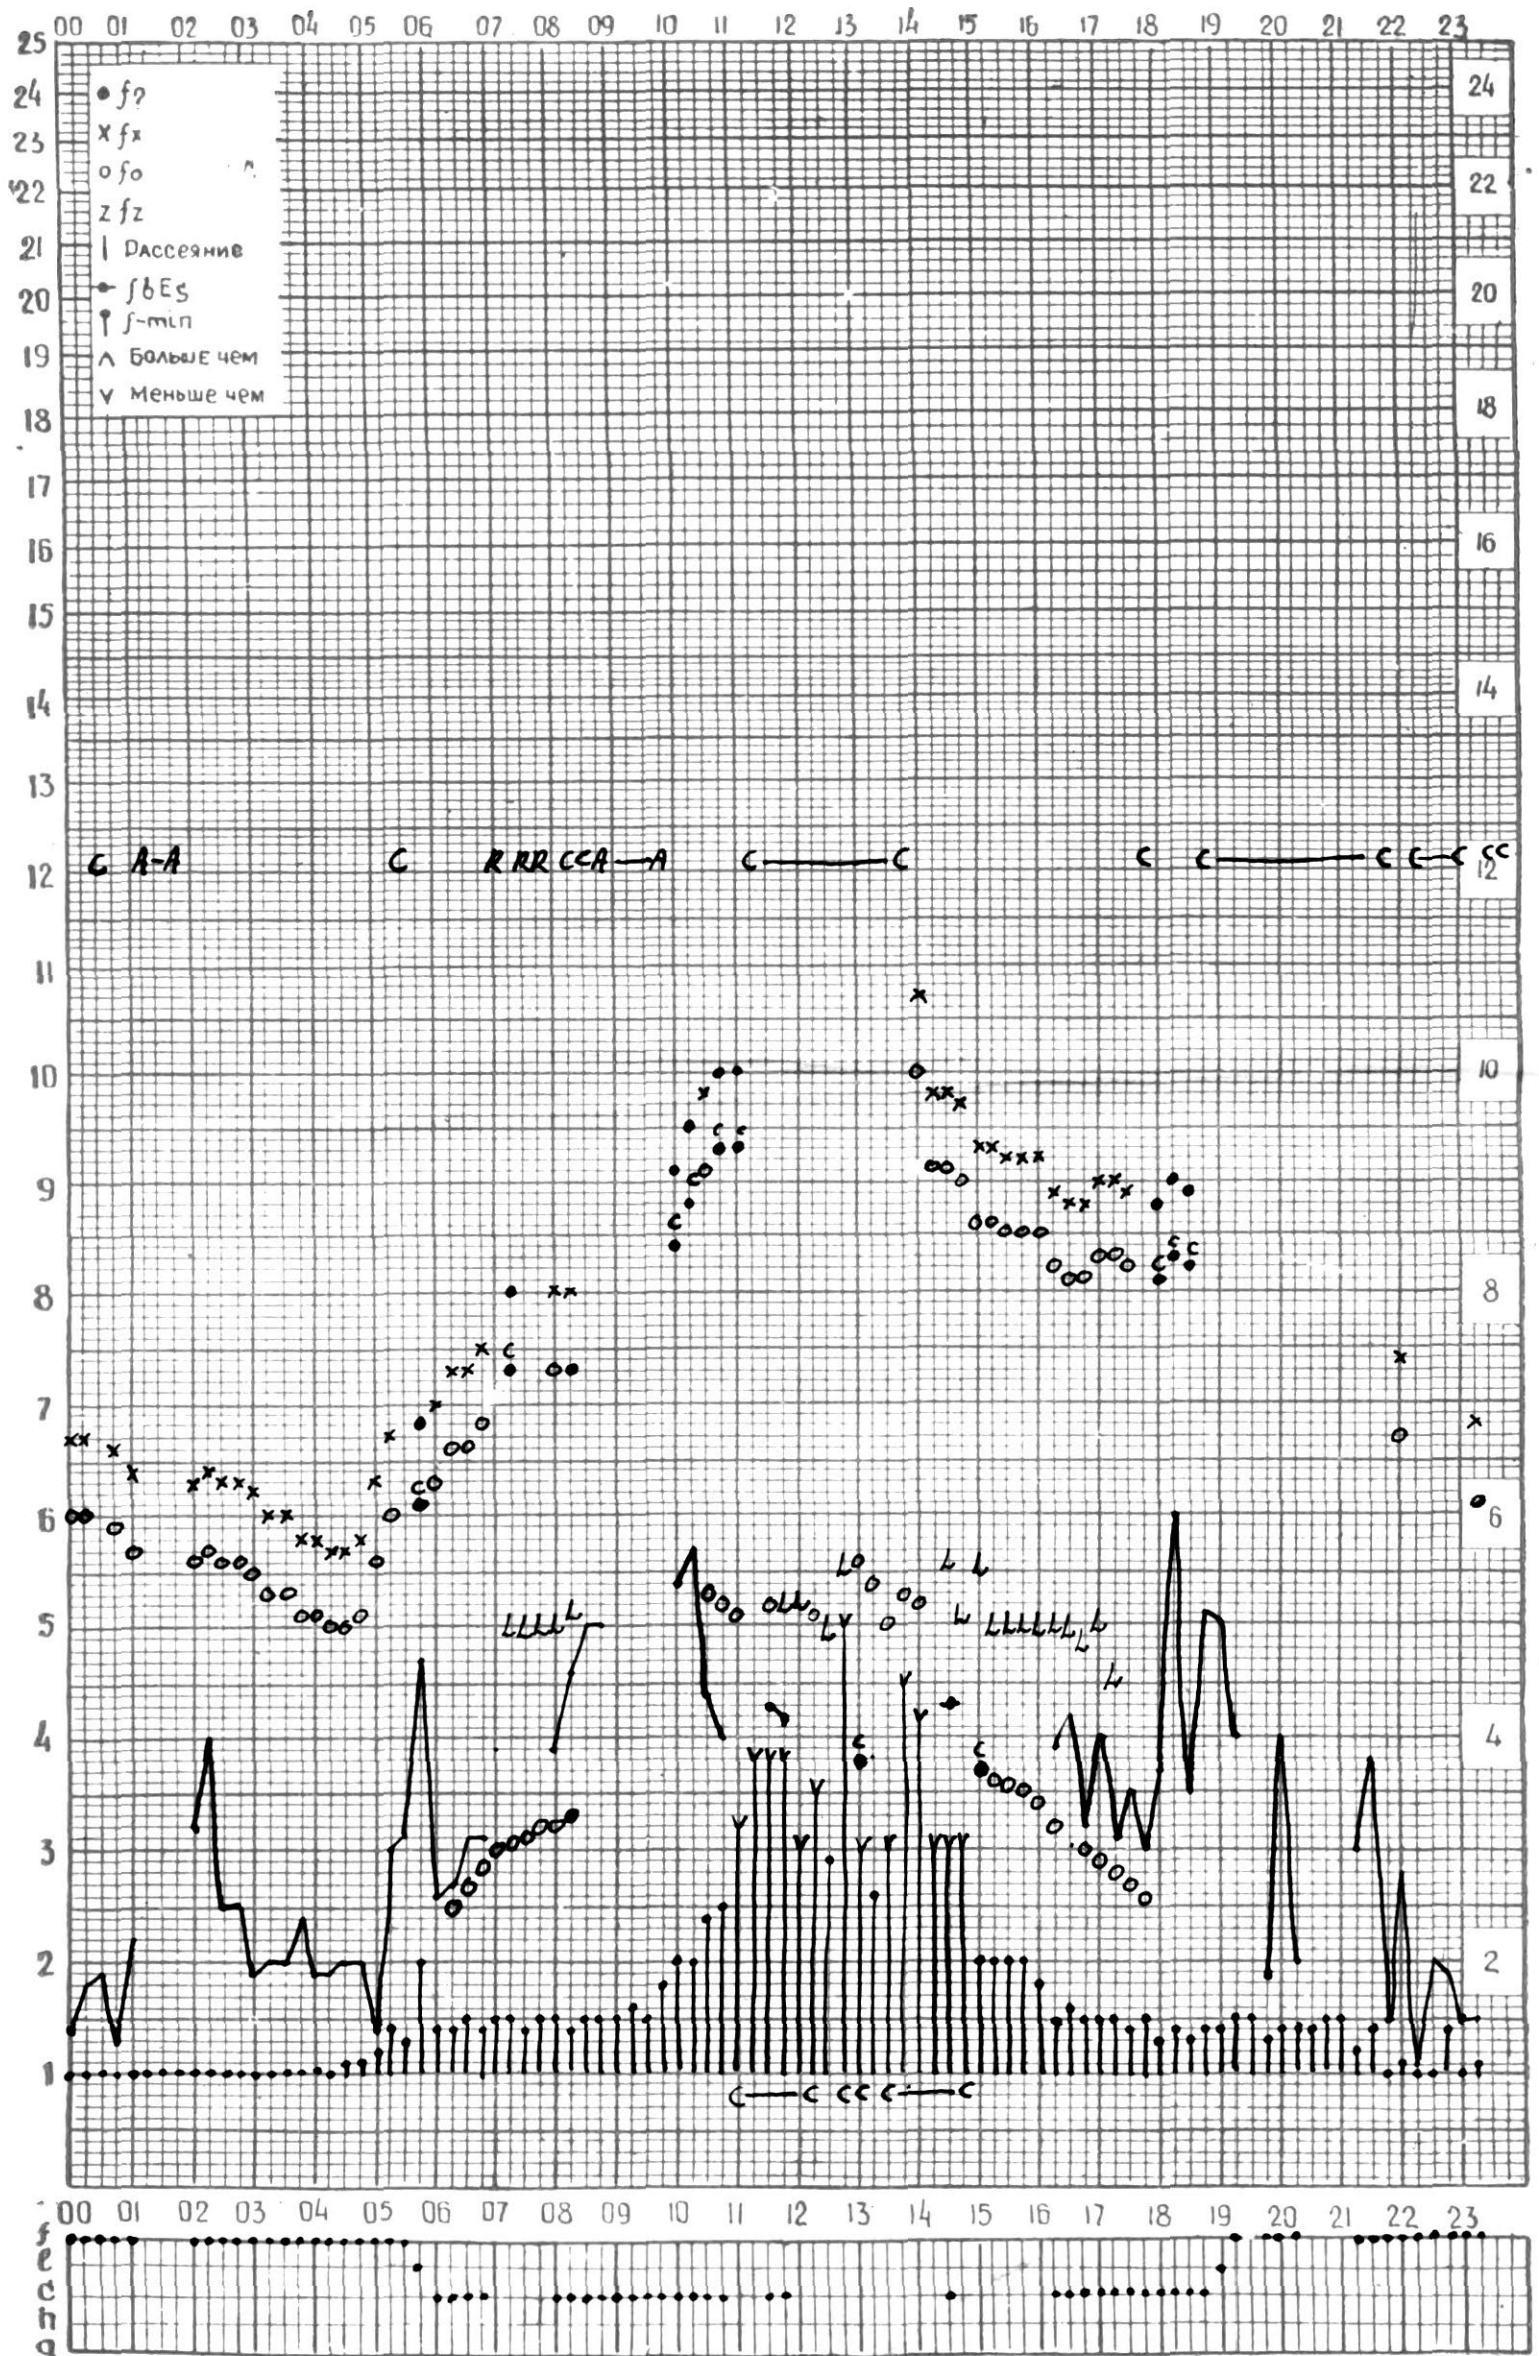

станция Тбилиси I — график ионосферных данных, дата 27 июля 1970г.

КЭМ ОТСЧИТАНО З. Лиадзе.

МЕЖДУНАРОДНЫЙ ГОД

АКТИВНОГО СОЛНЦА

ВРЕМЯ 45° E

станция Тбилиси I — график ионосферных данных, дата 28.07.70г.

МЕЖДУНАРОДНЫЙ ГОД

АКТИВНОГО СОЛНЦА

ВРЕМЯ 45° E

станция Тбилиси I — график ионосферных данных, дата 29 июля 1970г.

КЭМ ОТСЧИТАНО *Тохем*