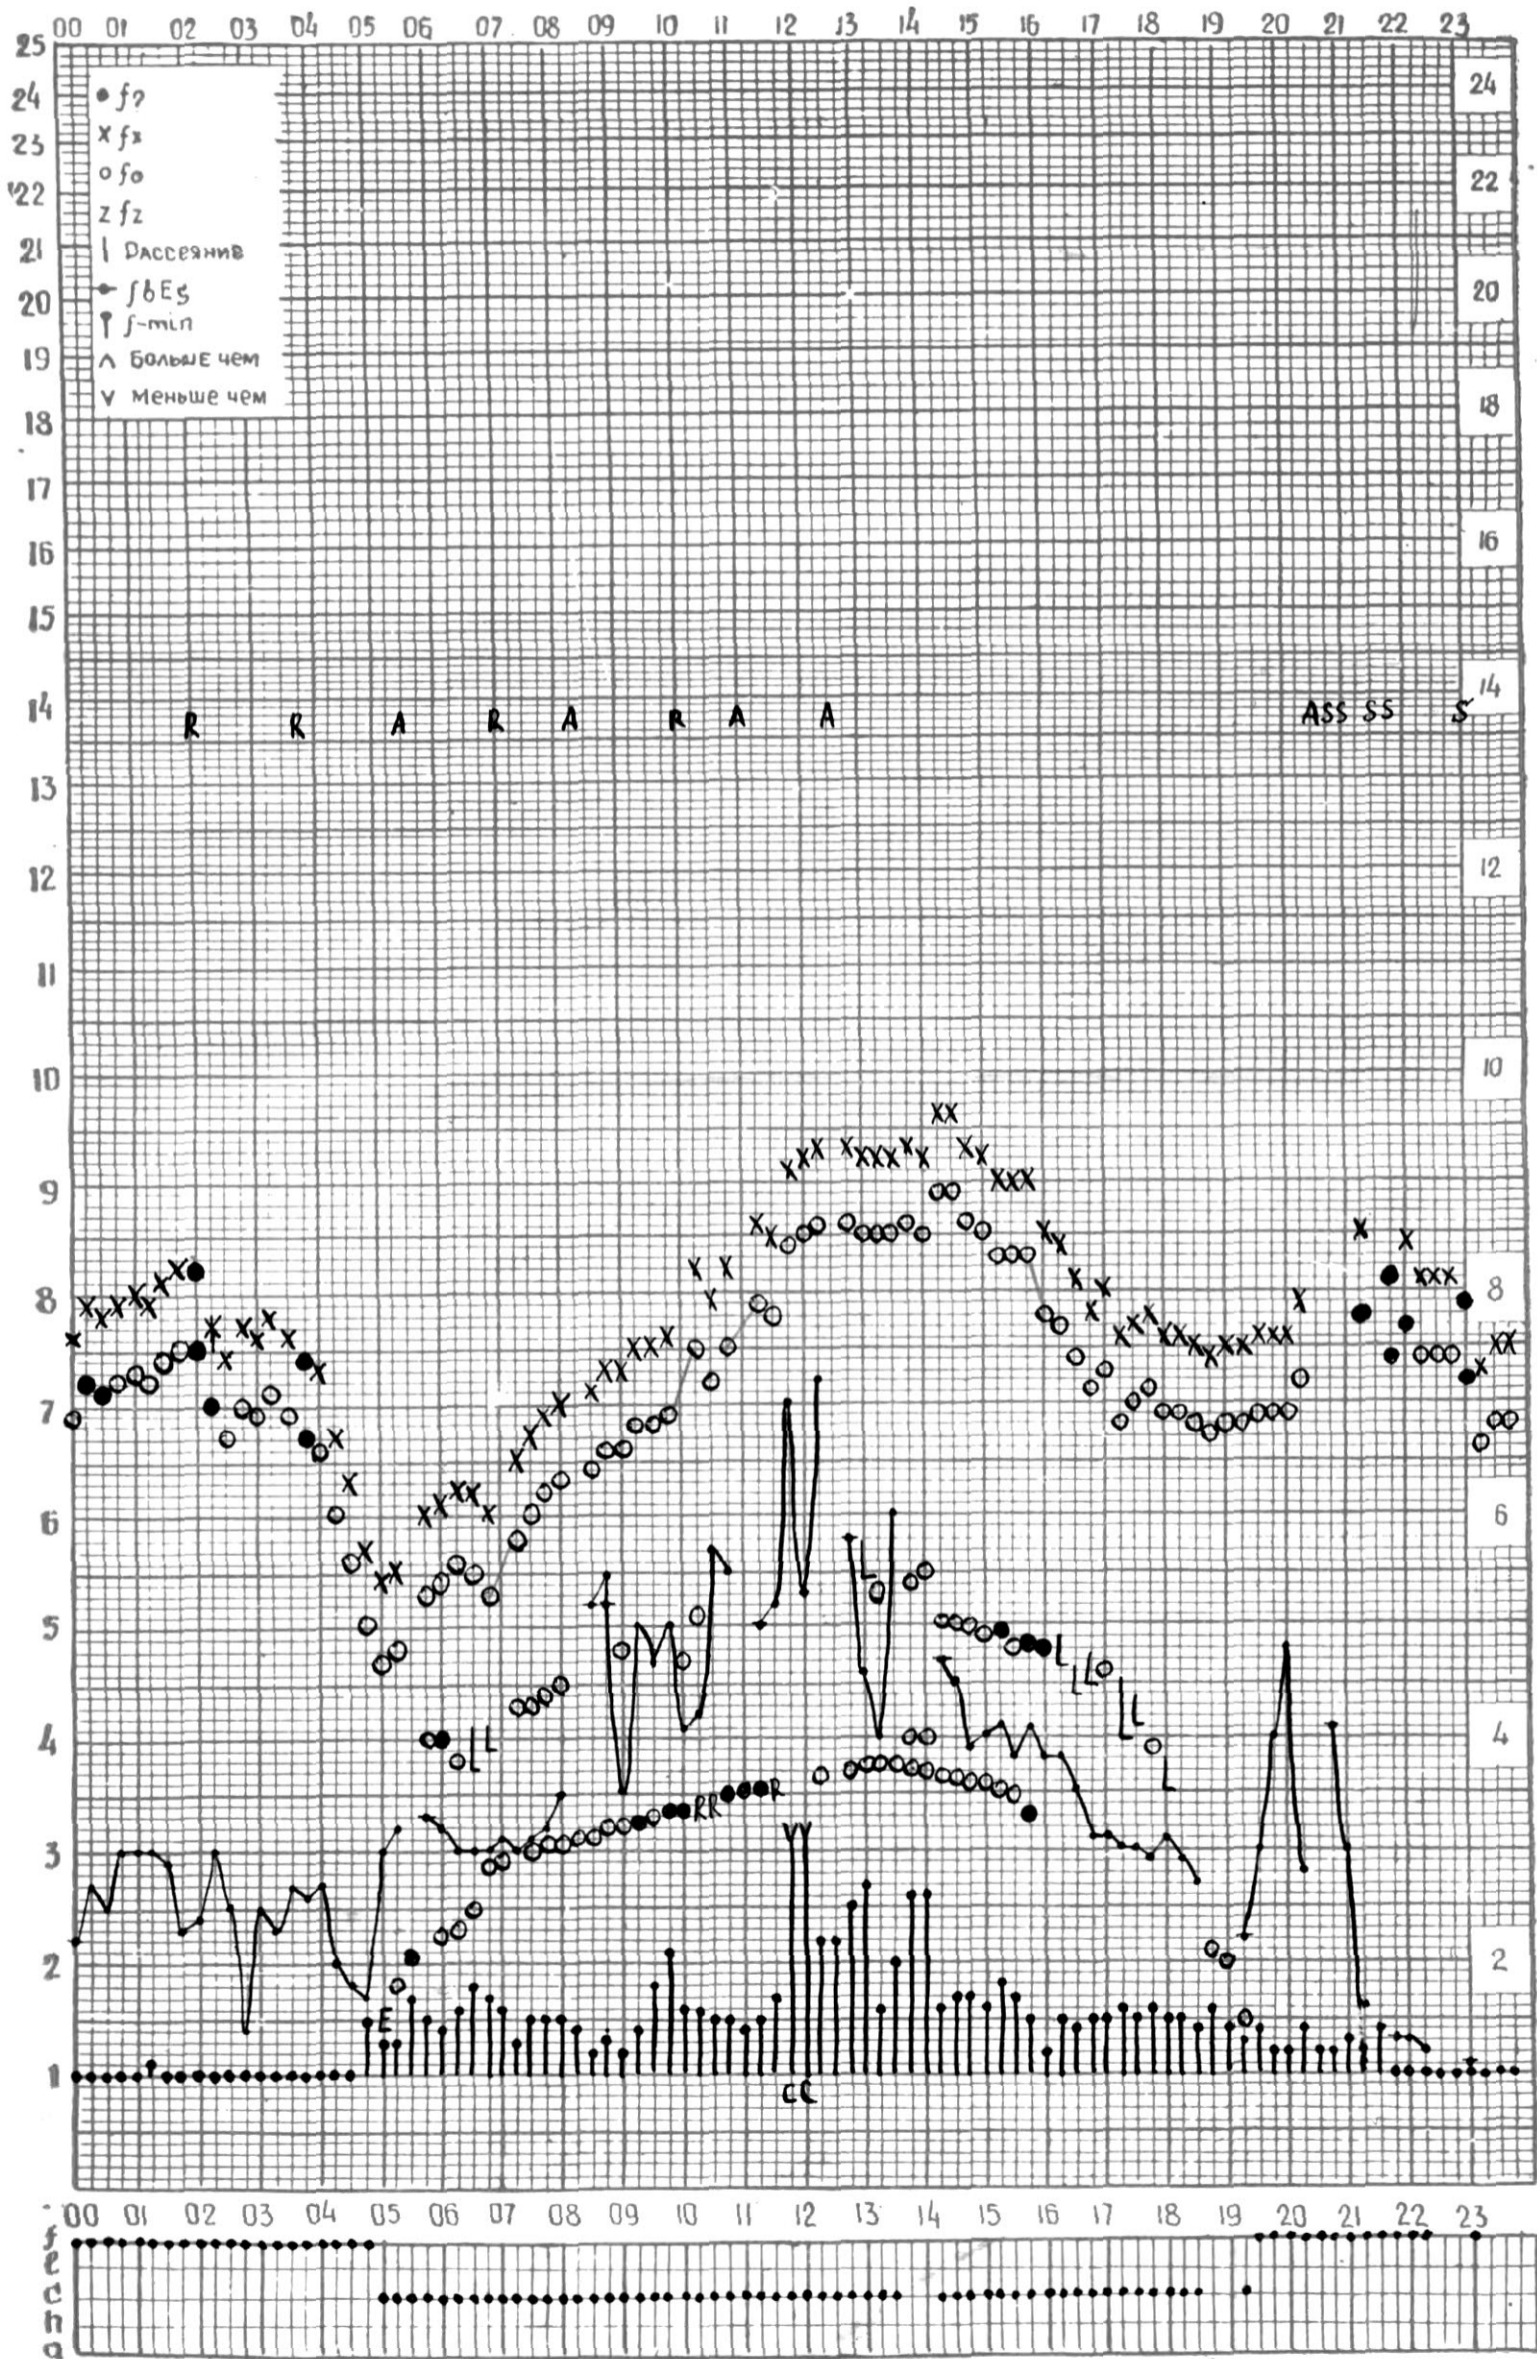

МЕЖДУНАРОДНЫЙ ГОД

АКТИВНОГО СОЛНЦА

ВРЕМЯ 45° Е

станция Тбилиси I — график ионосферных данных, дата — 14. VII. 70г