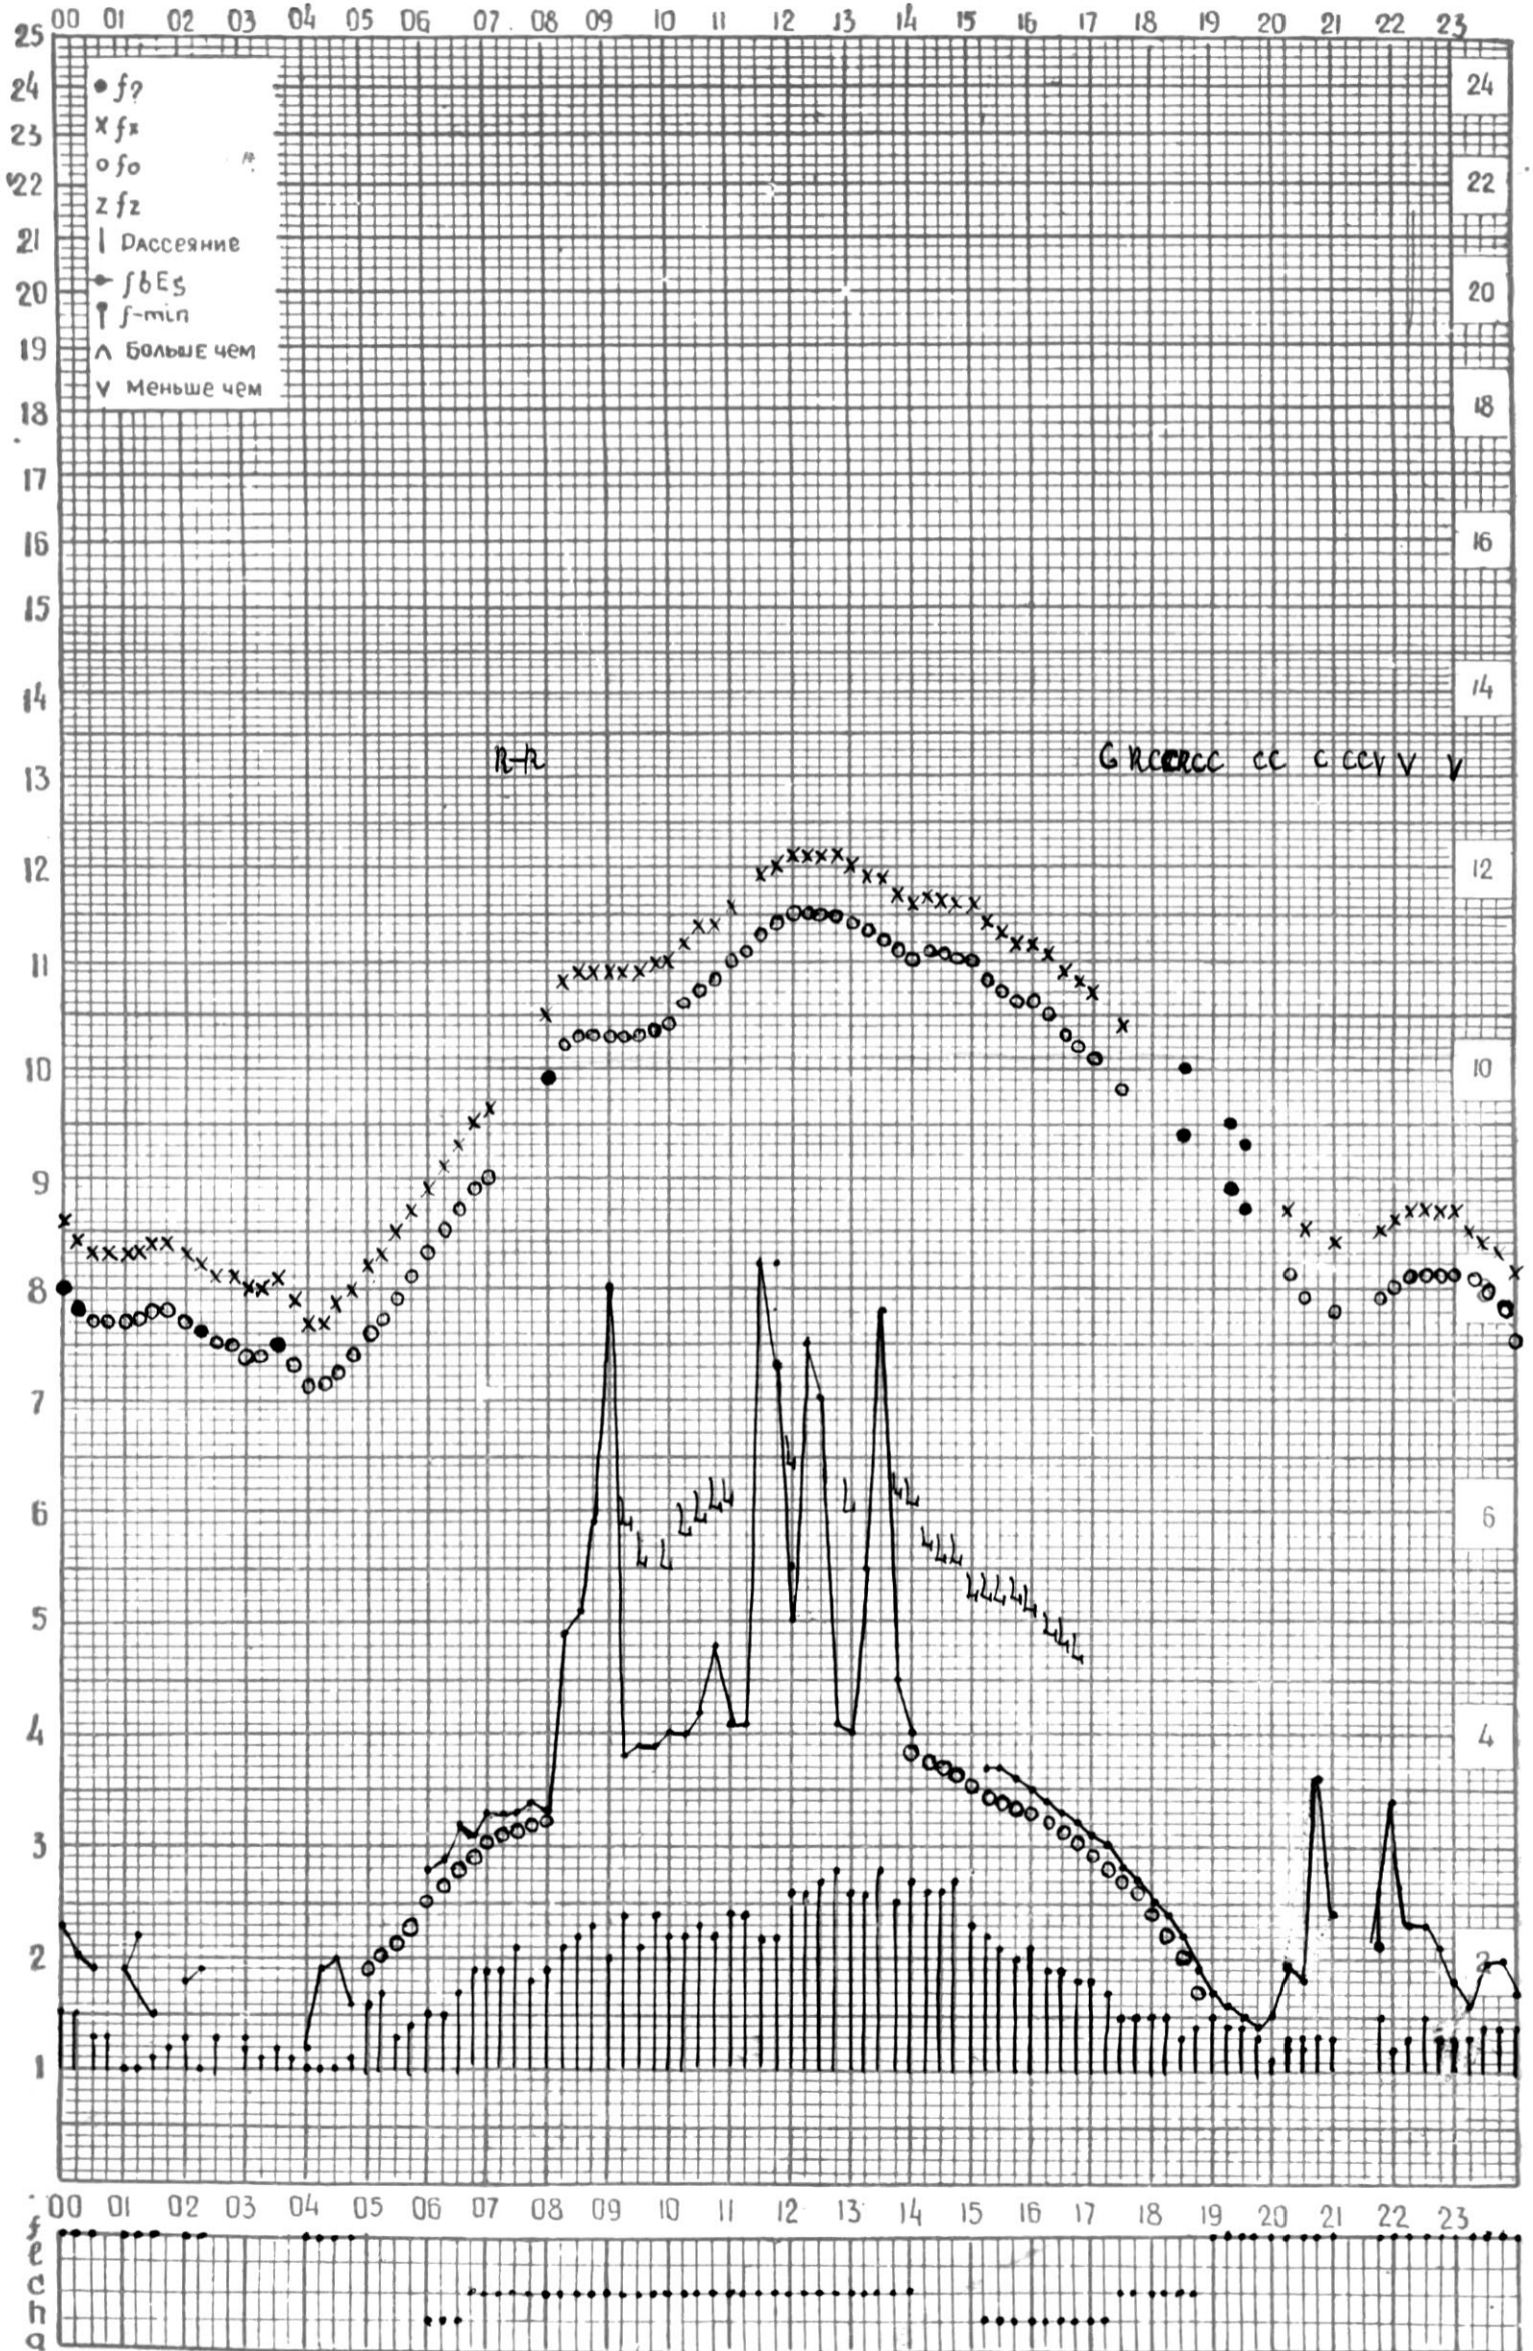

МЕЖДУНАРОДНЫЙ ГОД
АКТИВНОГО СОЛНЦА

ВРЕМЯ 45° E

станция Тбилиси I — график ионосферных данных, дата 10. V. 1905

КЭМ ОТСЧИТАНО Н. Тивинвили