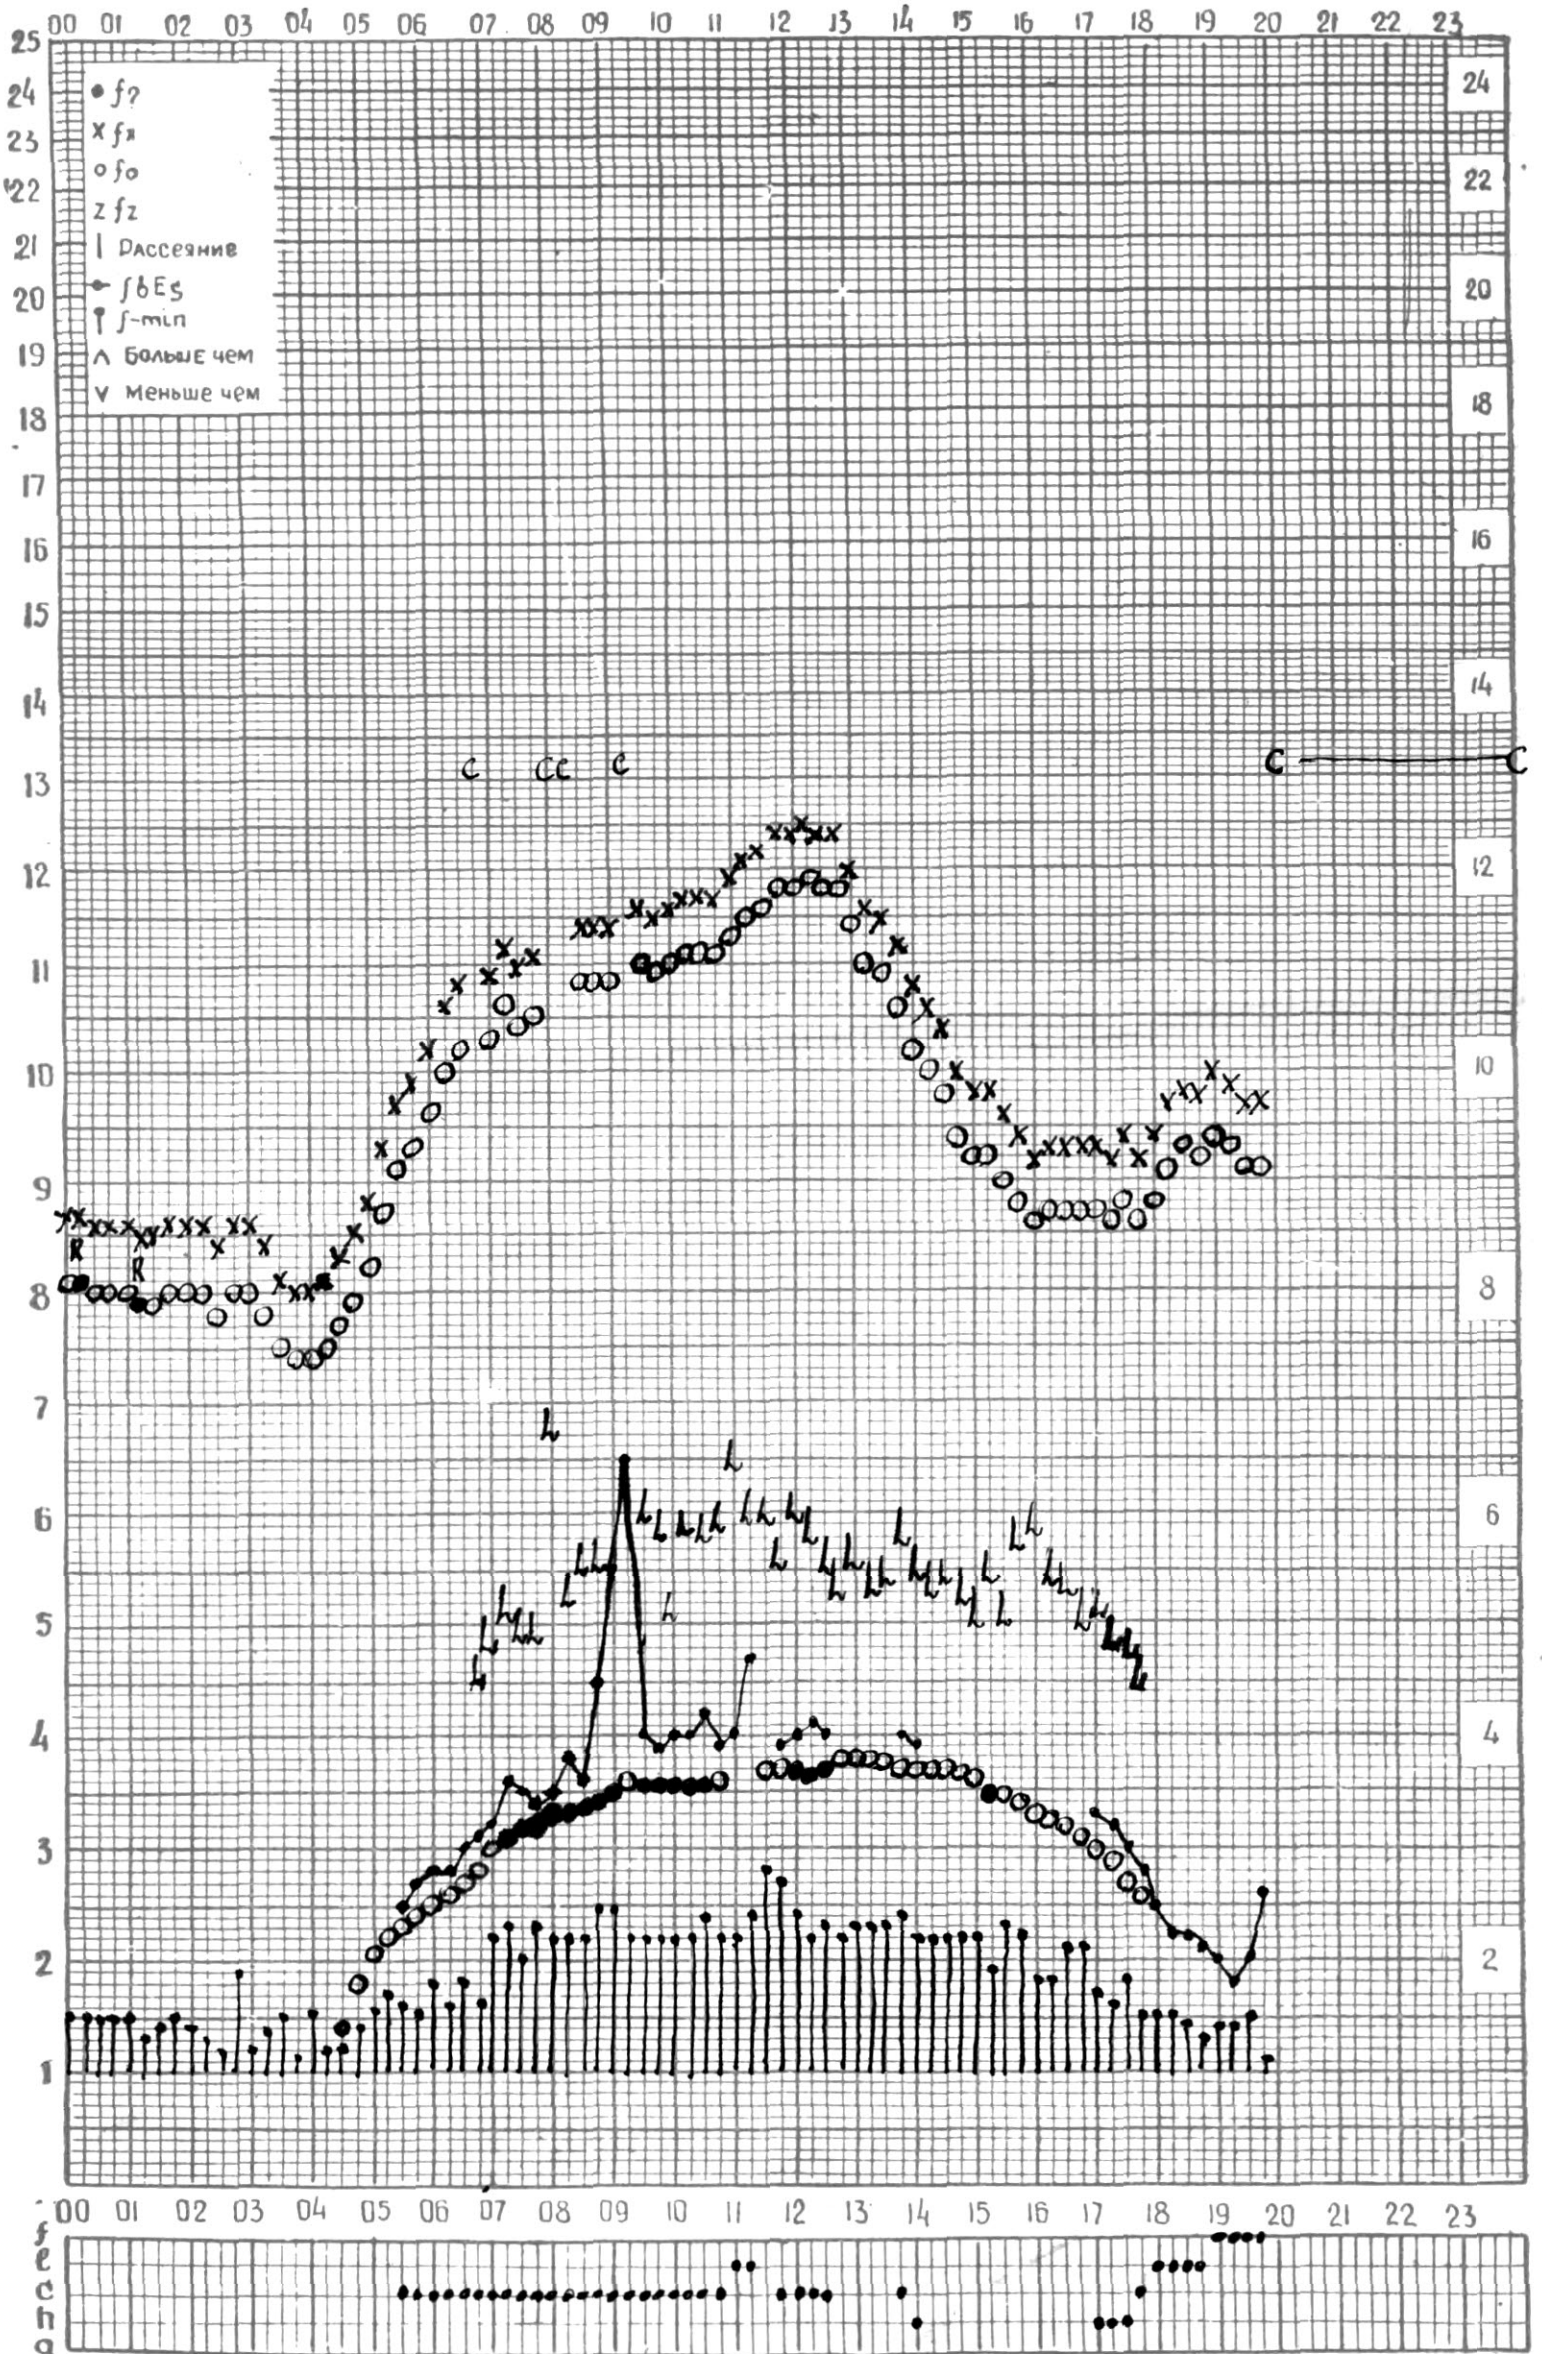

МЕЖДУНАРОДНЫЙ ГОД

АКТИВНОГО СОЛНЦА

ВРЕМЯ - 45° E

станция Тбилиси (— график ионосферных данных, дата 1 мая 1970 г.

КЕМ ОТСЧИТАНО Тохем

МЕЖДУНАРОДНЫЙ ГОД

АКТИВНОГО СОЛНЦА

ВРЕМЯ 45° E

АКТИВНОГО СОЛНЦА

ВРЕМЯ 45° E

станция Тбилиси (— график ионосферных данных, дата 11 V 70

КЭМ ОТСЧИТАНО В. Абуашвили

МЕЖДУНАРОДНЫЙ ГОД
АКТИВНОГО СОЛНЦА

ВРЕМЯ 45° E

станция Тбилиси I — график ионосферных данных, дата 12 мая 1970 г.

МЕЖДУНАРОДНЫЙ ГОД

АКТИВНОГО СОЛНЦА

ВРЕМЯ 45° E

станция Тбилиси — график ионосферных данных, дата 19 мая 1970 г.

кэм отсчитано Мосали

МЕЖДУНАРОДНЫЙ ГОД

АКТИВНОГО СОЛНЦА

ВРЕМЯ 45° E

станция Тбилиси i — график ионосферных данных, дата 20 мая 1970 г.

КЭМ ОТСЧИТАНО И. Голубиши

МЕЖДУНАРОДНЫЙ ГОД
АКТИВНОГО СОЛНЦА

ВРЕМЯ 45° E

станция Тбилиси I — график ионосферных данных, дата 21 мая 1970 г.