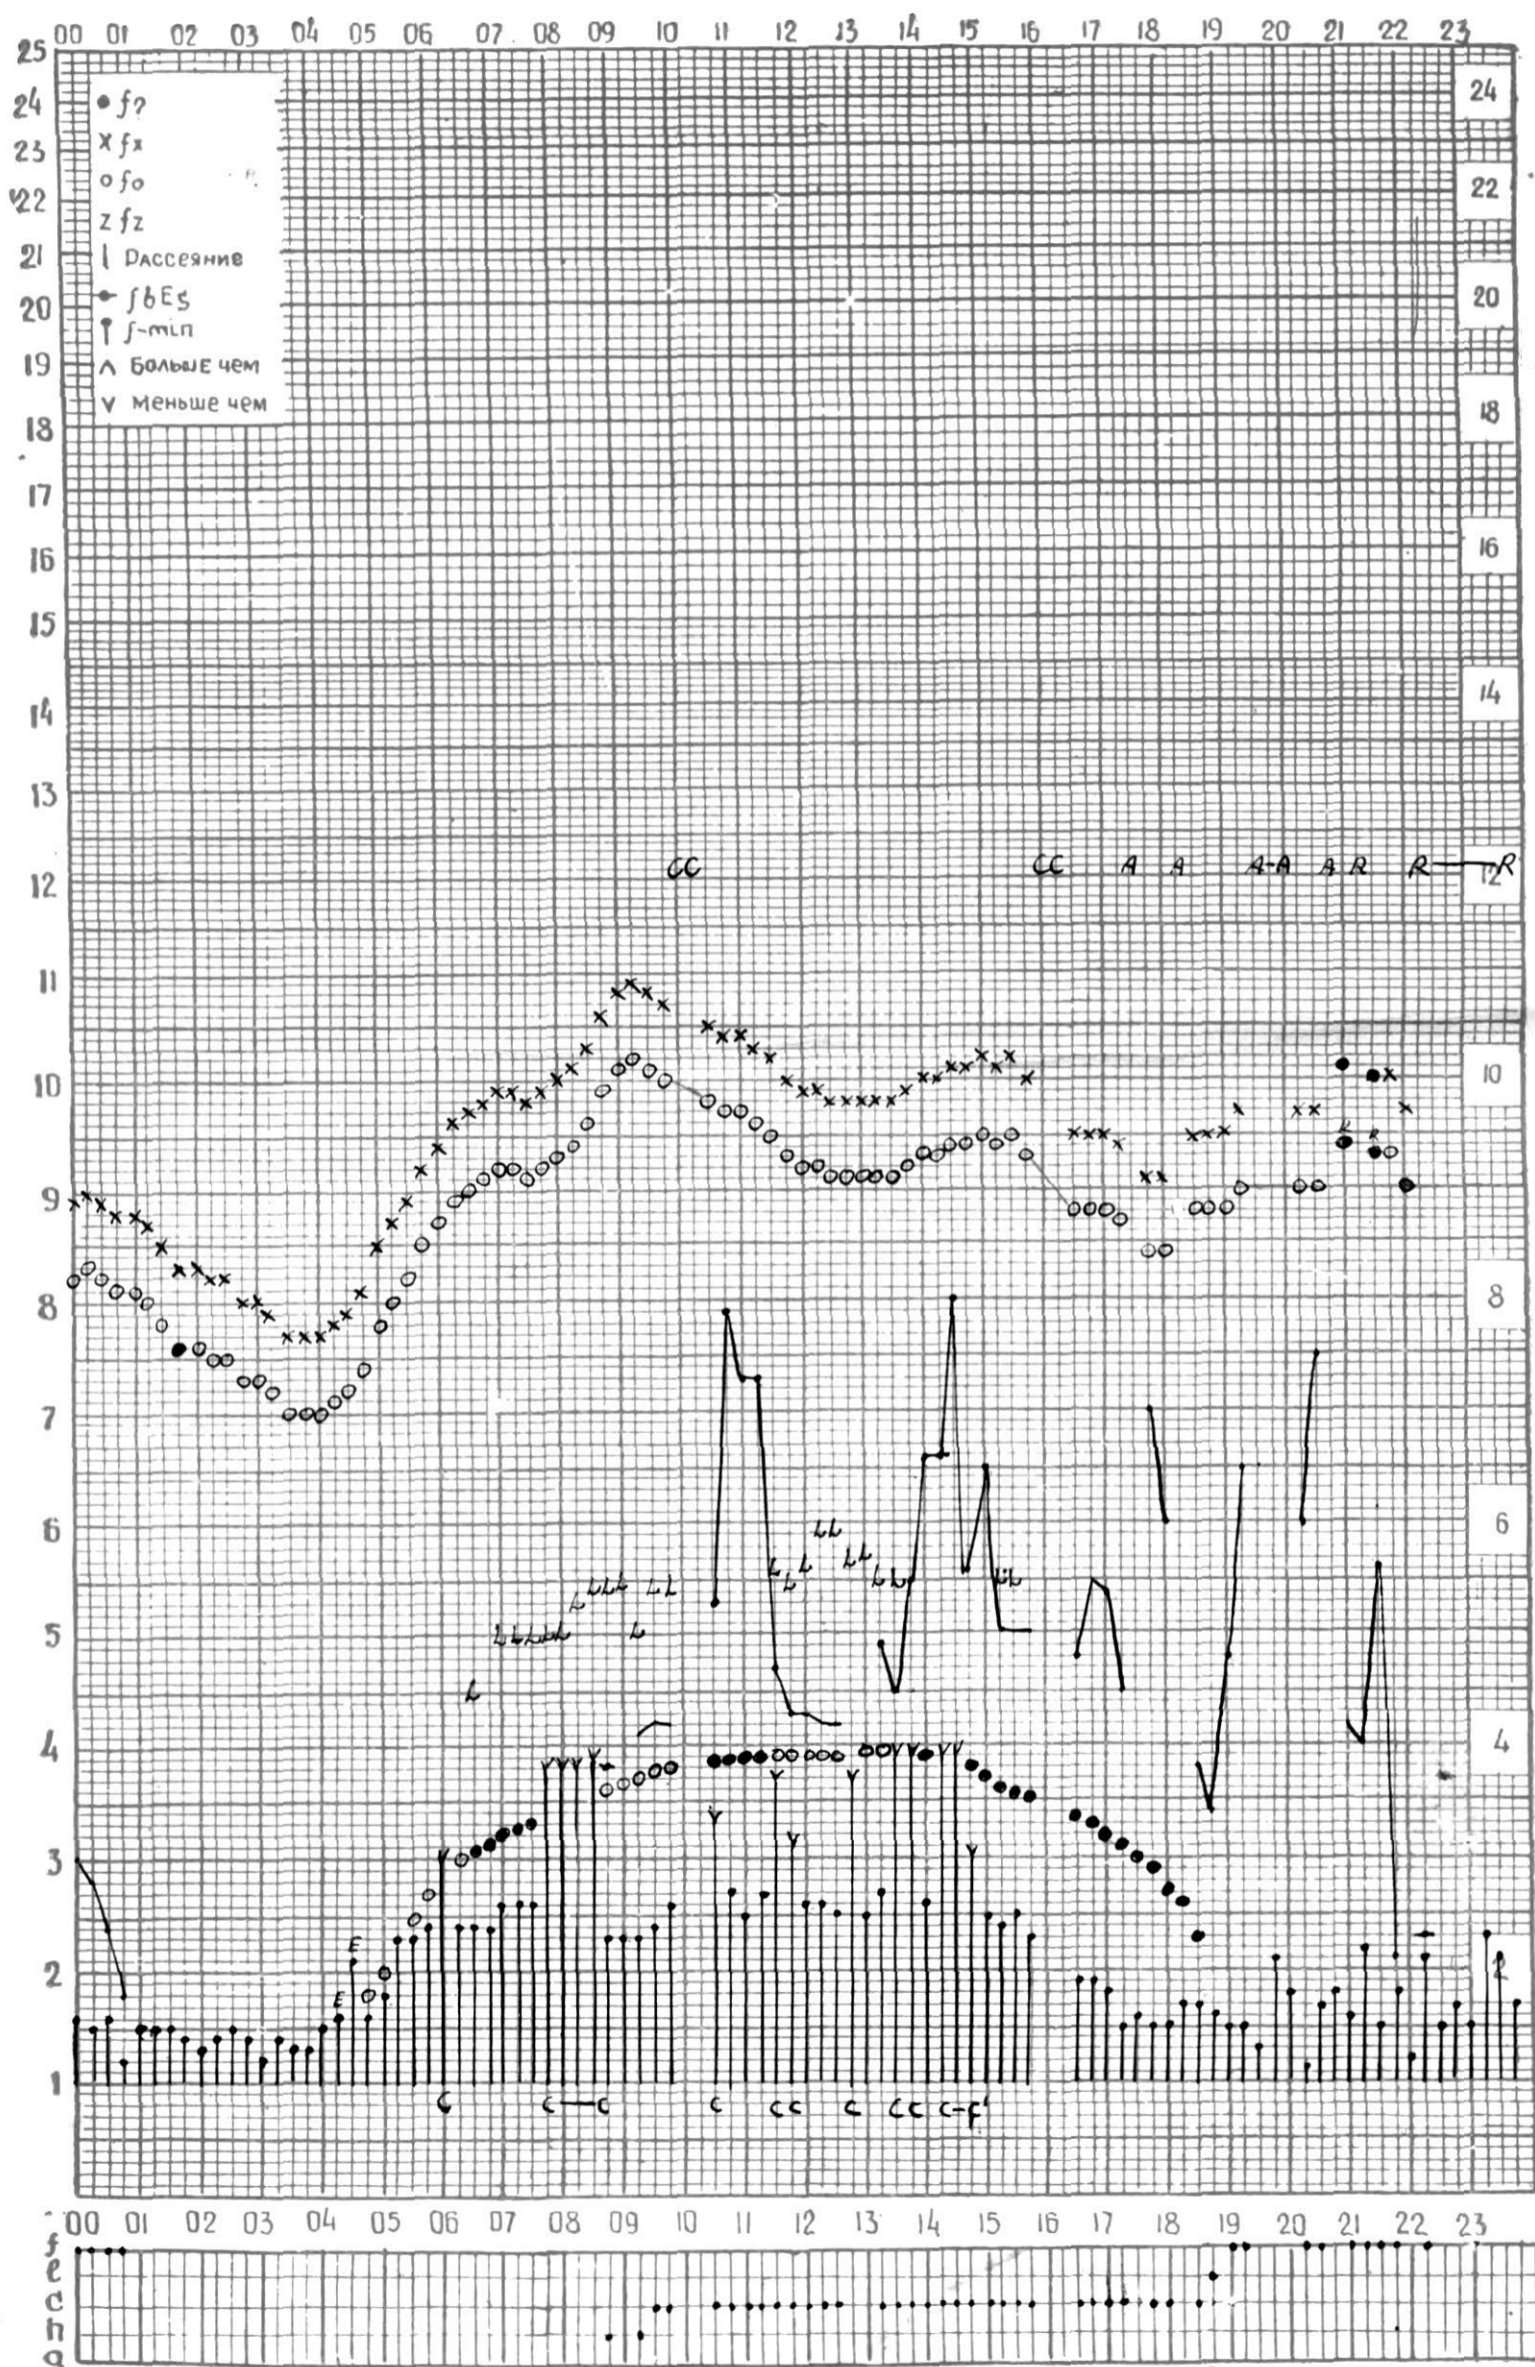

МЕЖДУНАРОДНЫЙ ГОД

АКТИВНОГО СОЛНЦА

ВРЕМЯ 45° E

станция Тбилиси I — график ионосферных данных, дата 31 мая 1970 г.

КЕМ ОТСЧИТАНО Тохем