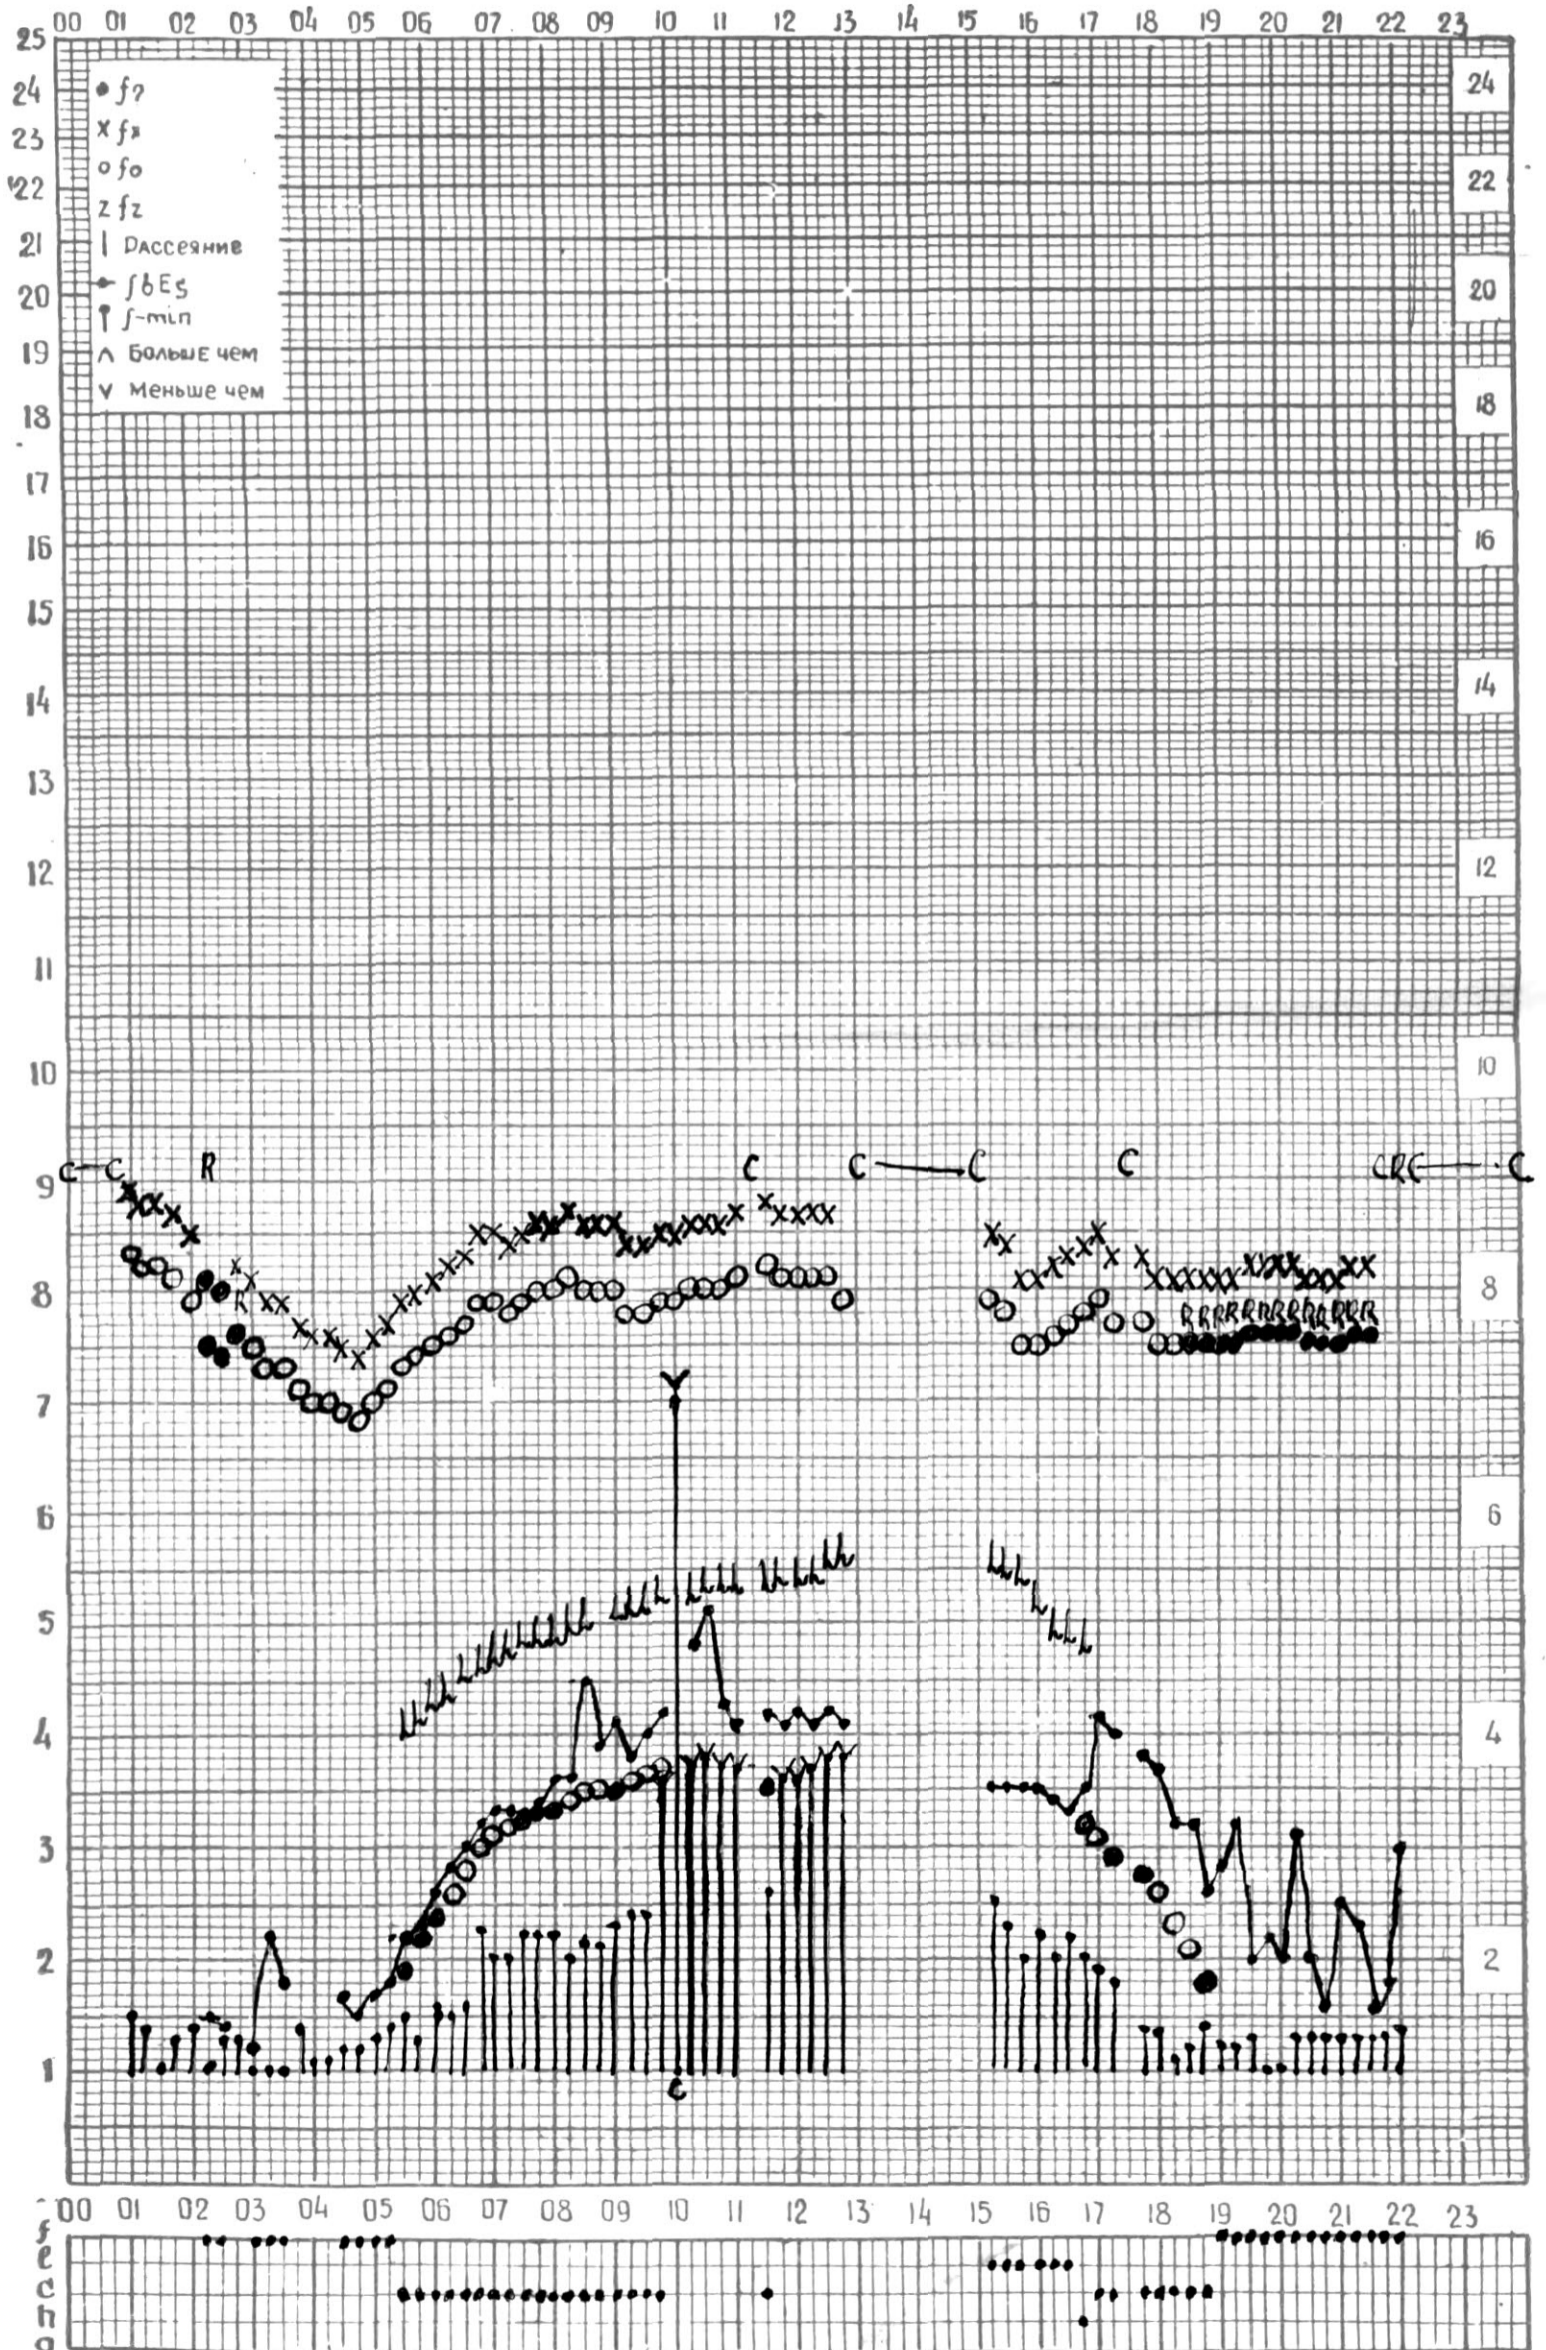

МЕЖДУНАРОДНЫЙ ГОД

АКТИВНОГО СОЛНЦА

ВРЕМЯ 45° E

станция Тбилиси f — график ионосферных данных, дата **23 мая 1970 г.**

КЕМ ОТСЧИТАНО М. Топушвили.