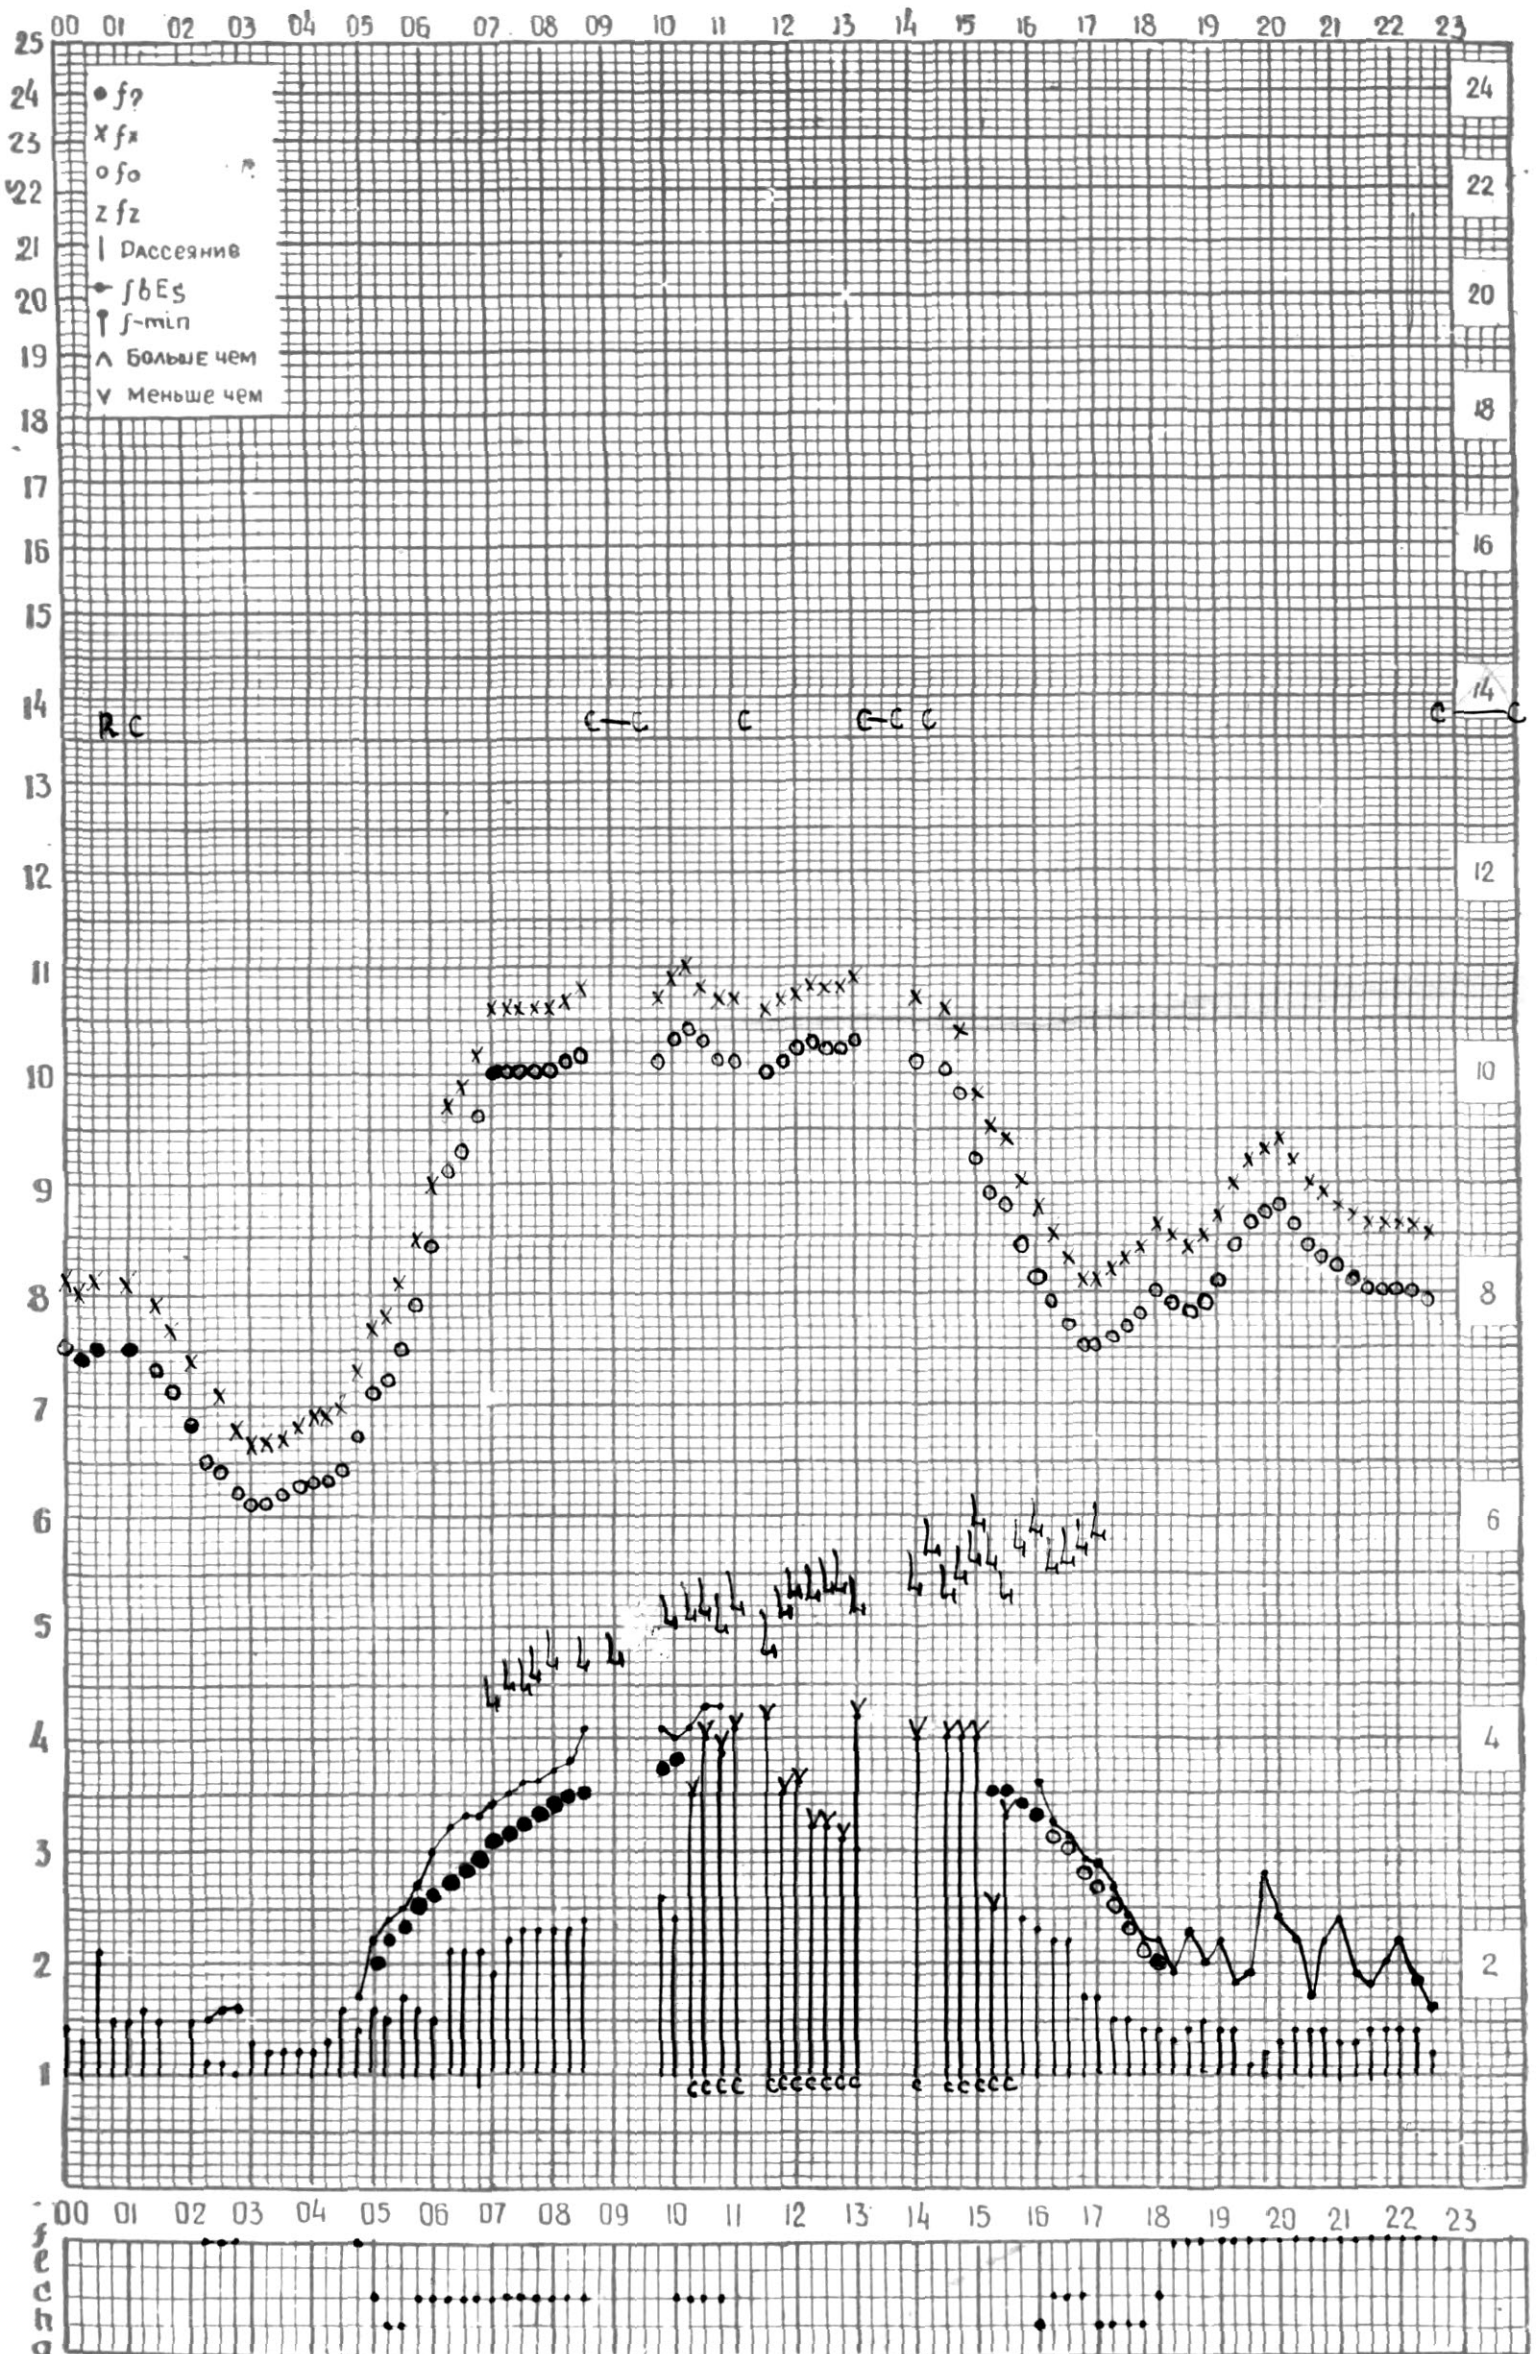

МЕЖДУНАРОДНЫЙ ГОД

АКТИВНОГО СОЛНЦА

ВРЕМЯ 45° E

станция Тбилиси I — график ионосферных данных, дата 22.V. 2005.

КЭМ ОТСЧИТАНО Н. Тившвили