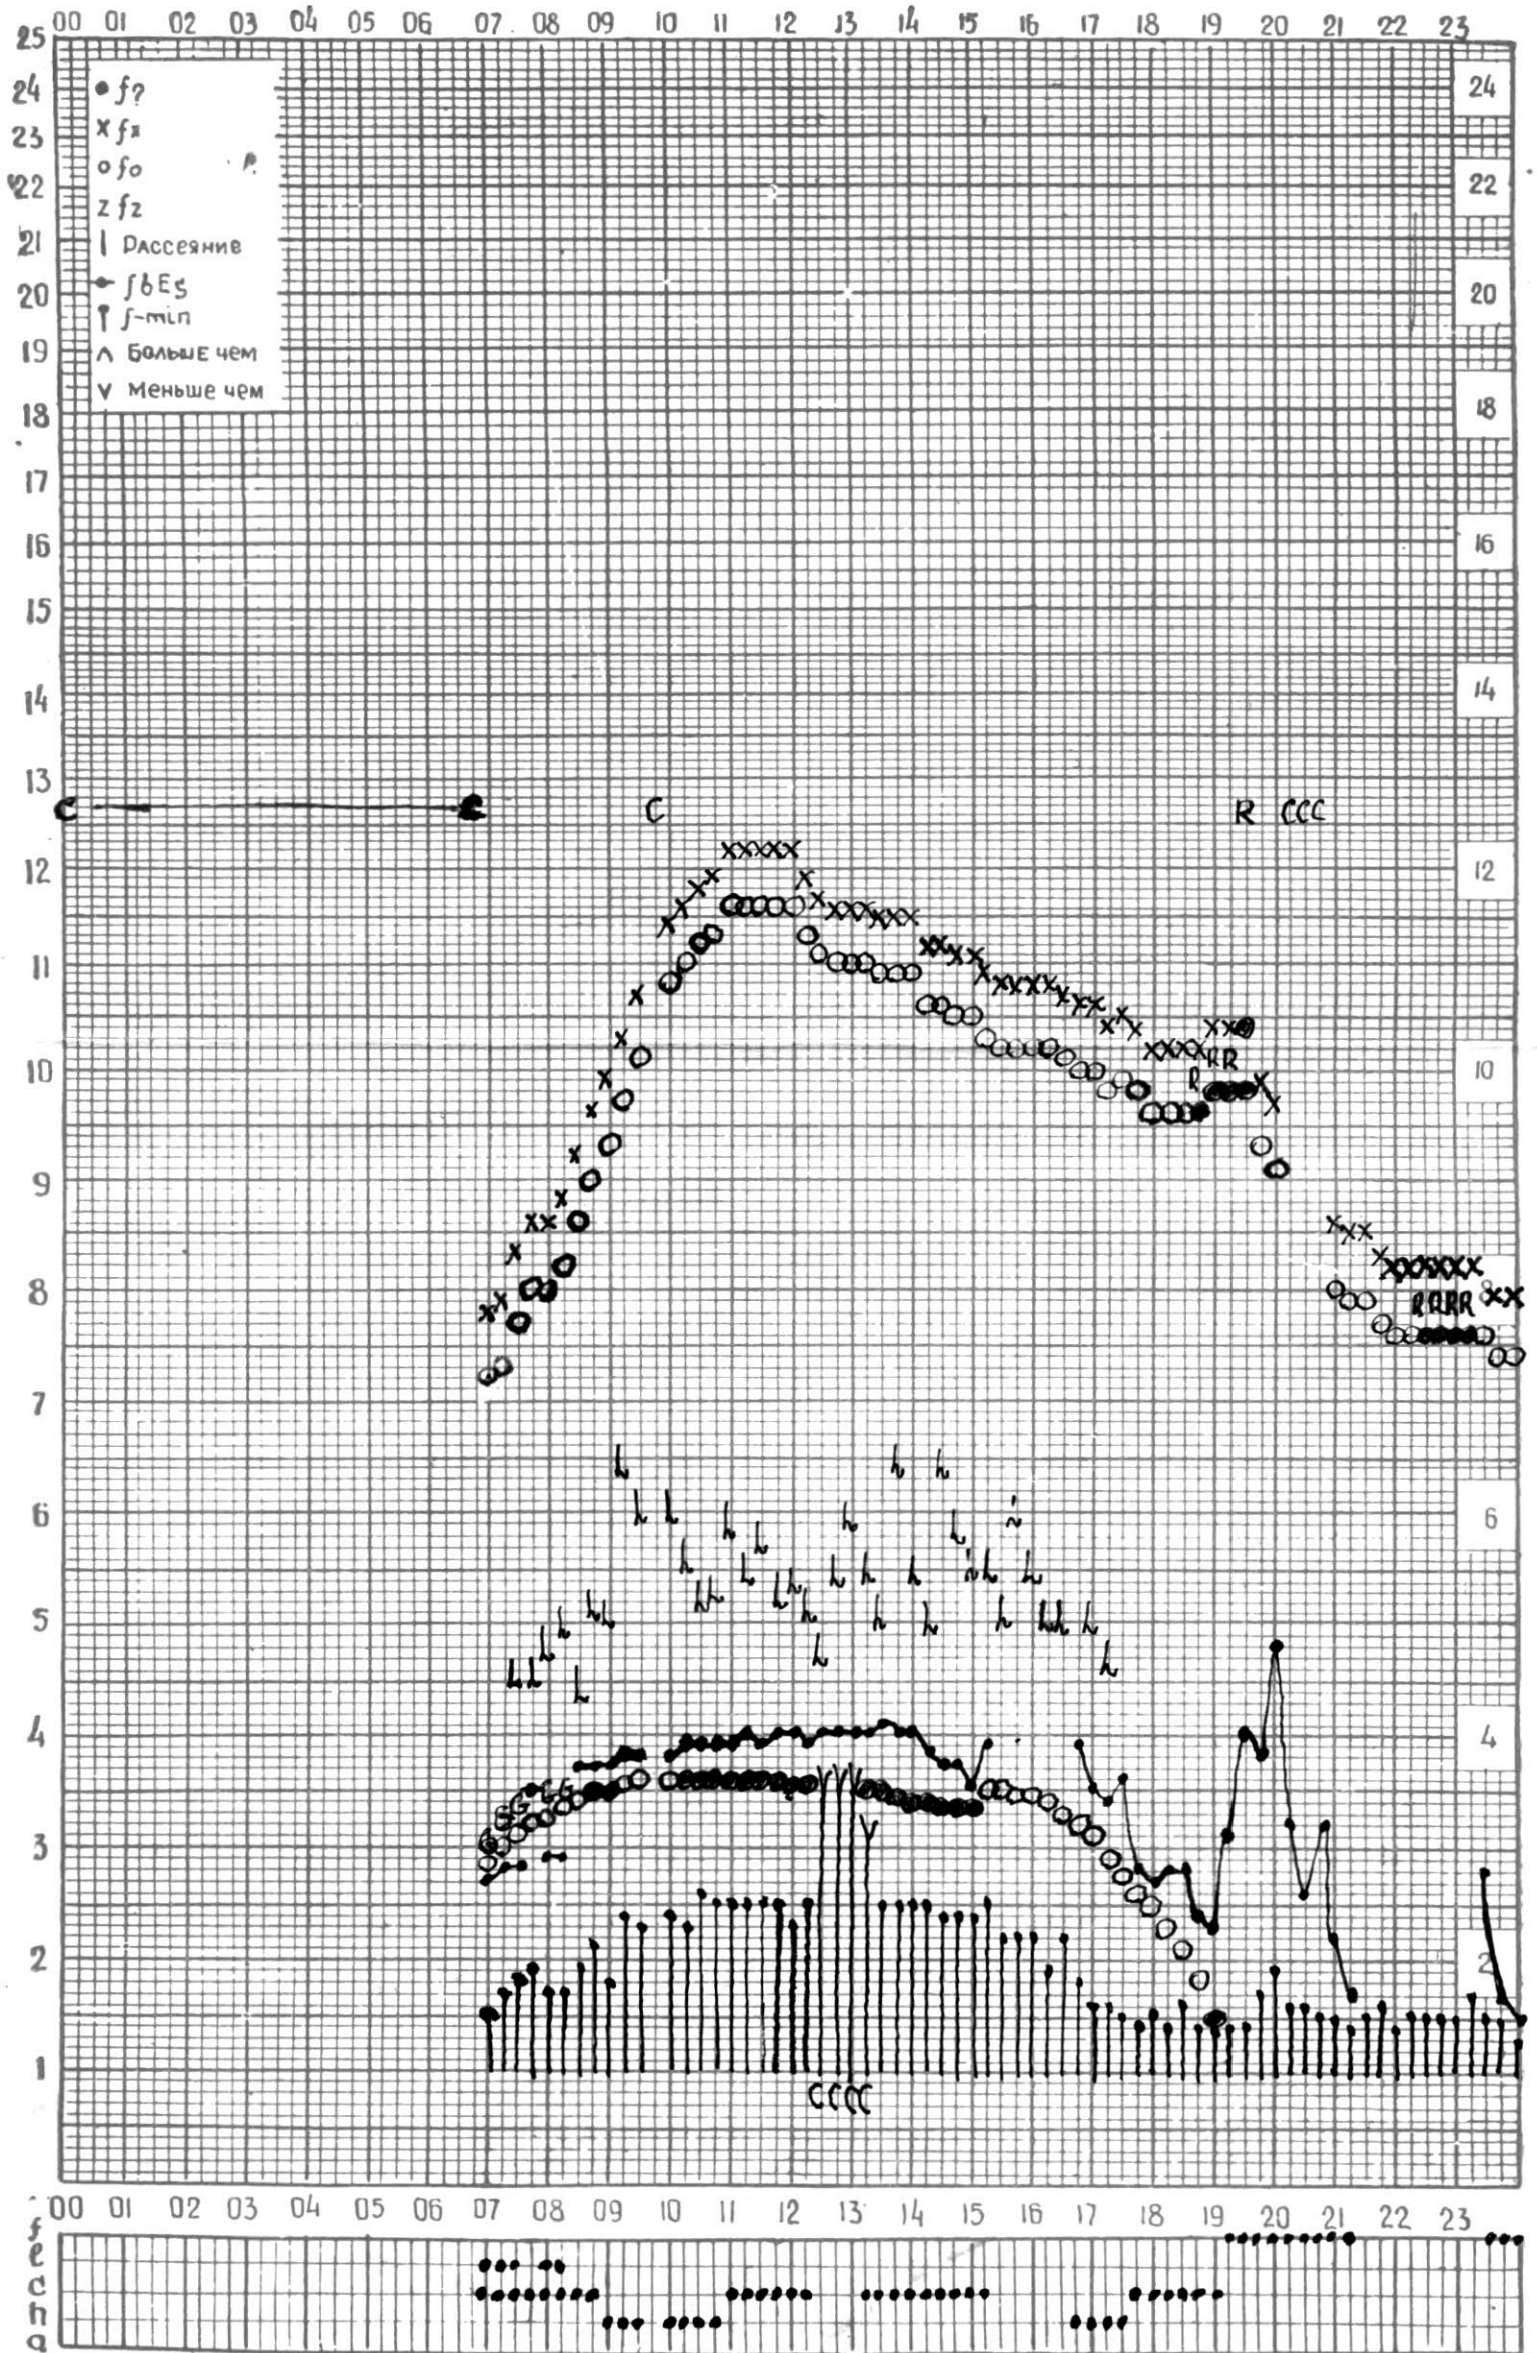

МЕЖДУНАРОДНЫЙ ГОД

АКТИВНОГО СОЛНЦА

ВРЕМЯ - 45° E

станция Тбилиси (— график ионосферных данных, дата 1 мая 1970 г.

КЕМ ОТСЧИТАНО Тохем

МЕЖДУНАРОДНЫЙ ГОД

АКТИВНОГО СОЛНЦА

ВРЕМЯ 45° E

станция Тбилиси I — график ионосферных данных, дата 2 мая 1970 г.

КЕМ ОТСЧИТАНО Ш. Гоцевиши.

МЕЖДУНАРОДНЫЙ ГОД

АКТИВНОГО СОЛНЦА

ВРЕМЯ 45° E

станция Тбилиси (— график ионосферных данных, дата 4 V - 70 г.

КЕМ ОТЧИТАНО В. Абуашвили

МЕЖДУНАРОДНЫЙ ГОД

АКТИВНОГО СОЛНЦА

ВРЕМЯ 45° E.

станция Тбилиси I — график ионосферных данных, дата 8 мая 1970г.

КЭМ ОТСЧИТАНО *Гехам*

МЕЖДУНАРОДНЫЙ ГОД

АКТИВНОГО СОЛНЦА

ВРЕМЯ 45° E

АКТИВНОГО СОЛНЦА

ВРЕМЯ 45° E

станция Тбилиси (— график ионосферных данных, дата 11 V 70

КЭМ ОТСЧИТАНО В. Абуашвили

МЕЖДУНАРОДНЫЙ ГОД
АКТИВНОГО СОЛНЦА

ВРЕМЯ 45° E

станция Тбилиси I — график ионосферных данных, дата 12 мая 1970 г.