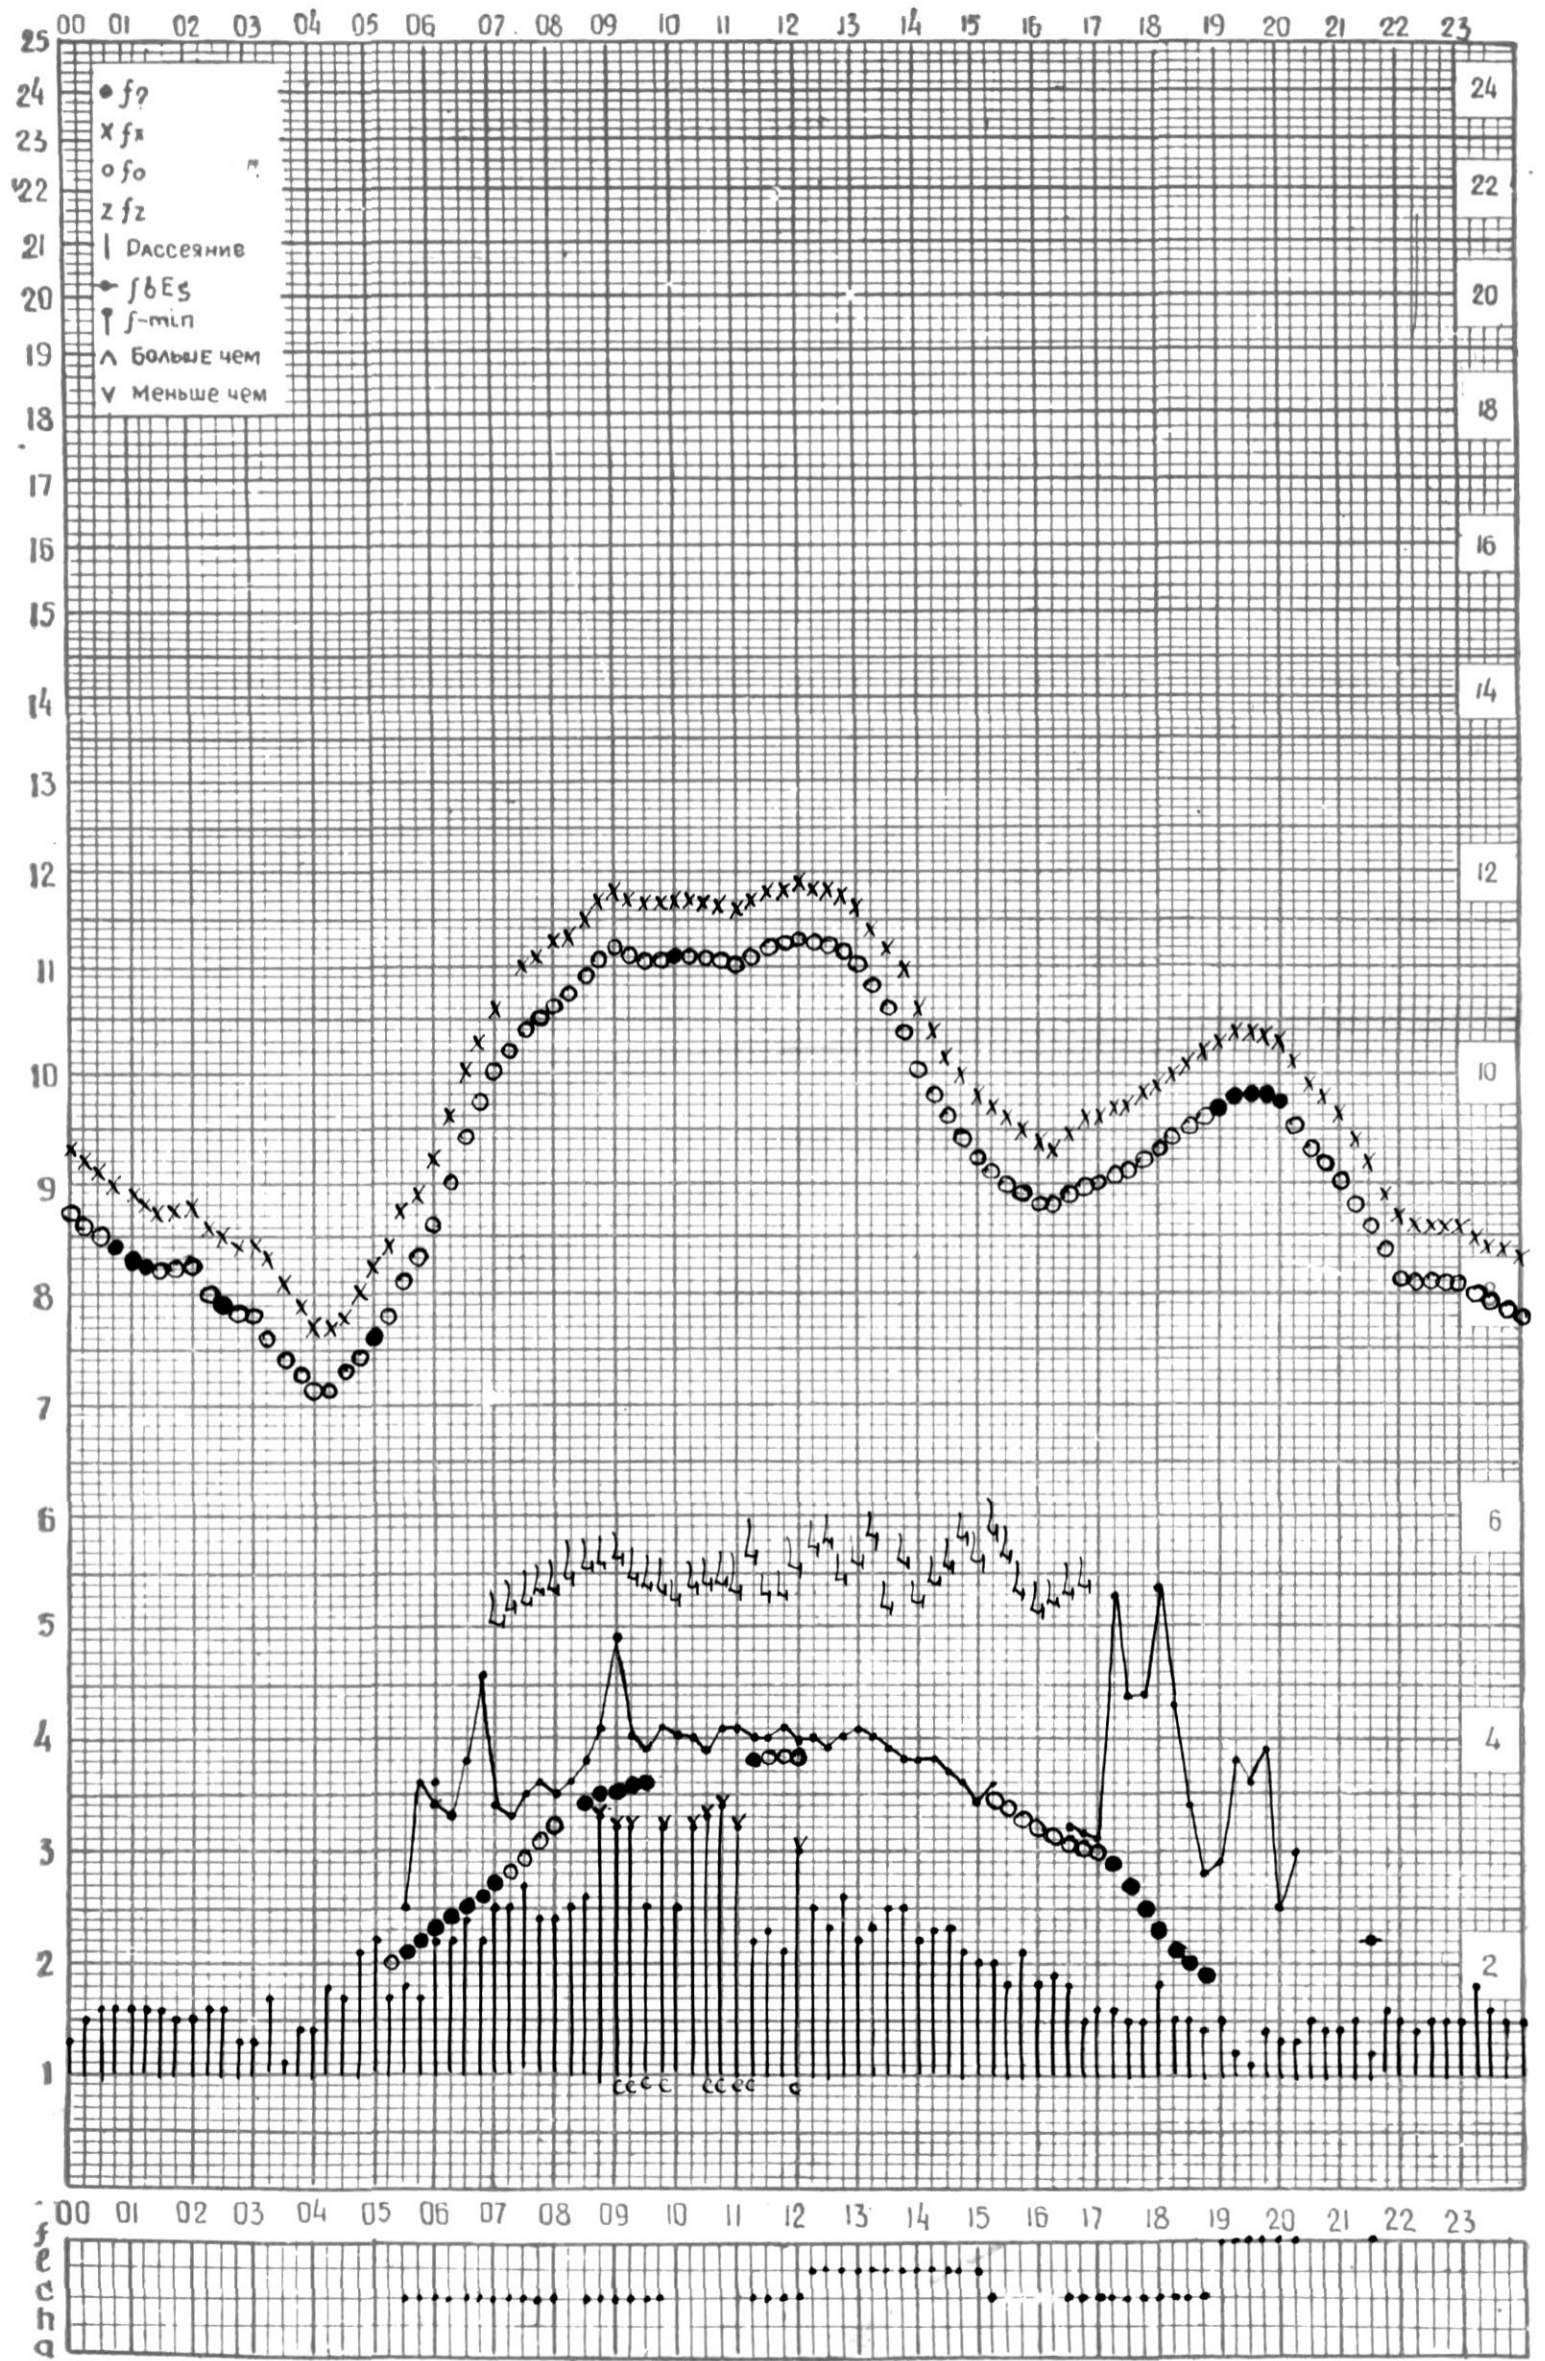

МЕЖДУНАРОДНЫЙ ГОД

АКТИВНОГО СОЛНЦА

ВРЕМЯ 45° E

станция Тбилиси I — график ионосферных данных, дата 17. V. 20r.

КЕМ ОТСЧИТАНО Н. Тившвили