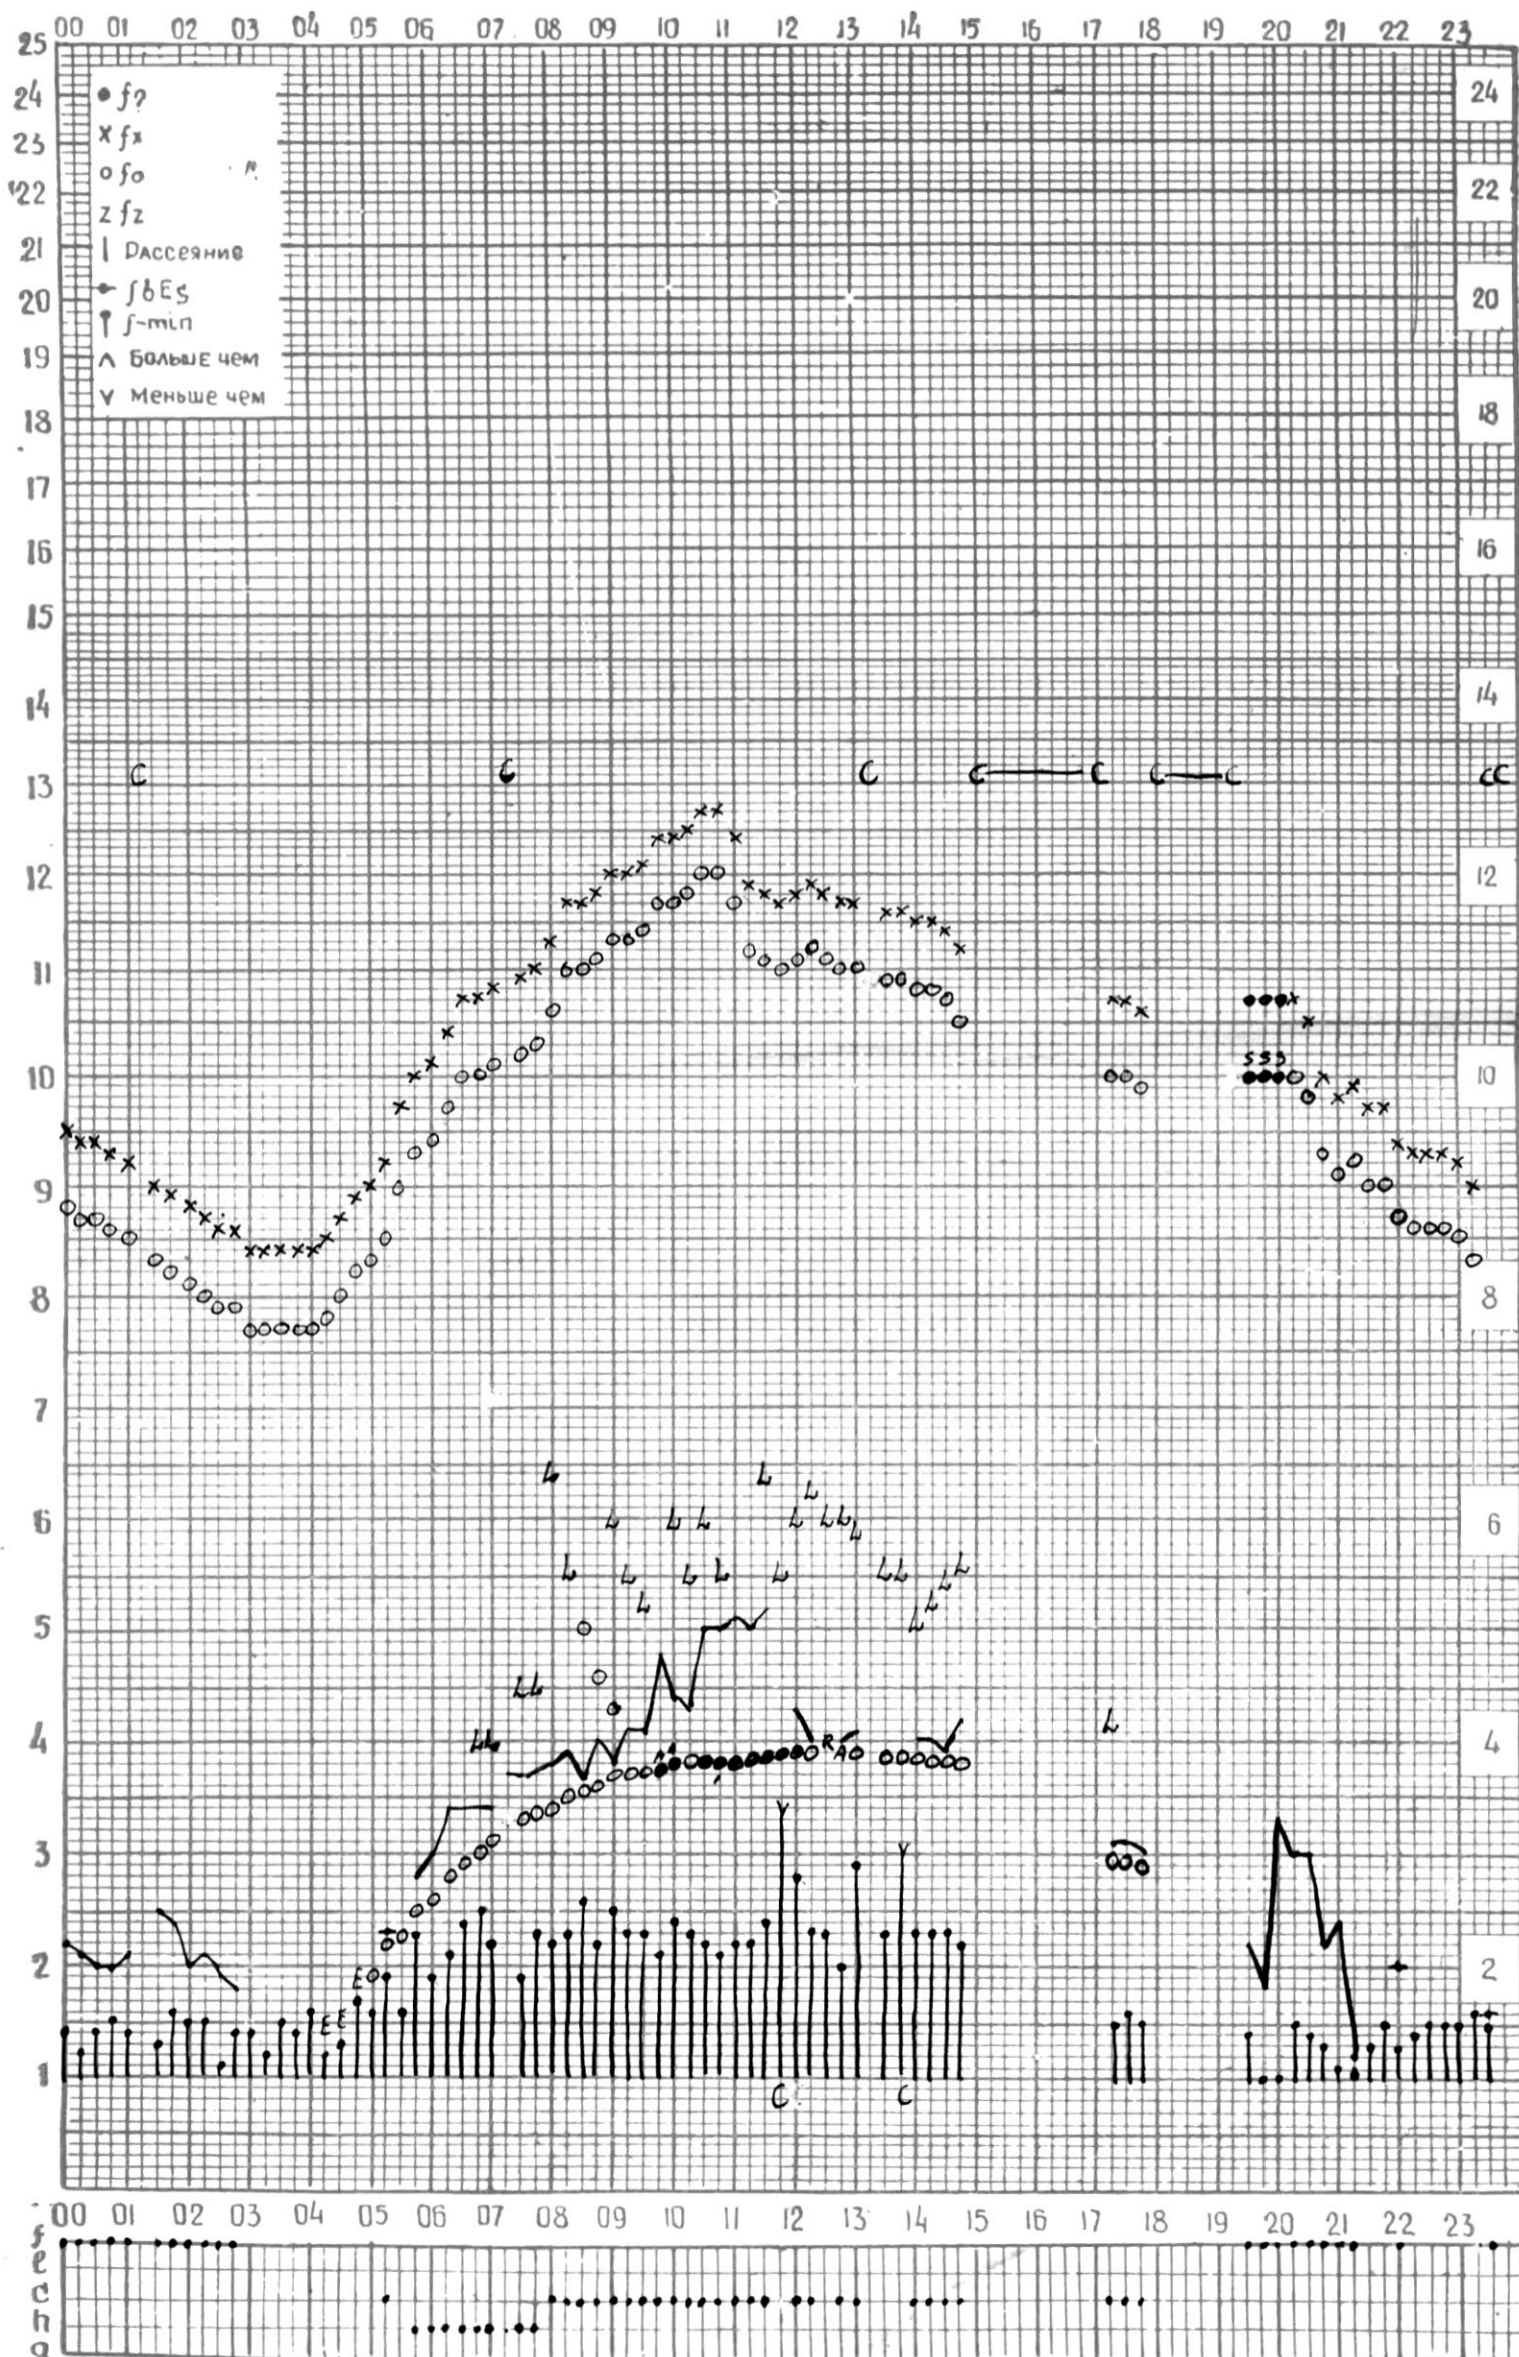

МЕЖДУНАРОДНЫЙ ГОД

АКТИВНОГО СОЛНЦА

ВРЕМЯ 45° E

станция Тбилиси — график ионосферных данных, дата 19 мая 1970 г.

кэм отсчитано Мосали