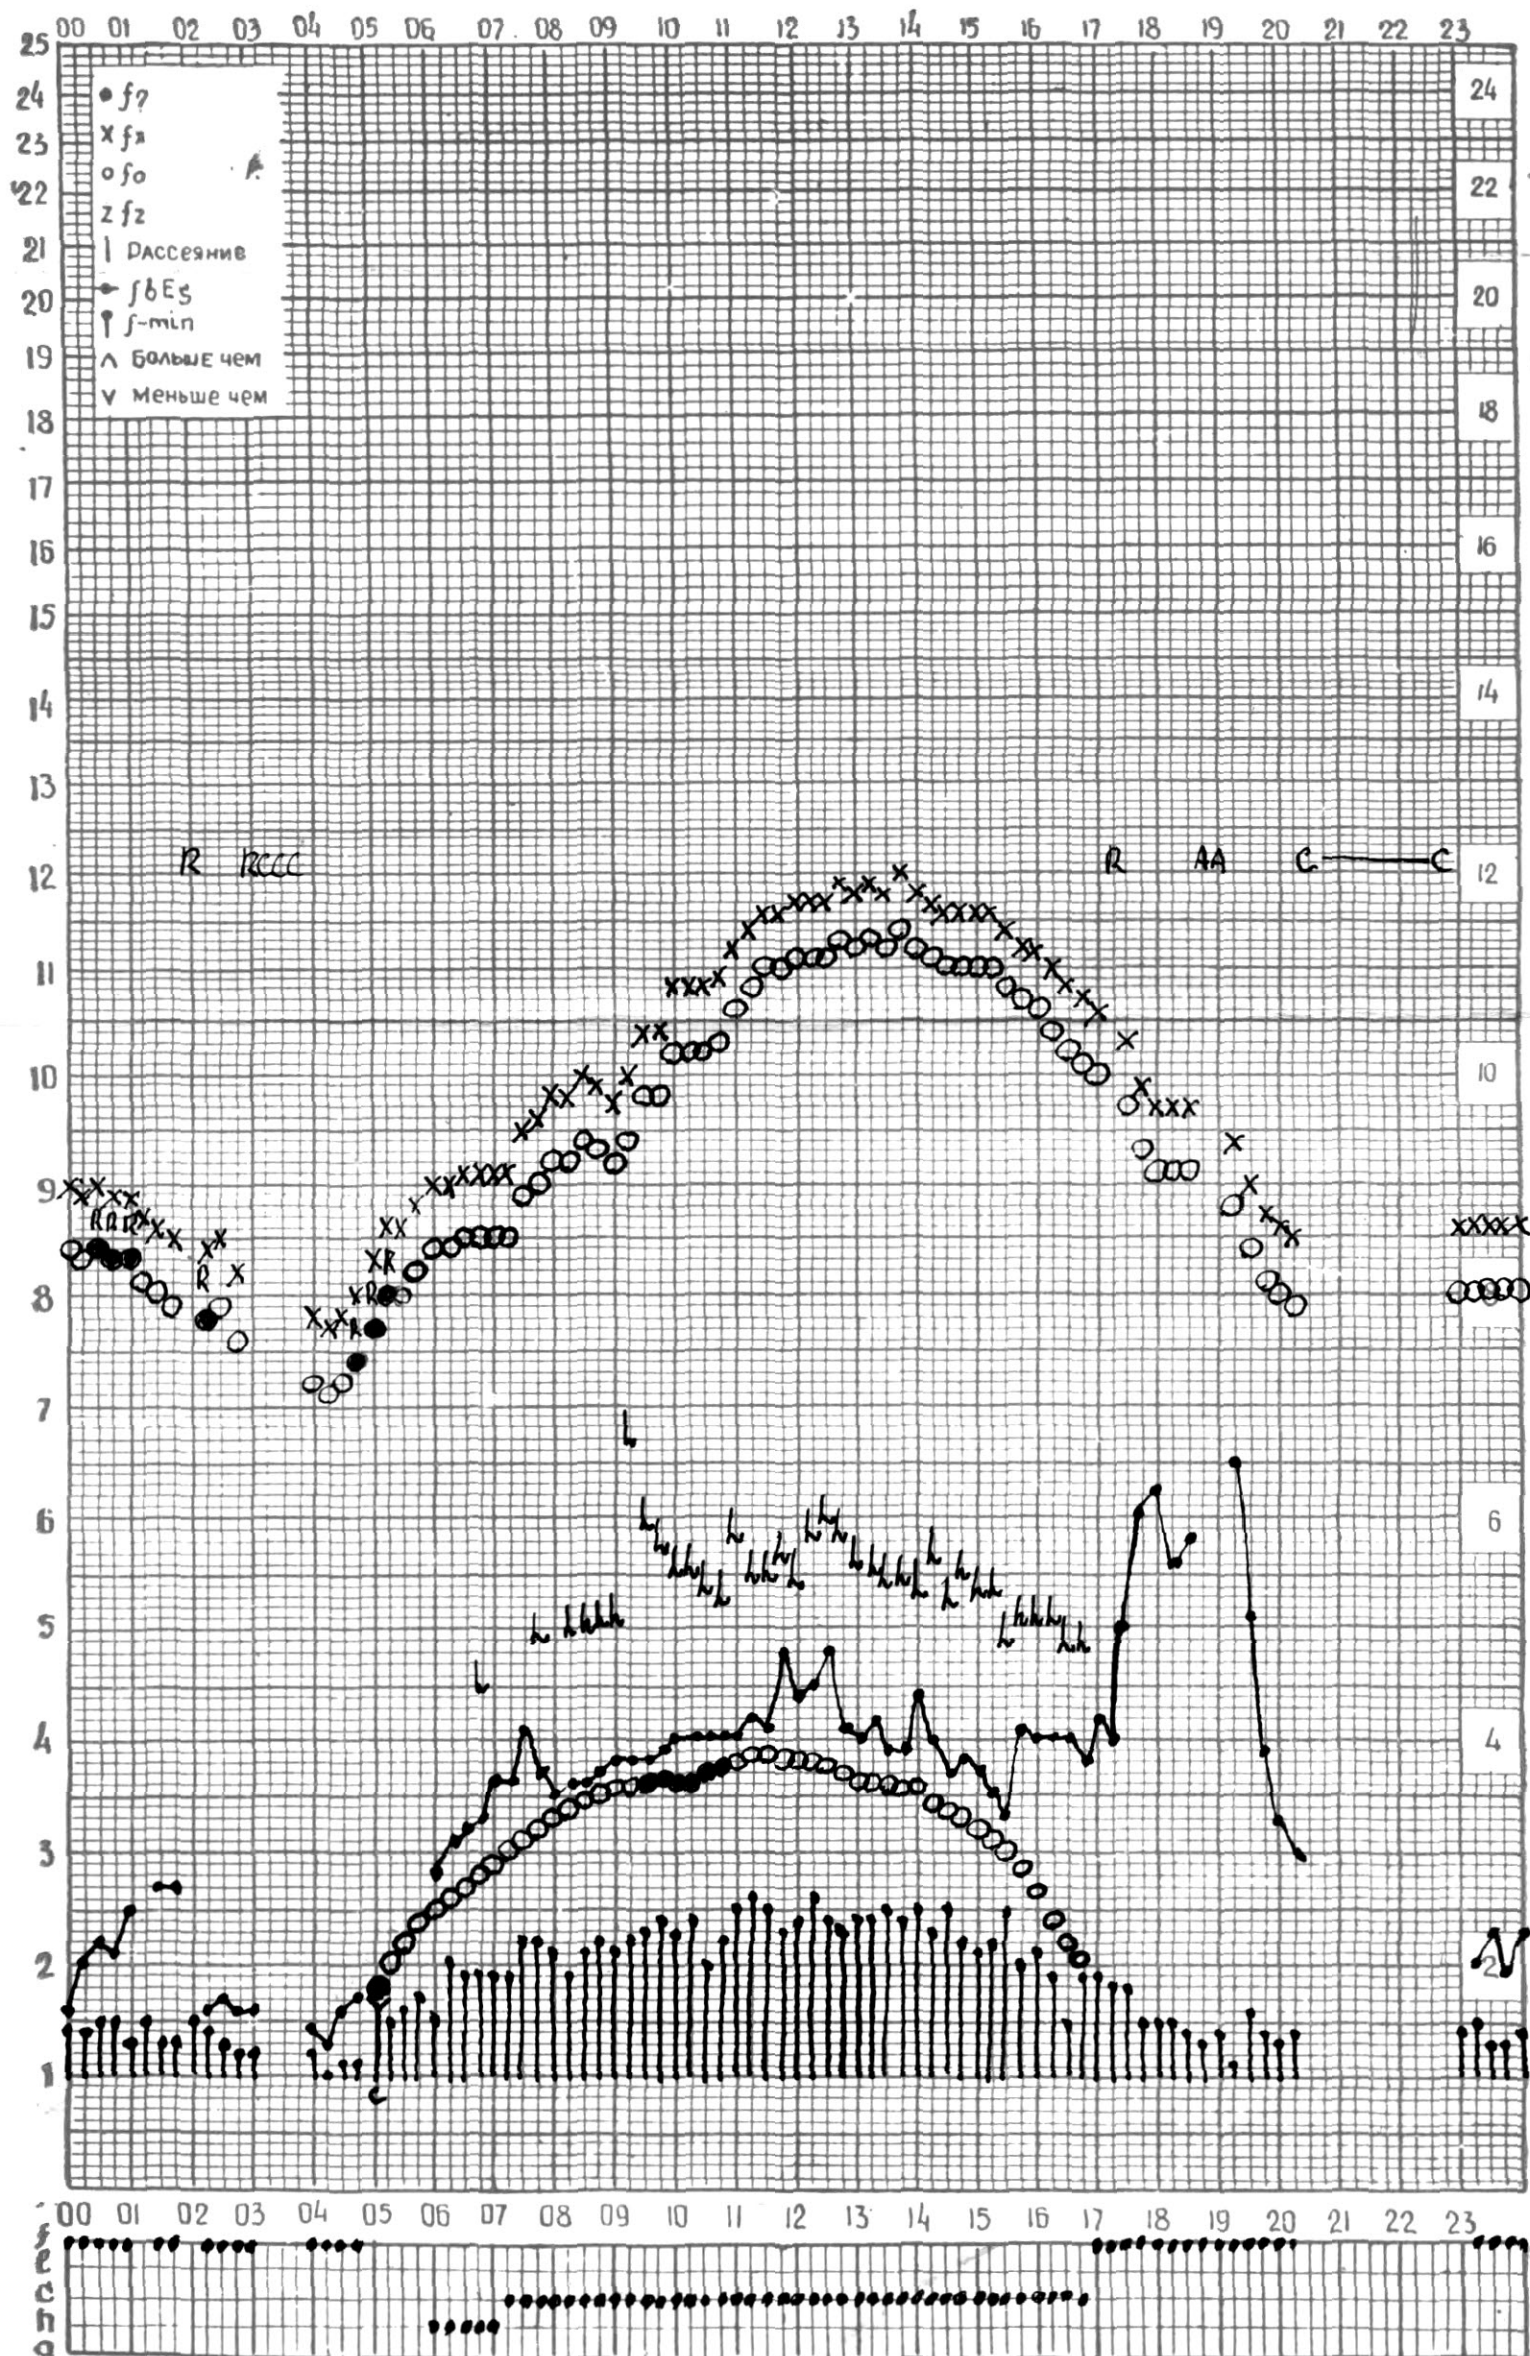

МЕЖДУНАРОДНЫЙ ГОД

АКТИВНОГО СОЛНЦА

ВРЕМЯ 45° E

станция Тбилиси I — график ионосферных данных, дата 9 мая 1970г.