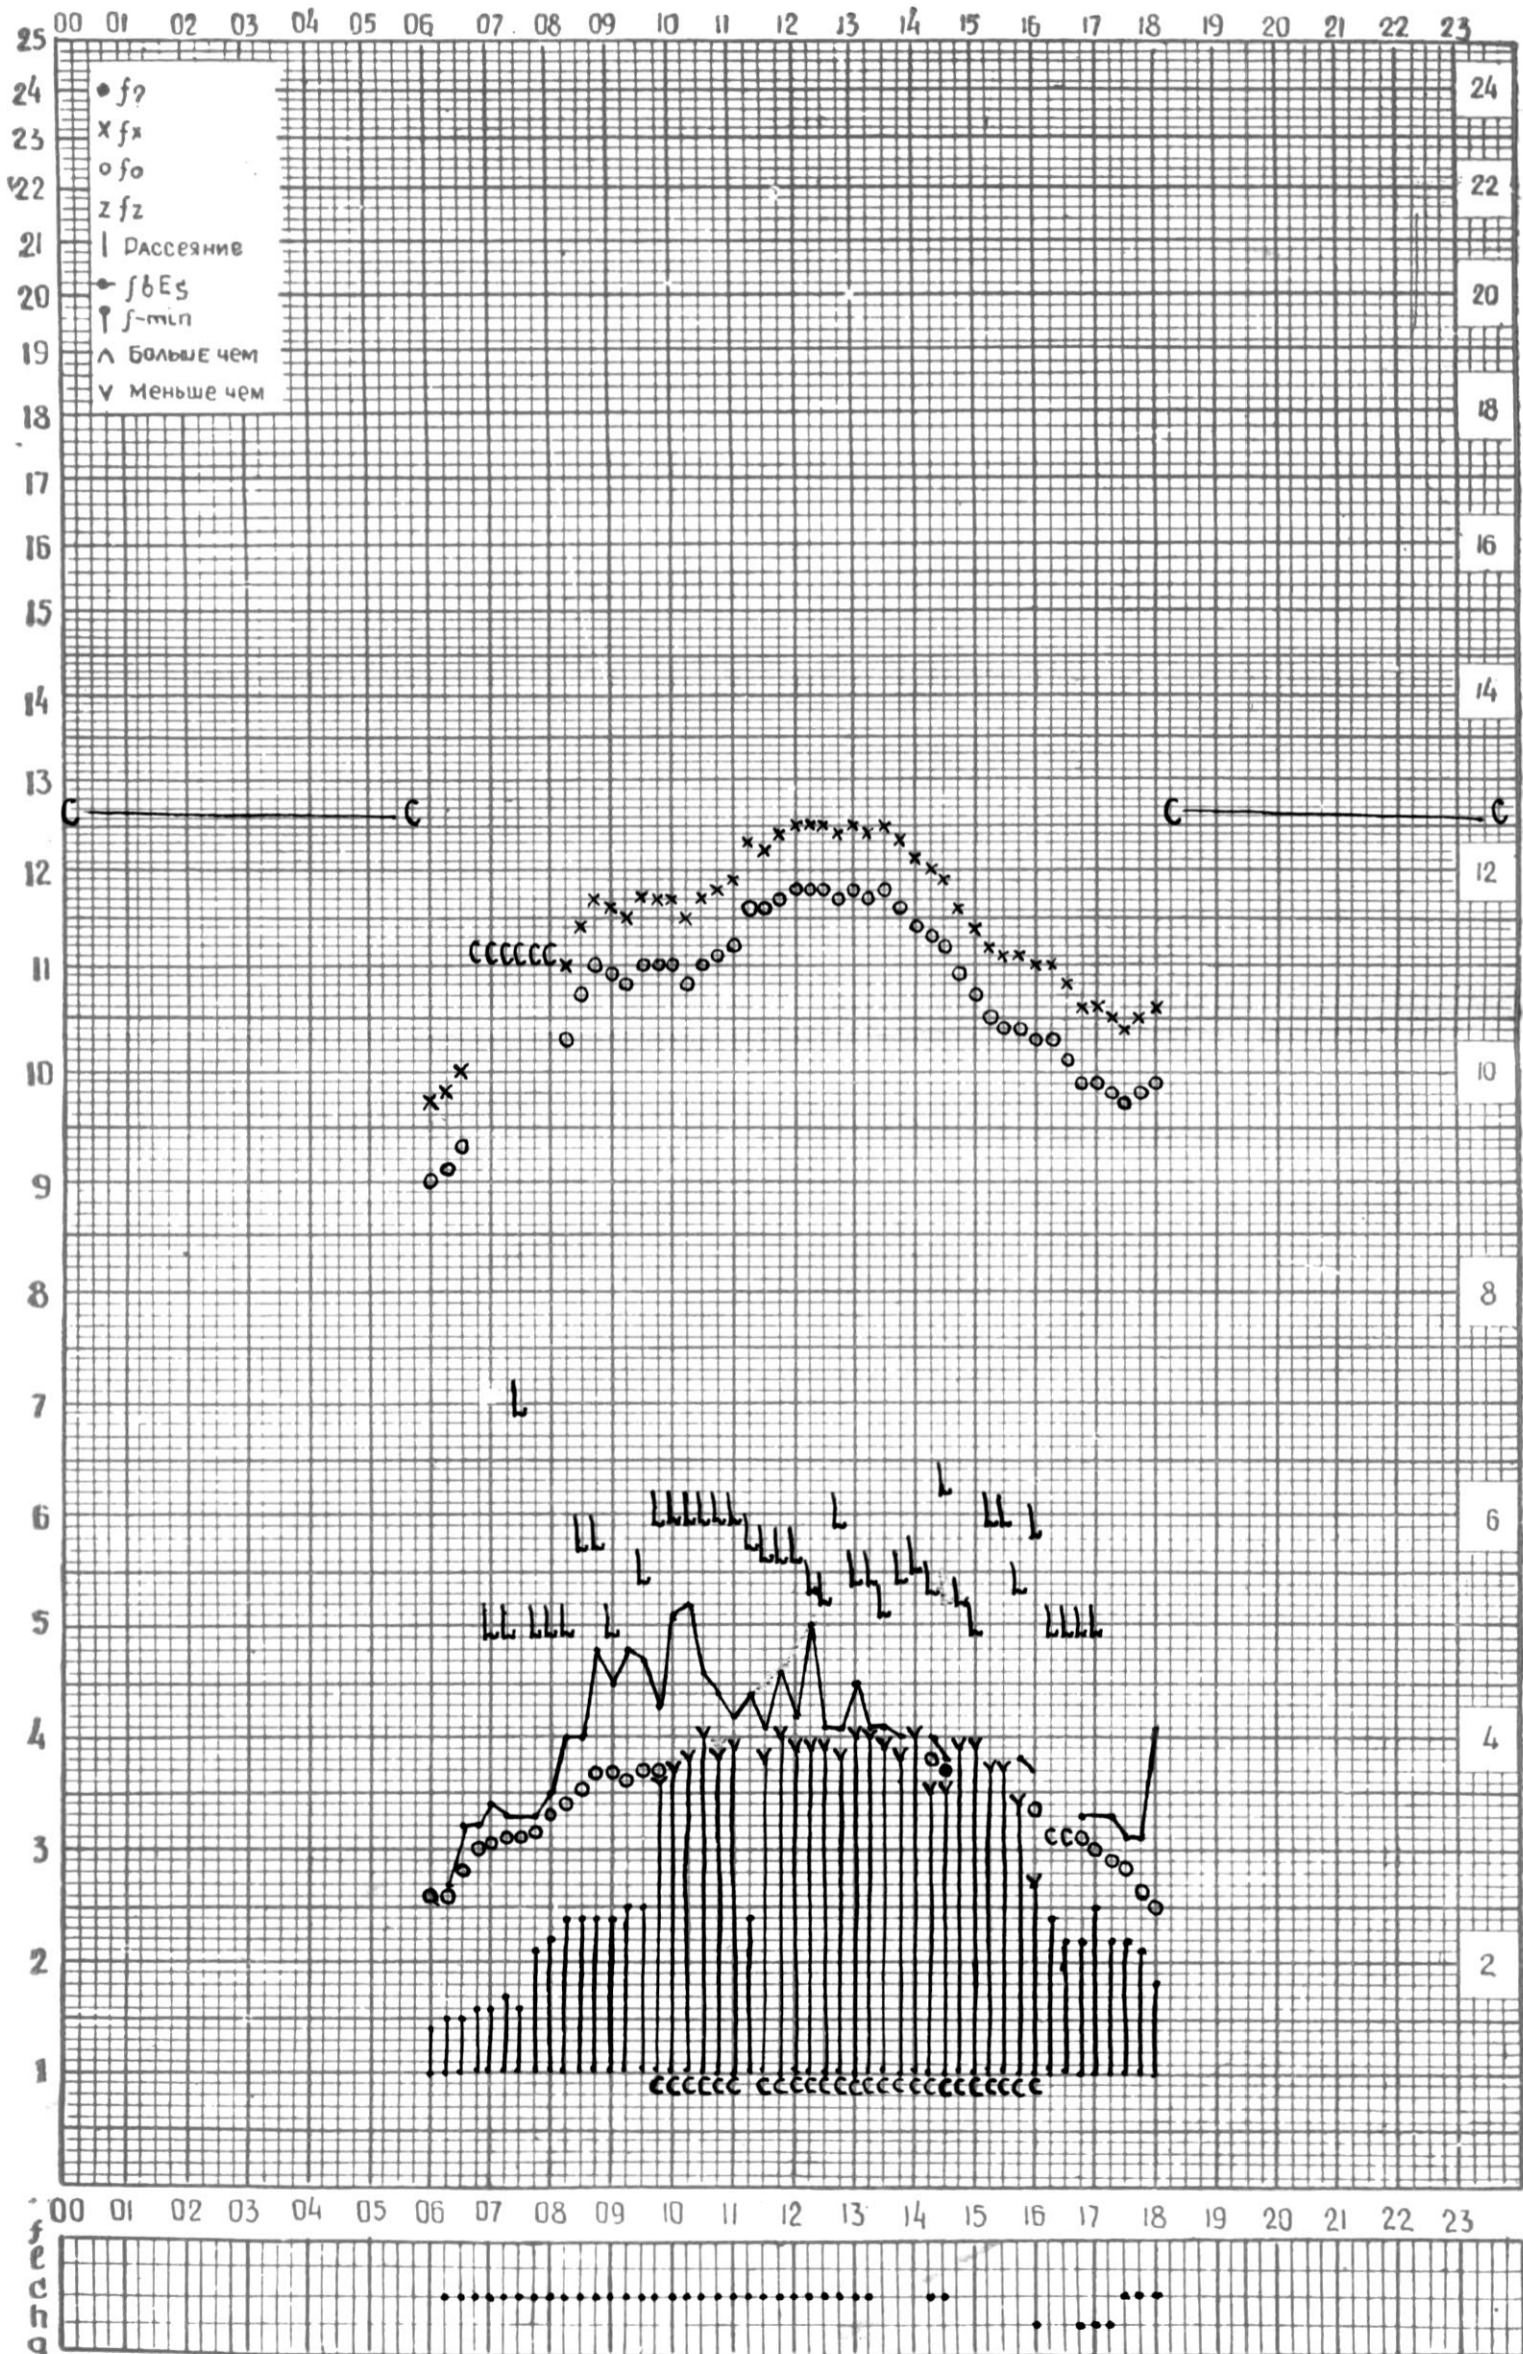

МЕЖДУНАРОДНЫЙ ГОД

АКТИВНОГО СОЛНЦА

ВРЕМЯ - 45° E

станция Тбилиси (— график ионосферных данных, дата 1 мая 1970 г.

КЕМ ОТСЧИТАНО Тохем

МЕЖДУНАРОДНЫЙ ГОД

АКТИВНОГО СОЛНЦА

ВРЕМЯ 45° E

станция Тбилиси I — график ионосферных данных, дата 2 мая 1970 г.

КЕМ ОТСЧИТАНО Ш. Гоцевиши.

МЕЖДУНАРОДНЫЙ ГОД

АКТИВНОГО СОЛНЦА

ВРЕМЯ 45° E

станция Тбилиси (— график ионосферных данных, дата 4 V - 70 г.

КЕМ ОТЧИТАНО В. Абуашвили

станция Тбилиси I — график ионосферных данных, дата 9 мая 1970г.

МЕЖДУНАРОДНЫЙ ГОД
АКТИВНОГО СОЛНЦА

ВРЕМЯ 45° E

станция Тбилиси I — график ионосферных данных, дата 10. V. 1905

КЭМ ОТСЧИТАНО Н. Тивинвили

МЕЖДУНАРОДНЫЙ ГОД

АКТИВНОГО СОЛНЦА

ВРЕМЯ 45° E

станция Тбилиси (— график ионосферных данных, дата 11 V 70

КЭМ ОТСЧИТАНО В. Абуашвили

МЕЖДУНАРОДНЫЙ ГОД
АКТИВНОГО СОЛНЦА

ВРЕМЯ 45° E

станция Тбилиси I — график ионосферных данных, дата 12 мая 1970 г.