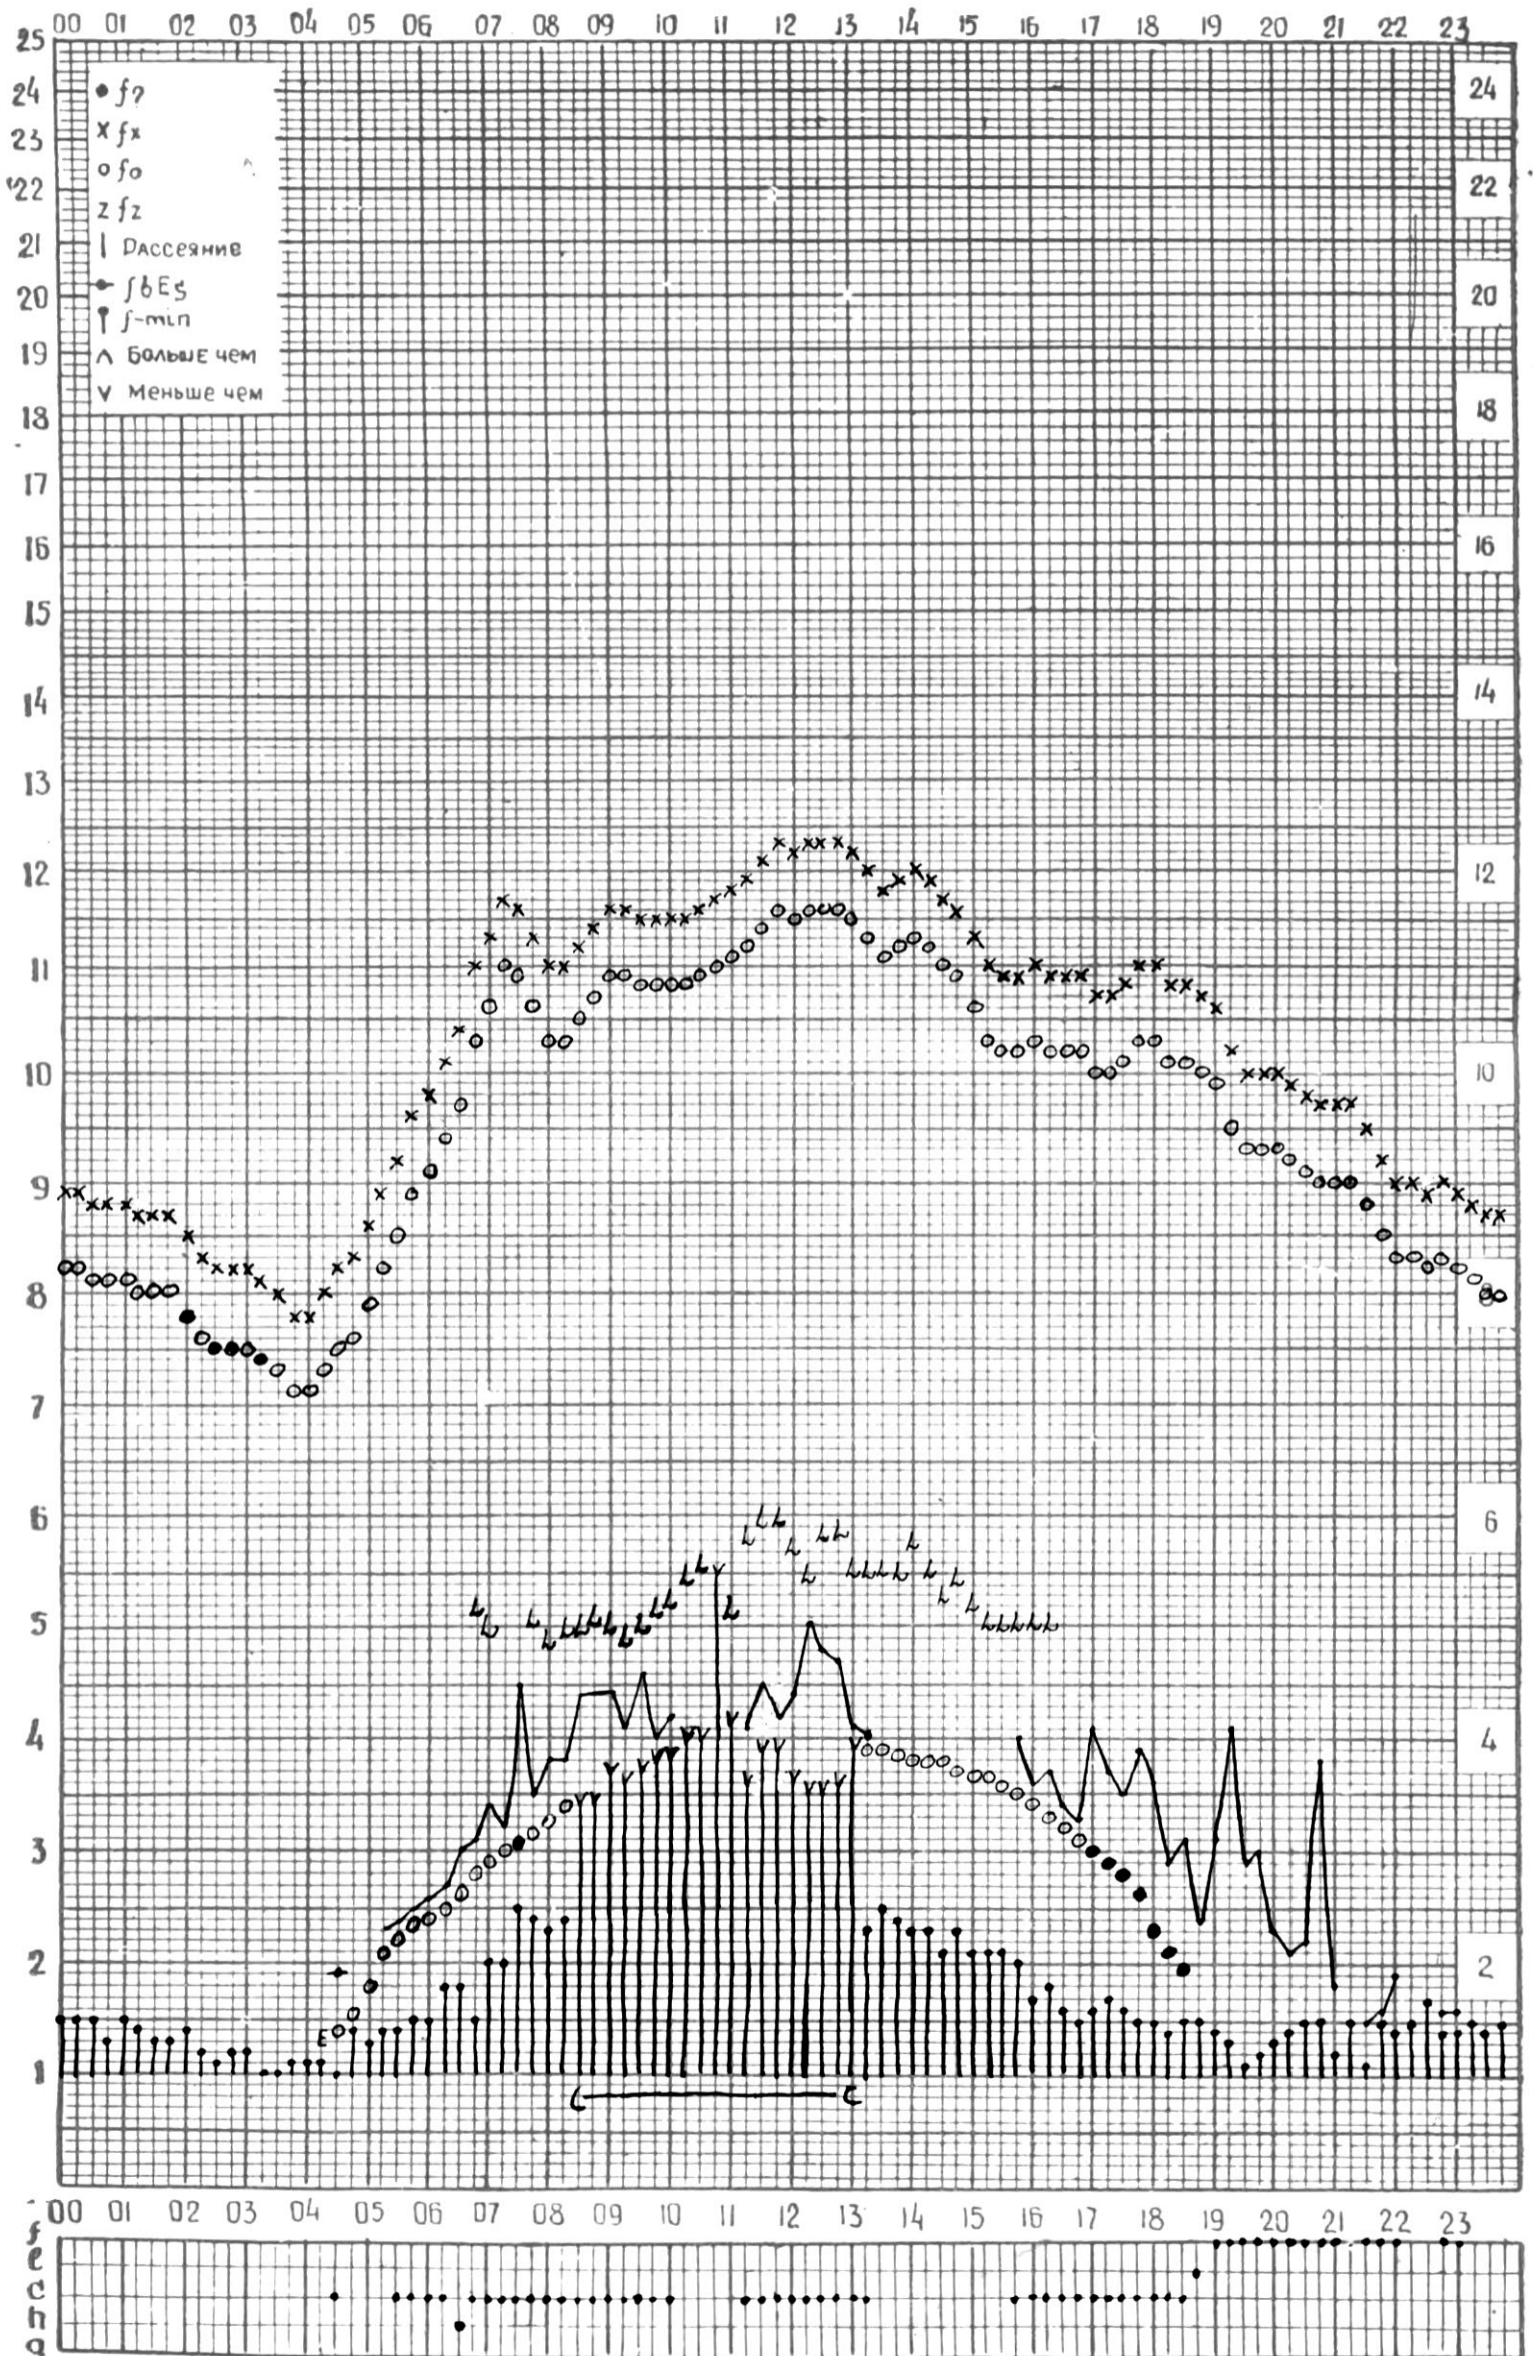

МЕЖДУНАРОДНЫЙ ГОД

АКТИВНОГО СОЛНЦА

ВРЕМЯ - 45° E

станция Тбилиси (— график ионосферных данных, дата 1 мая 1970 г.

КЕМ ОТСЧИТАНО Тохем

МЕЖДУНАРОДНЫЙ ГОД

АКТИВНОГО СОЛНЦА

ВРЕМЯ 45° E

станция Тбилиси I — график ионосферных данных, дата 2 мая 1970 г.

КЕМ ОТСЧИТАНО Ш. Гоцевиши.

МЕЖДУНАРОДНЫЙ ГОД

АКТИВНОГО СОЛНЦА

ВРЕМЯ 45° E

станция Тбилиси (— график ионосферных данных, дата 4 V - 70 г.

КЕМ ОТЧИТАНО В. Абуашвили

станция Тбилиси I — график ионосферных данных, дата 9 мая 1970г.

МЕЖДУНАРОДНЫЙ ГОД
АКТИВНОГО СОЛНЦА

ВРЕМЯ 45° E

станция Тбилиси I — график ионосферных данных, дата 10. V. 1905

КЭМ ОТСЧИТАНО Н. Тивинвили

МЕЖДУНАРОДНЫЙ ГОД

АКТИВНОГО СОЛНЦА

ВРЕМЯ 45° E

станция Тбилиси (— график ионосферных данных, дата 11 V 70

КЭМ ОТСЧИТАНО В. Абуашвили

МЕЖДУНАРОДНЫЙ ГОД
АКТИВНОГО СОЛНЦА

ВРЕМЯ 45° E

станция Тбилиси I — график ионосферных данных, дата 12 мая 1970 г.