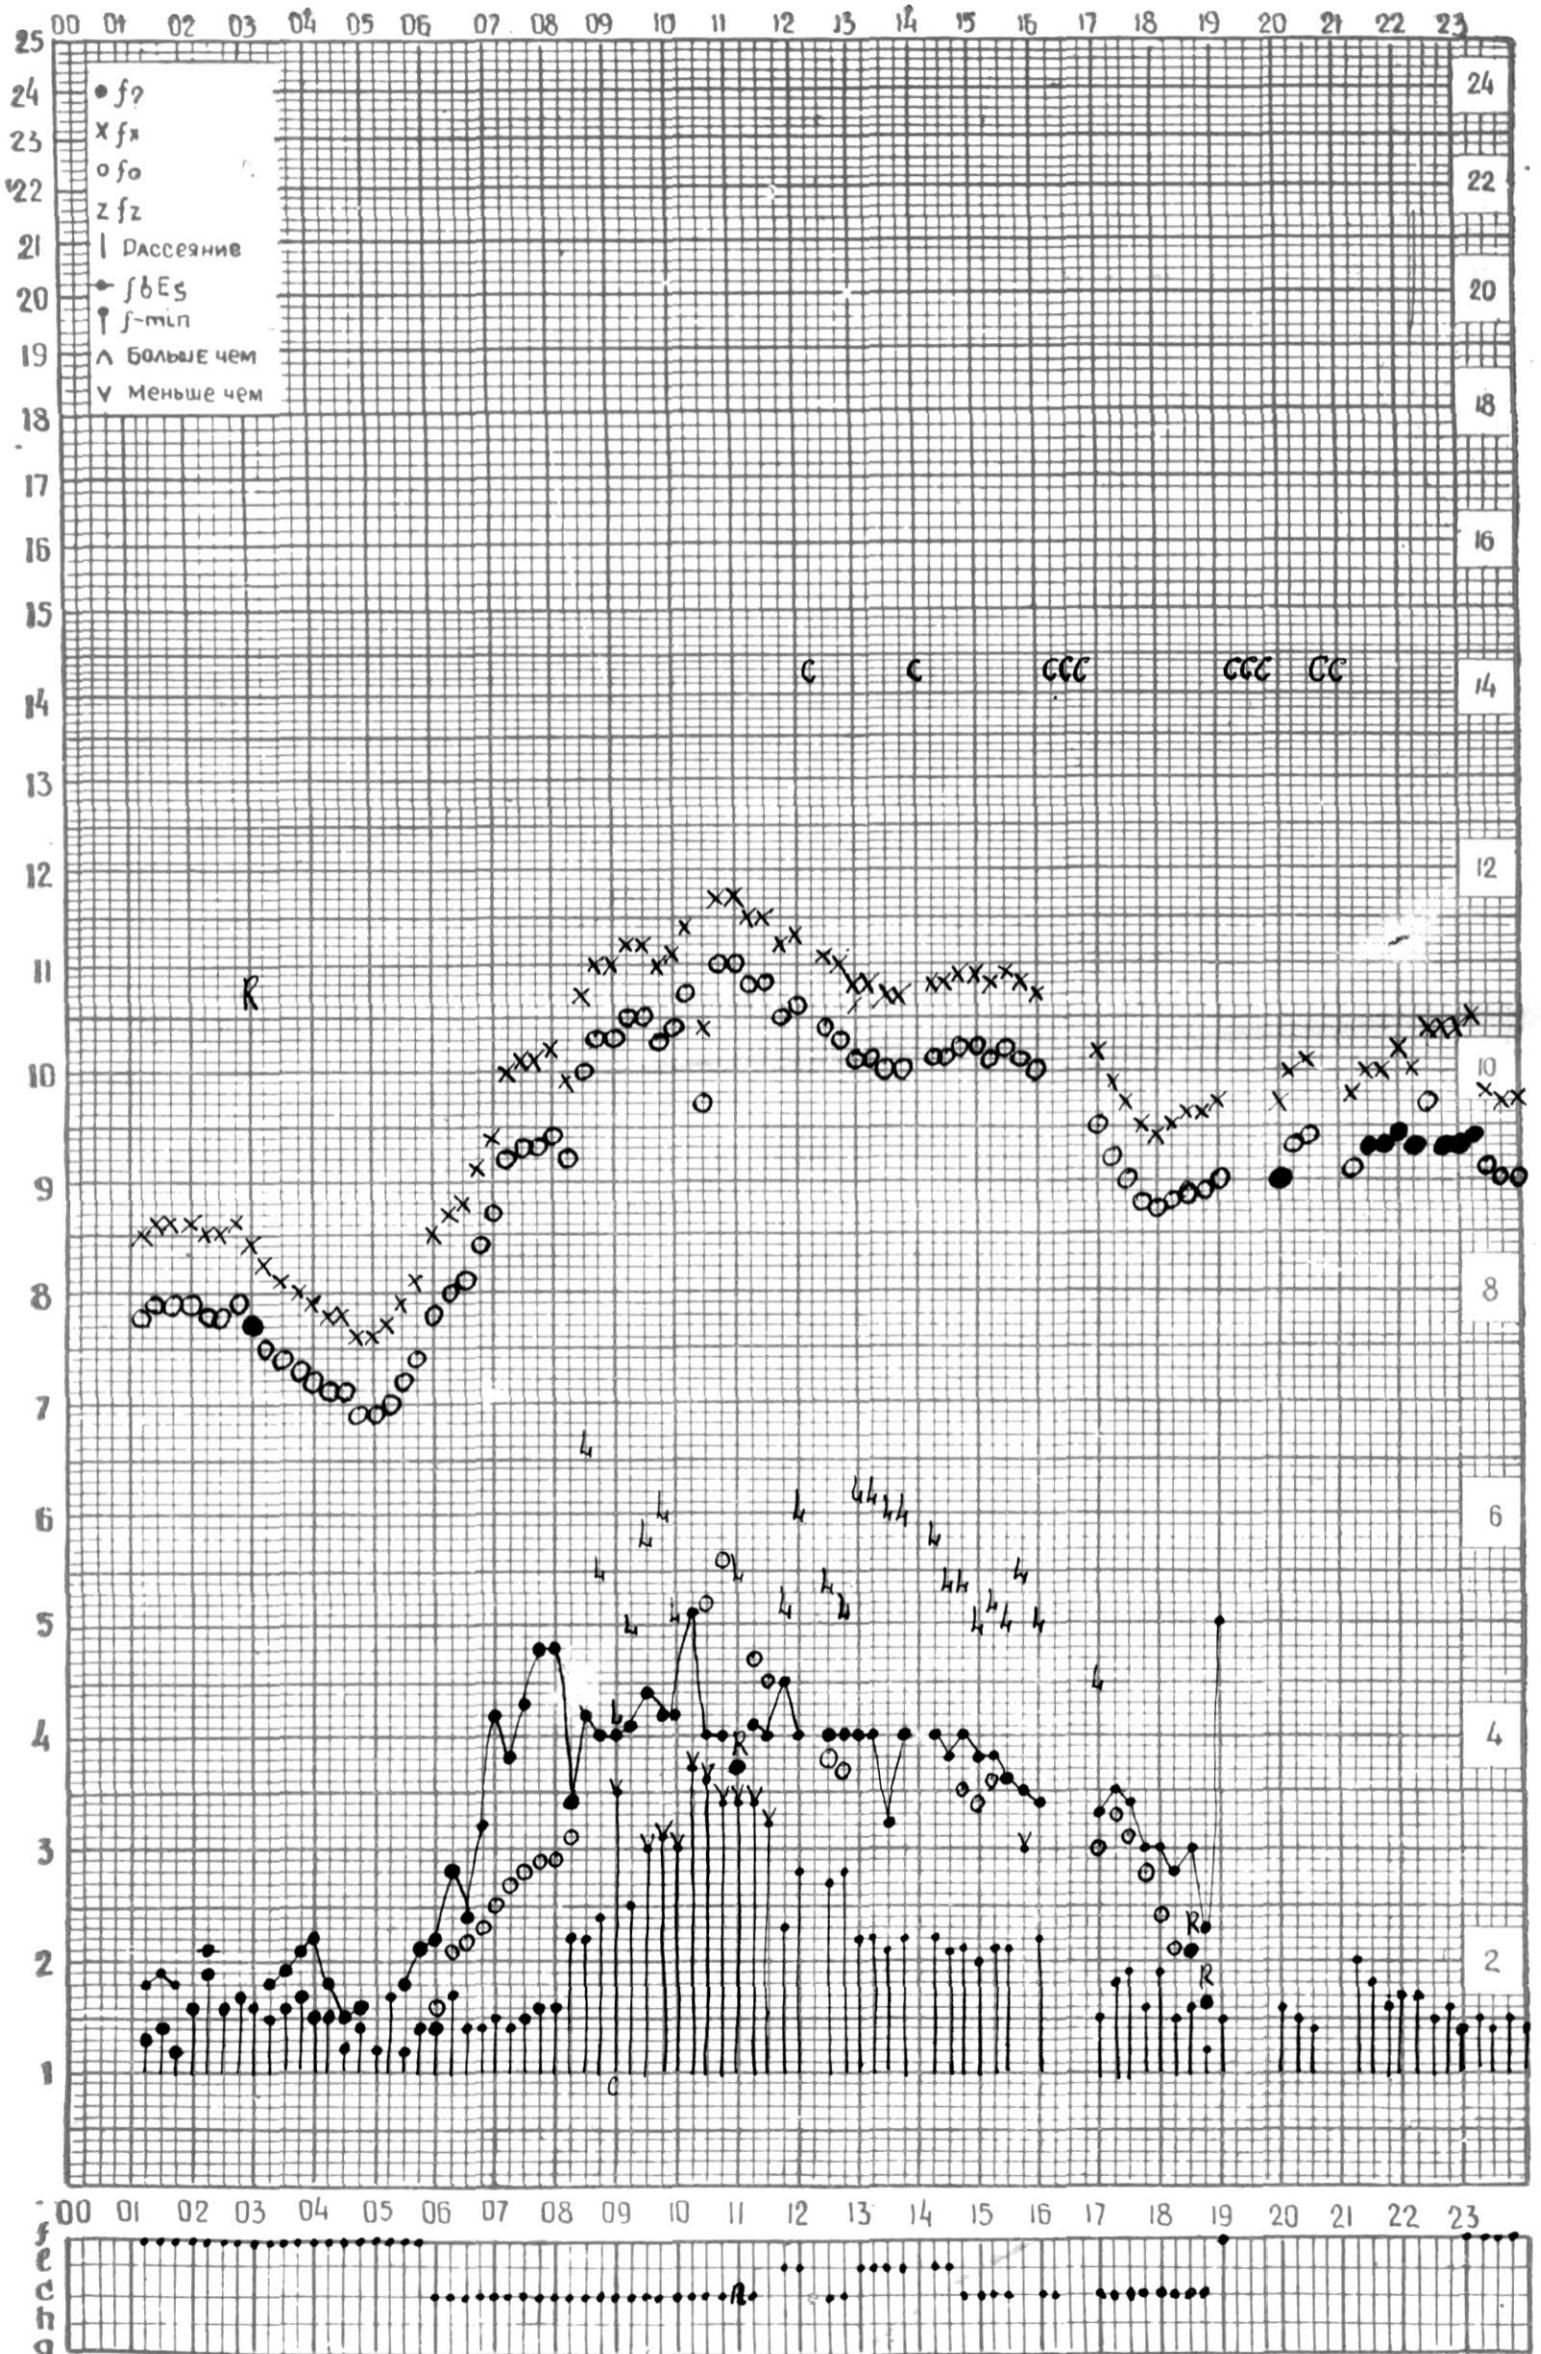

МЕЖДУНАРОДНЫЙ ГОД

АКТИВНОГО СОЛНЦА

ВРЕМЯ - 45° E

станция Тбилиси (— график ионосферных данных, дата 1 мая 1970 г.

КЕМ ОТСЧИТАНО Тохем

МЕЖДУНАРОДНЫЙ ГОД

АКТИВНОГО СОЛНЦА

ВРЕМЯ 45° E

АКТИВНОГО СОЛНЦА

ВРЕМЯ 45° E

станция Тбилиси (— график ионосферных данных, дата 11 V 70

КЭМ ОТСЧИТАНО В. Абуашвили

МЕЖДУНАРОДНЫЙ ГОД
АКТИВНОГО СОЛНЦА

ВРЕМЯ 45° E

станция Тбилиси I — график ионосферных данных, дата 12 мая 1970 г.

МЕЖДУНАРОДНЫЙ ГОД

АКТИВНОГО СОЛНЦА

ВРЕМЯ 45° E

станция Тбилиси — график ионосферных данных, дата 16 мая 1970г.

КЕМ ОТСЧИТАНО П. Толубчиш.

МЕЖДУНАРОДНЫЙ ГОД

АКТИВНОГО СОЛНЦА

ВРЕМЯ 45° E

станция Тбилиси I — график ионосферных данных, дата 17. V. 20r.

КЕМ ОТСЧИТАНО Н. Тившвили

МЕЖДУНАРОДНЫЙ ГОД

АКТИВНОГО СОЛНЦА

ВРЕМЯ 45° E

станция Тбилиси I — график ионосферных данных, дата 18.05.70

КЭМ ОТСЧИТАНО *Петрашвили*