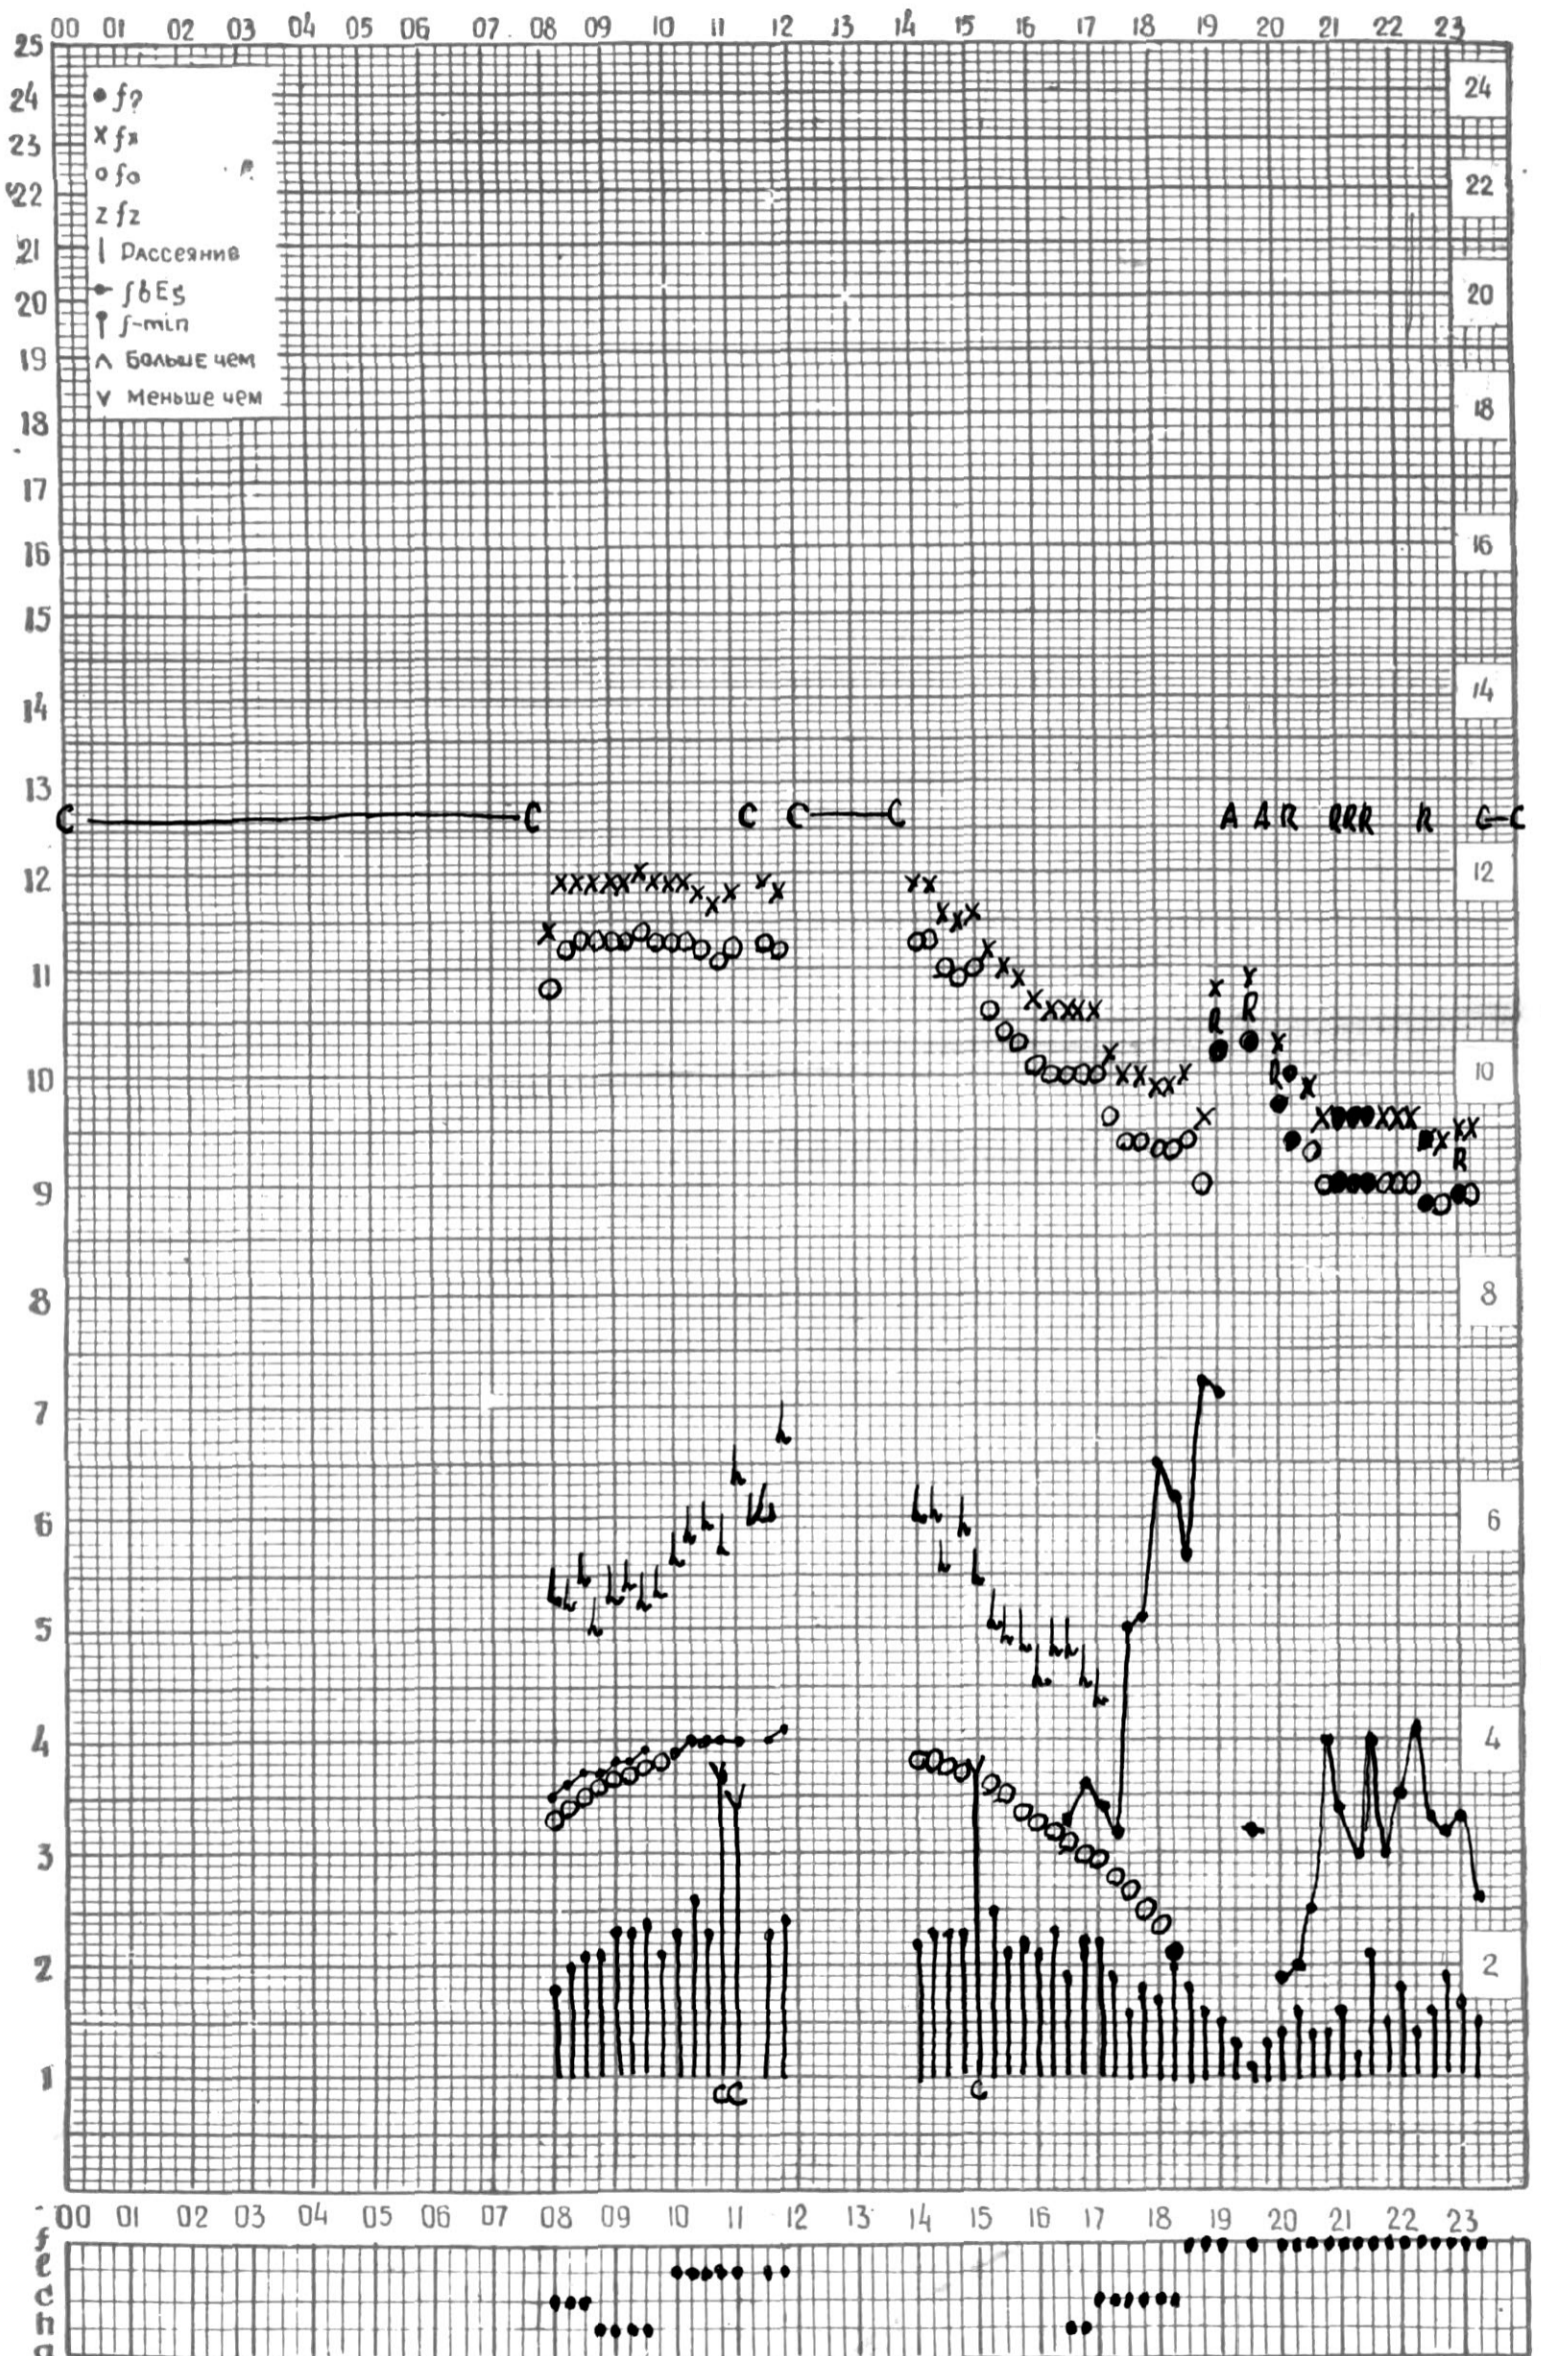

МЕЖДУНАРОДНЫЙ ГОД

АКТИВНОГО СОЛНЦА

ВРЕМЯ 45° E

станция Тбилиси — график ионосферных данных, дата 16 мая 1970г.

КЕМ ОТСЧИТАНО П. Толубчиш.