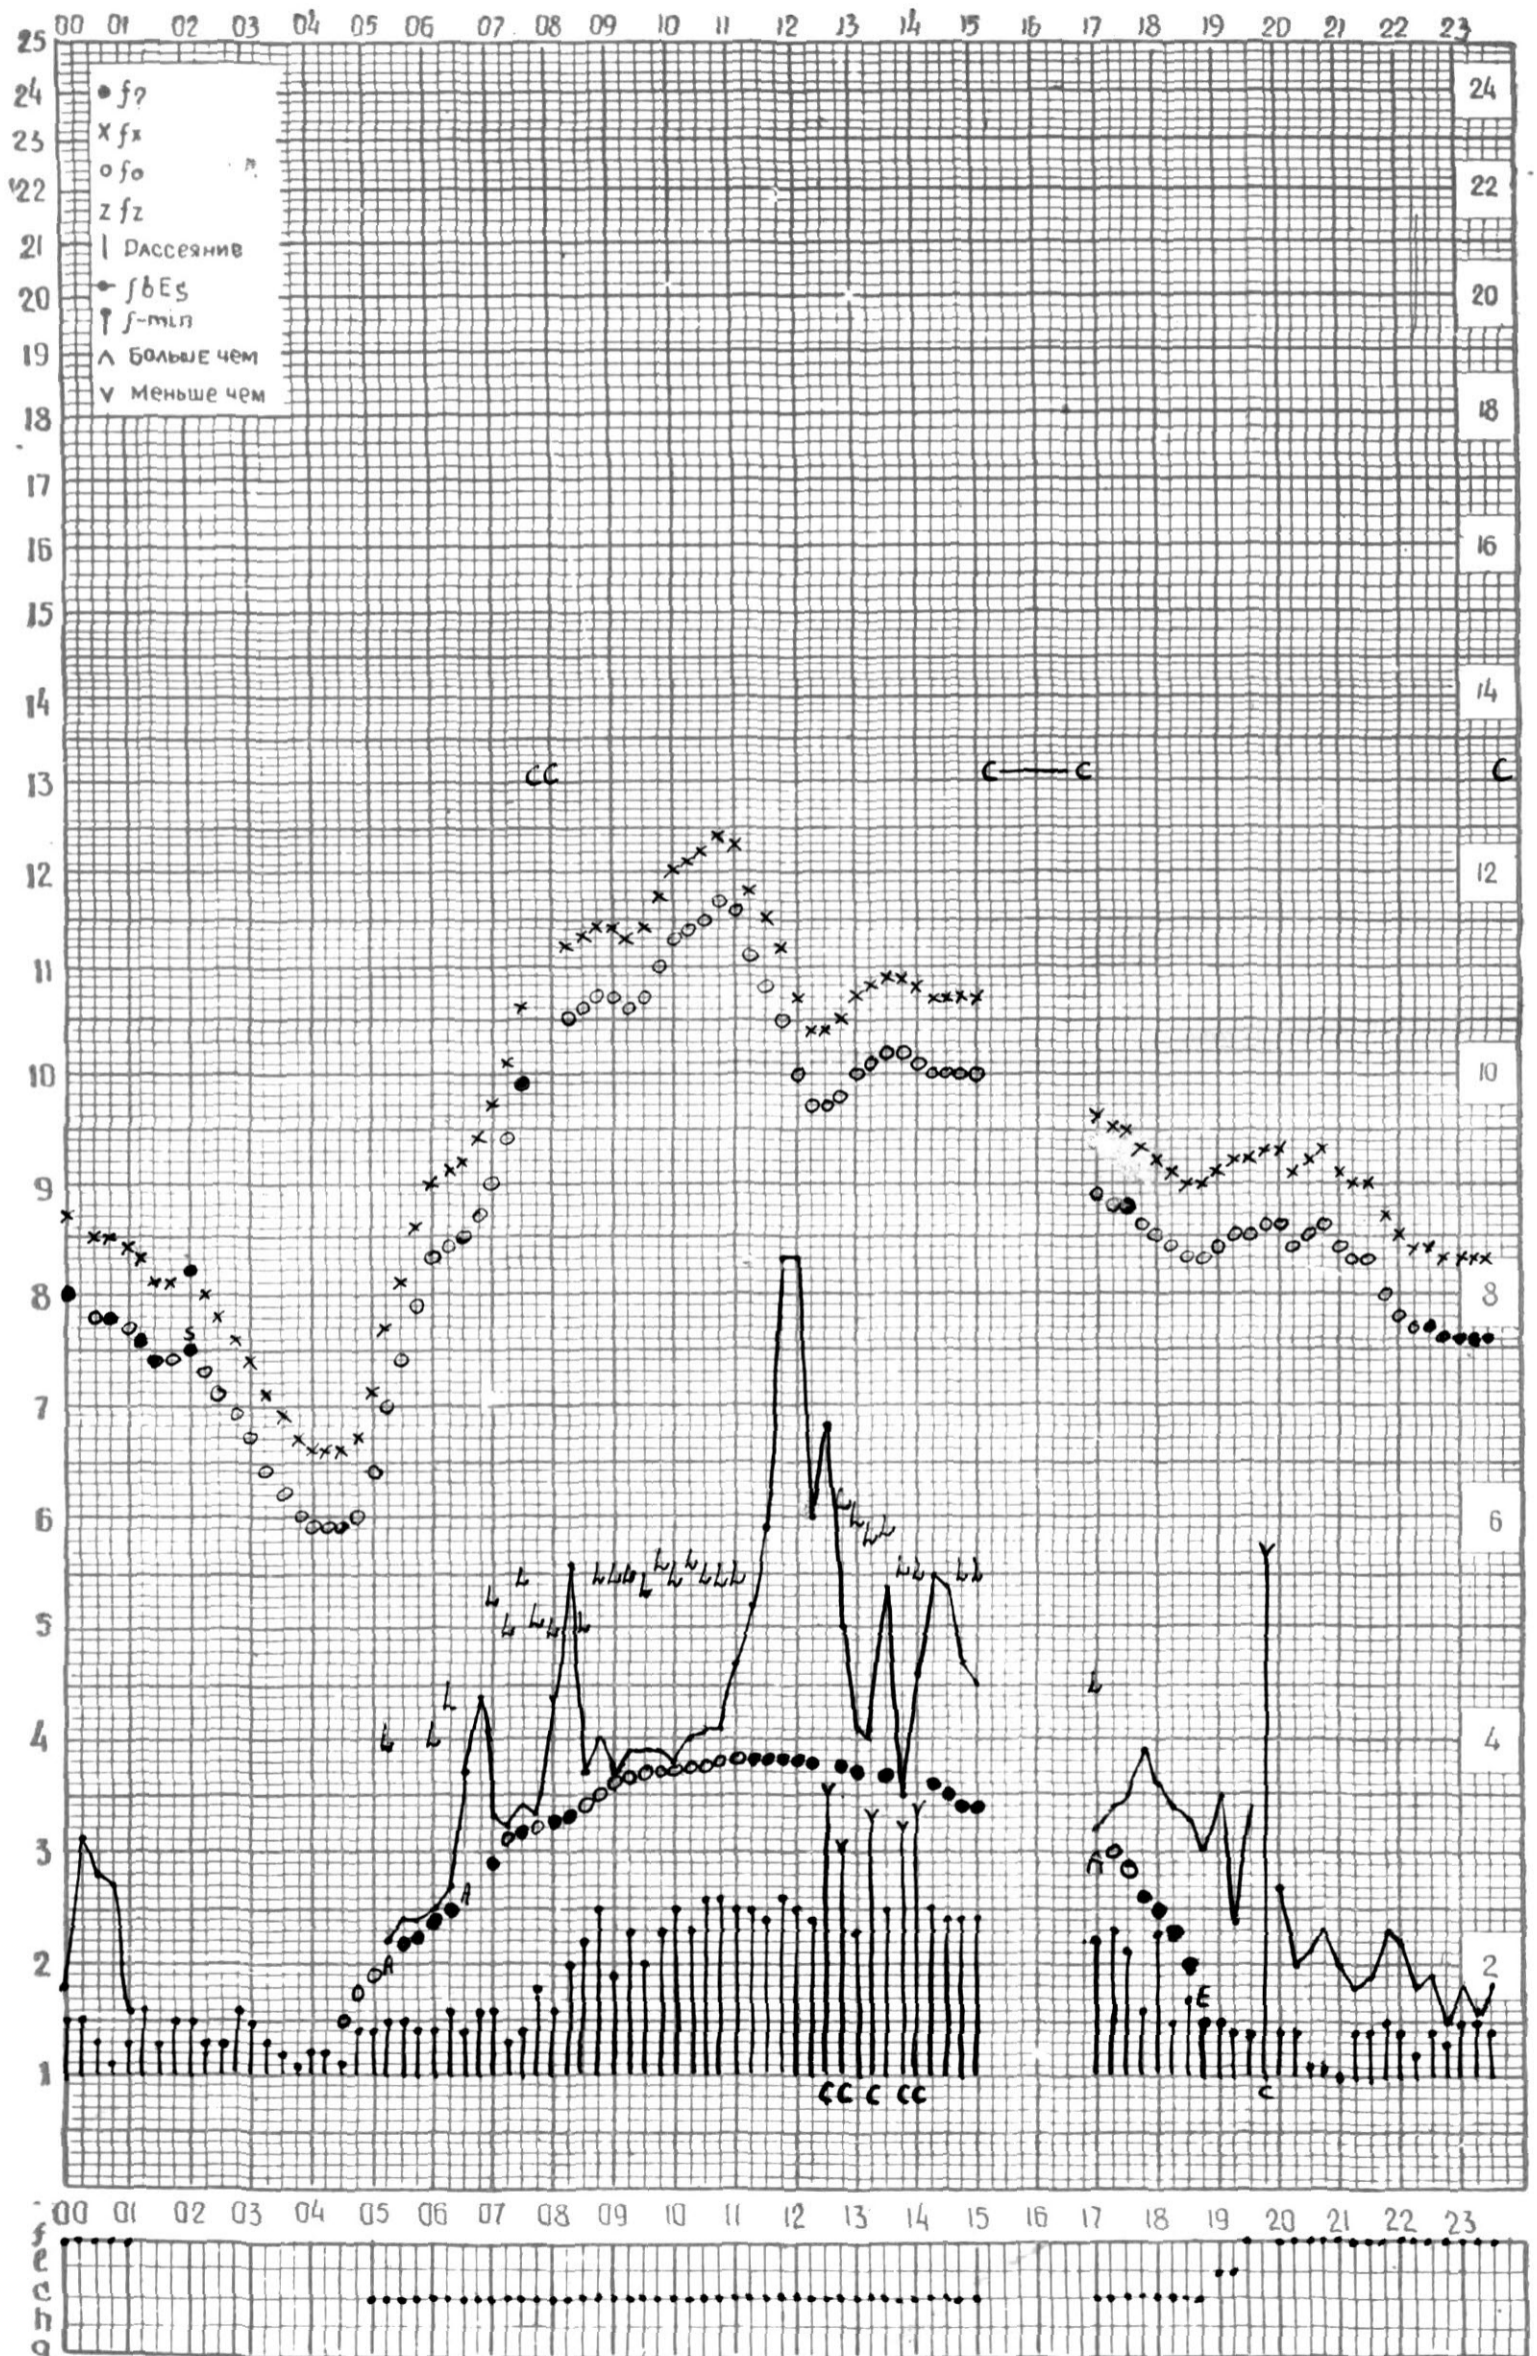

АКТИВНОГО СОЛНЦА

ВРЕМЯ 45° E

станция Тбилиси (— график ионосферных данных, дата 11 V 70

КЭМ ОТСЧИТАНО В. Абуашвили

МЕЖДУНАРОДНЫЙ ГОД
АКТИВНОГО СОЛНЦА

ВРЕМЯ 45° E

станция Тбилиси I — график ионосферных данных, дата 12 мая 1970 г.

станция Тбилиси I — график ионосферных данных, дата 17. V. 20r.

КЕМ ОТСЧИТАНО Н. Тившвили

МЕЖДУНАРОДНЫЙ ГОД

АКТИВНОГО СОЛНЦА

ВРЕМЯ 45° E

станция Тбилиси I — график ионосферных данных, дата 18.05.70

КЭМ ОТСЧИТАНО *Петрашвили*

МЕЖДУНАРОДНЫЙ ГОД

АКТИВНОГО СОЛНЦА

ВРЕМЯ 45° E

станция Тбилиси — график ионосферных данных, дата 19 мая 1970 г.

кэм отсчитано Мосали

МЕЖДУНАРОДНЫЙ ГОД

АКТИВНОГО СОЛНЦА

ВРЕМЯ 45° E

станция Тбилиси i — график ионосферных данных, дата 20 мая 1970 г.

КЭМ ОТСЧИТАНО И. Голубиши

МЕЖДУНАРОДНЫЙ ГОД
АКТИВНОГО СОЛНЦА

ВРЕМЯ 45° E

станция Тбилиси I — график ионосферных данных, дата 21 мая 1970 г.