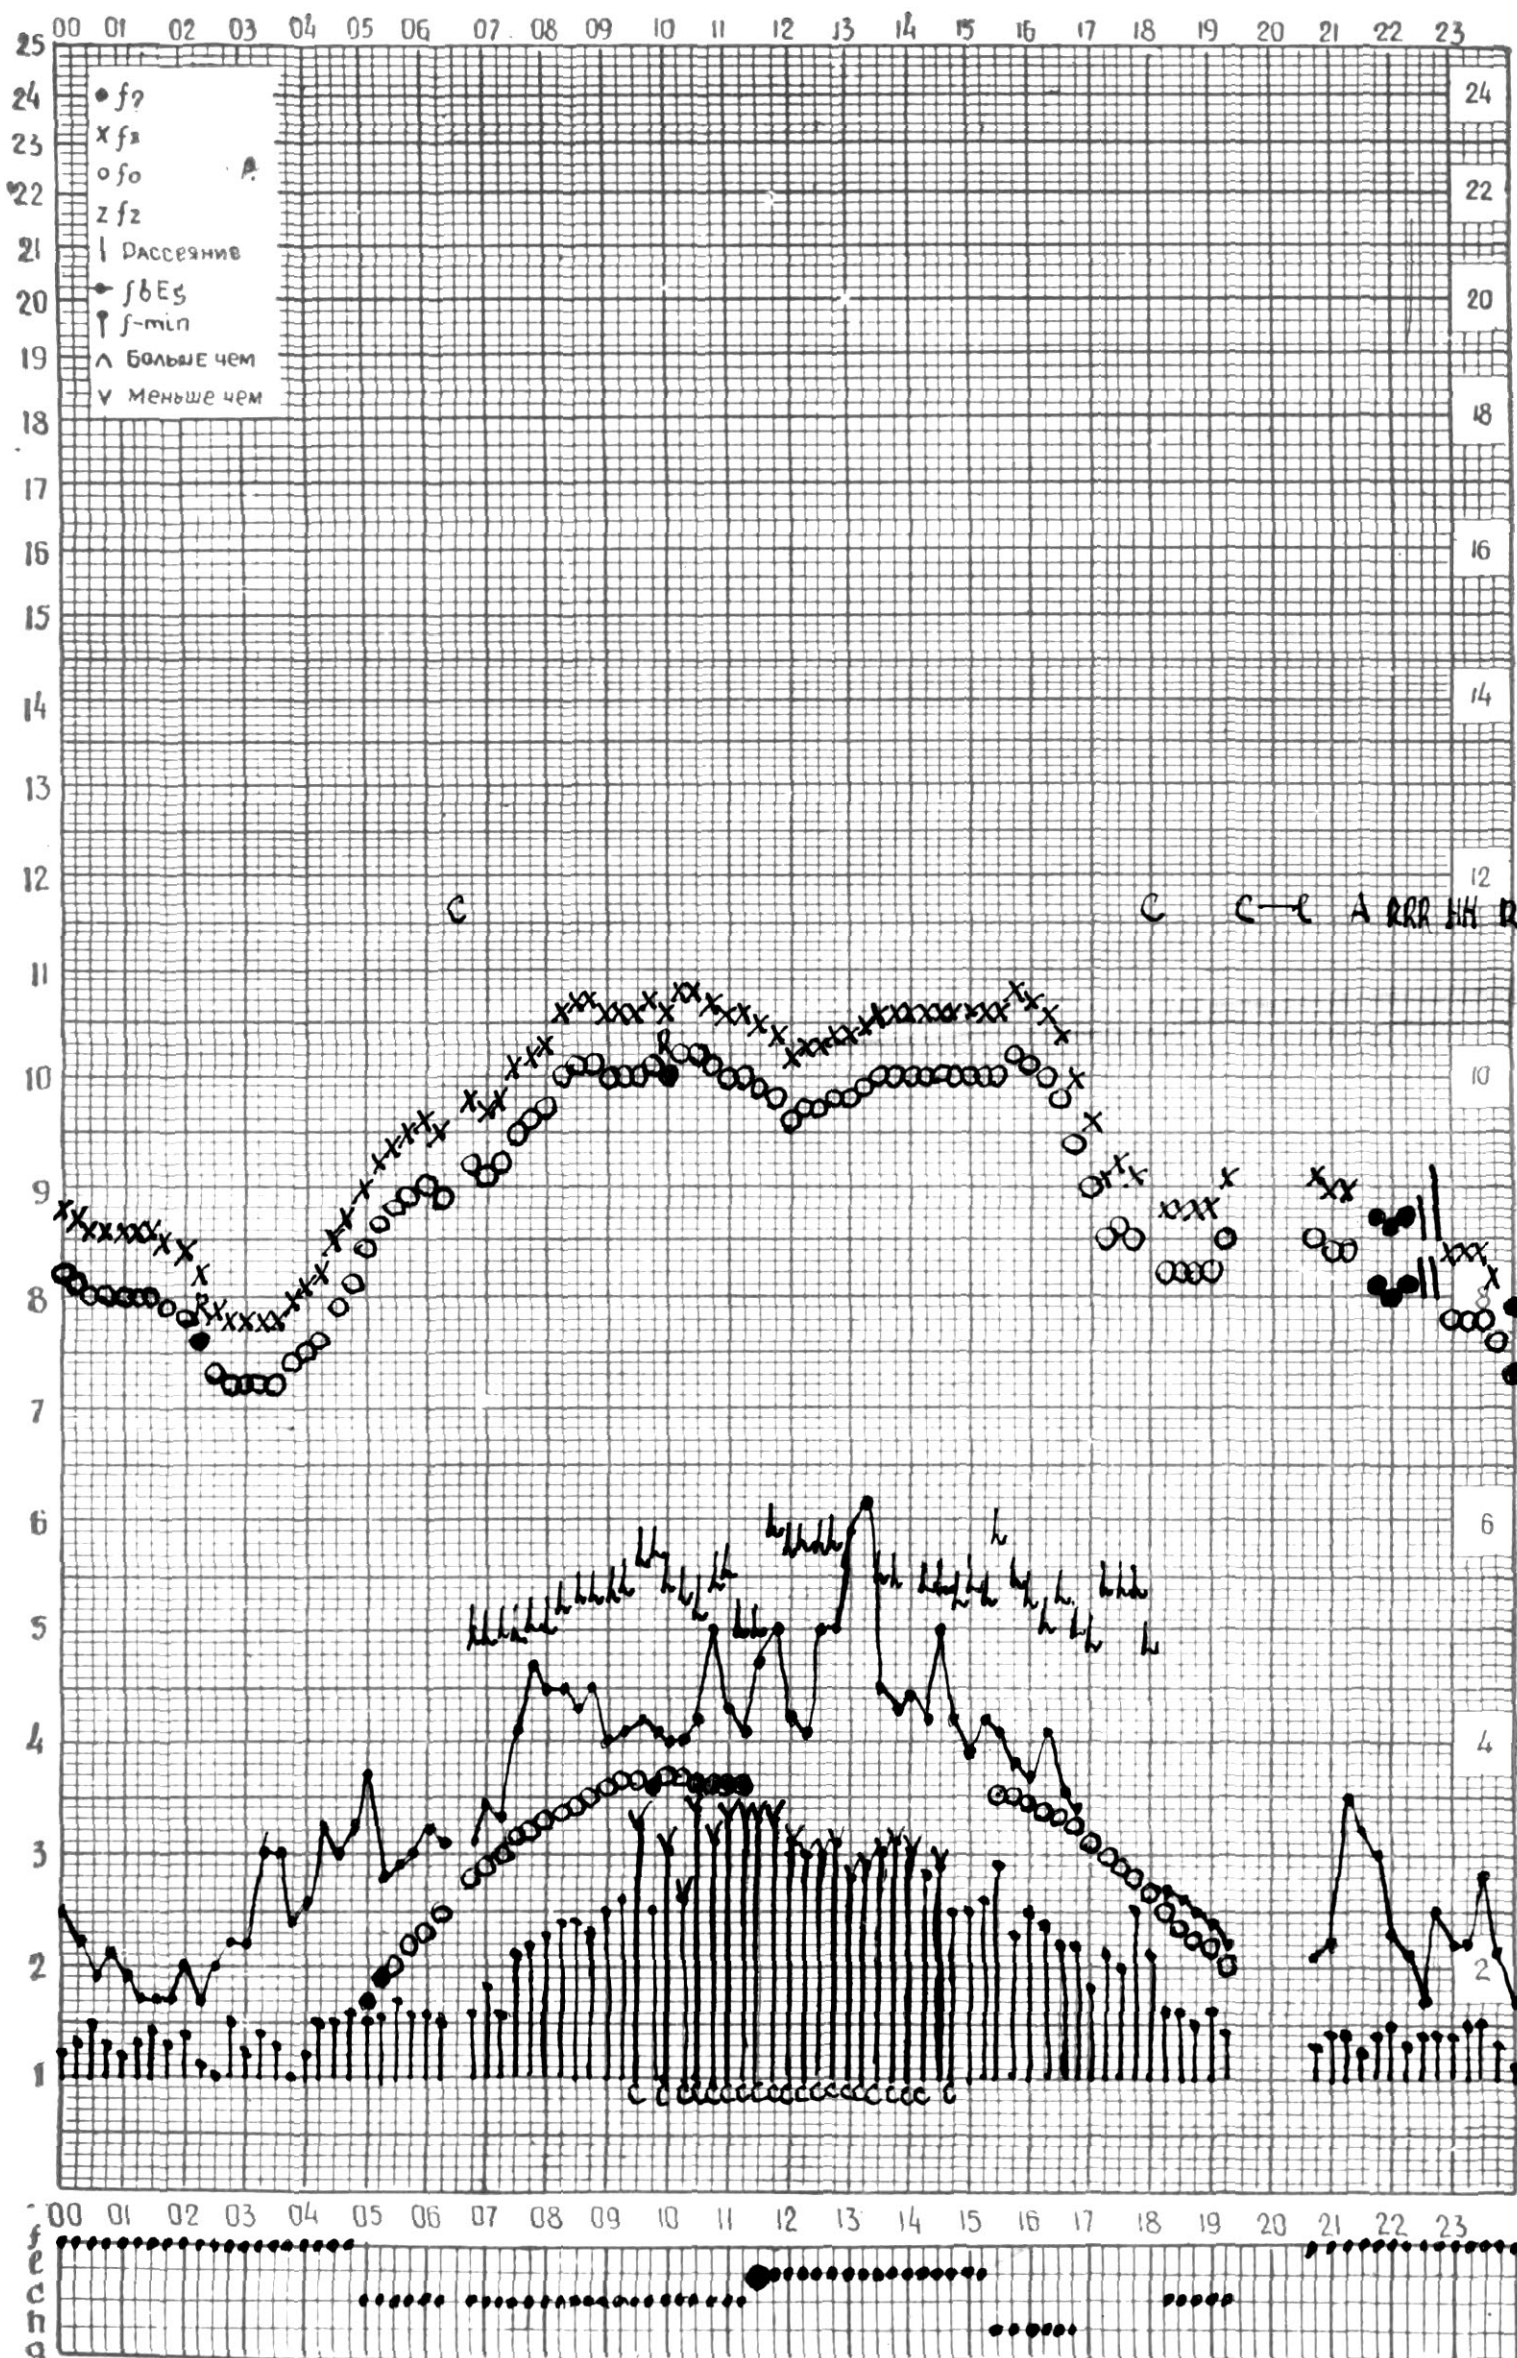

МЕЖДУНАРОДНЫЙ ГОД

АКТИВНОГО СОЛНЦА

ВРЕМЯ 45° Е

станция Тбилиси I — график ионосферных данных, дата 27 мая 1970 г.

КЕМ ОТСЧИТАНО П. Юрчишин