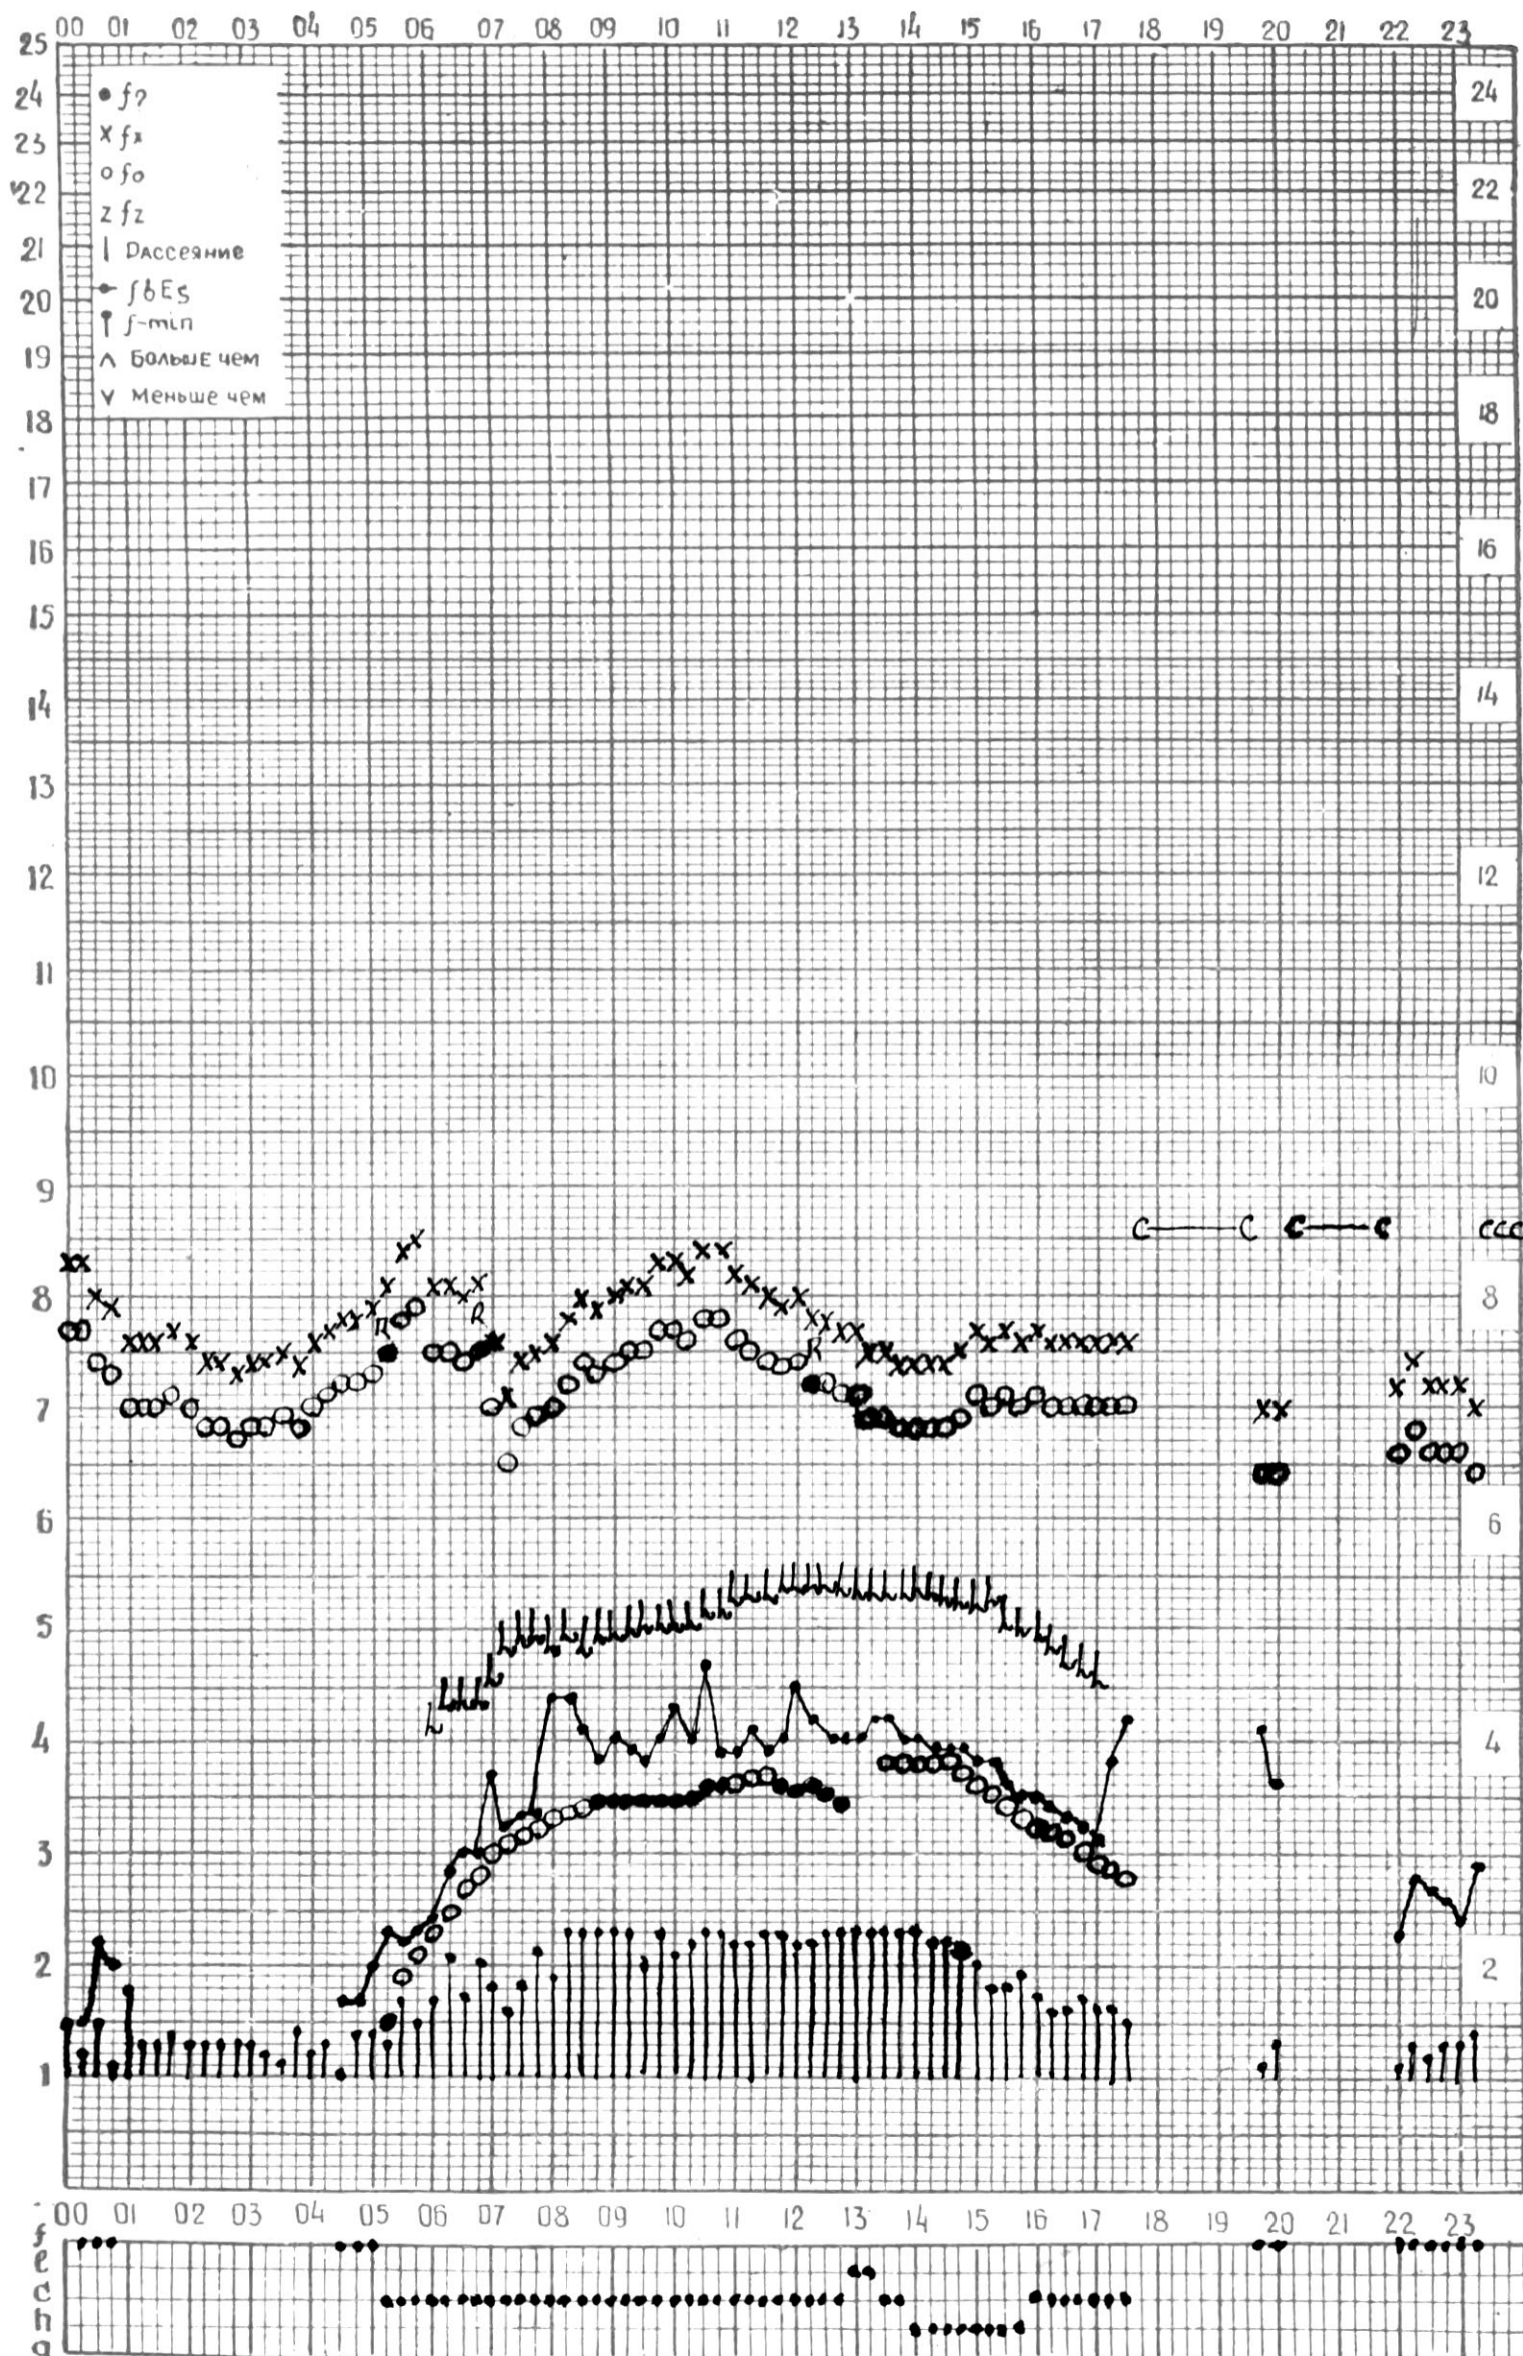

МЕЖДУНАРОДНЫЙ ГОД

АКТИВНОГО СОЛНЦА

ВРЕМЯ 45° E

станция Тбилиси i — график ионосферных данных, дата **13 мая 1970г.**

КЕМ ОТСЧИТАНО **М. Тошвили**.