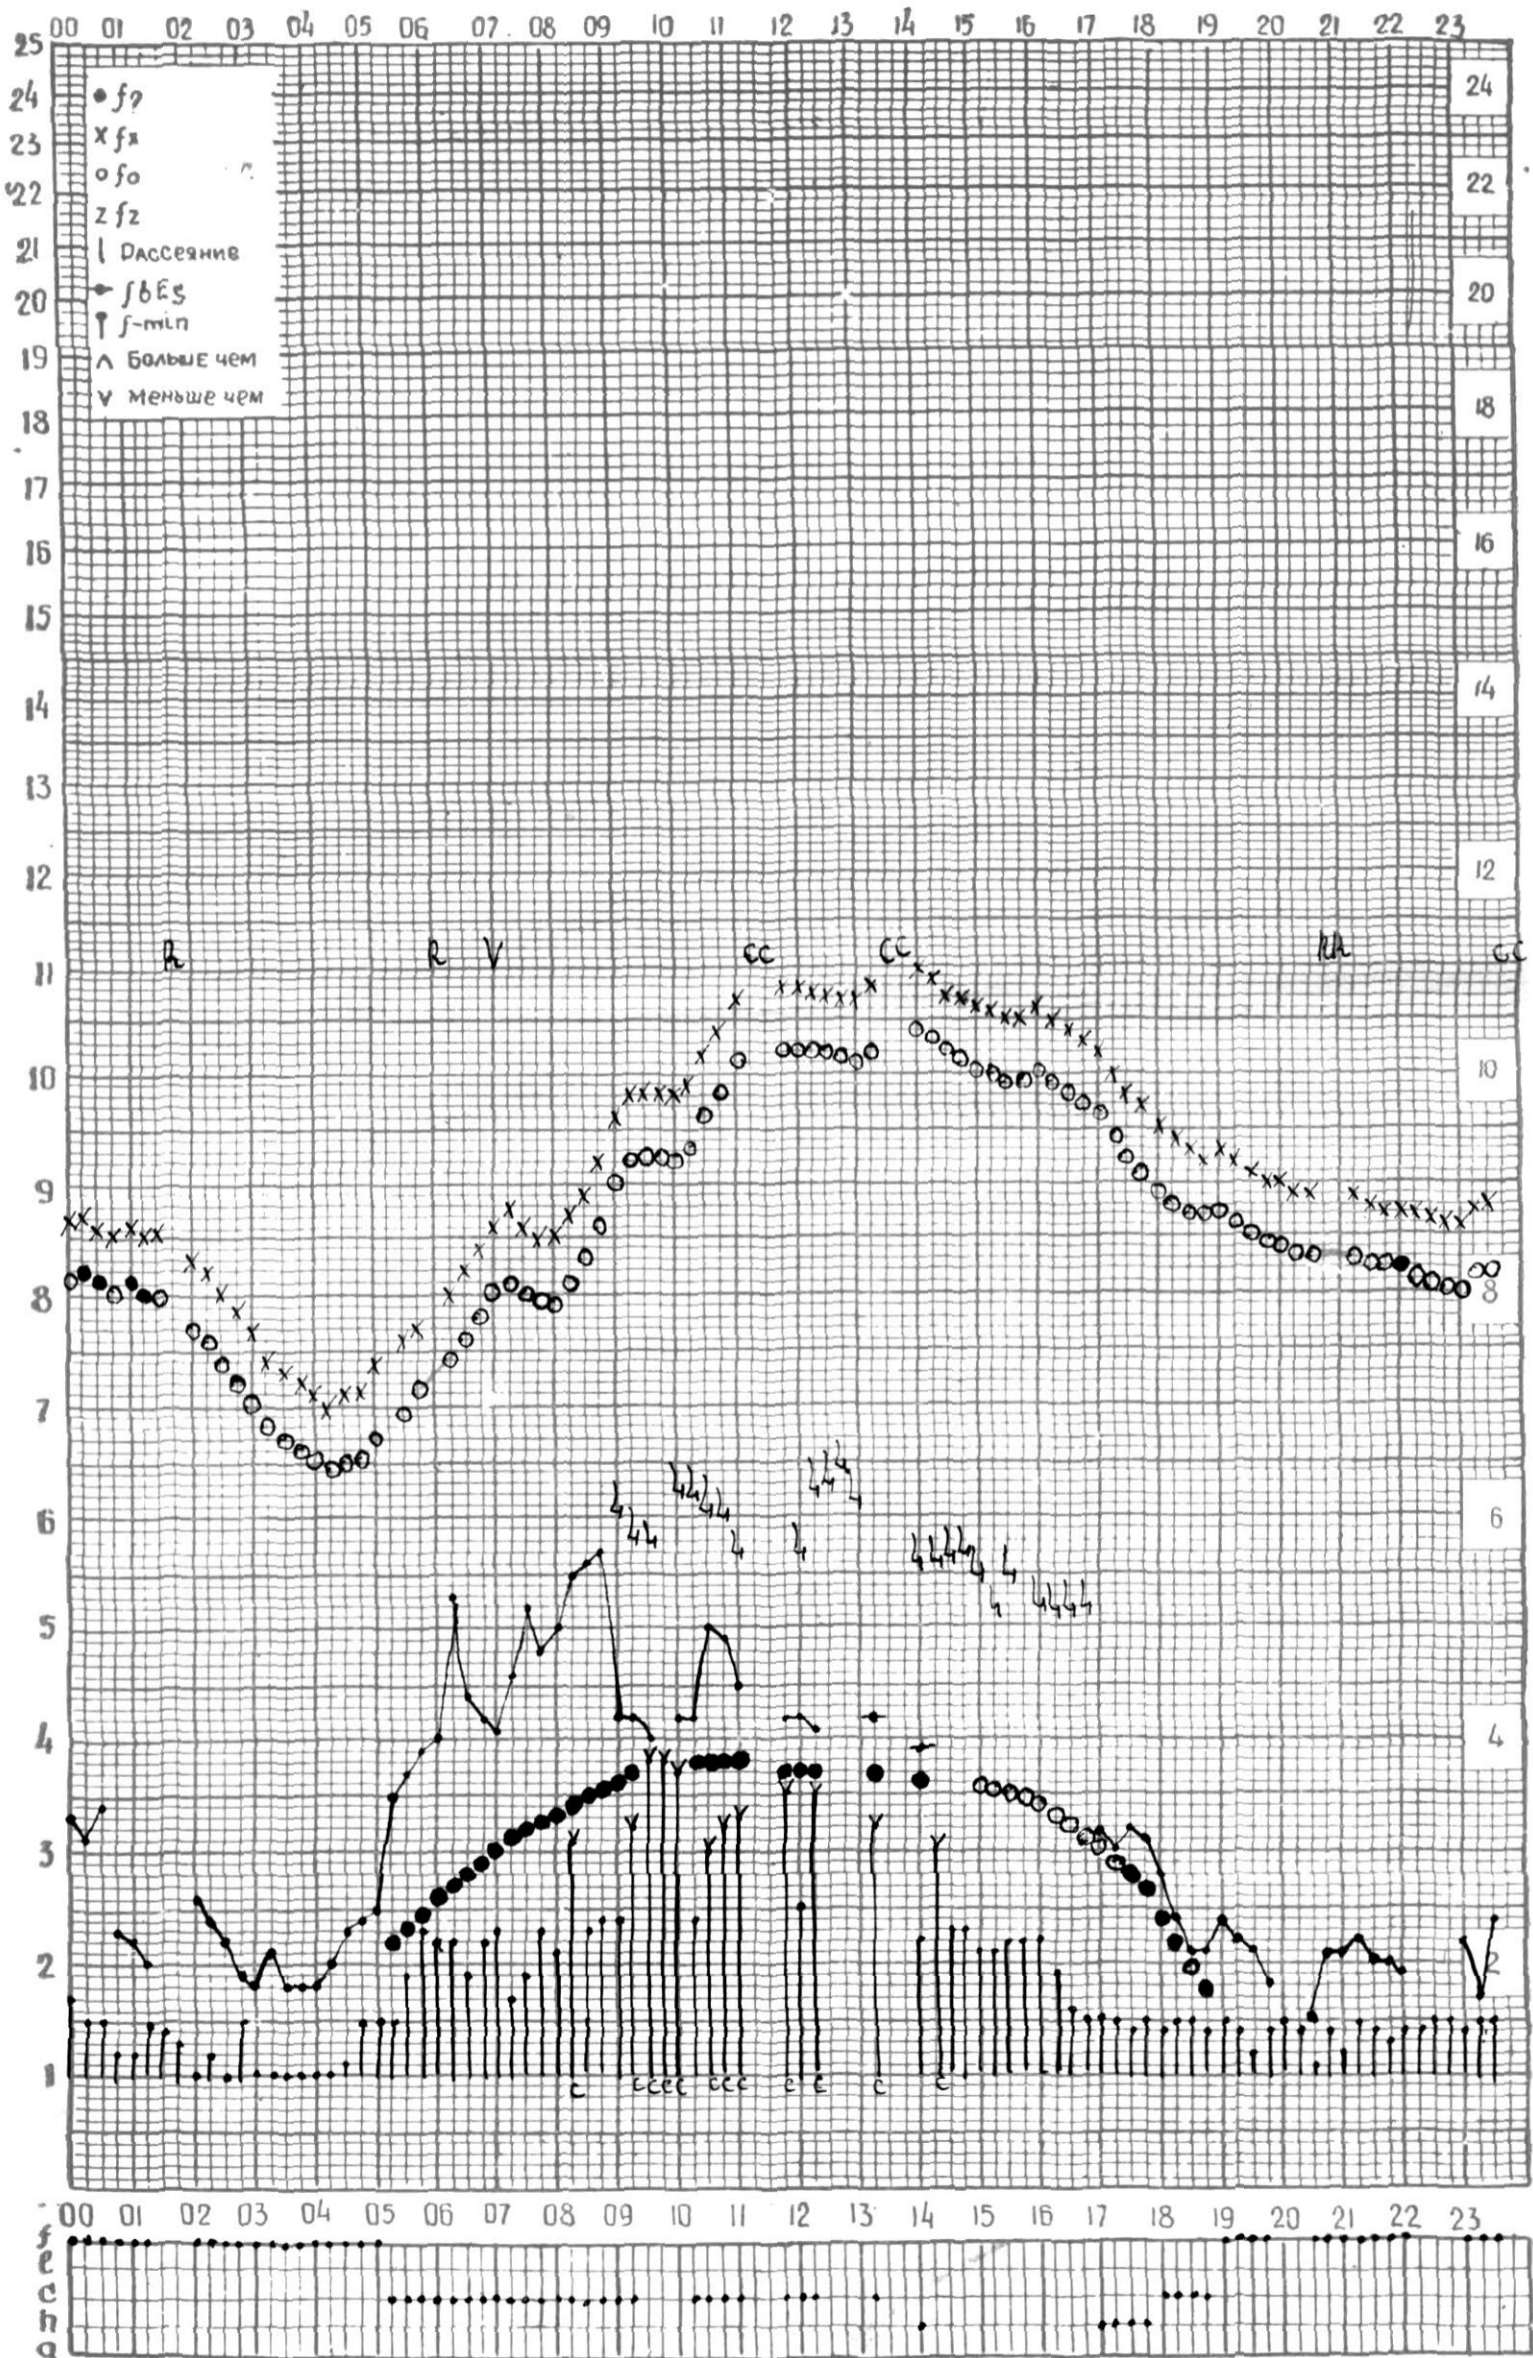

МЕЖДУНАРОДНЫЙ ГОД

АКТИВНОГО СОЛНЦА

ВРЕМЯ - 45° E

станция Тбилиси (— график ионосферных данных, дата 1 мая 1970 г.

КЕМ ОТСЧИТАНО Тохем

МЕЖДУНАРОДНЫЙ ГОД

АКТИВНОГО СОЛНЦА

ВРЕМЯ 45° E

станция Тбилиси I — график ионосферных данных, дата 2 мая 1970 г.

КЕМ ОТСЧИТАНО Ш. Гоцевиши.

МЕЖДУНАРОДНЫЙ ГОД

АКТИВНОГО СОЛНЦА

ВРЕМЯ 45° E

станция Тбилиси (— график ионосферных данных, дата 4 V - 70 г.

КЕМ ОТЧИТАНО В. Абуашвили

АКТИВНОГО СОЛНЦА

ВРЕМЯ 45° E

станция Тбилиси (— график ионосферных данных, дата 11 V 70

КЭМ ОТСЧИТАНО В. Абуашвили

МЕЖДУНАРОДНЫЙ ГОД
АКТИВНОГО СОЛНЦА

ВРЕМЯ 45° E

станция Тбилиси I — график ионосферных данных, дата 12 мая 1970 г.

ВРЕМЯ 45° E

станция Тбилиси I — график ионосферных данных, дата 14 мая 1970

МЕЖДУНАРОДНЫЙ ГОД

АКТИВНОГО СОЛНЦА

ВРЕМЯ 45° E

станция Тбилиси I — график ионосферных данных, дата 15. V. 20г.

кэм отсчитано Н. Тивиниши