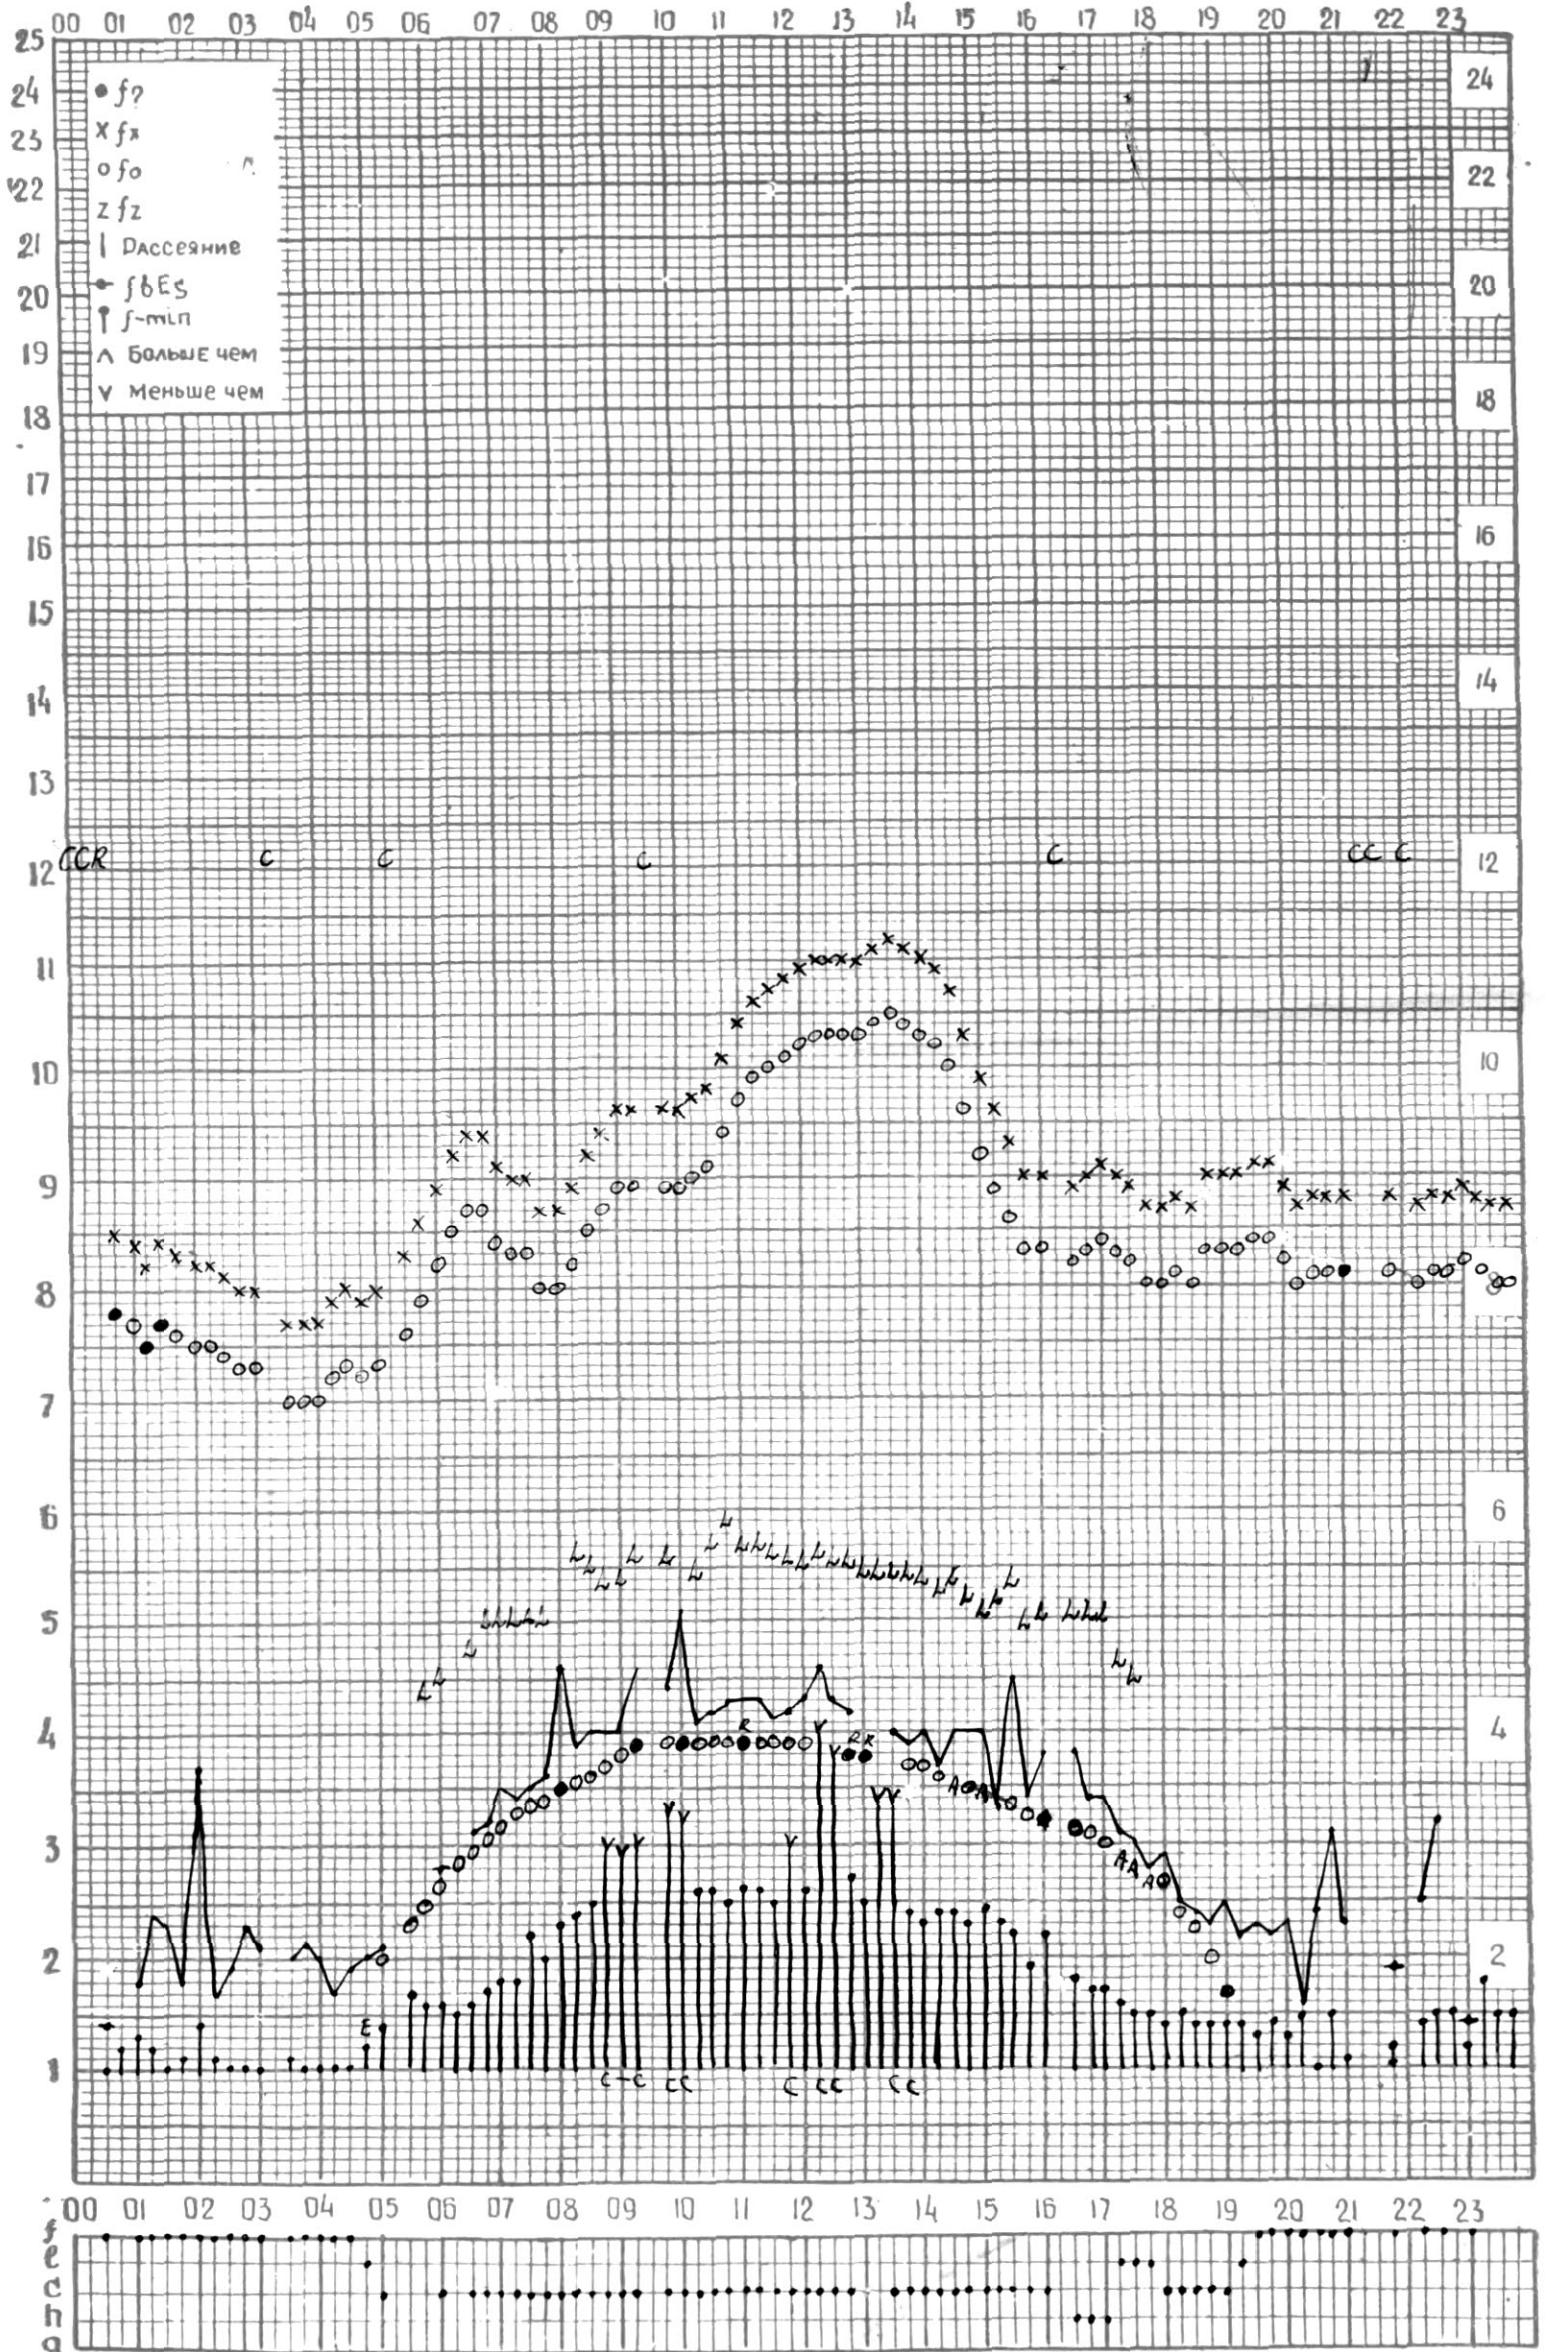

МЕЖДУНАРОДНЫЙ ГОД

АКТИВНОГО СОЛНЦА

ВРЕМЯ 45° E

станция Тбилиси I — график ионосферных данных, дата 25 мая 1970г.