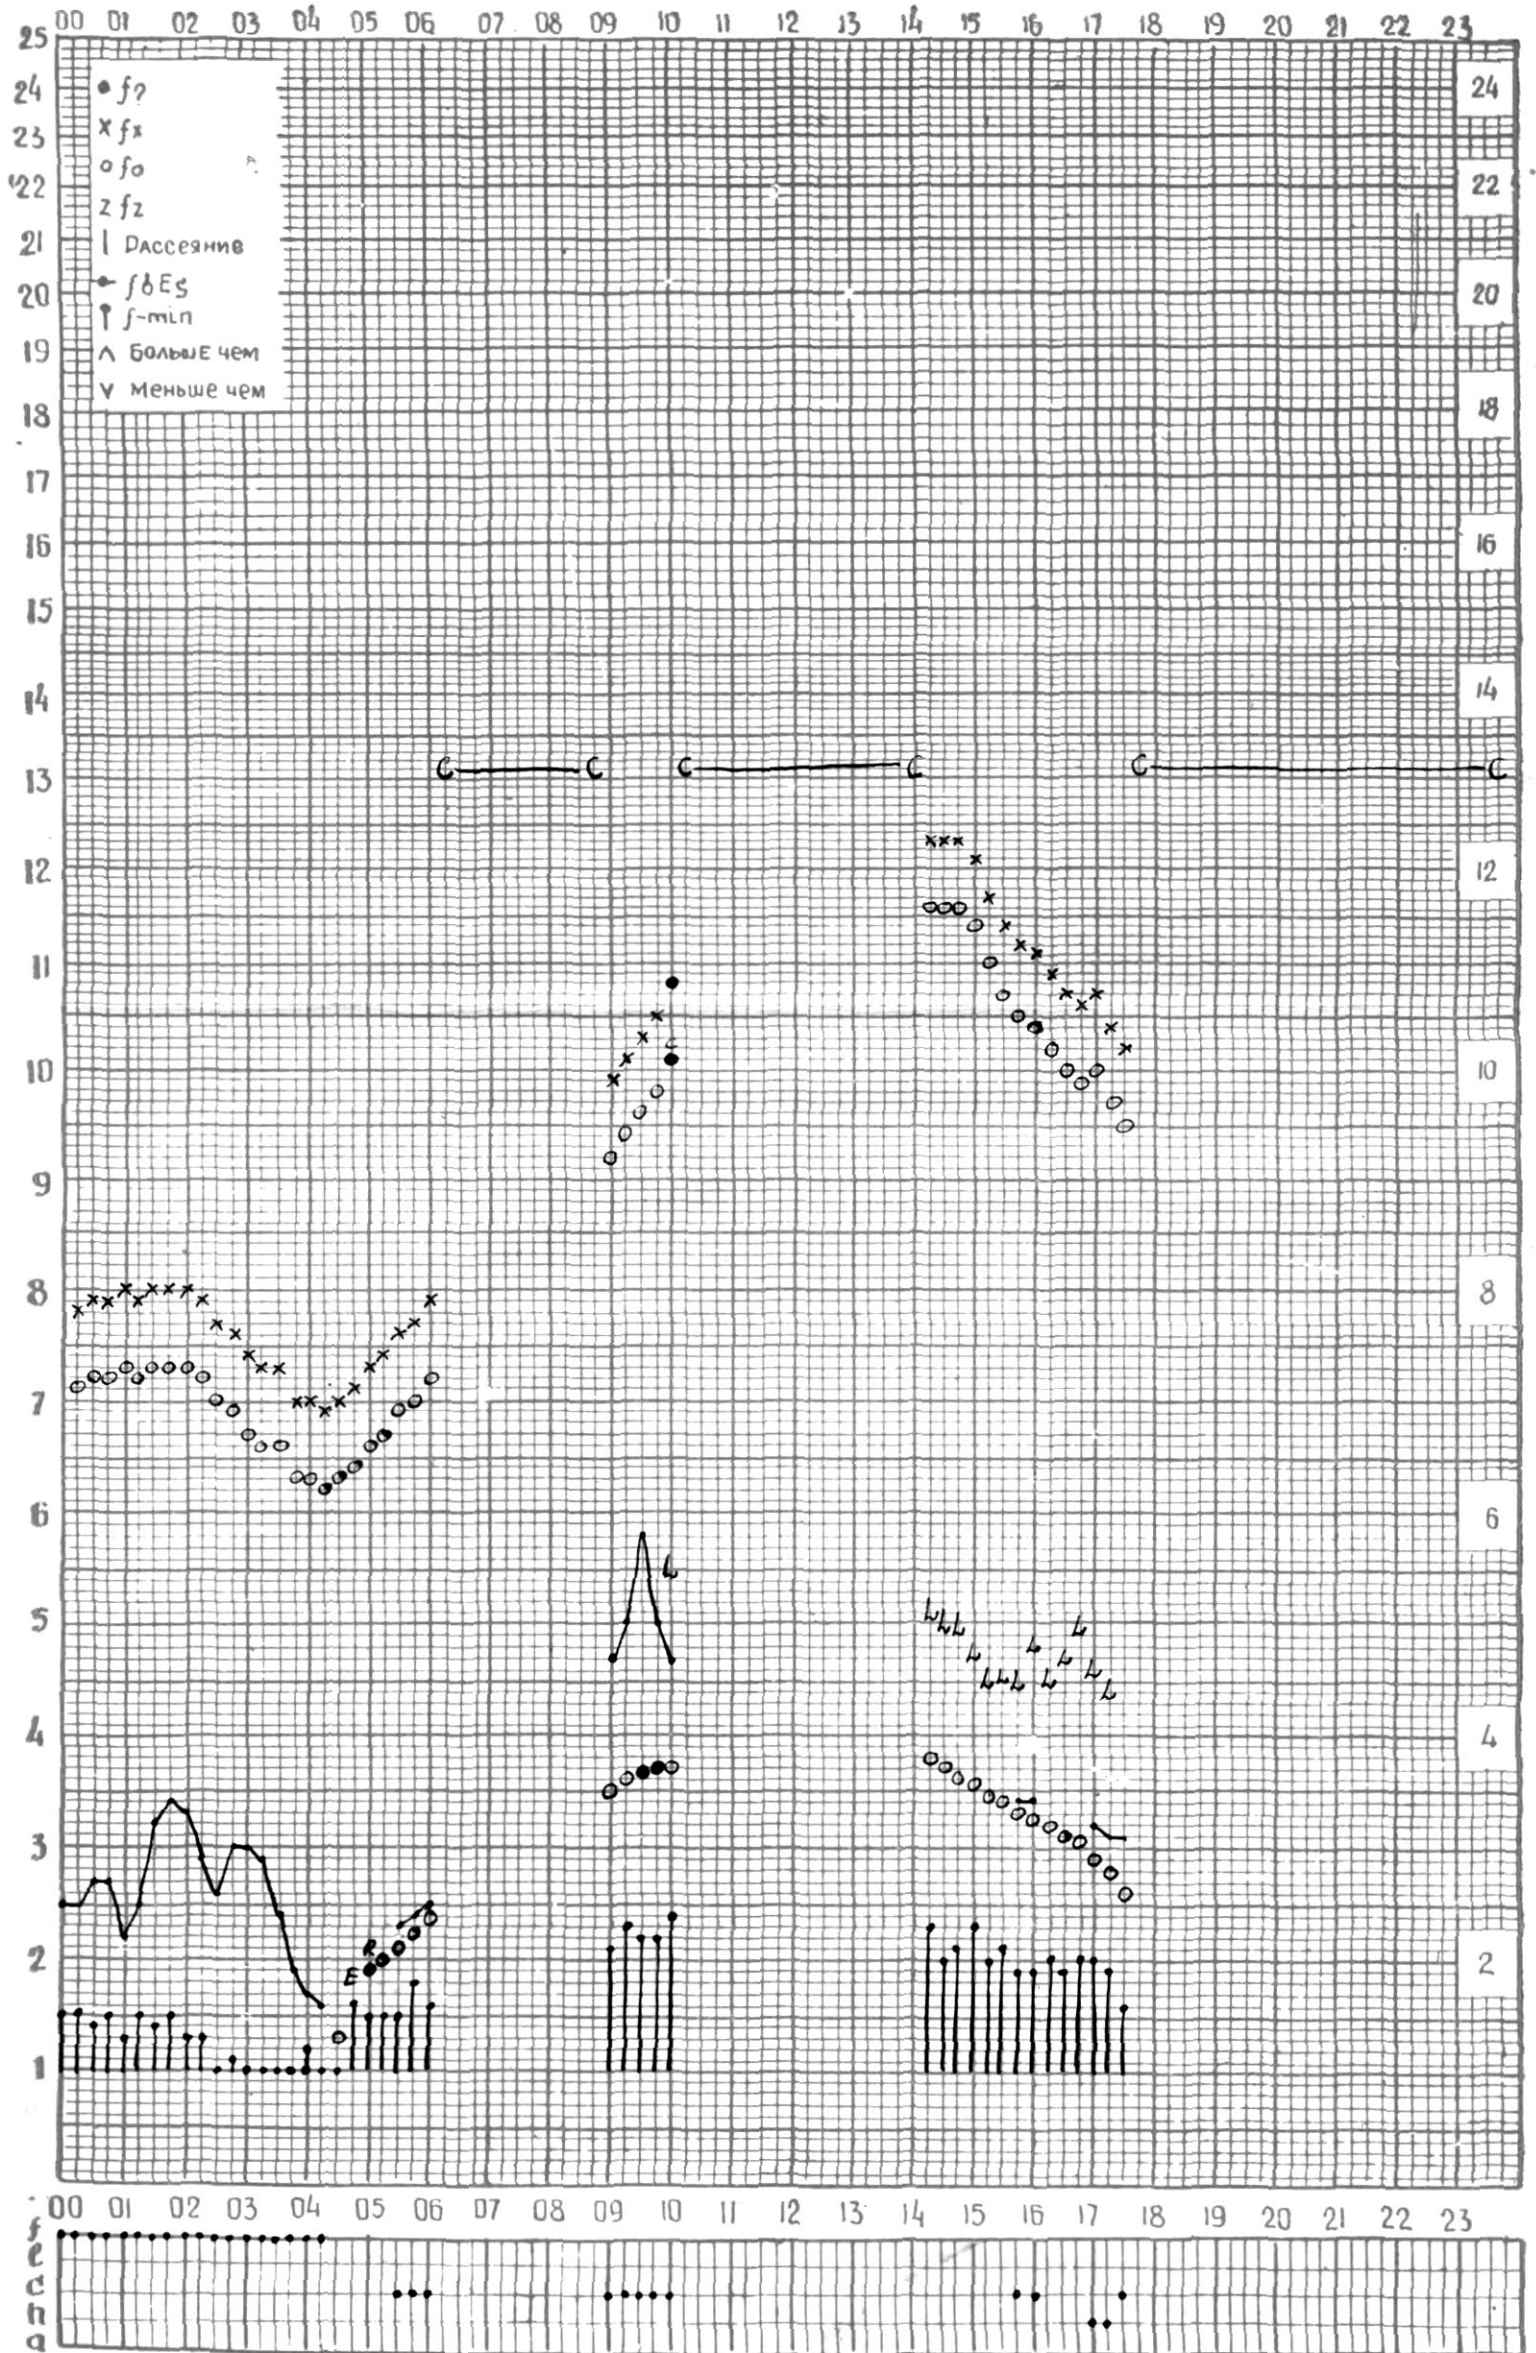

МЕЖДУНАРОДНЫЙ ГОД

АКТИВНОГО СОЛНЦА

ВРЕМЯ - 45° E

станция Тбилиси (— график ионосферных данных, дата 1 мая 1970 г.

КЕМ ОТСЧИТАНО Тохем

МЕЖДУНАРОДНЫЙ ГОД

АКТИВНОГО СОЛНЦА

ВРЕМЯ 45° E

станция Тбилиси I — график ионосферных данных, дата 2 мая 1970 г.

КЕМ ОТСЧИТАНО Ш. Гоцевиши.

МЕЖДУНАРОДНЫЙ ГОД

АКТИВНОГО СОЛНЦА

ВРЕМЯ 45° E

станция Тбилиси (— график ионосферных данных, дата 4 V - 70 г.

КЕМ ОТЧИТАНО В. Абуашвили

МЕЖДУНАРОДНЫЙ ГОД

АКТИВНОГО СОЛНЦА

ВРЕМЯ 45° E.

станция Тбилиси I — график ионосферных данных, дата 8 мая 1970г.

КЭМ ОТСЧИТАНО *Гехам*

МЕЖДУНАРОДНЫЙ ГОД

АКТИВНОГО СОЛНЦА

ВРЕМЯ 45° E

АКТИВНОГО СОЛНЦА

ВРЕМЯ 45° E

станция Тбилиси (— график ионосферных данных, дата 11 V 70

КЭМ ОТСЧИТАНО В. Абуашвили

МЕЖДУНАРОДНЫЙ ГОД
АКТИВНОГО СОЛНЦА

ВРЕМЯ 45° E

станция Тбилиси I — график ионосферных данных, дата 12 мая 1970 г.