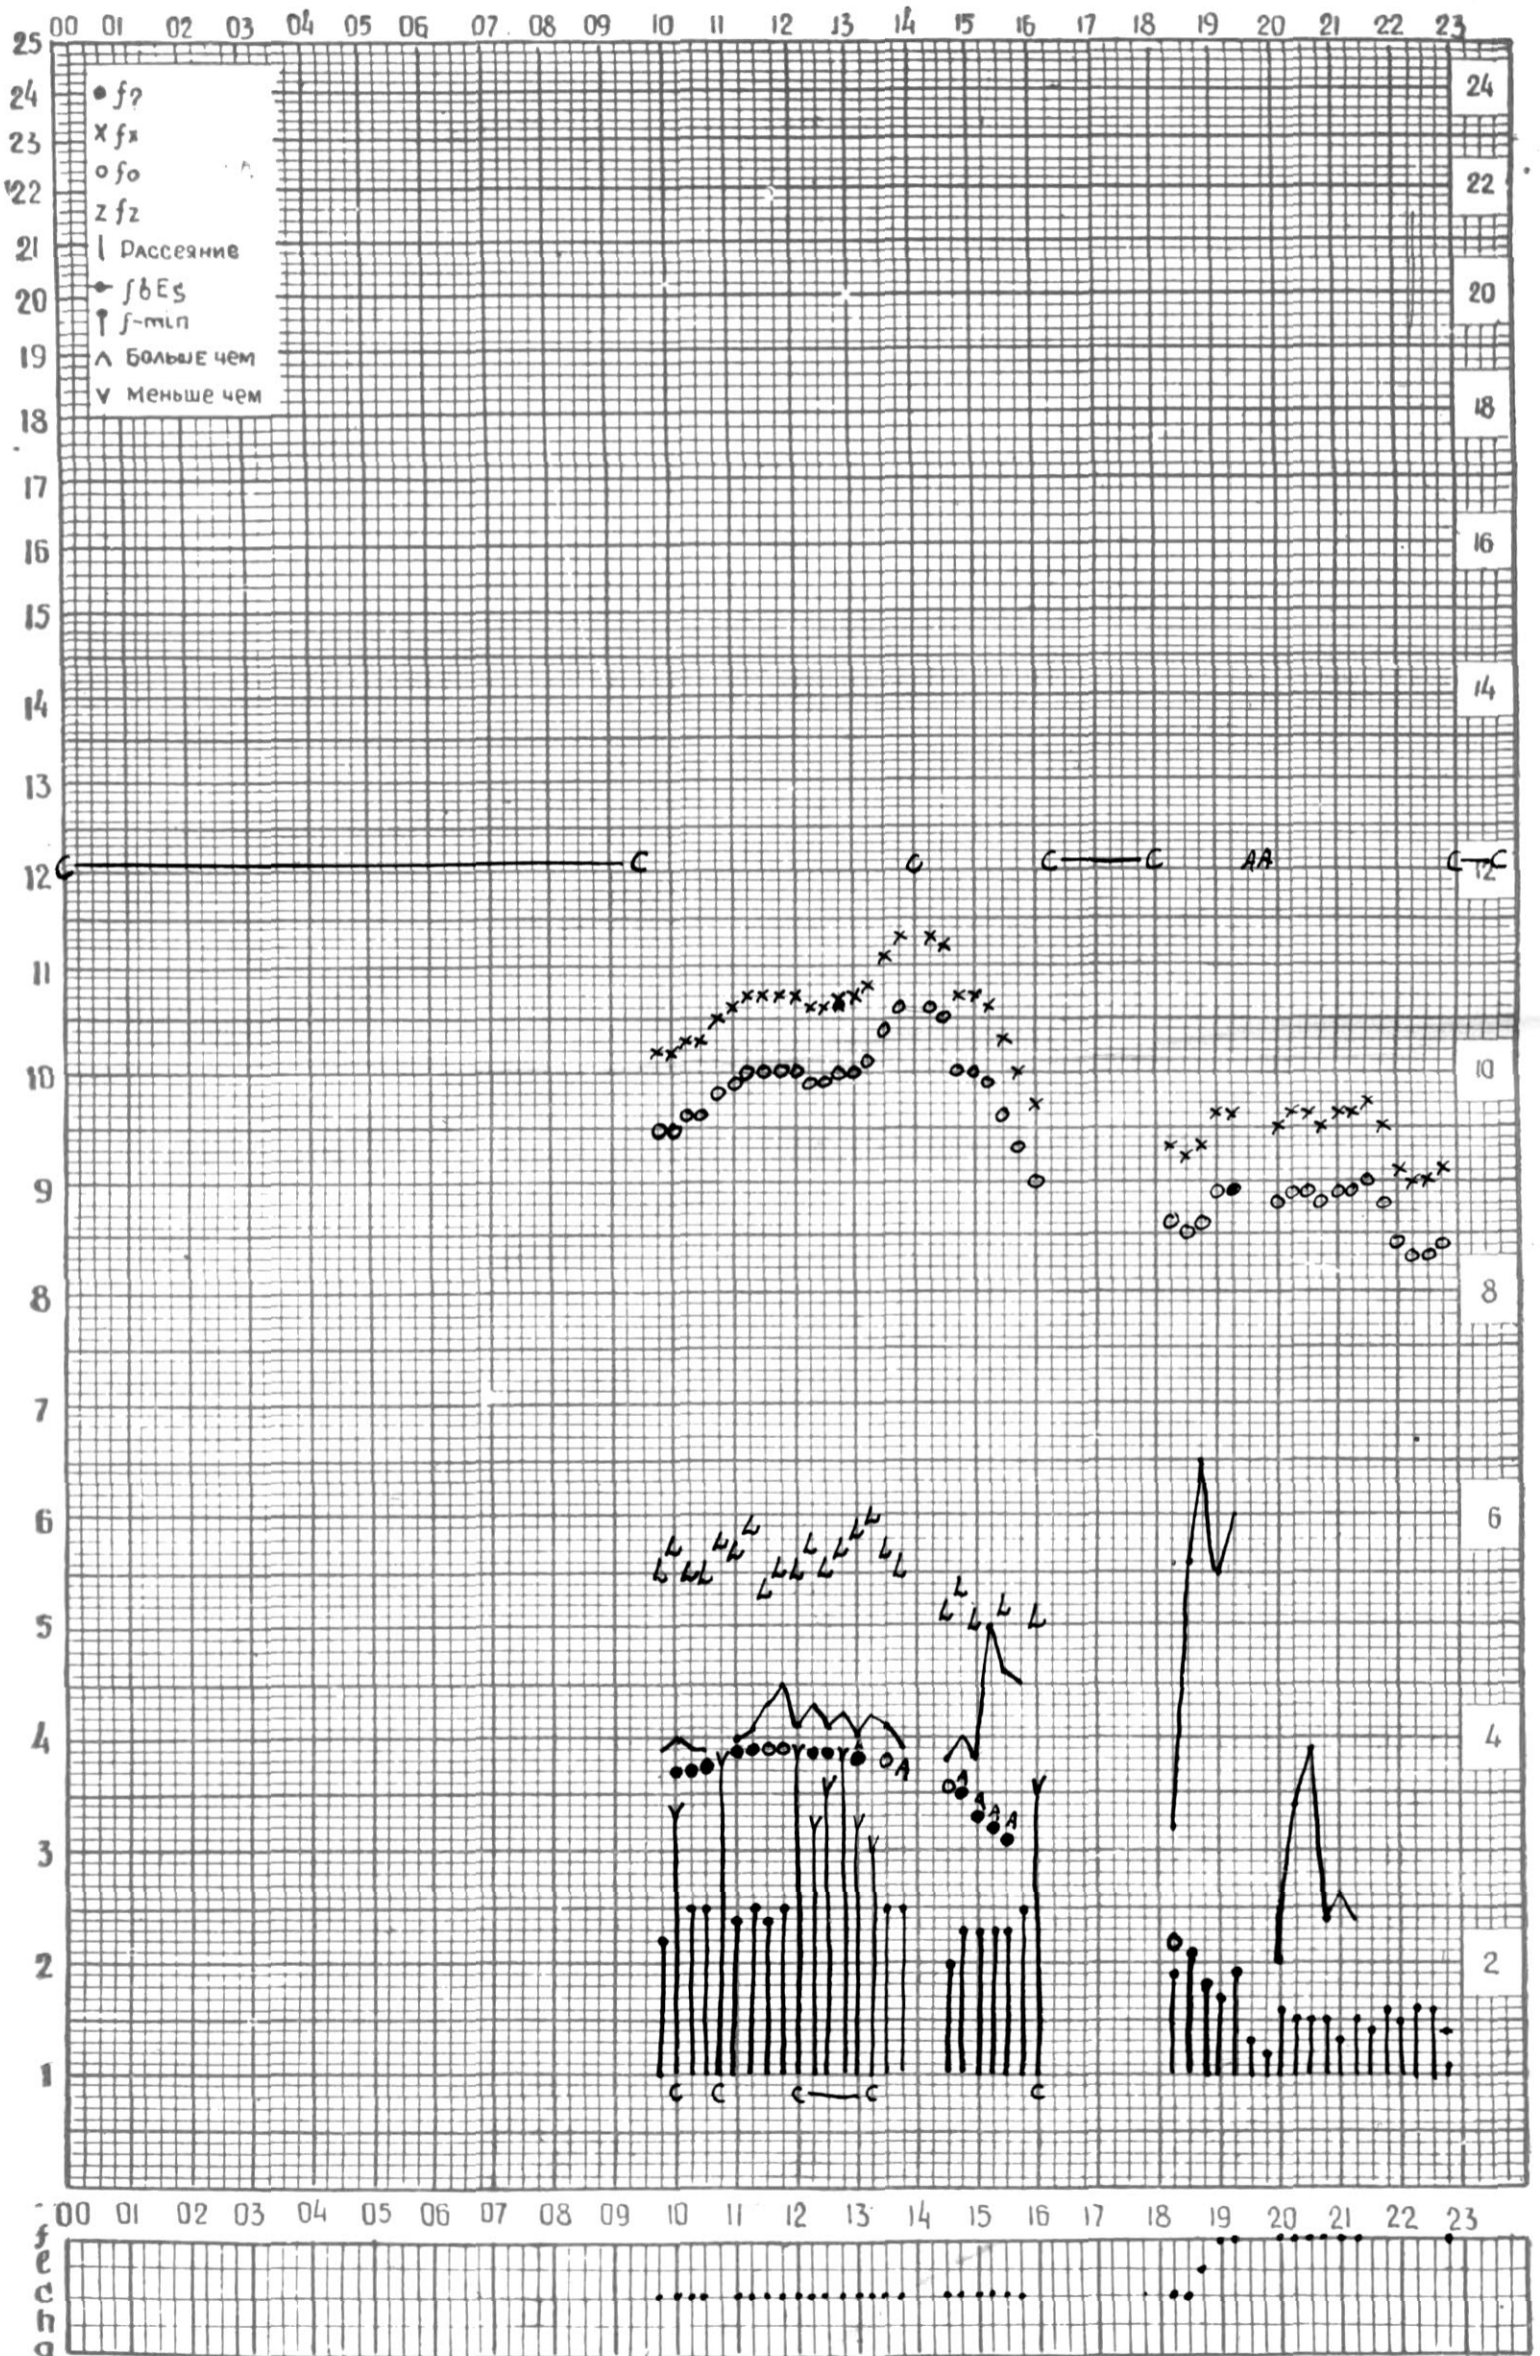

МЕЖДУНАРОДНЫЙ ГОД

АКТИВНОГО СОЛНЦА

ВРЕМЯ 45° E

станция Тбилиси I — график ионосферных данных, дата 14 мая 1970