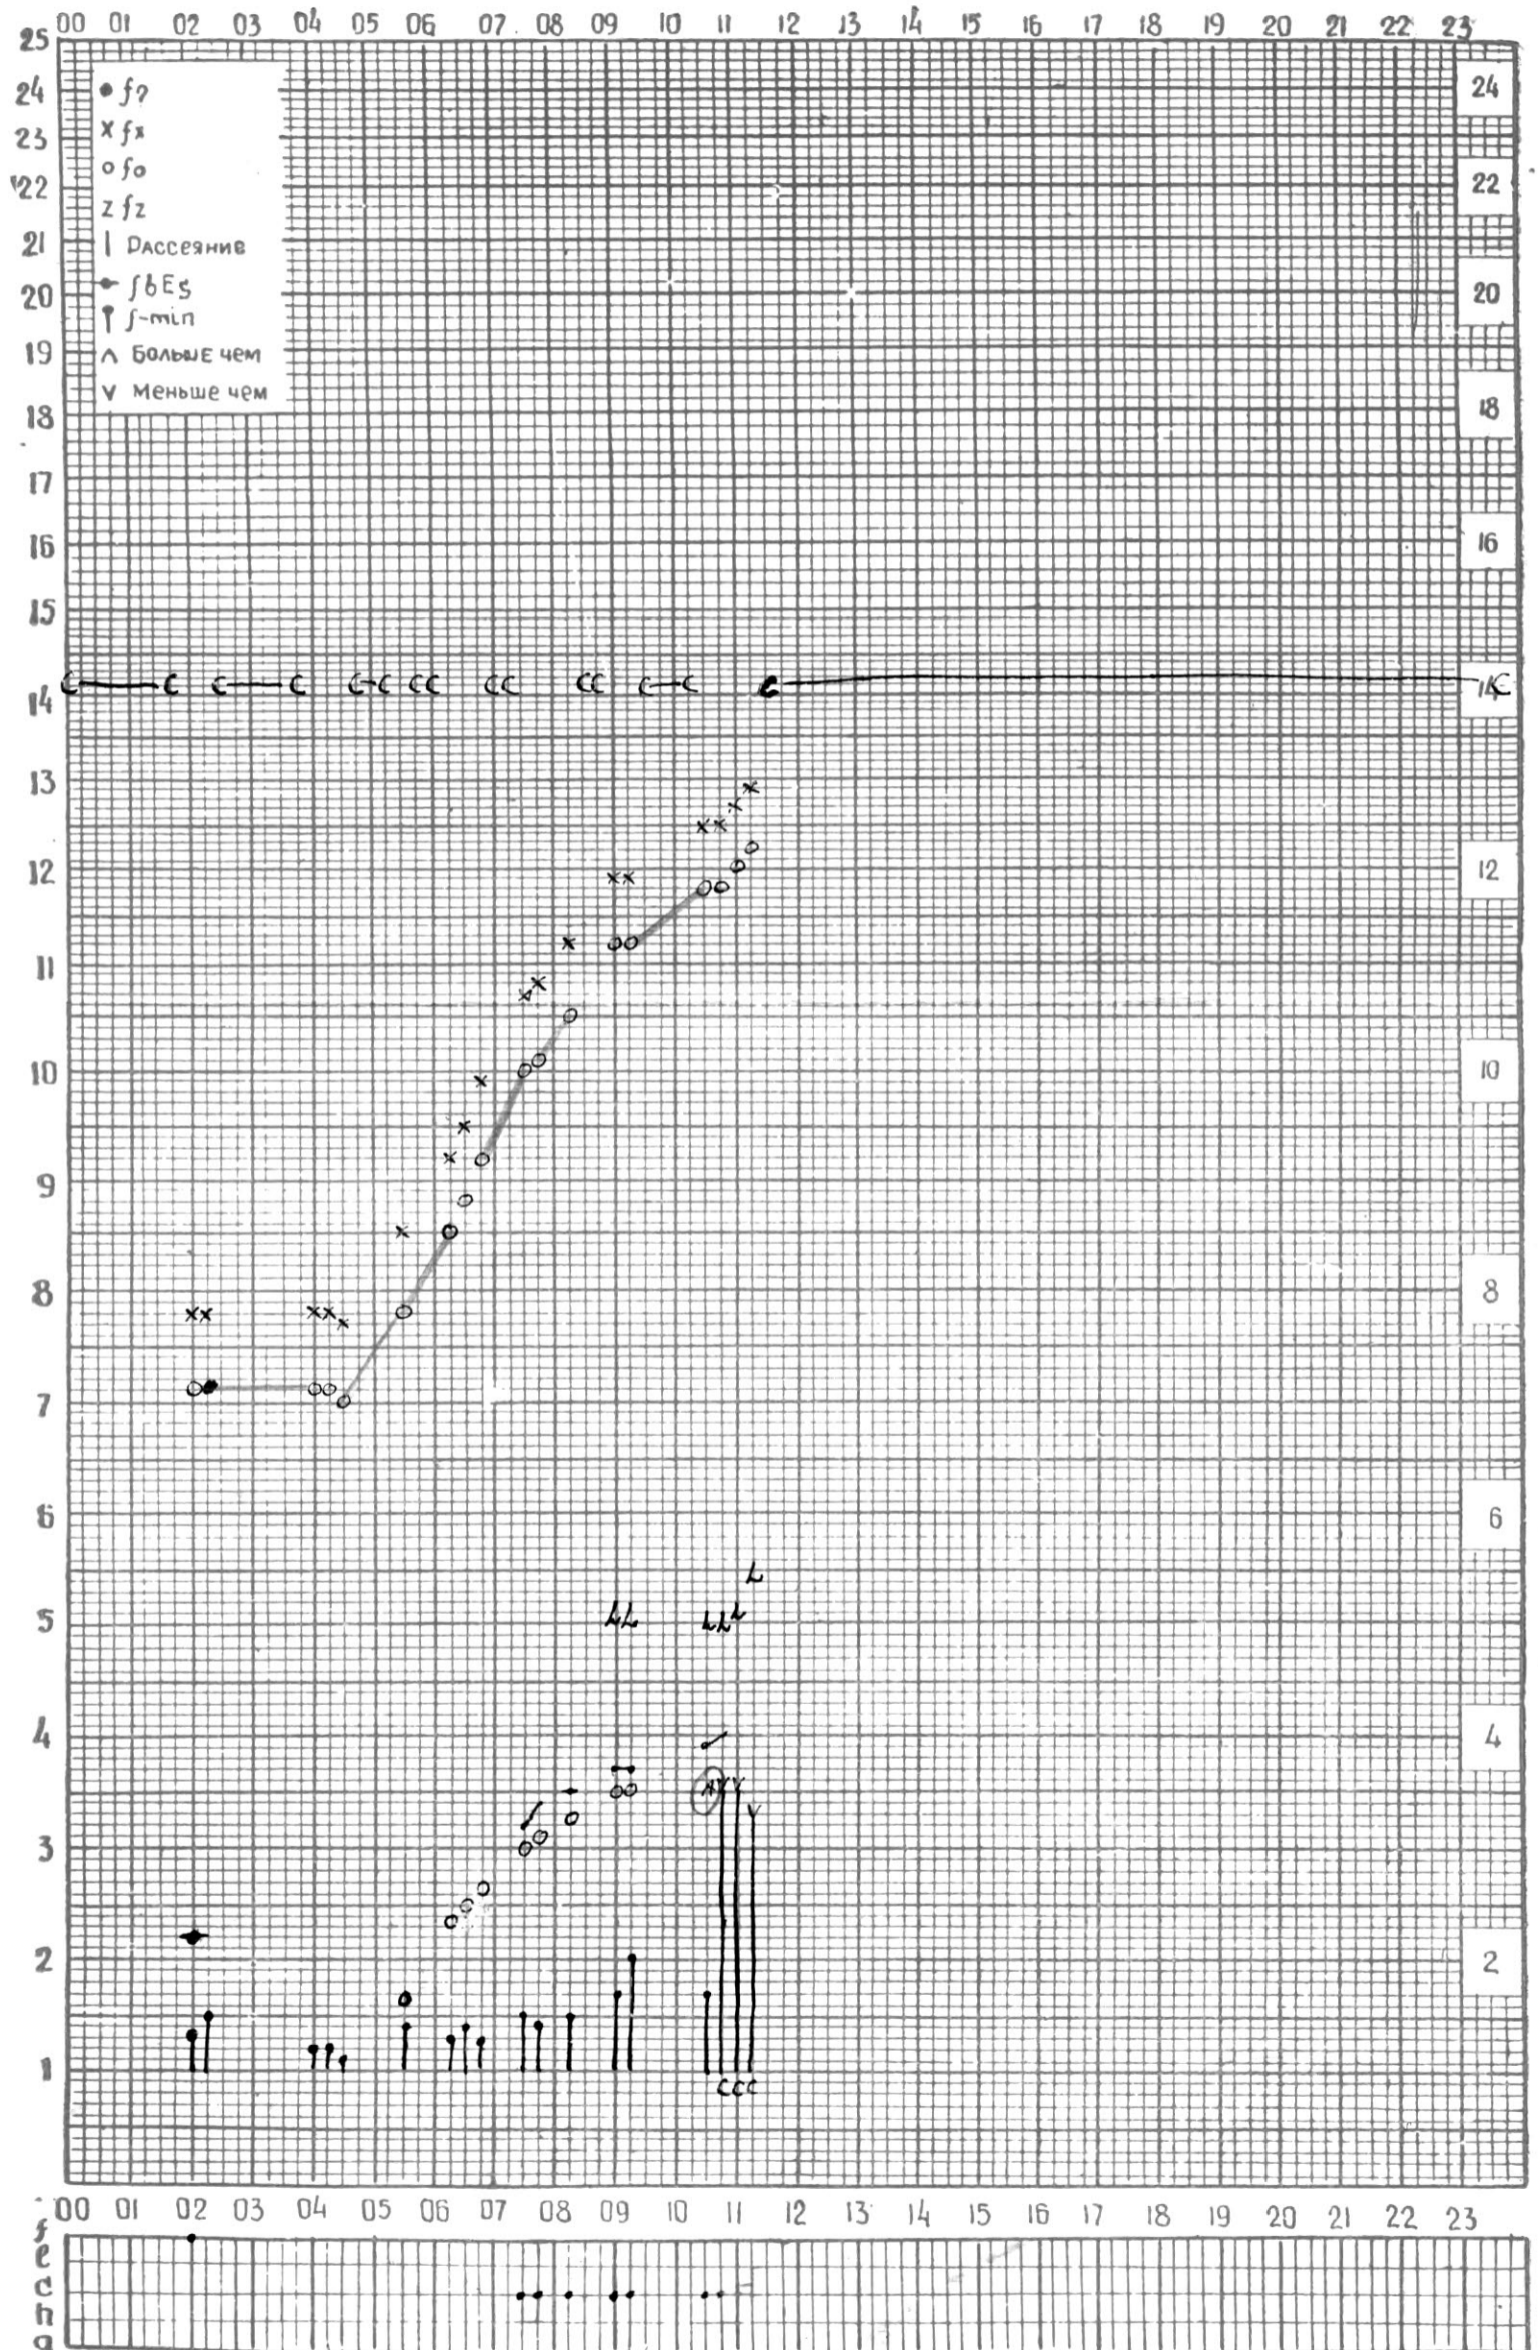

МЕЖДУНАРОДНЫЙ ГОД

АКТИВНОГО СОЛНЦА

ВРЕМЯ 45° E

станция Тбилиси I — график ионосферных данных, дата 11. IV. 202.

кЕМ ОТСЧИТАНО Н. Тавишвили

МЕЖДУНАРОДНЫЙ ГОД

АКТИВНОГО СОЛНЦА

ВРЕМЯ 45° E

станция Тбилиси I — график ионосферных данных, дата 12 июля 1970г.

КЭМ ОТСЧИТАНО Тохем

МЕЖДУНАРОДНЫЙ ГОД
АКТИВНОГО СОЛНЦА

ВРЕМЯ 45° E

станция Тбилиси I — график ионосферных данных, дата 13 IV - 70

КЕМ ОТСЧИТАНО В. Абуаьв чич.

МЕЖДУНАРОДНЫЙ ГОД

АКТИВНОГО СОЛНЦА

ВРЕМЯ 45° Е

станция Тбилиси i — график ионосферных данных, дата 14 апрель 1980г.

КЕМ ОТСЧИТАНО Телурашвили

МЕЖДУНАРОДНЫЙ ГОД

АКТИВНОГО СОЛНЦА

ВРЕМЯ 45° E

станция Тбилиси I — график ионосферных данных, дата 15. IV. 202.

КЕМ ОТСЧИТАНО Н. Тивинвили.

МЕЖДУНАРОДНЫЙ ГОД

АКТИВНОГО СОЛНЦА

ВРЕМЯ 45° E

станция Тбилиси I — график ионосферных данных, дата 17 апреля 1970 г.