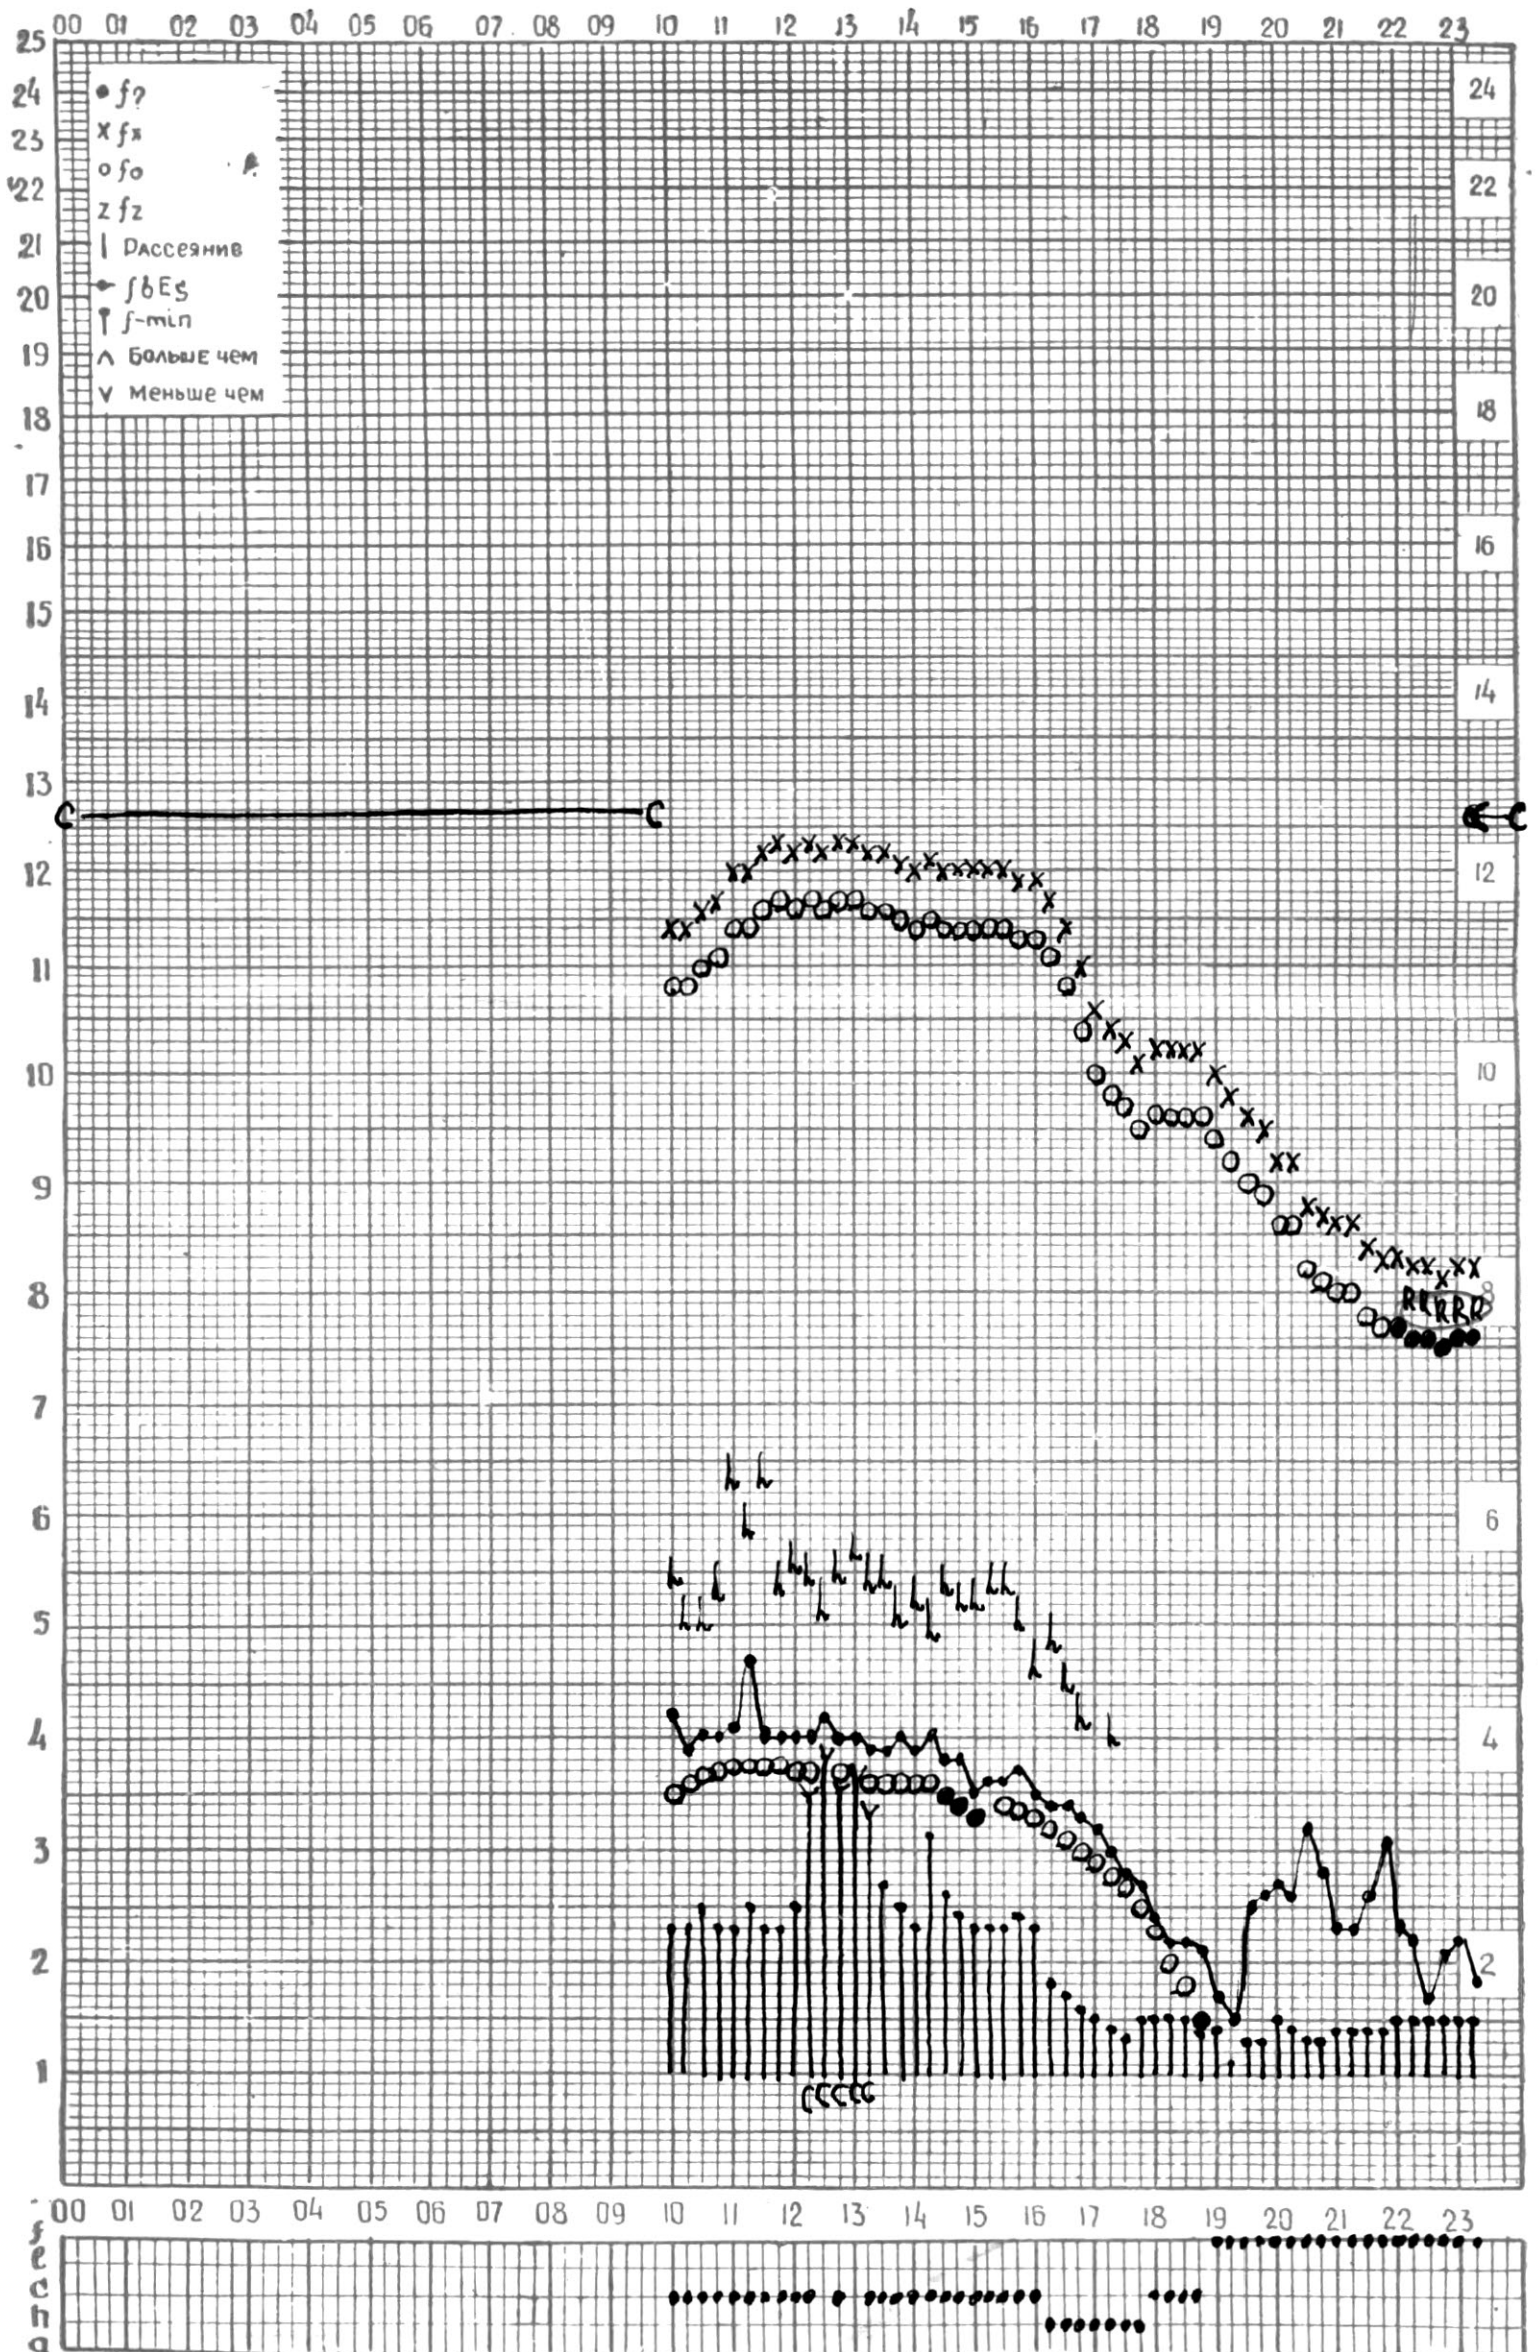

МЕЖДУНАРОДНЫЙ ГОД
АКТИВНОГО СОЛНЦА

ВРЕМЯ 45° E

станция Тбилиси I — график ионосферных данных, дата 29 апреля 1970г.

КЕМ ОТСЧИТАНО *И. Тогушвили*.