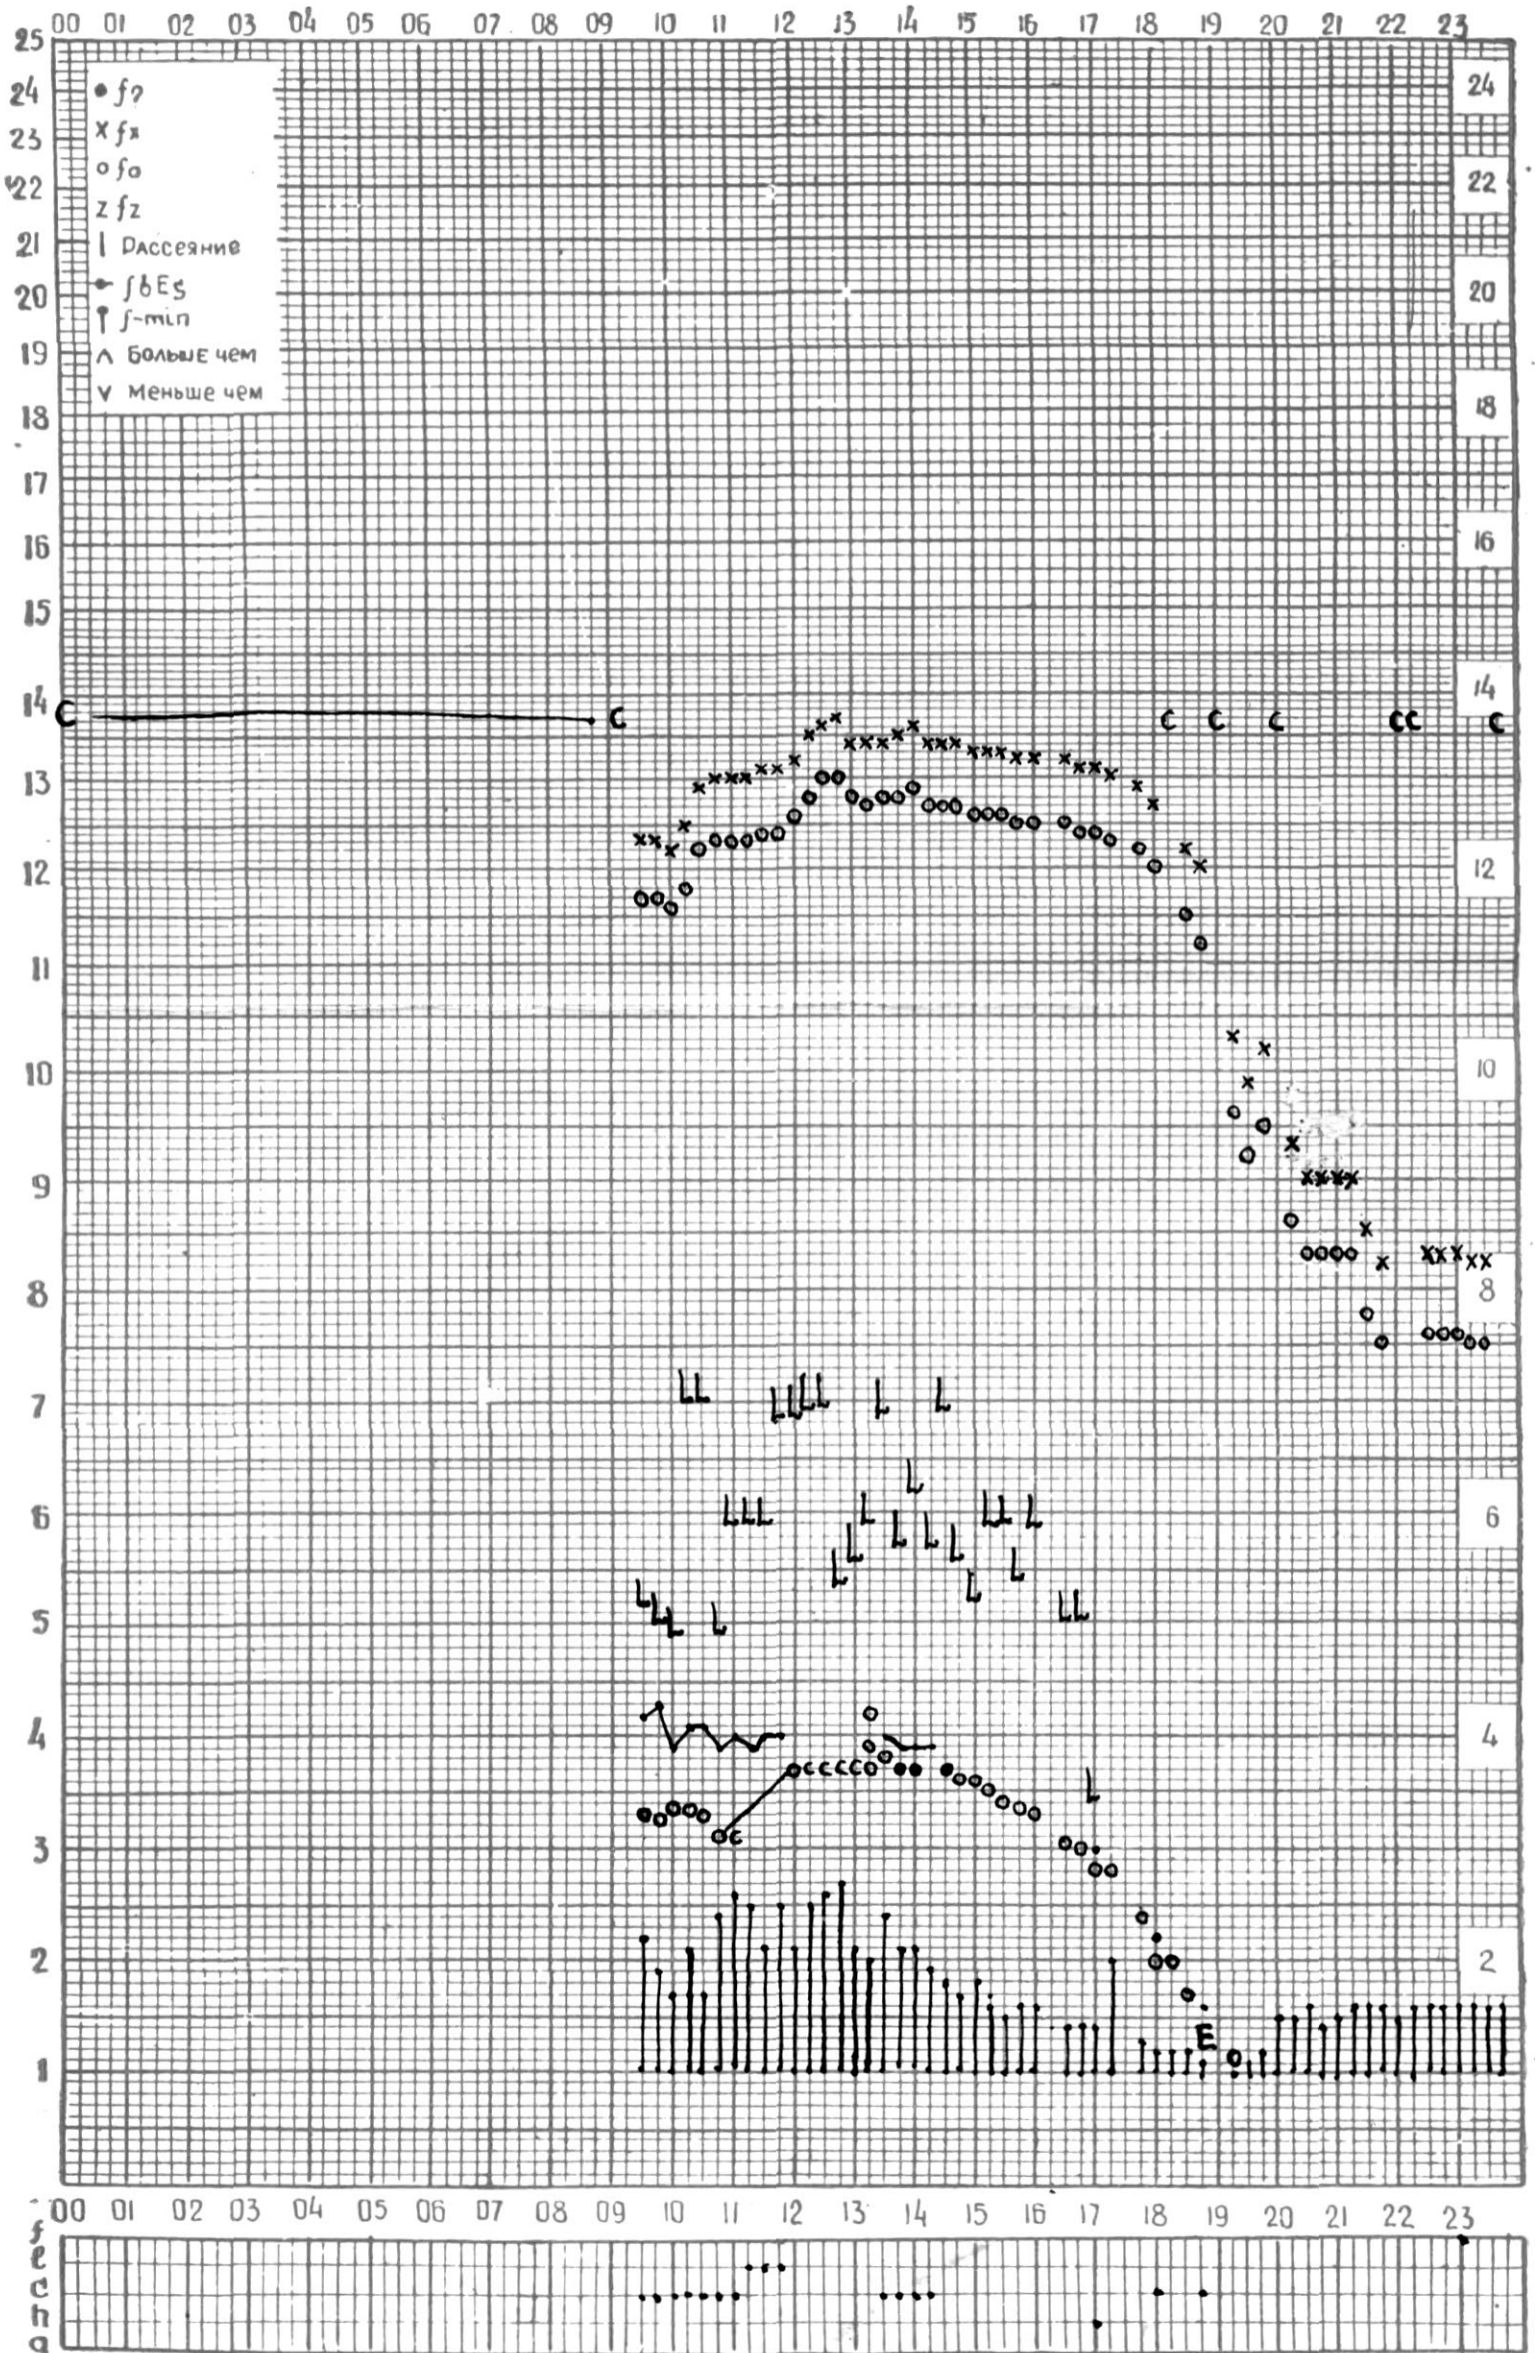

МЕЖДУНАРОДНЫЙ ГОД

АКТИВНОГО СОЛНЦА

ВРЕМЯ 45° E

станция Тбилиси I — график ионосферных данных, дата 11. IV. 202.

кЕМ ОТСЧИТАНО Н. Тавишвили

МЕЖДУНАРОДНЫЙ ГОД

АКТИВНОГО СОЛНЦА

ВРЕМЯ 45° E

станция Тбилиси I — график ионосферных данных, дата 12 июля 1970г.

КЭМ ОТСЧИТАНО Тохем

МЕЖДУНАРОДНЫЙ ГОД
АКТИВНОГО СОЛНЦА

ВРЕМЯ 45° E

станция Тбилиси I — график ионосферных данных, дата 13 IV - 70

КЕМ ОТСЧИТАНО В. Абуаьв чич.

МЕЖДУНАРОДНЫЙ ГОД

АКТИВНОГО СОЛНЦА

ВРЕМЯ 45° Е

станция Тбилиси i — график ионосферных данных, дата 14 апрель 1980г.

КЕМ ОТСЧИТАНО Телурашвили

МЕЖДУНАРОДНЫЙ ГОД

АКТИВНОГО СОЛНЦА

ВРЕМЯ 45° E

станция Тбилиси I — график ионосферных данных, дата 15. IV. 202.

КЕМ ОТСЧИТАНО Н. Тивинвили.

МЕЖДУНАРОДНЫЙ ГОД

АКТИВНОГО СОЛНЦА

ВРЕМЯ 45° E

станция Тбилиси I — график ионосферных данных, дата 17 апреля 1970 г.