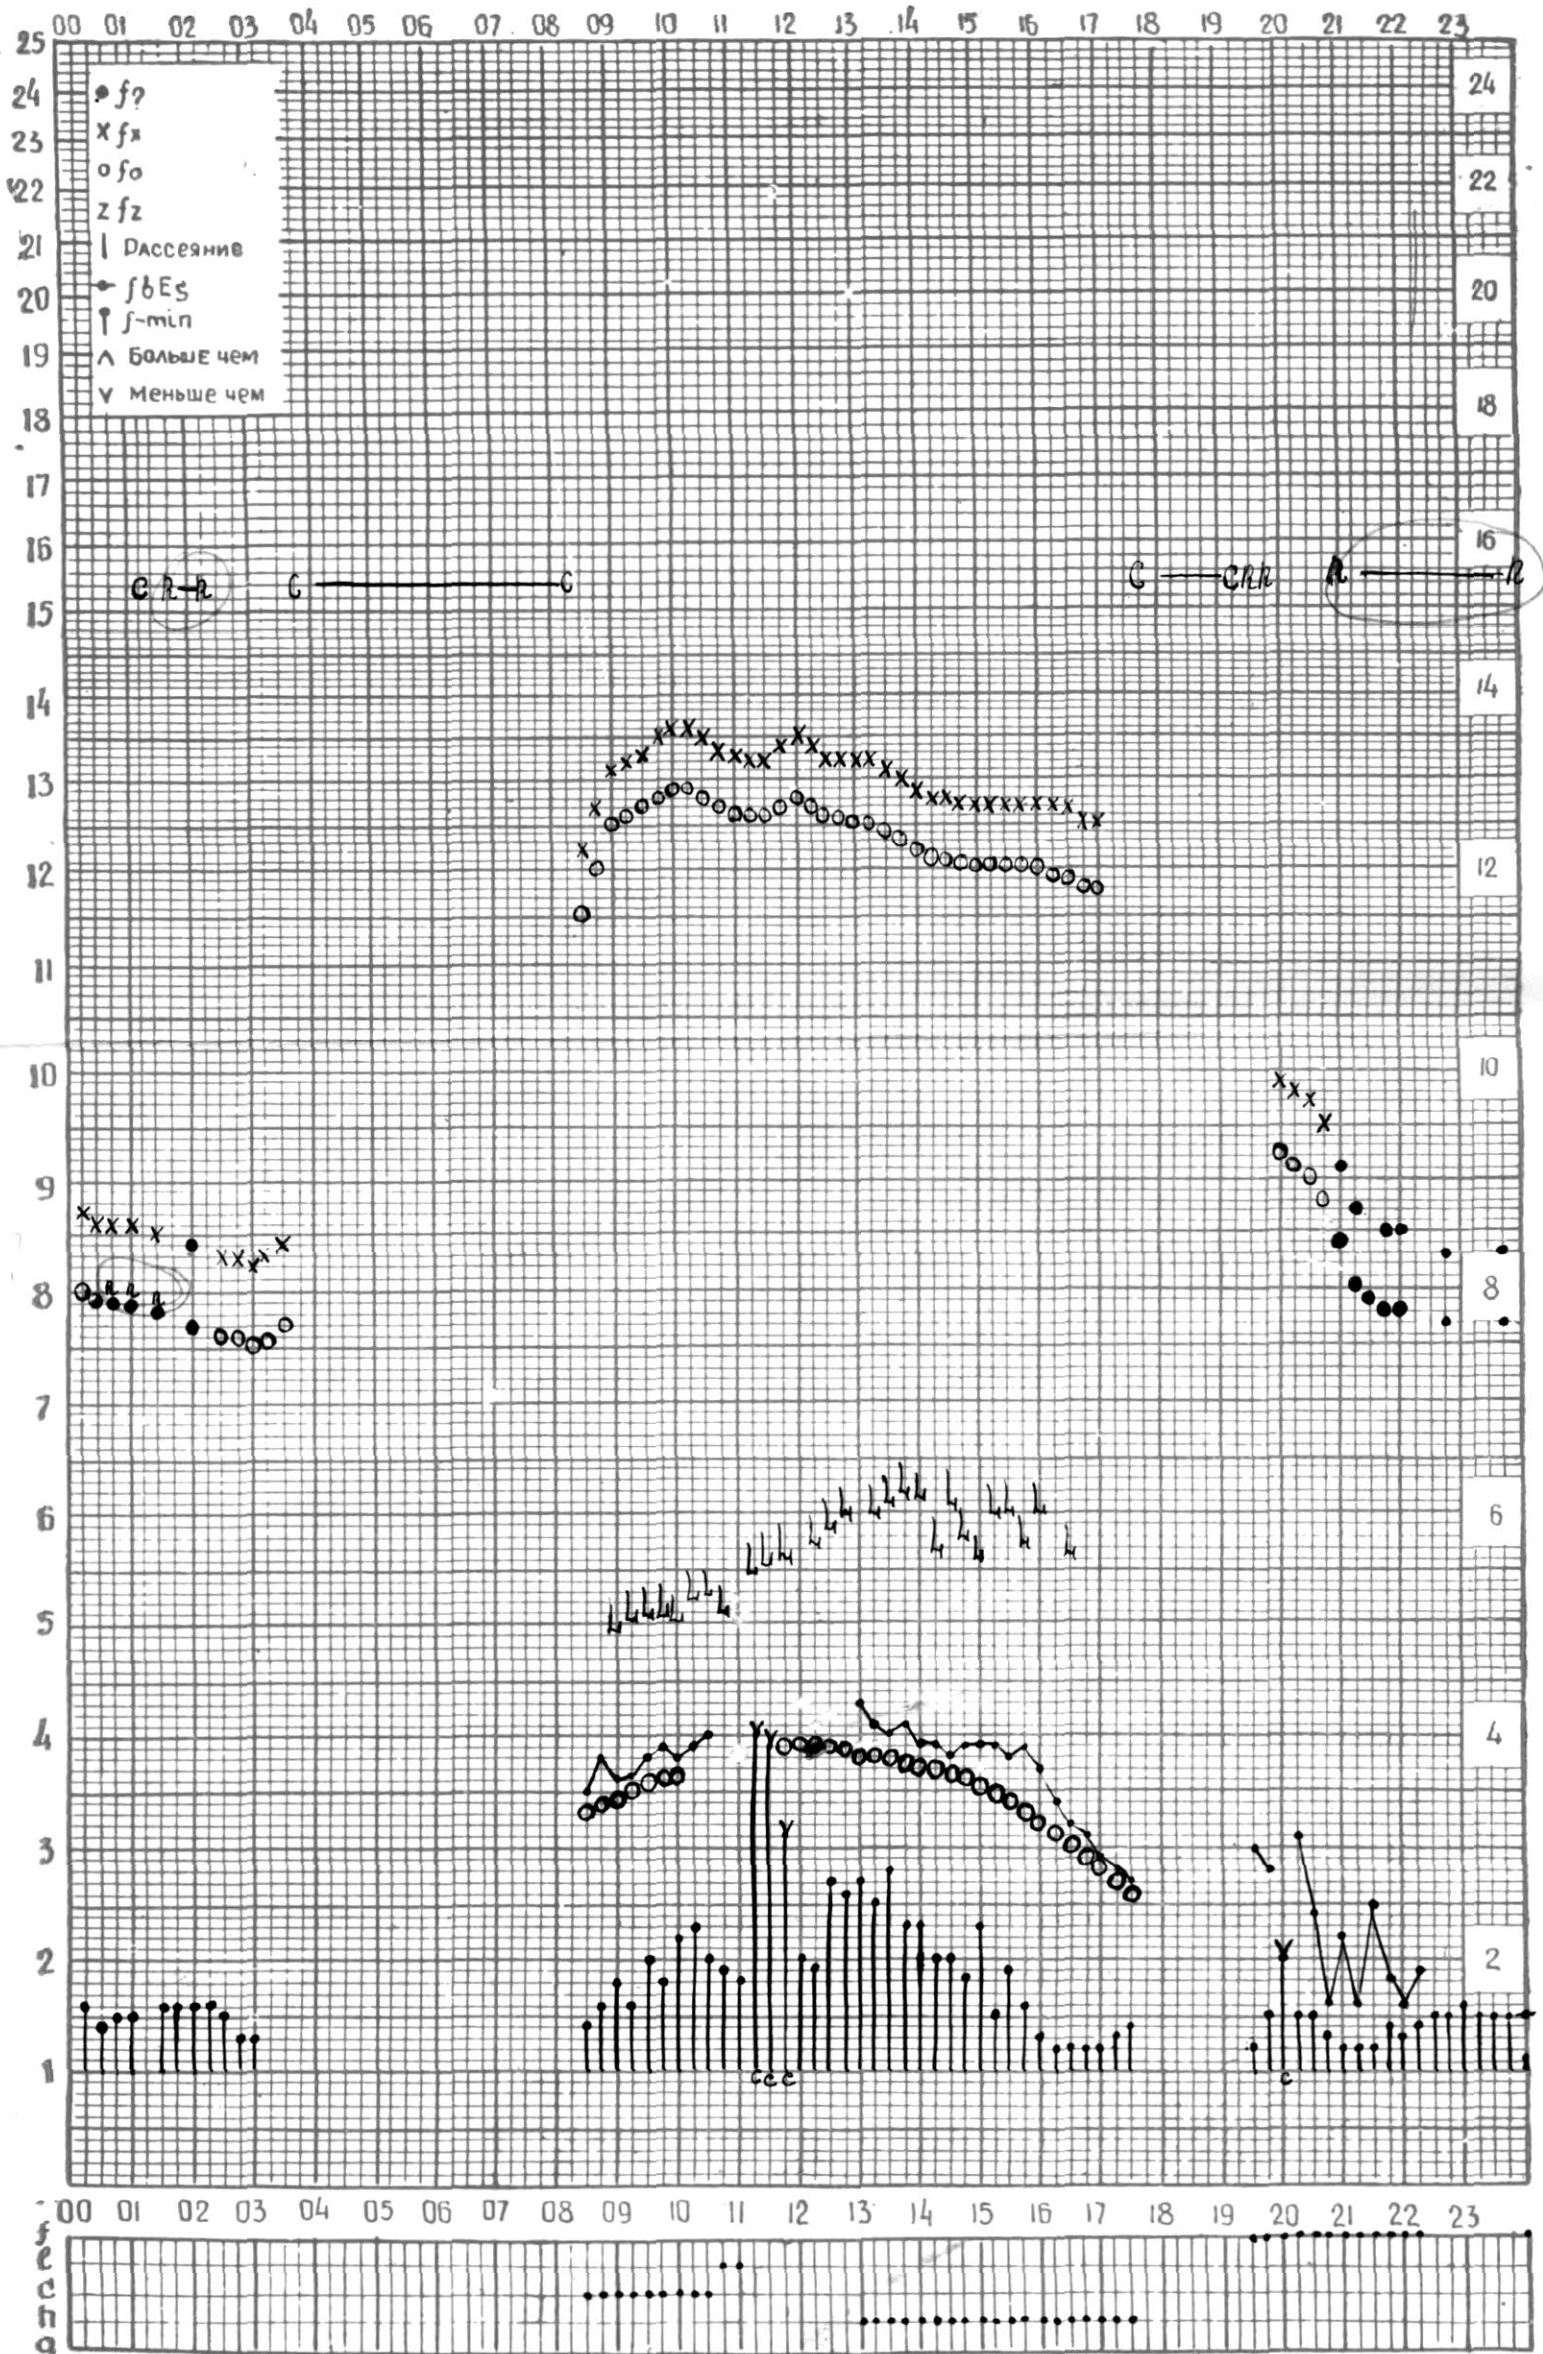

МЕЖДУНАРОДНЫЙ ГОД

АКТИВНОГО СОЛНЦА

ВРЕМЯ 45° E

станция Тбилиси I — график ионосферных данных, дата 11. IV. 202.

кЕМ ОТСЧИТАНО Н. Тавишвили

МЕЖДУНАРОДНЫЙ ГОД

АКТИВНОГО СОЛНЦА

ВРЕМЯ 45° E

станция Тбилиси I — график ионосферных данных, дата 12 июля 1970г.

КЭМ ОТСЧИТАНО Тохем

МЕЖДУНАРОДНЫЙ ГОД
АКТИВНОГО СОЛНЦА

ВРЕМЯ 45° E

станция Тбилиси I — график ионосферных данных, дата 13 IV - 70

КЕМ ОТСЧИТАНО В. Абуаьв чич.

МЕЖДУНАРОДНЫЙ ГОД

АКТИВНОГО СОЛНЦА

ВРЕМЯ 45° Е

станция Тбилиси i — график ионосферных данных, дата 14 апрель 1980г.

КЕМ ОТСЧИТАНО Телурашвили

МЕЖДУНАРОДНЫЙ ГОД

АКТИВНОГО СОЛНЦА

ВРЕМЯ 45° E

станция Тбилиси I — график ионосферных данных, дата 15. IV. 202.

КЕМ ОТСЧИТАНО Н. Тивинвили.

МЕЖДУНАРОДНЫЙ ГОД

АКТИВНОГО СОЛНЦА

ВРЕМЯ 45° E

станция Тбилиси I — график ионосферных данных, дата 17 апреля 1970 г.