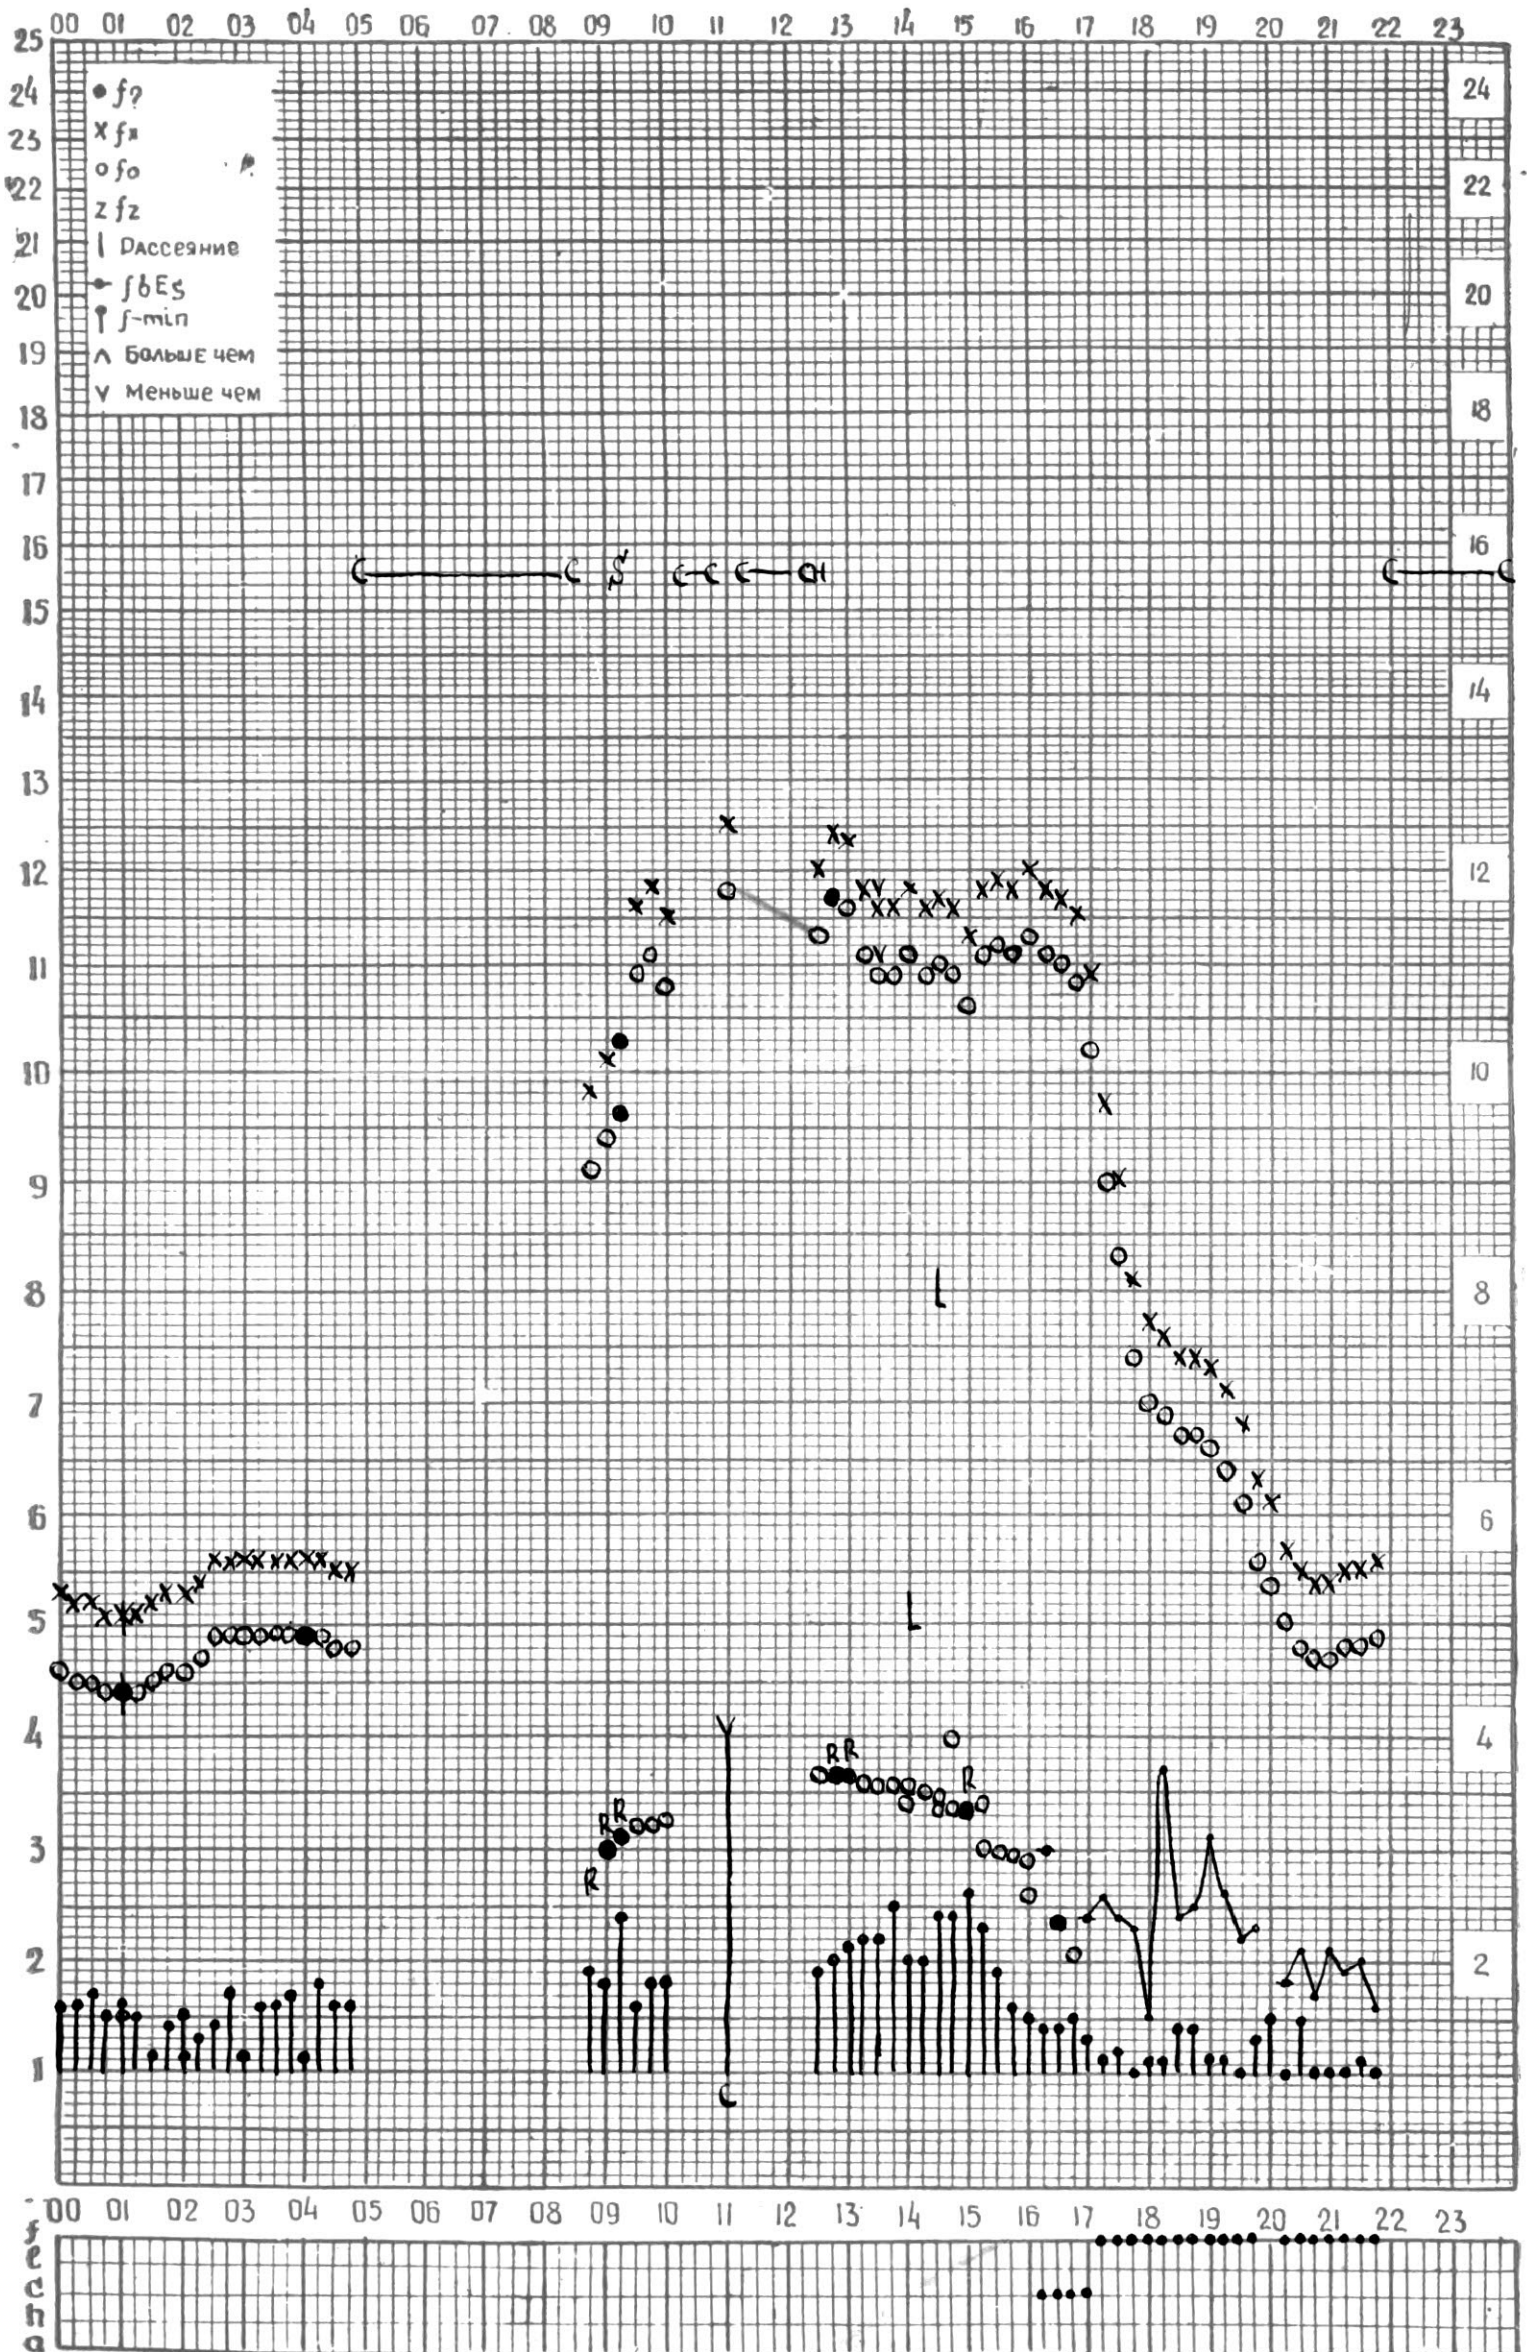

МЕЖДУНАРОДНЫЙ ГОД

АКТИВНОГО СОЛНЦА

ВРЕМЯ 45° E

станция Тбилиси f — график ионосферных данных, дата 1 февраля 1970г.

МЕЖДУНАРОДНЫЙ ГОД
АКТИВНОГО СОЛНЦА

ВРЕМЯ 45° E

станция Тбилиси f — график ионосферных данных, дата 2 февраля 1970г.

станция Тбилиси i — график ионосферных данных, дата *4 февраля 1970 г.*

кЭМ отсчитано *Захари*

МЕЖДУНАРОДНЫЙ ГОД
АКТИВНОГО СОЛНЦА

ВРЕМЯ 45° E

станция Тбилиси f — график ионосферных данных, дата 05 февраля 1970 г.

станция Тбилиси I — график ионосферных данных, дата *Февраля 1970г.*

КЭМ ОТСЧИТАНО Ш. Топеливили.

МЕЖДУНАРОДНЫЙ ГОД
АКТИВНОГО СОЛНЦА

ВРЕМЯ 45° E

станция Тбилиси | — график ионосферных данных, дата 8 февраля 1970 г.

станция Тбилиси I — график ионосферных данных, дата 10 ФЕВРАЛЯ 1970 г

МЕЖДУНАРОДНЫЙ ГОД

АКТИВНОГО СОЛНЦА

ВРЕМЯ 45° E

станция Тбилиси I — график ионосферных данных, дата 11 ФЕВРАЛЯ 1970г.

КЕМ ОТСЧИТАНО *Мурман*