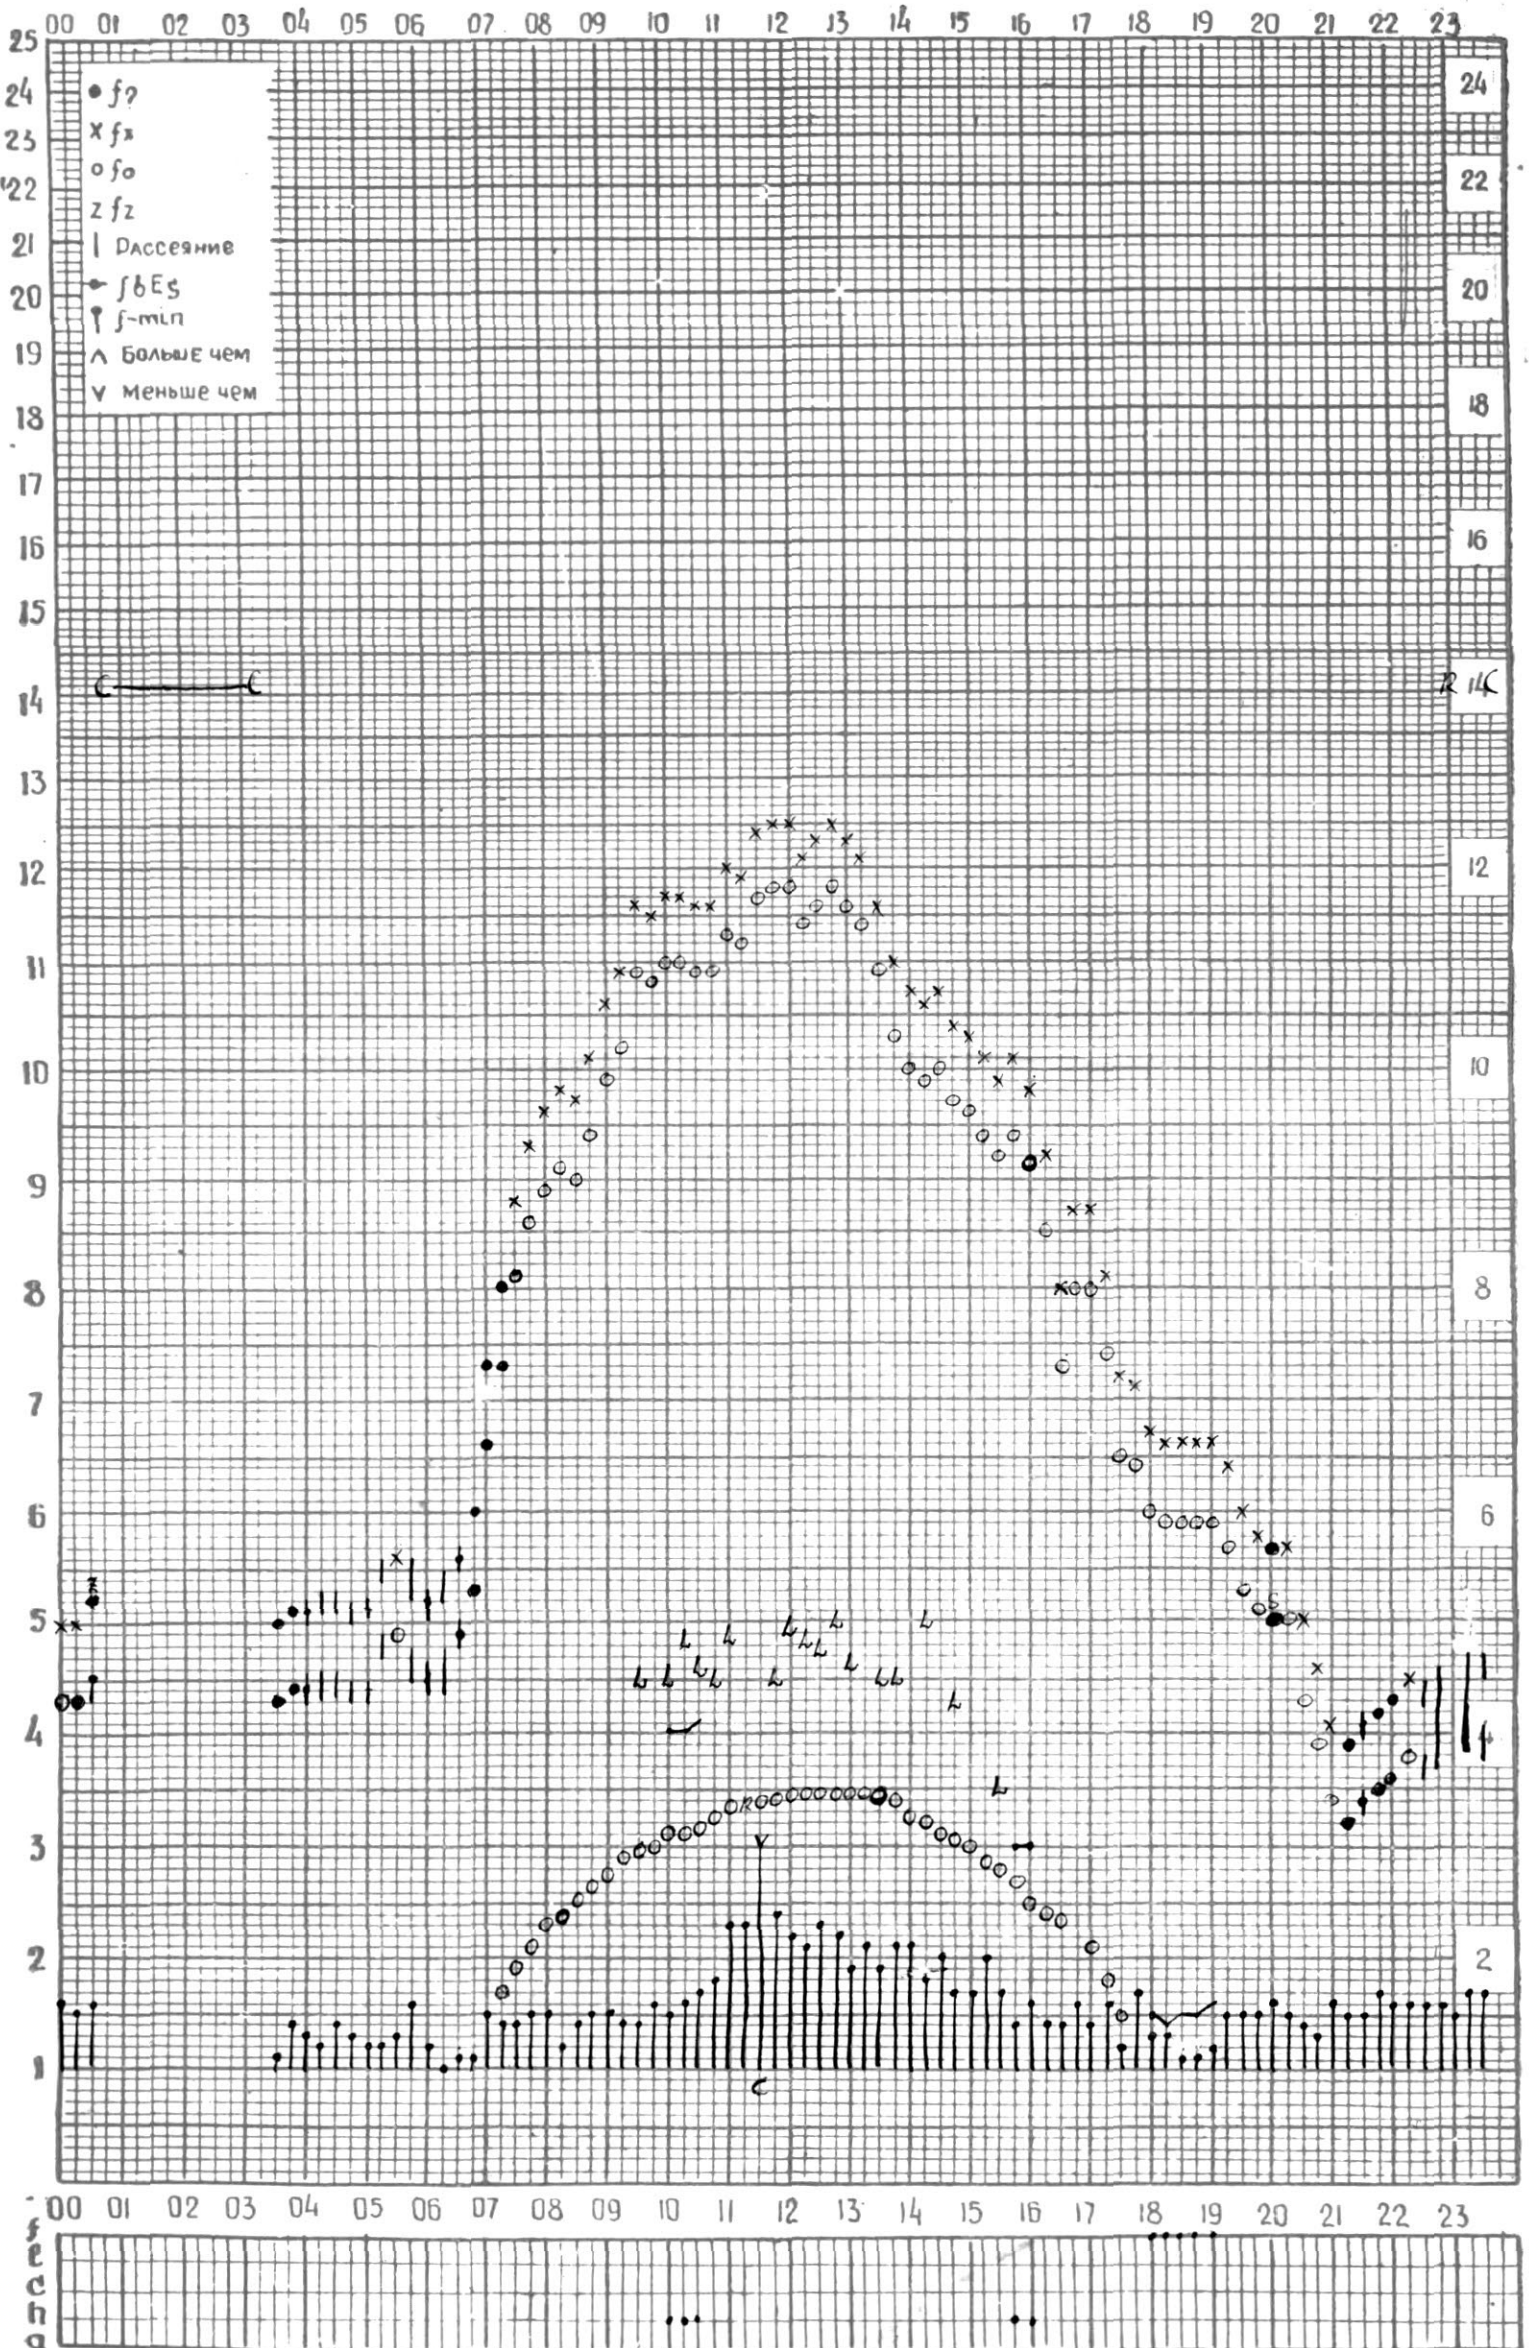

МЕЖДУНАРОДНЫЙ ГОД

АКТИВНОГО СОЛНЦА

ВРЕМЯ 45° E

станция Тбилиси f — график ионосферных данных, дата 1 февраля 1970г.

МЕЖДУНАРОДНЫЙ ГОД
АКТИВНОГО СОЛНЦА

ВРЕМЯ 45° E

станция Тбилиси f — график ионосферных данных, дата 2 февраля 1970г.

КЭМ ОТСЧИТАНО П.Тогешвили.

МЕЖДУНАРОДНЫЙ ГОД
АКТИВНОГО СОЛНЦА

ВРЕМЯ 45° E

станция Тбилиси I — график ионосферных данных, дата 3 февраля 1969

КЕМ ОТСЧИТАНО В. Абуашвили

МЕЖДУНАРОДНЫЙ ГОД

АКТИВНОГО СОЛНЦА

ВРЕМЯ 45° Е

станция Тбилиси i — график ионосферных данных, дата *4 февраля 1970 г.*

кЭМ отсчитано *Захари*

МЕЖДУНАРОДНЫЙ ГОД
АКТИВНОГО СОЛНЦА

ВРЕМЯ 45° E

станция Тбилиси f — график ионосферных данных, дата 05 февраля 1970 г.

станция Тбилиси I — график ионосферных данных, дата *Февраля 1970г.*

КЭМ ОТСЧИТАНО Ш. Топеливили.

МЕЖДУНАРОДНЫЙ ГОД
АКТИВНОГО СОЛНЦА

ВРЕМЯ 45° E

станция Тбилиси | — график ионосферных данных, дата 8 февраля 1970 г.