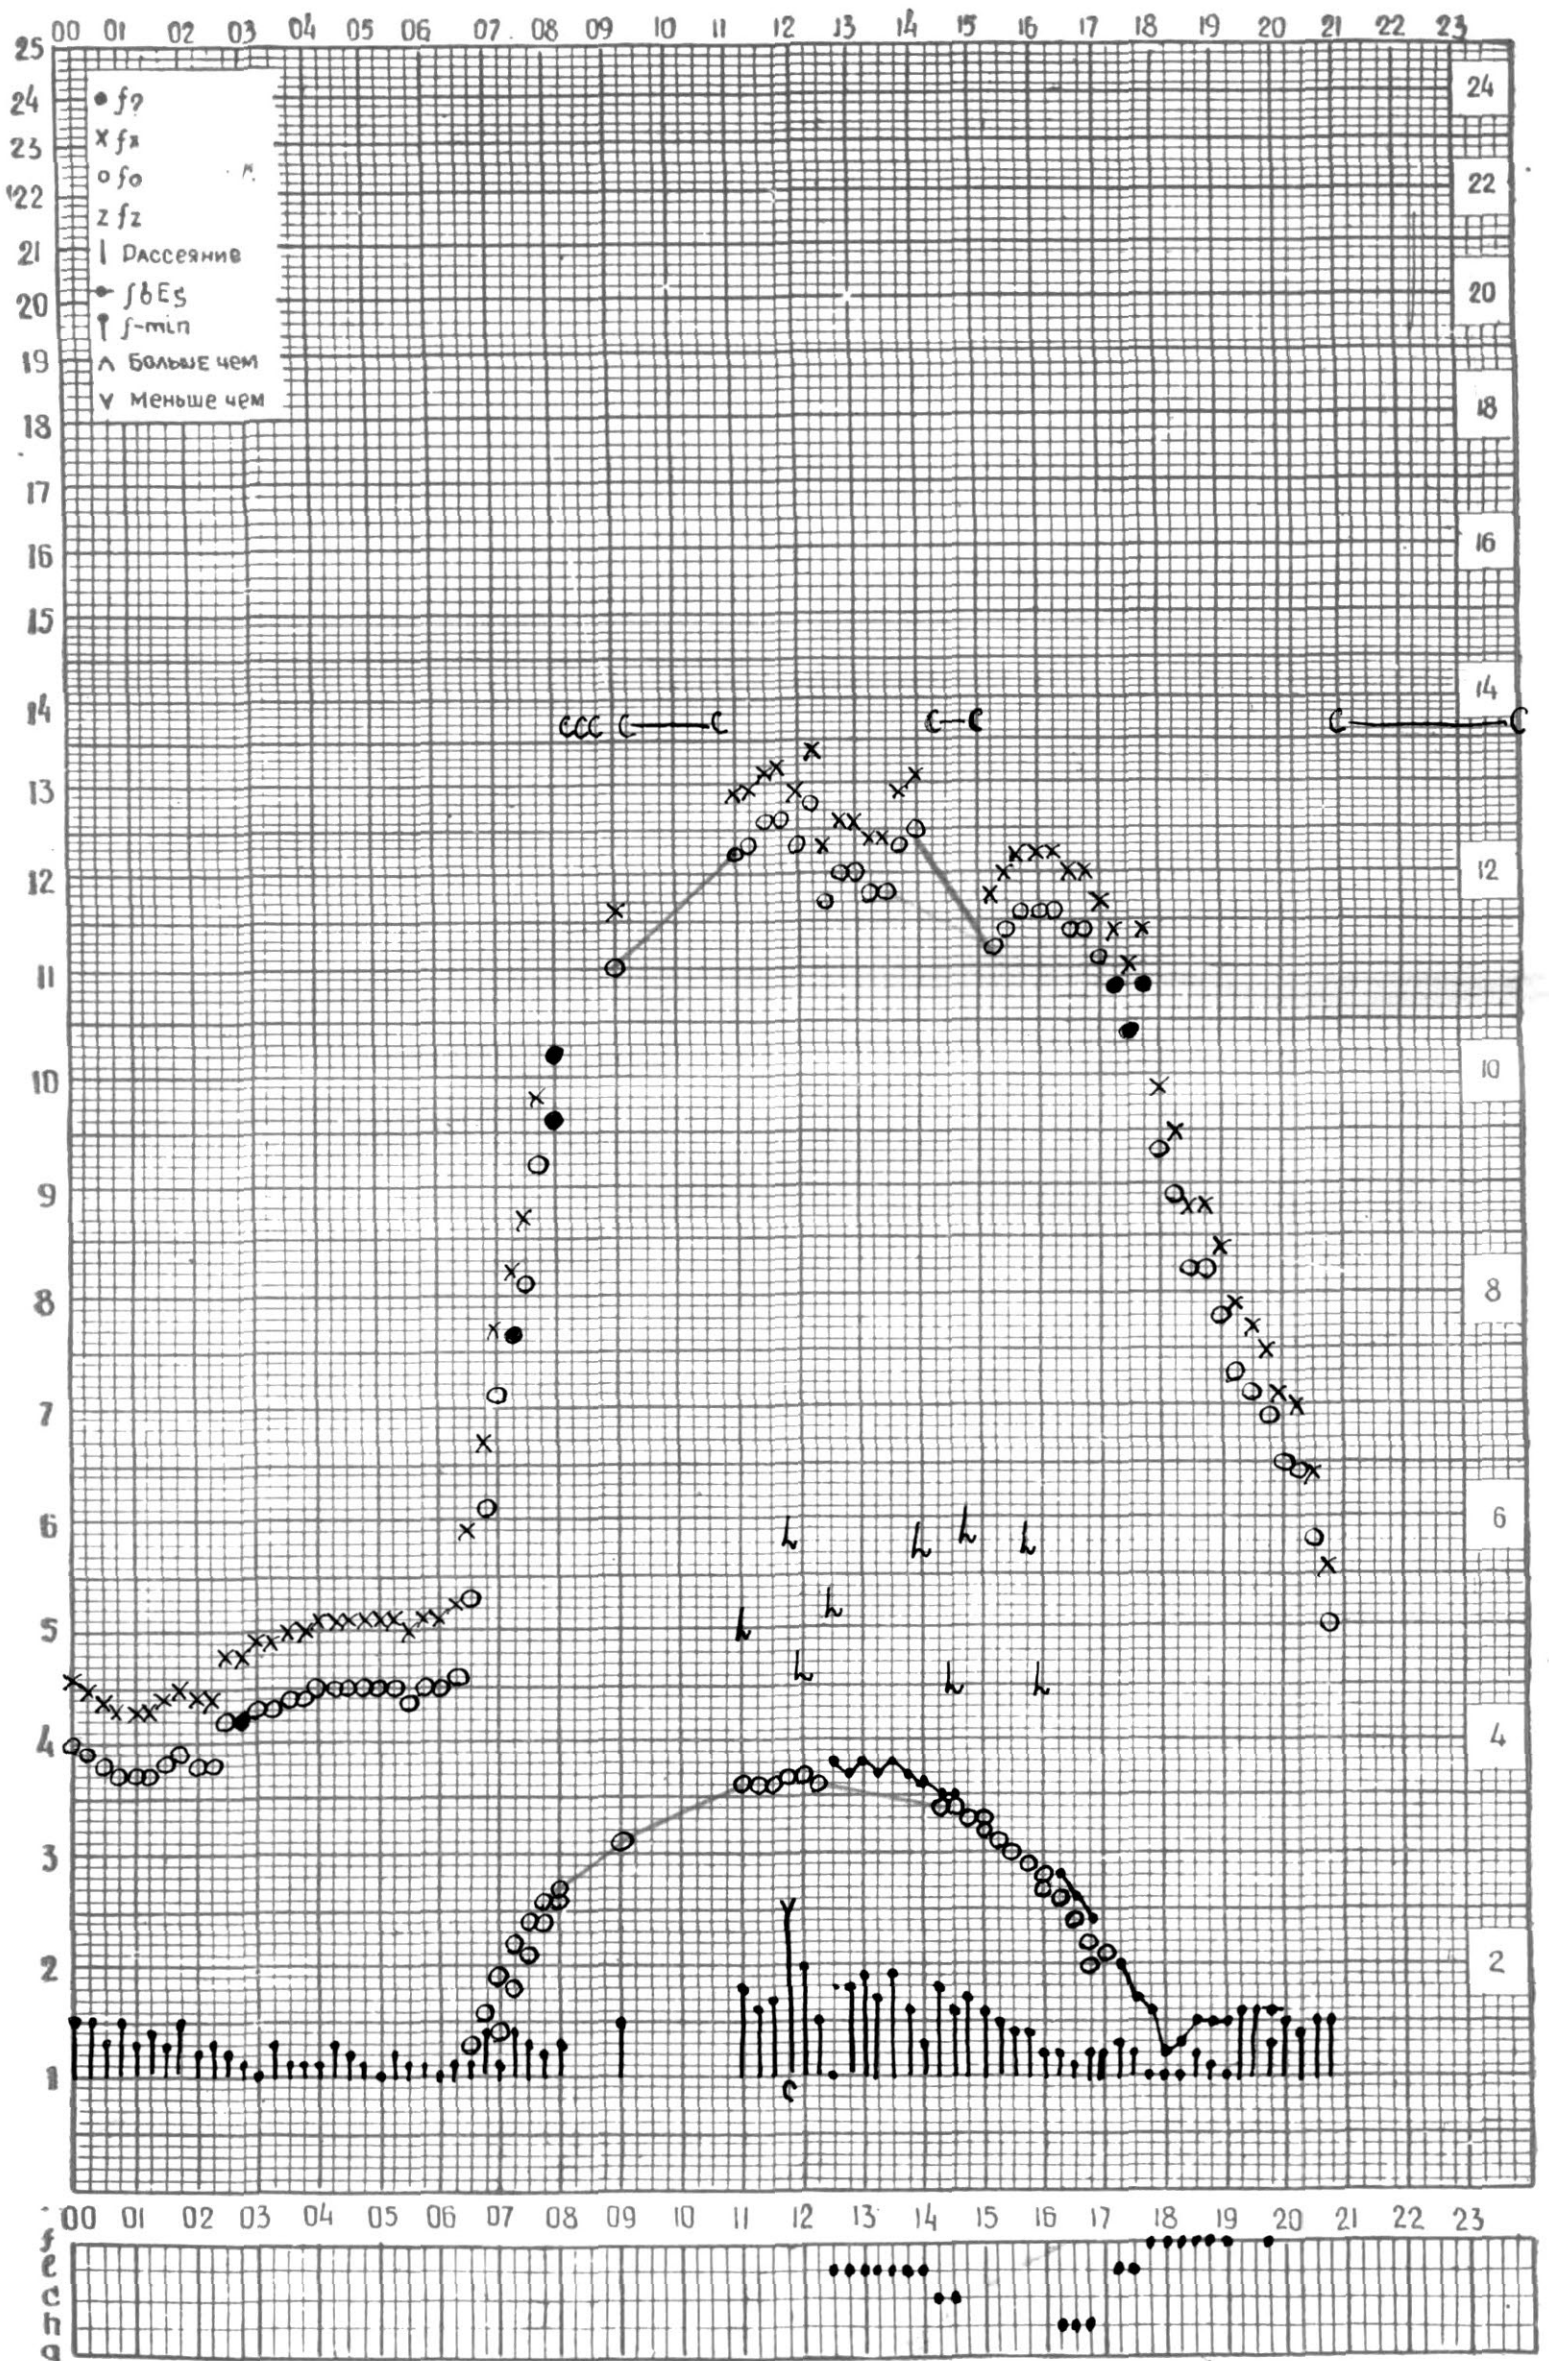

МЕЖДУНАРОДНЫЙ ГОД

АКТИВНОГО СОЛНЦА

ВРЕМЯ 45° Е

станция Тбилиси I — график ионосферных данных, дата *29 февраля 1970 г.*

КЕМ ОТСЧИТАНО П.Т.Точилин.