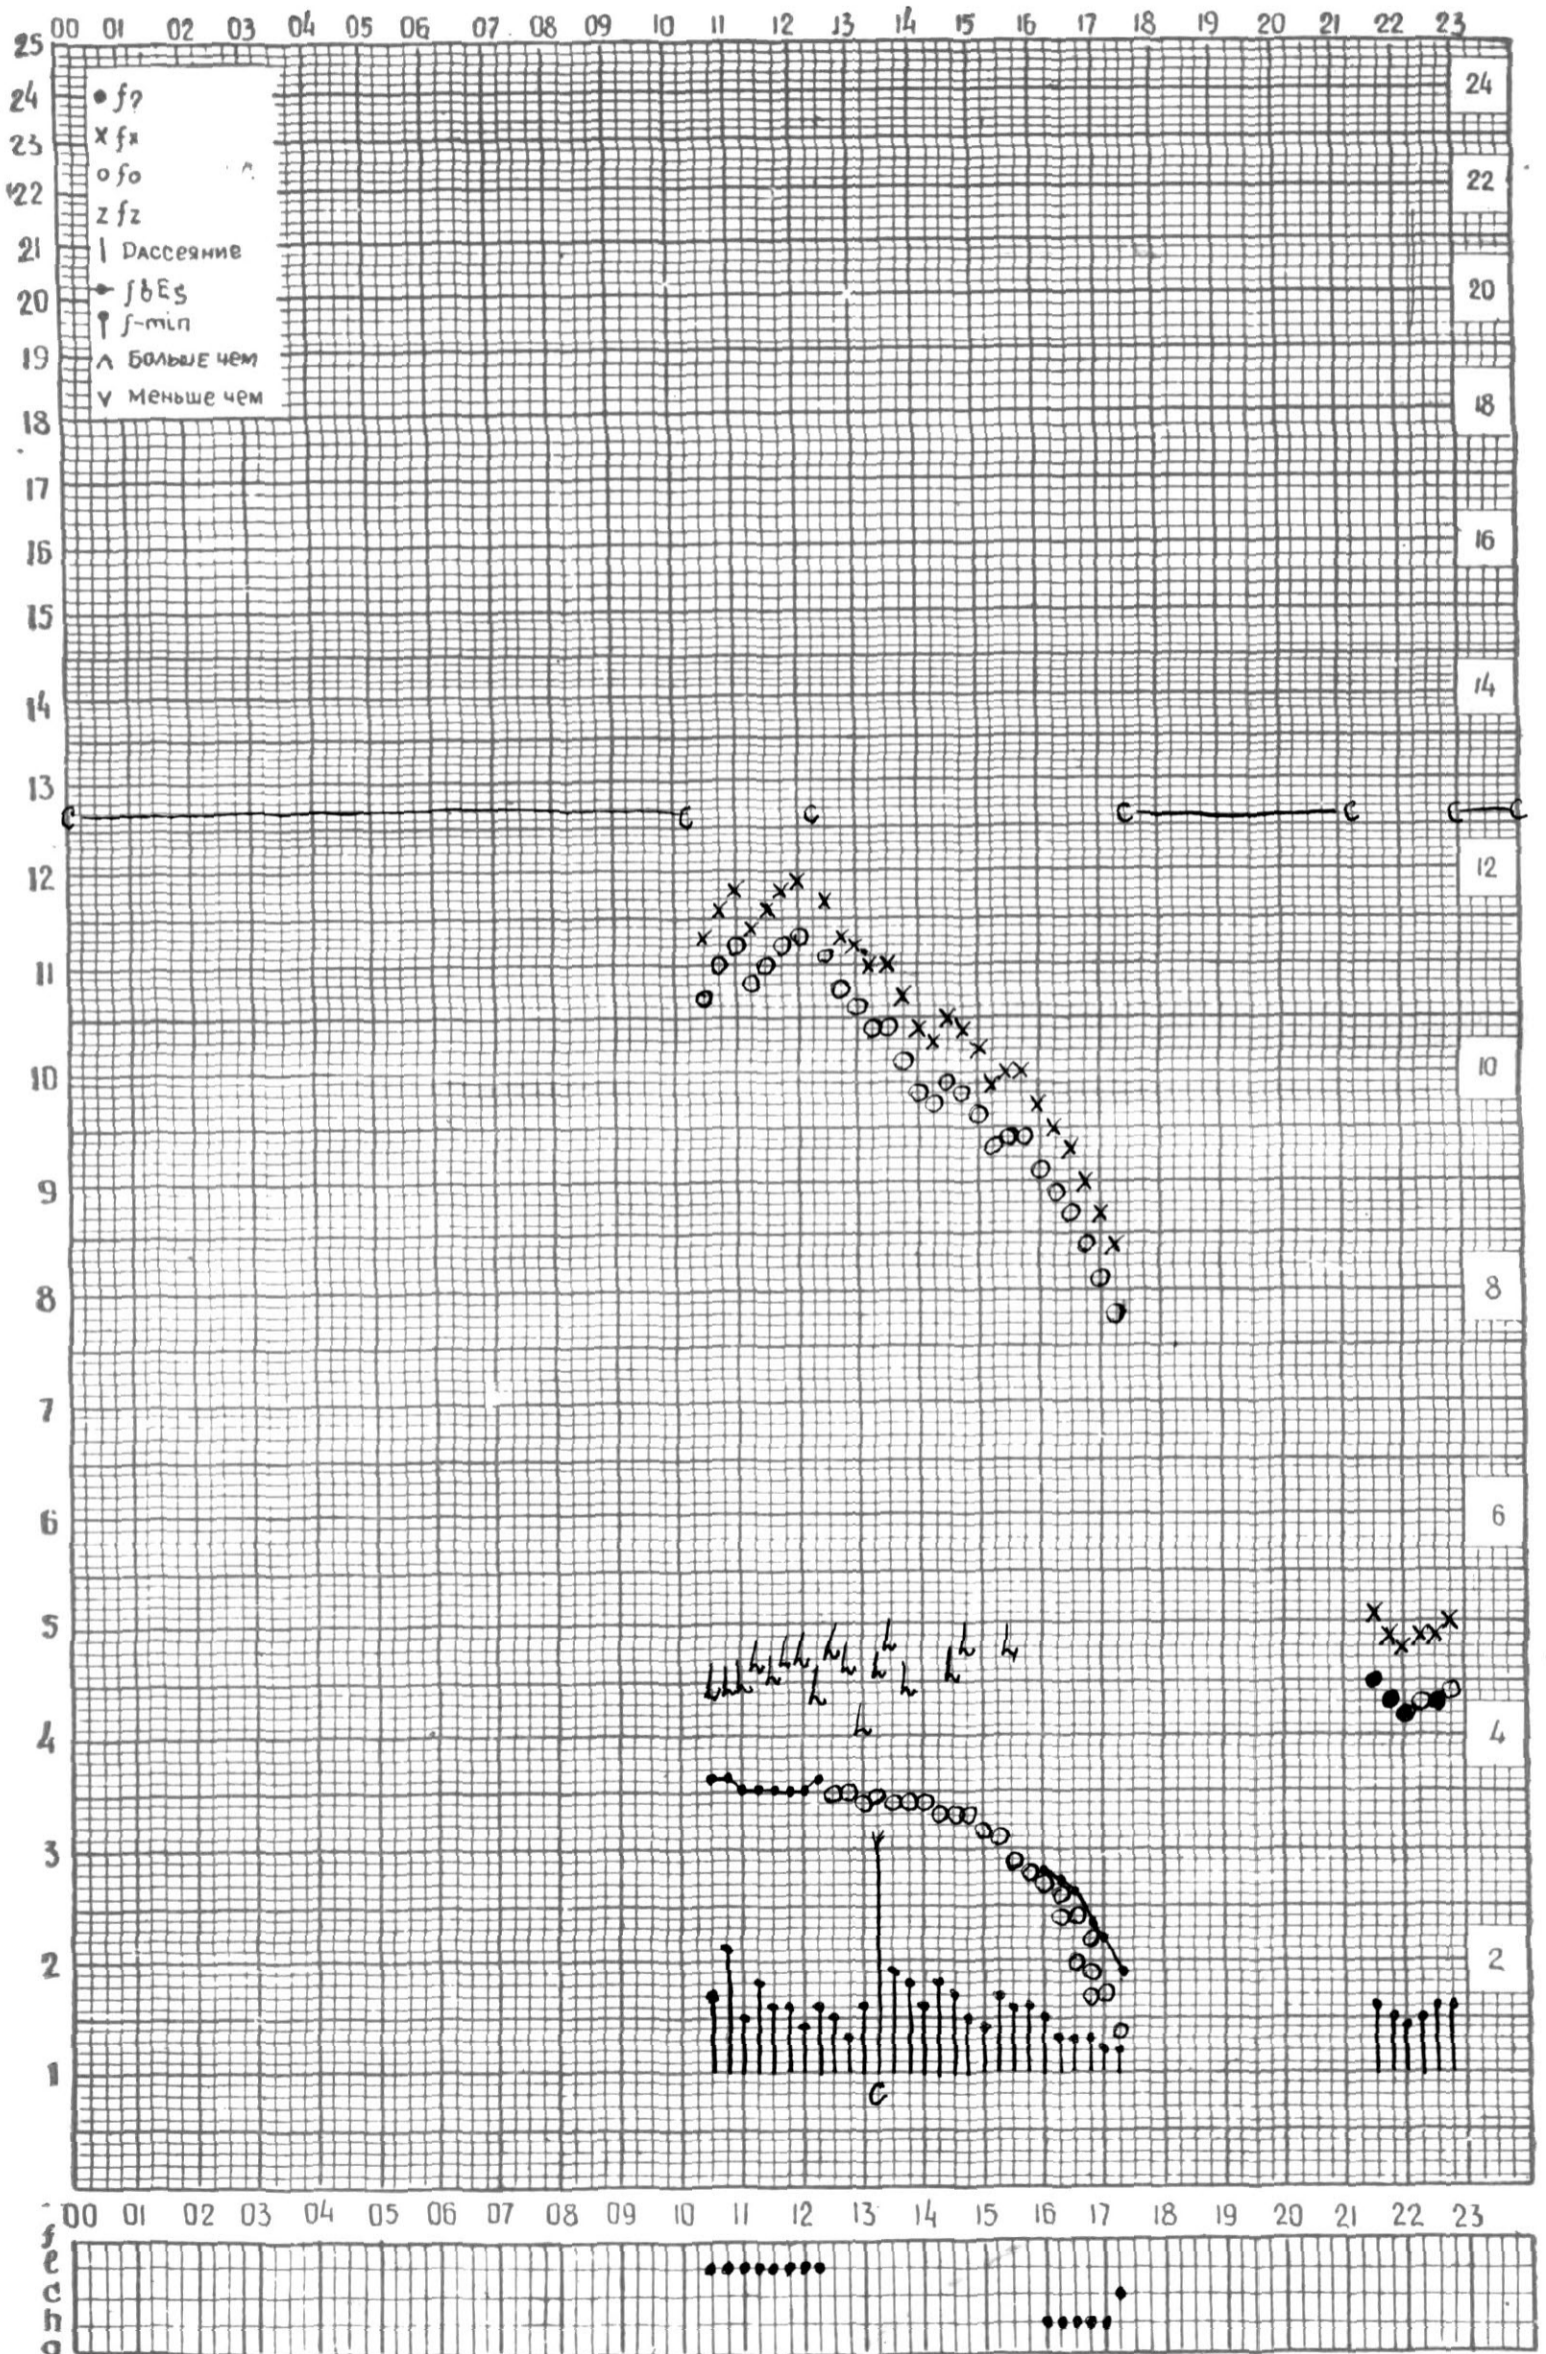

МЕЖДУНАРОДНЫЙ ГОД
АКТИВНОГО СОЛНЦА

ВРЕМЯ 45° E

станция Тбилиси [— график ионосферных данных, дата 9 февраля 1970г.

КЕМ ОТЧИТАНО П. Тогушвили.