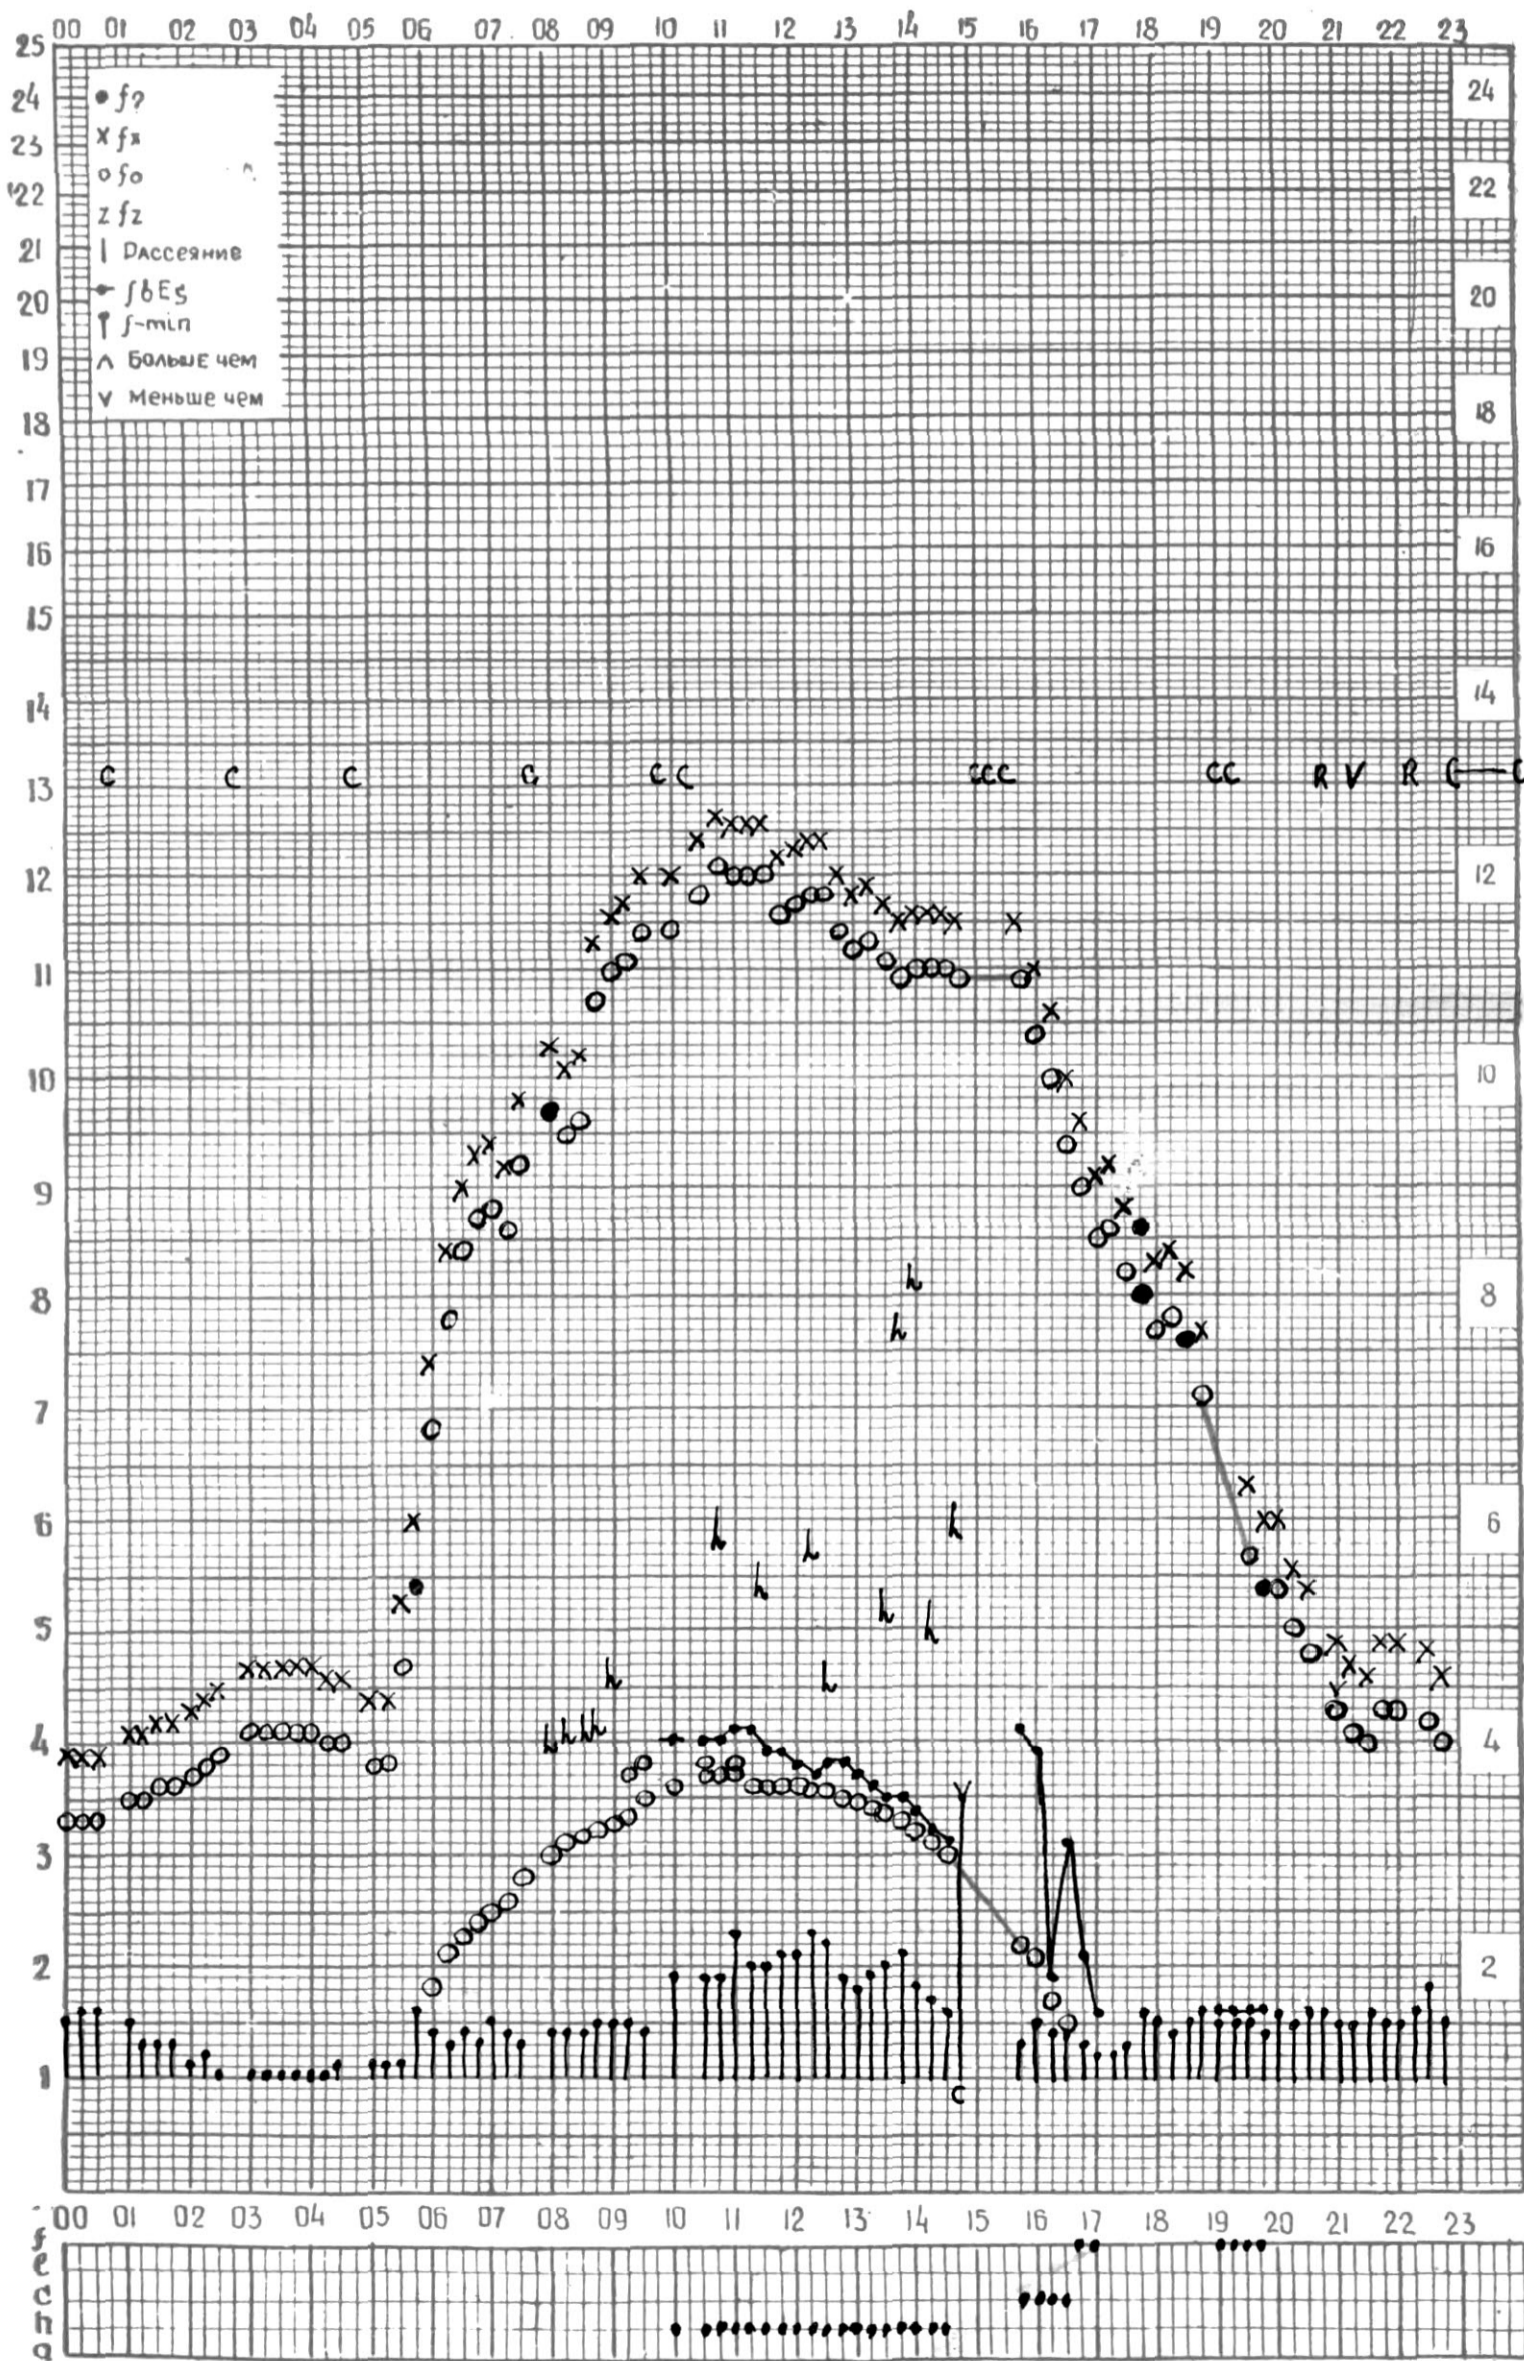

МЕЖДУНАРОДНЫЙ ГОД

АКТИВНОГО СОЛНЦА

ВРЕМЯ 45° E

станция Тбилиси (— график ионосферных данных, дата 21 февраля 1970г.