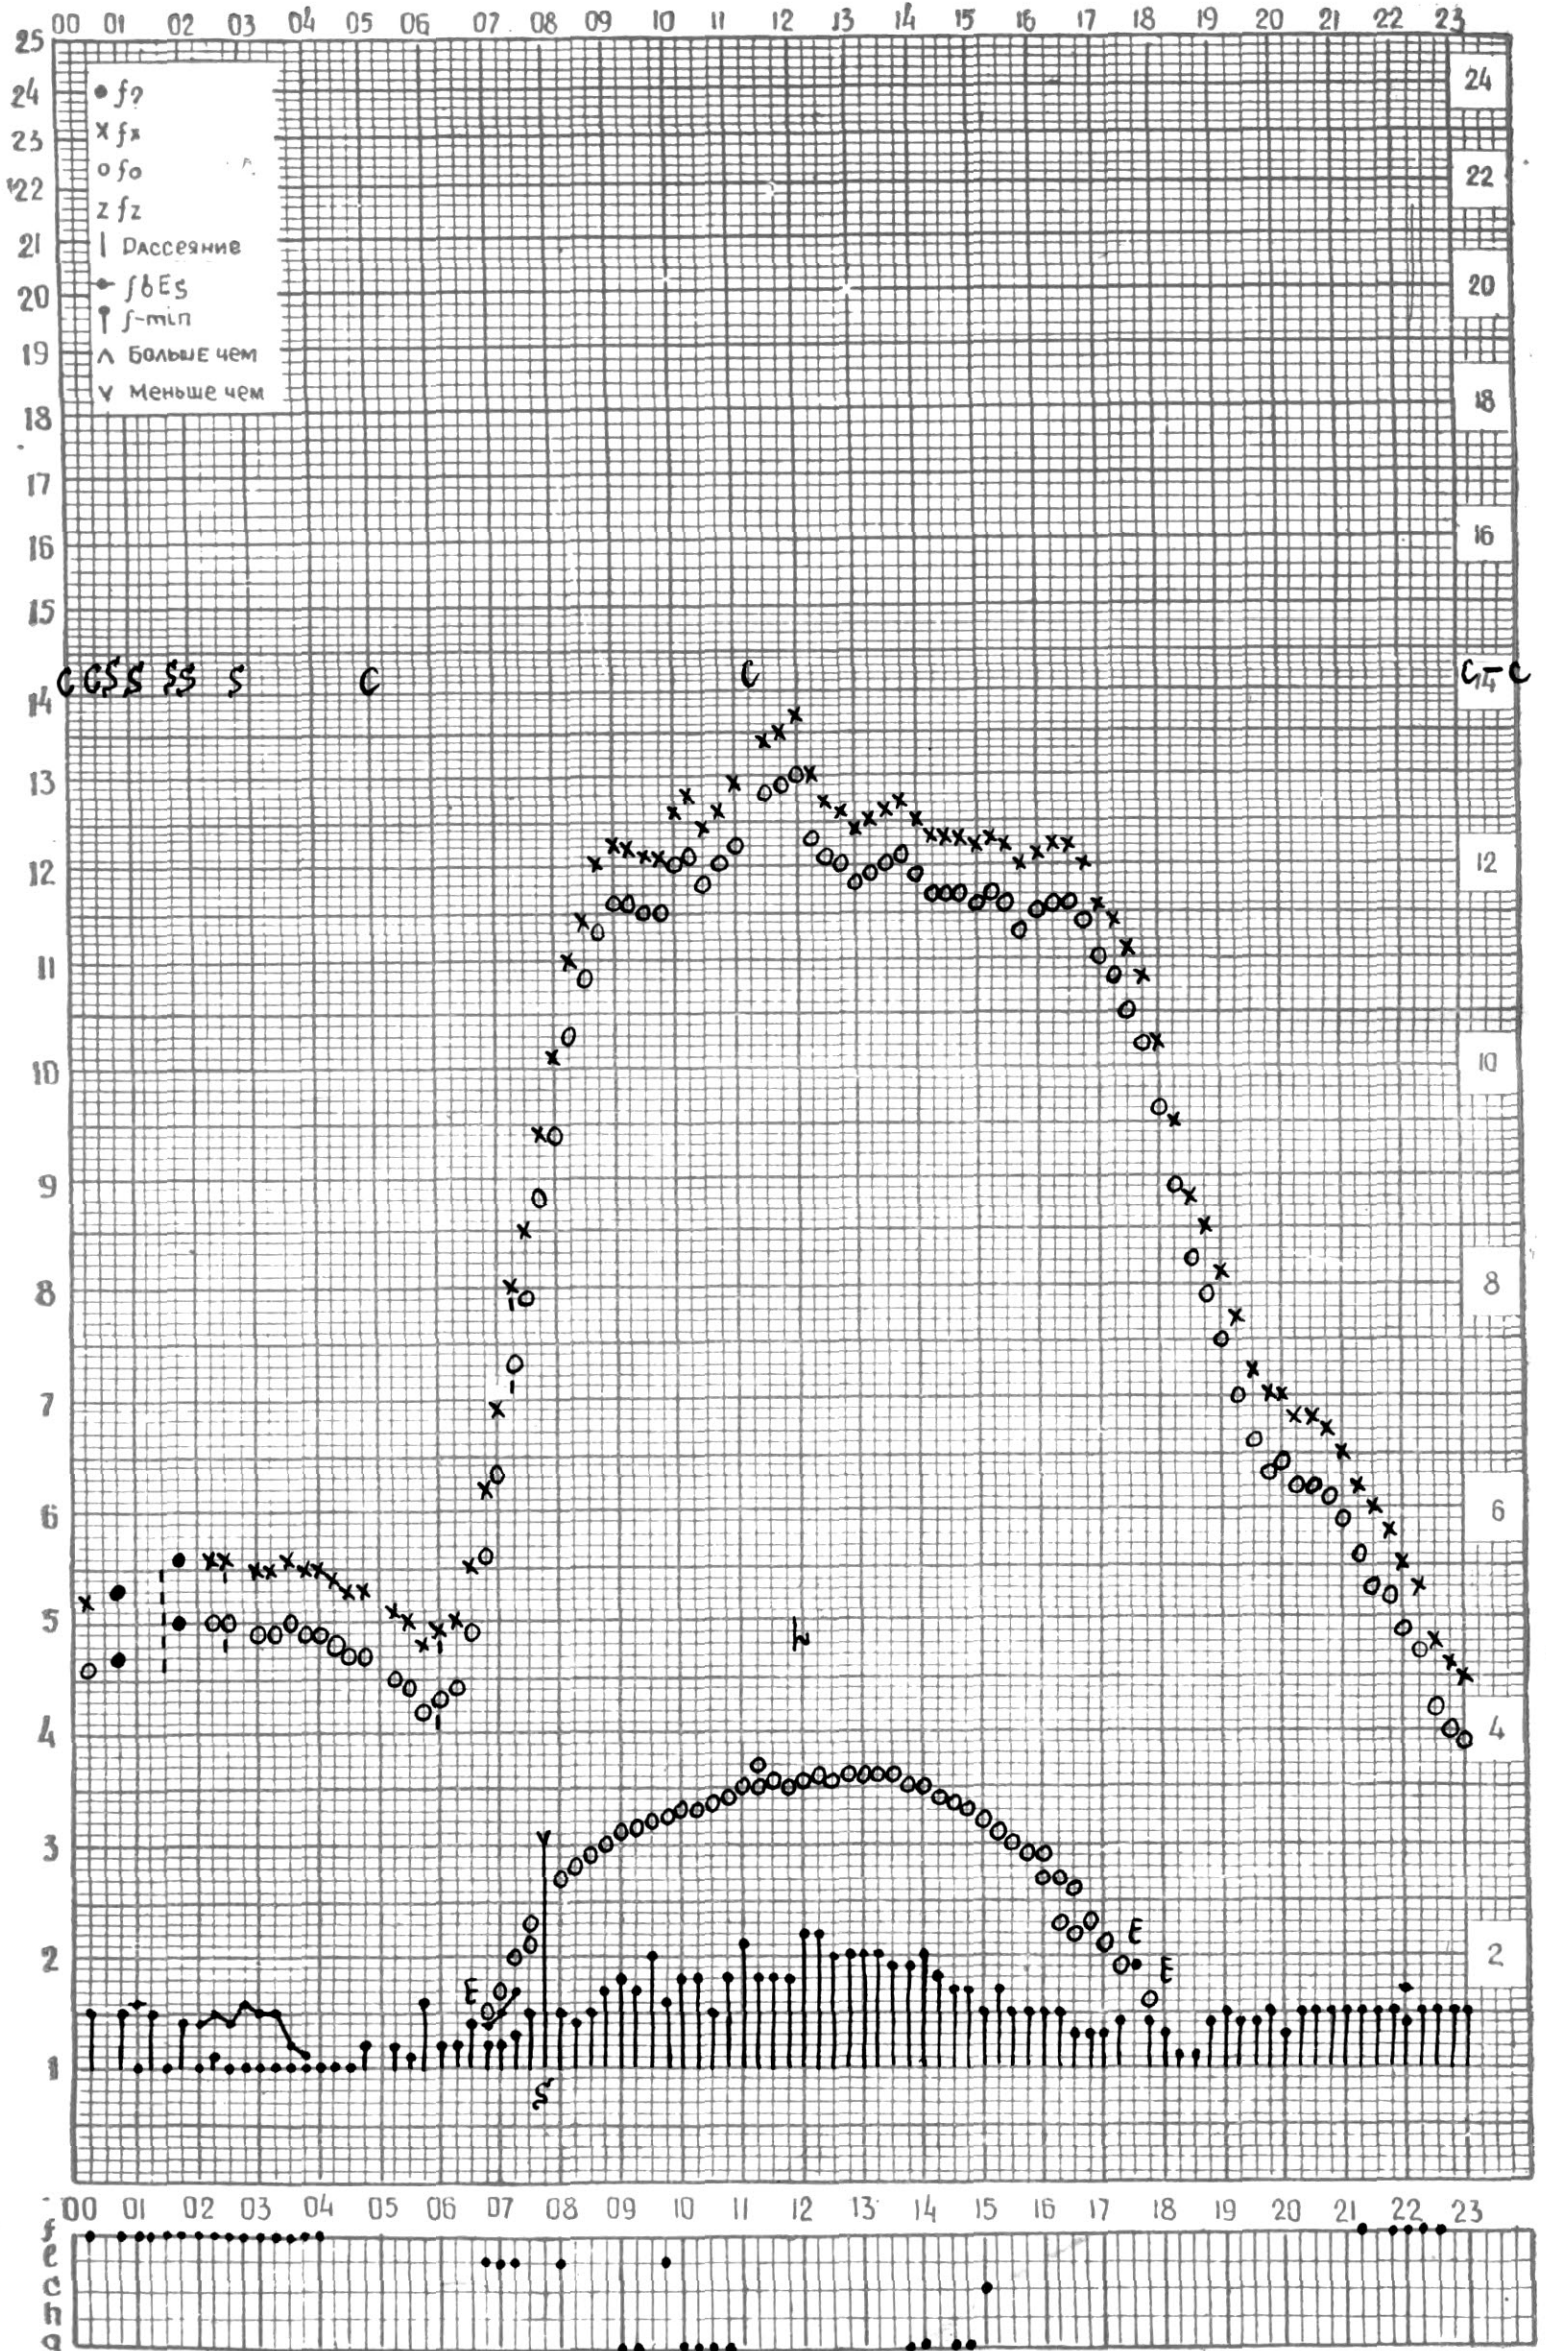

МЕЖДУНАРОДНЫЙ ГОД
АКТИВНОГО СОЛНЦА

ВРЕМЯ 45° E

станция Тбилиси I — график ионосферных данных, дата 18 февраля 1970 г.

КЭМ ОТСЧИТАНО Кенкедзашвили