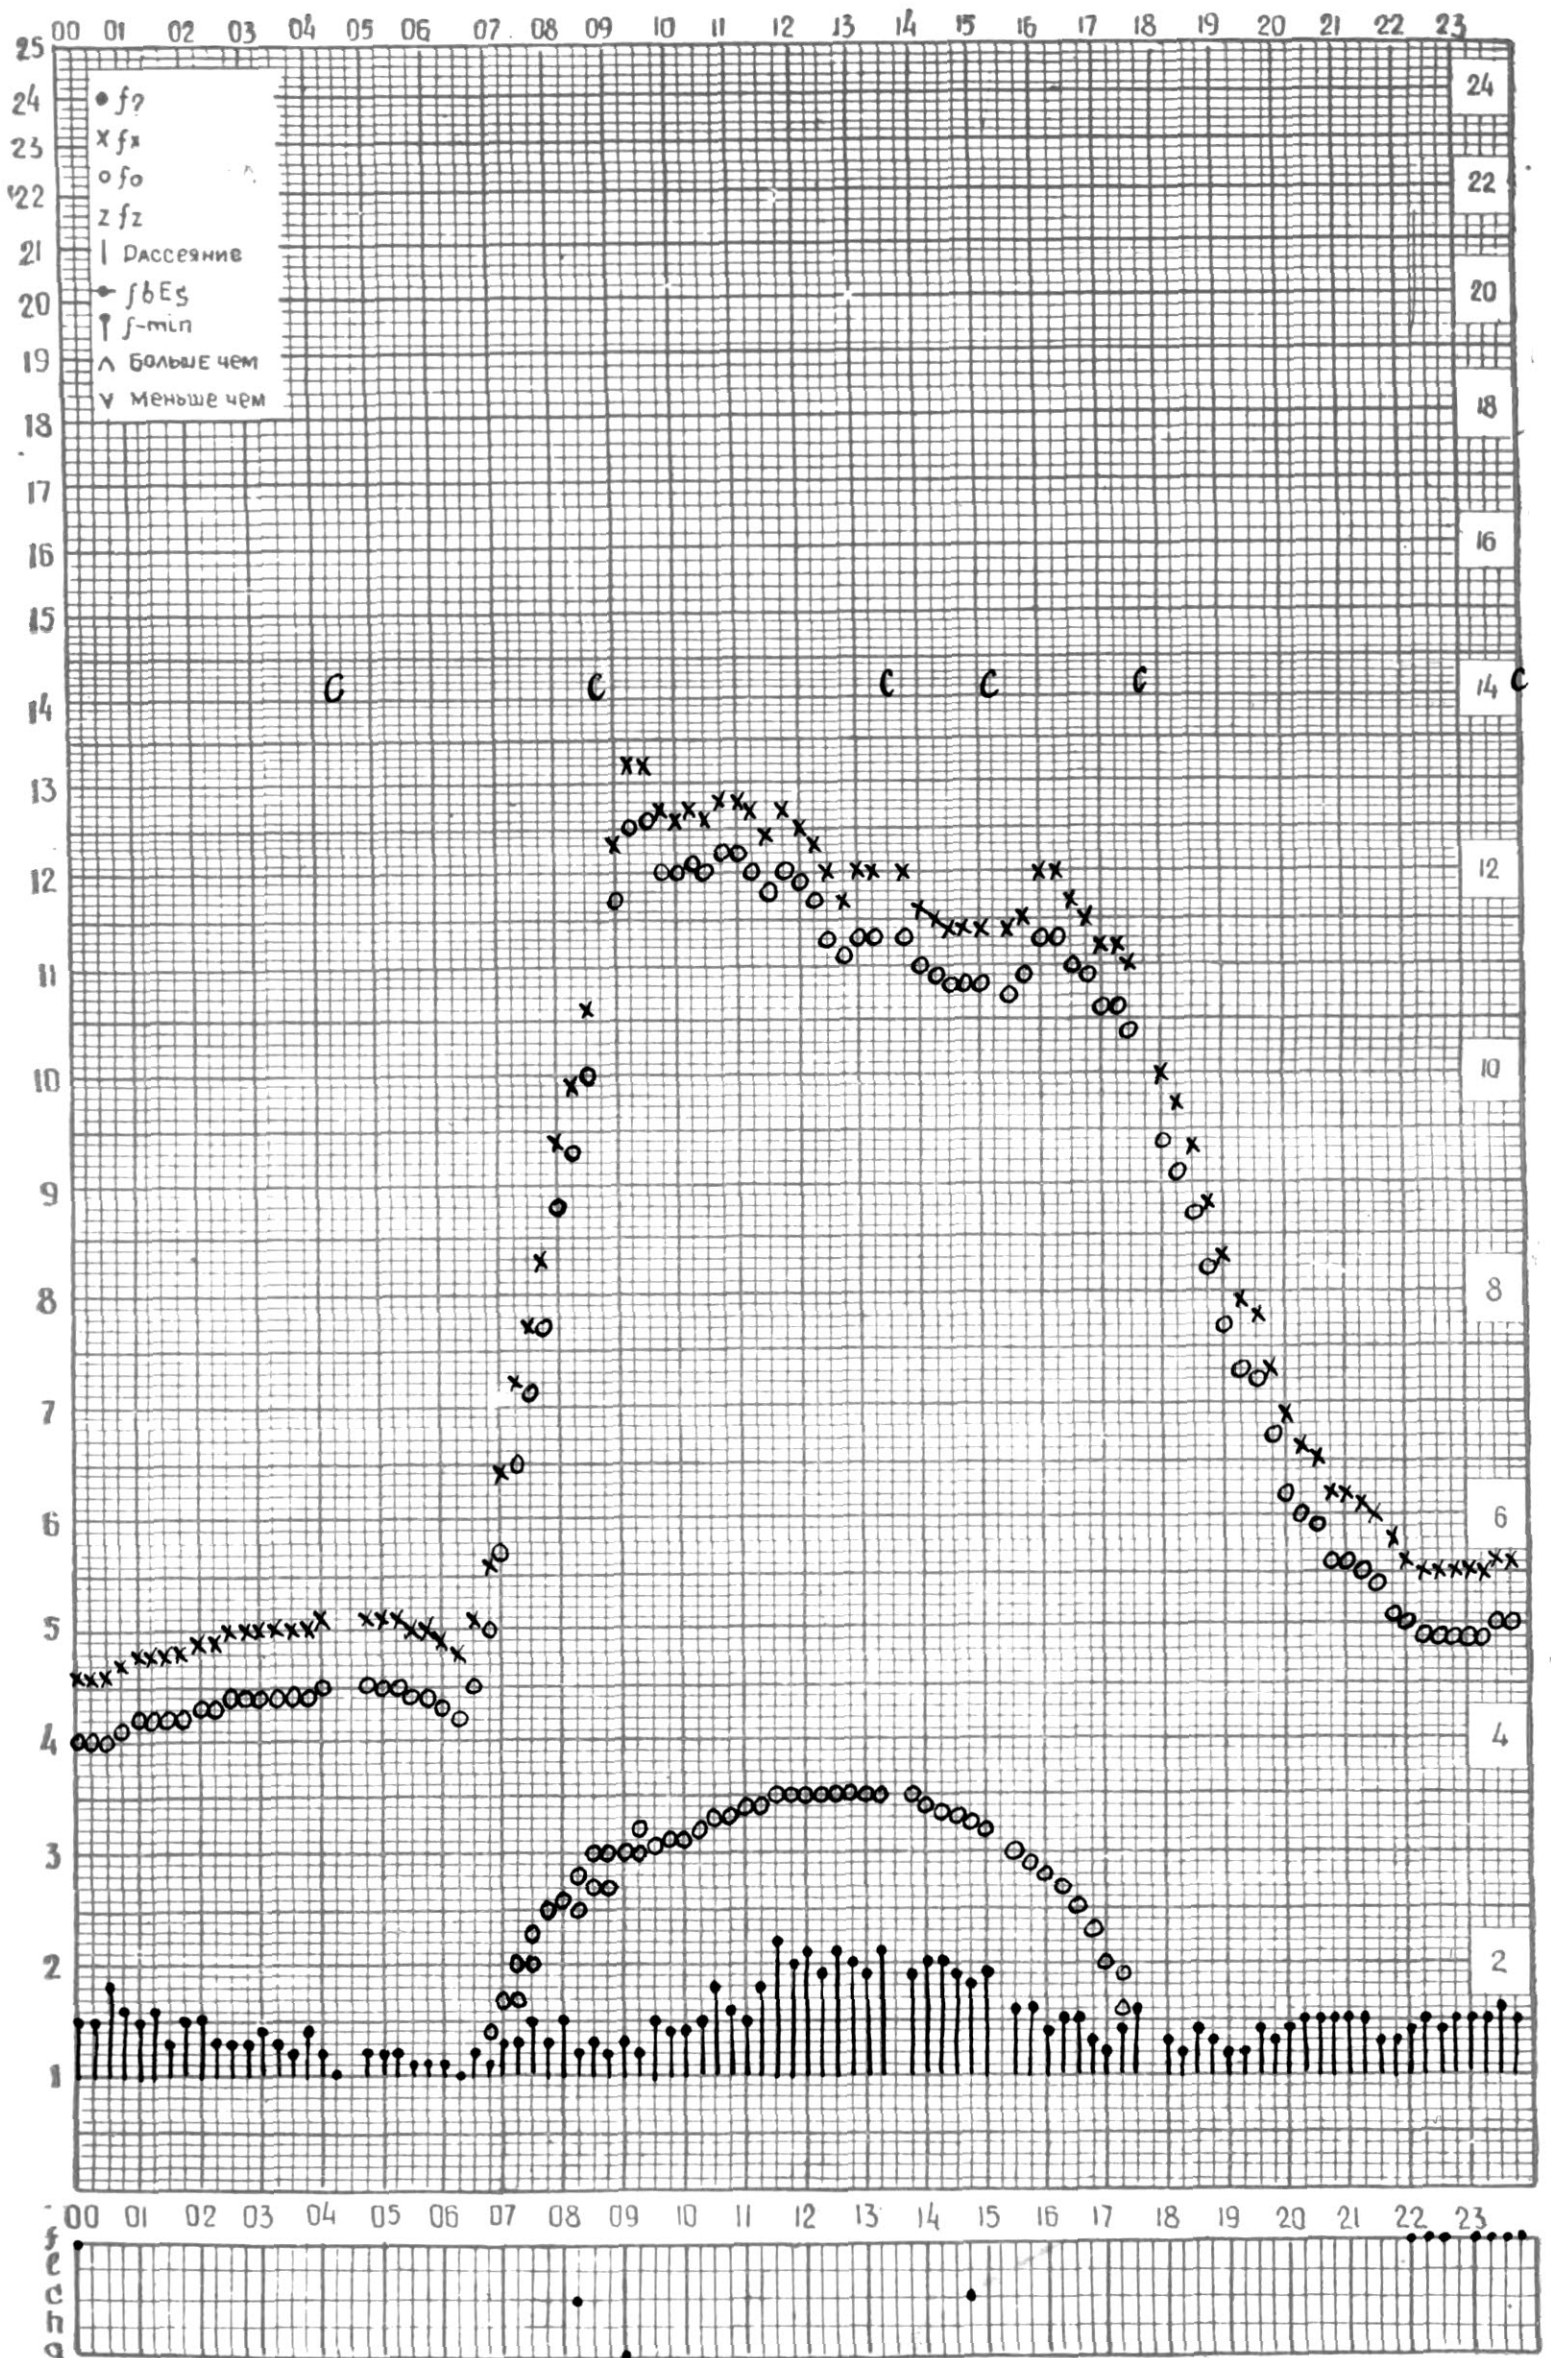

МЕЖДУНАРОДНЫЙ ГОД

АКТИВНОГО СОЛНЦА

ВРЕМЯ 45° E

станция Тбилиси f — график ионосферных данных, дата 1 февраля 1970г.

МЕЖДУНАРОДНЫЙ ГОД
АКТИВНОГО СОЛНЦА

ВРЕМЯ 45° E

станция Тбилиси f — график ионосферных данных, дата 2 февраля 1970г.

станция Тбилиси i — график ионосферных данных, дата *4 февраля 1970 г.*

кЭМ отсчитано *Захари*

МЕЖДУНАРОДНЫЙ ГОД
АКТИВНОГО СОЛНЦА

ВРЕМЯ 45° E

станция Тбилиси f — график ионосферных данных, дата 05 февраля 1970 г.

станция Тбилиси I — график ионосферных данных, дата *Февраля 1970г.*

КЭМ ОТСЧИТАНО Ш. Топеливили.

МЕЖДУНАРОДНЫЙ ГОД
АКТИВНОГО СОЛНЦА

ВРЕМЯ 45° E

станция Тбилиси | — график ионосферных данных, дата 8 февраля 1970 г.

станция Тбилиси I — график ионосферных данных, дата 13 февраля 70

кем отсчитано В. Абуашвили

МЕЖДУНАРОДНЫЙ ГОД

АКТИВНОГО СОЛНЦА

ВРЕМЯ 45° E

станция Тбилиси I — график ионосферных данных, дата 14 февраля 1970г.