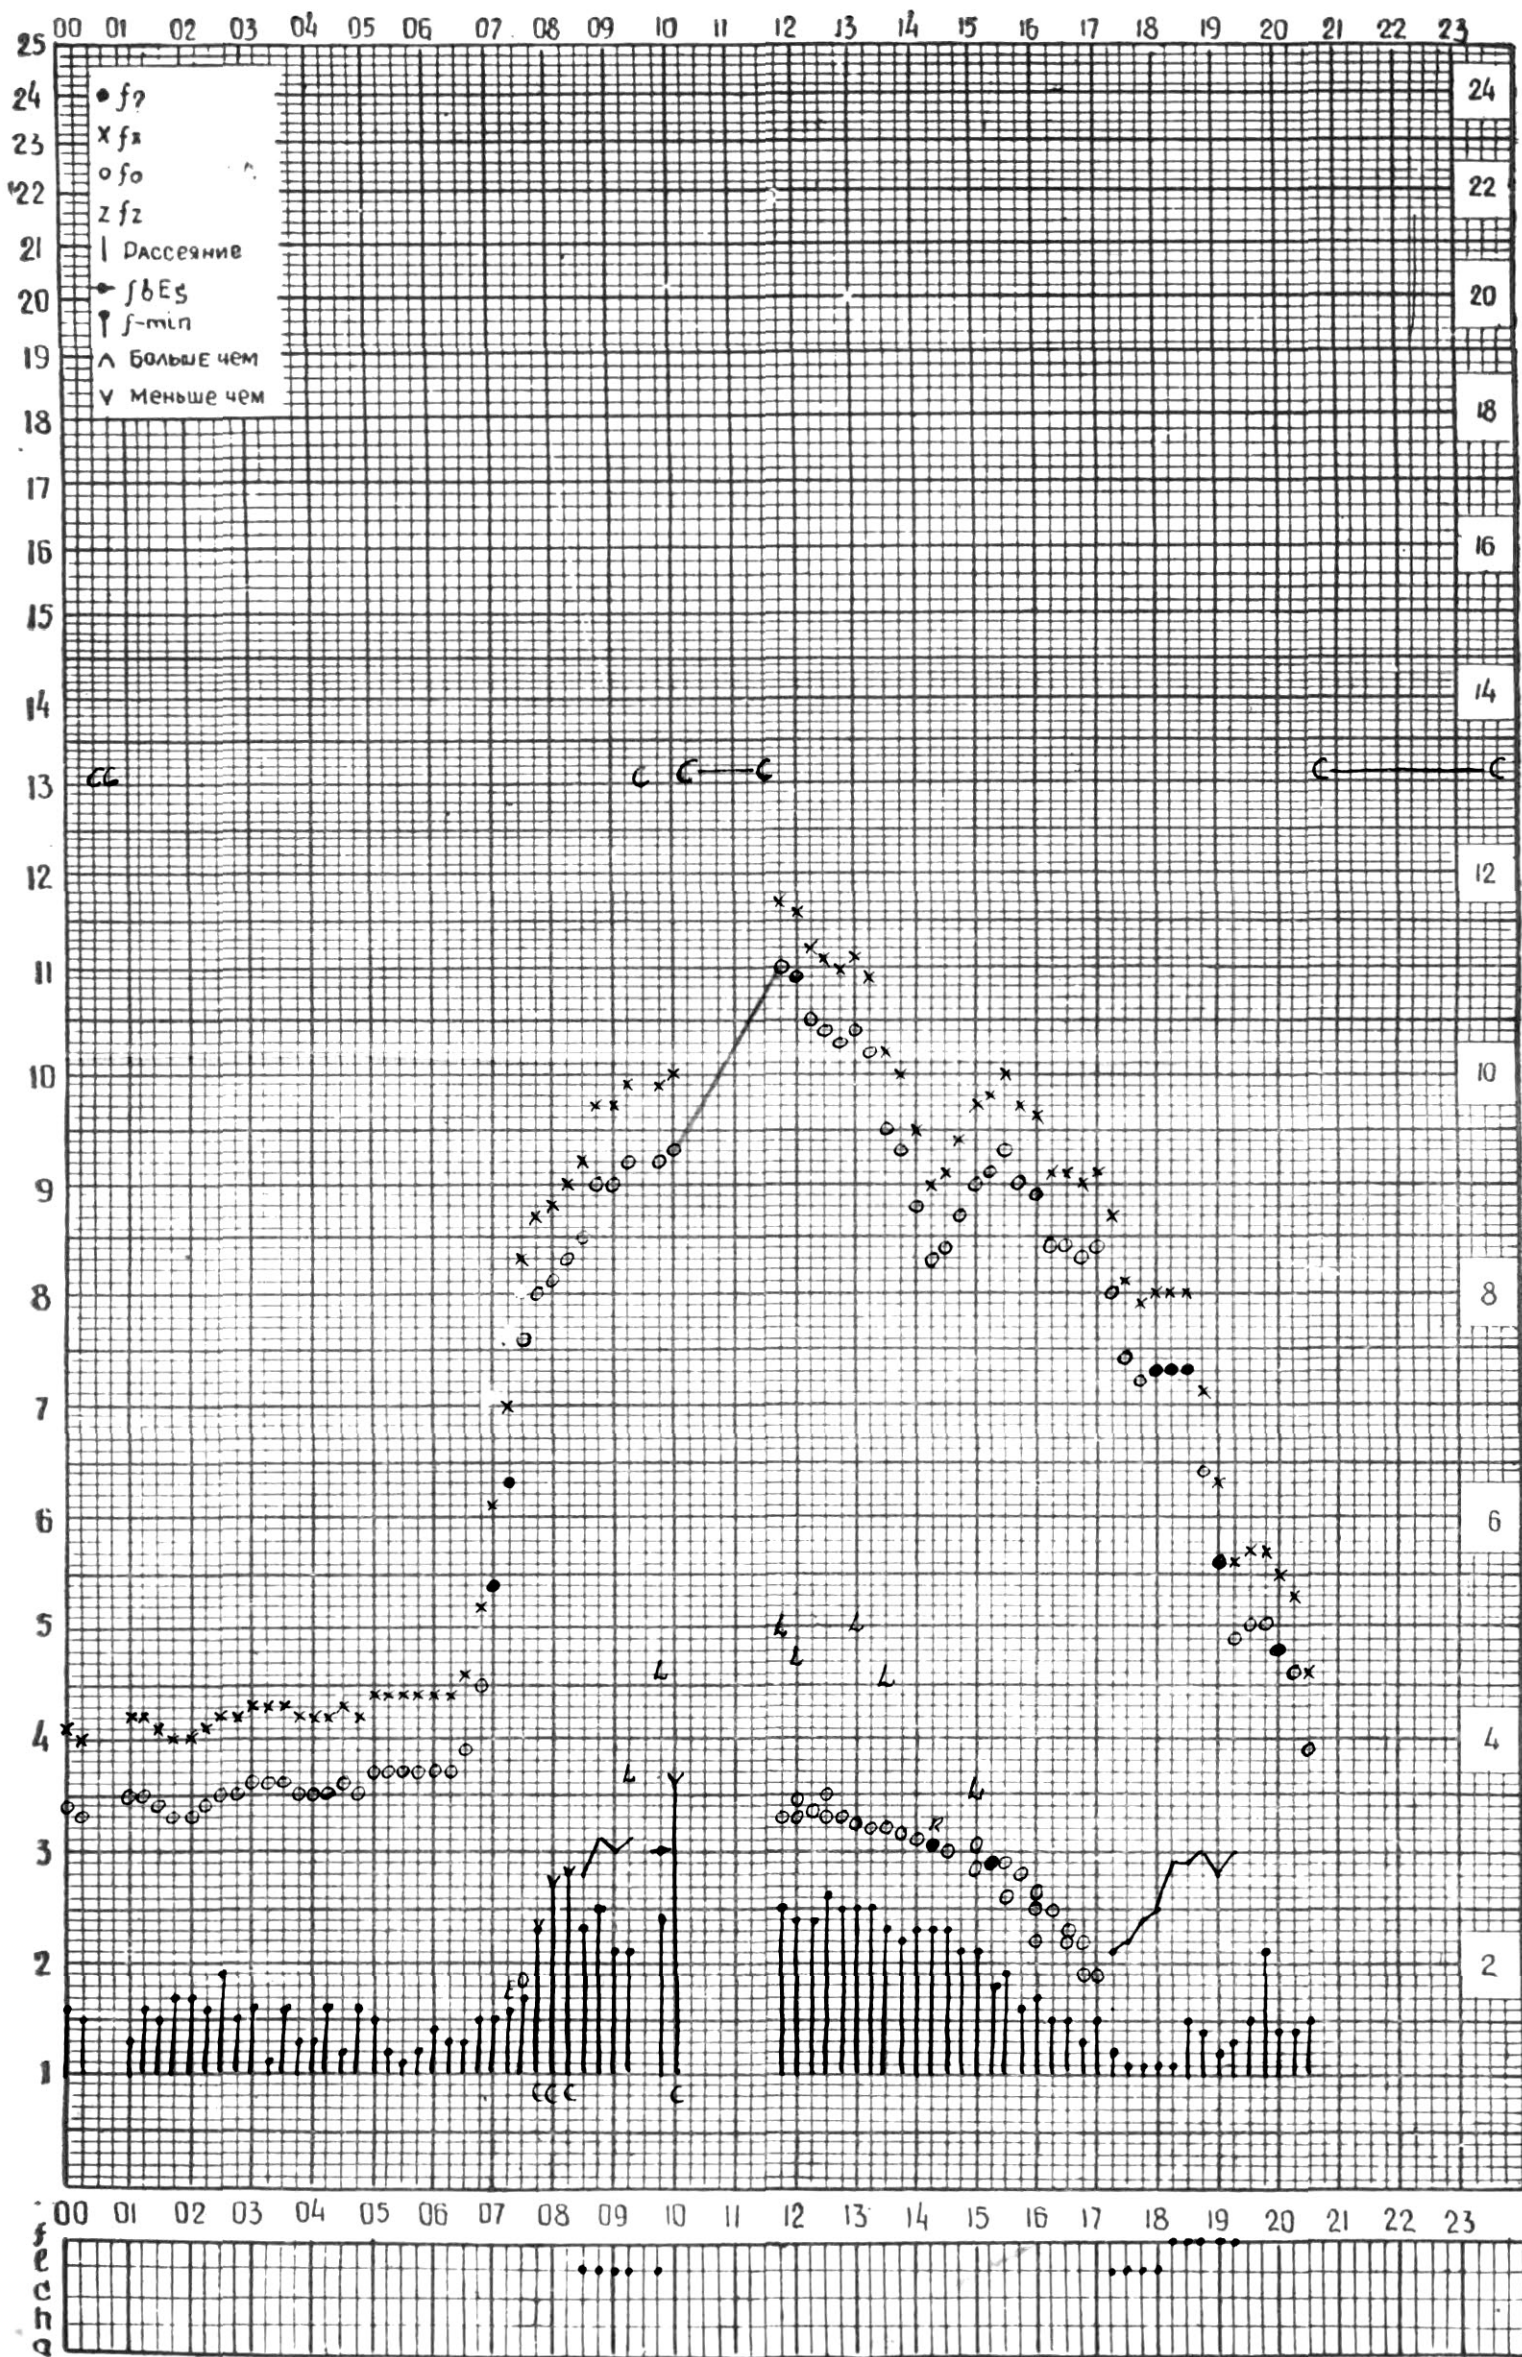

МЕЖДУНАРОДНЫЙ ГОД

АКТИВНОГО СОЛНЦА

ВРЕМЯ 45° E

станция Тбилиси f — график ионосферных данных, дата 1 февраля 1970г.

МЕЖДУНАРОДНЫЙ ГОД
АКТИВНОГО СОЛНЦА

ВРЕМЯ 45° E

станция Тбилиси f — график ионосферных данных, дата 2 февраля 1970г.

КЭМ ОТСЧИТАНО П.Тогешвили.

МЕЖДУНАРОДНЫЙ ГОД
АКТИВНОГО СОЛНЦА

ВРЕМЯ 45° E

станция Тбилиси I — график ионосферных данных, дата 3 февраля 1969

КЕМ ОТСЧИТАНО В. Абуашвили

МЕЖДУНАРОДНЫЙ ГОД

АКТИВНОГО СОЛНЦА

ВРЕМЯ 45° Е

станция Тбилиси i — график ионосферных данных, дата *4 февраля 1970 г.*

кЭМ отсчитано *Захари*

МЕЖДУНАРОДНЫЙ ГОД
АКТИВНОГО СОЛНЦА

ВРЕМЯ 45° E

станция Тбилиси f — график ионосферных данных, дата 05 февраля 1970 г.

станция Тбилиси I — график ионосферных данных, дата *Февраля 1970г.*

КЭМ ОТСЧИТАНО Ш. Топеливили.

МЕЖДУНАРОДНЫЙ ГОД
АКТИВНОГО СОЛНЦА

ВРЕМЯ 45° E

станция Тбилиси | — график ионосферных данных, дата 8 февраля 1970 г.