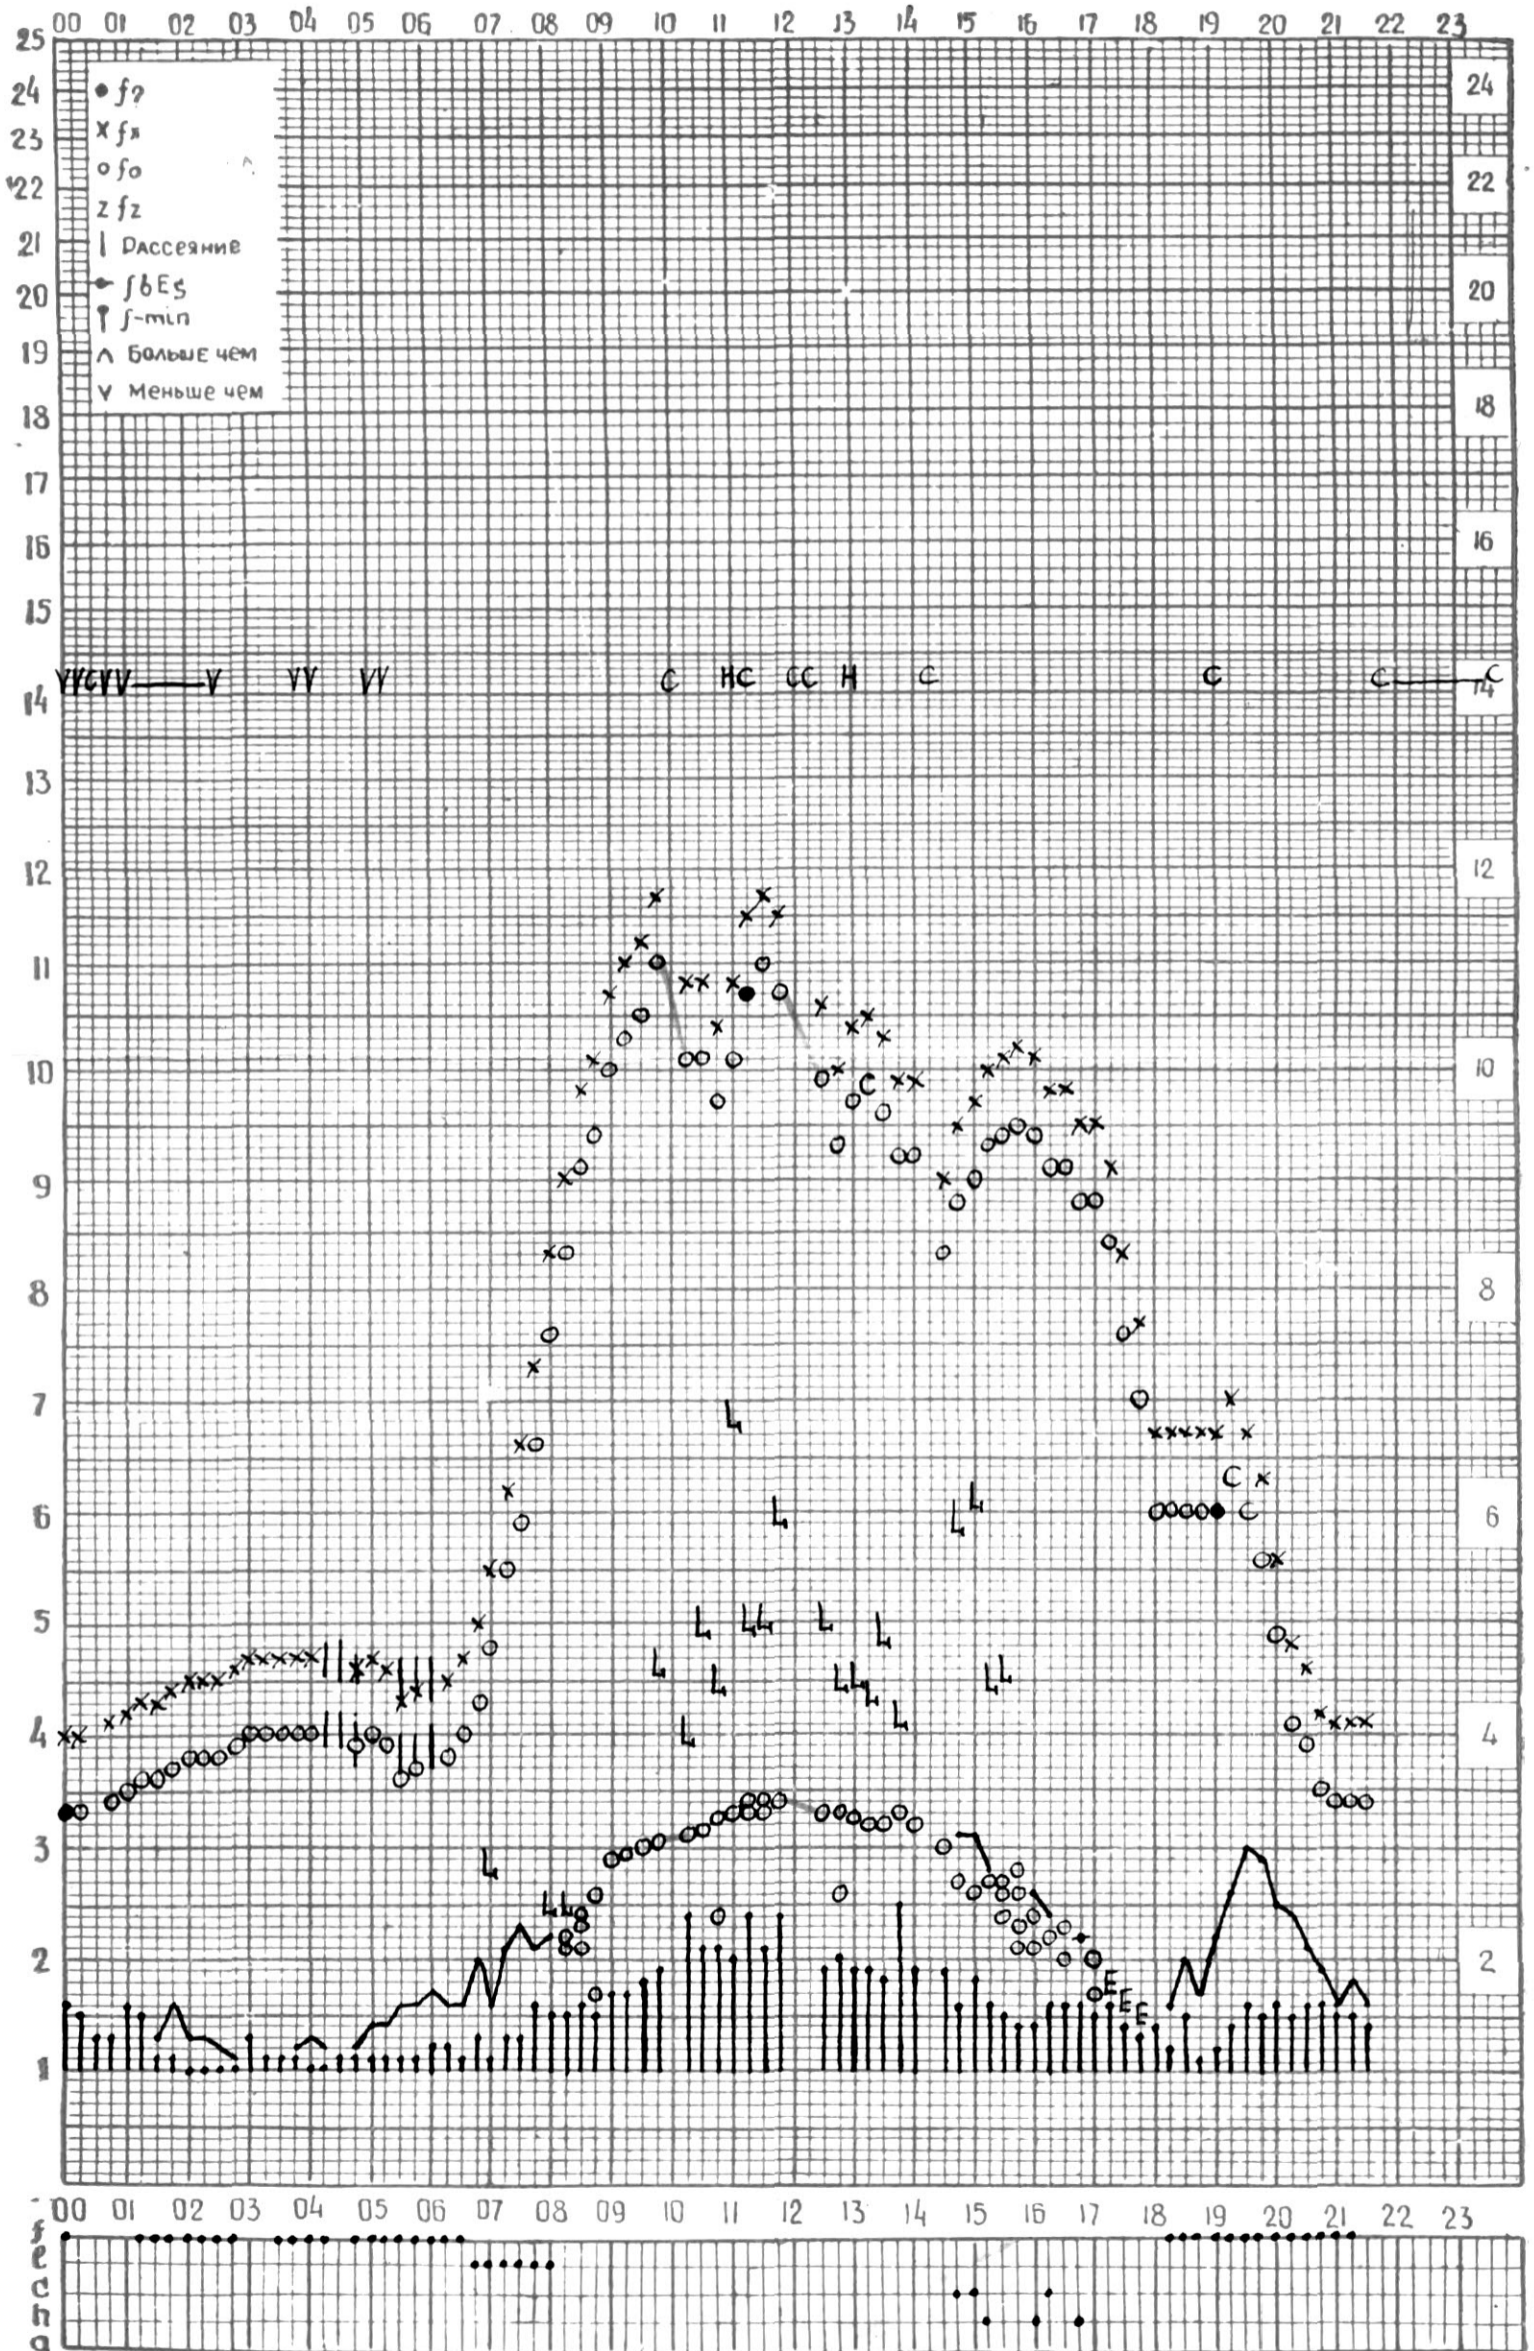

МЕЖДУНАРОДНЫЙ ГОД

АКТИВНОГО СОЛНЦА

ВРЕМЯ 45° E

станция Тбилиси f — график ионосферных данных, дата 1 февраля 1970г.

МЕЖДУНАРОДНЫЙ ГОД
АКТИВНОГО СОЛНЦА

ВРЕМЯ 45° E

станция Тбилиси f — график ионосферных данных, дата 2 февраля 1970г.

КЭМ ОТСЧИТАНО П.Тогешвили.

МЕЖДУНАРОДНЫЙ ГОД
АКТИВНОГО СОЛНЦА

ВРЕМЯ 45° E

станция Тбилиси I — график ионосферных данных, дата 3 февраля 1969

КЕМ ОТСЧИТАНО В. Абуашвили

МЕЖДУНАРОДНЫЙ ГОД

АКТИВНОГО СОЛНЦА

ВРЕМЯ 45° Е

станция Тбилиси i — график ионосферных данных, дата *4 февраля 1970 г.*

кЭМ отсчитано *Захари*

МЕЖДУНАРОДНЫЙ ГОД
АКТИВНОГО СОЛНЦА

ВРЕМЯ 45° E

станция Тбилиси f — график ионосферных данных, дата 05 февраля 1970 г.

КЭМ ОТСЧИТАНО Кенкебашвили

МЕЖДУНАРОДНЫЙ ГОД

АКТИВНОГО СОЛНЦА

ВРЕМЯ 45° E

станция Тбилиси f — график ионосферных данных, дата 6 февраля 70

КЕМ ОТСЧИТАНО В. Абушвили

МЕЖДУНАРОДНЫЙ ГОД
АКТИВНОГО СОЛНЦА

ВРЕМЯ 45° E