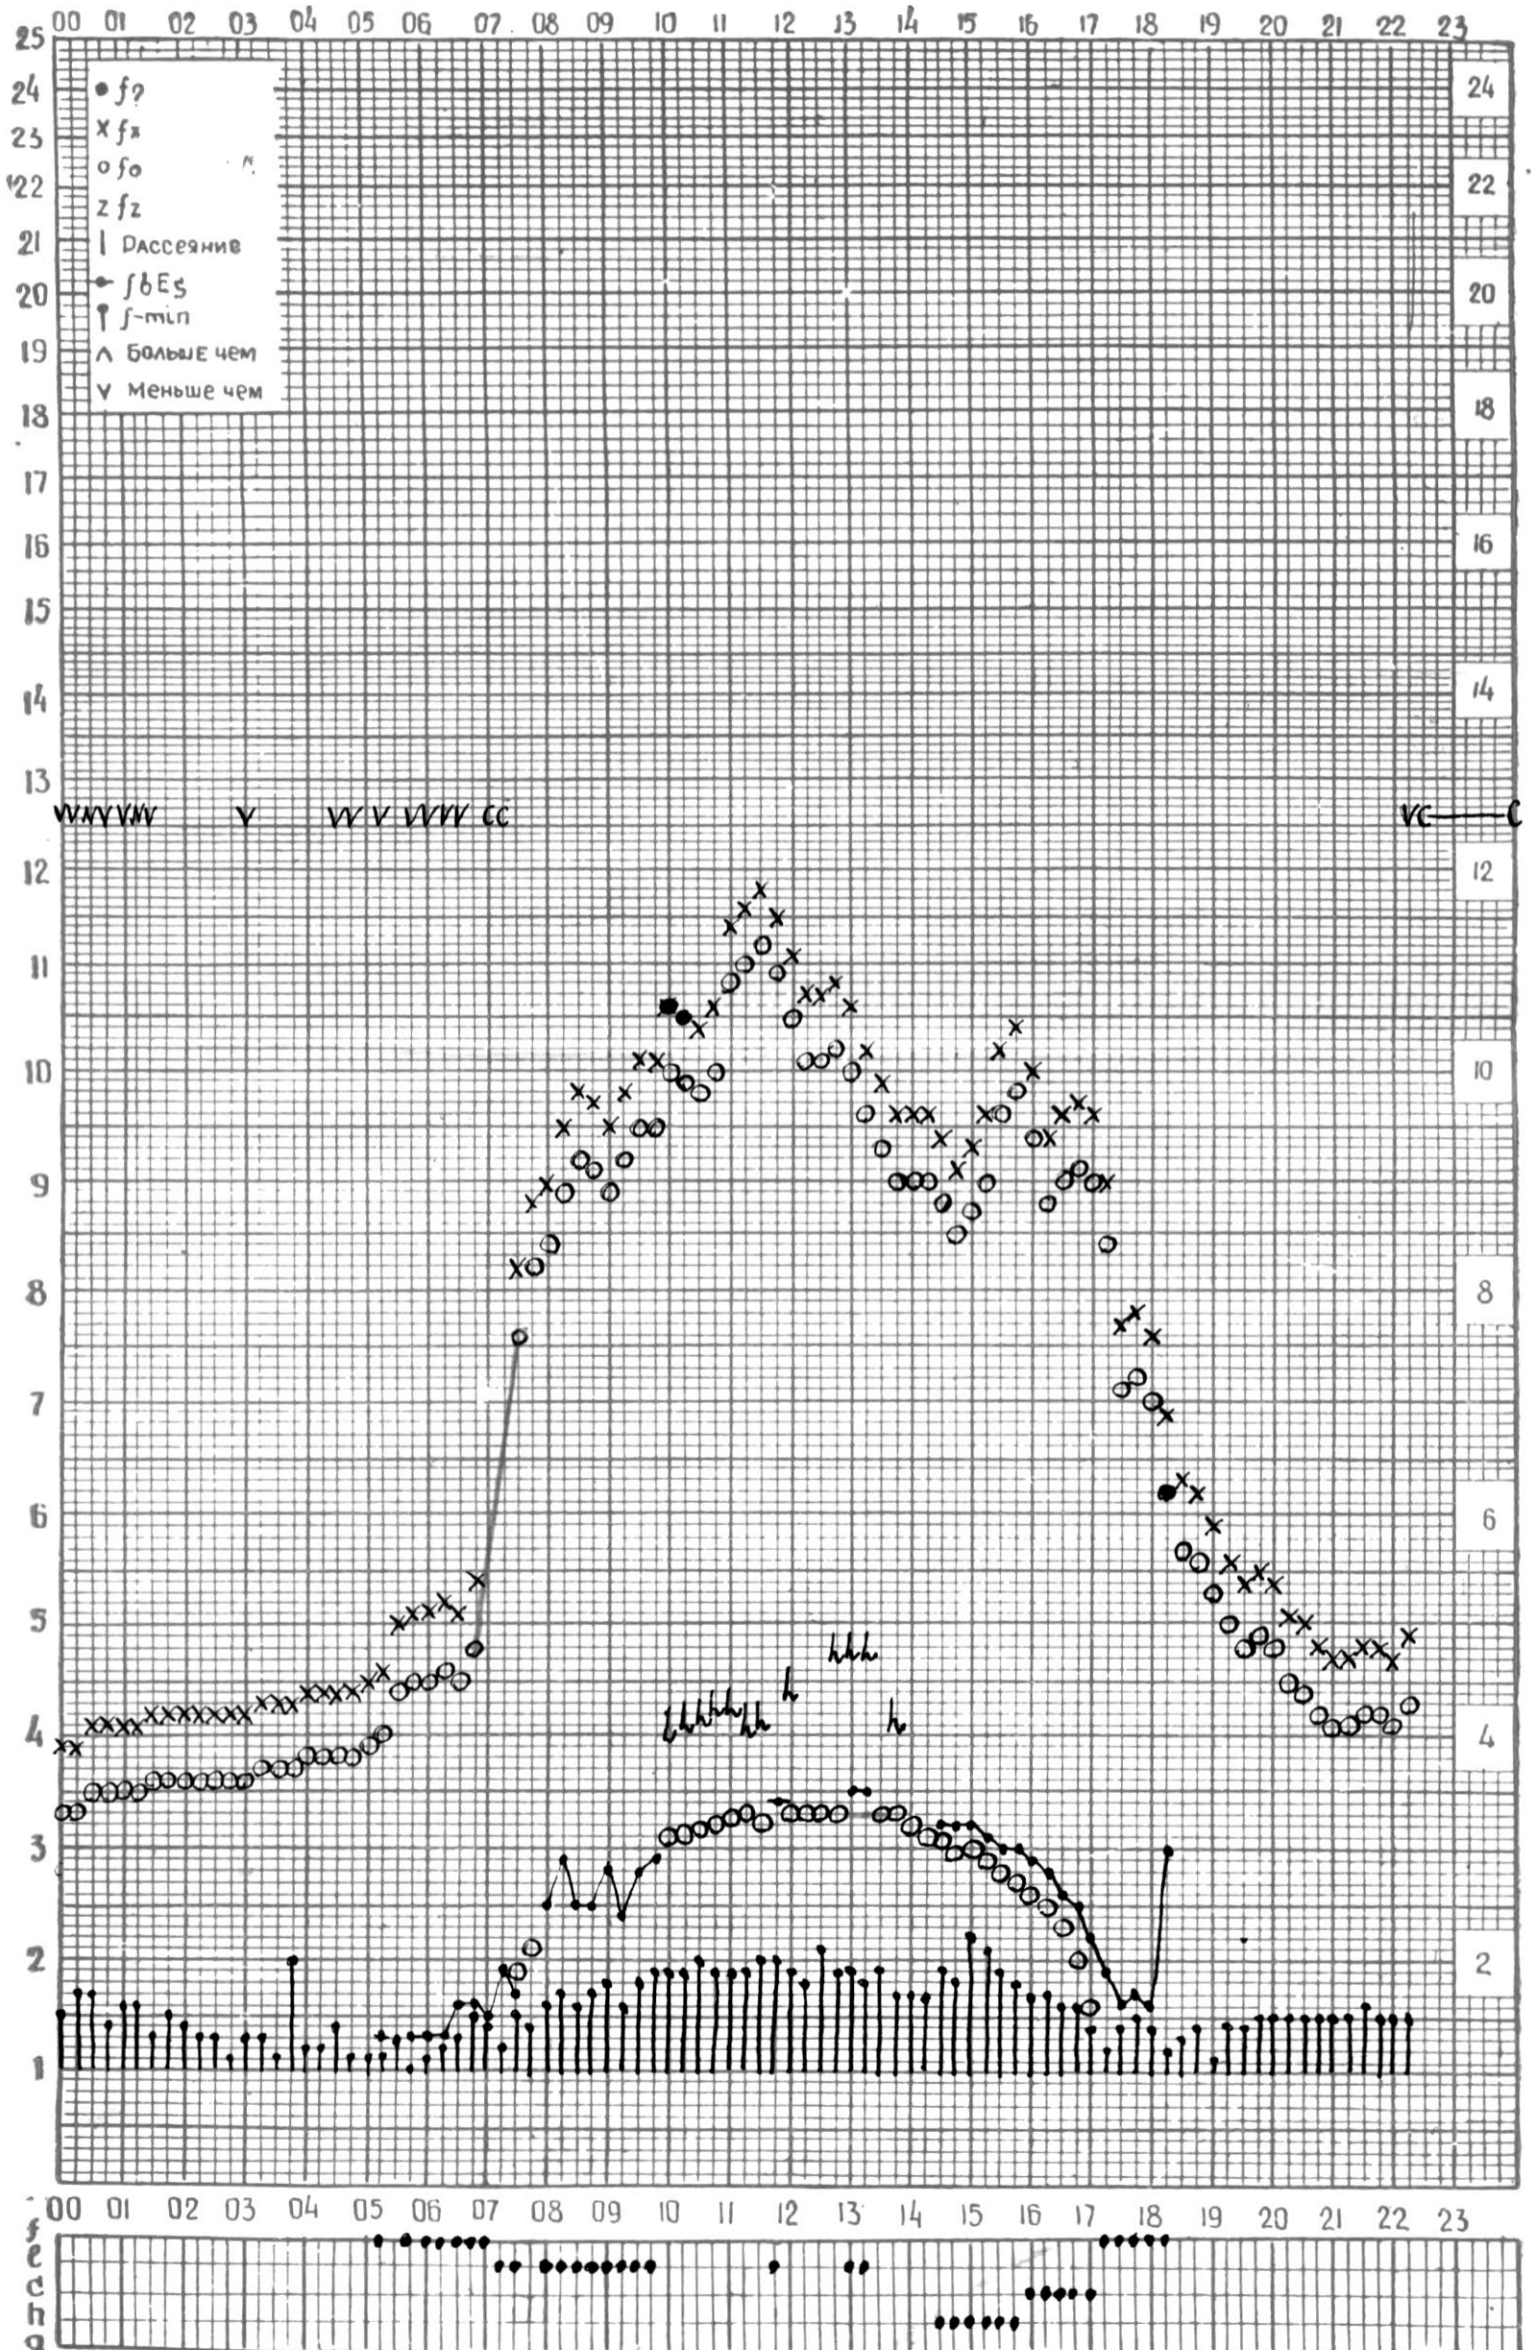

МЕЖДУНАРОДНЫЙ ГОД

АКТИВНОГО СОЛНЦА

ВРЕМЯ 45° E

станция Тбилиси f — график ионосферных данных, дата 1 февраля 1970г.

МЕЖДУНАРОДНЫЙ ГОД
АКТИВНОГО СОЛНЦА

ВРЕМЯ 45° E

станция Тбилиси f — график ионосферных данных, дата 2 февраля 1970г.

станция Тбилиси i — график ионосферных данных, дата *4 февраля 1970 г.*

кЭМ отсчитано *Захари*

МЕЖДУНАРОДНЫЙ ГОД
АКТИВНОГО СОЛНЦА

ВРЕМЯ 45° E

станция Тбилиси f — график ионосферных данных, дата 05 февраля 1970 г.

КЭМ ОТСЧИТАНО Кенкебашвили

МЕЖДУНАРОДНЫЙ ГОД

АКТИВНОГО СОЛНЦА

ВРЕМЯ 45° E

станция Тбилиси f — график ионосферных данных, дата 6 февраля 70

КЕМ ОТСЧИТАНО В. Абушвили

МЕЖДУНАРОДНЫЙ ГОД
АКТИВНОГО СОЛНЦА

ВРЕМЯ 45° E

станция Тбилиси I — график ионосферных данных, дата *Февраля 1970г.*

КЭМ ОТСЧИТАНО Ш. Топеливили.

МЕЖДУНАРОДНЫЙ ГОД
АКТИВНОГО СОЛНЦА

ВРЕМЯ 45° E

станция Тбилиси | — график ионосферных данных, дата 8 февраля 1970 г.