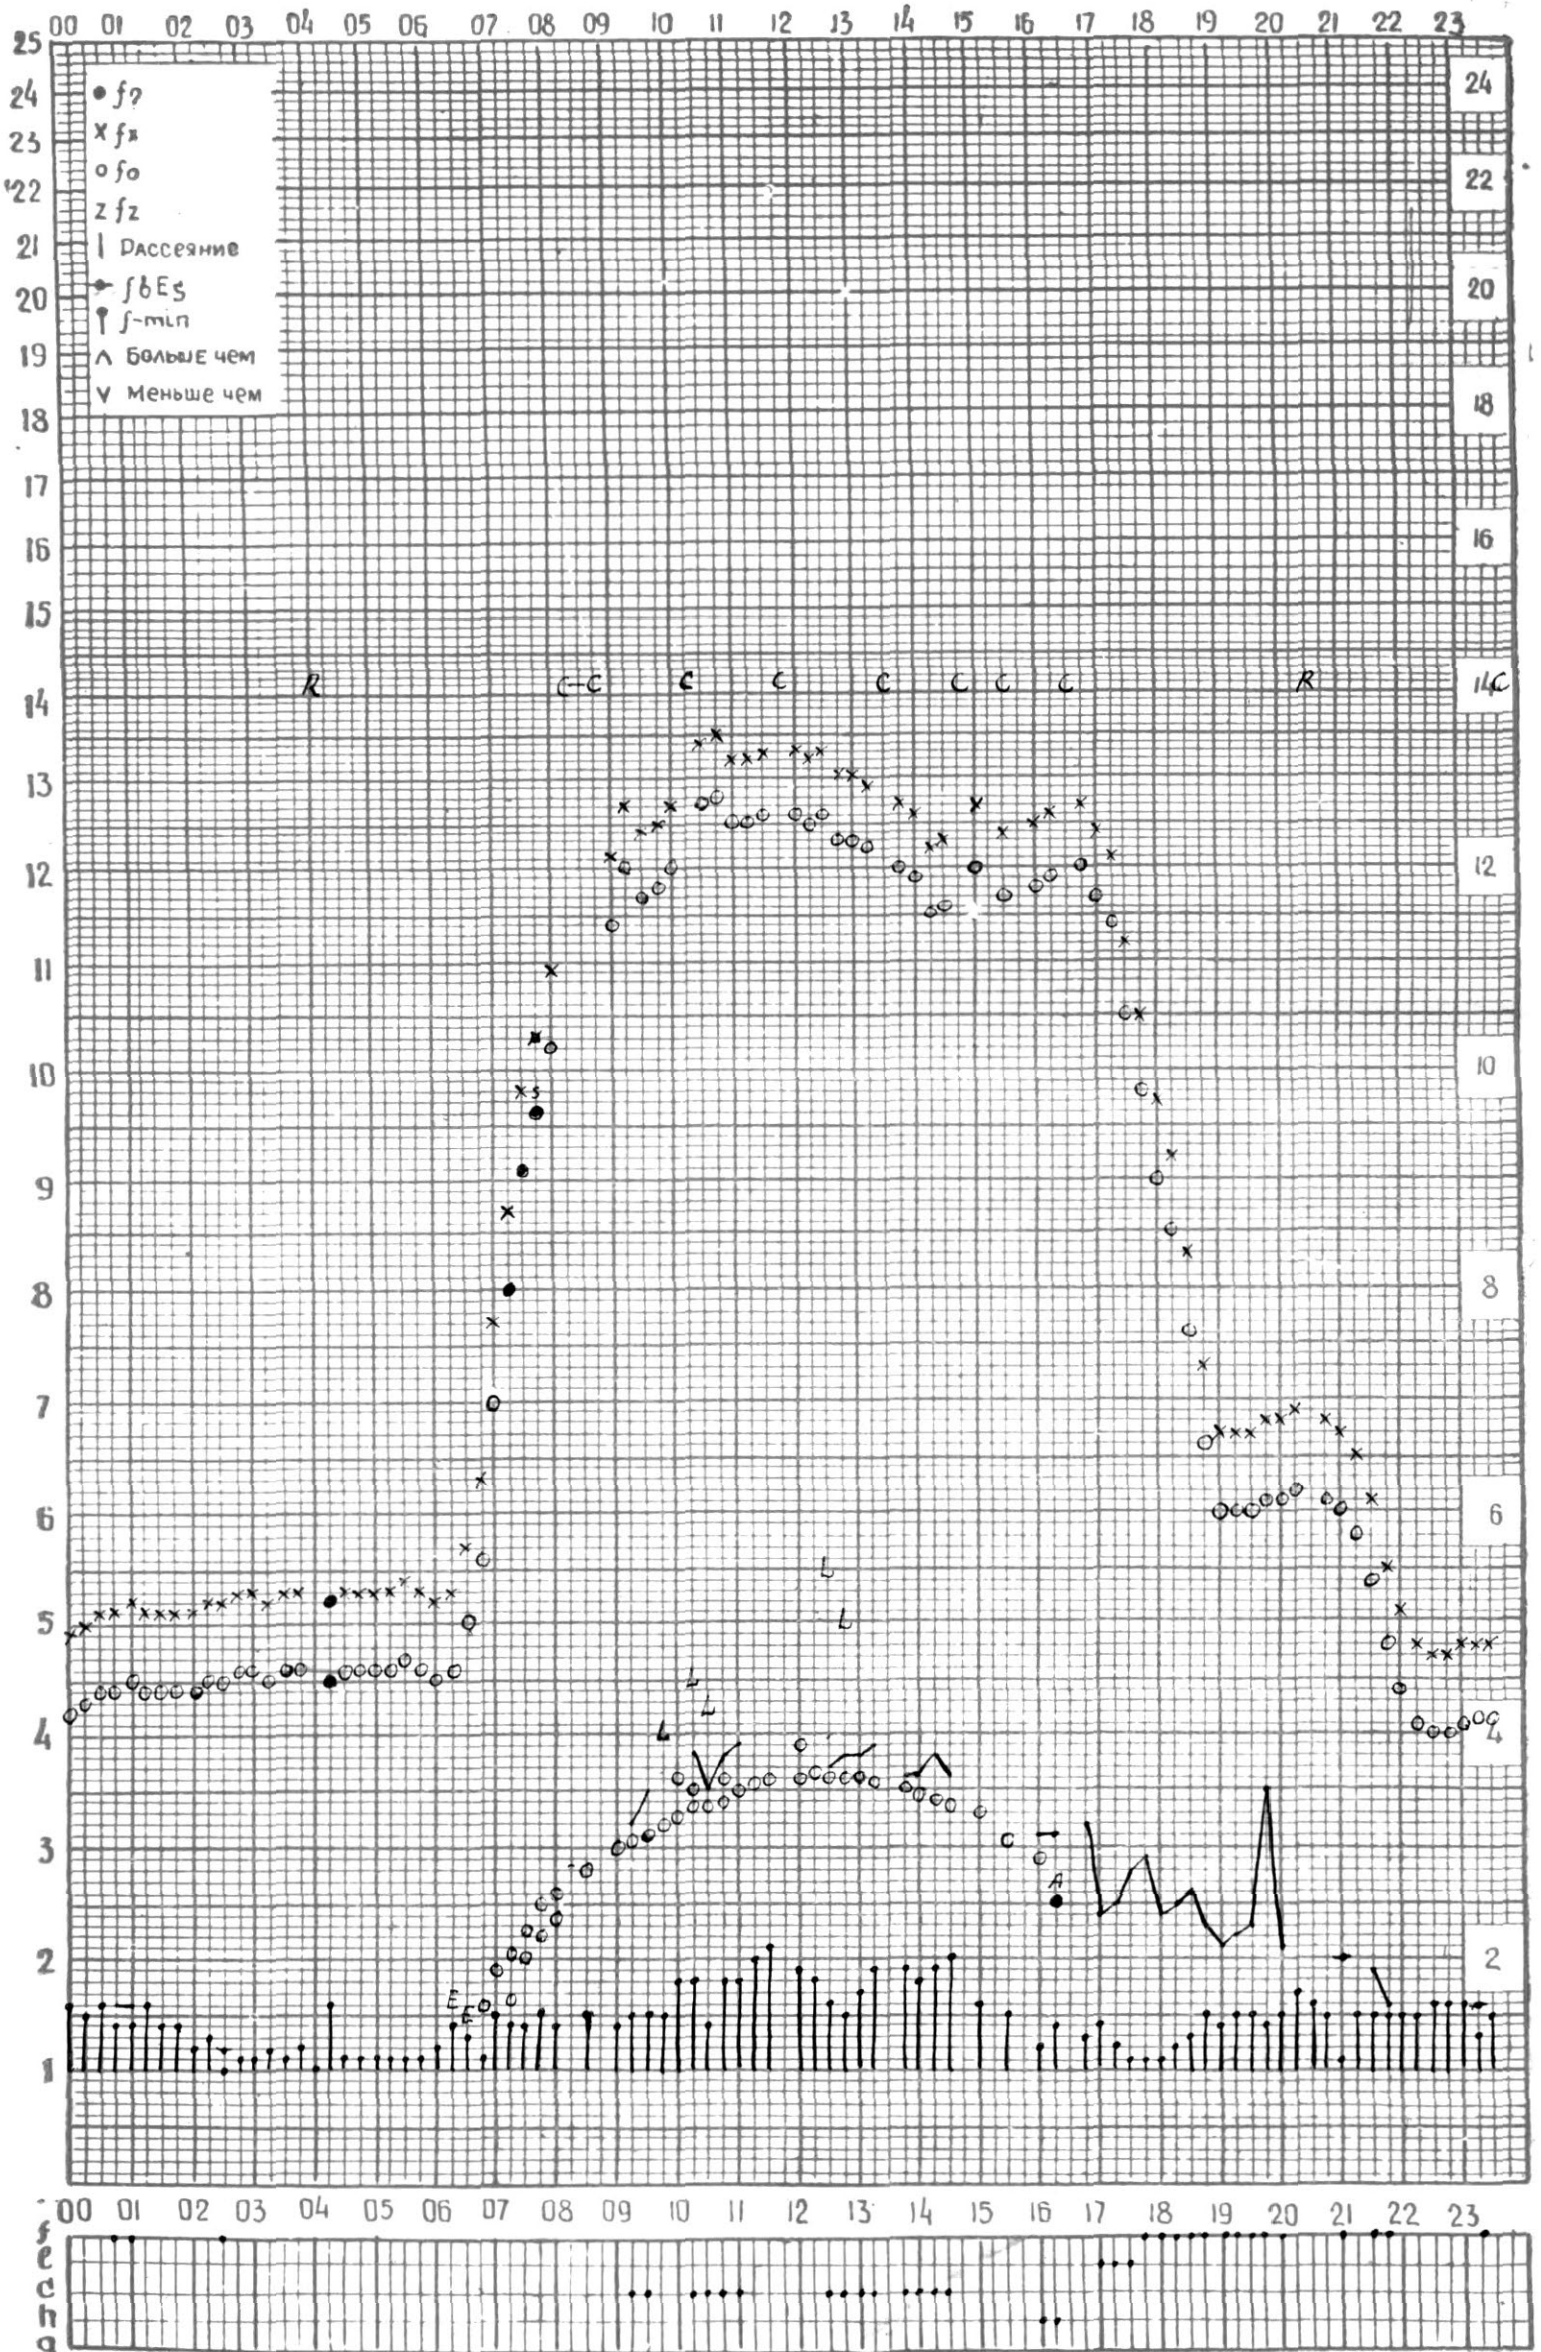

МЕЖДУНАРОДНЫЙ ГОД
АКТИВНОГО СОЛНЦА

ВРЕМЯ 45° E

станция Тбилиси f — график ионосферных данных, дата 16 февраля 1970г.

КЭМ ОТСЧИТАНО Чохели