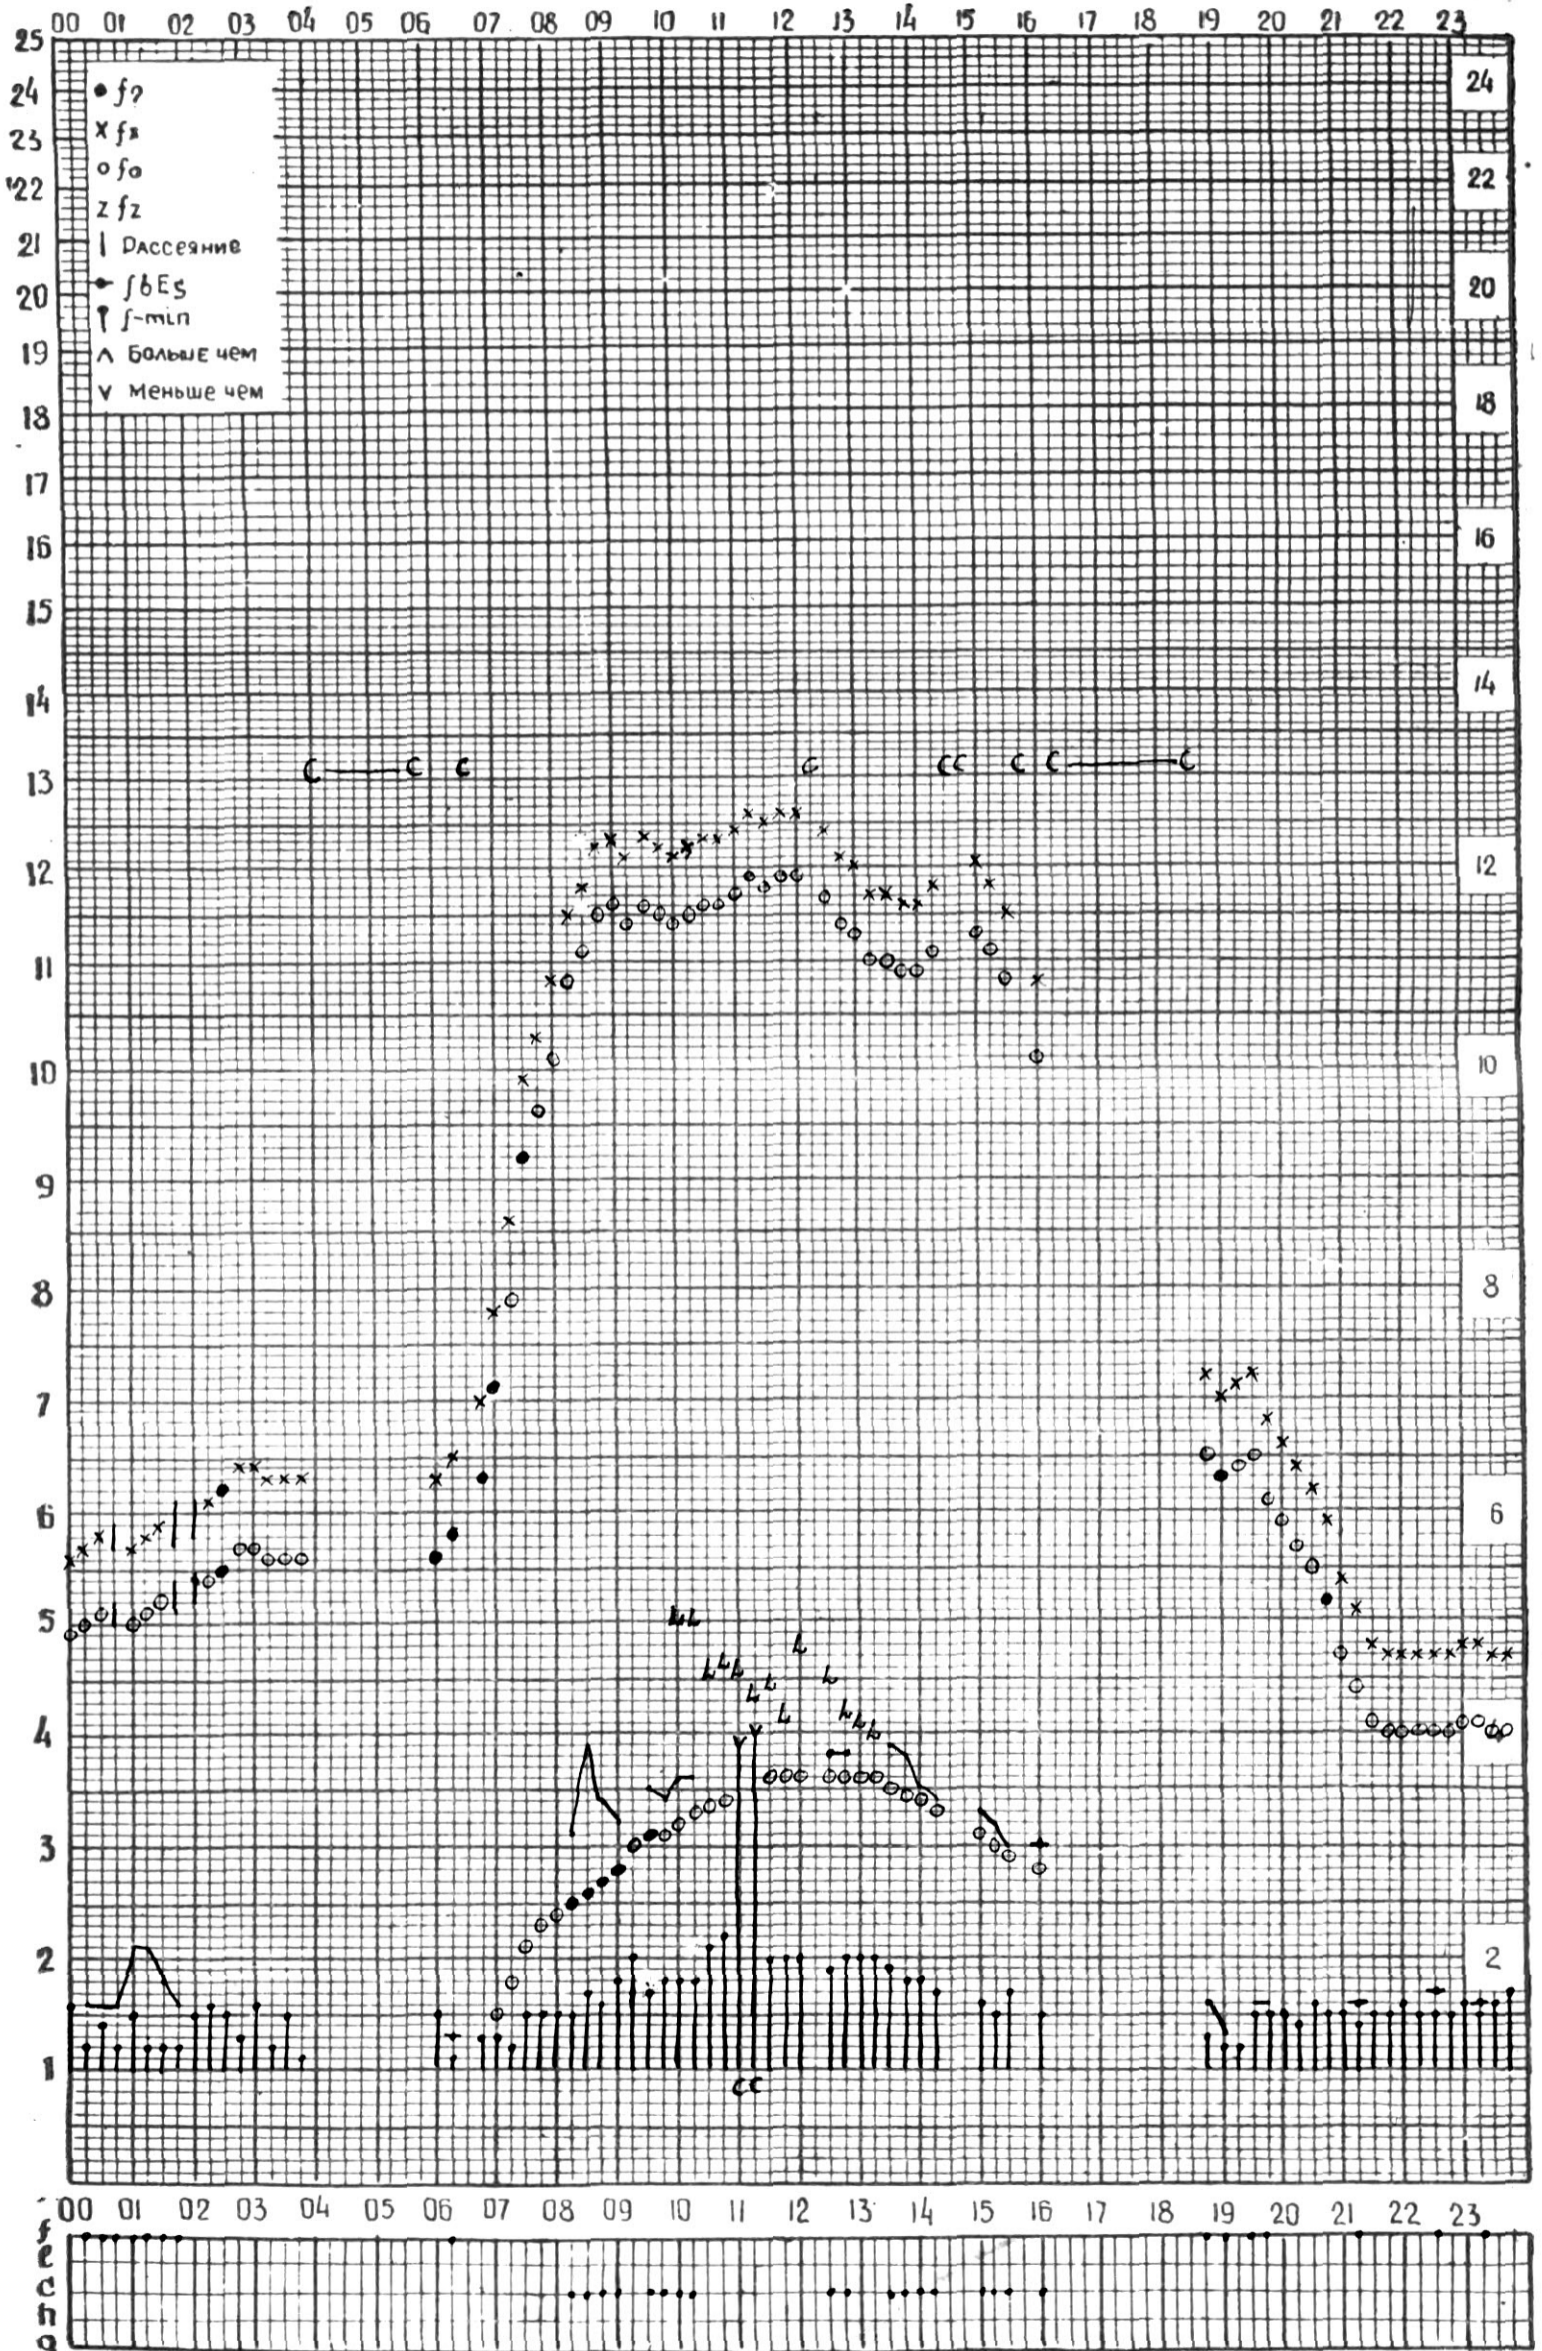

МЕЖДУНАРОДНЫЙ ГОД

АКТИВНОГО СОЛНЦА

ВРЕМЯ 45° E

станция Тбилиси — график ионосферных данных, дата 12 февраля 1970 г.

КЕМ ОТСЧИТАНО Тохи