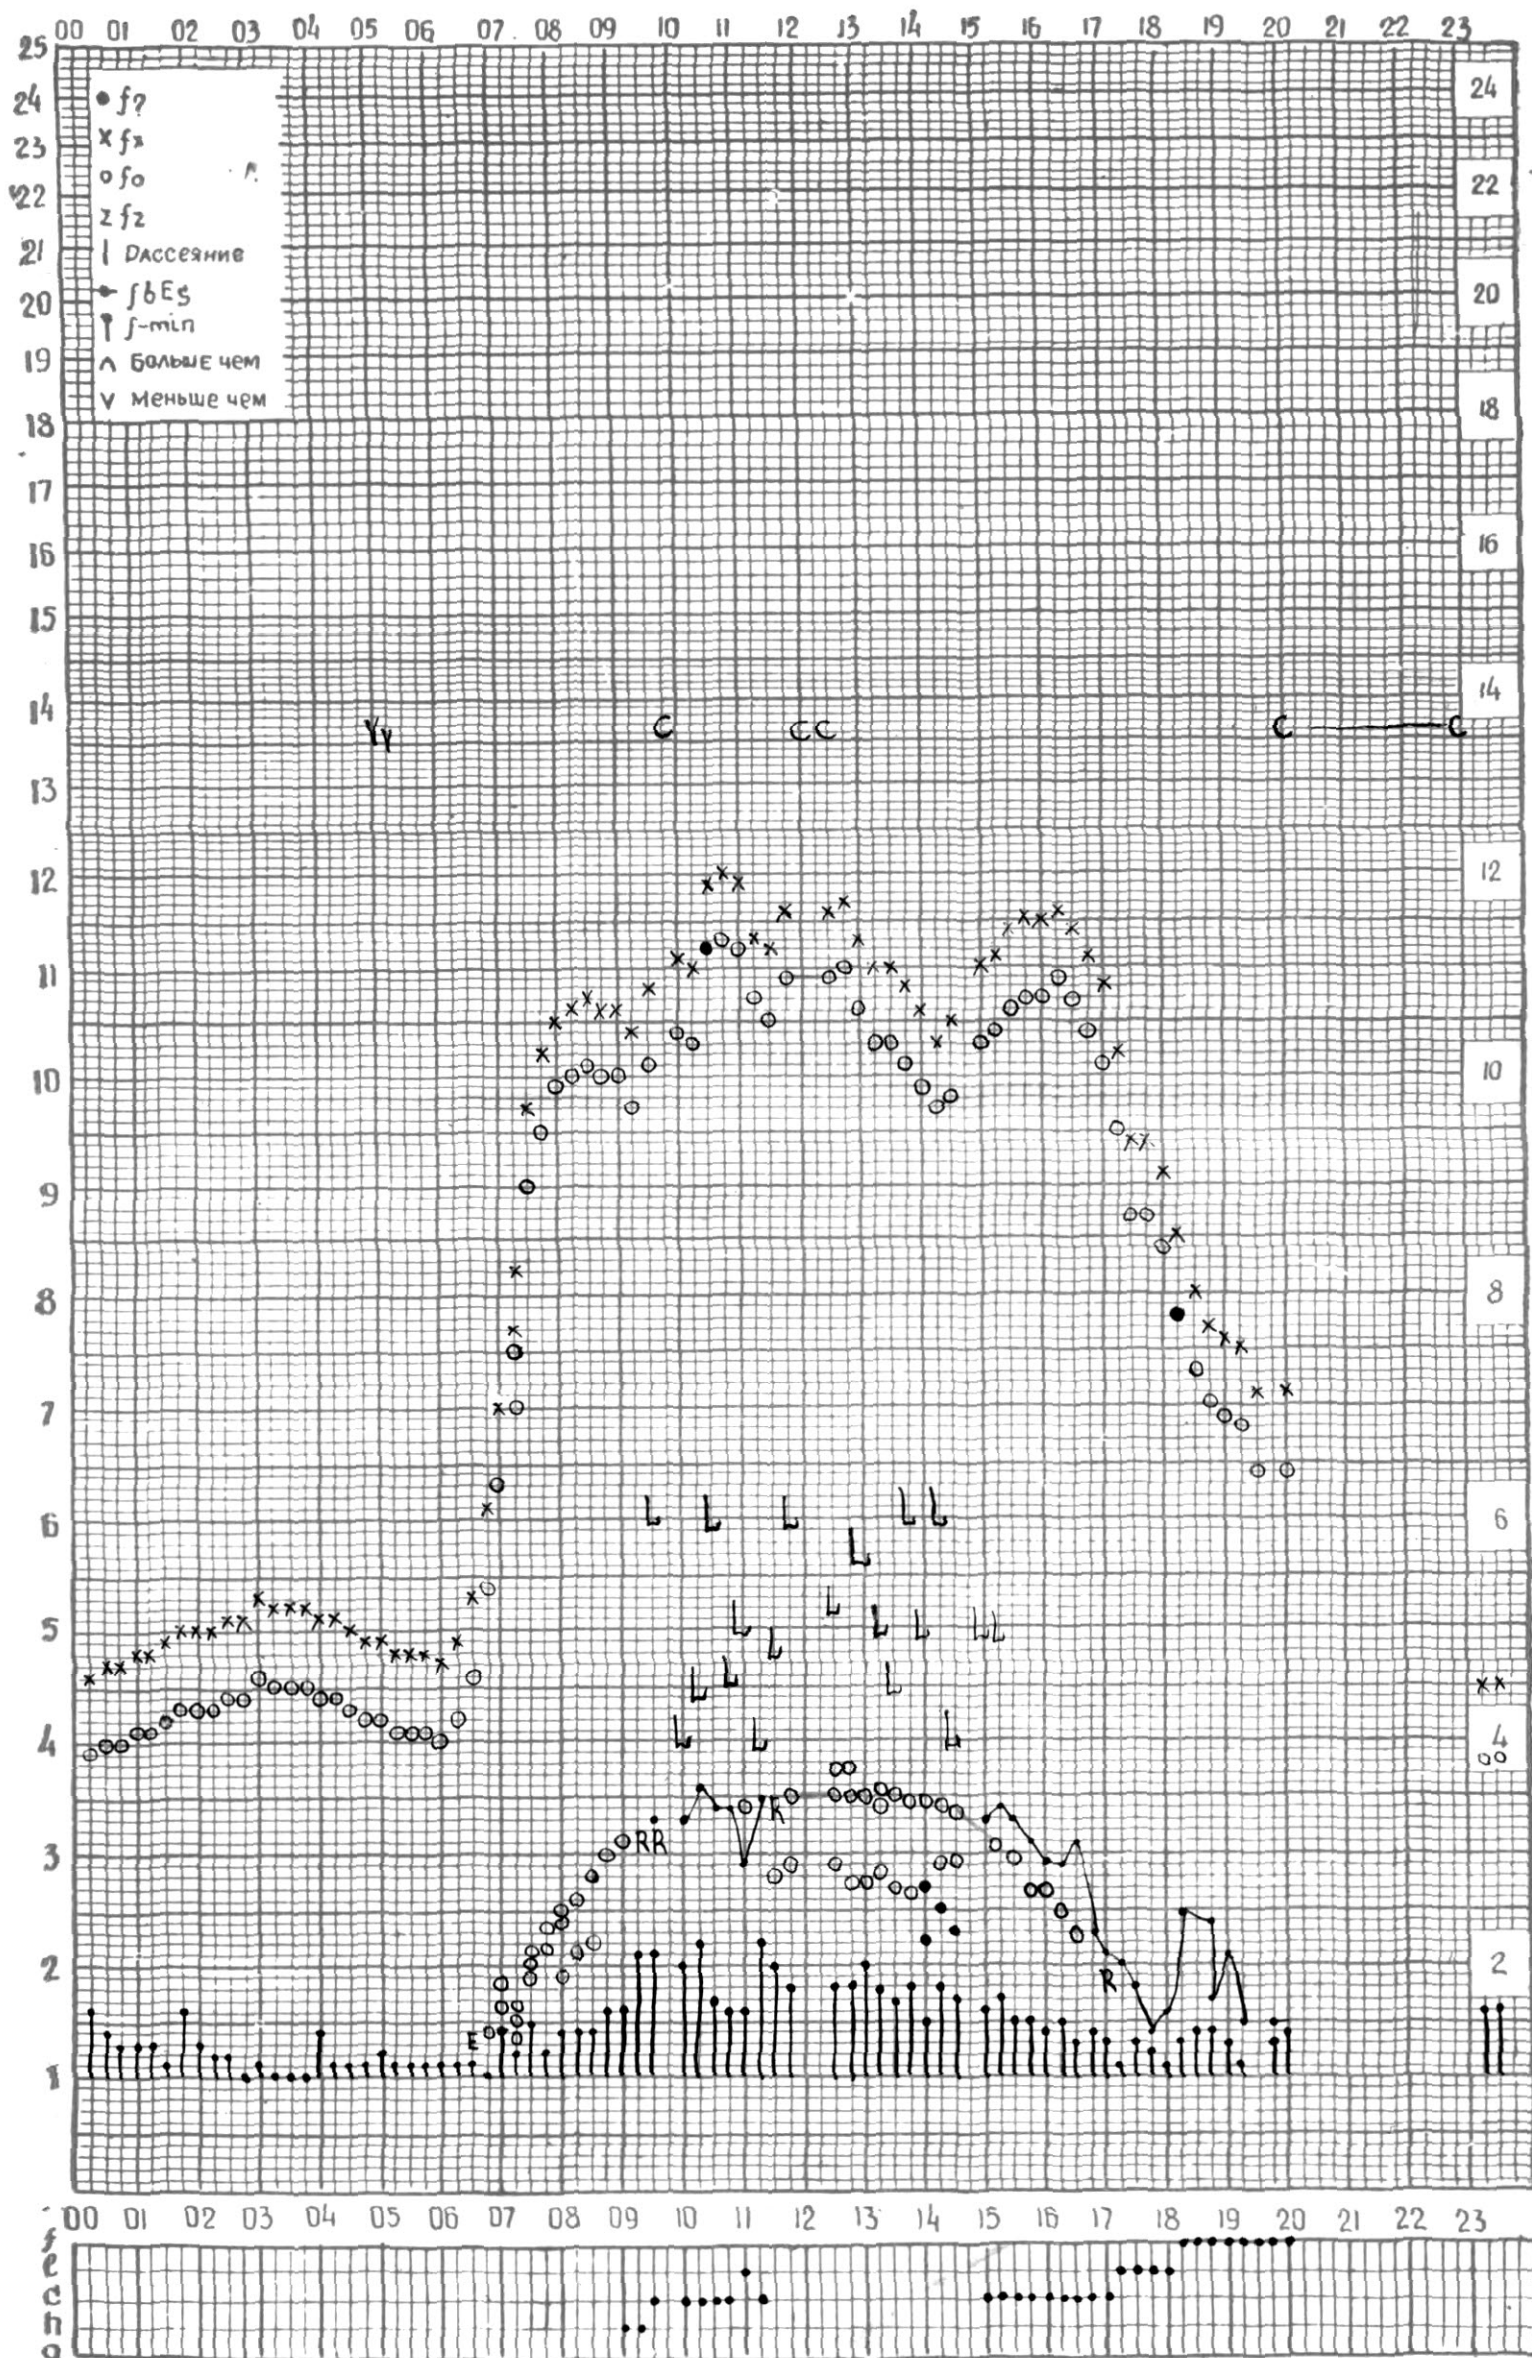

МЕЖДУНАРОДНЫЙ ГОД

АКТИВНОГО СОЛНЦА

ВРЕМЯ 45° E

станция Тбилиси I — график ионосферных данных, дата 13 февраля 70

кем отсчитано В. Абуашвили