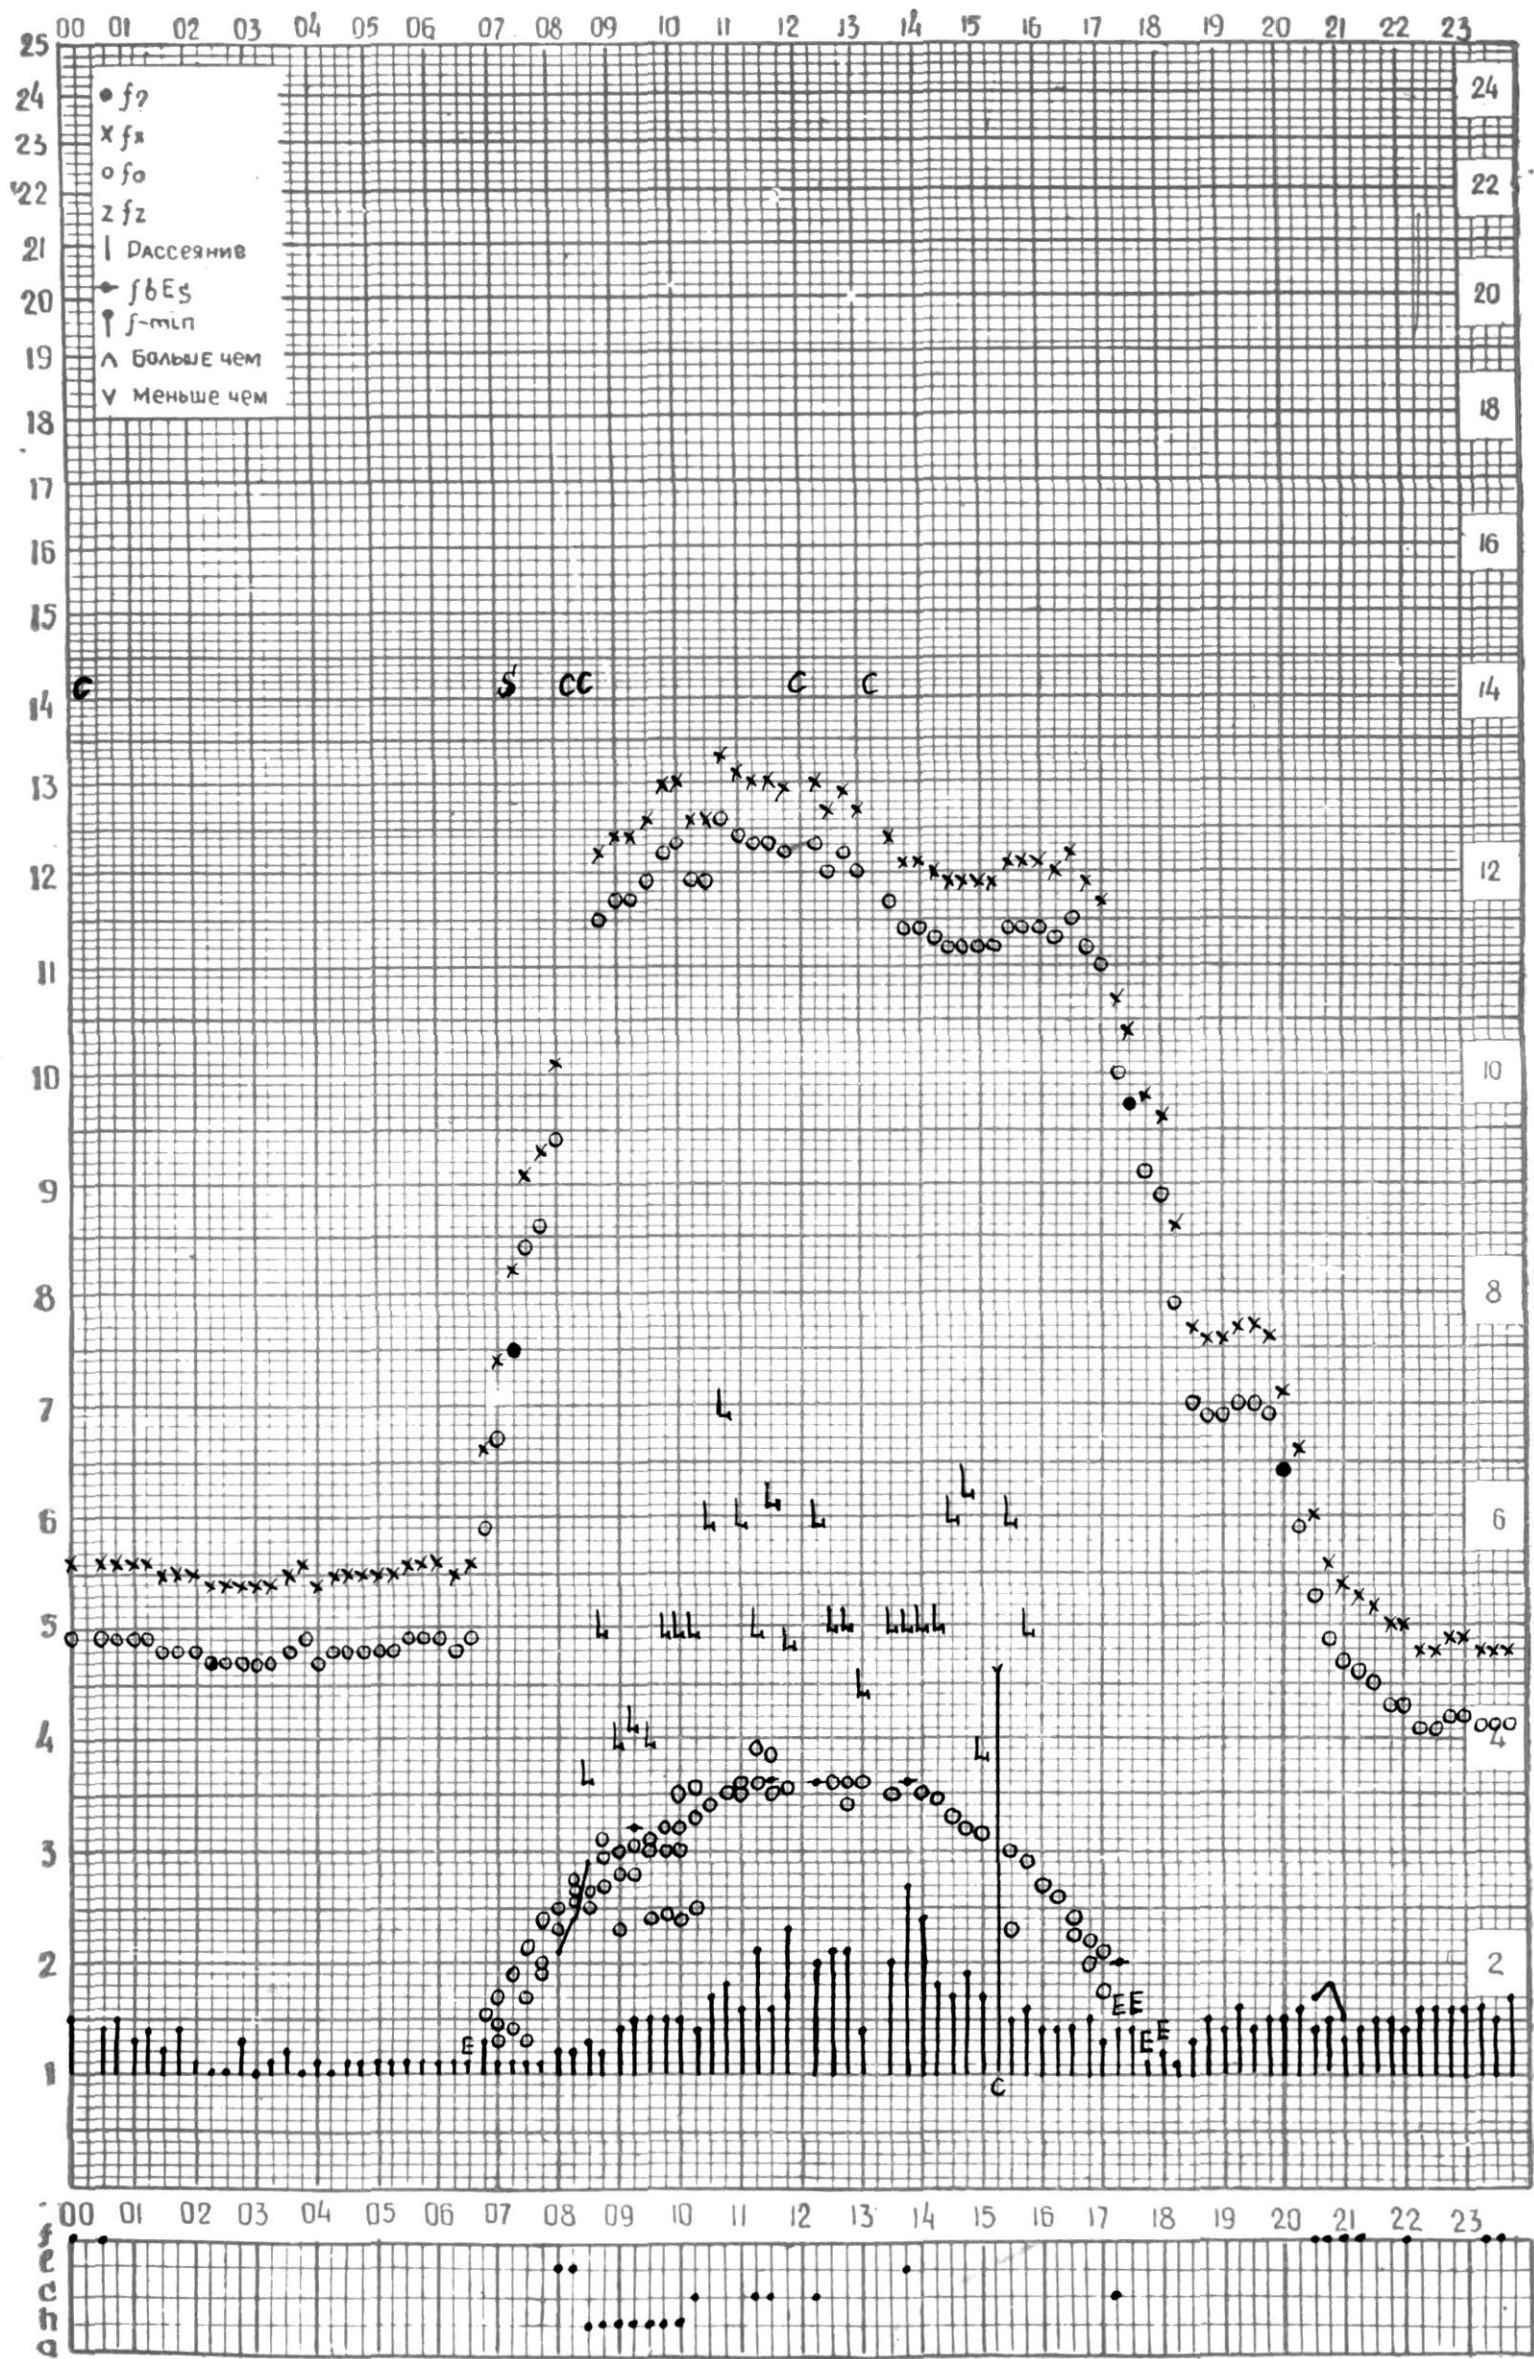

МЕЖДУНАРОДНЫЙ ГОД

АКТИВНОГО СОЛНЦА

ВРЕМЯ 45° E

станция Тбилиси I — график ионосферных данных, дата 15 февраля 1970

КЕМ ОТСЧИТАНО В. Абуашвили