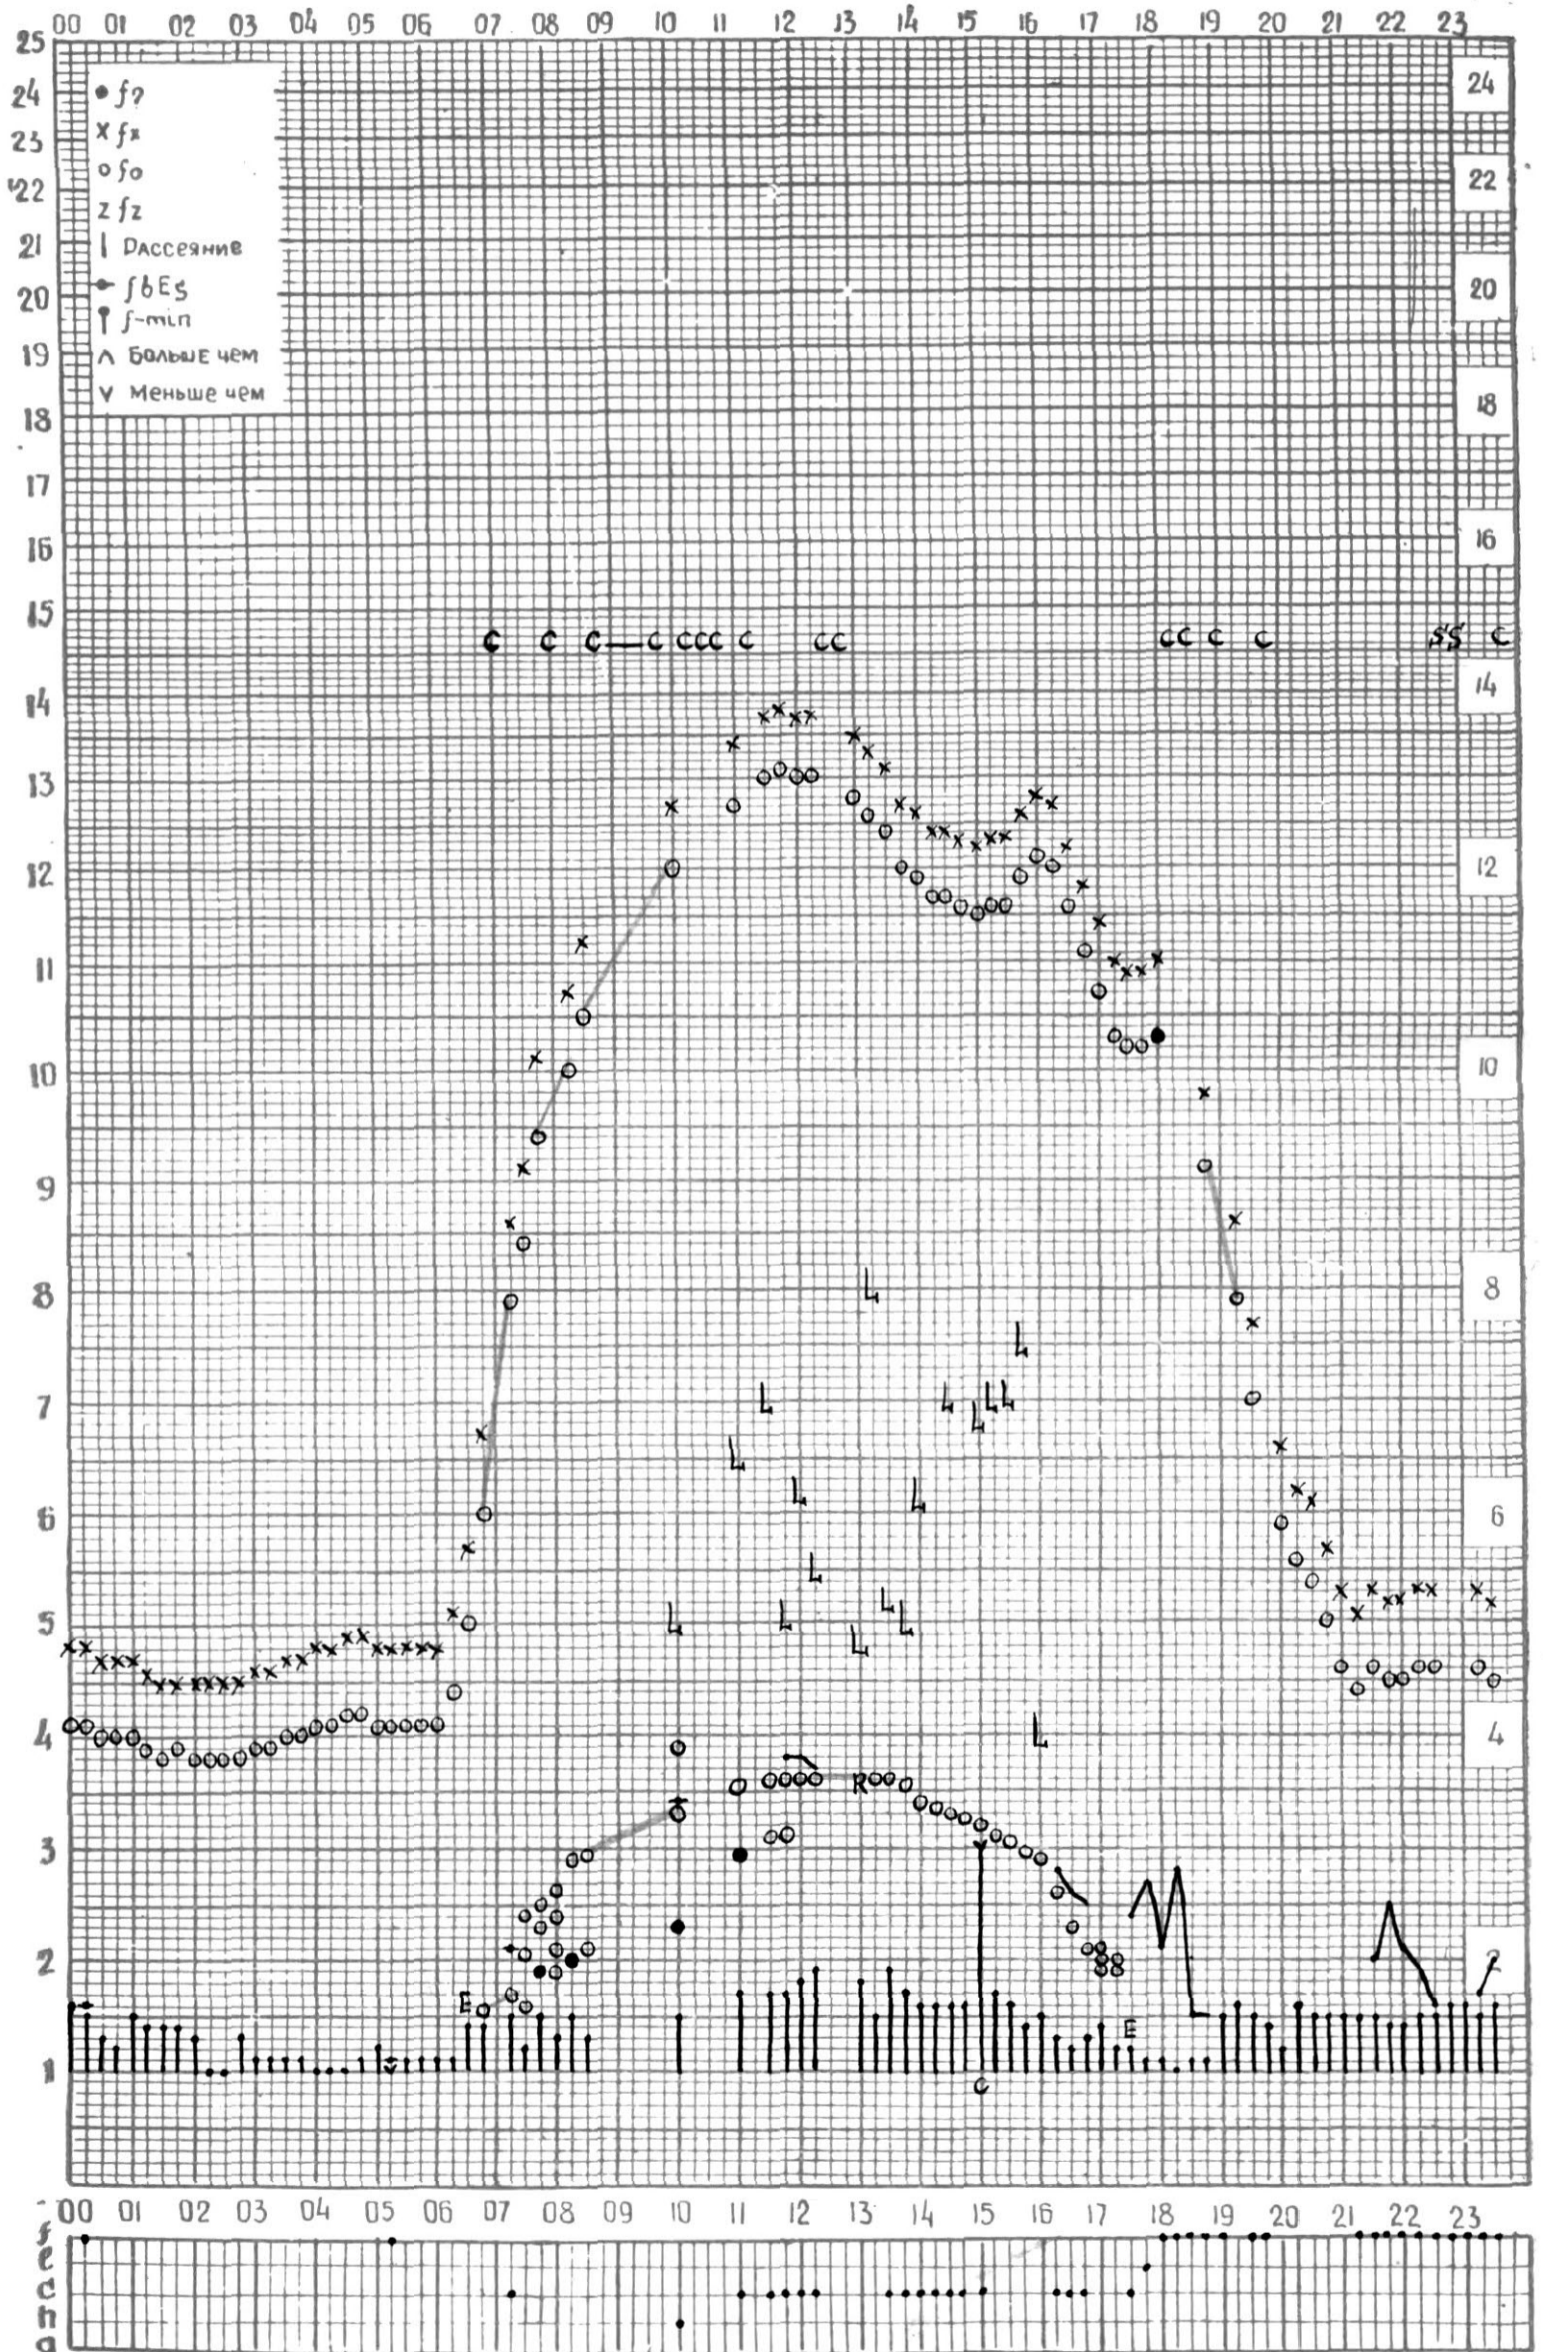

МЕЖДУНАРОДНЫЙ ГОД

АКТИВНОГО СОЛНЦА

ВРЕМЯ 45° E

станция Тбилиси f — график ионосферных данных, дата 1 февраля 1970г.

МЕЖДУНАРОДНЫЙ ГОД
АКТИВНОГО СОЛНЦА

ВРЕМЯ 45° E

станция Тбилиси f — график ионосферных данных, дата 2 февраля 1970г.

станция Тбилиси i — график ионосферных данных, дата *4 февраля 1970 г.*

кЭМ отсчитано *Захари*

МЕЖДУНАРОДНЫЙ ГОД
АКТИВНОГО СОЛНЦА

ВРЕМЯ 45° E

станция Тбилиси f — график ионосферных данных, дата 05 февраля 1970 г.

станция Тбилиси I — график ионосферных данных, дата *Февраля 1970г.*

КЭМ ОТСЧИТАНО Ш. Топеливили.

МЕЖДУНАРОДНЫЙ ГОД
АКТИВНОГО СОЛНЦА

ВРЕМЯ 45° E

станция Тбилиси | — график ионосферных данных, дата 8 февраля 1970 г.

станция Тбилиси f — график ионосферных данных, дата 16 февраля 1970г.

КЭМ ОТСЧИТАНО Чохели

МЕЖДУНАРОДНЫЙ ГОД
АКТИВНОГО СОЛНЦА

ВРЕМЯ 45° Е

станция Тбилиси i — график ионосферных данных, дата 17 февраля 1970