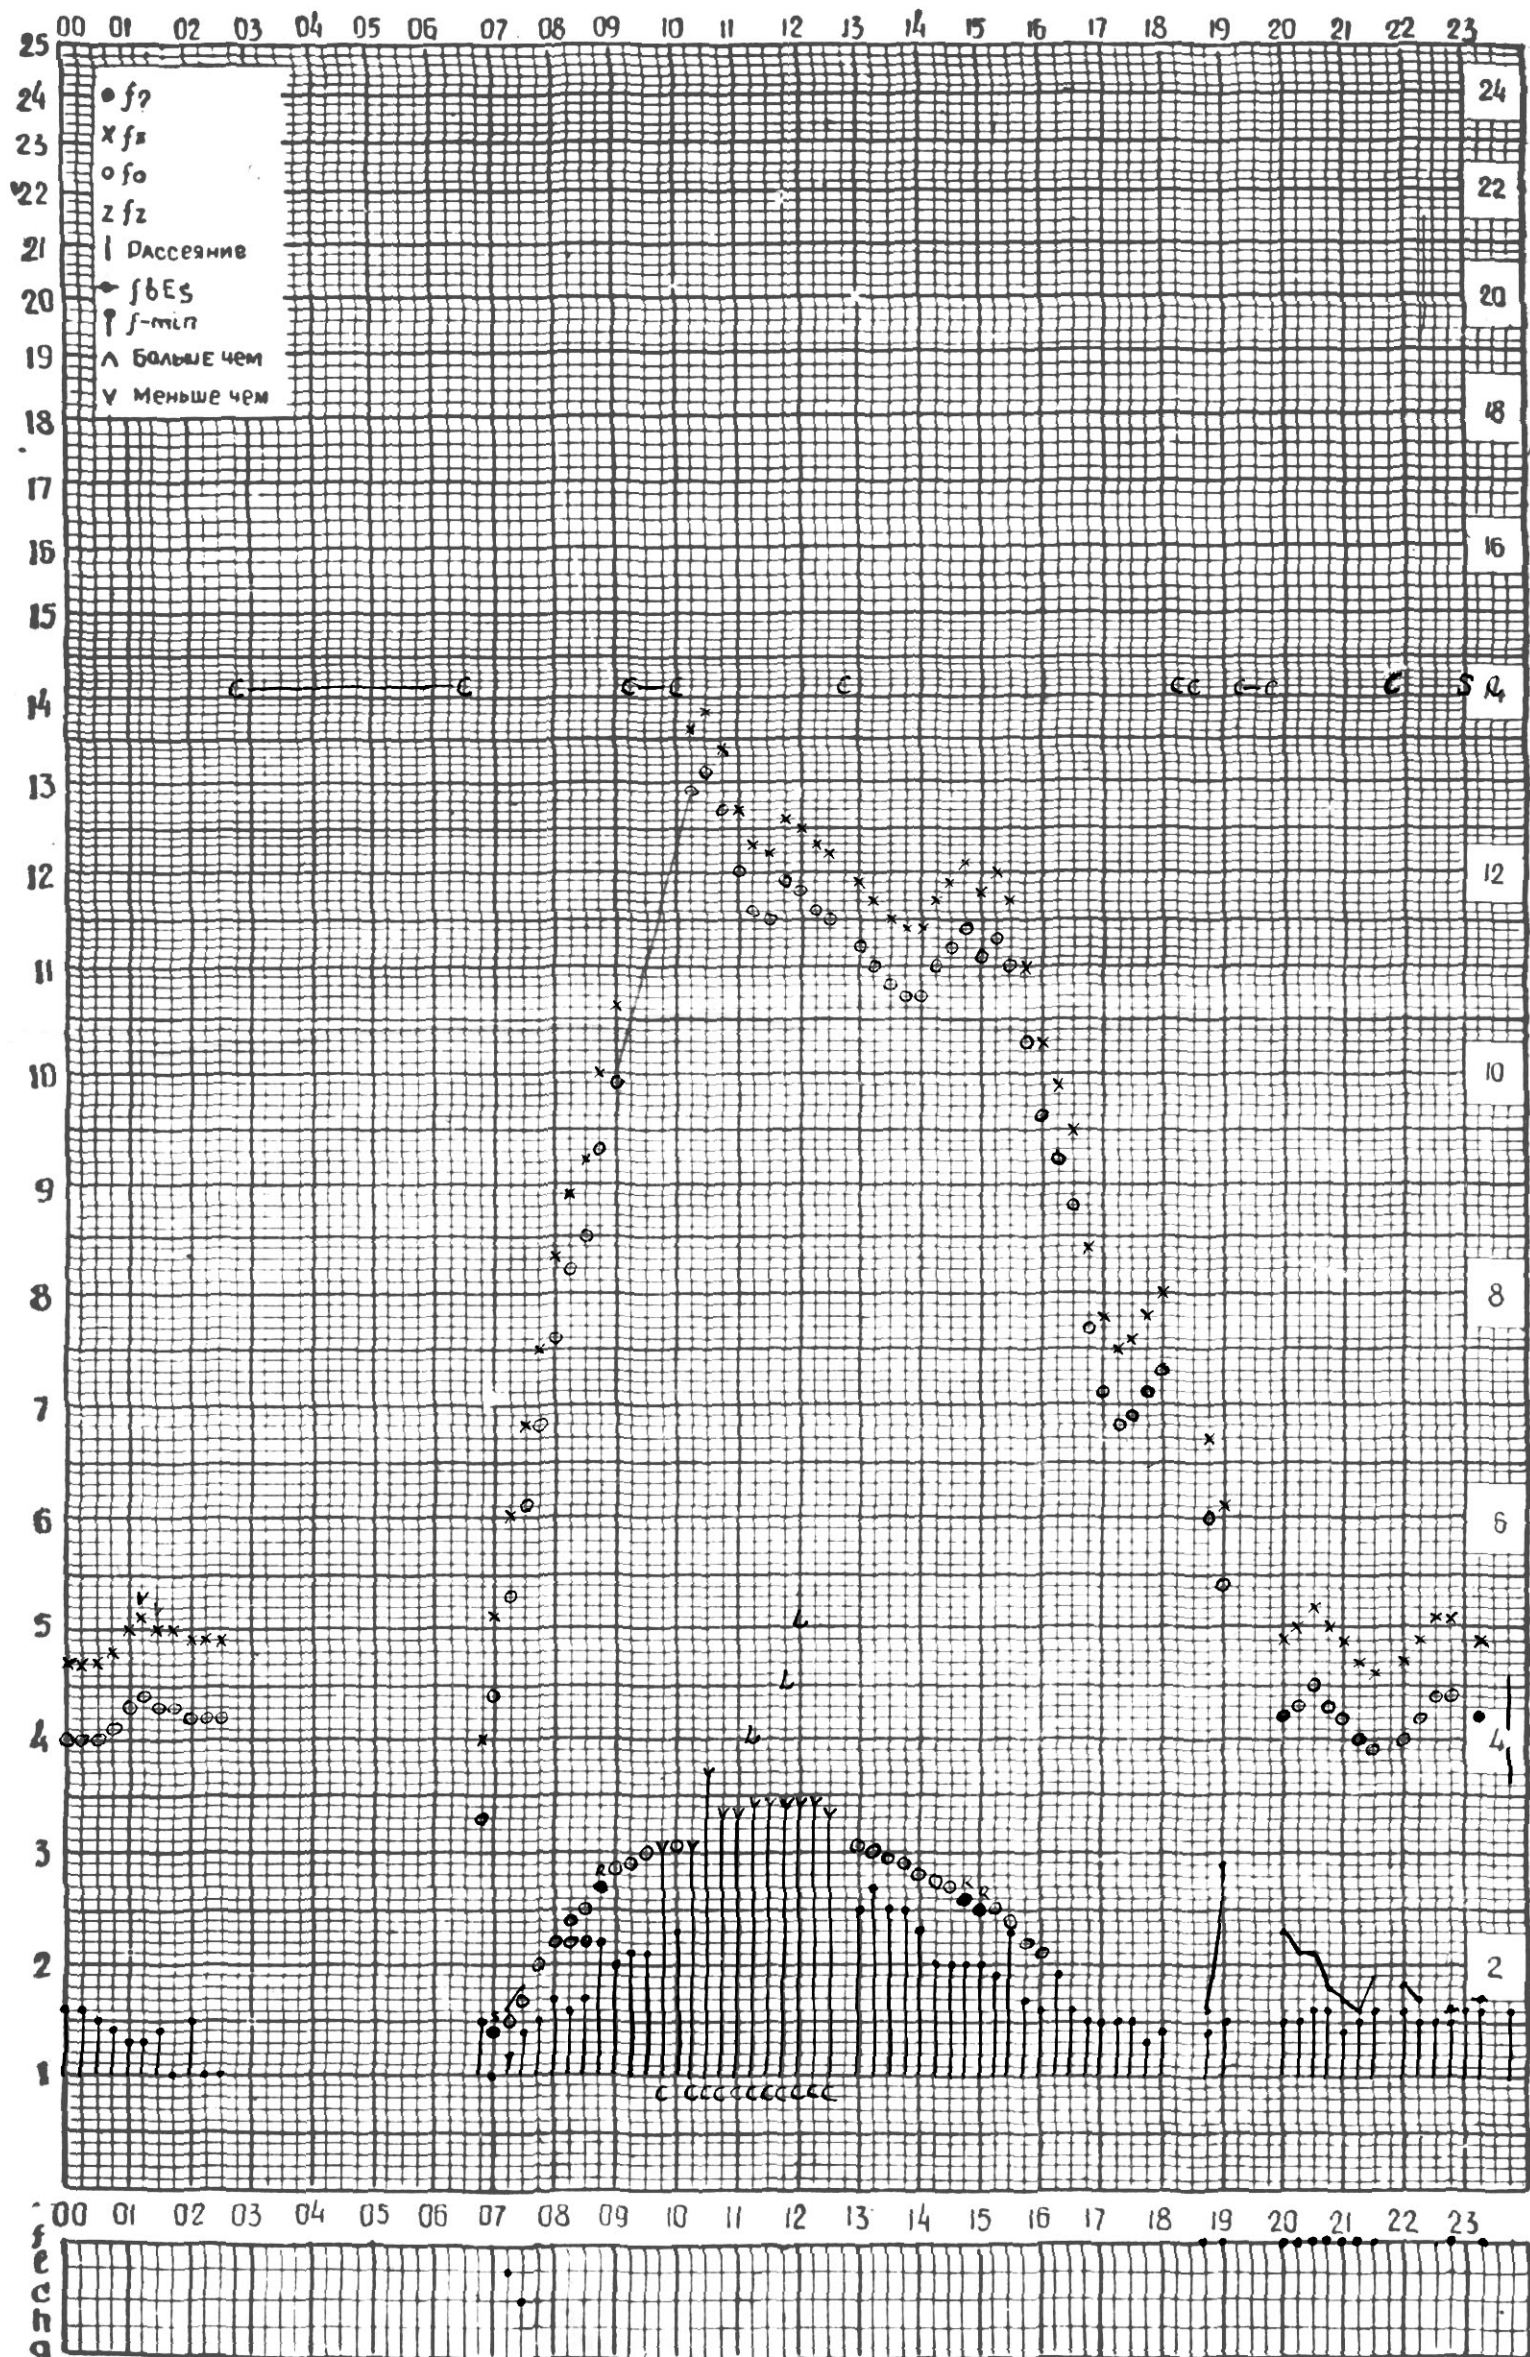

МЕЖДУНАРОДНЫЙ ГОД

АКТИВНОГО СОЛНЦА

ВРЕМЯ 45° E

станция Тбилиси i — график ионосферных данных, дата 1 января 1970

КЭМ ОТСЧИТАНО В. Абушвили

МЕЖДУНАРОДНЫЙ ГОД

АКТИВНОГО СОЛНЦА

ВРЕМЯ 45° E

станция Тбилиси I — график ионосферных данных, дата — 2 января 1970 г.

КЭМ ОТСЧИТАНО Тохем

МЕЖДУНАРОДНЫЙ ГОД  
АКТИВНОГО СОЛНЦА

ВРЕМЯ 45° E

станция Тбилиси — график ионосферных данных, дата 3 января 1970г.

КЕМ ОТСЧИТАНО М. Тошвили.

МЕЖДУНАРОДНЫЙ ГОД  
АКТИВНОГО СОЛНЦА

ВРЕМЯ 45° E

станция Тбилиси I — график ионосферных данных, дата 4 января 1970

КЕМ ОТСЧИТАНО В. Абушвили

МЕЖДУНАРОДНЫЙ ГОД  
АКТИВНОГО СОЛНЦА

ВРЕМЯ 45° E

станция Тбилиси — график ионосферных данных, дата 5 января 1970 г

КМ ОТСЧИТАНО Чохели

МЕЖДУНАРОДНЫЙ ГОД  
АКТИВНОГО СОЛНЦА

ВРЕМЯ 45° E

станция Тбилиси I — график ионосферных данных, дата 7 января 1970

КЭМ ОТСЧИТАНО Токеи