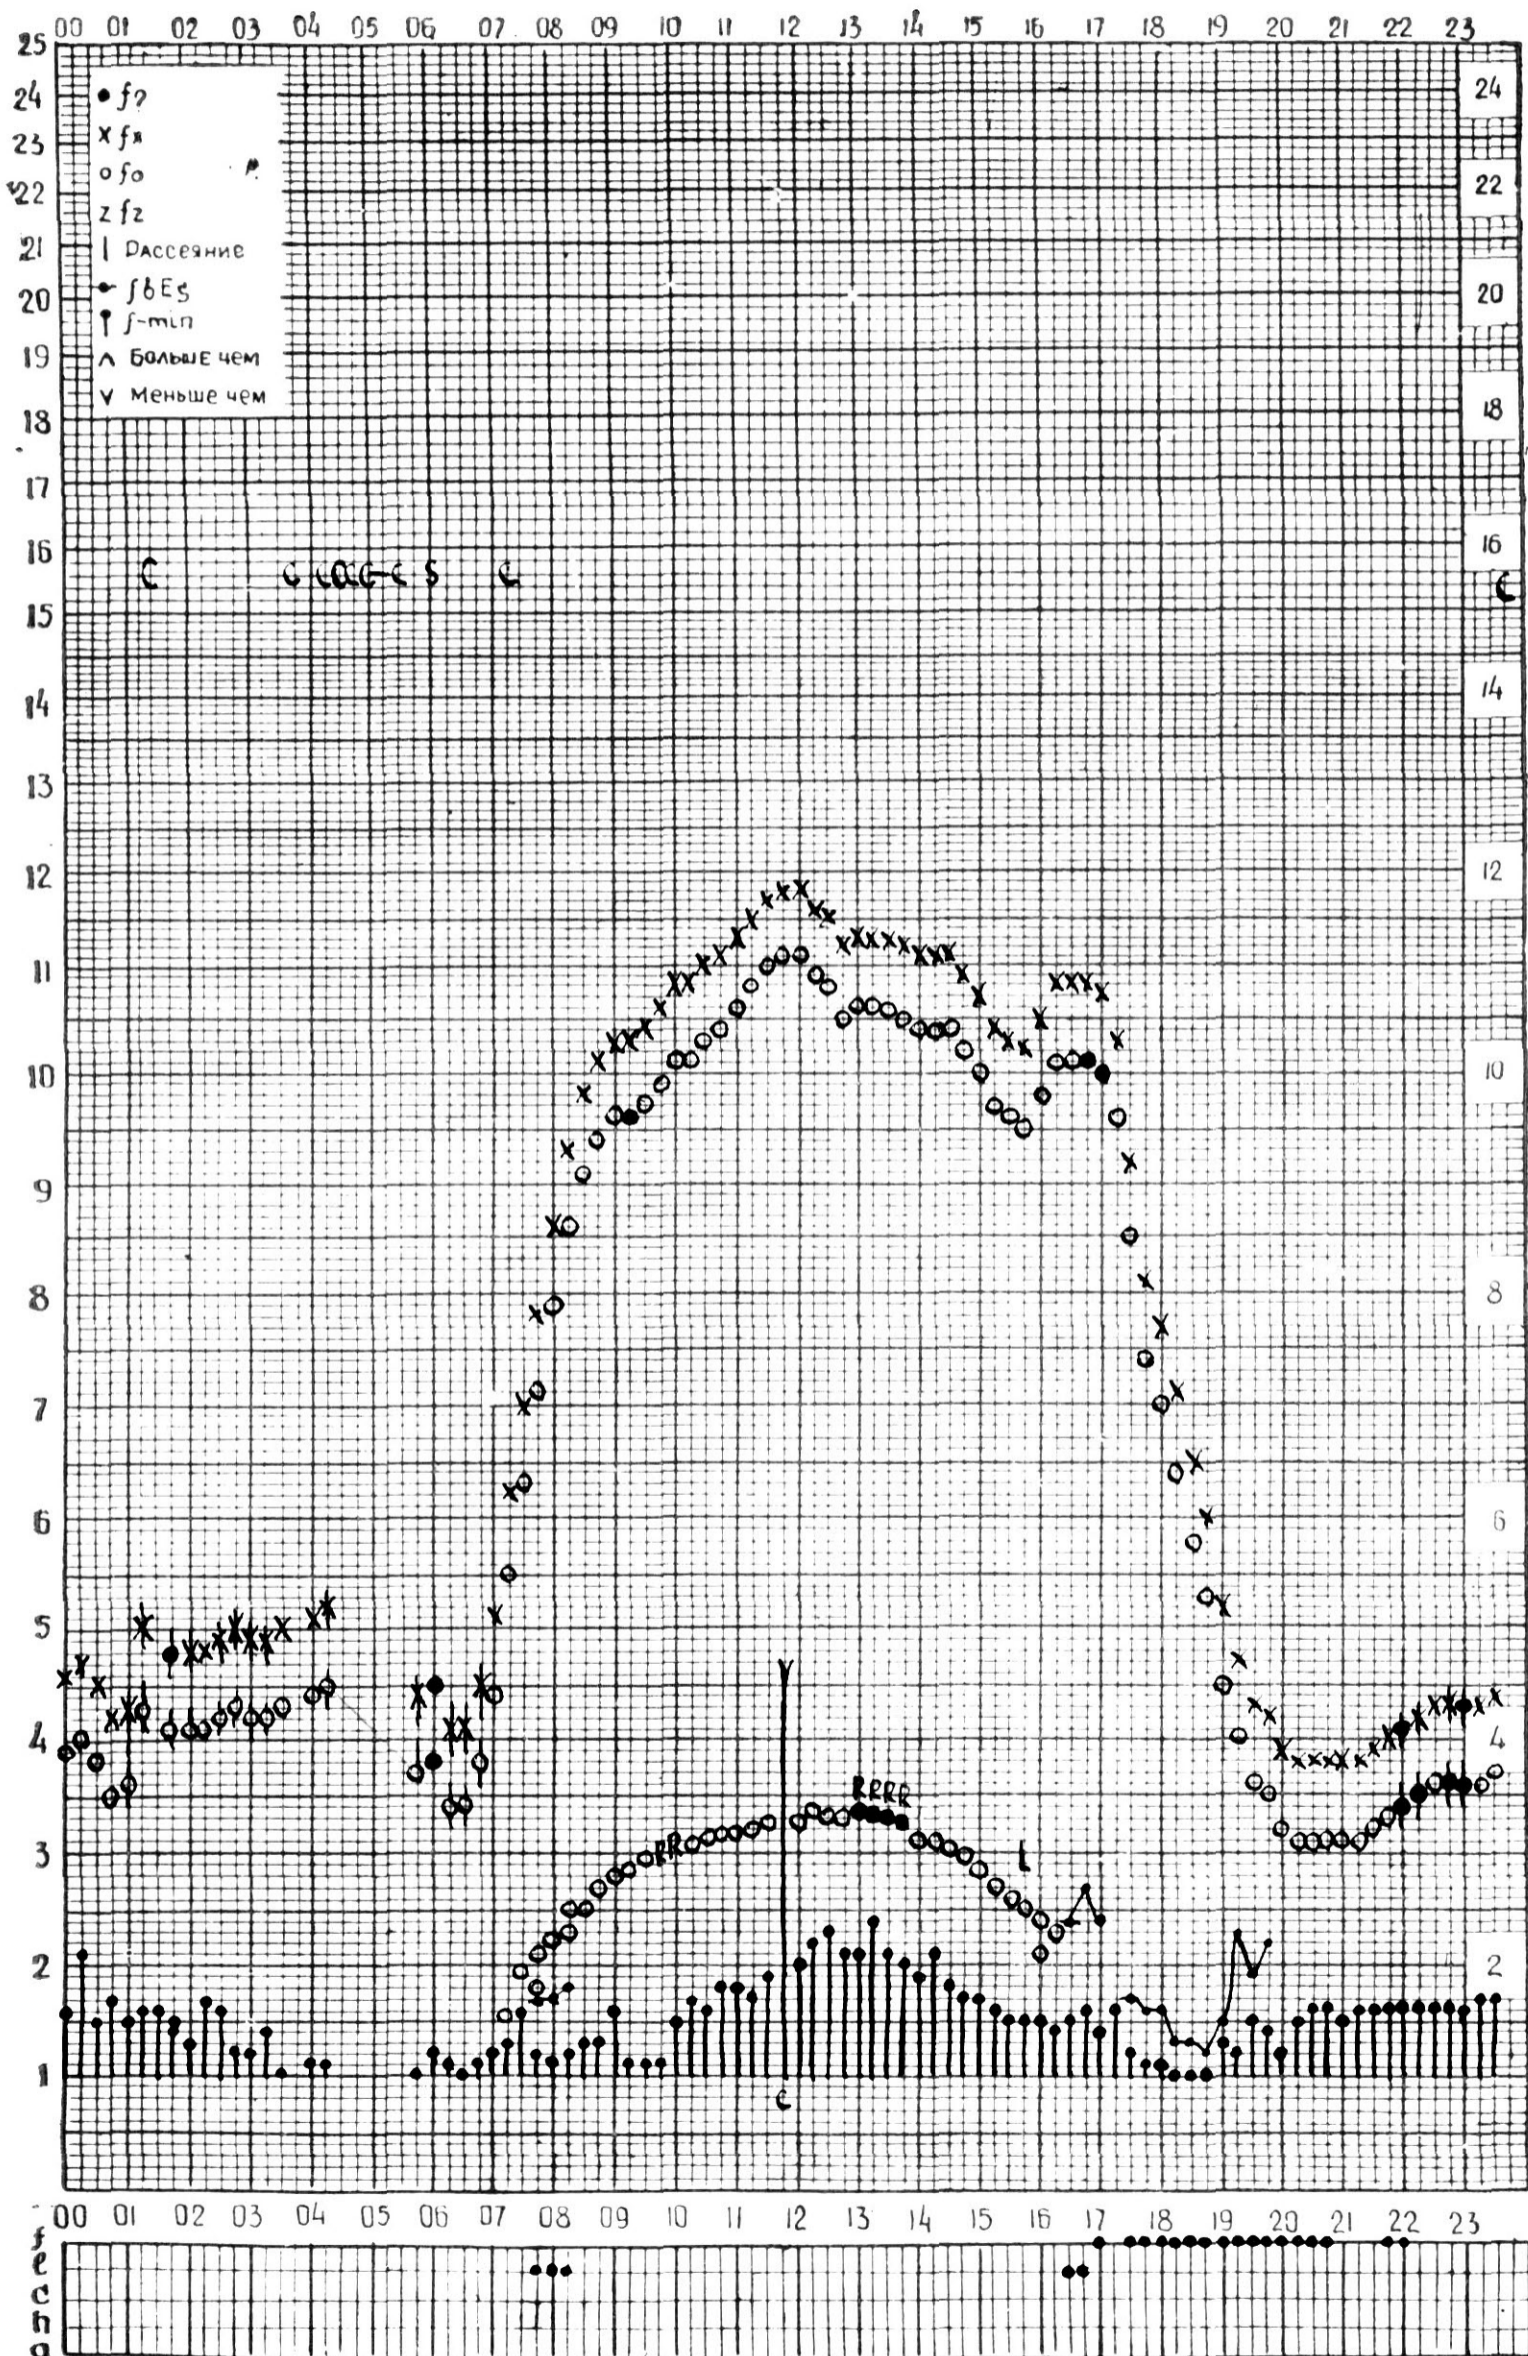

МЕЖДУНАРОДНЫЙ ГОД

АКТИВНОГО СОЛНЦА

ВРЕМЯ 45° E

станция Тбилиси i — график ионосферных данных, дата 1 января 1970

КЭМ ОТСЧИТАНО В. Абушвили

МЕЖДУНАРОДНЫЙ ГОД

АКТИВНОГО СОЛНЦА

ВРЕМЯ 45° E

станция Тбилиси — график ионосферных данных, дата 5 января 1970 г

КМ ОТСЧИТАНО Чохели

МЕЖДУНАРОДНЫЙ ГОД  
АКТИВНОГО СОЛНЦА

ВРЕМЯ 45° E

станция Тбилиси I — график ионосферных данных, дата 7 января 1970

КЭМ ОТСЧИТАНО Токеи

станция Тбилиси — график ионосферных данных, дата 14 января 70г.

КЕМ ОТЧИТАНО П. Гогешвили.

МЕЖДУНАРОДНЫЙ ГОД

АКТИВНОГО СОЛНЦА

ВРЕМЯ 45° E

станция Тбилиси I — график ионосферных данных, дата - 15 Января 1970г.