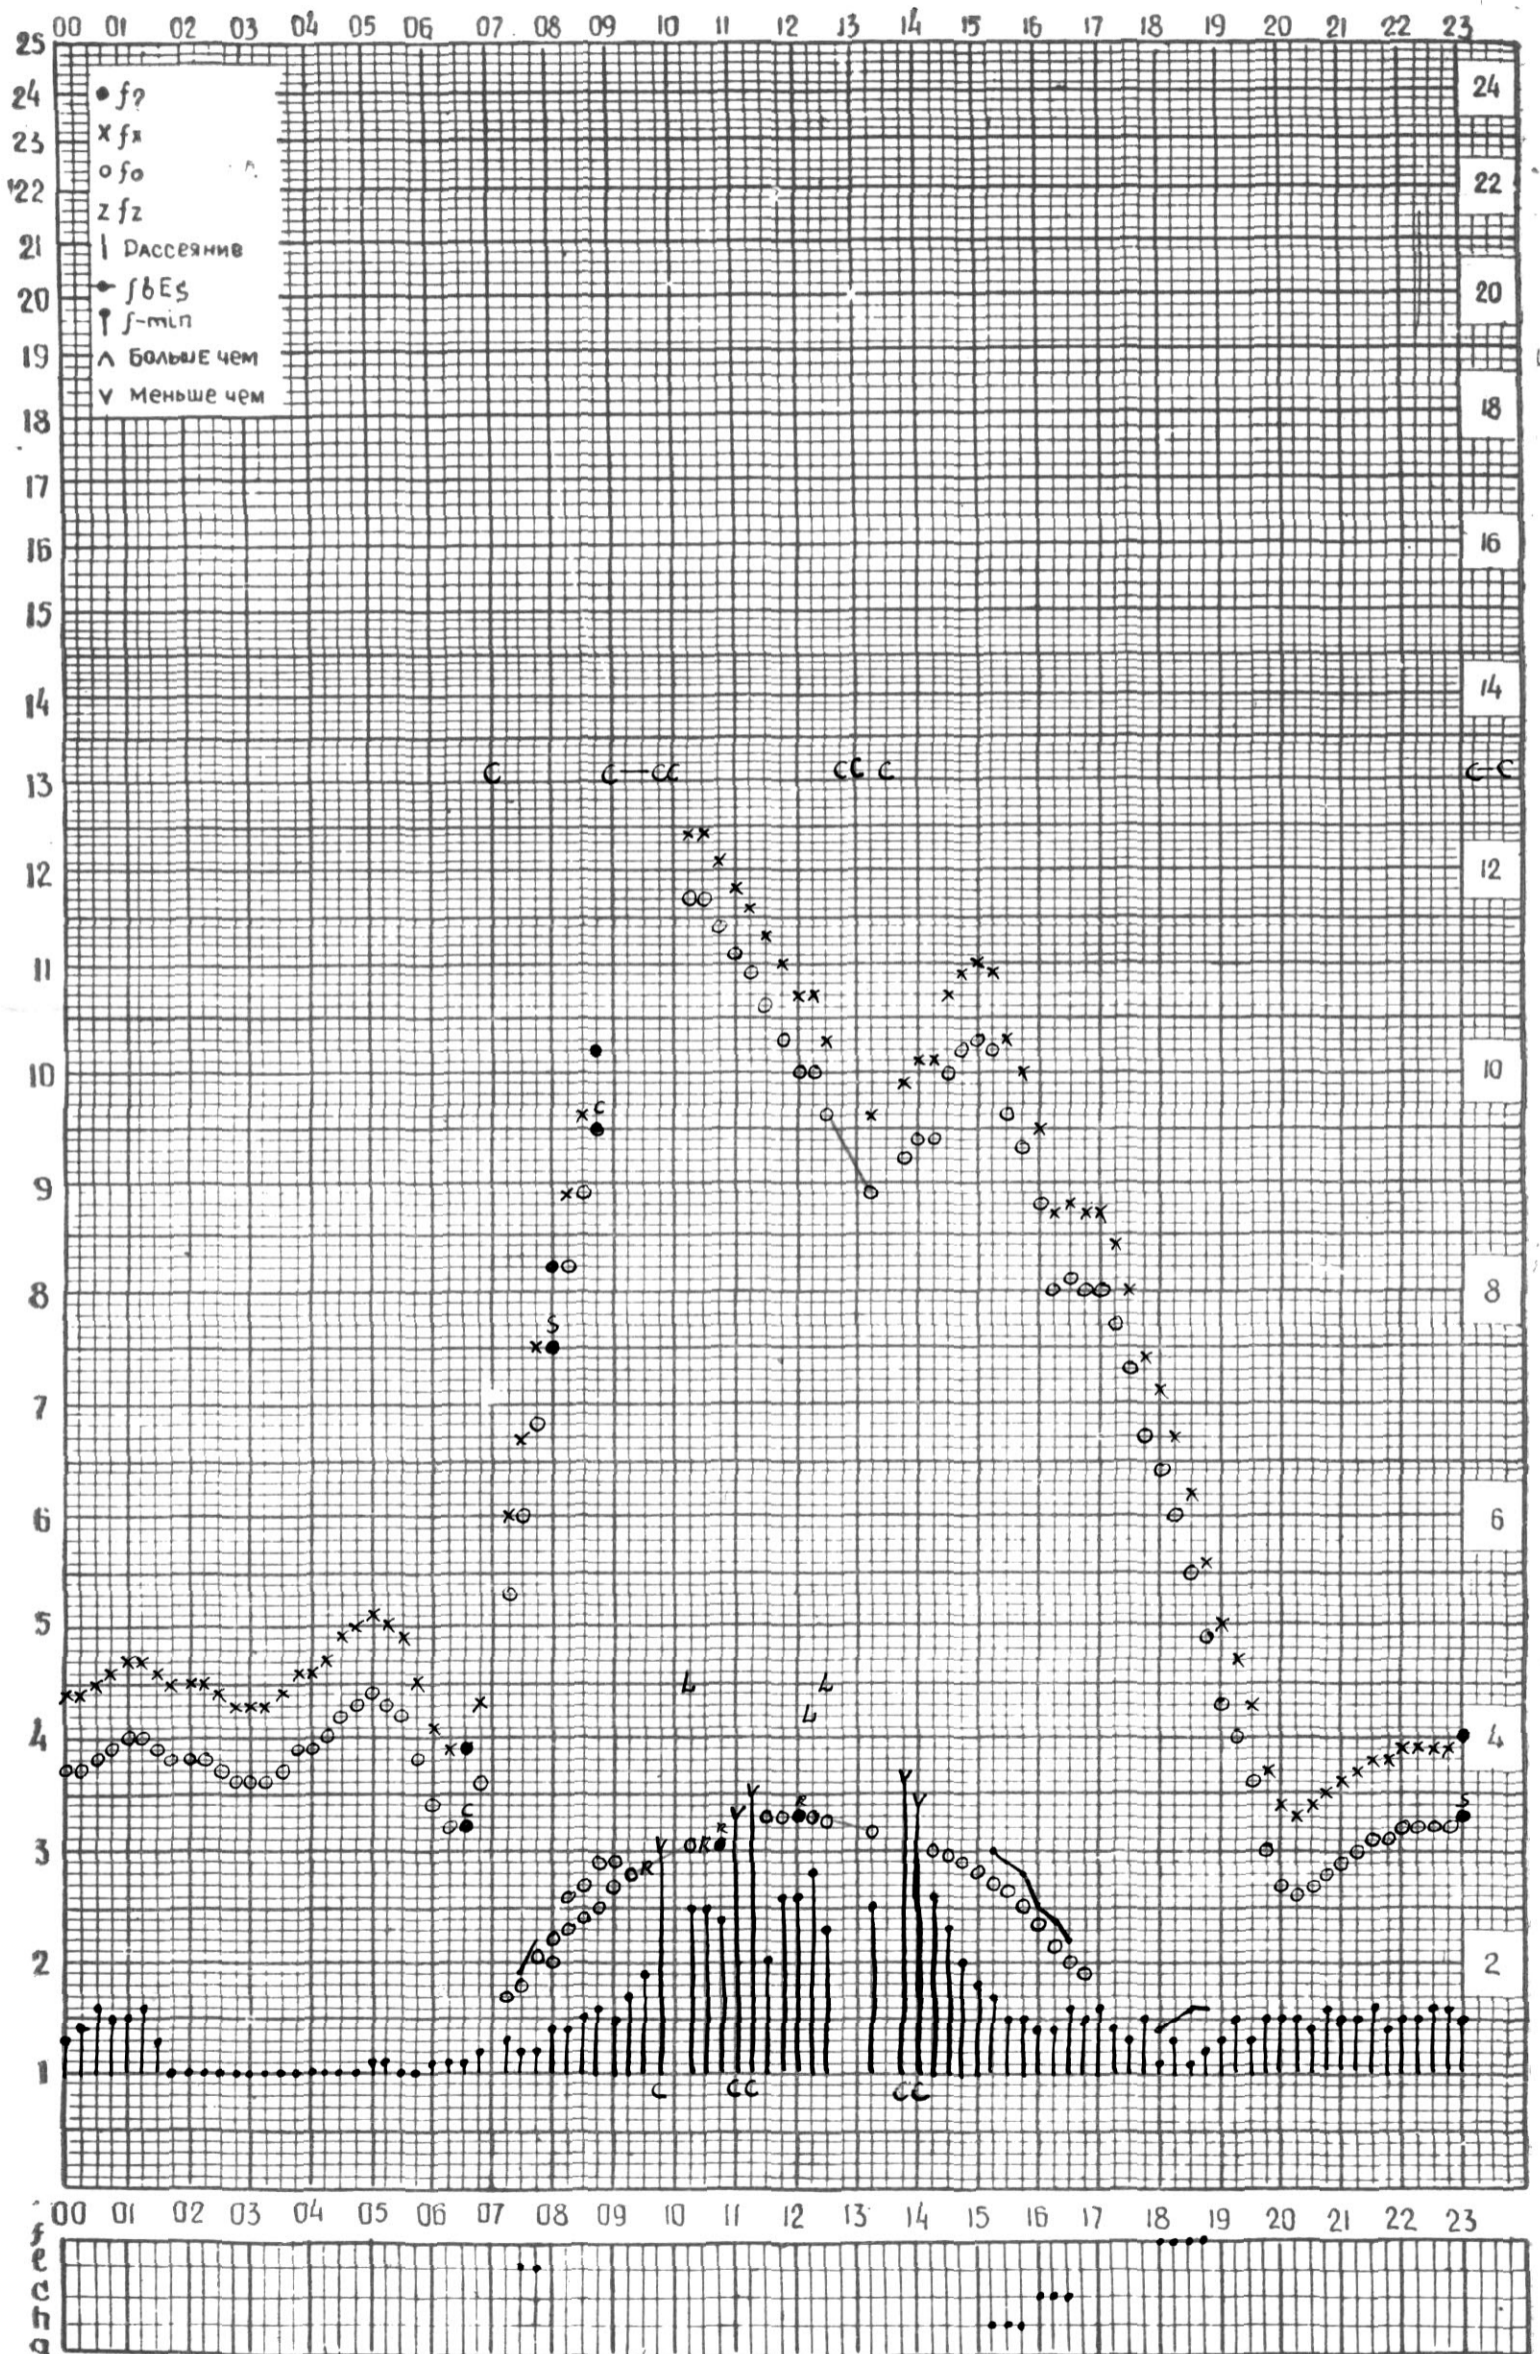

МЕЖДУНАРОДНЫЙ ГОД

АКТИВНОГО СОЛНЦА

ВРЕМЯ 45° Е

станция Тбилиси i — график ионосферных данных, дата *26 января 1970 г.*

КЭМ ОТСЧИТАНО *Тошани*