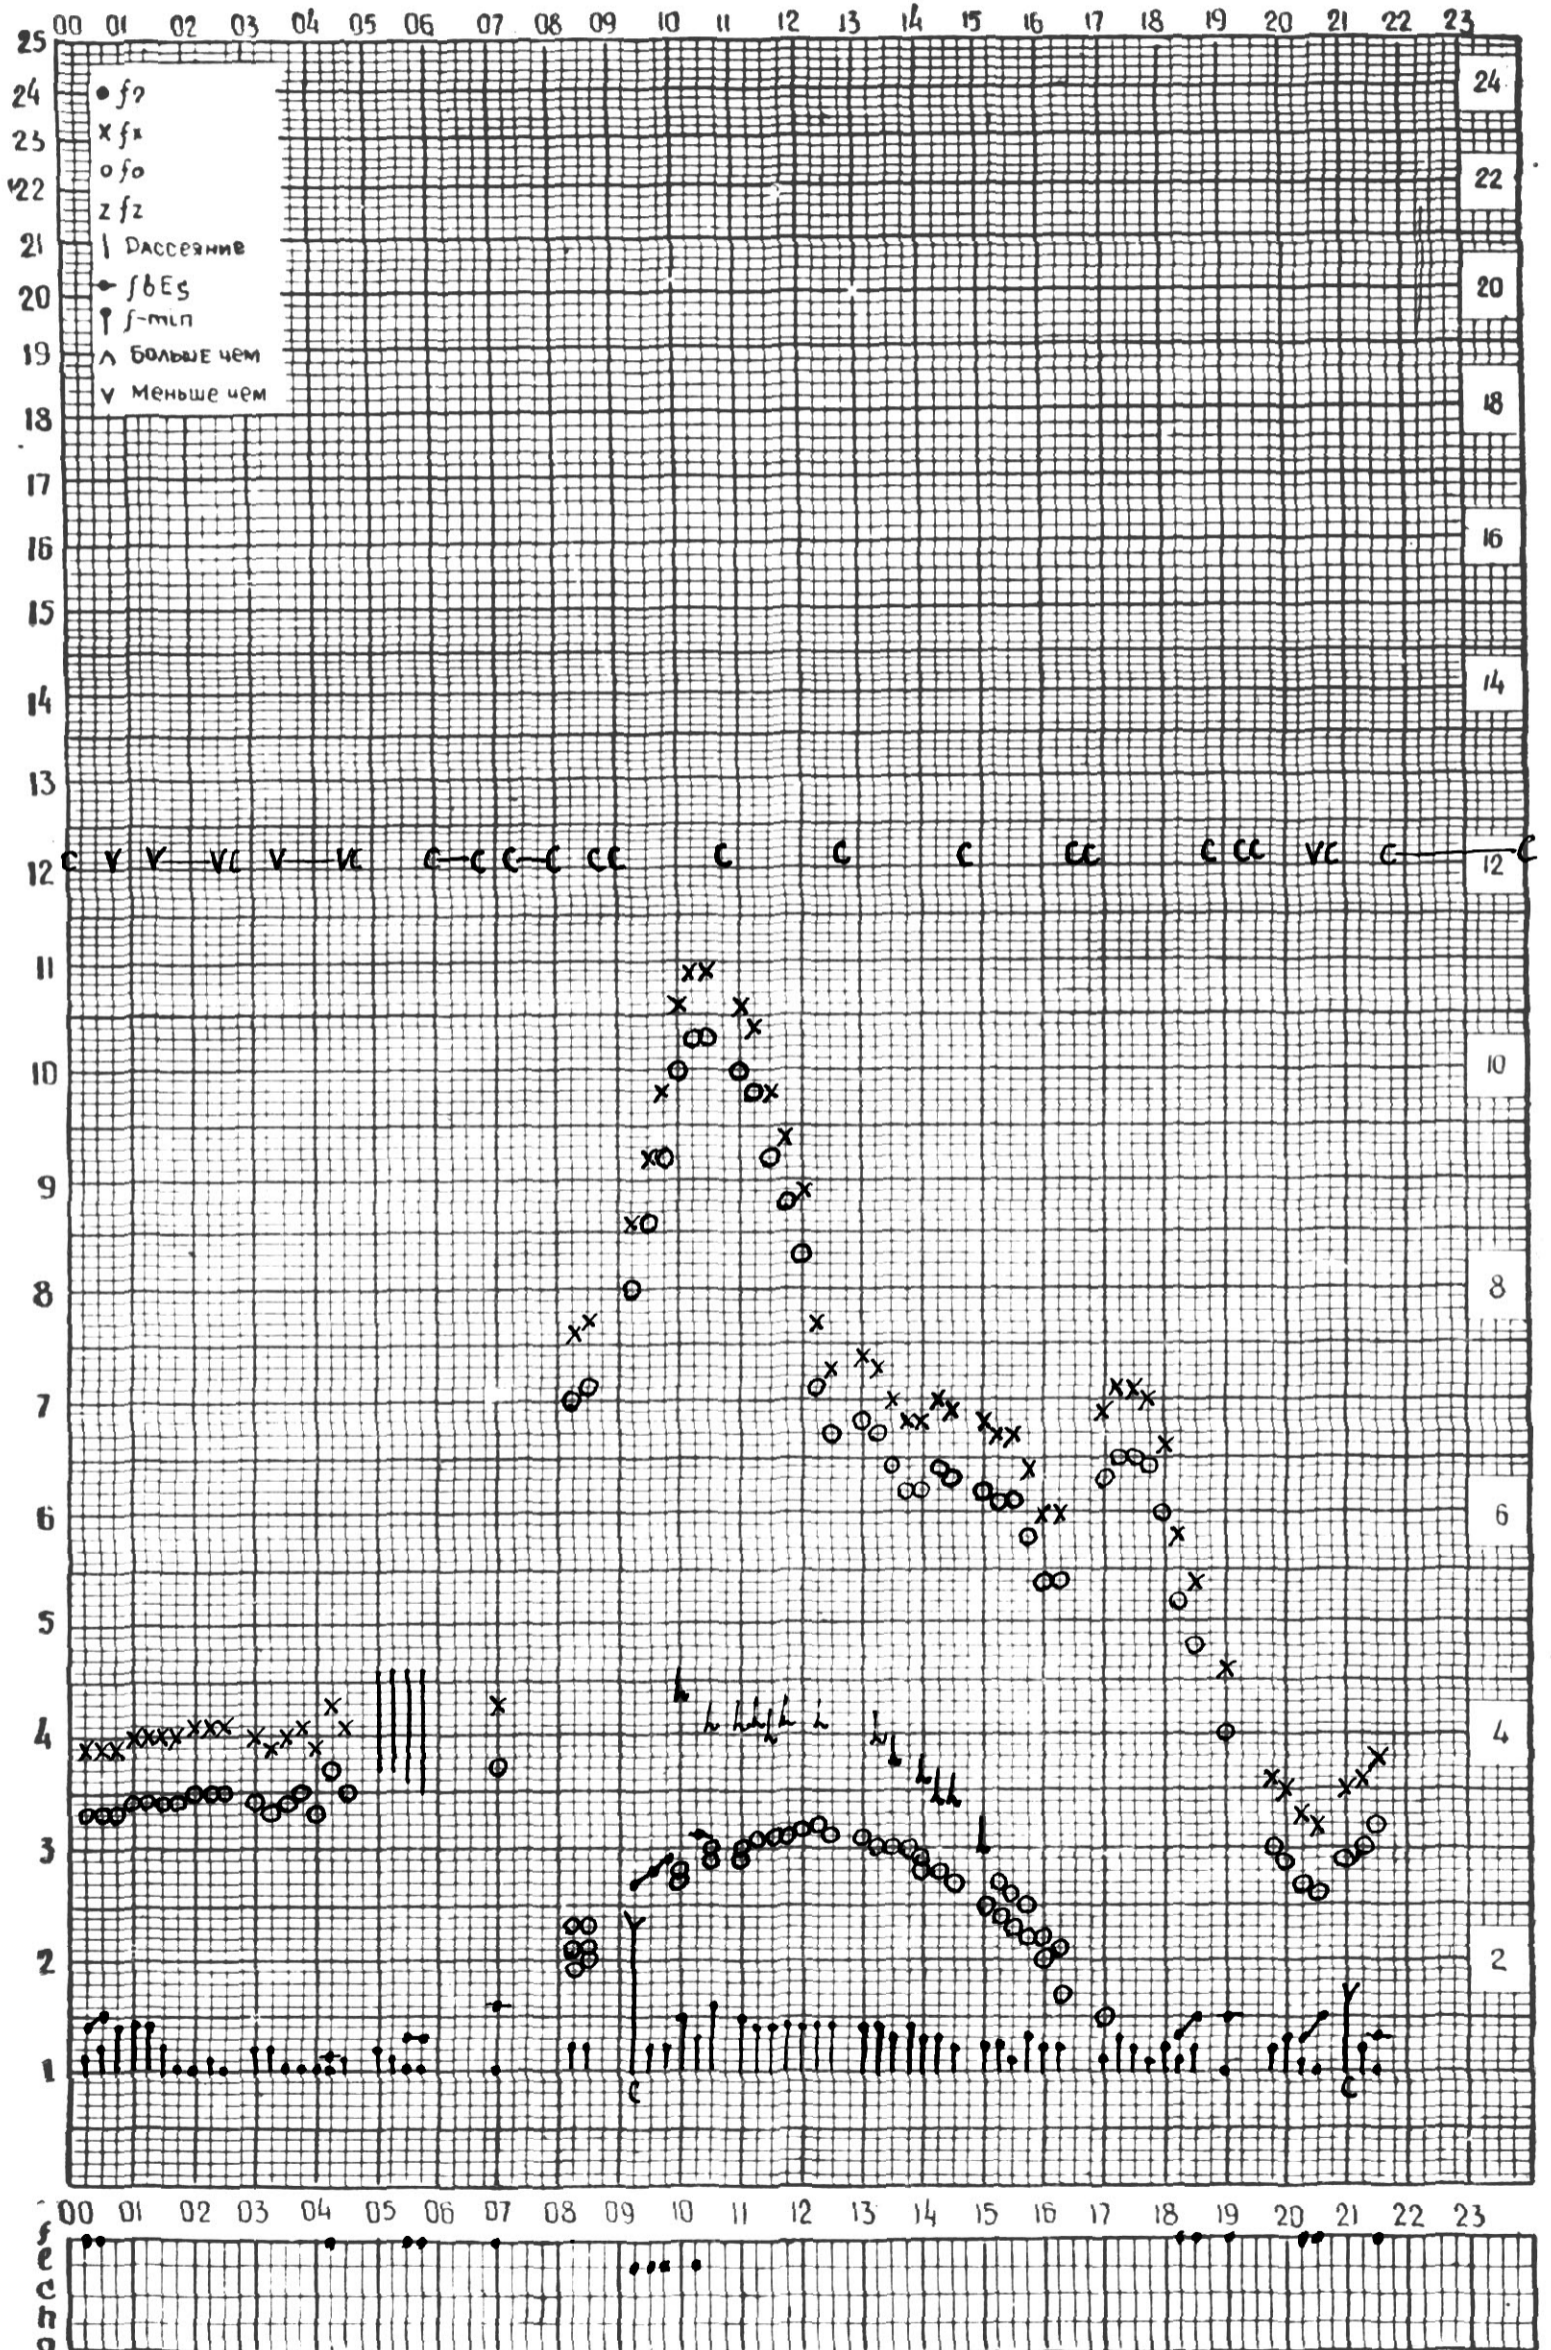

МЕЖДУНАРОДНЫЙ ГОД

АКТИВНОГО СОЛНЦА

ВРЕМЯ 45° E

станция Тбилиси i — график ионосферных данных, дата 1 января 1970

КЭМ ОТСЧИТАНО В. Абушвили

МЕЖДУНАРОДНЫЙ ГОД

АКТИВНОГО СОЛНЦА

ВРЕМЯ 45° E

станция Тбилиси I — график ионосферных данных, дата — 2 января 1970 г.

КЭМ ОТСЧИТАНО Тохем

МЕЖДУНАРОДНЫЙ ГОД  
АКТИВНОГО СОЛНЦА

ВРЕМЯ 45° E

станция Тбилиси — график ионосферных данных, дата 3 января 1970г.

станция Тбилиси — график ионосферных данных, дата 5 января 1970 г

КМ ОТСЧИТАНО Чохели

МЕЖДУНАРОДНЫЙ ГОД  
АКТИВНОГО СОЛНЦА

ВРЕМЯ 45° E

станция Тбилиси I — график ионосферных данных, дата 7 января 1970

КЭМ ОТСЧИТАНО Токеи

МЕЖДУНАРОДНЫЙ ГОД  
АКТИВНОГО СОЛНЦА

ВРЕМЯ 45° E

станция Тбилиси I — график ионосферных данных, дата 8 января 1970 г.

кем отчитано М. Тошвили.

МЕЖДУНАРОДНЫЙ ГОД

АКТИВНОГО СОЛНЦА

ВРЕМЯ 45° Е

станция Тбилиси — график ионосферных данных, дата 9 января 1970г.