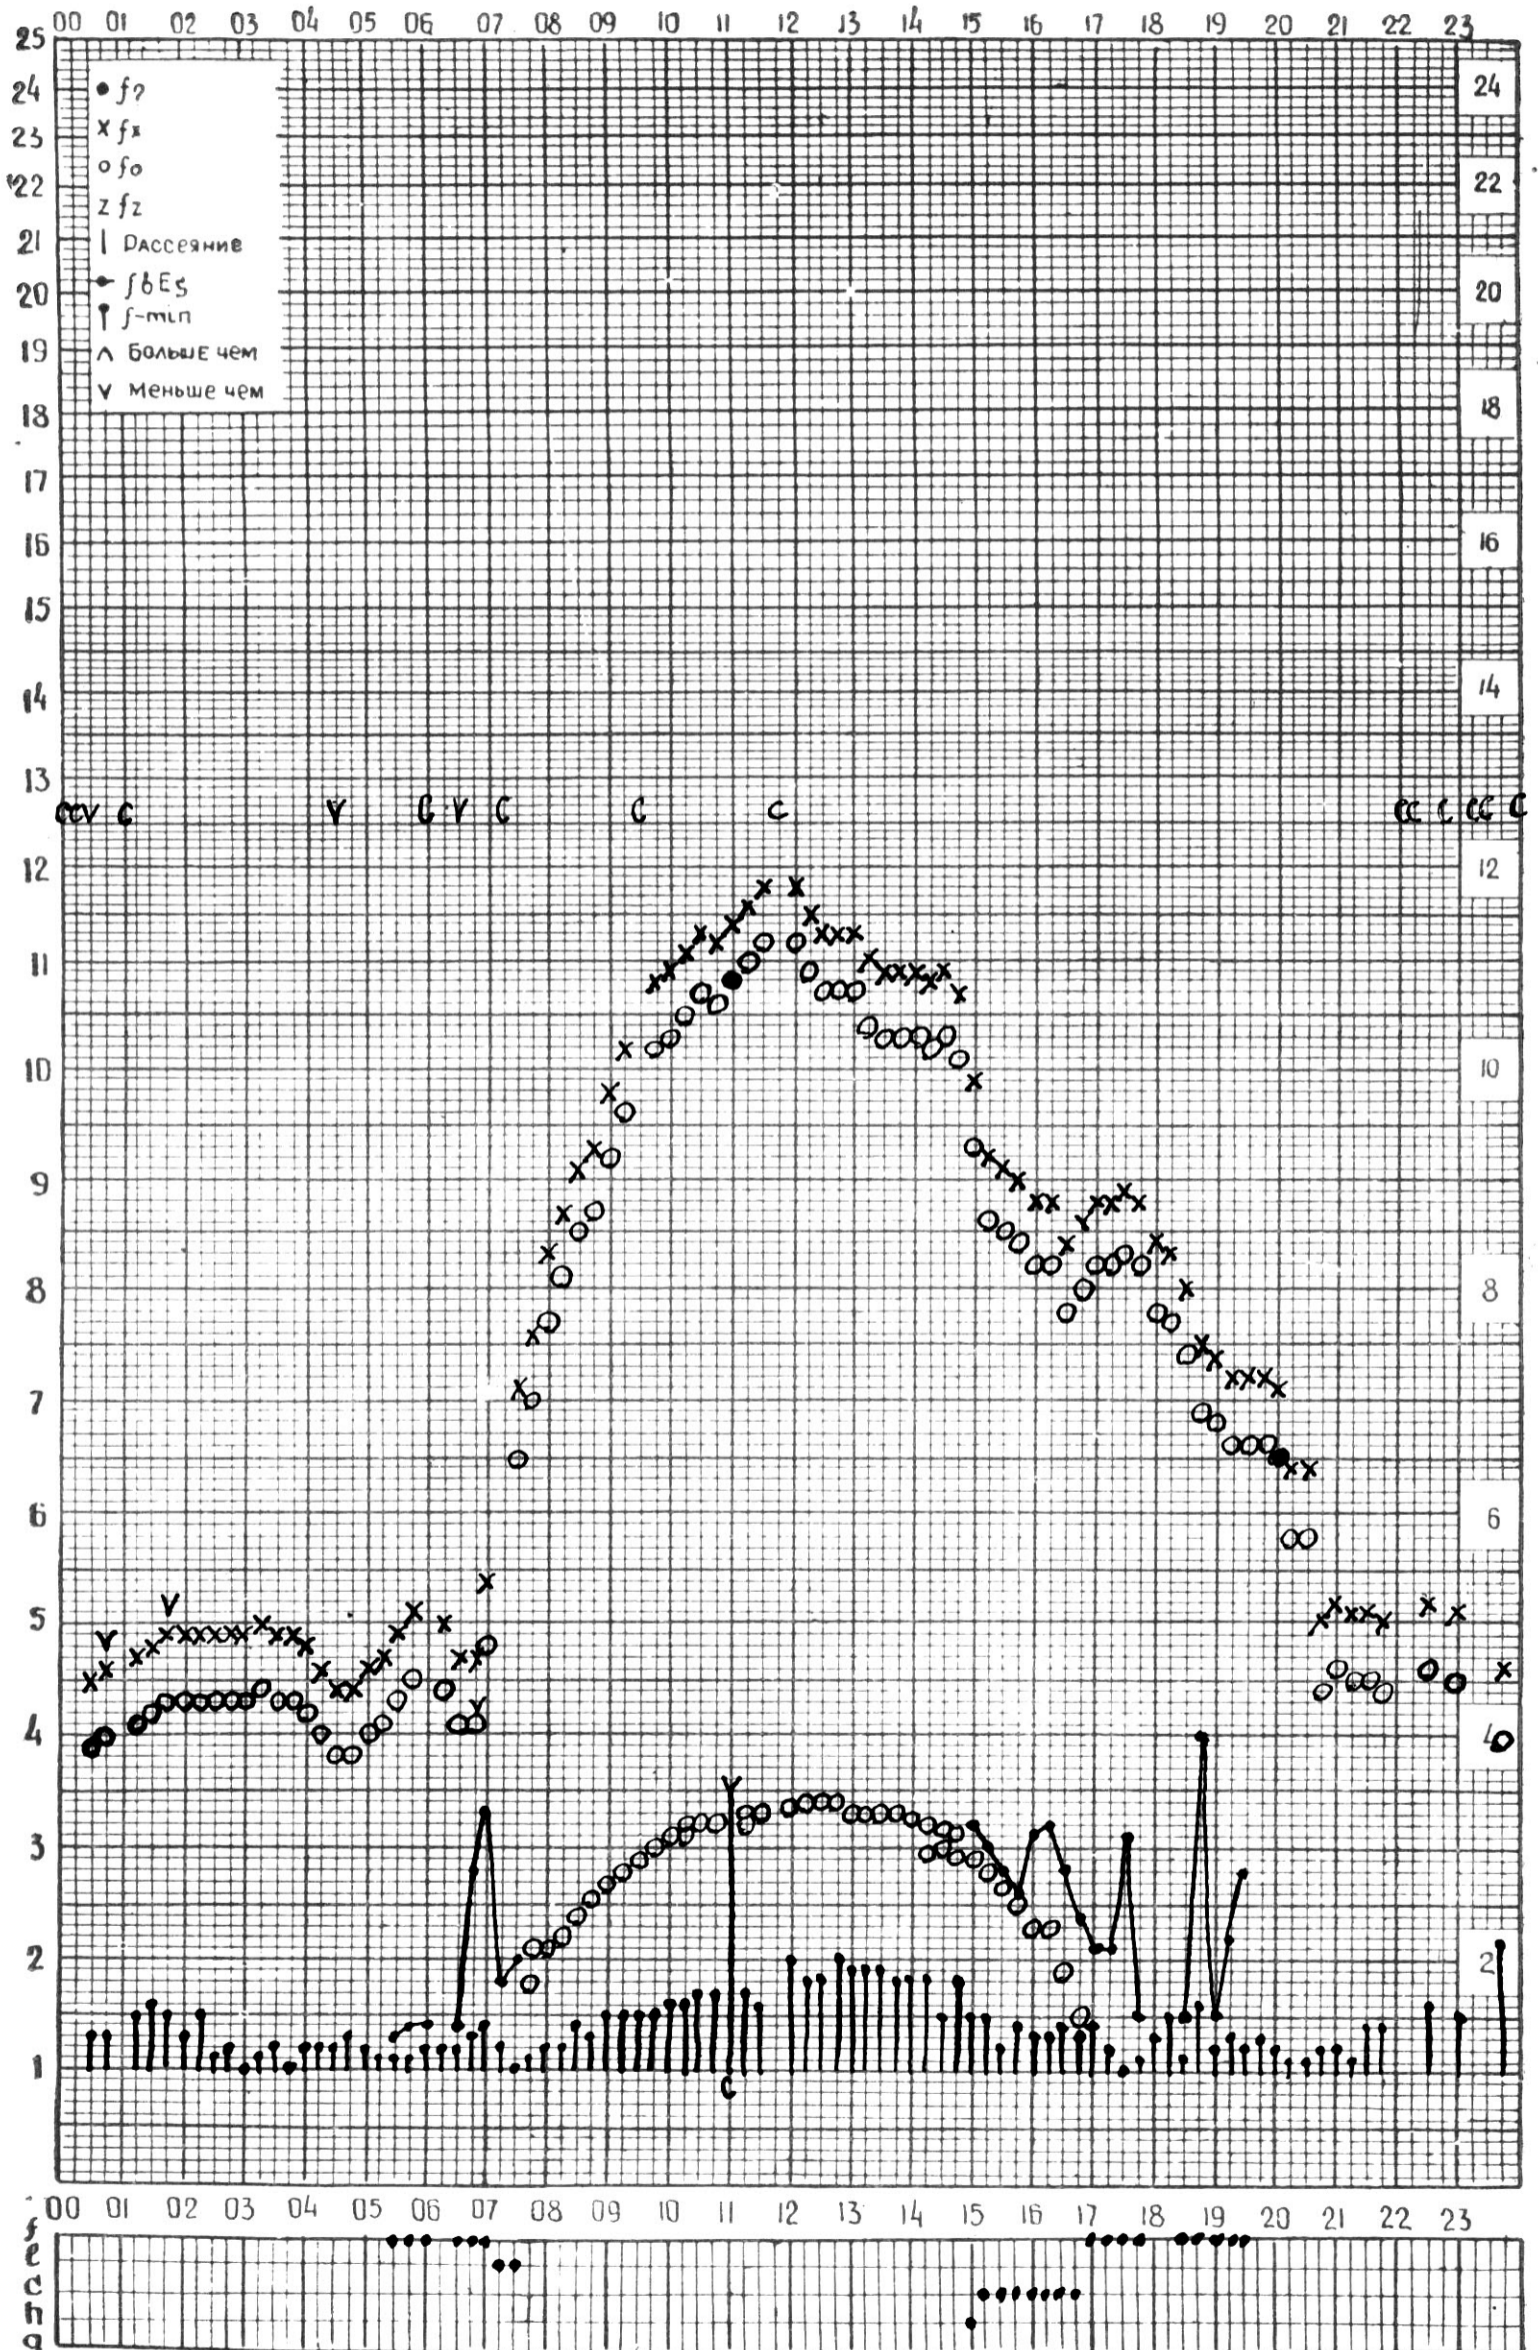

МЕЖДУНАРОДНЫЙ ГОД

АКТИВНОГО СОЛНЦА

ВРЕМЯ 45° E

станция Тбилиси i — график ионосферных данных, дата 1 января 1970

КЭМ ОТСЧИТАНО В. Абушвили

МЕЖДУНАРОДНЫЙ ГОД

АКТИВНОГО СОЛНЦА

ВРЕМЯ 45° E

станция Тбилиси — график ионосферных данных, дата 5 января 1970 г

КМ ОТСЧИТАНО Чохели

МЕЖДУНАРОДНЫЙ ГОД  
АКТИВНОГО СОЛНЦА

ВРЕМЯ 45° E

станция Тбилиси I — график ионосферных данных, дата 7 января 1970

КЭМ ОТСЧИТАНО Токеи

ВРЕМЯ 45° Е

станция Тбилиси i — график ионосферных данных, дата *26 января 1970 г.*

КЭМ ОТСЧИТАНО *Тошани*

МЕЖДУНАРОДНЫЙ ГОД

АКТИВНОГО СОЛНЦА

ВРЕМЯ 45° Е

станция Тбилиси I — график ионосферных данных, дата 27 января 1970

ВРЕМЯ 45° E

станция Тбилиси I — график ионосферных данных, дата **29 января 1970 г.**

КЭМ ОТСЧИТАНО И. Тошвили.

МЕЖДУНАРОДНЫЙ ГОД

АКТИВНОГО СОЛНЦА

ВРЕМЯ 45° E

станция Тбилиси I — график ионосферных данных, дата 30 января 1970 г.