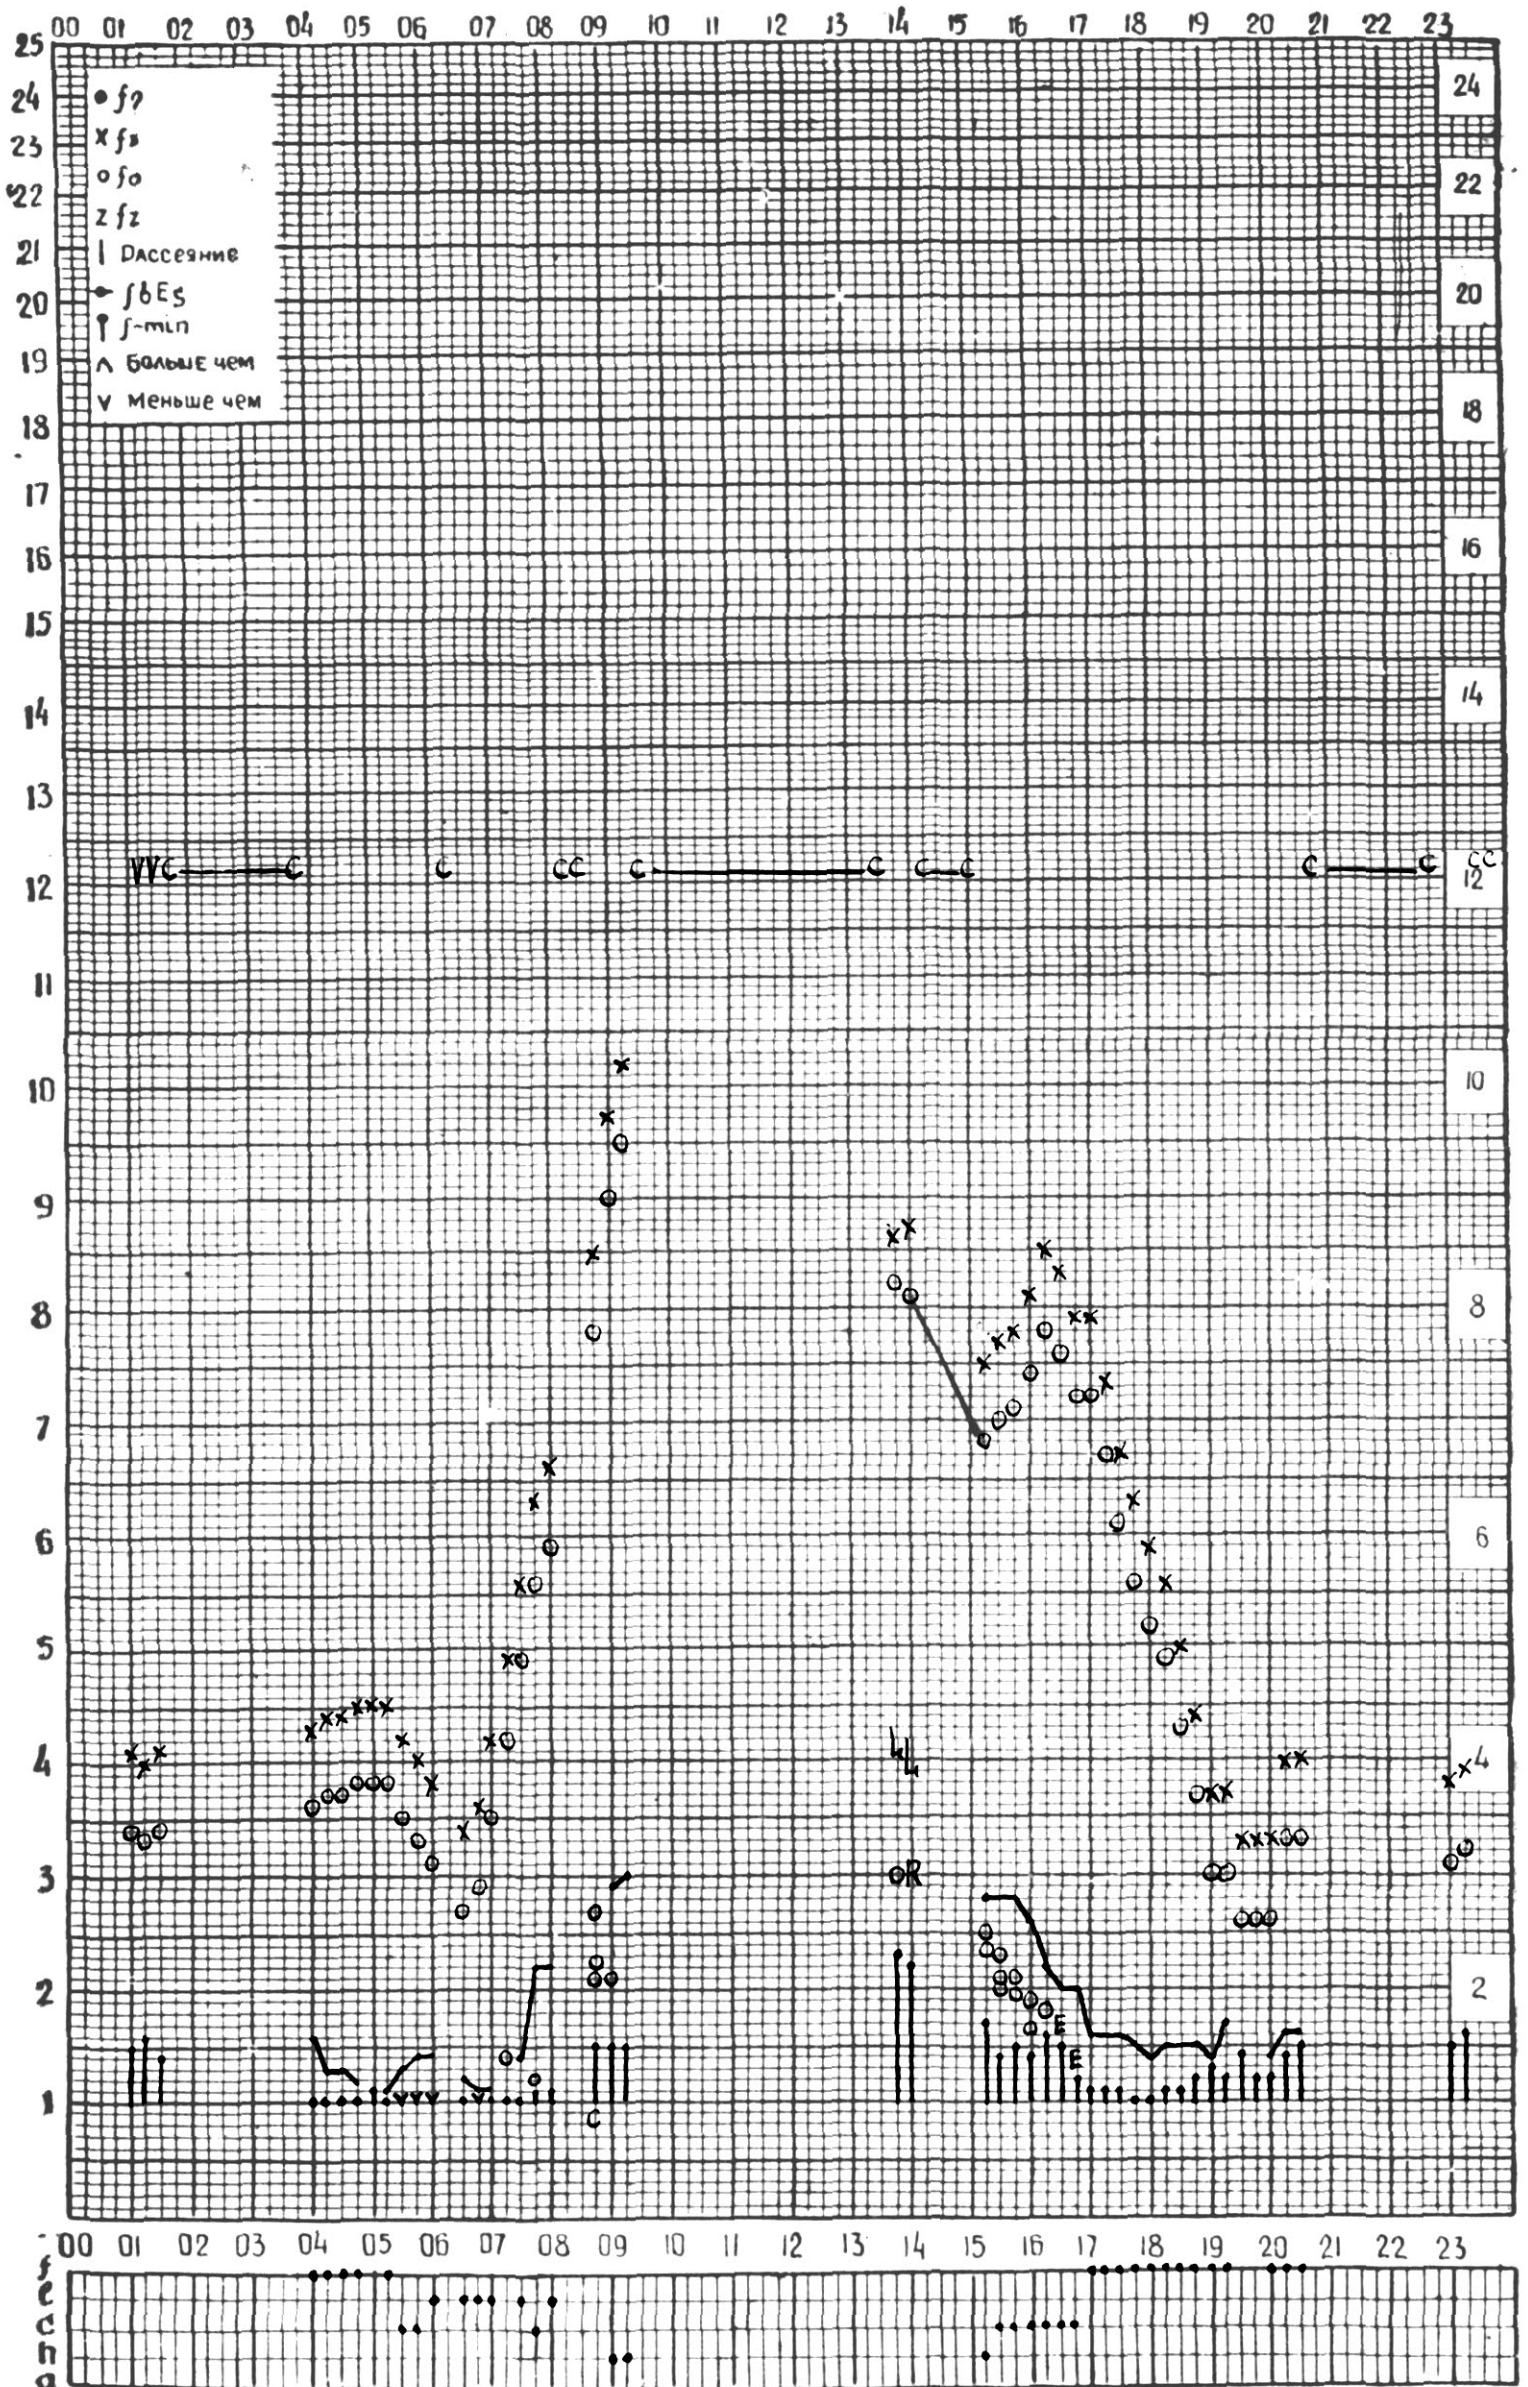

МЕЖДУНАРОДНЫЙ ГОД

АКТИВНОГО СОЛНЦА

ВРЕМЯ 45° E

станция Тбилиси i — график ионосферных данных, дата 1 января 1970

КЭМ ОТСЧИТАНО В. Абушвили

МЕЖДУНАРОДНЫЙ ГОД

АКТИВНОГО СОЛНЦА

ВРЕМЯ 45° E

станция Тбилиси I — график ионосферных данных, дата — 2 января 1970 г.

КЭМ ОТСЧИТАНО Тохем

МЕЖДУНАРОДНЫЙ ГОД  
АКТИВНОГО СОЛНЦА

ВРЕМЯ 45° E

станция Тбилиси — график ионосферных данных, дата 3 января 1970г.

КЕМ ОТСЧИТАНО М. Тошвили.

МЕЖДУНАРОДНЫЙ ГОД  
АКТИВНОГО СОЛНЦА

ВРЕМЯ 45° E

станция Тбилиси I — график ионосферных данных, дата 4 января 1970

КЕМ ОТСЧИТАНО В. Абушвили

МЕЖДУНАРОДНЫЙ ГОД  
АКТИВНОГО СОЛНЦА

ВРЕМЯ 45° E

станция Тбилиси — график ионосферных данных, дата 5 января 1970 г

КМ ОТСЧИТАНО Чохели

МЕЖДУНАРОДНЫЙ ГОД  
АКТИВНОГО СОЛНЦА

ВРЕМЯ 45° E

станция Тбилиси I — график ионосферных данных, дата 7 января 1970

КЭМ ОТСЧИТАНО Токеи