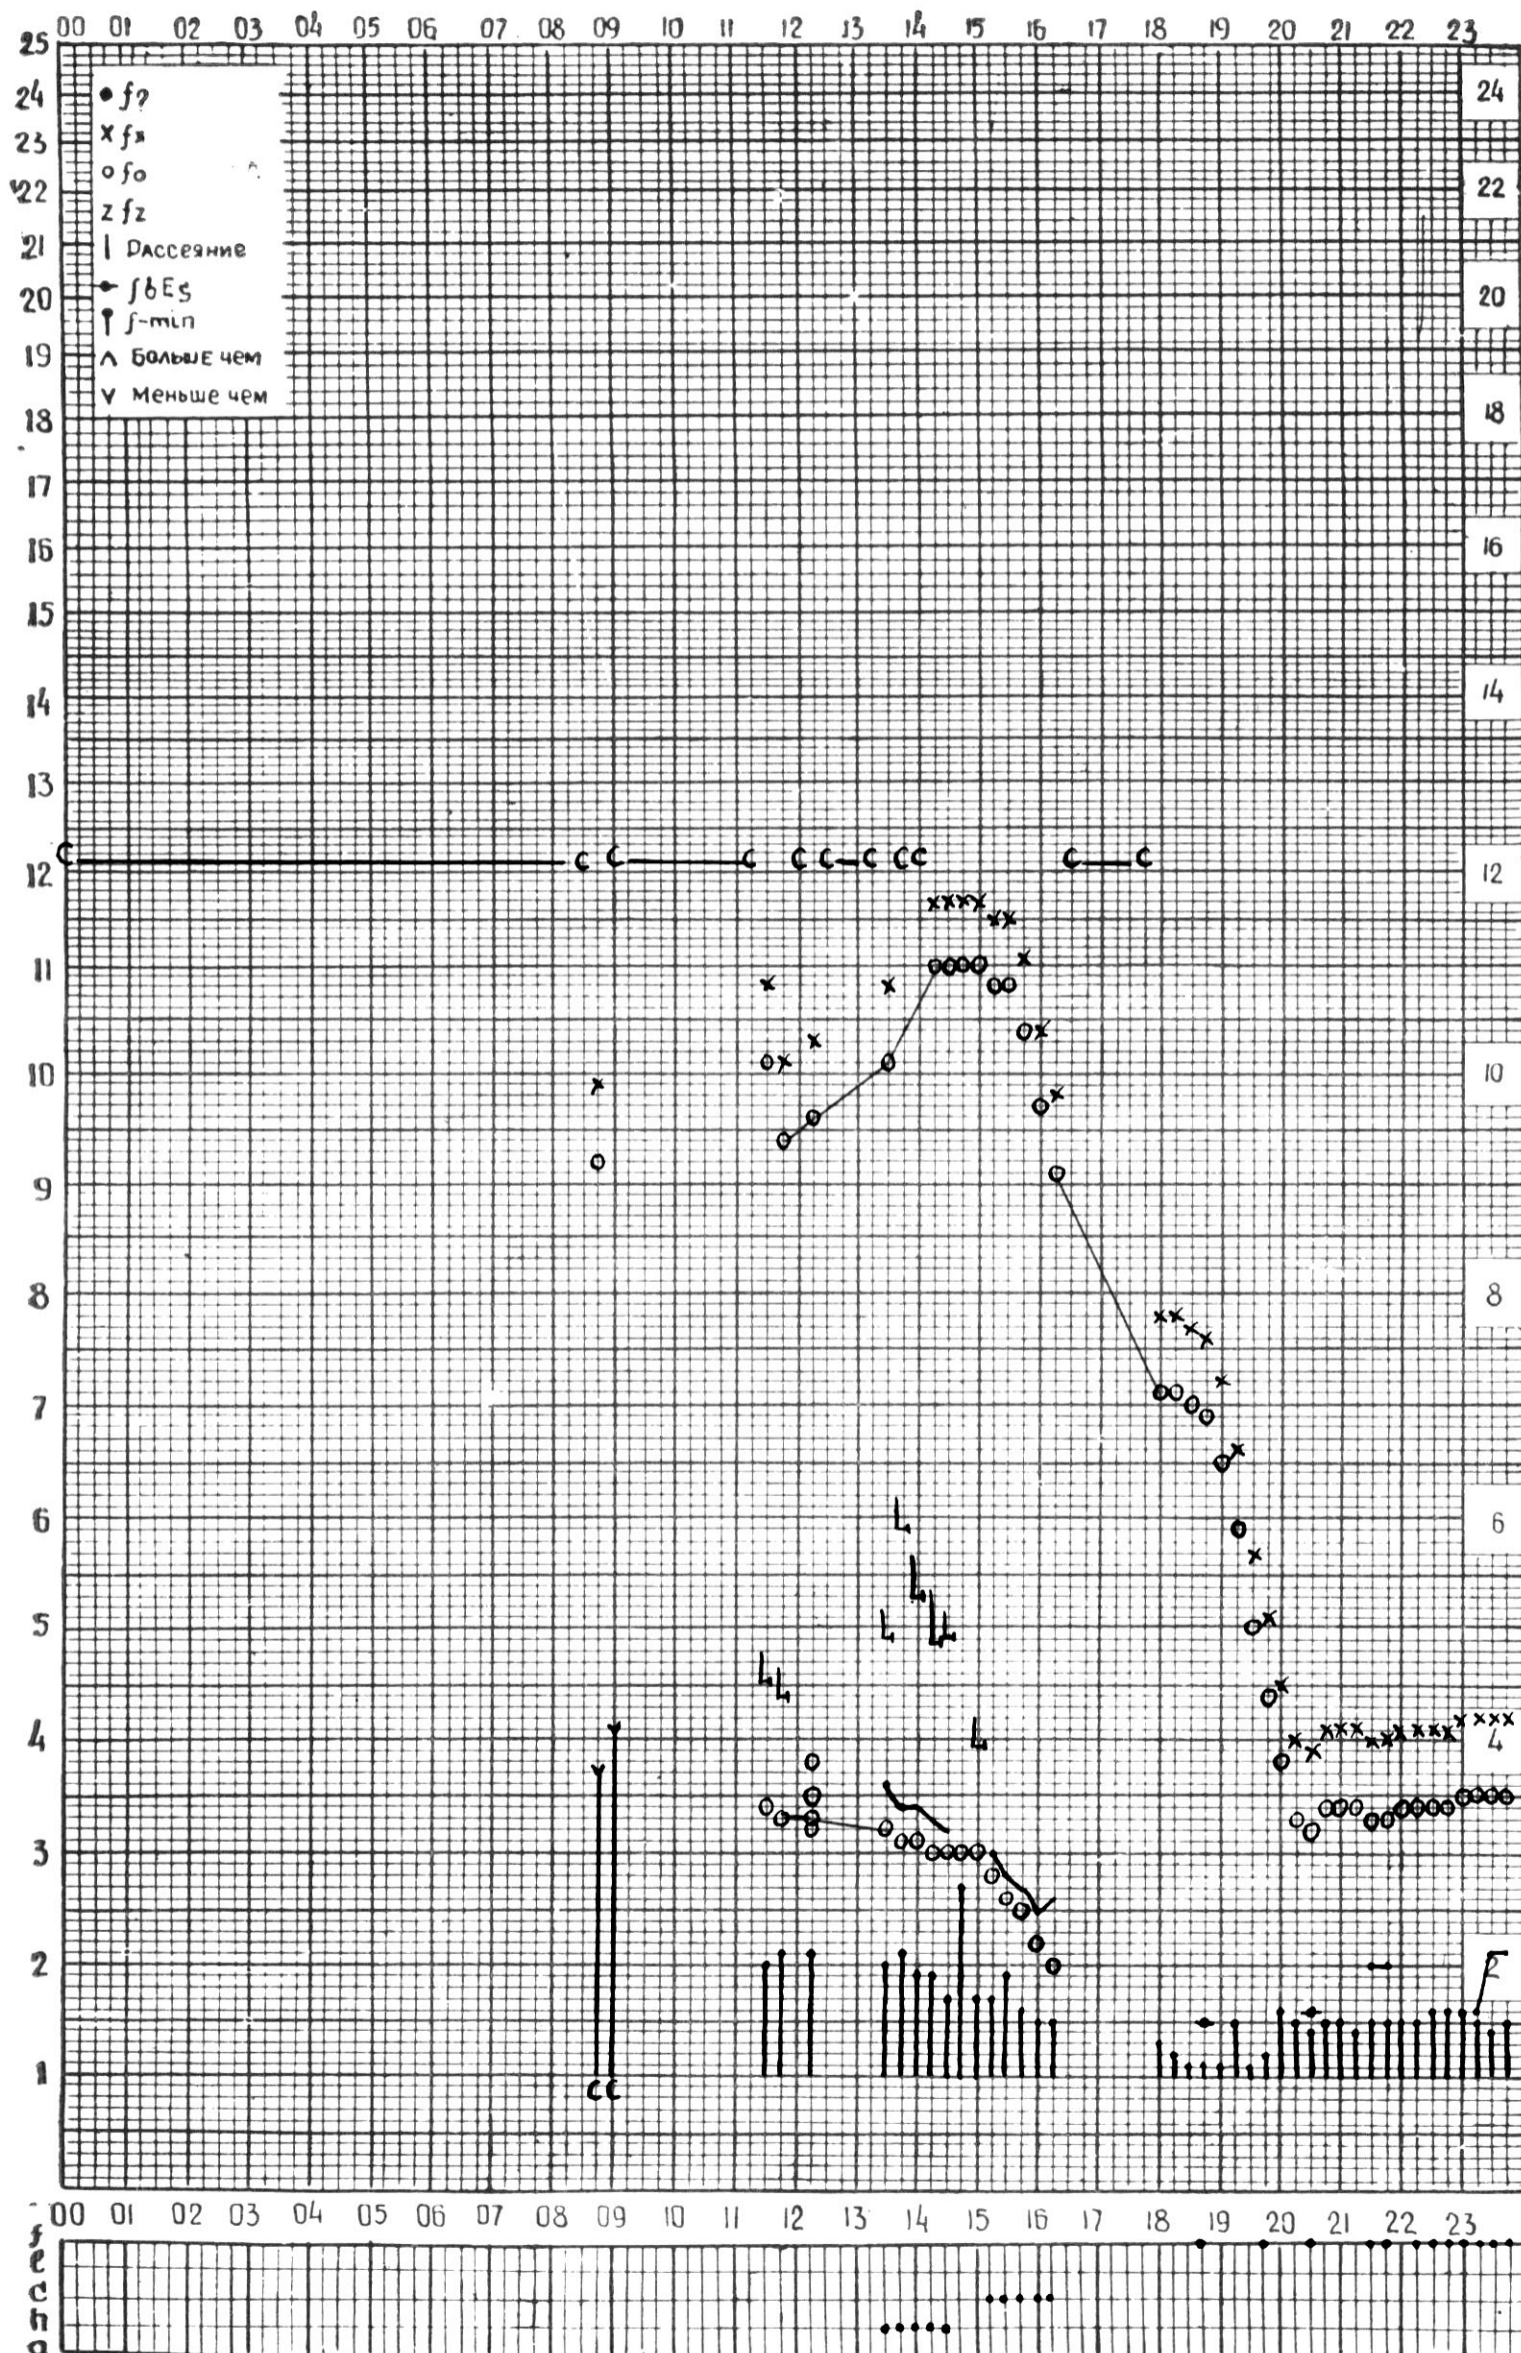

МЕЖДУНАРОДНЫЙ ГОД

АКТИВНОГО СОЛНЦА

ВРЕМЯ 45° E

станция Тбилиси I — график ионосферных данных, дата 23 января 1970

КЕМ ОТСЧИТАНО В. Абуакири