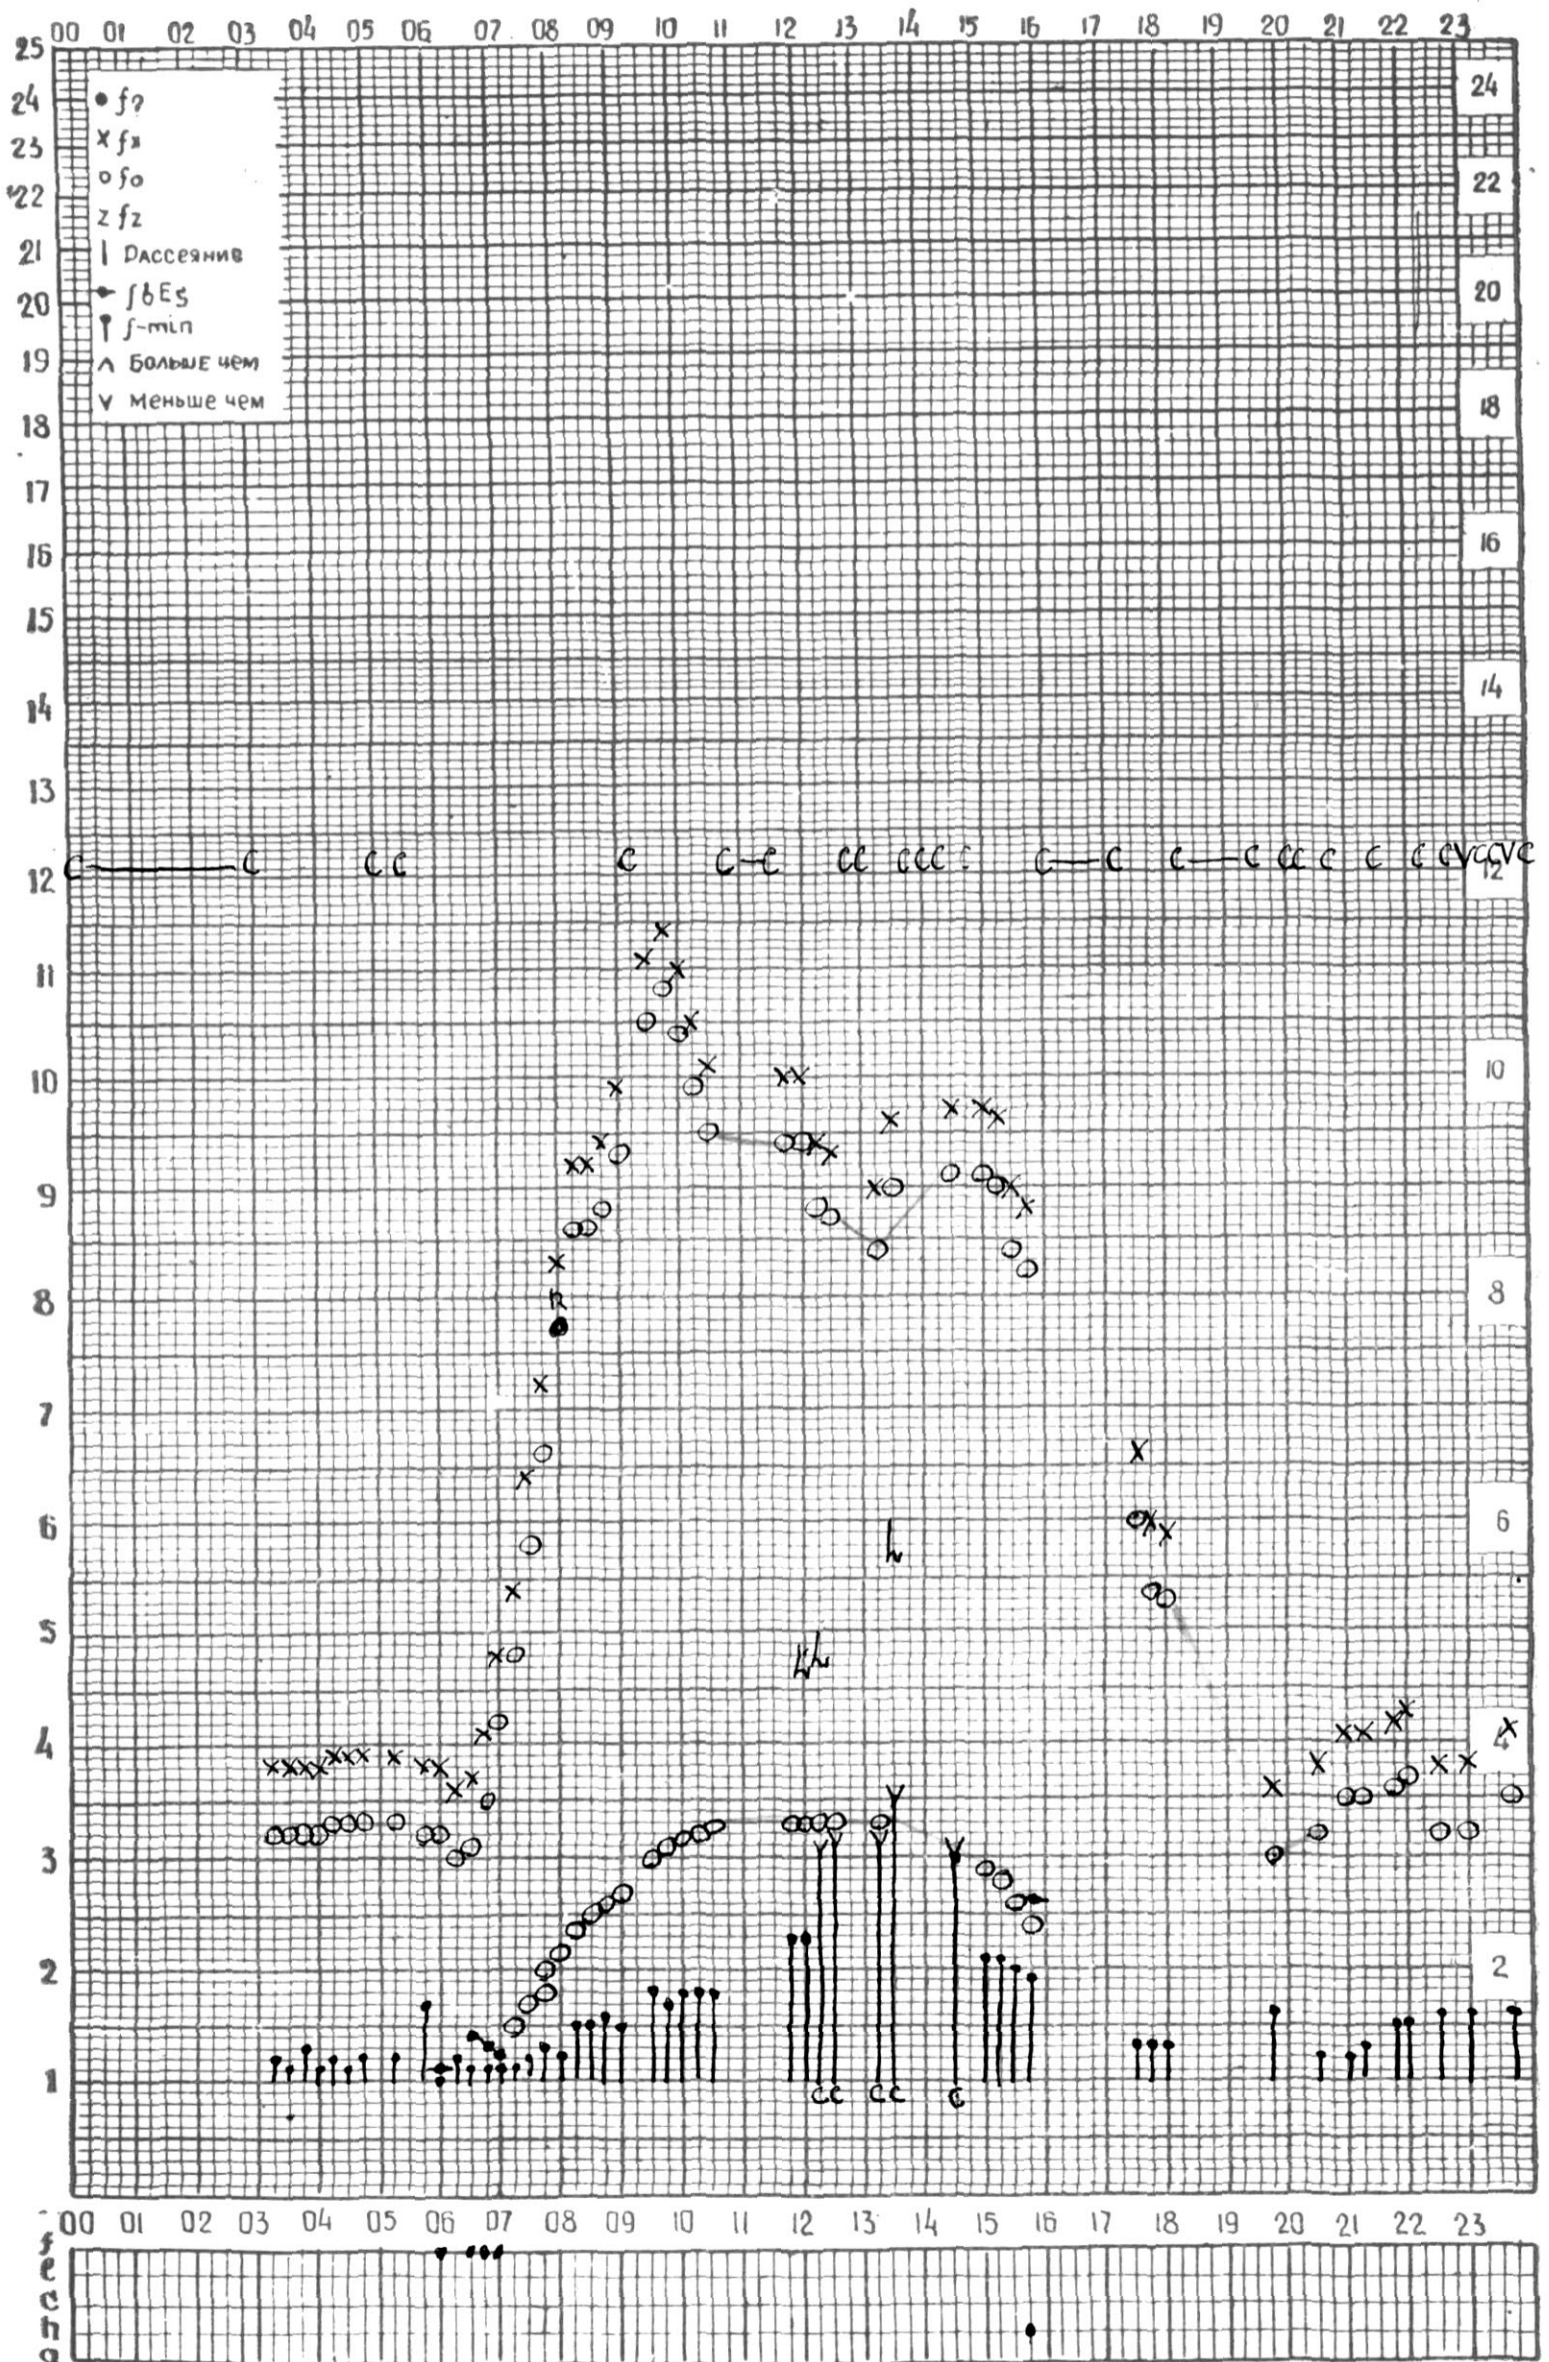

МЕЖДУНАРОДНЫЙ ГОД

АКТИВНОГО СОЛНЦА

ВРЕМЯ 45° E

станция Тбилиси — график ионосферных данных, дата 14 января 70г.

КЕМ ОТЧИТАНО П. Гогешвили.