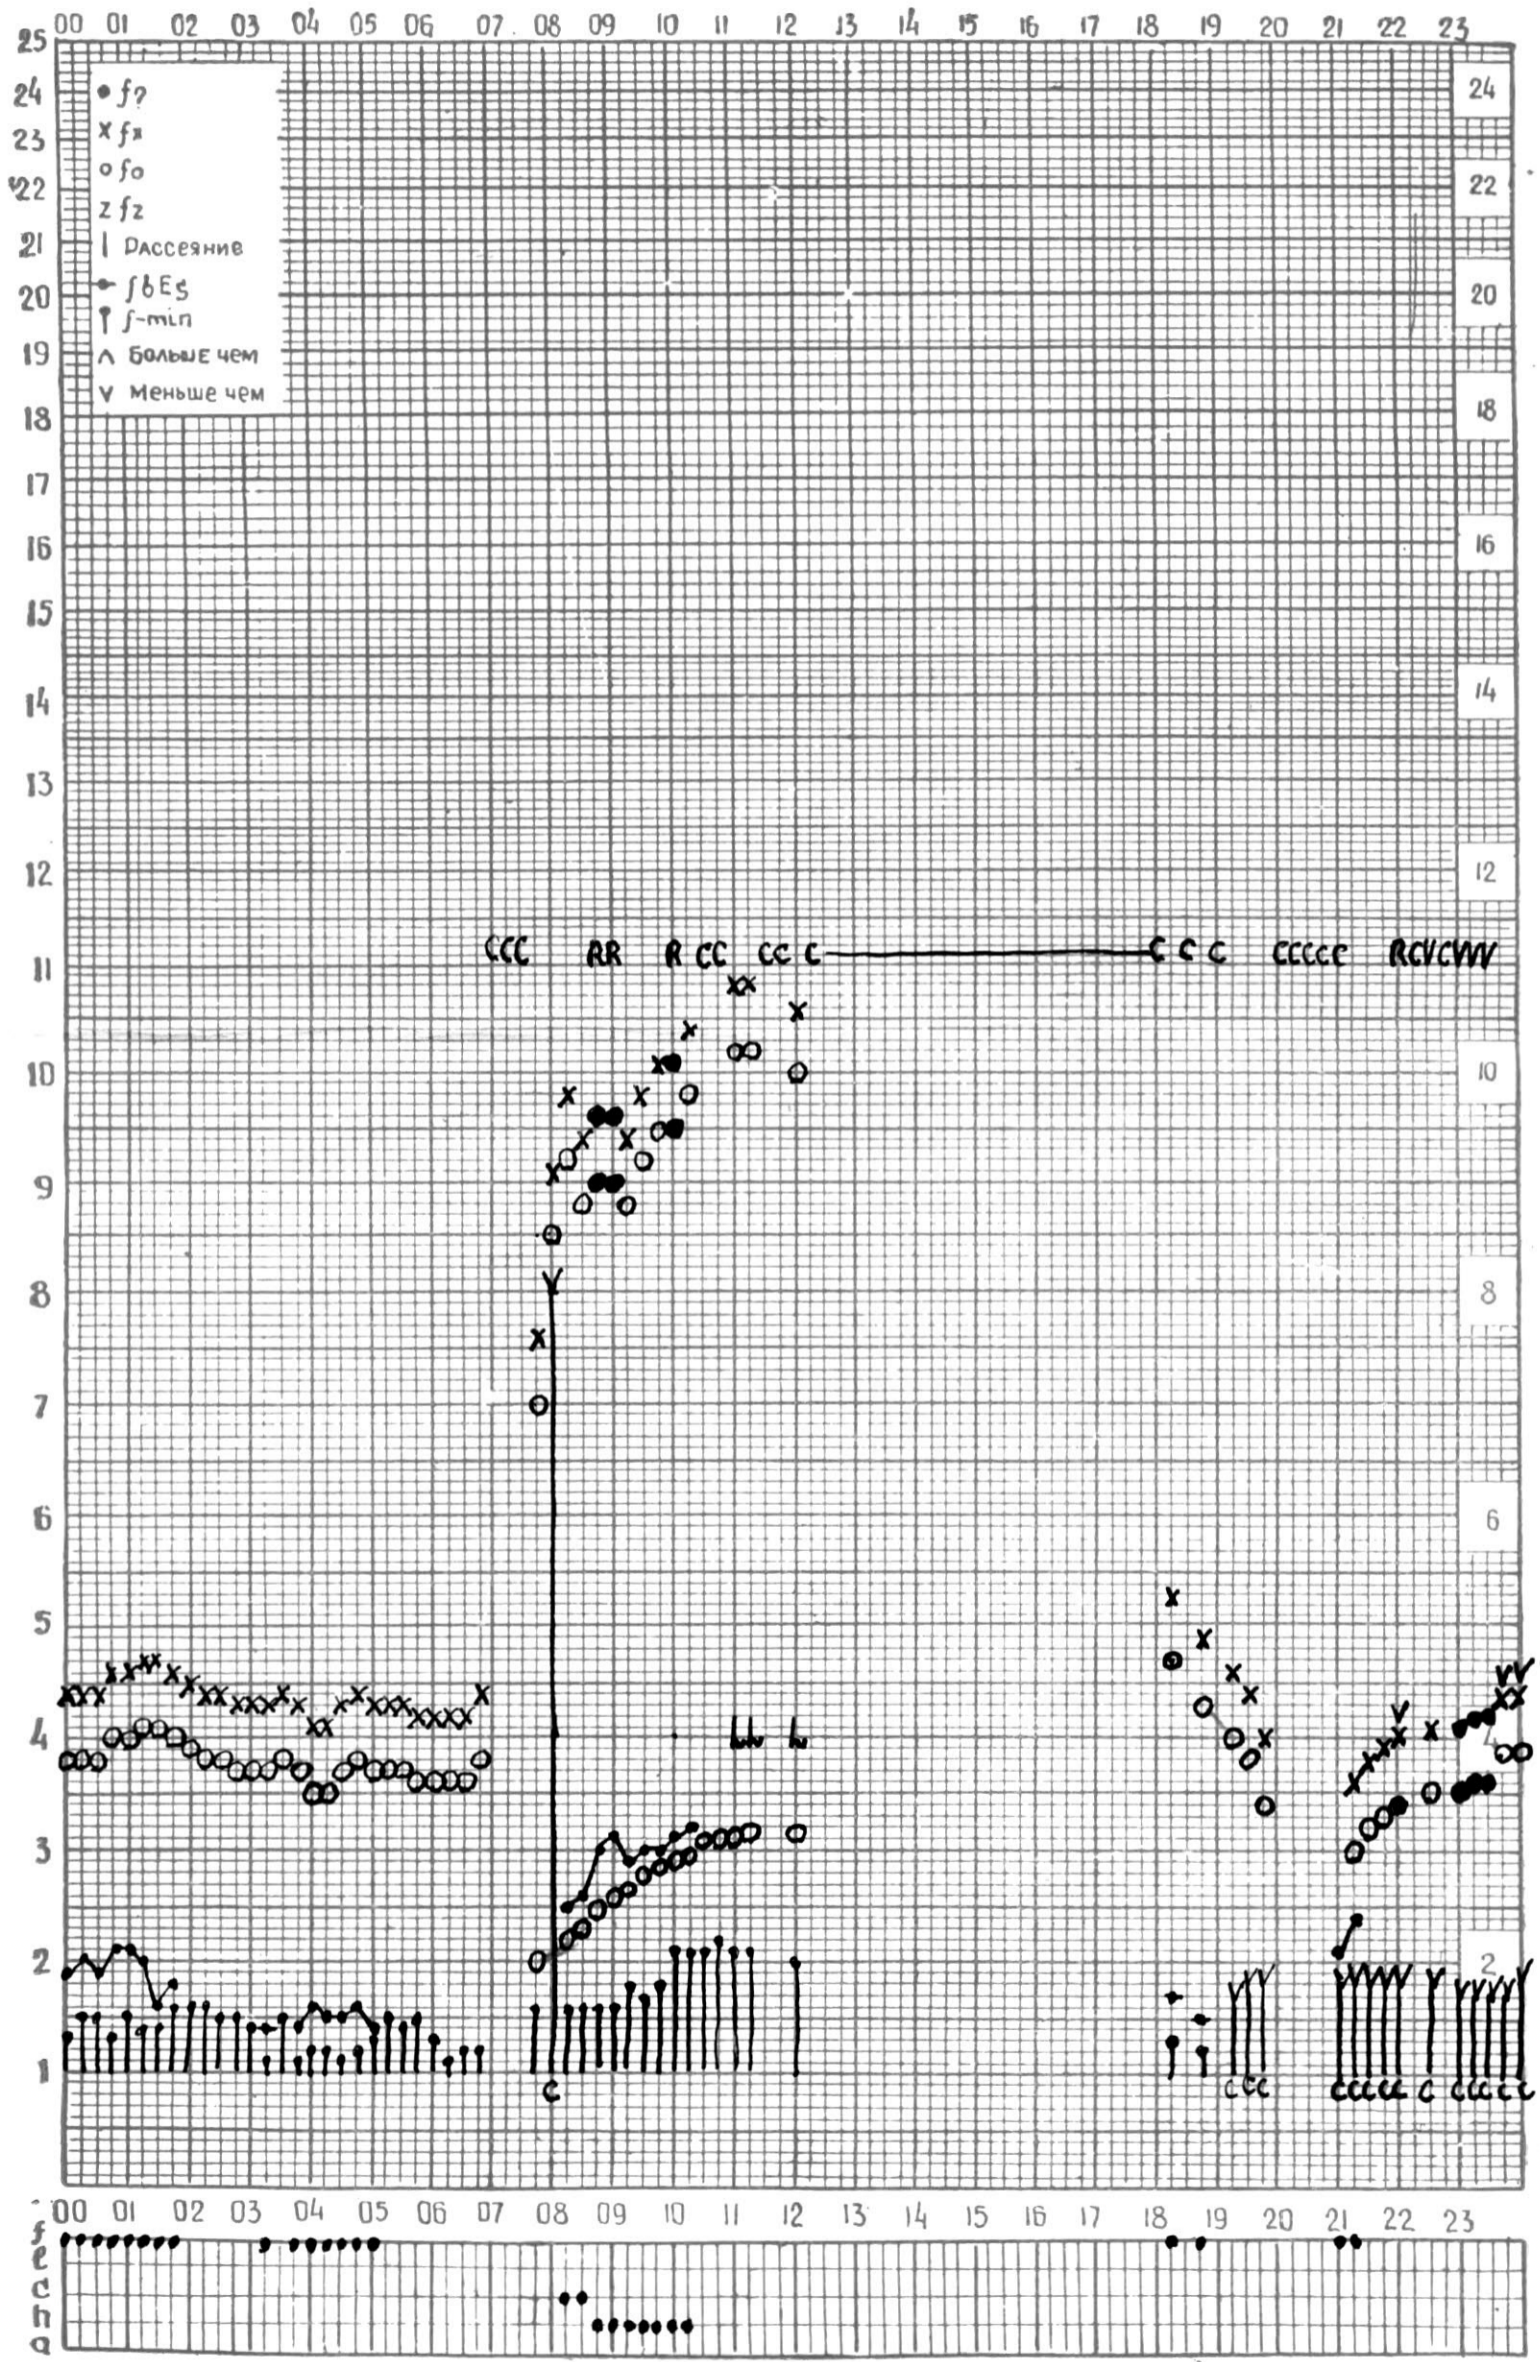

МЕЖДУНАРОДНЫЙ ГОД

АКТИВНОГО СОЛНЦА

ВРЕМЯ 45° E

станция Тбилиси f — график ионосферных данных, дата 09 Декабря 1969г.

КЕМ ОТЧИТАНО Кемкебашивили

МЕЖДУНАРОДНЫЙ ГОД

АКТИВНОГО СОЛНЦА

ВРЕМЯ 45° E

станция Тбилиси I — график ионосферных данных, дата 14 декабря 1952

КЭМ ОТСЧИТАНО В Абушвили

МЕЖДУНАРОДНЫЙ ГОД  
АКТИВНОГО СОЛНЦА

ВРЕМЯ 45° E

станция Тбилиси f — график ионосферных данных, дата 15 декабря 1969 г.

КЕМ ОТСЧИТАНО Тохи

МЕЖДУНАРОДНЫЙ ГОД

АКТИВНОГО СОЛНЦА

ВРЕМЯ 45° E

станция Тбилиси I — график ионосферных данных, дата 19 декабря 1969 г.

КЕМ ОТСЧИТАНО М. Тошвили.

МЕЖДУНАРОДНЫЙ ГОД

АКТИВНОГО СОЛНЦА

ВРЕМЯ 45° E

станция Тбилиси f — график ионосферных данных, дата 20 Декабря 1969г.

КЕМ ОТЧИТАНО Кекелешвили

МЕЖДУНАРОДНЫЙ ГОД

АКТИВНОГО СОЛНЦА

ВРЕМЯ 45° E

станция Тбилиси 1 — график ионосферных данных, дата 26 декабря 1969г.