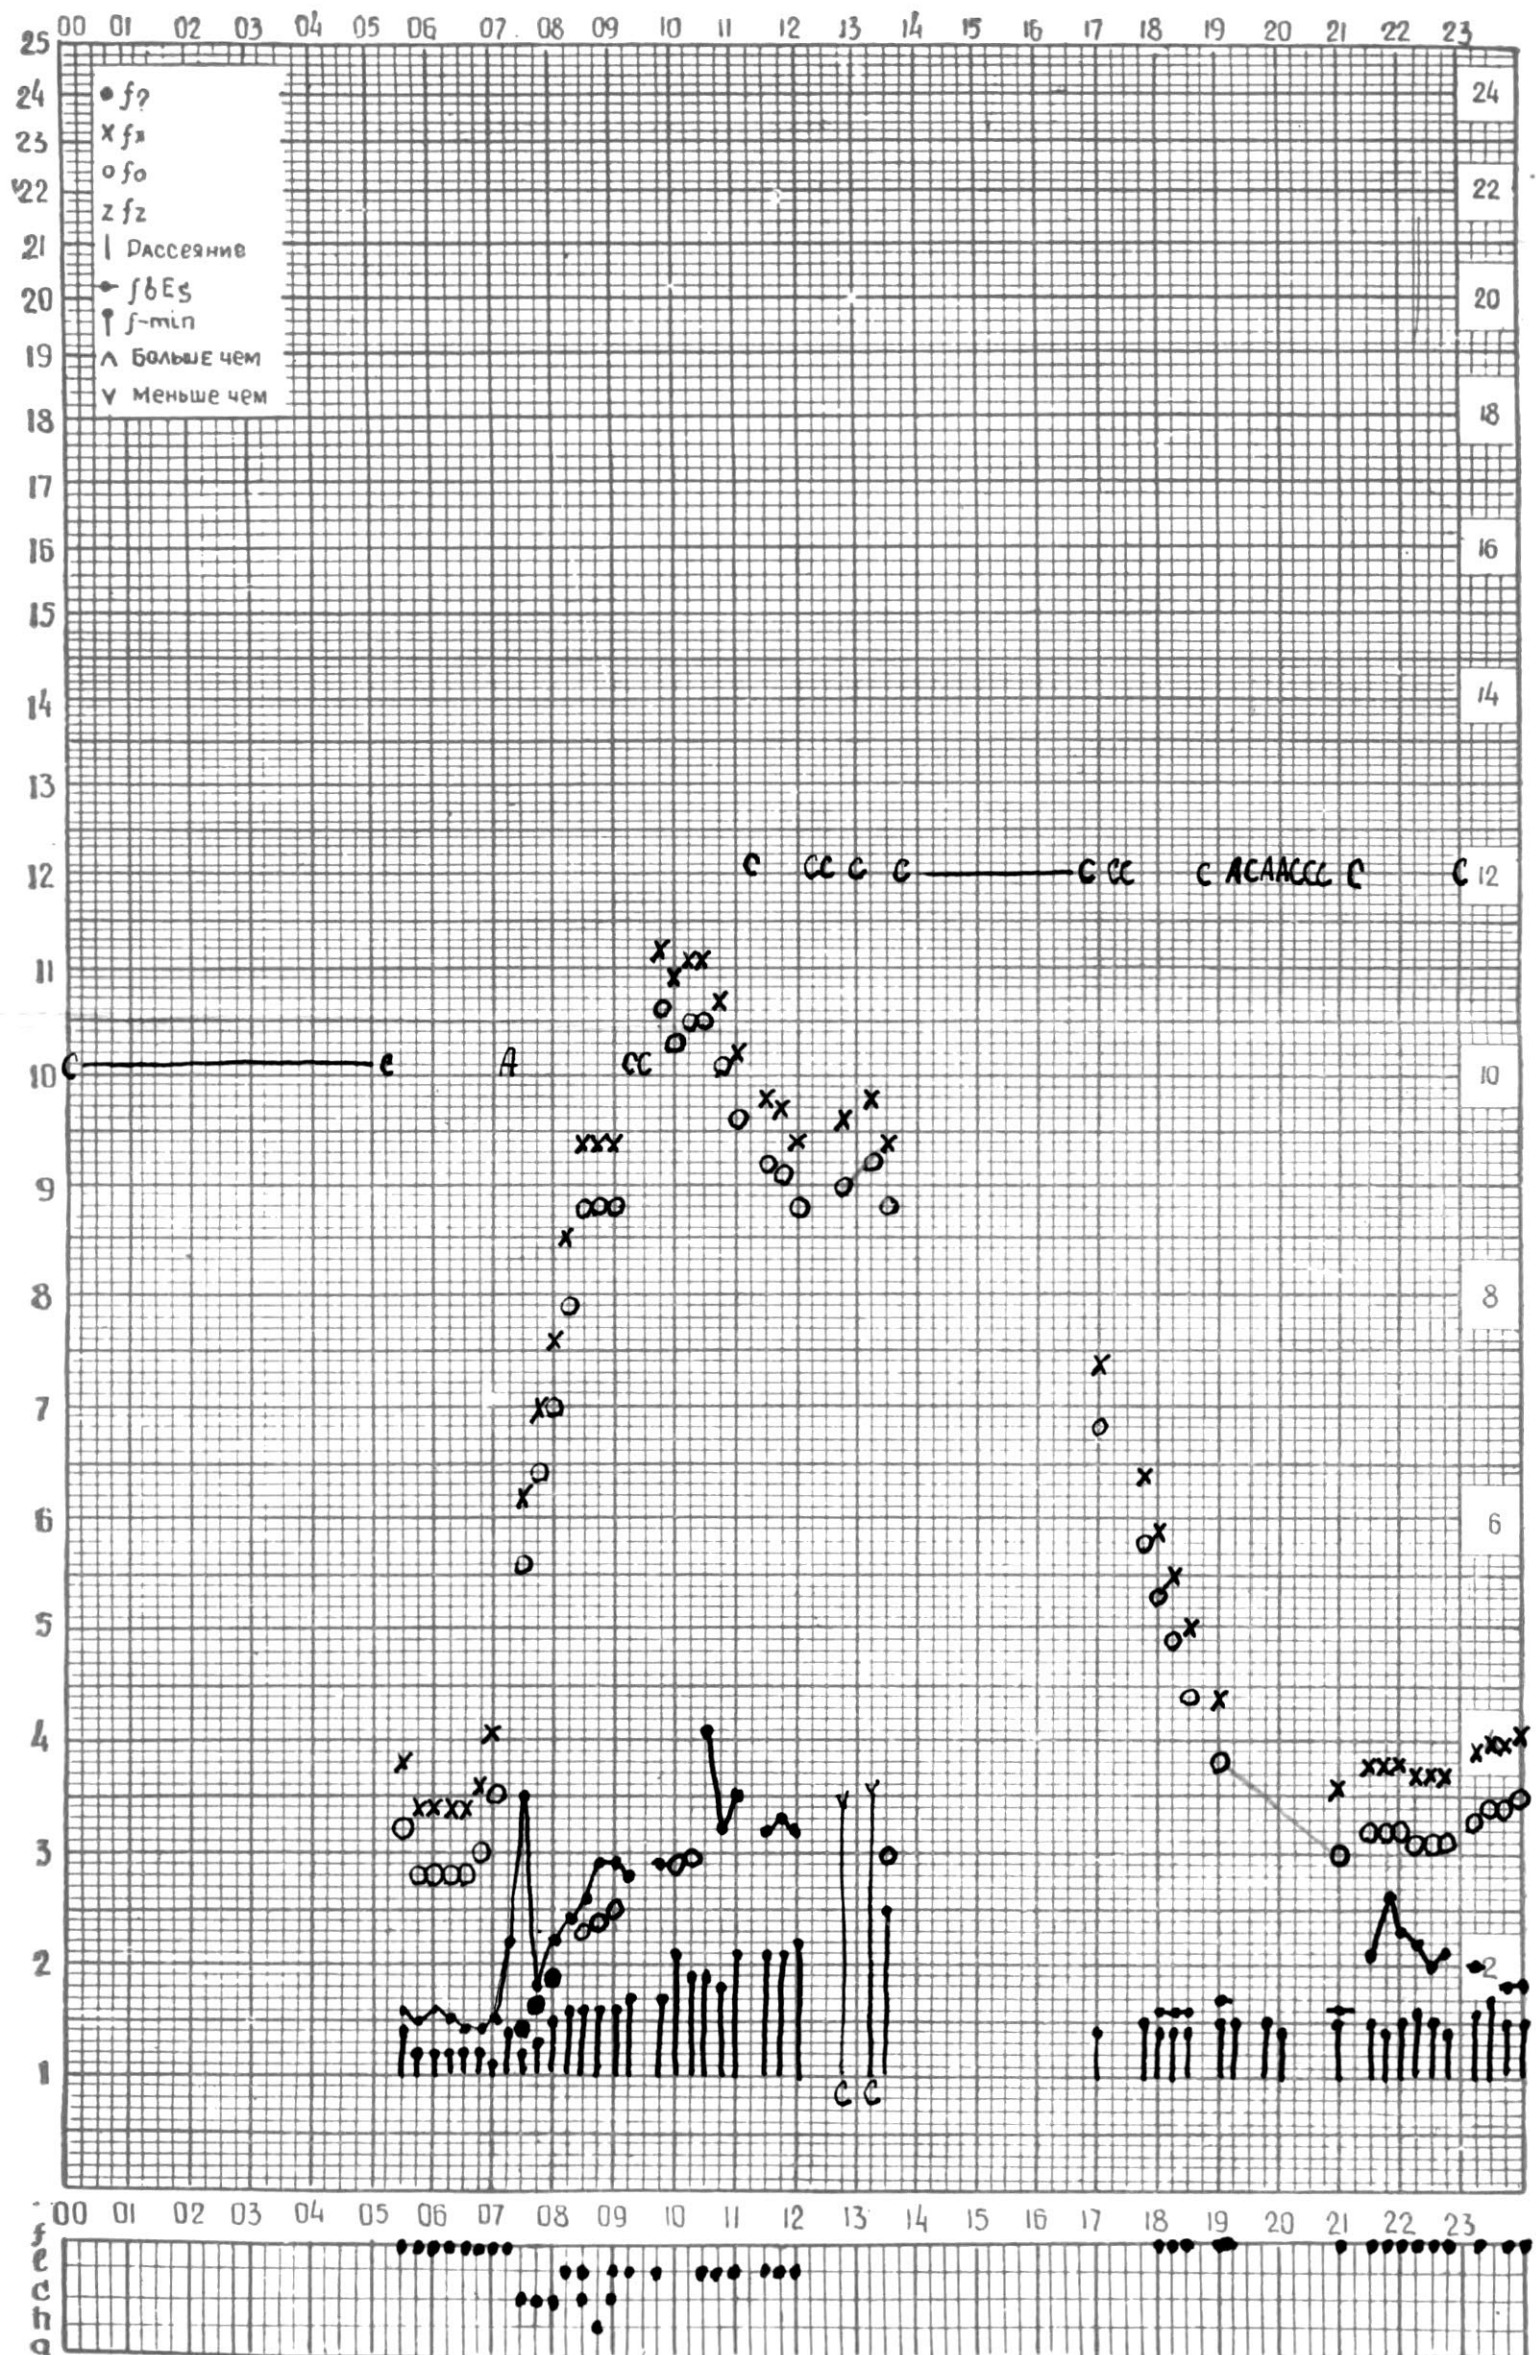

МЕЖДУНАРОДНЫЙ ГОД

АКТИВНОГО СОЛНЦА

ВРЕМЯ 45° E

станция Тбилиси f — график ионосферных данных, дата 09 Декабря 1969г.

КЕМ ОТЧИТАНО Кемкебашивили

МЕЖДУНАРОДНЫЙ ГОД

АКТИВНОГО СОЛНЦА

ВРЕМЯ 45° E

станция Тбилиси I — график ионосферных данных, дата 14 декабря 1952

КЭМ ОТСЧИТАНО В Абушвили

МЕЖДУНАРОДНЫЙ ГОД  
АКТИВНОГО СОЛНЦА

ВРЕМЯ 45° E

станция Тбилиси f — график ионосферных данных, дата 15 декабря 1969 г.

ВРЕМЯ 45° E

станция Тбилиси f — график ионосферных данных, дата 20 Декабря 1969г.

КЕМ ОТЧИТАНО Кекелешвили

МЕЖДУНАРОДНЫЙ ГОД

АКТИВНОГО СОЛНЦА

ВРЕМЯ 45° E

станция Тбилиси 1 — график ионосферных данных, дата 26 декабря 1969г.

ВРЕМЯ 45° E

станция Тбилиси f — график ионосферных данных, дата *28 декабря 1969 г.*

КЕМ ОТСЧИТАНО Мохам

МЕЖДУНАРОДНЫЙ ГОД

АКТИВНОГО СОЛНЦА

ВРЕМЯ 45° E

станция Тбилиси I — график ионосферных данных, дата 30 декабря 1969г.