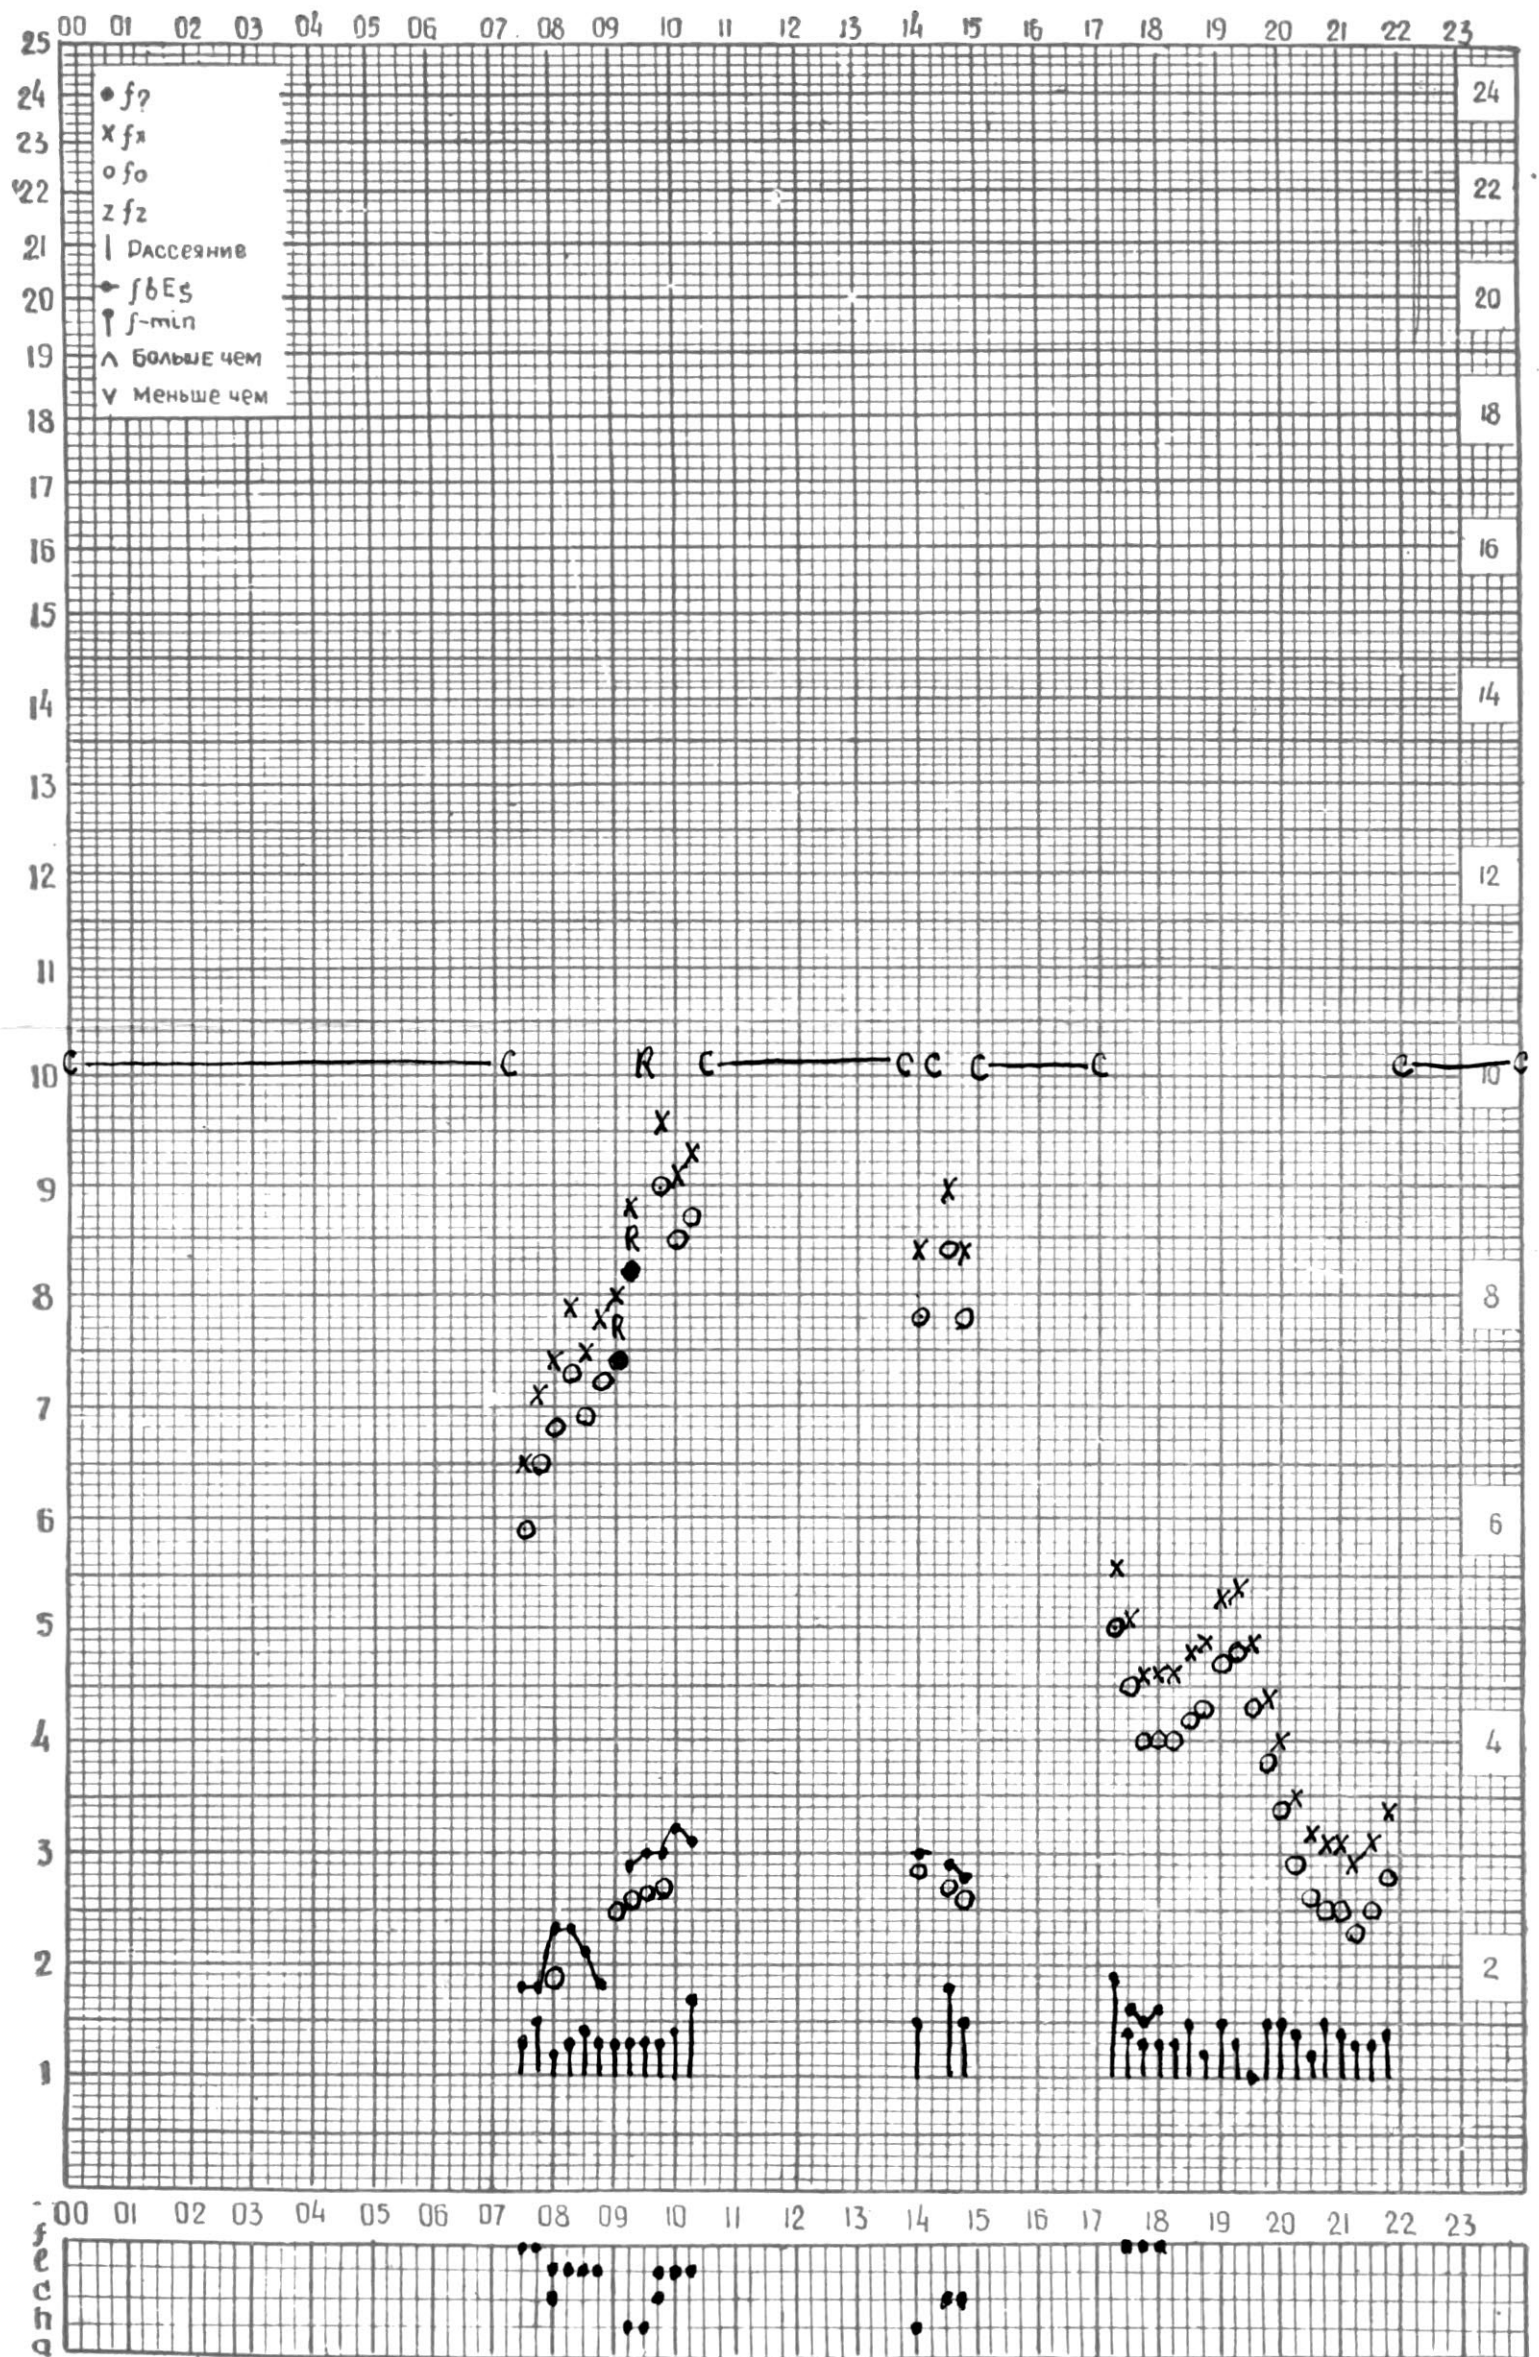

МЕЖДУНАРОДНЫЙ ГОД

АКТИВНОГО СОЛНЦА

ВРЕМЯ 45° E

станция Тбилиси f — график ионосферных данных, дата 09 Декабря 1969г.

КЕМ ОТЧИТАНО Кемкебашивили

МЕЖДУНАРОДНЫЙ ГОД

АКТИВНОГО СОЛНЦА

ВРЕМЯ 45° E

станция Тбилиси I — график ионосферных данных, дата 14 декабря 1952

КЭМ ОТСЧИТАНО В Абушвили

МЕЖДУНАРОДНЫЙ ГОД  
АКТИВНОГО СОЛНЦА

ВРЕМЯ 45° E

станция Тбилиси f — график ионосферных данных, дата 15 декабря 1969 г.

КЕМ ОТСЧИТАНО Тохи

МЕЖДУНАРОДНЫЙ ГОД

АКТИВНОГО СОЛНЦА

ВРЕМЯ 45° E

станция Тбилиси I — график ионосферных данных, дата 19 декабря 1969 г.

КЕМ ОТСЧИТАНО М. Тошвили.

МЕЖДУНАРОДНЫЙ ГОД

АКТИВНОГО СОЛНЦА

ВРЕМЯ 45° E

станция Тбилиси f — график ионосферных данных, дата 20 Декабря 1969г.

КЕМ ОТЧИТАНО Кекелешвили

МЕЖДУНАРОДНЫЙ ГОД

АКТИВНОГО СОЛНЦА

ВРЕМЯ 45° E

станция Тбилиси 1 — график ионосферных данных, дата 26 декабря 1969г.