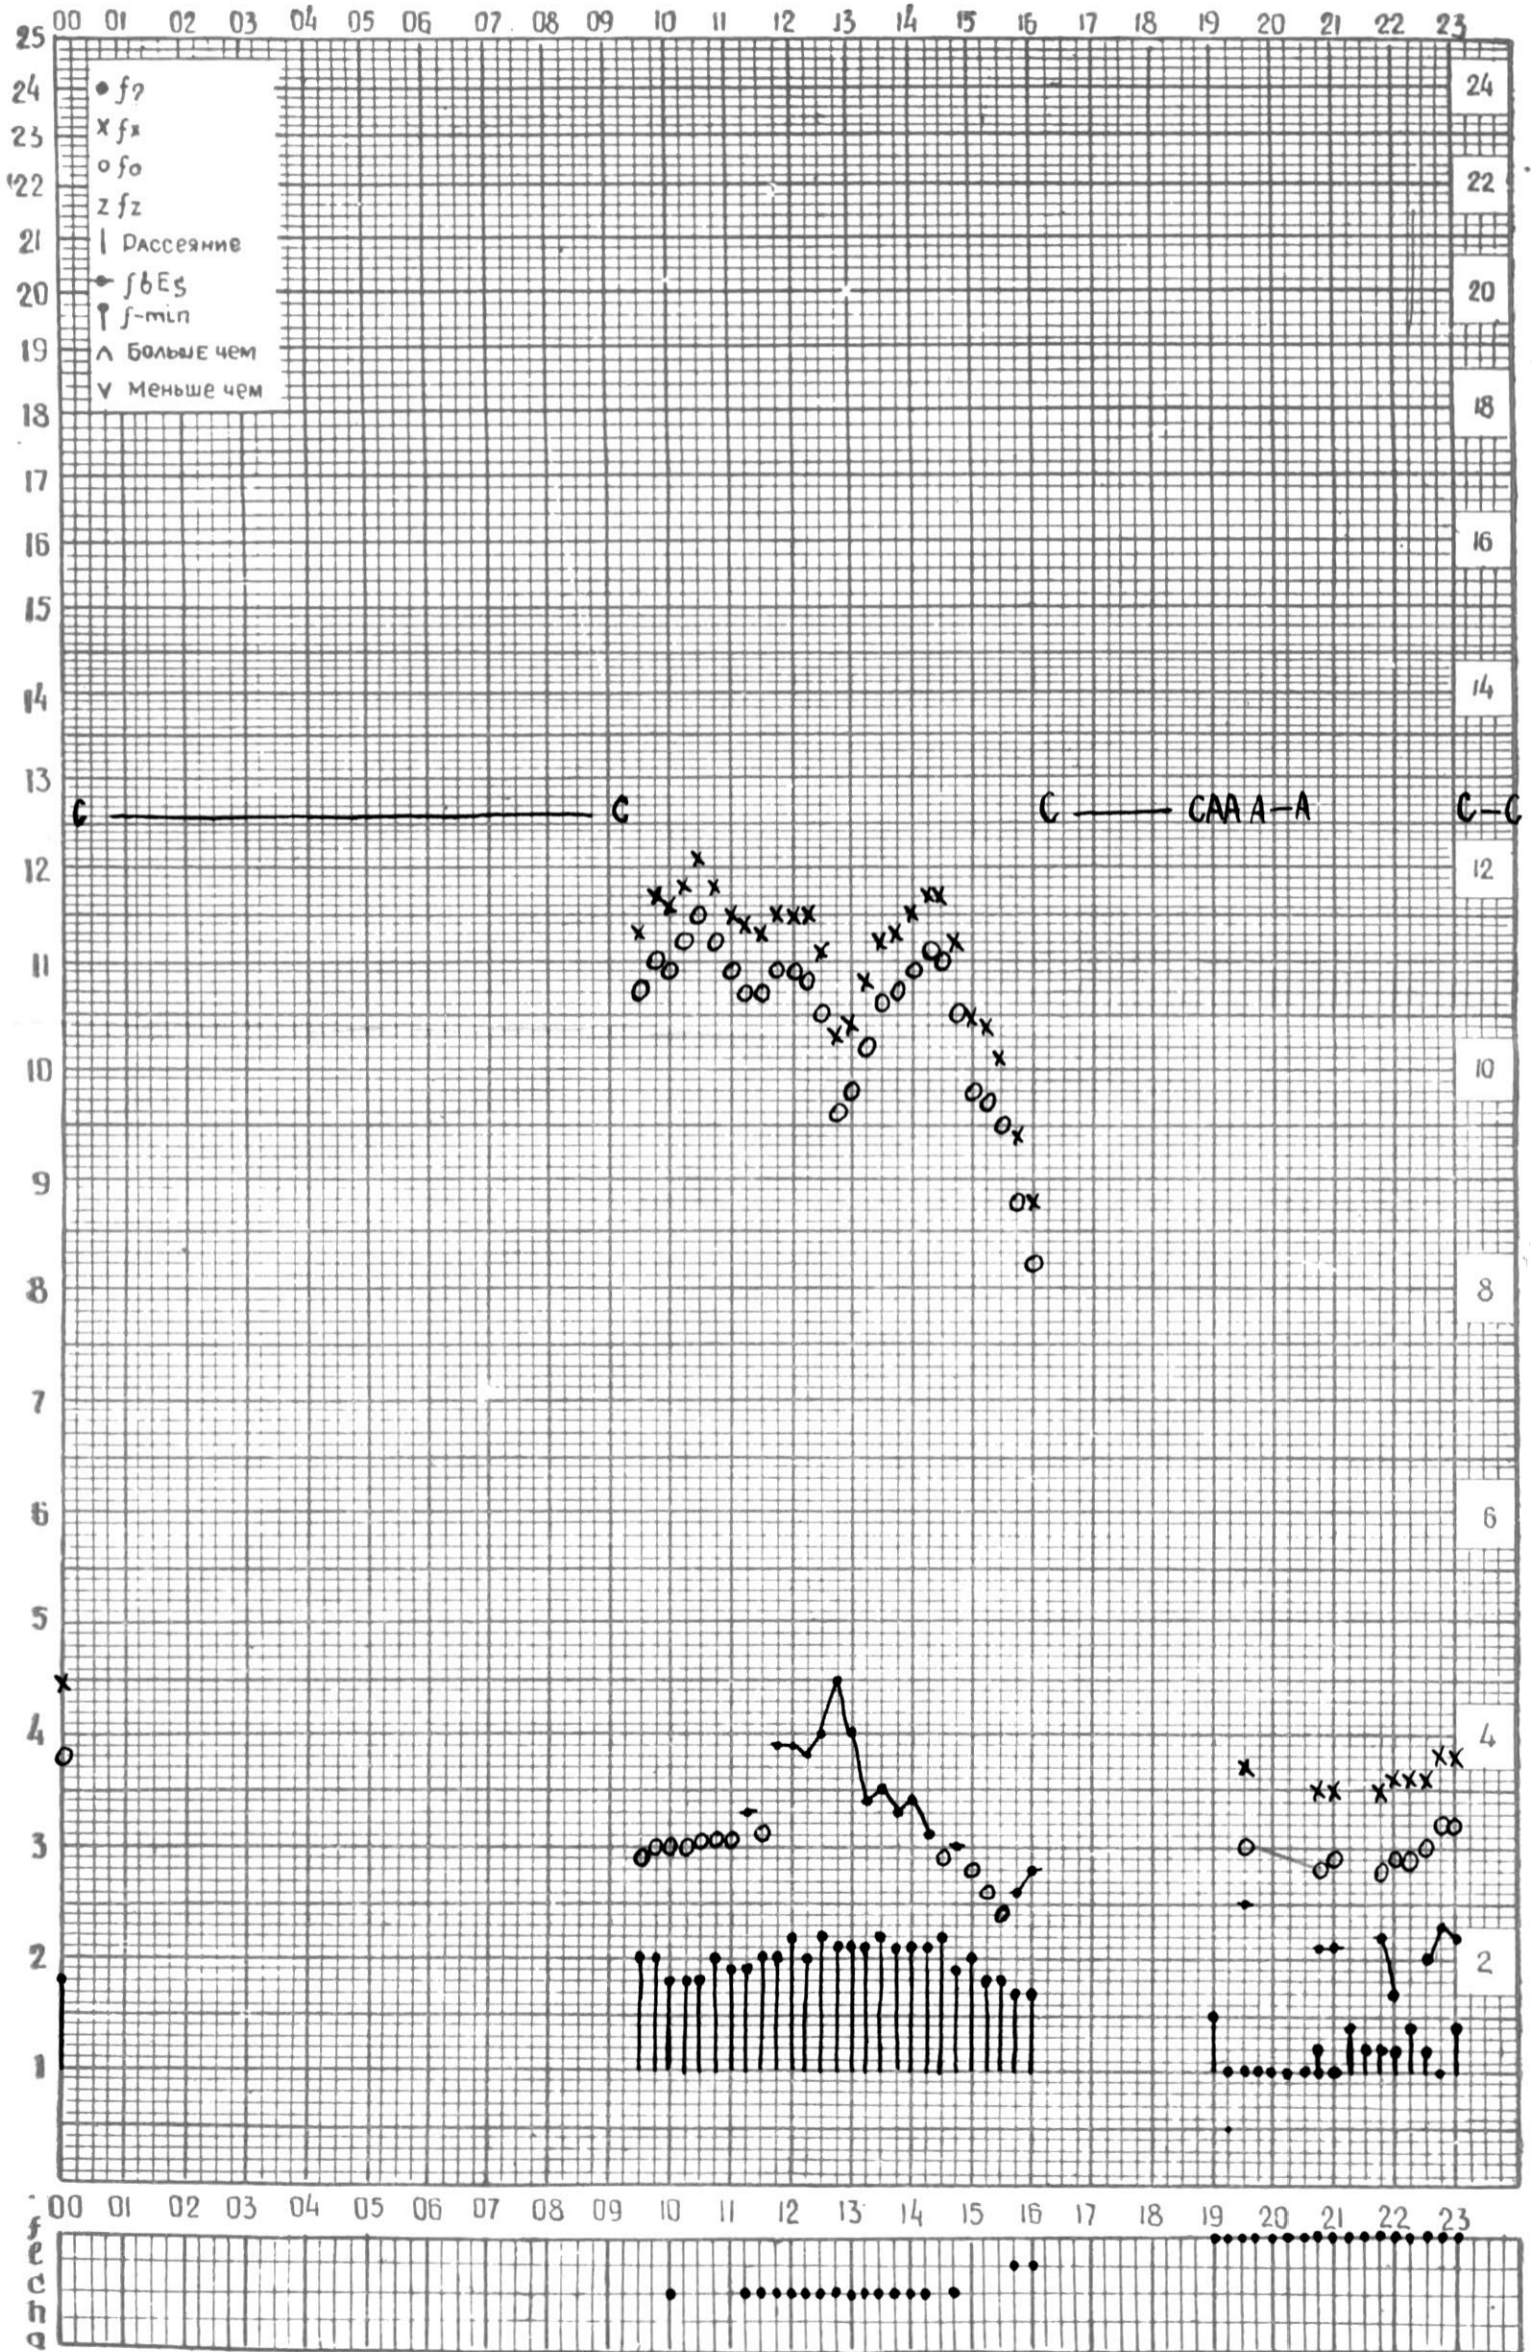

МЕЖДУНАРОДНЫЙ ГОД
АКТИВНОГО СОЛНЦА

ВРЕМЯ 45° Е

станция Тбилиси f — график ионосферных данных, дата 27 Декабря 1969г.

кЭМ ОТСЧИТАНО Кенкедашвили