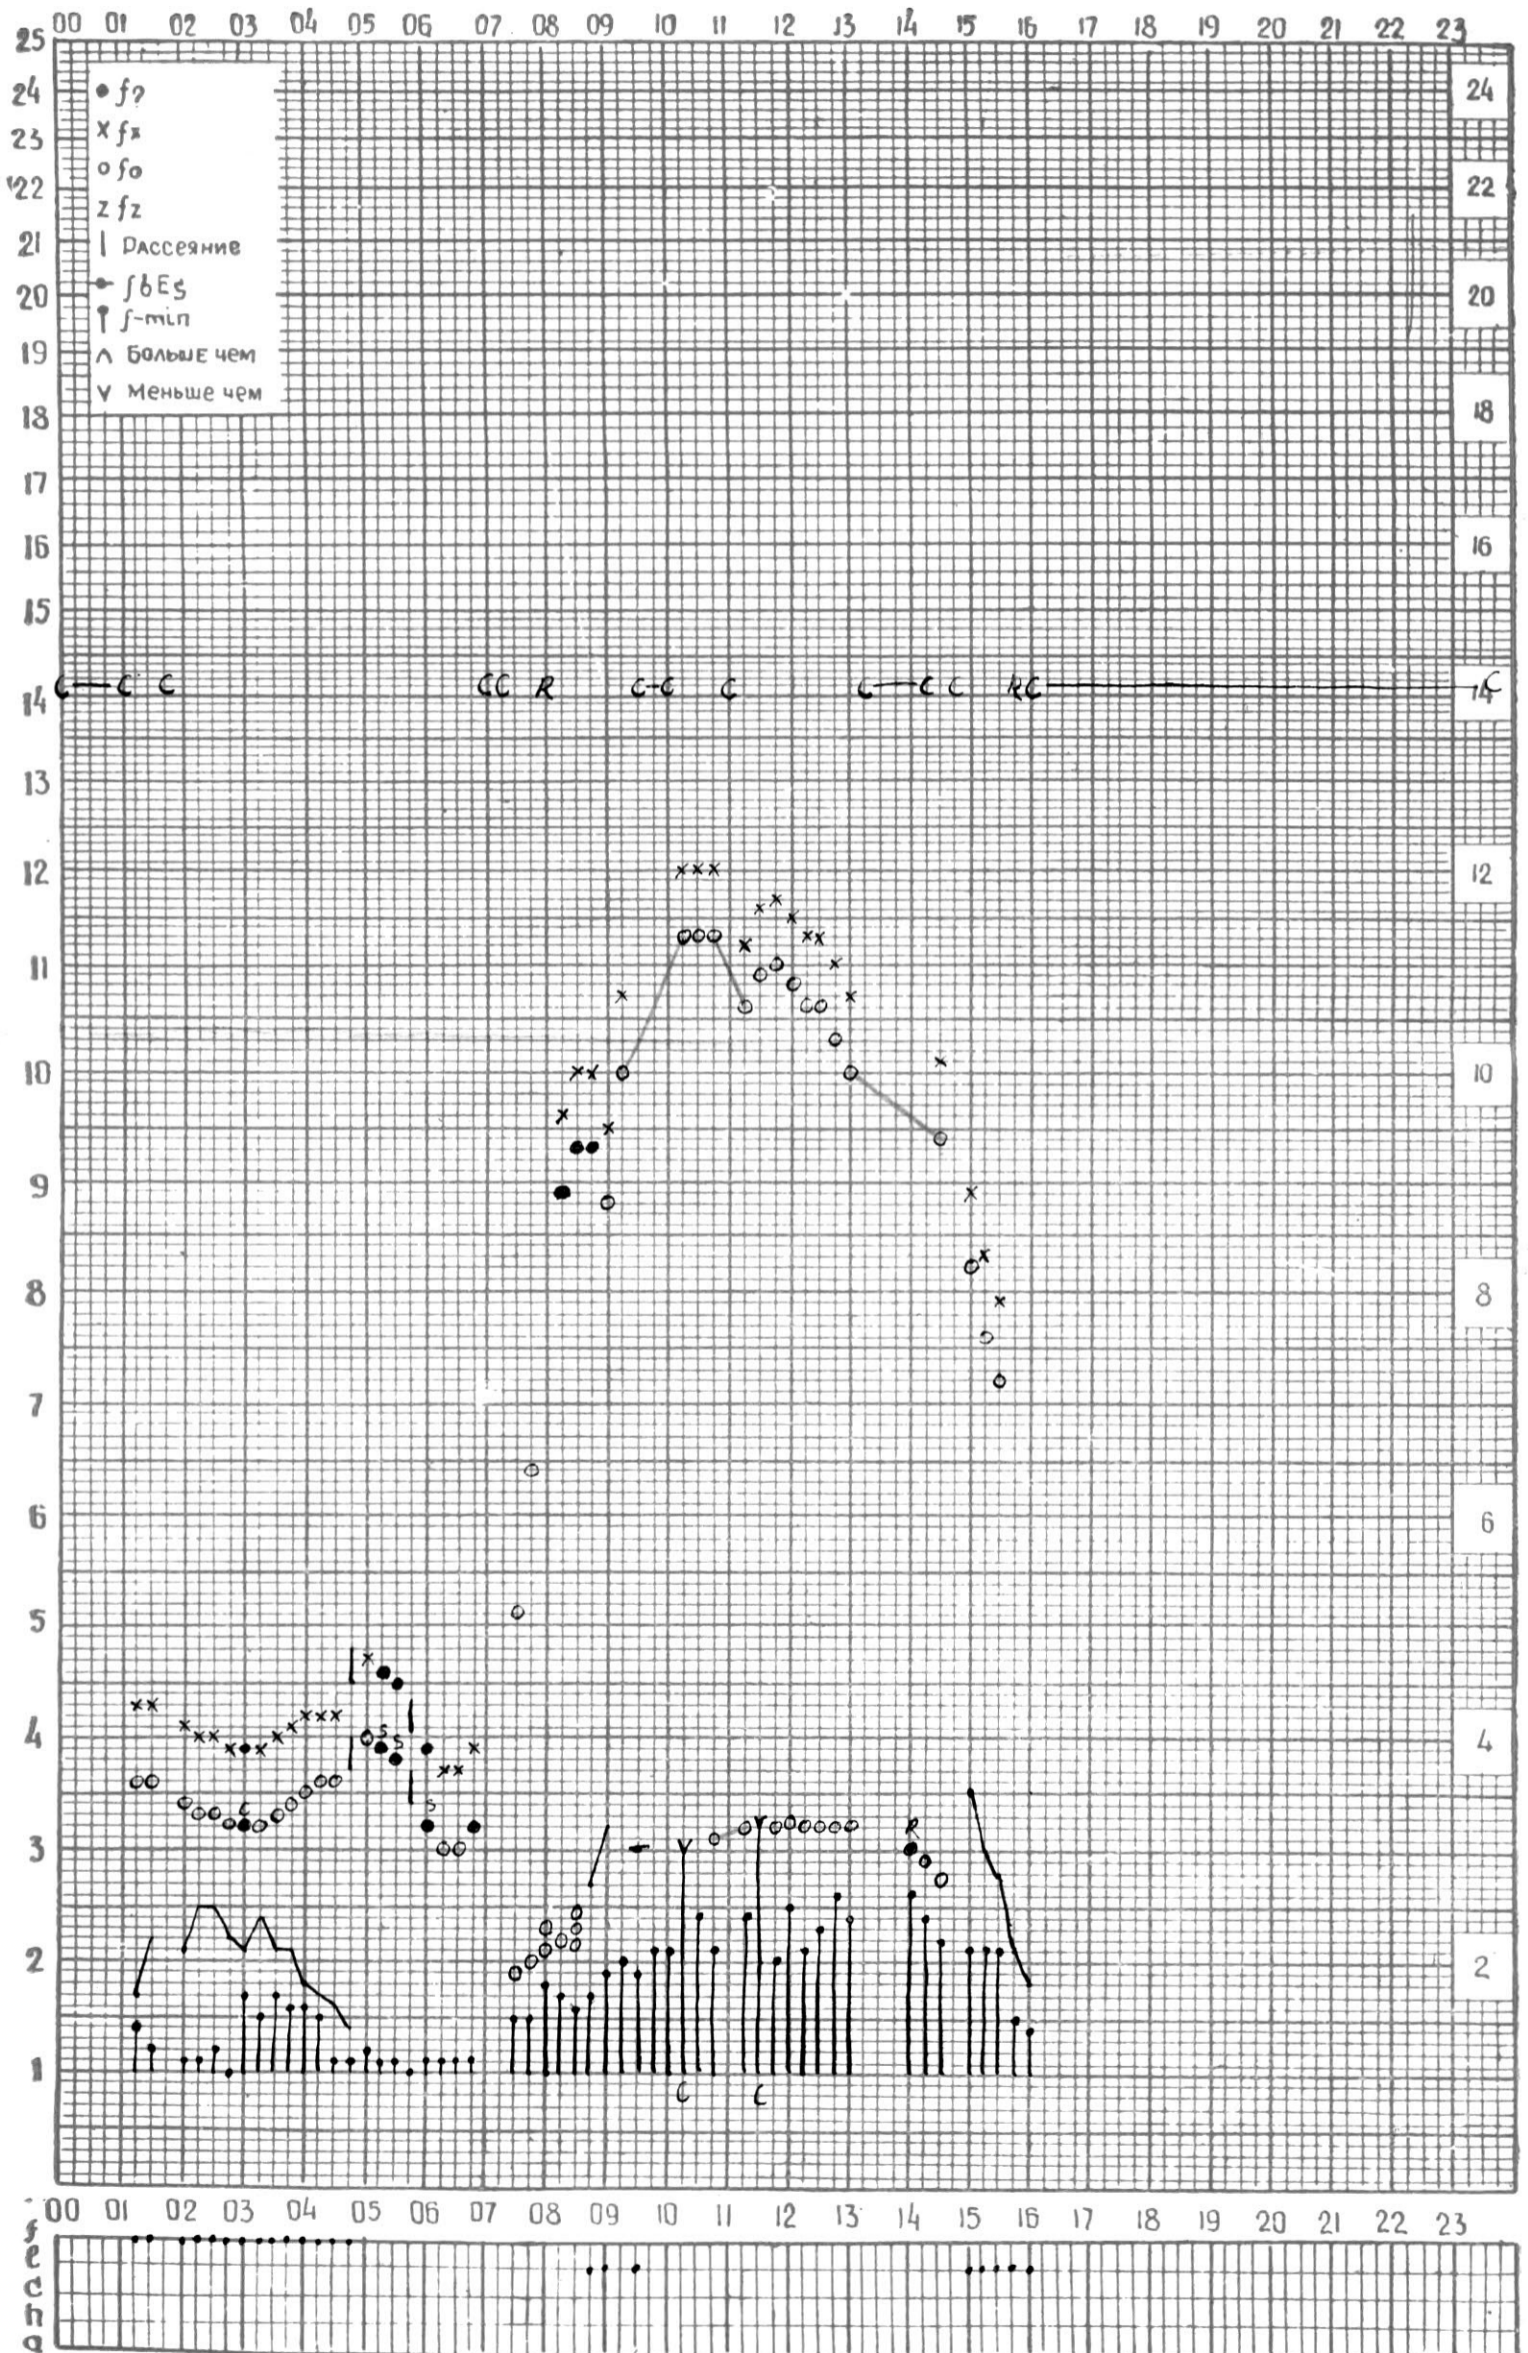

МЕЖДУНАРОДНЫЙ ГОД
АКТИВНОГО СОЛНЦА

ВРЕМЯ 45° E

станция Тбилиси f — график ионосферных данных, дата *28 декабря 1969 г.*

КЕМ ОТСЧИТАНО Мохам