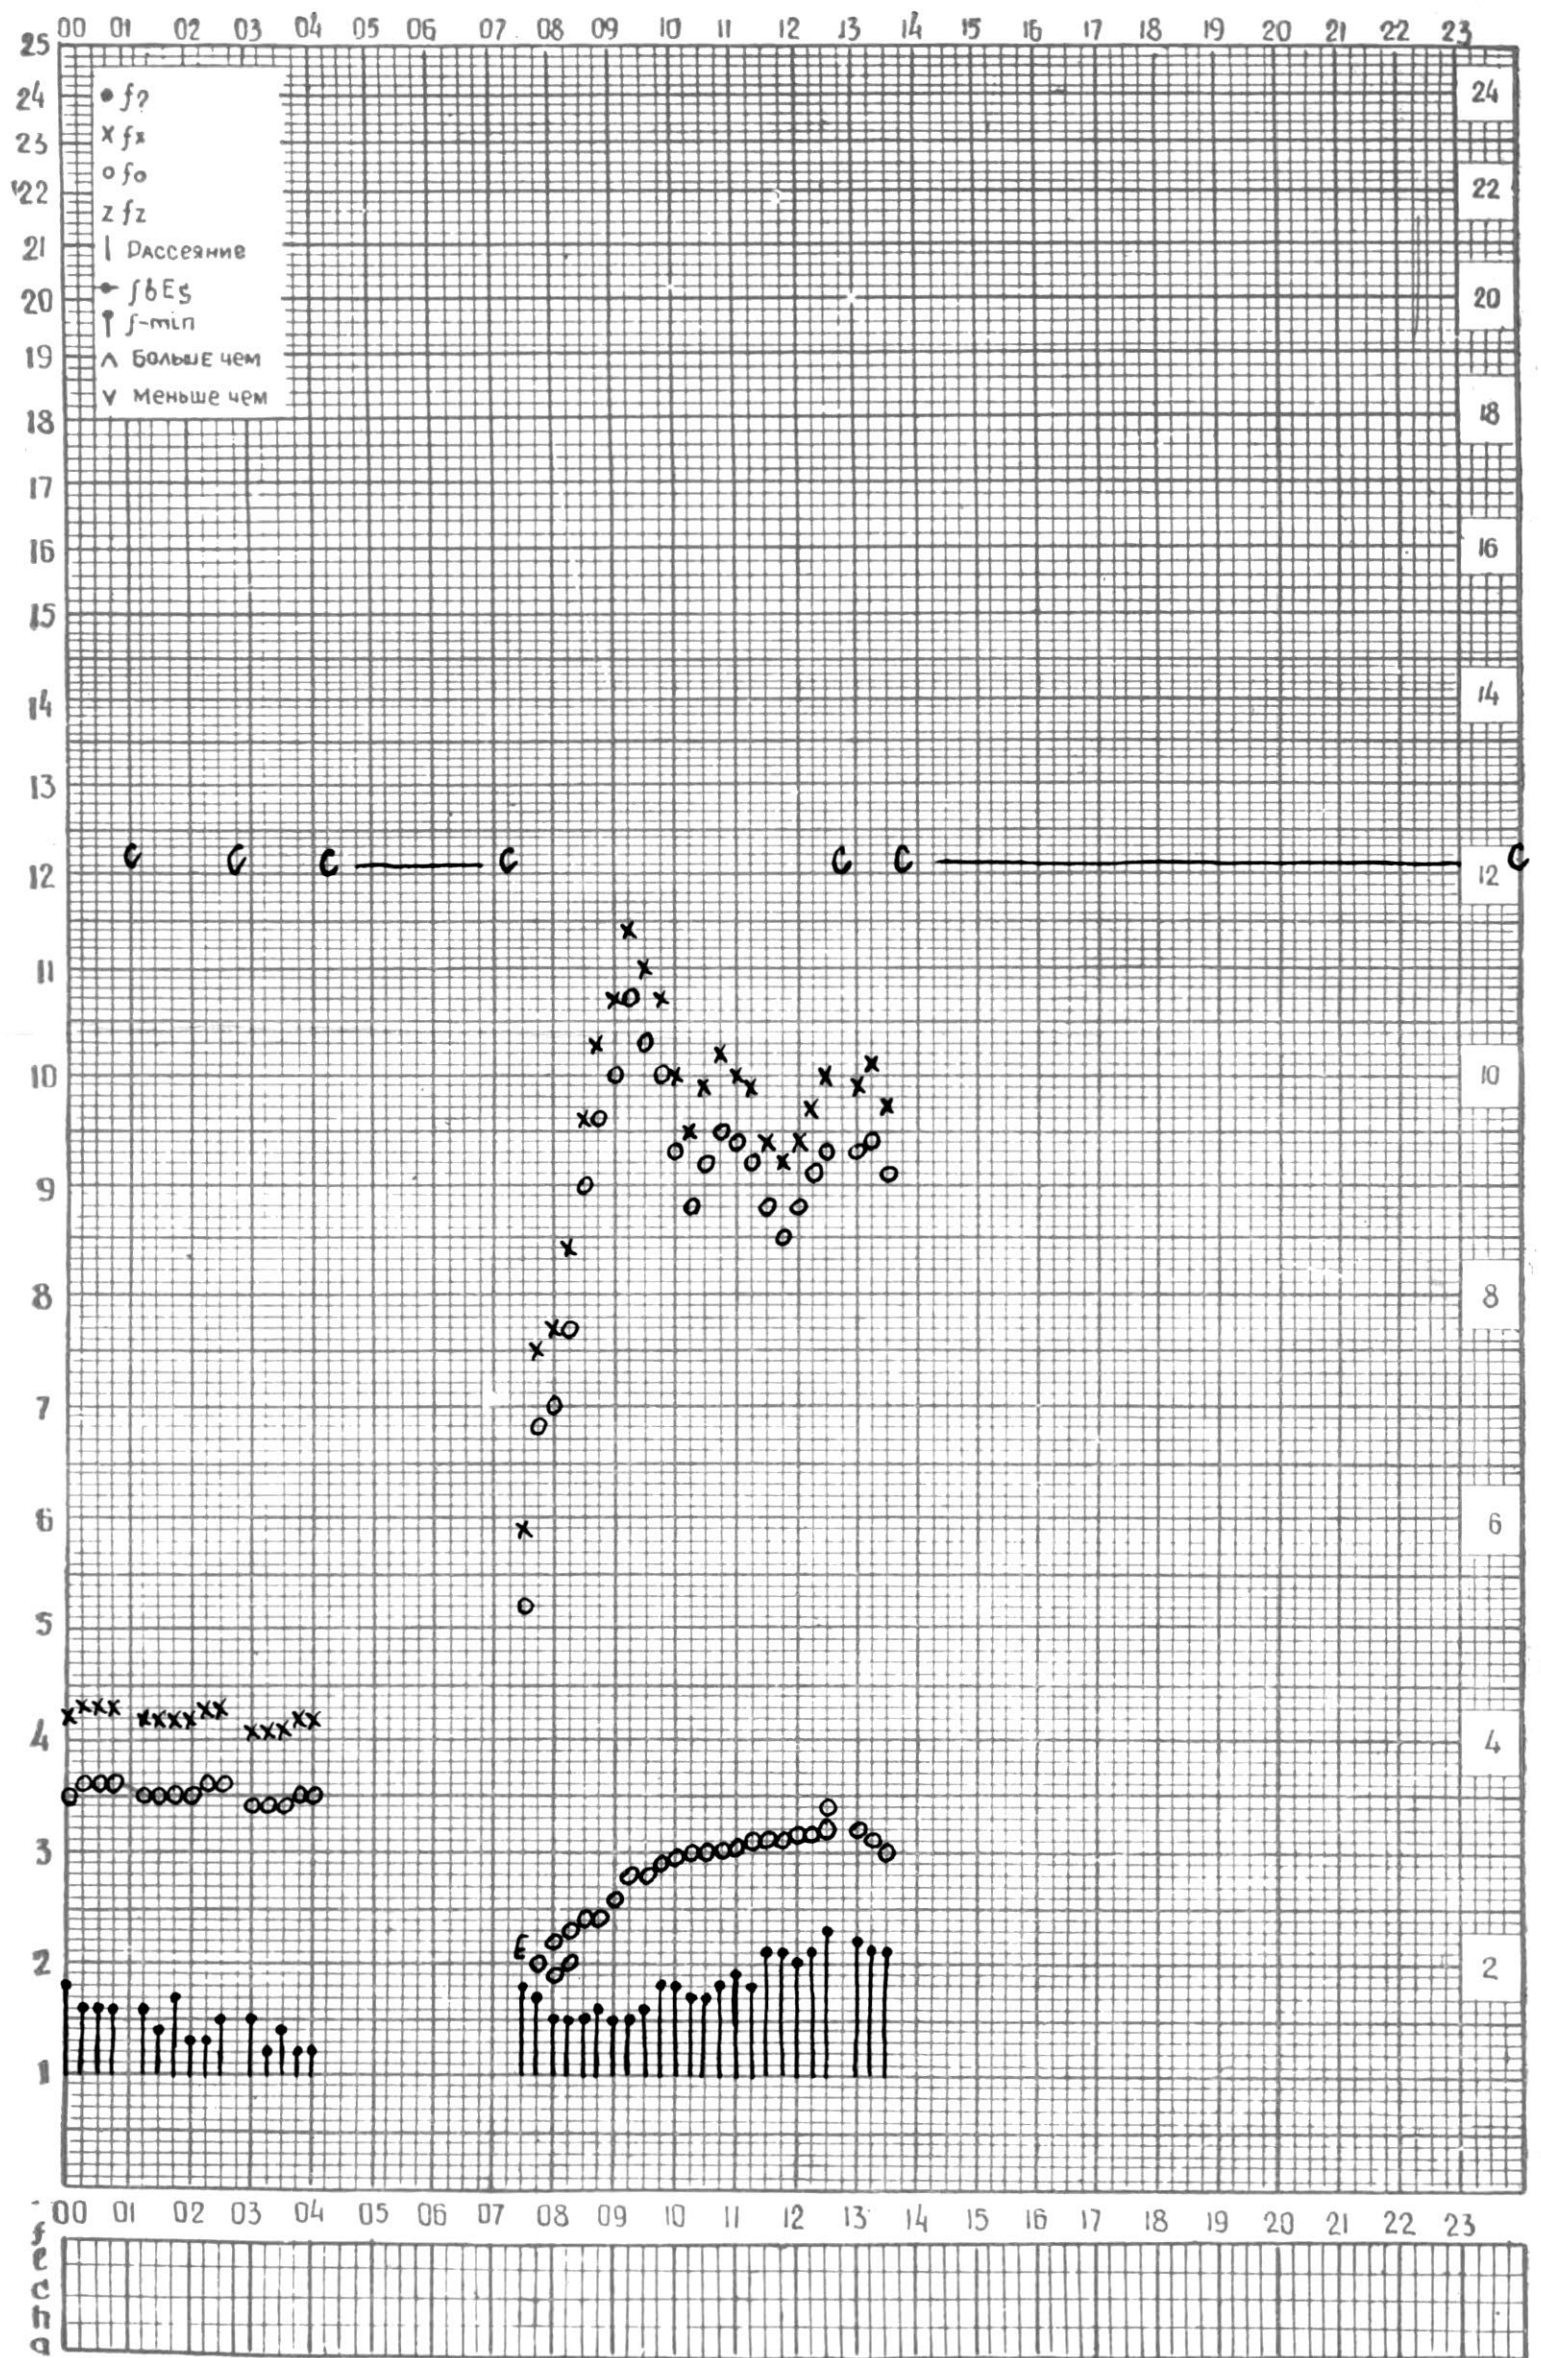

МЕЖДУНАРОДНЫЙ ГОД

АКТИВНОГО СОЛНЦА

ВРЕМЯ 45° E

станция Тбилиси I — график ионосферных данных, дата 31 декабря 1969г.

КЭМ ОТСЧИТАНО Кенкебашивили