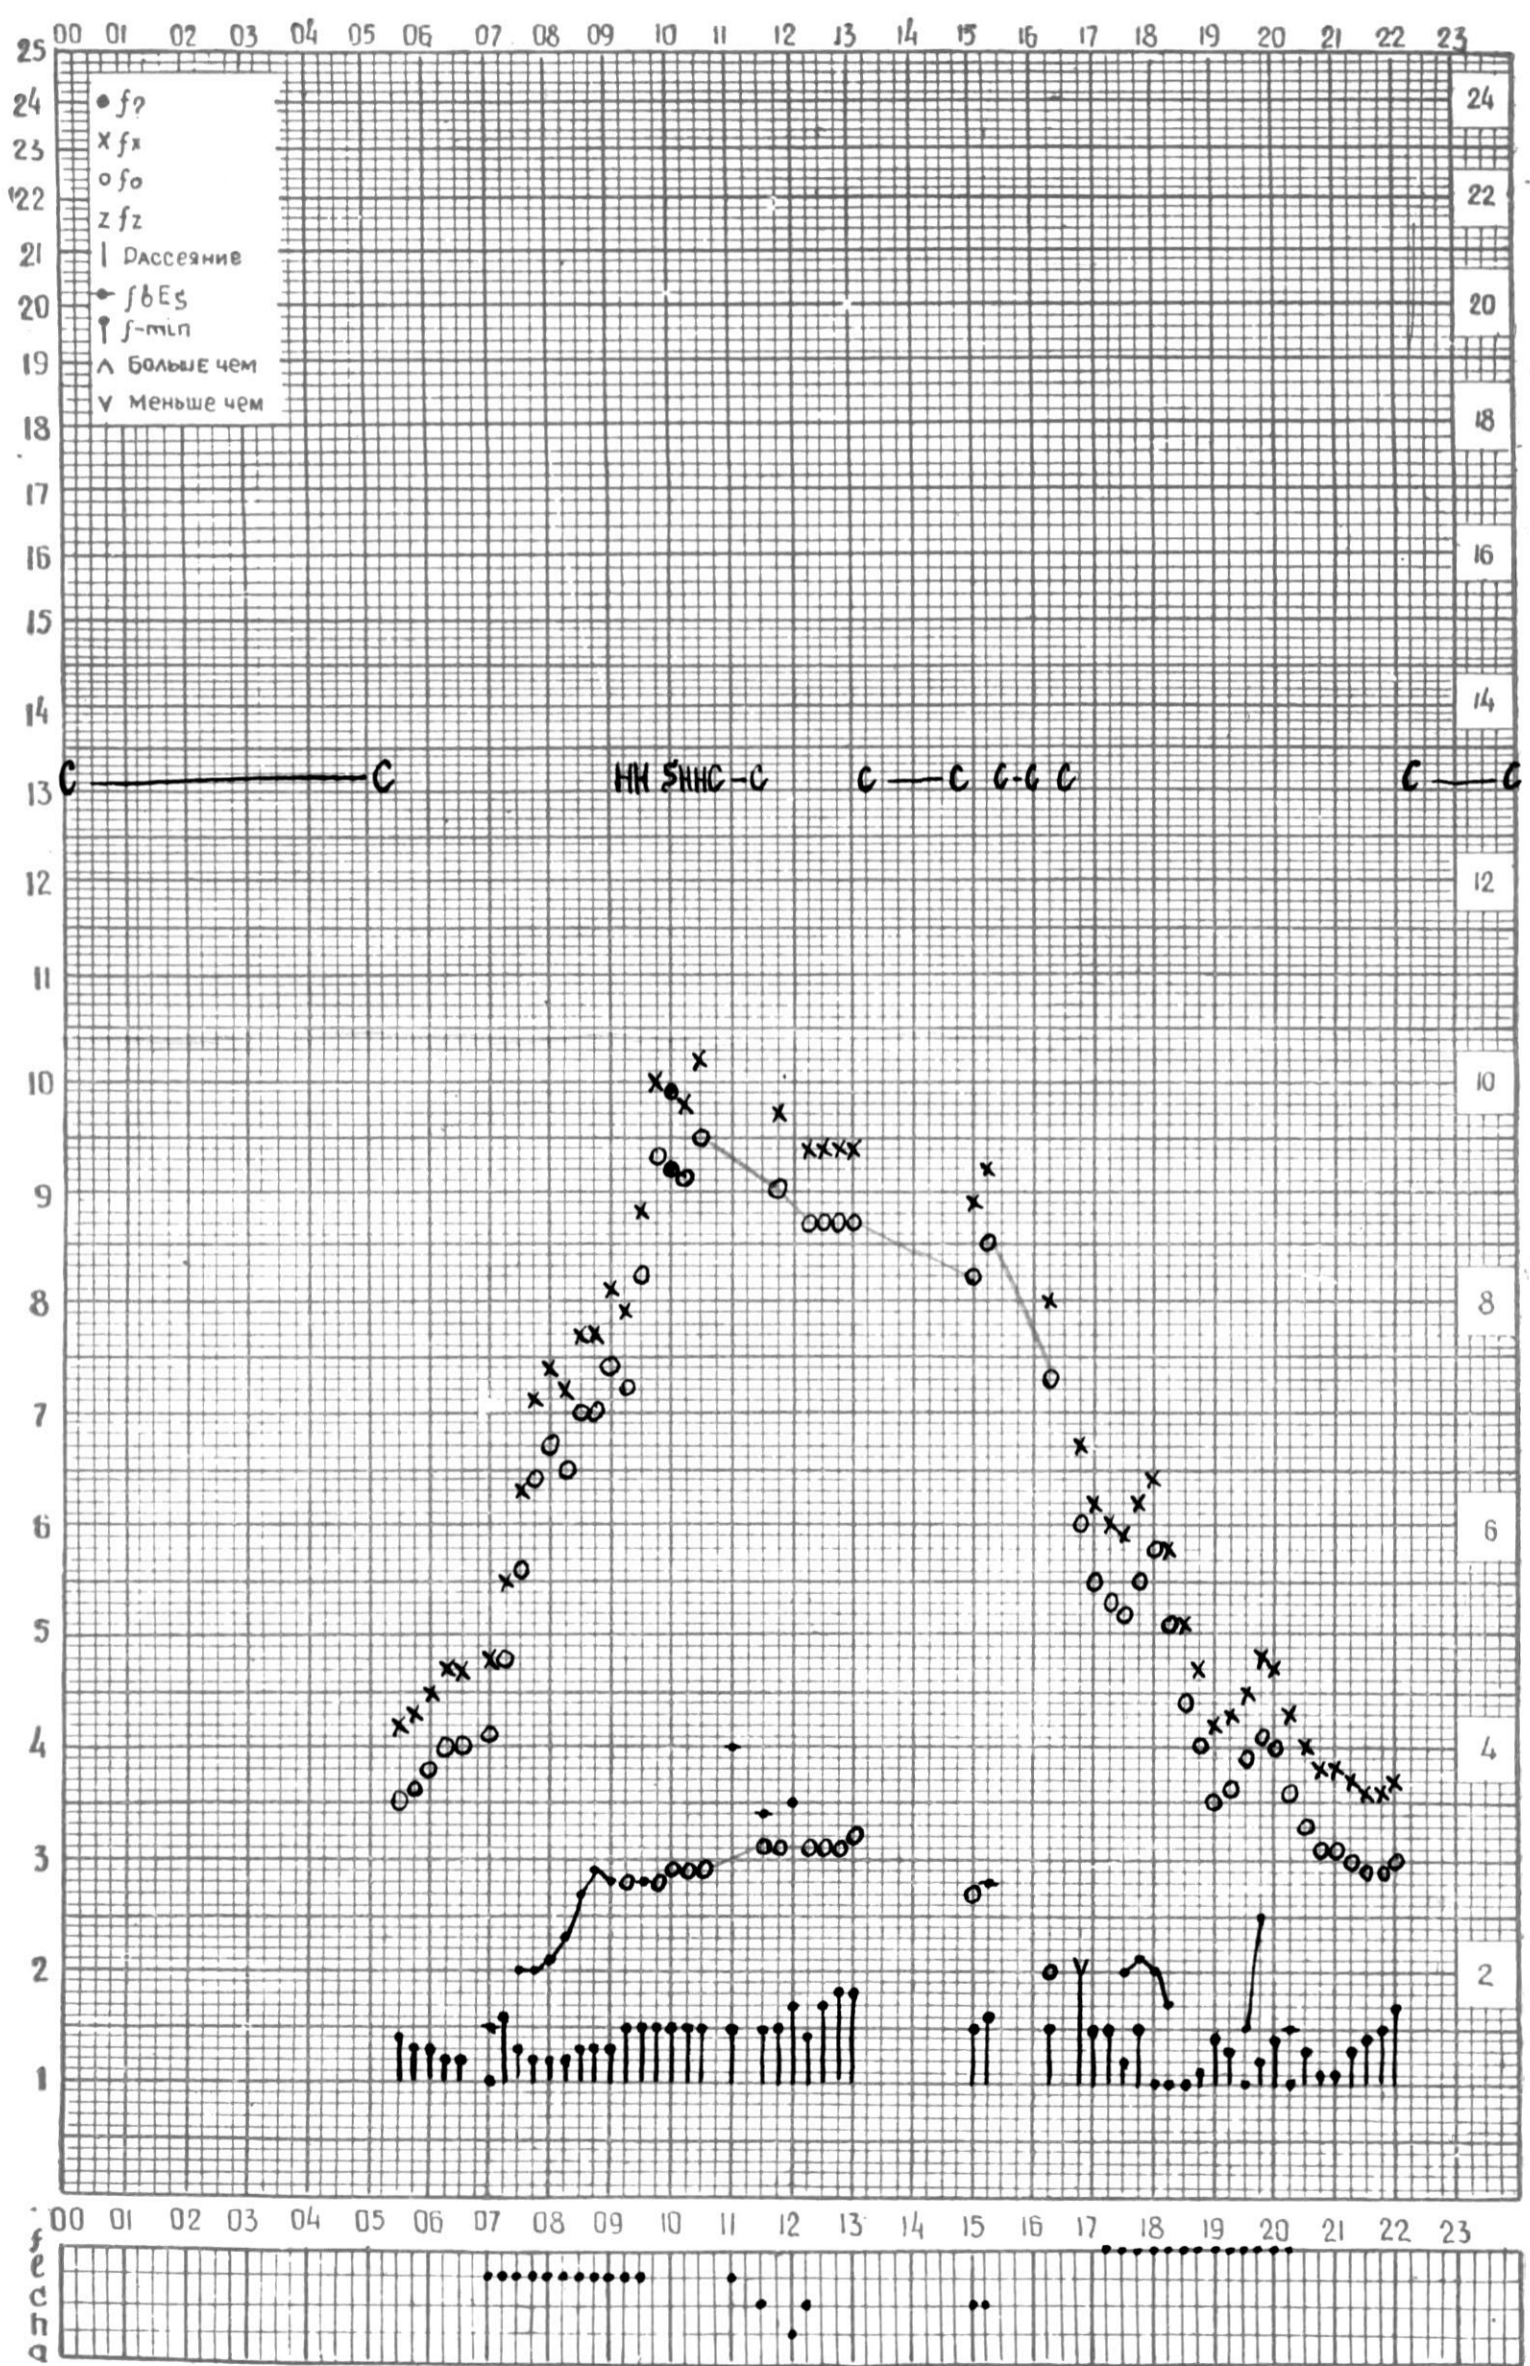

МЕЖДУНАРОДНЫЙ ГОД

АКТИВНОГО СОЛНЦА

ВРЕМЯ 45° E

станция Тбилиси f — график ионосферных данных, дата 09 Декабря 1969г.

КЕМ ОТЧИТАНО Кемкебашивили

МЕЖДУНАРОДНЫЙ ГОД

АКТИВНОГО СОЛНЦА

ВРЕМЯ 45° E

станция Тбилиси I — график ионосферных данных, дата 14 декабря 1952

КЭМ ОТСЧИТАНО В Абушвили

МЕЖДУНАРОДНЫЙ ГОД  
АКТИВНОГО СОЛНЦА

ВРЕМЯ 45° E

станция Тбилиси f — график ионосферных данных, дата 15 декабря 1969 г.

КЕМ ОТСЧИТАНО Тохи

МЕЖДУНАРОДНЫЙ ГОД

АКТИВНОГО СОЛНЦА

ВРЕМЯ 45° E

станция Тбилиси I — график ионосферных данных, дата 19 декабря 1969 г.

КЕМ ОТСЧИТАНО М. Тошвили.

МЕЖДУНАРОДНЫЙ ГОД

АКТИВНОГО СОЛНЦА

ВРЕМЯ 45° E

станция Тбилиси f — график ионосферных данных, дата 20 Декабря 1969г.

КЕМ ОТЧИТАНО Кекелешвили

МЕЖДУНАРОДНЫЙ ГОД

АКТИВНОГО СОЛНЦА

ВРЕМЯ 45° E

станция Тбилиси 1 — график ионосферных данных, дата 26 декабря 1969г.