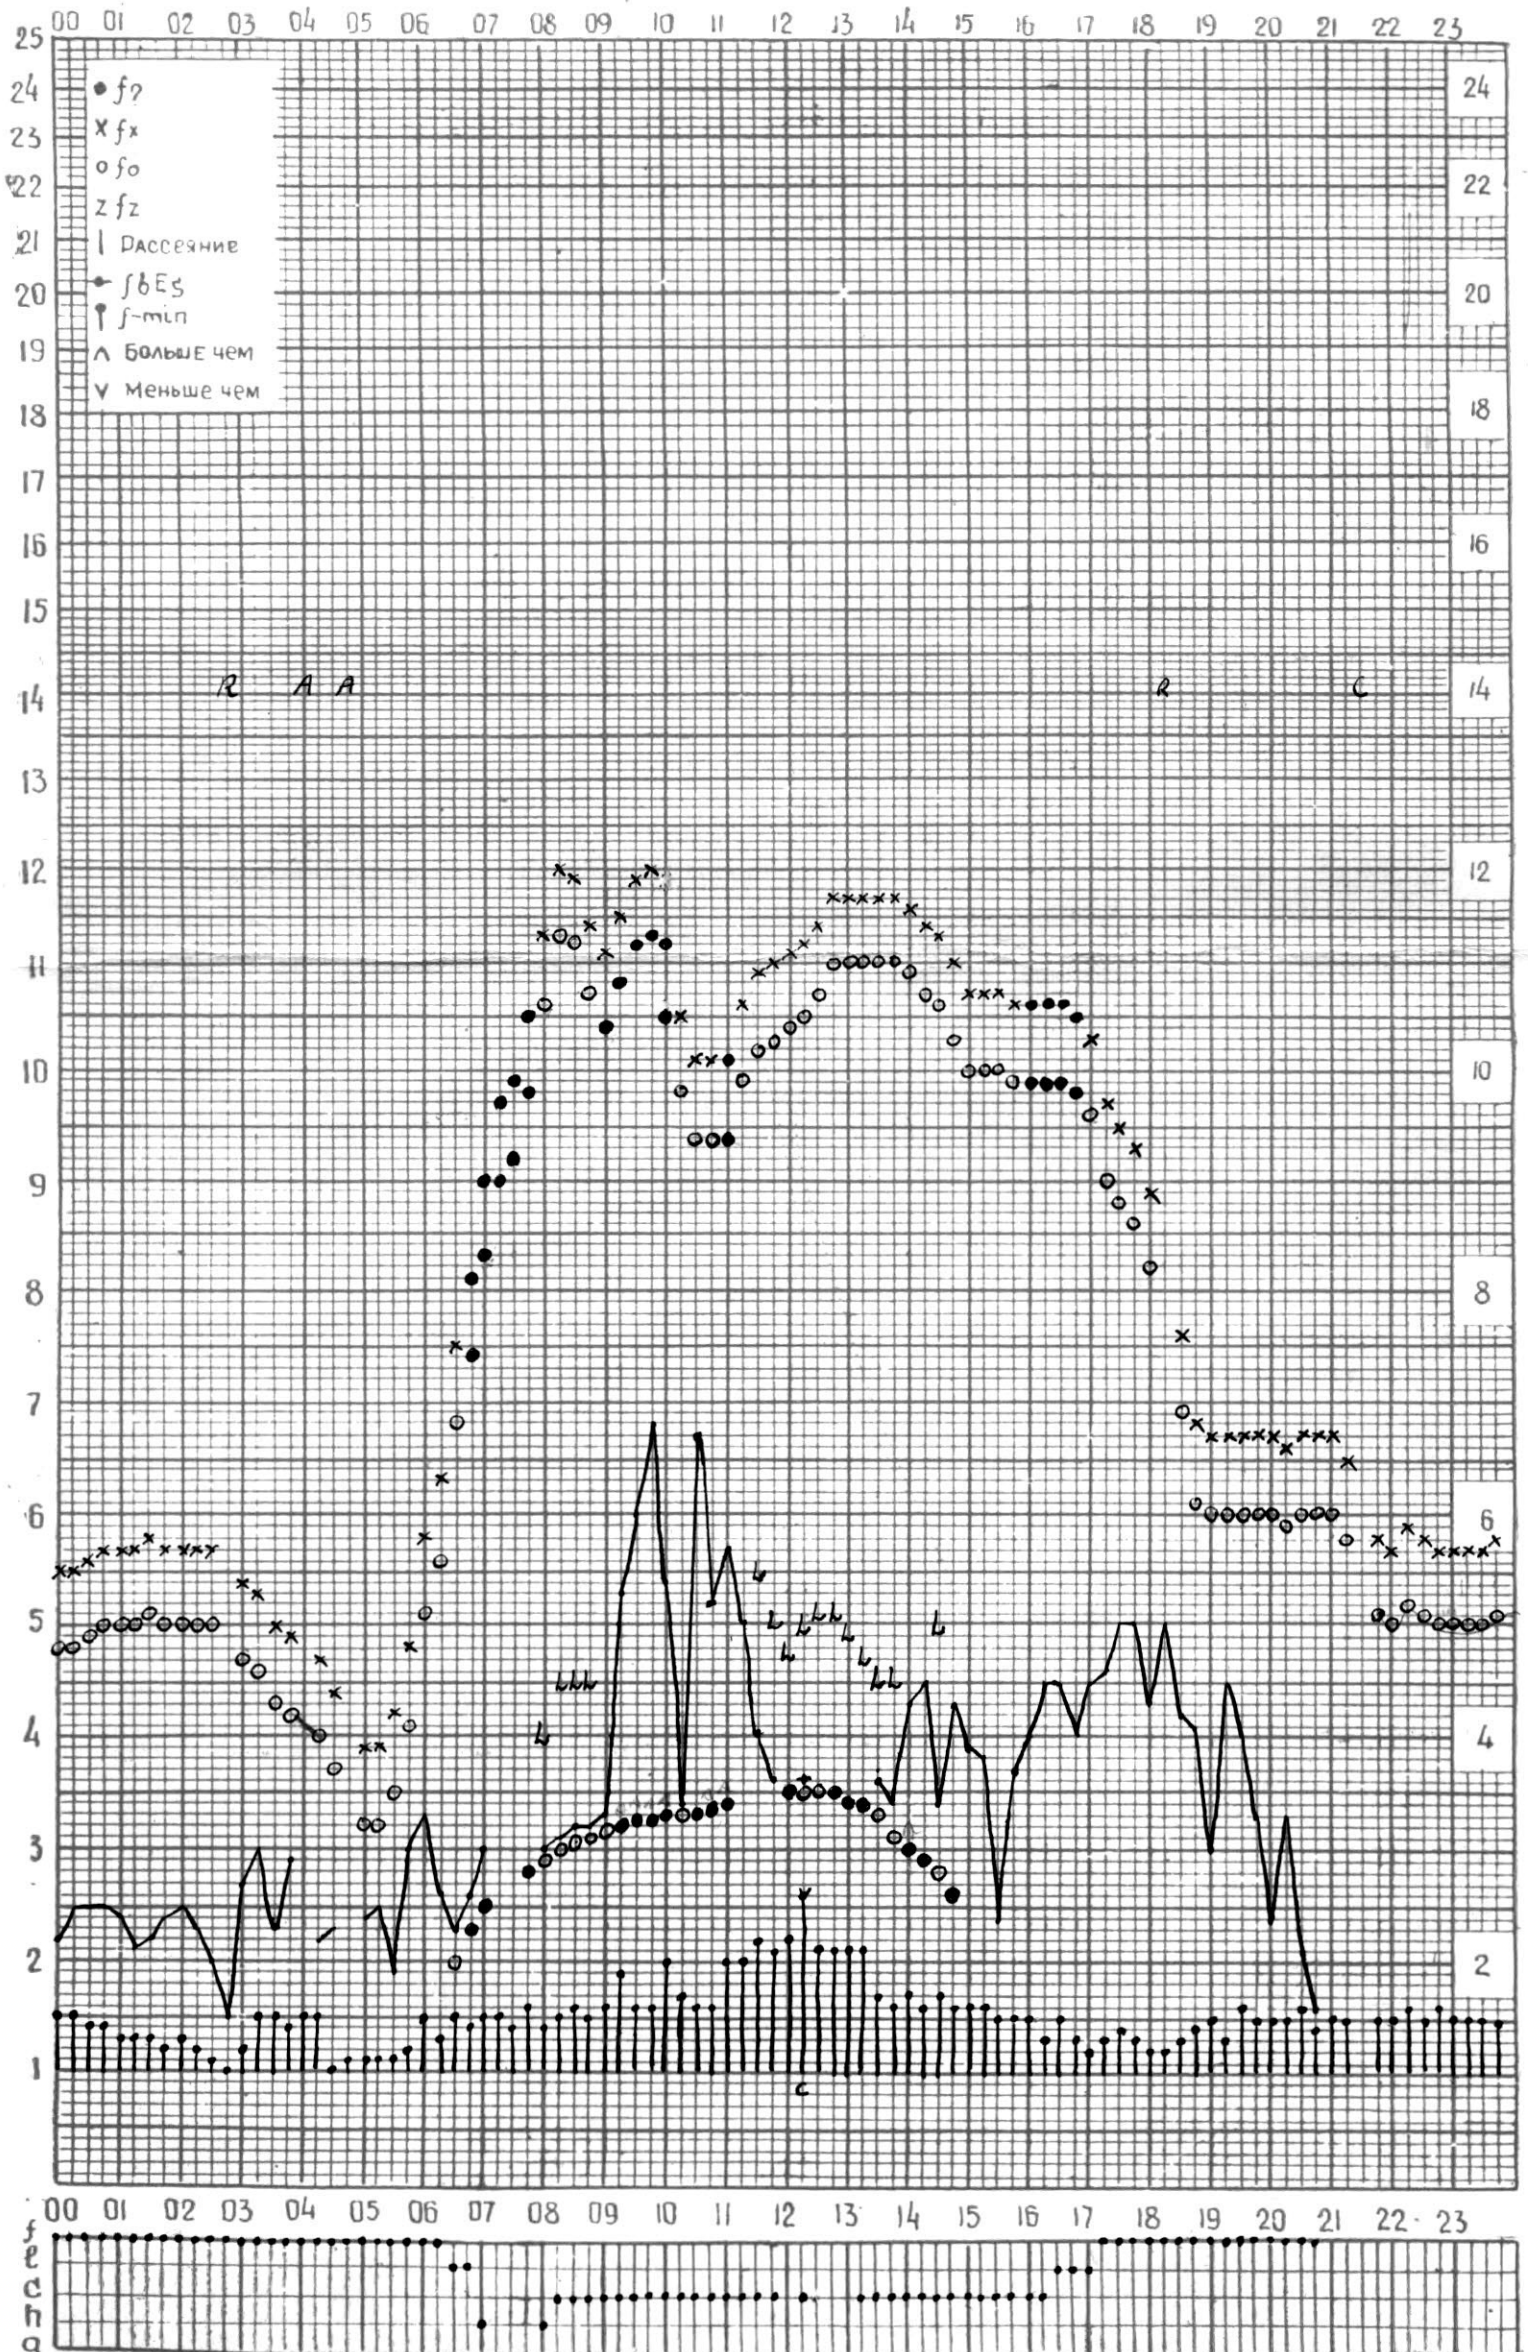

# МЕЖДУНАРОДНЫЙ ГОД СПОКОЙНОГО СОЛНЦА

ВРЕМЯ 45° Е

станция Тбилиси f—график ионосферных данных дата 1 Октября 1969г

КЕМ ОТСЧИТАНО Чохели

# МЕЖДУНАРОДНЫЙ ГОД СПОКОЙНОГО СОЛНЦА

ВРЕМЯ 45° Е

станция Тбилиси f—график ионосферных данных дата 2 октября 1969г.

КЕМ ОТСЧИТАНО П.Торшвили.

МЕЖДУНАРОДНЫЙ ГОД  
АКТИВНОГО СОЛНЦА

ВРЕМЯ 45° E

станция Тбилиси I — график ионосферных данных, дата 3 октября 1969 г.

# МЕЖДУНАРОДНЫЙ ГОД СПОКОЙНОГО СОЛНЦА

ВРЕМЯ 45° E

станция Тбилиси f-график ионосферных данных дата 4 октября 1969.

КЕМ ОТСЧИТАНО Кенжебаи вили

МЕЖДУНАРОДНЫЙ ГОД  
 АКТИВНОГО СОЛНЦА

ВРЕМЯ 45° E

станция Тбилиси i — график ионосферных данных, дата 5 октябрь 1969г.