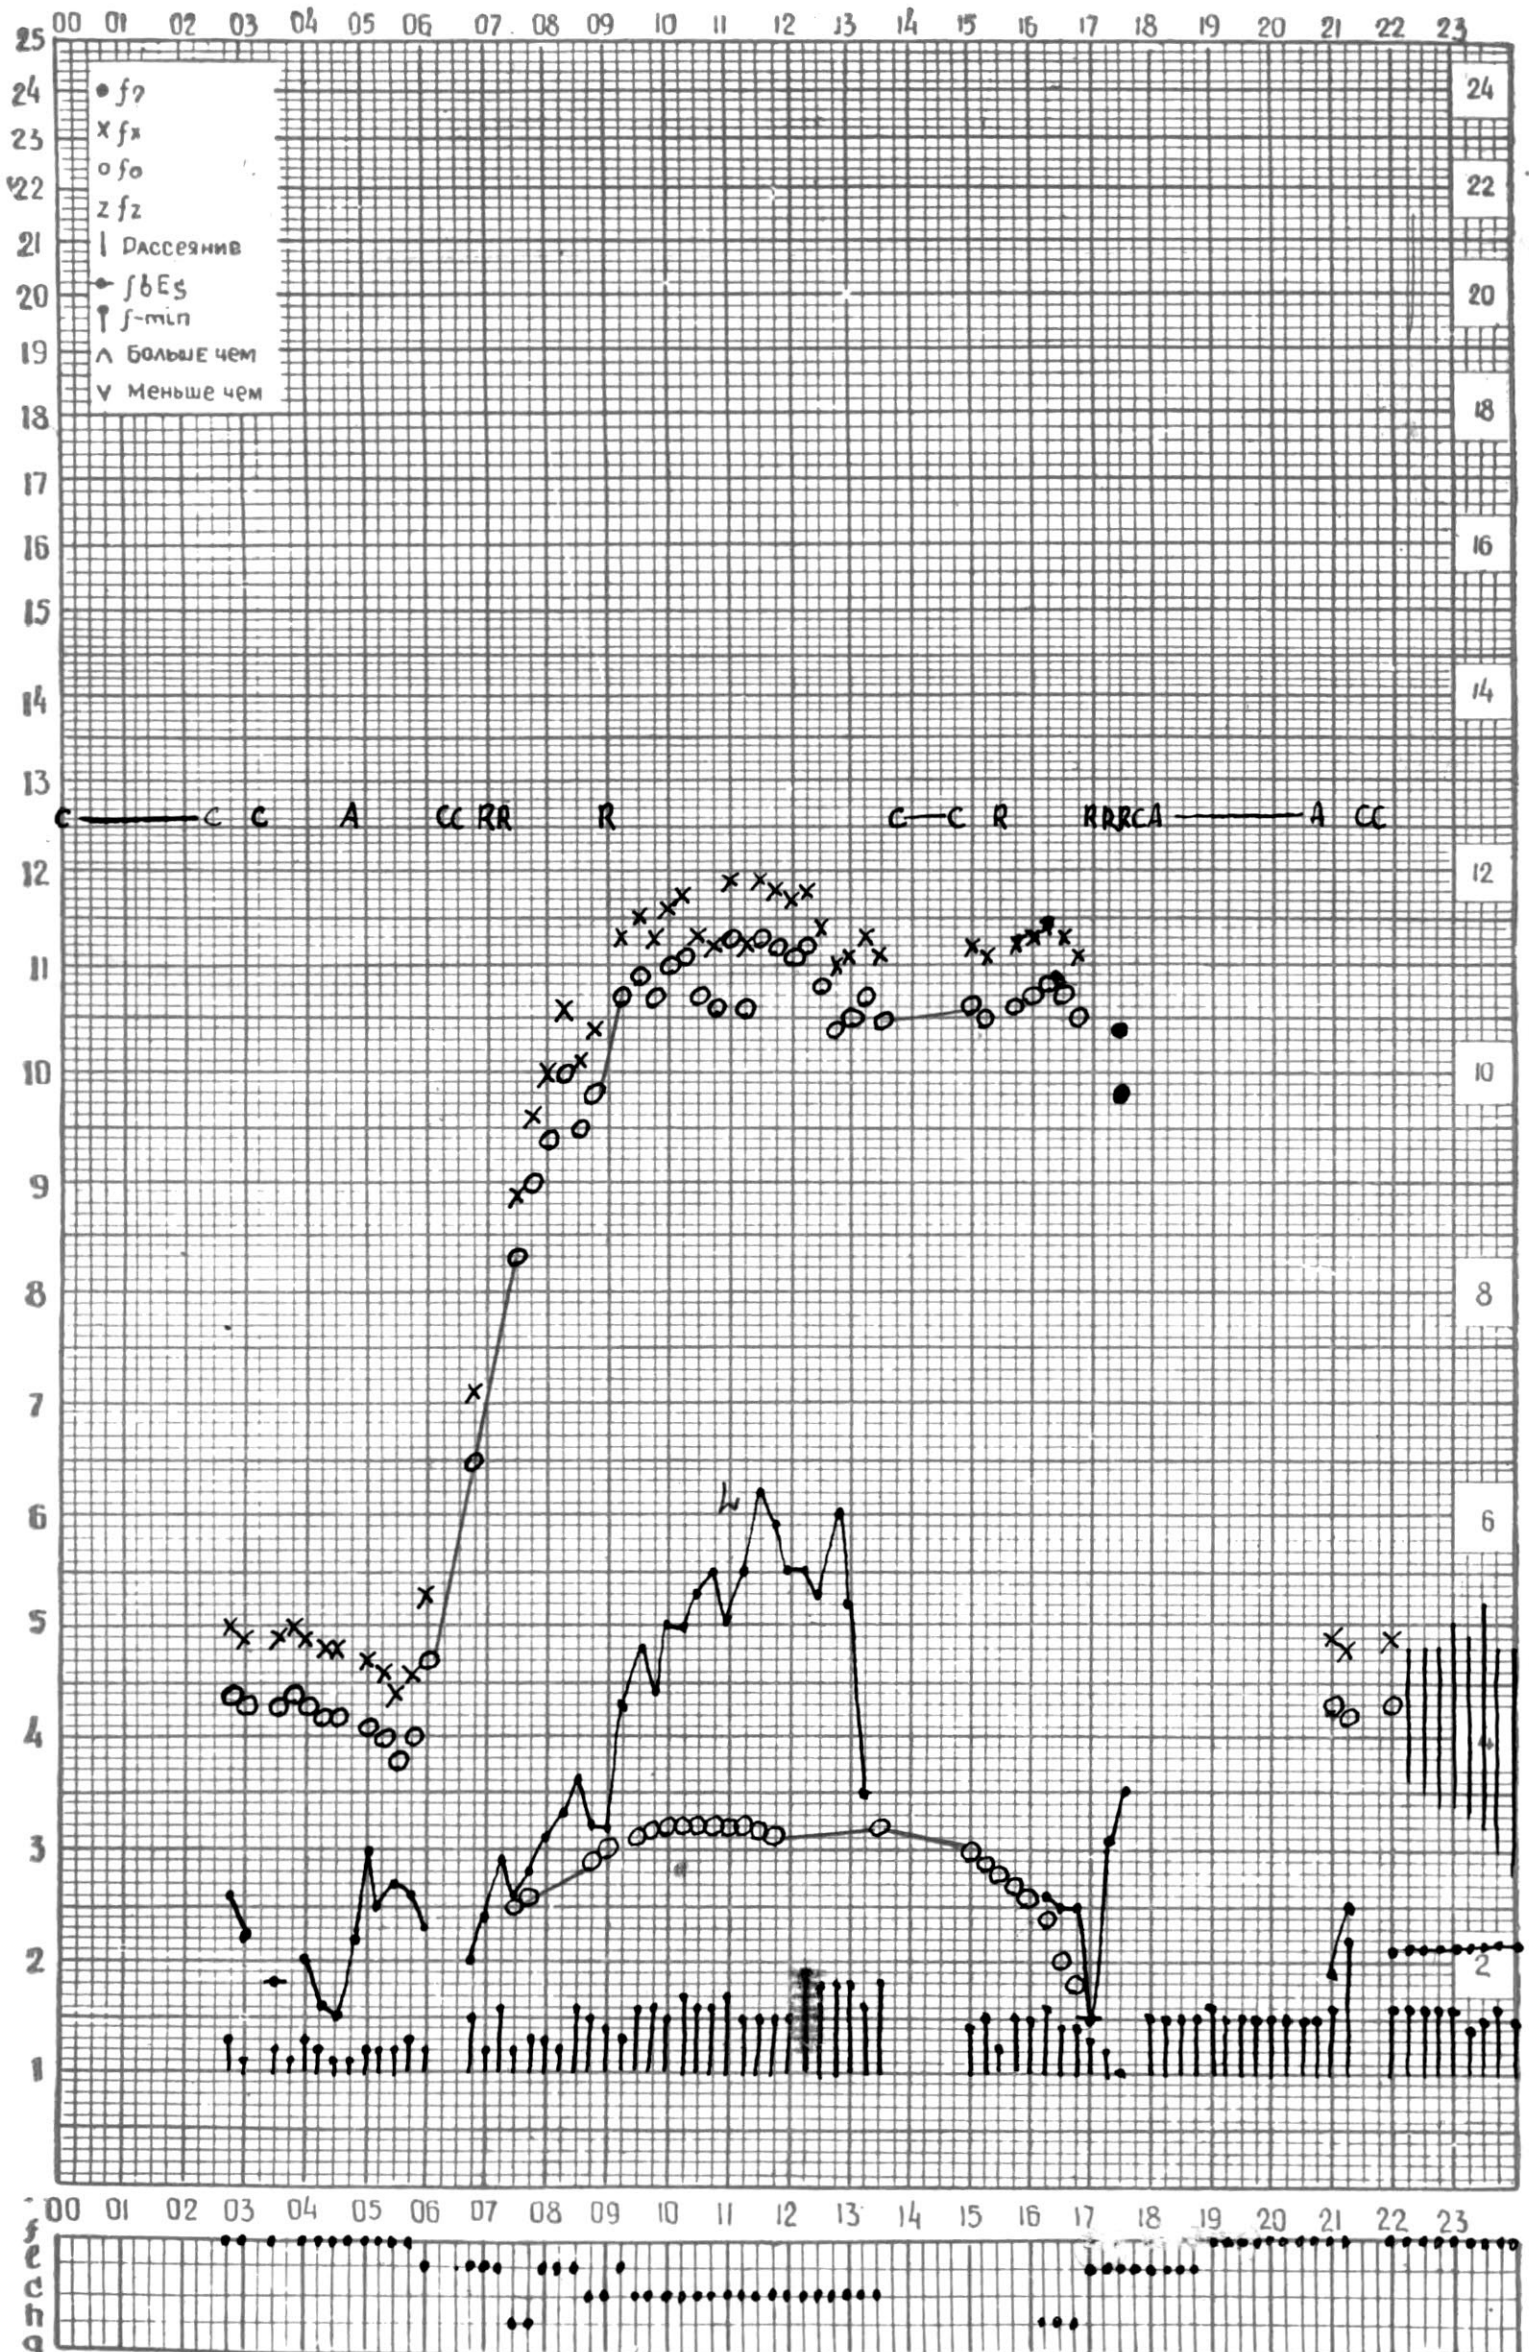

КЕМ ОТСЧИТАНО П.П. Толуцкий.

МЕЖДУНАРОДНЫЙ ГОД

АКТИВНОГО СОЛНЦА

ВРЕМЯ 45° E

станция Тбилиси I — график ионосферных данных, дата 18 октября 1969 г.

КЕМ ОТСЧИТАНО Кенкебашвили

МЕЖДУНАРОДНЫЙ ГОД

АКТИВНОГО СОЛНЦА