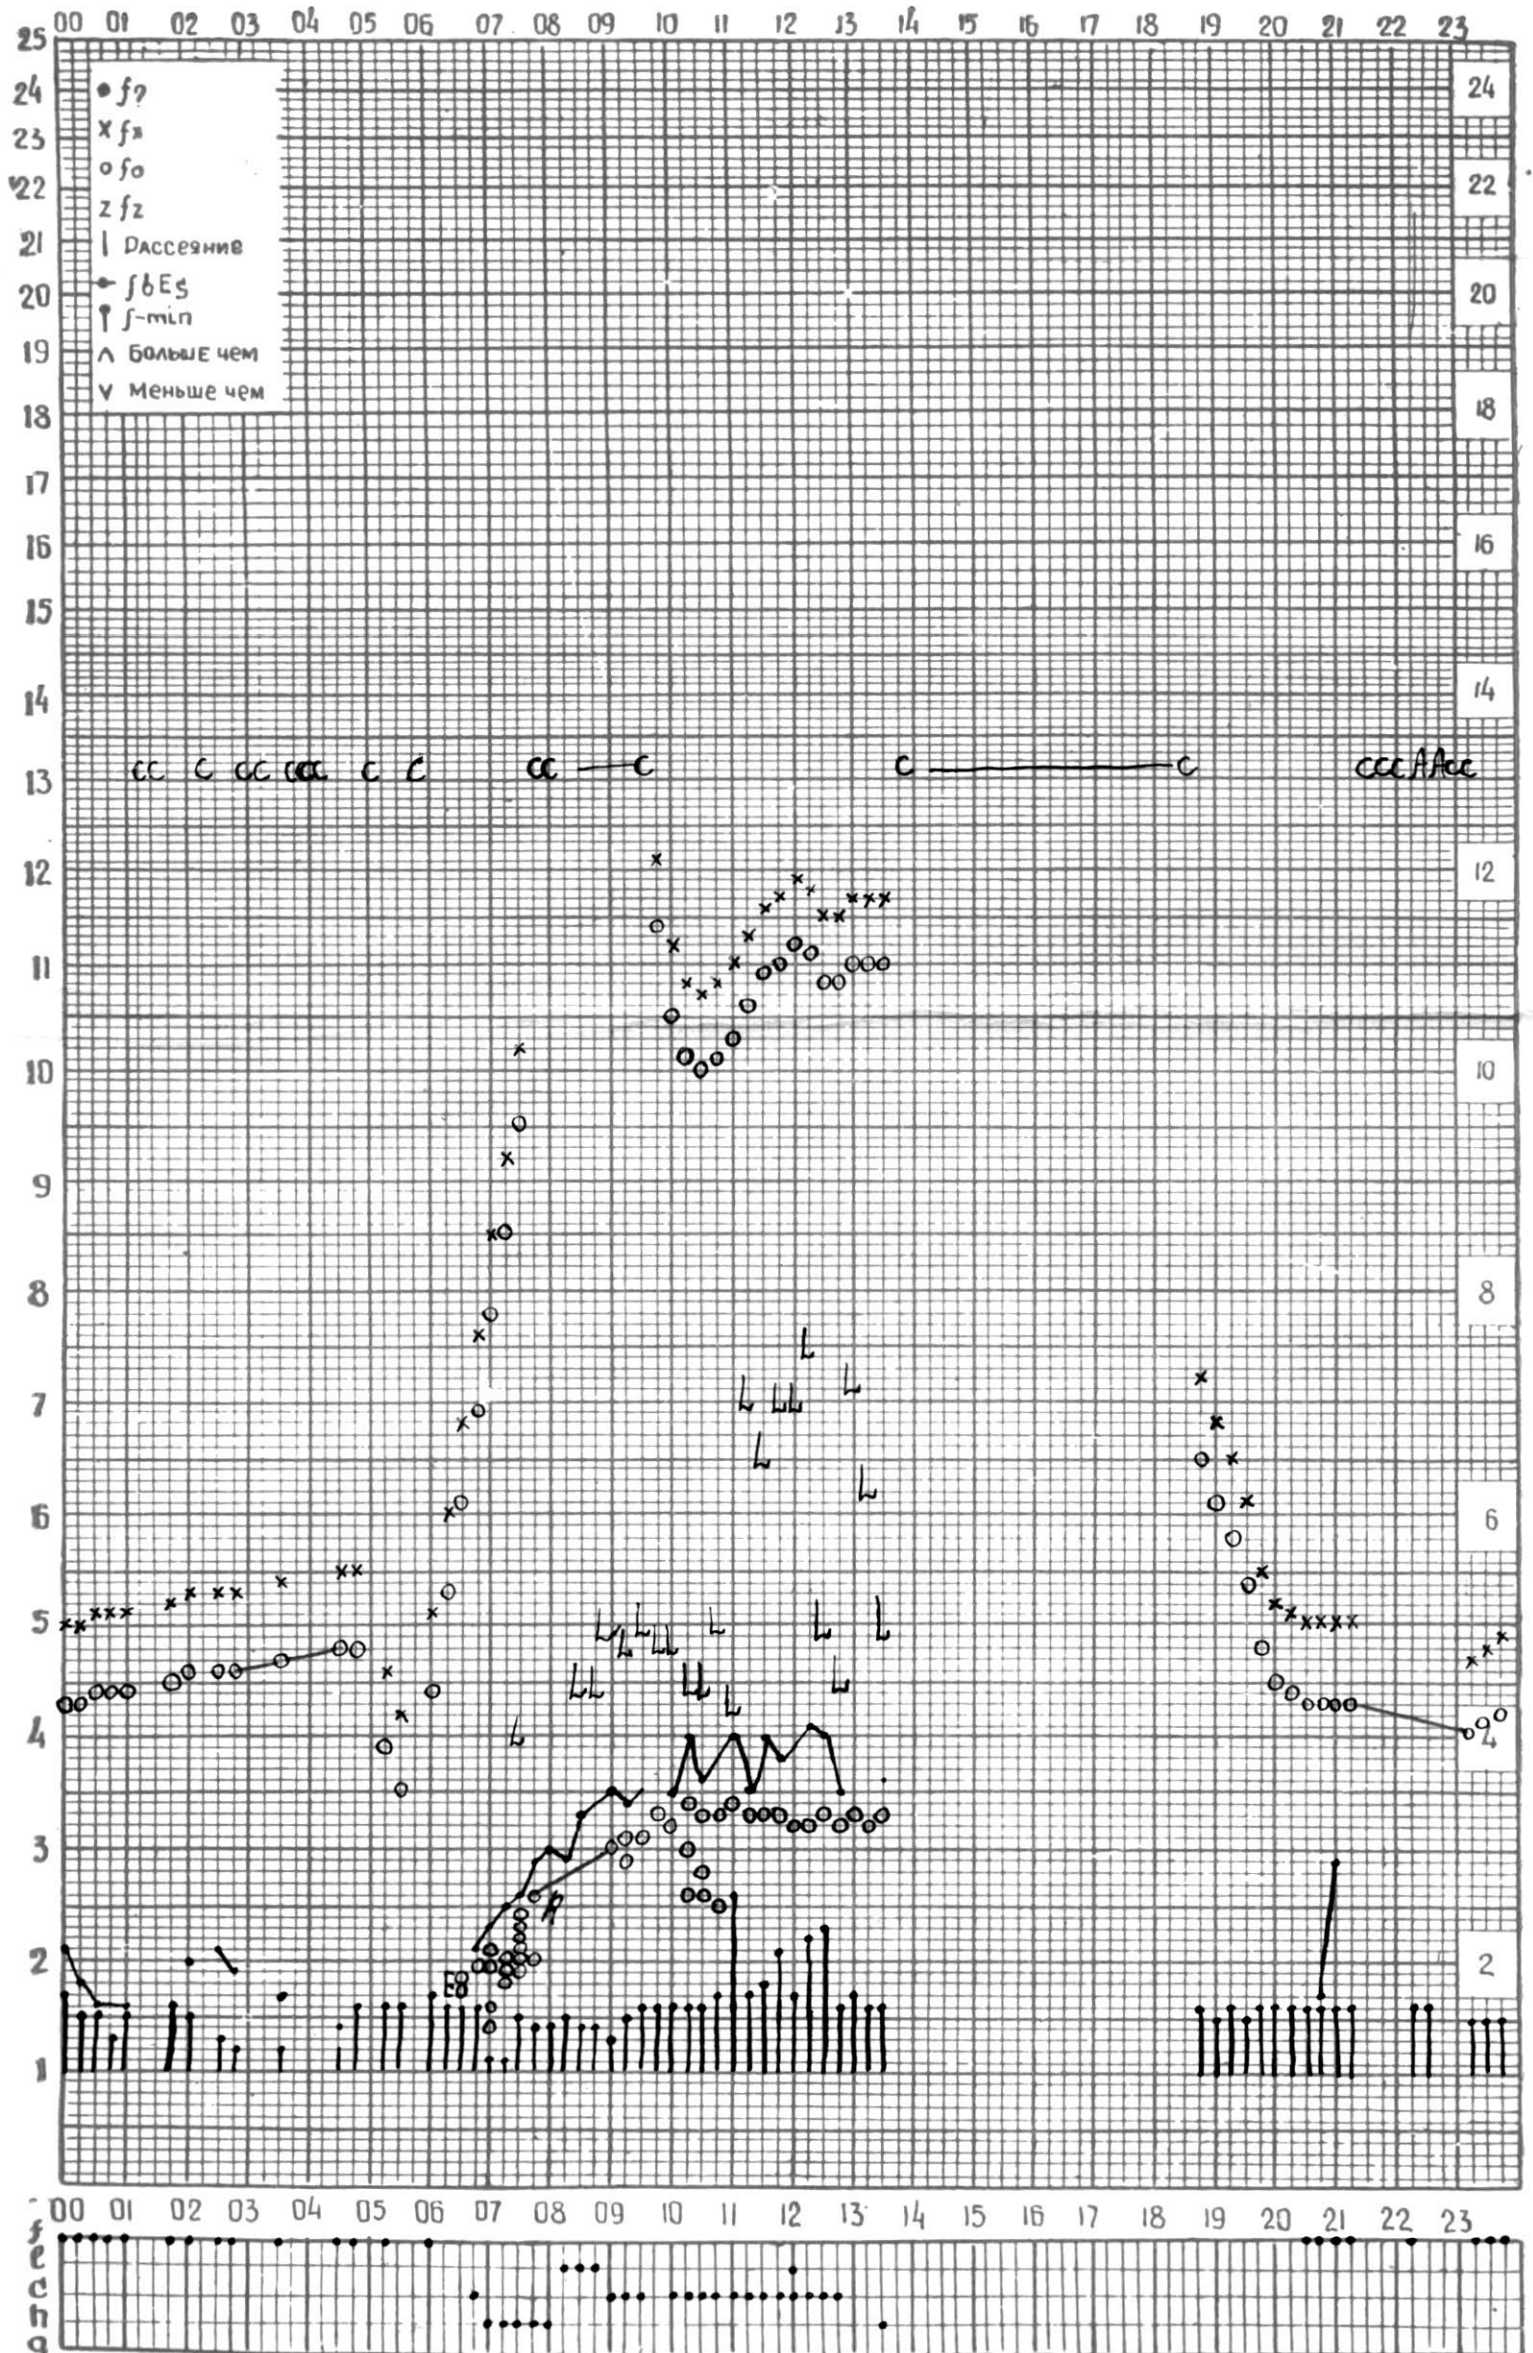

# МЕЖДУНАРОДНЫЙ ГОД СПОКОЙНОГО СОЛНЦА

ВРЕМЯ 45° E

станция Тбилиси f-график ионосферных данных дата 14 октября 1969 г.

КЕМ ОТСЧИТАНО *Кенкебашивили*

МЕЖДУНАРОДНЫЙ ГОД

АКТИВНОГО СОЛНЦА

ВРЕМЯ 45° E

станция Тбилиси I — график ионосферных данных, дата 15 октября 1969 г.