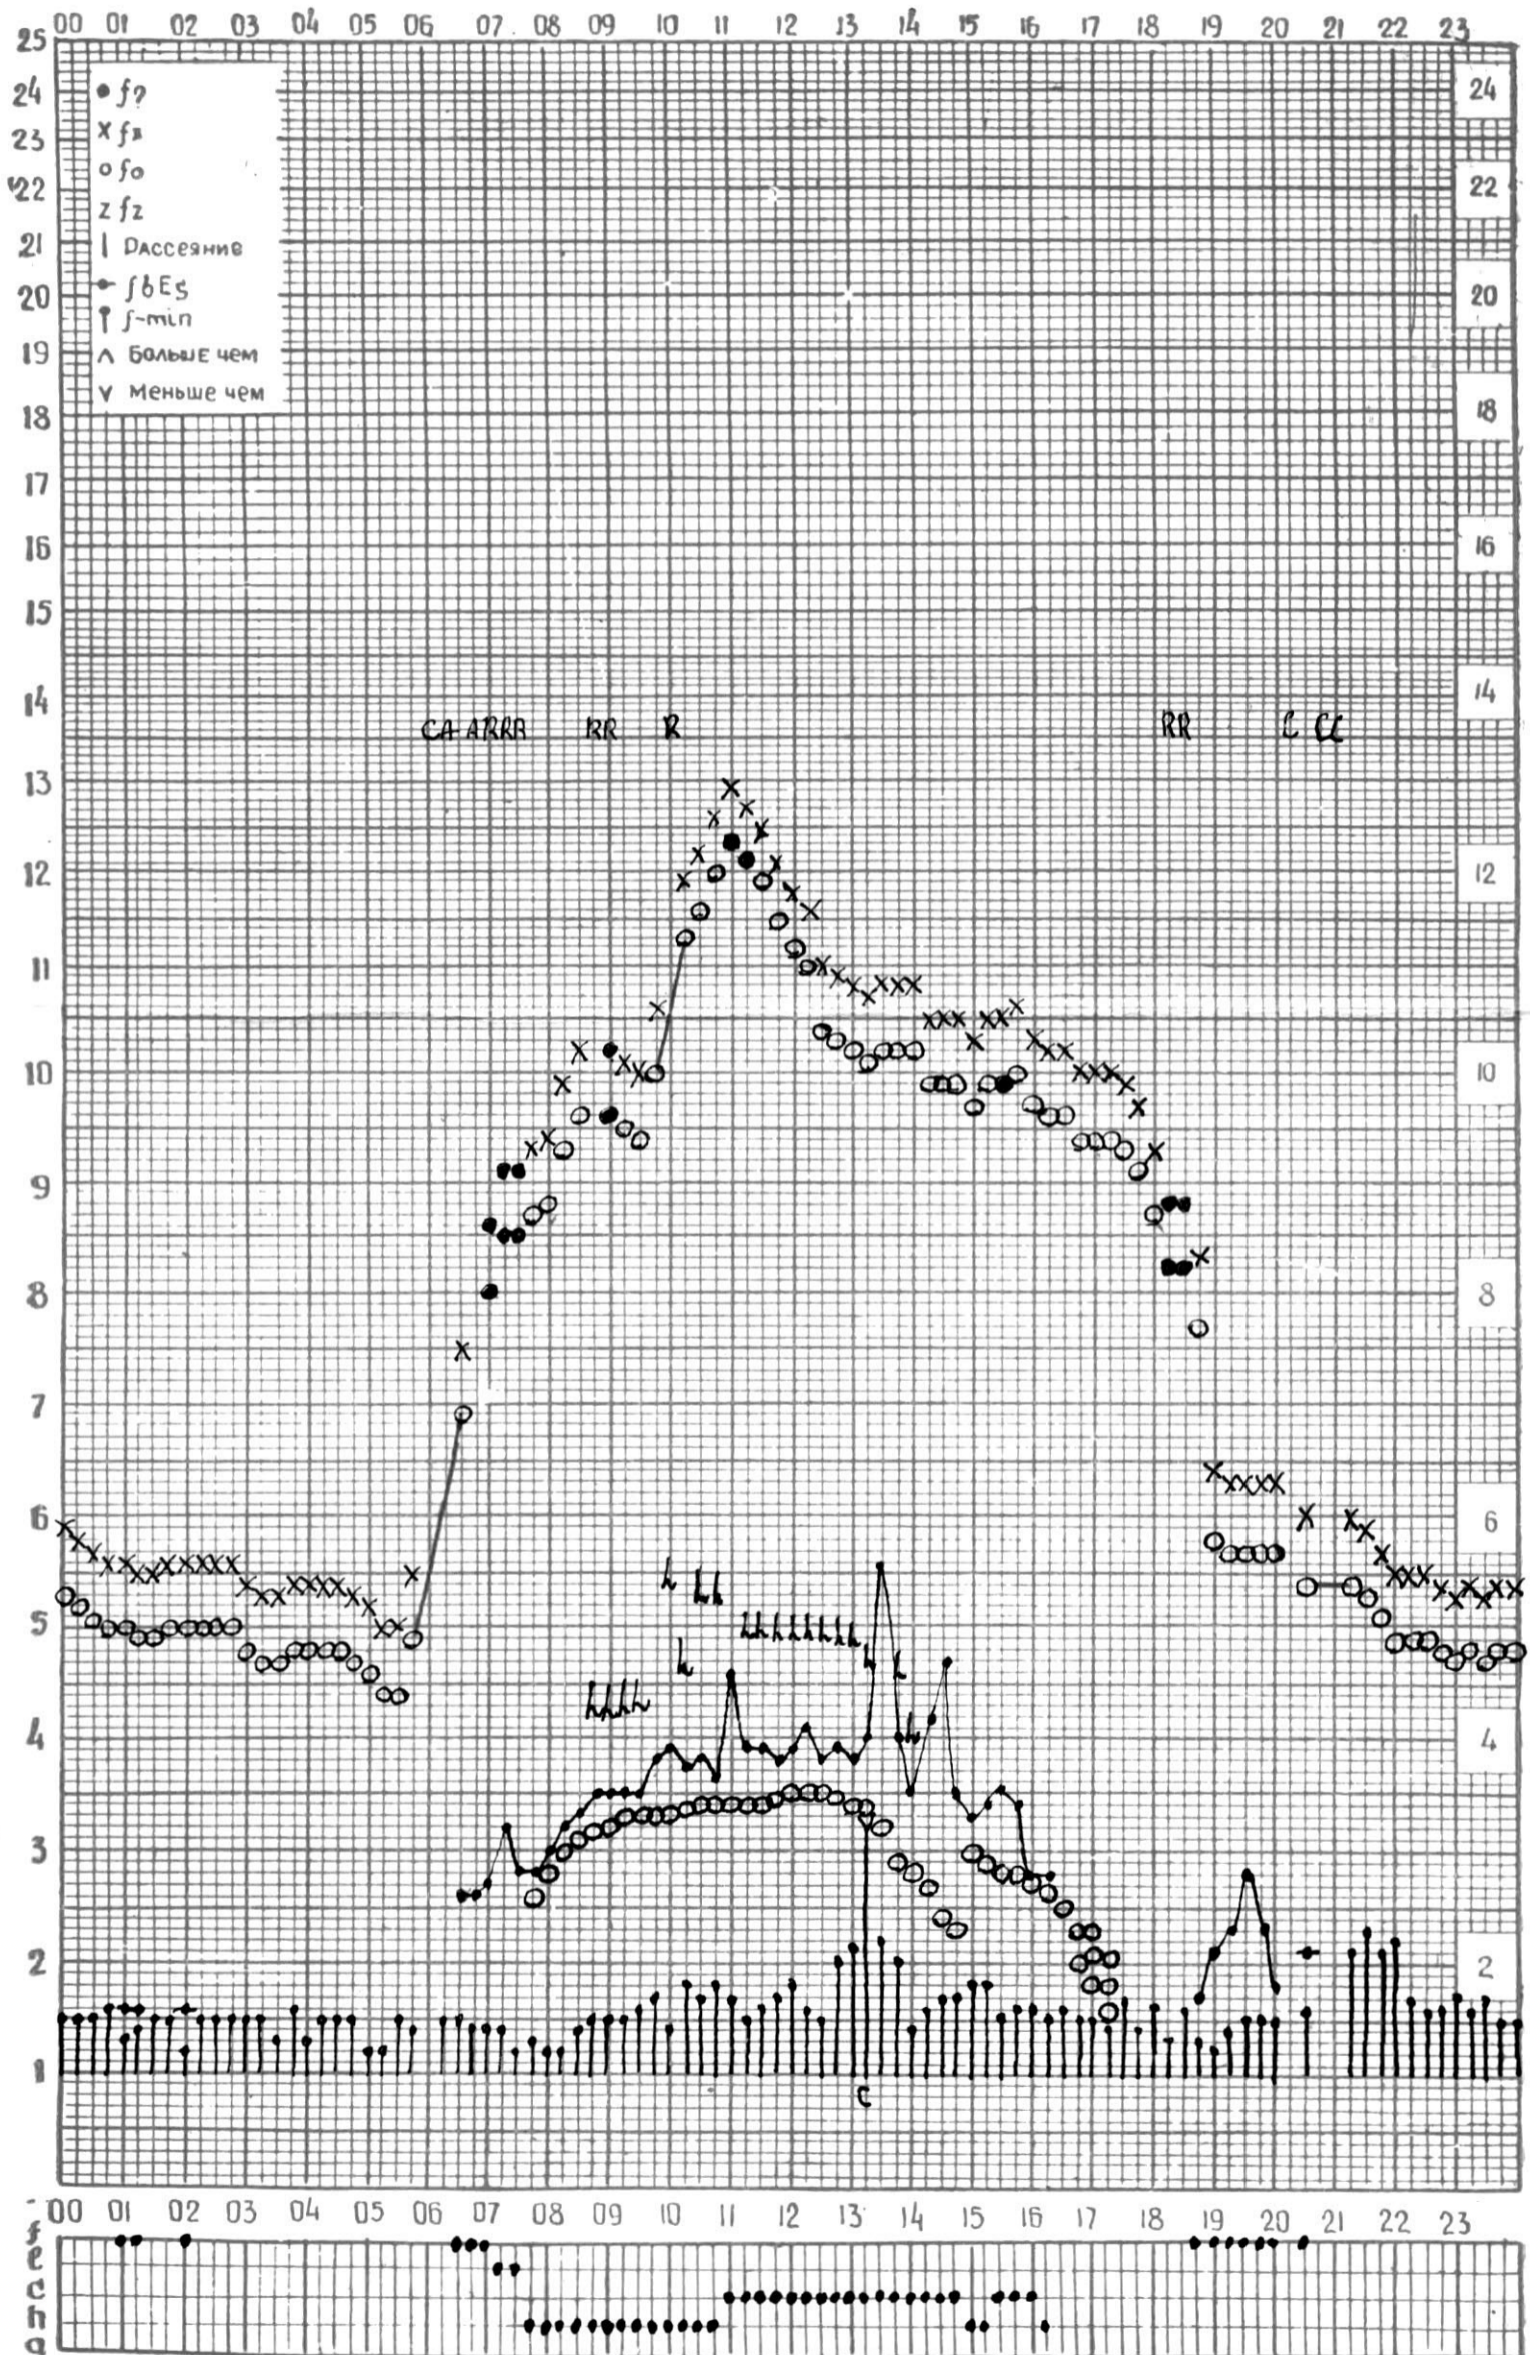

# МЕЖДУНАРОДНЫЙ ГОД СПОКОЙНОГО СОЛНЦА

ВРЕМЯ 45° Е

станция Тбилиси f—график ионосферных данных дата 1 Октября 1969г

КЕМ ОТСЧИТАНО Чохели

# МЕЖДУНАРОДНЫЙ ГОД СПОКОЙНОГО СОЛНЦА

ВРЕМЯ 45° Е

станция Тбилиси f—график ионосферных данных дата 2 октября 1969г.

КЕМ ОТСЧИТАНО П.Торшвили.

МЕЖДУНАРОДНЫЙ ГОД  
АКТИВНОГО СОЛНЦА

ВРЕМЯ 45° E

станция Тбилиси I — график ионосферных данных, дата 3 октября 1969 г.

# МЕЖДУНАРОДНЫЙ ГОД СПОКОЙНОГО СОЛНЦА

ВРЕМЯ 45° E

станция Тбилиси f-график ионосферных данных дата 4 октября 1969.

КЕМ ОТСЧИТАНО Кенжебаи вили

МЕЖДУНАРОДНЫЙ ГОД  
 АКТИВНОГО СОЛНЦА

ВРЕМЯ 45° E

станция Тбилиси i — график ионосферных данных, дата 5 октябрь 1969г.