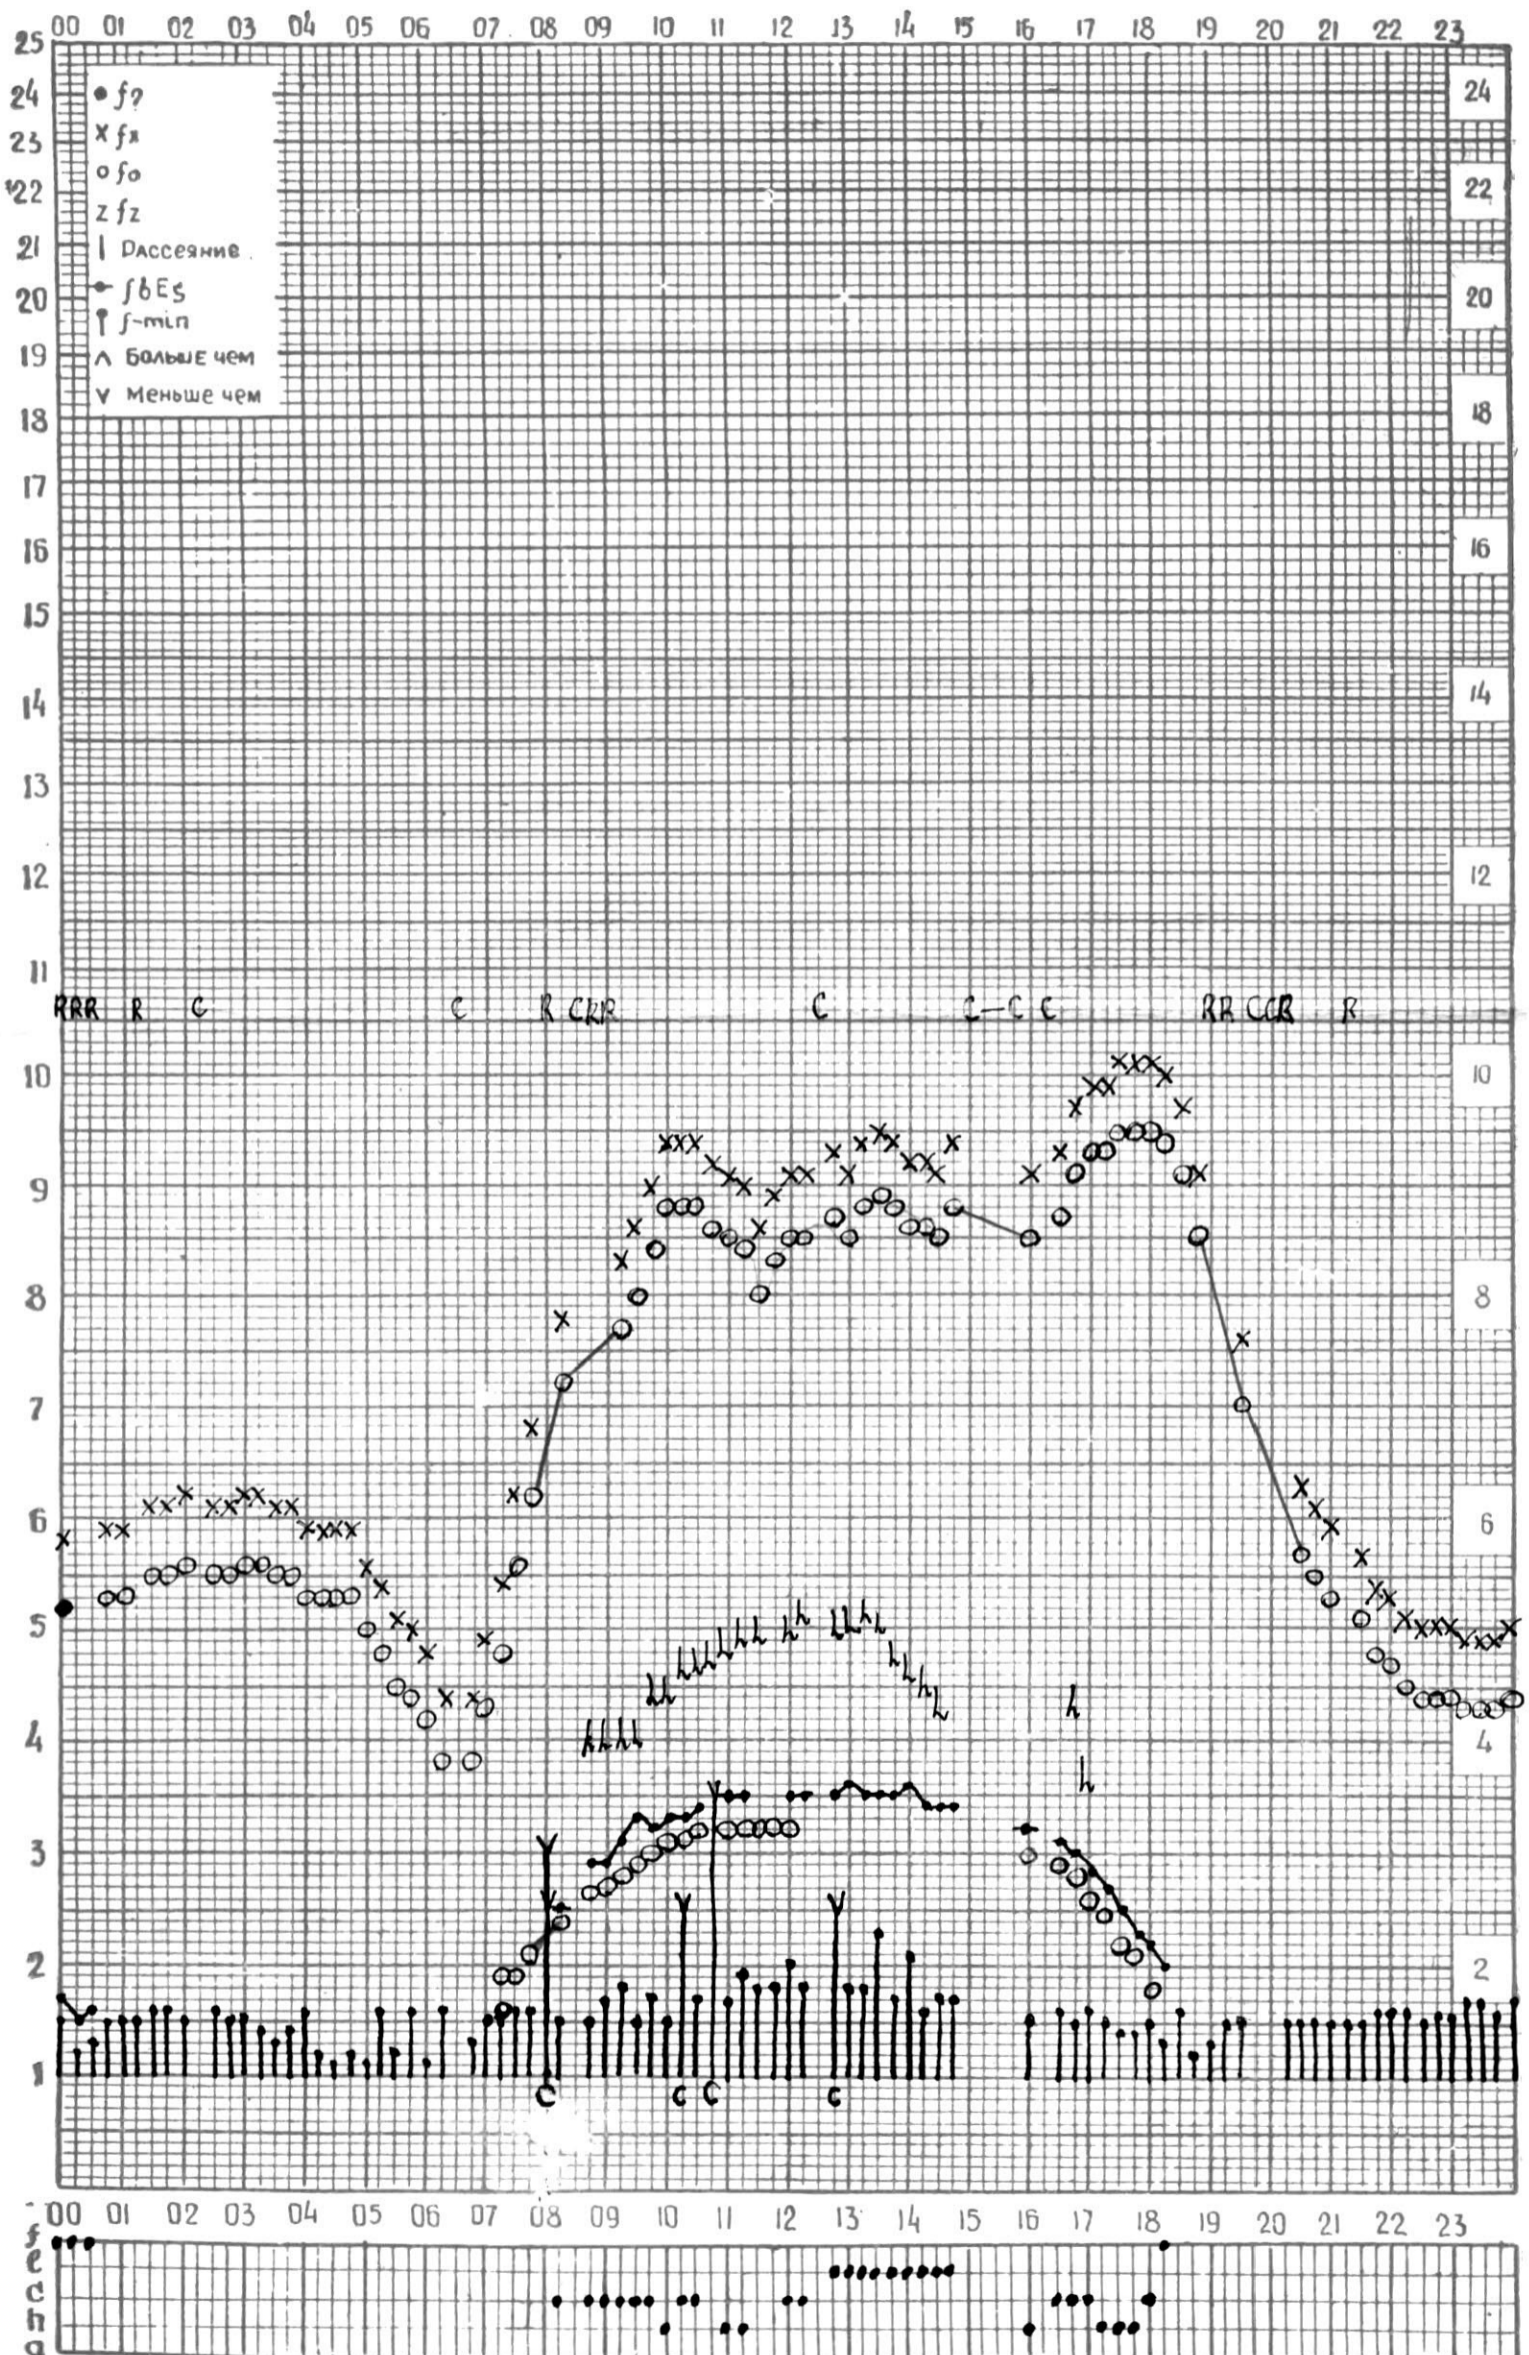

# МЕЖДУНАРОДНЫЙ ГОД СПОКОЙНОГО СОЛНЦА

ВРЕМЯ 45° E

станция Тбилиси f-график ионосферных данных дата 4 октября 1969.

КЕМ ОТСЧИТАНО Кенжебаи вили

МЕЖДУНАРОДНЫЙ ГОД  
 АКТИВНОГО СОЛНЦА

ВРЕМЯ 45° E

станция Тбилиси i — график ионосферных данных, дата 5 октябрь 1969г.

# МЕЖДУНАРОДНЫЙ ГОД СПОКОЙНОГО СОЛНЦА

ВРЕМЯ 45° E

станция Тбилиси f—график ионосферных данных дата 6 октября 1969г.

МЕЖДУНАРОДНЫЙ ГОД

АКТИВНОГО СОЛНЦА

ВРЕМЯ 45° E

станция Тбилиси — график ионосферных данных, дата *7 октября 1969 г.*

КЕМ ОТСЧИТАНО *П. Голешвили*

МЕЖДУНАРОДНЫЙ ГОД

АКТИВНОГО СОЛНЦА

ВРЕМЯ 45° E

станция Тбилиси I — график ионосферных данных, дата 8 октября 1969 г.

КЕМ ОТСЧИТАНО В. Абушвили