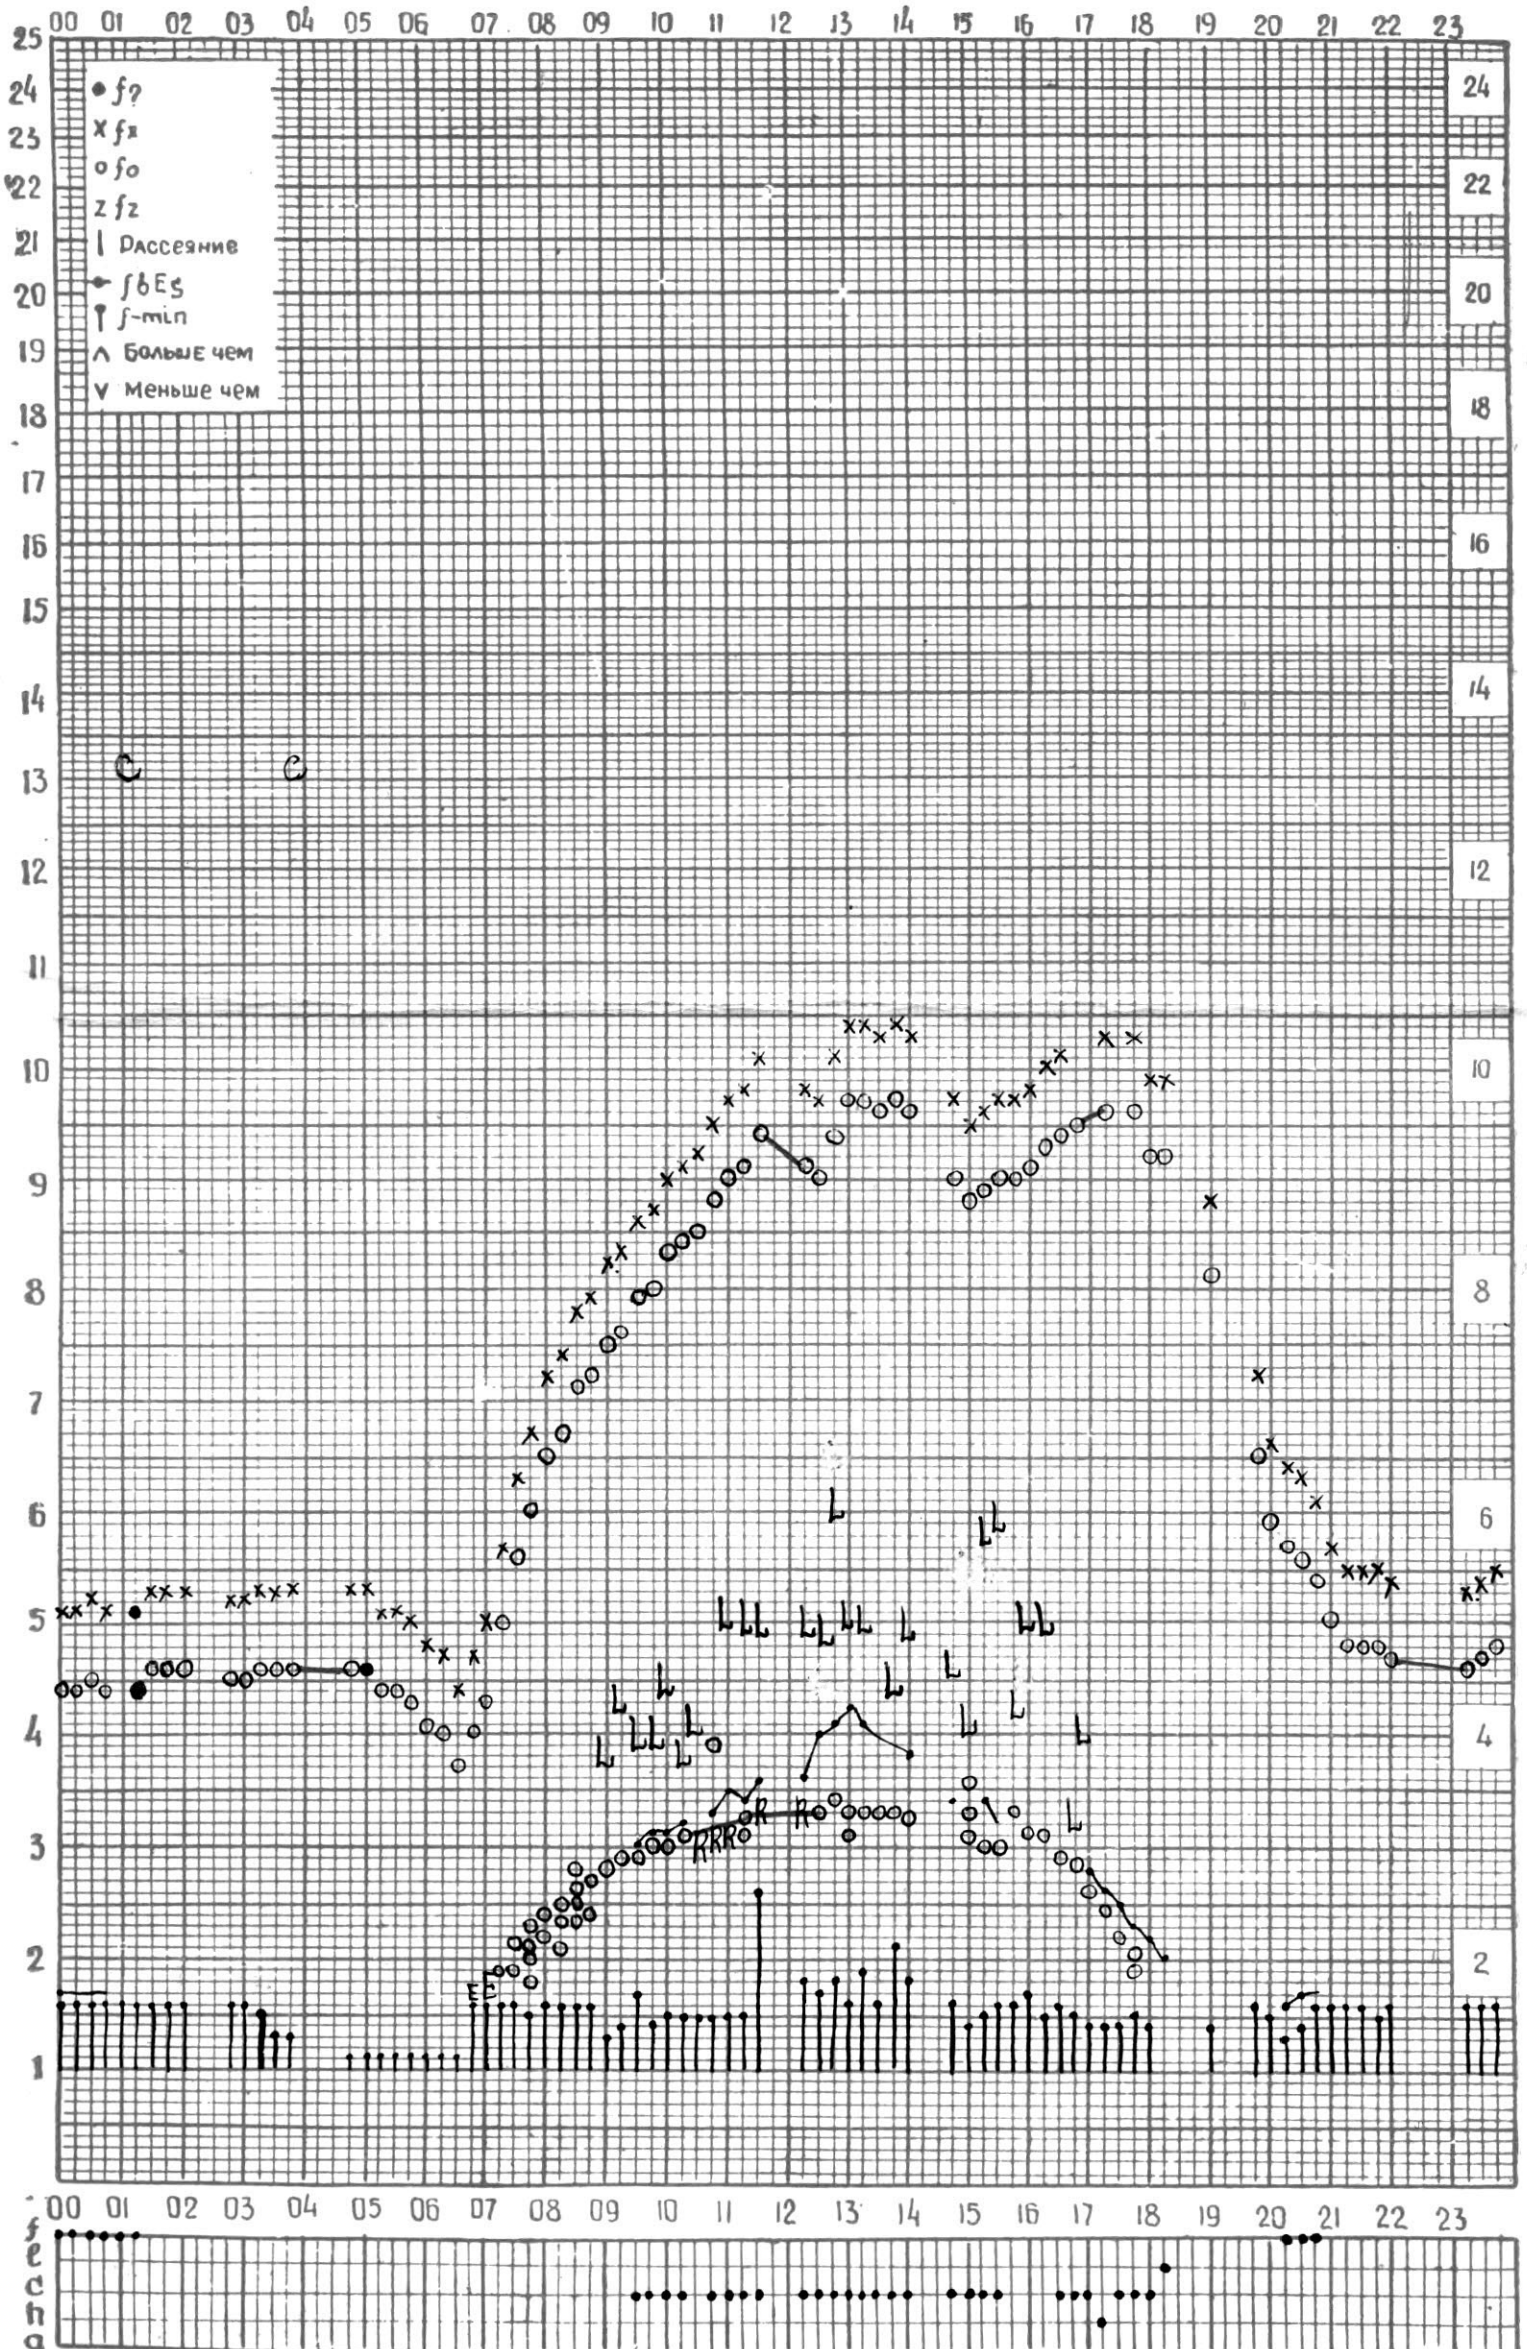

# МЕЖДУНАРОДНЫЙ ГОД СПОКОЙНОГО СОЛНЦА

ВРЕМЯ 45° E

станция Тбилиси f-график ионосферных данных дата 4 октября 1969.

КЕМ ОТСЧИТАНО Кенжебаи вили

МЕЖДУНАРОДНЫЙ ГОД  
 АКТИВНОГО СОЛНЦА

ВРЕМЯ 45° E

станция Тбилиси i — график ионосферных данных, дата 5 октябрь 1969г.

# МЕЖДУНАРОДНЫЙ ГОД СПОКОЙНОГО СОЛНЦА

ВРЕМЯ 45° E

станция Тбилиси f—график ионосферных данных дата 6 октября 1969г.

МЕЖДУНАРОДНЫЙ ГОД

АКТИВНОГО СОЛНЦА

ВРЕМЯ 45° E

станция Тбилиси — график ионосферных данных, дата *7 октября 1969 г.*

КЕМ ОТСЧИТАНО *П. Голешвили*

МЕЖДУНАРОДНЫЙ ГОД

АКТИВНОГО СОЛНЦА

ВРЕМЯ 45° E

станция Тбилиси I — график ионосферных данных, дата 8 октября 1969 г.

КЕМ ОТСЧИТАНО В. Абушвили