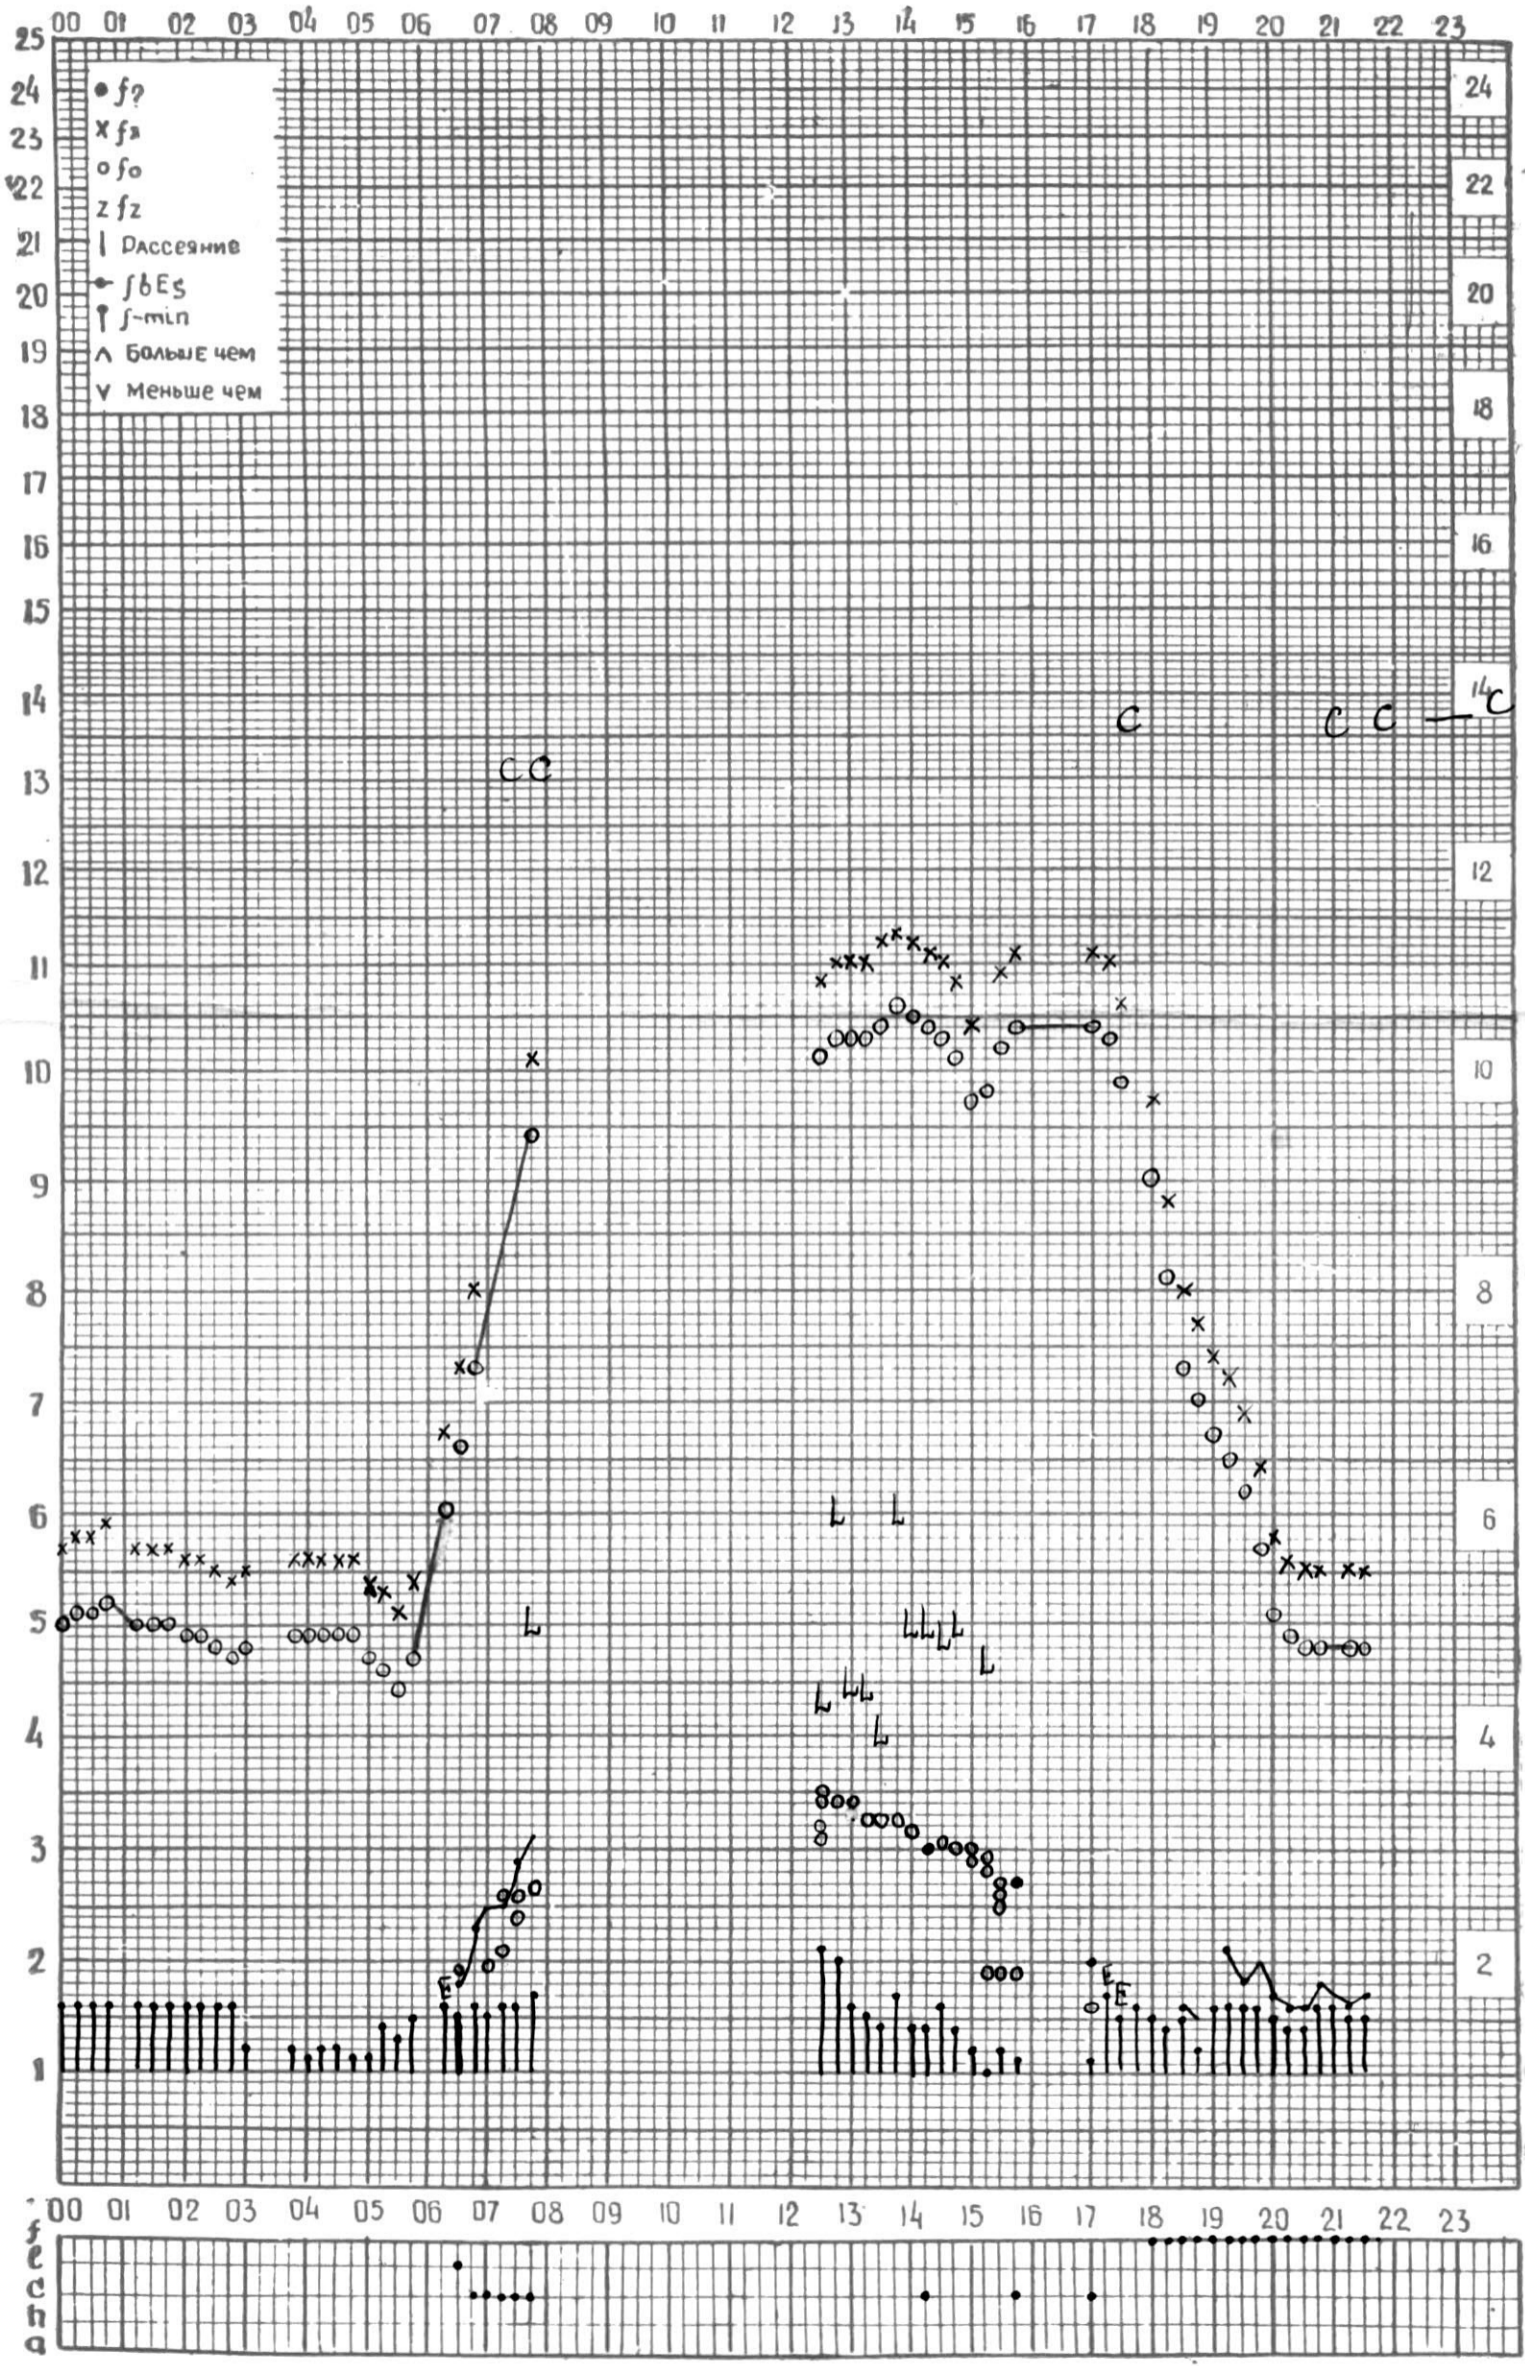

МЕЖДУНАРОДНЫЙ ГОД

АКТИВНОГО СОЛНЦА

ВРЕМЯ 45° E

станция Тбилиси I — график ионосферных данных, дата 12 октября 1962.

КЕМ ОТСЧИТАНО В. Абуашвили