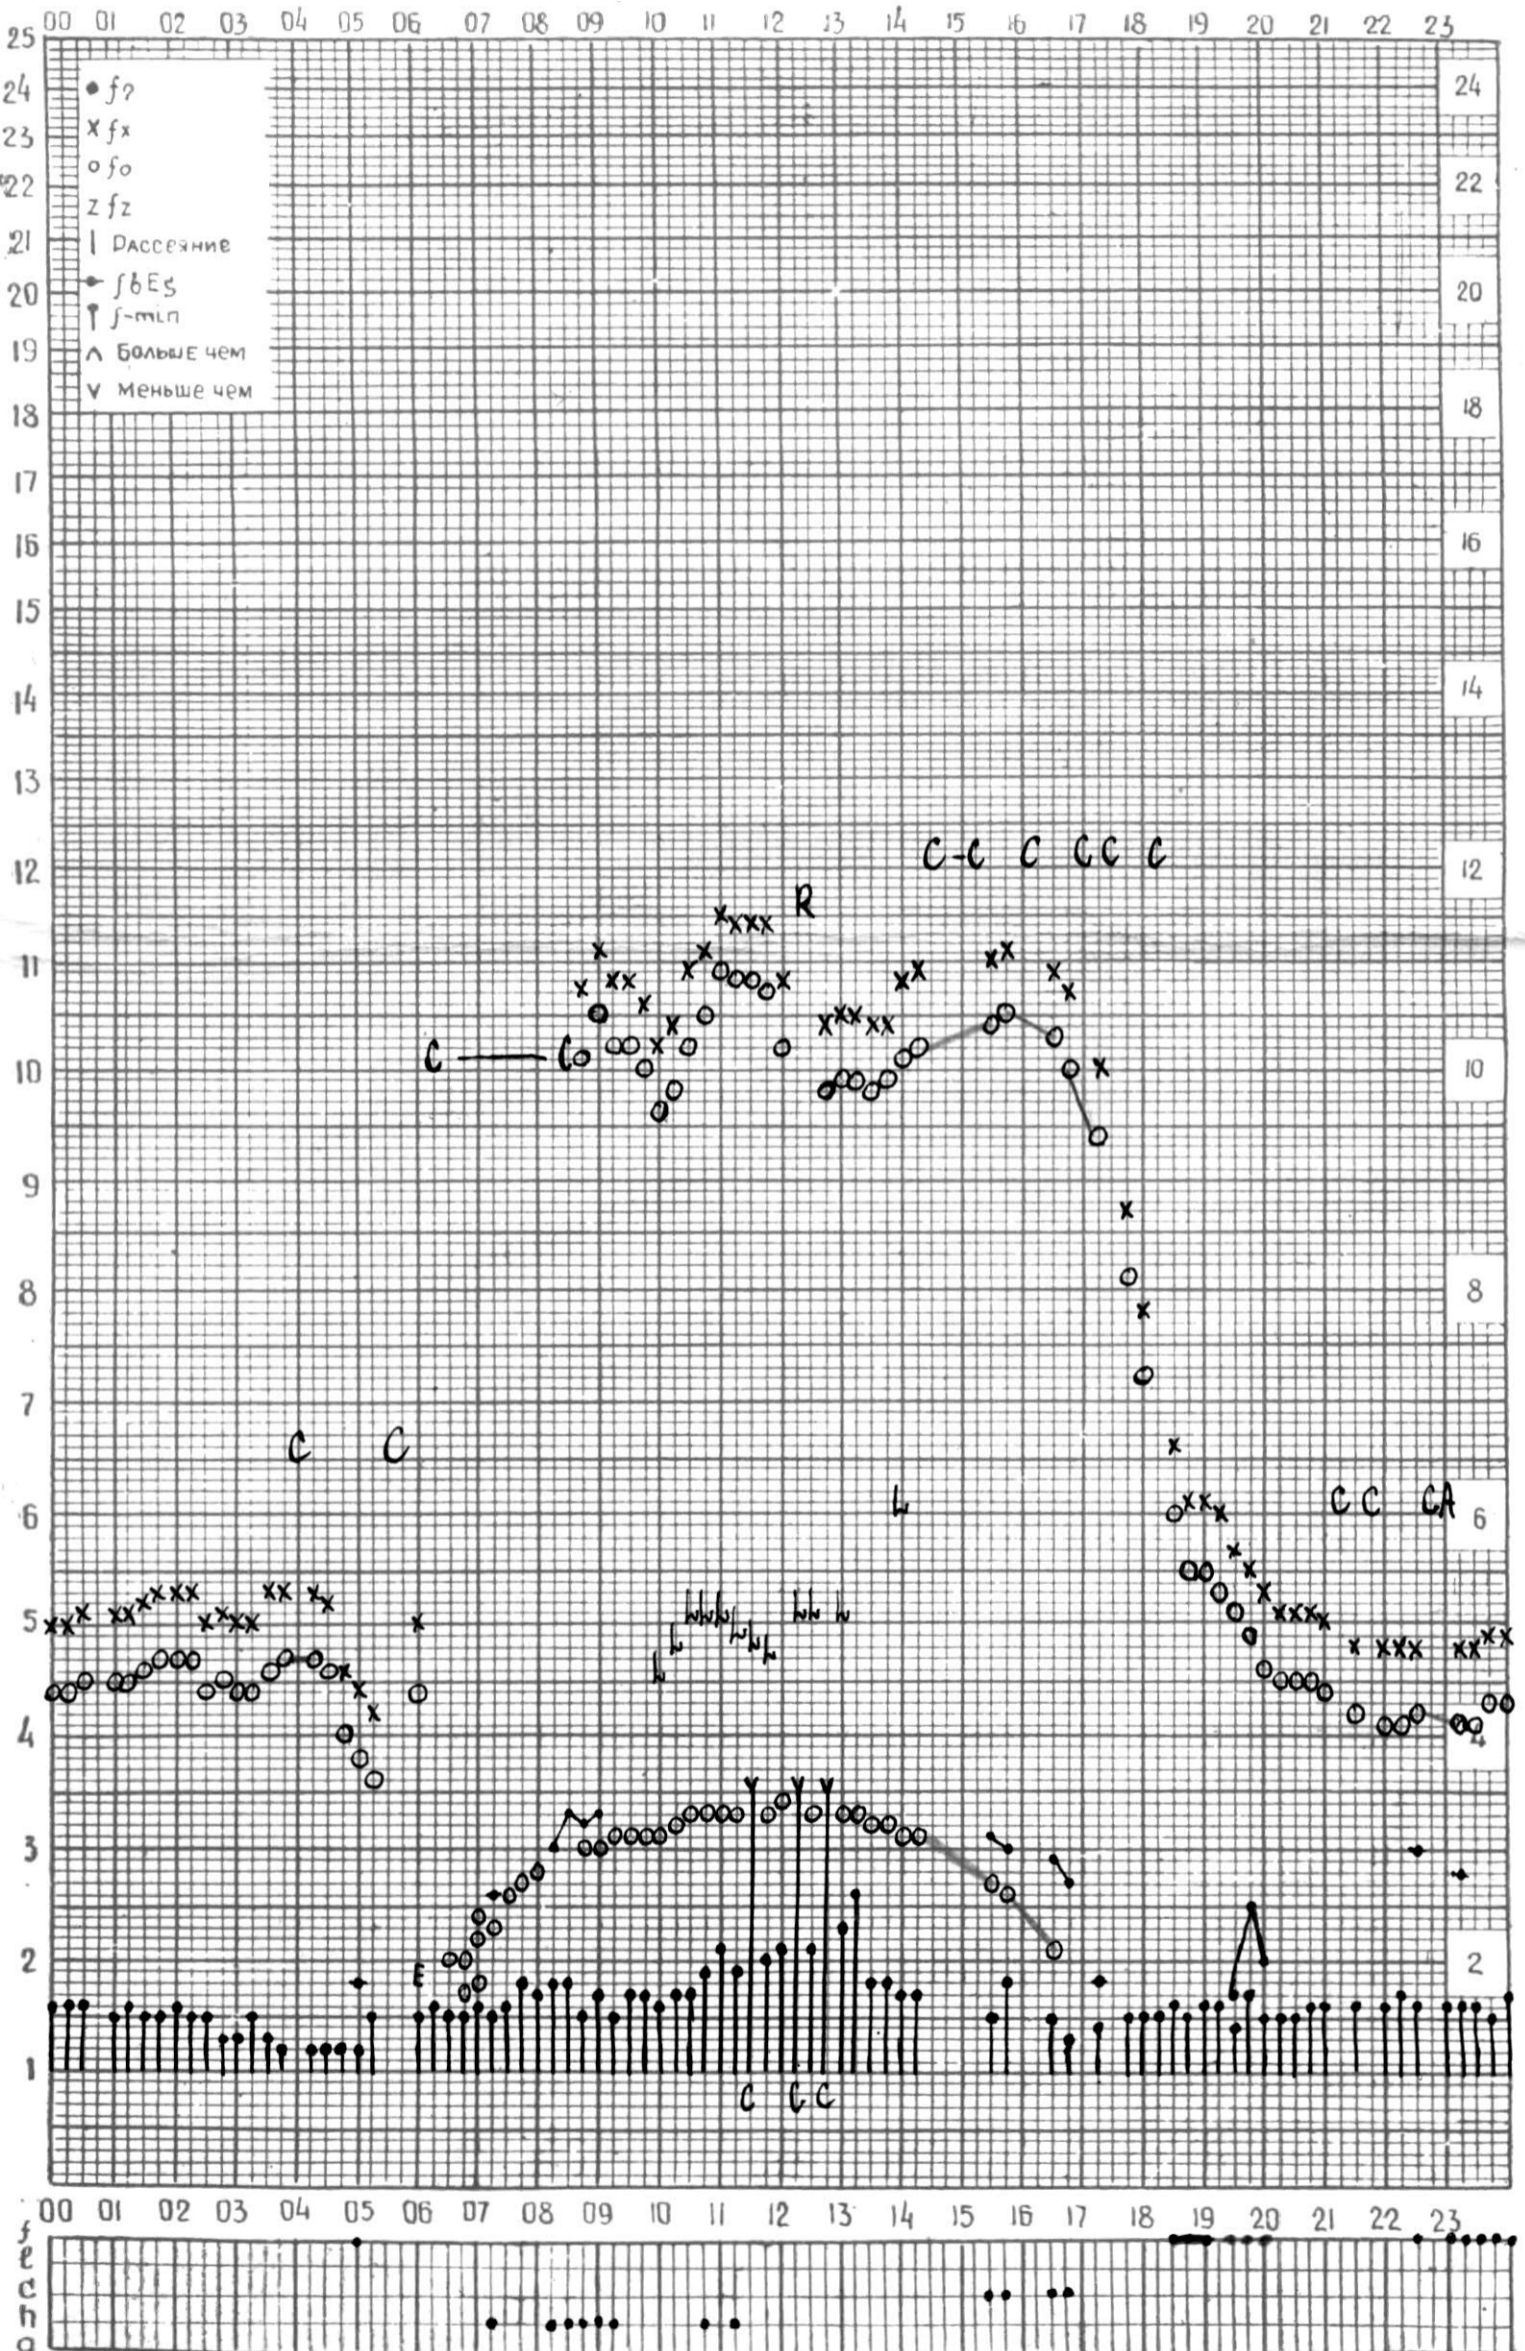

МЕЖДУНАРОДНЫЙ ГОД СПОКОЙНОГО СОЛНЦА

ВРЕМЯ 45° E

станция Тбилиси f-график ионосферных данных дата 14 октября 1969 г.

КЕМ ОТСЧИТАНО *Кенкебашивили*