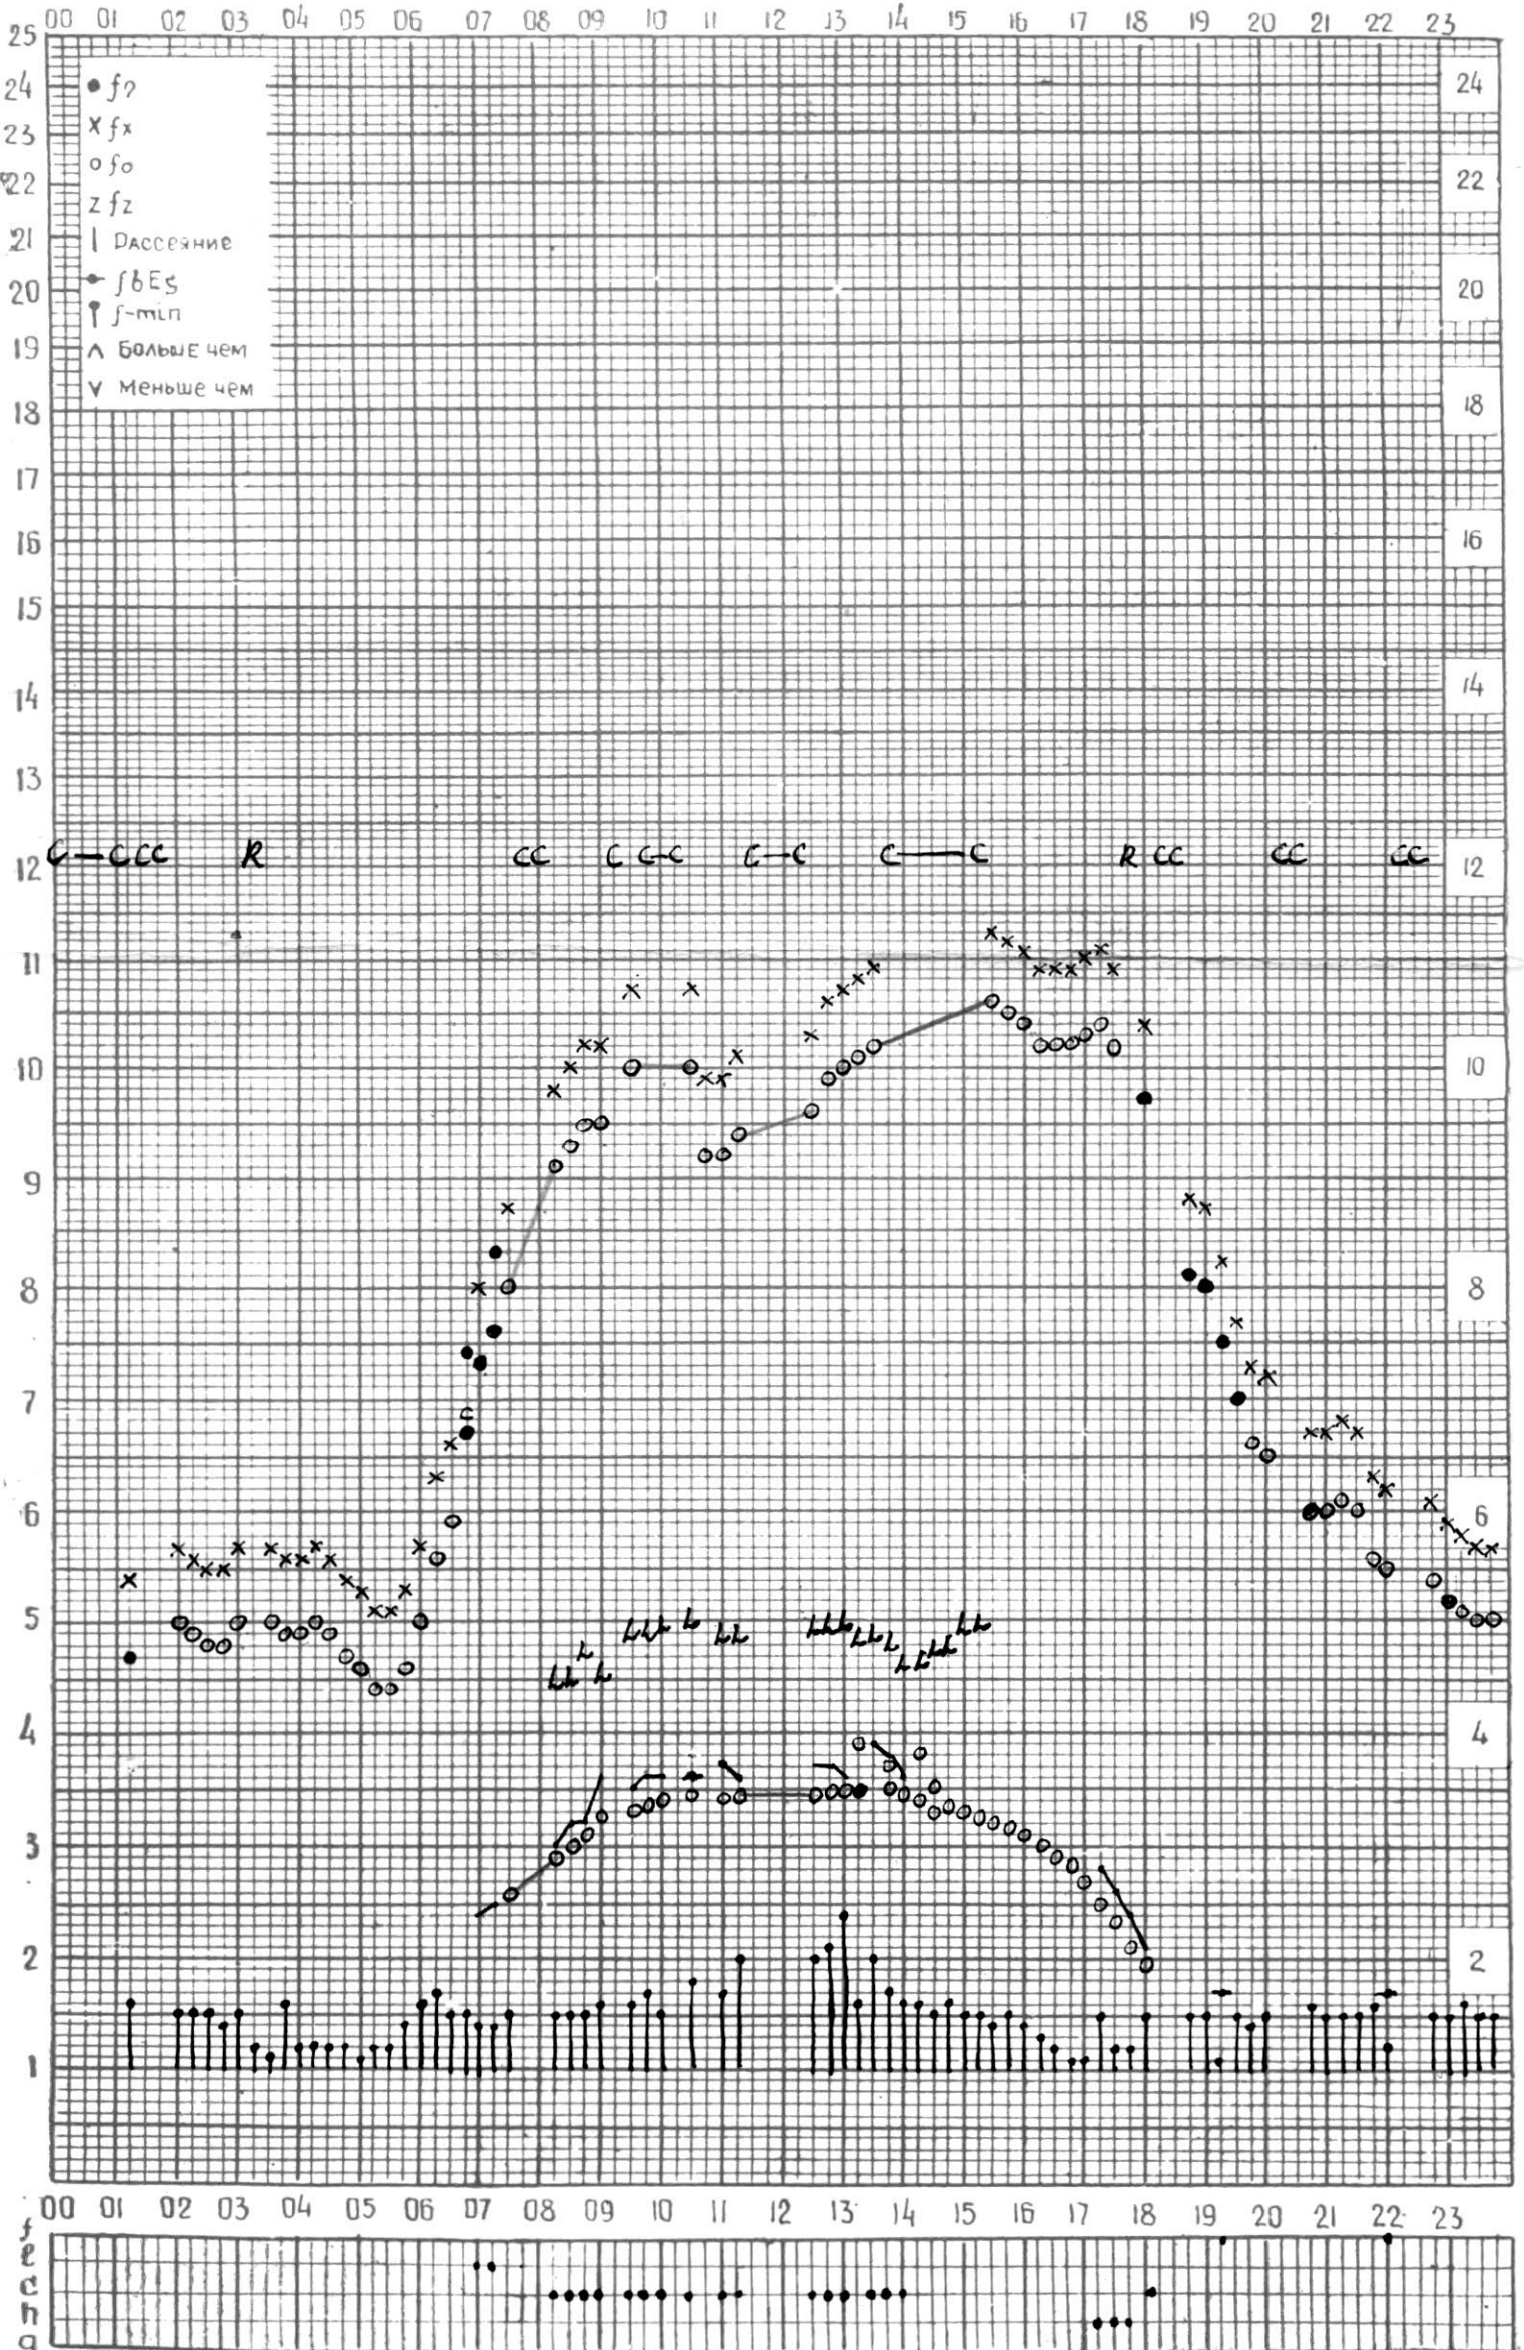

МЕЖДУНАРОДНЫЙ ГОД СПОКОЙНОГО СОЛНЦА

ВРЕМЯ 45° E

станция Тбилиси f—график ионосферных данных дата 6 октября 1969г.