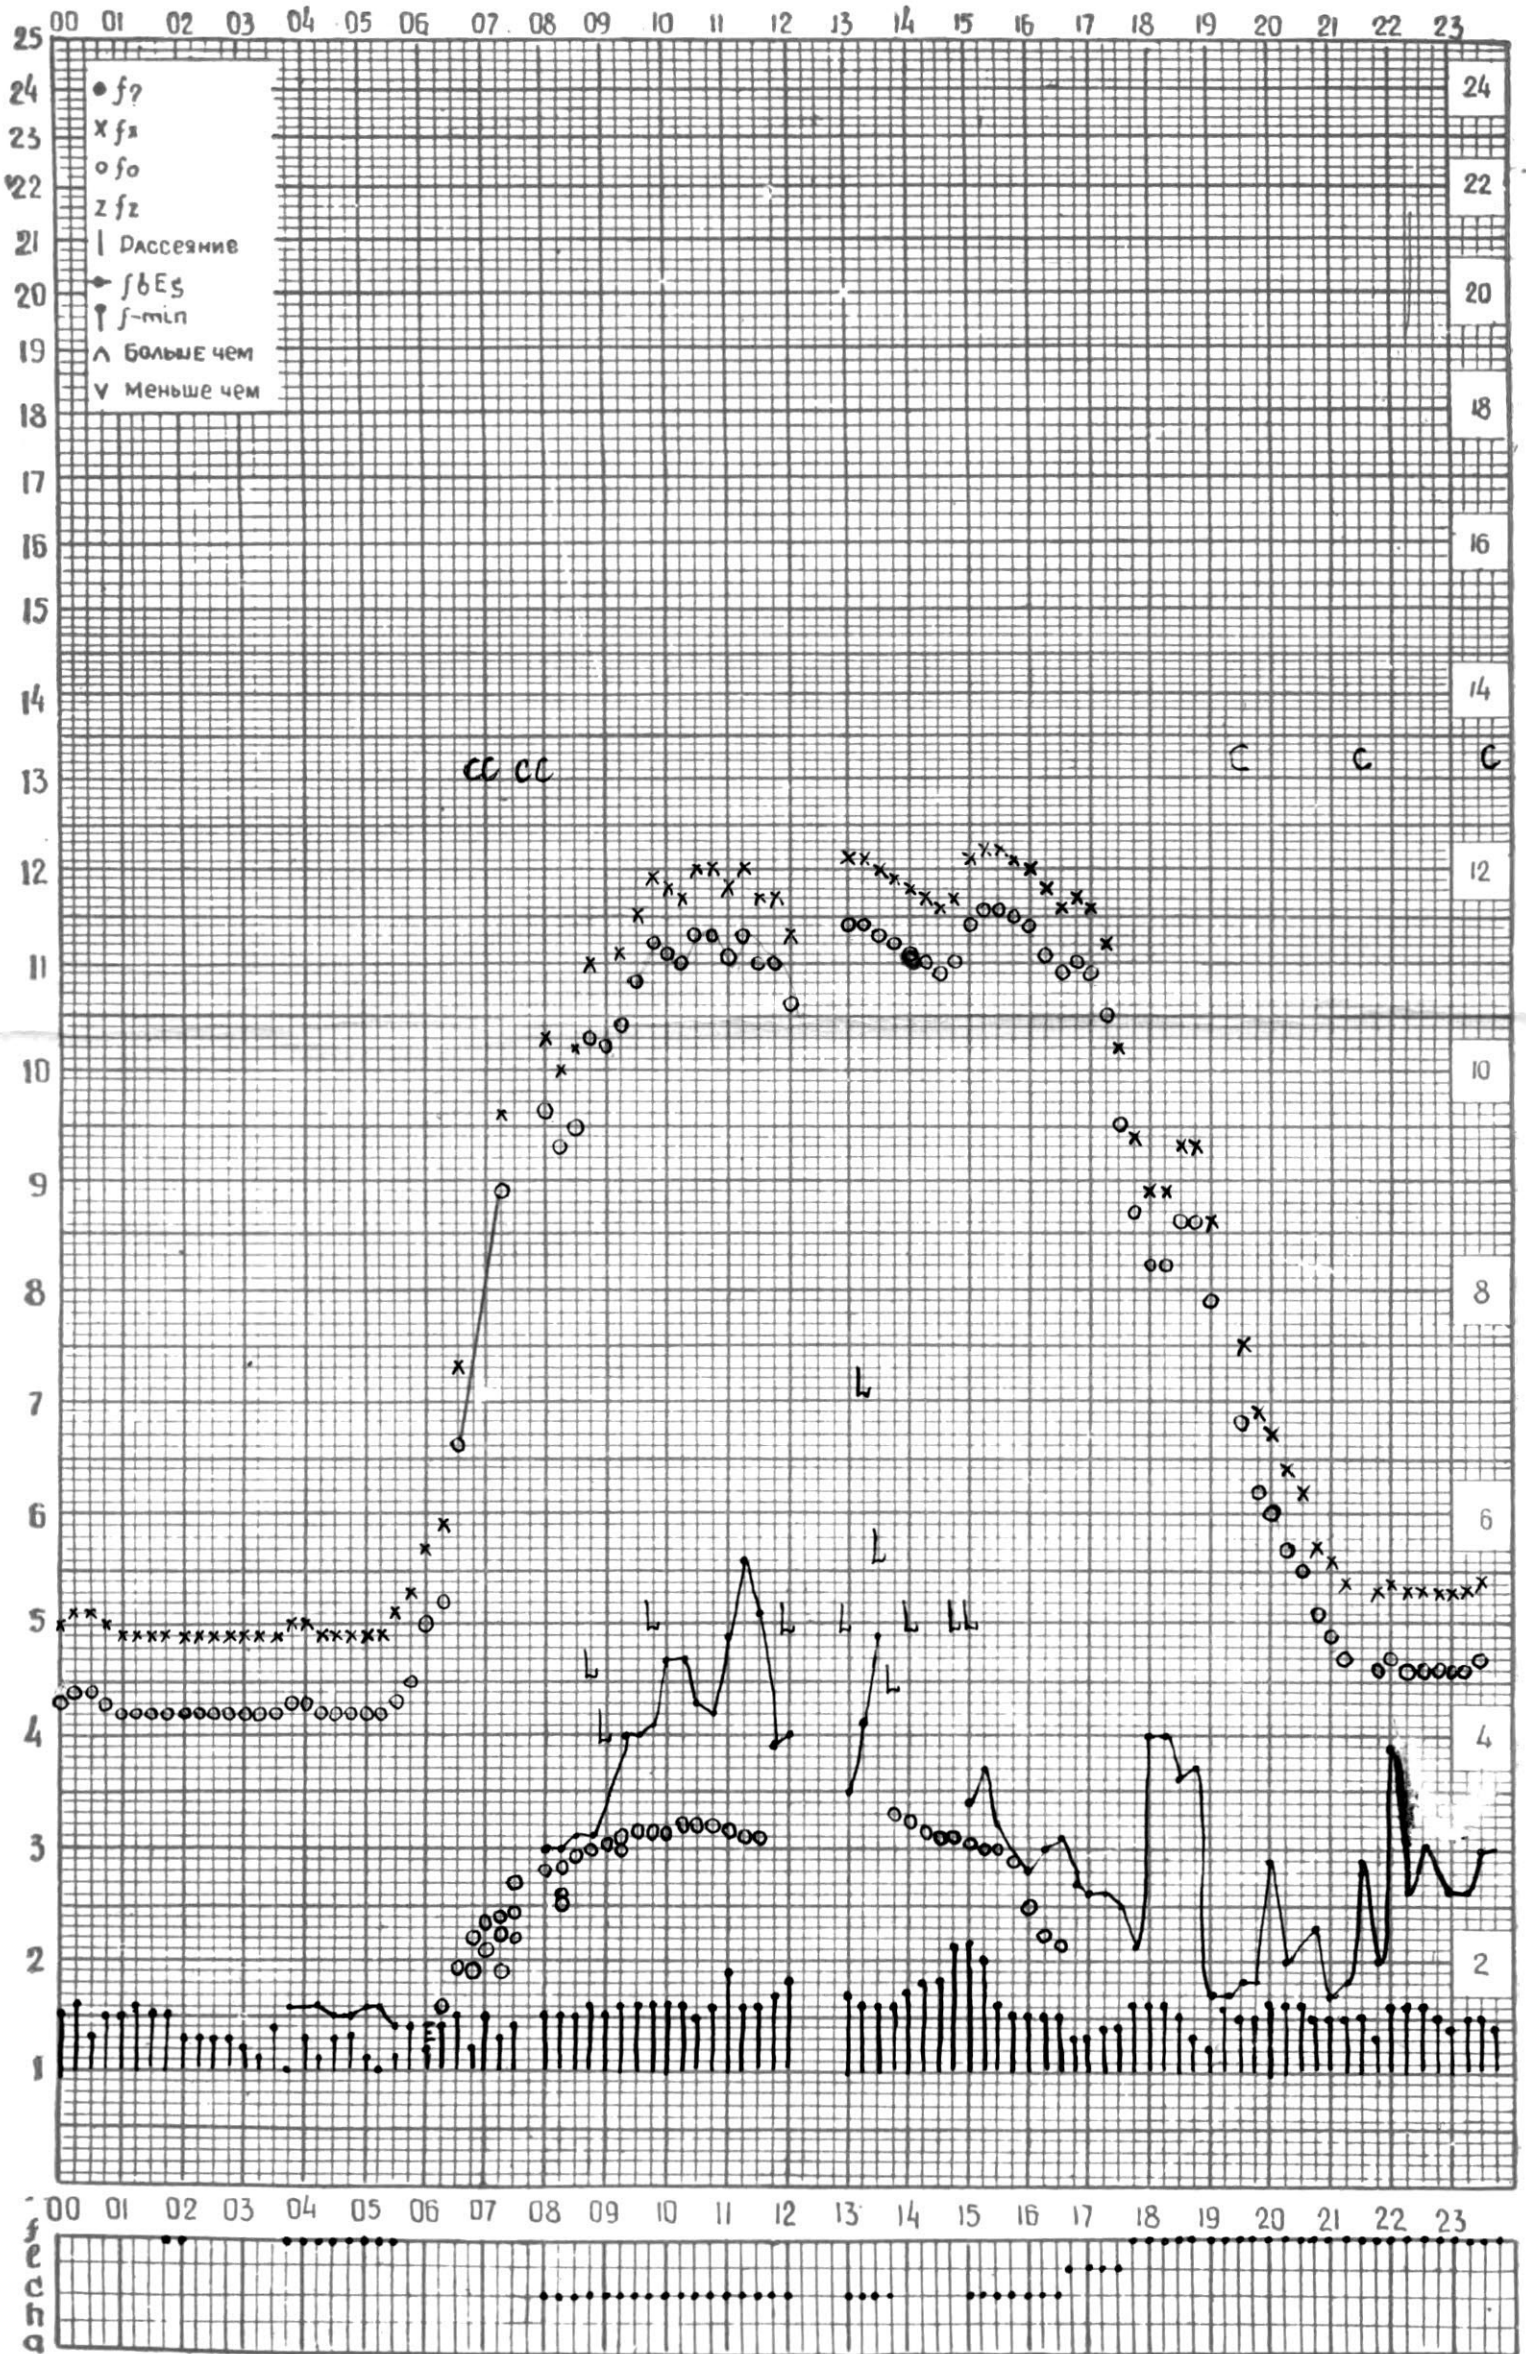

МЕЖДУНАРОДНЫЙ ГОД

АКТИВНОГО СОЛНЦА

ВРЕМЯ 45° E

станция Тбилиси I — график ионосферных данных, дата 19 / 8 / 1952.

КЕМ ОТСЧИТАНО В. Абушвили