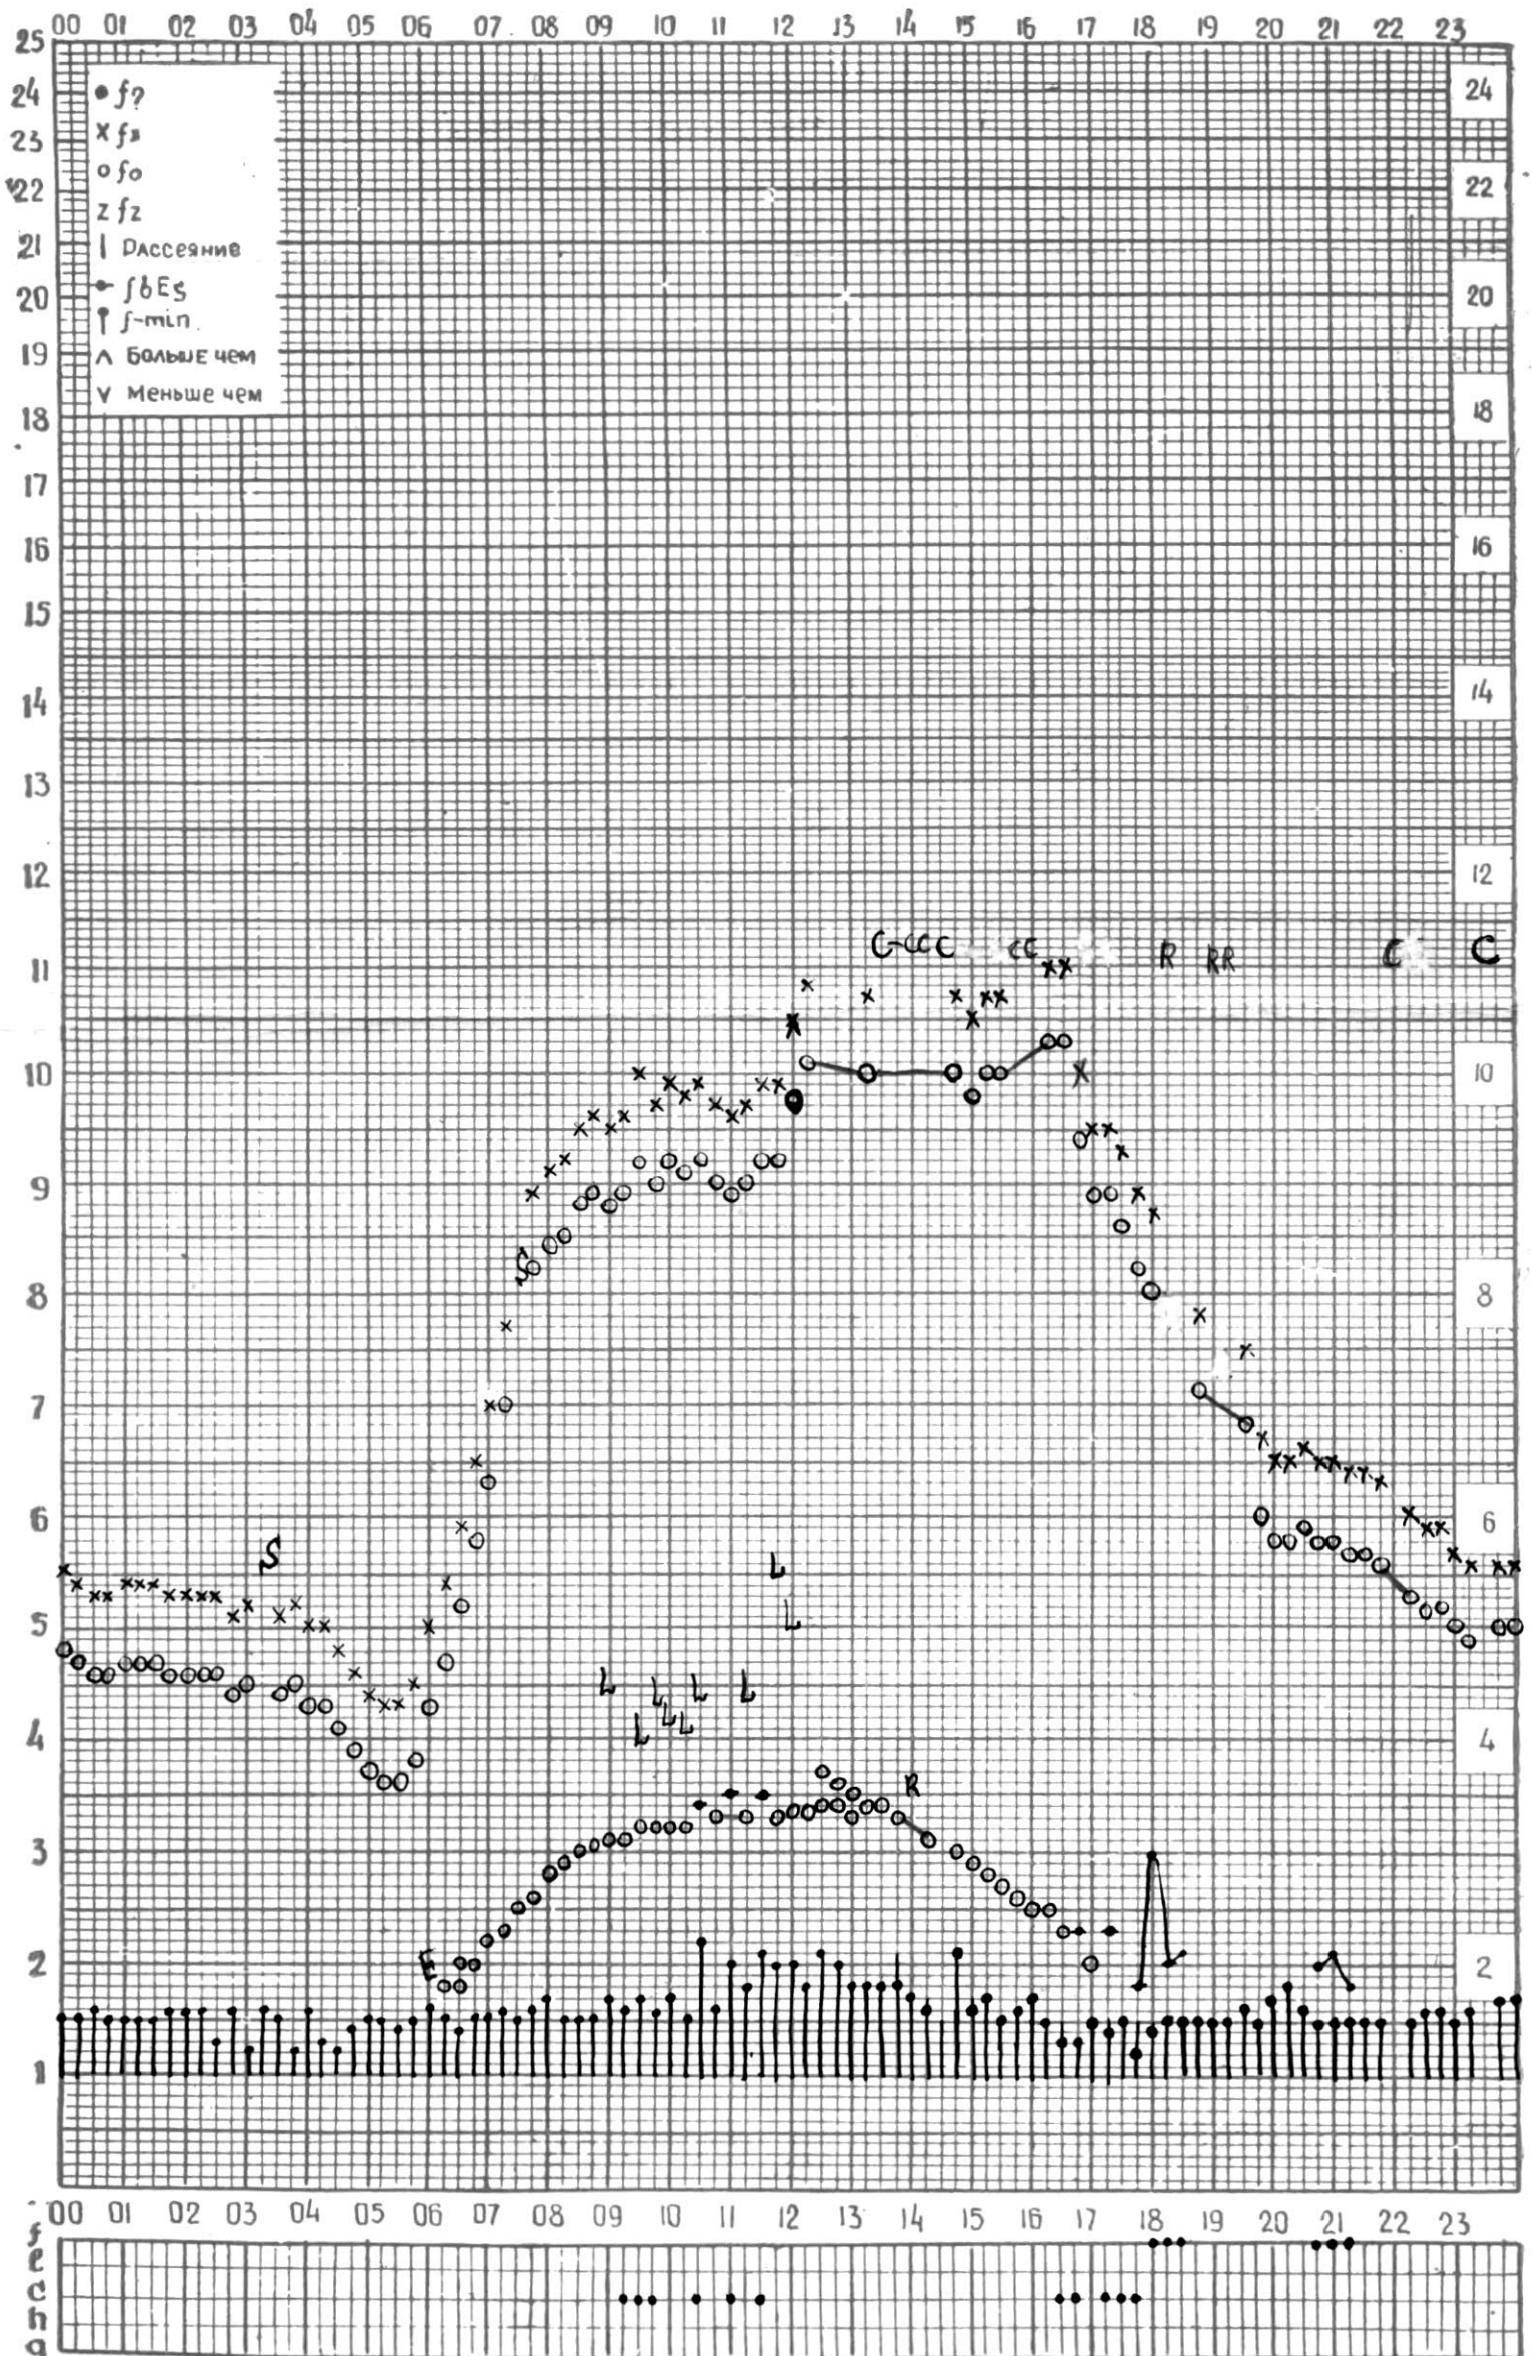

МЕЖДУНАРОДНЫЙ ГОД

АКТИВНОГО СОЛНЦА

ВРЕМЯ 45° E

станция Тбилиси — график ионосферных данных, дата 11 октября 69 г.

КЕМ ОТСЧИТАНО Кенкедашвили