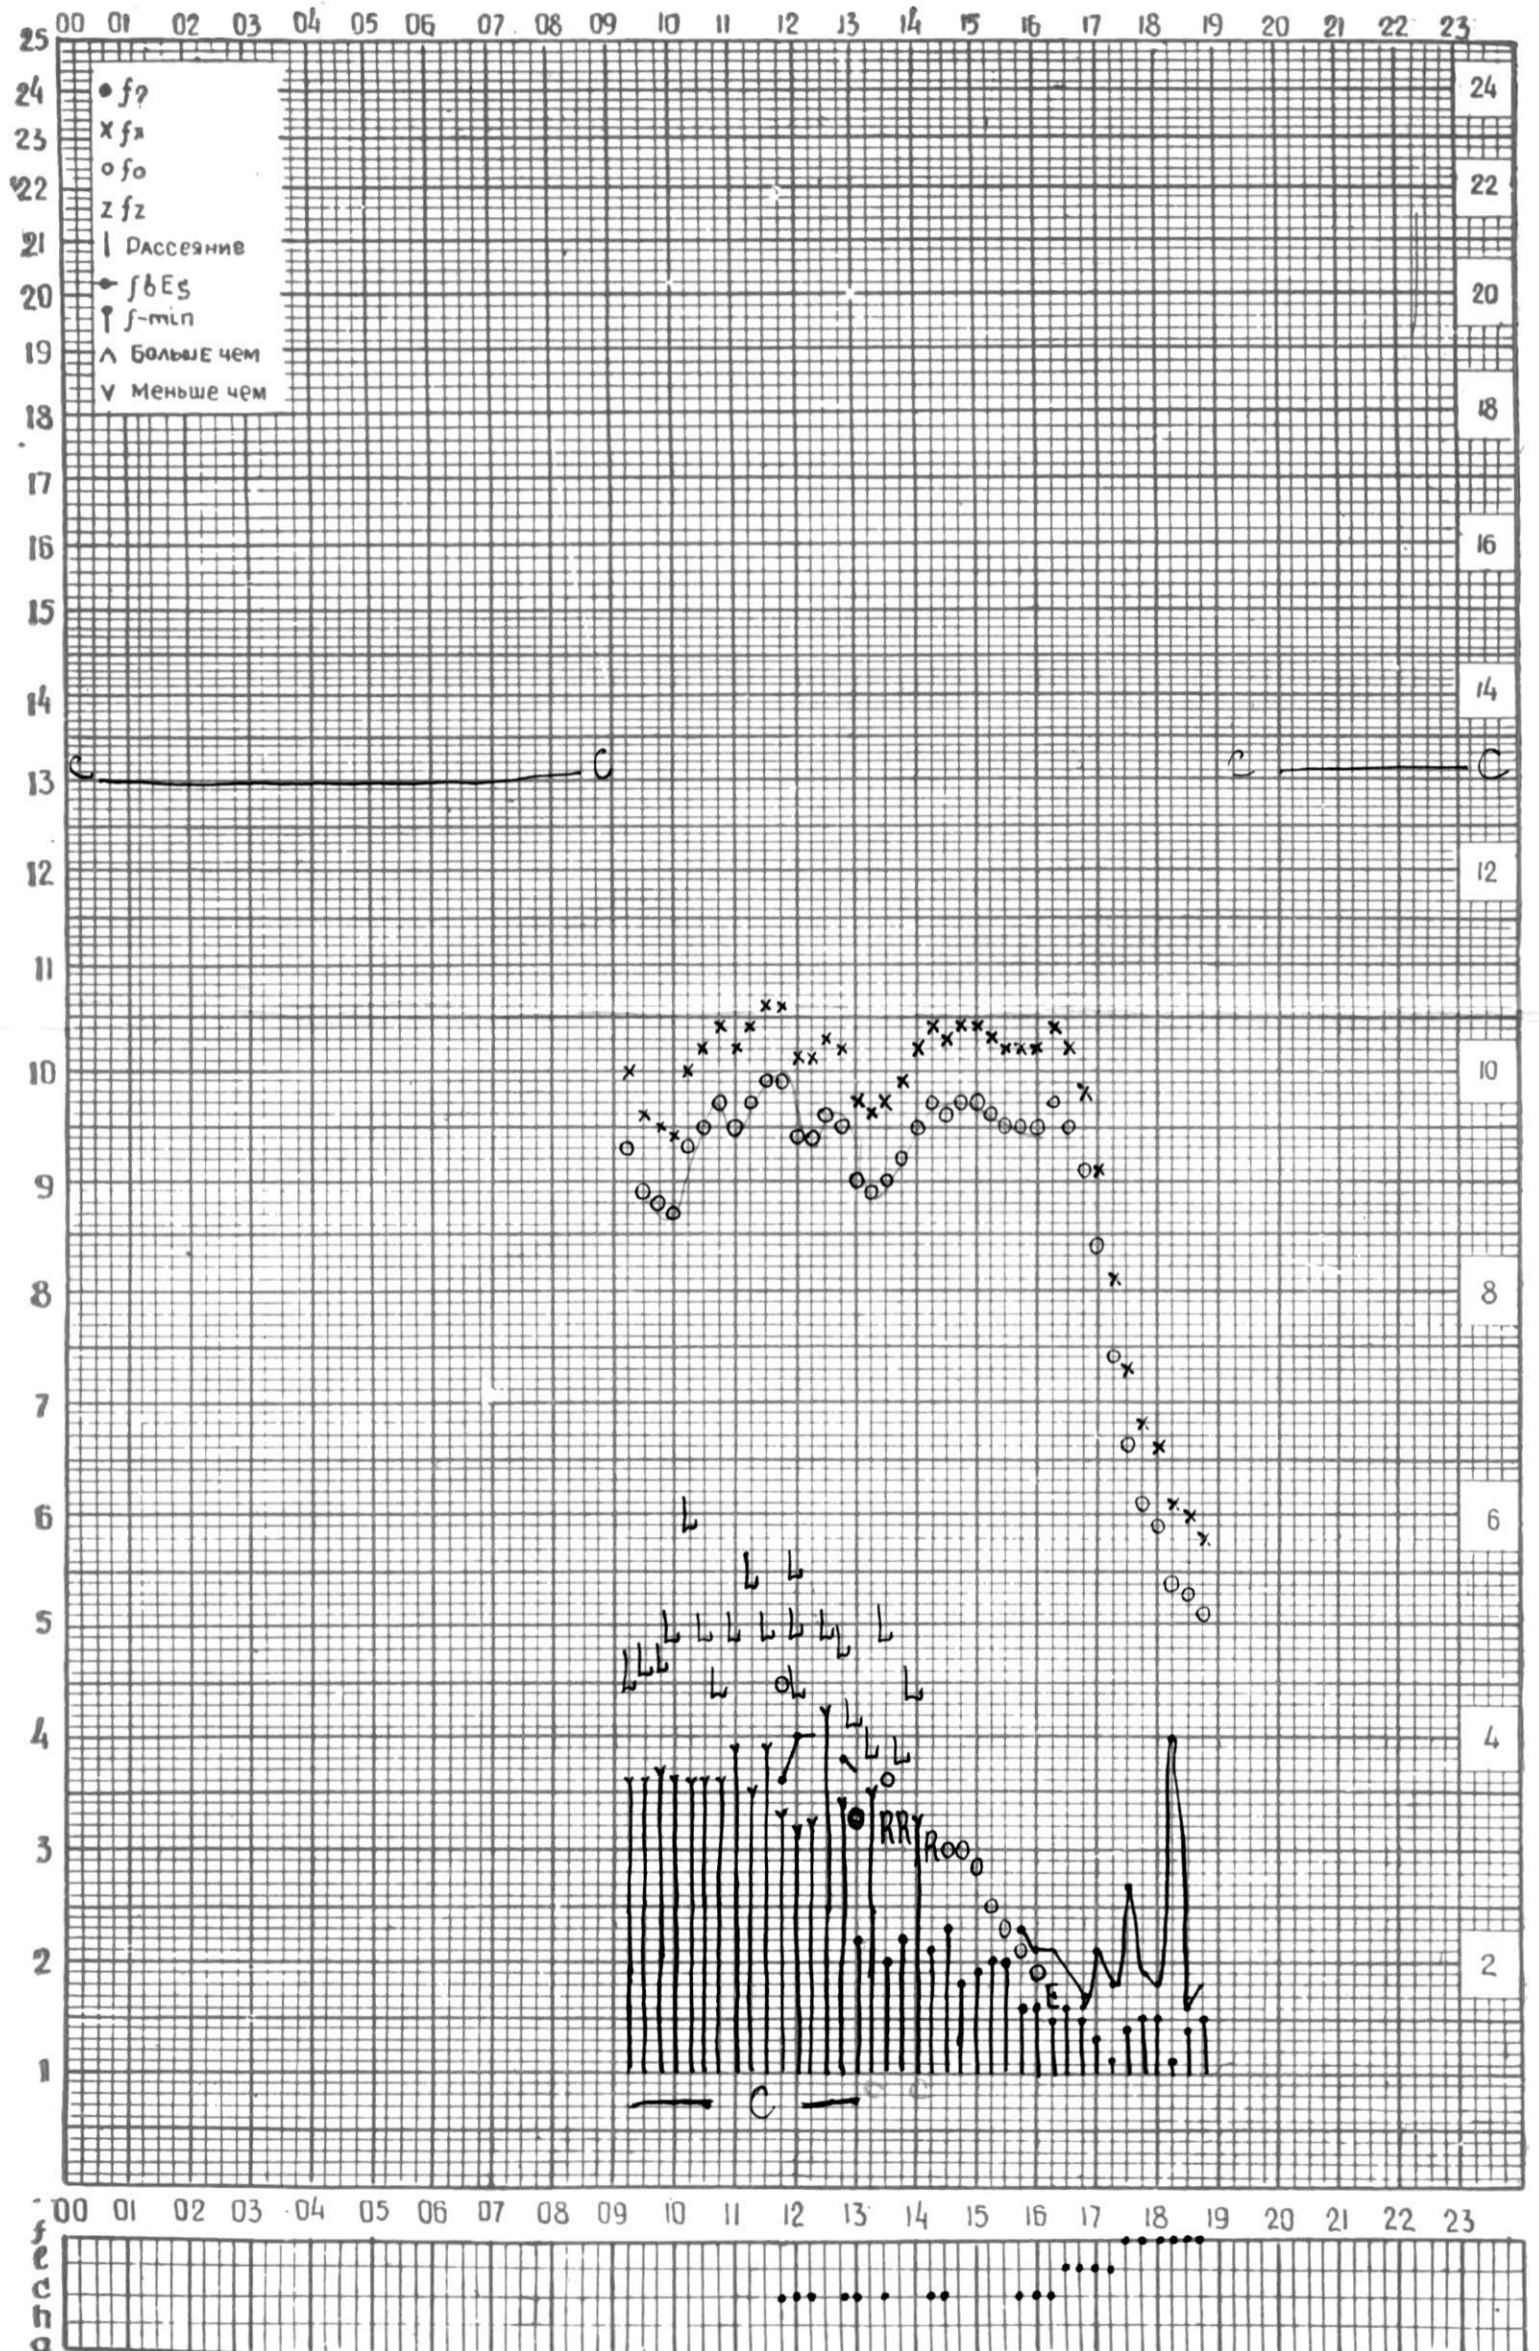

# МЕЖДУНАРОДНЫЙ ГОД СПОКОЙНОГО СОЛНЦА

ВРЕМЯ 45° Е

станция Тбилиси f—график ионосферных данных дата 2 октября 1969г.

КЕМ ОТСЧИТАНО П.Торшвили.

МЕЖДУНАРОДНЫЙ ГОД  
АКТИВНОГО СОЛНЦА

ВРЕМЯ 45° E

станция Тбилиси I — график ионосферных данных, дата 3 октября 1969 г.

# МЕЖДУНАРОДНЫЙ ГОД СПОКОЙНОГО СОЛНЦА

ВРЕМЯ 45° E

станция Тбилиси f-график ионосферных данных дата 4 октября 1969.

КЕМ ОТСЧИТАНО Кенжебаи вили

МЕЖДУНАРОДНЫЙ ГОД  
 АКТИВНОГО СОЛНЦА

ВРЕМЯ 45° E

станция Тбилиси i — график ионосферных данных, дата 5 октябрь 1969г.