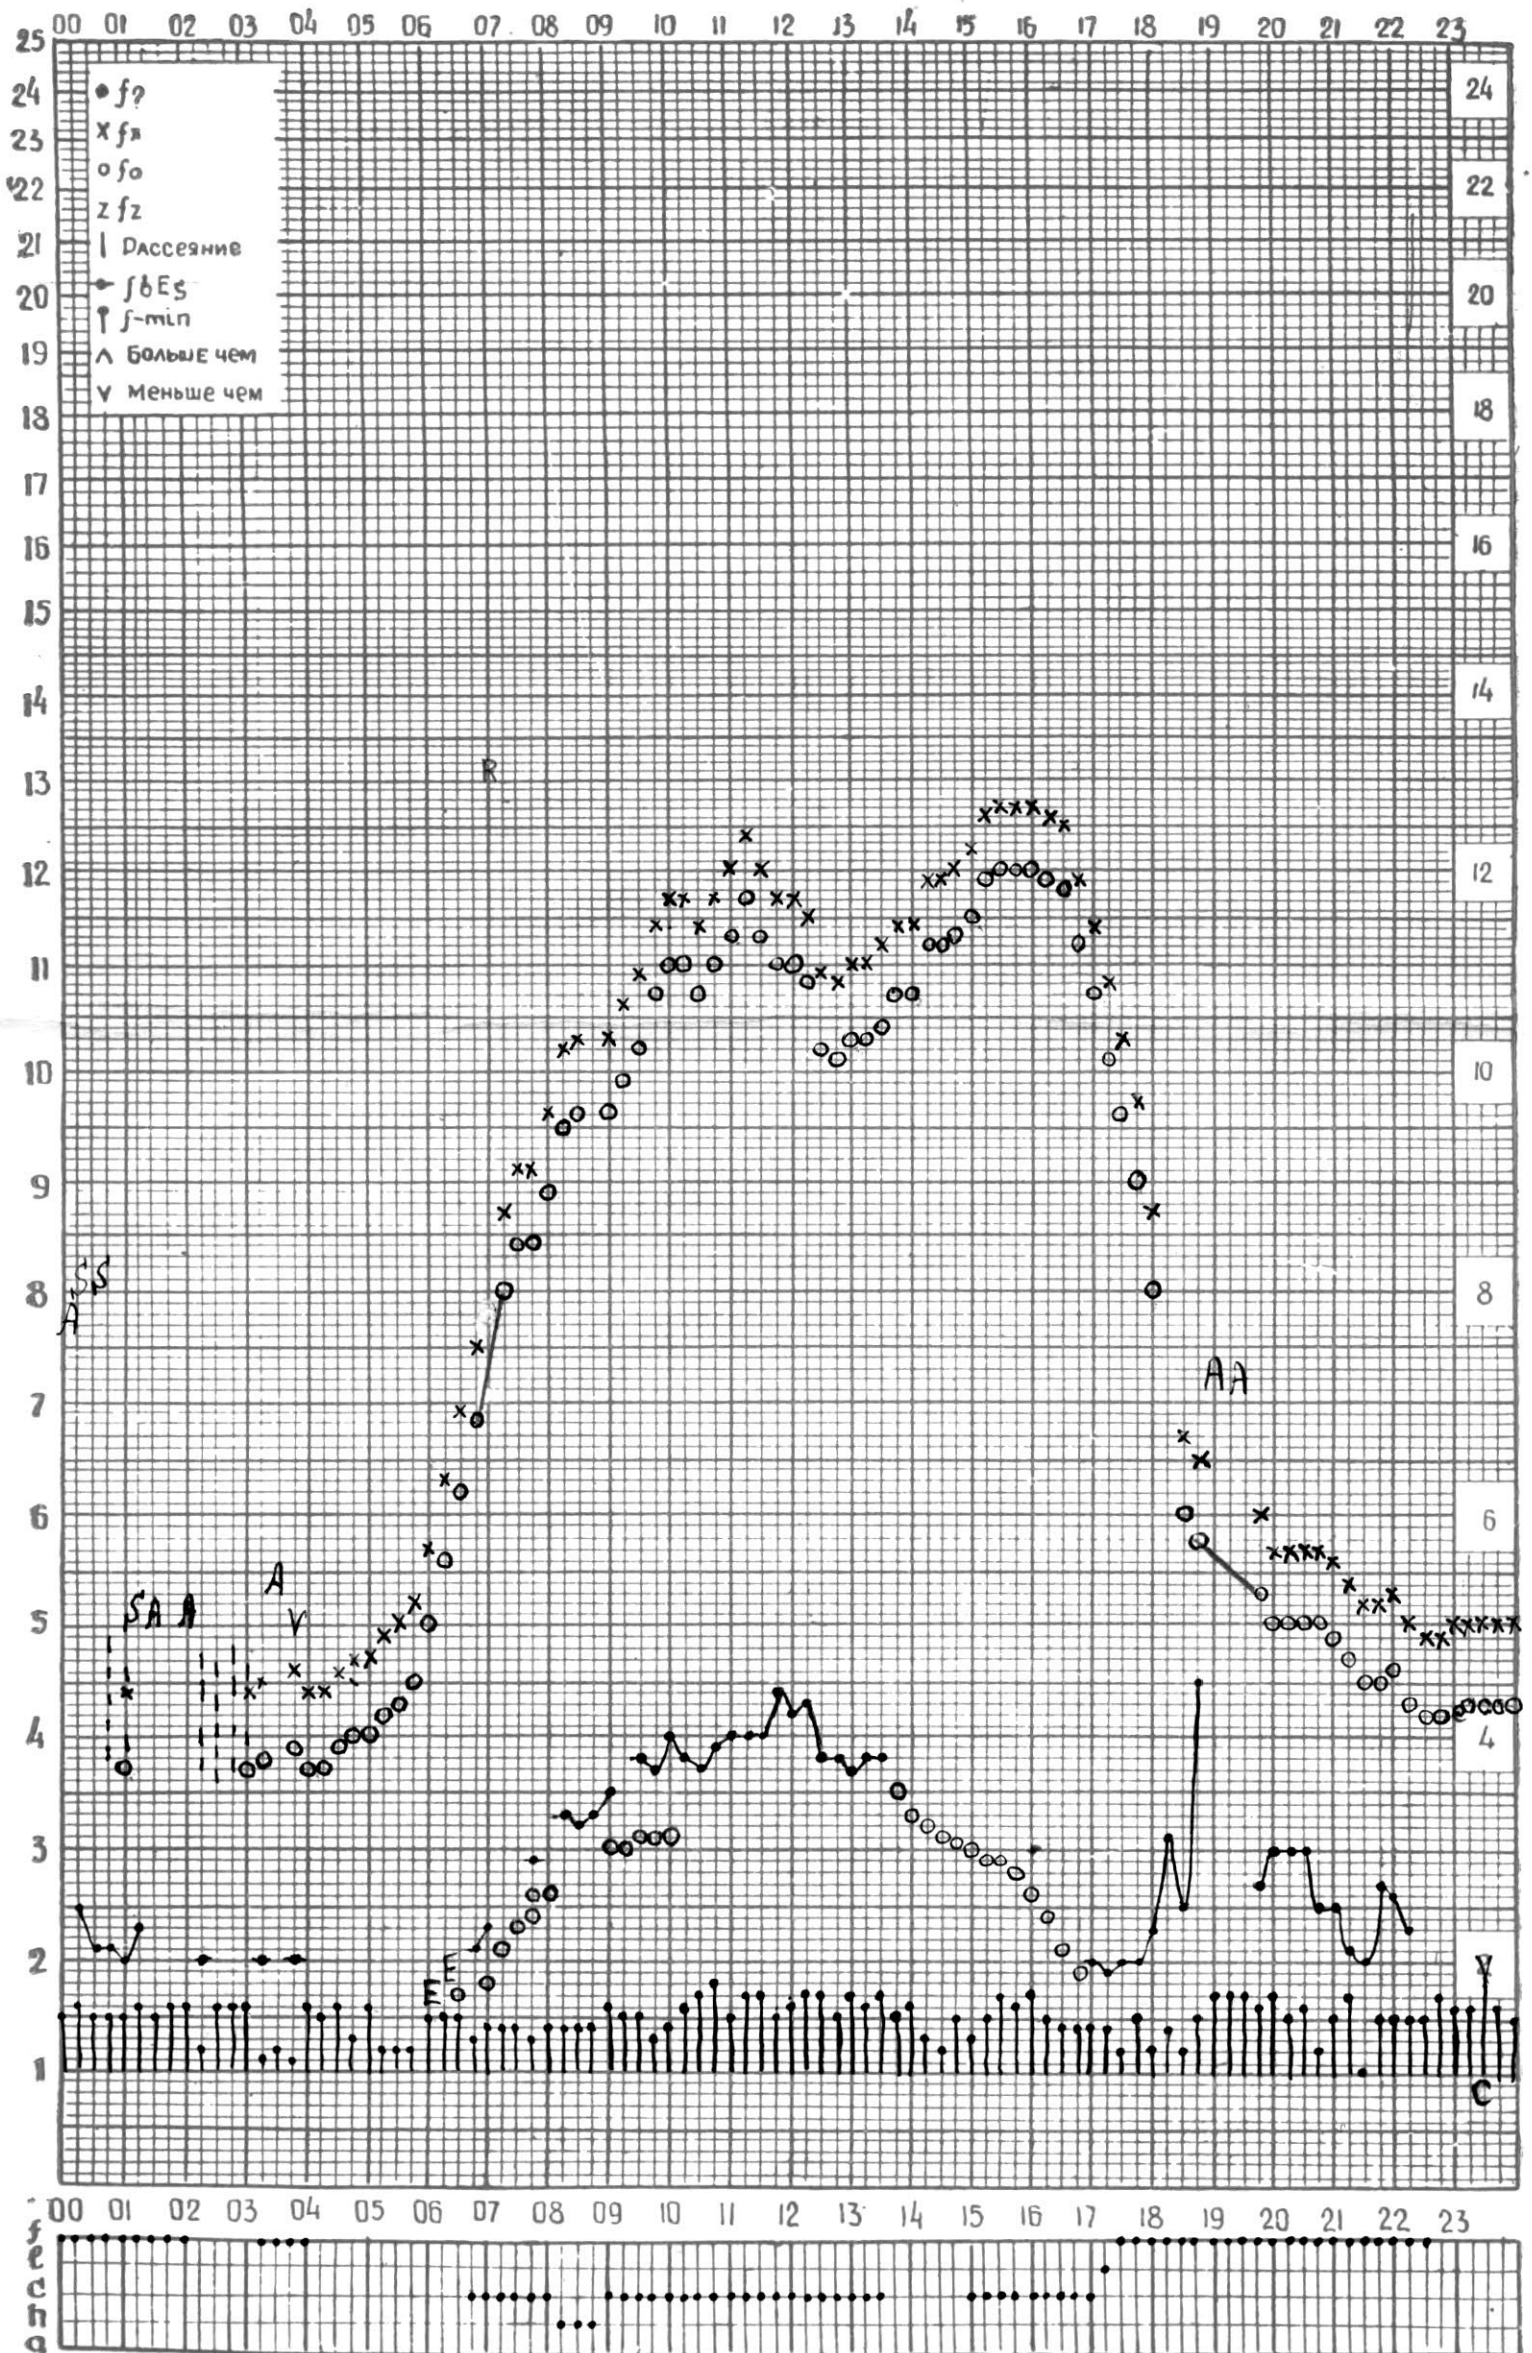

КЕМ ОТСЧИТАНО П.П. Толуцкий.

МЕЖДУНАРОДНЫЙ ГОД

АКТИВНОГО СОЛНЦА

ВРЕМЯ 45° E

станция Тбилиси I — график ионосферных данных, дата 18 октября 1969 г.

КЕМ ОТСЧИТАНО Кенкебашвили

МЕЖДУНАРОДНЫЙ ГОД

АКТИВНОГО СОЛНЦА