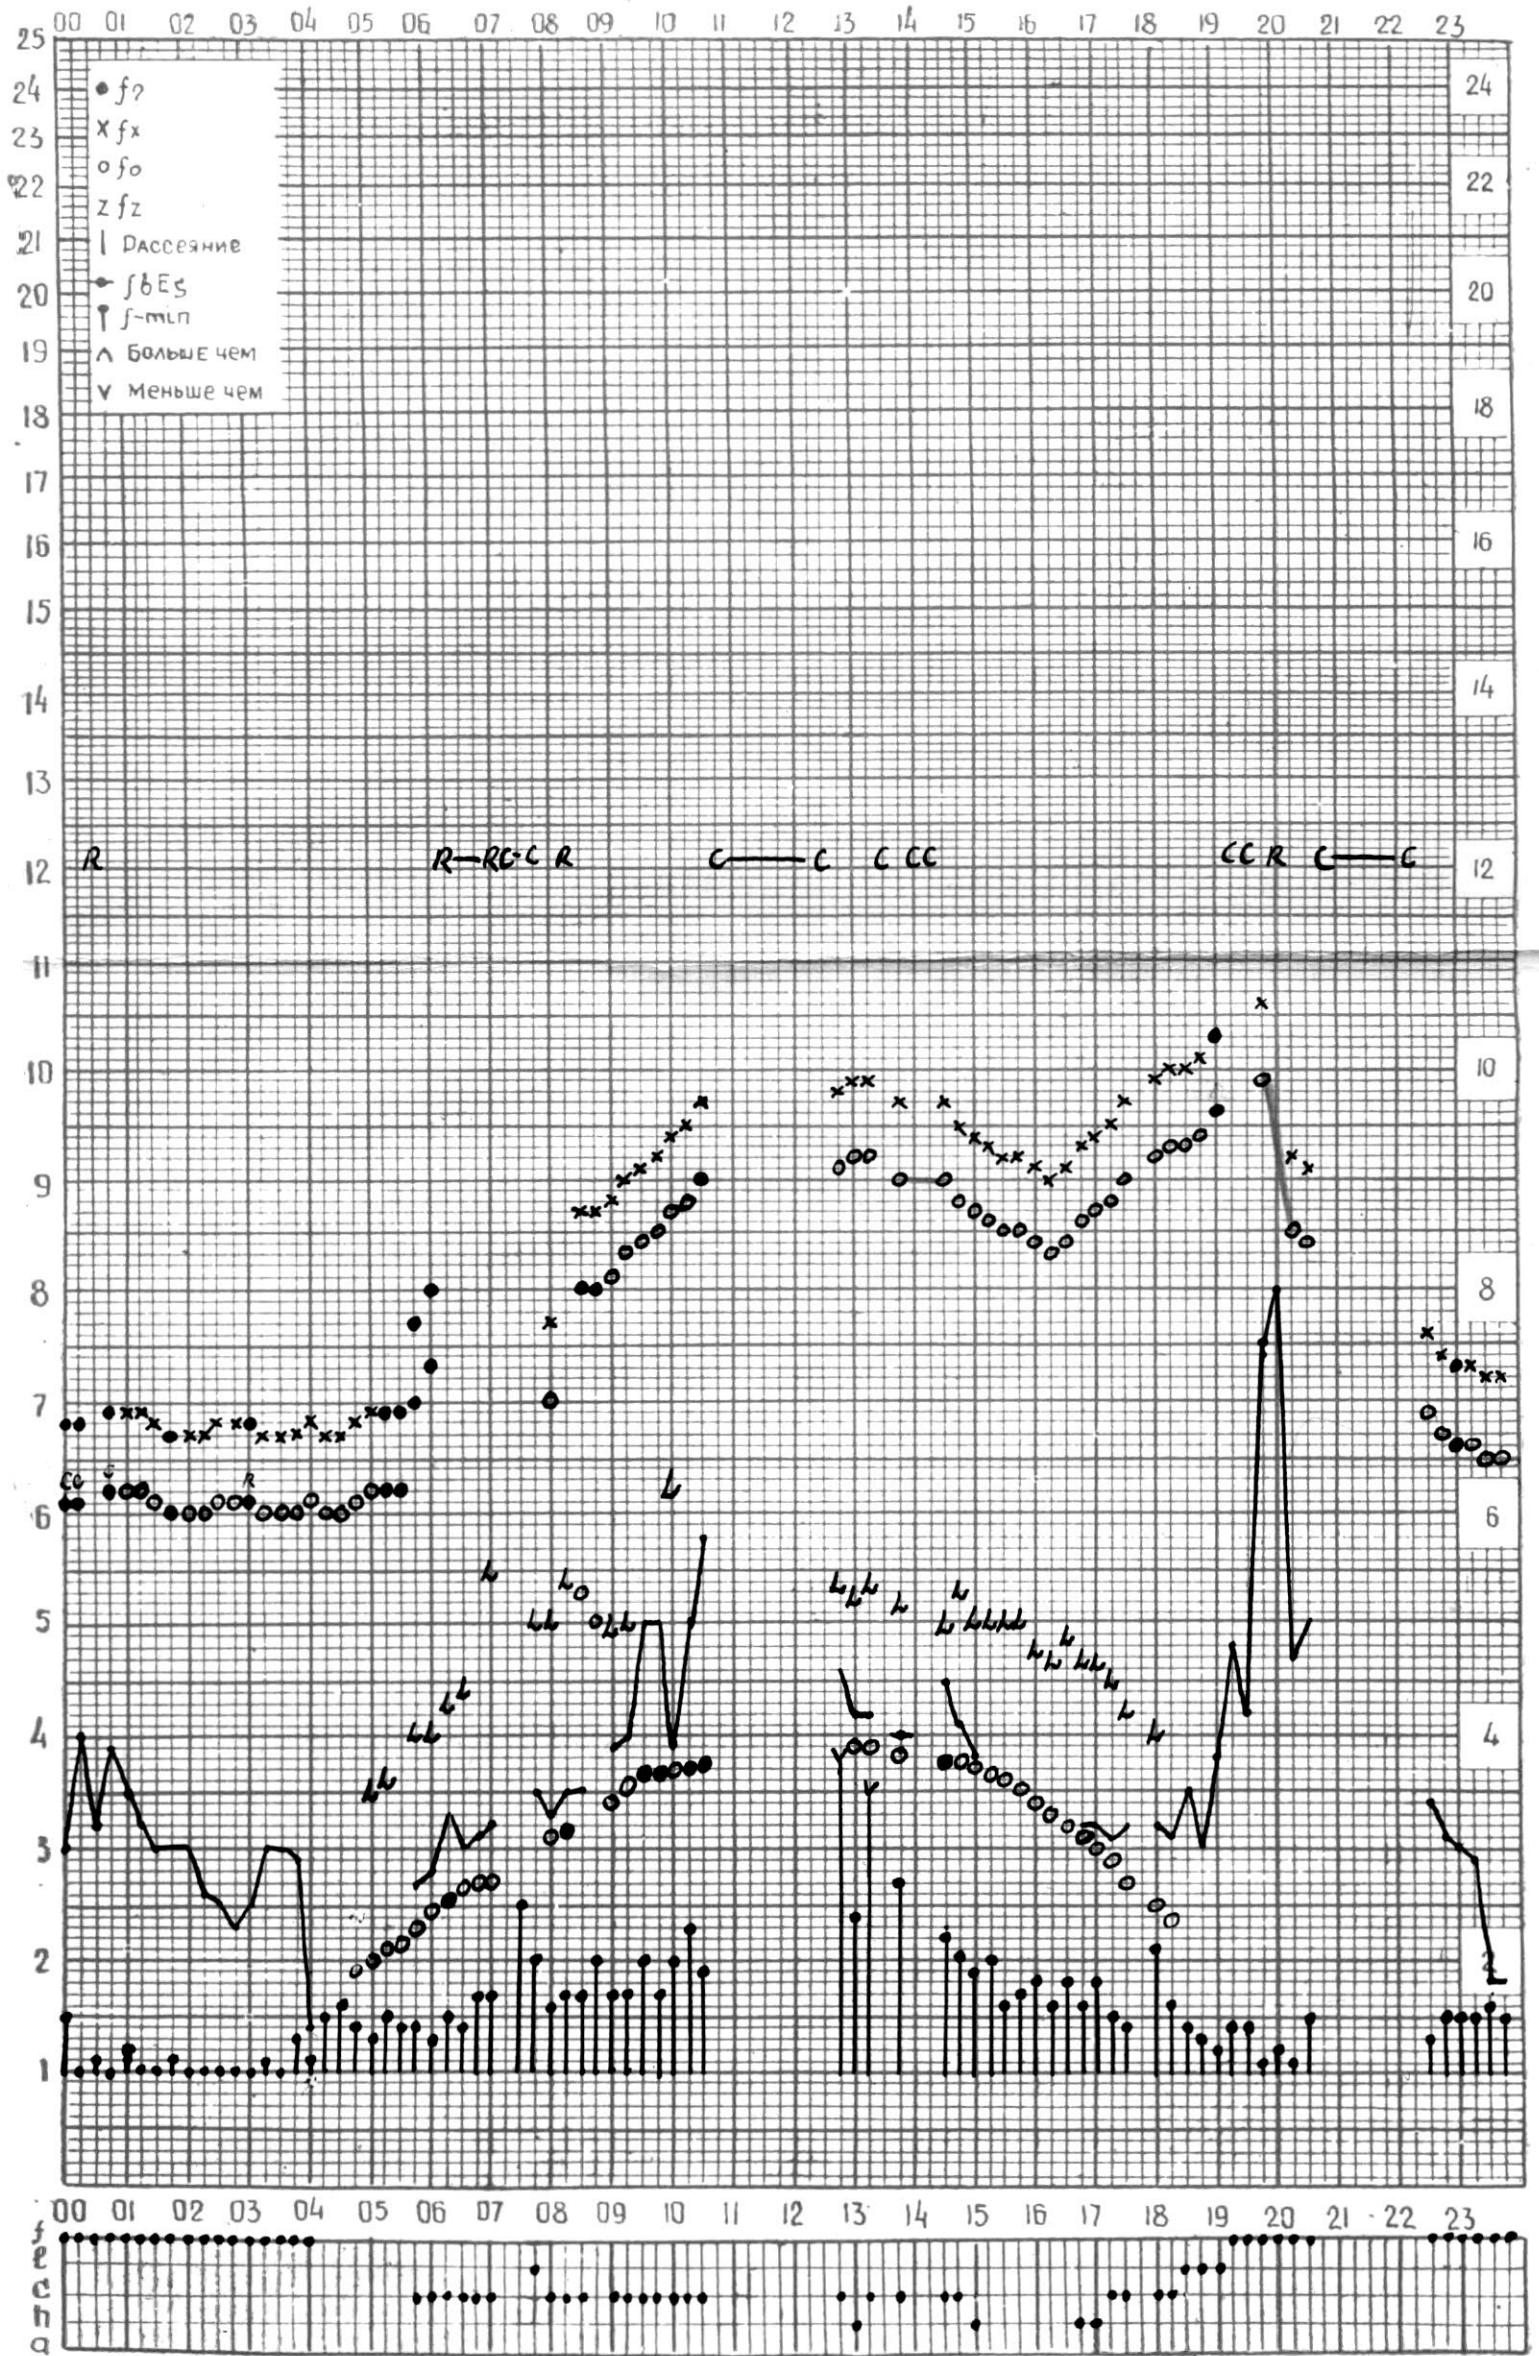

МЕЖДУНАРОДНЫЙ ГОД СПОКОЙНОГО СОЛНЦА

ВРЕМЯ 45° Е

станция Тбилиси f—график ионосферных данных дата 29 мая 1969г.

КЕМ ОТСЧИТАНО Гохам