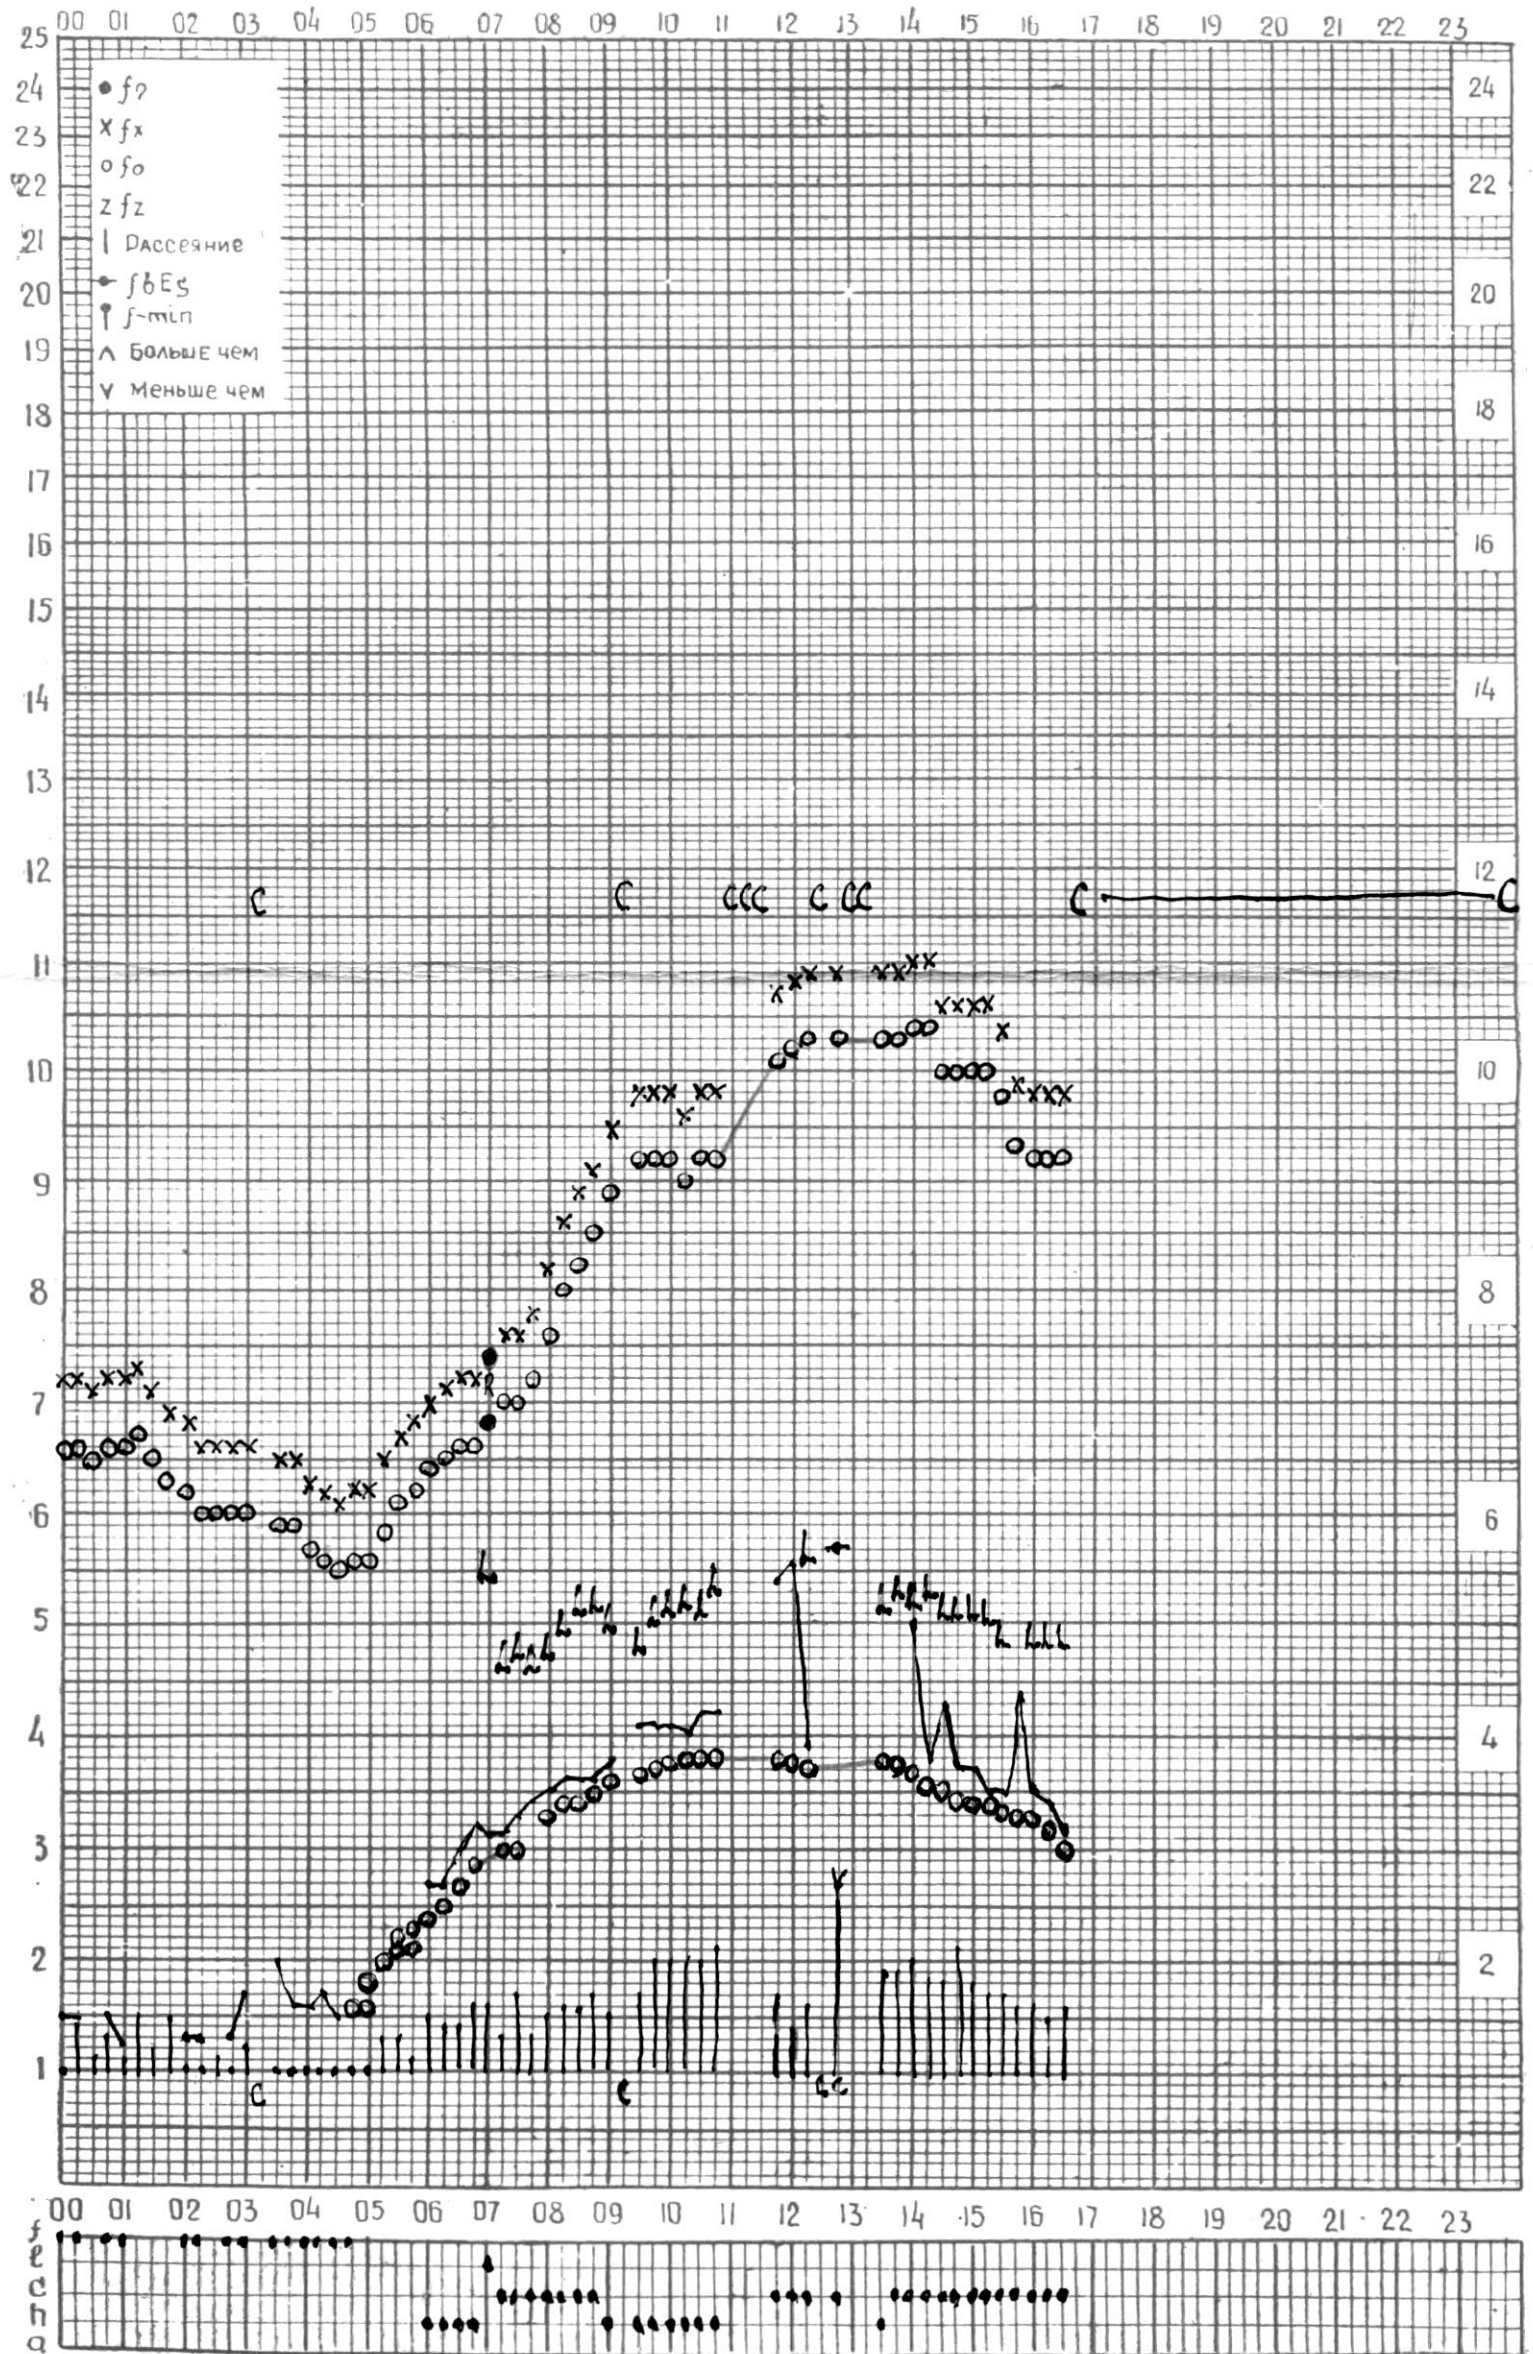

МЕЖДУНАРОДНЫЙ ГОД
СПОКОЙНОГО СОЛНЦА

ВРЕМЯ 45° E

станция Тбилиси f—график ионосферных данных дата 2 мая 1969 г.

КЕМ ОТСЧИТАНО В. Абушвили

МЕЖДУНАРОДНЫЙ ГОД СПОКОЙНОГО СОЛНЦА

ВРЕМЯ 45° Е

станция Тбилиси f—график ионосферных данных дата 3 мая 1969г.

КЕМ ОТЧИТАНО П. П. Досекина

МЕЖДУНАРОДНЫЙ ГОД СПОКОЙНОГО СОЛНЦА

ВРЕМЯ 45° E

станция Тбилиси f—график ионосферных данных дата 4 мая 1969г.

КЕМ ОТСЧИТАНО ПОГАДЗЕ

МЕЖДУНАРОДНЫЙ ГОД СПОКОЙНОГО СОЛНЦА

ВРЕМЯ 45° E

станция Тбилиси f—график ионосферных данных дата 6 мая 1969г

КЕМ ОТСЧИТАНО В. Абушвили

МЕЖДУНАРОДНЫЙ ГОД СПОКОЙНОГО СОЛНЦА

ВРЕМЯ 45° E

станция Тбилиси f—график ионосферных данных дата 7 мая 1969г.

КЭМ ОТСЧИТАНО И. П. Толубин