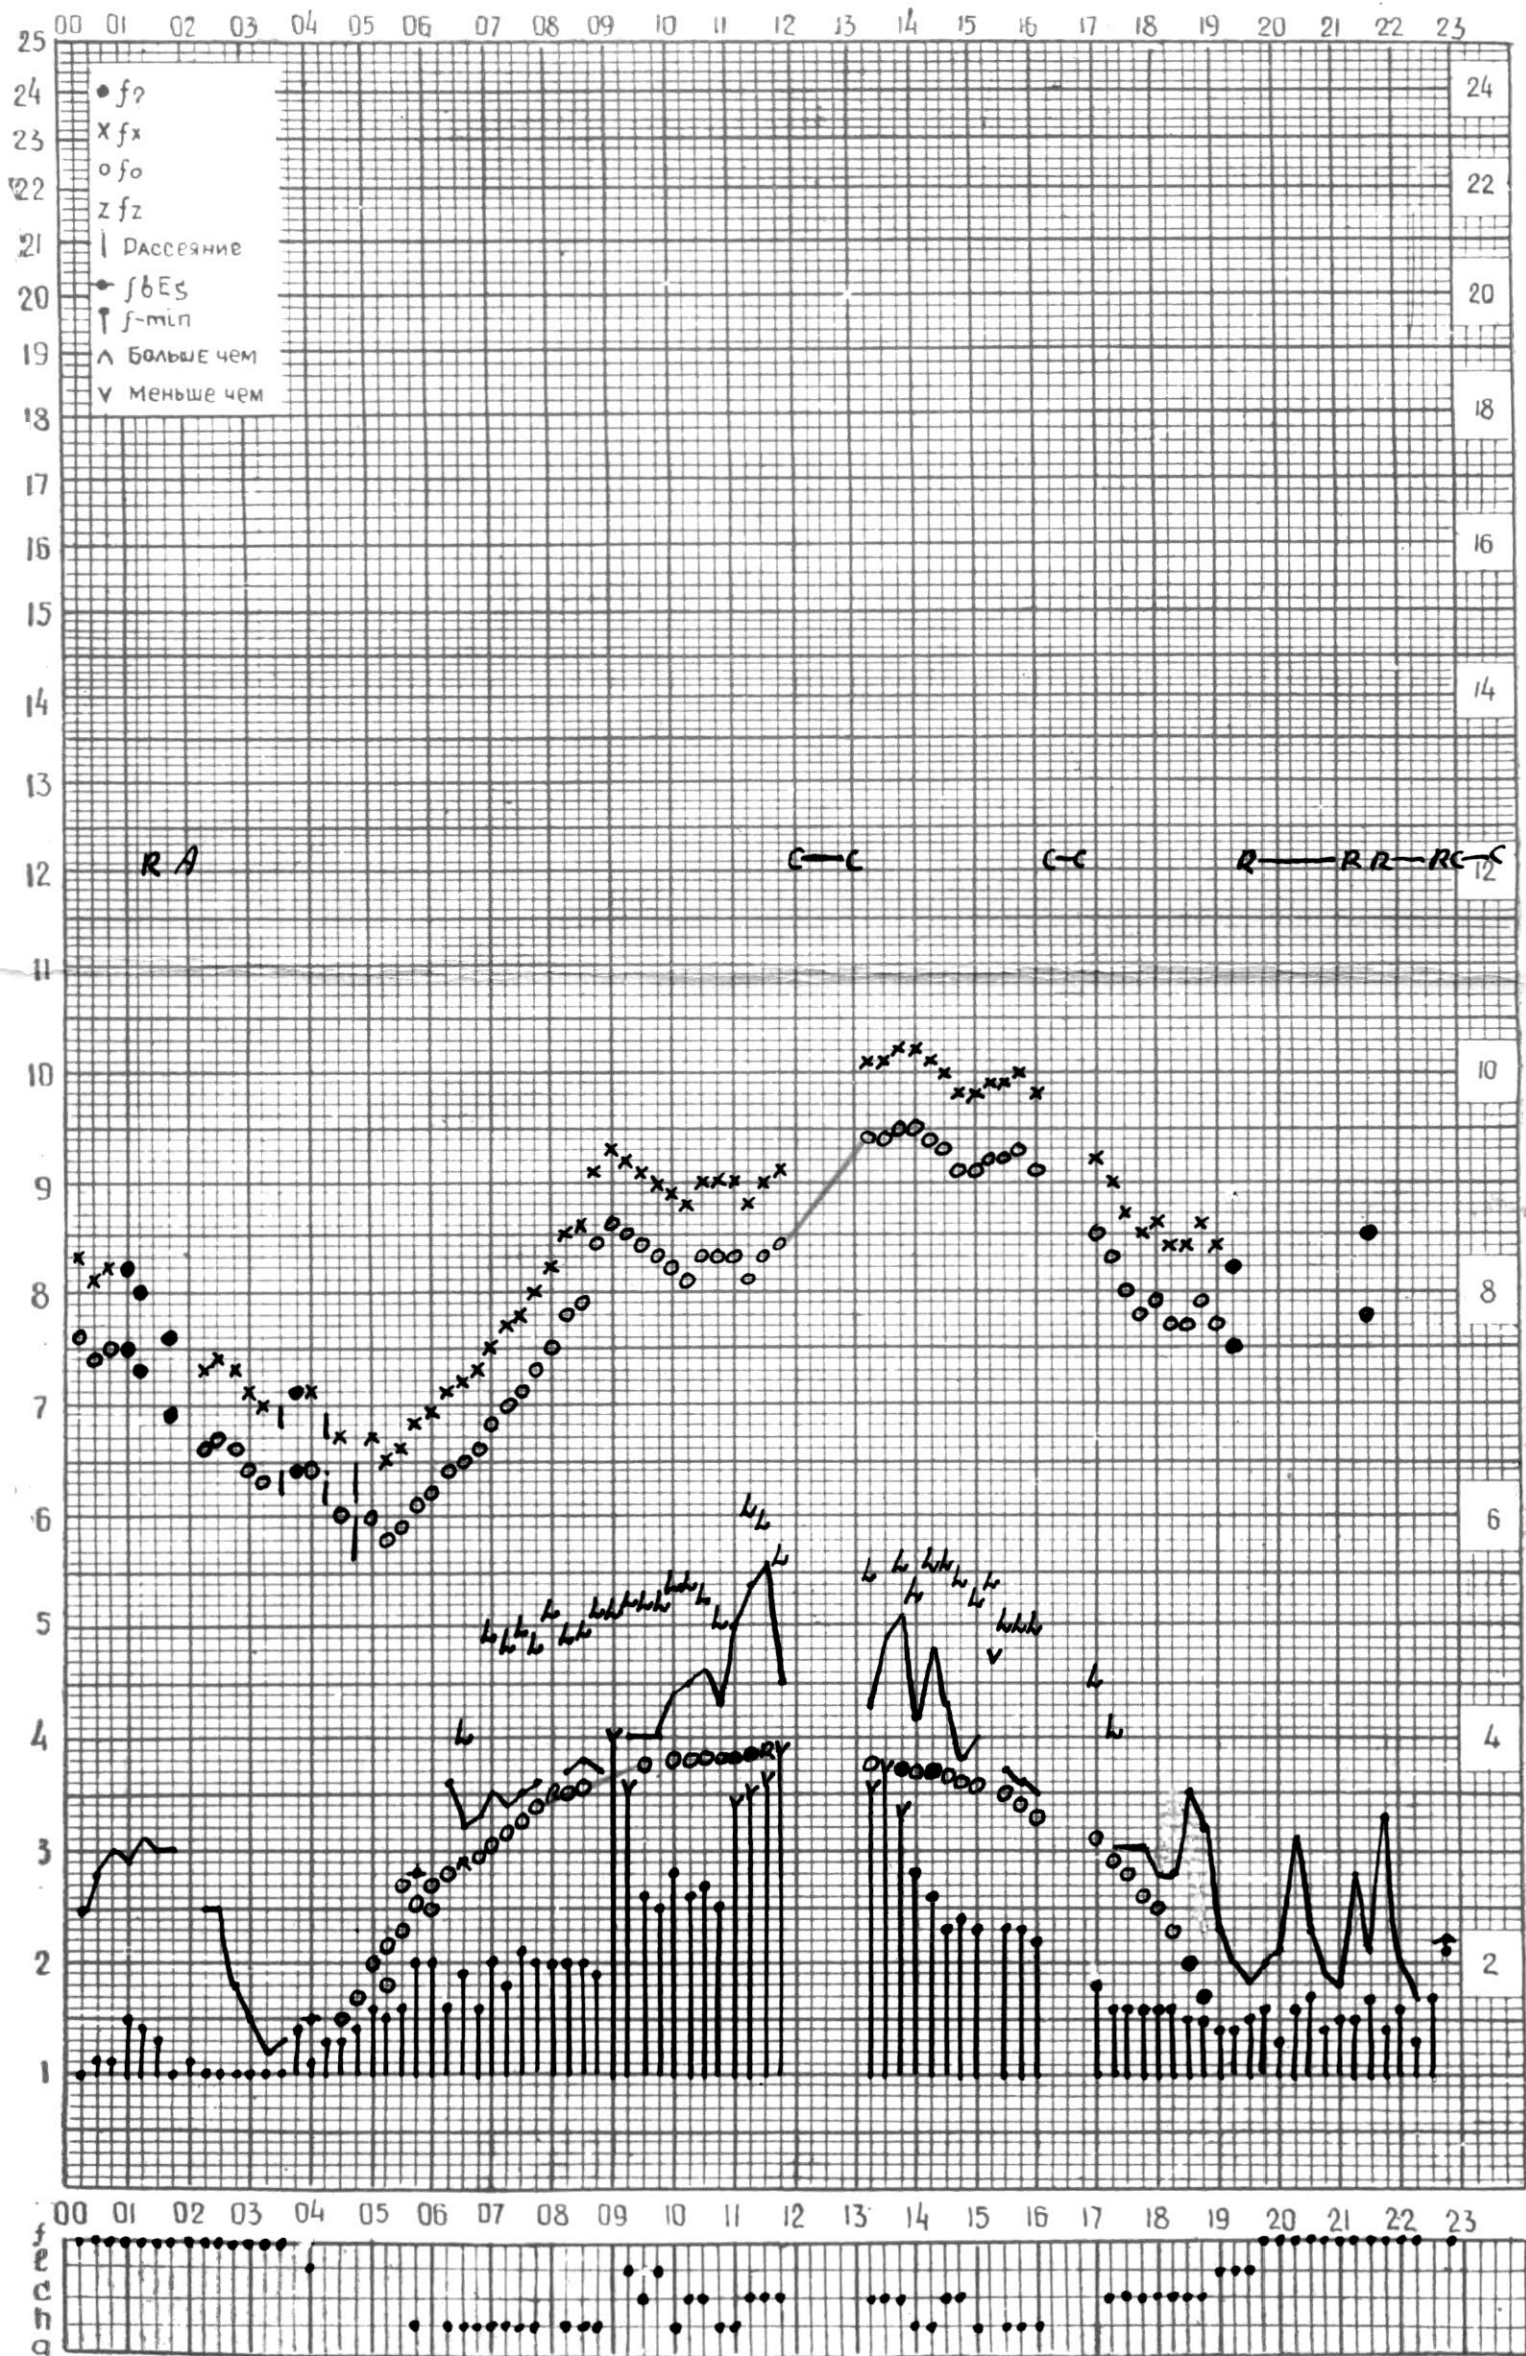

МЕЖДУНАРОДНЫЙ ГОД
СПОКОЙНОГО СОЛНЦА

ВРЕМЯ 45° E

станция Тбилиси f—график ионосферных данных дата 2 мая 1969 г.

КЕМ ОТСЧИТАНО В. Абушвили

МЕЖДУНАРОДНЫЙ ГОД СПОКОЙНОГО СОЛНЦА

ВРЕМЯ 45° Е

станция Тбилиси f—график ионосферных данных дата 3 мая 1969г.

станция Тбилиси f—график ионосферных данных дата 6 мая 1969г

КЕМ ОТСЧИТАНО В. Абушвили

МЕЖДУНАРОДНЫЙ ГОД СПОКОЙНОГО СОЛНЦА

ВРЕМЯ 45° E

станция Тбилиси f—график ионосферных данных дата 7 мая 1969г.

КЭМ ОТСЧИТАНО И. П. Толубин

МЕЖДУНАРОДНЫЙ ГОД СПОКОЙНОГО СОЛНЦА

ВРЕМЯ 45° E

станция Тбилиси f—график ионосферных данных дата 9 мая 1969г

КЕМ ОТСЧИТАНО Тохели

МЕЖДУНАРОДНЫЙ ГОД СПОКОЙНОГО СОЛНЦА

ВРЕМЯ 45° E

станция Тбилиси f—график ионосферных данных дата 18 мая 1969г