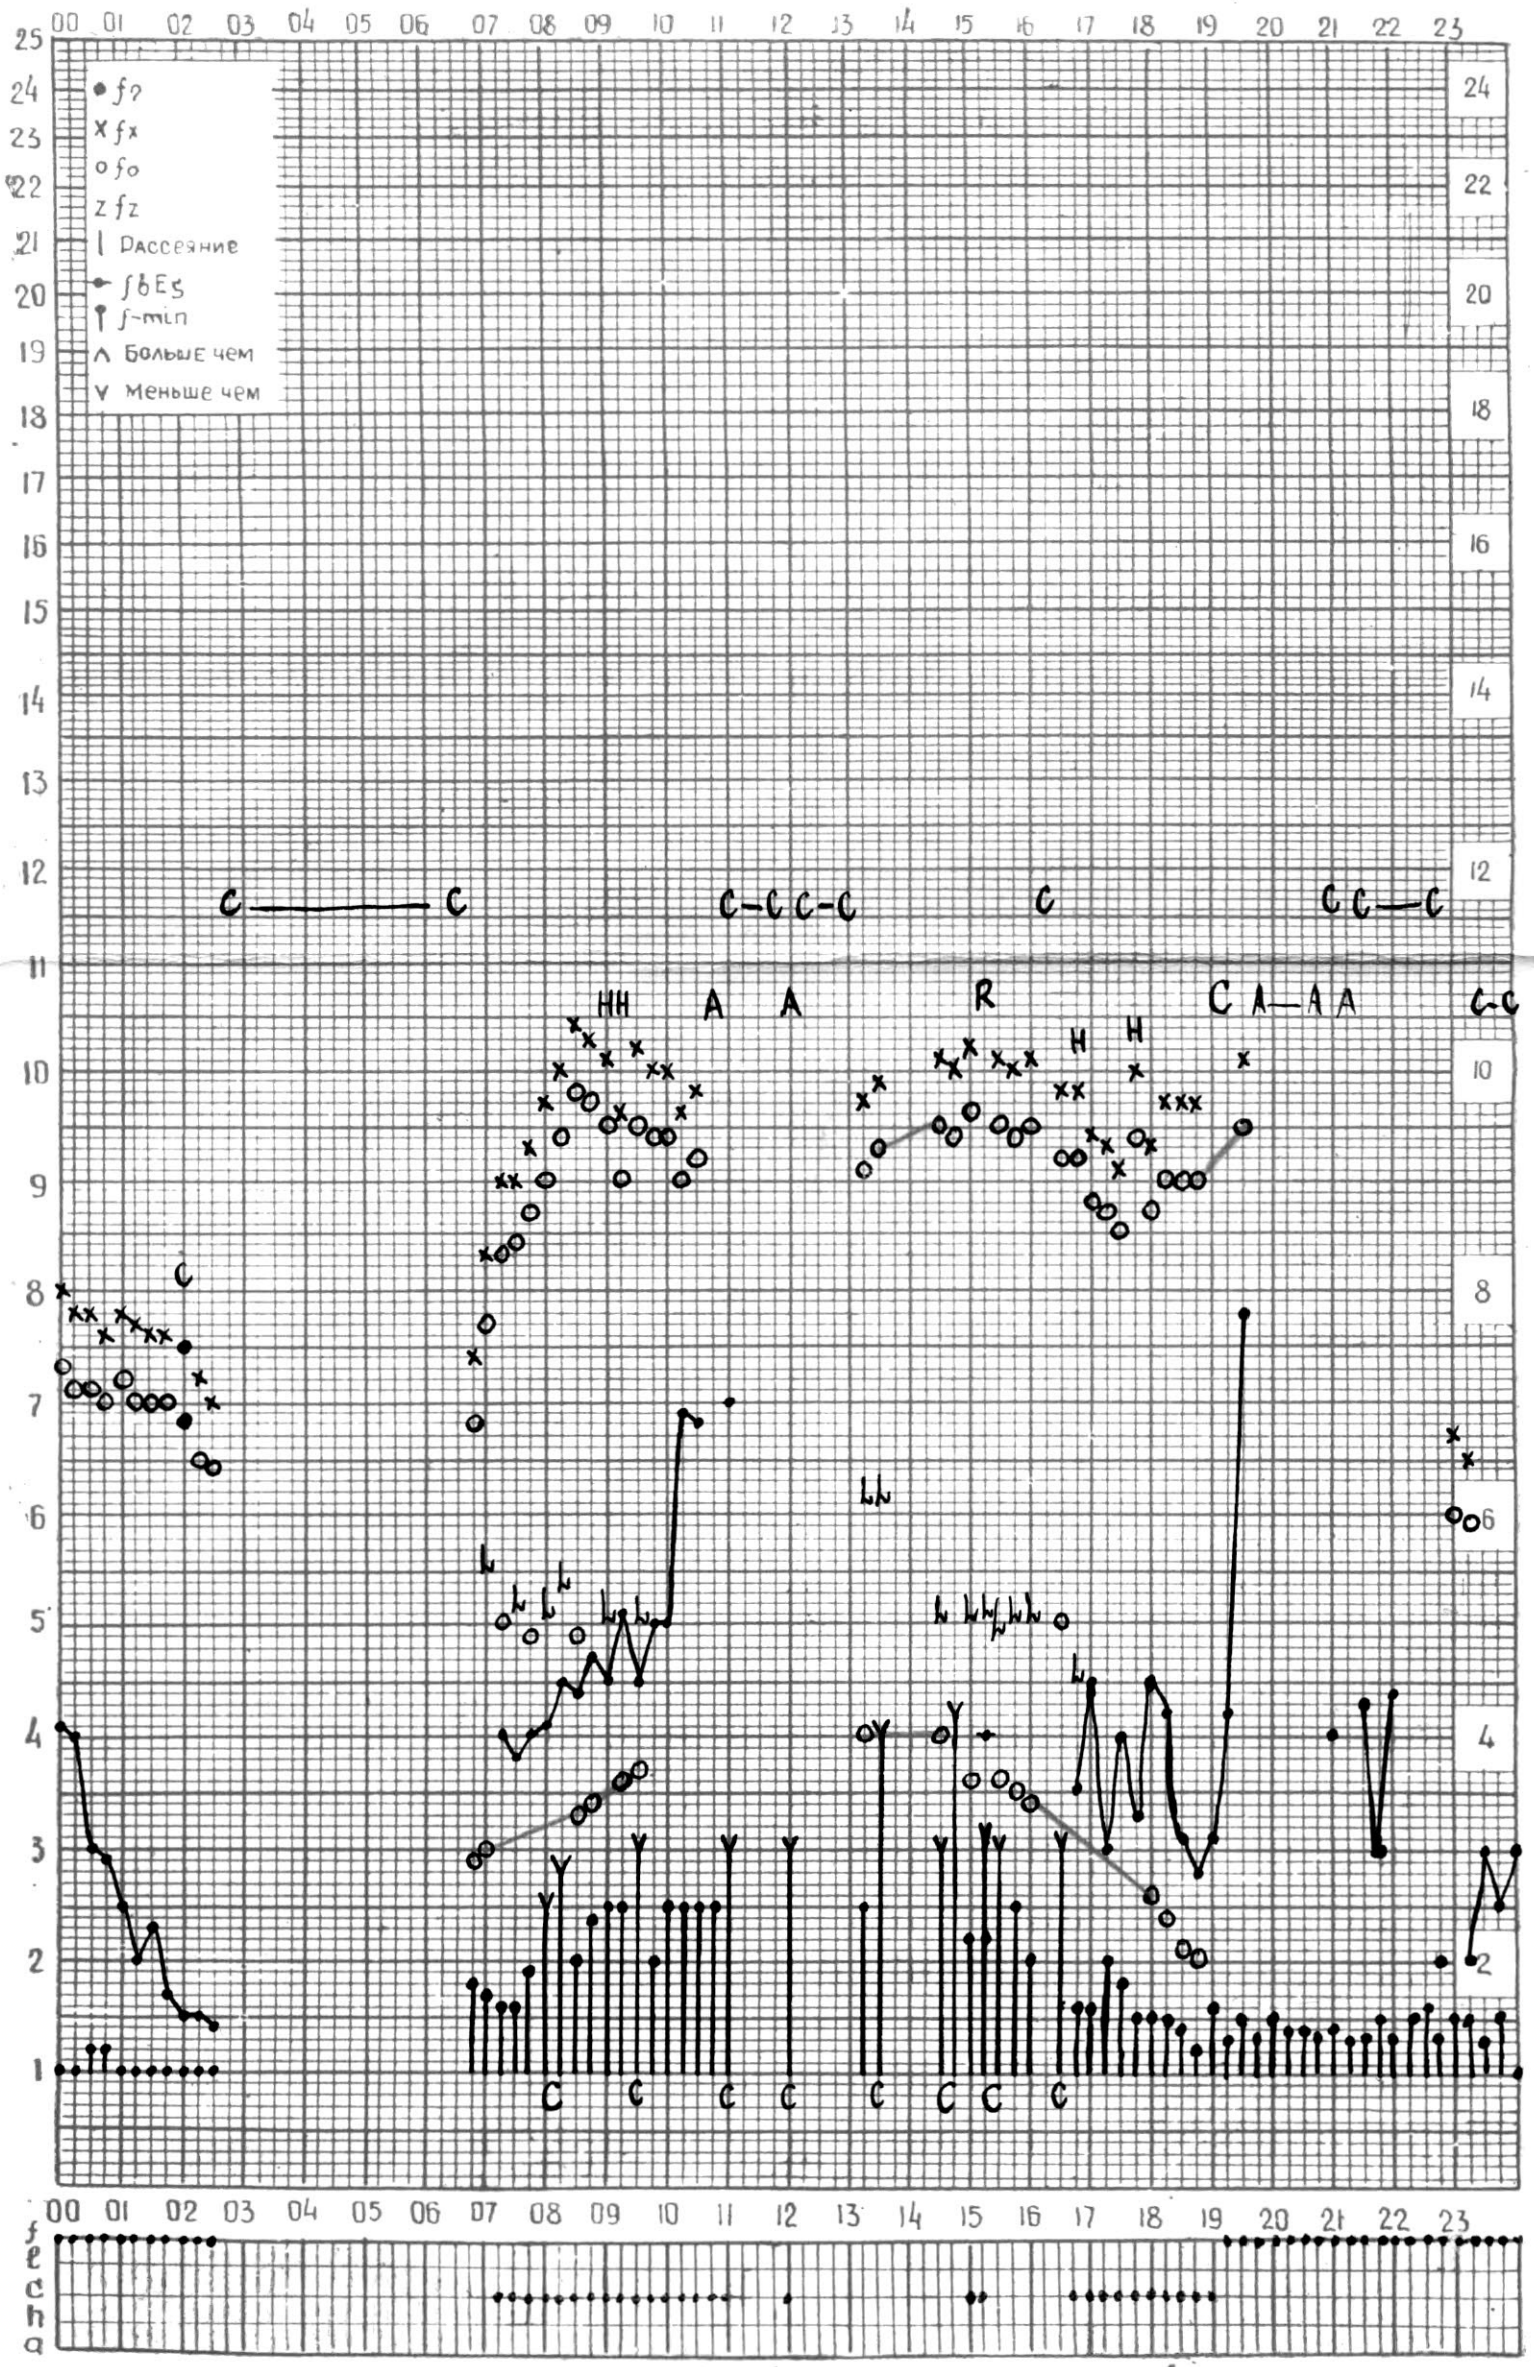

МЕЖДУНАРОДНЫЙ ГОД СПОКОЙНОГО СОЛНЦА

ВРЕМЯ 45° Е

станция Тбилиси f—график ионосферных данных дата 27 мая 1967г

КЭМ ОТСЧИТАНО Кенкебашидзе