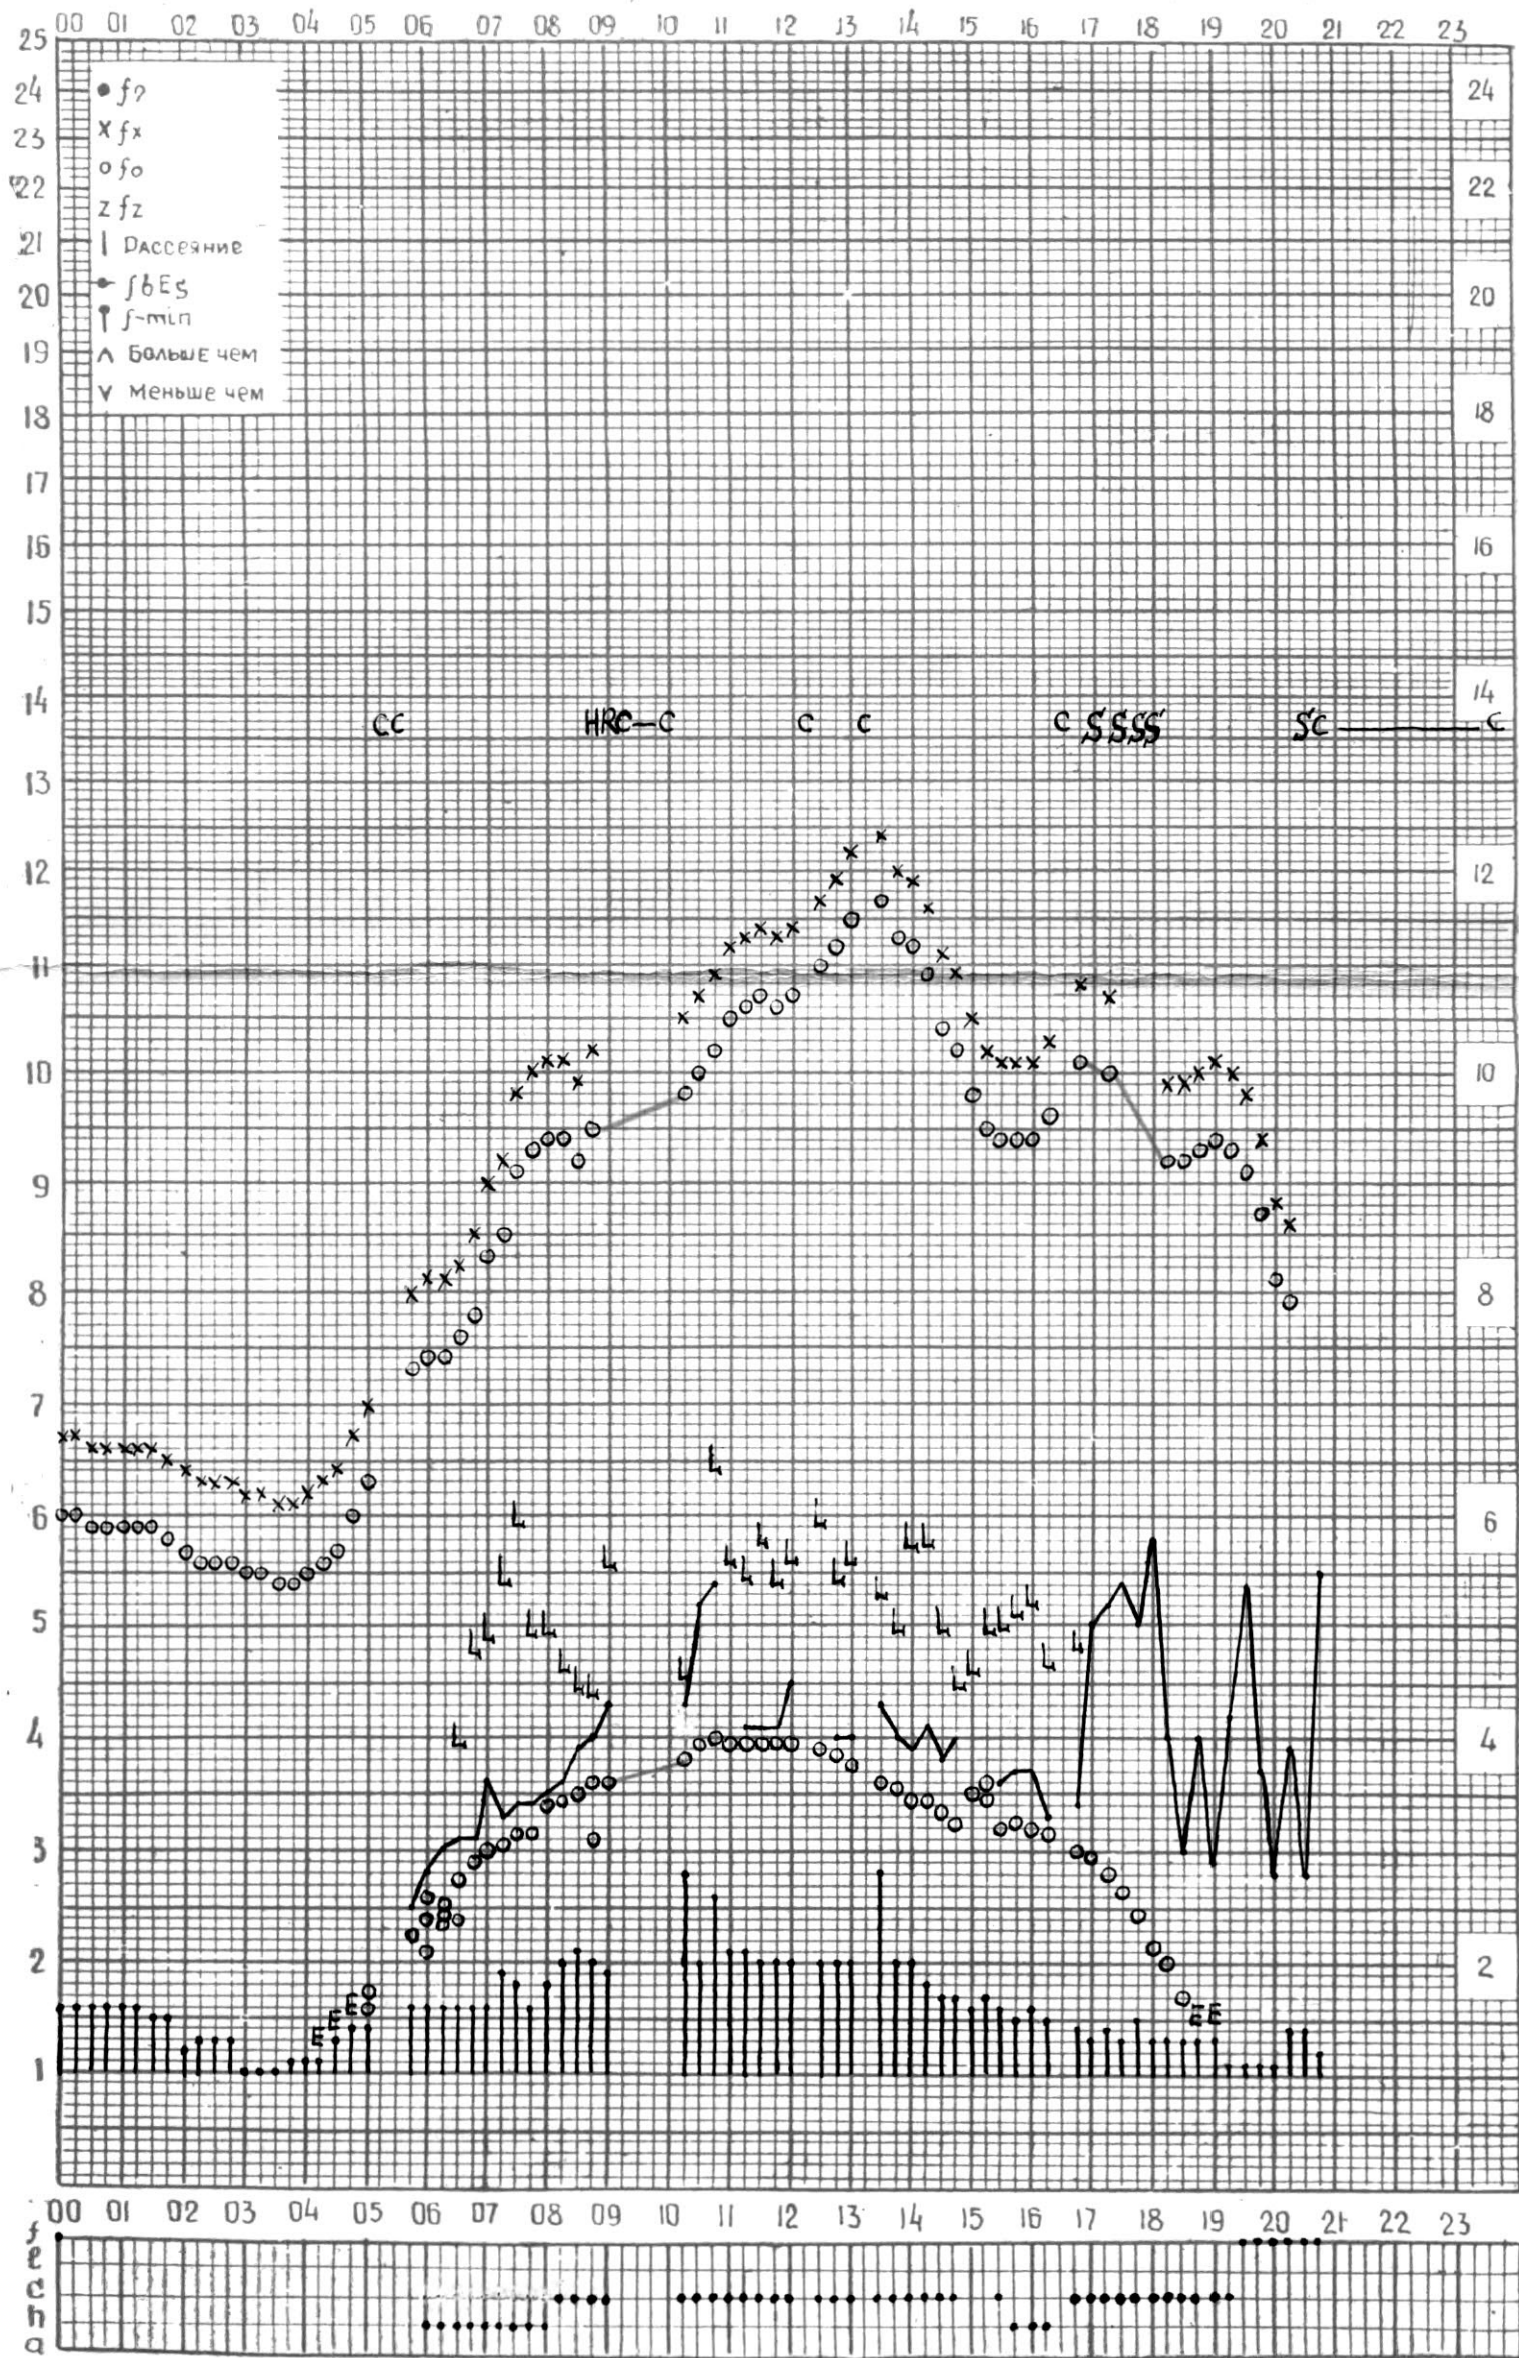

МЕЖДУНАРОДНЫЙ ГОД
СПОКОЙНОГО СОЛНЦА

ВРЕМЯ 45° E

станция Тбилиси f—график ионосферных данных дата 2 мая 1969 г.

КЕМ ОТСЧИТАНО В. Абушвили

МЕЖДУНАРОДНЫЙ ГОД СПОКОЙНОГО СОЛНЦА

ВРЕМЯ 45° Е

станция Тбилиси f—график ионосферных данных дата 3 мая 1969г.

КЕМ ОТЧИТАНО П. П. Досекина

МЕЖДУНАРОДНЫЙ ГОД СПОКОЙНОГО СОЛНЦА

ВРЕМЯ 45° E

станция Тбилиси f—график ионосферных данных дата 4 мая 1969г.

КЕМ ОТСЧИТАНО ПОГАДЗЕ

МЕЖДУНАРОДНЫЙ ГОД СПОКОЙНОГО СОЛНЦА

ВРЕМЯ 45° E

станция Тбилиси f—график ионосферных данных дата 6 мая 1969г

КЕМ ОТСЧИТАНО В. Абушвили

МЕЖДУНАРОДНЫЙ ГОД СПОКОЙНОГО СОЛНЦА

ВРЕМЯ 45° E

станция Тбилиси f—график ионосферных данных дата 7 мая 1969г.

КЭМ ОТСЧИТАНО И. П. Толубин

МЕЖДУНАРОДНЫЙ ГОД СПОКОЙНОГО СОЛНЦА

ВРЕМЯ 45° E

станция Тбилиси f—график ионосферных данных дата 9 мая 1969г

КЕМ ОТСЧИТАНО Тохели

МЕЖДУНАРОДНЫЙ ГОД СПОКОЙНОГО СОЛНЦА

ВРЕМЯ 45° E

станция Тбилиси f—график ионосферных данных дата 18 мая 1969г