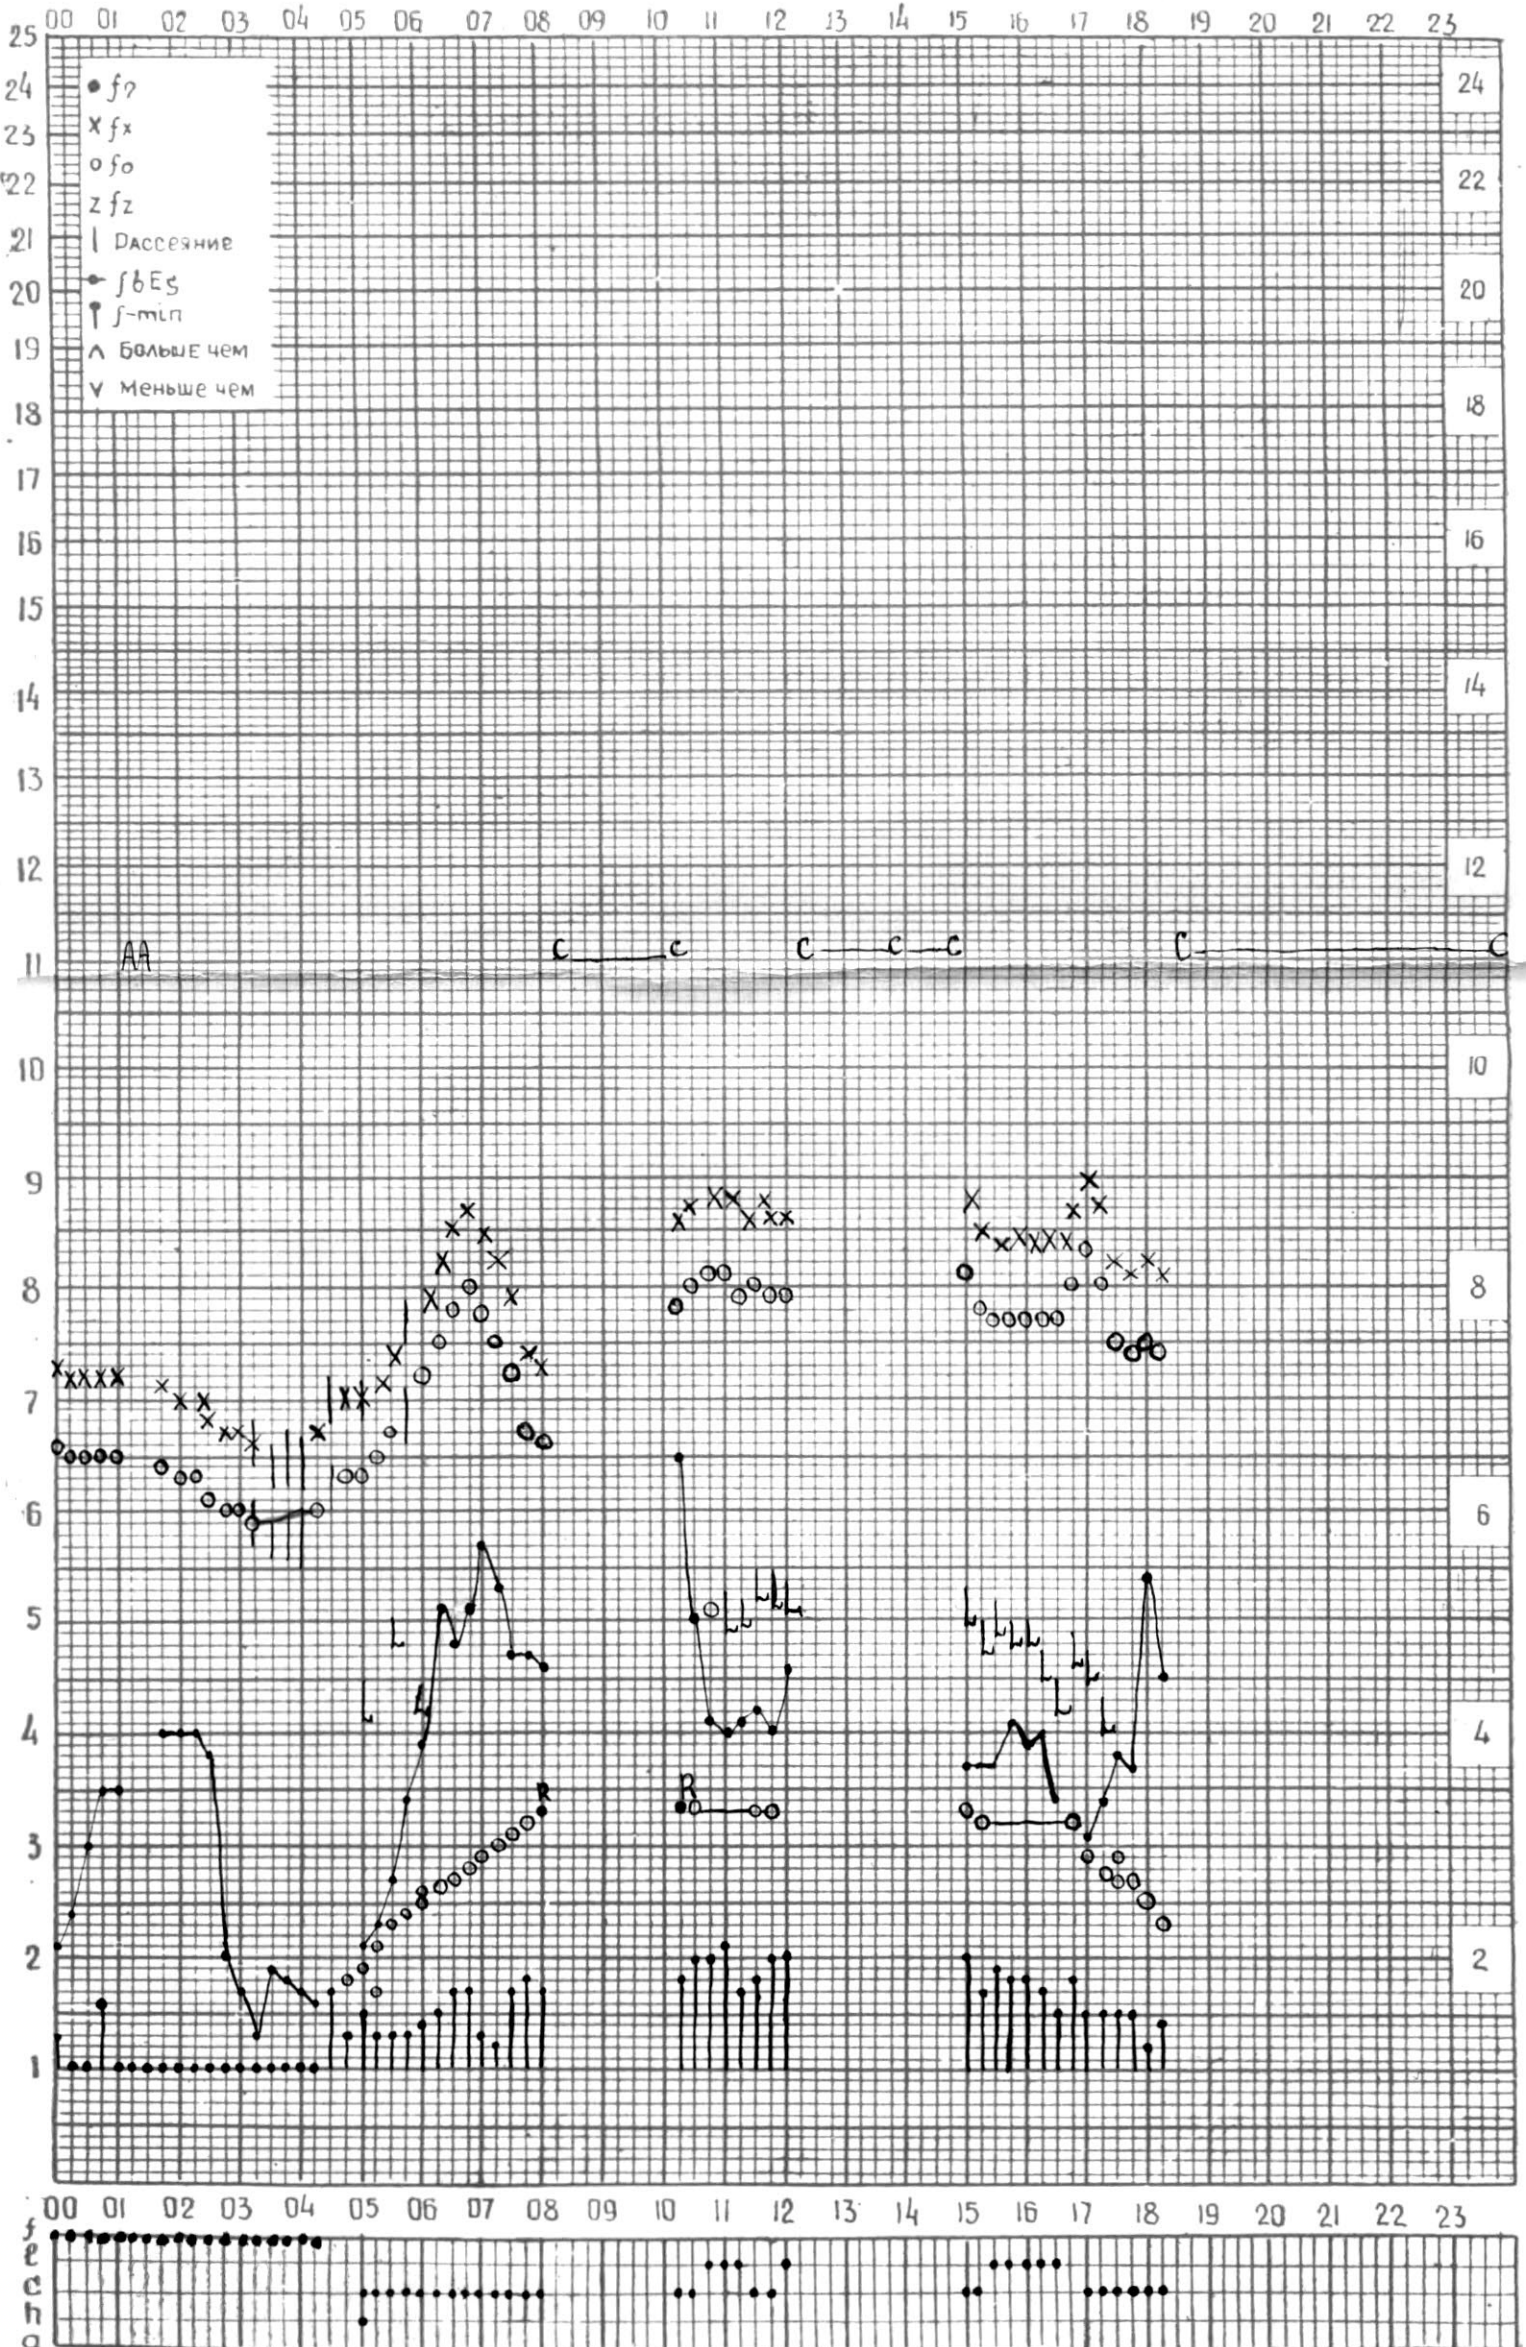

КЭМ ОТСЧИТАНО Кенкебашидзе

МЕЖДУНАРОДНЫЙ ГОД СПОКОЙНОГО СОЛНЦА

ВРЕМЯ 45° Е

станция Тбилиси f—график ионосферных данных дата 29 мая 1969г.

КЕМ ОТСЧИТАНО Гохам

МЕЖДУНАРОДНЫЙ ГОД СПОКОЙНОГО СОЛНЦА

ВРЕМЯ 45° Е

станция Тбилиси f—график ионосферных данных дата 30 / V - 69 год