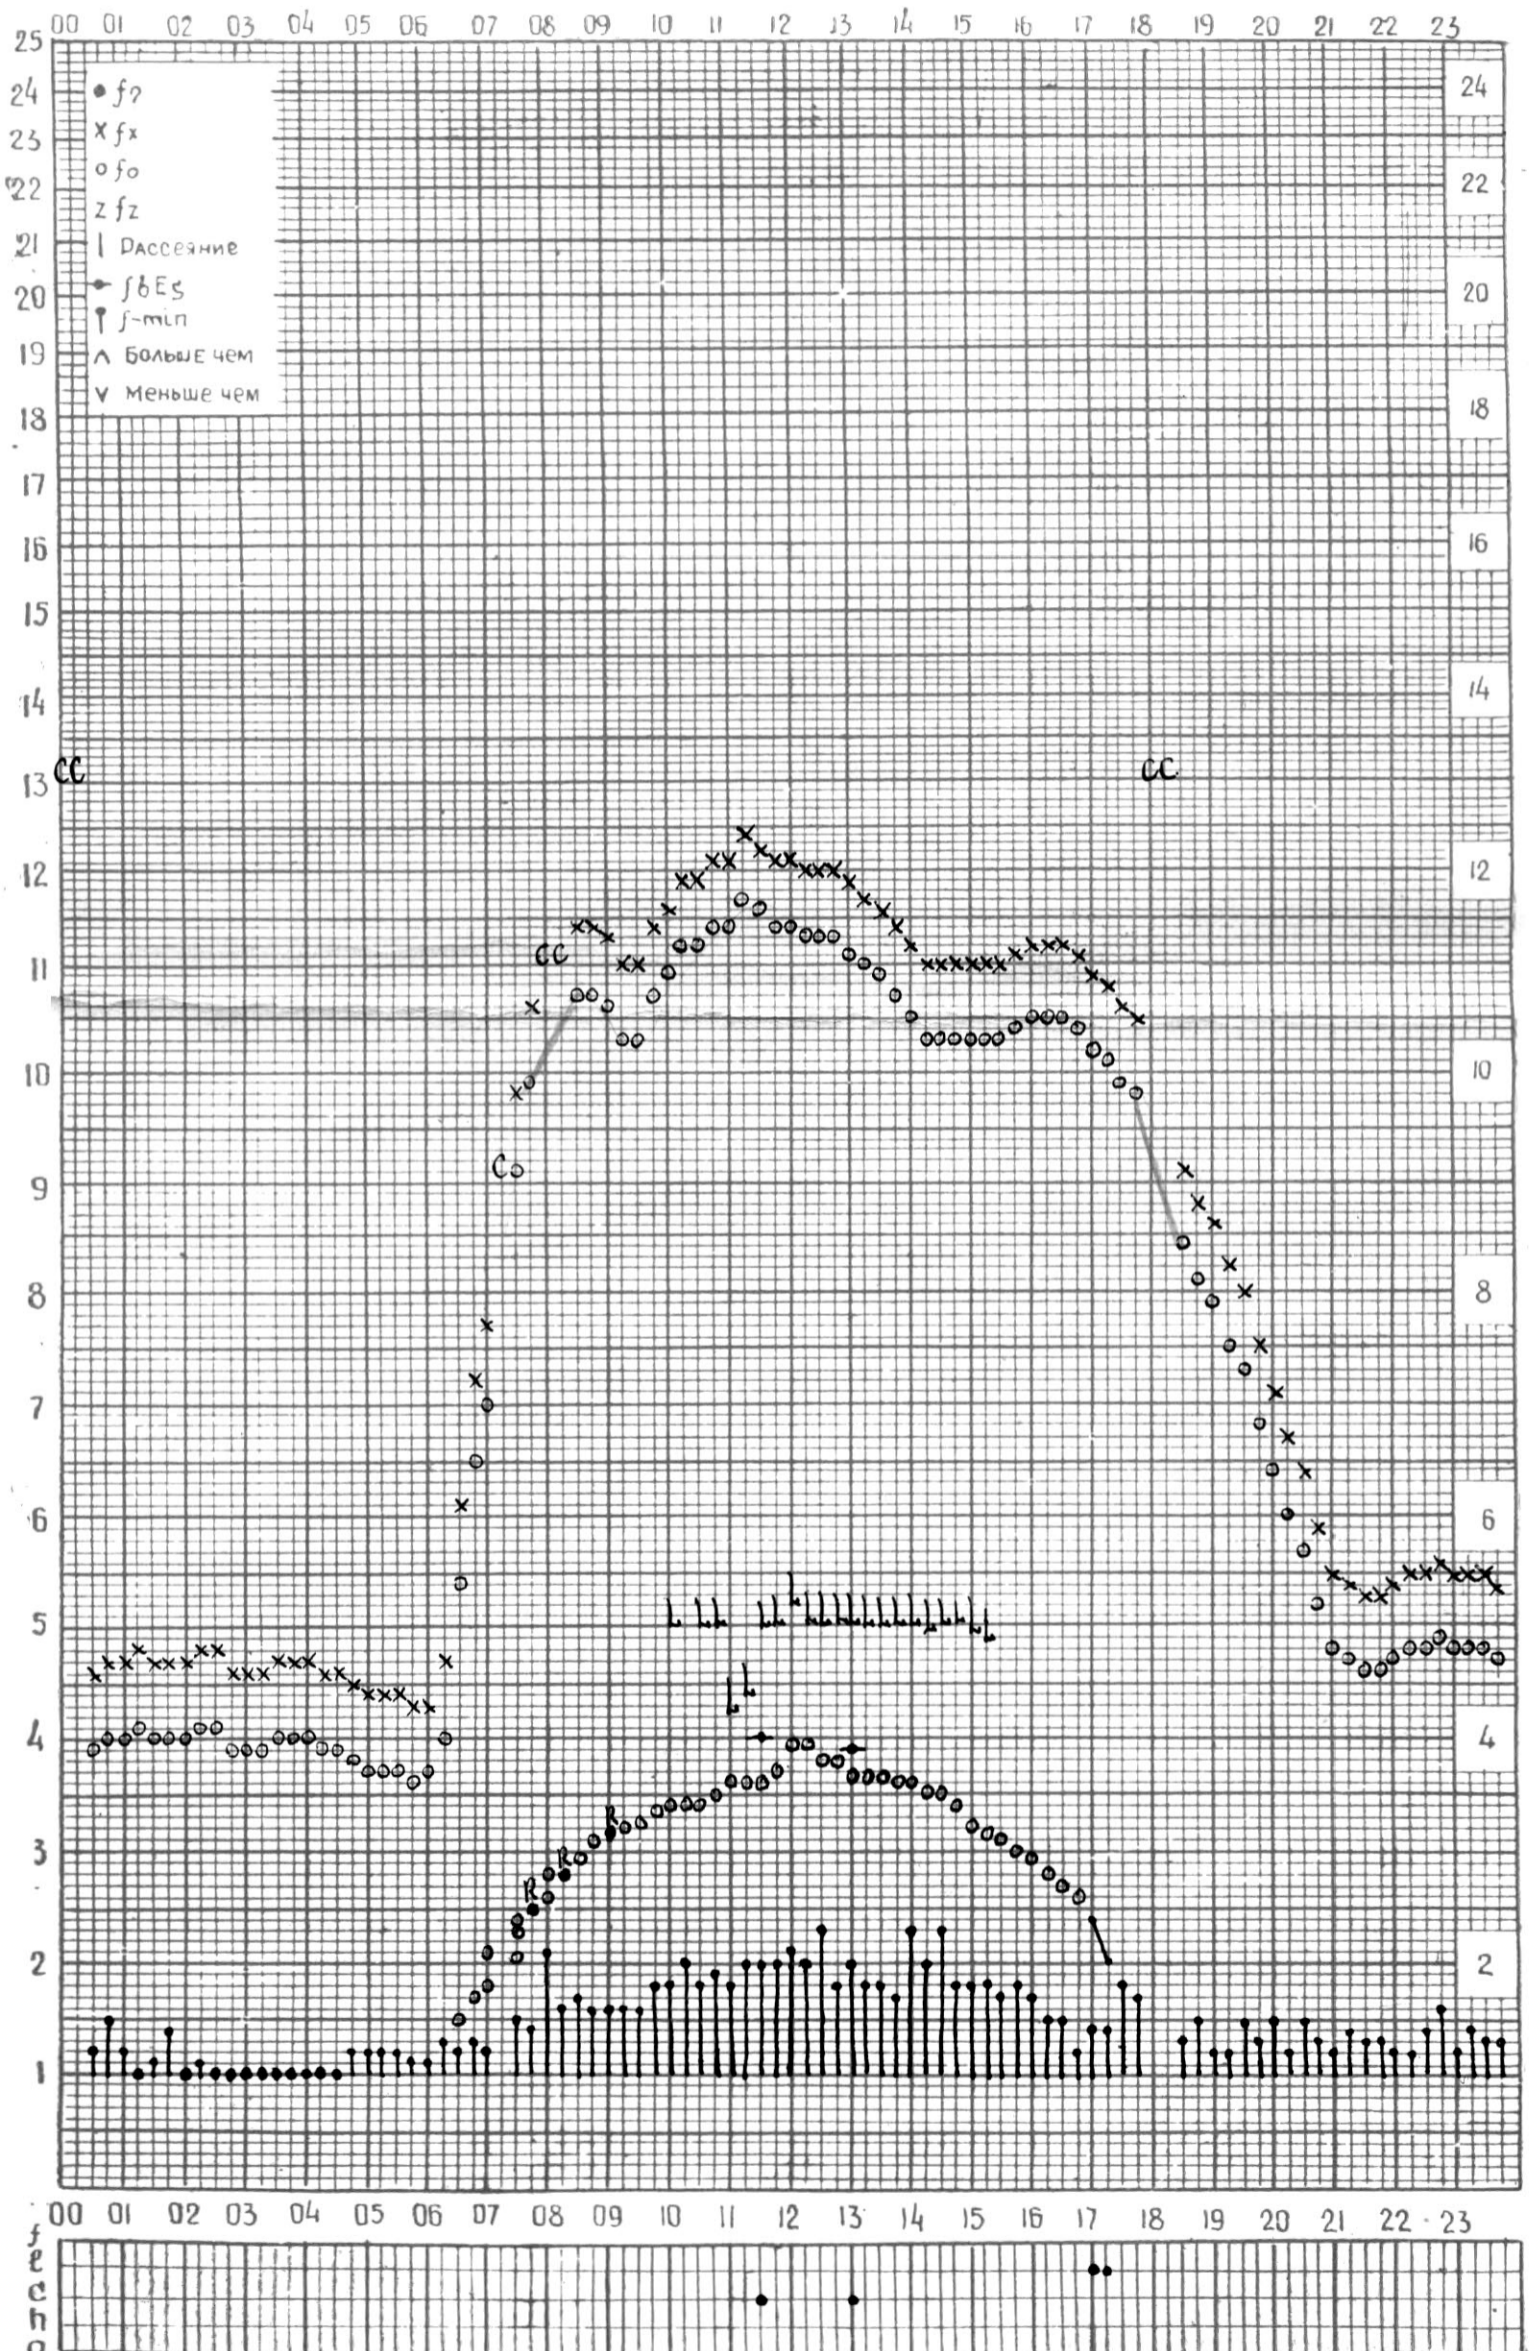

МЕЖДУНАРОДНЫЙ ГОД СПОКОЙНОГО СОЛНЦА

ВРЕМЯ 45° E

станция Тбилиси f—график ионосферных данных дата 24 ФЕВРАЛЯ 1969г.

КЭМ ОТСЧИТАНО Гогадзе