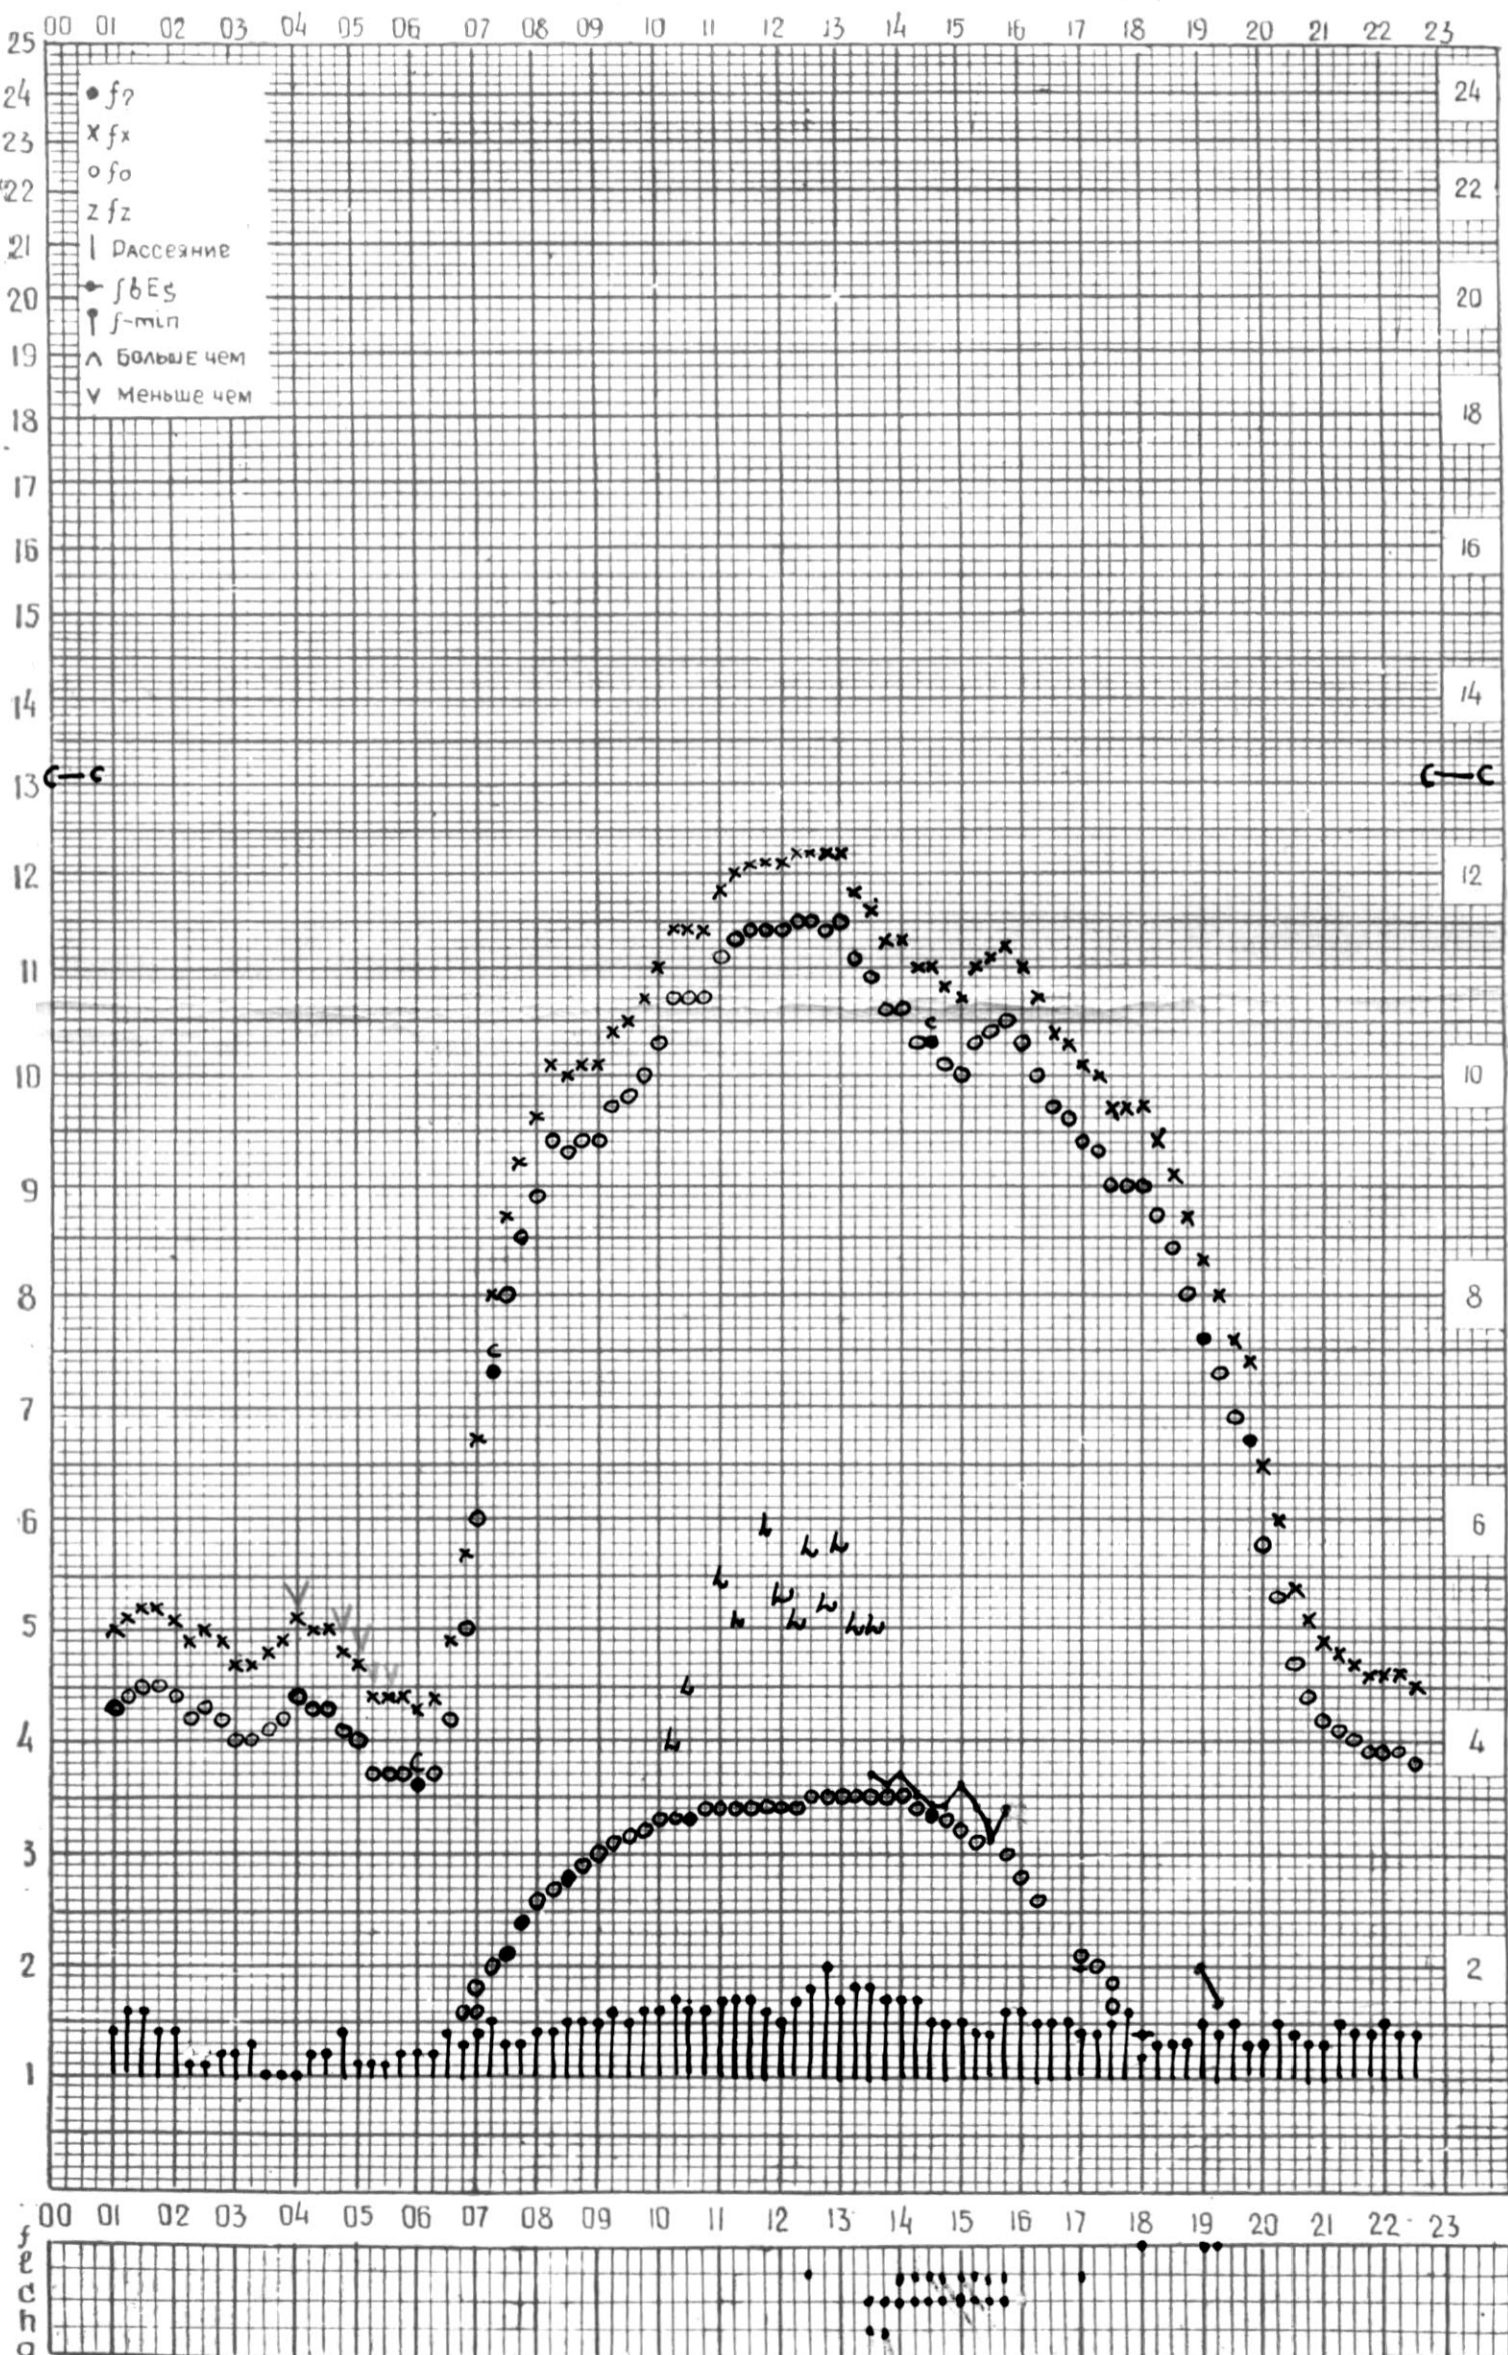

МЕЖДУНАРОДНЫЙ ГОД СПОКОЙНОГО СОЛНЦА

ВРЕМЯ 45° E

станция Тбилиси (—график ионосферных данных дата 19 февраля 1969 г.

КЕМ ОТЧИТАНО *Готали*