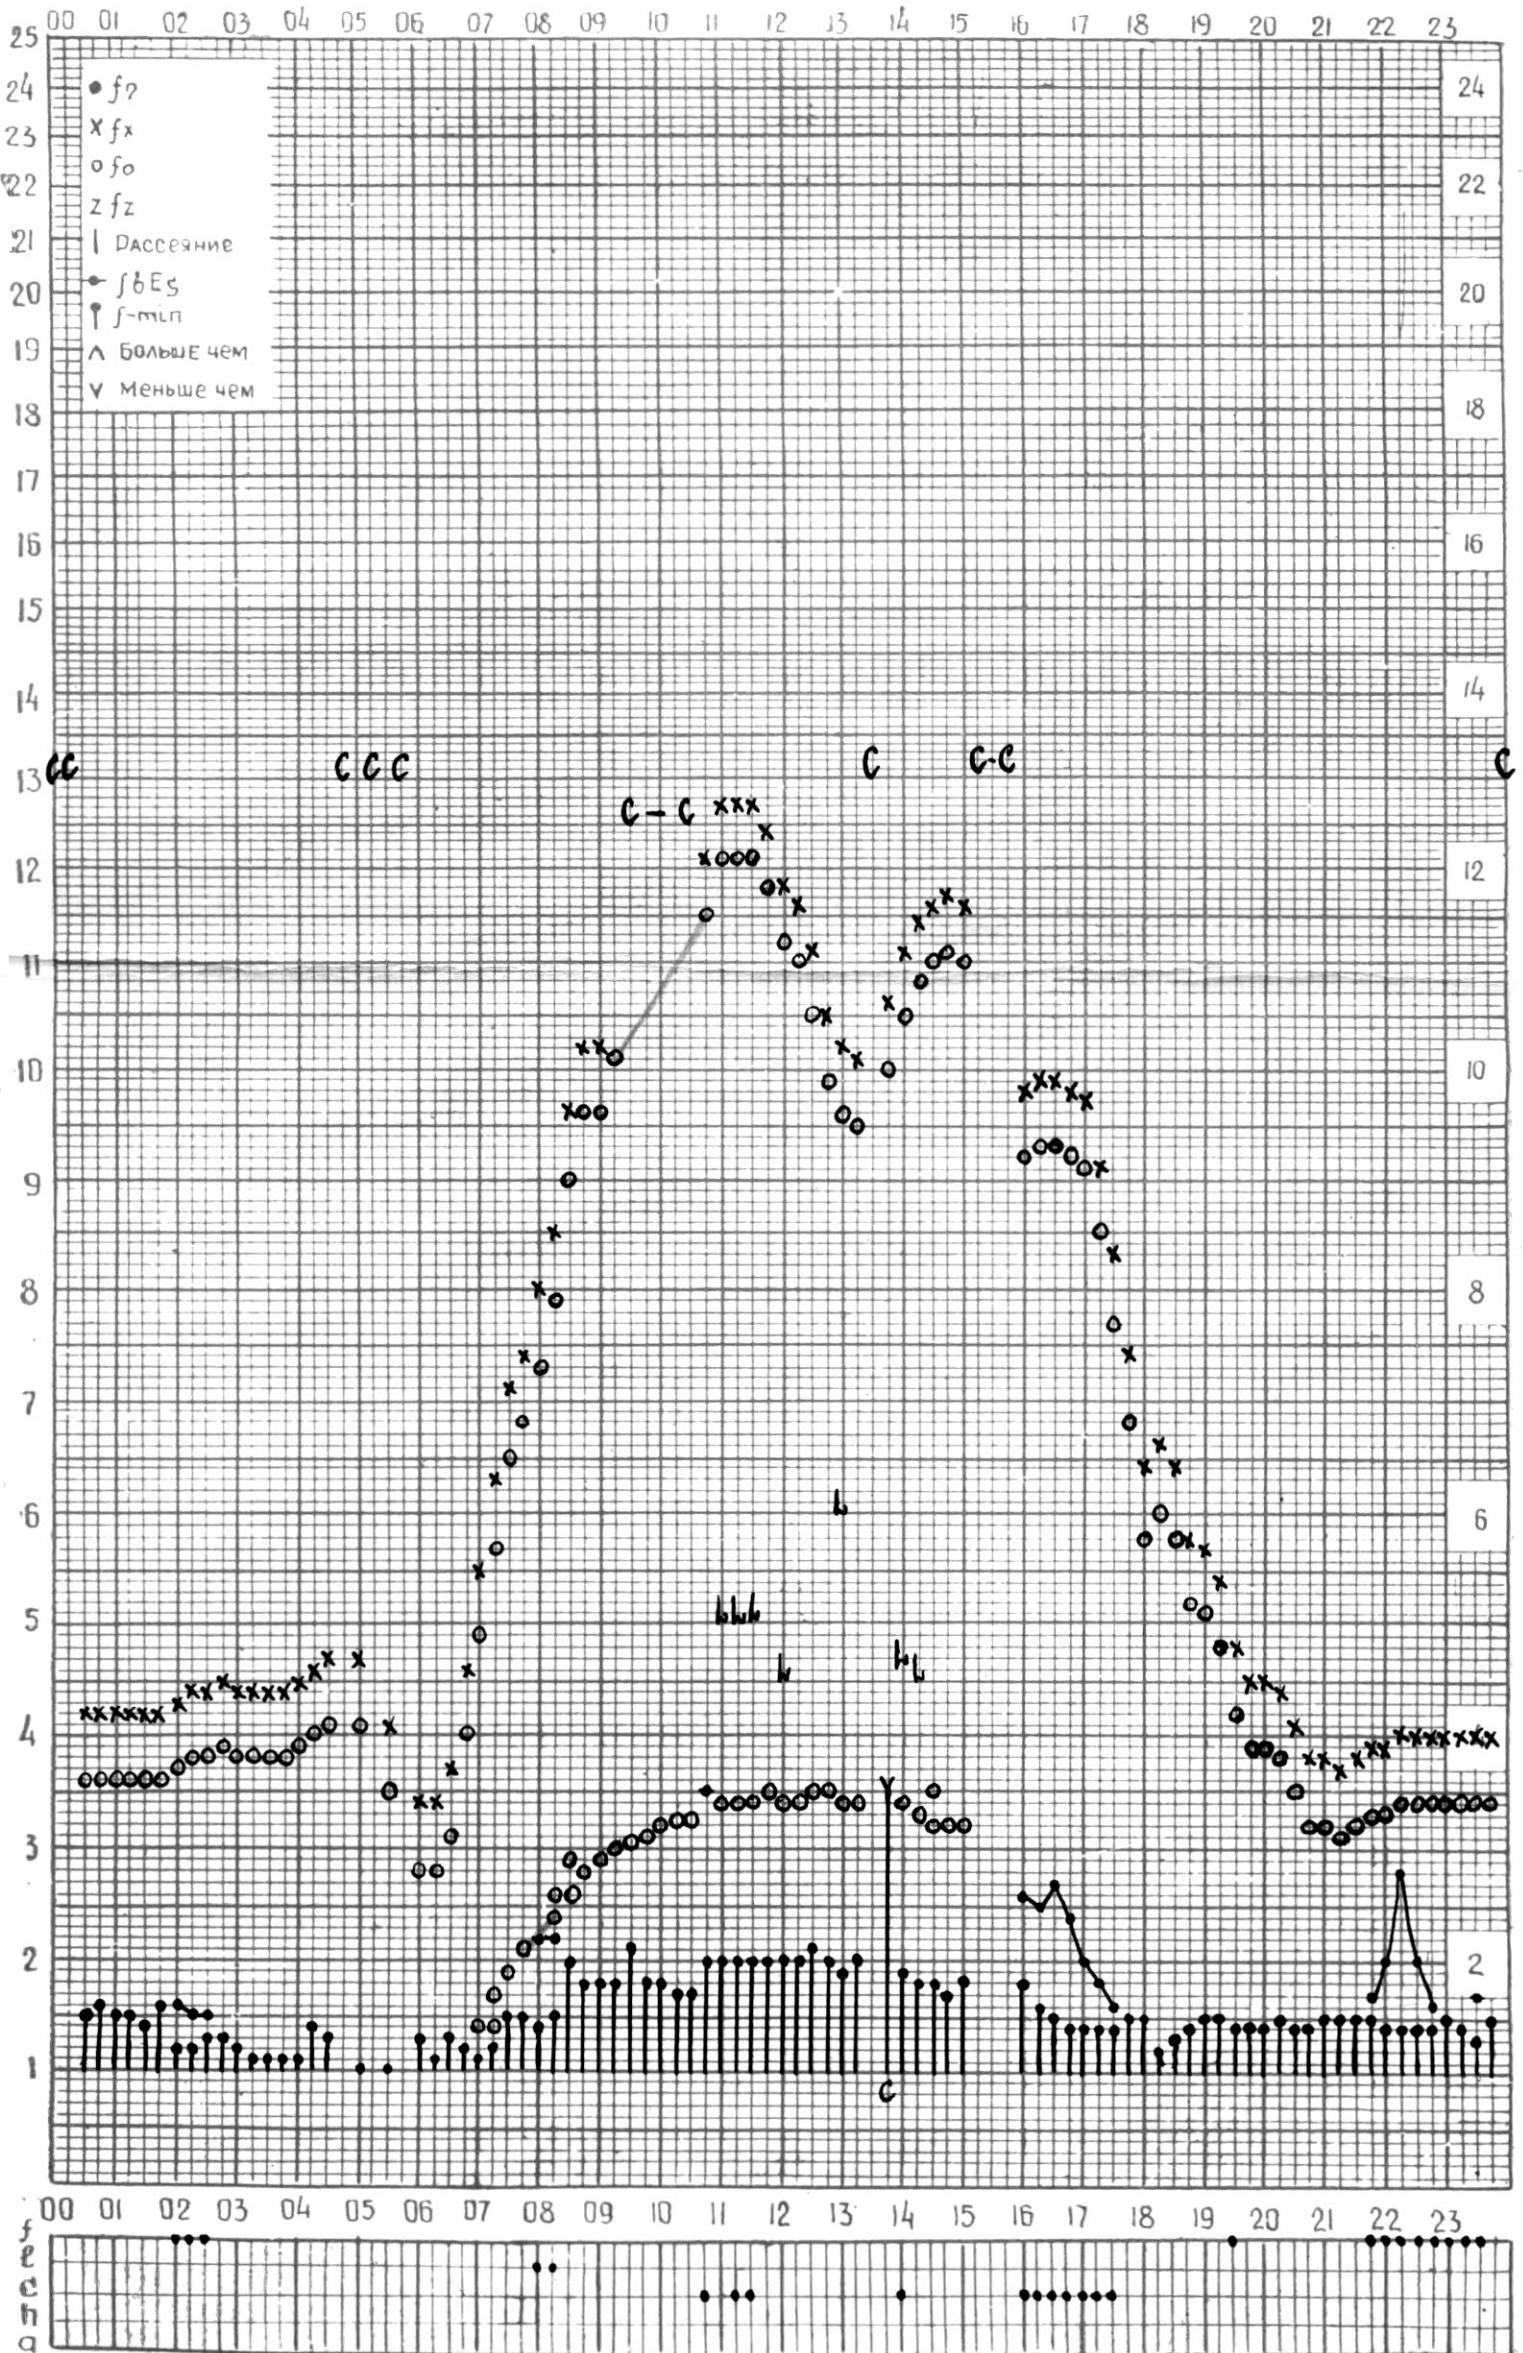

МЕЖДУНАРОДНЫЙ ГОД СПОКОЙНОГО СОЛНЦА

ВРЕМЯ 45° E

станция Тбилиси f—график ионосферных данных дата 1 ФЕВРАЛЯ 1969 г.

МЕЖДУНАРОДНЫЙ ГОД СПОКОЙНОГО СОЛНЦА

ВРЕМЯ 45° E

станция Тбилиси f-график ионосферных данных дата 2 ФЕВРАЛЯ 1969г.

КЕМ ОТСЧИТАНО Абуашвили

МЕЖДУНАРОДНЫЙ ГОД СПОКОЙНОГО СОЛНЦА

ВРЕМЯ 45° E

станция Тбилиси f—график ионосферных данных дата 3 ФЕВРАЛЯ 1969г.

КЭМ ОТСЧИТАНО Гоглазе

МЕЖДУНАРОДНЫЙ ГОД СПОКОЙНОГО СОЛНЦА

ВРЕМЯ 45° Е

станция Тбилиси f—график ионосферных данных дата 5 февраля 1969г.

КЕМ ОТСЧИТАНО Кенкедашвили

МЕЖДУНАРОДНЫЙ ГЕОФИЗИЧЕСКИЙ ГОД

станция _____ f-график ионосферных данных ДАТА 6 ФЕВРАЛЯ 1969г.

КЕМ ОТЧИТАНО В. Лобанович

МЕЖДУНАРОДНЫЙ ГОД СПОКОЙНОГО СОЛНЦА

ВРЕМЯ 45° E

станция Тбилиси f—график ионосферных данных дата 7 февраля 1969 г.

КЭМ ОТСЧИТАНО Кемкебашивили

МЕЖДУНАРОДНЫЙ ГОД СПОКОЙНОГО СОЛНЦА

ВРЕМЯ 45° E

станция Тбилиси f—график ионосферных данных дата 8 ФЕВРАЛЯ 1969г.