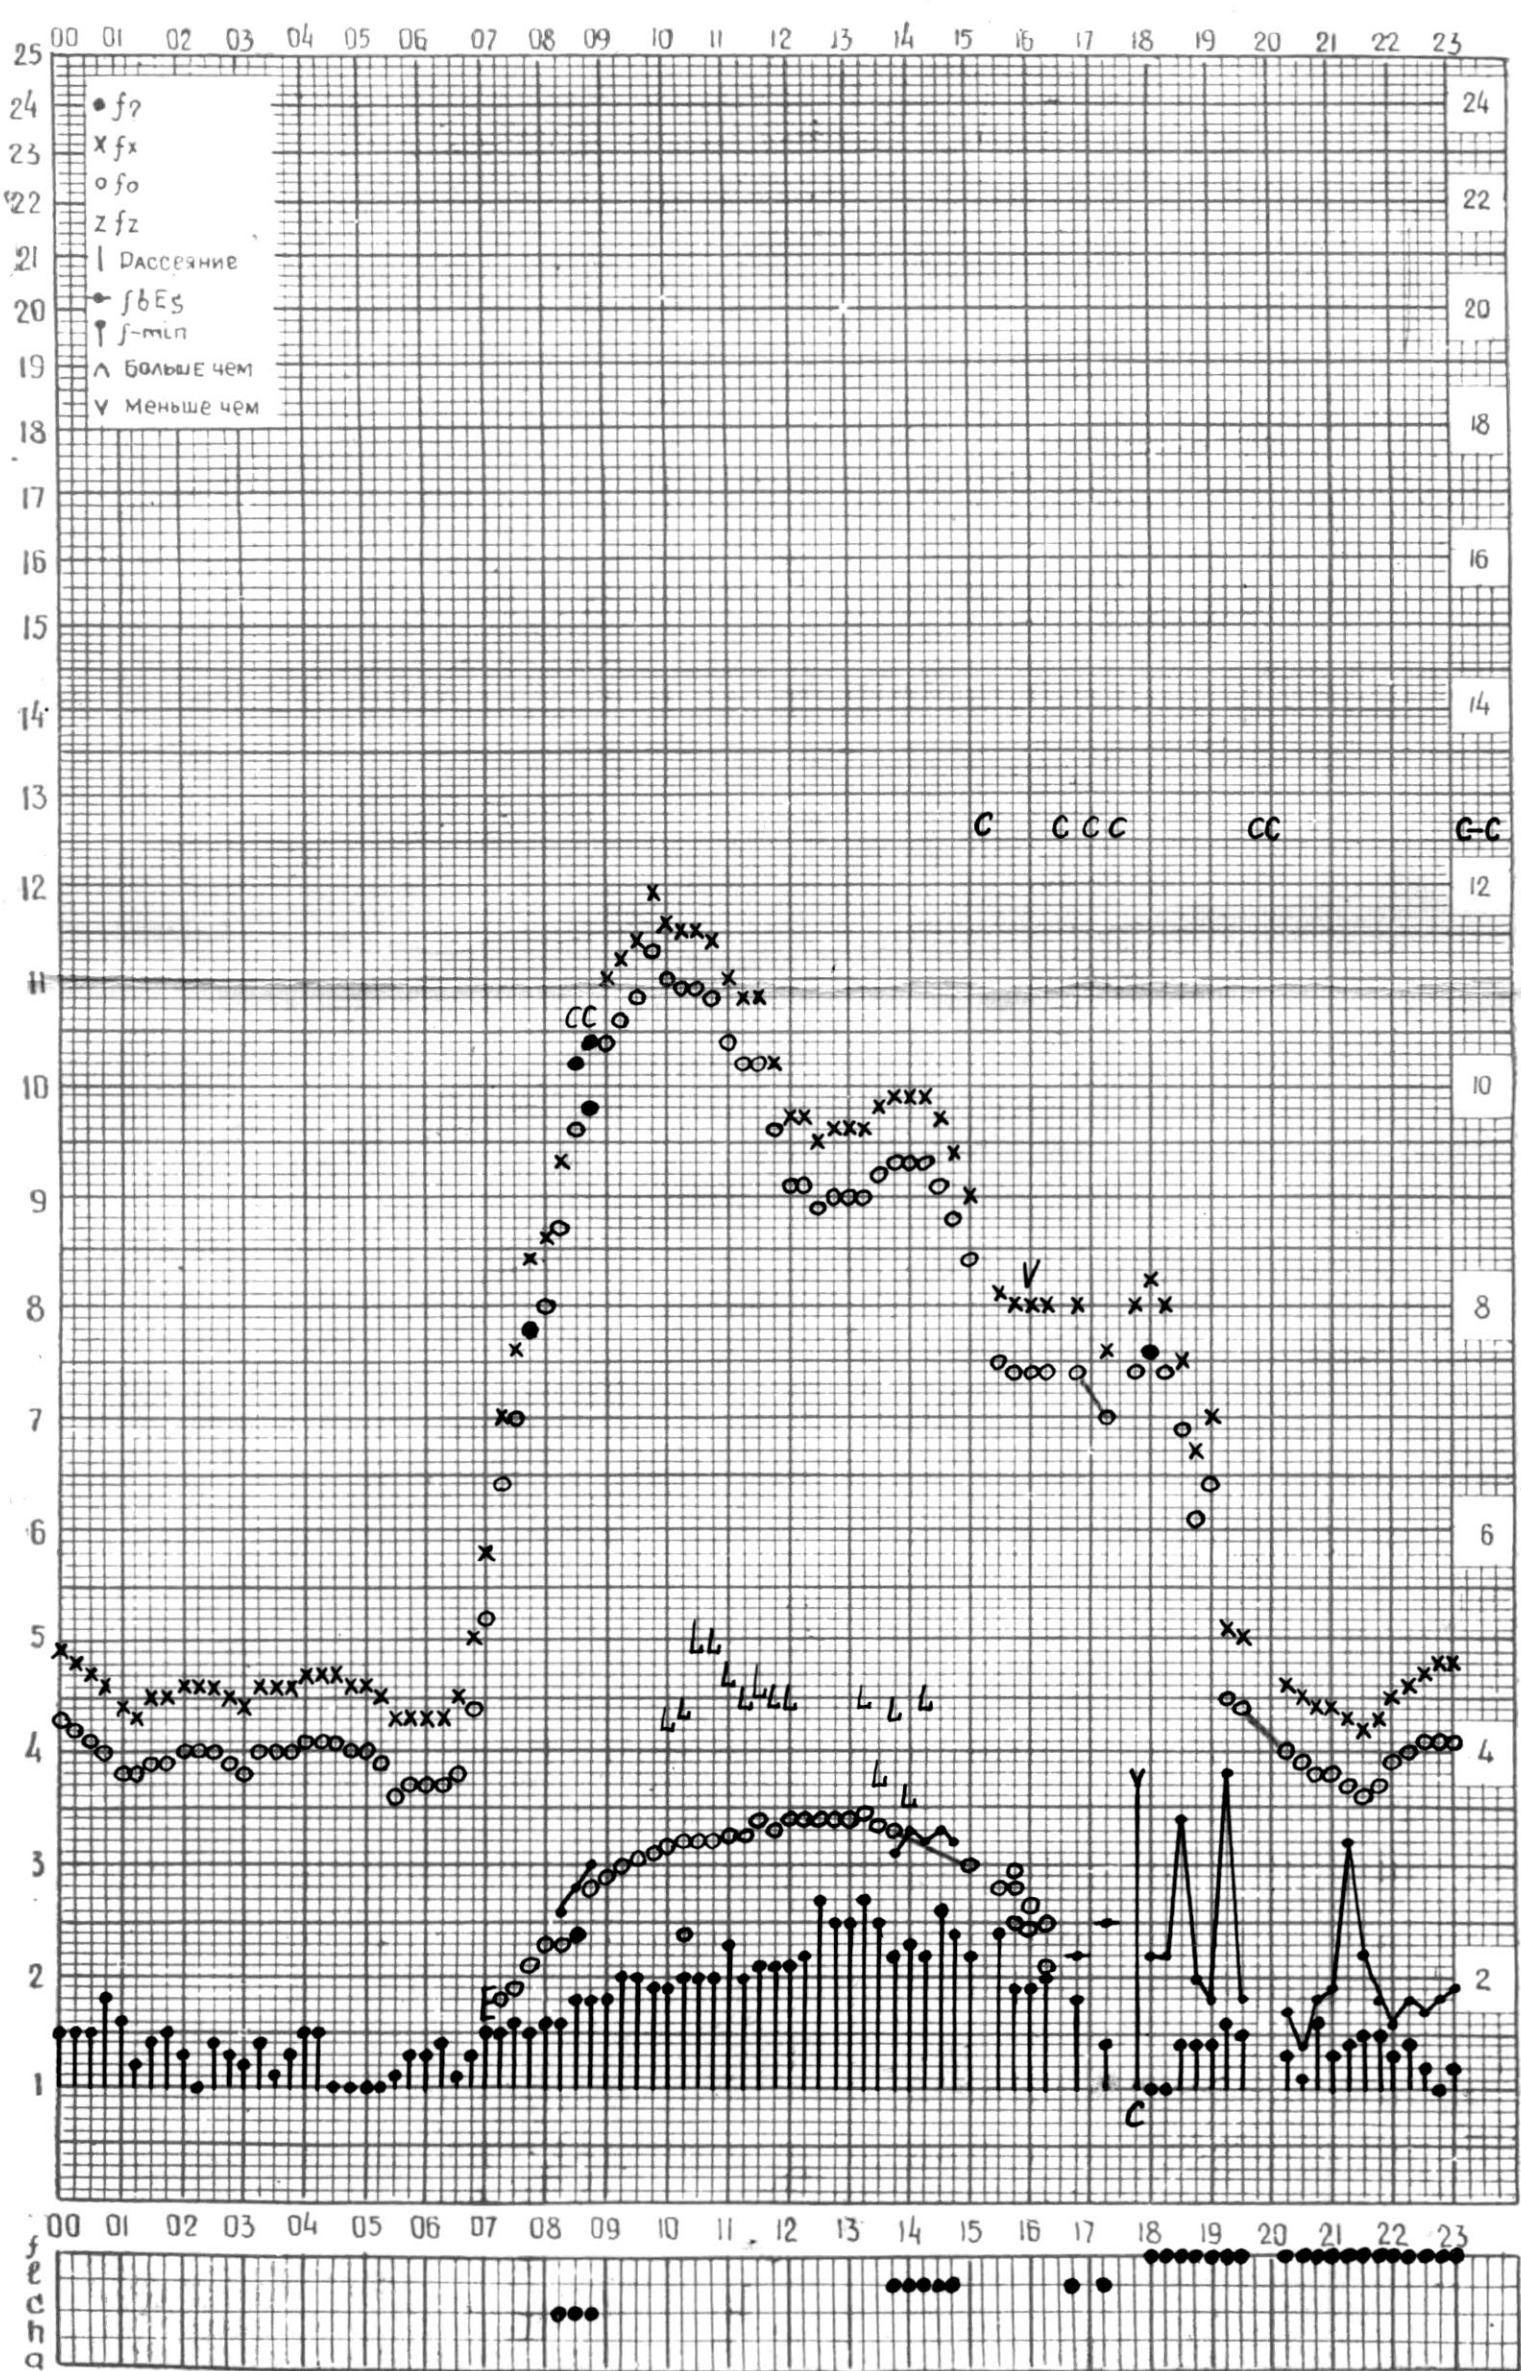

МЕЖДУНАРОДНЫЙ ГОД СПОКОЙНОГО СОЛНЦА

ВРЕМЯ 45° E

станция Тбилиси f—график ионосферных данных дата 1 ФЕВРАЛЯ 1969 г.

МЕЖДУНАРОДНЫЙ ГОД СПОКОЙНОГО СОЛНЦА

ВРЕМЯ 45° E

станция Тбилиси f-график ионосферных данных дата 2 ФЕВРАЛЯ 1969г.

КЕМ ОТСЧИТАНО Абуашвили

МЕЖДУНАРОДНЫЙ ГОД СПОКОЙНОГО СОЛНЦА

ВРЕМЯ 45° E

станция Тбилиси f—график ионосферных данных дата 3 ФЕВРАЛЯ 1969г.

КЭМ ОТСЧИТАНО Гоглазе

МЕЖДУНАРОДНЫЙ ГОД СПОКОЙНОГО СОЛНЦА

ВРЕМЯ 45° Е

станция Тбилиси f—график ионосферных данных дата 5 февраля 1969г.

КЕМ ОТСЧИТАНО Кенкедашвили

МЕЖДУНАРОДНЫЙ ГЕОФИЗИЧЕСКИЙ ГОД

станция _____ f-график ионосферных данных ДАТА 6 ФЕВРАЛЯ 1969г.

КЕМ ОТЧИТАНО В. Лобанович

МЕЖДУНАРОДНЫЙ ГОД СПОКОЙНОГО СОЛНЦА

ВРЕМЯ 45° E

станция Тбилиси f—график ионосферных данных дата 7 февраля 1969 г.

КЭМ ОТСЧИТАНО Кемкебашивили

МЕЖДУНАРОДНЫЙ ГОД СПОКОЙНОГО СОЛНЦА

ВРЕМЯ 45° E

станция Тбилиси f—график ионосферных данных дата 8 ФЕВРАЛЯ 1969г.