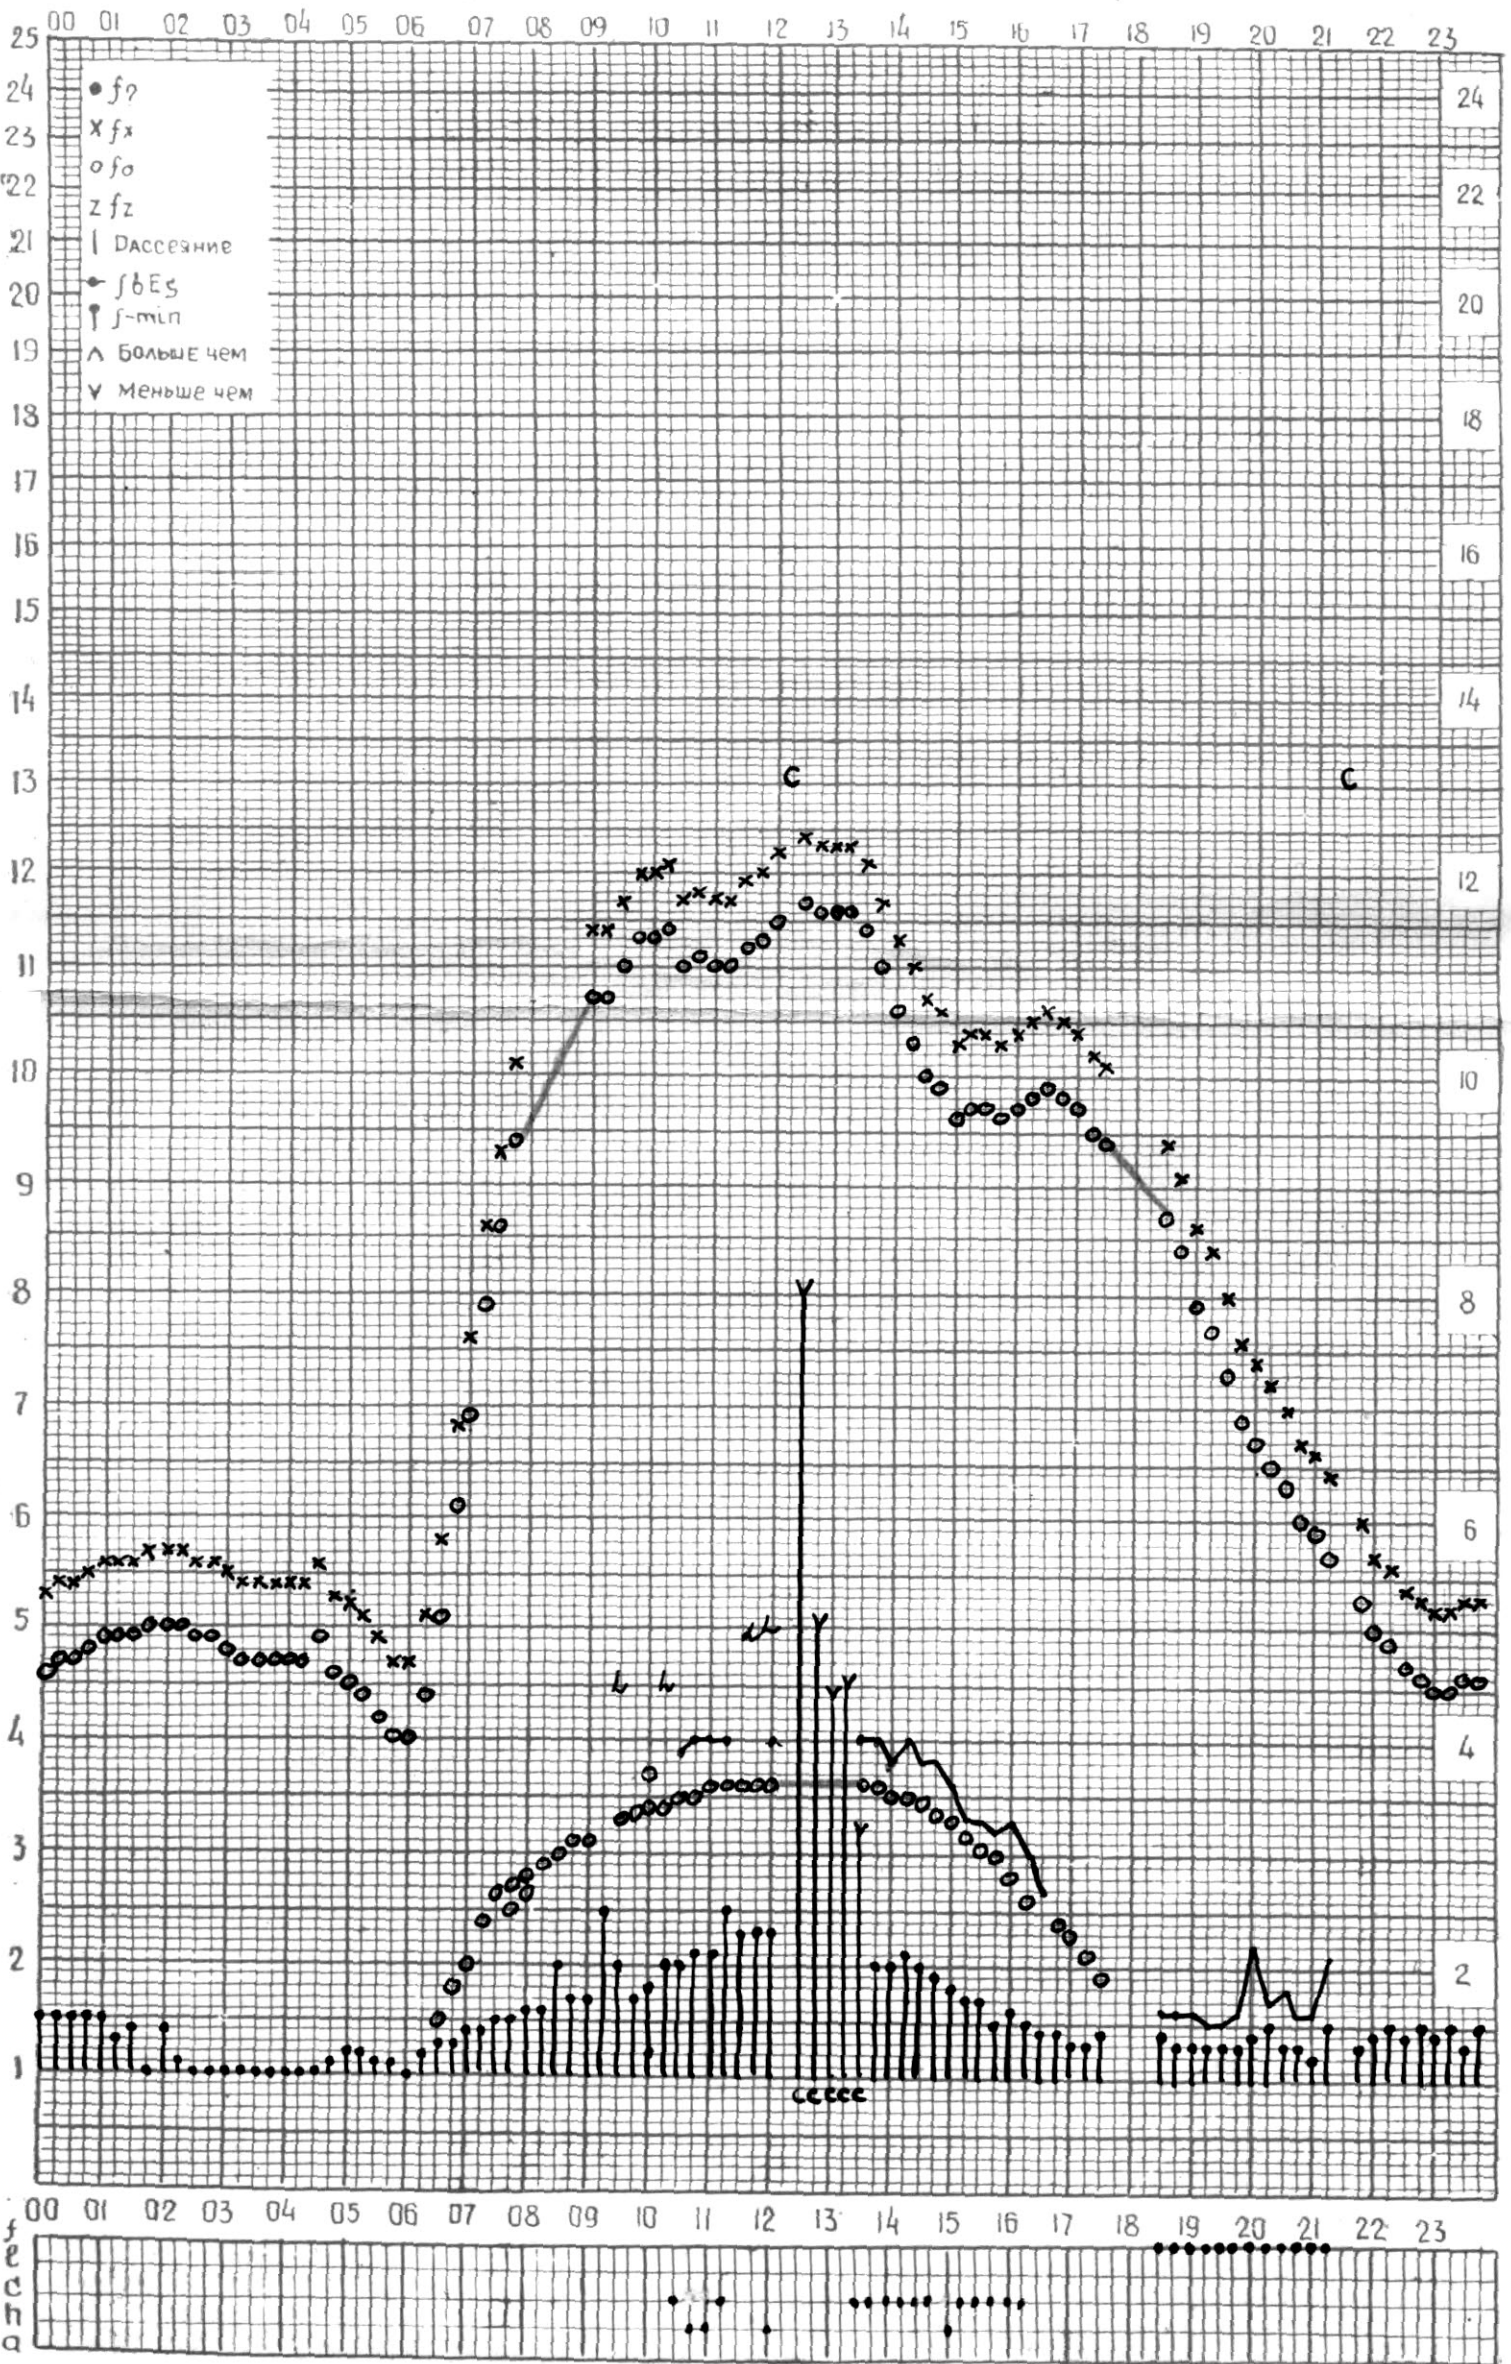

ВРЕМЯ 45° E

станция Тбилиси f—график ионосферных данных дата 24 ФЕВРАЛЯ 1969г.

КЭМ ОТСЧИТАНО Гогадзе

МЕЖДУНАРОДНЫЙ ГОД СПОКОЙНОГО СОЛНЦА

ВРЕМЯ 45° E

станция Тбилиси f—график ионосферных данных дата 25 февраля 1969г.