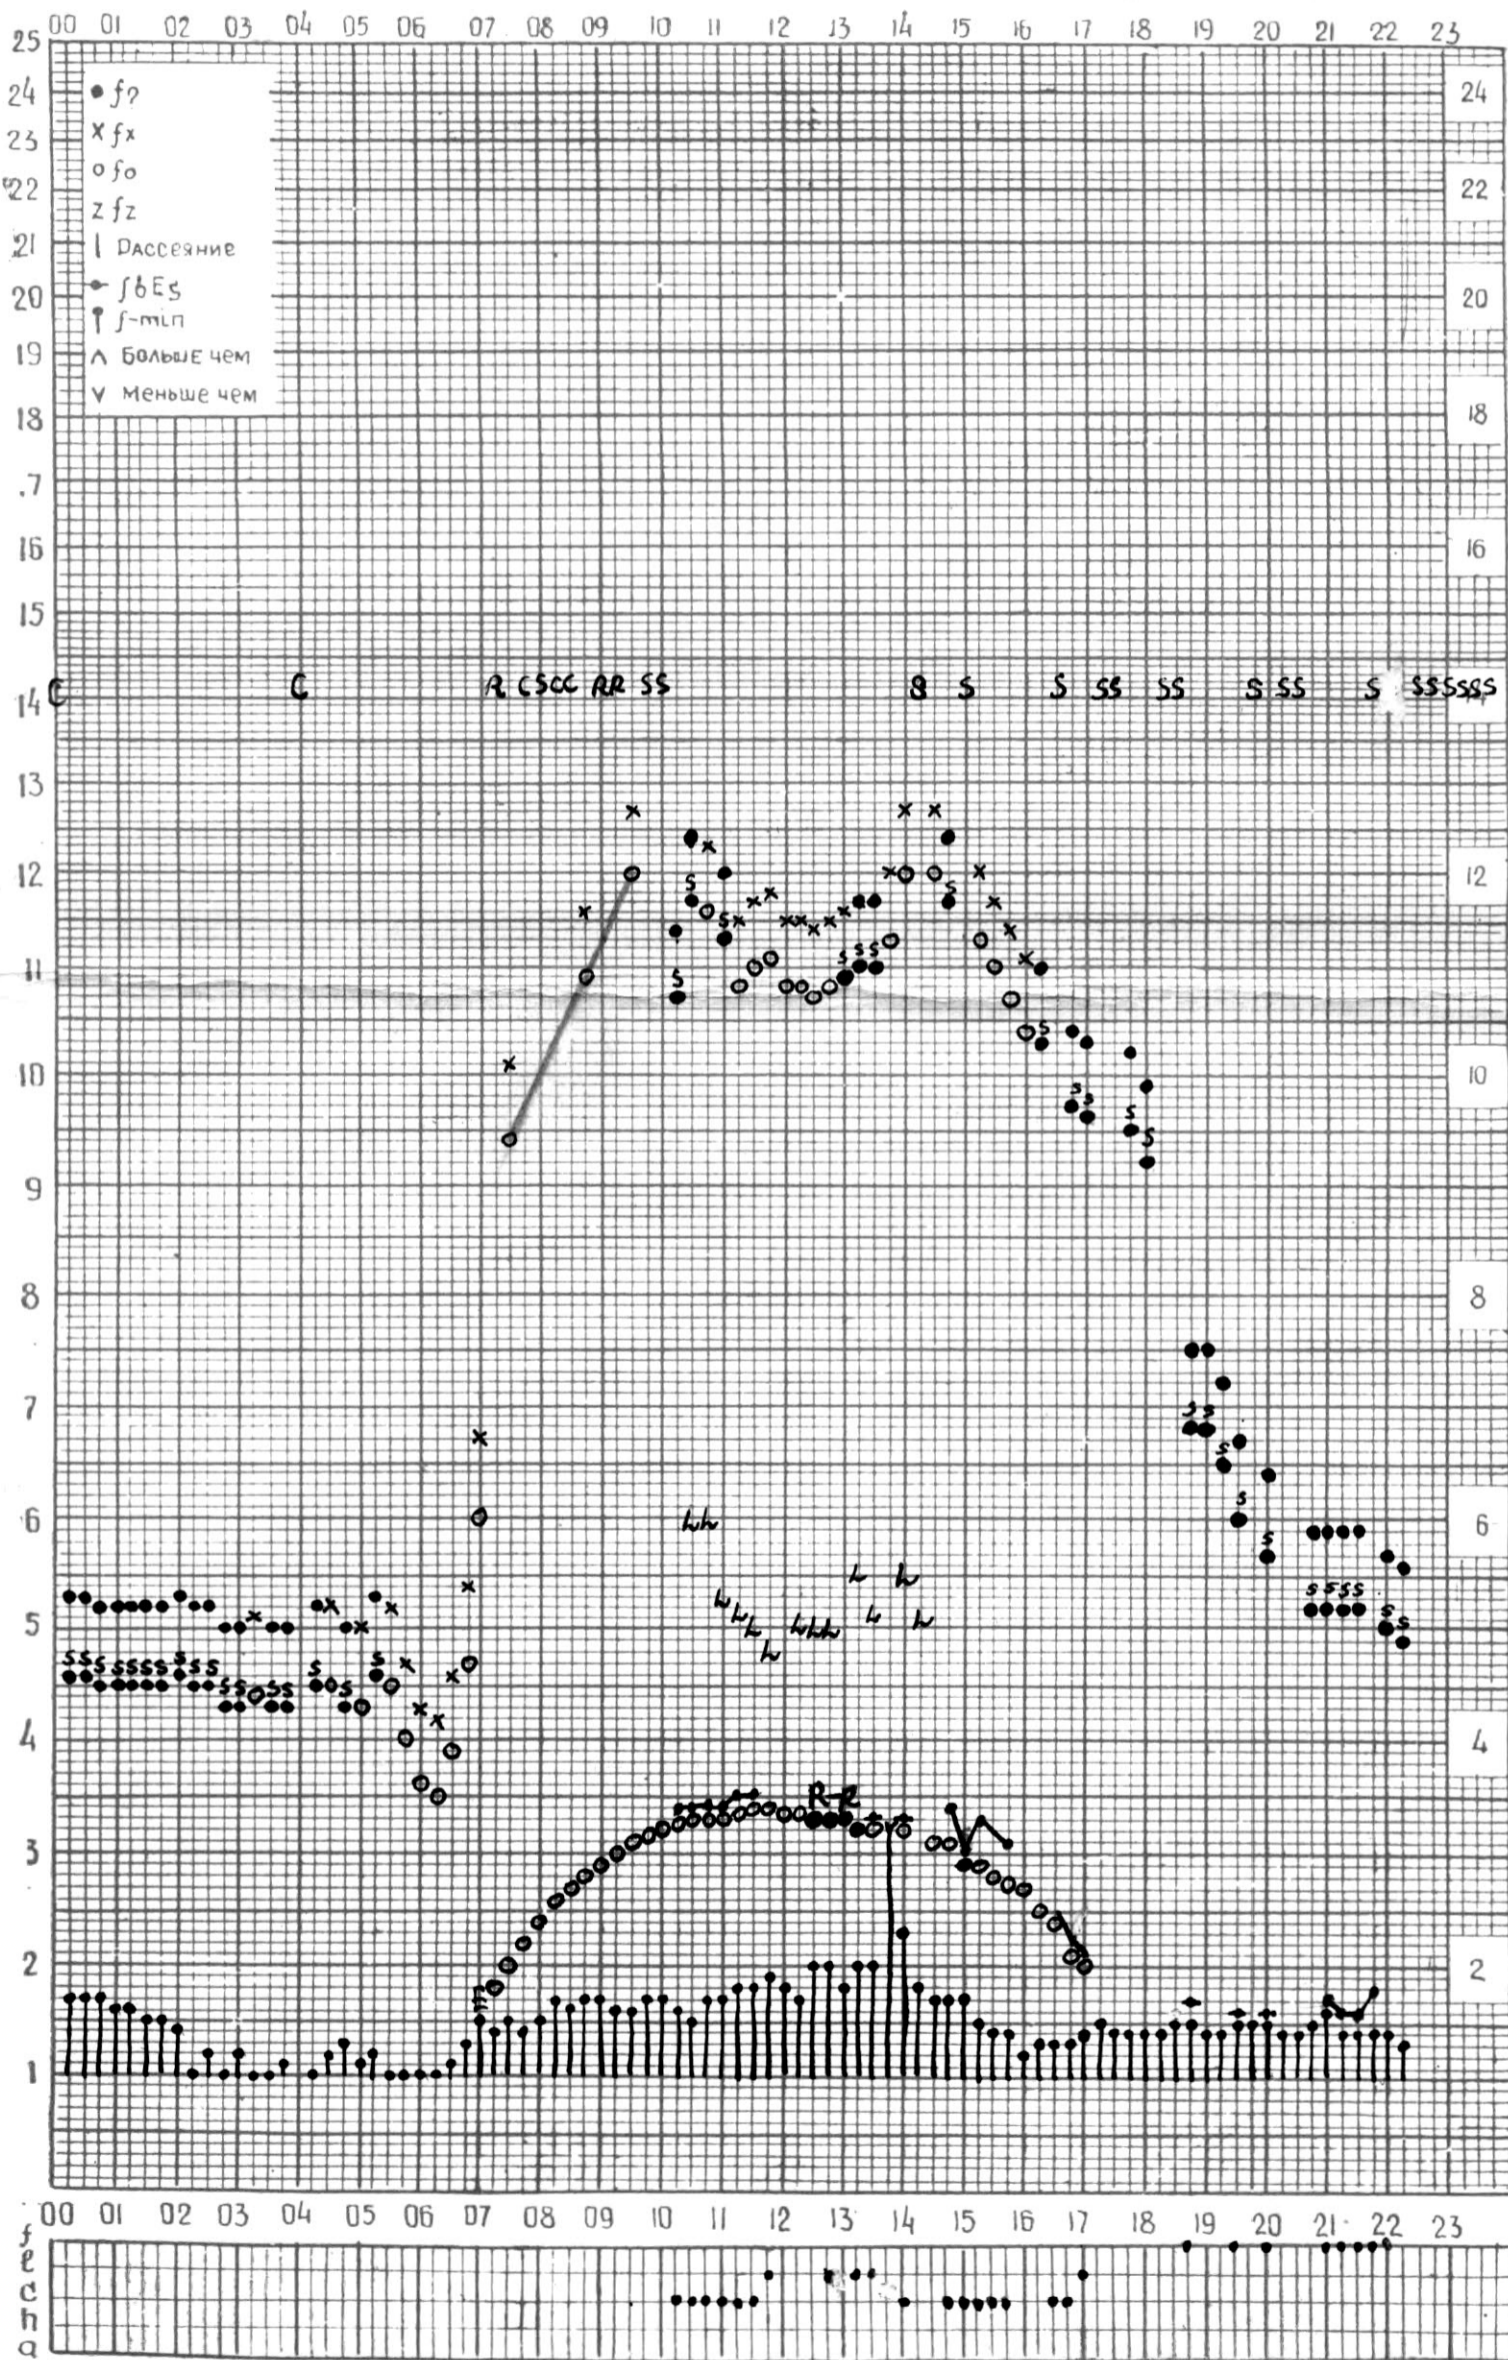

МЕЖДУНАРОДНЫЙ ГОД СПОКОЙНОГО СОЛНЦА

ВРЕМЯ 45° E

станция Тбилиси f—график ионосферных данных дата 11 февраля 1969 г.