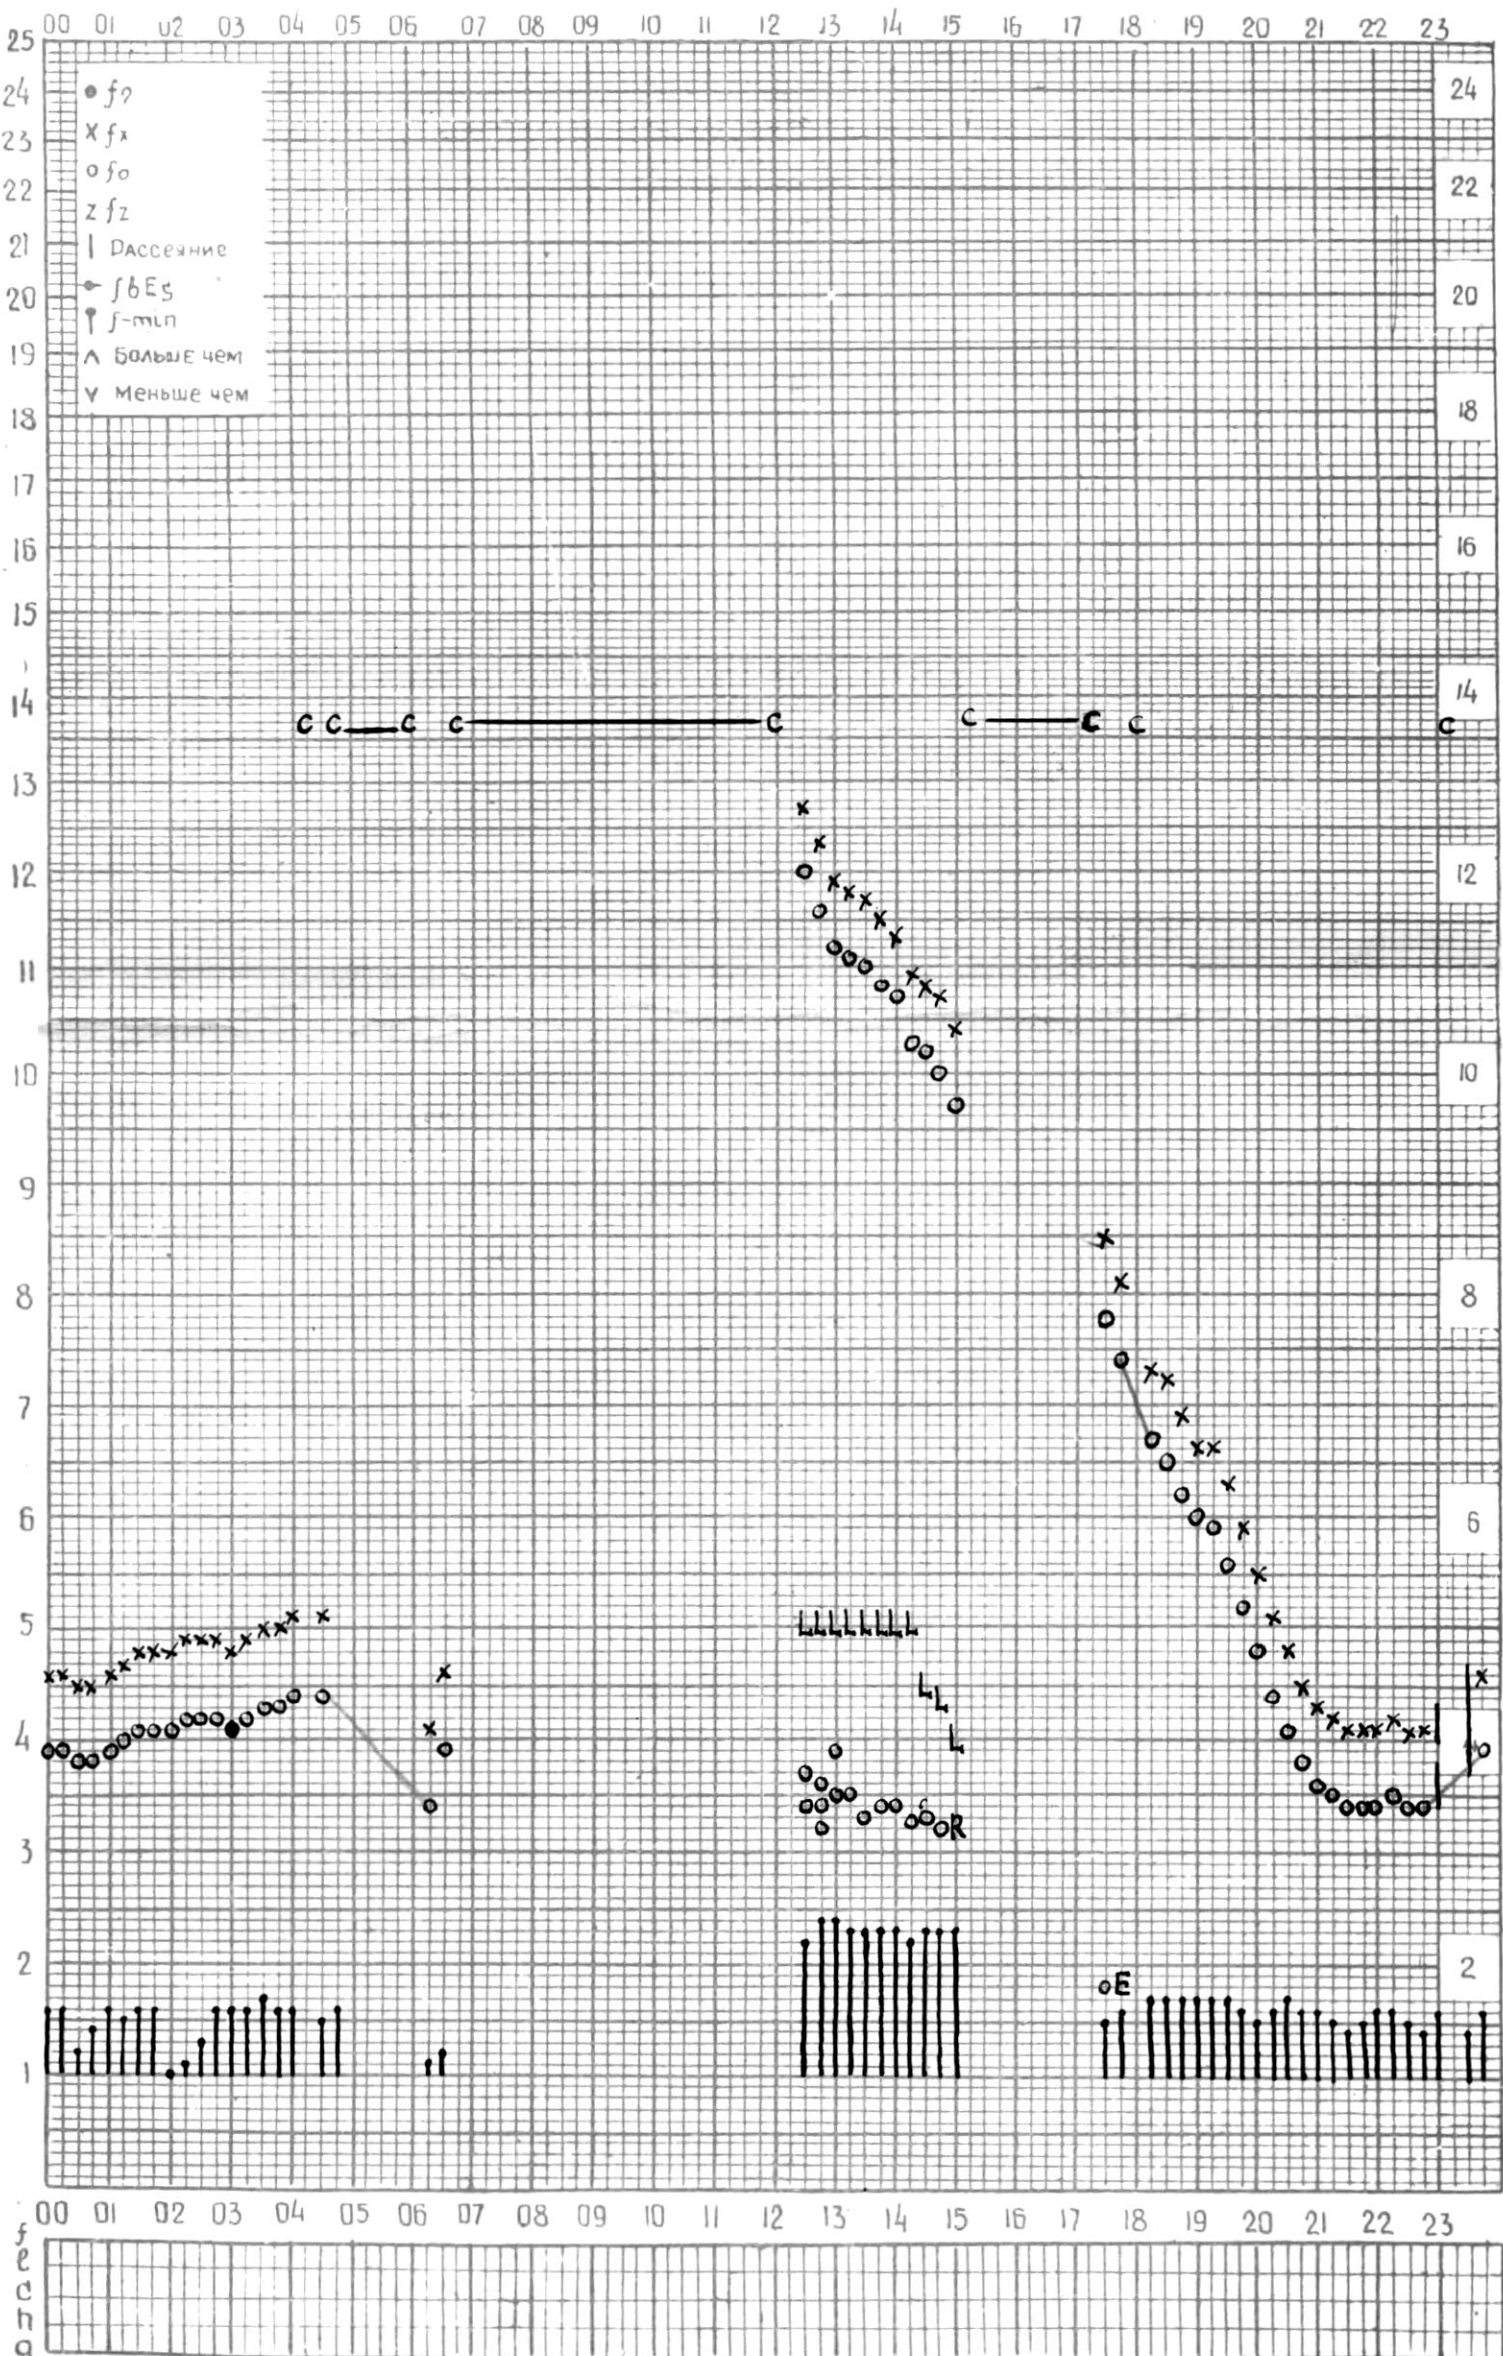

станция Тбилиси f-график ионосферных данных дата 17 февраля 1969г.

КЕМ ОТСЧИТАНО Кенкебашивили

МЕЖДУНАРОДНЫЙ ГЕОФИЗИЧЕСКИЙ ГОД

Станция _____ f-график ионосферных данных ДАТА 18 ФЕВРАЛЯ 1966

КЭМ ОТЧИТАНО В. Абушев