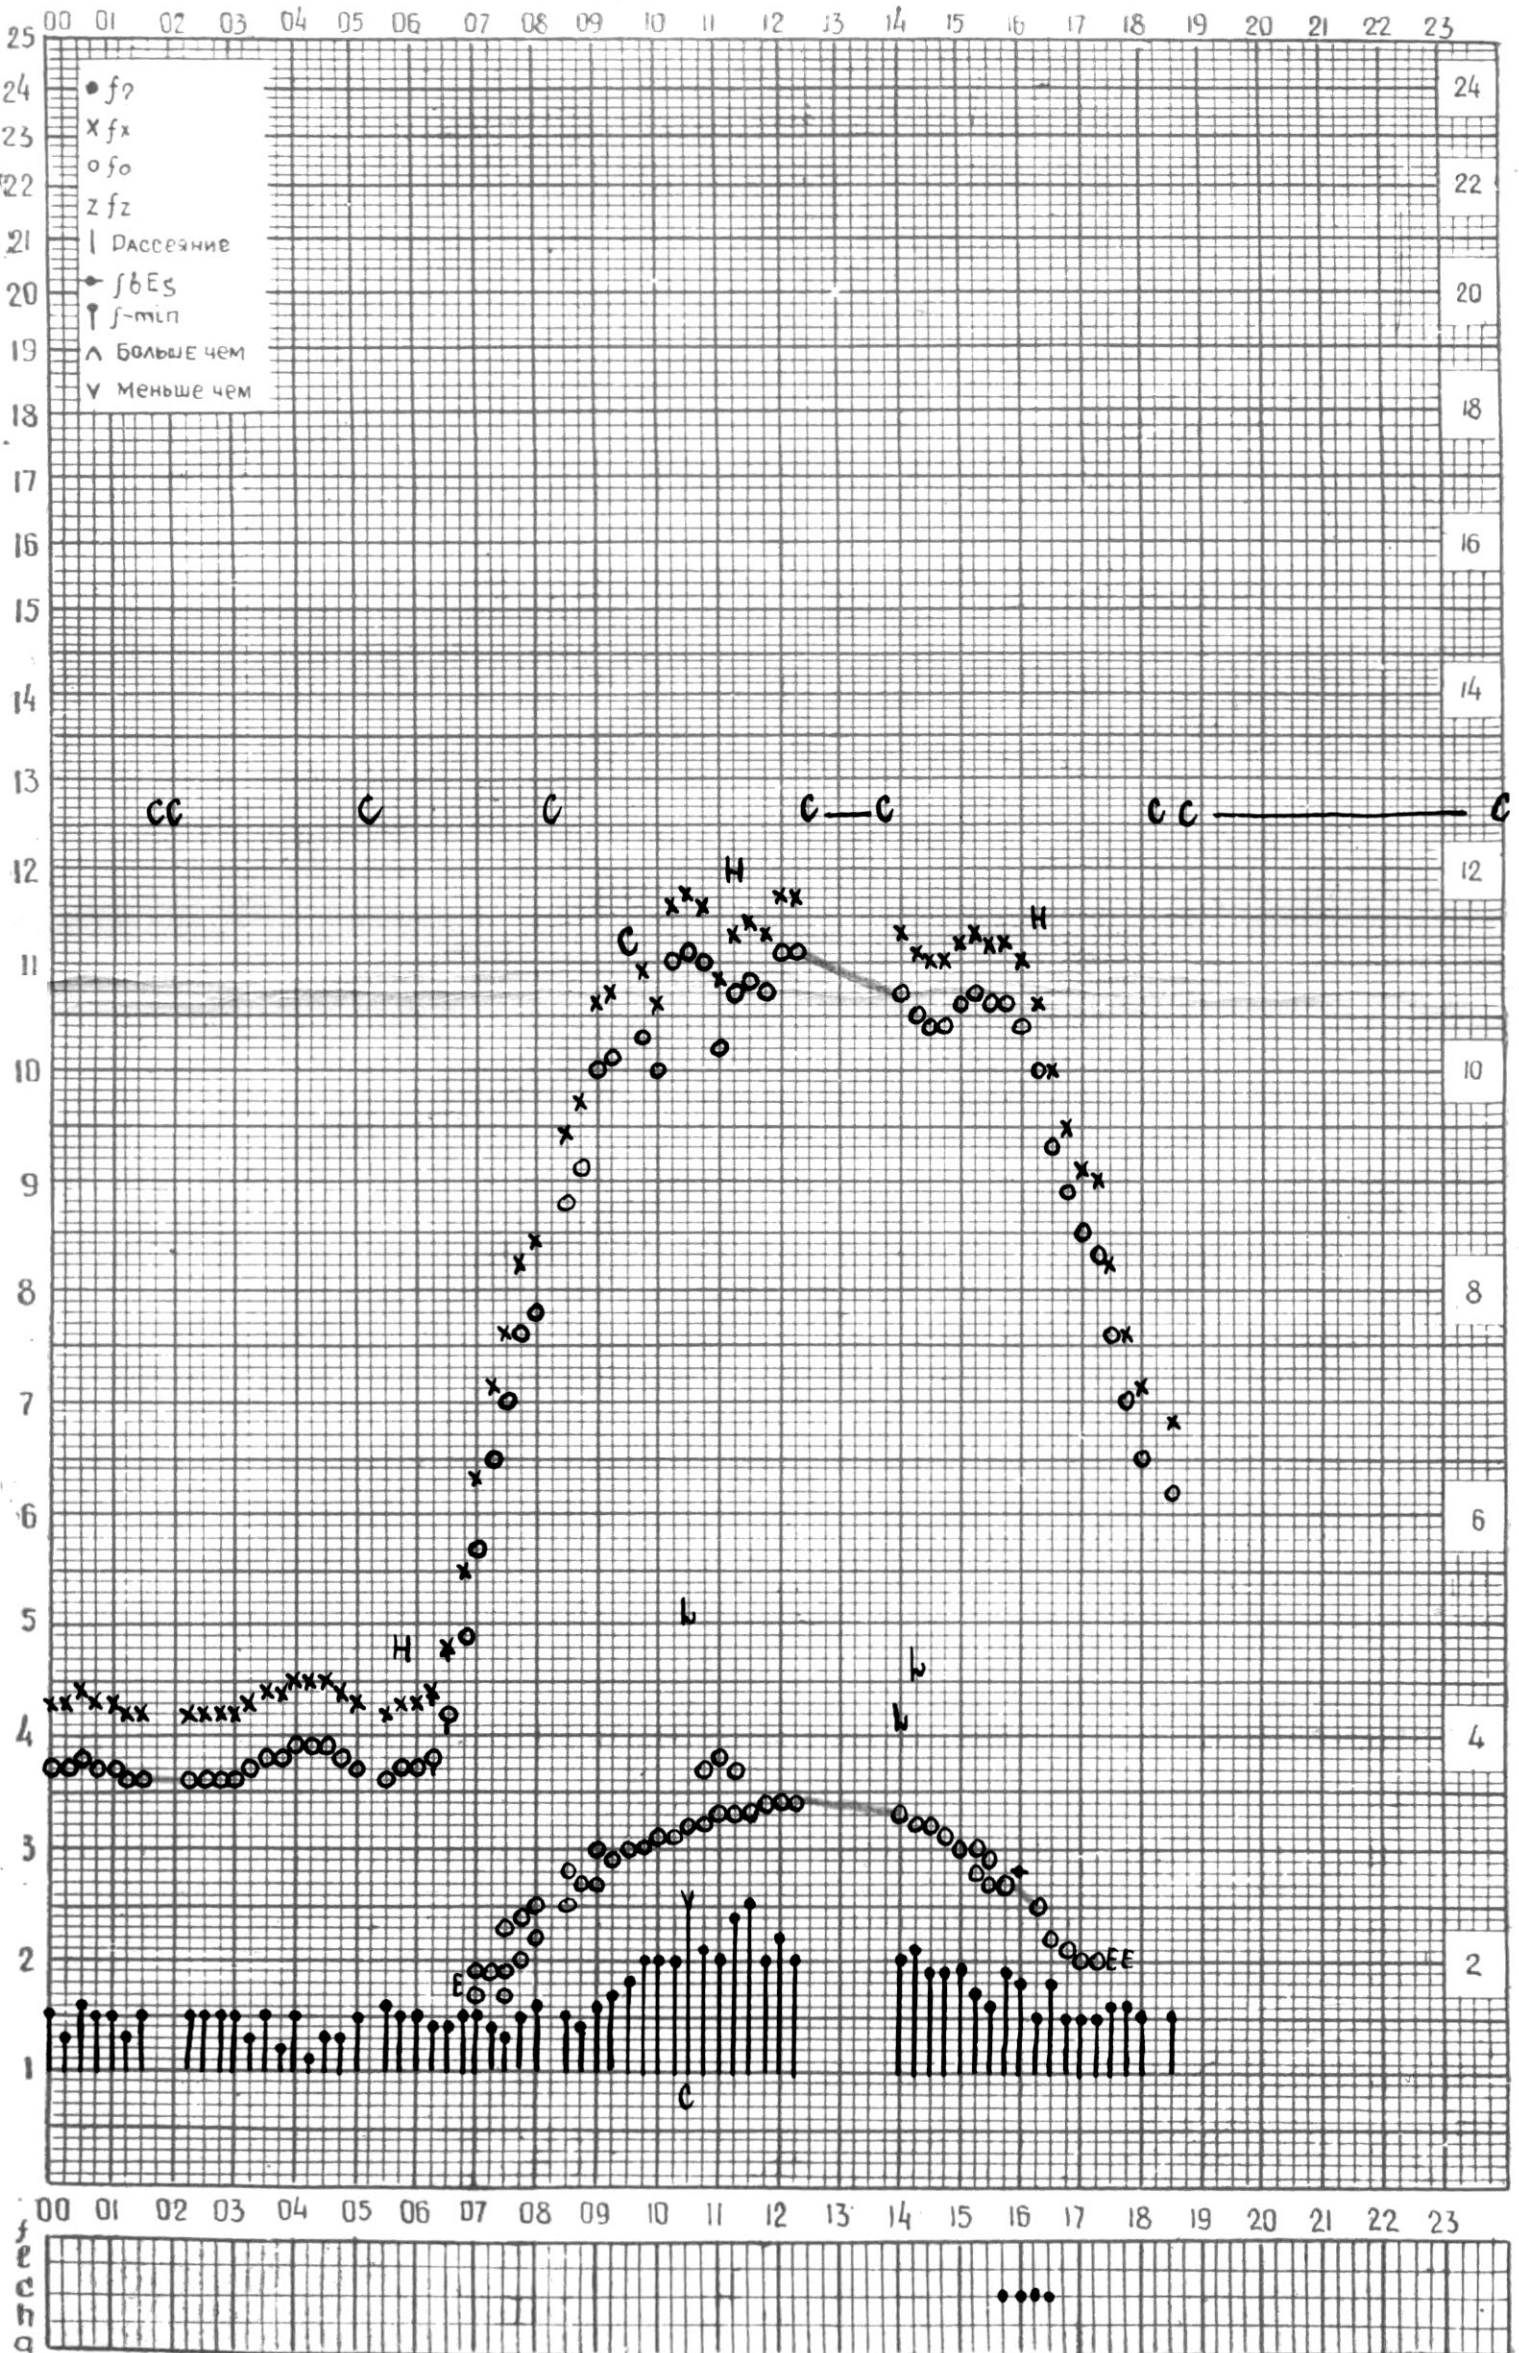

МЕЖДУНАРОДНЫЙ ГОД СПОКОЙНОГО СОЛНЦА

ВРЕМЯ 45° E

станция Тбилиси f-график ионосферных данных дата 17 февраля 1969г.

КЕМ ОТСЧИТАНО Кенкебашивили