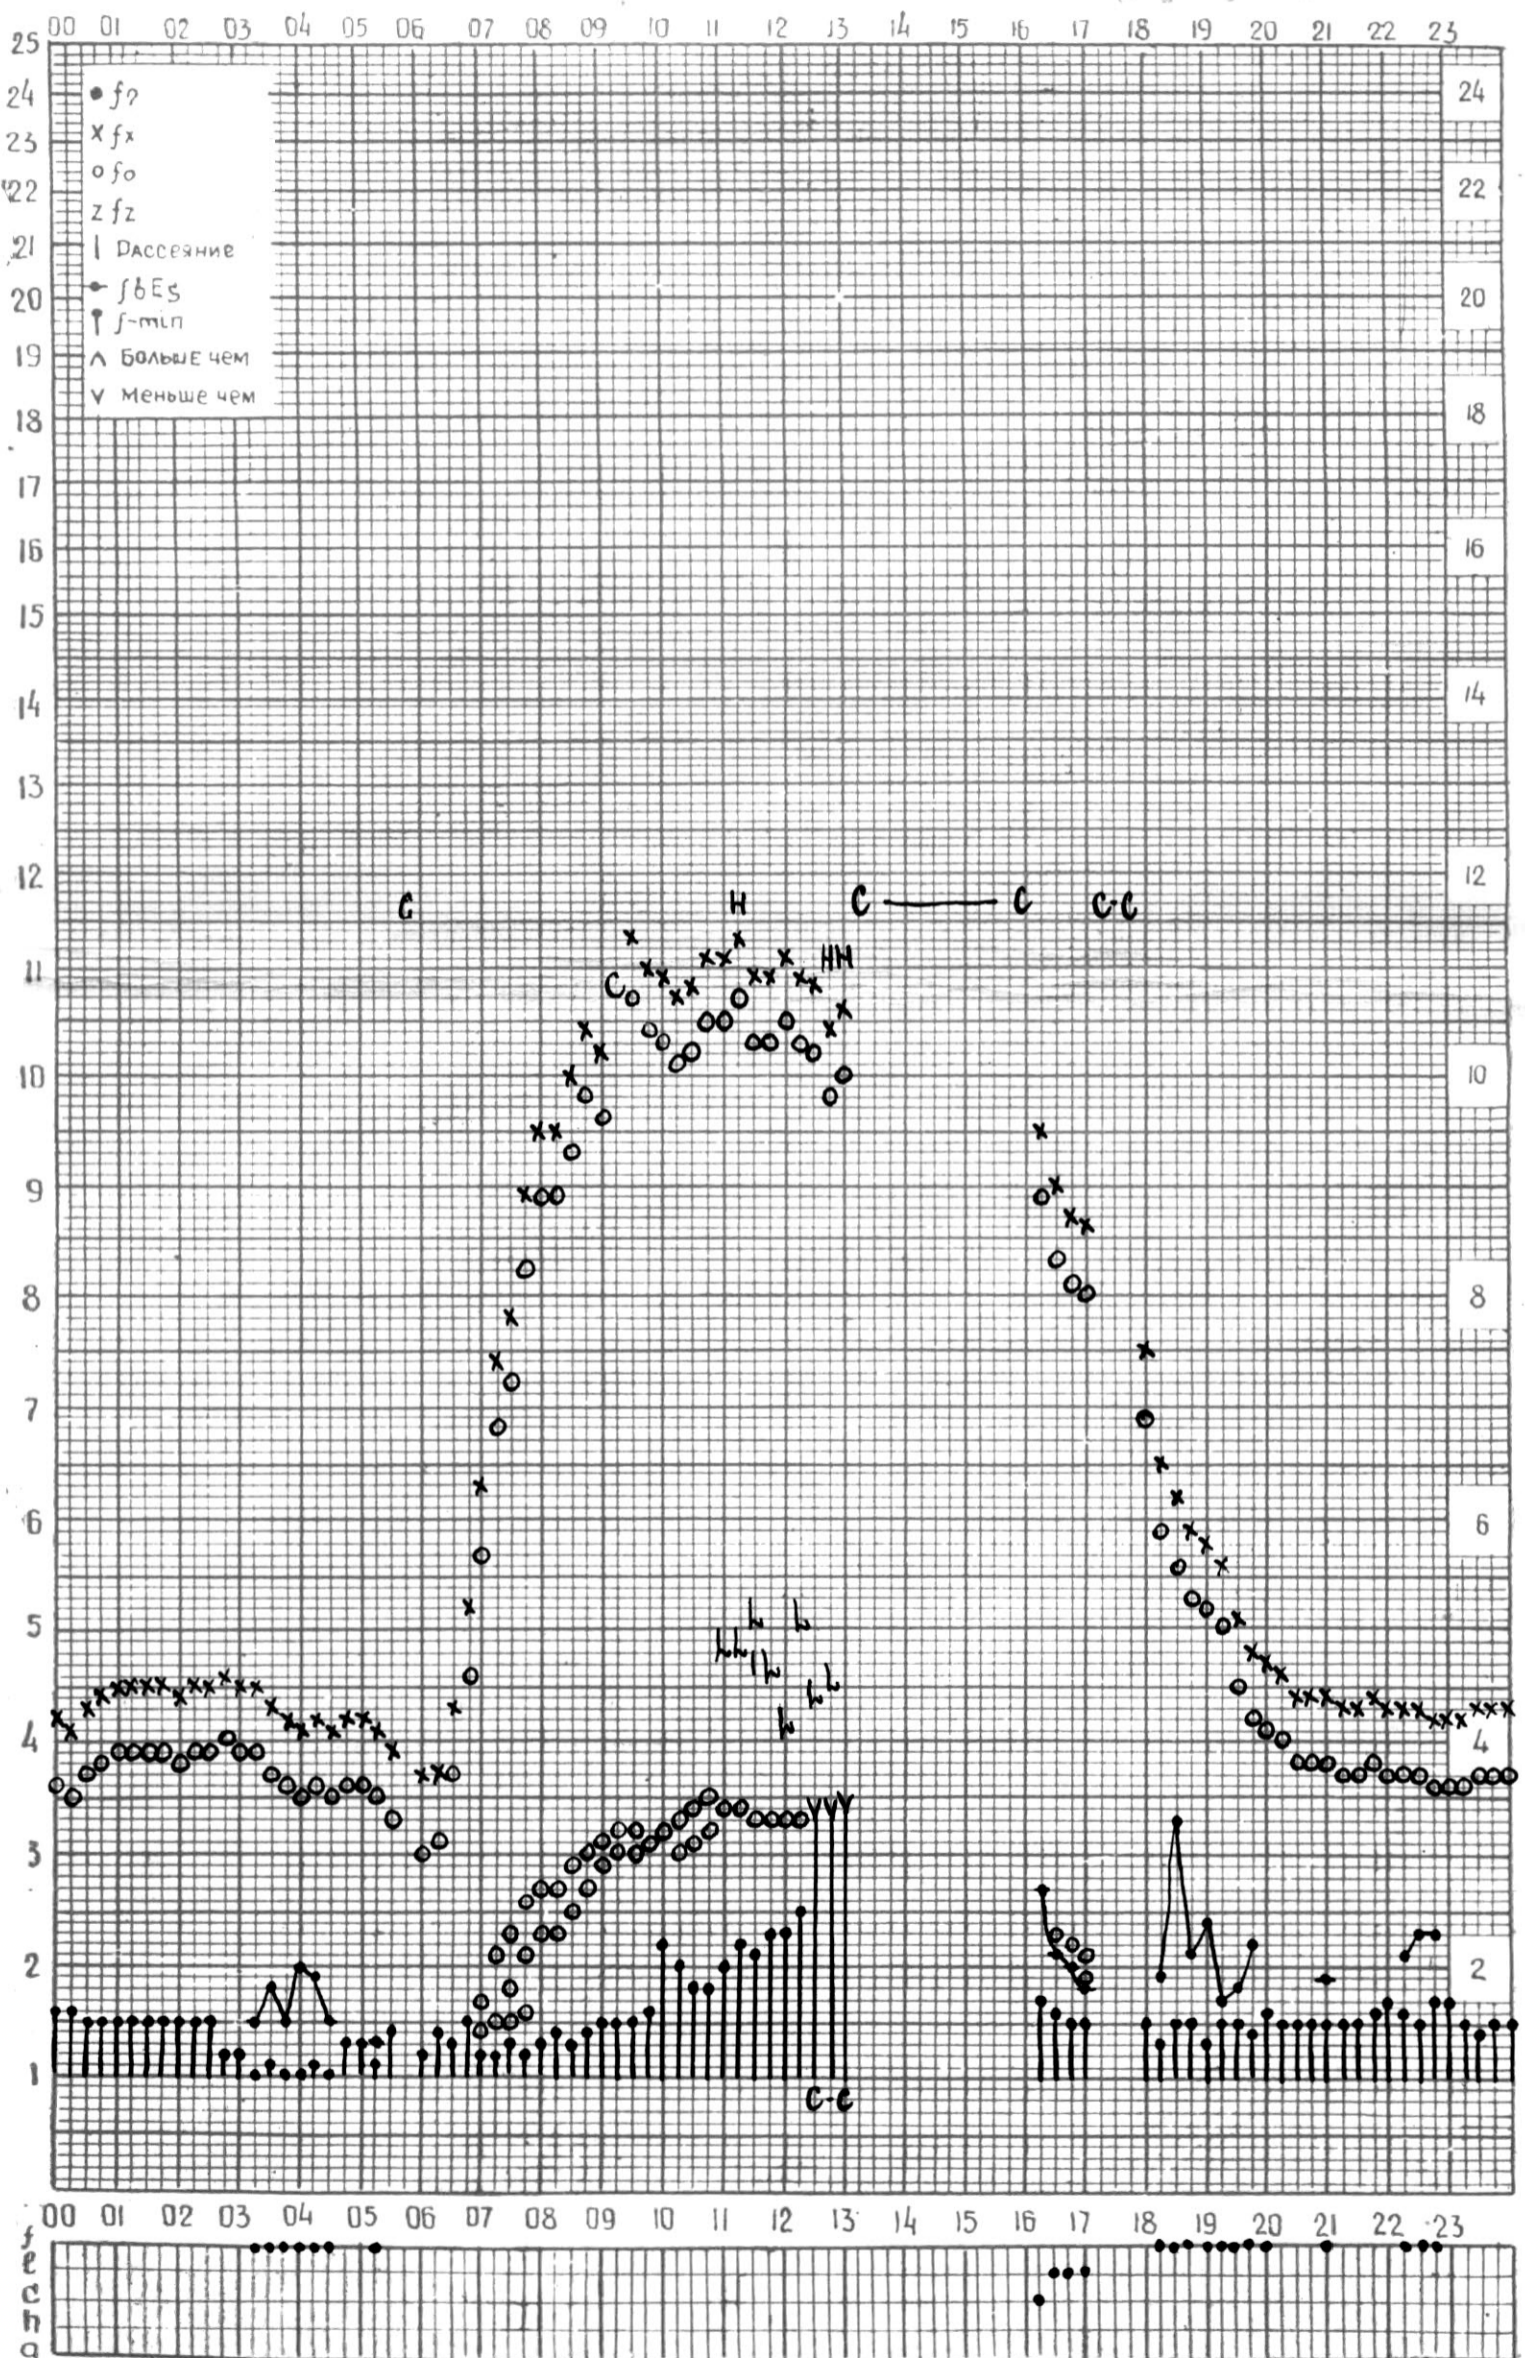

МЕЖДУНАРОДНЫЙ ГОД СПОКОЙНОГО СОЛНЦА

ВРЕМЯ 45° E

станция Тбилиси f-график ионосферных данных дата 13 февраля 1969 г.

КЕМ ОТСЧИТАНО *Кенкебаши*