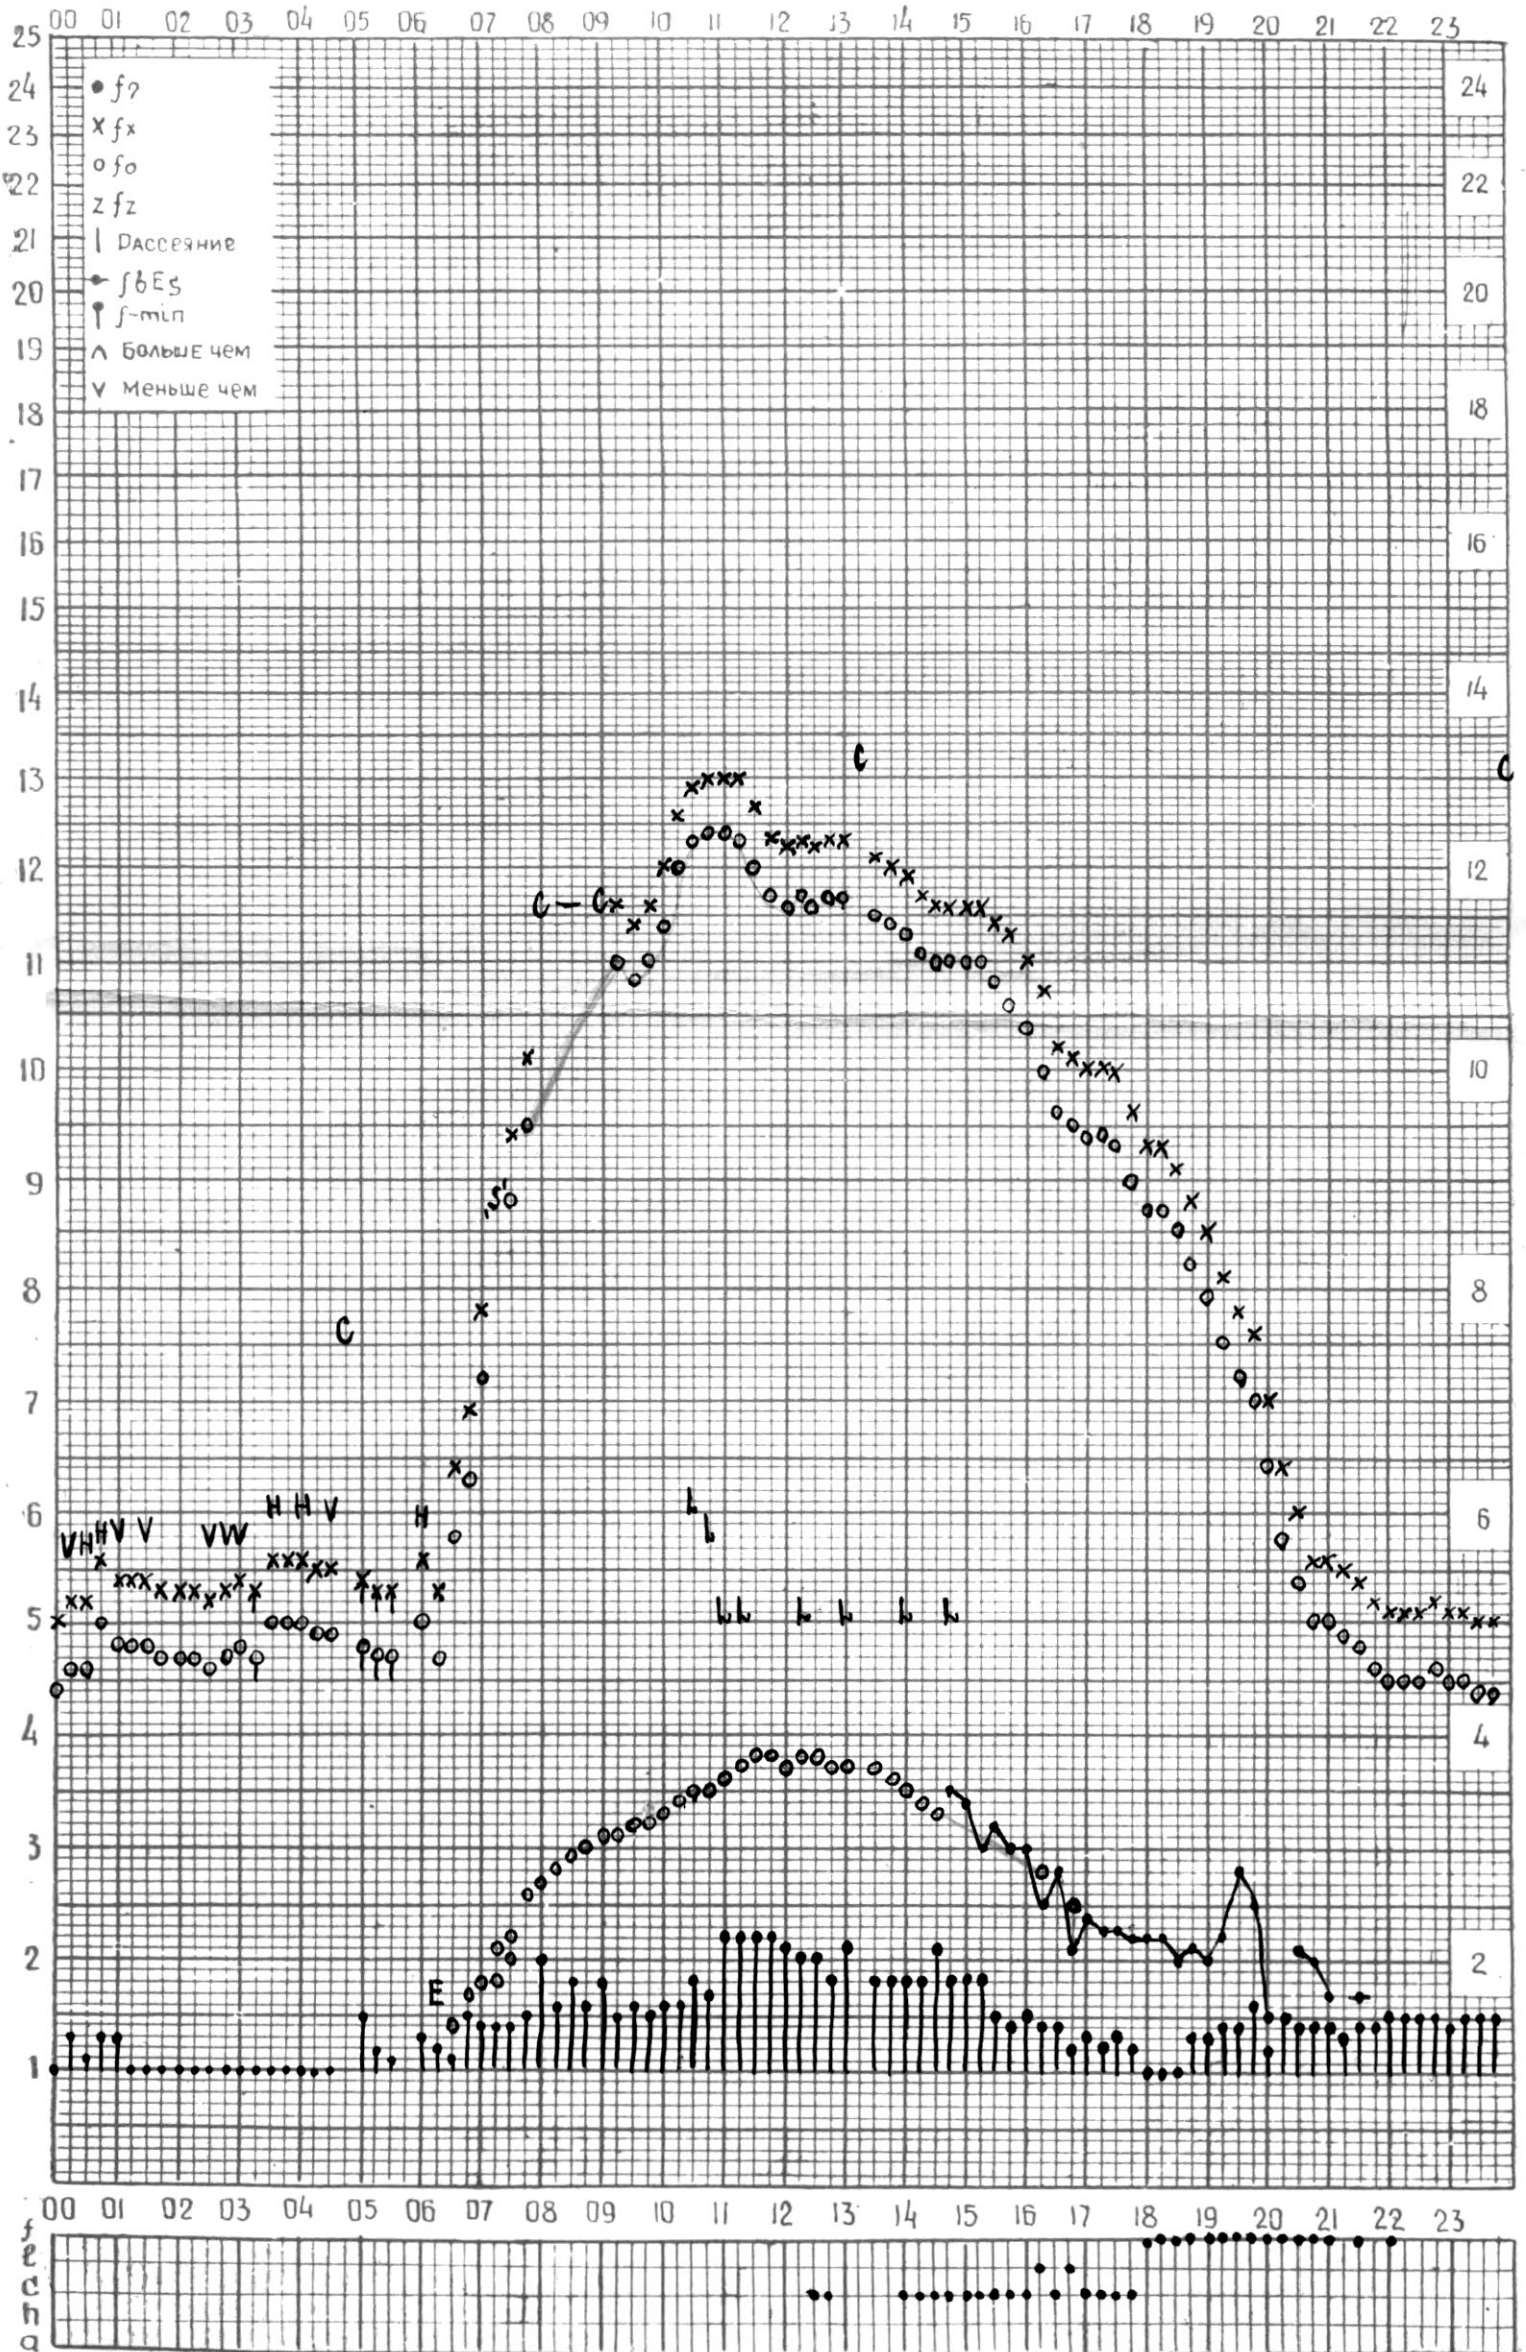

МЕЖДУНАРОДНЫЙ ГОД СПОКОЙНОГО СОЛНЦА

ВРЕМЯ 45° E

станция Тбилиси f—график ионосферных данных дата 23 февраля 1969г.

КЭМ ОТСЧИТАНО Кенжебаев Вили