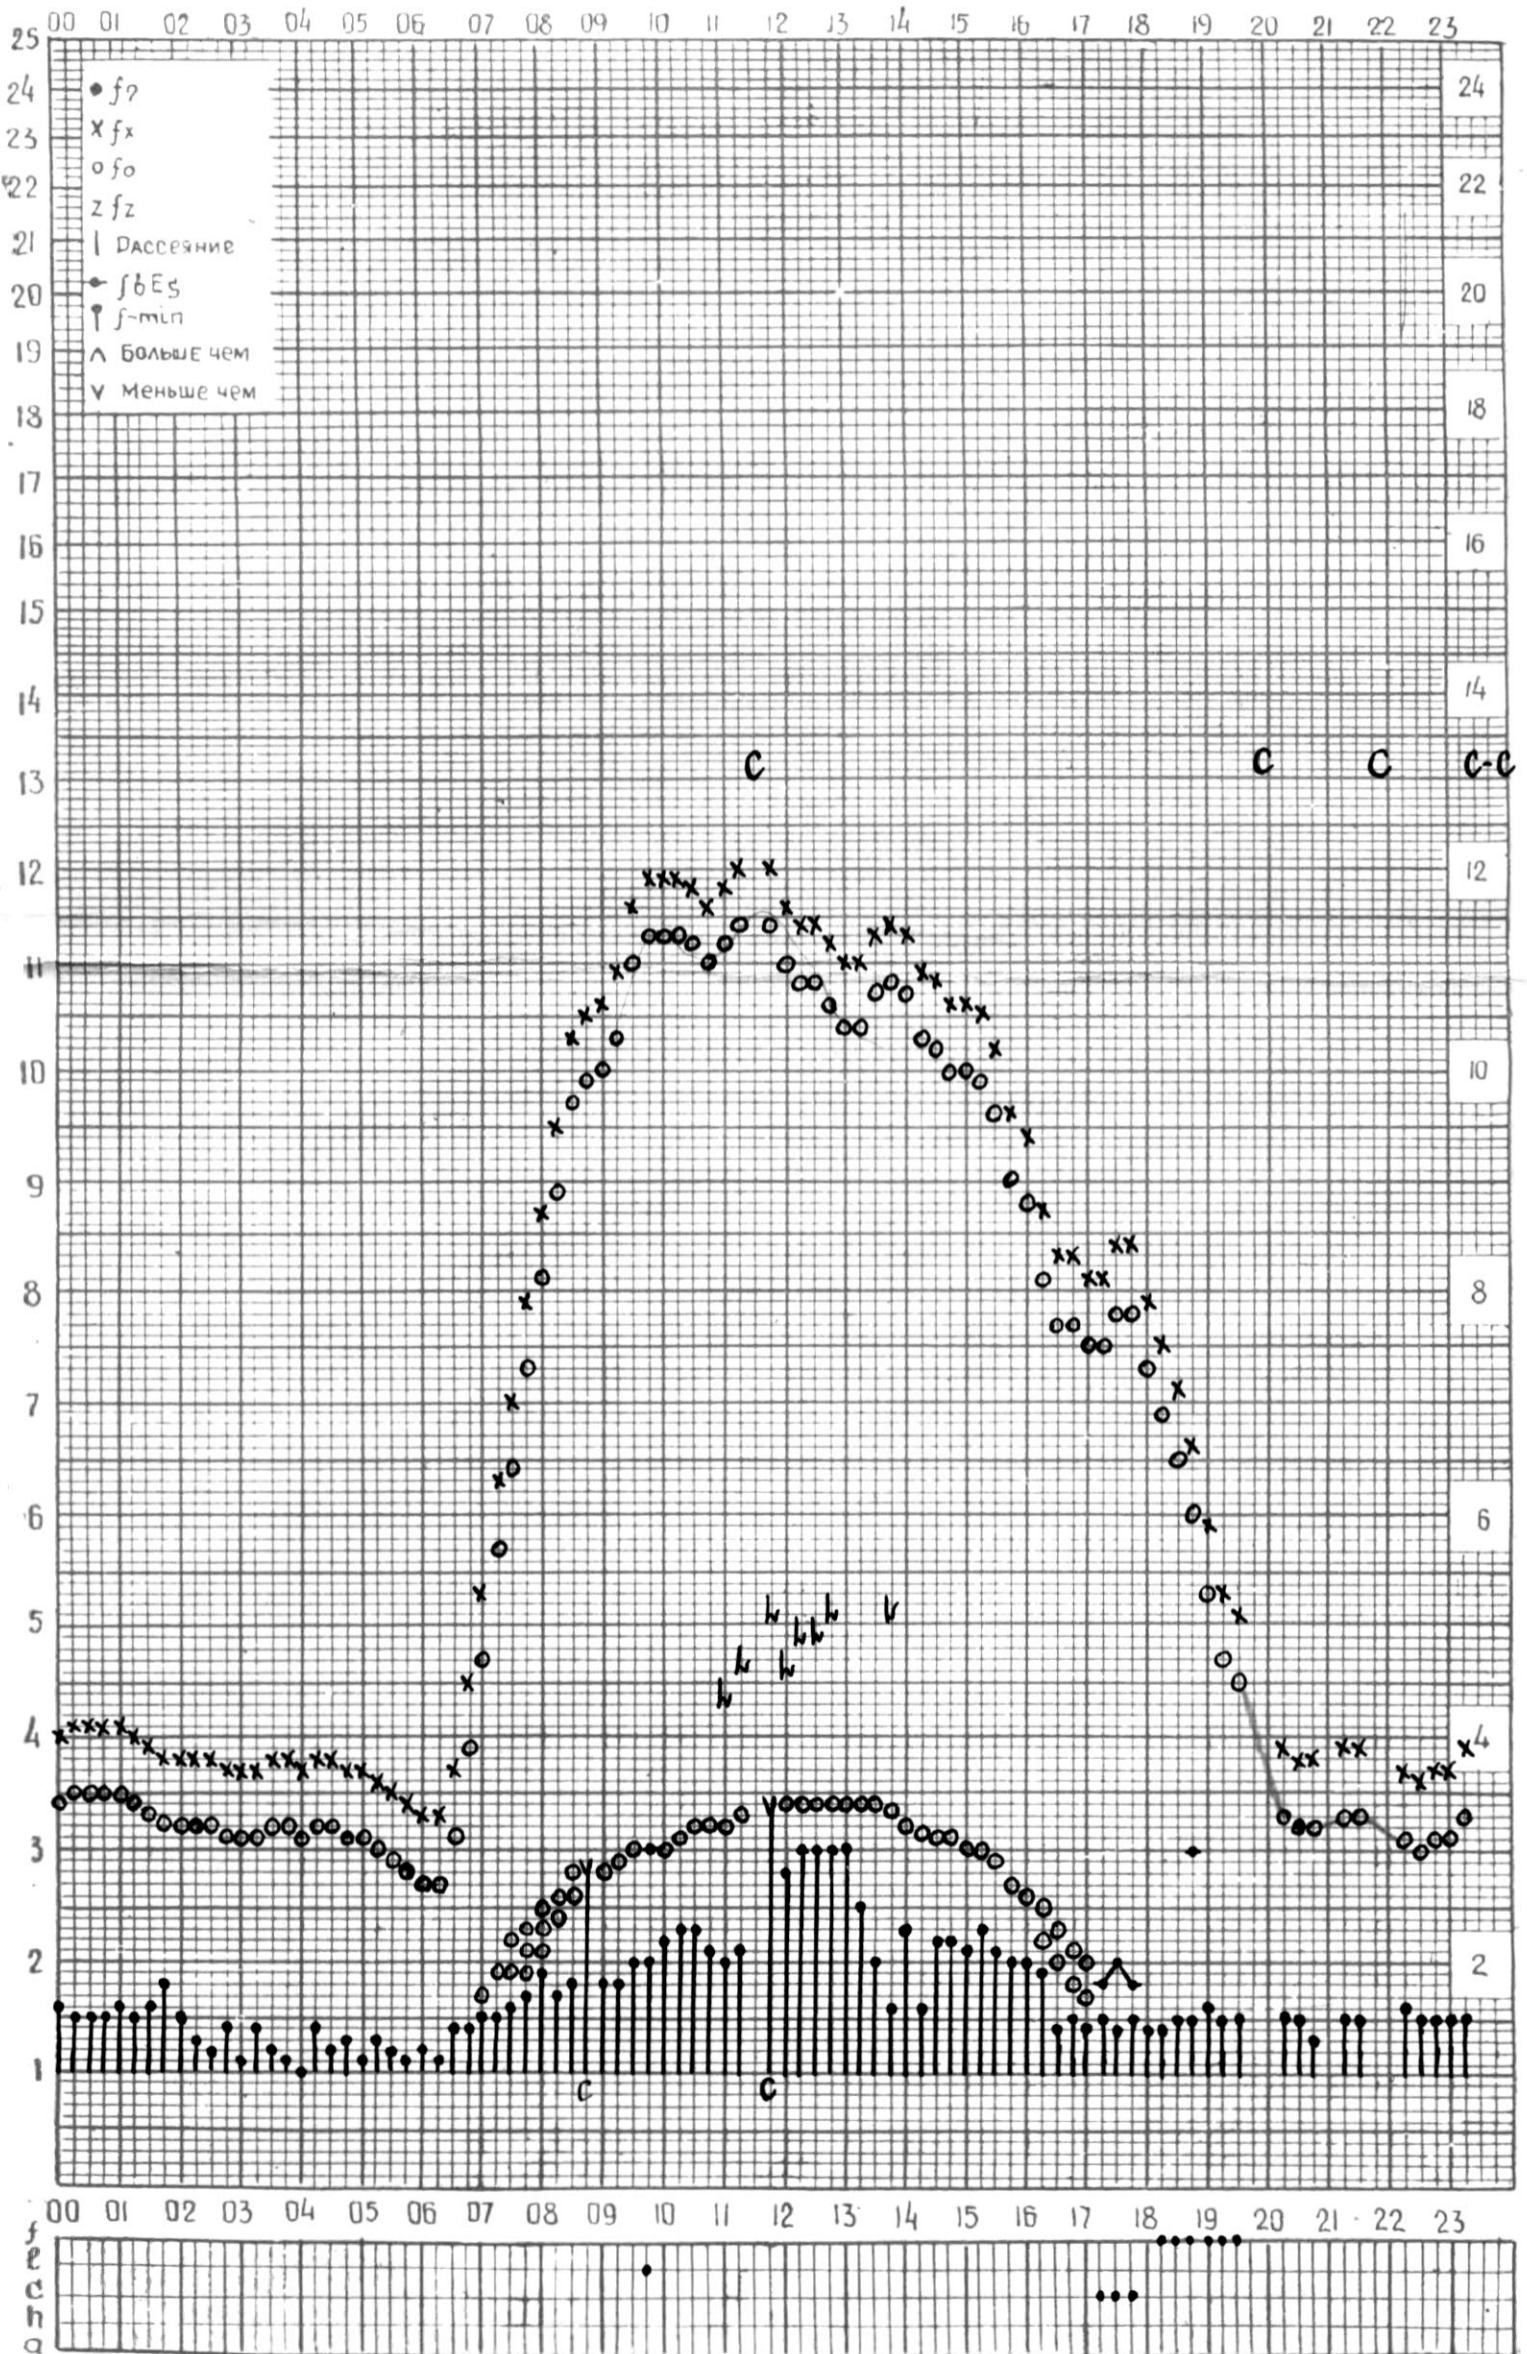

МЕЖДУНАРОДНЫЙ ГОД СПОКОЙНОГО СОЛНЦА

ВРЕМЯ 45° E

станция Тбилиси f—график ионосферных данных дата 1 ФЕВРАЛЯ 1969 г.

МЕЖДУНАРОДНЫЙ ГОД СПОКОЙНОГО СОЛНЦА

ВРЕМЯ 45° E

станция Тбилиси f-график ионосферных данных дата 2 ФЕВРАЛЯ 1969г.

КЕМ ОТСЧИТАНО Абуашвили

МЕЖДУНАРОДНЫЙ ГОД СПОКОЙНОГО СОЛНЦА

ВРЕМЯ 45° E

станция Тбилиси f—график ионосферных данных дата 3 ФЕВРАЛЯ 1969г.

КЭМ ОТСЧИТАНО Гоглазе

МЕЖДУНАРОДНЫЙ ГОД СПОКОЙНОГО СОЛНЦА

ВРЕМЯ 45° Е

станция Тбилиси f—график ионосферных данных дата 5 февраля 1969г.

КЕМ ОТСЧИТАНО Кенкедашвили

МЕЖДУНАРОДНЫЙ ГЕОФИЗИЧЕСКИЙ ГОД

станция _____ f-график ионосферных данных ДАТА 6 ФЕВРАЛЯ 1969г.

КЕМ ОТЧИТАНО В. Лобанович

МЕЖДУНАРОДНЫЙ ГОД СПОКОЙНОГО СОЛНЦА

ВРЕМЯ 45° E

станция Тбилиси f—график ионосферных данных дата 7 февраля 1969 г.

КЭМ ОТСЧИТАНО Кемкебашивили

МЕЖДУНАРОДНЫЙ ГОД СПОКОЙНОГО СОЛНЦА

ВРЕМЯ 45° E

станция Тбилиси f—график ионосферных данных дата 8 ФЕВРАЛЯ 1969г.