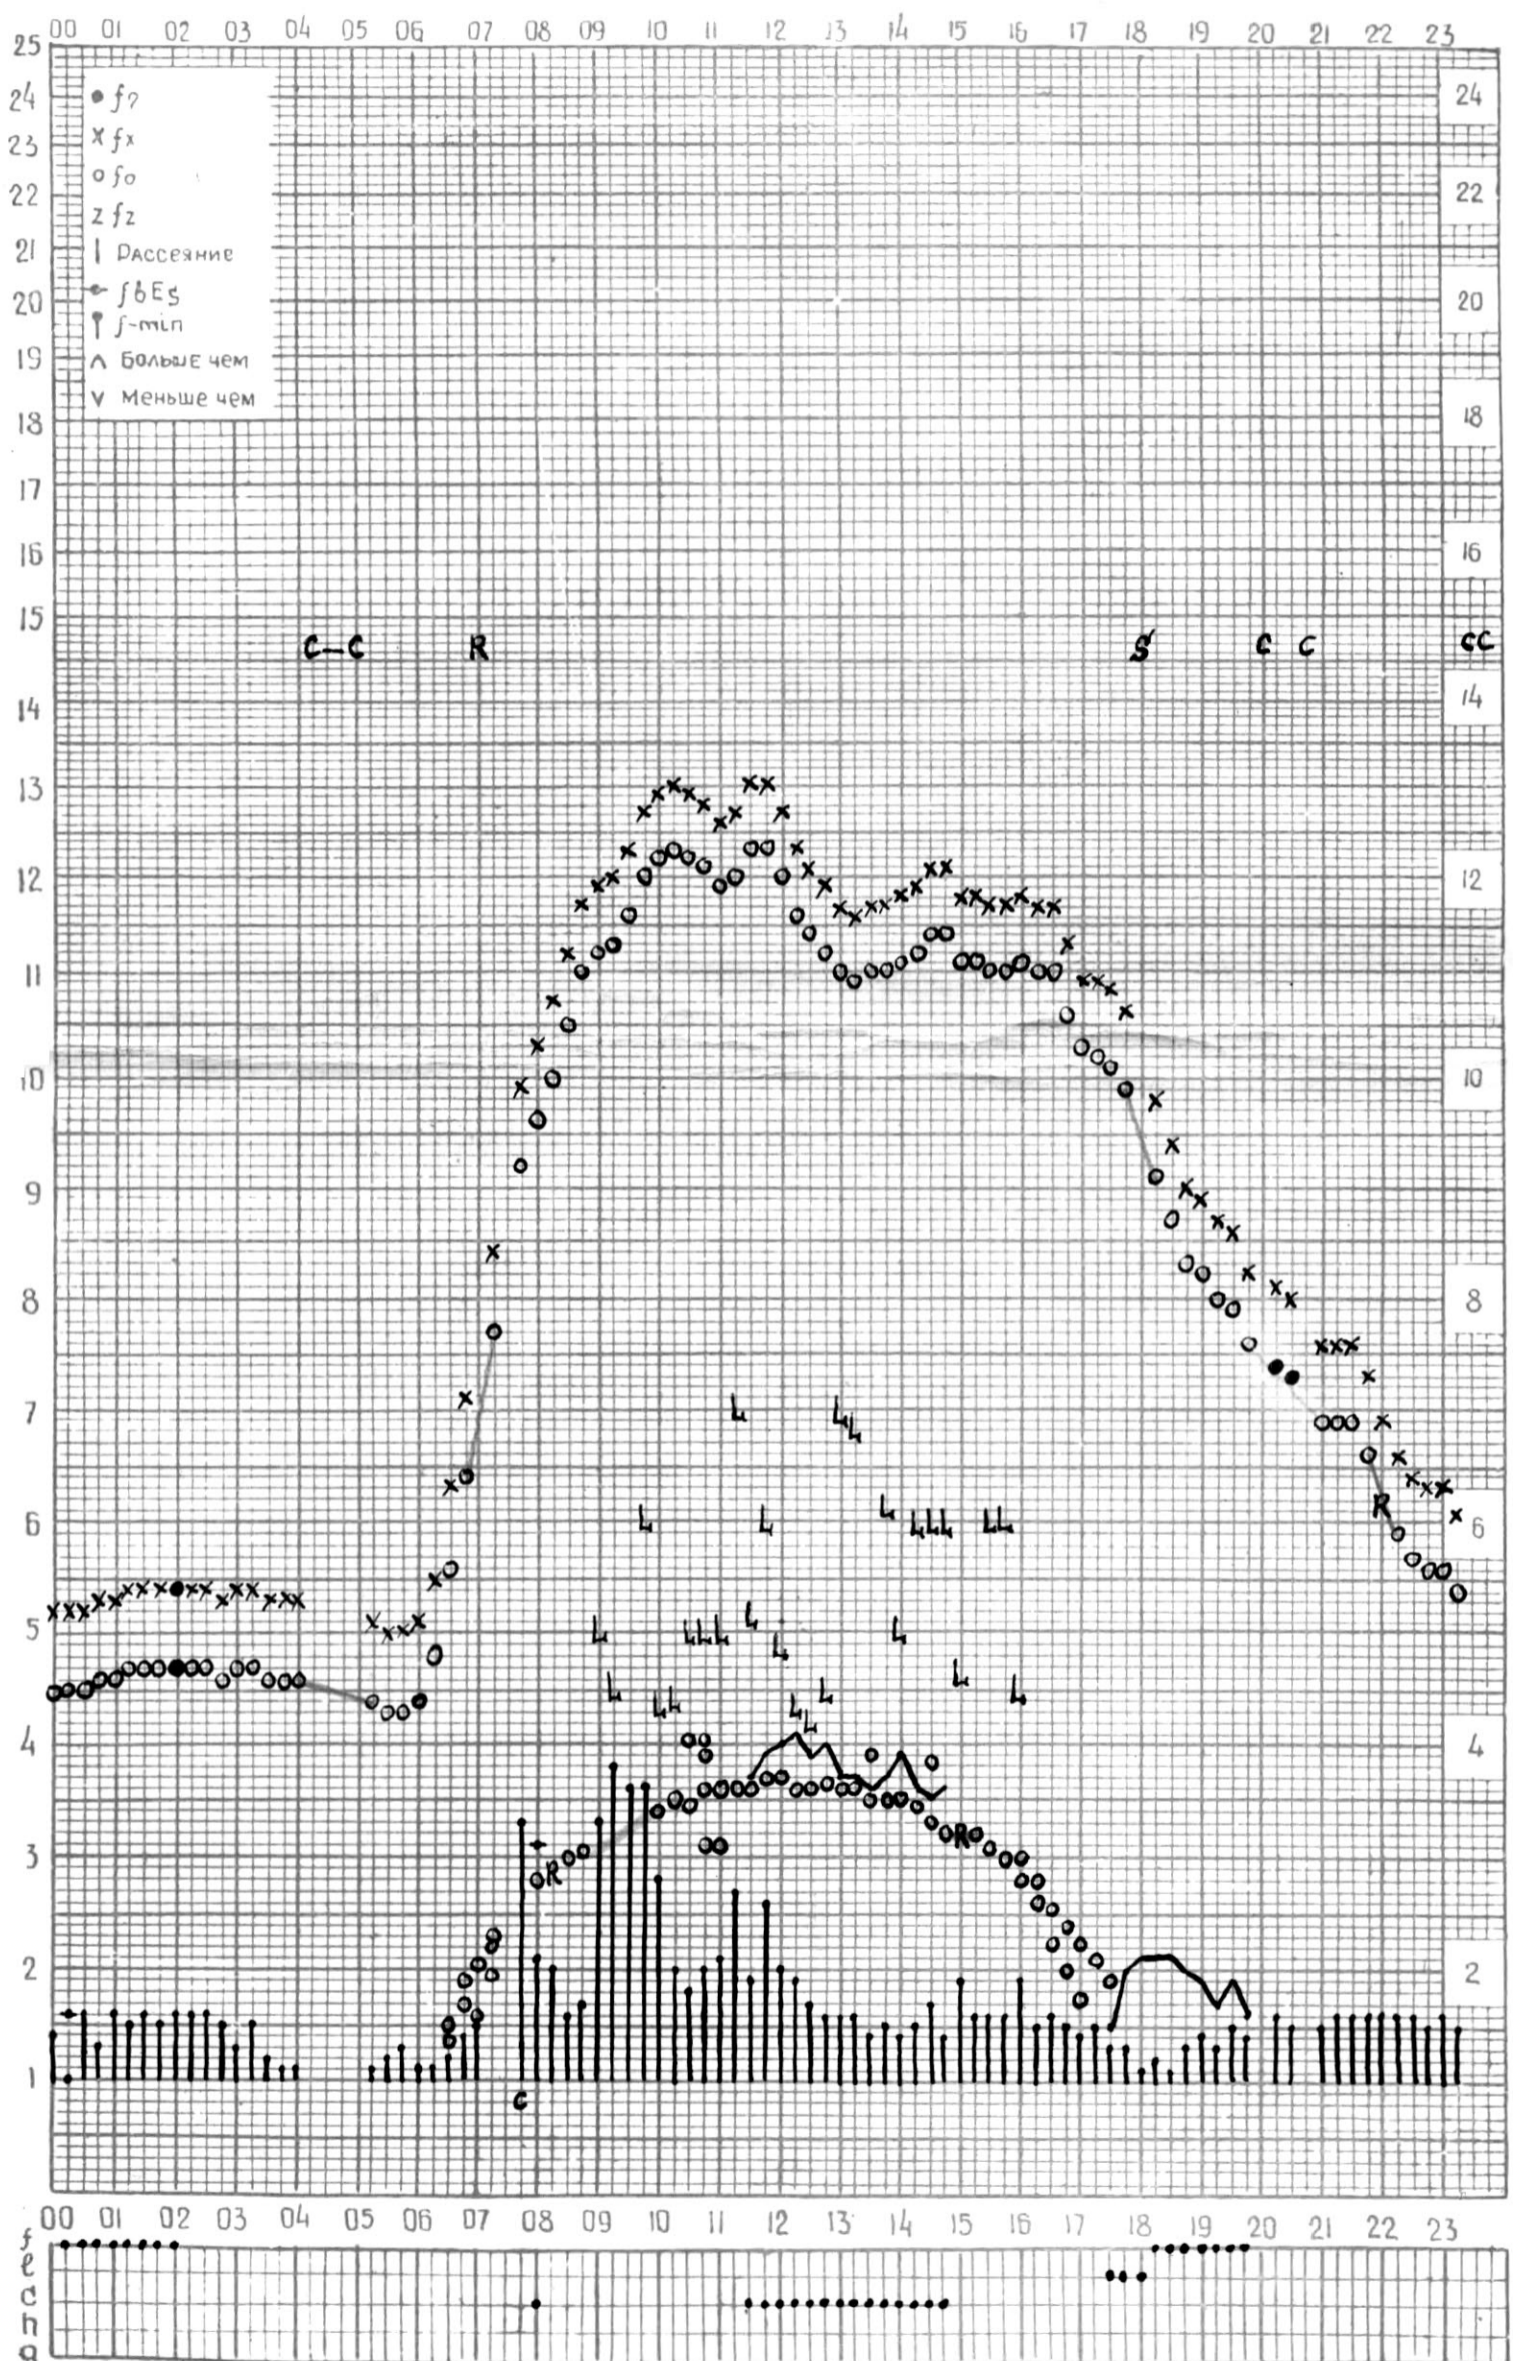

МЕЖДУНАРОДНЫЙ ГЕОФИЗИЧЕСКИЙ ГОД

станция _____ f-график ионосферных данных ДАТА 26 ФЕВРАЛЯ 1969г.

КЕМ ОТЧИТАНО В. Абуагвили