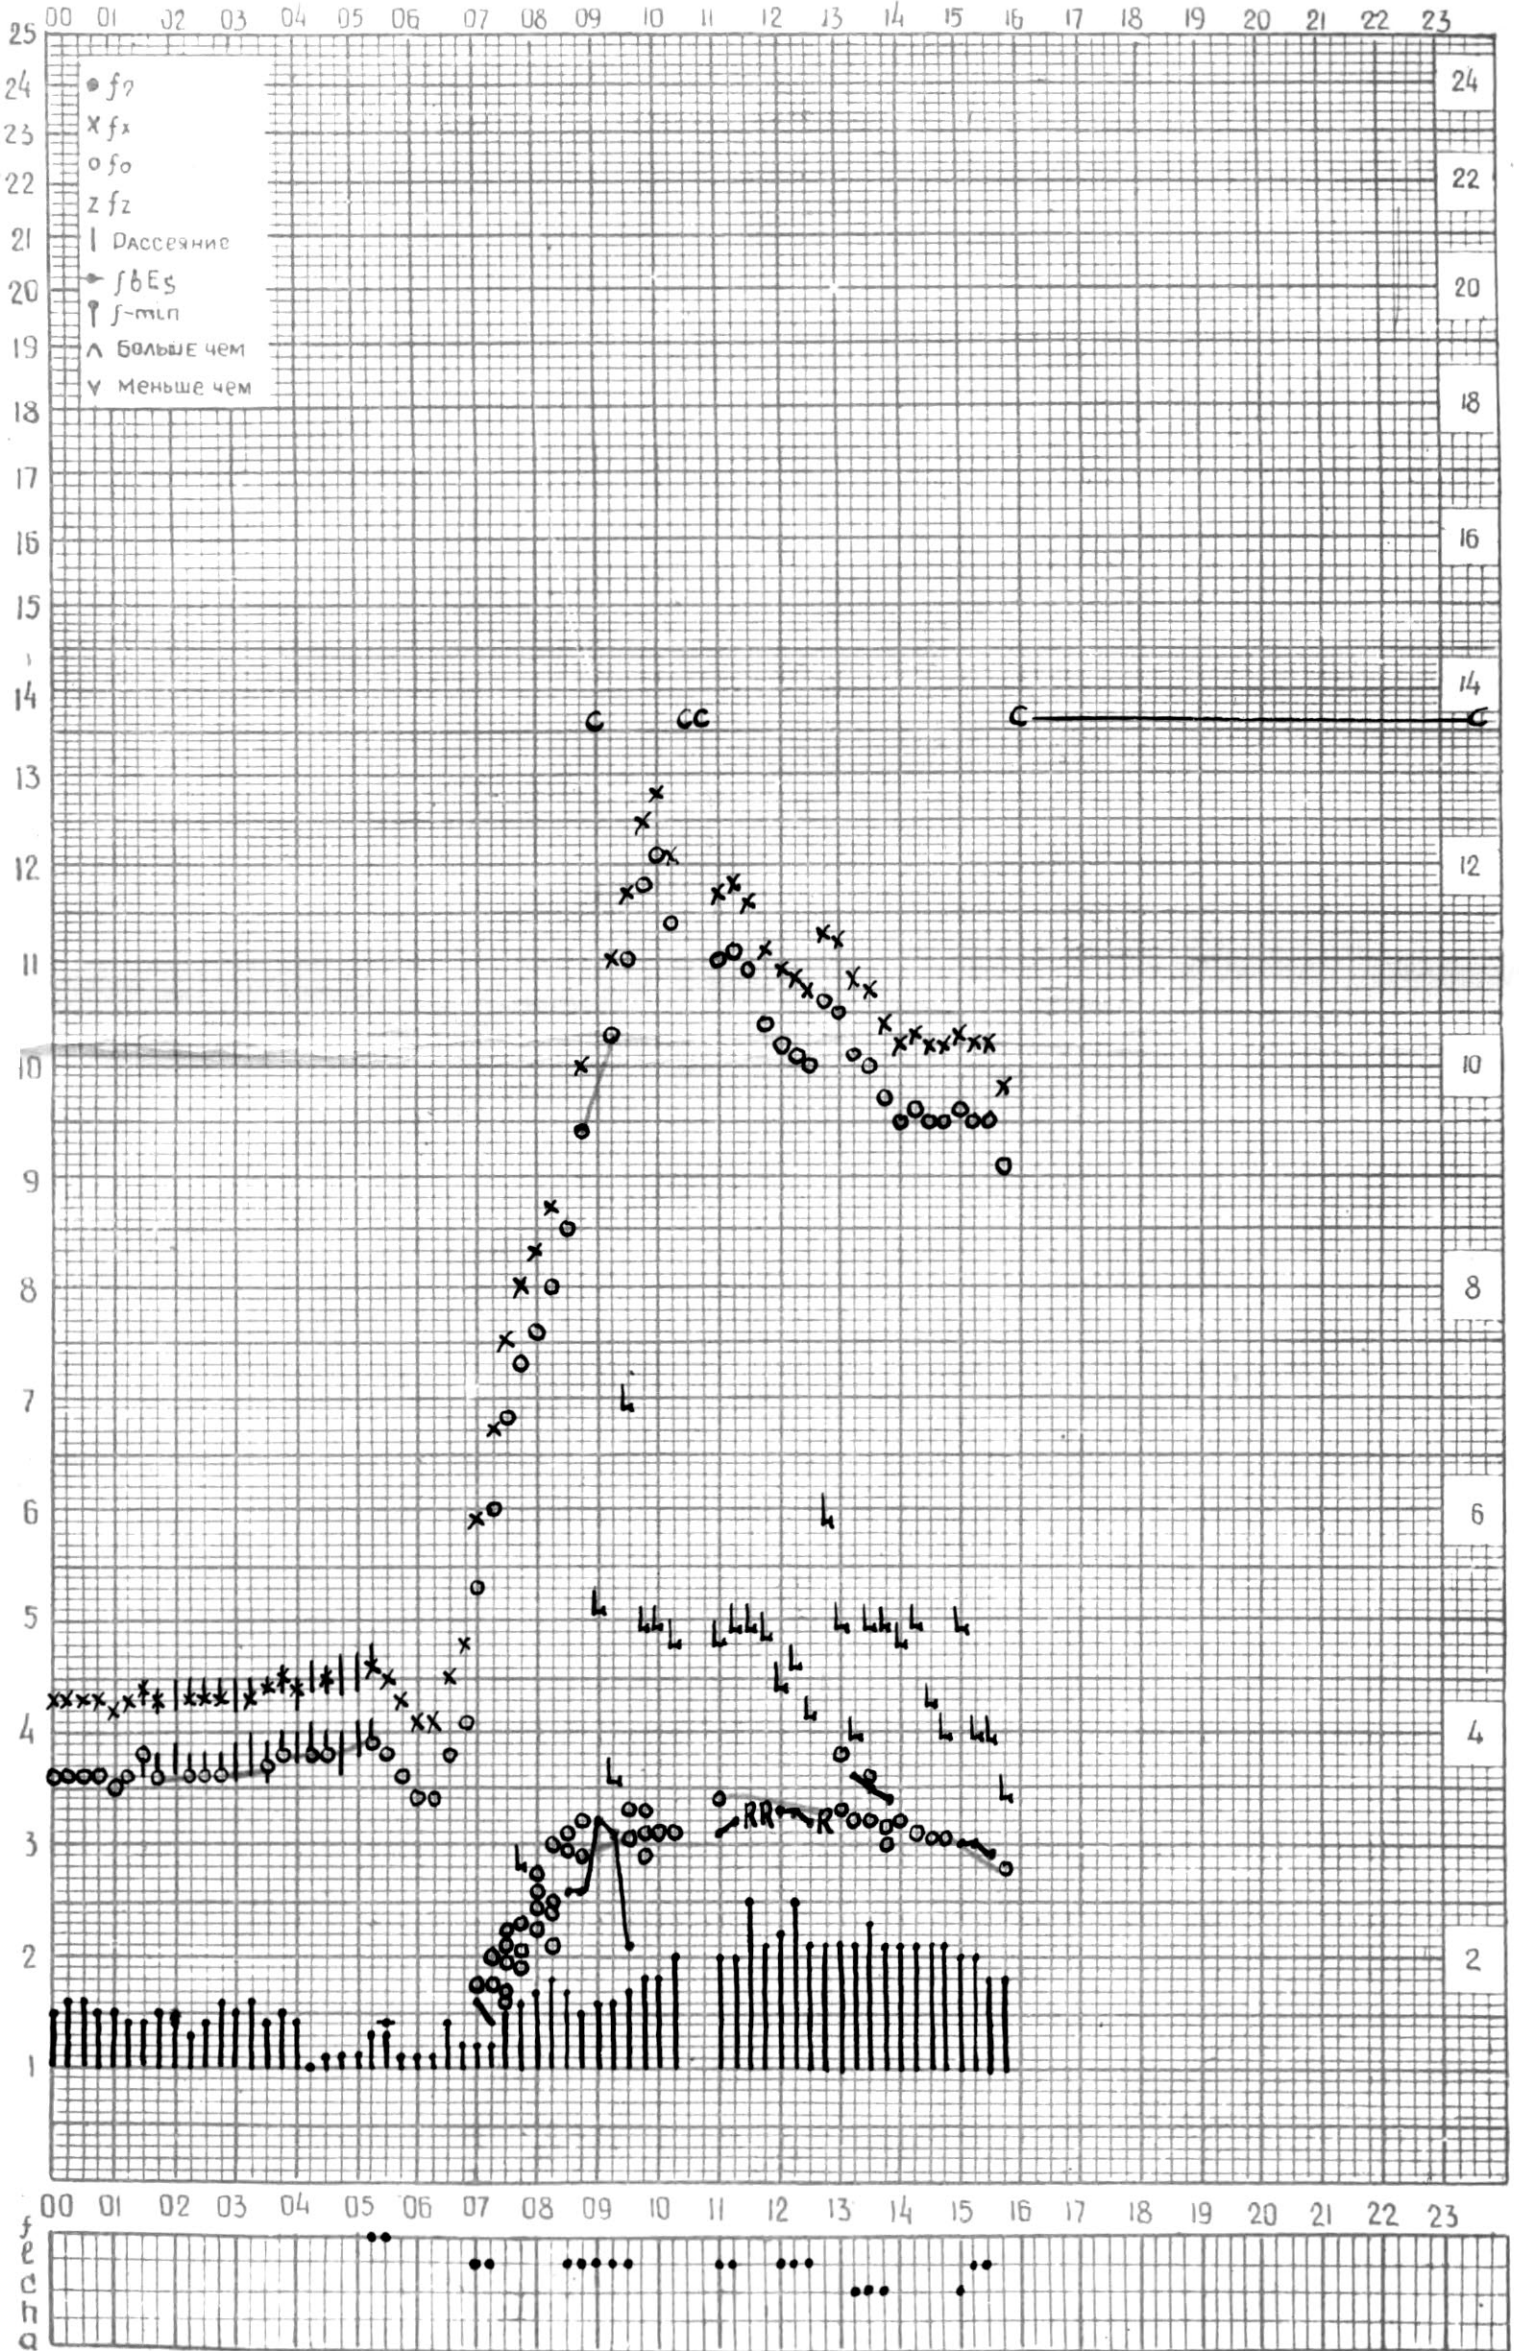

МЕЖДУНАРОДНЫЙ ГОД СПОКОЙНОГО СОЛНЦА

ВРЕМЯ 45° E

станция Тбилиси f—график ионосферных данных дата 1 ФЕВРАЛЯ 1969 г.

МЕЖДУНАРОДНЫЙ ГОД СПОКОЙНОГО СОЛНЦА

ВРЕМЯ 45° E

станция Тбилиси f-график ионосферных данных дата 2 ФЕВРАЛЯ 1969г.

станция Тбилиси f—график ионосферных данных дата 5 февраля 1969г.

КЕМ ОТСЧИТАНО Кенкедашвили

МЕЖДУНАРОДНЫЙ ГЕОФИЗИЧЕСКИЙ ГОД

станция _____ f-график ионосферных данных ДАТА 6 ФЕВРАЛЯ 1969г.

КЕМ ОТЧИТАНО В. Лобанович

МЕЖДУНАРОДНЫЙ ГОД СПОКОЙНОГО СОЛНЦА

ВРЕМЯ 45° E

станция Тбилиси f—график ионосферных данных дата 7 февраля 1969 г.

КЭМ ОТСЧИТАНО Кемкебашивили

МЕЖДУНАРОДНЫЙ ГОД СПОКОЙНОГО СОЛНЦА

ВРЕМЯ 45° E

станция Тбилиси f—график ионосферных данных дата 8 ФЕВРАЛЯ 1969г.

МЕЖДУНАРОДНЫЙ ГОД СПОКОЙНОГО СОЛНЦА

ВРЕМЯ 45° E

станция Тбилиси f-график ионосферных данных дата 13 февраля 1969 г.

КЕМ ОТСЧИТАНО *Кенкебаши*

МЕЖДУНАРОДНЫЙ ГЕОФИЗИЧЕСКИЙ ГОД

Станция _____ f-график ионосферных данных ДАТА 14 ФЕВРАЛЯ 1969г.