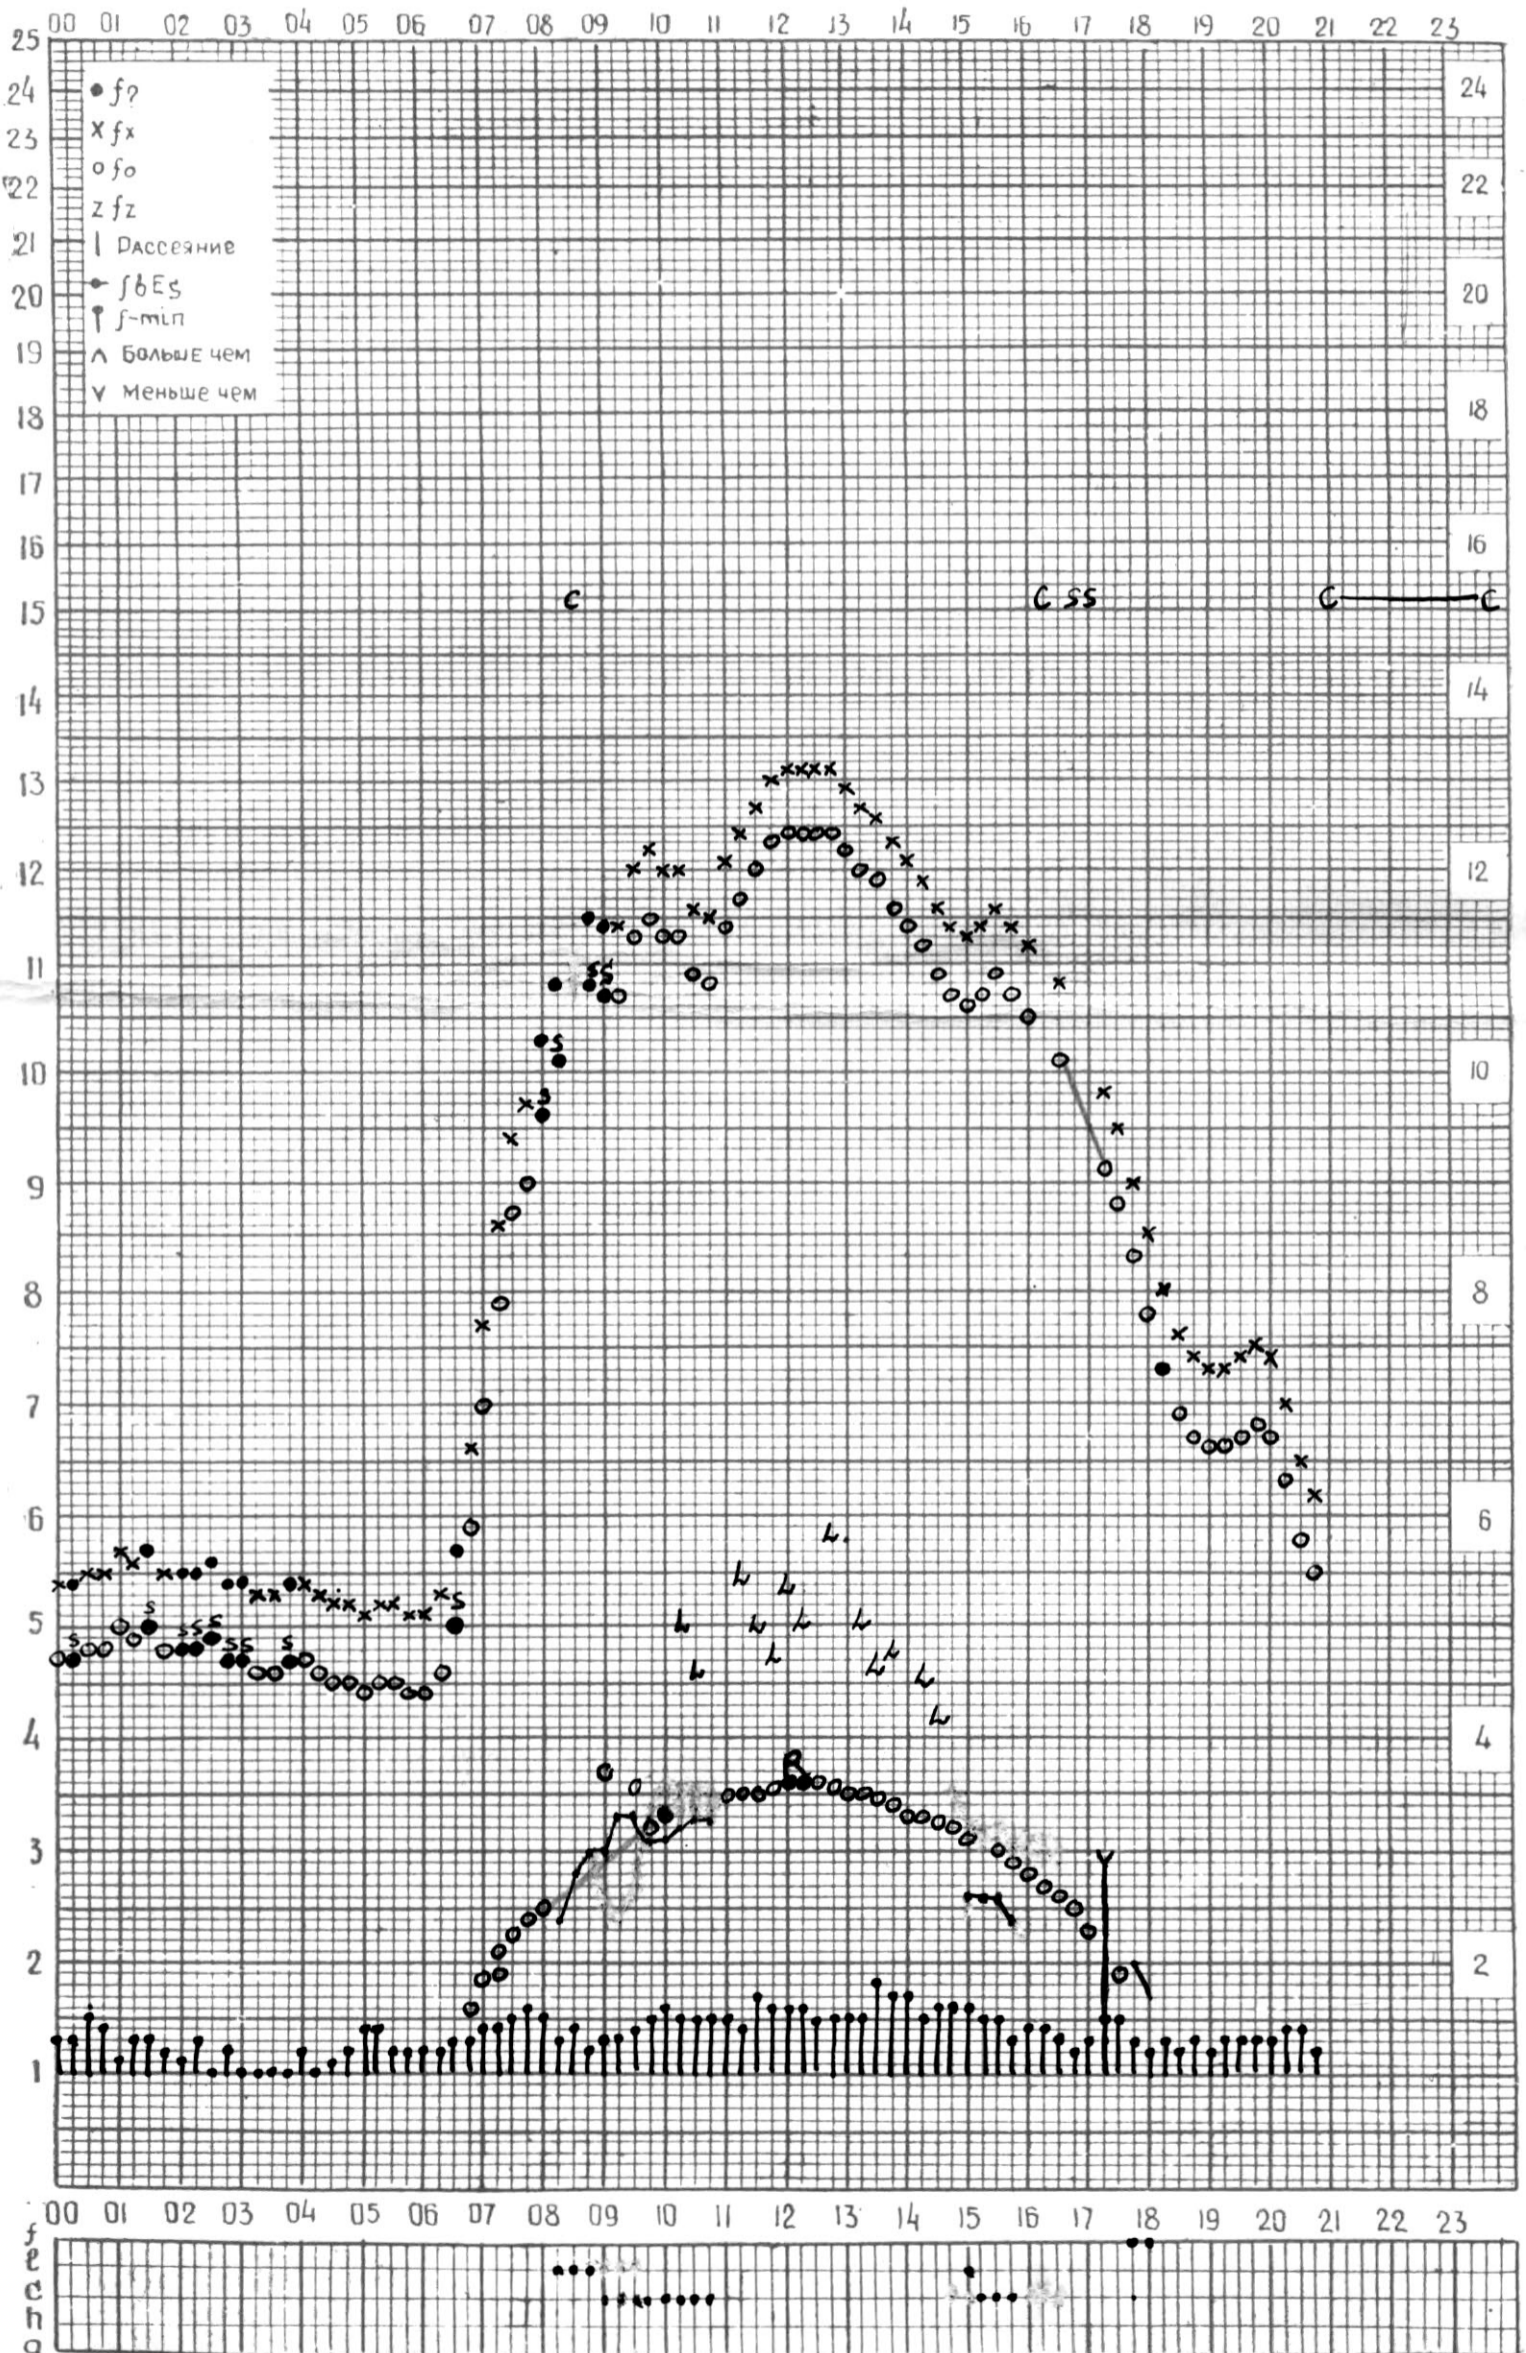

МЕЖДУНАРОДНЫЙ ГОД СПОКОЙНОГО СОЛНЦА

ВРЕМЯ 45° E

станция Тбилиси f—график ионосферных данных дата *21 февраля 1969 г.*

ккм отсчитано *Гохели*