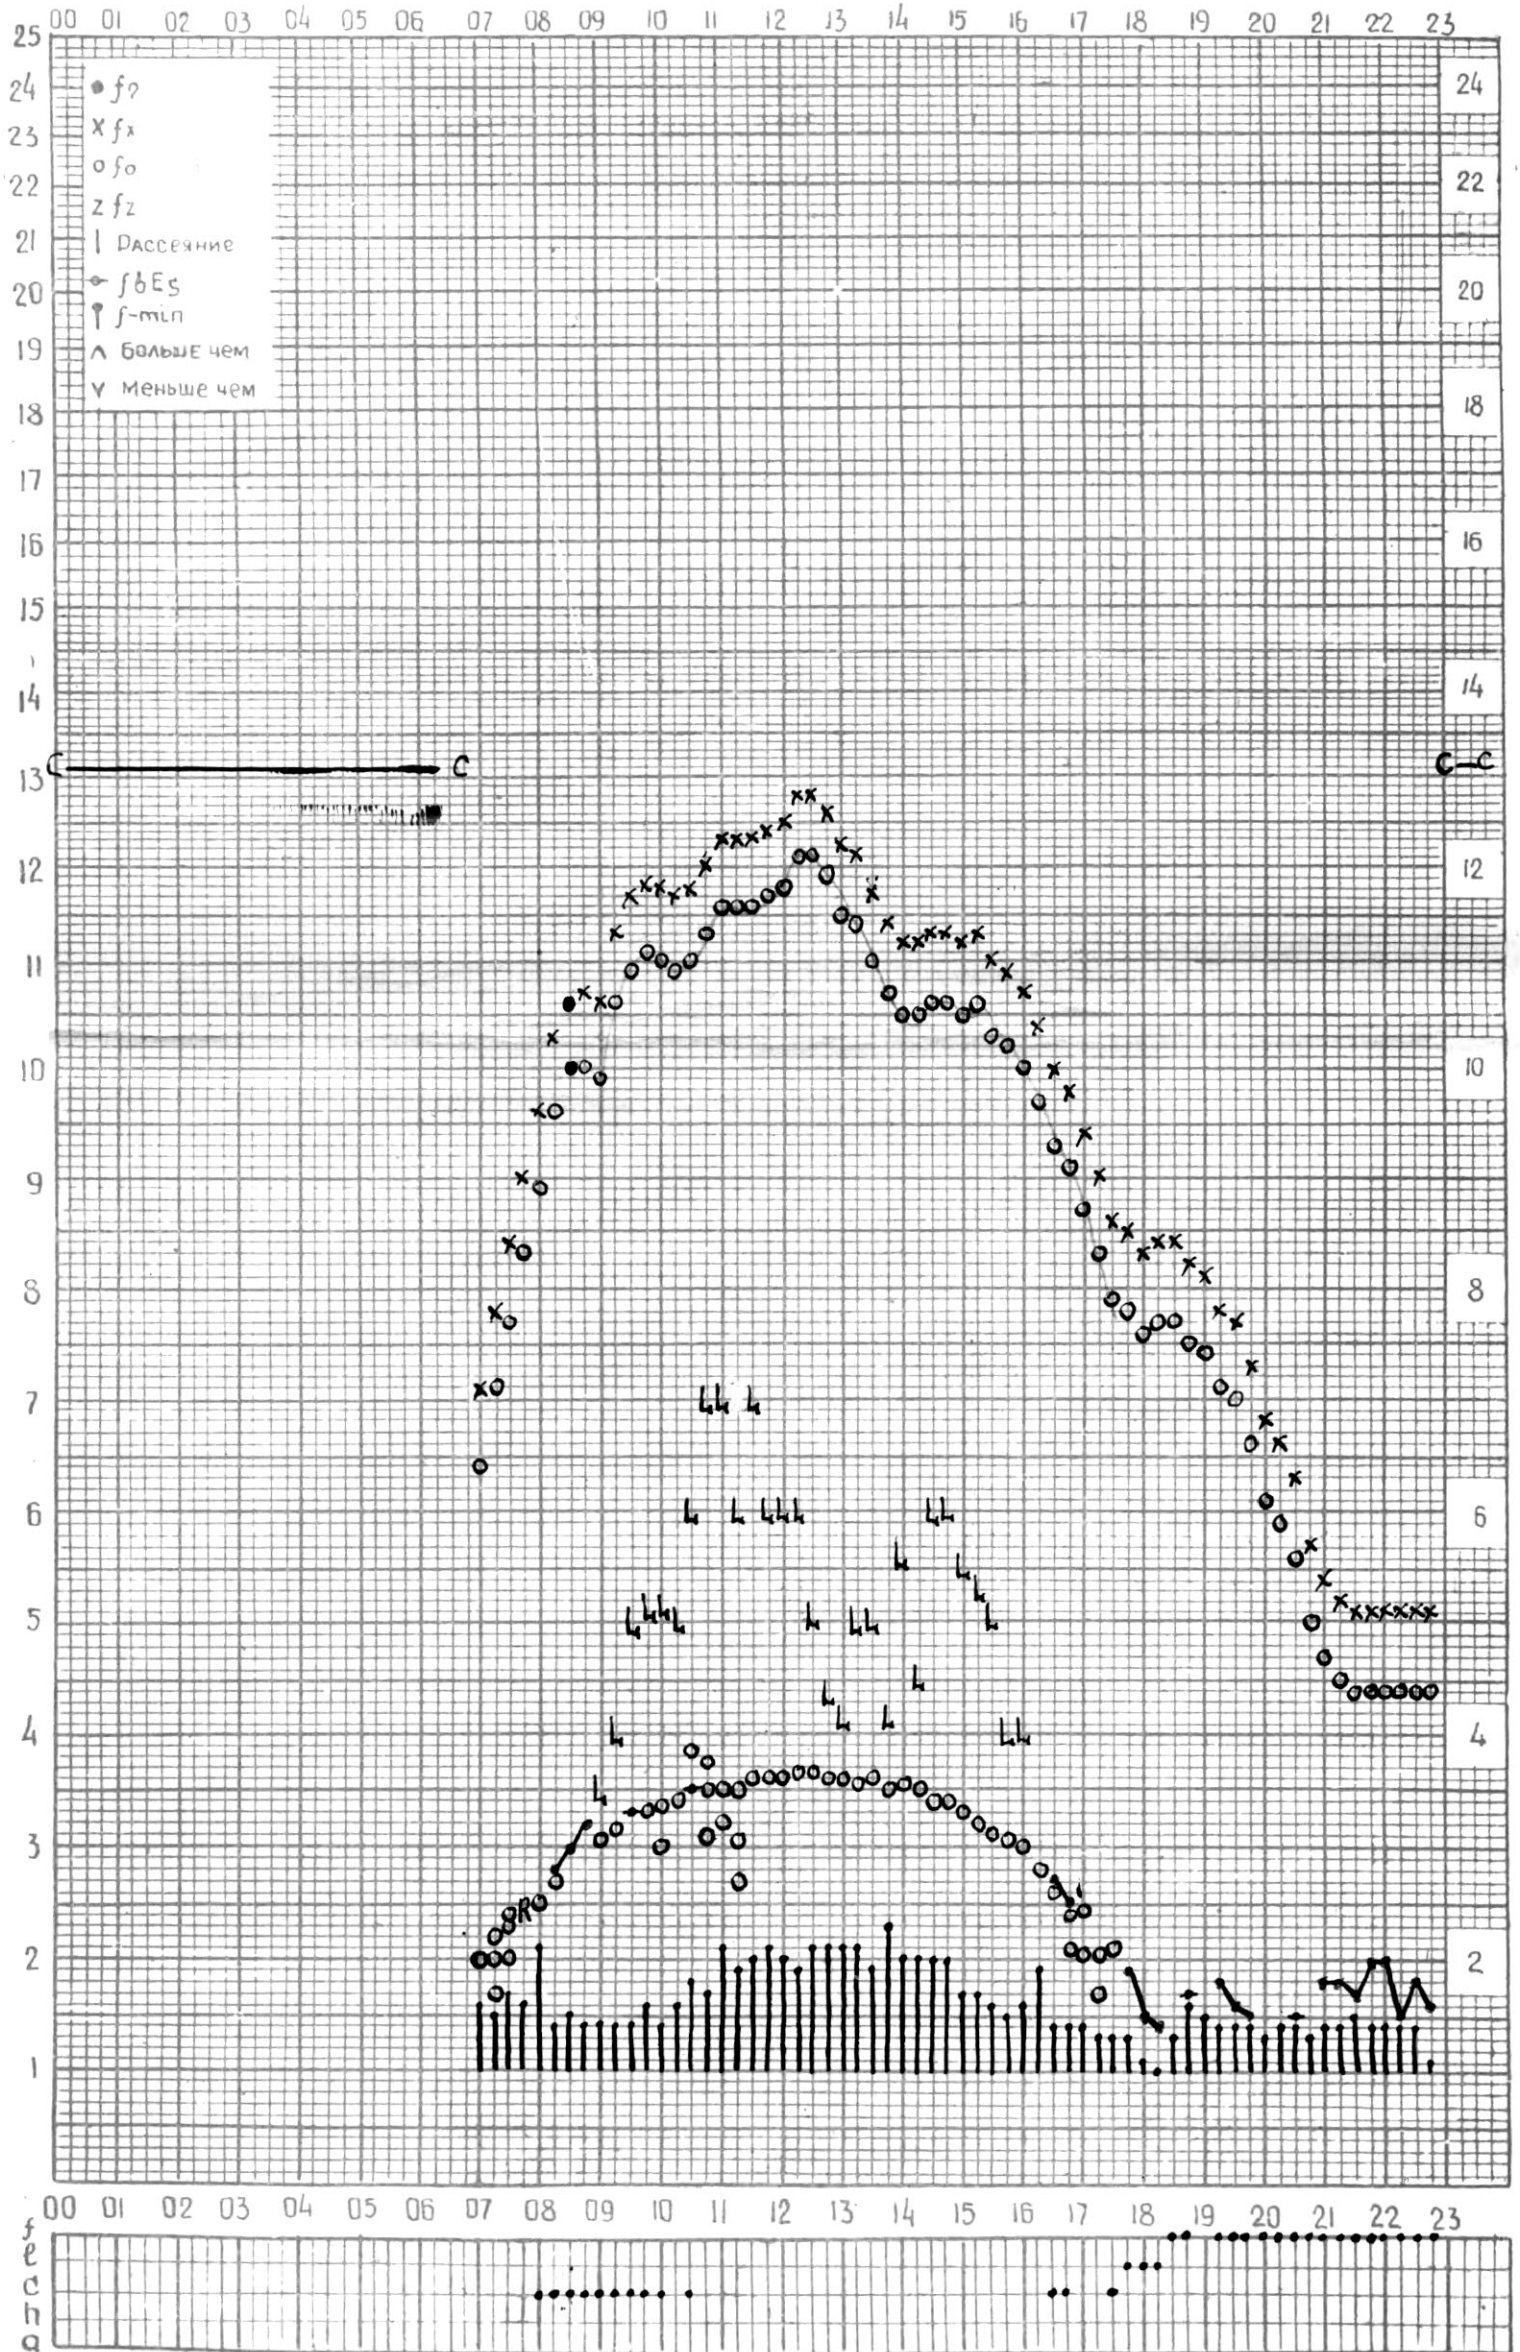

МЕЖДУНАРОДНЫЙ ГОД СПОКОЙНОГО СОЛНЦА

ВРЕМЯ 45° E

станция Тбилиси f—график ионосферных данных дата *21 февраля 1969 г.*

ккм отсчитано *Гохели*

МЕЖДУНАРОДНЫЙ ГЕОФИЗИЧЕСКИЙ ГОД

Станция _____ f-график ионосферных данных ДАТА 22 ФЕВРАЛЯ 1969 г